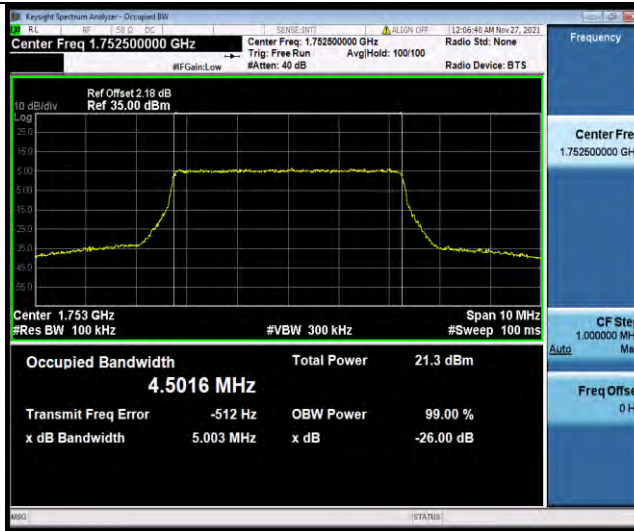

Band4-5MHz-16QAM-20175-25RB#0

Band4-5MHz-16QAM-20375-25RB#0

BUREAU VERITAS

Test Report No.: W7L-P21110027RF03

Band4-10MHz-QPSK-20000-50RB#0

Band4-10MHz-QPSK-20175-50RB#0

Band4-10MHz-QPSK-20350-50RB#0

BUREAU VERITAS