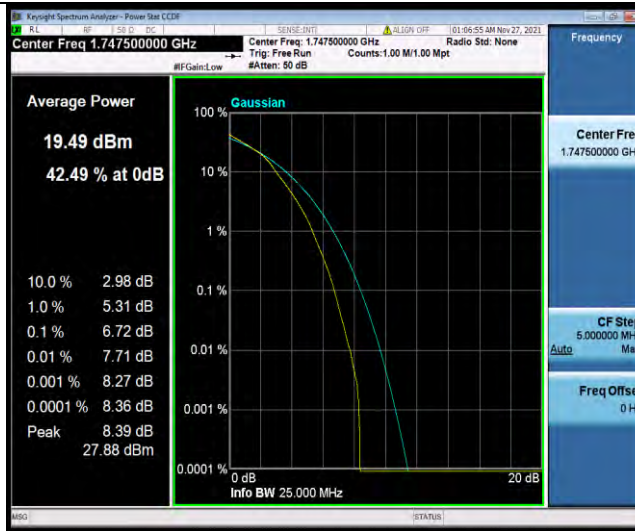

Band4-15MHz-16QAM-20325-1RB#0

Band4-15MHz-16QAM-20325-27RB#0

BUREAU VERITAS

Test Report No.: W7L-P21110027RF03

Band4-20MHz-QPSK-20050-1RB#0

Band4-20MHz-QPSK-20050-100RB#0

Band4-20MHz-QPSK-20175-1RB#0

BUREAU VERITAS