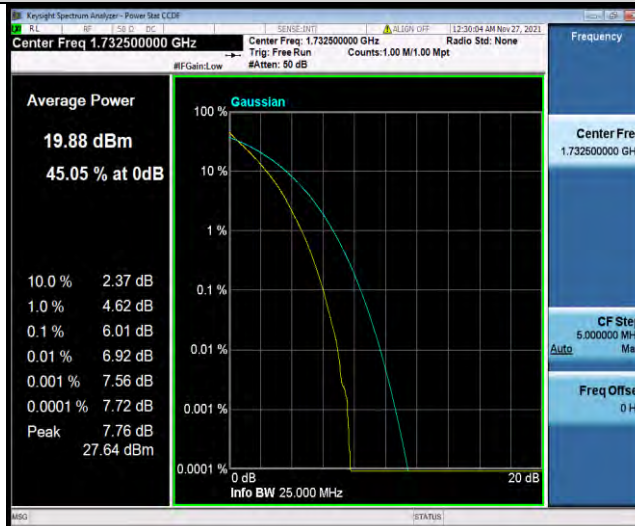

Band4-10MHz-QPSK-20350-1RB#0