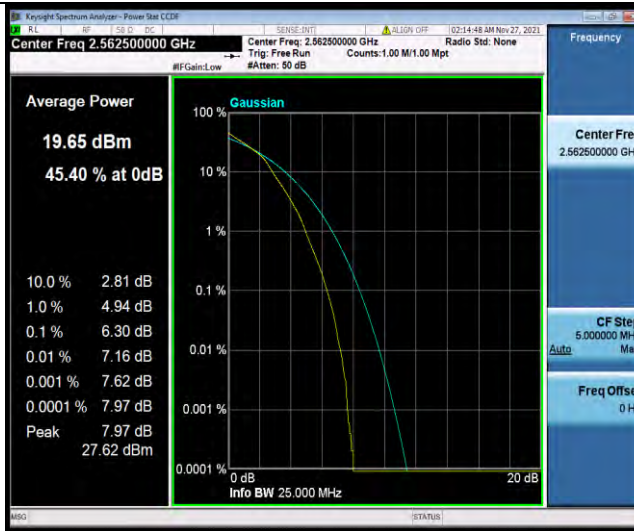

Band7-15MHz-16QAM-21375-1RB#0

Band7-15MHz-16QAM-21375-27RB#0

BUREAU
VERITAS

Test Report No.: W7L-P21110027RF03

Band7-20MHz-QPSK-20850-1RB#0

Band7-20MHz-QPSK-20850-100RB#0

Band7-20MHz-QPSK-21100-1RB#0

BUREAU VERITAS