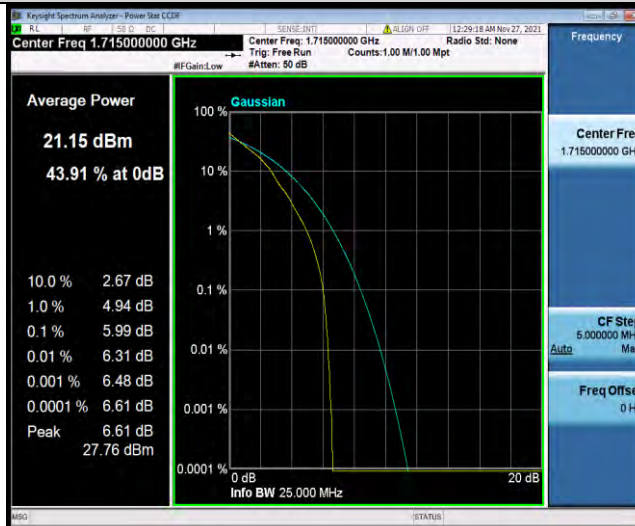

Band4-5MHz-16QAM-20375-1RB#0

Band4-5MHz-16QAM-20375-25RB#0

BUREAU VERITAS

Test Report No.: W7L-P21110027RF03

Band4-10MHz-QPSK-20000-1RB#0

Band4-10MHz-QPSK-20000-50RB#0

Band4-10MHz-QPSK-20175-1RB#0

BUREAU VERITAS