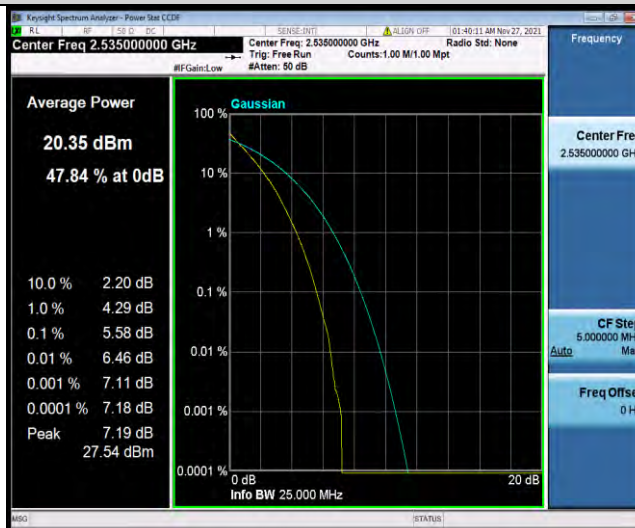

Band7-10MHz-QPSK-21400-1RB#0