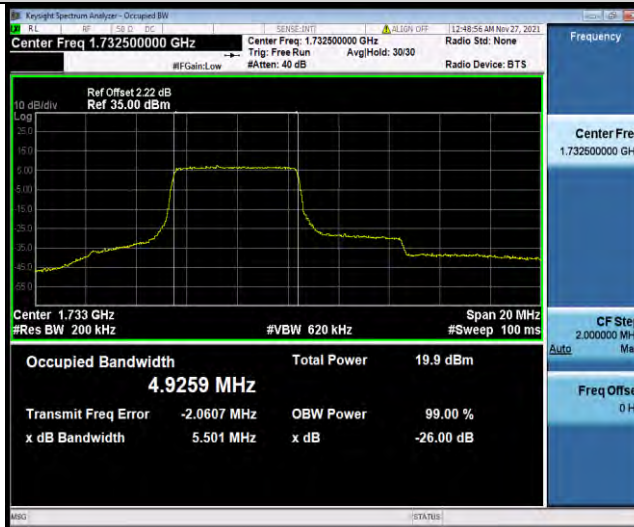

Band4-10MHz-16QAM-20350-27RB#0