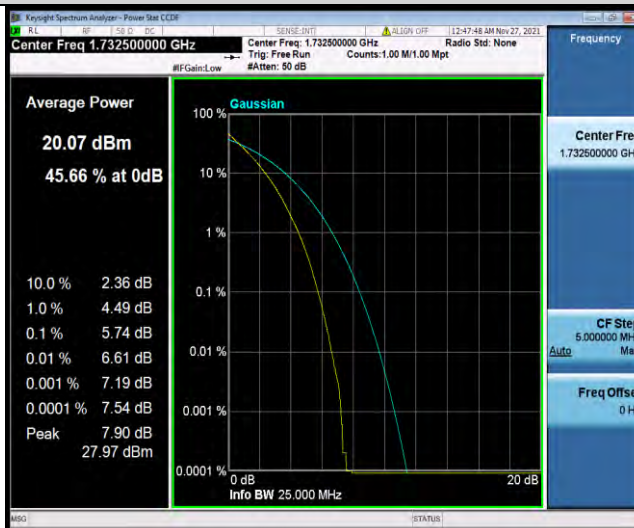

Band4-20MHz-QPSK-20300-1RB#0