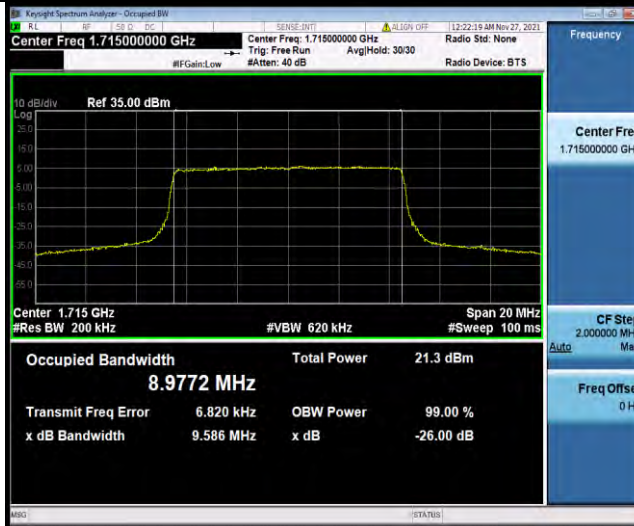

Band4-5MHz-16QAM-20175-25RB#0

Band4-5MHz-16QAM-20375-25RB#0

BUREAU VERITAS

Test Report No.: W7L-P21110027RF03

Band4-10MHz-QPSK-20000-50RB#0

Band4-10MHz-QPSK-20175-50RB#0

Band4-10MHz-QPSK-20350-50RB#0

BUREAU VERITAS