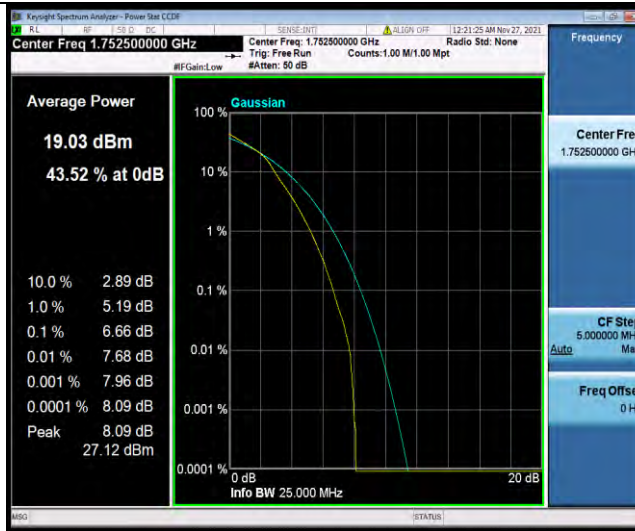

Band4-5MHz-16QAM-20375-1RB#0

Band4-5MHz-16QAM-20375-25RB#0

BUREAU VERITAS

Test Report No.: W7L-P21110027RF03

Band4-10MHz-QPSK-20000-1RB#0

Band4-10MHz-QPSK-20000-50RB#0

Band4-10MHz-QPSK-20175-1RB#0

BUREAU VERITAS