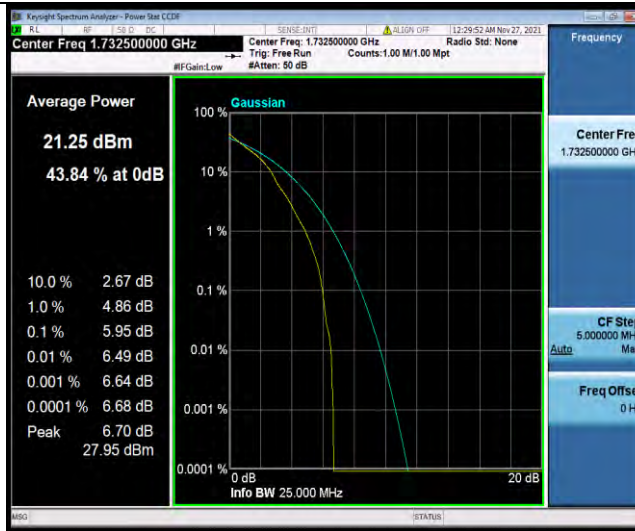

BUREAU VERITAS

Test Report No.: W7L-P21110027RF03

Band4-10MHz-QPSK-20175-50RB#0