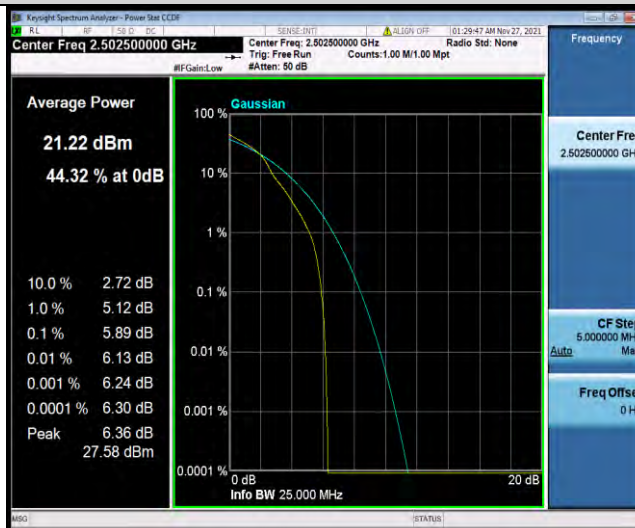

Band7-5MHz-16QAM-20775-25RB#0