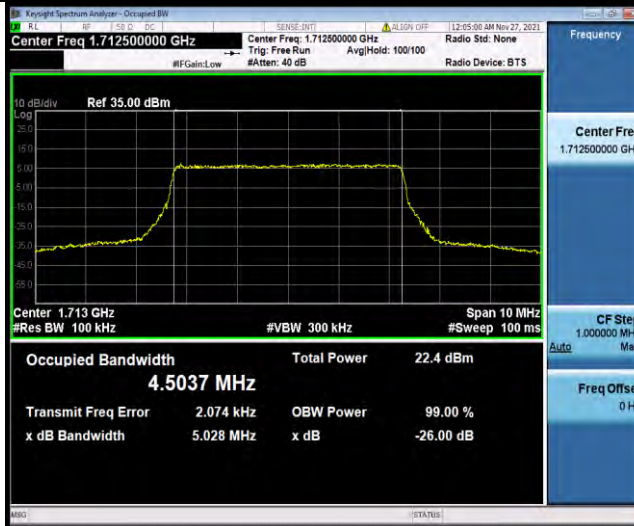

Band4-5MHz-QPSK-20175-25RB#0