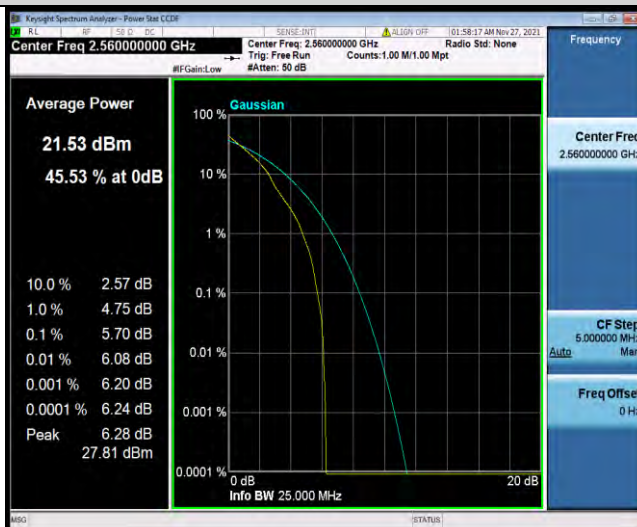

Band7-20MHz-QPSK-21350-100RB#0