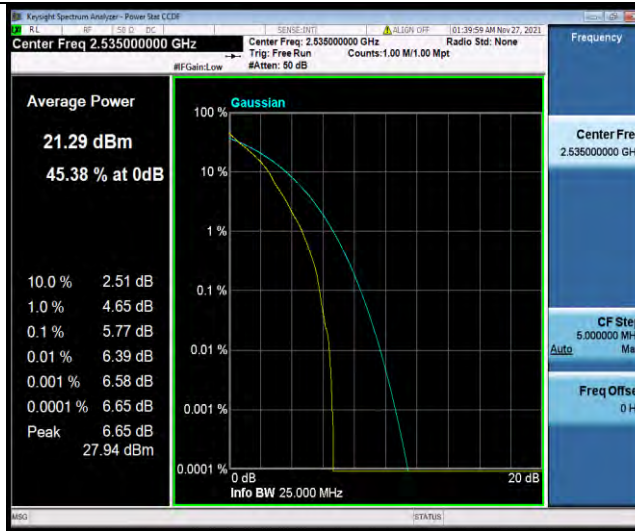

BUREAU VERITAS

Test Report No.: W7L-P21110027RF03

Band7-10MHz-QPSK-21100-50RB#0