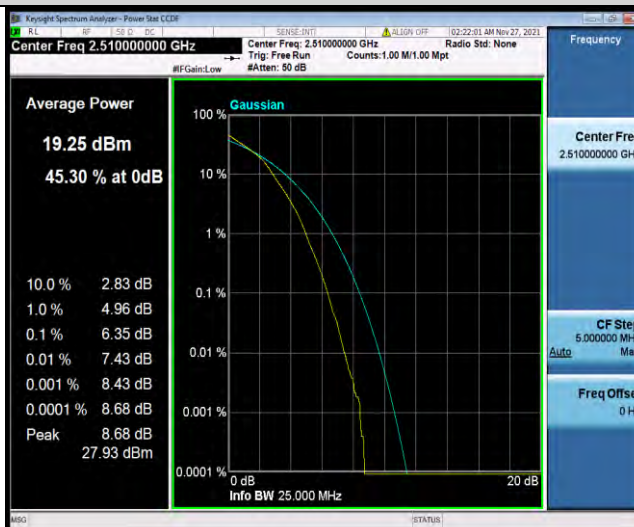

Test Report No.: W7L-P21110027RF03

Band7-20MHz-QPSK-21100-100RB#0

Band7-20MHz-QPSK-21350-1RB#0

Band7-20MHz-QPSK-21350-100RB#0

BUREAU VERITAS

Test Report No.: W7L-P21110027RF03

Band7-20MHz-16QAM-20850-1RB#0

Band7-20MHz-16QAM-20850-27RB#0