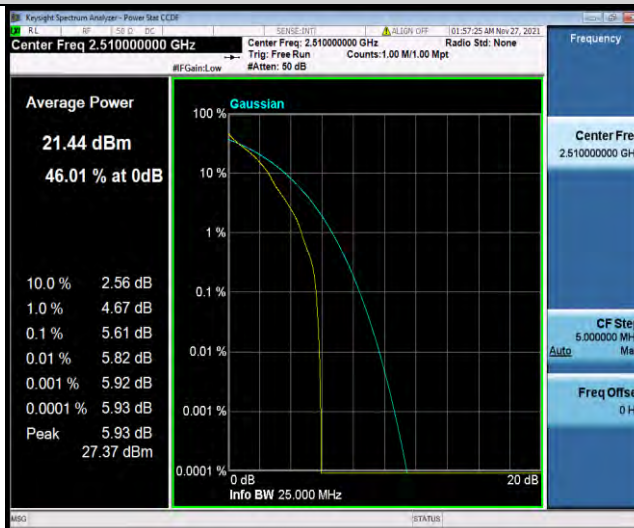

Band7-15MHz-16QAM-21375-1RB#0

Band7-15MHz-16QAM-21375-27RB#0

BUREAU
VERITAS

Test Report No.: W7L-P21110027RF03

Band7-20MHz-QPSK-20850-1RB#0

Band7-20MHz-QPSK-20850-100RB#0

Band7-20MHz-QPSK-21100-1RB#0

BUREAU VERITAS