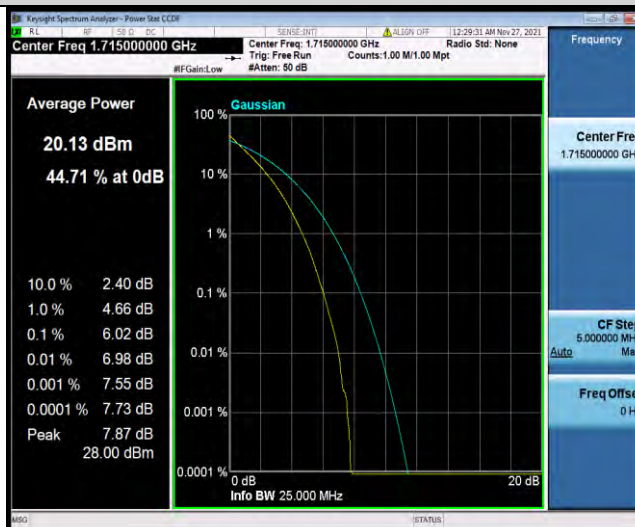

Band4-5MHz-16QAM-20375-1RB#0

Band4-5MHz-16QAM-20375-25RB#0

BUREAU VERITAS

Test Report No.: W7L-P21110027RF03

Band4-10MHz-QPSK-20000-1RB#0

Band4-10MHz-QPSK-20000-50RB#0

Band4-10MHz-QPSK-20175-1RB#0

BUREAU VERITAS