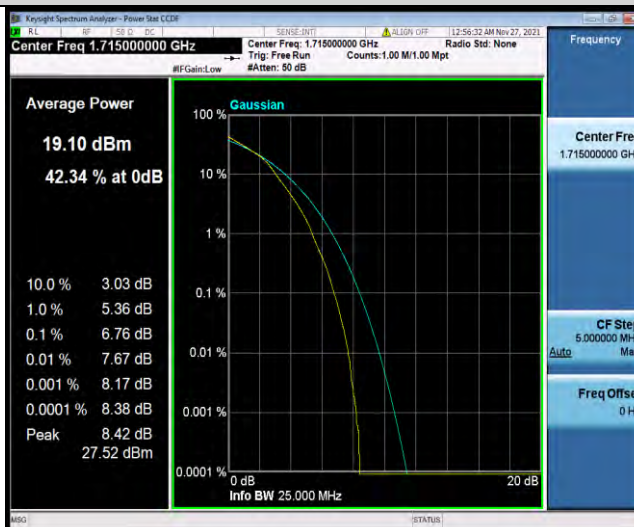

Test Report No.: W7L-P21110027RF03

Band4-10MHz-QPSK-20175-50RB#0

Band4-10MHz-QPSK-20350-1RB#0

Band4-10MHz-QPSK-20350-50RB#0

BUREAU VERITAS

Test Report No.: W7L-P21110027RF03

Band4-10MHz-16QAM-20000-1RB#0

Band4-10MHz-16QAM-20000-27RB#0