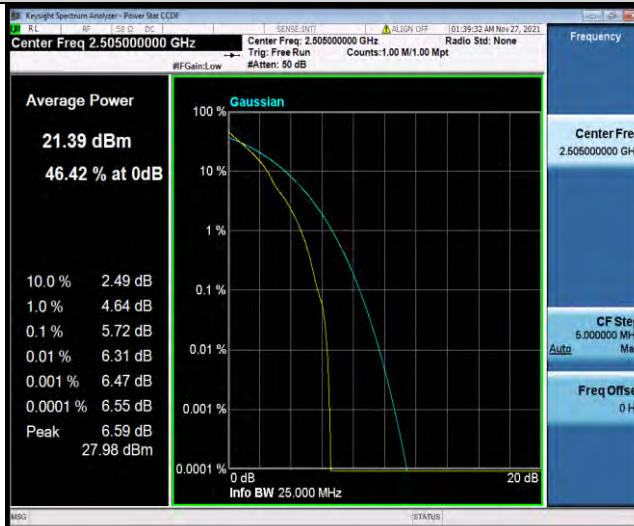

Band7-5MHz-16QAM-21425-1RB#0

Band7-5MHz-16QAM-21425-25RB#0

BUREAU
VERITAS

Test Report No.: W7L-P21110027RF03

Band7-10MHz-QPSK-20800-1RB#0

Band7-10MHz-QPSK-20800-50RB#0

Band7-10MHz-QPSK-21100-1RB#0

BUREAU VERITAS