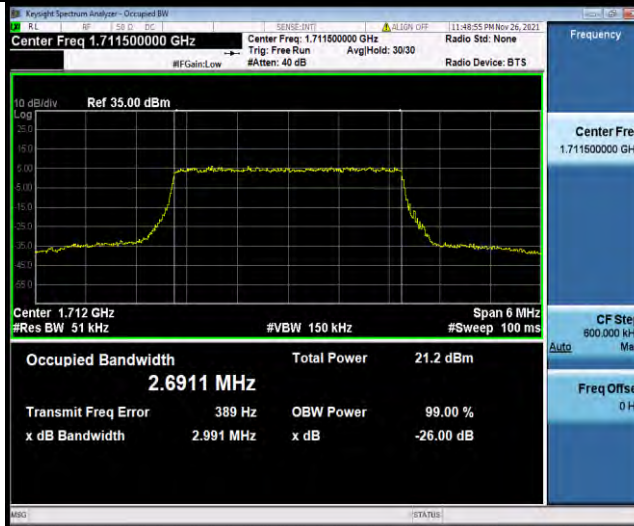

Band4-3MHz-QPSK-19965-15RB#0

Band4-3MHz-QPSK-20175-15RB#0

Band4-3MHz-QPSK-20385-15RB#0

BUREAU VERITAS

Test Report No.: W7L-P21110027RF03

Band4-3MHz-16QAM-19965-15RB#0

Band4-3MHz-16QAM-20175-15RB#0

Band4-3MHz-16QAM-20385-15RB#0