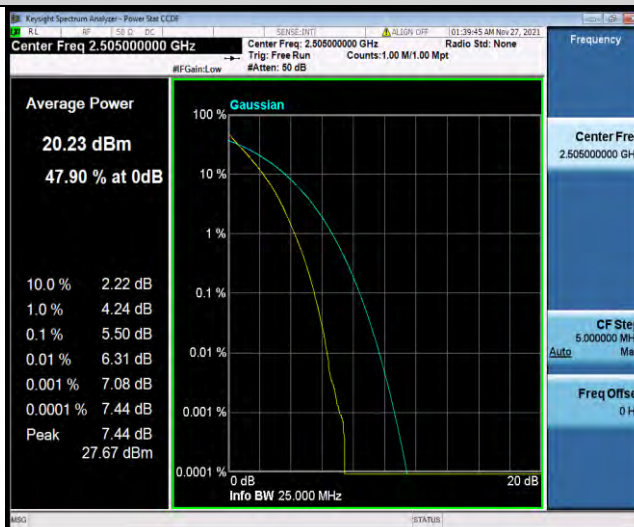

Band7-5MHz-16QAM-21425-1RB#0

Band7-5MHz-16QAM-21425-25RB#0

BUREAU
VERITAS

Test Report No.: W7L-P21110027RF03

Band7-10MHz-QPSK-20800-1RB#0

Band7-10MHz-QPSK-20800-50RB#0

Band7-10MHz-QPSK-21100-1RB#0

BUREAU VERITAS