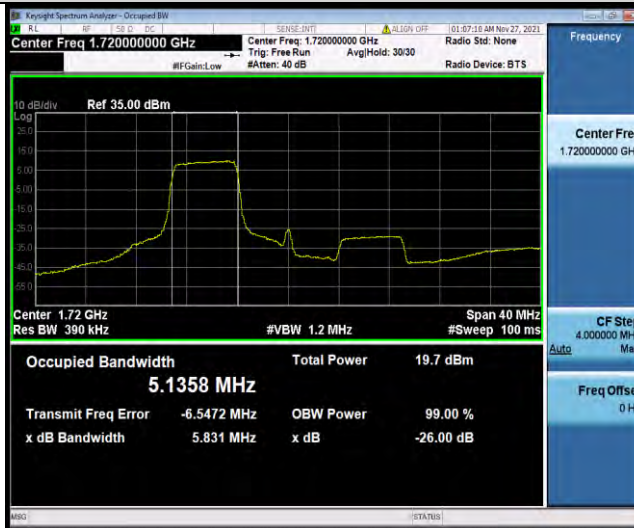

Test Report No.: W7L-P21110027RF03

Band4-20MHz-QPSK-20050-100RB#0

Band4-20MHz-QPSK-20175-100RB#0

Band4-20MHz-QPSK-20300-100RB#0

BUREAU VERITAS

Test Report No.: W7L-P21110027RF03

Band4-20MHz-16QAM-20050-27RB#0