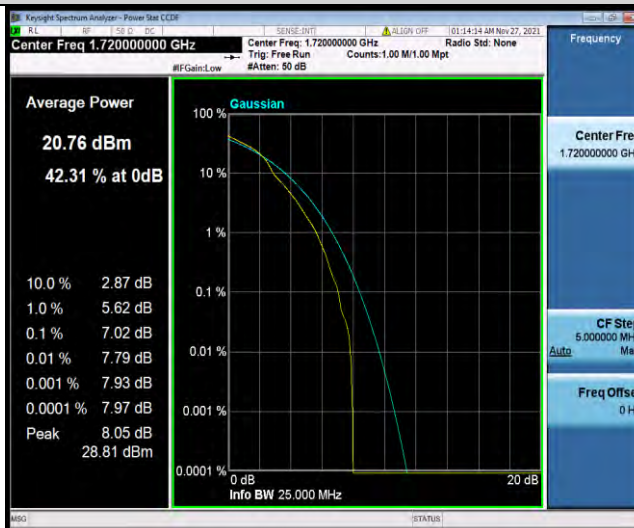

Test Report No.: W7L-P21110027RF03

Band4-20MHz-QPSK-20175-100RB#0

Band4-20MHz-QPSK-20300-1RB#0

Band4-20MHz-QPSK-20300-100RB#0

BUREAU VERITAS

Test Report No.: W7L-P21110027RF03

Band4-20MHz-16QAM-20050-1RB#0

Band4-20MHz-16QAM-20050-27RB#0