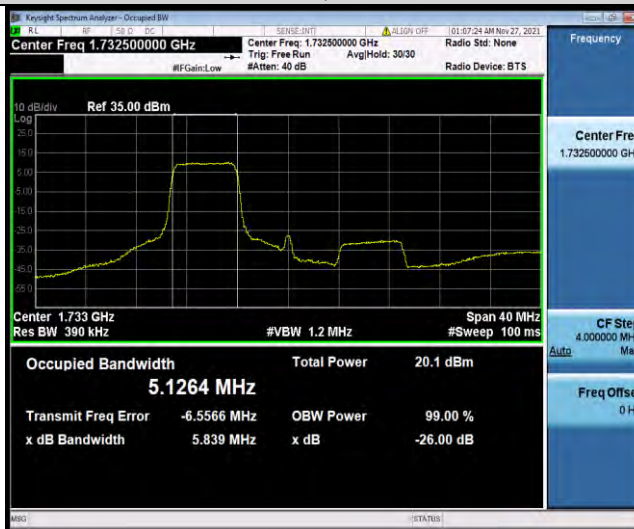

Band4-20MHz-16QAM-20300-27RB#0