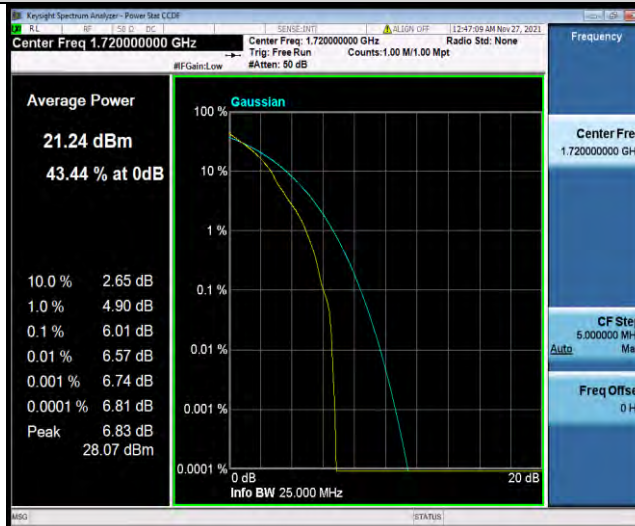

Band4-15MHz-16QAM-20325-1RB#0

Band4-15MHz-16QAM-20325-27RB#0

BUREAU VERITAS

Test Report No.: W7L-P21110027RF03

Band4-20MHz-QPSK-20050-1RB#0

Band4-20MHz-QPSK-20050-100RB#0

Band4-20MHz-QPSK-20175-1RB#0

BUREAU VERITAS