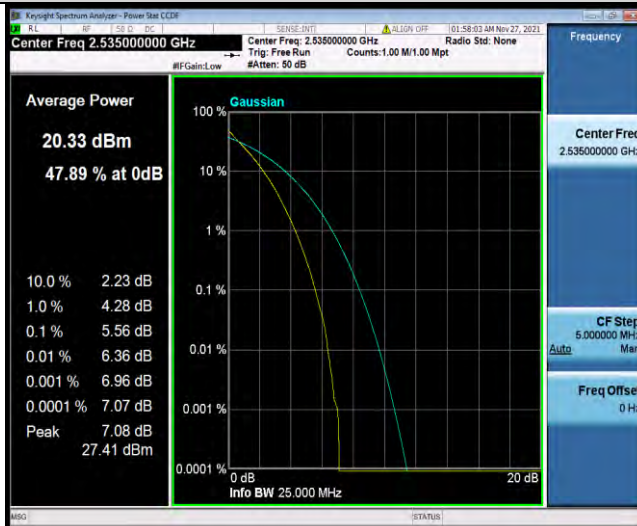

Band7-20MHz-QPSK-21350-1RB#0