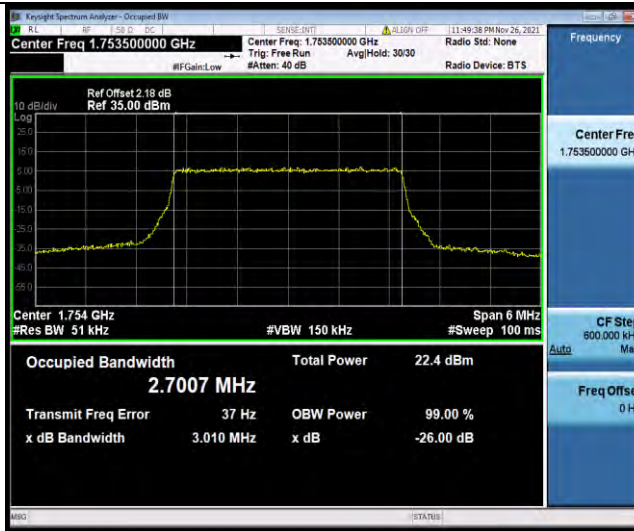

Band4-3MHz-QPSK-19965-15RB#0

Band4-3MHz-QPSK-20175-15RB#0

Band4-3MHz-QPSK-20385-15RB#0

BUREAU VERITAS

Test Report No.: W7L-P21110027RF03

Band4-3MHz-16QAM-19965-15RB#0

Band4-3MHz-16QAM-20175-15RB#0

Band4-3MHz-16QAM-20385-15RB#0