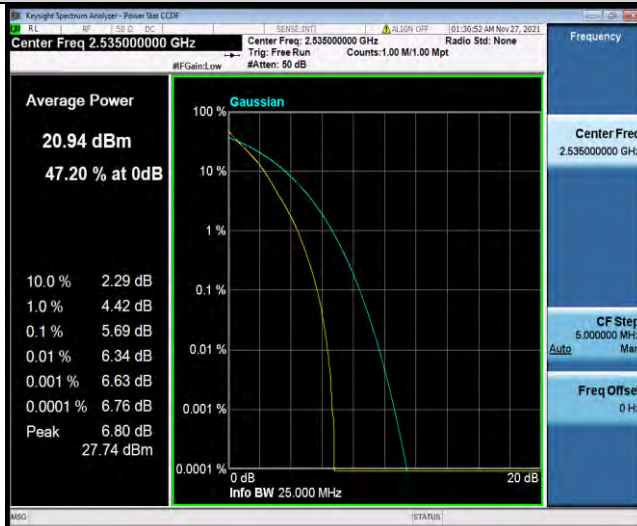

Band7-5MHz-QPSK-20775-1RB#0

Band7-5MHz-QPSK-20775-25RB#0

Band7-5MHz-QPSK-21100-1RB#0

BUREAU VERITAS

Test Report No.: W7L-P21110027RF03

Band7-5MHz-QPSK-21100-25RB#0

Band7-5MHz-QPSK-21425-1RB#0

Band7-5MHz-QPSK-21425-25RB#0