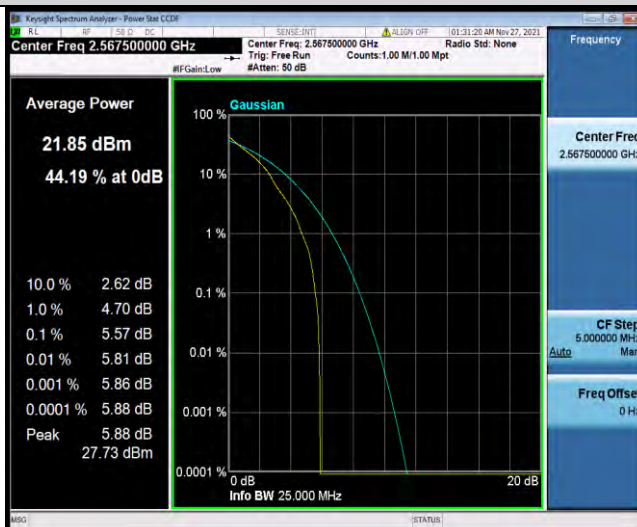

Band7-5MHz-QPSK-20775-1RB#0

Band7-5MHz-QPSK-20775-25RB#0

Band7-5MHz-QPSK-21100-1RB#0

BUREAU VERITAS

Test Report No.: W7L-P21110027RF03

Band7-5MHz-QPSK-21100-25RB#0

Band7-5MHz-QPSK-21425-1RB#0

Band7-5MHz-QPSK-21425-25RB#0