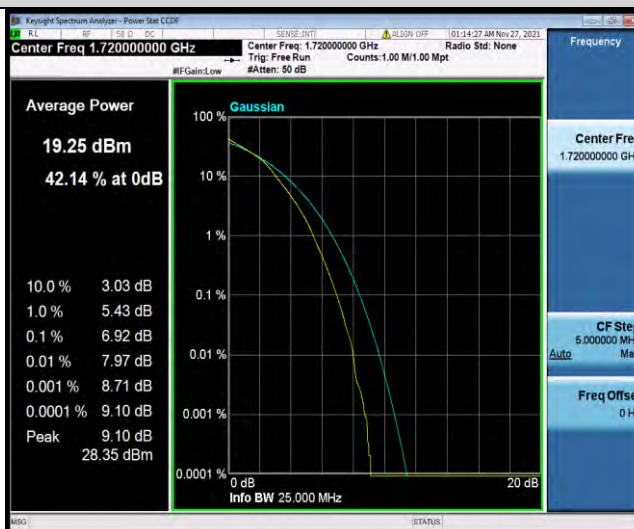

Test Report No.: W7L-P21110027RF03

Band4-20MHz-QPSK-20175-100RB#0

Band4-20MHz-QPSK-20300-1RB#0

Band4-20MHz-QPSK-20300-100RB#0

BUREAU VERITAS

Test Report No.: W7L-P21110027RF03

Band4-20MHz-16QAM-20050-1RB#0

Band4-20MHz-16QAM-20050-27RB#0