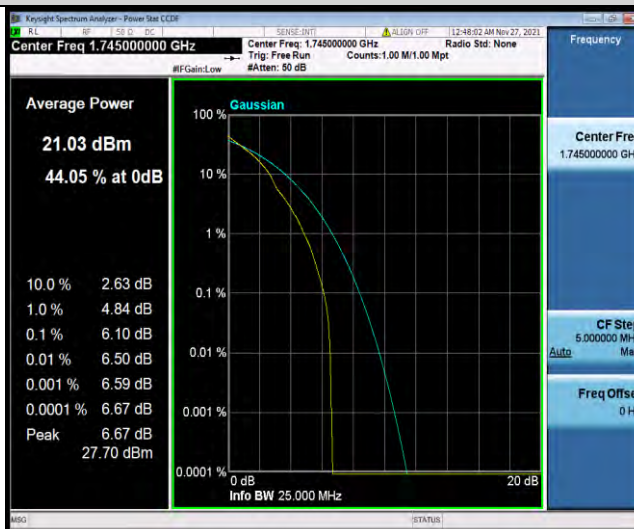

Band4-20MHz-QPSK-20300-100RB#0