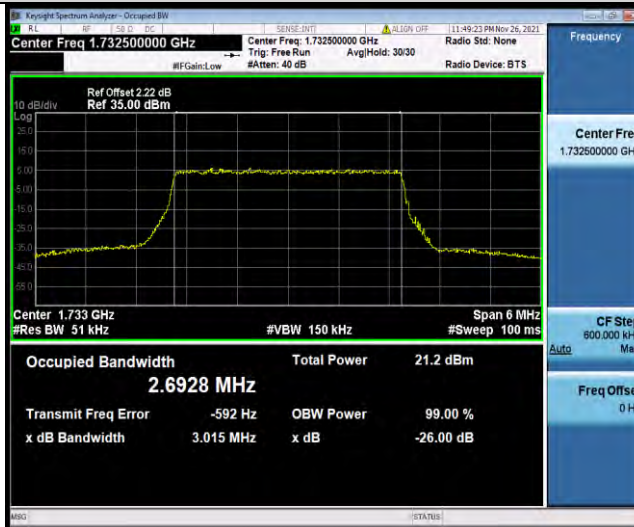

Band4-3MHz-QPSK-19965-15RB#0

Band4-3MHz-QPSK-20175-15RB#0

Band4-3MHz-QPSK-20385-15RB#0

BUREAU VERITAS

Test Report No.: W7L-P21110027RF03

Band4-3MHz-16QAM-19965-15RB#0

Band4-3MHz-16QAM-20175-15RB#0

Band4-3MHz-16QAM-20385-15RB#0