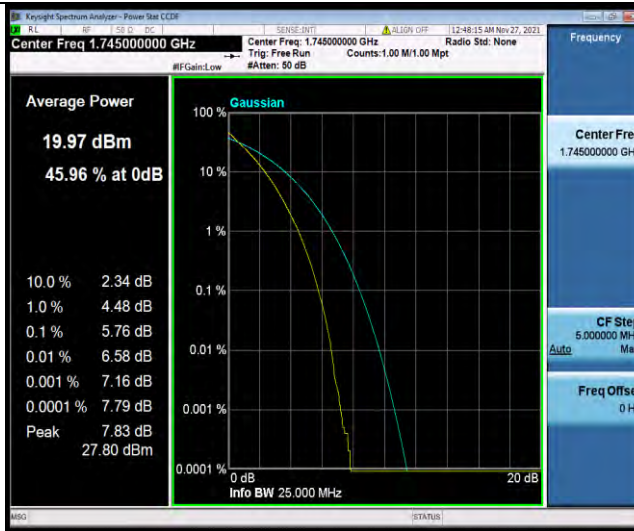

Test Report No.: W7L-P21110027RF03

Band4-20MHz-QPSK-20175-100RB#0

Band4-20MHz-QPSK-20300-1RB#0

Band4-20MHz-QPSK-20300-100RB#0

BUREAU VERITAS

Test Report No.: W7L-P21110027RF03

Band4-20MHz-16QAM-20050-1RB#0

Band4-20MHz-16QAM-20050-27RB#0