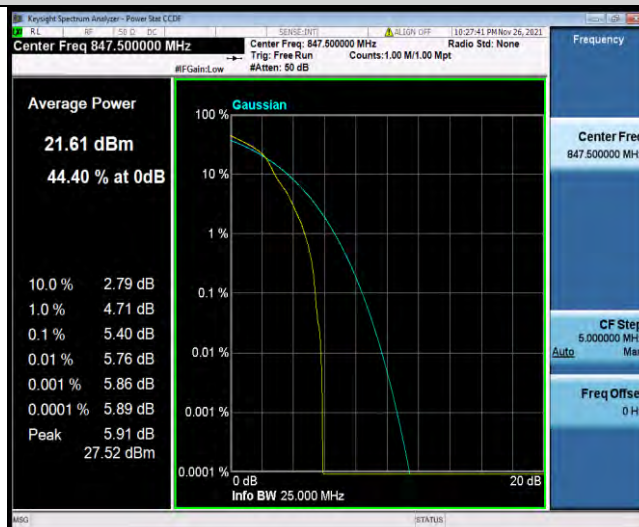

Band5-3MHz-16QAM-20635-15RB#0