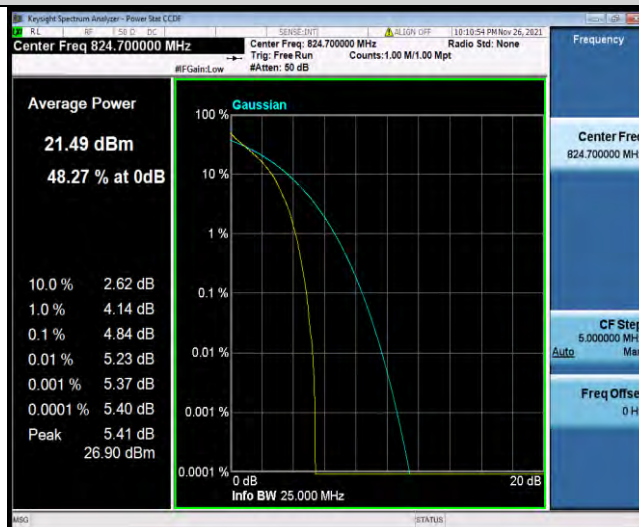

Band4-20MHz-16QAM-20300-1RB#0

Band4-20MHz-16QAM-20300-27RB#0

BUREAU VERITAS

Test Report No.: W7L-P21110027RF02

Band5-1.4MHz-QPSK-20407-1RB#0

Band5-1.4MHz-QPSK-20407-6RB#0

Band5-1.4MHz-QPSK-20525-1RB#0

BUREAU VERITAS