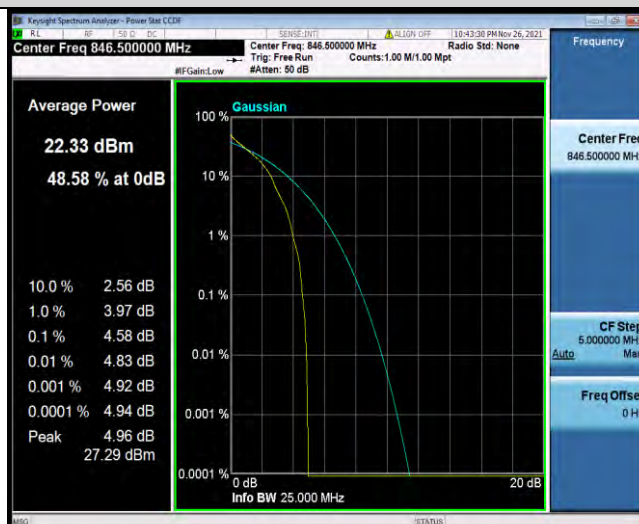

Band5-5MHz-QPSK-20625-25RB#0