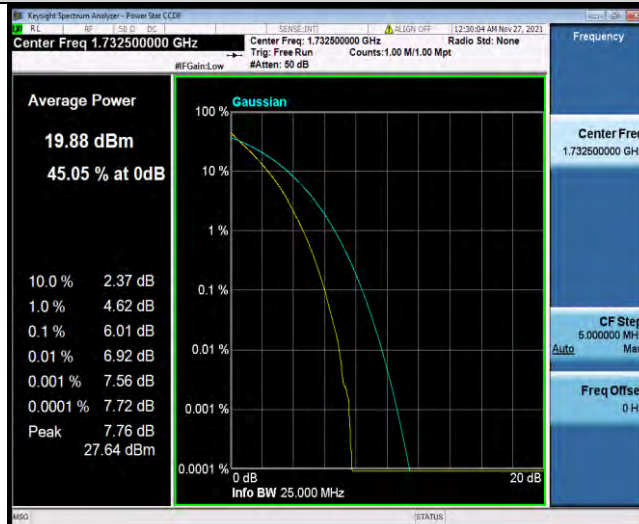

Band4-10MHz-QPSK-20350-1RB#0