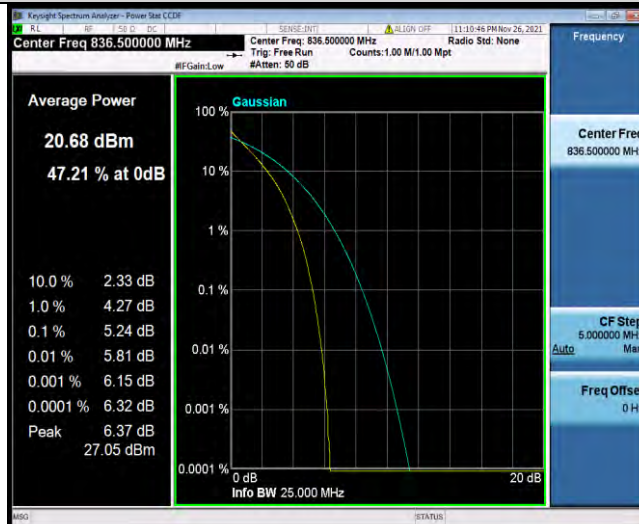

Band5-10MHz-QPSK-20450-1RB#0

Band5-10MHz-QPSK-20450-50RB#0

Band5-10MHz-QPSK-20525-1RB#0

BUREAU VERITAS

Test Report No.: W7L-P21110027RF02

Band5-10MHz-QPSK-20525-50RB#0

Band5-10MHz-QPSK-20600-1RB#0

Band5-10MHz-QPSK-20600-50RB#0