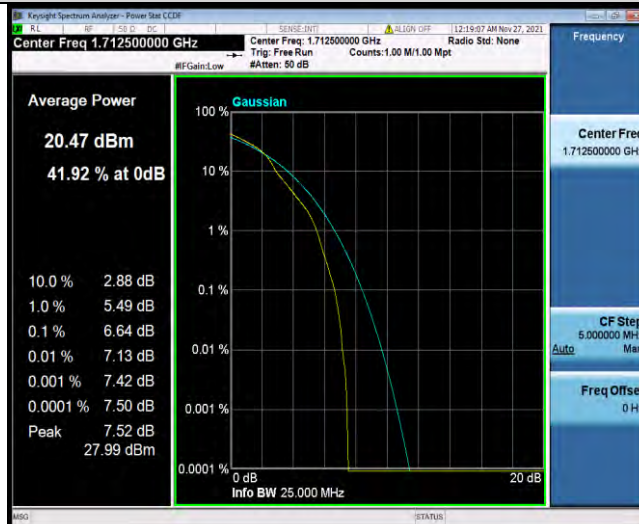

Band4-5MHz-16QAM-19975-25RB#0