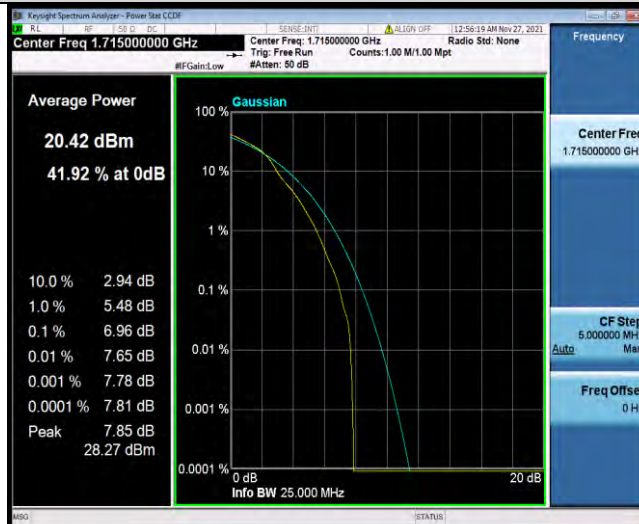

Band4-10MHz-QPSK-20175-50RB#0

Band4-10MHz-QPSK-20350-1RB#0

Band4-10MHz-QPSK-20350-50RB#0

BUREAU VERITAS

Test Report No.: W7L-P21110027RF02

Band4-10MHz-16QAM-20000-1RB#0

Band4-10MHz-16QAM-20000-27RB#0

Band4-10MHz-16QAM-20175-1RB#0