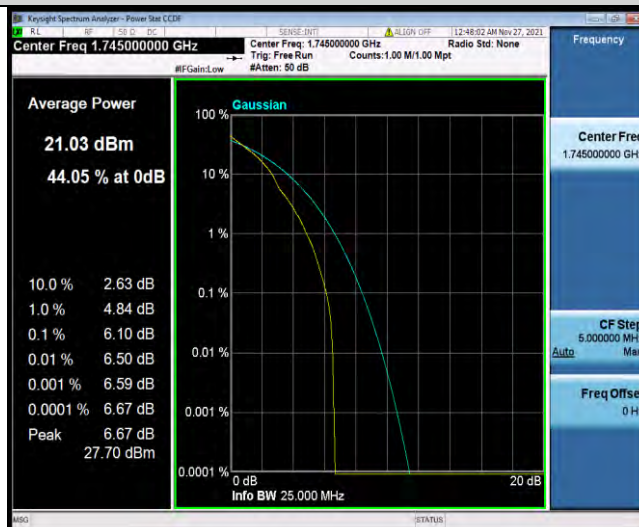

Band4-20MHz-QPSK-20050-1RB#0

Band4-20MHz-QPSK-20050-100RB#0

Band4-20MHz-QPSK-20175-1RB#0

BUREAU VERITAS

Test Report No.: W7L-P21110027RF02

Band4-20MHz-QPSK-20175-100RB#0

Band4-20MHz-QPSK-20300-1RB#0

Band4-20MHz-QPSK-20300-100RB#0