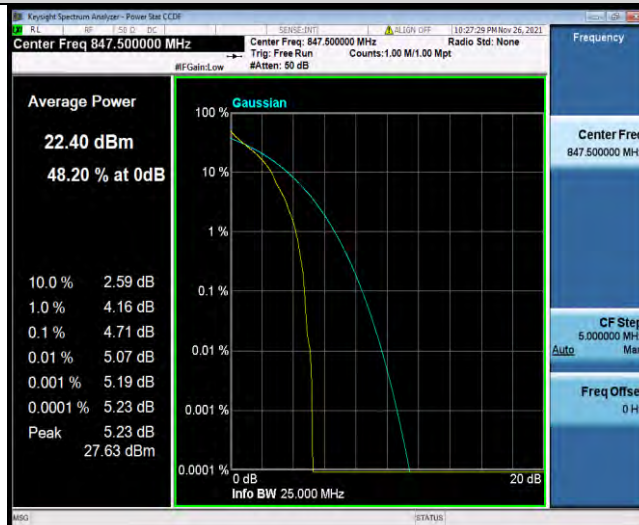

Band5-3MHz-QPSK-20415-1RB#0

Band5-3MHz-QPSK-20415-15RB#0

Band5-3MHz-QPSK-20525-1RB#0

BUREAU VERITAS

Test Report No.: W7L-P21110027RF02

Band5-3MHz-QPSK-20525-15RB#0

Band5-3MHz-QPSK-20635-1RB#0

Band5-3MHz-QPSK-20635-15RB#0