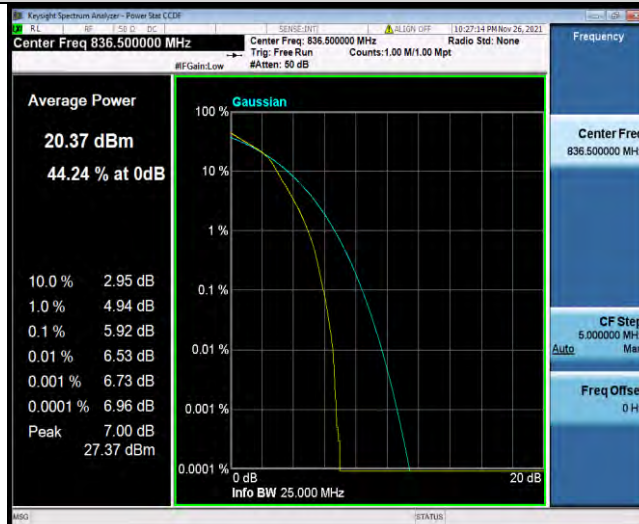

BUREAU VERITAS

Test Report No.: W7L-P21110027RF02

Band5-3MHz-16QAM-20415-1RB#0

Band5-3MHz-16QAM-20415-15RB#0

Band5-3MHz-16QAM-20525-1RB#0

BUREAU VERITAS

Test Report No.: W7L-P21110027RF02

Band5-3MHz-16QAM-20525-15RB#0