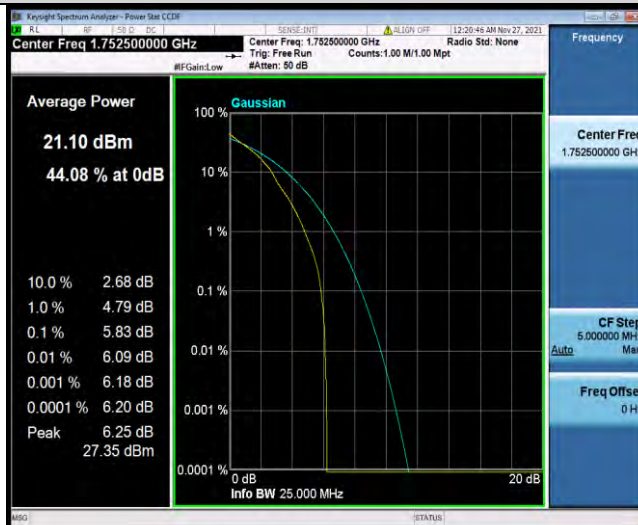

Band4-5MHz-QPSK-19975-25RB#0

Band4-5MHz-QPSK-20175-1RB#0

BUREAU VERITAS

Test Report No.: W7L-P21110027RF02

Band4-5MHz-QPSK-20175-25RB#0

Band4-5MHz-QPSK-20375-1RB#0

Band4-5MHz-QPSK-20375-25RB#0

BUREAU VERITAS