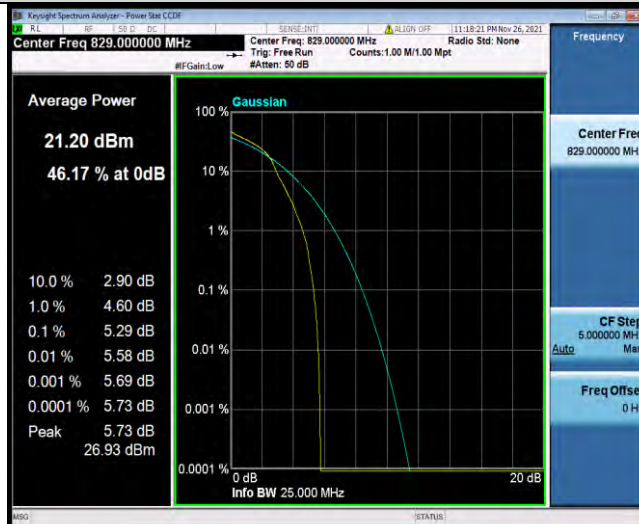

Band5-10MHz-16QAM-20450-27RB#0