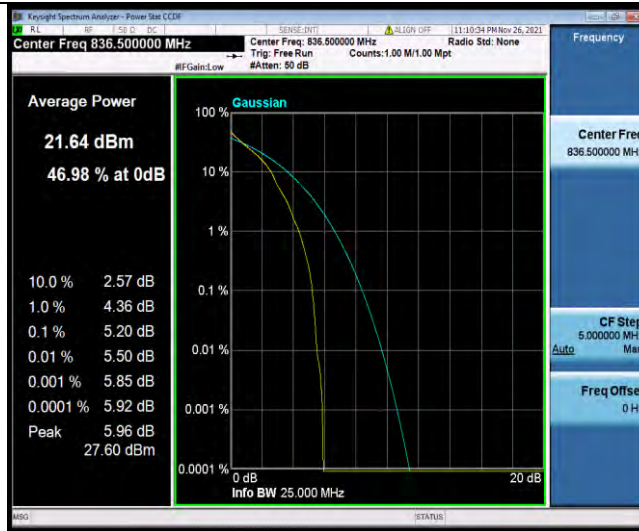

Band5-10MHz-QPSK-20450-1RB#0

Band5-10MHz-QPSK-20450-50RB#0

Band5-10MHz-QPSK-20525-1RB#0

BUREAU VERITAS

Test Report No.: W7L-P21110027RF02

Band5-10MHz-QPSK-20525-50RB#0

Band5-10MHz-QPSK-20600-1RB#0

Band5-10MHz-QPSK-20600-50RB#0