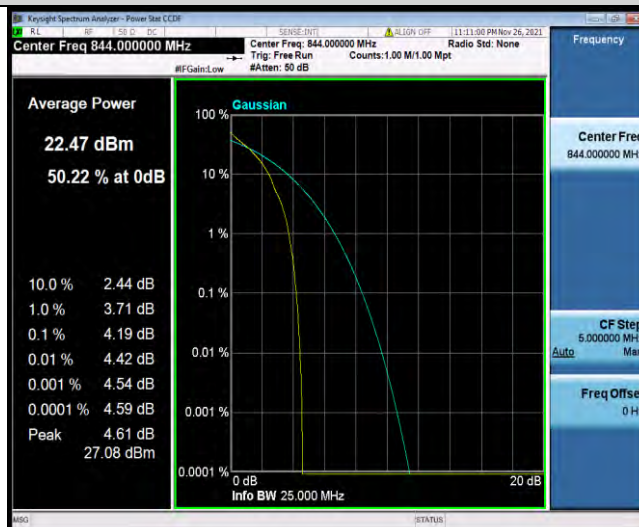

Band5-10MHz-QPSK-20450-1RB#0

Band5-10MHz-QPSK-20450-50RB#0

Band5-10MHz-QPSK-20525-1RB#0

BUREAU VERITAS

Test Report No.: W7L-P21110027RF02

Band5-10MHz-QPSK-20525-50RB#0

Band5-10MHz-QPSK-20600-1RB#0

Band5-10MHz-QPSK-20600-50RB#0