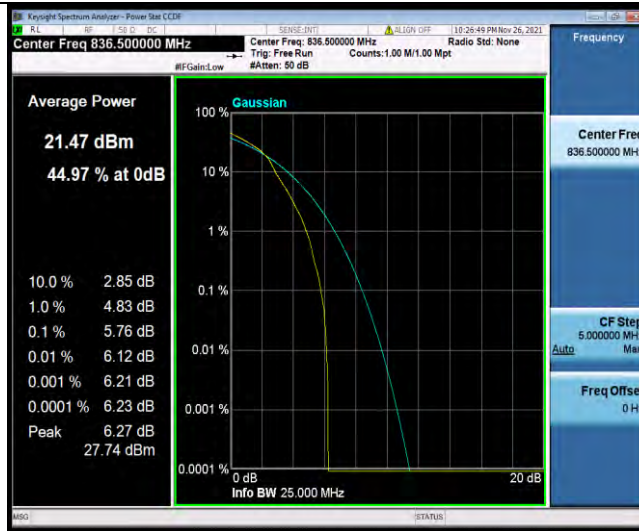

BUREAU VERITAS

Test Report No.: W7L-P21110027RF02

Band5-3MHz-16QAM-20415-1RB#0

Band5-3MHz-16QAM-20415-15RB#0

Band5-3MHz-16QAM-20525-1RB#0

BUREAU VERITAS

Test Report No.: W7L-P21110027RF02

Band5-3MHz-16QAM-20525-15RB#0