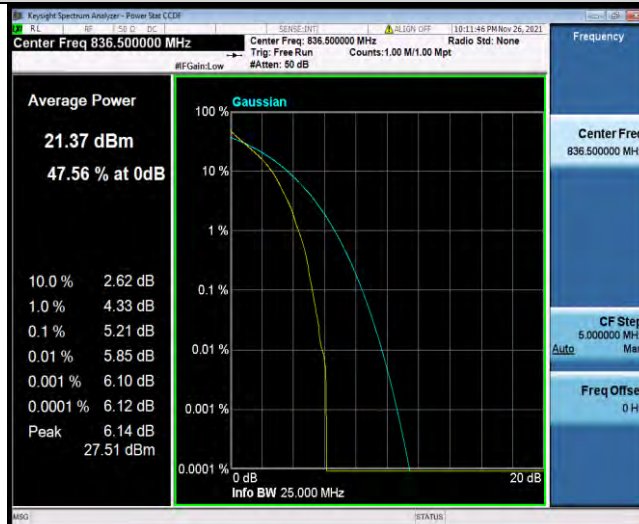

Band5-1.4MHz-QPSK-20643-1RB#0