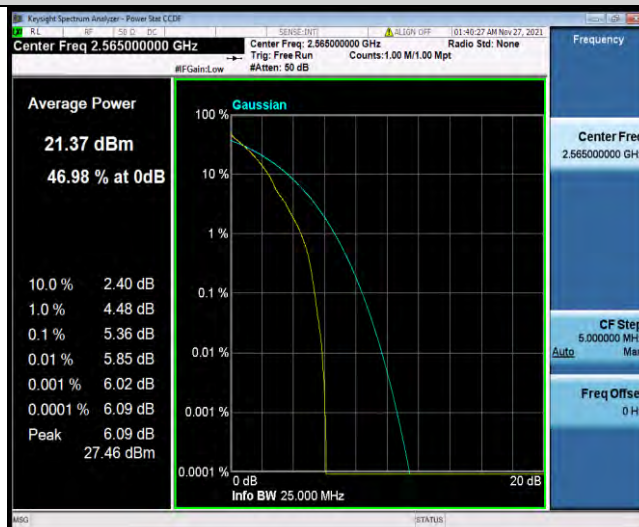

Band7-10MHz-QPSK-20800-1RB#0

Band7-10MHz-QPSK-20800-50RB#0

Band7-10MHz-QPSK-21100-1RB#0

BUREAU VERITAS

Test Report No.: W7L-P21110027RF02

Band7-10MHz-QPSK-21100-50RB#0

Band7-10MHz-QPSK-21400-1RB#0

Band7-10MHz-QPSK-21400-50RB#0