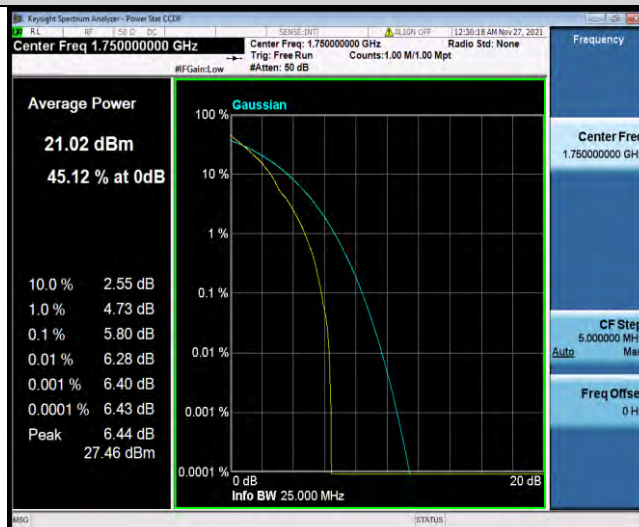

Band4-10MHz-QPSK-20350-50RB#0