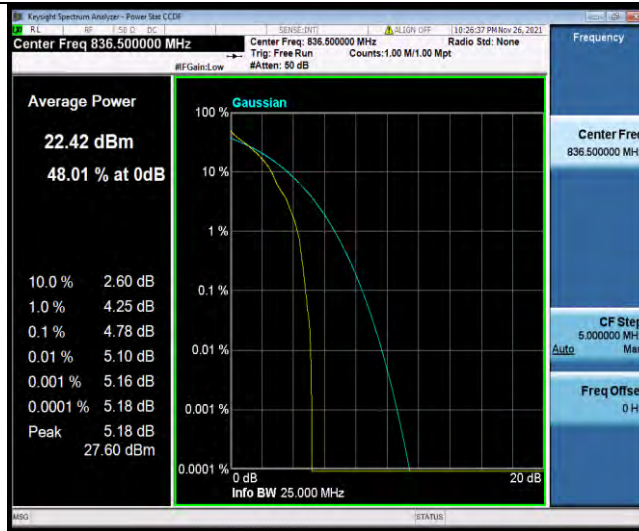

Band5-3MHz-QPSK-20415-1RB#0

Band5-3MHz-QPSK-20415-15RB#0

Band5-3MHz-QPSK-20525-1RB#0

BUREAU VERITAS

Test Report No.: W7L-P21110027RF02

Band5-3MHz-QPSK-20525-15RB#0

Band5-3MHz-QPSK-20635-1RB#0

Band5-3MHz-QPSK-20635-15RB#0