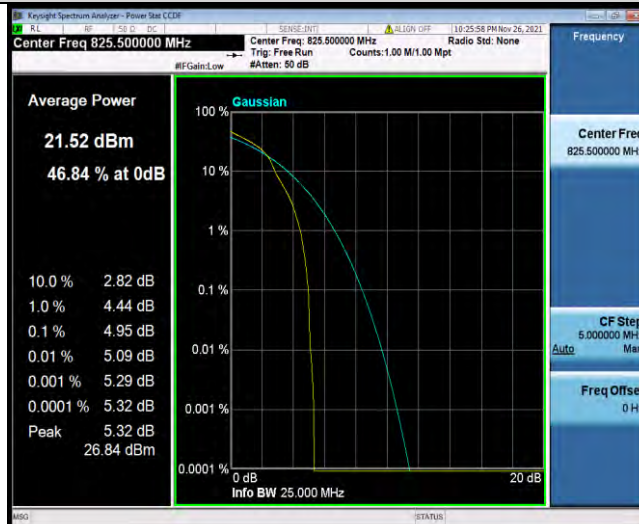

Band5-3MHz-16QAM-20415-15RB#0