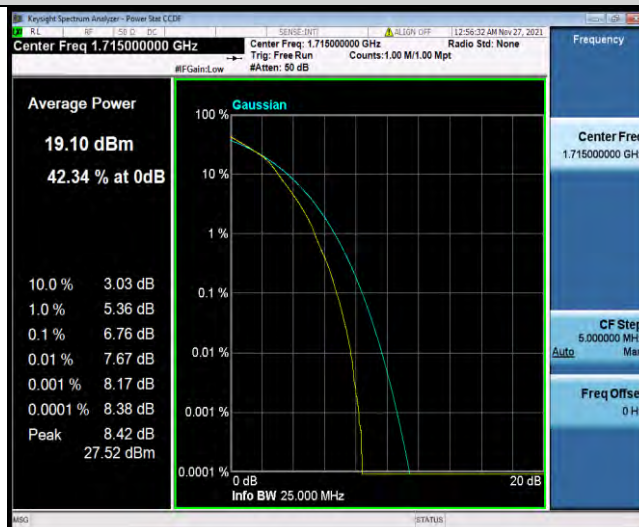

Band4-10MHz-QPSK-20175-50RB#0

Band4-10MHz-QPSK-20350-1RB#0

Band4-10MHz-QPSK-20350-50RB#0

BUREAU VERITAS

Test Report No.: W7L-P21110027RF02

Band4-10MHz-16QAM-20000-1RB#0

Band4-10MHz-16QAM-20000-27RB#0

Band4-10MHz-16QAM-20175-1RB#0