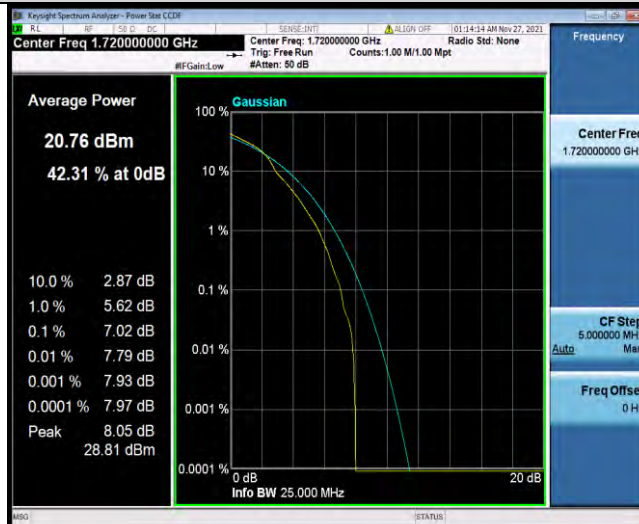

Band4-20MHz-16QAM-20050-27RB#0