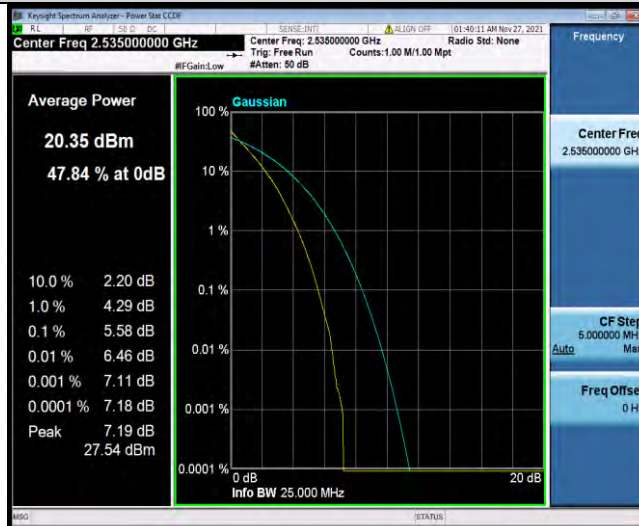

Band7-10MHz-QPSK-20800-1RB#0

Band7-10MHz-QPSK-20800-50RB#0

Band7-10MHz-QPSK-21100-1RB#0

BUREAU VERITAS

Test Report No.: W7L-P21110027RF02

Band7-10MHz-QPSK-21100-50RB#0

Band7-10MHz-QPSK-21400-1RB#0

Band7-10MHz-QPSK-21400-50RB#0