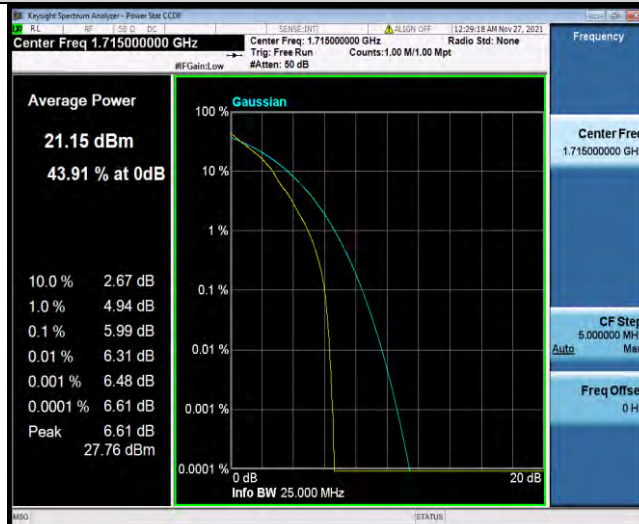

Band4-5MHz-16QAM-20375-25RB#0

BUREAU VERITAS

Test Report No.: W7L-P21110027RF02

Band4-10MHz-QPSK-20000-1RB#0

Band4-10MHz-QPSK-20000-50RB#0

Band4-10MHz-QPSK-20175-1RB#0

BUREAU VERITAS

Test Report No.: W7L-P21110027RF02