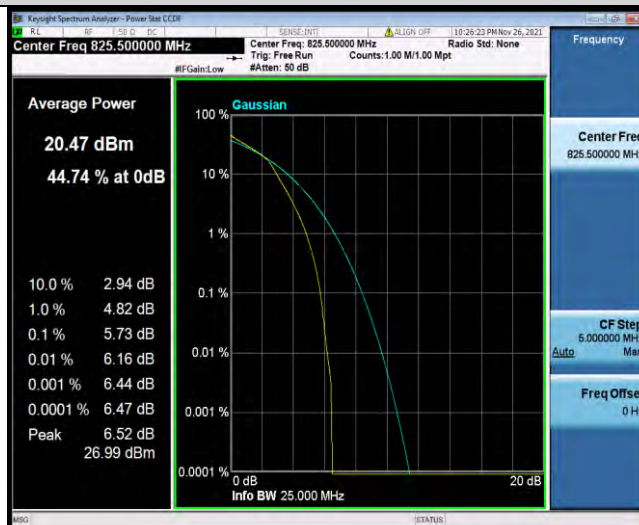

BUREAU VERITAS

Test Report No.: W7L-P21110027RF02

Band5-3MHz-16QAM-20415-1RB#0

Band5-3MHz-16QAM-20415-15RB#0

Band5-3MHz-16QAM-20525-1RB#0

BUREAU VERITAS

Test Report No.: W7L-P21110027RF02

Band5-3MHz-16QAM-20525-15RB#0