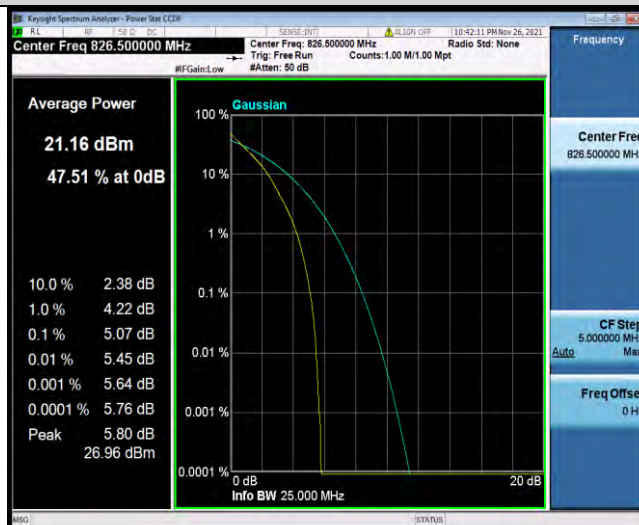

Band5-3MHz-16QAM-20635-1RB#0

Band5-3MHz-16QAM-20635-15RB#0

BUREAU VERITAS

Test Report No.: W7L-P21110027RF02

Band5-5MHz-QPSK-20425-1RB#0

Band5-5MHz-QPSK-20425-25RB#0

Band5-5MHz-QPSK-20525-1RB#0

BUREAU VERITAS