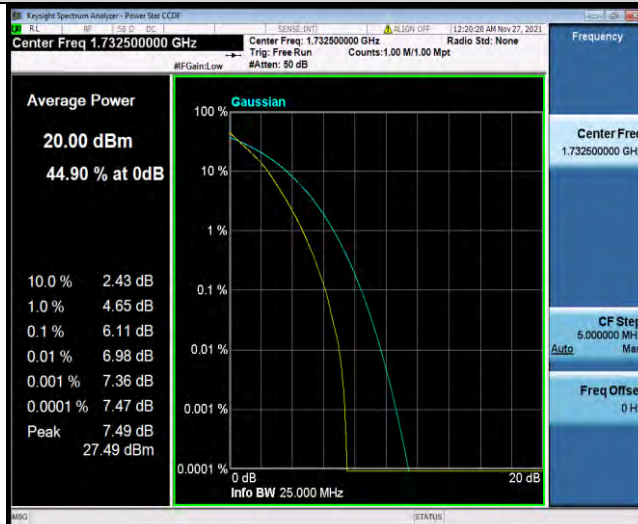

Band4-5MHz-QPSK-19975-25RB#0

Band4-5MHz-QPSK-20175-1RB#0

BUREAU VERITAS

Test Report No.: W7L-P21110027RF02

Band4-5MHz-QPSK-20175-25RB#0

Band4-5MHz-QPSK-20375-1RB#0

Band4-5MHz-QPSK-20375-25RB#0

BUREAU VERITAS