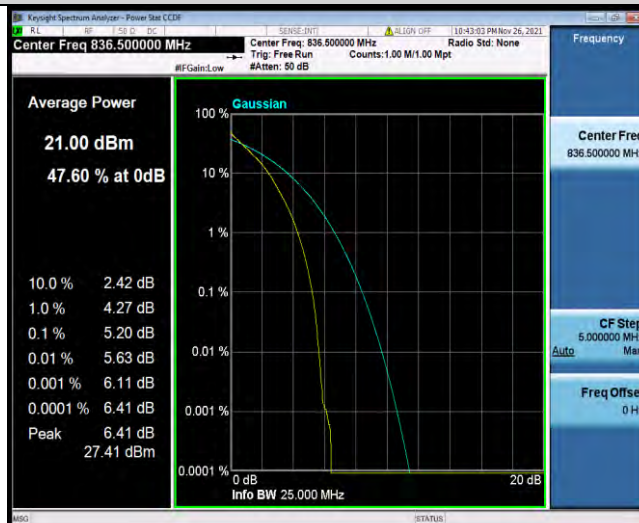

Band5-5MHz-QPSK-20625-1RB#0