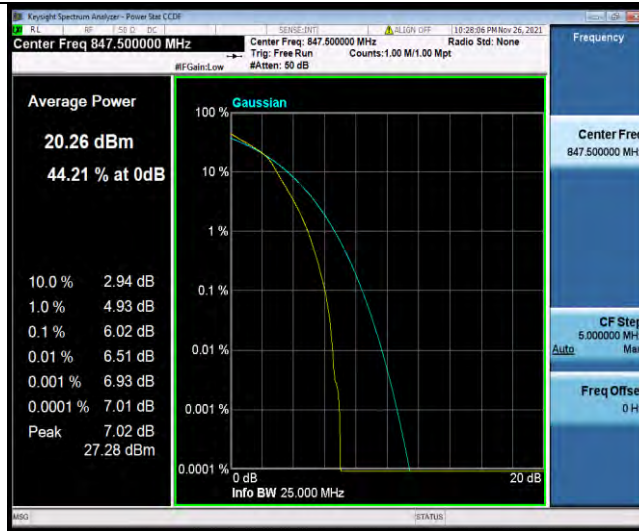

Band5-3MHz-16QAM-20635-1RB#0

Band5-3MHz-16QAM-20635-15RB#0

BUREAU VERITAS

Test Report No.: W7L-P21110027RF02

Band5-5MHz-QPSK-20425-1RB#0

Band5-5MHz-QPSK-20425-25RB#0

Band5-5MHz-QPSK-20525-1RB#0

BUREAU VERITAS