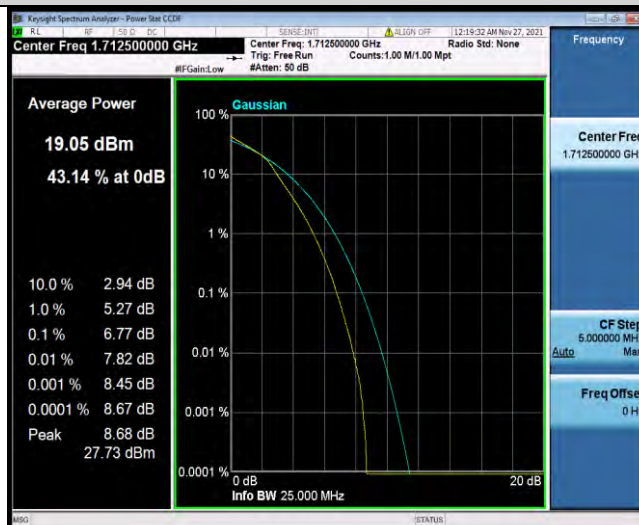

Band4-5MHz-16QAM-20175-1RB#0