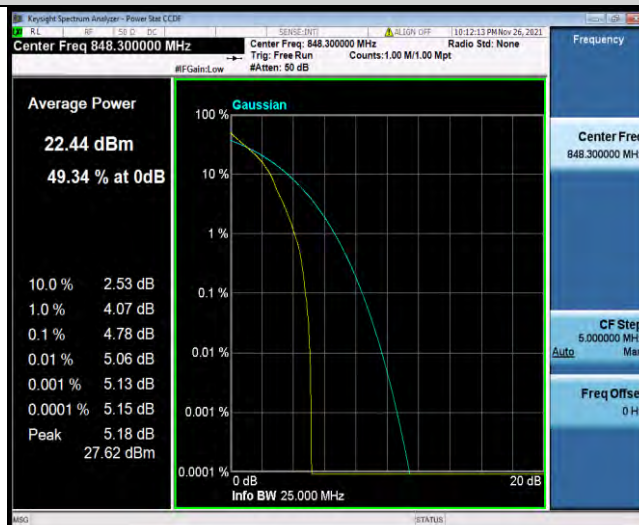

Band5-1.4MHz-QPSK-20643-6RB#0