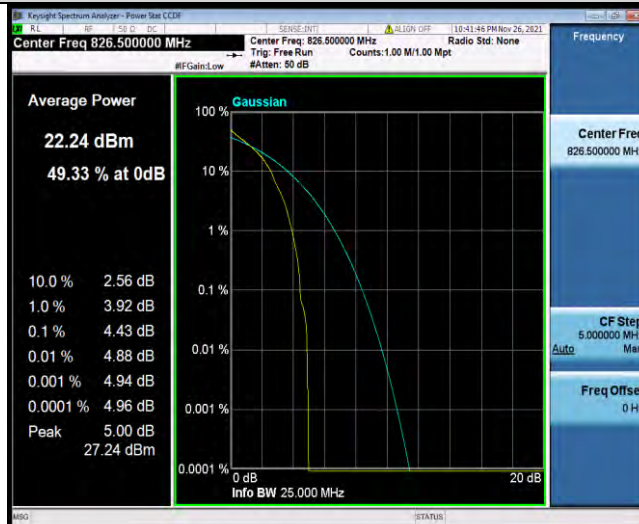

Band5-3MHz-16QAM-20635-1RB#0

Band5-3MHz-16QAM-20635-15RB#0

BUREAU VERITAS

Test Report No.: W7L-P21110027RF02

Band5-5MHz-QPSK-20425-1RB#0

Band5-5MHz-QPSK-20425-25RB#0

Band5-5MHz-QPSK-20525-1RB#0

BUREAU VERITAS