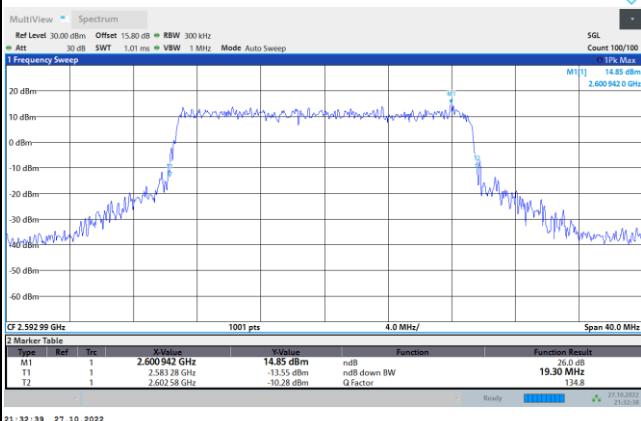

FR1 n41 / 20MHz / CP OFDM / Middle Channel / Full RB

QPSK

16QAM

64QAM

256QAM

FR1 n41 / 30MHz / CP OFDM / Middle Channel / Full RB

QPSK

16QAM