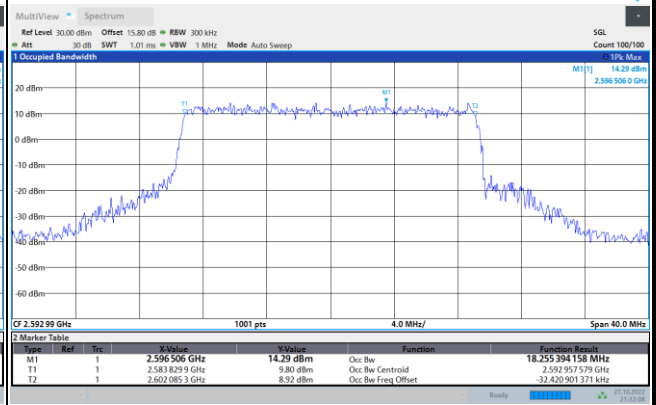

FR1 n41 / 20MHz / CP OFDM / Middle Channel / Full RB

QPSK

16QAM