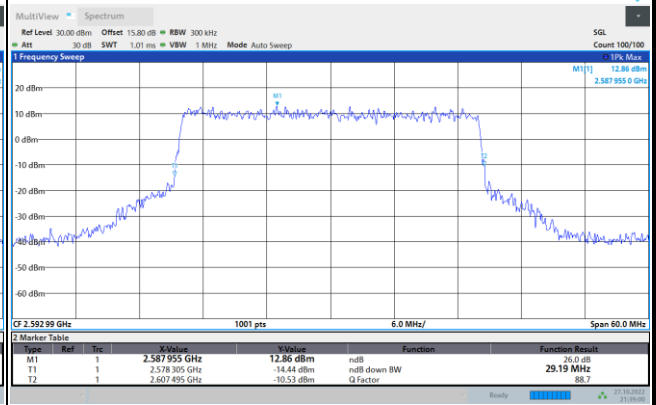

FR1 n41 / 20MHz / CP OFDM / Middle Channel / Full RB

QPSK

16QAM

64QAM

256QAM

FR1 n41 / 30MHz / CP OFDM / Middle Channel / Full RB

QPSK

16QAM