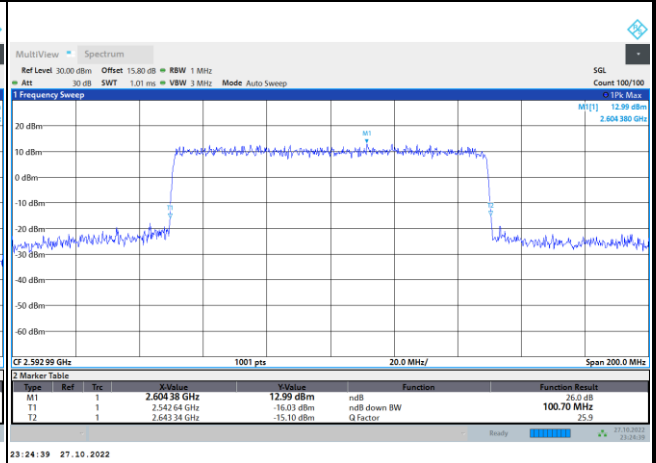

16QAM

64QAM

256QAM

FR1 n41 / 100MHz / CP OFDM / Middle Channel / Full RB

QPSK

16QAM

64QAM

256QAM