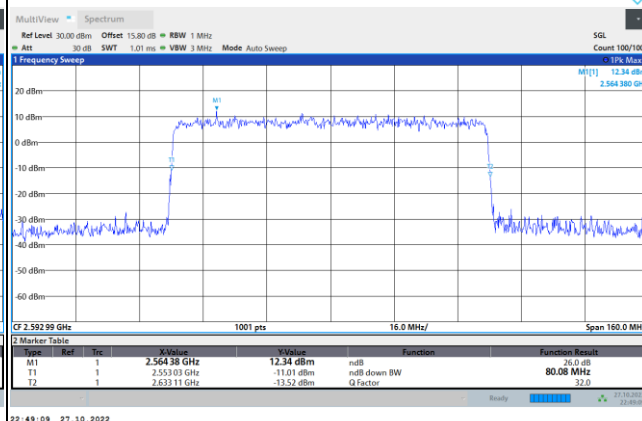

256QAM

FR1 n41 / 80MHz / CP OFDM / Middle Channel / Full RB

QPSK

16QAM

64QAM

256QAM

FR1 n41 / 90MHz / CP OFDM / Middle Channel / Full RB

QPSK