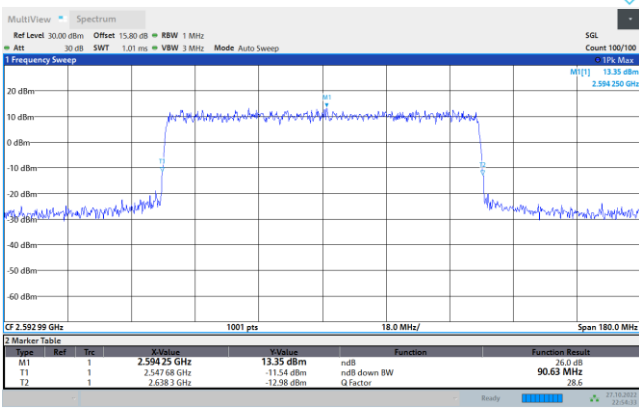

64QAM

256QAM