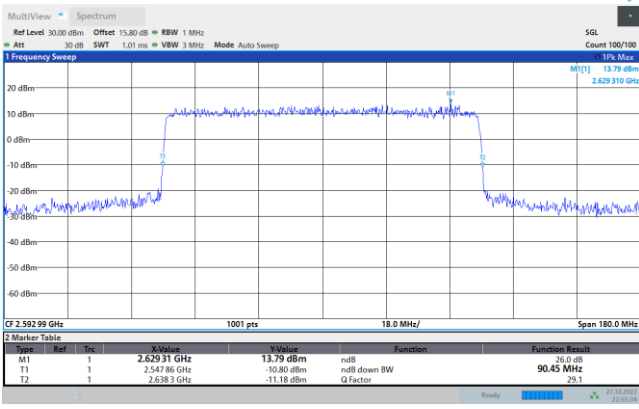

FR1 n41 / 90MHz / CP OFDM / Middle Channel / Full RB

QPSK

16QAM