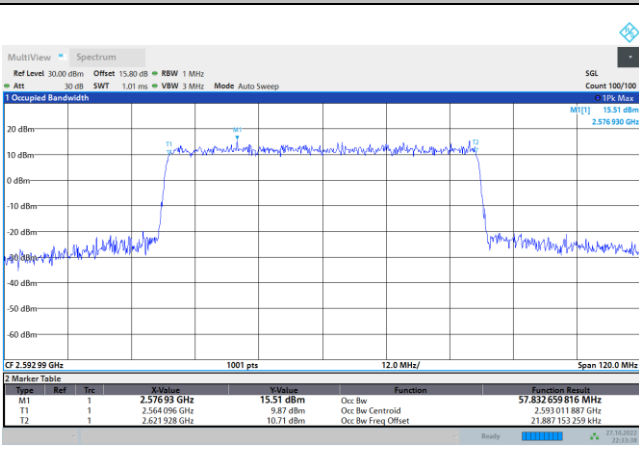

64QAM

256QAM