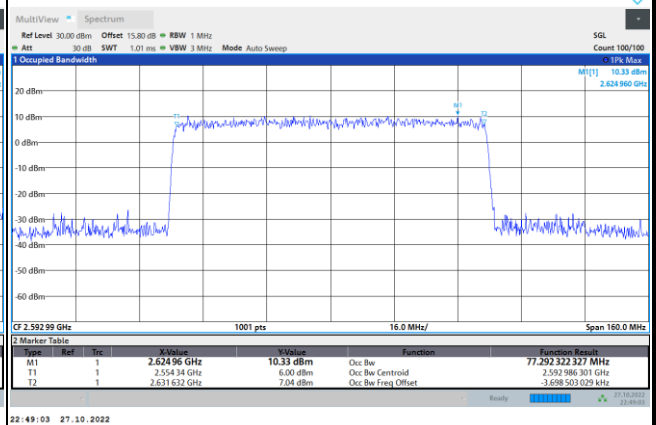

256QAM

FR1 n41 / 80MHz / CP OFDM / Middle Channel / Full RB

QPSK

16QAM

64QAM

256QAM

FR1 n41 / 90MHz / CP OFDM / Middle Channel / Full RB

QPSK