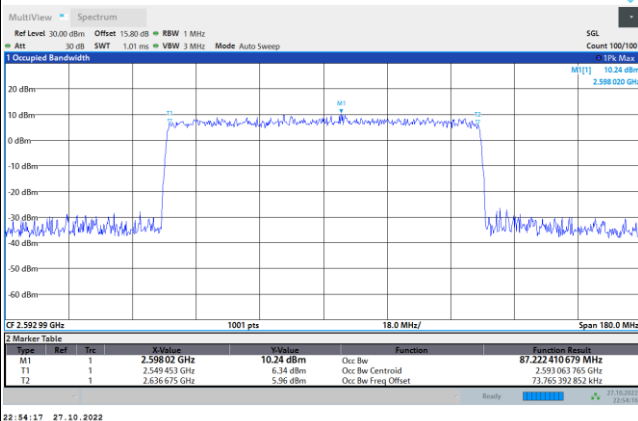

64QAM

256QAM