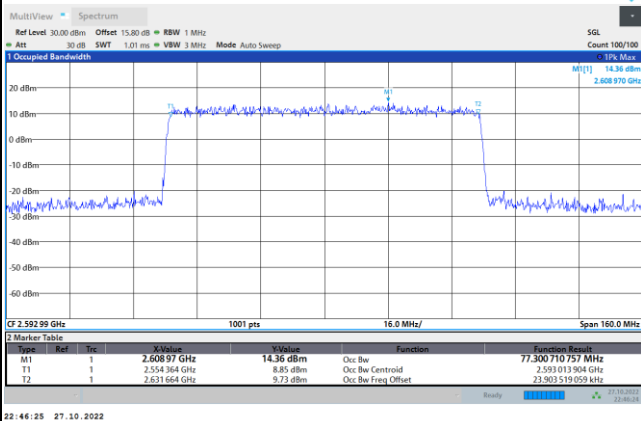

256QAM

FR1 n41 / 80MHz / CP OFDM / Middle Channel / Full RB

QPSK

16QAM

64QAM

256QAM

FR1 n41 / 90MHz / CP OFDM / Middle Channel / Full RB

QPSK