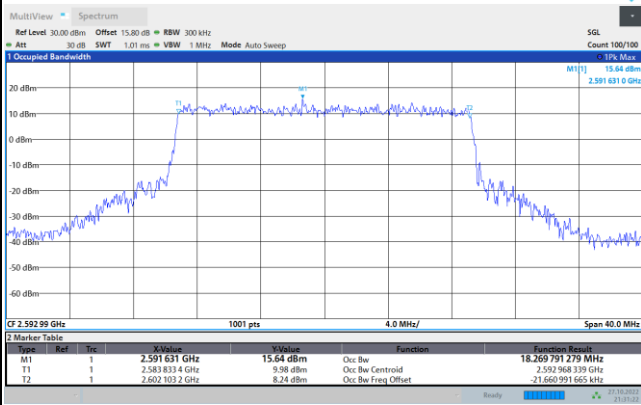

FR1 n41 / 20MHz / CP OFDM / Middle Channel / Full RB

QPSK

16QAM