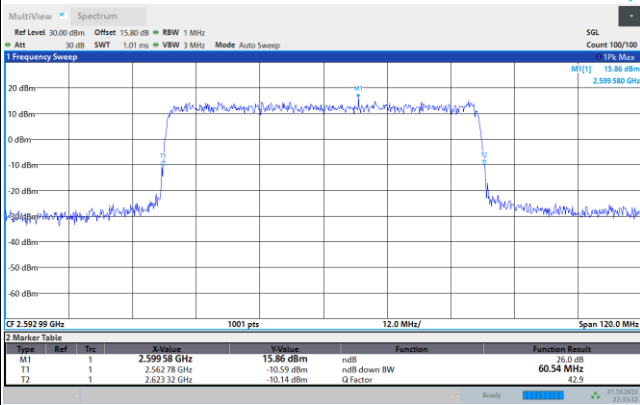

QPSK

16QAM

64QAM

256QAM

FR1 n41 / 60MHz / CP OFDM / Middle Channel / Full RB

QPSK

16QAM

64QAM