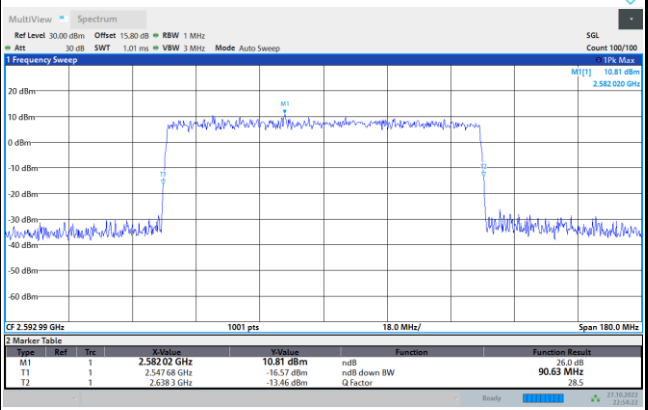

64QAM

256QAM