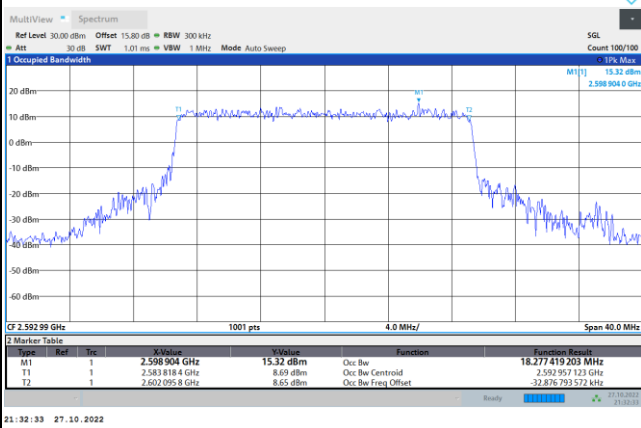

FR1 n41 / 20MHz / CP OFDM / Middle Channel / Full RB

QPSK

16QAM

64QAM

256QAM

FR1 n41 / 30MHz / CP OFDM / Middle Channel / Full RB

QPSK

16QAM