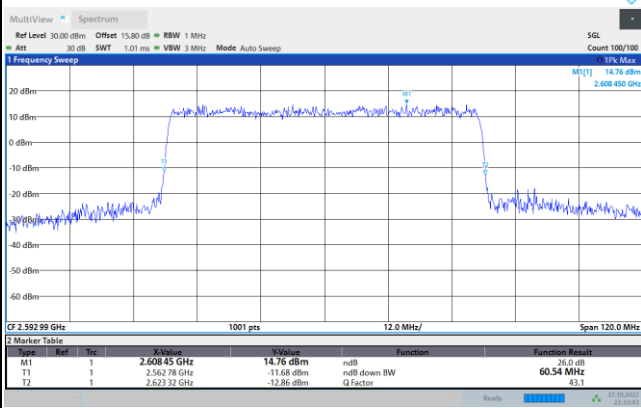

64QAM

256QAM