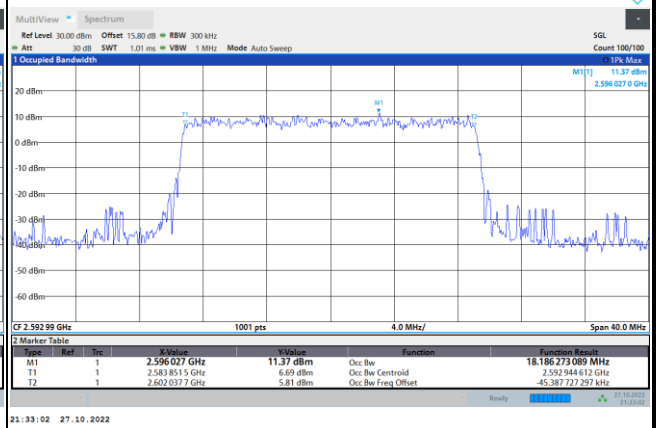

FR1 n41 / 20MHz / CP OFDM / Middle Channel / Full RB

QPSK

16QAM

64QAM

256QAM

FR1 n41 / 30MHz / CP OFDM / Middle Channel / Full RB

QPSK

16QAM