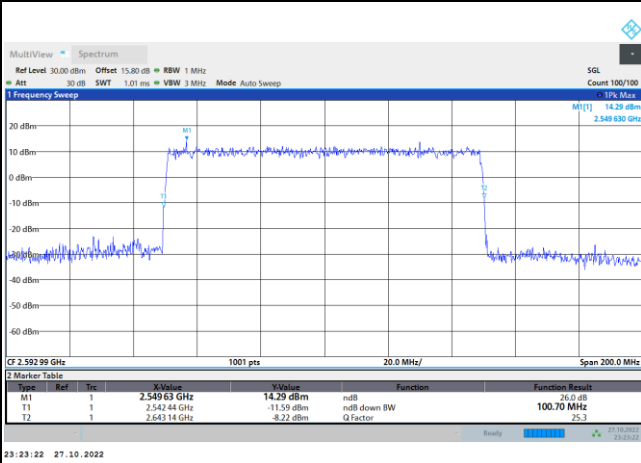

16QAM

64QAM

256QAM

FR1 n41 / 100MHz / CP OFDM / Middle Channel / Full RB

QPSK

16QAM

64QAM

256QAM