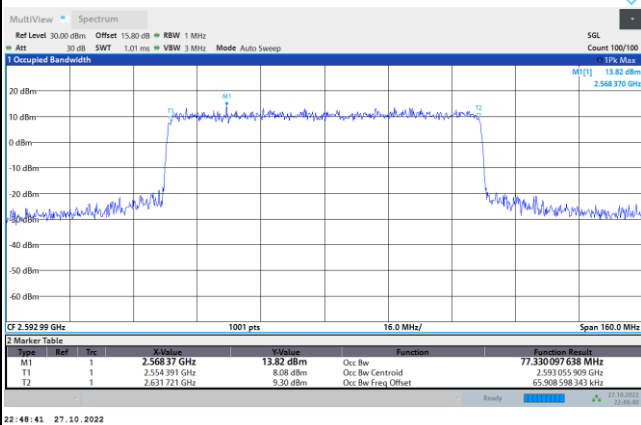

256QAM

FR1 n41 / 80MHz / CP OFDM / Middle Channel / Full RB

QPSK

16QAM

64QAM

256QAM

FR1 n41 / 90MHz / CP OFDM / Middle Channel / Full RB

QPSK