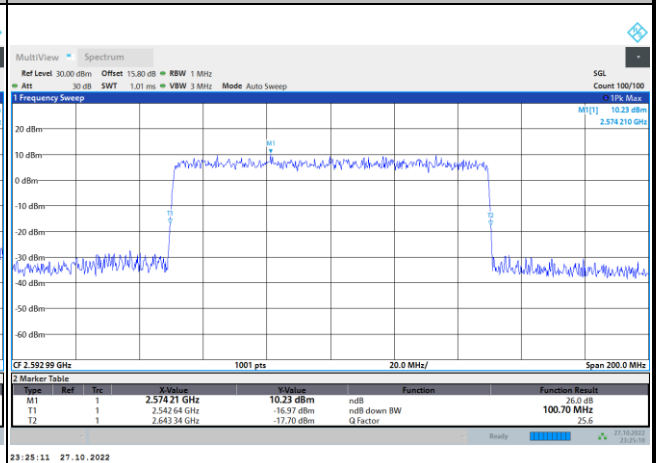

16QAM

64QAM

256QAM

FR1 n41 / 100MHz / CP OFDM / Middle Channel / Full RB

QPSK

16QAM

64QAM

256QAM