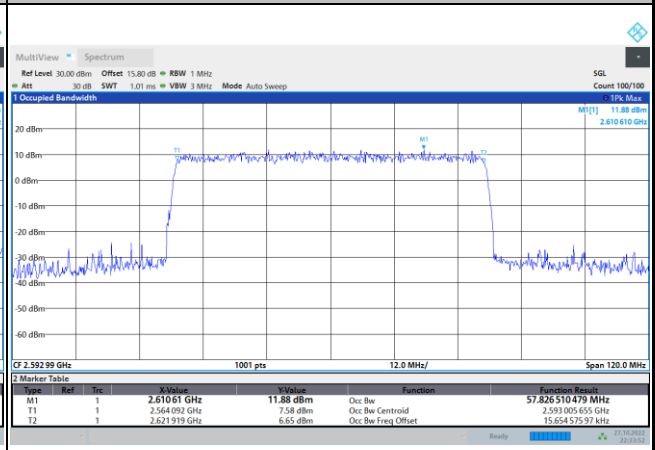

64QAM

256QAM