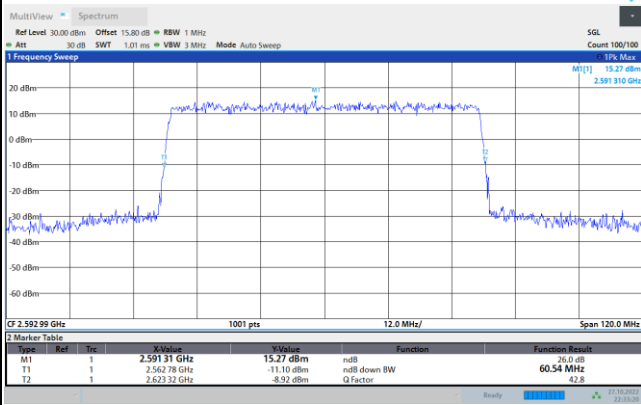

QPSK

16QAM

64QAM

256QAM

FR1 n41 / 60MHz / CP OFDM / Middle Channel / Full RB

QPSK

16QAM

64QAM