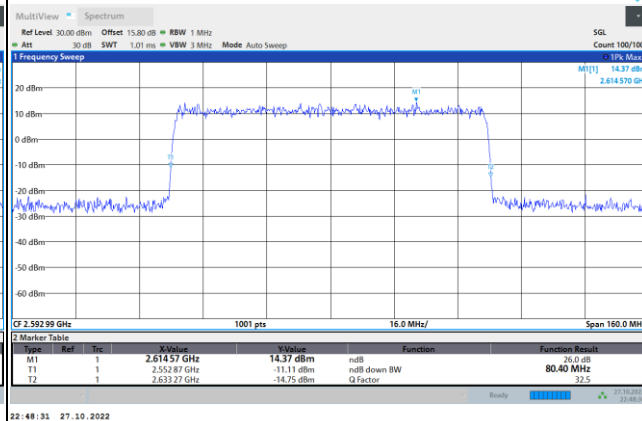

256QAM

FR1 n41 / 80MHz / CP OFDM / Middle Channel / Full RB

QPSK

16QAM

64QAM

256QAM

FR1 n41 / 90MHz / CP OFDM / Middle Channel / Full RB

QPSK