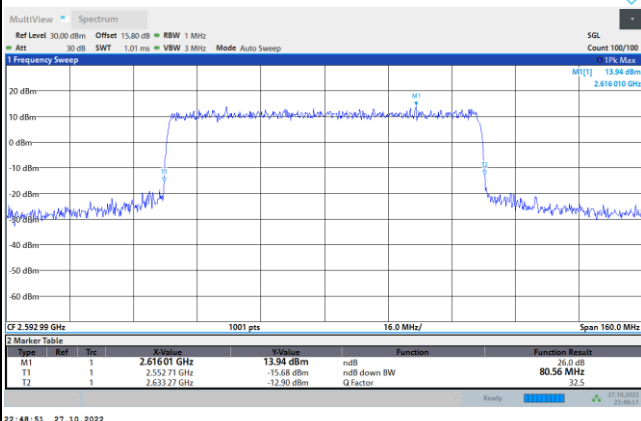

256QAM

FR1 n41 / 80MHz / CP OFDM / Middle Channel / Full RB

QPSK

16QAM

64QAM

256QAM

FR1 n41 / 90MHz / CP OFDM / Middle Channel / Full RB

QPSK