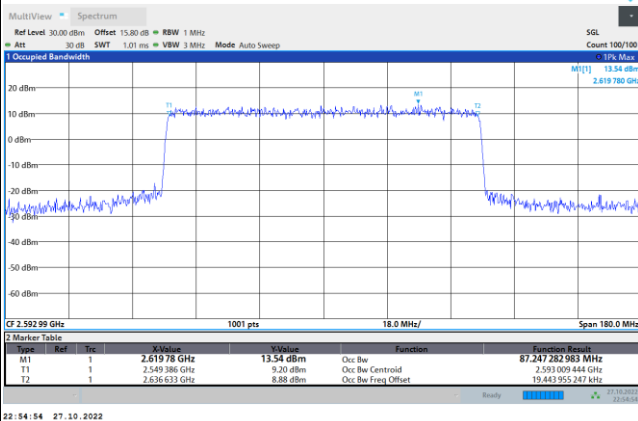

FR1 n41 / 90MHz / CP OFDM / Middle Channel / Full RB

QPSK

16QAM