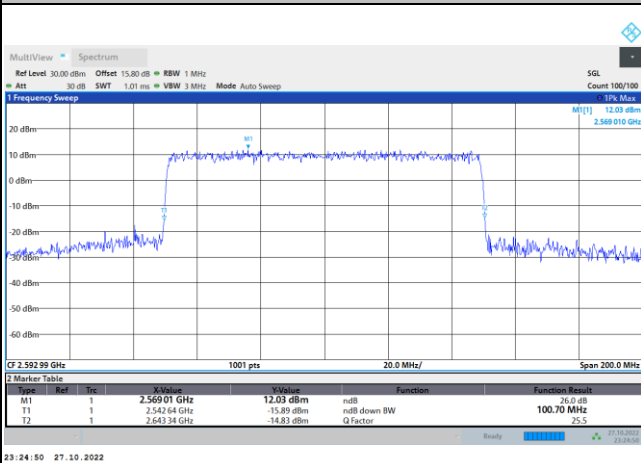

16QAM

64QAM

256QAM

FR1 n41 / 100MHz / CP OFDM / Middle Channel / Full RB

QPSK

16QAM

64QAM

256QAM