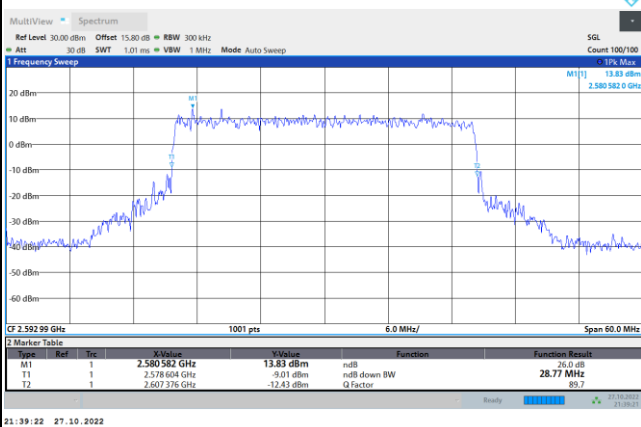

64QAM

256QAM