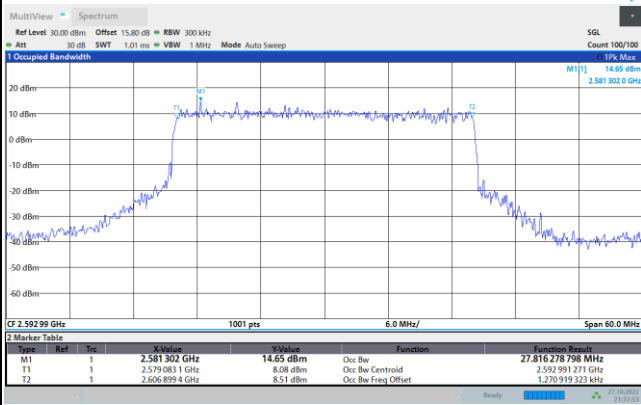

FR1 n41 / 20MHz / CP OFDM / Middle Channel / Full RB

QPSK

16QAM

64QAM

256QAM

FR1 n41 / 30MHz / CP OFDM / Middle Channel / Full RB

QPSK

16QAM