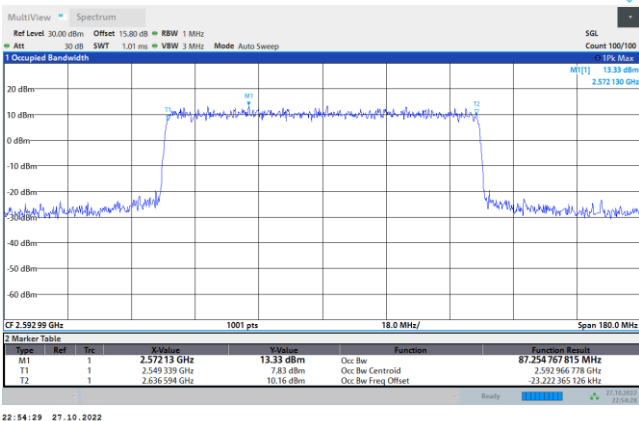

64QAM

256QAM