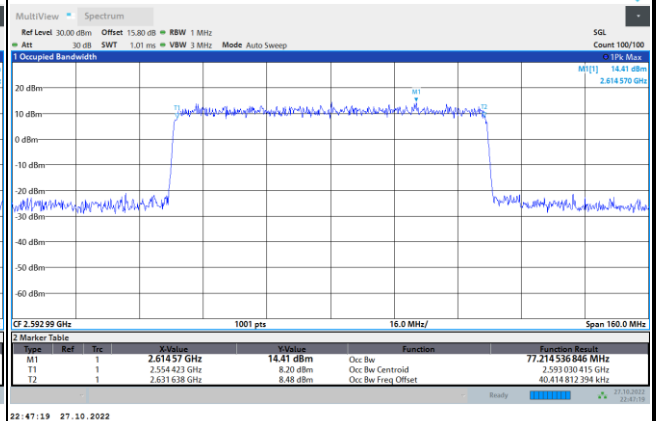

256QAM

FR1 n41 / 80MHz / CP OFDM / Middle Channel / Full RB

QPSK

16QAM

64QAM

256QAM

FR1 n41 / 90MHz / CP OFDM / Middle Channel / Full RB

QPSK