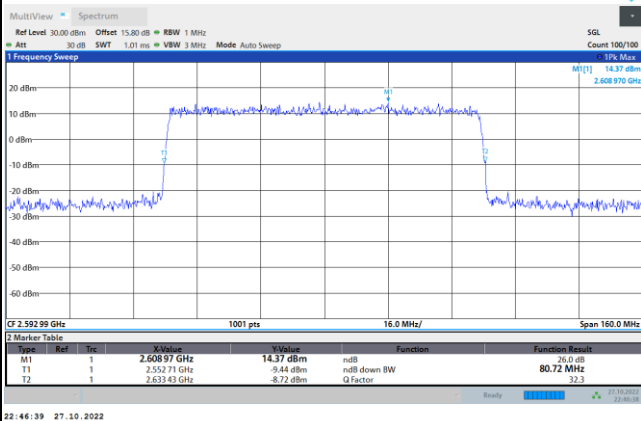

256QAM

FR1 n41 / 80MHz / CP OFDM / Middle Channel / Full RB

QPSK

16QAM

64QAM

256QAM

FR1 n41 / 90MHz / CP OFDM / Middle Channel / Full RB

QPSK