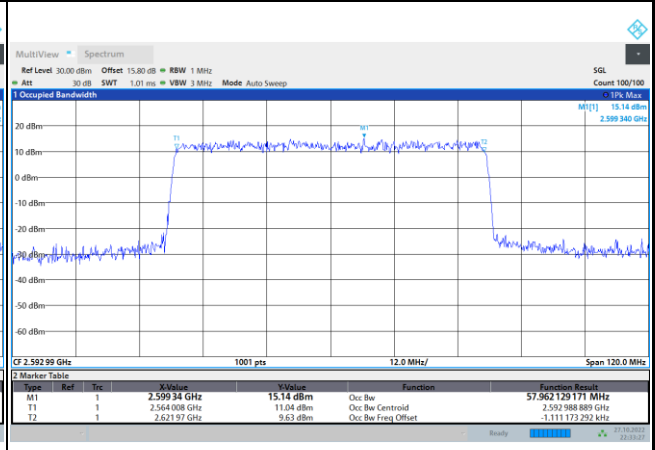

QPSK

16QAM

64QAM

256QAM

FR1 n41 / 60MHz / CP OFDM / Middle Channel / Full RB

QPSK

16QAM

64QAM