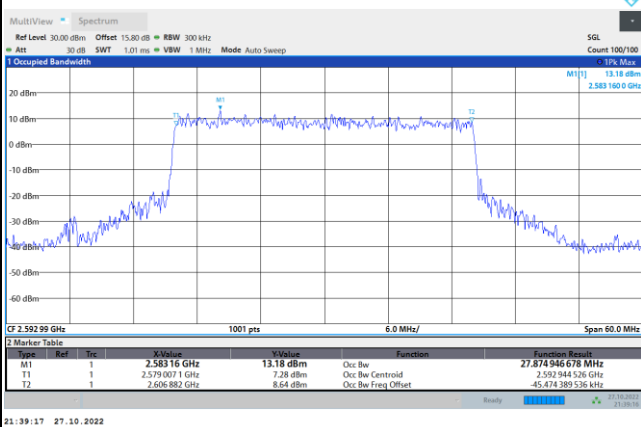

64QAM

256QAM