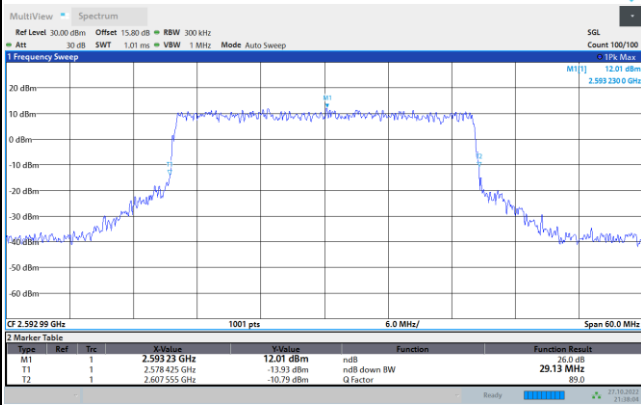

FR1 n41 / 20MHz / CP OFDM / Middle Channel / Full RB

QPSK

16QAM

64QAM

256QAM

FR1 n41 / 30MHz / CP OFDM / Middle Channel / Full RB

QPSK

16QAM