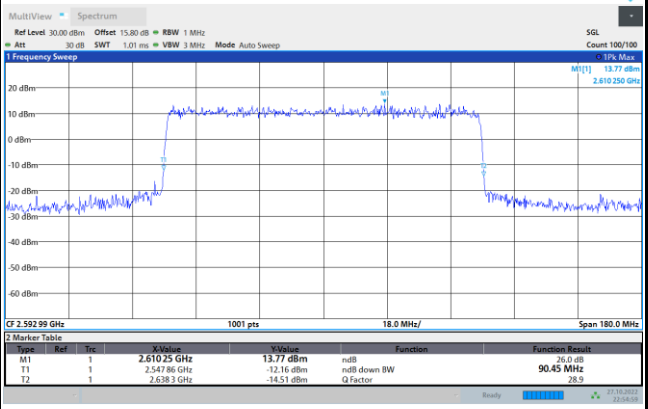

FR1 n41 / 90MHz / CP OFDM / Middle Channel / Full RB

QPSK

16QAM