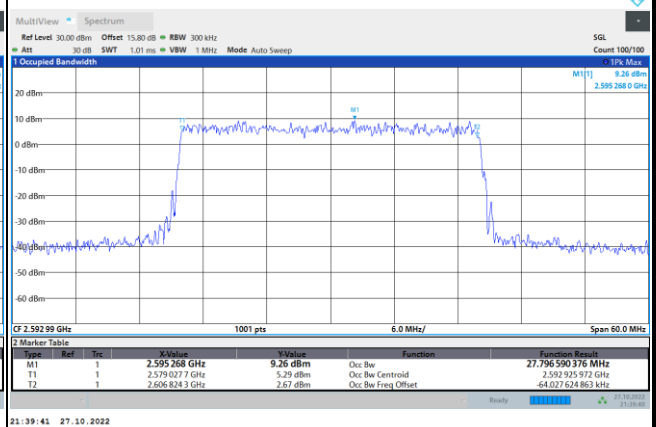

64QAM

256QAM