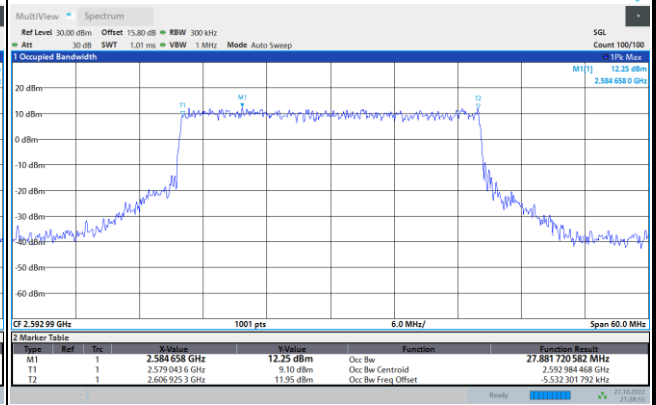

FR1 n41 / 20MHz / CP OFDM / Middle Channel / Full RB

QPSK

16QAM

64QAM

256QAM

FR1 n41 / 30MHz / CP OFDM / Middle Channel / Full RB

QPSK

16QAM