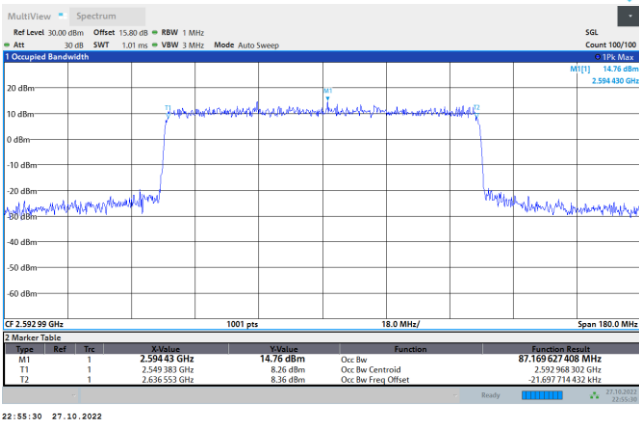

FR1 n41 / 90MHz / CP OFDM / Middle Channel / Full RB

QPSK

16QAM