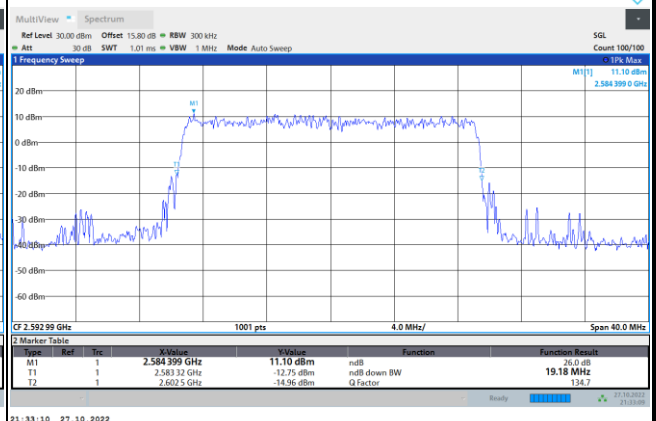

FR1 n41 / 20MHz / CP OFDM / Middle Channel / Full RB

QPSK

16QAM

64QAM

256QAM

FR1 n41 / 30MHz / CP OFDM / Middle Channel / Full RB

QPSK

16QAM