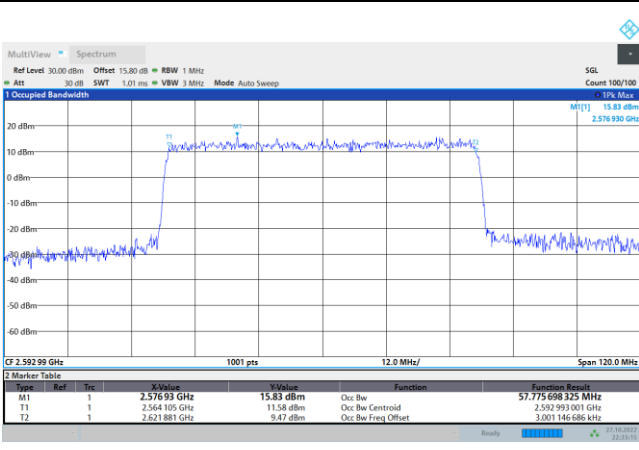

QPSK

16QAM

64QAM

256QAM

FR1 n41 / 60MHz / CP OFDM / Middle Channel / Full RB

QPSK

16QAM

64QAM