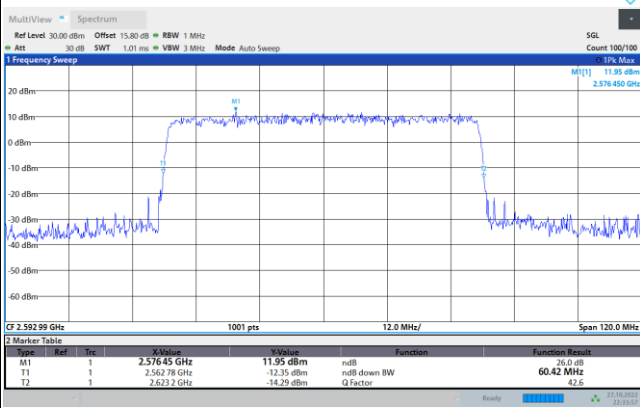

64QAM

256QAM