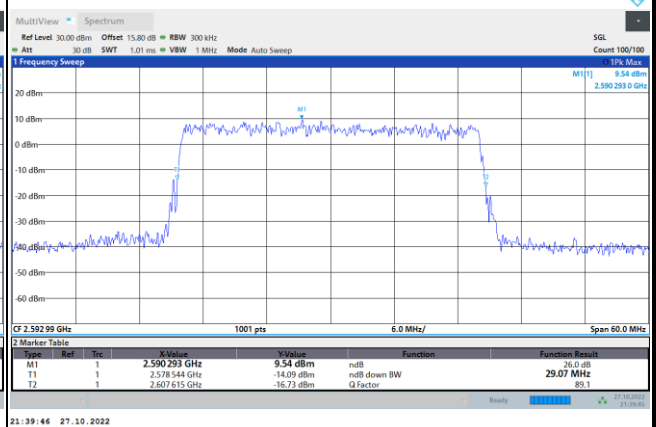

64QAM

256QAM