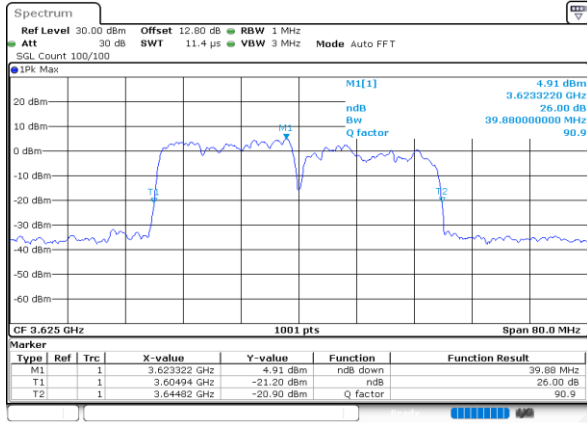

Middle Channel / 20MHz+15MHz

Date: 9.NOV.2022 15:44:46

LTE Band 48C

64QAM

Middle Channel / 20MHz+20MHz

N/A

LTE Band 48C

256QAM

Middle Channel / 20MHz+10MHz

Date: 9.NOV.2022 15:40:11

Middle Channel / 20MHz+15MHz

Date: 9.NOV.2022 15:45:25

Occupied Bandwidth

Mode	LTE Band 48C : 99%OBW(MHz)			
QPSK				
BW	5MHz+20MHz	10MHz+20MHz	15MHz+20MHz	20MHz+5MHz
Middle CH	23.43	28.05	33.01	23.38
BW	20MHz+10MHz	20MHz+15MHz	20MHz+20MHz	N/A
Middle CH	27.99	32.59	37.72	-