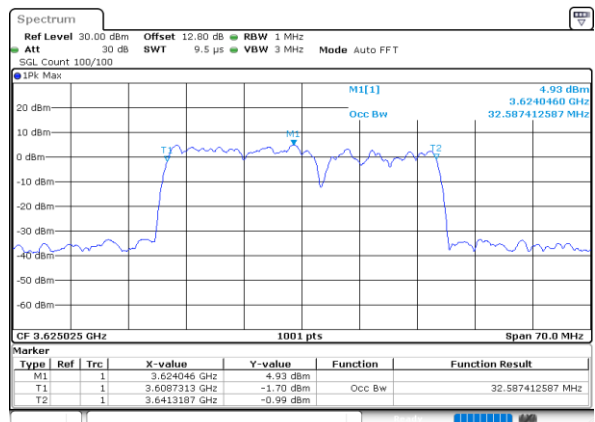

Mode	LTE Band 48C : 99%OBW(MHz)			
256QAM				
BW	5MHz+20MHz	10MHz+20MHz	15MHz+20MHz	20MHz+5MHz
Middle CH	23.18	27.93	32.94	23.33
BW	20MHz+10MHz	20MHz+15MHz	20MHz+20MHz	N/A
Middle CH	27.99	32.45	37.48	-

LTE Band 48C

QPSK

Middle Channel / 5MHz+20MHz

Middle Channel / 10MHz+20MHz

Middle Channel / 15MHz+20MHz

Middle Channel / 20MHz+5MHz

Middle Channel / 20MHz+10MHz

Middle Channel / 20MHz+15MHz

LTE Band 48C

16QAM

Middle Channel / 5MHz+20MHz

Date: 9.NOV.2022 15:15:19

Middle Channel / 10MHz+20MHz

Date: 9.NOV.2022 15:20:36

Middle Channel / 15MHz+20MHz

Date: 9.NOV.2022 15:25:51