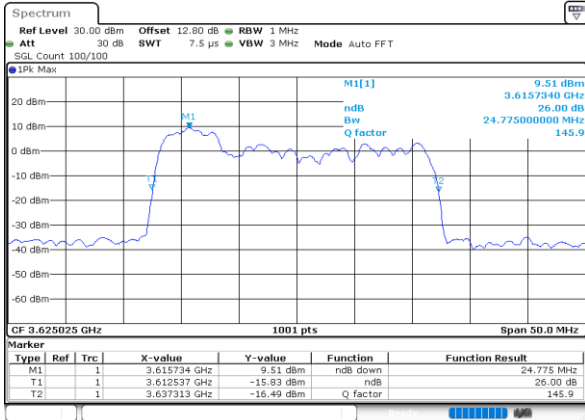

Middle Channel / 20MHz+15MHz

Date: 9.NOV.2022 15:44:46

LTE Band 48C

64QAM

Middle Channel / 20MHz+20MHz

N/A

LTE Band 48C

256QAM

Middle Channel / 5MHz+20MHz

Date: 9.NOV.2022 15:19:09

Middle Channel / 10MHz+20MHz

Date: 9.NOV.2022 15:24:25

Middle Channel / 15MHz+20MHz

Date: 9.NOV.2022 15:29:41

Middle Channel / 20MHz+5MHz

Date: 9.NOV.2022 15:34:57

Middle Channel / 20MHz+10MHz

Date: 9.NOV.2022 15:40:11

Middle Channel / 20MHz+15MHz

Date: 9.NOV.2022 15:45:25

Occupied Bandwidth

Mode	LTE Band 48C : 99%OBW(MHz)			
QPSK				
BW	5MHz+20MHz	10MHz+20MHz	15MHz+20MHz	20MHz+5MHz
Middle CH	23.43	28.05	33.01	23.38
BW	20MHz+10MHz	20MHz+15MHz	20MHz+20MHz	N/A
Middle CH	27.99	32.59	37.72	-