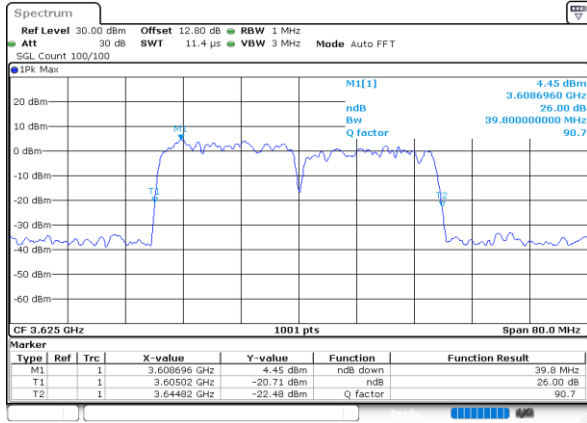

Middle Channel / 20MHz+5MHz

Date: 9.NOV.2022 15:33:02

Middle Channel / 20MHz+10MHz

Date: 9.NOV.2022 15:38:16

Middle Channel / 20MHz+15MHz

Date: 9.NOV.2022 15:43:30

LTE Band 48C

QPSK

Middle Channel / 20MHz+20MHz

N/A

LTE Band 48C

16QAM

Middle Channel / 5MHz+20MHz

Date: 9.NOV.2022 15:17:52

Middle Channel / 10MHz+20MHz

Date: 9.NOV.2022 15:23:09