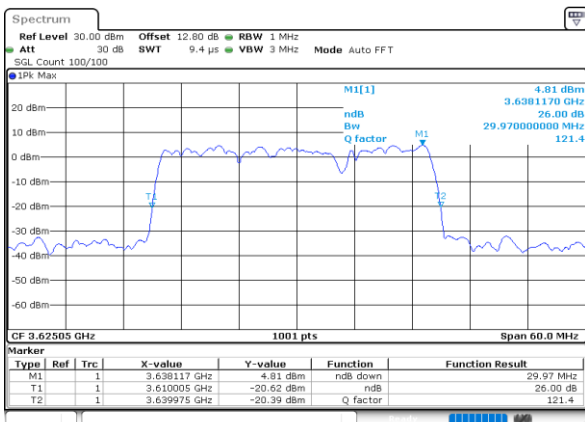

LTE Band 48C

16QAM

Middle Channel / 20MHz+20MHz

N/A

LTE Band 48C

64QAM

Middle Channel / 5MHz+20MHz

Date: 9.NOV.2022 15:18:31

Middle Channel / 10MHz+20MHz

Date: 9.NOV.2022 15:23:47

Middle Channel / 15MHz+20MHz

Date: 9.NOV.2022 15:29:03

Middle Channel / 20MHz+5MHz

Date: 9.NOV.2022 15:34:18

Middle Channel / 20MHz+10MHz

Date: 9.NOV.2022 15:39:33

Middle Channel / 20MHz+15MHz

Date: 9.NOV.2022 15:44:46

LTE Band 48C

64QAM

Middle Channel / 20MHz+20MHz

N/A

LTE Band 48C

256QAM