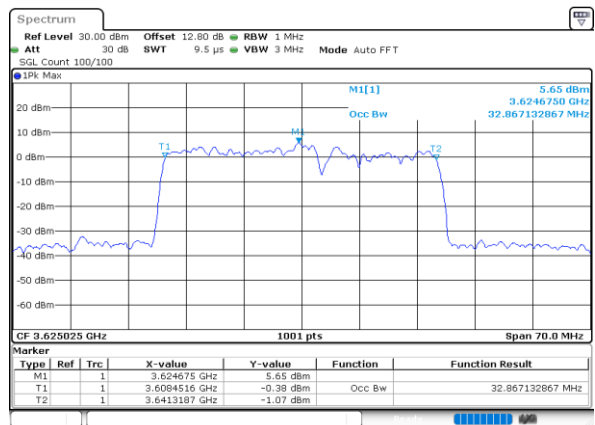

Middle Channel / 20MHz+5MHz

Date: 9.NOV.2022 15:31:07

Middle Channel / 20MHz+10MHz

Date: 9.NOV.2022 15:36:21

Middle Channel / 20MHz+15MHz

Date: 9.NOV.2022 15:41:35

LTE Band 48C

16QAM

Middle Channel / 20MHz+20MHz

N/A

LTE Band 48C

64QAM

Middle Channel / 5MHz+20MHz

Middle Channel / 10MHz+20MHz

Middle Channel / 15MHz+20MHz

Middle Channel / 20MHz+5MHz