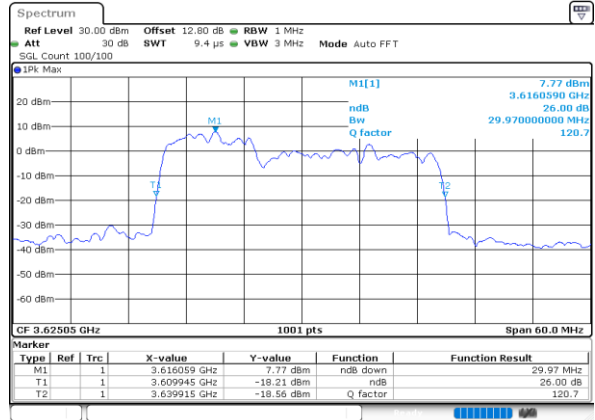

LTE Band 48C

16QAM

Middle Channel / 20MHz+20MHz

N/A

LTE Band 48C

64QAM

Middle Channel / 5MHz+20MHz

Date: 9.NOV.2022 15:18:31

Middle Channel / 10MHz+20MHz

Date: 9.NOV.2022 15:23:47

Middle Channel / 15MHz+20MHz

Date: 9.NOV.2022 15:29:03

Middle Channel / 20MHz+5MHz

Date: 9.NOV.2022 15:34:18

Middle Channel / 20MHz+10MHz

Date: 9.NOV.2022 15:39:33