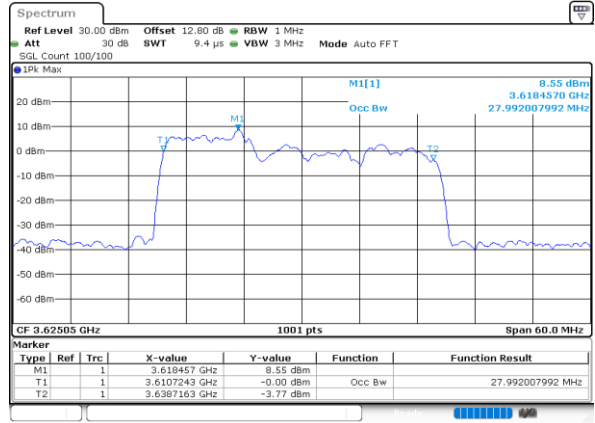

LTE Band 48C

QPSK

Middle Channel / 5MHz+20MHz

Middle Channel / 10MHz+20MHz

Middle Channel / 15MHz+20MHz

Middle Channel / 20MHz+5MHz

Middle Channel / 20MHz+10MHz

Middle Channel / 20MHz+15MHz

LTE Band 48C

16QAM

Middle Channel / 5MHz+20MHz

Date: 9.NOV.2022 15:15:19

Middle Channel / 10MHz+20MHz

Date: 9.NOV.2022 15:20:36

Middle Channel / 15MHz+20MHz

Date: 9.NOV.2022 15:25:51

Middle Channel / 20MHz+5MHz

Date: 9.NOV.2022 15:31:07

Middle Channel / 20MHz+10MHz

Date: 9.NOV.2022 15:36:21

Middle Channel / 20MHz+15MHz

Date: 9.NOV.2022 15:41:35

LTE Band 48C

16QAM