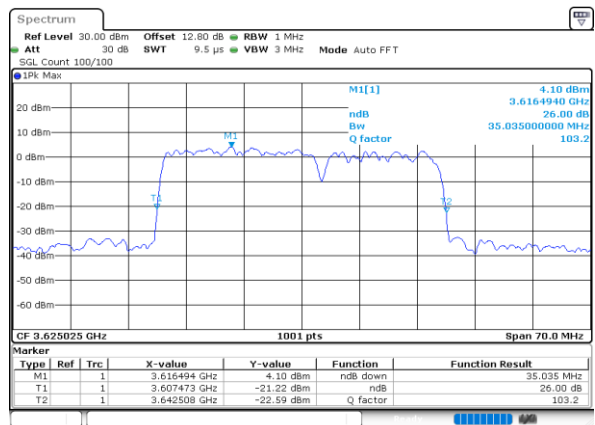

LTE Band 48C

QPSK

Middle Channel / 5MHz+20MHz

Date: 9.NOV.2022 15:17:14

Middle Channel / 10MHz+20MHz

Date: 9.NOV.2022 15:22:31

Middle Channel / 15MHz+20MHz

Date: 9.NOV.2022 15:27:46

Middle Channel / 20MHz+5MHz

Date: 9.NOV.2022 15:33:02

Middle Channel / 20MHz+10MHz

Date: 9.NOV.2022 15:38:16

Middle Channel / 20MHz+15MHz

Date: 9.NOV.2022 15:43:30

LTE Band 48C

QPSK

Middle Channel / 20MHz+20MHz

N/A

LTE Band 48C

16QAM

Middle Channel / 5MHz+20MHz

Date: 9.NOV.2022 15:17:52

Middle Channel / 10MHz+20MHz

Date: 9.NOV.2022 15:23:09