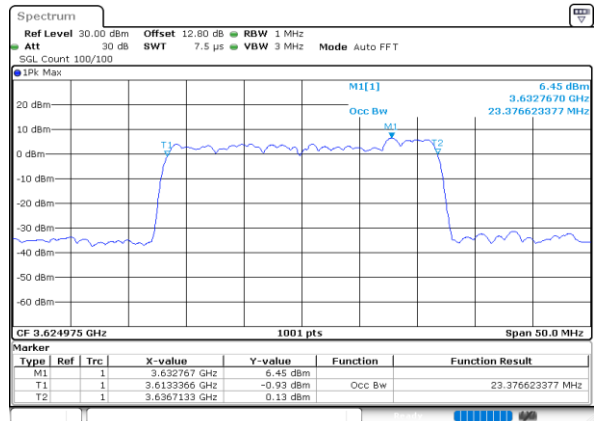

Mode	LTE Band 48C : 99%OBW(MHz)			
256QAM				
BW	5MHz+20MHz	10MHz+20MHz	15MHz+20MHz	20MHz+5MHz
Middle CH	23.18	27.93	32.94	23.33
BW	20MHz+10MHz	20MHz+15MHz	20MHz+20MHz	N/A
Middle CH	27.99	32.45	37.48	-

LTE Band 48C

QPSK

Middle Channel / 5MHz+20MHz

Middle Channel / 10MHz+20MHz

Middle Channel / 15MHz+20MHz

Middle Channel / 20MHz+5MHz

Middle Channel / 20MHz+10MHz

Middle Channel / 20MHz+15MHz

LTE Band 48C

16QAM

Middle Channel / 5MHz+20MHz

Date: 9.NOV.2022 15:15:19

Middle Channel / 10MHz+20MHz

Date: 9.NOV.2022 15:20:36

Middle Channel / 15MHz+20MHz

Date: 9.NOV.2022 15:25:51