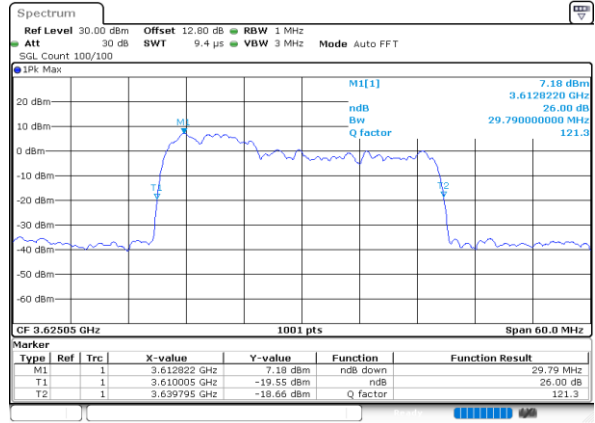

Mode	LTE Band 48C : 26dB BW(MHz)			
64QAM				
BW	5MHz+20MHz	10MHz+20MHz	15MHz+20MHz	20MHz+5MHz
Middle CH	24.78	29.97	34.69	25.13
BW	20MHz+10MHz	20MHz+15MHz	20MHz+20MHz	N/A
Middle CH	29.97	34.97	39.88	-

Mode	LTE Band 48C : 26dB BW(MHz)			
256QAM				
BW	5MHz+20MHz	10MHz+20MHz	15MHz+20MHz	20MHz+5MHz
Middle CH	24.78	29.97	34.97	24.88
BW	20MHz+10MHz	20MHz+15MHz	20MHz+20MHz	N/A
Middle CH	30.03	34.97	39.88	-

LTE Band 48C

QPSK

Middle Channel / 5MHz+20MHz

Date: 9.NOV.2022 15:17:14

Middle Channel / 10MHz+20MHz

Date: 9.NOV.2022 15:22:31

Middle Channel / 15MHz+20MHz

Date: 9.NOV.2022 15:27:46

Middle Channel / 20MHz+5MHz

Date: 9.NOV.2022 15:33:02

Middle Channel / 20MHz+10MHz

Date: 9.NOV.2022 15:38:16

Middle Channel / 20MHz+15MHz

Date: 9.NOV.2022 15:43:30

LTE Band 48C

QPSK