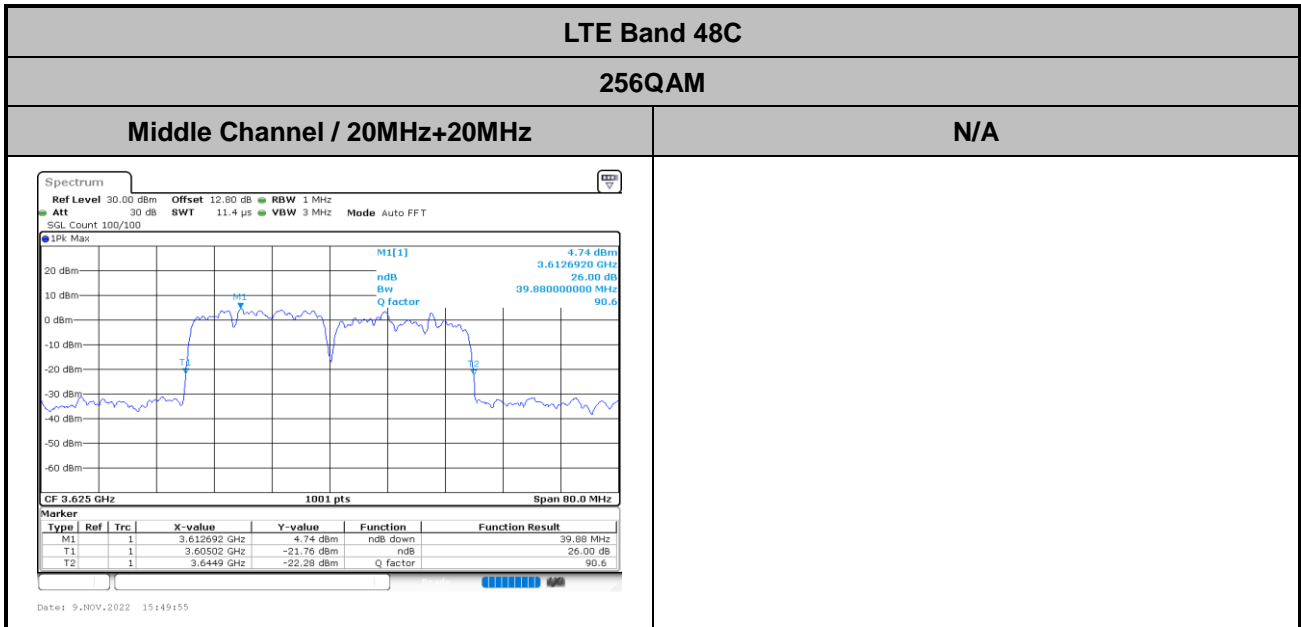

Middle Channel / 20MHz+10MHz

Date: 9.NOV.2022 15:40:11

Middle Channel / 20MHz+15MHz

Date: 9.NOV.2022 15:45:25

Occupied Bandwidth

Mode	LTE Band 48C : 99%OBW(MHz)			
QPSK				
BW	5MHz+20MHz	10MHz+20MHz	15MHz+20MHz	20MHz+5MHz
Middle CH	23.43	28.05	33.01	23.38
BW	20MHz+10MHz	20MHz+15MHz	20MHz+20MHz	N/A
Middle CH	27.99	32.59	37.72	-