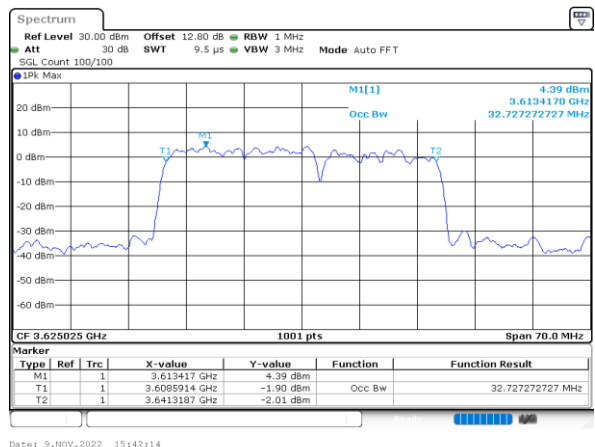

Middle Channel / 20MHz+20MHz

N/A

LTE Band 48C

64QAM

Middle Channel / 5MHz+20MHz

Middle Channel / 10MHz+20MHz

Middle Channel / 15MHz+20MHz

Middle Channel / 20MHz+5MHz

Middle Channel / 20MHz+10MHz

Middle Channel / 20MHz+15MHz

LTE Band 48C

64QAM

Middle Channel / 20MHz+20MHz

N/A

LTE Band 48C

256QAM