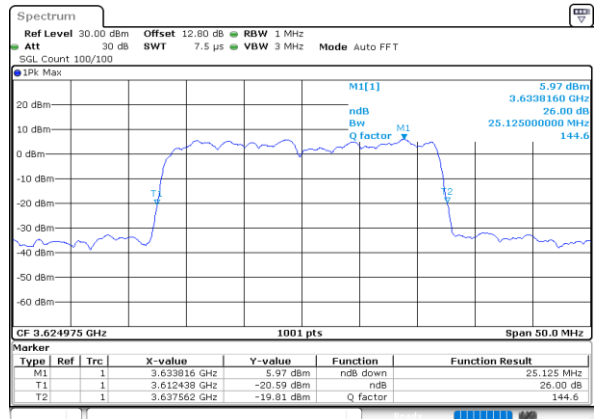

LTE Band 48C

16QAM

Middle Channel / 20MHz+20MHz

N/A

LTE Band 48C

64QAM

Middle Channel / 5MHz+20MHz

Date: 9.NOV.2022 15:18:31

Middle Channel / 10MHz+20MHz

Date: 9.NOV.2022 15:23:47

Middle Channel / 15MHz+20MHz

Date: 9.NOV.2022 15:29:03

Middle Channel / 20MHz+5MHz

Date: 9.NOV.2022 15:34:18

Middle Channel / 20MHz+10MHz

Date: 9.NOV.2022 15:39:33

Middle Channel / 20MHz+15MHz

Date: 9.NOV.2022 15:44:46

LTE Band 48C

64QAM

Middle Channel / 20MHz+20MHz

N/A

LTE Band 48C

256QAM