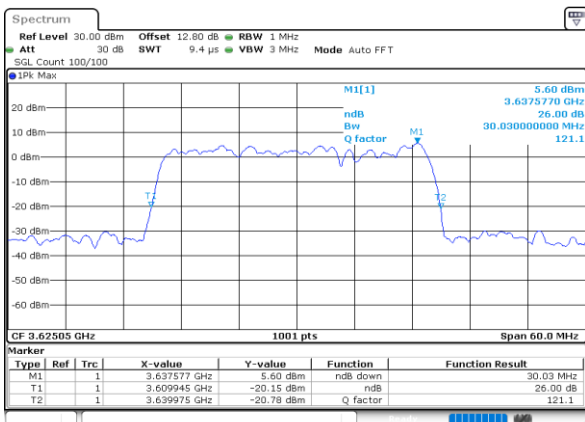

Middle Channel / 5MHz+20MHz

Date: 9.NOV.2022 15:19:09

Middle Channel / 10MHz+20MHz

Date: 9.NOV.2022 15:24:25

Middle Channel / 15MHz+20MHz

Date: 9.NOV.2022 15:29:41

Middle Channel / 20MHz+5MHz

Date: 9.NOV.2022 15:34:57

Middle Channel / 20MHz+10MHz

Date: 9.NOV.2022 15:40:11

Middle Channel / 20MHz+15MHz

Date: 9.NOV.2022 15:45:25

Occupied Bandwidth

Mode	LTE Band 48C : 99%OBW(MHz)			
QPSK				
BW	5MHz+20MHz	10MHz+20MHz	15MHz+20MHz	20MHz+5MHz
Middle CH	23.43	28.05	33.01	23.38
BW	20MHz+10MHz	20MHz+15MHz	20MHz+20MHz	N/A
Middle CH	27.99	32.59	37.72	-