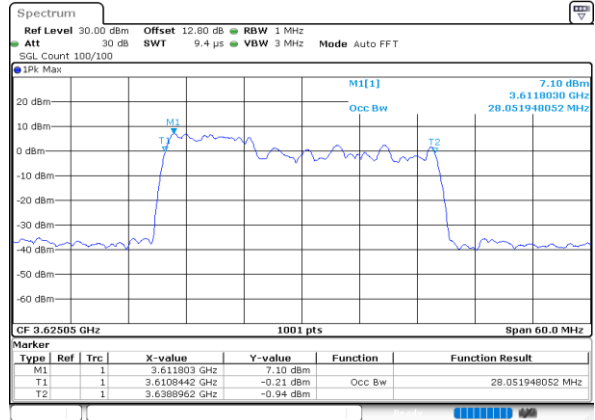

Mode	LTE Band 48C : 99%OBW(MHz)			
64QAM				
BW	5MHz+20MHz	10MHz+20MHz	15MHz+20MHz	20MHz+5MHz
Middle CH	23.08	27.75	32.59	23.43
BW	20MHz+10MHz	20MHz+15MHz	20MHz+20MHz	N/A
Middle CH	27.99	32.73	37.40	-

Mode	LTE Band 48C : 99%OBW(MHz)			
256QAM				
BW	5MHz+20MHz	10MHz+20MHz	15MHz+20MHz	20MHz+5MHz
Middle CH	23.18	27.93	32.94	23.33
BW	20MHz+10MHz	20MHz+15MHz	20MHz+20MHz	N/A
Middle CH	27.99	32.45	37.48	-

LTE Band 48C

QPSK

Middle Channel / 5MHz+20MHz

Middle Channel / 10MHz+20MHz

Middle Channel / 15MHz+20MHz

Middle Channel / 20MHz+5MHz

Middle Channel / 20MHz+10MHz

Middle Channel / 20MHz+15MHz