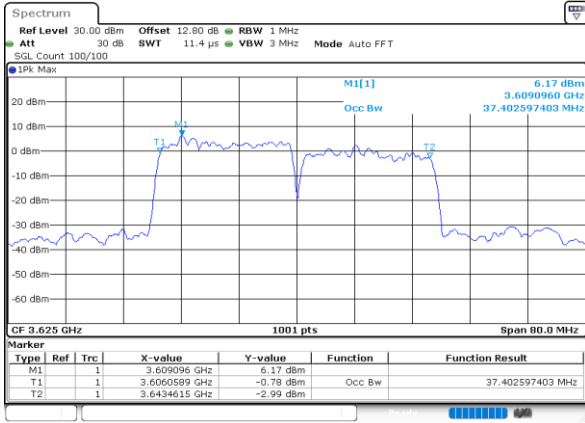

Middle Channel / 20MHz+20MHz

N/A

LTE Band 48C

64QAM

Middle Channel / 5MHz+20MHz

Middle Channel / 10MHz+20MHz

Middle Channel / 15MHz+20MHz

Middle Channel / 20MHz+5MHz

Middle Channel / 20MHz+10MHz

Middle Channel / 20MHz+15MHz

LTE Band 48C

64QAM

Middle Channel / 20MHz+20MHz

N/A

LTE Band 48C

256QAM