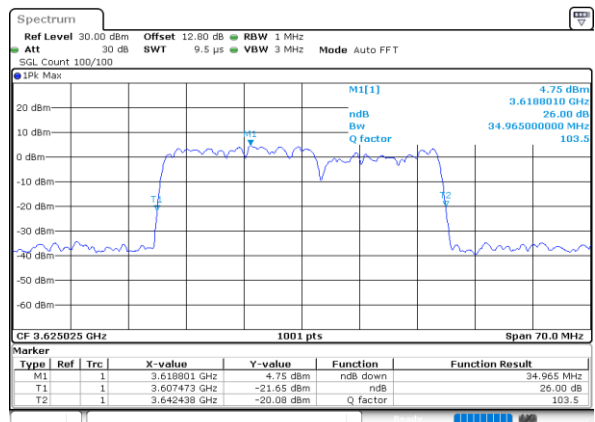

Middle Channel / 15MHz+20MHz

Date: 9.NOV.2022 15:28:25

Middle Channel / 20MHz+5MHz

Date: 9.NOV.2022 15:33:40

Middle Channel / 20MHz+10MHz

Date: 9.NOV.2022 15:38:54

Middle Channel / 20MHz+15MHz

Date: 9.NOV.2022 15:44:08

LTE Band 48C

16QAM

Middle Channel / 20MHz+20MHz

N/A

LTE Band 48C

64QAM

Middle Channel / 5MHz+20MHz

Date: 9.NOV.2022 15:18:31