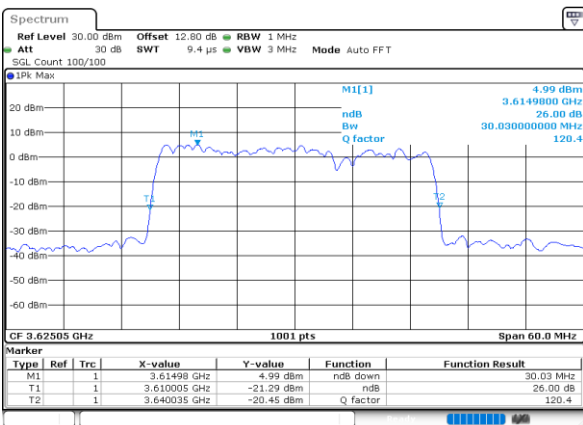

Mode	LTE Band 48C : 26dB BW(MHz)			
256QAM				
BW	5MHz+20MHz	10MHz+20MHz	15MHz+20MHz	20MHz+5MHz
Middle CH	24.78	29.97	34.97	24.88
BW	20MHz+10MHz	20MHz+15MHz	20MHz+20MHz	N/A
Middle CH	30.03	34.97	39.88	-

LTE Band 48C

QPSK

Middle Channel / 5MHz+20MHz

Date: 9.NOV.2022 15:17:14

Middle Channel / 10MHz+20MHz

Date: 9.NOV.2022 15:22:31

Middle Channel / 15MHz+20MHz

Date: 9.NOV.2022 15:27:46

Middle Channel / 20MHz+5MHz

Date: 9.NOV.2022 15:33:02

Middle Channel / 20MHz+10MHz

Date: 9.NOV.2022 15:38:16

Middle Channel / 20MHz+15MHz

Date: 9.NOV.2022 15:43:30

LTE Band 48C

QPSK