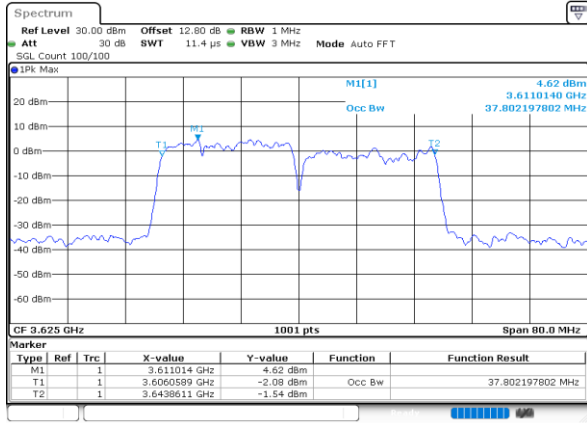

Middle Channel / 20MHz+5MHz

Date: 9.NOV.2022 15:31:07

Middle Channel / 20MHz+10MHz

Date: 9.NOV.2022 15:36:21

Middle Channel / 20MHz+15MHz

Date: 9.NOV.2022 15:41:35

LTE Band 48C

16QAM

Middle Channel / 20MHz+20MHz

N/A

LTE Band 48C

64QAM

Middle Channel / 5MHz+20MHz

Middle Channel / 10MHz+20MHz

Middle Channel / 15MHz+20MHz

Middle Channel / 20MHz+5MHz