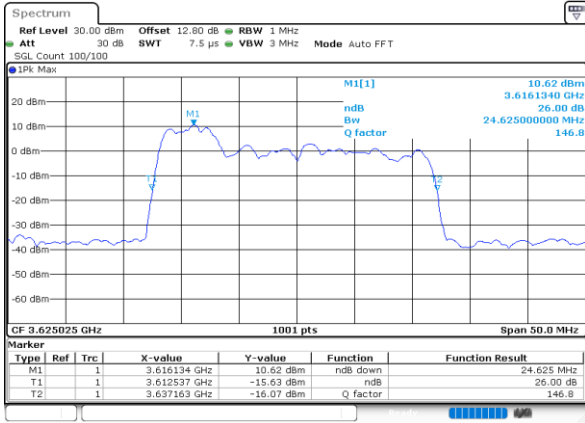

Middle Channel / 20MHz+20MHz

N/A

LTE Band 48C

16QAM

Middle Channel / 5MHz+20MHz

Date: 9.NOV.2022 15:17:52

Middle Channel / 10MHz+20MHz

Date: 9.NOV.2022 15:23:09