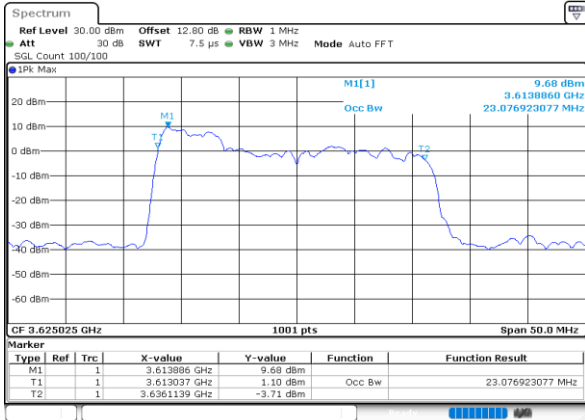

Middle Channel / 20MHz+20MHz

N/A

LTE Band 48C

64QAM

Middle Channel / 5MHz+20MHz

Middle Channel / 10MHz+20MHz

Middle Channel / 15MHz+20MHz

Middle Channel / 20MHz+5MHz

Middle Channel / 20MHz+10MHz

Middle Channel / 20MHz+15MHz

LTE Band 48C

64QAM

Middle Channel / 20MHz+20MHz

N/A

LTE Band 48C

256QAM