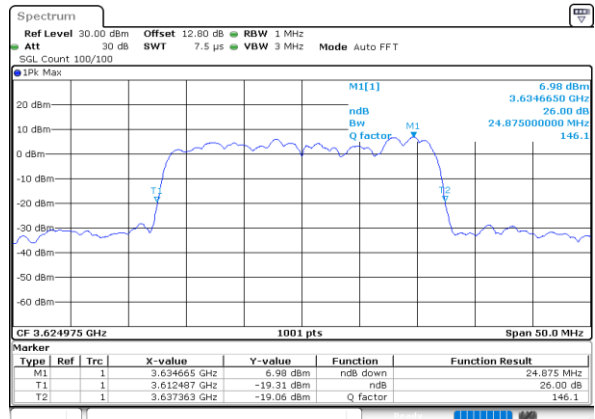

Middle Channel / 20MHz+15MHz

Date: 9.NOV.2022 15:44:46

LTE Band 48C

64QAM

Middle Channel / 20MHz+20MHz

N/A

LTE Band 48C

256QAM

Middle Channel / 5MHz+20MHz

Date: 9.NOV.2022 15:19:09

Middle Channel / 10MHz+20MHz

Date: 9.NOV.2022 15:24:25

Middle Channel / 15MHz+20MHz

Date: 9.NOV.2022 15:29:41

Middle Channel / 20MHz+5MHz

Date: 9.NOV.2022 15:34:57

Middle Channel / 20MHz+10MHz

Date: 9.NOV.2022 15:40:11

Middle Channel / 20MHz+15MHz

Date: 9.NOV.2022 15:45:25

Occupied Bandwidth

Mode	LTE Band 48C : 99%OBW(MHz)			
QPSK				
BW	5MHz+20MHz	10MHz+20MHz	15MHz+20MHz	20MHz+5MHz
Middle CH	23.43	28.05	33.01	23.38
BW	20MHz+10MHz	20MHz+15MHz	20MHz+20MHz	N/A
Middle CH	27.99	32.59	37.72	-

Mode	LTE Band 48C : 99%OBW(MHz)			
16QAM				
BW	5MHz+20MHz	10MHz+20MHz	15MHz+20MHz	20MHz+5MHz
Middle CH	22.78	27.99	32.73	23.18
BW	20MHz+10MHz	20MHz+15MHz	20MHz+20MHz	N/A
Middle CH	28.17	32.87	37.80	-