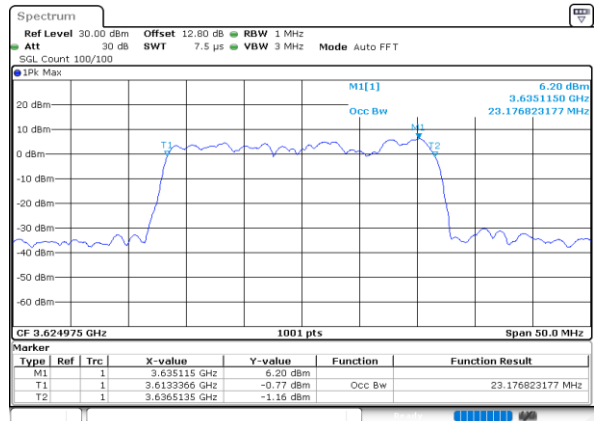

LTE Band 48C

QPSK

Middle Channel / 5MHz+20MHz

Middle Channel / 10MHz+20MHz

Middle Channel / 15MHz+20MHz

Middle Channel / 20MHz+5MHz

Middle Channel / 20MHz+10MHz

Middle Channel / 20MHz+15MHz

LTE Band 48C

16QAM

Middle Channel / 5MHz+20MHz

Date: 9.NOV.2022 15:15:19

Middle Channel / 10MHz+20MHz

Date: 9.NOV.2022 15:20:36

Middle Channel / 15MHz+20MHz

Date: 9.NOV.2022 15:25:51

Middle Channel / 20MHz+5MHz

Date: 9.NOV.2022 15:31:07

Middle Channel / 20MHz+10MHz

Date: 9.NOV.2022 15:36:21

Middle Channel / 20MHz+15MHz

Date: 9.NOV.2022 15:41:35

LTE Band 48C

16QAM