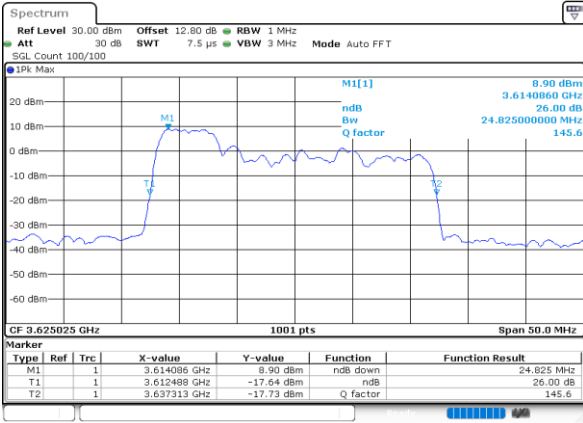

LTE Band 48C

QPSK

Middle Channel / 5MHz+20MHz

Date: 9.NOV.2022 15:17:14