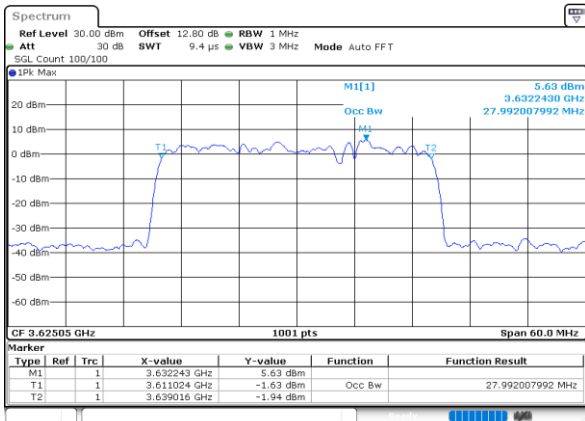

Middle Channel / 20MHz+10MHz

Middle Channel / 20MHz+15MHz

LTE Band 48C

64QAM

Middle Channel / 20MHz+20MHz

N/A

LTE Band 48C

256QAM

Middle Channel / 5MHz+20MHz

Date: 9.NOV.2022 15:16:36

Middle Channel / 10MHz+20MHz

Date: 9.NOV.2022 15:21:52

Middle Channel / 15MHz+20MHz

Date: 9.NOV.2022 15:27:08

Middle Channel / 20MHz+5MHz

Date: 9.NOV.2022 15:32:24

Middle Channel / 20MHz+10MHz

Date: 9.NOV.2022 15:37:38

Middle Channel / 20MHz+15MHz

Date: 9.NOV.2022 15:42:52

ACLR

LTE Band 48C / 5MHz+20MHz

QPSK

Middle Channel / 1RB0 and 1RB9