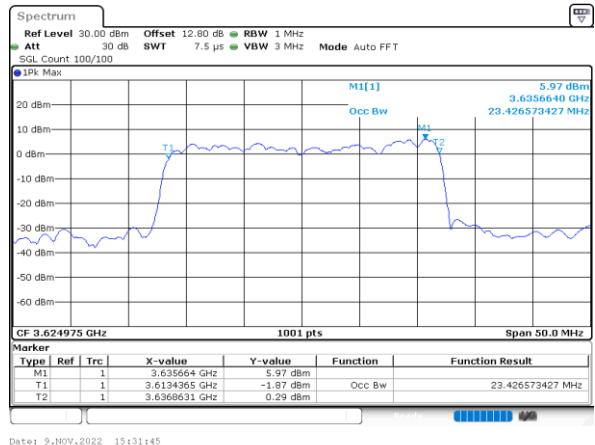

Middle Channel / 20MHz+20MHz

N/A

LTE Band 48C

64QAM

Middle Channel / 5MHz+20MHz

Middle Channel / 10MHz+20MHz

Middle Channel / 15MHz+20MHz

Middle Channel / 20MHz+5MHz

Middle Channel / 20MHz+10MHz

Middle Channel / 20MHz+15MHz

LTE Band 48C

64QAM

Middle Channel / 20MHz+20MHz

N/A

LTE Band 48C

256QAM