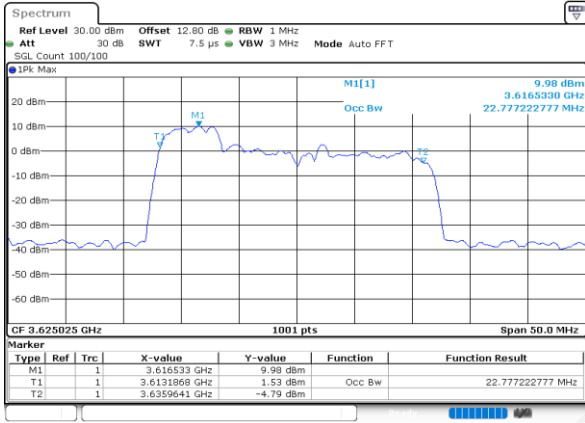

Mode	LTE Band 48C : 99%OBW(MHz)			
256QAM				
BW	5MHz+20MHz	10MHz+20MHz	15MHz+20MHz	20MHz+5MHz
Middle CH	23.18	27.93	32.94	23.33
BW	20MHz+10MHz	20MHz+15MHz	20MHz+20MHz	N/A
Middle CH	27.99	32.45	37.48	-

LTE Band 48C

QPSK

Middle Channel / 5MHz+20MHz

Middle Channel / 10MHz+20MHz

Middle Channel / 15MHz+20MHz

Middle Channel / 20MHz+5MHz

Middle Channel / 20MHz+10MHz

Middle Channel / 20MHz+15MHz

LTE Band 48C

16QAM

Middle Channel / 5MHz+20MHz

Date: 9.NOV.2022 15:15:19

Middle Channel / 10MHz+20MHz

Date: 9.NOV.2022 15:20:36

Middle Channel / 15MHz+20MHz

Date: 9.NOV.2022 15:25:51