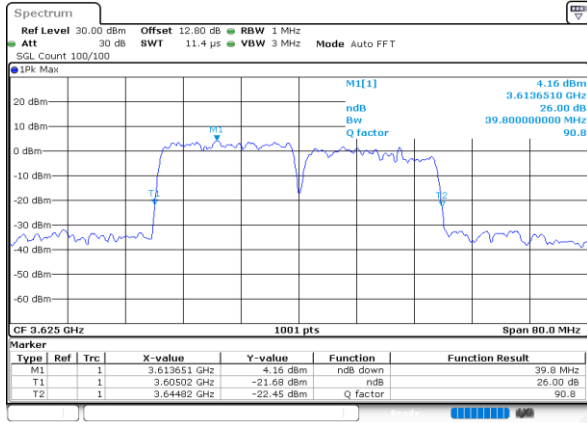

Middle Channel / 15MHz+20MHz

Date: 9.NOV.2022 15:28:25

Middle Channel / 20MHz+5MHz

Date: 9.NOV.2022 15:33:40

Middle Channel / 20MHz+10MHz

Date: 9.NOV.2022 15:38:54

Middle Channel / 20MHz+15MHz

Date: 9.NOV.2022 15:44:08

LTE Band 48C

16QAM

Middle Channel / 20MHz+20MHz

N/A

LTE Band 48C

64QAM

Middle Channel / 5MHz+20MHz

Date: 9.NOV.2022 15:18:31