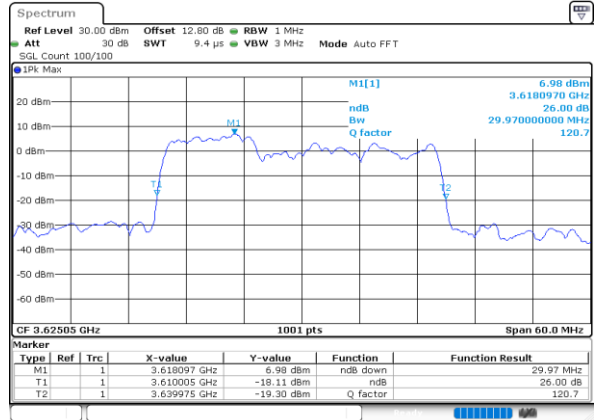

Middle Channel / 20MHz+15MHz

Date: 9.NOV.2022 15:44:46

LTE Band 48C

64QAM

Middle Channel / 20MHz+20MHz

N/A

LTE Band 48C

256QAM

Middle Channel / 5MHz+20MHz

Date: 9.NOV.2022 15:19:09

Middle Channel / 10MHz+20MHz

Date: 9.NOV.2022 15:24:25

Middle Channel / 15MHz+20MHz

Date: 9.NOV.2022 15:29:41

Middle Channel / 20MHz+5MHz

Date: 9.NOV.2022 15:34:57

Middle Channel / 20MHz+10MHz

Date: 9.NOV.2022 15:40:11

Middle Channel / 20MHz+15MHz

Date: 9.NOV.2022 15:45:25

Occupied Bandwidth

Mode	LTE Band 48C : 99%OBW(MHz)			
QPSK				
BW	5MHz+20MHz	10MHz+20MHz	15MHz+20MHz	20MHz+5MHz
Middle CH	23.43	28.05	33.01	23.38
BW	20MHz+10MHz	20MHz+15MHz	20MHz+20MHz	N/A
Middle CH	27.99	32.59	37.72	-