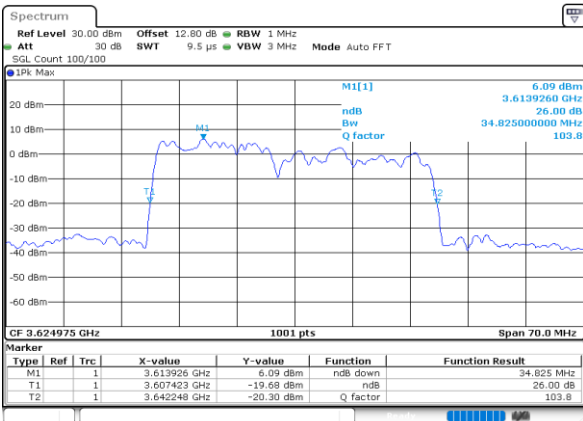

Mode	LTE Band 48C : 26dB BW(MHz)			
256QAM				
BW	5MHz+20MHz	10MHz+20MHz	15MHz+20MHz	20MHz+5MHz
Middle CH	24.78	29.97	34.97	24.88
BW	20MHz+10MHz	20MHz+15MHz	20MHz+20MHz	N/A
Middle CH	30.03	34.97	39.88	-

LTE Band 48C

QPSK

Middle Channel / 5MHz+20MHz

Date: 9.NOV.2022 15:17:14

Middle Channel / 10MHz+20MHz

Date: 9.NOV.2022 15:22:31

Middle Channel / 15MHz+20MHz

Date: 9.NOV.2022 15:27:46

Middle Channel / 20MHz+5MHz

Date: 9.NOV.2022 15:33:02

Middle Channel / 20MHz+10MHz

Date: 9.NOV.2022 15:38:16

Middle Channel / 20MHz+15MHz

Date: 9.NOV.2022 15:43:30

LTE Band 48C

QPSK