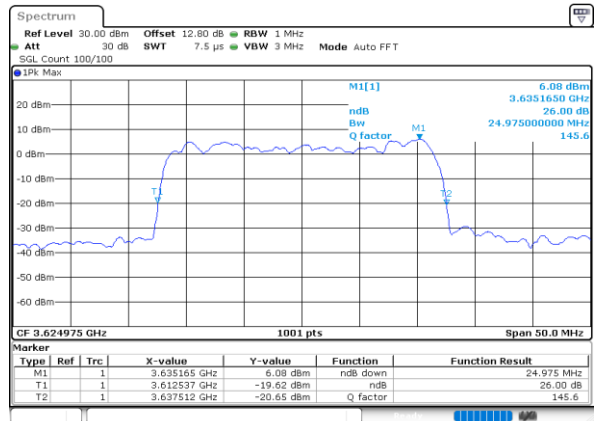

Middle Channel / 20MHz+5MHz

Date: 9.NOV.2022 15:33:02

Middle Channel / 20MHz+10MHz

Date: 9.NOV.2022 15:38:16

Middle Channel / 20MHz+15MHz

Date: 9.NOV.2022 15:43:30

LTE Band 48C

QPSK

Middle Channel / 20MHz+20MHz

N/A

LTE Band 48C

16QAM

Middle Channel / 5MHz+20MHz

Date: 9.NOV.2022 15:17:52

Middle Channel / 10MHz+20MHz

Date: 9.NOV.2022 15:23:09

Middle Channel / 15MHz+20MHz

Date: 9.NOV.2022 15:28:25

Middle Channel / 20MHz+5MHz

Date: 9.NOV.2022 15:33:40

Middle Channel / 20MHz+10MHz

Date: 9.NOV.2022 15:38:54

Middle Channel / 20MHz+15MHz

Date: 9.NOV.2022 15:44:08