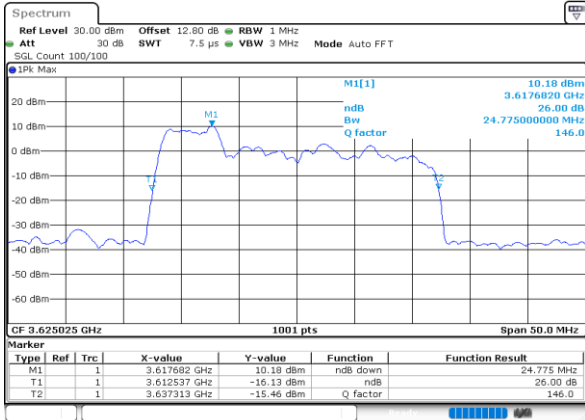

LTE Band 48C

16QAM

Middle Channel / 20MHz+20MHz

N/A

LTE Band 48C

64QAM

Middle Channel / 5MHz+20MHz

Date: 9.NOV.2022 15:18:31