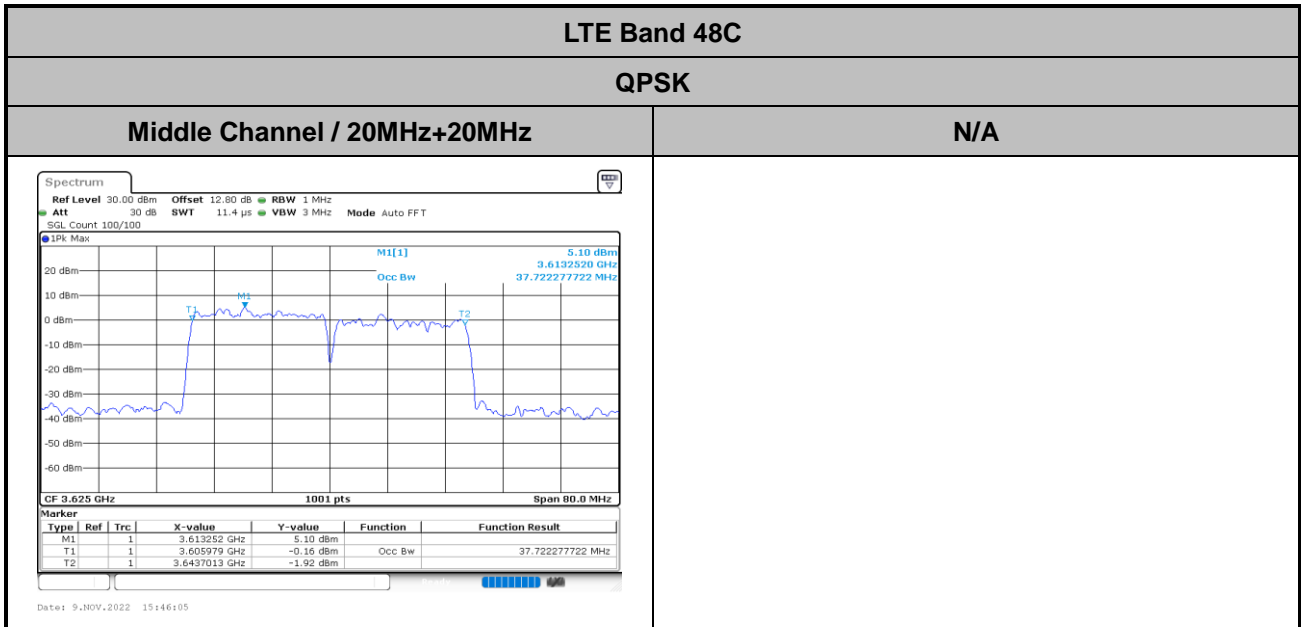

LTE Band 48C

QPSK

Middle Channel / 5MHz+20MHz

Middle Channel / 10MHz+20MHz

Middle Channel / 15MHz+20MHz

Middle Channel / 20MHz+5MHz

Middle Channel / 20MHz+10MHz

Middle Channel / 20MHz+15MHz