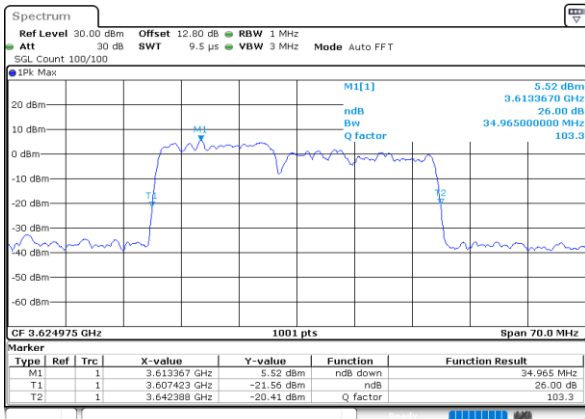

Middle Channel / 5MHz+20MHz

Date: 9.NOV.2022 15:19:09

Middle Channel / 10MHz+20MHz

Date: 9.NOV.2022 15:24:25

Middle Channel / 15MHz+20MHz

Date: 9.NOV.2022 15:29:41

Middle Channel / 20MHz+5MHz

Date: 9.NOV.2022 15:34:57

Middle Channel / 20MHz+10MHz

Date: 9.NOV.2022 15:40:11

Middle Channel / 20MHz+15MHz

Date: 9.NOV.2022 15:45:25

Occupied Bandwidth

Mode	LTE Band 48C : 99%OBW(MHz)			
QPSK				
BW	5MHz+20MHz	10MHz+20MHz	15MHz+20MHz	20MHz+5MHz
Middle CH	23.43	28.05	33.01	23.38
BW	20MHz+10MHz	20MHz+15MHz	20MHz+20MHz	N/A
Middle CH	27.99	32.59	37.72	-

Mode	LTE Band 48C : 99%OBW(MHz)			
16QAM				
BW	5MHz+20MHz	10MHz+20MHz	15MHz+20MHz	20MHz+5MHz
Middle CH	22.78	27.99	32.73	23.18
BW	20MHz+10MHz	20MHz+15MHz	20MHz+20MHz	N/A
Middle CH	28.17	32.87	37.80	-