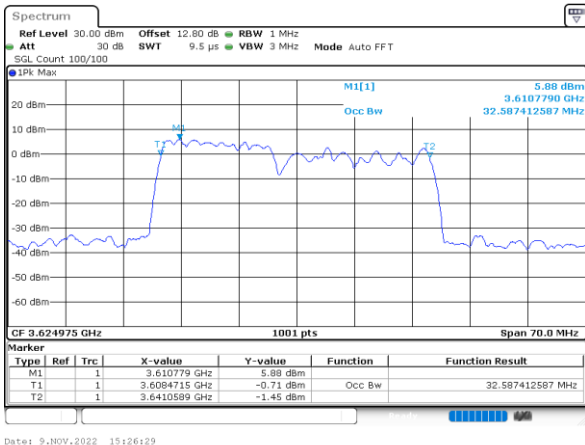

Middle Channel / 20MHz+20MHz

N/A

LTE Band 48C

64QAM

Middle Channel / 5MHz+20MHz

Middle Channel / 10MHz+20MHz

Middle Channel / 15MHz+20MHz

Middle Channel / 20MHz+5MHz

Middle Channel / 20MHz+10MHz

Middle Channel / 20MHz+15MHz

LTE Band 48C

64QAM

Middle Channel / 20MHz+20MHz

N/A

LTE Band 48C

256QAM