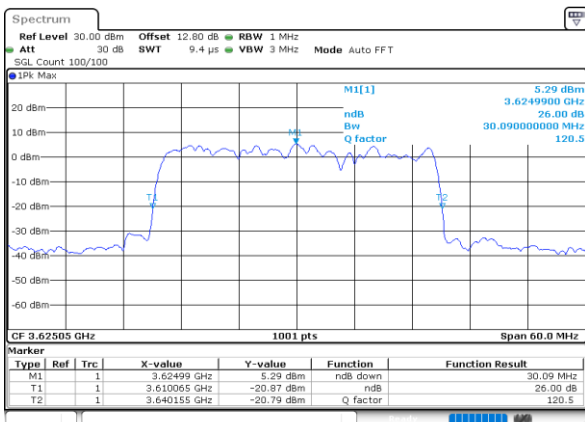

Middle Channel / 15MHz+20MHz

Date: 9.NOV.2022 15:28:25

Middle Channel / 20MHz+5MHz

Date: 9.NOV.2022 15:33:40

Middle Channel / 20MHz+10MHz

Date: 9.NOV.2022 15:38:54

Middle Channel / 20MHz+15MHz

Date: 9.NOV.2022 15:44:08

LTE Band 48C

16QAM

Middle Channel / 20MHz+20MHz

N/A

LTE Band 48C

64QAM

Middle Channel / 5MHz+20MHz

Date: 9.NOV.2022 15:18:31