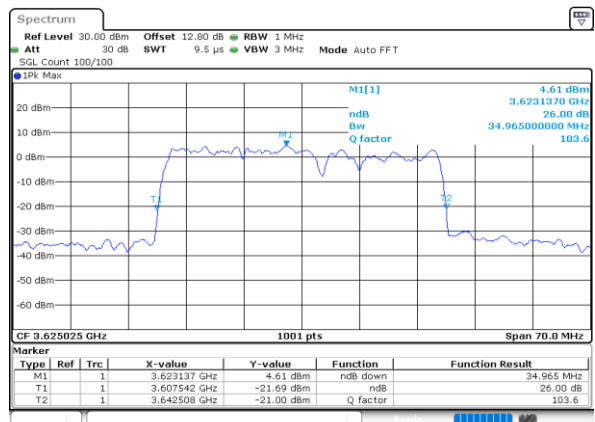

LTE Band 48C

16QAM

Middle Channel / 20MHz+20MHz

N/A

LTE Band 48C

64QAM

Middle Channel / 5MHz+20MHz

Date: 9.NOV.2022 15:18:31

Middle Channel / 10MHz+20MHz

Date: 9.NOV.2022 15:23:47

Middle Channel / 15MHz+20MHz

Date: 9.NOV.2022 15:29:03

Middle Channel / 20MHz+5MHz

Date: 9.NOV.2022 15:34:18

Middle Channel / 20MHz+10MHz

Date: 9.NOV.2022 15:39:33

Middle Channel / 20MHz+15MHz

Date: 9.NOV.2022 15:44:46

LTE Band 48C

64QAM

Middle Channel / 20MHz+20MHz

N/A

LTE Band 48C

256QAM