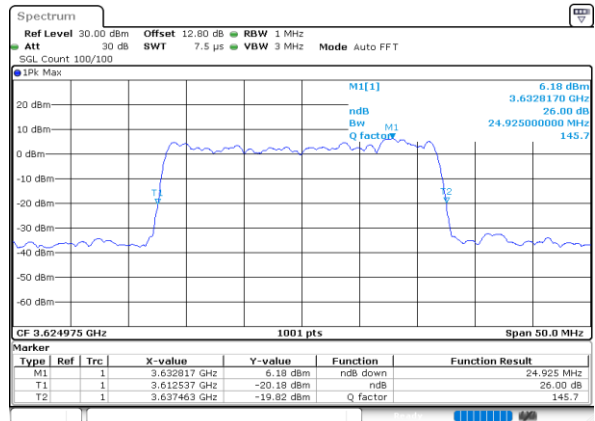

Mode	LTE Band 48C : 26dB BW(MHz)			
256QAM				
BW	5MHz+20MHz	10MHz+20MHz	15MHz+20MHz	20MHz+5MHz
Middle CH	24.78	29.97	34.97	24.88
BW	20MHz+10MHz	20MHz+15MHz	20MHz+20MHz	N/A
Middle CH	30.03	34.97	39.88	-

LTE Band 48C

QPSK

Middle Channel / 5MHz+20MHz

Date: 9.NOV.2022 15:17:14

Middle Channel / 10MHz+20MHz

Date: 9.NOV.2022 15:22:31

Middle Channel / 15MHz+20MHz

Date: 9.NOV.2022 15:27:46

Middle Channel / 20MHz+5MHz

Date: 9.NOV.2022 15:33:02

Middle Channel / 20MHz+10MHz

Date: 9.NOV.2022 15:38:16

Middle Channel / 20MHz+15MHz

Date: 9.NOV.2022 15:43:30

LTE Band 48C

QPSK