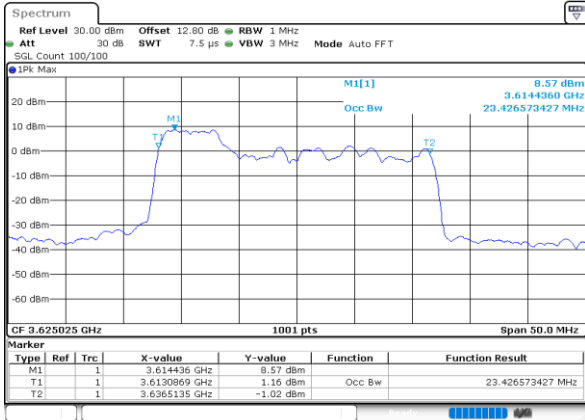

LTE Band 48C

QPSK

Middle Channel / 5MHz+20MHz