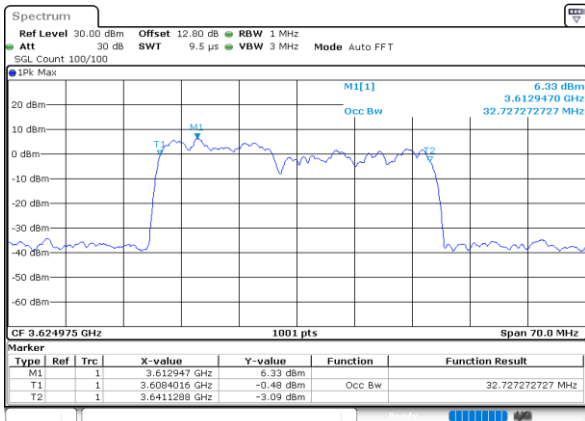

LTE Band 48C

QPSK

Middle Channel / 5MHz+20MHz

Middle Channel / 10MHz+20MHz

Middle Channel / 15MHz+20MHz

Middle Channel / 20MHz+5MHz

Middle Channel / 20MHz+10MHz

Middle Channel / 20MHz+15MHz

LTE Band 48C

16QAM

Middle Channel / 5MHz+20MHz

Date: 9.NOV.2022 15:15:19

Middle Channel / 10MHz+20MHz

Date: 9.NOV.2022 15:20:36

Middle Channel / 15MHz+20MHz

Date: 9.NOV.2022 15:25:51

Middle Channel / 20MHz+5MHz

Date: 9.NOV.2022 15:31:07

Middle Channel / 20MHz+10MHz

Date: 9.NOV.2022 15:36:21

Middle Channel / 20MHz+15MHz

Date: 9.NOV.2022 15:41:35

LTE Band 48C

16QAM