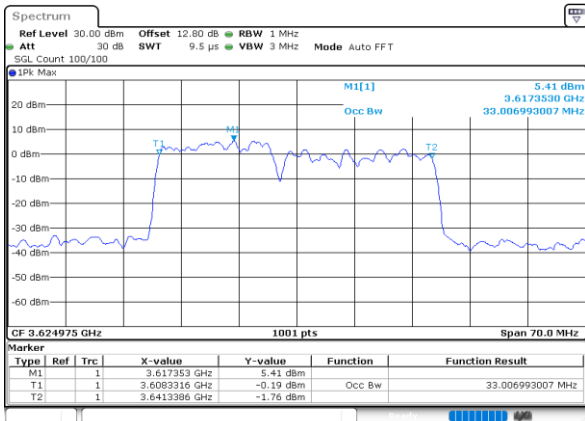

Mode	LTE Band 48C : 99%OBW(MHz)			
256QAM				
BW	5MHz+20MHz	10MHz+20MHz	15MHz+20MHz	20MHz+5MHz
Middle CH	23.18	27.93	32.94	23.33
BW	20MHz+10MHz	20MHz+15MHz	20MHz+20MHz	N/A
Middle CH	27.99	32.45	37.48	-

LTE Band 48C

QPSK

Middle Channel / 5MHz+20MHz

Middle Channel / 10MHz+20MHz

Middle Channel / 15MHz+20MHz

Middle Channel / 20MHz+5MHz

Middle Channel / 20MHz+10MHz

Middle Channel / 20MHz+15MHz

LTE Band 48C

16QAM

Middle Channel / 5MHz+20MHz

Date: 9.NOV.2022 15:15:19

Middle Channel / 10MHz+20MHz

Date: 9.NOV.2022 15:20:36

Middle Channel / 15MHz+20MHz

Date: 9.NOV.2022 15:25:51