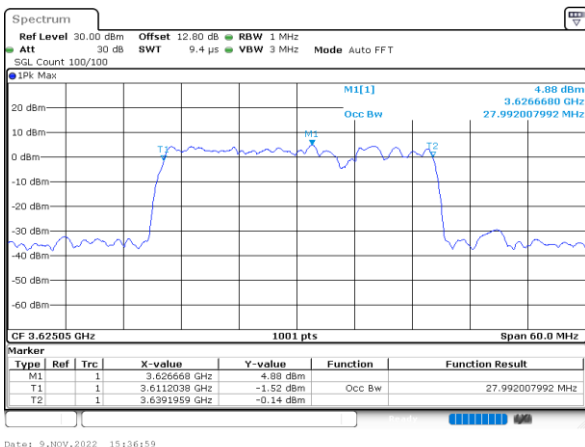

Middle Channel / 20MHz+20MHz

N/A

LTE Band 48C

64QAM

Middle Channel / 5MHz+20MHz

Middle Channel / 10MHz+20MHz

Middle Channel / 15MHz+20MHz

Middle Channel / 20MHz+5MHz

Middle Channel / 20MHz+10MHz

Middle Channel / 20MHz+15MHz

LTE Band 48C

64QAM

Middle Channel / 20MHz+20MHz

N/A

LTE Band 48C

256QAM