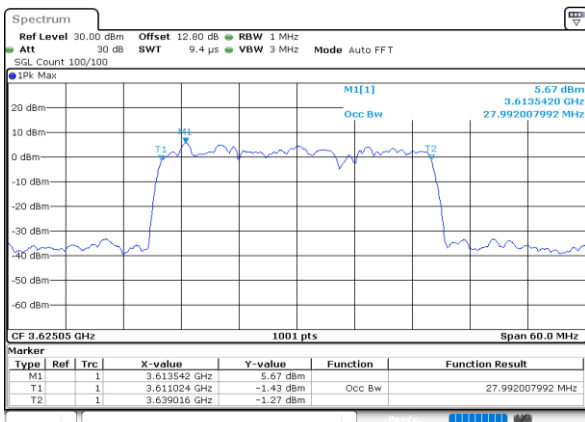

Mode	LTE Band 48C : 99%OBW(MHz)			
256QAM				
BW	5MHz+20MHz	10MHz+20MHz	15MHz+20MHz	20MHz+5MHz
Middle CH	23.18	27.93	32.94	23.33
BW	20MHz+10MHz	20MHz+15MHz	20MHz+20MHz	N/A
Middle CH	27.99	32.45	37.48	-

LTE Band 48C

QPSK

Middle Channel / 5MHz+20MHz

Middle Channel / 10MHz+20MHz

Middle Channel / 15MHz+20MHz

Middle Channel / 20MHz+5MHz

Middle Channel / 20MHz+10MHz

Middle Channel / 20MHz+15MHz

LTE Band 48C

16QAM

Middle Channel / 5MHz+20MHz

Date: 9.NOV.2022 15:15:19

Middle Channel / 10MHz+20MHz

Date: 9.NOV.2022 15:20:36

Middle Channel / 15MHz+20MHz

Date: 9.NOV.2022 15:25:51