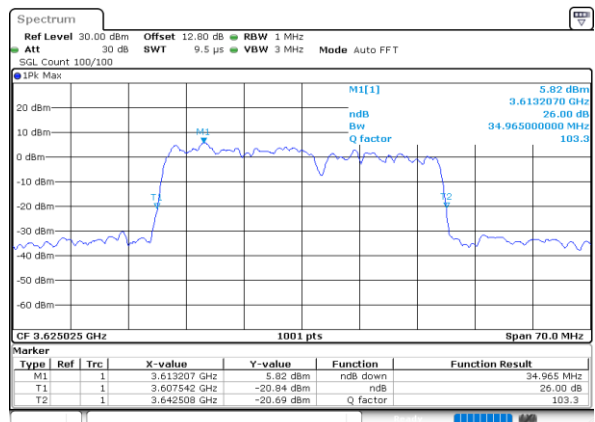

Middle Channel / 5MHz+20MHz

Date: 9.NOV.2022 15:19:09

Middle Channel / 10MHz+20MHz

Date: 9.NOV.2022 15:24:25

Middle Channel / 15MHz+20MHz

Date: 9.NOV.2022 15:29:41

Middle Channel / 20MHz+5MHz

Date: 9.NOV.2022 15:34:57

Middle Channel / 20MHz+10MHz

Date: 9.NOV.2022 15:40:11

Middle Channel / 20MHz+15MHz

Date: 9.NOV.2022 15:45:25

Occupied Bandwidth

Mode	LTE Band 48C : 99%OBW(MHz)			
QPSK				
BW	5MHz+20MHz	10MHz+20MHz	15MHz+20MHz	20MHz+5MHz
Middle CH	23.43	28.05	33.01	23.38
BW	20MHz+10MHz	20MHz+15MHz	20MHz+20MHz	N/A
Middle CH	27.99	32.59	37.72	-