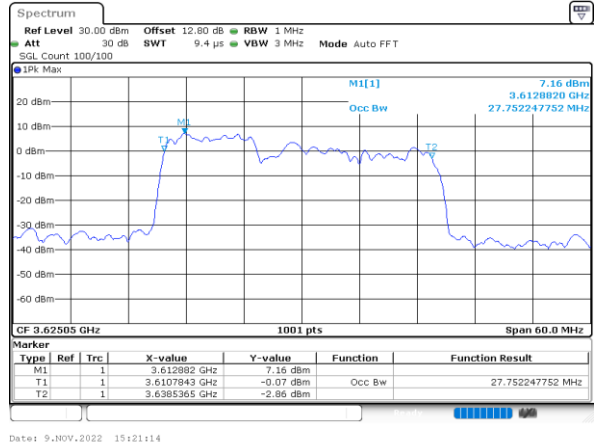

Middle Channel / 20MHz+20MHz

N/A

LTE Band 48C

64QAM

Middle Channel / 5MHz+20MHz

Middle Channel / 10MHz+20MHz

Middle Channel / 15MHz+20MHz

Middle Channel / 20MHz+5MHz

Middle Channel / 20MHz+10MHz

Middle Channel / 20MHz+15MHz

LTE Band 48C

64QAM

Middle Channel / 20MHz+20MHz

N/A

LTE Band 48C

256QAM