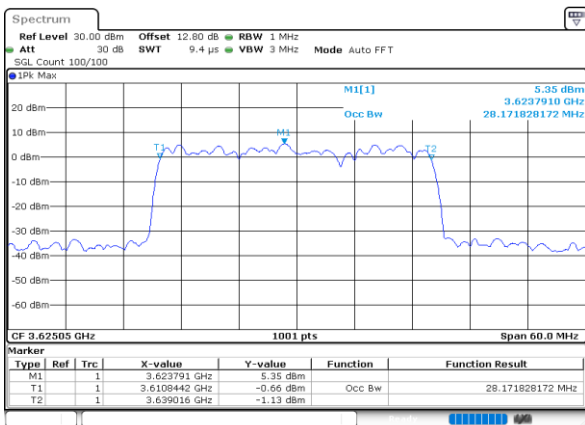

Middle Channel / 20MHz+10MHz

Date: 9.NOV.2022 15:36:21