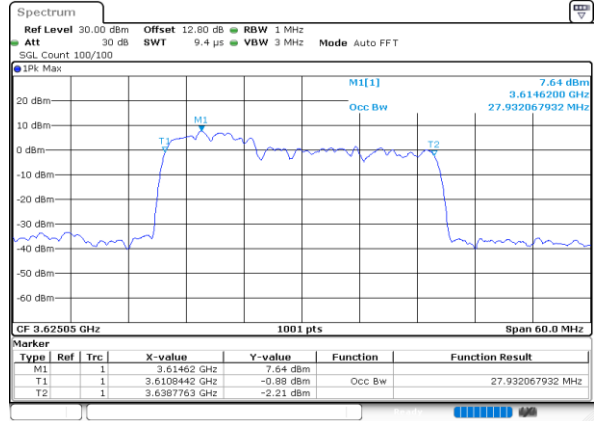

Middle Channel / 20MHz+20MHz

N/A

LTE Band 48C

64QAM

Middle Channel / 5MHz+20MHz

Middle Channel / 10MHz+20MHz

Middle Channel / 15MHz+20MHz

Middle Channel / 20MHz+5MHz

Middle Channel / 20MHz+10MHz

Middle Channel / 20MHz+15MHz

LTE Band 48C

64QAM

Middle Channel / 20MHz+20MHz

N/A

LTE Band 48C

256QAM

Middle Channel / 5MHz+20MHz

Date: 9.NOV.2022 15:16:36

Middle Channel / 10MHz+20MHz

Date: 9.NOV.2022 15:21:52

Middle Channel / 15MHz+20MHz

Date: 9.NOV.2022 15:27:08

Middle Channel / 20MHz+5MHz

Date: 9.NOV.2022 15:32:24