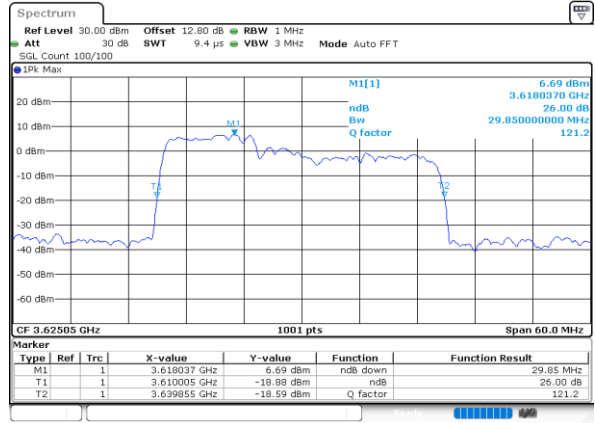

Middle Channel / 20MHz+5MHz

Date: 9.NOV.2022 15:33:02

Middle Channel / 20MHz+10MHz

Date: 9.NOV.2022 15:38:16

Middle Channel / 20MHz+15MHz

Date: 9.NOV.2022 15:43:30

LTE Band 48C

QPSK

Middle Channel / 20MHz+20MHz

N/A

LTE Band 48C

16QAM

Middle Channel / 5MHz+20MHz

Date: 9.NOV.2022 15:17:52

Middle Channel / 10MHz+20MHz

Date: 9.NOV.2022 15:23:09

Middle Channel / 15MHz+20MHz

Date: 9.NOV.2022 15:28:25

Middle Channel / 20MHz+5MHz

Date: 9.NOV.2022 15:33:40

Middle Channel / 20MHz+10MHz

Date: 9.NOV.2022 15:38:54

Middle Channel / 20MHz+15MHz

Date: 9.NOV.2022 15:44:08