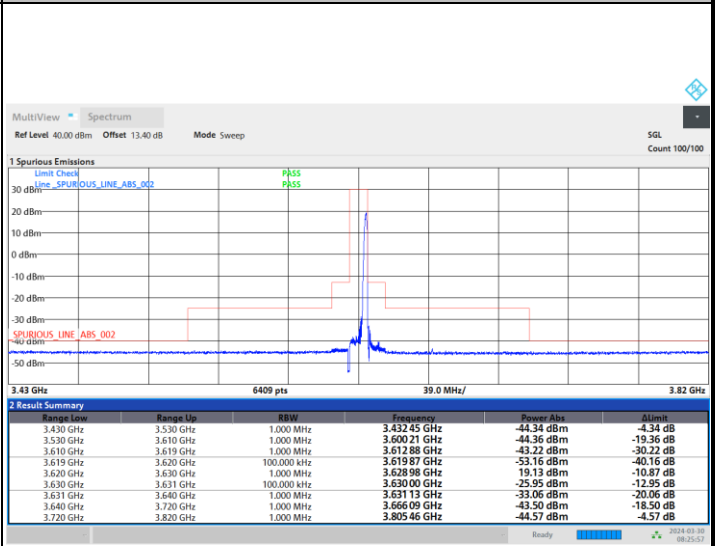

FR1 n48 / 10MHz / CP OFDM / QPSK

Middle Channel

1RB0

1RBmax

Full RB

FR1 n48 / 10MHz / CP OFDM / QPSK

Highest Channel

1RB0