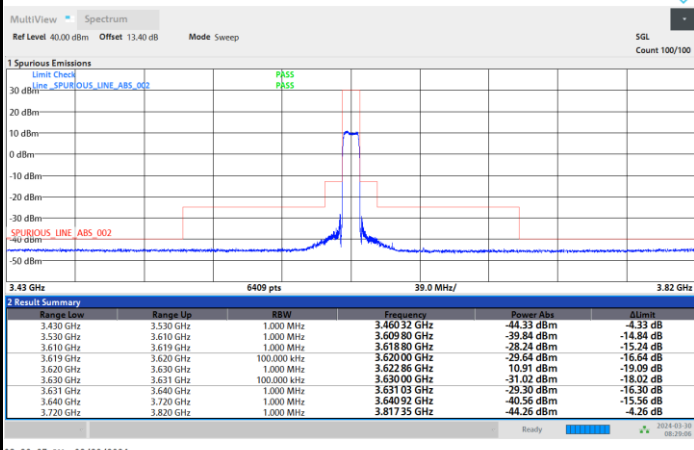

FR1 n48 / 10MHz / CP OFDM / 16QAM

Middle Channel

1RB0

1RBmax

Full RB