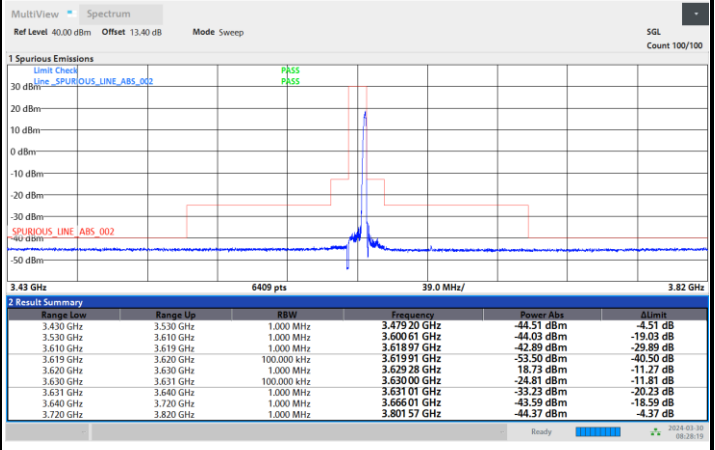

FR1 n48 / 10MHz / CP OFDM / 16QAM

Middle Channel

1RB0

1RBmax