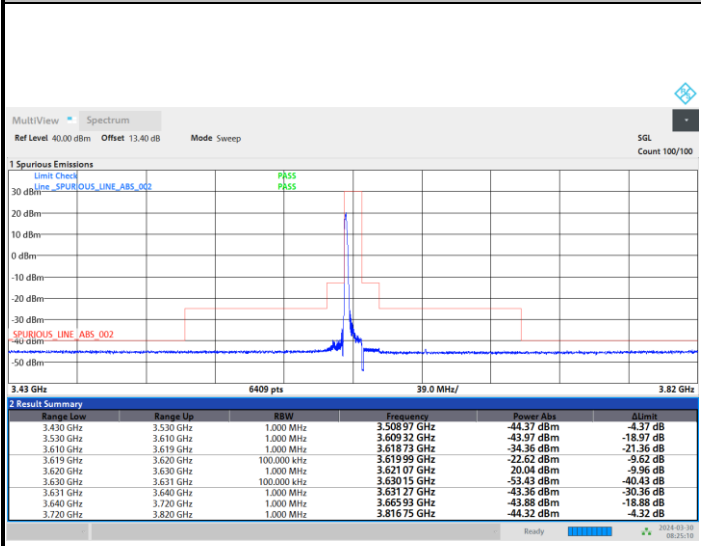

FR1 n48 / 10MHz / CP OFDM / QPSK

Middle Channel

1RB0

1RBmax

Full RB

FR1 n48 / 10MHz / CP OFDM / QPSK

Highest Channel

1RB0