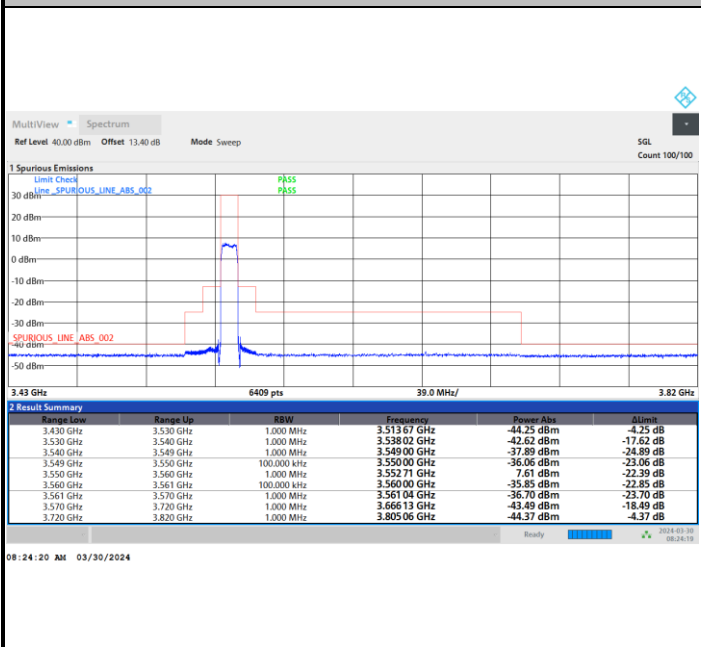

FR1 n48 / 10MHz / CP OFDM / 256QAM

Lowest Channel

1RB0

1RBmax

Full RB

FR1 n48 / 10MHz / CP OFDM / 256QAM

Middle Channel

1RB0