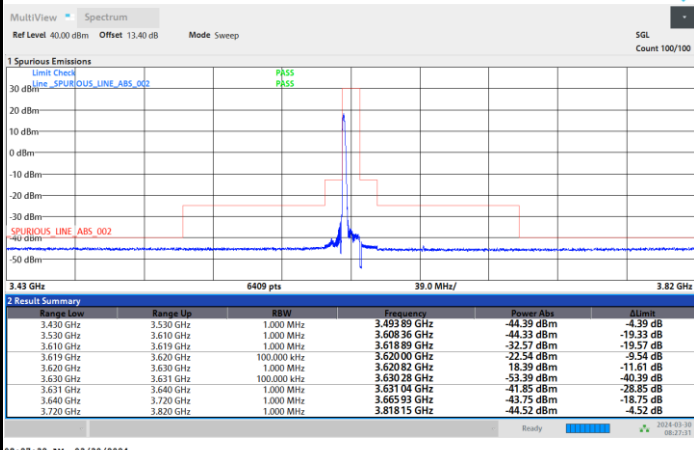

FR1 n48 / 10MHz / CP OFDM / 16QAM

Middle Channel

1RB0

1RBmax