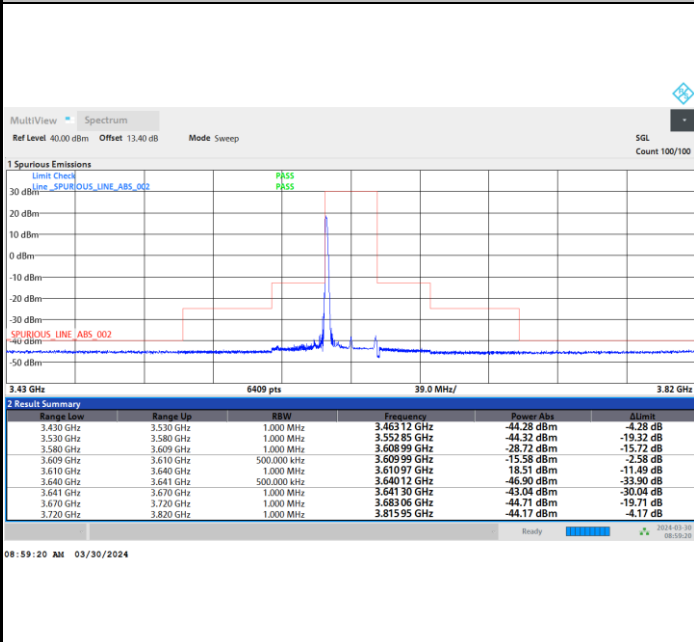

1RB0

1RBmax

Full RB

FR1 n48 / 30MHz / CP OFDM / QPSK

Middle Channel

1RB0

1RBmax

Full RB