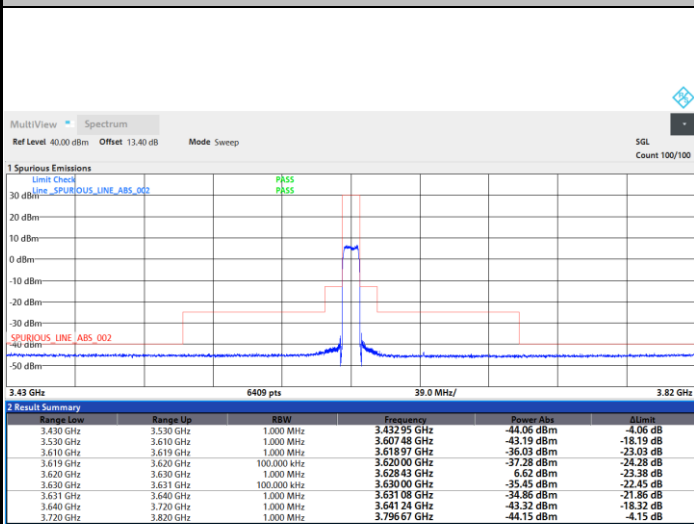

Full RB

08:35:39 AM 03/30/2024