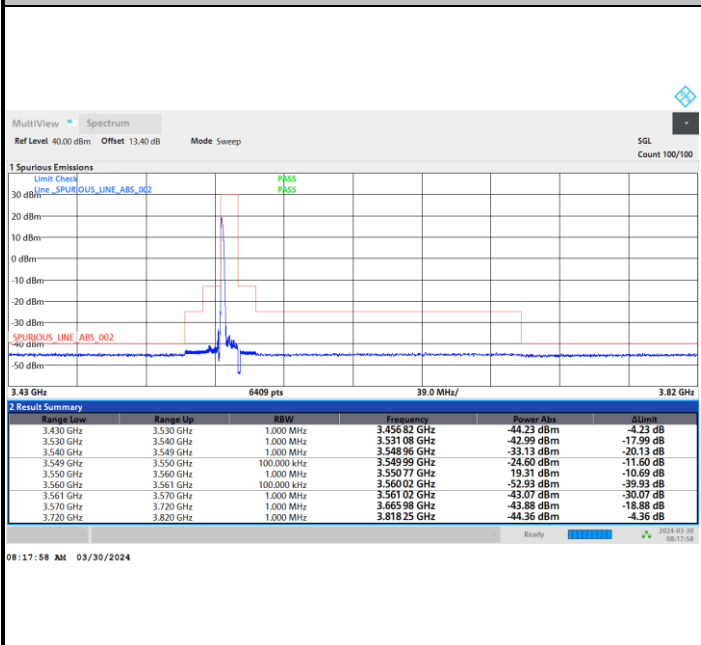

1RBmax

Full RB

FR1 n48 / 10MHz / CP OFDM / 16QAM

Lowest Channel

1RB0

1RBmax

Full RB

FR1 n48 / 10MHz / CP OFDM / 16QAM