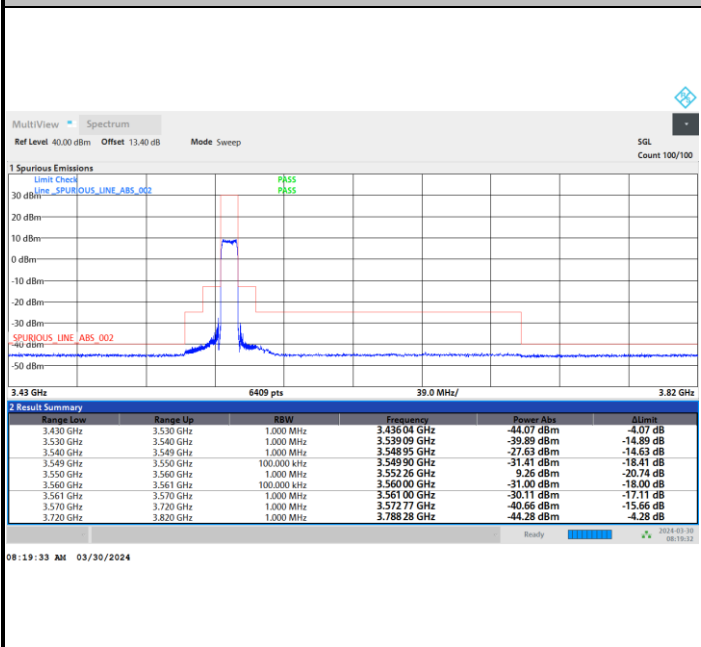

1RBmax

Full RB

FR1 n48 / 10MHz / CP OFDM / 16QAM

Lowest Channel

1RB0

1RBmax

Full RB

FR1 n48 / 10MHz / CP OFDM / 16QAM