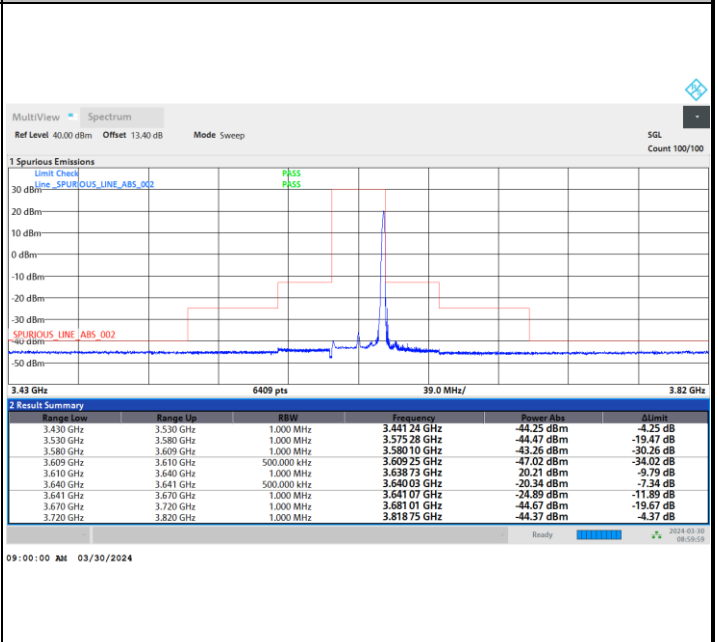

1RB0

1RBmax

Full RB

FR1 n48 / 30MHz / CP OFDM / QPSK

Middle Channel

1RB0

1RBmax

Full RB