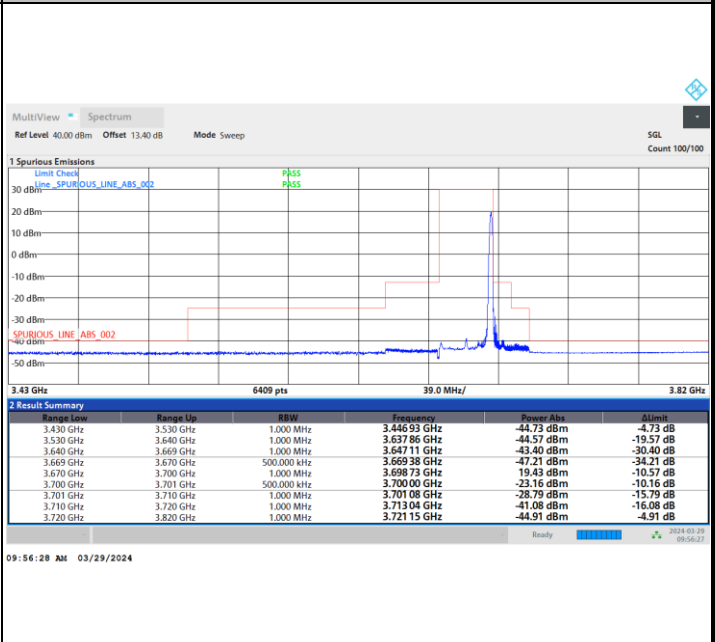

FR1 n48 / 30MHz / CP OFDM / QPSK

Highest Channel

1RB0

1RBmax