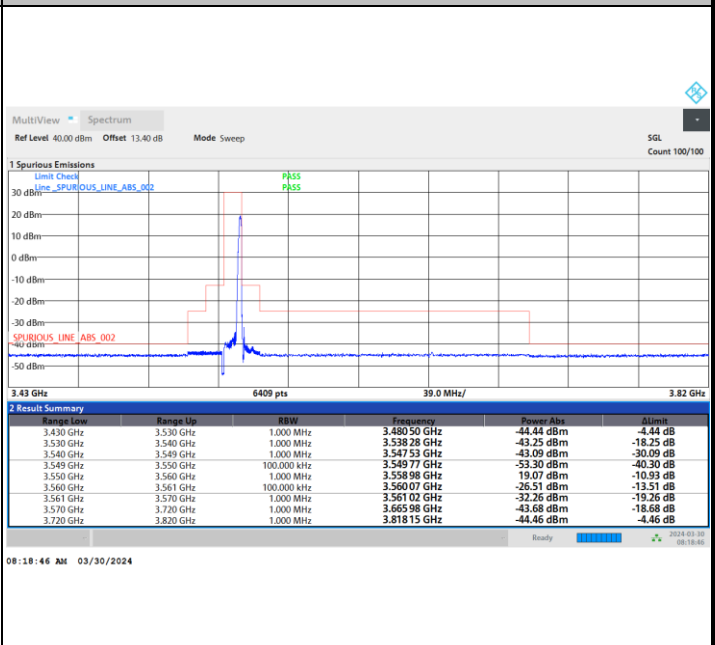

1RBmax

Full RB

FR1 n48 / 10MHz / CP OFDM / 16QAM

Lowest Channel

1RB0

1RBmax

Full RB

FR1 n48 / 10MHz / CP OFDM / 16QAM