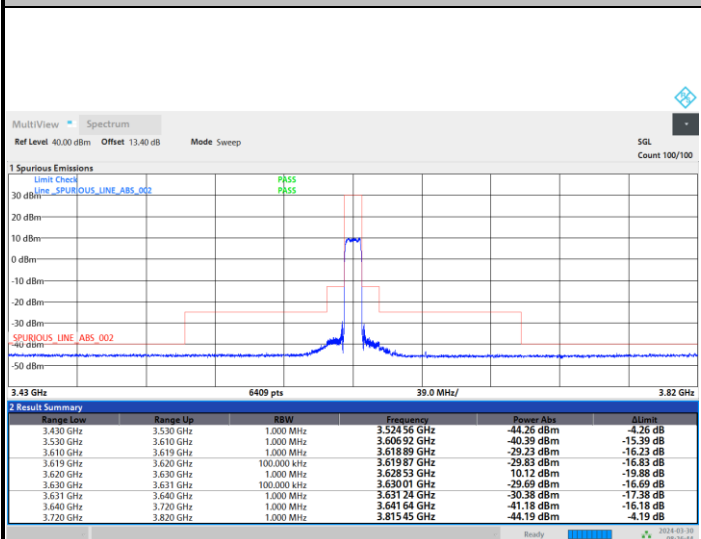

FR1 n48 / 10MHz / CP OFDM / QPSK

Middle Channel

1RB0

1RBmax

Full RB

FR1 n48 / 10MHz / CP OFDM / QPSK

Highest Channel

1RB0