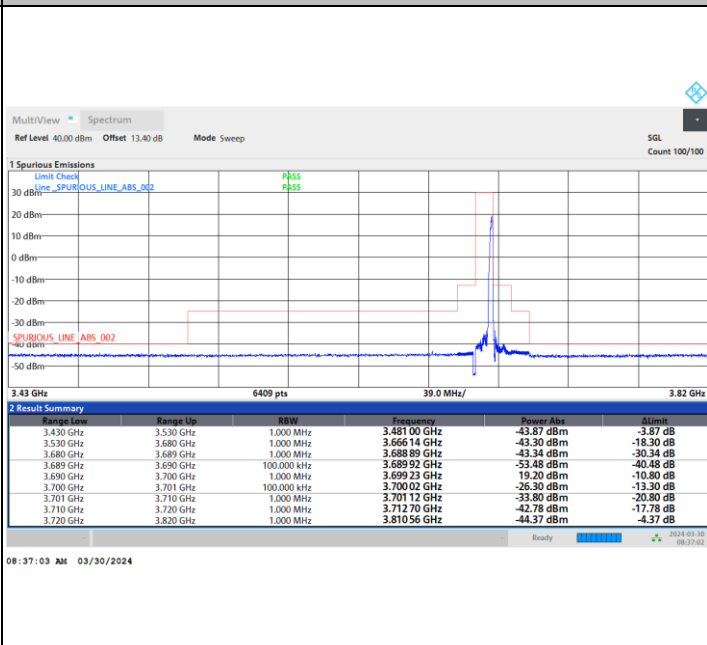

FR1 n48 / 10MHz / CP OFDM / QPSK

Highest Channel

1RB0

1RBmax