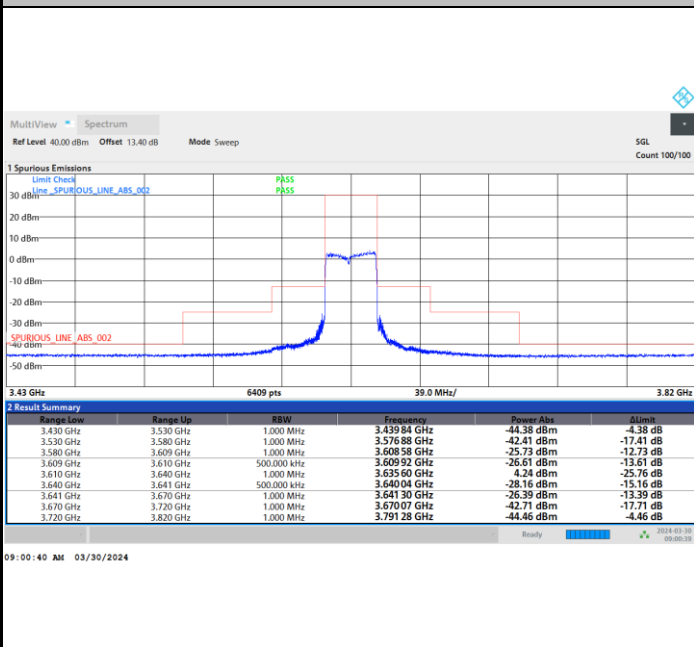

1RB0

1RBmax

Full RB

FR1 n48 / 30MHz / CP OFDM / QPSK

Middle Channel

1RB0

1RBmax

Full RB