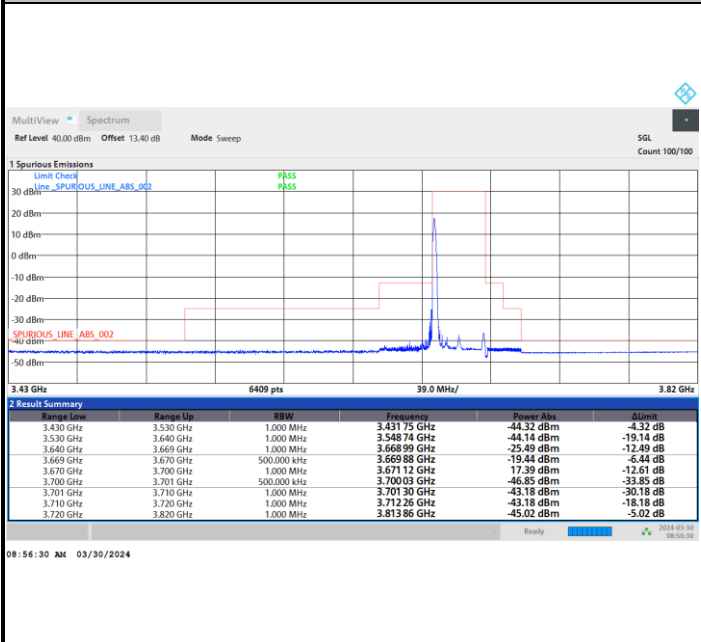

FR1 n48 / 30MHz / CP OFDM / QPSK

Highest Channel

1RB0

1RBmax