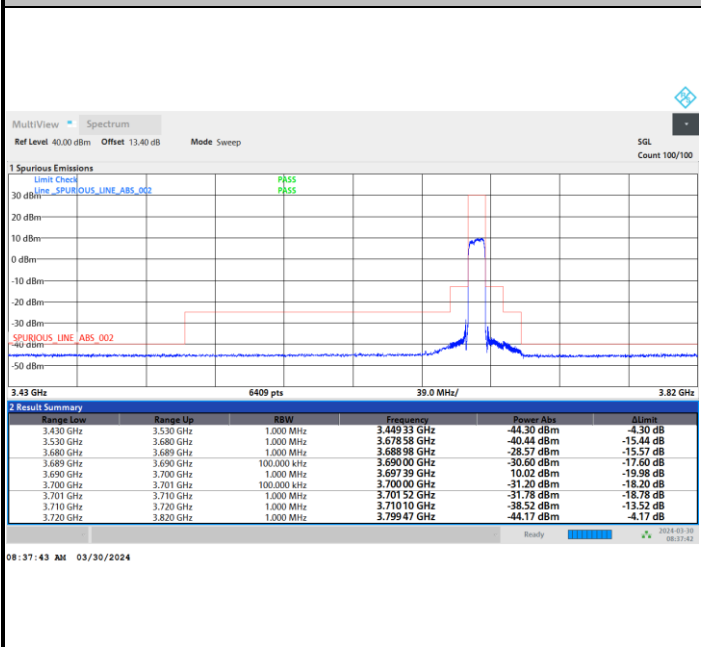

FR1 n48 / 10MHz / CP OFDM / QPSK

Highest Channel

1RB0

1RBmax

Full RB