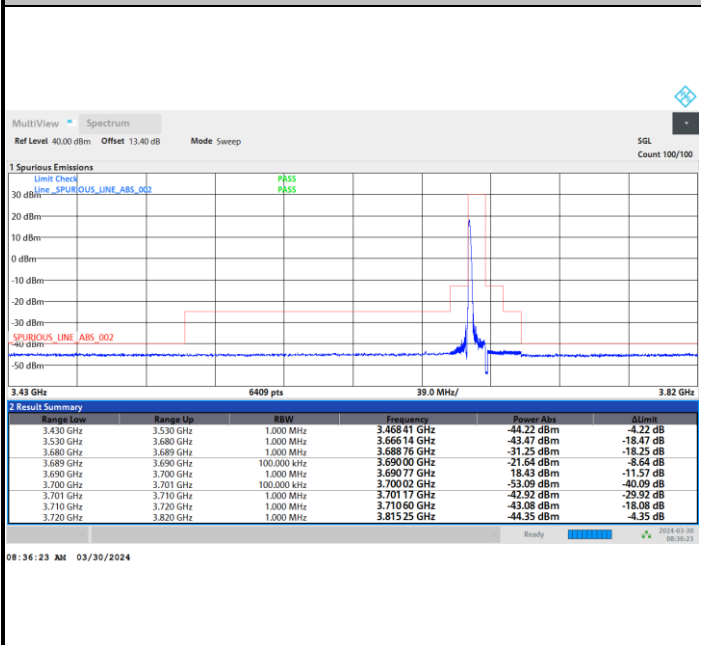

FR1 n48 / 10MHz / CP OFDM / QPSK

Highest Channel

1RB0

1RBmax