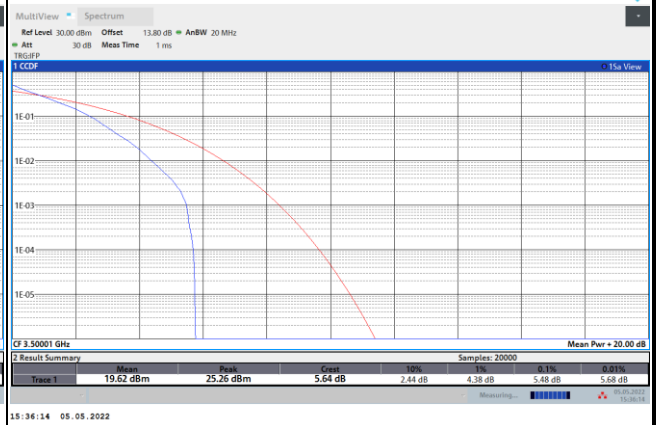

FR1 n78 / 20MHz / DFT-S OFDM / Middle Channel / Full RB

PI/2 BPSK

QPSK

16QAM

64QAM

256QAM

26dB Bandwidth

Mode	FR1 n78 : 26dB BW(MHz) / DFT-S OFDM							
BW	20MHz	30MHz	40MHz	50MHz	60MHz	70MHz	80MHz	90MHz
Mod.	PI/2 BPSK	PI/2 BPSK	PI/2 BPSK	PI/2 BPSK	PI/2 BPSK	PI/2 BPSK	PI/2 BPSK	PI/2 BPSK
Middle CH	18.82	27.93	38.20	48.35	60.54	66.99	80.08	89.73
BW	100MHz							
Mod.	PI/2 BPSK							
Middle CH	99.50							

Mode	FR1 n78 : 26dB BW(MHz) / CP OFDM							
BW	20MHz		30MHz		40MHz		50MHz	
Mod.	QPSK	16QAM	QPSK	16QAM	QPSK	16QAM	QPSK	16QAM
Middle CH	19.06	19.34	29.01	29.01	40.28	40.36	49.95	49.95
Mod.	64QAM	256QAM	64QAM	256QAM	64QAM	256QAM	64QAM	256QAM
Middle CH	19.18	19.30	29.01	28.95	40.36	40.20	49.95	50.15
BW	60MHz		70MHz		80MHz		90MHz	
Mod.	QPSK	16QAM	QPSK	16QAM	QPSK	16QAM	QPSK	16QAM
Middle CH	60.30	60.42	70.21	70.35	80.24	80.24	90.45	90.27
Mod.	64QAM	256QAM	64QAM	256QAM	64QAM	256QAM	64QAM	256QAM
Middle CH	60.66	60.42	70.21	70.21	80.24	80.40	90.63	90.27
BW	100MHz							
Mod.	QPSK	16QAM						
Middle CH	100.50	100.70						
Mod.	64QAM	256QAM						
Middle CH	100.30	100.70						