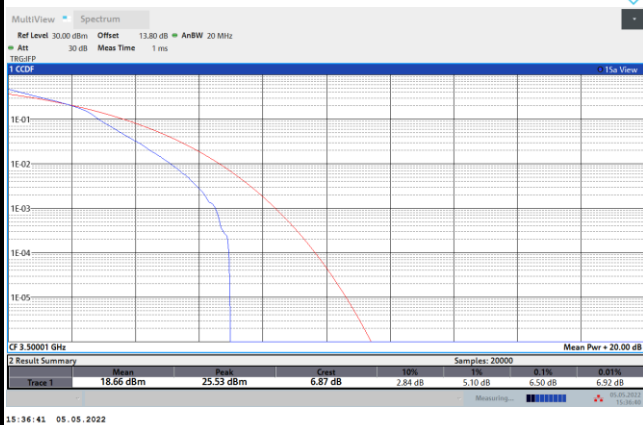

FR1 n78 / 20MHz / DFT-S OFDM / Middle Channel / Full RB

PI/2 BPSK

QPSK

16QAM

64QAM

256QAM

26dB Bandwidth

Mode	FR1 n78 : 26dB BW(MHz) / DFT-S OFDM							
BW	20MHz	30MHz	40MHz	50MHz	60MHz	70MHz	80MHz	90MHz
Mod.	PI/2 BPSK	PI/2 BPSK	PI/2 BPSK	PI/2 BPSK	PI/2 BPSK	PI/2 BPSK	PI/2 BPSK	PI/2 BPSK
Middle CH	18.82	27.93	38.20	48.35	60.54	66.99	80.08	89.73
BW	100MHz							
Mod.	PI/2 BPSK							
Middle CH	99.50							