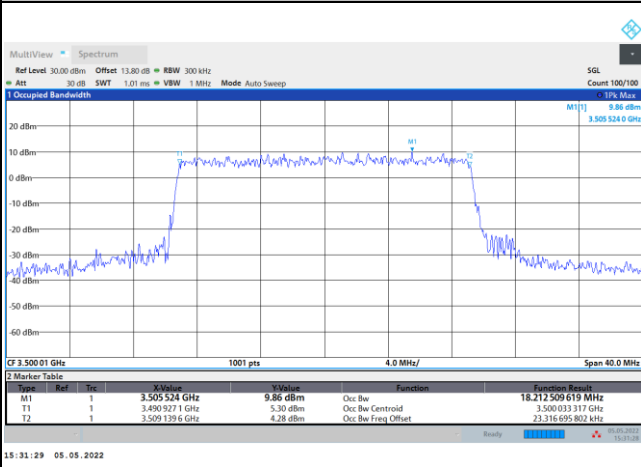

FR1 n78 / 20MHz / CP OFDM / Middle Channel / Full RB

QPSK