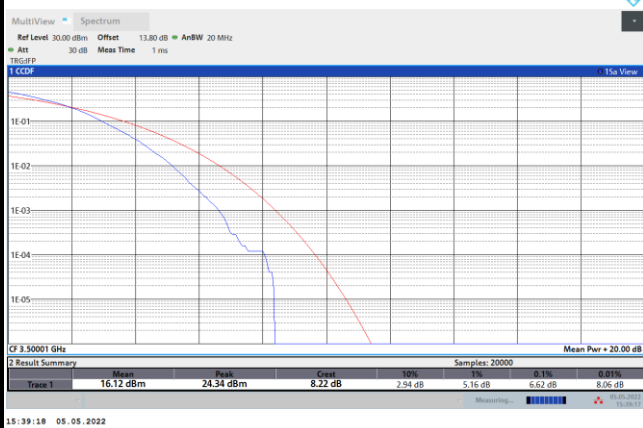

FR1 n78 / 20MHz / DFT-S OFDM / Middle Channel / Full RB

PI/2 BPSK

QPSK

16QAM

64QAM

256QAM

26dB Bandwidth

Mode	FR1 n78 : 26dB BW(MHz) / DFT-S OFDM							
BW	20MHz	30MHz	40MHz	50MHz	60MHz	70MHz	80MHz	90MHz
Mod.	PI/2 BPSK	PI/2 BPSK	PI/2 BPSK	PI/2 BPSK	PI/2 BPSK	PI/2 BPSK	PI/2 BPSK	PI/2 BPSK
Middle CH	18.82	27.93	38.20	48.35	60.54	66.99	80.08	89.73
BW	100MHz							
Mod.	PI/2 BPSK							
Middle CH	99.50							