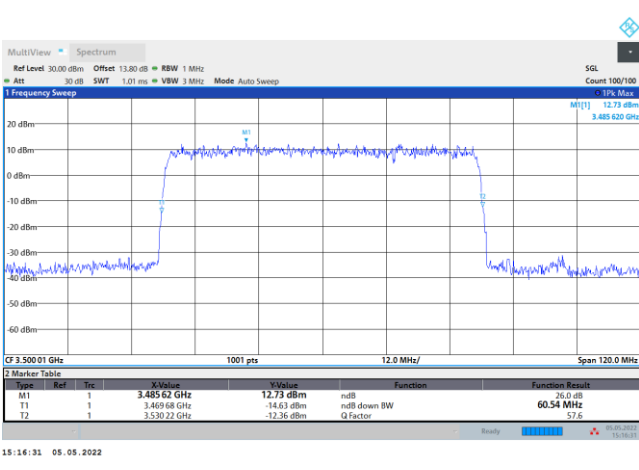

QPSK

16QAM

64QAM

256QAM

FR1 n78 / 60MHz / DFT-S OFDM / Middle Channel / Full RB

PI/2 BPSK

FR1 n78 / 60MHz / CP OFDM / Middle Channel / Full RB

QPSK