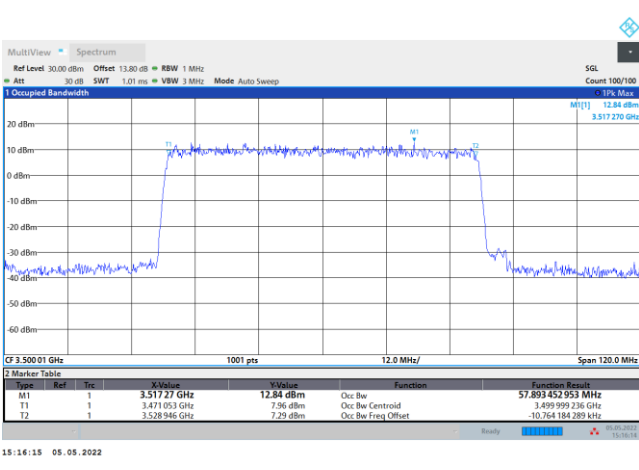

QPSK

16QAM

64QAM

256QAM

FR1 n78 / 60MHz / DFT-S OFDM / Middle Channel / Full RB

PI/2 BPSK

FR1 n78 / 60MHz / CP OFDM / Middle Channel / Full RB

QPSK