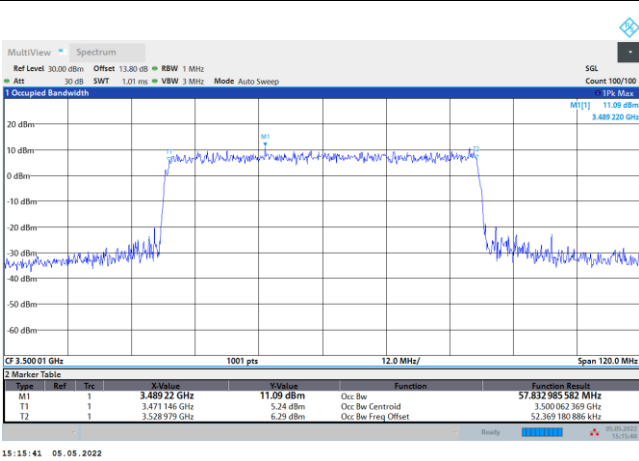

QPSK

16QAM

64QAM

256QAM

FR1 n78 / 60MHz / DFT-S OFDM / Middle Channel / Full RB

PI/2 BPSK

FR1 n78 / 60MHz / CP OFDM / Middle Channel / Full RB

QPSK