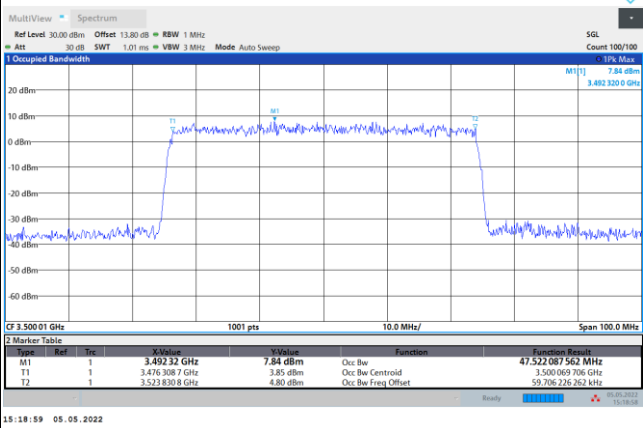

QPSK

16QAM

64QAM

256QAM

FR1 n78 / 60MHz / DFT-S OFDM / Middle Channel / Full RB

PI/2 BPSK

FR1 n78 / 60MHz / CP OFDM / Middle Channel / Full RB

QPSK