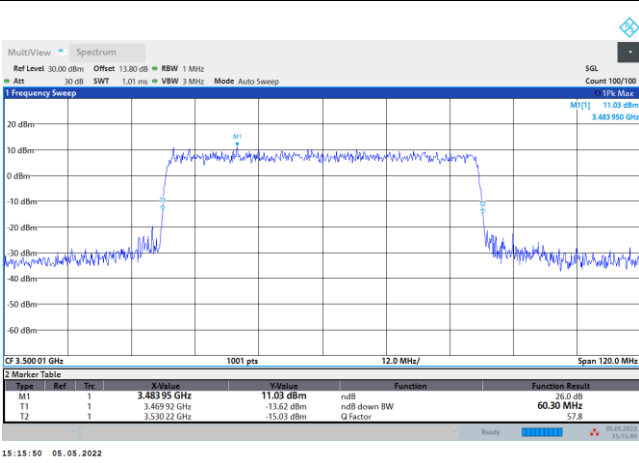

QPSK

16QAM

64QAM

256QAM

FR1 n78 / 60MHz / DFT-S OFDM / Middle Channel / Full RB

PI/2 BPSK

FR1 n78 / 60MHz / CP OFDM / Middle Channel / Full RB

QPSK