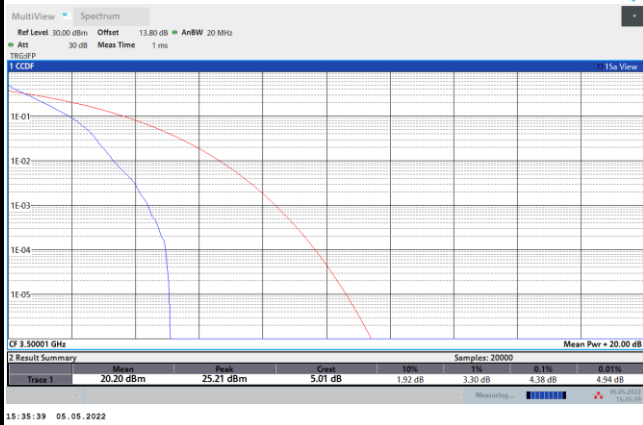

FR1 n78 / 20MHz / DFT-S OFDM / Middle Channel / Full RB

PI/2 BPSK

QPSK

16QAM

64QAM

256QAM

26dB Bandwidth

Mode	FR1 n78 : 26dB BW(MHz) / DFT-S OFDM							
BW	20MHz	30MHz	40MHz	50MHz	60MHz	70MHz	80MHz	90MHz
Mod.	PI/2 BPSK	PI/2 BPSK	PI/2 BPSK	PI/2 BPSK	PI/2 BPSK	PI/2 BPSK	PI/2 BPSK	PI/2 BPSK
Middle CH	18.82	27.93	38.20	48.35	60.54	66.99	80.08	89.73
BW	100MHz							
Mod.	PI/2 BPSK							
Middle CH	99.50							