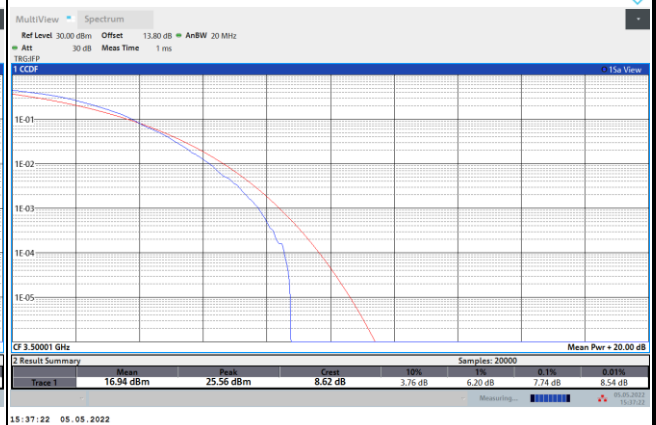

FR1 n78 / 20MHz / DFT-S OFDM / Middle Channel / Full RB

PI/2 BPSK

QPSK

16QAM

64QAM

256QAM

26dB Bandwidth

Mode	FR1 n78 : 26dB BW(MHz) / DFT-S OFDM							
BW	20MHz	30MHz	40MHz	50MHz	60MHz	70MHz	80MHz	90MHz
Mod.	PI/2 BPSK	PI/2 BPSK	PI/2 BPSK	PI/2 BPSK	PI/2 BPSK	PI/2 BPSK	PI/2 BPSK	PI/2 BPSK
Middle CH	18.82	27.93	38.20	48.35	60.54	66.99	80.08	89.73
BW	100MHz							
Mod.	PI/2 BPSK							
Middle CH	99.50							