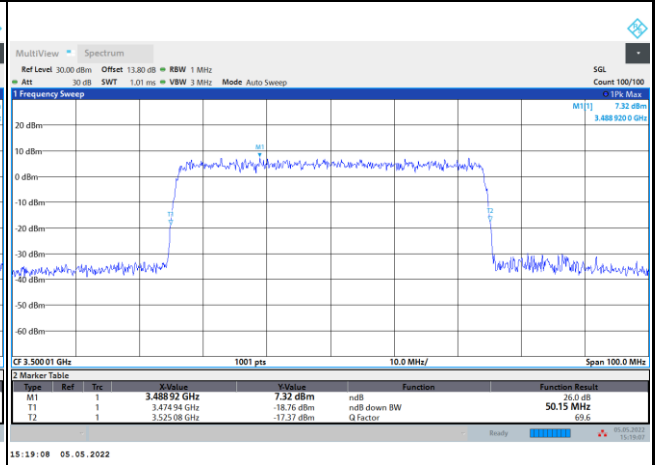

QPSK

16QAM

64QAM

256QAM

FR1 n78 / 60MHz / DFT-S OFDM / Middle Channel / Full RB

PI/2 BPSK

FR1 n78 / 60MHz / CP OFDM / Middle Channel / Full RB

QPSK