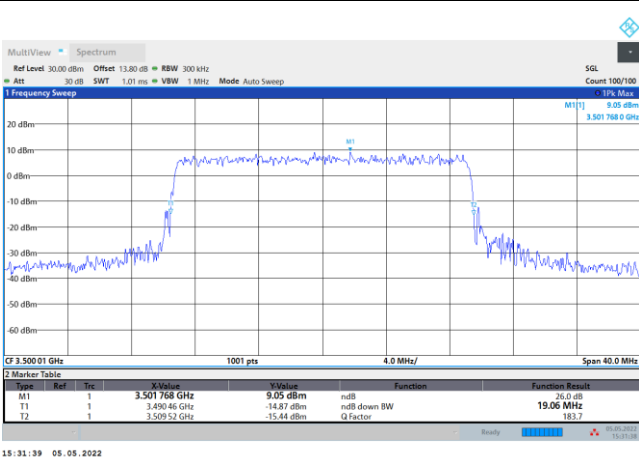

FR1 n78 / 20MHz / DFT-S OFDM / Middle Channel / Full RB

PI/2 BPSK

QPSK

16QAM

64QAM

256QAM

26dB Bandwidth

Mode	FR1 n78 : 26dB BW(MHz) / DFT-S OFDM							
BW	20MHz	30MHz	40MHz	50MHz	60MHz	70MHz	80MHz	90MHz
Mod.	PI/2 BPSK	PI/2 BPSK	PI/2 BPSK	PI/2 BPSK	PI/2 BPSK	PI/2 BPSK	PI/2 BPSK	PI/2 BPSK
Middle CH	18.82	27.93	38.20	48.35	60.54	66.99	80.08	89.73
BW	100MHz							
Mod.	PI/2 BPSK							
Middle CH	99.50							

Mode	FR1 n78 : 26dB BW(MHz) / CP OFDM							
BW	20MHz		30MHz		40MHz		50MHz	
Mod.	QPSK	16QAM	QPSK	16QAM	QPSK	16QAM	QPSK	16QAM
Middle CH	19.06	19.34	29.01	29.01	40.28	40.36	49.95	49.95
Mod.	64QAM	256QAM	64QAM	256QAM	64QAM	256QAM	64QAM	256QAM
Middle CH	19.18	19.30	29.01	28.95	40.36	40.20	49.95	50.15
BW	60MHz		70MHz		80MHz		90MHz	
Mod.	QPSK	16QAM	QPSK	16QAM	QPSK	16QAM	QPSK	16QAM
Middle CH	60.30	60.42	70.21	70.35	80.24	80.24	90.45	90.27
Mod.	64QAM	256QAM	64QAM	256QAM	64QAM	256QAM	64QAM	256QAM
Middle CH	60.66	60.42	70.21	70.21	80.24	80.40	90.63	90.27
BW	100MHz							
Mod.	QPSK	16QAM						
Middle CH	100.50	100.70						
Mod.	64QAM	256QAM						
Middle CH	100.30	100.70						

FR1 n78 / 20MHz / DFT-S OFDM / Middle Channel / Full RB

PI/2 BPSK

FR1 n78 / 20MHz / CP OFDM / Middle Channel / Full RB

QPSK

16QAM

64QAM

256QAM

FR1 n78 / 30MHz / DFT-S OFDM / Middle Channel / Full RB