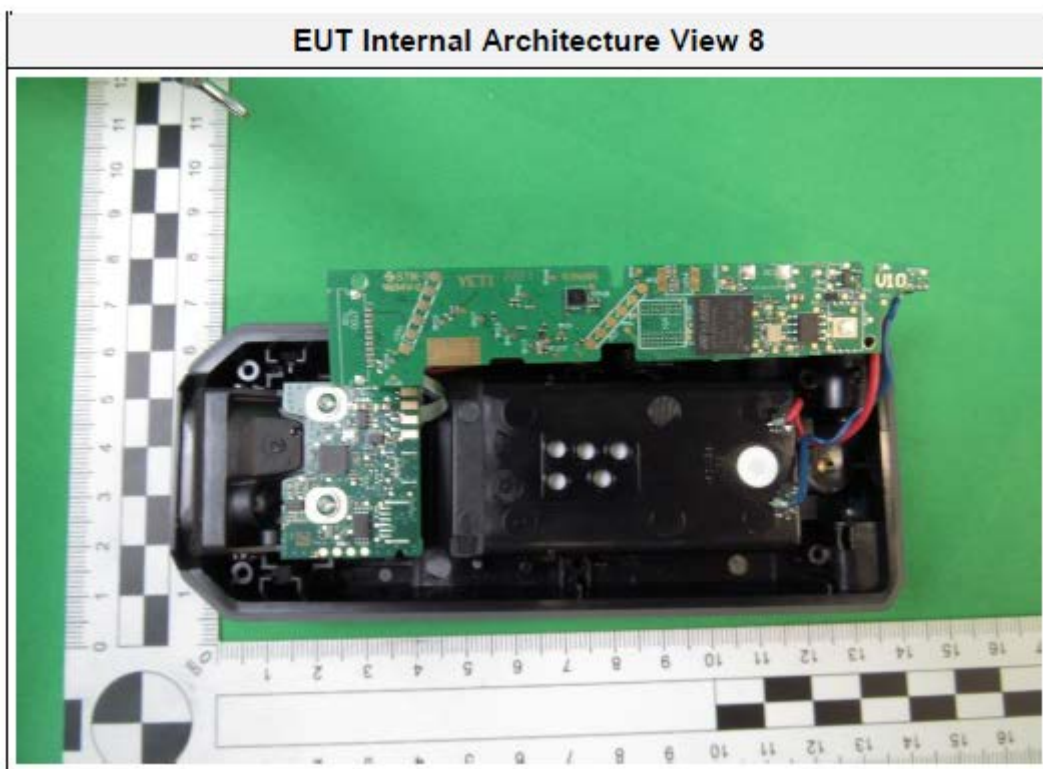

09-Internal Photos

FCC ID: RFF-LD3BT
IC: 3177A-LD3BT
Model: Würth WDM 6-22

09-Internal Photos

FCC ID: RFF-LD3BT

IC: 3177A-LD3BT

Model: Würth WDM 6-22

Main PCB

Main PCB

09-Internal Photos

FCC ID: RFF-LD3BT

IC: 3177A-LD3BT

Model: Würth WDM 6-22

09-Internal Photos

FCC ID: RFF-LD3BT

IC: 3177A-LD3BT

Model: Würth WDM 6-22

09-Internal Photos

FCC ID: RFF-LD3BT
IC: 3177A-LD3BT
Model: Würth WDM 6-22

09-Internal Photos

FCC ID: RFF-LD3BT
IC: 3177A-LD3BT
Model: Würth WDM 6-22

09-Internal Photos

FCC ID: RFF-LD3BT
IC: 3177A-LD3BT
Model: Würth WDM 6-22