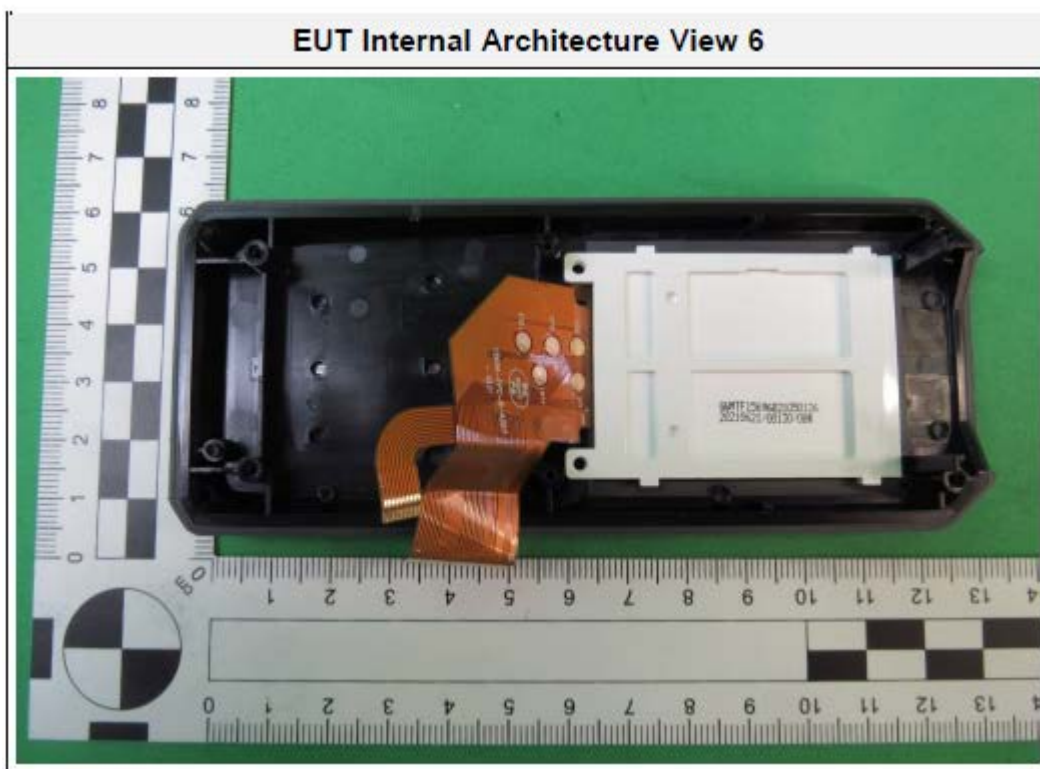

09-Internal Photos

FCC ID: RFF-LD3BT
IC: 3177A-LD3BT
Model: Würth WDM 6-22

09-Internal Photos

FCC ID: RFF-LD3BT

IC: 3177A-LD3BT

Model: Würth WDM 6-22

Main PCB

Main PCB

09-Internal Photos

FCC ID: RFF-LD3BT

IC: 3177A-LD3BT

Model: Würth WDM 6-22

09-Internal Photos

FCC ID: RFF-LD3BT

IC: 3177A-LD3BT

Model: Würth WDM 6-22

09-Internal Photos

FCC ID: RFF-LD3BT
IC: 3177A-LD3BT
Model: Würth WDM 6-22

09-Internal Photos

FCC ID: RFF-LD3BT
IC: 3177A-LD3BT
Model: Würth WDM 6-22

09-Internal Photos

FCC ID: RFF-LD3BT
IC: 3177A-LD3BT
Model: Würth WDM 6-22