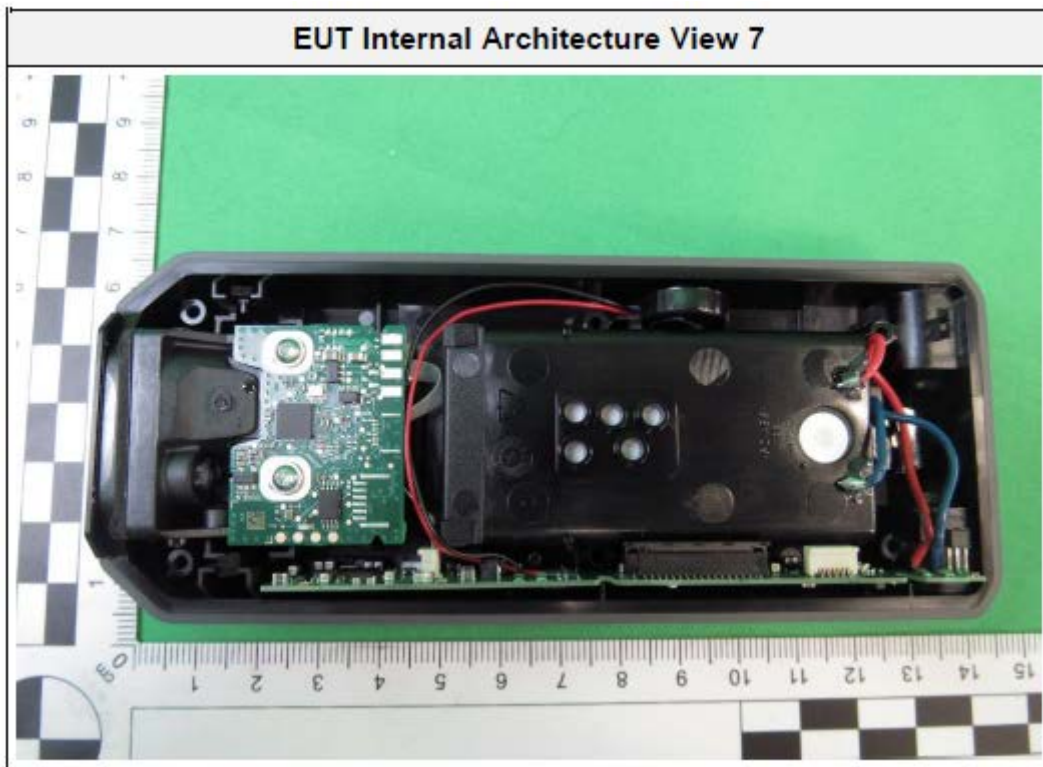

09-Internal Photos

FCC ID: RFF-LD3BT
IC: 3177A-LD3BT
Model: Würth WDM 6-22

09-Internal Photos

FCC ID: RFF-LD3BT

IC: 3177A-LD3BT

Model: Würth WDM 6-22

Main PCB

Main PCB

09-Internal Photos

FCC ID: RFF-LD3BT

IC: 3177A-LD3BT

Model: Würth WDM 6-22

09-Internal Photos

FCC ID: RFF-LD3BT

IC: 3177A-LD3BT

Model: Würth WDM 6-22

09-Internal Photos

FCC ID: RFF-LD3BT
IC: 3177A-LD3BT
Model: Würth WDM 6-22

09-Internal Photos

FCC ID: RFF-LD3BT
IC: 3177A-LD3BT
Model: Würth WDM 6-22

09-Internal Photos

FCC ID: RFF-LD3BT
IC: 3177A-LD3BT
Model: Würth WDM 6-22