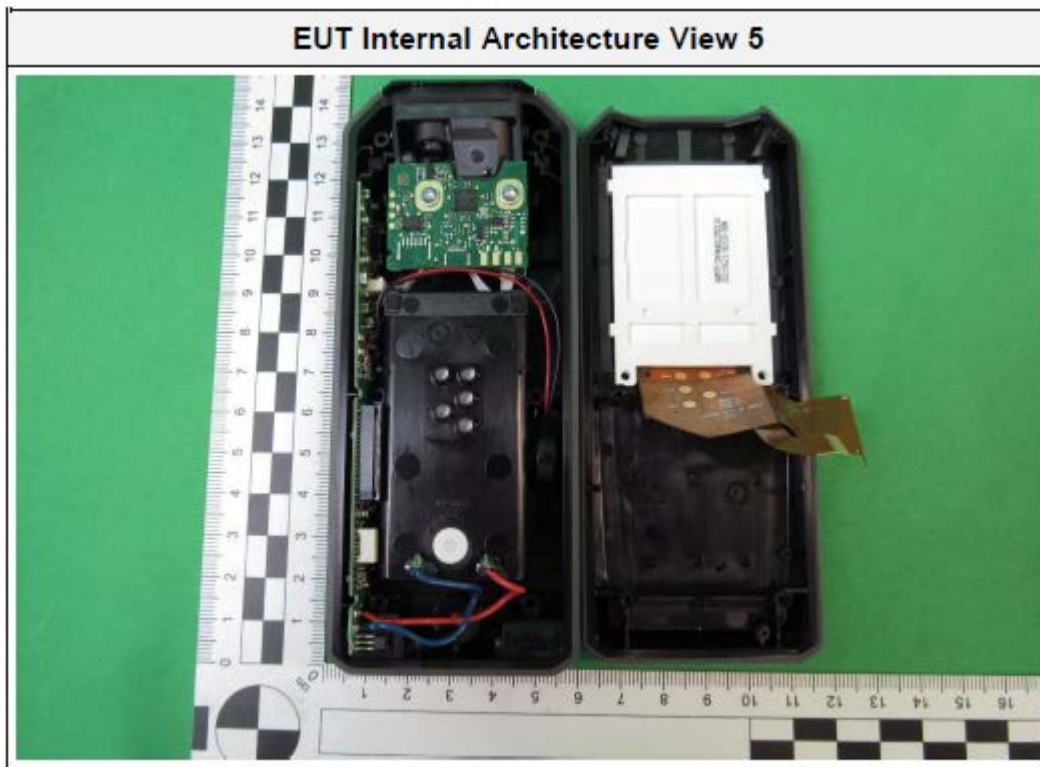

09-Internal Photos

FCC ID: RFF-LD3BT
IC: 3177A-LD3BT
Model: Würth WDM 6-22

09-Internal Photos

FCC ID: RFF-LD3BT

IC: 3177A-LD3BT

Model: Würth WDM 6-22

Main PCB

Main PCB

09-Internal Photos

FCC ID: RFF-LD3BT

IC: 3177A-LD3BT

Model: Würth WDM 6-22

09-Internal Photos

FCC ID: RFF-LD3BT

IC: 3177A-LD3BT

Model: Würth WDM 6-22

09-Internal Photos

FCC ID: RFF-LD3BT
IC: 3177A-LD3BT
Model: Würth WDM 6-22

09-Internal Photos

FCC ID: RFF-LD3BT
IC: 3177A-LD3BT
Model: Würth WDM 6-22

09-Internal Photos

FCC ID: RFF-LD3BT
IC: 3177A-LD3BT
Model: Würth WDM 6-22