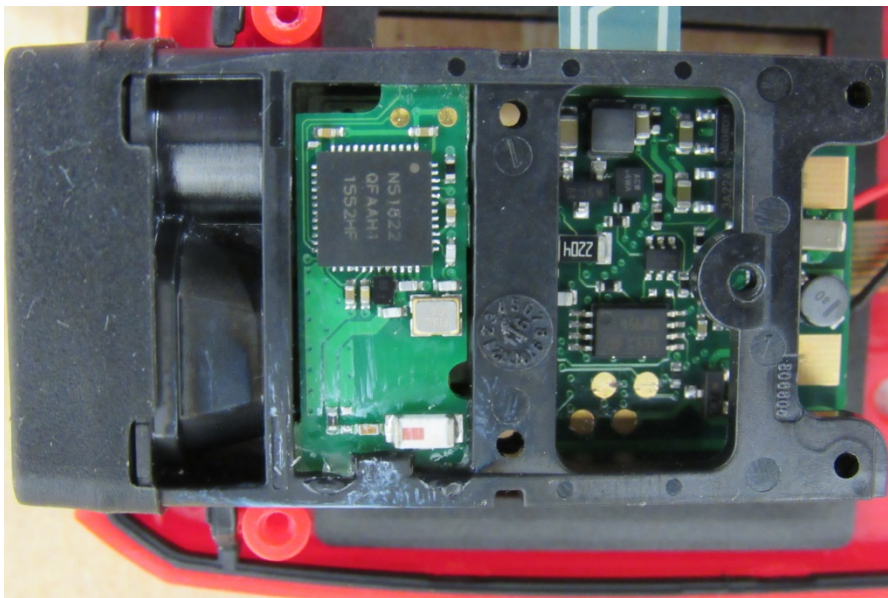

09-Internal Photos

Model No.: Leica Disto D1
FCC ID: RFF-LD2BT
IC: 3177A-LD2BT

09-Internal Photos

Model No.: Leica Disto D1
FCC ID: RFF-LD2BT
IC: 3177A-LD2BT

09-Internal Photos

page 3

Model No.: Leica Disto D1
FCC ID: RFF-LD2BT
IC: 3177A-LD2BT