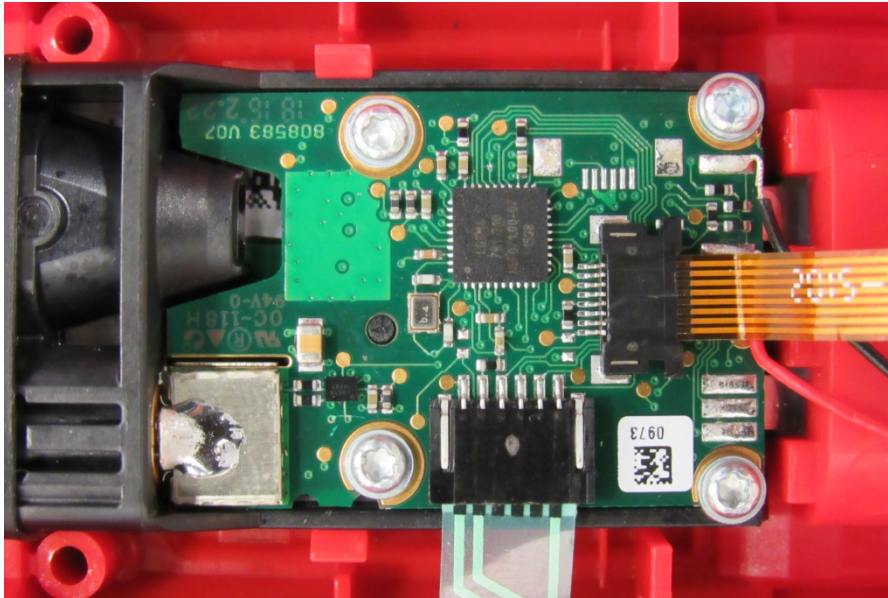

09-Internal Photos

Model No.: Leica Disto D1
FCC ID: RFF-LD2BT
IC: 3177A-LD2BT

09-Internal Photos

Model No.: Leica Disto D1
FCC ID: RFF-LD2BT
IC: 3177A-LD2BT

09-Internal Photos

page 3

Model No.: Leica Disto D1
FCC ID: RFF-LD2BT
IC: 3177A-LD2BT