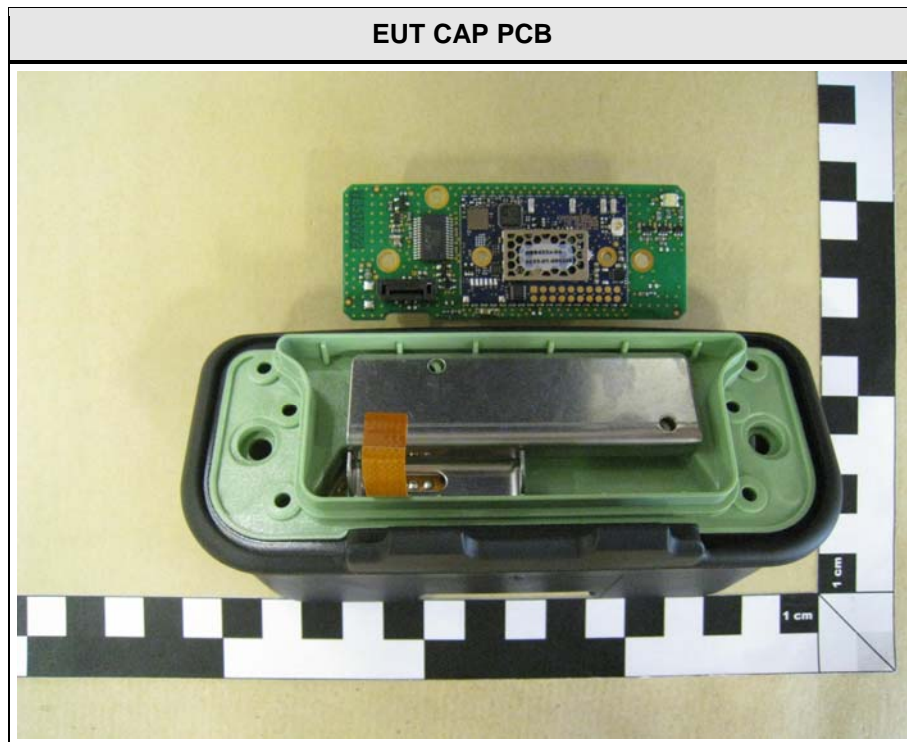

**Annex C      Pictures**

**EUT TOP (ANTENNA RETRACTED / 0°)**

**EUT TOP (ANTENNA EXTENDED / 90°)**

**EUT SIDE VIEW (ANTENNA EXTENDED / 90°)**

**EUT BACK**

**EUT CAP (ANTENNA RETRACTED / 0°)**

**DIPOLE 2450MHz**

**LIQUID DEPTH**

0° FRONT POSITION

0° FRONT POSITION

10° FRONT POSITION

10° FRONT POSITION

0° BACK POSITION

0° BACK POSITION

90° BACK POSITION