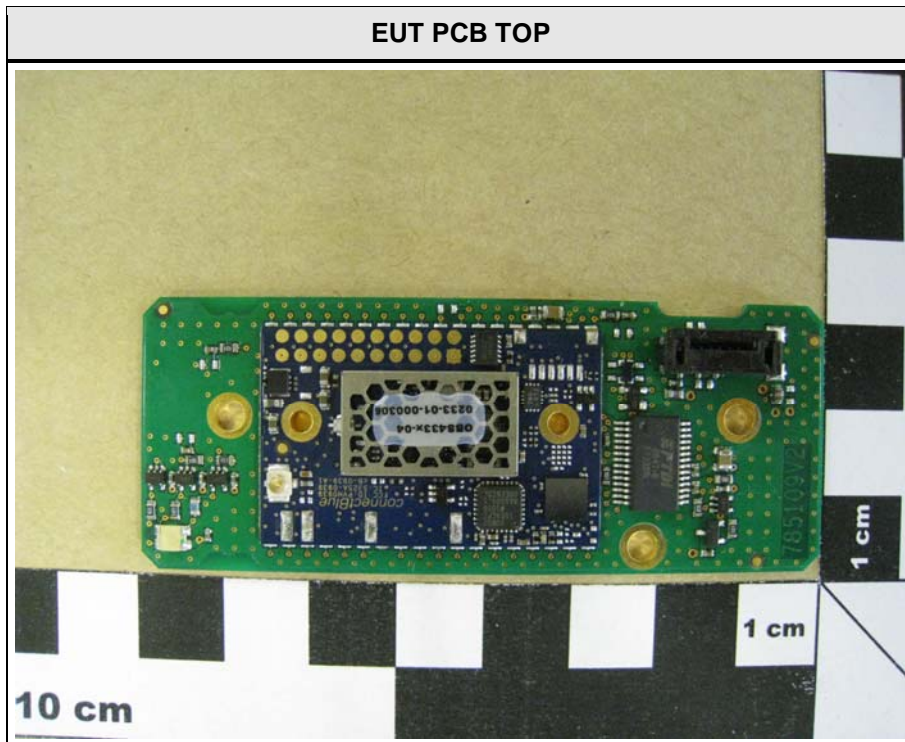

**Annex C      Pictures**

**EUT TOP (ANTENNA RETRACTED / 0°)**

**EUT TOP (ANTENNA EXTENDED / 90°)**

**EUT SIDE VIEW (ANTENNA EXTENDED / 90°)**

**EUT BACK**

**EUT CAP (ANTENNA RETRACTED / 0°)**

**DIPOLE 2450MHz**

**LIQUID DEPTH**

0° FRONT POSITION

0° FRONT POSITION

10° FRONT POSITION

10° FRONT POSITION

0° BACK POSITION

0° BACK POSITION

90° BACK POSITION