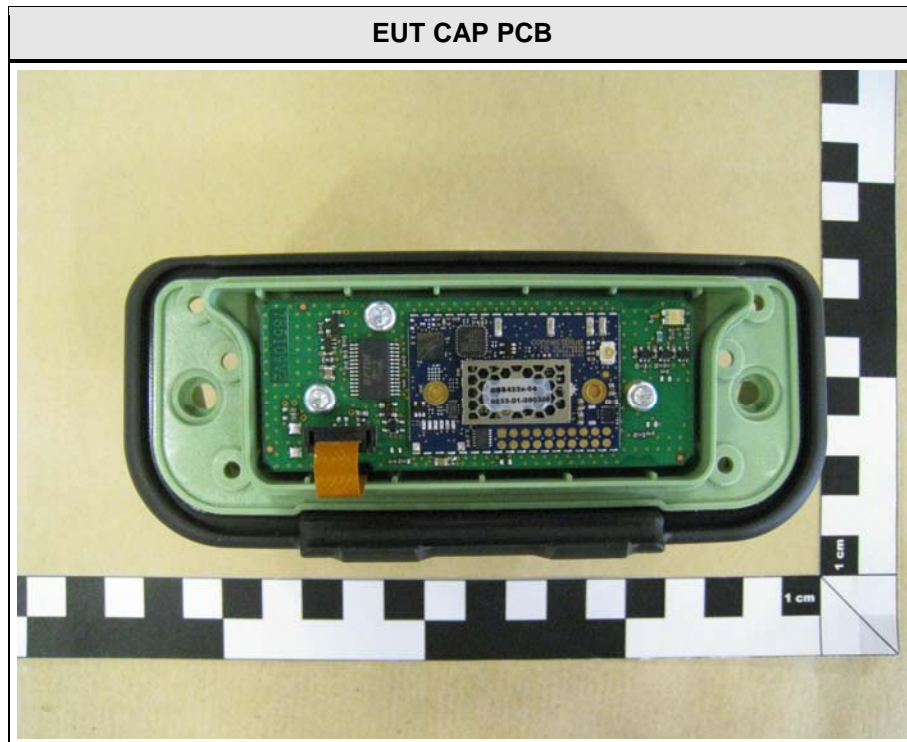

**Annex C      Pictures**

**EUT TOP (ANTENNA RETRACTED / 0°)**

**EUT TOP (ANTENNA EXTENDED / 90°)**

**EUT SIDE VIEW (ANTENNA EXTENDED / 90°)**

**EUT BACK**

**EUT CAP (ANTENNA RETRACTED / 0°)**

**DIPOLE 2450MHz**

**LIQUID DEPTH**

0° FRONT POSITION

0° FRONT POSITION

10° FRONT POSITION

10° FRONT POSITION

0° BACK POSITION

0° BACK POSITION

90° BACK POSITION