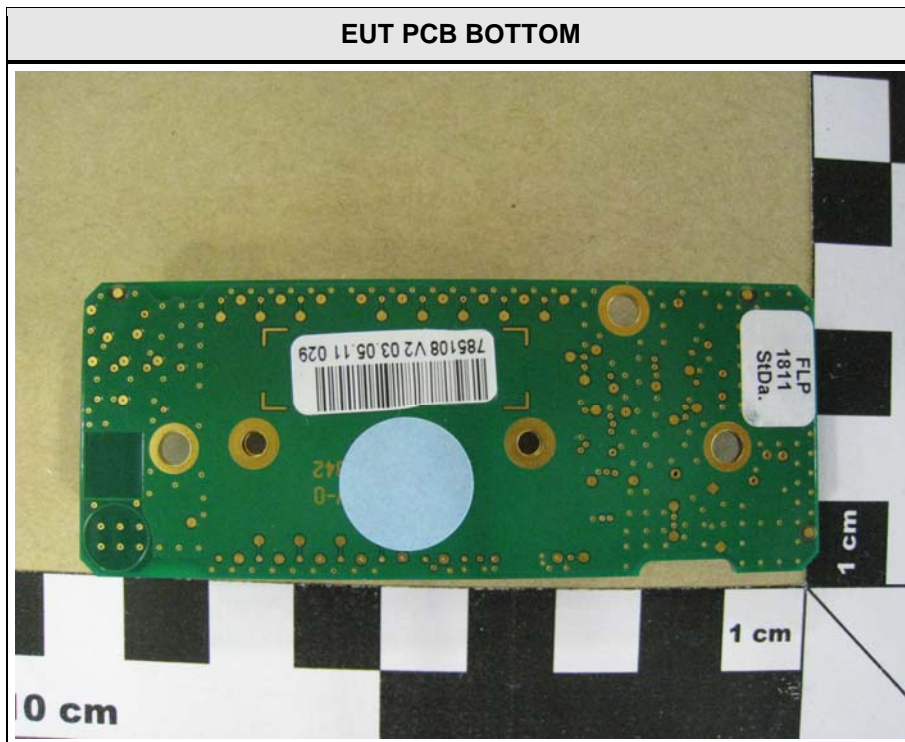

**Annex C      Pictures**

**EUT TOP (ANTENNA RETRACTED / 0°)**

**EUT TOP (ANTENNA EXTENDED / 90°)**

**EUT SIDE VIEW (ANTENNA EXTENDED / 90°)**

**EUT BACK**

**EUT CAP (ANTENNA RETRACTED / 0°)**

**DIPOLE 2450MHz**

**LIQUID DEPTH**

0° FRONT POSITION

0° FRONT POSITION

10° FRONT POSITION

10° FRONT POSITION

0° BACK POSITION

0° BACK POSITION

90° BACK POSITION