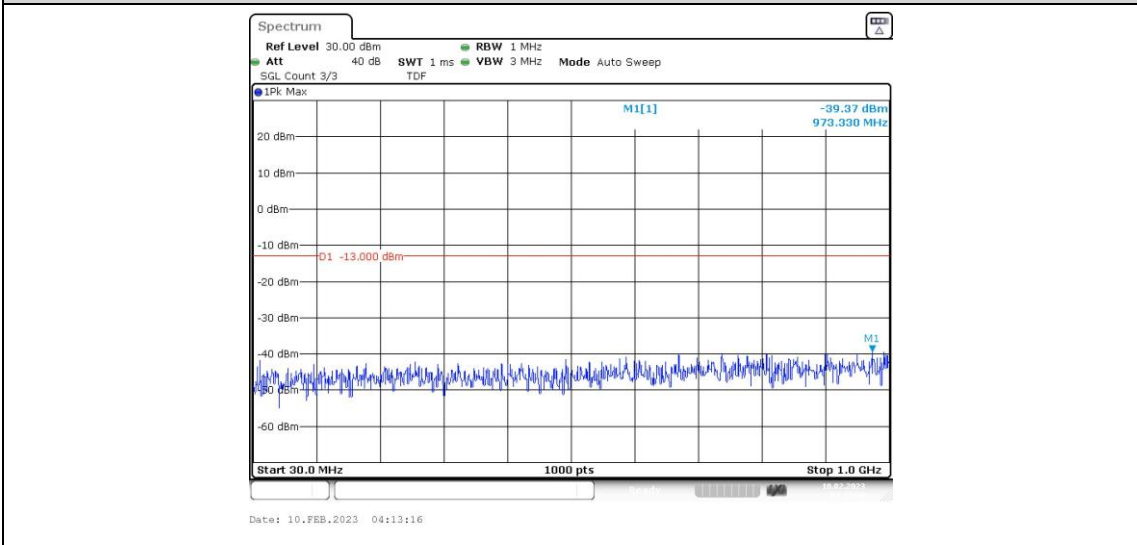

Band4-10MHz-QPSK-20000-1RB#0-Range1:30~1000MHz