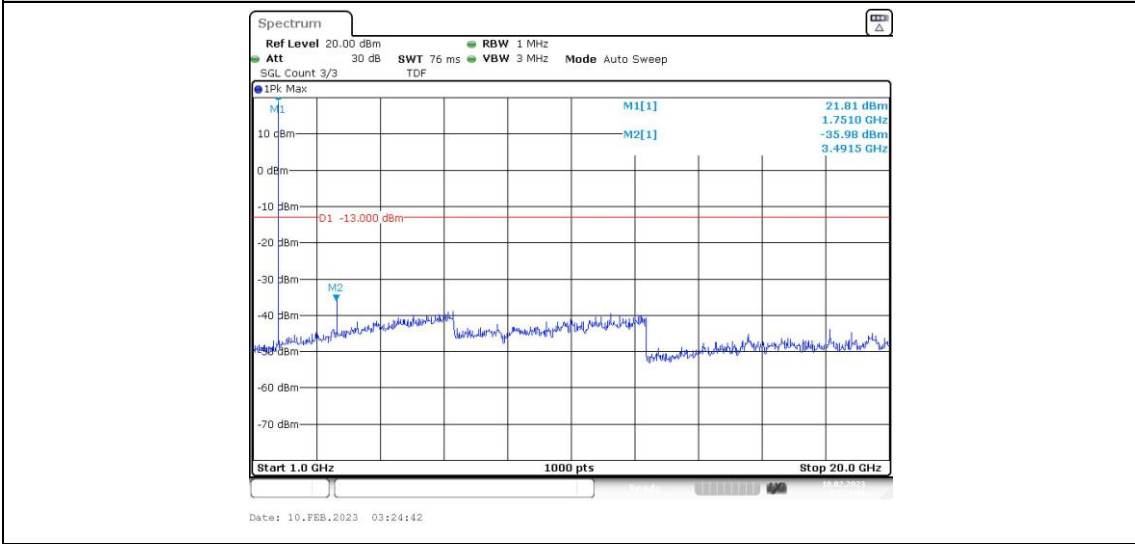

Band4-3MHz-16QAM-20175-1RB#0-Range1:30~1000MHz

Band4-3MHz-16QAM-20175-1RB#0-Range2:1000~20000MHz

Band4-3MHz-16QAM-20385-1RB#0-Range1:30~1000MHz

Band4-3MHz-16QAM-20385-1RB#0-Range2:1000~20000MHz

Band4-5MHz-QPSK-19975-1RB#0-Range1:30~1000MHz