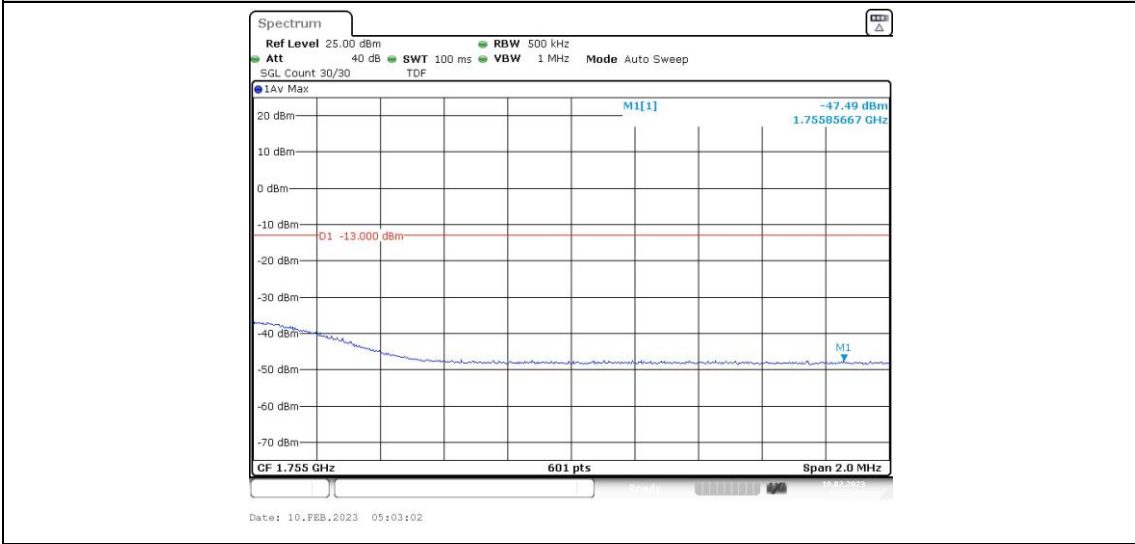

Band4-20MHz-16QAM-20300-1RB#0