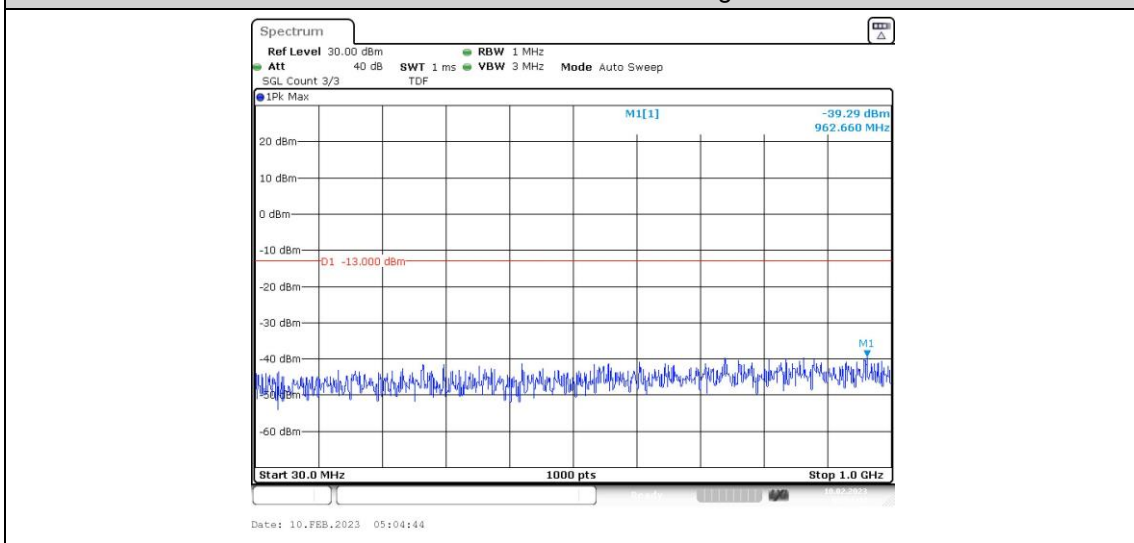

Band4-20MHz-16QAM-20050-1RB#0-Range1:30~1000MHz