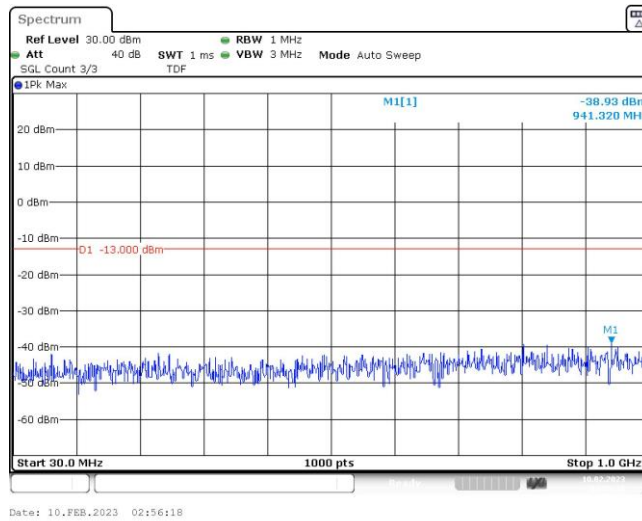

Test Graphs

Band4-1.4MHz-QPSK-19957-1RB#0-Range2:1000~20000MHz

Band4-1.4MHz-QPSK-20175-1RB#0-Range1:30~1000MHz

Band4-1.4MHz-QPSK-20175-1RB#0-Range2:1000~20000MHz

Band4-1.4MHz-QPSK-20393-1RB#0-Range1:30~1000MHz