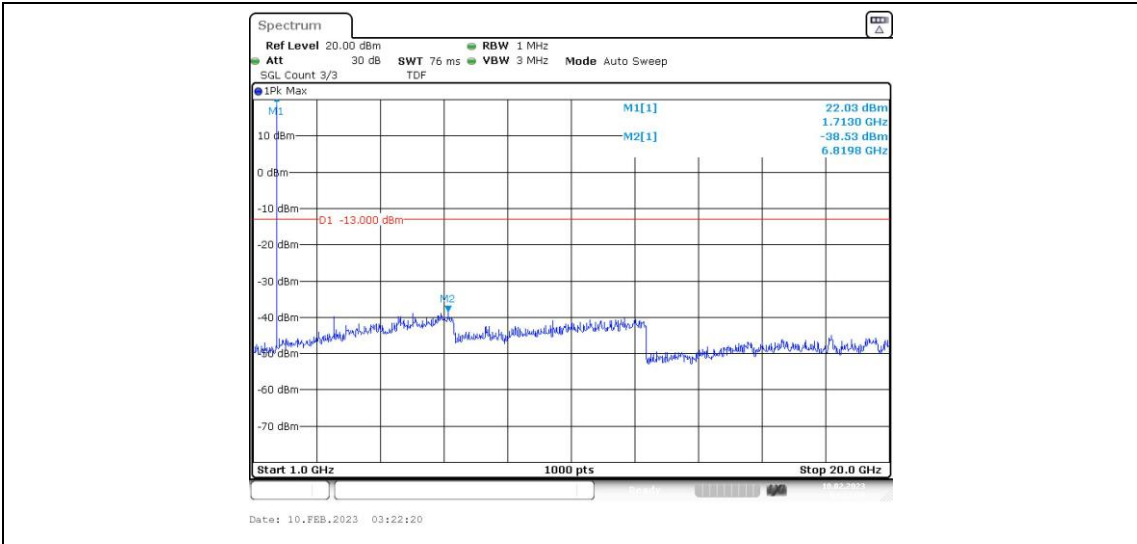

Band4-1.4MHz-16QAM-20393-1RB#0-Range1:30~1000MHz

Band4-1.4MHz-16QAM-20393-1RB#0-Range2:1000~20000MHz

Band4-3MHz-QPSK-19965-1RB#0-Range1:30~1000MHz

Band4-3MHz-QPSK-19965-1RB#0-Range2:1000~20000MHz

Band4-3MHz-QPSK-20175-1RB#0-Range1:30~1000MHz