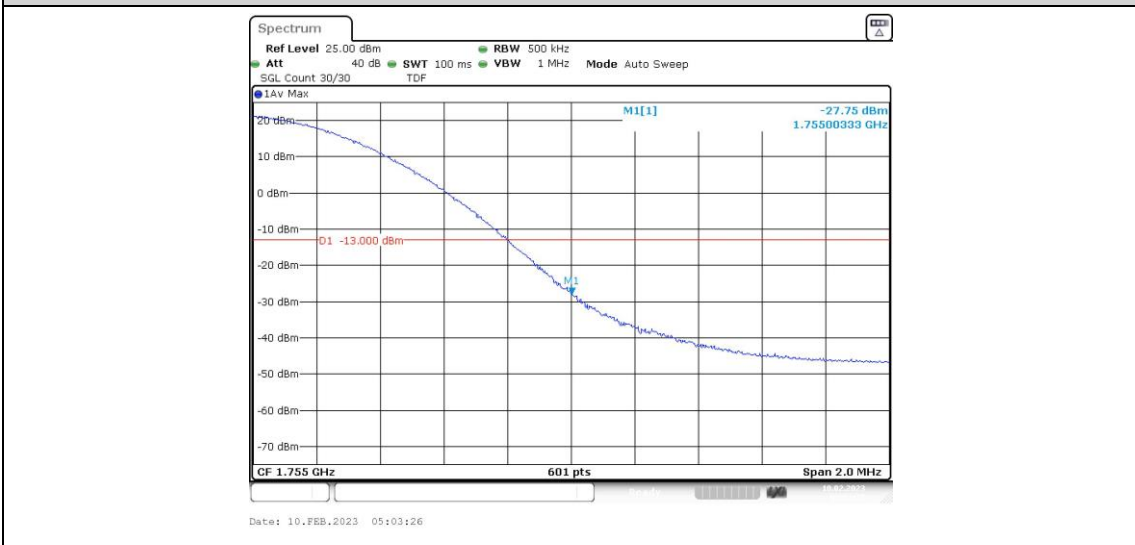

Band4-20MHz-16QAM-20300-1RB#99