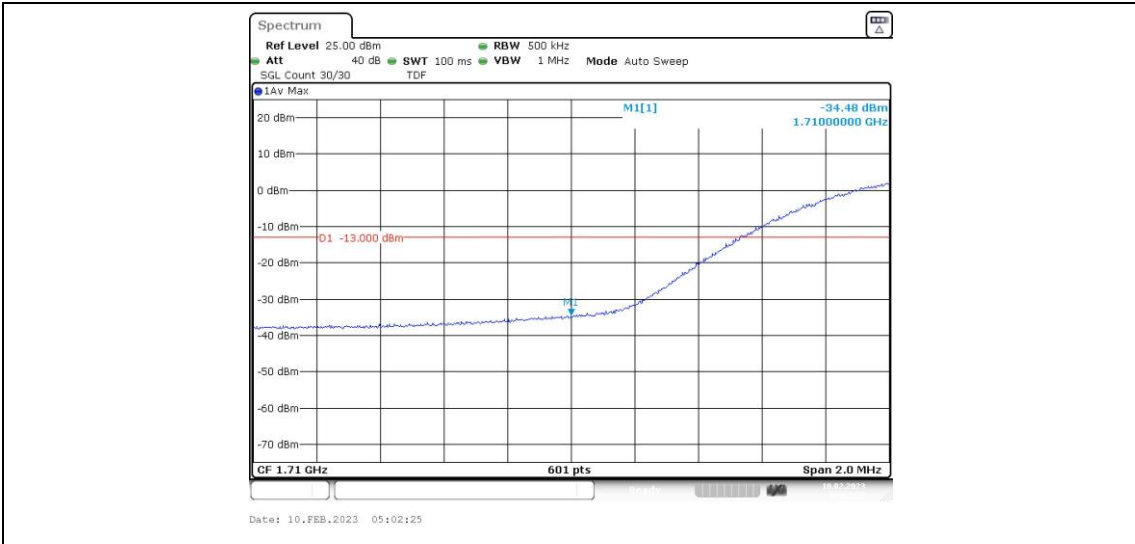

Band4-20MHz-QPSK-20050-100RB#0

Band4-20MHz-QPSK-20300-1RB#0

Band4-20MHz-QPSK-20300-1RB#99

Band4-20MHz-QPSK-20300-100RB#0

Band4-20MHz-16QAM-20050-1RB#0

Band4-20MHz-16QAM-20050-1RB#99

Band4-20MHz-16QAM-20050-100RB#0