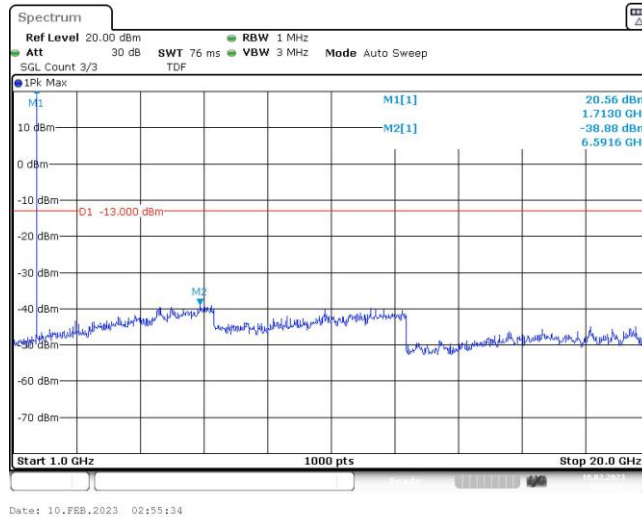

Band4-1.4MHz-QPSK-19957-1RB#0-Range2:1000~20000MHz