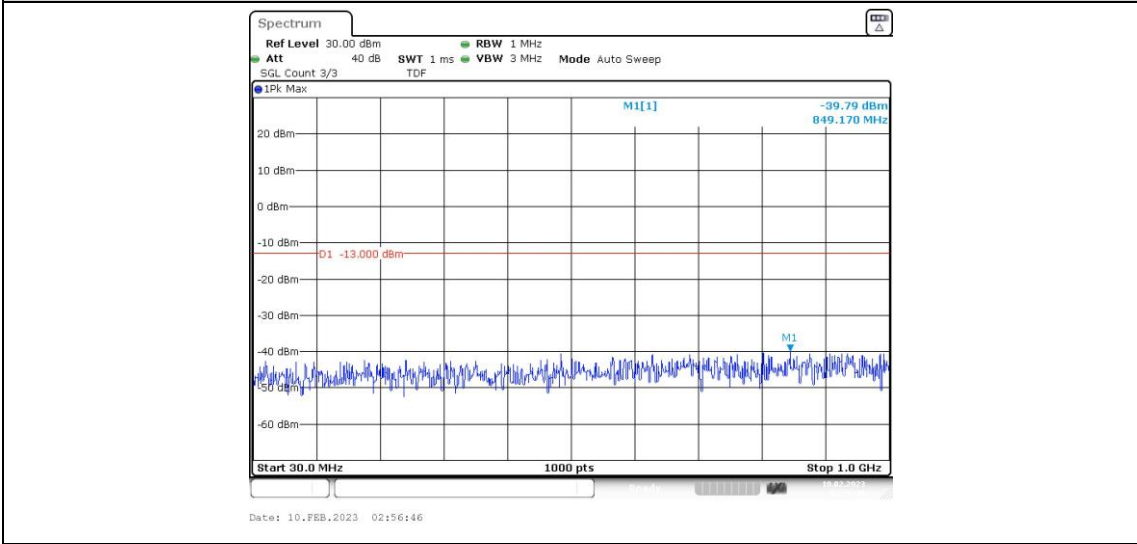

Band4-1.4MHz-QPSK-20393-1RB#0-Range2:1000~20000MHz

Band4-1.4MHz-16QAM-19957-1RB#0-Range1:30~1000MHz

Band4-1.4MHz-16QAM-19957-1RB#0-Range2:1000~20000MHz

Band4-1.4MHz-16QAM-20175-1RB#0-Range1:30~1000MHz

Band4-1.4MHz-16QAM-20175-1RB#0-Range2:1000~20000MHz