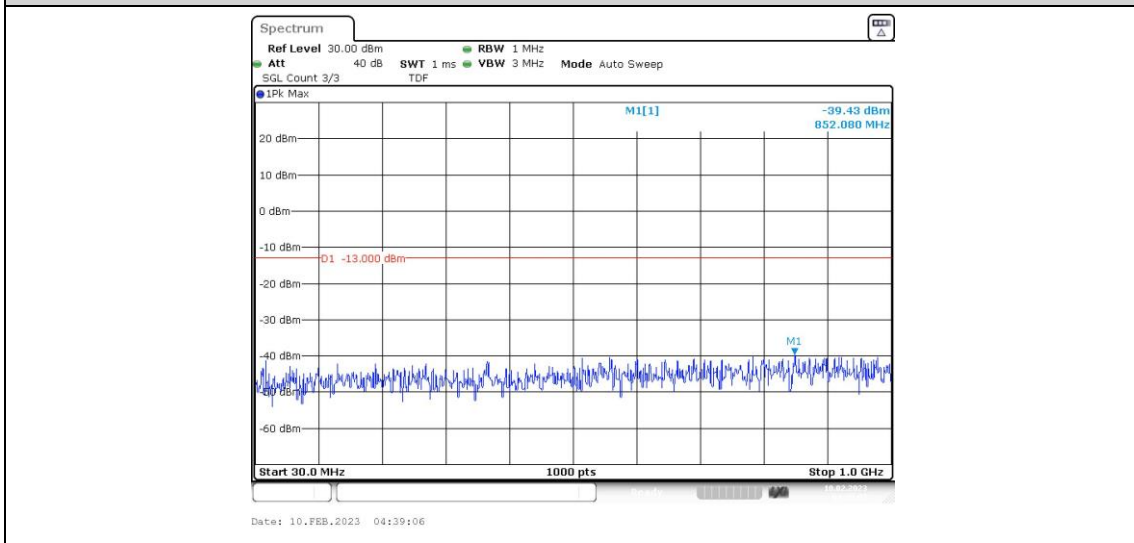

Band4-15MHz-QPSK-20175-1RB#0-Range1:30~1000MHz

Band4-15MHz-QPSK-20175-1RB#0-Range2:1000~20000MHz

Band4-15MHz-QPSK-20325-1RB#0-Range1:30~1000MHz

Band4-15MHz-QPSK-20325-1RB#0-Range2:1000~20000MHz

Band4-15MHz-16QAM-20025-1RB#0-Range1:30~1000MHz