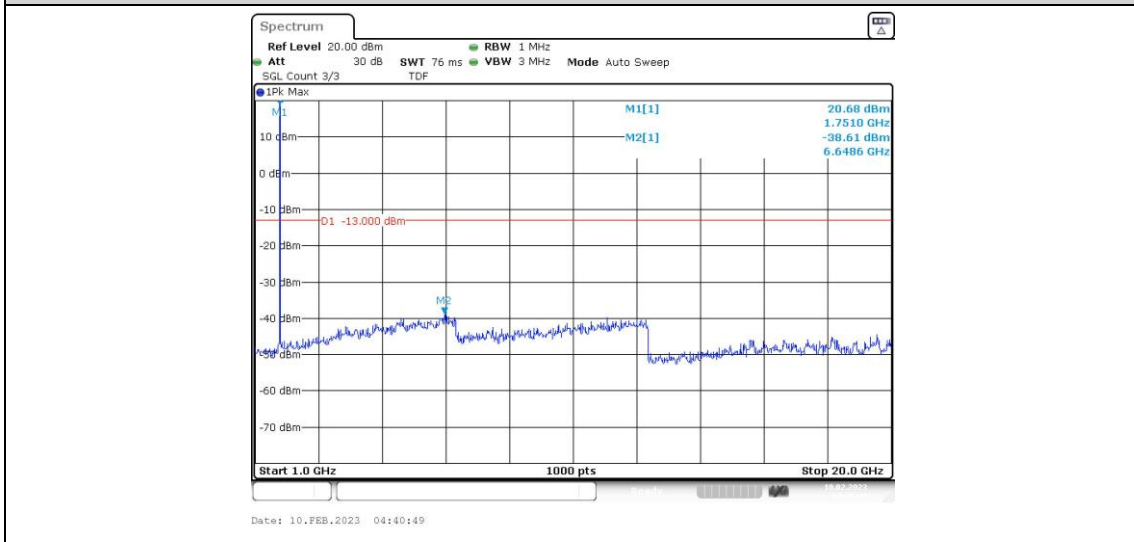

Band4-15MHz-QPSK-20175-1RB#0-Range1:30~1000MHz

Band4-15MHz-QPSK-20175-1RB#0-Range2:1000~20000MHz

Band4-15MHz-QPSK-20325-1RB#0-Range1:30~1000MHz

Band4-15MHz-QPSK-20325-1RB#0-Range2:1000~20000MHz

Band4-15MHz-16QAM-20025-1RB#0-Range1:30~1000MHz