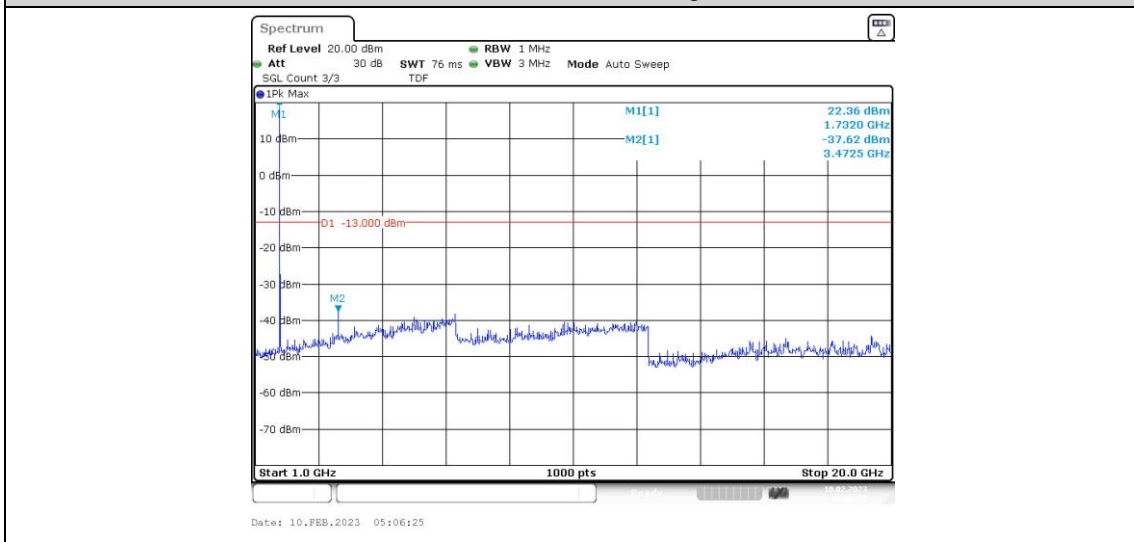

Band4-20MHz-QPSK-20300-1RB#0-Range2:1000~20000MHz