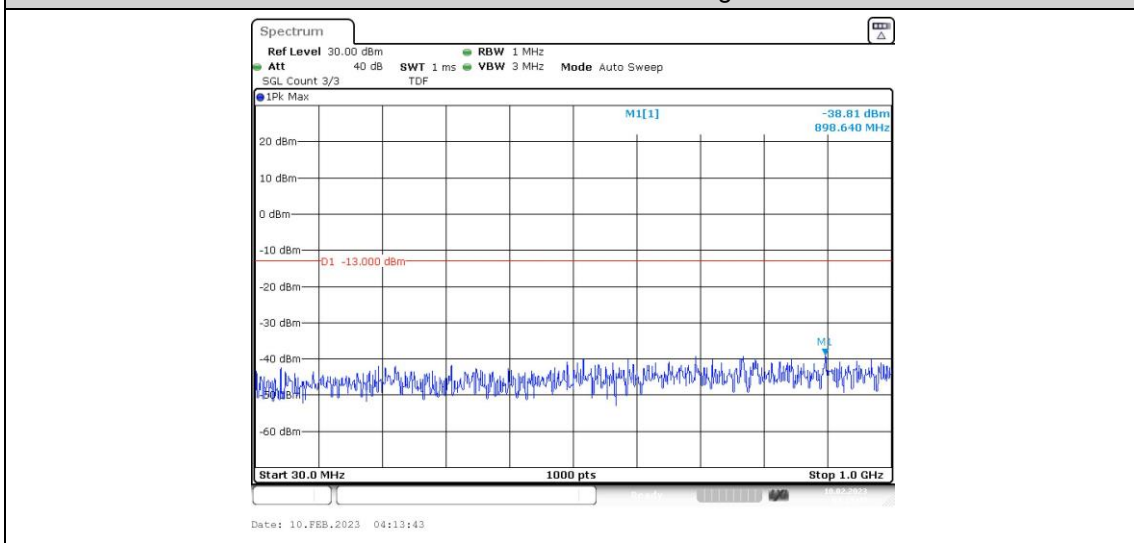

Band4-10MHz-16QAM-20000-1RB#0-Range1:30~1000MHz