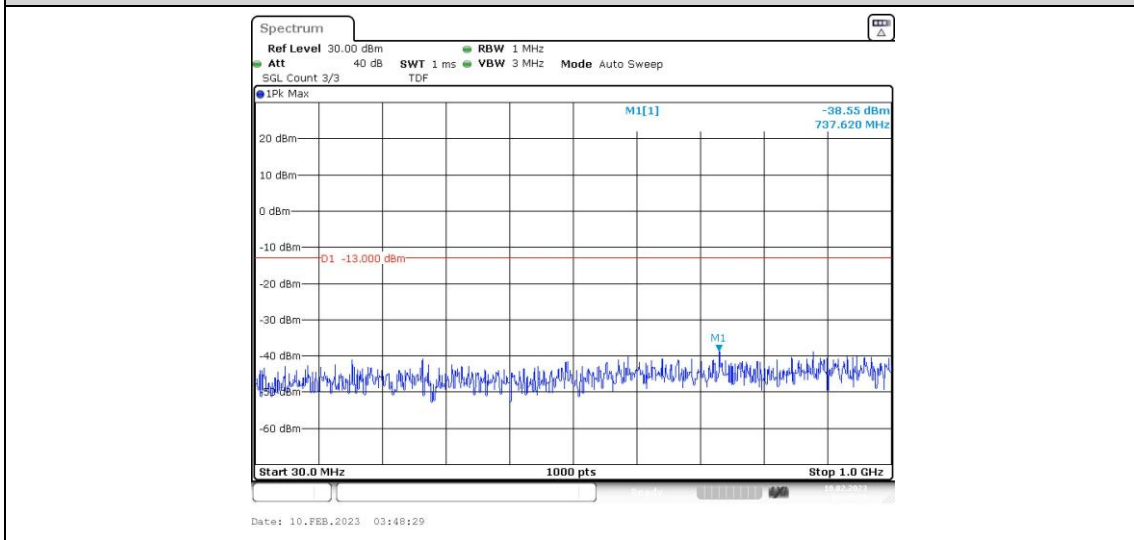

Band4-5MHz-16QAM-19975-1RB#0-Range1:30~1000MHz