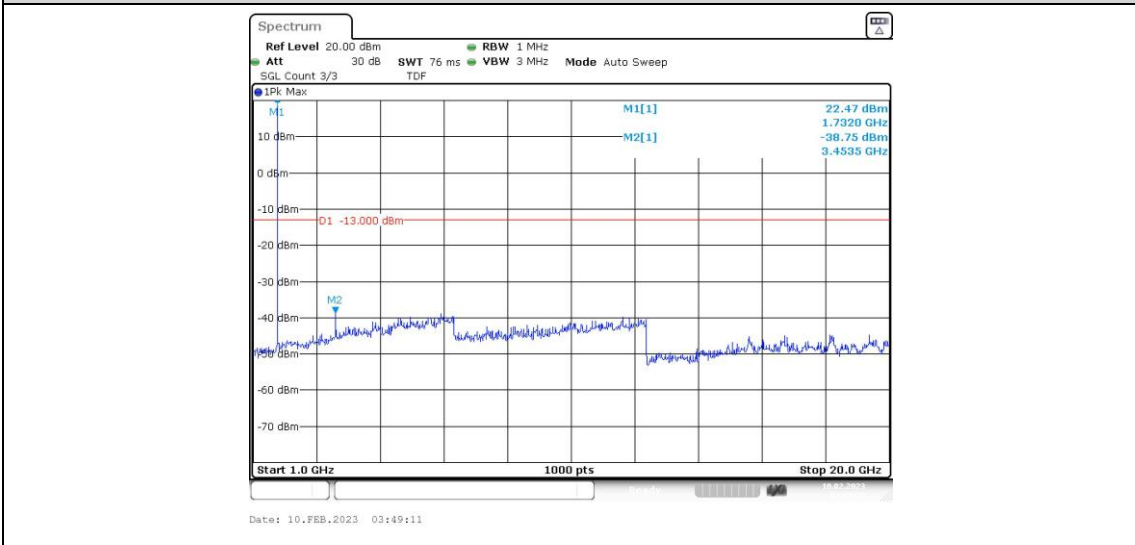

Band4-5MHz-QPSK-20175-1RB#0-Range2:1000~20000MHz