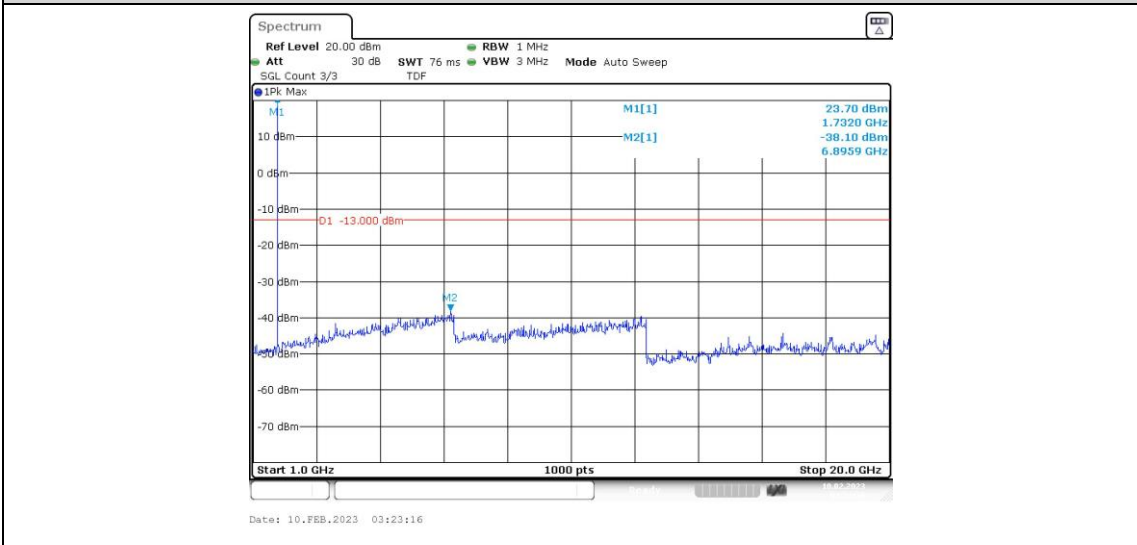

Band4-3MHz-QPSK-20175-1RB#0-Range2:1000~20000MHz