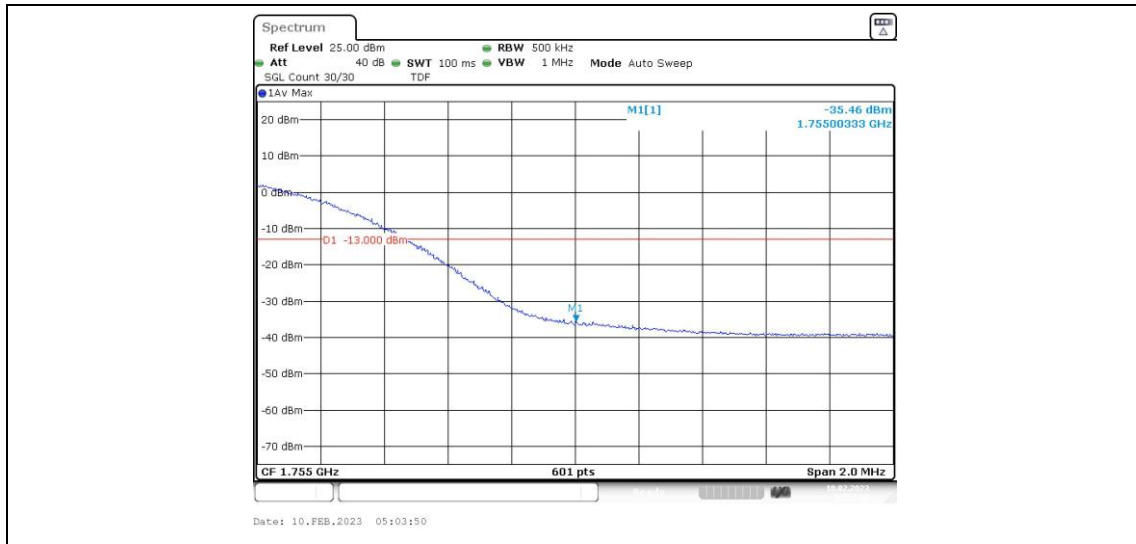

Band4-20MHz-16QAM-20300-100RB#0