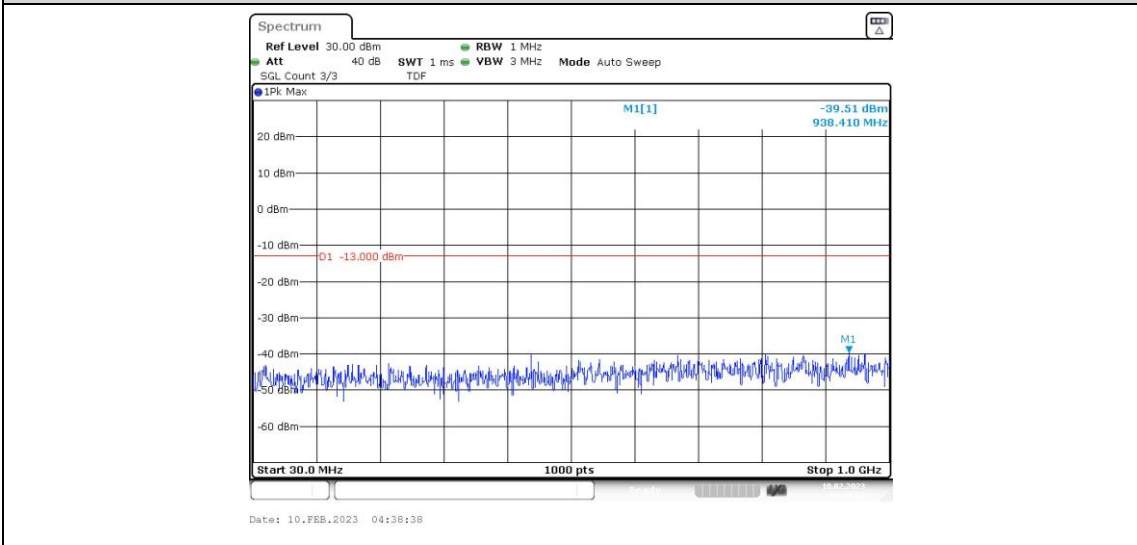

Band4-10MHz-16QAM-20175-1RB#0-Range2:1000~20000MHz

Band4-10MHz-16QAM-20350-1RB#0-Range1:30~1000MHz

Band4-10MHz-16QAM-20350-1RB#0-Range2:1000~20000MHz

Band4-15MHz-QPSK-20025-1RB#0-Range1:30~1000MHz

Band4-15MHz-QPSK-20025-1RB#0-Range2:1000~20000MHz