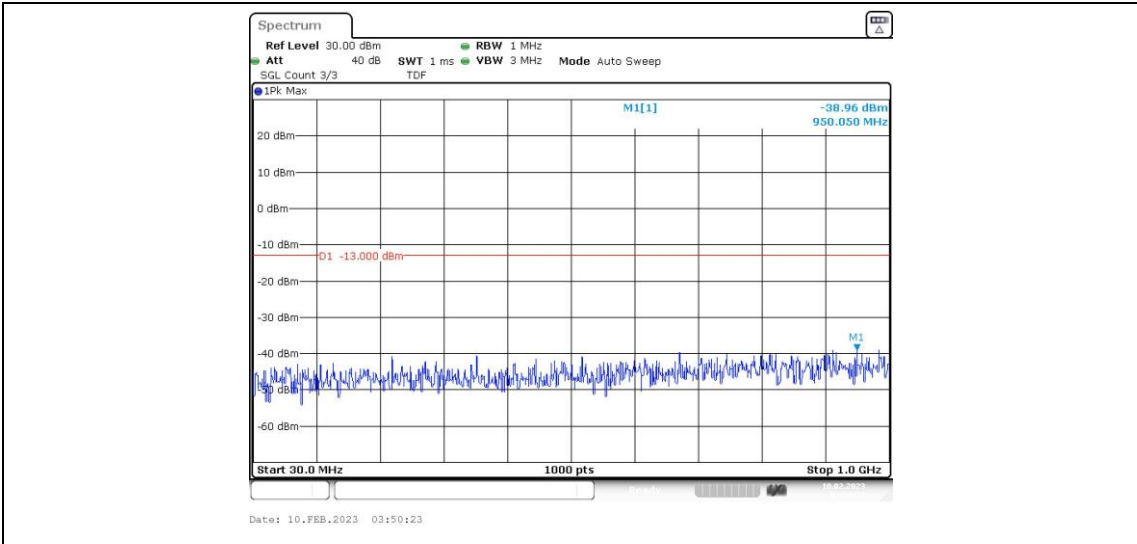

Band4-5MHz-16QAM-19975-1RB#0-Range1:30~1000MHz

Band4-5MHz-16QAM-19975-1RB#0-Range2:1000~20000MHz

Band4-5MHz-16QAM-20175-1RB#0-Range1:30~1000MHz

Band4-5MHz-16QAM-20175-1RB#0-Range2:1000~20000MHz

Band4-5MHz-16QAM-20375-1RB#0-Range1:30~1000MHz