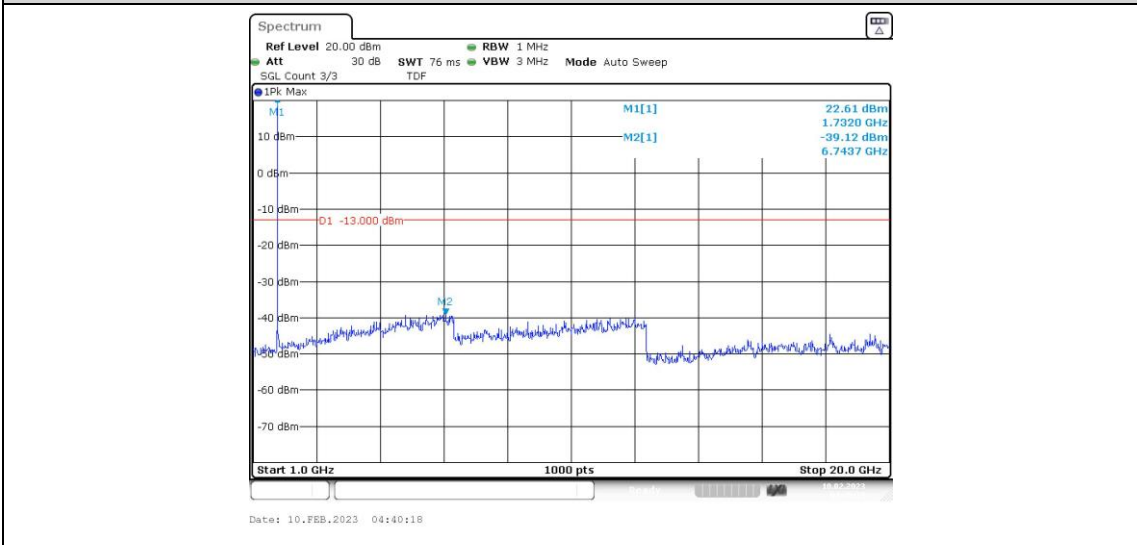

Band4-15MHz-16QAM-20175-1RB#0-Range2:1000~20000MHz