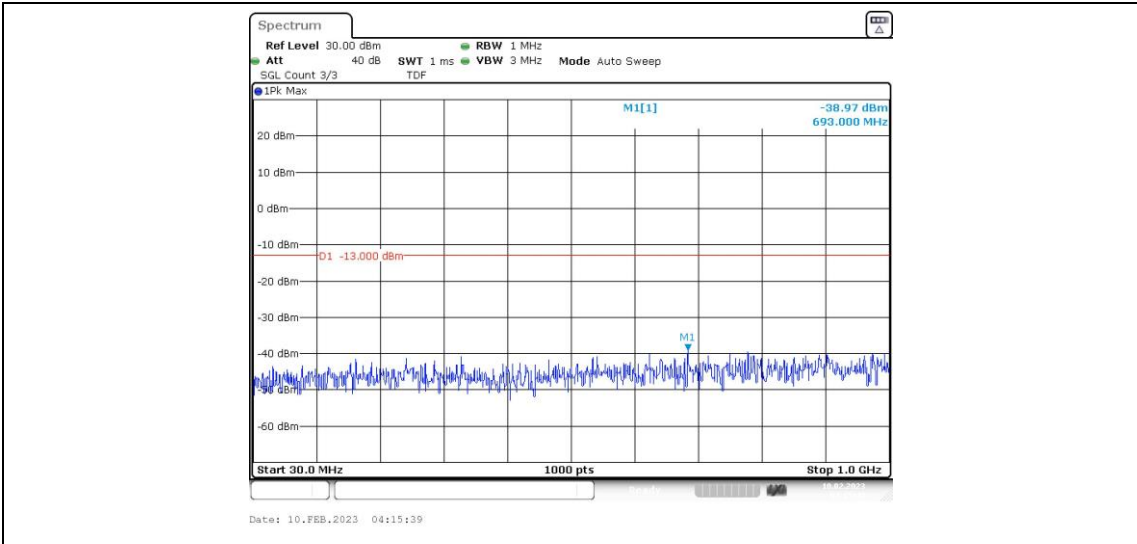

Band4-10MHz-16QAM-20350-1RB#0-Range1:30~1000MHz