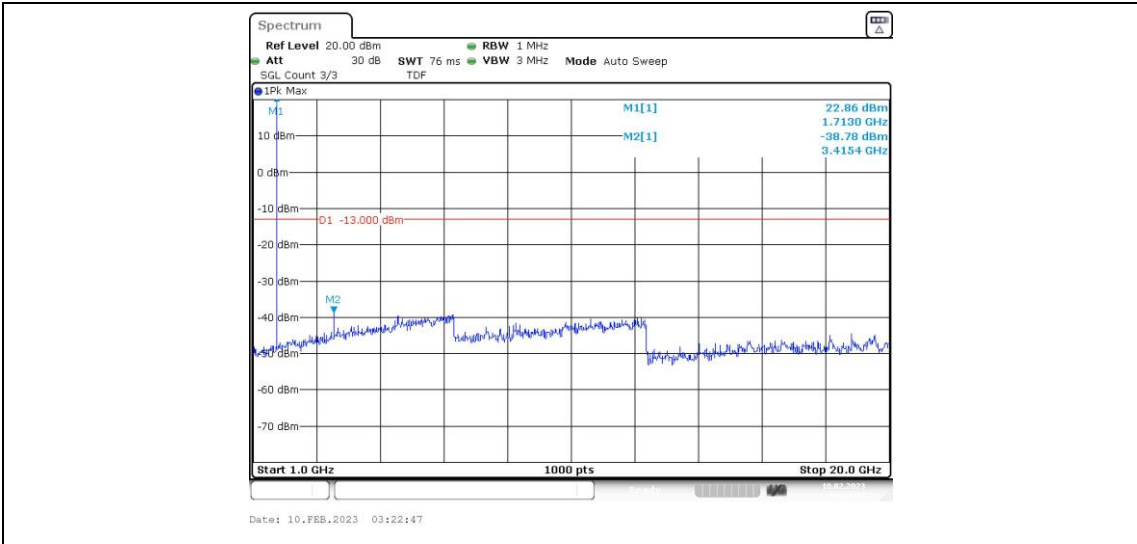

Band4-3MHz-QPSK-20175-1RB#0-Range2:1000~20000MHz

Band4-3MHz-QPSK-20385-1RB#0-Range1:30~1000MHz

Band4-3MHz-QPSK-20385-1RB#0-Range2:1000~20000MHz

Band4-3MHz-16QAM-19965-1RB#0-Range1:30~1000MHz

Band4-3MHz-16QAM-19965-1RB#0-Range2:1000~20000MHz