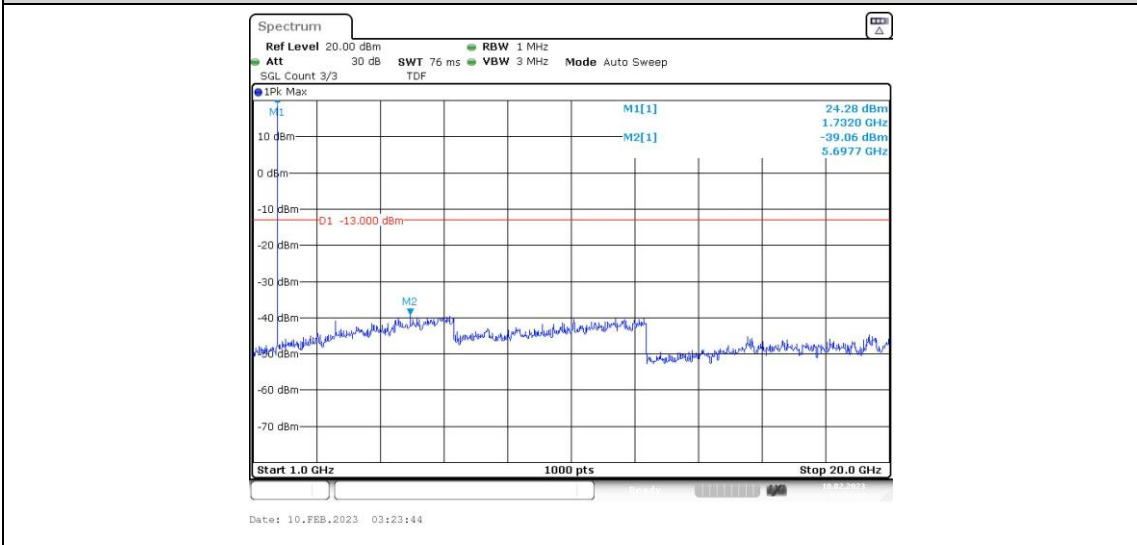

Band4-3MHz-16QAM-20175-1RB#0-Range2:1000~20000MHz