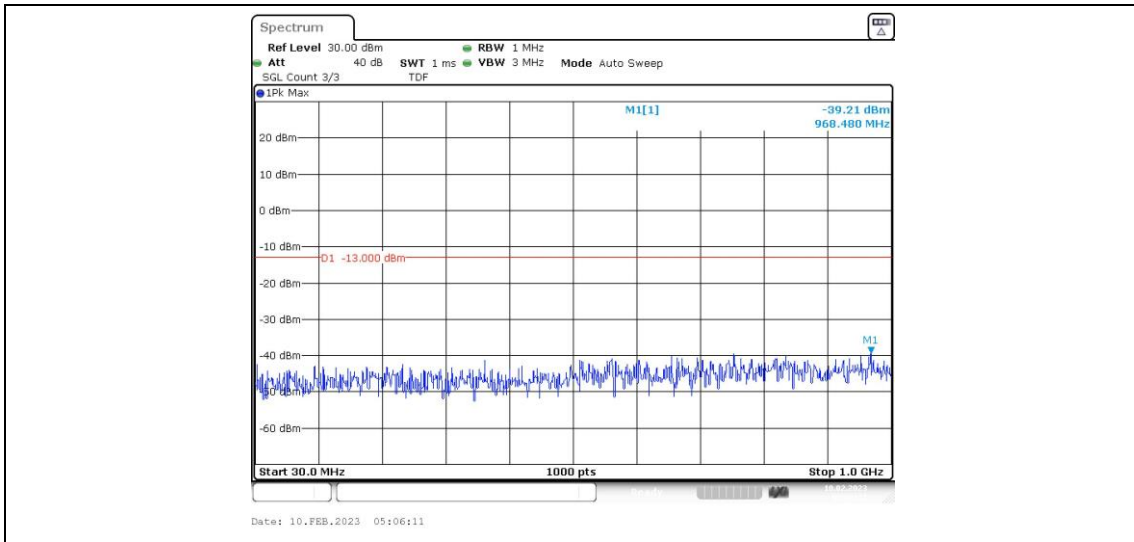

Band4-20MHz-QPSK-20050-1RB#0-Range1:30~1000MHz

Band4-20MHz-QPSK-20050-1RB#0-Range2:1000~20000MHz

Band4-20MHz-QPSK-20175-1RB#0-Range1:30~1000MHz

Band4-20MHz-QPSK-20175-1RB#0-Range2:1000~20000MHz

Band4-20MHz-QPSK-20300-1RB#0-Range1:30~1000MHz