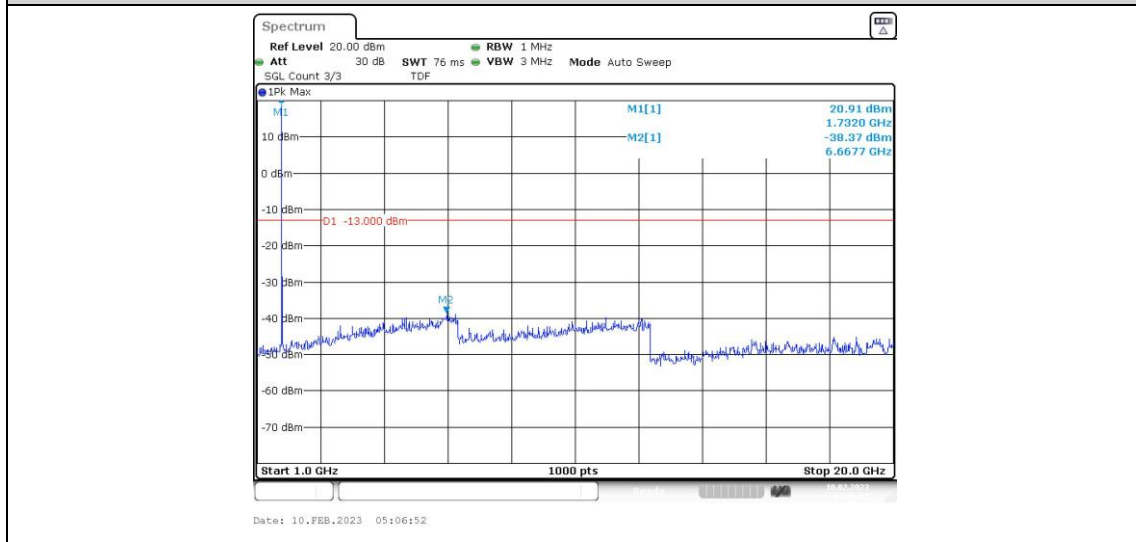

Band4-20MHz-16QAM-20300-1RB#0-Range2:1000~20000MHz