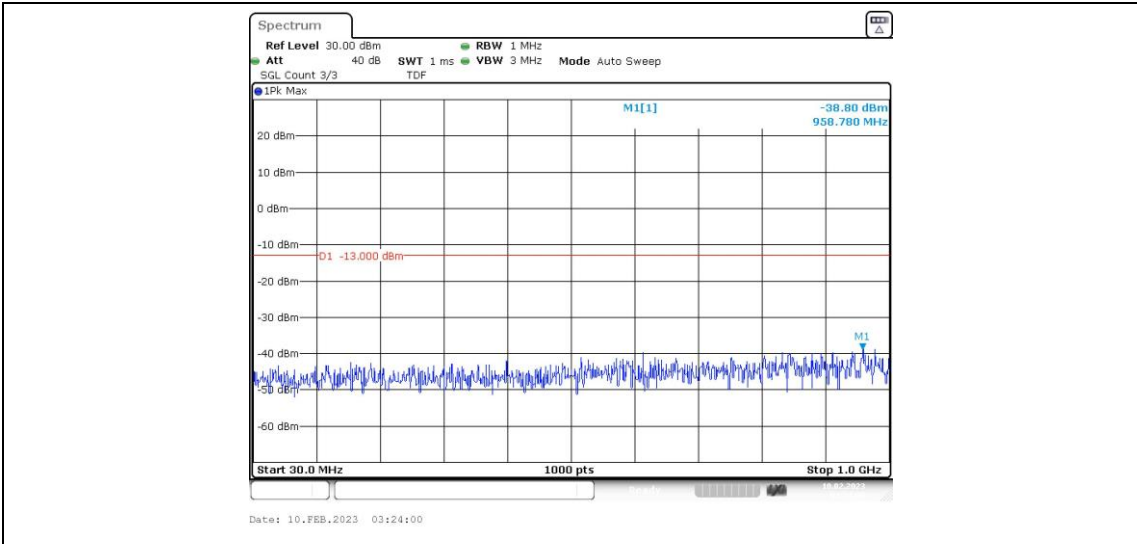

Band4-3MHz-QPSK-20385-1RB#0-Range1:30~1000MHz