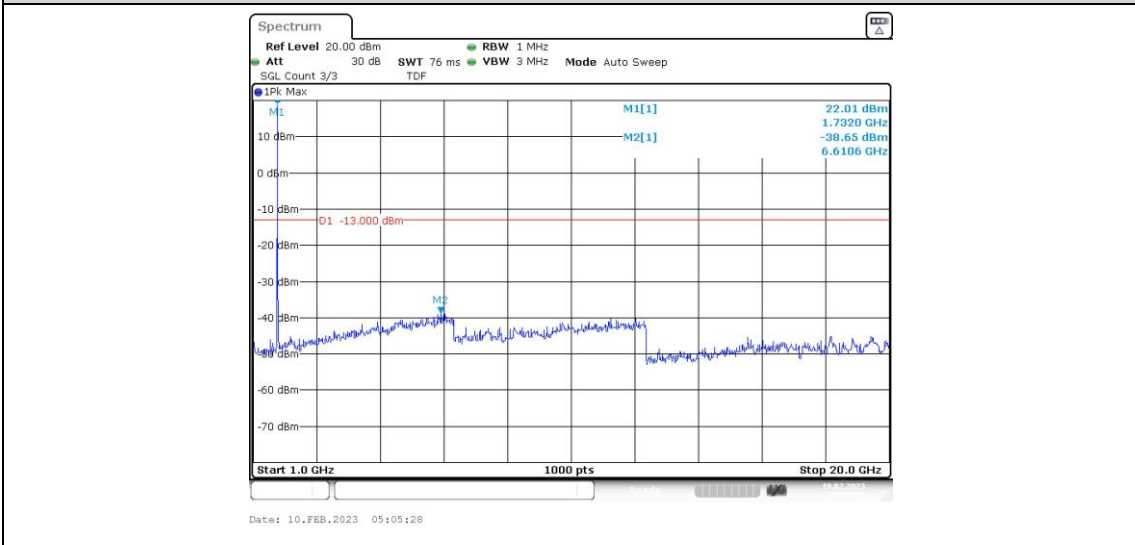

Band4-20MHz-QPSK-20050-1RB#0-Range1:30~1000MHz

Band4-20MHz-QPSK-20050-1RB#0-Range2:1000~20000MHz

Band4-20MHz-QPSK-20175-1RB#0-Range1:30~1000MHz

Band4-20MHz-QPSK-20175-1RB#0-Range2:1000~20000MHz

Band4-20MHz-QPSK-20300-1RB#0-Range1:30~1000MHz