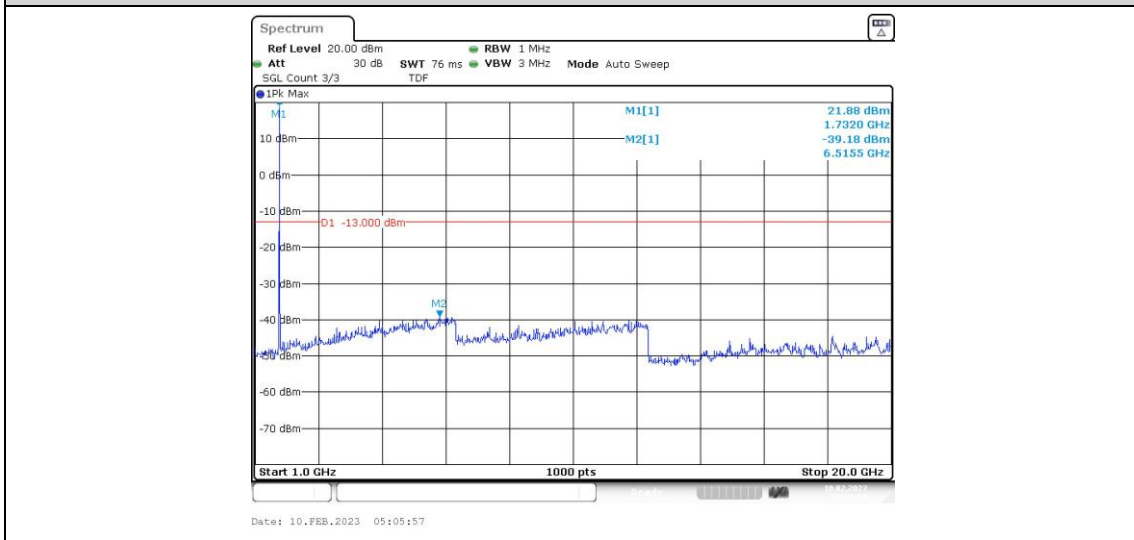

Band4-20MHz-QPSK-20300-1RB#0-Range2:1000~20000MHz

Band4-20MHz-16QAM-20050-1RB#0-Range1:30~1000MHz

Band4-20MHz-16QAM-20050-1RB#0-Range2:1000~20000MHz

Band4-20MHz-16QAM-20175-1RB#0-Range1:30~1000MHz

Band4-20MHz-16QAM-20175-1RB#0-Range2:1000~20000MHz