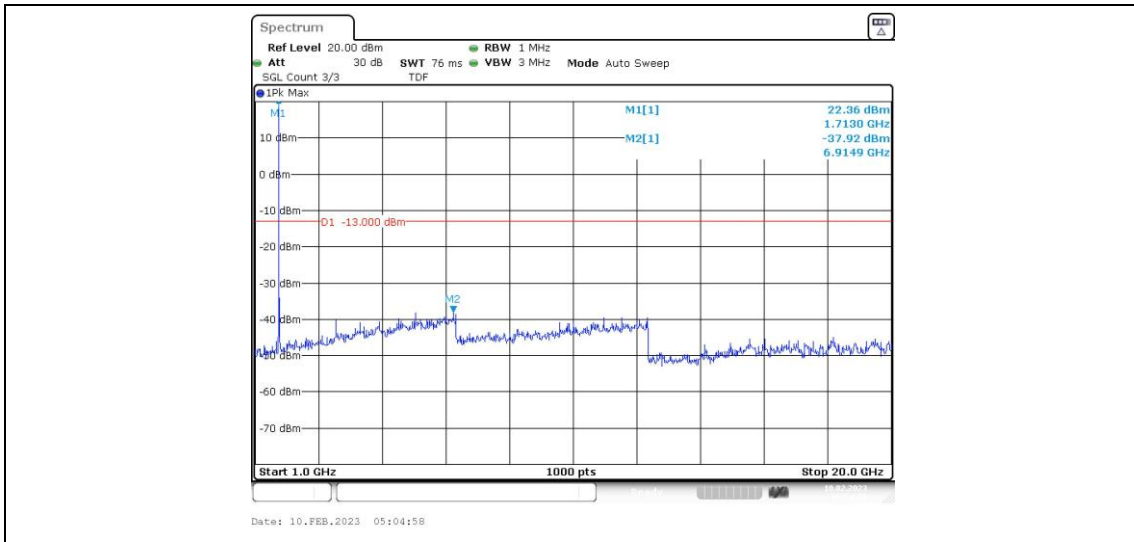

Band4-20MHz-16QAM-20050-1RB#0-Range2:1000~20000MHz