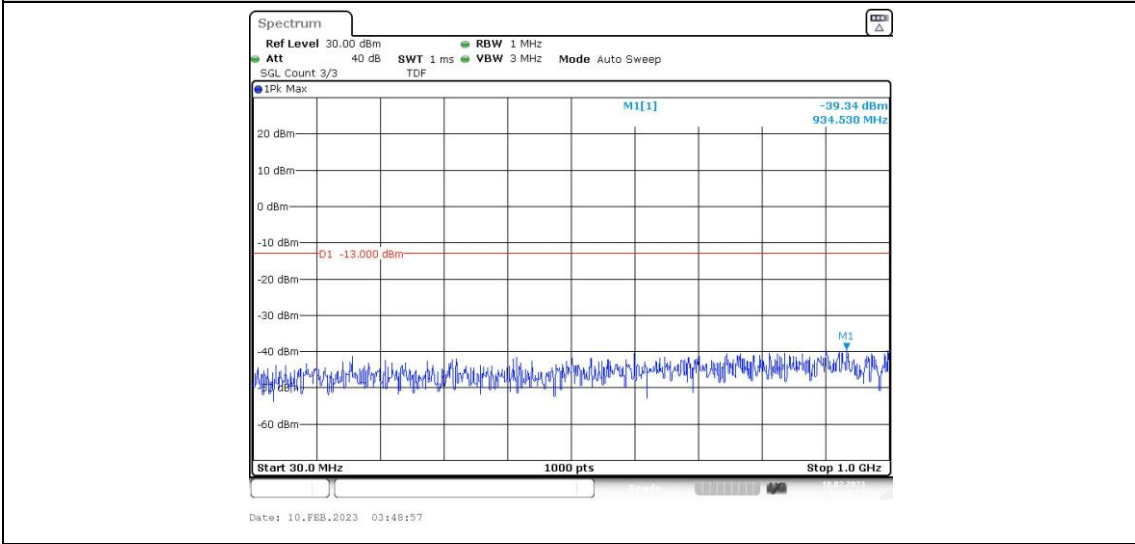

Band4-5MHz-QPSK-20175-1RB#0-Range1:30~1000MHz