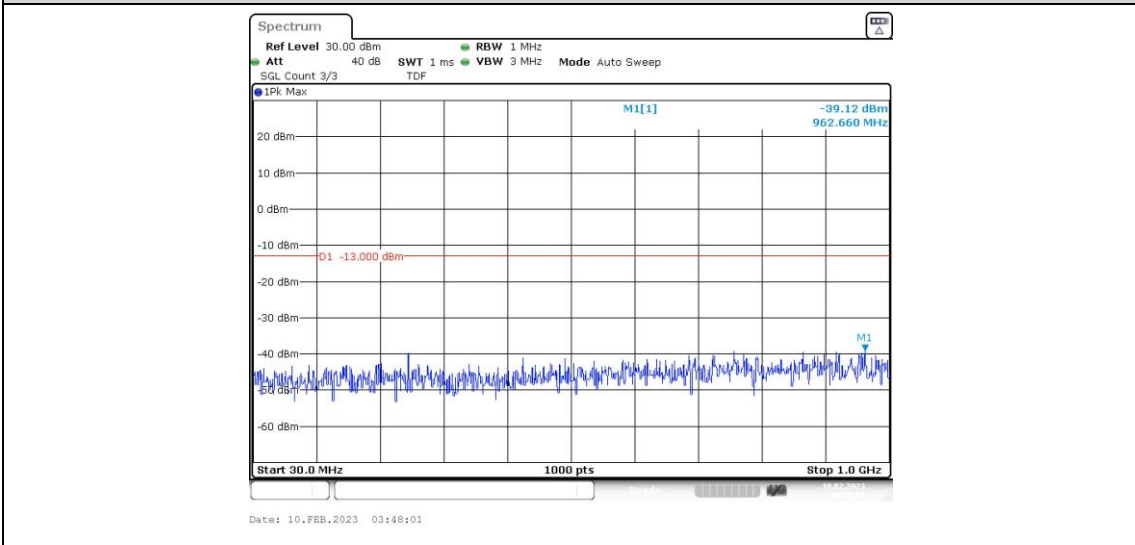

Band4-3MHz-16QAM-20175-1RB#0-Range1:30~1000MHz

Band4-3MHz-16QAM-20175-1RB#0-Range2:1000~20000MHz

Band4-3MHz-16QAM-20385-1RB#0-Range1:30~1000MHz

Band4-3MHz-16QAM-20385-1RB#0-Range2:1000~20000MHz

Band4-5MHz-QPSK-19975-1RB#0-Range1:30~1000MHz