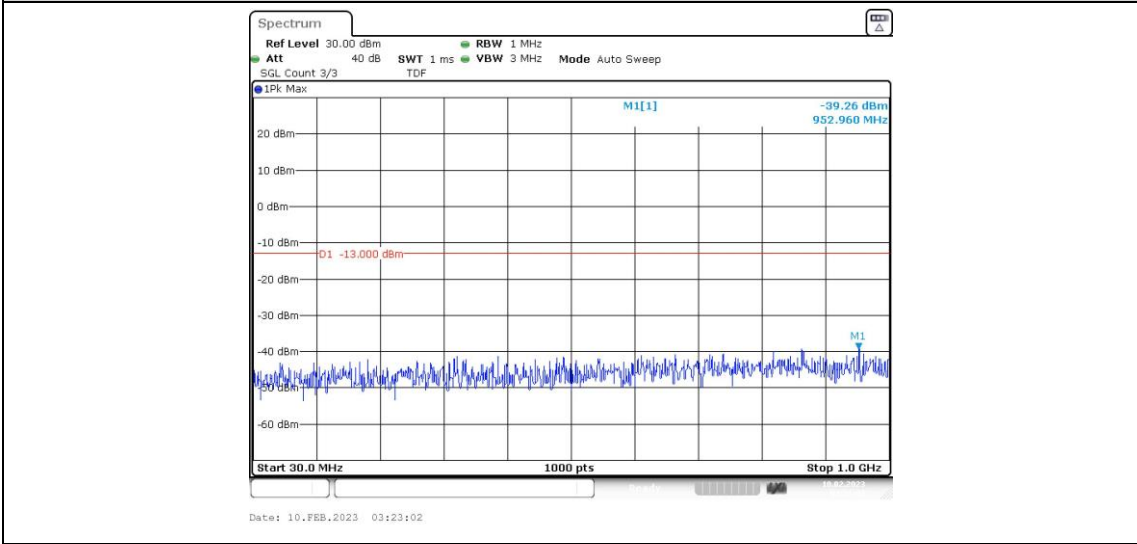

Band4-1.4MHz-16QAM-20393-1RB#0-Range1:30~1000MHz

Band4-1.4MHz-16QAM-20393-1RB#0-Range2:1000~20000MHz

Band4-3MHz-QPSK-19965-1RB#0-Range1:30~1000MHz

Band4-3MHz-QPSK-19965-1RB#0-Range2:1000~20000MHz

Band4-3MHz-QPSK-20175-1RB#0-Range1:30~1000MHz