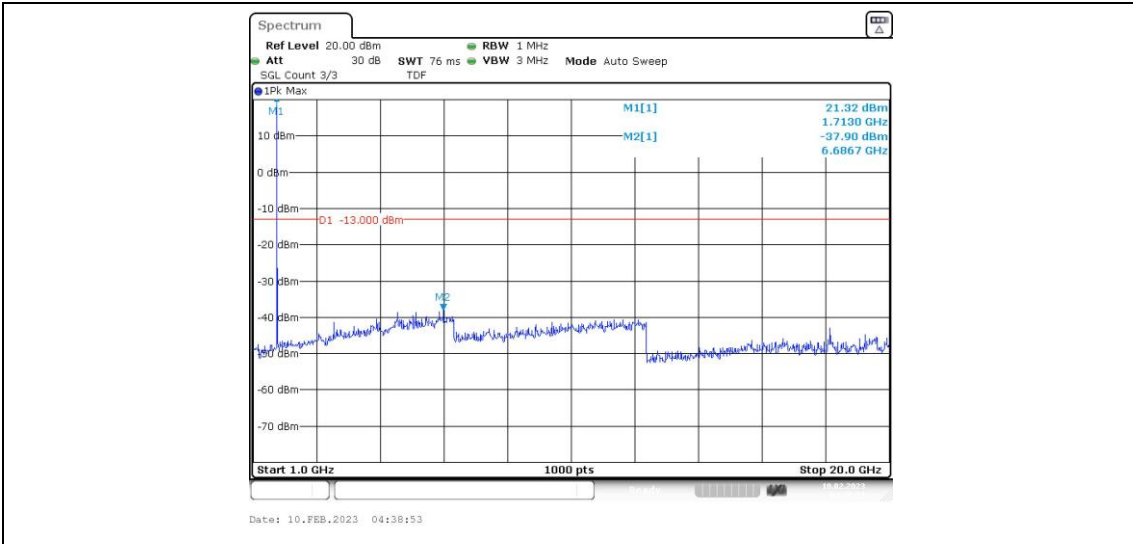

Band4-10MHz-16QAM-20175-1RB#0-Range2:1000~20000MHz

Band4-10MHz-16QAM-20350-1RB#0-Range1:30~1000MHz

Band4-10MHz-16QAM-20350-1RB#0-Range2:1000~20000MHz

Band4-15MHz-QPSK-20025-1RB#0-Range1:30~1000MHz

Band4-15MHz-QPSK-20025-1RB#0-Range2:1000~20000MHz