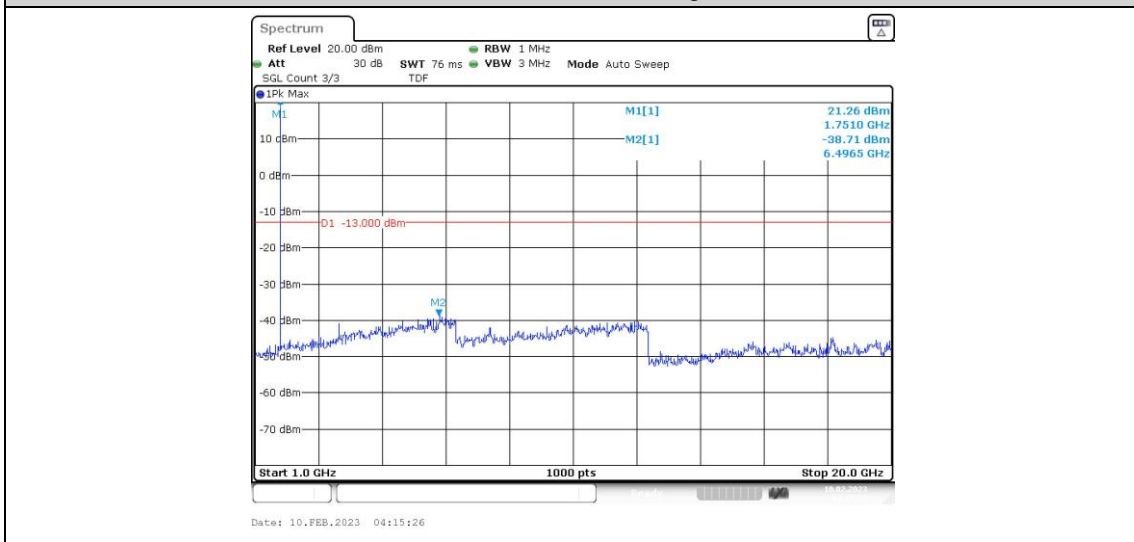

Band4-10MHz-QPSK-20350-1RB#0-Range2:1000~20000MHz