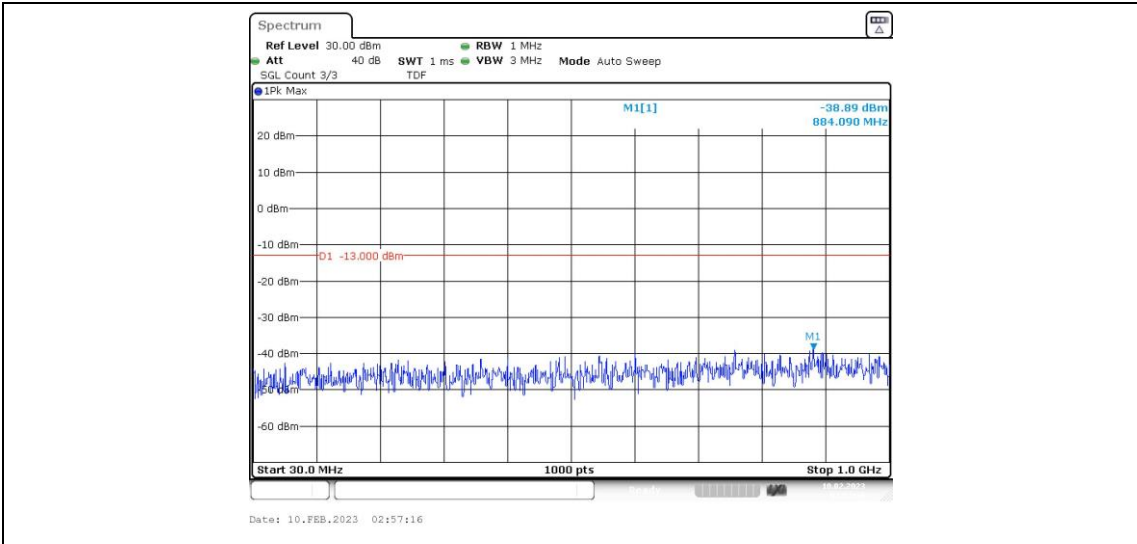

Test Graphs

Band4-1.4MHz-QPSK-19957-1RB#0-Range2:1000~20000MHz

Band4-1.4MHz-QPSK-20175-1RB#0-Range1:30~1000MHz

Band4-1.4MHz-QPSK-20175-1RB#0-Range2:1000~20000MHz

Band4-1.4MHz-QPSK-20393-1RB#0-Range1:30~1000MHz