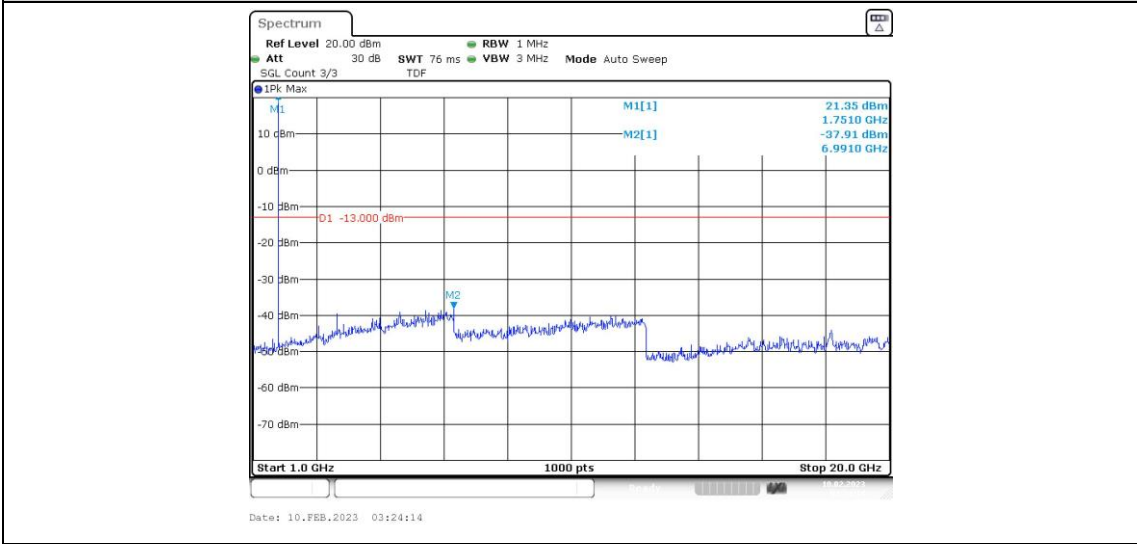

Band4-3MHz-QPSK-20385-1RB#0-Range2:1000~20000MHz