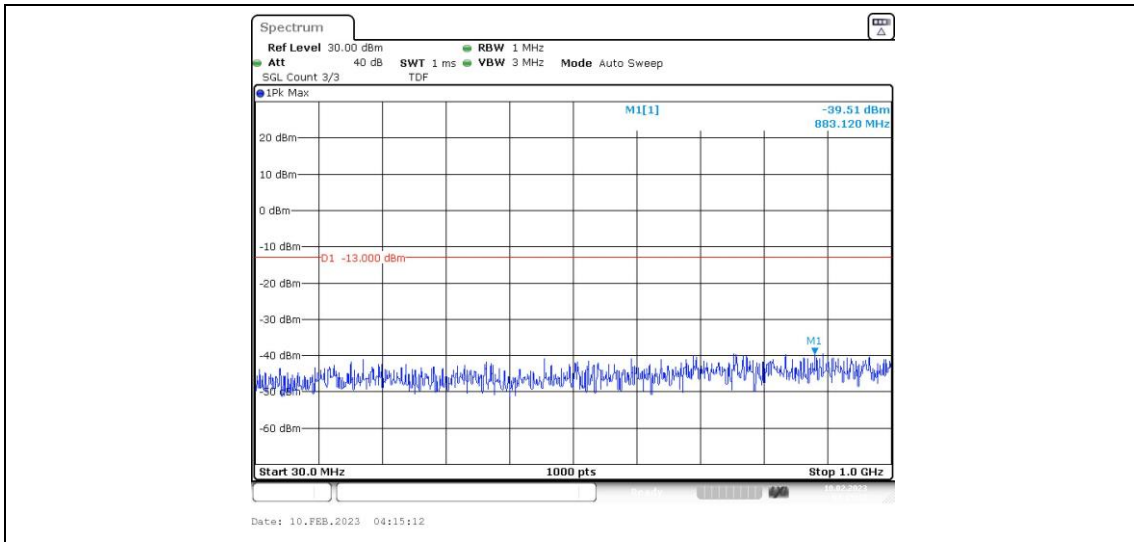

Band4-10MHz-QPSK-20350-1RB#0-Range1:30~1000MHz