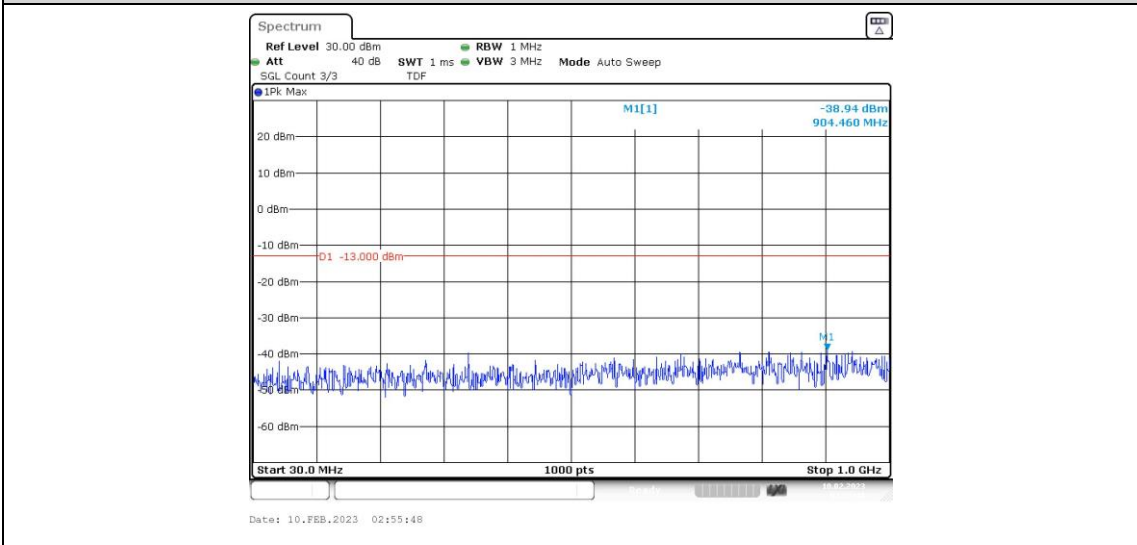

Band4-1.4MHz-16QAM-19957-1RB#0-Range1:30~1000MHz