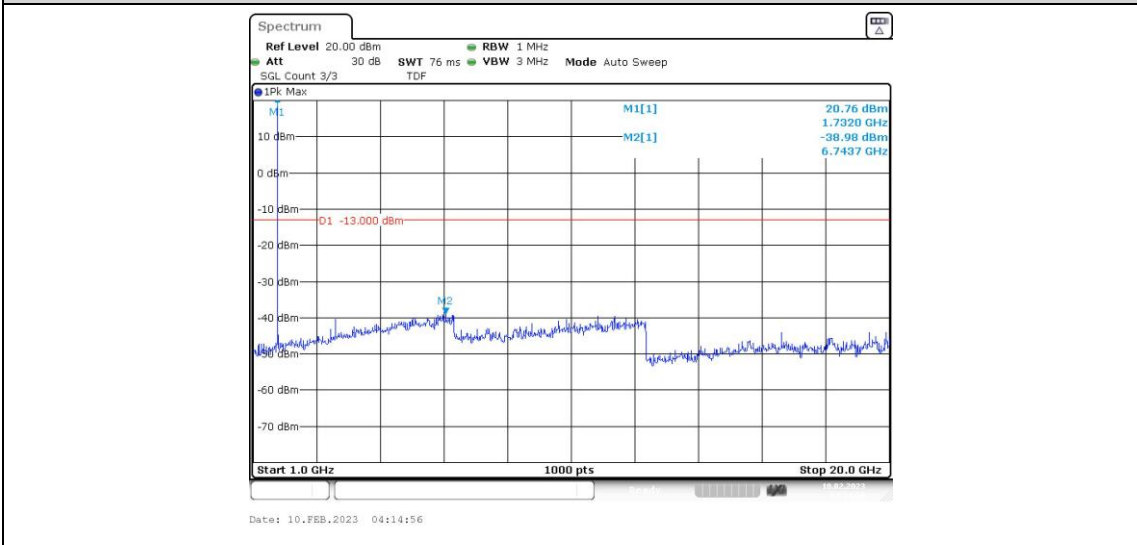

Band4-10MHz-16QAM-20175-1RB#0-Range2:1000~20000MHz