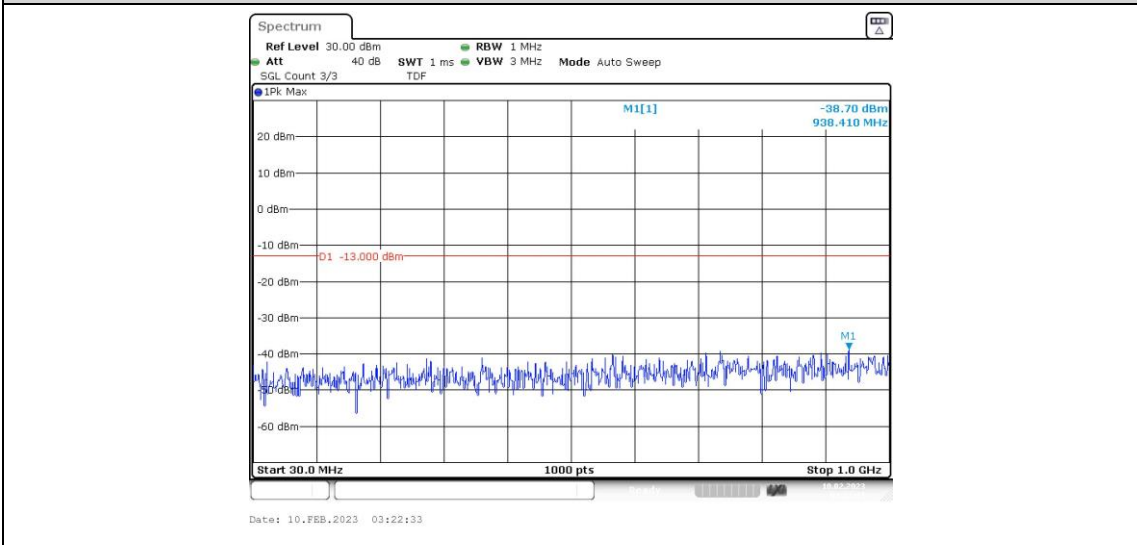

Band4-3MHz-QPSK-20175-1RB#0-Range2:1000~20000MHz

Band4-3MHz-QPSK-20385-1RB#0-Range1:30~1000MHz

Band4-3MHz-QPSK-20385-1RB#0-Range2:1000~20000MHz

Band4-3MHz-16QAM-19965-1RB#0-Range1:30~1000MHz

Band4-3MHz-16QAM-19965-1RB#0-Range2:1000~20000MHz