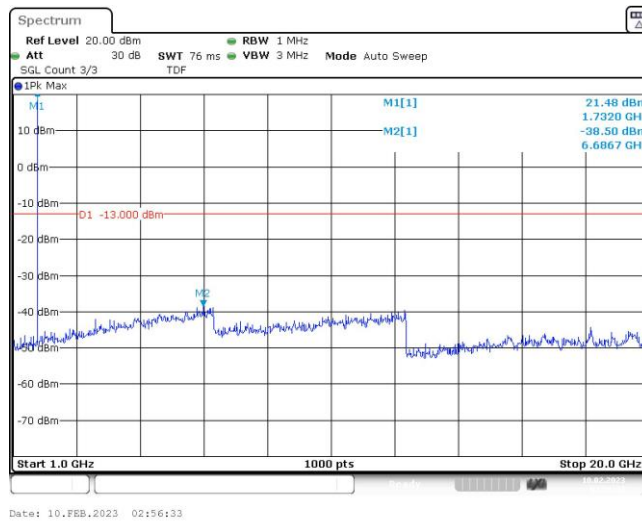

Test Graphs

Band4-1.4MHz-QPSK-19957-1RB#0-Range2:1000~20000MHz

Band4-1.4MHz-QPSK-20175-1RB#0-Range1:30~1000MHz

Band4-1.4MHz-QPSK-20175-1RB#0-Range2:1000~20000MHz

Band4-1.4MHz-QPSK-20393-1RB#0-Range1:30~1000MHz