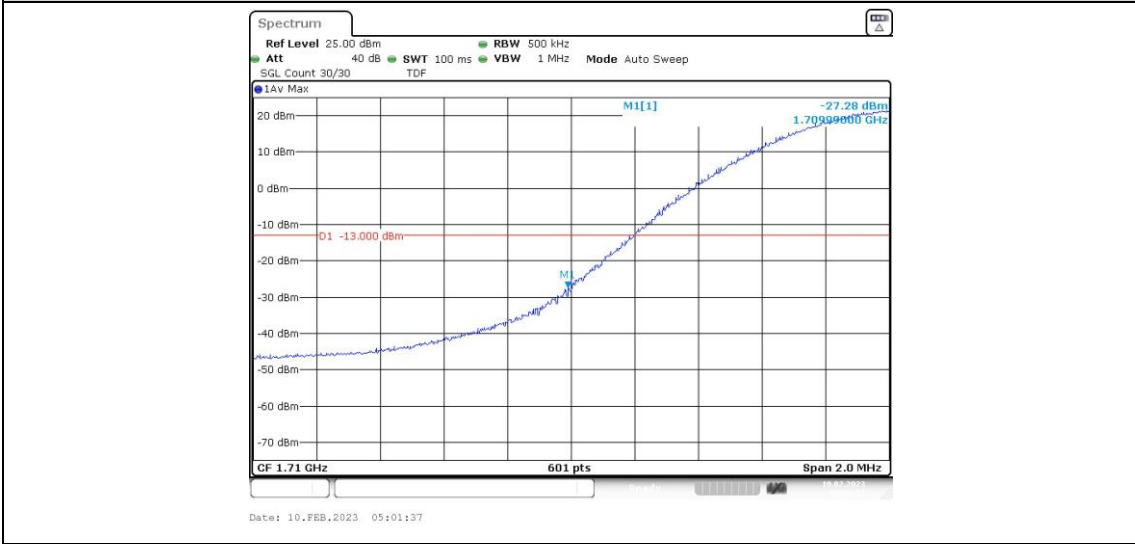

Band4-20MHz-QPSK-20050-100RB#0

Band4-20MHz-QPSK-20300-1RB#0

Band4-20MHz-QPSK-20300-1RB#99

Band4-20MHz-QPSK-20300-100RB#0

Band4-20MHz-16QAM-20050-1RB#0

Band4-20MHz-16QAM-20050-1RB#99

Band4-20MHz-16QAM-20050-100RB#0