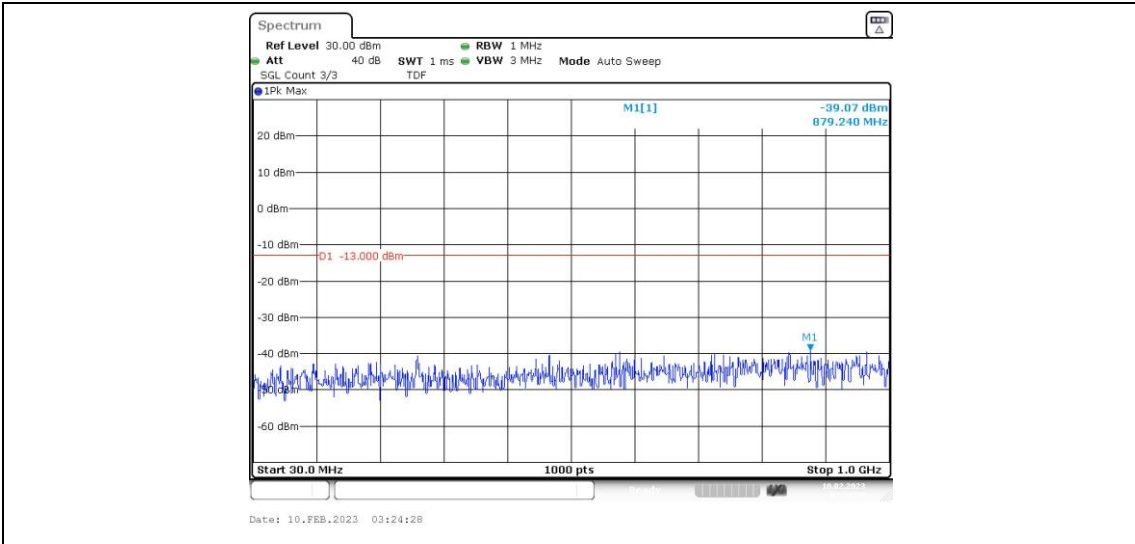

Band4-3MHz-16QAM-20385-1RB#0-Range1:30~1000MHz