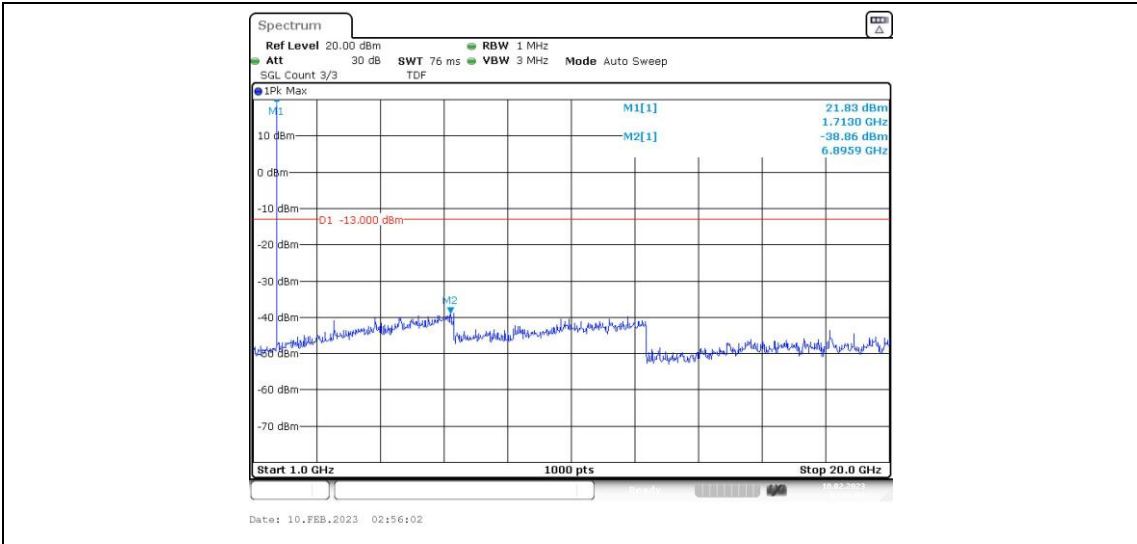

Band4-1.4MHz-16QAM-19957-1RB#0-Range2:1000~20000MHz