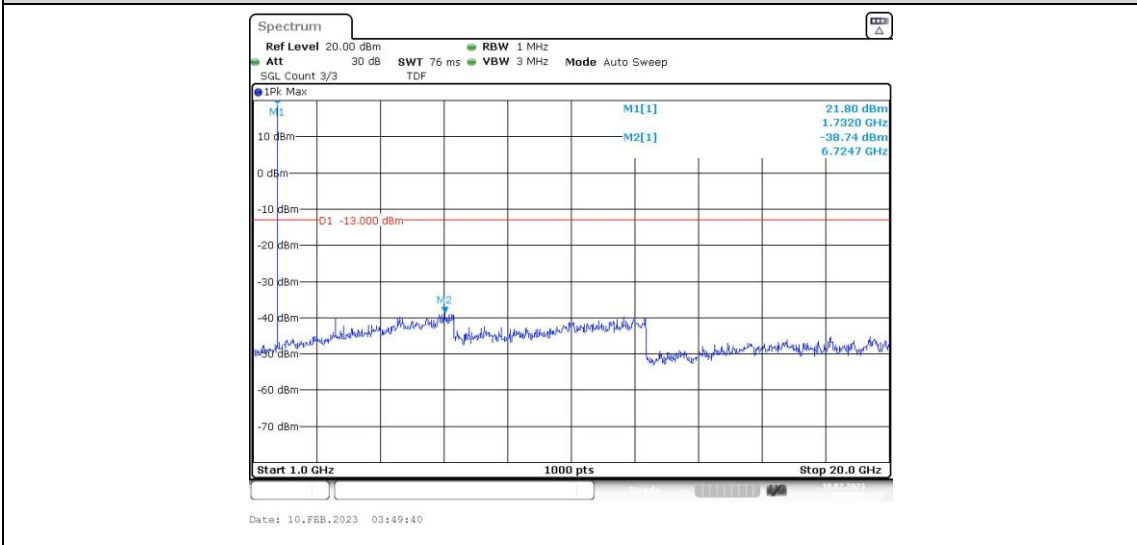

Band4-5MHz-16QAM-19975-1RB#0-Range1:30~1000MHz

Band4-5MHz-16QAM-19975-1RB#0-Range2:1000~20000MHz

Band4-5MHz-16QAM-20175-1RB#0-Range1:30~1000MHz

Band4-5MHz-16QAM-20175-1RB#0-Range2:1000~20000MHz

Band4-5MHz-16QAM-20375-1RB#0-Range1:30~1000MHz