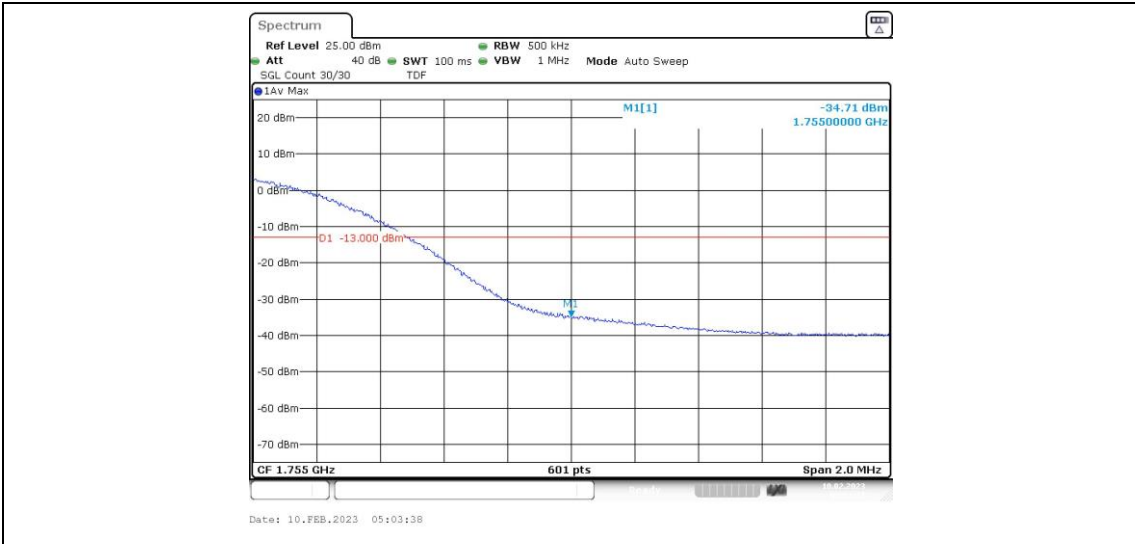

Band4-20MHz-QPSK-20050-100RB#0

Band4-20MHz-QPSK-20300-1RB#0

Band4-20MHz-QPSK-20300-1RB#99

Band4-20MHz-QPSK-20300-100RB#0

Band4-20MHz-16QAM-20050-1RB#0

Band4-20MHz-16QAM-20050-1RB#99

Band4-20MHz-16QAM-20050-100RB#0