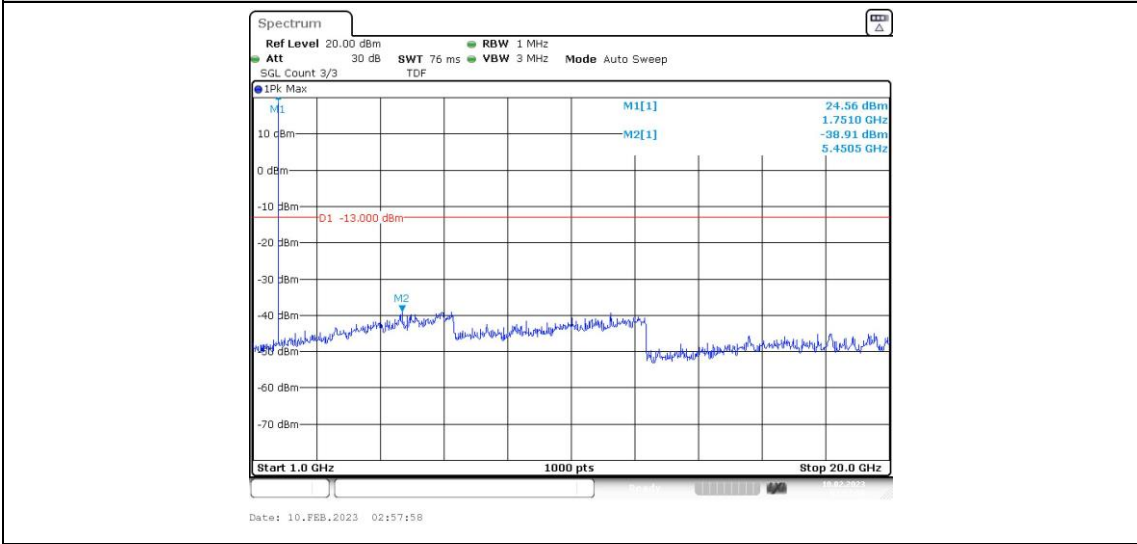

Band4-1.4MHz-16QAM-20393-1RB#0-Range2:1000~20000MHz