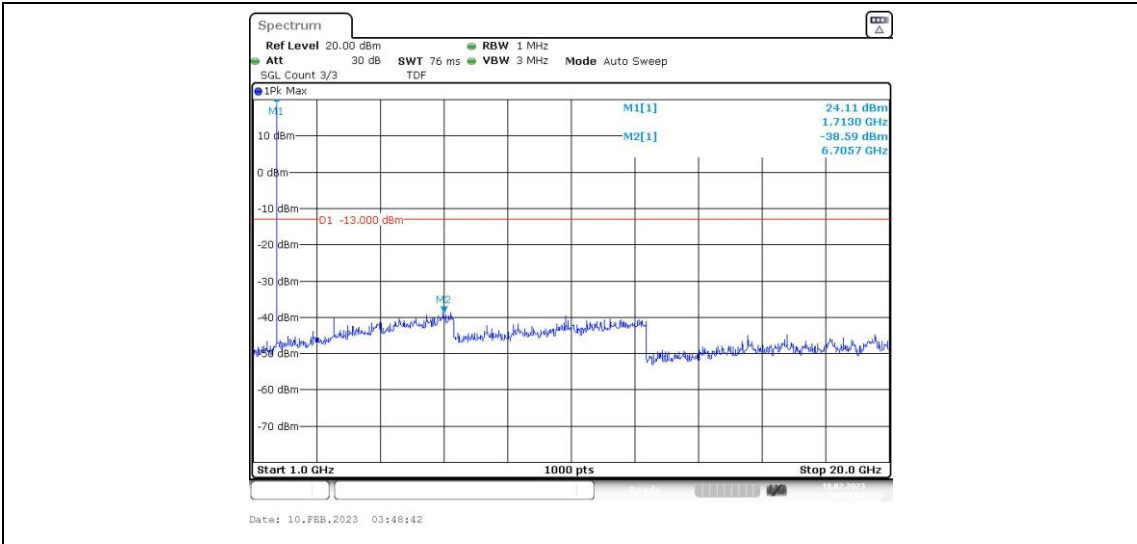

Band4-5MHz-16QAM-19975-1RB#0-Range2:1000~20000MHz