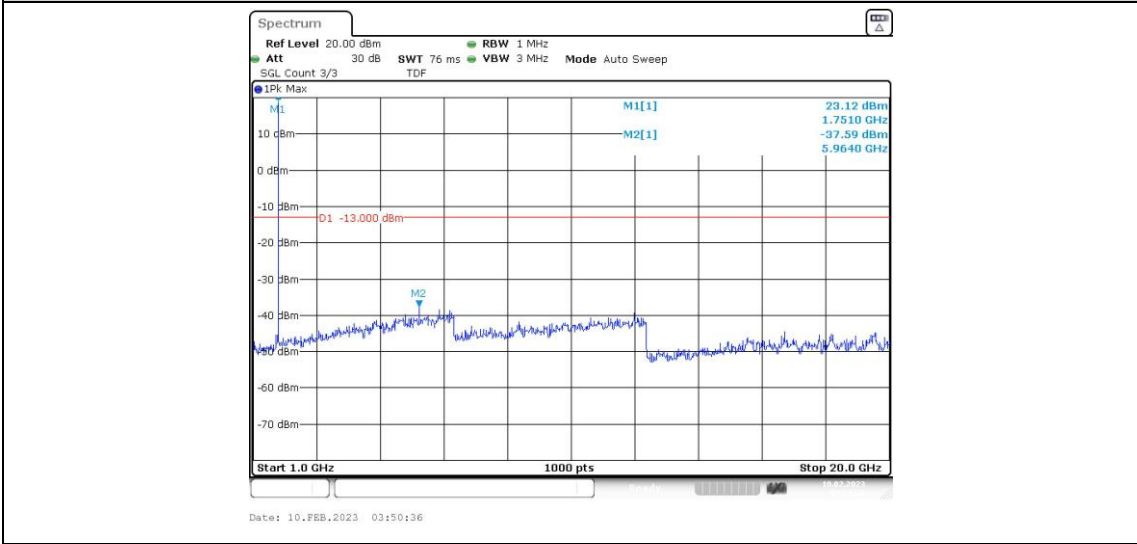

Band4-5MHz-16QAM-20375-1RB#0-Range2:1000~20000MHz