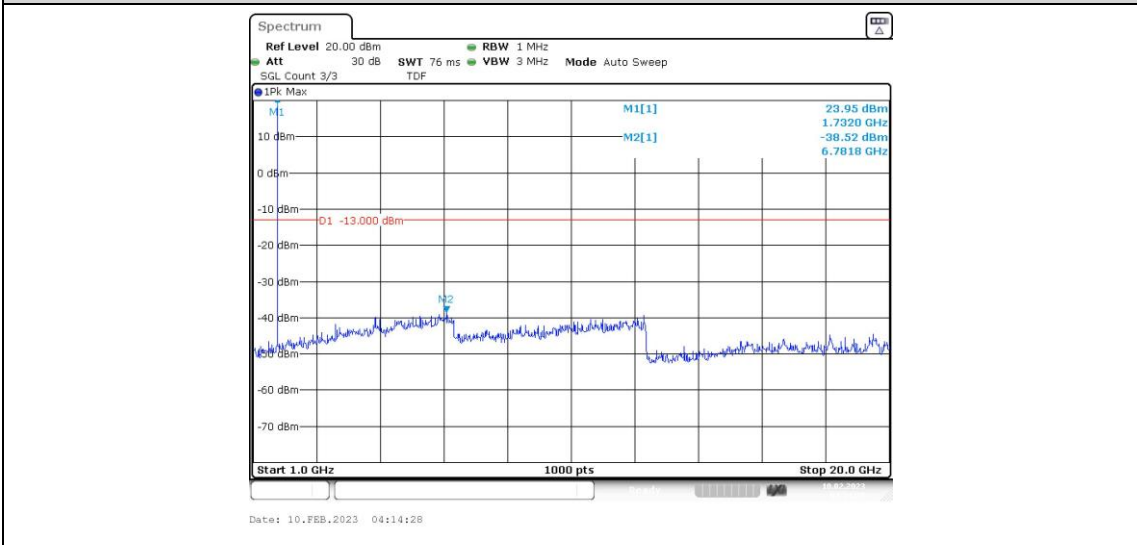

Band4-5MHz-16QAM-20375-1RB#0-Range2:1000~20000MHz

Band4-10MHz-QPSK-20000-1RB#0-Range1:30~1000MHz

Band4-10MHz-QPSK-20000-1RB#0-Range2:1000~20000MHz

Band4-10MHz-QPSK-20175-1RB#0-Range1:30~1000MHz

Band4-10MHz-QPSK-20175-1RB#0-Range2:1000~20000MHz