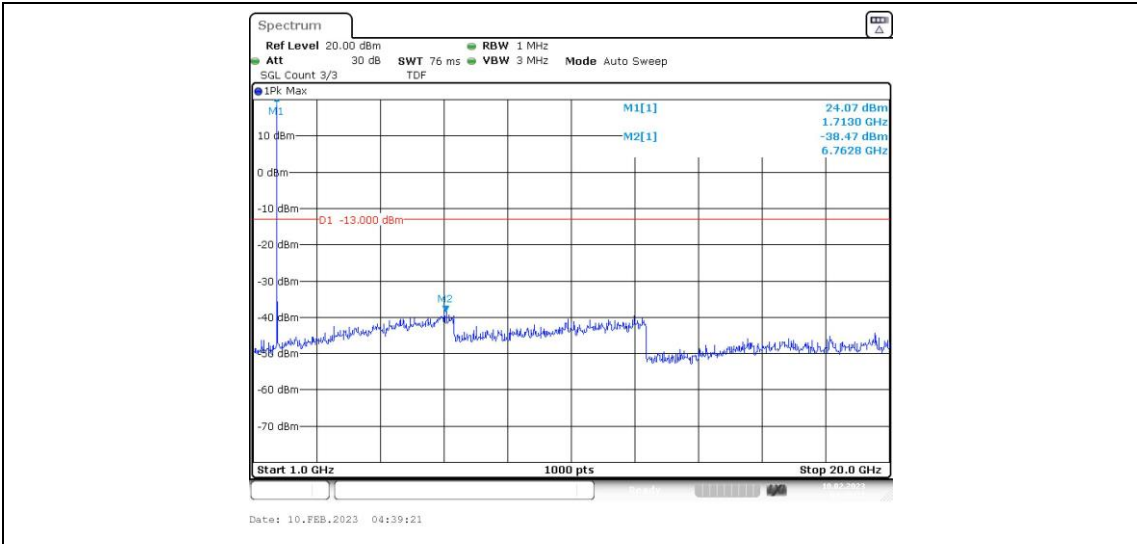

Band4-15MHz-16QAM-20025-1RB#0-Range2:1000~20000MHz