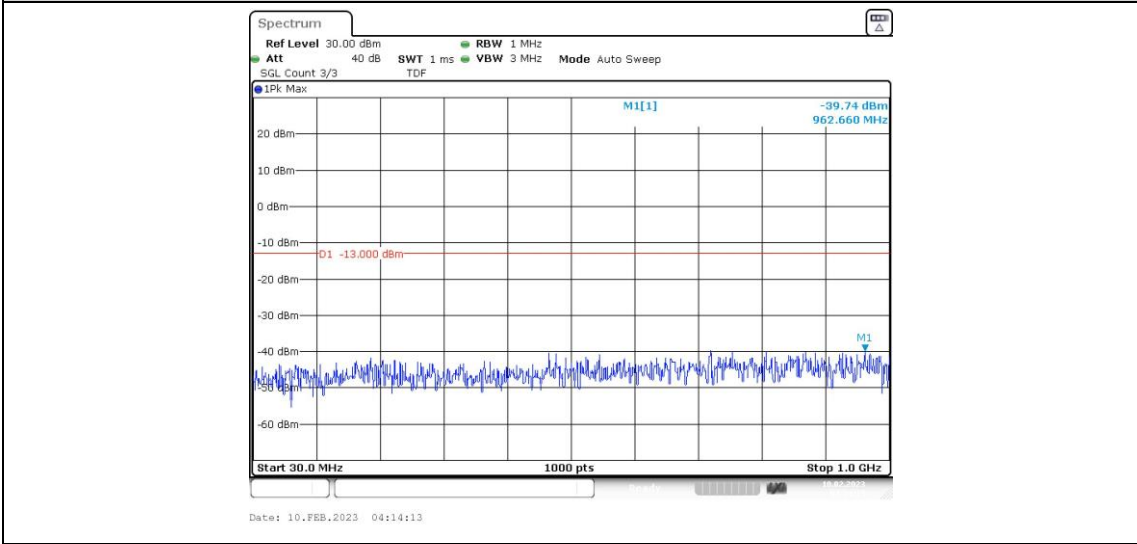

Band4-5MHz-16QAM-20375-1RB#0-Range2:1000~20000MHz

Band4-10MHz-QPSK-20000-1RB#0-Range1:30~1000MHz

Band4-10MHz-QPSK-20000-1RB#0-Range2:1000~20000MHz

Band4-10MHz-QPSK-20175-1RB#0-Range1:30~1000MHz

Band4-10MHz-QPSK-20175-1RB#0-Range2:1000~20000MHz