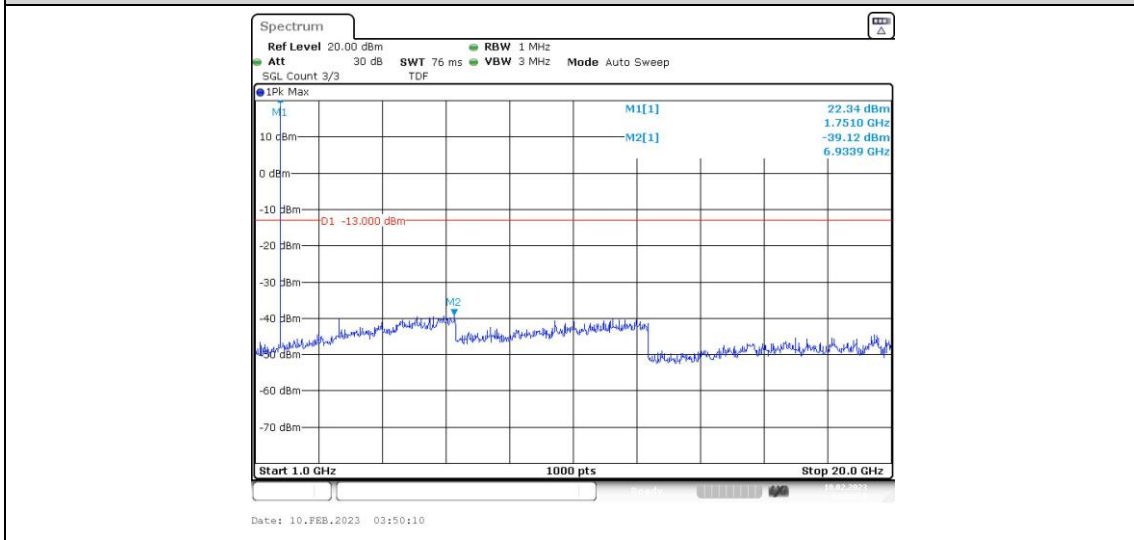

Band4-5MHz-QPSK-19975-1RB#0-Range2:1000~20000MHz

Band4-5MHz-QPSK-20175-1RB#0-Range1:30~1000MHz

Band4-5MHz-QPSK-20175-1RB#0-Range2:1000~20000MHz

Band4-5MHz-QPSK-20375-1RB#0-Range1:30~1000MHz

Band4-5MHz-QPSK-20375-1RB#0-Range2:1000~20000MHz