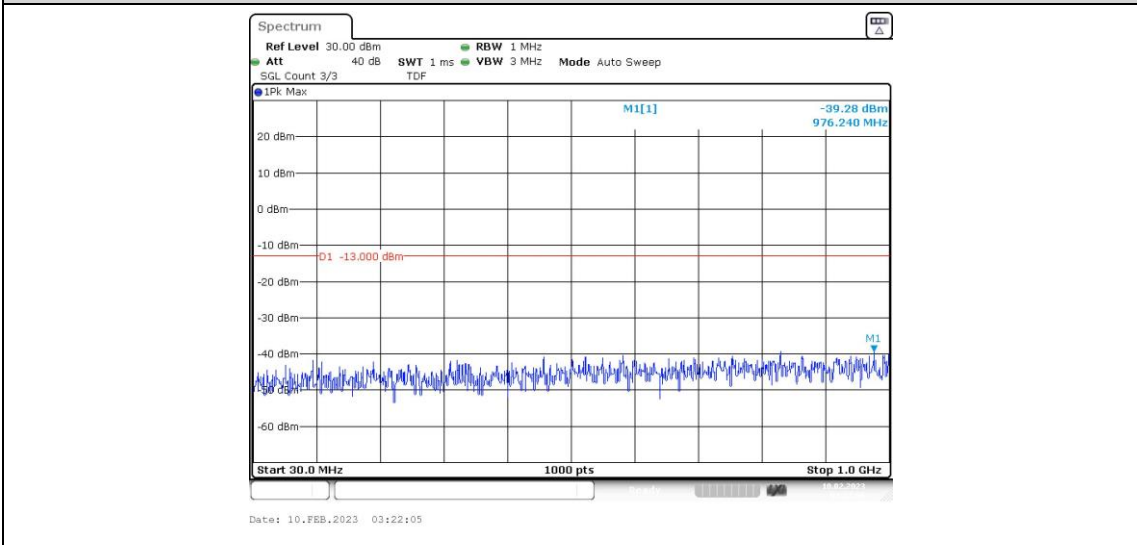

Band4-3MHz-QPSK-19965-1RB#0-Range1:30~1000MHz