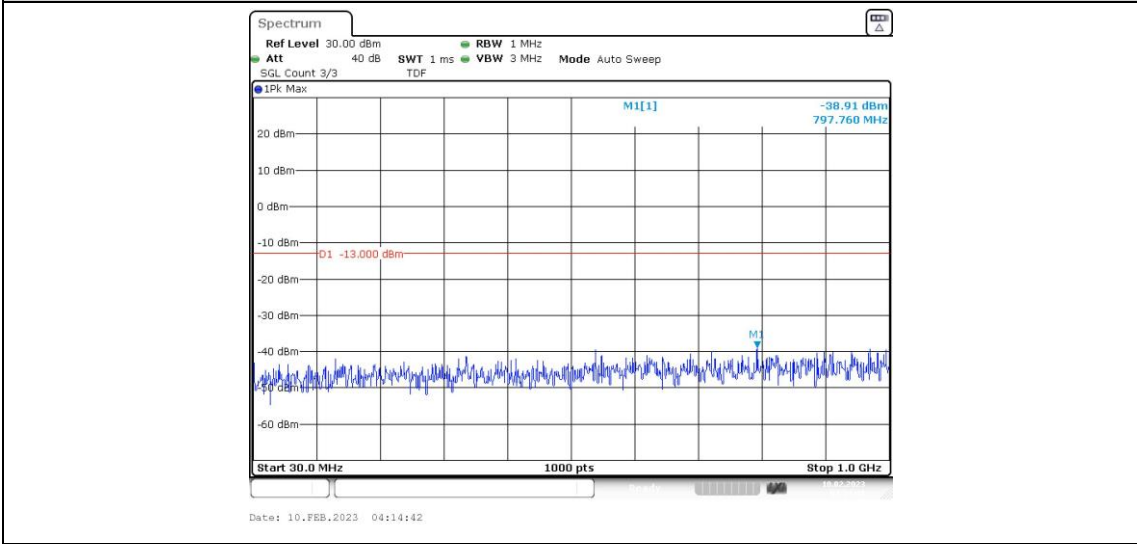

Band4-10MHz-QPSK-20350-1RB#0-Range1:30~1000MHz

Band4-10MHz-QPSK-20350-1RB#0-Range2:1000~20000MHz

Band4-10MHz-16QAM-20000-1RB#0-Range1:30~1000MHz

Band4-10MHz-16QAM-20000-1RB#0-Range2:1000~20000MHz

Band4-10MHz-16QAM-20175-1RB#0-Range1:30~1000MHz