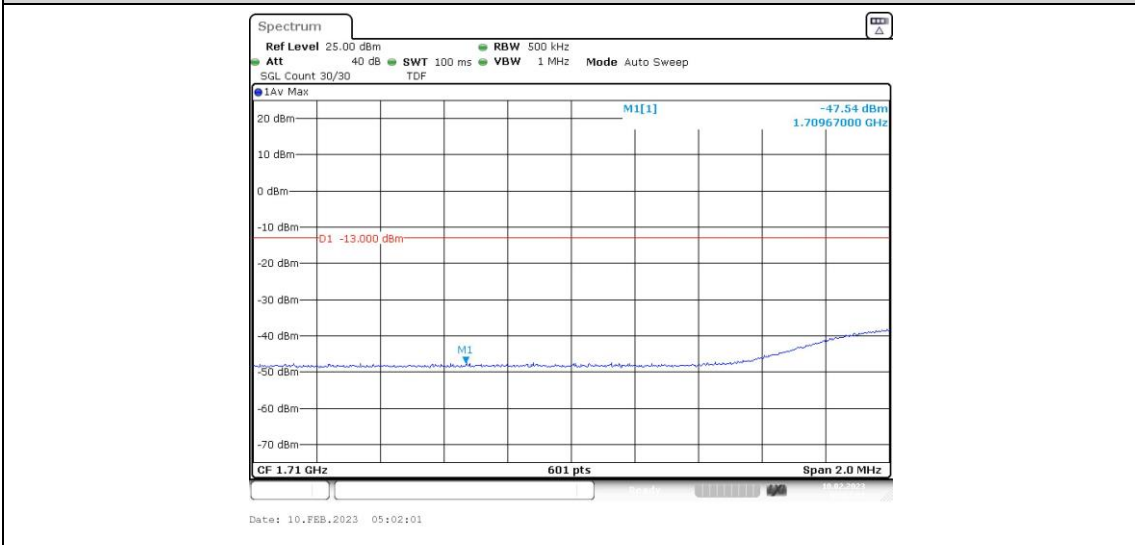

Band4-20MHz-QPSK-20050-100RB#0

Band4-20MHz-QPSK-20300-1RB#0

Band4-20MHz-QPSK-20300-1RB#99

Band4-20MHz-QPSK-20300-100RB#0

Band4-20MHz-16QAM-20050-1RB#0

Band4-20MHz-16QAM-20050-1RB#99

Band4-20MHz-16QAM-20050-100RB#0