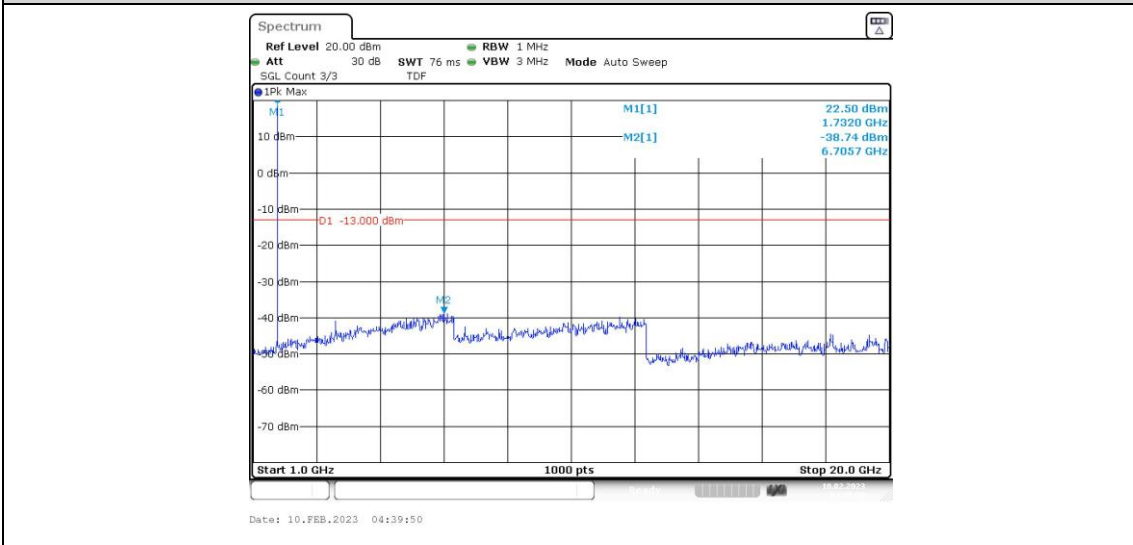

Band4-15MHz-QPSK-20175-1RB#0-Range2:1000~20000MHz