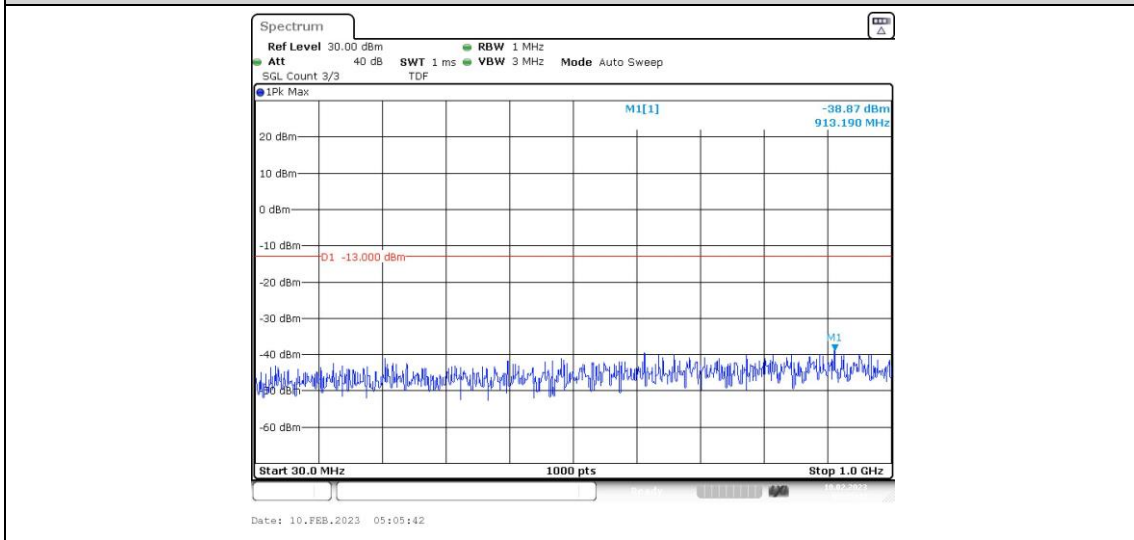

Band4-20MHz-QPSK-20300-1RB#0-Range2:1000~20000MHz

Band4-20MHz-16QAM-20050-1RB#0-Range1:30~1000MHz

Band4-20MHz-16QAM-20050-1RB#0-Range2:1000~20000MHz

Band4-20MHz-16QAM-20175-1RB#0-Range1:30~1000MHz

Band4-20MHz-16QAM-20175-1RB#0-Range2:1000~20000MHz