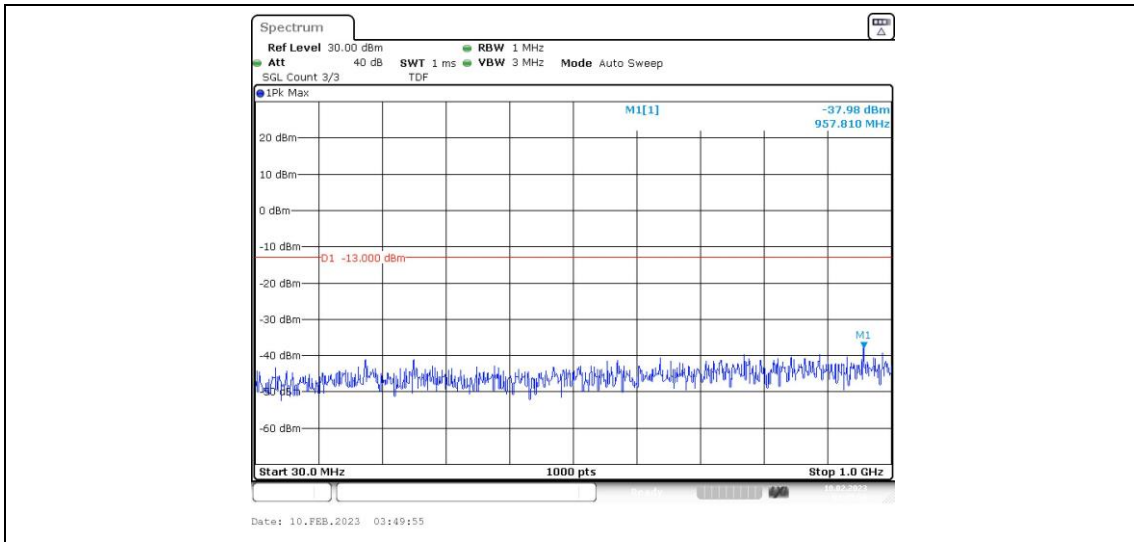

Band4-5MHz-QPSK-19975-1RB#0-Range2:1000~20000MHz

Band4-5MHz-QPSK-20175-1RB#0-Range1:30~1000MHz

Band4-5MHz-QPSK-20175-1RB#0-Range2:1000~20000MHz

Band4-5MHz-QPSK-20375-1RB#0-Range1:30~1000MHz

Band4-5MHz-QPSK-20375-1RB#0-Range2:1000~20000MHz