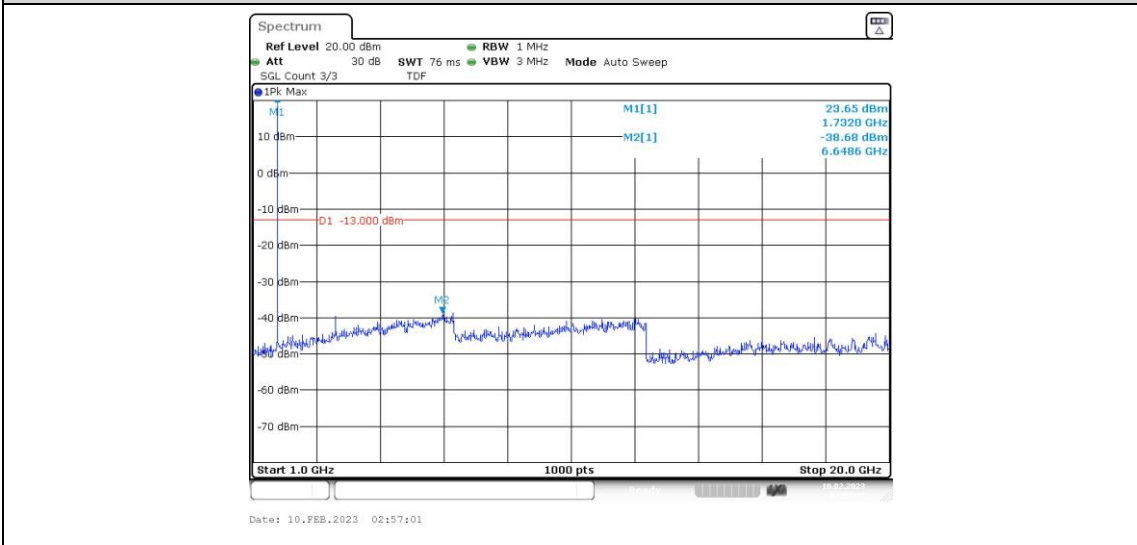

Band4-1.4MHz-QPSK-20393-1RB#0-Range2:1000~20000MHz

Band4-1.4MHz-16QAM-19957-1RB#0-Range1:30~1000MHz

Band4-1.4MHz-16QAM-19957-1RB#0-Range2:1000~20000MHz

Band4-1.4MHz-16QAM-20175-1RB#0-Range1:30~1000MHz

Band4-1.4MHz-16QAM-20175-1RB#0-Range2:1000~20000MHz