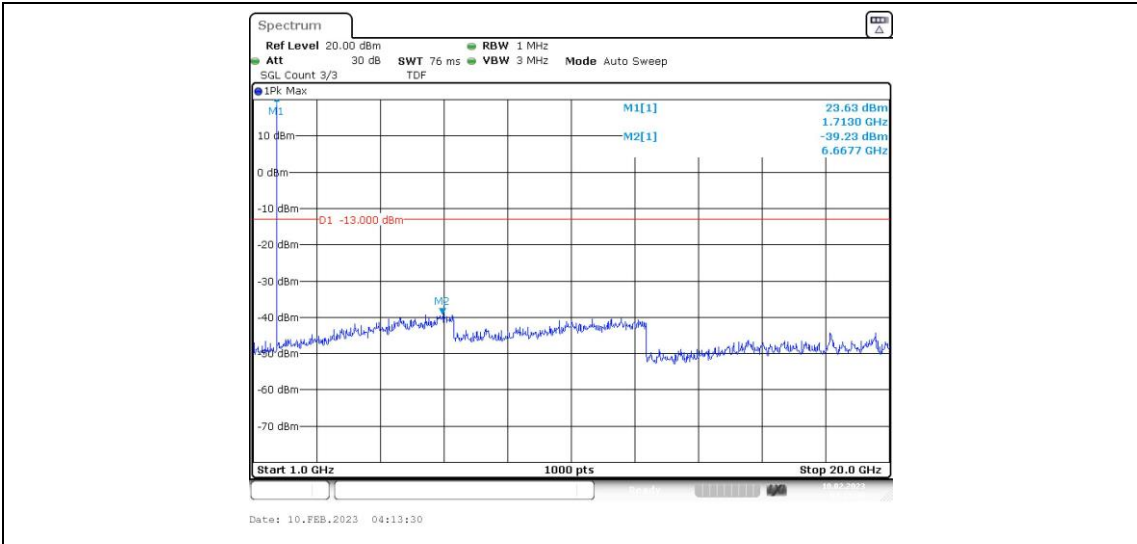

Band4-10MHz-QPSK-20000-1RB#0-Range2:1000~20000MHz