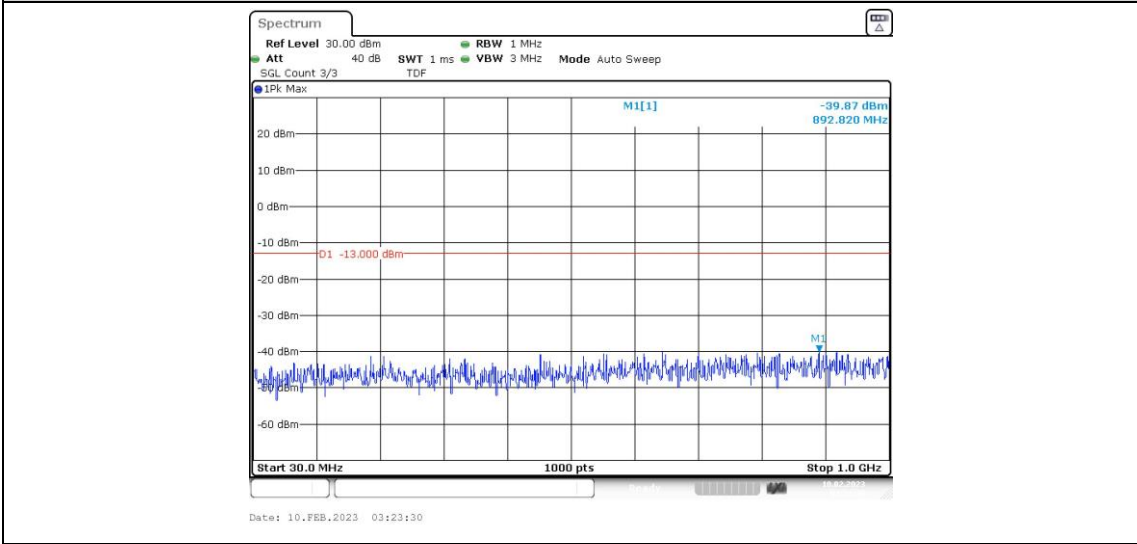

Band4-3MHz-16QAM-20175-1RB#0-Range1:30~1000MHz