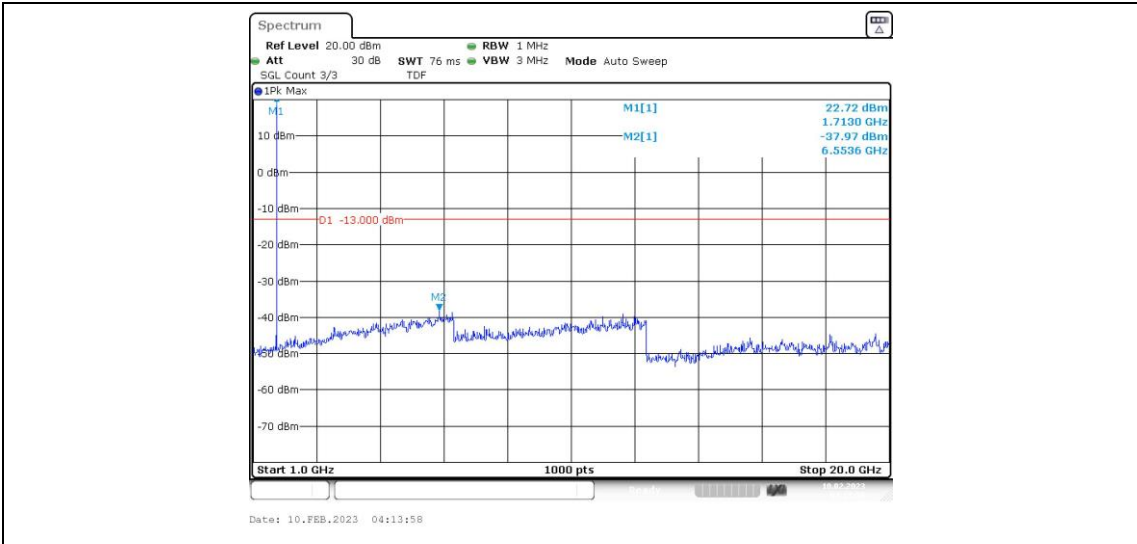

Band4-10MHz-QPSK-20350-1RB#0-Range1:30~1000MHz

Band4-10MHz-QPSK-20350-1RB#0-Range2:1000~20000MHz

Band4-10MHz-16QAM-20000-1RB#0-Range1:30~1000MHz

Band4-10MHz-16QAM-20000-1RB#0-Range2:1000~20000MHz

Band4-10MHz-16QAM-20175-1RB#0-Range1:30~1000MHz