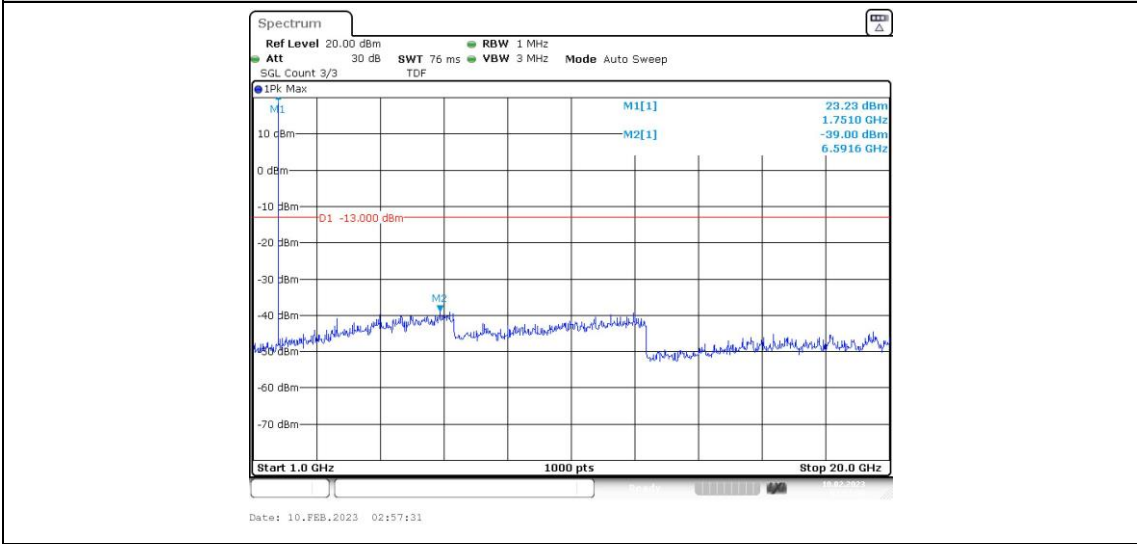

Band4-1.4MHz-QPSK-20393-1RB#0-Range2:1000~20000MHz