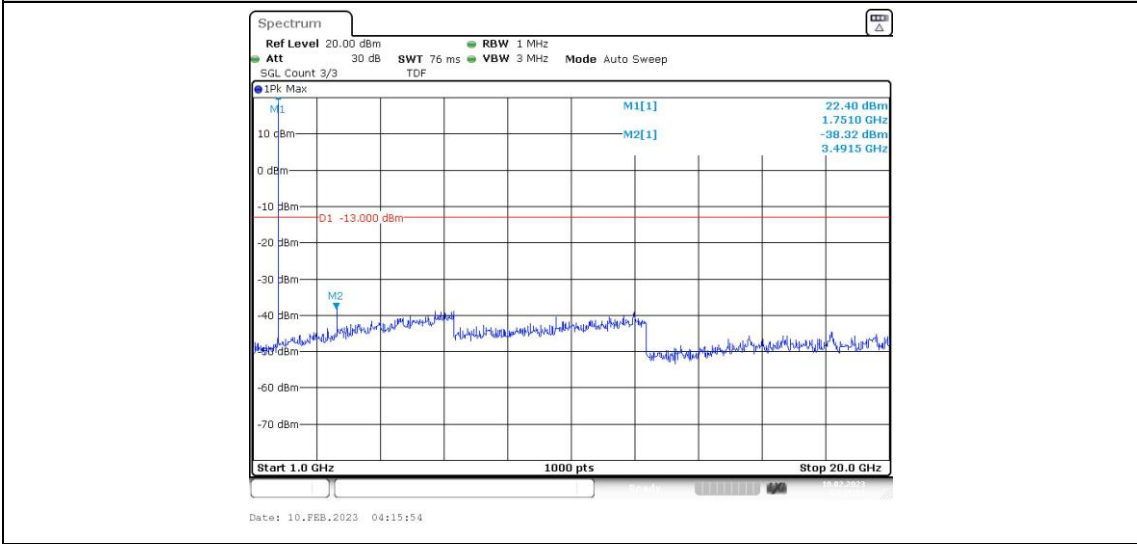

Band4-10MHz-16QAM-20350-1RB#0-Range2:1000~20000MHz