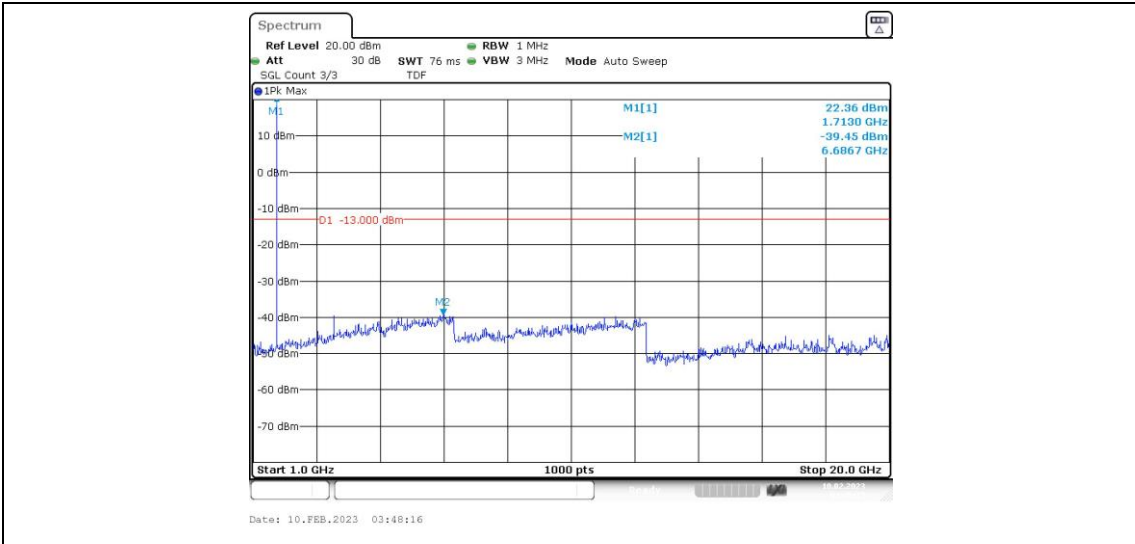

Band4-5MHz-QPSK-19975-1RB#0-Range2:1000~20000MHz