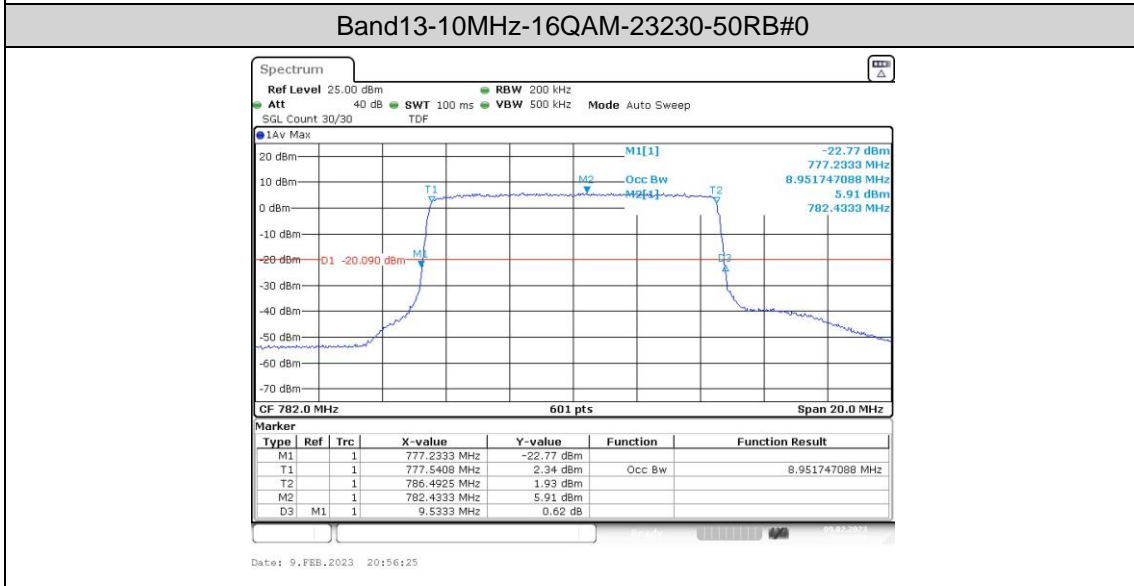

Test Graphs

Band13-5MHz-16QAM-23205-25RB#0

Band13-5MHz-16QAM-23230-25RB#0

Band13-5MHz-16QAM-23255-25RB#0

Appendix D: Band Edge

Test Result

Band	Bandwidth	Modulation	Channel	RB Configuration	Result(dBm)	Verdict
Band13	5MHz	QPSK	23205	1RB#0	-72.14	PASS
Band13	5MHz	16QAM	23205	1RB#0	-72.65	PASS
Band13	5MHz	QPSK	23205	1RB#24	-73.46	PASS
Band13	5MHz	16QAM	23205	1RB#24	-73.57	PASS
Band13	5MHz	QPSK	23205	25RB#0	-47.29	PASS
Band13	5MHz	16QAM	23205	25RB#0	-48.20	PASS
Band13	5MHz	QPSK	23255	1RB#0	-73.49	PASS
Band13	5MHz	16QAM	23255	1RB#0	-73.55	PASS
Band13	5MHz	QPSK	23255	1RB#24	-73.44	PASS
Band13	5MHz	16QAM	23255	1RB#24	-73.55	PASS
Band13	5MHz	QPSK	23255	25RB#0	-41.22	PASS
Band13	5MHz	16QAM	23255	25RB#0	-40.15	PASS
Band13	10MHz	QPSK	23230	1RB#0	-73.07	PASS
Band13	10MHz	16QAM	23230	1RB#0	-73.14	PASS
Band13	10MHz	QPSK	23230	1RB#49	-73.46	PASS
Band13	10MHz	16QAM	23230	1RB#49	-73.54	PASS
Band13	10MHz	QPSK	23230	50RB#0	-42.48	PASS
Band13	10MHz	16QAM	23230	50RB#0	-41.91	PASS