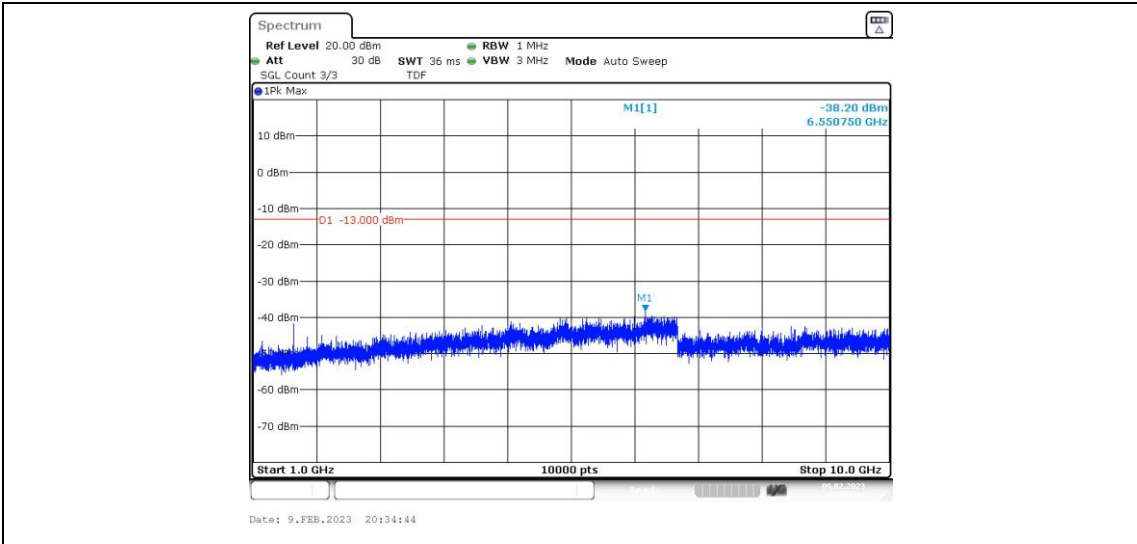

Band13-5MHz-16QAM-23205-1RB#0-Range2:1000~10000MHz

Band13-5MHz-16QAM-23230-1RB#0-Range1:30~1000MHz

Band13-5MHz-16QAM-23230-1RB#0-Range2:1000~10000MHz

Band13-5MHz-16QAM-23255-1RB#0-Range1:30~1000MHz

Band13-5MHz-16QAM-23255-1RB#0-Range2:1000~10000MHz