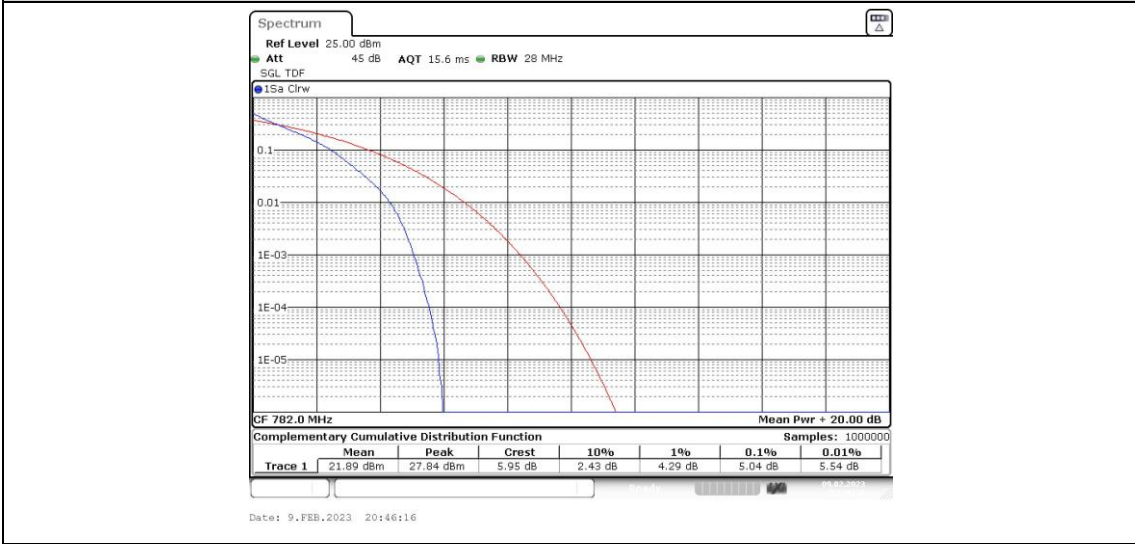

Band13-5MHz-QPSK-23230-25RB#0

Band13-5MHz-QPSK-23255-1RB#0

Band13-5MHz-QPSK-23255-25RB#0