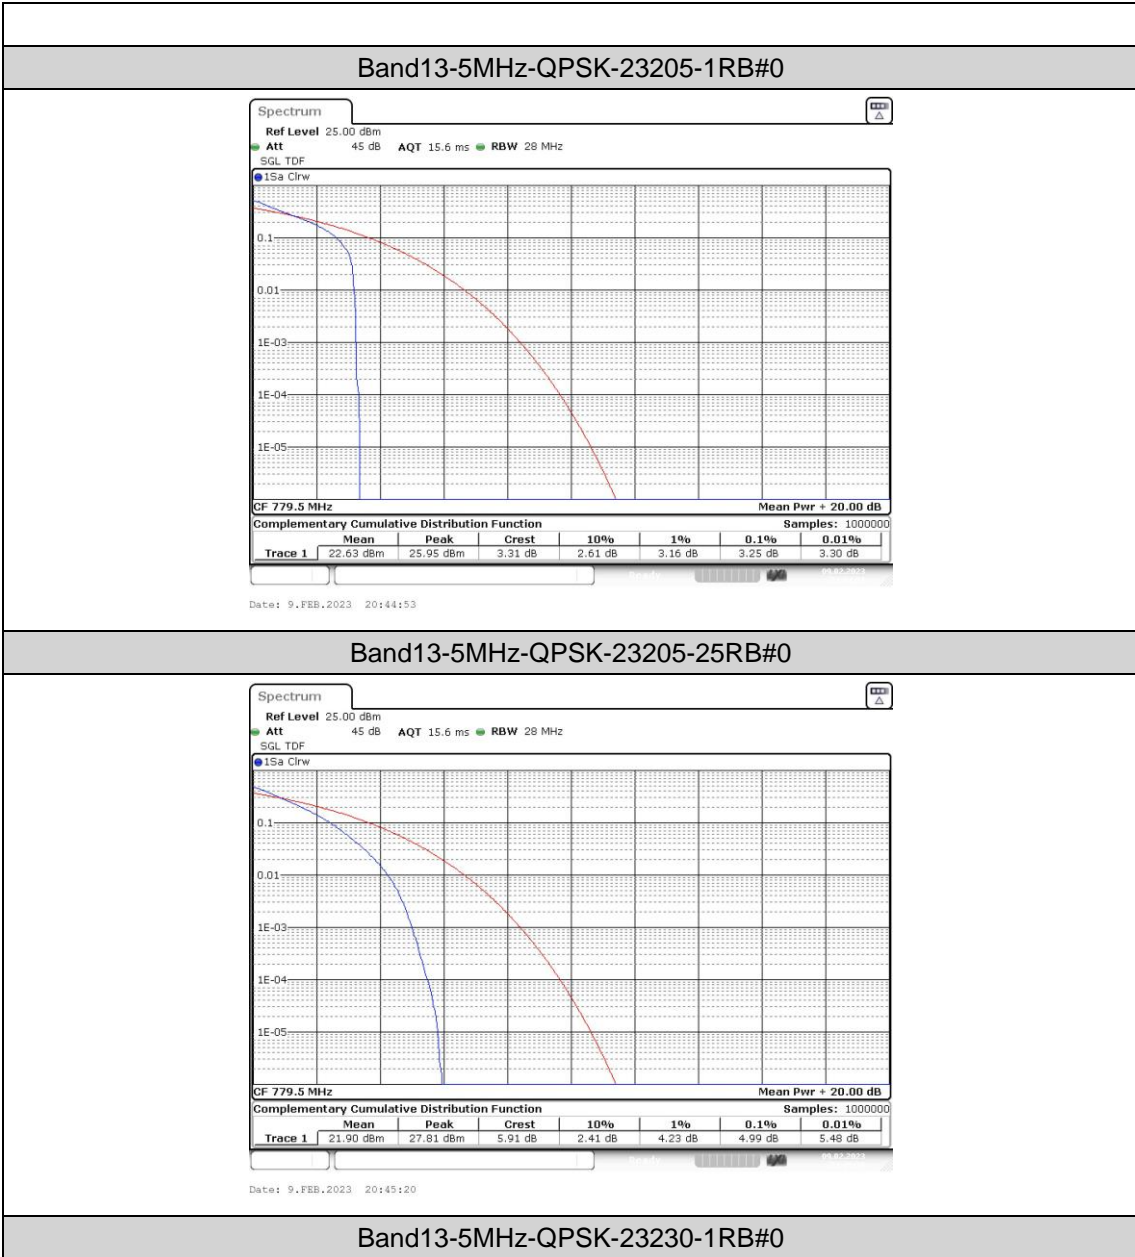

Test Graphs