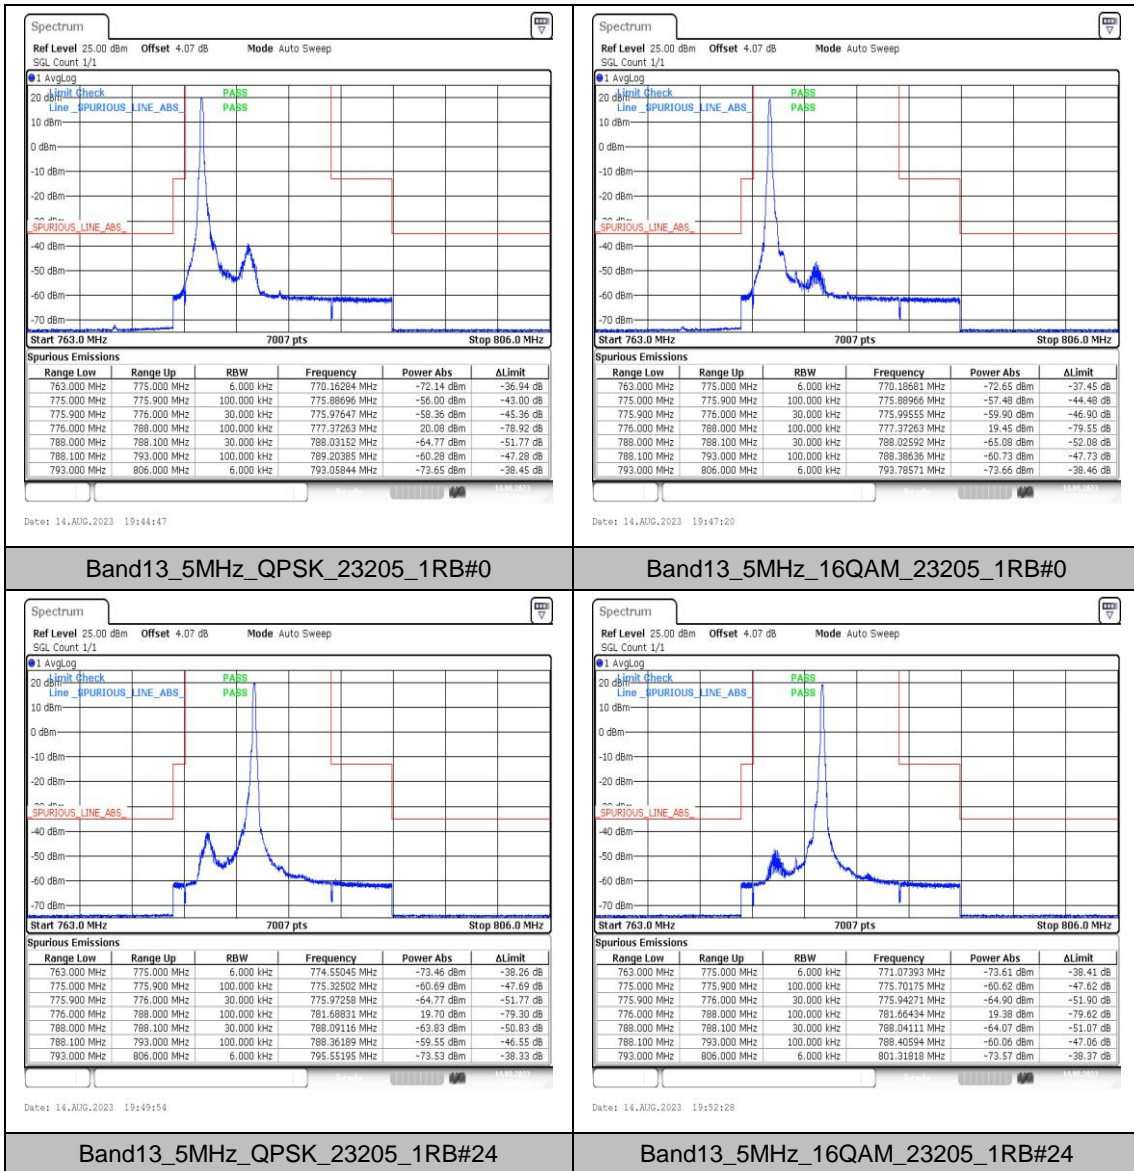

Test Graphs