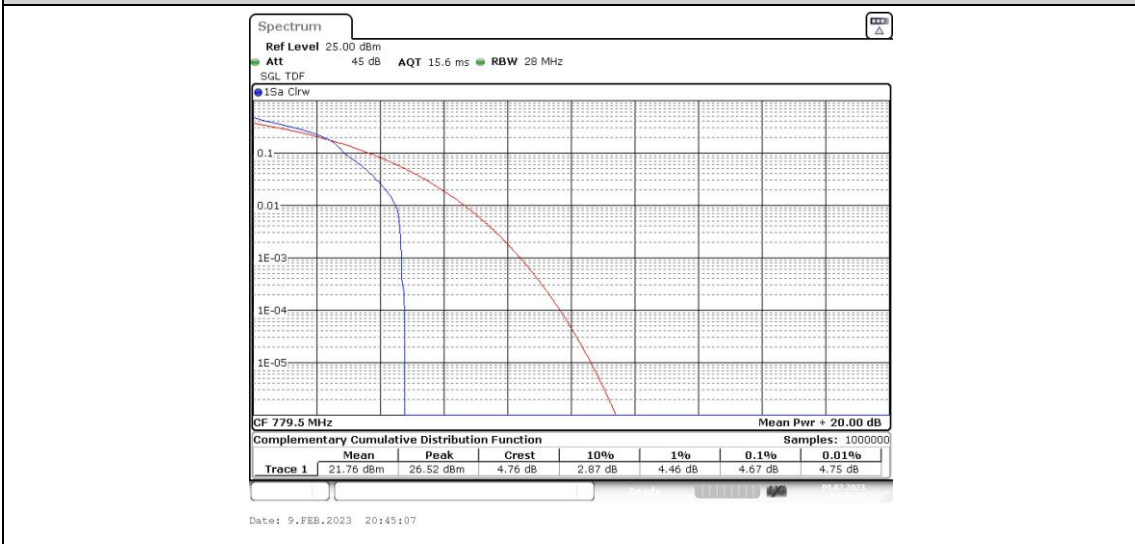

Test Graphs

Band13-5MHz-QPSK-23230-25RB#0

Band13-5MHz-QPSK-23255-1RB#0

Band13-5MHz-QPSK-23255-25RB#0

Band13-5MHz-16QAM-23205-1RB#0

Band13-5MHz-16QAM-23205-25RB#0

Band13-5MHz-16QAM-23230-1RB#0

Band13-5MHz-16QAM-23230-25RB#0