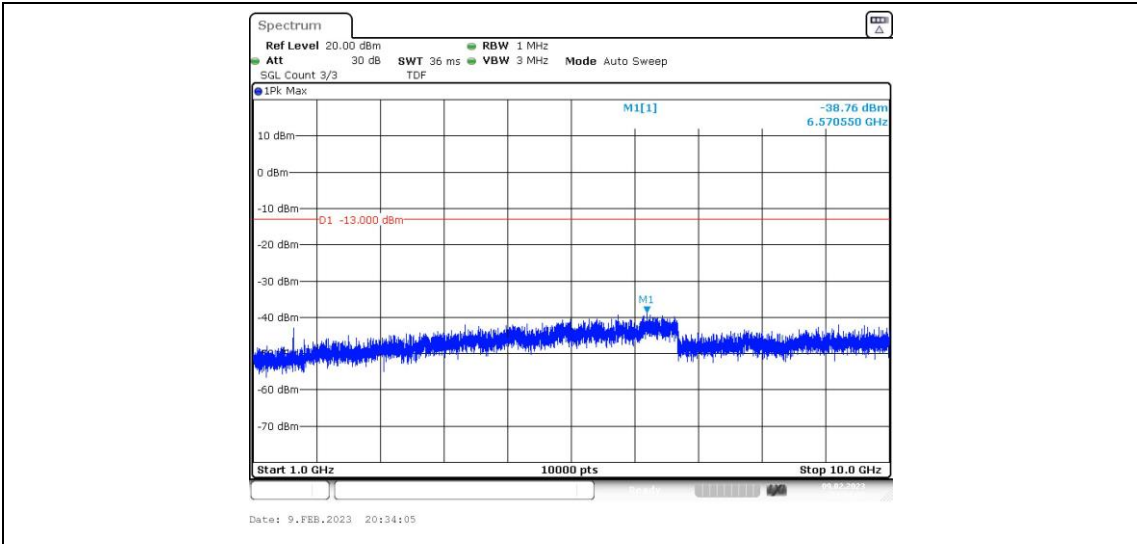

Test Graphs

Band13-5MHz-QPSK-23230-1RB#0-Range2:1000~10000MHz

Band13-5MHz-QPSK-23255-1RB#0-Range1:30~1000MHz

Band13-5MHz-QPSK-23255-1RB#0-Range2:1000~10000MHz

Band13-5MHz-16QAM-23205-1RB#0-Range1:30~1000MHz