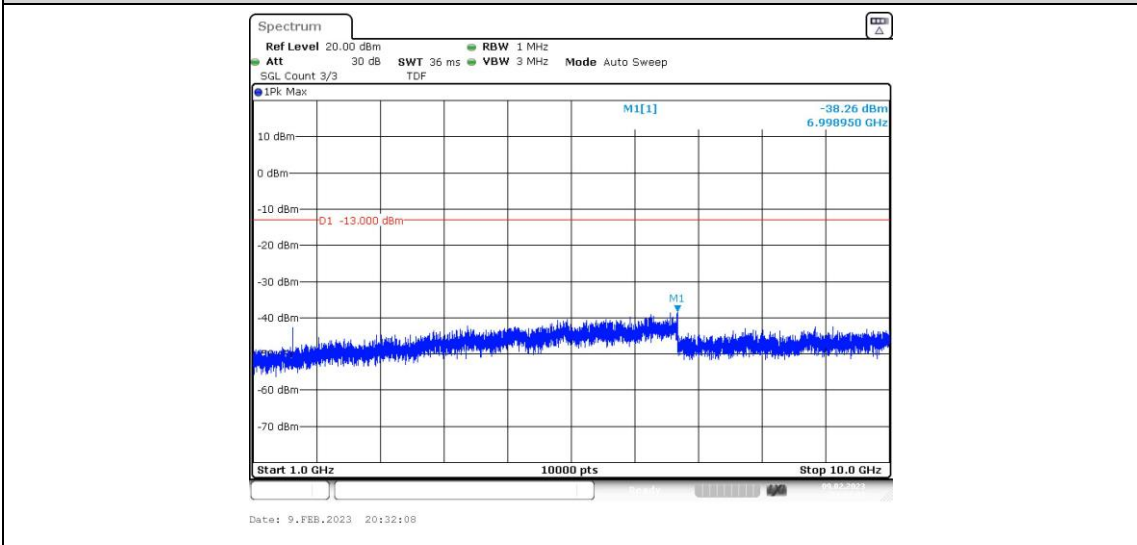

Band13-5MHz-16QAM-23205-1RB#0-Range2:1000~10000MHz