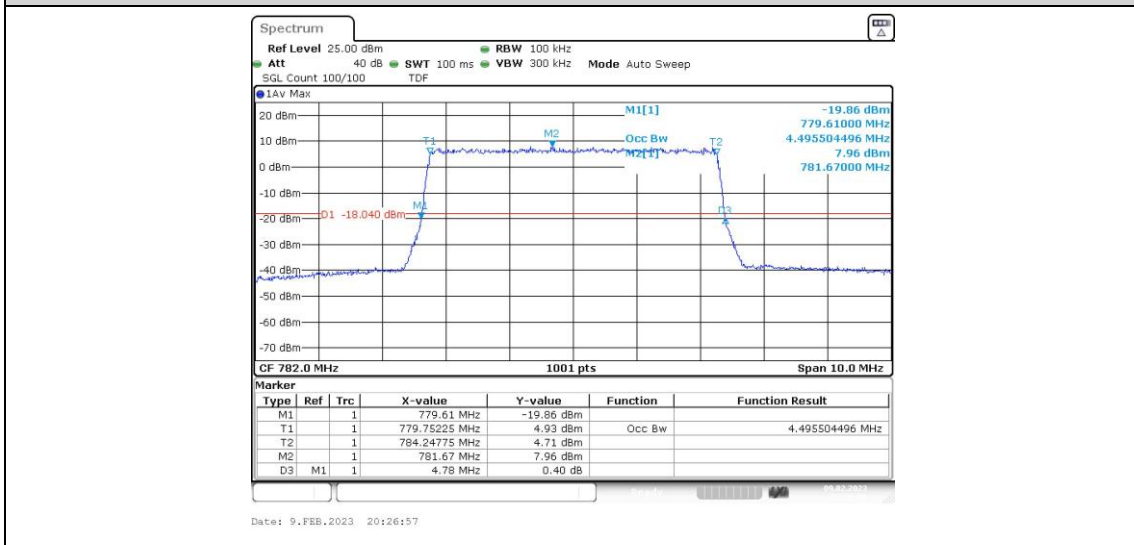

Test Graphs

Band13-5MHz-16QAM-23205-25RB#0

Band13-5MHz-16QAM-23230-25RB#0

Band13-5MHz-16QAM-23255-25RB#0

Appendix D: Band Edge

Test Result

Band	Bandwidth	Modulation	Channel	RB Configuration	Result(dBm)	Verdict
Band13	5MHz	QPSK	23205	1RB#0	-72.14	PASS
Band13	5MHz	16QAM	23205	1RB#0	-72.65	PASS
Band13	5MHz	QPSK	23205	1RB#24	-73.46	PASS
Band13	5MHz	16QAM	23205	1RB#24	-73.57	PASS
Band13	5MHz	QPSK	23205	25RB#0	-47.29	PASS
Band13	5MHz	16QAM	23205	25RB#0	-48.20	PASS
Band13	5MHz	QPSK	23255	1RB#0	-73.49	PASS
Band13	5MHz	16QAM	23255	1RB#0	-73.55	PASS
Band13	5MHz	QPSK	23255	1RB#24	-73.44	PASS
Band13	5MHz	16QAM	23255	1RB#24	-73.55	PASS
Band13	5MHz	QPSK	23255	25RB#0	-41.22	PASS
Band13	5MHz	16QAM	23255	25RB#0	-40.15	PASS
Band13	10MHz	QPSK	23230	1RB#0	-73.07	PASS
Band13	10MHz	16QAM	23230	1RB#0	-73.14	PASS
Band13	10MHz	QPSK	23230	1RB#49	-73.46	PASS
Band13	10MHz	16QAM	23230	1RB#49	-73.54	PASS
Band13	10MHz	QPSK	23230	50RB#0	-42.48	PASS
Band13	10MHz	16QAM	23230	50RB#0	-41.91	PASS