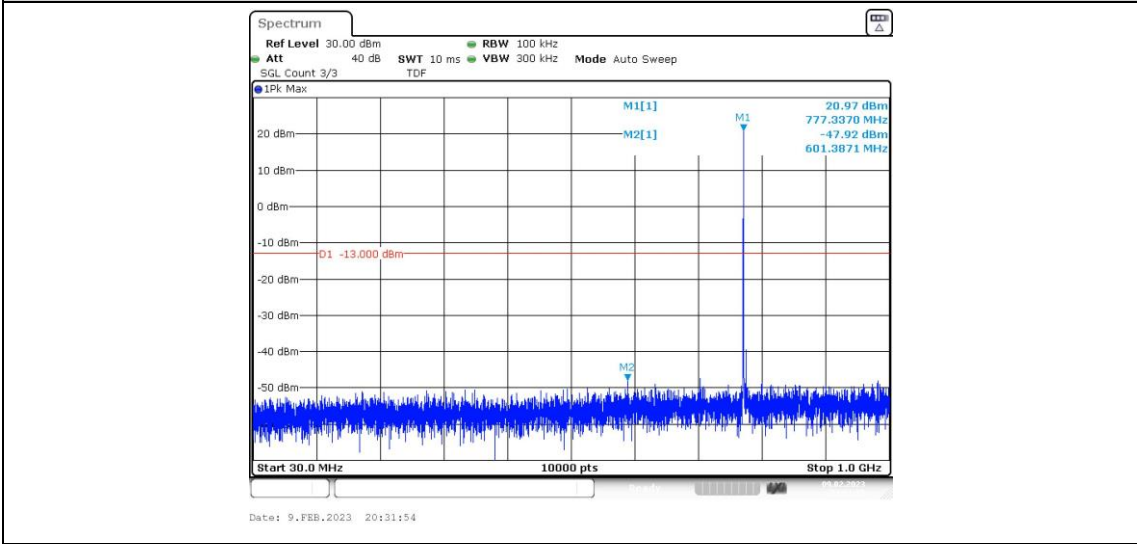

Test Graphs

Band13-5MHz-QPSK-23230-1RB#0-Range2:1000~10000MHz

Band13-5MHz-QPSK-23255-1RB#0-Range1:30~1000MHz

Band13-5MHz-QPSK-23255-1RB#0-Range2:1000~10000MHz

Band13-5MHz-16QAM-23205-1RB#0-Range1:30~1000MHz