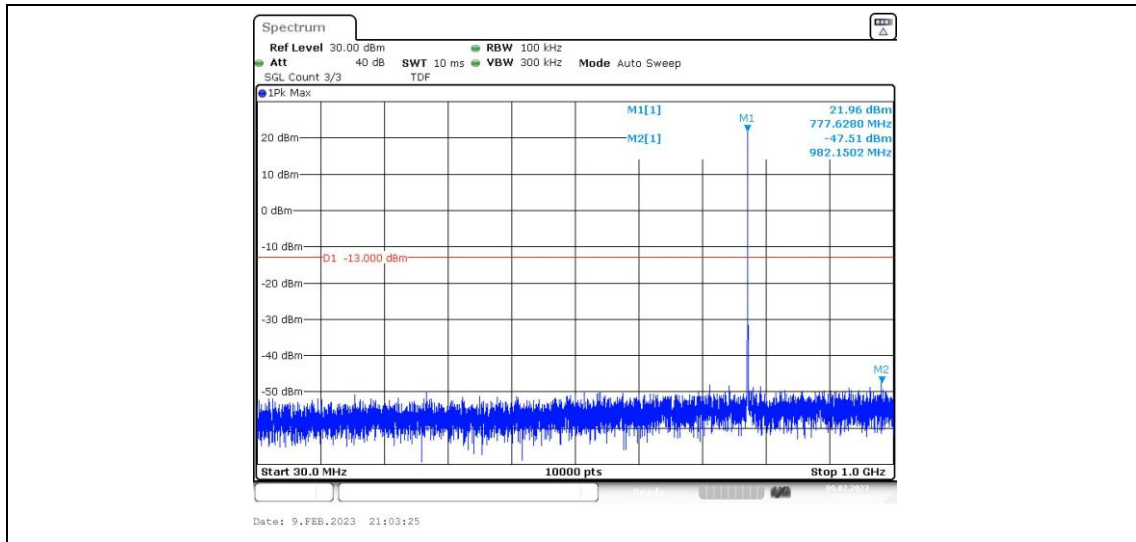

Band13-10MHz-16QAM-23230-1RB#0-Range1:30~1000MHz