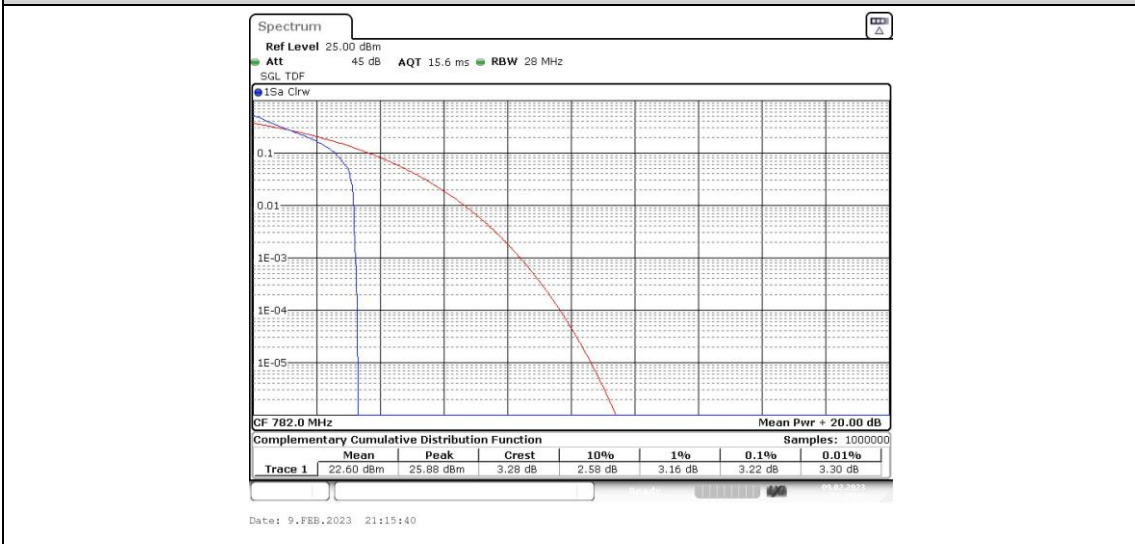

Band13-10MHz-QPSK-23230-1RB#0