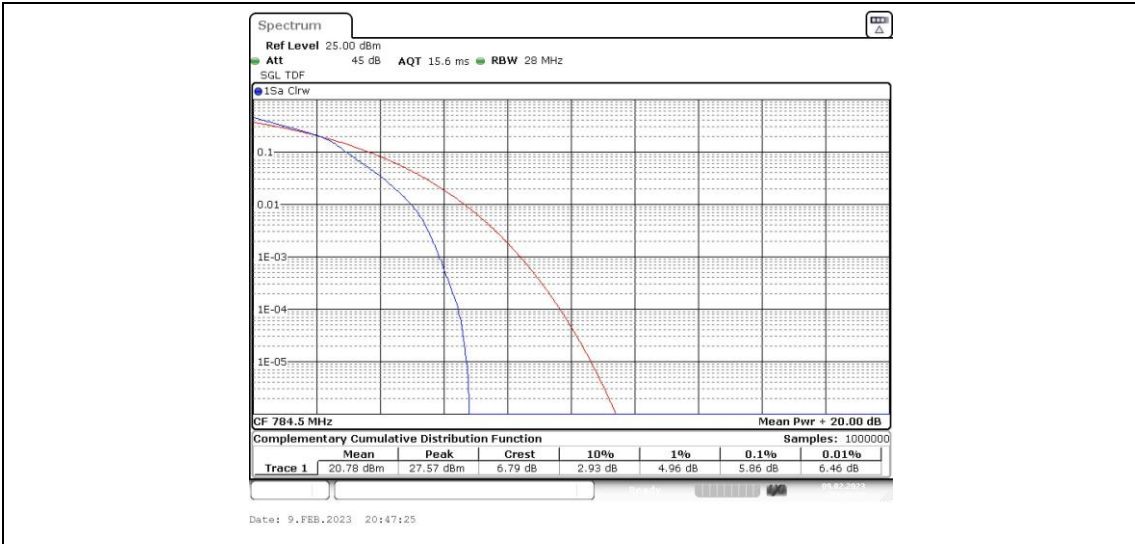

Band13-5MHz-16QAM-23255-25RB#0