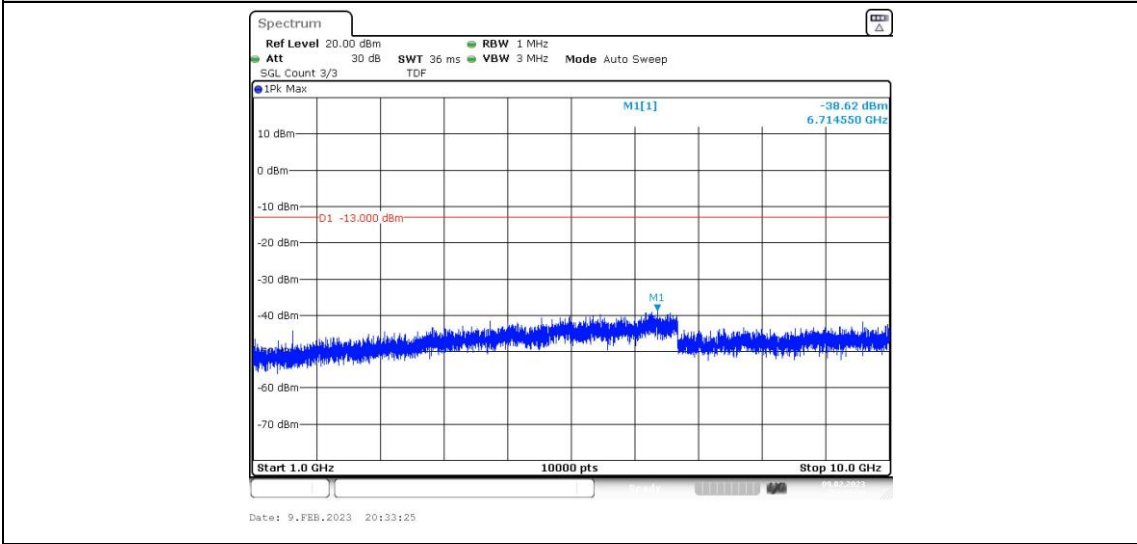

Band13-5MHz-16QAM-23230-1RB#0-Range2:1000~10000MHz