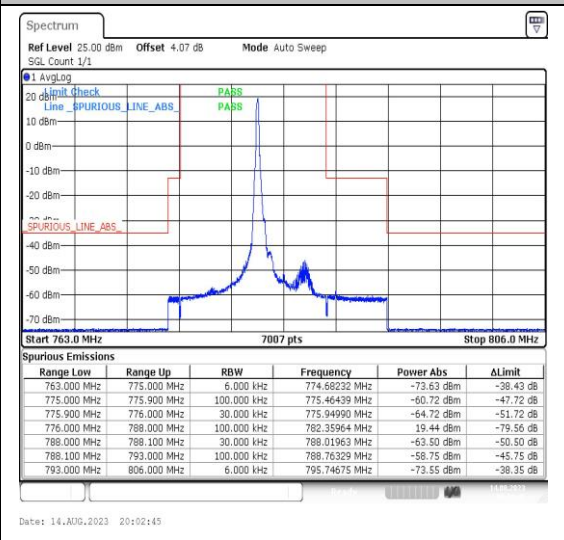

Band13_5MHz_16QAM_23205_25RB#0