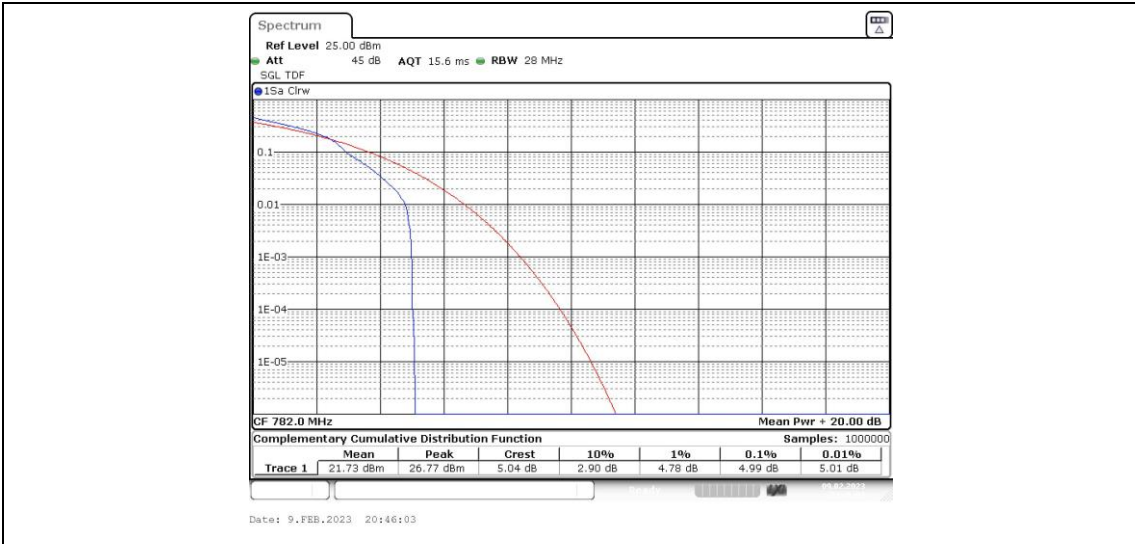

Test Graphs

Band13-5MHz-QPSK-23230-25RB#0

Band13-5MHz-QPSK-23255-1RB#0

Band13-5MHz-QPSK-23255-25RB#0

Band13-5MHz-16QAM-23205-1RB#0

Band13-5MHz-16QAM-23205-25RB#0

Band13-5MHz-16QAM-23230-1RB#0

Band13-5MHz-16QAM-23230-25RB#0