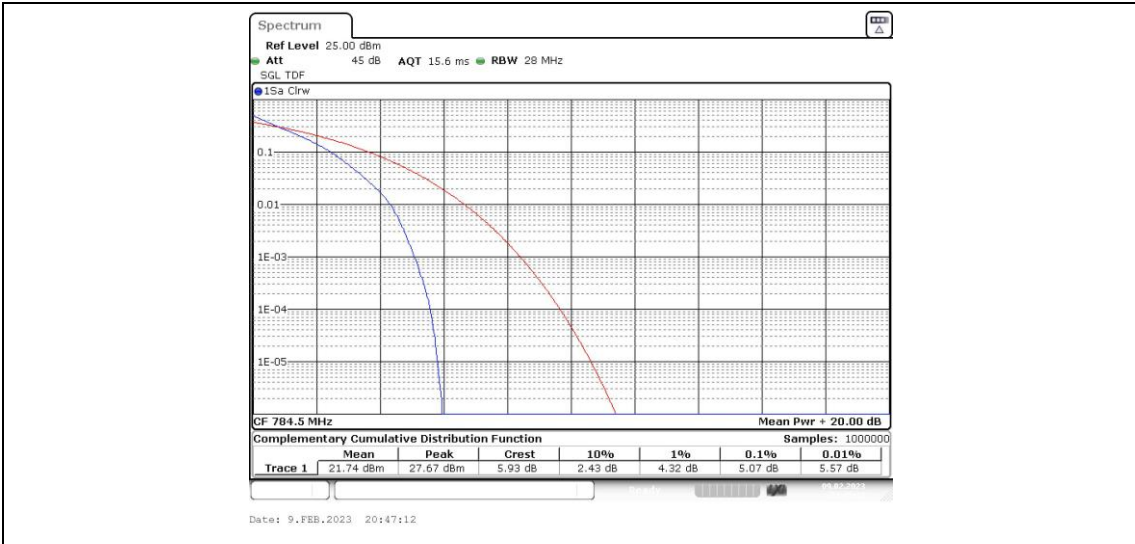

Test Graphs

Band13-5MHz-QPSK-23230-25RB#0

Band13-5MHz-QPSK-23255-1RB#0

Band13-5MHz-QPSK-23255-25RB#0

Band13-5MHz-16QAM-23205-1RB#0

Band13-5MHz-16QAM-23205-25RB#0

Band13-5MHz-16QAM-23230-1RB#0

Band13-5MHz-16QAM-23230-25RB#0