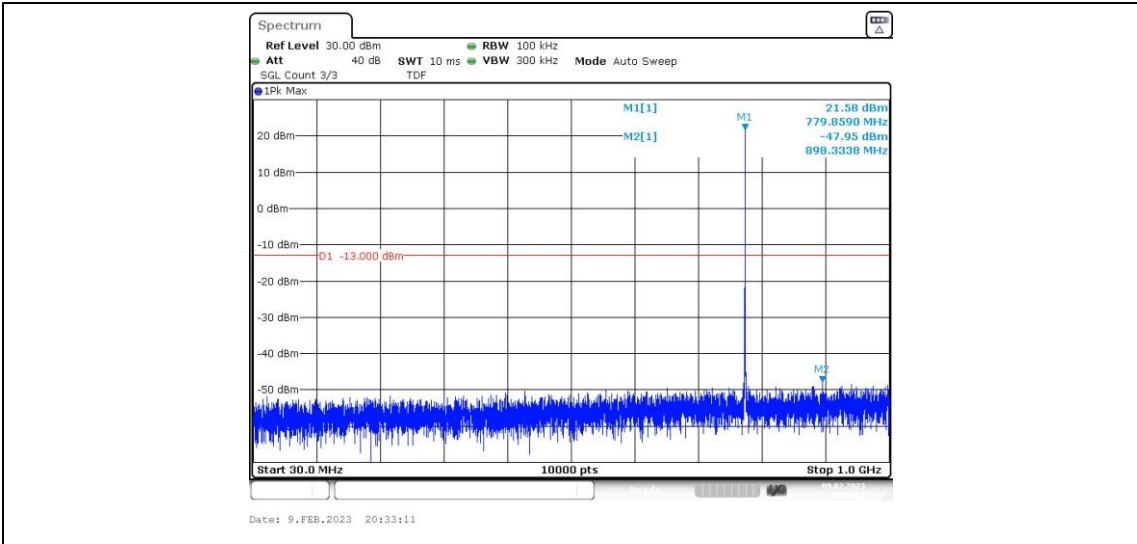

Band13-5MHz-16QAM-23230-1RB#0-Range1:30~1000MHz