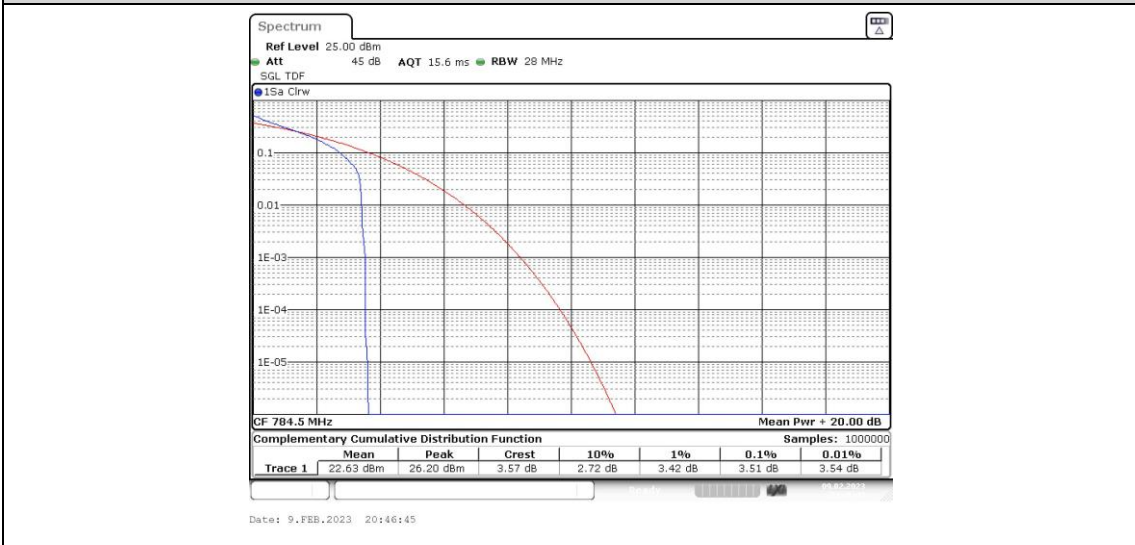

Test Graphs

Band13-5MHz-QPSK-23230-25RB#0

Band13-5MHz-QPSK-23255-1RB#0

Band13-5MHz-QPSK-23255-25RB#0

Band13-5MHz-16QAM-23205-1RB#0

Band13-5MHz-16QAM-23205-25RB#0

Band13-5MHz-16QAM-23230-1RB#0

Band13-5MHz-16QAM-23230-25RB#0