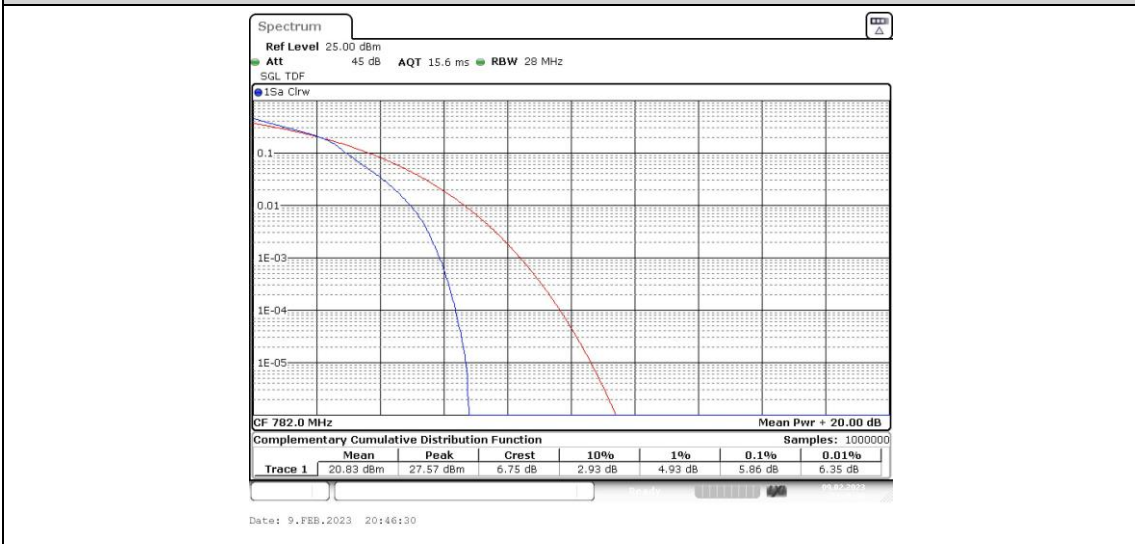

Test Graphs

Band13-5MHz-QPSK-23230-25RB#0

Band13-5MHz-QPSK-23255-1RB#0

Band13-5MHz-QPSK-23255-25RB#0

Band13-5MHz-16QAM-23205-1RB#0

Band13-5MHz-16QAM-23205-25RB#0

Band13-5MHz-16QAM-23230-1RB#0

Band13-5MHz-16QAM-23230-25RB#0