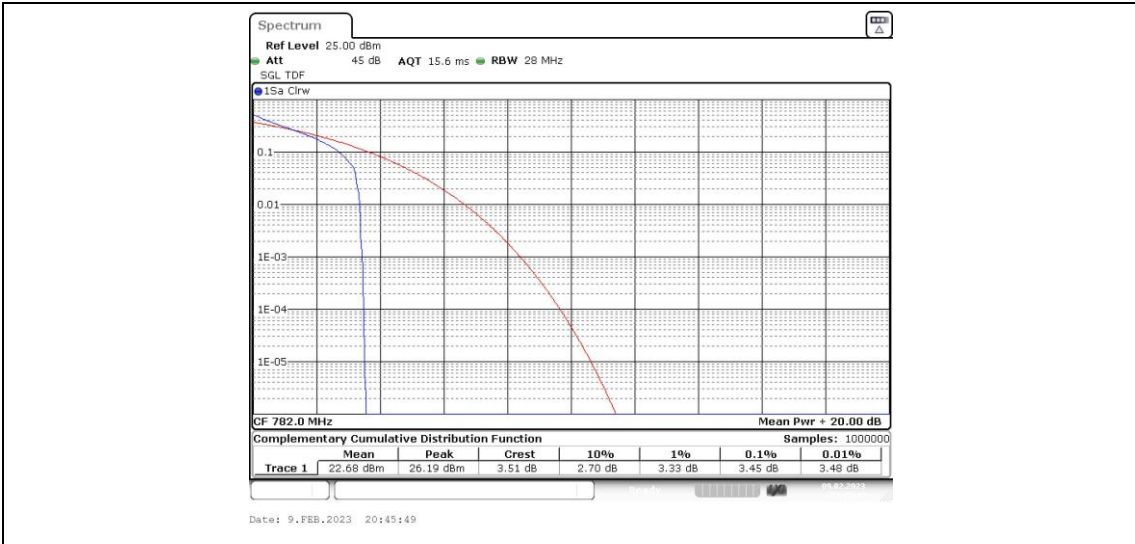

Band13-5MHz-QPSK-23230-25RB#0