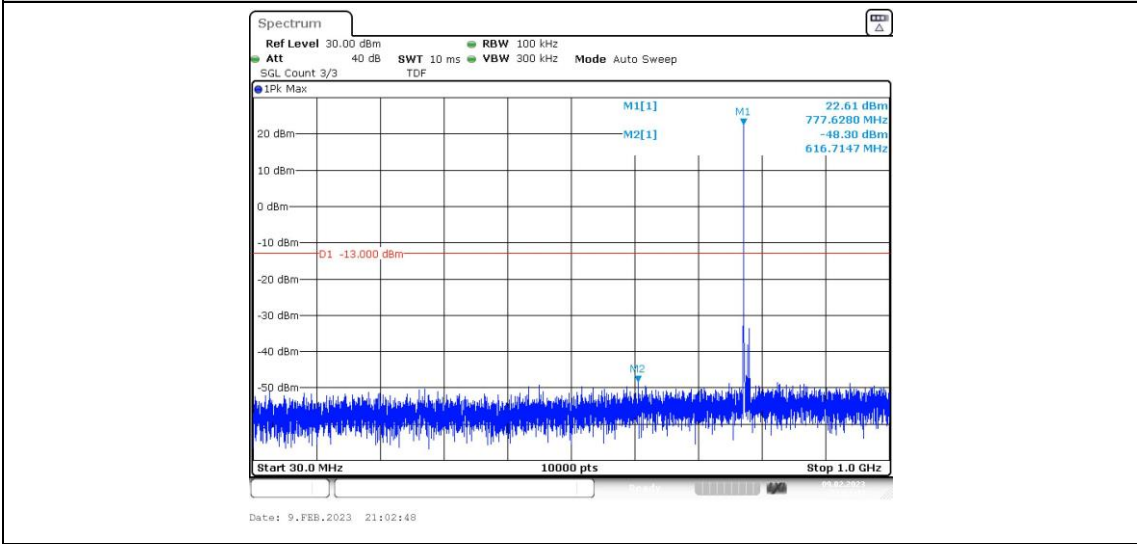

Band13-10MHz-QPSK-23230-1RB#0-Range1:30~1000MHz