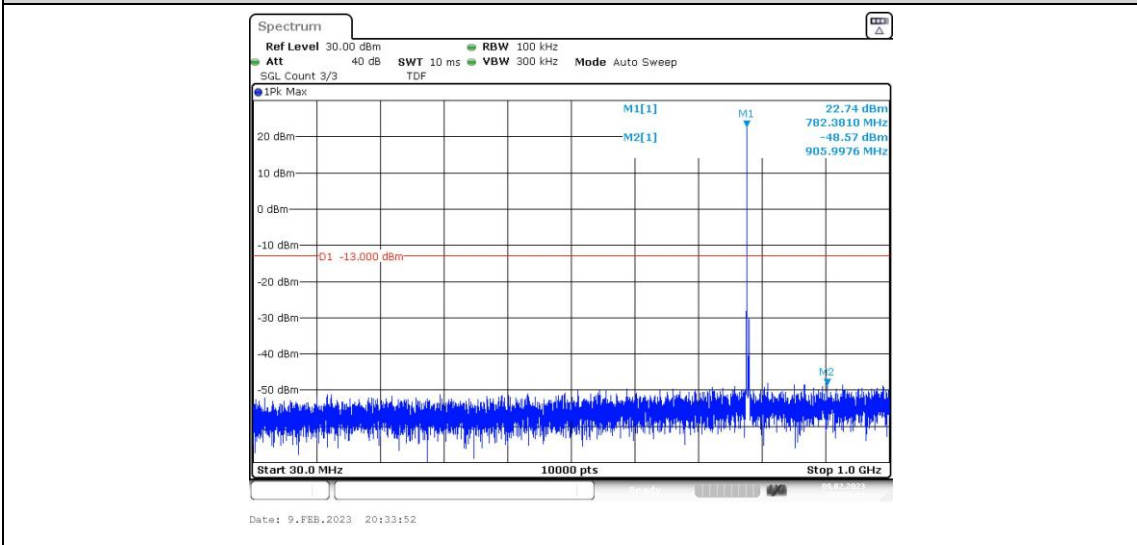

Test Graphs

Band13-5MHz-QPSK-23230-1RB#0-Range2:1000~10000MHz

Band13-5MHz-QPSK-23255-1RB#0-Range1:30~1000MHz

Band13-5MHz-QPSK-23255-1RB#0-Range2:1000~10000MHz

Band13-5MHz-16QAM-23205-1RB#0-Range1:30~1000MHz