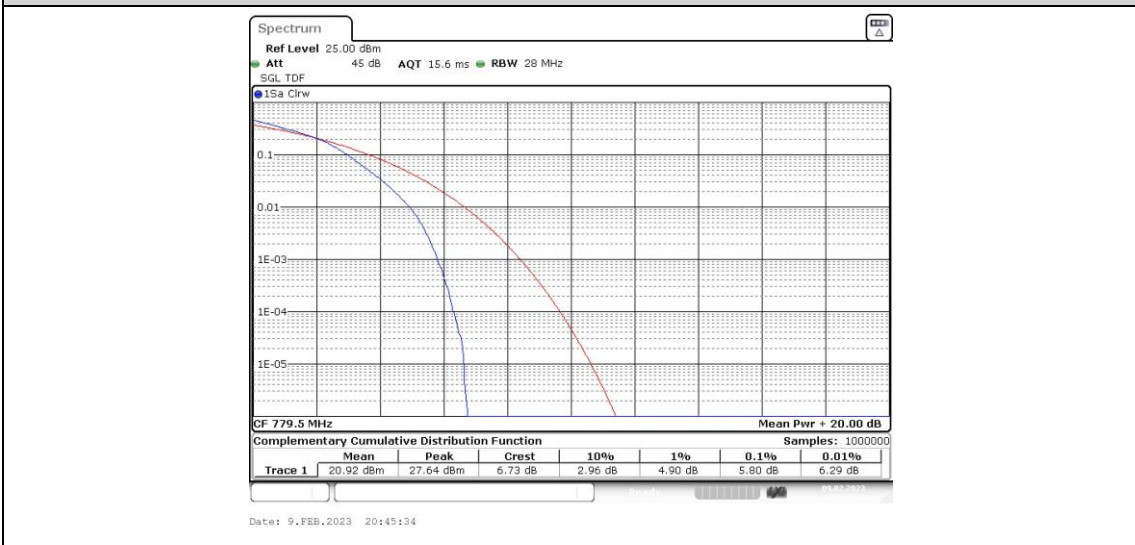

Test Graphs

Band13-5MHz-QPSK-23230-25RB#0

Band13-5MHz-QPSK-23255-1RB#0

Band13-5MHz-QPSK-23255-25RB#0

Band13-5MHz-16QAM-23205-1RB#0

Band13-5MHz-16QAM-23205-25RB#0

Band13-5MHz-16QAM-23230-1RB#0

Band13-5MHz-16QAM-23230-25RB#0