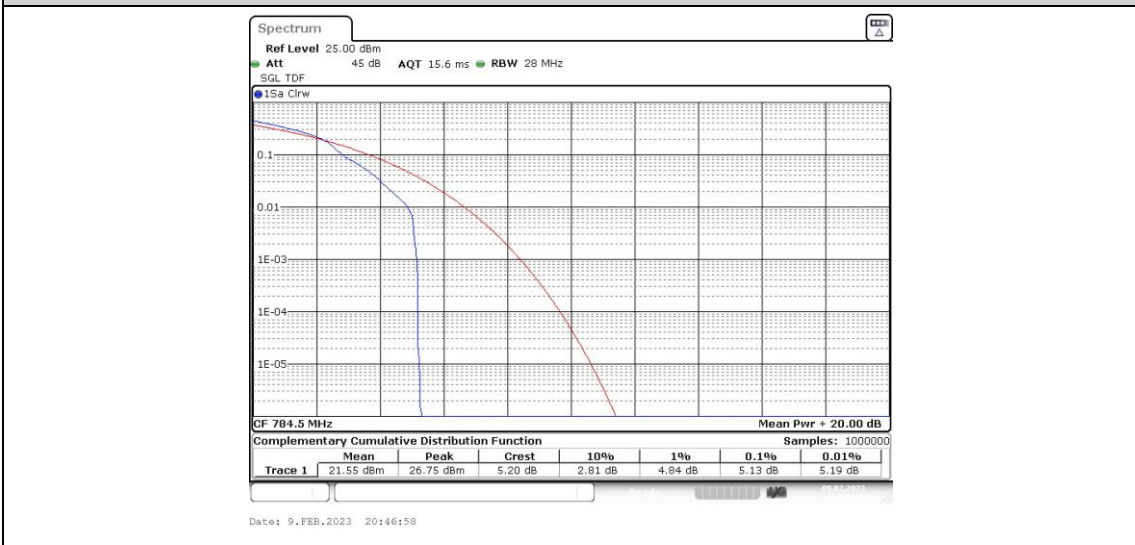

Band13-5MHz-16QAM-23255-1RB#0