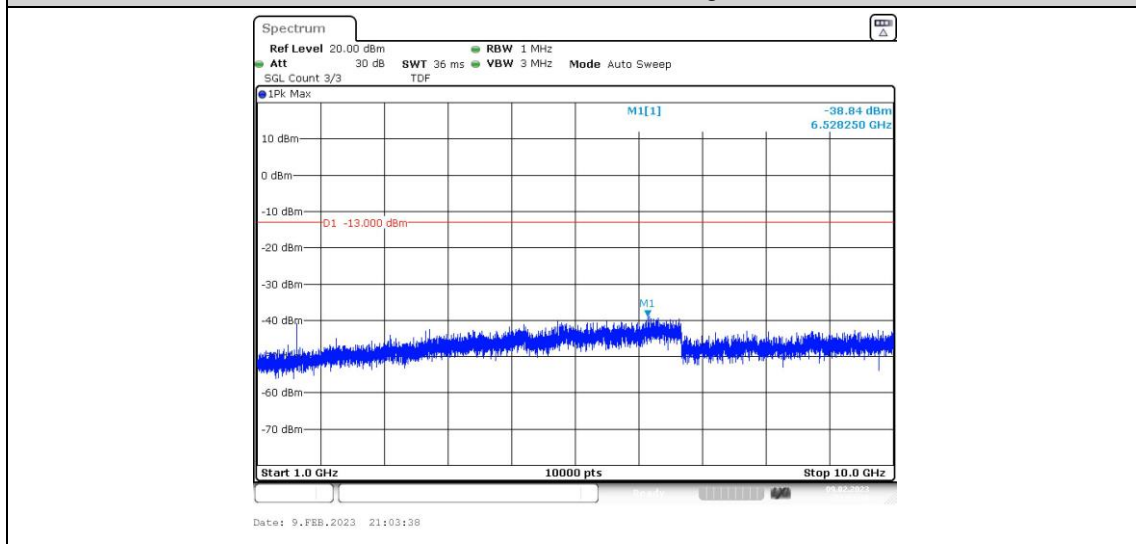

Band13-10MHz-QPSK-23230-1RB#0-Range1:30~1000MHz

Band13-10MHz-QPSK-23230-1RB#0-Range2:1000~10000MHz

Band13-10MHz-16QAM-23230-1RB#0-Range1:30~1000MHz

Band13-10MHz-16QAM-23230-1RB#0-Range2:1000~10000MHz

Appendix F: Frequency Stability