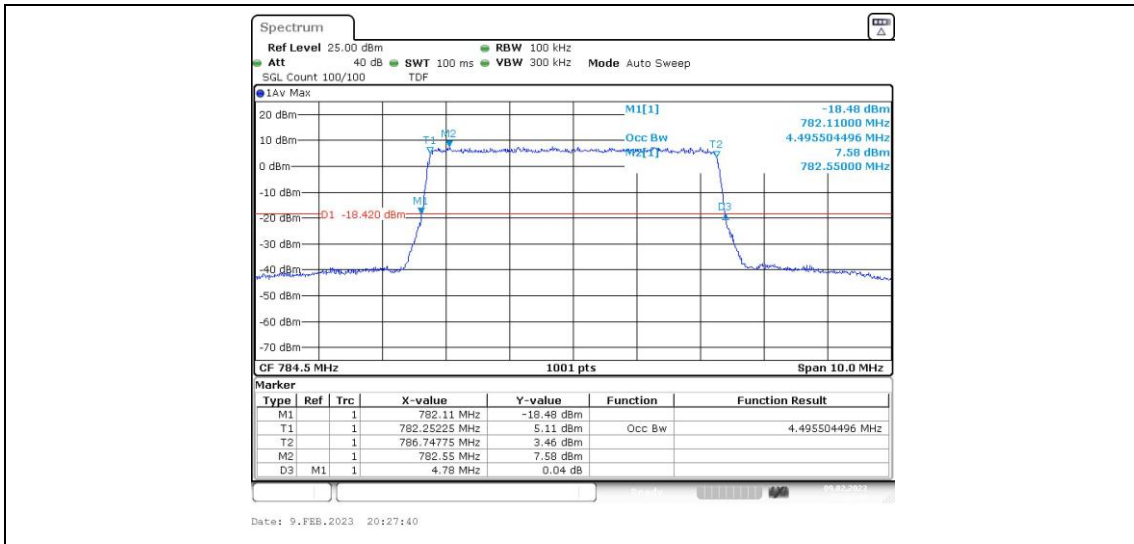

Test Graphs

Band13-5MHz-16QAM-23205-25RB#0

Band13-5MHz-16QAM-23230-25RB#0

Band13-5MHz-16QAM-23255-25RB#0

Appendix D: Band Edge

Test Result

Band	Bandwidth	Modulation	Channel	RB Configuration	Result(dBm)	Verdict
Band13	5MHz	QPSK	23205	1RB#0	-72.14	PASS
Band13	5MHz	16QAM	23205	1RB#0	-72.65	PASS
Band13	5MHz	QPSK	23205	1RB#24	-73.46	PASS
Band13	5MHz	16QAM	23205	1RB#24	-73.57	PASS
Band13	5MHz	QPSK	23205	25RB#0	-47.29	PASS
Band13	5MHz	16QAM	23205	25RB#0	-48.20	PASS
Band13	5MHz	QPSK	23255	1RB#0	-73.49	PASS
Band13	5MHz	16QAM	23255	1RB#0	-73.55	PASS
Band13	5MHz	QPSK	23255	1RB#24	-73.44	PASS
Band13	5MHz	16QAM	23255	1RB#24	-73.55	PASS
Band13	5MHz	QPSK	23255	25RB#0	-41.22	PASS
Band13	5MHz	16QAM	23255	25RB#0	-40.15	PASS
Band13	10MHz	QPSK	23230	1RB#0	-73.07	PASS
Band13	10MHz	16QAM	23230	1RB#0	-73.14	PASS
Band13	10MHz	QPSK	23230	1RB#49	-73.46	PASS
Band13	10MHz	16QAM	23230	1RB#49	-73.54	PASS
Band13	10MHz	QPSK	23230	50RB#0	-42.48	PASS
Band13	10MHz	16QAM	23230	50RB#0	-41.91	PASS