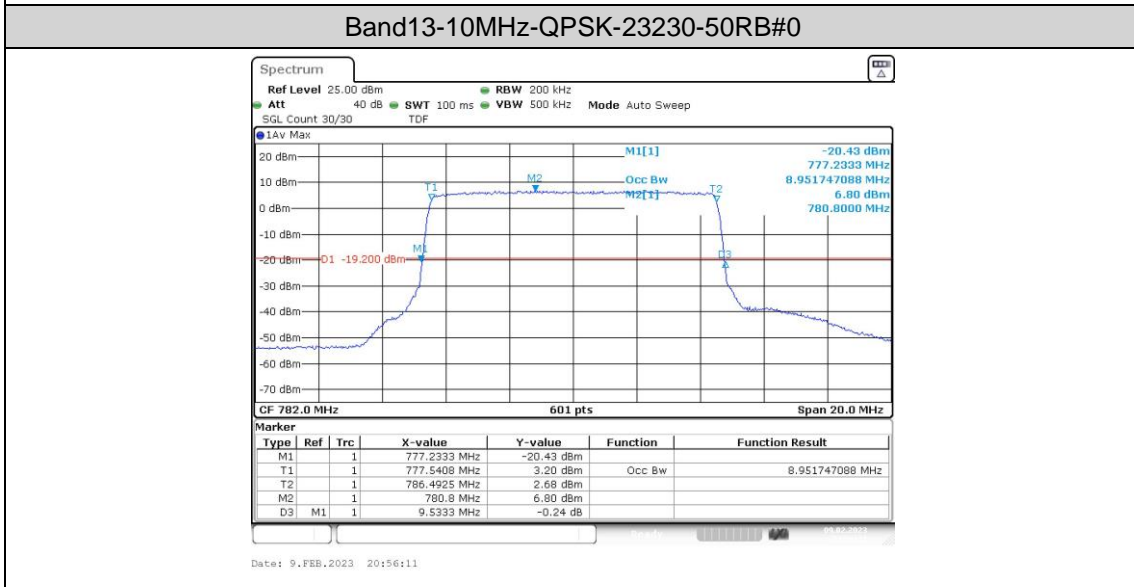

Test Graphs

Band13-5MHz-16QAM-23205-25RB#0

Band13-5MHz-16QAM-23230-25RB#0

Band13-5MHz-16QAM-23255-25RB#0

Appendix D: Band Edge

Test Result

Band	Bandwidth	Modulation	Channel	RB Configuration	Result(dBm)	Verdict
Band13	5MHz	QPSK	23205	1RB#0	-72.14	PASS
Band13	5MHz	16QAM	23205	1RB#0	-72.65	PASS
Band13	5MHz	QPSK	23205	1RB#24	-73.46	PASS
Band13	5MHz	16QAM	23205	1RB#24	-73.57	PASS
Band13	5MHz	QPSK	23205	25RB#0	-47.29	PASS
Band13	5MHz	16QAM	23205	25RB#0	-48.20	PASS
Band13	5MHz	QPSK	23255	1RB#0	-73.49	PASS
Band13	5MHz	16QAM	23255	1RB#0	-73.55	PASS
Band13	5MHz	QPSK	23255	1RB#24	-73.44	PASS
Band13	5MHz	16QAM	23255	1RB#24	-73.55	PASS
Band13	5MHz	QPSK	23255	25RB#0	-41.22	PASS
Band13	5MHz	16QAM	23255	25RB#0	-40.15	PASS
Band13	10MHz	QPSK	23230	1RB#0	-73.07	PASS
Band13	10MHz	16QAM	23230	1RB#0	-73.14	PASS
Band13	10MHz	QPSK	23230	1RB#49	-73.46	PASS
Band13	10MHz	16QAM	23230	1RB#49	-73.54	PASS
Band13	10MHz	QPSK	23230	50RB#0	-42.48	PASS
Band13	10MHz	16QAM	23230	50RB#0	-41.91	PASS