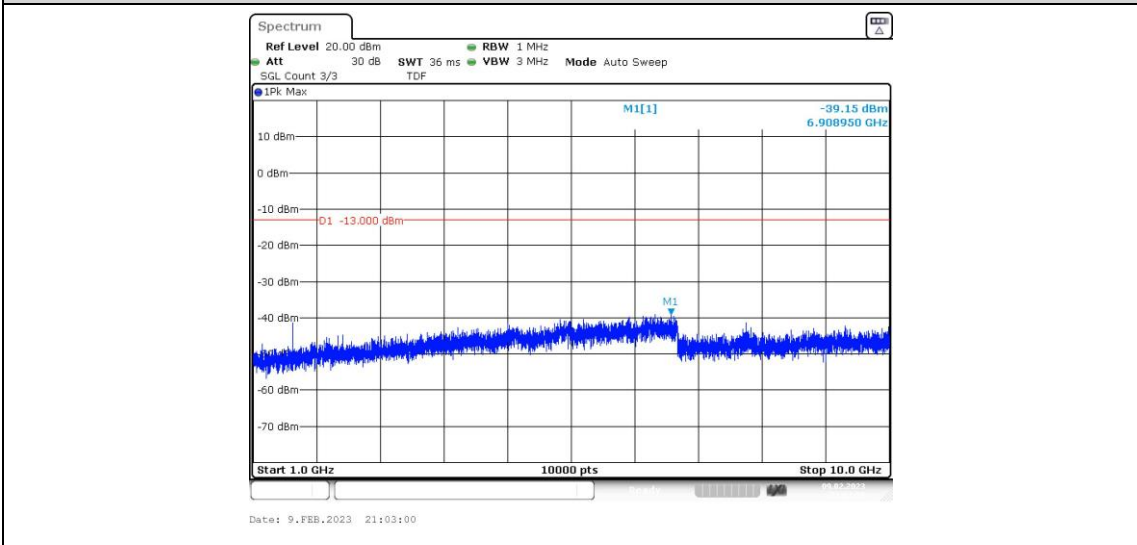

Band13-10MHz-QPSK-23230-1RB#0-Range2:1000~10000MHz