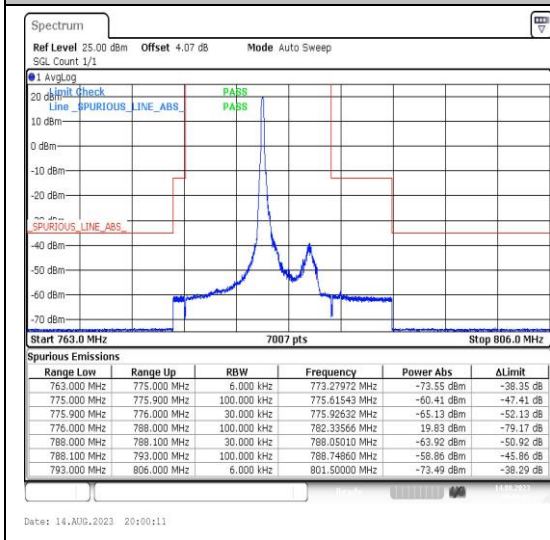

Band13_5MHz_QPSK_23205_25RB#0