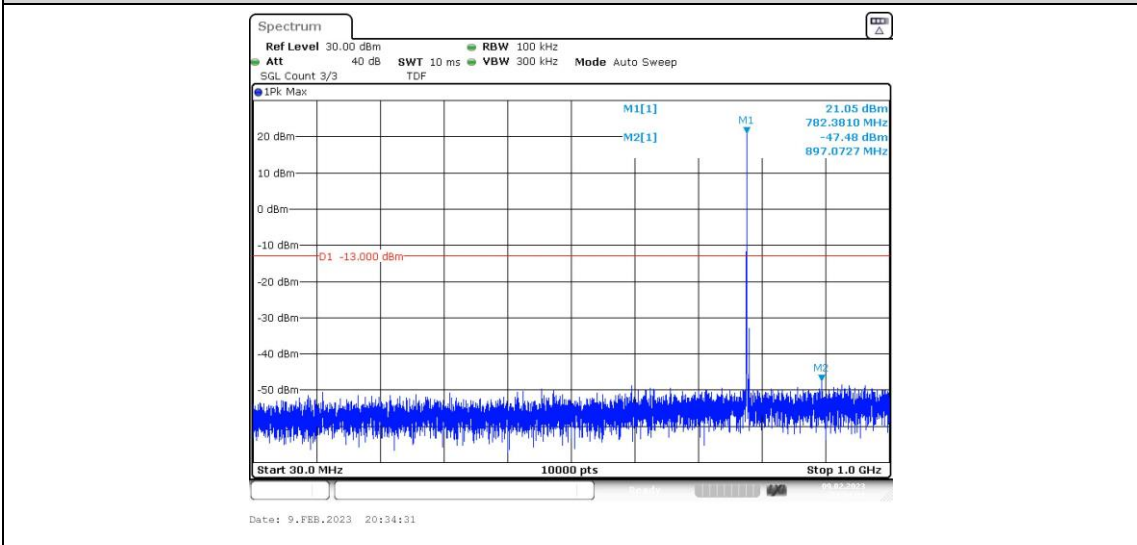

Band13-5MHz-16QAM-23205-1RB#0-Range2:1000~10000MHz

Band13-5MHz-16QAM-23230-1RB#0-Range1:30~1000MHz

Band13-5MHz-16QAM-23230-1RB#0-Range2:1000~10000MHz

Band13-5MHz-16QAM-23255-1RB#0-Range1:30~1000MHz

Band13-5MHz-16QAM-23255-1RB#0-Range2:1000~10000MHz