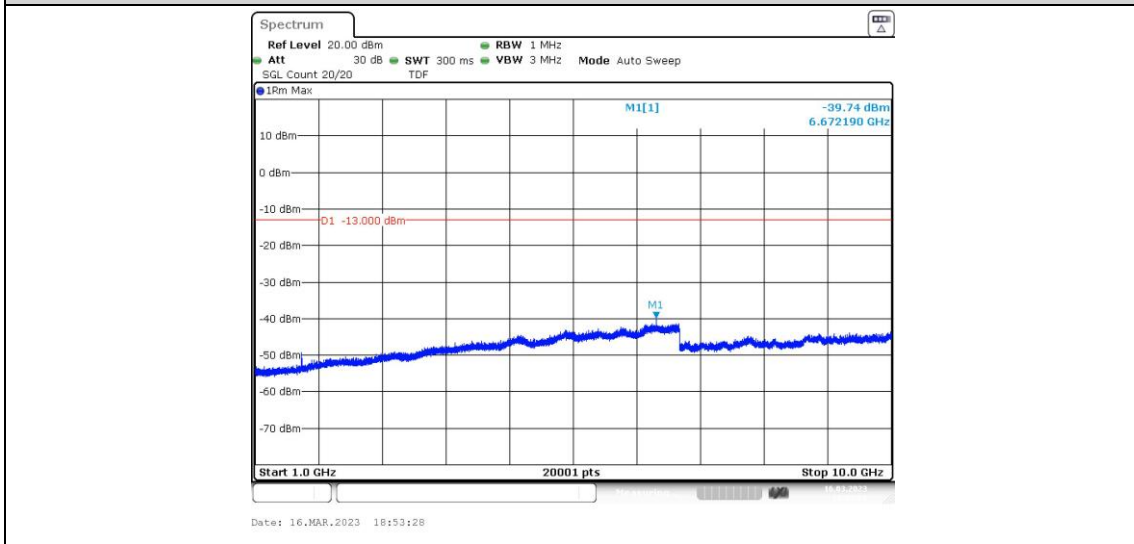

Band5-4132-2-1000~10000MHz

Band5-4132-2-0.009~0.15MHz