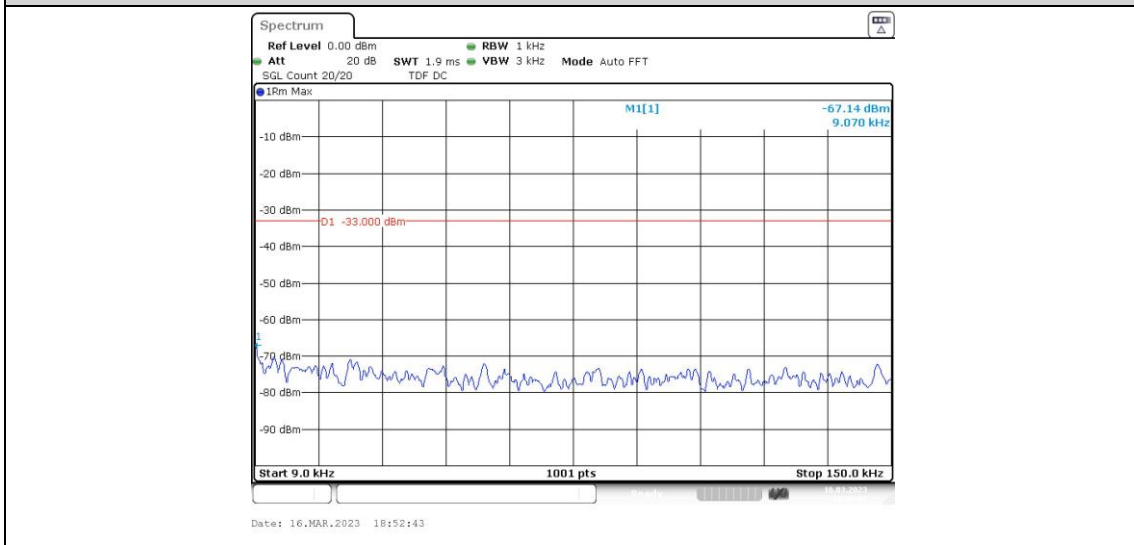

Band5-4132-2-0.009~0.15MHz

Band5-4132-3-0.15~30MHz