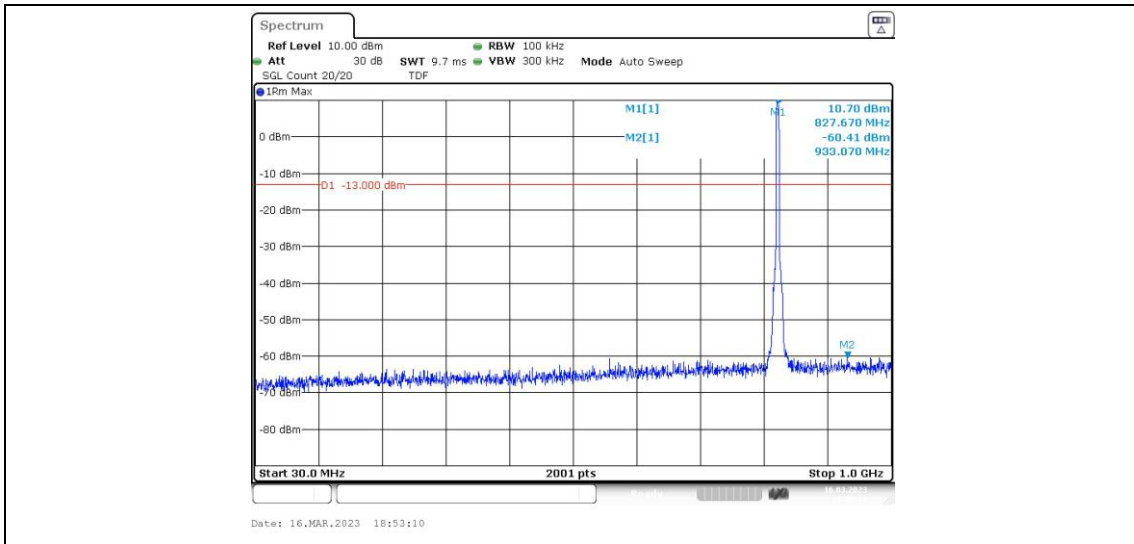

Band5-4132-2-1000~10000MHz