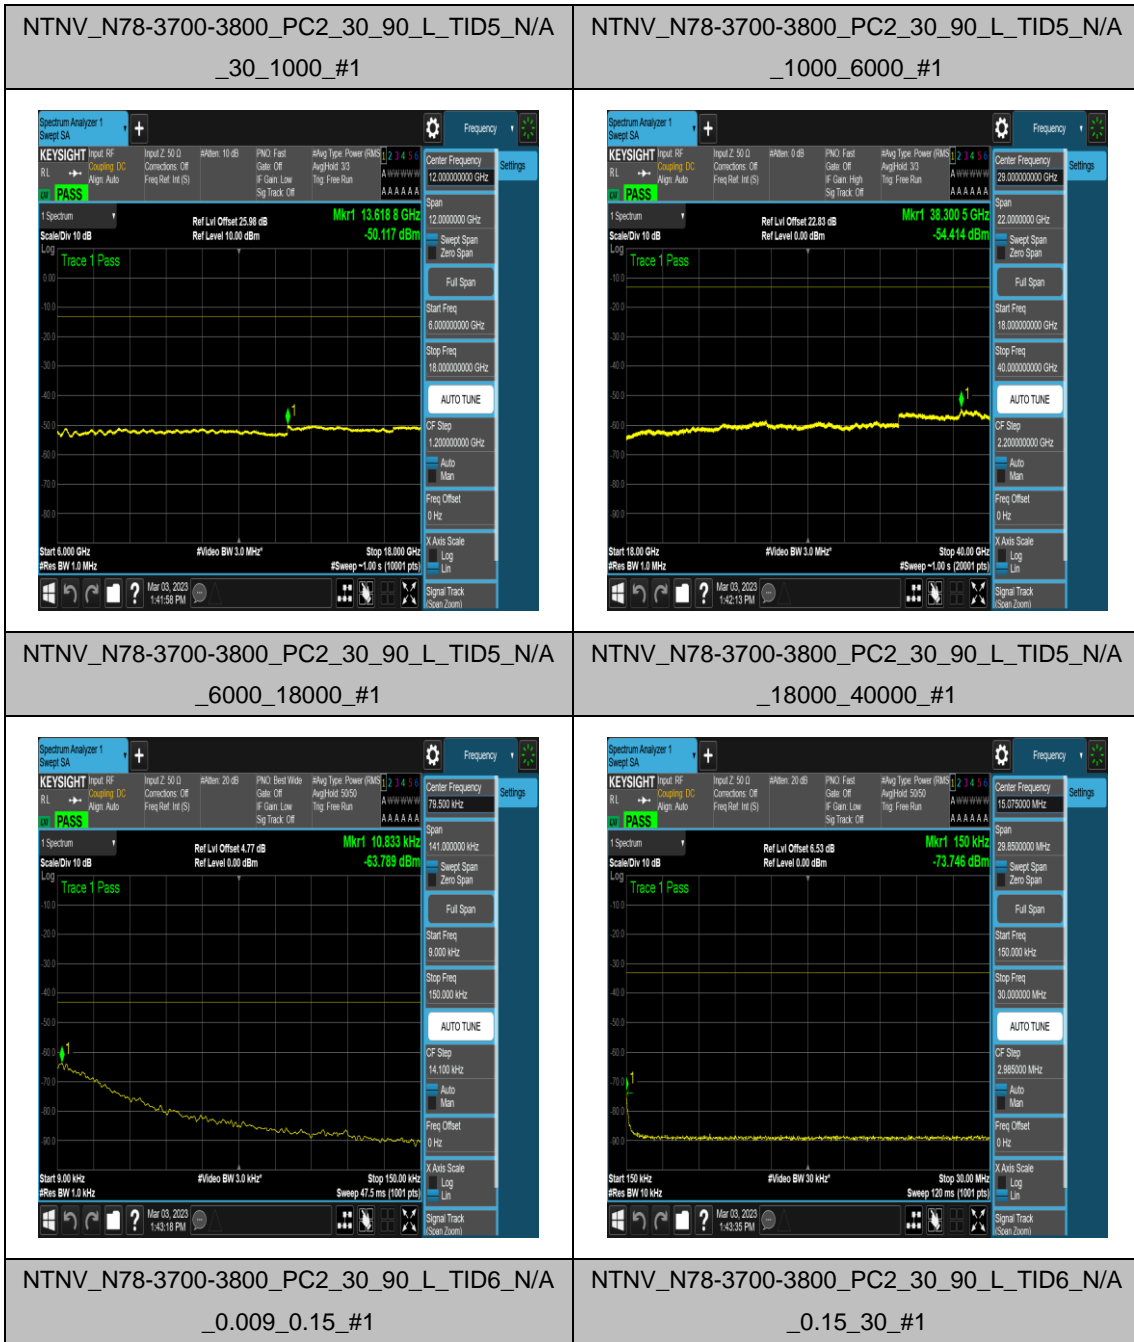

NTNV_N78-3700-3800_PC2_30_80_H_TID18_N/
A_0.009_0.15_#1

NTNV_N78-3700-3800_PC2_30_80_H_TID18_N/
A_0.15_30_#1

NTNV_N78-3700-3800_PC2_30_80_H_TID18_N/
A_30_1000_#1

NTNV_N78-3700-3800_PC2_30_80_H_TID18_N/
A_1000_6000_#1

NTNV_N78-3700-3800_PC2_30_90_L_TID4_N/A
_6000_18000_#1

NTNV_N78-3700-3800_PC2_30_90_L_TID4_N/A
_18000_40000_#1

NTNV_N78-3700-3800_PC2_30_90_L_TID5_N/A
_0.009_0.15_#1

NTNV_N78-3700-3800_PC2_30_90_L_TID5_N/A
_0.15_30_#1

NTNV_N78-3700-3800_PC2_30_90_L_TID6_N/A
_30_1000_#1

NTNV_N78-3700-3800_PC2_30_90_L_TID6_N/A
_1000_6000_#1

NTNV_N78-3700-3800_PC2_30_90_L_TID6_N/A
_6000_18000_#1

NTNV_N78-3700-3800_PC2_30_90_L_TID6_N/A
_18000_40000_#1