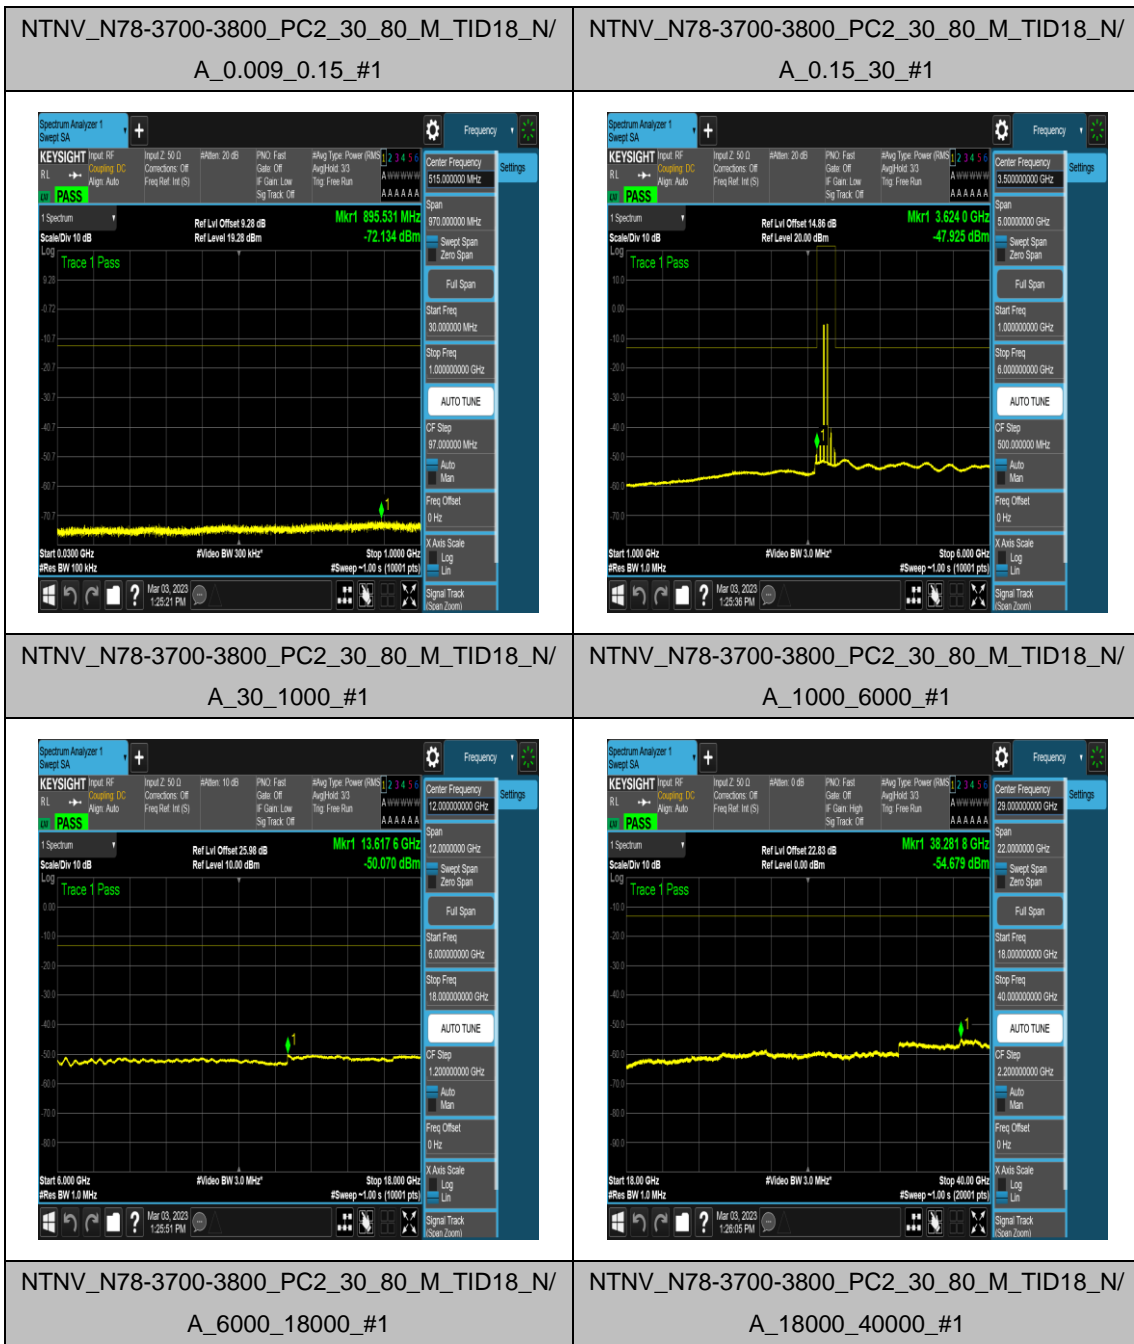

NTNV_N78-3700-3800_PC2_30_80_M_TID17_N/
A_30_1000_#1

NTNV_N78-3700-3800_PC2_30_80_M_TID17_N/
A_1000_6000_#1

NTNV_N78-3700-3800_PC2_30_80_M_TID17_N/
A_6000_18000_#1

NTNV_N78-3700-3800_PC2_30_80_M_TID17_N/
A_18000_40000_#1

NTNV_N78-3700-3800_PC2_30_80_H_TID4_N/A
_0.009_0.15_#1

NTNV_N78-3700-3800_PC2_30_80_H_TID4_N/A
_0.15_30_#1

NTNV_N78-3700-3800_PC2_30_80_H_TID4_N/A
_30_1000_#1

NTNV_N78-3700-3800_PC2_30_80_H_TID4_N/A
_1000_6000_#1

NTNV_N78-3700-3800_PC2_30_80_H_TID5_N/A
_6000_18000_#1

NTNV_N78-3700-3800_PC2_30_80_H_TID5_N/A
_18000_40000_#1

NTNV_N78-3700-3800_PC2_30_80_H_TID6_N/A
_0.009_0.15_#1

NTNV_N78-3700-3800_PC2_30_80_H_TID6_N/A
_0.15_30_#1