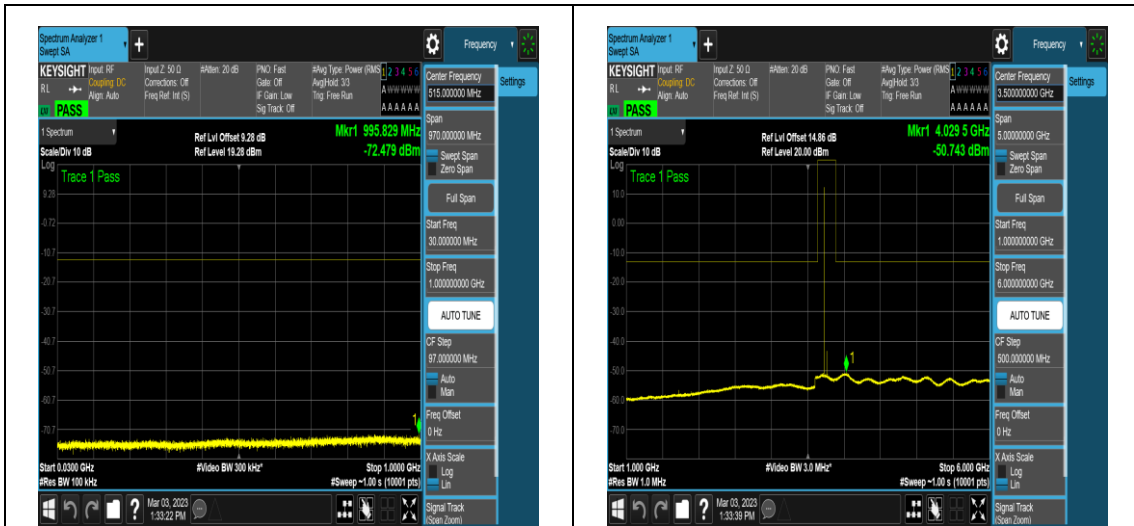

NTNV_N78-3700-3800_PC2_30_80_H_TID5_N/A
_6000_18000_#1

NTNV_N78-3700-3800_PC2_30_80_H_TID5_N/A
_18000_40000_#1

NTNV_N78-3700-3800_PC2_30_80_H_TID6_N/A
_0.009_0.15_#1

NTNV_N78-3700-3800_PC2_30_80_H_TID6_N/A
_0.15_30_#1