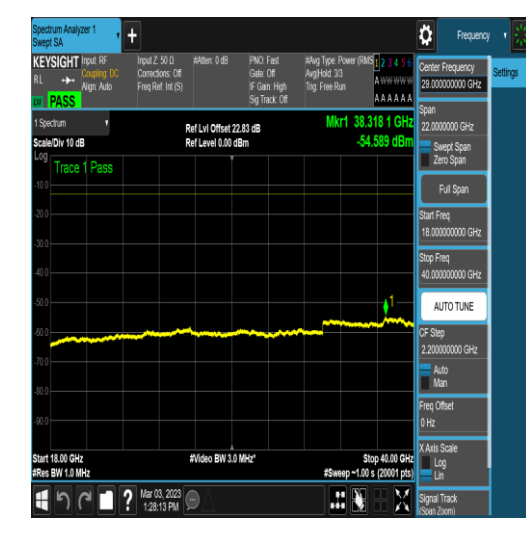

NTNV_N78-3700-3800_PC2_30_80_H_TID4_N/A
_0.009_0.15_#1

NTNV_N78-3700-3800_PC2_30_80_H_TID4_N/A
_0.15_30_#1

NTNV_N78-3700-3800_PC2_30_80_H_TID4_N/A
_30_1000_#1

NTNV_N78-3700-3800_PC2_30_80_H_TID4_N/A
_1000_6000_#1

NTNV_N78-3700-3800_PC2_30_80_H_TID5_N/A
_6000_18000_#1

NTNV_N78-3700-3800_PC2_30_80_H_TID5_N/A
_18000_40000_#1

NTNV_N78-3700-3800_PC2_30_80_H_TID6_N/A
_0.009_0.15_#1

NTNV_N78-3700-3800_PC2_30_80_H_TID6_N/A
_0.15_30_#1