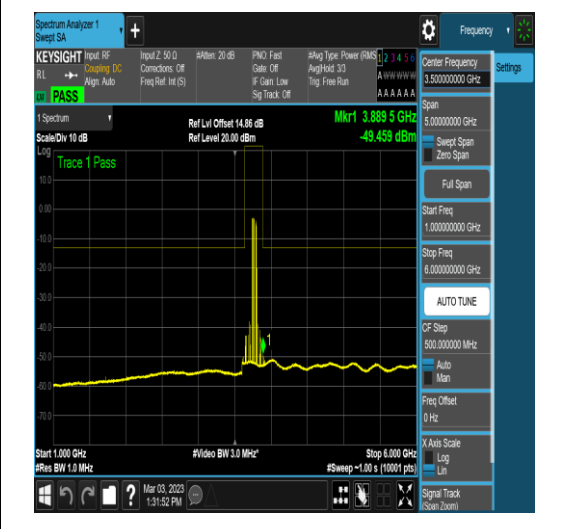

NTNV_N78-3700-3800_PC2_30_80_H_TID5_N/A
_6000_18000_#1

NTNV_N78-3700-3800_PC2_30_80_H_TID5_N/A
_18000_40000_#1

NTNV_N78-3700-3800_PC2_30_80_H_TID6_N/A
_0.009_0.15_#1

NTNV_N78-3700-3800_PC2_30_80_H_TID6_N/A
_0.15_30_#1