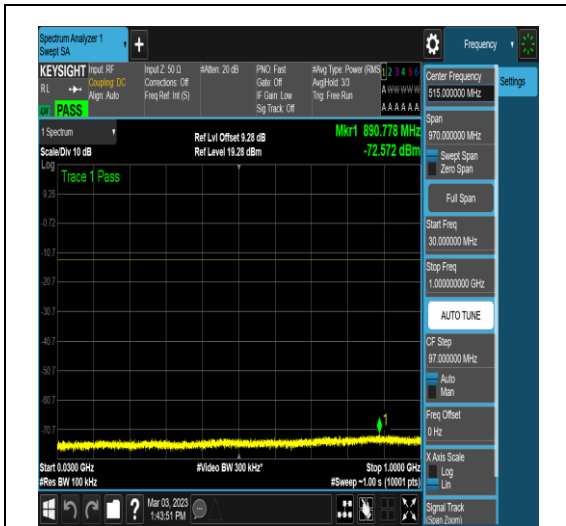

NTNV_N78-3700-3800_PC2_30_90_L_TID4_N/A
_6000_18000_#1

NTNV_N78-3700-3800_PC2_30_90_L_TID4_N/A
_18000_40000_#1

NTNV_N78-3700-3800_PC2_30_90_L_TID5_N/A
_0.009_0.15_#1

NTNV_N78-3700-3800_PC2_30_90_L_TID5_N/A
_0.15_30_#1