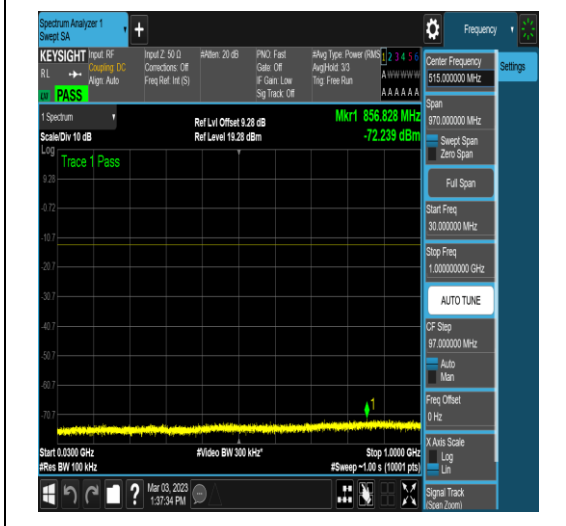

NTNV_N78-3700-3800_PC2_30_80_H_TID16_N/
A_30_1000_#1

NTNV_N78-3700-3800_PC2_30_80_H_TID16_N/
A_1000_6000_#1

NTNV_N78-3700-3800_PC2_30_80_H_TID16_N/
A_6000_18000_#1

NTNV_N78-3700-3800_PC2_30_80_H_TID16_N/
A_18000_40000_#1

NTNV_N78-3700-3800_PC2_30_80_H_TID18_N/
A_0.009_0.15_#1

NTNV_N78-3700-3800_PC2_30_80_H_TID18_N/
A_0.15_30_#1

NTNV_N78-3700-3800_PC2_30_80_H_TID18_N/
A_30_1000_#1

NTNV_N78-3700-3800_PC2_30_80_H_TID18_N/
A_1000_6000_#1