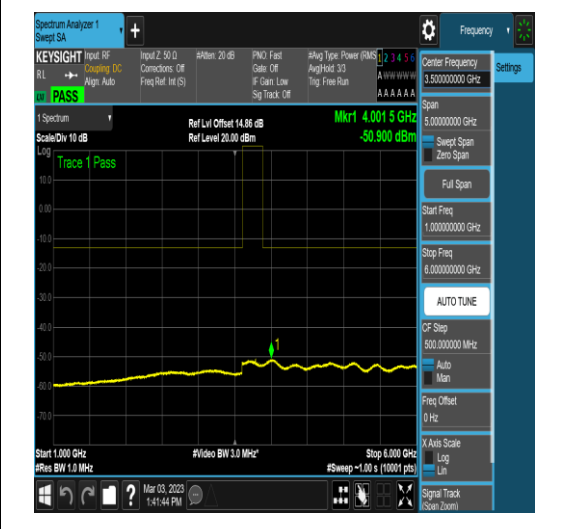

NTNV_N78-3700-3800_PC2_30_90_L_TID4_N/A
_6000_18000_#1

NTNV_N78-3700-3800_PC2_30_90_L_TID4_N/A
_18000_40000_#1

NTNV_N78-3700-3800_PC2_30_90_L_TID5_N/A
_0.009_0.15_#1

NTNV_N78-3700-3800_PC2_30_90_L_TID5_N/A
_0.15_30_#1

NTNV_N78-3700-3800_PC2_30_90_L_TID6_N/A
_30_1000_#1

NTNV_N78-3700-3800_PC2_30_90_L_TID6_N/A
_1000_6000_#1

NTNV_N78-3700-3800_PC2_30_90_L_TID6_N/A
_6000_18000_#1

NTNV_N78-3700-3800_PC2_30_90_L_TID6_N/A
_18000_40000_#1