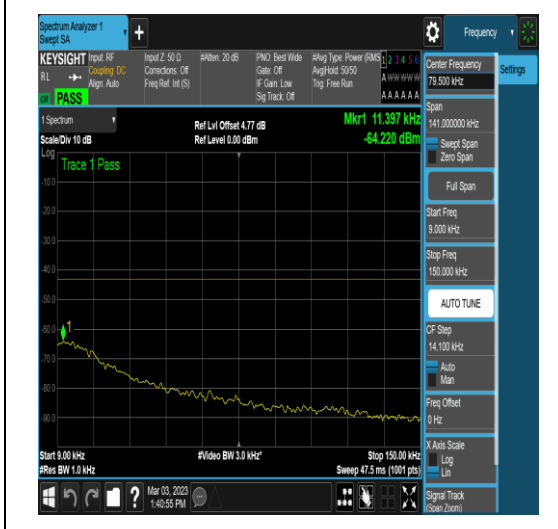

NTNV_N78-3700-3800_PC2_30_80_H_TID18_N/
A_0.009_0.15_#1

NTNV_N78-3700-3800_PC2_30_80_H_TID18_N/
A_0.15_30_#1

NTNV_N78-3700-3800_PC2_30_80_H_TID18_N/
A_30_1000_#1

NTNV_N78-3700-3800_PC2_30_80_H_TID18_N/
A_1000_6000_#1

NTNV_N78-3700-3800_PC2_30_90_L_TID4_N/A
_6000_18000_#1

NTNV_N78-3700-3800_PC2_30_90_L_TID4_N/A
_18000_40000_#1

NTNV_N78-3700-3800_PC2_30_90_L_TID5_N/A
_0.009_0.15_#1

NTNV_N78-3700-3800_PC2_30_90_L_TID5_N/A
_0.15_30_#1