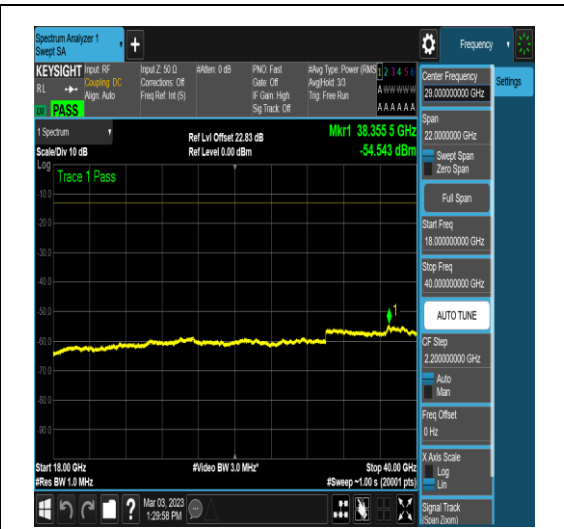

NTNV_N78-3700-3800_PC2_30_80_H_TID4_N/A
_0.009_0.15_#1

NTNV_N78-3700-3800_PC2_30_80_H_TID4_N/A
_0.15_30_#1

NTNV_N78-3700-3800_PC2_30_80_H_TID4_N/A
_30_1000_#1

NTNV_N78-3700-3800_PC2_30_80_H_TID4_N/A
_1000_6000_#1

NTNV_N78-3700-3800_PC2_30_80_H_TID5_N/A
_6000_18000_#1

NTNV_N78-3700-3800_PC2_30_80_H_TID5_N/A
_18000_40000_#1

NTNV_N78-3700-3800_PC2_30_80_H_TID6_N/A
_0.009_0.15_#1

NTNV_N78-3700-3800_PC2_30_80_H_TID6_N/A
_0.15_30_#1