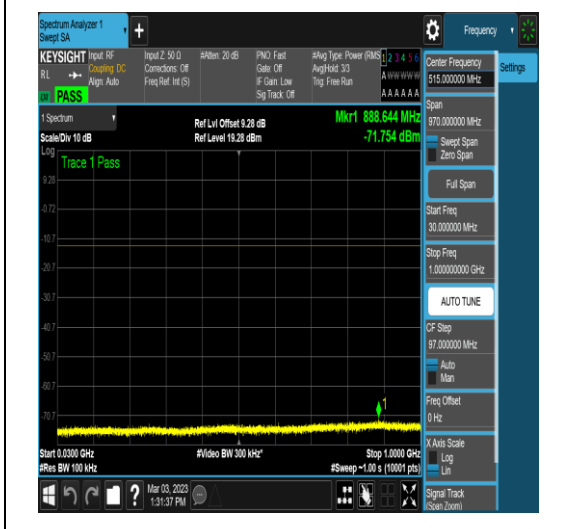

NTNV_N78-3700-3800_PC2_30_80_H_TID5_N/A
_6000_18000_#1

NTNV_N78-3700-3800_PC2_30_80_H_TID5_N/A
_18000_40000_#1

NTNV_N78-3700-3800_PC2_30_80_H_TID6_N/A
_0.009_0.15_#1

NTNV_N78-3700-3800_PC2_30_80_H_TID6_N/A
_0.15_30_#1