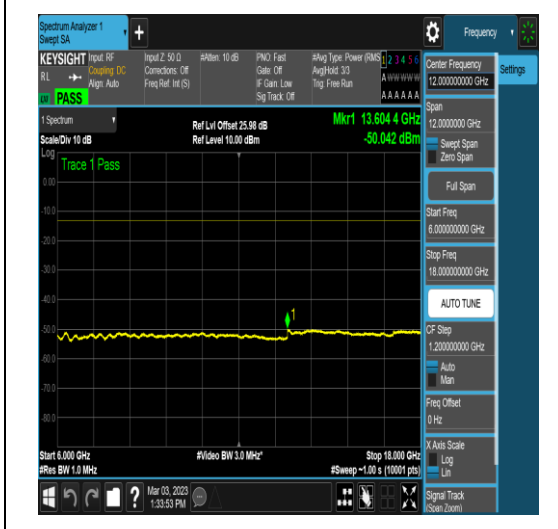

NTNV_N78-3700-3800_PC2_30_80_H_TID16_N/
A_30_1000_#1

NTNV_N78-3700-3800_PC2_30_80_H_TID16_N/
A_6000_18000_#1