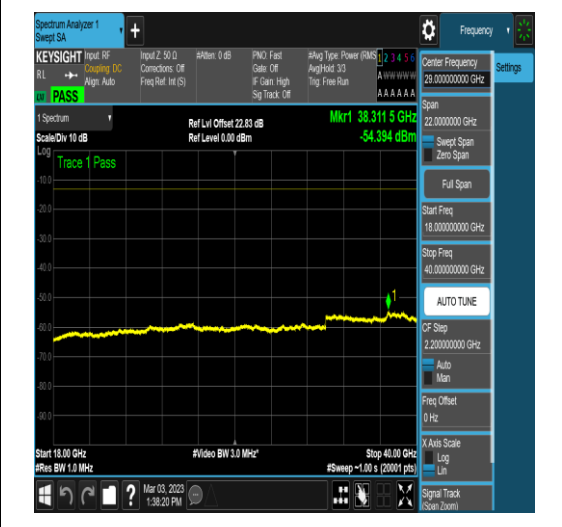

NTNV_N78-3700-3800_PC2_30_80_H_TID18_N/
A_0.009_0.15_#1

NTNV_N78-3700-3800_PC2_30_80_H_TID18_N/
A_0.15_30_#1

NTNV_N78-3700-3800_PC2_30_80_H_TID18_N/
A_30_1000_#1

NTNV_N78-3700-3800_PC2_30_80_H_TID18_N/
A_1000_6000_#1

NTNV_N78-3700-3800_PC2_30_90_L_TID4_N/A
_6000_18000_#1

NTNV_N78-3700-3800_PC2_30_90_L_TID4_N/A
_18000_40000_#1

NTNV_N78-3700-3800_PC2_30_90_L_TID5_N/A
_0.009_0.15_#1

NTNV_N78-3700-3800_PC2_30_90_L_TID5_N/A
_0.15_30_#1