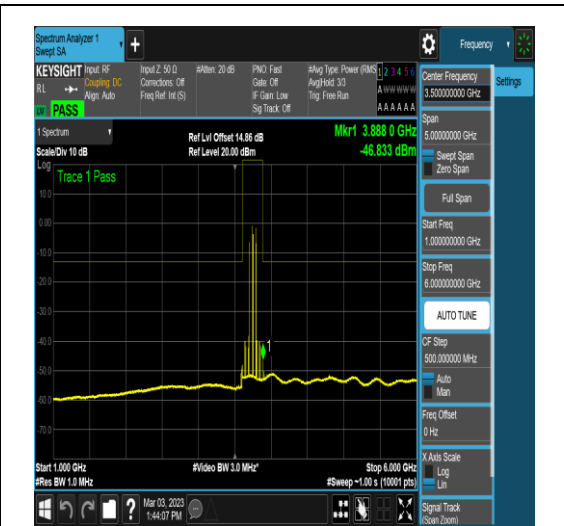

NTNV_N78-3700-3800_PC2_30_90_L_TID4_N/A
_6000_18000_#1

NTNV_N78-3700-3800_PC2_30_90_L_TID4_N/A
_18000_40000_#1

NTNV_N78-3700-3800_PC2_30_90_L_TID5_N/A
_0.009_0.15_#1

NTNV_N78-3700-3800_PC2_30_90_L_TID5_N/A
_0.15_30_#1

NTNV_N78-3700-3800_PC2_30_90_L_TID6_N/A
_30_1000_#1

NTNV_N78-3700-3800_PC2_30_90_L_TID6_N/A
_1000_6000_#1

NTNV_N78-3700-3800_PC2_30_90_L_TID6_N/A
_6000_18000_#1

NTNV_N78-3700-3800_PC2_30_90_L_TID6_N/A
_18000_40000_#1