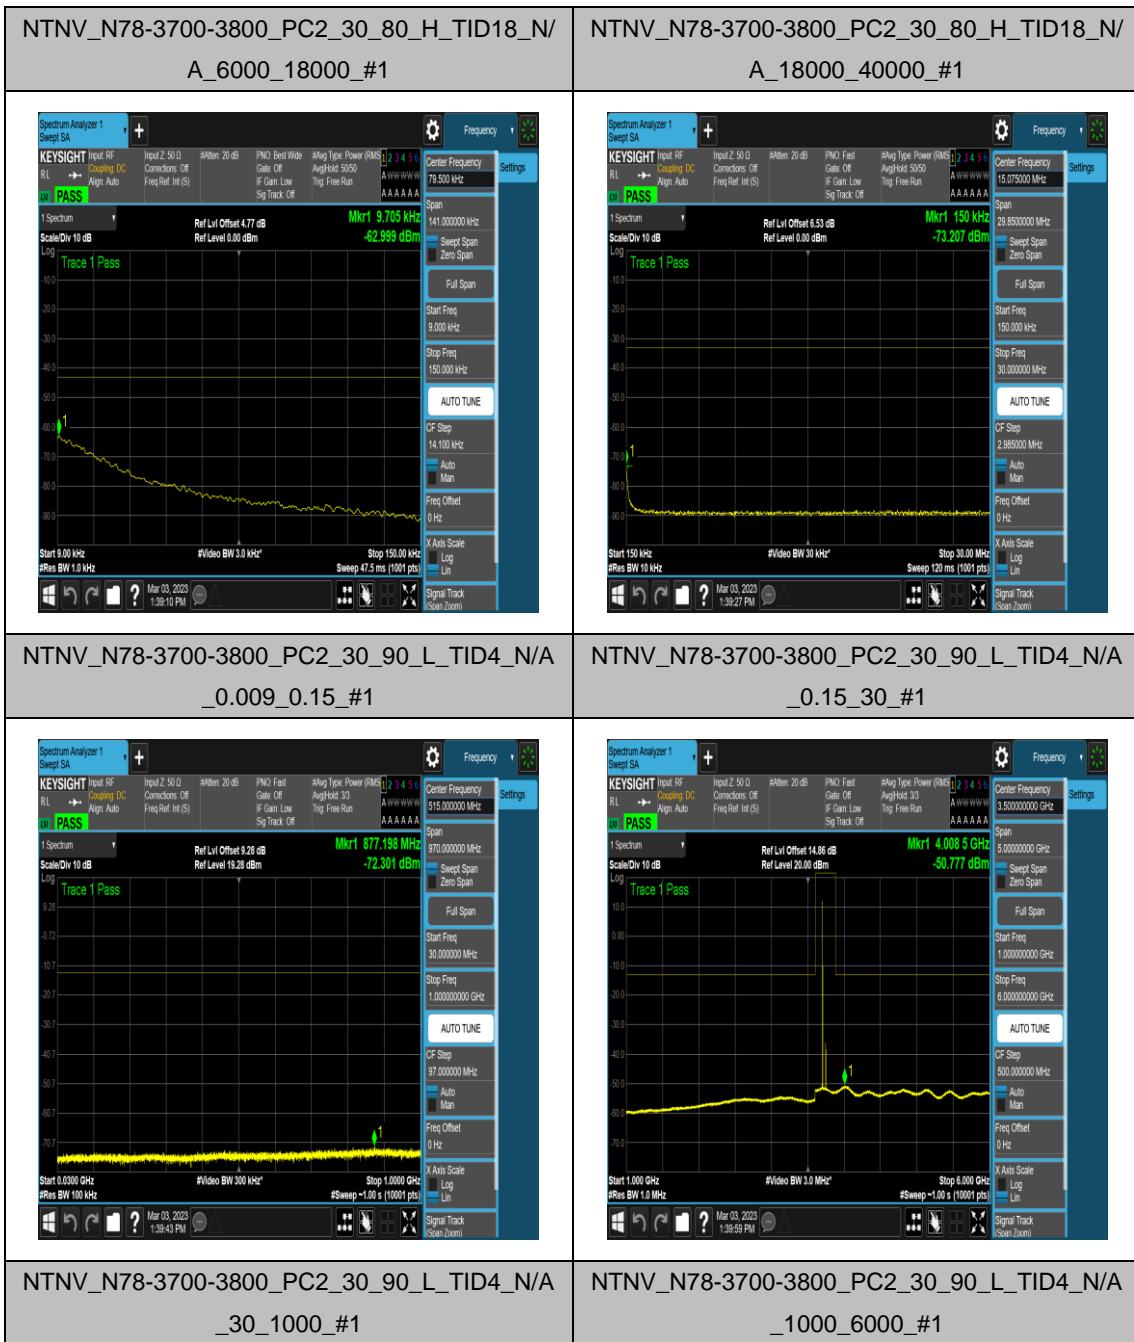

NTNV_N78-3700-3800_PC2_30_80_H_TID18_N/
A_0.009_0.15_#1

NTNV_N78-3700-3800_PC2_30_80_H_TID18_N/
A_0.15_30_#1

NTNV_N78-3700-3800_PC2_30_80_H_TID18_N/
A_30_1000_#1

NTNV_N78-3700-3800_PC2_30_80_H_TID18_N/
A_1000_6000_#1

NTNV_N78-3700-3800_PC2_30_90_L_TID4_N/A
_6000_18000_#1

NTNV_N78-3700-3800_PC2_30_90_L_TID4_N/A
_18000_40000_#1

NTNV_N78-3700-3800_PC2_30_90_L_TID5_N/A
_0.009_0.15_#1

NTNV_N78-3700-3800_PC2_30_90_L_TID5_N/A
_0.15_30_#1

NTNV_N78-3700-3800_PC2_30_90_L_TID6_N/A
_30_1000_#1

NTNV_N78-3700-3800_PC2_30_90_L_TID6_N/A
_1000_6000_#1

NTNV_N78-3700-3800_PC2_30_90_L_TID6_N/A
_6000_18000_#1

NTNV_N78-3700-3800_PC2_30_90_L_TID6_N/A
_18000_40000_#1