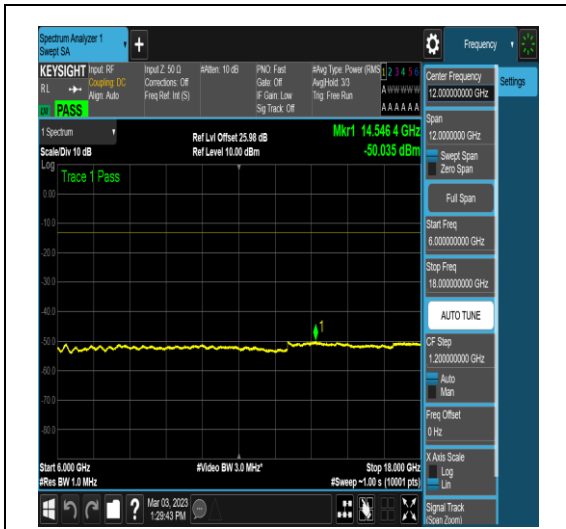

NTNV_N78-3700-3800_PC2_30_80_H_TID4_N/A
_0.009_0.15_#1

NTNV_N78-3700-3800_PC2_30_80_H_TID4_N/A
_0.15_30_#1

NTNV_N78-3700-3800_PC2_30_80_H_TID4_N/A
_30_1000_#1

NTNV_N78-3700-3800_PC2_30_80_H_TID4_N/A
_1000_6000_#1

NTNV_N78-3700-3800_PC2_30_80_H_TID5_N/A
_6000_18000_#1

NTNV_N78-3700-3800_PC2_30_80_H_TID5_N/A
_18000_40000_#1

NTNV_N78-3700-3800_PC2_30_80_H_TID6_N/A
_0.009_0.15_#1

NTNV_N78-3700-3800_PC2_30_80_H_TID6_N/A
_0.15_30_#1