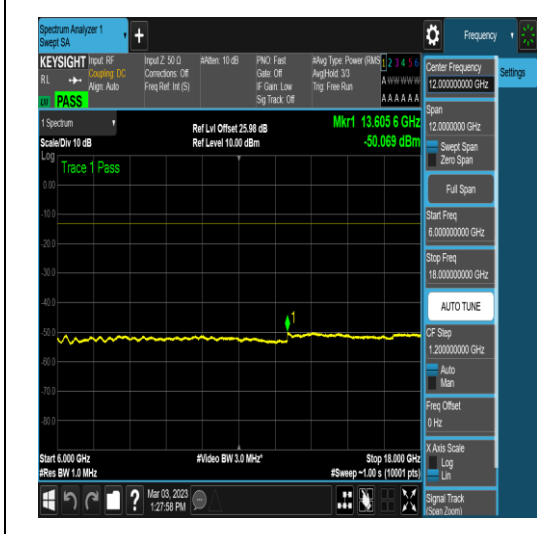

NTNV_N78-3700-3800_PC2_30_80_H_TID4_N/A
_0.009_0.15_#1

NTNV_N78-3700-3800_PC2_30_80_H_TID4_N/A
_0.15_30_#1

NTNV_N78-3700-3800_PC2_30_80_H_TID4_N/A
_30_1000_#1

NTNV_N78-3700-3800_PC2_30_80_H_TID4_N/A
_1000_6000_#1

NTNV_N78-3700-3800_PC2_30_80_H_TID5_N/A
_6000_18000_#1

NTNV_N78-3700-3800_PC2_30_80_H_TID5_N/A
_18000_40000_#1

NTNV_N78-3700-3800_PC2_30_80_H_TID6_N/A
_0.009_0.15_#1

NTNV_N78-3700-3800_PC2_30_80_H_TID6_N/A
_0.15_30_#1