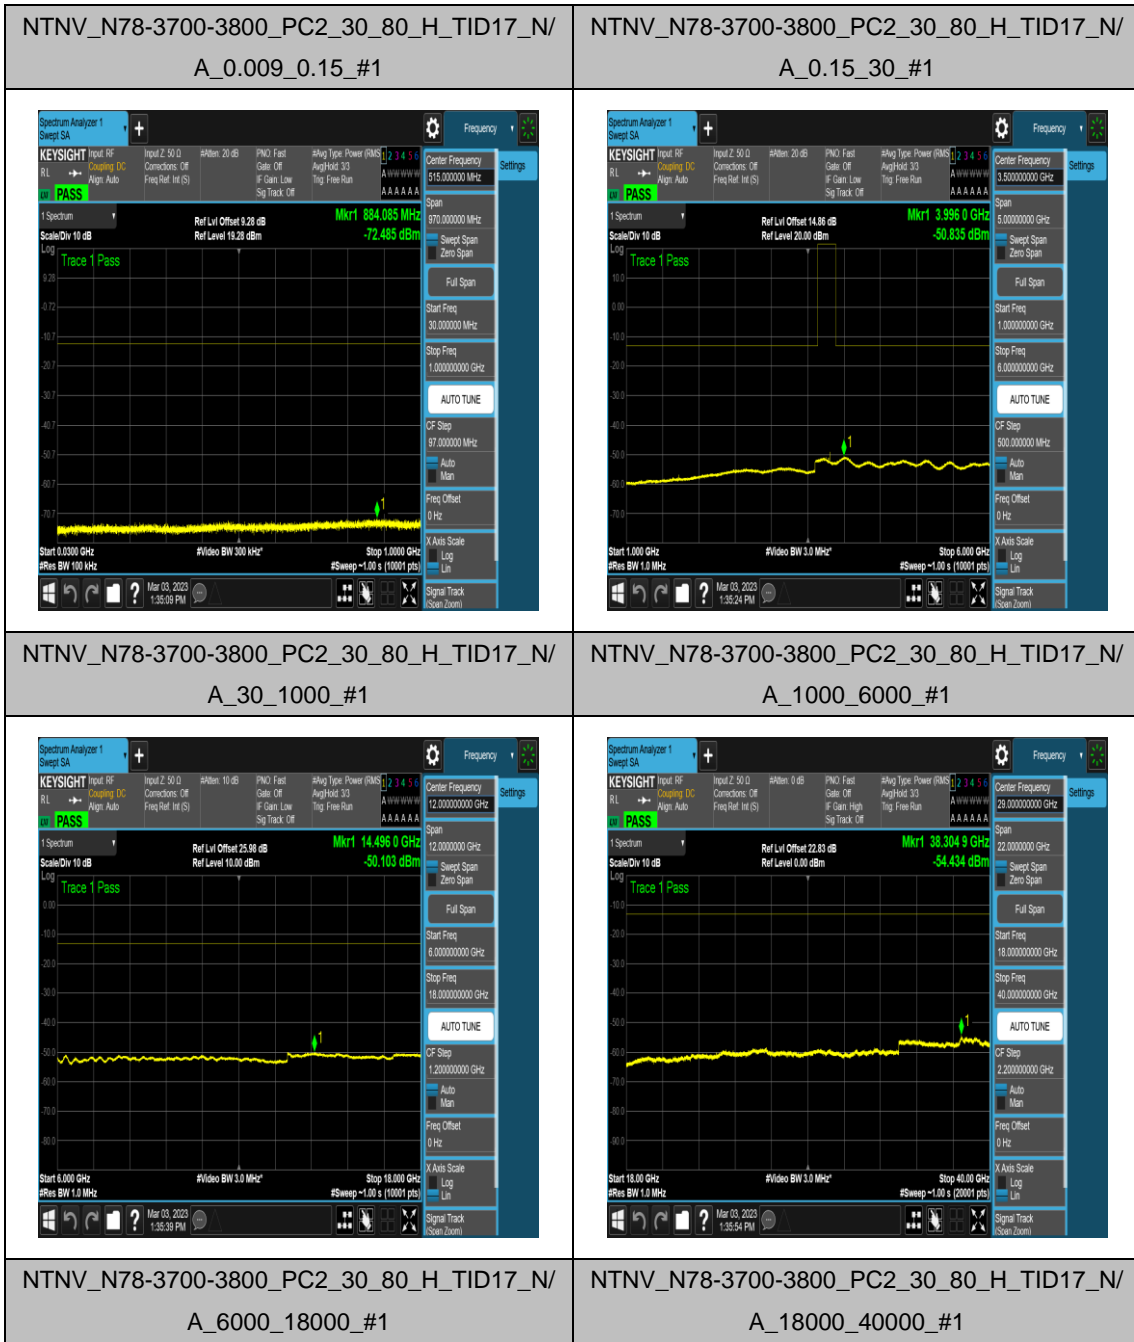

NTNV_N78-3700-3800_PC2_30_80_H_TID16_N/
A_30_1000_#1

NTNV_N78-3700-3800_PC2_30_80_H_TID16_N/
A_1000_6000_#1

NTNV_N78-3700-3800_PC2_30_80_H_TID16_N/
A_6000_18000_#1

NTNV_N78-3700-3800_PC2_30_80_H_TID16_N/
A_18000_40000_#1

NTNV_N78-3700-3800_PC2_30_80_H_TID18_N/
A_0.009_0.15_#1

NTNV_N78-3700-3800_PC2_30_80_H_TID18_N/
A_0.15_30_#1

NTNV_N78-3700-3800_PC2_30_80_H_TID18_N/
A_30_1000_#1

NTNV_N78-3700-3800_PC2_30_80_H_TID18_N/
A_1000_6000_#1

NTNV_N78-3700-3800_PC2_30_90_L_TID4_N/A
_6000_18000_#1

NTNV_N78-3700-3800_PC2_30_90_L_TID4_N/A
_18000_40000_#1

NTNV_N78-3700-3800_PC2_30_90_L_TID5_N/A
_0.009_0.15_#1

NTNV_N78-3700-3800_PC2_30_90_L_TID5_N/A
_0.15_30_#1