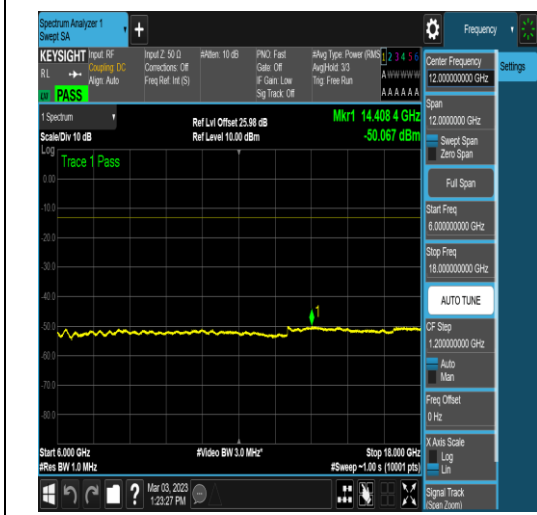

NTNV_N78-3700-3800_PC2_30_80_M_TID17_N/
A_30_1000_#1

NTNV_N78-3700-3800_PC2_30_80_M_TID17_N/
A_1000_6000_#1

NTNV_N78-3700-3800_PC2_30_80_M_TID17_N/
A_6000_18000_#1

NTNV_N78-3700-3800_PC2_30_80_M_TID17_N/
A_18000_40000_#1

NTNV_N78-3700-3800_PC2_30_80_H_TID4_N/A
_0.009_0.15_#1

NTNV_N78-3700-3800_PC2_30_80_H_TID4_N/A
_0.15_30_#1

NTNV_N78-3700-3800_PC2_30_80_H_TID4_N/A
_30_1000_#1

NTNV_N78-3700-3800_PC2_30_80_H_TID4_N/A
_1000_6000_#1