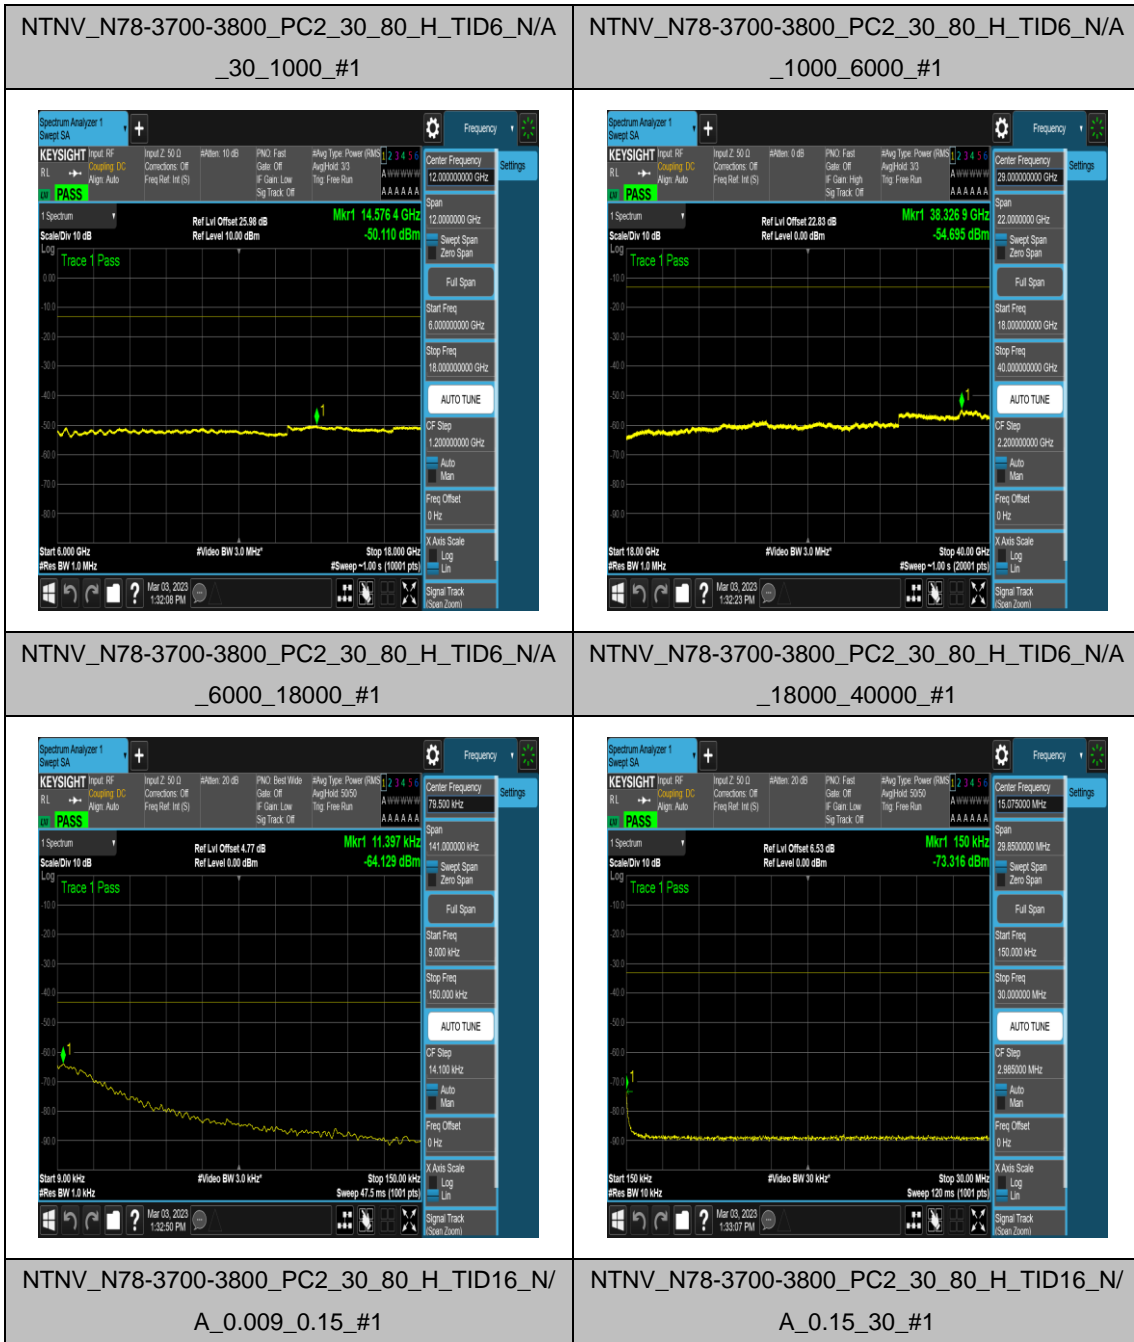

NTNV_N78-3700-3800_PC2_30_80_H_TID5_N/A
_6000_18000_#1

NTNV_N78-3700-3800_PC2_30_80_H_TID5_N/A
_18000_40000_#1

NTNV_N78-3700-3800_PC2_30_80_H_TID6_N/A
_0.009_0.15_#1

NTNV_N78-3700-3800_PC2_30_80_H_TID6_N/A
_0.15_30_#1

NTNV_N78-3700-3800_PC2_30_80_H_TID16_N/
A_30_1000_#1

NTNV_N78-3700-3800_PC2_30_80_H_TID16_N/
A_1000_6000_#1

NTNV_N78-3700-3800_PC2_30_80_H_TID16_N/
A_6000_18000_#1

NTNV_N78-3700-3800_PC2_30_80_H_TID16_N/
A_18000_40000_#1

NTNV_N78-3700-3800_PC2_30_80_H_TID18_N/
A_0.009_0.15_#1

NTNV_N78-3700-3800_PC2_30_80_H_TID18_N/
A_0.15_30_#1

NTNV_N78-3700-3800_PC2_30_80_H_TID18_N/
A_30_1000_#1

NTNV_N78-3700-3800_PC2_30_80_H_TID18_N/
A_1000_6000_#1