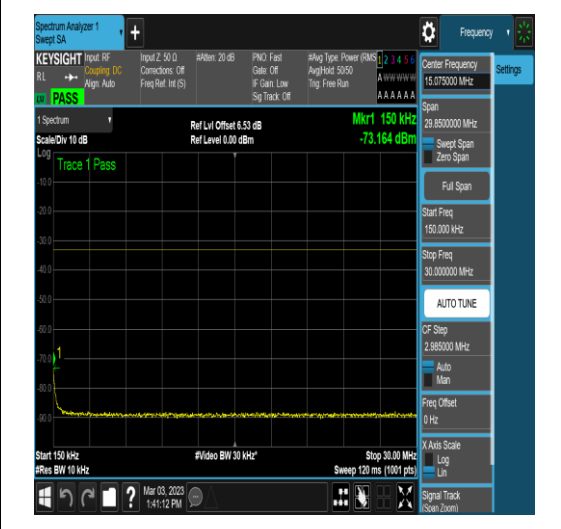

NTNV_N78-3700-3800_PC2_30_80_H_TID18_N/
A_0.009_0.15_#1

NTNV_N78-3700-3800_PC2_30_80_H_TID18_N/
A_0.15_30_#1

NTNV_N78-3700-3800_PC2_30_80_H_TID18_N/
A_30_1000_#1

NTNV_N78-3700-3800_PC2_30_80_H_TID18_N/
A_1000_6000_#1

NTNV_N78-3700-3800_PC2_30_90_L_TID4_N/A
_6000_18000_#1

NTNV_N78-3700-3800_PC2_30_90_L_TID4_N/A
_18000_40000_#1

NTNV_N78-3700-3800_PC2_30_90_L_TID5_N/A
_0.009_0.15_#1

NTNV_N78-3700-3800_PC2_30_90_L_TID5_N/A
_0.15_30_#1