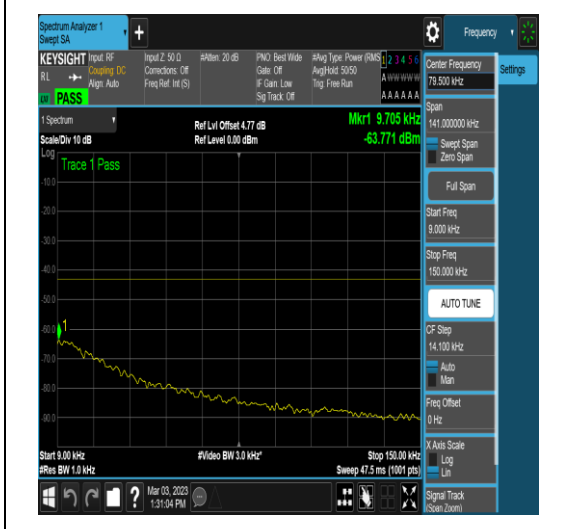

NTNV_N78-3700-3800_PC2_30_80_H_TID4_N/A
_0.009_0.15_#1

NTNV_N78-3700-3800_PC2_30_80_H_TID4_N/A
_0.15_30_#1

NTNV_N78-3700-3800_PC2_30_80_H_TID4_N/A
_30_1000_#1

NTNV_N78-3700-3800_PC2_30_80_H_TID4_N/A
_1000_6000_#1

NTNV_N78-3700-3800_PC2_30_80_H_TID5_N/A
_6000_18000_#1

NTNV_N78-3700-3800_PC2_30_80_H_TID5_N/A
_18000_40000_#1

NTNV_N78-3700-3800_PC2_30_80_H_TID6_N/A
_0.009_0.15_#1

NTNV_N78-3700-3800_PC2_30_80_H_TID6_N/A
_0.15_30_#1