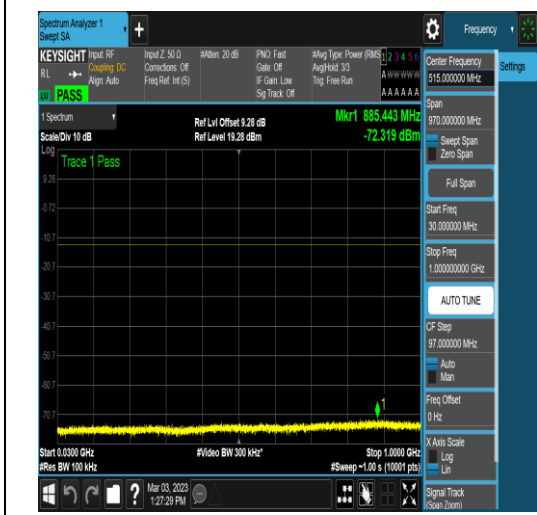

NTNV_N78-3700-3800_PC2_30_80_M_TID17_N/
A_30_1000_#1

NTNV_N78-3700-3800_PC2_30_80_M_TID17_N/
A_1000_6000_#1

NTNV_N78-3700-3800_PC2_30_80_M_TID17_N/
A_6000_18000_#1

NTNV_N78-3700-3800_PC2_30_80_M_TID17_N/
A_18000_40000_#1

NTNV_N78-3700-3800_PC2_30_80_H_TID4_N/A
_0.009_0.15_#1

NTNV_N78-3700-3800_PC2_30_80_H_TID4_N/A
_0.15_30_#1

NTNV_N78-3700-3800_PC2_30_80_H_TID4_N/A
_30_1000_#1

NTNV_N78-3700-3800_PC2_30_80_H_TID4_N/A
_1000_6000_#1