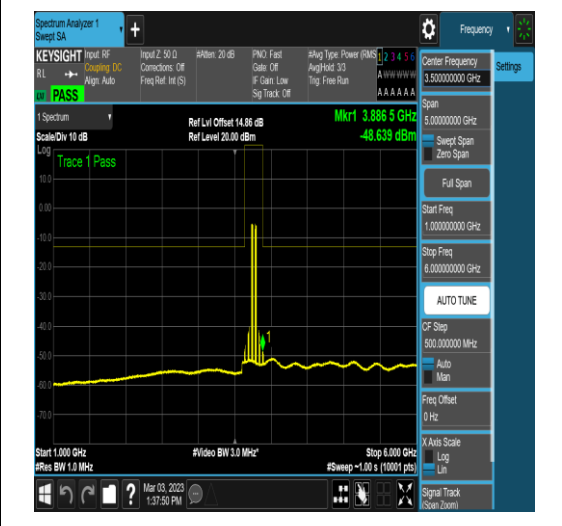

NTNV_N78-3700-3800_PC2_30_80_H_TID16_N/
A_30_1000_#1

NTNV_N78-3700-3800_PC2_30_80_H_TID16_N/
A_1000_6000_#1

NTNV_N78-3700-3800_PC2_30_80_H_TID16_N/
A_6000_18000_#1

NTNV_N78-3700-3800_PC2_30_80_H_TID16_N/
A_18000_40000_#1

NTNV_N78-3700-3800_PC2_30_80_H_TID18_N/
A_0.009_0.15_#1

NTNV_N78-3700-3800_PC2_30_80_H_TID18_N/
A_0.15_30_#1

NTNV_N78-3700-3800_PC2_30_80_H_TID18_N/
A_30_1000_#1

NTNV_N78-3700-3800_PC2_30_80_H_TID18_N/
A_1000_6000_#1