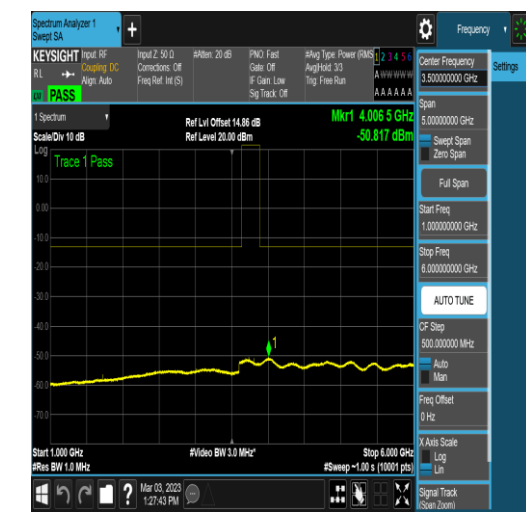

NTNV_N78-3700-3800_PC2_30_80_M_TID17_N/
A_30_1000_#1

NTNV_N78-3700-3800_PC2_30_80_M_TID17_N/
A_1000_6000_#1

NTNV_N78-3700-3800_PC2_30_80_M_TID17_N/
A_6000_18000_#1

NTNV_N78-3700-3800_PC2_30_80_M_TID17_N/
A_18000_40000_#1

NTNV_N78-3700-3800_PC2_30_80_H_TID4_N/A
_0.009_0.15_#1

NTNV_N78-3700-3800_PC2_30_80_H_TID4_N/A
_0.15_30_#1

NTNV_N78-3700-3800_PC2_30_80_H_TID4_N/A
_30_1000_#1

NTNV_N78-3700-3800_PC2_30_80_H_TID4_N/A
_1000_6000_#1