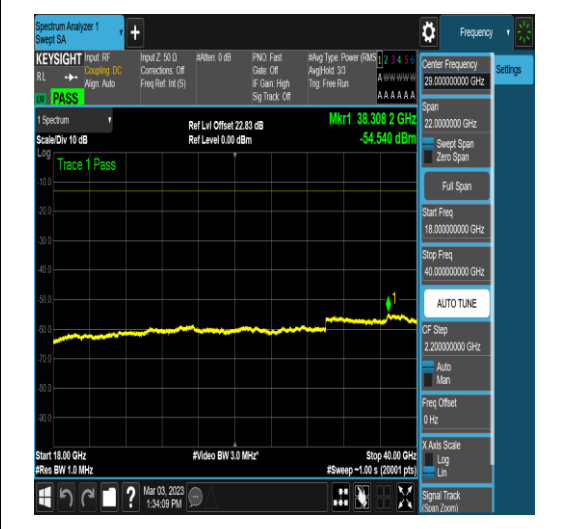

NTNV_N78-3700-3800_PC2_30_80_H_TID16_N/
A_18000_40000_#1

NTNV_N78-3700-3800_PC2_30_80_H_TID16_N/
A_1000_6000_#1