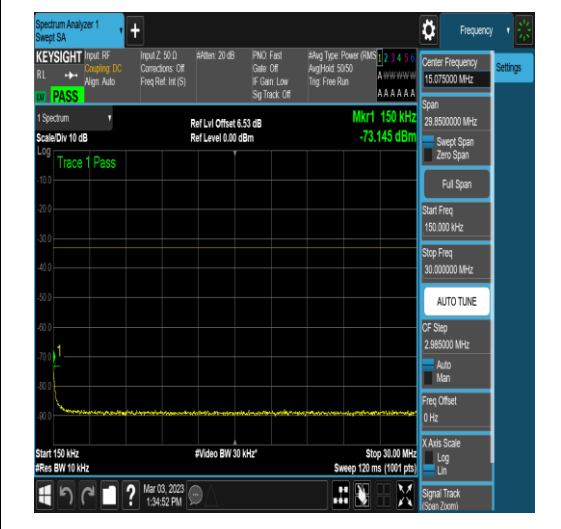

NTNV_N78-3700-3800_PC2_30_80_H_TID16_N/
A_18000_40000_#1