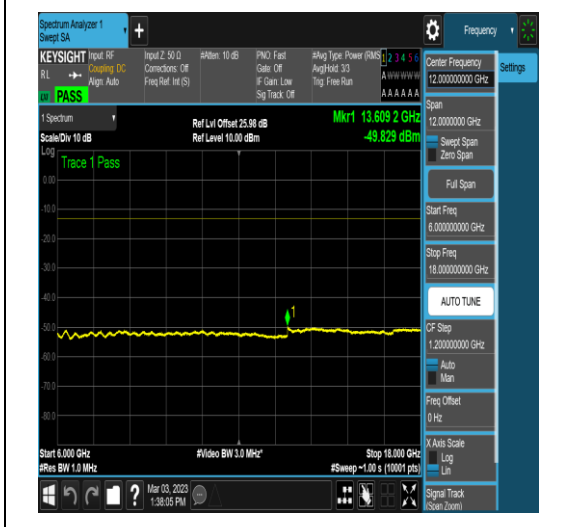

NTNV_N78-3700-3800_PC2_30_80_H_TID18_N/
A_0.009_0.15_#1

NTNV_N78-3700-3800_PC2_30_80_H_TID18_N/
A_0.15_30_#1

NTNV_N78-3700-3800_PC2_30_80_H_TID18_N/
A_30_1000_#1

NTNV_N78-3700-3800_PC2_30_80_H_TID18_N/
A_1000_6000_#1

NTNV_N78-3700-3800_PC2_30_90_L_TID4_N/A
_6000_18000_#1

NTNV_N78-3700-3800_PC2_30_90_L_TID4_N/A
_18000_40000_#1

NTNV_N78-3700-3800_PC2_30_90_L_TID5_N/A
_0.009_0.15_#1

NTNV_N78-3700-3800_PC2_30_90_L_TID5_N/A
_0.15_30_#1