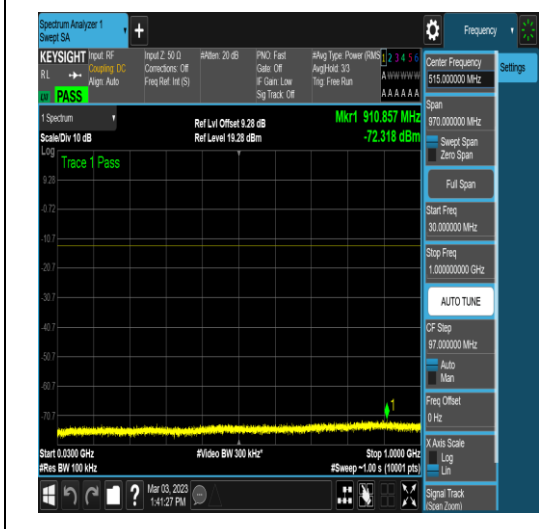

NTNV_N78-3700-3800_PC2_30_90_L_TID4_N/A
_6000_18000_#1

NTNV_N78-3700-3800_PC2_30_90_L_TID4_N/A
_18000_40000_#1

NTNV_N78-3700-3800_PC2_30_90_L_TID5_N/A
_0.009_0.15_#1

NTNV_N78-3700-3800_PC2_30_90_L_TID5_N/A
_0.15_30_#1