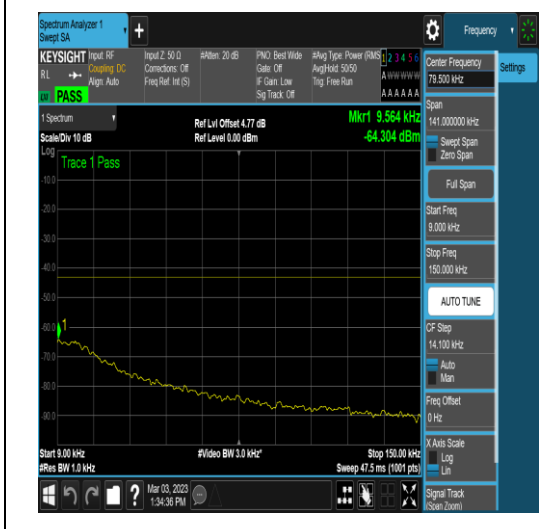

NTNV_N78-3700-3800_PC2_30_80_H_TID16_N/
A_6000_18000_#1