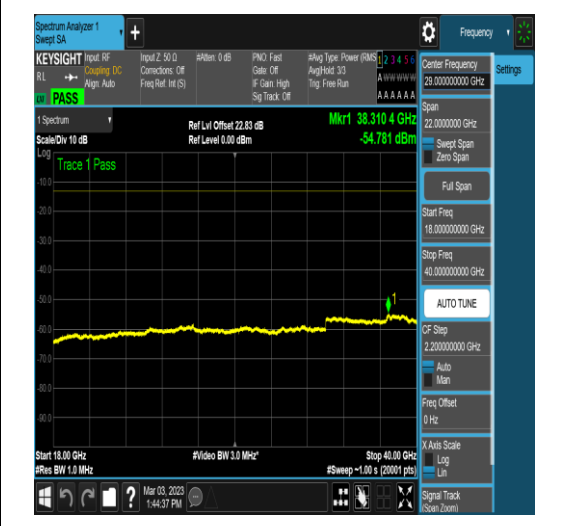

NTNV_N78-3700-3800_PC2_30_90_L_TID4_N/A
_6000_18000_#1

NTNV_N78-3700-3800_PC2_30_90_L_TID4_N/A
_18000_40000_#1

NTNV_N78-3700-3800_PC2_30_90_L_TID5_N/A
_0.009_0.15_#1

NTNV_N78-3700-3800_PC2_30_90_L_TID5_N/A
_0.15_30_#1

NTNV_N78-3700-3800_PC2_30_90_L_TID6_N/A
_30_1000_#1

NTNV_N78-3700-3800_PC2_30_90_L_TID6_N/A
_1000_6000_#1

NTNV_N78-3700-3800_PC2_30_90_L_TID6_N/A
_6000_18000_#1

NTNV_N78-3700-3800_PC2_30_90_L_TID6_N/A
_18000_40000_#1