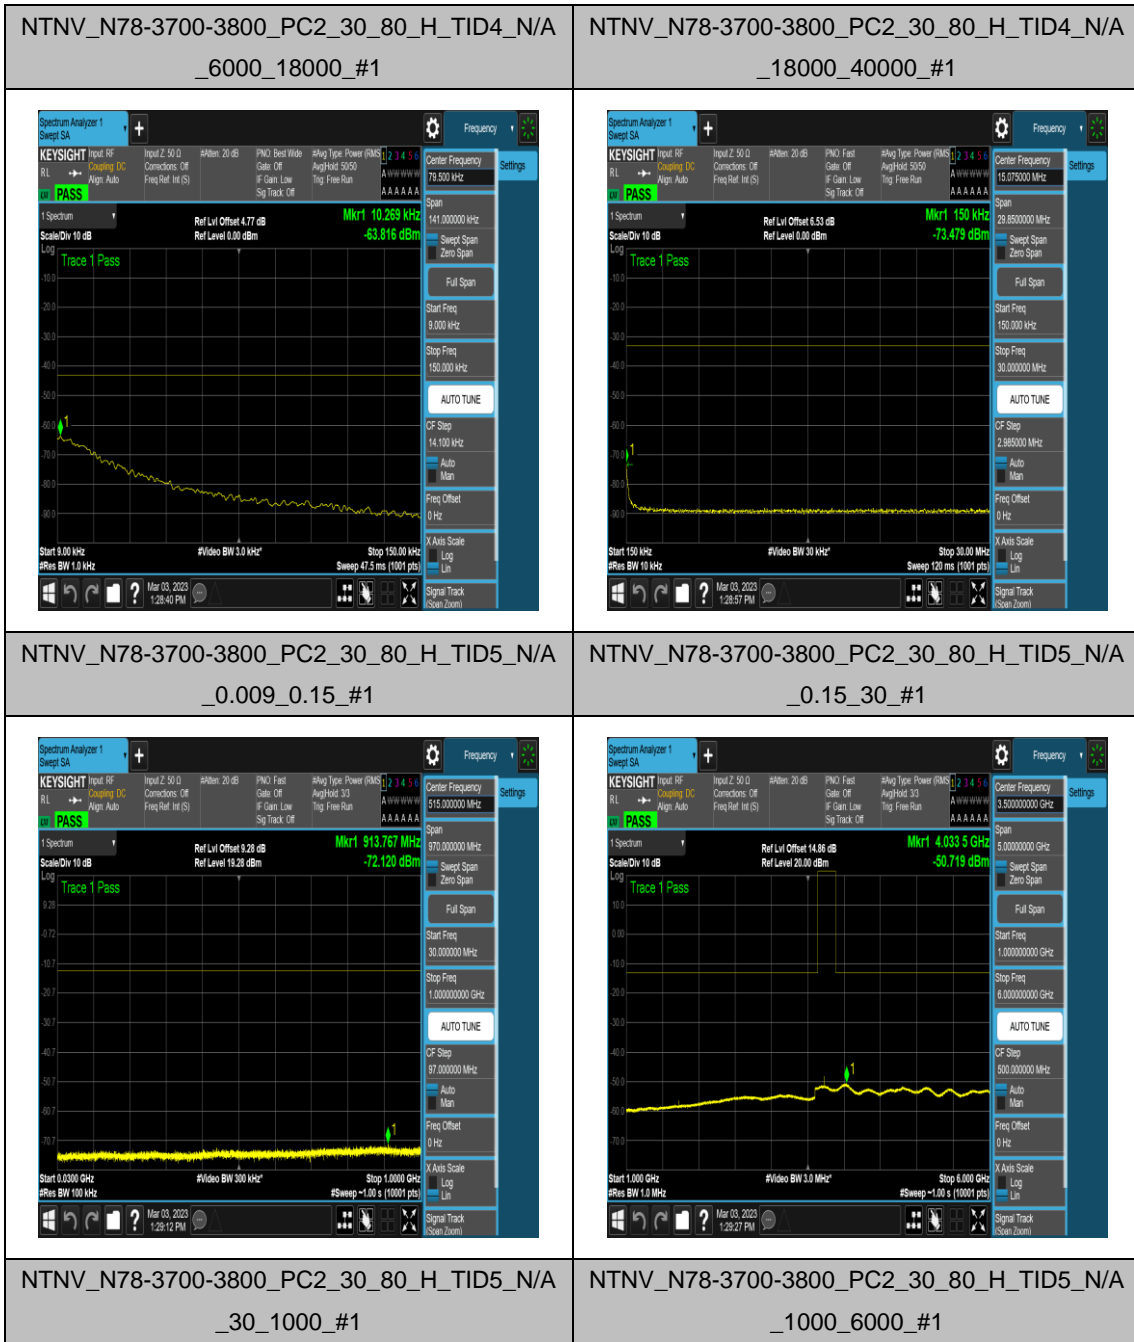

NTNV_N78-3700-3800_PC2_30_80_H_TID4_N/A
_0.009_0.15_#1

NTNV_N78-3700-3800_PC2_30_80_H_TID4_N/A
_0.15_30_#1

NTNV_N78-3700-3800_PC2_30_80_H_TID4_N/A
_30_1000_#1

NTNV_N78-3700-3800_PC2_30_80_H_TID4_N/A
_1000_6000_#1

NTNV_N78-3700-3800_PC2_30_80_H_TID5_N/A
_6000_18000_#1

NTNV_N78-3700-3800_PC2_30_80_H_TID5_N/A
_18000_40000_#1

NTNV_N78-3700-3800_PC2_30_80_H_TID6_N/A
_0.009_0.15_#1

NTNV_N78-3700-3800_PC2_30_80_H_TID6_N/A
_0.15_30_#1