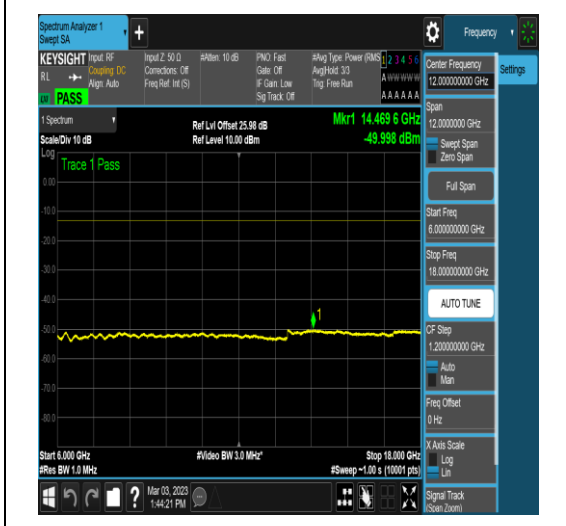

NTNV_N78-3700-3800_PC2_30_90_L_TID6_N/A
_30_1000_#1

NTNV_N78-3700-3800_PC2_30_90_L_TID6_N/A
_6000_18000_#1