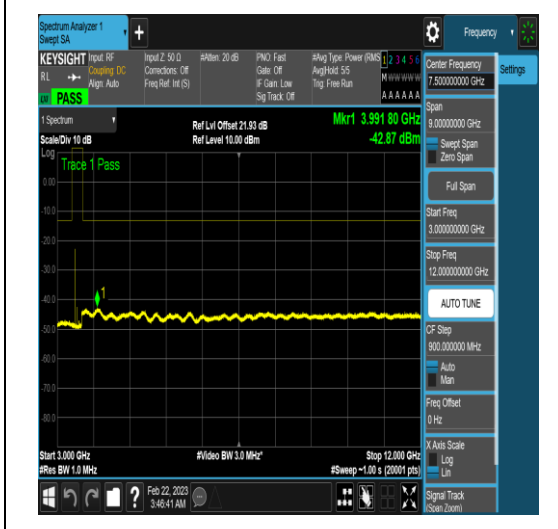

NTNV_N78-3450-3550_PC2_30_90_L_TID6_N/A
_30_1000_#1

NTNV_N78-3450-3550_PC2_30_90_L_TID6_N/A
_3000_12000_#1