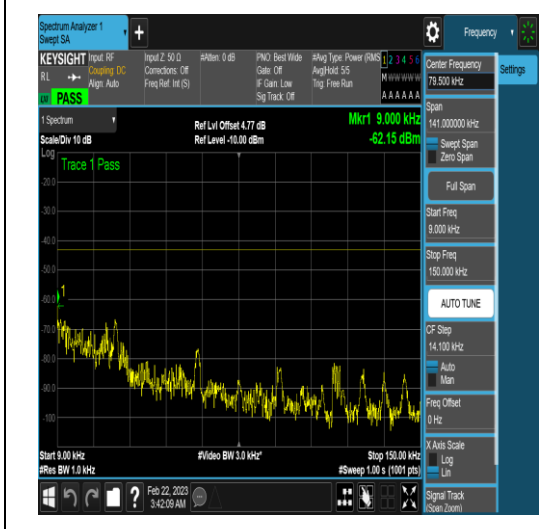

NTNV_N78-3450-3550_PC2_30_80_H_TID18_N/
A_0.009_0.15_#1

NTNV_N78-3450-3550_PC2_30_80_H_TID18_N/
A_0.15_30_#1

NTNV_N78-3450-3550_PC2_30_80_H_TID18_N/
A_30_1000_#1

NTNV_N78-3450-3550_PC2_30_80_H_TID18_N/
A_1000_3000_#1

NTNV_N78-3450-3550_PC2_30_90_L_TID4_N/A
 _3000_12000_#1

NTNV_N78-3450-3550_PC2_30_90_L_TID4_N/A
 _12000_20000_#1

NTNV_N78-3450-3550_PC2_30_90_L_TID5_N/A
 _0.009_0.15_#1

NTNV_N78-3450-3550_PC2_30_90_L_TID5_N/A
 _0.15_30_#1