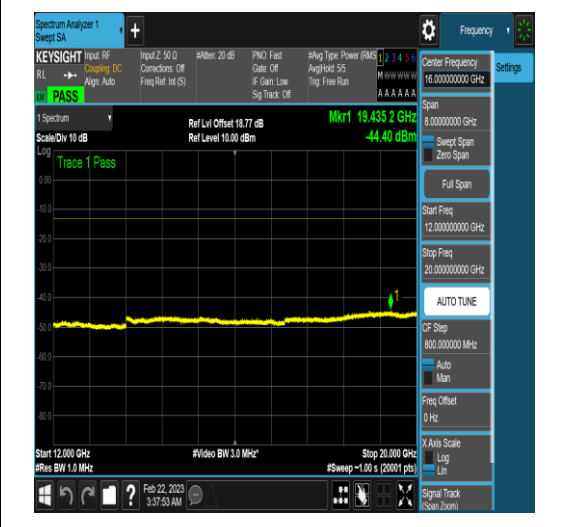

NTNV_N78-3450-3550_PC2_30_80_H_TID18_N/
A_0.009_0.15_#1

NTNV_N78-3450-3550_PC2_30_80_H_TID18_N/
A_0.15_30_#1

NTNV_N78-3450-3550_PC2_30_80_H_TID18_N/
A_30_1000_#1

NTNV_N78-3450-3550_PC2_30_80_H_TID18_N/
A_1000_3000_#1

NTNV_N78-3450-3550_PC2_30_90_L_TID4_N/A
 _3000_12000_#1

NTNV_N78-3450-3550_PC2_30_90_L_TID4_N/A
 _12000_20000_#1

NTNV_N78-3450-3550_PC2_30_90_L_TID5_N/A
 _0.009_0.15_#1

NTNV_N78-3450-3550_PC2_30_90_L_TID5_N/A
 _0.15_30_#1