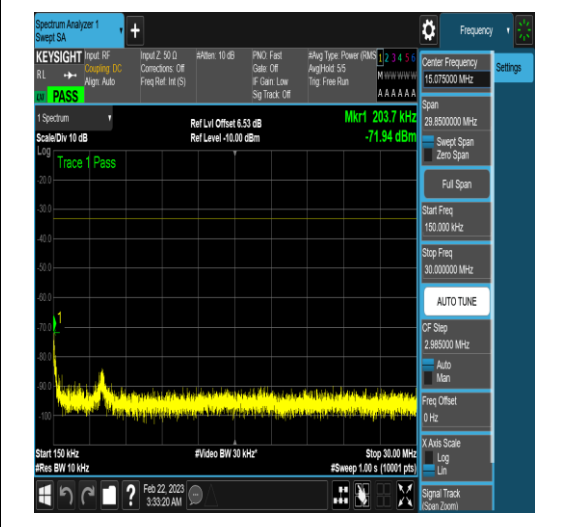

NTNV_N78-3450-3550_PC2_30_80_H_TID16_N/
A_30_1000_#1

NTNV_N78-3450-3550_PC2_30_80_H_TID16_N/
A_1000_3000_#1

NTNV_N78-3450-3550_PC2_30_80_H_TID16_N/
A_3000_12000_#1

NTNV_N78-3450-3550_PC2_30_80_H_TID16_N/
A_12000_20000_#1

NTNV_N78-3450-3550_PC2_30_80_H_TID18_N/
A_0.009_0.15_#1

NTNV_N78-3450-3550_PC2_30_80_H_TID18_N/
A_0.15_30_#1

NTNV_N78-3450-3550_PC2_30_80_H_TID18_N/
A_30_1000_#1

NTNV_N78-3450-3550_PC2_30_80_H_TID18_N/
A_1000_3000_#1