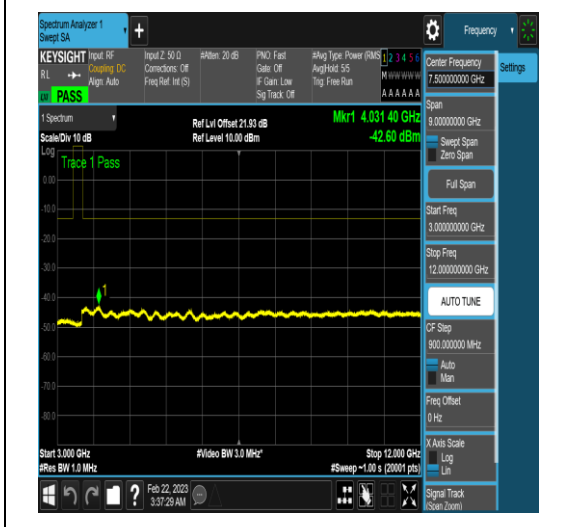

NTNV_N78-3450-3550_PC2_30_80_H_TID18_N/
A_0.009_0.15_#1

NTNV_N78-3450-3550_PC2_30_80_H_TID18_N/
A_0.15_30_#1

NTNV_N78-3450-3550_PC2_30_80_H_TID18_N/
A_30_1000_#1

NTNV_N78-3450-3550_PC2_30_80_H_TID18_N/
A_1000_3000_#1

NTNV_N78-3450-3550_PC2_30_90_L_TID4_N/A
 _3000_12000_#1

NTNV_N78-3450-3550_PC2_30_90_L_TID4_N/A
 _12000_20000_#1

NTNV_N78-3450-3550_PC2_30_90_L_TID5_N/A
 _0.009_0.15_#1

NTNV_N78-3450-3550_PC2_30_90_L_TID5_N/A
 _0.15_30_#1