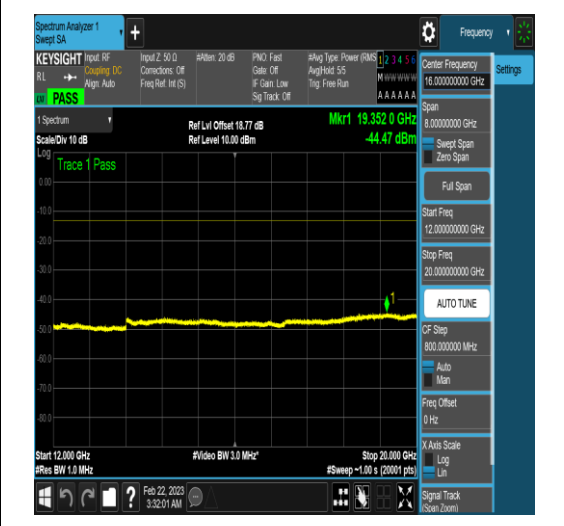

NTNV_N78-3450-3550_PC2_30_80_H_TID16_N/
A_30_1000_#1

NTNV_N78-3450-3550_PC2_30_80_H_TID16_N/
A_1000_3000_#1

NTNV_N78-3450-3550_PC2_30_80_H_TID16_N/
A_3000_12000_#1

NTNV_N78-3450-3550_PC2_30_80_H_TID16_N/
A_12000_20000_#1

NTNV_N78-3450-3550_PC2_30_80_H_TID18_N/
A_0.009_0.15_#1

NTNV_N78-3450-3550_PC2_30_80_H_TID18_N/
A_0.15_30_#1

NTNV_N78-3450-3550_PC2_30_80_H_TID18_N/
A_30_1000_#1

NTNV_N78-3450-3550_PC2_30_80_H_TID18_N/
A_1000_3000_#1