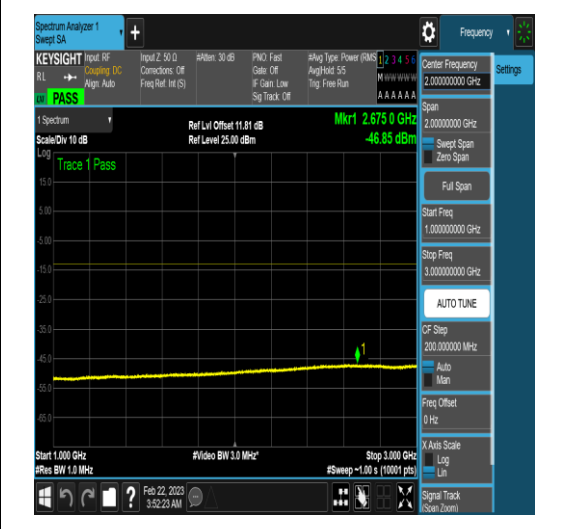

NTNV_N78-3450-3550_PC2_30_90_L_TID6_N/A
_30_1000_#1

NTNV_N78-3450-3550_PC2_30_90_L_TID6_N/A
_1000_3000_#1

NTNV_N78-3450-3550_PC2_30_90_L_TID6_N/A
_3000_12000_#1

NTNV_N78-3450-3550_PC2_30_90_L_TID6_N/A
_12000_20000_#1

NTNV_N78-3450-3550_PC2_30_90_L_TID17_N/
A_0.009_0.15_#1

NTNV_N78-3450-3550_PC2_30_90_L_TID17_N/
A_0.15_30_#1

NTNV_N78-3450-3550_PC2_30_90_L_TID17_N/
A_30_1000_#1

NTNV_N78-3450-3550_PC2_30_90_L_TID17_N/
A_1000_3000_#1