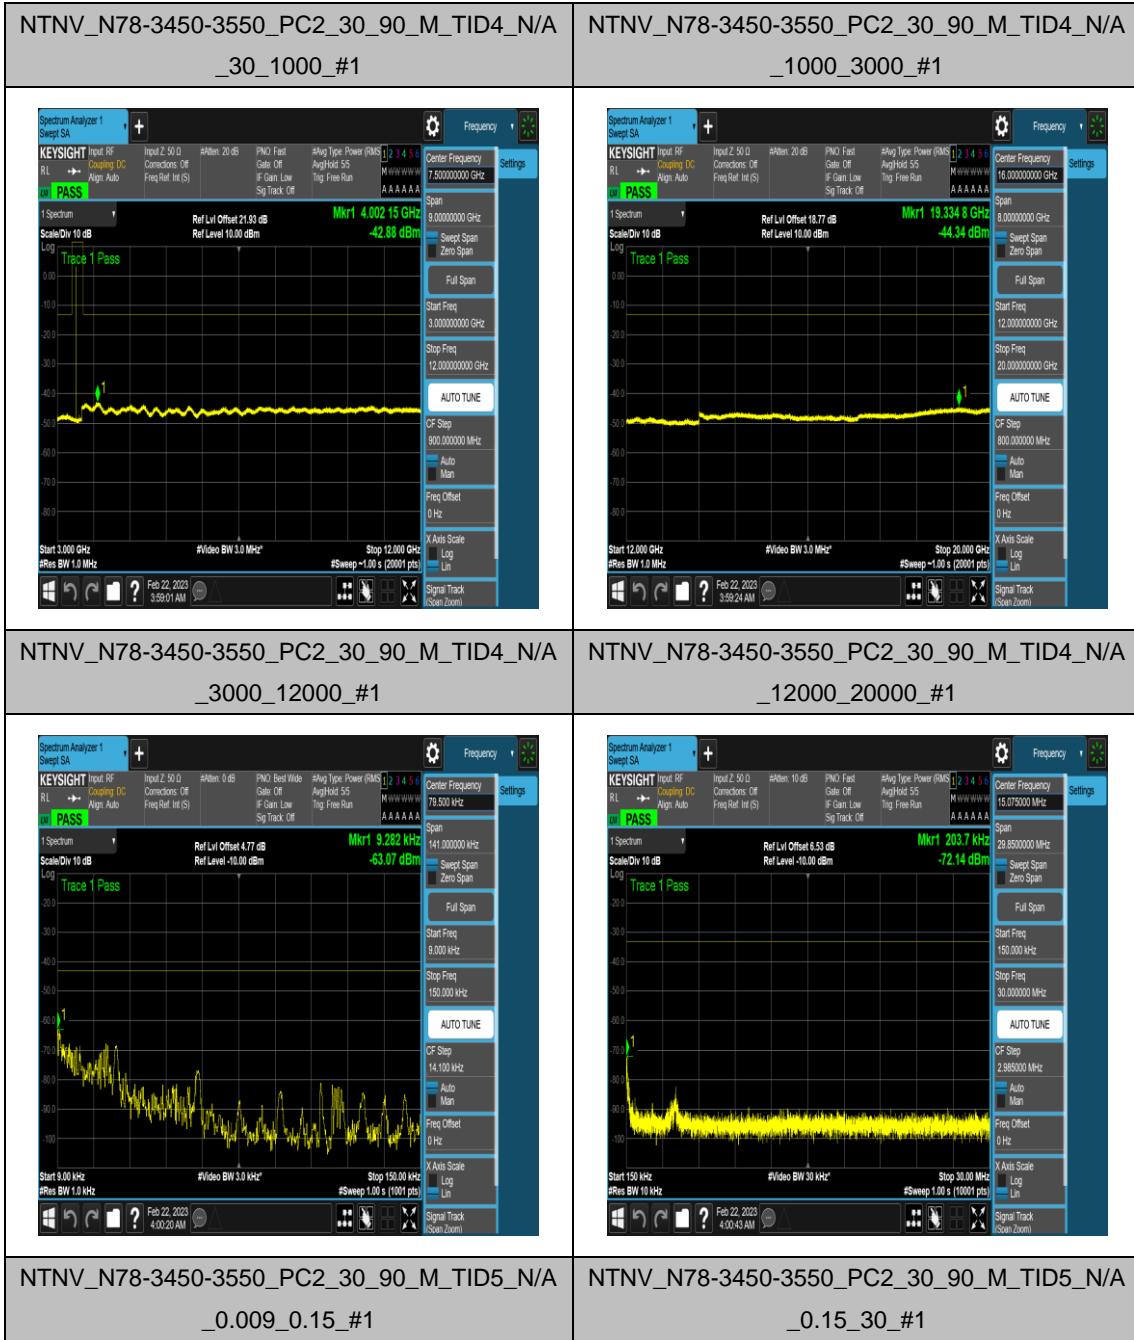

NTNV_N78-3450-3550_PC2_30_90_L_TID18_N/A_3000_12000_#1

NTNV_N78-3450-3550_PC2_30_90_L_TID18_N/A_12000_20000_#1

NTNV_N78-3450-3550_PC2_30_90_M_TID4_N/A_0.009_0.15_#1

NTNV_N78-3450-3550_PC2_30_90_M_TID4_N/A_0.15_30_#1

NTNV_N78-3450-3550_PC2_30_90_M_TID5_N/A
_30_1000_#1

NTNV_N78-3450-3550_PC2_30_90_M_TID5_N/A
_1000_3000_#1

NTNV_N78-3450-3550_PC2_30_90_M_TID5_N/A
_3000_12000_#1

NTNV_N78-3450-3550_PC2_30_90_M_TID5_N/A
_12000_20000_#1