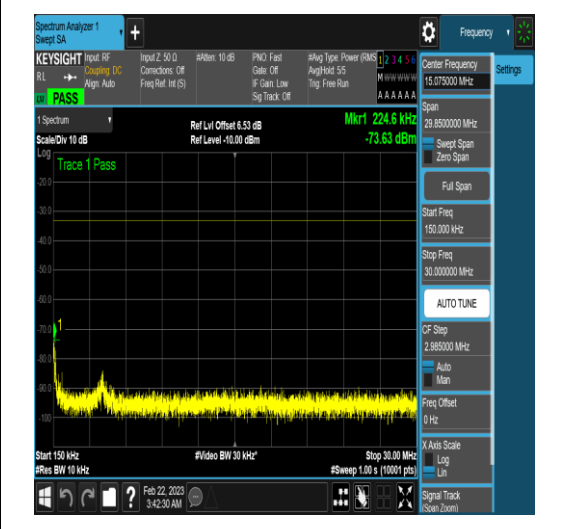

NTNV_N78-3450-3550_PC2_30_90_L_TID4_N/A
_3000_12000_#1

NTNV_N78-3450-3550_PC2_30_90_L_TID4_N/A
_12000_20000_#1

NTNV_N78-3450-3550_PC2_30_90_L_TID5_N/A
_0.15_30_#1