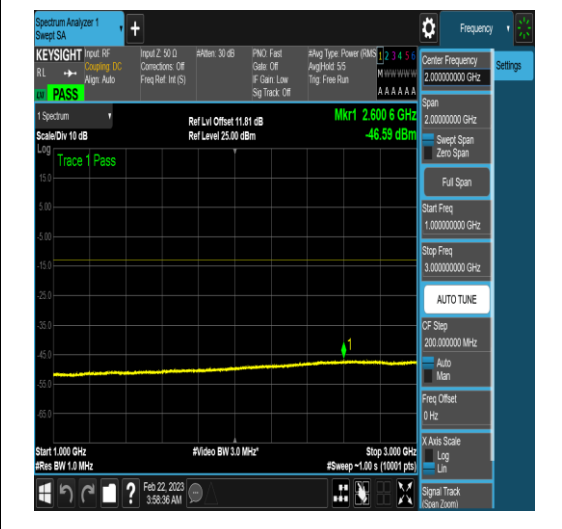

NTNV_N78-3450-3550_PC2_30_90_L_TID18_N/A_3000_12000_#1

NTNV_N78-3450-3550_PC2_30_90_L_TID18_N/A_12000_20000_#1

NTNV_N78-3450-3550_PC2_30_90_M_TID4_N/A_0.009_0.15_#1

NTNV_N78-3450-3550_PC2_30_90_M_TID4_N/A_0.15_30_#1

NTNV_N78-3450-3550_PC2_30_90_M_TID5_N/A
_30_1000_#1

NTNV_N78-3450-3550_PC2_30_90_M_TID5_N/A
_1000_3000_#1

NTNV_N78-3450-3550_PC2_30_90_M_TID5_N/A
_3000_12000_#1

NTNV_N78-3450-3550_PC2_30_90_M_TID5_N/A
_12000_20000_#1