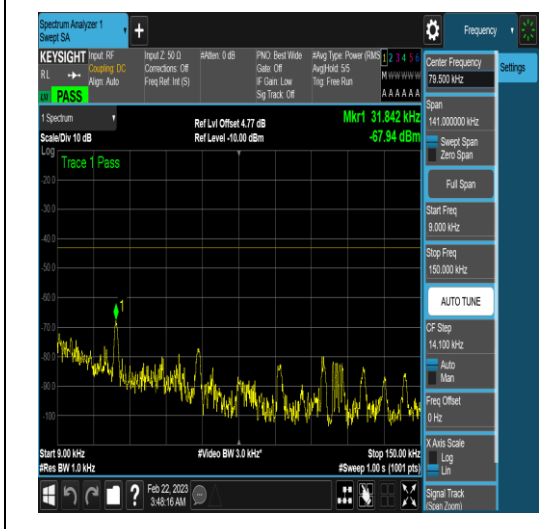

NTNV_N78-3450-3550_PC2_30_90_L_TID6_N/A
_30_1000_#1

NTNV_N78-3450-3550_PC2_30_90_L_TID6_N/A
_1000_3000_#1

NTNV_N78-3450-3550_PC2_30_90_L_TID6_N/A
_3000_12000_#1

NTNV_N78-3450-3550_PC2_30_90_L_TID6_N/A
_12000_20000_#1