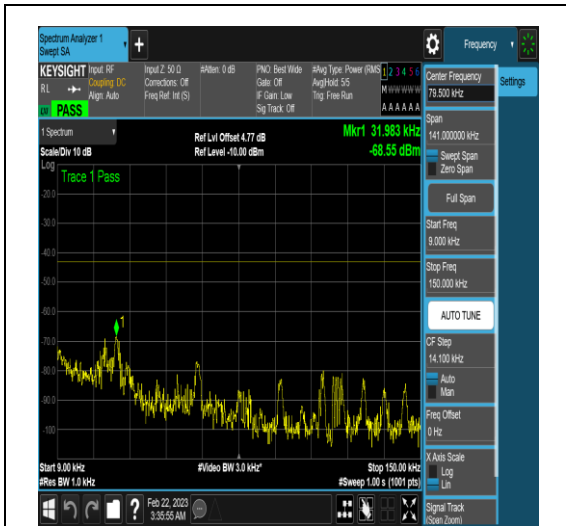

NTNV_N78-3450-3550_PC2_30_80_H_TID16_N/
A_30_1000_#1

NTNV_N78-3450-3550_PC2_30_80_H_TID16_N/
A_1000_3000_#1

NTNV_N78-3450-3550_PC2_30_80_H_TID16_N/
A_3000_12000_#1

NTNV_N78-3450-3550_PC2_30_80_H_TID16_N/
A_12000_20000_#1