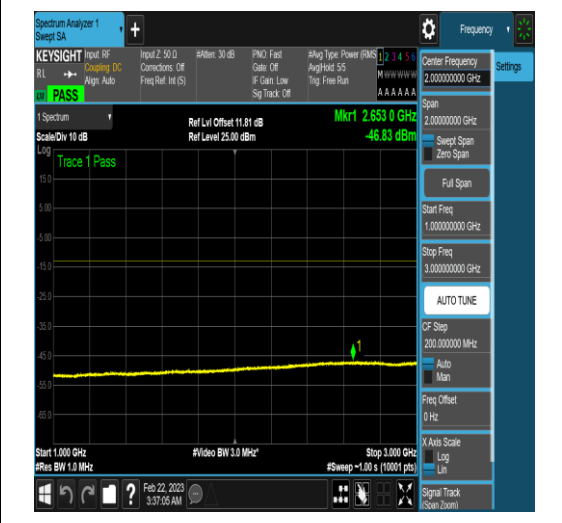

NTNV_N78-3450-3550_PC2_30_80_H_TID16_N/
A_30_1000_#1

NTNV_N78-3450-3550_PC2_30_80_H_TID16_N/
A_1000_3000_#1

NTNV_N78-3450-3550_PC2_30_80_H_TID16_N/
A_3000_12000_#1

NTNV_N78-3450-3550_PC2_30_80_H_TID16_N/
A_12000_20000_#1

NTNV_N78-3450-3550_PC2_30_80_H_TID18_N/
A_0.009_0.15_#1

NTNV_N78-3450-3550_PC2_30_80_H_TID18_N/
A_0.15_30_#1

NTNV_N78-3450-3550_PC2_30_80_H_TID18_N/
A_30_1000_#1

NTNV_N78-3450-3550_PC2_30_80_H_TID18_N/
A_1000_3000_#1