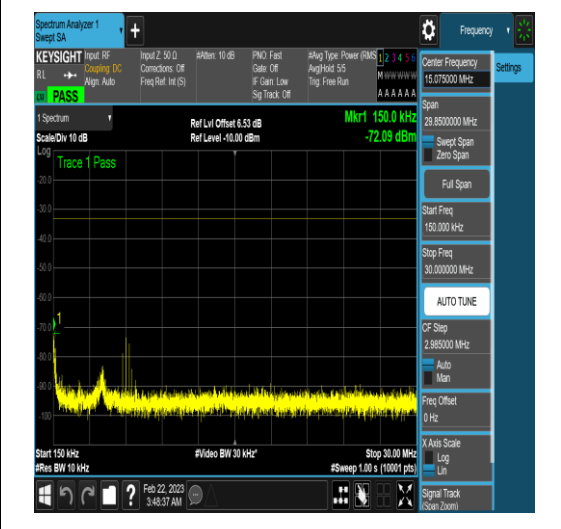

NTNV_N78-3450-3550_PC2_30_90_L_TID6_N/A
_30_1000_#1

NTNV_N78-3450-3550_PC2_30_90_L_TID6_N/A
_1000_3000_#1

NTNV_N78-3450-3550_PC2_30_90_L_TID6_N/A
_3000_12000_#1

NTNV_N78-3450-3550_PC2_30_90_L_TID6_N/A
_12000_20000_#1

NTNV_N78-3450-3550_PC2_30_90_L_TID17_N/
A_0.009_0.15_#1

NTNV_N78-3450-3550_PC2_30_90_L_TID17_N/
A_0.15_30_#1

NTNV_N78-3450-3550_PC2_30_90_L_TID17_N/
A_30_1000_#1

NTNV_N78-3450-3550_PC2_30_90_L_TID17_N/
A_1000_3000_#1