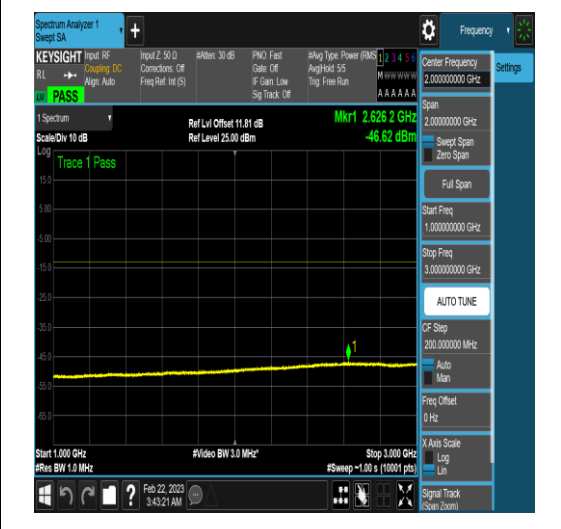

NTNV_N78-3450-3550_PC2_30_80_H_TID18_N/
A_0.009_0.15_#1

NTNV_N78-3450-3550_PC2_30_80_H_TID18_N/
A_0.15_30_#1

NTNV_N78-3450-3550_PC2_30_80_H_TID18_N/
A_30_1000_#1

NTNV_N78-3450-3550_PC2_30_80_H_TID18_N/
A_1000_3000_#1

NTNV_N78-3450-3550_PC2_30_90_L_TID4_N/A
 _3000_12000_#1

NTNV_N78-3450-3550_PC2_30_90_L_TID4_N/A
 _12000_20000_#1

NTNV_N78-3450-3550_PC2_30_90_L_TID5_N/A
 _0.009_0.15_#1

NTNV_N78-3450-3550_PC2_30_90_L_TID5_N/A
 _0.15_30_#1