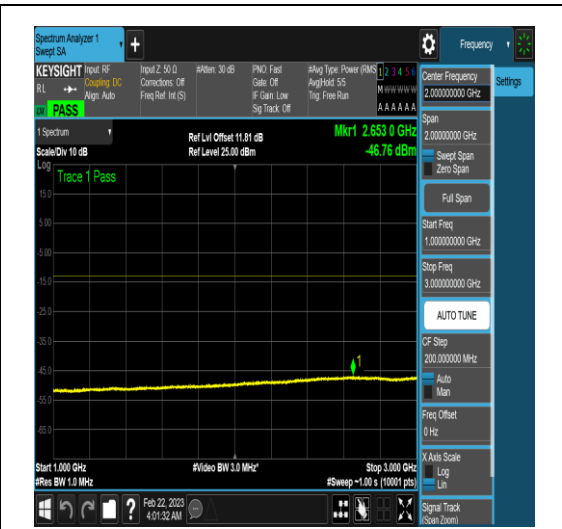

NTNV_N78-3450-3550_PC2_30_90_L_TID18_N/A_3000_12000_#1

NTNV_N78-3450-3550_PC2_30_90_L_TID18_N/A_12000_20000_#1

NTNV_N78-3450-3550_PC2_30_90_M_TID4_N/A_0.009_0.15_#1

NTNV_N78-3450-3550_PC2_30_90_M_TID4_N/A_0.15_30_#1

NTNV_N78-3450-3550_PC2_30_90_M_TID5_N/A
_30_1000_#1

NTNV_N78-3450-3550_PC2_30_90_M_TID5_N/A
_1000_3000_#1

NTNV_N78-3450-3550_PC2_30_90_M_TID5_N/A
_3000_12000_#1

NTNV_N78-3450-3550_PC2_30_90_M_TID5_N/A
_12000_20000_#1