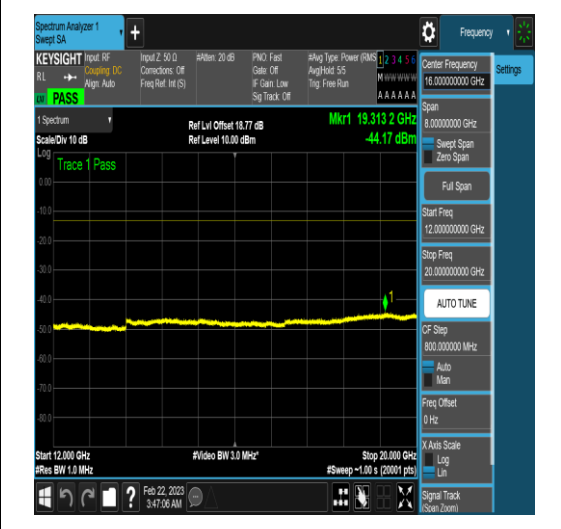

NTNV_N78-3450-3550_PC2_30_90_L_TID6_N/A
_1000_3000_#1

NTNV_N78-3450-3550_PC2_30_90_L_TID6_N/A
_12000_20000_#1