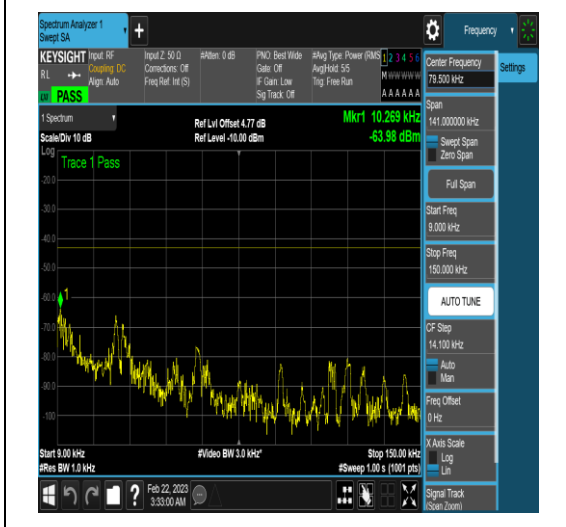

NTNV_N78-3450-3550_PC2_30_80_H_TID16_N/
A_30_1000_#1

NTNV_N78-3450-3550_PC2_30_80_H_TID16_N/
A_1000_3000_#1

NTNV_N78-3450-3550_PC2_30_80_H_TID16_N/
A_3000_12000_#1

NTNV_N78-3450-3550_PC2_30_80_H_TID16_N/
A_12000_20000_#1

NTNV_N78-3450-3550_PC2_30_80_H_TID18_N/
A_0.009_0.15_#1

NTNV_N78-3450-3550_PC2_30_80_H_TID18_N/
A_0.15_30_#1

NTNV_N78-3450-3550_PC2_30_80_H_TID18_N/
A_30_1000_#1

NTNV_N78-3450-3550_PC2_30_80_H_TID18_N/
A_1000_3000_#1