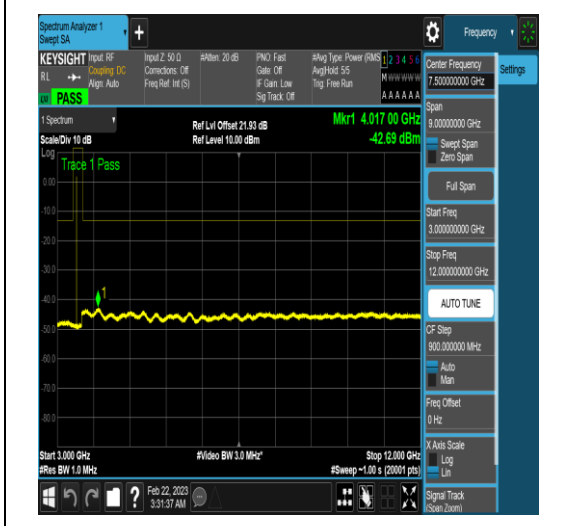

NTNV_N78-3450-3550_PC2_30_80_H_TID16_N/
A_30_1000_#1

NTNV_N78-3450-3550_PC2_30_80_H_TID16_N/
A_1000_3000_#1

NTNV_N78-3450-3550_PC2_30_80_H_TID16_N/
A_3000_12000_#1

NTNV_N78-3450-3550_PC2_30_80_H_TID16_N/
A_12000_20000_#1

NTNV_N78-3450-3550_PC2_30_80_H_TID18_N/
A_0.009_0.15_#1

NTNV_N78-3450-3550_PC2_30_80_H_TID18_N/
A_0.15_30_#1

NTNV_N78-3450-3550_PC2_30_80_H_TID18_N/
A_30_1000_#1

NTNV_N78-3450-3550_PC2_30_80_H_TID18_N/
A_1000_3000_#1