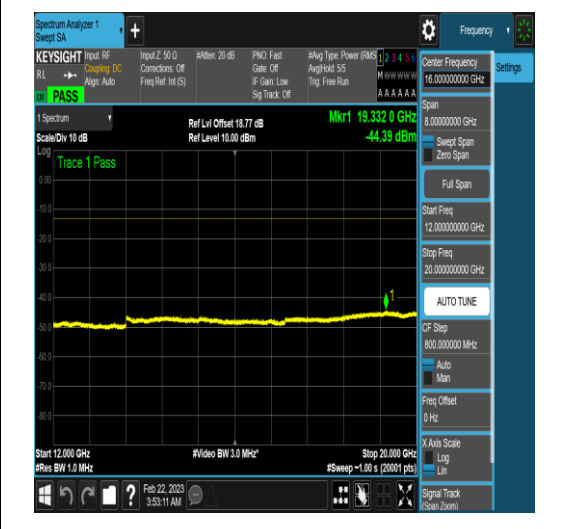

NTNV_N78-3450-3550_PC2_30_90_L_TID6_N/A
_30_1000_#1

NTNV_N78-3450-3550_PC2_30_90_L_TID6_N/A
_1000_3000_#1

NTNV_N78-3450-3550_PC2_30_90_L_TID6_N/A
_3000_12000_#1

NTNV_N78-3450-3550_PC2_30_90_L_TID6_N/A
_12000_20000_#1

NTNV_N78-3450-3550_PC2_30_90_L_TID17_N/
A_0.009_0.15_#1

NTNV_N78-3450-3550_PC2_30_90_L_TID17_N/
A_0.15_30_#1

NTNV_N78-3450-3550_PC2_30_90_L_TID17_N/
A_30_1000_#1

NTNV_N78-3450-3550_PC2_30_90_L_TID17_N/
A_1000_3000_#1