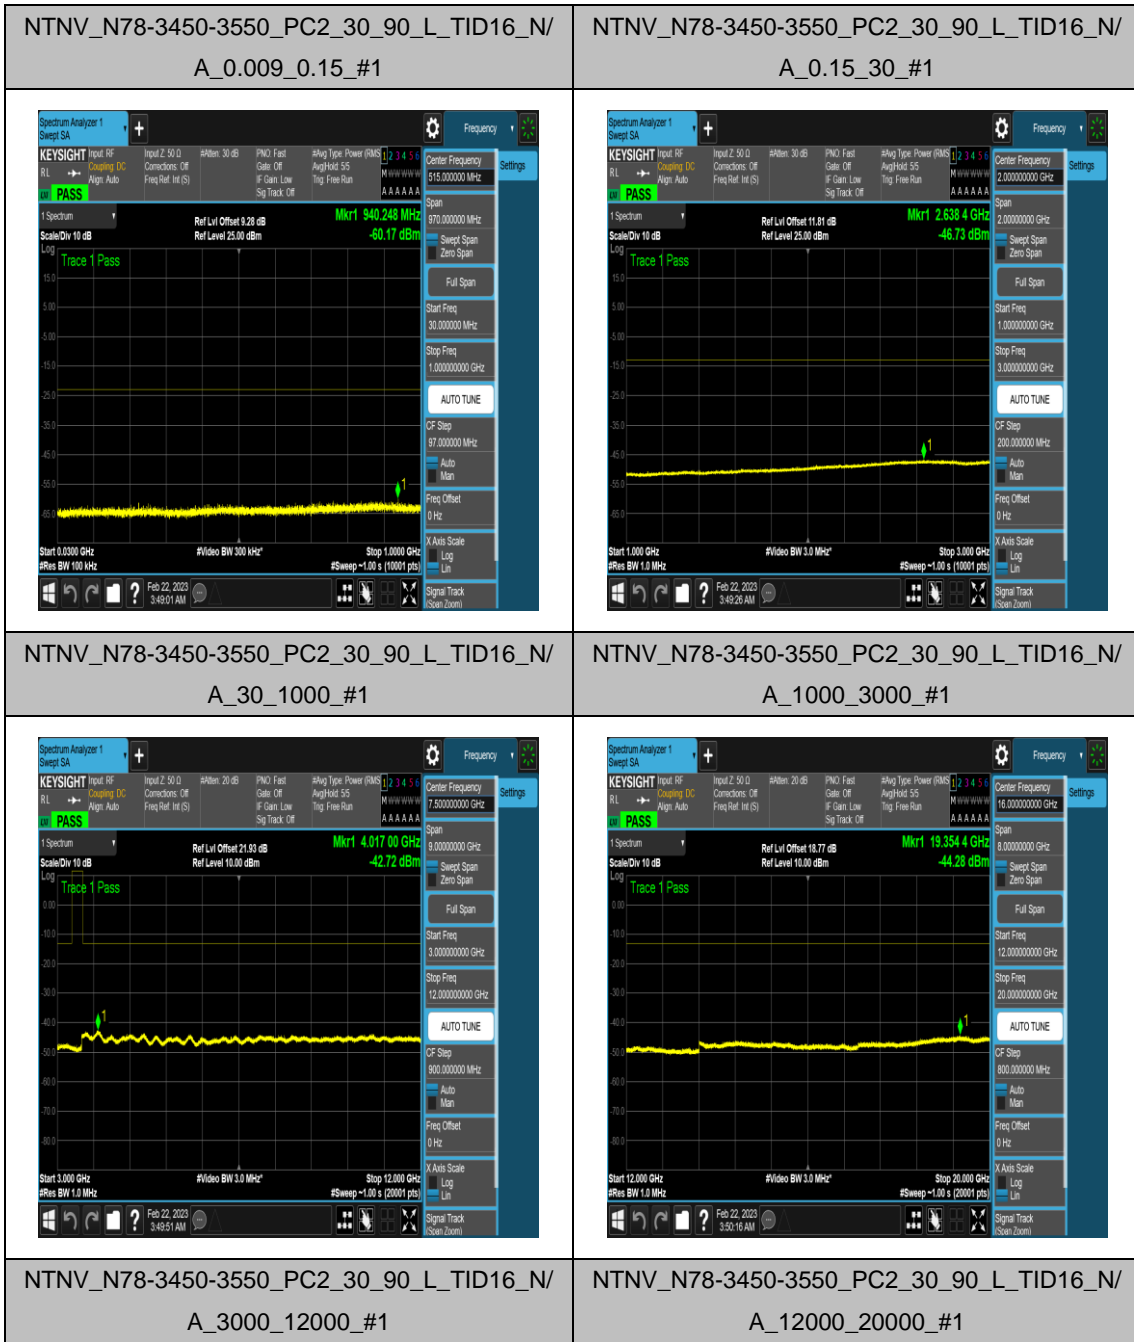

NTNV_N78-3450-3550_PC2_30_90_L_TID6_N/A
_30_1000_#1

NTNV_N78-3450-3550_PC2_30_90_L_TID6_N/A
_1000_3000_#1

NTNV_N78-3450-3550_PC2_30_90_L_TID6_N/A
_3000_12000_#1

NTNV_N78-3450-3550_PC2_30_90_L_TID6_N/A
_12000_20000_#1

NTNV_N78-3450-3550_PC2_30_90_L_TID17_N/
A_0.009_0.15_#1

NTNV_N78-3450-3550_PC2_30_90_L_TID17_N/
A_0.15_30_#1

NTNV_N78-3450-3550_PC2_30_90_L_TID17_N/
A_30_1000_#1

NTNV_N78-3450-3550_PC2_30_90_L_TID17_N/
A_1000_3000_#1

NTNV_N78-3450-3550_PC2_30_90_L_TID18_N/A_3000_12000_#1

NTNV_N78-3450-3550_PC2_30_90_L_TID18_N/A_12000_20000_#1

NTNV_N78-3450-3550_PC2_30_90_M_TID4_N/A_0.009_0.15_#1

NTNV_N78-3450-3550_PC2_30_90_M_TID4_N/A_0.15_30_#1