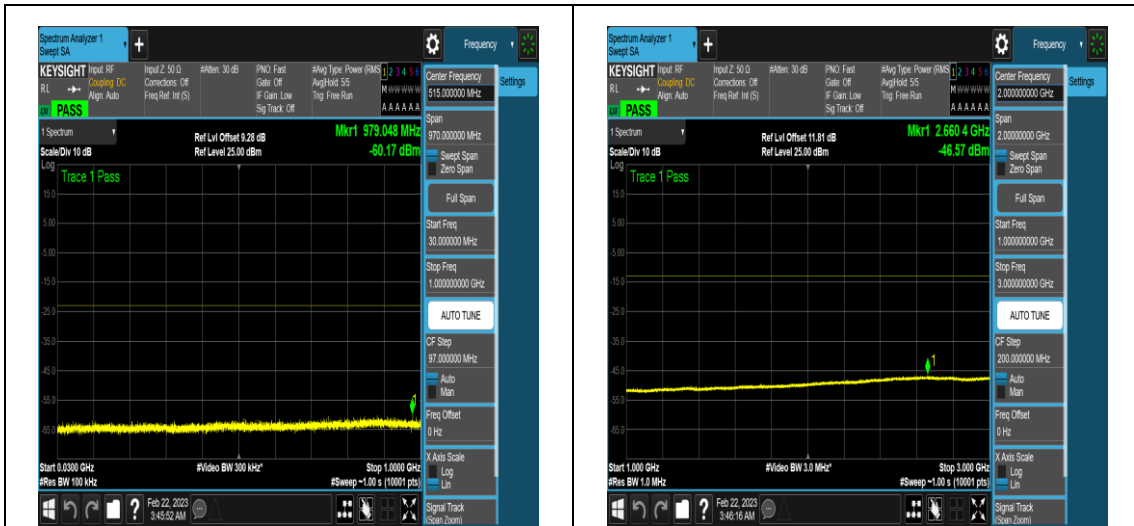

NTNV_N78-3450-3550_PC2_30_90_L_TID4_N/A
 _3000_12000_#1

NTNV_N78-3450-3550_PC2_30_90_L_TID4_N/A
 _12000_20000_#1

NTNV_N78-3450-3550_PC2_30_90_L_TID5_N/A
 _0.009_0.15_#1

NTNV_N78-3450-3550_PC2_30_90_L_TID5_N/A
 _0.15_30_#1