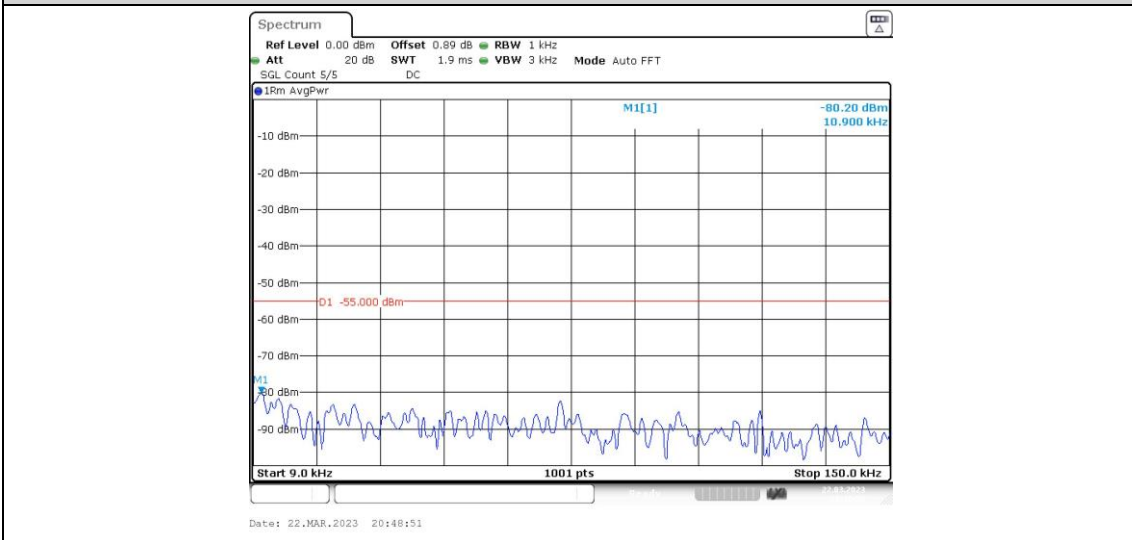

41-41-5MHz-20MHz-64QAM-64QAM-39683-39800-1RB#0-1RB#99-0.009~0.15MHz

41-41-5MHz-20MHz-64QAM-64QAM-39683-39800-1RB#0-1RB#99-0.15~30MHz

41-41-5MHz-20MHz-64QAM-64QAM-39683-39800-1RB#0-1RB#99-30~1000MHz

41-41-5MHz-20MHz-64QAM-64QAM-39683-39800-1RB#0-1RB#99-1000~20000MHz