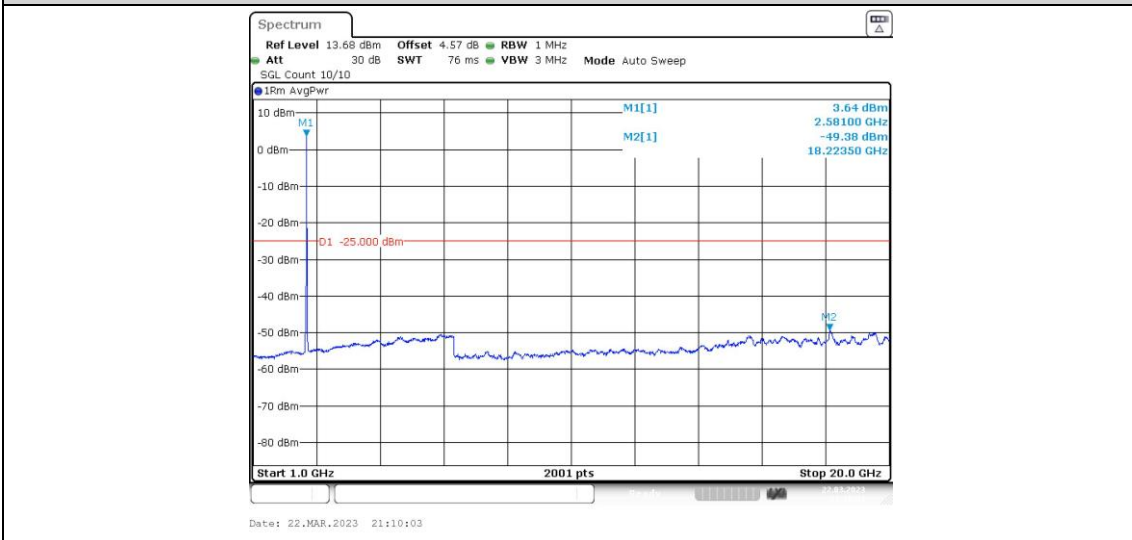

41-41-5MHz-20MHz-64QAM-64QAM-40528-40645-25RB#0-100RB#0-1000~20000MHz