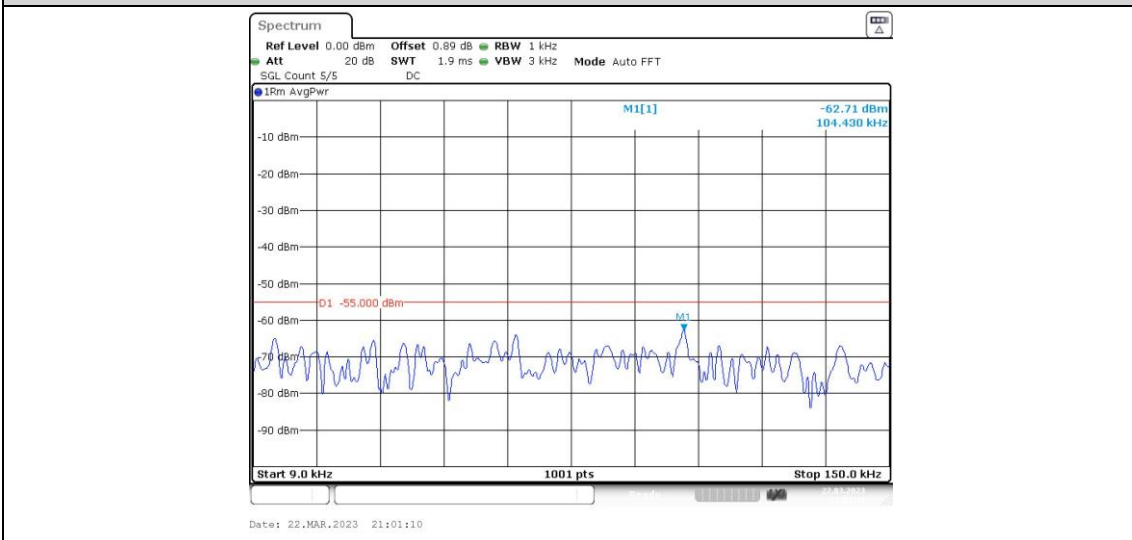

41-41-5MHz-20MHz-64QAM-64QAM-40528-40645-1RB#24-0RB#0-0.15~30MHz