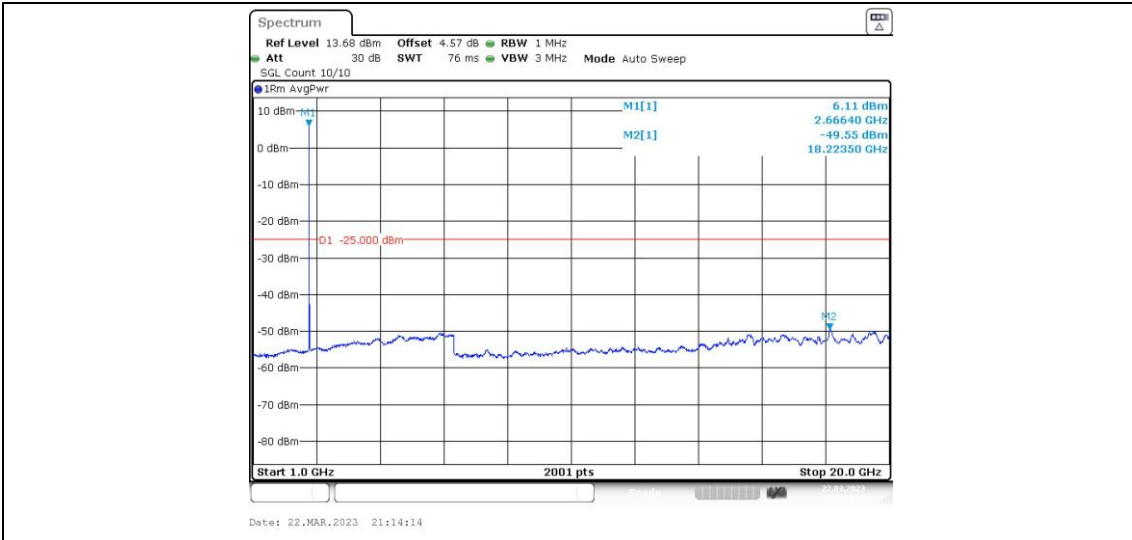

41-41-5MHz-20MHz-64QAM-64QAM-41373-41490-1RB#0-0RB#0-0.009~0.15MHz

41-41-5MHz-20MHz-64QAM-64QAM-41373-41490-1RB#0-0RB#0-0.15~30MHz

41-41-5MHz-20MHz-64QAM-64QAM-41373-41490-1RB#0-0RB#0-30~1000MHz

41-41-5MHz-20MHz-64QAM-64QAM-41373-41490-1RB#0-0RB#0-1000~20000MHz