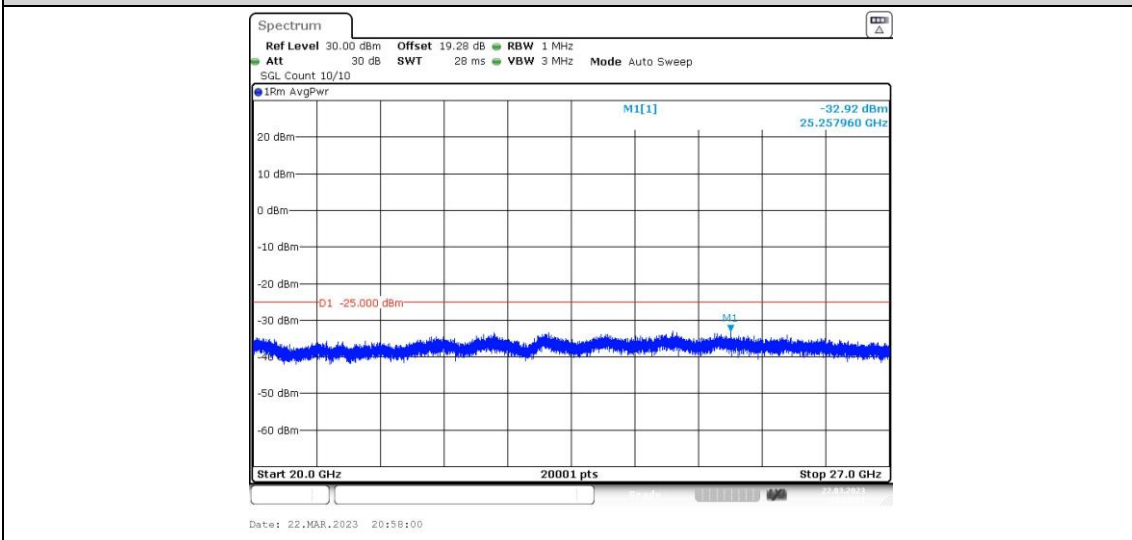

41-41-5MHz-20MHz-64QAM-64QAM-40528-40645-1RB#0-0RB#0-20000~27000MHz