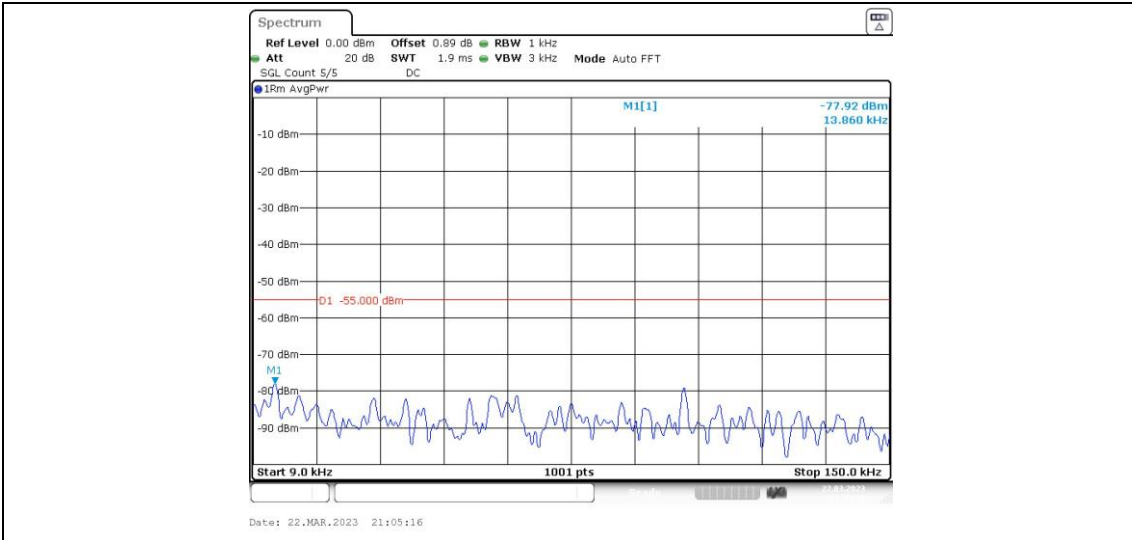

41-41-5MHz-20MHz-64QAM-64QAM-40528-40645-1RB#0-1RB#99-0.009~0.15MHz

41-41-5MHz-20MHz-64QAM-64QAM-40528-40645-1RB#0-1RB#99-0.15~30MHz