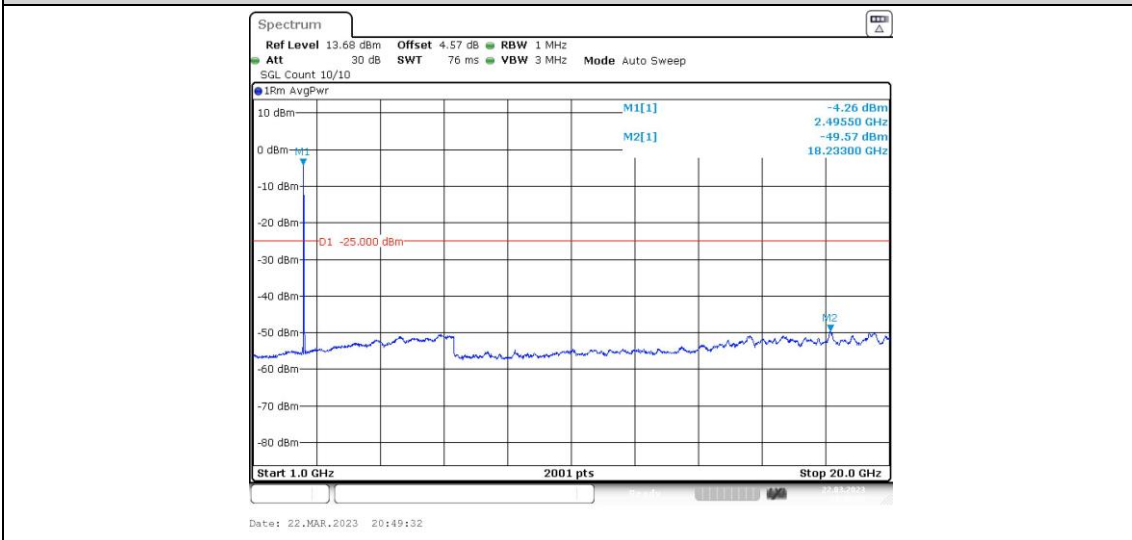

41-41-5MHz-20MHz-64QAM-64QAM-39683-39800-1RB#0-1RB#99-0.009~0.15MHz

41-41-5MHz-20MHz-64QAM-64QAM-39683-39800-1RB#0-1RB#99-0.15~30MHz

41-41-5MHz-20MHz-64QAM-64QAM-39683-39800-1RB#0-1RB#99-30~1000MHz

41-41-5MHz-20MHz-64QAM-64QAM-39683-39800-1RB#0-1RB#99-1000~20000MHz