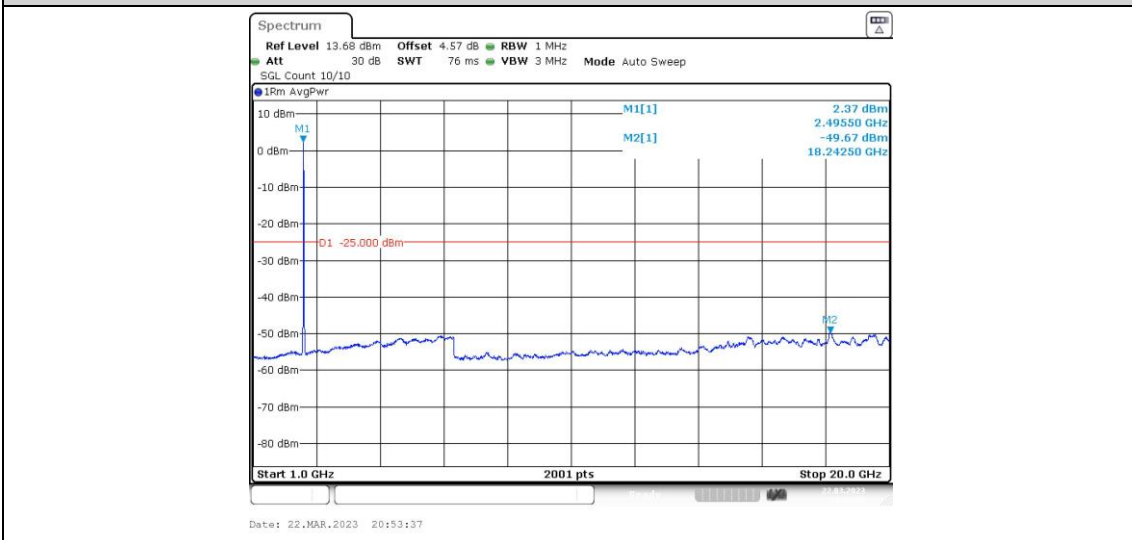

41-41-5MHz-20MHz-64QAM-64QAM-39683-39800-25RB#0-100RB#0-1000~20000MHz