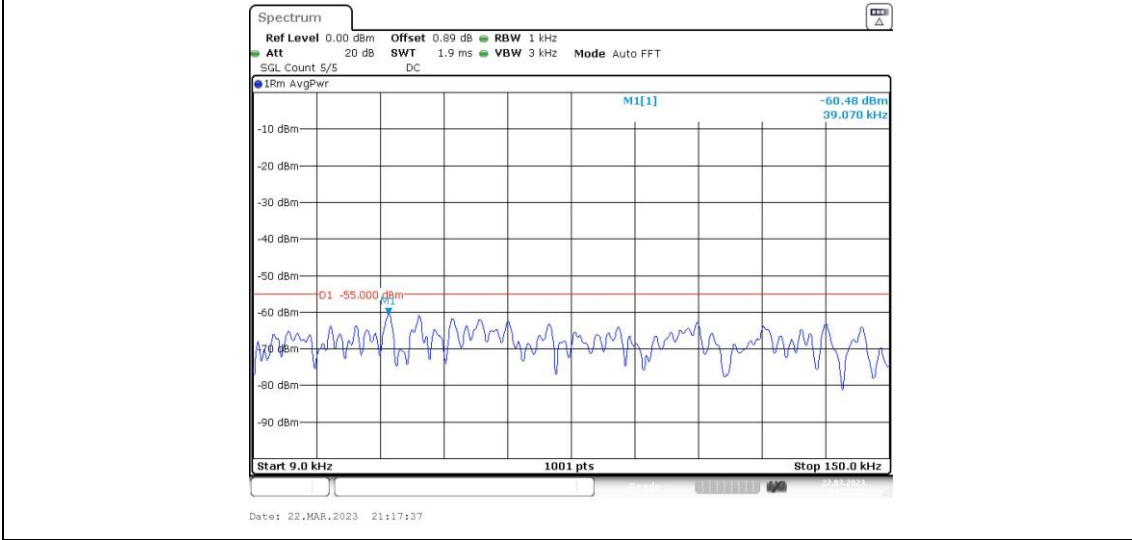

41-41-5MHz-20MHz-64QAM-64QAM-41373-41490-1RB#24-0RB#0-0.009~0.15MHz