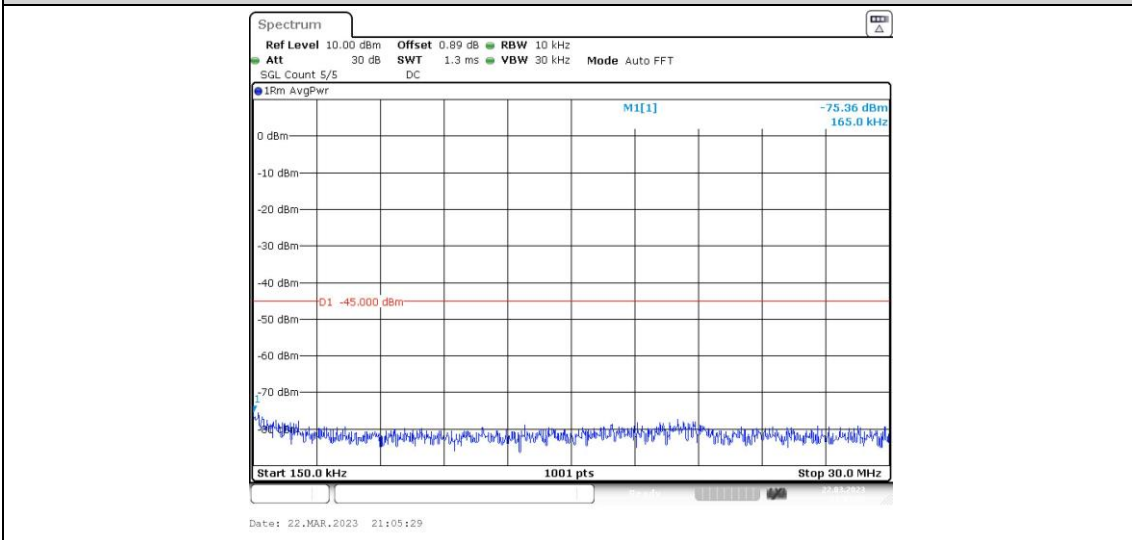

41-41-5MHz-20MHz-64QAM-64QAM-40528-40645-1RB#0-1RB#99-30~1000MHz