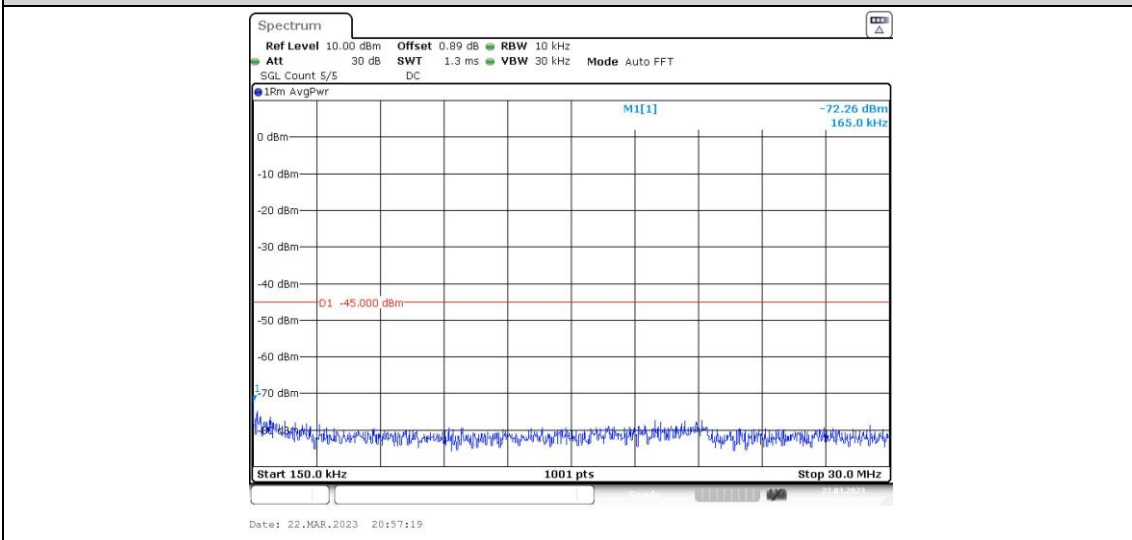

41-41-5MHz-20MHz-64QAM-64QAM-40528-40645-1RB#0-0RB#0-30~1000MHz