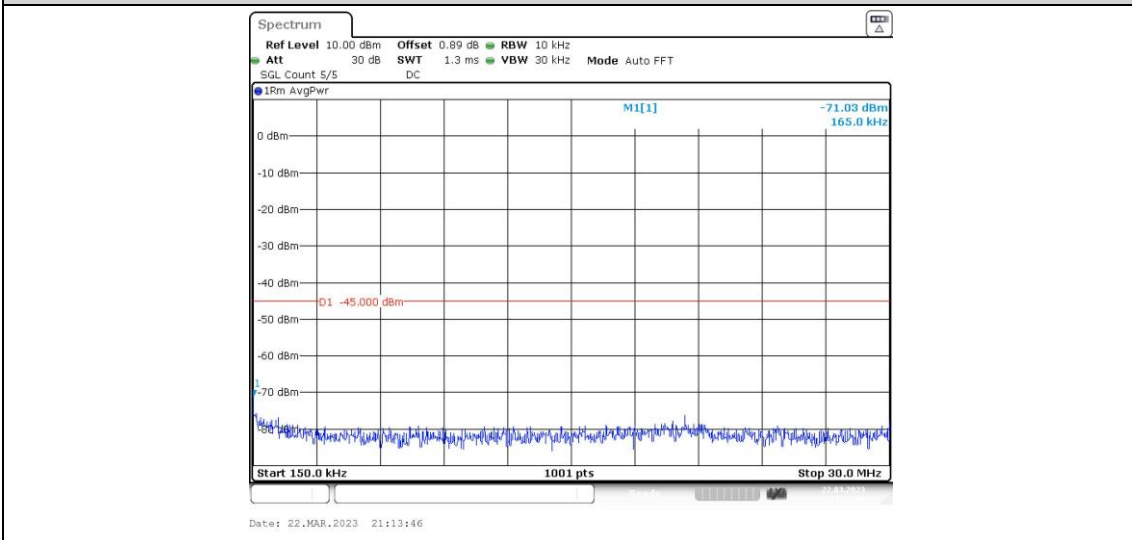

41-41-5MHz-20MHz-64QAM-64QAM-41373-41490-1RB#0-0RB#0-0.15~30MHz