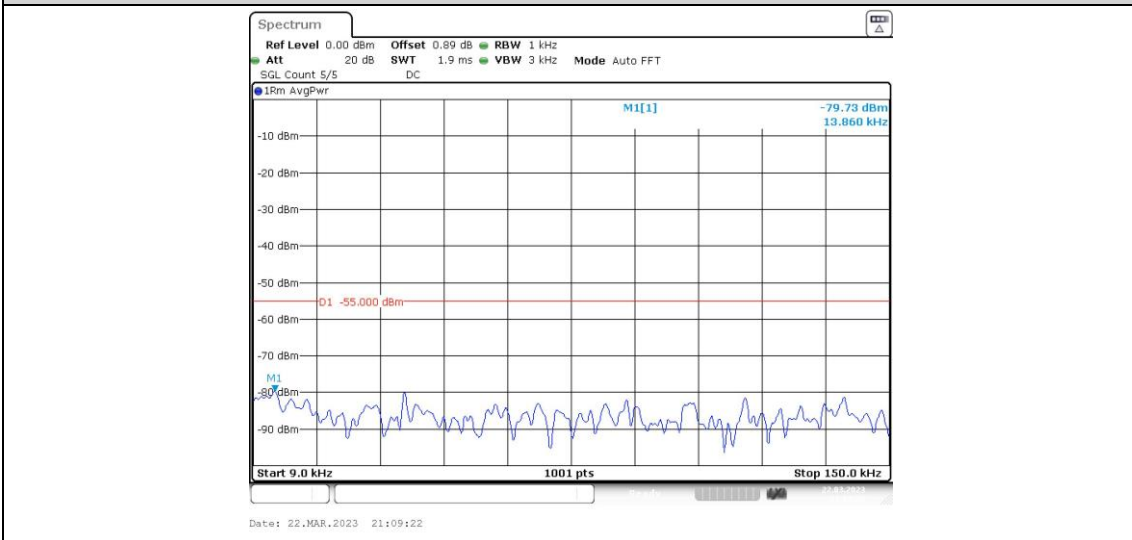

41-41-5MHz-20MHz-64QAM-64QAM-40528-40645-25RB#0-100RB#0-0.15~30MHz