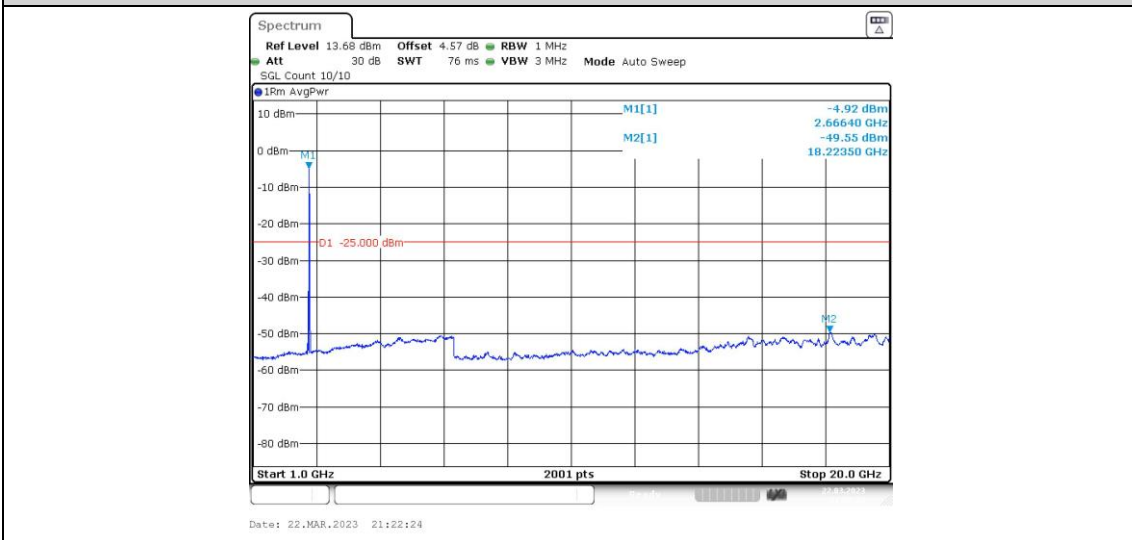

41-41-5MHz-20MHz-64QAM-64QAM-41373-41490-1RB#0-1RB#99-1000~20000MHz