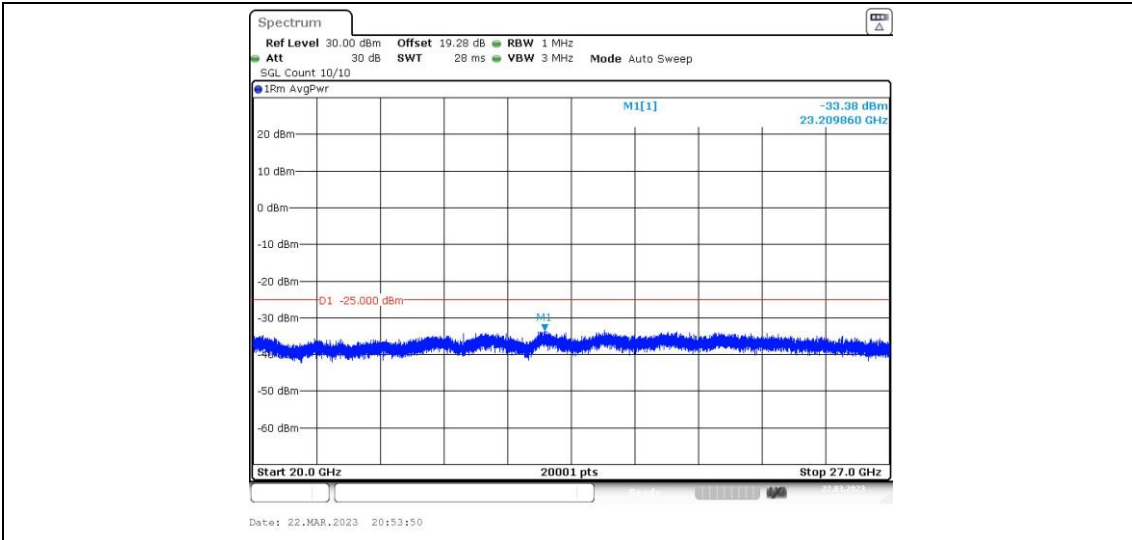

41-41-5MHz-20MHz-64QAM-64QAM-39683-39800-25RB#0-100RB#0-20000~27000MHz

41-41-5MHz-20MHz-64QAM-64QAM-40528-40645-1RB#0-0RB#0-0.009~0.15MHz