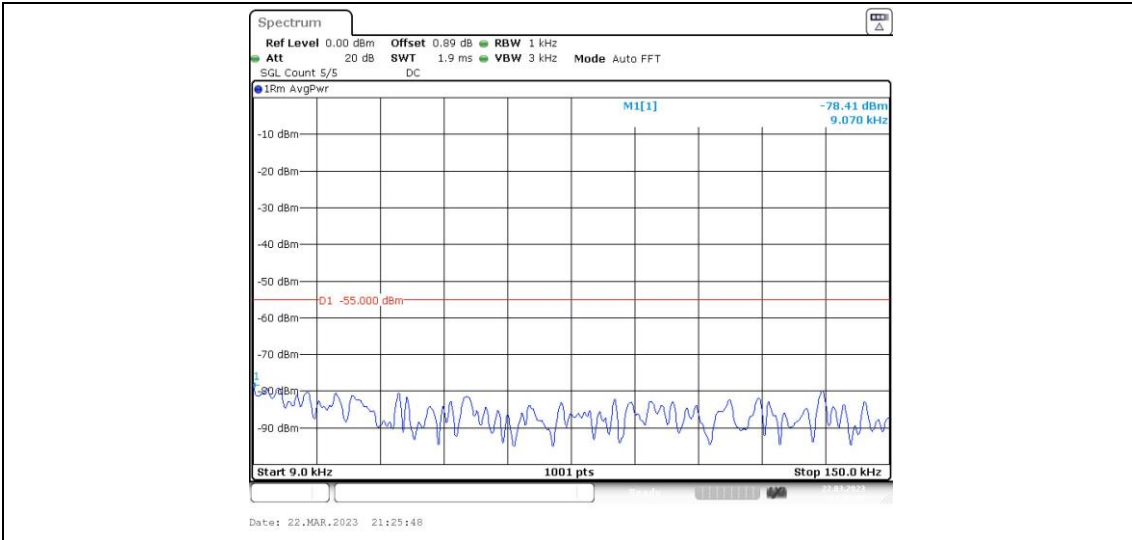

41-41-5MHz-20MHz-64QAM-64QAM-41373-41490-25RB#0-100RB#0-0.009~0.15MHz

41-41-5MHz-20MHz-64QAM-64QAM-41373-41490-25RB#0-100RB#0-0.15~30MHz