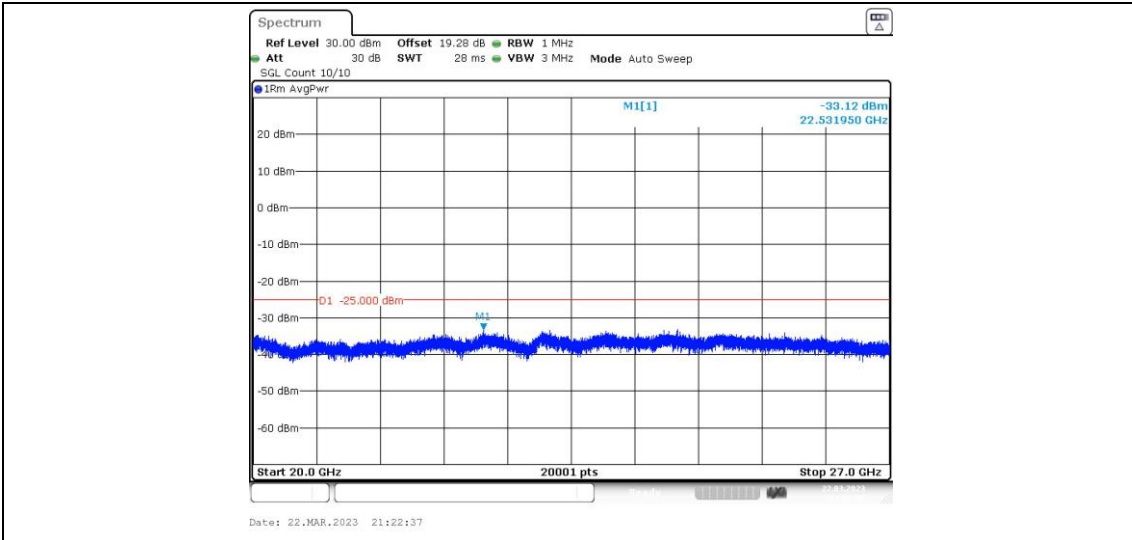

41-41-5MHz-20MHz-64QAM-64QAM-41373-41490-1RB#0-1RB#99-20000~27000MHz