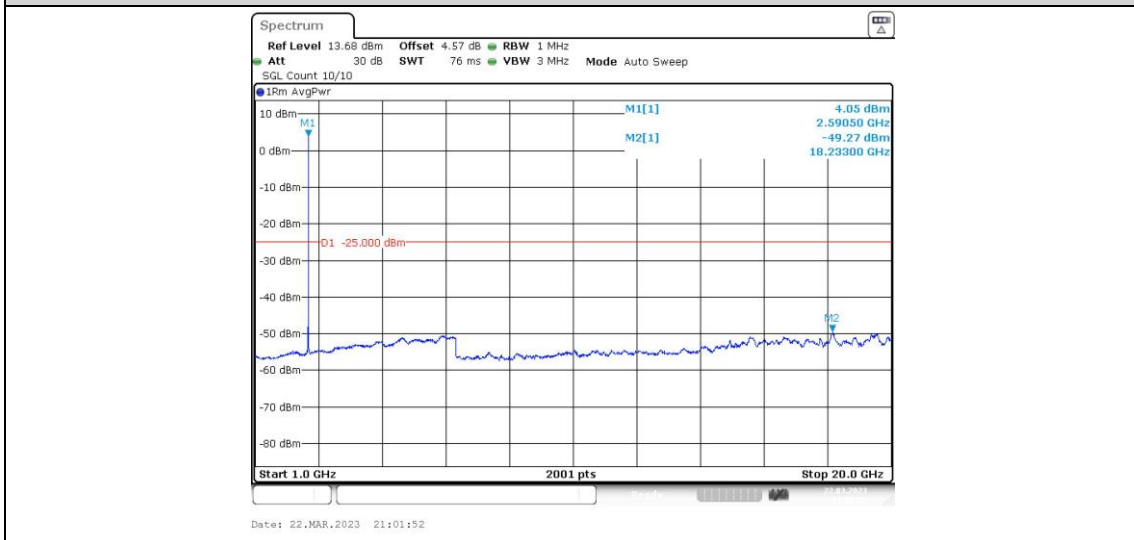

41-41-5MHz-20MHz-64QAM-64QAM-40528-40645-1RB#24-0RB#0-0.009~0.15MHz

41-41-5MHz-20MHz-64QAM-64QAM-40528-40645-1RB#24-0RB#0-0.15~30MHz

41-41-5MHz-20MHz-64QAM-64QAM-40528-40645-1RB#24-0RB#0-30~1000MHz

41-41-5MHz-20MHz-64QAM-64QAM-40528-40645-1RB#24-0RB#0-1000~20000MHz