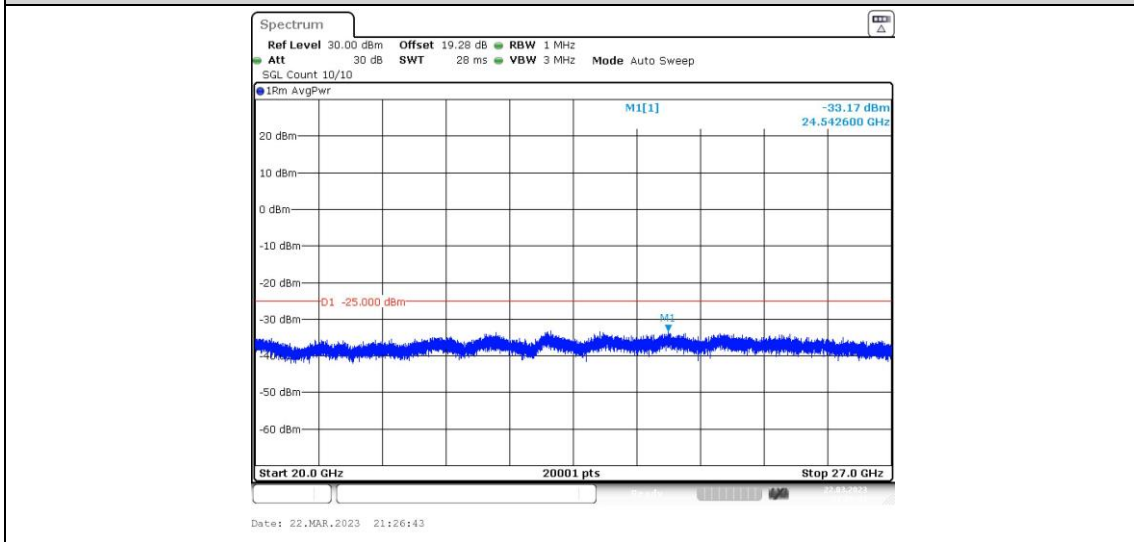

41-41-5MHz-20MHz-64QAM-64QAM-41373-41490-25RB#0-100RB#0-20000~27000MHz