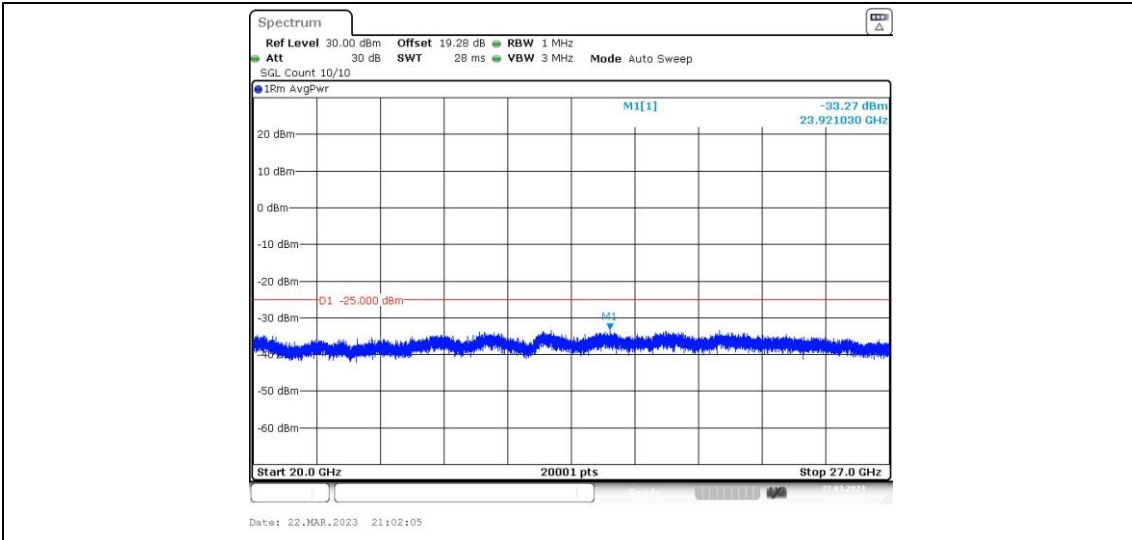

41-41-5MHz-20MHz-64QAM-64QAM-40528-40645-1RB#24-0RB#0-20000~27000MHz

41-41-5MHz-20MHz-64QAM-64QAM-40528-40645-25RB#0-100RB#0-0.009~0.15MHz