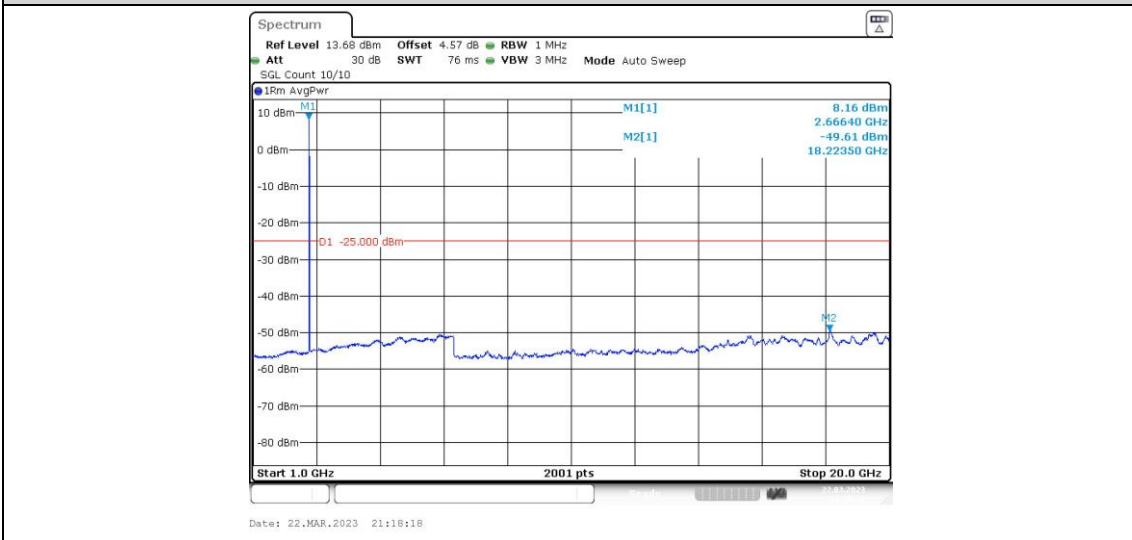

41-41-5MHz-20MHz-64QAM-64QAM-41373-41490-1RB#24-0RB#0-1000~20000MHz