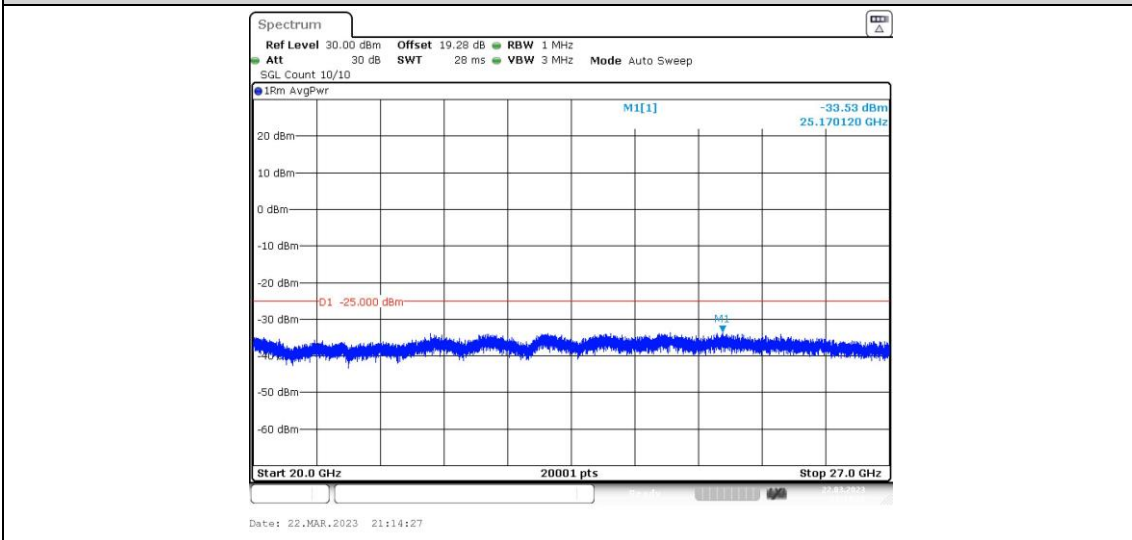

41-41-5MHz-20MHz-64QAM-64QAM-41373-41490-1RB#0-0RB#0-20000~27000MHz