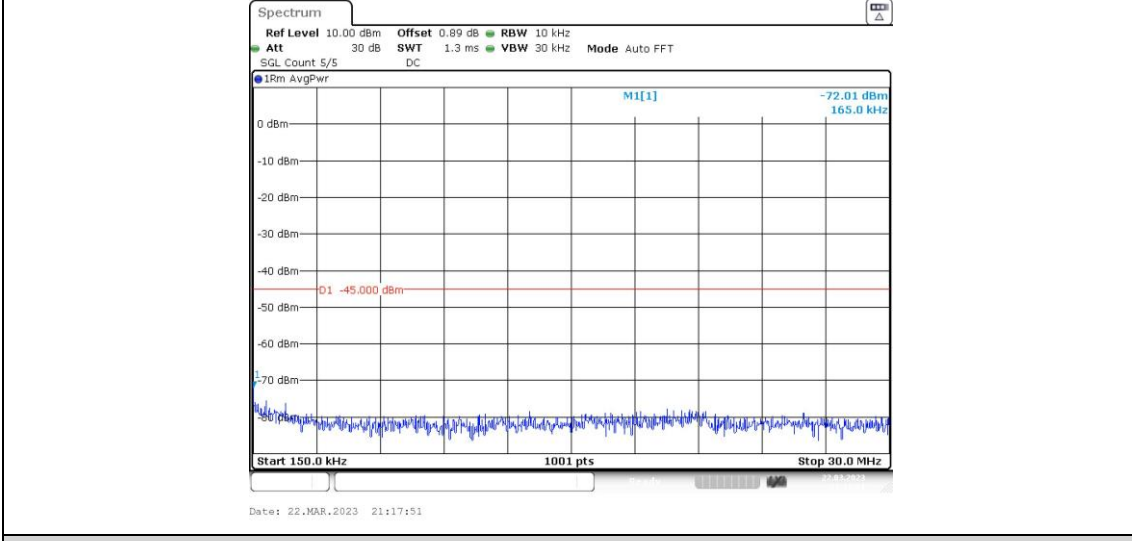

41-41-5MHz-20MHz-64QAM-64QAM-41373-41490-1RB#24-0RB#0-0.15~30MHz