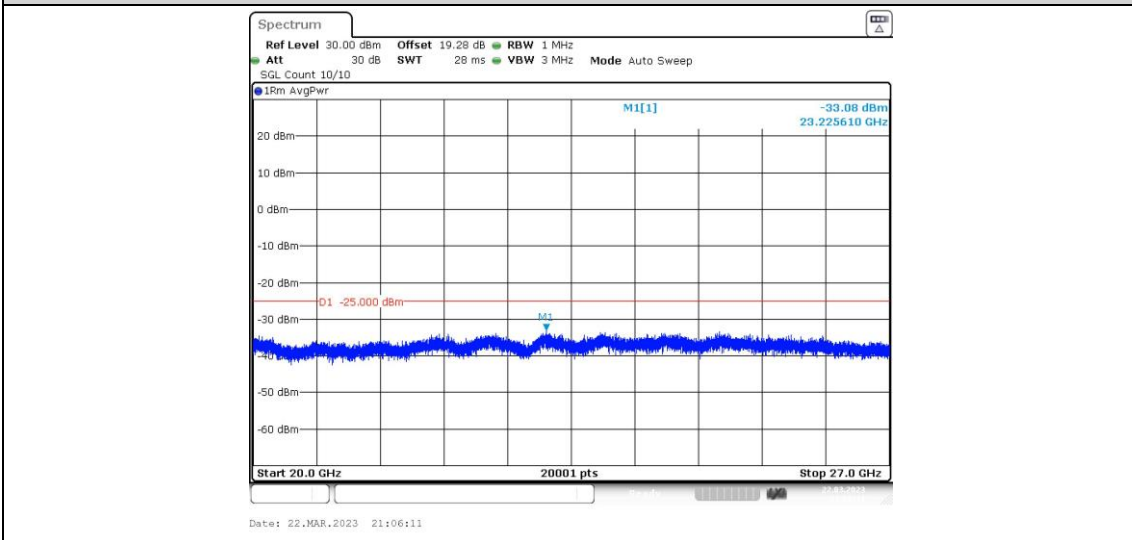

41-41-5MHz-20MHz-64QAM-64QAM-40528-40645-1RB#0-1RB#99-0.15~30MHz

41-41-5MHz-20MHz-64QAM-64QAM-40528-40645-1RB#0-1RB#99-30~1000MHz

41-41-5MHz-20MHz-64QAM-64QAM-40528-40645-1RB#0-1RB#99-1000~20000MHz

41-41-5MHz-20MHz-64QAM-64QAM-40528-40645-1RB#0-1RB#99-20000~27000MHz