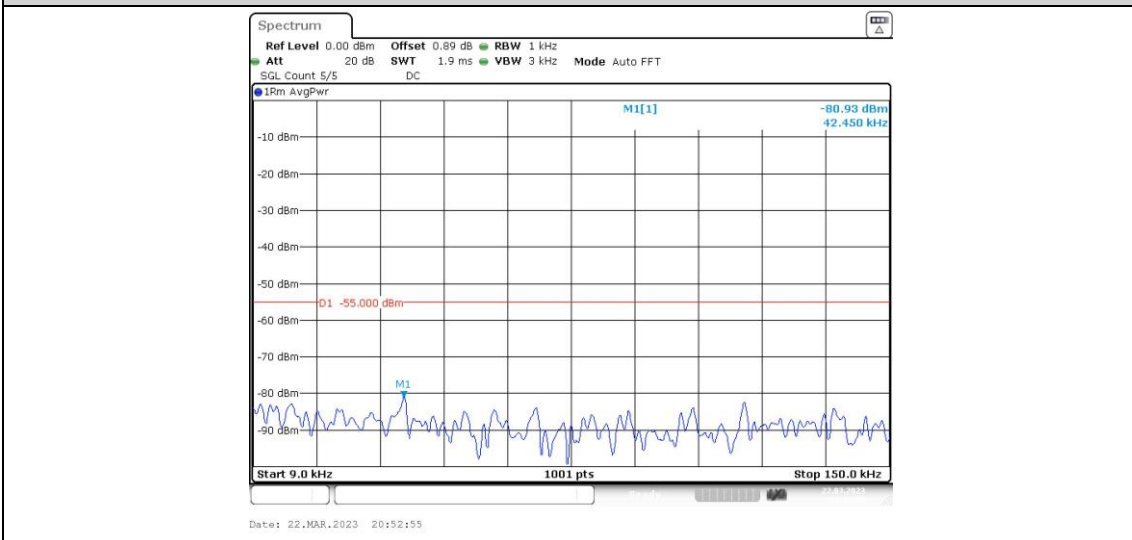

41-41-5MHz-20MHz-64QAM-64QAM-39683-39800-25RB#0-100RB#0-0.15~30MHz