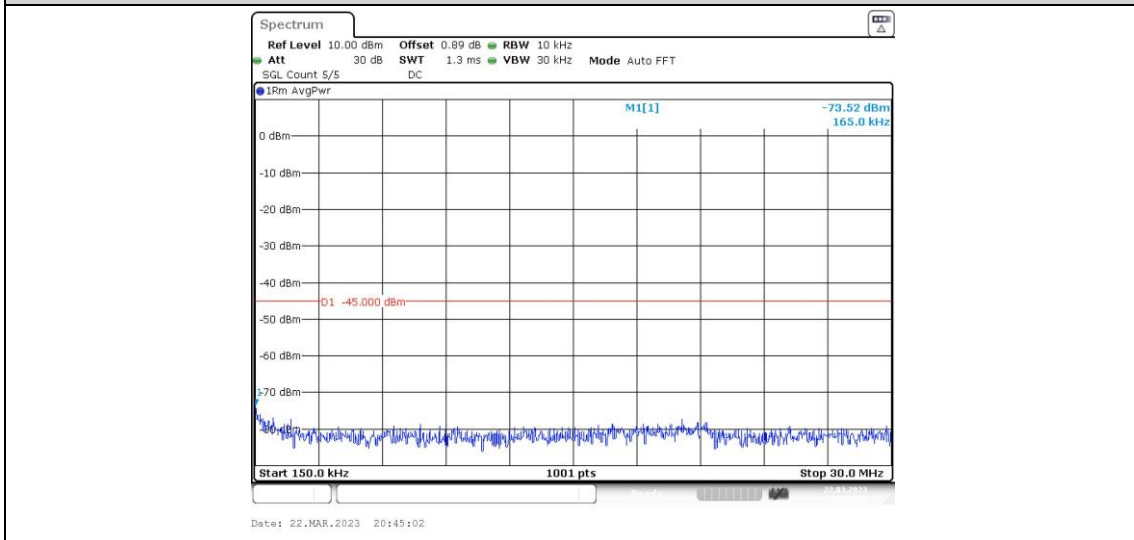

41-41-5MHz-20MHz-64QAM-64QAM-39683-39800-1RB#24-0RB#0-30~1000MHz