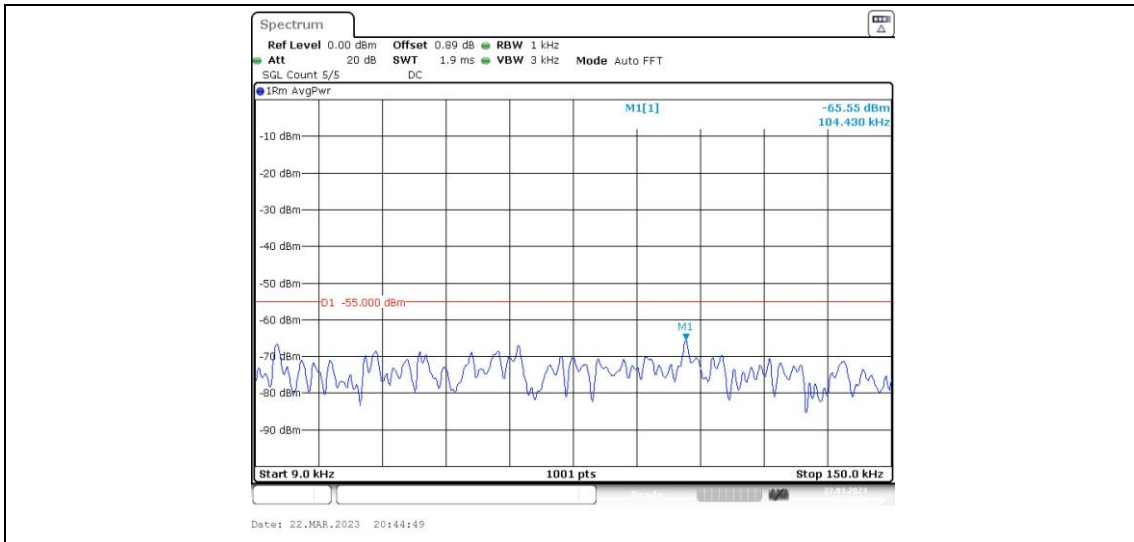

41-41-5MHz-20MHz-64QAM-64QAM-39683-39800-1RB#24-0RB#0-0.009~0.15MHz

41-41-5MHz-20MHz-64QAM-64QAM-39683-39800-1RB#24-0RB#0-0.15~30MHz