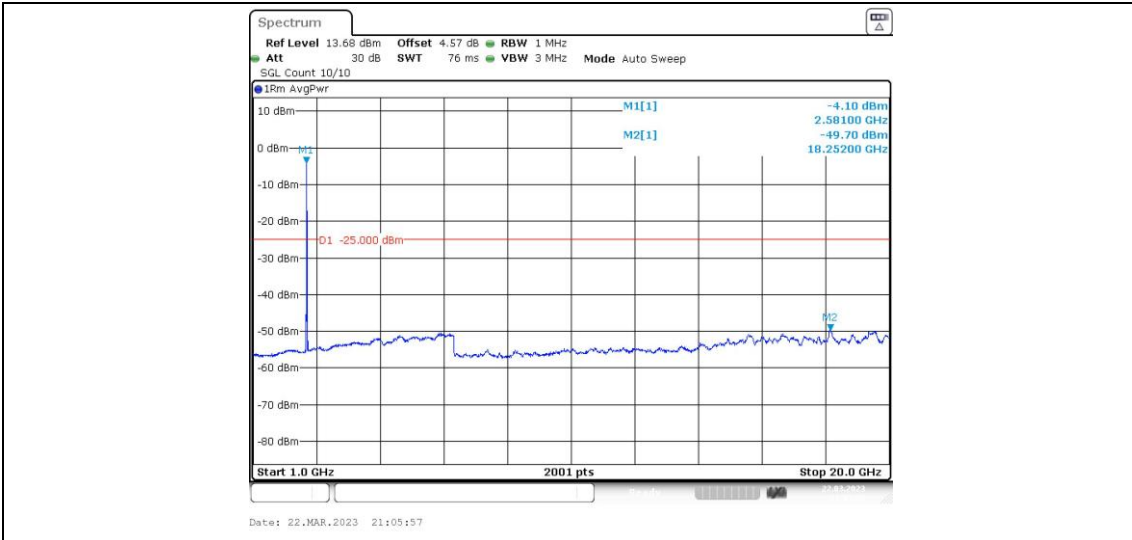

41-41-5MHz-20MHz-64QAM-64QAM-40528-40645-1RB#0-1RB#99-20000~27000MHz