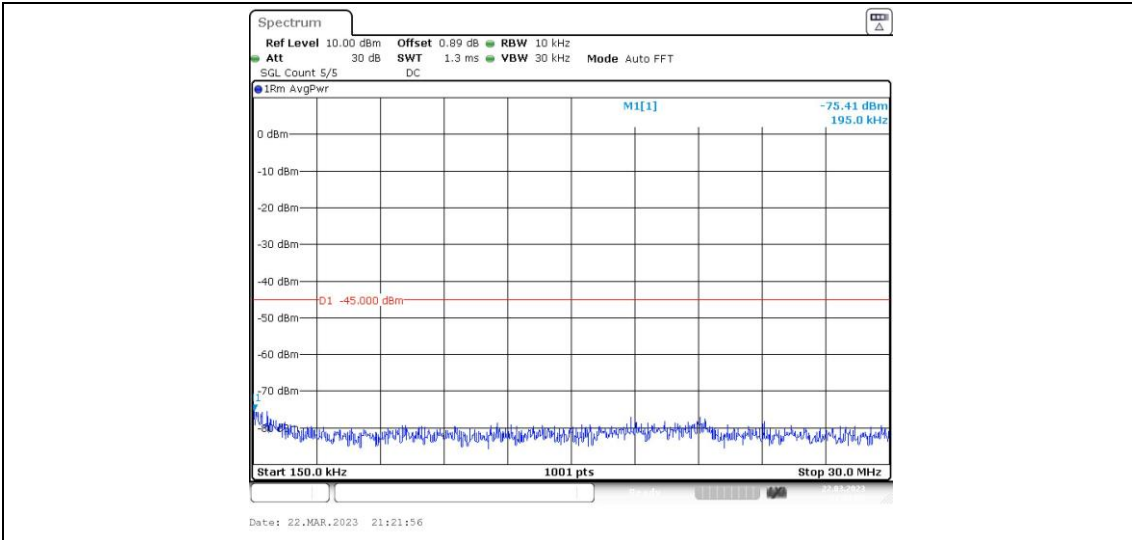

41-41-5MHz-20MHz-64QAM-64QAM-41373-41490-1RB#0-1RB#99-0.15~30MHz