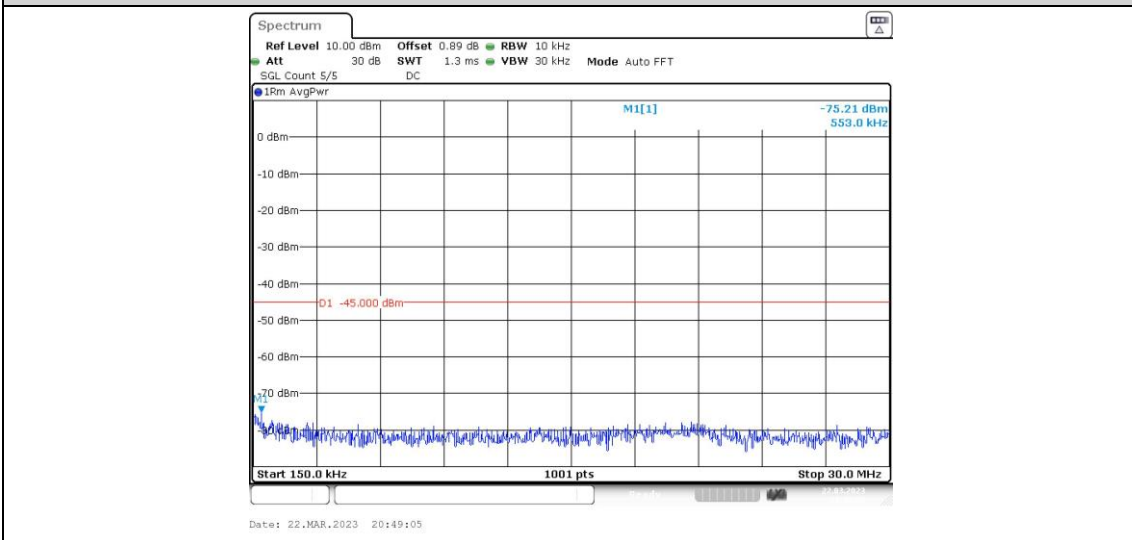

41-41-5MHz-20MHz-64QAM-64QAM-39683-39800-1RB#0-1RB#99-0.009~0.15MHz

41-41-5MHz-20MHz-64QAM-64QAM-39683-39800-1RB#0-1RB#99-0.15~30MHz

41-41-5MHz-20MHz-64QAM-64QAM-39683-39800-1RB#0-1RB#99-30~1000MHz

41-41-5MHz-20MHz-64QAM-64QAM-39683-39800-1RB#0-1RB#99-1000~20000MHz