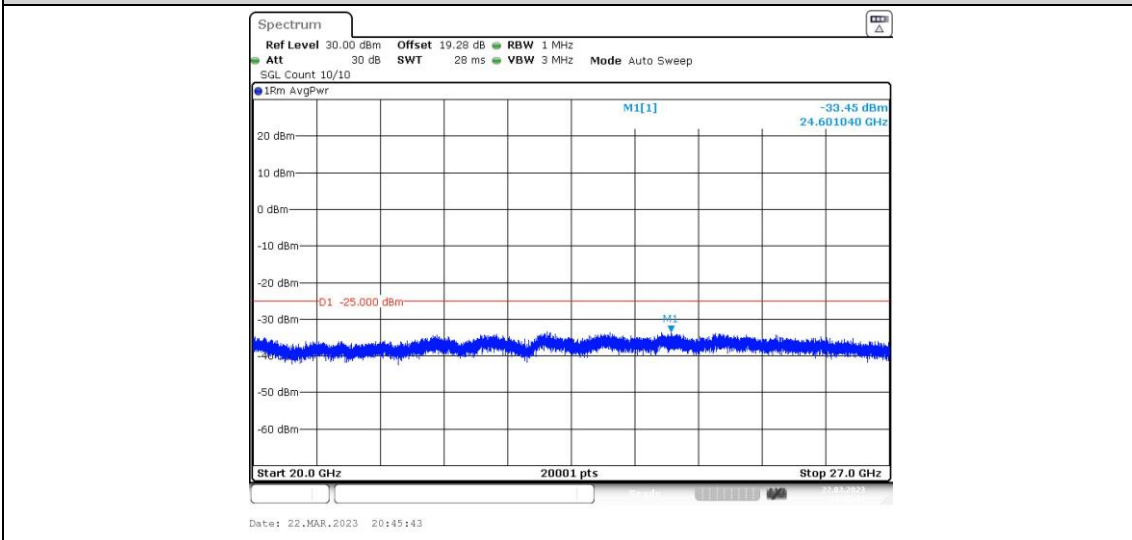

41-41-5MHz-20MHz-64QAM-64QAM-39683-39800-25RB#0-100RB#0-0.009~0.15MHz