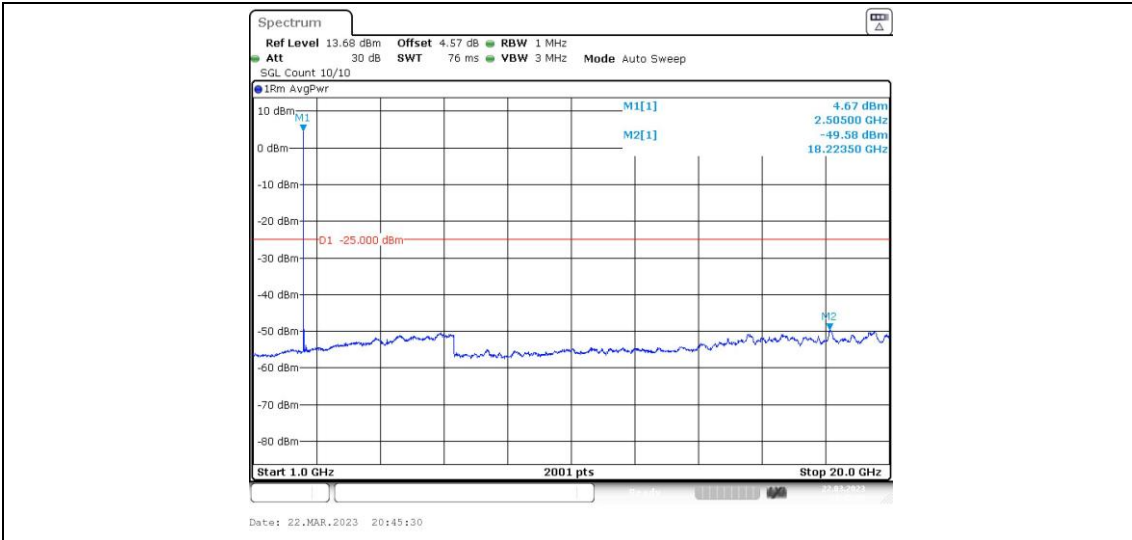

41-41-5MHz-20MHz-64QAM-64QAM-39683-39800-1RB#24-0RB#0-20000~27000MHz