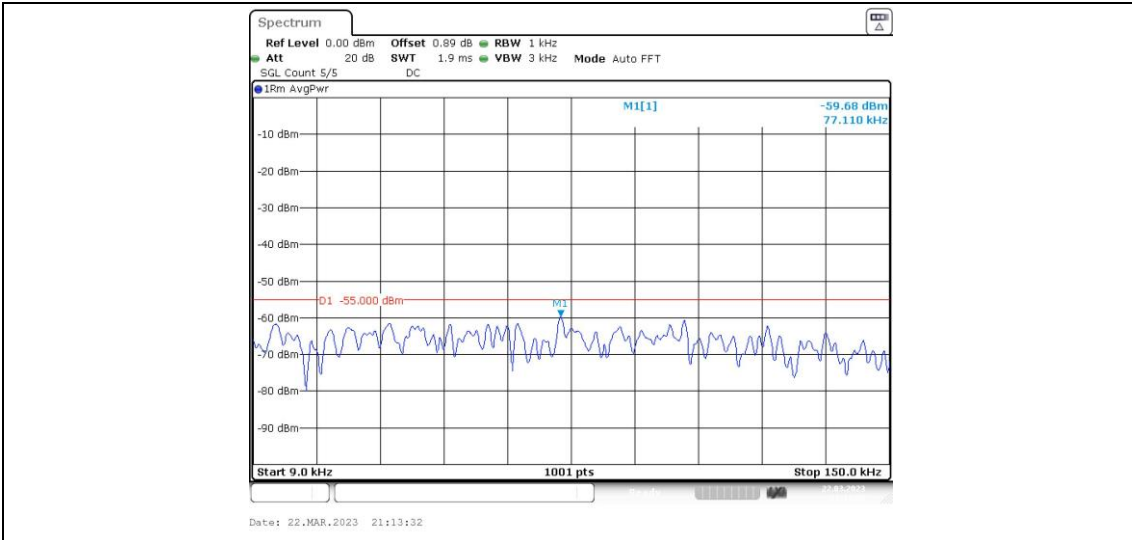

41-41-5MHz-20MHz-64QAM-64QAM-41373-41490-1RB#0-0RB#0-0.009~0.15MHz