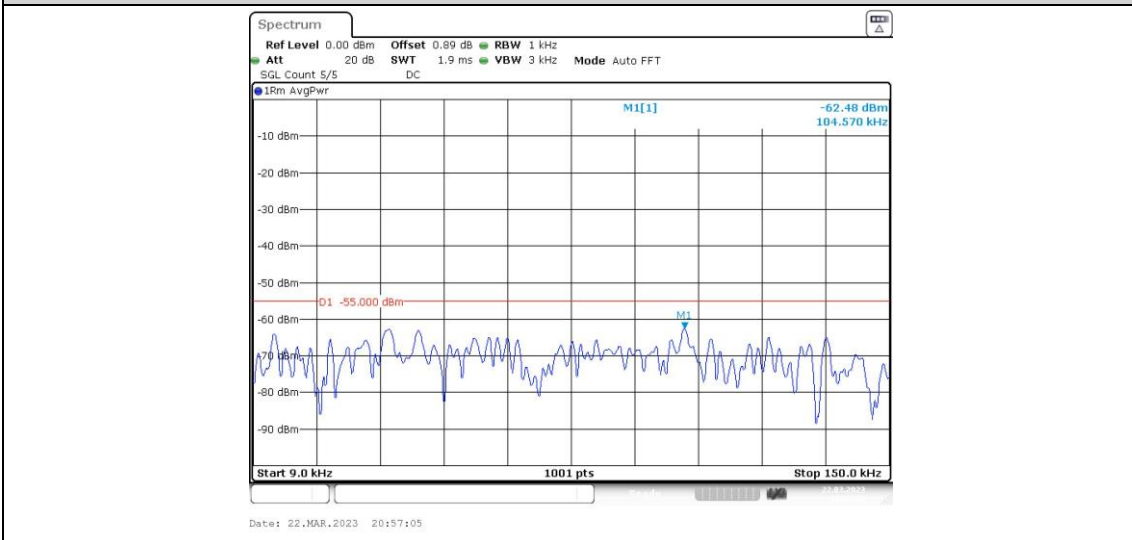

41-41-5MHz-20MHz-64QAM-64QAM-40528-40645-1RB#0-0RB#0-0.15~30MHz