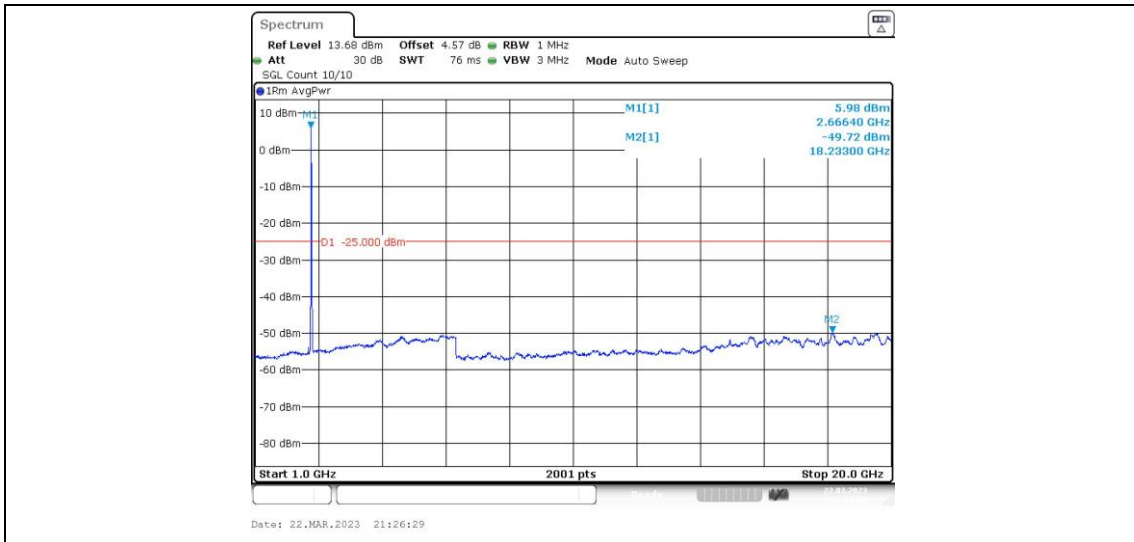

41-41-5MHz-20MHz-64QAM-64QAM-41373-41490-25RB#0-100RB#0-20000~27000MHz