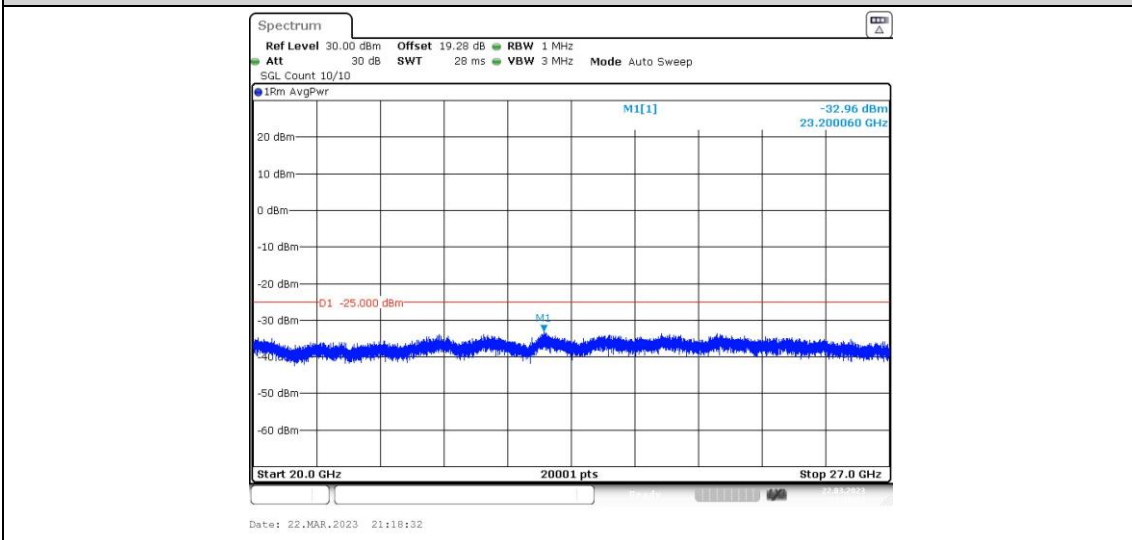

41-41-5MHz-20MHz-64QAM-64QAM-41373-41490-1RB#24-0RB#0-0.15~30MHz

41-41-5MHz-20MHz-64QAM-64QAM-41373-41490-1RB#24-0RB#0-30~1000MHz

41-41-5MHz-20MHz-64QAM-64QAM-41373-41490-1RB#24-0RB#0-1000~20000MHz

41-41-5MHz-20MHz-64QAM-64QAM-41373-41490-1RB#24-0RB#0-20000~27000MHz