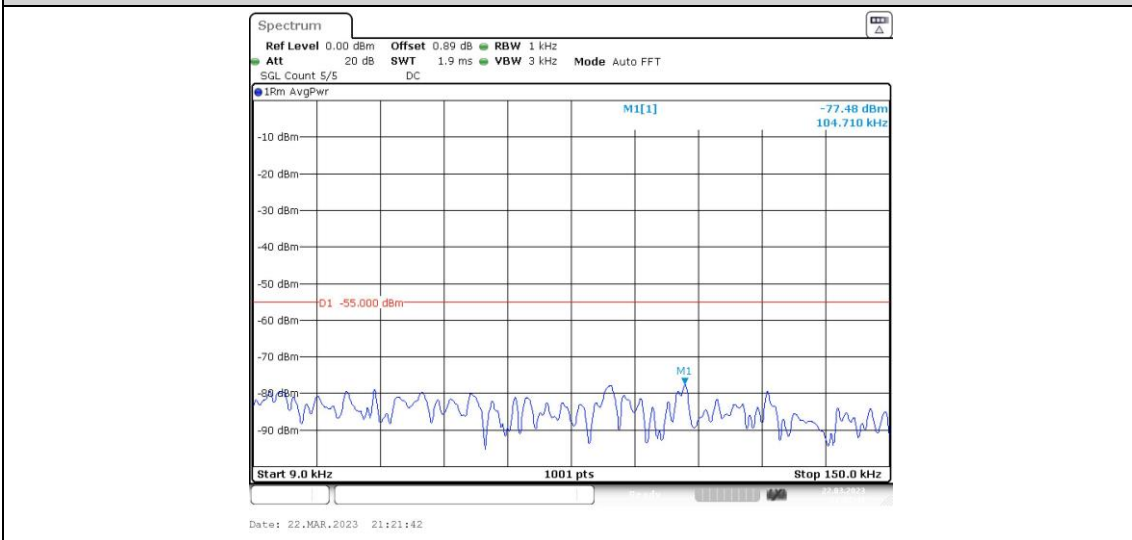

41-41-5MHz-20MHz-64QAM-64QAM-41373-41490-1RB#0-1RB#99-0.009~0.15MHz