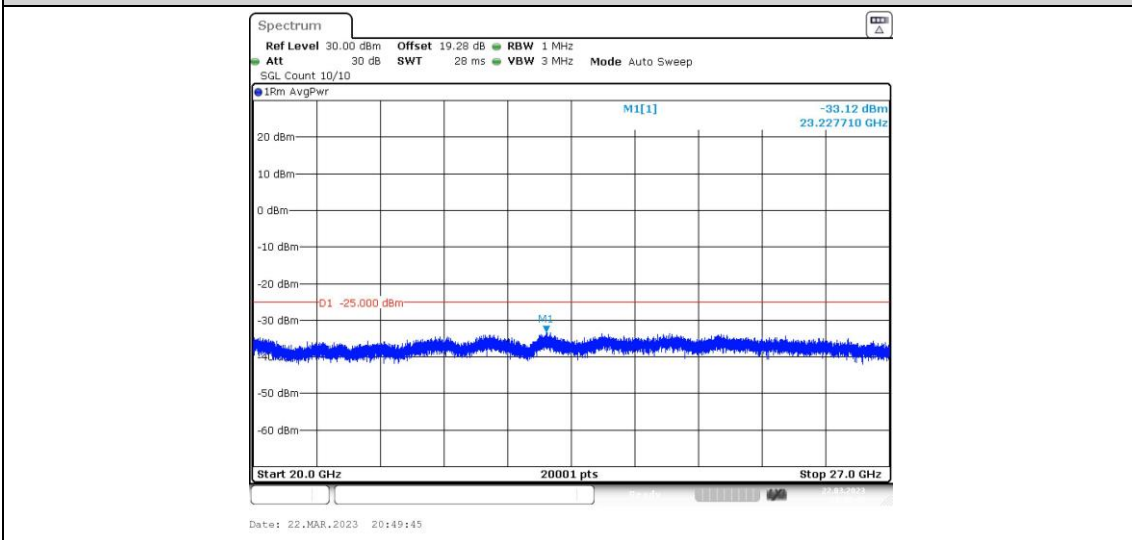

41-41-5MHz-20MHz-64QAM-64QAM-39683-39800-1RB#0-1RB#99-20000~27000MHz