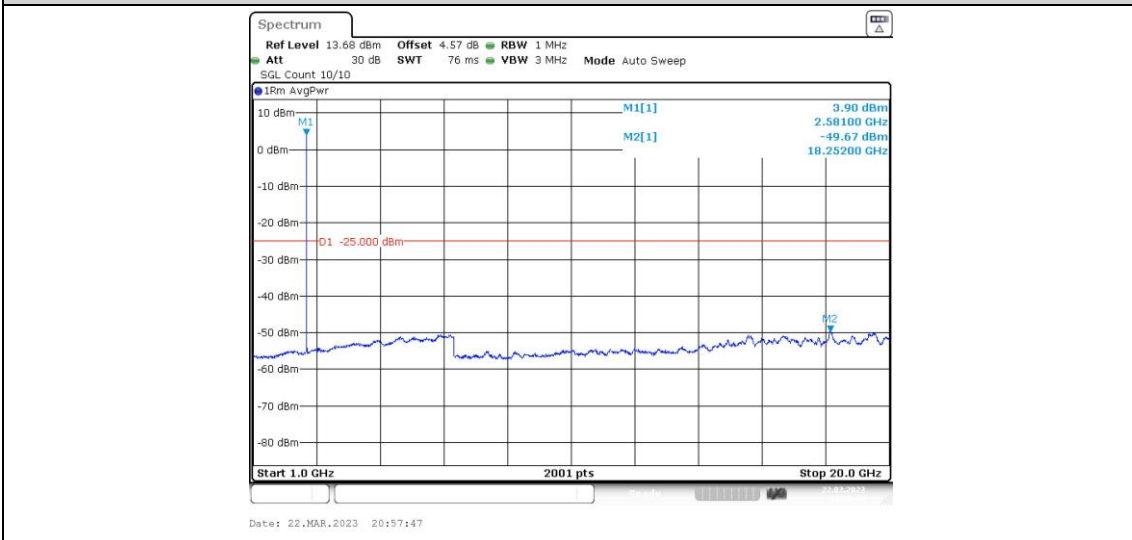

41-41-5MHz-20MHz-64QAM-64QAM-40528-40645-1RB#0-0RB#0-1000~20000MHz