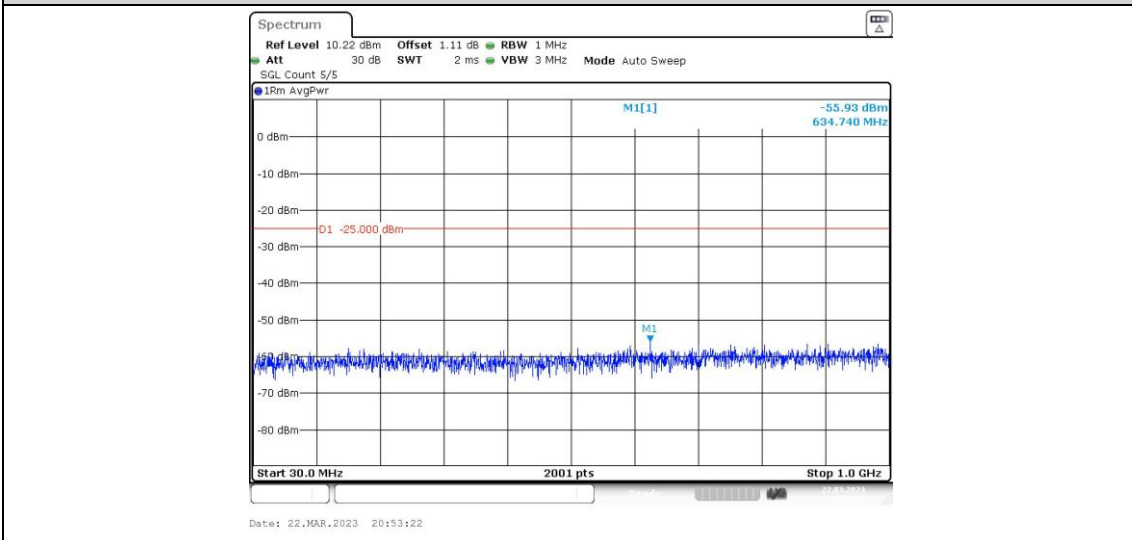

41-41-5MHz-20MHz-64QAM-64QAM-39683-39800-25RB#0-100RB#0-30~1000MHz