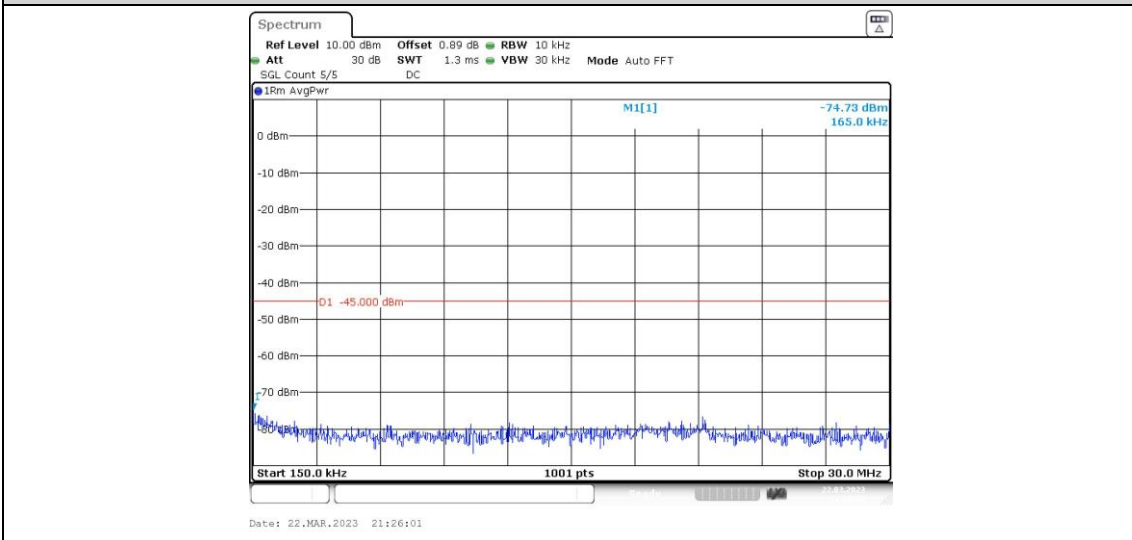

41-41-5MHz-20MHz-64QAM-64QAM-41373-41490-25RB#0-100RB#0-30~1000MHz