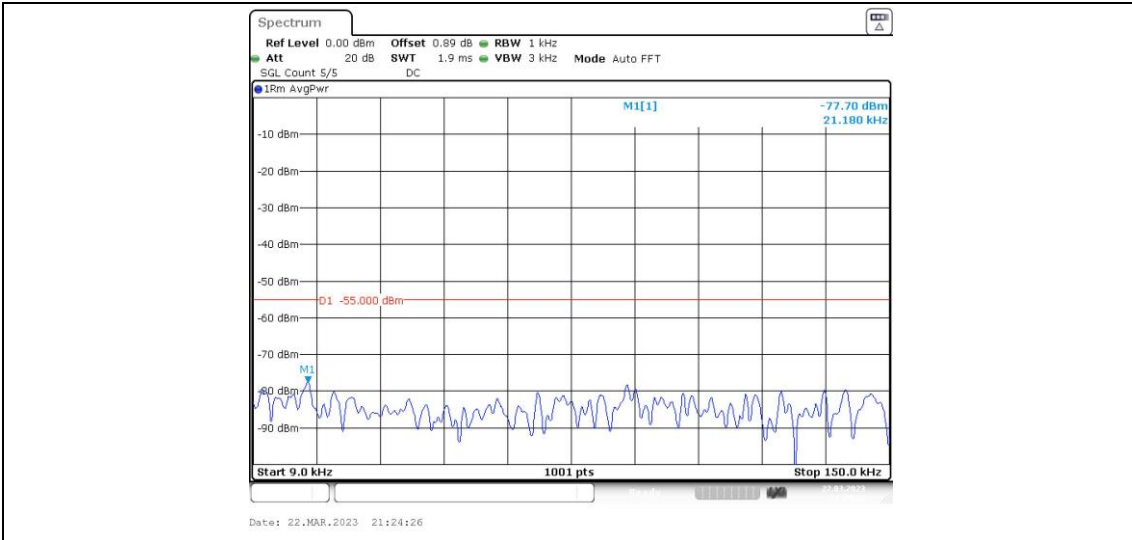

41-41-5MHz-20MHz-16QAM-16QAM-41373-41490-25RB#0-100RB#0-0.15~30MHz