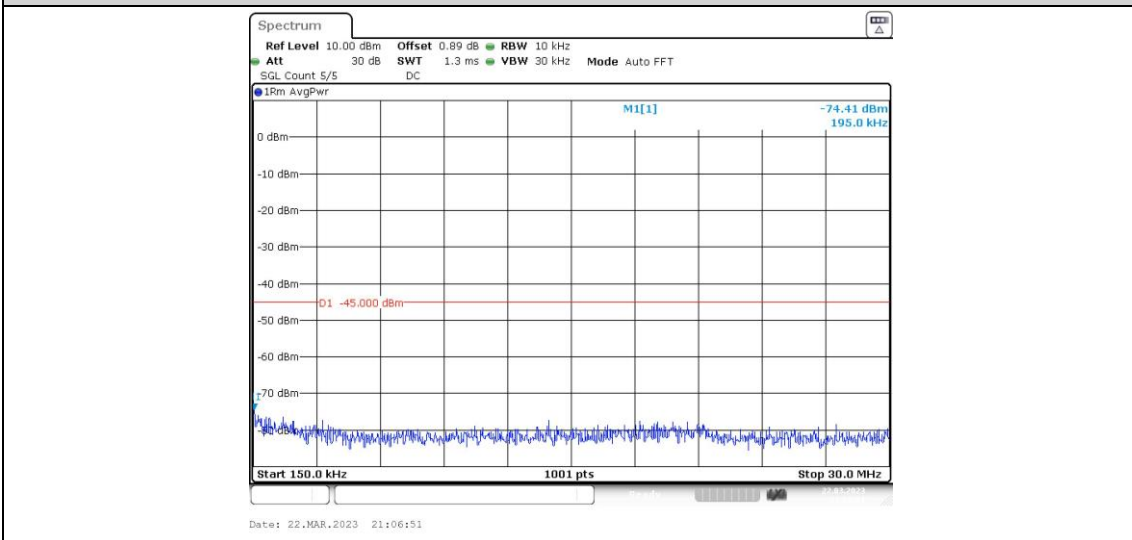

41-41-5MHz-20MHz-QPSK-QPSK-40528-40645-25RB#0-100RB#0-30~1000MHz