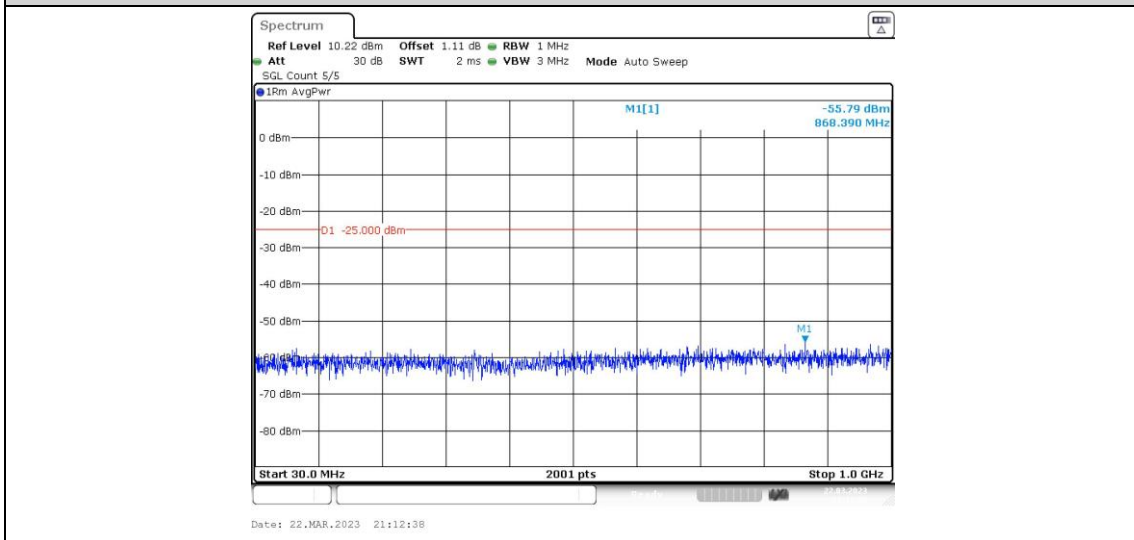

41-41-5MHz-20MHz-16QAM-16QAM-40528-40645-25RB#0-100RB#0-20000~27000MHz

41-41-5MHz-20MHz-16QAM-16QAM-41373-41490-1RB#0-0RB#0-0.009~0.15MHz

41-41-5MHz-20MHz-16QAM-16QAM-41373-41490-1RB#0-0RB#0-0.15~30MHz

41-41-5MHz-20MHz-16QAM-16QAM-41373-41490-1RB#0-0RB#0-30~1000MHz