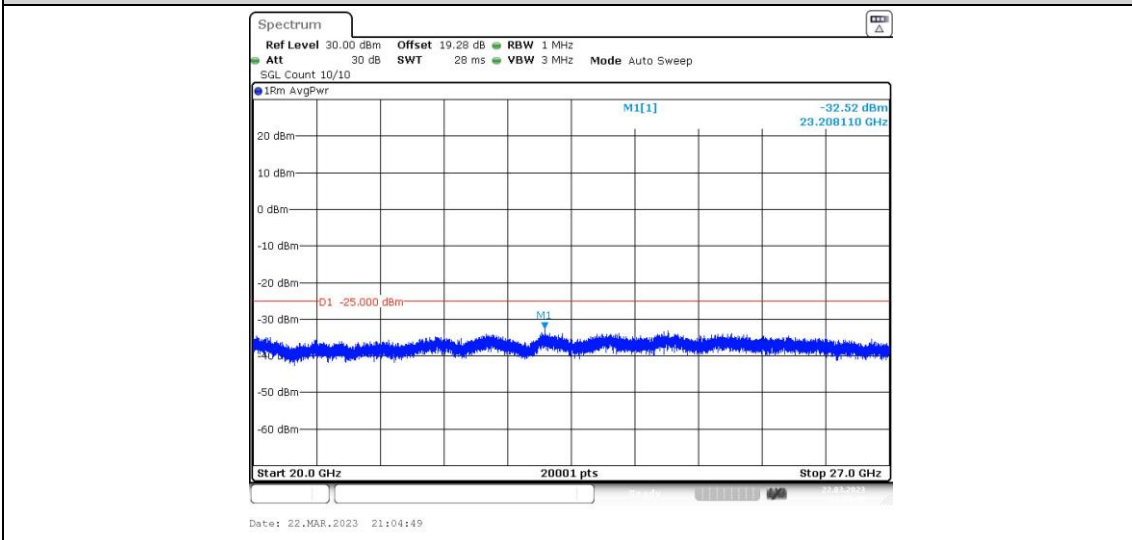

41-41-5MHz-20MHz-16QAM-16QAM-40528-40645-1RB#24-0RB#0-0.009~0.15MHz