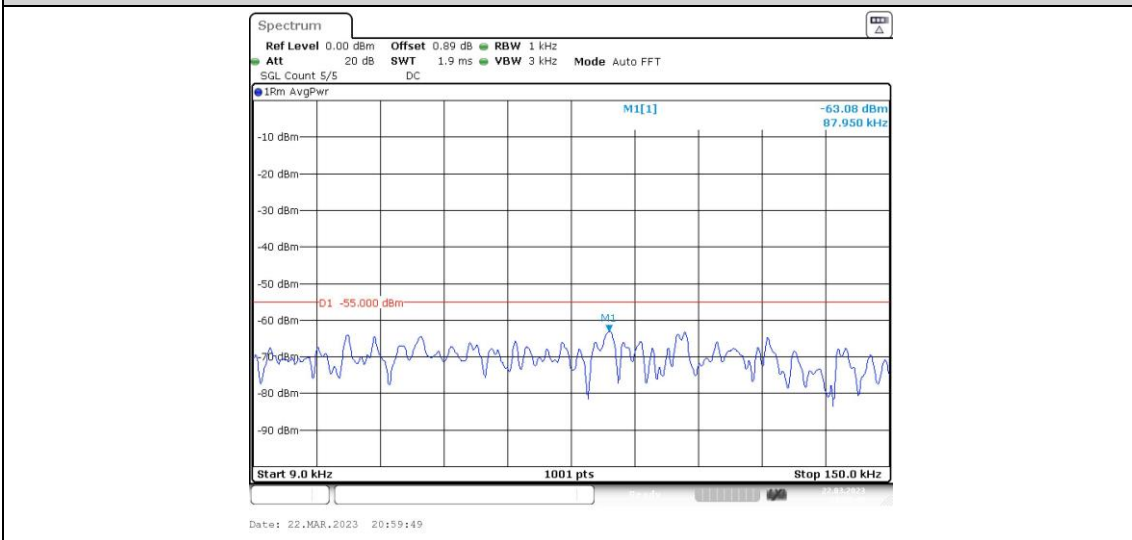

41-41-5MHz-20MHz-16QAM-16QAM-40528-40645-1RB#24-0RB#0-0.15~30MHz