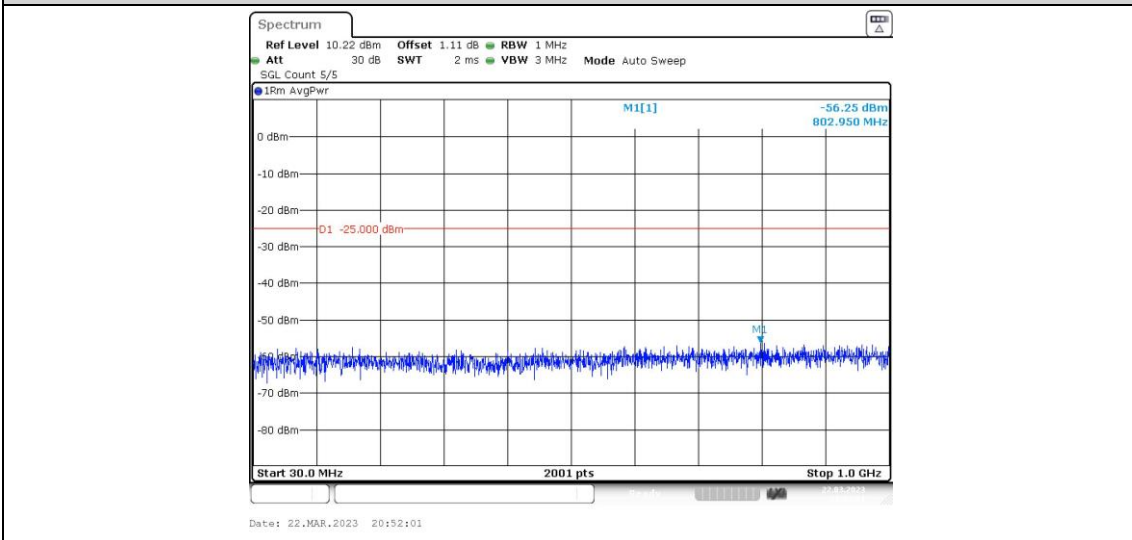

41-41-5MHz-20MHz-16QAM-16QAM-39683-39800-25RB#0-100RB#0-1000~20000MHz