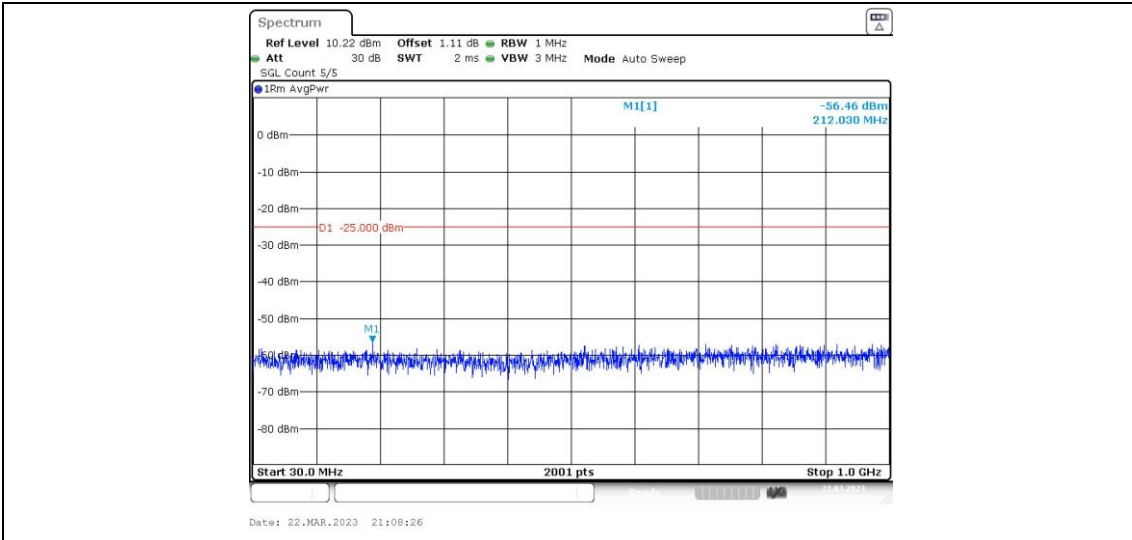

41-41-5MHz-20MHz-16QAM-16QAM-40528-40645-25RB#0-100RB#0-1000~20000MHz