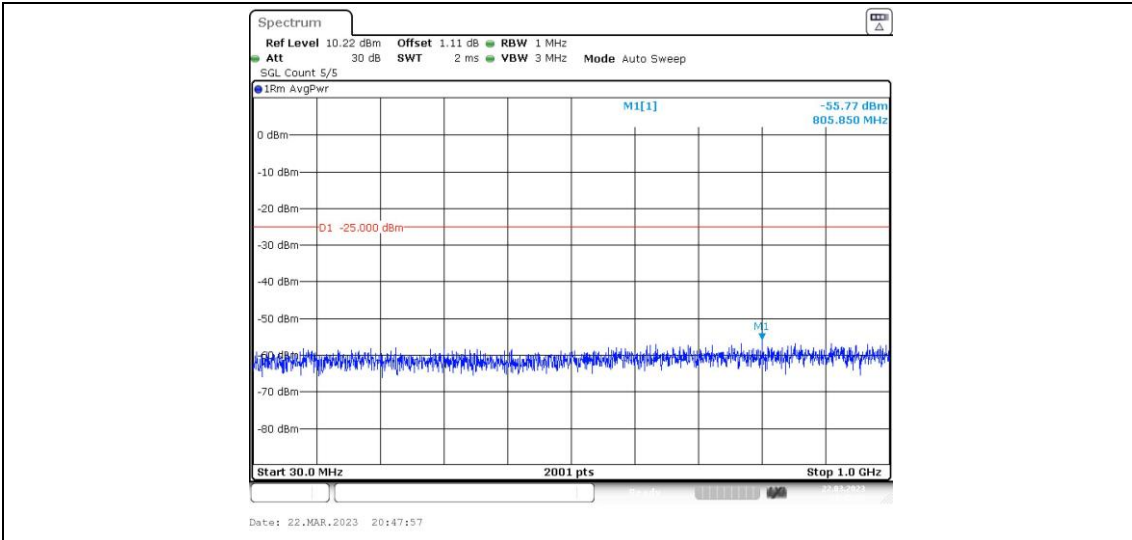

41-41-5MHz-20MHz-16QAM-16QAM-39683-39800-1RB#0-0RB#0-20000~27000MHz

41-41-5MHz-20MHz-16QAM-16QAM-39683-39800-1RB#0-1RB#99-0.009~0.15MHz

41-41-5MHz-20MHz-16QAM-16QAM-39683-39800-1RB#0-1RB#99-0.15~30MHz

41-41-5MHz-20MHz-16QAM-16QAM-39683-39800-1RB#0-1RB#99-30~1000MHz