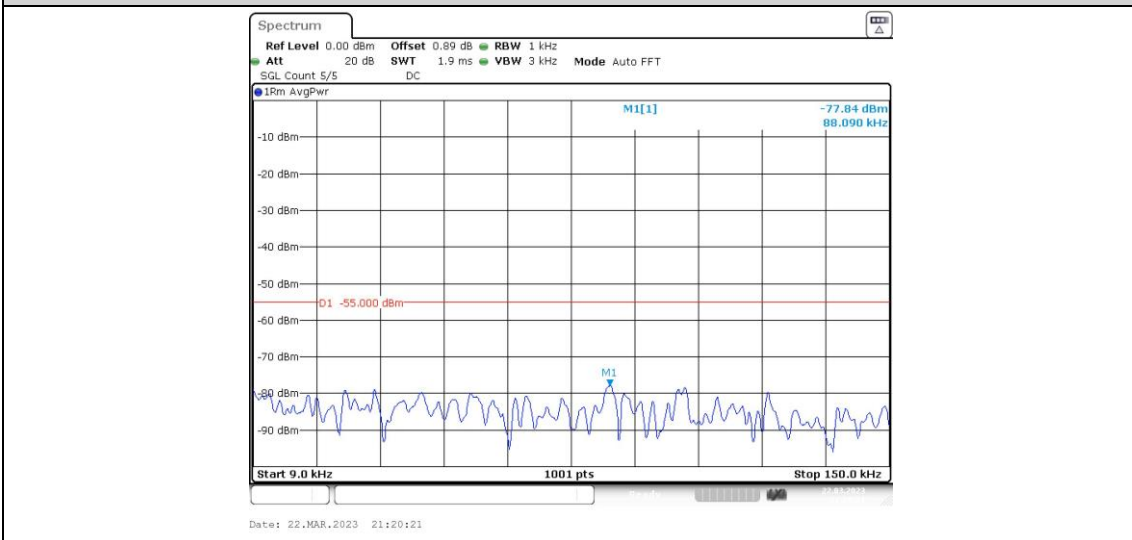

41-41-5MHz-20MHz-16QAM-16QAM-41373-41490-1RB#0-1RB#99-0.15~30MHz