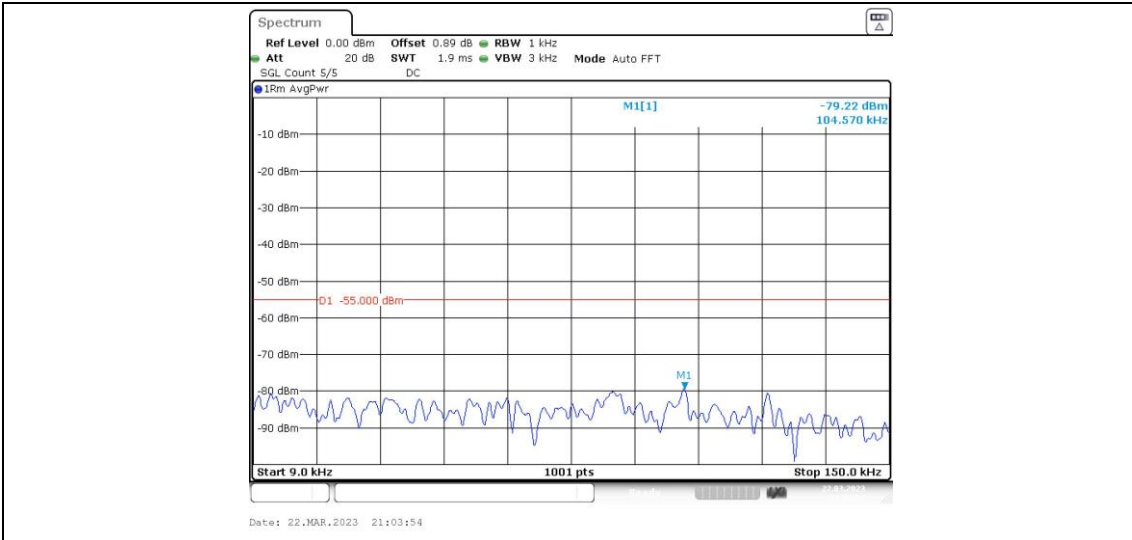

41-41-5MHz-20MHz-16QAM-16QAM-40528-40645-1RB#0-1RB#99-0.15~30MHz