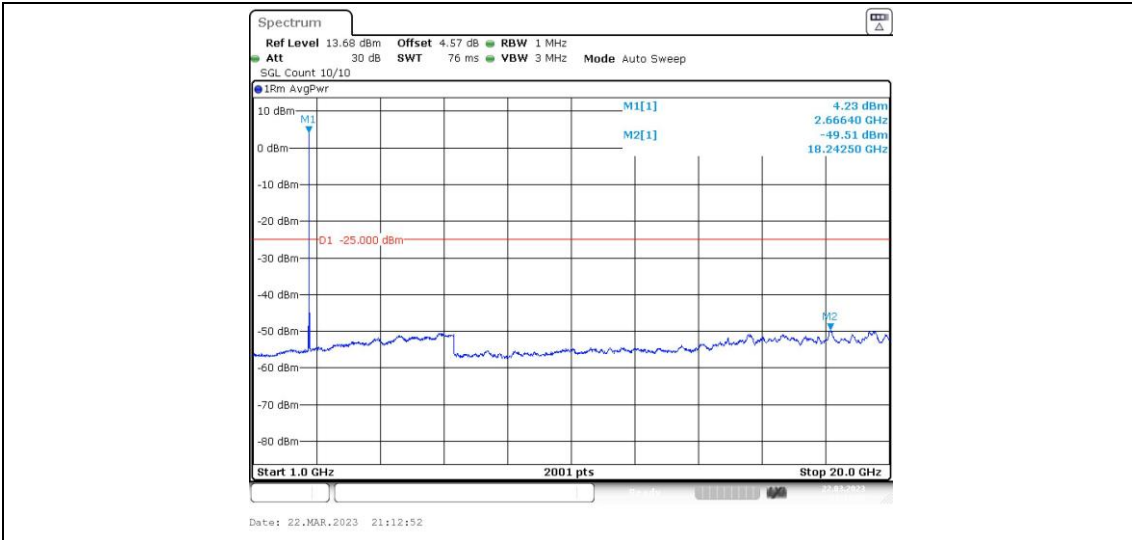

41-41-5MHz-20MHz-16QAM-16QAM-41373-41490-1RB#0-0RB#0-20000~27000MHz