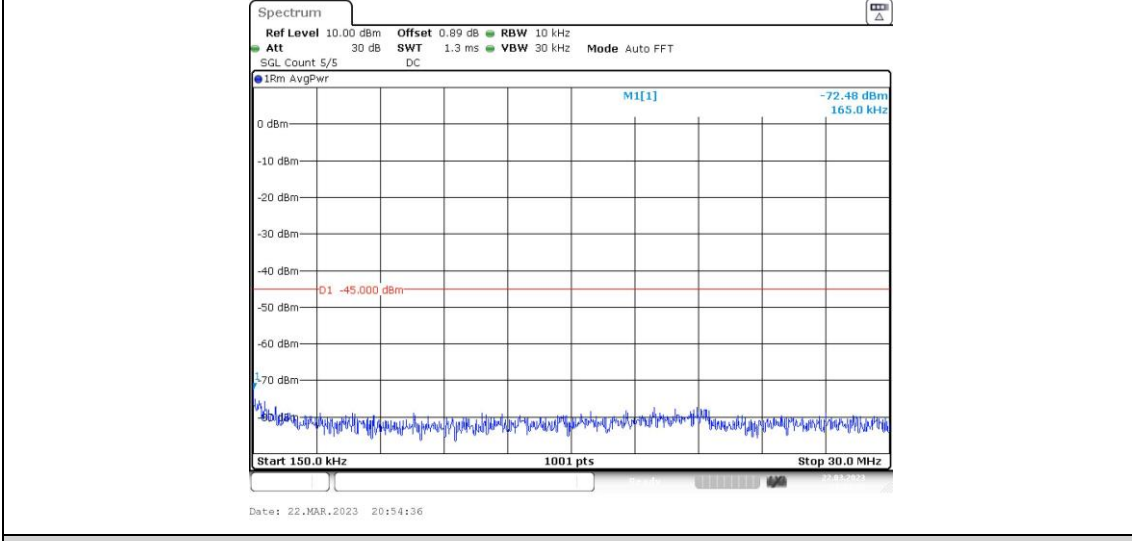

41-41-5MHz-20MHz-QPSK-QPSK-40528-40645-1RB#0-0RB#0-0.009~0.15MHz

41-41-5MHz-20MHz-QPSK-QPSK-40528-40645-1RB#0-0RB#0-0.15~30MHz

41-41-5MHz-20MHz-QPSK-QPSK-40528-40645-1RB#0-0RB#0-30~1000MHz

41-41-5MHz-20MHz-QPSK-QPSK-40528-40645-1RB#0-0RB#0-1000~20000MHz