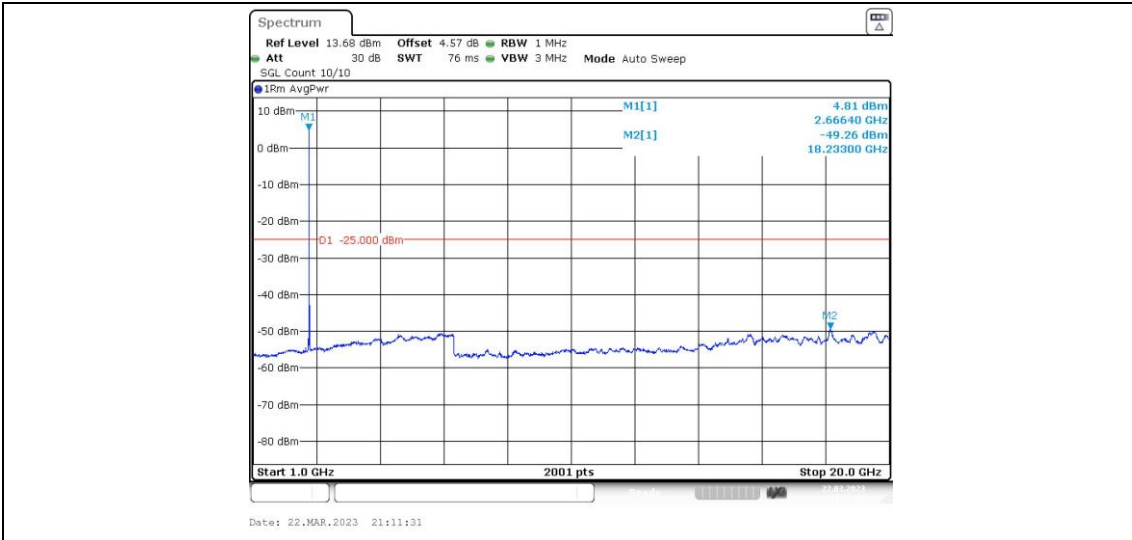

41-41-5MHz-20MHz-QPSK-QPSK-41373-41490-1RB#0-0RB#0-0.009~0.15MHz

41-41-5MHz-20MHz-QPSK-QPSK-41373-41490-1RB#0-0RB#0-0.15~30MHz

41-41-5MHz-20MHz-QPSK-QPSK-41373-41490-1RB#0-0RB#0-30~100MHz

41-41-5MHz-20MHz-QPSK-QPSK-41373-41490-1RB#0-0RB#0-1000~20000MHz