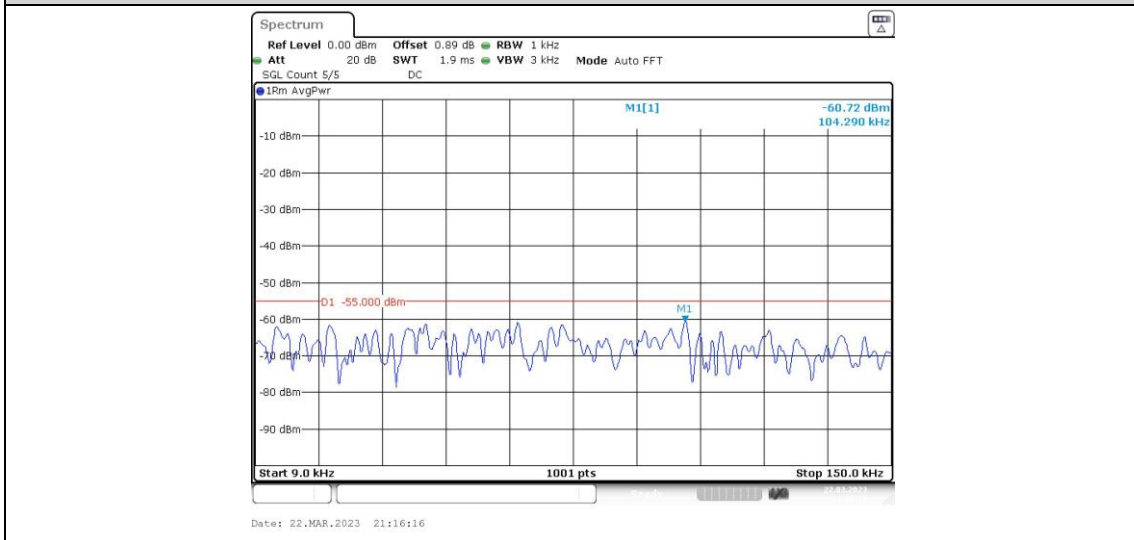

41-41-5MHz-20MHz-16QAM-16QAM-41373-41490-1RB#24-0RB#0-0.15~30MHz