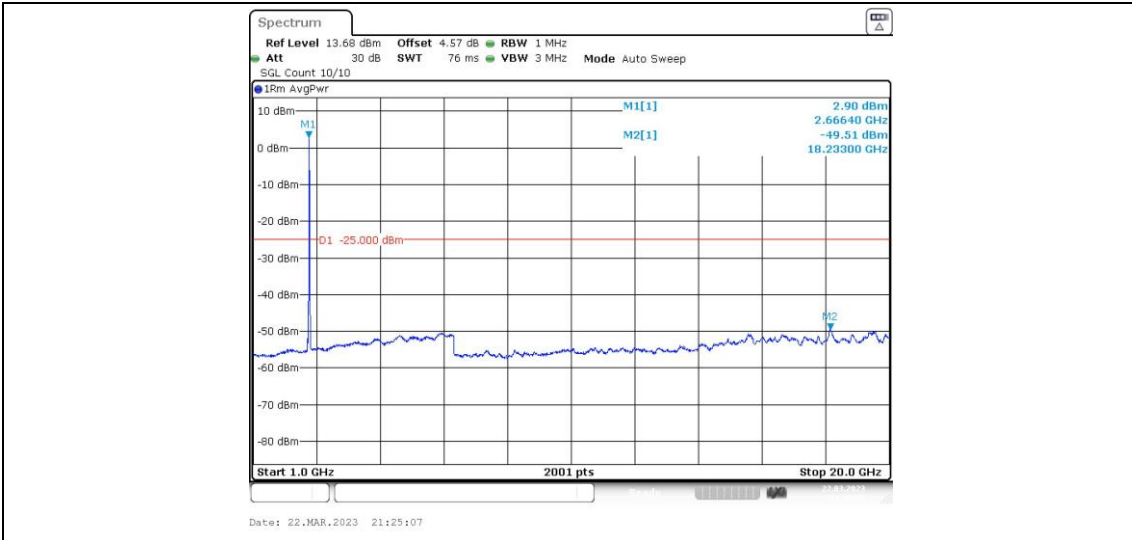

41-41-5MHz-20MHz-16QAM-16QAM-41373-41490-25RB#0-100RB#0-20000~27000MHz