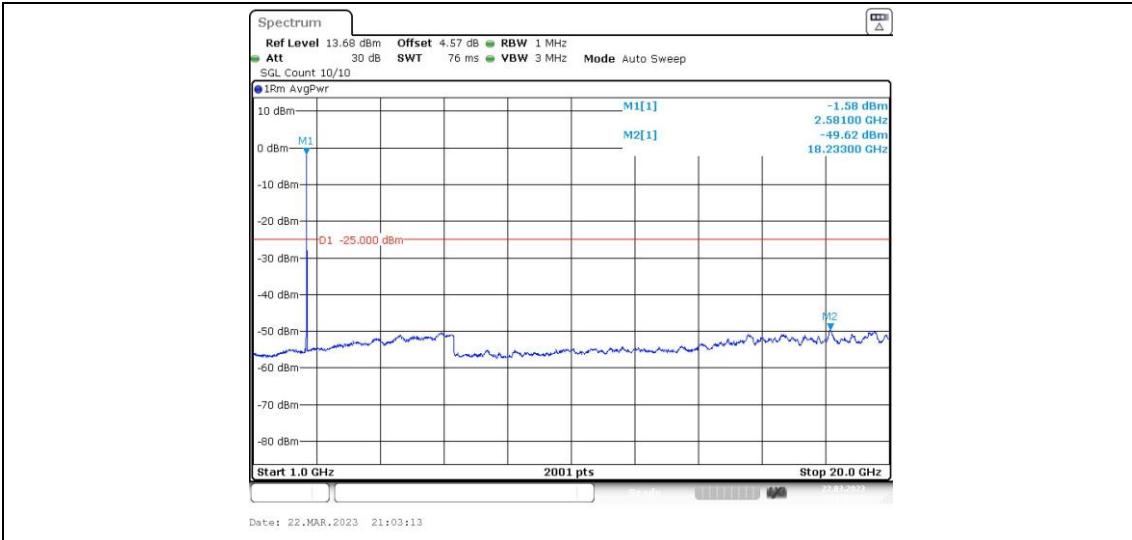

41-41-5MHz-20MHz-QPSK-QPSK-40528-40645-1RB#0-1RB#99-20000~27000MHz