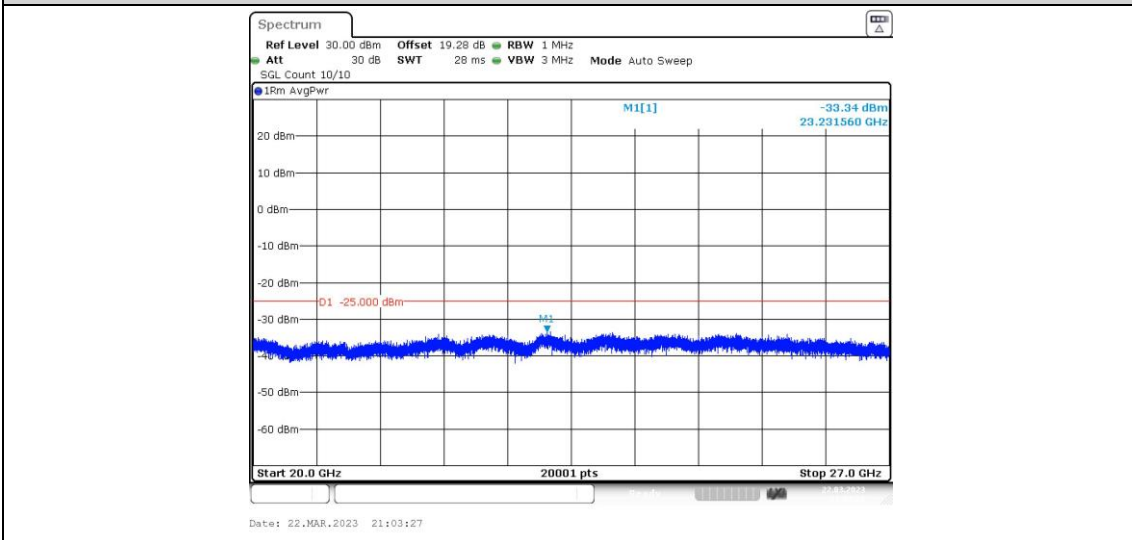

41-41-5MHz-20MHz-QPSK-QPSK-40528-40645-1RB#24-0RB#0-0.009~0.15MHz