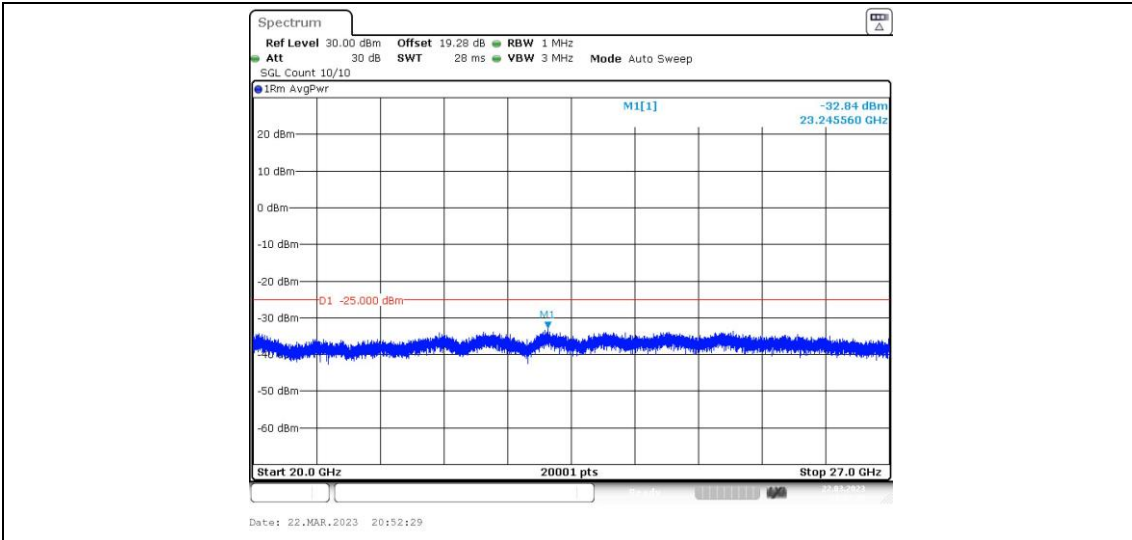

41-41-5MHz-20MHz-16QAM-16QAM-40528-40645-1RB#0-0RB#0-0.009~0.15MHz