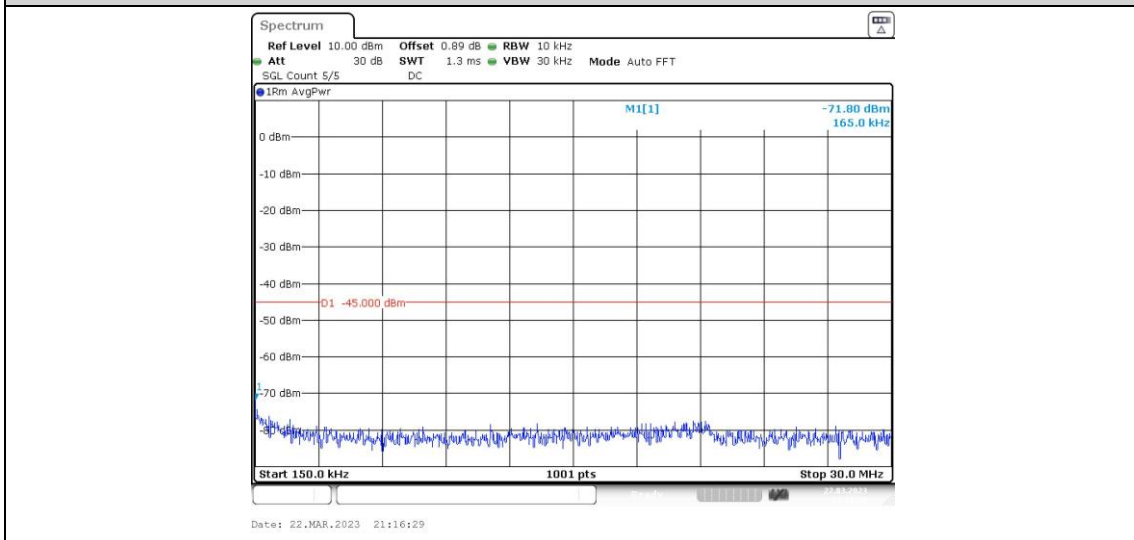

41-41-5MHz-20MHz-16QAM-16QAM-41373-41490-1RB#24-0RB#0-30~1000MHz