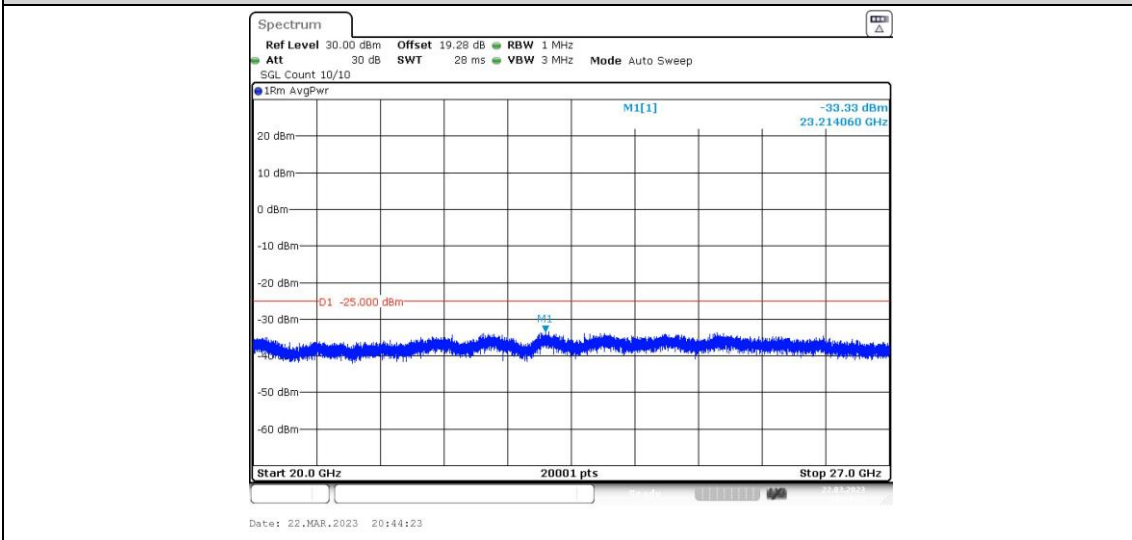

41-41-5MHz-20MHz-16QAM-16QAM-39683-39800-1RB#24-0RB#0-0.15~30MHz

41-41-5MHz-20MHz-16QAM-16QAM-39683-39800-1RB#24-0RB#0-30~1000MHz

41-41-5MHz-20MHz-16QAM-16QAM-39683-39800-1RB#24-0RB#0-1000~20000MHz

41-41-5MHz-20MHz-16QAM-16QAM-39683-39800-1RB#24-0RB#0-20000~27000MHz