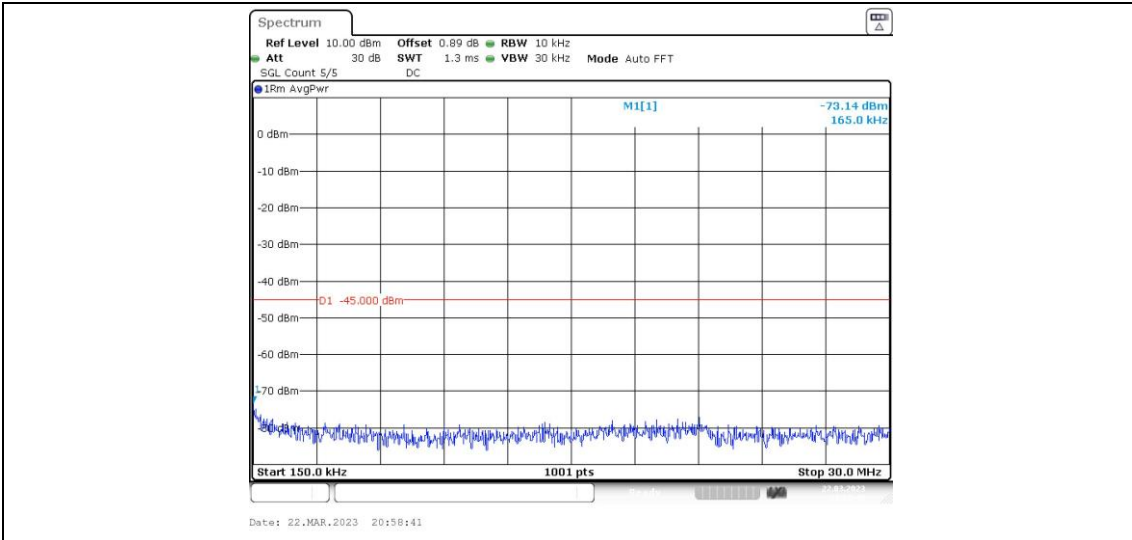

41-41-5MHz-20MHz-QPSK-QPSK-40528-40645-1RB#0-1RB#99-1000~20000MHz

41-41-5MHz-20MHz-QPSK-QPSK-40528-40645-1RB#0-1RB#99-20000~27000MHz

41-41-5MHz-20MHz-QPSK-QPSK-40528-40645-1RB#24-0RB#0-0.009~0.15MHz

41-41-5MHz-20MHz-QPSK-QPSK-40528-40645-1RB#24-0RB#0-0.15~30MHz