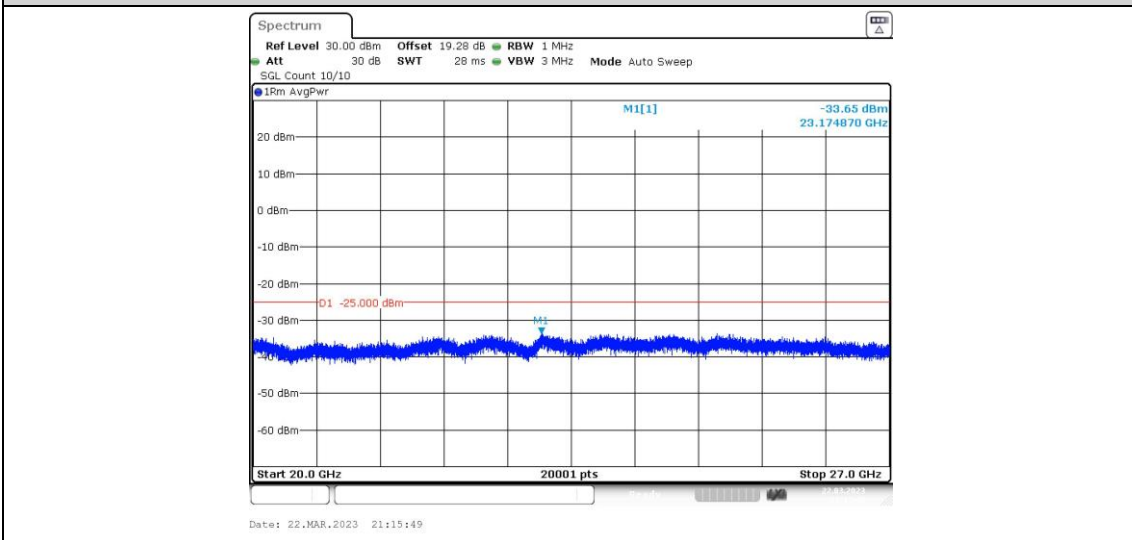

41-41-5MHz-20MHz-QPSK-QPSK-41373-41490-25RB#0-100RB#0-0.009~0.15MHz