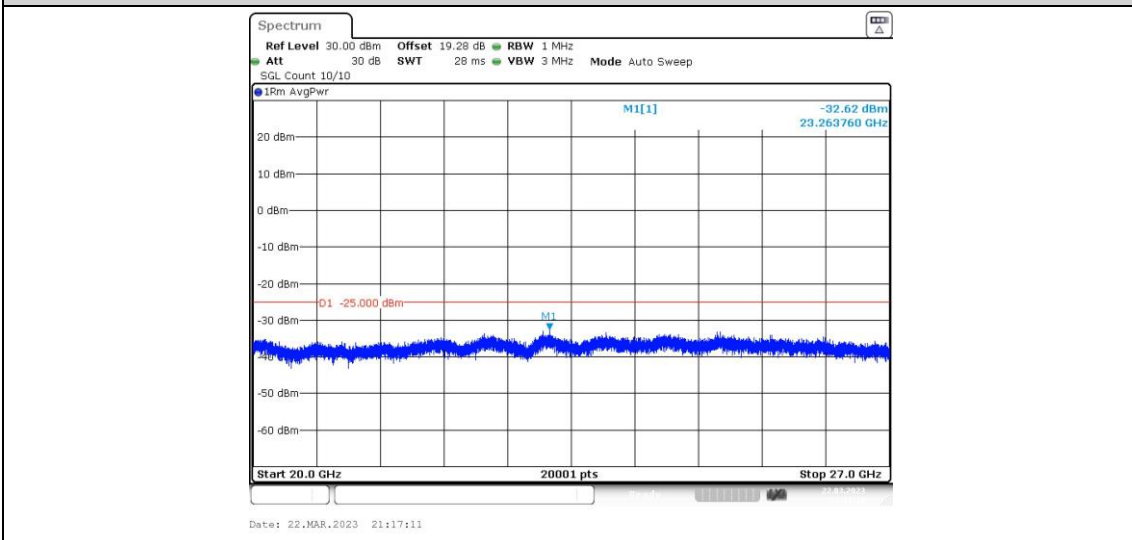

41-41-5MHz-20MHz-16QAM-16QAM-41373-41490-25RB#0-100RB#0-0.009~0.15MHz