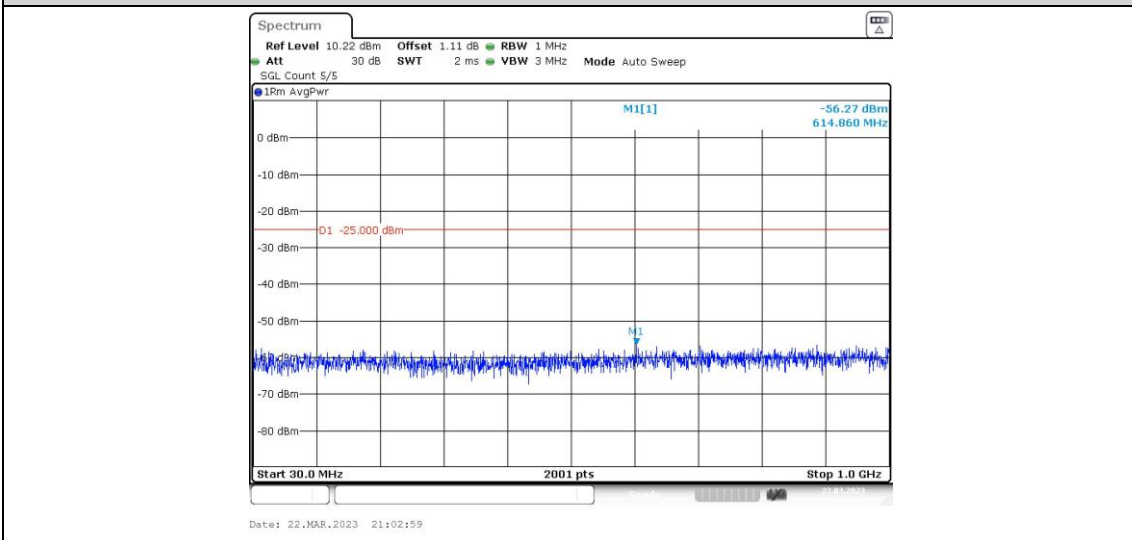

41-41-5MHz-20MHz-QPSK-QPSK-40528-40645-1RB#0-0RB#0-20000~27000MHz

41-41-5MHz-20MHz-QPSK-QPSK-40528-40645-1RB#0-1RB#99-0.009~0.15MHz

41-41-5MHz-20MHz-QPSK-QPSK-40528-40645-1RB#0-1RB#99-0.15~30MHz

41-41-5MHz-20MHz-QPSK-QPSK-40528-40645-1RB#0-1RB#99-30~1000MHz