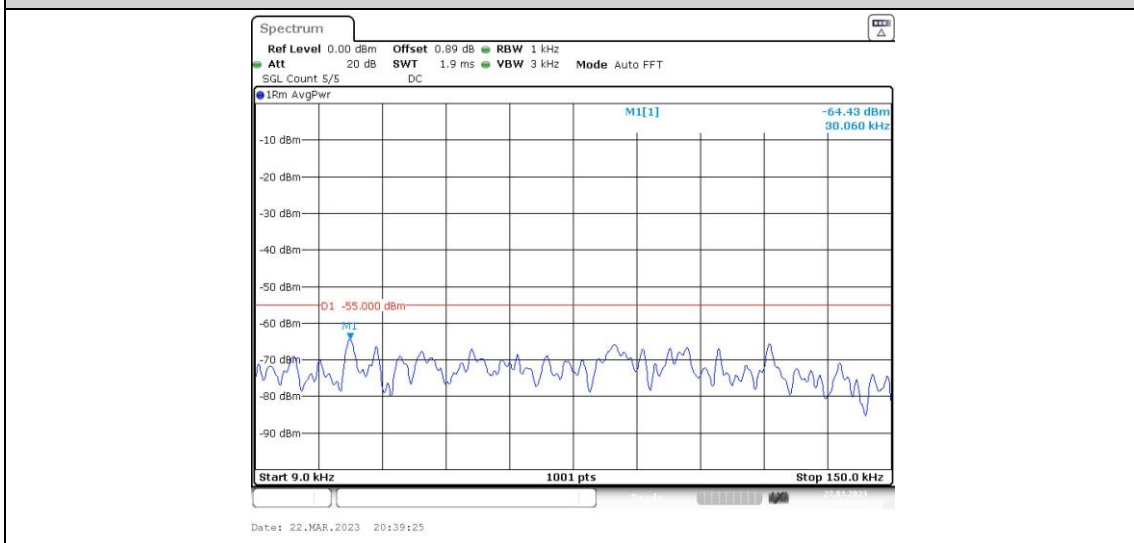

41-41-5MHz-20MHz-16QAM-16QAM-39683-39800-1RB#0-0RB#0-0.15~30MHz