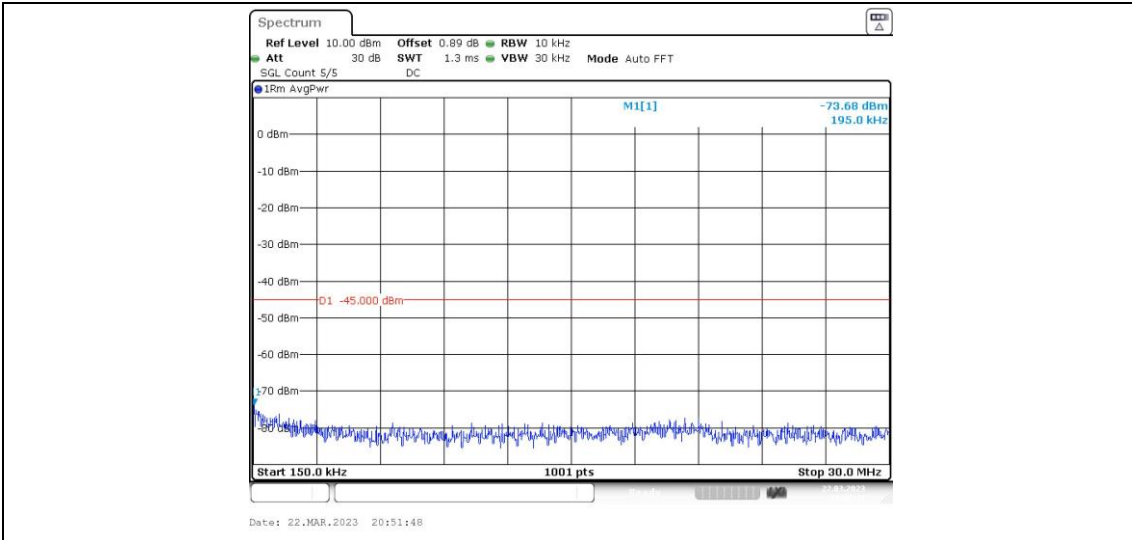

41-41-5MHz-20MHz-16QAM-16QAM-39683-39800-25RB#0-100RB#0-30~1000MHz