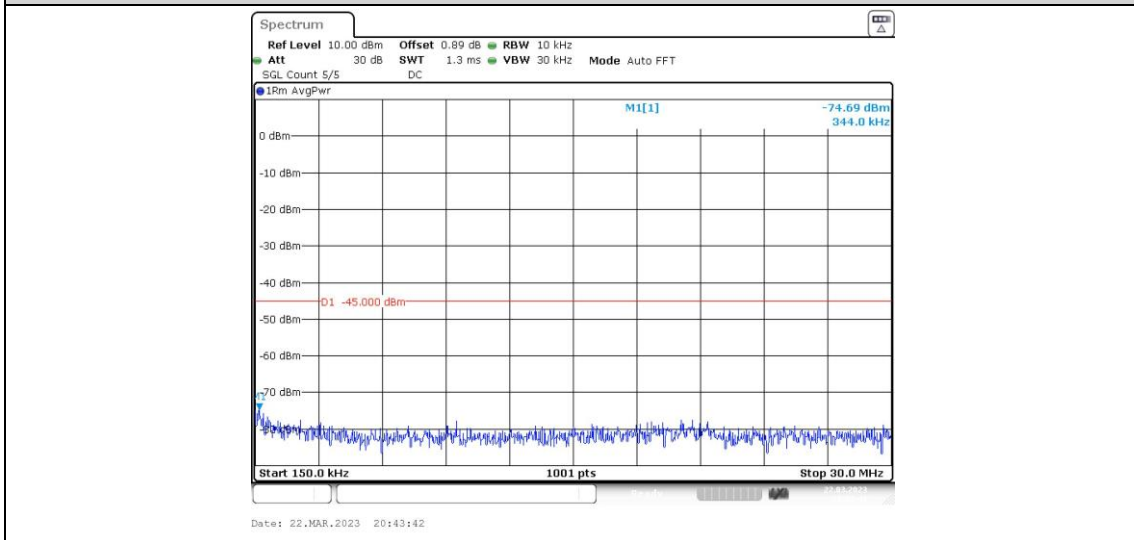

41-41-5MHz-20MHz-16QAM-16QAM-39683-39800-1RB#24-0RB#0-30~1000MHz