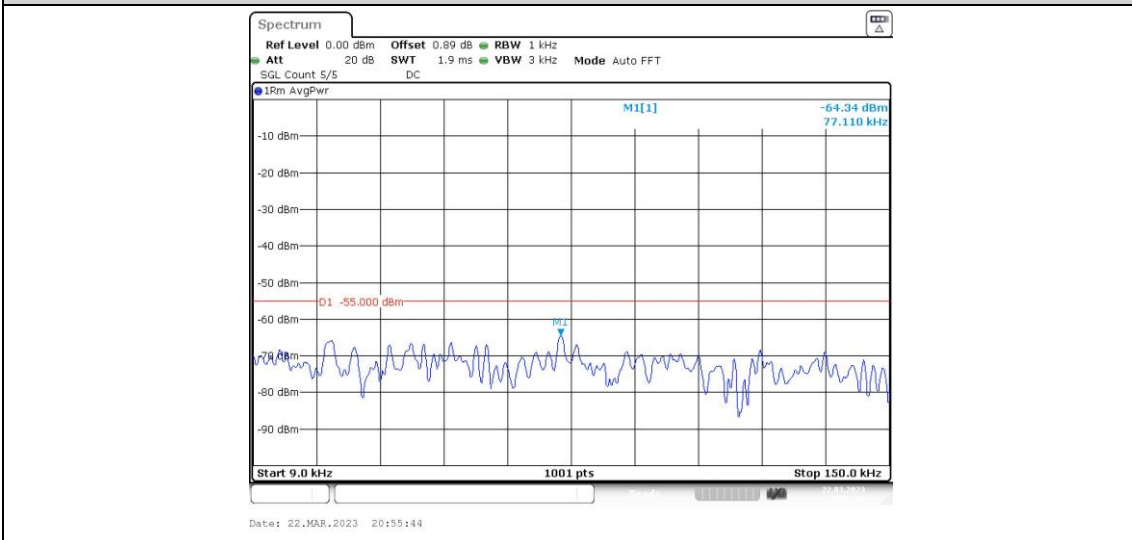

41-41-5MHz-20MHz-16QAM-16QAM-40528-40645-1RB#0-0RB#0-0.15~30MHz