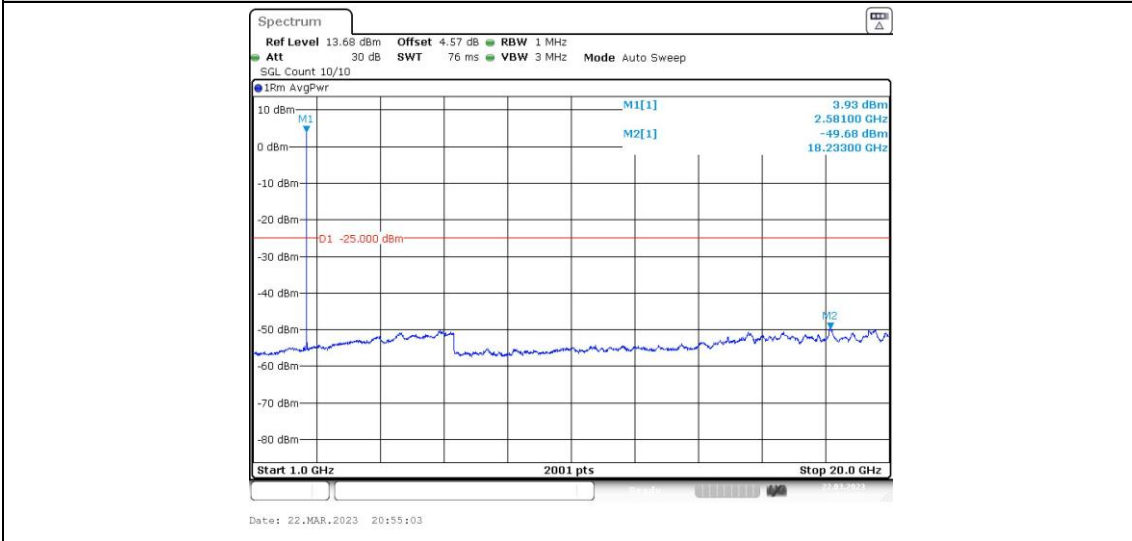

41-41-5MHz-20MHz-QPSK-QPSK-40528-40645-1RB#0-0RB#0-0.009~0.15MHz

41-41-5MHz-20MHz-QPSK-QPSK-40528-40645-1RB#0-0RB#0-0.15~30MHz

41-41-5MHz-20MHz-QPSK-QPSK-40528-40645-1RB#0-0RB#0-30~1000MHz

41-41-5MHz-20MHz-QPSK-QPSK-40528-40645-1RB#0-0RB#0-1000~20000MHz