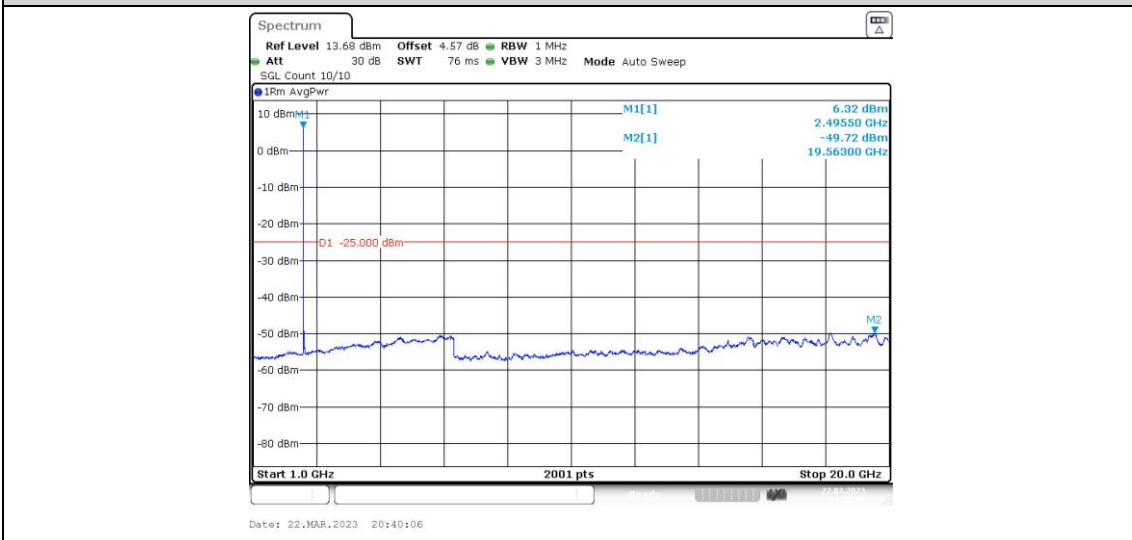

41-41-5MHz-20MHz-16QAM-16QAM-39683-39800-1RB#0-0RB#0-0.009~0.15MHz

41-41-5MHz-20MHz-16QAM-16QAM-39683-39800-1RB#0-0RB#0-0.15~30MHz

41-41-5MHz-20MHz-16QAM-16QAM-39683-39800-1RB#0-0RB#0-30~1000MHz

41-41-5MHz-20MHz-16QAM-16QAM-39683-39800-1RB#0-0RB#0-1000~20000MHz