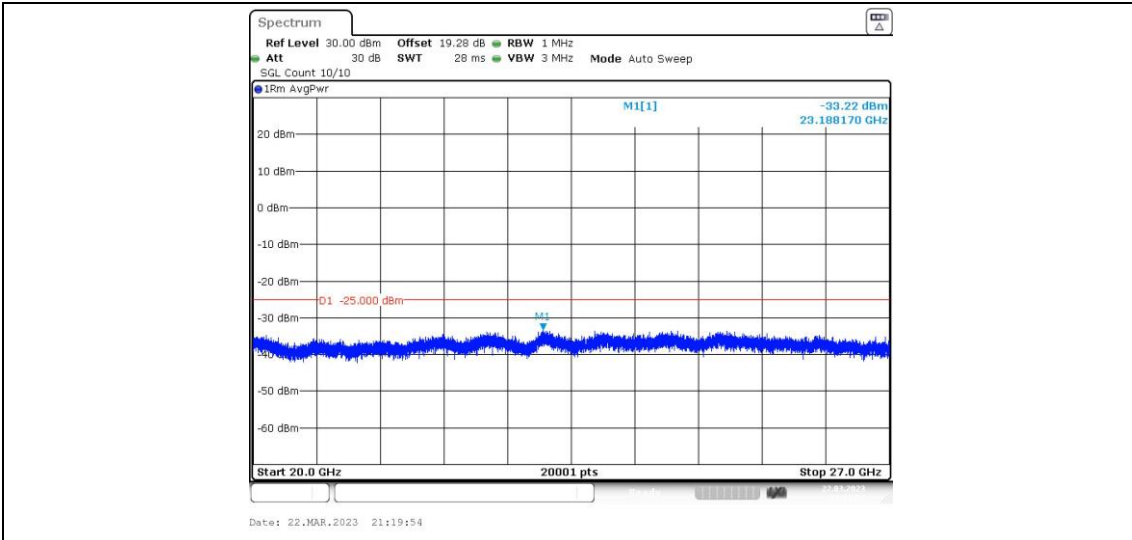

41-41-5MHz-20MHz-QPSK-QPSK-41373-41490-1RB#24-0RB#0-0.009~0.15MHz