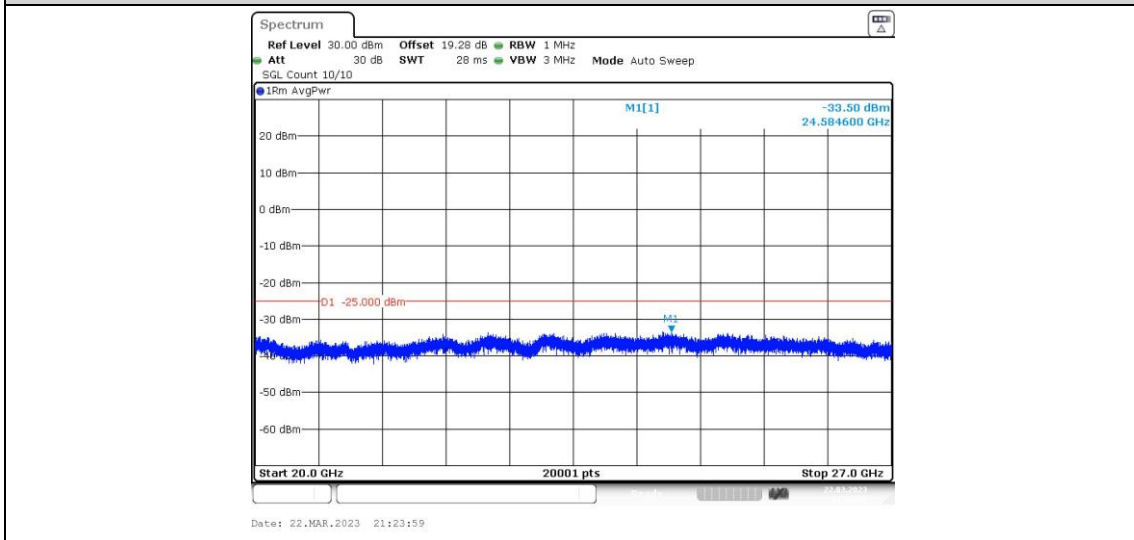

41-41-5MHz-20MHz-QPSK-QPSK-41373-41490-25RB#0-100RB#0-0.15~30MHz

41-41-5MHz-20MHz-QPSK-QPSK-41373-41490-25RB#0-100RB#0-30~1000MHz

41-41-5MHz-20MHz-QPSK-QPSK-41373-41490-25RB#0-100RB#0-1000~20000MHz

41-41-5MHz-20MHz-QPSK-QPSK-41373-41490-25RB#0-100RB#0-20000~27000MHz