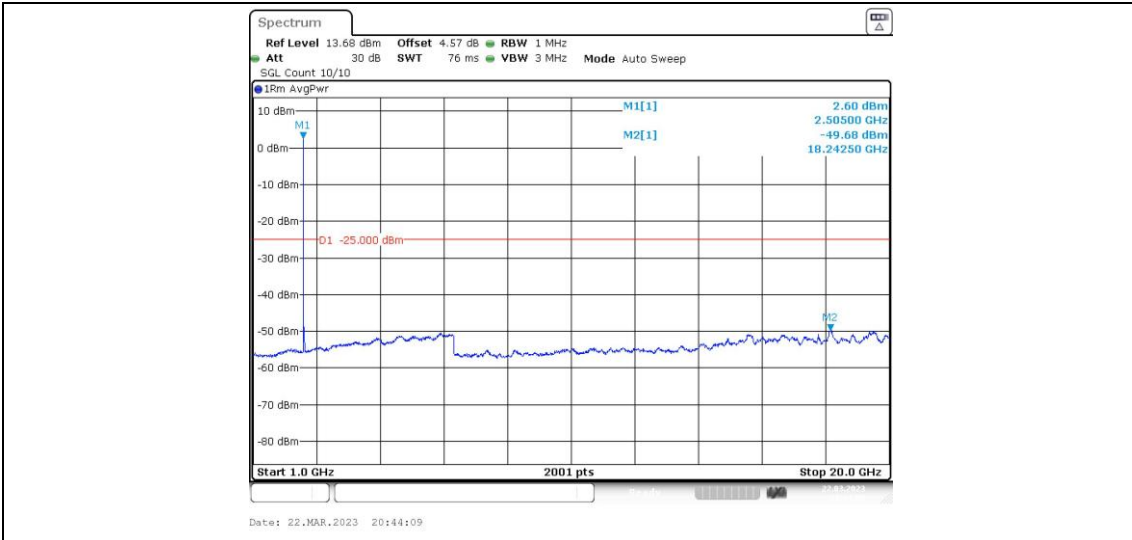

41-41-5MHz-20MHz-16QAM-16QAM-39683-39800-1RB#24-0RB#0-20000~27000MHz