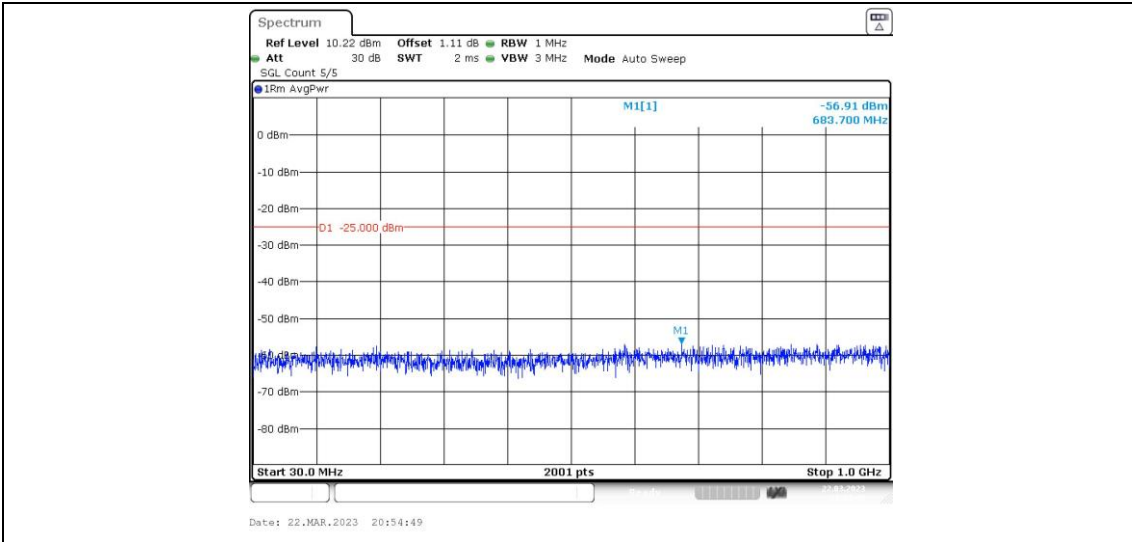

41-41-5MHz-20MHz-QPSK-QPSK-40528-40645-1RB#0-0RB#0-0.009~0.15MHz

41-41-5MHz-20MHz-QPSK-QPSK-40528-40645-1RB#0-0RB#0-0.15~30MHz

41-41-5MHz-20MHz-QPSK-QPSK-40528-40645-1RB#0-0RB#0-30~1000MHz

41-41-5MHz-20MHz-QPSK-QPSK-40528-40645-1RB#0-0RB#0-1000~20000MHz