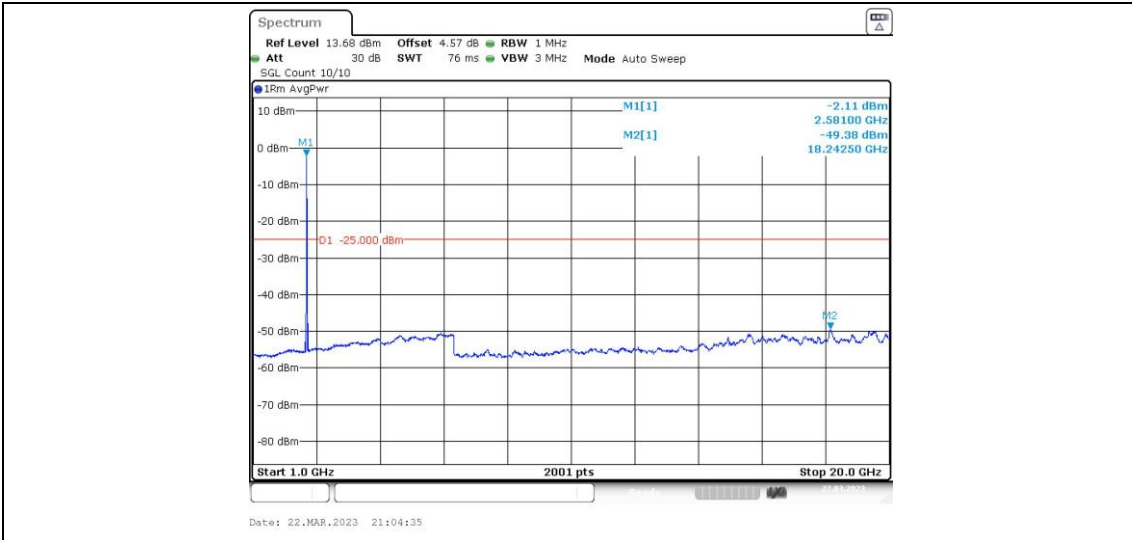

41-41-5MHz-20MHz-16QAM-16QAM-40528-40645-1RB#0-1RB#99-0.009~0.15MHz

41-41-5MHz-20MHz-16QAM-16QAM-40528-40645-1RB#0-1RB#99-0.15~30MHz

41-41-5MHz-20MHz-16QAM-16QAM-40528-40645-1RB#0-1RB#99-30~1000MHz

41-41-5MHz-20MHz-16QAM-16QAM-40528-40645-1RB#0-1RB#99-1000~20000MHz