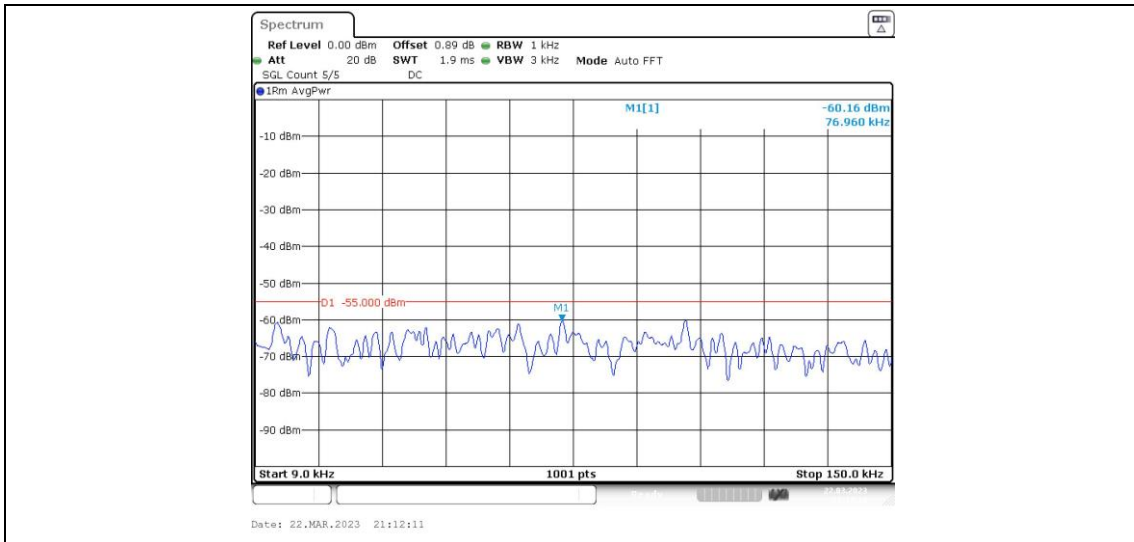

41-41-5MHz-20MHz-16QAM-16QAM-41373-41490-1RB#0-0RB#0-0.15~30MHz

41-41-5MHz-20MHz-16QAM-16QAM-41373-41490-1RB#0-0RB#0-30~1000MHz

41-41-5MHz-20MHz-16QAM-16QAM-41373-41490-1RB#0-0RB#0-1000~20000MHz