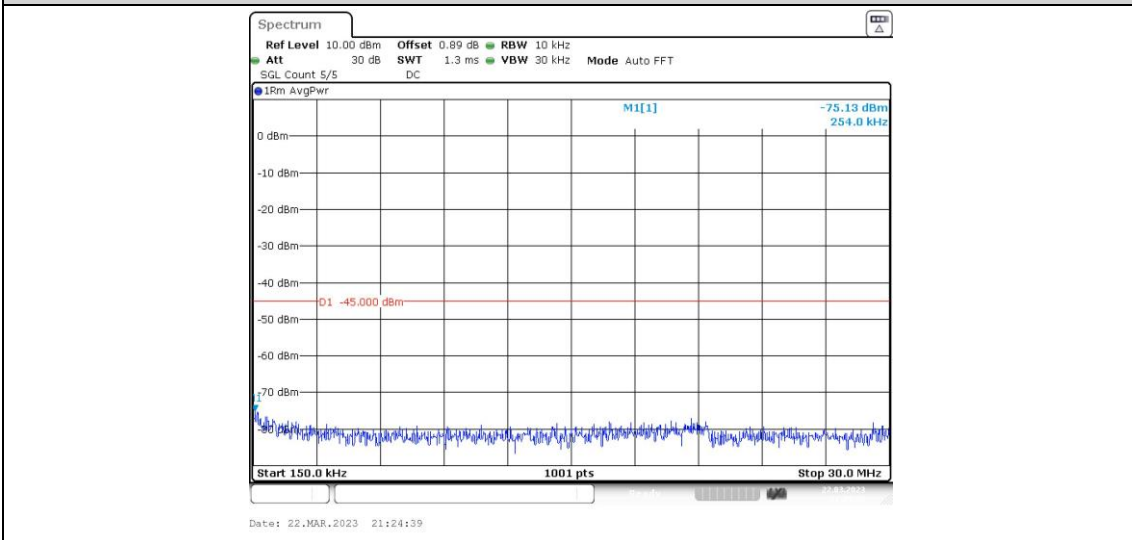

41-41-5MHz-20MHz-16QAM-16QAM-41373-41490-25RB#0-100RB#0-30~1000MHz