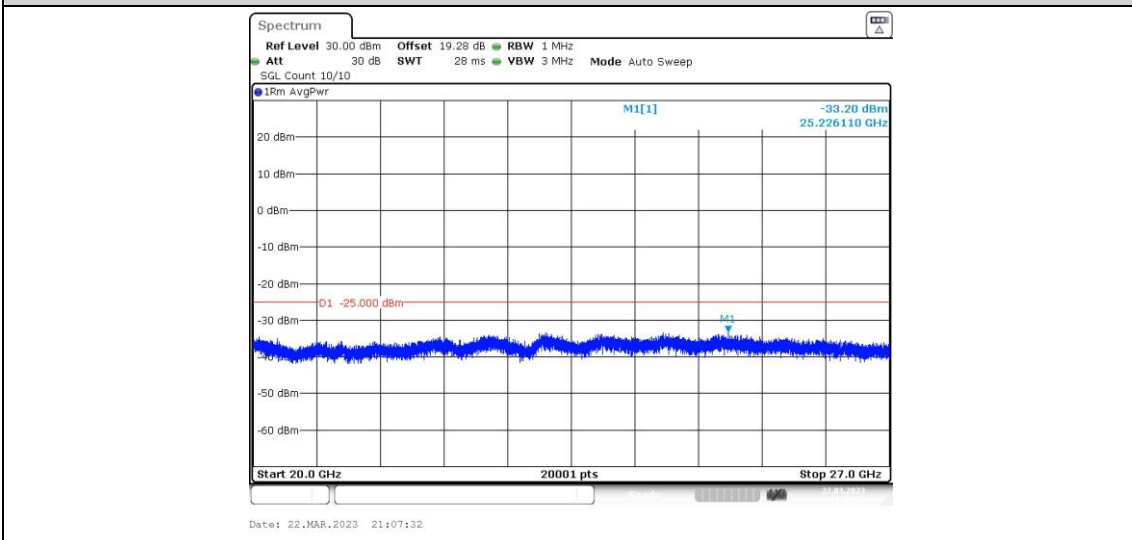

41-41-5MHz-20MHz-QPSK-QPSK-40528-40645-25RB#0-100RB#0-0.15~30MHz

41-41-5MHz-20MHz-QPSK-QPSK-40528-40645-25RB#0-100RB#0-30~1000MHz

41-41-5MHz-20MHz-QPSK-QPSK-40528-40645-25RB#0-100RB#0-1000~20000MHz

41-41-5MHz-20MHz-QPSK-QPSK-40528-40645-25RB#0-100RB#0-20000~27000MHz