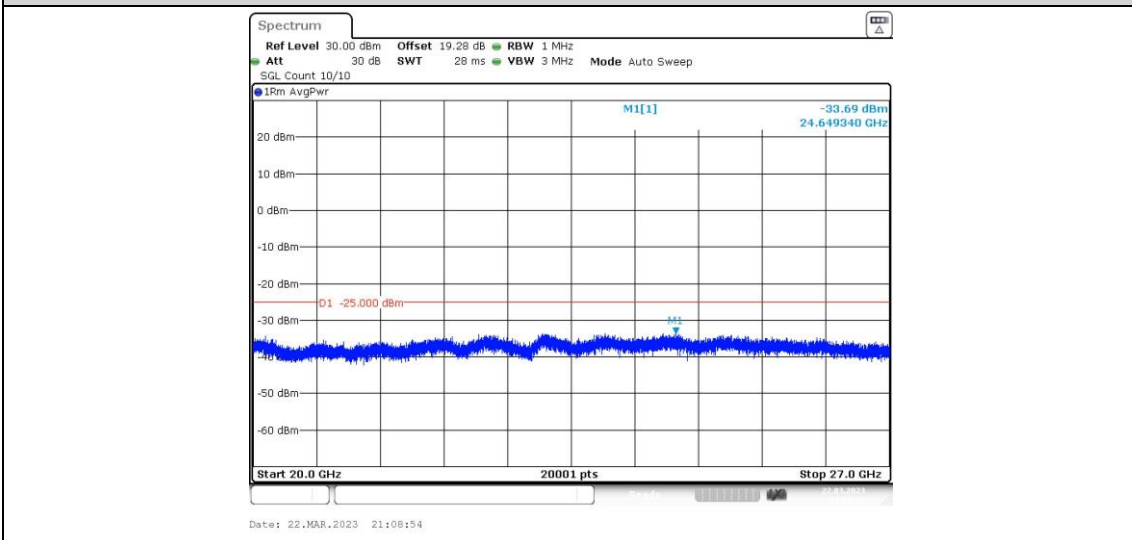

41-41-5MHz-20MHz-16QAM-16QAM-41373-41490-1RB#0-0RB#0-0.009~0.15MHz