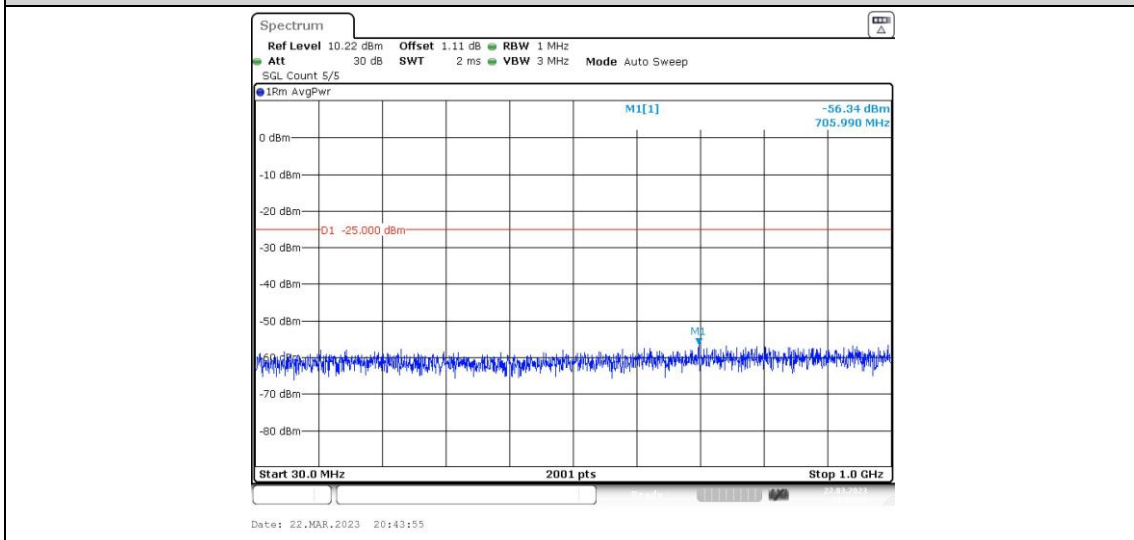

41-41-5MHz-20MHz-16QAM-16QAM-39683-39800-1RB#24-0RB#0-1000~20000MHz