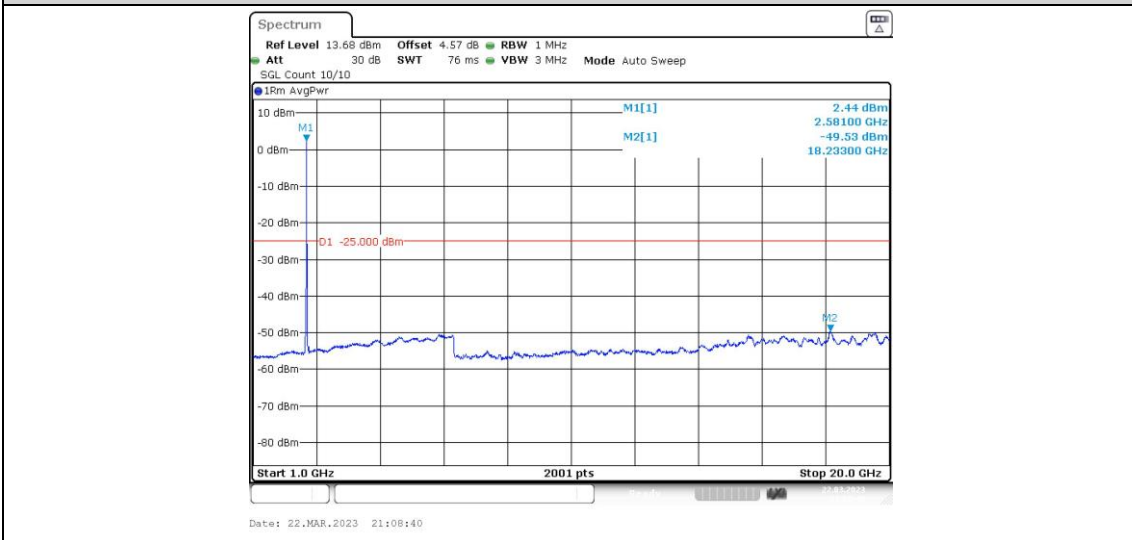

41-41-5MHz-20MHz-16QAM-16QAM-40528-40645-25RB#0-100RB#0-20000~27000MHz