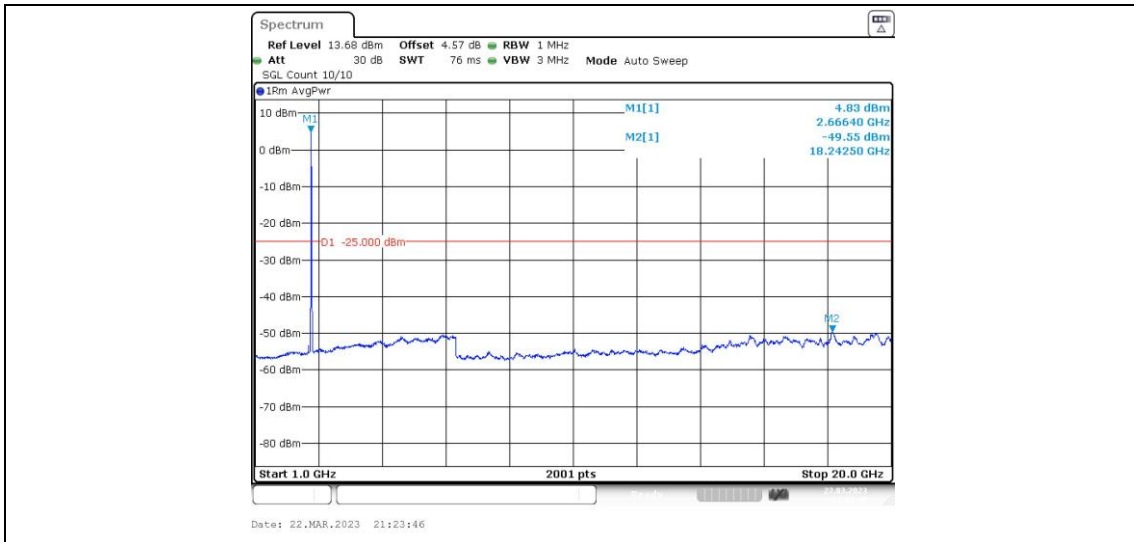

41-41-5MHz-20MHz-QPSK-QPSK-41373-41490-25RB#0-100RB#0-20000~27000MHz