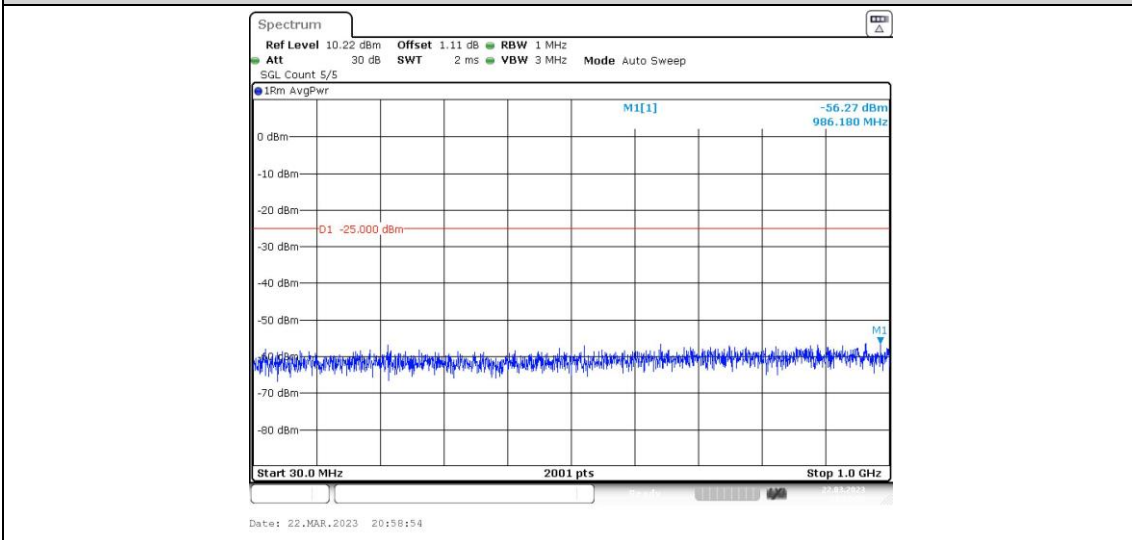

41-41-5MHz-20MHz-QPSK-QPSK-40528-40645-1RB#24-0RB#0-1000~20000MHz