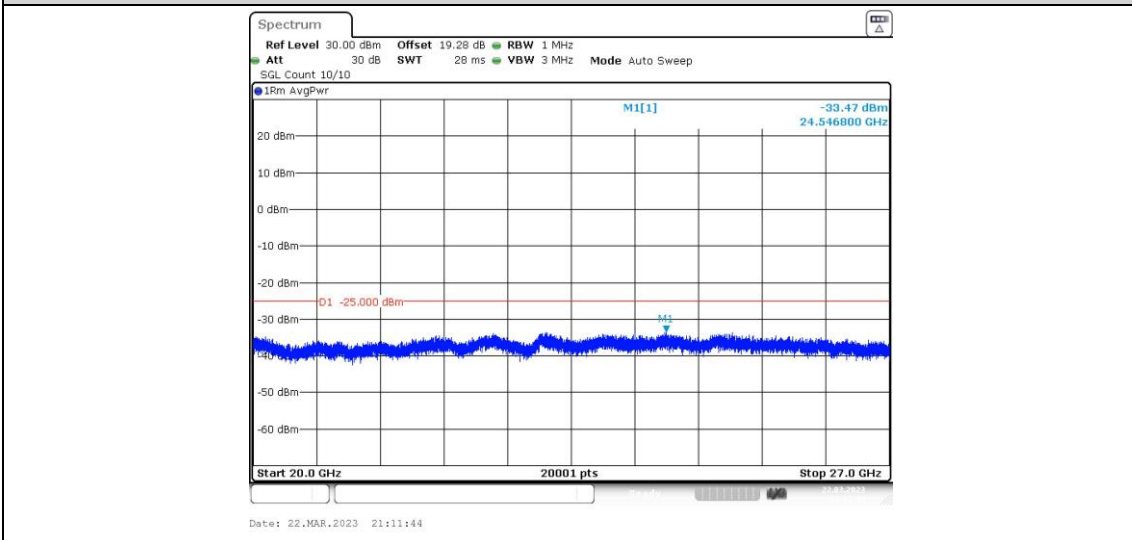

41-41-5MHz-20MHz-QPSK-QPSK-41373-41490-1RB#0-1RB#99-0.009~0.15MHz