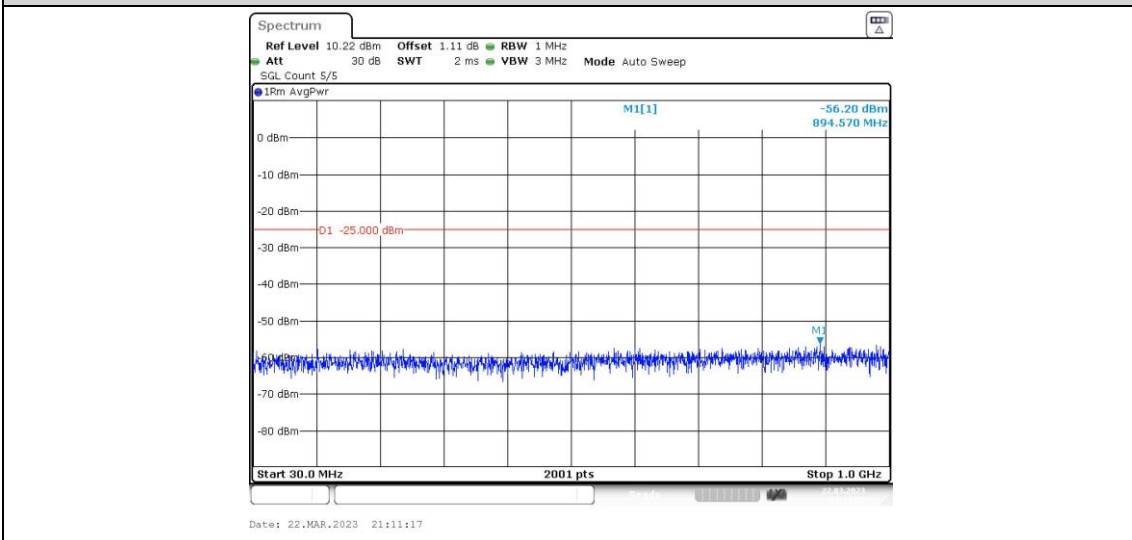

41-41-5MHz-20MHz-QPSK-QPSK-41373-41490-1RB#0-0RB#0-0.009~0.15MHz

41-41-5MHz-20MHz-QPSK-QPSK-41373-41490-1RB#0-0RB#0-0.15~30MHz

41-41-5MHz-20MHz-QPSK-QPSK-41373-41490-1RB#0-0RB#0-30~100MHz

41-41-5MHz-20MHz-QPSK-QPSK-41373-41490-1RB#0-0RB#0-1000~20000MHz