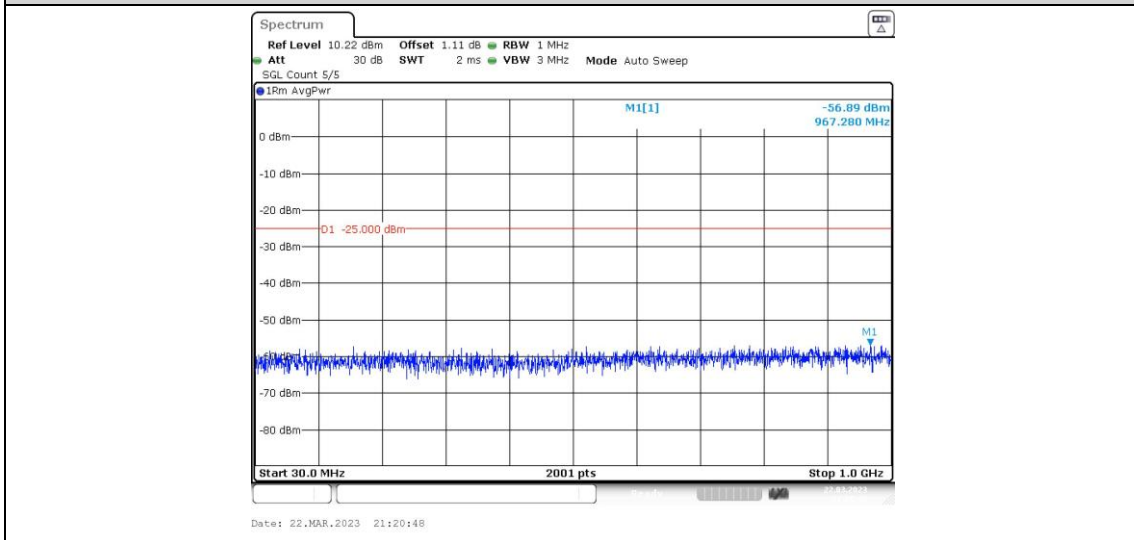

41-41-5MHz-20MHz-16QAM-16QAM-41373-41490-1RB#0-1RB#99-1000~20000MHz