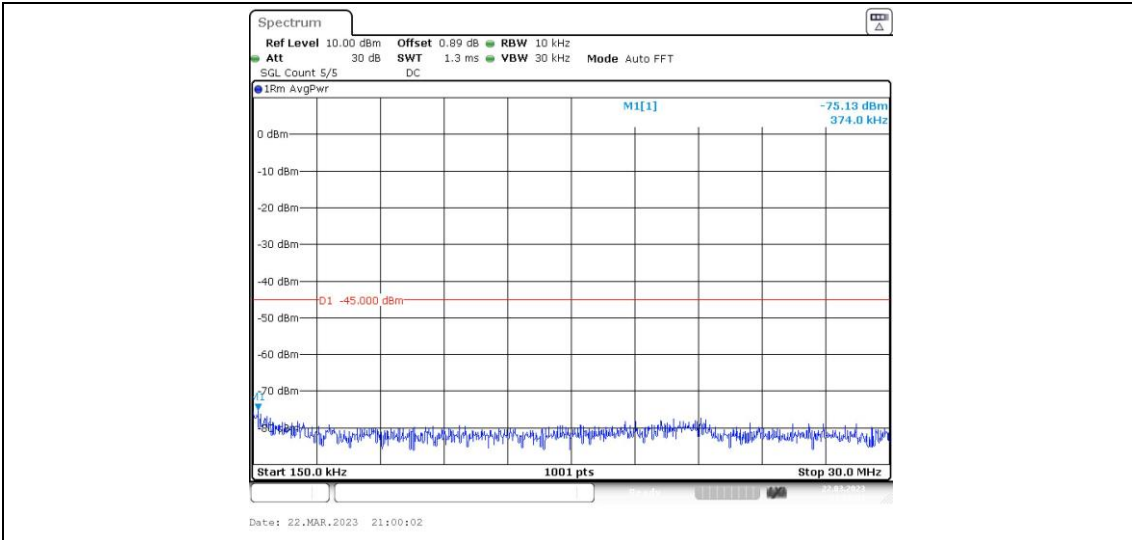

41-41-5MHz-20MHz-16QAM-16QAM-40528-40645-1RB#24-0RB#0-30~1000MHz