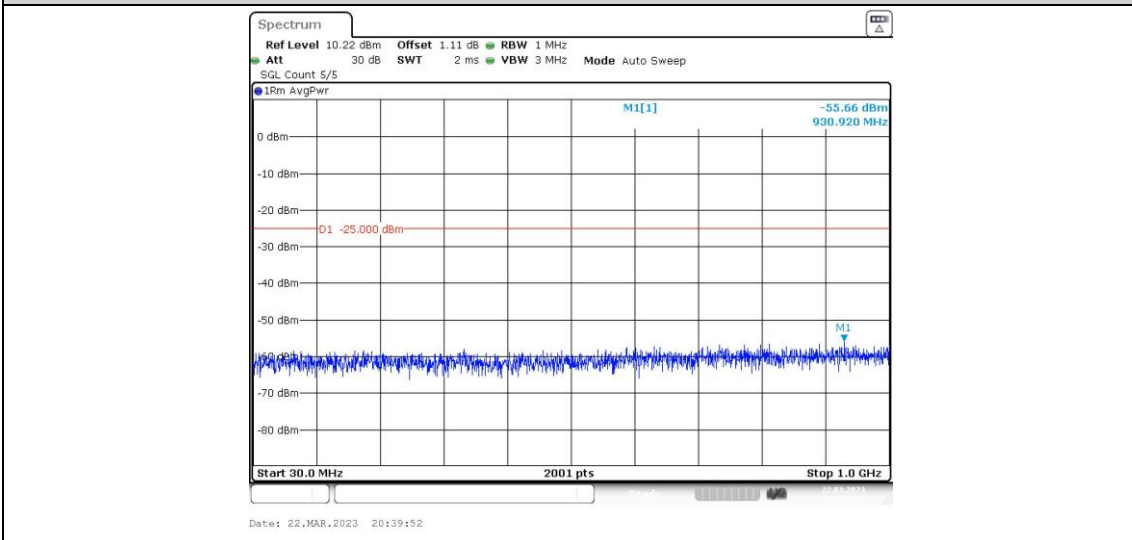

41-41-5MHz-20MHz-16QAM-16QAM-39683-39800-1RB#0-0RB#0-1000~20000MHz