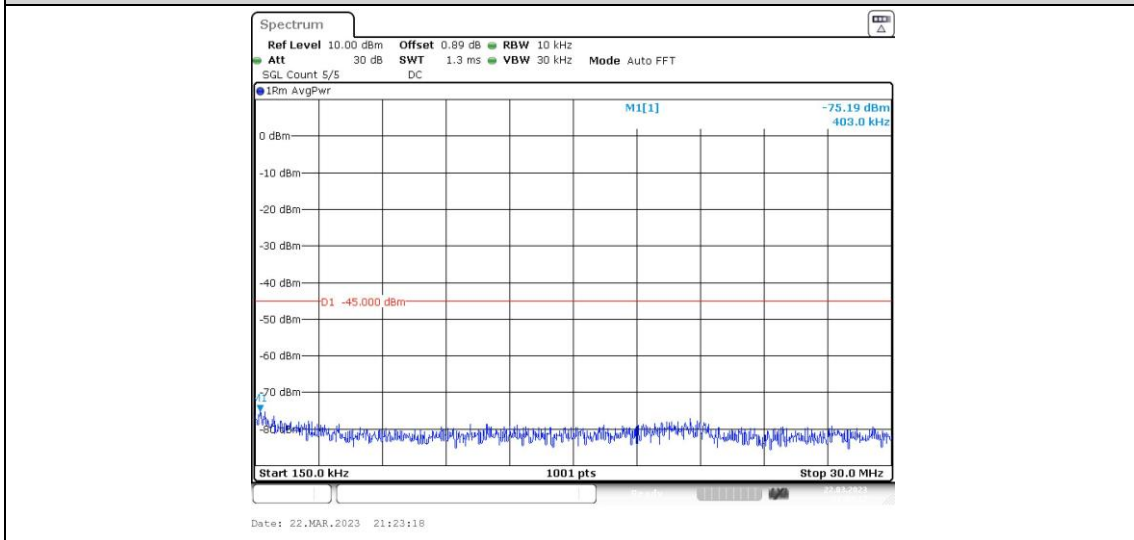

41-41-5MHz-20MHz-QPSK-QPSK-41373-41490-25RB#0-100RB#0-30~1000MHz