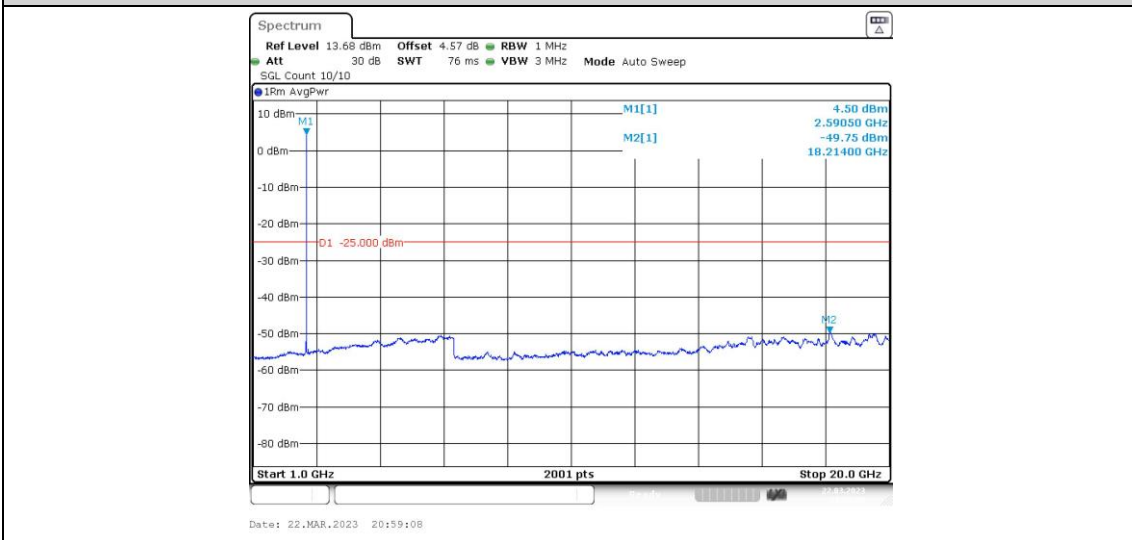

41-41-5MHz-20MHz-QPSK-QPSK-40528-40645-1RB#24-0RB#0-20000~27000MHz