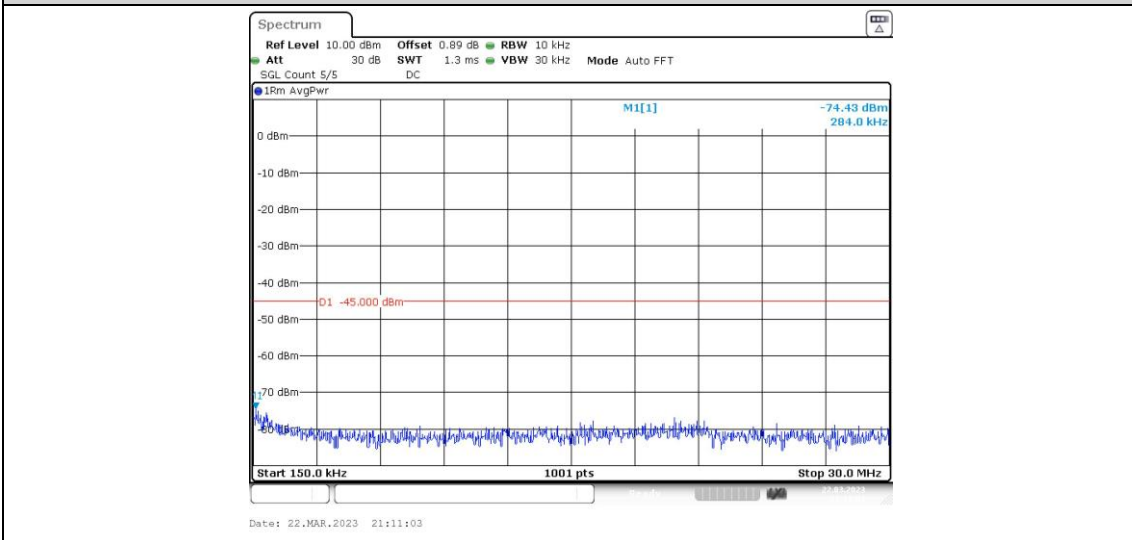

41-41-5MHz-20MHz-QPSK-QPSK-41373-41490-1RB#0-0RB#0-30~100MHz