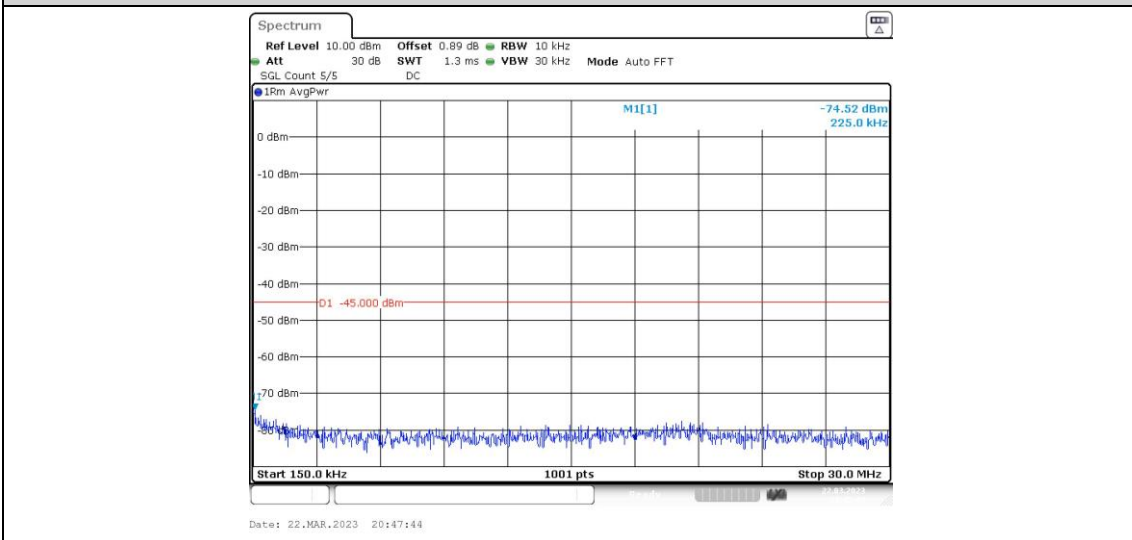

41-41-5MHz-20MHz-16QAM-16QAM-39683-39800-1RB#0-0RB#0-20000~27000MHz

41-41-5MHz-20MHz-16QAM-16QAM-39683-39800-1RB#0-1RB#99-0.009~0.15MHz

41-41-5MHz-20MHz-16QAM-16QAM-39683-39800-1RB#0-1RB#99-0.15~30MHz

41-41-5MHz-20MHz-16QAM-16QAM-39683-39800-1RB#0-1RB#99-30~1000MHz