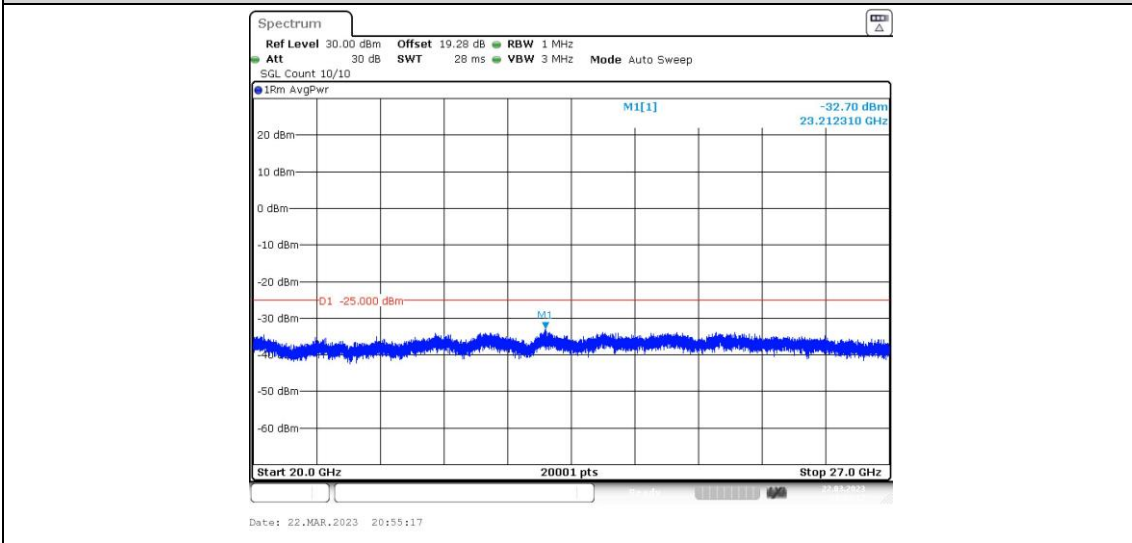

41-41-5MHz-20MHz-QPSK-QPSK-40528-40645-1RB#0-1RB#99-0.009~0.15MHz