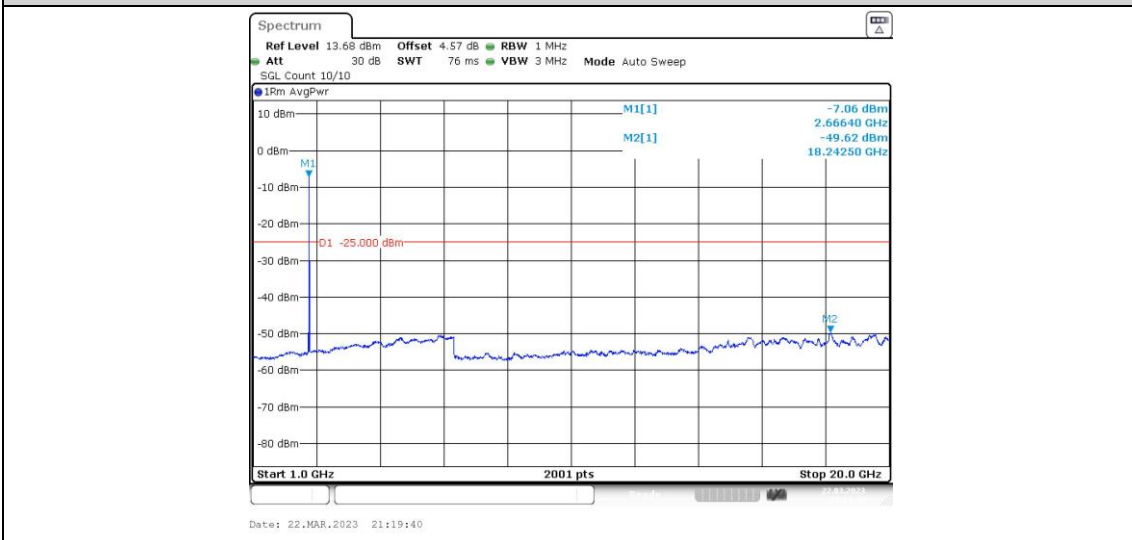

41-41-5MHz-20MHz-QPSK-QPSK-41373-41490-1RB#0-1RB#99-20000~27000MHz