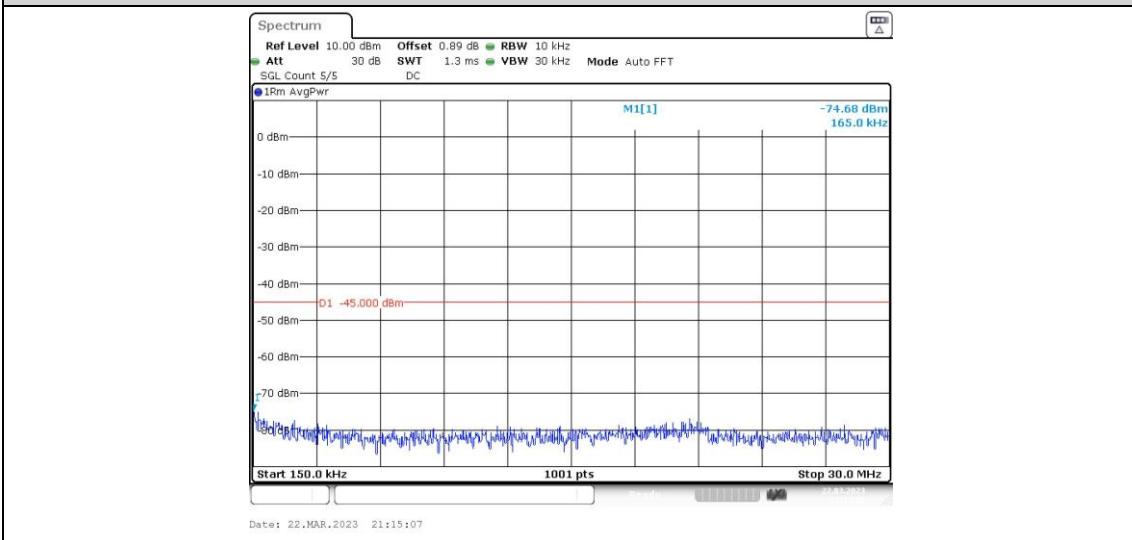

41-41-5MHz-20MHz-QPSK-QPSK-41373-41490-1RB#0-1RB#99-1000~20000MHz

41-41-5MHz-20MHz-QPSK-QPSK-41373-41490-1RB#0-1RB#99-20000~27000MHz

41-41-5MHz-20MHz-QPSK-QPSK-41373-41490-1RB#24-0RB#0-0.009~0.15MHz

41-41-5MHz-20MHz-QPSK-QPSK-41373-41490-1RB#24-0RB#0-0.15~30MHz