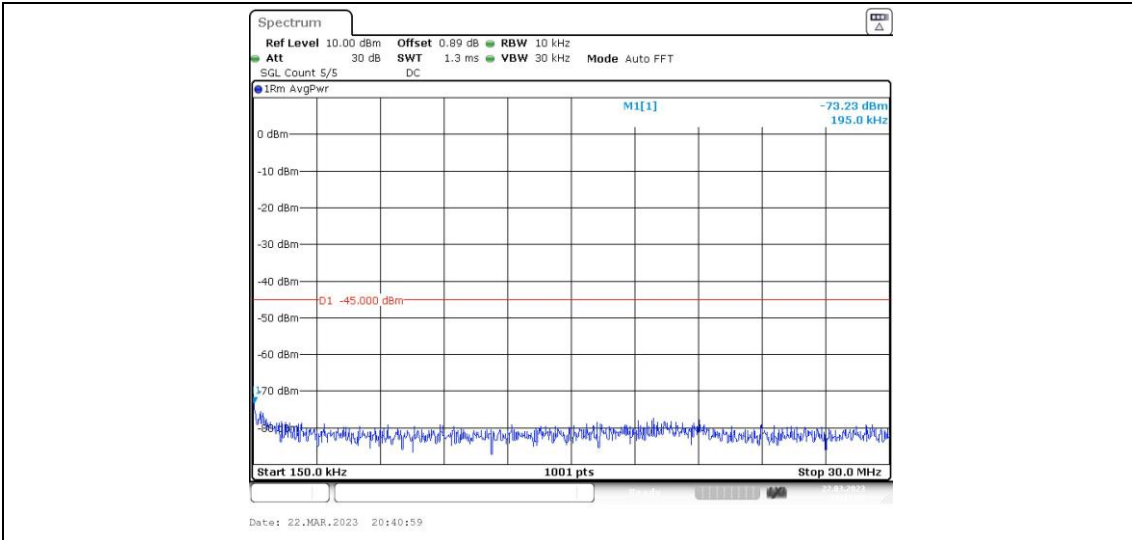

41-41-5MHz-20MHz-64QAM-64QAM-39683-39800-1RB#0-0RB#0-30~1000MHz