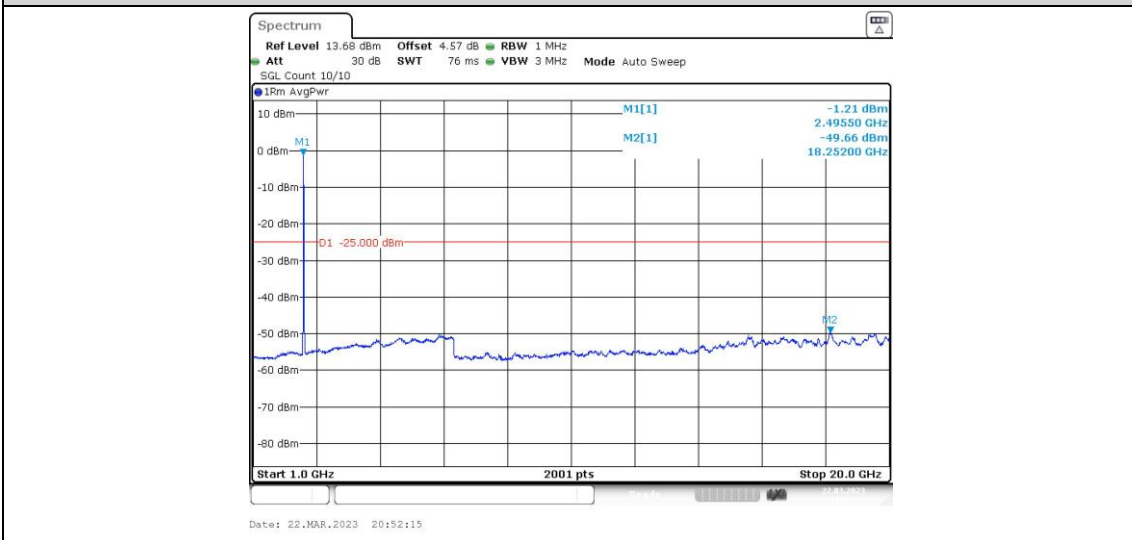

41-41-5MHz-20MHz-16QAM-16QAM-39683-39800-25RB#0-100RB#0-20000~27000MHz