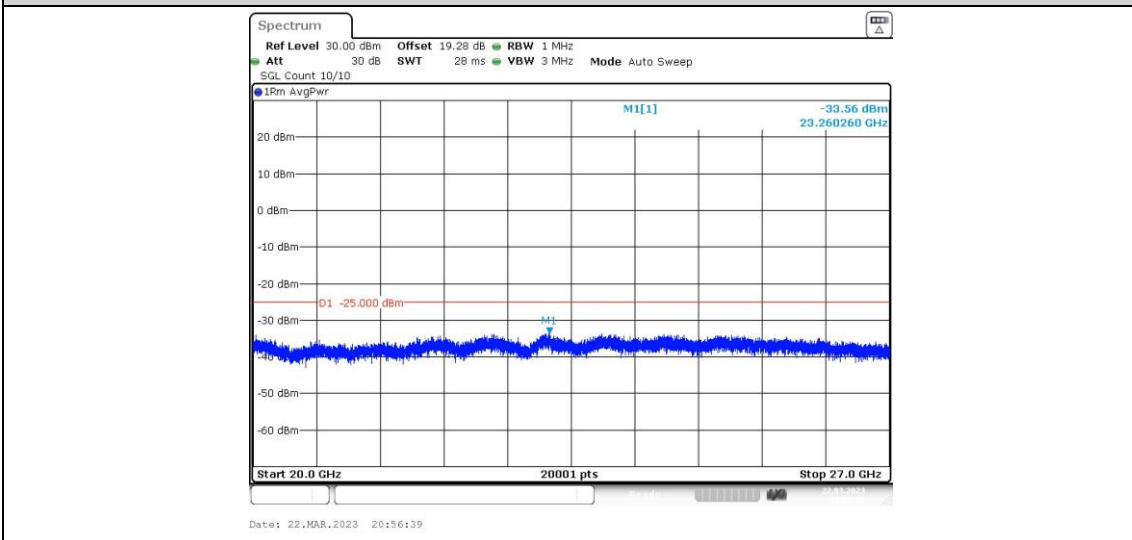

41-41-5MHz-20MHz-16QAM-16QAM-40528-40645-1RB#0-0RB#0-0.15~30MHz

41-41-5MHz-20MHz-16QAM-16QAM-40528-40645-1RB#0-0RB#0-30~1000MHz

41-41-5MHz-20MHz-16QAM-16QAM-40528-40645-1RB#0-0RB#0-1000~20000MHz

41-41-5MHz-20MHz-16QAM-16QAM-40528-40645-1RB#0-0RB#0-20000~27000MHz