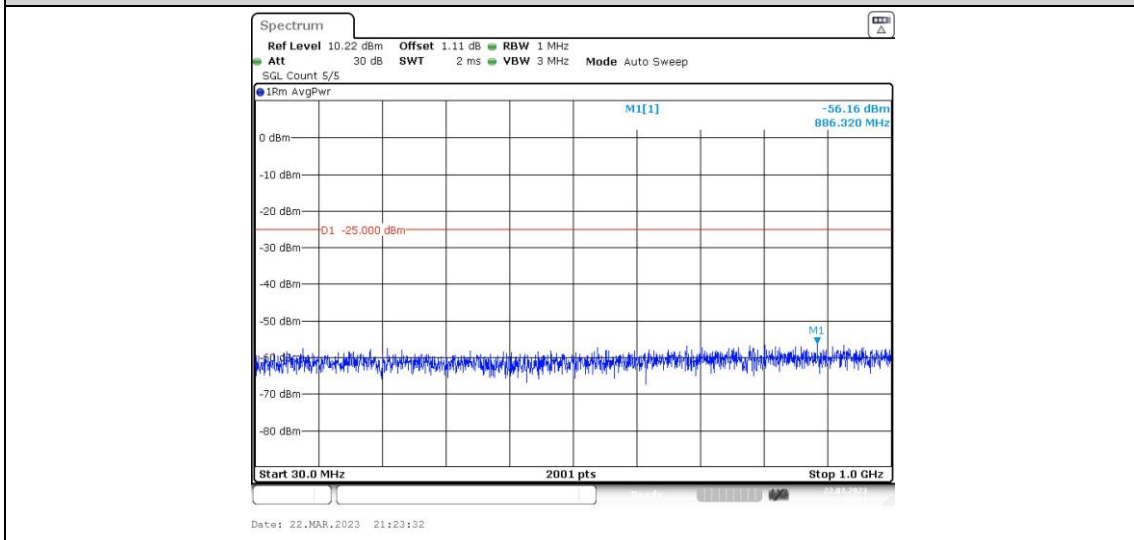

41-41-5MHz-20MHz-QPSK-QPSK-41373-41490-25RB#0-100RB#0-1000~20000MHz