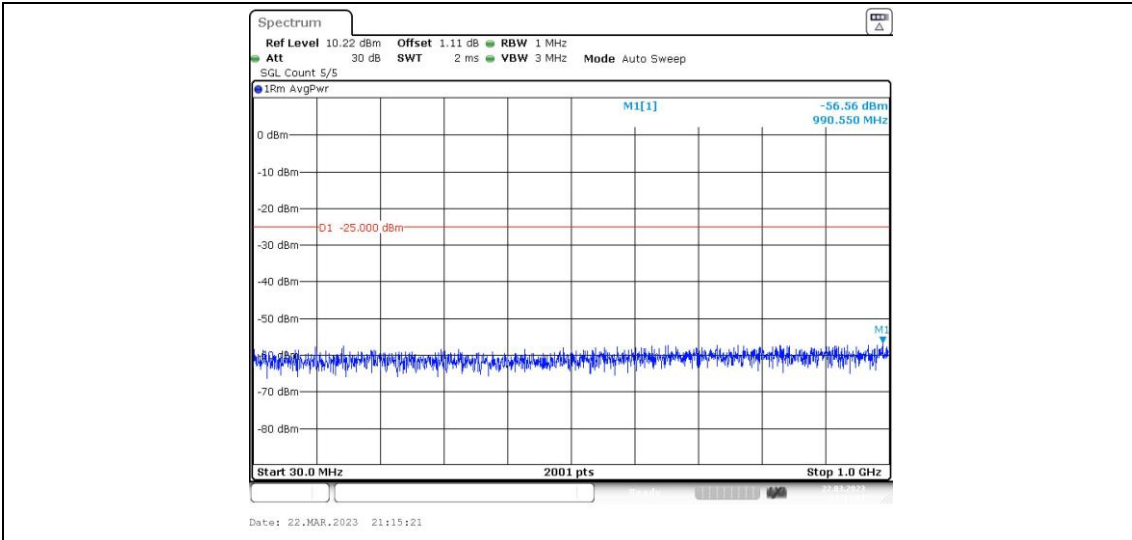

41-41-5MHz-20MHz-QPSK-QPSK-41373-41490-1RB#24-0RB#0-1000~20000MHz