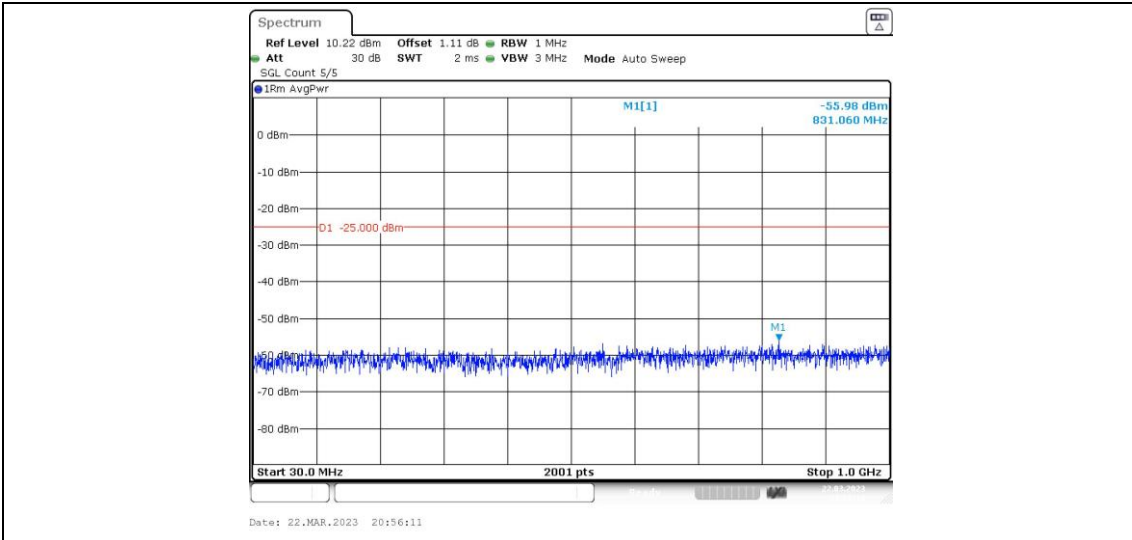

41-41-5MHz-20MHz-16QAM-16QAM-40528-40645-1RB#0-0RB#0-1000~20000MHz