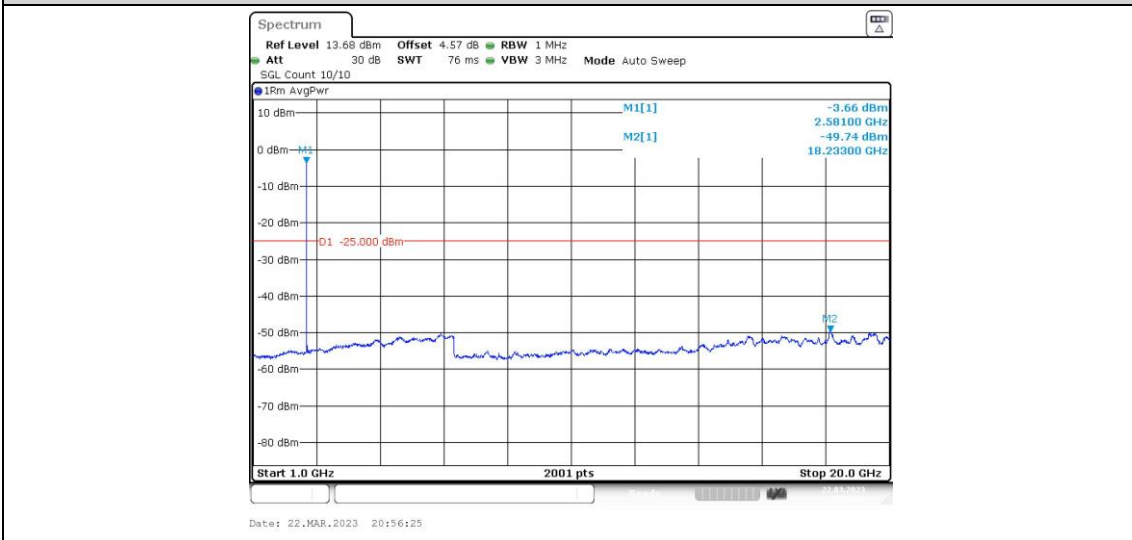

41-41-5MHz-20MHz-16QAM-16QAM-40528-40645-1RB#0-0RB#0-20000~27000MHz