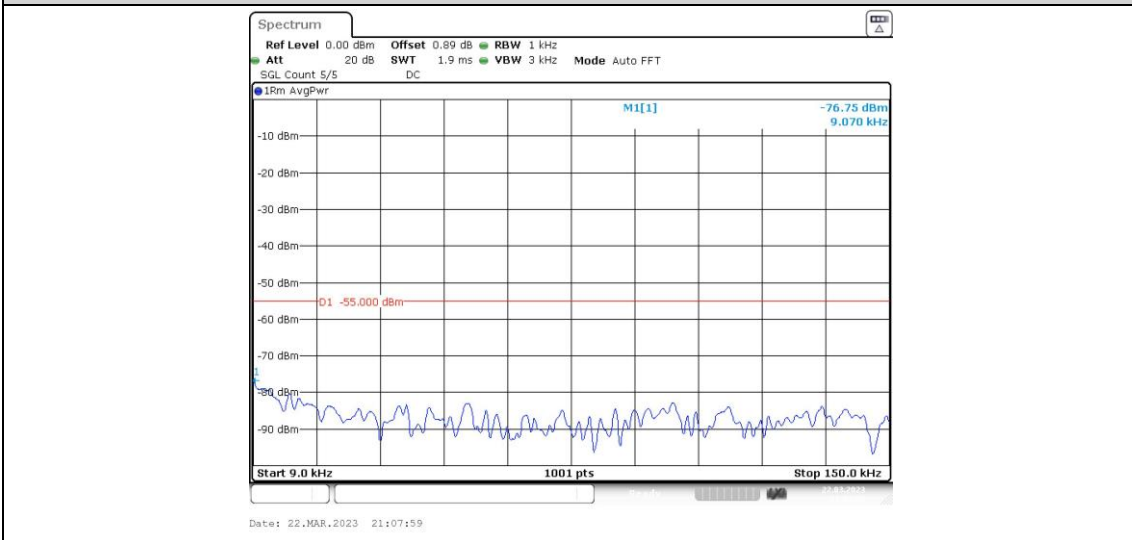

41-41-5MHz-20MHz-16QAM-16QAM-40528-40645-25RB#0-100RB#0-0.15~30MHz