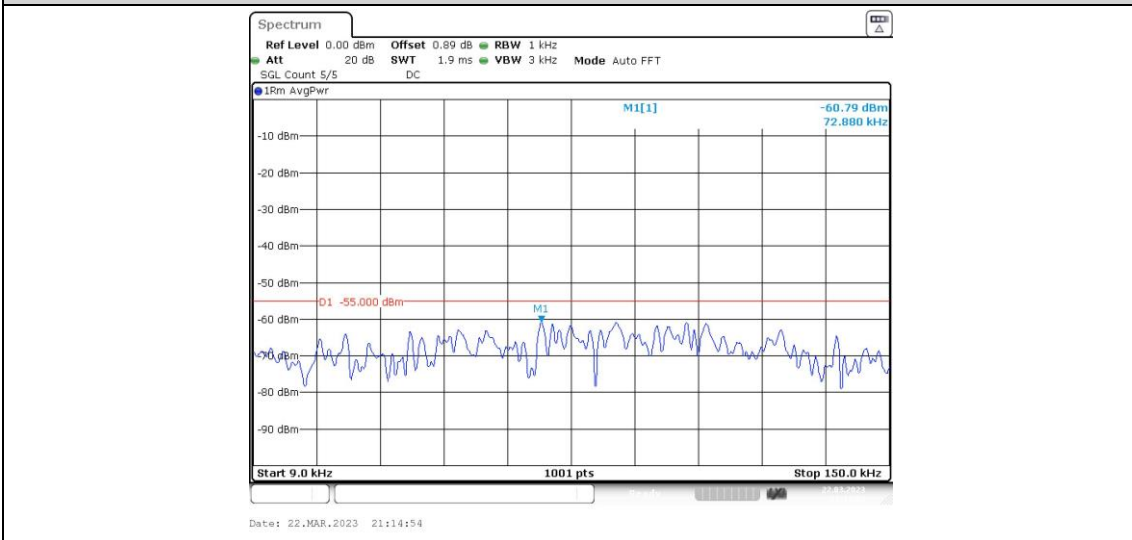

41-41-5MHz-20MHz-QPSK-QPSK-41373-41490-1RB#24-0RB#0-0.15~30MHz