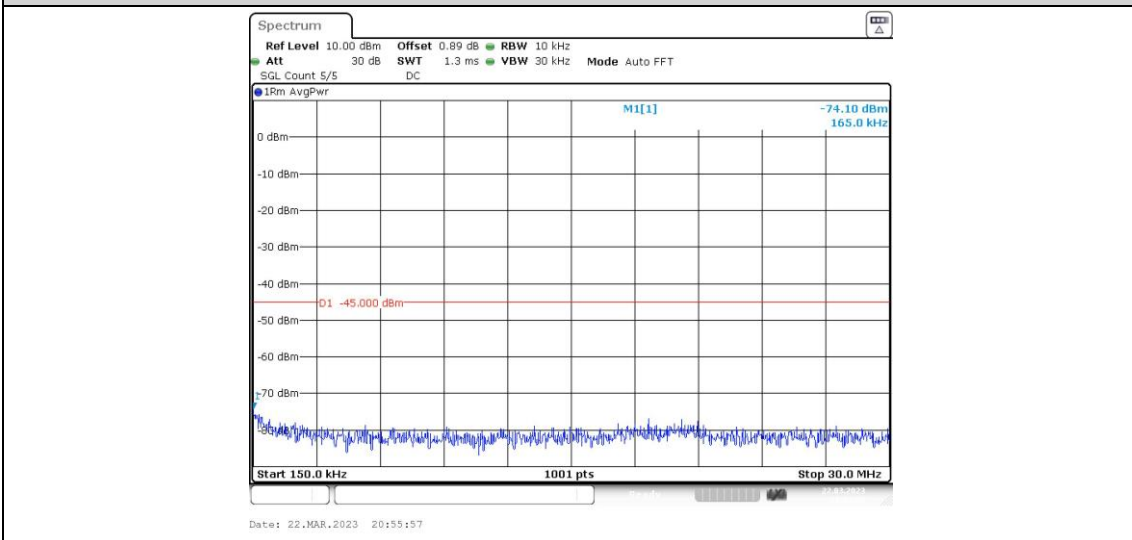

41-41-5MHz-20MHz-16QAM-16QAM-40528-40645-1RB#0-0RB#0-30~1000MHz