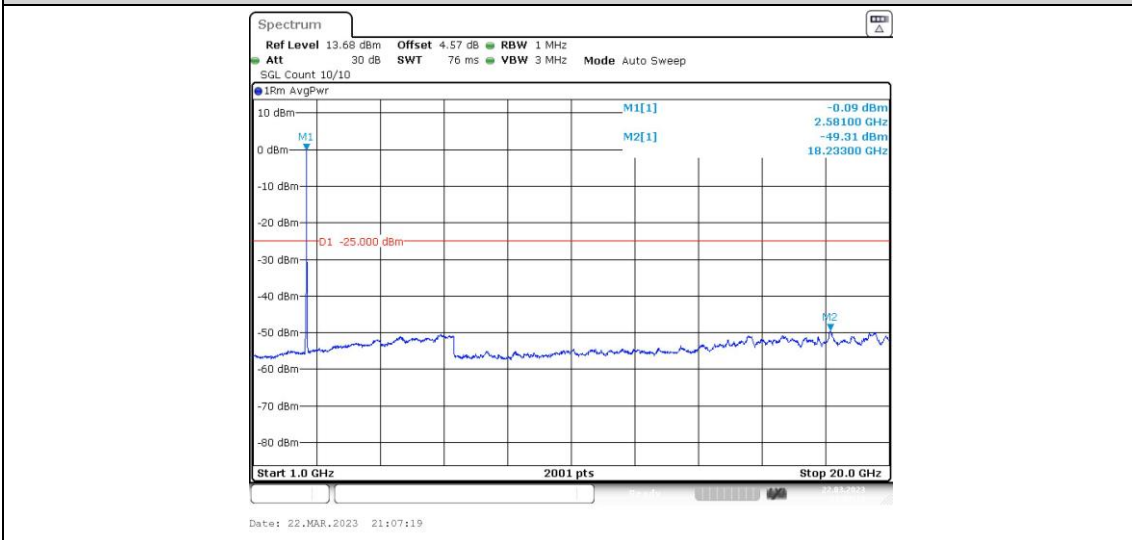

41-41-5MHz-20MHz-QPSK-QPSK-40528-40645-25RB#0-100RB#0-1000~20000MHz