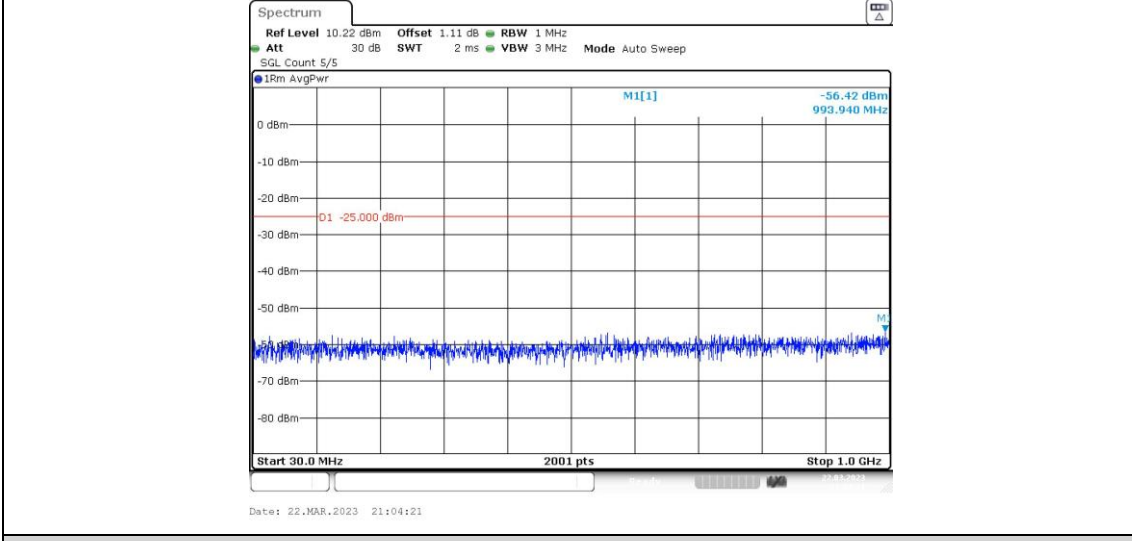

41-41-5MHz-20MHz-16QAM-16QAM-40528-40645-1RB#0-1RB#99-0.009~0.15MHz

41-41-5MHz-20MHz-16QAM-16QAM-40528-40645-1RB#0-1RB#99-0.15~30MHz

41-41-5MHz-20MHz-16QAM-16QAM-40528-40645-1RB#0-1RB#99-30~1000MHz

41-41-5MHz-20MHz-16QAM-16QAM-40528-40645-1RB#0-1RB#99-1000~20000MHz