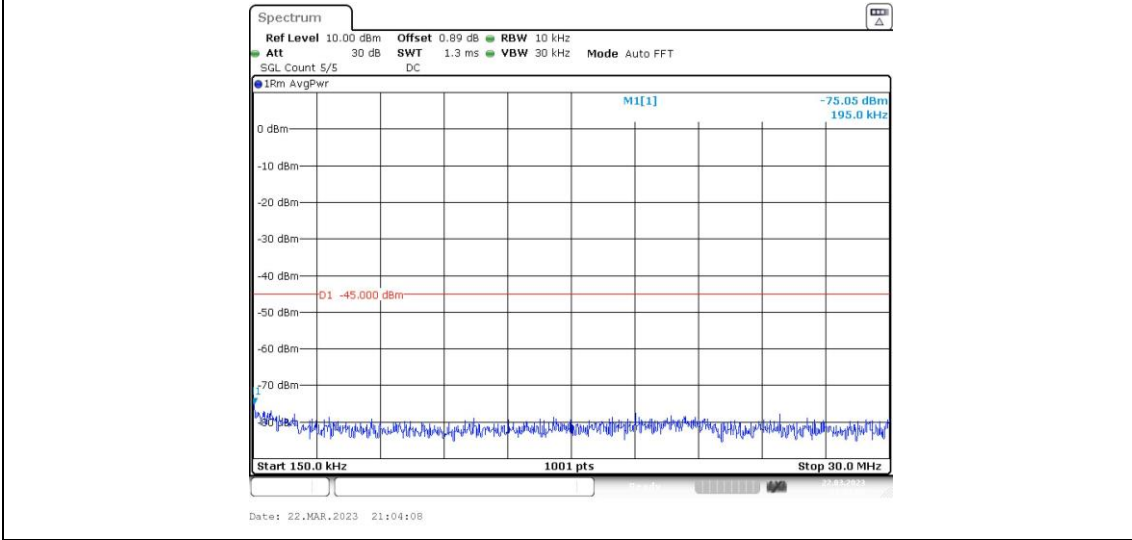

41-41-5MHz-20MHz-16QAM-16QAM-40528-40645-1RB#0-1RB#99-30~1000MHz