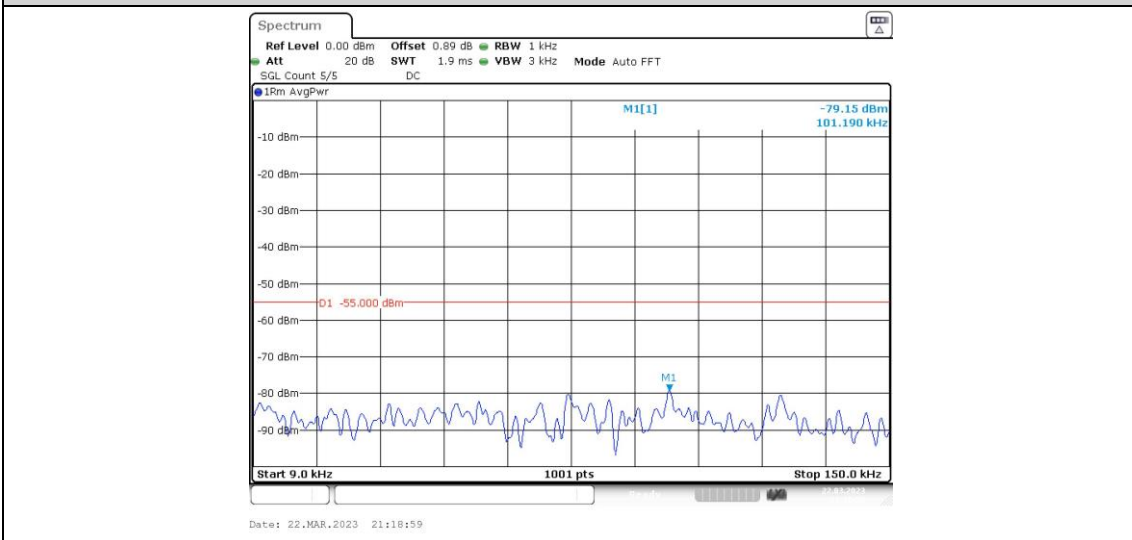

41-41-5MHz-20MHz-QPSK-QPSK-41373-41490-1RB#0-1RB#99-0.15~30MHz