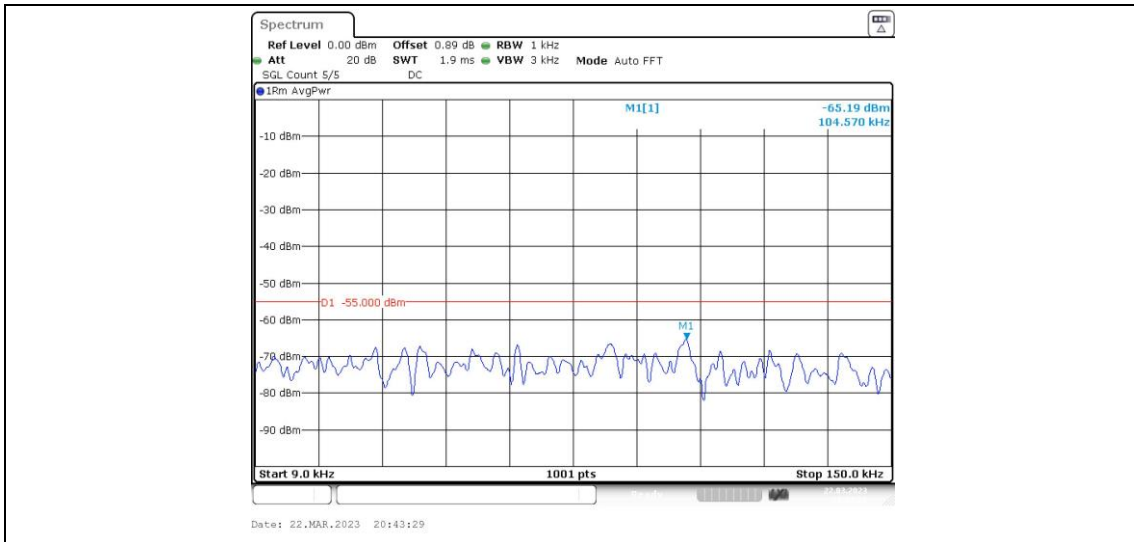

41-41-5MHz-20MHz-16QAM-16QAM-39683-39800-1RB#24-0RB#0-0.15~30MHz