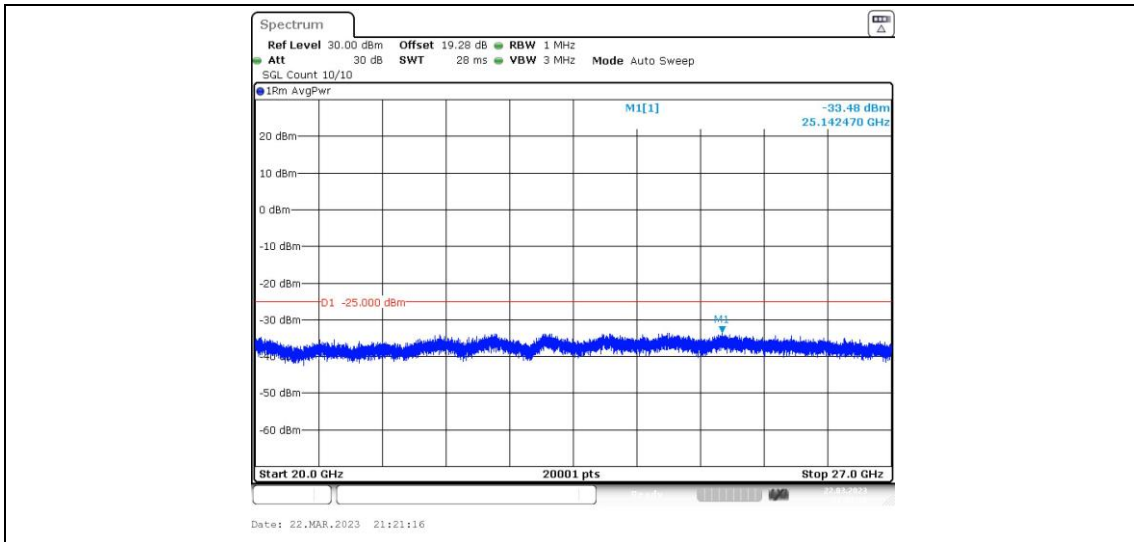

41-41-5MHz-20MHz-16QAM-16QAM-41373-41490-1RB#0-1RB#99-0.15~30MHz

41-41-5MHz-20MHz-16QAM-16QAM-41373-41490-1RB#0-1RB#99-30~1000MHz

41-41-5MHz-20MHz-16QAM-16QAM-41373-41490-1RB#0-1RB#99-1000~20000MHz

41-41-5MHz-20MHz-16QAM-16QAM-41373-41490-1RB#0-1RB#99-20000~27000MHz