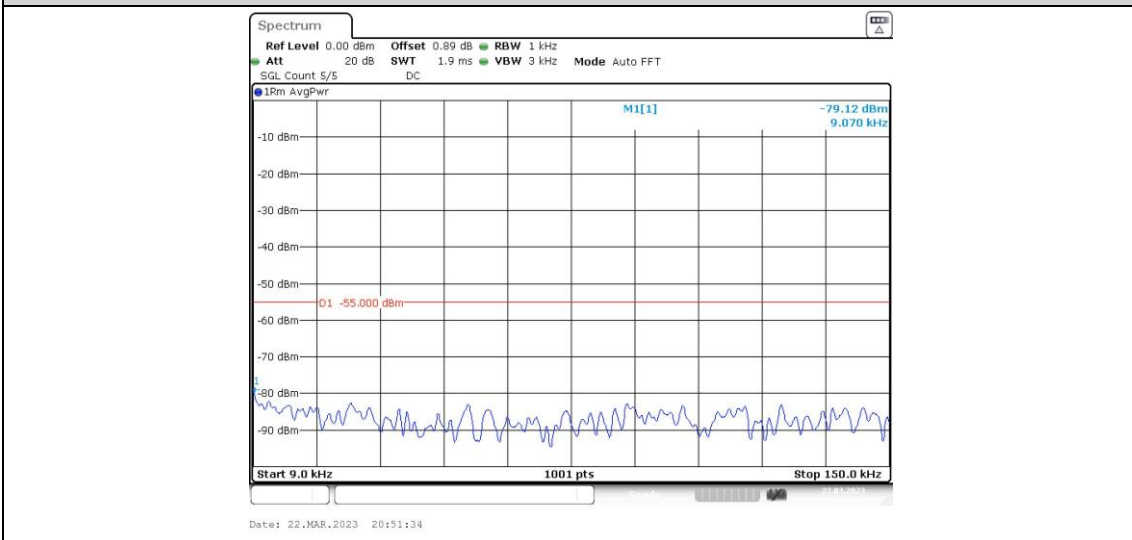

41-41-5MHz-20MHz-16QAM-16QAM-39683-39800-25RB#0-100RB#0-0.15~30MHz