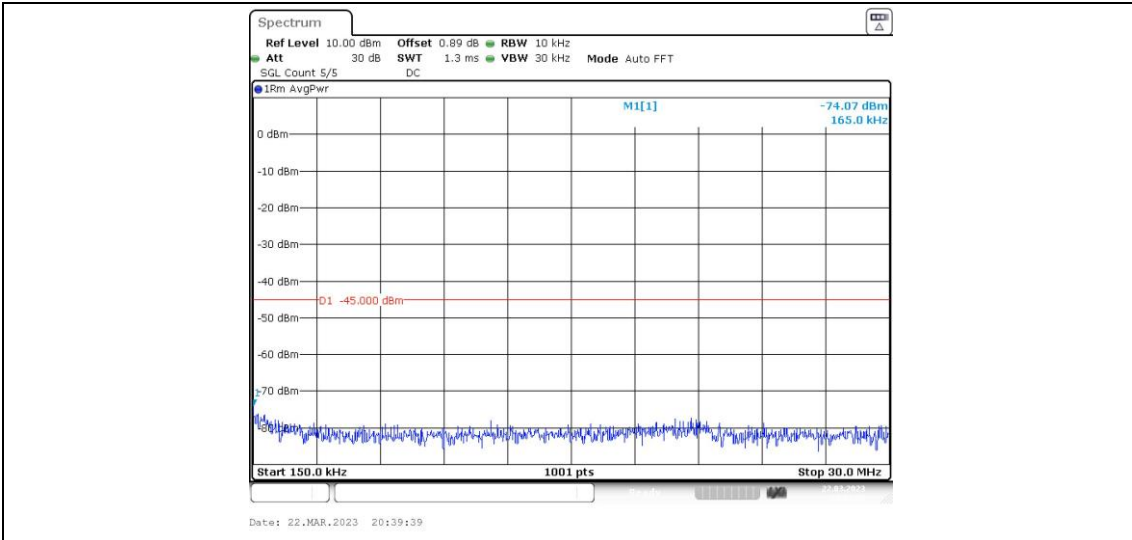

41-41-5MHz-20MHz-16QAM-16QAM-39683-39800-1RB#0-0RB#0-30~1000MHz