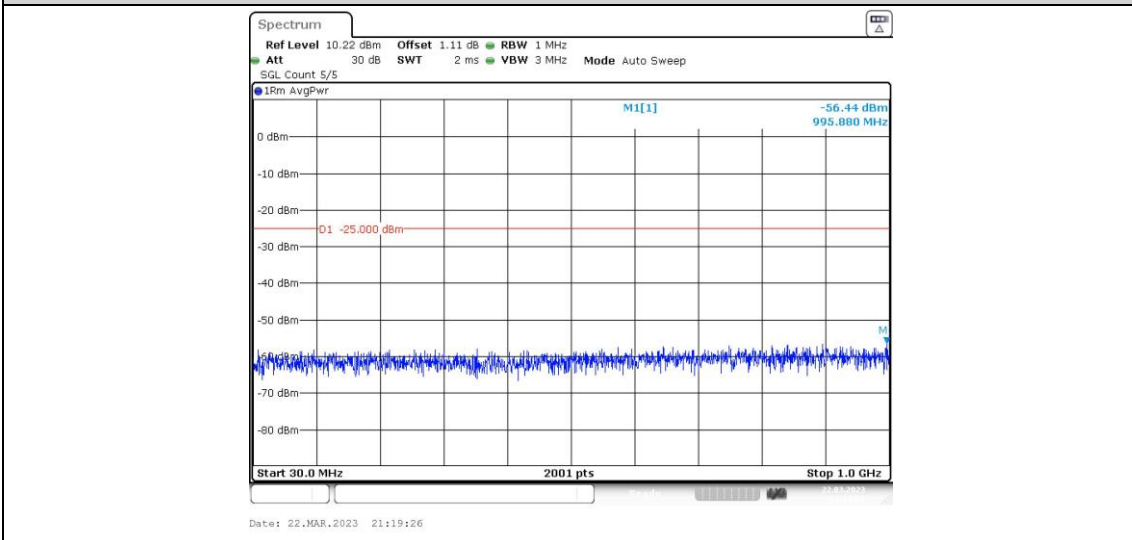

41-41-5MHz-20MHz-QPSK-QPSK-41373-41490-1RB#0-0RB#0-20000~27000MHz

41-41-5MHz-20MHz-QPSK-QPSK-41373-41490-1RB#0-1RB#99-0.009~0.15MHz

41-41-5MHz-20MHz-QPSK-QPSK-41373-41490-1RB#0-1RB#99-0.15~30MHz

41-41-5MHz-20MHz-QPSK-QPSK-41373-41490-1RB#0-1RB#99-30~1000MHz