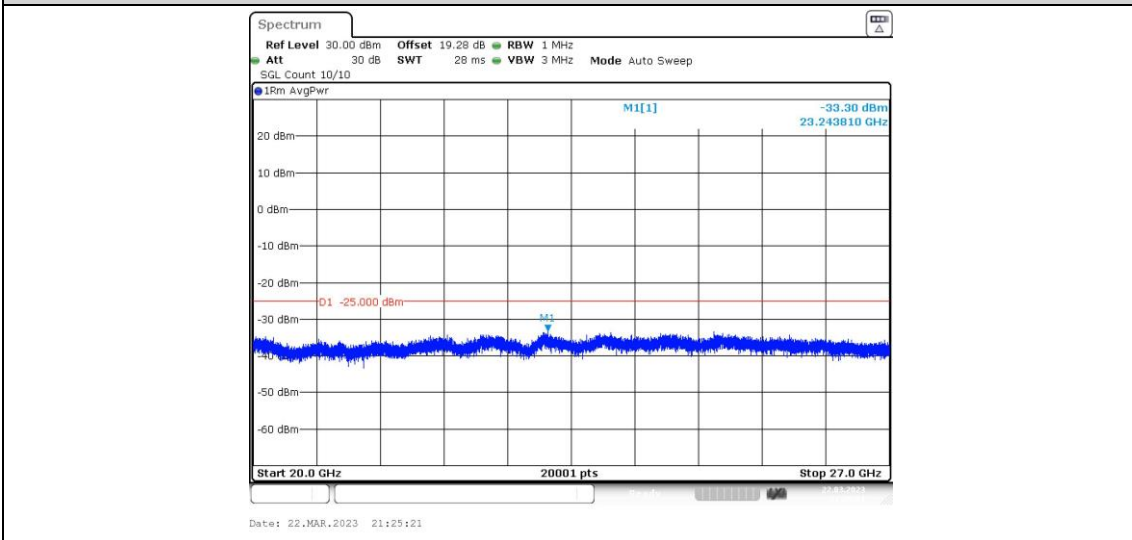

41-41-5MHz-20MHz-64QAM-64QAM-39683-39800-1RB#0-0RB#0-0.009~0.15MHz