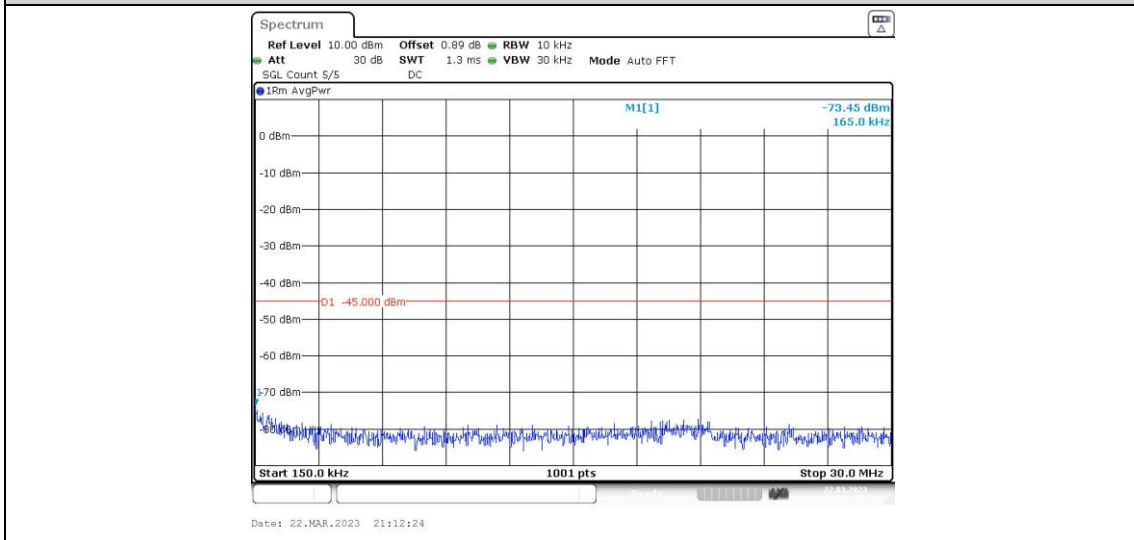

41-41-5MHz-20MHz-16QAM-16QAM-41373-41490-1RB#0-0RB#0-0.15~30MHz