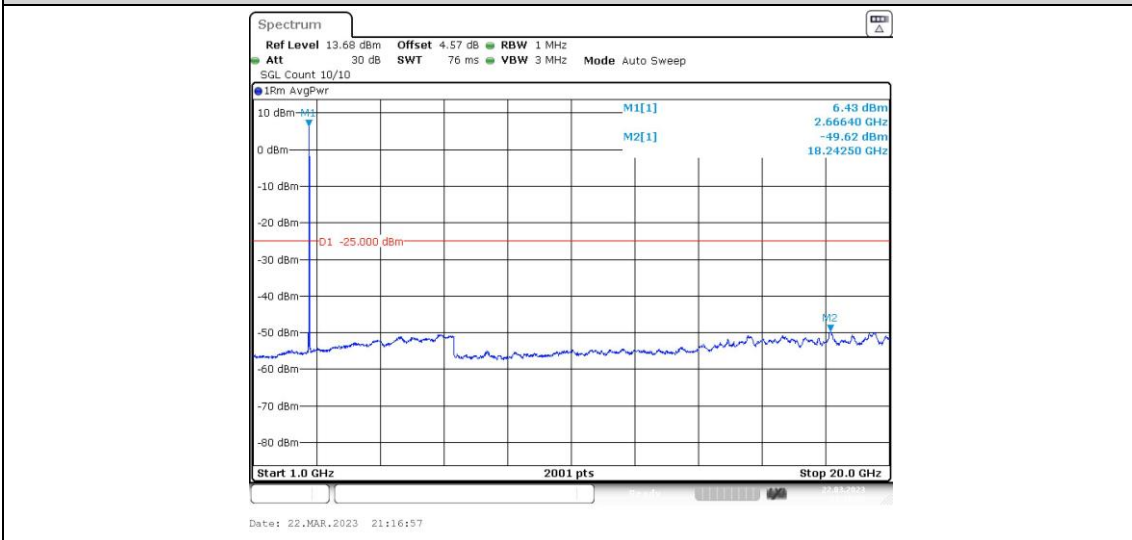

41-41-5MHz-20MHz-16QAM-16QAM-41373-41490-1RB#24-0RB#0-0.009~0.15MHz

41-41-5MHz-20MHz-16QAM-16QAM-41373-41490-1RB#24-0RB#0-0.15~30MHz

41-41-5MHz-20MHz-16QAM-16QAM-41373-41490-1RB#24-0RB#0-30~1000MHz

41-41-5MHz-20MHz-16QAM-16QAM-41373-41490-1RB#24-0RB#0-1000~20000MHz