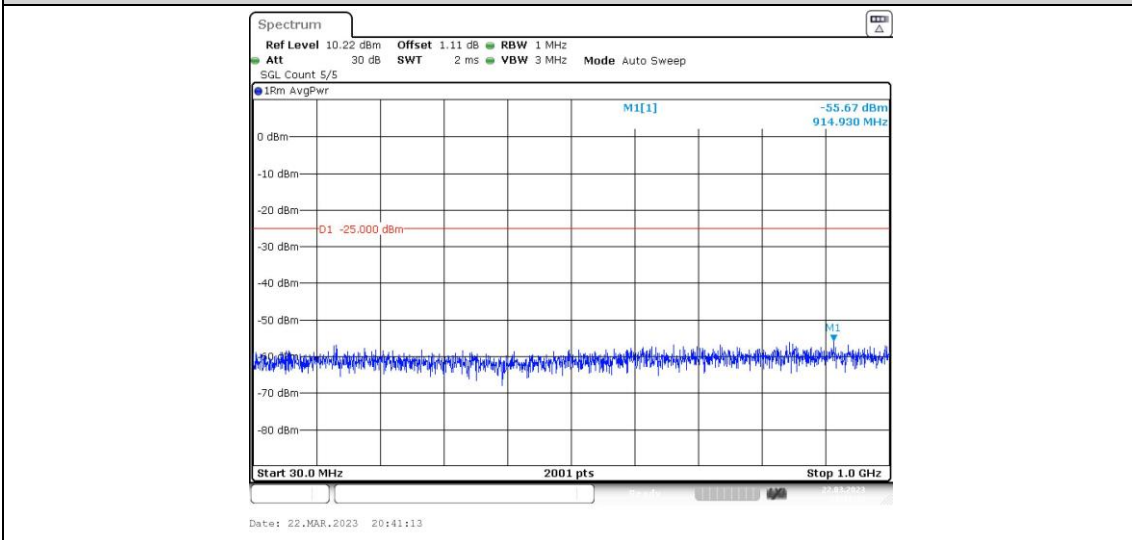

41-41-5MHz-20MHz-64QAM-64QAM-39683-39800-1RB#0-0RB#0-1000~20000MHz