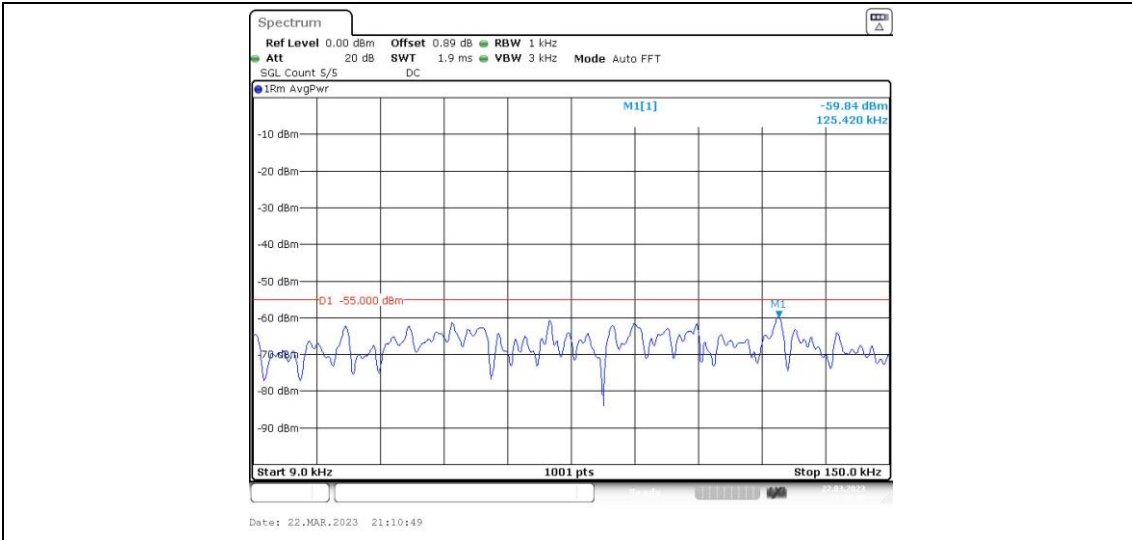

41-41-5MHz-20MHz-QPSK-QPSK-41373-41490-1RB#0-0RB#0-0.15~30MHz