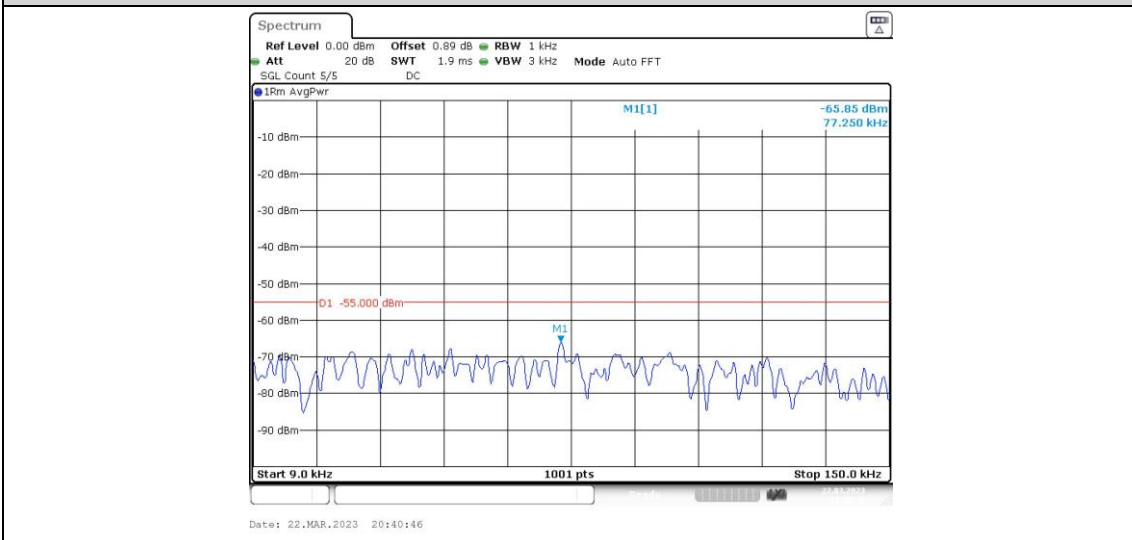

41-41-5MHz-20MHz-64QAM-64QAM-39683-39800-1RB#0-0RB#0-0.15~30MHz