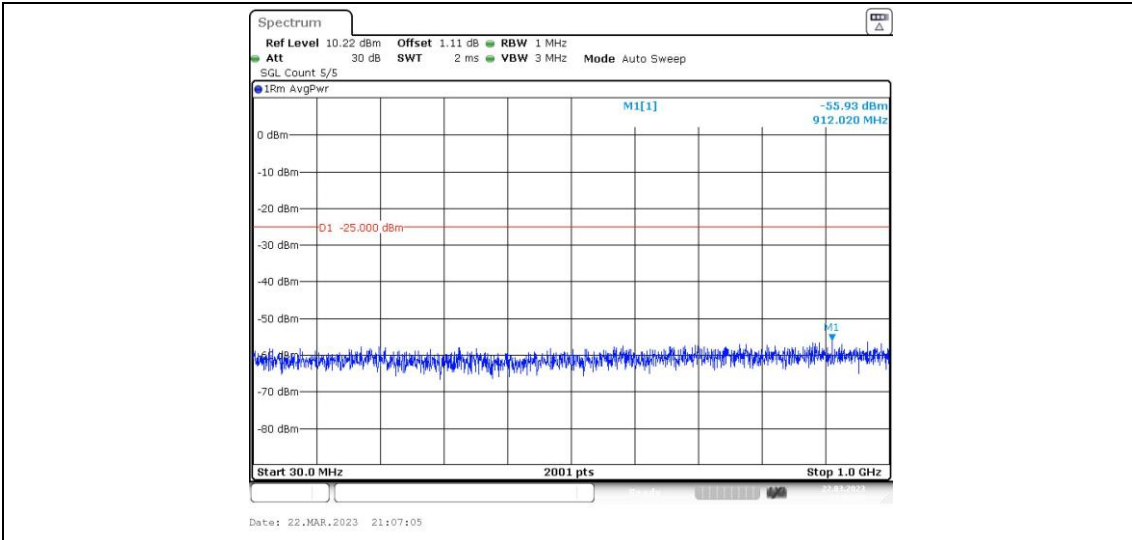

41-41-5MHz-20MHz-QPSK-QPSK-40528-40645-25RB#0-100RB#0-1000~20000MHz

41-41-5MHz-20MHz-QPSK-QPSK-40528-40645-25RB#0-100RB#0-20000~27000MHz

41-41-5MHz-20MHz-QPSK-QPSK-41373-41490-1RB#0-0RB#0-0.009~0.15MHz