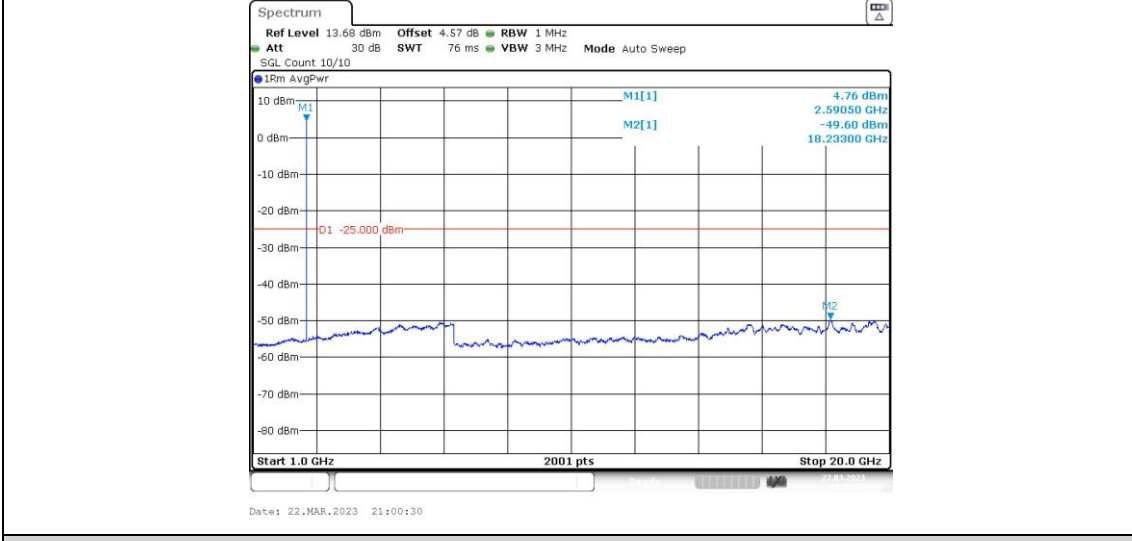

41-41-5MHz-20MHz-16QAM-16QAM-40528-40645-1RB#24-0RB#0-20000~27000MHz