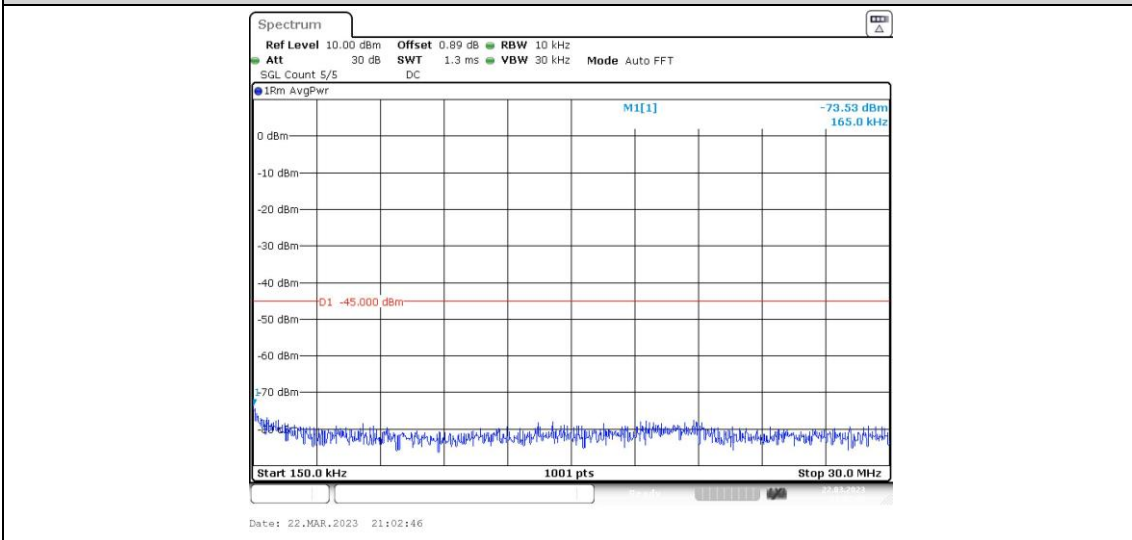

41-41-5MHz-20MHz-QPSK-QPSK-40528-40645-1RB#0-1RB#99-30~1000MHz