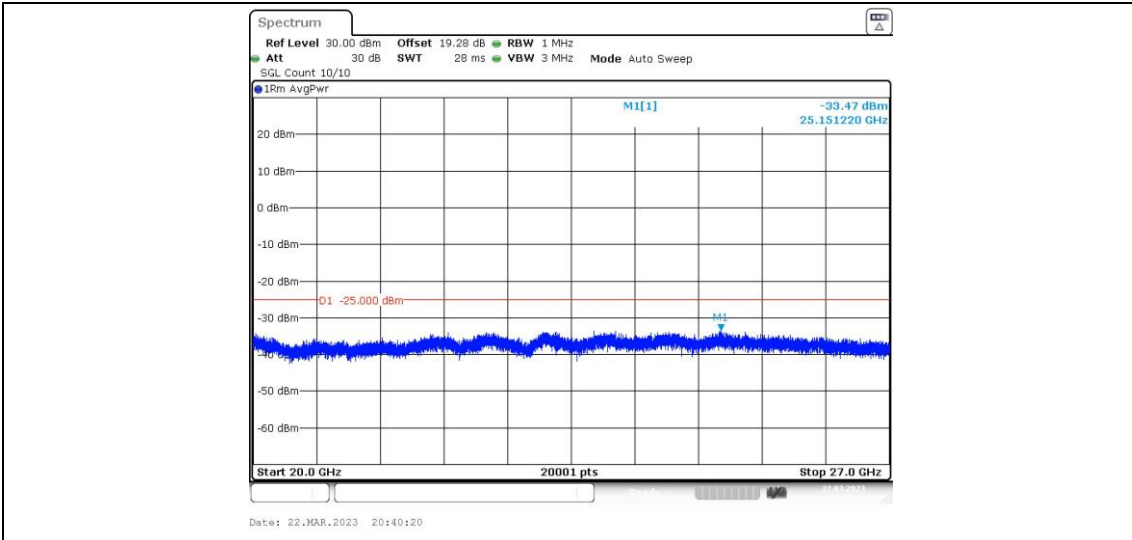

41-41-5MHz-20MHz-16QAM-16QAM-39683-39800-1RB#0-1RB#99-0.009~0.15MHz