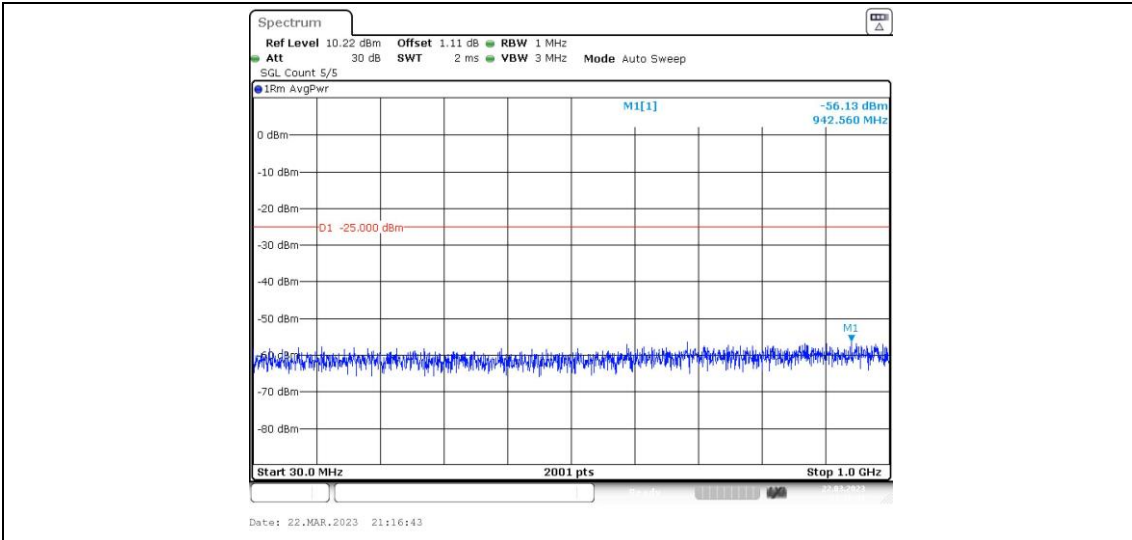

41-41-5MHz-20MHz-16QAM-16QAM-41373-41490-1RB#24-0RB#0-1000~20000MHz