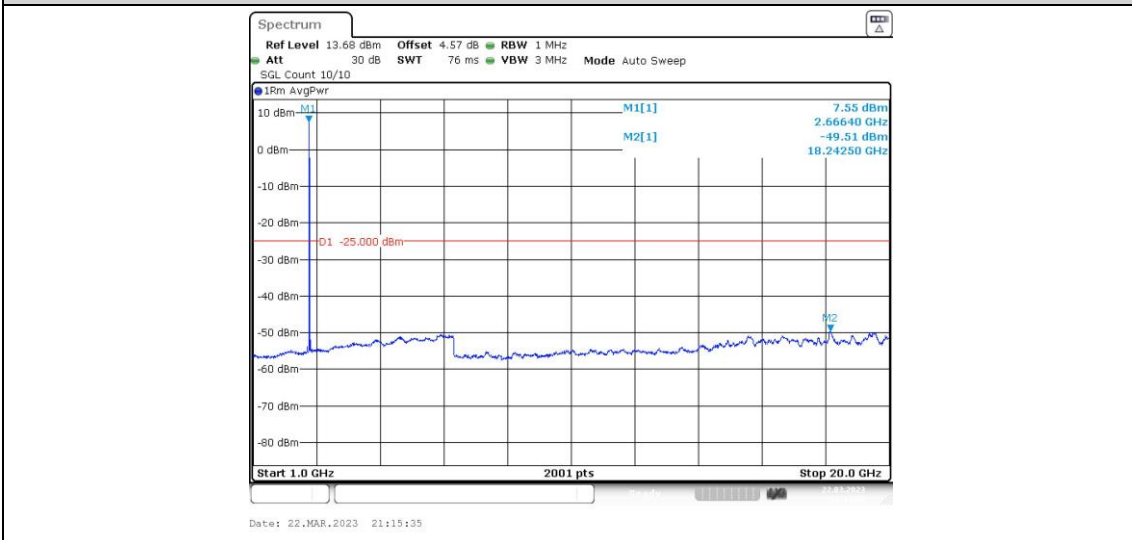

41-41-5MHz-20MHz-QPSK-QPSK-41373-41490-1RB#24-0RB#0-20000~27000MHz