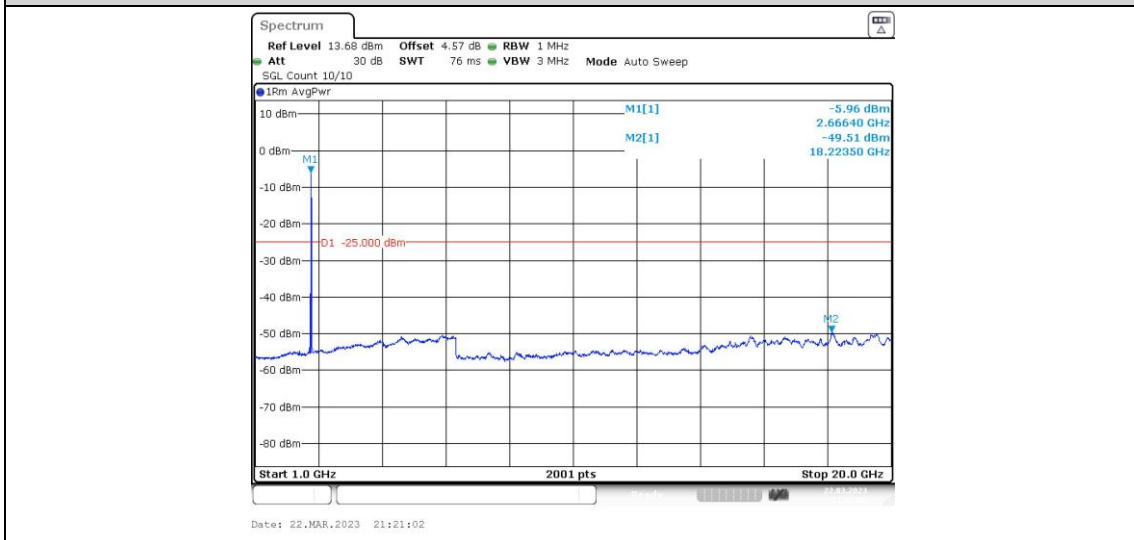

41-41-5MHz-20MHz-16QAM-16QAM-41373-41490-1RB#0-1RB#99-0.15~30MHz

41-41-5MHz-20MHz-16QAM-16QAM-41373-41490-1RB#0-1RB#99-30~1000MHz

41-41-5MHz-20MHz-16QAM-16QAM-41373-41490-1RB#0-1RB#99-1000~20000MHz

41-41-5MHz-20MHz-16QAM-16QAM-41373-41490-1RB#0-1RB#99-20000~27000MHz