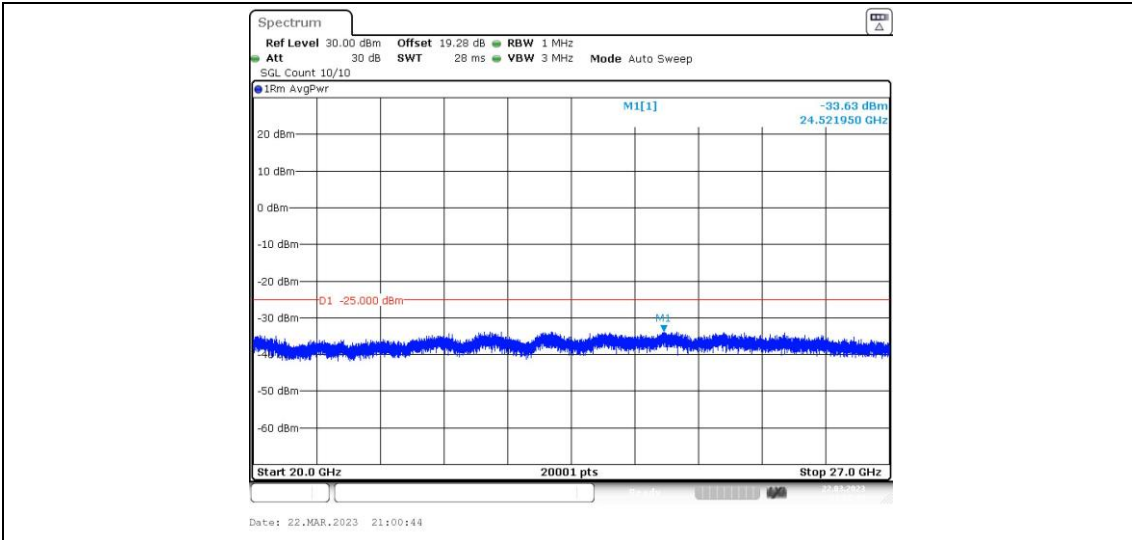

41-41-5MHz-20MHz-16QAM-16QAM-40528-40645-25RB#0-100RB#0-0.009~0.15MHz