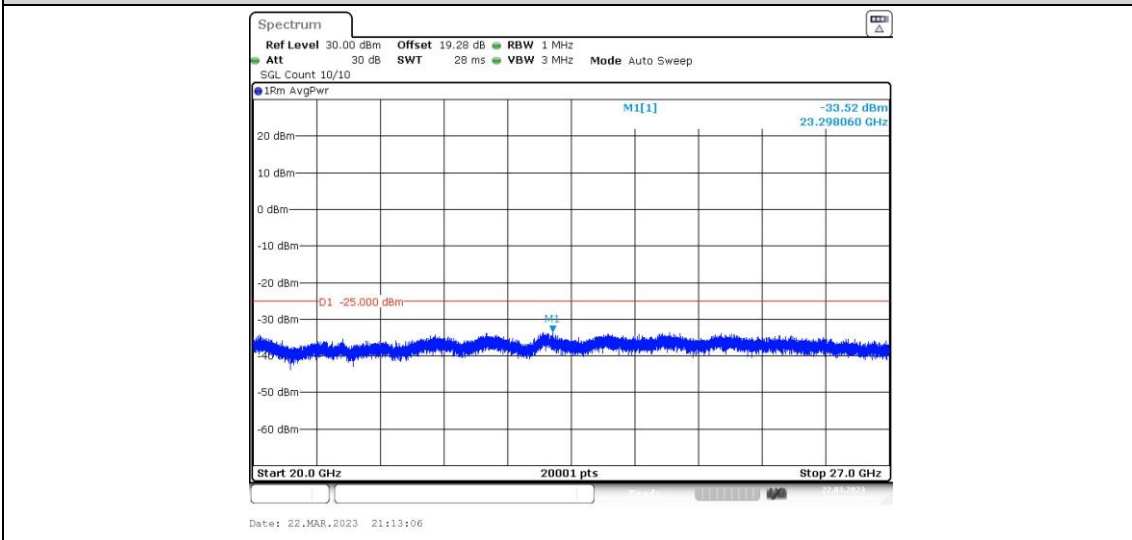

41-41-5MHz-20MHz-16QAM-16QAM-41373-41490-1RB#0-1RB#99-0.009~0.15MHz