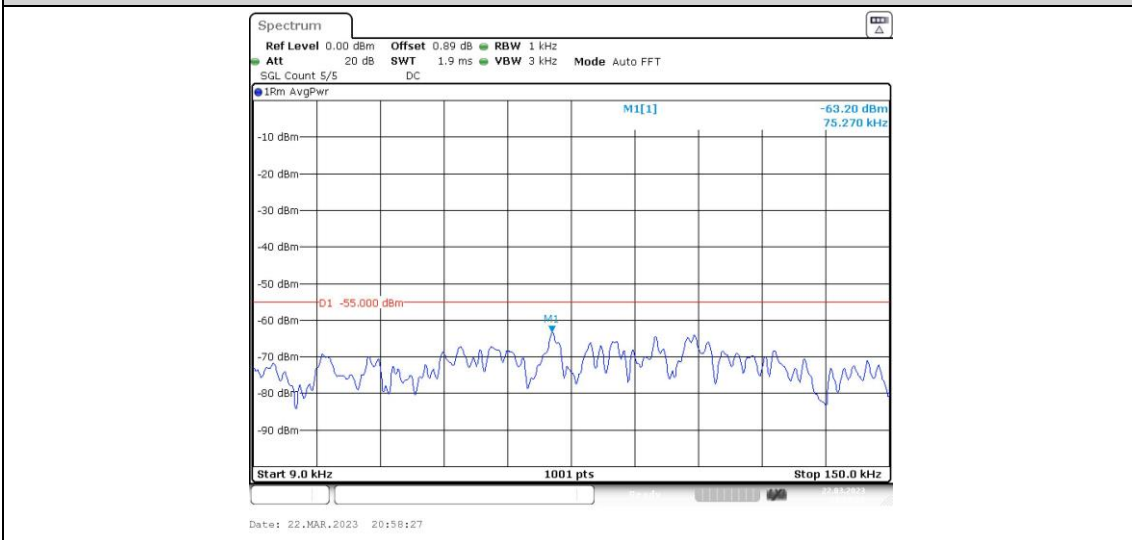

41-41-5MHz-20MHz-QPSK-QPSK-40528-40645-1RB#24-0RB#0-0.15~30MHz