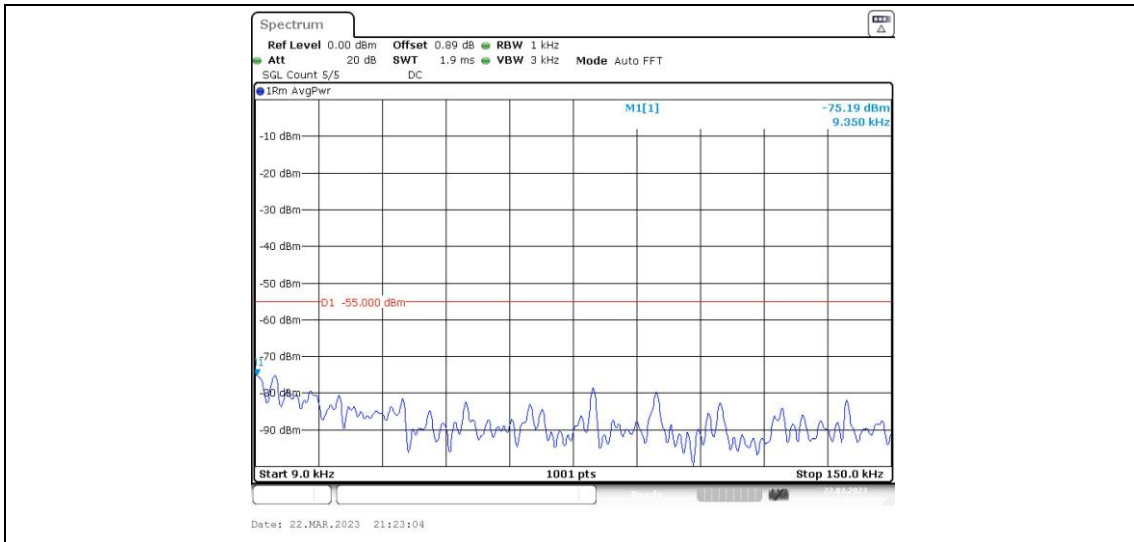

41-41-5MHz-20MHz-QPSK-QPSK-41373-41490-1RB#24-0RB#0-30~1000MHz

41-41-5MHz-20MHz-QPSK-QPSK-41373-41490-1RB#24-0RB#0-1000~20000MHz

41-41-5MHz-20MHz-QPSK-QPSK-41373-41490-1RB#24-0RB#0-20000~27000MHz

41-41-5MHz-20MHz-QPSK-QPSK-41373-41490-25RB#0-100RB#0-0.009~0.15MHz