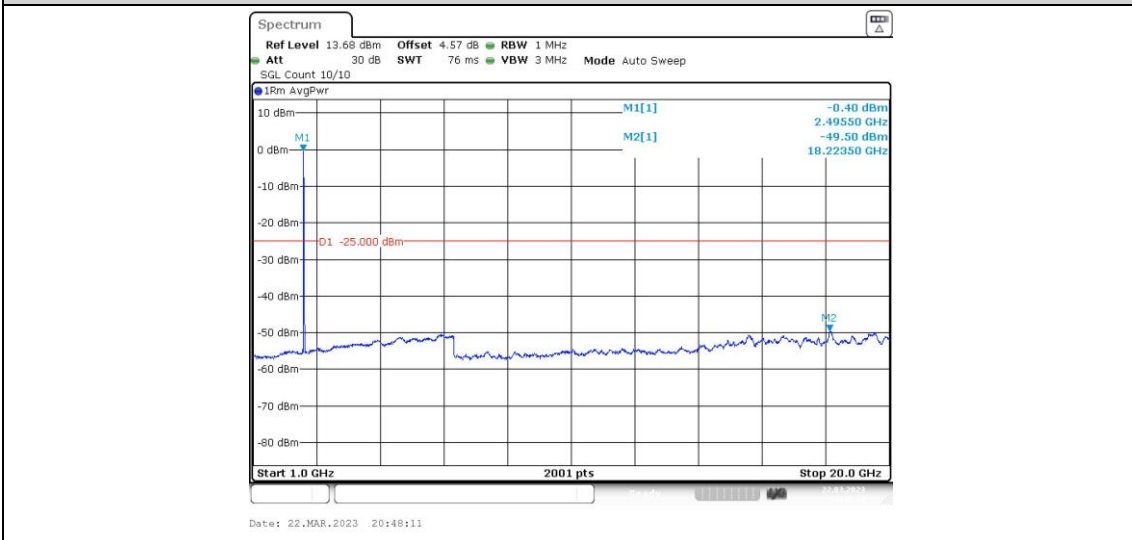

41-41-5MHz-20MHz-16QAM-16QAM-39683-39800-1RB#0-1RB#99-20000~27000MHz