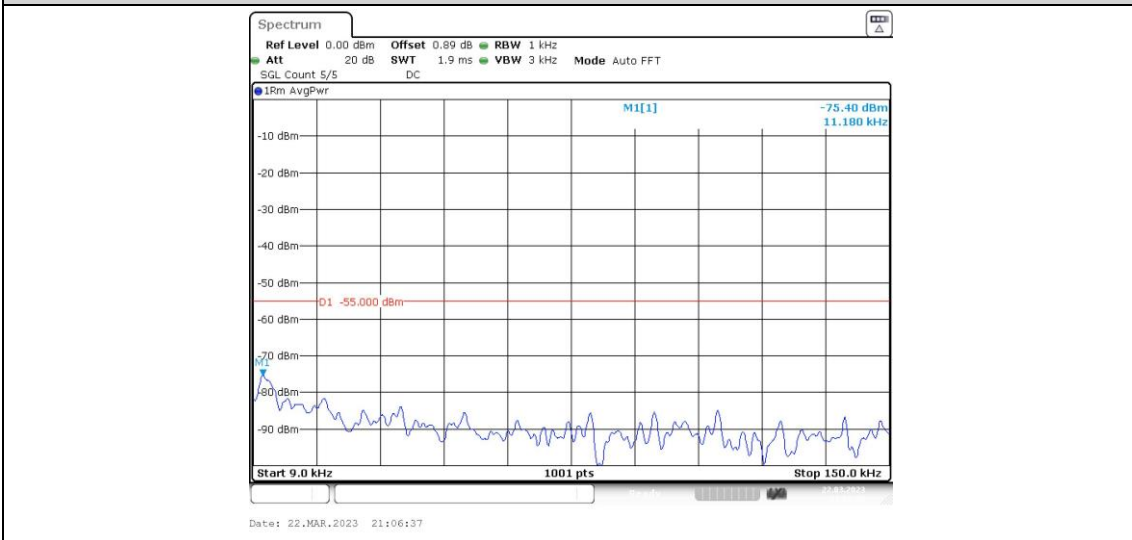

41-41-5MHz-20MHz-QPSK-QPSK-40528-40645-1RB#24-0RB#0-30~1000MHz

41-41-5MHz-20MHz-QPSK-QPSK-40528-40645-1RB#24-0RB#0-1000~20000MHz

41-41-5MHz-20MHz-QPSK-QPSK-40528-40645-1RB#24-0RB#0-20000~27000MHz

41-41-5MHz-20MHz-QPSK-QPSK-40528-40645-25RB#0-100RB#0-0.009~0.15MHz