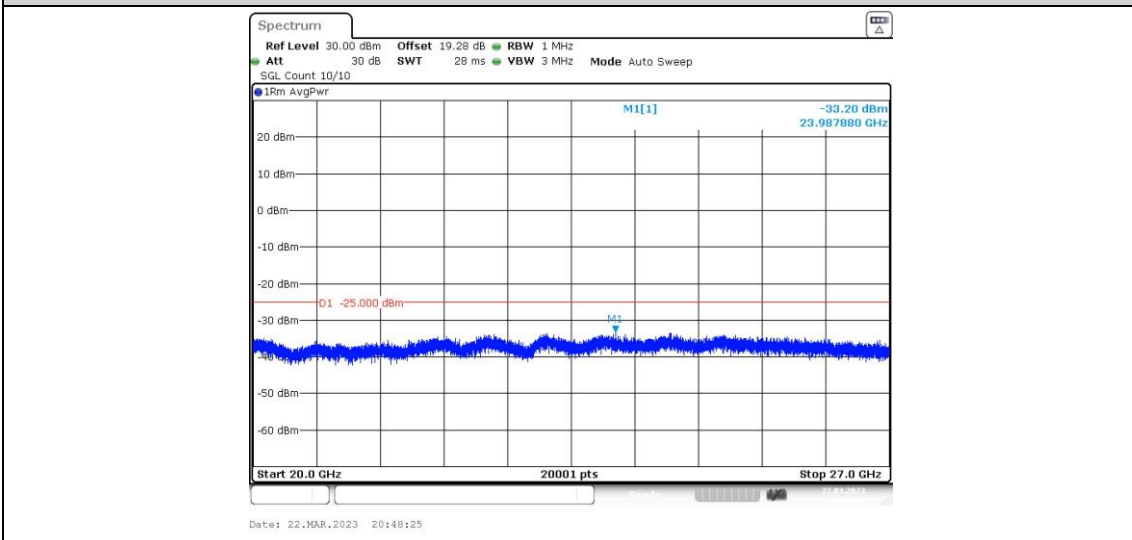

41-41-5MHz-20MHz-16QAM-16QAM-39683-39800-1RB#24-0RB#0-0.009~0.15MHz