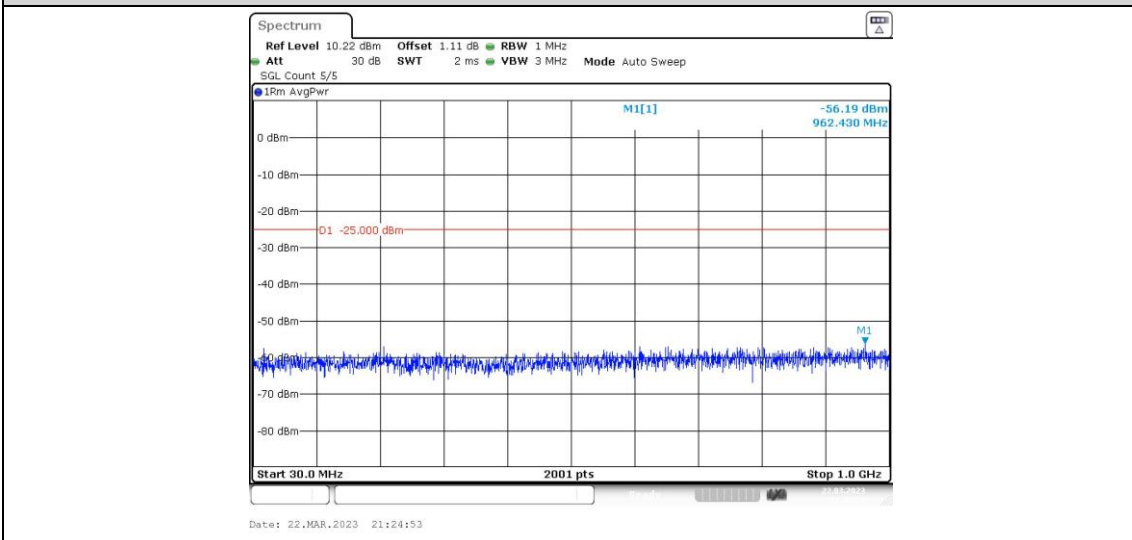

41-41-5MHz-20MHz-16QAM-16QAM-41373-41490-25RB#0-100RB#0-1000~20000MHz