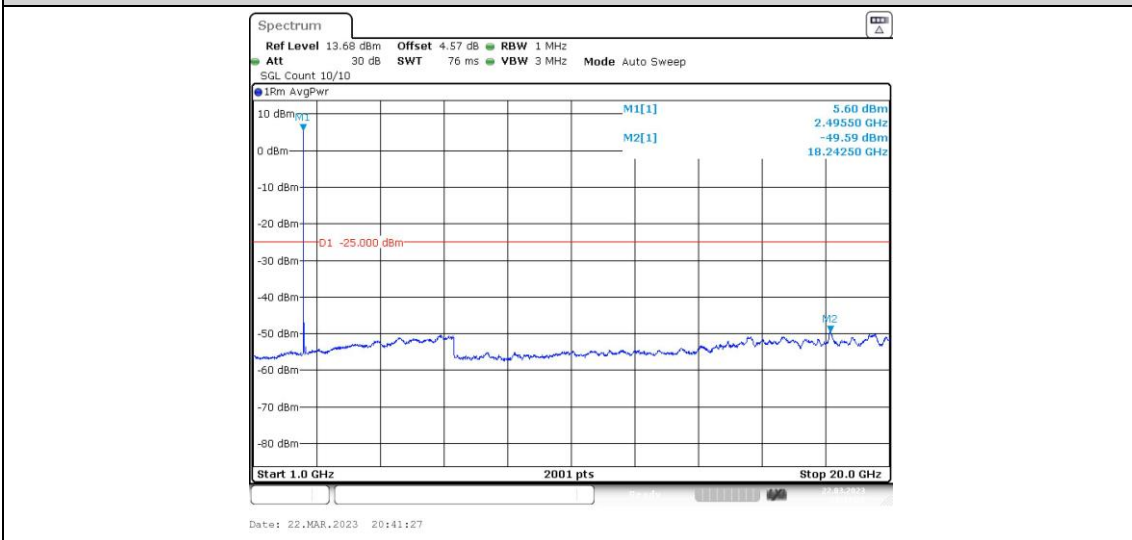

41-41-5MHz-20MHz-64QAM-64QAM-39683-39800-1RB#0-0RB#0-0.009~0.15MHz

41-41-5MHz-20MHz-64QAM-64QAM-39683-39800-1RB#0-0RB#0-0.15~30MHz

41-41-5MHz-20MHz-64QAM-64QAM-39683-39800-1RB#0-0RB#0-30~1000MHz

41-41-5MHz-20MHz-64QAM-64QAM-39683-39800-1RB#0-0RB#0-1000~20000MHz