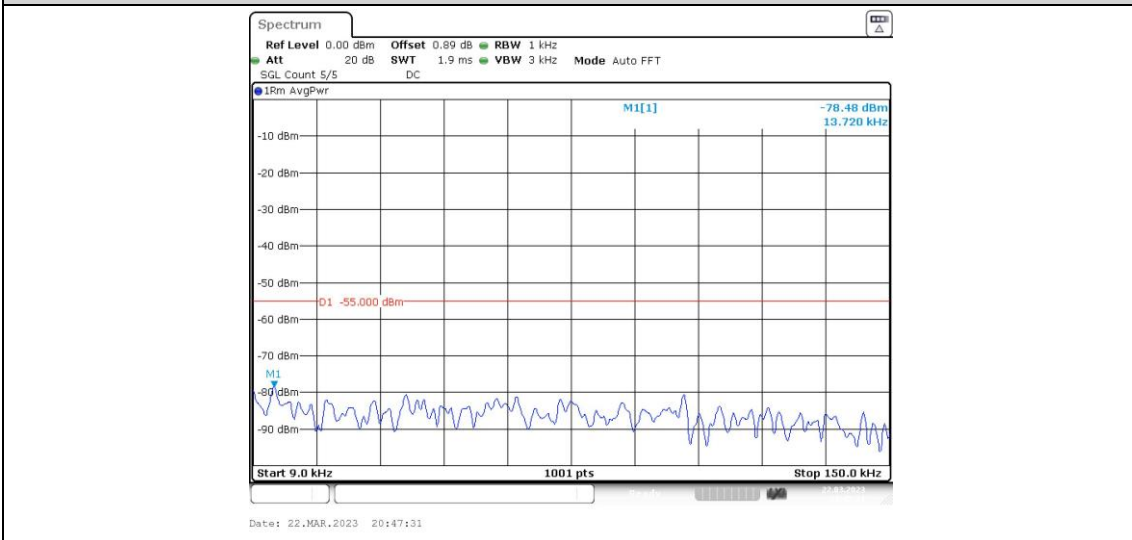

41-41-5MHz-20MHz-16QAM-16QAM-39683-39800-1RB#0-1RB#99-0.15~30MHz