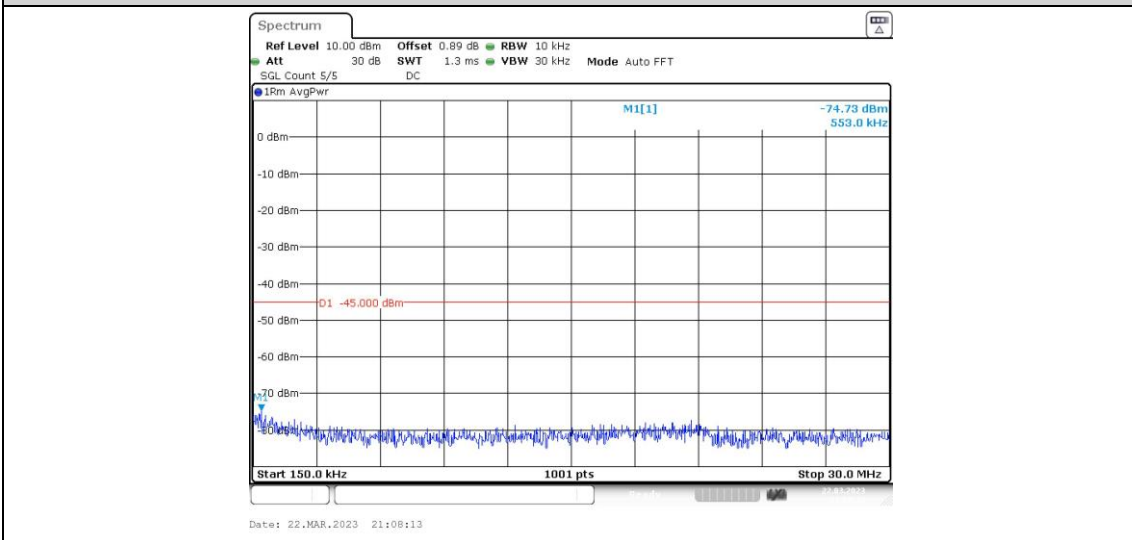

41-41-5MHz-20MHz-16QAM-16QAM-40528-40645-25RB#0-100RB#0-30~1000MHz