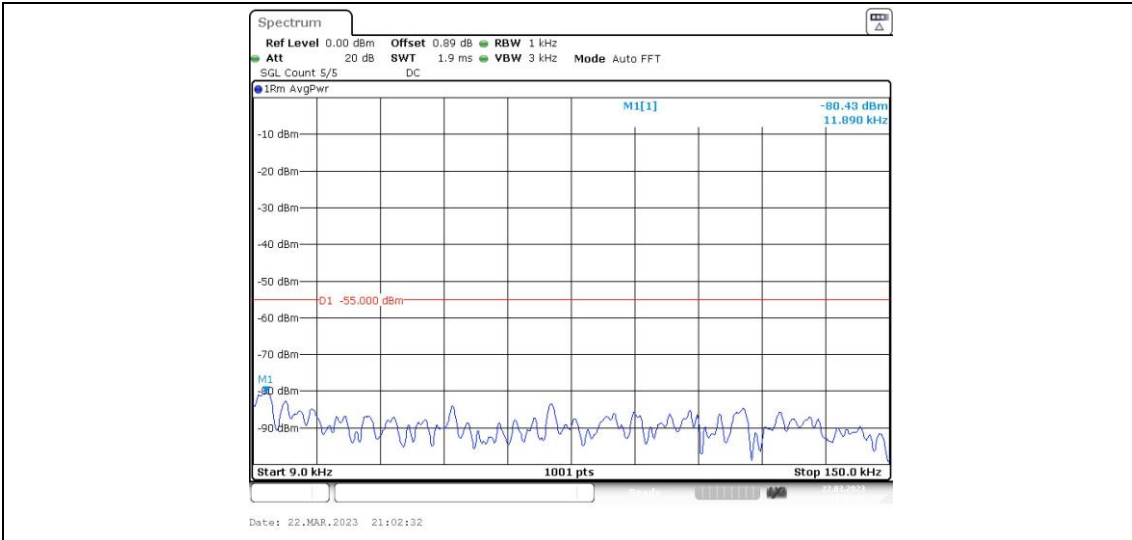

41-41-5MHz-20MHz-QPSK-QPSK-40528-40645-1RB#0-1RB#99-0.15~30MHz