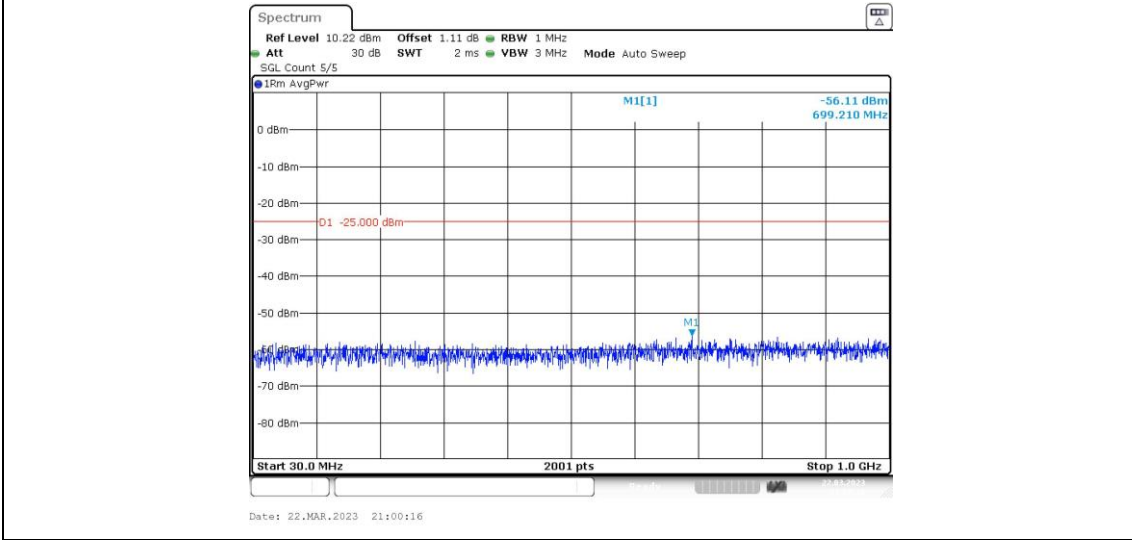

41-41-5MHz-20MHz-16QAM-16QAM-40528-40645-1RB#0-1RB#99-20000~27000MHz

41-41-5MHz-20MHz-16QAM-16QAM-40528-40645-1RB#24-0RB#0-0.009~0.15MHz

41-41-5MHz-20MHz-16QAM-16QAM-40528-40645-1RB#24-0RB#0-0.15~30MHz

41-41-5MHz-20MHz-16QAM-16QAM-40528-40645-1RB#24-0RB#0-30~1000MHz