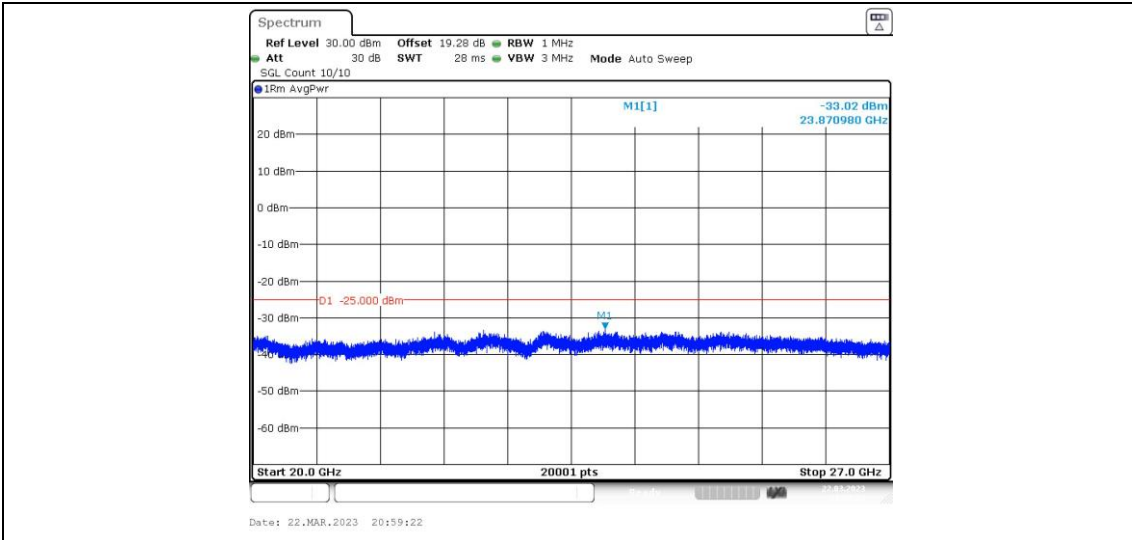

41-41-5MHz-20MHz-QPSK-QPSK-40528-40645-25RB#0-100RB#0-0.009~0.15MHz