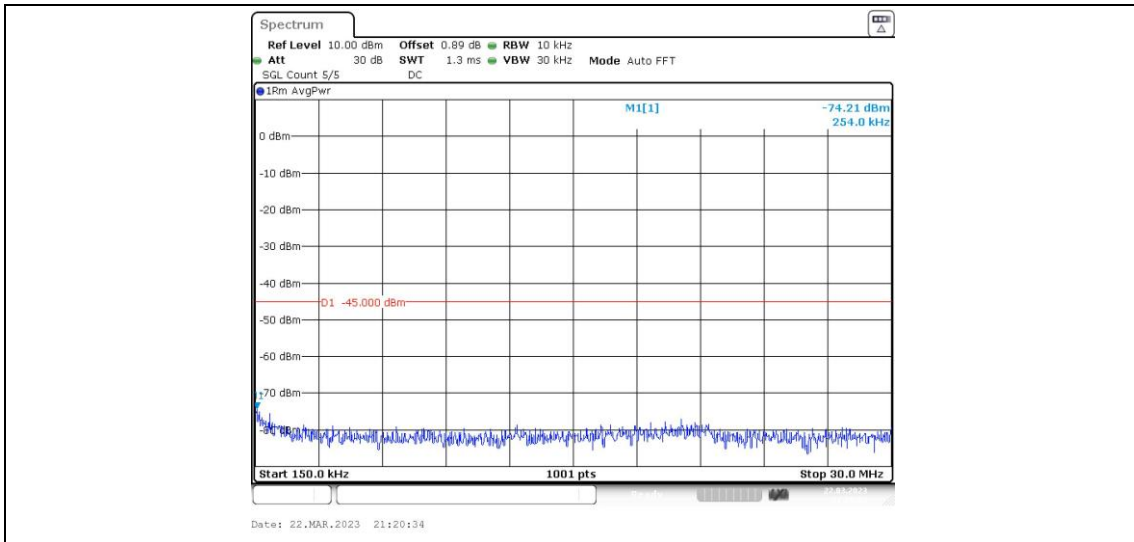

41-41-5MHz-20MHz-16QAM-16QAM-41373-41490-1RB#0-1RB#99-30~1000MHz