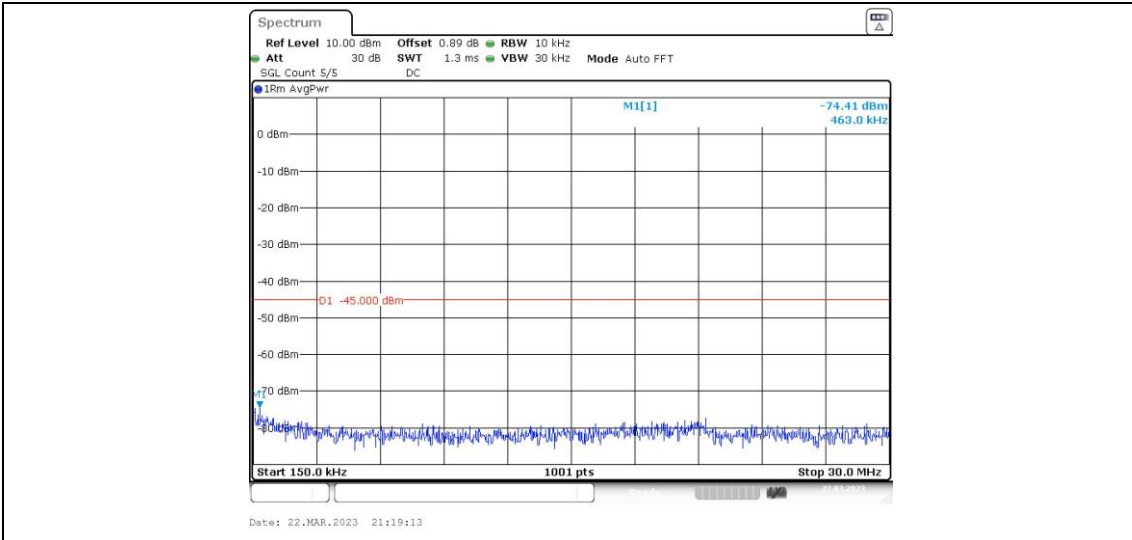

41-41-5MHz-20MHz-QPSK-QPSK-41373-41490-1RB#0-1RB#99-30~1000MHz