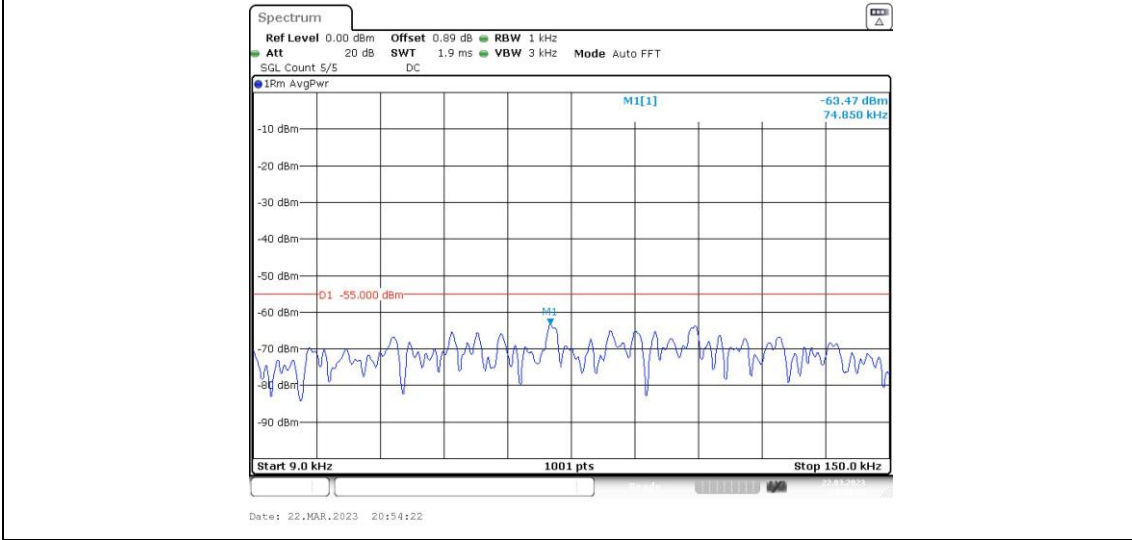

41-41-5MHz-20MHz-QPSK-QPSK-40528-40645-1RB#0-0RB#0-0.009~0.15MHz

41-41-5MHz-20MHz-QPSK-QPSK-40528-40645-1RB#0-0RB#0-0.15~30MHz

41-41-5MHz-20MHz-QPSK-QPSK-40528-40645-1RB#0-0RB#0-30~1000MHz

41-41-5MHz-20MHz-QPSK-QPSK-40528-40645-1RB#0-0RB#0-1000~20000MHz