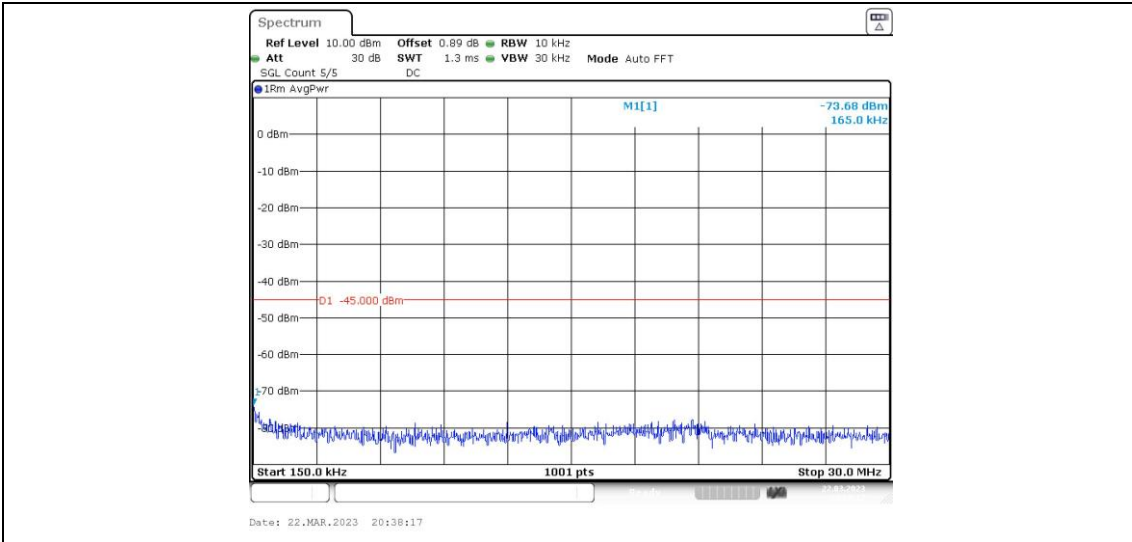

41-41-5MHz-20MHz-QPSK-QPSK-39683-39800-1RB#0-0RB#0-30~1000MHz