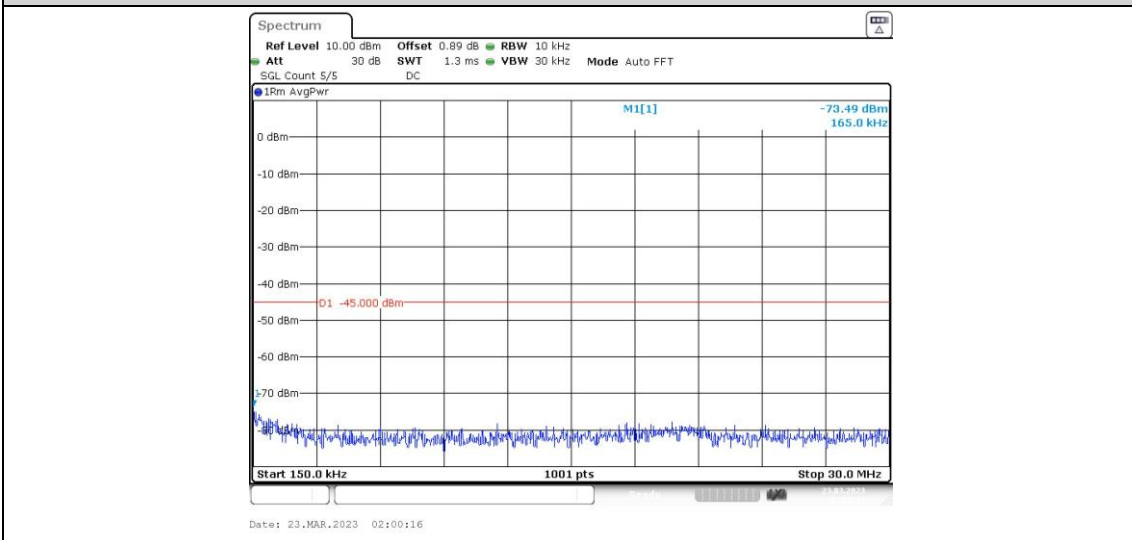

41-41-20MHz-5MHz-16QAM-16QAM-40595-40712-1RB#99-0RB#0-0.009~0.15MHz

41-41-20MHz-5MHz-16QAM-16QAM-40595-40712-1RB#99-0RB#0-0.15~30MHz

41-41-20MHz-5MHz-16QAM-16QAM-40595-40712-1RB#99-0RB#0-30~1000MHz

41-41-20MHz-5MHz-16QAM-16QAM-40595-40712-1RB#99-0RB#0-1000~20000MHz