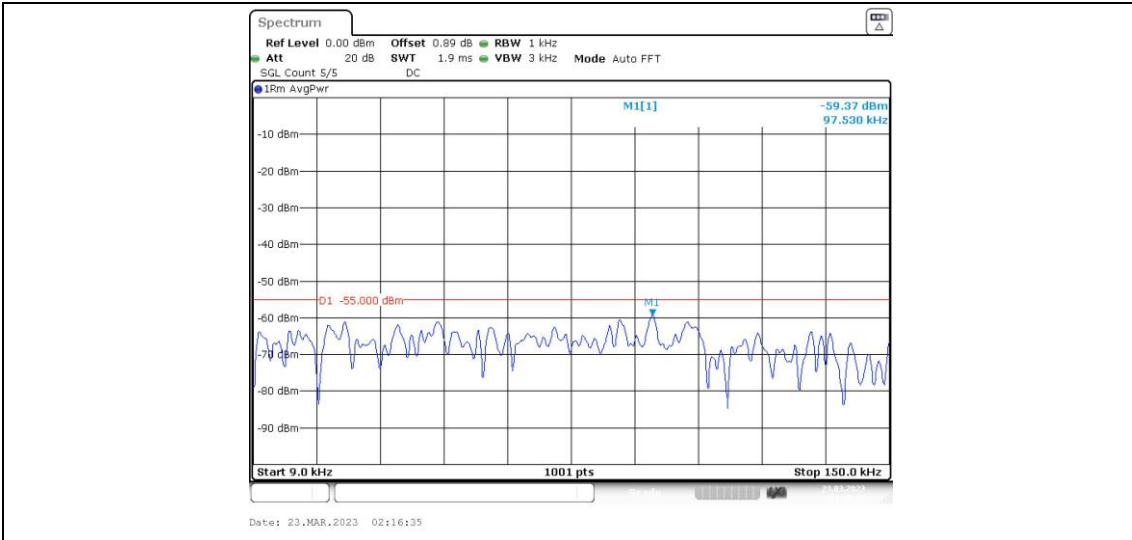

41-41-20MHz-5MHz-16QAM-16QAM-41440-41557-1RB#99-0RB#0-0.15~30MHz