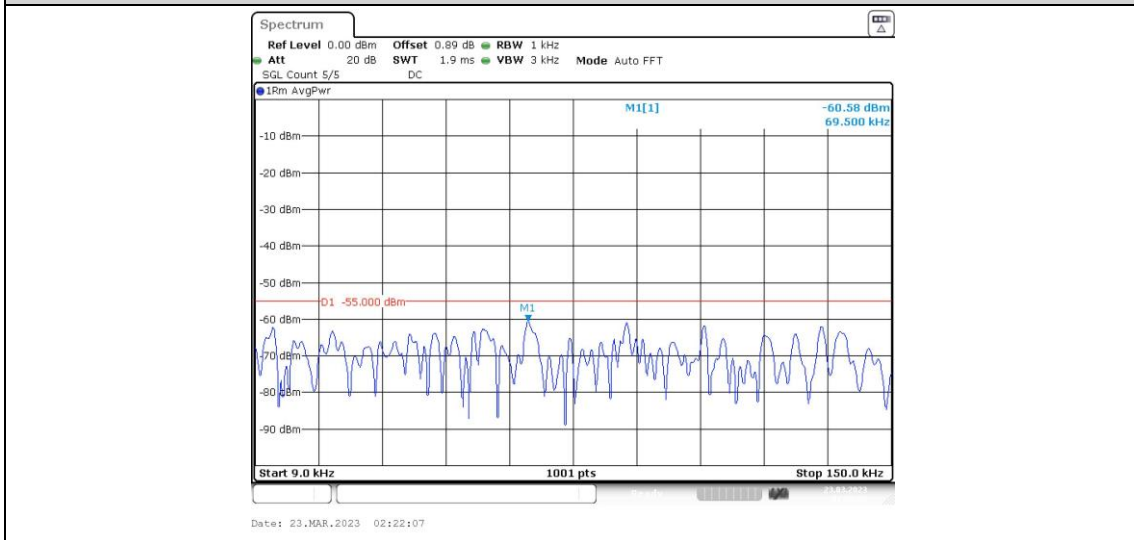

41-41-20MHz-5MHz-64QAM-64QAM-41440-41557-1RB#0-1RB#24-0.15~30MHz