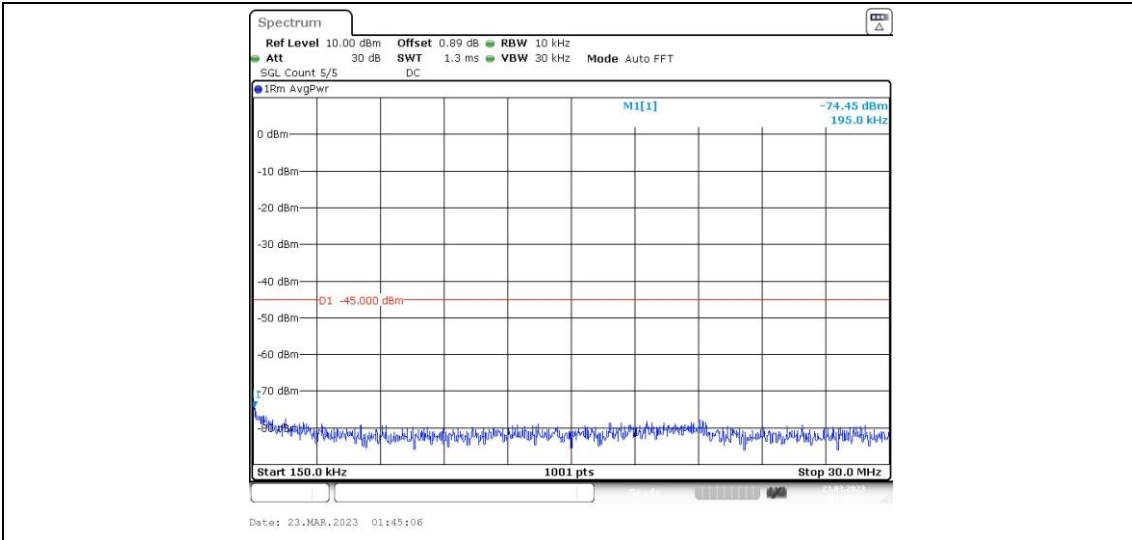

41-41-20MHz-5MHz-64QAM-64QAM-39750-39867-1RB#99-0RB#0-30~1000MHz