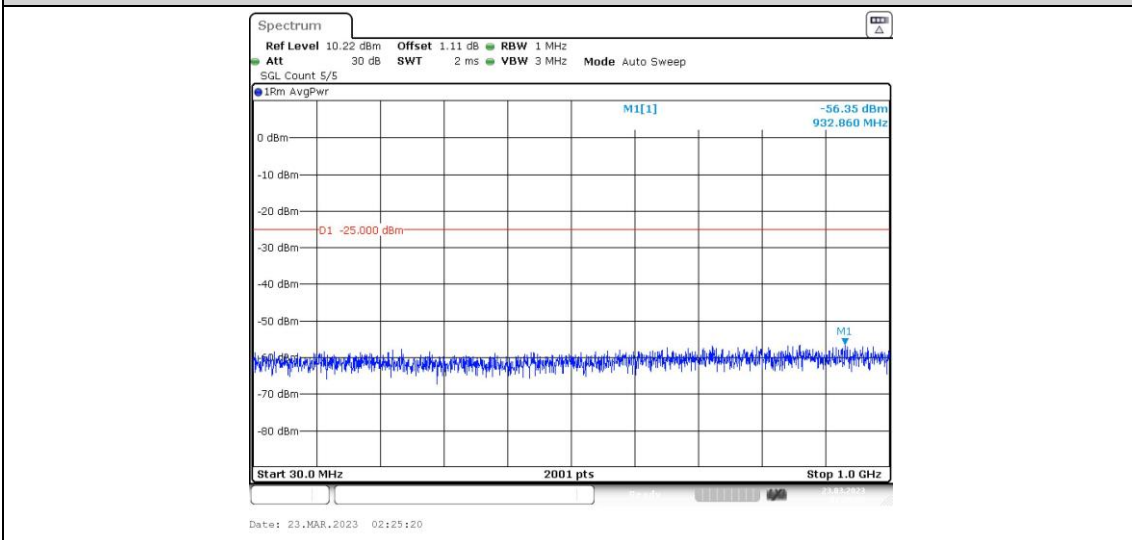

41-41-20MHz-5MHz-16QAM-16QAM-41440-41557-100RB#0-25RB#0-1000~20000MHz