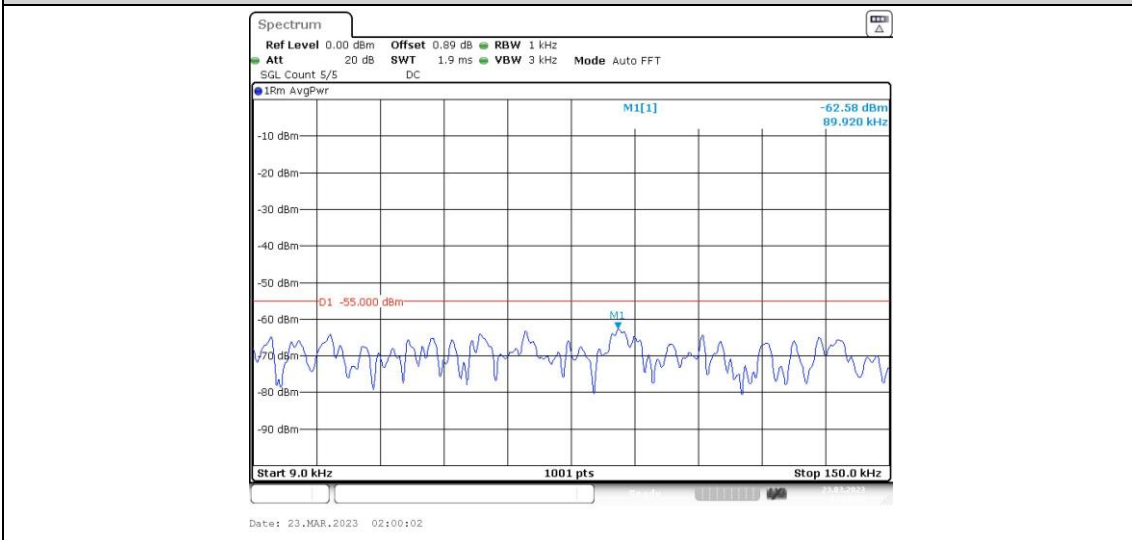

41-41-20MHz-5MHz-16QAM-16QAM-40595-40712-1RB#99-0RB#0-0.009~0.15MHz

41-41-20MHz-5MHz-16QAM-16QAM-40595-40712-1RB#99-0RB#0-0.15~30MHz

41-41-20MHz-5MHz-16QAM-16QAM-40595-40712-1RB#99-0RB#0-30~1000MHz

41-41-20MHz-5MHz-16QAM-16QAM-40595-40712-1RB#99-0RB#0-1000~20000MHz