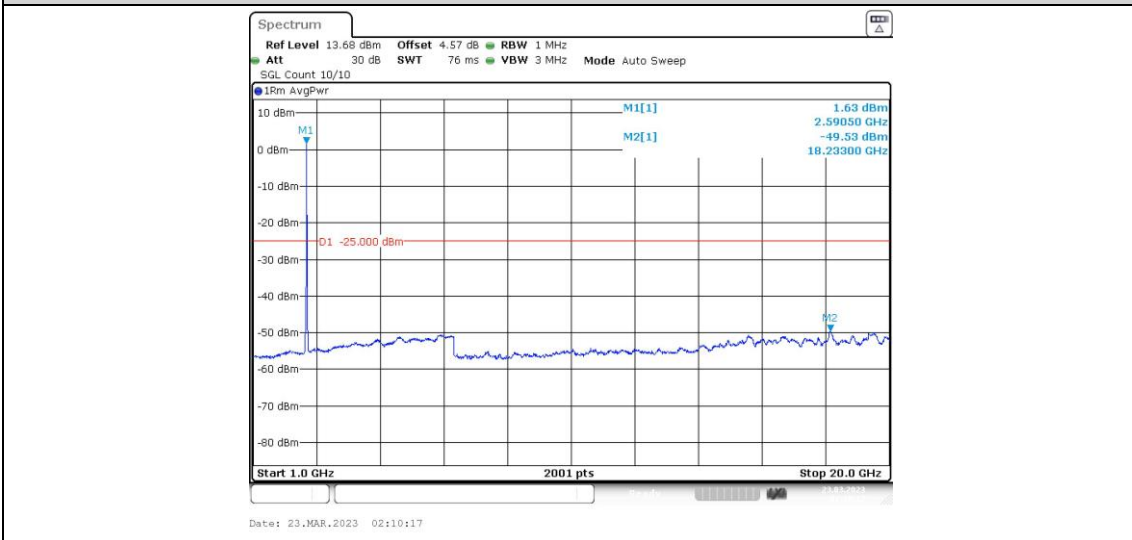

41-41-20MHz-5MHz-64QAM-64QAM-40595-40712-100RB#0-25RB#0-0.15~30MHz

41-41-20MHz-5MHz-64QAM-64QAM-40595-40712-100RB#0-25RB#0-30~1000MHz

41-41-20MHz-5MHz-64QAM-64QAM-40595-40712-100RB#0-25RB#0-1000~20000MHz