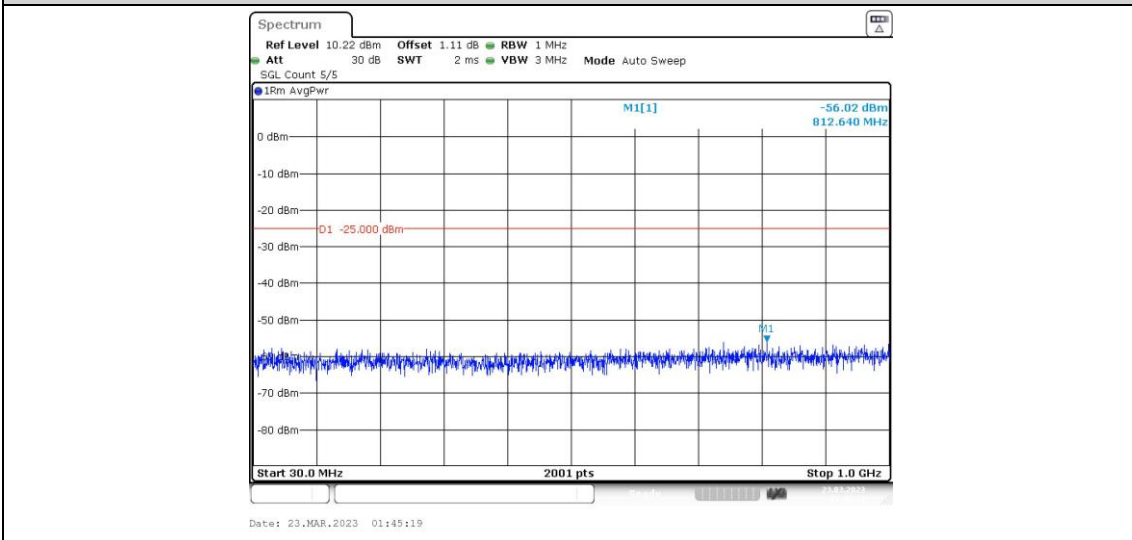

41-41-20MHz-5MHz-64QAM-64QAM-39750-39867-1RB#0-1RB#24-20000~27000MHz

41-41-20MHz-5MHz-64QAM-64QAM-39750-39867-1RB#99-0RB#0-0.009~0.15MHz

41-41-20MHz-5MHz-64QAM-64QAM-39750-39867-1RB#99-0RB#0-0.15~30MHz

41-41-20MHz-5MHz-64QAM-64QAM-39750-39867-1RB#99-0RB#0-30~1000MHz