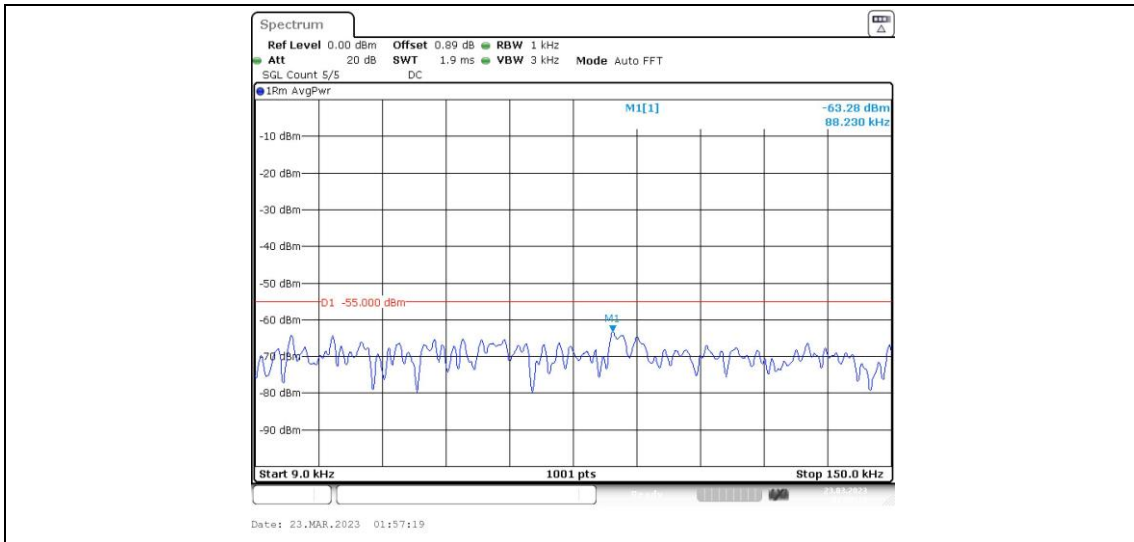

41-41-20MHz-5MHz-64QAM-64QAM-40595-40712-1RB#0-0RB#0-0.15~30MHz

41-41-20MHz-5MHz-64QAM-64QAM-40595-40712-1RB#0-0RB#0-30~1000MHz

41-41-20MHz-5MHz-64QAM-64QAM-40595-40712-1RB#0-0RB#0-1000~20000MHz