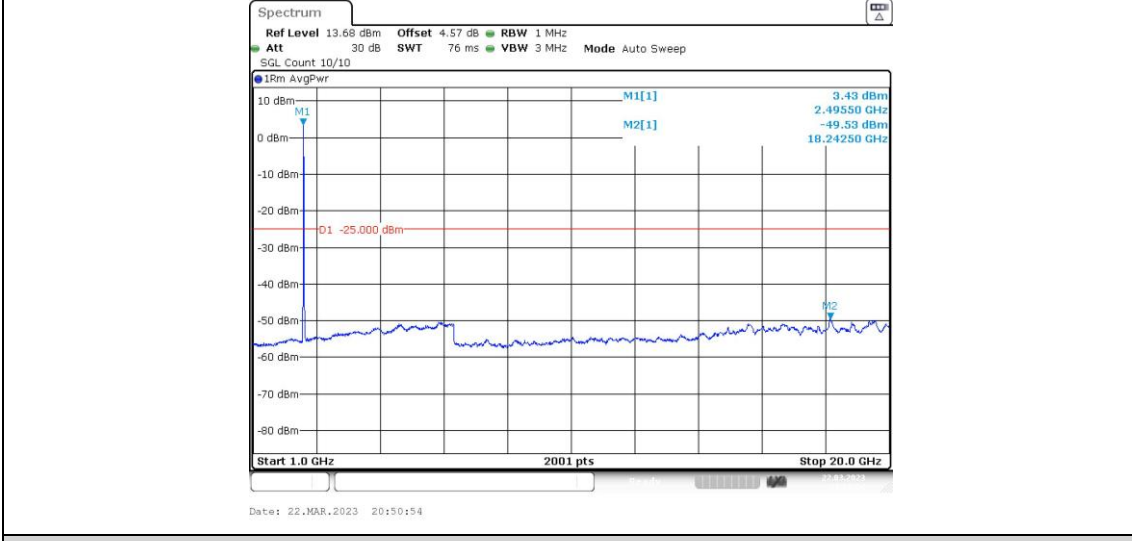

41-41-5MHz-20MHz-QPSK-QPSK-39683-39800-25RB#0-100RB#0-20000~27000MHz