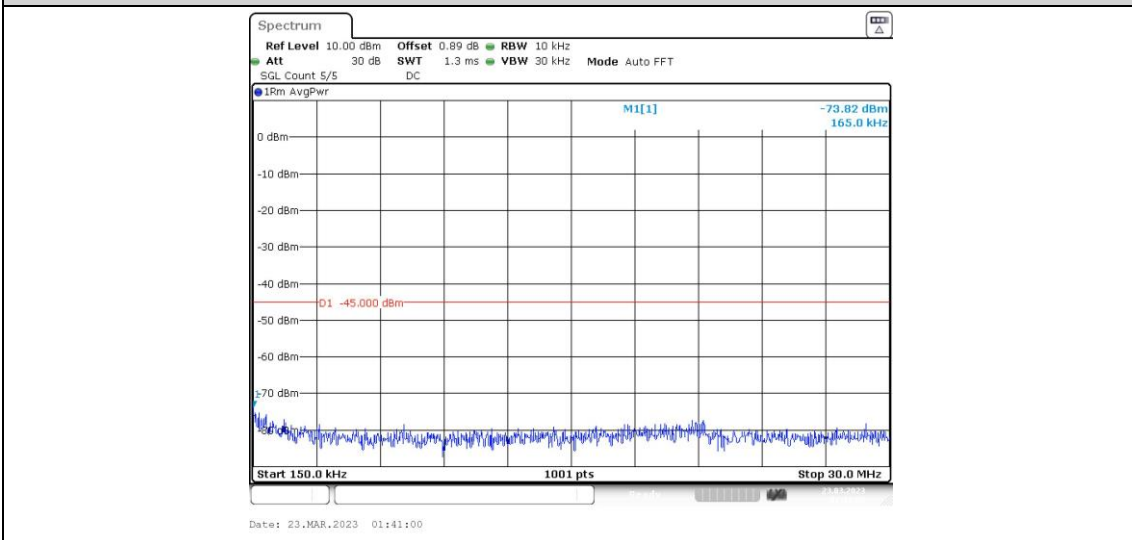

41-41-20MHz-5MHz-64QAM-64QAM-39750-39867-1RB#0-0RB#0-30~1000MHz