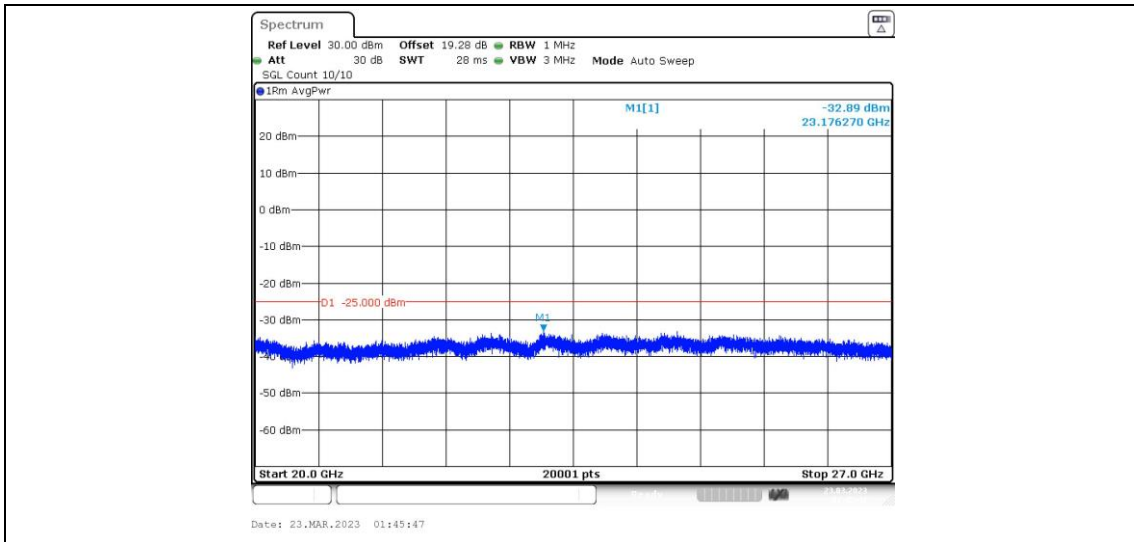

41-41-20MHz-5MHz-64QAM-64QAM-40595-40712-100RB#0-25RB#0-0.009~0.15MHz