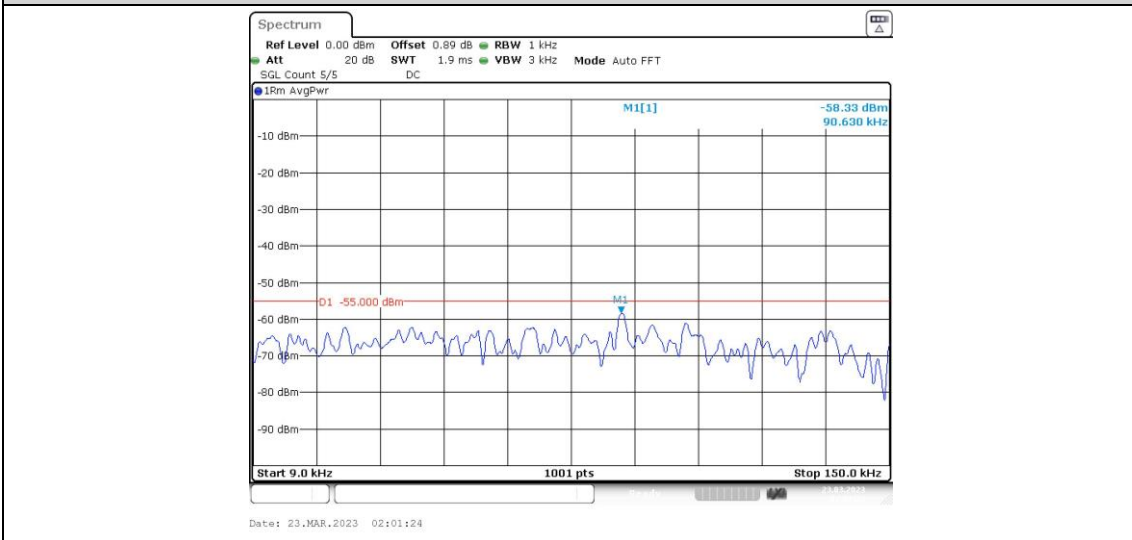

41-41-20MHz-5MHz-64QAM-64QAM-40595-40712-1RB#99-0RB#0-0.15~30MHz