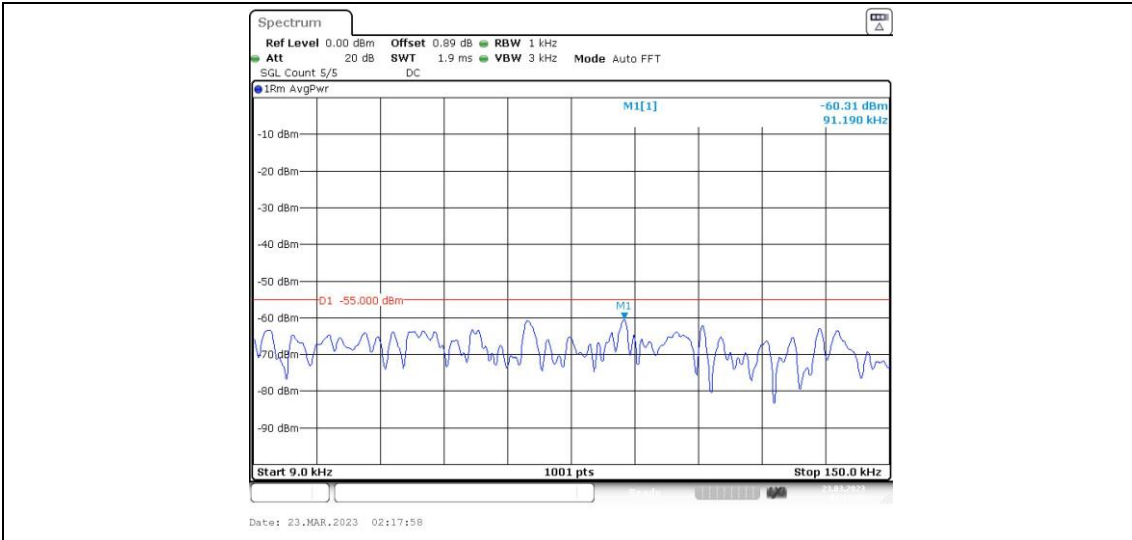

41-41-20MHz-5MHz-64QAM-64QAM-41440-41557-1RB#99-0RB#0-0.15~30MHz

41-41-20MHz-5MHz-64QAM-64QAM-41440-41557-1RB#99-0RB#0-30~1000MHz

41-41-20MHz-5MHz-64QAM-64QAM-41440-41557-1RB#99-0RB#0-1000~20000MHz