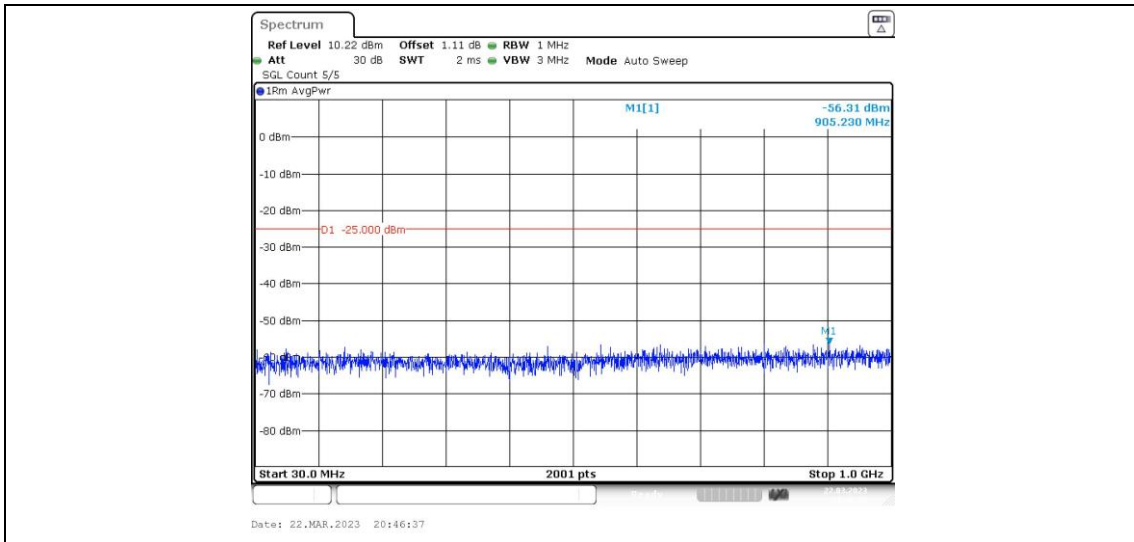

41-41-5MHz-20MHz-QPSK-QPSK-39683-39800-1RB#0-0RB#0-20000~27000MHz

41-41-5MHz-20MHz-QPSK-QPSK-39683-39800-1RB#0-1RB#99-0.009~0.15MHz

41-41-5MHz-20MHz-QPSK-QPSK-39683-39800-1RB#0-1RB#99-0.15~30MHz

41-41-5MHz-20MHz-QPSK-QPSK-39683-39800-1RB#0-1RB#99-30~1000MHz