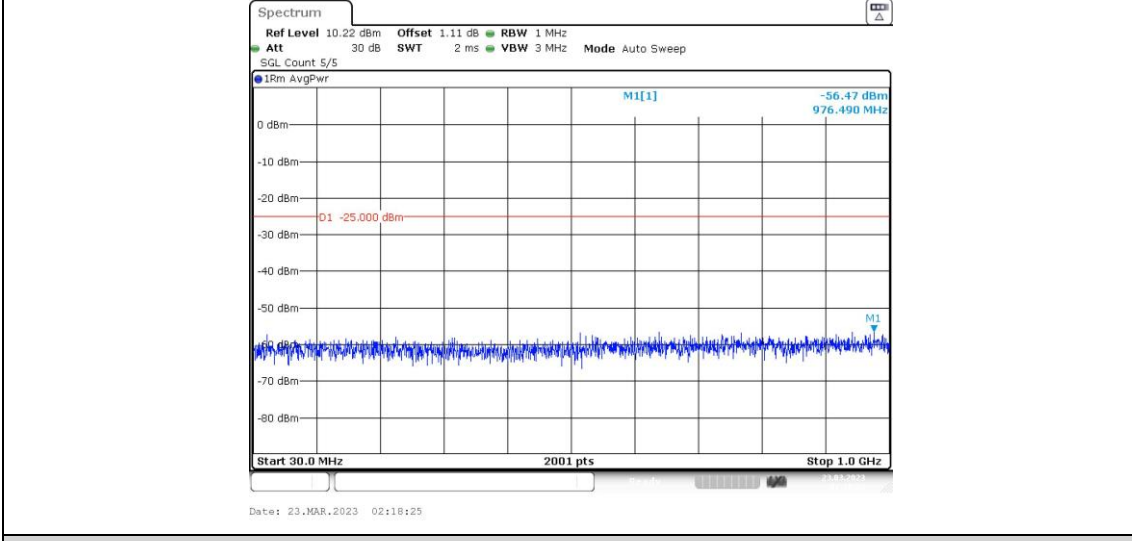

41-41-20MHz-5MHz-64QAM-64QAM-41440-41557-1RB#99-0RB#0-30~1000MHz

41-41-20MHz-5MHz-64QAM-64QAM-41440-41557-1RB#99-0RB#0-1000~20000MHz