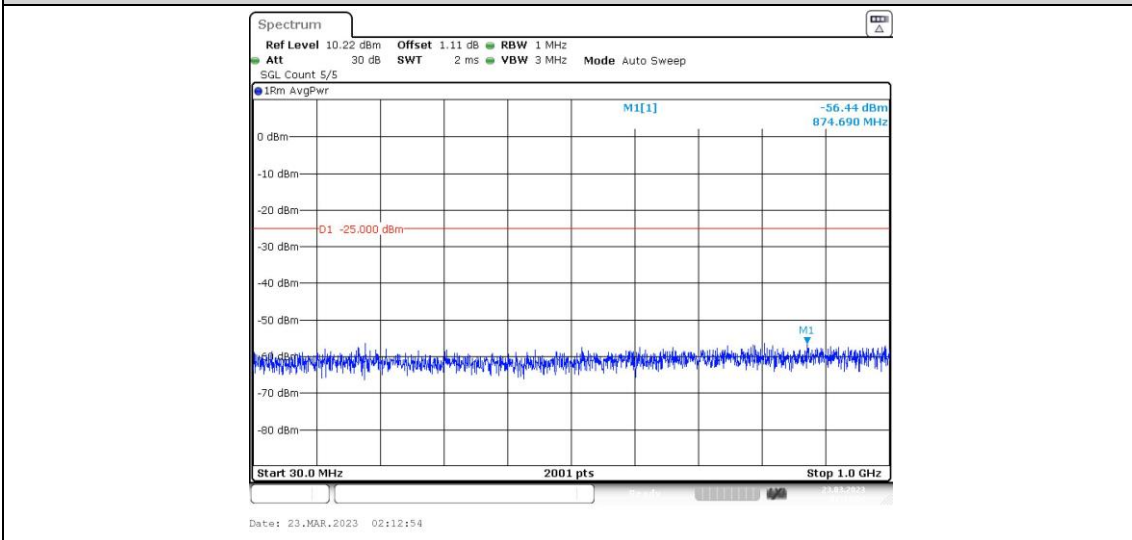

41-41-20MHz-5MHz-16QAM-16QAM-41440-41557-1RB#0-0RB#0-1000~20000MHz