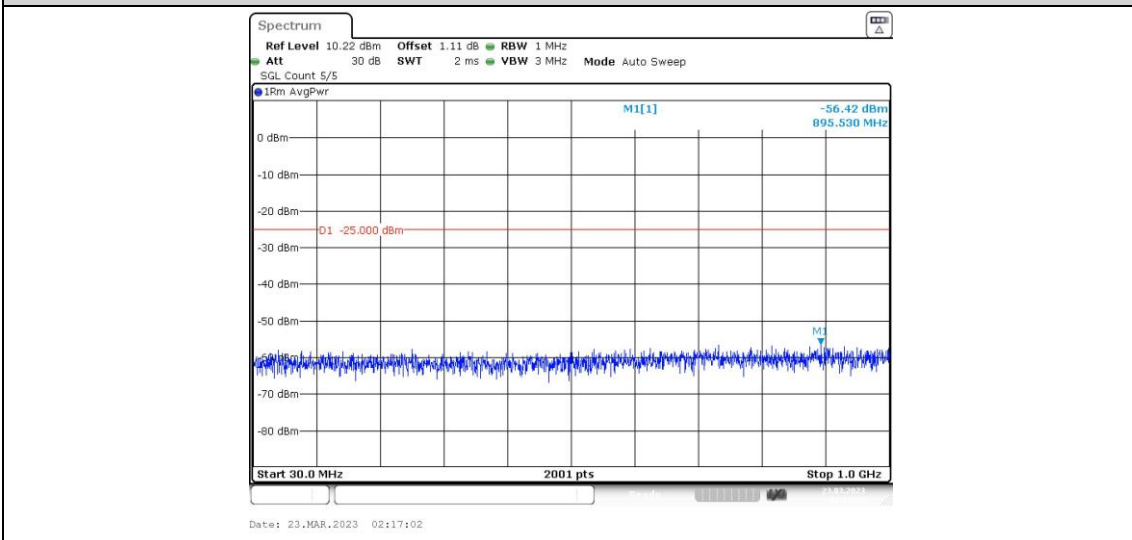

41-41-20MHz-5MHz-16QAM-16QAM-41440-41557-1RB#99-0RB#0-1000~20000MHz