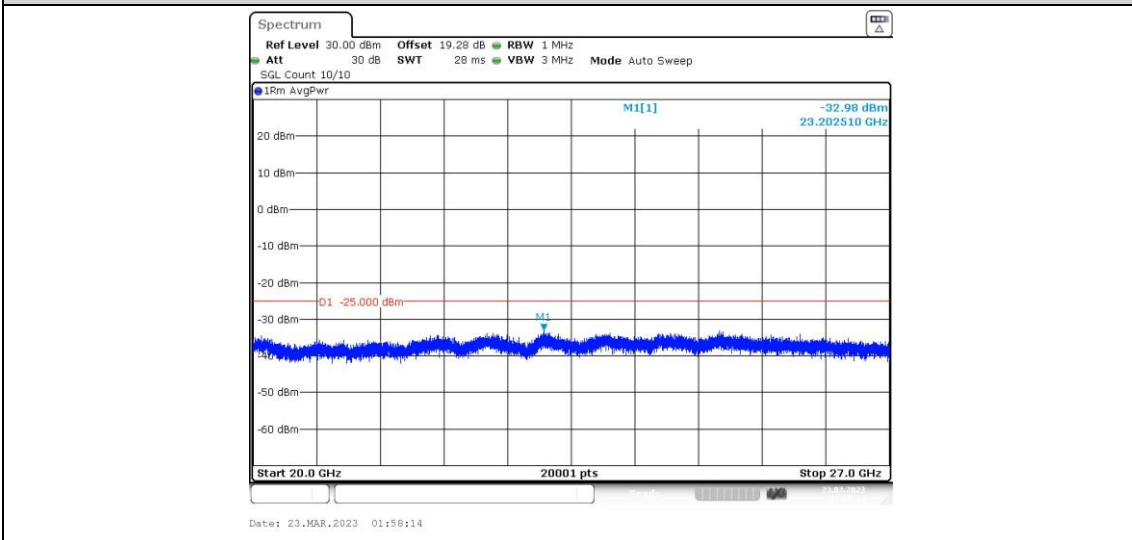

41-41-20MHz-5MHz-64QAM-64QAM-40595-40712-1RB#0-1RB#24-0.009~0.15MHz