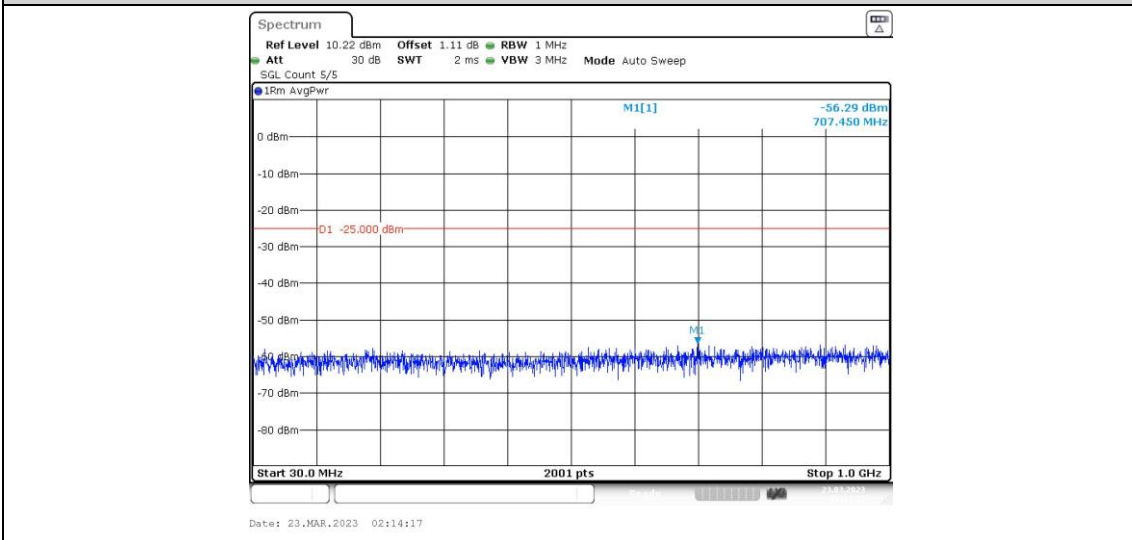

41-41-20MHz-5MHz-64QAM-64QAM-41440-41557-1RB#0-0RB#0-0.009~0.15MHz

41-41-20MHz-5MHz-64QAM-64QAM-41440-41557-1RB#0-0RB#0-0.15~30MHz

41-41-20MHz-5MHz-64QAM-64QAM-41440-41557-1RB#0-0RB#0-30~1000MHz

41-41-20MHz-5MHz-64QAM-64QAM-41440-41557-1RB#0-0RB#0-1000~20000MHz