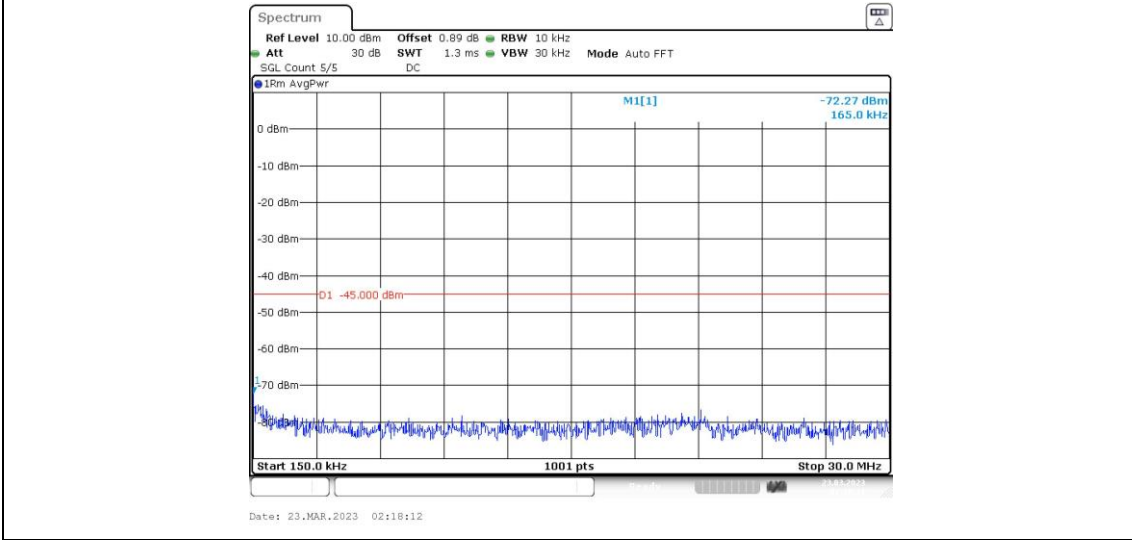

41-41-20MHz-5MHz-64QAM-64QAM-41440-41557-1RB#99-0RB#0-0.15~30MHz