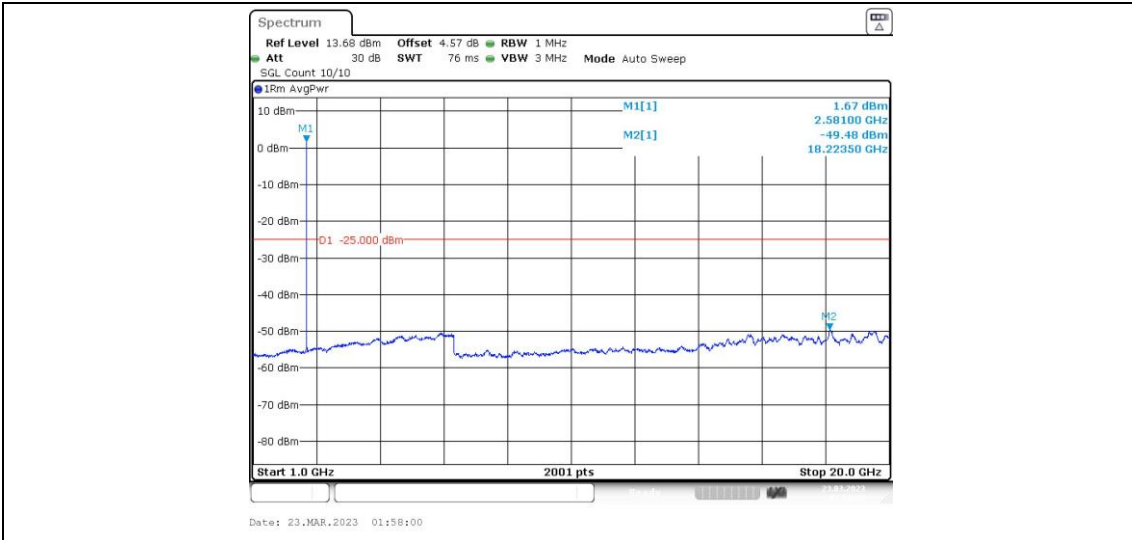

41-41-20MHz-5MHz-64QAM-64QAM-40595-40712-1RB#0-0RB#0-20000~27000MHz