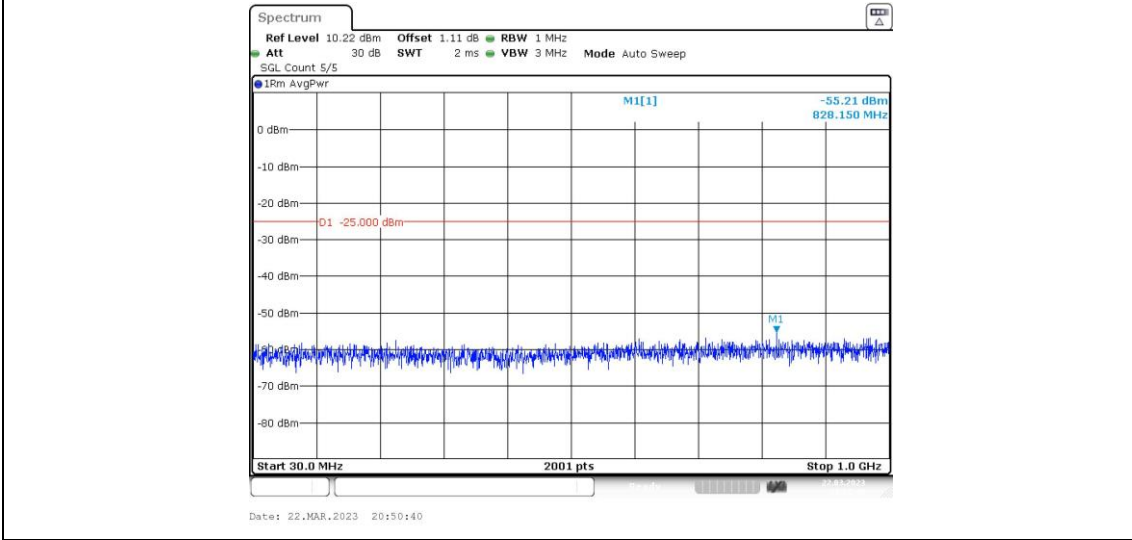

41-41-5MHz-20MHz-QPSK-QPSK-39683-39800-25RB#0-100RB#0-1000~20000MHz