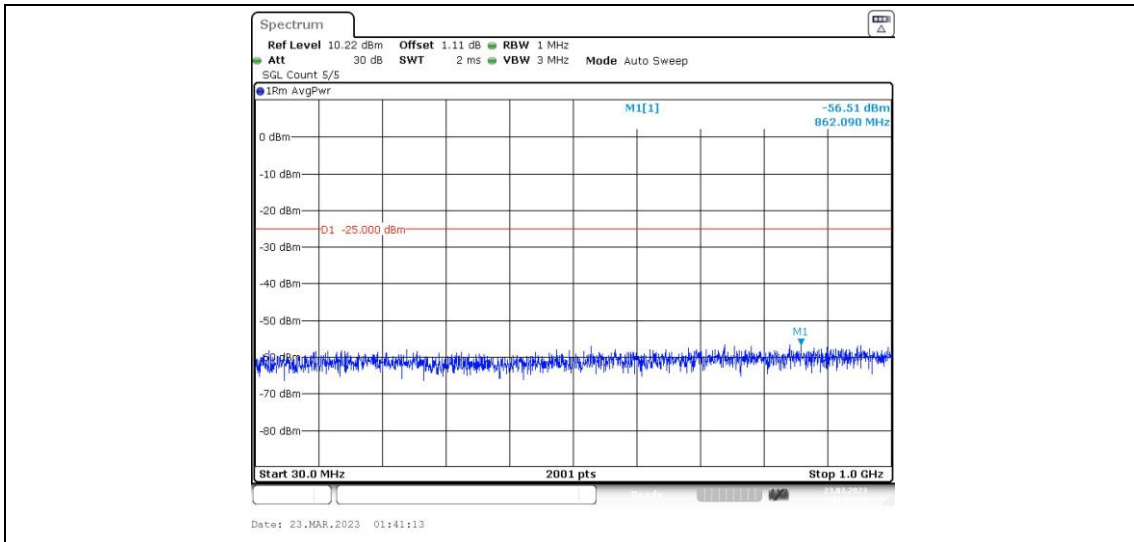

41-41-20MHz-5MHz-64QAM-64QAM-39750-39867-1RB#0-0RB#0-1000~20000MHz