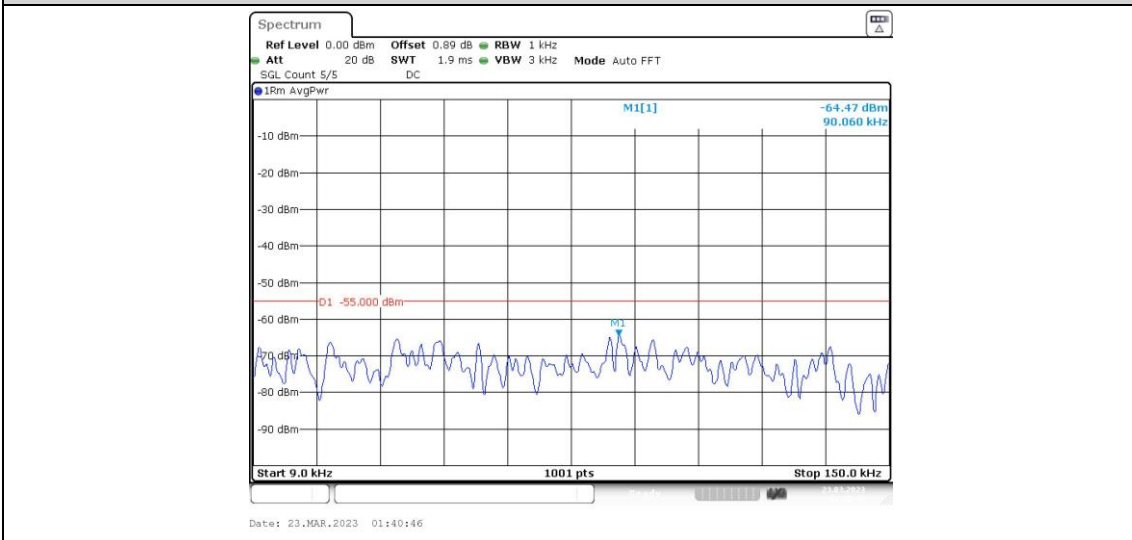

41-41-20MHz-5MHz-64QAM-64QAM-39750-39867-1RB#0-0RB#0-0.15~30MHz