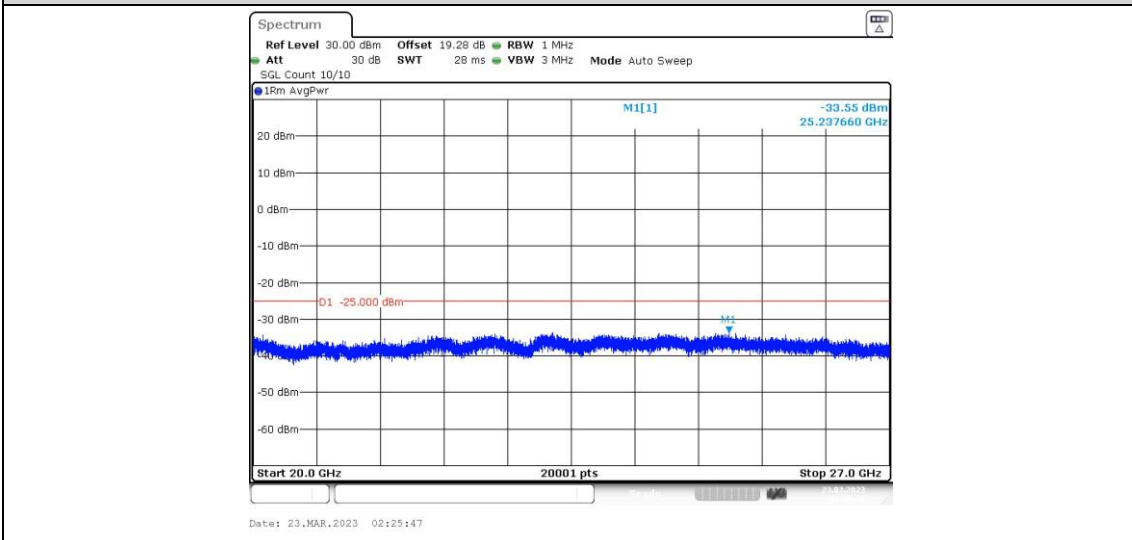

41-41-20MHz-5MHz-16QAM-16QAM-41440-41557-1RB#0-0RB#0-0.009~0.15MHz