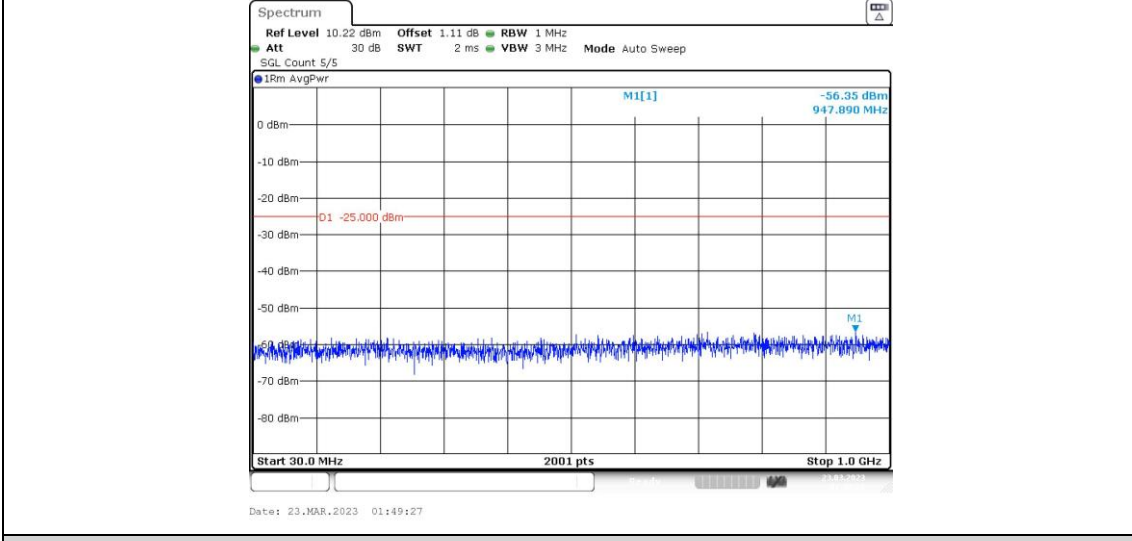

41-41-20MHz-5MHz-64QAM-64QAM-39750-39867-1RB#0-1RB#24-1000~20000MHz