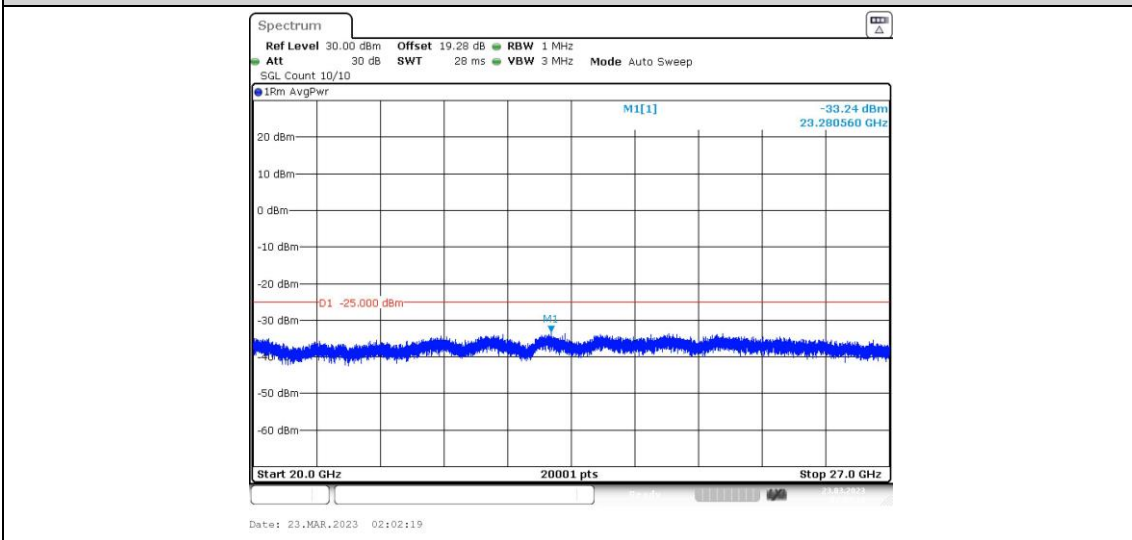

41-41-20MHz-5MHz-64QAM-64QAM-41440-41557-100RB#0-25RB#0-0.009~0.15MHz