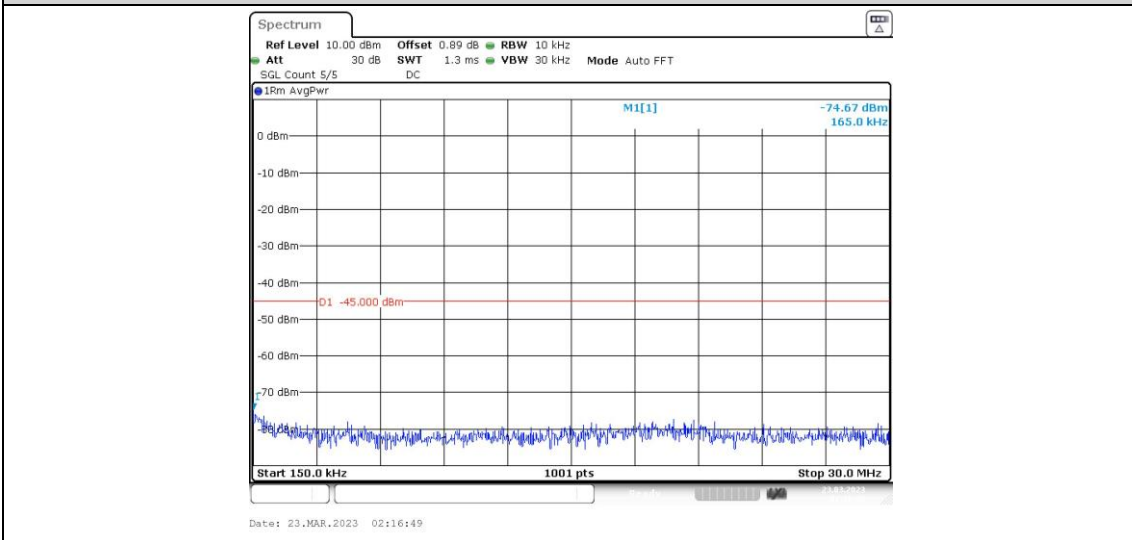

41-41-20MHz-5MHz-16QAM-16QAM-41440-41557-1RB#99-0RB#0-30~1000MHz