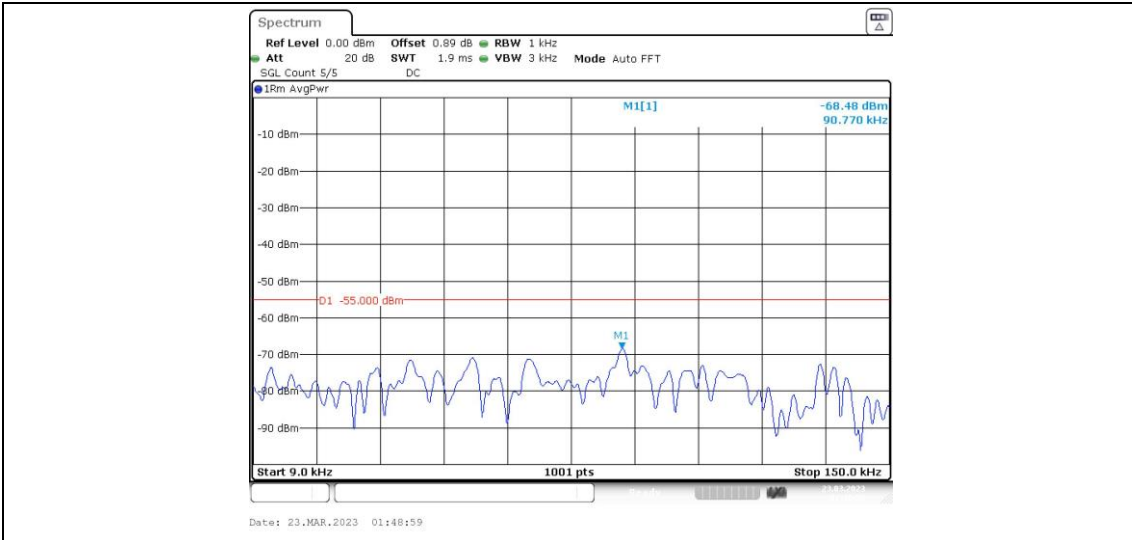

41-41-20MHz-5MHz-64QAM-64QAM-39750-39867-1RB#0-1RB#24-0.15~30MHz