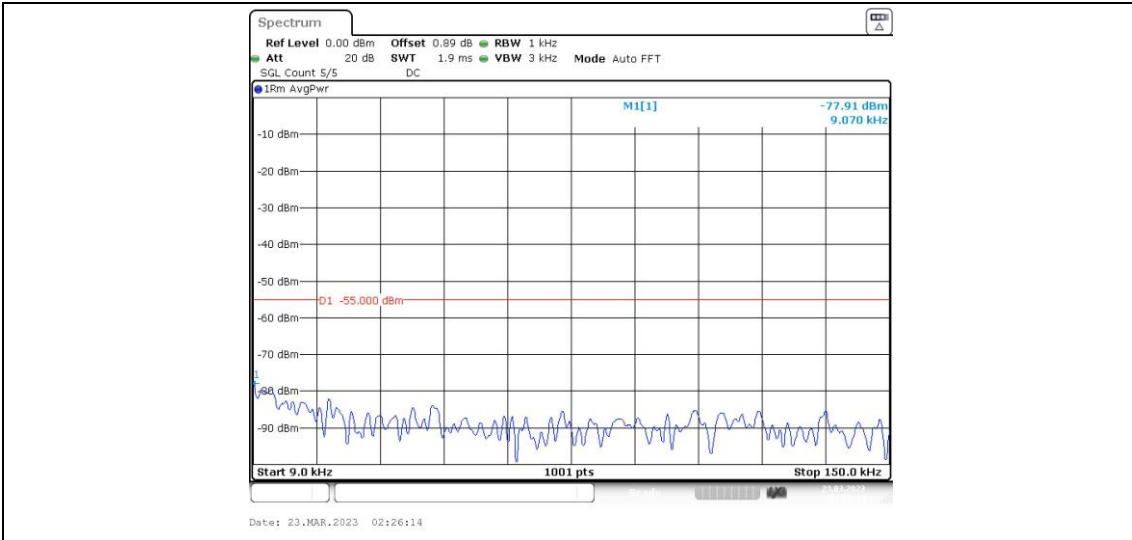

41-41-20MHz-5MHz-64QAM-64QAM-41440-41557-100RB#0-25RB#0-0.15~30MHz