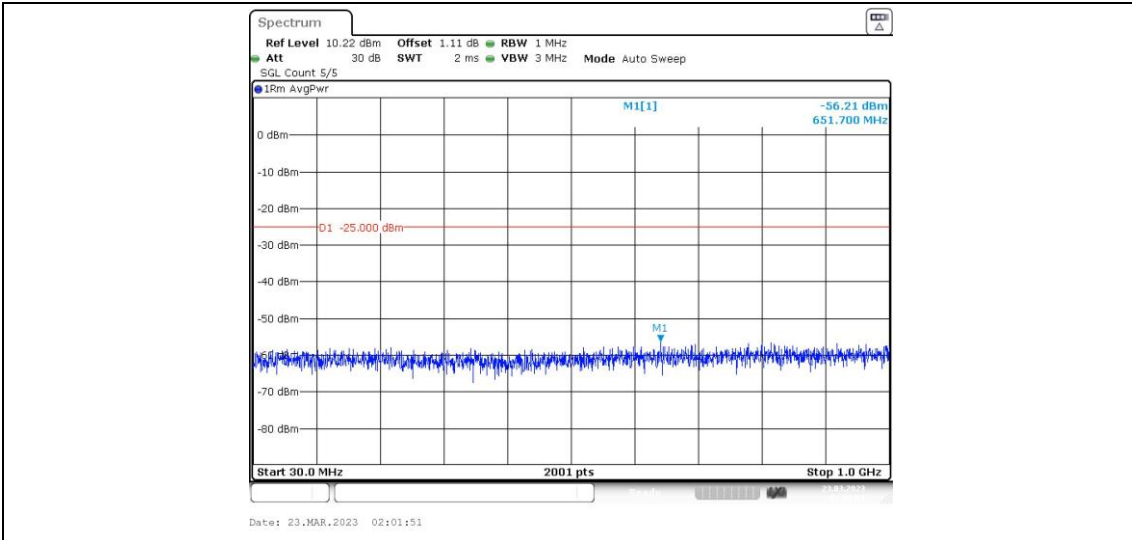

41-41-20MHz-5MHz-64QAM-64QAM-40595-40712-1RB#99-0RB#0-1000~20000MHz