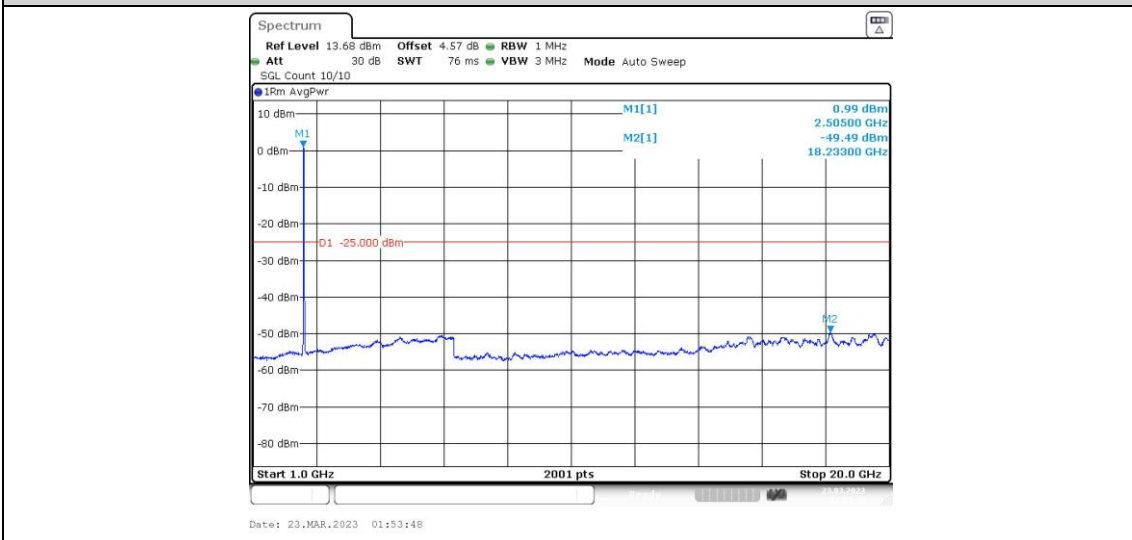

41-41-20MHz-5MHz-64QAM-64QAM-39750-39867-100RB#0-25RB#0-20000~27000MHz