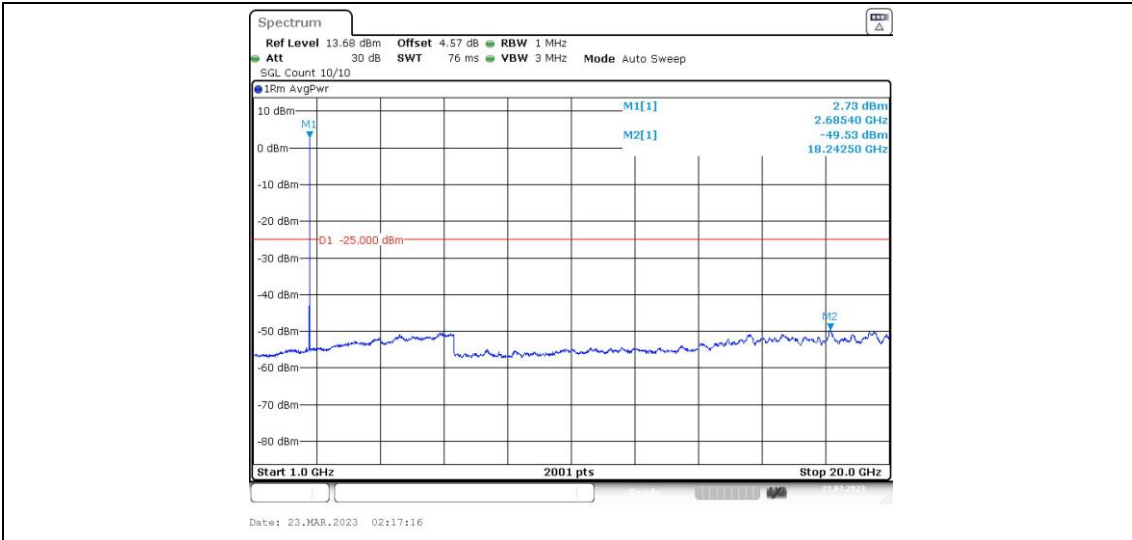

41-41-20MHz-5MHz-16QAM-16QAM-41440-41557-1RB#99-0RB#0-0.15~30MHz

41-41-20MHz-5MHz-16QAM-16QAM-41440-41557-1RB#99-0RB#0-30~1000MHz

41-41-20MHz-5MHz-16QAM-16QAM-41440-41557-1RB#99-0RB#0-1000~20000MHz

41-41-20MHz-5MHz-16QAM-16QAM-41440-41557-1RB#99-0RB#0-20000~27000MHz