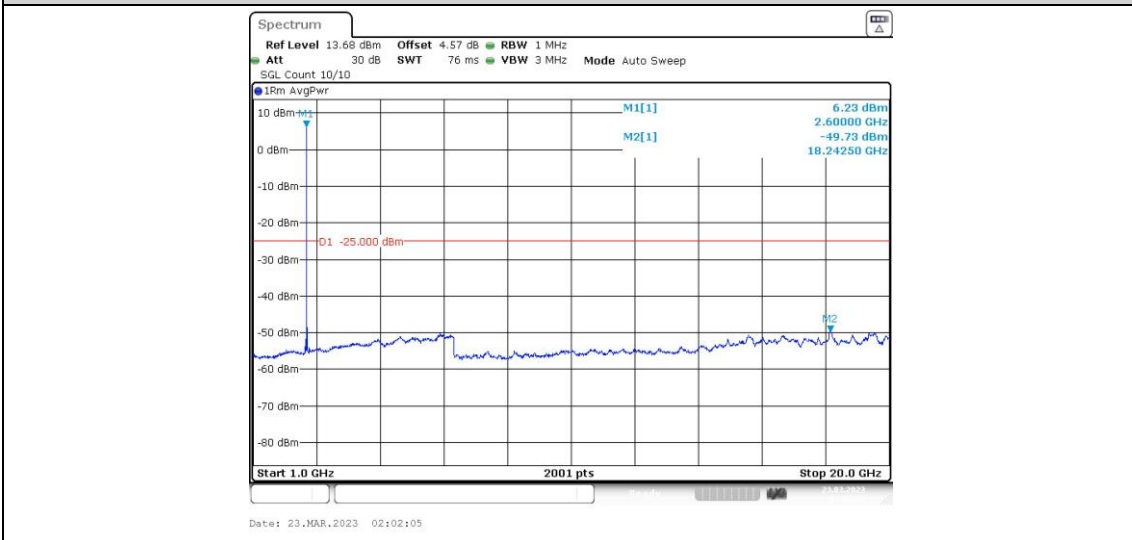

41-41-20MHz-5MHz-64QAM-64QAM-40595-40712-1RB#99-0RB#0-0.009~0.15MHz

41-41-20MHz-5MHz-64QAM-64QAM-40595-40712-1RB#99-0RB#0-0.15~30MHz

41-41-20MHz-5MHz-64QAM-64QAM-40595-40712-1RB#99-0RB#0-30~1000MHz

41-41-20MHz-5MHz-64QAM-64QAM-40595-40712-1RB#99-0RB#0-1000~20000MHz