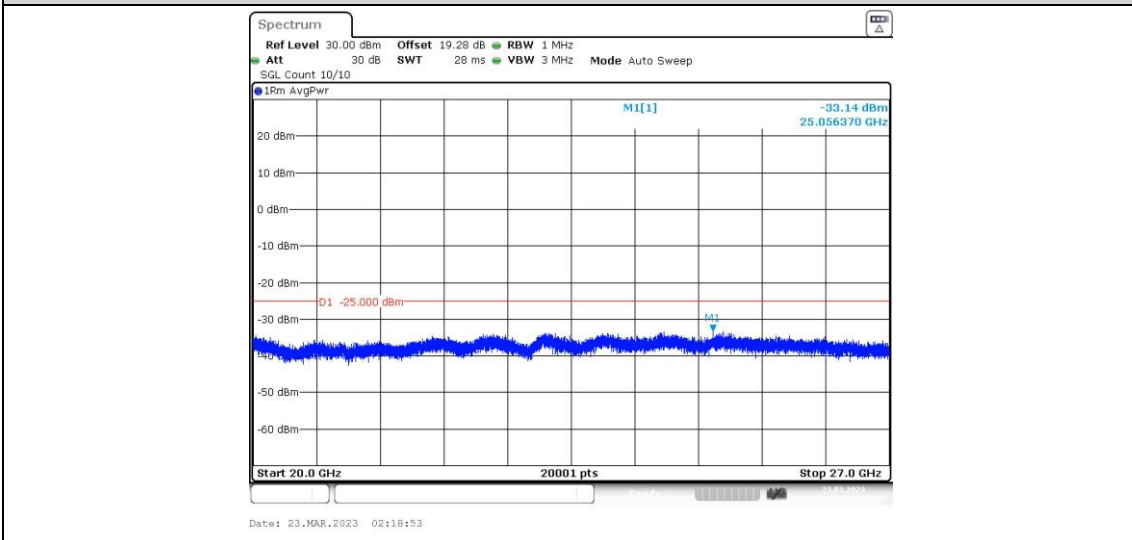

41-41-20MHz-5MHz-64QAM-64QAM-41440-41557-1RB#99-0RB#0-0.15~30MHz

41-41-20MHz-5MHz-64QAM-64QAM-41440-41557-1RB#99-0RB#0-30~1000MHz

41-41-20MHz-5MHz-64QAM-64QAM-41440-41557-1RB#99-0RB#0-1000~20000MHz

41-41-20MHz-5MHz-64QAM-64QAM-41440-41557-1RB#99-0RB#0-20000~27000MHz