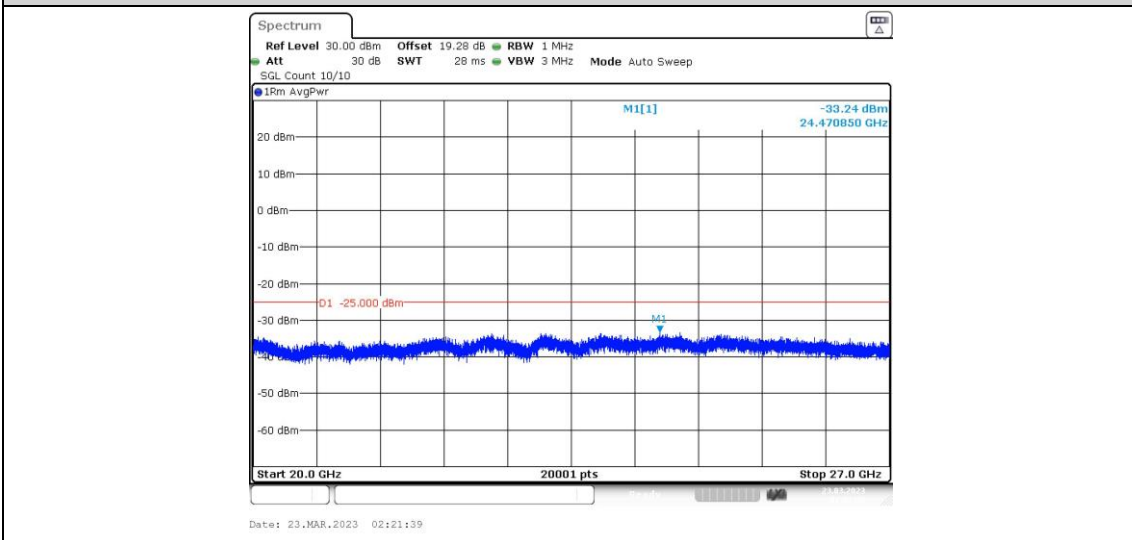

41-41-20MHz-5MHz-16QAM-16QAM-41440-41557-1RB#99-0RB#0-0.009~0.15MHz