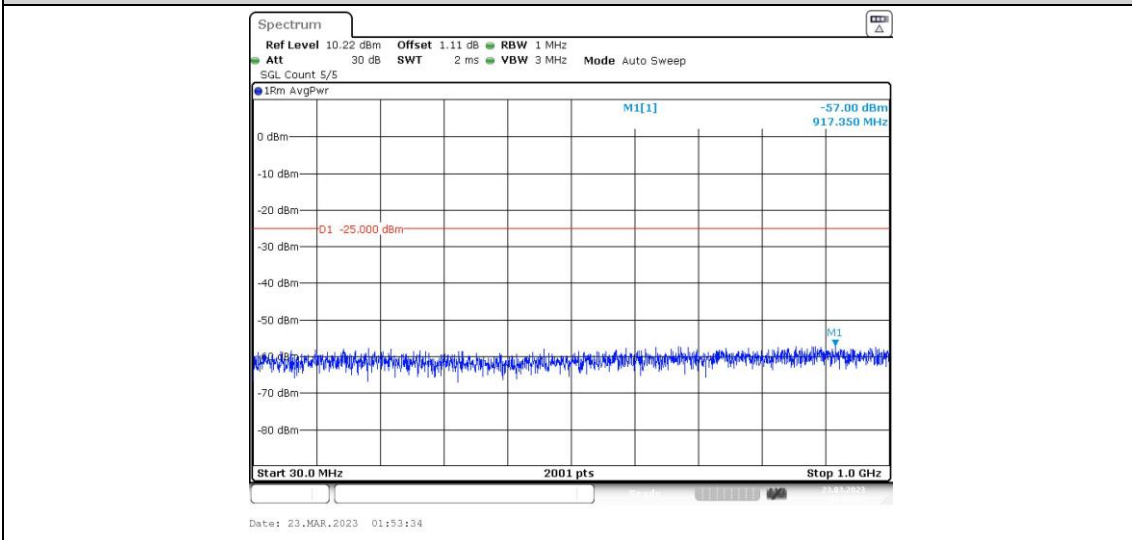

41-41-20MHz-5MHz-64QAM-64QAM-39750-39867-100RB#0-25RB#0-1000~20000MHz