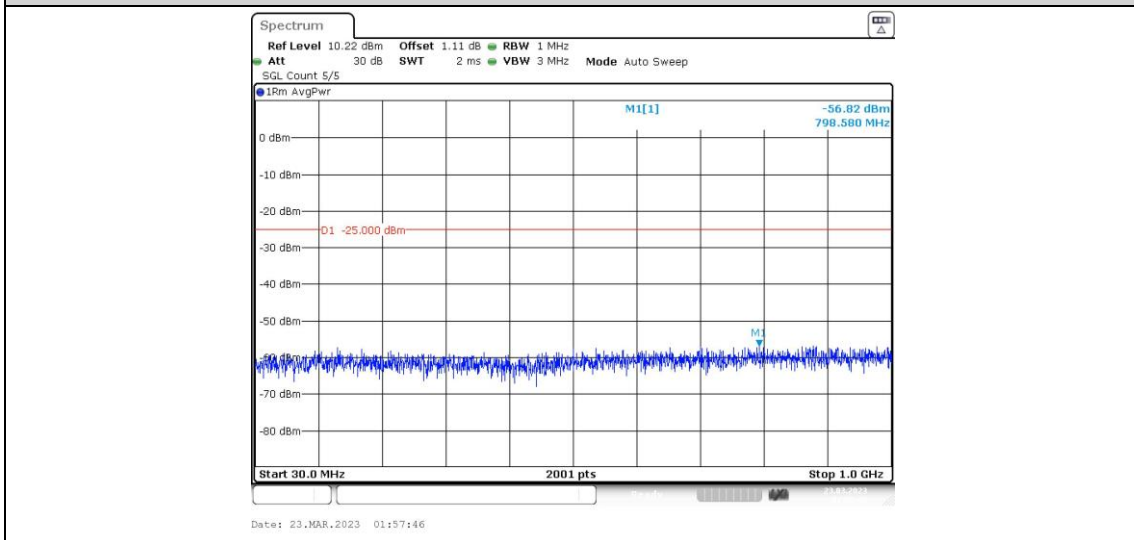

41-41-20MHz-5MHz-64QAM-64QAM-40595-40712-100RB#0-25RB#0-20000~27000MHz

41-41-20MHz-5MHz-64QAM-64QAM-40595-40712-1RB#0-0RB#0-0.009~0.15MHz

41-41-20MHz-5MHz-64QAM-64QAM-40595-40712-1RB#0-0RB#0-0.15~30MHz

41-41-20MHz-5MHz-64QAM-64QAM-40595-40712-1RB#0-0RB#0-30~1000MHz