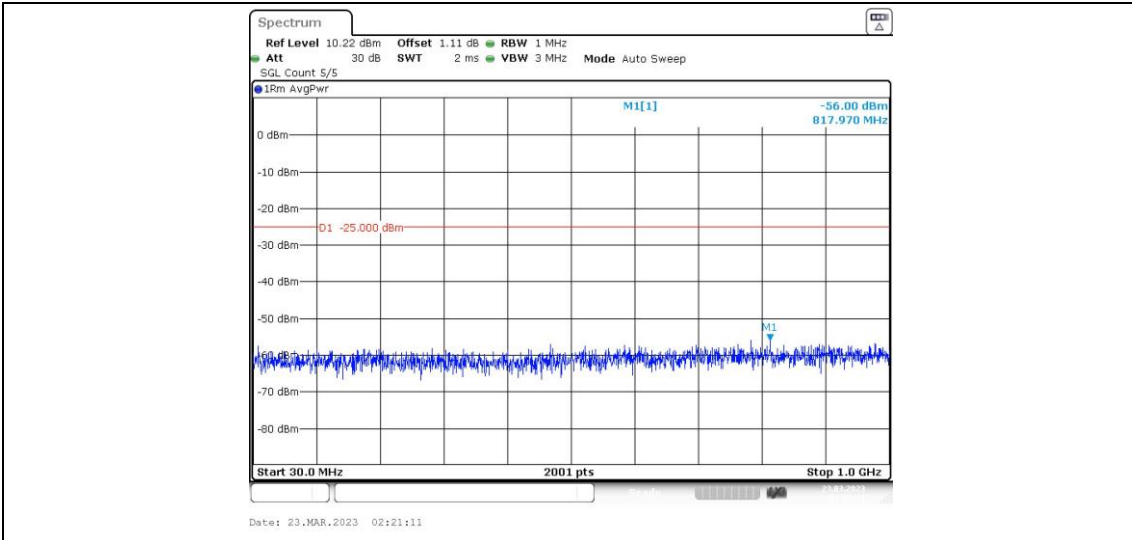

41-41-20MHz-5MHz-16QAM-16QAM-41440-41557-1RB#0-0RB#0-20000~27000MHz

41-41-20MHz-5MHz-16QAM-16QAM-41440-41557-1RB#0-1RB#24-0.009~0.15MHz

41-41-20MHz-5MHz-16QAM-16QAM-41440-41557-1RB#0-1RB#24-0.15~30MHz

41-41-20MHz-5MHz-16QAM-16QAM-41440-41557-1RB#0-1RB#24-30~1000MHz