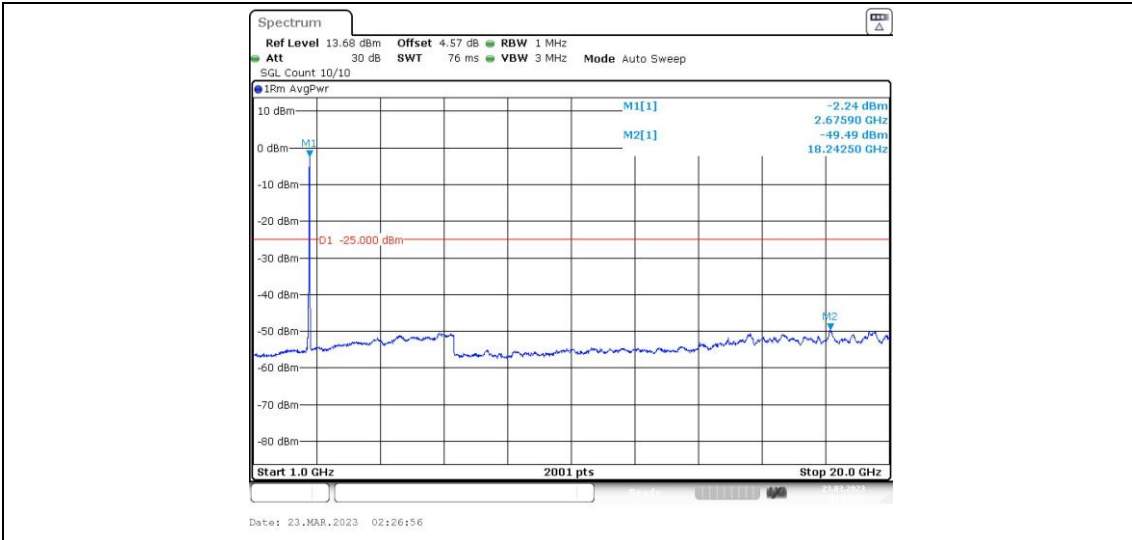

41-41-20MHz-5MHz-64QAM-64QAM-41440-41557-100RB#0-25RB#0-20000~27000MHz