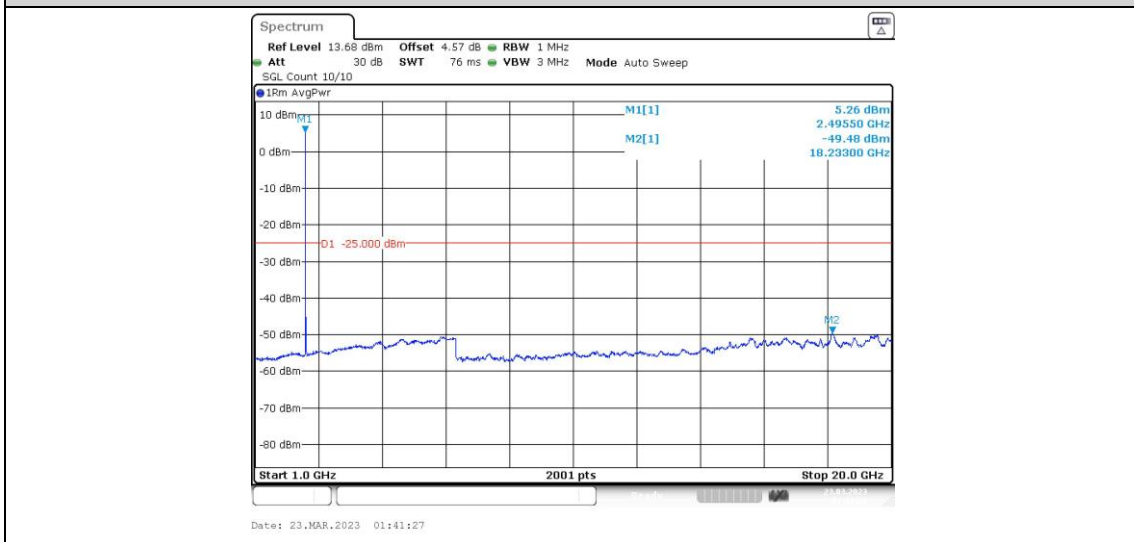

41-41-20MHz-5MHz-64QAM-64QAM-39750-39867-1RB#0-0RB#0-20000~27000MHz