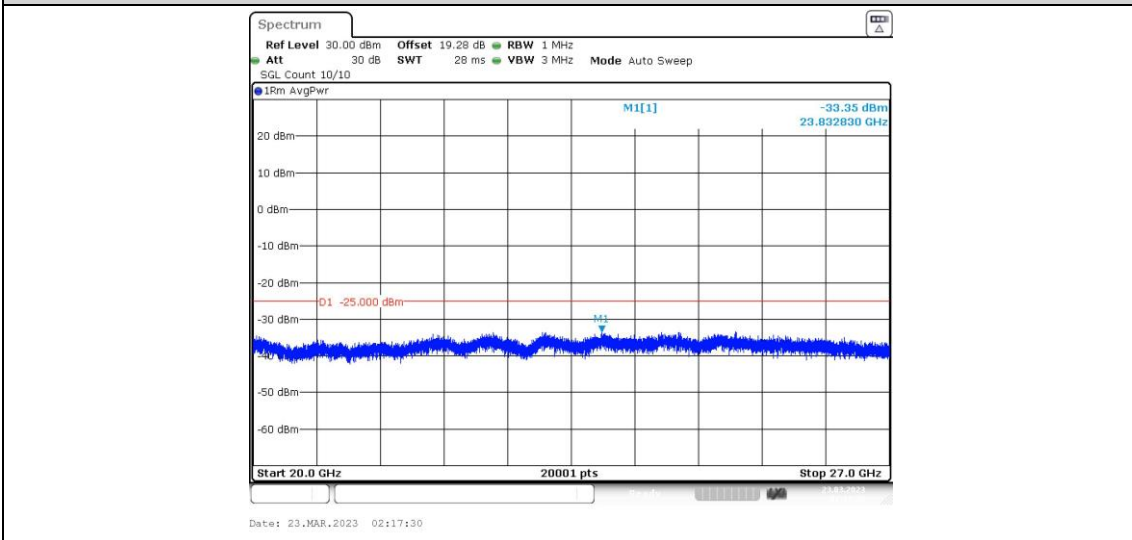

41-41-20MHz-5MHz-16QAM-16QAM-41440-41557-1RB#99-0RB#0-0.15~30MHz

41-41-20MHz-5MHz-16QAM-16QAM-41440-41557-1RB#99-0RB#0-30~1000MHz

41-41-20MHz-5MHz-16QAM-16QAM-41440-41557-1RB#99-0RB#0-1000~20000MHz

41-41-20MHz-5MHz-16QAM-16QAM-41440-41557-1RB#99-0RB#0-20000~27000MHz