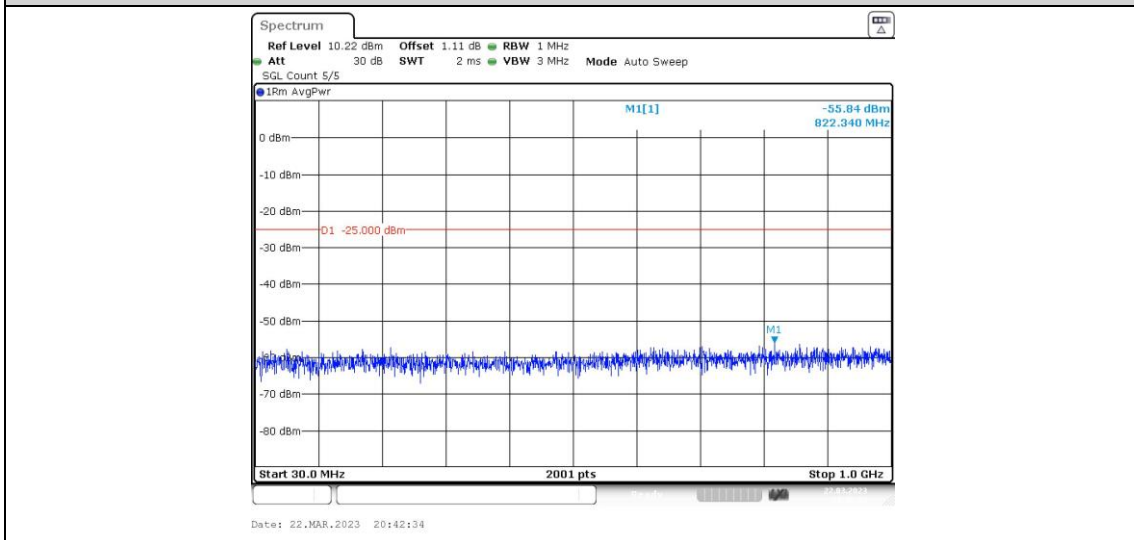

41-41-5MHz-20MHz-QPSK-QPSK-39683-39800-1RB#24-0RB#0-1000~20000MHz