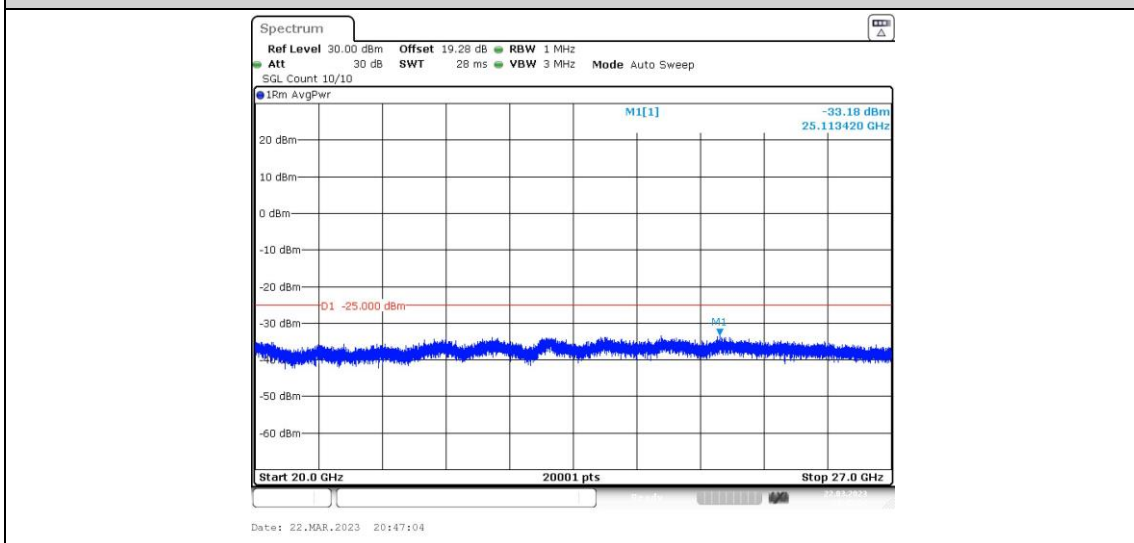

41-41-5MHz-20MHz-QPSK-QPSK-39683-39800-1RB#24-0RB#0-0.009~0.15MHz