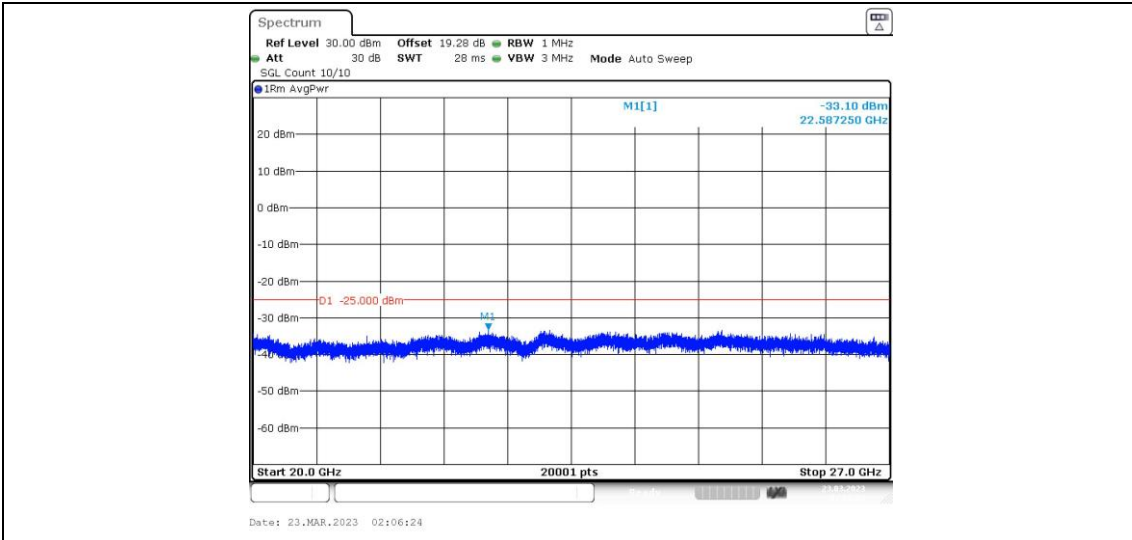

41-41-20MHz-5MHz-64QAM-64QAM-40595-40712-1RB#0-1RB#24-0.15~30MHz

41-41-20MHz-5MHz-64QAM-64QAM-40595-40712-1RB#0-1RB#24-30~1000MHz

41-41-20MHz-5MHz-64QAM-64QAM-40595-40712-1RB#0-1RB#24-1000~20000MHz

41-41-20MHz-5MHz-64QAM-64QAM-40595-40712-1RB#0-1RB#24-20000~27000MHz