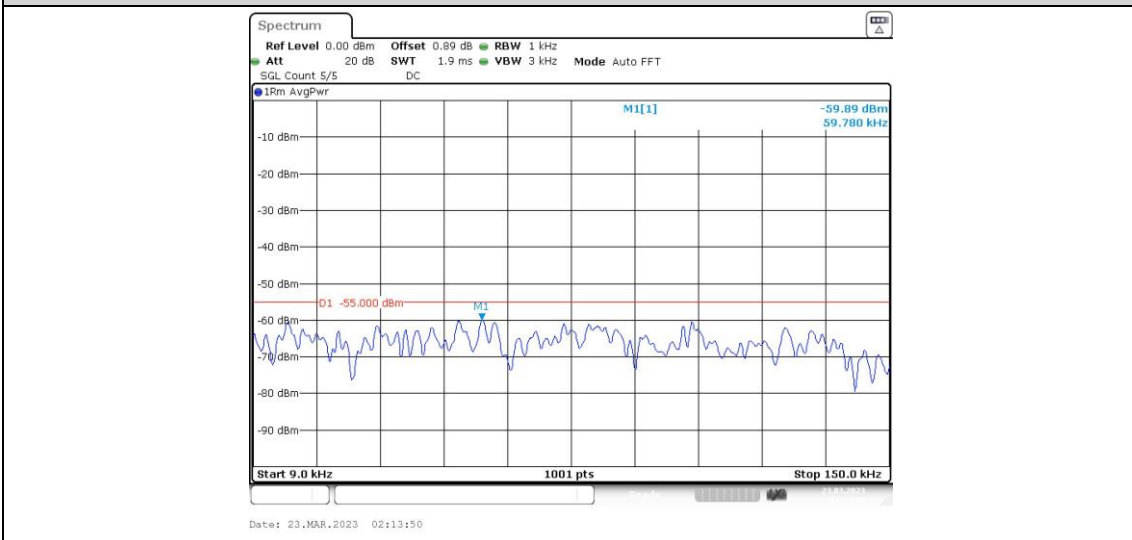

41-41-20MHz-5MHz-64QAM-64QAM-41440-41557-1RB#0-0RB#0-0.15~30MHz