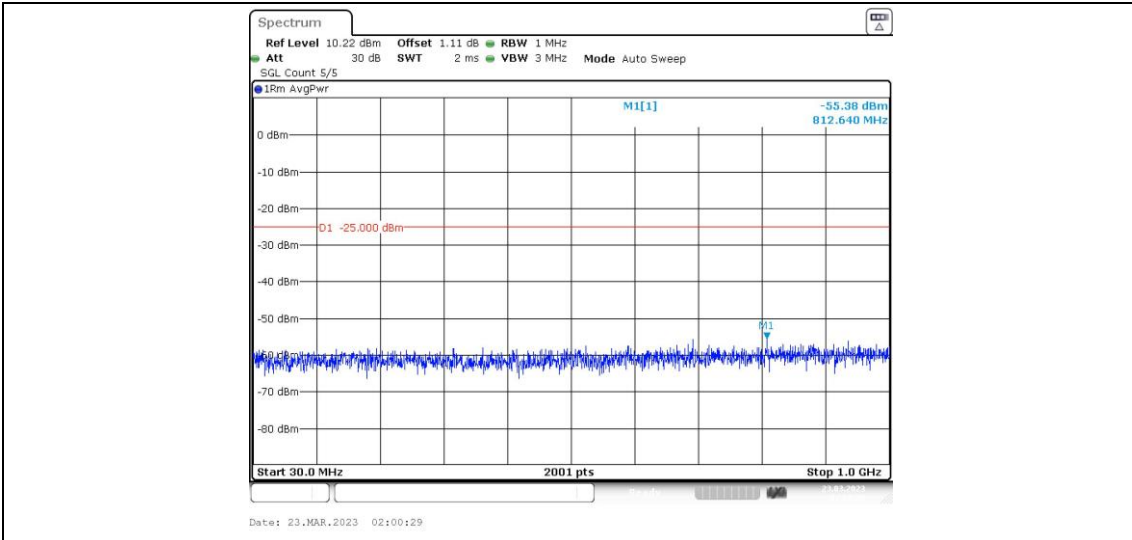

41-41-20MHz-5MHz-16QAM-16QAM-40595-40712-1RB#99-0RB#0-0.009~0.15MHz

41-41-20MHz-5MHz-16QAM-16QAM-40595-40712-1RB#99-0RB#0-0.15~30MHz

41-41-20MHz-5MHz-16QAM-16QAM-40595-40712-1RB#99-0RB#0-30~1000MHz

41-41-20MHz-5MHz-16QAM-16QAM-40595-40712-1RB#99-0RB#0-1000~20000MHz