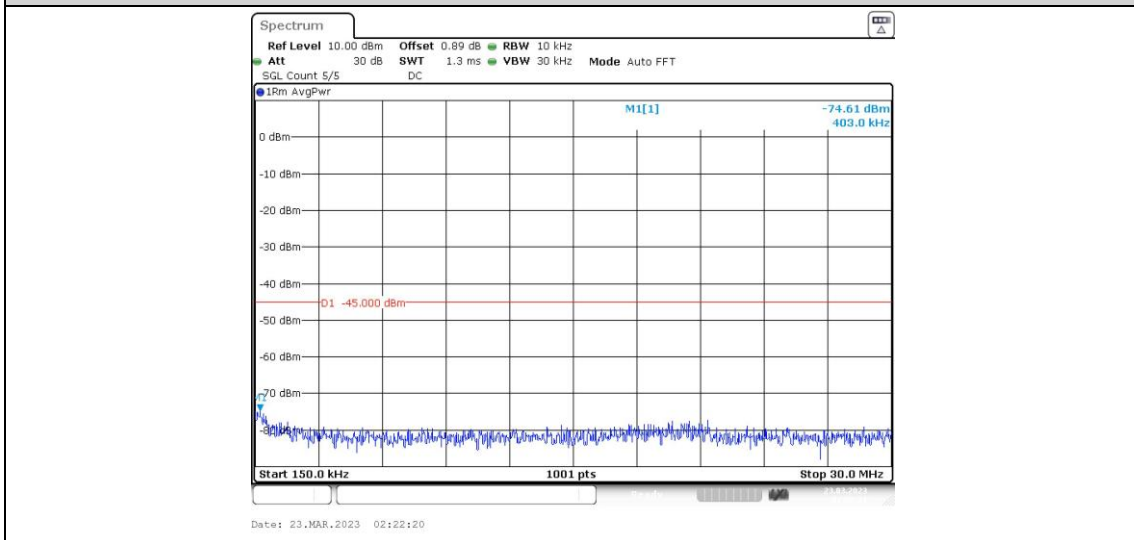

41-41-20MHz-5MHz-64QAM-64QAM-41440-41557-1RB#0-1RB#24-30~1000MHz