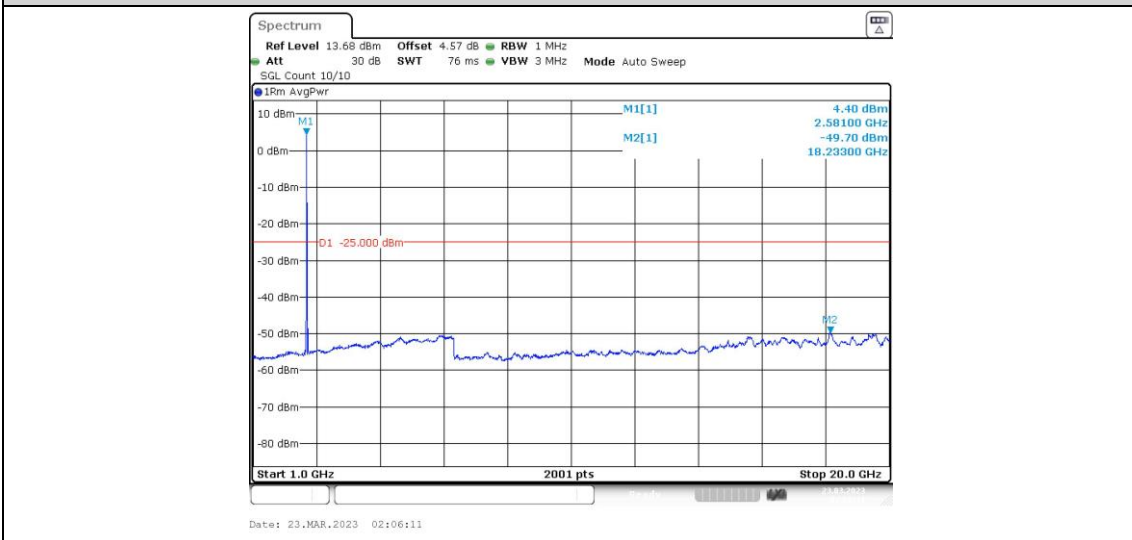

41-41-20MHz-5MHz-64QAM-64QAM-40595-40712-1RB#0-1RB#24-20000~27000MHz