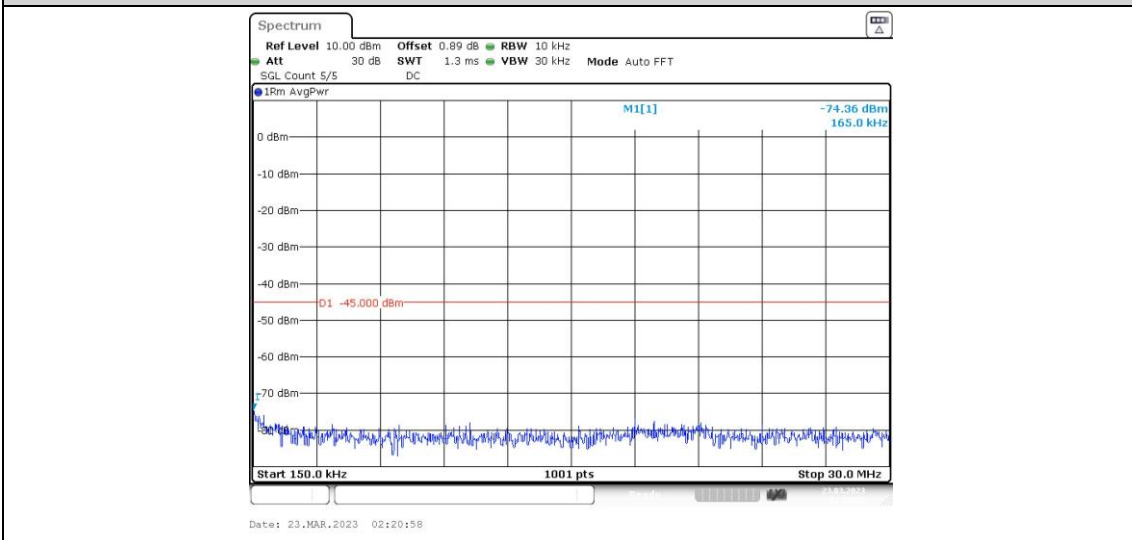

41-41-20MHz-5MHz-16QAM-16QAM-41440-41557-1RB#0-1RB#24-30~1000MHz