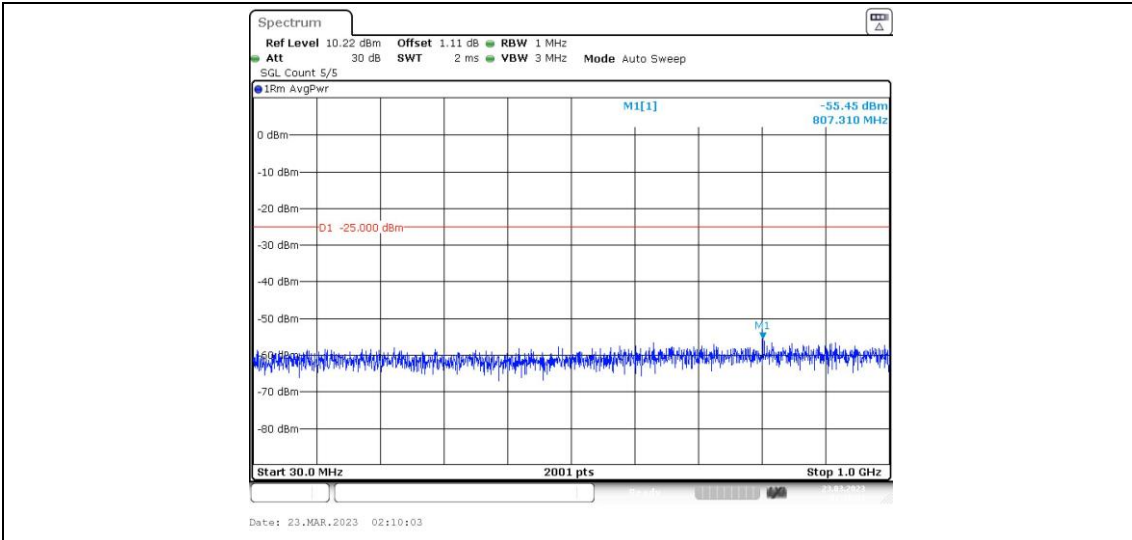

41-41-20MHz-5MHz-64QAM-64QAM-40595-40712-100RB#0-25RB#0-1000~20000MHz