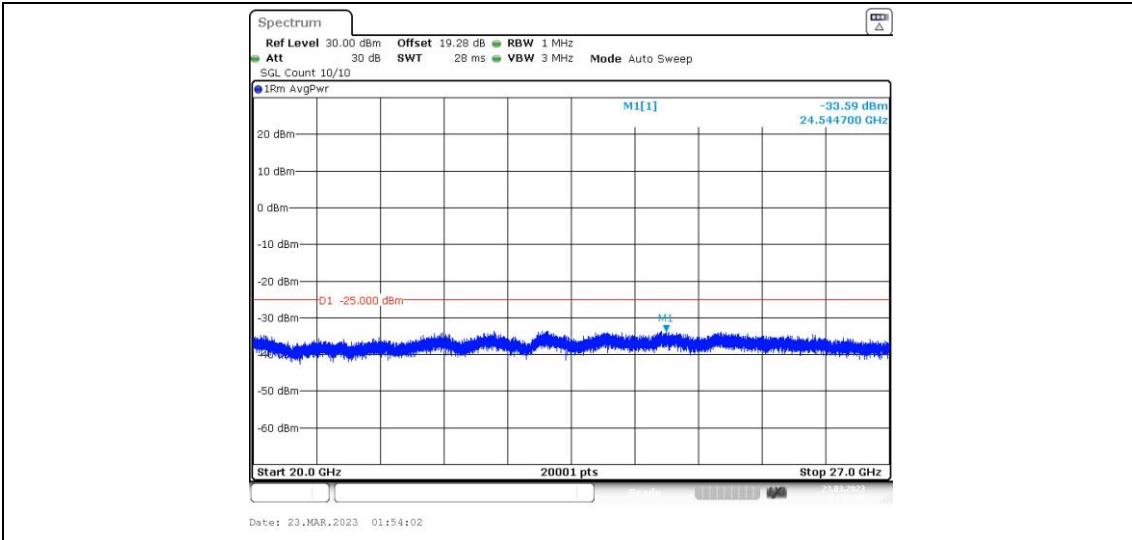

41-41-20MHz-5MHz-64QAM-64QAM-39750-39867-1RB#0-0RB#0-0.009~0.15MHz