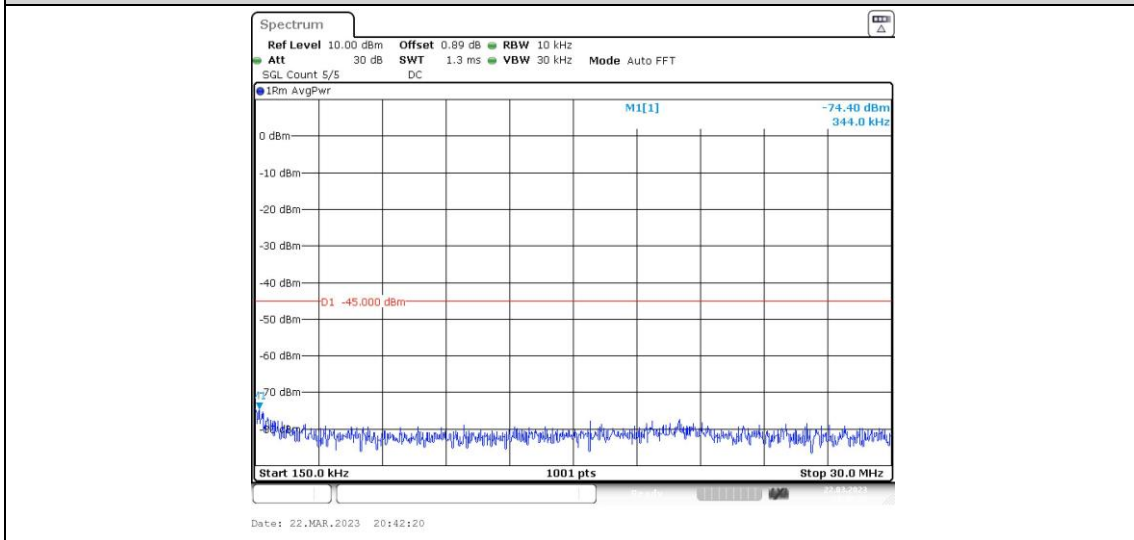

41-41-5MHz-20MHz-QPSK-QPSK-39683-39800-1RB#0-1RB#99-1000~20000MHz

41-41-5MHz-20MHz-QPSK-QPSK-39683-39800-1RB#0-1RB#99-20000~27000MHz

41-41-5MHz-20MHz-QPSK-QPSK-39683-39800-1RB#24-0RB#0-0.009~0.15MHz

41-41-5MHz-20MHz-QPSK-QPSK-39683-39800-1RB#24-0RB#0-0.15~30MHz