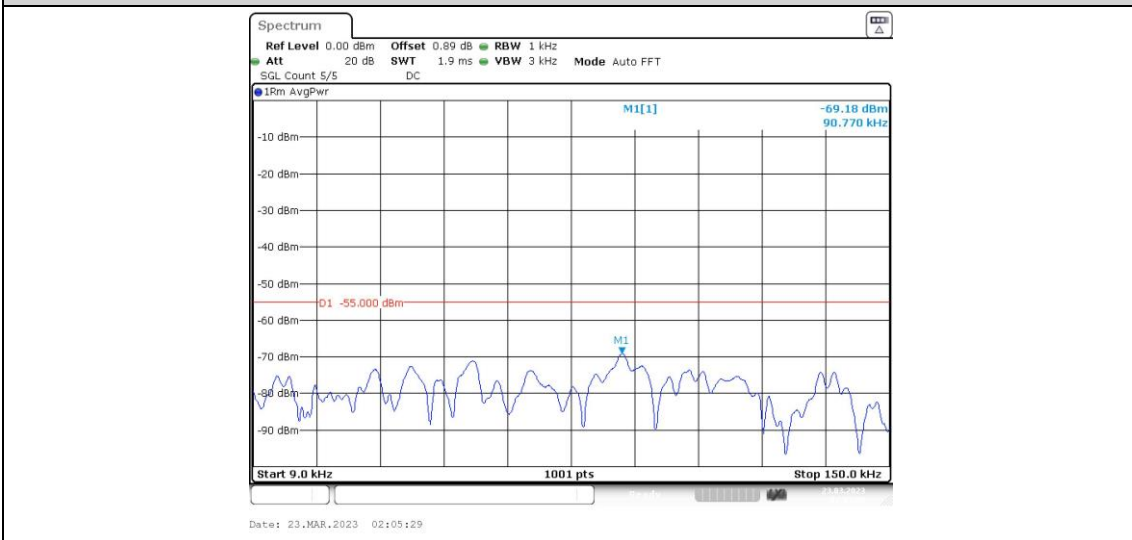

41-41-20MHz-5MHz-64QAM-64QAM-40595-40712-1RB#0-1RB#24-0.15~30MHz