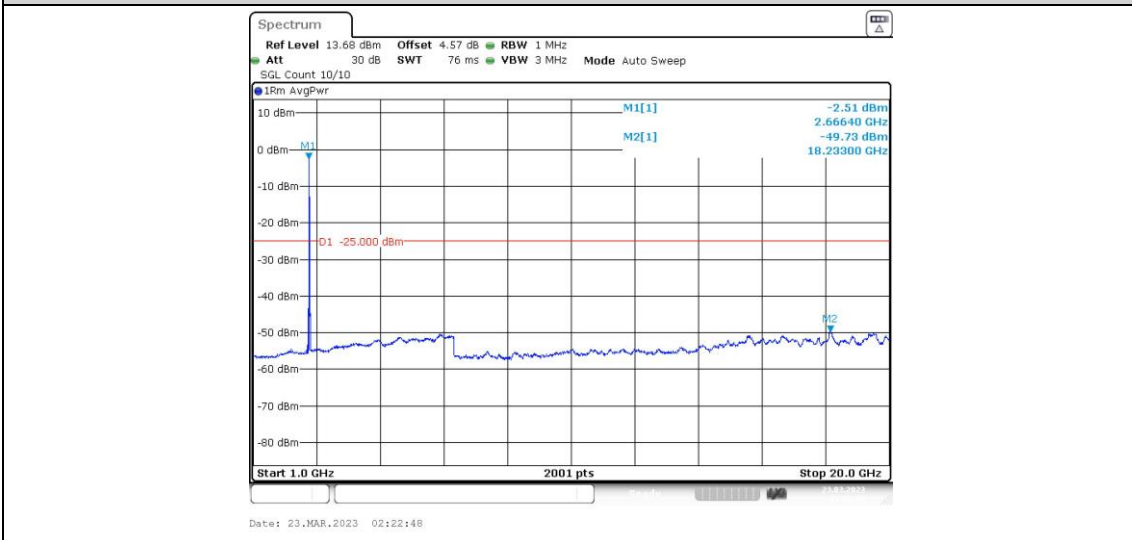

41-41-20MHz-5MHz-64QAM-64QAM-41440-41557-1RB#0-1RB#24-20000~27000MHz