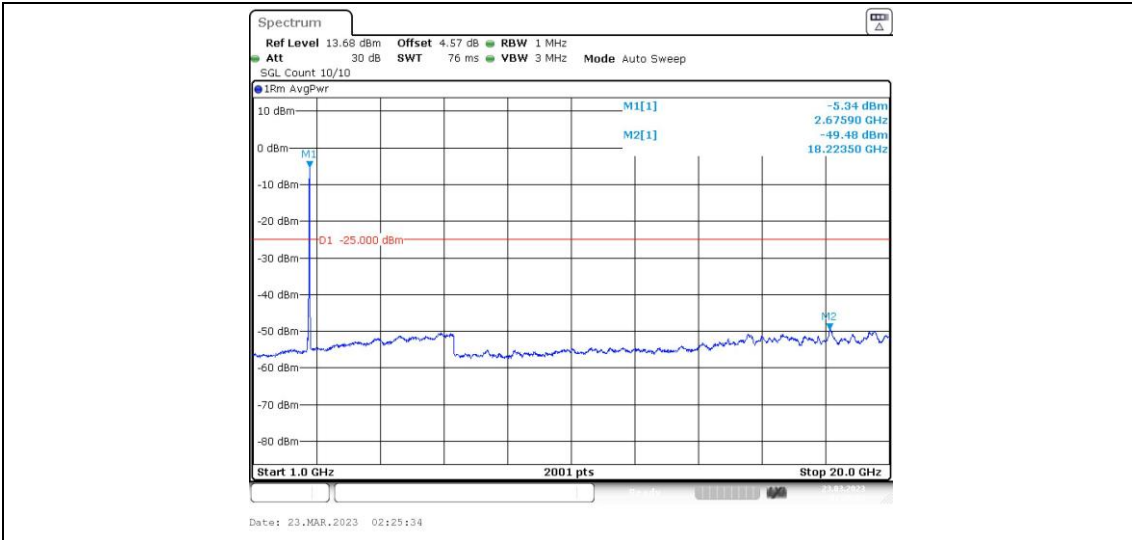

41-41-20MHz-5MHz-16QAM-16QAM-41440-41557-100RB#0-25RB#0-20000~27000MHz