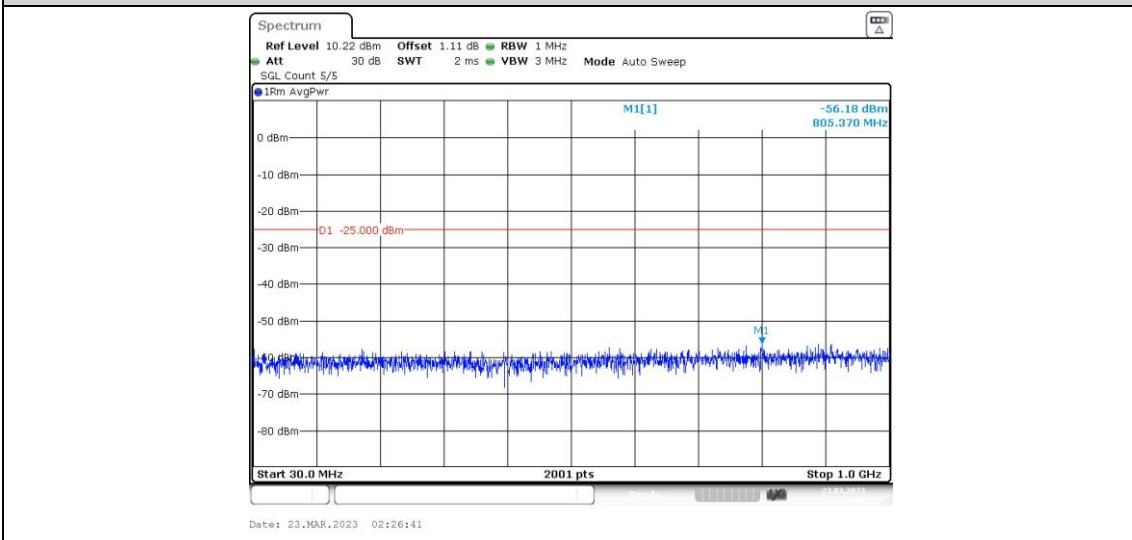

41-41-20MHz-5MHz-64QAM-64QAM-41440-41557-100RB#0-25RB#0-1000~20000MHz