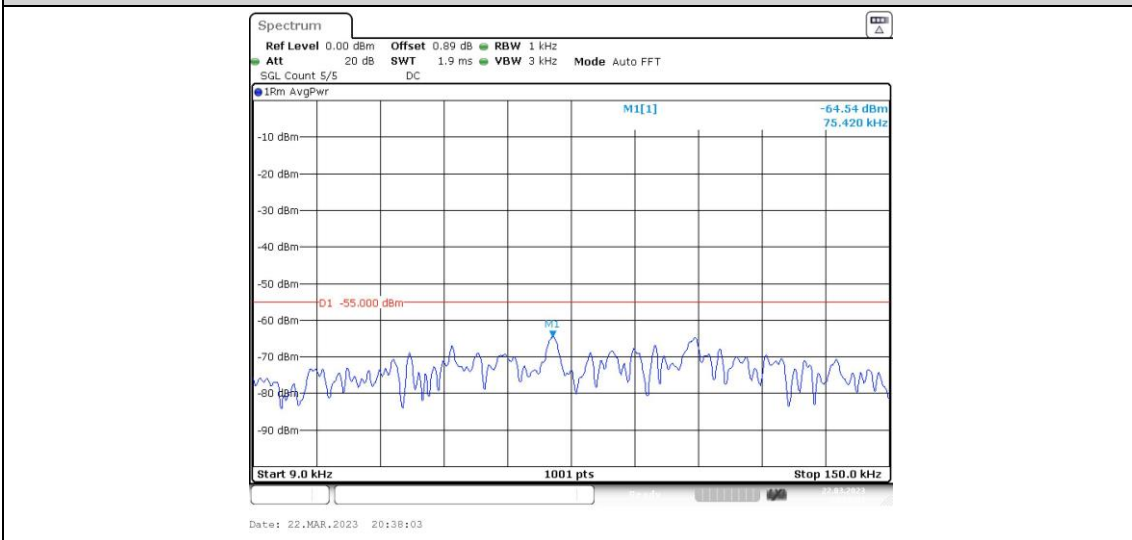

41-41-5MHz-20MHz-QPSK-QPSK-39683-39800-1RB#0-0RB#0-0.15~30MHz