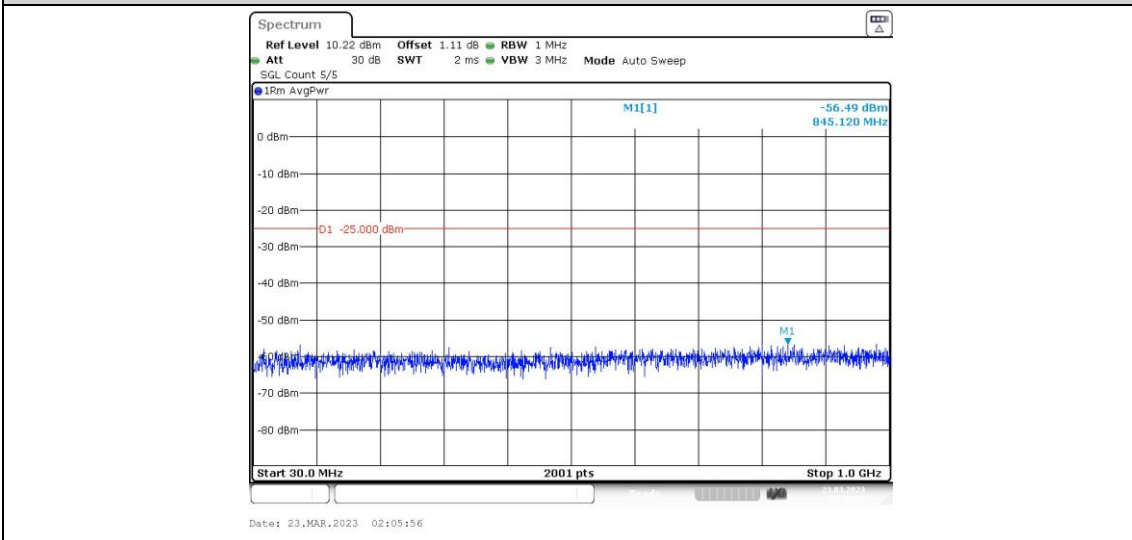

41-41-20MHz-5MHz-64QAM-64QAM-40595-40712-1RB#0-1RB#24-1000~20000MHz