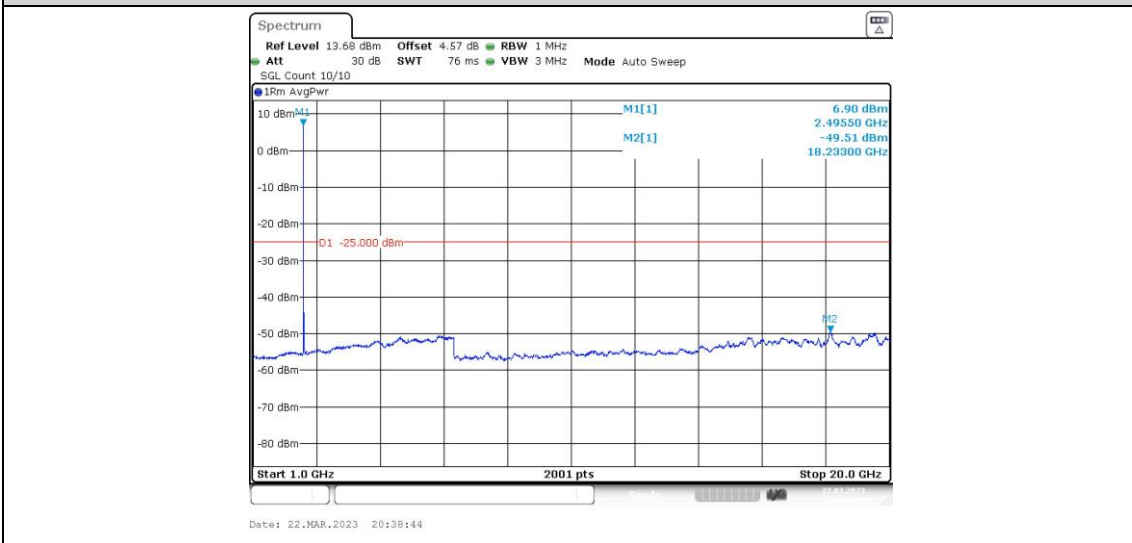

41-41-5MHz-20MHz-QPSK-QPSK-39683-39800-1RB#0-0RB#0-0.009~0.15MHz

41-41-5MHz-20MHz-QPSK-QPSK-39683-39800-1RB#0-0RB#0-0.15~30MHz

41-41-5MHz-20MHz-QPSK-QPSK-39683-39800-1RB#0-0RB#0-30~1000MHz

41-41-5MHz-20MHz-QPSK-QPSK-39683-39800-1RB#0-0RB#0-1000~20000MHz