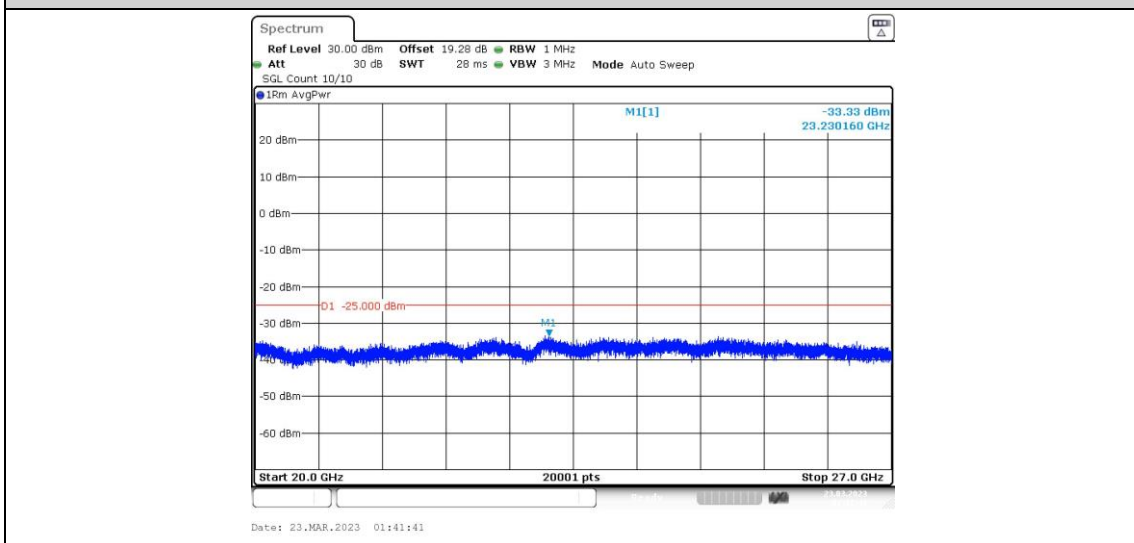

41-41-20MHz-5MHz-64QAM-64QAM-39750-39867-1RB#0-0RB#0-0.15~30MHz

41-41-20MHz-5MHz-64QAM-64QAM-39750-39867-1RB#0-0RB#0-30~1000MHz

41-41-20MHz-5MHz-64QAM-64QAM-39750-39867-1RB#0-0RB#0-1000~20000MHz

41-41-20MHz-5MHz-64QAM-64QAM-39750-39867-1RB#0-0RB#0-20000~27000MHz