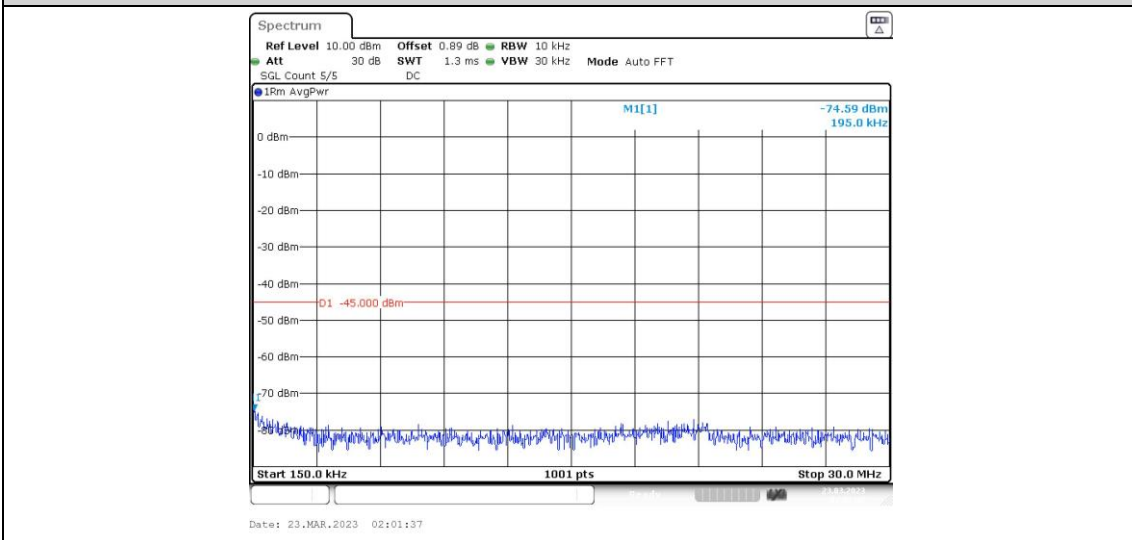

41-41-20MHz-5MHz-64QAM-64QAM-40595-40712-1RB#99-0RB#0-30~1000MHz