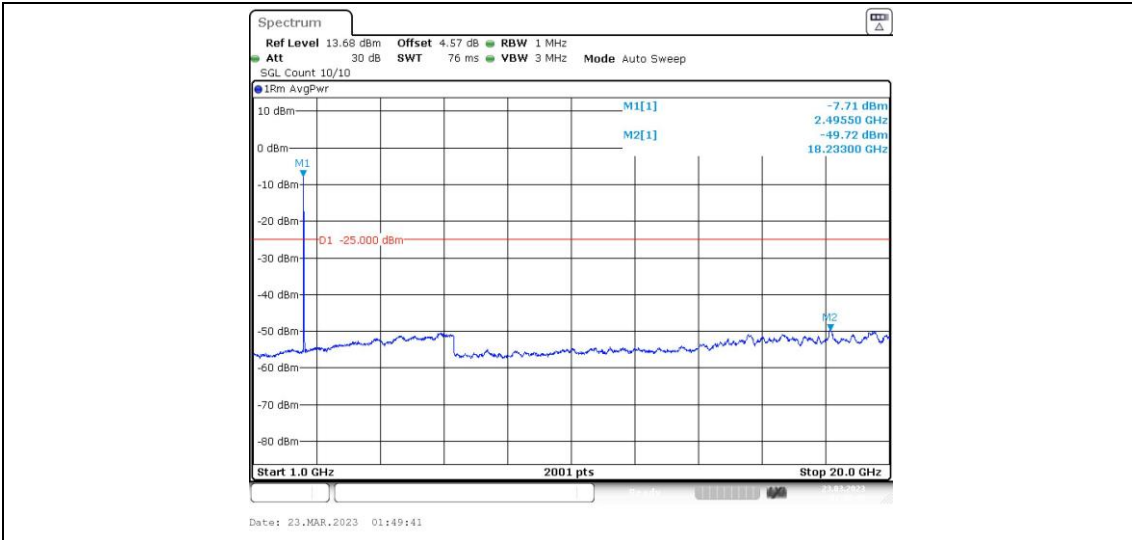

41-41-20MHz-5MHz-64QAM-64QAM-39750-39867-1RB#0-1RB#24-0.009~0.15MHz

41-41-20MHz-5MHz-64QAM-64QAM-39750-39867-1RB#0-1RB#24-0.15~30MHz

41-41-20MHz-5MHz-64QAM-64QAM-39750-39867-1RB#0-1RB#24-30~1000MHz

41-41-20MHz-5MHz-64QAM-64QAM-39750-39867-1RB#0-1RB#24-1000~20000MHz