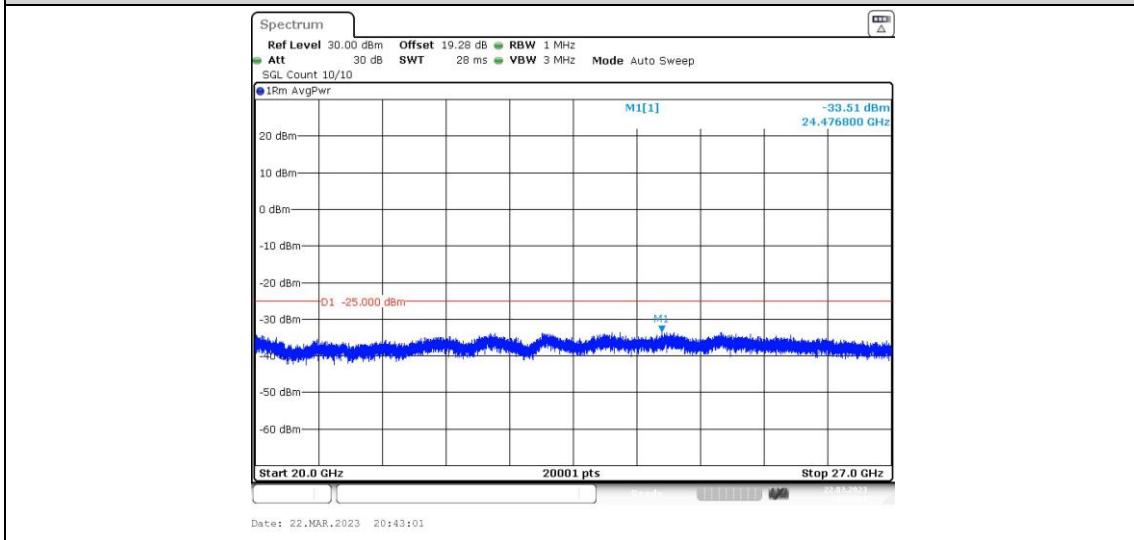

41-41-5MHz-20MHz-QPSK-QPSK-39683-39800-25RB#0-100RB#0-0.009~0.15MHz