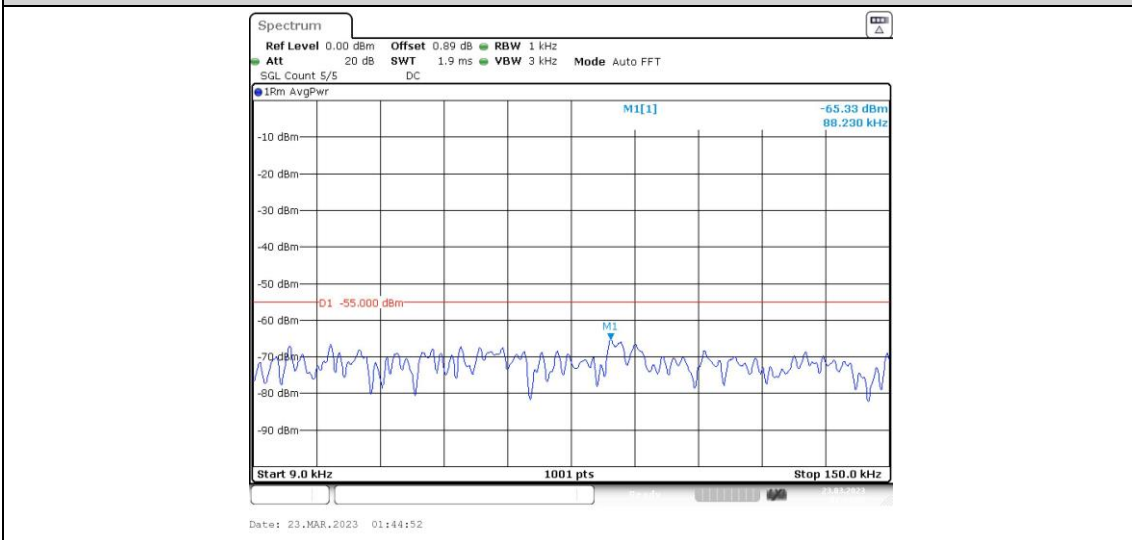

41-41-20MHz-5MHz-64QAM-64QAM-39750-39867-1RB#99-0RB#0-0.15~30MHz