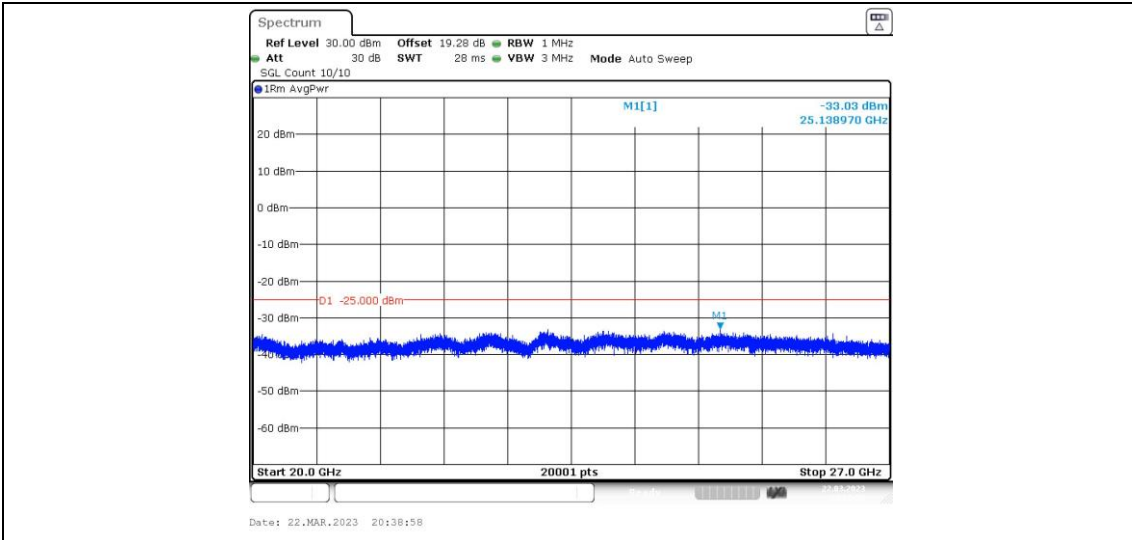

41-41-5MHz-20MHz-QPSK-QPSK-39683-39800-1RB#0-1RB#99-0.009~0.15MHz