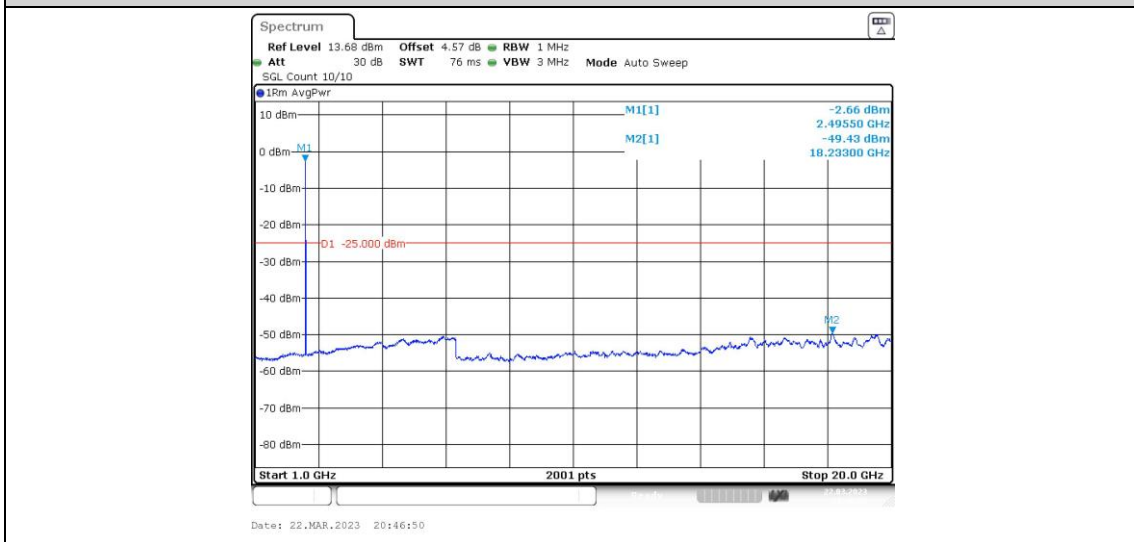

41-41-5MHz-20MHz-QPSK-QPSK-39683-39800-1RB#0-1RB#99-20000~27000MHz