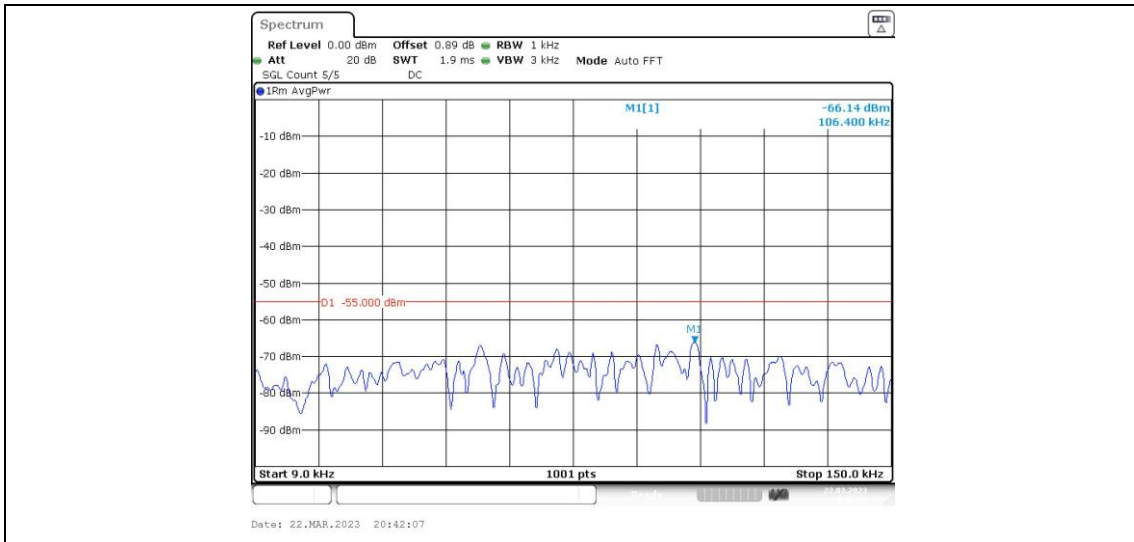

41-41-5MHz-20MHz-QPSK-QPSK-39683-39800-1RB#0-1RB#99-1000~20000MHz

41-41-5MHz-20MHz-QPSK-QPSK-39683-39800-1RB#0-1RB#99-20000~27000MHz

41-41-5MHz-20MHz-QPSK-QPSK-39683-39800-1RB#24-0RB#0-0.009~0.15MHz

41-41-5MHz-20MHz-QPSK-QPSK-39683-39800-1RB#24-0RB#0-0.15~30MHz