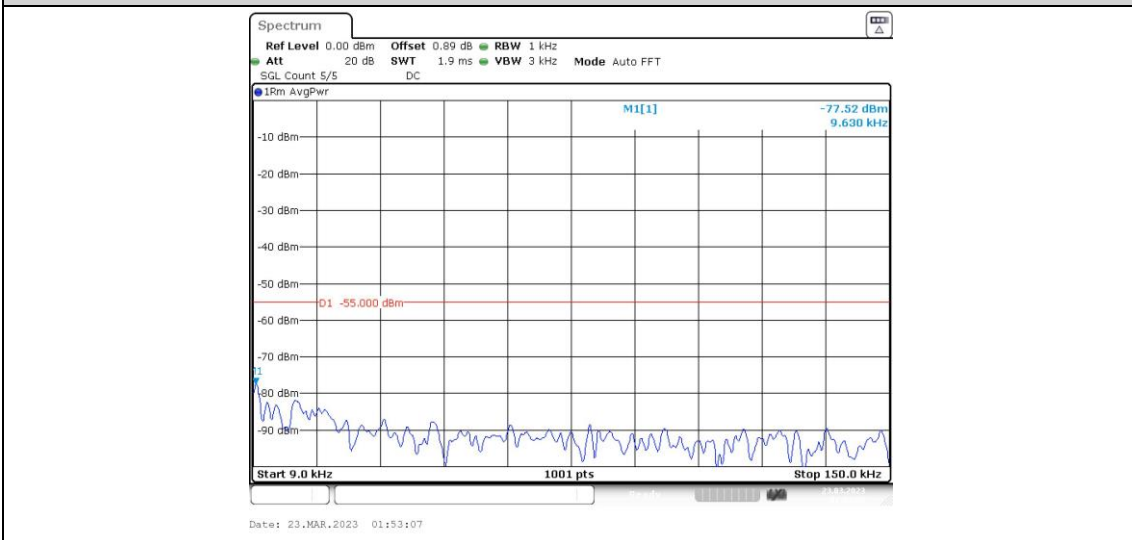

41-41-20MHz-5MHz-64QAM-64QAM-39750-39867-100RB#0-25RB#0-0.15~30MHz