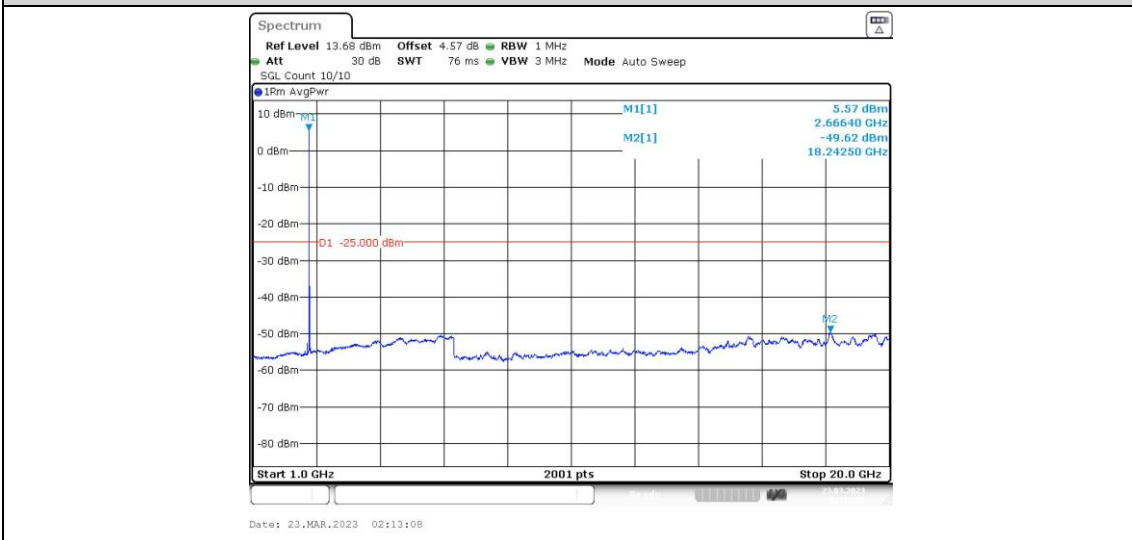

41-41-20MHz-5MHz-16QAM-16QAM-41440-41557-1RB#0-0RB#0-0.009~0.15MHz

41-41-20MHz-5MHz-16QAM-16QAM-41440-41557-1RB#0-0RB#0-0.15~30MHz

41-41-20MHz-5MHz-16QAM-16QAM-41440-41557-1RB#0-0RB#0-30~1000MHz

41-41-20MHz-5MHz-16QAM-16QAM-41440-41557-1RB#0-0RB#0-1000~20000MHz