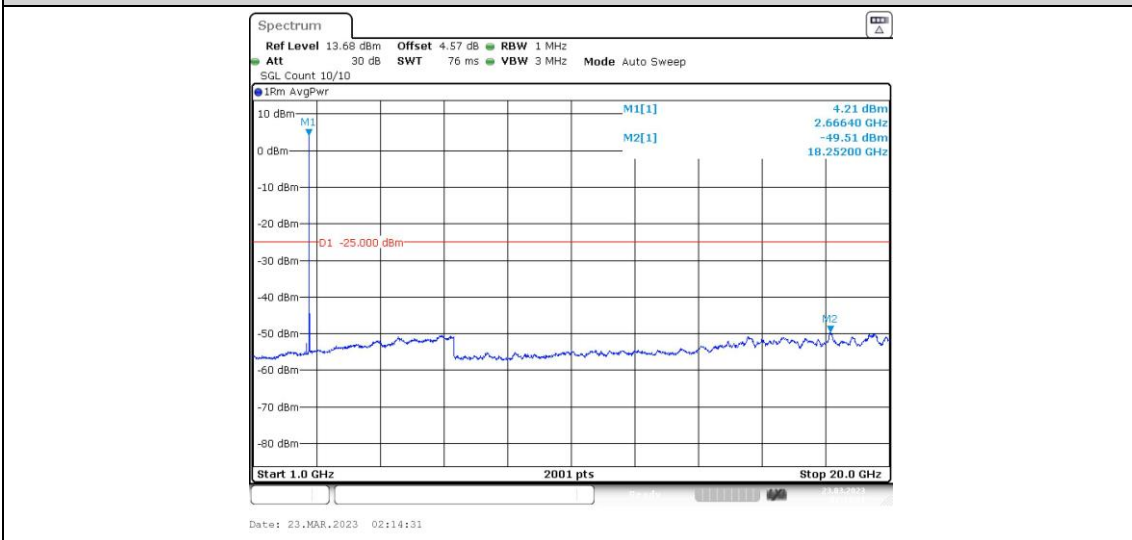

41-41-20MHz-5MHz-64QAM-64QAM-41440-41557-1RB#0-0RB#0-0.009~0.15MHz

41-41-20MHz-5MHz-64QAM-64QAM-41440-41557-1RB#0-0RB#0-0.15~30MHz

41-41-20MHz-5MHz-64QAM-64QAM-41440-41557-1RB#0-0RB#0-30~1000MHz

41-41-20MHz-5MHz-64QAM-64QAM-41440-41557-1RB#0-0RB#0-1000~20000MHz