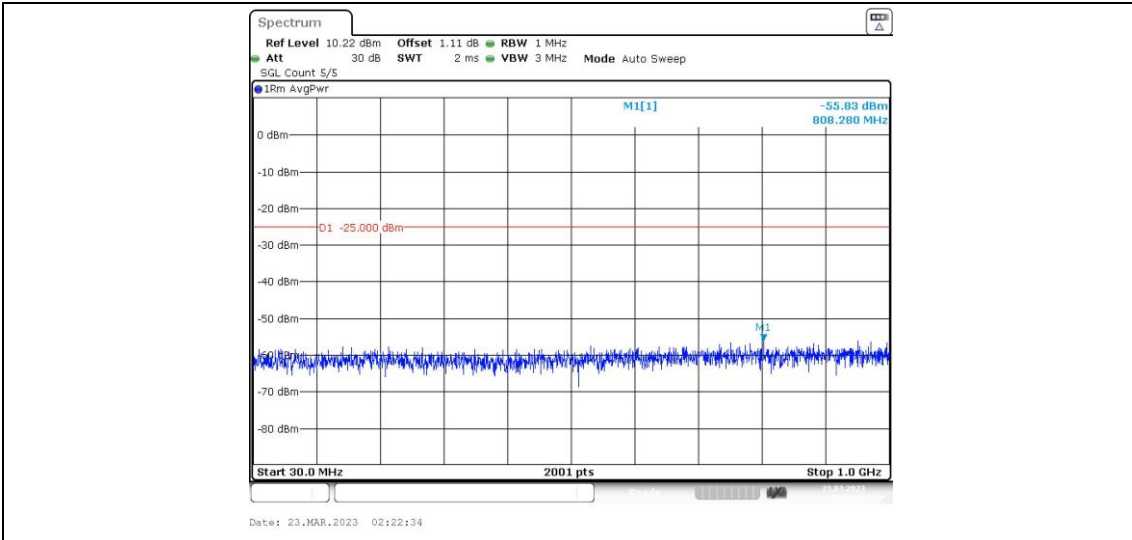

41-41-20MHz-5MHz-64QAM-64QAM-41440-41557-1RB#0-0RB#0-20000~27000MHz

41-41-20MHz-5MHz-64QAM-64QAM-41440-41557-1RB#0-1RB#24-0.009~0.15MHz

41-41-20MHz-5MHz-64QAM-64QAM-41440-41557-1RB#0-1RB#24-0.15~30MHz

41-41-20MHz-5MHz-64QAM-64QAM-41440-41557-1RB#0-1RB#24-30~1000MHz