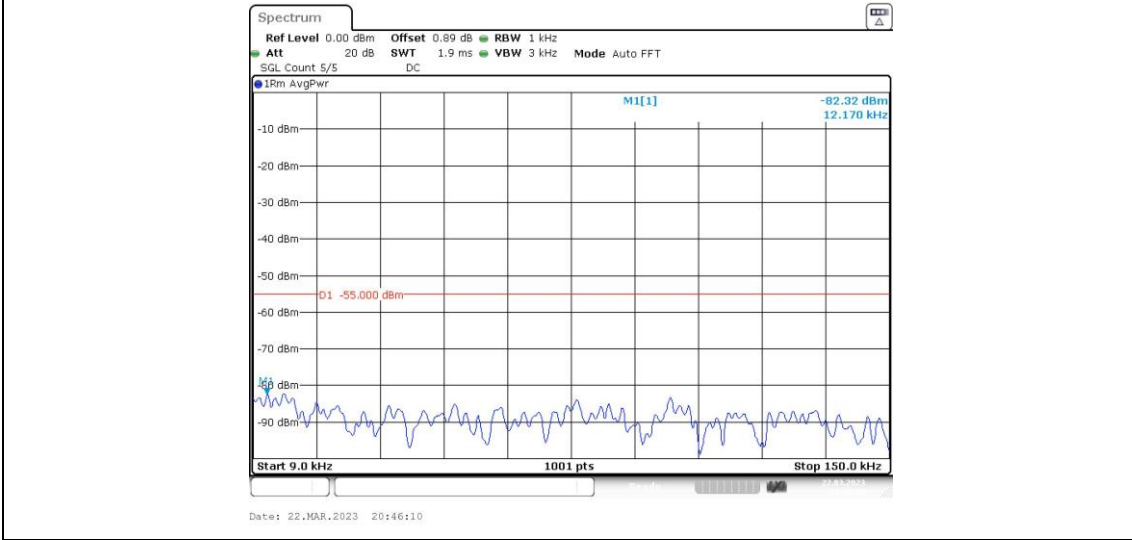

41-41-5MHz-20MHz-QPSK-QPSK-39683-39800-1RB#0-1RB#99-0.15~30MHz