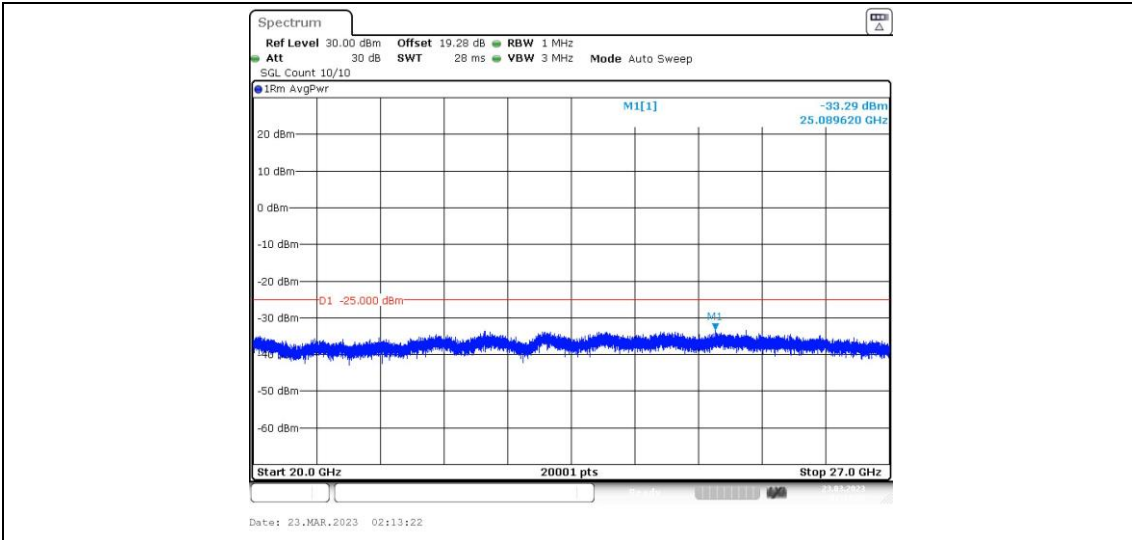

41-41-20MHz-5MHz-16QAM-16QAM-41440-41557-1RB#0-1RB#24-0.009~0.15MHz