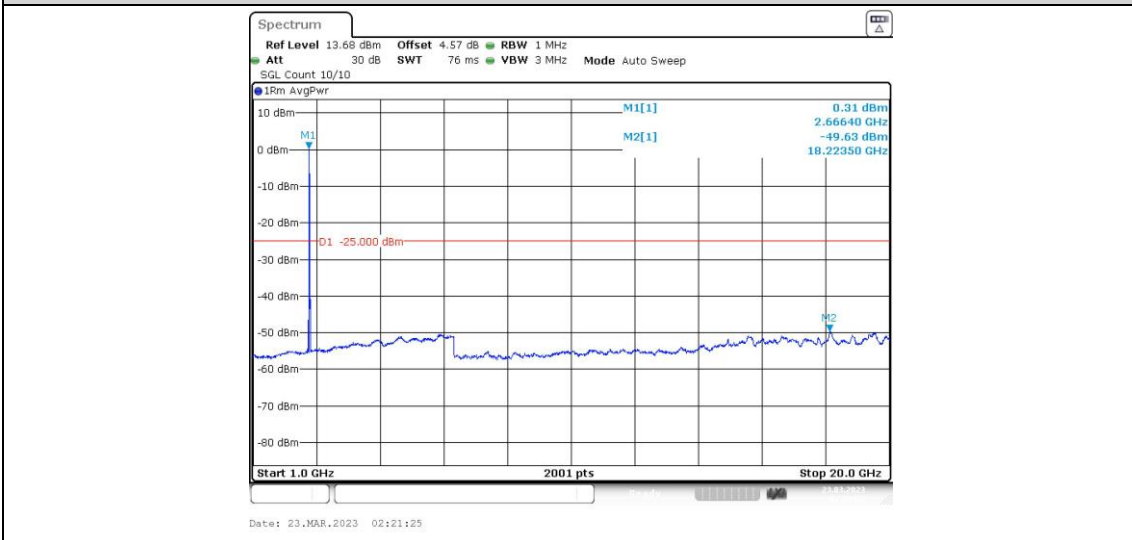

41-41-20MHz-5MHz-16QAM-16QAM-41440-41557-1RB#0-1RB#24-20000~27000MHz