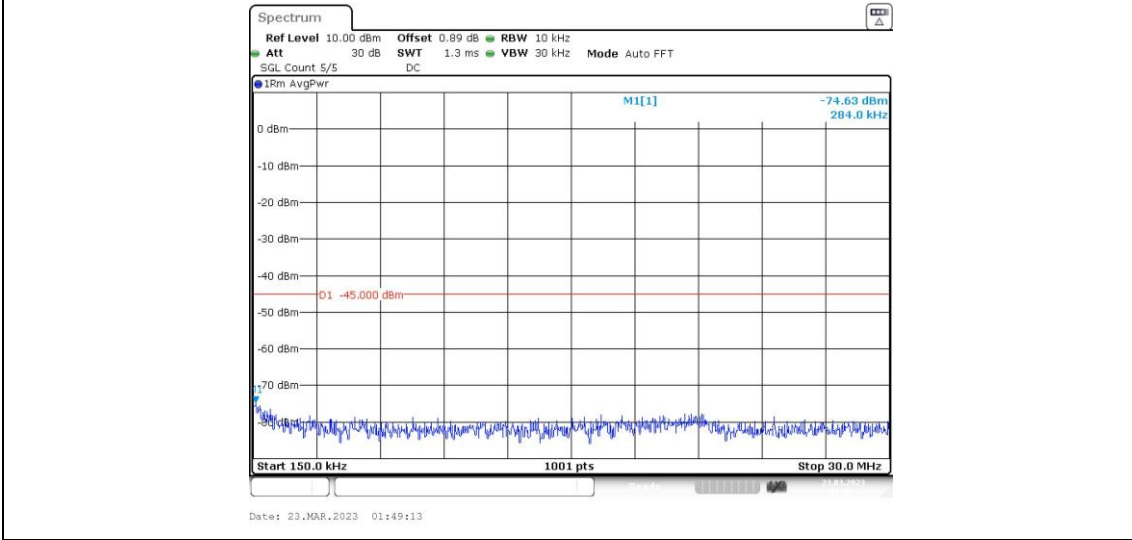

41-41-20MHz-5MHz-64QAM-64QAM-39750-39867-1RB#0-1RB#24-30~1000MHz