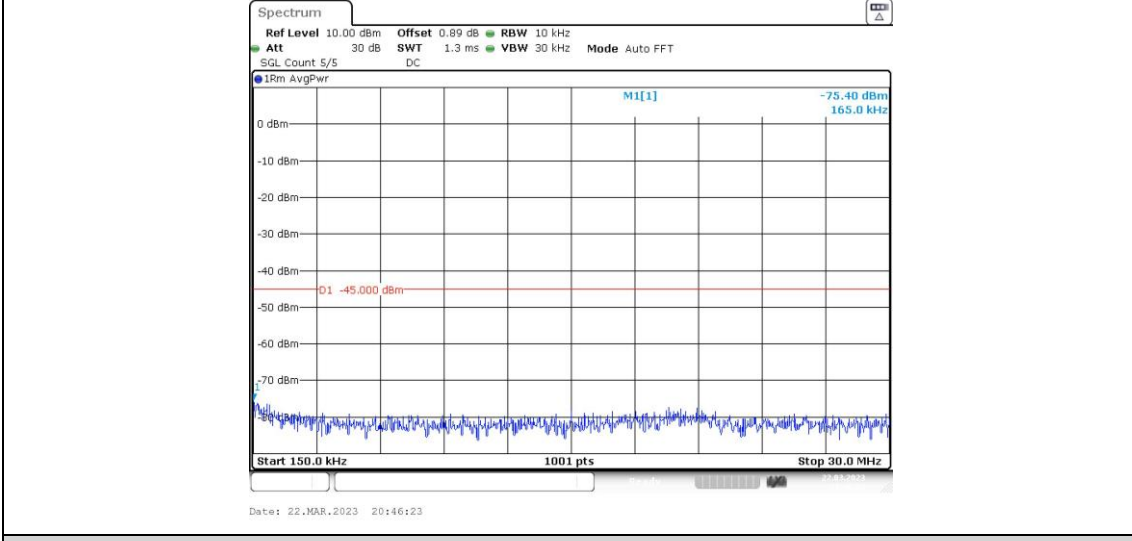

41-41-5MHz-20MHz-QPSK-QPSK-39683-39800-1RB#0-1RB#99-30~1000MHz