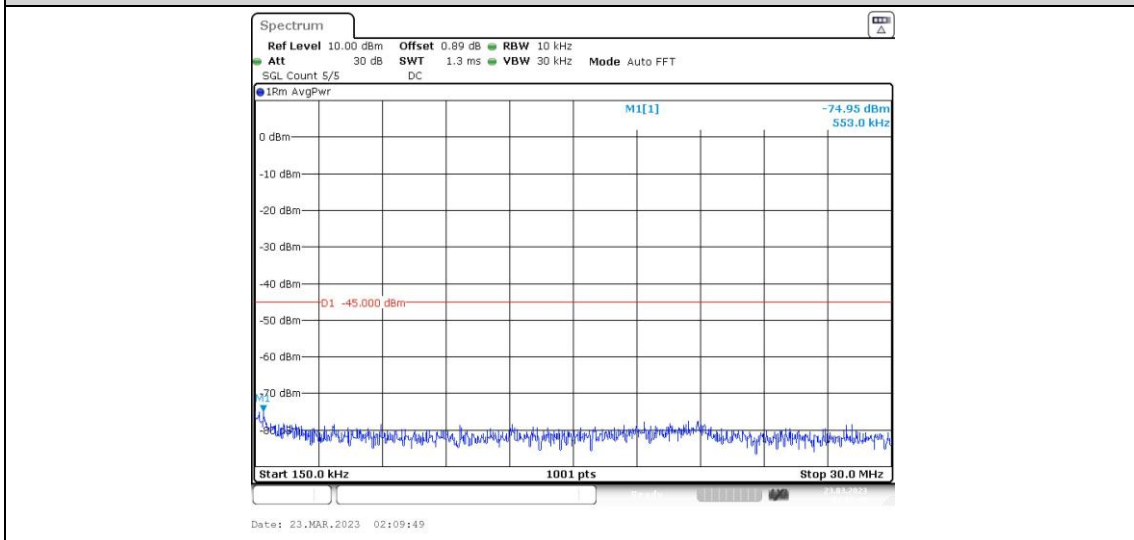

41-41-20MHz-5MHz-64QAM-64QAM-40595-40712-100RB#0-25RB#0-30~1000MHz