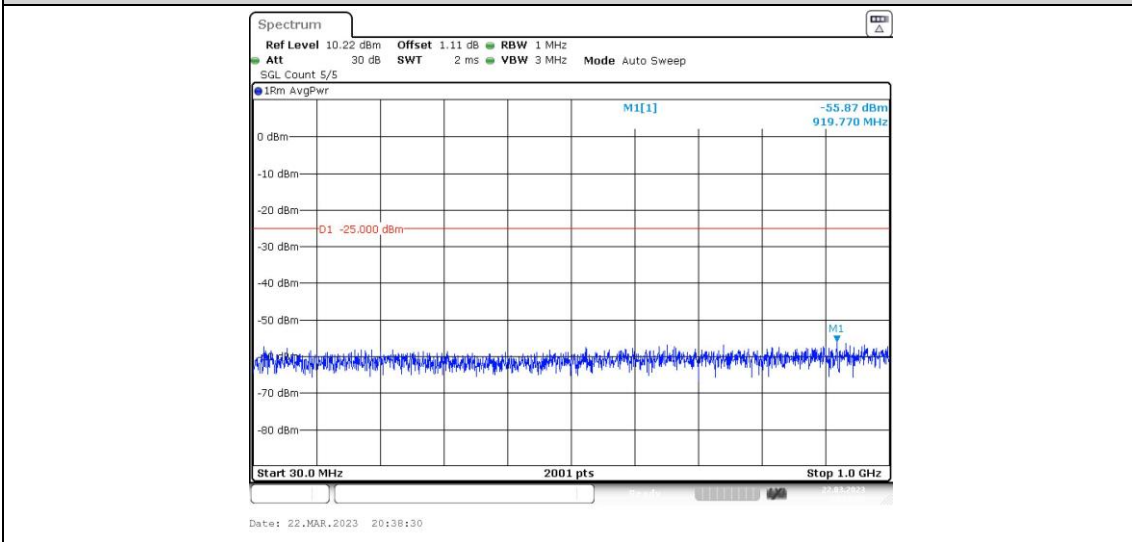

41-41-5MHz-20MHz-QPSK-QPSK-39683-39800-1RB#0-0RB#0-1000~20000MHz