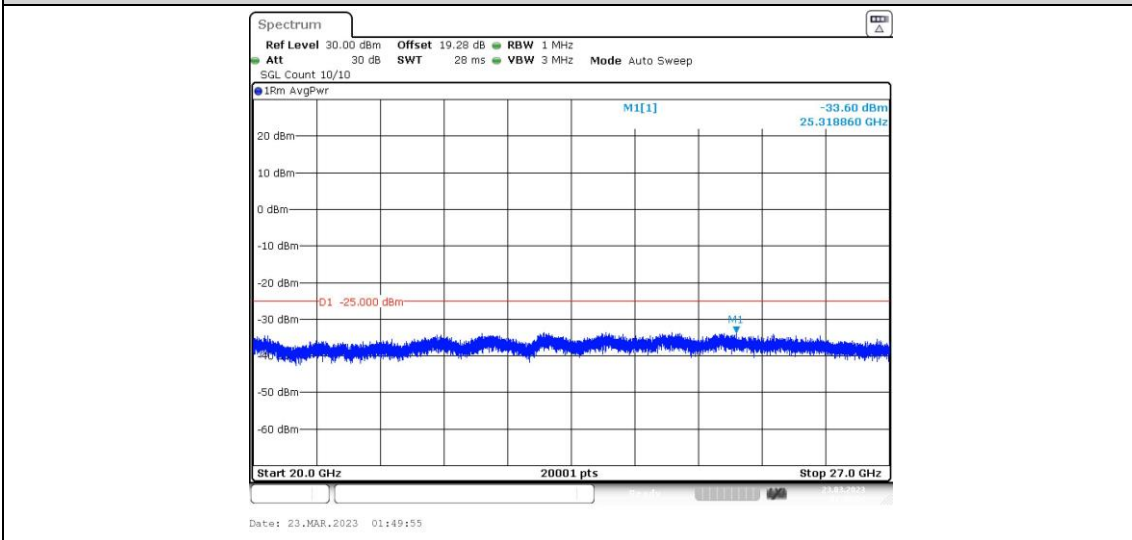

41-41-20MHz-5MHz-64QAM-64QAM-39750-39867-1RB#99-0RB#0-0.009~0.15MHz