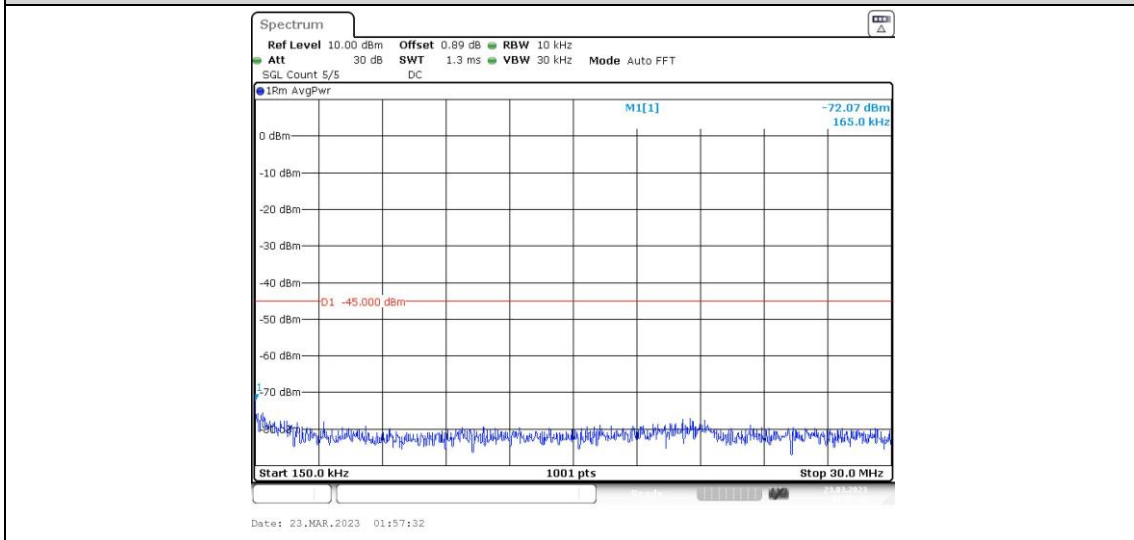

41-41-20MHz-5MHz-64QAM-64QAM-40595-40712-1RB#0-0RB#0-0.15~30MHz