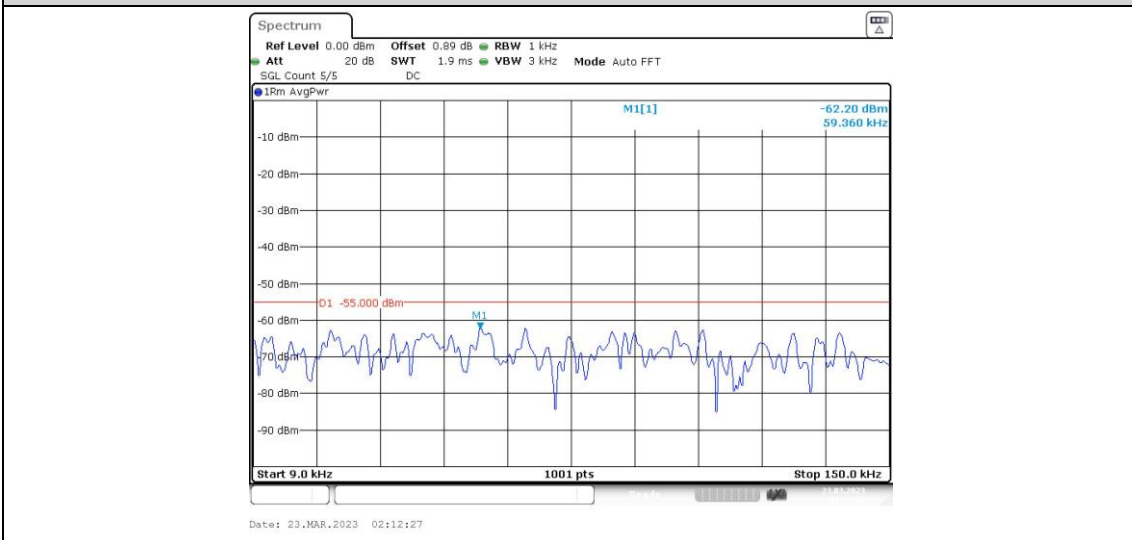

41-41-20MHz-5MHz-16QAM-16QAM-41440-41557-1RB#0-0RB#0-0.15~30MHz