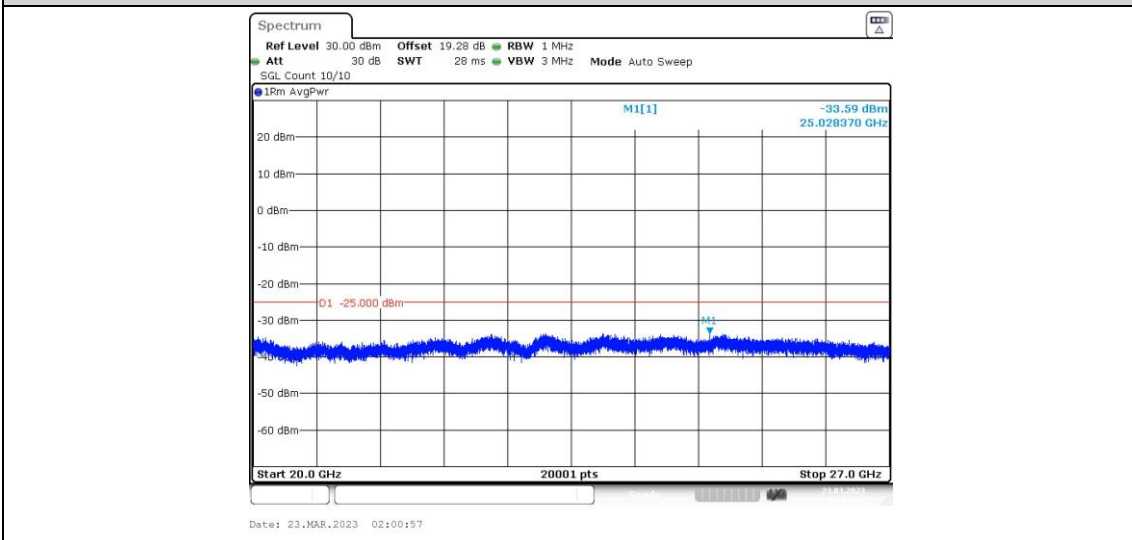

41-41-20MHz-5MHz-16QAM-16QAM-41440-41557-100RB#0-25RB#0-0.009~0.15MHz