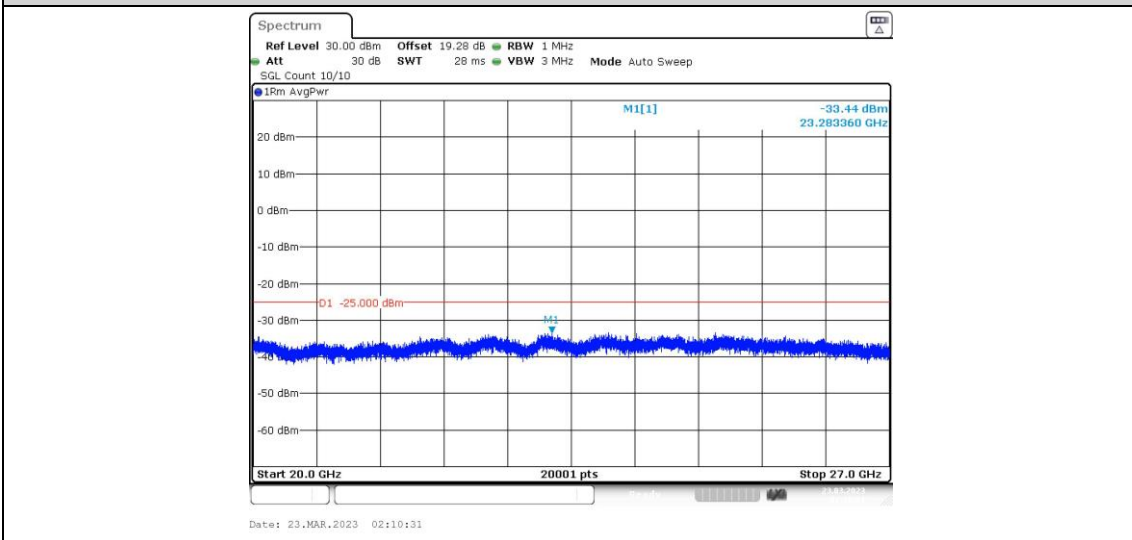

41-41-20MHz-5MHz-64QAM-64QAM-40595-40712-1RB#0-0RB#0-0.009~0.15MHz