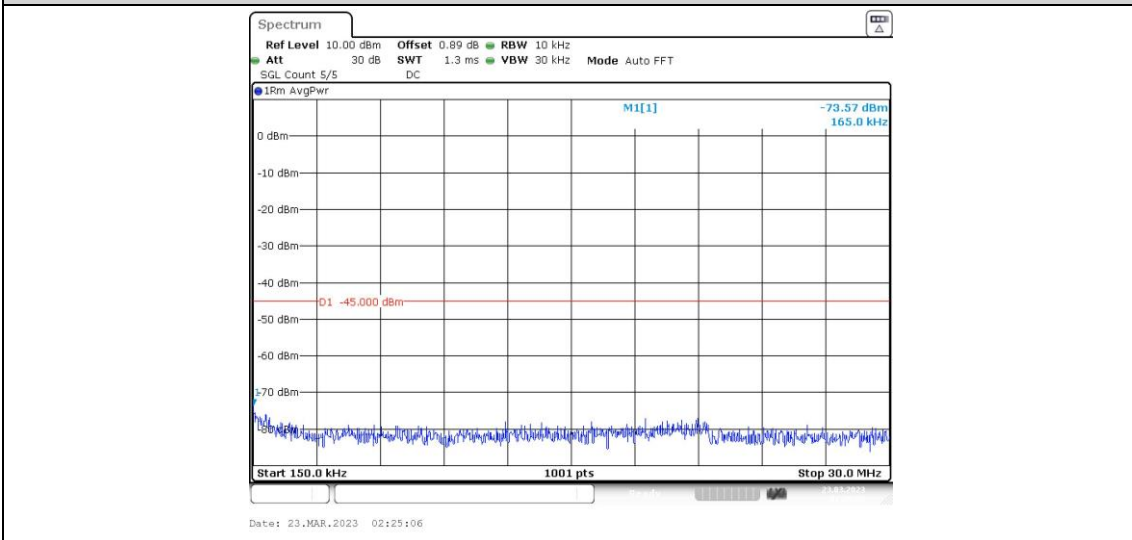

41-41-20MHz-5MHz-16QAM-16QAM-41440-41557-100RB#0-25RB#0-30~1000MHz