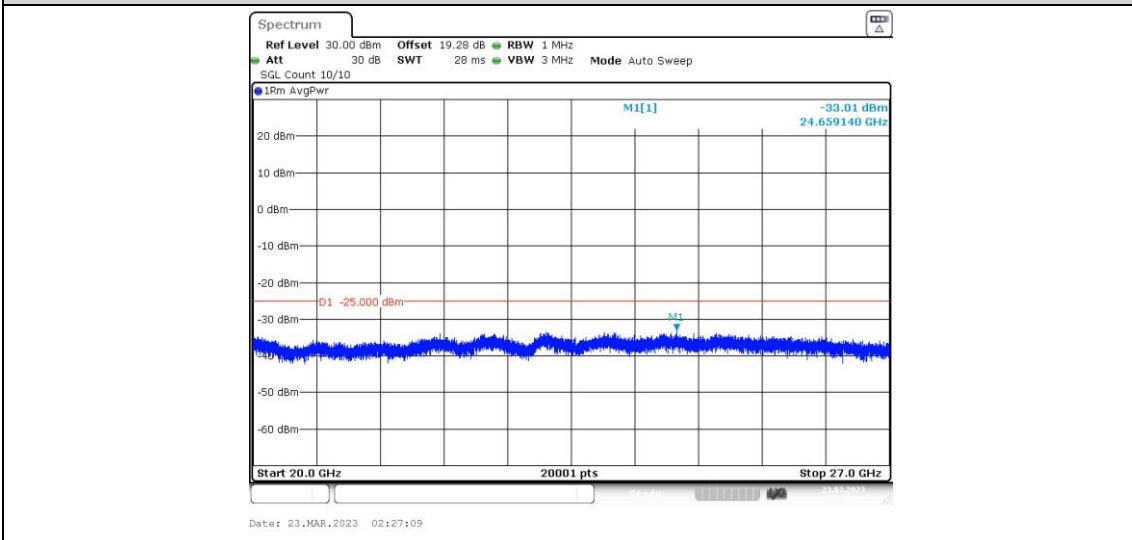

41-41-20MHz-5MHz-64QAM-64QAM-41440-41557-1RB#0-0RB#0-0.009~0.15MHz