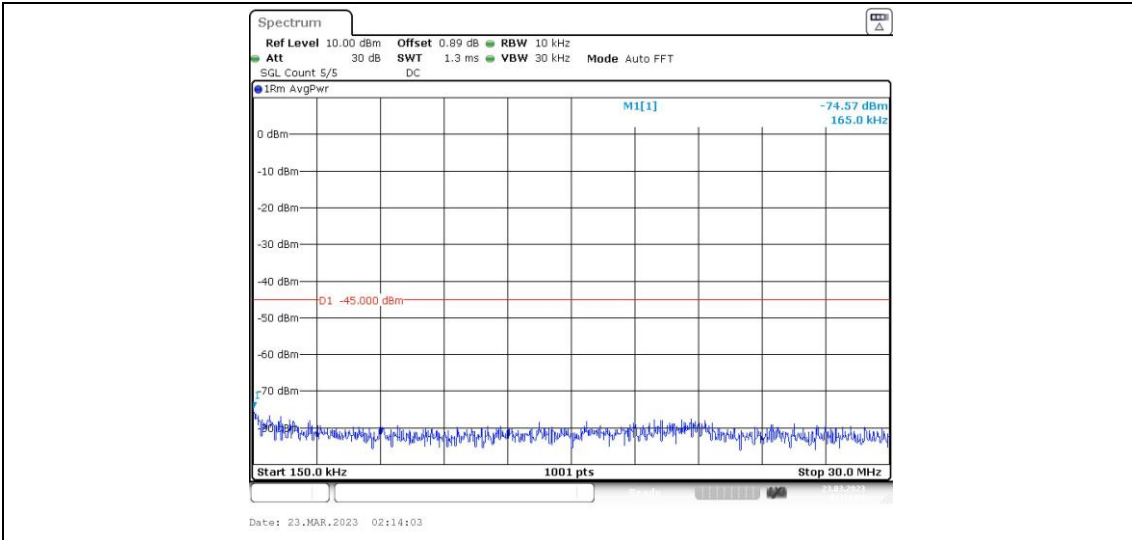

41-41-20MHz-5MHz-64QAM-64QAM-41440-41557-1RB#0-0RB#0-30~1000MHz

41-41-20MHz-5MHz-64QAM-64QAM-41440-41557-1RB#0-0RB#0-1000~20000MHz

41-41-20MHz-5MHz-64QAM-64QAM-41440-41557-1RB#0-0RB#0-20000~27000MHz