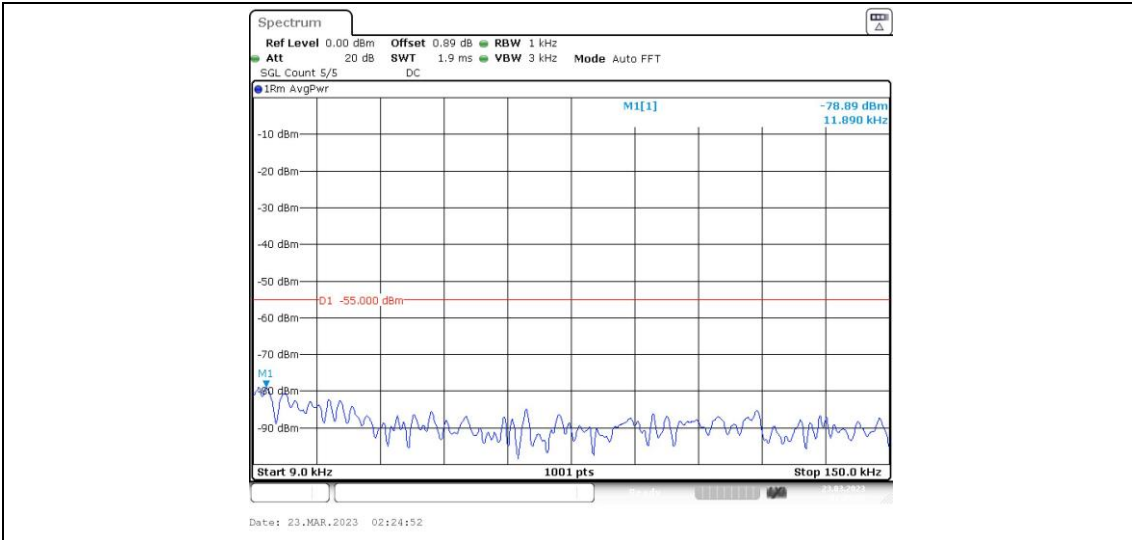

41-41-20MHz-5MHz-16QAM-16QAM-41440-41557-100RB#0-25RB#0-0.15~30MHz