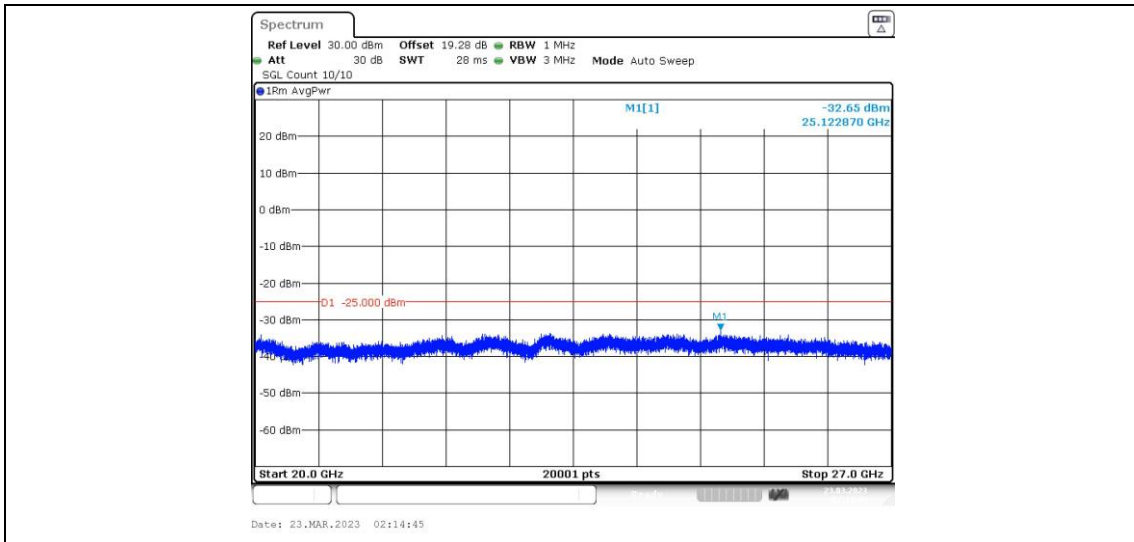

41-41-20MHz-5MHz-64QAM-64QAM-41440-41557-1RB#0-1RB#24-0.009~0.15MHz