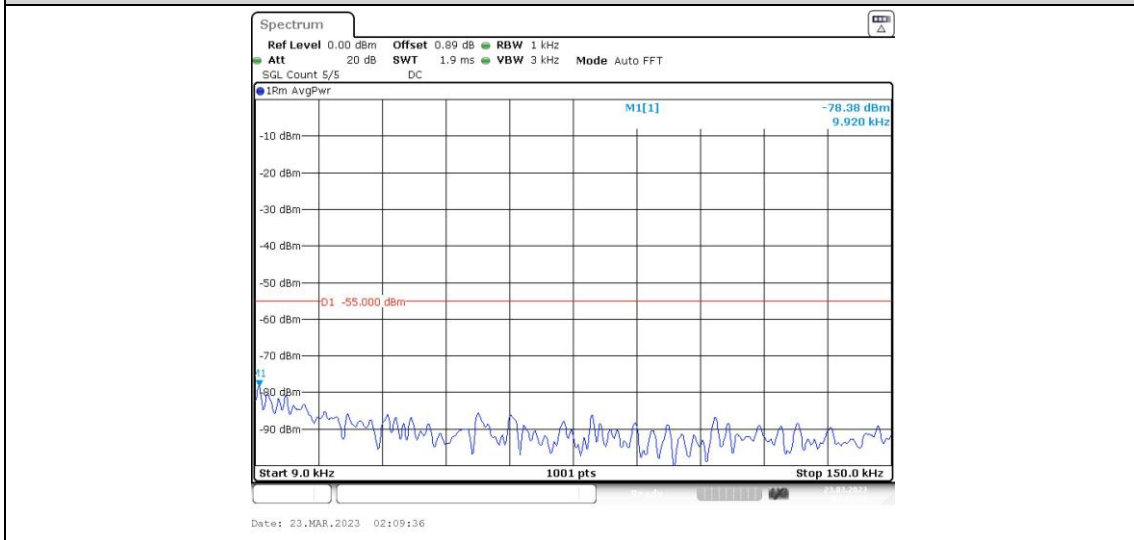

41-41-20MHz-5MHz-64QAM-64QAM-40595-40712-100RB#0-25RB#0-0.15~30MHz