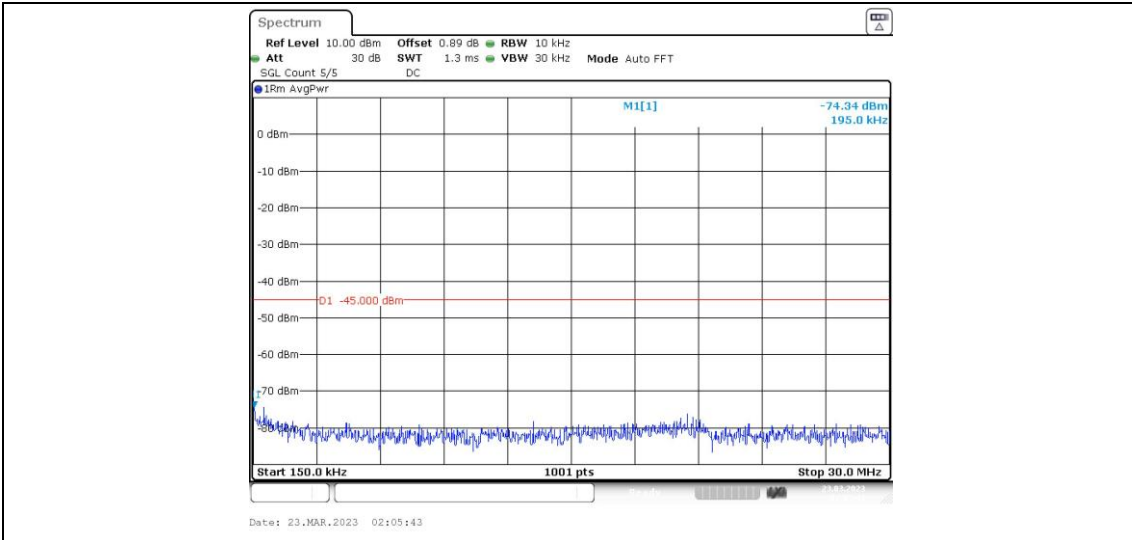

41-41-20MHz-5MHz-64QAM-64QAM-40595-40712-1RB#0-1RB#24-30~1000MHz