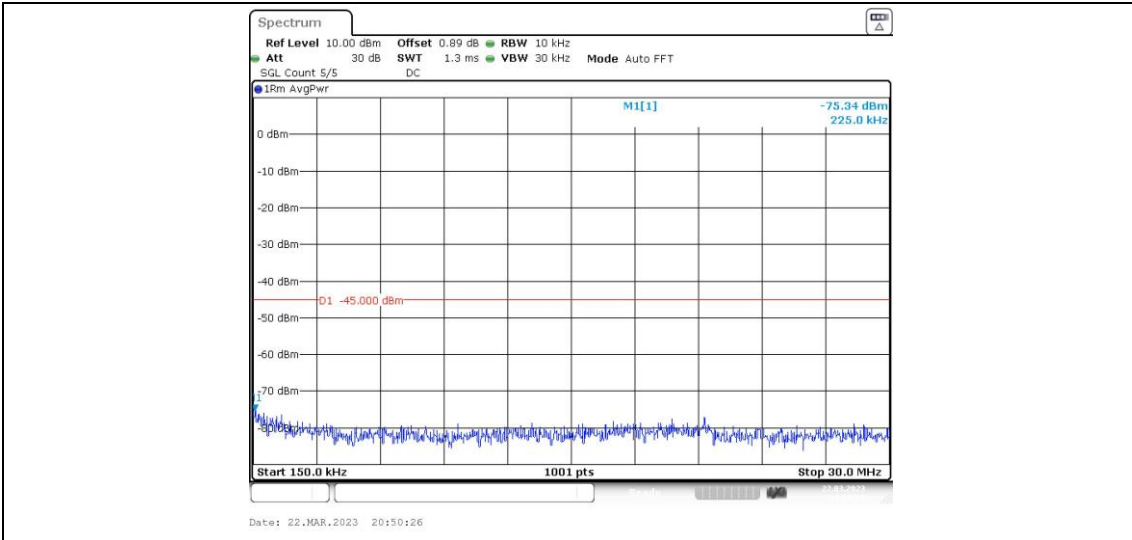

41-41-5MHz-20MHz-QPSK-QPSK-39683-39800-25RB#0-100RB#0-30~1000MHz