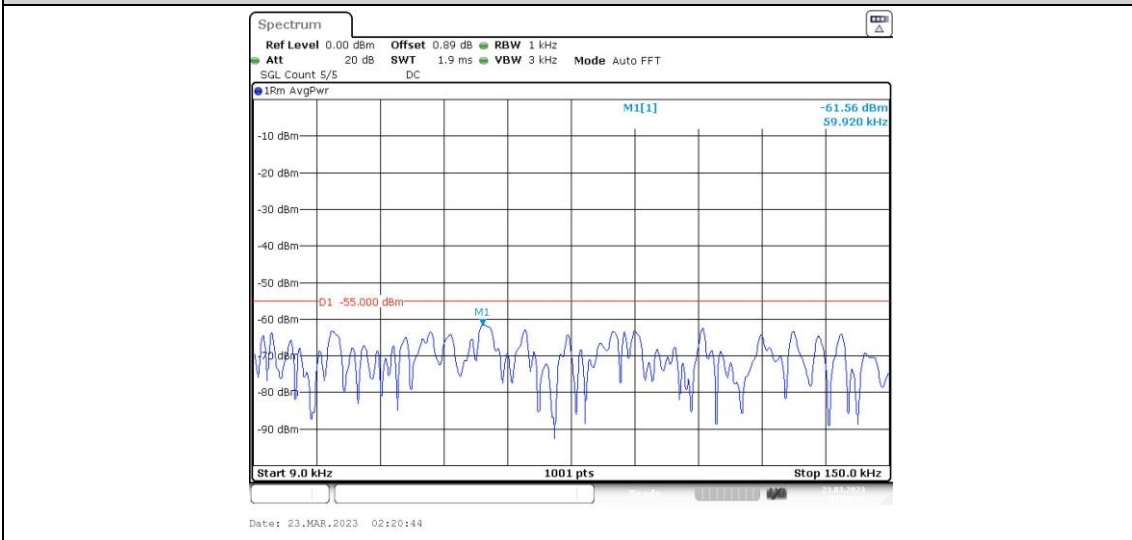

41-41-20MHz-5MHz-16QAM-16QAM-41440-41557-1RB#0-1RB#24-0.15~30MHz