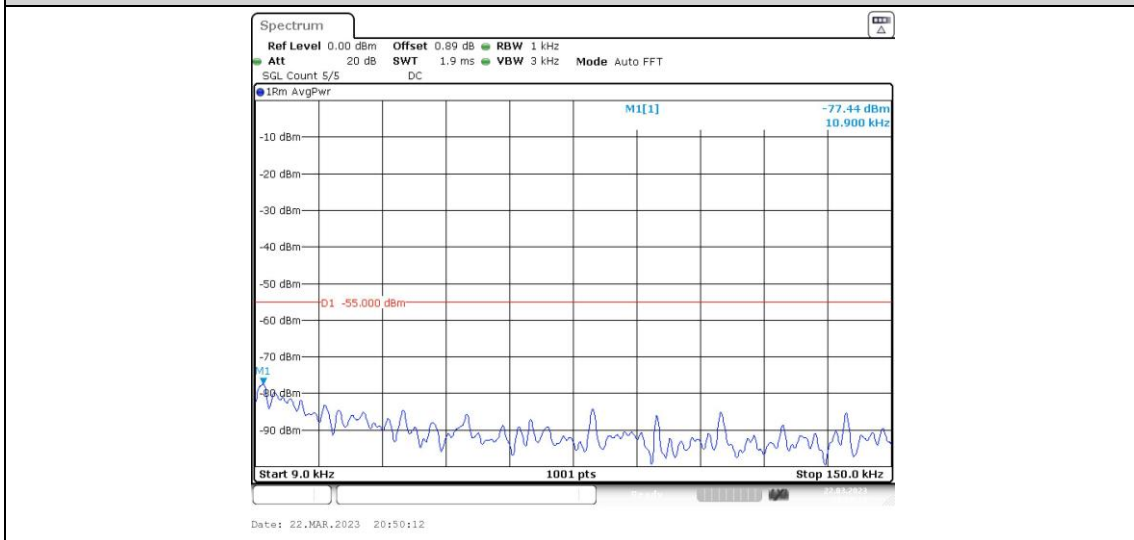

41-41-5MHz-20MHz-QPSK-QPSK-39683-39800-1RB#24-0RB#0-30~1000MHz

41-41-5MHz-20MHz-QPSK-QPSK-39683-39800-1RB#24-0RB#0-1000~20000MHz

41-41-5MHz-20MHz-QPSK-QPSK-39683-39800-1RB#24-0RB#0-20000~27000MHz

41-41-5MHz-20MHz-QPSK-QPSK-39683-39800-25RB#0-100RB#0-0.009~0.15MHz