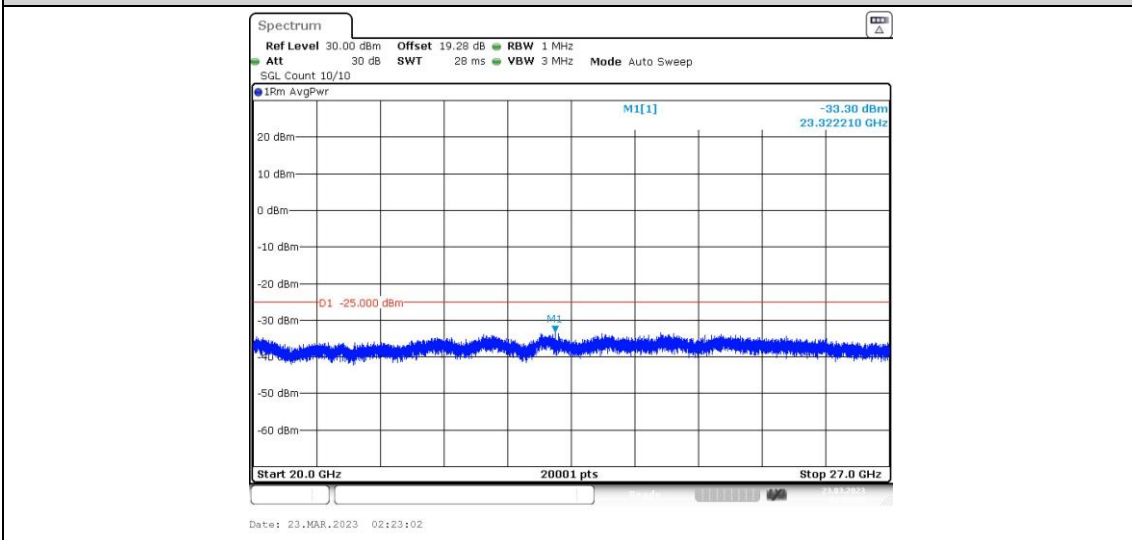

41-41-20MHz-5MHz-64QAM-64QAM-41440-41557-1RB#99-0RB#0-0.009~0.15MHz