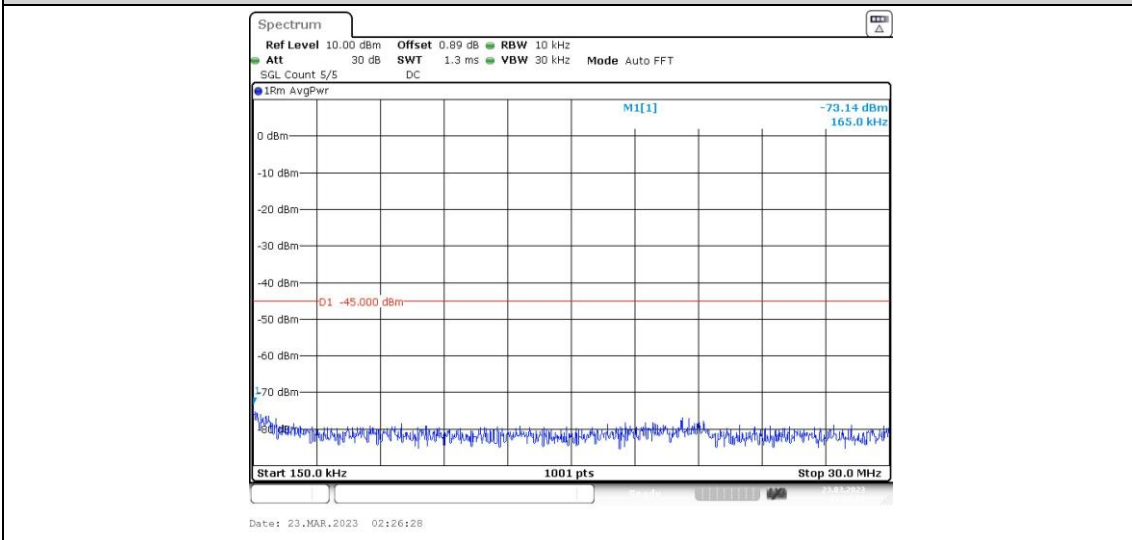

41-41-20MHz-5MHz-64QAM-64QAM-41440-41557-100RB#0-25RB#0-30~1000MHz