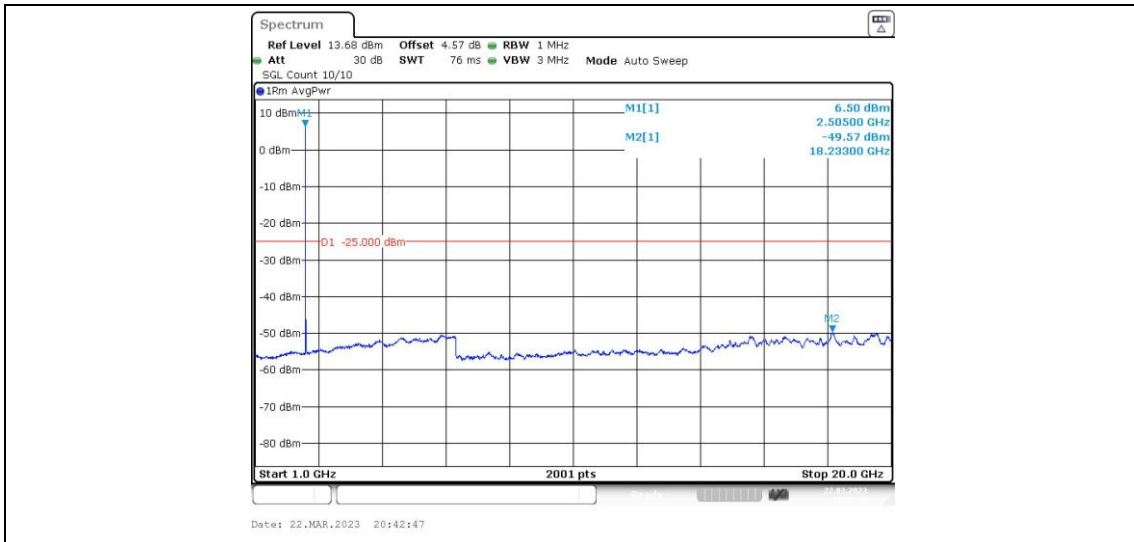

41-41-5MHz-20MHz-QPSK-QPSK-39683-39800-1RB#24-0RB#0-20000~27000MHz