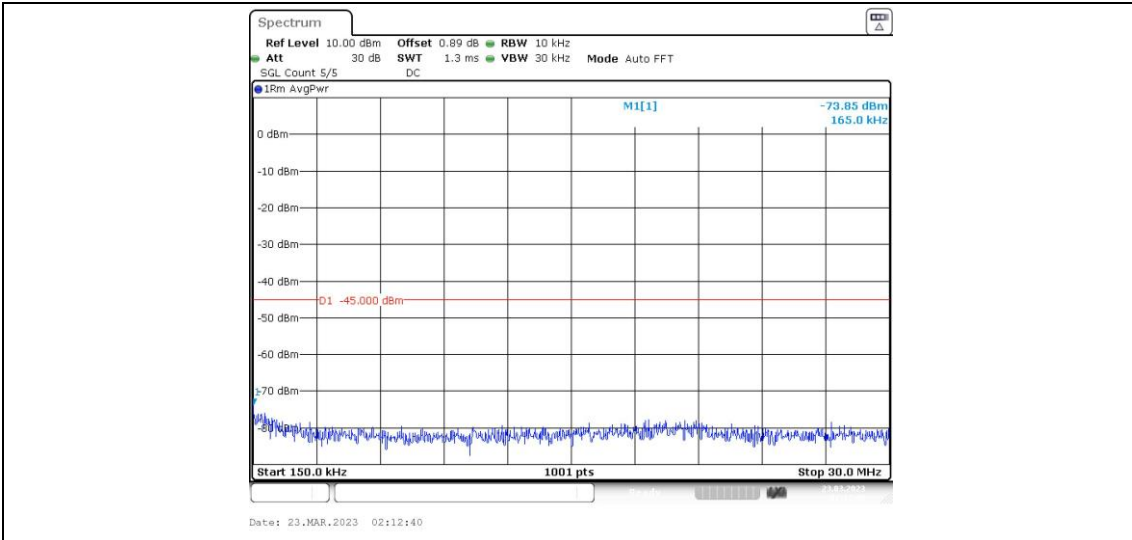

41-41-20MHz-5MHz-16QAM-16QAM-41440-41557-1RB#0-0RB#0-30~1000MHz