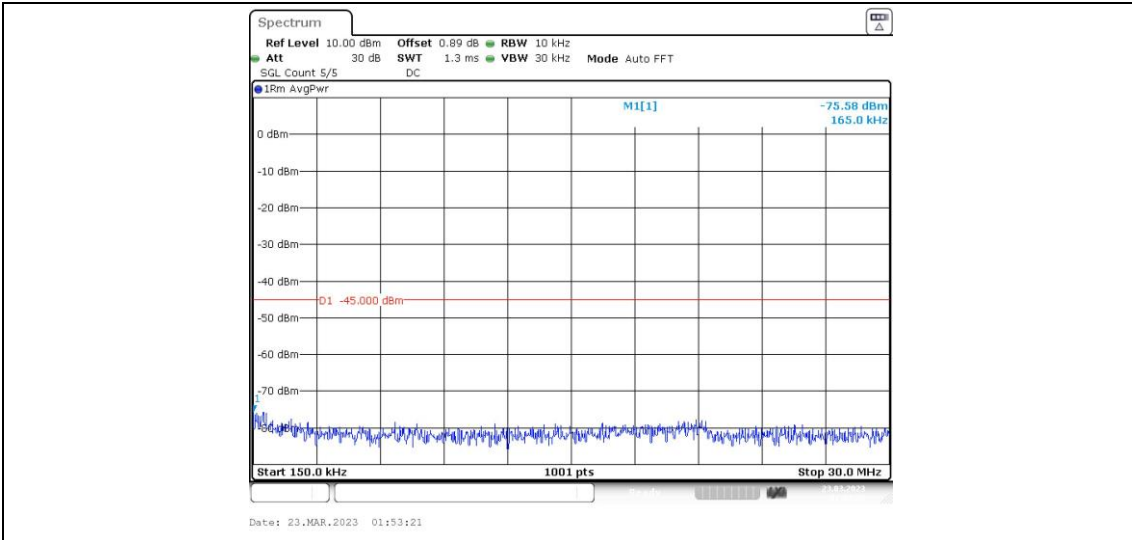

41-41-20MHz-5MHz-64QAM-64QAM-39750-39867-100RB#0-25RB#0-30~1000MHz