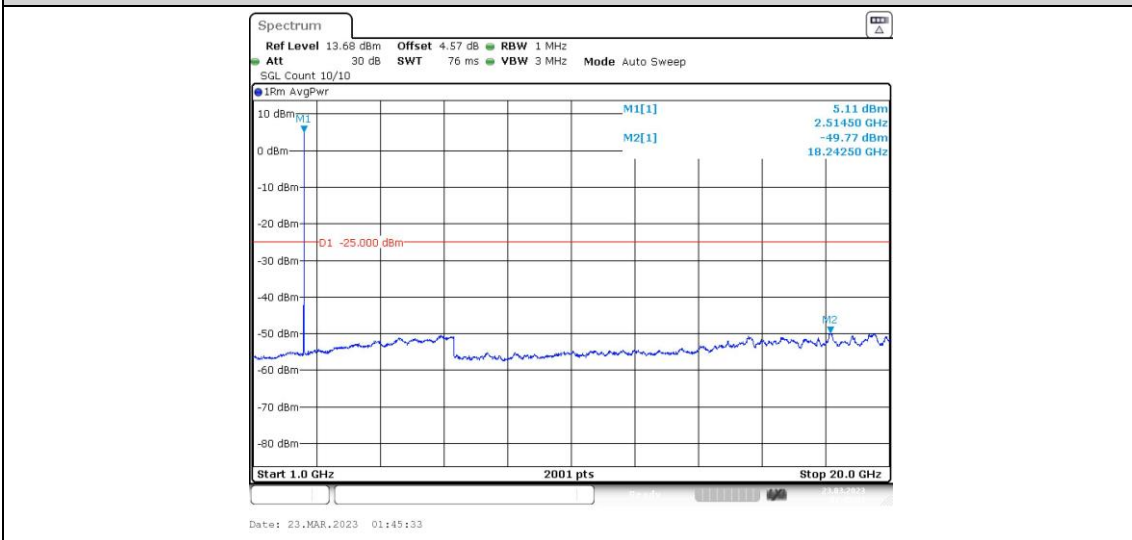

41-41-20MHz-5MHz-64QAM-64QAM-39750-39867-1RB#99-0RB#0-20000~27000MHz