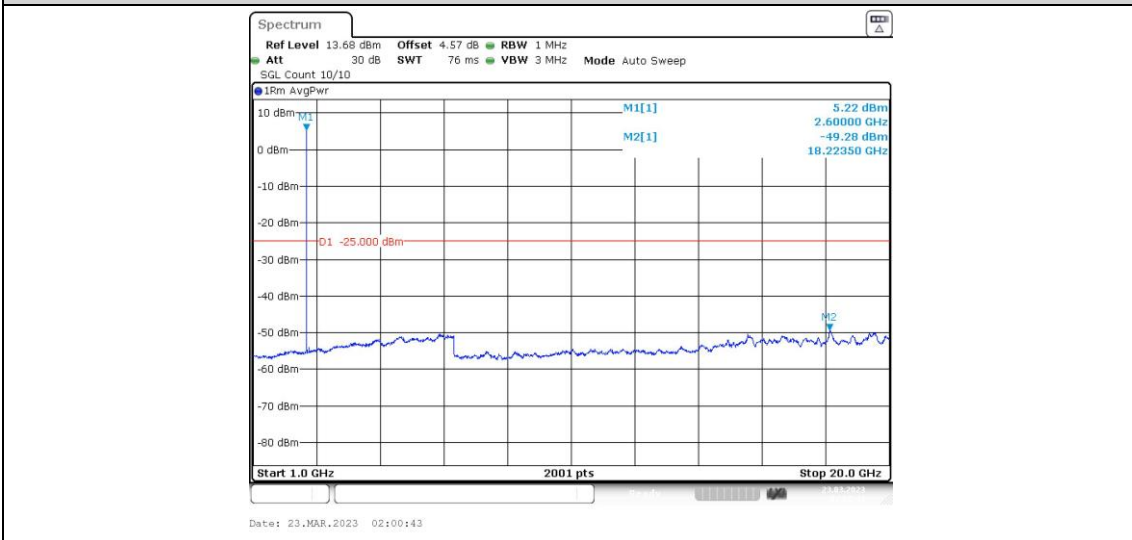

41-41-20MHz-5MHz-16QAM-16QAM-40595-40712-1RB#99-0RB#0-0.009~0.15MHz

41-41-20MHz-5MHz-16QAM-16QAM-40595-40712-1RB#99-0RB#0-0.15~30MHz

41-41-20MHz-5MHz-16QAM-16QAM-40595-40712-1RB#99-0RB#0-30~1000MHz

41-41-20MHz-5MHz-16QAM-16QAM-40595-40712-1RB#99-0RB#0-1000~20000MHz