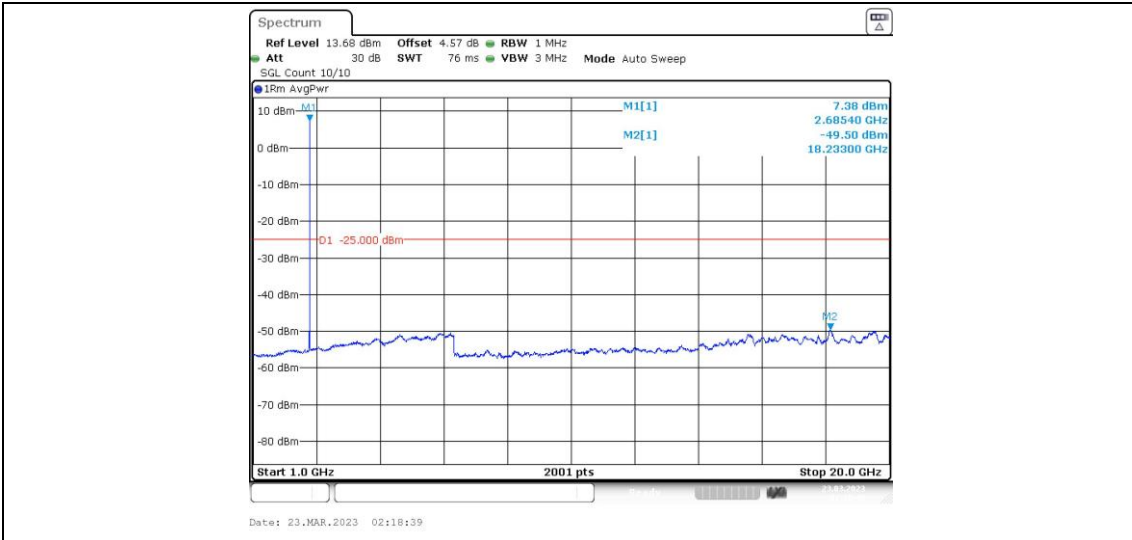

41-41-20MHz-5MHz-64QAM-64QAM-41440-41557-1RB#99-0RB#0-20000~27000MHz