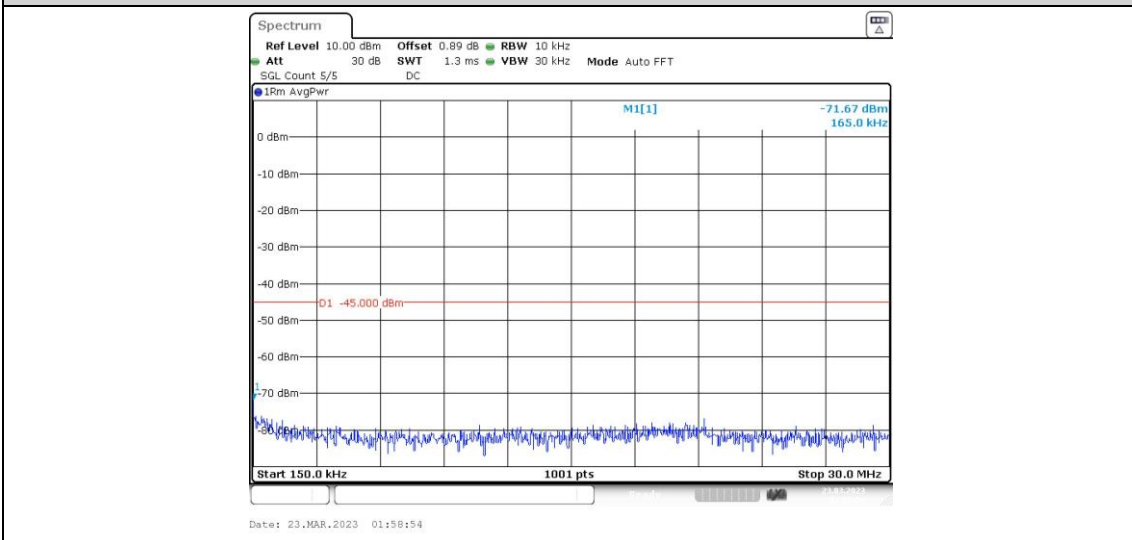

41-41-20MHz-5MHz-QPSK-QPSK-40595-40712-1RB#99-0RB#0-0.15~30MHz