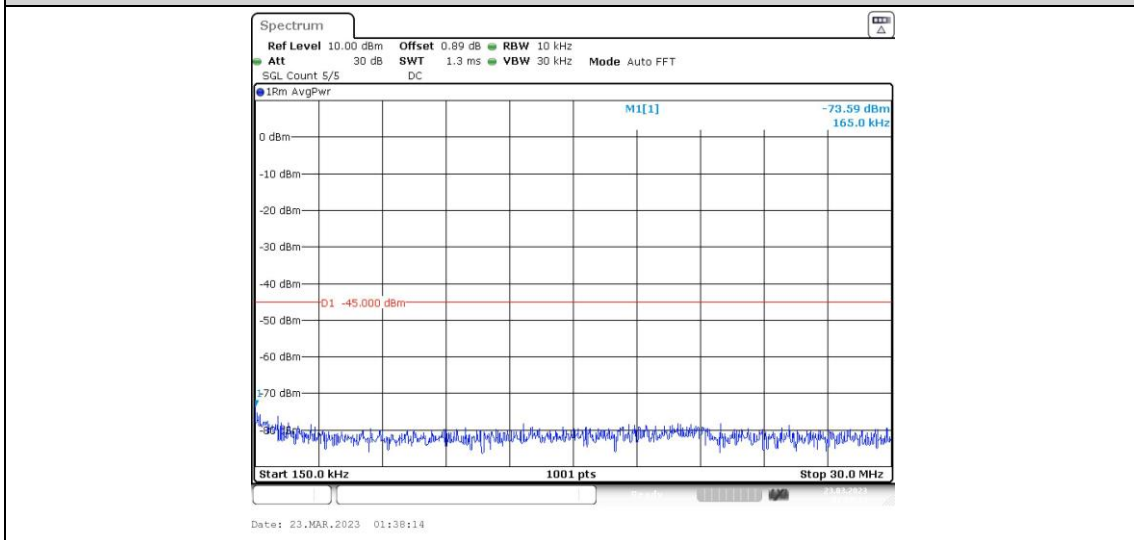

41-41-20MHz-5MHz-QPSK-QPSK-39750-39867-1RB#0-0RB#0-0.15~30MHz

41-41-20MHz-5MHz-QPSK-QPSK-39750-39867-1RB#0-0RB#0-30~1000MHz