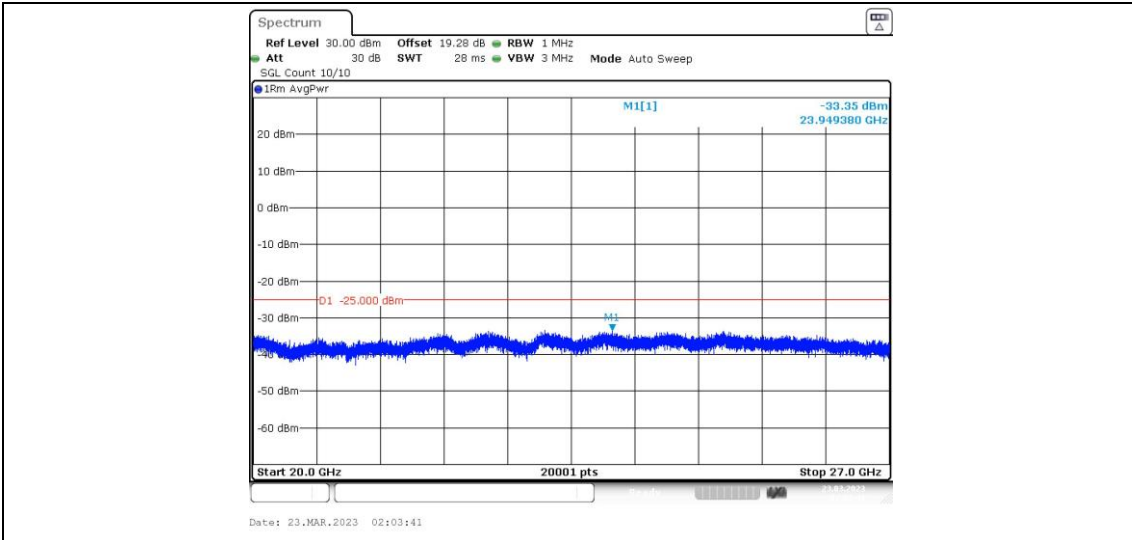

41-41-20MHz-5MHz-QPSK-QPSK-40595-40712-1RB#0-1RB#24-20000~27000MHz