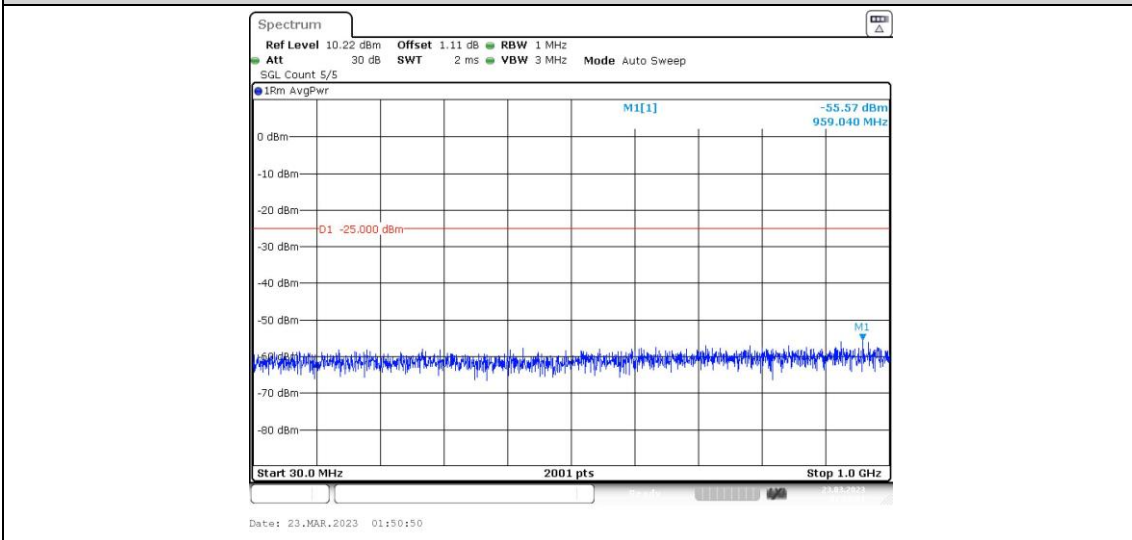

41-41-20MHz-5MHz-QPSK-QPSK-39750-39867-100RB#0-25RB#0-30~1000MHz