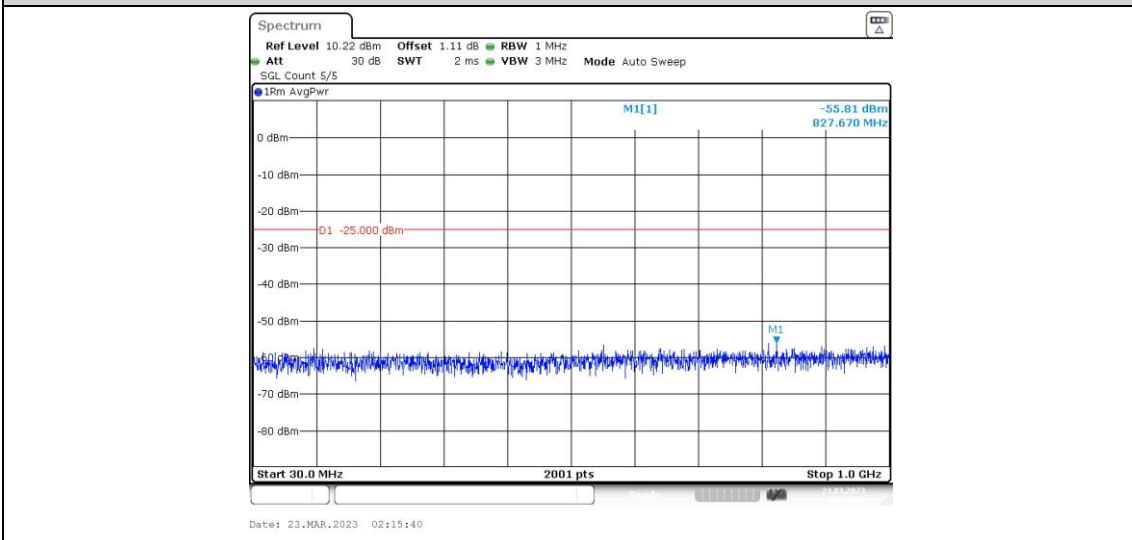

41-41-20MHz-5MHz-QPSK-QPSK-41440-41557-1RB#99-0RB#0-30~1000MHz

41-41-20MHz-5MHz-QPSK-QPSK-41440-41557-1RB#99-0RB#0-1000~20000MHz