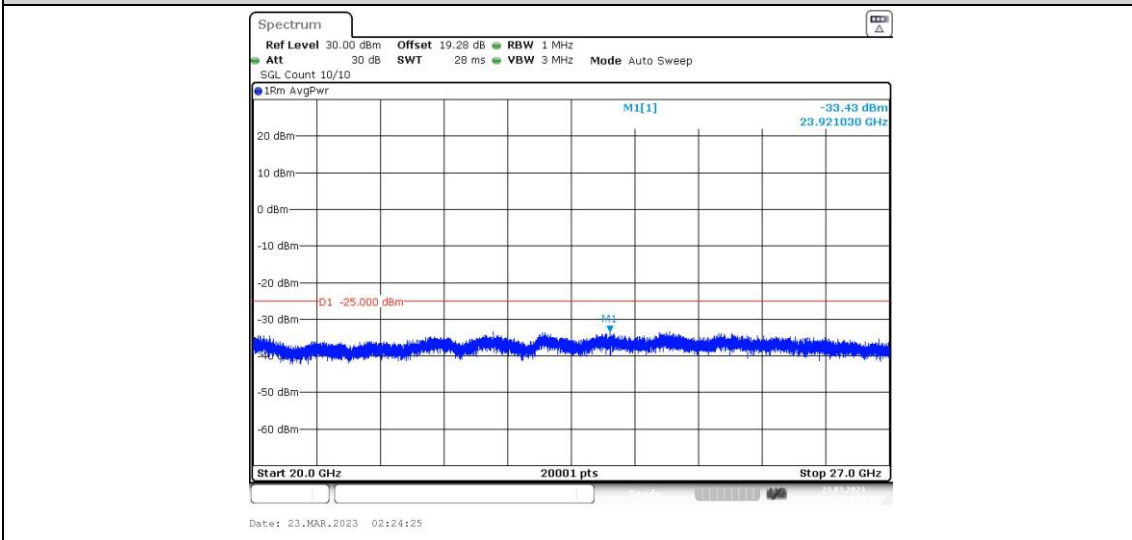

41-41-20MHz-5MHz-QPSK-QPSK-41440-41557-1RB#0-0RB#0-0.009~0.15MHz