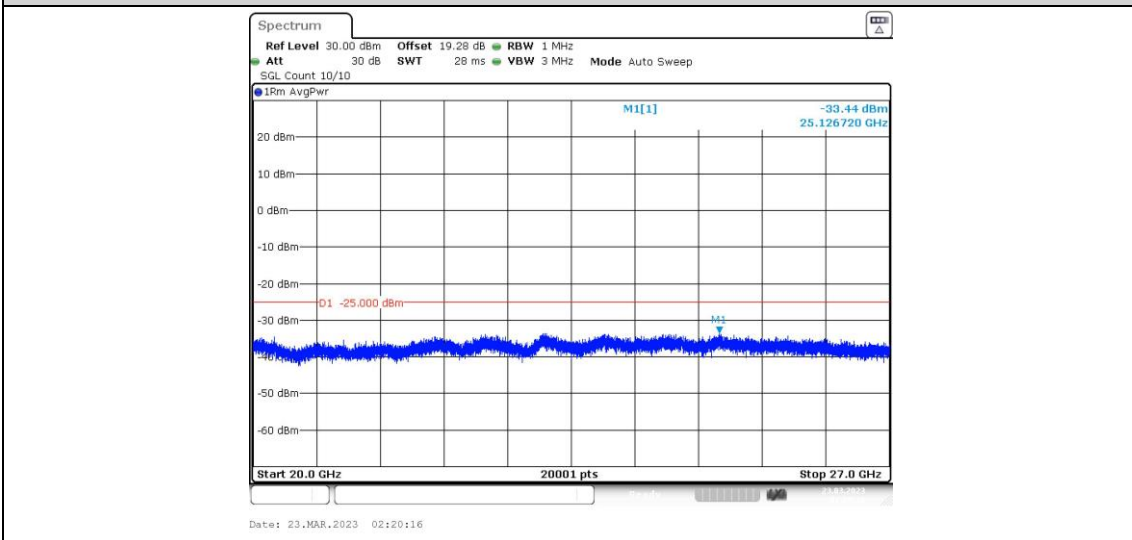

41-41-20MHz-5MHz-QPSK-QPSK-41440-41557-1RB#99-0RB#0-0.009~0.15MHz