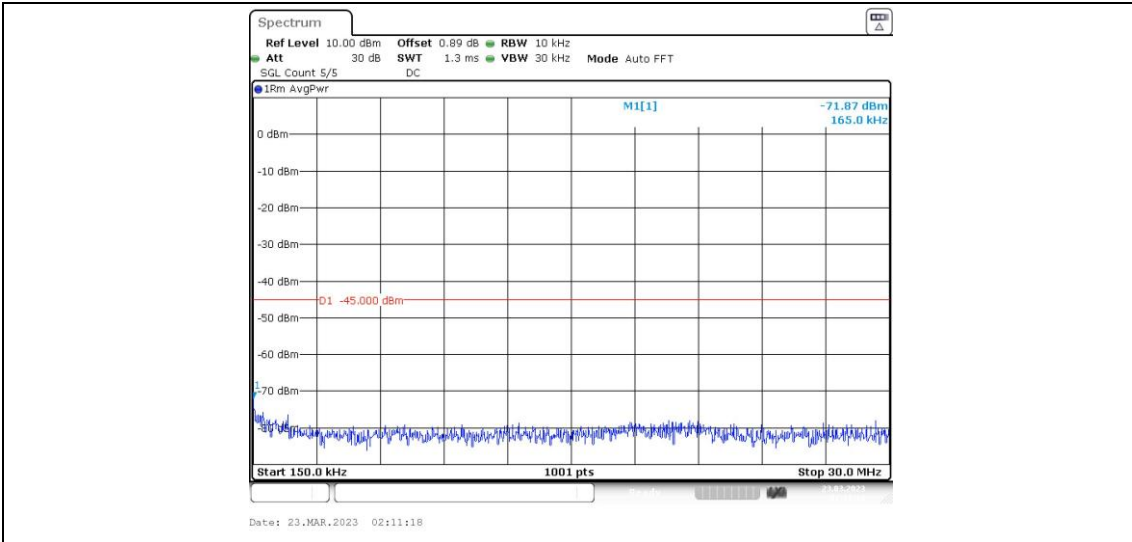

41-41-20MHz-5MHz-QPSK-QPSK-41440-41557-1RB#0-0RB#0-30~1000MHz

41-41-20MHz-5MHz-QPSK-QPSK-41440-41557-1RB#0-0RB#0-1000~20000MHz

41-41-20MHz-5MHz-QPSK-QPSK-41440-41557-1RB#0-0RB#0-20000~27000MHz