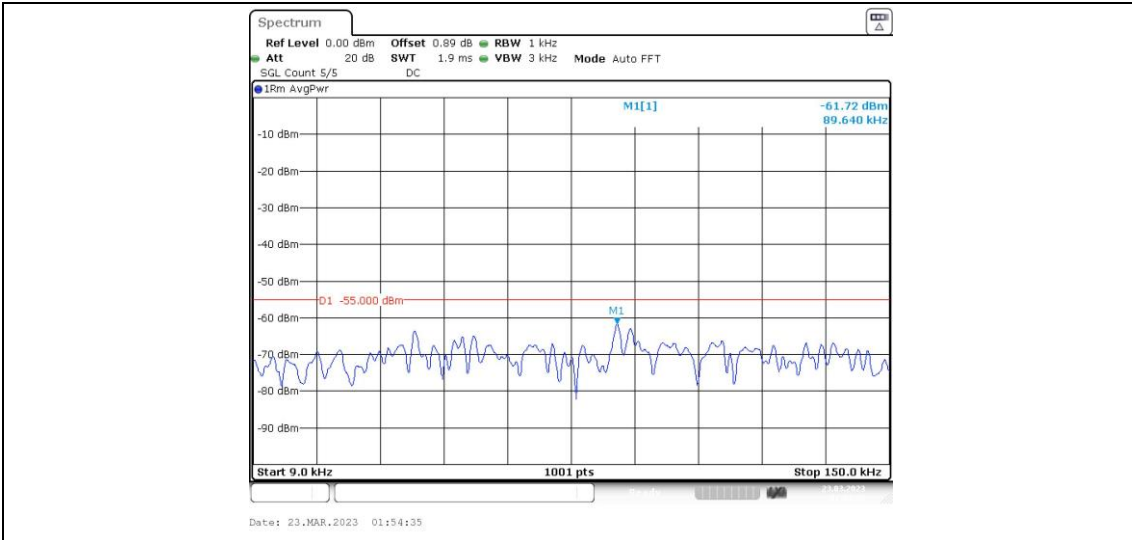

41-41-20MHz-5MHz-QPSK-QPSK-40595-40712-1RB#0-0RB#0-0.15~30MHz