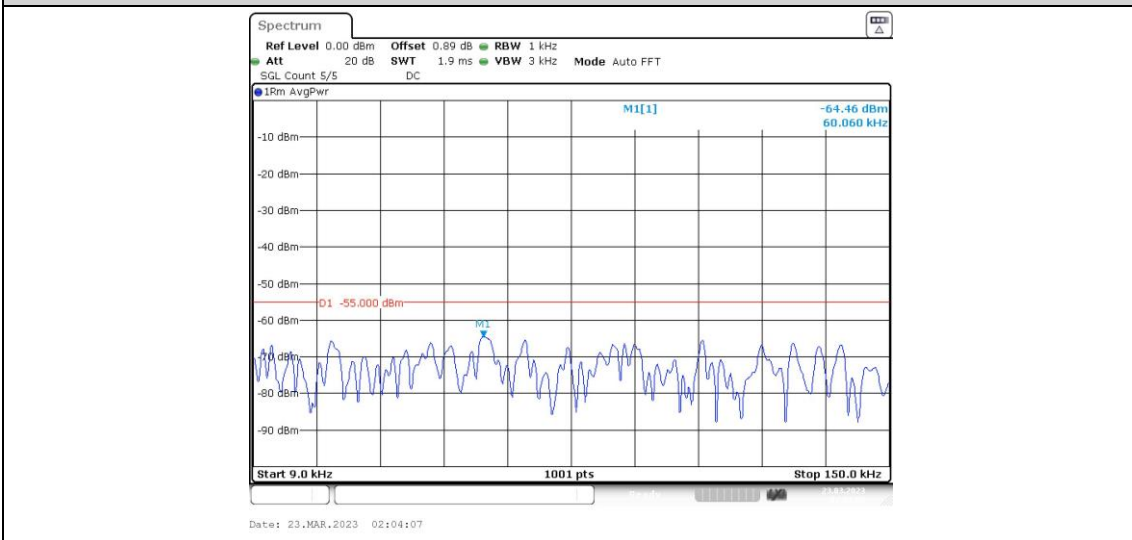

41-41-20MHz-5MHz-16QAM-16QAM-40595-40712-1RB#0-1RB#24-0.15~30MHz