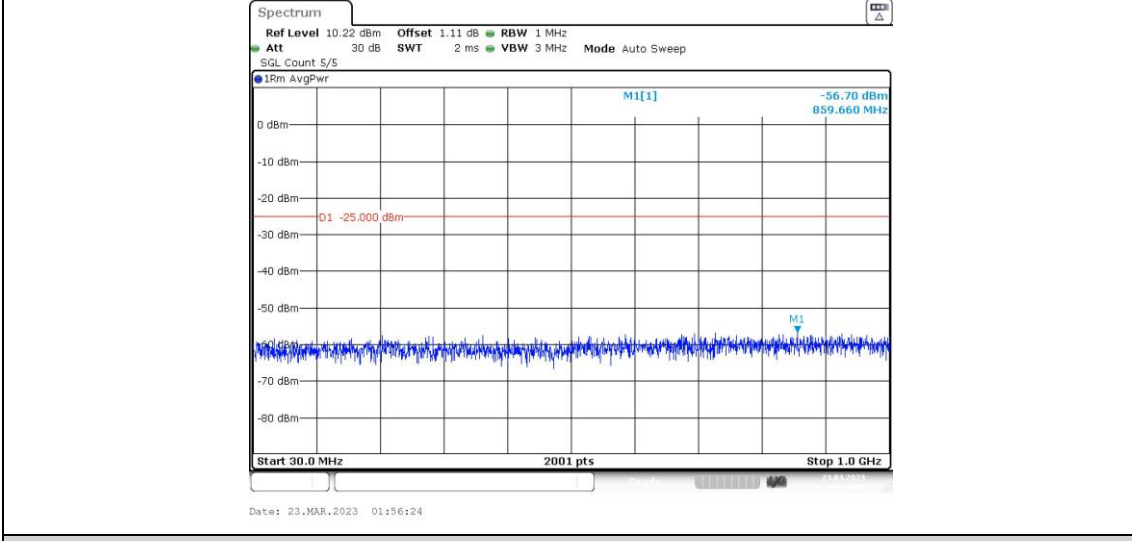

41-41-20MHz-5MHz-16QAM-16QAM-40595-40712-100RB#0-25RB#0-20000~27000MHz

41-41-20MHz-5MHz-16QAM-16QAM-40595-40712-1RB#0-0RB#0-0.009~0.15MHz

41-41-20MHz-5MHz-16QAM-16QAM-40595-40712-1RB#0-0RB#0-0.15~30MHz

41-41-20MHz-5MHz-16QAM-16QAM-40595-40712-1RB#0-0RB#0-30~1000MHz