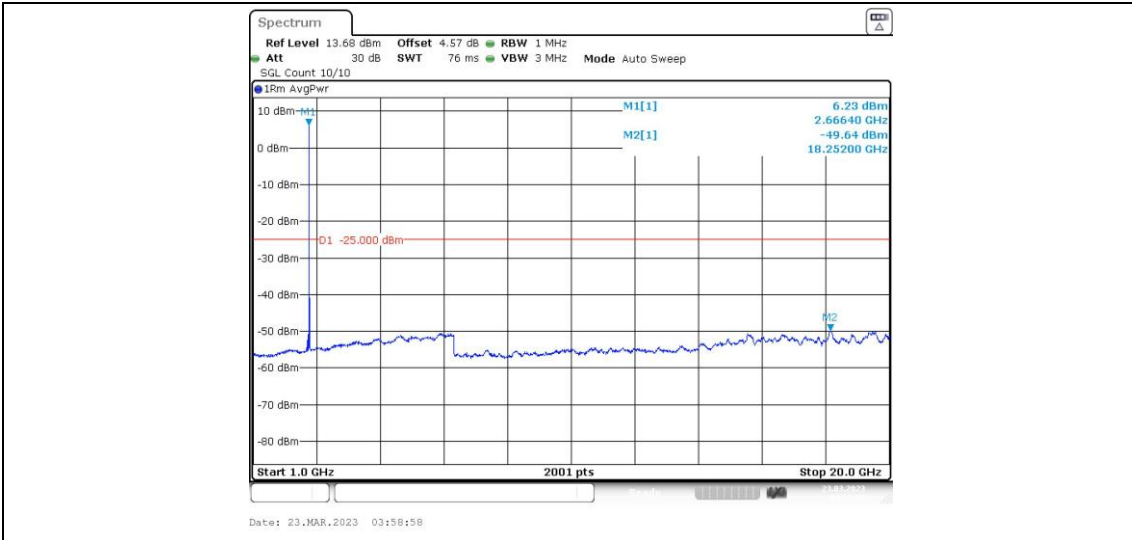

41-41-20MHz-20MHz-64QAM-64QAM-41292-41490-1RB#99-0RB#0-1000~20000MHz