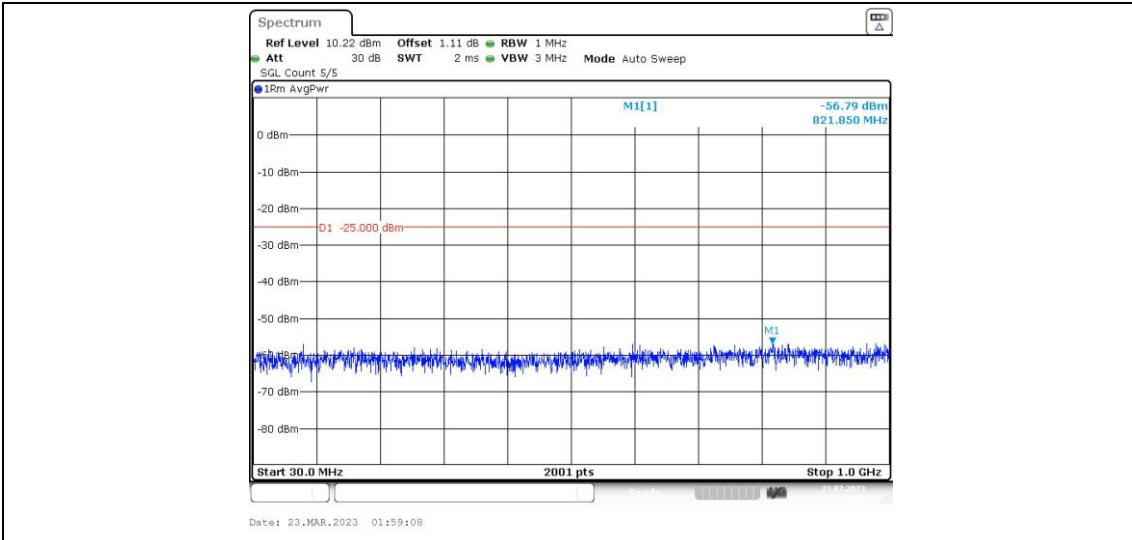

41-41-20MHz-5MHz-QPSK-QPSK-40595-40712-1RB#99-0RB#0-30~1000MHz