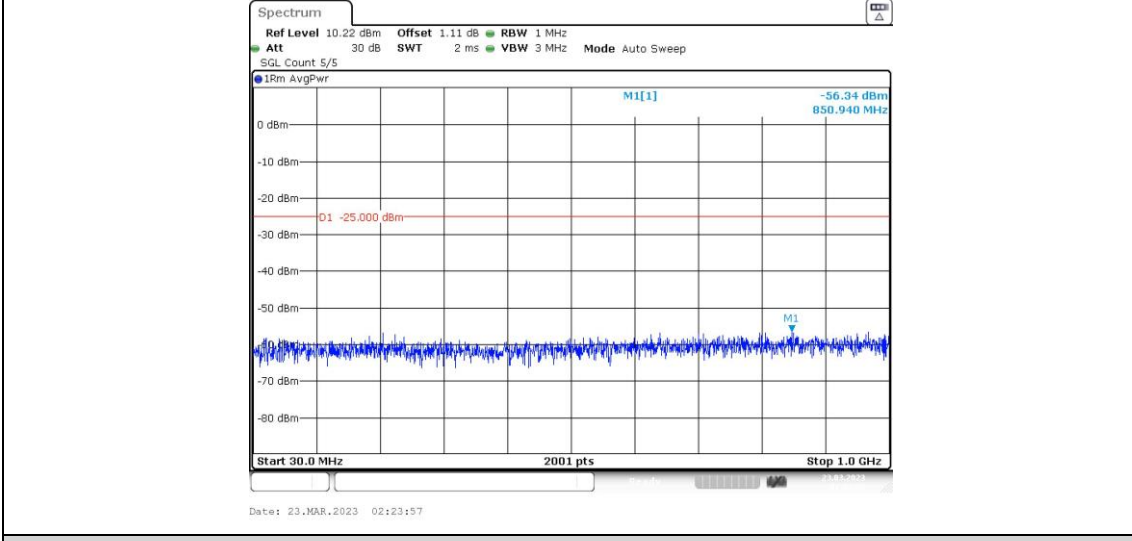

41-41-20MHz-5MHz-QPSK-QPSK-41440-41557-100RB#0-25RB#0-30~1000MHz