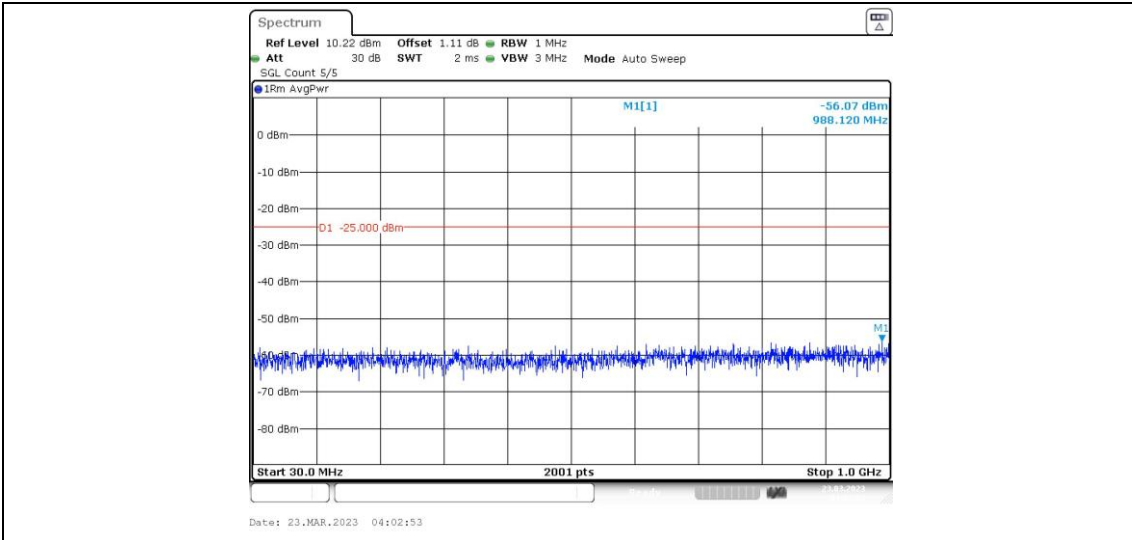

41-41-20MHz-20MHz-64QAM-64QAM-41292-41490-1RB#0-1RB#99-0.009~0.15MHz

41-41-20MHz-20MHz-64QAM-64QAM-41292-41490-1RB#0-1RB#99-0.15~30MHz

41-41-20MHz-20MHz-64QAM-64QAM-41292-41490-1RB#0-1RB#99-30~1000MHz

41-41-20MHz-20MHz-64QAM-64QAM-41292-41490-1RB#0-1RB#99-1000~20000MHz