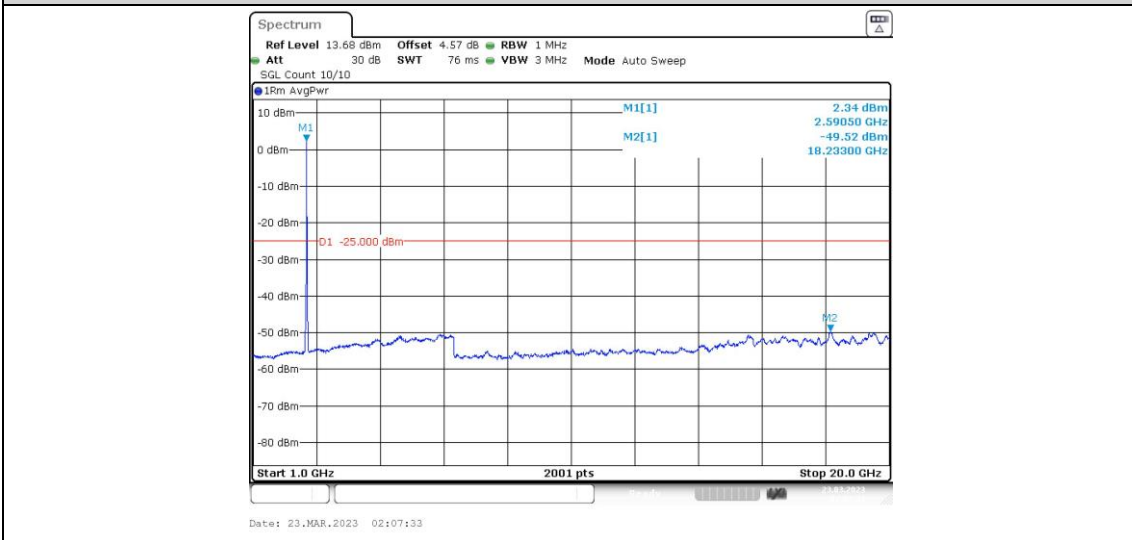

41-41-20MHz-5MHz-QPSK-QPSK-40595-40712-100RB#0-25RB#0-0.009~0.15MHz

41-41-20MHz-5MHz-QPSK-QPSK-40595-40712-100RB#0-25RB#0-0.15~30MHz

41-41-20MHz-5MHz-QPSK-QPSK-40595-40712-100RB#0-25RB#0-30~1000MHz

41-41-20MHz-5MHz-QPSK-QPSK-40595-40712-100RB#0-25RB#0-1000~20000MHz