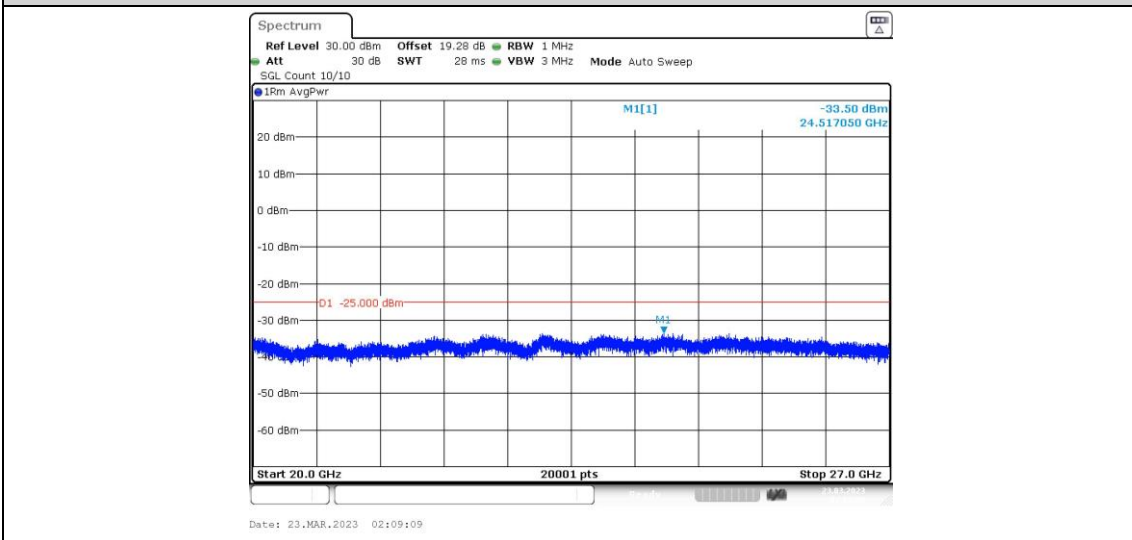

41-41-20MHz-5MHz-16QAM-16QAM-40595-40712-1RB#0-0RB#0-0.009~0.15MHz