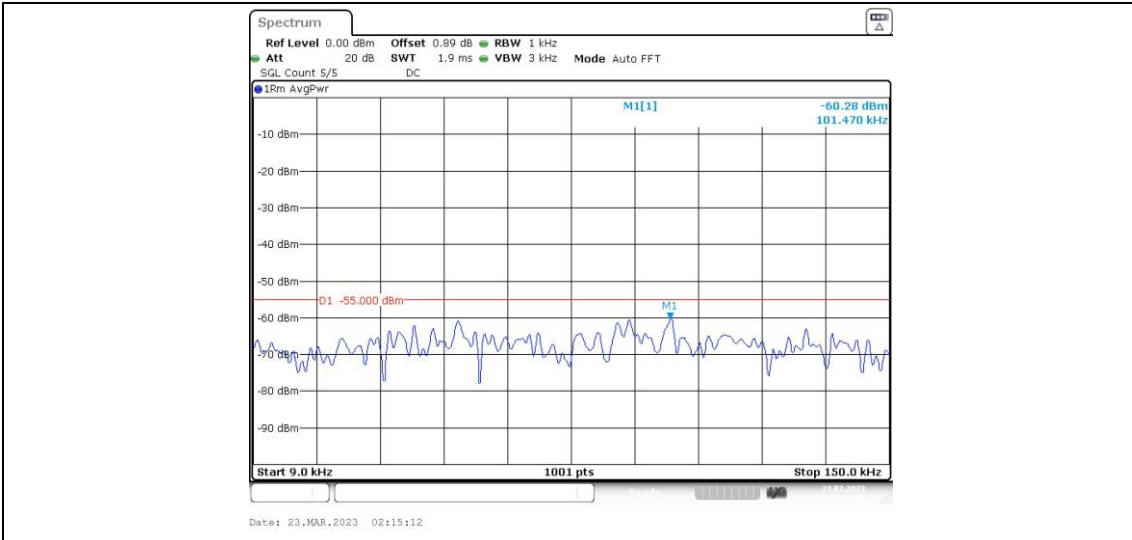

41-41-20MHz-5MHz-QPSK-QPSK-41440-41557-1RB#0-1RB#24-30~1000MHz

41-41-20MHz-5MHz-QPSK-QPSK-41440-41557-1RB#0-1RB#24-1000~20000MHz

41-41-20MHz-5MHz-QPSK-QPSK-41440-41557-1RB#0-1RB#24-20000~27000MHz

41-41-20MHz-5MHz-QPSK-QPSK-41440-41557-1RB#99-0RB#0-0.009~0.15MHz