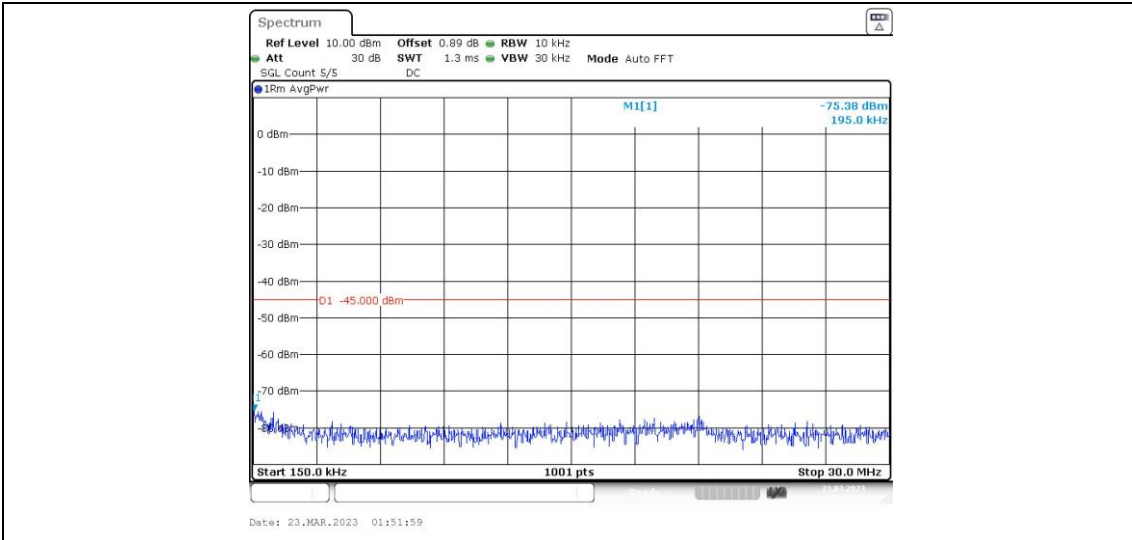

41-41-20MHz-5MHz-16QAM-16QAM-39750-39867-100RB#0-25RB#0-0.15~30MHz

41-41-20MHz-5MHz-16QAM-16QAM-39750-39867-100RB#0-25RB#0-30~1000MHz