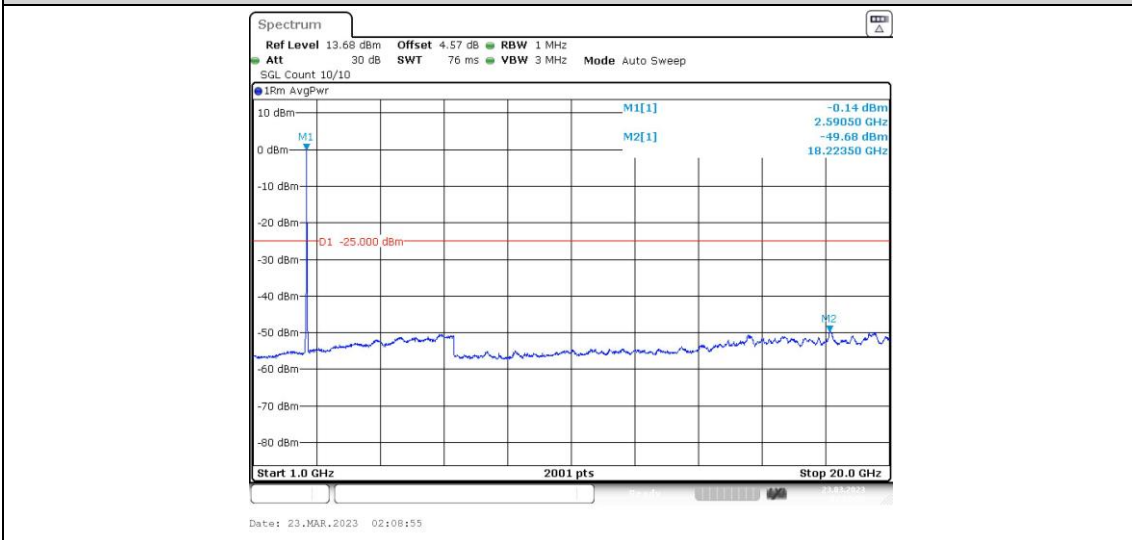

41-41-20MHz-5MHz-16QAM-16QAM-40595-40712-100RB#0-25RB#0-20000~27000MHz