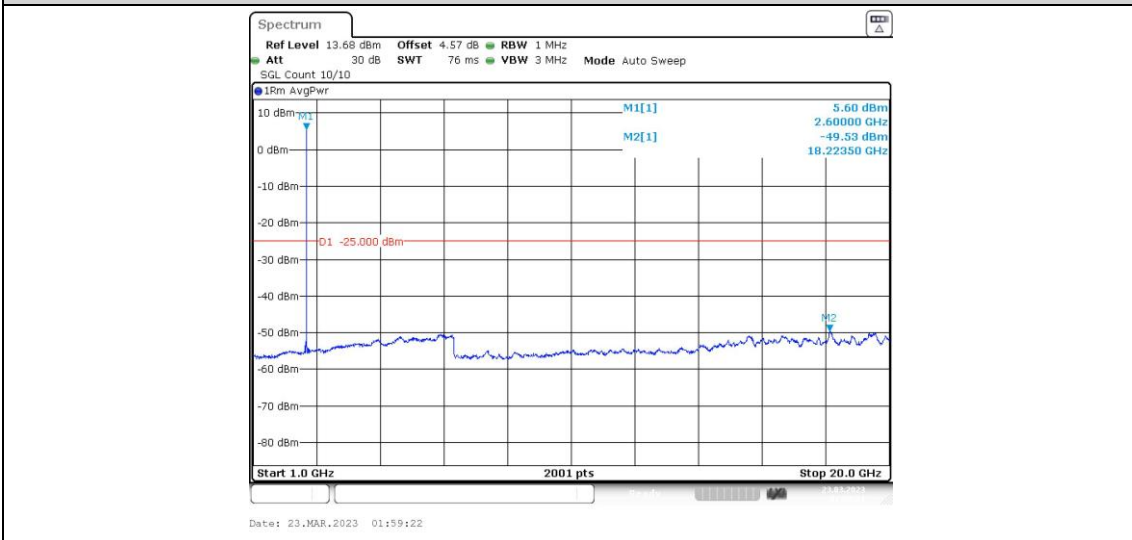

41-41-20MHz-5MHz-QPSK-QPSK-40595-40712-1RB#99-0RB#0-0.15~30MHz

41-41-20MHz-5MHz-QPSK-QPSK-40595-40712-1RB#99-0RB#0-30~1000MHz

41-41-20MHz-5MHz-QPSK-QPSK-40595-40712-1RB#99-0RB#0-1000~20000MHz

41-41-20MHz-5MHz-QPSK-QPSK-40595-40712-1RB#99-0RB#0-20000~27000MHz