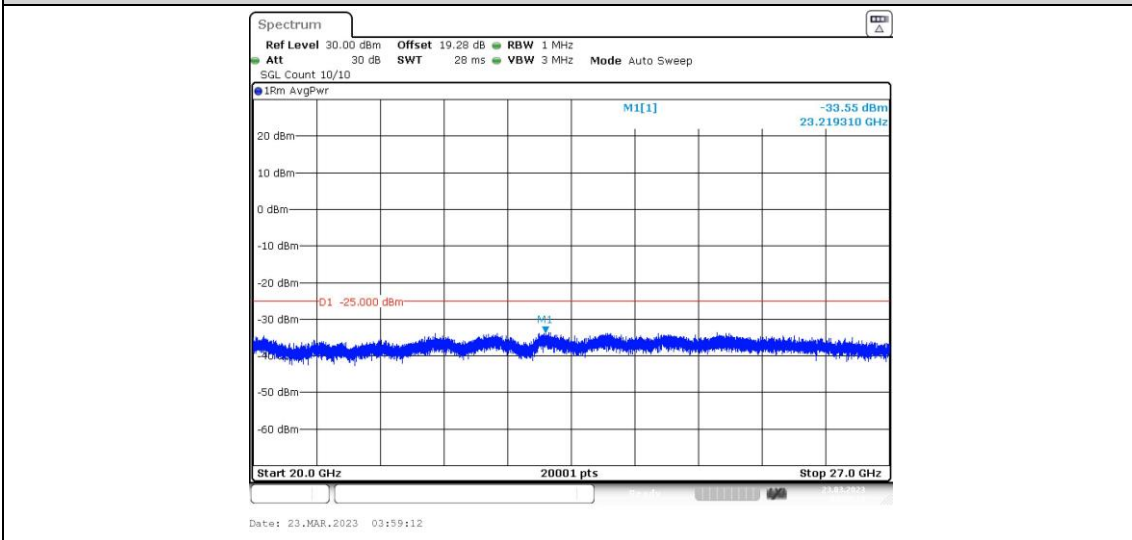

41-41-20MHz-20MHz-64QAM-64QAM-41292-41490-1RB#99-0RB#0-20000~27000MHz