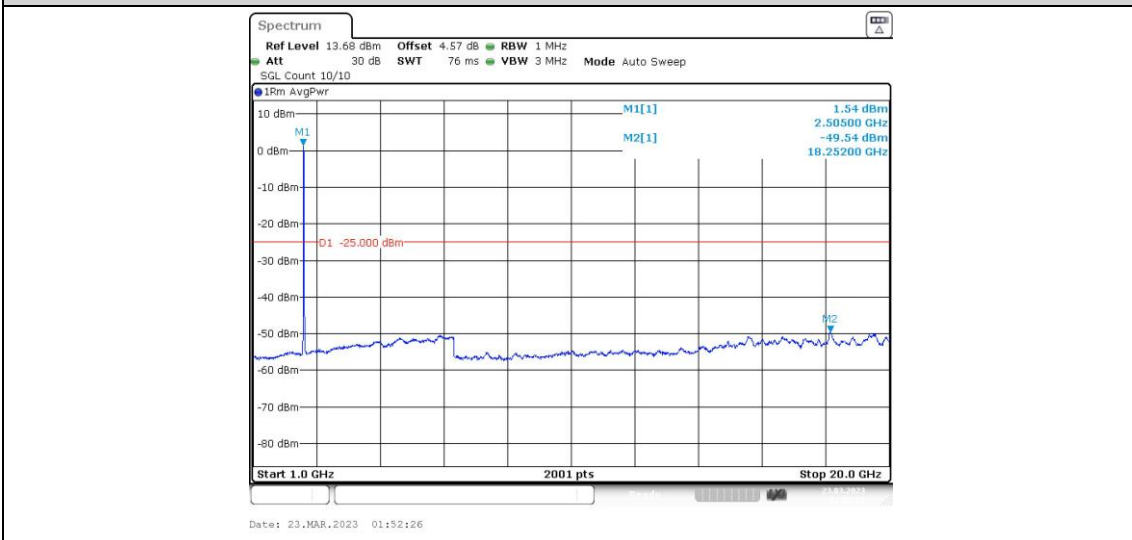

41-41-20MHz-5MHz-16QAM-16QAM-39750-39867-100RB#0-25RB#0-20000~27000MHz