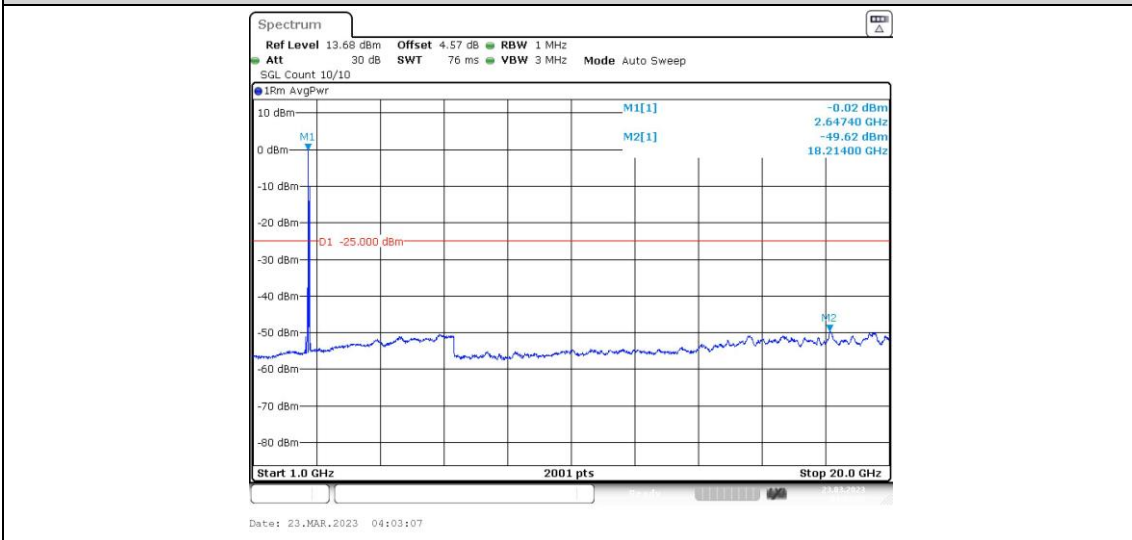

41-41-20MHz-20MHz-64QAM-64QAM-41292-41490-1RB#0-1RB#99-0.009~0.15MHz

41-41-20MHz-20MHz-64QAM-64QAM-41292-41490-1RB#0-1RB#99-0.15~30MHz

41-41-20MHz-20MHz-64QAM-64QAM-41292-41490-1RB#0-1RB#99-30~1000MHz

41-41-20MHz-20MHz-64QAM-64QAM-41292-41490-1RB#0-1RB#99-1000~20000MHz