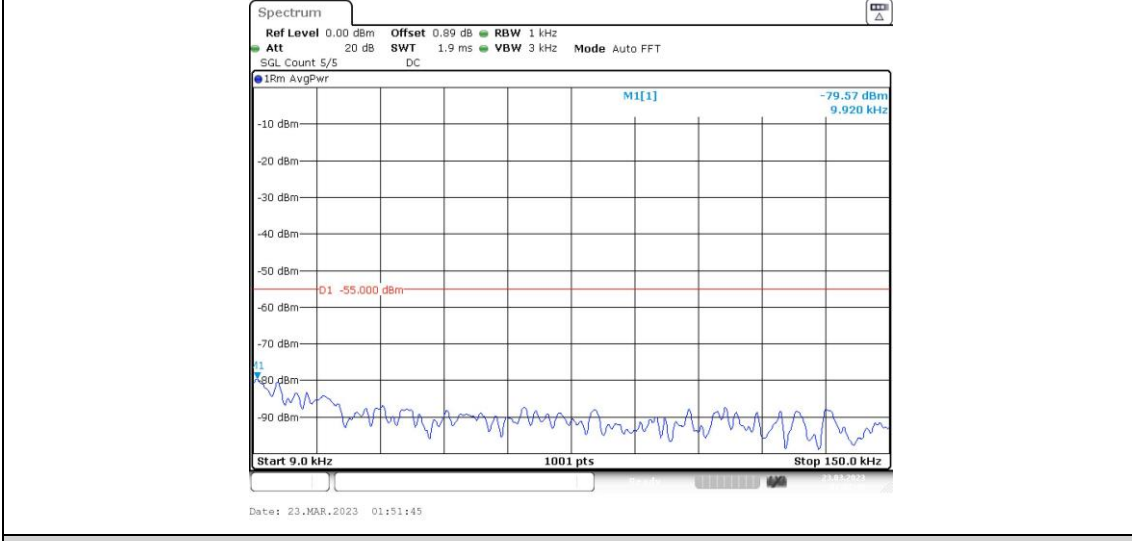

41-41-20MHz-5MHz-16QAM-16QAM-39750-39867-100RB#0-25RB#0-0.009~0.15MHz