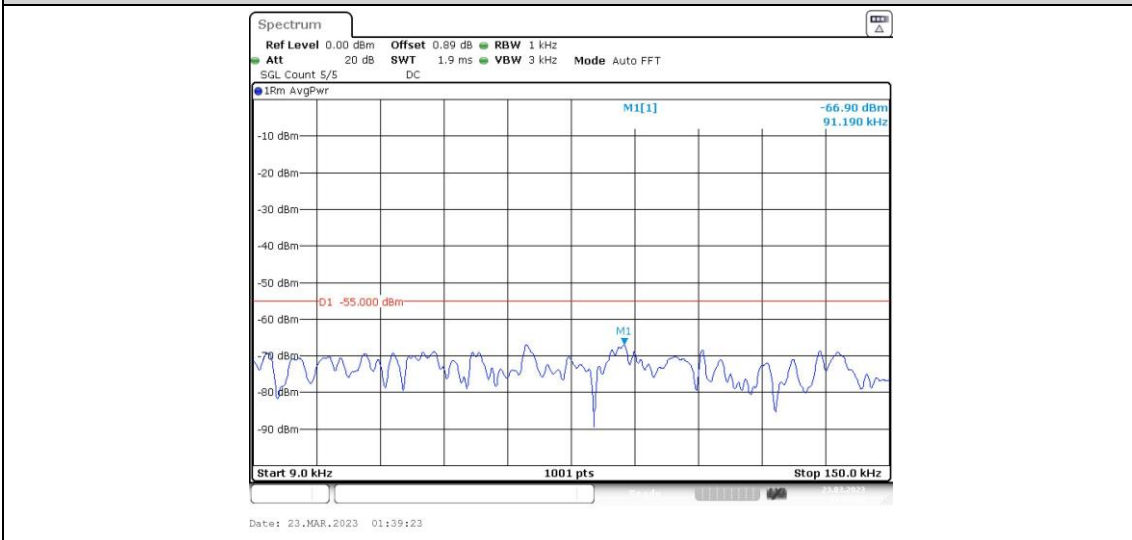

41-41-20MHz-5MHz-16QAM-16QAM-39750-39867-1RB#0-0RB#0-0.15~30MHz