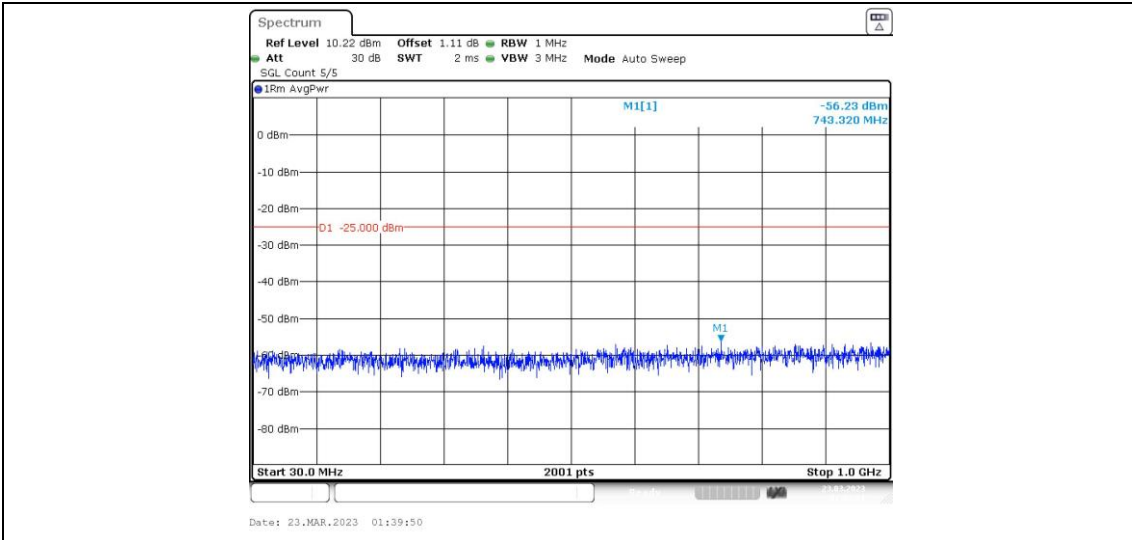

41-41-20MHz-5MHz-16QAM-16QAM-39750-39867-1RB#0-0RB#0-1000~20000MHz