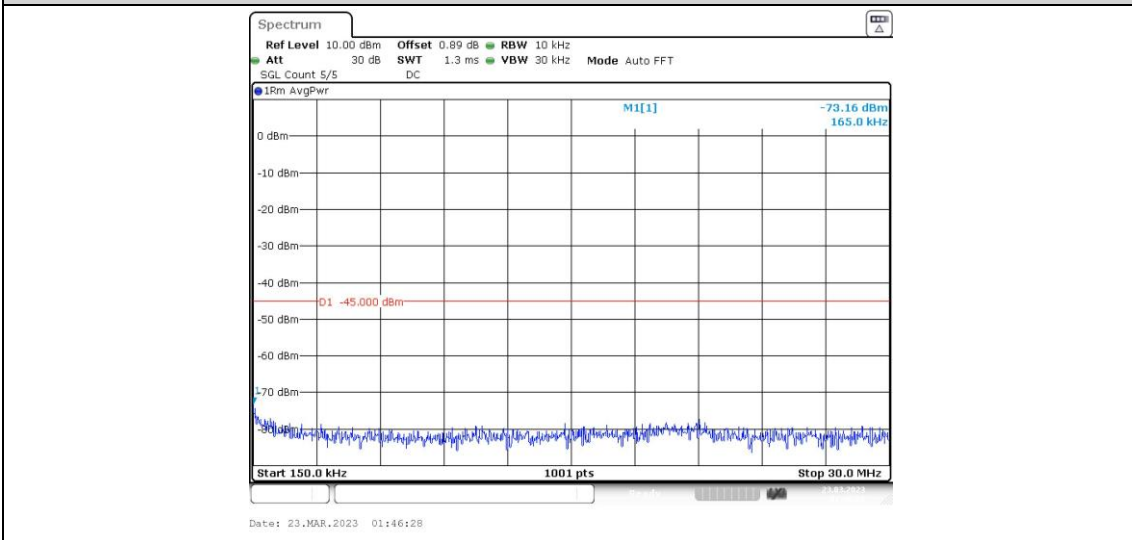

41-41-20MHz-5MHz-QPSK-QPSK-39750-39867-1RB#0-0RB#0-1000~20000MHz

41-41-20MHz-5MHz-QPSK-QPSK-39750-39867-1RB#0-0RB#0-20000~27000MHz

41-41-20MHz-5MHz-QPSK-QPSK-39750-39867-1RB#0-1RB#24-0.009~0.15MHz

41-41-20MHz-5MHz-QPSK-QPSK-39750-39867-1RB#0-1RB#24-0.15~30MHz