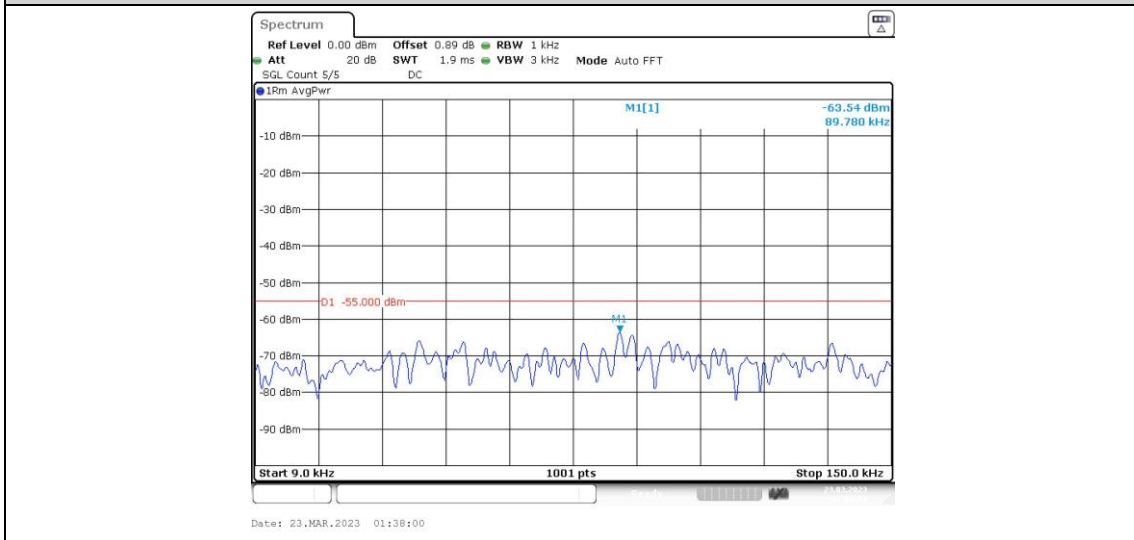

41-41-20MHz-5MHz-QPSK-QPSK-39750-39867-1RB#0-0RB#0-0.009~0.15MHz