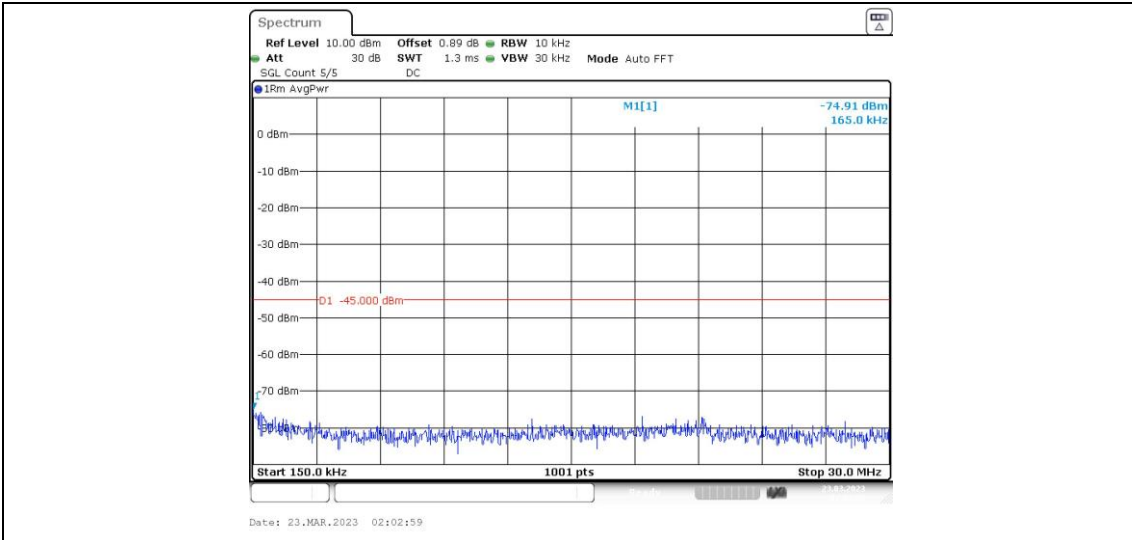

41-41-20MHz-5MHz-QPSK-QPSK-40595-40712-1RB#0-0RB#0-1000~20000MHz

41-41-20MHz-5MHz-QPSK-QPSK-40595-40712-1RB#0-0RB#0-20000~27000MHz

41-41-20MHz-5MHz-QPSK-QPSK-40595-40712-1RB#0-1RB#24-0.009~0.15MHz

41-41-20MHz-5MHz-QPSK-QPSK-40595-40712-1RB#0-1RB#24-0.15~30MHz