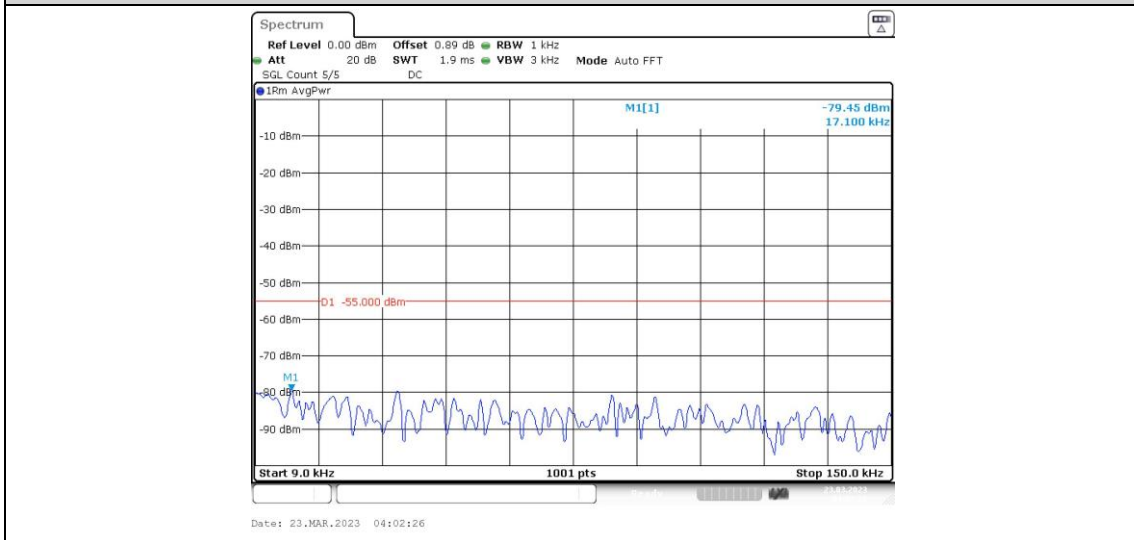

41-41-20MHz-20MHz-64QAM-64QAM-41292-41490-1RB#0-1RB#99-0.009~0.15MHz

41-41-20MHz-20MHz-64QAM-64QAM-41292-41490-1RB#0-1RB#99-0.15~30MHz

41-41-20MHz-20MHz-64QAM-64QAM-41292-41490-1RB#0-1RB#99-30~1000MHz

41-41-20MHz-20MHz-64QAM-64QAM-41292-41490-1RB#0-1RB#99-1000~20000MHz