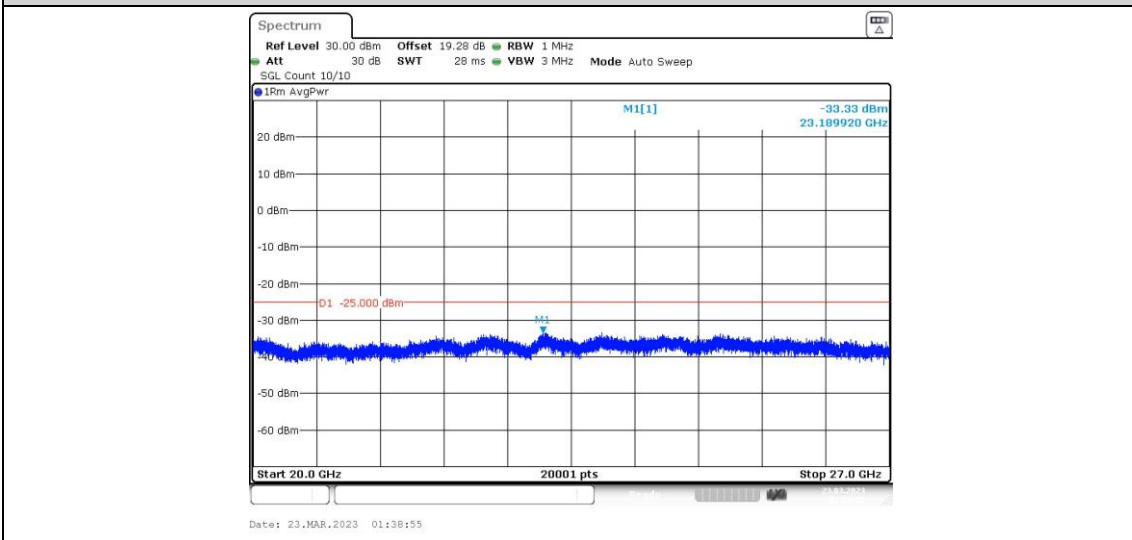

41-41-20MHz-5MHz-QPSK-QPSK-39750-39867-1RB#0-0RB#0-20000~27000MHz