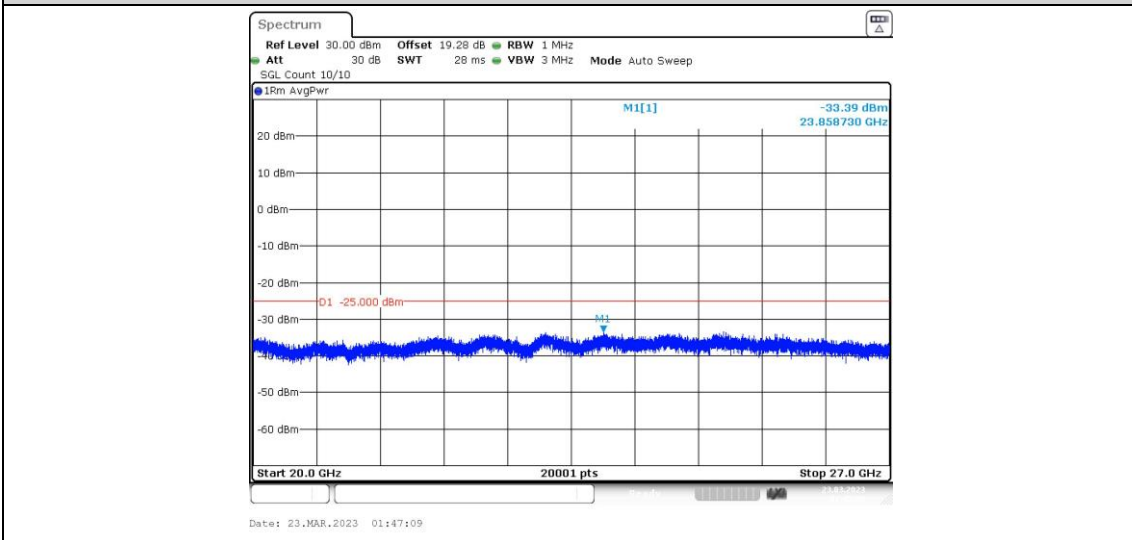

41-41-20MHz-5MHz-QPSK-QPSK-39750-39867-1RB#0-1RB#24-30~1000MHz

41-41-20MHz-5MHz-QPSK-QPSK-39750-39867-1RB#0-1RB#24-1000~20000MHz

41-41-20MHz-5MHz-QPSK-QPSK-39750-39867-1RB#0-1RB#24-20000~27000MHz

41-41-20MHz-5MHz-QPSK-QPSK-39750-39867-1RB#99-0RB#0-0.009~0.15MHz