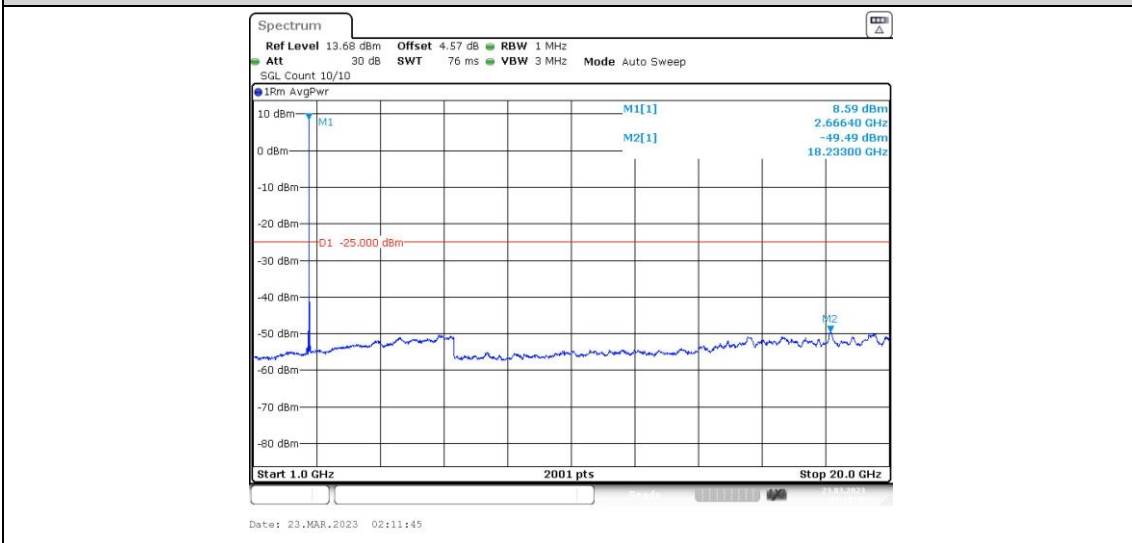

41-41-20MHz-5MHz-QPSK-QPSK-41440-41557-1RB#0-0RB#0-1000~20000MHz

41-41-20MHz-5MHz-QPSK-QPSK-41440-41557-1RB#0-0RB#0-20000~27000MHz