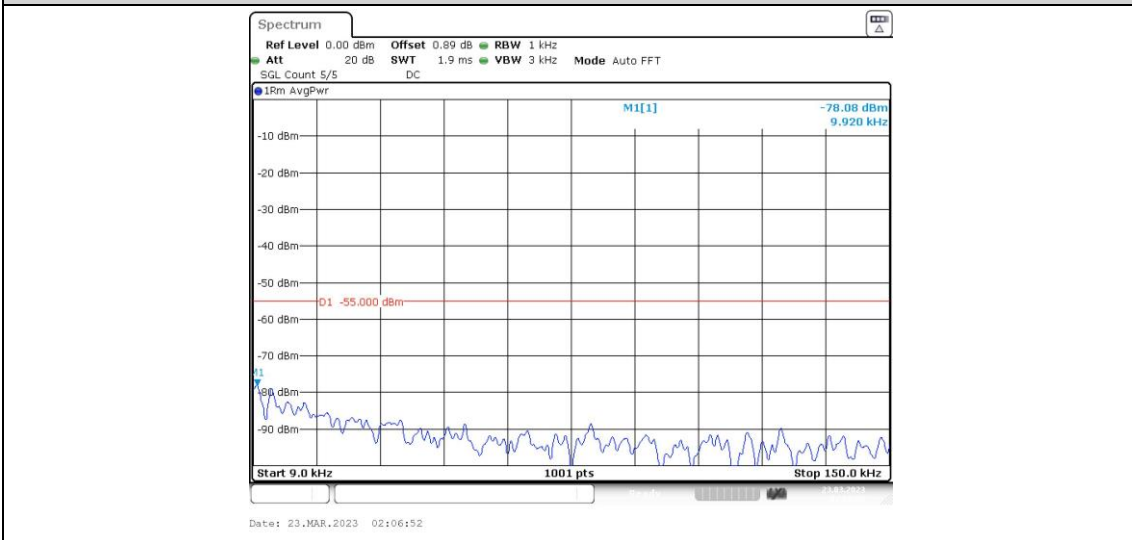

41-41-20MHz-5MHz-QPSK-QPSK-40595-40712-100RB#0-25RB#0-0.15~30MHz