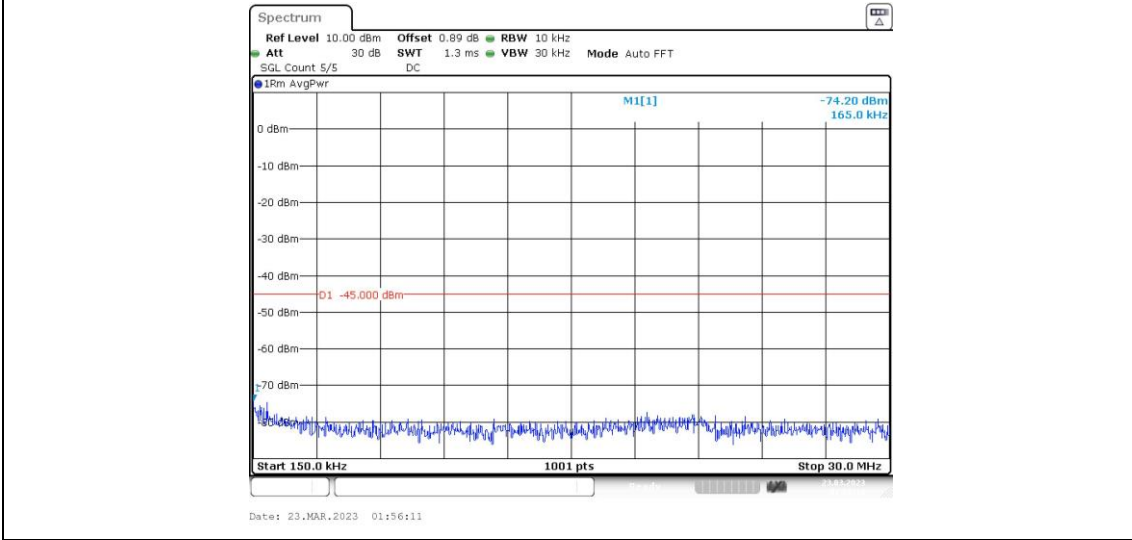

41-41-20MHz-5MHz-16QAM-16QAM-40595-40712-100RB#0-25RB#0-20000~27000MHz

41-41-20MHz-5MHz-16QAM-16QAM-40595-40712-1RB#0-0RB#0-0.009~0.15MHz

41-41-20MHz-5MHz-16QAM-16QAM-40595-40712-1RB#0-0RB#0-0.15~30MHz

41-41-20MHz-5MHz-16QAM-16QAM-40595-40712-1RB#0-0RB#0-30~1000MHz