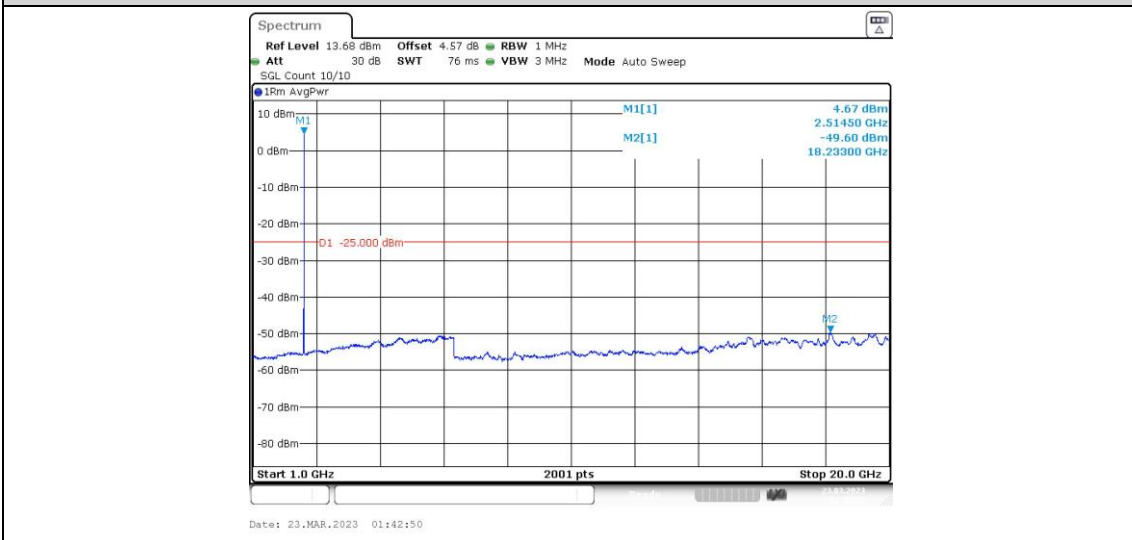

41-41-20MHz-5MHz-QPSK-QPSK-39750-39867-1RB#99-0RB#0-1000~20000MHz