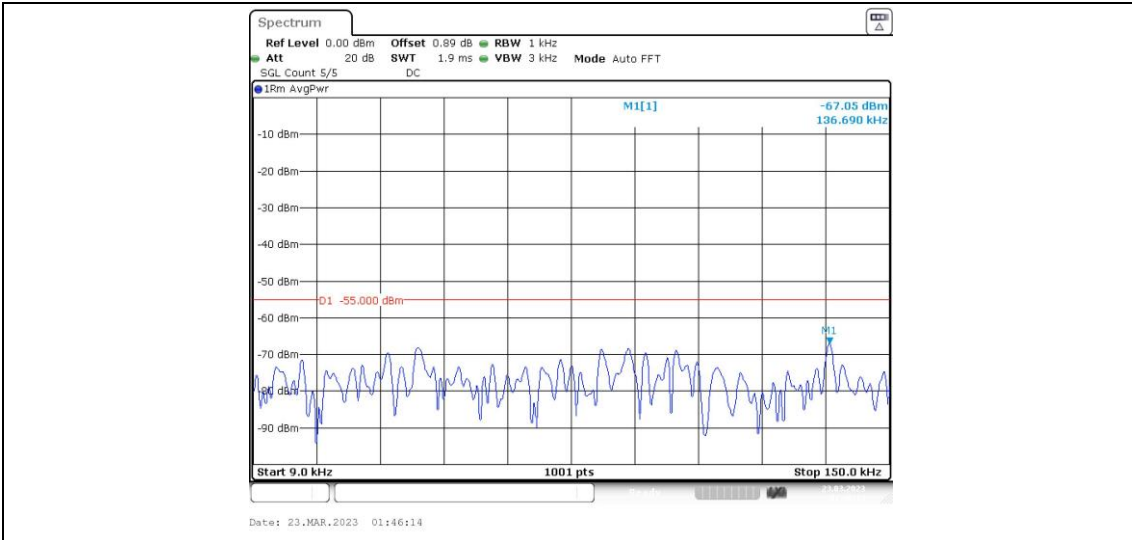

41-41-20MHz-5MHz-QPSK-QPSK-39750-39867-1RB#0-1RB#24-0.009~0.15MHz