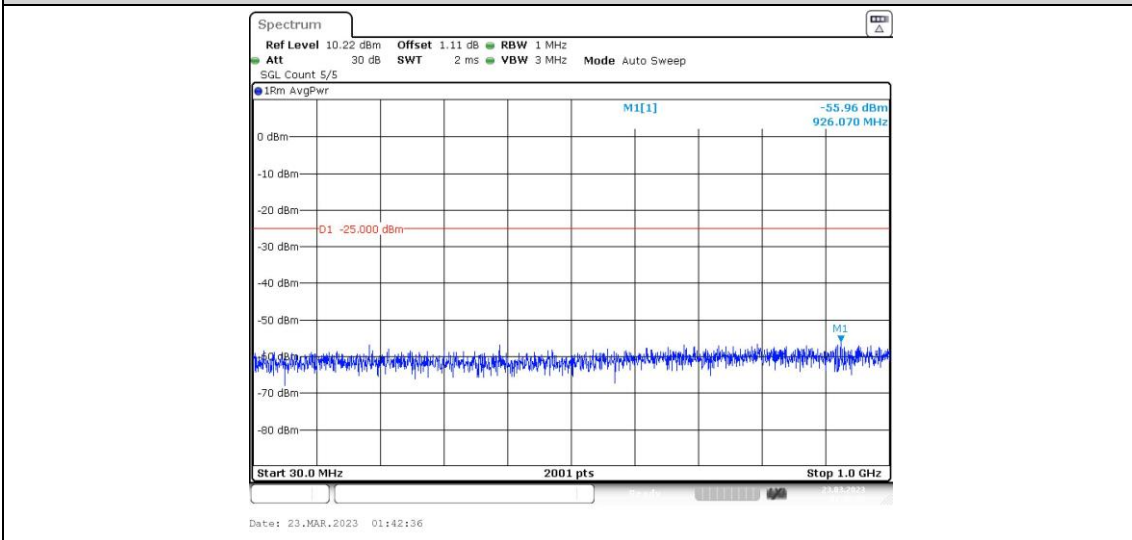

41-41-20MHz-5MHz-QPSK-QPSK-39750-39867-1RB#99-0RB#0-30~1000MHz