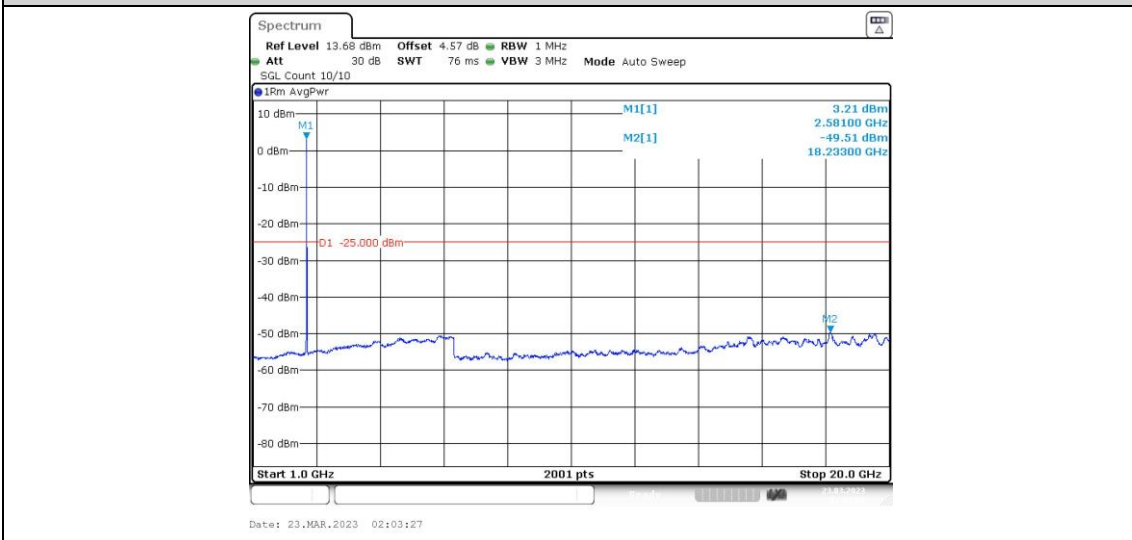

41-41-20MHz-5MHz-QPSK-QPSK-40595-40712-1RB#0-1RB#24-1000~20000MHz