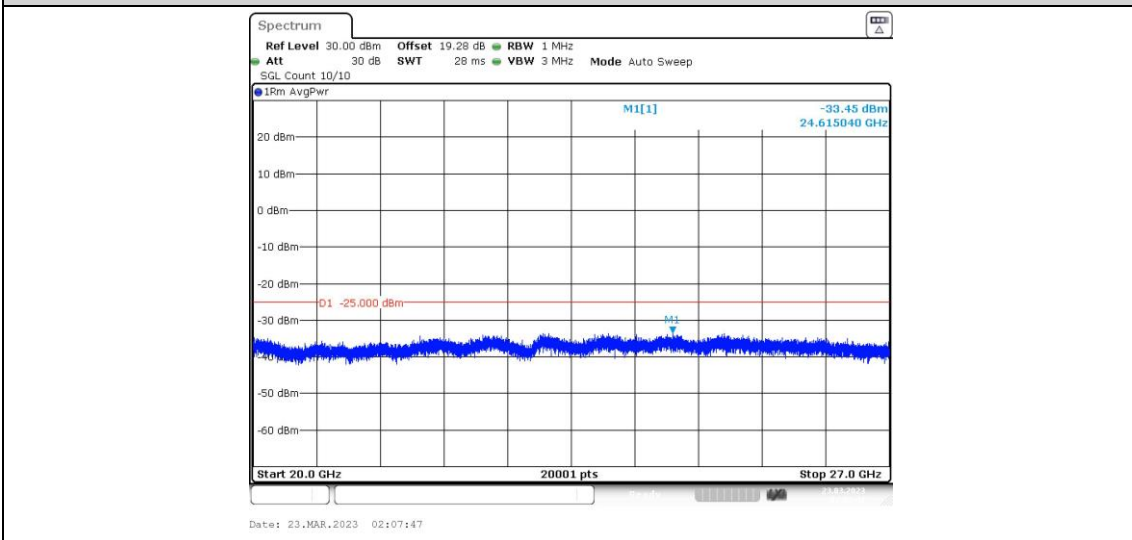

41-41-20MHz-5MHz-QPSK-QPSK-40595-40712-100RB#0-25RB#0-20000~27000MHz

41-41-20MHz-5MHz-QPSK-QPSK-40595-40712-1RB#0-0RB#0-0.009~0.15MHz