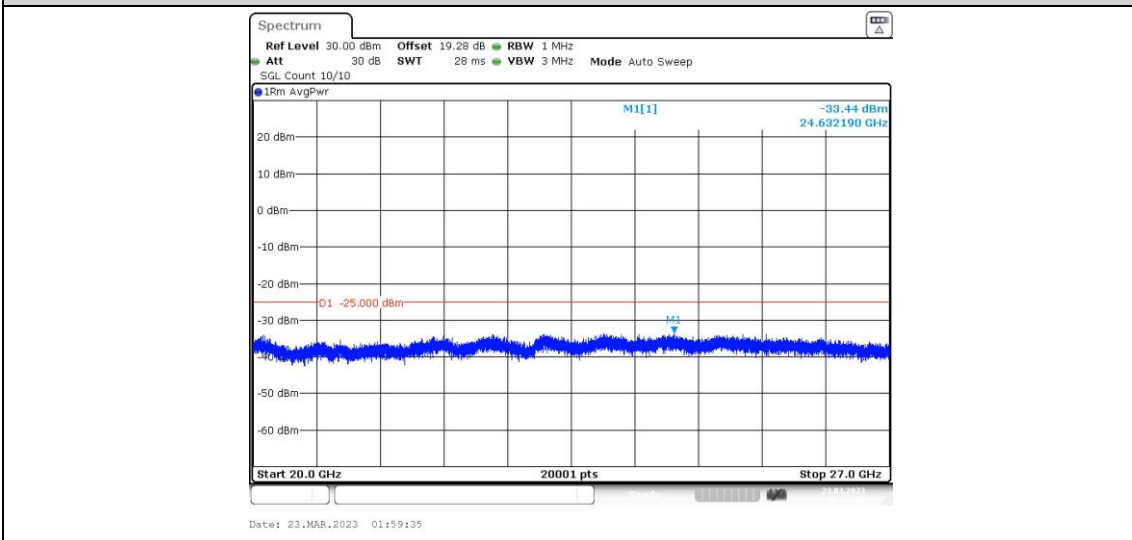

41-41-20MHz-5MHz-QPSK-QPSK-40595-40712-1RB#99-0RB#0-0.15~30MHz

41-41-20MHz-5MHz-QPSK-QPSK-40595-40712-1RB#99-0RB#0-30~1000MHz

41-41-20MHz-5MHz-QPSK-QPSK-40595-40712-1RB#99-0RB#0-1000~20000MHz

41-41-20MHz-5MHz-QPSK-QPSK-40595-40712-1RB#99-0RB#0-20000~27000MHz