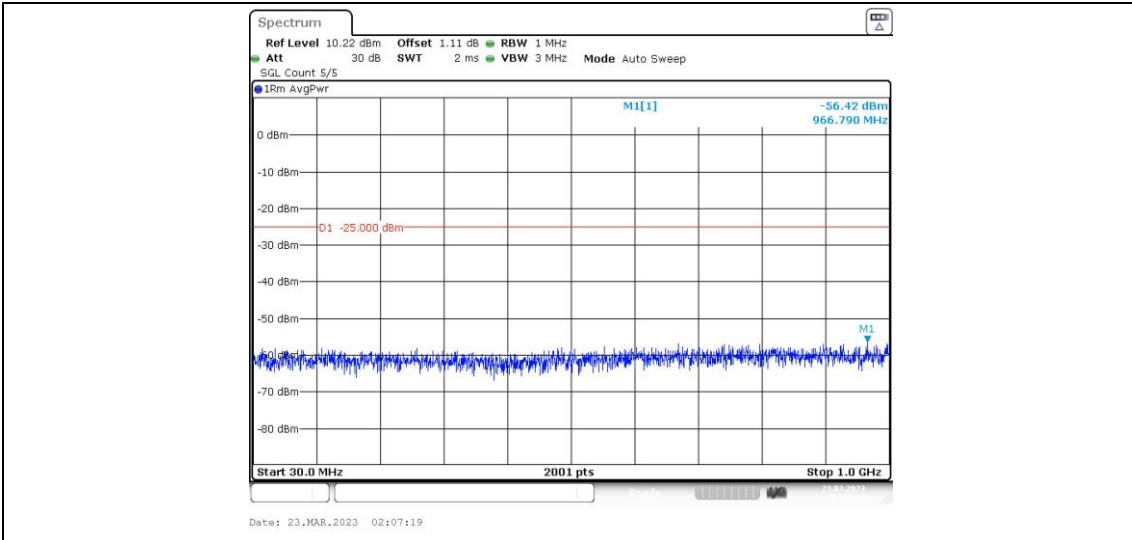

41-41-20MHz-5MHz-QPSK-QPSK-40595-40712-100RB#0-25RB#0-1000~20000MHz

41-41-20MHz-5MHz-QPSK-QPSK-40595-40712-100RB#0-25RB#0-20000~27000MHz

41-41-20MHz-5MHz-QPSK-QPSK-40595-40712-1RB#0-0RB#0-0.009~0.15MHz