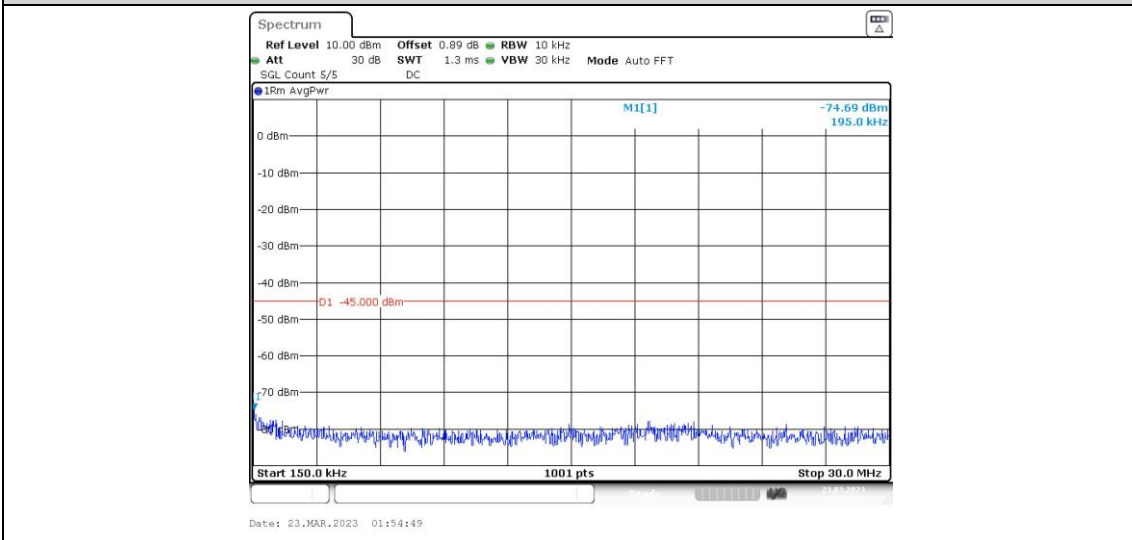

41-41-20MHz-5MHz-QPSK-QPSK-40595-40712-1RB#0-0RB#0-30~1000MHz