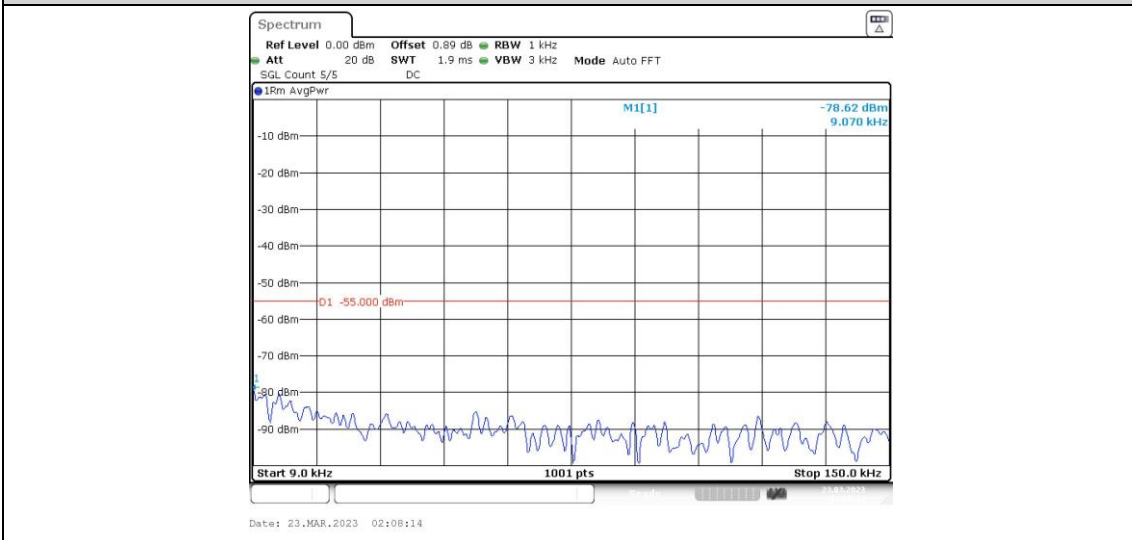

41-41-20MHz-5MHz-16QAM-16QAM-40595-40712-100RB#0-25RB#0-0.15~30MHz