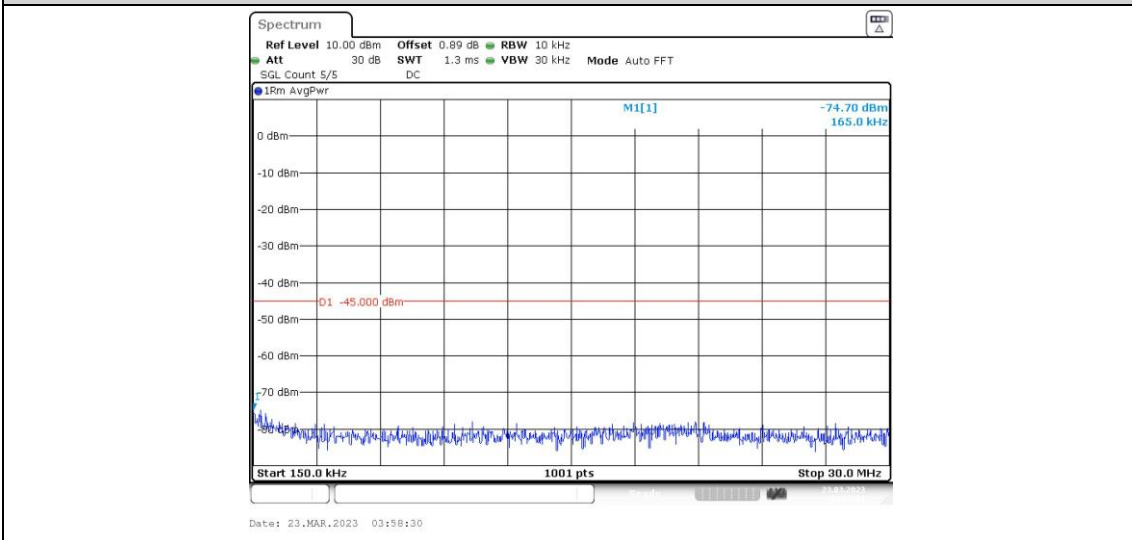

41-41-20MHz-20MHz-64QAM-64QAM-41292-41490-1RB#99-0RB#0-0.15~30MHz