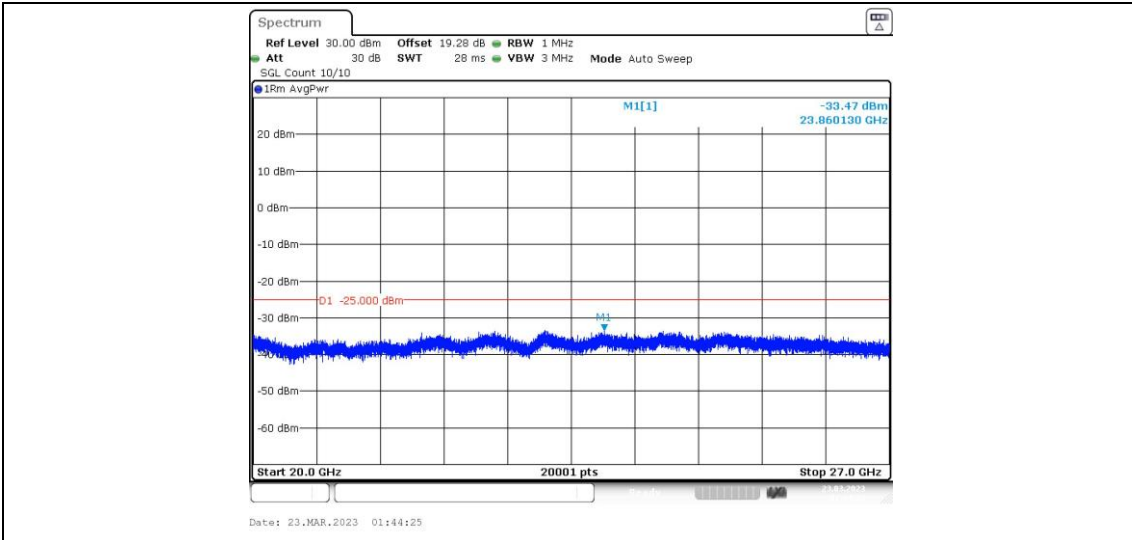

41-41-20MHz-5MHz-16QAM-16QAM-39750-39867-1RB#99-0RB#0-20000~27000MHz

41-41-20MHz-5MHz-16QAM-16QAM-40595-40712-100RB#0-25RB#0-0.009~0.15MHz