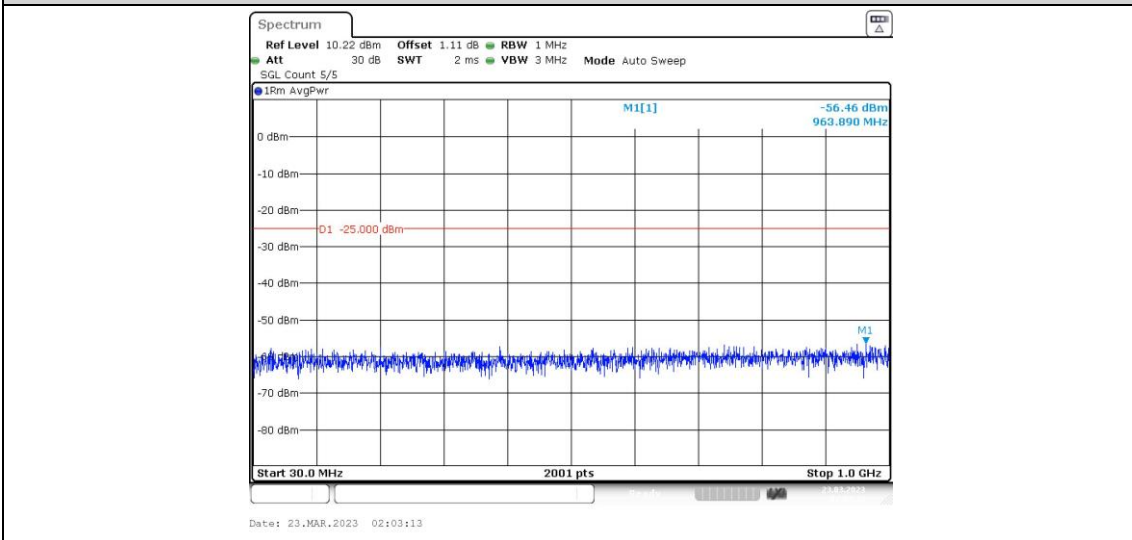

41-41-20MHz-5MHz-QPSK-QPSK-40595-40712-1RB#0-1RB#24-30~1000MHz