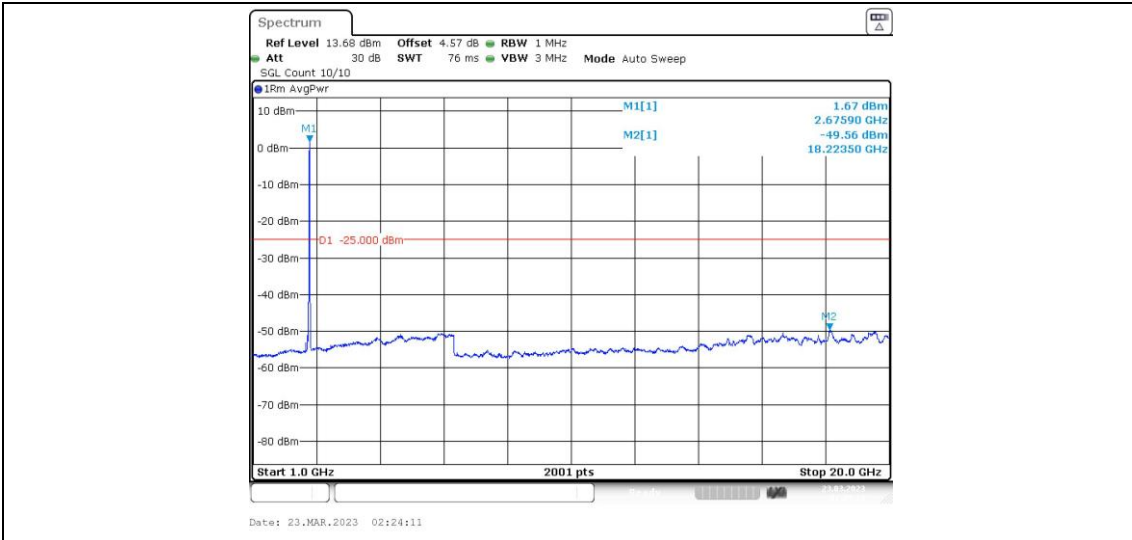

41-41-20MHz-5MHz-QPSK-QPSK-41440-41557-100RB#0-25RB#0-0.009~0.15MHz

41-41-20MHz-5MHz-QPSK-QPSK-41440-41557-100RB#0-25RB#0-0.15~30MHz

41-41-20MHz-5MHz-QPSK-QPSK-41440-41557-100RB#0-25RB#0-30~1000MHz

41-41-20MHz-5MHz-QPSK-QPSK-41440-41557-100RB#0-25RB#0-1000~20000MHz