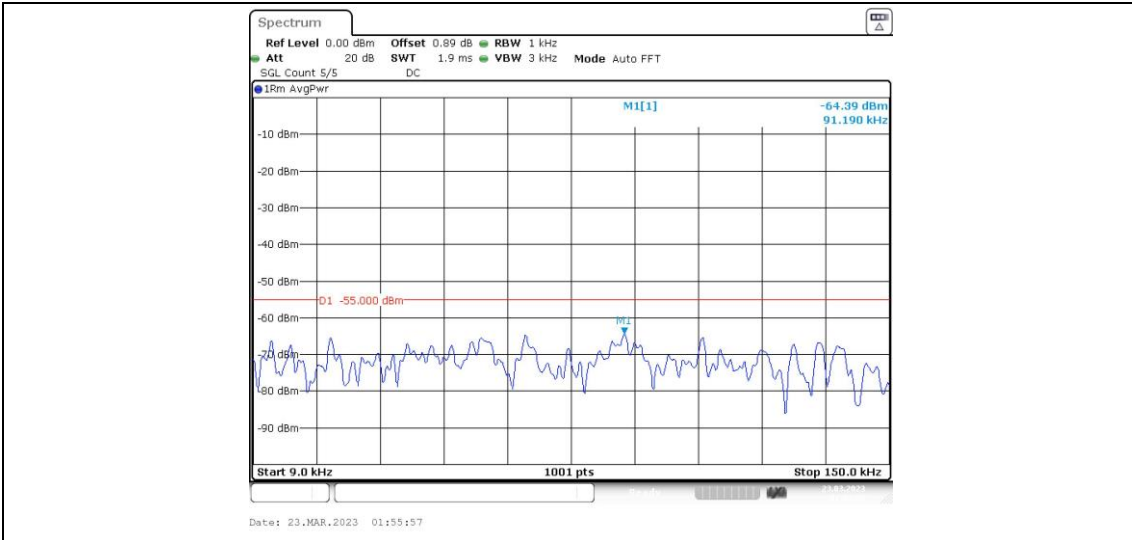

41-41-20MHz-5MHz-16QAM-16QAM-40595-40712-1RB#0-0RB#0-0.15~30MHz

41-41-20MHz-5MHz-16QAM-16QAM-40595-40712-1RB#0-0RB#0-30~1000MHz

41-41-20MHz-5MHz-16QAM-16QAM-40595-40712-1RB#0-0RB#0-1000~20000MHz