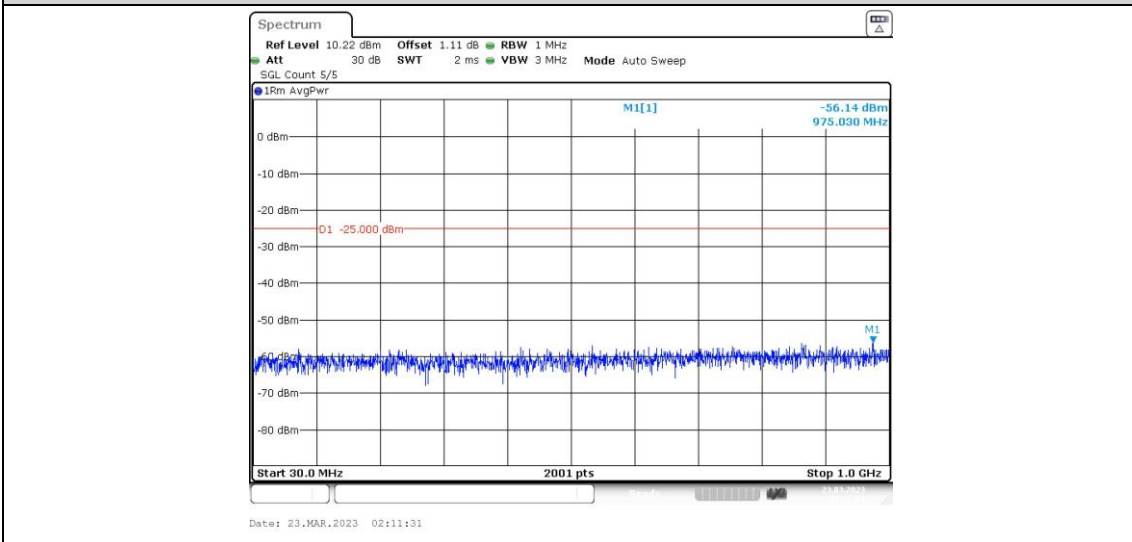

41-41-20MHz-5MHz-QPSK-QPSK-41440-41557-100RB#0-25RB#0-20000~27000MHz

41-41-20MHz-5MHz-QPSK-QPSK-41440-41557-1RB#0-0RB#0-0.009~0.15MHz

41-41-20MHz-5MHz-QPSK-QPSK-41440-41557-1RB#0-0RB#0-0.15~30MHz

41-41-20MHz-5MHz-QPSK-QPSK-41440-41557-1RB#0-0RB#0-30~1000MHz