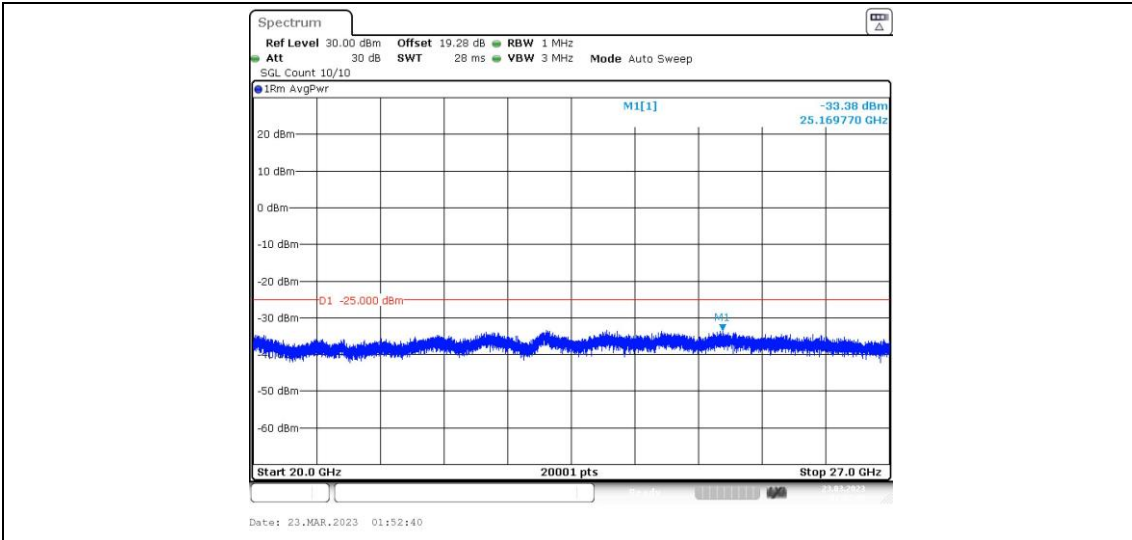

41-41-20MHz-5MHz-16QAM-16QAM-39750-39867-1RB#0-0RB#0-0.009~0.15MHz