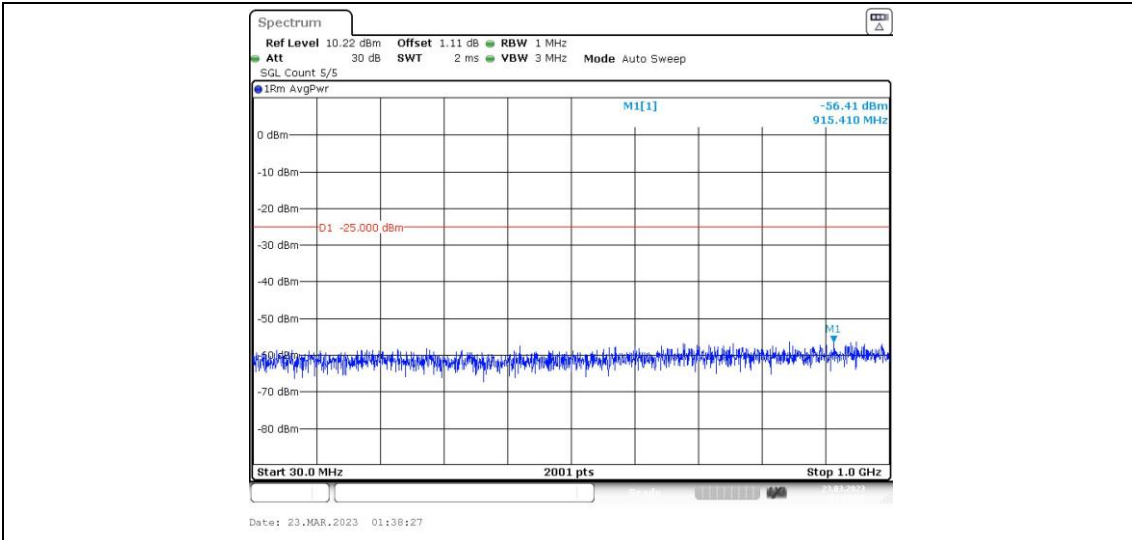

41-41-20MHz-5MHz-QPSK-QPSK-39750-39867-100RB#0-25RB#0-20000~27000MHz

41-41-20MHz-5MHz-QPSK-QPSK-39750-39867-1RB#0-0RB#0-0.009~0.15MHz

41-41-20MHz-5MHz-QPSK-QPSK-39750-39867-1RB#0-0RB#0-0.15~30MHz

41-41-20MHz-5MHz-QPSK-QPSK-39750-39867-1RB#0-0RB#0-30~1000MHz