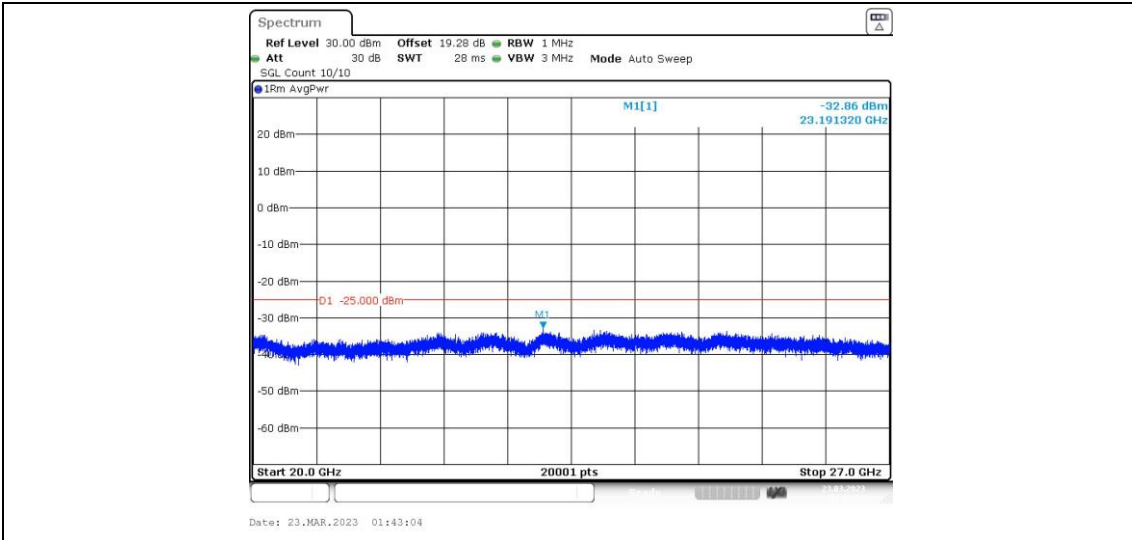

41-41-20MHz-5MHz-QPSK-QPSK-39750-39867-1RB#99-0RB#0-0.15~30MHz

41-41-20MHz-5MHz-QPSK-QPSK-39750-39867-1RB#99-0RB#0-30~1000MHz

41-41-20MHz-5MHz-QPSK-QPSK-39750-39867-1RB#99-0RB#0-1000~20000MHz

41-41-20MHz-5MHz-QPSK-QPSK-39750-39867-1RB#99-0RB#0-20000~27000MHz