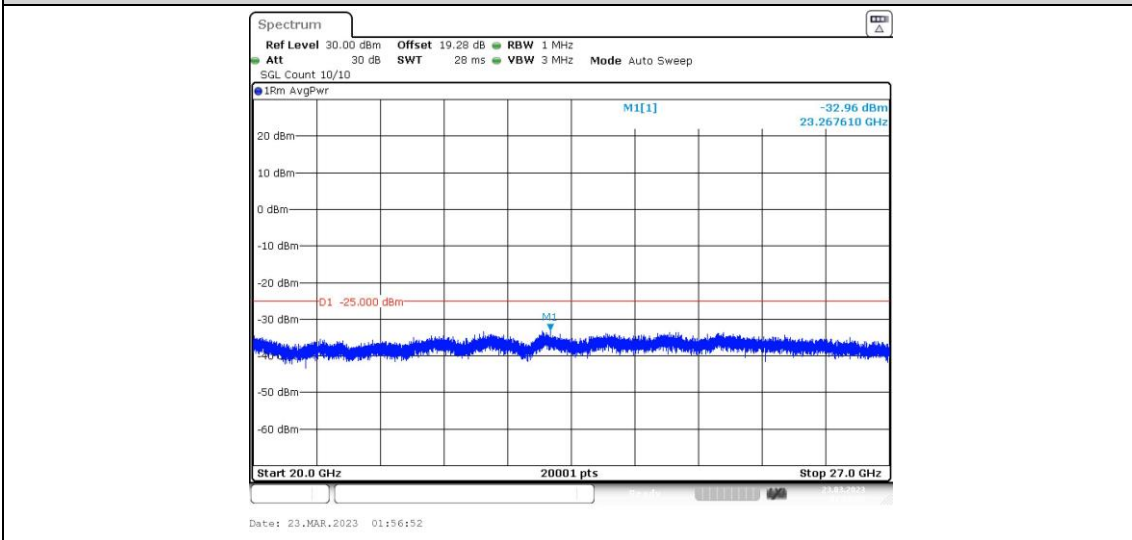

41-41-20MHz-5MHz-16QAM-16QAM-40595-40712-1RB#0-1RB#24-0.009~0.15MHz