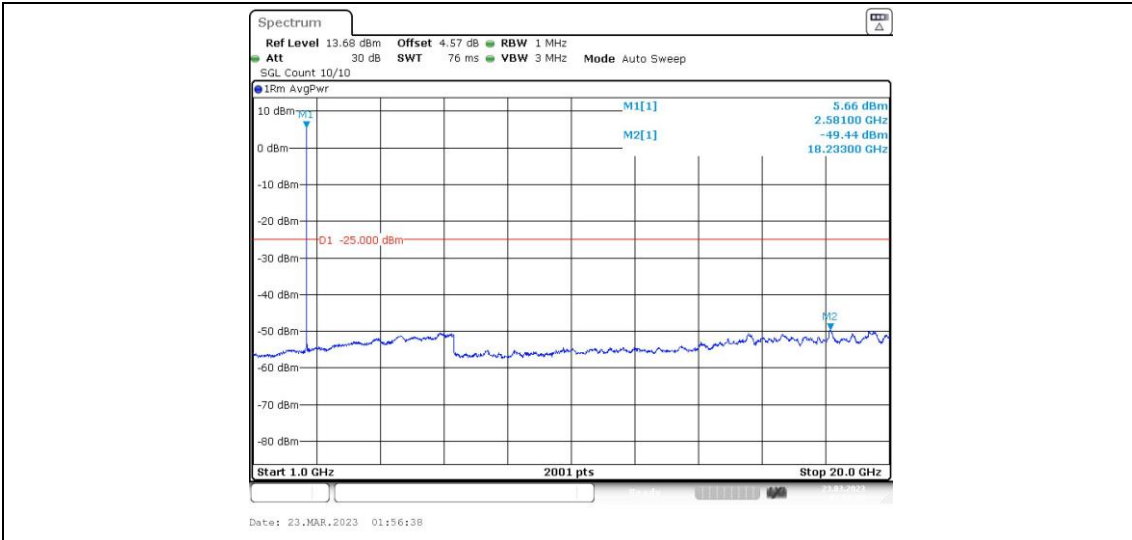

41-41-20MHz-5MHz-16QAM-16QAM-40595-40712-1RB#0-0RB#0-20000~27000MHz