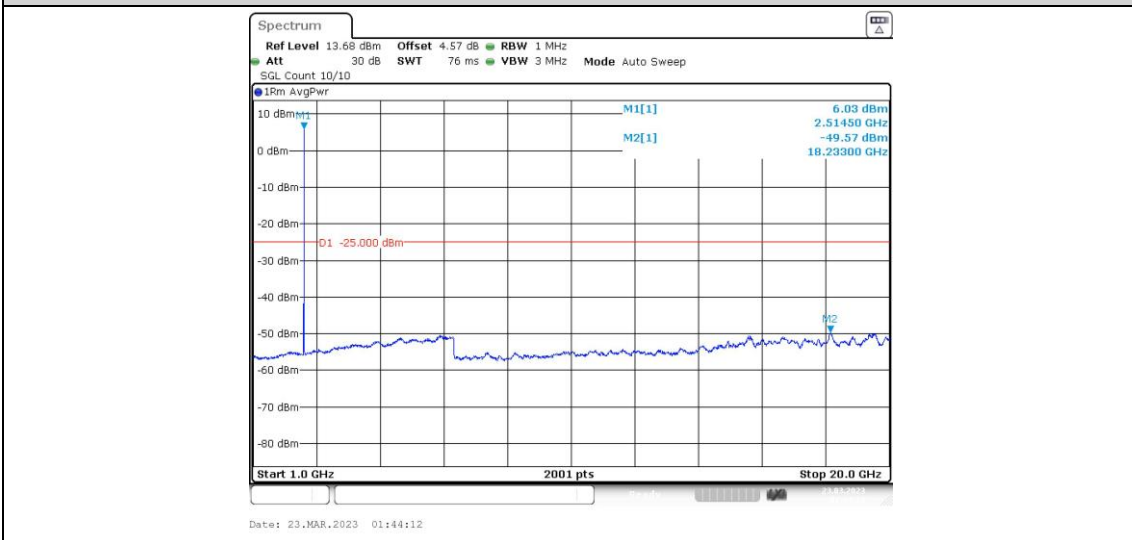

41-41-20MHz-5MHz-16QAM-16QAM-39750-39867-1RB#99-0RB#0-1000~20000MHz