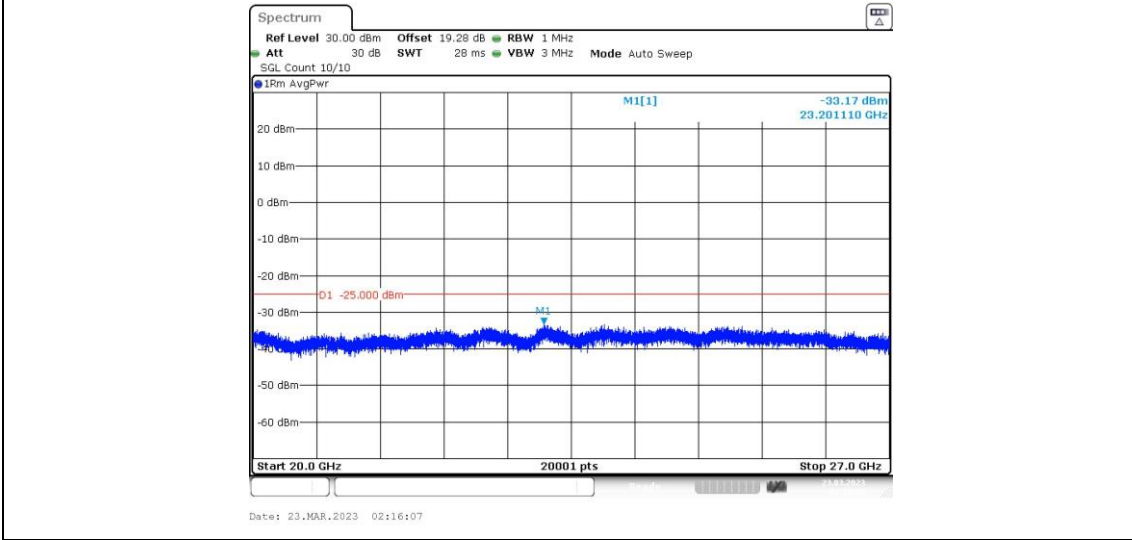

41-41-20MHz-5MHz-QPSK-QPSK-41440-41557-1RB#99-0RB#0-0.15~30MHz

41-41-20MHz-5MHz-QPSK-QPSK-41440-41557-1RB#99-0RB#0-30~1000MHz

41-41-20MHz-5MHz-QPSK-QPSK-41440-41557-1RB#99-0RB#0-1000~20000MHz

41-41-20MHz-5MHz-QPSK-QPSK-41440-41557-1RB#99-0RB#0-20000~27000MHz