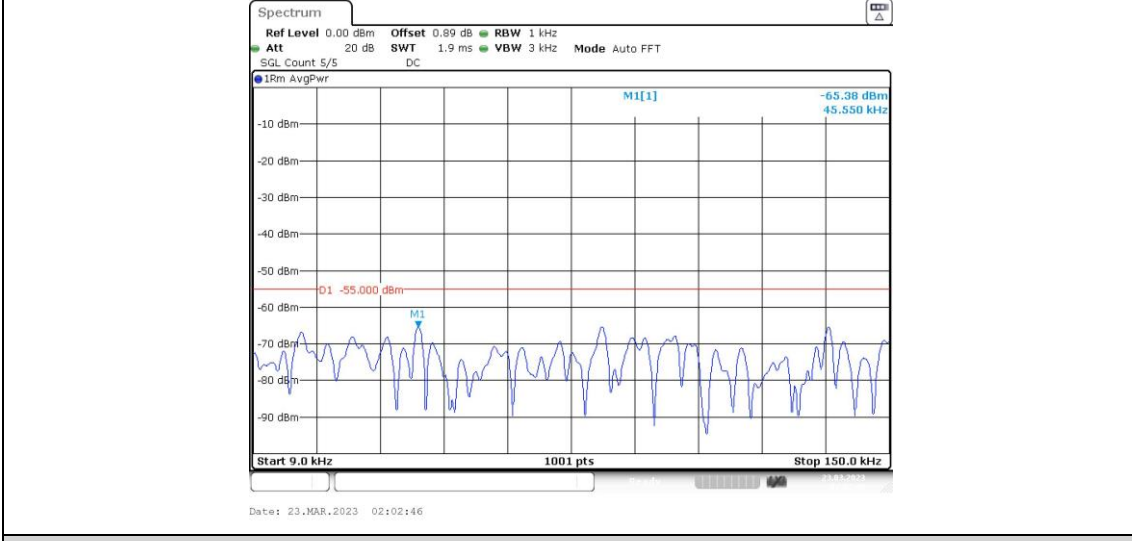

41-41-20MHz-5MHz-QPSK-QPSK-40595-40712-1RB#0-1RB#24-0.009~0.15MHz