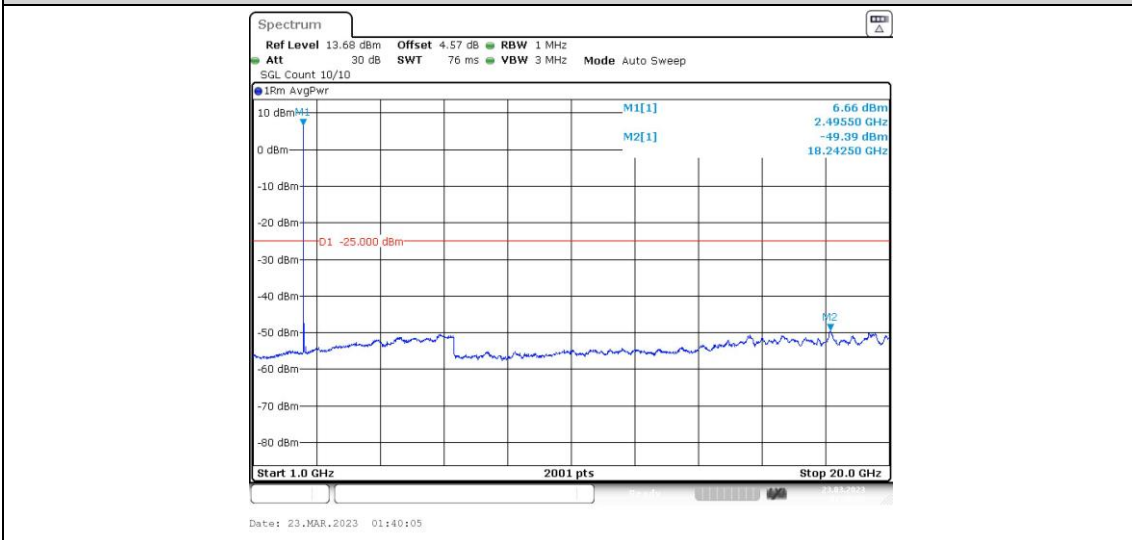

41-41-20MHz-5MHz-16QAM-16QAM-39750-39867-1RB#0-0RB#0-20000~27000MHz