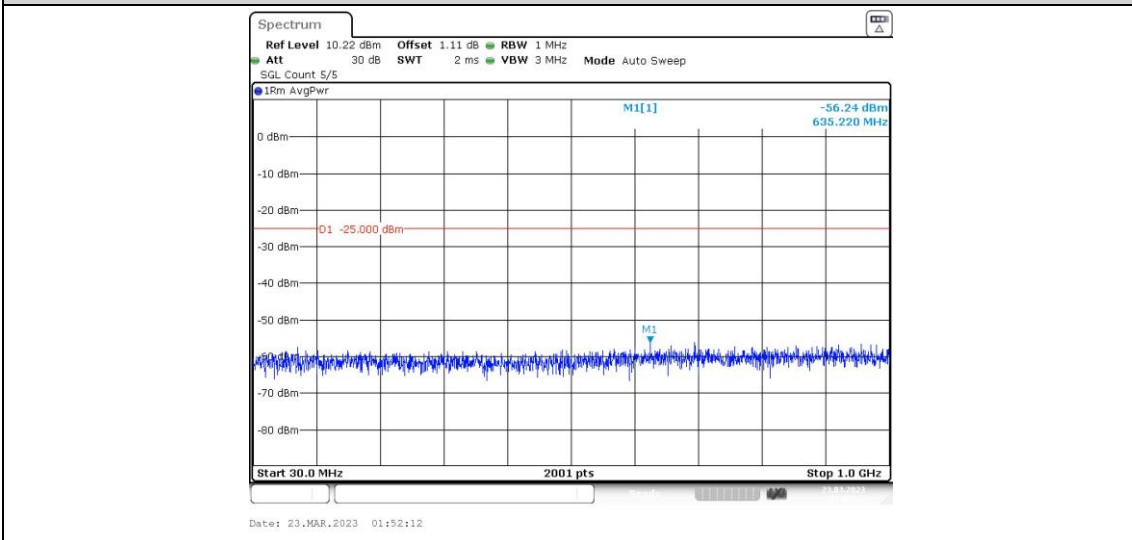

41-41-20MHz-5MHz-16QAM-16QAM-39750-39867-100RB#0-25RB#0-0.009~0.15MHz

41-41-20MHz-5MHz-16QAM-16QAM-39750-39867-100RB#0-25RB#0-0.15~30MHz

41-41-20MHz-5MHz-16QAM-16QAM-39750-39867-100RB#0-25RB#0-30~1000MHz