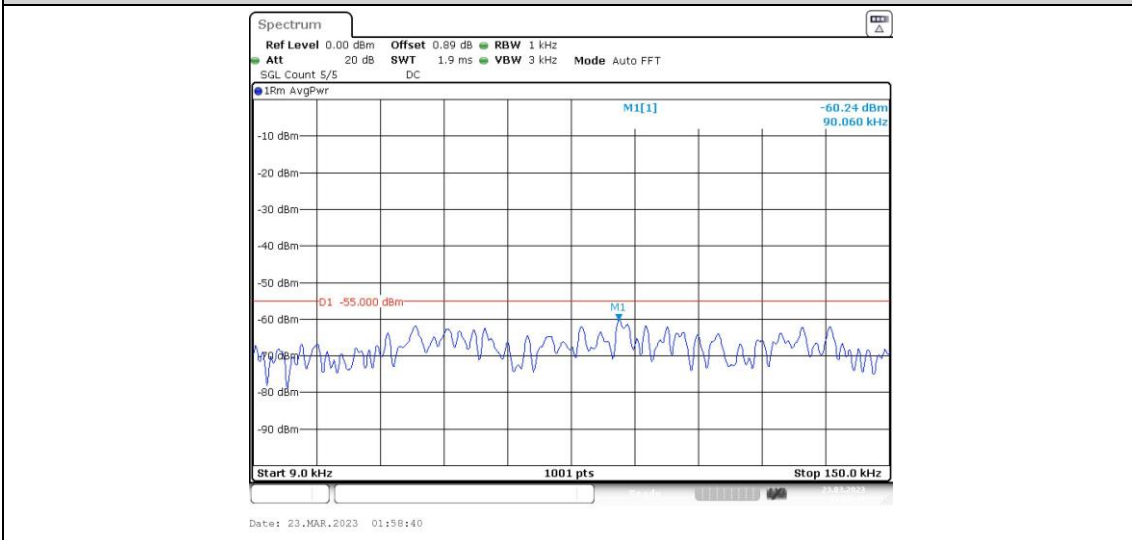

41-41-20MHz-5MHz-QPSK-QPSK-40595-40712-1RB#0-1RB#24-30~1000MHz

41-41-20MHz-5MHz-QPSK-QPSK-40595-40712-1RB#0-1RB#24-1000~20000MHz

41-41-20MHz-5MHz-QPSK-QPSK-40595-40712-1RB#0-1RB#24-20000~27000MHz

41-41-20MHz-5MHz-QPSK-QPSK-40595-40712-1RB#99-0RB#0-0.009~0.15MHz