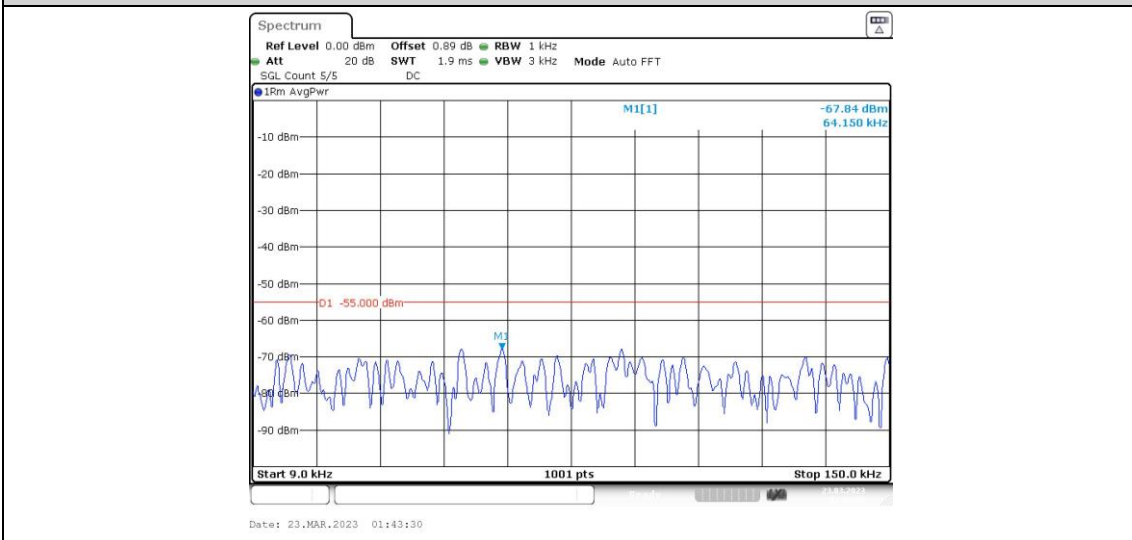

41-41-20MHz-5MHz-16QAM-16QAM-39750-39867-1RB#99-0RB#0-0.15~30MHz