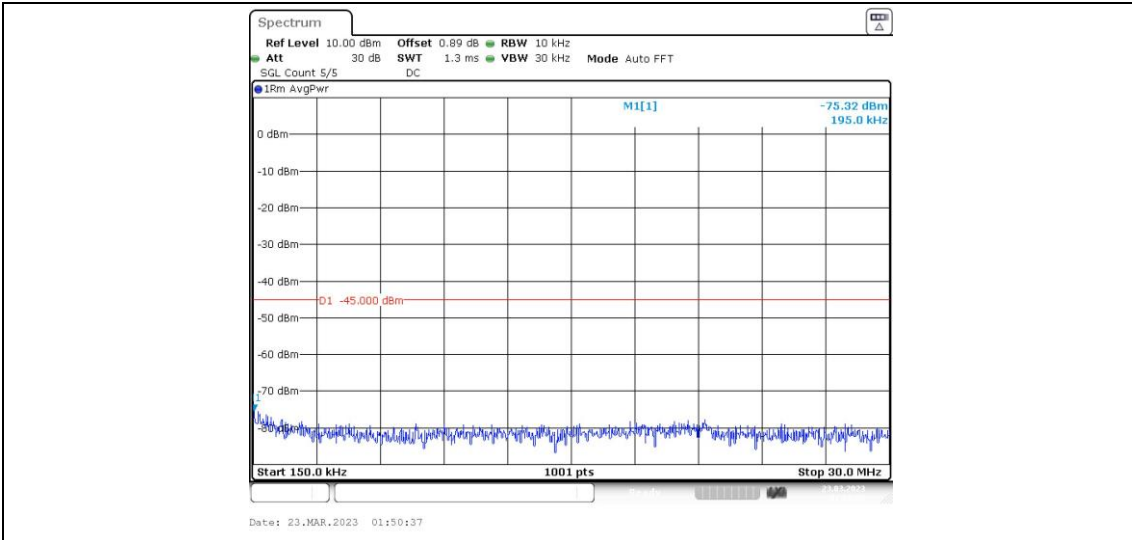

41-41-20MHz-5MHz-QPSK-QPSK-39750-39867-100RB#0-25RB#0-0.15~30MHz