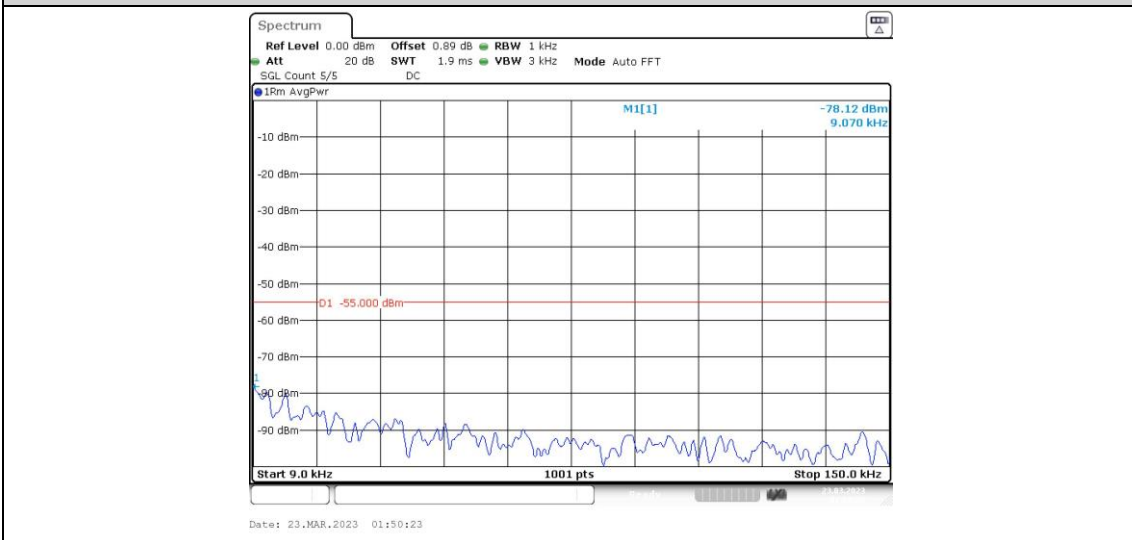

41-41-20MHz-5MHz-QPSK-QPSK-39750-39867-100RB#0-25RB#0-0.009~0.15MHz