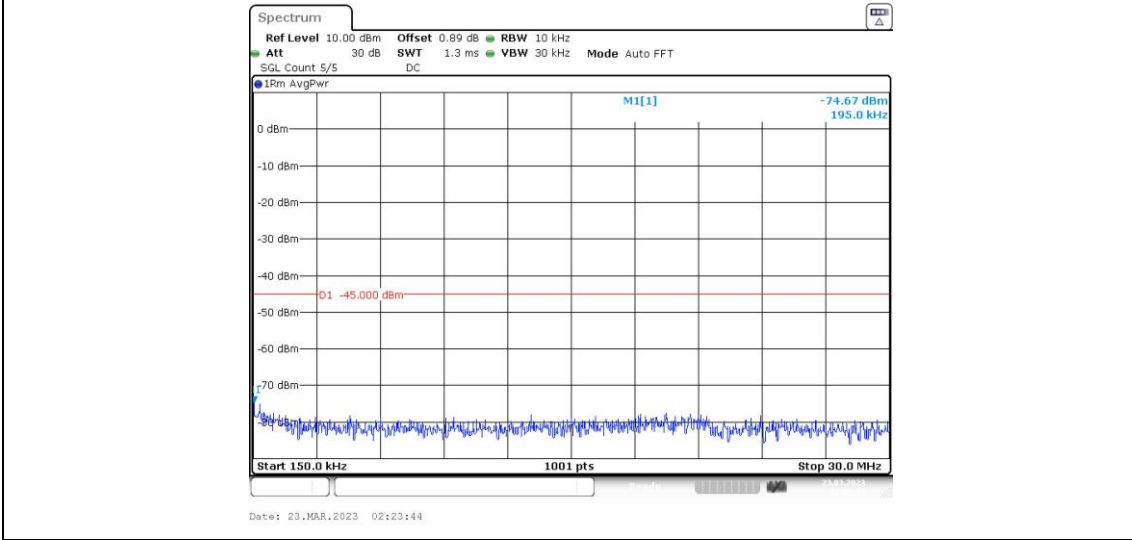

41-41-20MHz-5MHz-QPSK-QPSK-41440-41557-100RB#0-25RB#0-0.15~30MHz