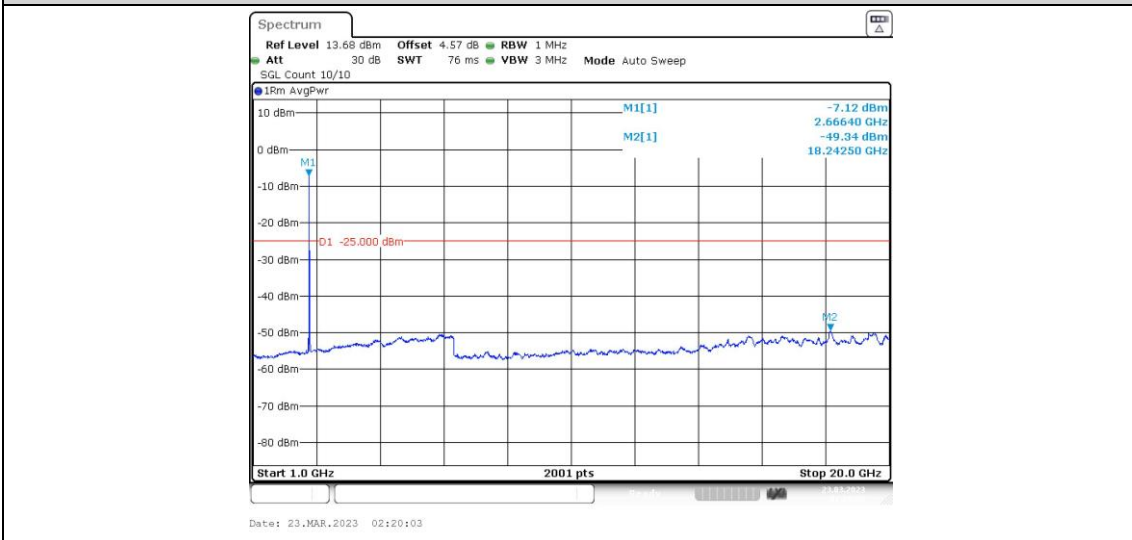

41-41-20MHz-5MHz-QPSK-QPSK-41440-41557-1RB#0-1RB#24-20000~27000MHz