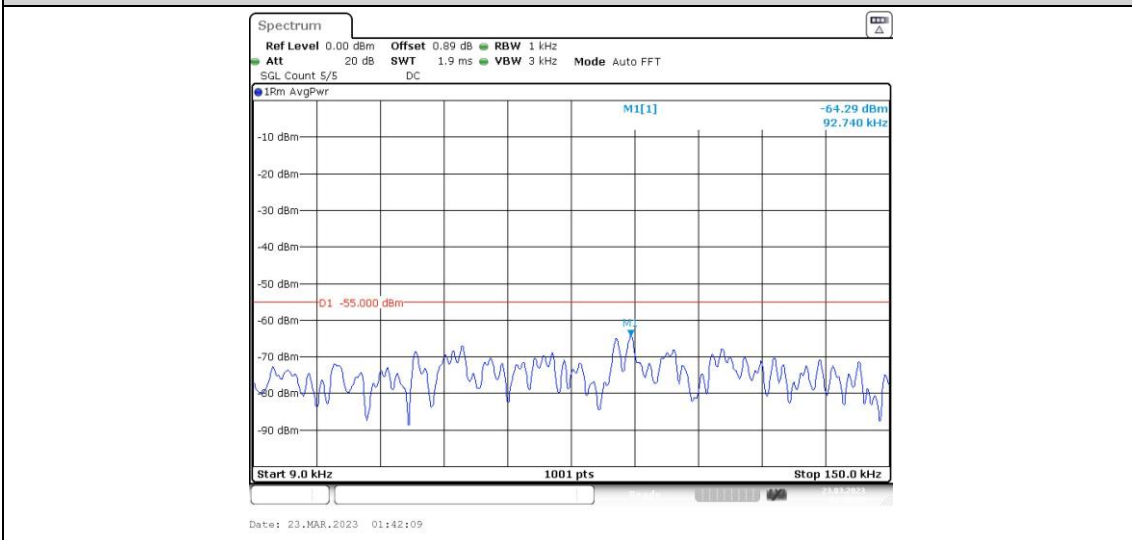

41-41-20MHz-5MHz-QPSK-QPSK-39750-39867-1RB#0-1RB#24-30~1000MHz

41-41-20MHz-5MHz-QPSK-QPSK-39750-39867-1RB#0-1RB#24-1000~20000MHz

41-41-20MHz-5MHz-QPSK-QPSK-39750-39867-1RB#0-1RB#24-20000~27000MHz

41-41-20MHz-5MHz-QPSK-QPSK-39750-39867-1RB#99-0RB#0-0.009~0.15MHz