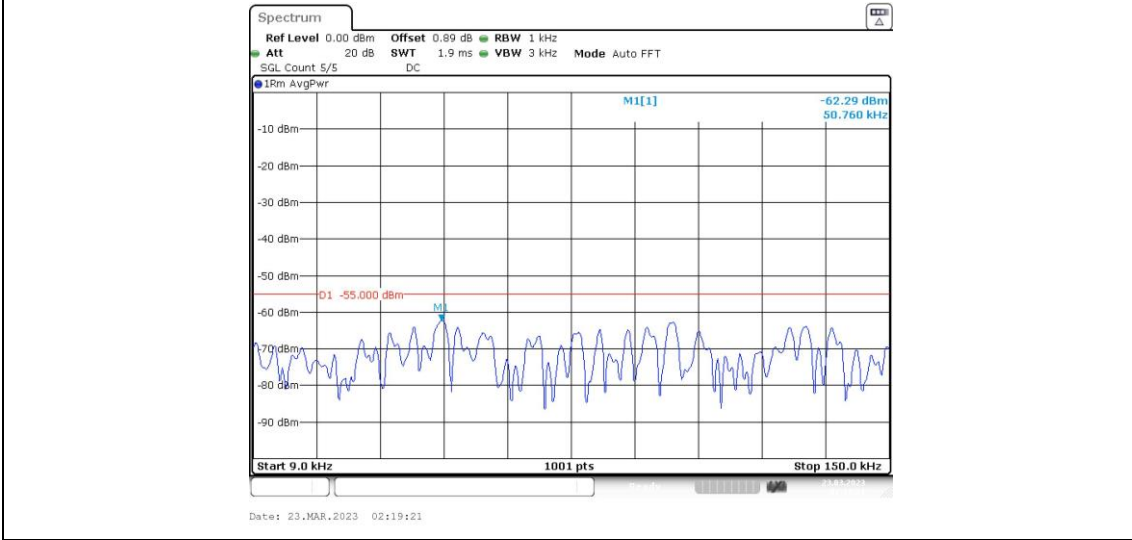

41-41-20MHz-5MHz-QPSK-QPSK-41440-41557-1RB#0-1RB#24-0.009~0.15MHz