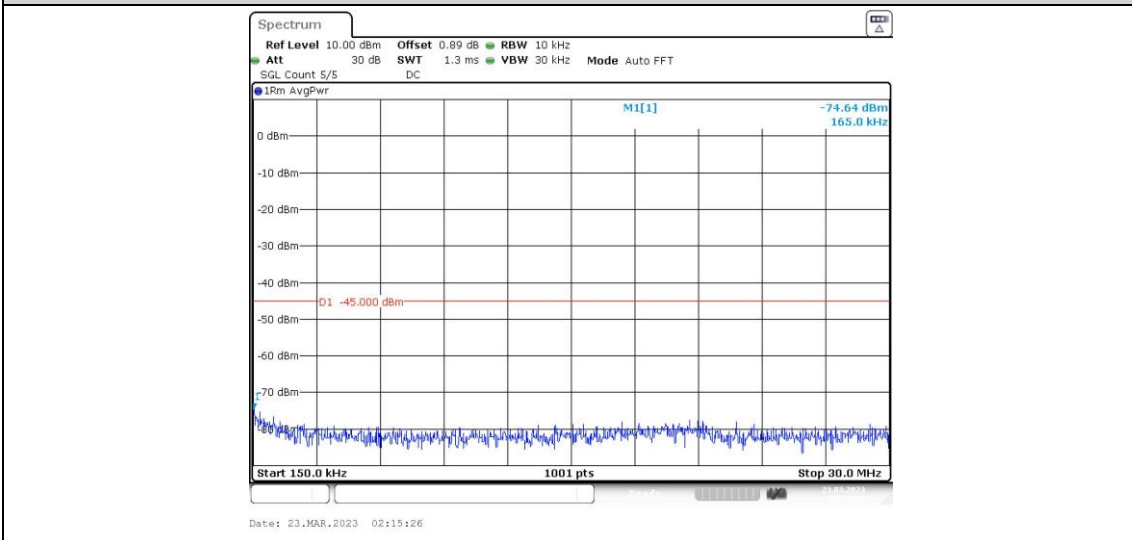

41-41-20MHz-5MHz-QPSK-QPSK-41440-41557-1RB#99-0RB#0-0.15~30MHz