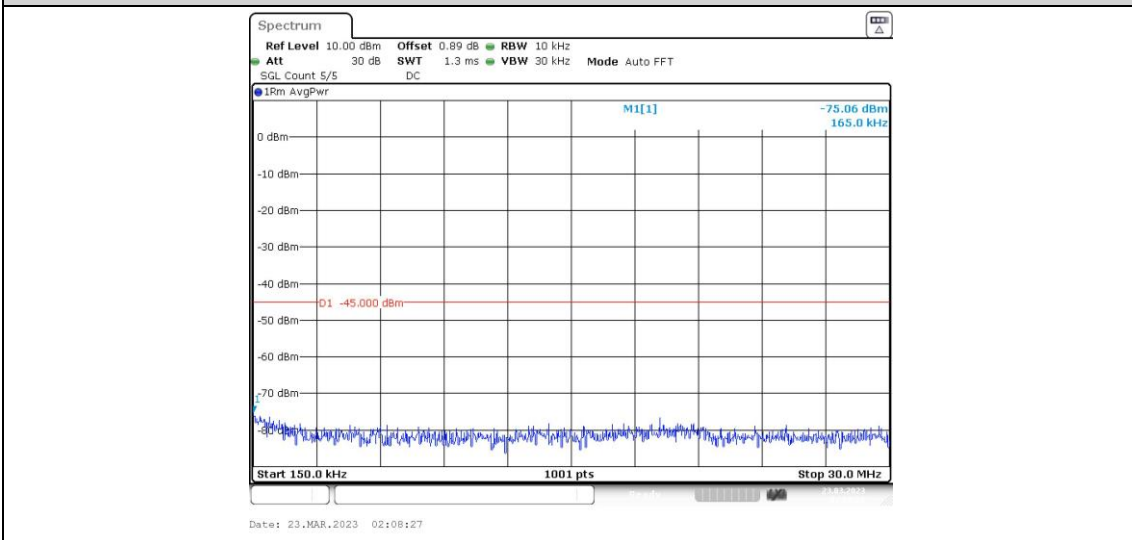

41-41-20MHz-5MHz-16QAM-16QAM-40595-40712-100RB#0-25RB#0-30~1000MHz