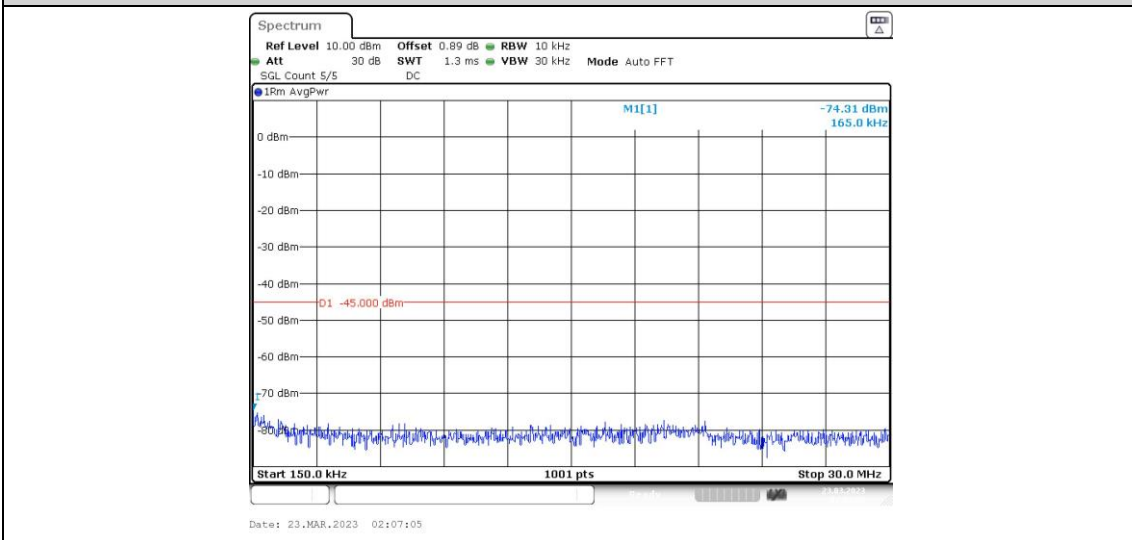

41-41-20MHz-5MHz-QPSK-QPSK-40595-40712-100RB#0-25RB#0-30~1000MHz