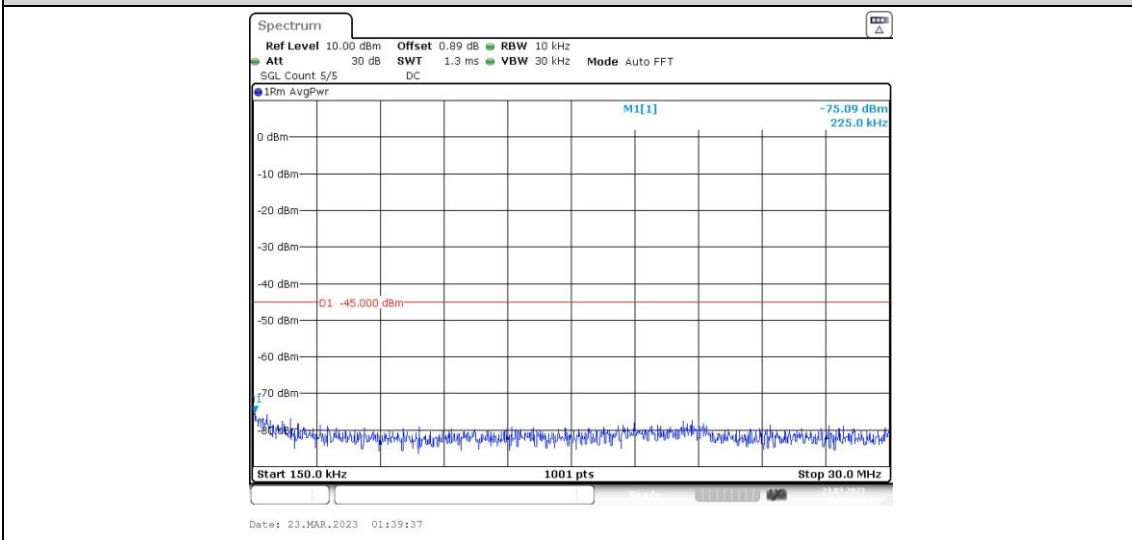

41-41-20MHz-5MHz-16QAM-16QAM-39750-39867-1RB#0-0RB#0-30~1000MHz