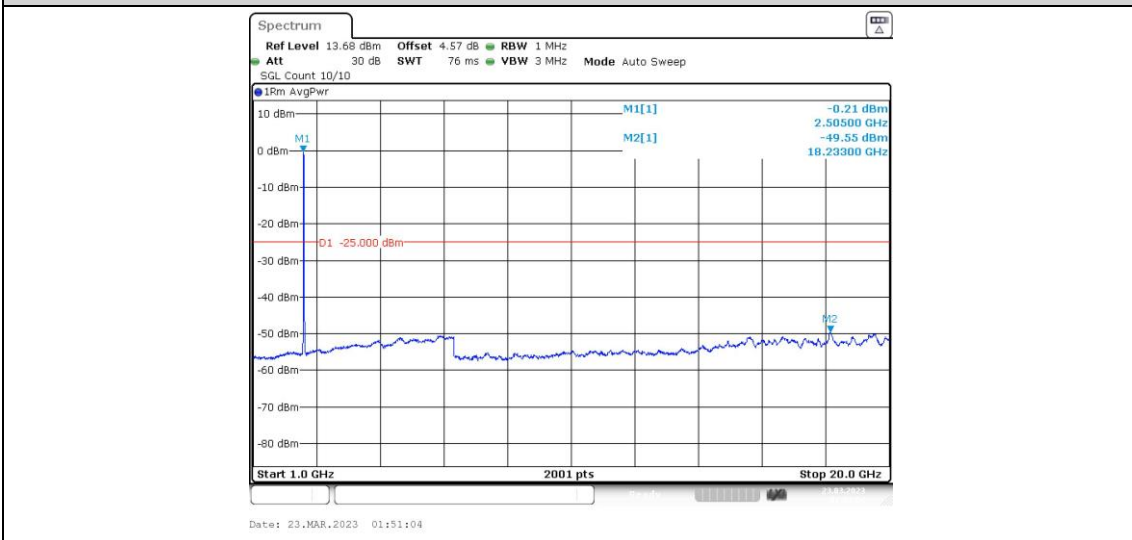

41-41-20MHz-5MHz-QPSK-QPSK-39750-39867-100RB#0-25RB#0-0.009~0.15MHz

41-41-20MHz-5MHz-QPSK-QPSK-39750-39867-100RB#0-25RB#0-0.15~30MHz

41-41-20MHz-5MHz-QPSK-QPSK-39750-39867-100RB#0-25RB#0-30~1000MHz

41-41-20MHz-5MHz-QPSK-QPSK-39750-39867-100RB#0-25RB#0-1000~20000MHz