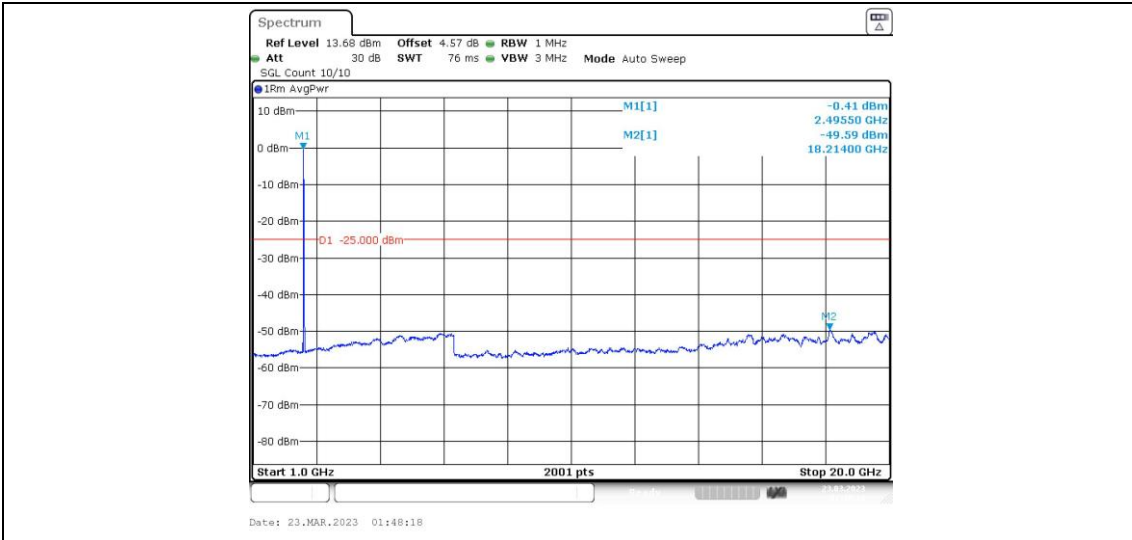

41-41-20MHz-5MHz-16QAM-16QAM-39750-39867-1RB#0-1RB#24-0.009~0.15MHz

41-41-20MHz-5MHz-16QAM-16QAM-39750-39867-1RB#0-1RB#24-0.15~30MHz

41-41-20MHz-5MHz-16QAM-16QAM-39750-39867-1RB#0-1RB#24-30~1000MHz

41-41-20MHz-5MHz-16QAM-16QAM-39750-39867-1RB#0-1RB#24-1000~20000MHz