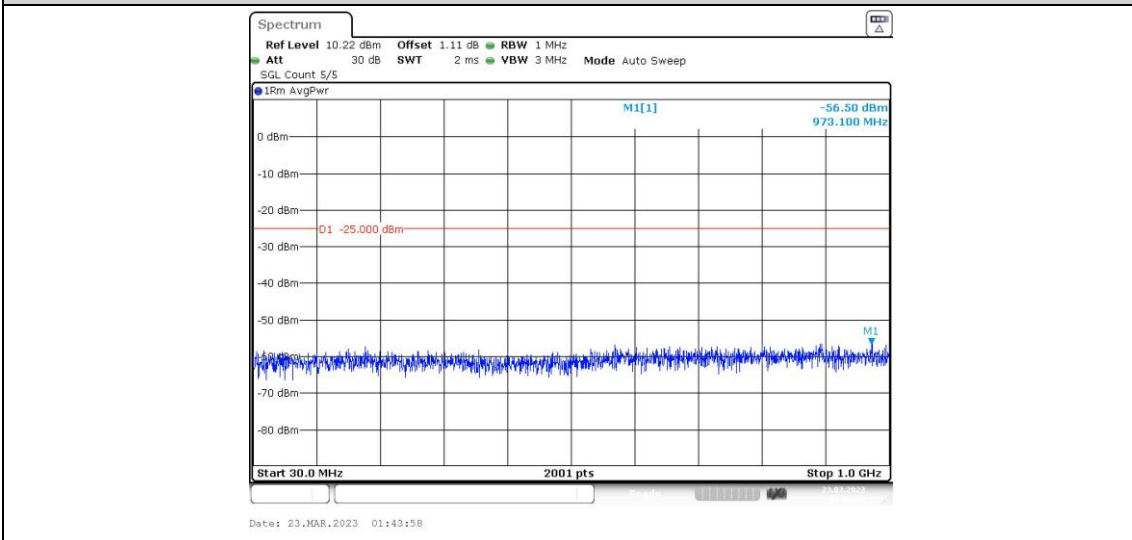

41-41-20MHz-5MHz-16QAM-16QAM-39750-39867-1RB#0-1RB#24-20000~27000MHz

41-41-20MHz-5MHz-16QAM-16QAM-39750-39867-1RB#99-0RB#0-0.009~0.15MHz

41-41-20MHz-5MHz-16QAM-16QAM-39750-39867-1RB#99-0RB#0-0.15~30MHz

41-41-20MHz-5MHz-16QAM-16QAM-39750-39867-1RB#99-0RB#0-30~1000MHz