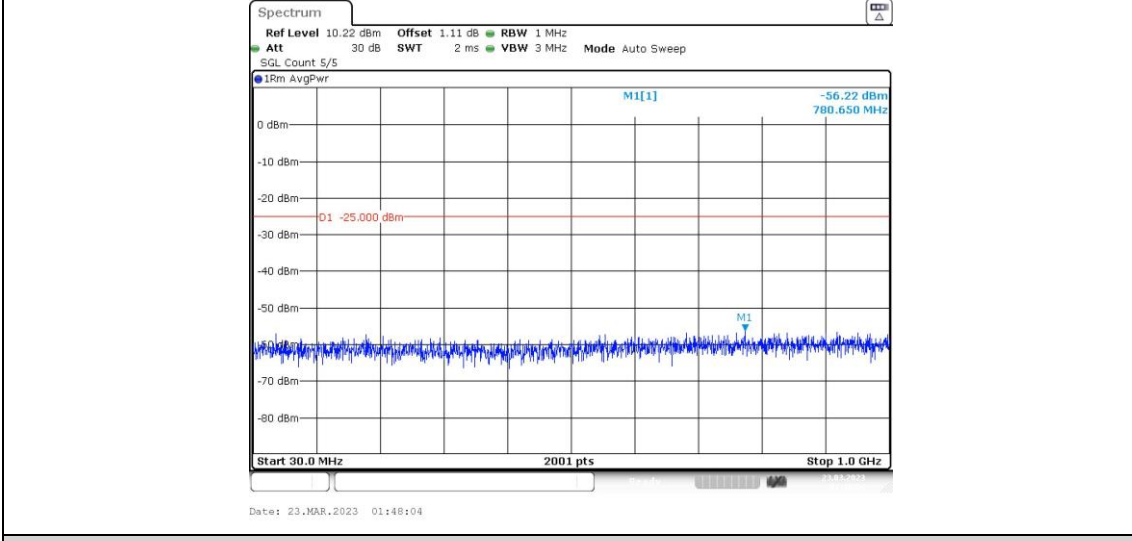

41-41-20MHz-5MHz-16QAM-16QAM-39750-39867-1RB#0-1RB#24-30~1000MHz