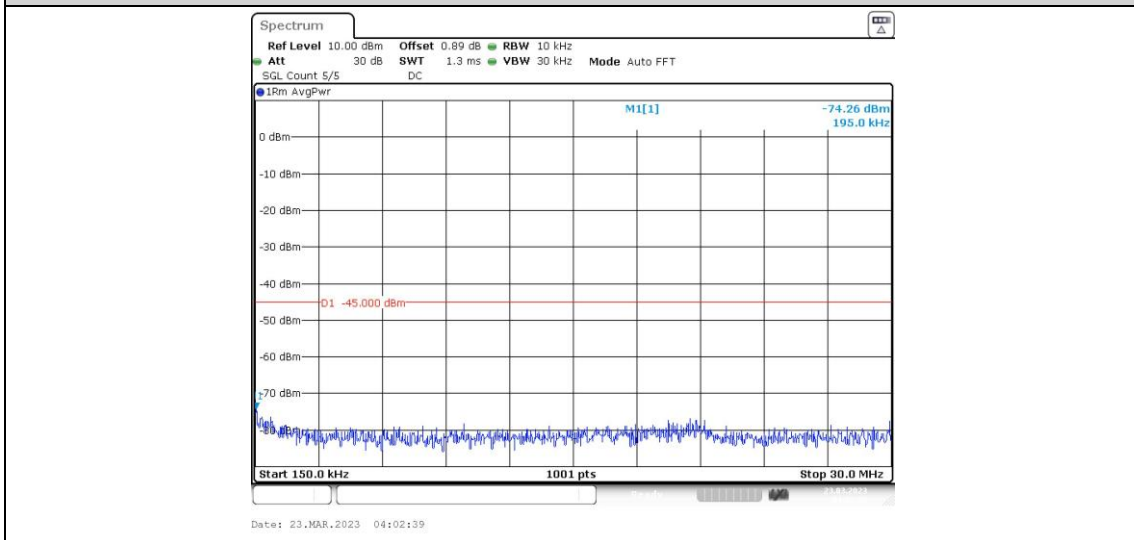

41-41-20MHz-20MHz-64QAM-64QAM-41292-41490-1RB#0-1RB#99-0.009~0.15MHz

41-41-20MHz-20MHz-64QAM-64QAM-41292-41490-1RB#0-1RB#99-0.15~30MHz

41-41-20MHz-20MHz-64QAM-64QAM-41292-41490-1RB#0-1RB#99-30~1000MHz

41-41-20MHz-20MHz-64QAM-64QAM-41292-41490-1RB#0-1RB#99-1000~20000MHz