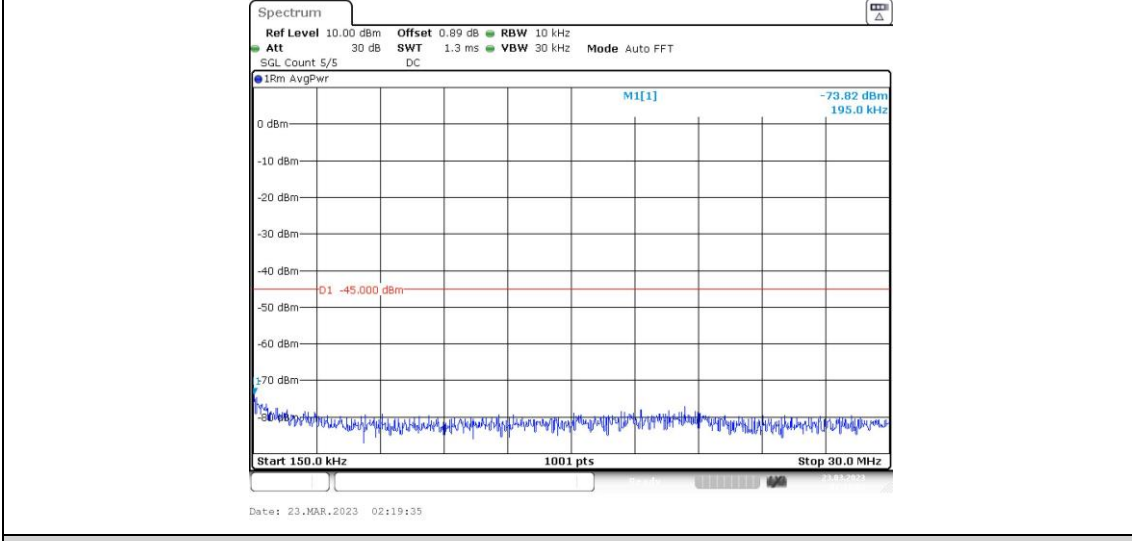

41-41-20MHz-5MHz-QPSK-QPSK-41440-41557-1RB#0-0RB#0-1000~20000MHz

41-41-20MHz-5MHz-QPSK-QPSK-41440-41557-1RB#0-0RB#0-20000~27000MHz

41-41-20MHz-5MHz-QPSK-QPSK-41440-41557-1RB#0-1RB#24-0.009~0.15MHz

41-41-20MHz-5MHz-QPSK-QPSK-41440-41557-1RB#0-1RB#24-0.15~30MHz