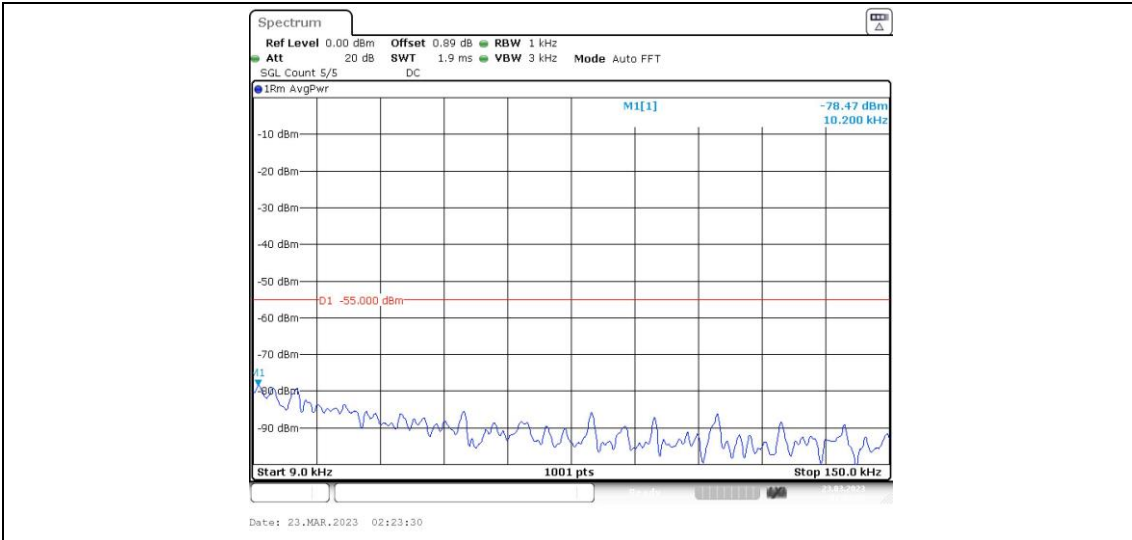

41-41-20MHz-5MHz-QPSK-QPSK-41440-41557-100RB#0-25RB#0-0.009~0.15MHz