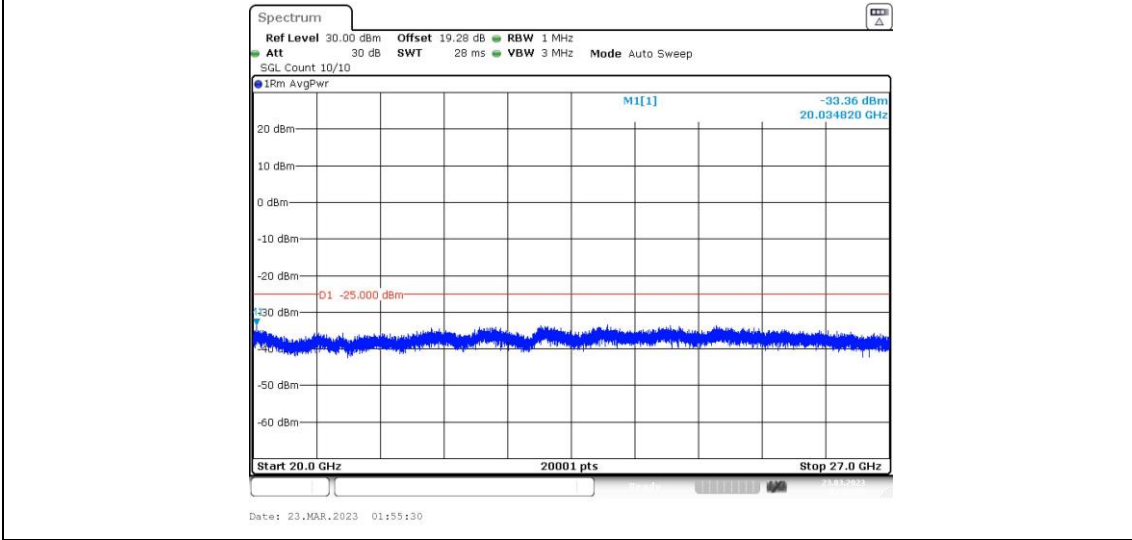

41-41-20MHz-5MHz-QPSK-QPSK-40595-40712-1RB#0-0RB#0-20000~27000MHz