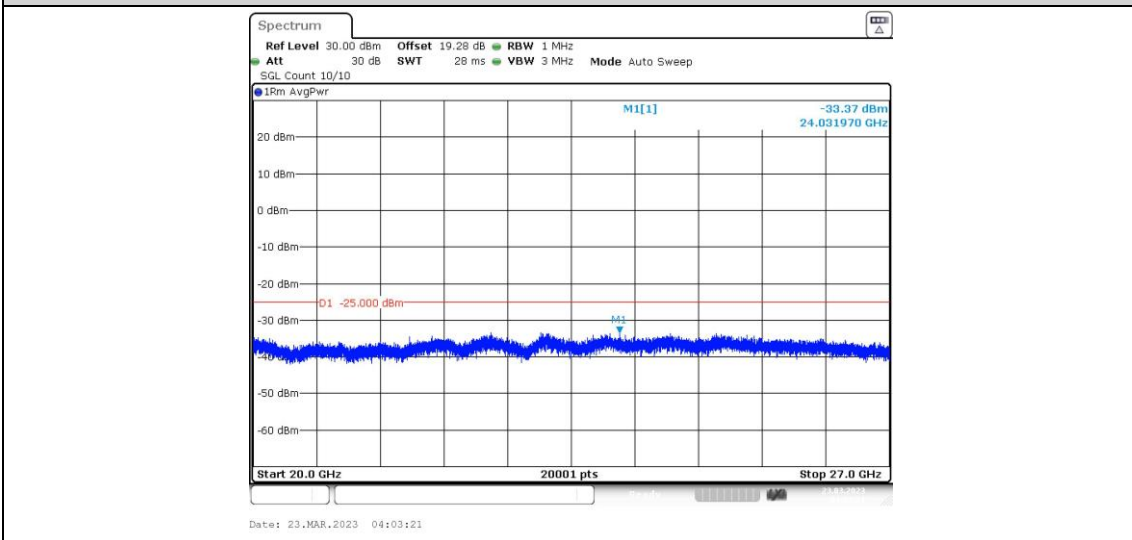

41-41-20MHz-20MHz-64QAM-64QAM-41292-41490-1RB#0-1RB#99-20000~27000MHz