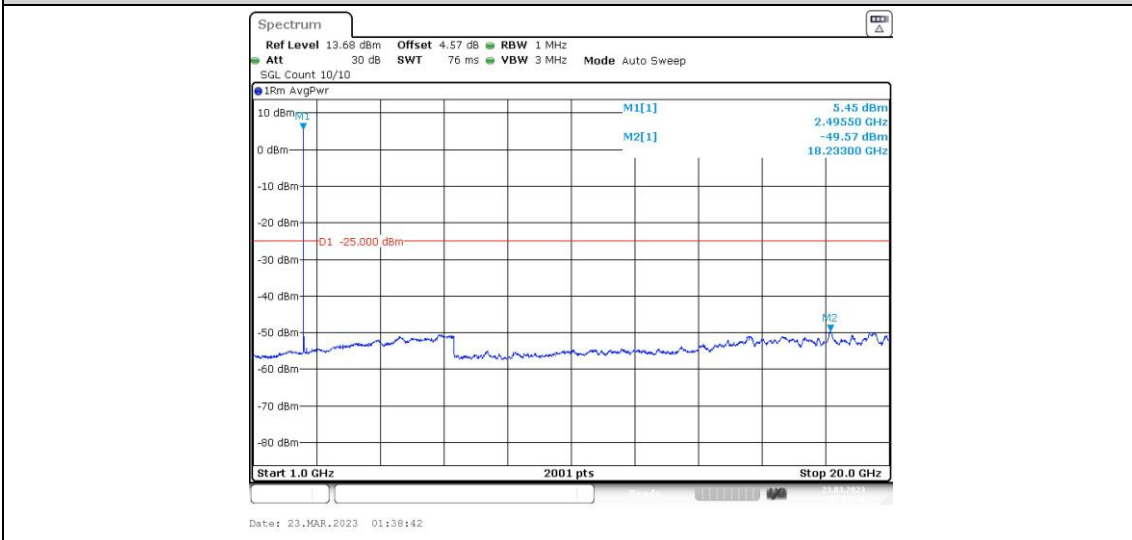

41-41-20MHz-5MHz-QPSK-QPSK-39750-39867-1RB#0-0RB#0-1000~20000MHz