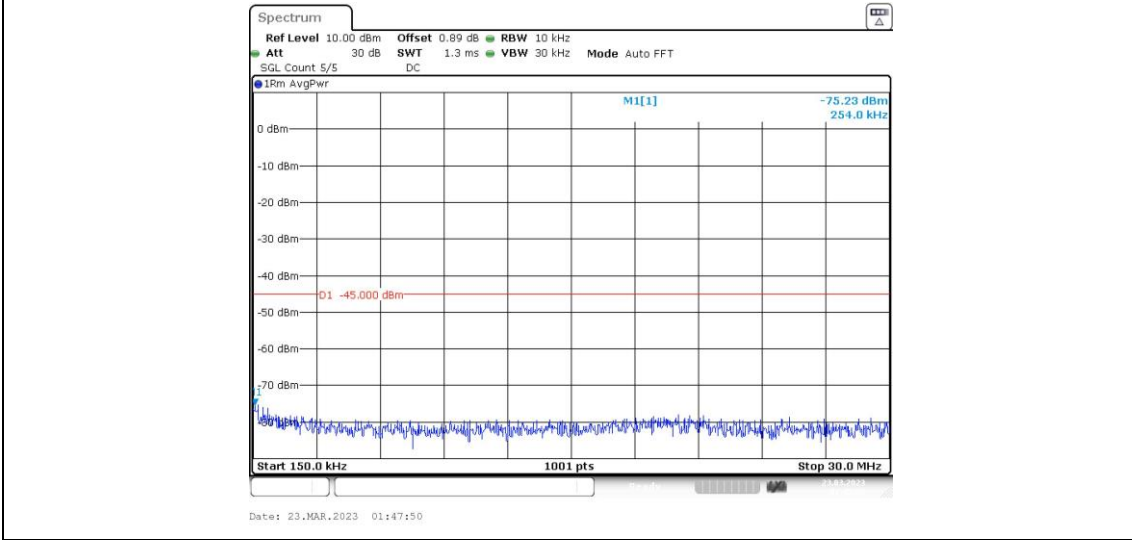

41-41-20MHz-5MHz-16QAM-16QAM-39750-39867-1RB#0-1RB#24-0.15~30MHz