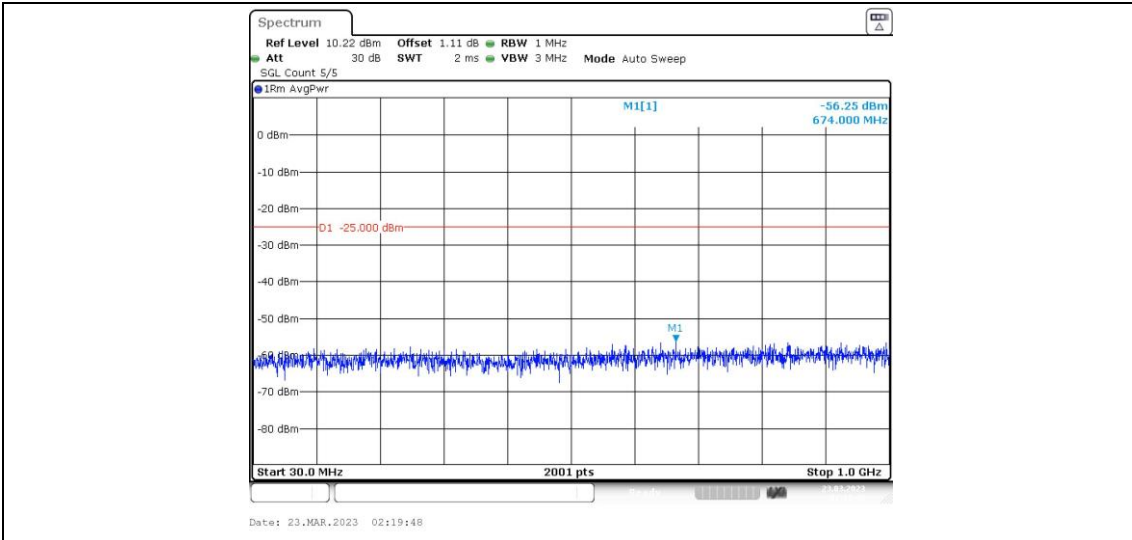

41-41-20MHz-5MHz-QPSK-QPSK-41440-41557-1RB#0-1RB#24-30~1000MHz

41-41-20MHz-5MHz-QPSK-QPSK-41440-41557-1RB#0-1RB#24-1000~20000MHz