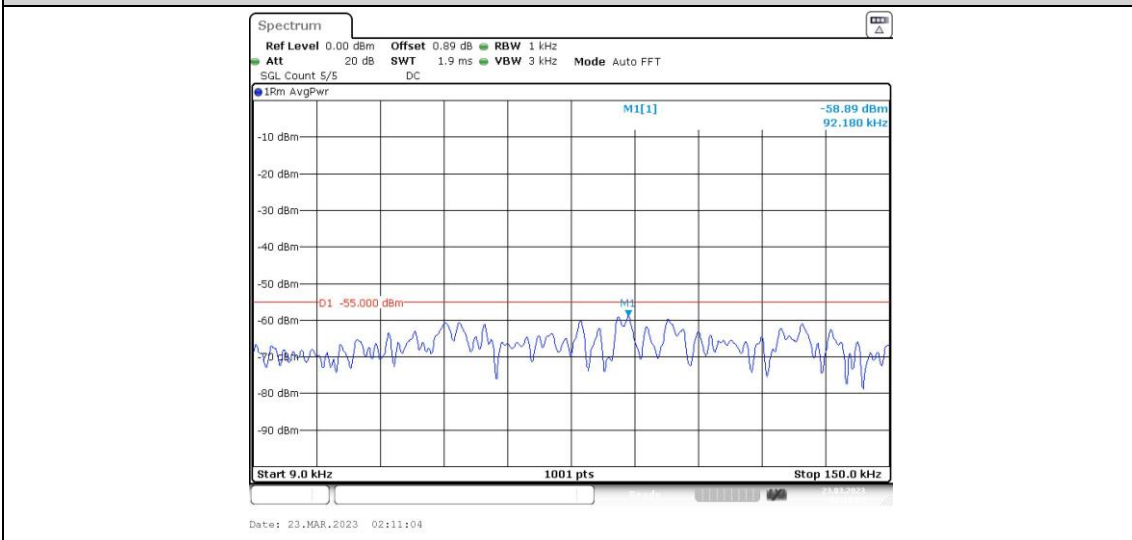

41-41-20MHz-5MHz-QPSK-QPSK-41440-41557-1RB#0-0RB#0-0.15~30MHz