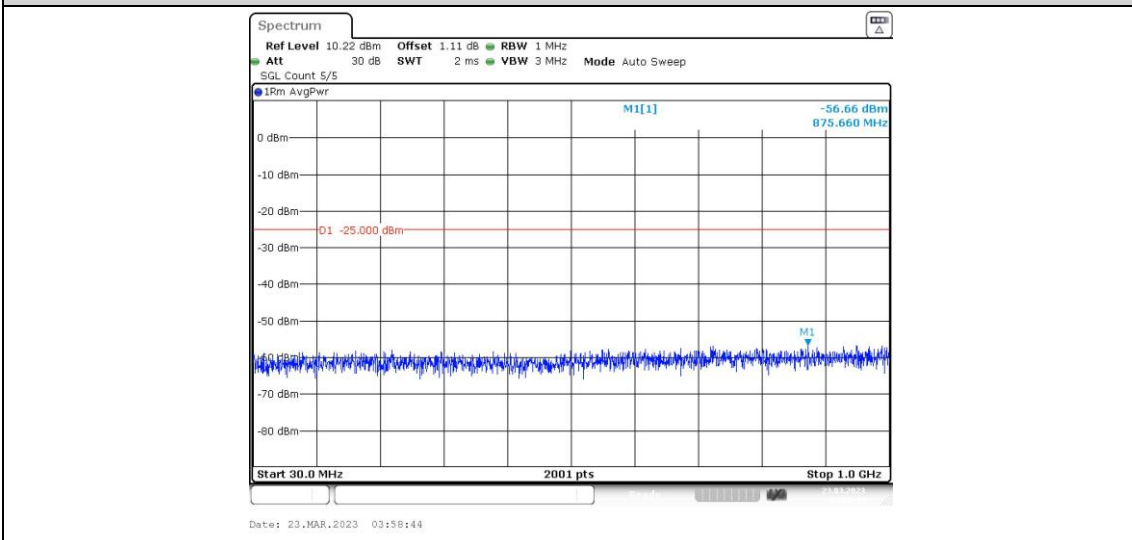

41-41-20MHz-20MHz-64QAM-64QAM-41292-41490-1RB#99-0RB#0-30~1000MHz