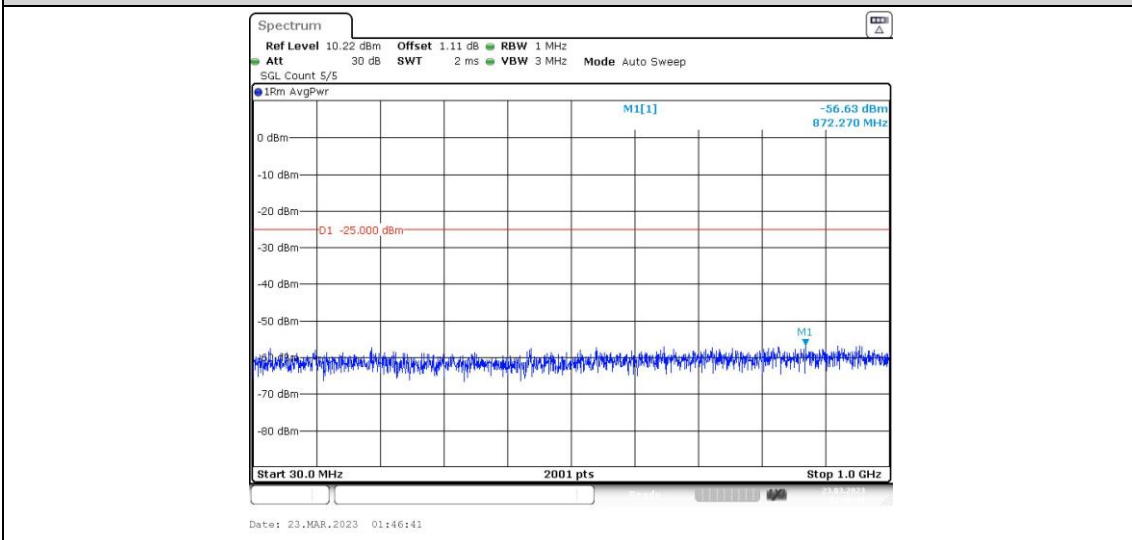

41-41-20MHz-5MHz-QPSK-QPSK-39750-39867-1RB#0-1RB#24-30~1000MHz