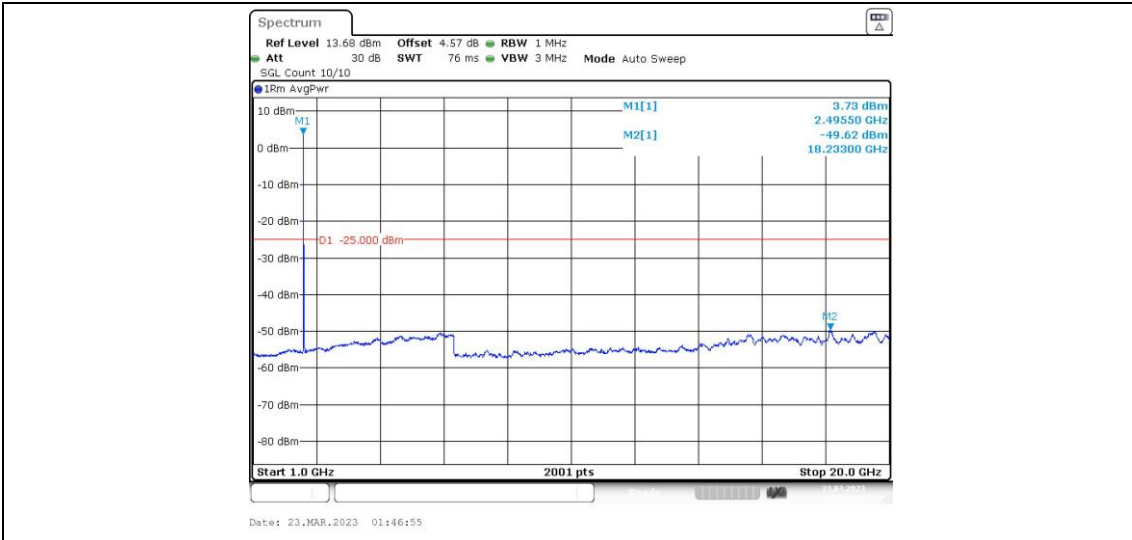

41-41-20MHz-5MHz-QPSK-QPSK-39750-39867-1RB#0-1RB#24-1000~20000MHz

41-41-20MHz-5MHz-QPSK-QPSK-39750-39867-1RB#0-1RB#24-20000~27000MHz