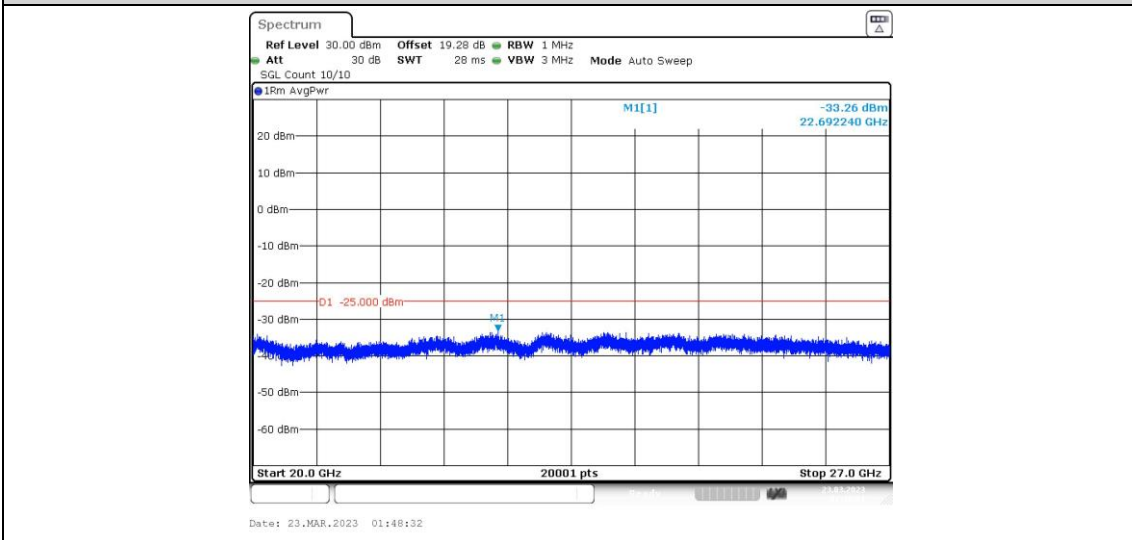

41-41-20MHz-5MHz-16QAM-16QAM-39750-39867-1RB#99-0RB#0-0.009~0.15MHz