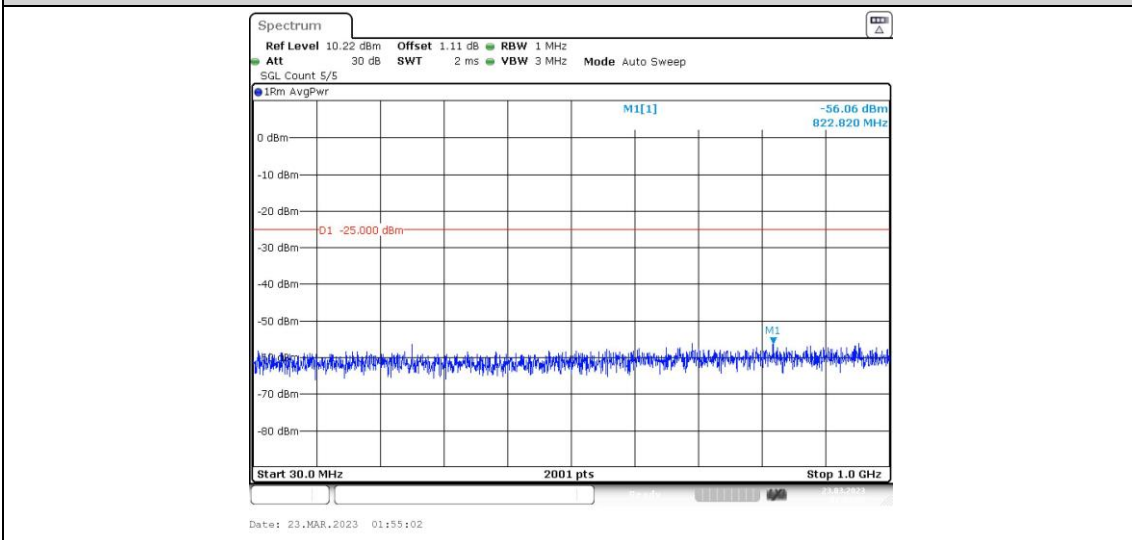

41-41-20MHz-5MHz-QPSK-QPSK-40595-40712-100RB#0-25RB#0-20000~27000MHz

41-41-20MHz-5MHz-QPSK-QPSK-40595-40712-1RB#0-0RB#0-0.009~0.15MHz

41-41-20MHz-5MHz-QPSK-QPSK-40595-40712-1RB#0-0RB#0-0.15~30MHz

41-41-20MHz-5MHz-QPSK-QPSK-40595-40712-1RB#0-0RB#0-30~1000MHz