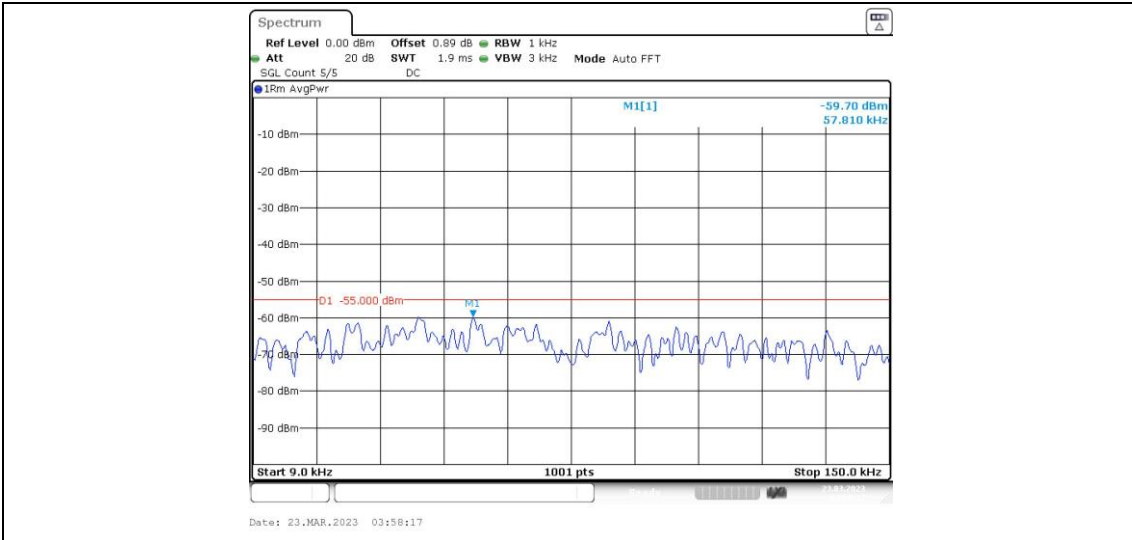

41-41-20MHz-20MHz-64QAM-64QAM-41292-41490-1RB#99-0RB#0-0.009~0.15MHz