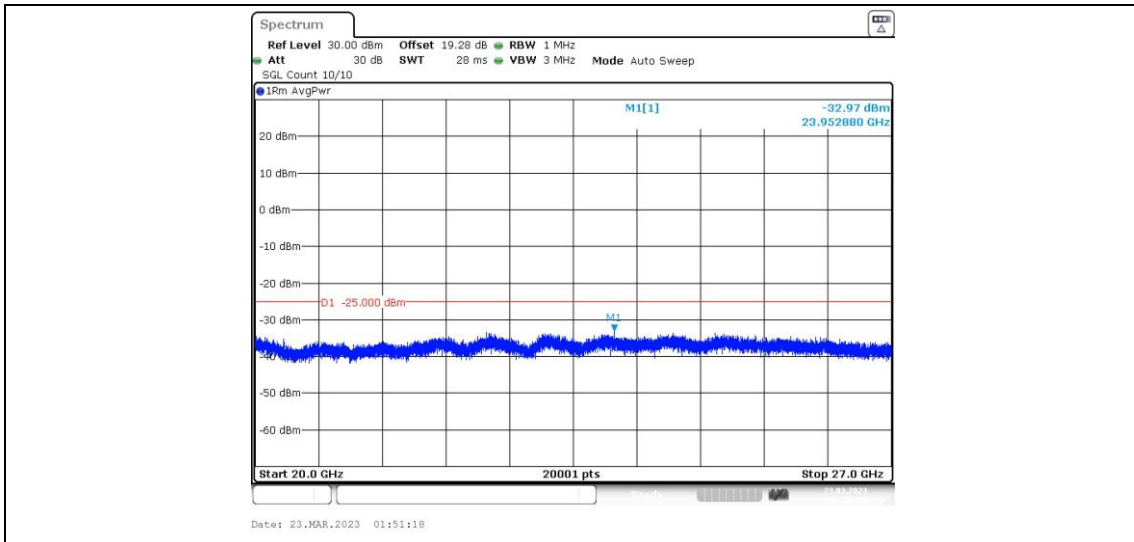

41-41-20MHz-5MHz-QPSK-QPSK-39750-39867-100RB#0-25RB#0-20000~27000MHz