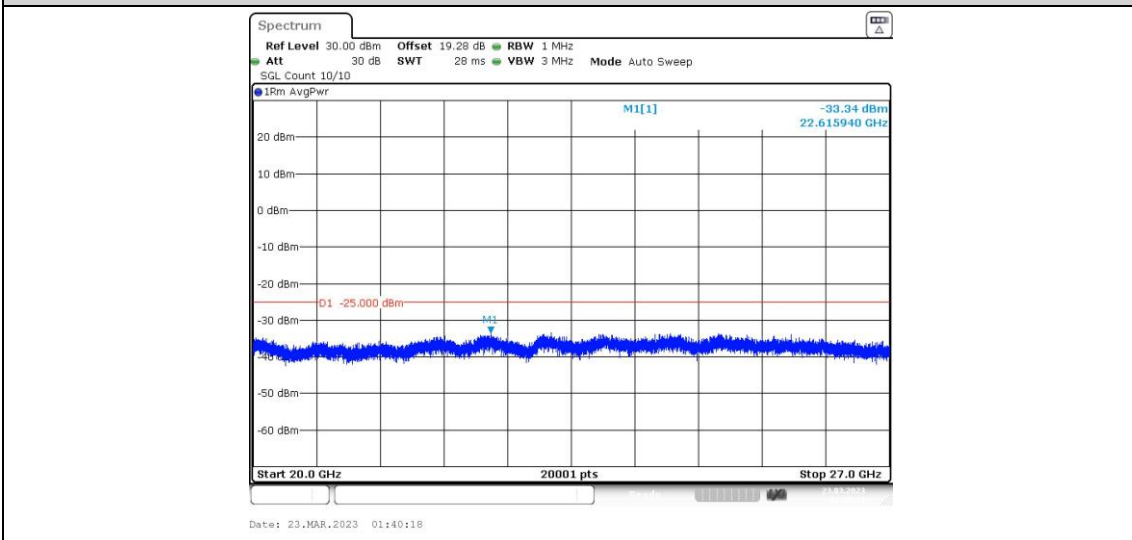

41-41-20MHz-5MHz-16QAM-16QAM-39750-39867-1RB#0-0RB#0-0.15~30MHz

41-41-20MHz-5MHz-16QAM-16QAM-39750-39867-1RB#0-0RB#0-30~1000MHz

41-41-20MHz-5MHz-16QAM-16QAM-39750-39867-1RB#0-0RB#0-1000~20000MHz

41-41-20MHz-5MHz-16QAM-16QAM-39750-39867-1RB#0-0RB#0-20000~27000MHz