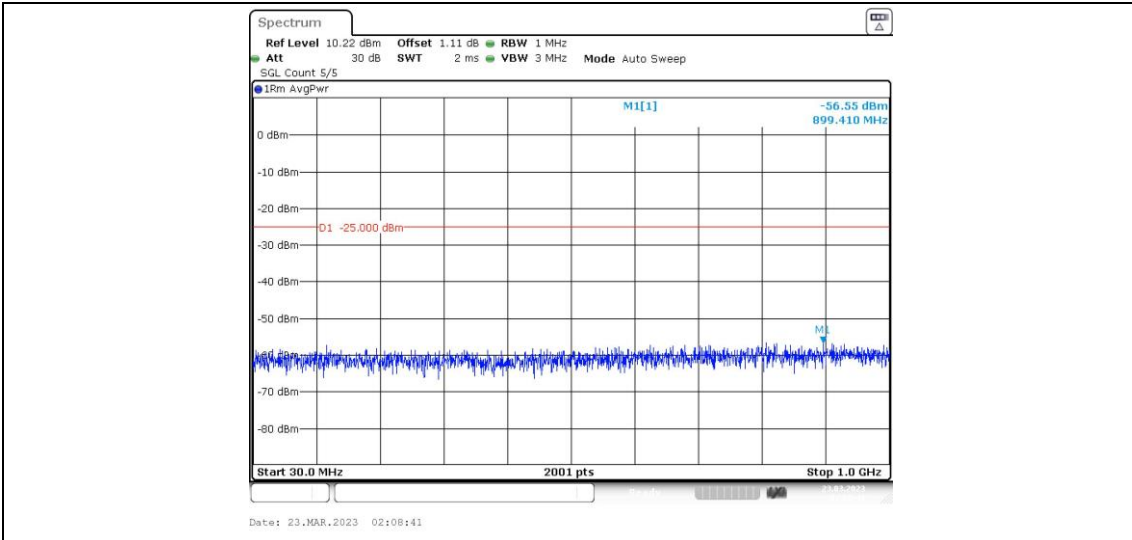

41-41-20MHz-5MHz-16QAM-16QAM-40595-40712-100RB#0-25RB#0-1000~20000MHz