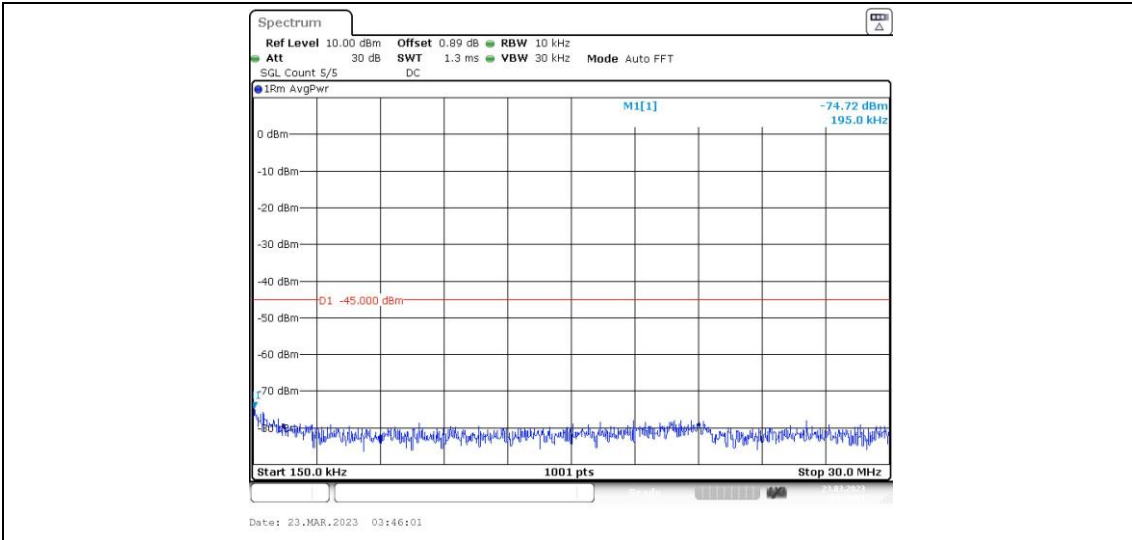

41-41-20MHz-20MHz-64QAM-64QAM-40521-40719-1RB#0-1RB#99-30~1000MHz