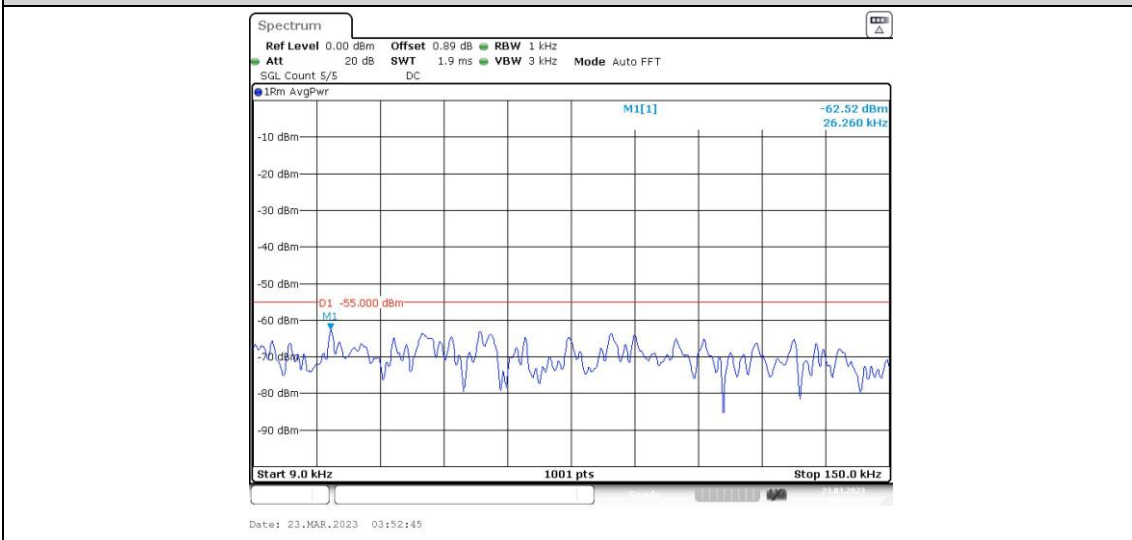

41-41-20MHz-20MHz-16QAM-16QAM-41292-41490-1RB#0-0RB#0-0.15~30MHz