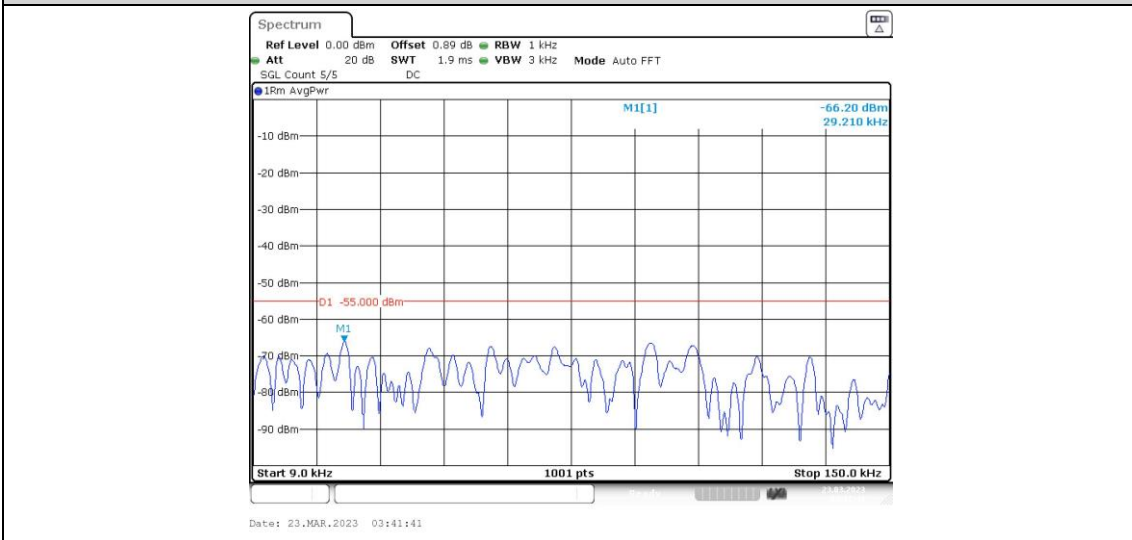

41-41-20MHz-20MHz-64QAM-64QAM-40521-40719-1RB#99-ORB#0-0.15~30MHz