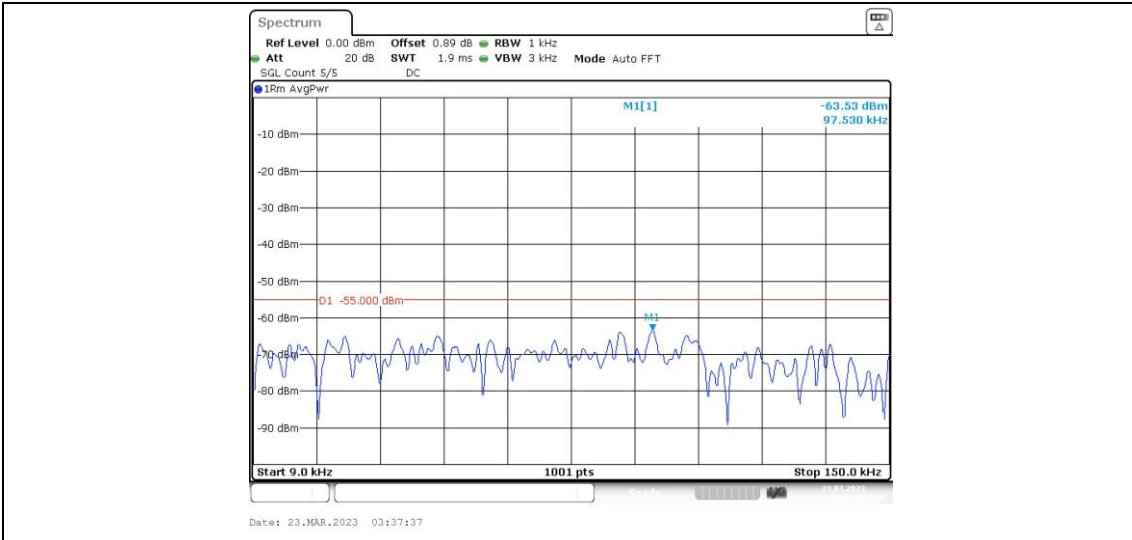

41-41-20MHz-20MHz-64QAM-64QAM-40521-40719-1RB#0-0RB#0-0.15~30MHz