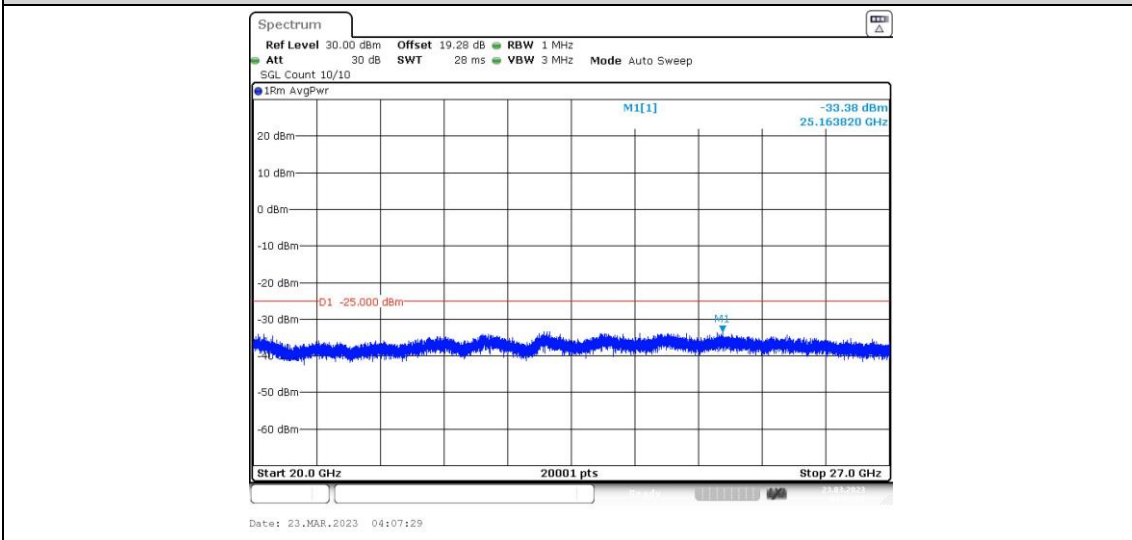

41-41-20MHz-20MHz-64QAM-64QAM-41292-41490-1RB#0-0RB#0-0.009~0.15MHz