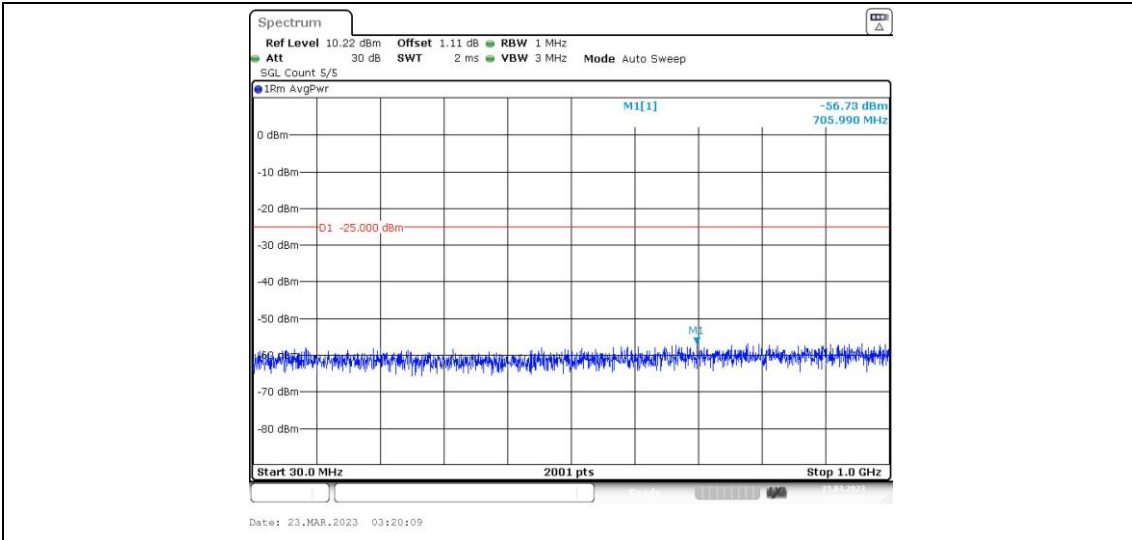

41-41-20MHz-20MHz-16QAM-16QAM-39750-39948-1RB#0-0RB#0-0.009~0.15MHz

41-41-20MHz-20MHz-16QAM-16QAM-39750-39948-1RB#0-0RB#0-0.15~30MHz

41-41-20MHz-20MHz-16QAM-16QAM-39750-39948-1RB#0-0RB#0-30~1000MHz

41-41-20MHz-20MHz-16QAM-16QAM-39750-39948-1RB#0-0RB#0-1000~20000MHz