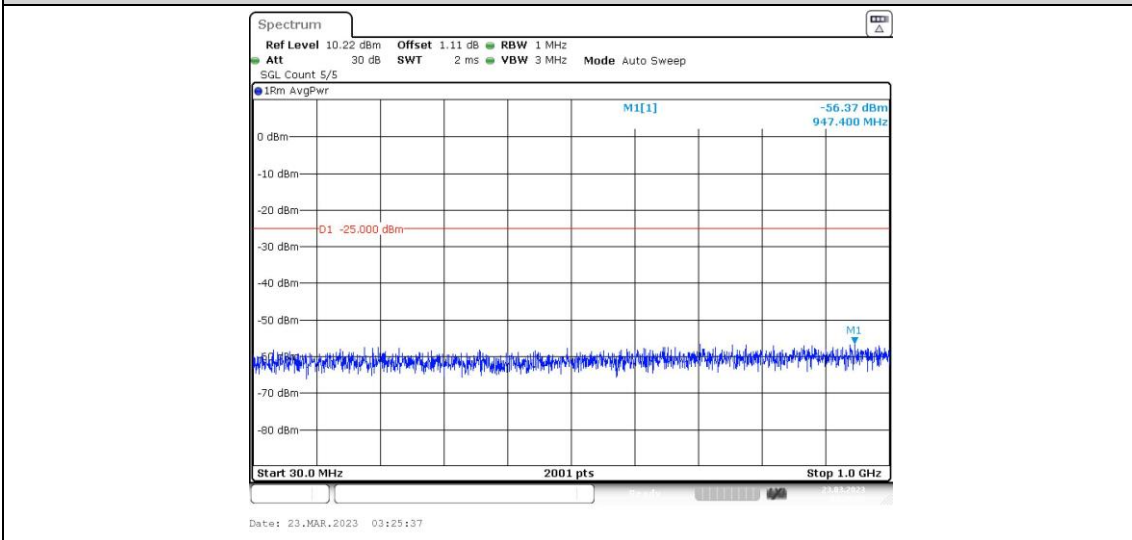

41-41-20MHz-20MHz-64QAM-64QAM-39750-39948-1RB#99-0RB#0-0.009~0.15MHz

41-41-20MHz-20MHz-64QAM-64QAM-39750-39948-1RB#99-0RB#0-0.15~30MHz

41-41-20MHz-20MHz-64QAM-64QAM-39750-39948-1RB#99-0RB#0-30~1000MHz

41-41-20MHz-20MHz-64QAM-64QAM-39750-39948-1RB#99-0RB#0-1000~20000MHz