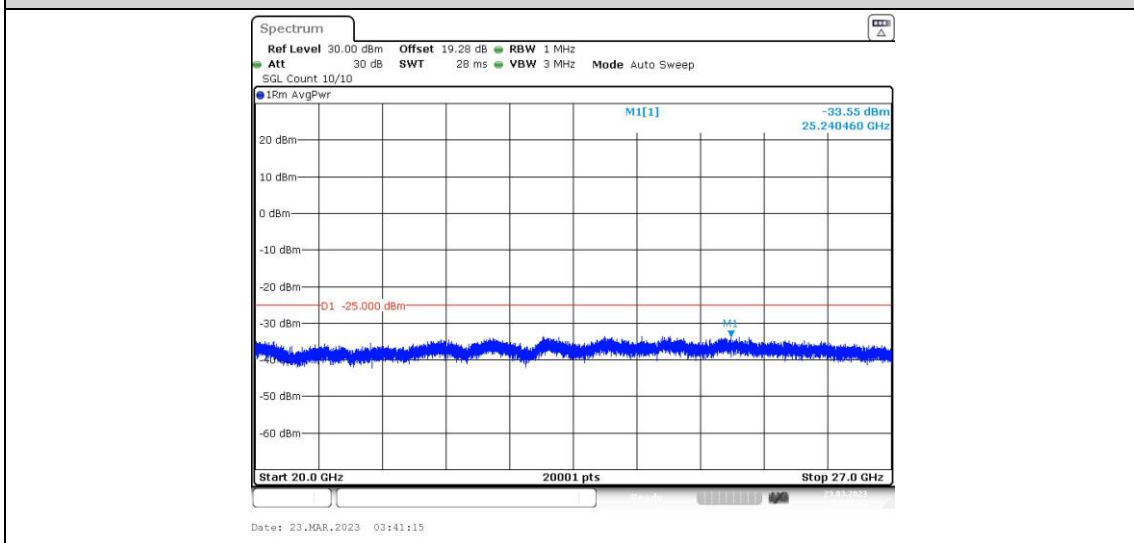

41-41-20MHz-20MHz-16QAM-16QAM-41292-41490-100RB#0-100RB#0-0.009~0.15MHz