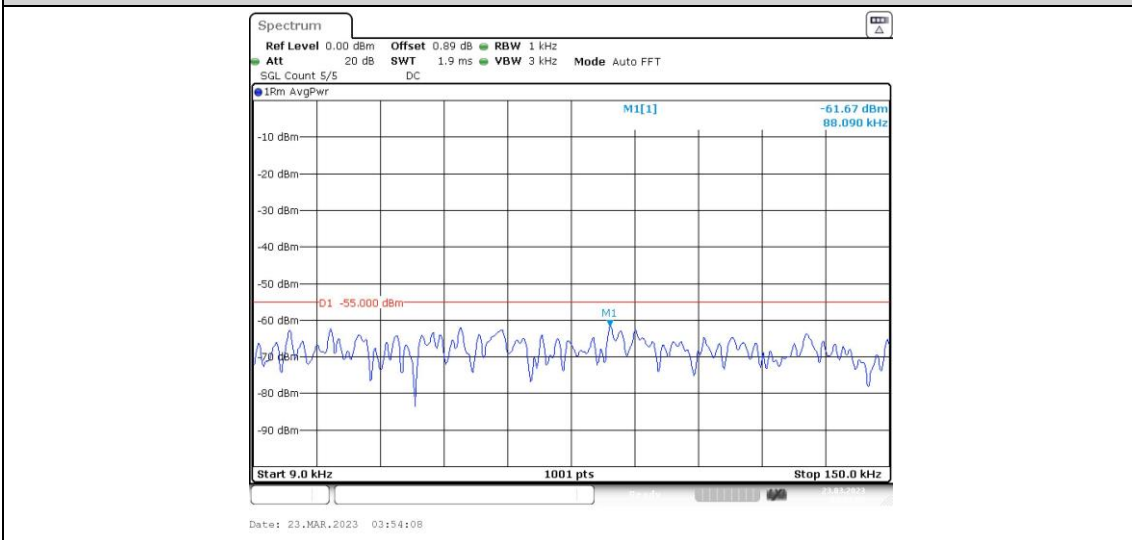

41-41-20MHz-20MHz-64QAM-64QAM-41292-41490-1RB#0-0RB#0-0.15~30MHz