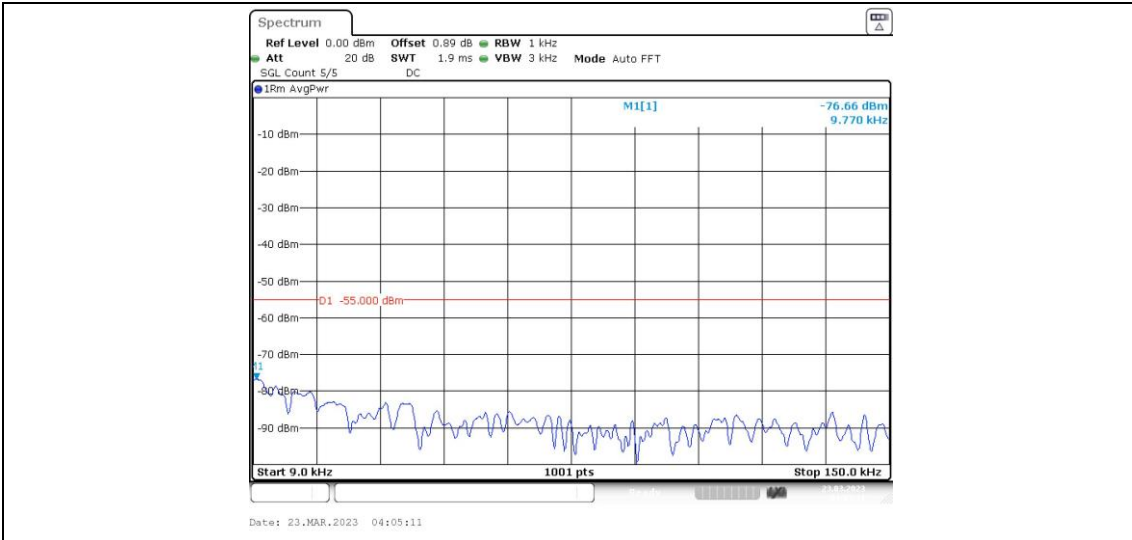

41-41-20MHz-20MHz-16QAM-16QAM-41292-41490-100RB#0-100RB#0-0.15~30MHz