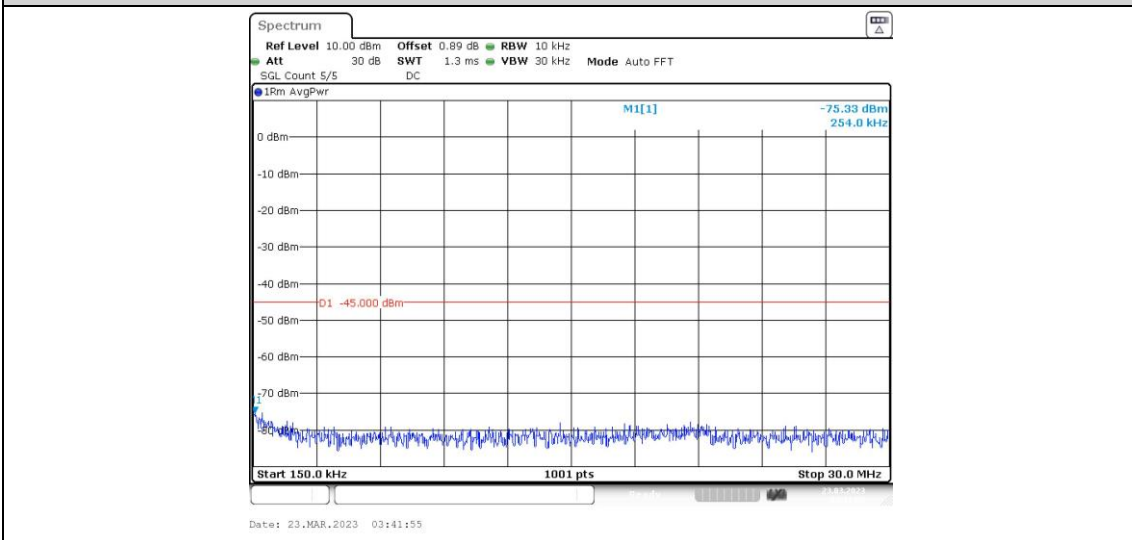

41-41-20MHz-20MHz-64QAM-64QAM-40521-40719-1RB#99-ORB#0-30~1000MHz