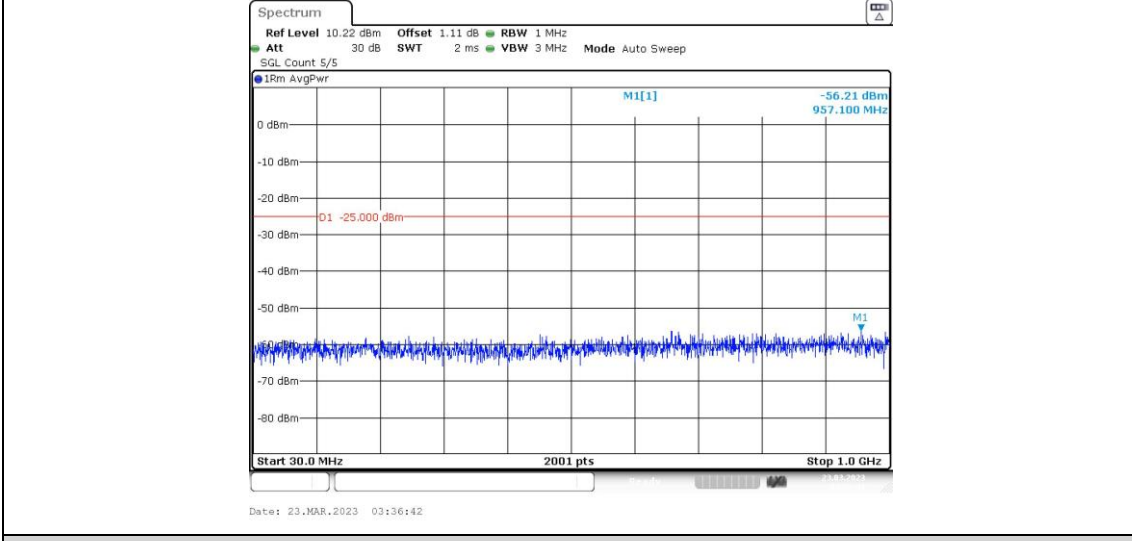

41-41-20MHz-20MHz-16QAM-16QAM-40521-40719-1RB#0-0RB#0-1000~20000MHz