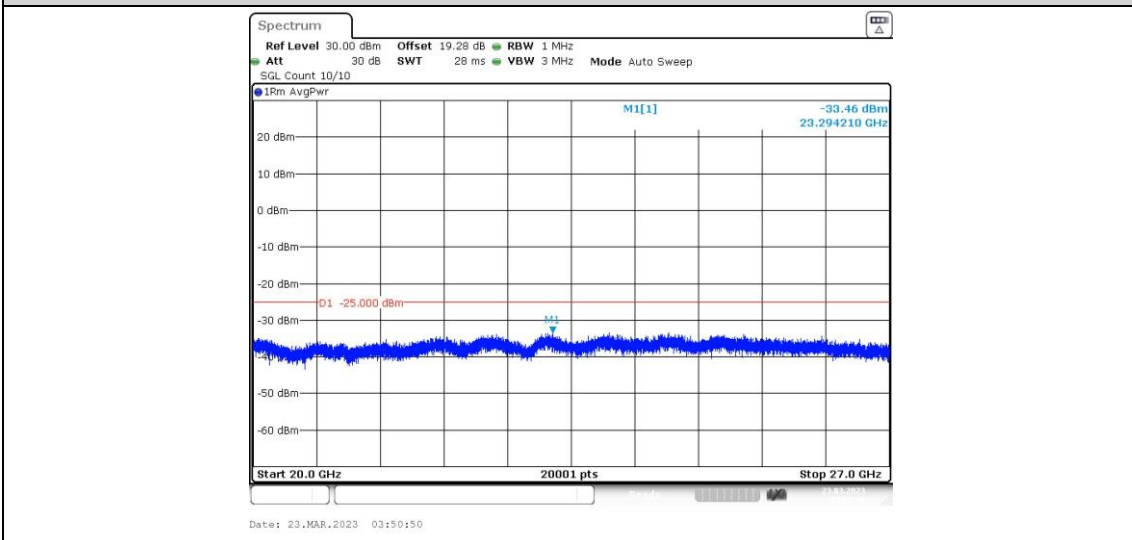

41-41-20MHz-20MHz-64QAM-64QAM-40521-40719-1RB#0-0RB#0-0.009~0.15MHz