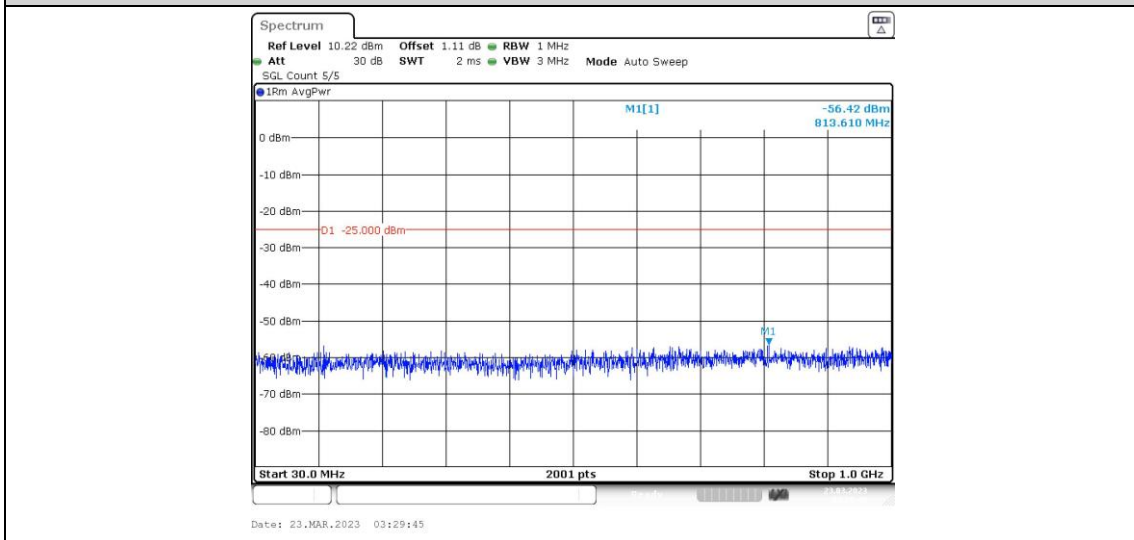

41-41-20MHz-20MHz-64QAM-64QAM-39750-39948-1RB#0-1RB#99-1000~20000MHz