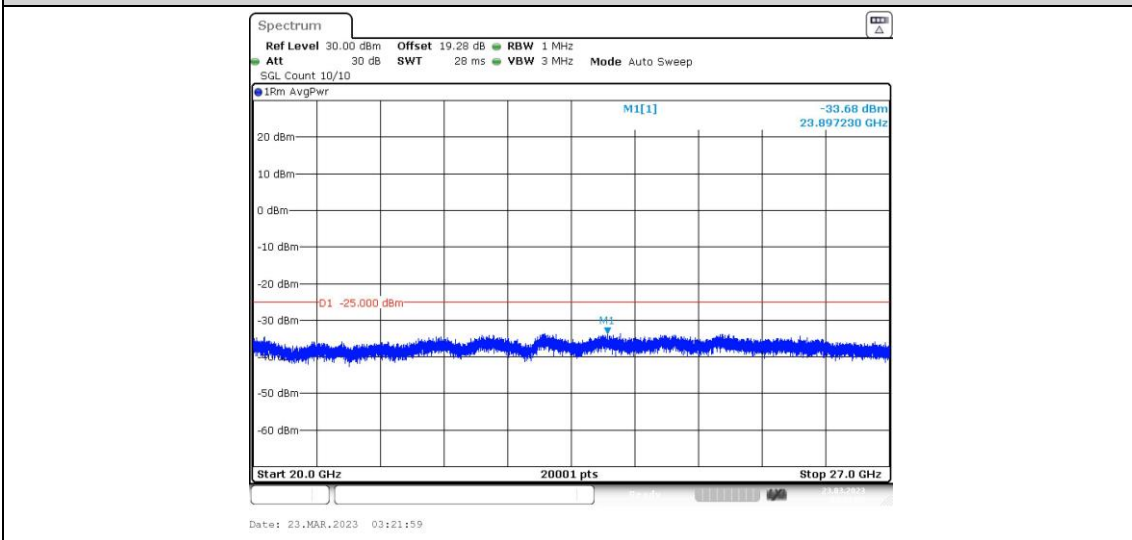

41-41-20MHz-20MHz-64QAM-64QAM-39750-39948-1RB#0-1RB#99-0.009~0.15MHz