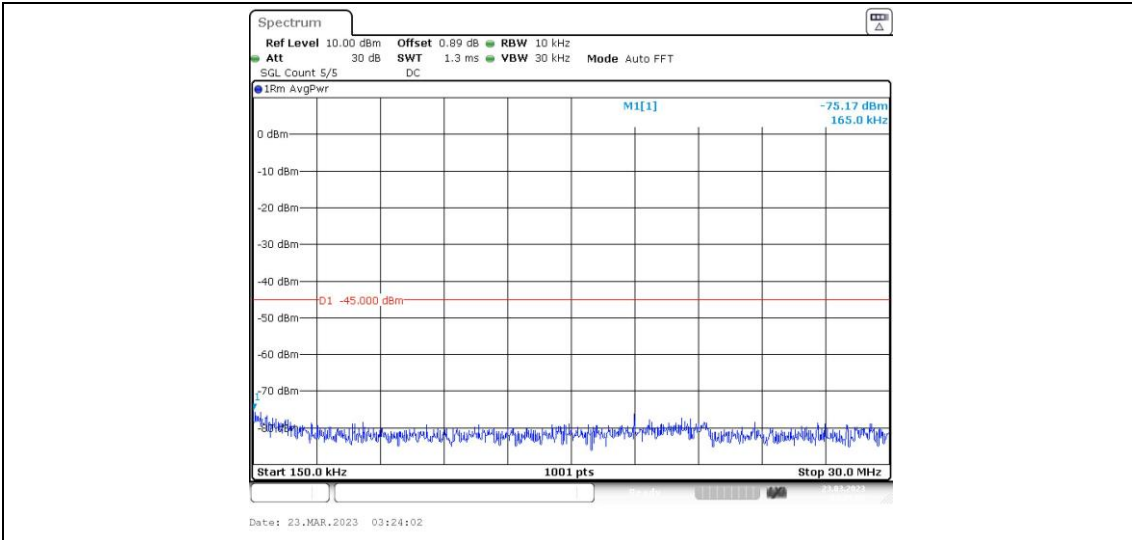

41-41-20MHz-20MHz-16QAM-16QAM-39750-39948-1RB#99-0RB#0-30~1000MHz