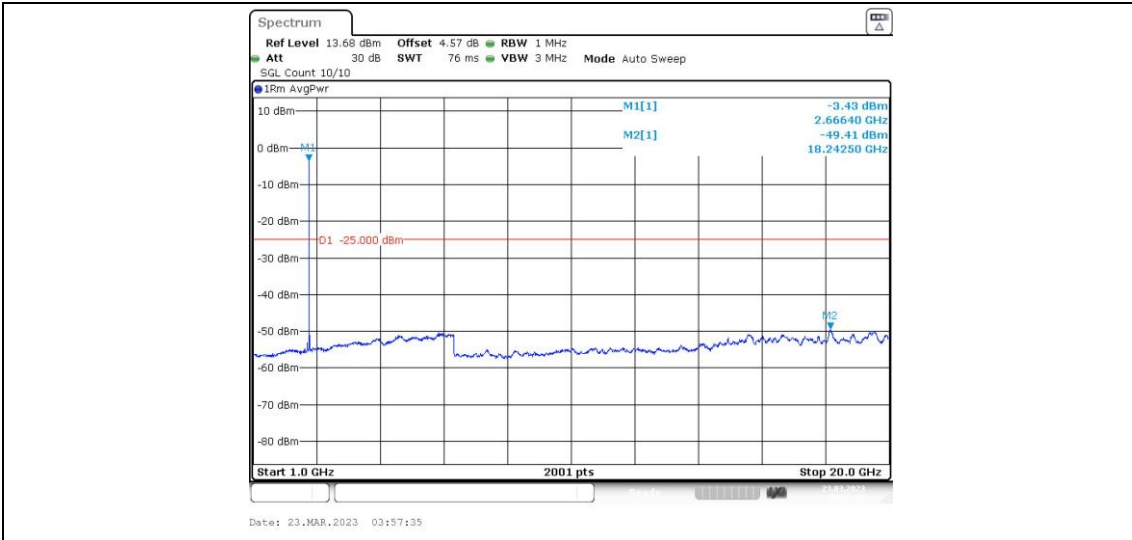

41-41-20MHz-20MHz-16QAM-16QAM-41292-41490-1RB#99-0RB#0-0.009~0.15MHz

41-41-20MHz-20MHz-16QAM-16QAM-41292-41490-1RB#99-0RB#0-0.15~30MHz

41-41-20MHz-20MHz-16QAM-16QAM-41292-41490-1RB#99-0RB#0-30~1000MHz

41-41-20MHz-20MHz-16QAM-16QAM-41292-41490-1RB#99-0RB#0-1000~20000MHz