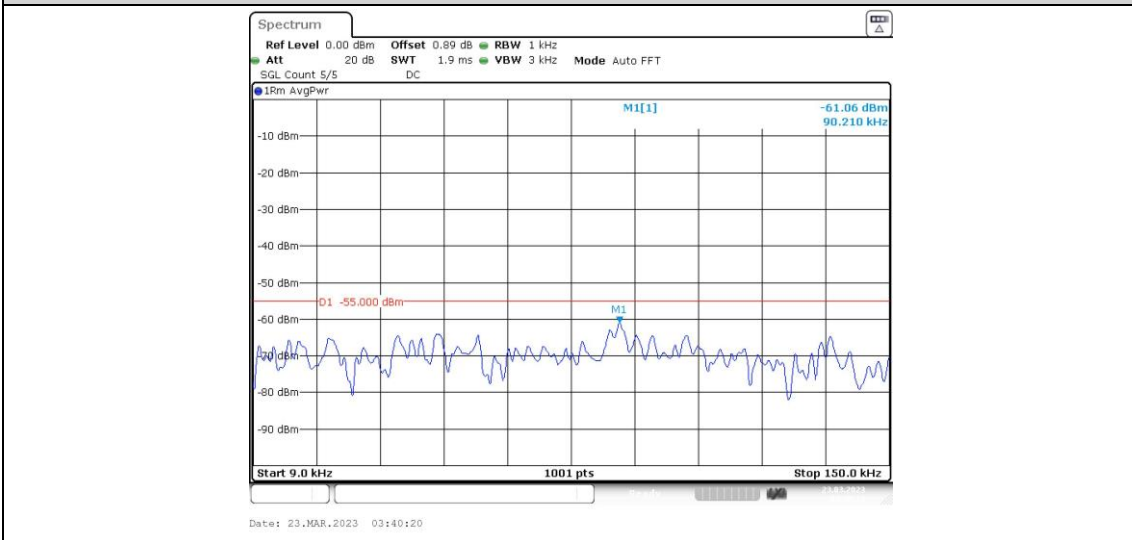

41-41-20MHz-20MHz-16QAM-16QAM-40521-40719-1RB#99-0RB#0-0.15~30MHz