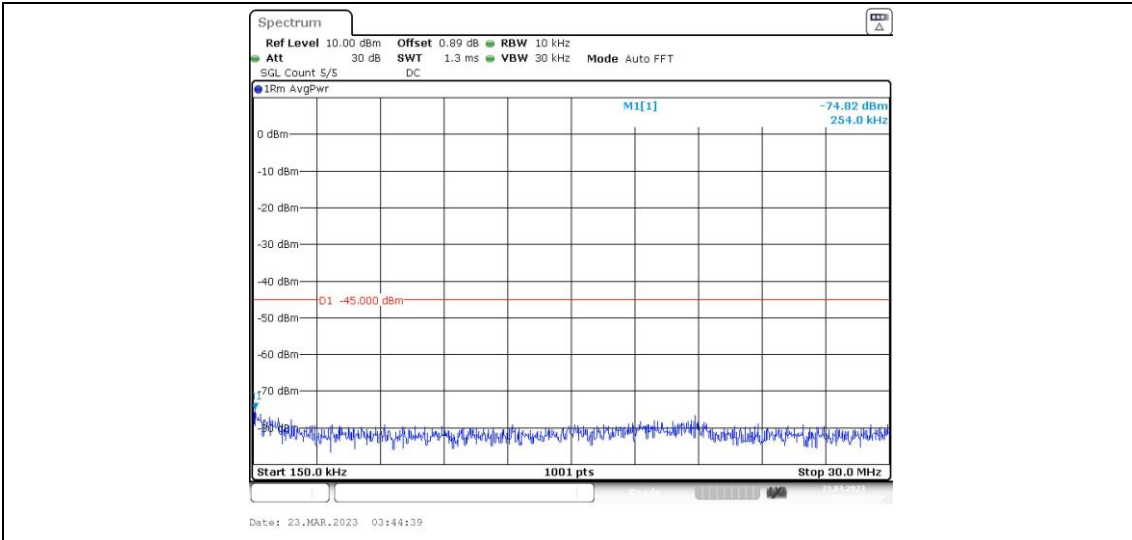

41-41-20MHz-20MHz-16QAM-16QAM-40521-40719-1RB#0-1RB#99-30~1000MHz