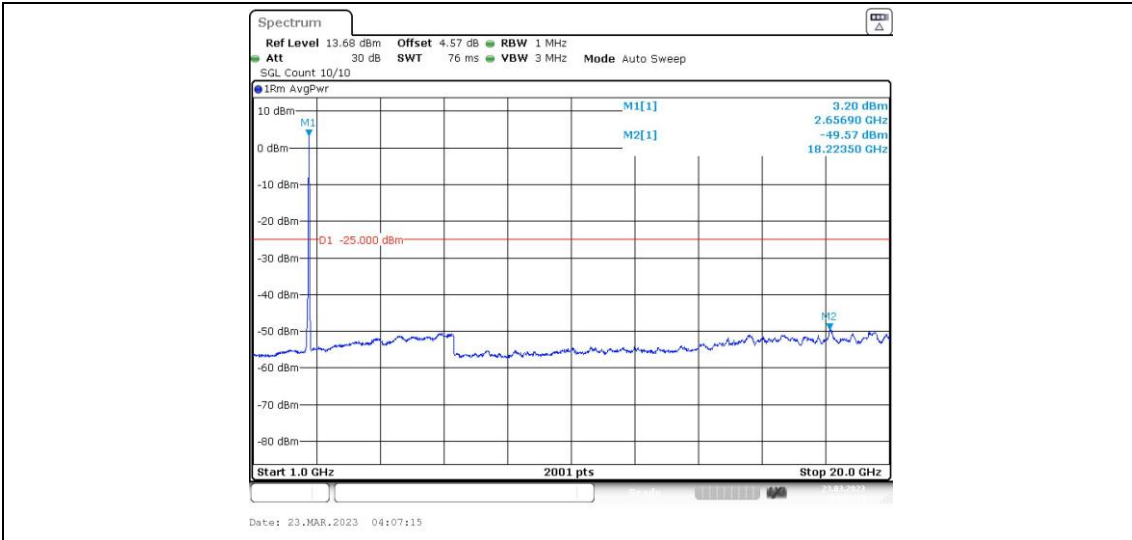

41-41-20MHz-20MHz-64QAM-64QAM-41292-41490-100RB#0-100RB#0-20000~27000MHz