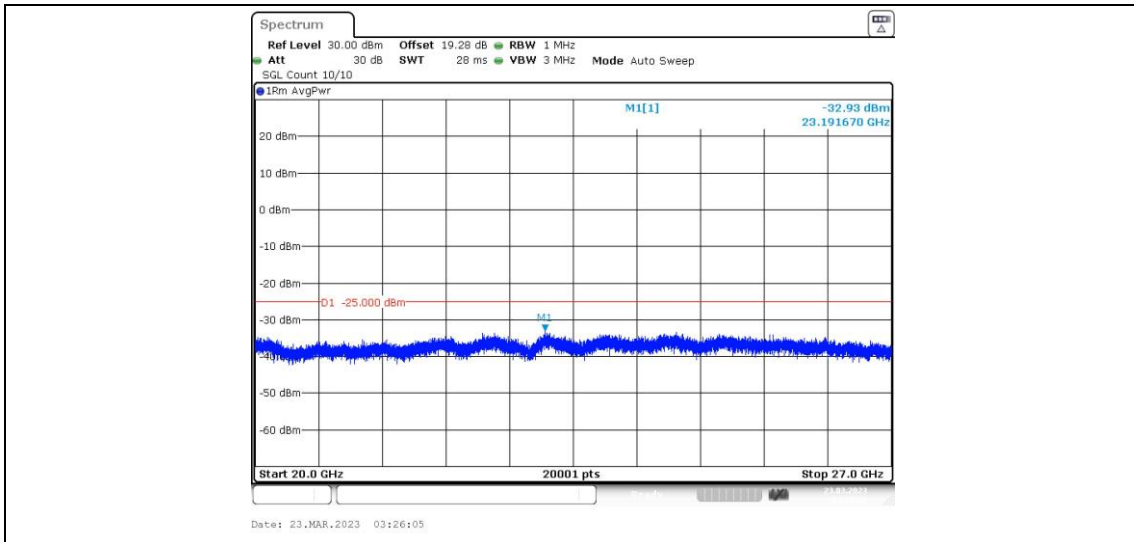

41-41-20MHz-20MHz-64QAM-64QAM-40521-40719-100RB#0-100RB#0-0.009~0.15MHz