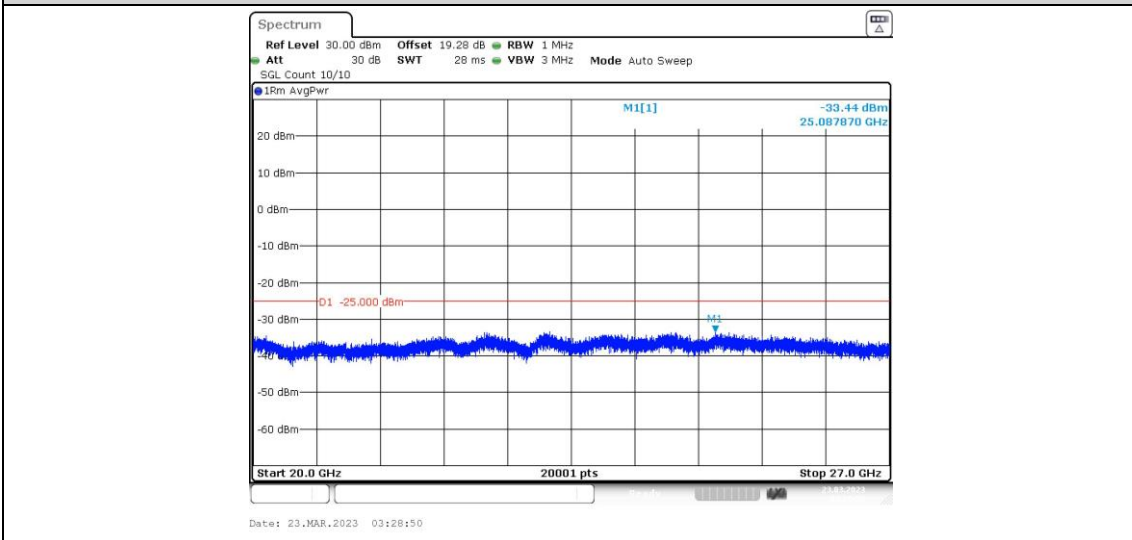

41-41-20MHz-20MHz-16QAM-16QAM-39750-39948-1RB#99-0RB#0-0.009~0.15MHz