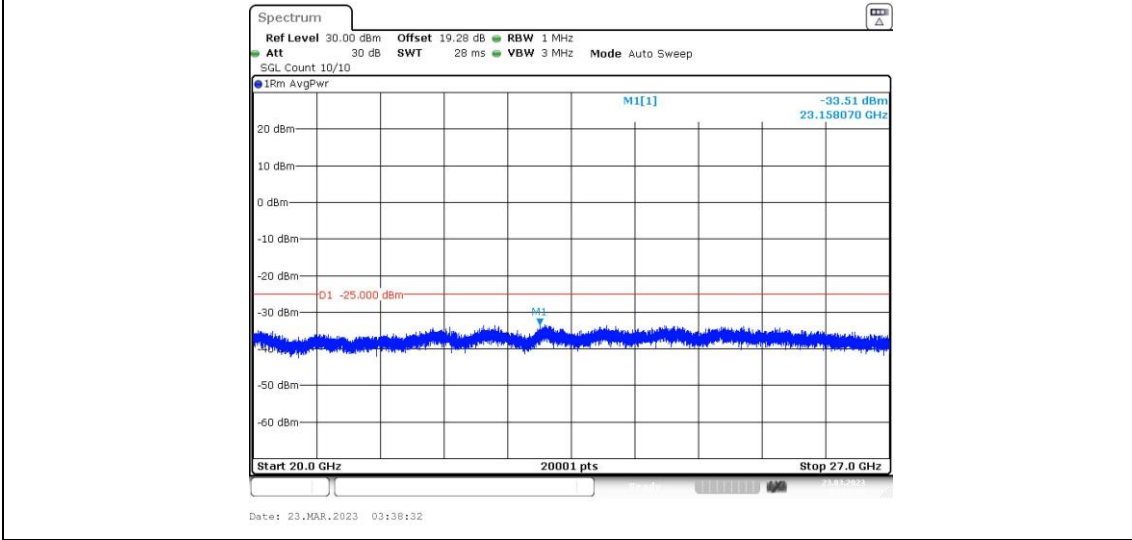

41-41-20MHz-20MHz-64QAM-64QAM-40521-40719-1RB#0-1RB#99-0.009~0.15MHz