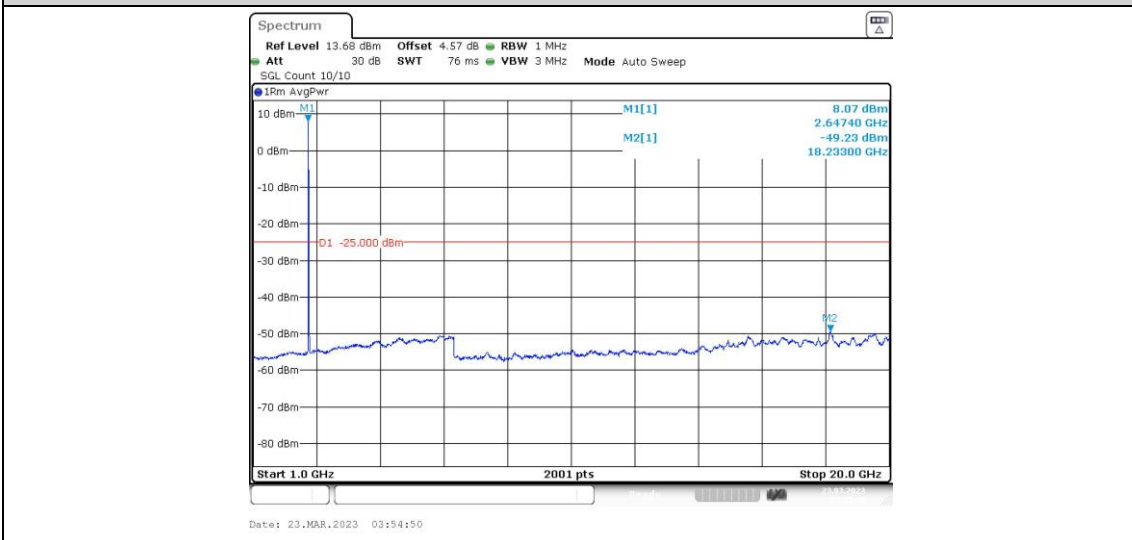

41-41-20MHz-20MHz-64QAM-64QAM-41292-41490-1RB#0-0RB#0-0.009~0.15MHz

41-41-20MHz-20MHz-64QAM-64QAM-41292-41490-1RB#0-0RB#0-0.15~30MHz

41-41-20MHz-20MHz-64QAM-64QAM-41292-41490-1RB#0-0RB#0-30~1000MHz

41-41-20MHz-20MHz-64QAM-64QAM-41292-41490-1RB#0-0RB#0-1000~20000MHz