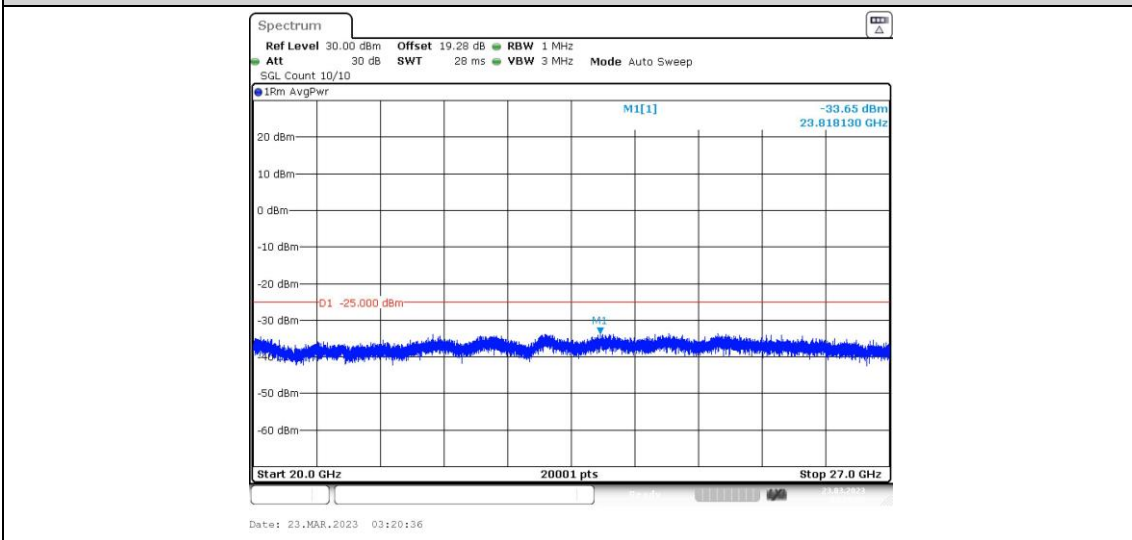

41-41-20MHz-20MHz-16QAM-16QAM-39750-39948-1RB#0-1RB#99-0.009~0.15MHz