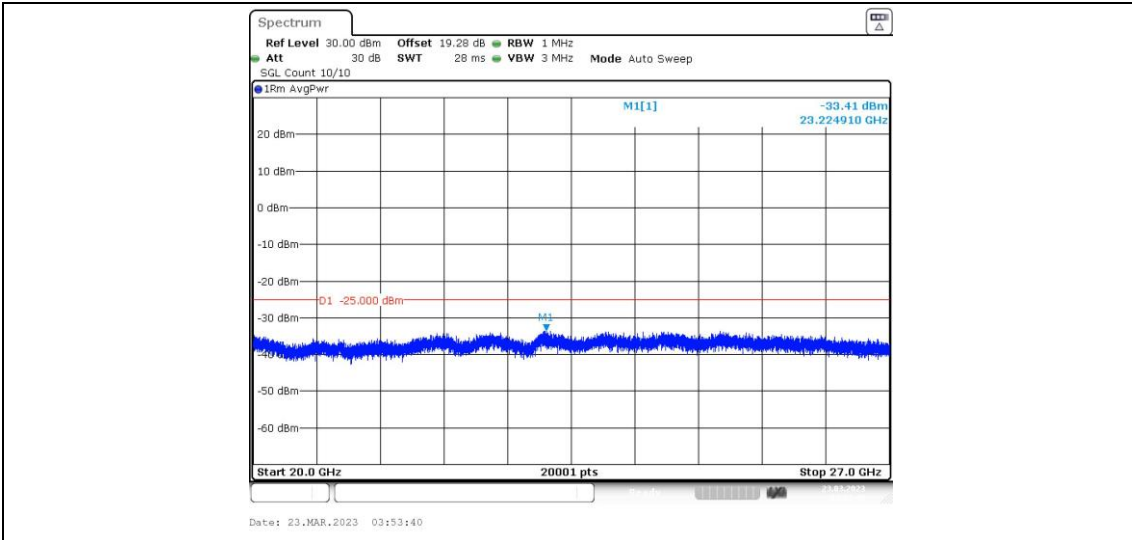

41-41-20MHz-20MHz-16QAM-16QAM-41292-41490-1RB#0-1RB#99-0.009~0.15MHz