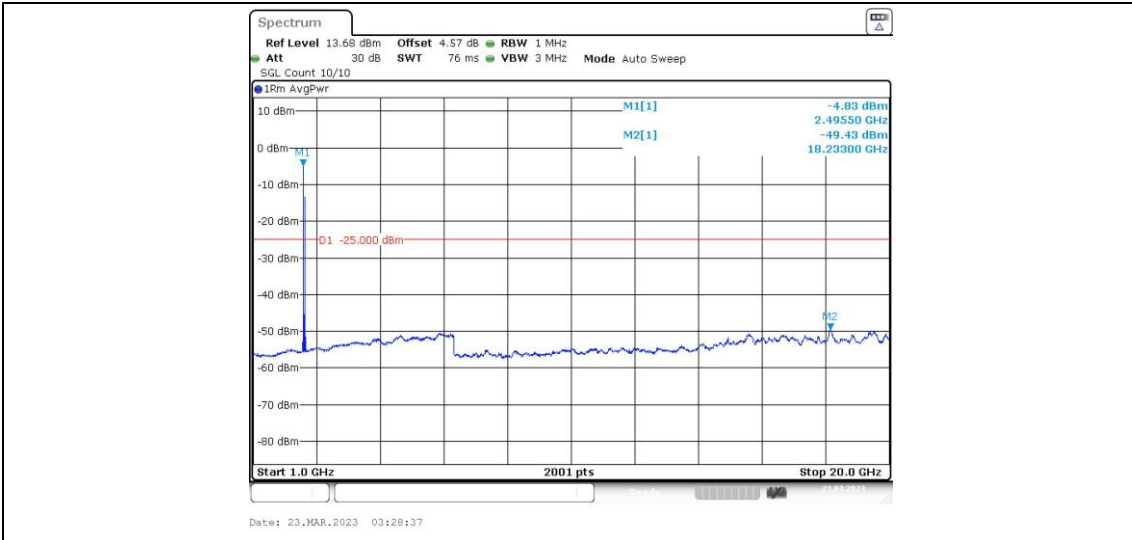

41-41-20MHz-20MHz-16QAM-16QAM-39750-39948-1RB#0-1RB#99-20000~27000MHz