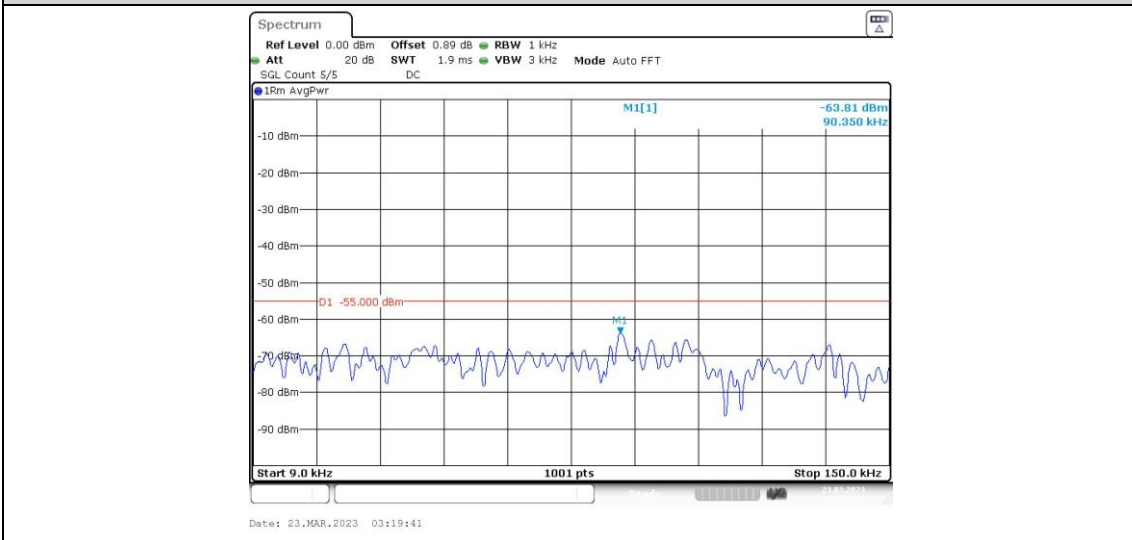

41-41-20MHz-20MHz-16QAM-16QAM-39750-39948-1RB#0-0RB#0-0.009~0.15MHz

41-41-20MHz-20MHz-16QAM-16QAM-39750-39948-1RB#0-0RB#0-0.15~30MHz

41-41-20MHz-20MHz-16QAM-16QAM-39750-39948-1RB#0-0RB#0-30~1000MHz

41-41-20MHz-20MHz-16QAM-16QAM-39750-39948-1RB#0-0RB#0-1000~20000MHz