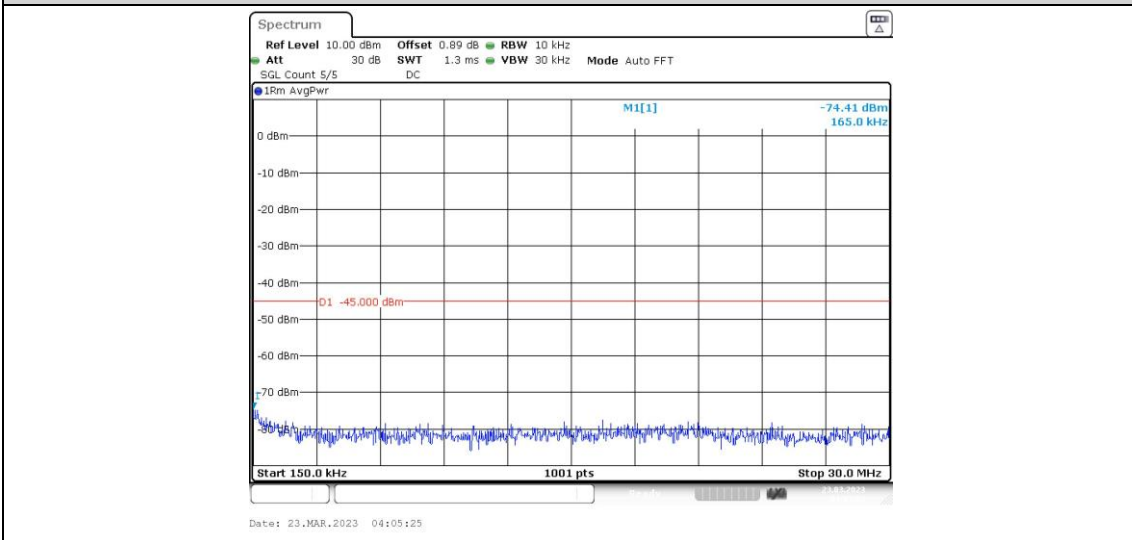

41-41-20MHz-20MHz-16QAM-16QAM-41292-41490-100RB#0-100RB#0-30~1000MHz