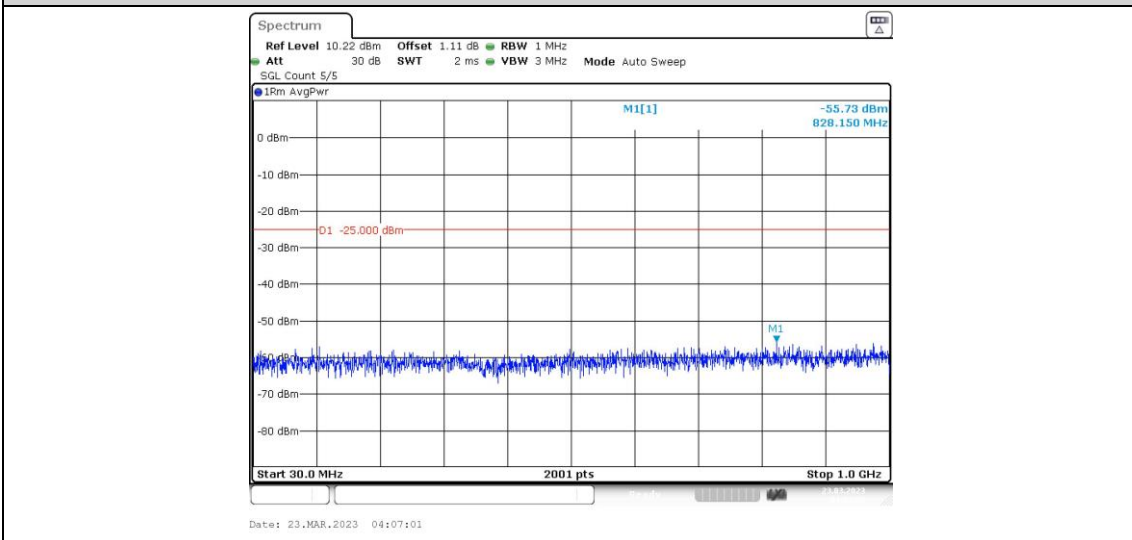

41-41-20MHz-20MHz-64QAM-64QAM-41292-41490-100RB#0-100RB#0-1000~20000MHz