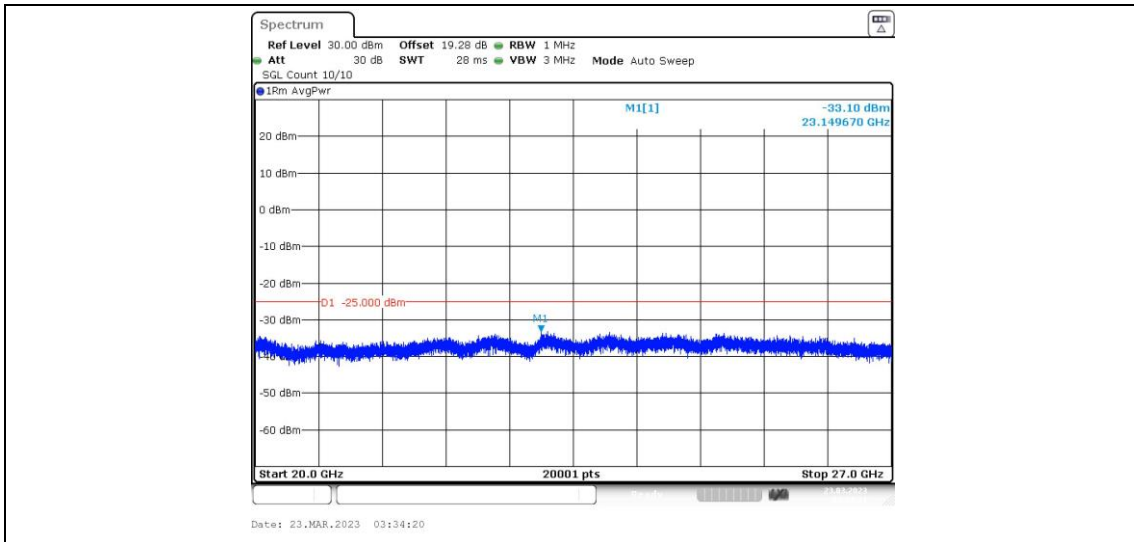

41-41-20MHz-20MHz-64QAM-64QAM-39750-39948-1RB#0-0RB#0-0.009~0.15MHz