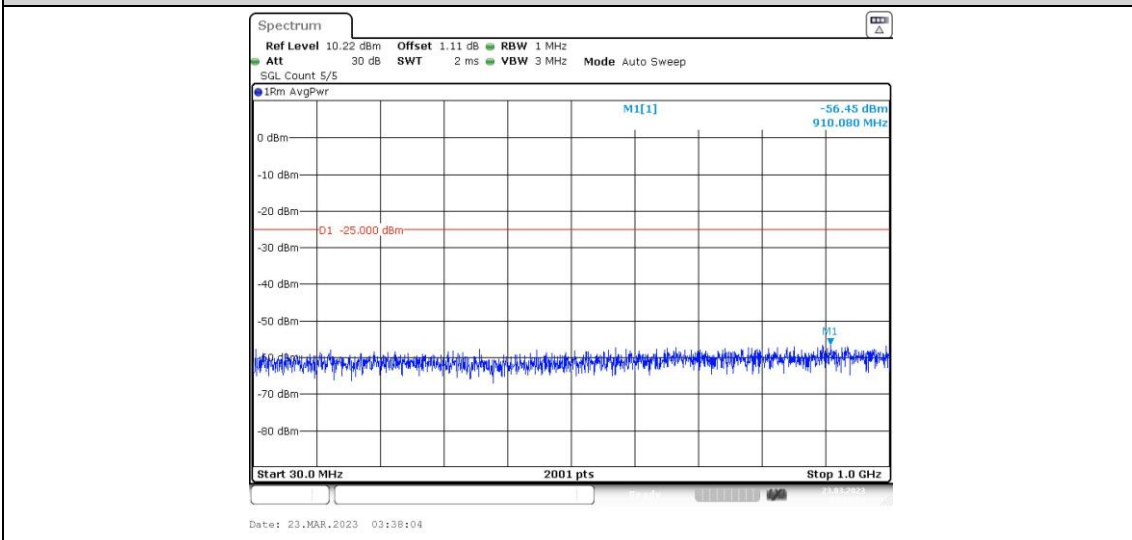

41-41-20MHz-20MHz-64QAM-64QAM-40521-40719-1RB#0-0RB#0-1000~20000MHz