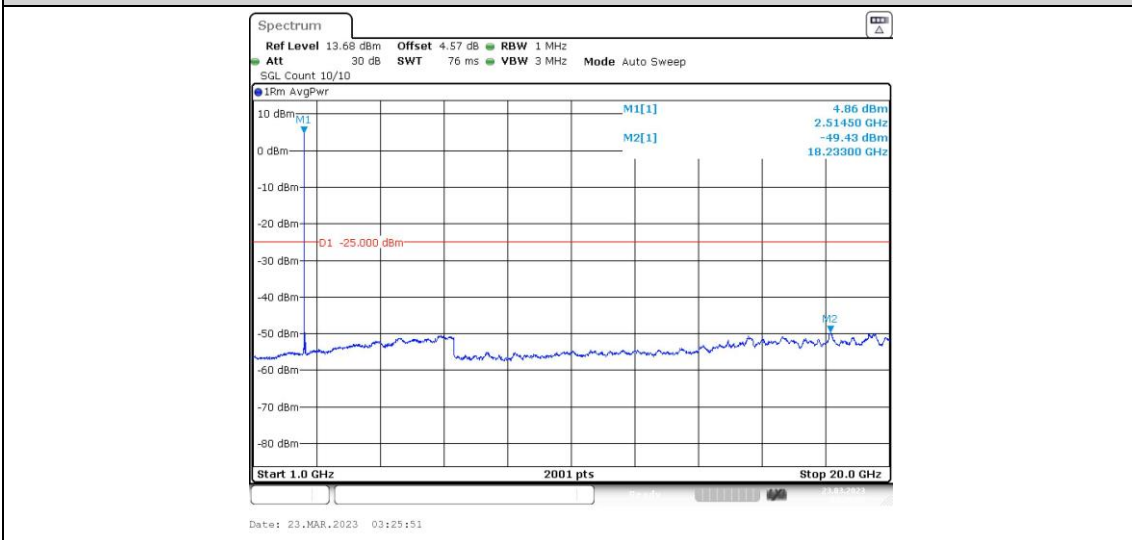

41-41-20MHz-20MHz-64QAM-64QAM-39750-39948-1RB#99-0RB#0-0.009~0.15MHz

41-41-20MHz-20MHz-64QAM-64QAM-39750-39948-1RB#99-0RB#0-0.15~30MHz

41-41-20MHz-20MHz-64QAM-64QAM-39750-39948-1RB#99-0RB#0-30~1000MHz

41-41-20MHz-20MHz-64QAM-64QAM-39750-39948-1RB#99-0RB#0-1000~20000MHz