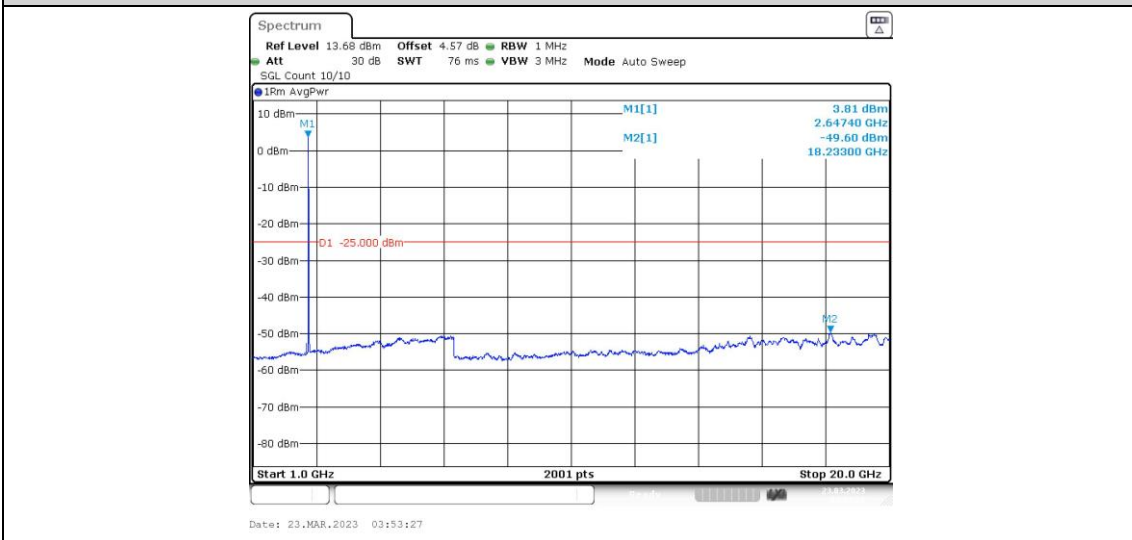

41-41-20MHz-20MHz-16QAM-16QAM-41292-41490-1RB#0-0RB#0-0.009~0.15MHz

41-41-20MHz-20MHz-16QAM-16QAM-41292-41490-1RB#0-0RB#0-0.15~30MHz

41-41-20MHz-20MHz-16QAM-16QAM-41292-41490-1RB#0-0RB#0-30~1000MHz

41-41-20MHz-20MHz-16QAM-16QAM-41292-41490-1RB#0-0RB#0-1000~20000MHz