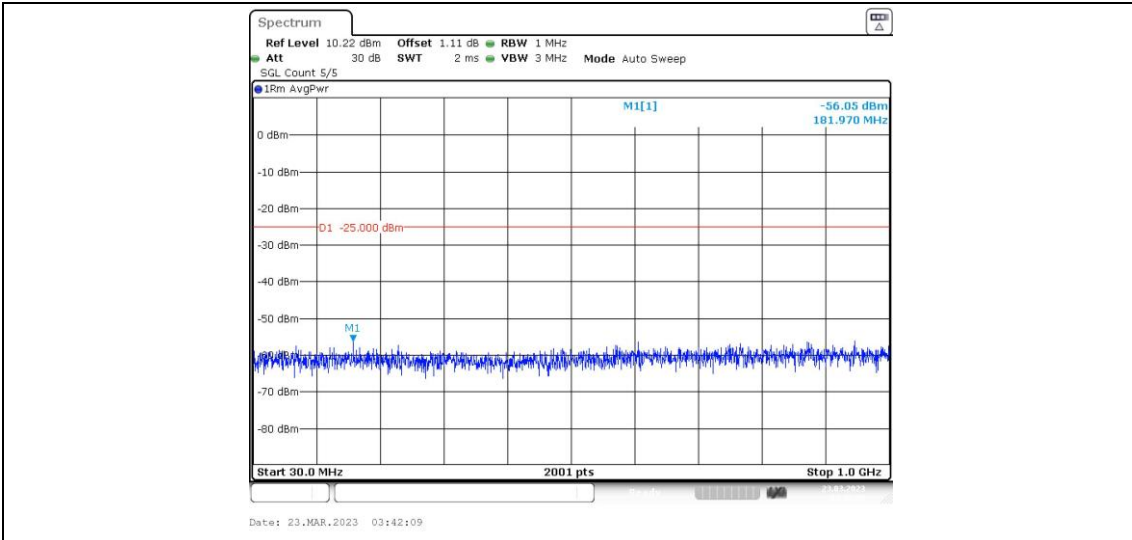

41-41-20MHz-20MHz-64QAM-64QAM-40521-40719-1RB#99-0RB#0-1000~20000MHz