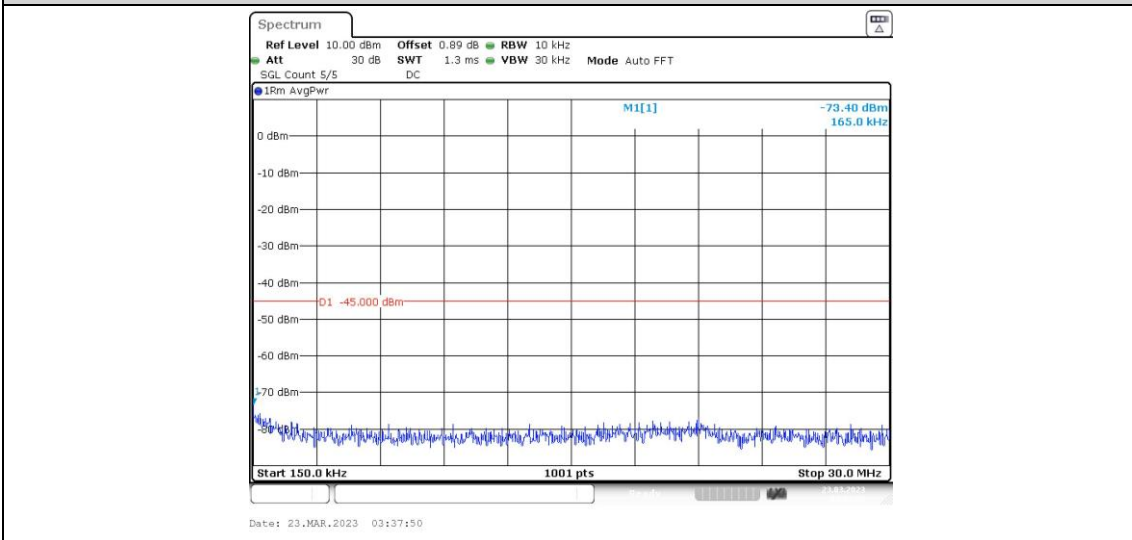

41-41-20MHz-20MHz-64QAM-64QAM-40521-40719-1RB#0-0RB#0-30~1000MHz