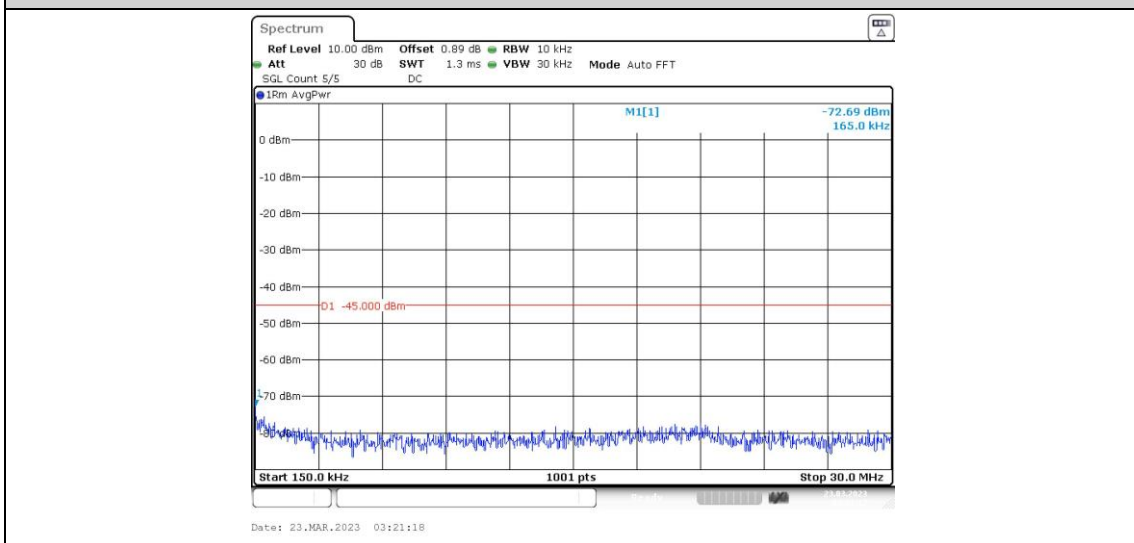

41-41-20MHz-20MHz-64QAM-64QAM-39750-39948-1RB#0-0RB#0-30~1000MHz