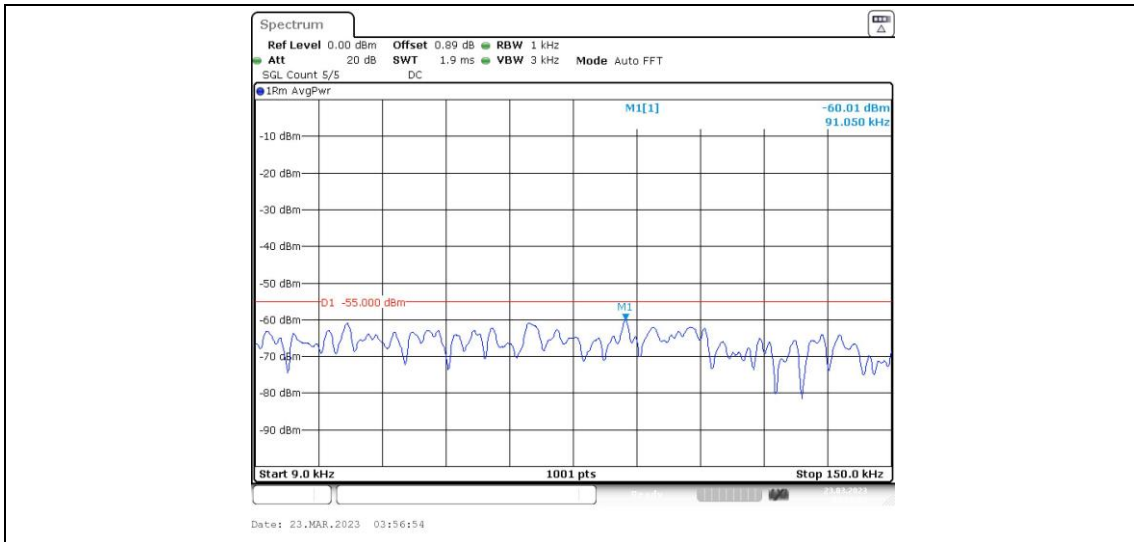

41-41-20MHz-20MHz-16QAM-16QAM-41292-41490-1RB#99-0RB#0-0.15~30MHz