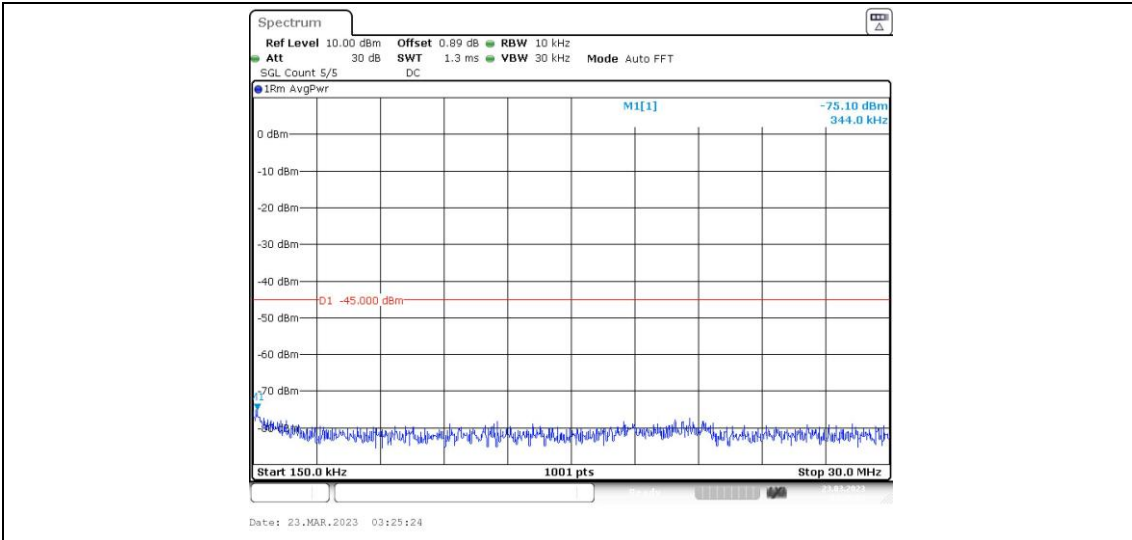

41-41-20MHz-20MHz-64QAM-64QAM-39750-39948-1RB#99-0RB#0-30~1000MHz