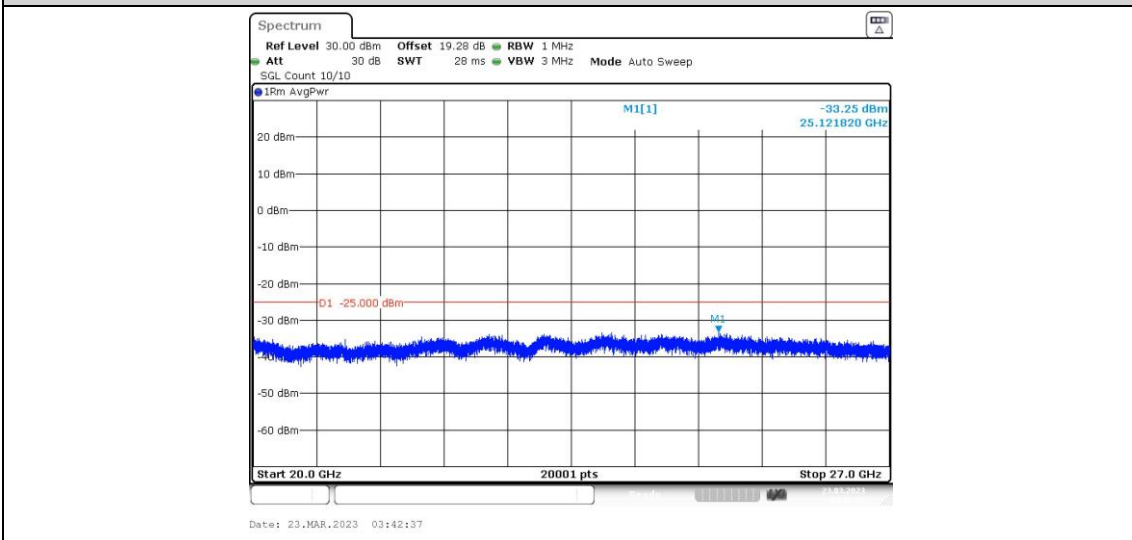

41-41-20MHz-20MHz-64QAM-64QAM-41292-41490-100RB#0-100RB#0-0.009~0.15MHz