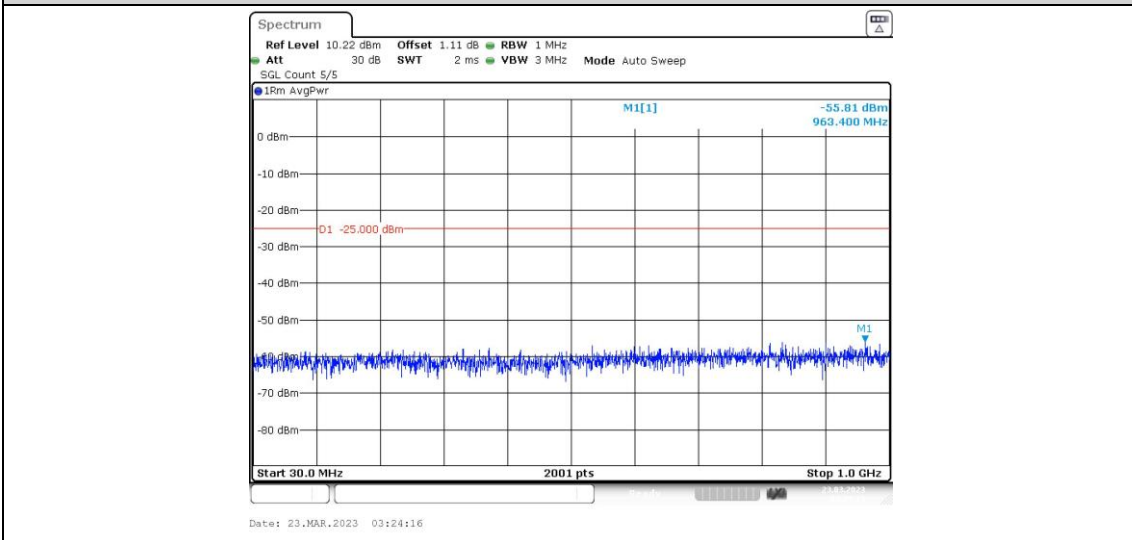

41-41-20MHz-20MHz-16QAM-16QAM-39750-39948-1RB#99-0RB#0-1000~20000MHz