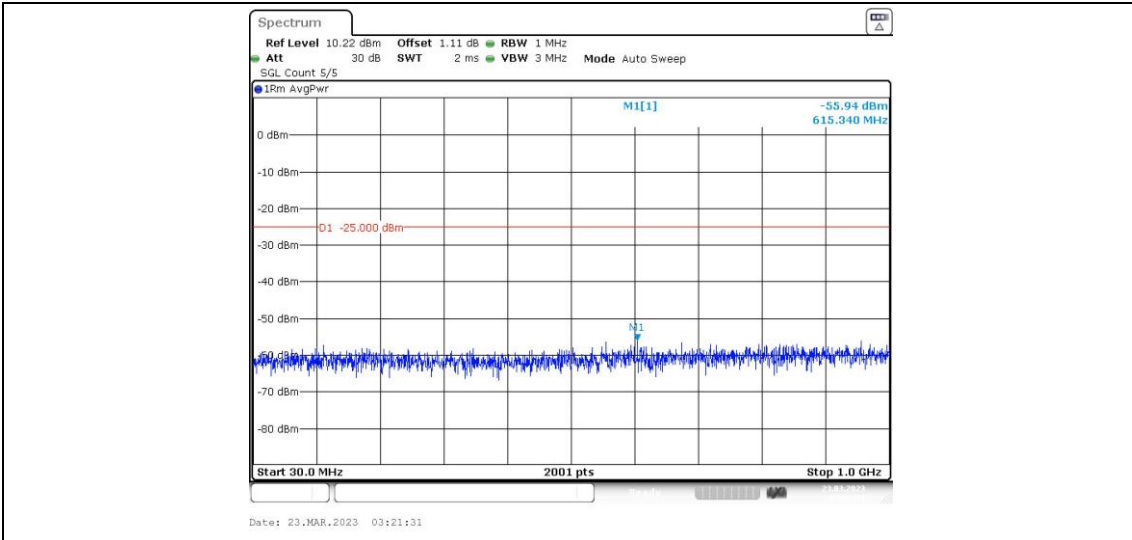

41-41-20MHz-20MHz-64QAM-64QAM-39750-39948-1RB#0-0RB#0-1000~20000MHz