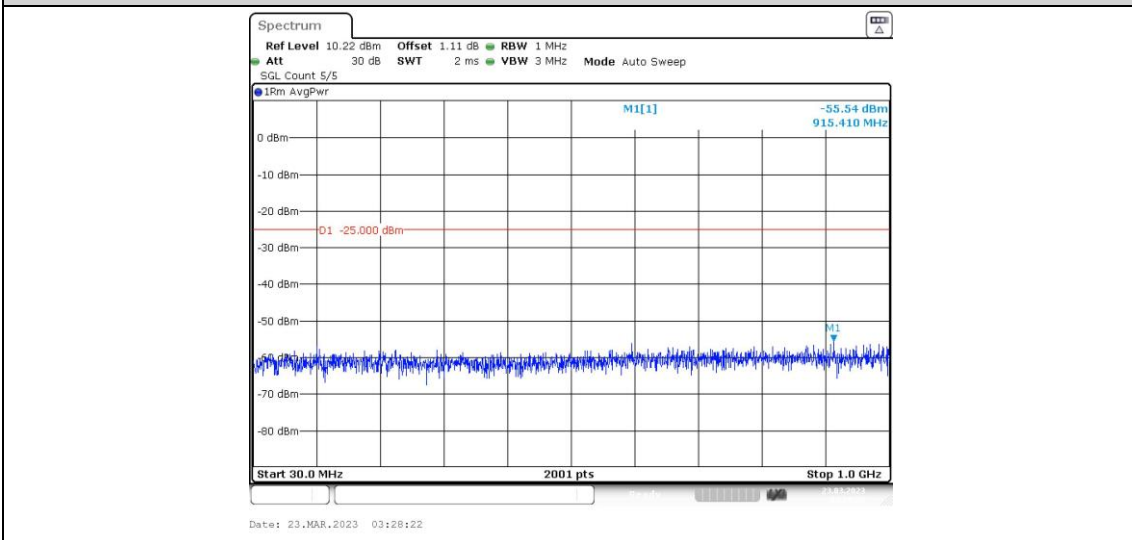

41-41-20MHz-20MHz-16QAM-16QAM-39750-39948-1RB#0-1RB#99-1000~20000MHz