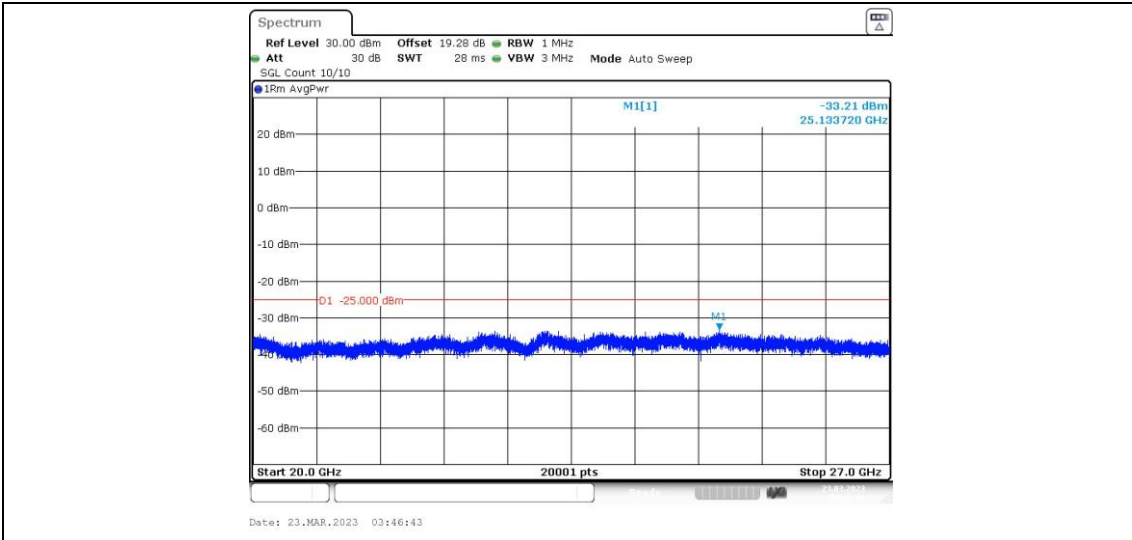

41-41-20MHz-20MHz-64QAM-64QAM-40521-40719-1RB#99-ORB#0-0.009~0.15MHz