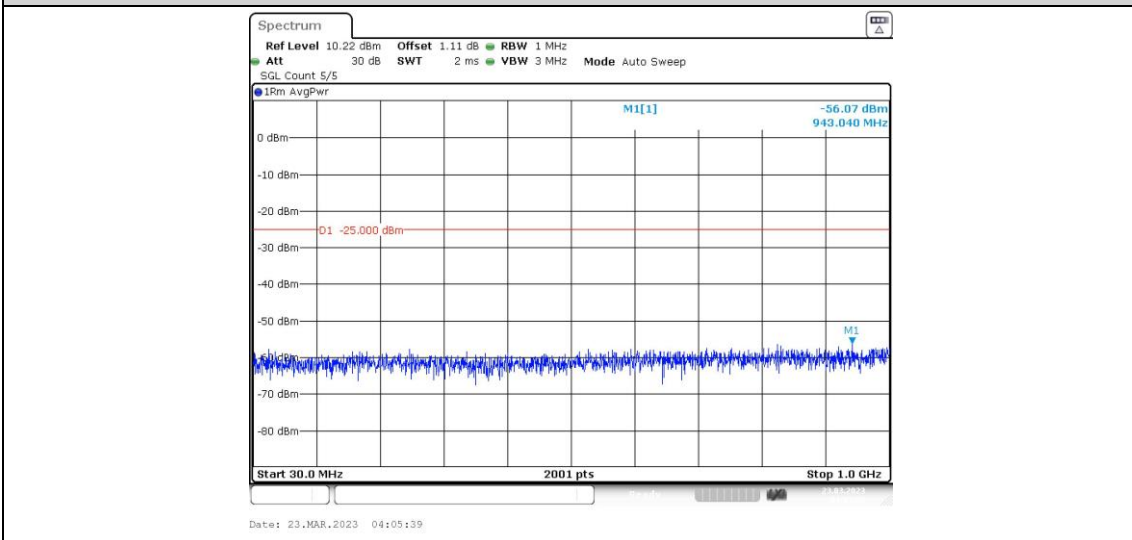

41-41-20MHz-20MHz-16QAM-16QAM-41292-41490-100RB#0-100RB#0-1000~20000MHz