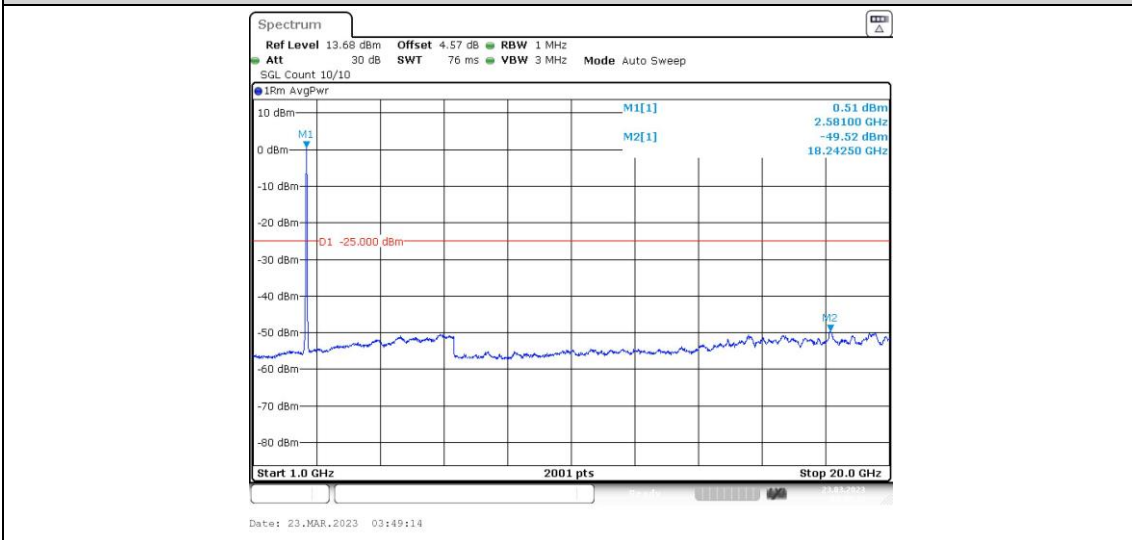

41-41-20MHz-20MHz-16QAM-16QAM-40521-40719-100RB#0-100RB#0-20000~27000MHz