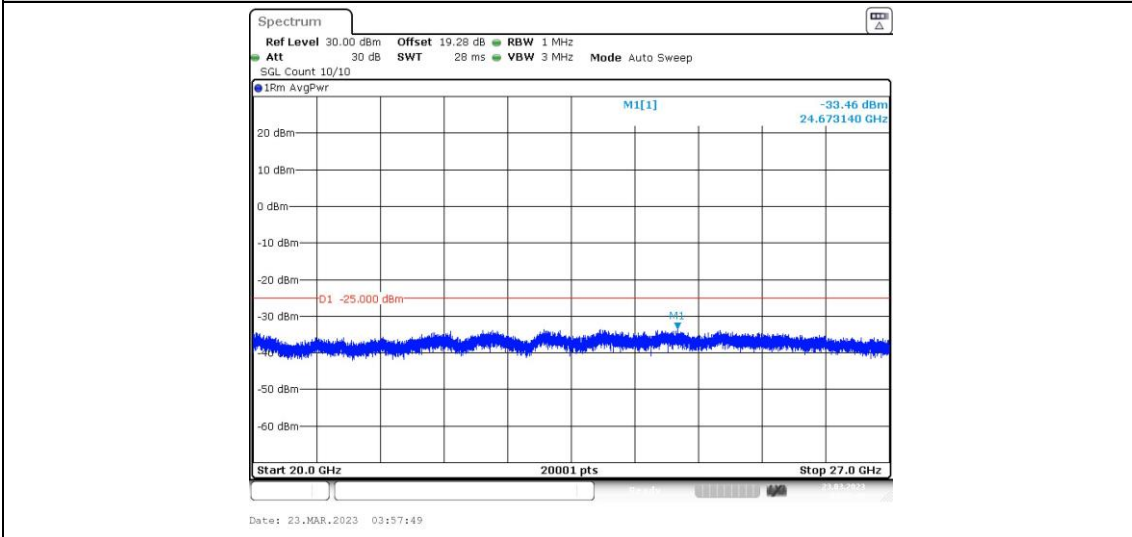

41-41-20MHz-20MHz-64QAM-64QAM-39750-39948-100RB#0-100RB#0-0.009~0.15MHz