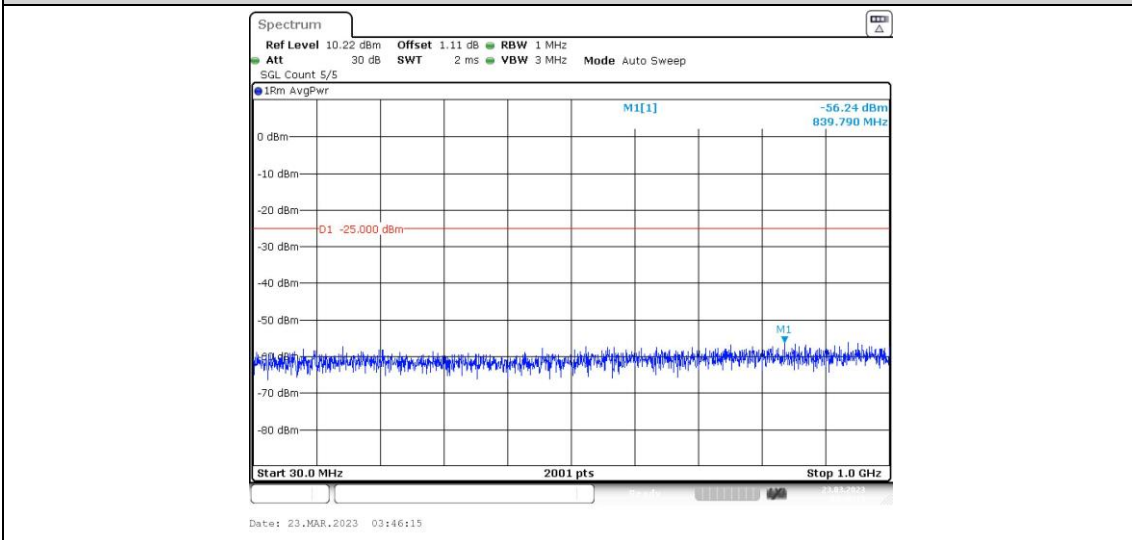

41-41-20MHz-20MHz-64QAM-64QAM-40521-40719-1RB#0-1RB#99-1000~20000MHz