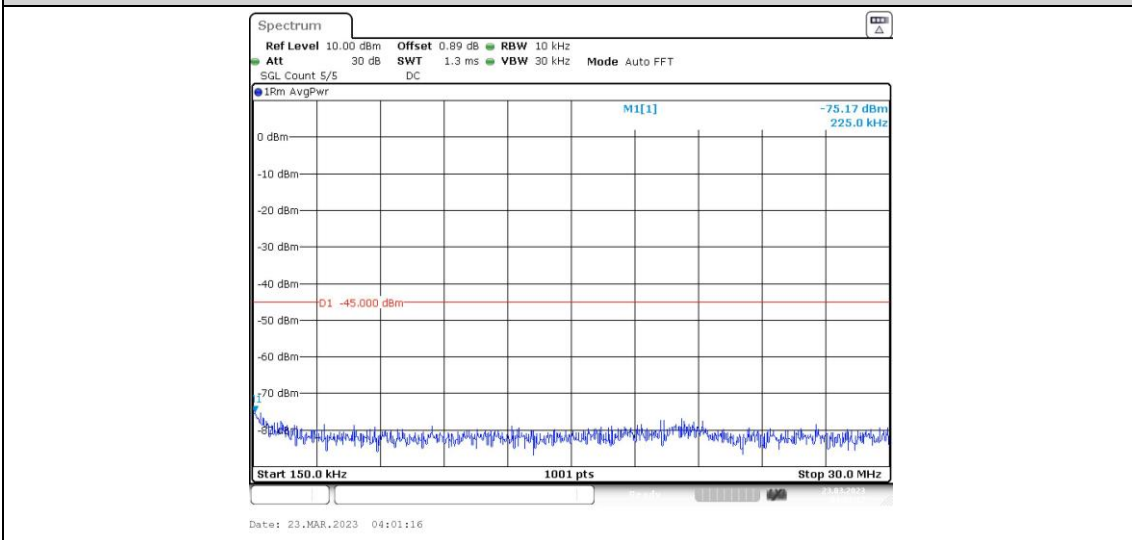

41-41-20MHz-20MHz-16QAM-16QAM-41292-41490-1RB#0-1RB#99-30~1000MHz