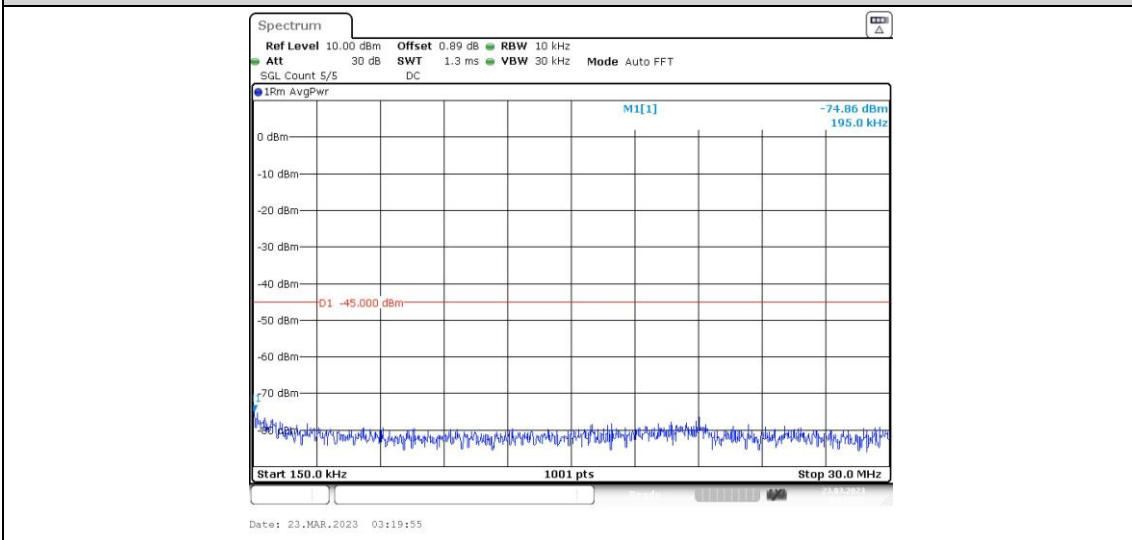

41-41-20MHz-20MHz-16QAM-16QAM-39750-39948-1RB#0-0RB#0-0.009~0.15MHz

41-41-20MHz-20MHz-16QAM-16QAM-39750-39948-1RB#0-0RB#0-0.15~30MHz

41-41-20MHz-20MHz-16QAM-16QAM-39750-39948-1RB#0-0RB#0-30~1000MHz

41-41-20MHz-20MHz-16QAM-16QAM-39750-39948-1RB#0-0RB#0-1000~20000MHz