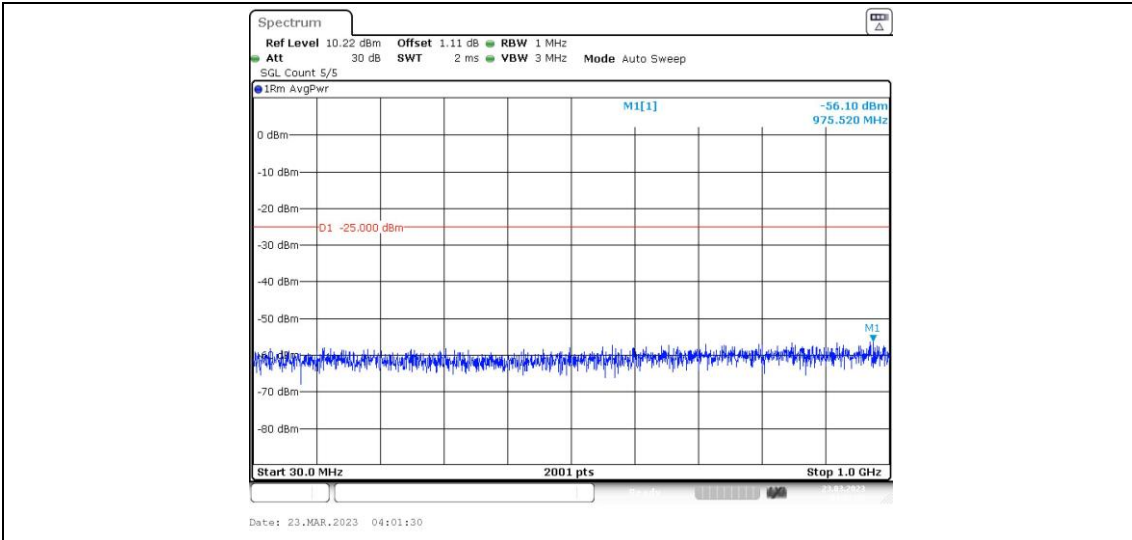

41-41-20MHz-20MHz-16QAM-16QAM-41292-41490-1RB#0-1RB#99-1000~20000MHz