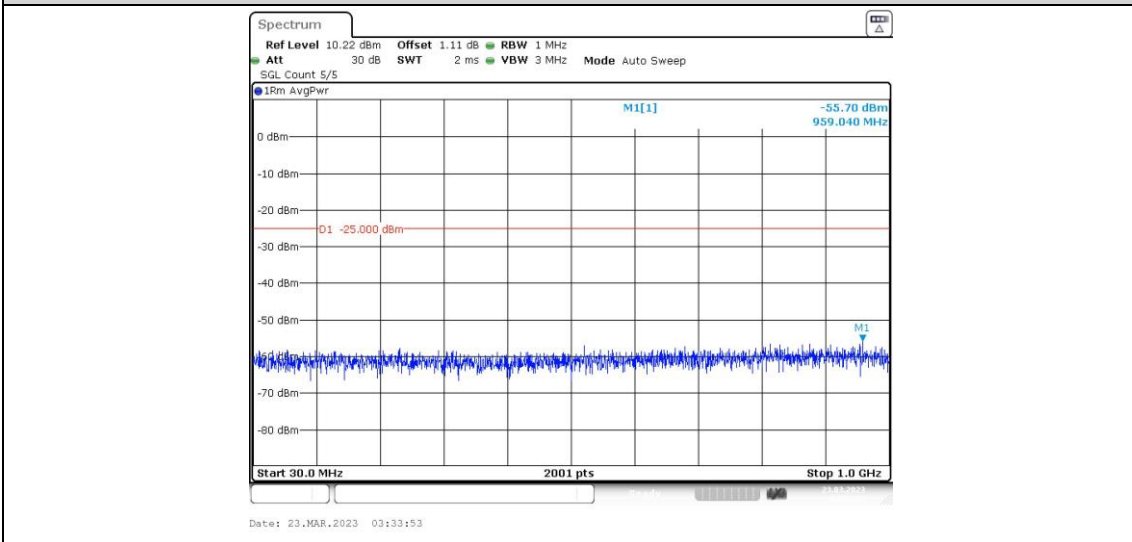

41-41-20MHz-20MHz-64QAM-64QAM-39750-39948-100RB#0-100RB#0-1000~20000MHz