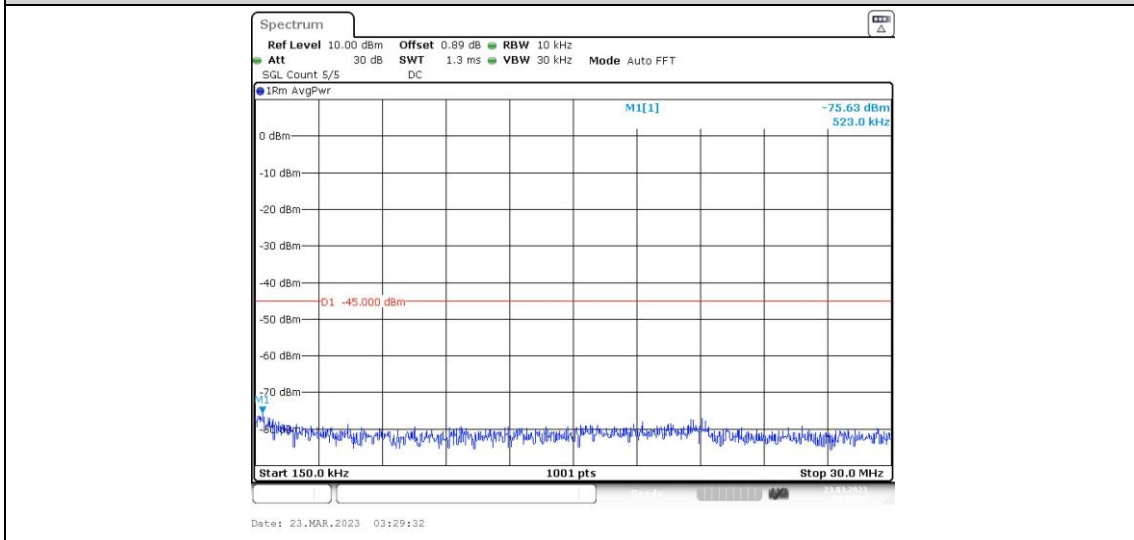

41-41-20MHz-20MHz-64QAM-64QAM-39750-39948-1RB#0-1RB#99-30~1000MHz