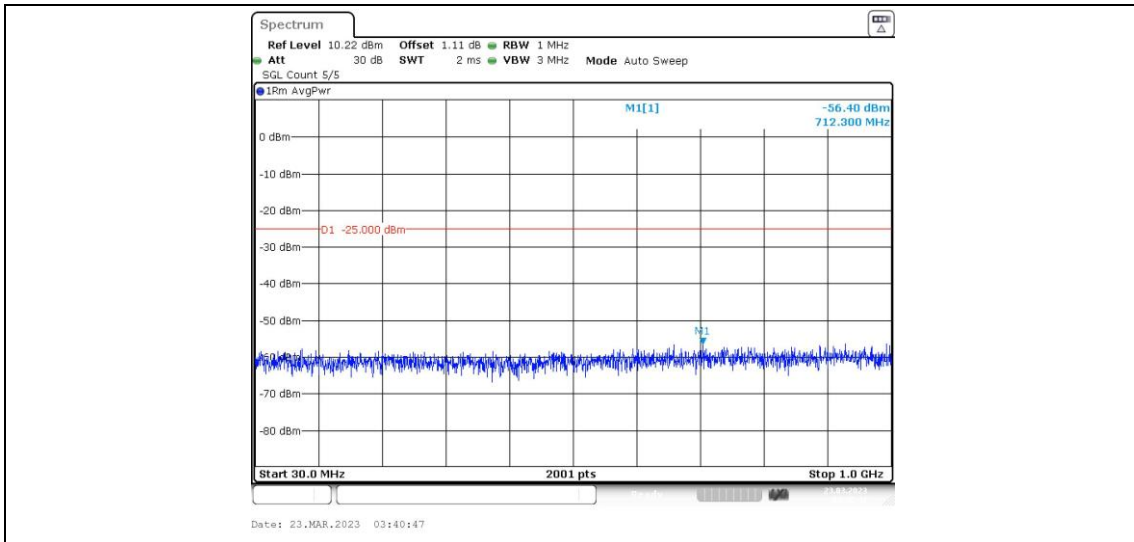

41-41-20MHz-20MHz-16QAM-16QAM-40521-40719-1RB#99-0RB#0-1000~20000MHz