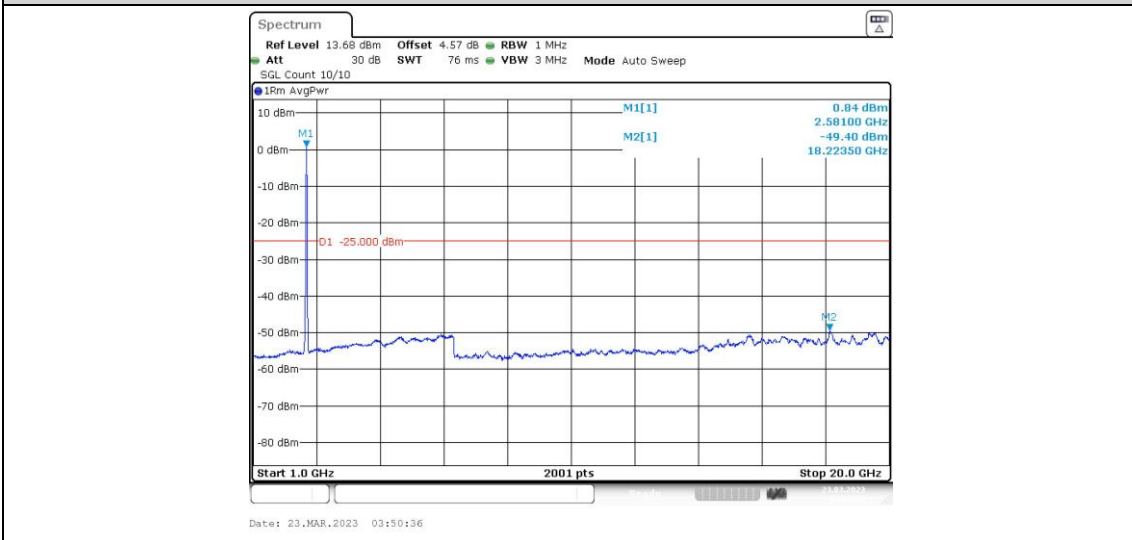

41-41-20MHz-20MHz-64QAM-64QAM-40521-40719-100RB#0-100RB#0-20000~27000MHz