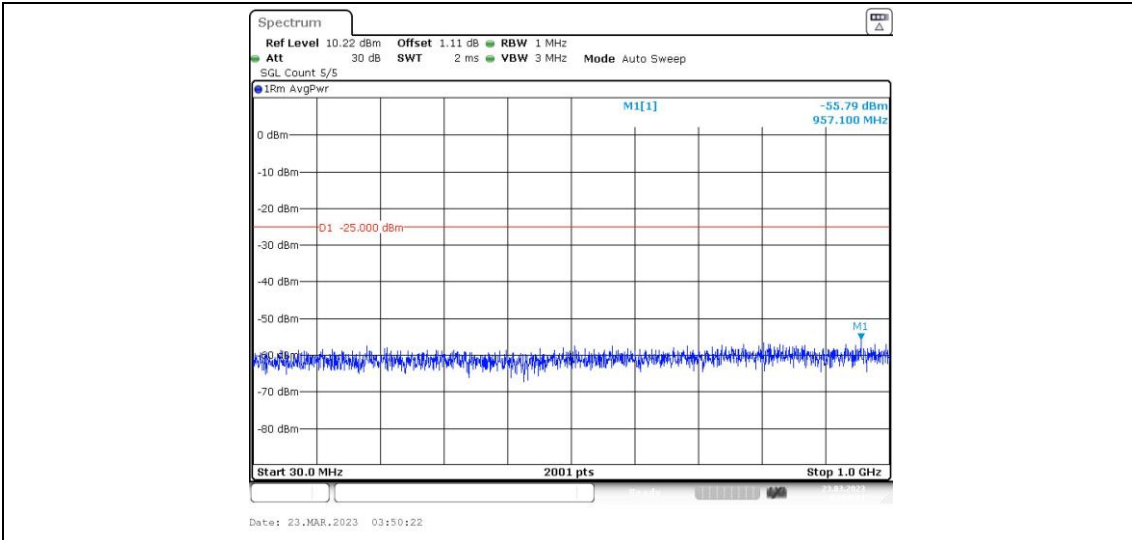

41-41-20MHz-20MHz-64QAM-64QAM-40521-40719-100RB#0-100RB#0-1000~20000MHz