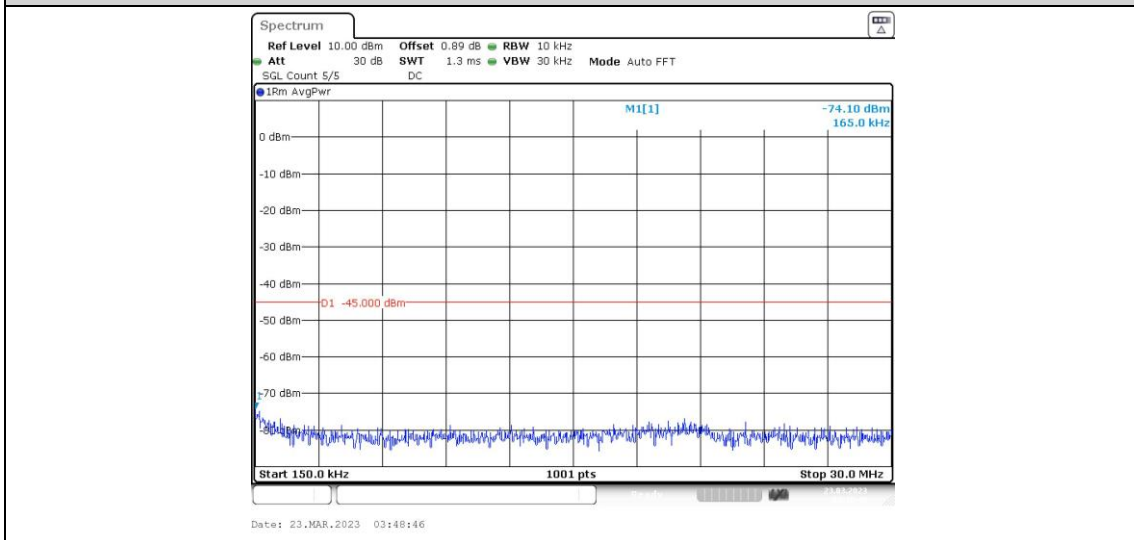

41-41-20MHz-20MHz-16QAM-16QAM-40521-40719-100RB#0-100RB#0-30~1000MHz