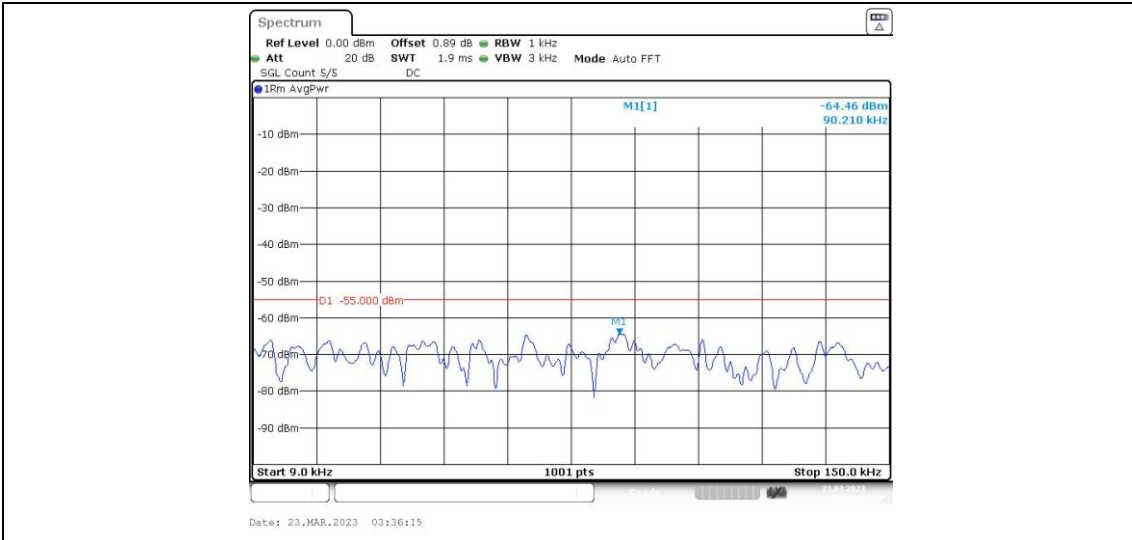

41-41-20MHz-20MHz-16QAM-16QAM-40521-40719-1RB#0-0RB#0-0.15~30MHz