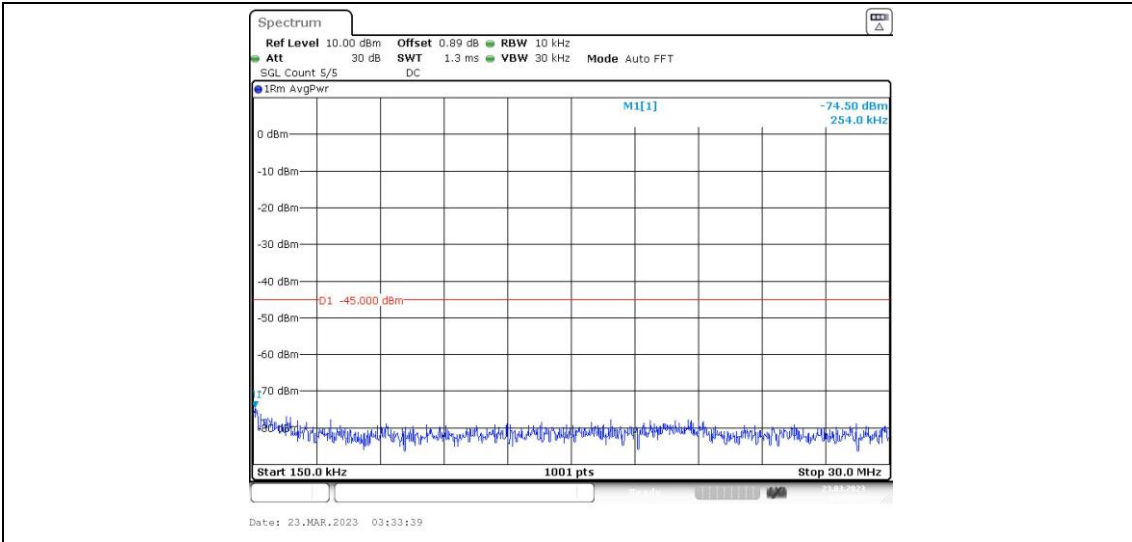

41-41-20MHz-20MHz-64QAM-64QAM-39750-39948-100RB#0-100RB#0-30~1000MHz