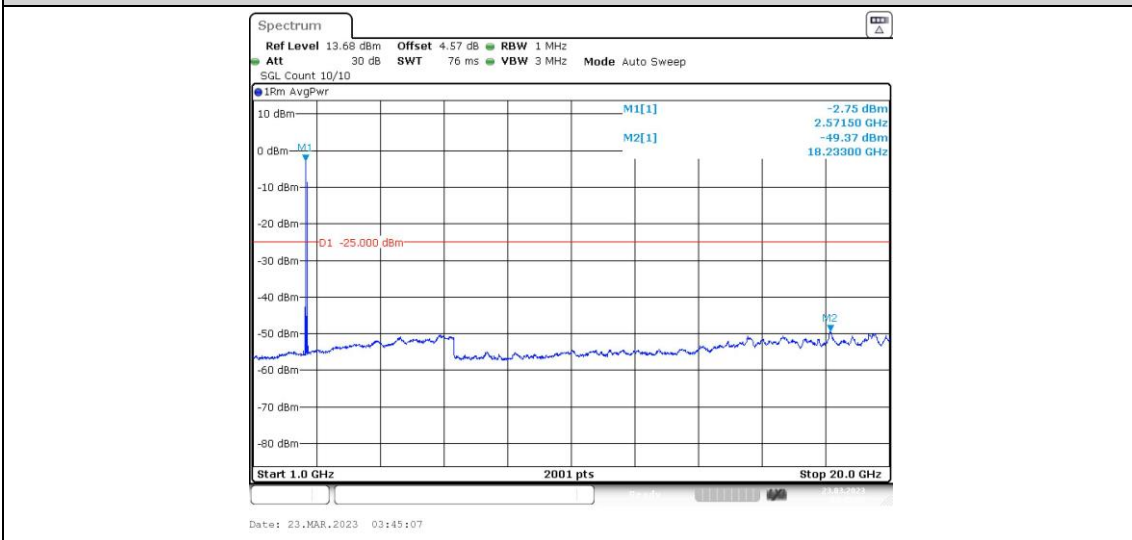

41-41-20MHz-20MHz-16QAM-16QAM-40521-40719-1RB#0-1RB#99-20000~27000MHz