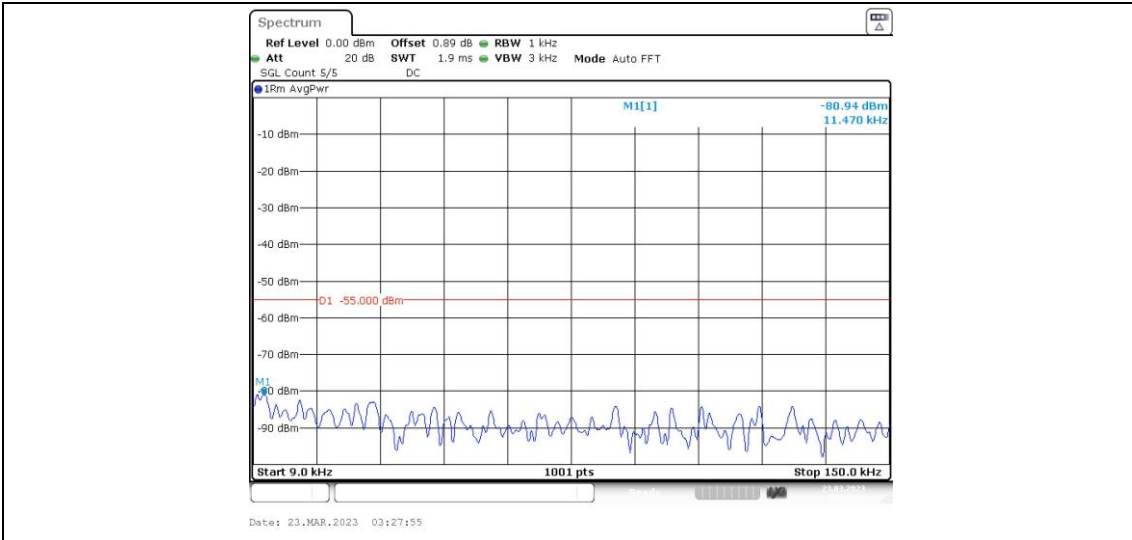

41-41-20MHz-20MHz-16QAM-16QAM-39750-39948-1RB#0-1RB#99-0.15~30MHz