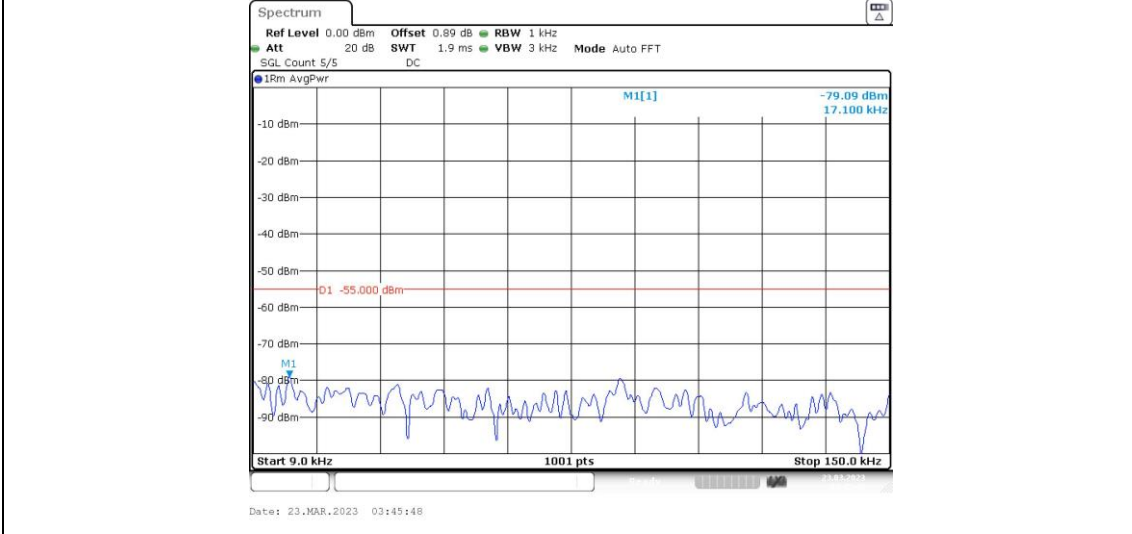

41-41-20MHz-20MHz-64QAM-64QAM-40521-40719-1RB#0-1RB#99-0.15~30MHz