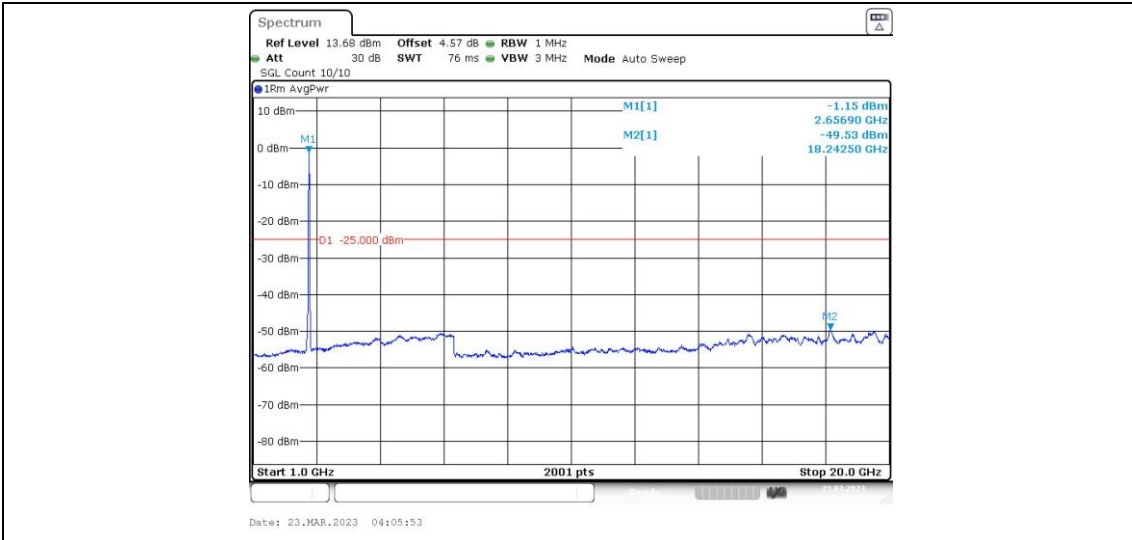

41-41-20MHz-20MHz-16QAM-16QAM-41292-41490-100RB#0-100RB#0-20000~27000MHz