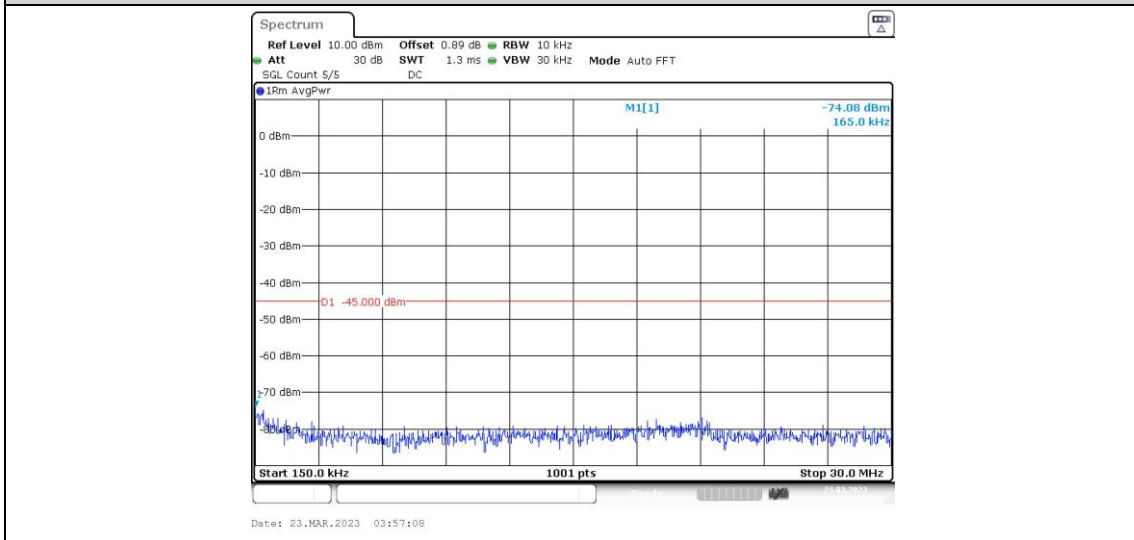

41-41-20MHz-20MHz-16QAM-16QAM-41292-41490-1RB#99-0RB#0-30~1000MHz