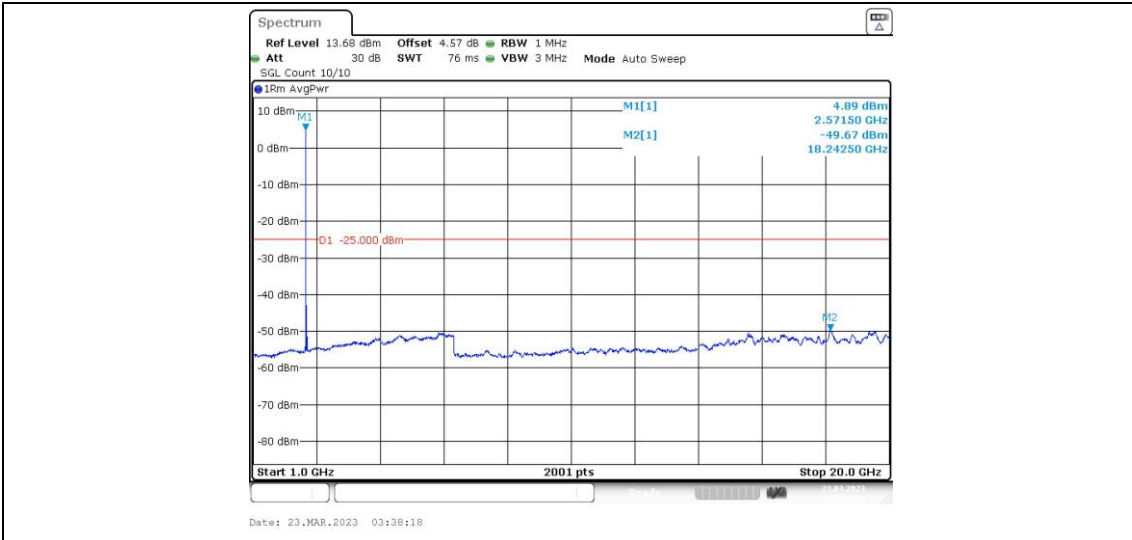

41-41-20MHz-20MHz-64QAM-64QAM-40521-40719-1RB#0-0RB#0-0.009~0.15MHz

41-41-20MHz-20MHz-64QAM-64QAM-40521-40719-1RB#0-0RB#0-0.15~30MHz

41-41-20MHz-20MHz-64QAM-64QAM-40521-40719-1RB#0-0RB#0-30~1000MHz

41-41-20MHz-20MHz-64QAM-64QAM-40521-40719-1RB#0-0RB#0-1000~20000MHz