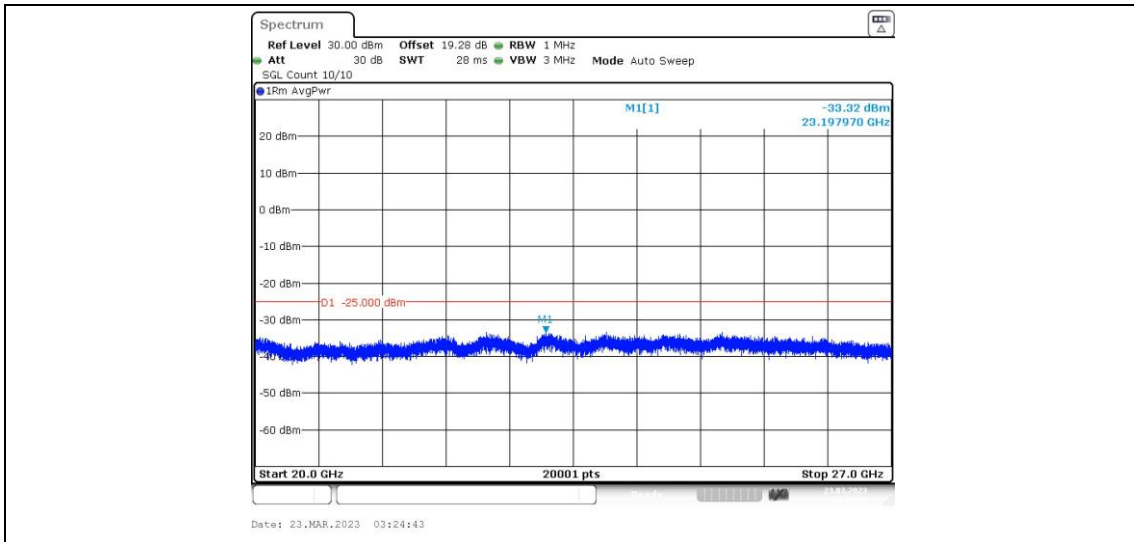

41-41-20MHz-20MHz-16QAM-16QAM-40521-40719-100RB#0-100RB#0-0.009~0.15MHz