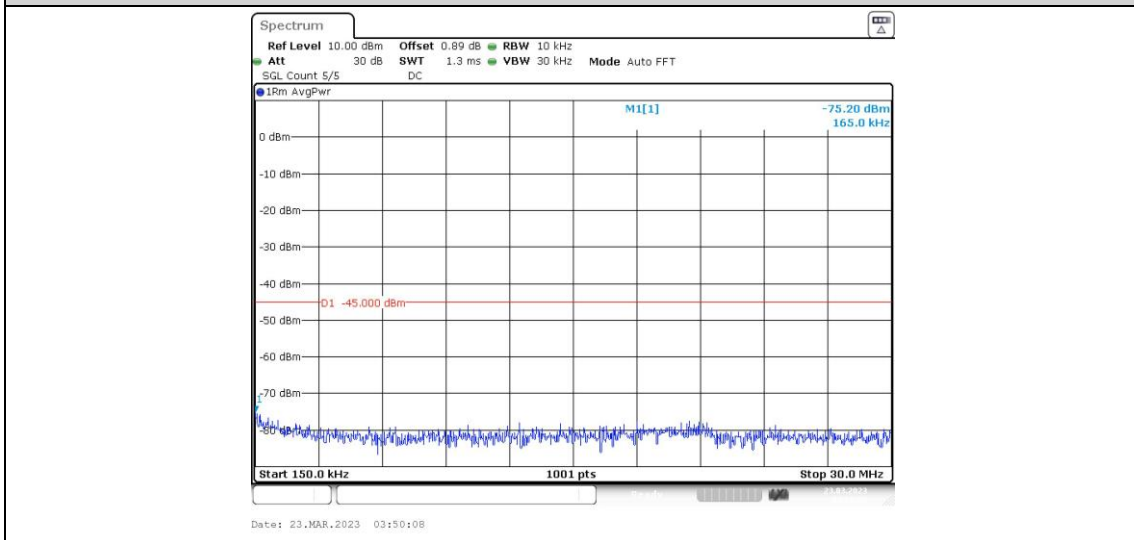

41-41-20MHz-20MHz-64QAM-64QAM-40521-40719-100RB#0-100RB#0-30~1000MHz