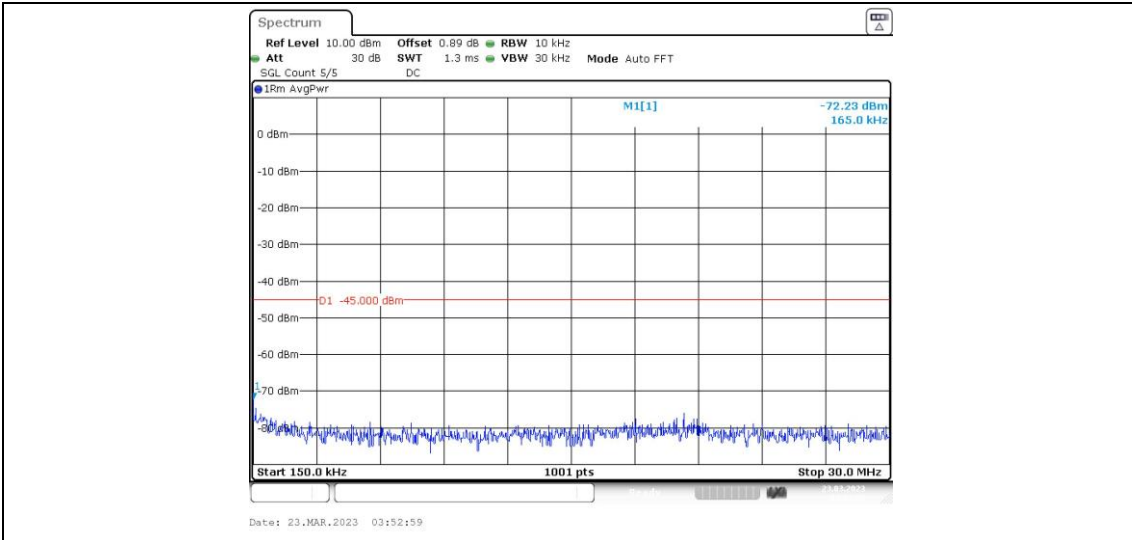

41-41-20MHz-20MHz-16QAM-16QAM-41292-41490-1RB#0-0RB#0-30~1000MHz