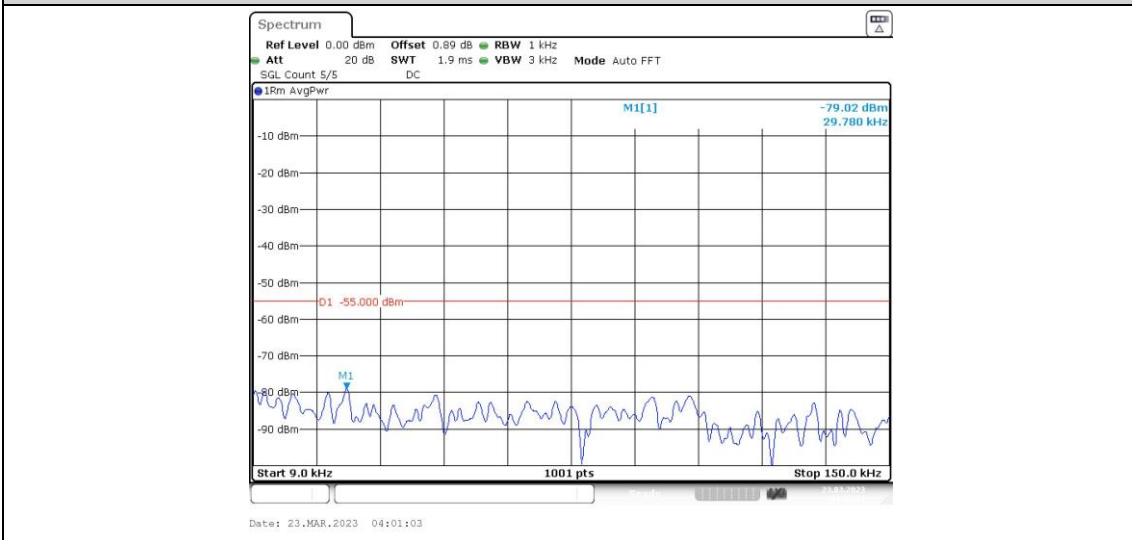

41-41-20MHz-20MHz-16QAM-16QAM-41292-41490-1RB#0-1RB#99-0.15~30MHz