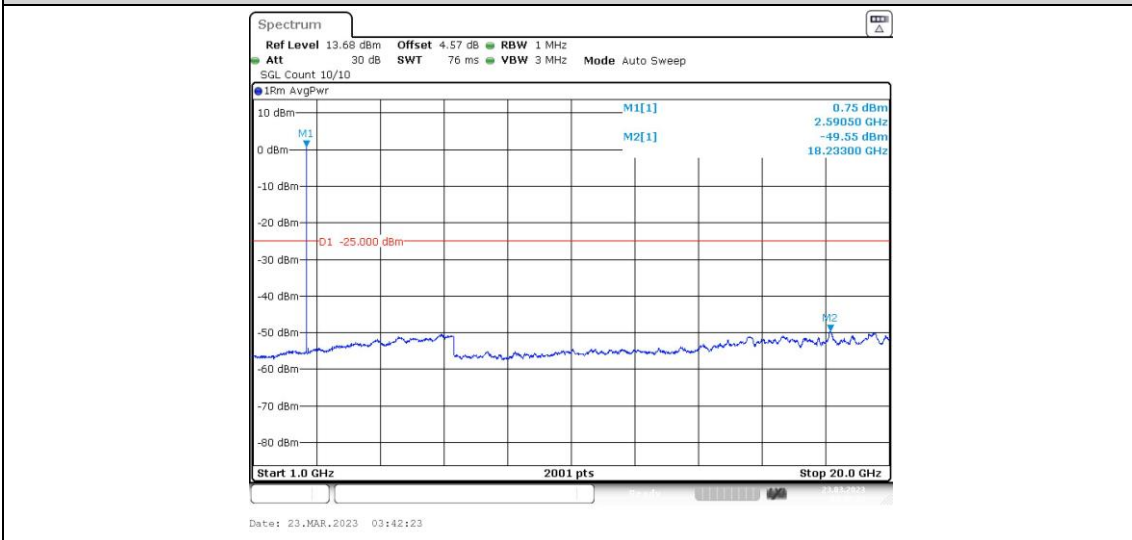

41-41-20MHz-20MHz-64QAM-64QAM-40521-40719-1RB#99-ORB#0-0.009~0.15MHz

41-41-20MHz-20MHz-64QAM-64QAM-40521-40719-1RB#99-ORB#0-0.15~30MHz

41-41-20MHz-20MHz-64QAM-64QAM-40521-40719-1RB#99-ORB#0-30~1000MHz

41-41-20MHz-20MHz-64QAM-64QAM-40521-40719-1RB#99-0RB#0-1000~20000MHz