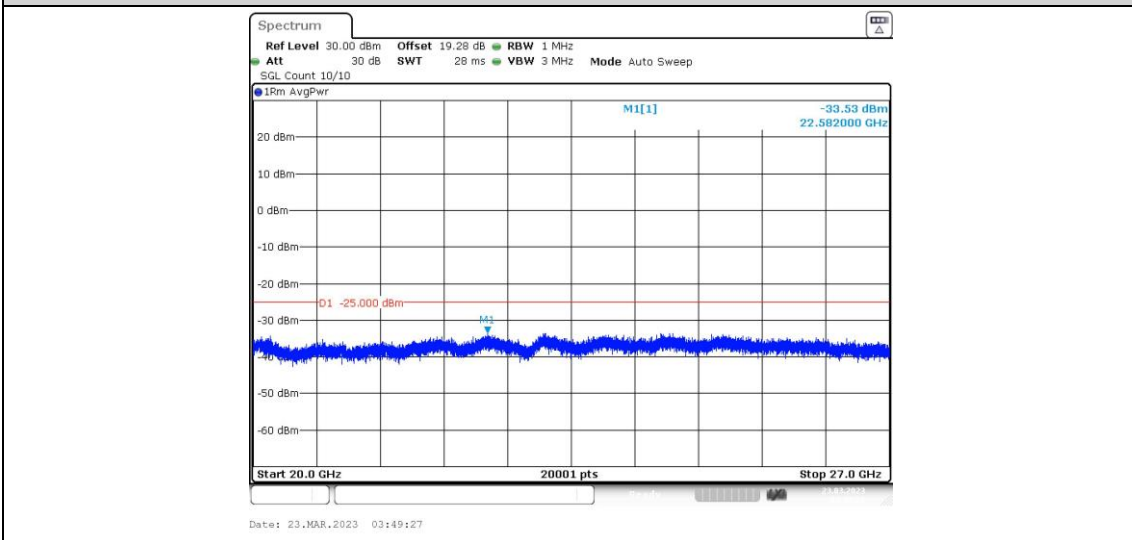

41-41-20MHz-20MHz-16QAM-16QAM-40521-40719-1RB#0-0RB#0-0.009~0.15MHz