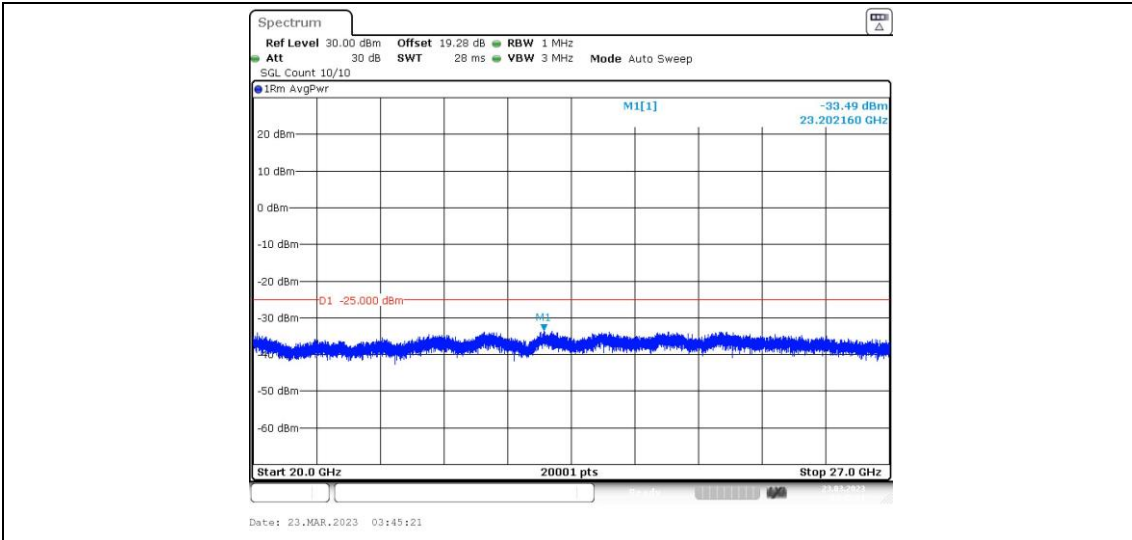

41-41-20MHz-20MHz-16QAM-16QAM-40521-40719-1RB#99-0RB#0-0.009~0.15MHz