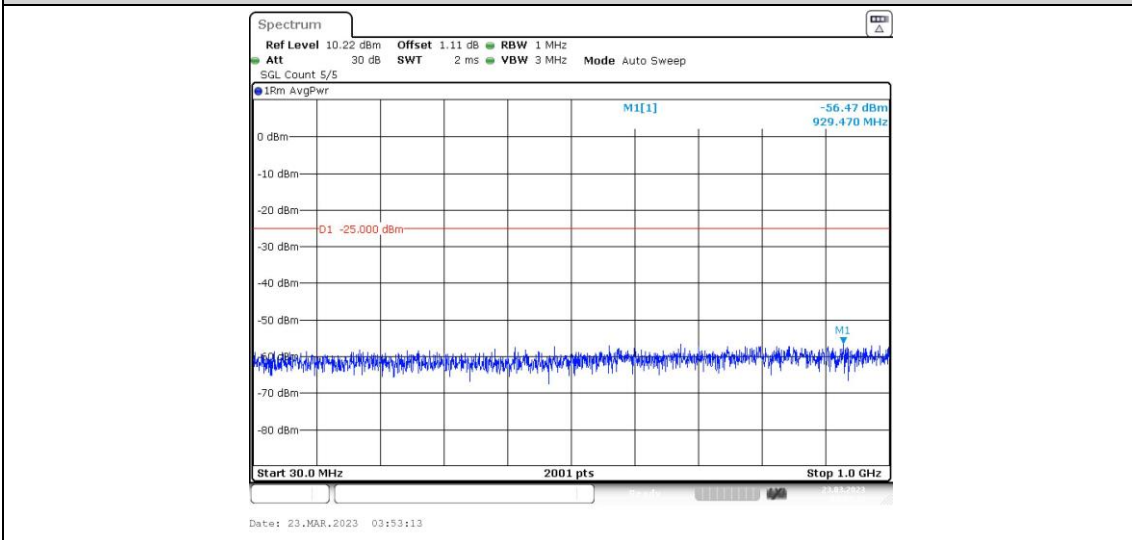

41-41-20MHz-20MHz-16QAM-16QAM-41292-41490-1RB#0-0RB#0-1000~20000MHz