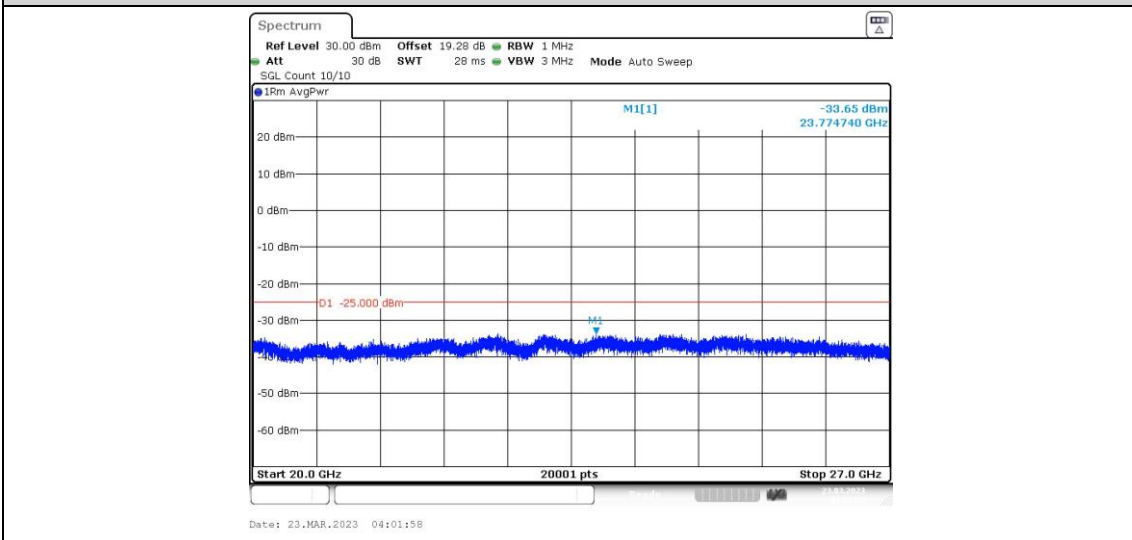

41-41-20MHz-20MHz-16QAM-16QAM-41292-41490-1RB#0-1RB#99-30~1000MHz

41-41-20MHz-20MHz-16QAM-16QAM-41292-41490-1RB#0-1RB#99-1000~20000MHz

41-41-20MHz-20MHz-16QAM-16QAM-41292-41490-1RB#0-1RB#99-20000~27000MHz