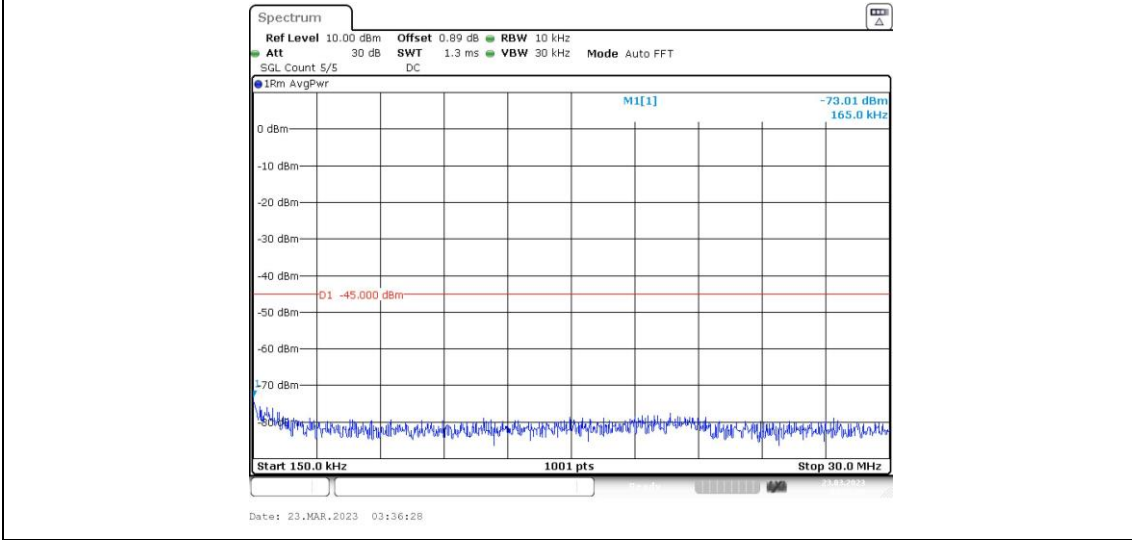

41-41-20MHz-20MHz-16QAM-16QAM-40521-40719-1RB#0-0RB#0-30~1000MHz