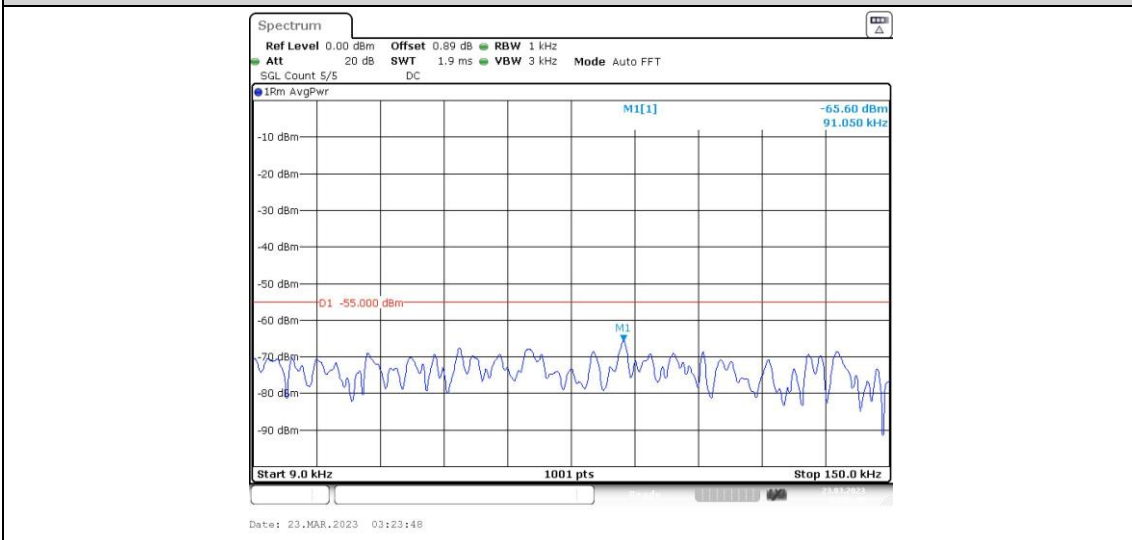

41-41-20MHz-20MHz-16QAM-16QAM-39750-39948-1RB#99-0RB#0-0.15~30MHz