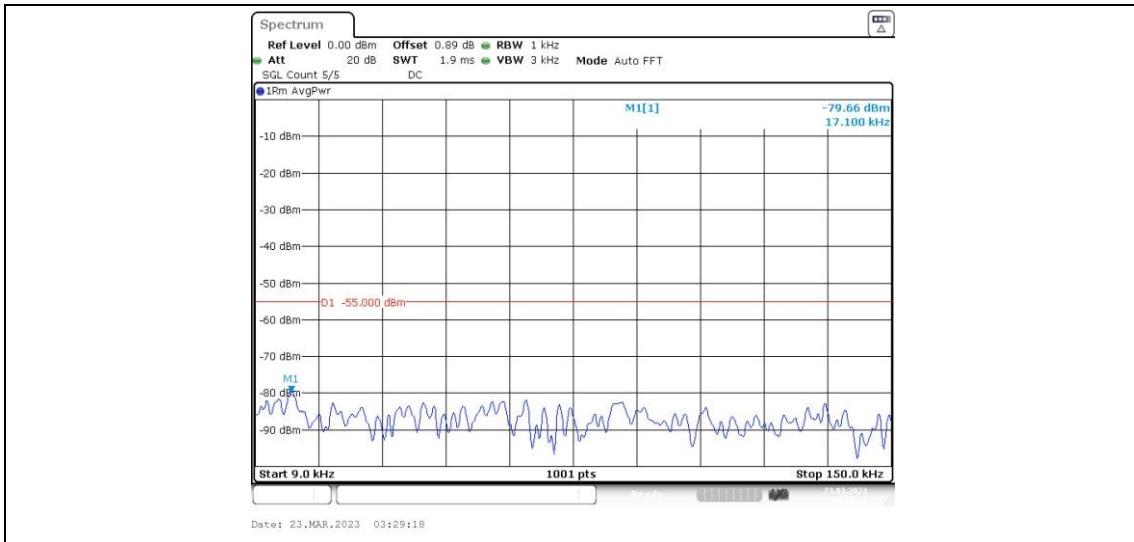

41-41-20MHz-20MHz-64QAM-64QAM-39750-39948-1RB#0-1RB#99-0.15~30MHz