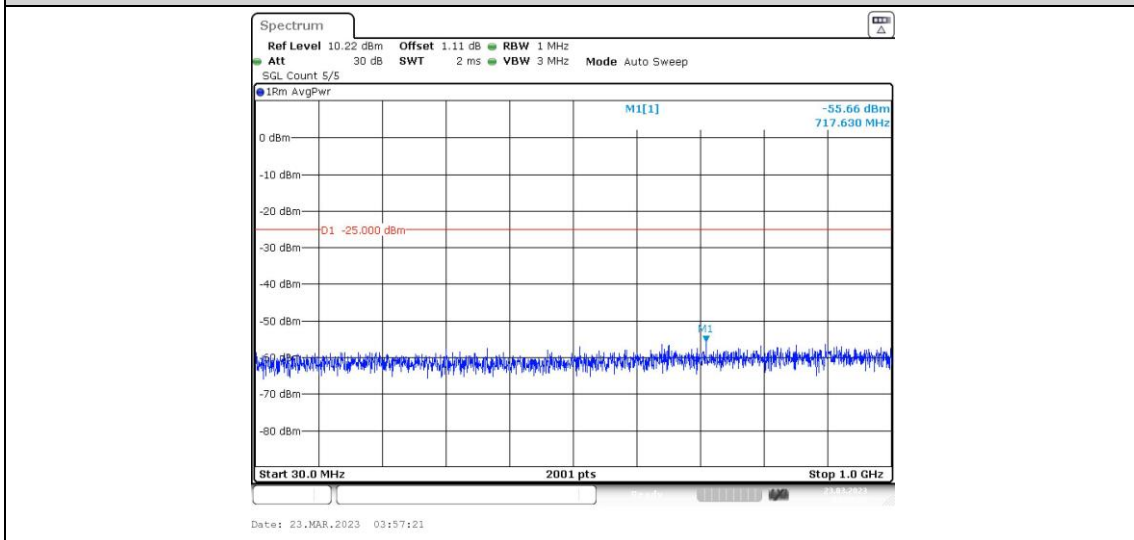

41-41-20MHz-20MHz-16QAM-16QAM-41292-41490-1RB#99-0RB#0-1000~20000MHz