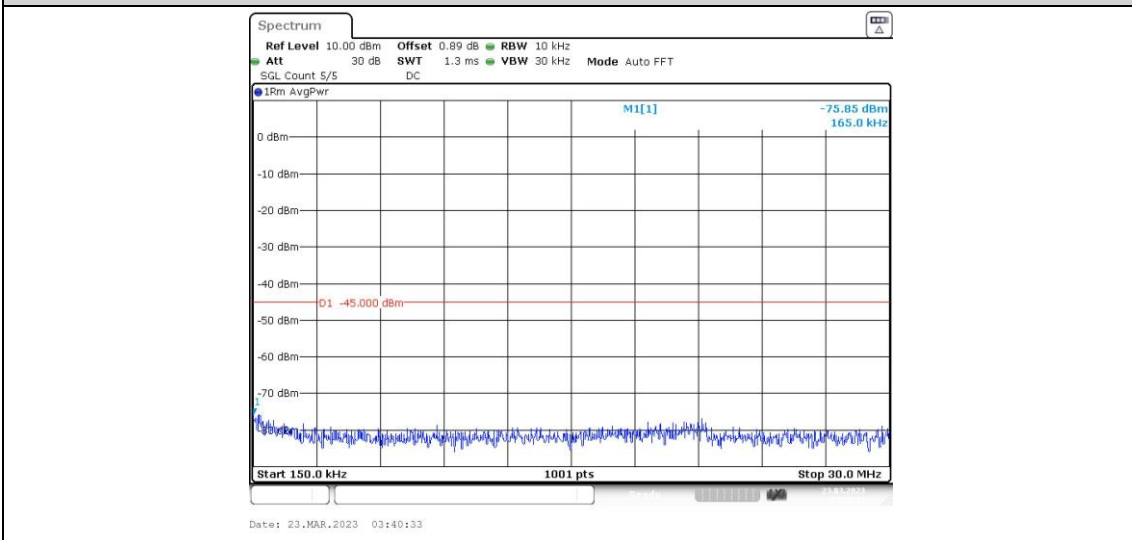

41-41-20MHz-20MHz-16QAM-16QAM-40521-40719-1RB#99-0RB#0-30~1000MHz