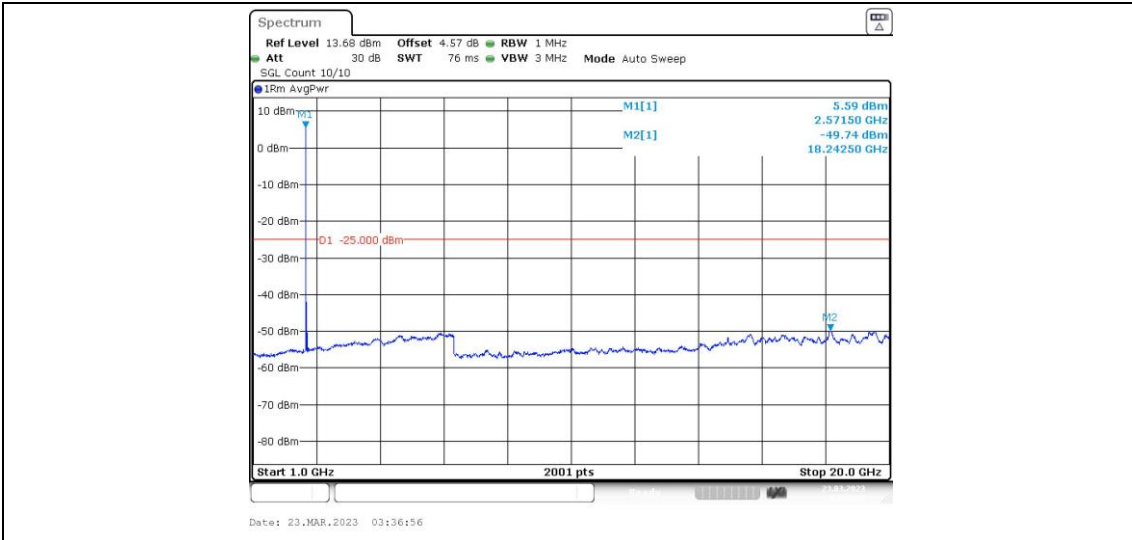

41-41-20MHz-20MHz-16QAM-16QAM-40521-40719-1RB#0-0RB#0-0.009~0.15MHz

41-41-20MHz-20MHz-16QAM-16QAM-40521-40719-1RB#0-0RB#0-0.15~30MHz

41-41-20MHz-20MHz-16QAM-16QAM-40521-40719-1RB#0-0RB#0-30~1000MHz

41-41-20MHz-20MHz-16QAM-16QAM-40521-40719-1RB#0-0RB#0-1000~20000MHz