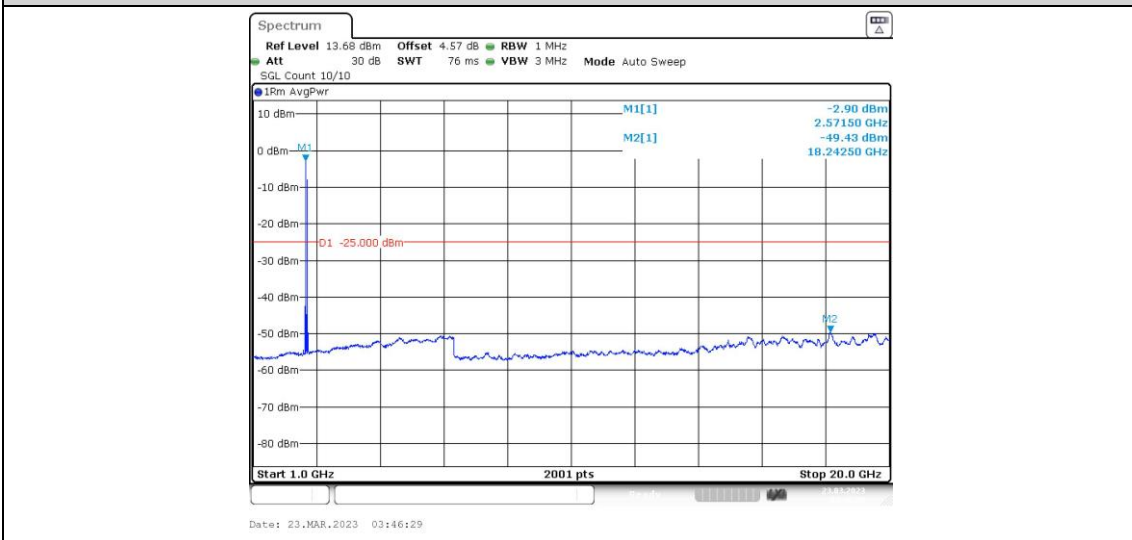

41-41-20MHz-20MHz-64QAM-64QAM-40521-40719-1RB#0-1RB#99-20000~27000MHz