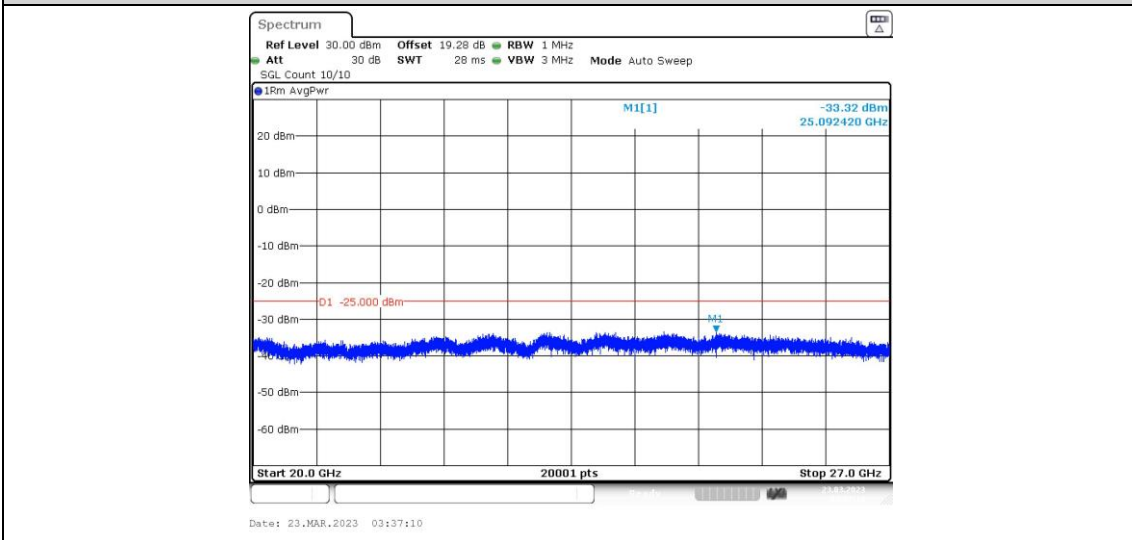

41-41-20MHz-20MHz-16QAM-16QAM-40521-40719-1RB#0-1RB#99-0.009~0.15MHz