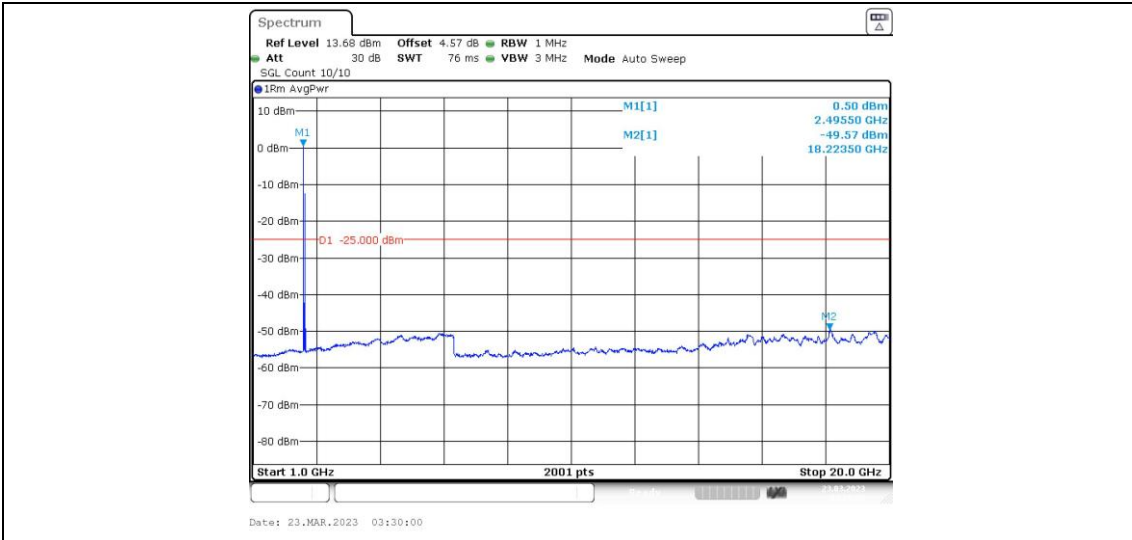

41-41-20MHz-20MHz-64QAM-64QAM-39750-39948-1RB#0-1RB#99-20000~27000MHz