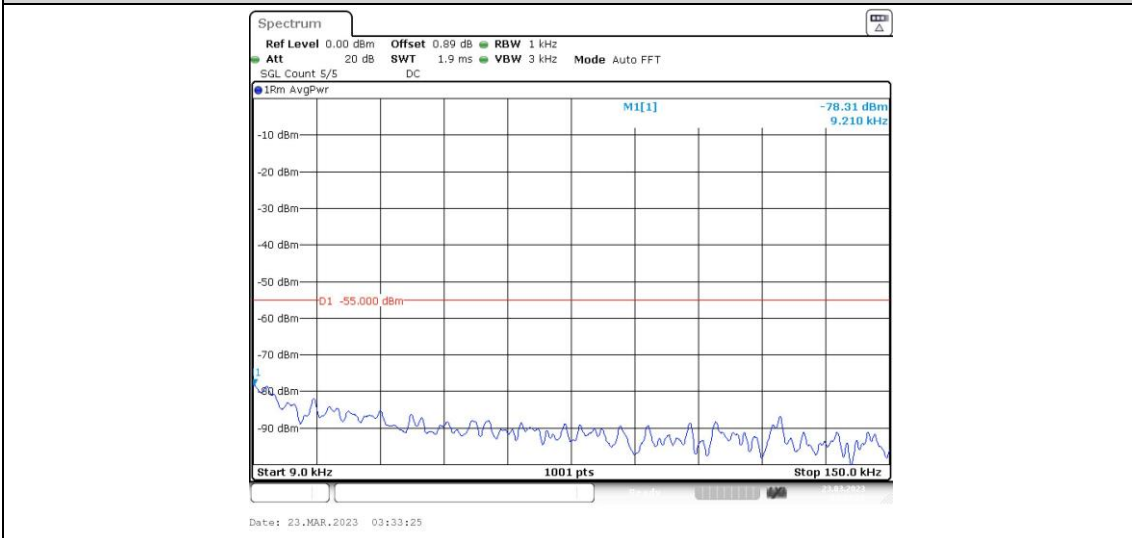

41-41-20MHz-20MHz-64QAM-64QAM-39750-39948-100RB#0-100RB#0-0.15~30MHz