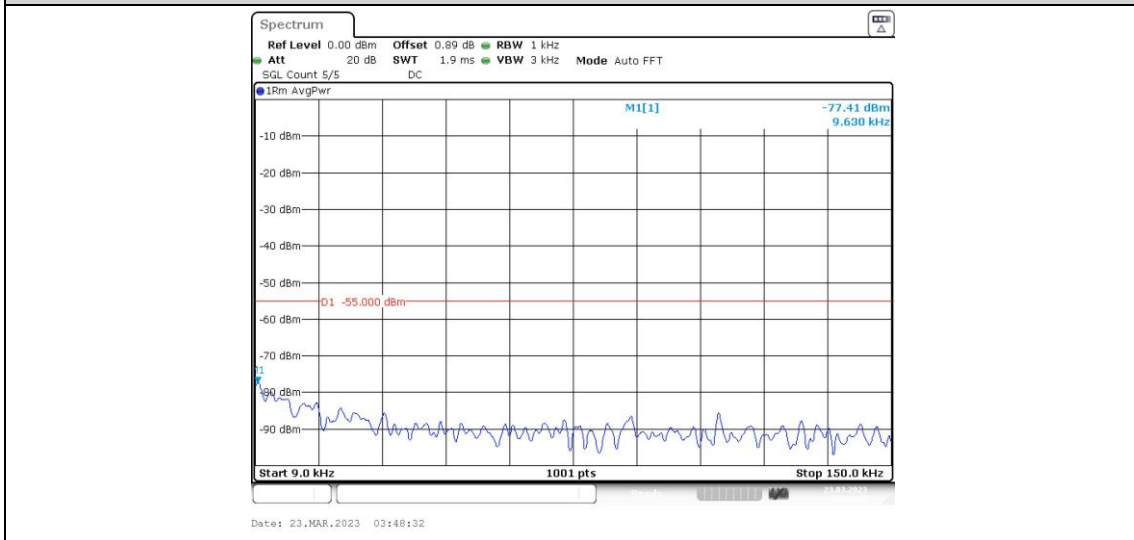

41-41-20MHz-20MHz-16QAM-16QAM-40521-40719-100RB#0-100RB#0-0.15~30MHz