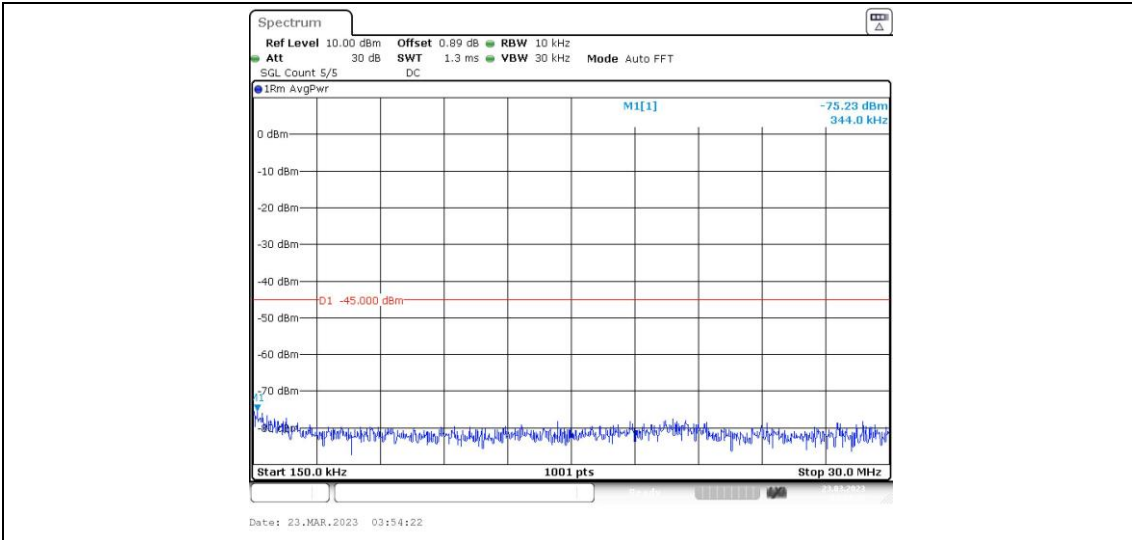

41-41-20MHz-20MHz-64QAM-64QAM-41292-41490-1RB#0-0RB#0-30~1000MHz