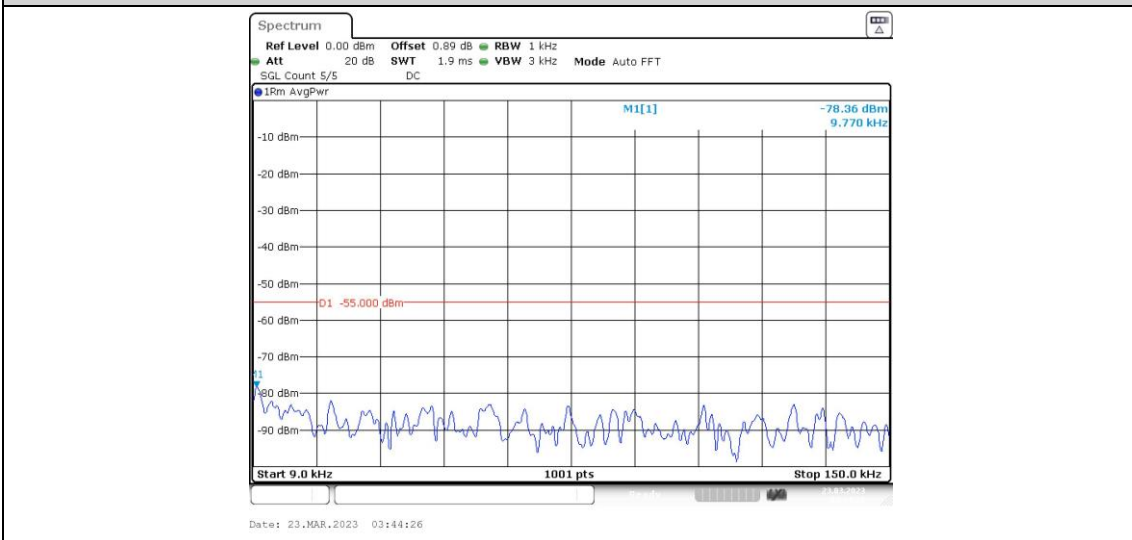

41-41-20MHz-20MHz-16QAM-16QAM-40521-40719-1RB#0-1RB#99-0.15~30MHz