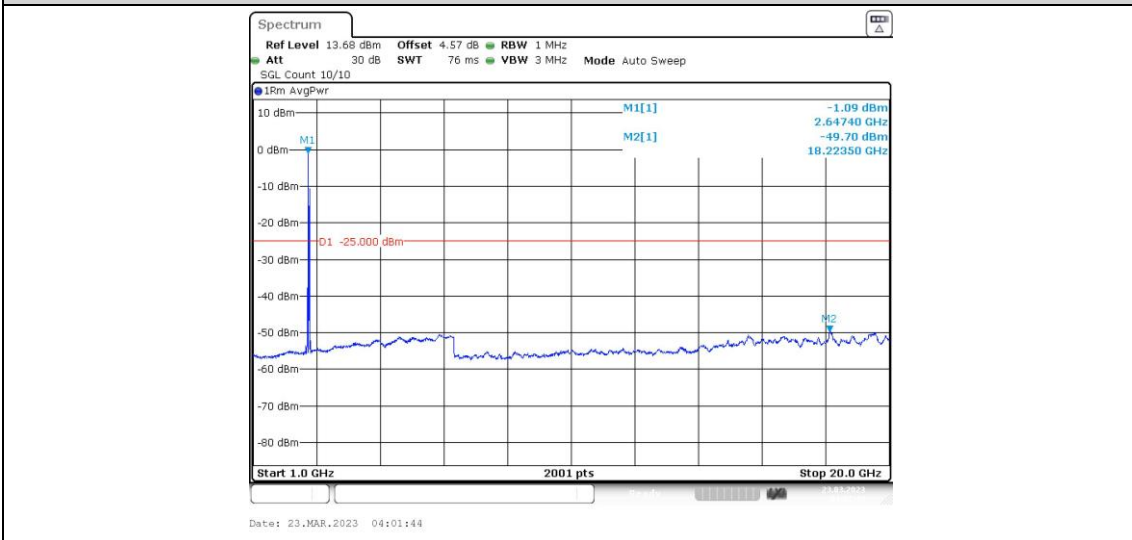

41-41-20MHz-20MHz-16QAM-16QAM-41292-41490-1RB#0-1RB#99-20000~27000MHz