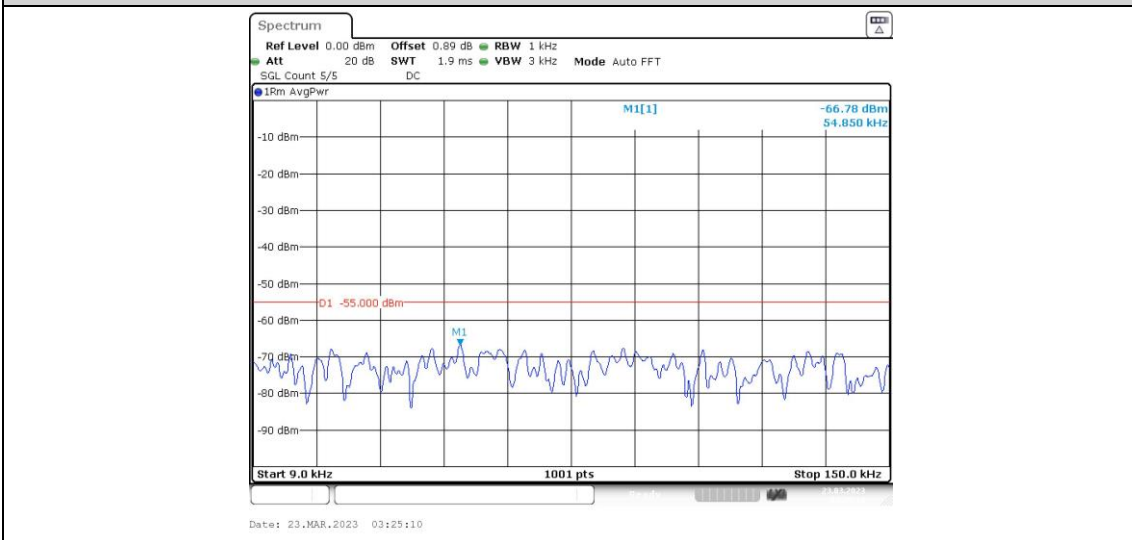

41-41-20MHz-20MHz-64QAM-64QAM-39750-39948-1RB#99-0RB#0-0.15~30MHz