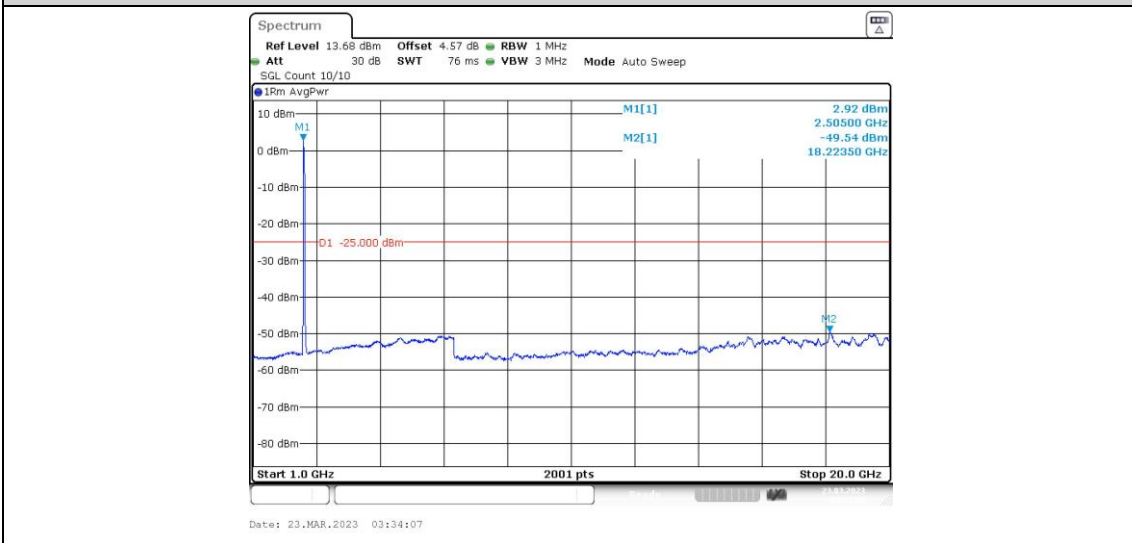

41-41-20MHz-20MHz-64QAM-64QAM-39750-39948-100RB#0-100RB#0-20000~27000MHz