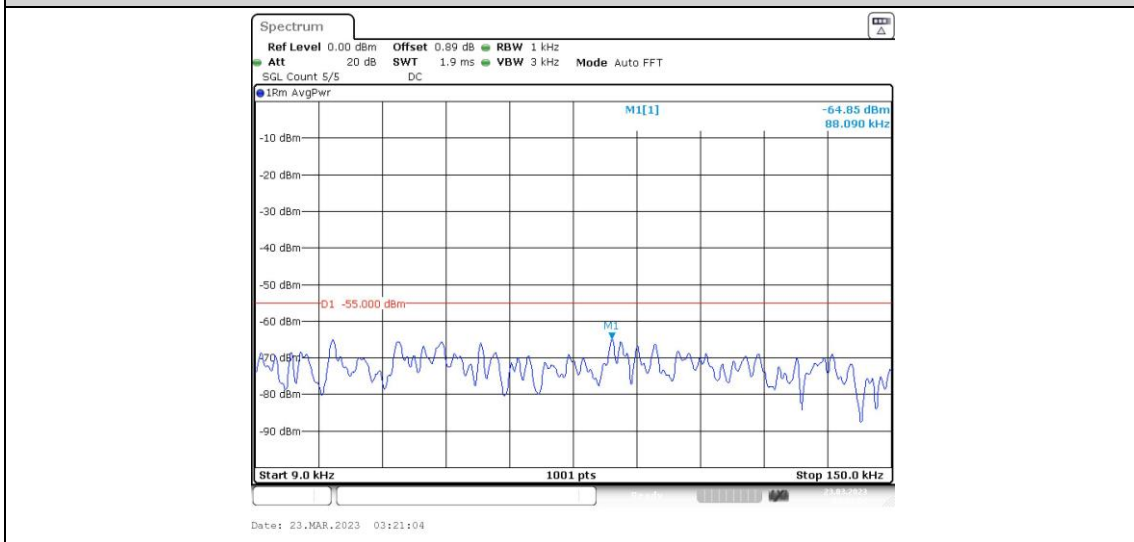

41-41-20MHz-20MHz-64QAM-64QAM-39750-39948-1RB#0-0RB#0-0.15~30MHz