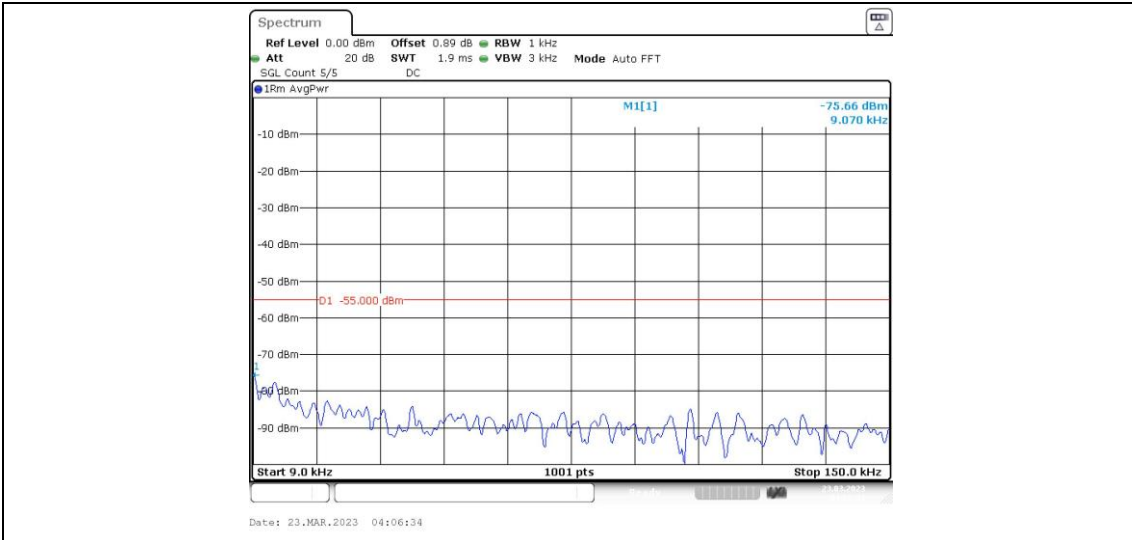

41-41-20MHz-20MHz-64QAM-64QAM-41292-41490-100RB#0-100RB#0-0.15~30MHz