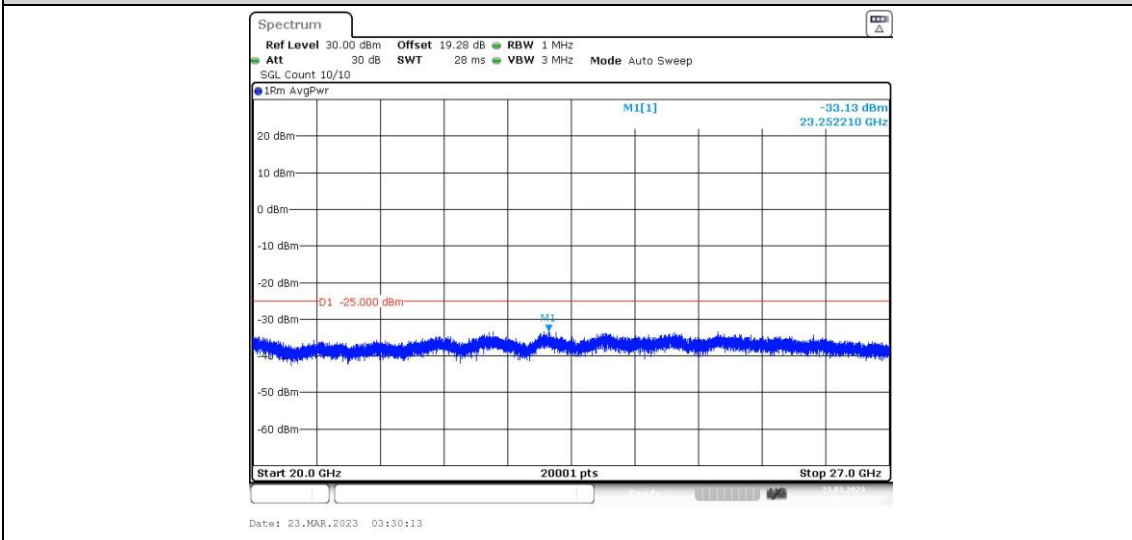

41-41-20MHz-20MHz-64QAM-64QAM-39750-39948-1RB#99-0RB#0-0.009~0.15MHz