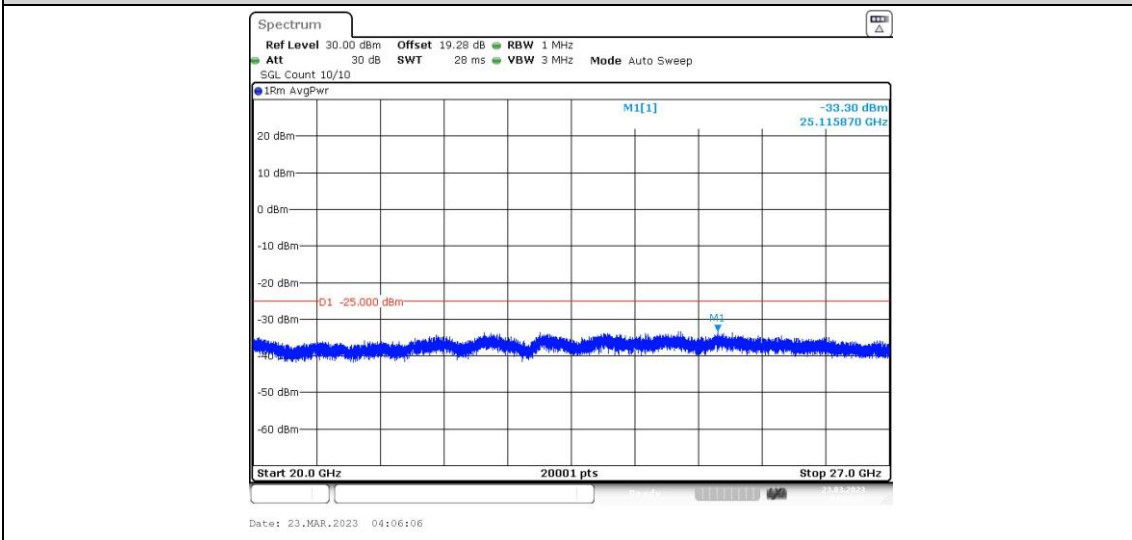

41-41-20MHz-20MHz-16QAM-16QAM-41292-41490-1RB#0-0RB#0-0.009~0.15MHz