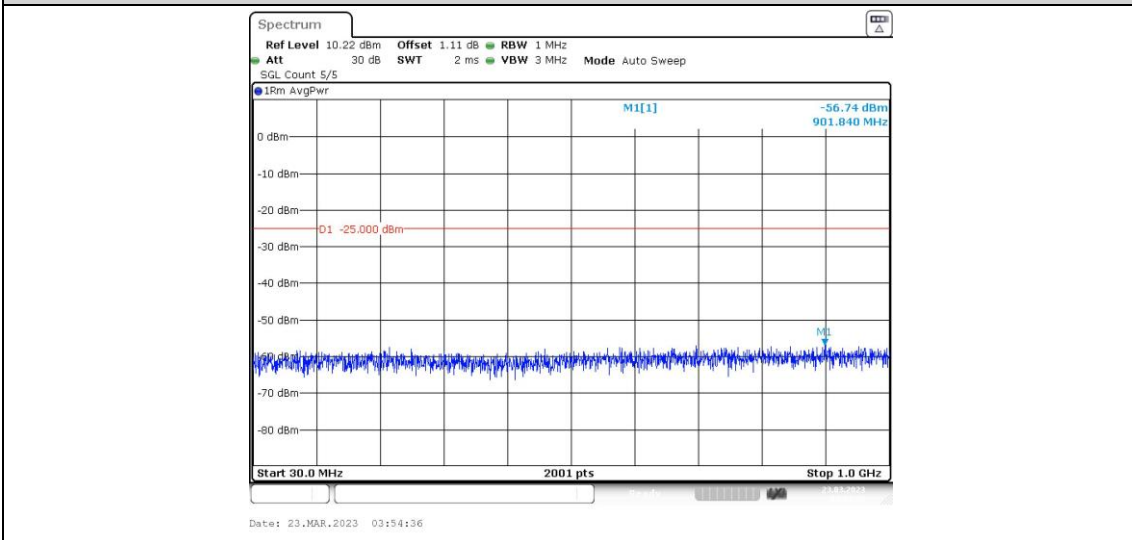

41-41-20MHz-20MHz-64QAM-64QAM-41292-41490-1RB#0-0RB#0-1000~20000MHz