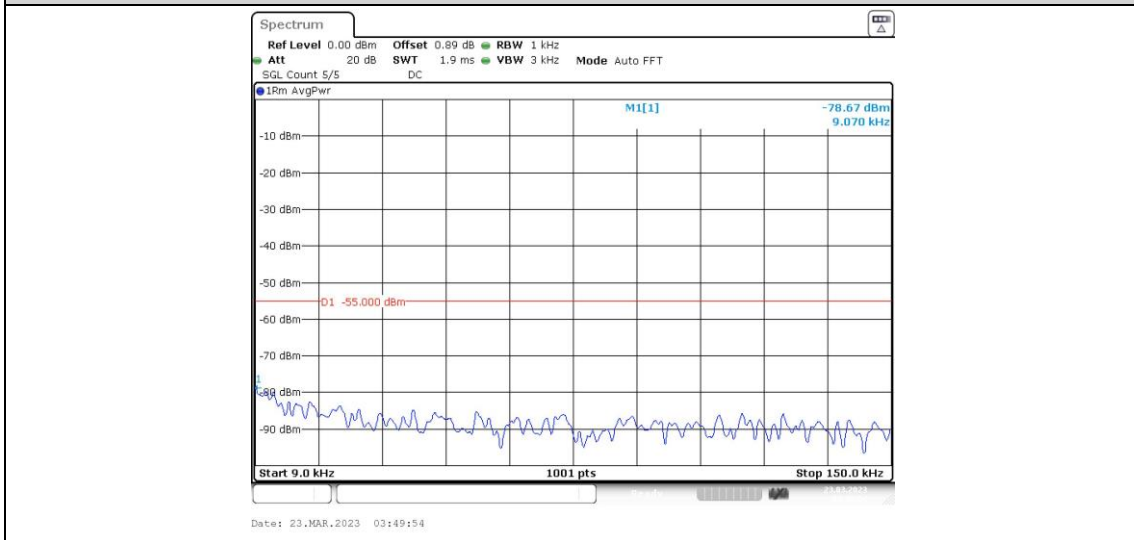

41-41-20MHz-20MHz-64QAM-64QAM-40521-40719-100RB#0-100RB#0-0.15~30MHz