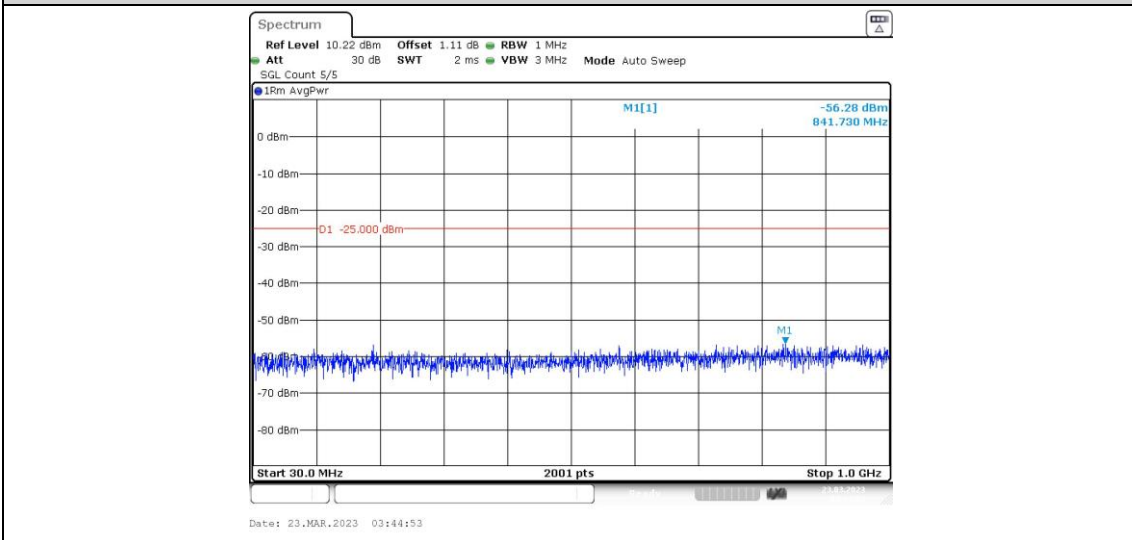

41-41-20MHz-20MHz-16QAM-16QAM-40521-40719-1RB#0-1RB#99-1000~20000MHz