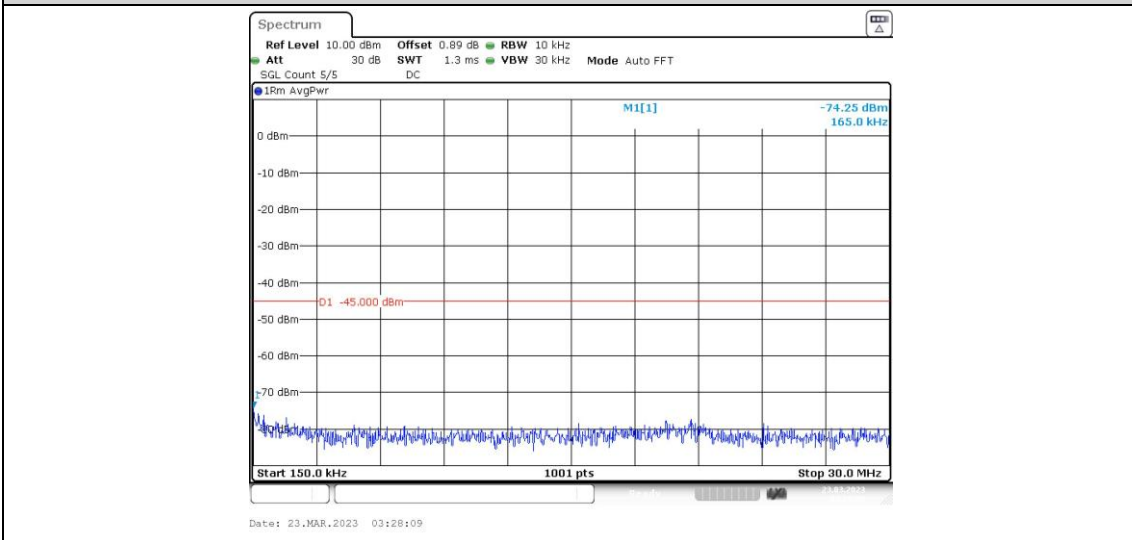

41-41-20MHz-20MHz-16QAM-16QAM-39750-39948-1RB#0-1RB#99-30~1000MHz