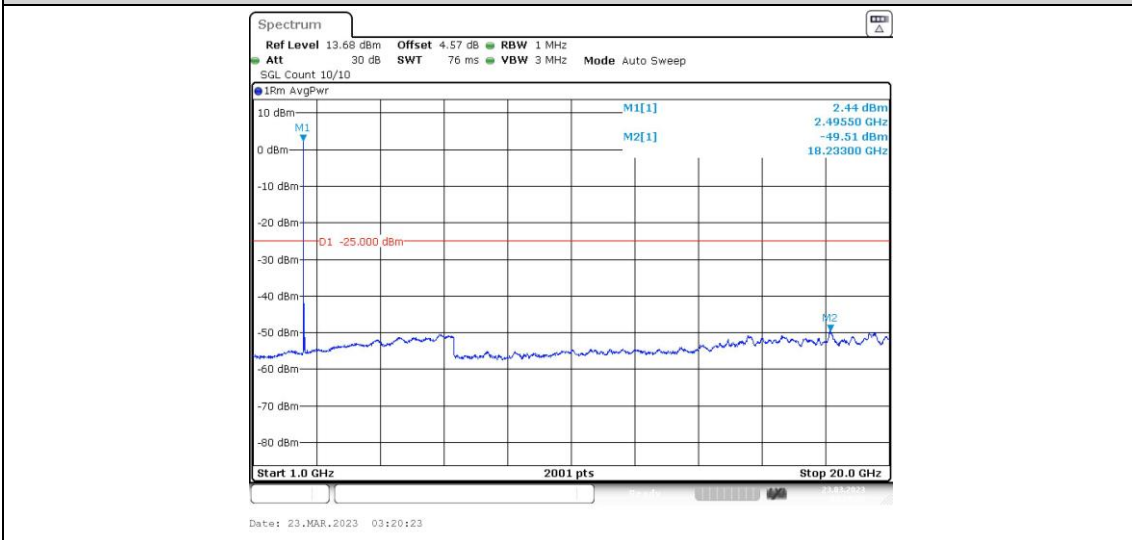

41-41-20MHz-20MHz-16QAM-16QAM-39750-39948-1RB#0-0RB#0-0.009~0.15MHz

41-41-20MHz-20MHz-16QAM-16QAM-39750-39948-1RB#0-0RB#0-0.15~30MHz

41-41-20MHz-20MHz-16QAM-16QAM-39750-39948-1RB#0-0RB#0-30~1000MHz

41-41-20MHz-20MHz-16QAM-16QAM-39750-39948-1RB#0-0RB#0-1000~20000MHz