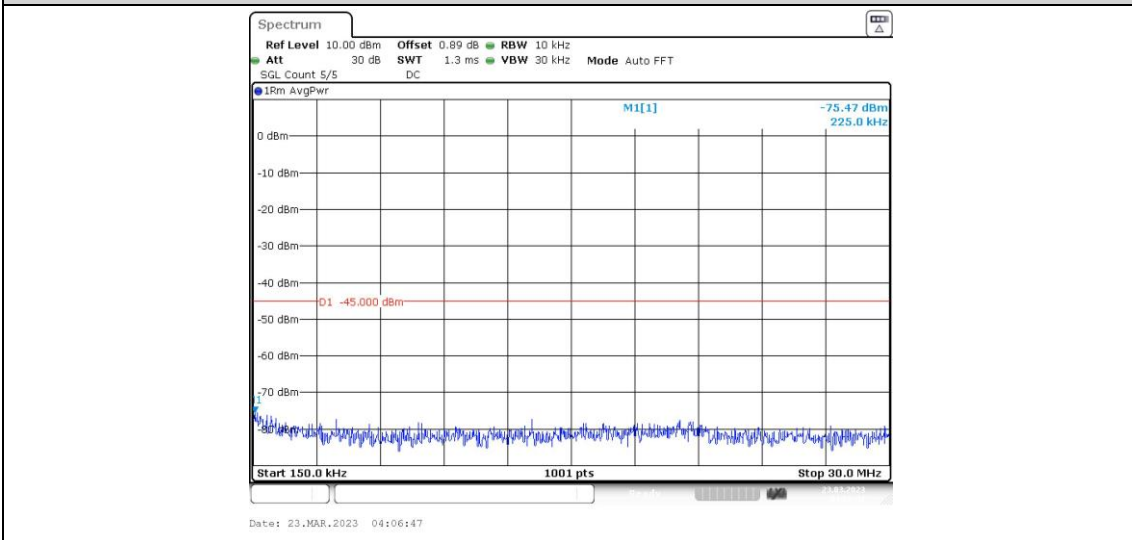

41-41-20MHz-20MHz-64QAM-64QAM-40521-40719-1RB#99-0RB#0-20000~27000MHz

41-41-20MHz-20MHz-64QAM-64QAM-41292-41490-100RB#0-100RB#0-0.009~0.15MHz

41-41-20MHz-20MHz-64QAM-64QAM-41292-41490-100RB#0-100RB#0-0.15~30MHz