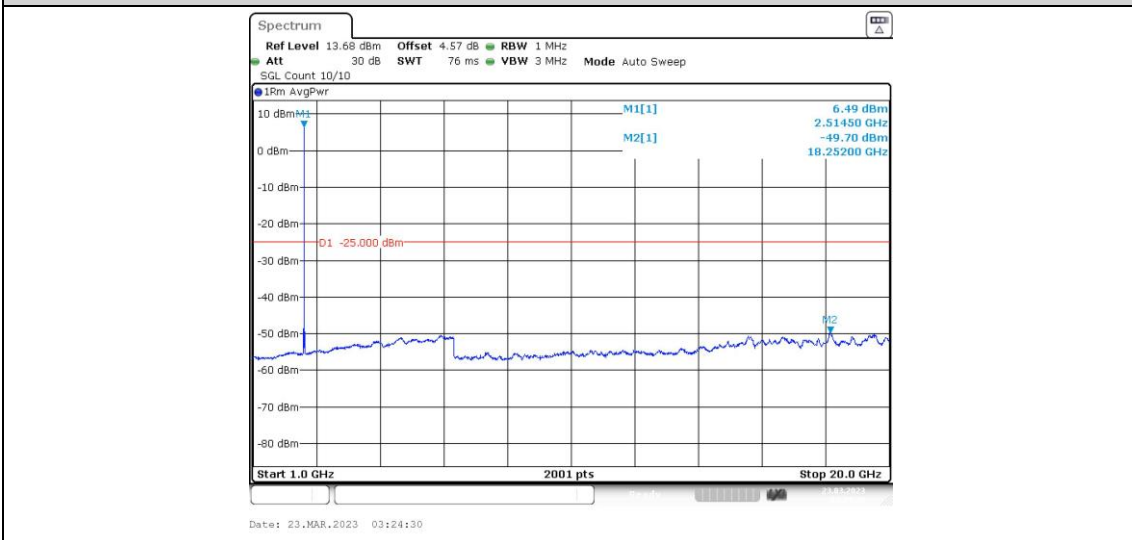

41-41-20MHz-20MHz-16QAM-16QAM-39750-39948-1RB#99-0RB#0-0.009~0.15MHz

41-41-20MHz-20MHz-16QAM-16QAM-39750-39948-1RB#99-0RB#0-0.15~30MHz

41-41-20MHz-20MHz-16QAM-16QAM-39750-39948-1RB#99-0RB#0-30~1000MHz

41-41-20MHz-20MHz-16QAM-16QAM-39750-39948-1RB#99-0RB#0-1000~20000MHz