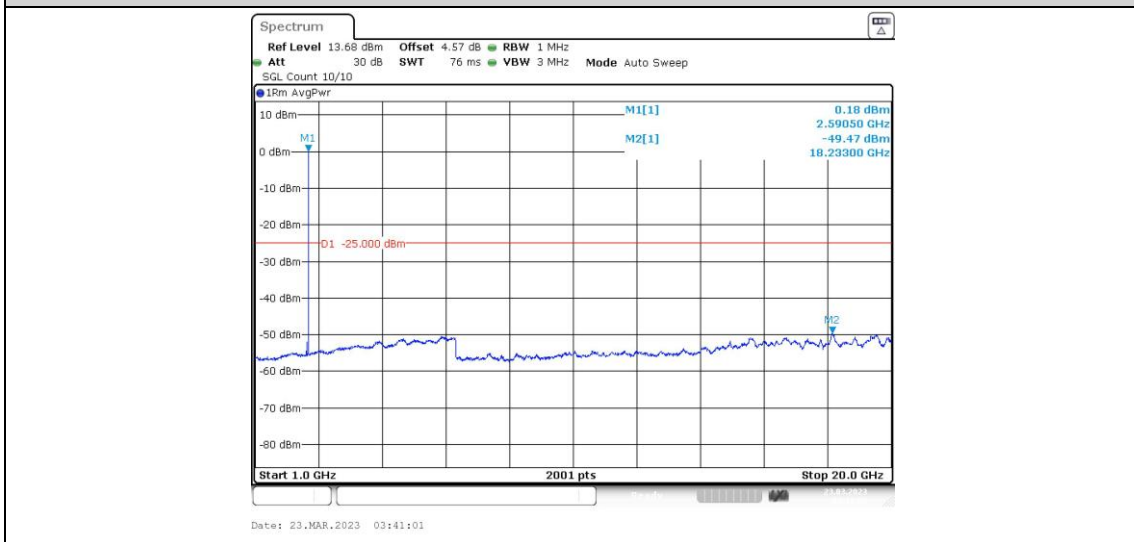

41-41-20MHz-20MHz-16QAM-16QAM-40521-40719-1RB#99-0RB#0-0.009~0.15MHz

41-41-20MHz-20MHz-16QAM-16QAM-40521-40719-1RB#99-0RB#0-0.15~30MHz

41-41-20MHz-20MHz-16QAM-16QAM-40521-40719-1RB#99-0RB#0-30~1000MHz

41-41-20MHz-20MHz-16QAM-16QAM-40521-40719-1RB#99-0RB#0-1000~20000MHz