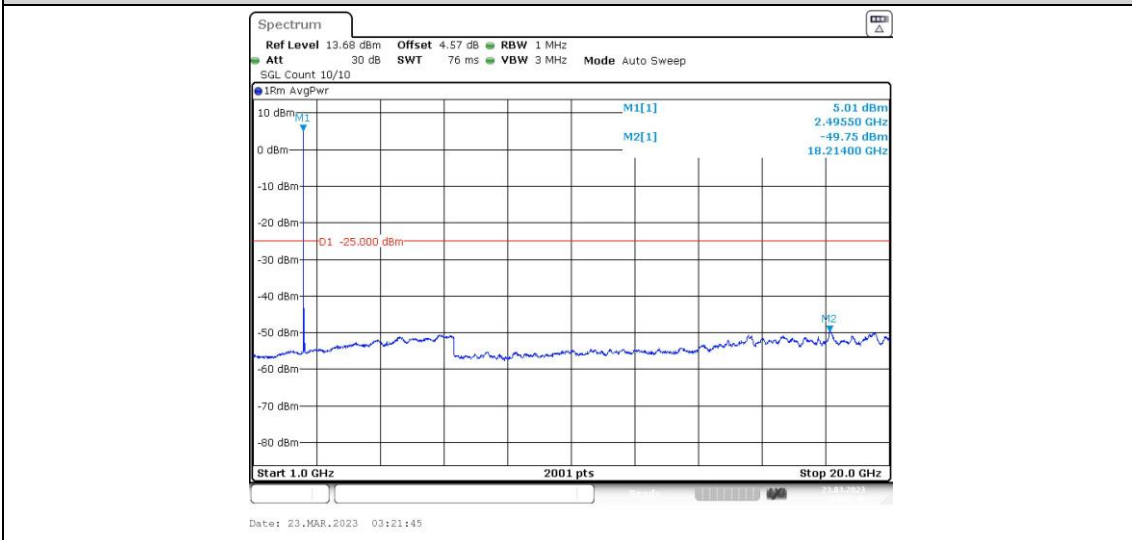

41-41-20MHz-20MHz-64QAM-64QAM-39750-39948-1RB#0-0RB#0-0.009~0.15MHz

41-41-20MHz-20MHz-64QAM-64QAM-39750-39948-1RB#0-0RB#0-0.15~30MHz

41-41-20MHz-20MHz-64QAM-64QAM-39750-39948-1RB#0-0RB#0-30~1000MHz

41-41-20MHz-20MHz-64QAM-64QAM-39750-39948-1RB#0-0RB#0-1000~20000MHz