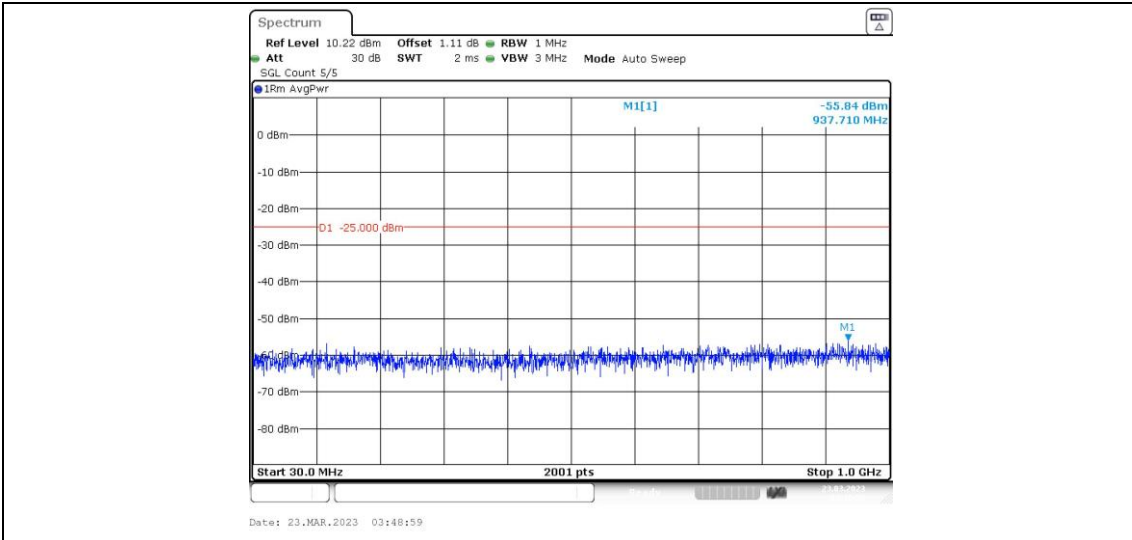

41-41-20MHz-20MHz-16QAM-16QAM-40521-40719-100RB#0-100RB#0-1000~20000MHz