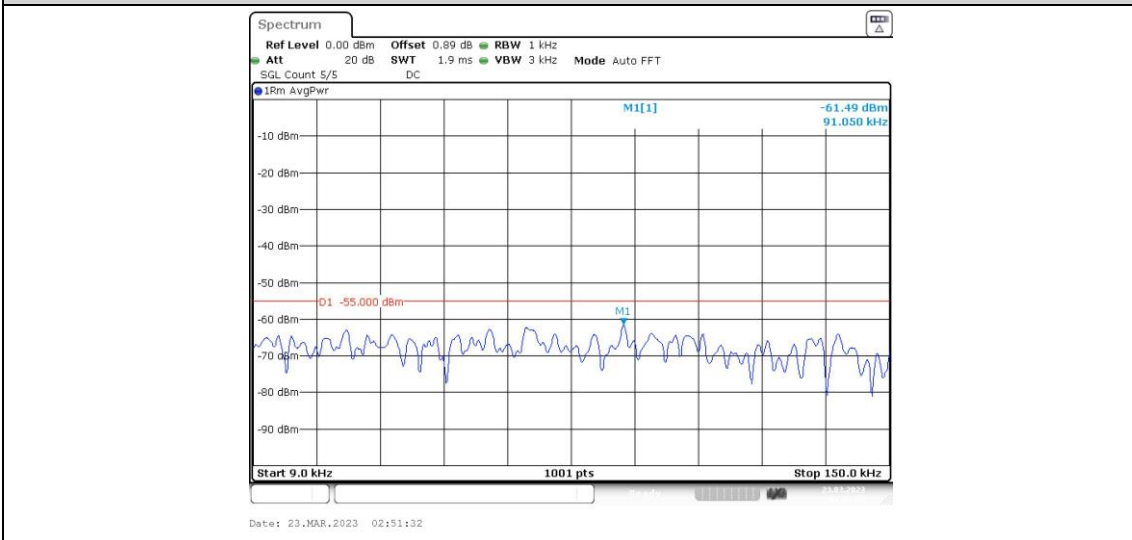

41-41-20MHz-15MHz-64QAM-64QAM-40546-40717-1RB#99-0RB#0-0.15~30MHz