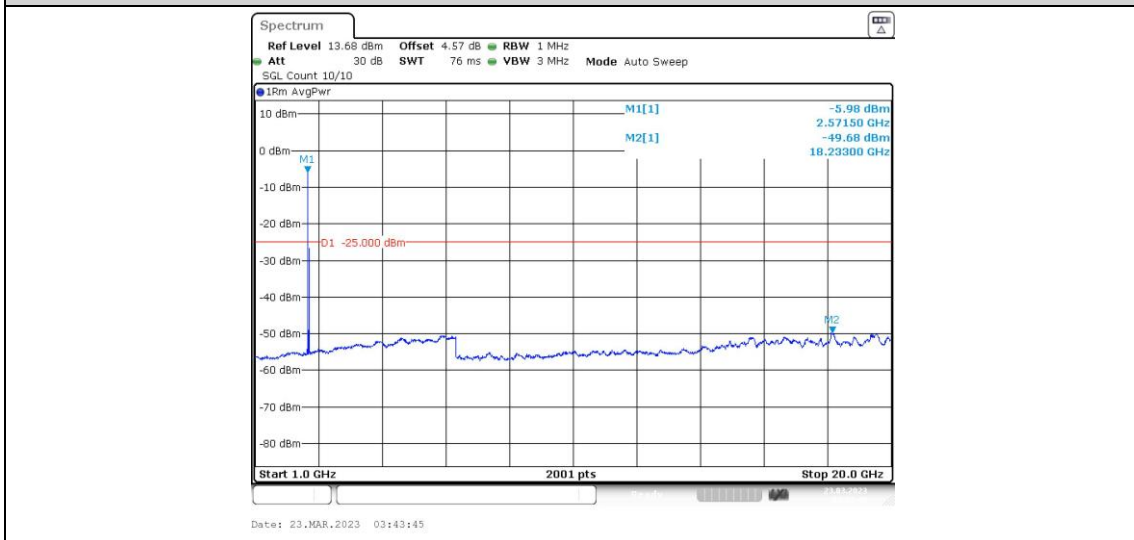

41-41-20MHz-20MHz-QPSK-QPSK-40521-40719-1RB#0-1RB#99-20000~27000MHz