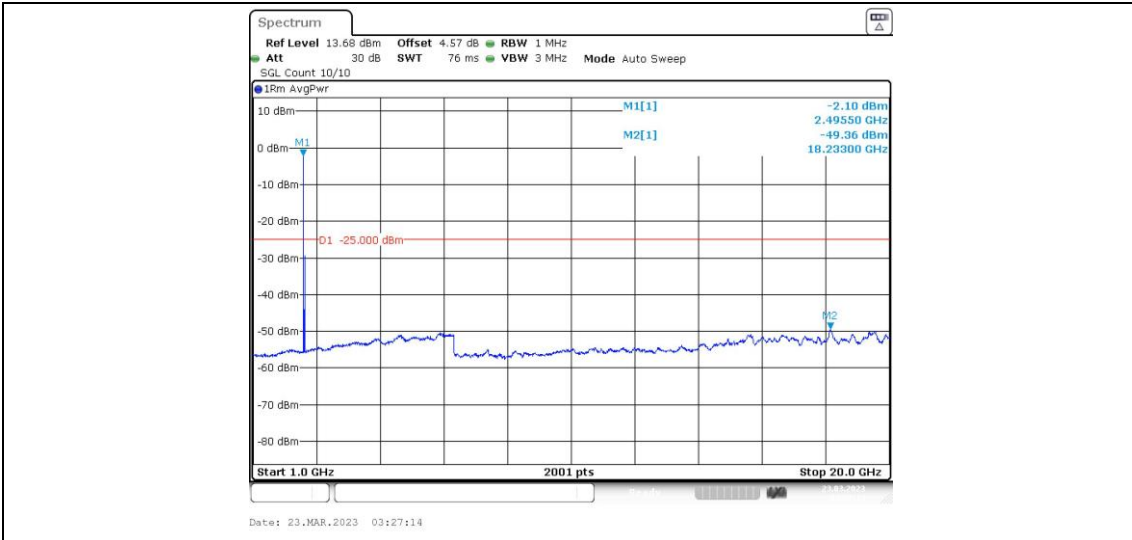

41-41-20MHz-20MHz-QPSK-QPSK-39750-39948-1RB#0-1RB#99-0.009~0.15MHz

41-41-20MHz-20MHz-QPSK-QPSK-39750-39948-1RB#0-1RB#99-0.15~30MHz

41-41-20MHz-20MHz-QPSK-QPSK-39750-39948-1RB#0-1RB#99-30~1000MHz

41-41-20MHz-20MHz-QPSK-QPSK-39750-39948-1RB#0-1RB#99-1000~20000MHz