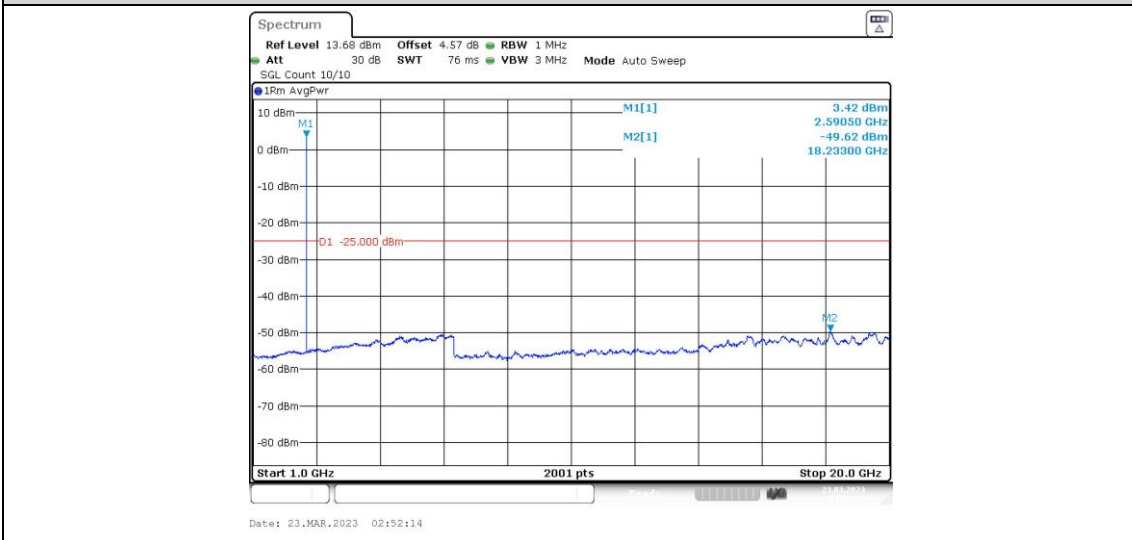

41-41-20MHz-15MHz-64QAM-64QAM-40546-40717-1RB#99-0RB#0-20000~27000MHz