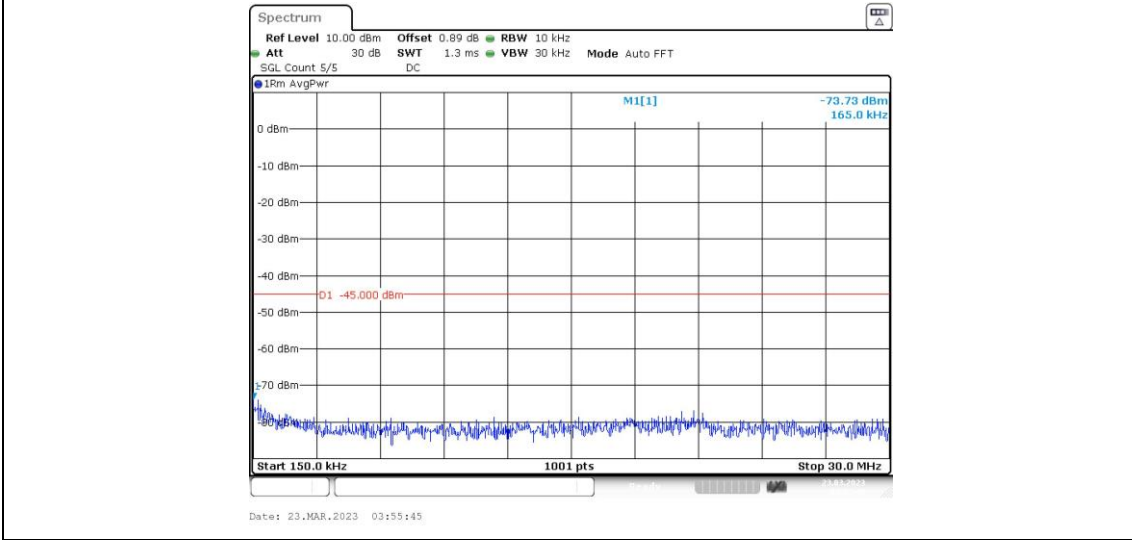

41-41-20MHz-20MHz-QPSK-QPSK-41292-41490-1RB#0-1RB#99-20000~27000MHz

41-41-20MHz-20MHz-QPSK-QPSK-41292-41490-1RB#99-0RB#0-0.009~0.15MHz

41-41-20MHz-20MHz-QPSK-QPSK-41292-41490-1RB#99-0RB#0-0.15~30MHz

41-41-20MHz-20MHz-QPSK-QPSK-41292-41490-1RB#99-0RB#0-30~1000MHz