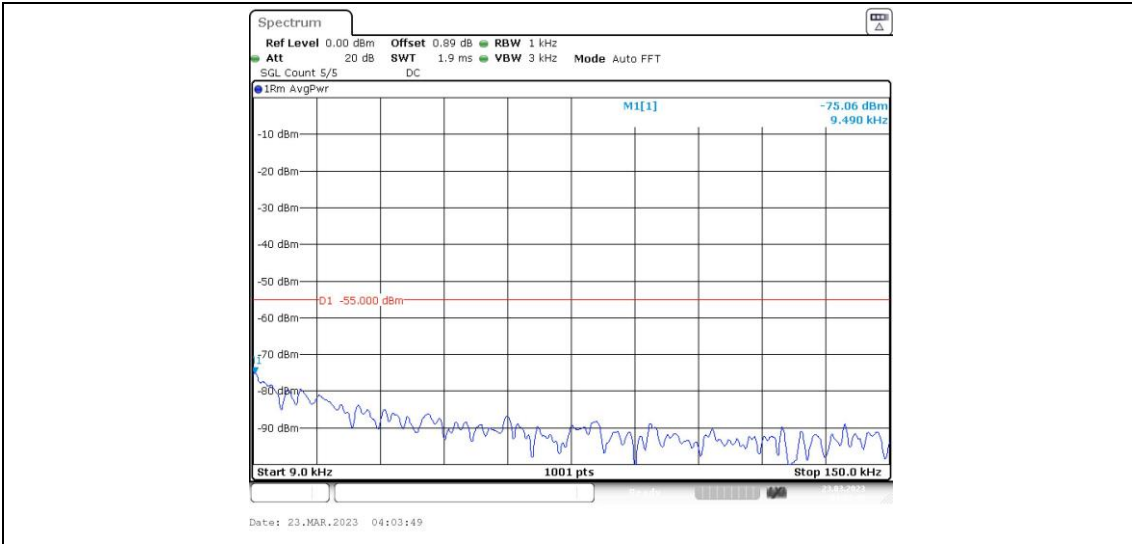

41-41-20MHz-20MHz-QPSK-QPSK-41292-41490-100RB#0-100RB#0-0.15~30MHz