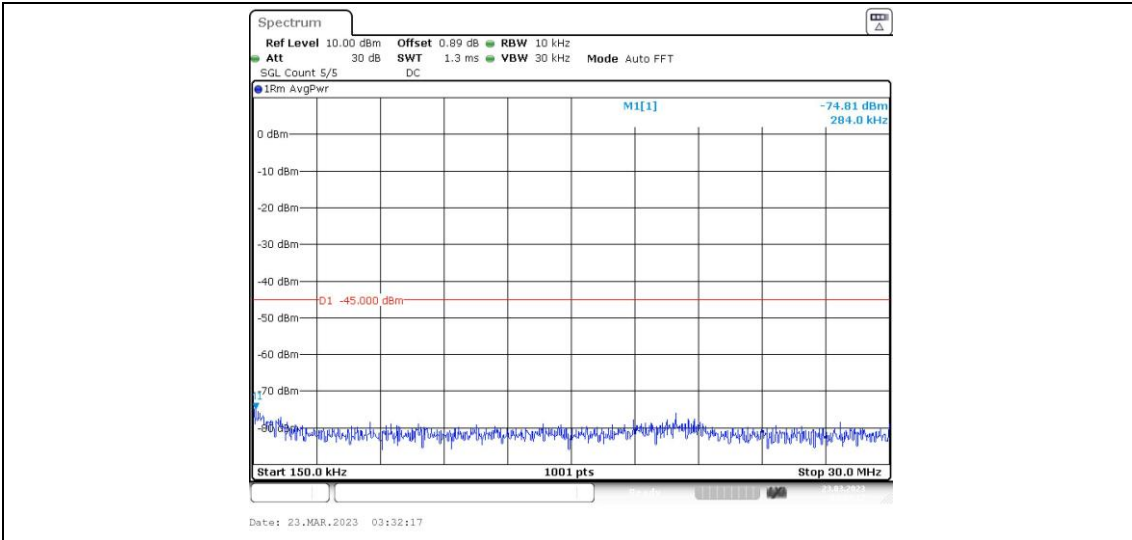

41-41-20MHz-20MHz-16QAM-16QAM-39750-39948-100RB#0-100RB#0-30~1000MHz