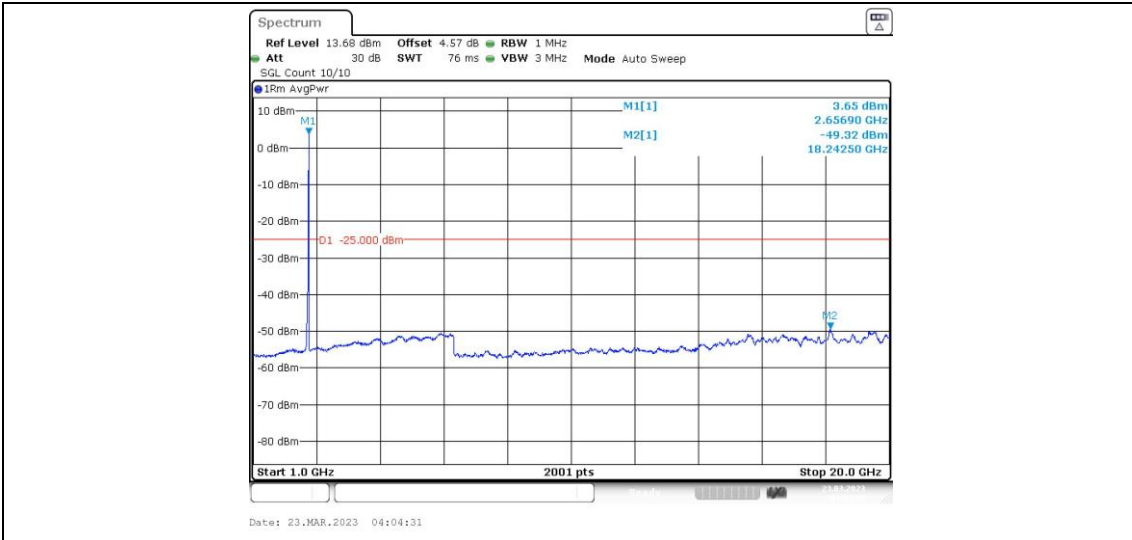

41-41-20MHz-20MHz-QPSK-QPSK-41292-41490-100RB#0-100RB#0-20000~27000MHz