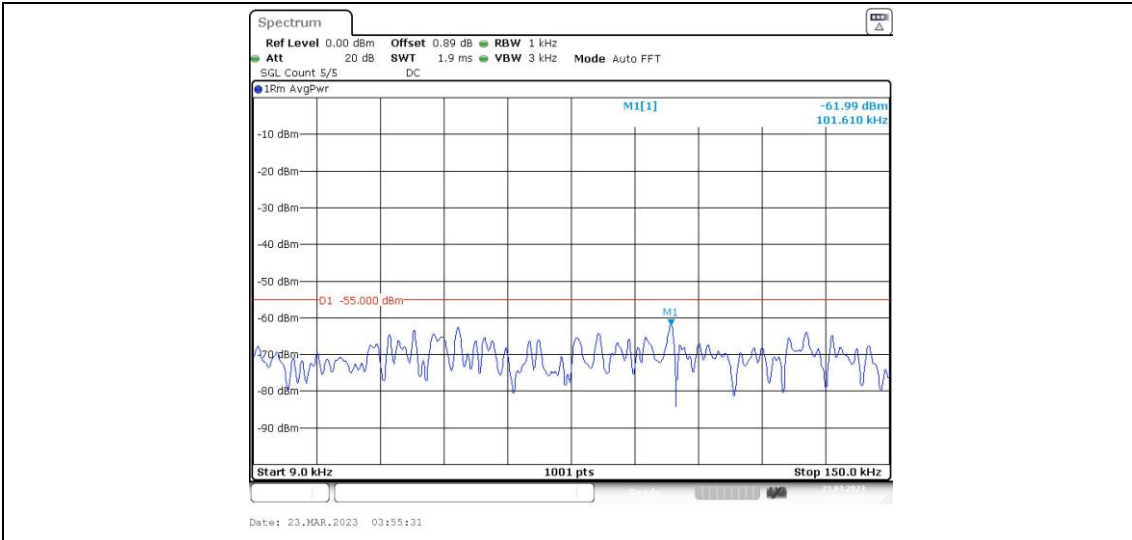

41-41-20MHz-20MHz-QPSK-QPSK-41292-41490-1RB#99-0RB#0-0.15~30MHz