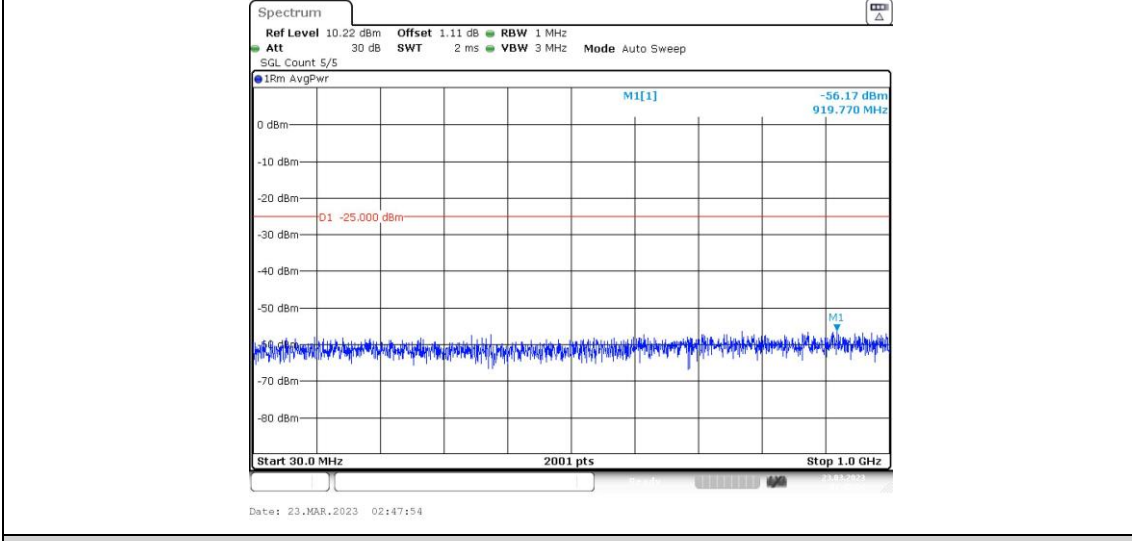

41-41-20MHz-15MHz-64QAM-64QAM-40546-40717-1RB#0-0RB#0-1000~20000MHz