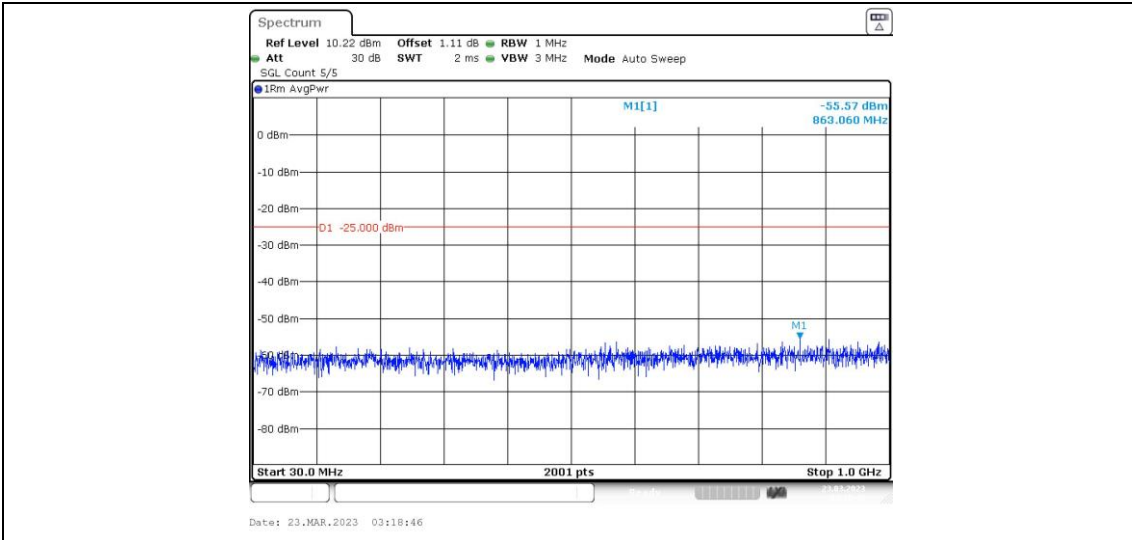

41-41-20MHz-20MHz-QPSK-QPSK-39750-39948-1RB#0-0RB#0-1000~20000MHz