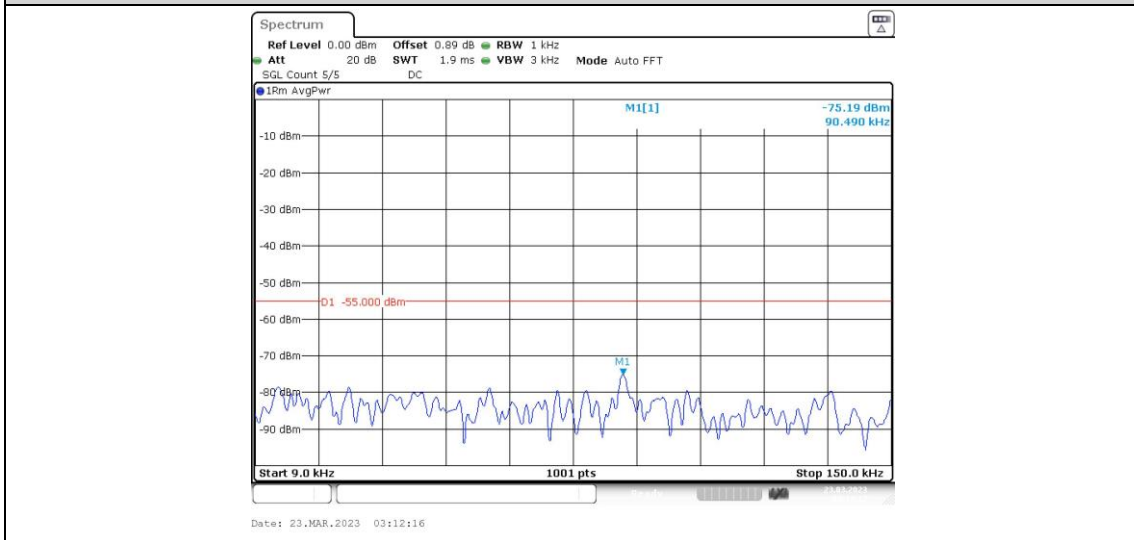

41-41-20MHz-15MHz-64QAM-64QAM-41341-41512-1RB#0-1RB#74-0.15~30MHz