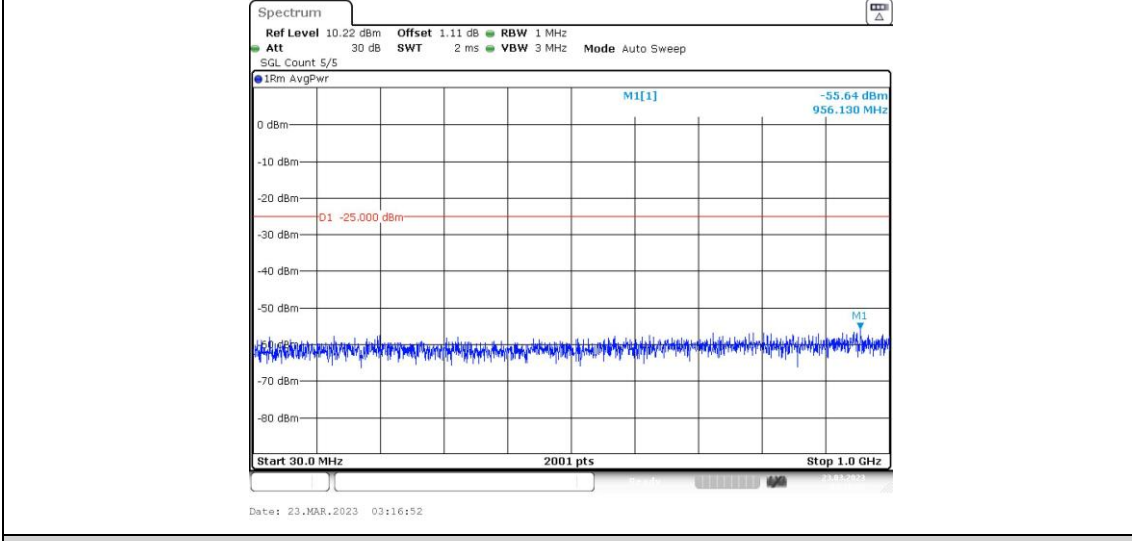

41-41-20MHz-15MHz-64QAM-64QAM-41341-41512-100RB#0-75RB#0-1000~20000MHz