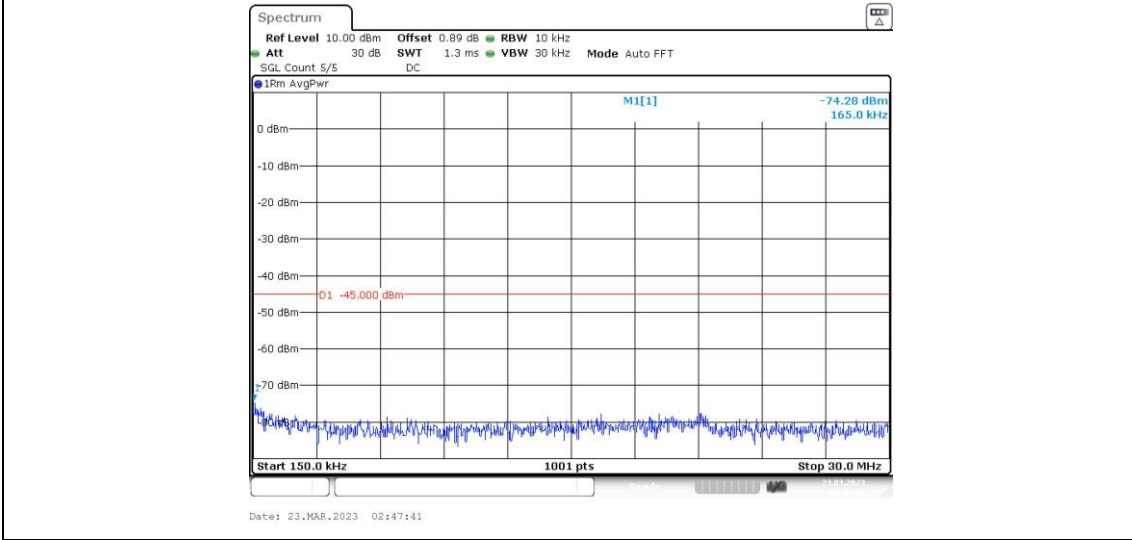

41-41-20MHz-15MHz-64QAM-64QAM-40546-40717-1RB#0-0RB#0-30~1000MHz