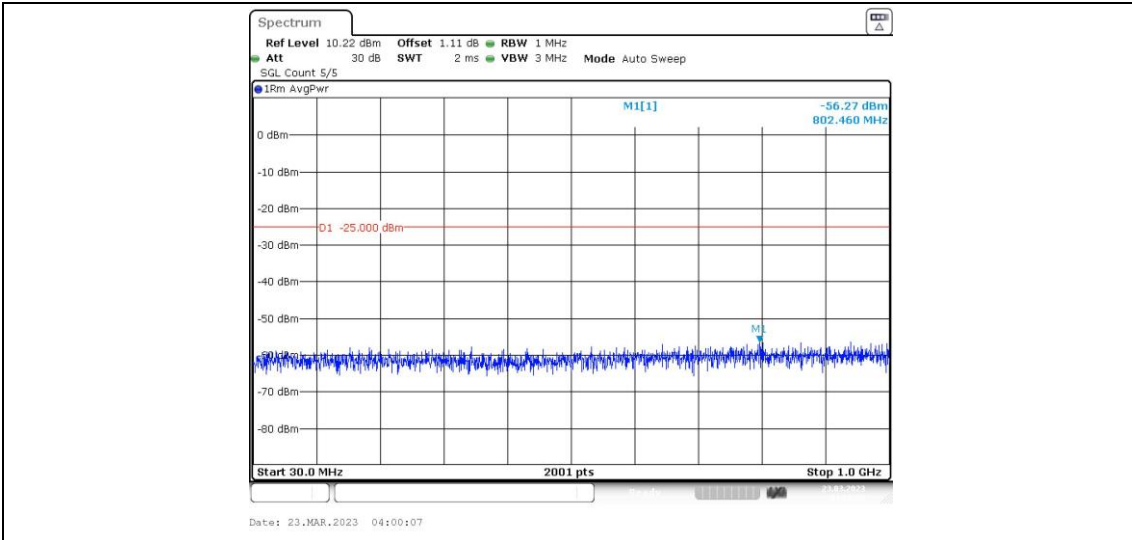

41-41-20MHz-20MHz-QPSK-QPSK-41292-41490-1RB#0-1RB#99-1000~20000MHz