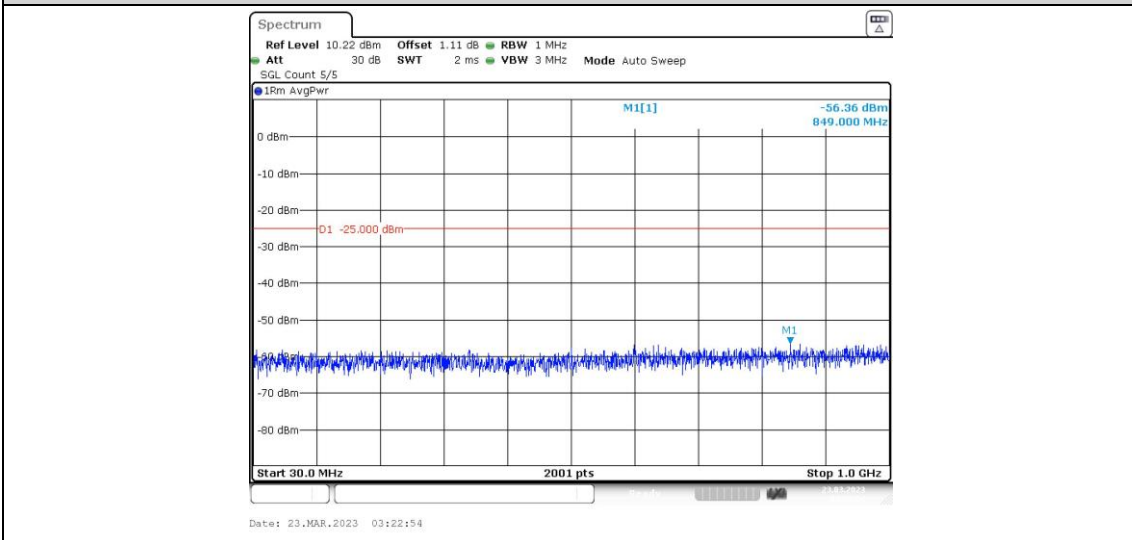

41-41-20MHz-20MHz-QPSK-QPSK-39750-39948-1RB#0-1RB#99-20000~27000MHz

41-41-20MHz-20MHz-QPSK-QPSK-39750-39948-1RB#99-0RB#0-0.009~0.15MHz

41-41-20MHz-20MHz-QPSK-QPSK-39750-39948-1RB#99-0RB#0-0.15~30MHz

41-41-20MHz-20MHz-QPSK-QPSK-39750-39948-1RB#99-0RB#0-30~1000MHz