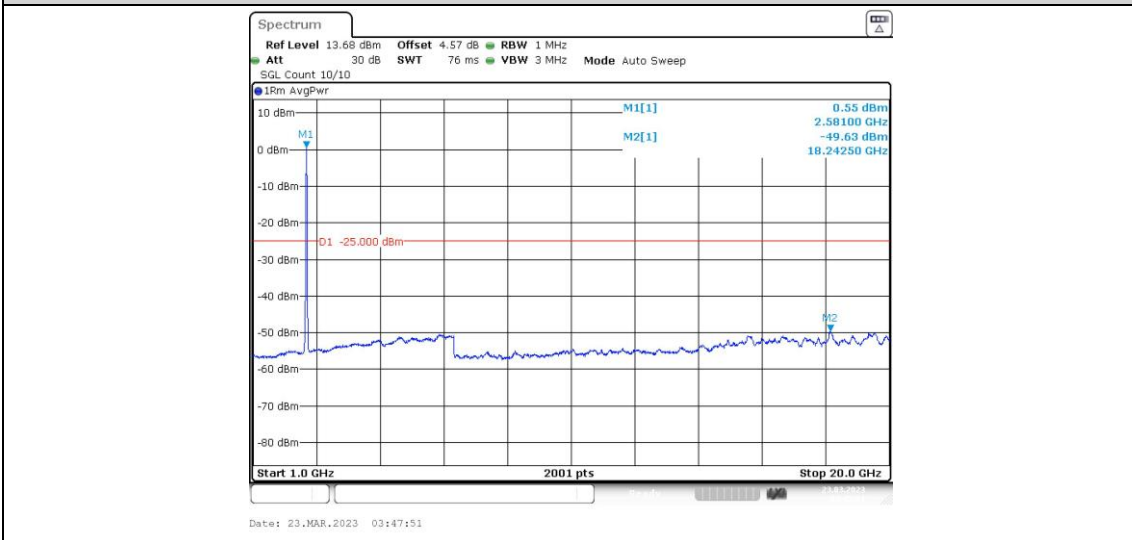

41-41-20MHz-20MHz-QPSK-QPSK-40521-40719-100RB#0-100RB#0-20000~27000MHz