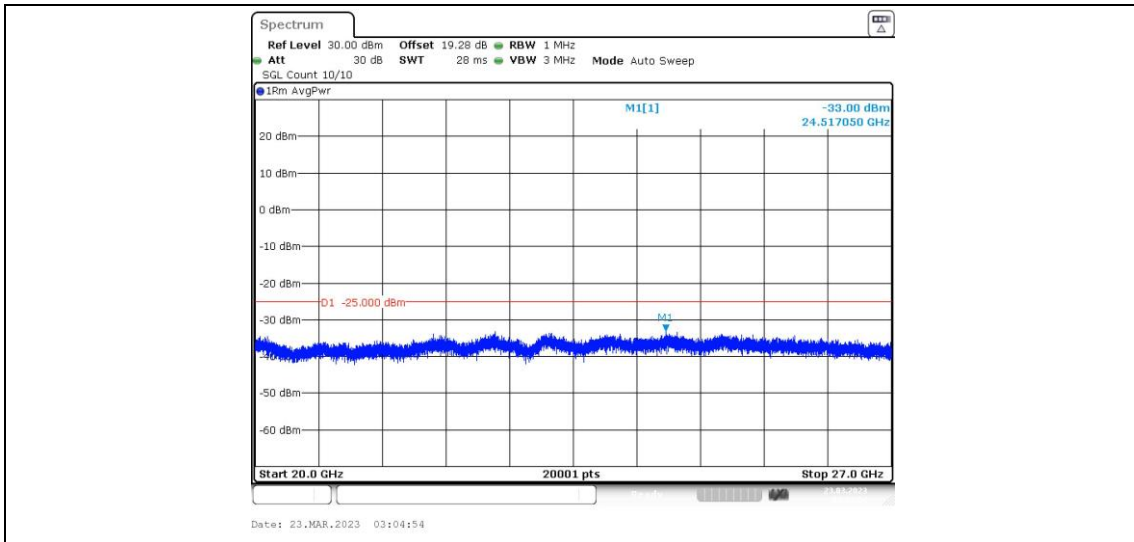

41-41-20MHz-15MHz-64QAM-64QAM-41341-41512-1RB#0-0RB#0-0.15~30MHz

41-41-20MHz-15MHz-64QAM-64QAM-41341-41512-1RB#0-0RB#0-30~1000MHz

41-41-20MHz-15MHz-64QAM-64QAM-41341-41512-1RB#0-0RB#0-1000~20000MHz

41-41-20MHz-15MHz-64QAM-64QAM-41341-41512-1RB#0-0RB#0-20000~27000MHz