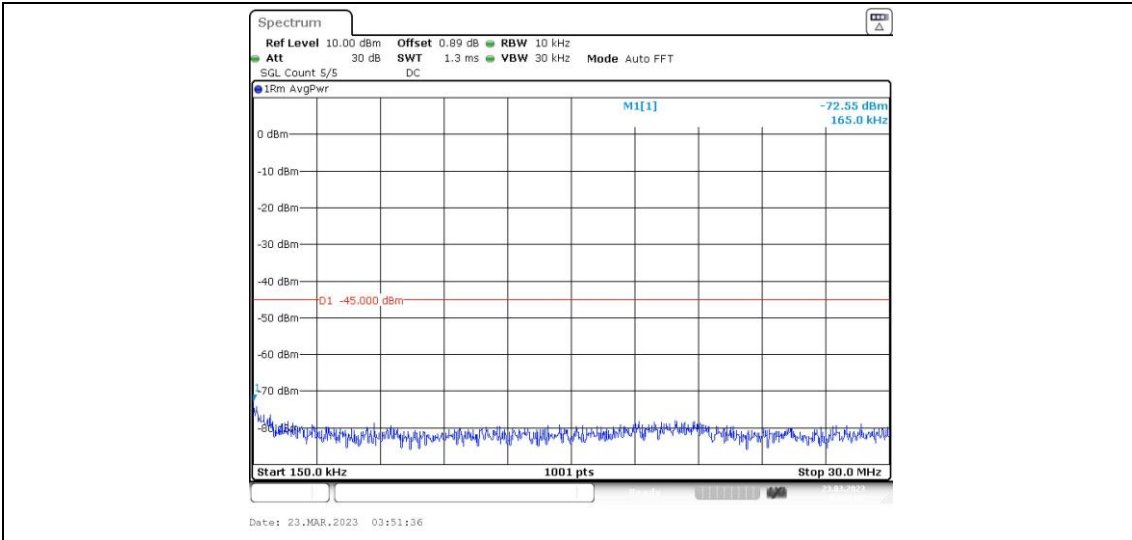

41-41-20MHz-20MHz-QPSK-QPSK-41292-41490-1RB#0-0RB#0-30~1000MHz