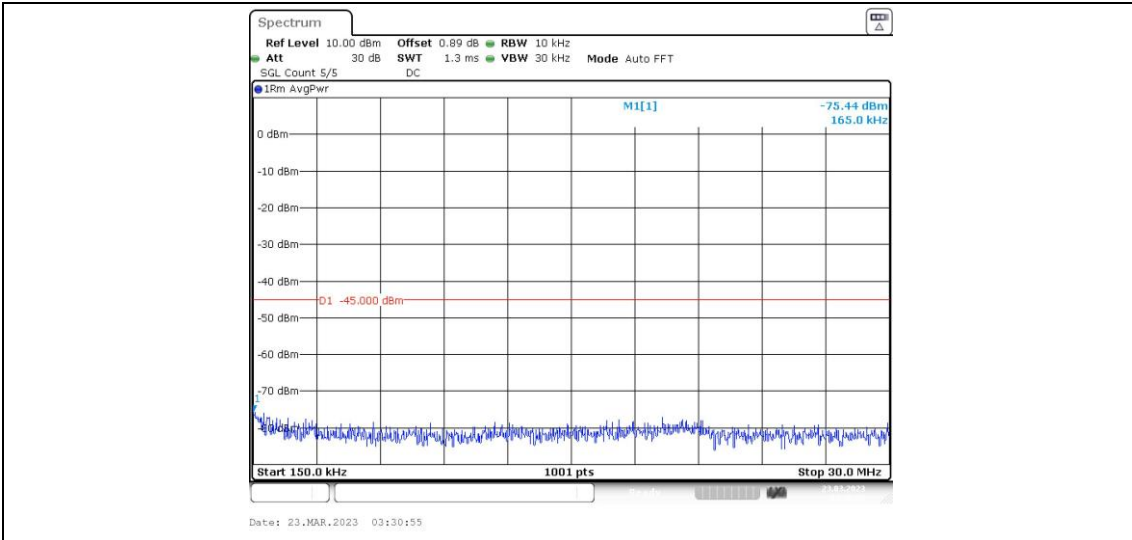

41-41-20MHz-20MHz-QPSK-QPSK-39750-39948-100RB#0-100RB#0-30~1000MHz