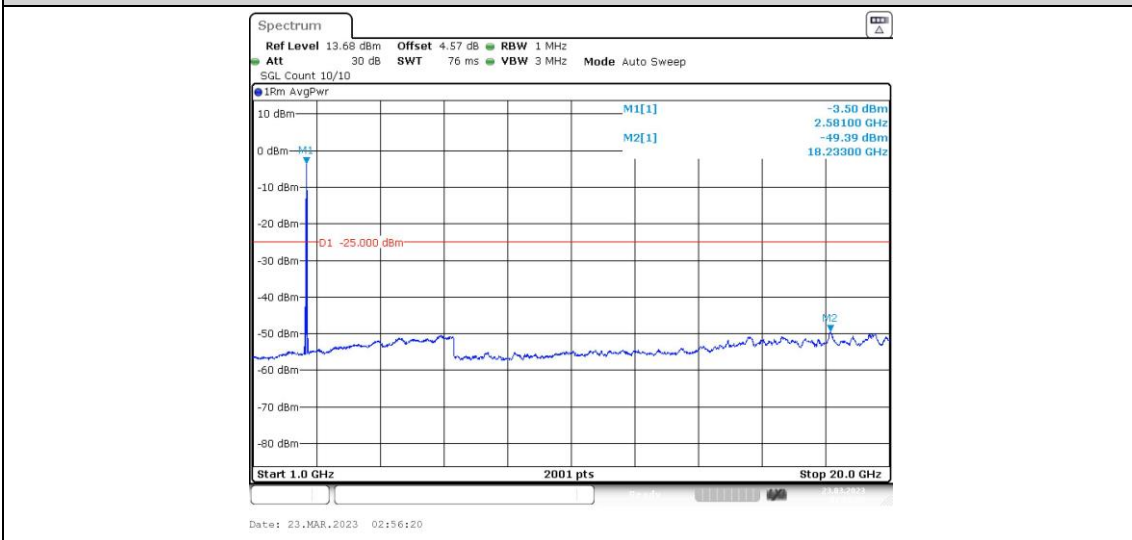

41-41-20MHz-15MHz-64QAM-64QAM-40546-40717-1RB#0-1RB#74-0.009~0.15MHz

41-41-20MHz-15MHz-64QAM-64QAM-40546-40717-1RB#0-1RB#74-0.15~30MHz

41-41-20MHz-15MHz-64QAM-64QAM-40546-40717-1RB#0-1RB#74-30~1000MHz

41-41-20MHz-15MHz-64QAM-64QAM-40546-40717-1RB#0-1RB#74-1000~20000MHz