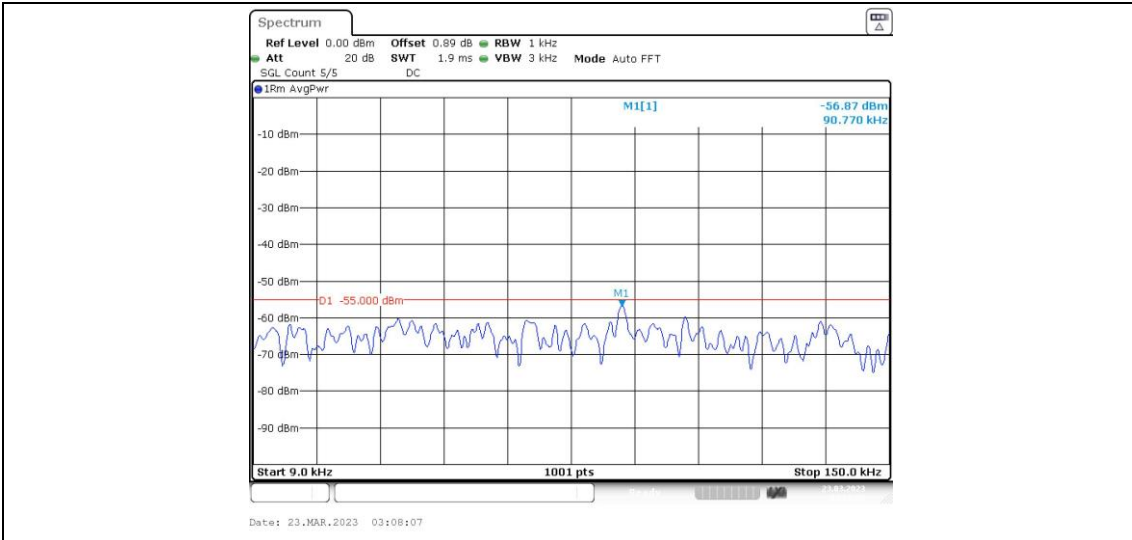

41-41-20MHz-15MHz-64QAM-64QAM-41341-41512-1RB#99-0RB#0-0.15~30MHz