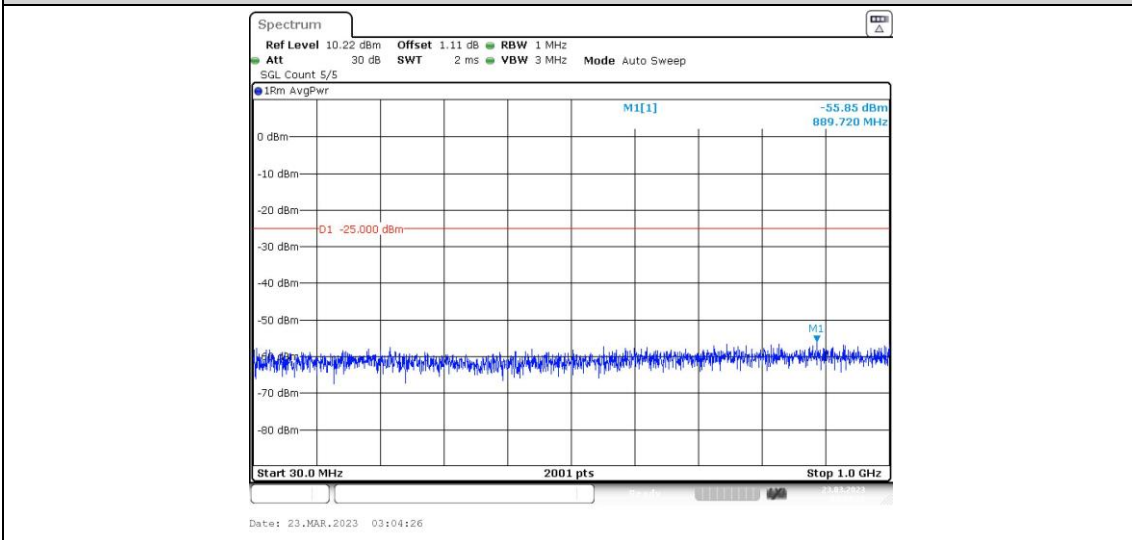

41-41-20MHz-15MHz-64QAM-64QAM-41341-41512-1RB#0-0RB#0-1000~20000MHz