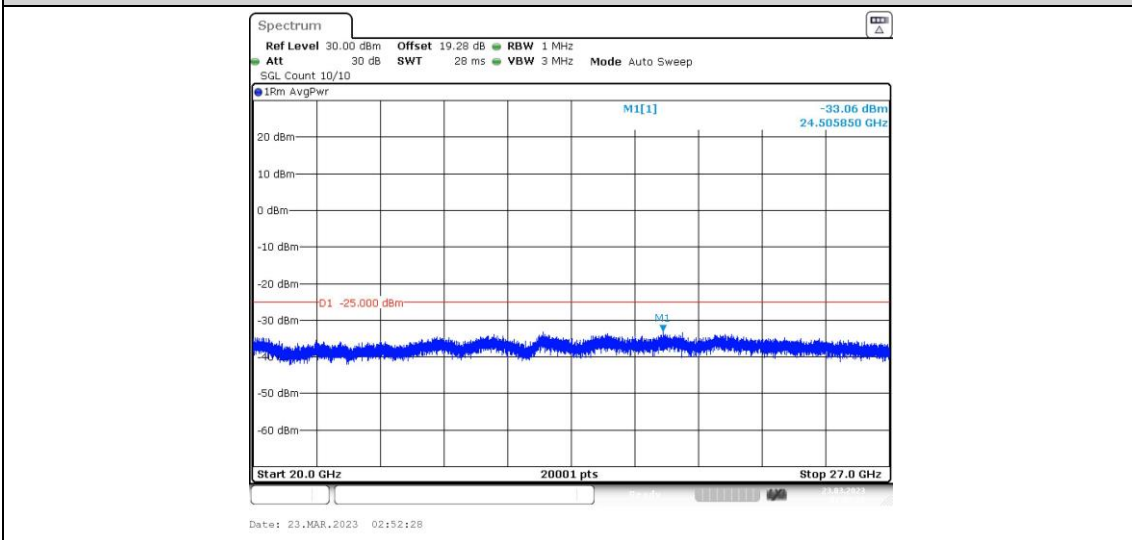

41-41-20MHz-15MHz-64QAM-64QAM-41341-41512-100RB#0-75RB#0-0.009~0.15MHz