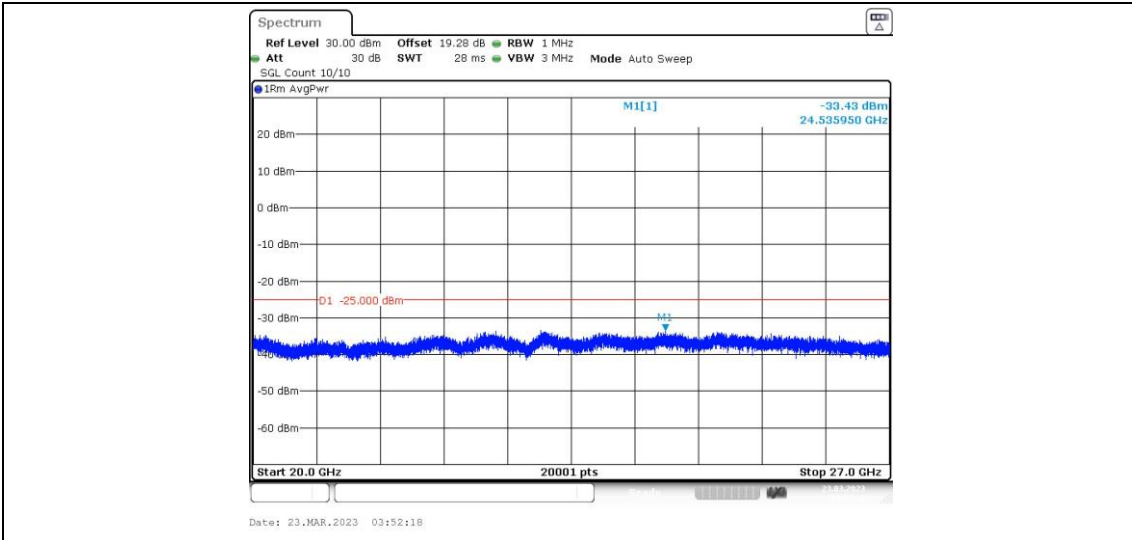

41-41-20MHz-20MHz-QPSK-QPSK-41292-41490-1RB#0-0RB#0-0.15~30MHz

41-41-20MHz-20MHz-QPSK-QPSK-41292-41490-1RB#0-0RB#0-30~1000MHz

41-41-20MHz-20MHz-QPSK-QPSK-41292-41490-1RB#0-0RB#0-1000~20000MHz

41-41-20MHz-20MHz-QPSK-QPSK-41292-41490-1RB#0-0RB#0-20000~27000MHz