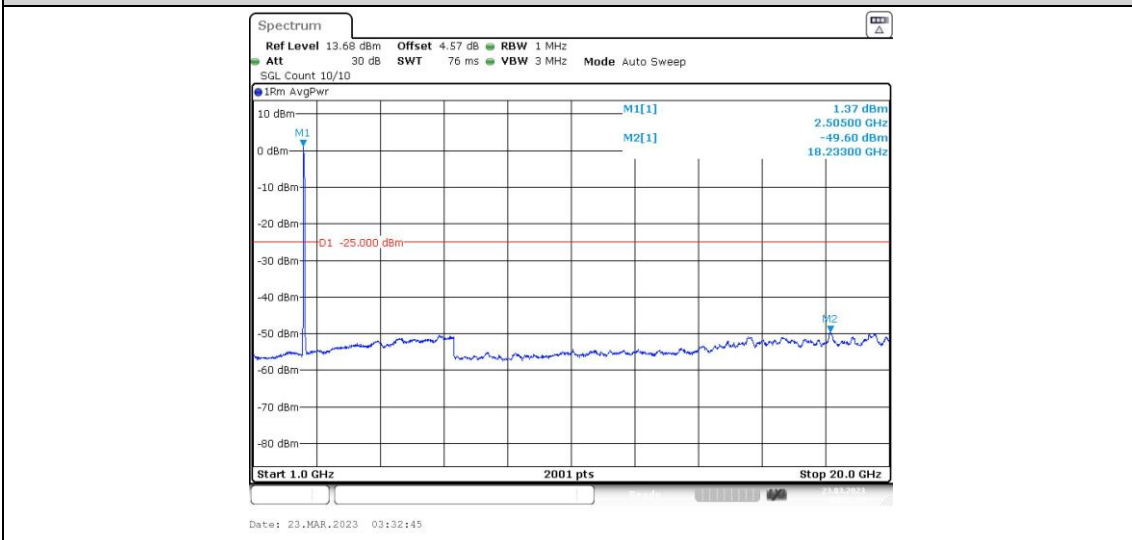

41-41-20MHz-20MHz-16QAM-16QAM-39750-39948-100RB#0-100RB#0-20000~27000MHz