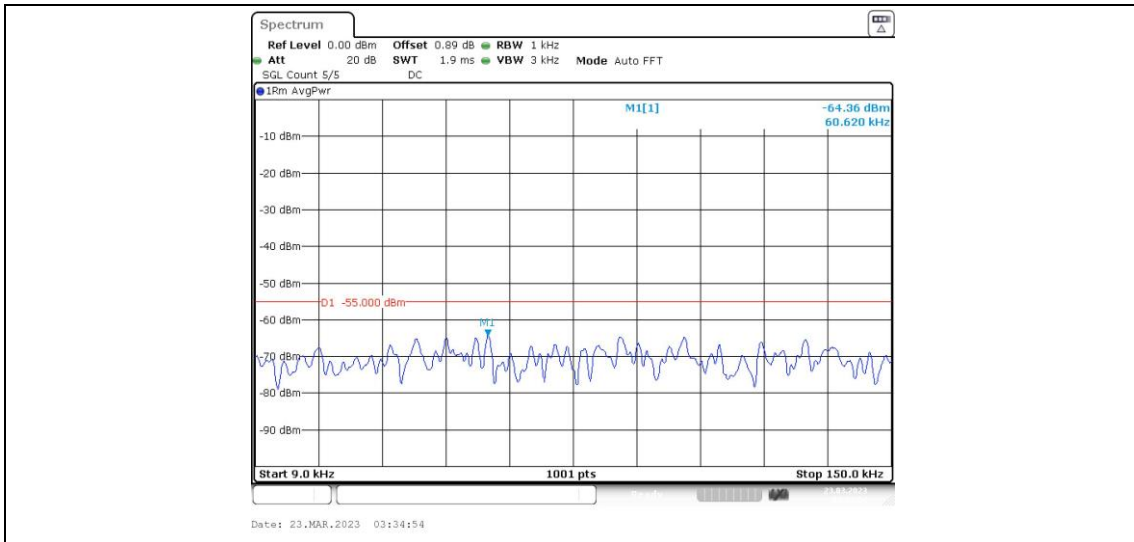

41-41-20MHz-20MHz-QPSK-QPSK-40521-40719-1RB#0-0RB#0-0.15~30MHz

41-41-20MHz-20MHz-QPSK-QPSK-40521-40719-1RB#0-0RB#0-30~1000MHz

41-41-20MHz-20MHz-QPSK-QPSK-40521-40719-1RB#0-0RB#0-1000~20000MHz