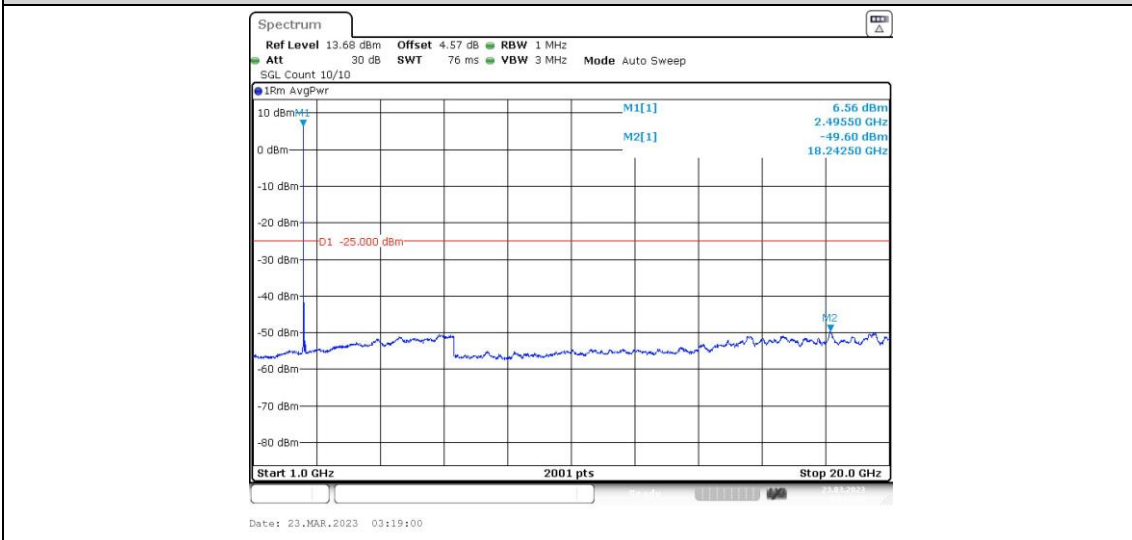

41-41-20MHz-20MHz-QPSK-QPSK-39750-39948-1RB#0-0RB#0-0.15~30MHz

41-41-20MHz-20MHz-QPSK-QPSK-39750-39948-1RB#0-0RB#0-30~1000MHz

41-41-20MHz-20MHz-QPSK-QPSK-39750-39948-1RB#0-0RB#0-1000~20000MHz

41-41-20MHz-20MHz-QPSK-QPSK-39750-39948-1RB#0-0RB#0-20000~27000MHz