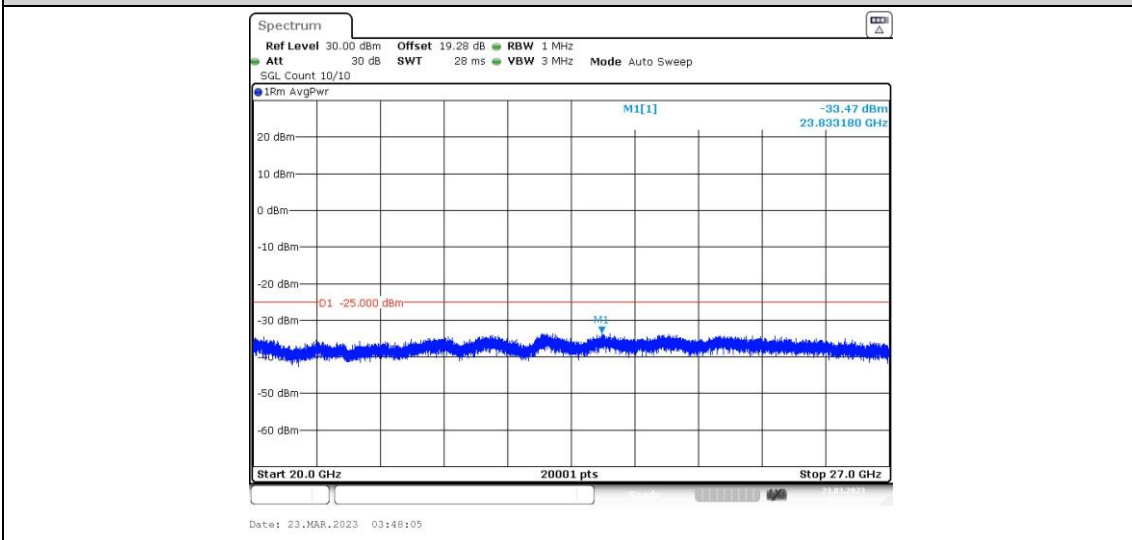

41-41-20MHz-20MHz-QPSK-QPSK-40521-40719-1RB#0-0RB#0-0.009~0.15MHz