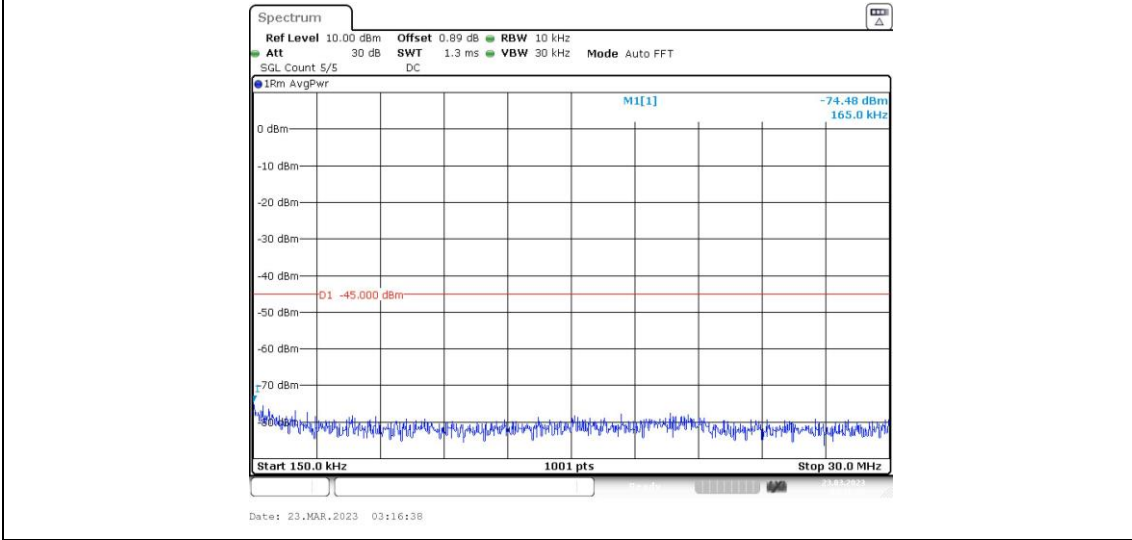

41-41-20MHz-15MHz-64QAM-64QAM-41341-41512-100RB#0-75RB#0-30~1000MHz