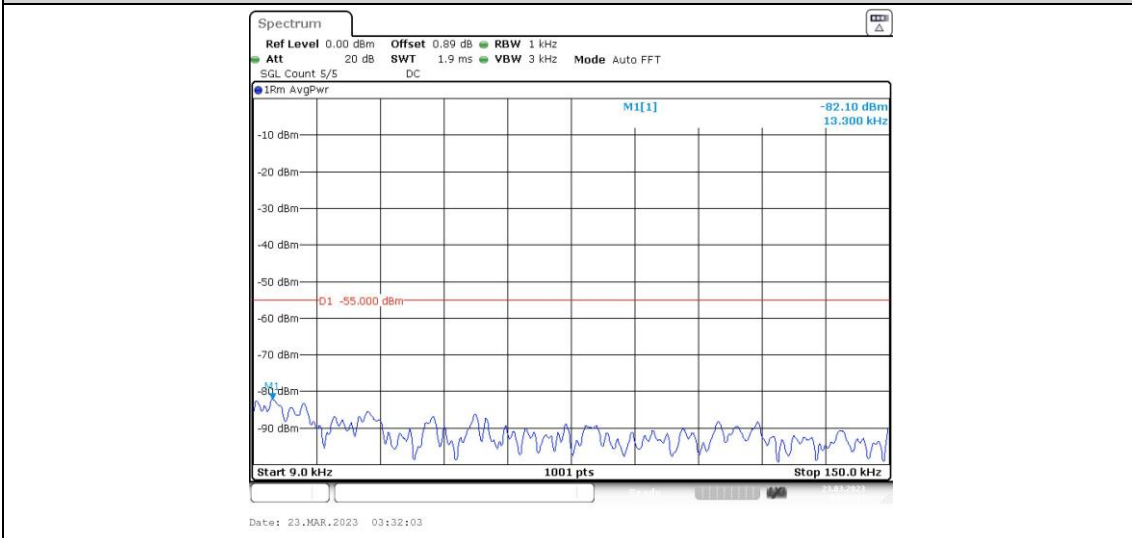

41-41-20MHz-20MHz-16QAM-16QAM-39750-39948-100RB#0-100RB#0-0.15~30MHz