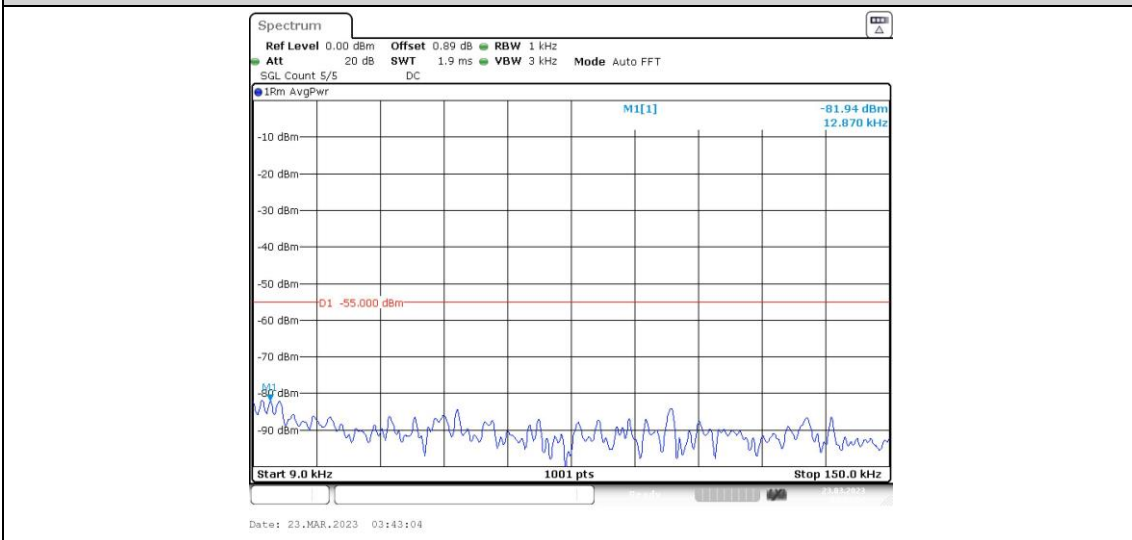

41-41-20MHz-20MHz-QPSK-QPSK-40521-40719-1RB#0-1RB#99-0.15~30MHz