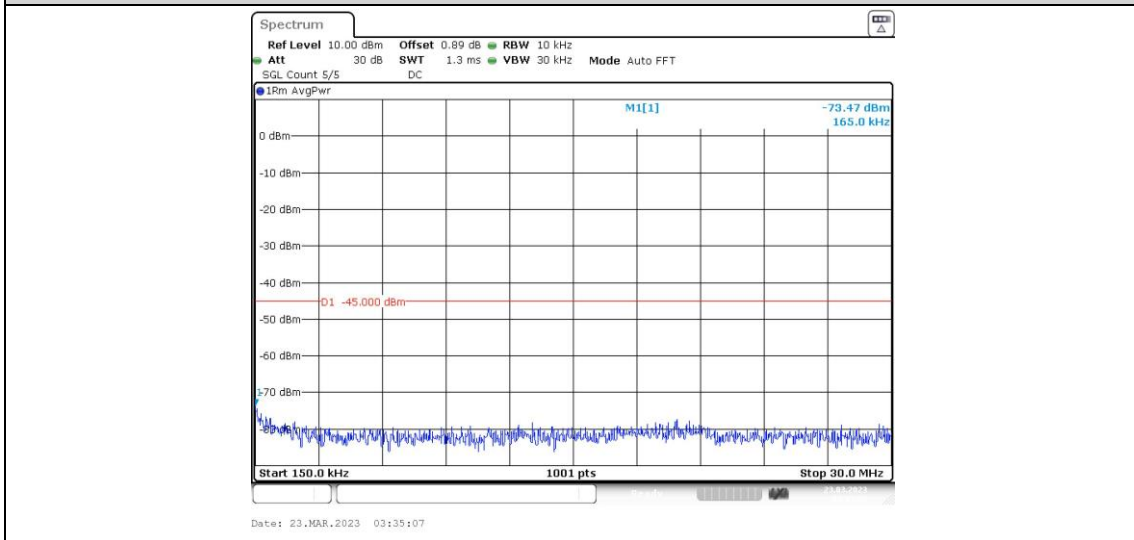

41-41-20MHz-20MHz-QPSK-QPSK-40521-40719-1RB#0-0RB#0-0.15~30MHz