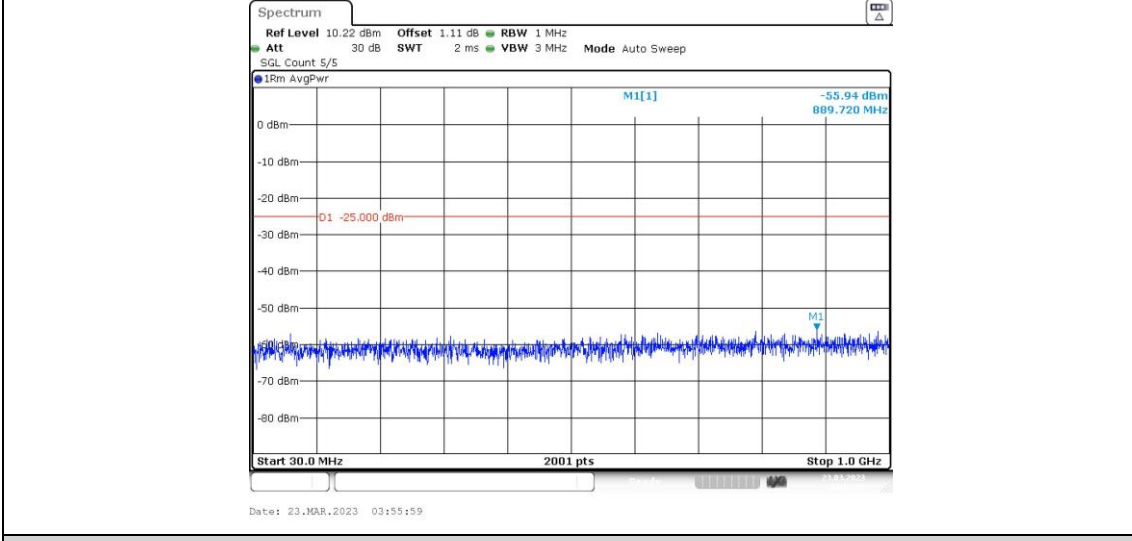

41-41-20MHz-20MHz-QPSK-QPSK-41292-41490-1RB#0-1RB#99-20000~27000MHz

41-41-20MHz-20MHz-QPSK-QPSK-41292-41490-1RB#99-0RB#0-0.009~0.15MHz

41-41-20MHz-20MHz-QPSK-QPSK-41292-41490-1RB#99-0RB#0-0.15~30MHz

41-41-20MHz-20MHz-QPSK-QPSK-41292-41490-1RB#99-0RB#0-30~1000MHz