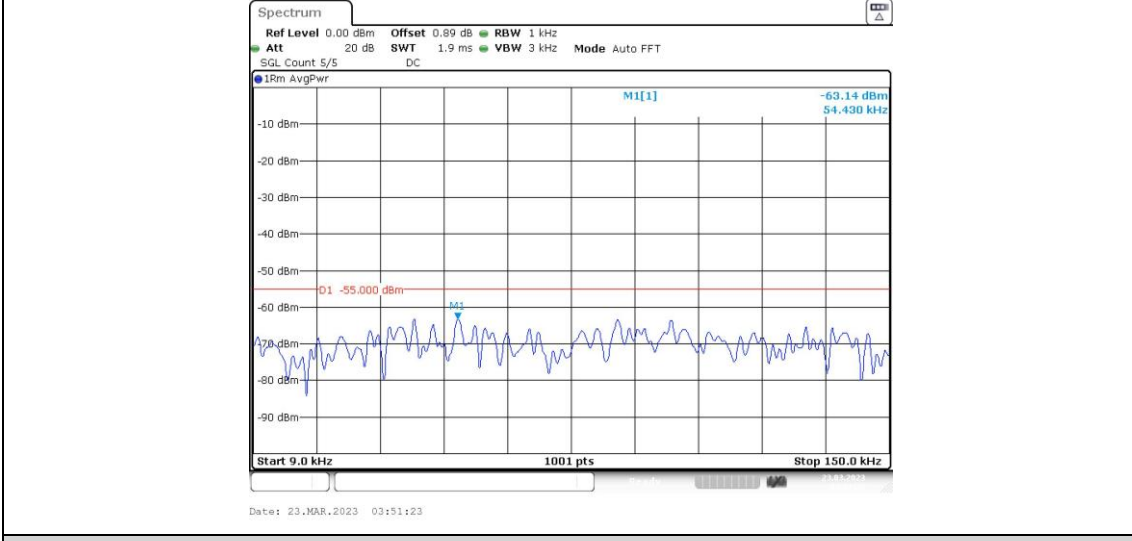

41-41-20MHz-20MHz-QPSK-QPSK-41292-41490-1RB#0-0RB#0-0.15~30MHz