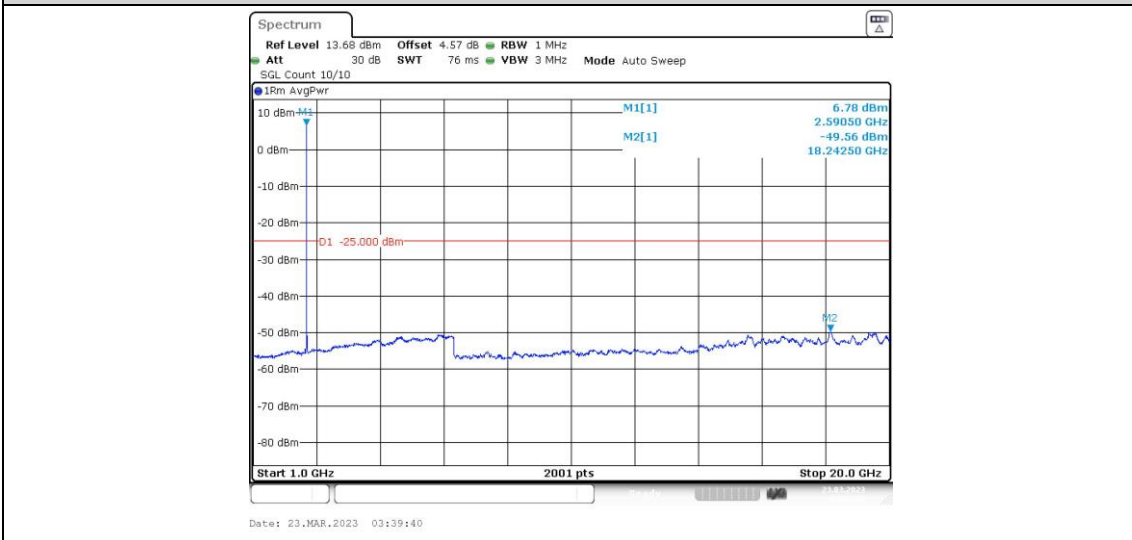

41-41-20MHz-20MHz-QPSK-QPSK-40521-40719-1RB#99-0RB#0-20000~27000MHz