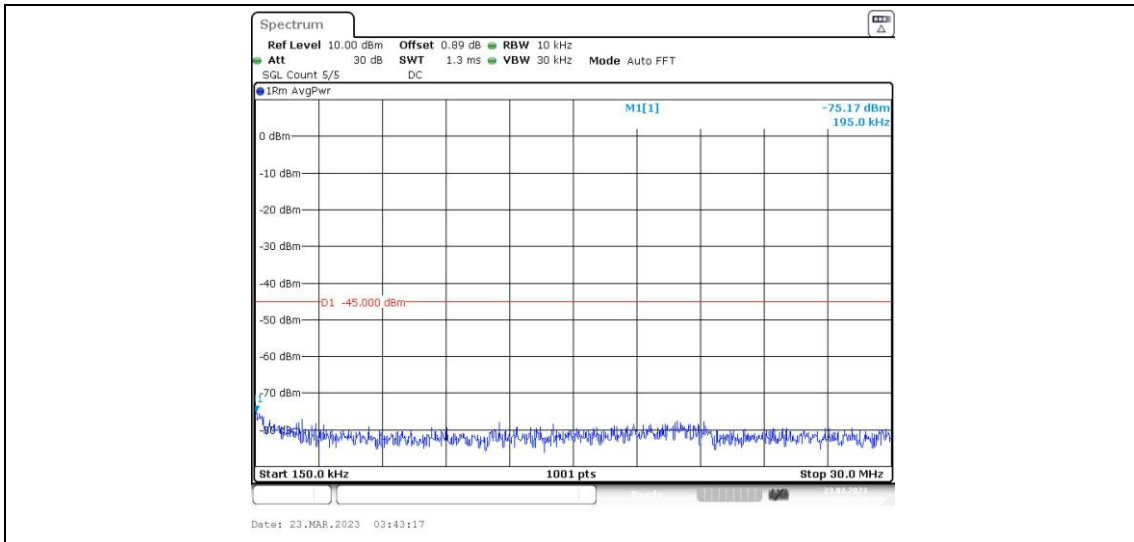

41-41-20MHz-20MHz-QPSK-QPSK-40521-40719-1RB#0-0RB#0-1000~20000MHz

41-41-20MHz-20MHz-QPSK-QPSK-40521-40719-1RB#0-0RB#0-20000~27000MHz

41-41-20MHz-20MHz-QPSK-QPSK-40521-40719-1RB#0-1RB#99-0.009~0.15MHz

41-41-20MHz-20MHz-QPSK-QPSK-40521-40719-1RB#0-1RB#99-0.15~30MHz