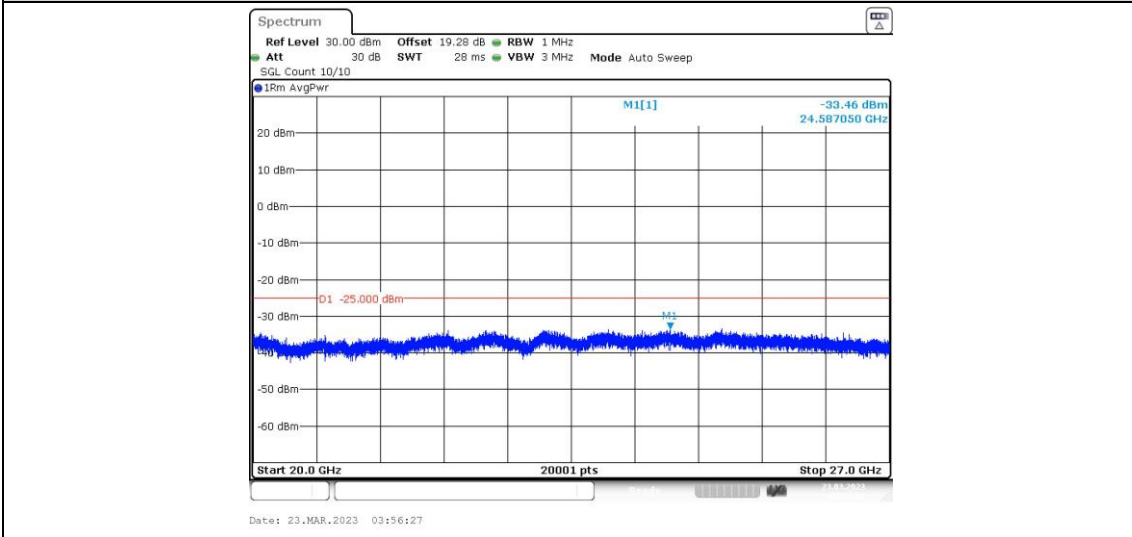

41-41-20MHz-20MHz-16QAM-16QAM-39750-39948-100RB#0-100RB#0-0.009~0.15MHz