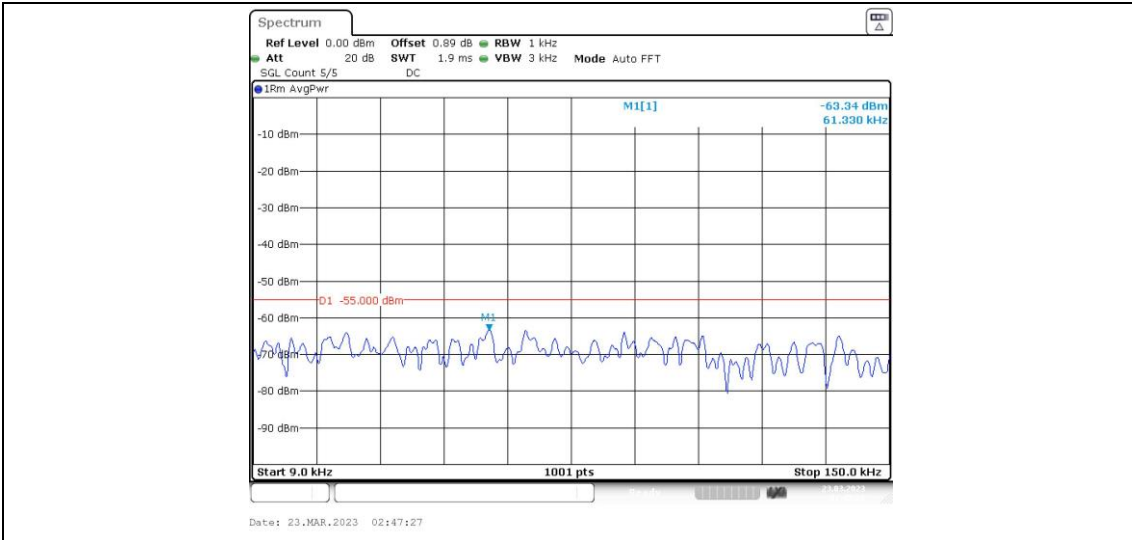

41-41-20MHz-15MHz-64QAM-64QAM-40546-40717-1RB#0-0RB#0-0.15~30MHz