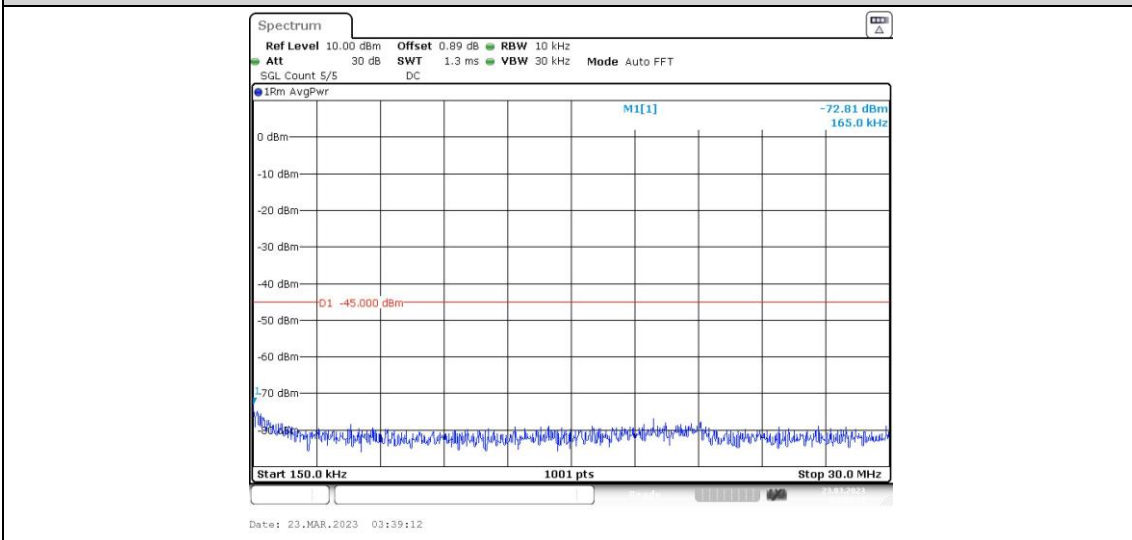

41-41-20MHz-20MHz-QPSK-QPSK-40521-40719-1RB#99-0RB#0-30~1000MHz