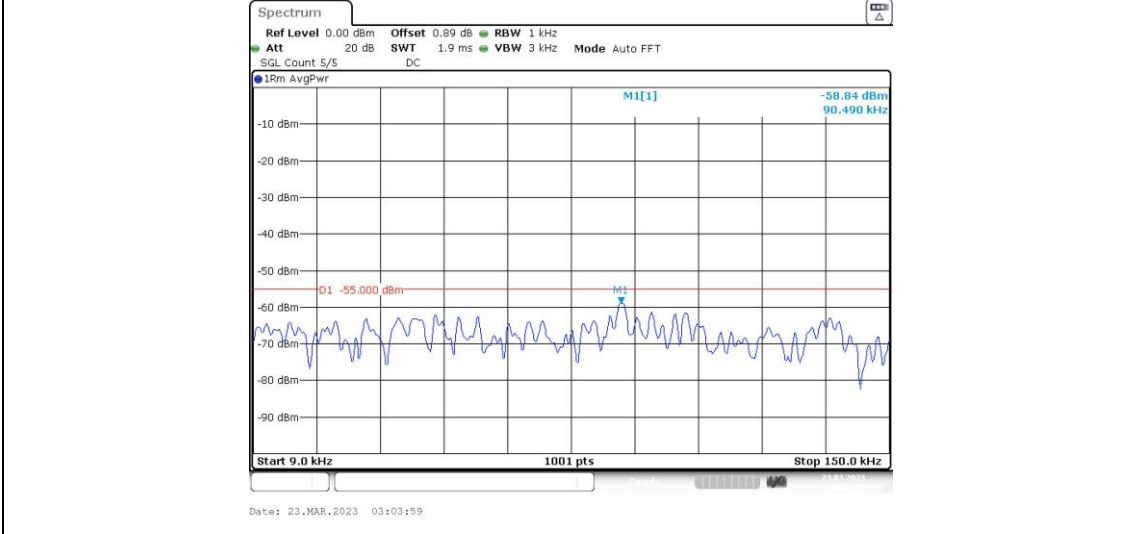

41-41-20MHz-15MHz-64QAM-64QAM-41341-41512-100RB#0-75RB#0-1000~20000MHz

41-41-20MHz-15MHz-64QAM-64QAM-41341-41512-100RB#0-75RB#0-20000~27000MHz

41-41-20MHz-15MHz-64QAM-64QAM-41341-41512-1RB#0-0RB#0-0.009~0.15MHz