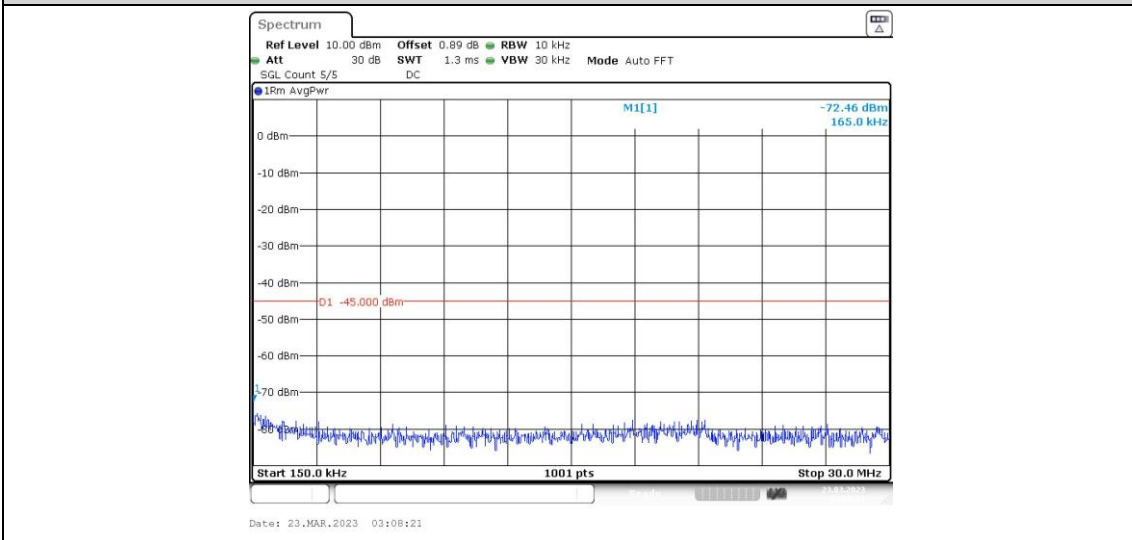

41-41-20MHz-15MHz-64QAM-64QAM-41341-41512-1RB#99-0RB#0-30~1000MHz