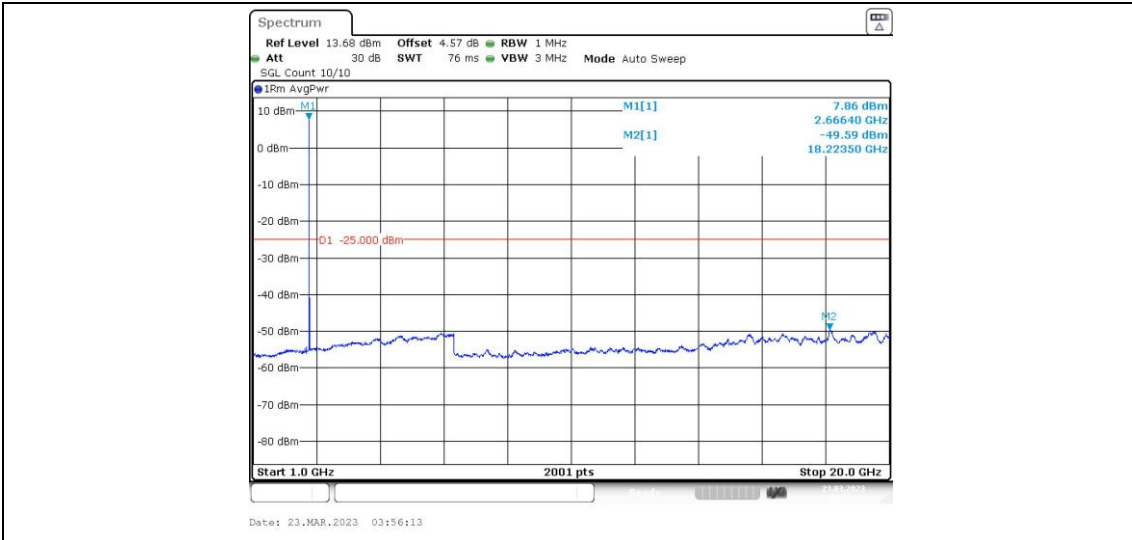

41-41-20MHz-20MHz-QPSK-QPSK-41292-41490-1RB#99-0RB#0-20000~27000MHz