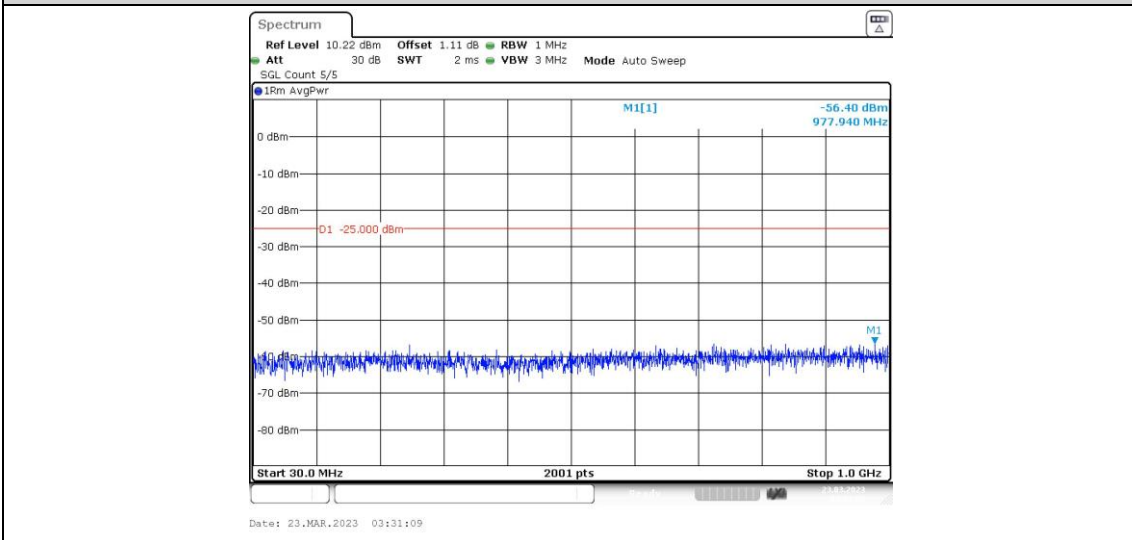

41-41-20MHz-20MHz-QPSK-QPSK-39750-39948-100RB#0-100RB#0-1000~20000MHz