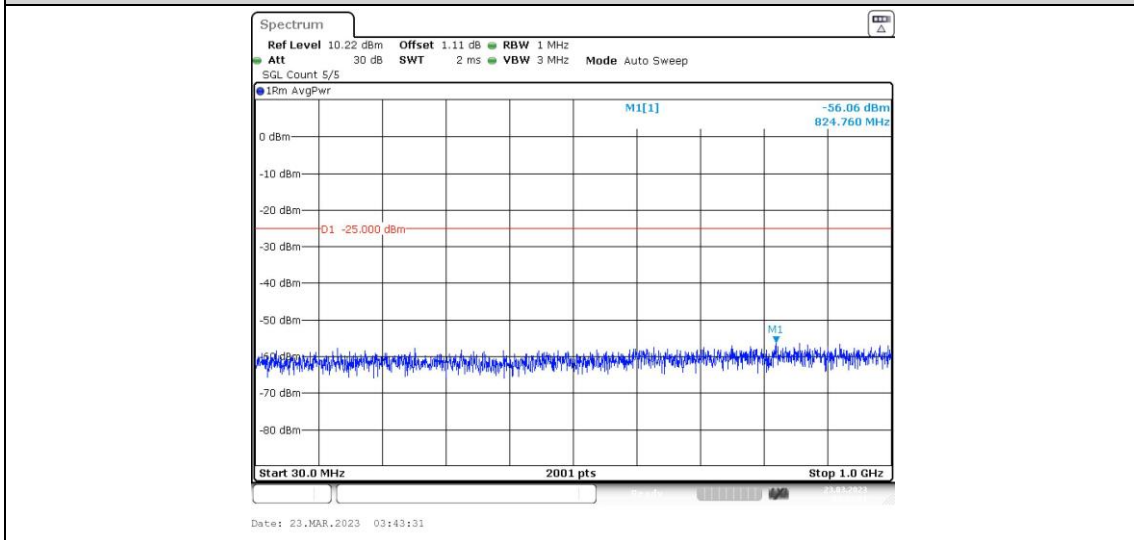

41-41-20MHz-20MHz-QPSK-QPSK-40521-40719-1RB#0-1RB#99-1000~20000MHz