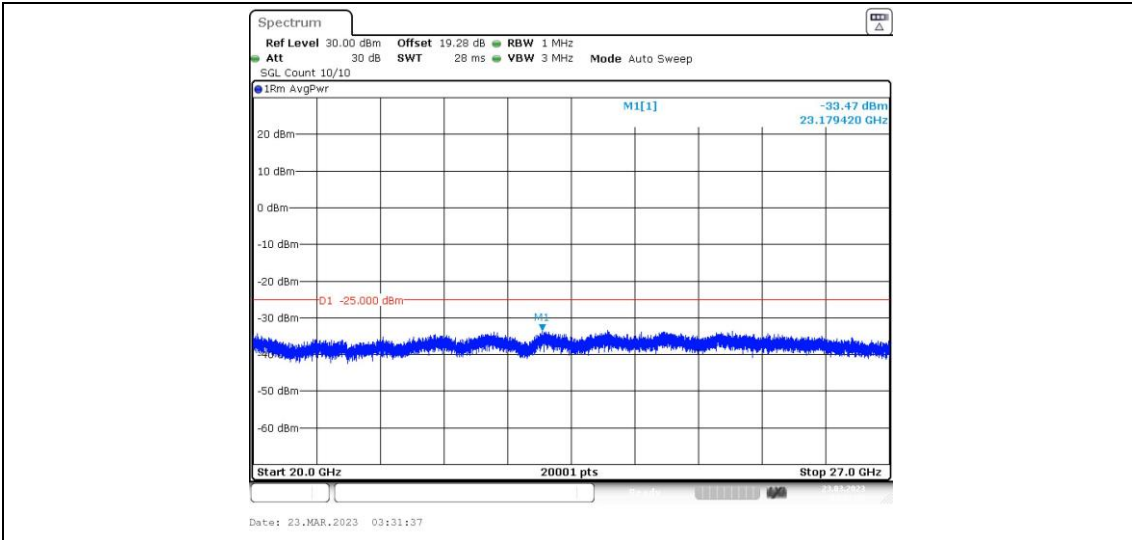

41-41-20MHz-20MHz-QPSK-QPSK-39750-39948-1RB#0-0RB#0-0.009~0.15MHz