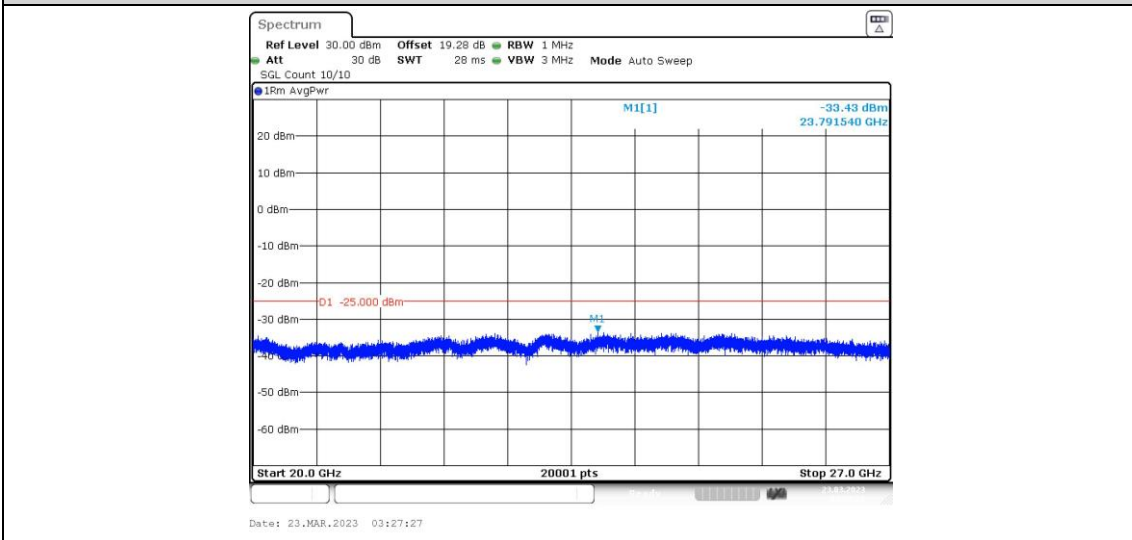

41-41-20MHz-20MHz-QPSK-QPSK-39750-39948-1RB#99-0RB#0-0.009~0.15MHz