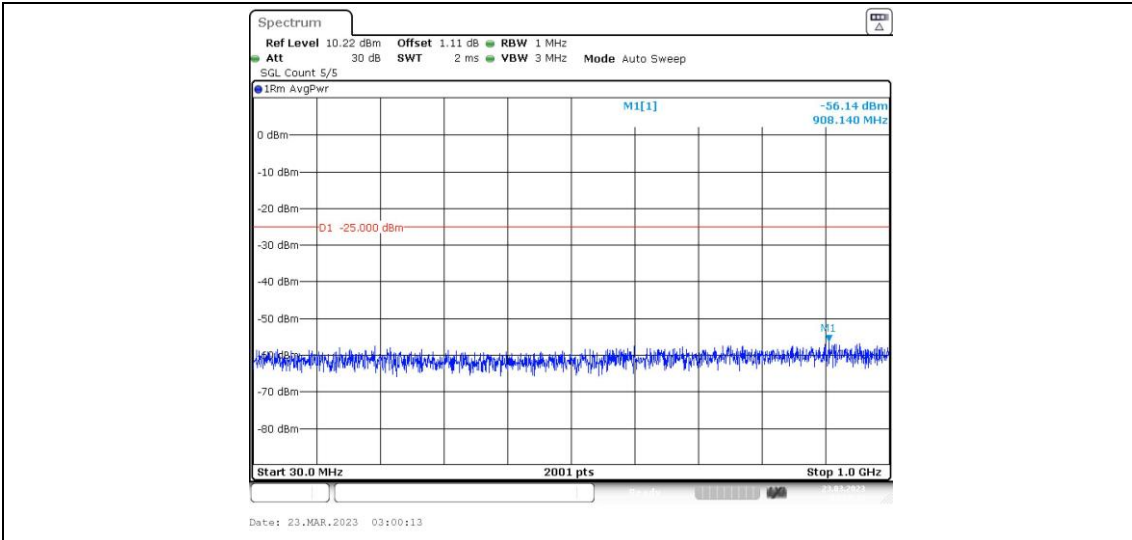

41-41-20MHz-15MHz-64QAM-64QAM-40546-40717-100RB#0-75RB#0-0.009~0.15MHz

41-41-20MHz-15MHz-64QAM-64QAM-40546-40717-100RB#0-75RB#0-0.15~30MHz

41-41-20MHz-15MHz-64QAM-64QAM-40546-40717-100RB#0-75RB#0-30~1000MHz