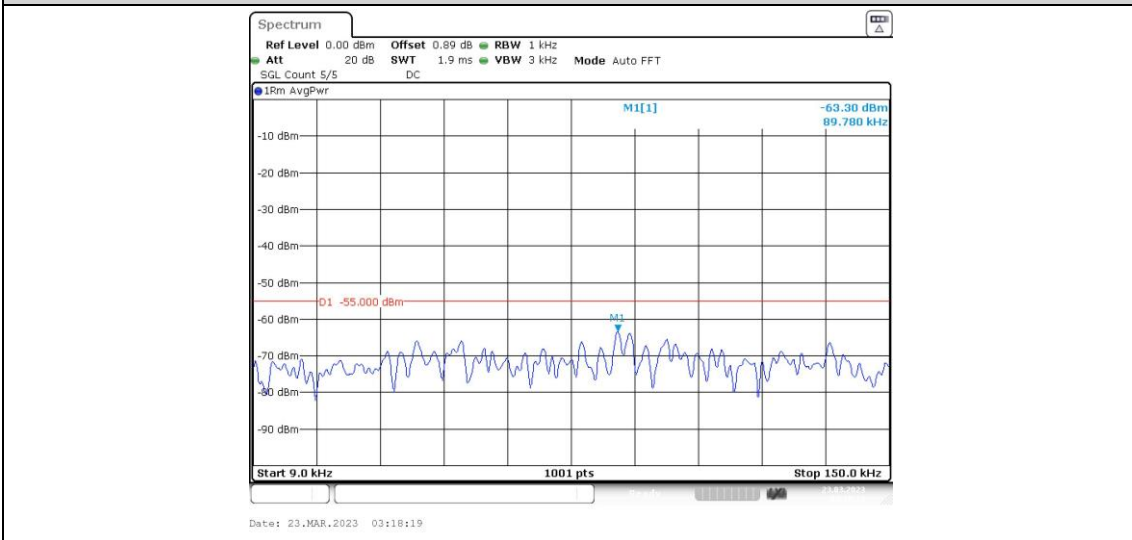

41-41-20MHz-20MHz-QPSK-QPSK-39750-39948-1RB#0-0RB#0-0.15~30MHz