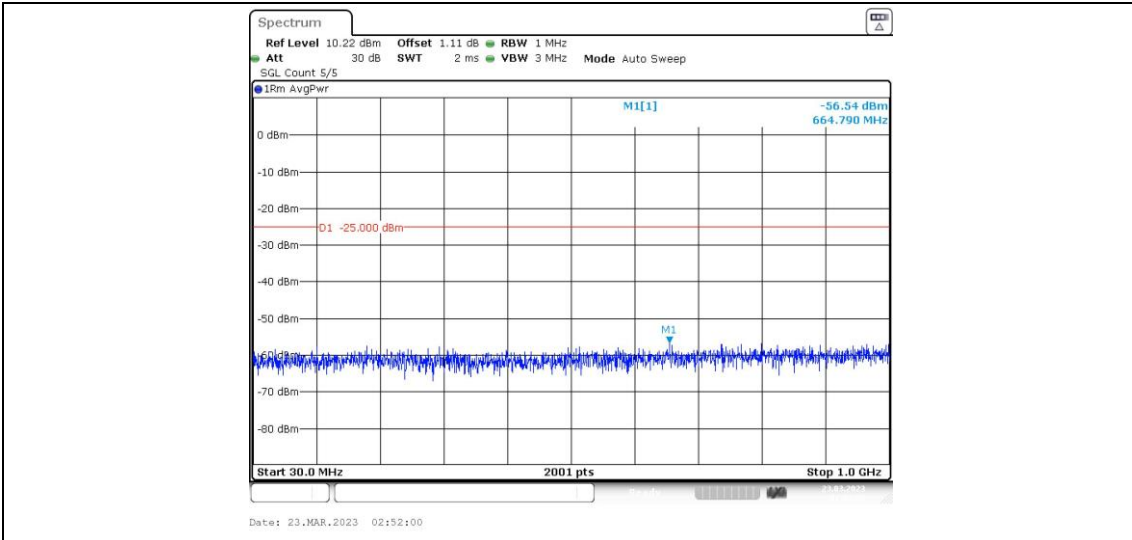

41-41-20MHz-15MHz-64QAM-64QAM-40546-40717-1RB#99-0RB#0-1000~20000MHz