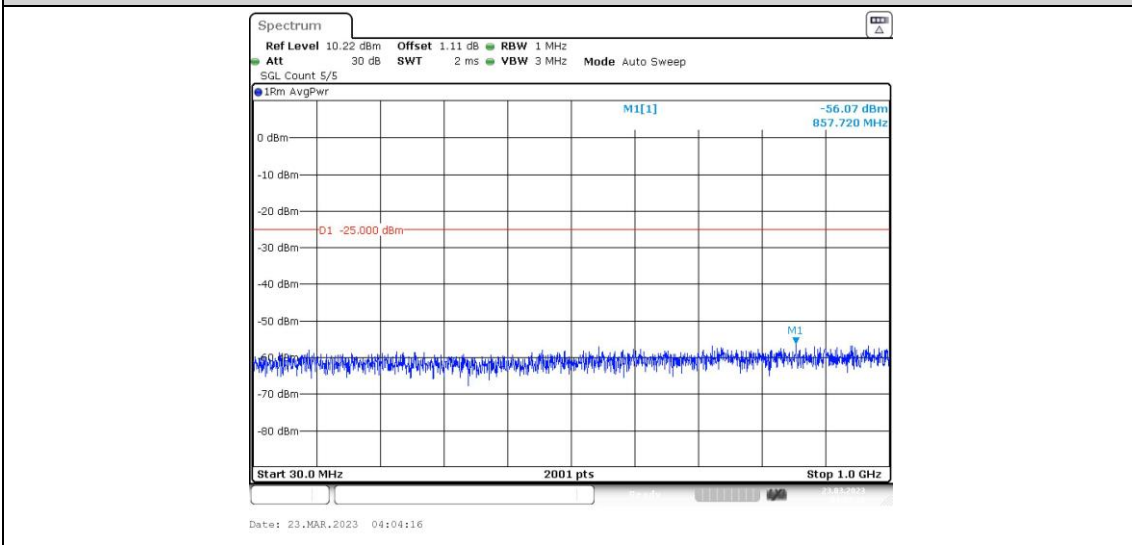

41-41-20MHz-20MHz-QPSK-QPSK-41292-41490-100RB#0-100RB#0-1000~20000MHz