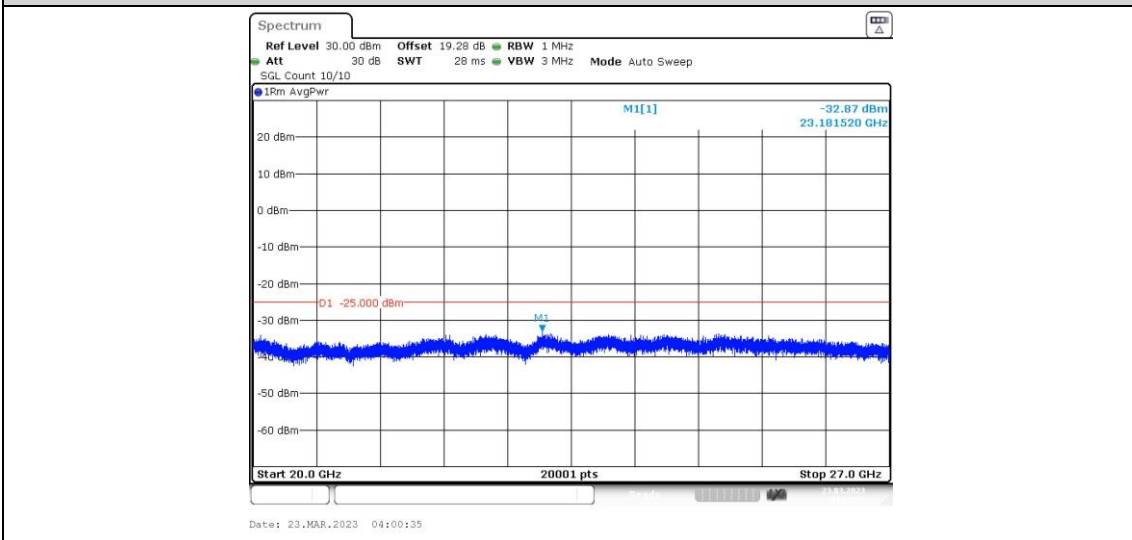

41-41-20MHz-20MHz-QPSK-QPSK-41292-41490-1RB#99-0RB#0-0.009~0.15MHz