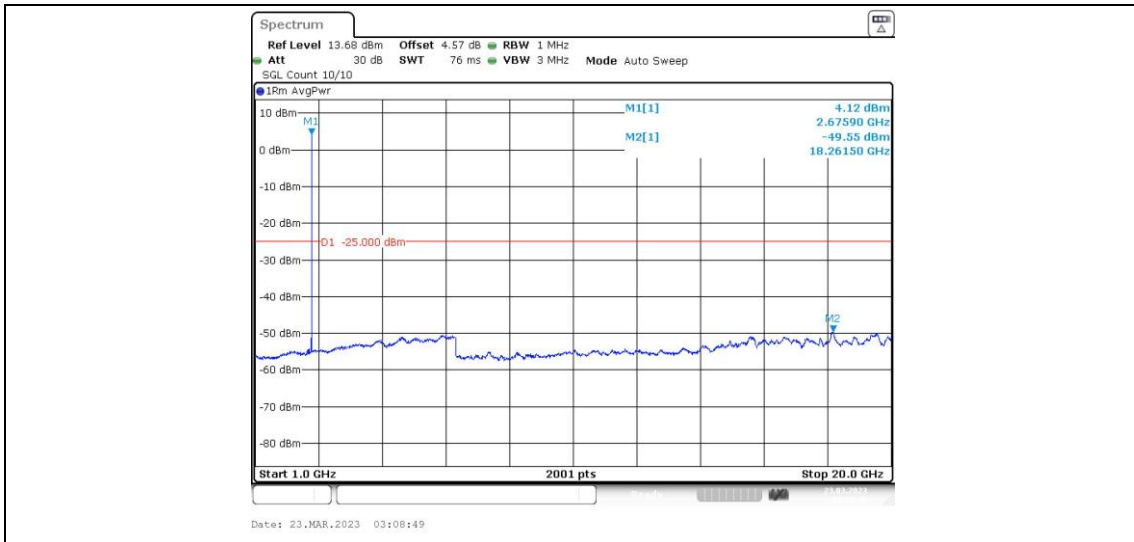

41-41-20MHz-15MHz-64QAM-64QAM-41341-41512-1RB#99-0RB#0-20000~27000MHz