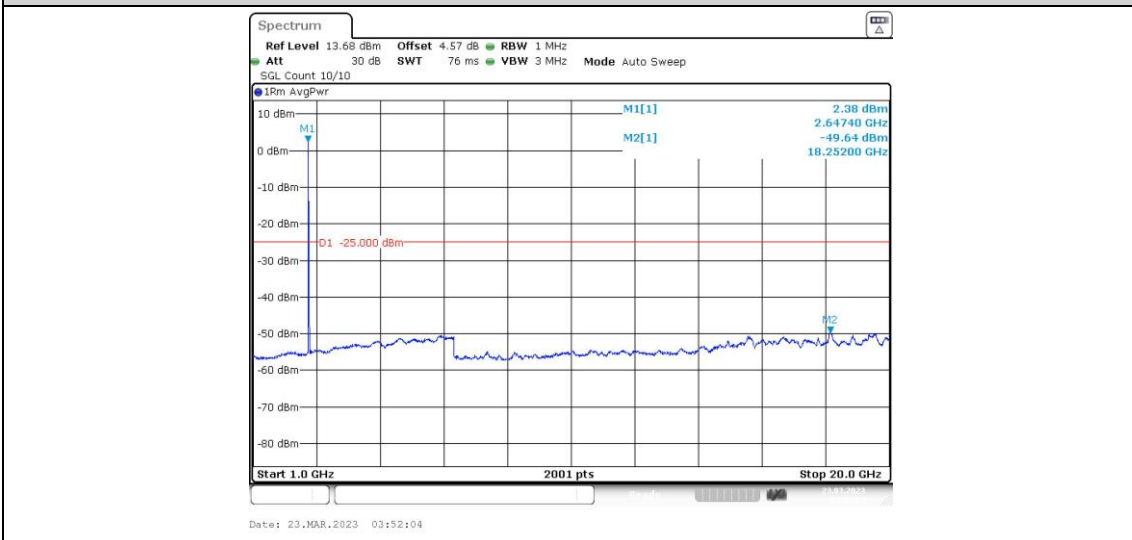

41-41-20MHz-20MHz-QPSK-QPSK-41292-41490-1RB#0-0RB#0-20000~27000MHz