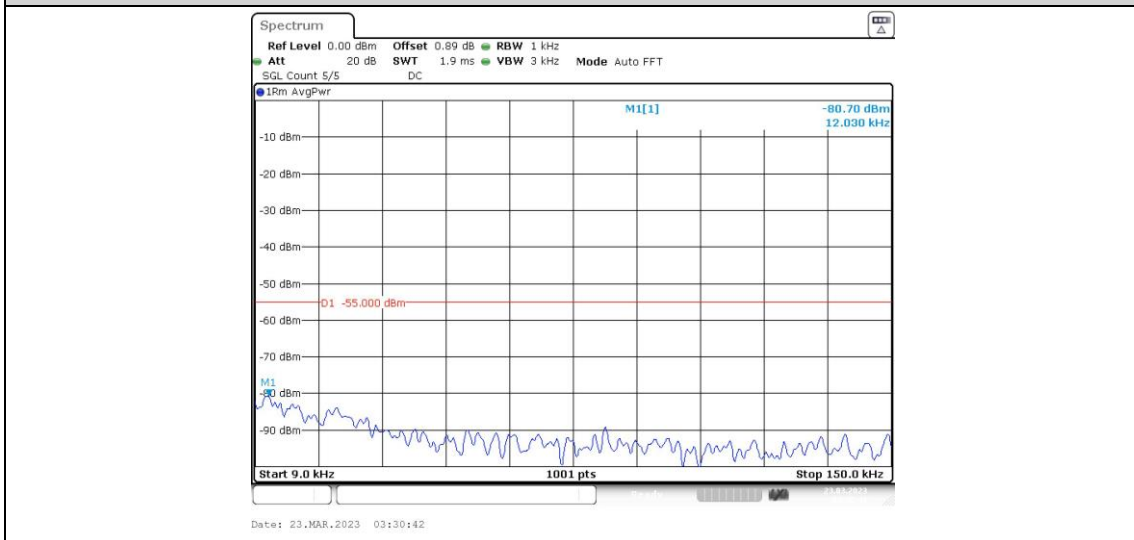

41-41-20MHz-20MHz-QPSK-QPSK-39750-39948-100RB#0-100RB#0-0.15~30MHz