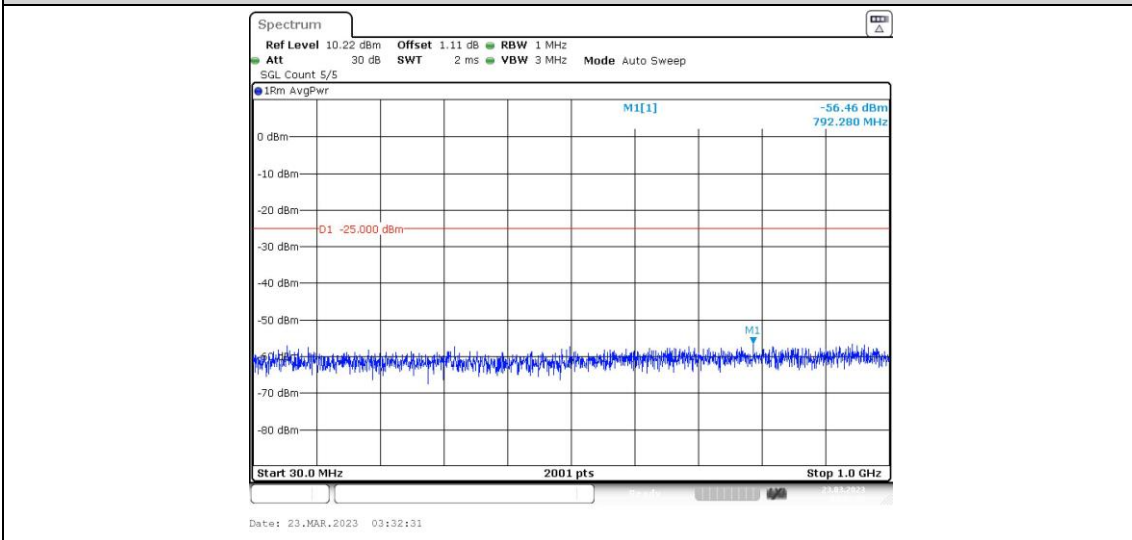

41-41-20MHz-20MHz-16QAM-16QAM-39750-39948-100RB#0-100RB#0-1000~20000MHz