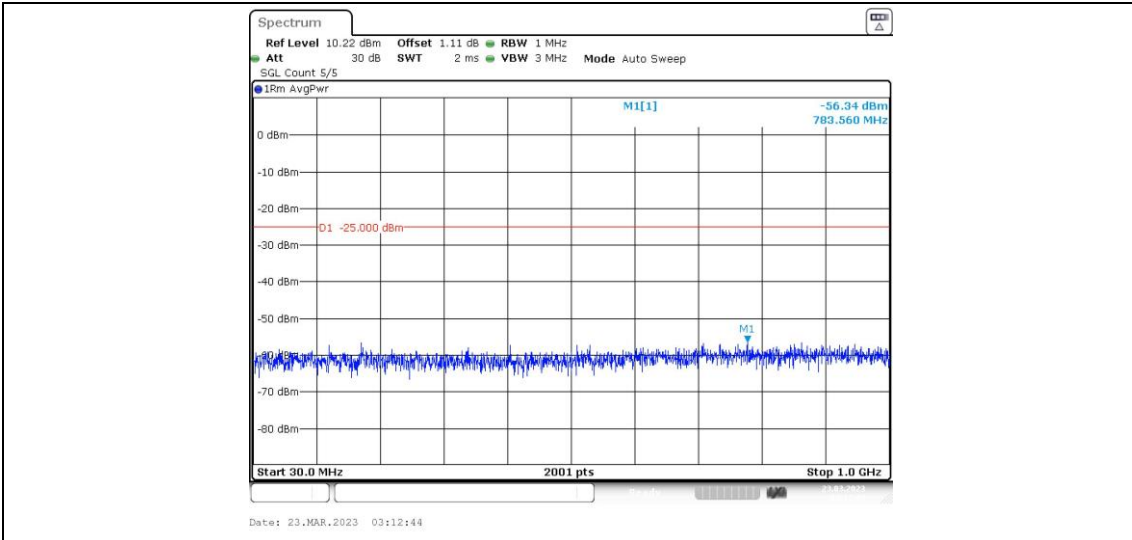

41-41-20MHz-15MHz-64QAM-64QAM-41341-41512-1RB#0-1RB#74-1000~20000MHz