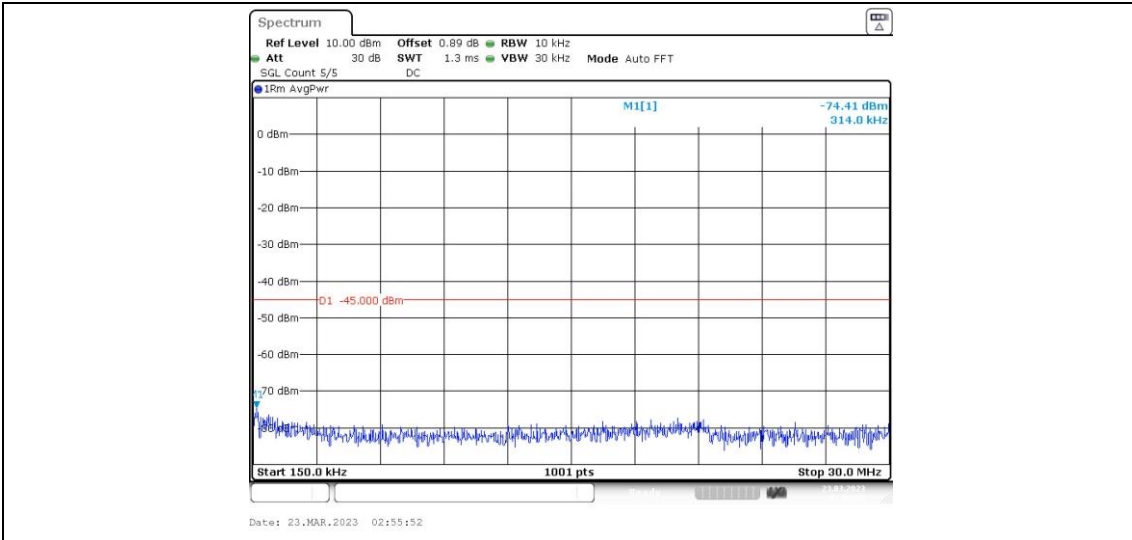

41-41-20MHz-15MHz-64QAM-64QAM-40546-40717-1RB#0-1RB#74-30~1000MHz