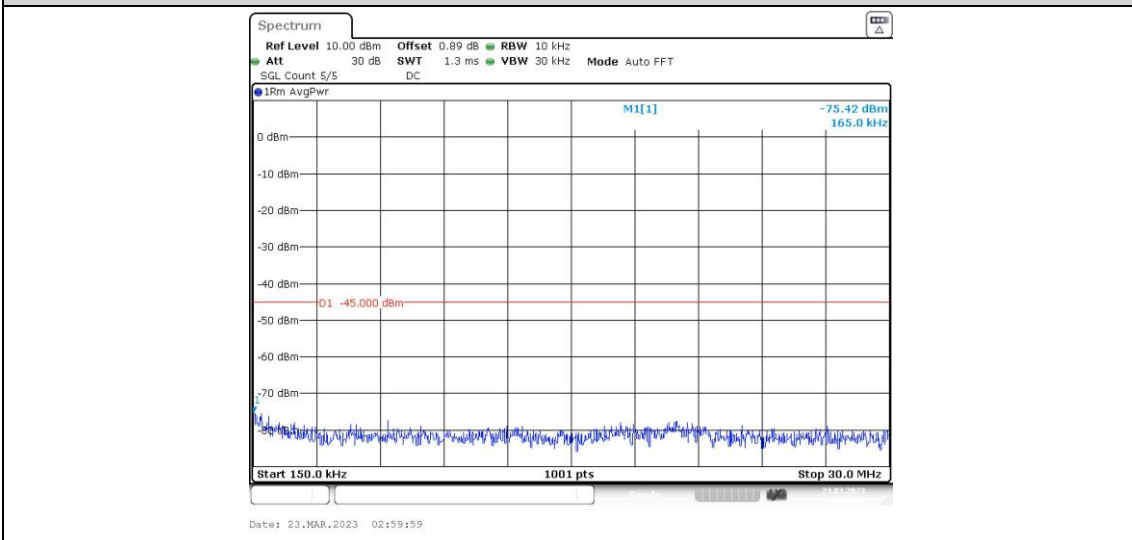

41-41-20MHz-15MHz-64QAM-64QAM-40546-40717-100RB#0-75RB#0-0.009~0.15MHz

41-41-20MHz-15MHz-64QAM-64QAM-40546-40717-100RB#0-75RB#0-0.15~30MHz

41-41-20MHz-15MHz-64QAM-64QAM-40546-40717-100RB#0-75RB#0-30~1000MHz