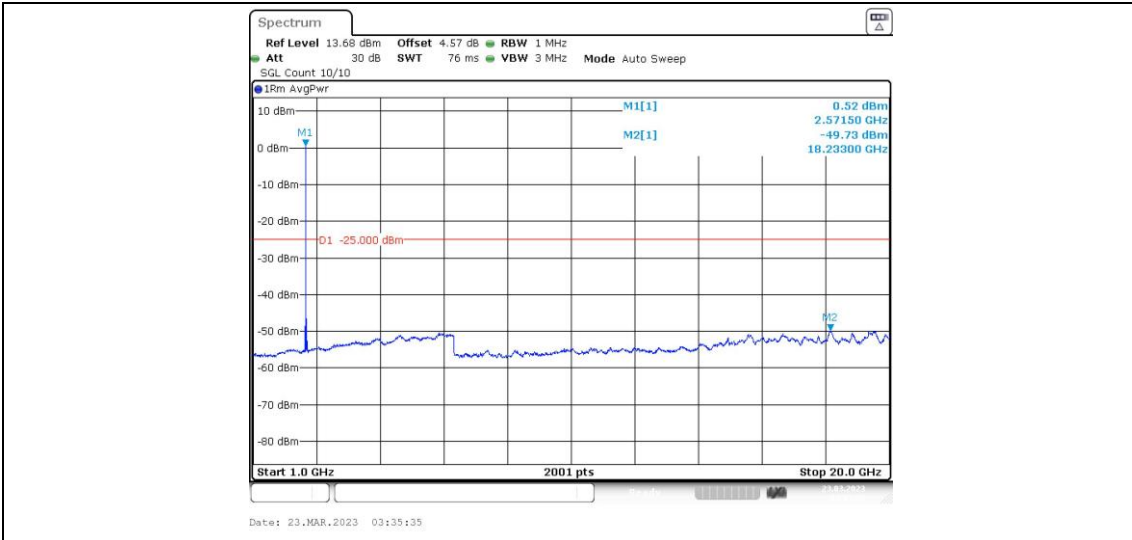

41-41-20MHz-20MHz-QPSK-QPSK-40521-40719-1RB#0-0RB#0-20000~27000MHz