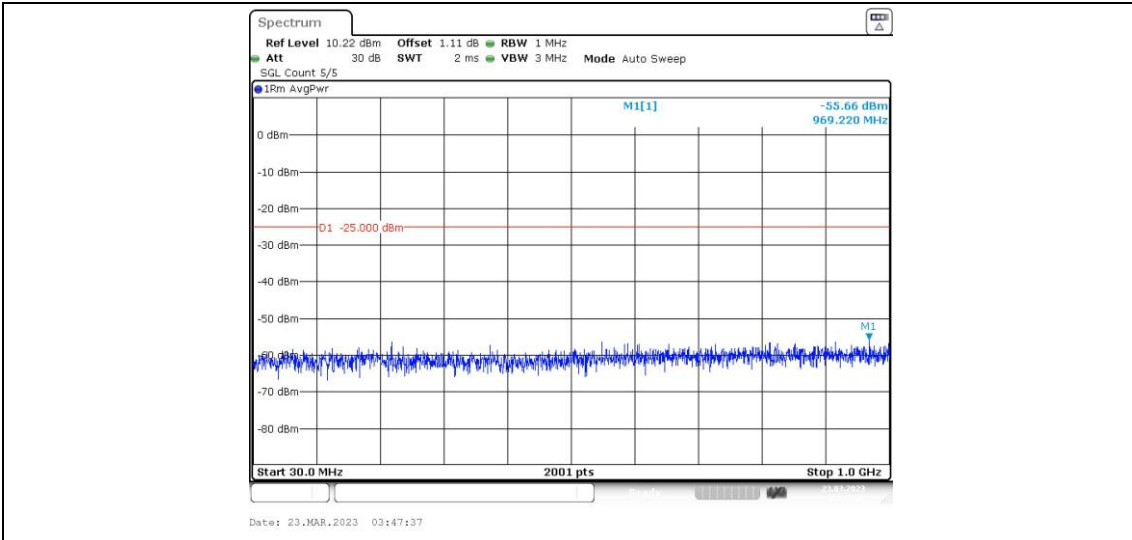

41-41-20MHz-20MHz-QPSK-QPSK-40521-40719-100RB#0-100RB#0-1000~20000MHz