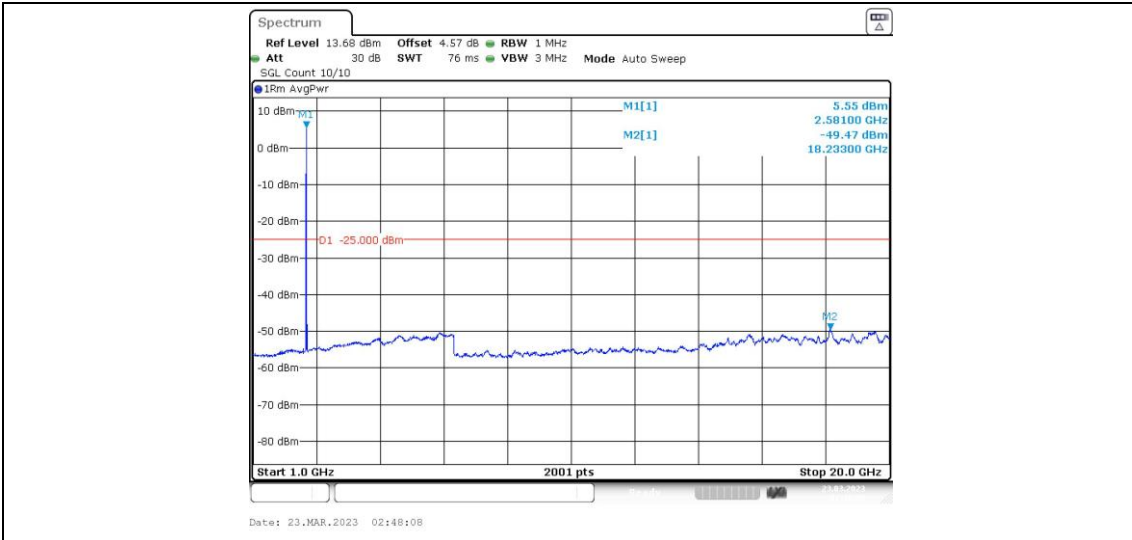

41-41-20MHz-15MHz-64QAM-64QAM-40546-40717-1RB#0-0RB#0-20000~27000MHz