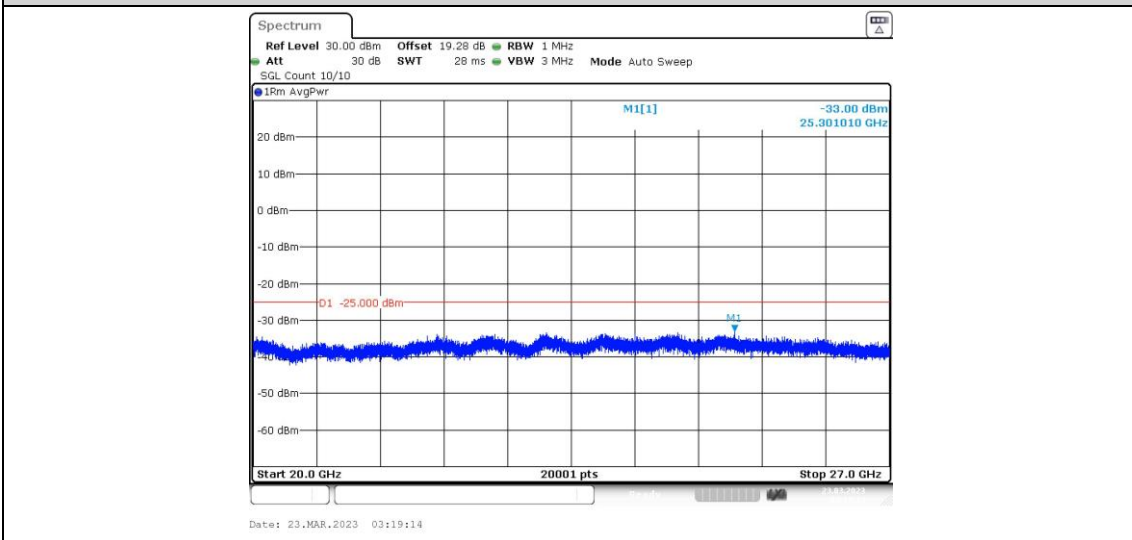

41-41-20MHz-20MHz-QPSK-QPSK-39750-39948-1RB#0-0RB#0-0.15~30MHz

41-41-20MHz-20MHz-QPSK-QPSK-39750-39948-1RB#0-0RB#0-30~1000MHz

41-41-20MHz-20MHz-QPSK-QPSK-39750-39948-1RB#0-0RB#0-1000~20000MHz

41-41-20MHz-20MHz-QPSK-QPSK-39750-39948-1RB#0-0RB#0-20000~27000MHz