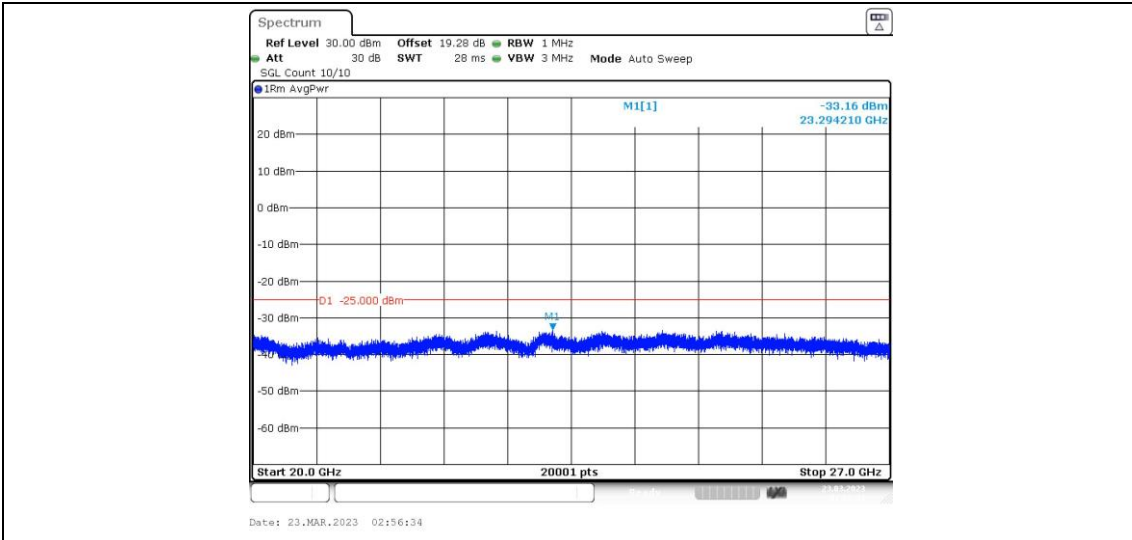

41-41-20MHz-15MHz-64QAM-64QAM-40546-40717-1RB#99-0RB#0-0.009~0.15MHz