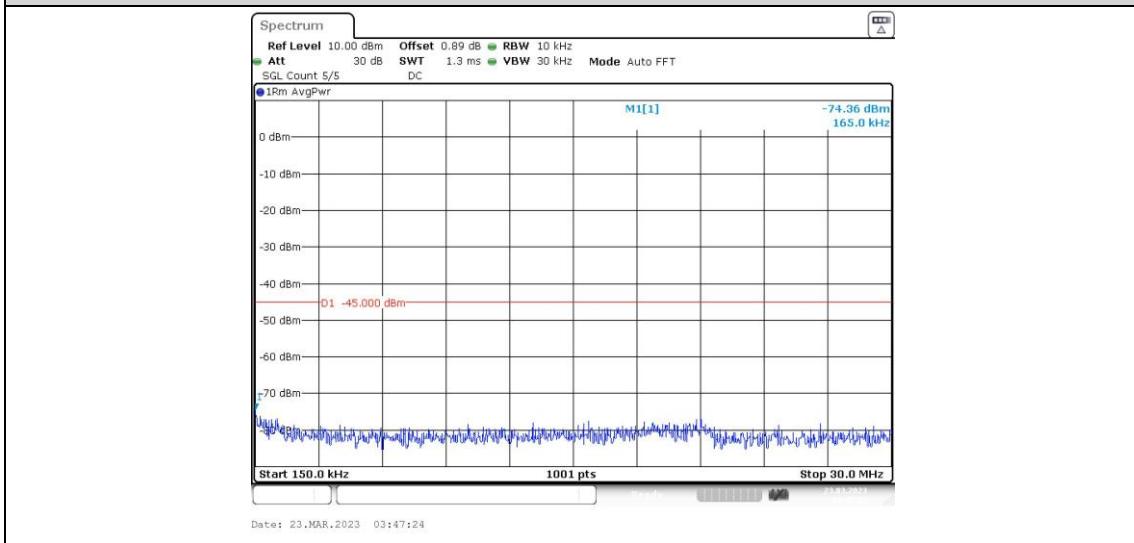

41-41-20MHz-20MHz-QPSK-QPSK-40521-40719-100RB#0-100RB#0-30~1000MHz