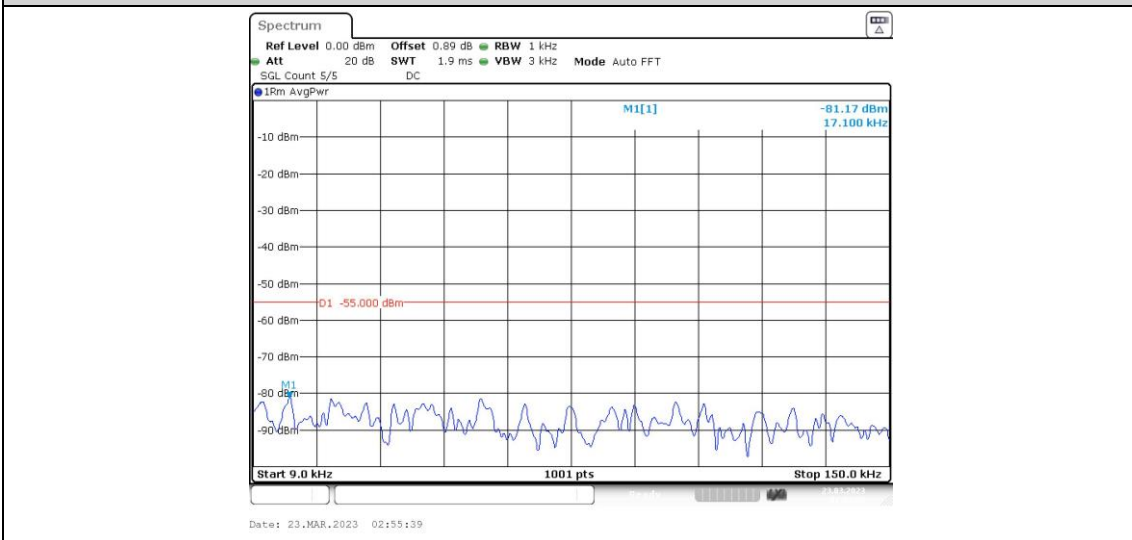

41-41-20MHz-15MHz-64QAM-64QAM-40546-40717-1RB#0-1RB#74-0.15~30MHz