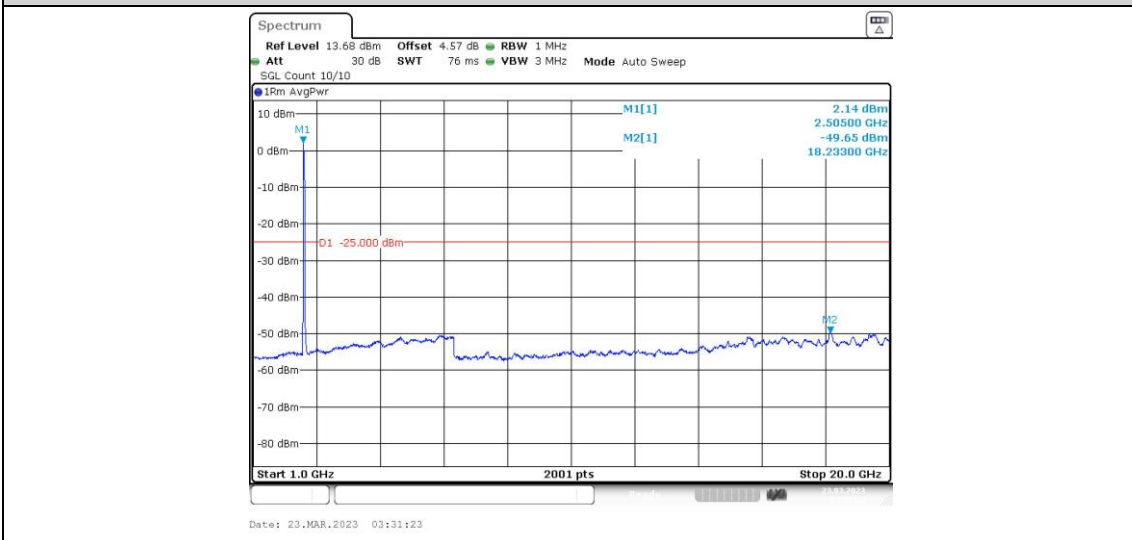

41-41-20MHz-20MHz-QPSK-QPSK-39750-39948-100RB#0-100RB#0-20000~27000MHz