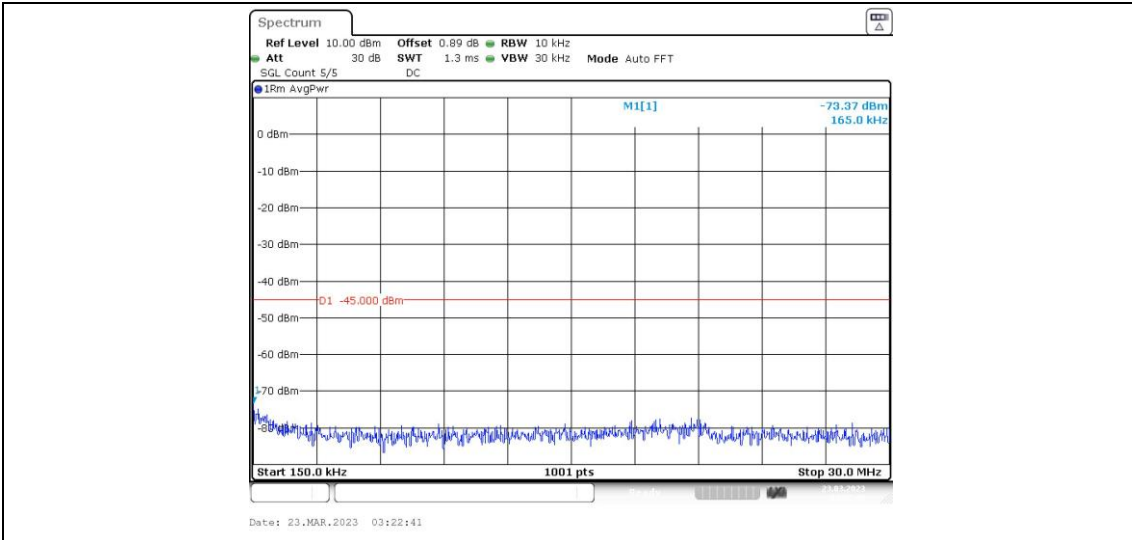

41-41-20MHz-20MHz-QPSK-QPSK-39750-39948-1RB#99-0RB#0-30~1000MHz