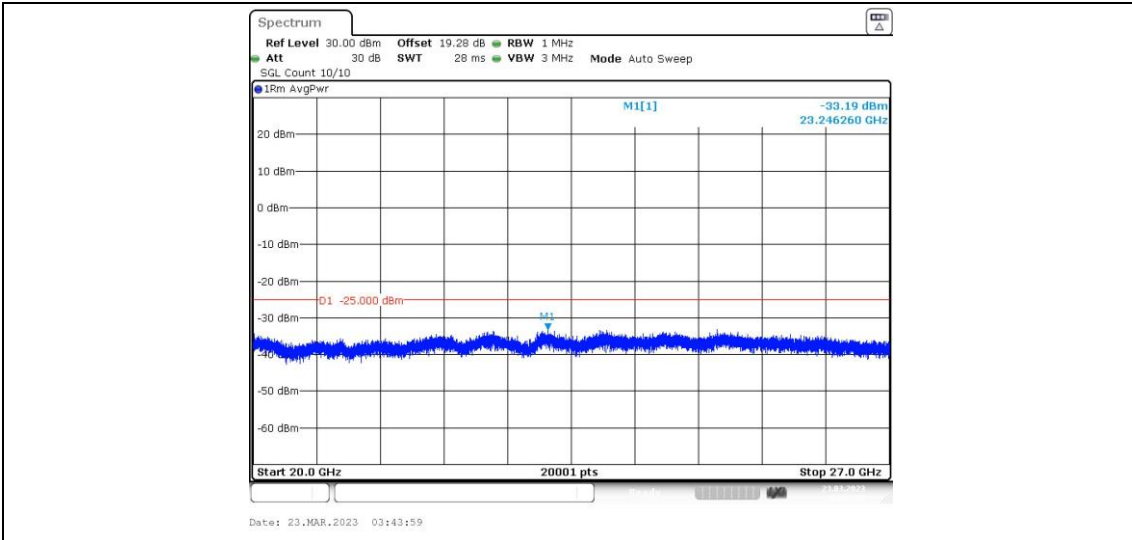

41-41-20MHz-20MHz-QPSK-QPSK-40521-40719-1RB#99-0RB#0-0.009~0.15MHz