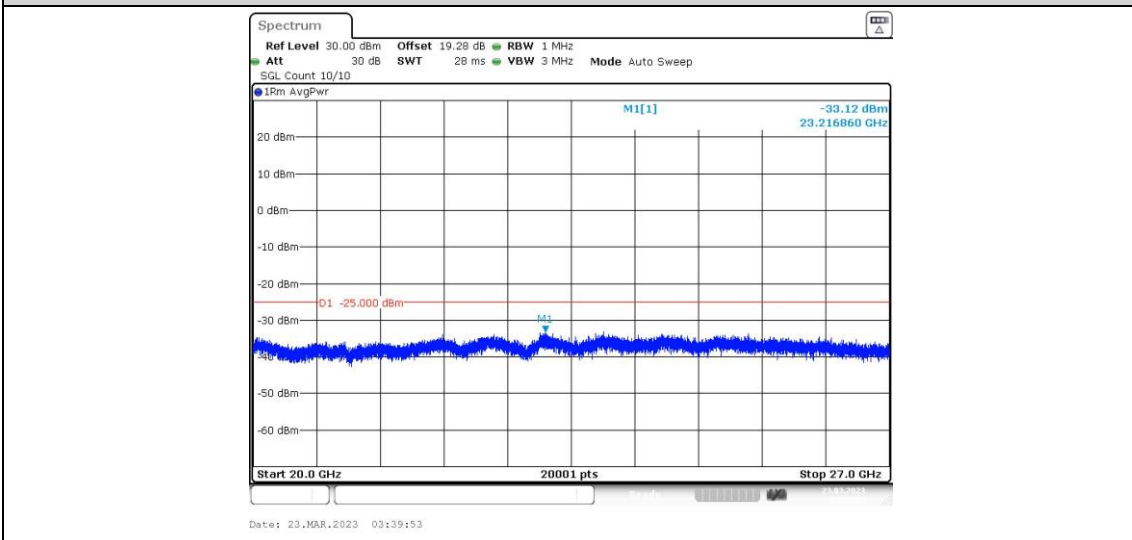

41-41-20MHz-20MHz-QPSK-QPSK-40521-40719-1RB#99-0RB#0-0.15~30MHz

41-41-20MHz-20MHz-QPSK-QPSK-40521-40719-1RB#99-0RB#0-30~1000MHz

41-41-20MHz-20MHz-QPSK-QPSK-40521-40719-1RB#99-0RB#0-1000~20000MHz

41-41-20MHz-20MHz-QPSK-QPSK-40521-40719-1RB#99-0RB#0-20000~27000MHz