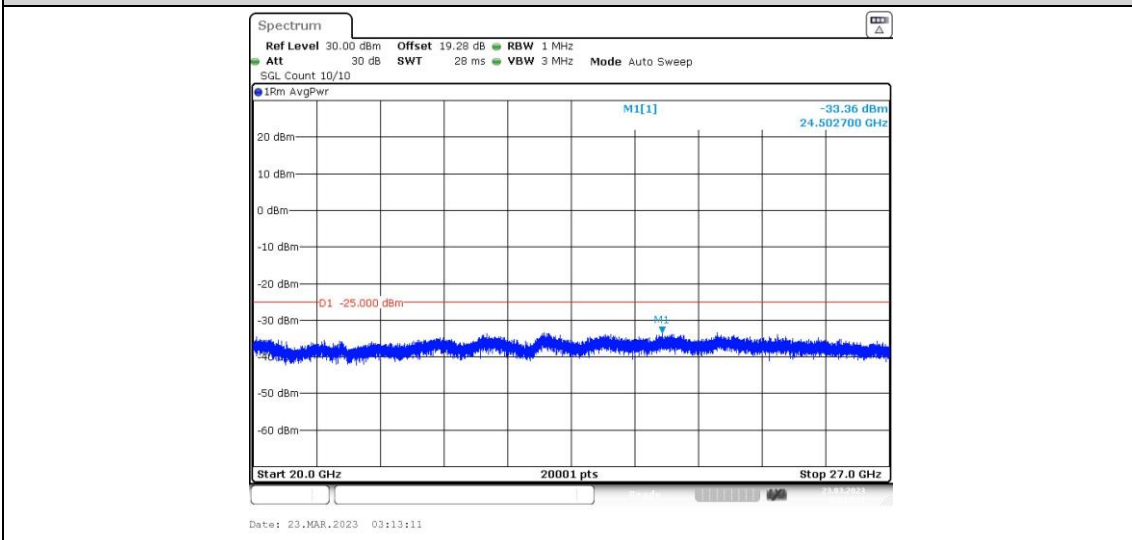

41-41-20MHz-15MHz-64QAM-64QAM-41341-41512-1RB#99-0RB#0-0.009~0.15MHz