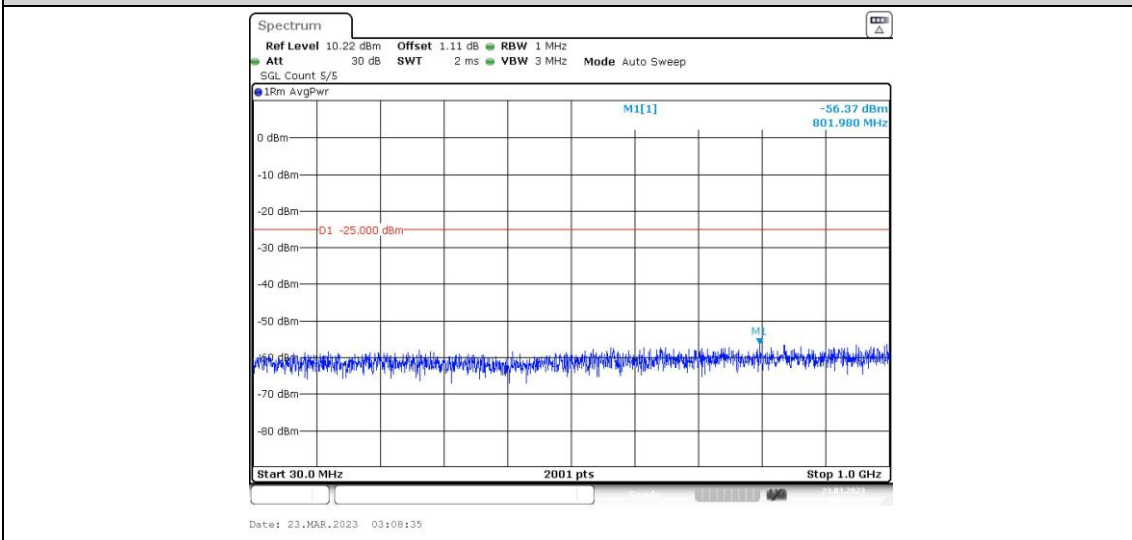

41-41-20MHz-15MHz-64QAM-64QAM-41341-41512-1RB#99-0RB#0-1000~20000MHz