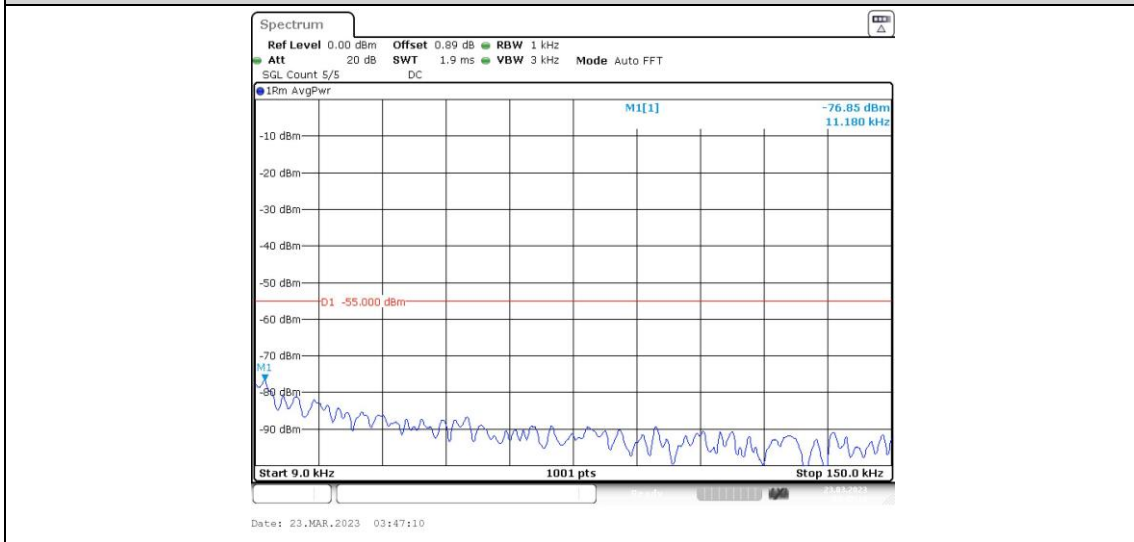

41-41-20MHz-20MHz-QPSK-QPSK-40521-40719-100RB#0-100RB#0-0.15~30MHz