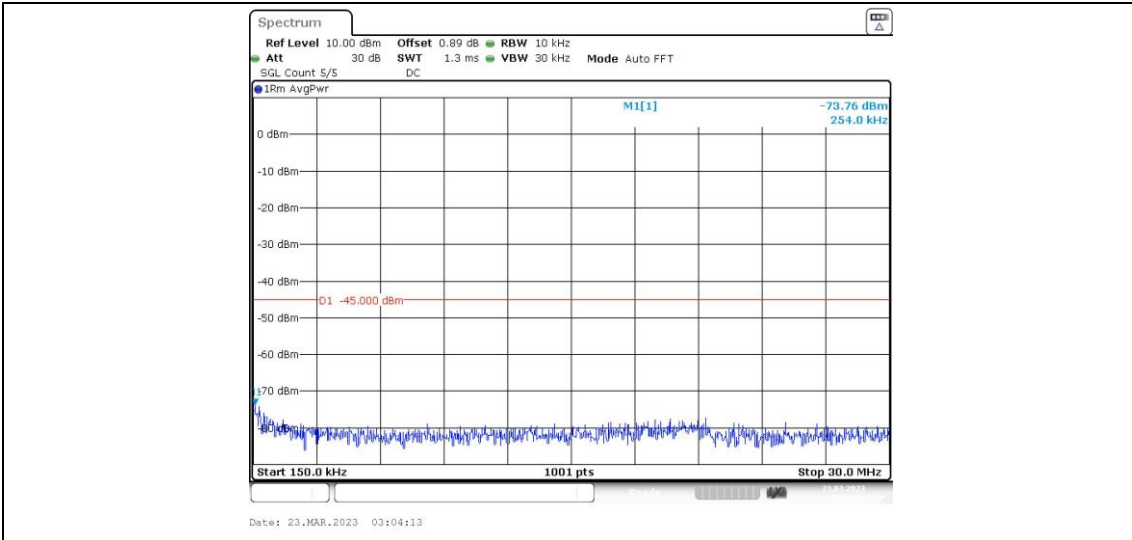

41-41-20MHz-15MHz-64QAM-64QAM-41341-41512-1RB#0-0RB#0-30~1000MHz