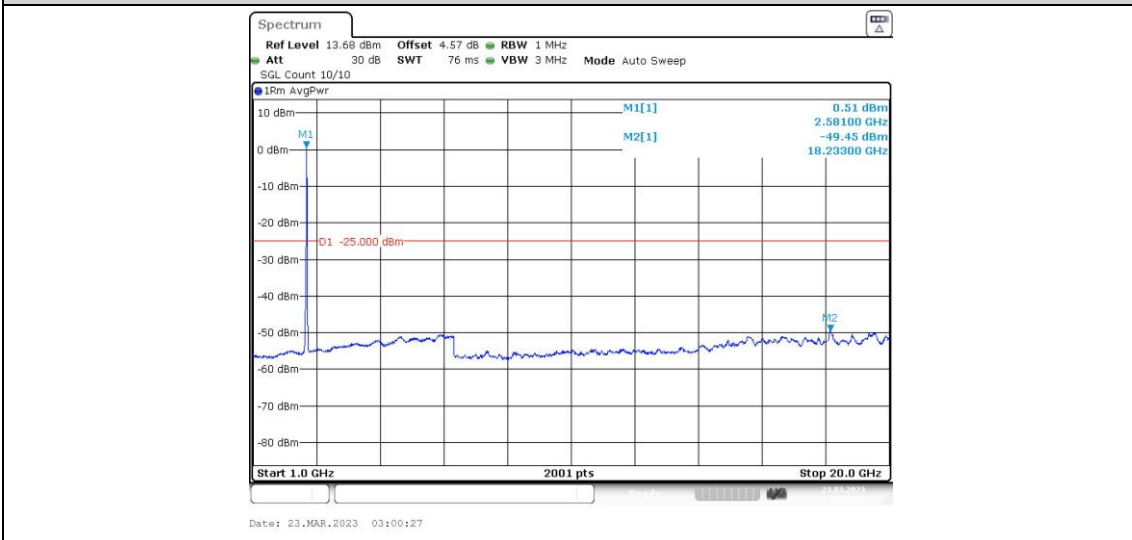

41-41-20MHz-15MHz-64QAM-64QAM-40546-40717-100RB#0-75RB#0-20000~27000MHz