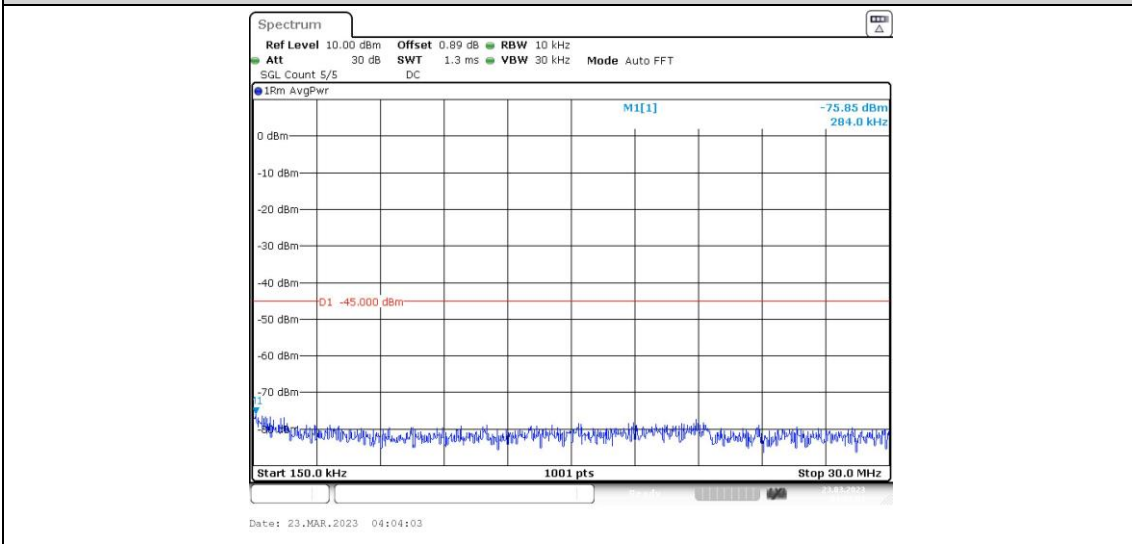

41-41-20MHz-20MHz-QPSK-QPSK-41292-41490-100RB#0-100RB#0-30~1000MHz