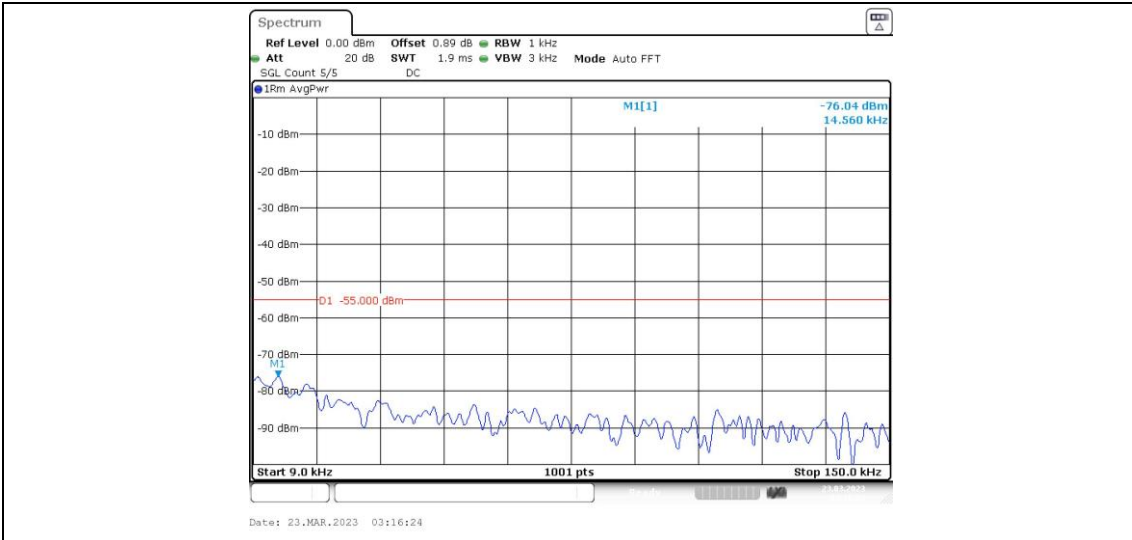

41-41-20MHz-15MHz-64QAM-64QAM-41341-41512-100RB#0-75RB#0-0.15~30MHz