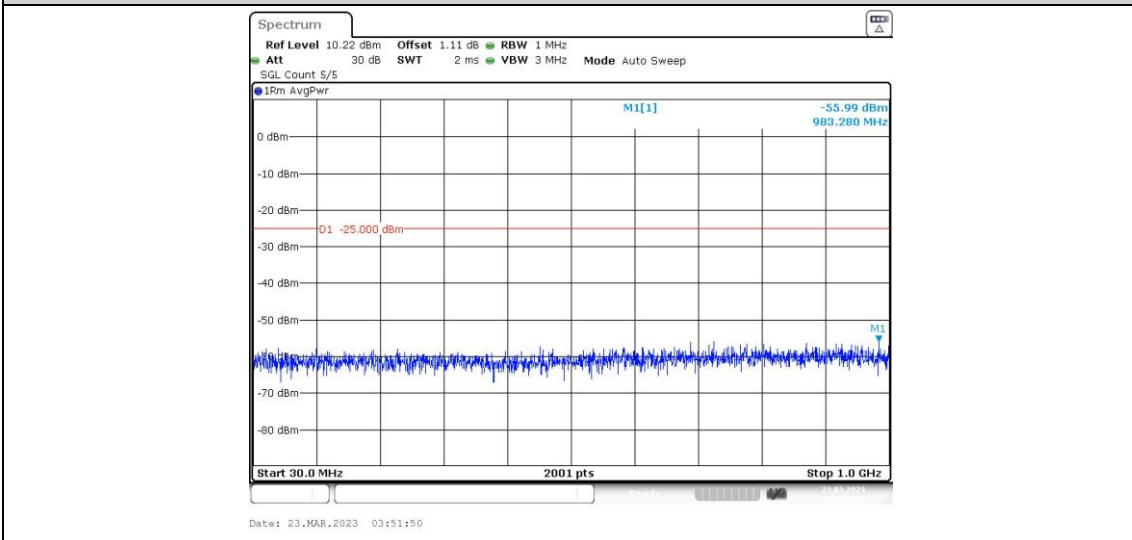

41-41-20MHz-20MHz-QPSK-QPSK-41292-41490-1RB#0-0RB#0-1000~20000MHz