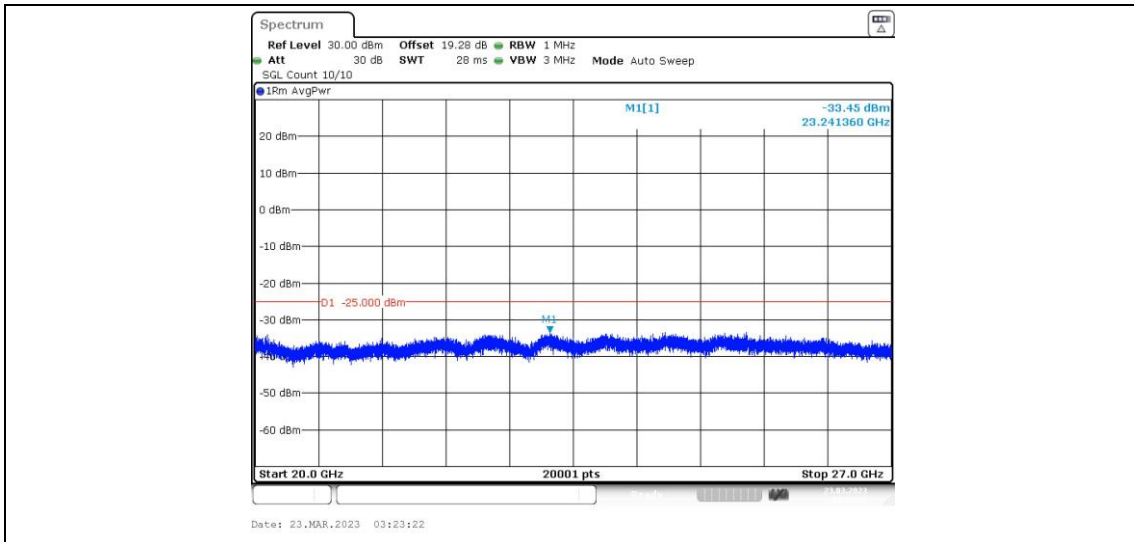

41-41-20MHz-20MHz-QPSK-QPSK-40521-40719-100RB#0-100RB#0-0.009~0.15MHz