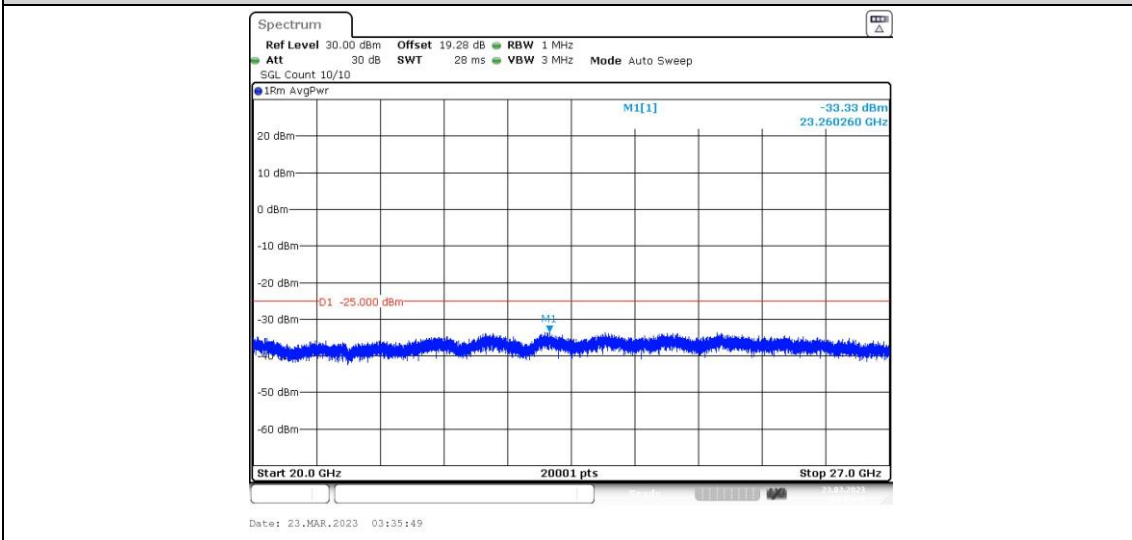

41-41-20MHz-20MHz-QPSK-QPSK-40521-40719-1RB#0-1RB#99-0.009~0.15MHz