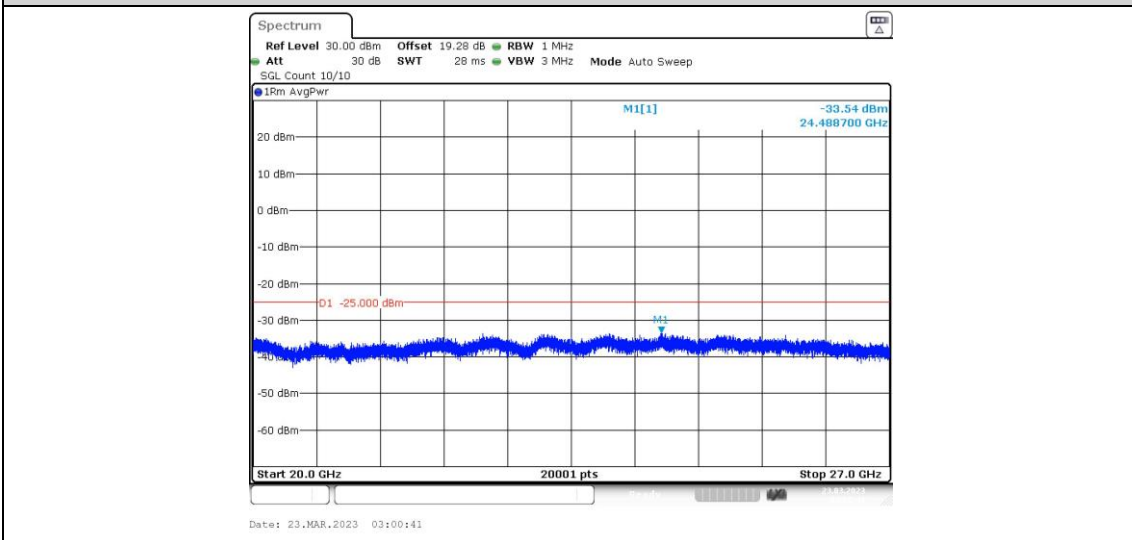

41-41-20MHz-15MHz-64QAM-64QAM-40546-40717-1RB#0-0RB#0-0.009~0.15MHz