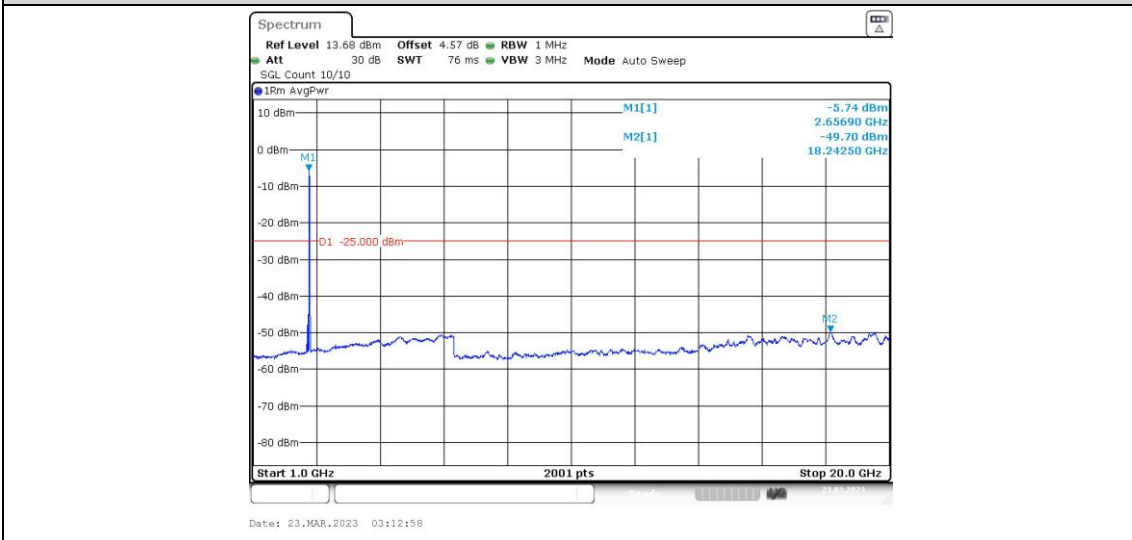

41-41-20MHz-15MHz-64QAM-64QAM-41341-41512-1RB#0-1RB#74-0.009~0.15MHz

41-41-20MHz-15MHz-64QAM-64QAM-41341-41512-1RB#0-1RB#74-0.15~30MHz

41-41-20MHz-15MHz-64QAM-64QAM-41341-41512-1RB#0-1RB#74-30~1000MHz

41-41-20MHz-15MHz-64QAM-64QAM-41341-41512-1RB#0-1RB#74-1000~20000MHz