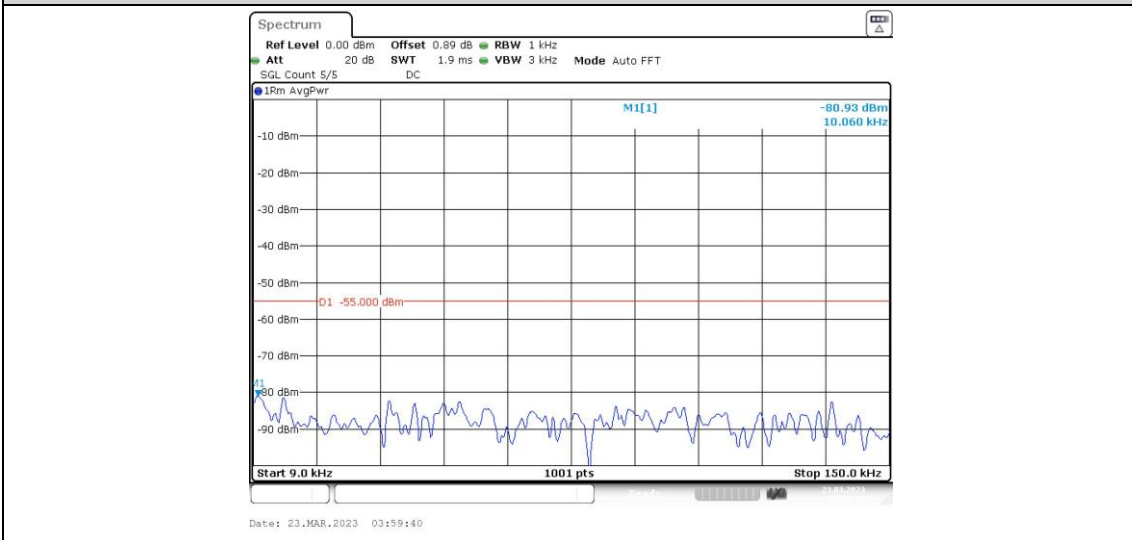

41-41-20MHz-20MHz-QPSK-QPSK-41292-41490-1RB#0-1RB#99-0.15~30MHz