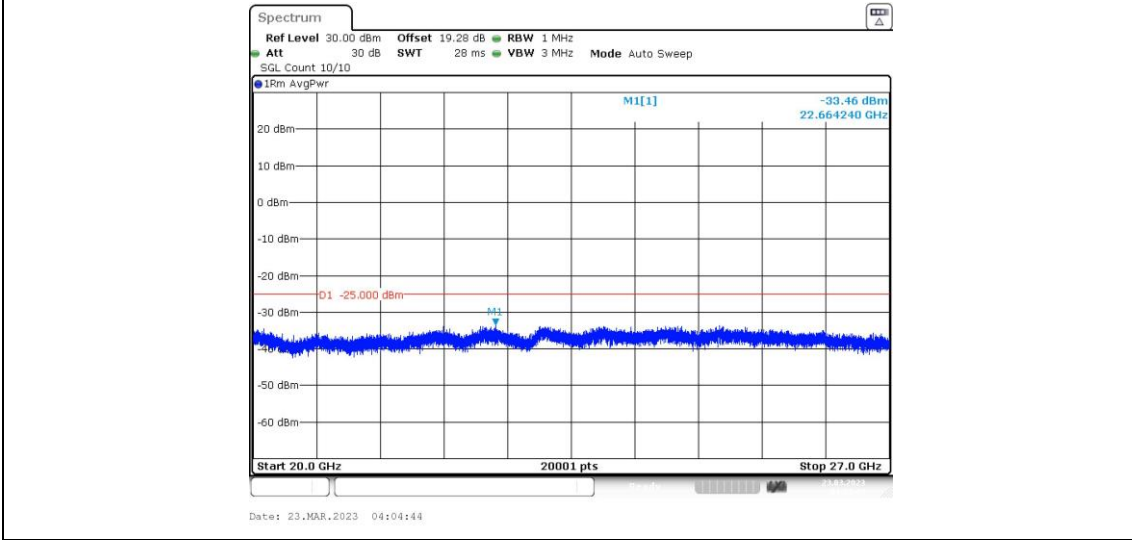

41-41-20MHz-20MHz-QPSK-QPSK-41292-41490-1RB#0-0RB#0-0.009~0.15MHz