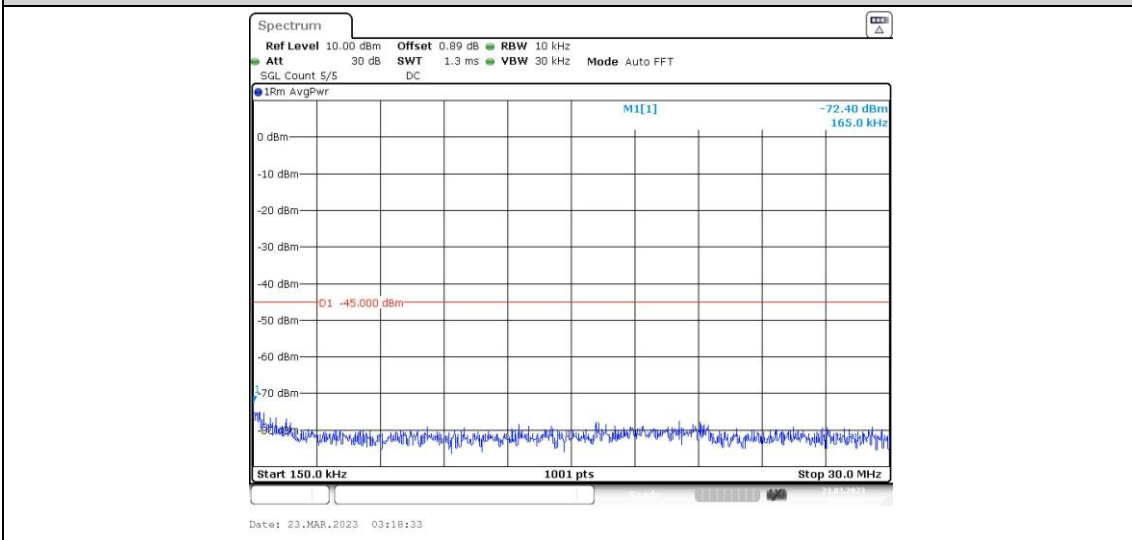

41-41-20MHz-20MHz-QPSK-QPSK-39750-39948-1RB#0-0RB#0-30~1000MHz