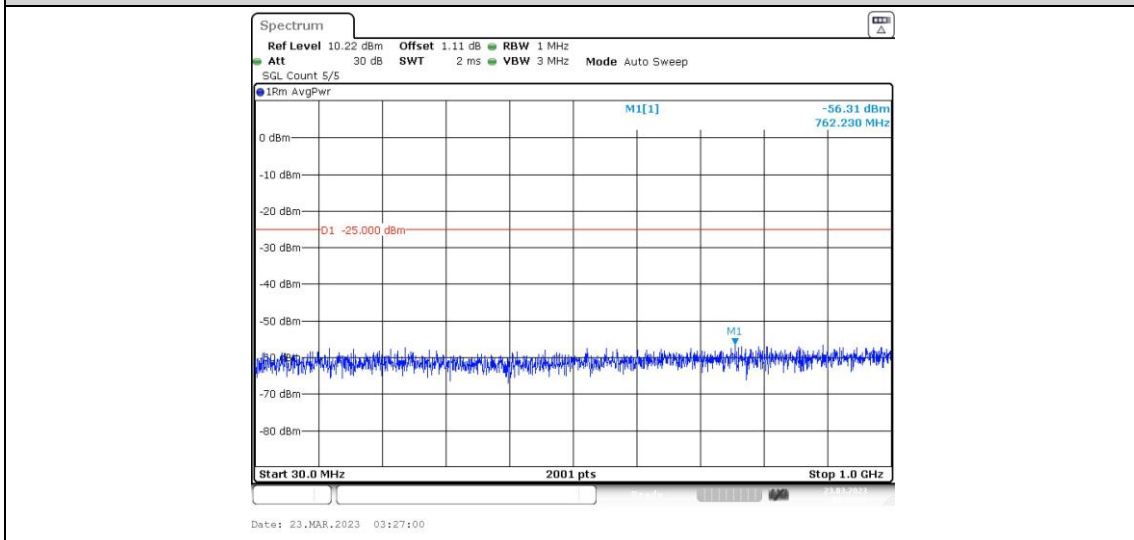

41-41-20MHz-20MHz-QPSK-QPSK-39750-39948-1RB#0-1RB#99-1000~20000MHz