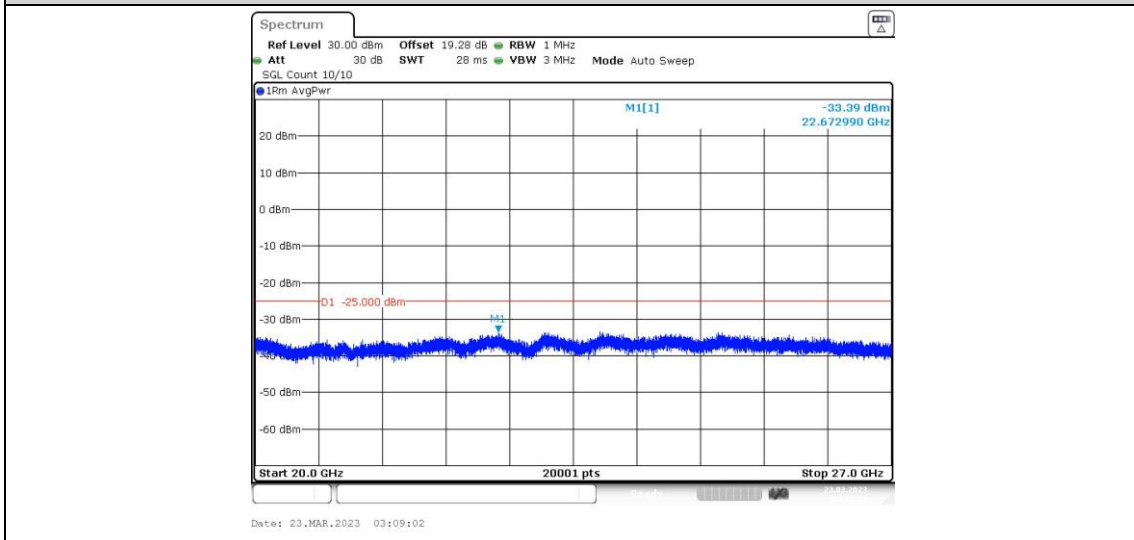

41-41-20MHz-20MHz-QPSK-QPSK-39750-39948-100RB#0-100RB#0-0.009~0.15MHz