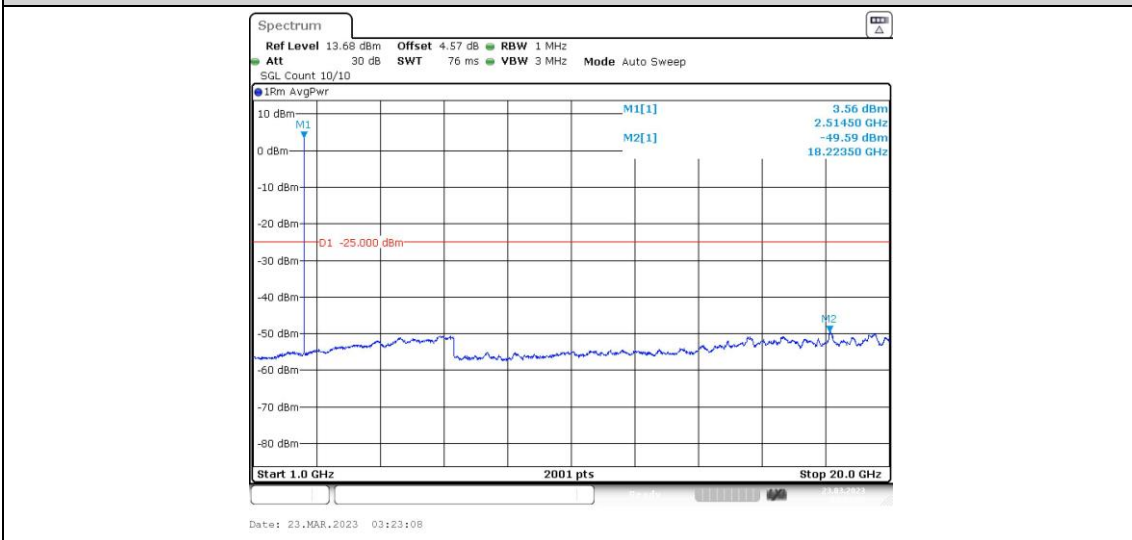

41-41-20MHz-20MHz-QPSK-QPSK-39750-39948-1RB#99-0RB#0-20000~27000MHz