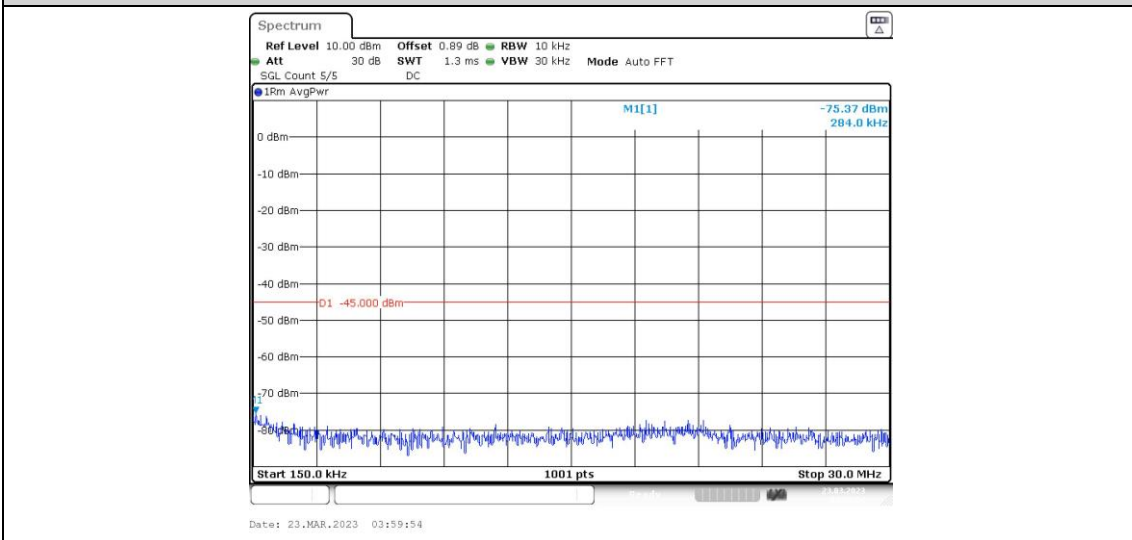

41-41-20MHz-20MHz-QPSK-QPSK-41292-41490-1RB#0-1RB#99-30~1000MHz