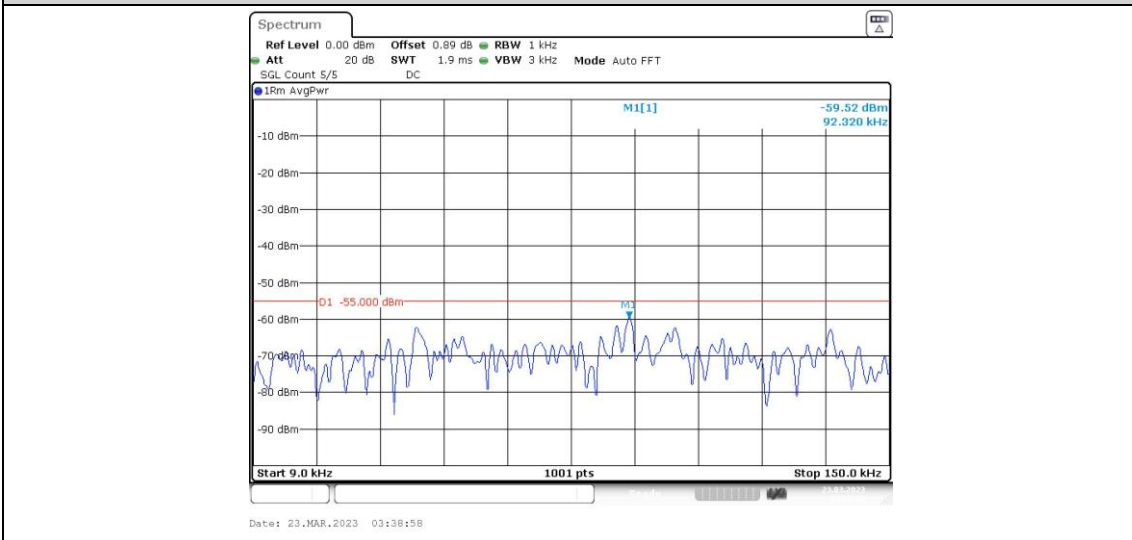

41-41-20MHz-20MHz-QPSK-QPSK-40521-40719-1RB#0-1RB#99-30~1000MHz

41-41-20MHz-20MHz-QPSK-QPSK-40521-40719-1RB#0-1RB#99-1000~20000MHz

41-41-20MHz-20MHz-QPSK-QPSK-40521-40719-1RB#0-1RB#99-20000~27000MHz

41-41-20MHz-20MHz-QPSK-QPSK-40521-40719-1RB#99-0RB#0-0.009~0.15MHz