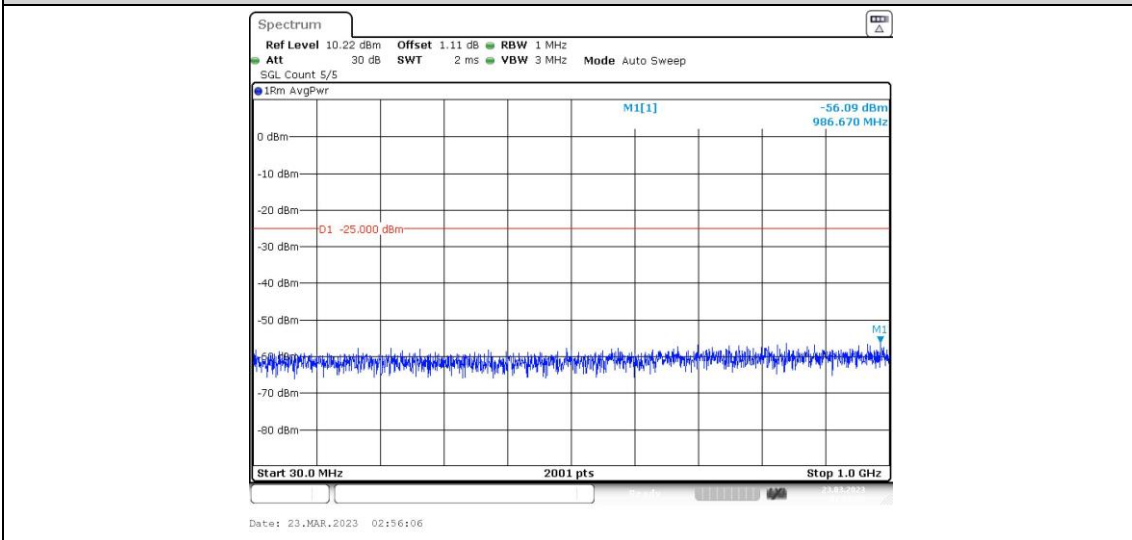

41-41-20MHz-15MHz-64QAM-64QAM-40546-40717-1RB#0-1RB#74-1000~20000MHz