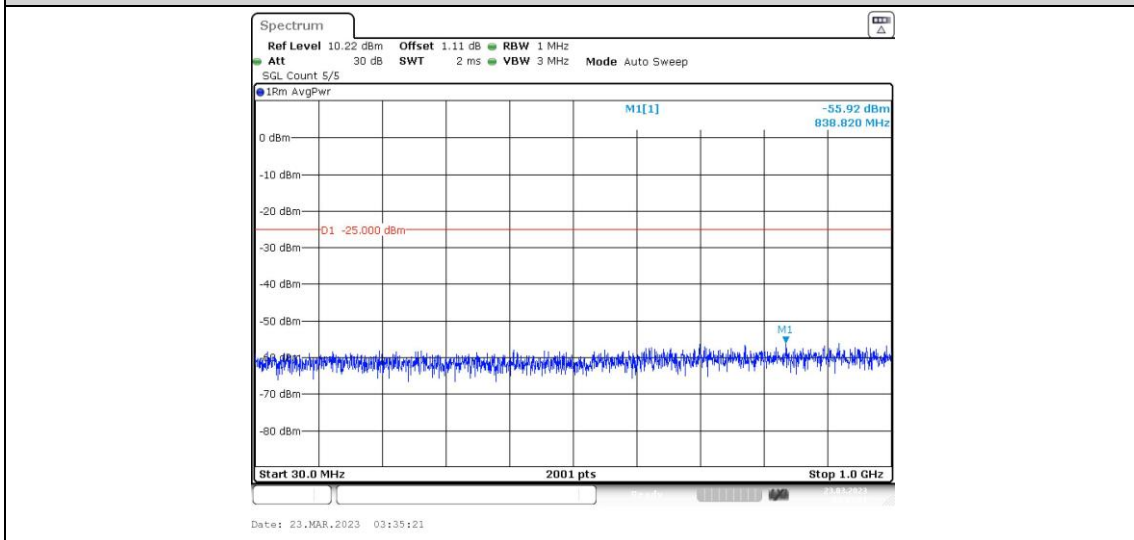

41-41-20MHz-20MHz-QPSK-QPSK-40521-40719-100RB#0-100RB#0-20000~27000MHz

41-41-20MHz-20MHz-QPSK-QPSK-40521-40719-1RB#0-0RB#0-0.009~0.15MHz

41-41-20MHz-20MHz-QPSK-QPSK-40521-40719-1RB#0-0RB#0-0.15~30MHz

41-41-20MHz-20MHz-QPSK-QPSK-40521-40719-1RB#0-0RB#0-30~1000MHz