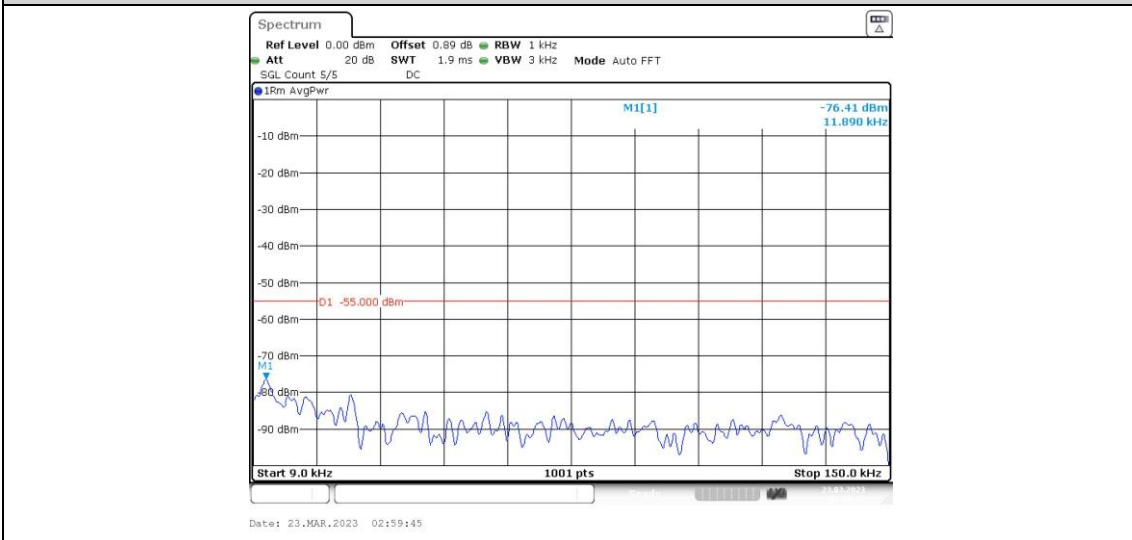

41-41-20MHz-15MHz-64QAM-64QAM-40546-40717-100RB#0-75RB#0-0.009~0.15MHz

41-41-20MHz-15MHz-64QAM-64QAM-40546-40717-100RB#0-75RB#0-0.15~30MHz

41-41-20MHz-15MHz-64QAM-64QAM-40546-40717-100RB#0-75RB#0-30~1000MHz