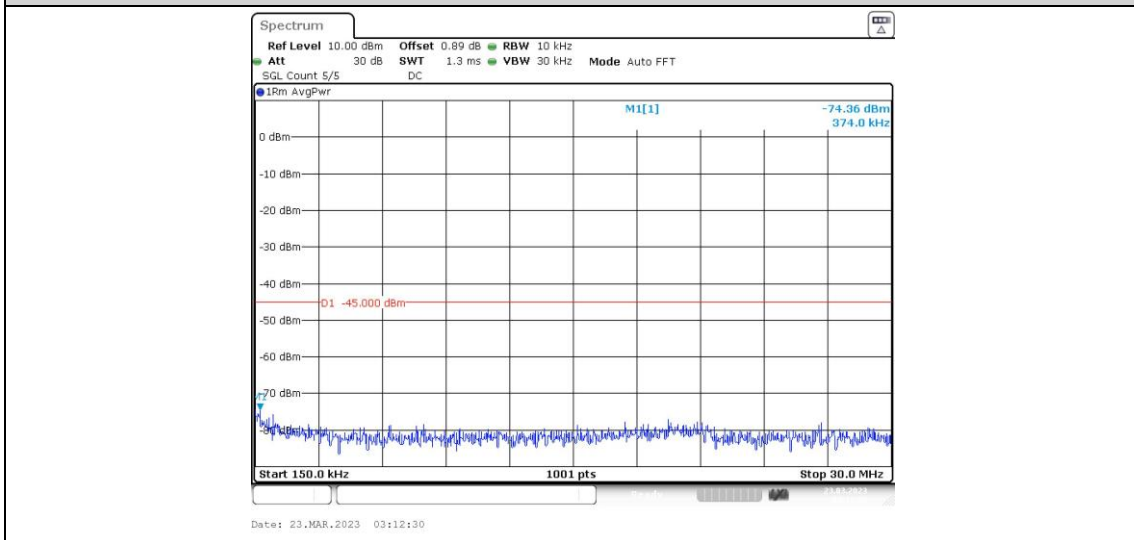

41-41-20MHz-15MHz-64QAM-64QAM-41341-41512-1RB#0-1RB#74-30~1000MHz