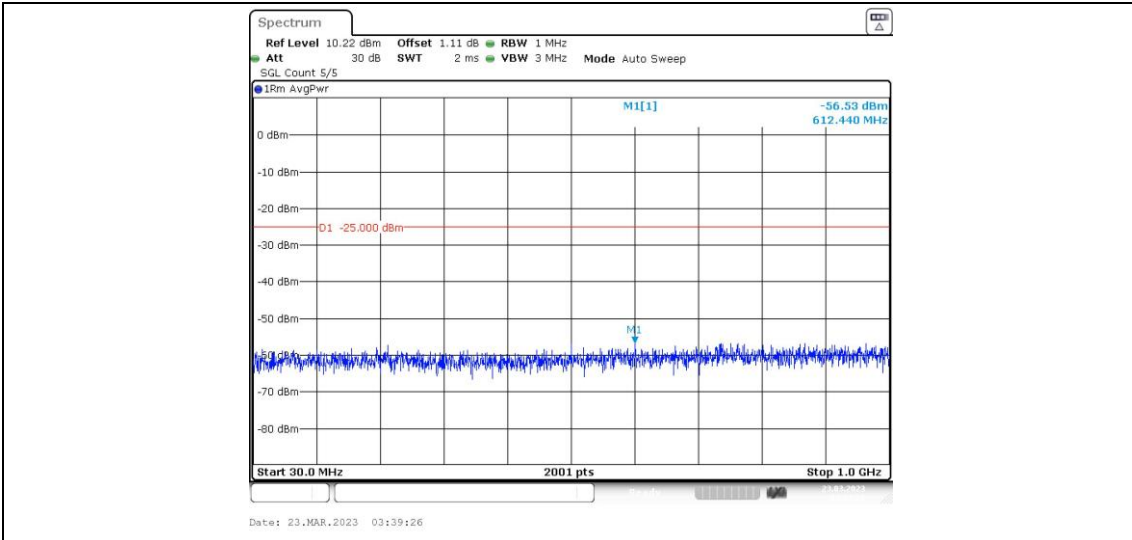

41-41-20MHz-20MHz-QPSK-QPSK-40521-40719-1RB#99-0RB#0-1000~20000MHz