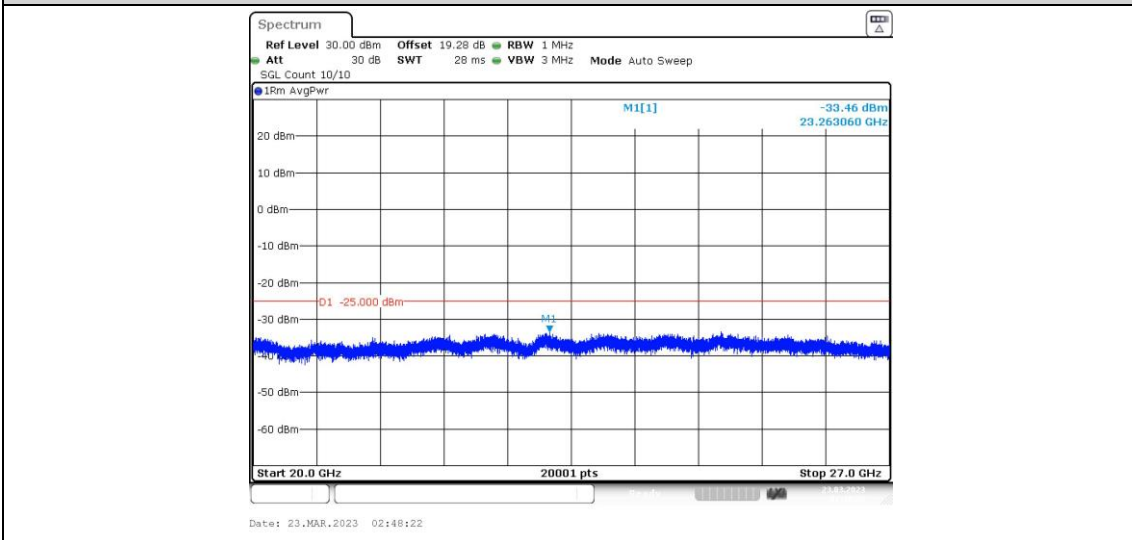

41-41-20MHz-15MHz-64QAM-64QAM-40546-40717-1RB#0-0RB#0-0.15~30MHz

41-41-20MHz-15MHz-64QAM-64QAM-40546-40717-1RB#0-0RB#0-30~1000MHz

41-41-20MHz-15MHz-64QAM-64QAM-40546-40717-1RB#0-0RB#0-1000~20000MHz

41-41-20MHz-15MHz-64QAM-64QAM-40546-40717-1RB#0-0RB#0-20000~27000MHz