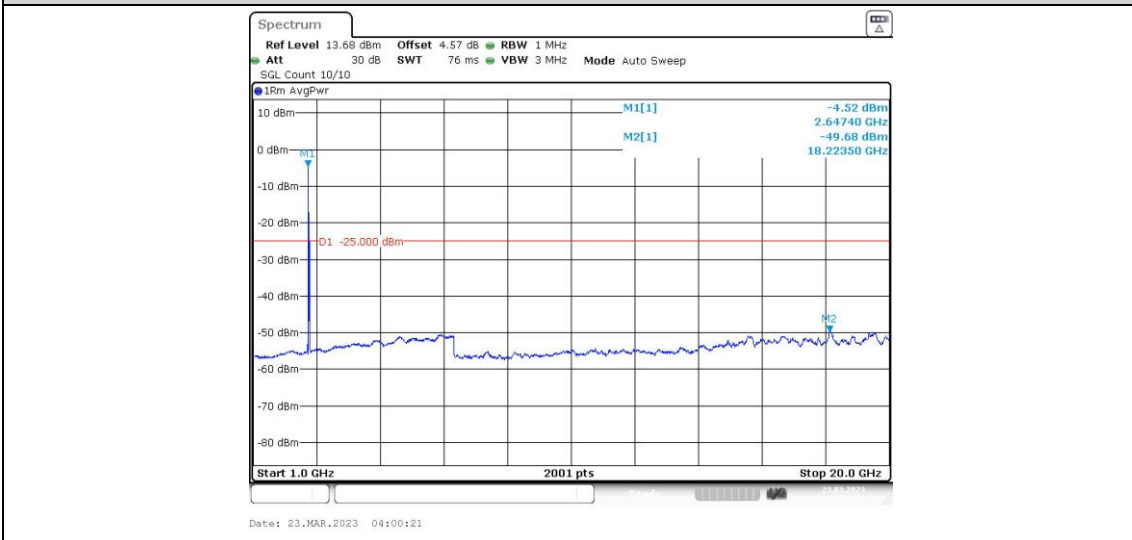

41-41-20MHz-20MHz-QPSK-QPSK-41292-41490-1RB#0-1RB#99-0.009~0.15MHz

41-41-20MHz-20MHz-QPSK-QPSK-41292-41490-1RB#0-1RB#99-0.15~30MHz

41-41-20MHz-20MHz-QPSK-QPSK-41292-41490-1RB#0-1RB#99-30~1000MHz

41-41-20MHz-20MHz-QPSK-QPSK-41292-41490-1RB#0-1RB#99-1000~20000MHz