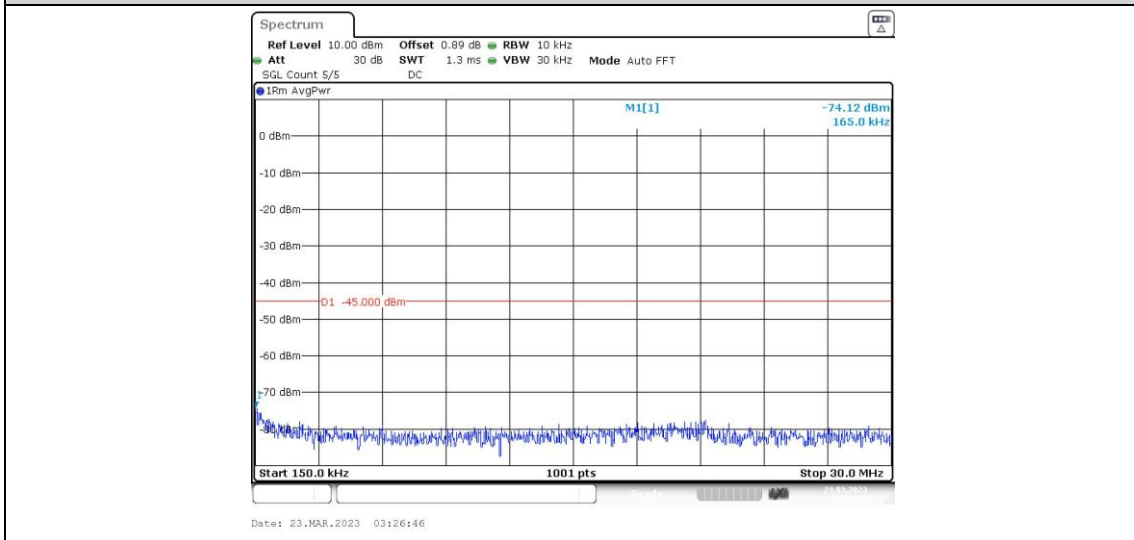

41-41-20MHz-20MHz-QPSK-QPSK-39750-39948-1RB#0-1RB#99-30~1000MHz