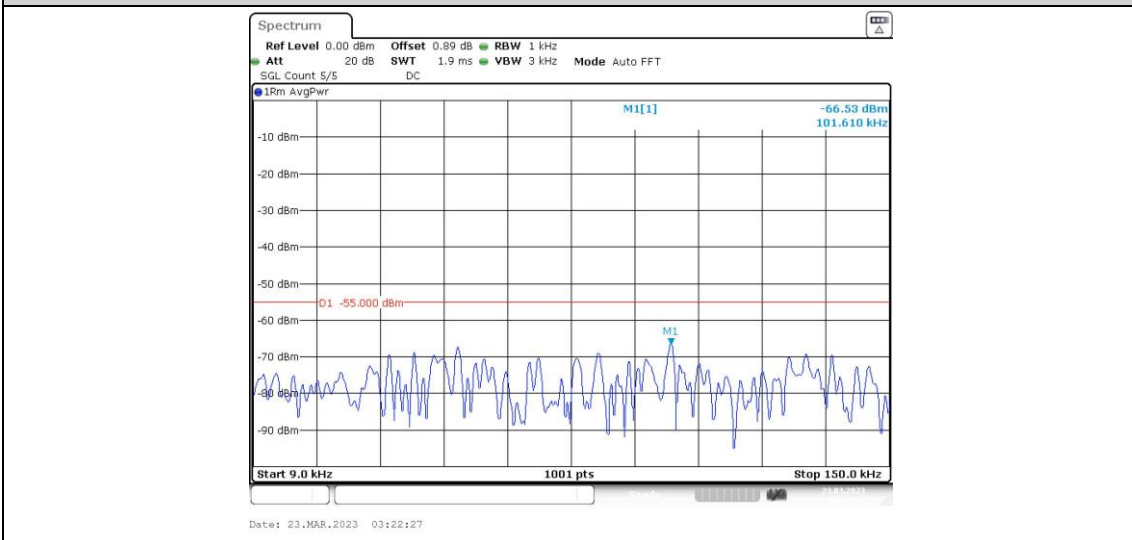

41-41-20MHz-20MHz-QPSK-QPSK-39750-39948-1RB#99-0RB#0-0.15~30MHz