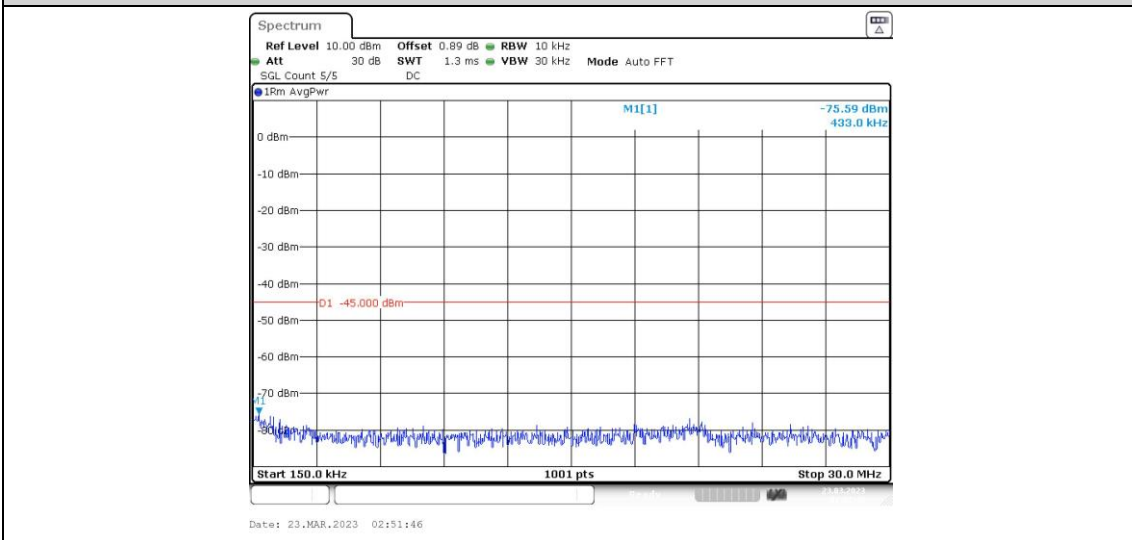

41-41-20MHz-15MHz-64QAM-64QAM-40546-40717-1RB#99-0RB#0-30~1000MHz