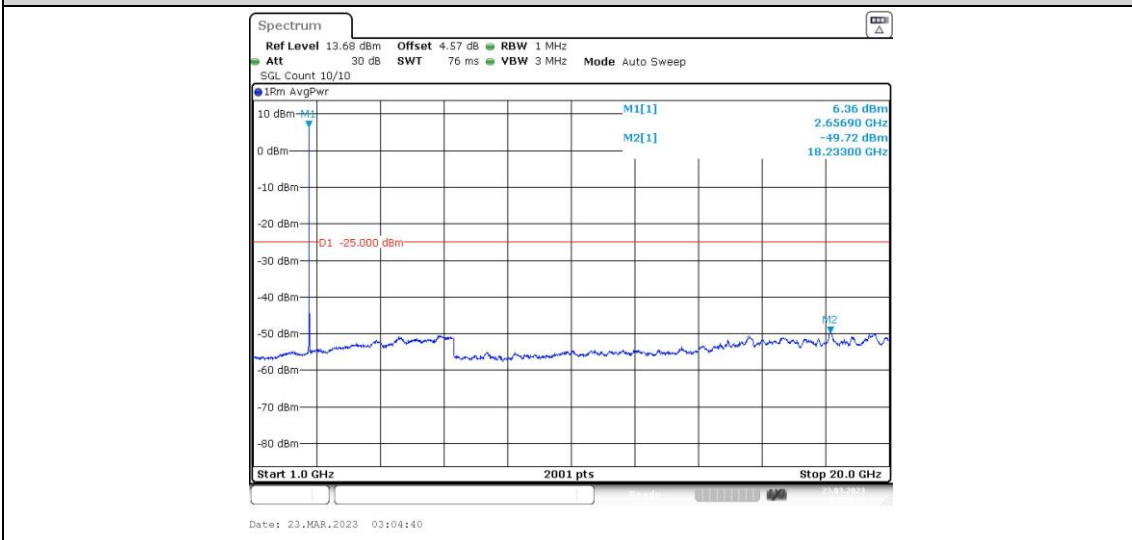

41-41-20MHz-15MHz-64QAM-64QAM-41341-41512-1RB#0-0RB#0-20000~27000MHz