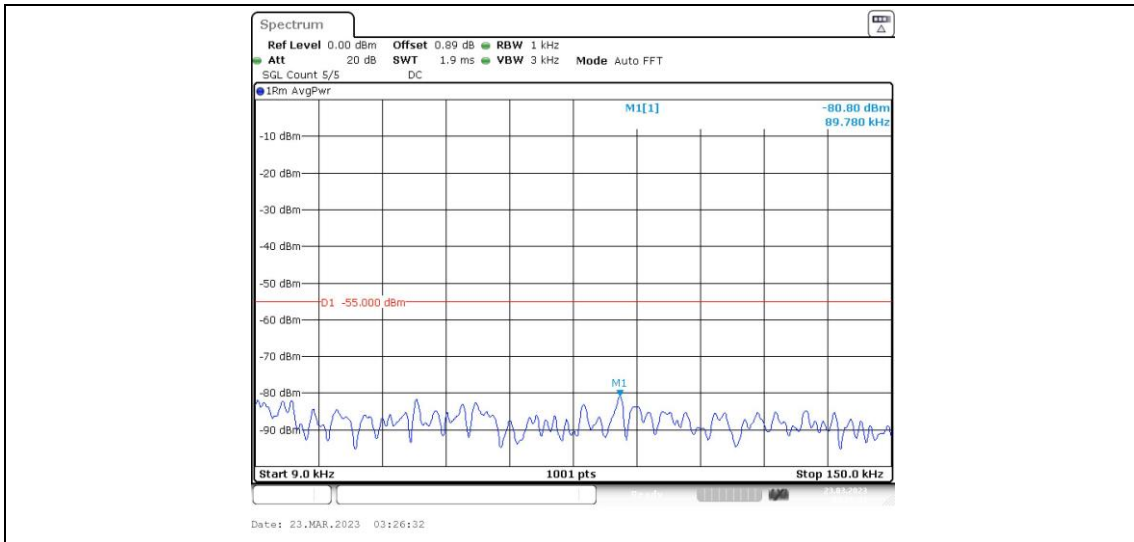

41-41-20MHz-20MHz-QPSK-QPSK-39750-39948-1RB#0-1RB#99-0.15~30MHz