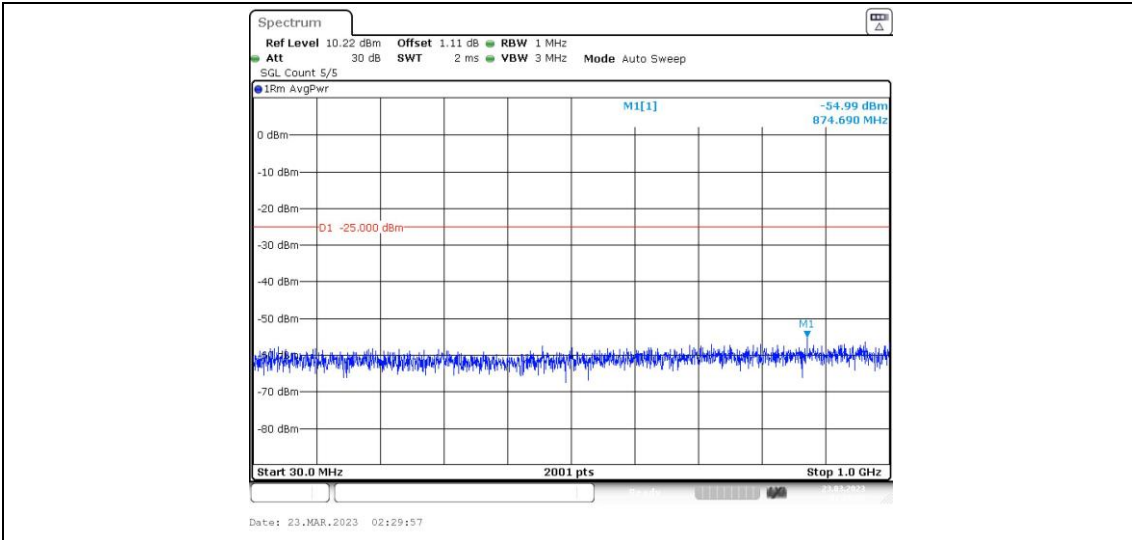

41-41-20MHz-15MHz-16QAM-16QAM-39750-39921-1RB#0-0RB#0-1000~20000MHz