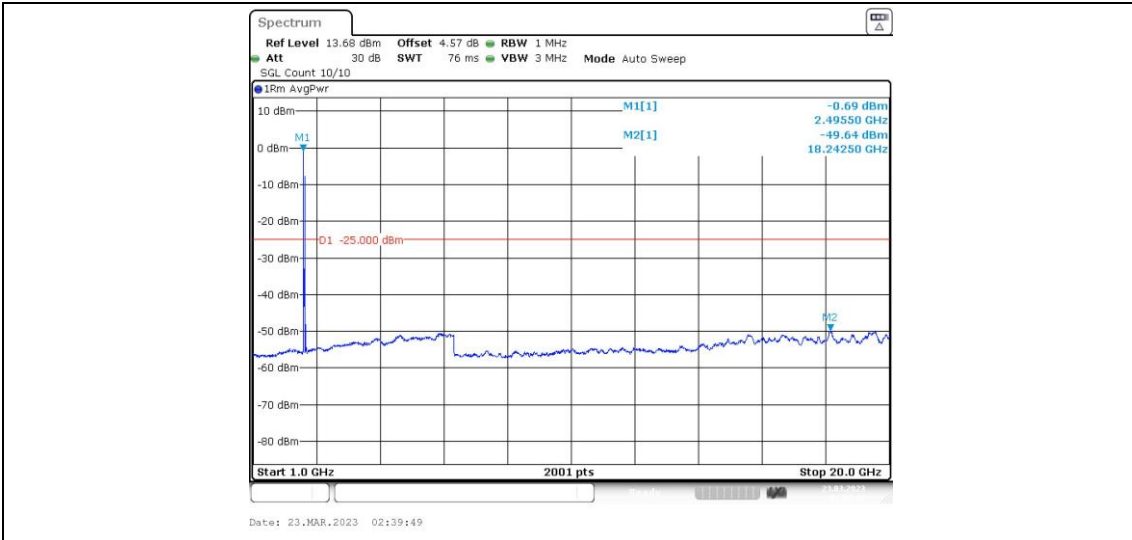

41-41-20MHz-15MHz-64QAM-64QAM-39750-39921-1RB#0-1RB#74-20000~27000MHz