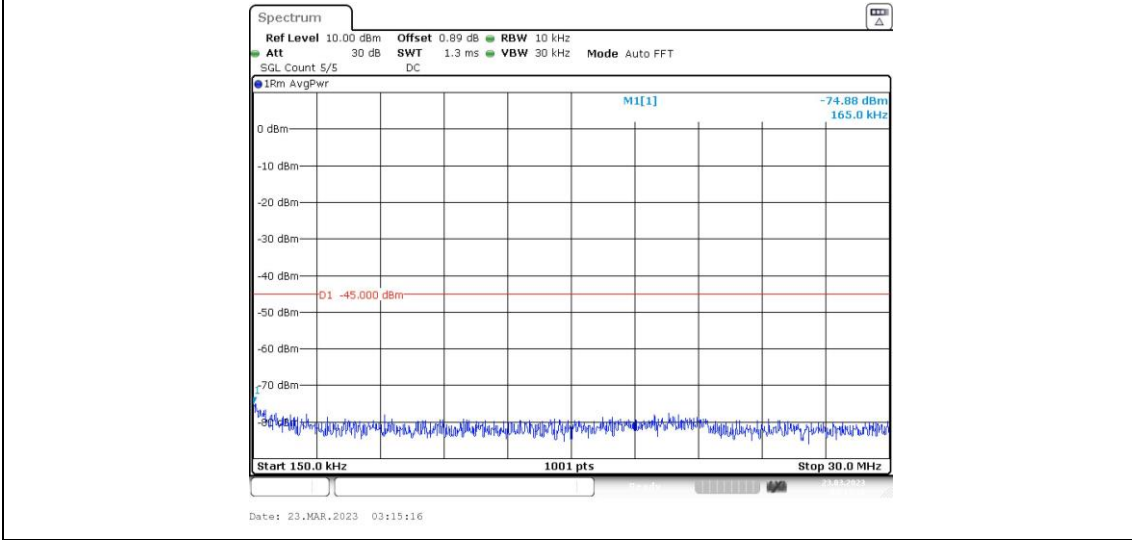

41-41-20MHz-15MHz-16QAM-16QAM-41341-41512-100RB#0-75RB#0-30~1000MHz