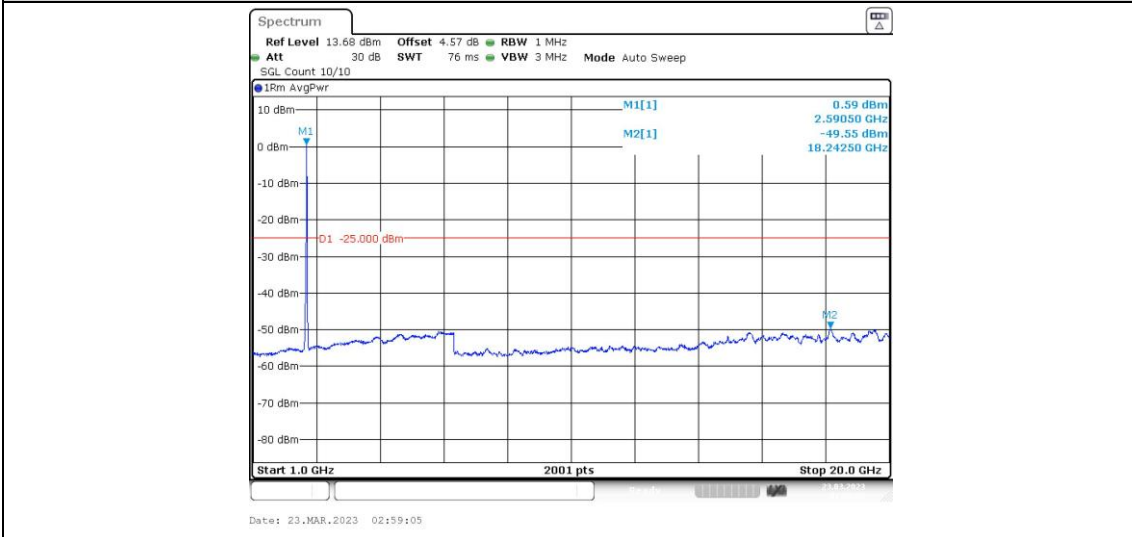

41-41-20MHz-15MHz-16QAM-16QAM-40546-40717-100RB#0-75RB#0-20000~27000MHz