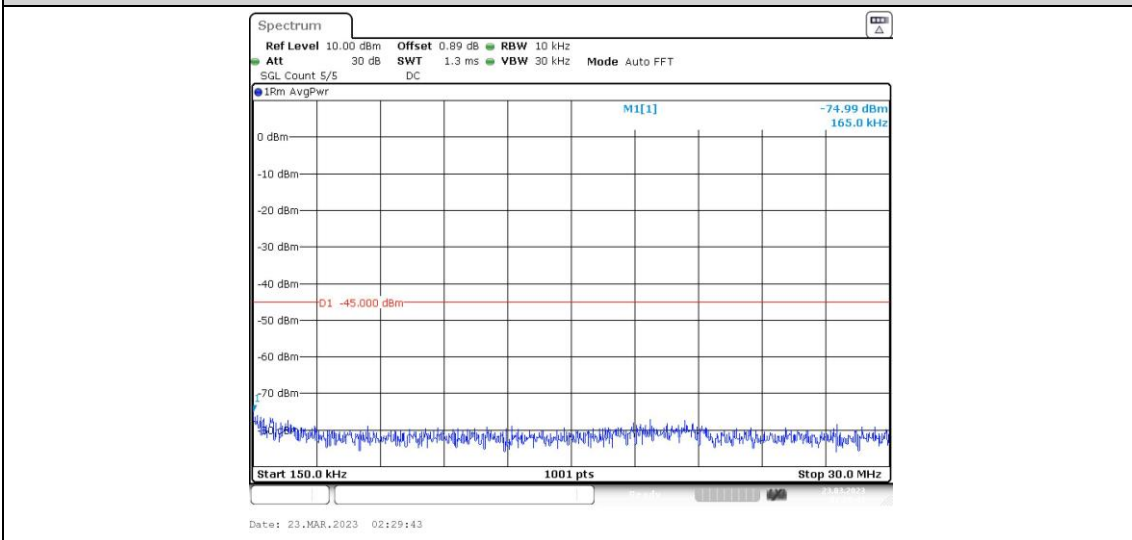

41-41-20MHz-15MHz-16QAM-16QAM-39750-39921-1RB#0-0RB#0-30~1000MHz