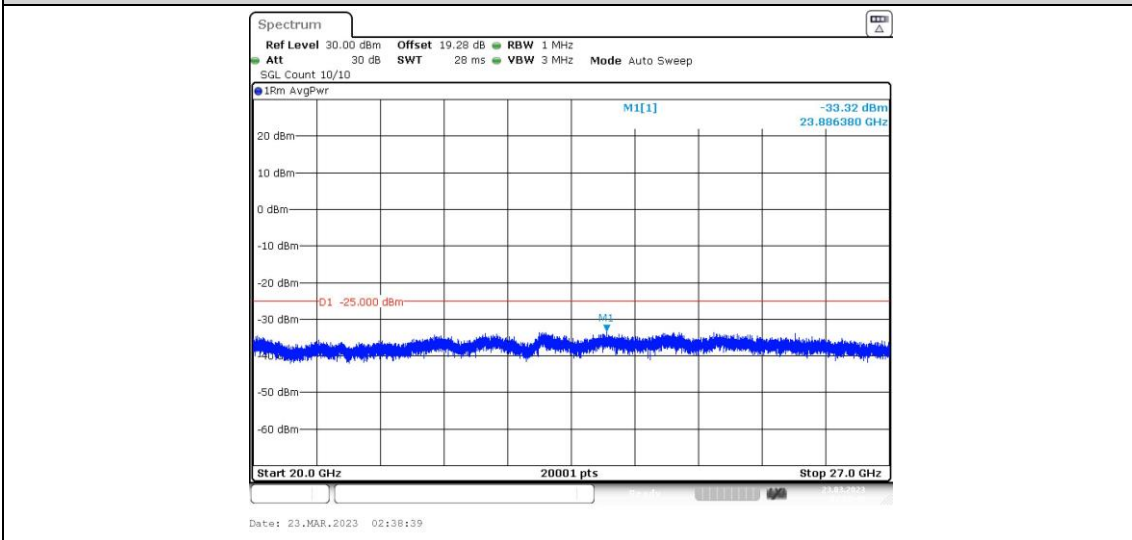

41-41-20MHz-15MHz-16QAM-16QAM-39750-39921-1RB#0-1RB#74-0.15~30MHz

41-41-20MHz-15MHz-16QAM-16QAM-39750-39921-1RB#0-1RB#74-30~1000MHz

41-41-20MHz-15MHz-16QAM-16QAM-39750-39921-1RB#0-1RB#74-1000~20000MHz

41-41-20MHz-15MHz-16QAM-16QAM-39750-39921-1RB#0-1RB#74-20000~27000MHz