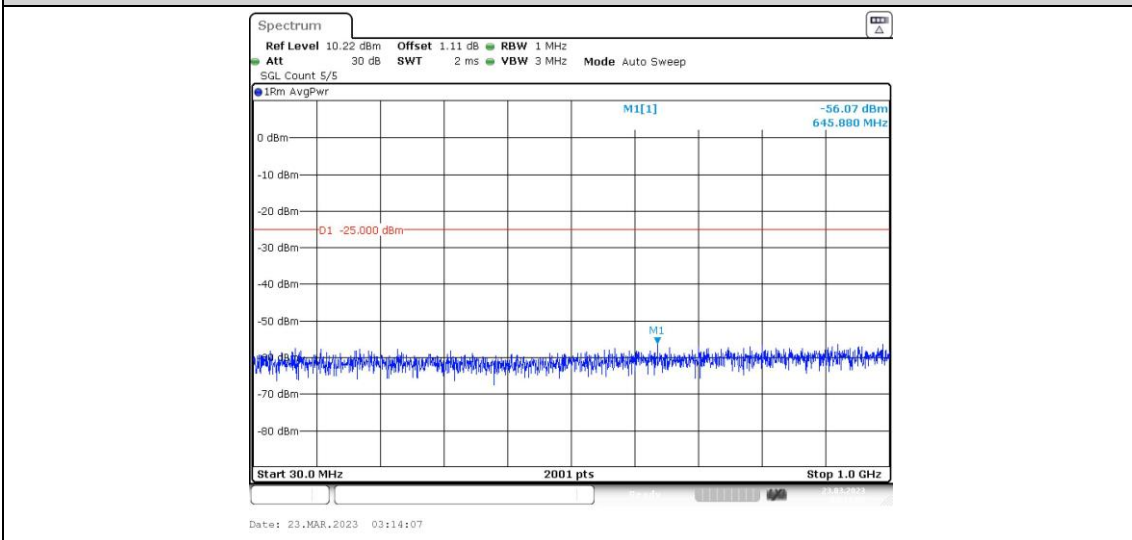

41-41-20MHz-15MHz-QPSK-QPSK-41341-41512-100RB#0-75RB#0-1000~20000MHz