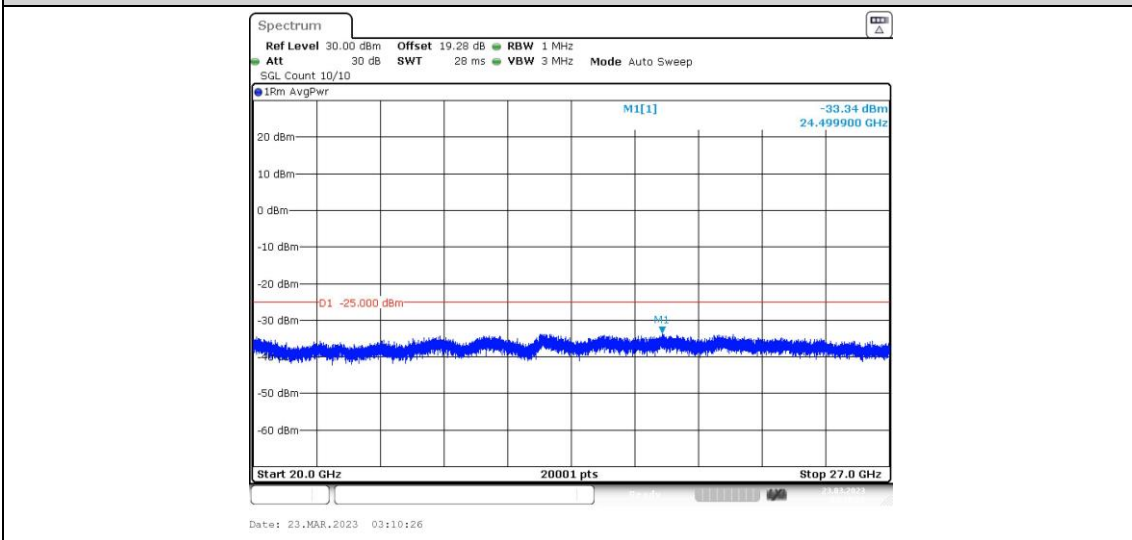

41-41-20MHz-15MHz-QPSK-QPSK-41341-41512-1RB#99-0RB#0-0.009~0.15MHz