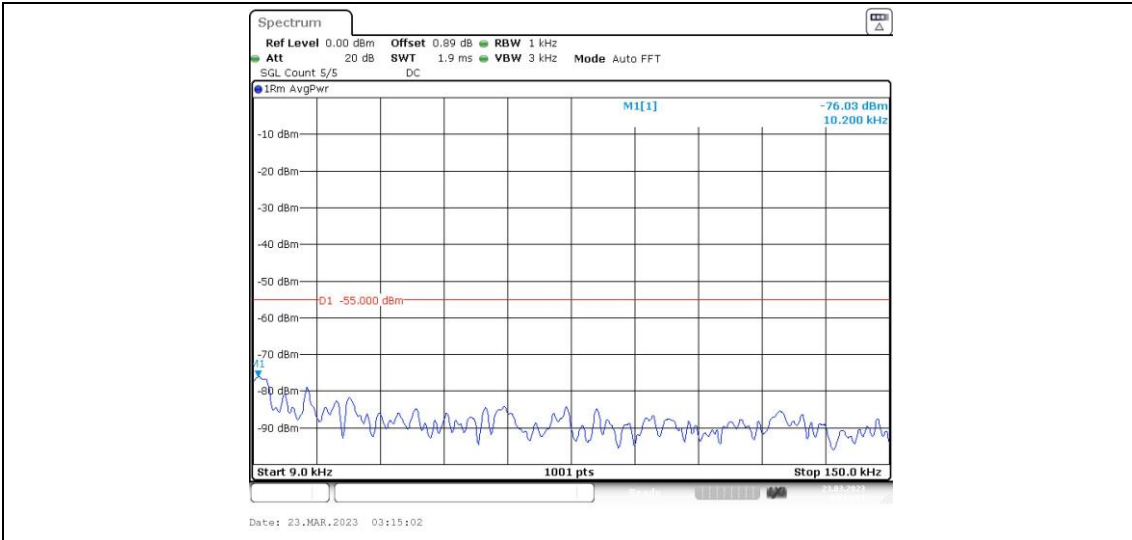

41-41-20MHz-15MHz-16QAM-16QAM-41341-41512-100RB#0-75RB#0-0.15~30MHz