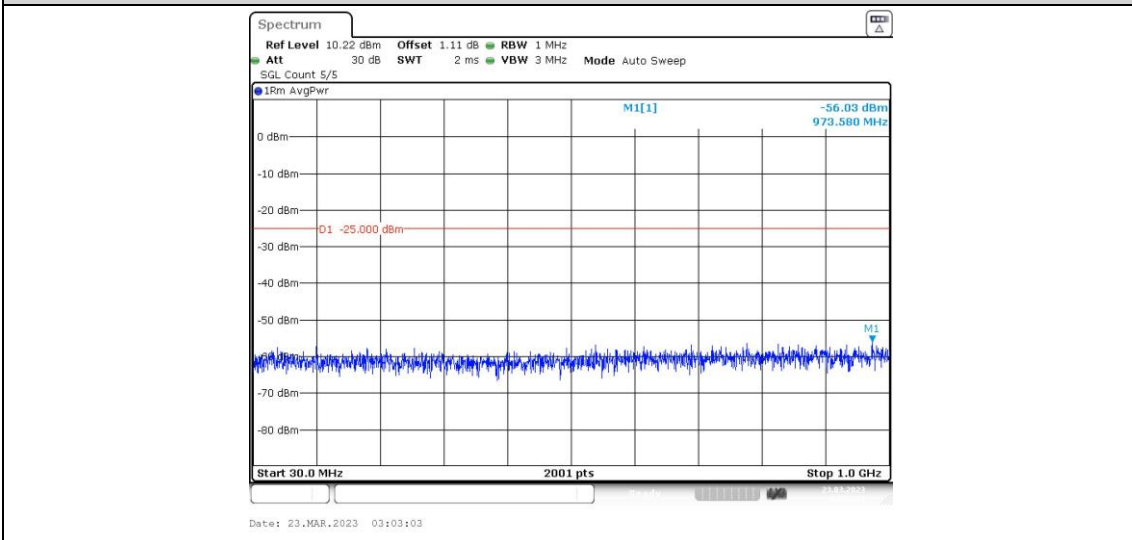

41-41-20MHz-15MHz-16QAM-16QAM-41341-41512-1RB#0-0RB#0-0.009~0.15MHz

41-41-20MHz-15MHz-16QAM-16QAM-41341-41512-1RB#0-0RB#0-0.15~30MHz

41-41-20MHz-15MHz-16QAM-16QAM-41341-41512-1RB#0-0RB#0-30~1000MHz

41-41-20MHz-15MHz-16QAM-16QAM-41341-41512-1RB#0-0RB#0-1000~20000MHz