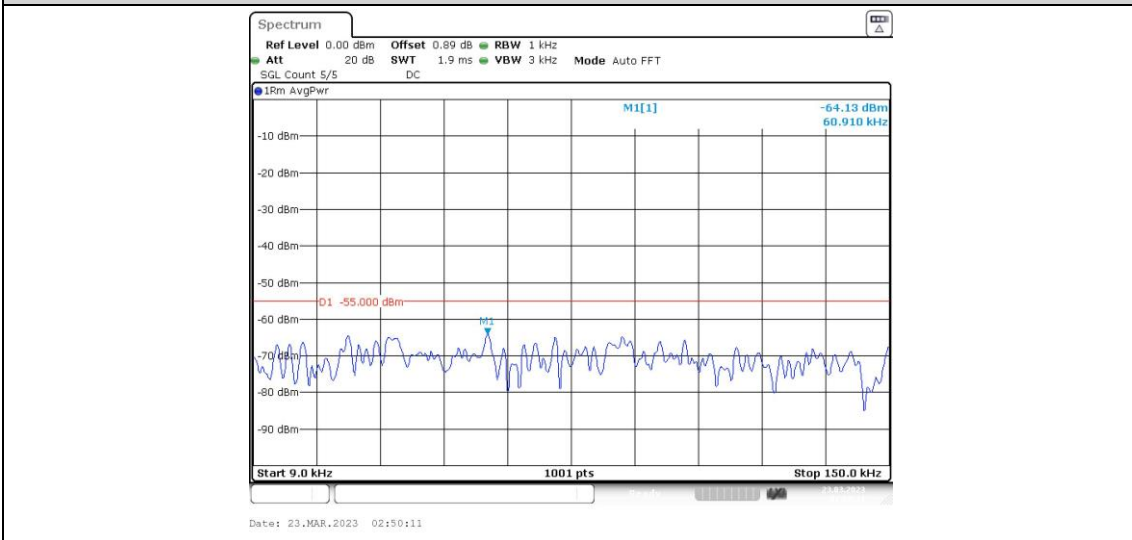

41-41-20MHz-15MHz-16QAM-16QAM-40546-40717-1RB#99-ORB#0-0.15~30MHz