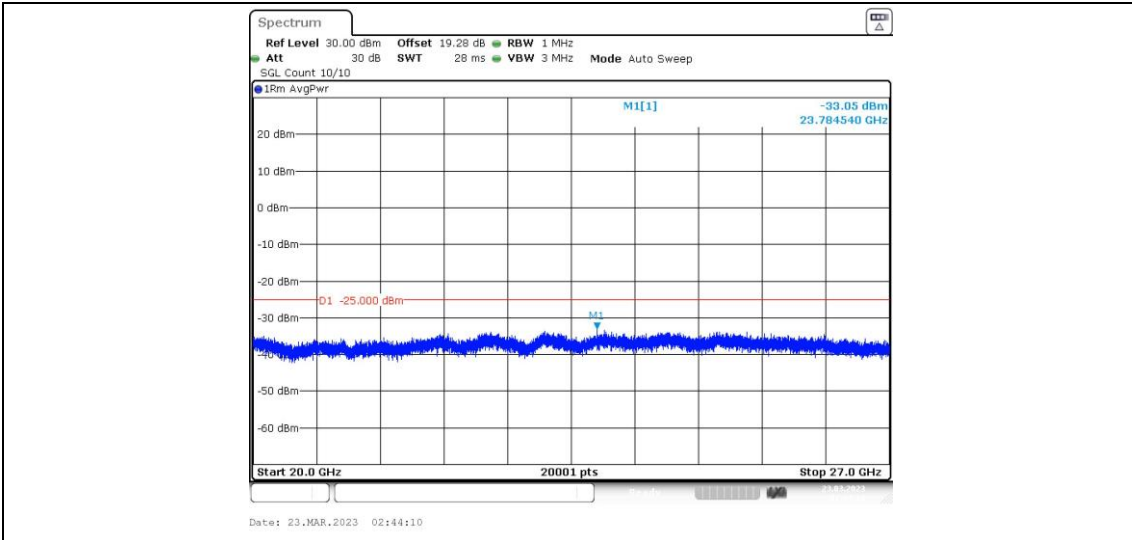

41-41-20MHz-15MHz-64QAM-64QAM-39750-39921-1RB#0-0RB#0-0.009~0.15MHz