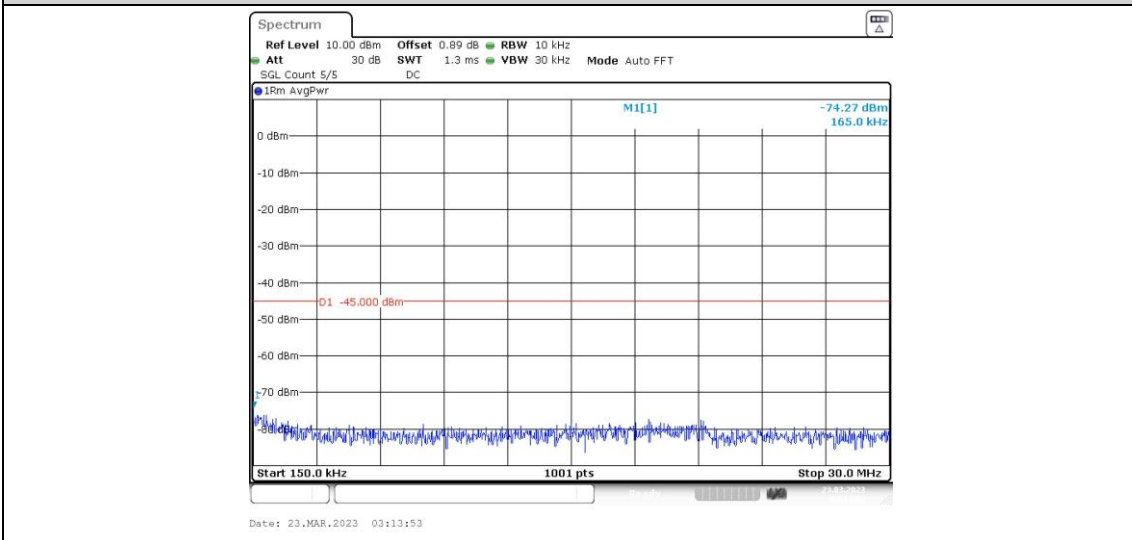

41-41-20MHz-15MHz-QPSK-QPSK-41341-41512-100RB#0-75RB#0-30~1000MHz