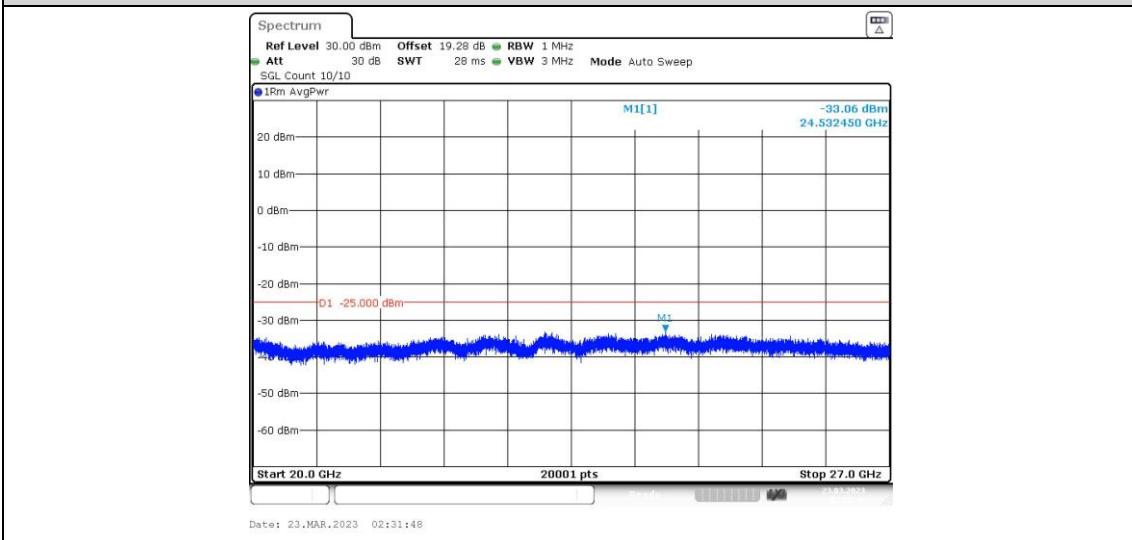

41-41-20MHz-15MHz-64QAM-64QAM-39750-39921-1RB#0-1RB#74-0.009~0.15MHz