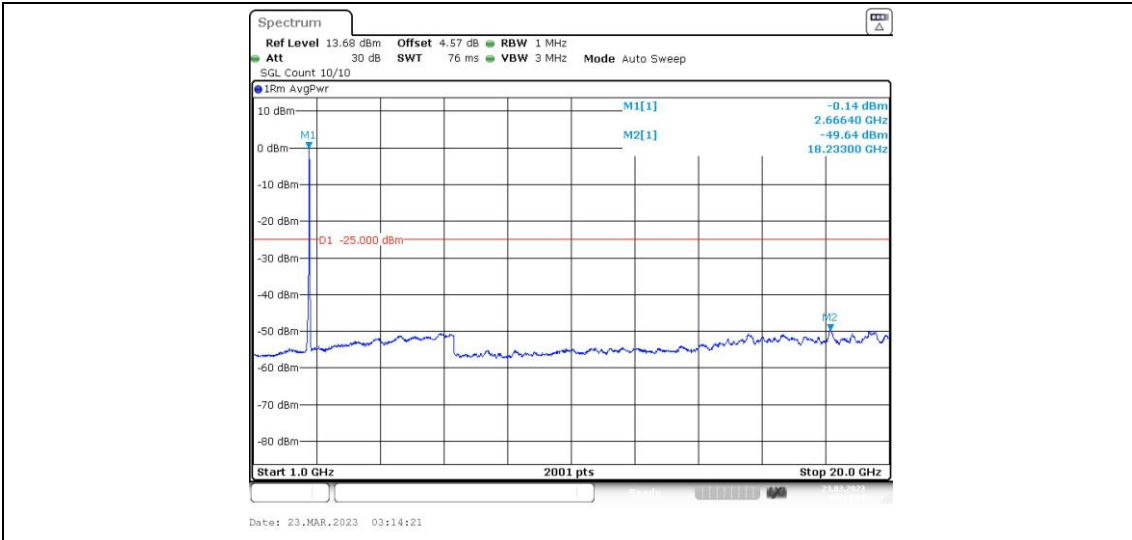

41-41-20MHz-15MHz-QPSK-QPSK-41341-41512-100RB#0-75RB#0-20000~27000MHz