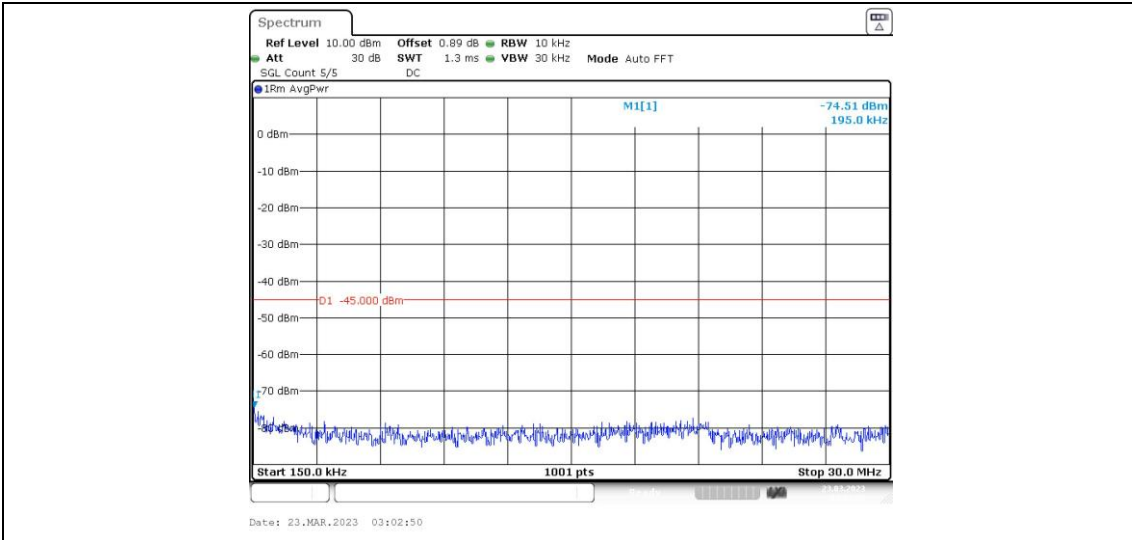

41-41-20MHz-15MHz-16QAM-16QAM-41341-41512-1RB#0-0RB#0-30~1000MHz