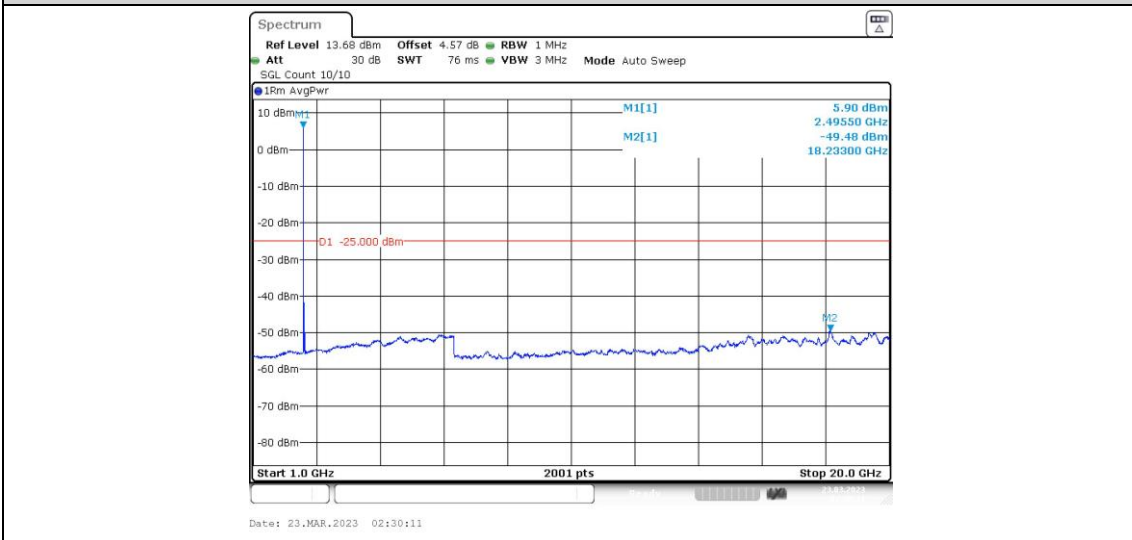

41-41-20MHz-15MHz-16QAM-16QAM-39750-39921-1RB#0-0RB#0-20000~27000MHz