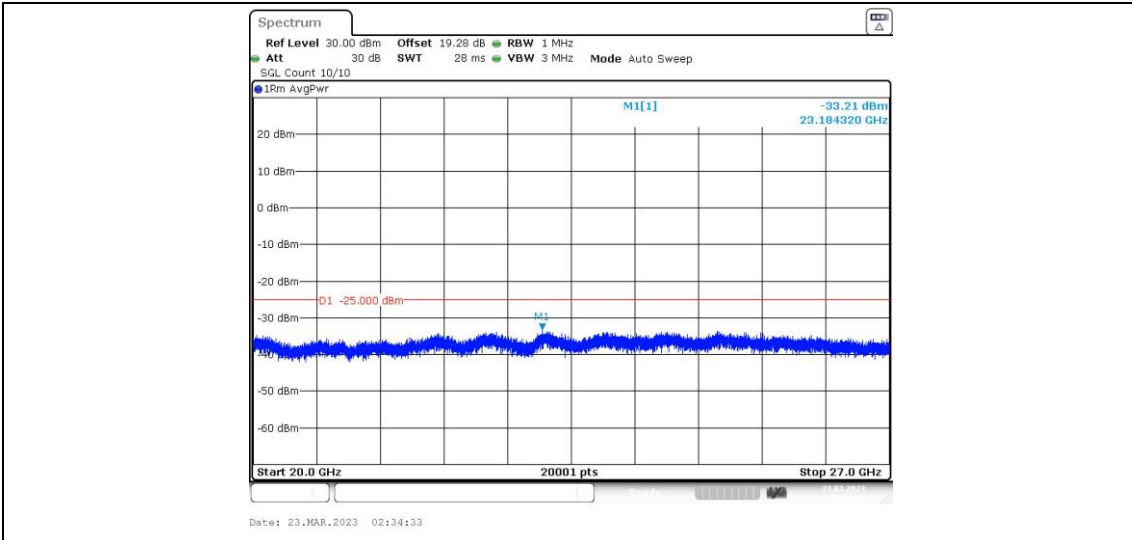

41-41-20MHz-15MHz-16QAM-16QAM-40546-40717-100RB#0-75RB#0-0.009~0.15MHz