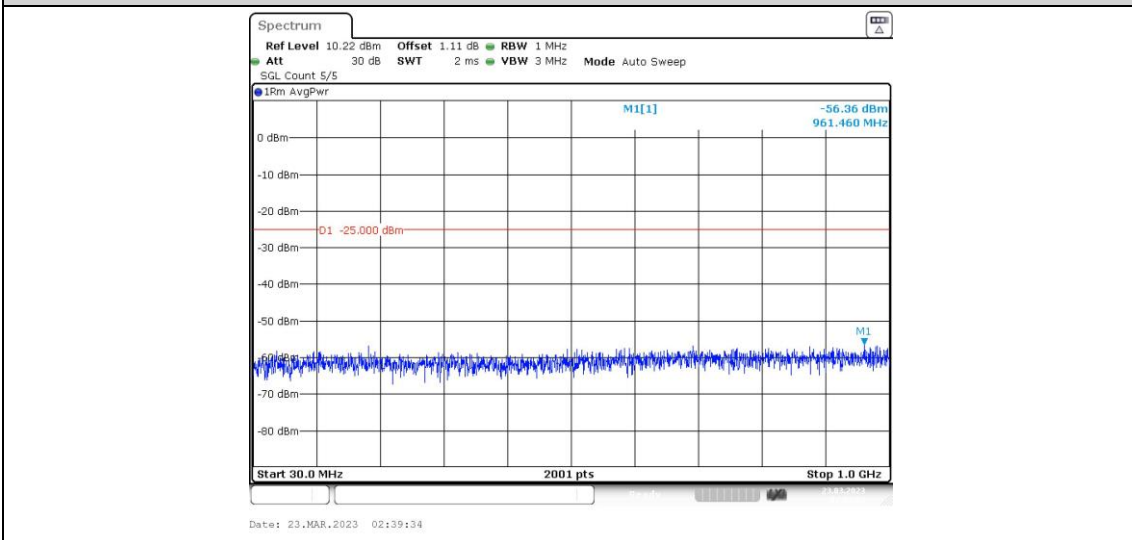

41-41-20MHz-15MHz-64QAM-64QAM-39750-39921-1RB#0-1RB#74-1000~20000MHz