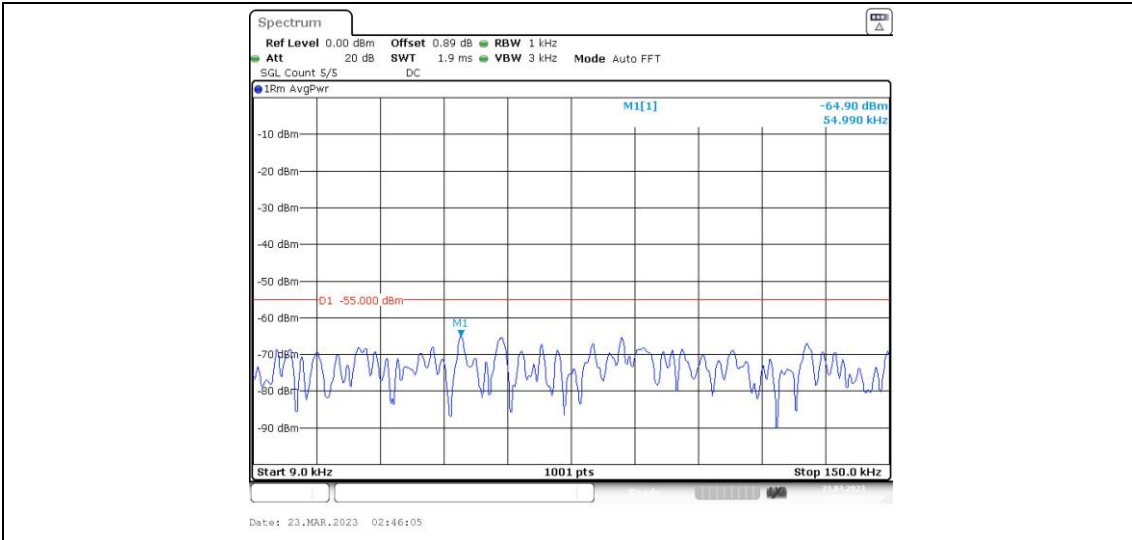

41-41-20MHz-15MHz-16QAM-16QAM-40546-40717-1RB#0-0RB#0-0.15~30MHz