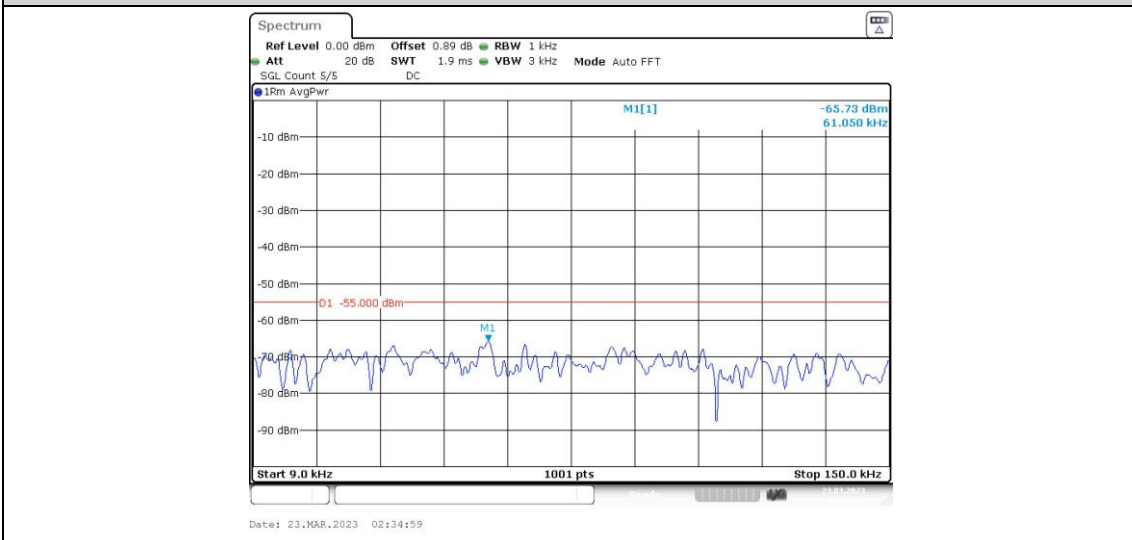

41-41-20MHz-15MHz-64QAM-64QAM-39750-39921-1RB#99-0RB#0-0.15~30MHz