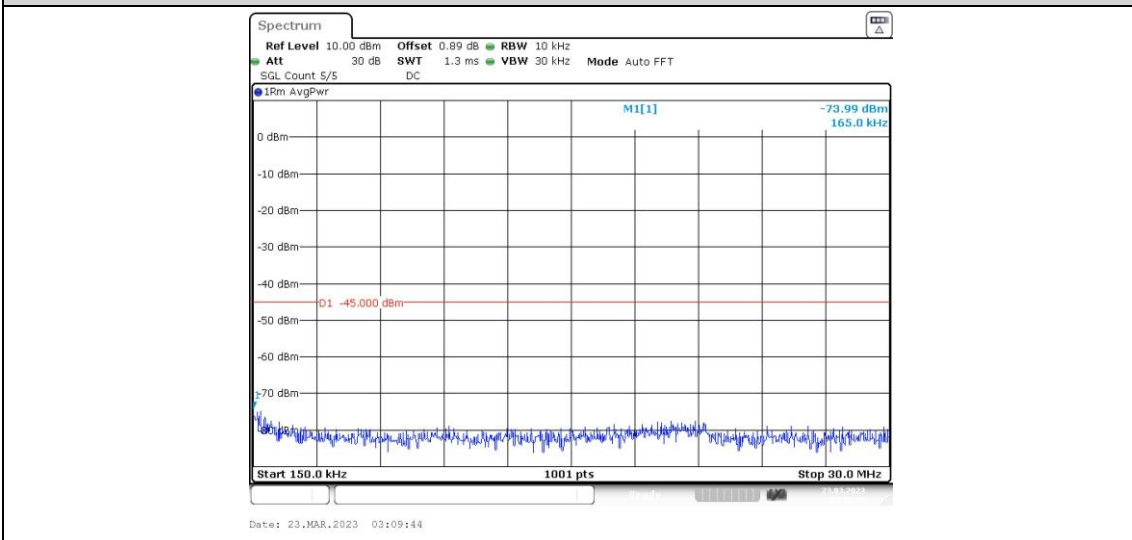

41-41-20MHz-15MHz-QPSK-QPSK-41341-41512-1RB#0-1RB#74-30~1000MHz