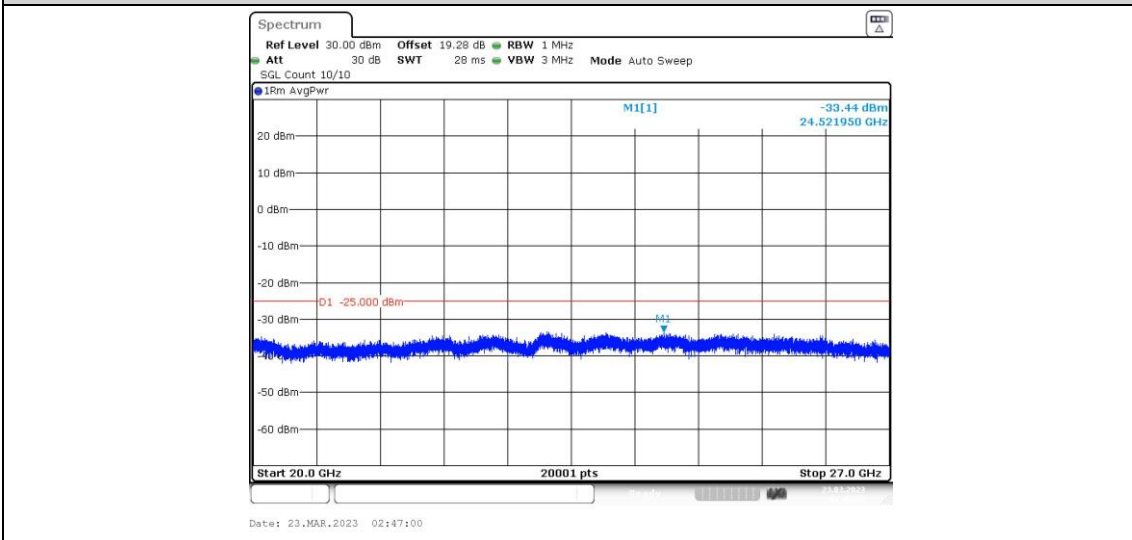

41-41-20MHz-15MHz-16QAM-16QAM-40546-40717-1RB#0-1RB#74-0.009~0.15MHz