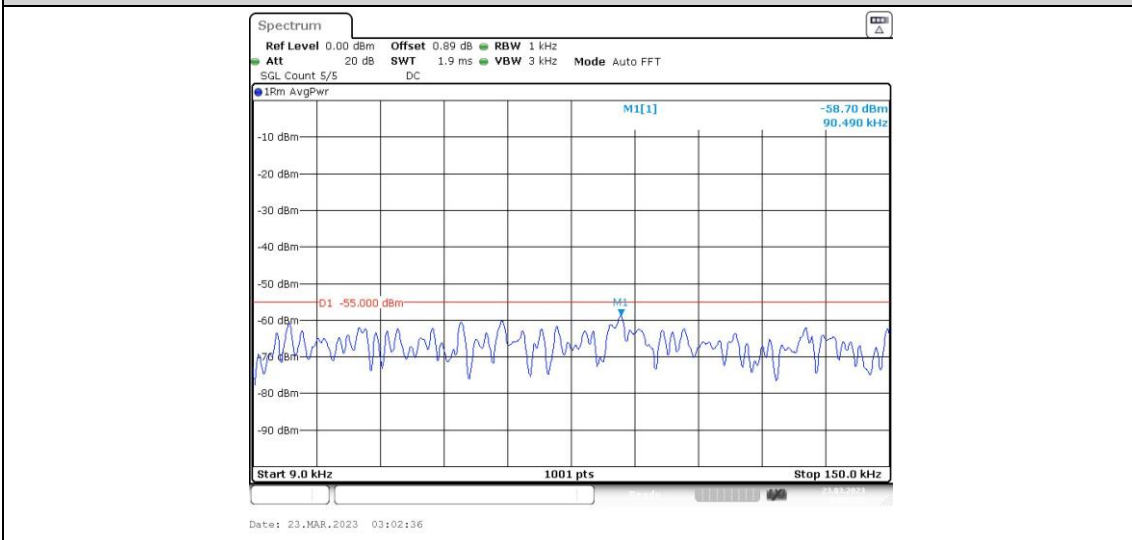

41-41-20MHz-15MHz-16QAM-16QAM-41341-41512-1RB#0-0RB#0-0.15~30MHz