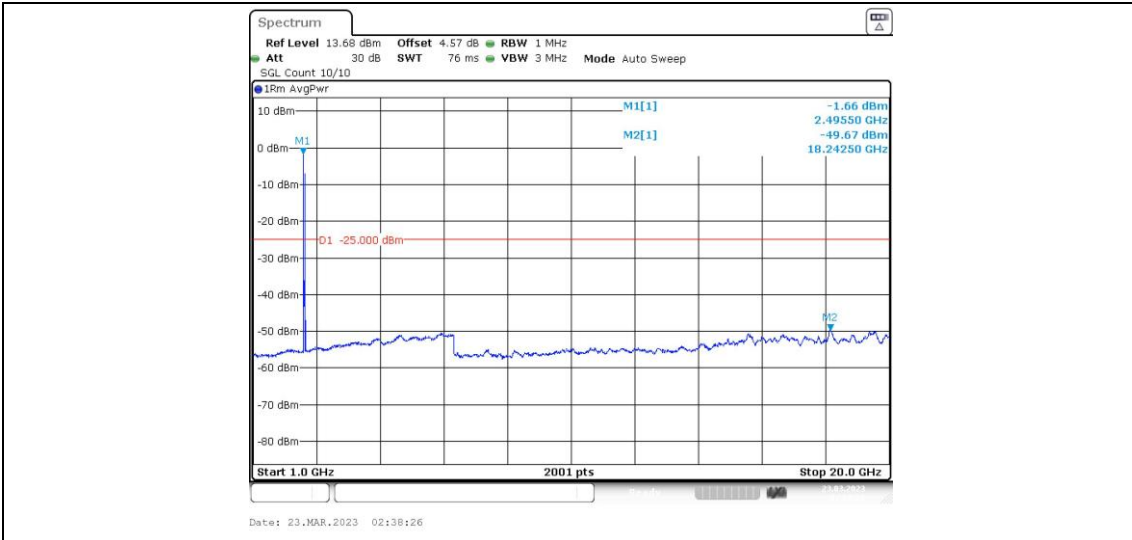

41-41-20MHz-15MHz-16QAM-16QAM-39750-39921-1RB#0-1RB#74-20000~27000MHz