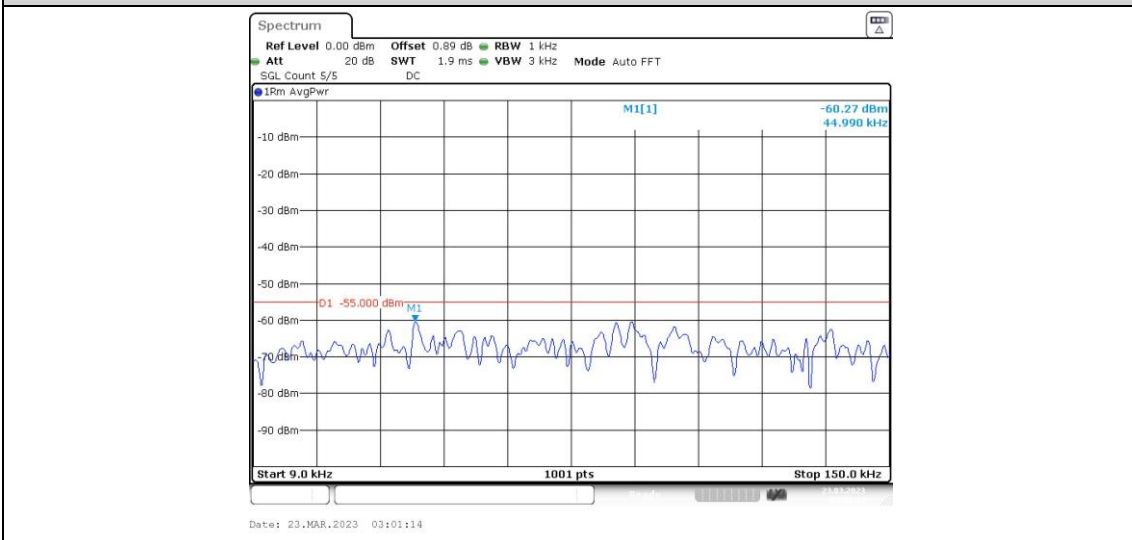

41-41-20MHz-15MHz-QPSK-QPSK-41341-41512-1RB#0-0RB#0-0.15~30MHz