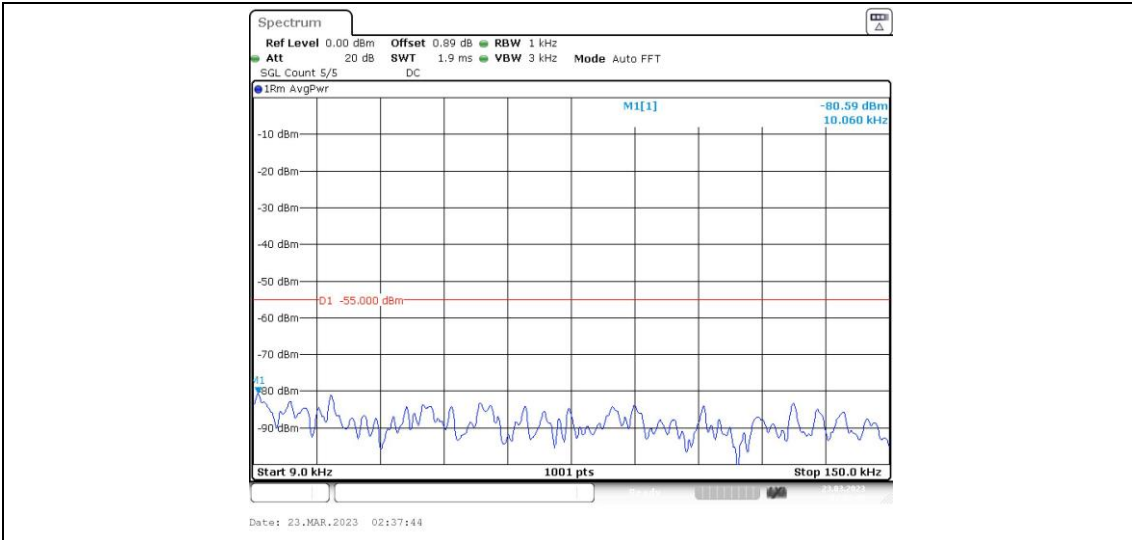

41-41-20MHz-15MHz-16QAM-16QAM-39750-39921-1RB#0-0RB#0-30~1000MHz

41-41-20MHz-15MHz-16QAM-16QAM-39750-39921-1RB#0-0RB#0-1000~20000MHz

41-41-20MHz-15MHz-16QAM-16QAM-39750-39921-1RB#0-0RB#0-20000~27000MHz

41-41-20MHz-15MHz-16QAM-16QAM-39750-39921-1RB#0-1RB#74-0.009~0.15MHz