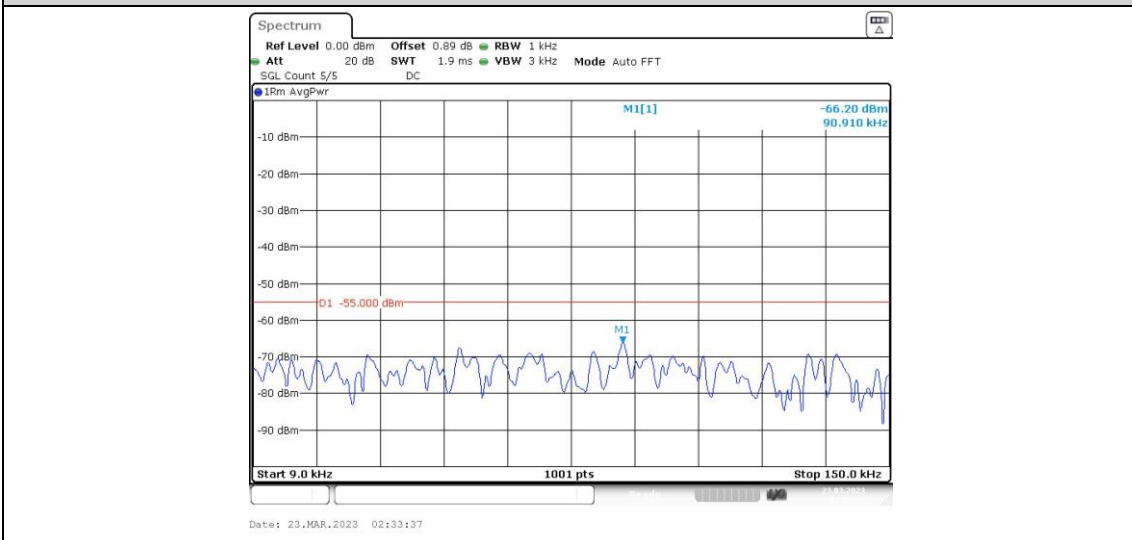

41-41-20MHz-15MHz-16QAM-16QAM-39750-39921-1RB#99-0RB#0-0.15~30MHz