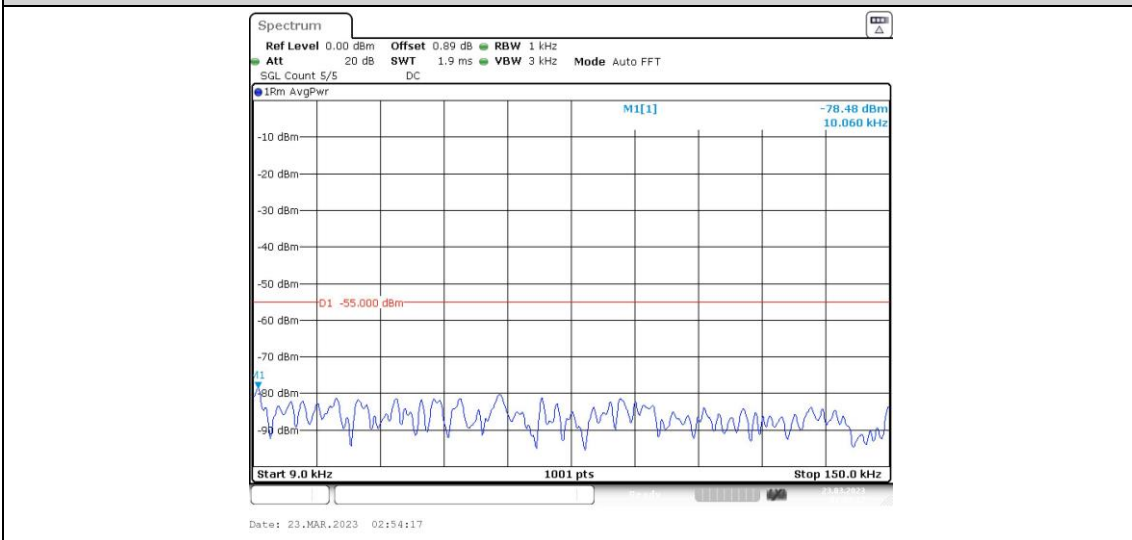

41-41-20MHz-15MHz-16QAM-16QAM-40546-40717-1RB#0-1RB#74-0.15~30MHz