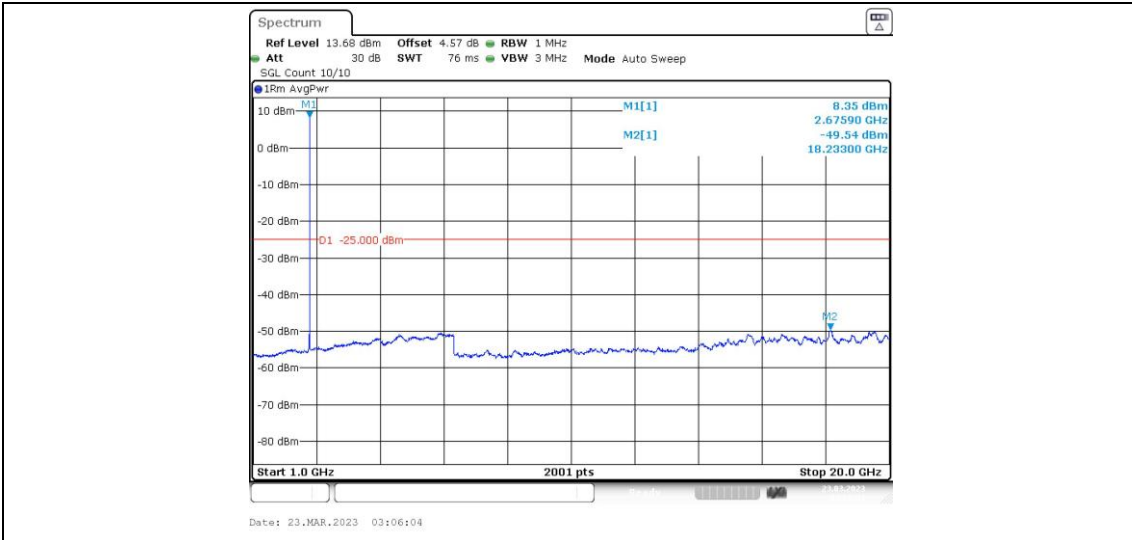

41-41-20MHz-15MHz-QPSK-QPSK-41341-41512-1RB#99-0RB#0-20000~27000MHz