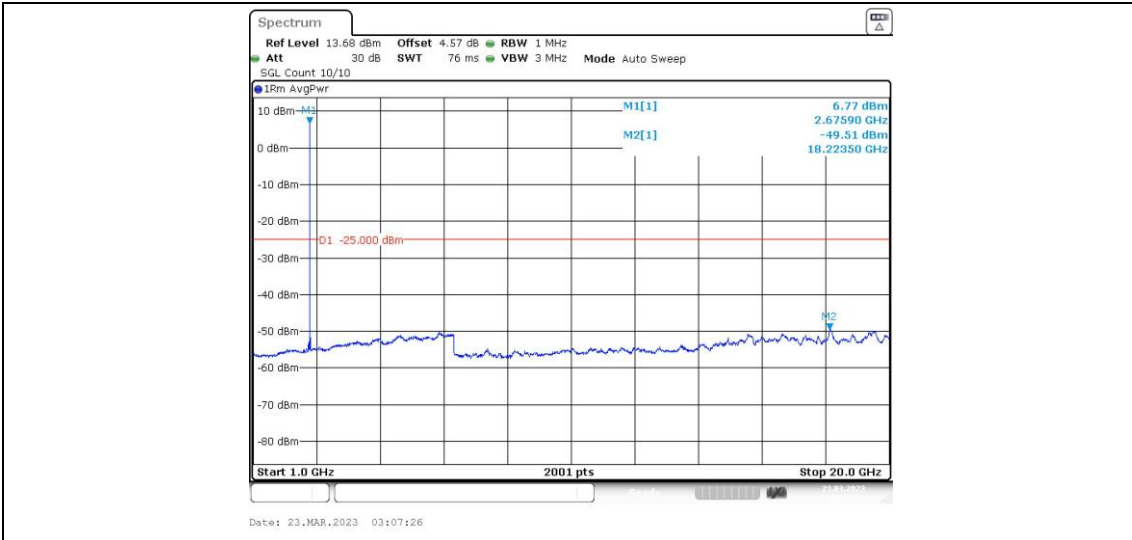

41-41-20MHz-15MHz-16QAM-16QAM-41341-41512-1RB#99-0RB#0-0.009~0.15MHz

41-41-20MHz-15MHz-16QAM-16QAM-41341-41512-1RB#99-0RB#0-0.15~30MHz

41-41-20MHz-15MHz-16QAM-16QAM-41341-41512-1RB#99-0RB#0-30~1000MHz

41-41-20MHz-15MHz-16QAM-16QAM-41341-41512-1RB#99-0RB#0-1000~20000MHz