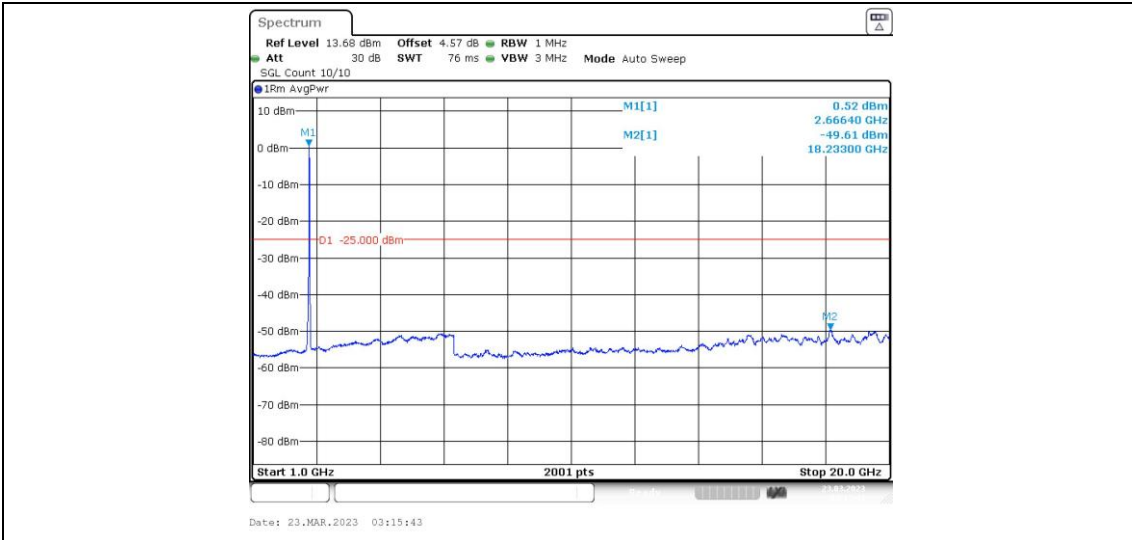

41-41-20MHz-15MHz-16QAM-16QAM-41341-41512-100RB#0-75RB#0-20000~27000MHz