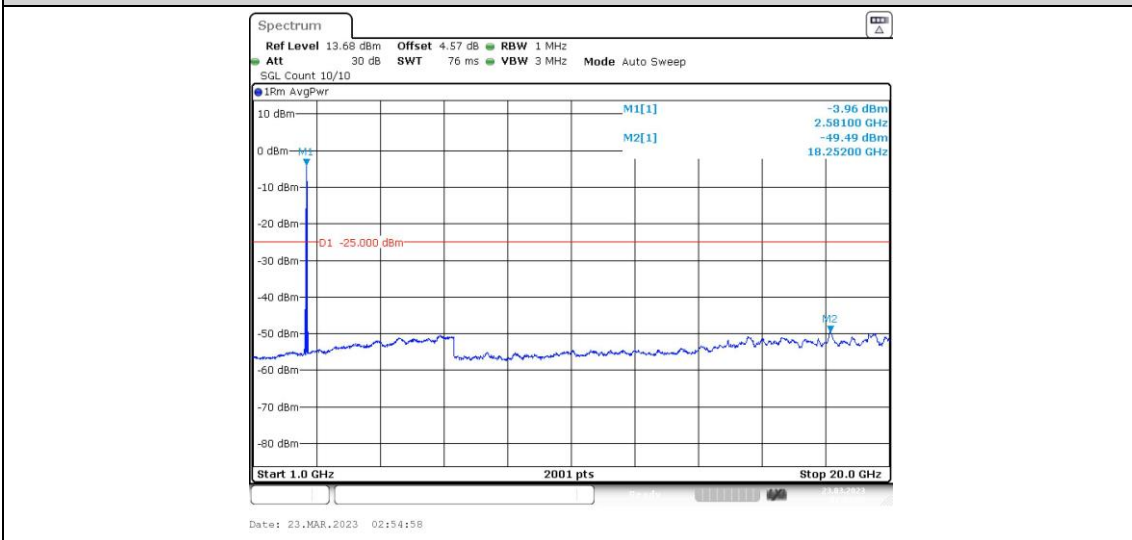

41-41-20MHz-15MHz-16QAM-16QAM-40546-40717-1RB#0-1RB#74-20000~27000MHz