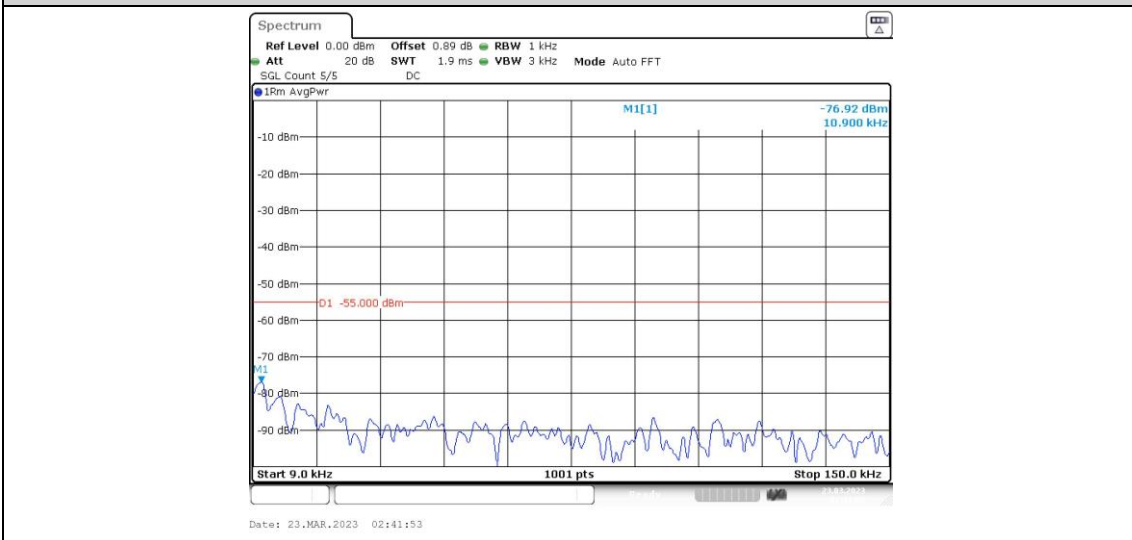

41-41-20MHz-15MHz-QPSK-QPSK-41341-41512-1RB#99-0RB#0-30~1000MHz

41-41-20MHz-15MHz-QPSK-QPSK-41341-41512-1RB#99-0RB#0-1000~20000MHz

41-41-20MHz-15MHz-QPSK-QPSK-41341-41512-1RB#99-0RB#0-20000~27000MHz

41-41-20MHz-15MHz-16QAM-16QAM-39750-39921-100RB#0-75RB#0-0.009~0.15MHz