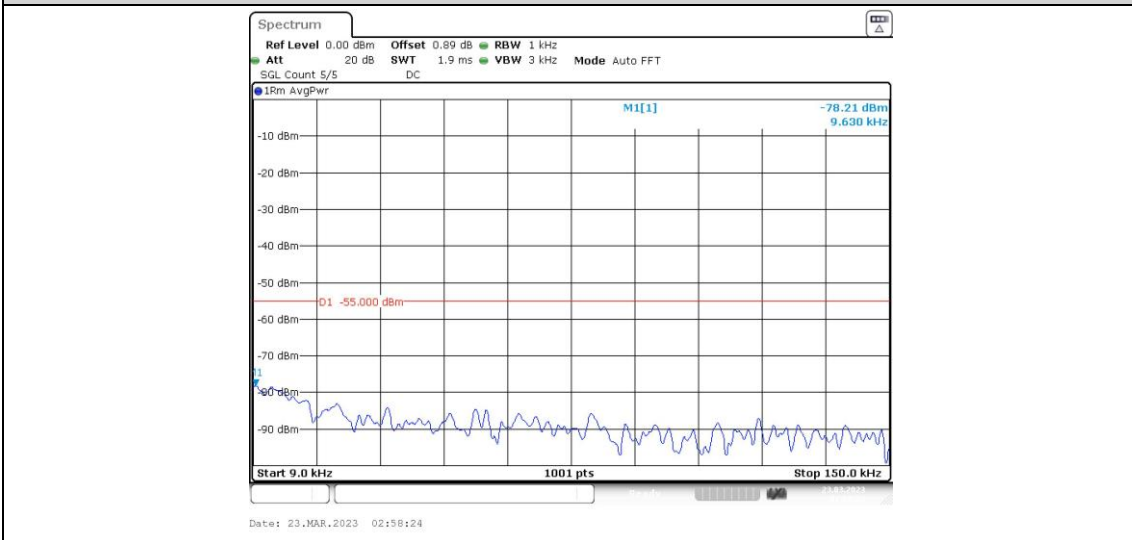

41-41-20MHz-15MHz-16QAM-16QAM-40546-40717-100RB#0-75RB#0-0.15~30MHz