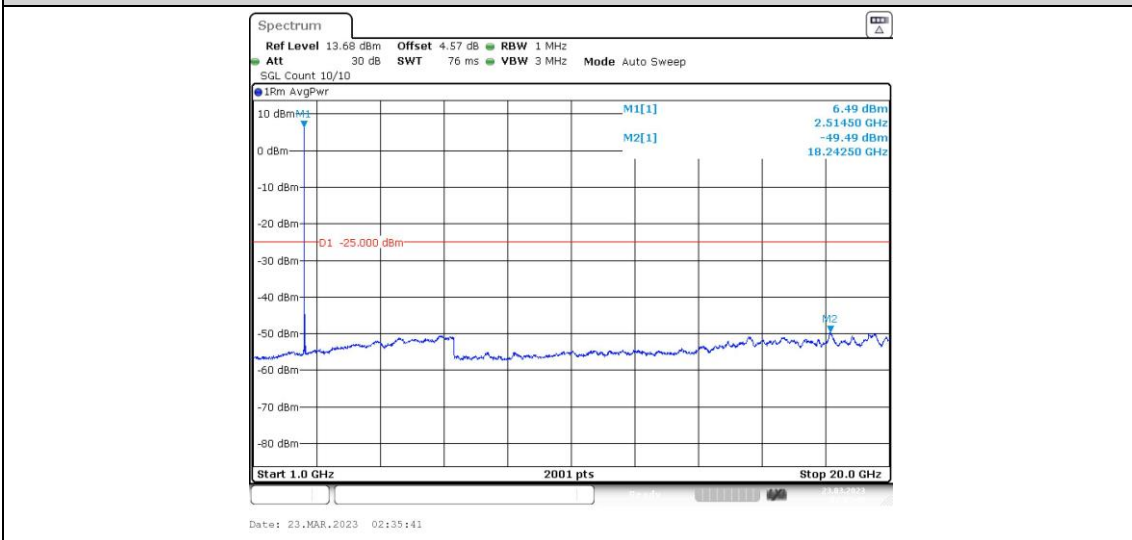

41-41-20MHz-15MHz-64QAM-64QAM-39750-39921-1RB#99-0RB#0-0.009~0.15MHz

41-41-20MHz-15MHz-64QAM-64QAM-39750-39921-1RB#99-0RB#0-0.15~30MHz

41-41-20MHz-15MHz-64QAM-64QAM-39750-39921-1RB#99-0RB#0-30~1000MHz

41-41-20MHz-15MHz-64QAM-64QAM-39750-39921-1RB#99-0RB#0-1000~20000MHz