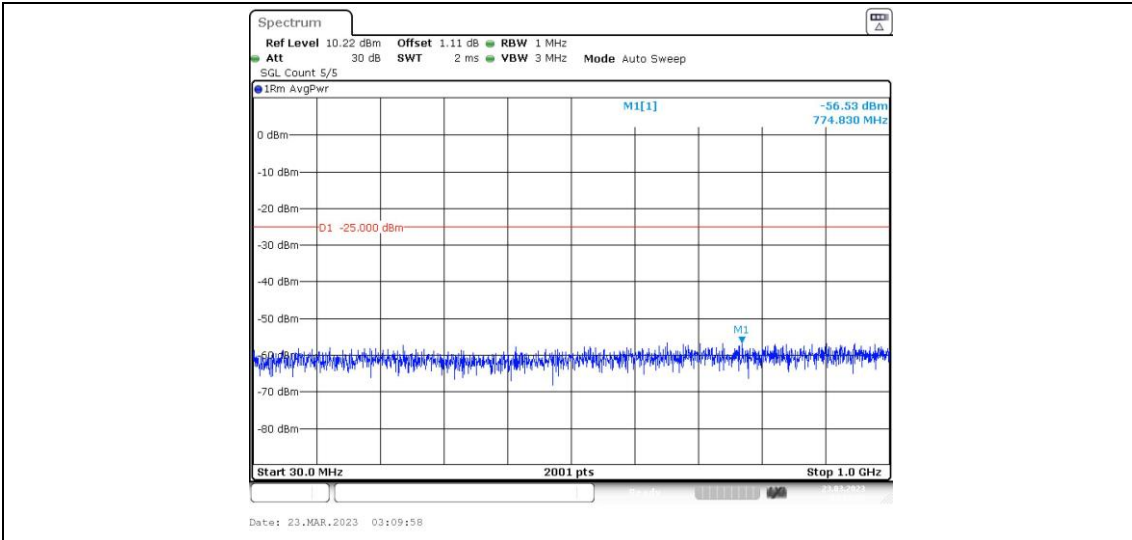

41-41-20MHz-15MHz-QPSK-QPSK-41341-41512-1RB#0-0RB#0-20000~27000MHz

41-41-20MHz-15MHz-QPSK-QPSK-41341-41512-1RB#0-1RB#74-0.009~0.15MHz

41-41-20MHz-15MHz-QPSK-QPSK-41341-41512-1RB#0-1RB#74-0.15~30MHz

41-41-20MHz-15MHz-QPSK-QPSK-41341-41512-1RB#0-1RB#74-30~1000MHz