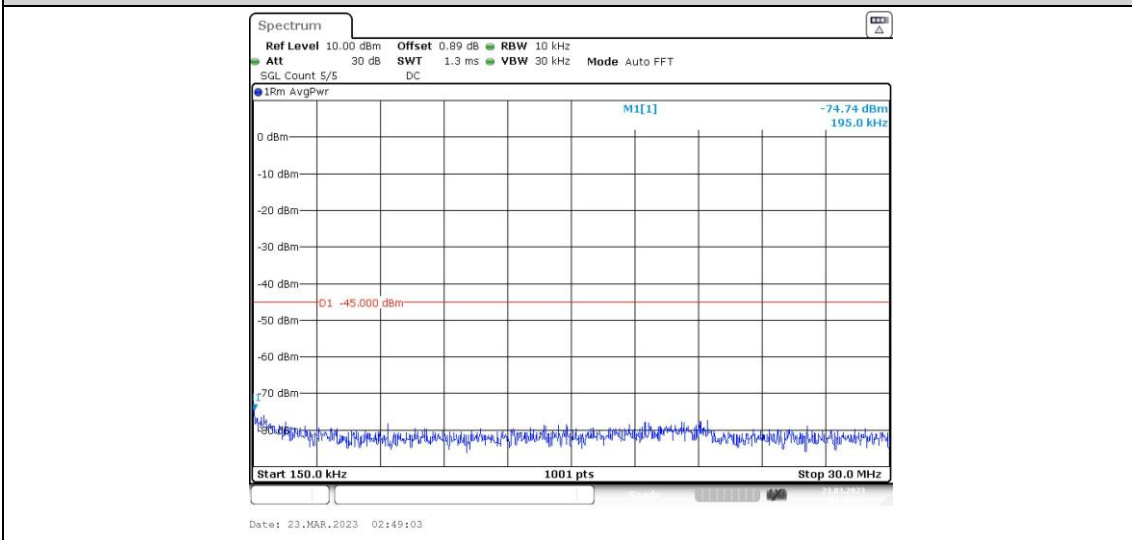

41-41-20MHz-15MHz-QPSK-QPSK-40546-40717-1RB#99-0RB#0-0.009~0.15MHz

41-41-20MHz-15MHz-QPSK-QPSK-40546-40717-1RB#99-0RB#0-0.15~30MHz

41-41-20MHz-15MHz-QPSK-QPSK-40546-40717-1RB#99-0RB#0-30~1000MHz

41-41-20MHz-15MHz-QPSK-QPSK-40546-40717-1RB#99-0RB#0-1000~20000MHz