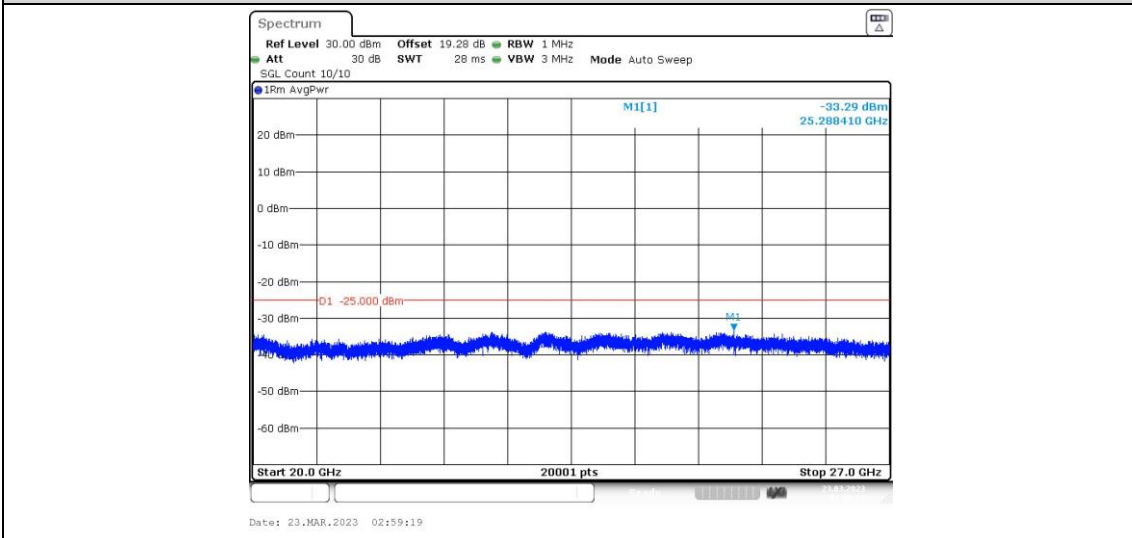

41-41-20MHz-15MHz-16QAM-16QAM-40546-40717-100RB#0-75RB#0-30~1000MHz

41-41-20MHz-15MHz-16QAM-16QAM-40546-40717-100RB#0-75RB#0-1000~20000MHz

41-41-20MHz-15MHz-16QAM-16QAM-40546-40717-100RB#0-75RB#0-20000~27000MHz