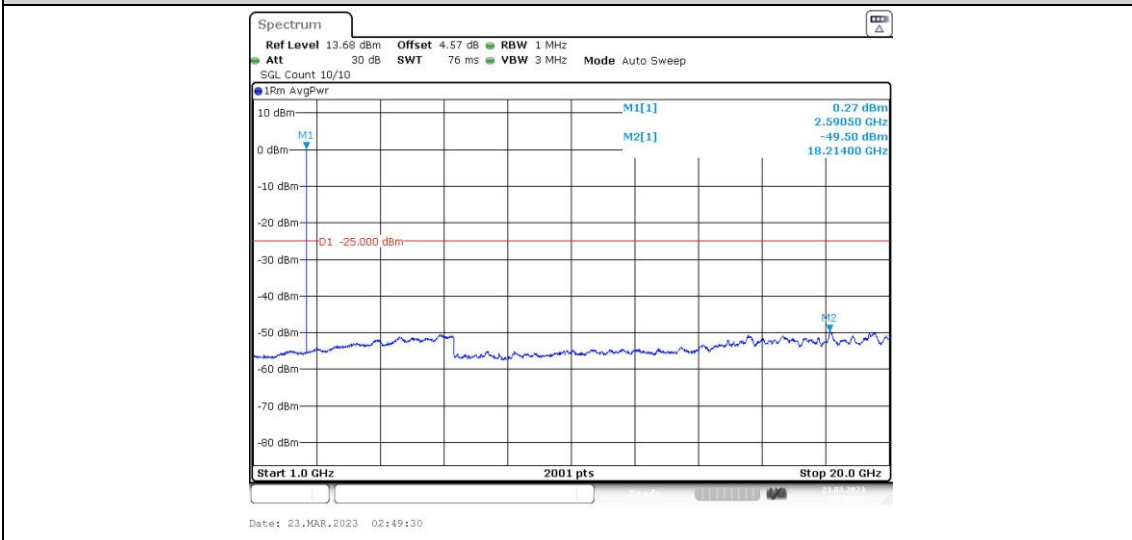

41-41-20MHz-15MHz-QPSK-QPSK-40546-40717-1RB#99-0RB#0-0.009~0.15MHz

41-41-20MHz-15MHz-QPSK-QPSK-40546-40717-1RB#99-0RB#0-0.15~30MHz

41-41-20MHz-15MHz-QPSK-QPSK-40546-40717-1RB#99-0RB#0-30~1000MHz

41-41-20MHz-15MHz-QPSK-QPSK-40546-40717-1RB#99-0RB#0-1000~20000MHz