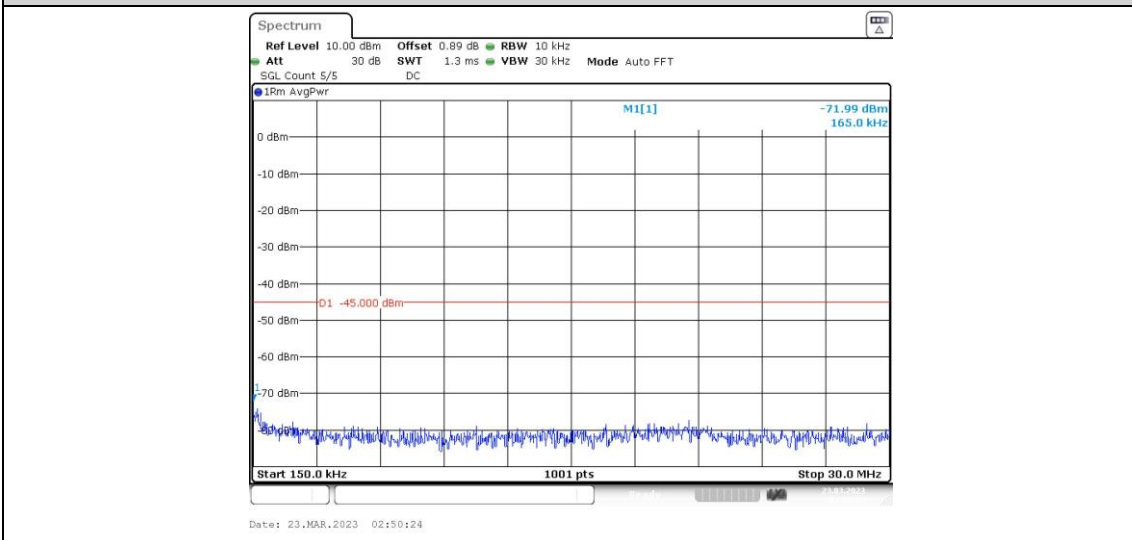

41-41-20MHz-15MHz-16QAM-16QAM-40546-40717-1RB#99-ORB#0-30~1000MHz