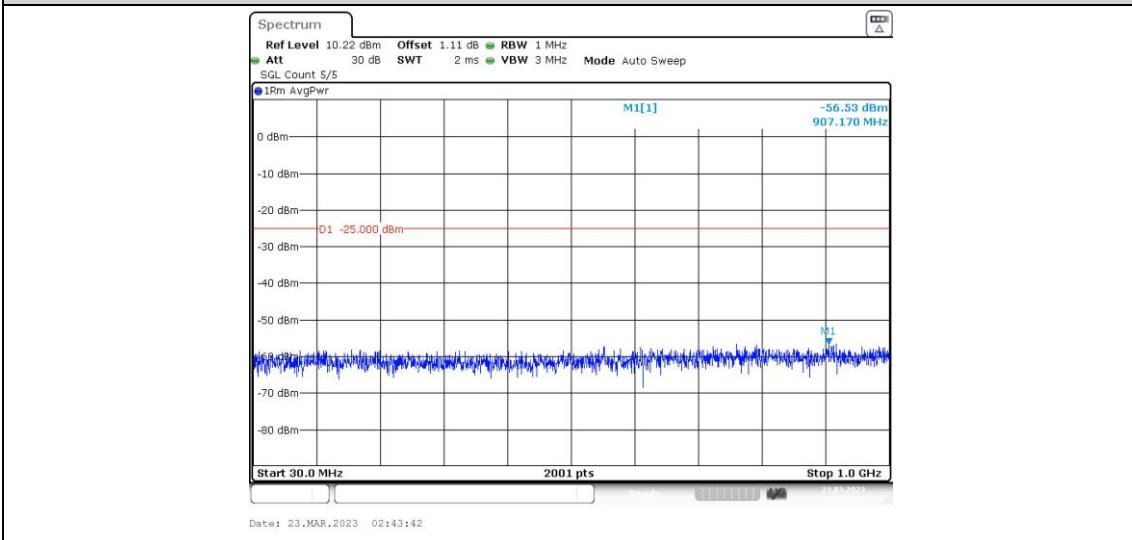

41-41-20MHz-15MHz-64QAM-64QAM-39750-39921-100RB#0-75RB#0-1000~20000MHz