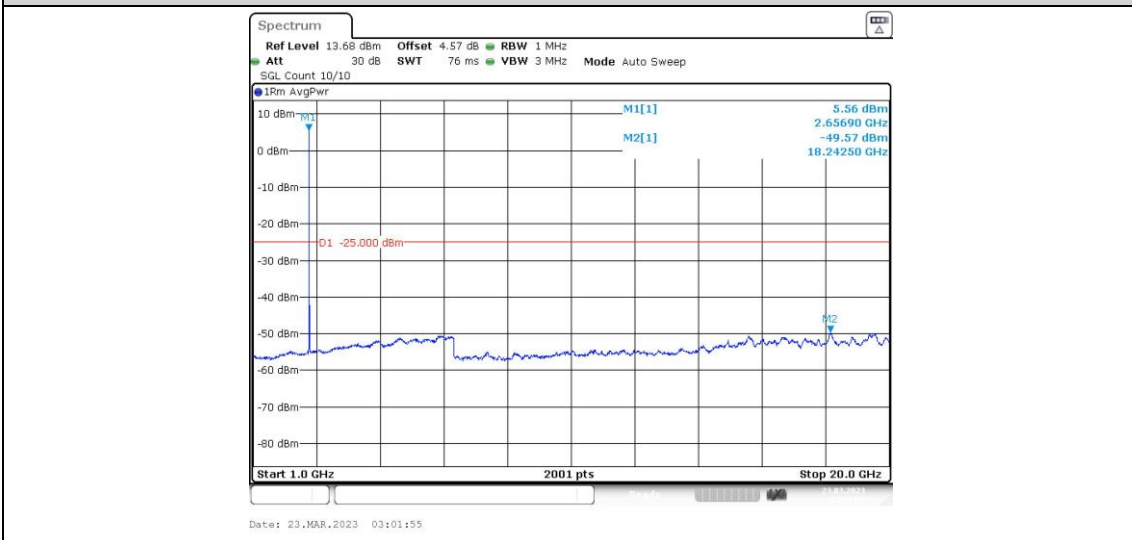

41-41-20MHz-15MHz-QPSK-QPSK-41341-41512-1RB#0-0RB#0-0.009~0.15MHz

41-41-20MHz-15MHz-QPSK-QPSK-41341-41512-1RB#0-0RB#0-0.15~30MHz

41-41-20MHz-15MHz-QPSK-QPSK-41341-41512-1RB#0-0RB#0-30~1000MHz

41-41-20MHz-15MHz-QPSK-QPSK-41341-41512-1RB#0-0RB#0-1000~20000MHz