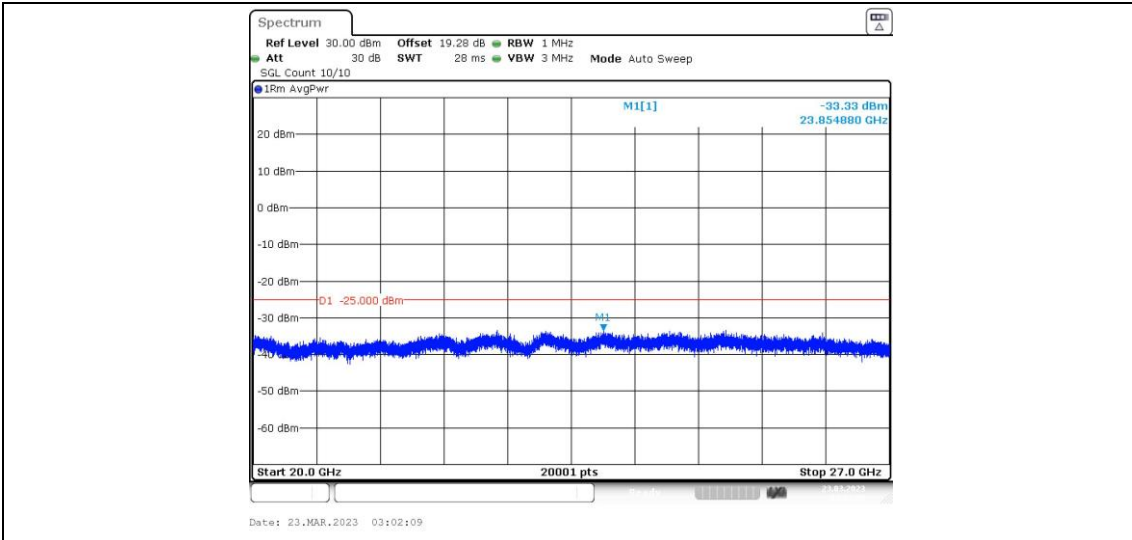

41-41-20MHz-15MHz-QPSK-QPSK-41341-41512-1RB#0-1RB#74-0.009~0.15MHz