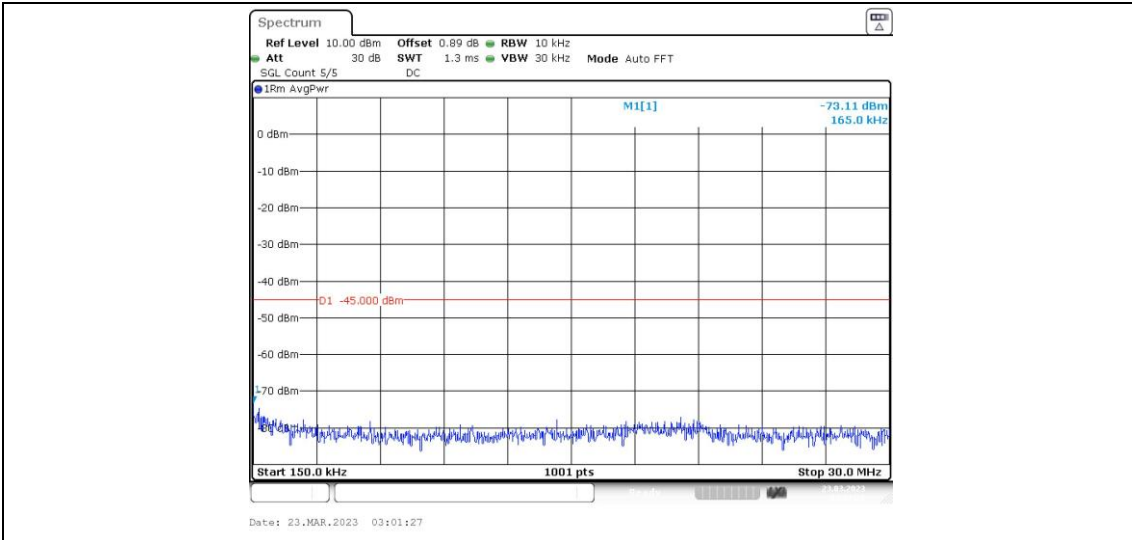

41-41-20MHz-15MHz-QPSK-QPSK-41341-41512-1RB#0-0RB#0-30~1000MHz