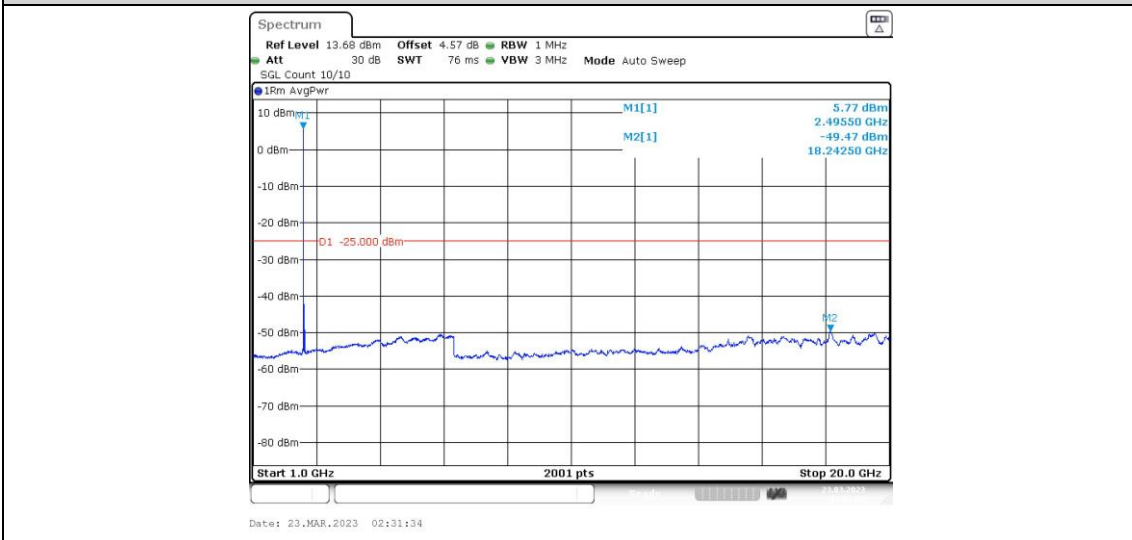

41-41-20MHz-15MHz-64QAM-64QAM-39750-39921-1RB#0-0RB#0-0.009~0.15MHz

41-41-20MHz-15MHz-64QAM-64QAM-39750-39921-1RB#0-0RB#0-0.15~30MHz

41-41-20MHz-15MHz-64QAM-64QAM-39750-39921-1RB#0-0RB#0-30~1000MHz

41-41-20MHz-15MHz-64QAM-64QAM-39750-39921-1RB#0-0RB#0-1000~20000MHz