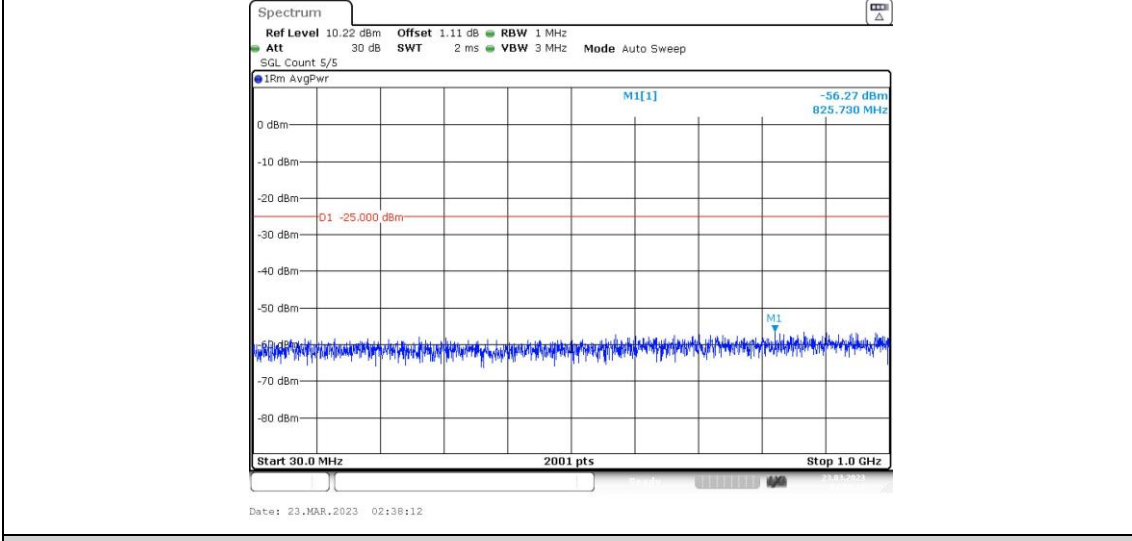

41-41-20MHz-15MHz-16QAM-16QAM-39750-39921-1RB#0-1RB#74-1000~20000MHz