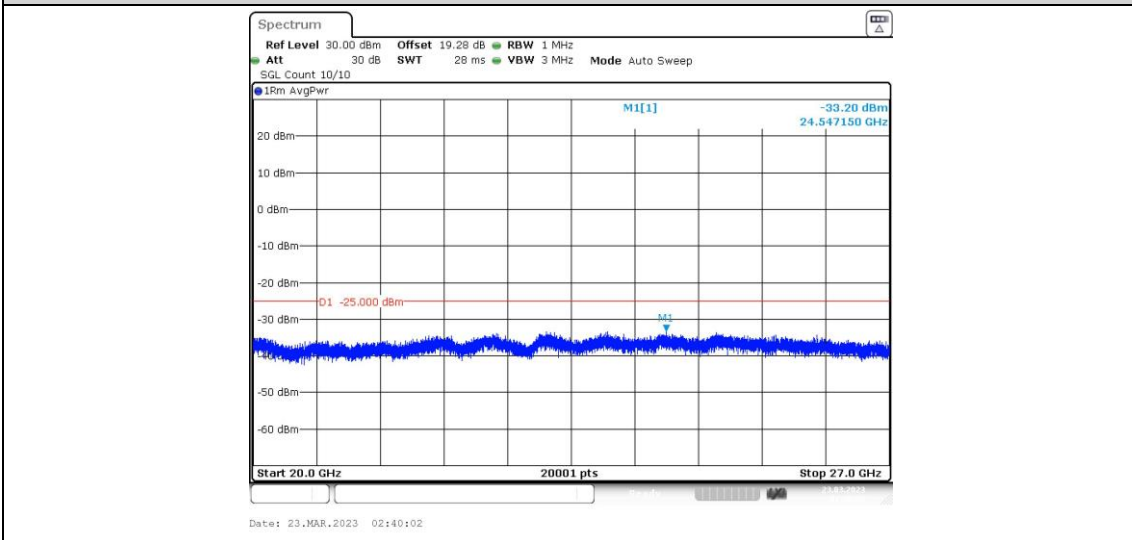

41-41-20MHz-15MHz-64QAM-64QAM-39750-39921-1RB#99-0RB#0-0.009~0.15MHz