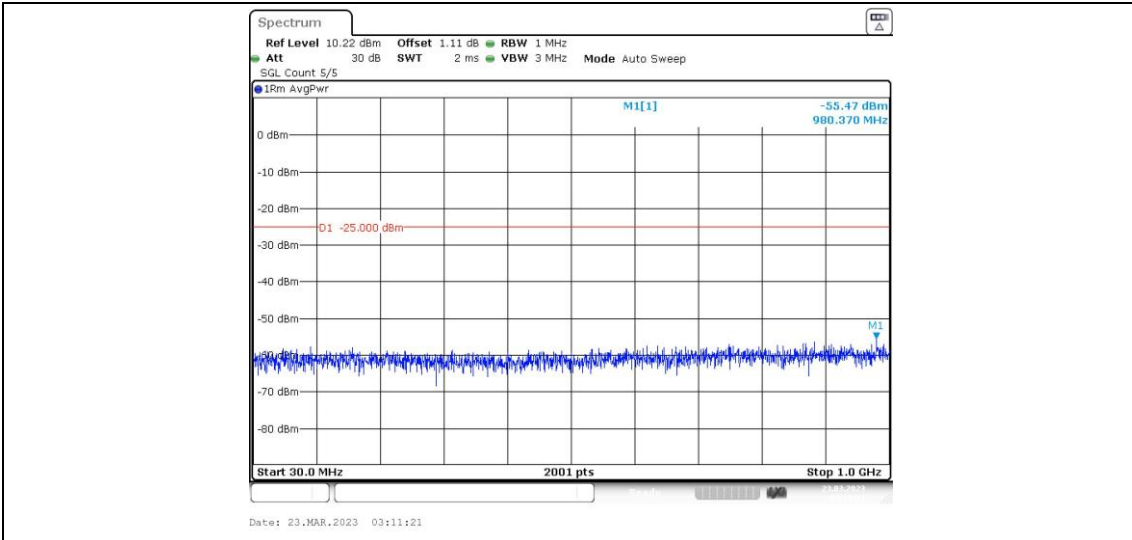

41-41-20MHz-15MHz-16QAM-16QAM-41341-41512-1RB#0-1RB#74-1000~20000MHz