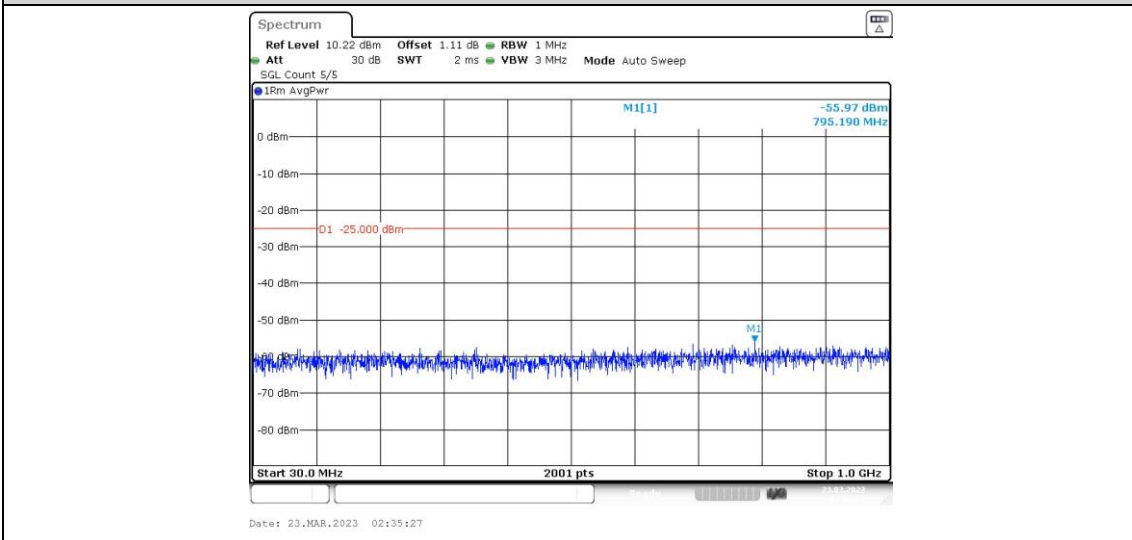

41-41-20MHz-15MHz-64QAM-64QAM-39750-39921-1RB#99-0RB#0-1000~20000MHz