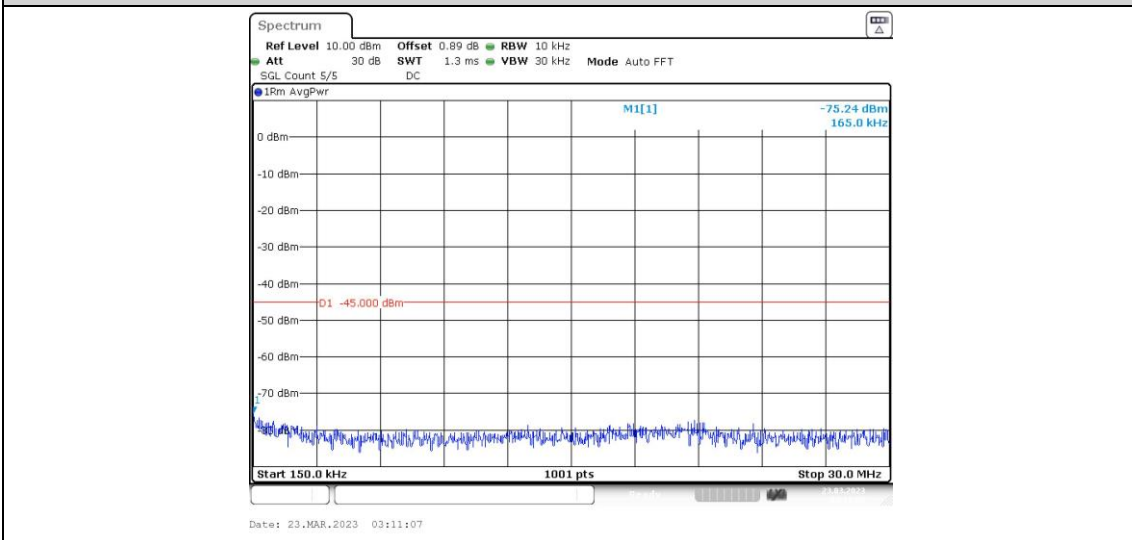

41-41-20MHz-15MHz-16QAM-16QAM-41341-41512-1RB#0-1RB#74-30~1000MHz