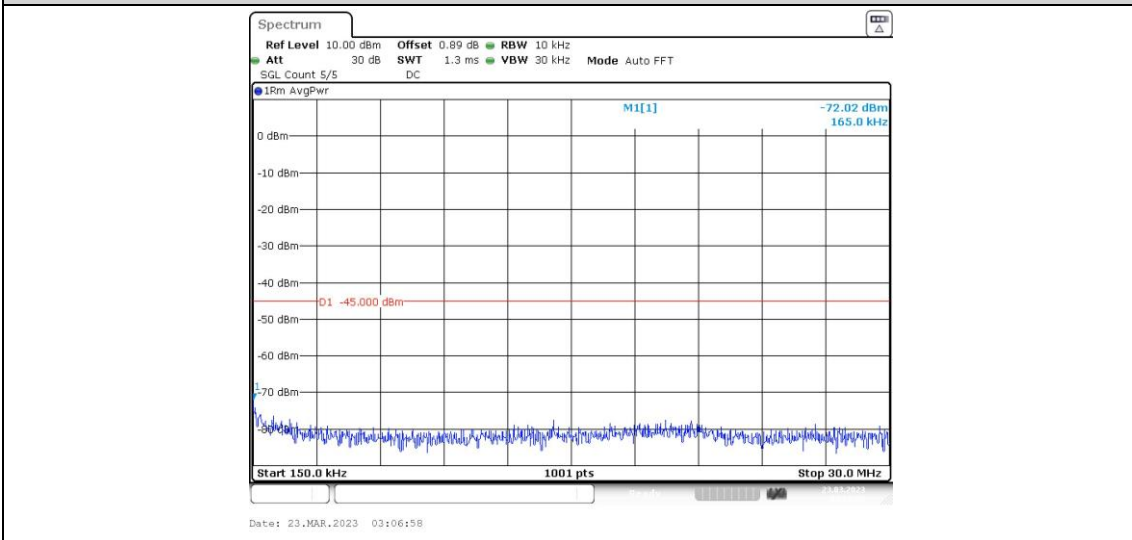

41-41-20MHz-15MHz-16QAM-16QAM-41341-41512-1RB#99-0RB#0-30~1000MHz