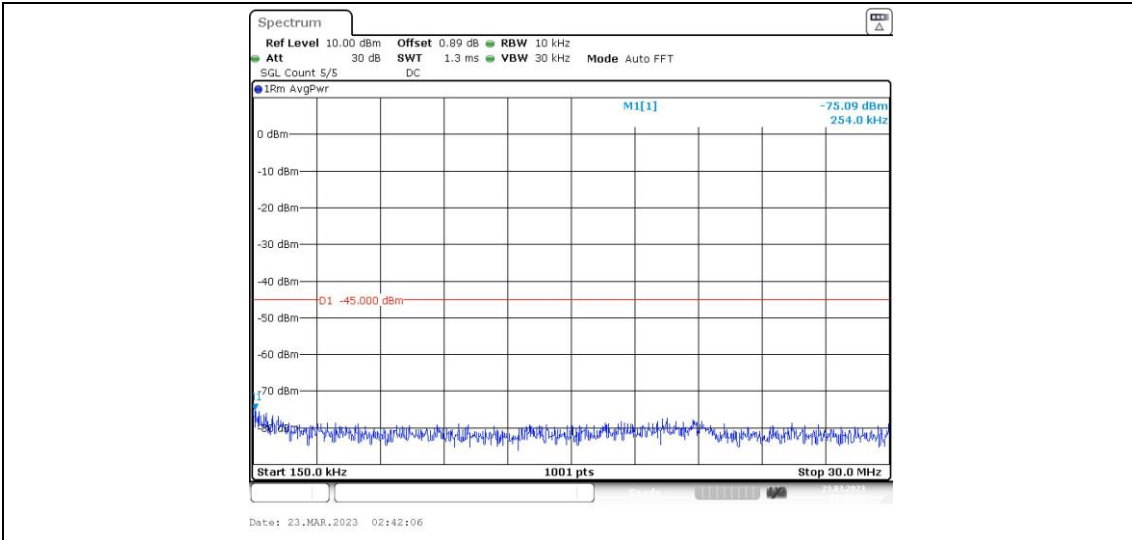

41-41-20MHz-15MHz-16QAM-16QAM-39750-39921-100RB#0-75RB#0-30~1000MHz