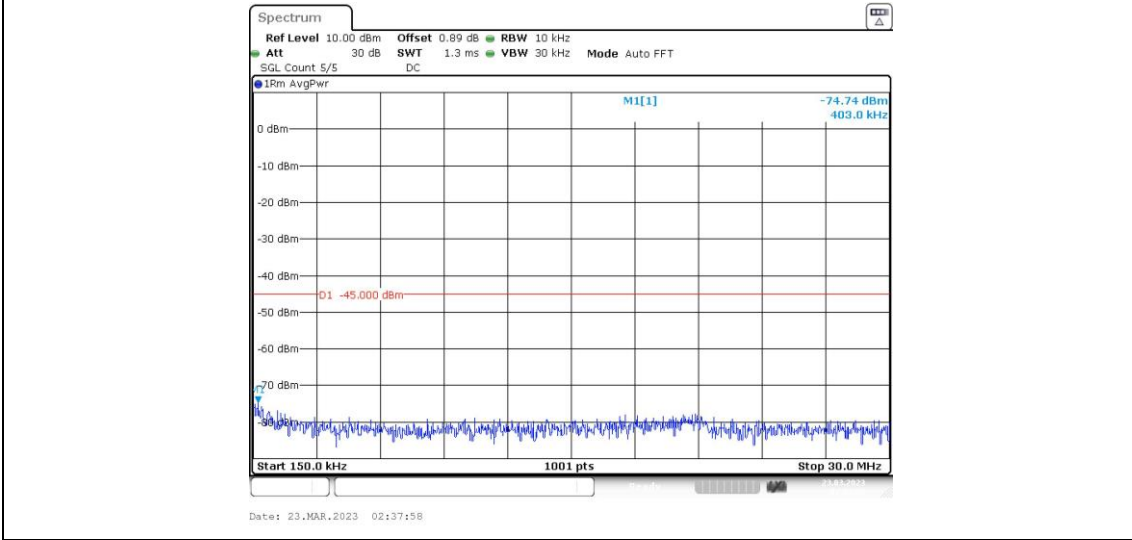

41-41-20MHz-15MHz-16QAM-16QAM-39750-39921-1RB#0-1RB#74-30~1000MHz