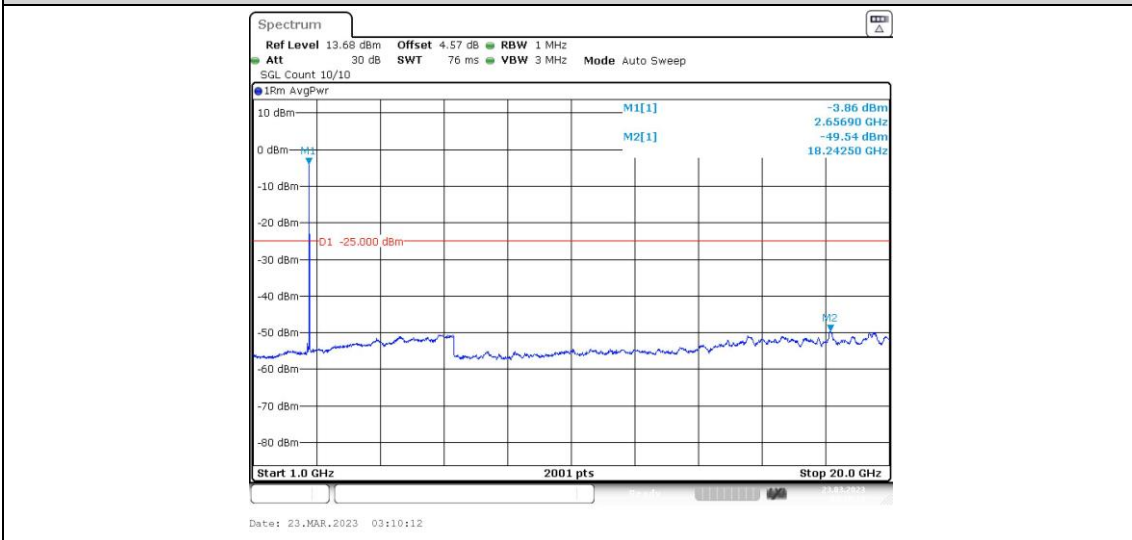

41-41-20MHz-15MHz-QPSK-QPSK-41341-41512-1RB#0-1RB#74-20000~27000MHz