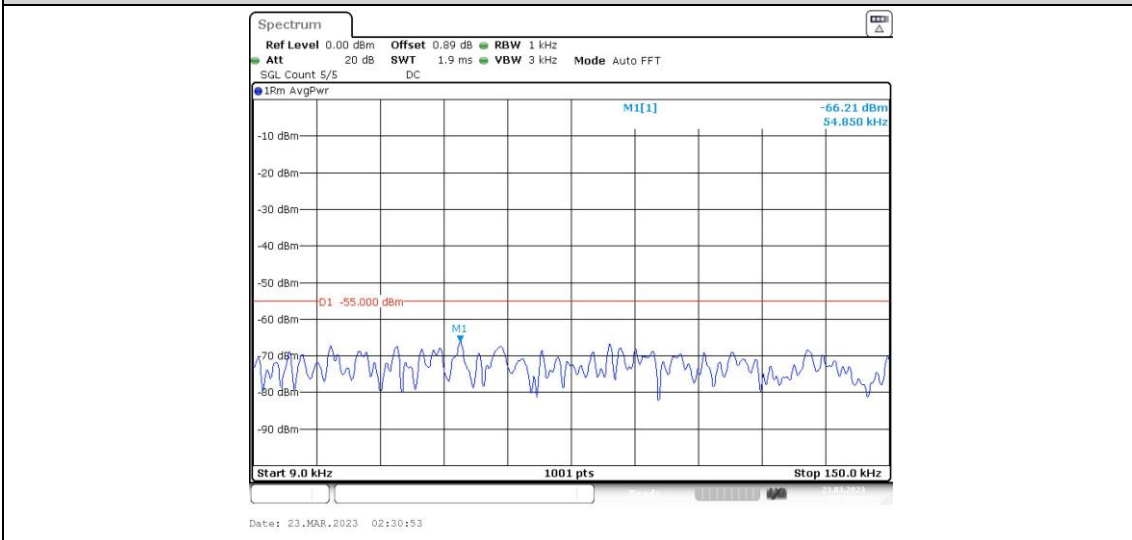

41-41-20MHz-15MHz-64QAM-64QAM-39750-39921-1RB#0-0RB#0-0.15~30MHz