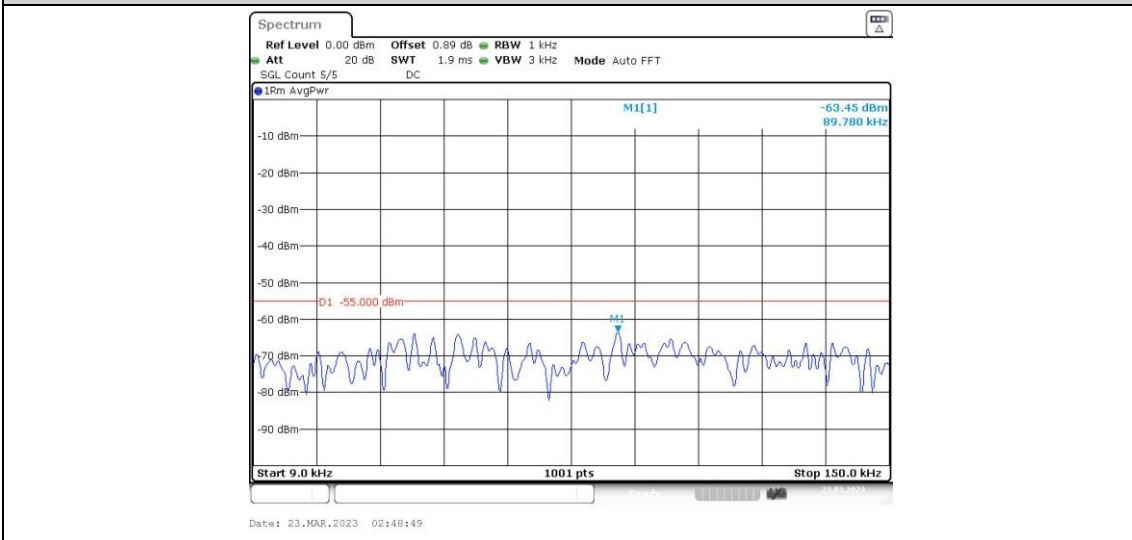

41-41-20MHz-15MHz-QPSK-QPSK-40546-40717-1RB#99-0RB#0-0.009~0.15MHz

41-41-20MHz-15MHz-QPSK-QPSK-40546-40717-1RB#99-0RB#0-0.15~30MHz

41-41-20MHz-15MHz-QPSK-QPSK-40546-40717-1RB#99-0RB#0-30~1000MHz

41-41-20MHz-15MHz-QPSK-QPSK-40546-40717-1RB#99-0RB#0-1000~20000MHz