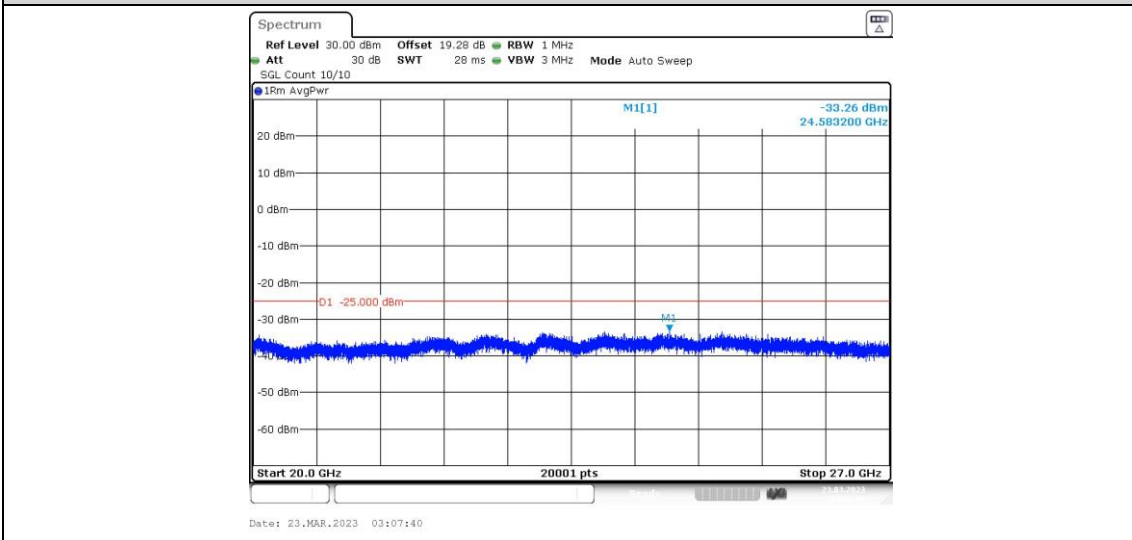

41-41-20MHz-15MHz-64QAM-64QAM-39750-39921-100RB#0-75RB#0-0.009~0.15MHz