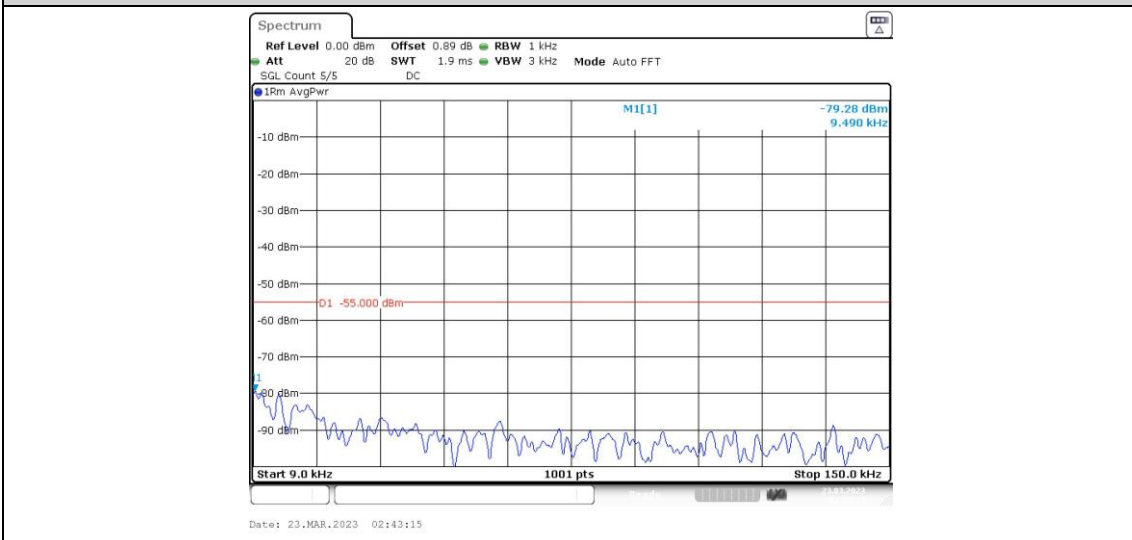

41-41-20MHz-15MHz-64QAM-64QAM-39750-39921-100RB#0-75RB#0-0.15~30MHz