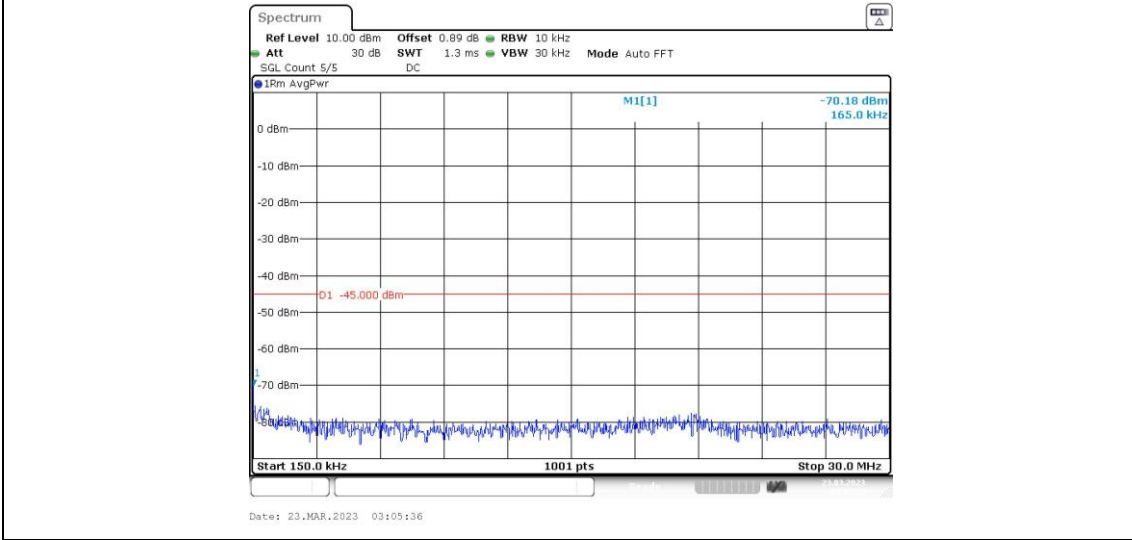

41-41-20MHz-15MHz-QPSK-QPSK-41341-41512-1RB#0-1RB#74-1000~20000MHz

41-41-20MHz-15MHz-QPSK-QPSK-41341-41512-1RB#0-1RB#74-20000~27000MHz

41-41-20MHz-15MHz-QPSK-QPSK-41341-41512-1RB#99-0RB#0-0.009~0.15MHz

41-41-20MHz-15MHz-QPSK-QPSK-41341-41512-1RB#99-0RB#0-0.15~30MHz