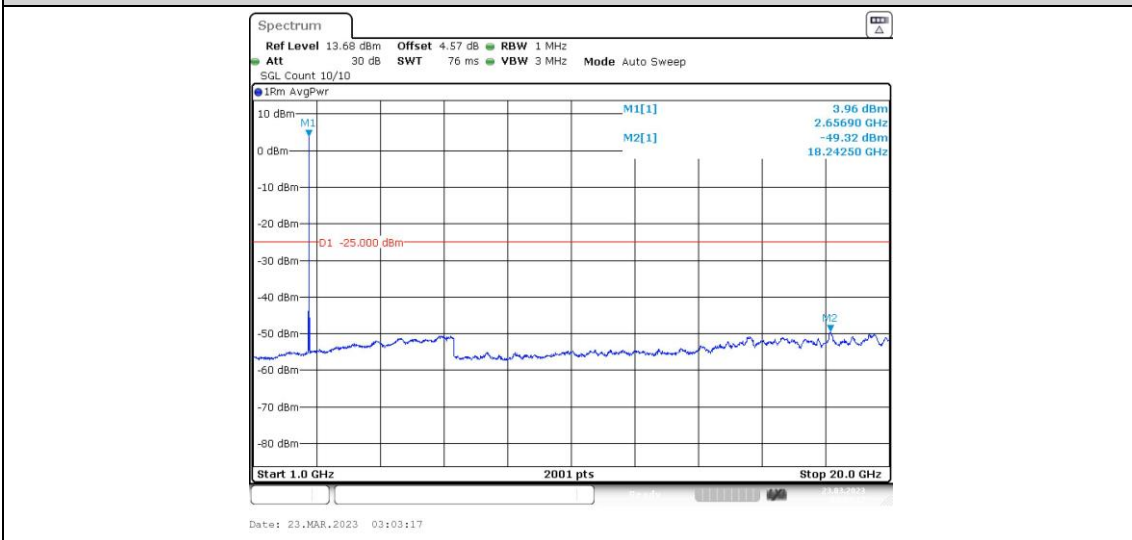

41-41-20MHz-15MHz-16QAM-16QAM-41341-41512-1RB#0-0RB#0-0.009~0.15MHz

41-41-20MHz-15MHz-16QAM-16QAM-41341-41512-1RB#0-0RB#0-0.15~30MHz

41-41-20MHz-15MHz-16QAM-16QAM-41341-41512-1RB#0-0RB#0-30~1000MHz

41-41-20MHz-15MHz-16QAM-16QAM-41341-41512-1RB#0-0RB#0-1000~20000MHz