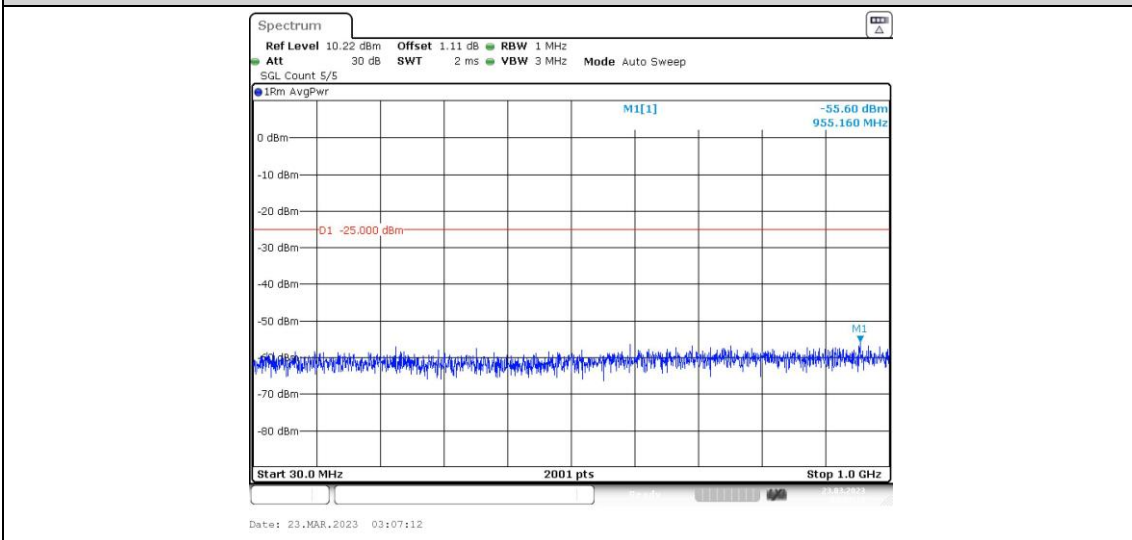

41-41-20MHz-15MHz-16QAM-16QAM-41341-41512-1RB#99-0RB#0-1000~20000MHz