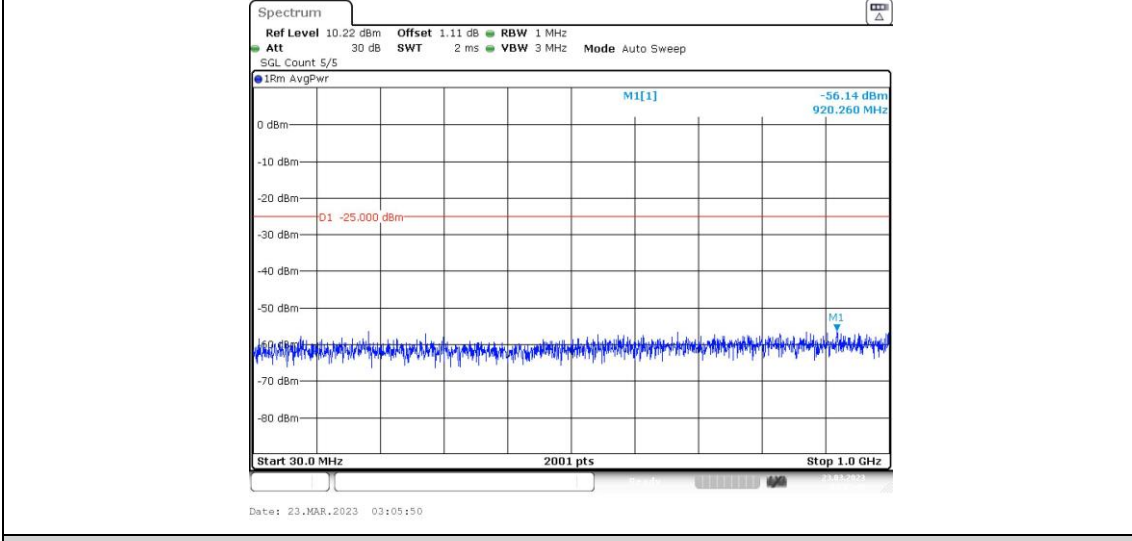

41-41-20MHz-15MHz-QPSK-QPSK-41341-41512-1RB#99-0RB#0-30~1000MHz

41-41-20MHz-15MHz-QPSK-QPSK-41341-41512-1RB#99-0RB#0-1000~20000MHz