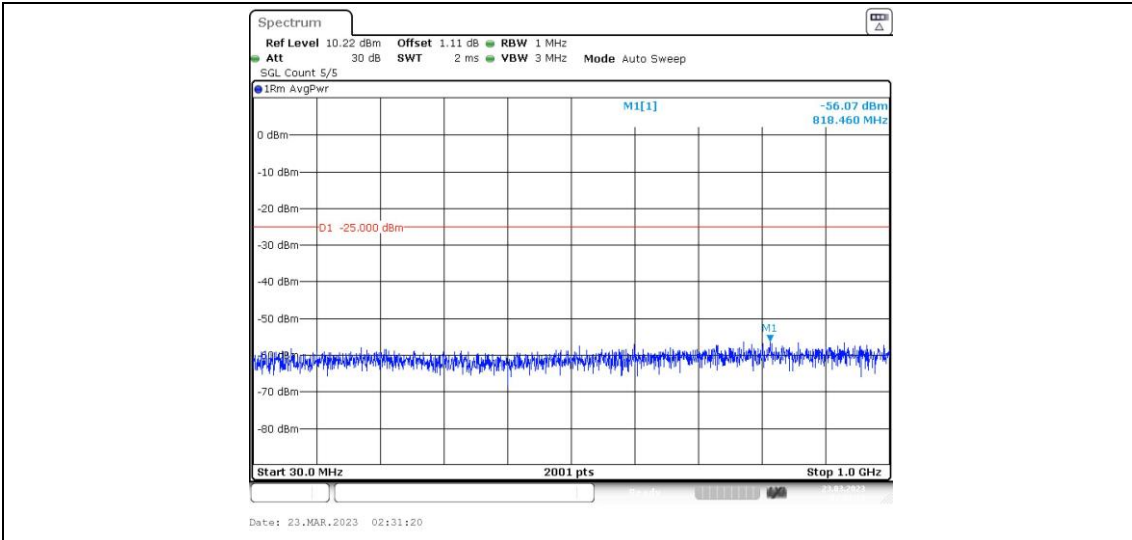

41-41-20MHz-15MHz-64QAM-64QAM-39750-39921-1RB#0-0RB#0-1000~20000MHz