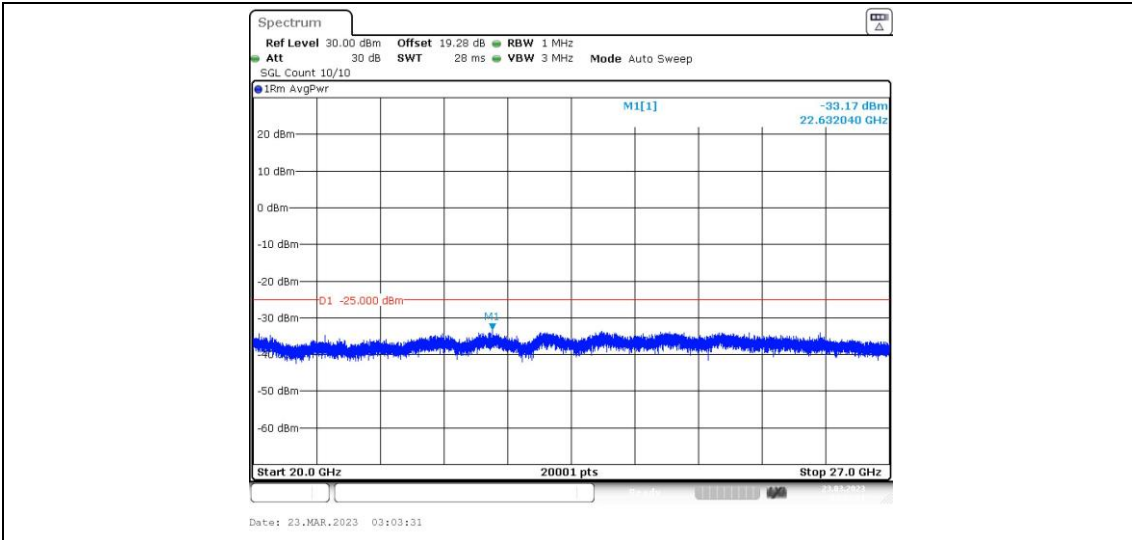

41-41-20MHz-15MHz-16QAM-16QAM-41341-41512-1RB#0-1RB#74-0.009~0.15MHz