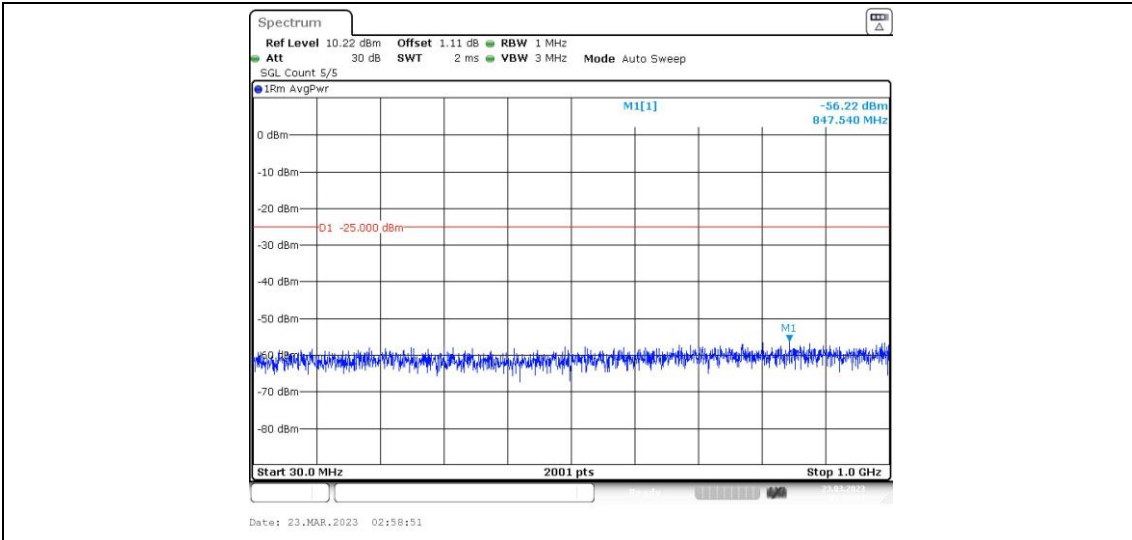

41-41-20MHz-15MHz-16QAM-16QAM-40546-40717-100RB#0-75RB#0-1000~20000MHz