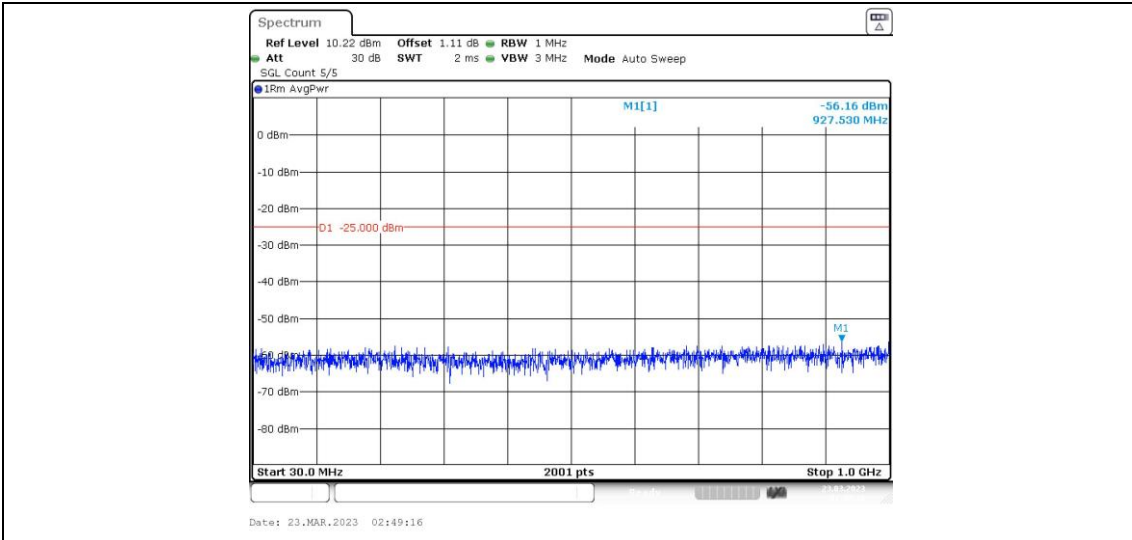

41-41-20MHz-15MHz-QPSK-QPSK-40546-40717-1RB#99-0RB#0-0.009~0.15MHz

41-41-20MHz-15MHz-QPSK-QPSK-40546-40717-1RB#99-0RB#0-0.15~30MHz

41-41-20MHz-15MHz-QPSK-QPSK-40546-40717-1RB#99-0RB#0-30~1000MHz

41-41-20MHz-15MHz-QPSK-QPSK-40546-40717-1RB#99-0RB#0-1000~20000MHz