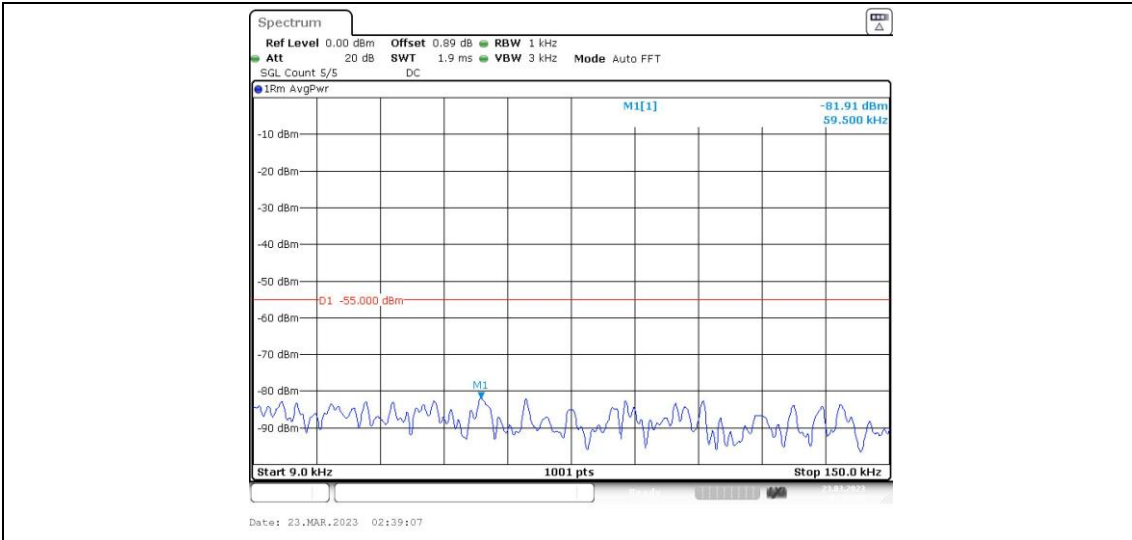

41-41-20MHz-15MHz-64QAM-64QAM-39750-39921-1RB#0-1RB#74-0.15~30MHz