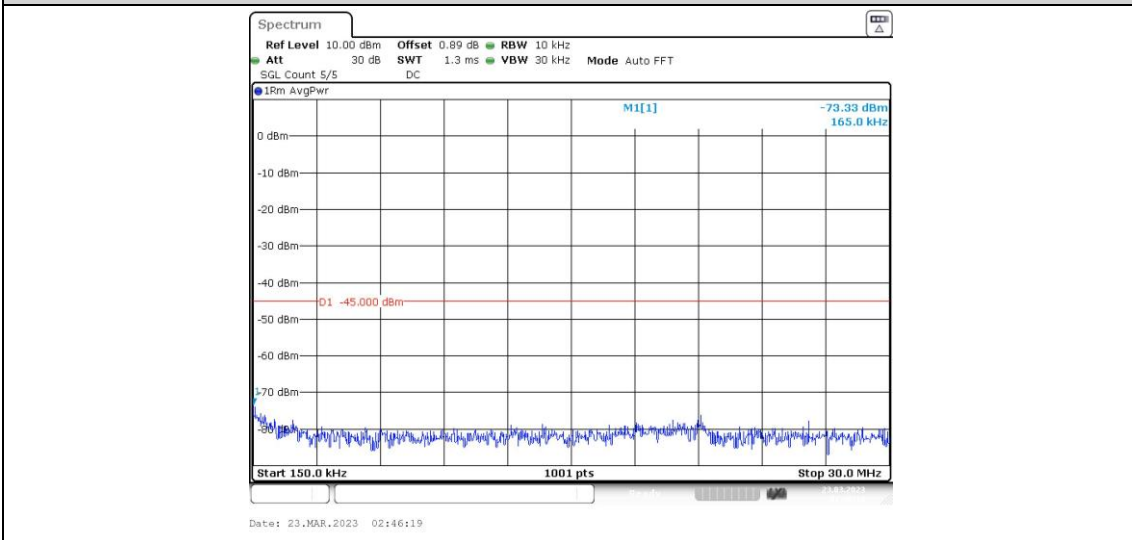

41-41-20MHz-15MHz-16QAM-16QAM-40546-40717-1RB#0-0RB#0-30~1000MHz