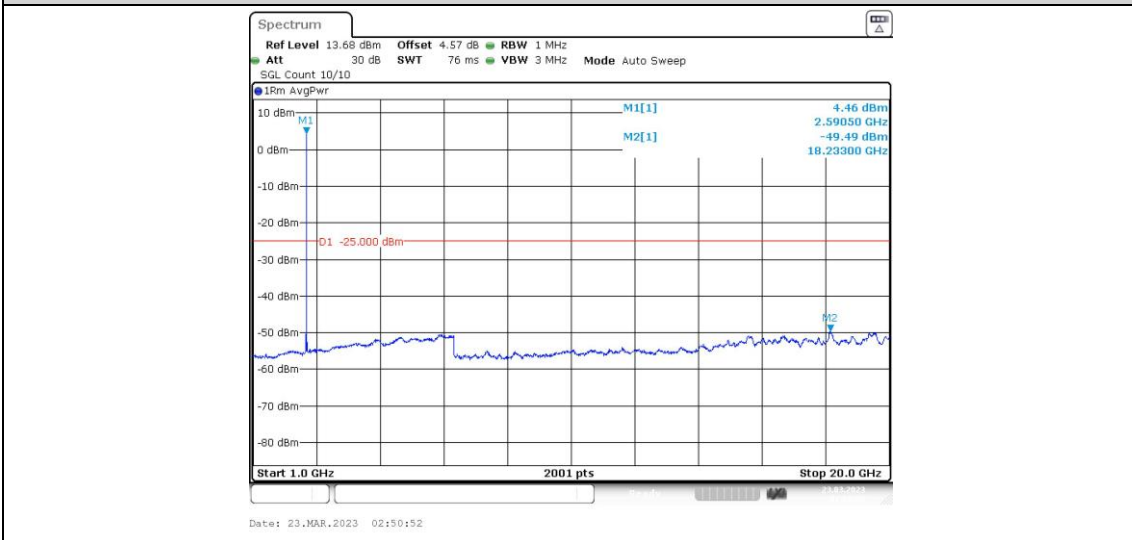

41-41-20MHz-15MHz-16QAM-16QAM-40546-40717-1RB#99-ORB#0-0.009~0.15MHz

41-41-20MHz-15MHz-16QAM-16QAM-40546-40717-1RB#99-ORB#0-0.15~30MHz

41-41-20MHz-15MHz-16QAM-16QAM-40546-40717-1RB#99-ORB#0-30~1000MHz

41-41-20MHz-15MHz-16QAM-16QAM-40546-40717-1RB#99-0RB#0-1000~20000MHz