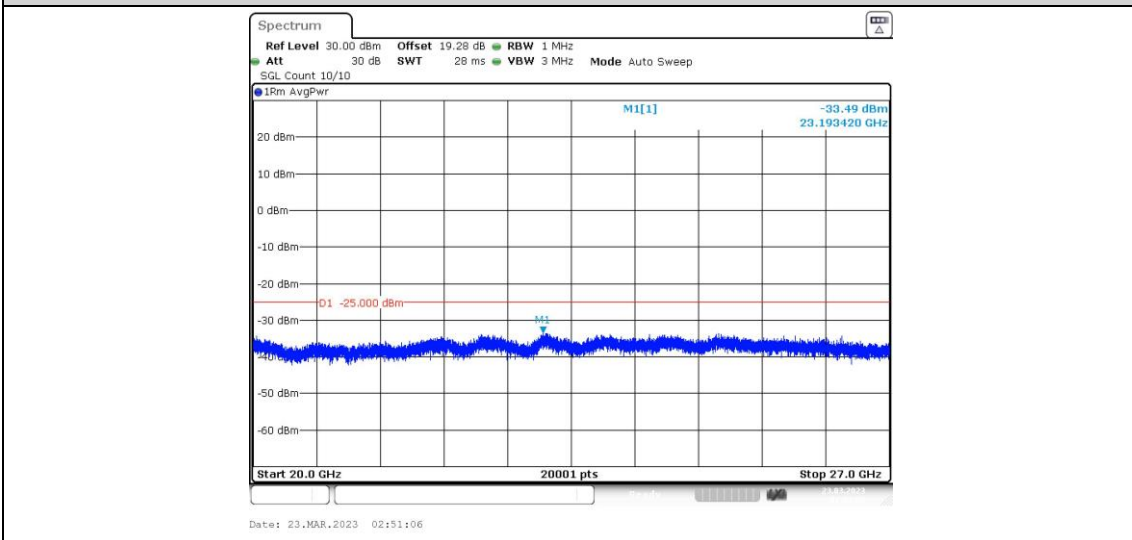

41-41-20MHz-15MHz-16QAM-16QAM-41341-41512-100RB#0-75RB#0-0.009~0.15MHz