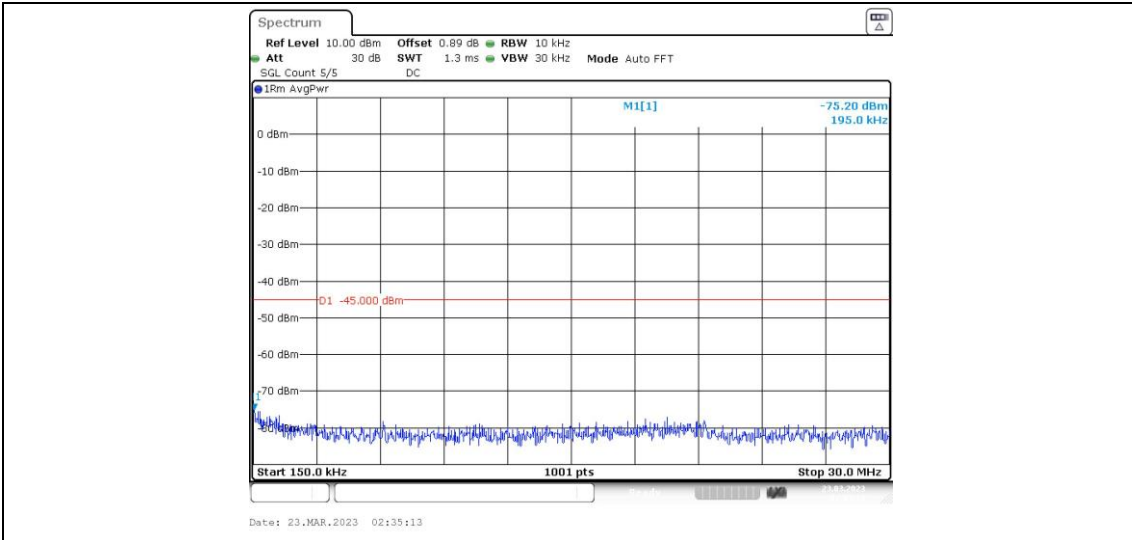

41-41-20MHz-15MHz-64QAM-64QAM-39750-39921-1RB#99-0RB#0-30~1000MHz