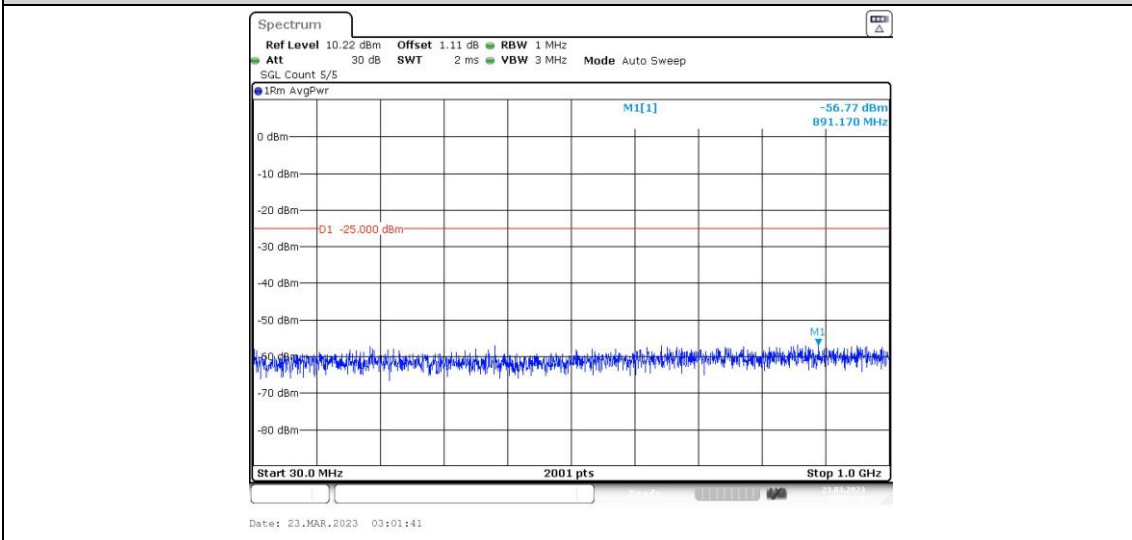

41-41-20MHz-15MHz-QPSK-QPSK-41341-41512-1RB#0-0RB#0-1000~20000MHz