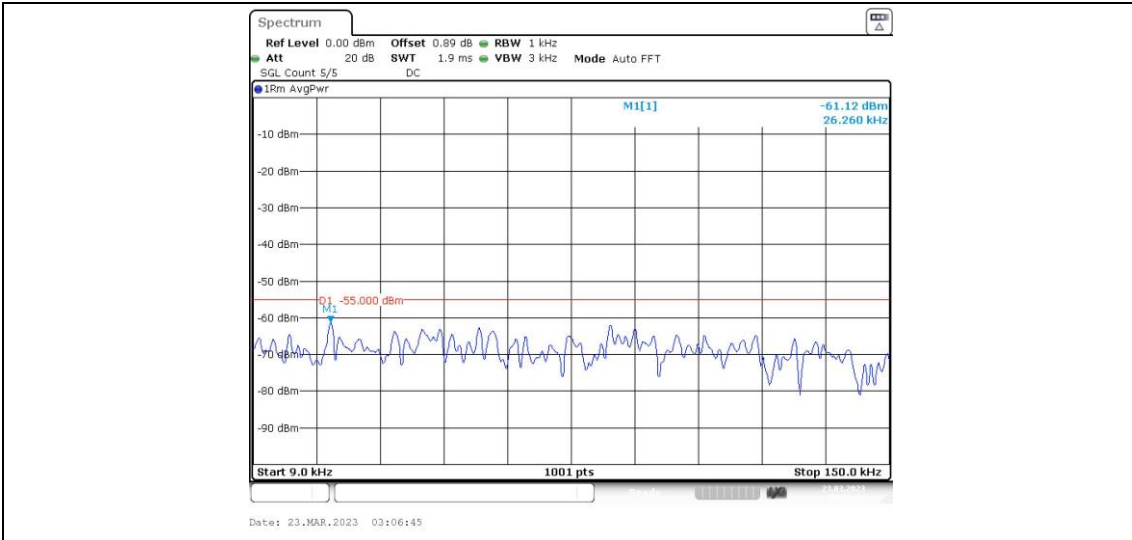

41-41-20MHz-15MHz-16QAM-16QAM-41341-41512-1RB#99-0RB#0-0.15~30MHz