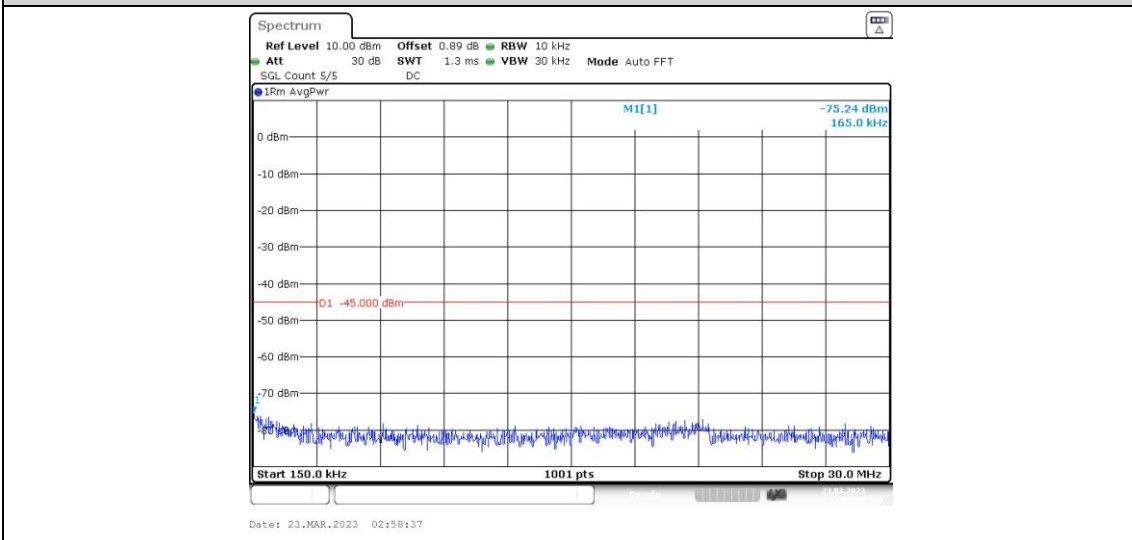

41-41-20MHz-15MHz-16QAM-16QAM-40546-40717-100RB#0-75RB#0-30~1000MHz