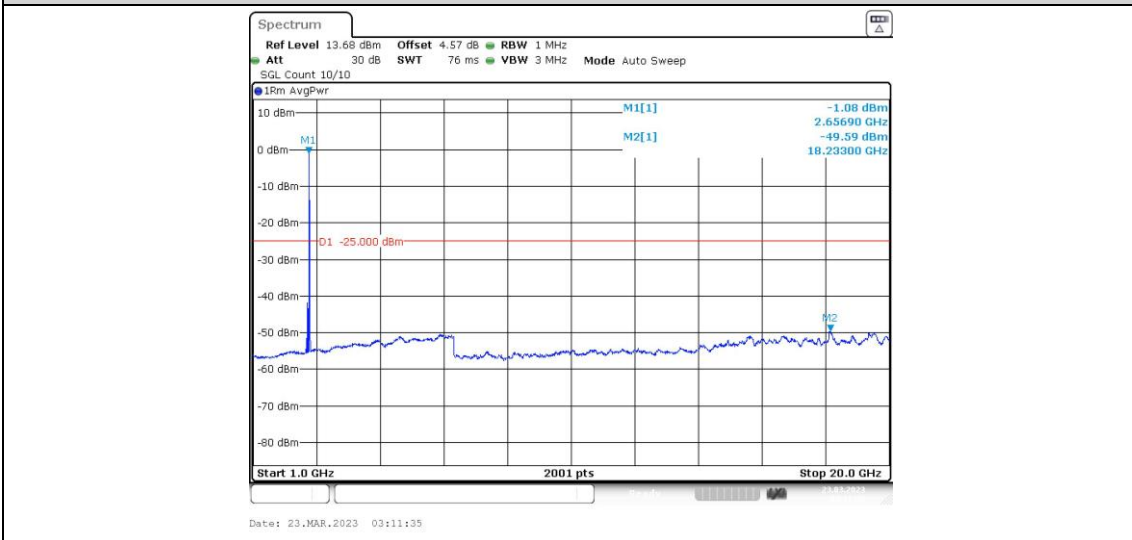

41-41-20MHz-15MHz-16QAM-16QAM-41341-41512-1RB#0-1RB#74-20000~27000MHz