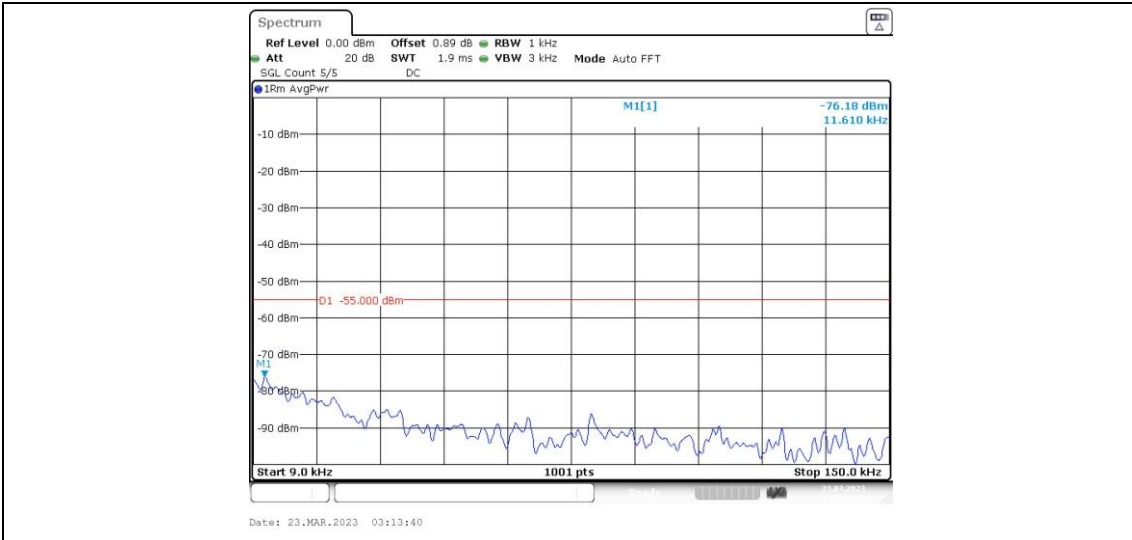

41-41-20MHz-15MHz-QPSK-QPSK-41341-41512-100RB#0-75RB#0-0.15~30MHz