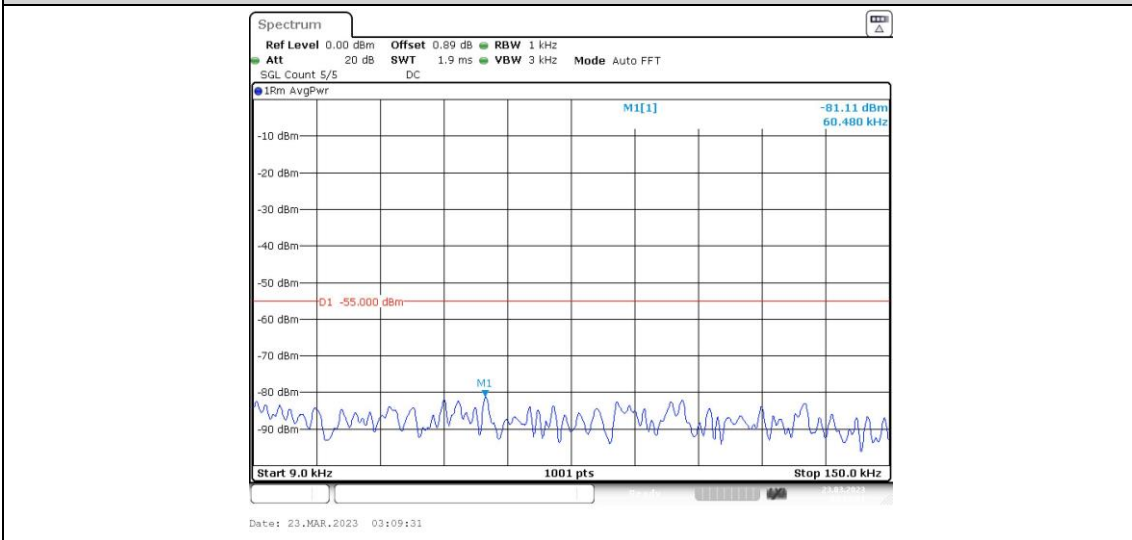

41-41-20MHz-15MHz-QPSK-QPSK-41341-41512-1RB#0-1RB#74-0.15~30MHz