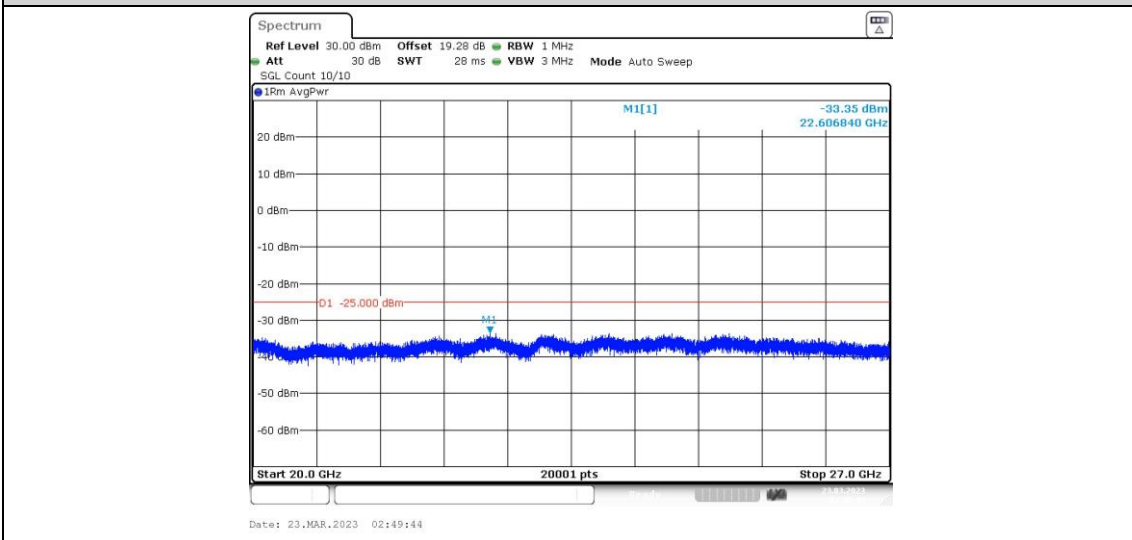

41-41-20MHz-15MHz-QPSK-QPSK-41341-41512-100RB#0-75RB#0-0.009~0.15MHz