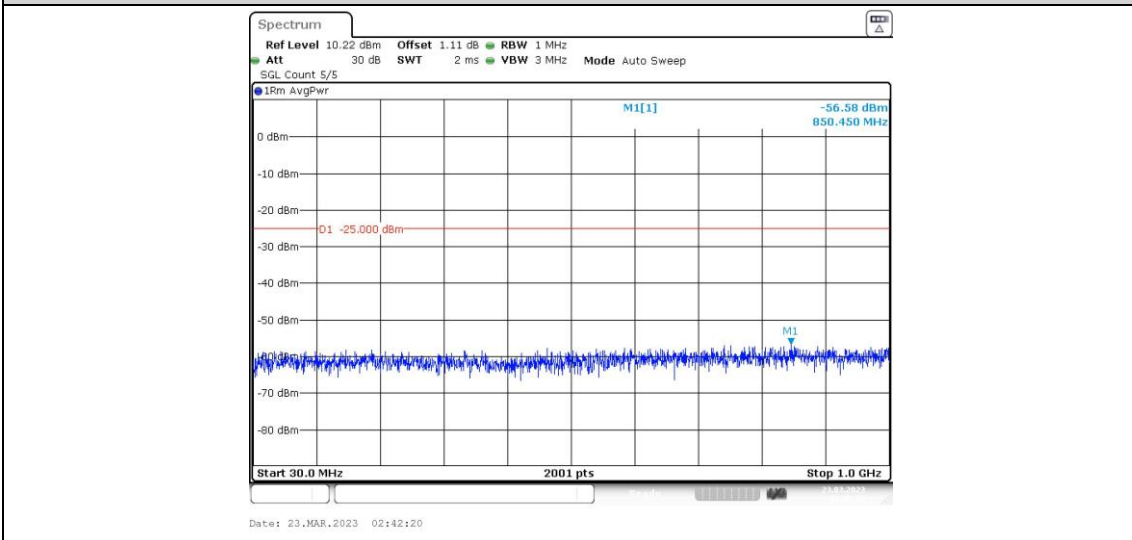

41-41-20MHz-15MHz-16QAM-16QAM-39750-39921-100RB#0-75RB#0-1000~20000MHz