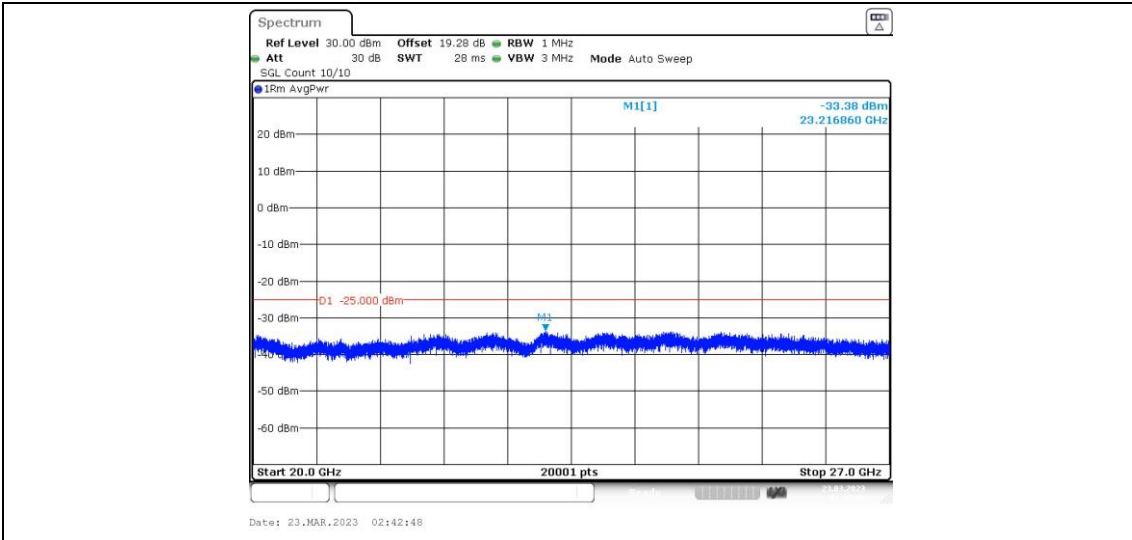

41-41-20MHz-15MHz-16QAM-16QAM-39750-39921-1RB#0-0RB#0-0.009~0.15MHz