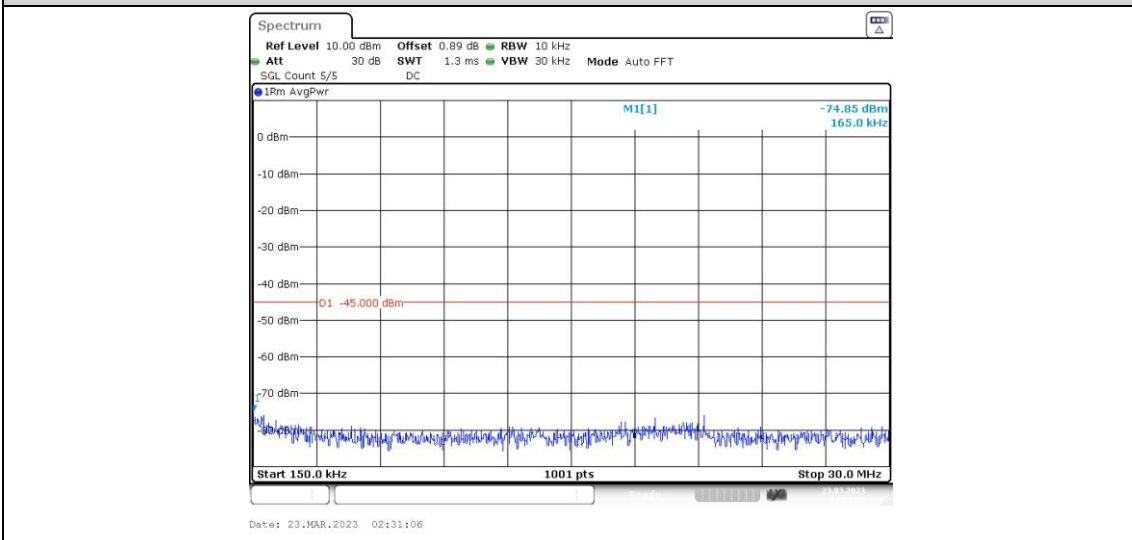

41-41-20MHz-15MHz-64QAM-64QAM-39750-39921-1RB#0-0RB#0-30~1000MHz