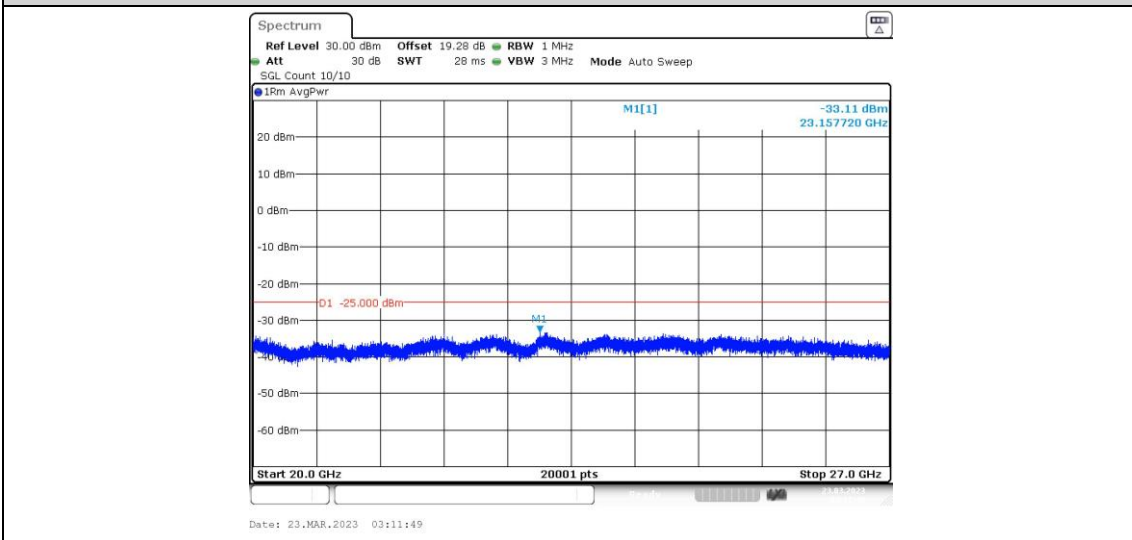

41-41-20MHz-15MHz-16QAM-16QAM-41341-41512-1RB#99-0RB#0-0.009~0.15MHz