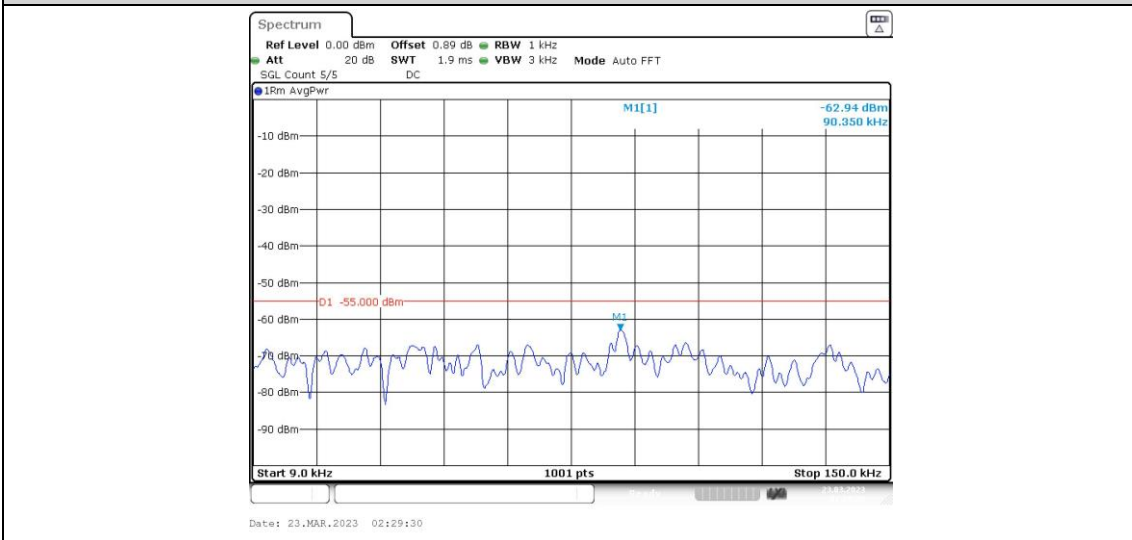

41-41-20MHz-15MHz-16QAM-16QAM-39750-39921-1RB#0-0RB#0-0.15~30MHz