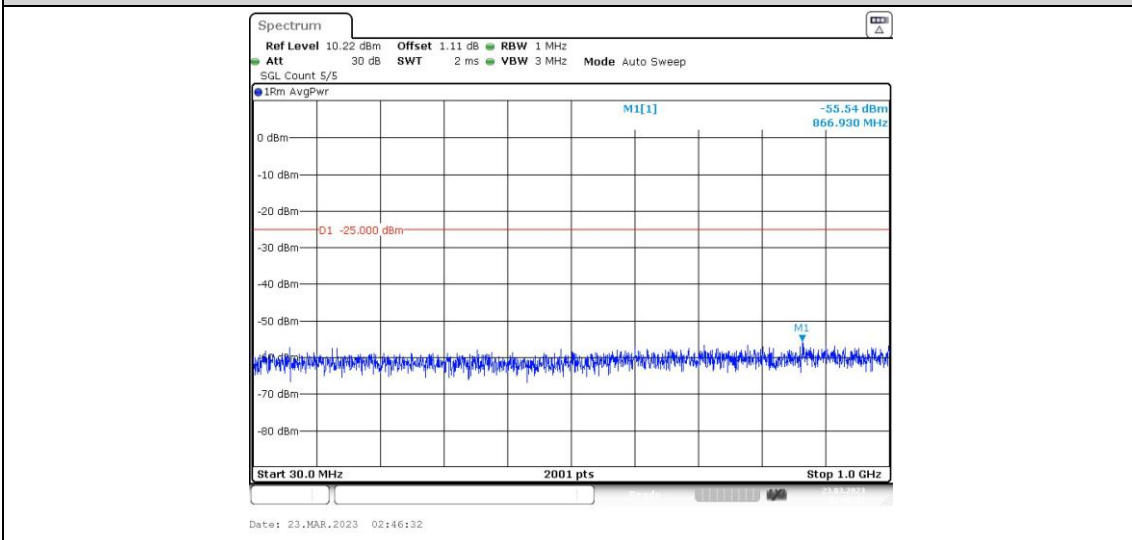

41-41-20MHz-15MHz-16QAM-16QAM-40546-40717-1RB#0-0RB#0-1000~20000MHz