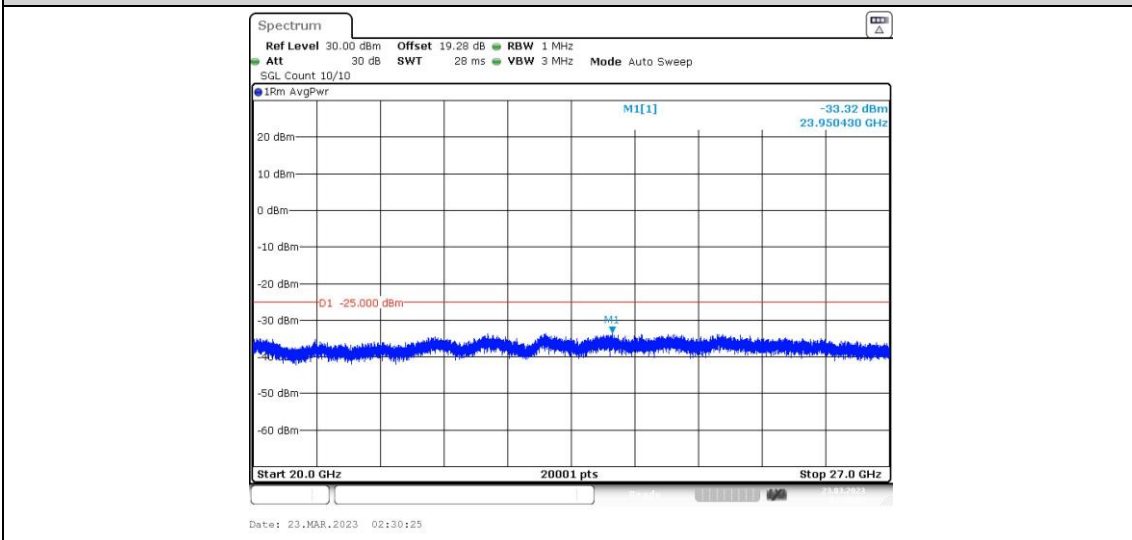

41-41-20MHz-15MHz-16QAM-16QAM-39750-39921-1RB#0-1RB#74-0.009~0.15MHz