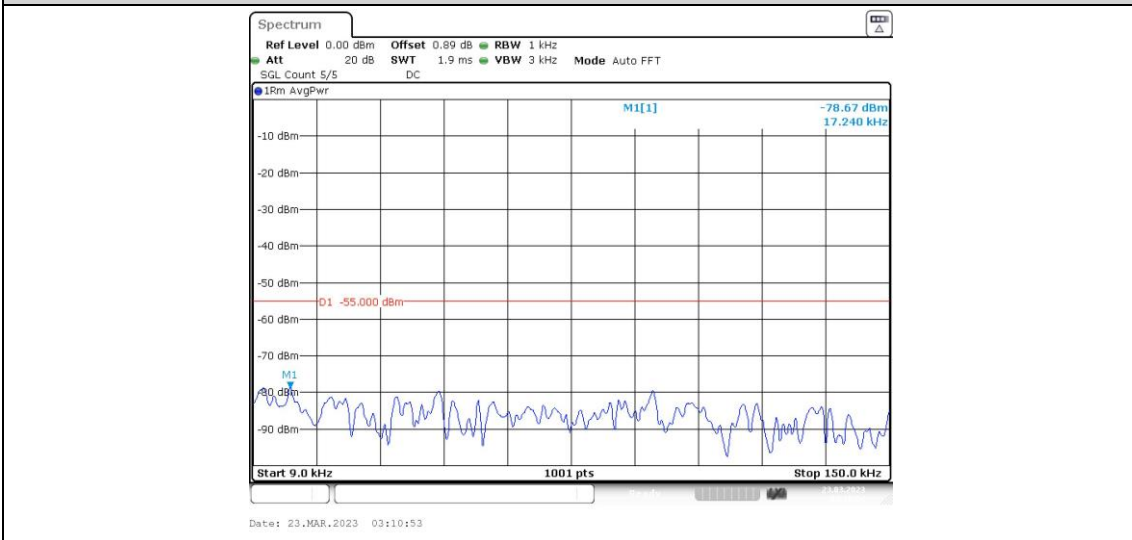

41-41-20MHz-15MHz-16QAM-16QAM-41341-41512-1RB#0-1RB#74-0.15~30MHz