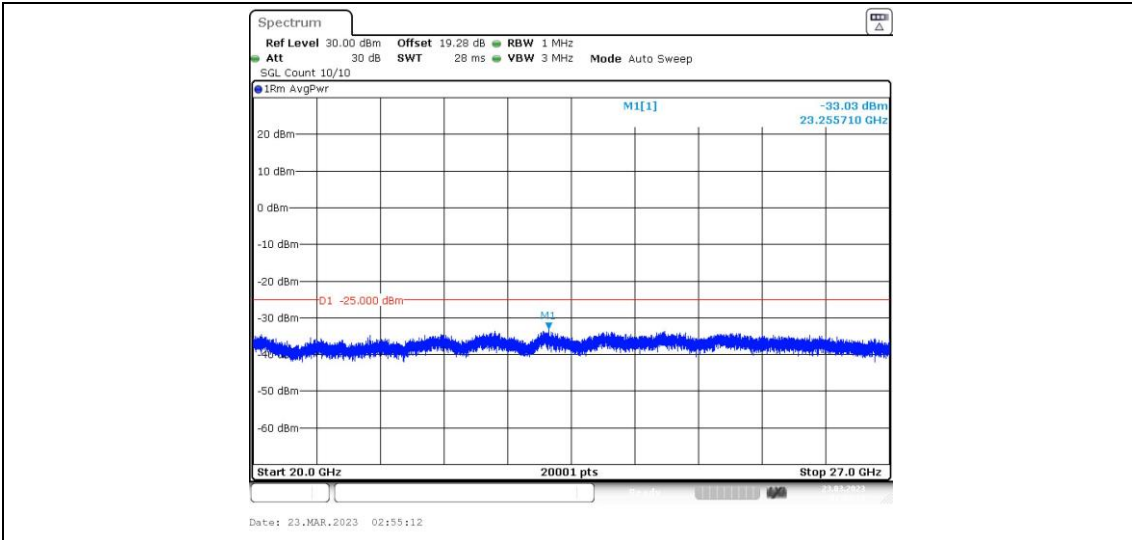

41-41-20MHz-15MHz-16QAM-16QAM-40546-40717-1RB#99-ORB#0-0.009~0.15MHz