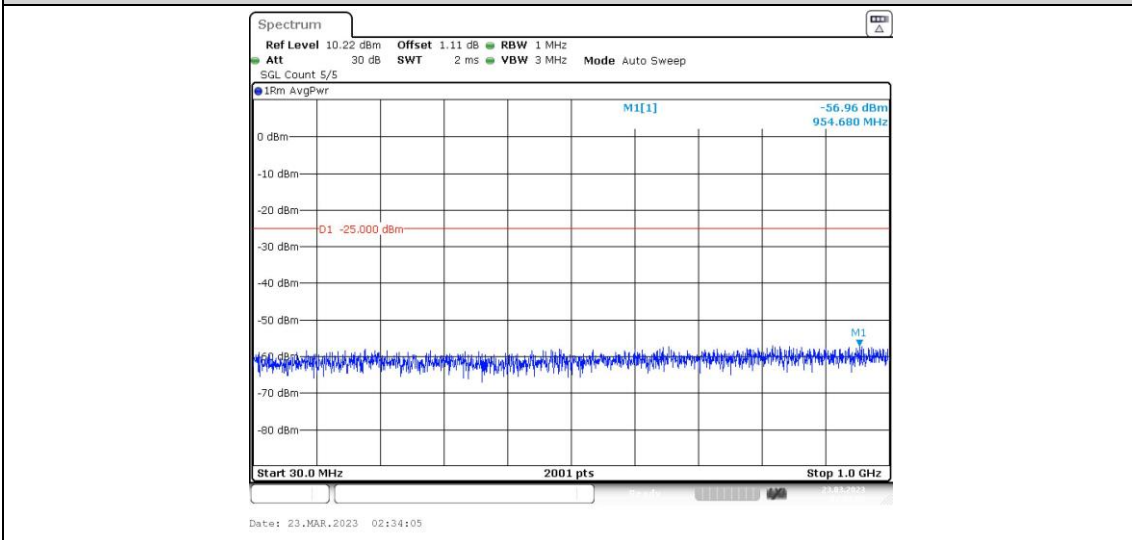

41-41-20MHz-15MHz-16QAM-16QAM-39750-39921-1RB#99-0RB#0-1000~20000MHz