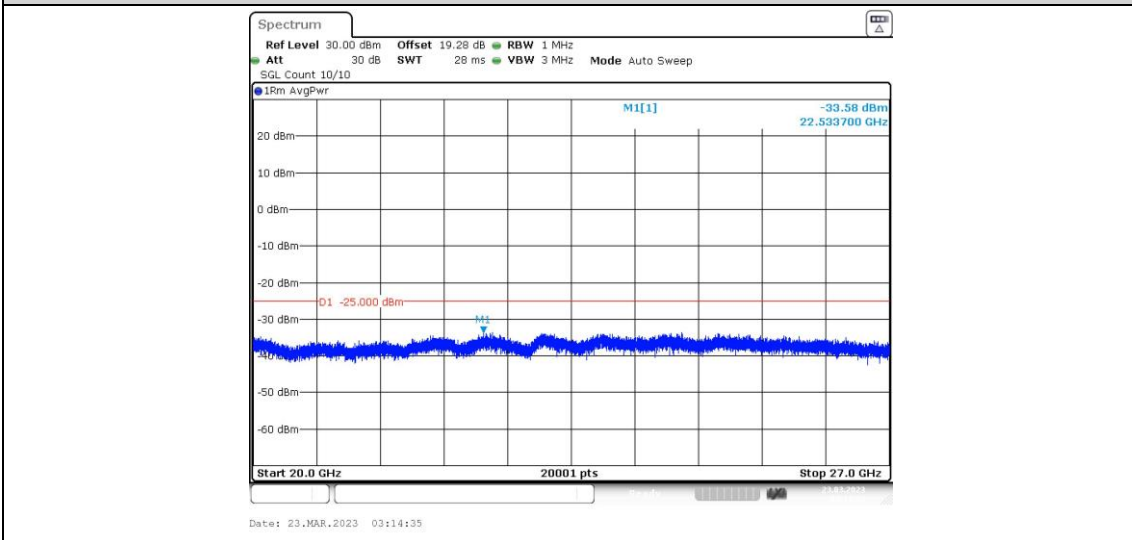

41-41-20MHz-15MHz-QPSK-QPSK-41341-41512-1RB#0-0RB#0-0.009~0.15MHz