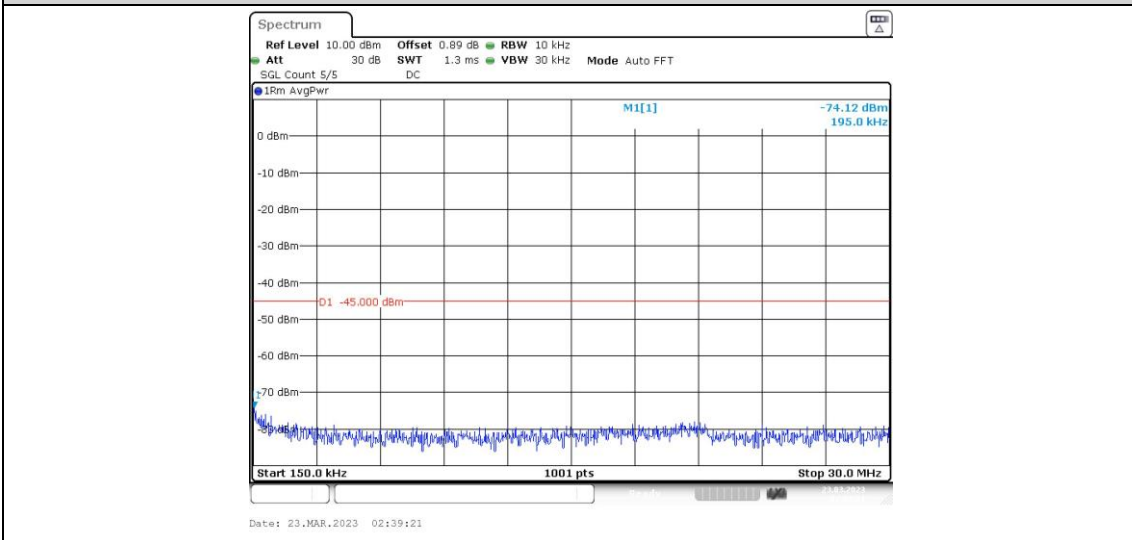

41-41-20MHz-15MHz-64QAM-64QAM-39750-39921-1RB#0-0RB#0-20000~27000MHz

41-41-20MHz-15MHz-64QAM-64QAM-39750-39921-1RB#0-1RB#74-0.009~0.15MHz

41-41-20MHz-15MHz-64QAM-64QAM-39750-39921-1RB#0-1RB#74-0.15~30MHz