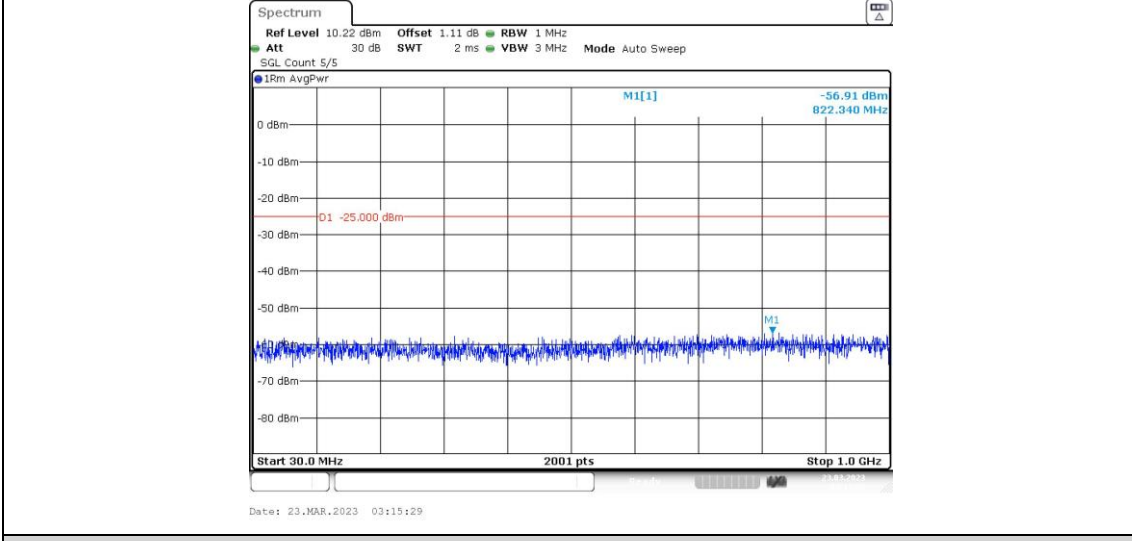

41-41-20MHz-15MHz-16QAM-16QAM-41341-41512-100RB#0-75RB#0-1000~20000MHz