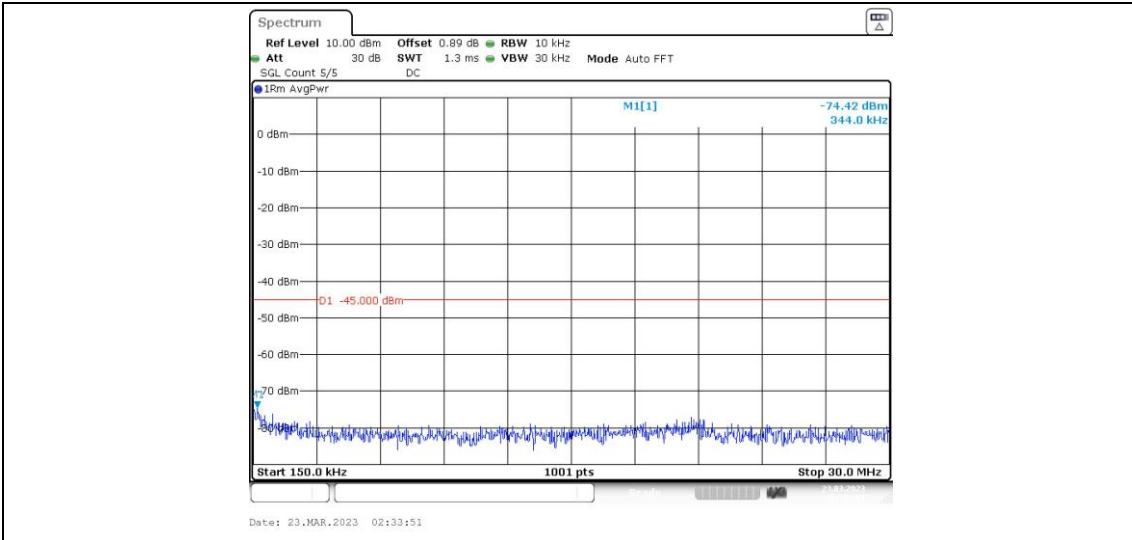

41-41-20MHz-15MHz-16QAM-16QAM-39750-39921-1RB#99-0RB#0-30~1000MHz