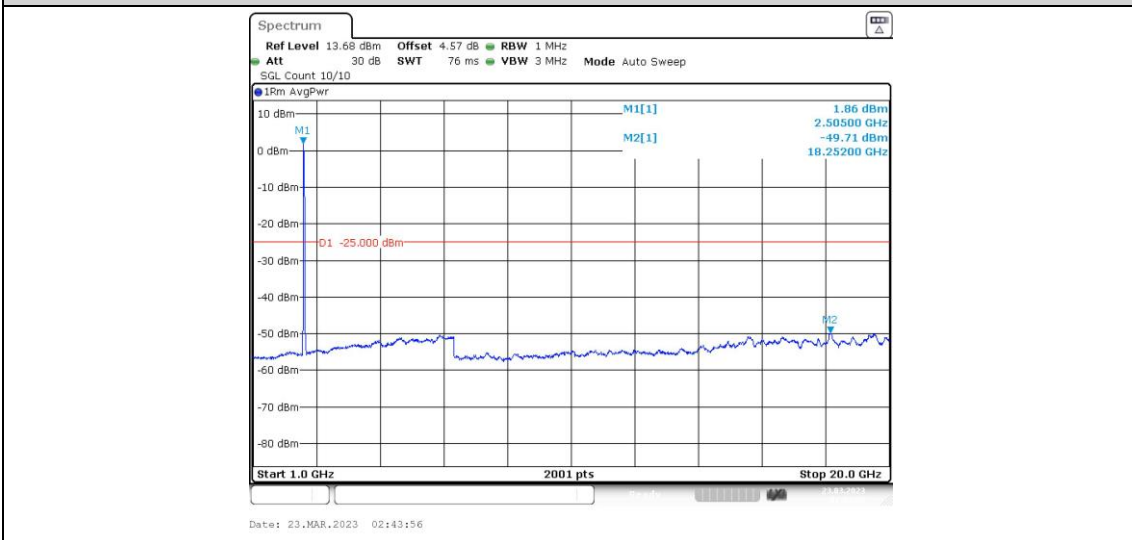

41-41-20MHz-15MHz-64QAM-64QAM-39750-39921-100RB#0-75RB#0-20000~27000MHz