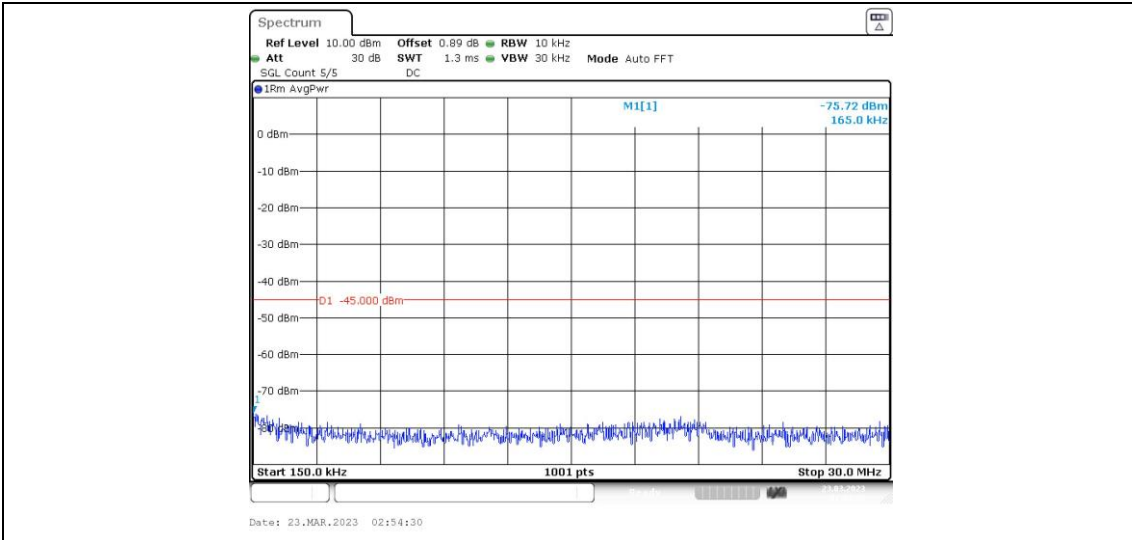

41-41-20MHz-15MHz-16QAM-16QAM-40546-40717-1RB#0-1RB#74-30~1000MHz