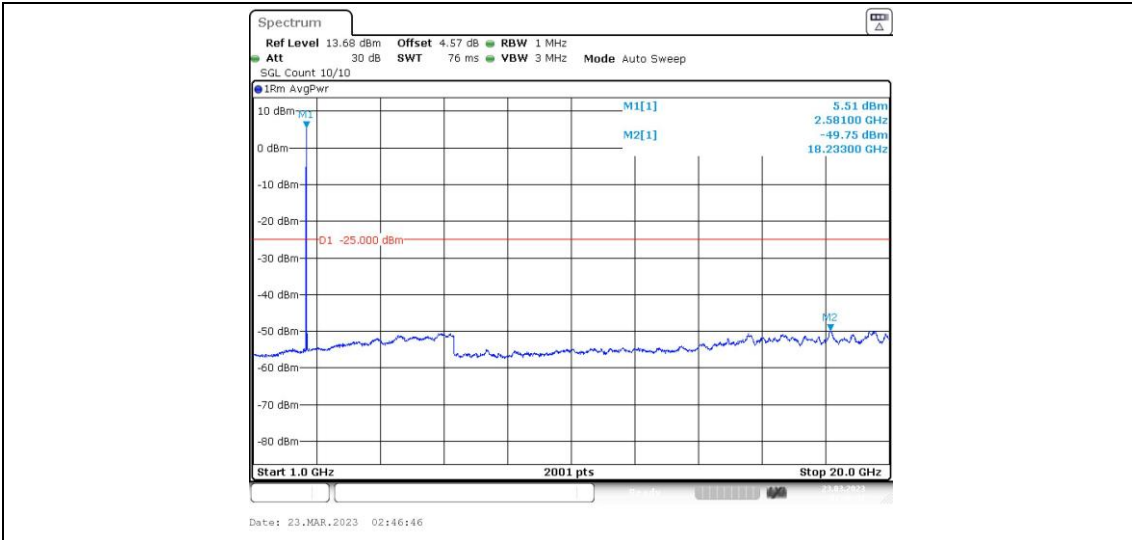

41-41-20MHz-15MHz-16QAM-16QAM-40546-40717-1RB#0-0RB#0-0.009~0.15MHz

41-41-20MHz-15MHz-16QAM-16QAM-40546-40717-1RB#0-0RB#0-0.15~30MHz

41-41-20MHz-15MHz-16QAM-16QAM-40546-40717-1RB#0-0RB#0-30~1000MHz

41-41-20MHz-15MHz-16QAM-16QAM-40546-40717-1RB#0-0RB#0-1000~20000MHz