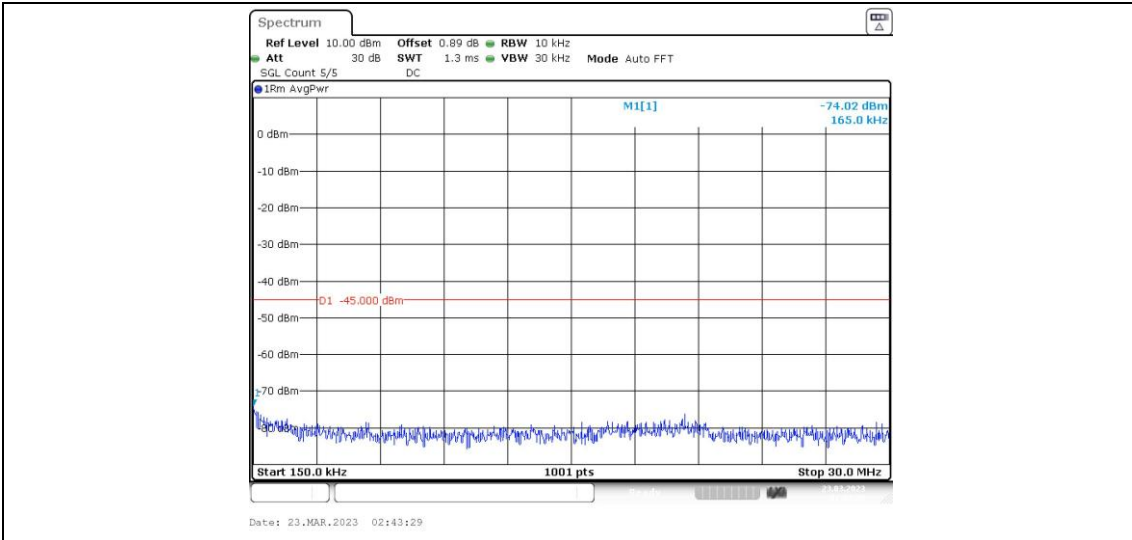

41-41-20MHz-15MHz-64QAM-64QAM-39750-39921-100RB#0-75RB#0-30~1000MHz