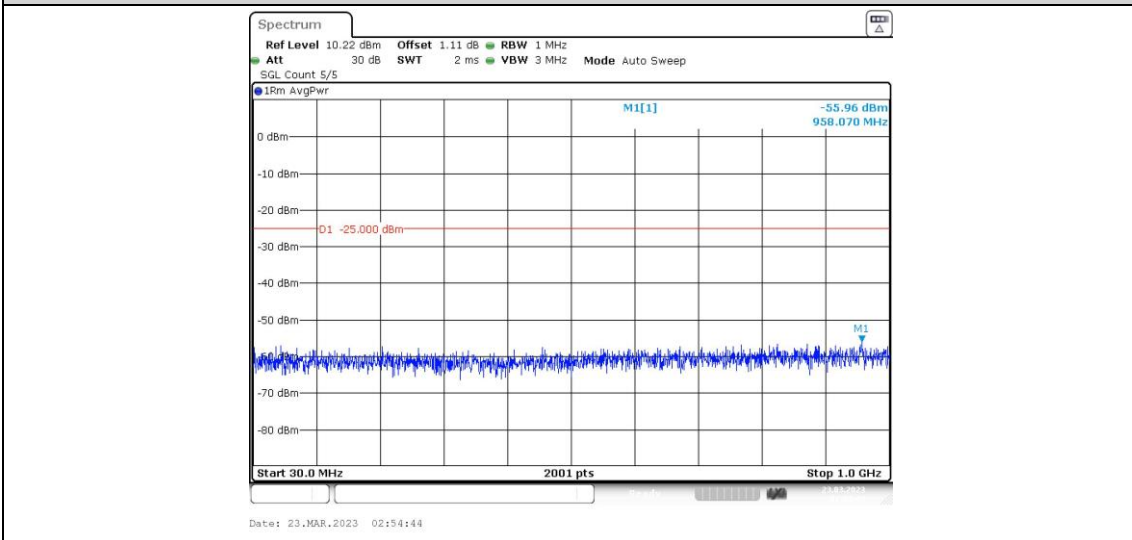

41-41-20MHz-15MHz-16QAM-16QAM-40546-40717-1RB#0-1RB#74-1000~20000MHz