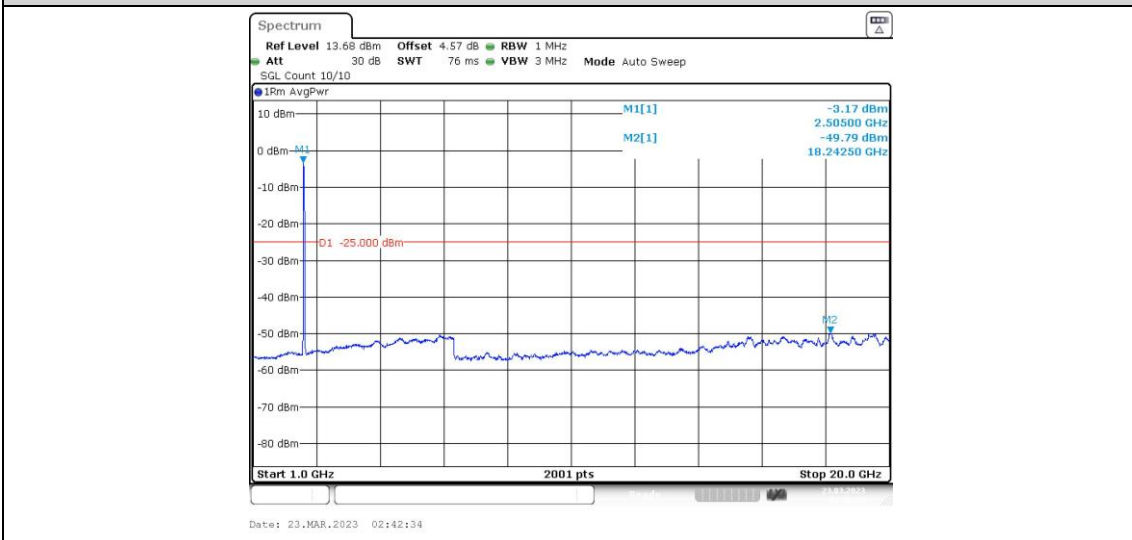

41-41-20MHz-15MHz-16QAM-16QAM-39750-39921-100RB#0-75RB#0-20000~27000MHz