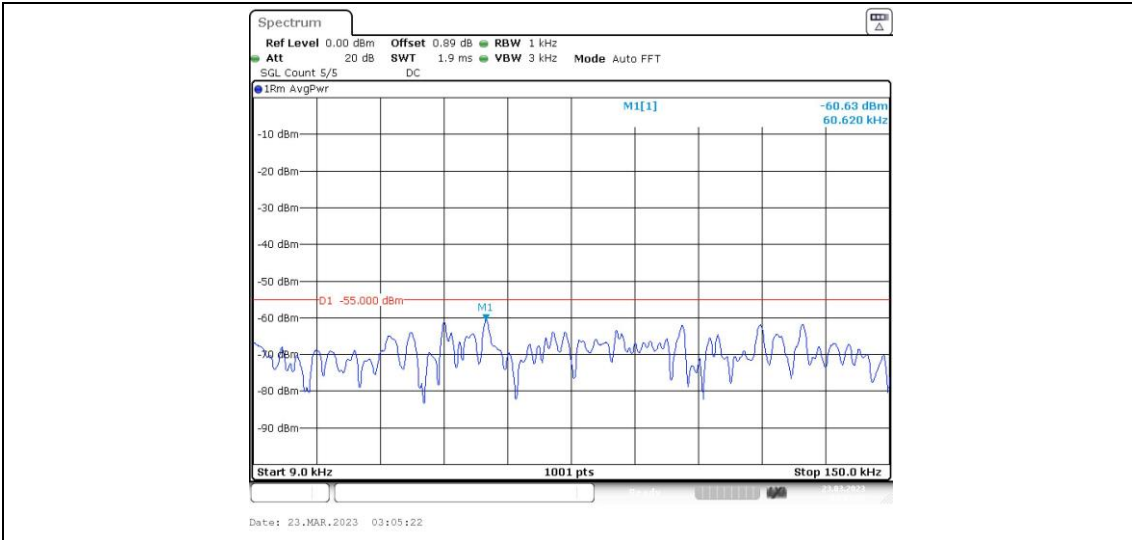

41-41-20MHz-15MHz-QPSK-QPSK-41341-41512-1RB#99-0RB#0-0.15~30MHz

41-41-20MHz-15MHz-QPSK-QPSK-41341-41512-1RB#99-0RB#0-30~1000MHz

41-41-20MHz-15MHz-QPSK-QPSK-41341-41512-1RB#99-0RB#0-1000~20000MHz