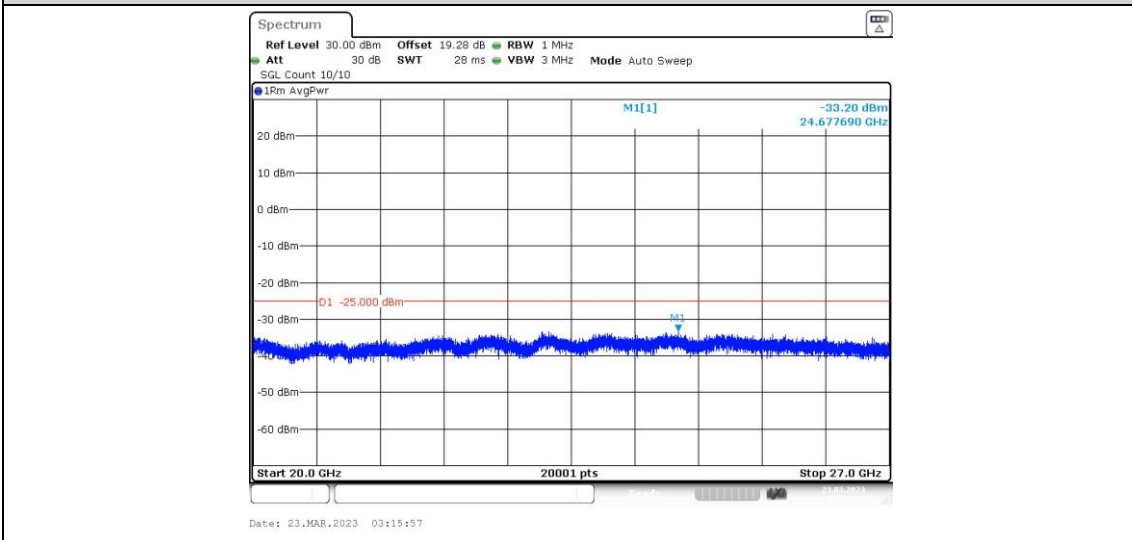

41-41-20MHz-15MHz-16QAM-16QAM-41341-41512-1RB#0-0RB#0-0.009~0.15MHz