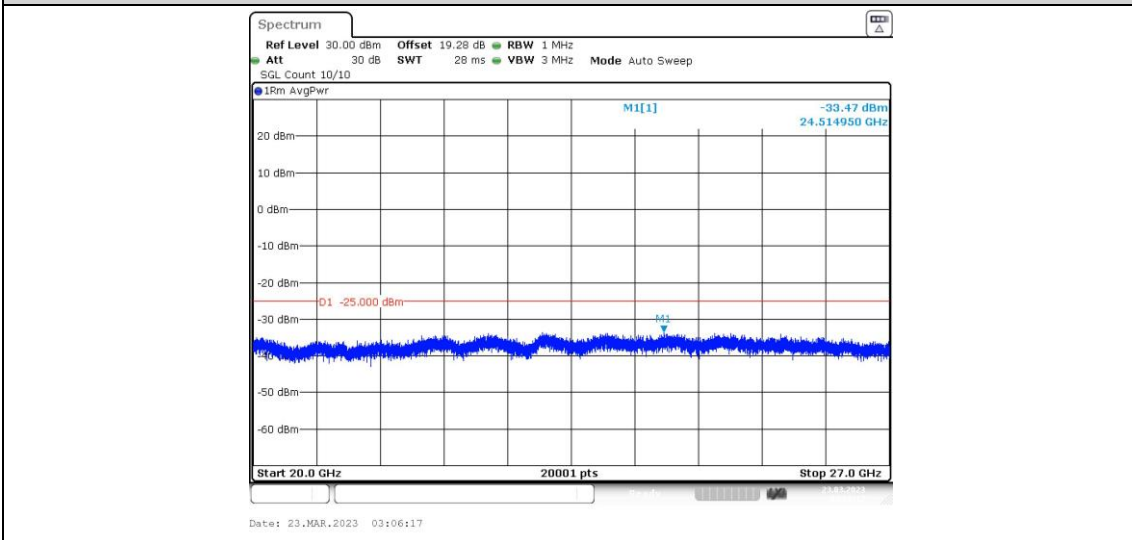

41-41-20MHz-15MHz-QPSK-QPSK-41341-41512-1RB#99-0RB#0-30~1000MHz

41-41-20MHz-15MHz-QPSK-QPSK-41341-41512-1RB#99-0RB#0-1000~20000MHz

41-41-20MHz-15MHz-QPSK-QPSK-41341-41512-1RB#99-0RB#0-20000~27000MHz

41-41-20MHz-15MHz-16QAM-16QAM-39750-39921-100RB#0-75RB#0-0.009~0.15MHz