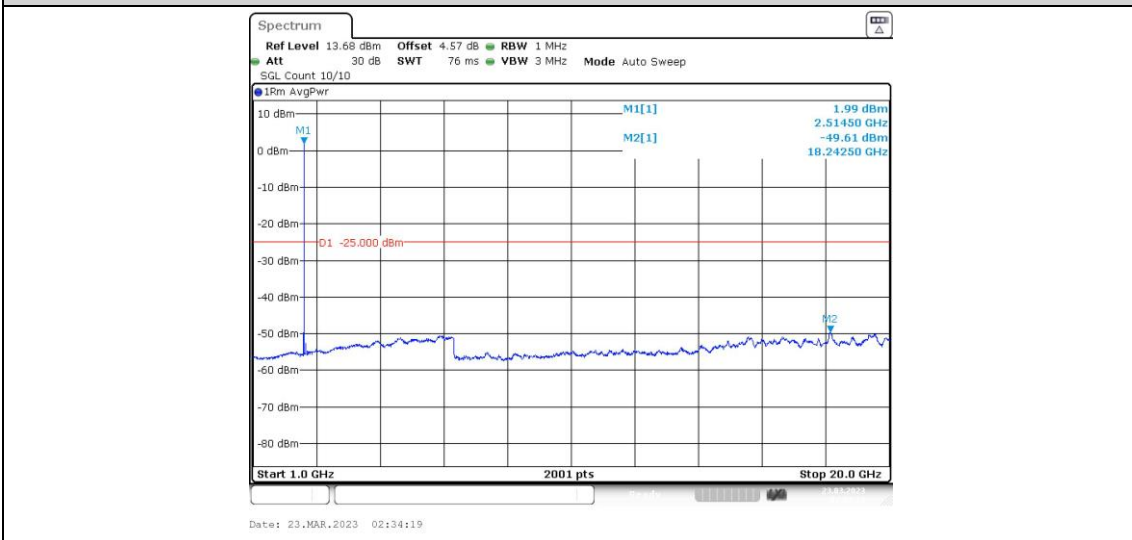

41-41-20MHz-15MHz-16QAM-16QAM-39750-39921-1RB#99-0RB#0-0.009~0.15MHz

41-41-20MHz-15MHz-16QAM-16QAM-39750-39921-1RB#99-0RB#0-0.15~30MHz

41-41-20MHz-15MHz-16QAM-16QAM-39750-39921-1RB#99-0RB#0-30~1000MHz

41-41-20MHz-15MHz-16QAM-16QAM-39750-39921-1RB#99-0RB#0-1000~20000MHz