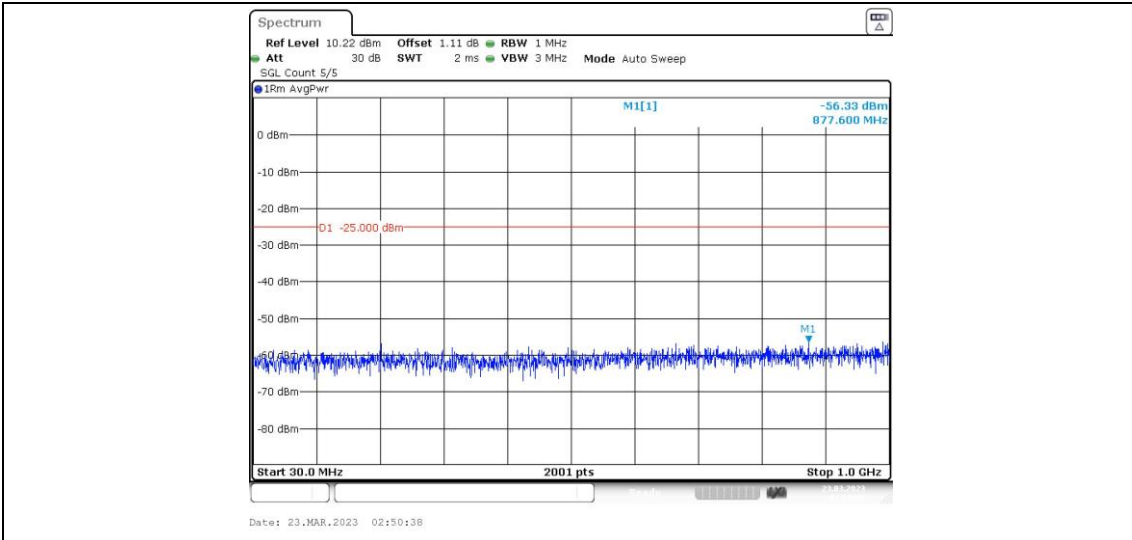

41-41-20MHz-15MHz-16QAM-16QAM-40546-40717-1RB#99-0RB#0-1000~20000MHz