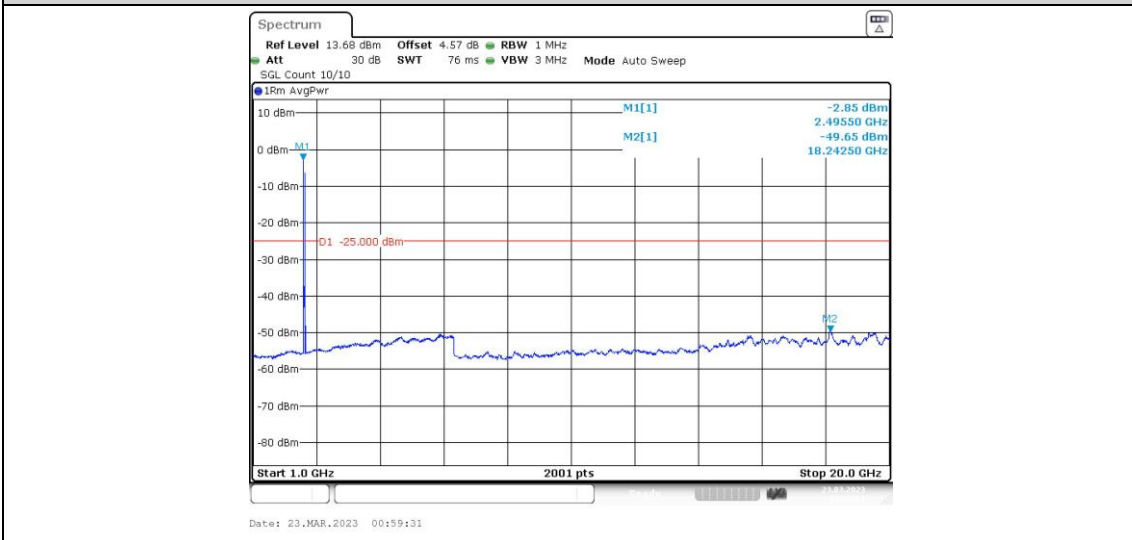

41-41-15MHz-20MHz-64QAM-64QAM-39728-39899-1RB#0-1RB#99-20000~27000MHz