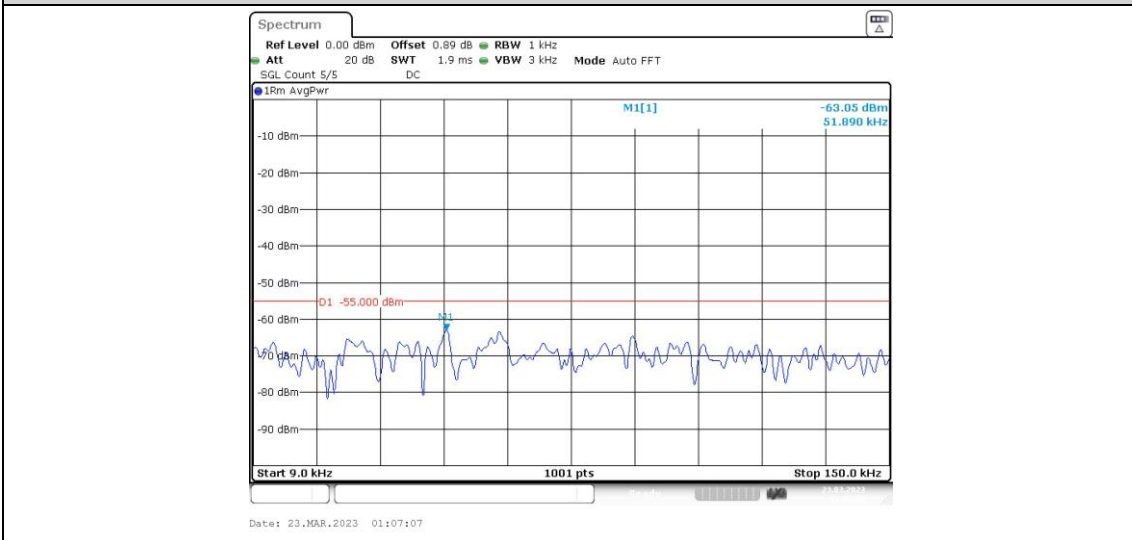

41-41-15MHz-20MHz-64QAM-64QAM-40523-40694-1RB#0-0RB#0-0.15~30MHz