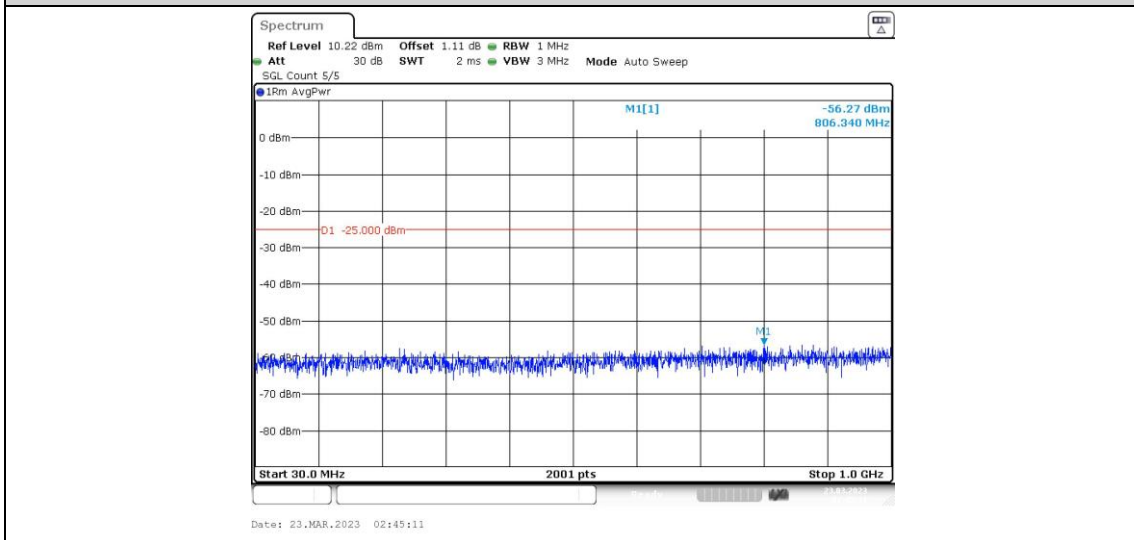

41-41-20MHz-15MHz-QPSK-QPSK-40546-40717-100RB#0-75RB#0-20000~27000MHz

41-41-20MHz-15MHz-QPSK-QPSK-40546-40717-1RB#0-0RB#0-0.009~0.15MHz

41-41-20MHz-15MHz-QPSK-QPSK-40546-40717-1RB#0-0RB#0-0.15~30MHz

41-41-20MHz-15MHz-QPSK-QPSK-40546-40717-1RB#0-0RB#0-30~1000MHz