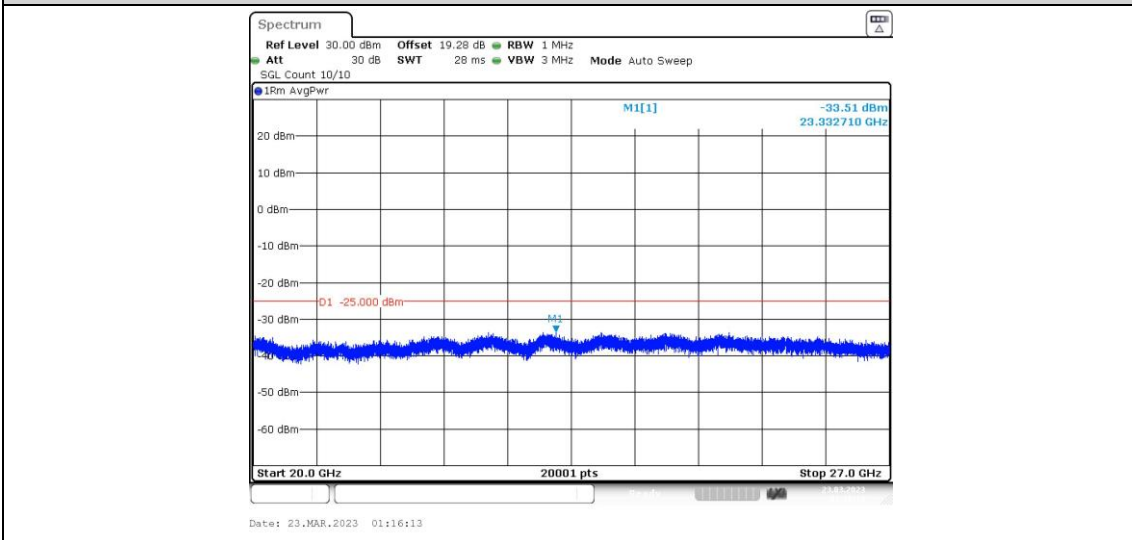

41-41-15MHz-20MHz-64QAM-64QAM-40523-40694-1RB#74-0RB#0-0.009~0.15MHz