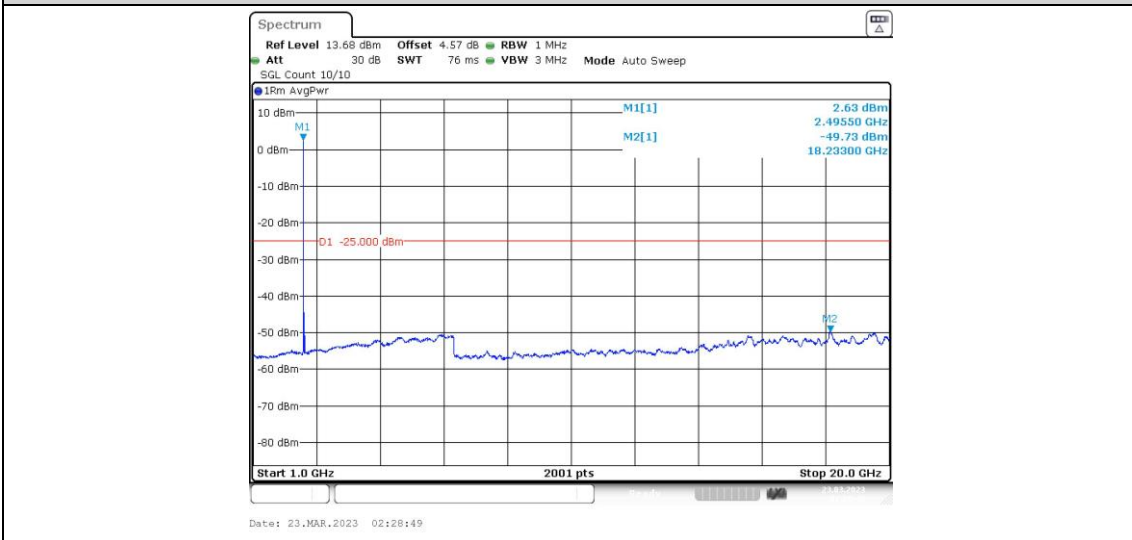

41-41-20MHz-15MHz-QPSK-QPSK-39750-39921-1RB#0-0RB#0-20000~27000MHz