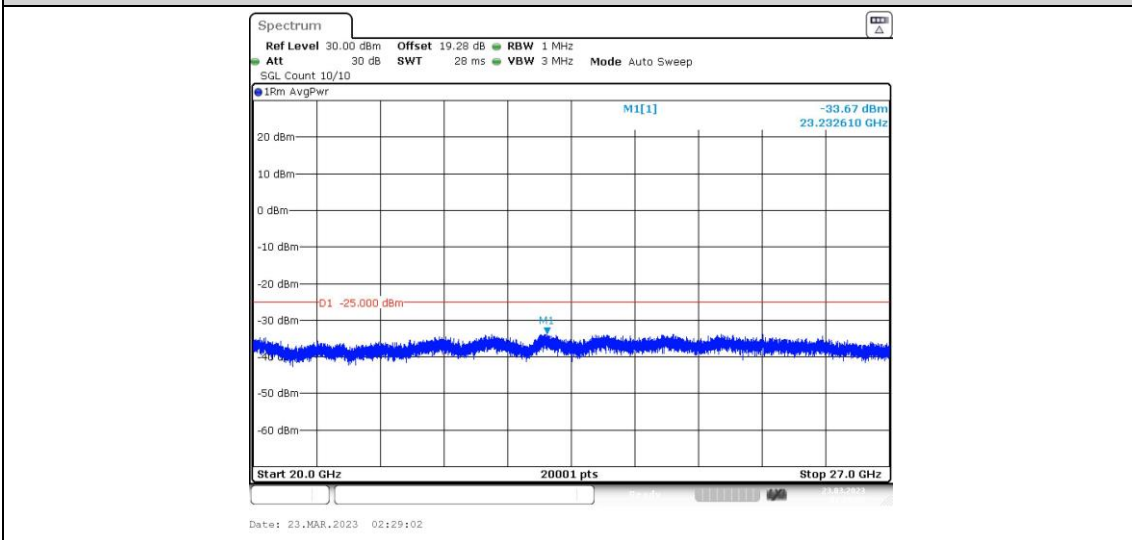

41-41-20MHz-15MHz-QPSK-QPSK-39750-39921-1RB#0-1RB#74-0.009~0.15MHz