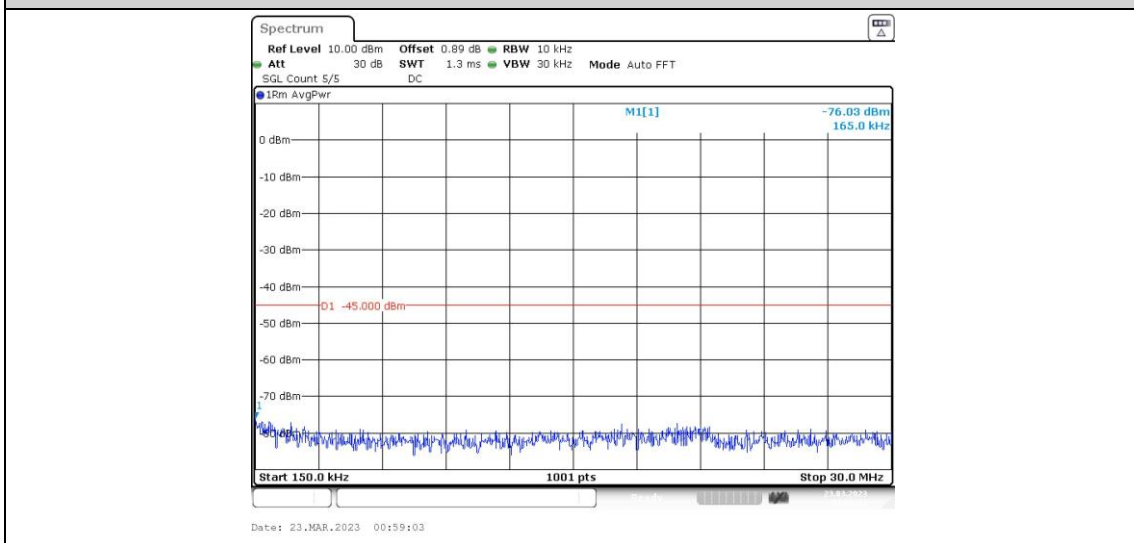

41-41-15MHz-20MHz-64QAM-64QAM-39728-39899-1RB#0-1RB#99-30~1000MHz