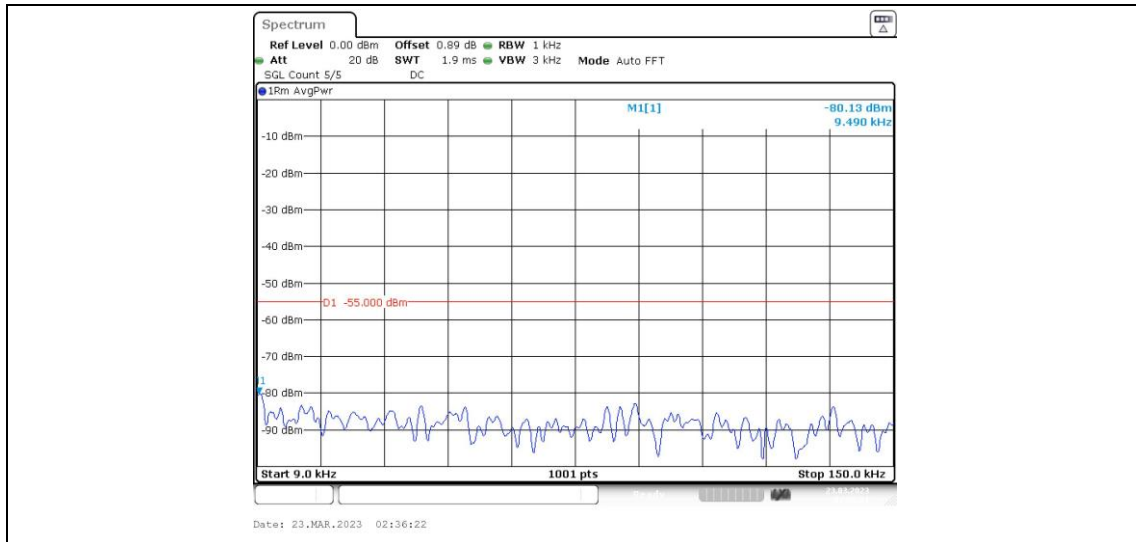

41-41-20MHz-15MHz-QPSK-QPSK-39750-39921-1RB#0-1RB#74-0.15~30MHz