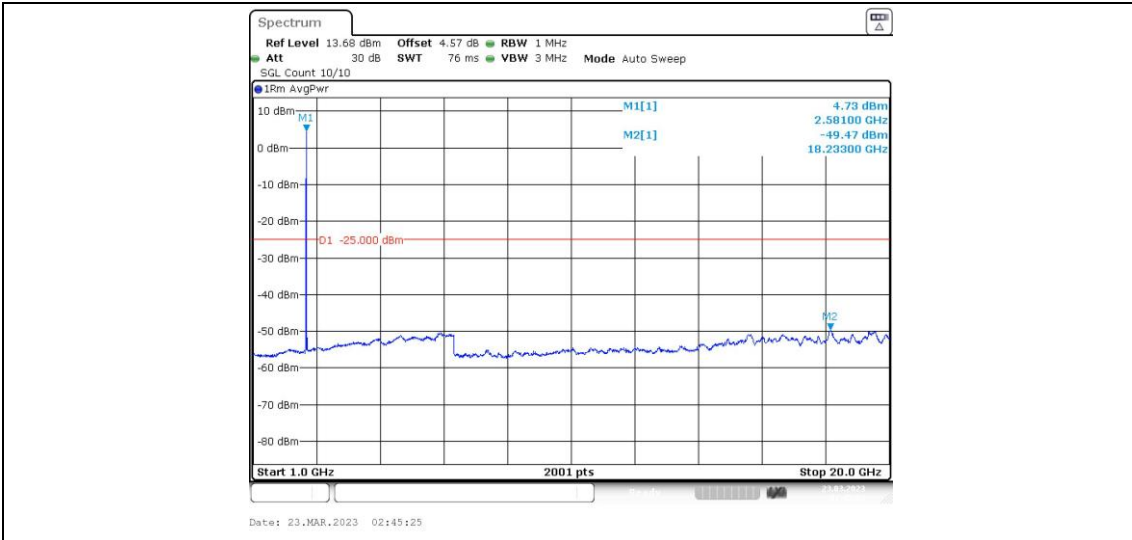

41-41-20MHz-15MHz-QPSK-QPSK-40546-40717-1RB#0-0RB#0-20000~27000MHz