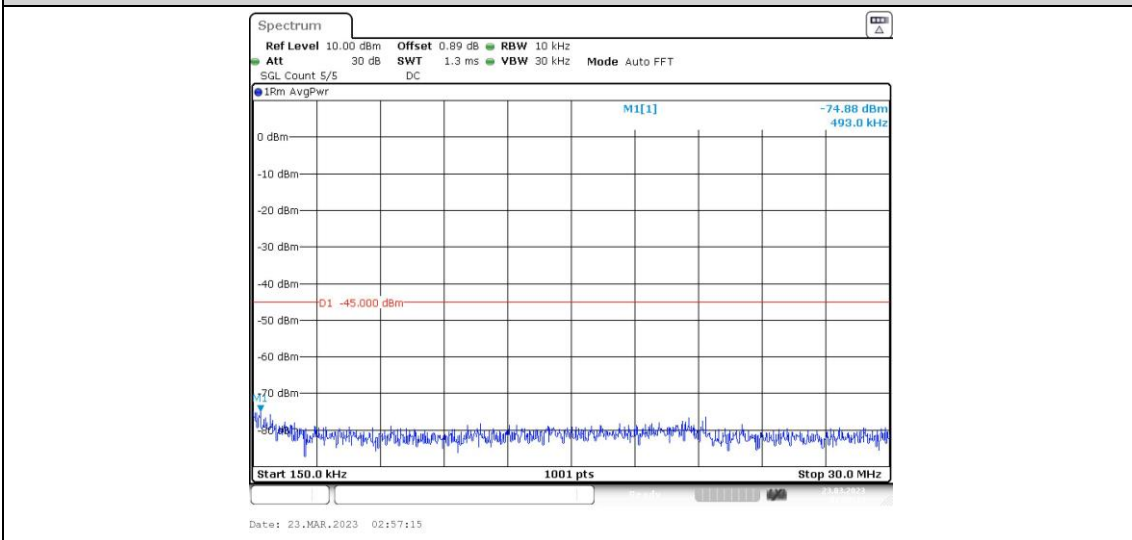

41-41-20MHz-15MHz-QPSK-QPSK-40546-40717-100RB#0-75RB#0-30~1000MHz