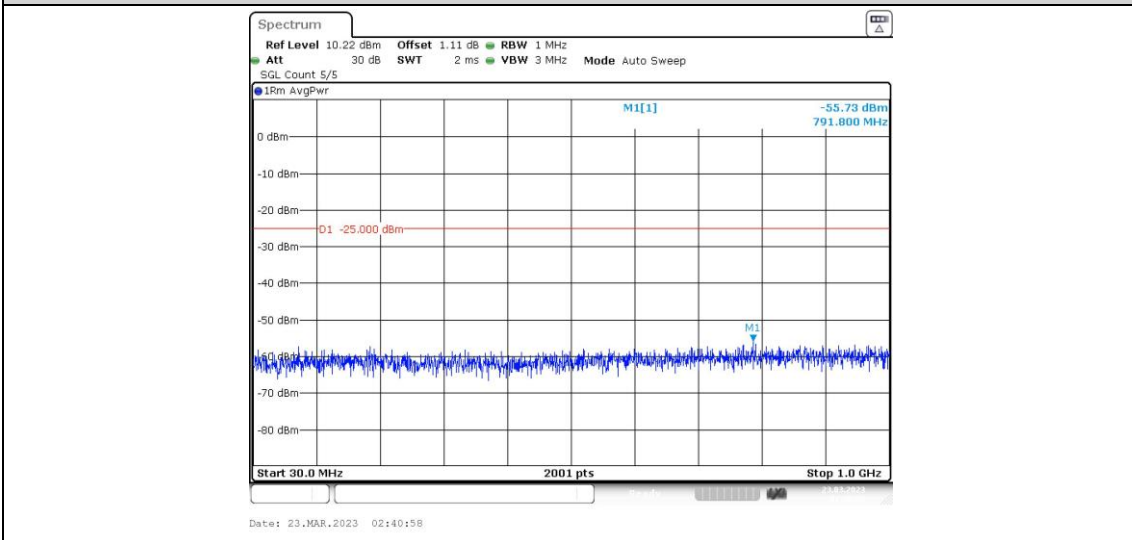

41-41-20MHz-15MHz-QPSK-QPSK-39750-39921-100RB#0-75RB#0-0.009~0.15MHz

41-41-20MHz-15MHz-QPSK-QPSK-39750-39921-100RB#0-75RB#0-0.15~30MHz

41-41-20MHz-15MHz-QPSK-QPSK-39750-39921-100RB#0-75RB#0-30~1000MHz

41-41-20MHz-15MHz-QPSK-QPSK-39750-39921-100RB#0-75RB#0-1000~20000MHz