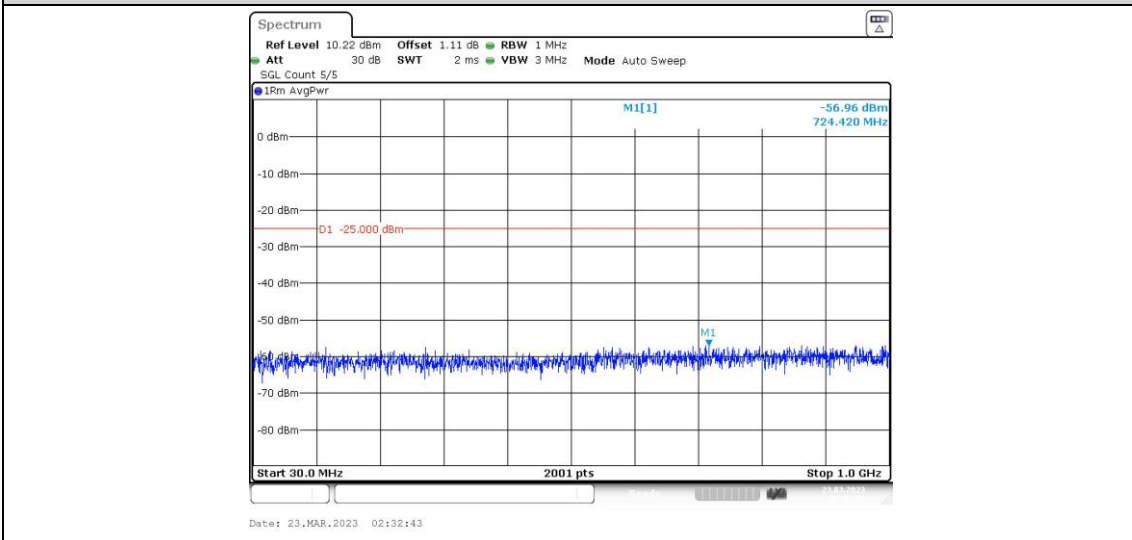

41-41-20MHz-15MHz-QPSK-QPSK-39750-39921-1RB#99-0RB#0-1000~20000MHz