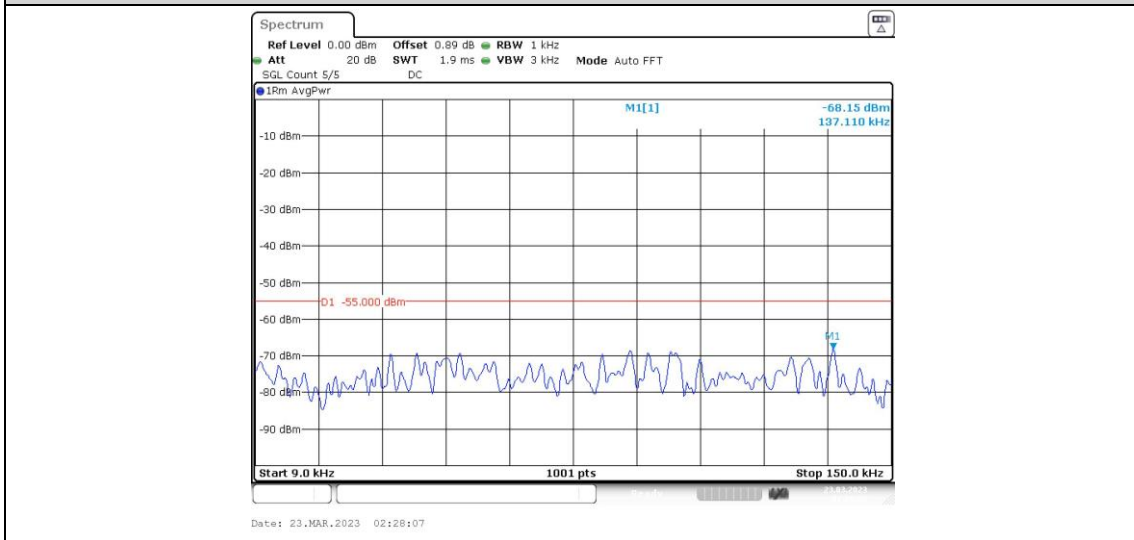

41-41-20MHz-15MHz-QPSK-QPSK-39750-39921-1RB#0-0RB#0-0.15~30MHz