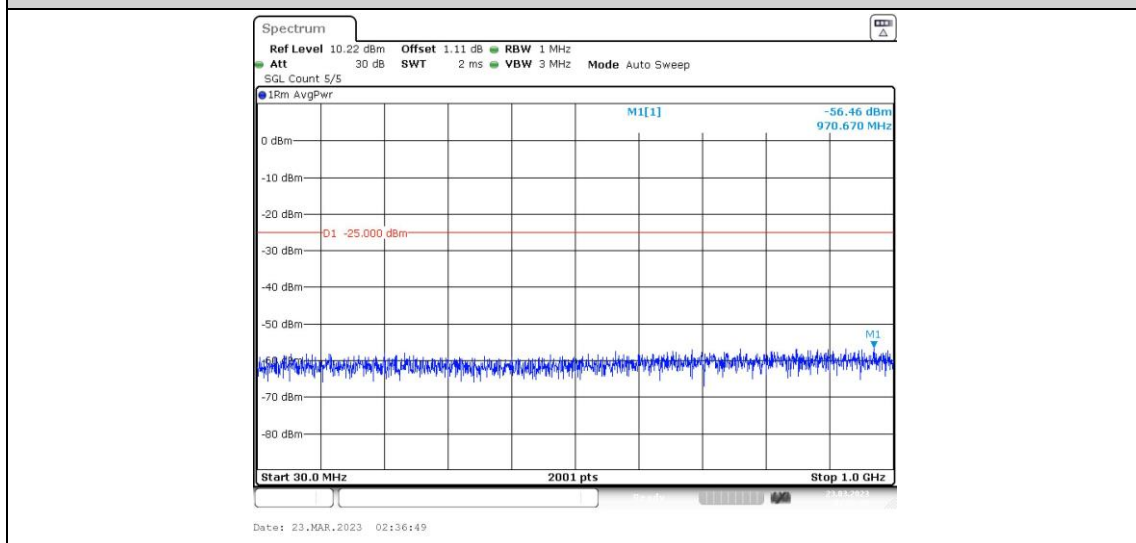

41-41-20MHz-15MHz-QPSK-QPSK-39750-39921-1RB#0-1RB#74-1000~20000MHz