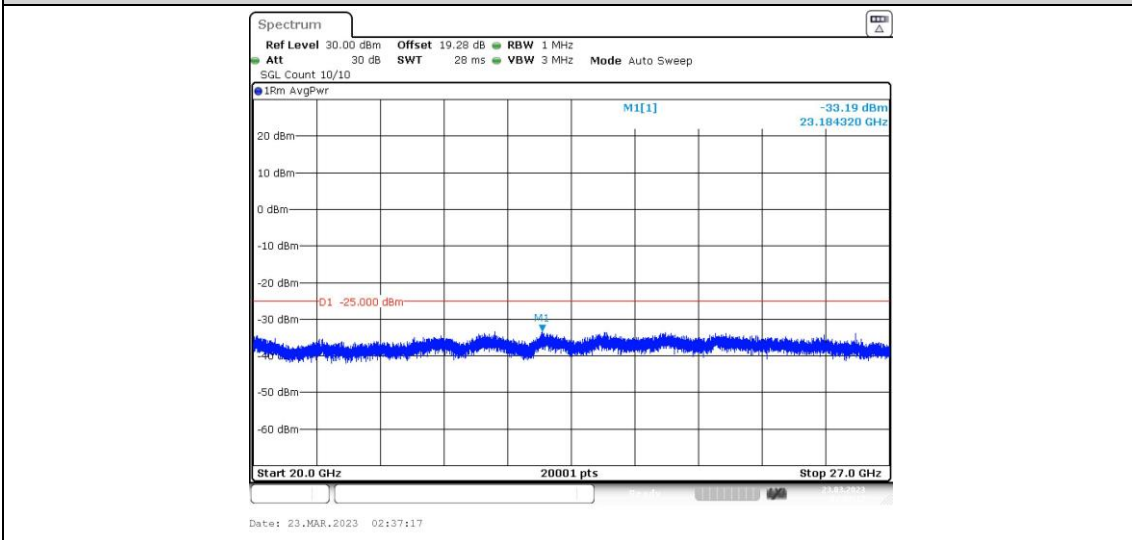

41-41-20MHz-15MHz-QPSK-QPSK-39750-39921-1RB#99-0RB#0-0.009~0.15MHz