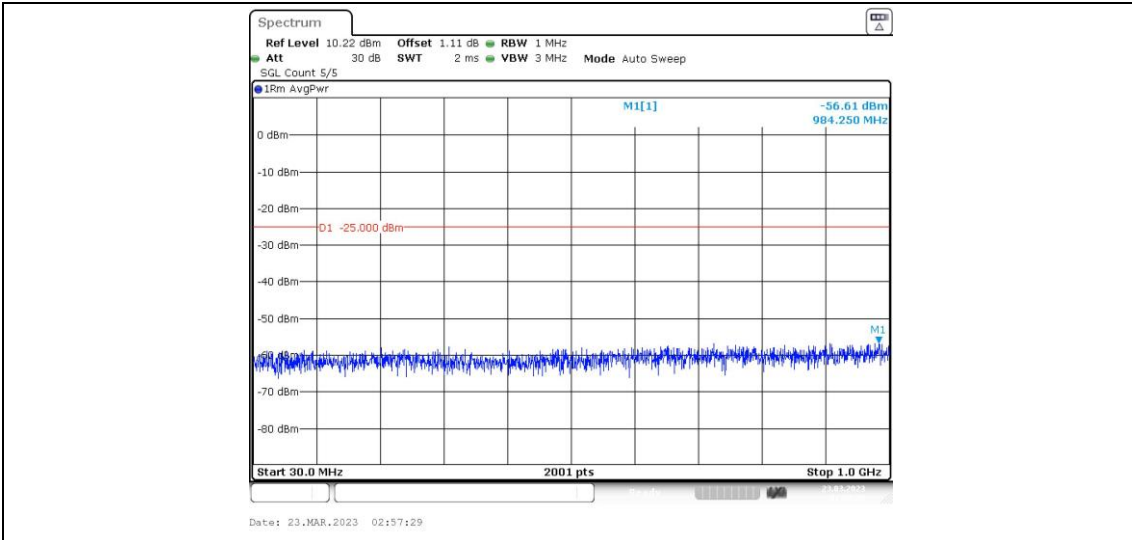

41-41-20MHz-15MHz-QPSK-QPSK-40546-40717-100RB#0-75RB#0-1000~20000MHz