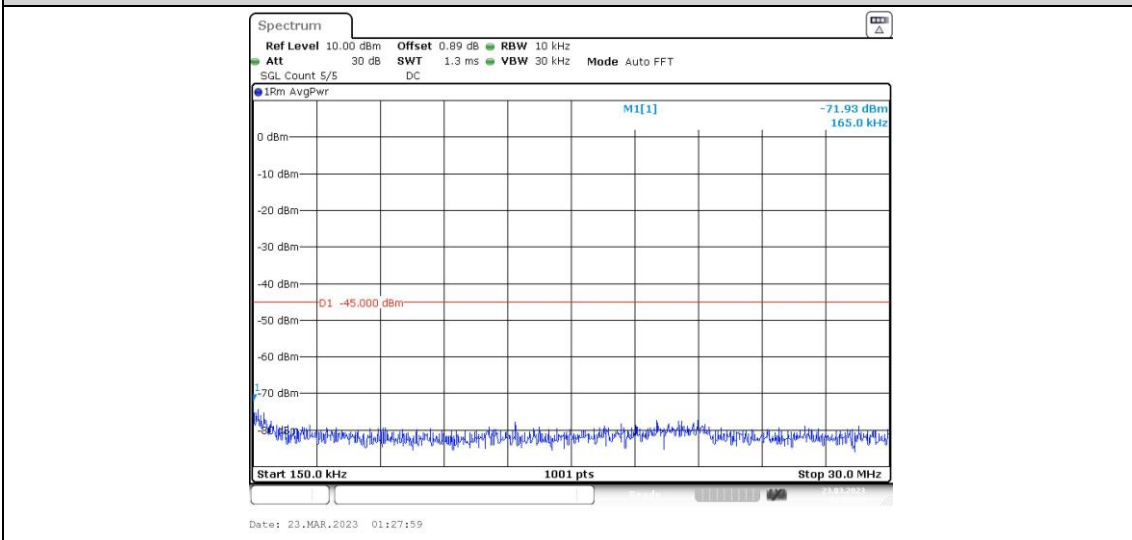

41-41-15MHz-20MHz-64QAM-64QAM-41319-41490-1RB#74-0RB#0-30~1000MHz