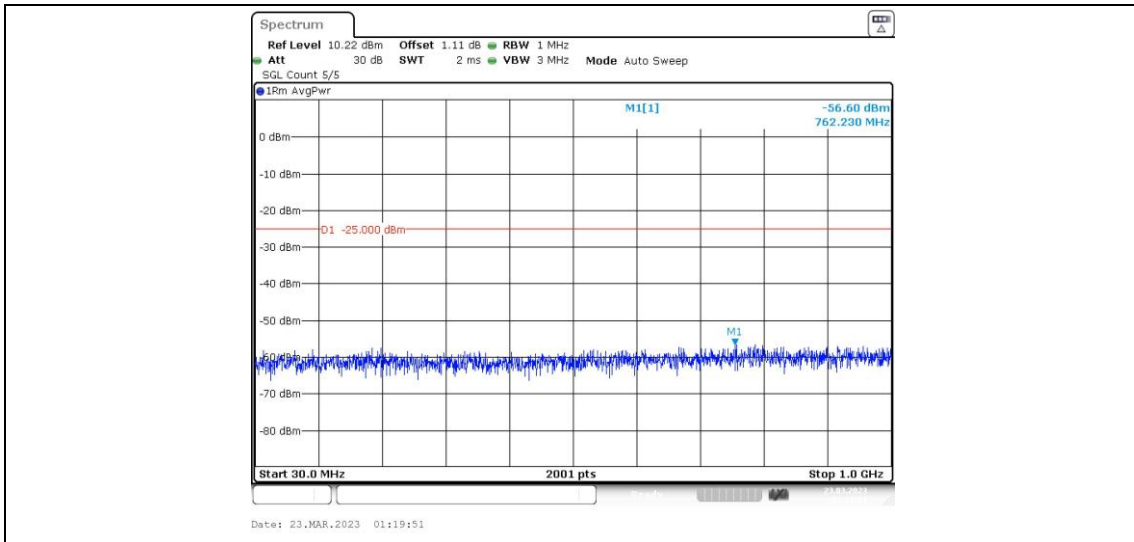

41-41-15MHz-20MHz-64QAM-64QAM-40523-40694-75RB#0-100RB#0-1000~20000MHz