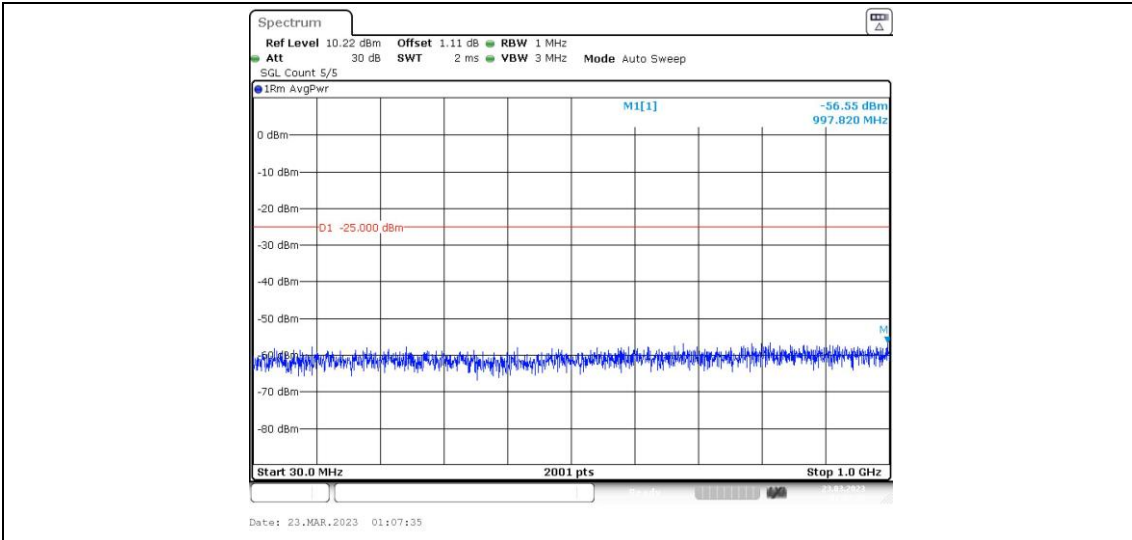

41-41-15MHz-20MHz-64QAM-64QAM-40523-40694-1RB#0-0RB#0-1000~20000MHz