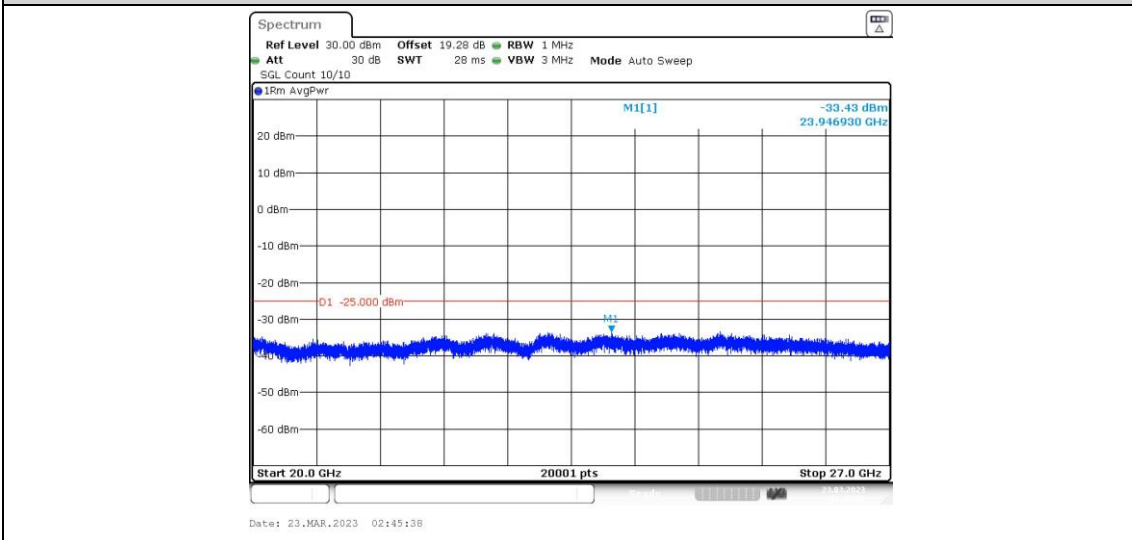

41-41-20MHz-15MHz-QPSK-QPSK-40546-40717-1RB#0-1RB#74-0.009~0.15MHz