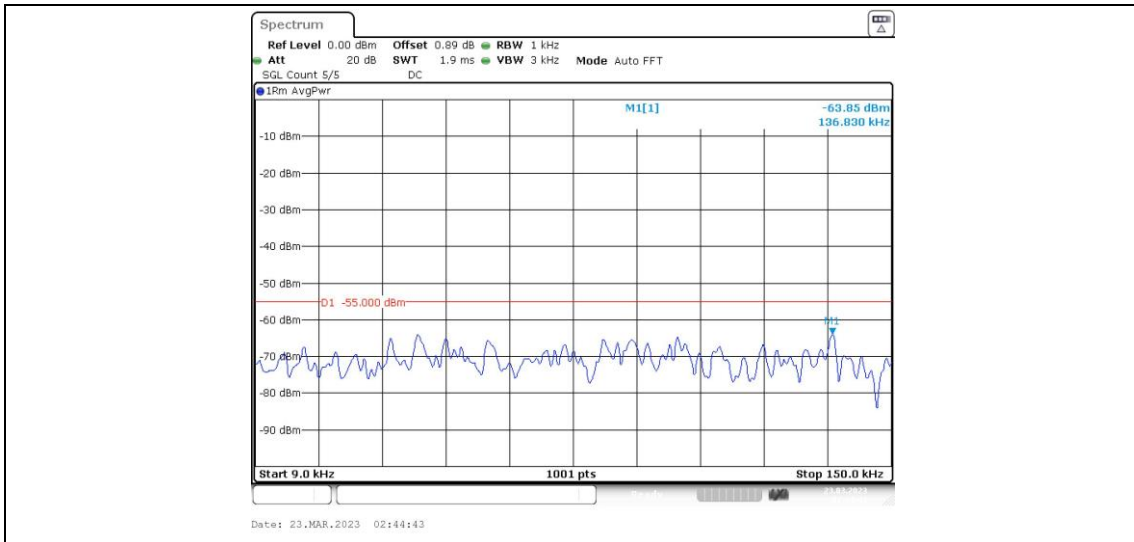

41-41-20MHz-15MHz-QPSK-QPSK-40546-40717-1RB#0-0RB#0-0.15~30MHz

41-41-20MHz-15MHz-QPSK-QPSK-40546-40717-1RB#0-0RB#0-30~1000MHz

41-41-20MHz-15MHz-QPSK-QPSK-40546-40717-1RB#0-0RB#0-1000~20000MHz