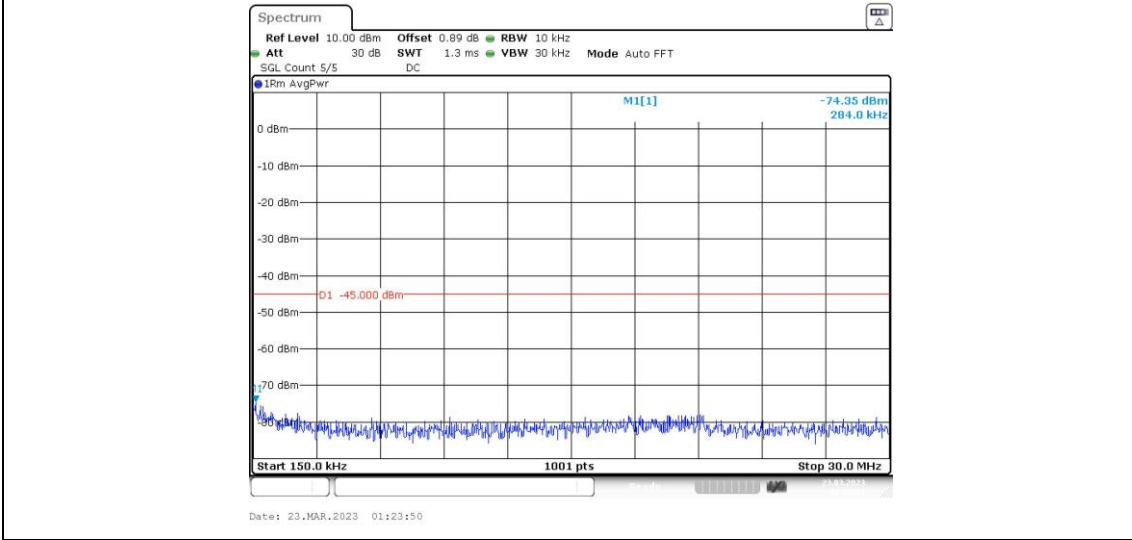

41-41-15MHz-20MHz-64QAM-64QAM-41319-41490-1RB#0-0RB#0-30~1000MHz