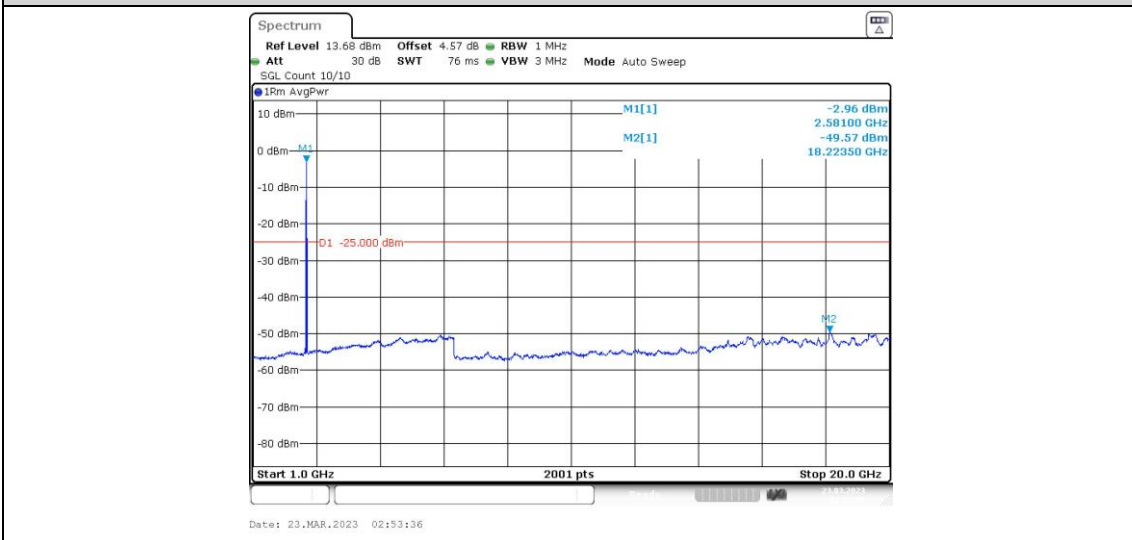

41-41-20MHz-15MHz-QPSK-QPSK-40546-40717-1RB#0-1RB#74-20000~27000MHz