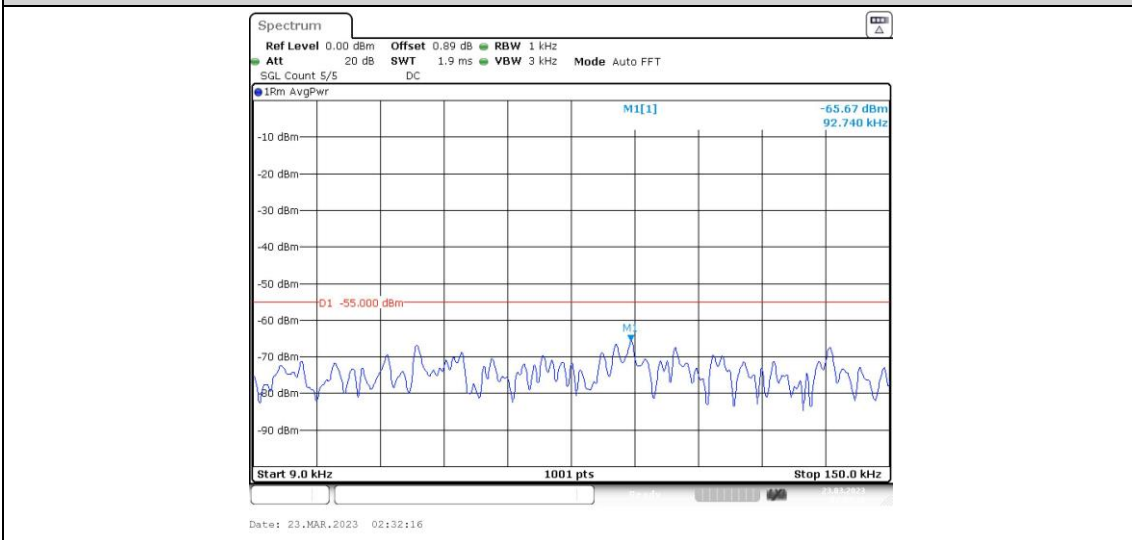

41-41-20MHz-15MHz-QPSK-QPSK-39750-39921-1RB#0-1RB#74-30~1000MHz

41-41-20MHz-15MHz-QPSK-QPSK-39750-39921-1RB#0-1RB#74-1000~20000MHz

41-41-20MHz-15MHz-QPSK-QPSK-39750-39921-1RB#0-1RB#74-20000~27000MHz

41-41-20MHz-15MHz-QPSK-QPSK-39750-39921-1RB#99-0RB#0-0.009~0.15MHz