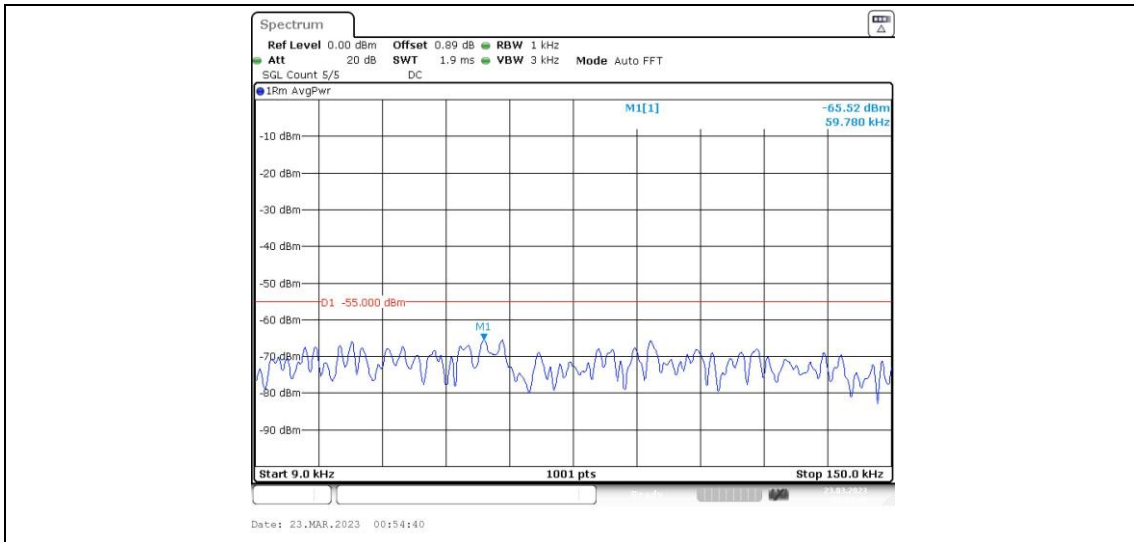

41-41-15MHz-20MHz-64QAM-64QAM-39728-39899-1RB#74-0RB#0-0.15~30MHz