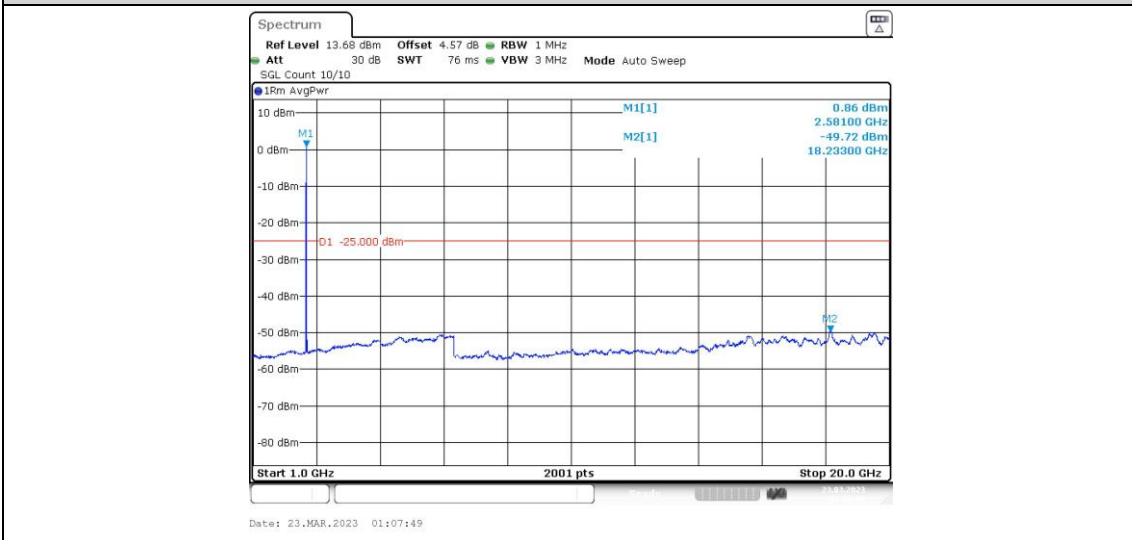

41-41-15MHz-20MHz-64QAM-64QAM-40523-40694-1RB#0-0RB#0-0.009~0.15MHz

41-41-15MHz-20MHz-64QAM-64QAM-40523-40694-1RB#0-0RB#0-0.15~30MHz

41-41-15MHz-20MHz-64QAM-64QAM-40523-40694-1RB#0-0RB#0-30~1000MHz

41-41-15MHz-20MHz-64QAM-64QAM-40523-40694-1RB#0-0RB#0-1000~20000MHz