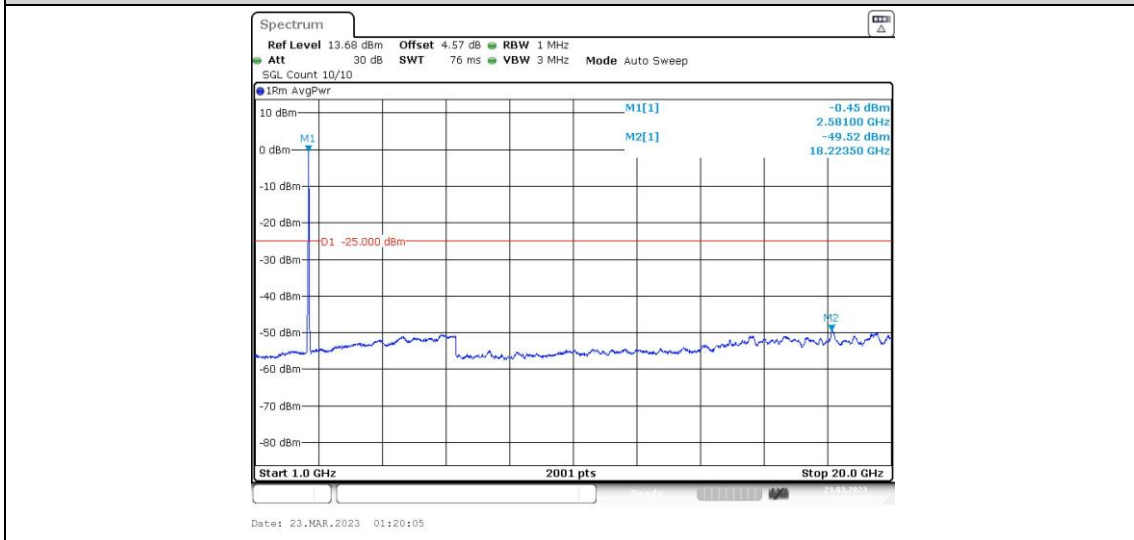

41-41-15MHz-20MHz-64QAM-64QAM-40523-40694-75RB#0-100RB#0-20000~27000MHz