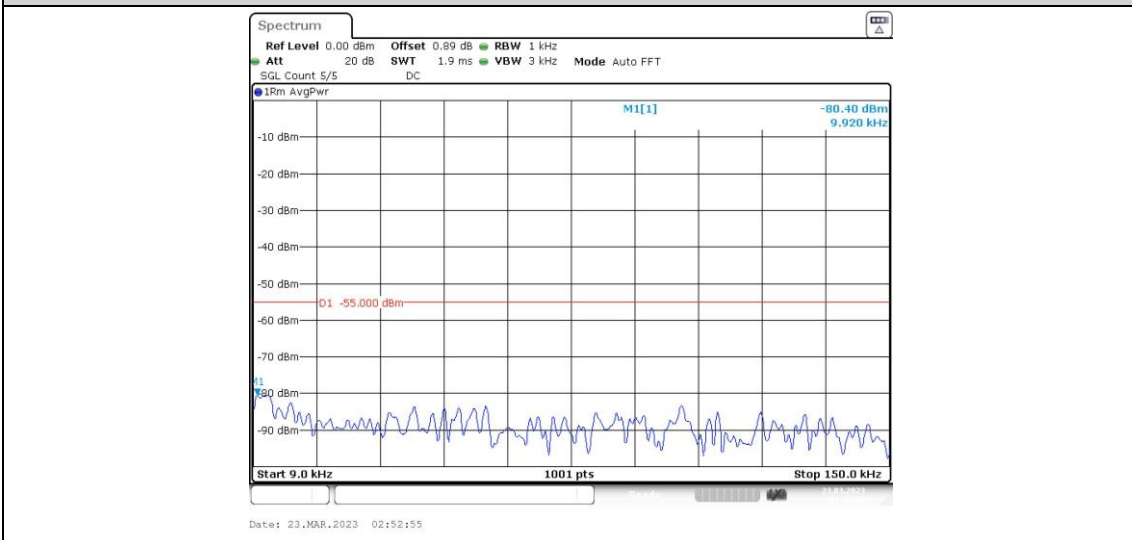

41-41-20MHz-15MHz-QPSK-QPSK-40546-40717-1RB#0-1RB#74-0.15~30MHz