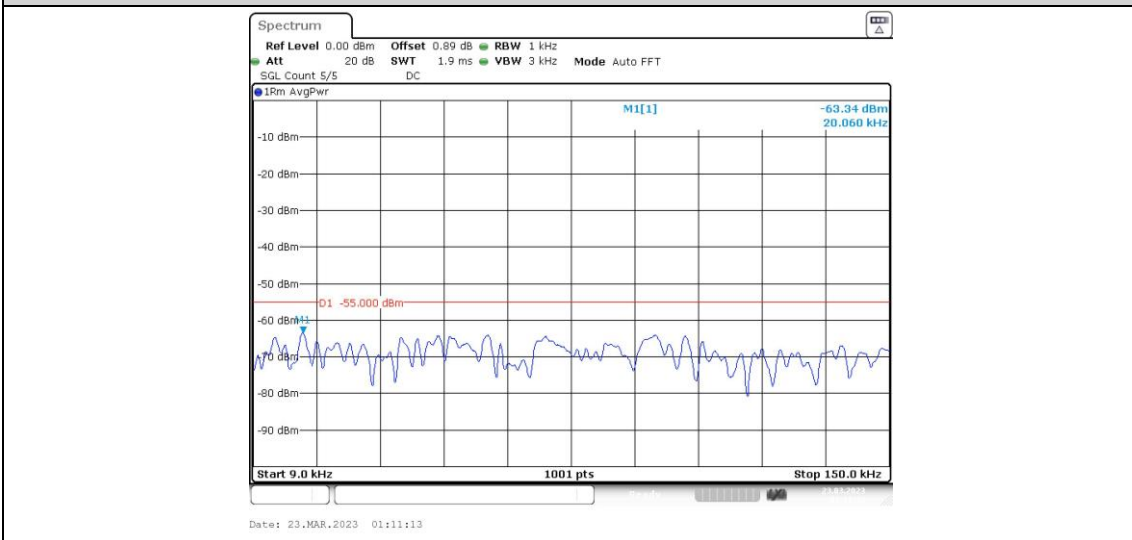

41-41-15MHz-20MHz-64QAM-64QAM-40523-40694-1RB#74-0RB#0-0.15~30MHz