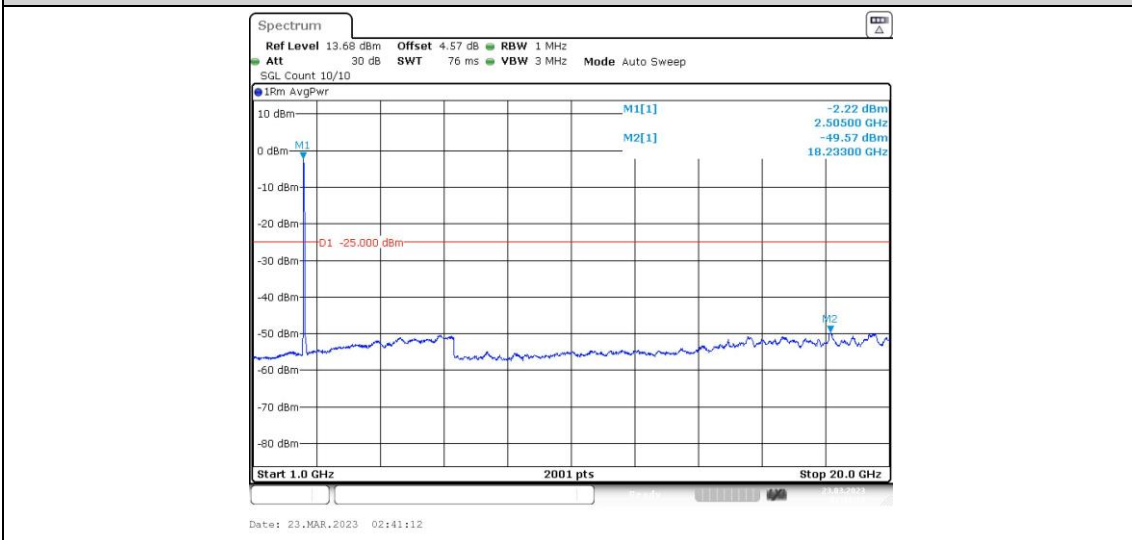

41-41-20MHz-15MHz-QPSK-QPSK-39750-39921-100RB#0-75RB#0-0.009~0.15MHz

41-41-20MHz-15MHz-QPSK-QPSK-39750-39921-100RB#0-75RB#0-0.15~30MHz

41-41-20MHz-15MHz-QPSK-QPSK-39750-39921-100RB#0-75RB#0-30~1000MHz

41-41-20MHz-15MHz-QPSK-QPSK-39750-39921-100RB#0-75RB#0-1000~20000MHz