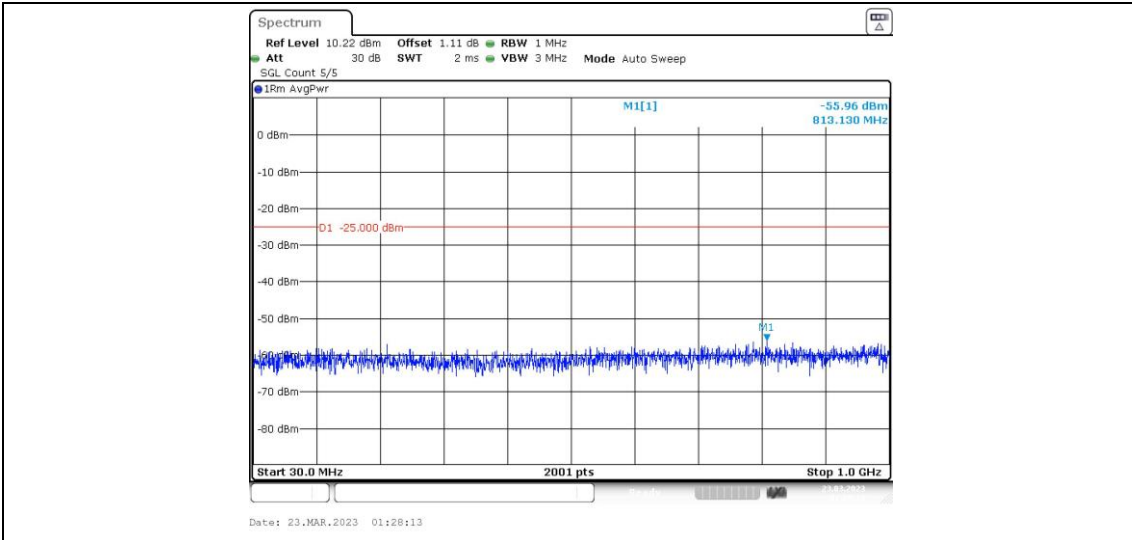

41-41-15MHz-20MHz-64QAM-64QAM-41319-41490-1RB#74-0RB#0-1000~20000MHz