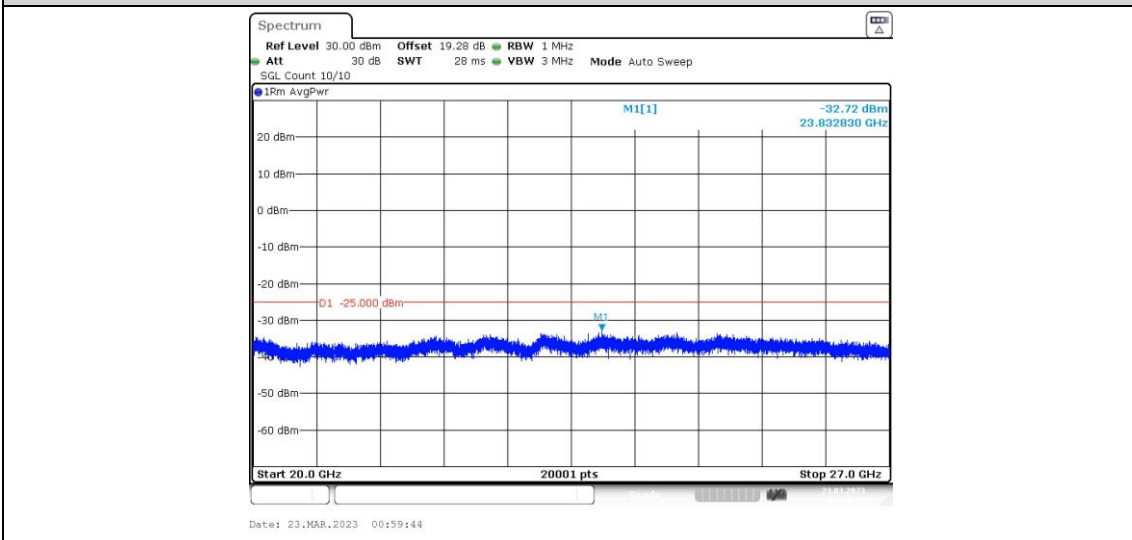

41-41-15MHz-20MHz-64QAM-64QAM-39728-39899-1RB#74-0RB#0-0.009~0.15MHz