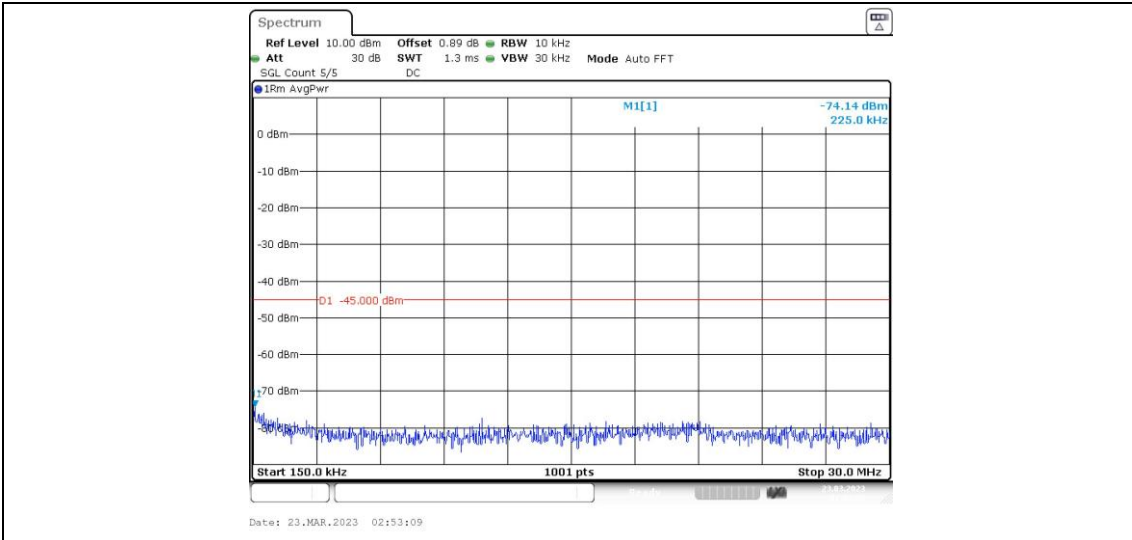

41-41-20MHz-15MHz-QPSK-QPSK-40546-40717-1RB#0-0RB#0-1000~20000MHz

41-41-20MHz-15MHz-QPSK-QPSK-40546-40717-1RB#0-0RB#0-20000~27000MHz

41-41-20MHz-15MHz-QPSK-QPSK-40546-40717-1RB#0-1RB#74-0.009~0.15MHz

41-41-20MHz-15MHz-QPSK-QPSK-40546-40717-1RB#0-1RB#74-0.15~30MHz