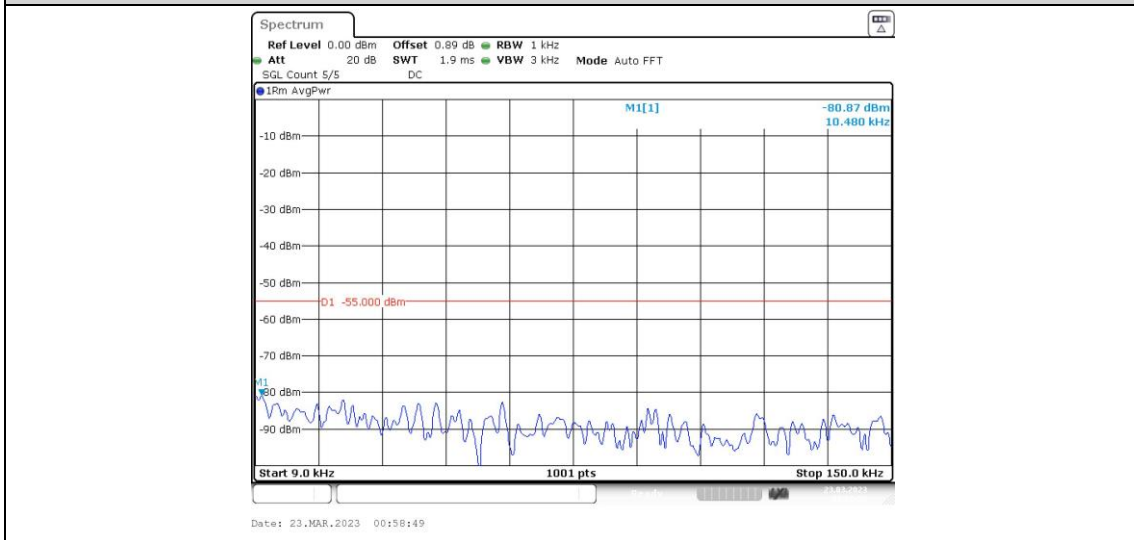

41-41-15MHz-20MHz-64QAM-64QAM-39728-39899-1RB#0-1RB#99-0.15~30MHz