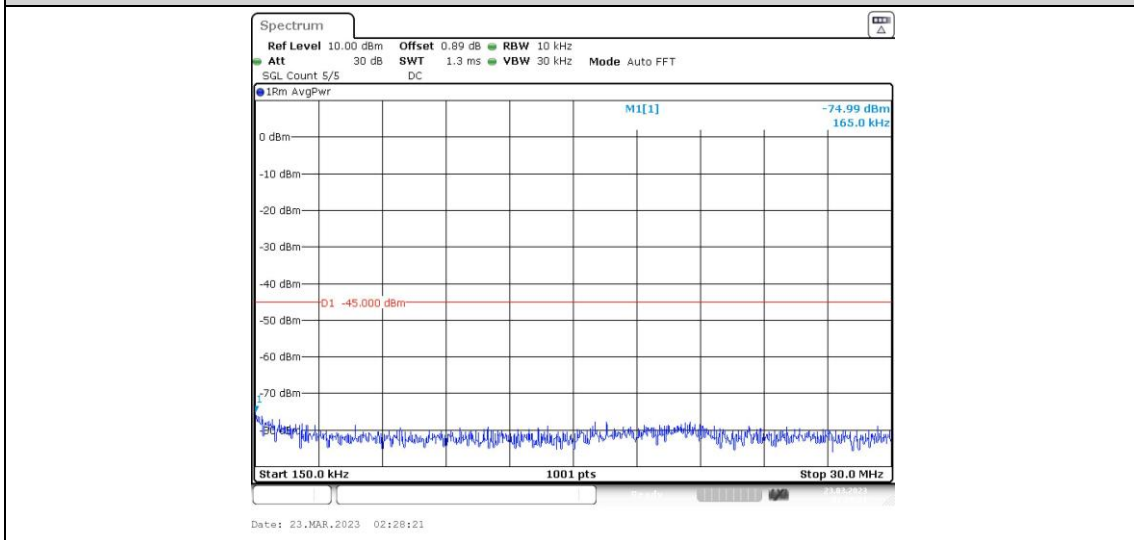

41-41-20MHz-15MHz-QPSK-QPSK-39750-39921-1RB#0-0RB#0-30~1000MHz