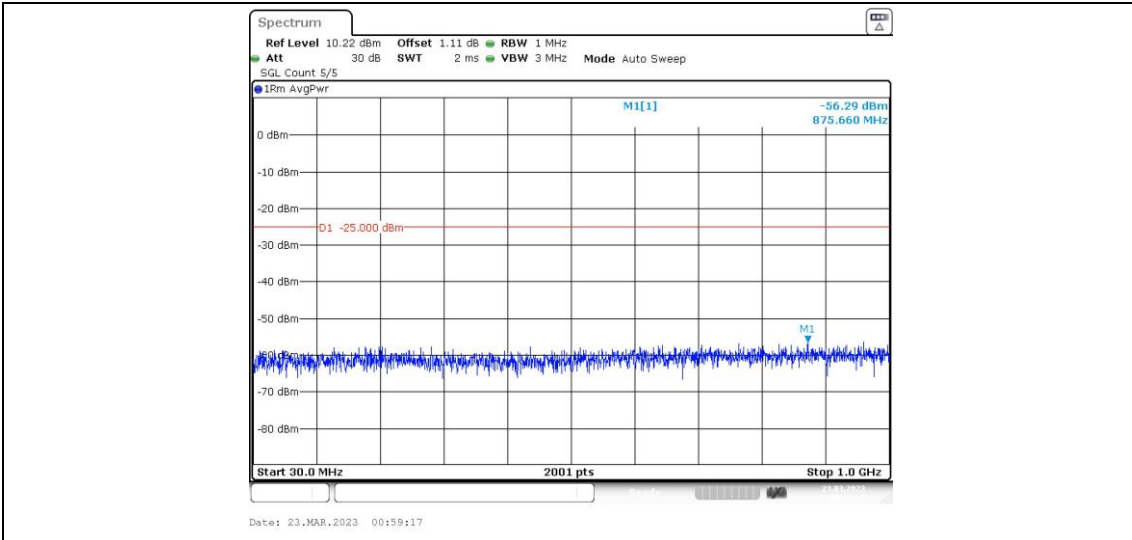

41-41-15MHz-20MHz-64QAM-64QAM-39728-39899-1RB#0-1RB#99-1000~20000MHz