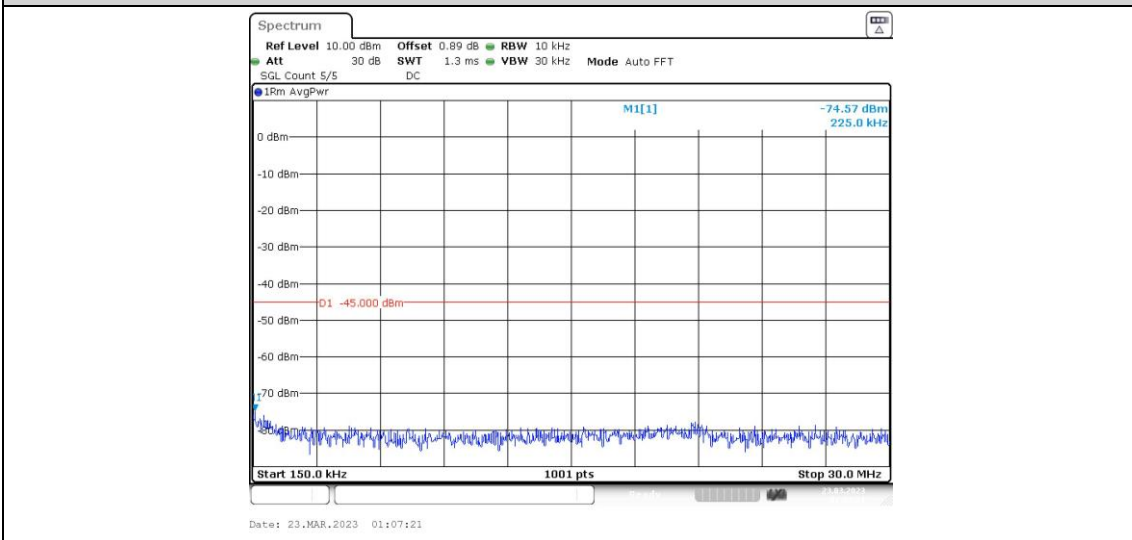

41-41-15MHz-20MHz-64QAM-64QAM-40523-40694-1RB#0-0RB#0-30~1000MHz