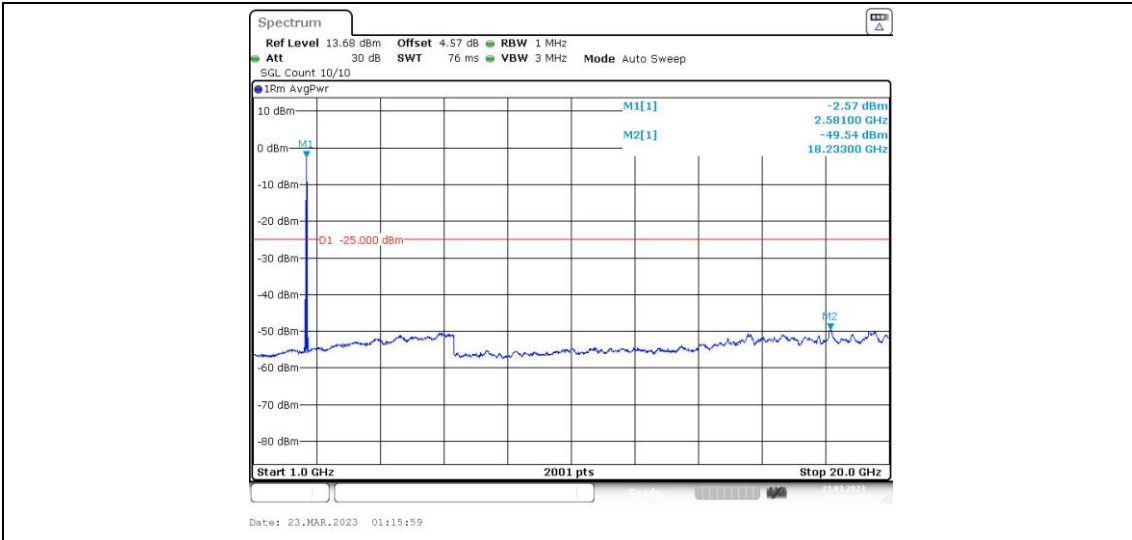

41-41-15MHz-20MHz-64QAM-64QAM-40523-40694-1RB#0-1RB#99-20000~27000MHz