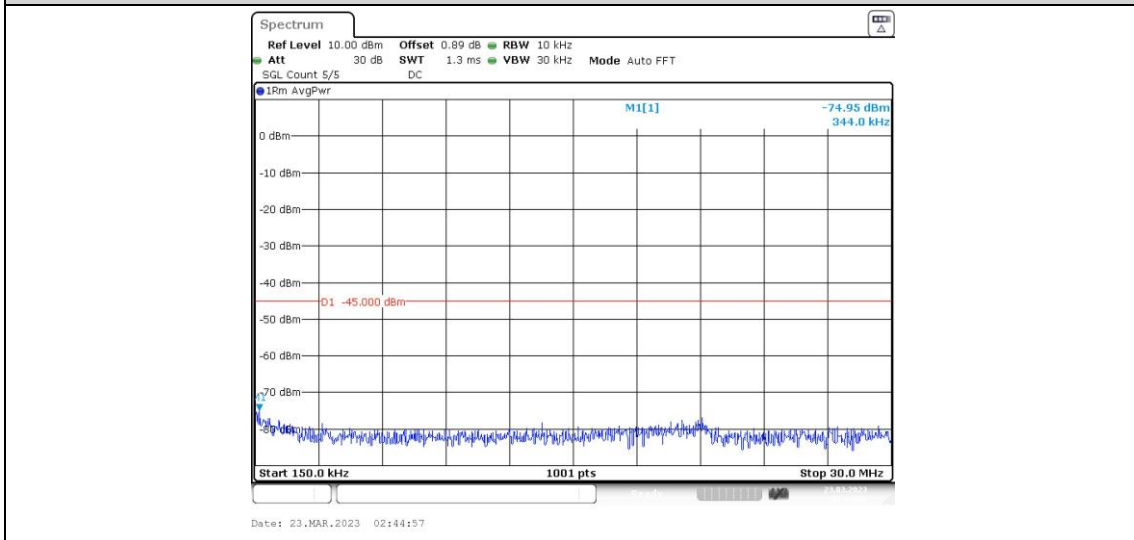

41-41-20MHz-15MHz-QPSK-QPSK-40546-40717-100RB#0-75RB#0-20000~27000MHz

41-41-20MHz-15MHz-QPSK-QPSK-40546-40717-1RB#0-0RB#0-0.009~0.15MHz

41-41-20MHz-15MHz-QPSK-QPSK-40546-40717-1RB#0-0RB#0-0.15~30MHz

41-41-20MHz-15MHz-QPSK-QPSK-40546-40717-1RB#0-0RB#0-30~1000MHz