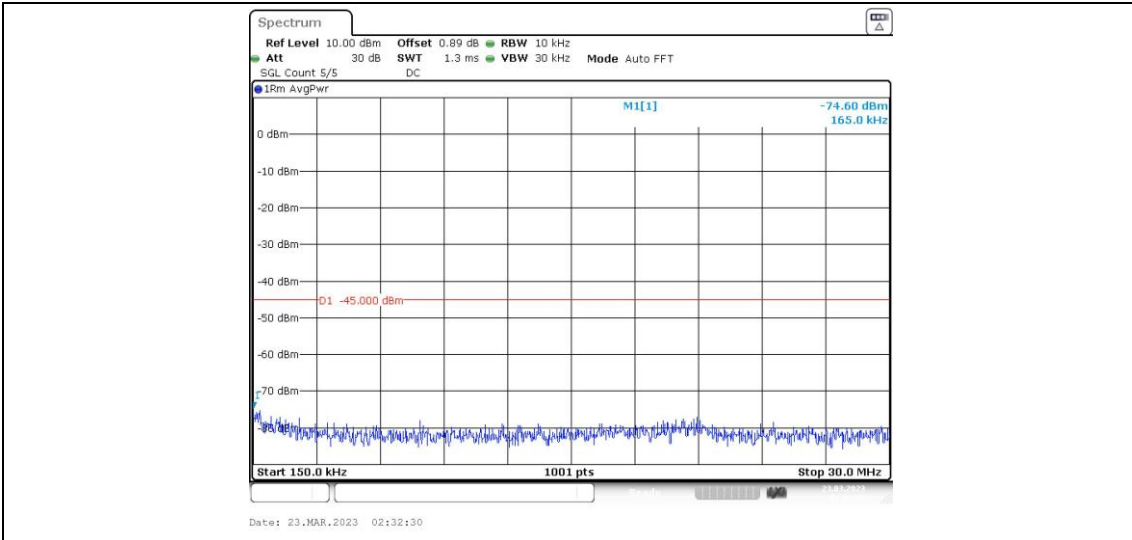

41-41-20MHz-15MHz-QPSK-QPSK-39750-39921-1RB#99-0RB#0-30~1000MHz