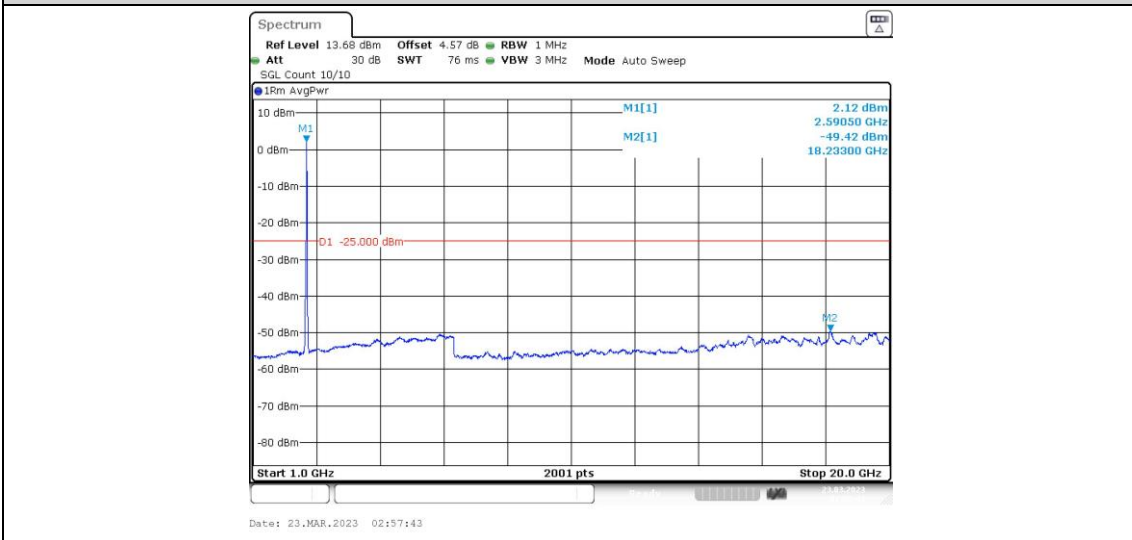

41-41-20MHz-15MHz-QPSK-QPSK-40546-40717-100RB#0-75RB#0-0.009~0.15MHz

41-41-20MHz-15MHz-QPSK-QPSK-40546-40717-100RB#0-75RB#0-0.15~30MHz

41-41-20MHz-15MHz-QPSK-QPSK-40546-40717-100RB#0-75RB#0-30~1000MHz

41-41-20MHz-15MHz-QPSK-QPSK-40546-40717-100RB#0-75RB#0-1000~20000MHz