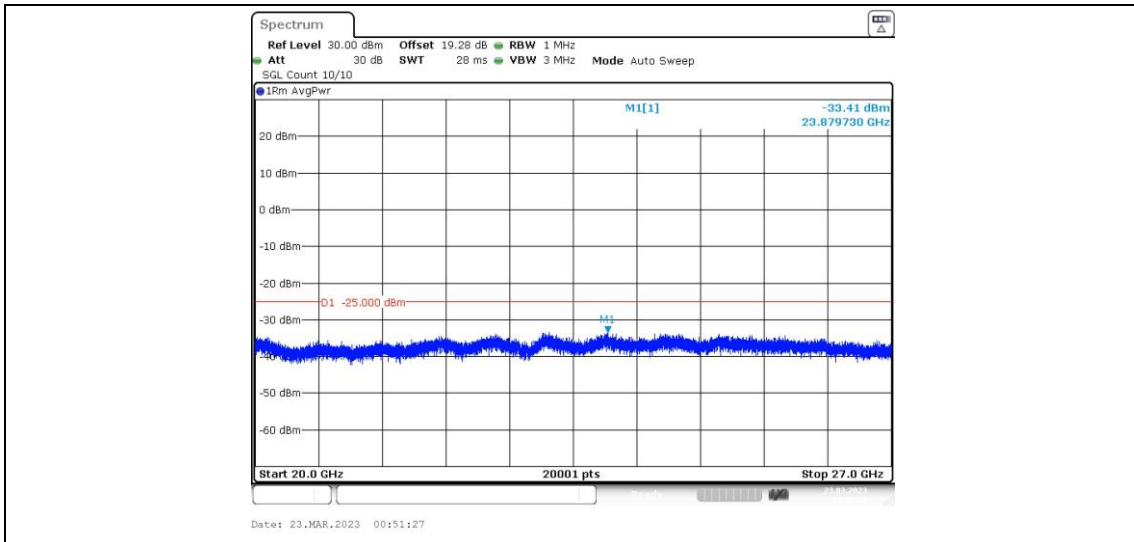

41-41-15MHz-20MHz-64QAM-64QAM-39728-39899-1RB#0-1RB#99-0.009~0.15MHz