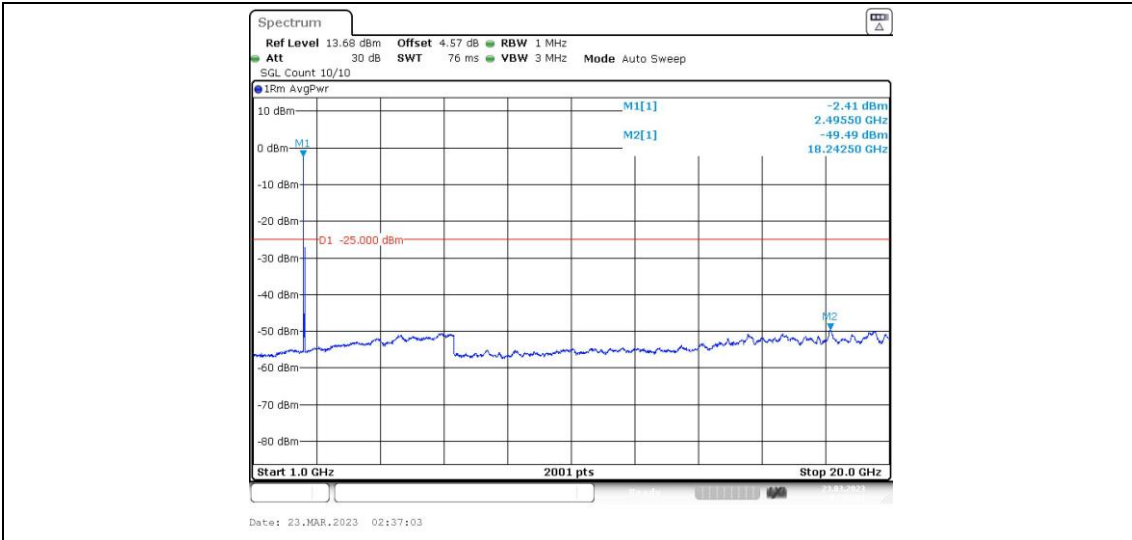

41-41-20MHz-15MHz-QPSK-QPSK-39750-39921-1RB#0-1RB#74-20000~27000MHz