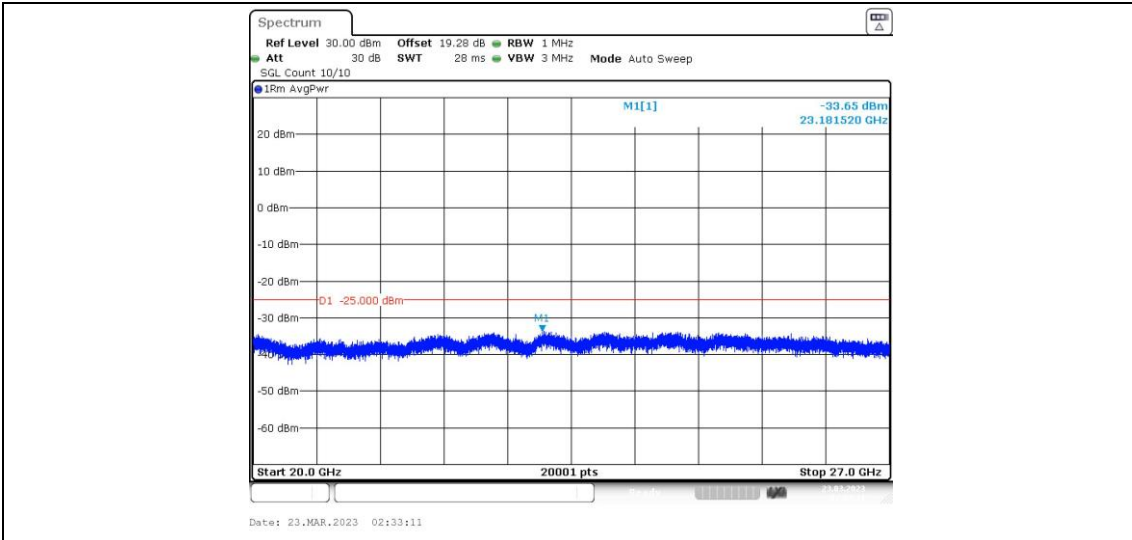

41-41-20MHz-15MHz-QPSK-QPSK-39750-39921-1RB#99-0RB#0-0.15~30MHz

41-41-20MHz-15MHz-QPSK-QPSK-39750-39921-1RB#99-0RB#0-30~1000MHz

41-41-20MHz-15MHz-QPSK-QPSK-39750-39921-1RB#99-0RB#0-1000~20000MHz

41-41-20MHz-15MHz-QPSK-QPSK-39750-39921-1RB#99-0RB#0-20000~27000MHz