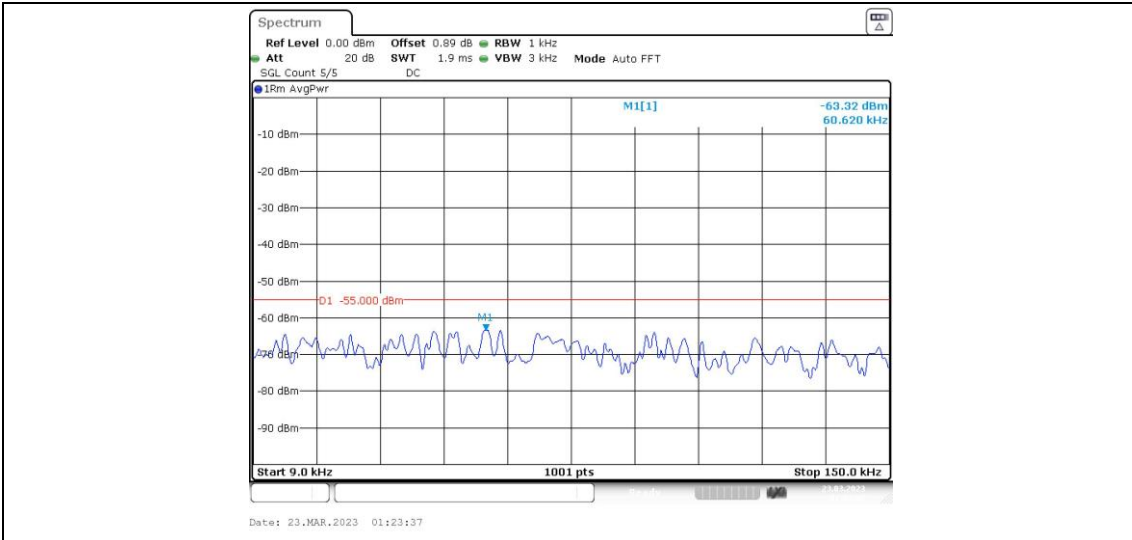

41-41-15MHz-20MHz-64QAM-64QAM-41319-41490-1RB#0-0RB#0-0.15~30MHz