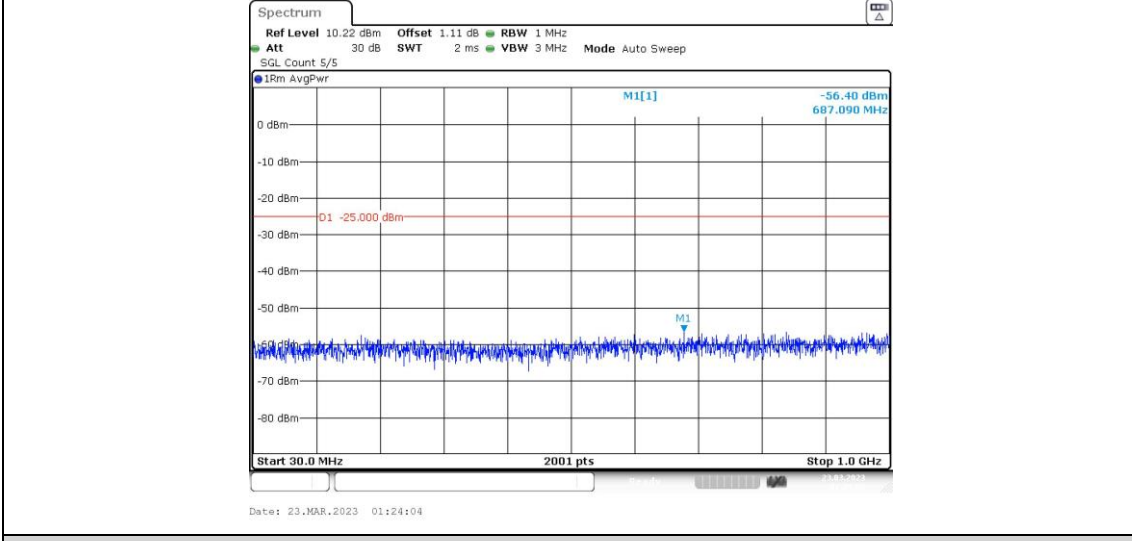

41-41-15MHz-20MHz-64QAM-64QAM-41319-41490-1RB#0-0RB#0-1000~20000MHz