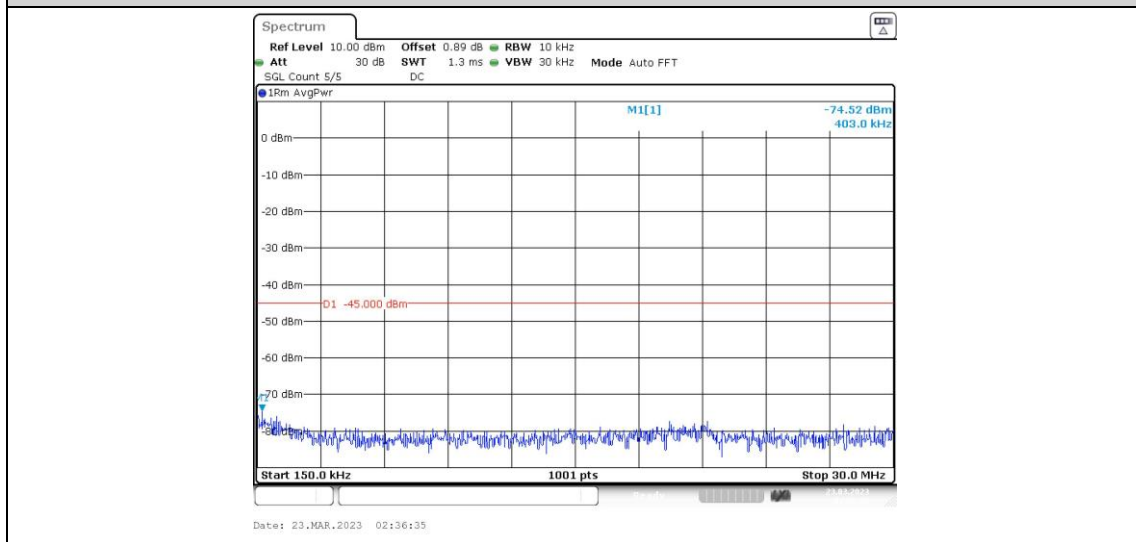

41-41-20MHz-15MHz-QPSK-QPSK-39750-39921-1RB#0-0RB#0-1000~20000MHz

41-41-20MHz-15MHz-QPSK-QPSK-39750-39921-1RB#0-0RB#0-20000~27000MHz

41-41-20MHz-15MHz-QPSK-QPSK-39750-39921-1RB#0-1RB#74-0.009~0.15MHz

41-41-20MHz-15MHz-QPSK-QPSK-39750-39921-1RB#0-1RB#74-0.15~30MHz