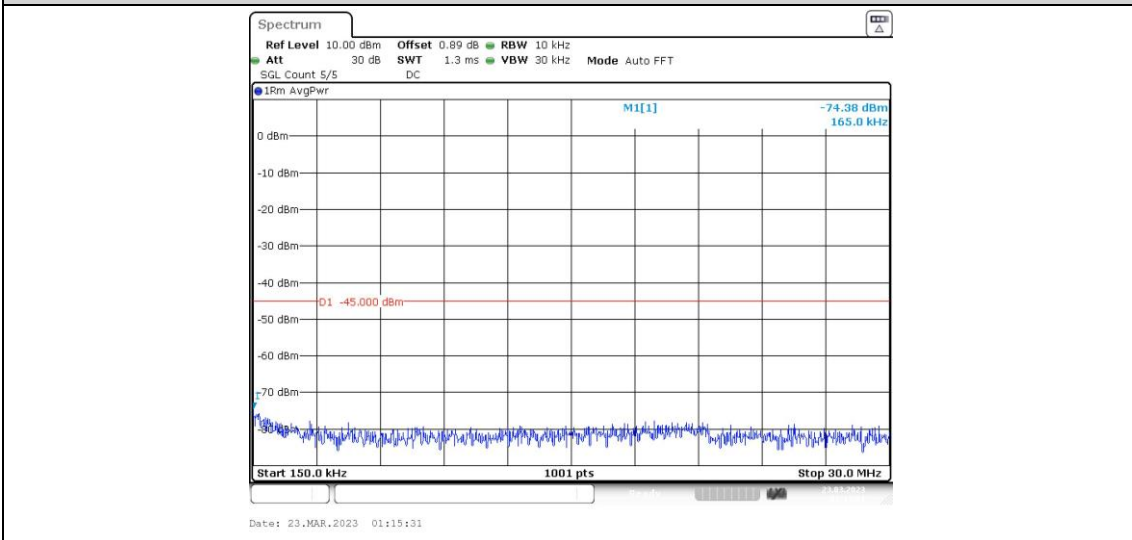

41-41-15MHz-20MHz-64QAM-64QAM-40523-40694-1RB#0-1RB#99-30~1000MHz