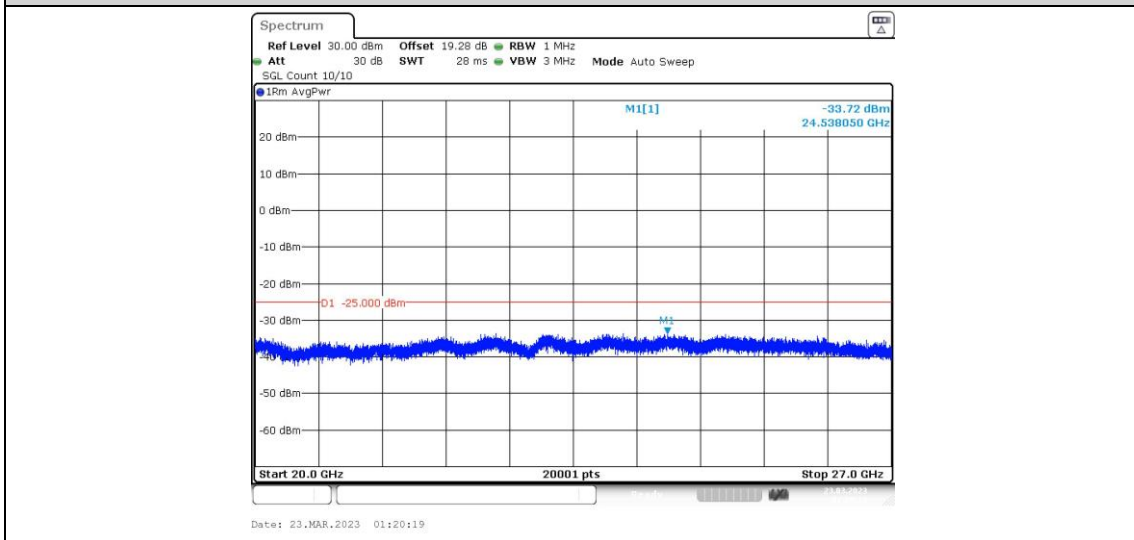

41-41-15MHz-20MHz-64QAM-64QAM-40523-40694-75RB#0-100RB#0-30~1000MHz

41-41-15MHz-20MHz-64QAM-64QAM-40523-40694-75RB#0-100RB#0-1000~20000MHz

41-41-15MHz-20MHz-64QAM-64QAM-40523-40694-75RB#0-100RB#0-20000~27000MHz