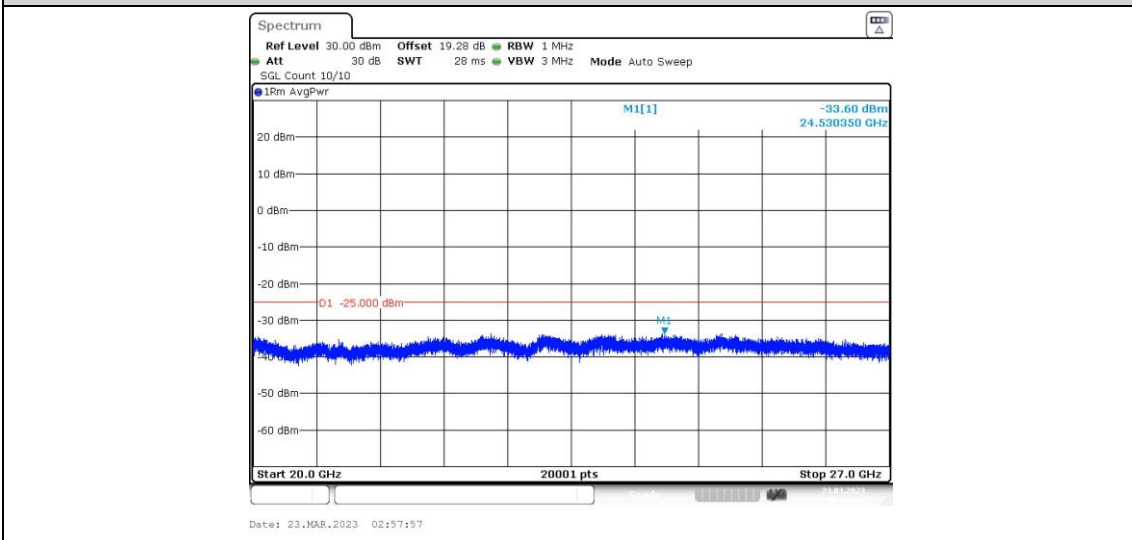

41-41-20MHz-15MHz-QPSK-QPSK-40546-40717-1RB#0-0RB#0-0.009~0.15MHz