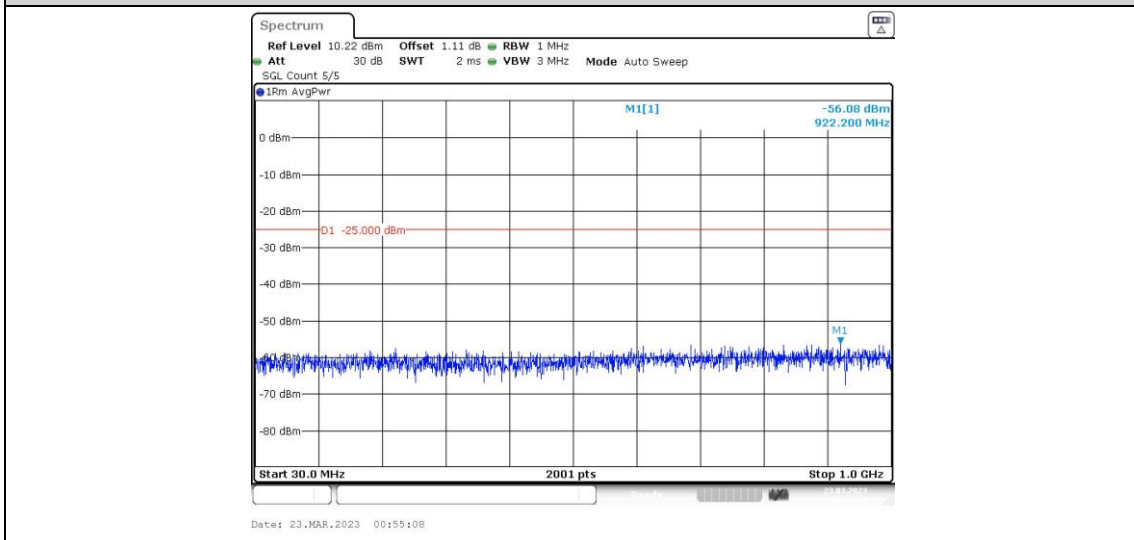

41-41-15MHz-20MHz-64QAM-64QAM-39728-39899-1RB#74-0RB#0-1000~20000MHz