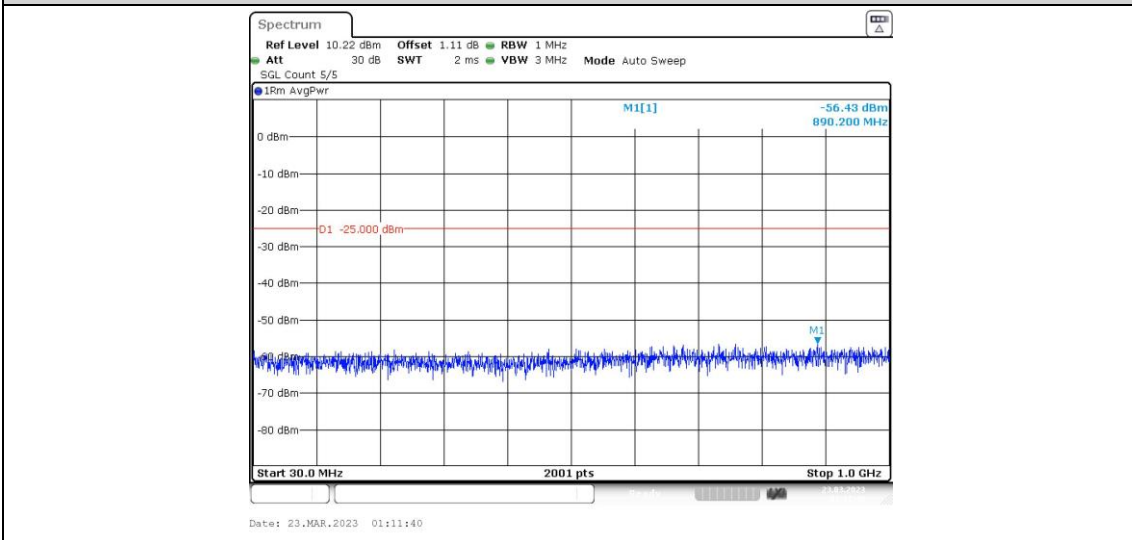

41-41-15MHz-20MHz-64QAM-64QAM-40523-40694-1RB#74-0RB#0-1000~20000MHz