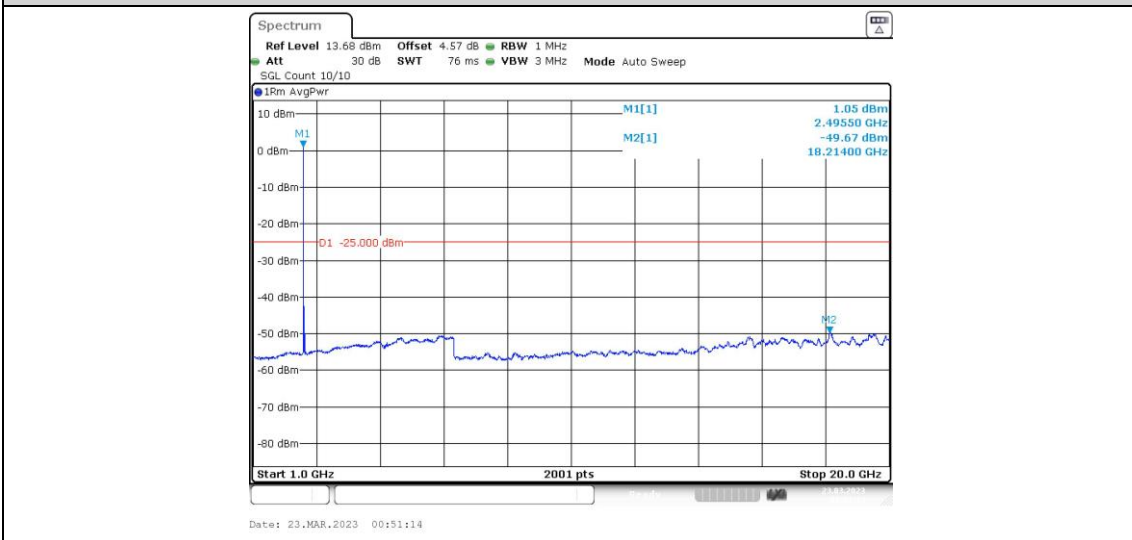

41-41-15MHz-20MHz-64QAM-64QAM-39728-39899-1RB#0-0RB#0-0.009~0.15MHz

41-41-15MHz-20MHz-64QAM-64QAM-39728-39899-1RB#0-0RB#0-0.15~30MHz

41-41-15MHz-20MHz-64QAM-64QAM-39728-39899-1RB#0-0RB#0-30~1000MHz

41-41-15MHz-20MHz-64QAM-64QAM-39728-39899-1RB#0-0RB#0-1000~20000MHz