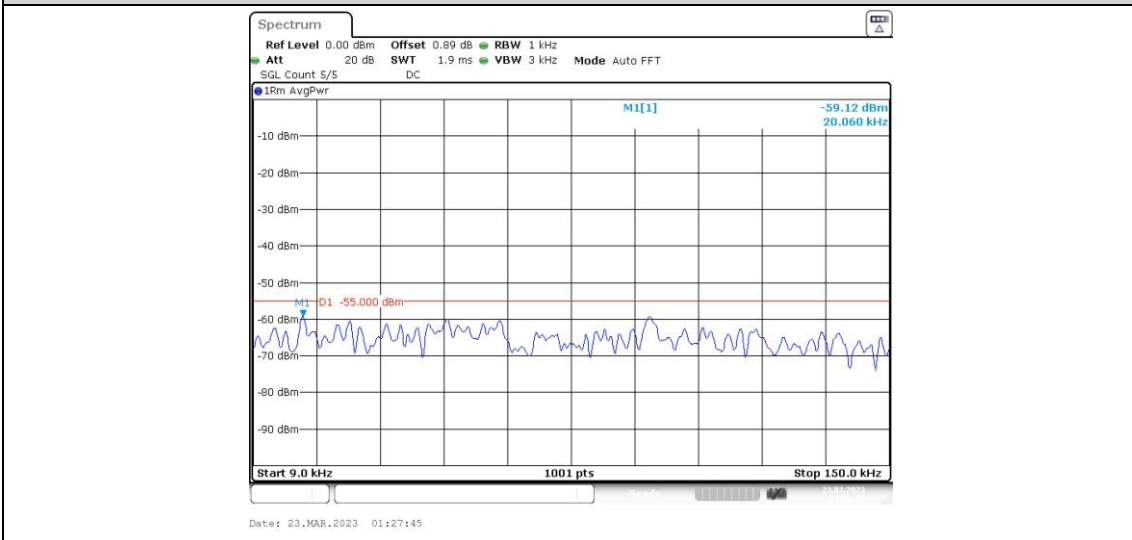

41-41-15MHz-20MHz-64QAM-64QAM-41319-41490-1RB#74-0RB#0-0.15~30MHz