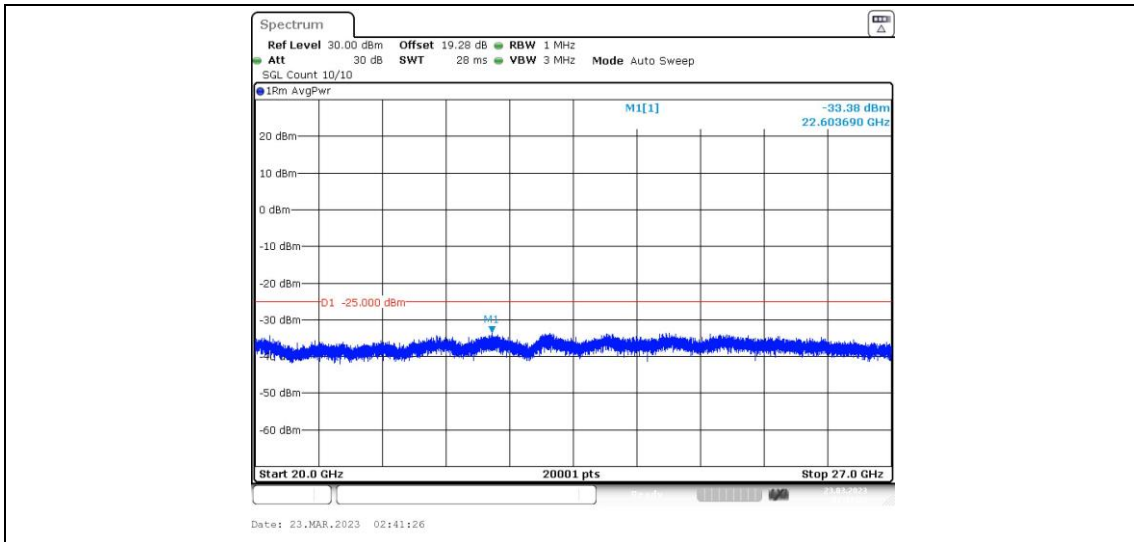

41-41-20MHz-15MHz-QPSK-QPSK-39750-39921-1RB#0-0RB#0-0.009~0.15MHz