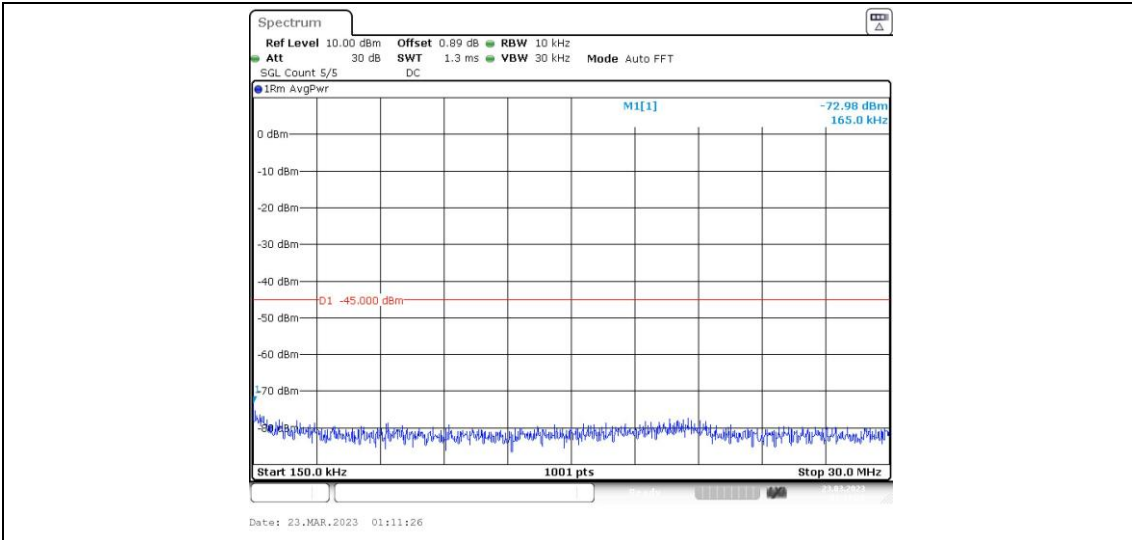

41-41-15MHz-20MHz-64QAM-64QAM-40523-40694-1RB#74-0RB#0-30~1000MHz