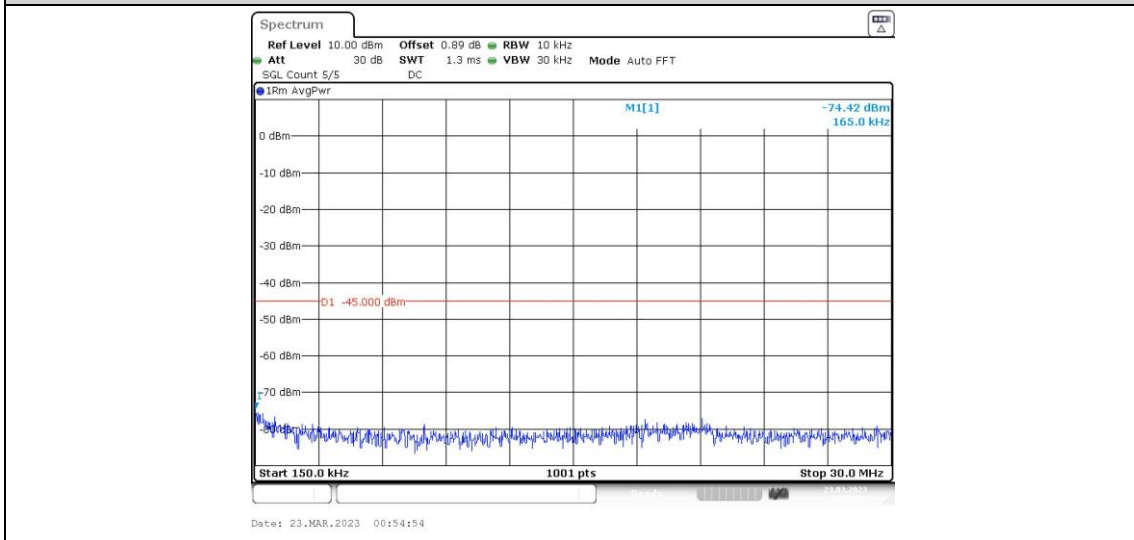

41-41-15MHz-20MHz-64QAM-64QAM-39728-39899-1RB#74-0RB#0-30~100MHz