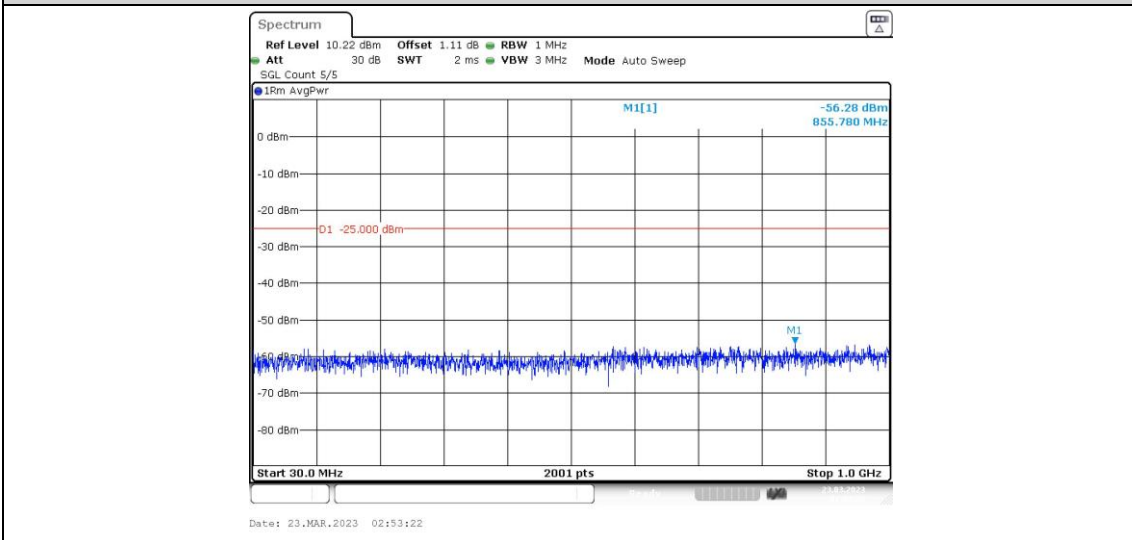

41-41-20MHz-15MHz-QPSK-QPSK-40546-40717-1RB#0-1RB#74-1000~20000MHz