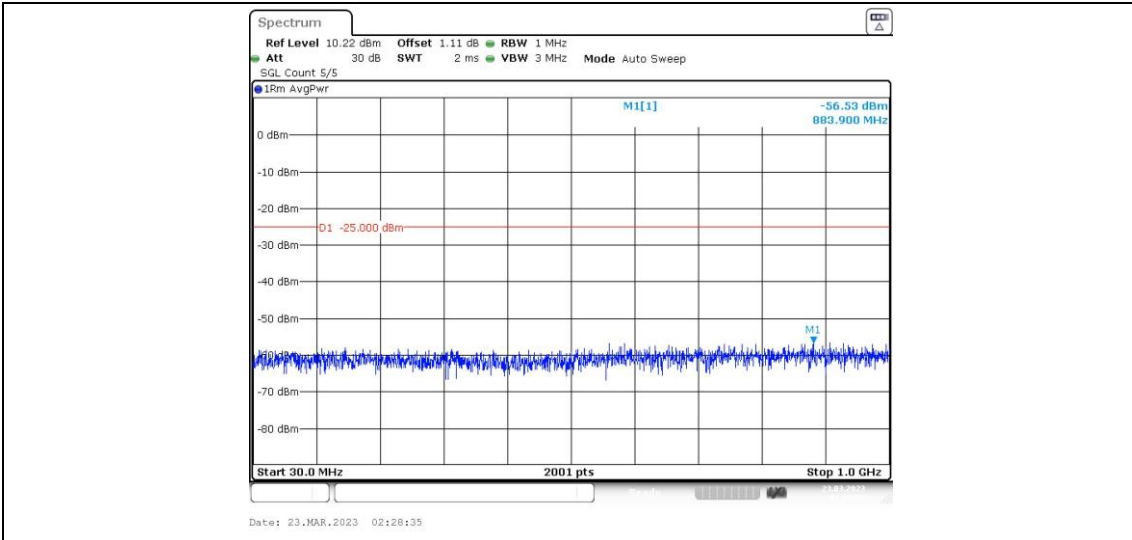

41-41-20MHz-15MHz-QPSK-QPSK-39750-39921-100RB#0-75RB#0-20000~27000MHz

41-41-20MHz-15MHz-QPSK-QPSK-39750-39921-1RB#0-0RB#0-0.009~0.15MHz

41-41-20MHz-15MHz-QPSK-QPSK-39750-39921-1RB#0-0RB#0-0.15~30MHz

41-41-20MHz-15MHz-QPSK-QPSK-39750-39921-1RB#0-0RB#0-30~1000MHz