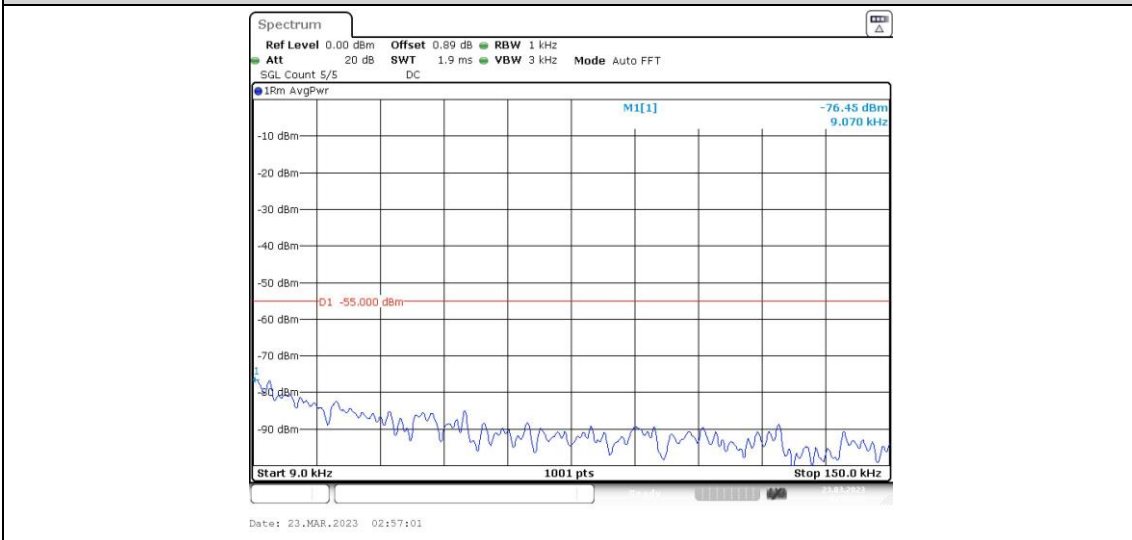

41-41-20MHz-15MHz-QPSK-QPSK-40546-40717-100RB#0-75RB#0-0.15~30MHz