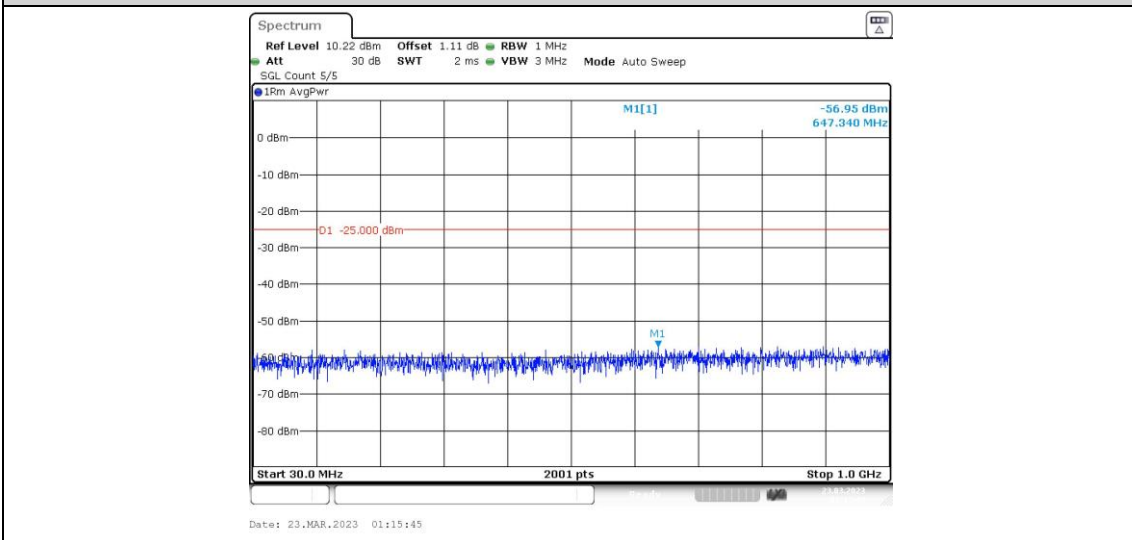

41-41-15MHz-20MHz-64QAM-64QAM-40523-40694-1RB#0-1RB#99-1000~20000MHz