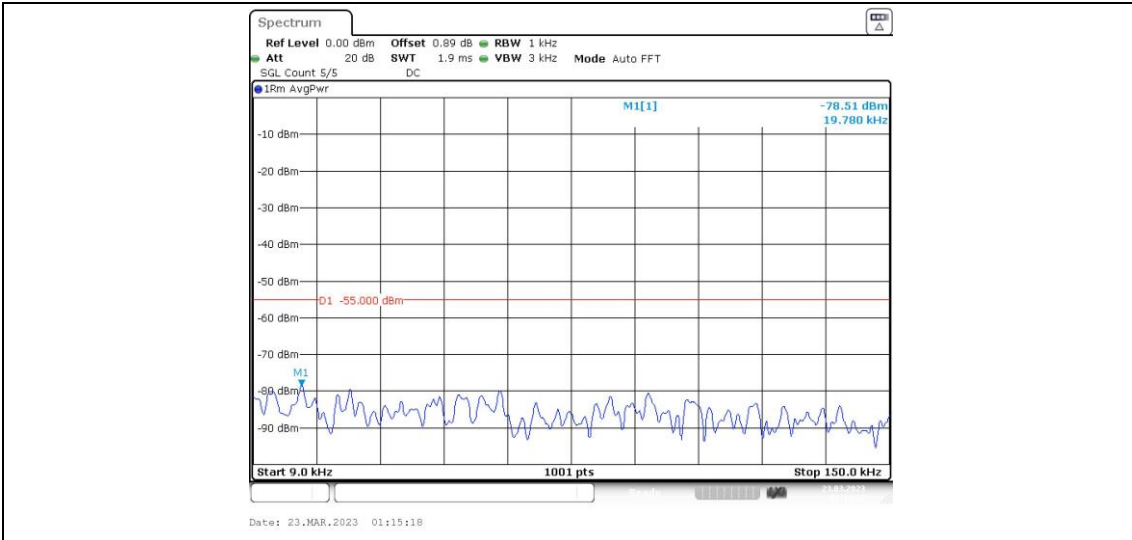

41-41-15MHz-20MHz-64QAM-64QAM-40523-40694-1RB#0-1RB#99-0.15~30MHz