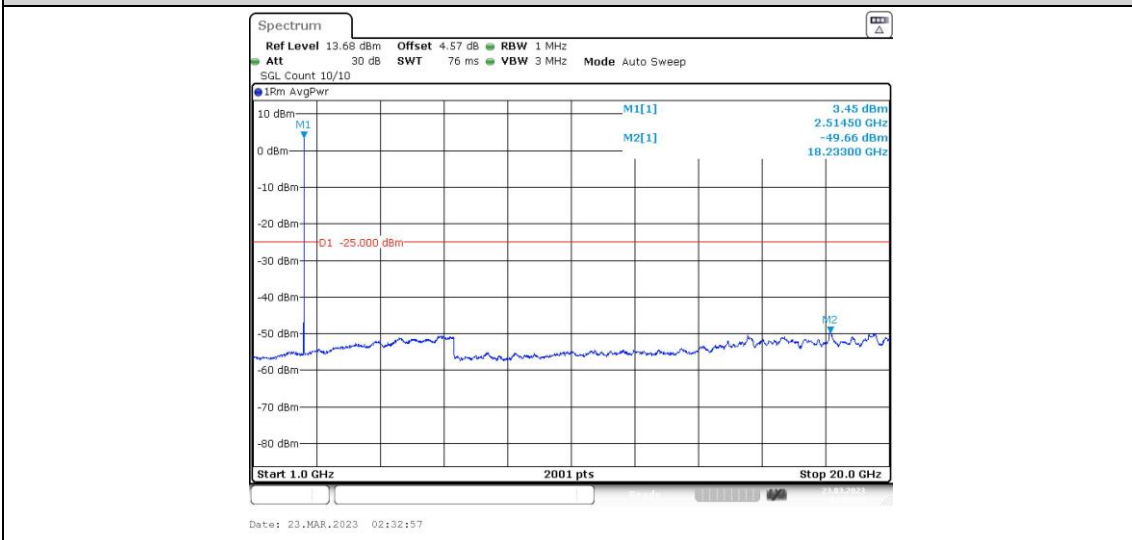

41-41-20MHz-15MHz-QPSK-QPSK-39750-39921-1RB#99-0RB#0-20000~27000MHz