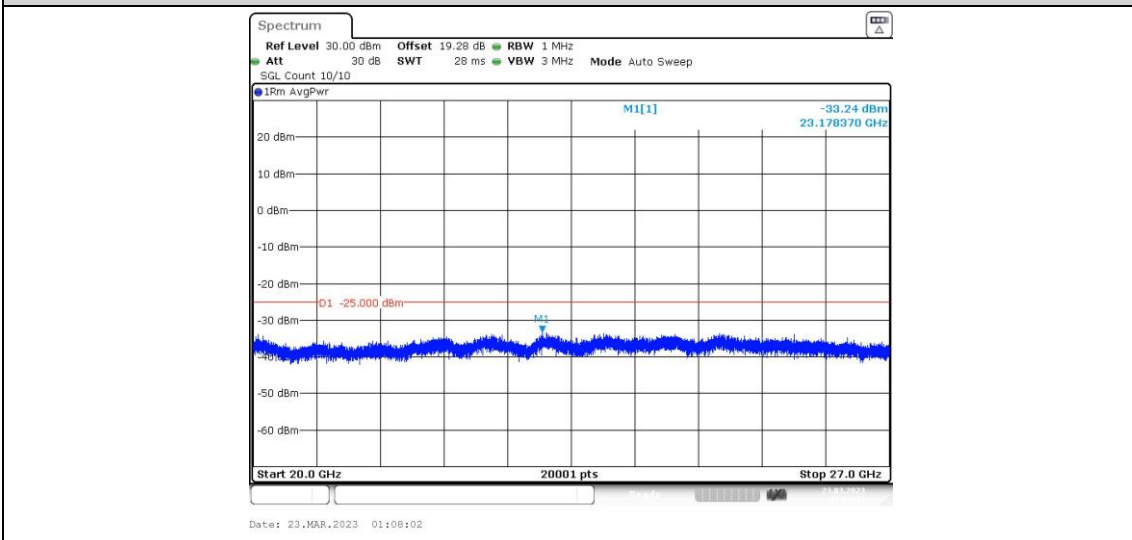

41-41-15MHz-20MHz-64QAM-64QAM-40523-40694-1RB#0-1RB#99-0.009~0.15MHz