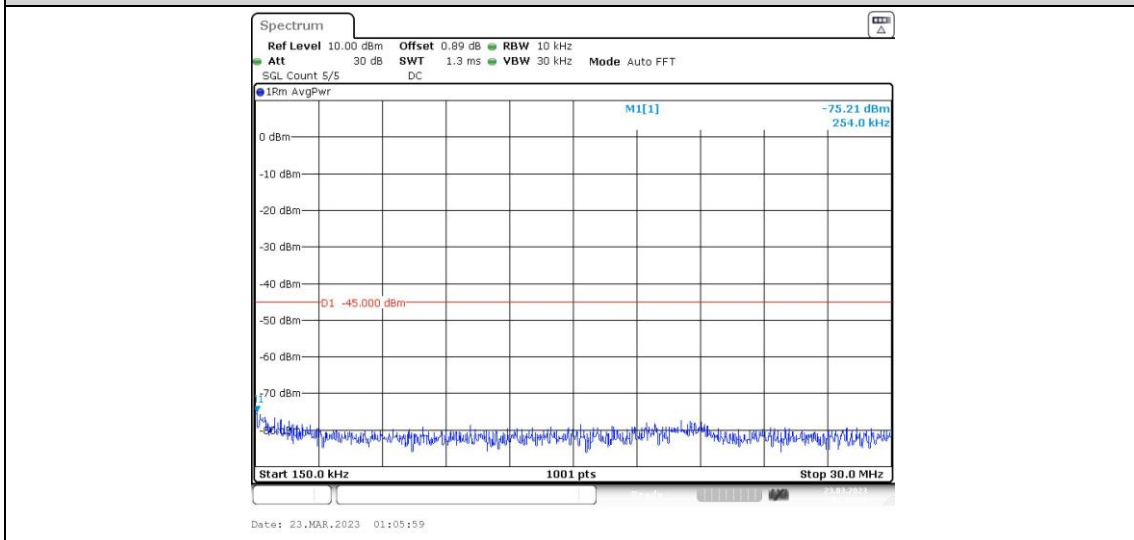

41-41-15MHz-20MHz-16QAM-16QAM-40523-40694-1RB#0-0RB#0-30~1000MHz