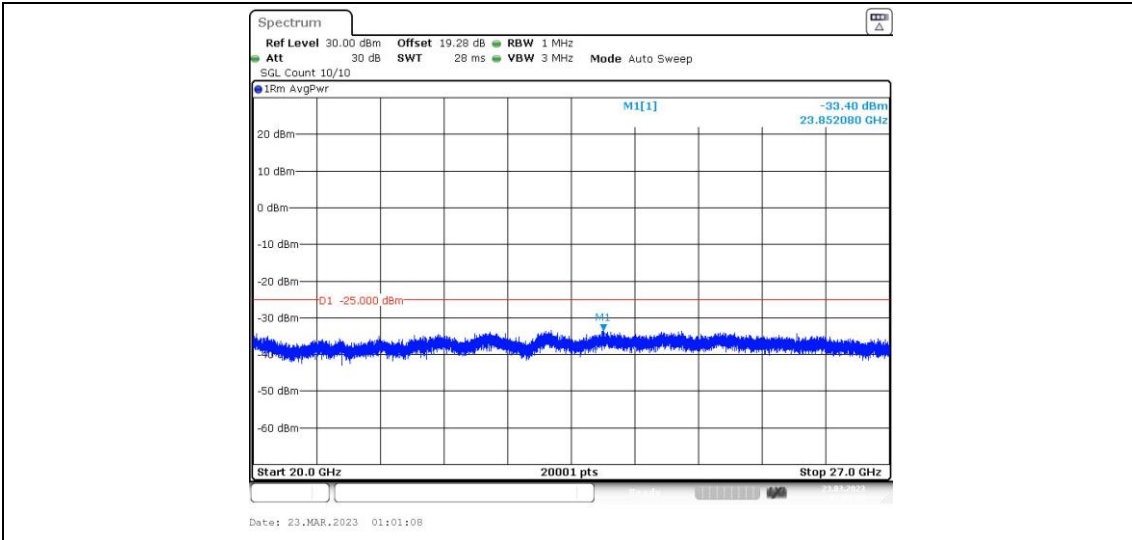

41-41-15MHz-20MHz-QPSK-QPSK-39728-39899-75RB#0-100RB#0-0.15~30MHz

41-41-15MHz-20MHz-QPSK-QPSK-39728-39899-75RB#0-100RB#0-30~1000MHz

41-41-15MHz-20MHz-QPSK-QPSK-39728-39899-75RB#0-100RB#0-1000~20000MHz

41-41-15MHz-20MHz-QPSK-QPSK-39728-39899-75RB#0-100RB#0-20000~27000MHz