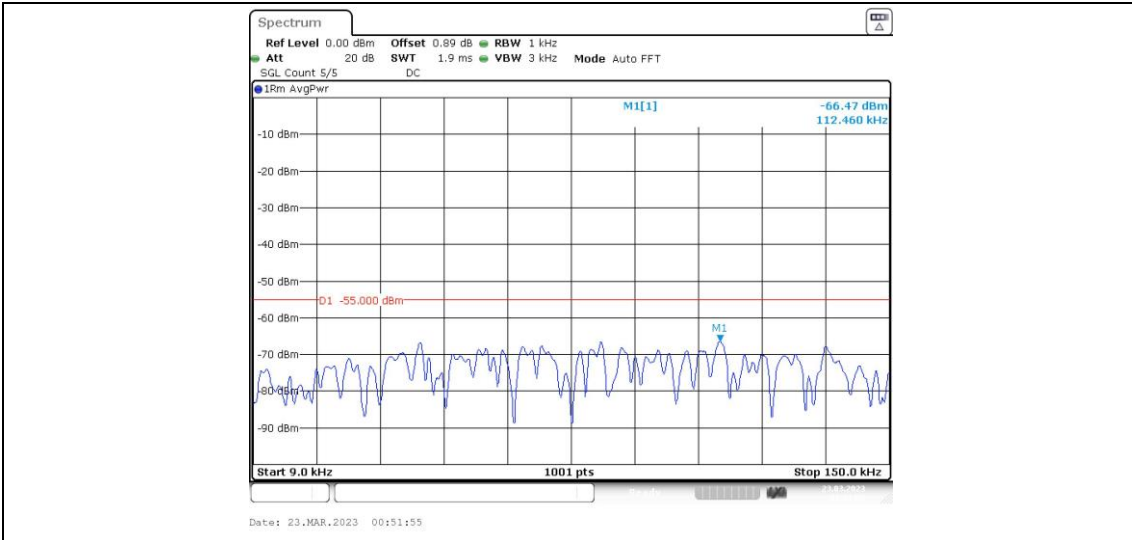

41-41-15MHz-20MHz-QPSK-QPSK-39728-39899-1RB#74-0RB#0-0.15~30MHz