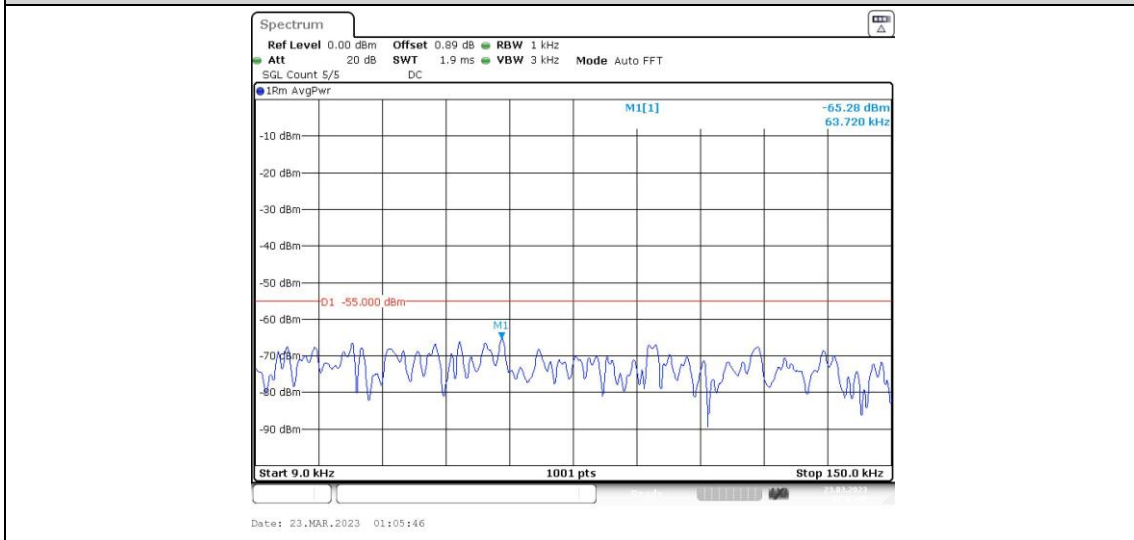

41-41-15MHz-20MHz-16QAM-16QAM-40523-40694-1RB#0-0RB#0-0.15~30MHz