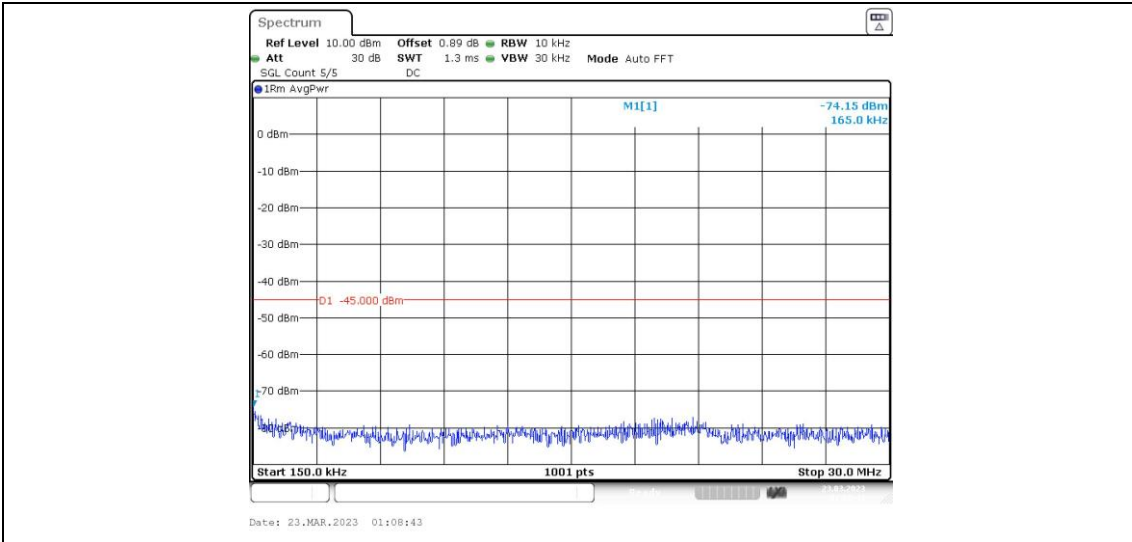

41-41-15MHz-20MHz-QPSK-QPSK-40523-40694-1RB#0-1RB#99-1000~20000MHz

41-41-15MHz-20MHz-QPSK-QPSK-40523-40694-1RB#0-1RB#99-20000~27000MHz

41-41-15MHz-20MHz-QPSK-QPSK-40523-40694-1RB#74-0RB#0-0.009~0.15MHz

41-41-15MHz-20MHz-QPSK-QPSK-40523-40694-1RB#74-0RB#0-0.15~30MHz