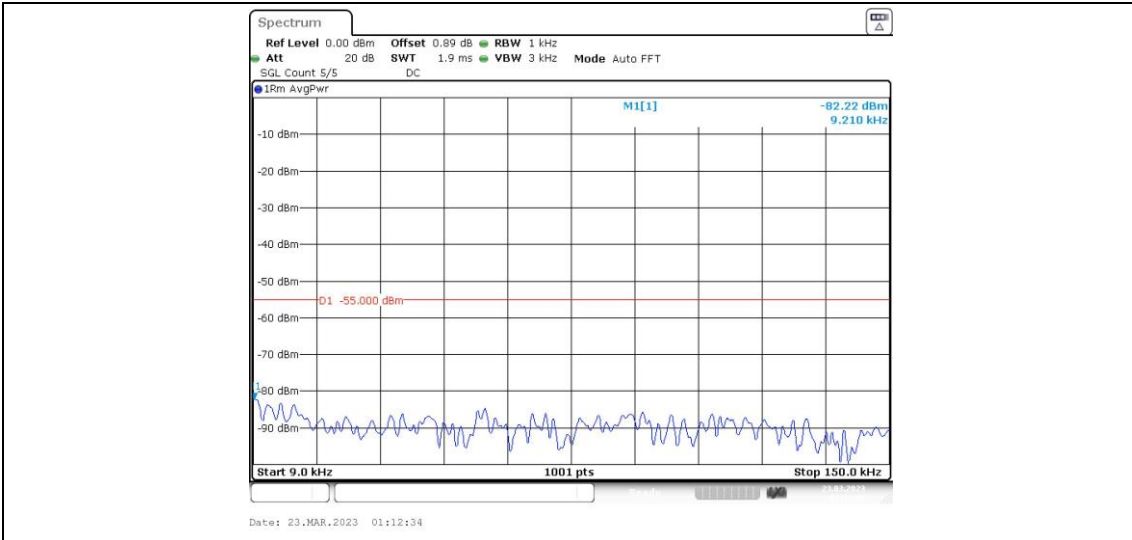

41-41-15MHz-20MHz-QPSK-QPSK-40523-40694-1RB#0-1RB#99-0.15~30MHz