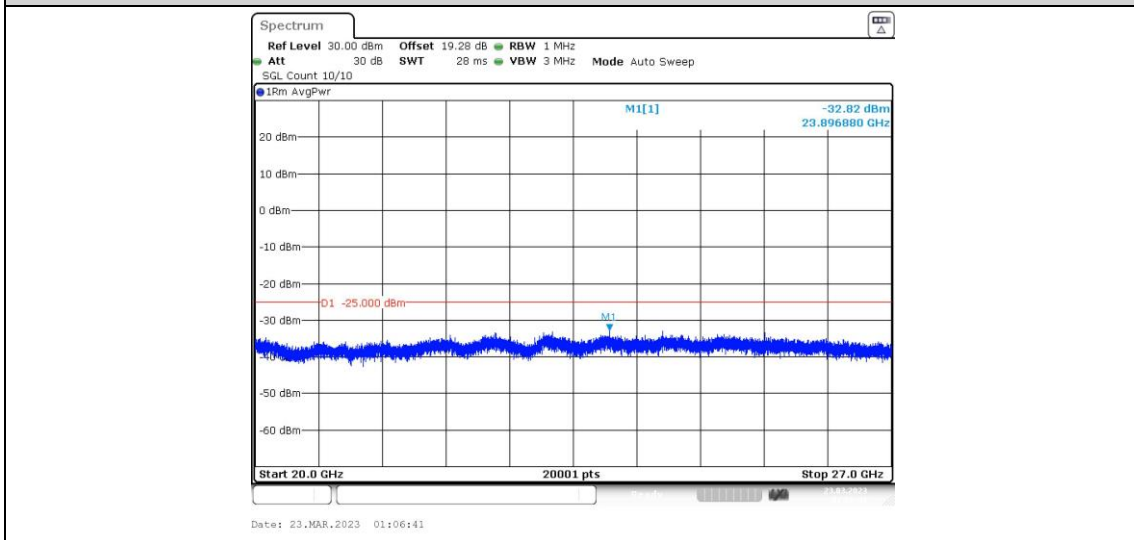

41-41-15MHz-20MHz-16QAM-16QAM-40523-40694-1RB#0-1RB#99-0.009~0.15MHz