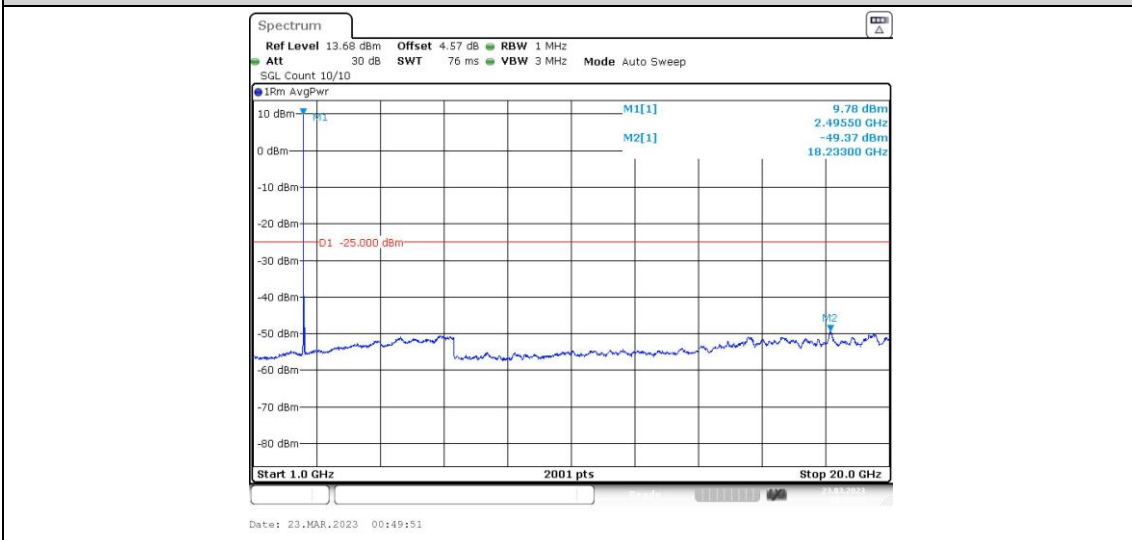

41-41-15MHz-20MHz-16QAM-16QAM-39728-39899-1RB#0-0RB#0-0.009~0.15MHz

41-41-15MHz-20MHz-16QAM-16QAM-39728-39899-1RB#0-0RB#0-0.15~30MHz

41-41-15MHz-20MHz-16QAM-16QAM-39728-39899-1RB#0-0RB#0-30~1000MHz

41-41-15MHz-20MHz-16QAM-16QAM-39728-39899-1RB#0-0RB#0-1000~20000MHz