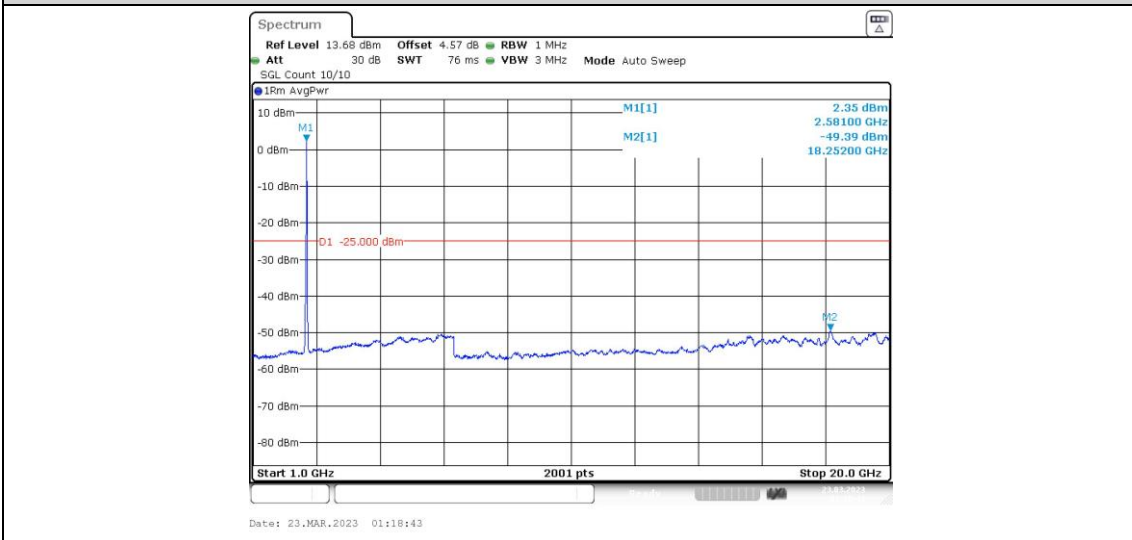

41-41-15MHz-20MHz-16QAM-16QAM-40523-40694-75RB#0-100RB#0-20000~27000MHz