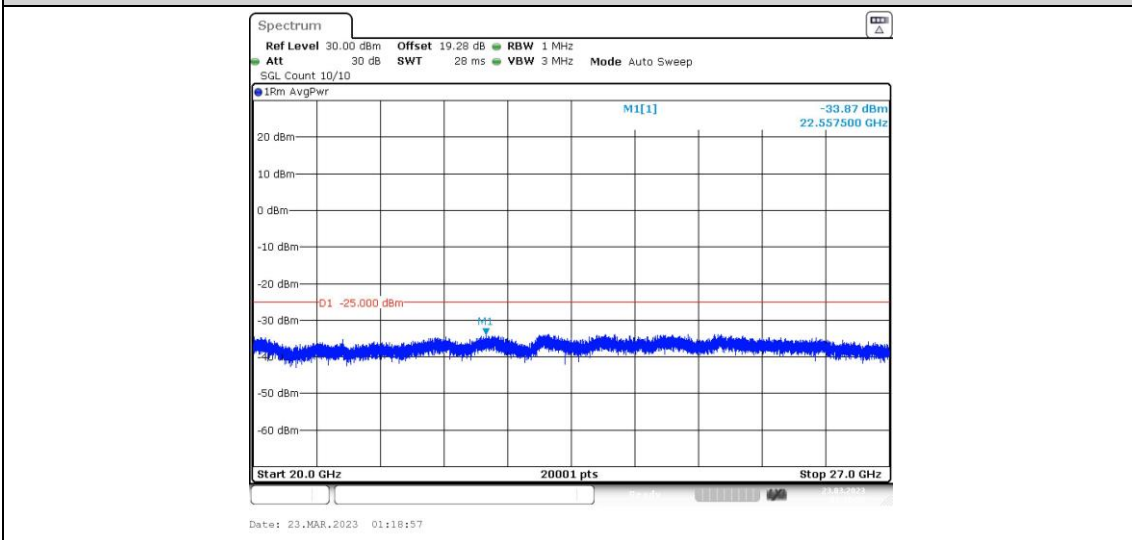

41-41-15MHz-20MHz-16QAM-16QAM-41319-41490-1RB#0-0RB#0-0.009~0.15MHz