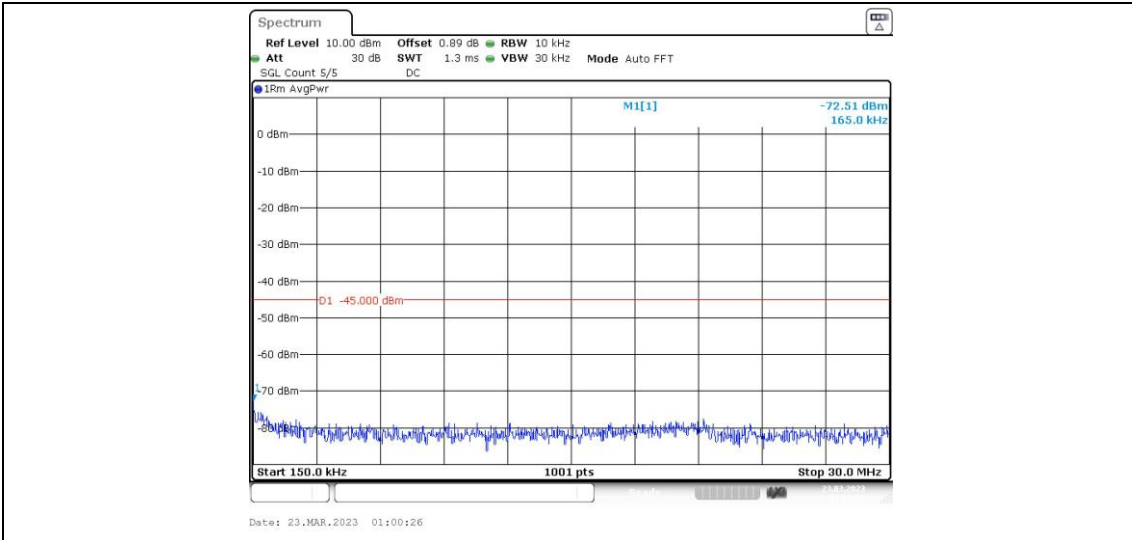

41-41-15MHz-20MHz-QPSK-QPSK-39728-39899-75RB#0-100RB#0-30~1000MHz