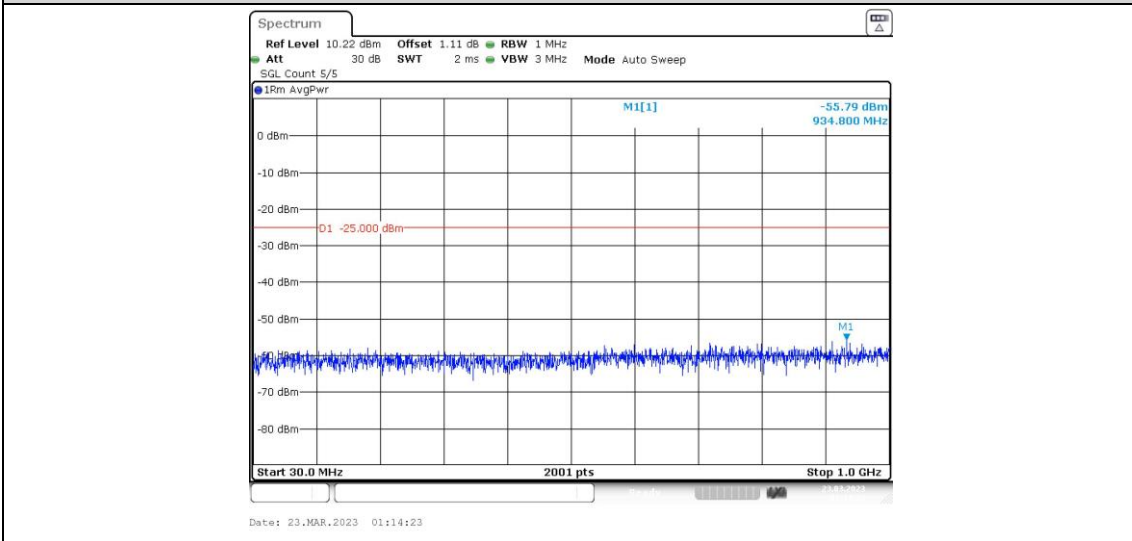

41-41-15MHz-20MHz-16QAM-16QAM-40523-40694-1RB#0-1RB#99-1000~20000MHz