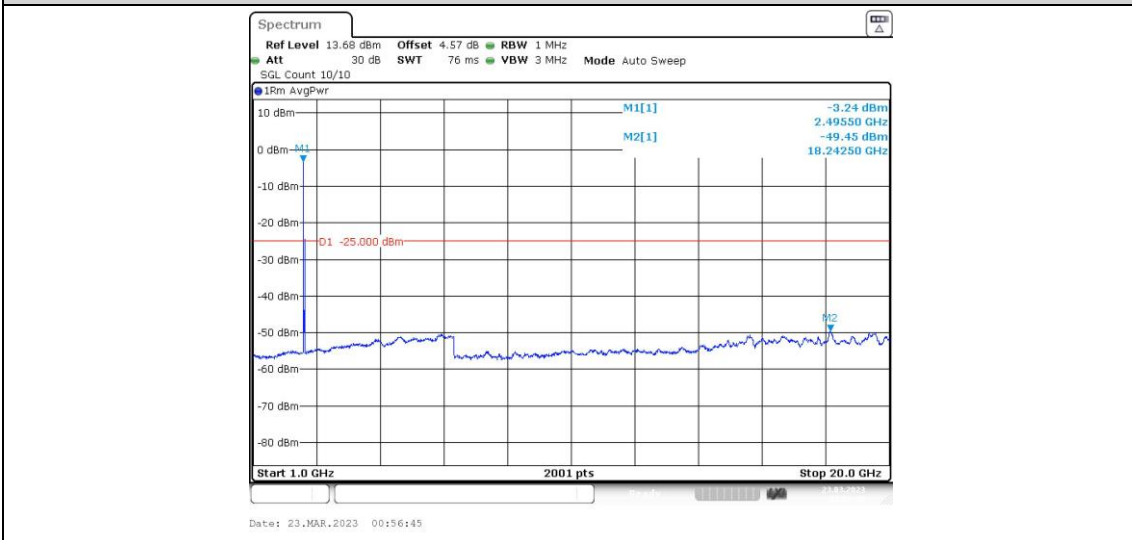

41-41-15MHz-20MHz-QPSK-QPSK-39728-39899-1RB#0-1RB#99-0.009~0.15MHz

41-41-15MHz-20MHz-QPSK-QPSK-39728-39899-1RB#0-1RB#99-0.15~30MHz

41-41-15MHz-20MHz-QPSK-QPSK-39728-39899-1RB#0-1RB#99-30~1000MHz

41-41-15MHz-20MHz-QPSK-QPSK-39728-39899-1RB#0-1RB#99-1000~20000MHz