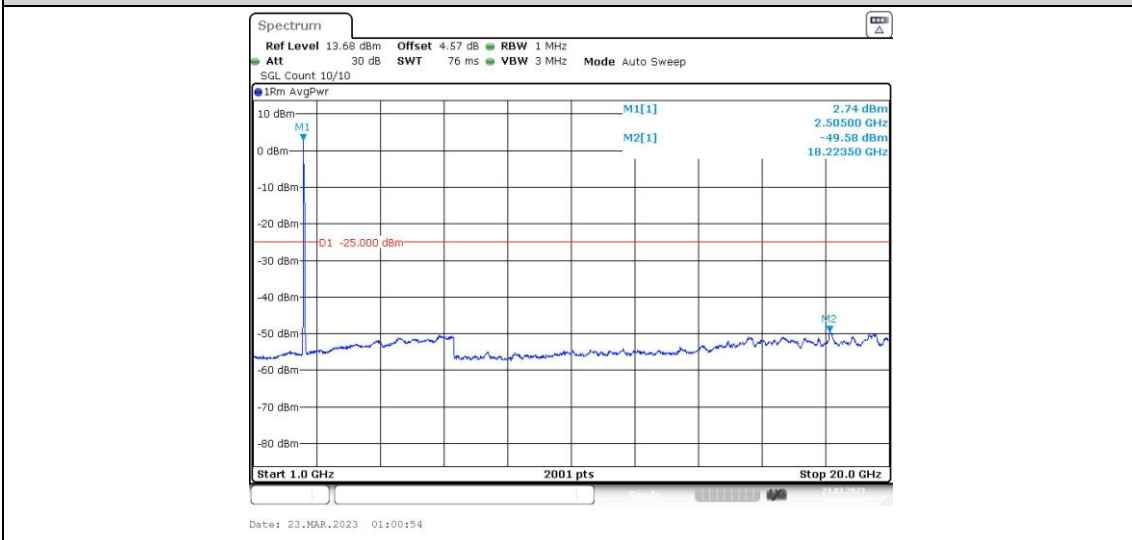

41-41-15MHz-20MHz-QPSK-QPSK-39728-39899-75RB#0-100RB#0-20000~27000MHz