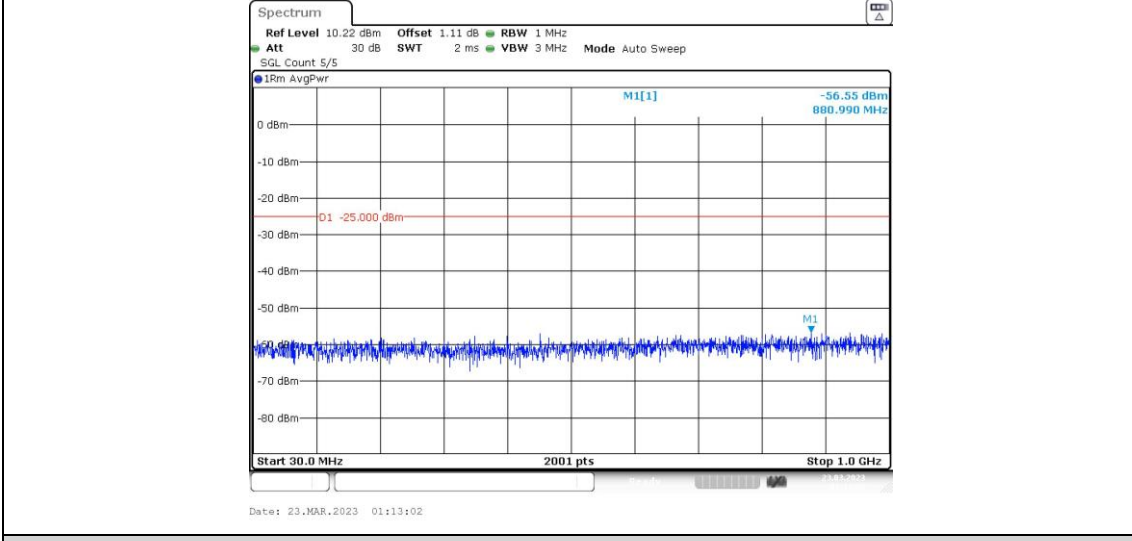

41-41-15MHz-20MHz-QPSK-QPSK-40523-40694-1RB#0-0RB#0-20000~27000MHz

41-41-15MHz-20MHz-QPSK-QPSK-40523-40694-1RB#0-1RB#99-0.009~0.15MHz

41-41-15MHz-20MHz-QPSK-QPSK-40523-40694-1RB#0-1RB#99-0.15~30MHz

41-41-15MHz-20MHz-QPSK-QPSK-40523-40694-1RB#0-1RB#99-30~1000MHz