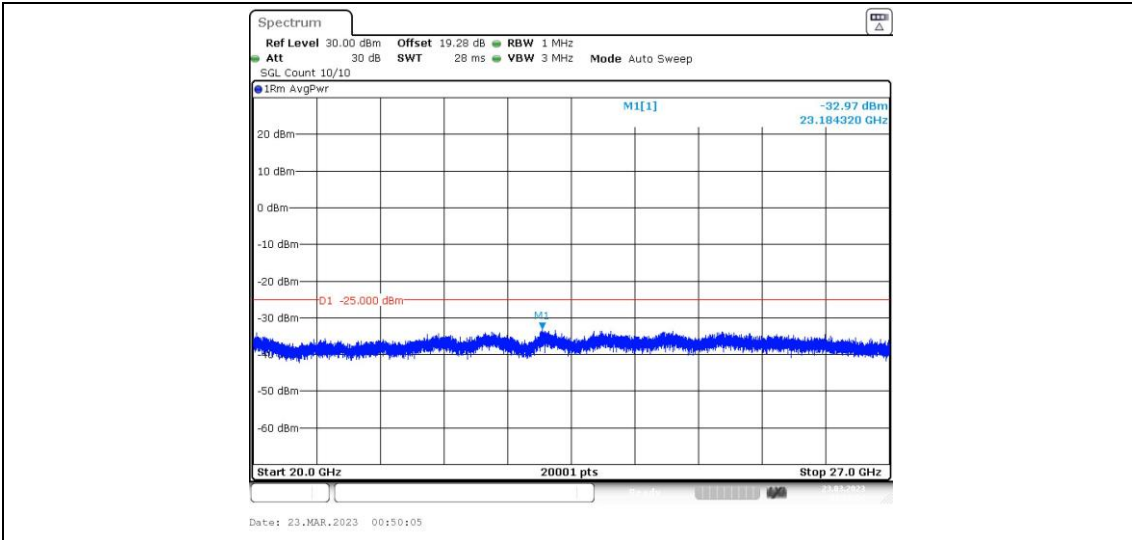

41-41-15MHz-20MHz-16QAM-16QAM-39728-39899-1RB#0-1RB#99-0.009~0.15MHz