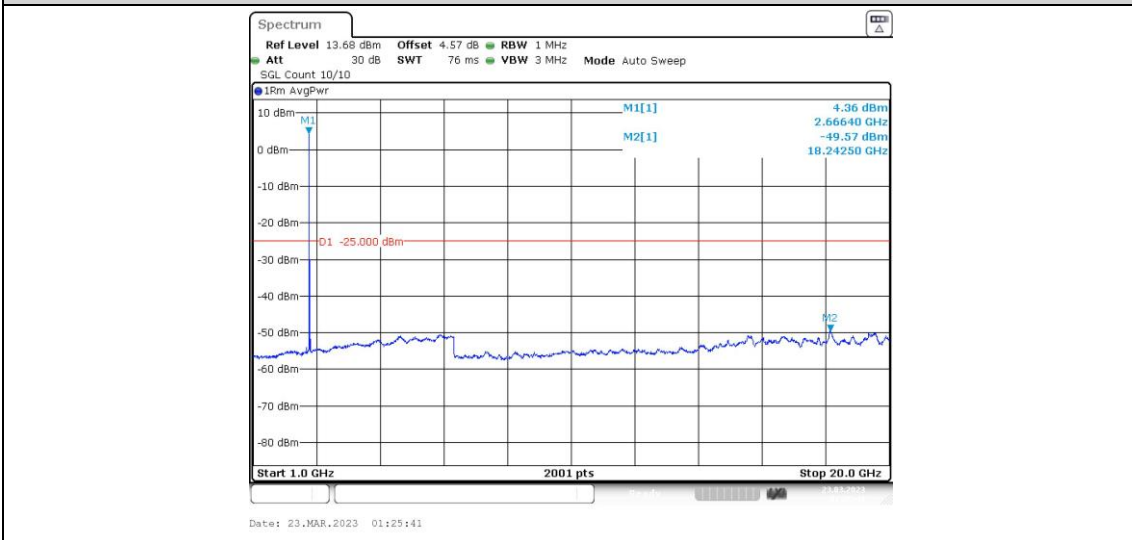

41-41-15MHz-20MHz-QPSK-QPSK-41319-41490-1RB#74-0RB#0-20000~27000MHz