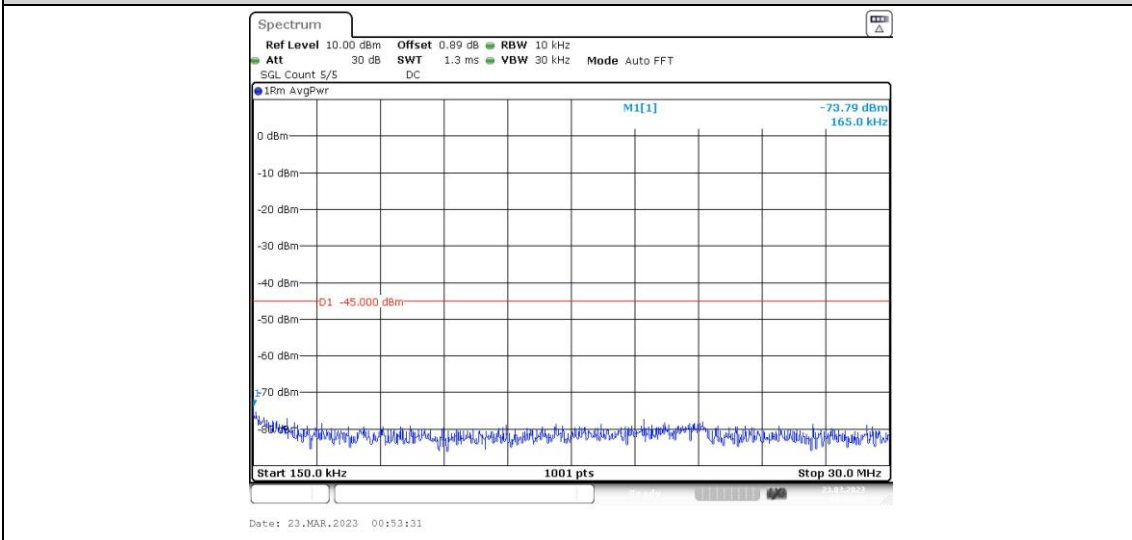

41-41-15MHz-20MHz-16QAM-16QAM-39728-39899-1RB#74-0RB#0-30~1000MHz