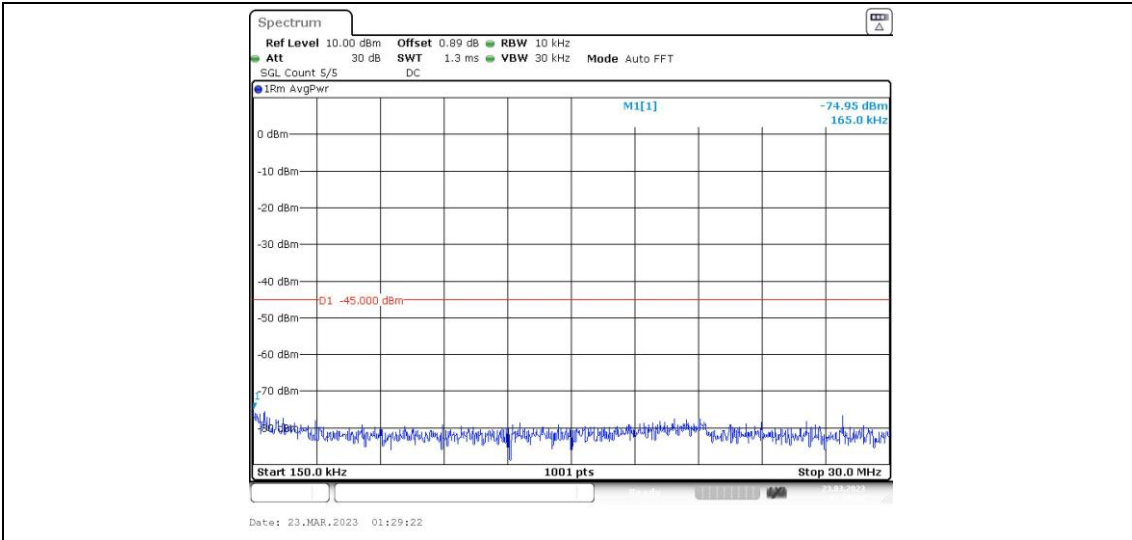

41-41-15MHz-20MHz-QPSK-QPSK-41319-41490-1RB#0-1RB#99-30~1000MHz