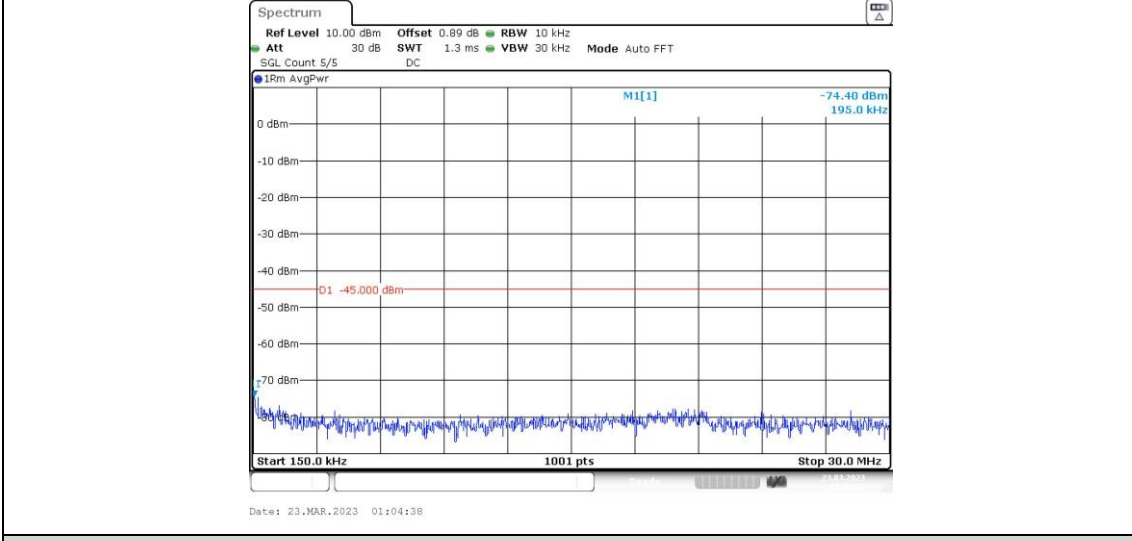

41-41-15MHz-20MHz-QPSK-QPSK-40523-40694-1RB#0-0RB#0-30~1000MHz