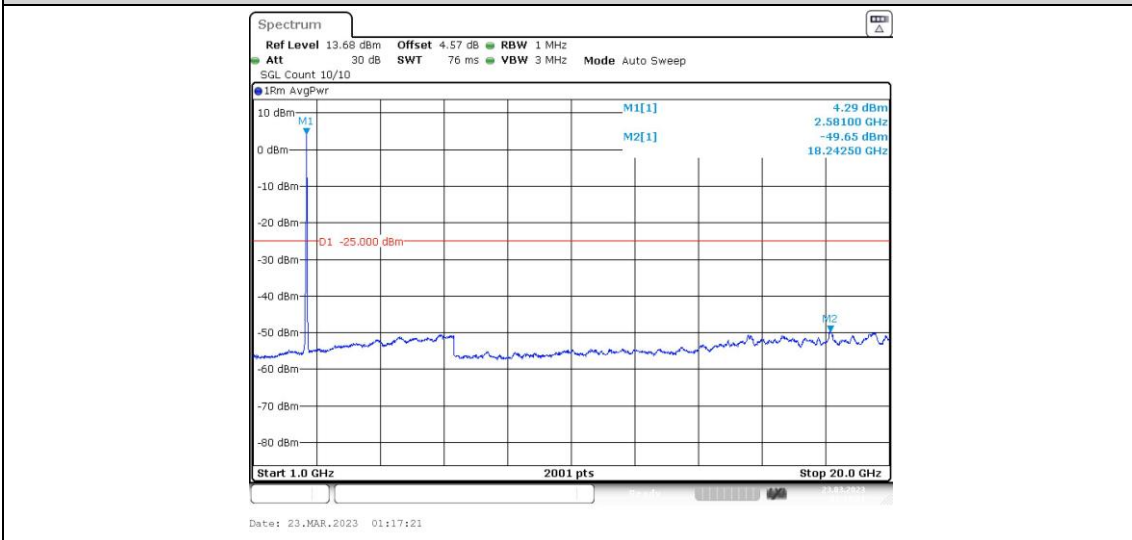

41-41-15MHz-20MHz-QPSK-QPSK-40523-40694-75RB#0-100RB#0-20000~27000MHz