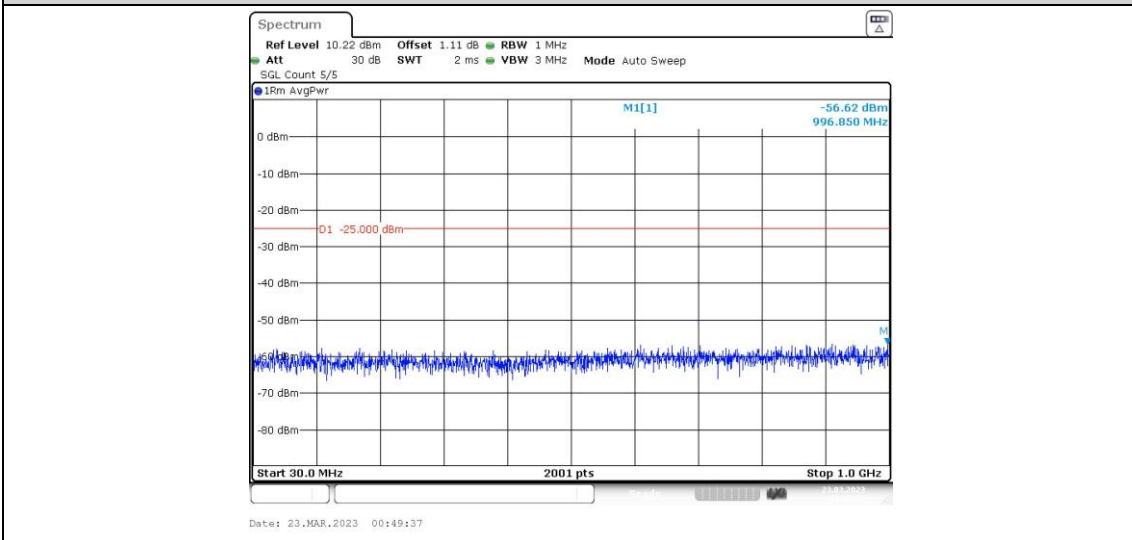

41-41-15MHz-20MHz-16QAM-16QAM-39728-39899-1RB#0-0RB#0-1000~20000MHz