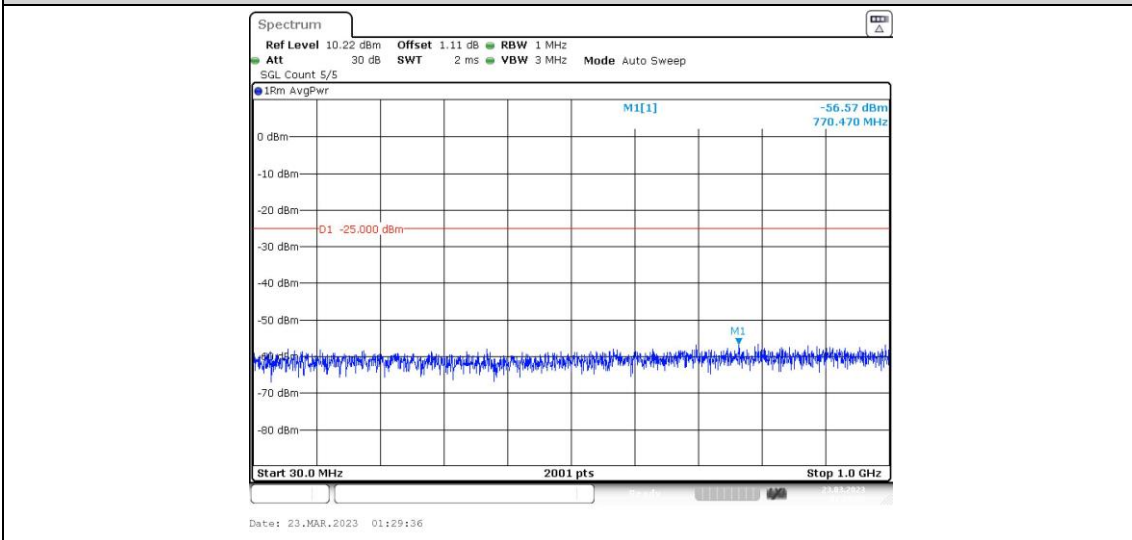

41-41-15MHz-20MHz-QPSK-QPSK-41319-41490-1RB#0-0RB#0-20000~27000MHz

41-41-15MHz-20MHz-QPSK-QPSK-41319-41490-1RB#0-1RB#99-0.009~0.15MHz

41-41-15MHz-20MHz-QPSK-QPSK-41319-41490-1RB#0-1RB#99-0.15~30MHz

41-41-15MHz-20MHz-QPSK-QPSK-41319-41490-1RB#0-1RB#99-30~1000MHz