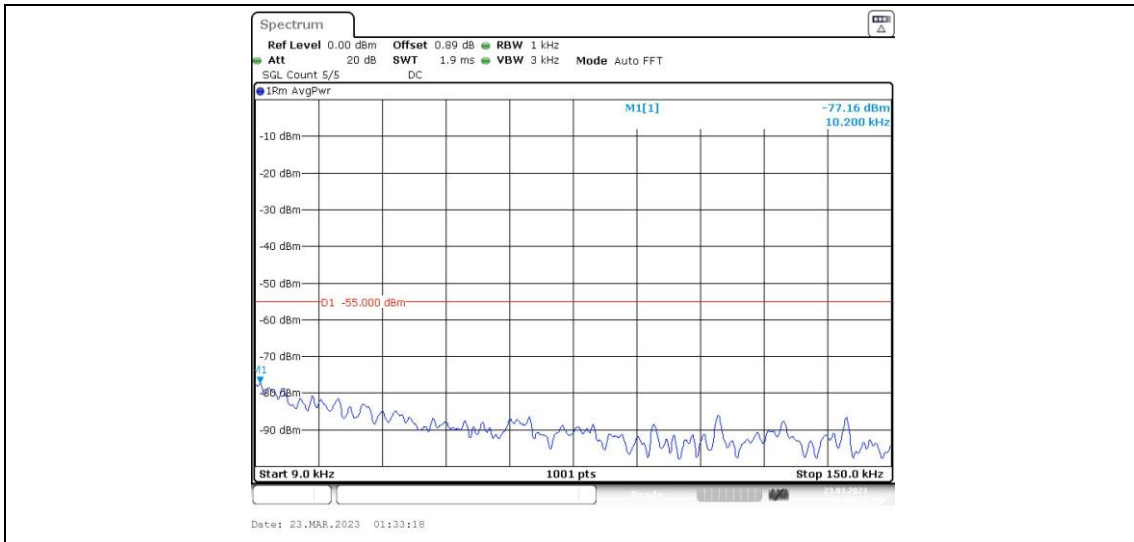

41-41-15MHz-20MHz-QPSK-QPSK-41319-41490-1RB#74-0RB#0-30~1000MHz

41-41-15MHz-20MHz-QPSK-QPSK-41319-41490-1RB#74-0RB#0-1000~20000MHz

41-41-15MHz-20MHz-QPSK-QPSK-41319-41490-1RB#74-0RB#0-20000~27000MHz

41-41-15MHz-20MHz-QPSK-QPSK-41319-41490-75RB#0-100RB#0-0.009~0.15MHz