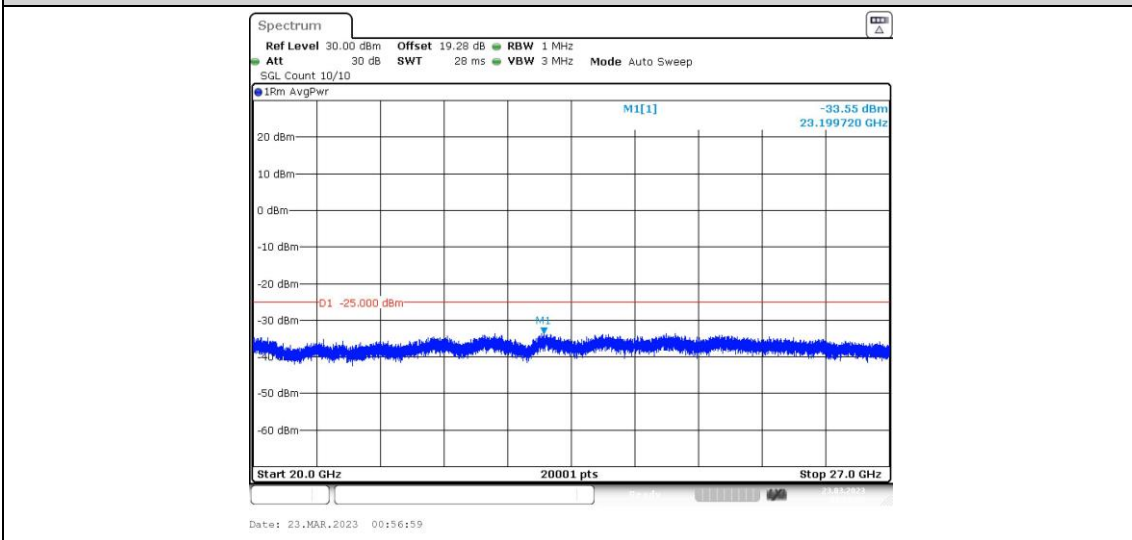

41-41-15MHz-20MHz-QPSK-QPSK-39728-39899-1RB#74-0RB#0-0.009~0.15MHz