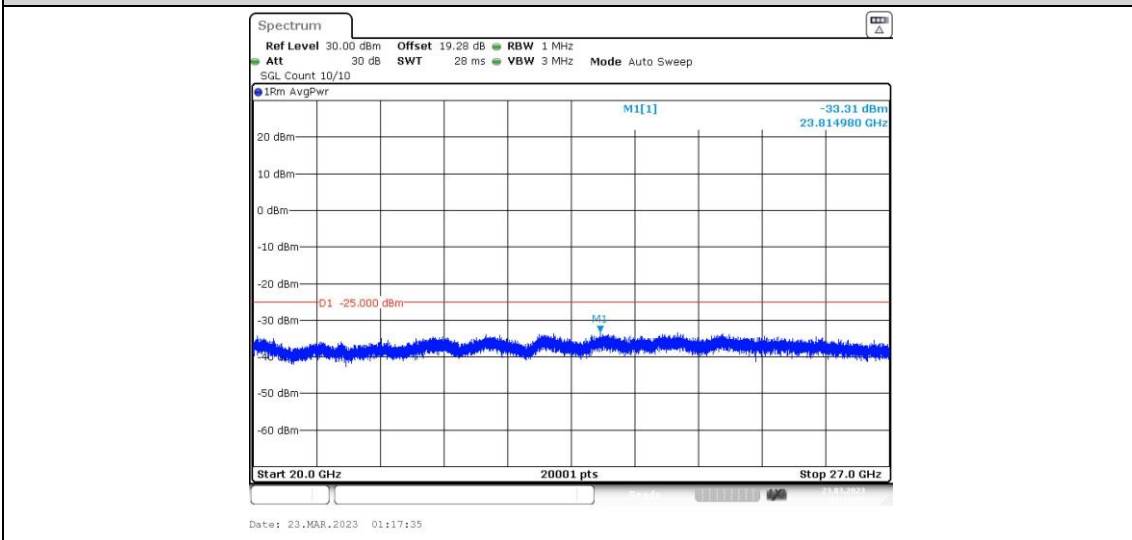

41-41-15MHz-20MHz-QPSK-QPSK-40523-40694-75RB#0-100RB#0-0.15~30MHz

41-41-15MHz-20MHz-QPSK-QPSK-40523-40694-75RB#0-100RB#0-30~1000MHz

41-41-15MHz-20MHz-QPSK-QPSK-40523-40694-75RB#0-100RB#0-1000~20000MHz

41-41-15MHz-20MHz-QPSK-QPSK-40523-40694-75RB#0-100RB#0-20000~27000MHz