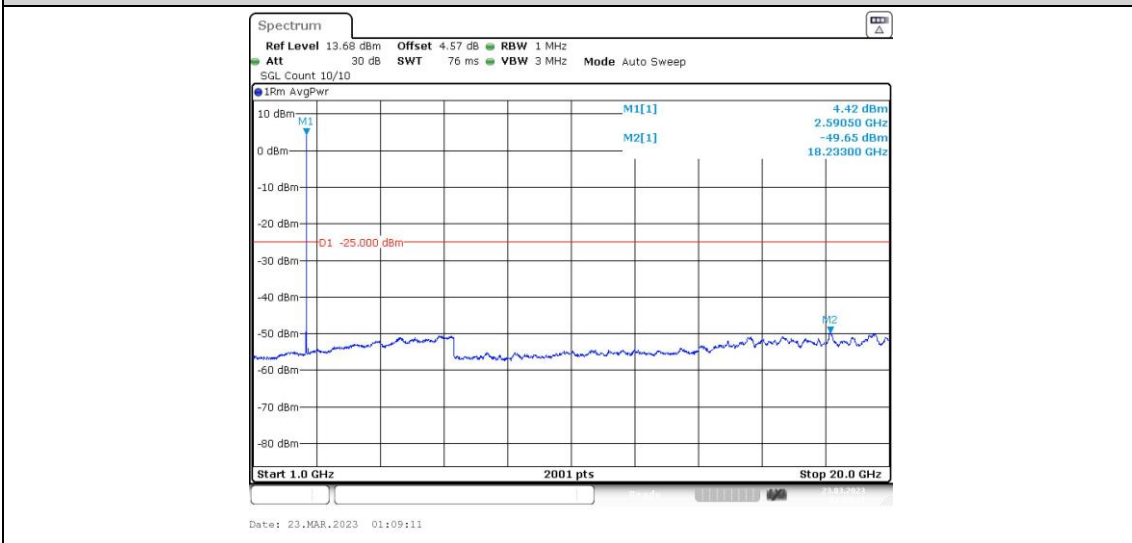

41-41-15MHz-20MHz-QPSK-QPSK-40523-40694-1RB#74-0RB#0-20000~27000MHz