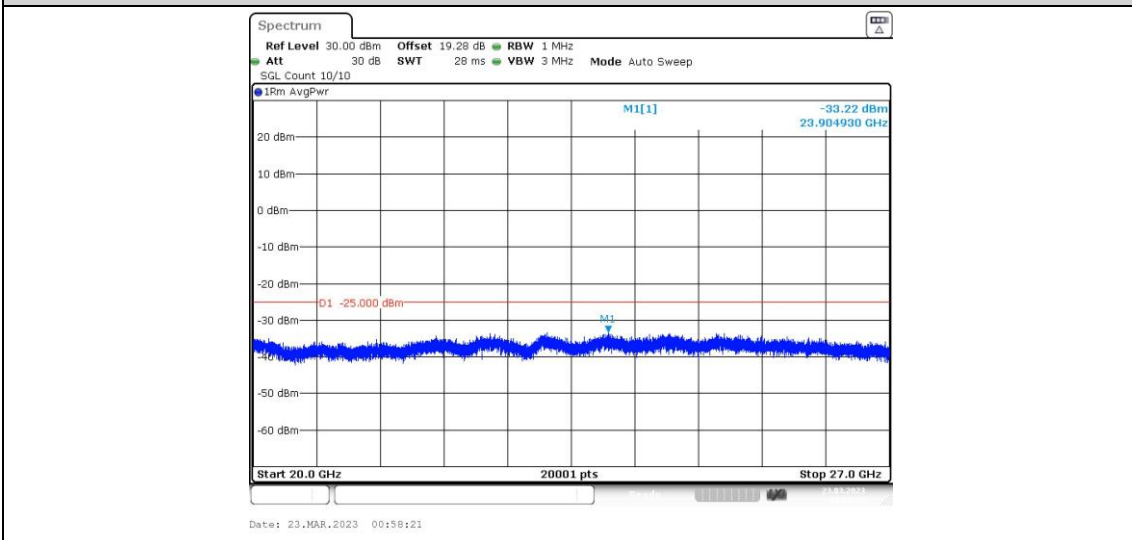

41-41-15MHz-20MHz-16QAM-16QAM-39728-39899-1RB#74-0RB#0-0.009~0.15MHz