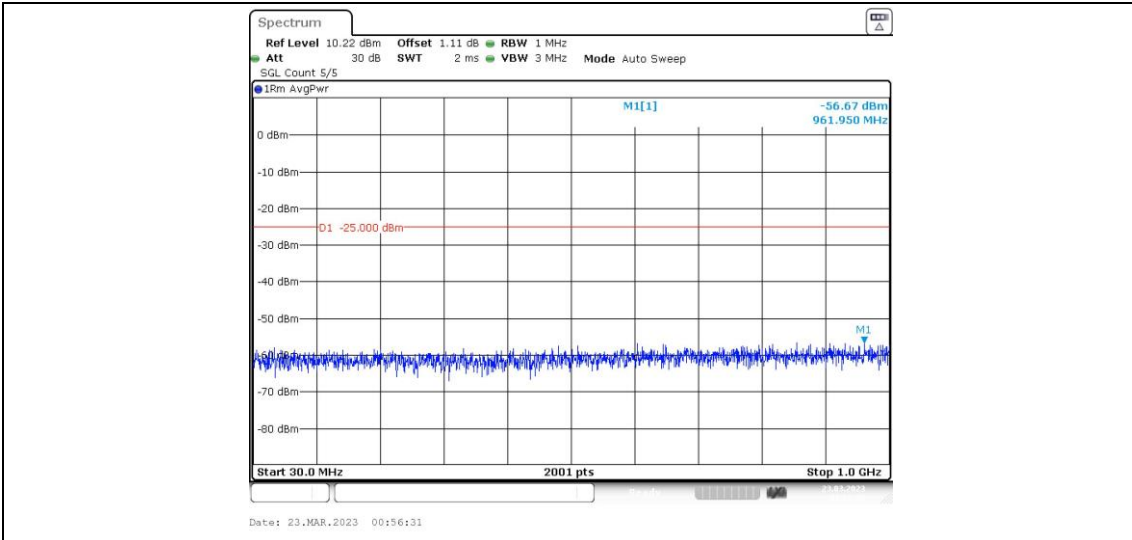

41-41-15MHz-20MHz-QPSK-QPSK-39728-39899-1RB#0-1RB#99-0.009~0.15MHz

41-41-15MHz-20MHz-QPSK-QPSK-39728-39899-1RB#0-1RB#99-0.15~30MHz

41-41-15MHz-20MHz-QPSK-QPSK-39728-39899-1RB#0-1RB#99-30~1000MHz

41-41-15MHz-20MHz-QPSK-QPSK-39728-39899-1RB#0-1RB#99-1000~20000MHz