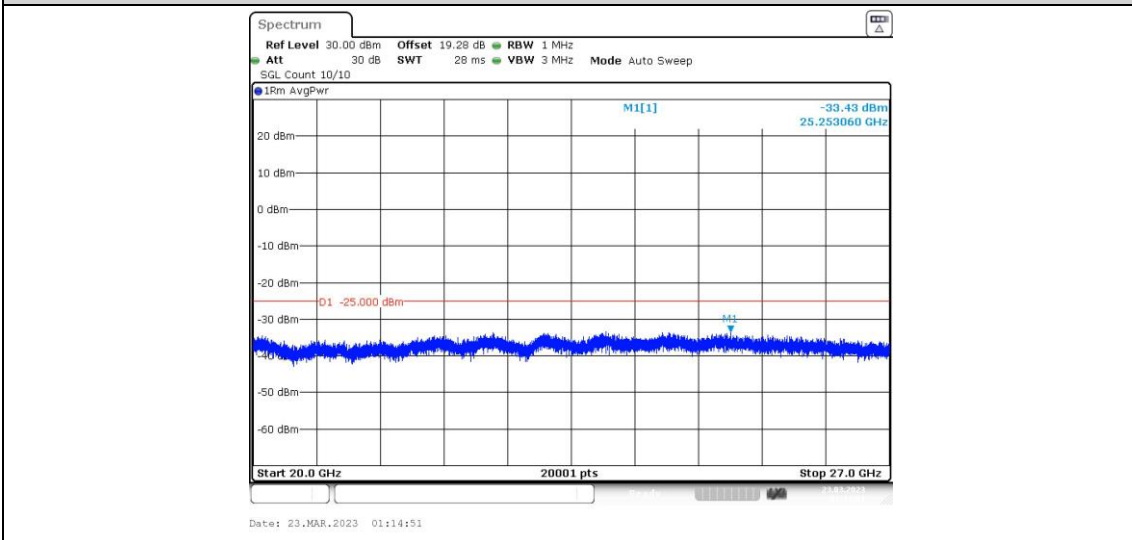

41-41-15MHz-20MHz-16QAM-16QAM-40523-40694-1RB#74-0RB#0-0.009~0.15MHz