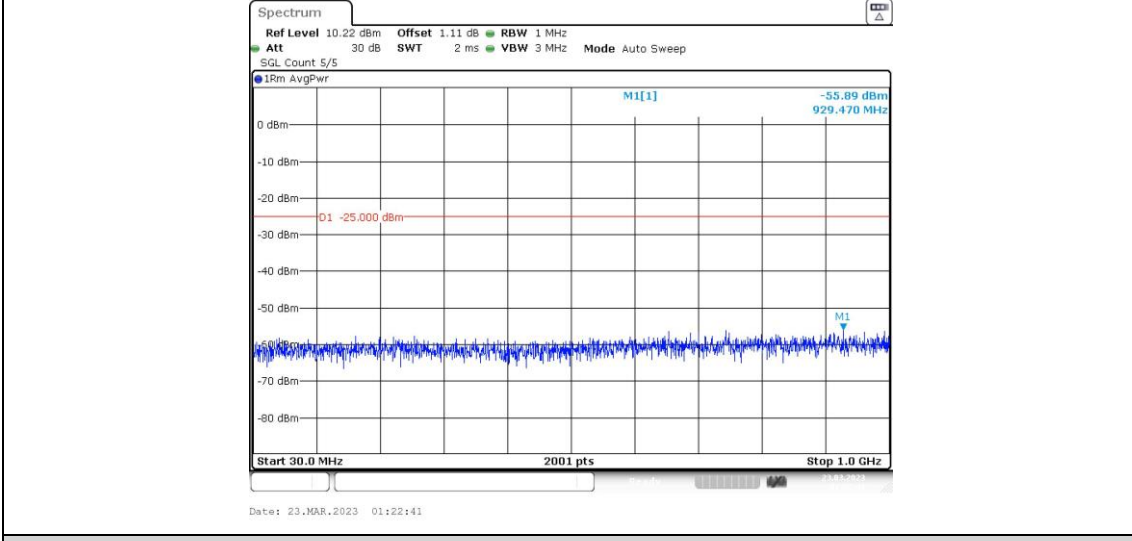

41-41-15MHz-20MHz-16QAM-16QAM-41319-41490-1RB#0-0RB#0-1000~20000MHz