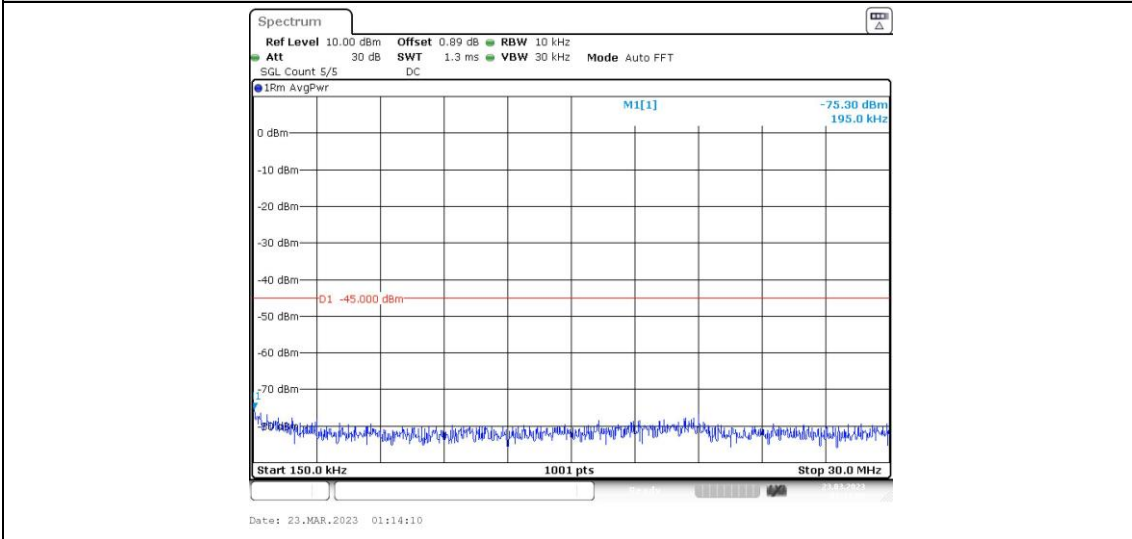

41-41-15MHz-20MHz-16QAM-16QAM-40523-40694-1RB#0-1RB#99-30~1000MHz