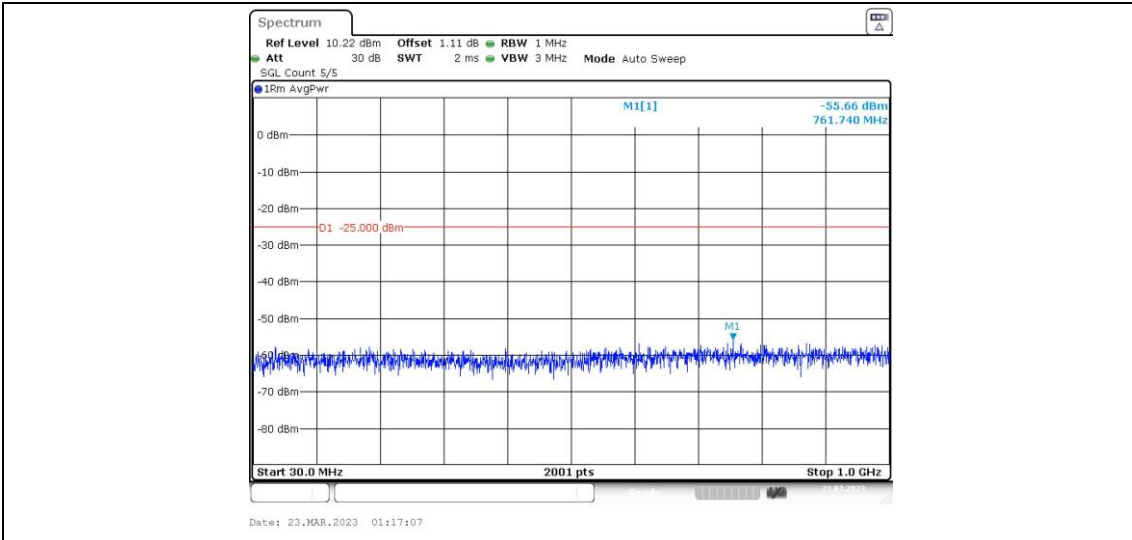

41-41-15MHz-20MHz-QPSK-QPSK-40523-40694-75RB#0-100RB#0-1000~20000MHz