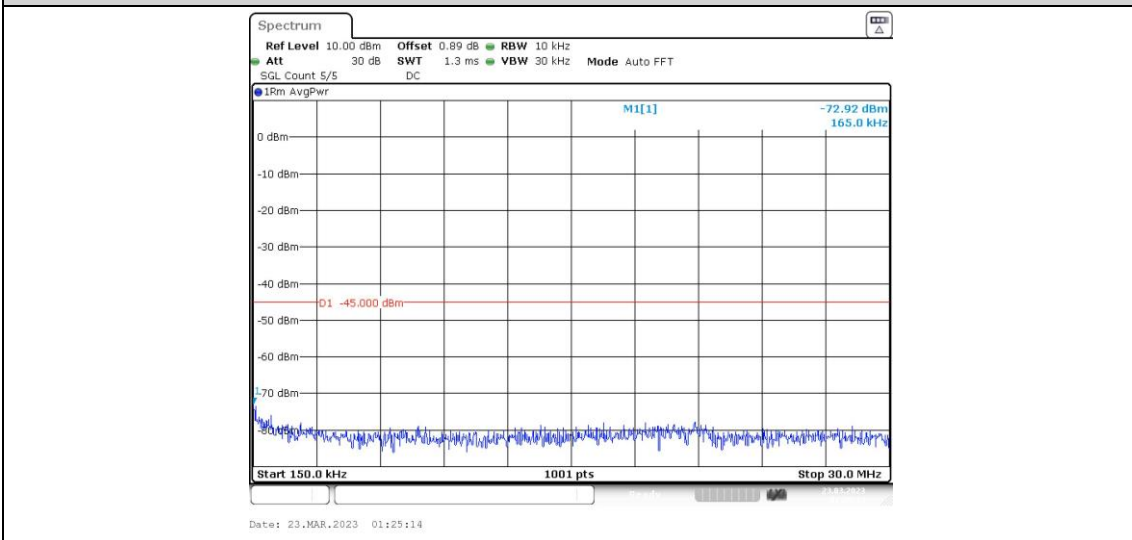

41-41-15MHz-20MHz-QPSK-QPSK-41319-41490-1RB#0-1RB#99-1000~20000MHz

41-41-15MHz-20MHz-QPSK-QPSK-41319-41490-1RB#0-1RB#99-20000~27000MHz

41-41-15MHz-20MHz-QPSK-QPSK-41319-41490-1RB#74-0RB#0-0.009~0.15MHz

41-41-15MHz-20MHz-QPSK-QPSK-41319-41490-1RB#74-0RB#0-0.15~30MHz