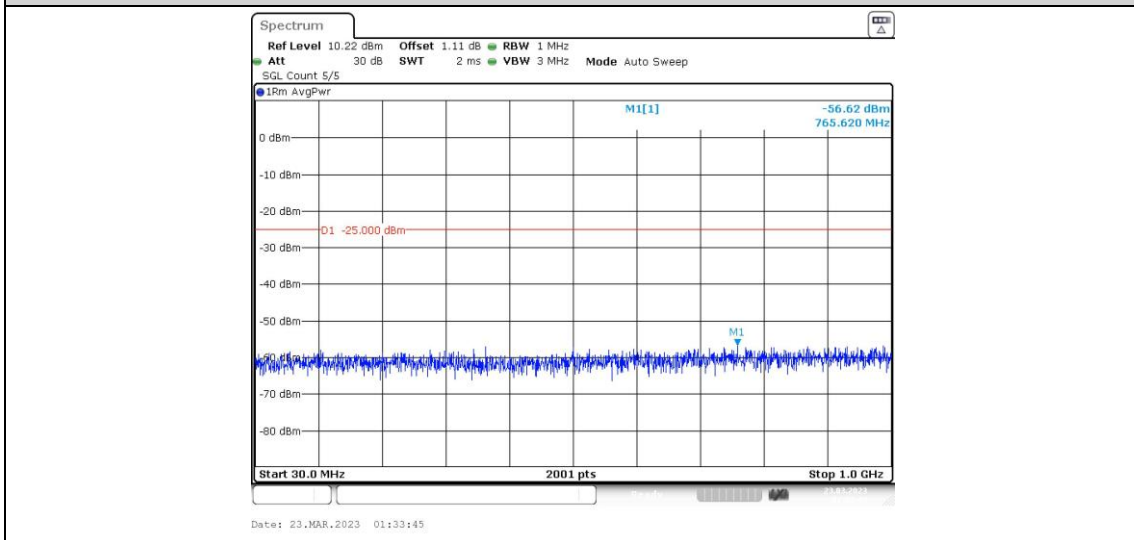

41-41-15MHz-20MHz-QPSK-QPSK-41319-41490-75RB#0-100RB#0-1000~20000MHz