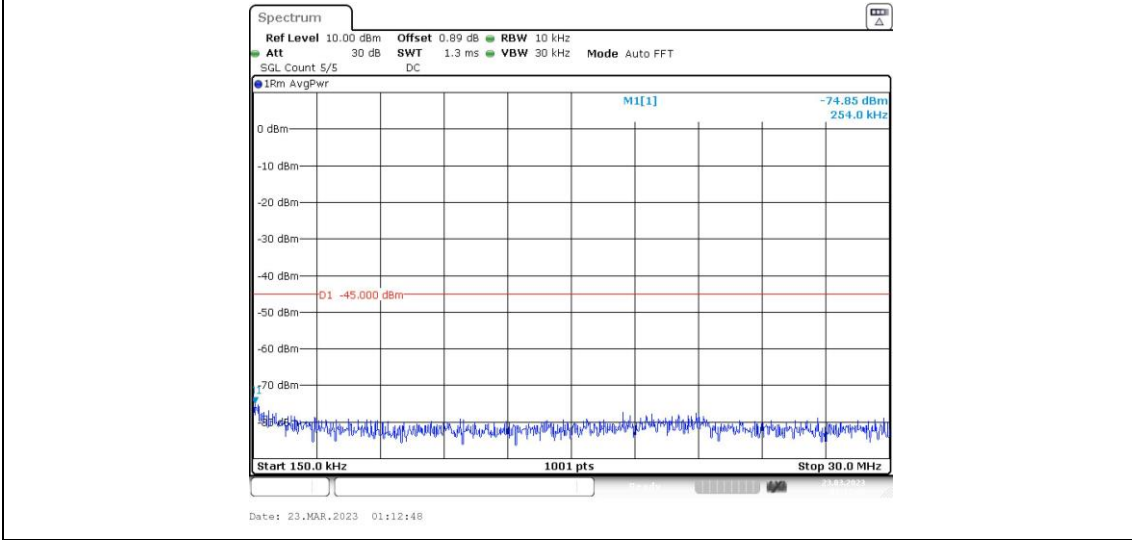

41-41-15MHz-20MHz-QPSK-QPSK-40523-40694-1RB#0-0RB#0-20000~27000MHz

41-41-15MHz-20MHz-QPSK-QPSK-40523-40694-1RB#0-1RB#99-0.009~0.15MHz

41-41-15MHz-20MHz-QPSK-QPSK-40523-40694-1RB#0-1RB#99-0.15~30MHz

41-41-15MHz-20MHz-QPSK-QPSK-40523-40694-1RB#0-1RB#99-30~1000MHz