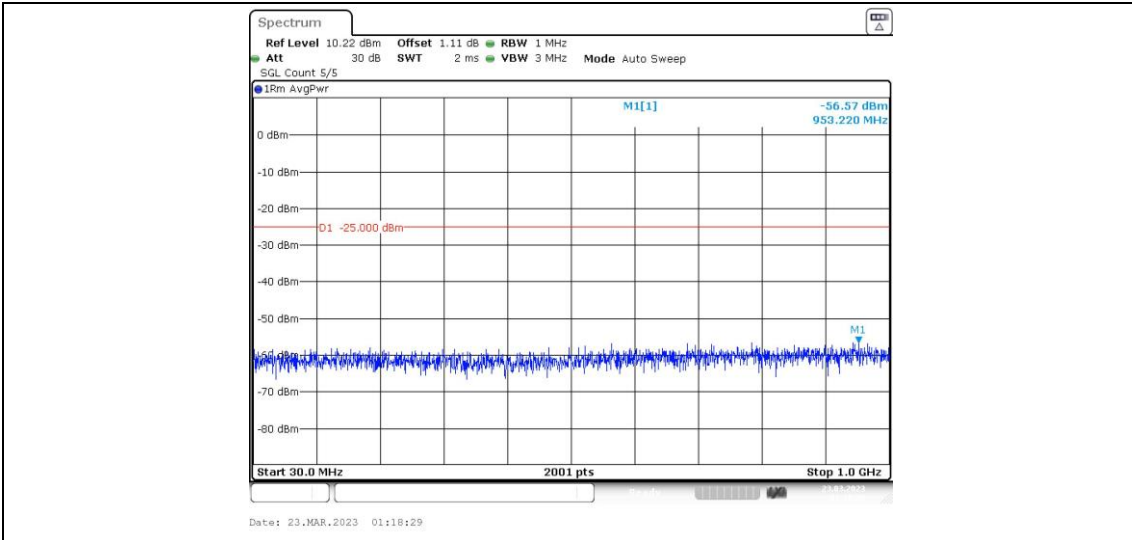

41-41-15MHz-20MHz-16QAM-16QAM-40523-40694-75RB#0-100RB#0-1000~20000MHz