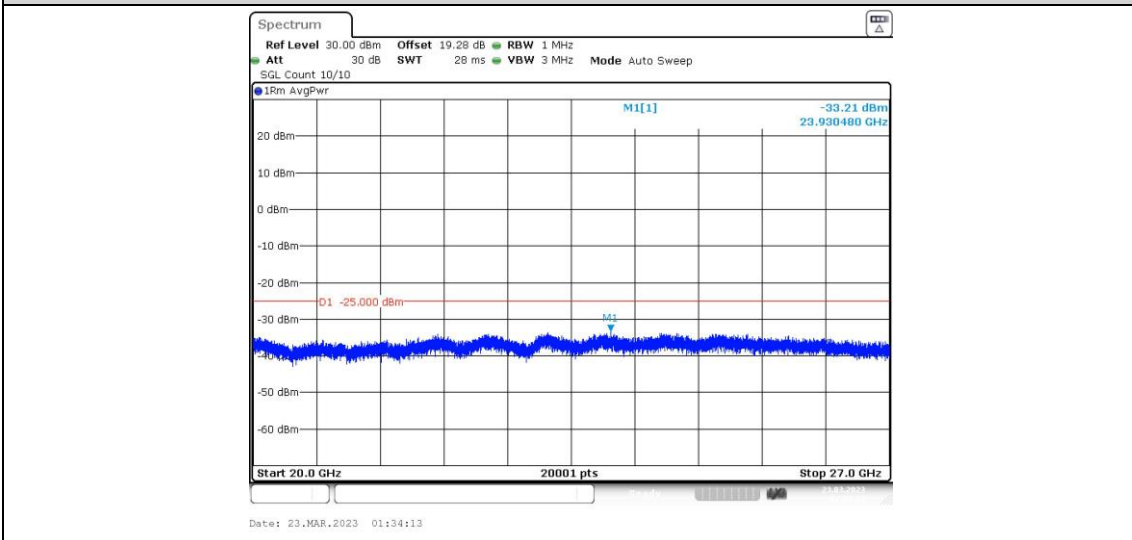

41-41-15MHz-20MHz-QPSK-QPSK-41319-41490-75RB#0-100RB#0-0.15~30MHz

41-41-15MHz-20MHz-QPSK-QPSK-41319-41490-75RB#0-100RB#0-30~1000MHz

41-41-15MHz-20MHz-QPSK-QPSK-41319-41490-75RB#0-100RB#0-1000~20000MHz

41-41-15MHz-20MHz-QPSK-QPSK-41319-41490-75RB#0-100RB#0-20000~27000MHz