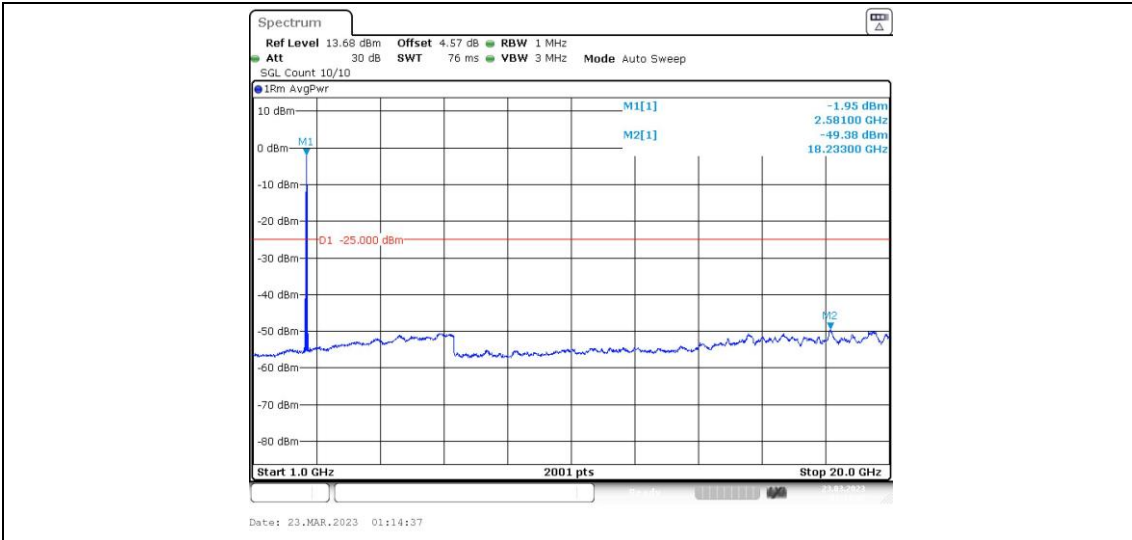

41-41-15MHz-20MHz-16QAM-16QAM-40523-40694-1RB#0-1RB#99-20000~27000MHz