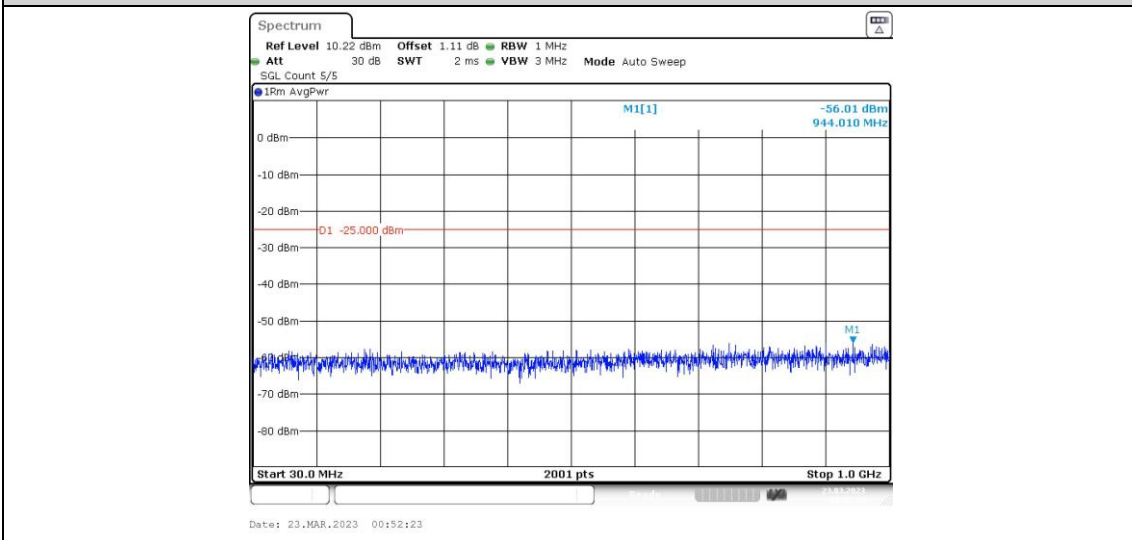

41-41-15MHz-20MHz-QPSK-QPSK-39728-39899-1RB#0-1RB#99-20000~27000MHz

41-41-15MHz-20MHz-QPSK-QPSK-39728-39899-1RB#74-0RB#0-0.009~0.15MHz

41-41-15MHz-20MHz-QPSK-QPSK-39728-39899-1RB#74-0RB#0-0.15~30MHz

41-41-15MHz-20MHz-QPSK-QPSK-39728-39899-1RB#74-0RB#0-30~1000MHz