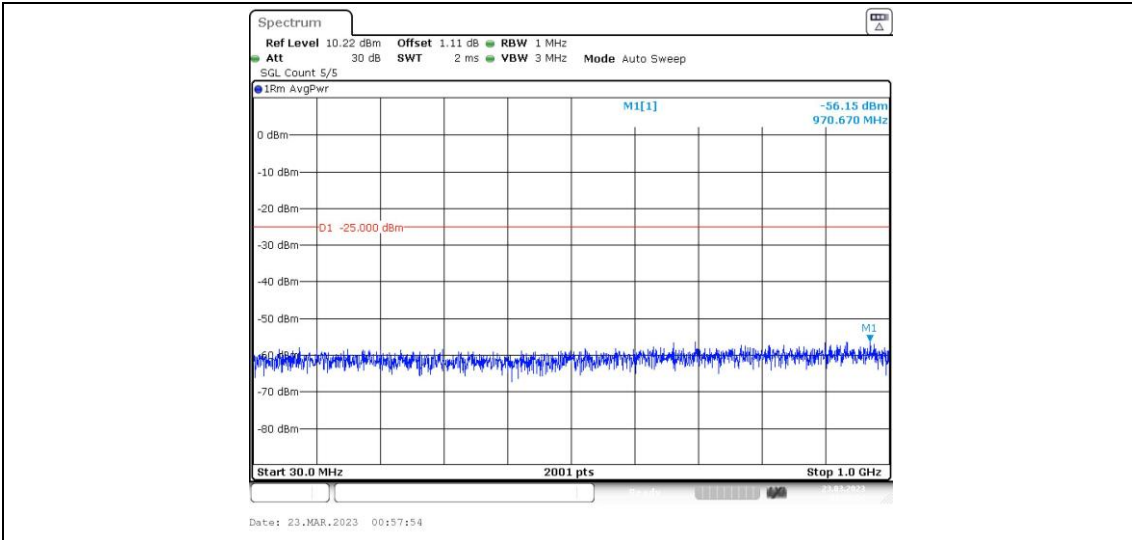

41-41-15MHz-20MHz-16QAM-16QAM-39728-39899-1RB#0-1RB#99-1000~20000MHz