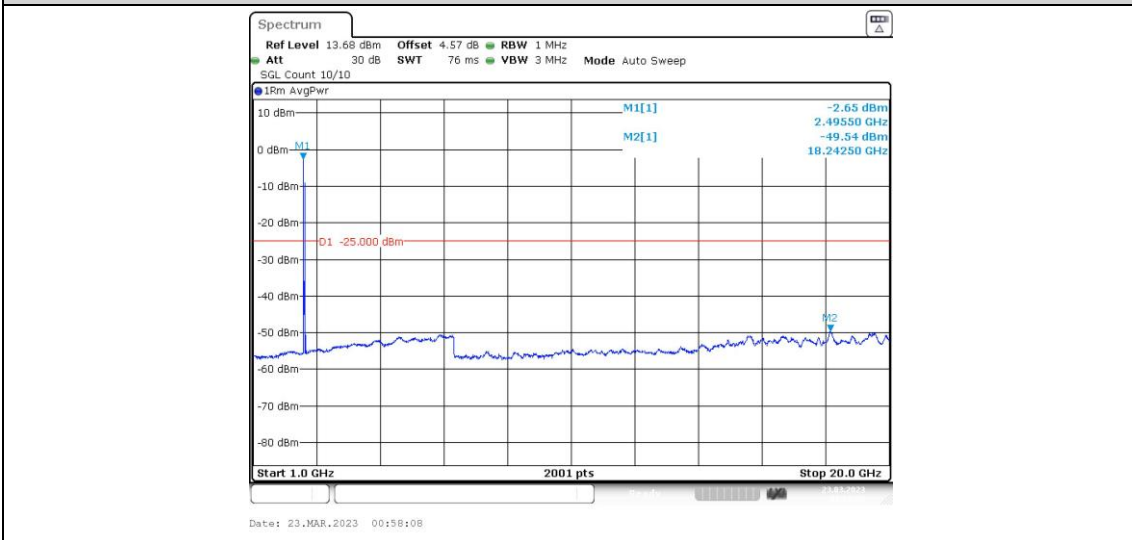

41-41-15MHz-20MHz-16QAM-16QAM-39728-39899-1RB#0-1RB#99-20000~27000MHz