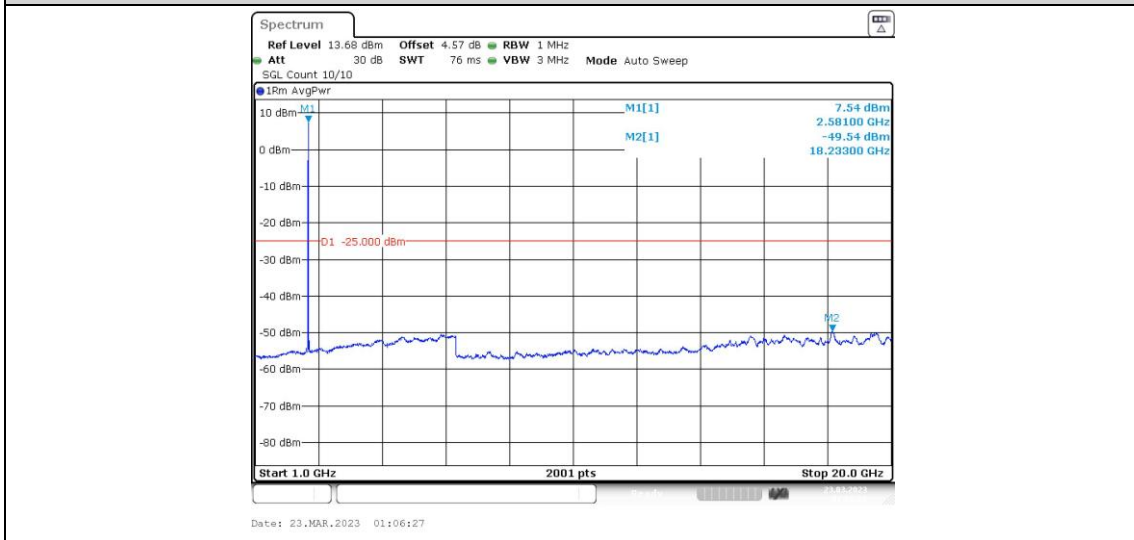

41-41-15MHz-20MHz-16QAM-16QAM-40523-40694-1RB#0-0RB#0-0.009~0.15MHz

41-41-15MHz-20MHz-16QAM-16QAM-40523-40694-1RB#0-0RB#0-0.15~30MHz

41-41-15MHz-20MHz-16QAM-16QAM-40523-40694-1RB#0-0RB#0-30~1000MHz

41-41-15MHz-20MHz-16QAM-16QAM-40523-40694-1RB#0-0RB#0-1000~20000MHz