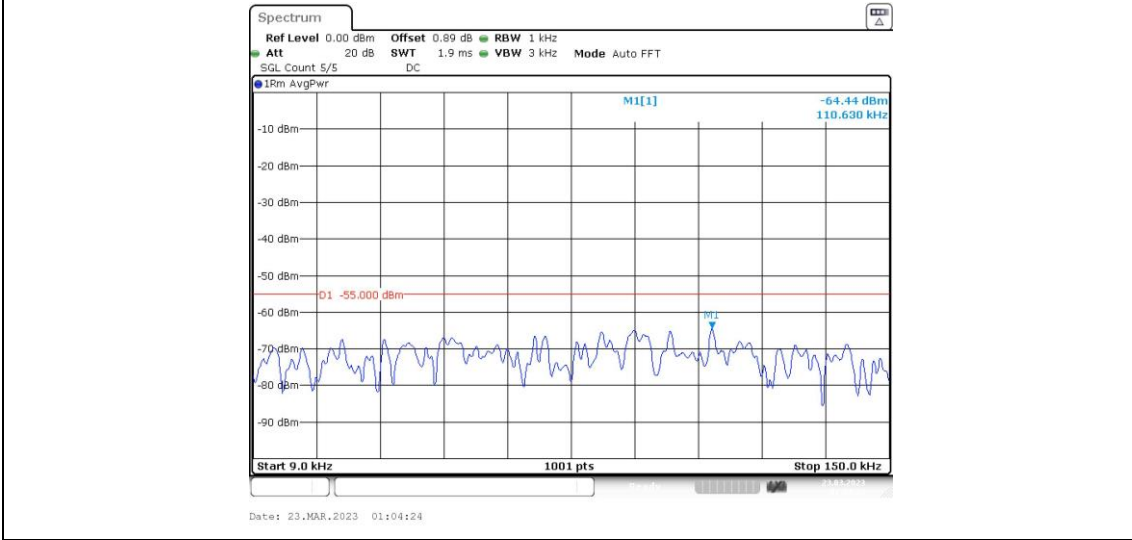

41-41-15MHz-20MHz-QPSK-QPSK-40523-40694-1RB#0-0RB#0-0.15~30MHz