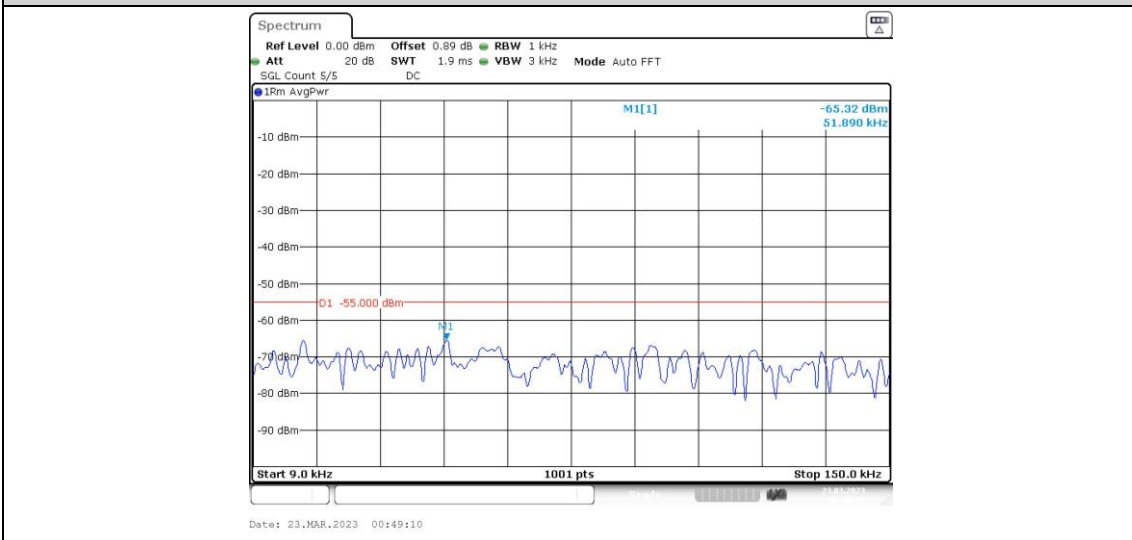

41-41-15MHz-20MHz-16QAM-16QAM-39728-39899-1RB#0-0RB#0-0.15~30MHz