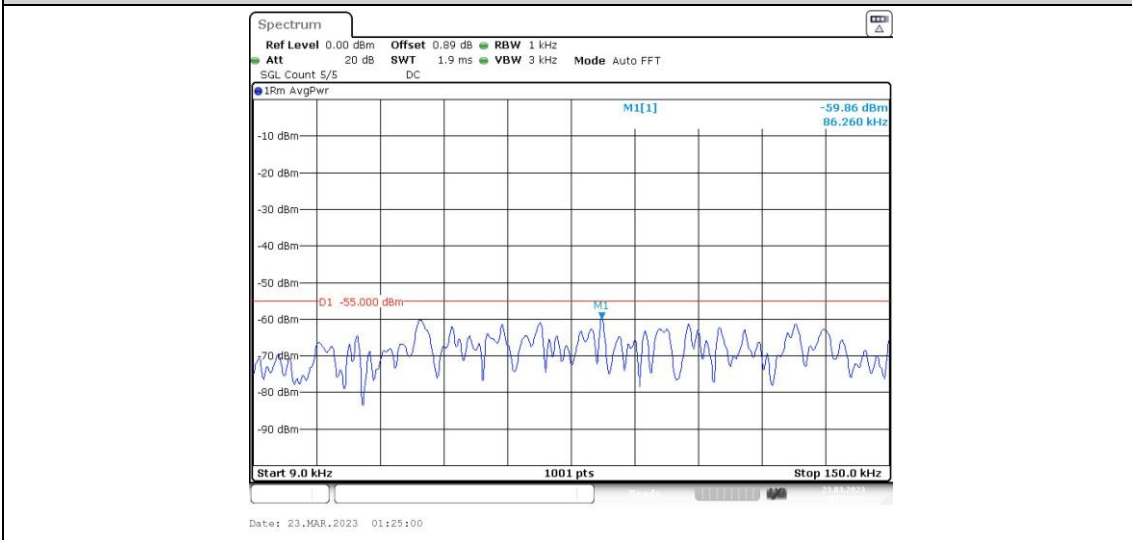

41-41-15MHz-20MHz-QPSK-QPSK-41319-41490-1RB#0-1RB#99-1000~20000MHz

41-41-15MHz-20MHz-QPSK-QPSK-41319-41490-1RB#0-1RB#99-20000~27000MHz

41-41-15MHz-20MHz-QPSK-QPSK-41319-41490-1RB#74-0RB#0-0.009~0.15MHz

41-41-15MHz-20MHz-QPSK-QPSK-41319-41490-1RB#74-0RB#0-0.15~30MHz