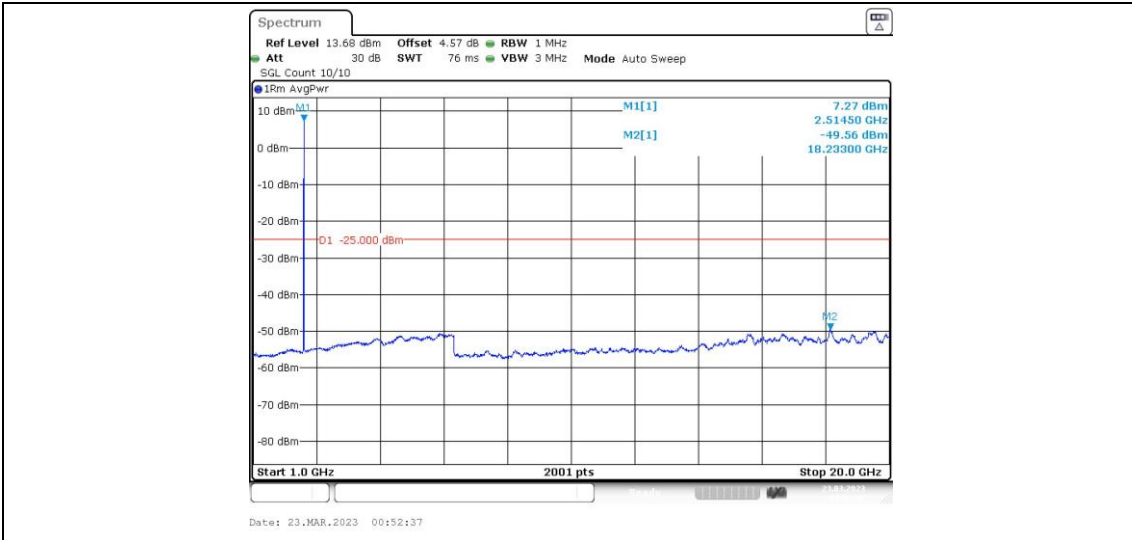

41-41-15MHz-20MHz-QPSK-QPSK-39728-39899-1RB#74-0RB#0-20000~27000MHz