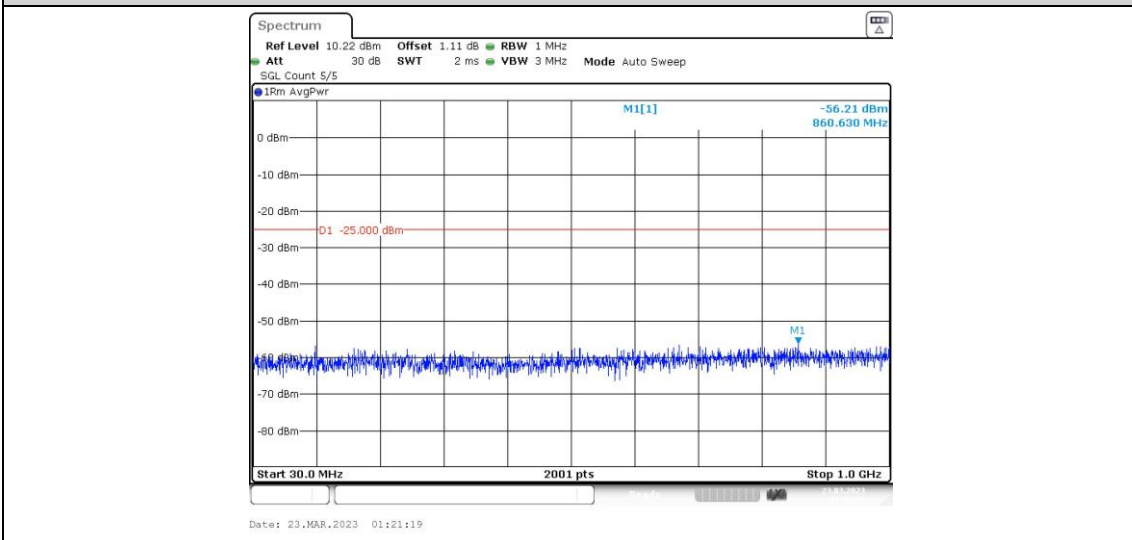

41-41-15MHz-20MHz-QPSK-QPSK-41319-41490-1RB#0-0RB#0-30~1000MHz

41-41-15MHz-20MHz-QPSK-QPSK-41319-41490-1RB#0-0RB#0-1000~20000MHz