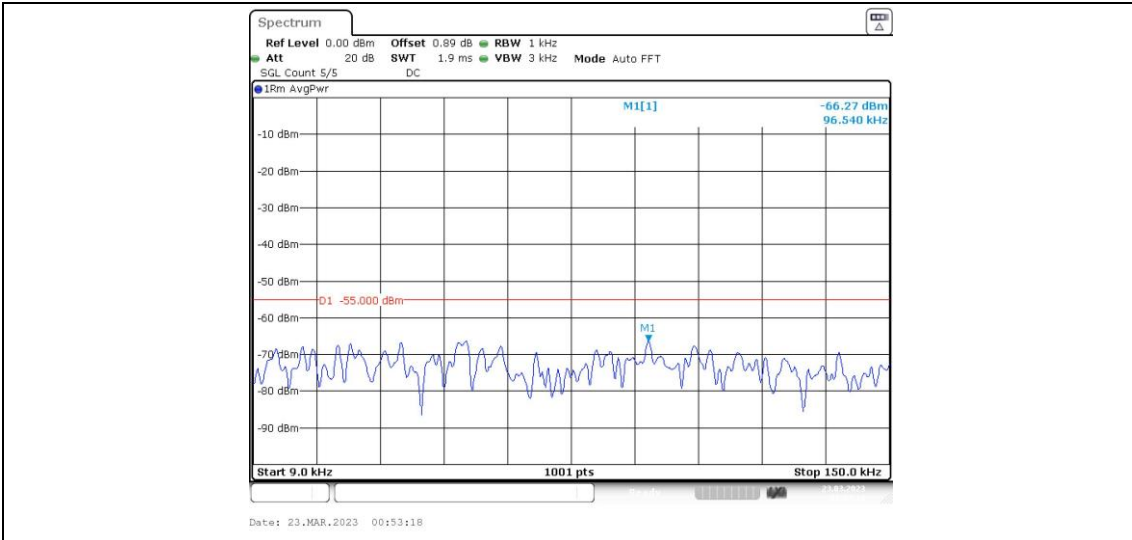

41-41-15MHz-20MHz-16QAM-16QAM-39728-39899-1RB#74-0RB#0-0.15~30MHz