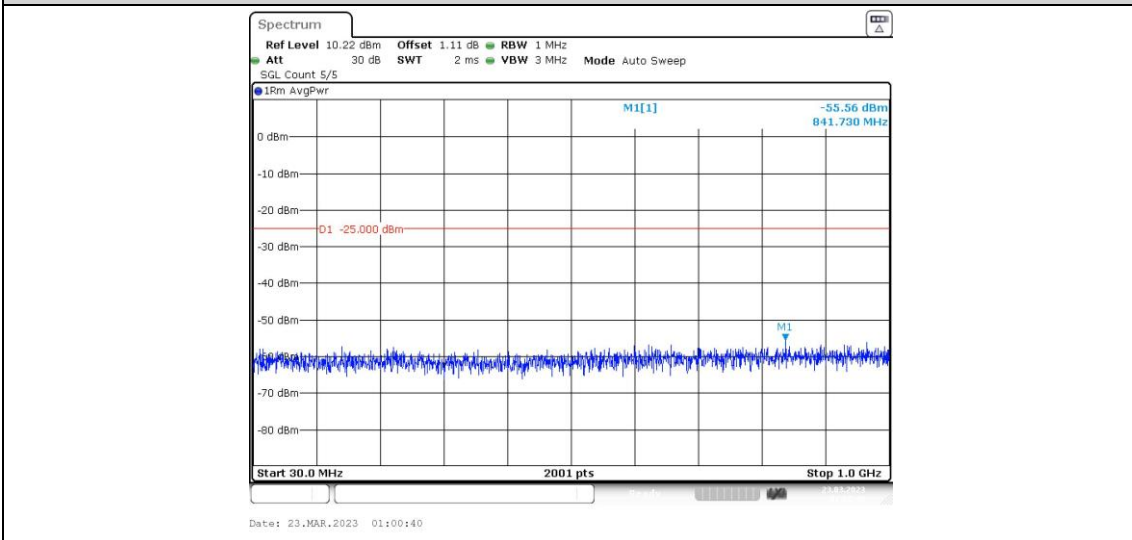

41-41-15MHz-20MHz-QPSK-QPSK-39728-39899-75RB#0-100RB#0-1000~20000MHz