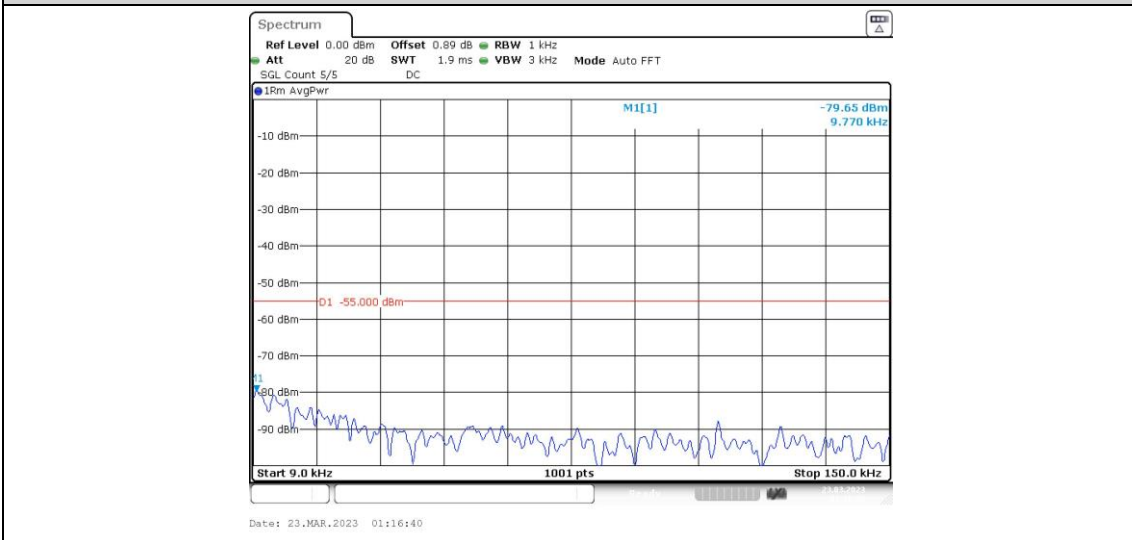

41-41-15MHz-20MHz-QPSK-QPSK-40523-40694-1RB#74-0RB#0-30~1000MHz

41-41-15MHz-20MHz-QPSK-QPSK-40523-40694-1RB#74-0RB#0-1000~20000MHz

41-41-15MHz-20MHz-QPSK-QPSK-40523-40694-1RB#74-0RB#0-20000~27000MHz

41-41-15MHz-20MHz-QPSK-QPSK-40523-40694-75RB#0-100RB#0-0.009~0.15MHz