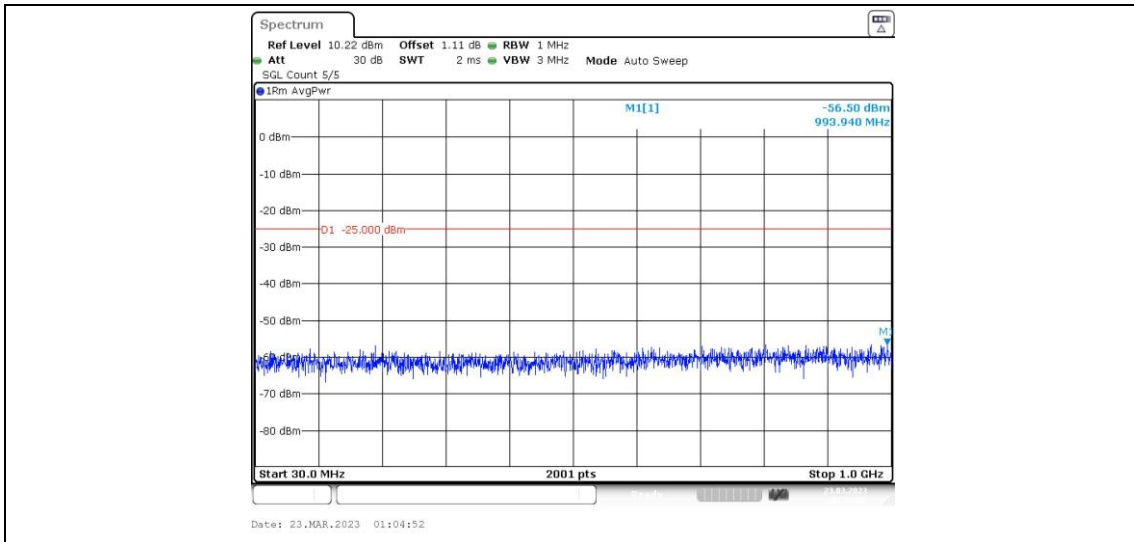

41-41-15MHz-20MHz-QPSK-QPSK-40523-40694-1RB#0-0RB#0-1000~20000MHz