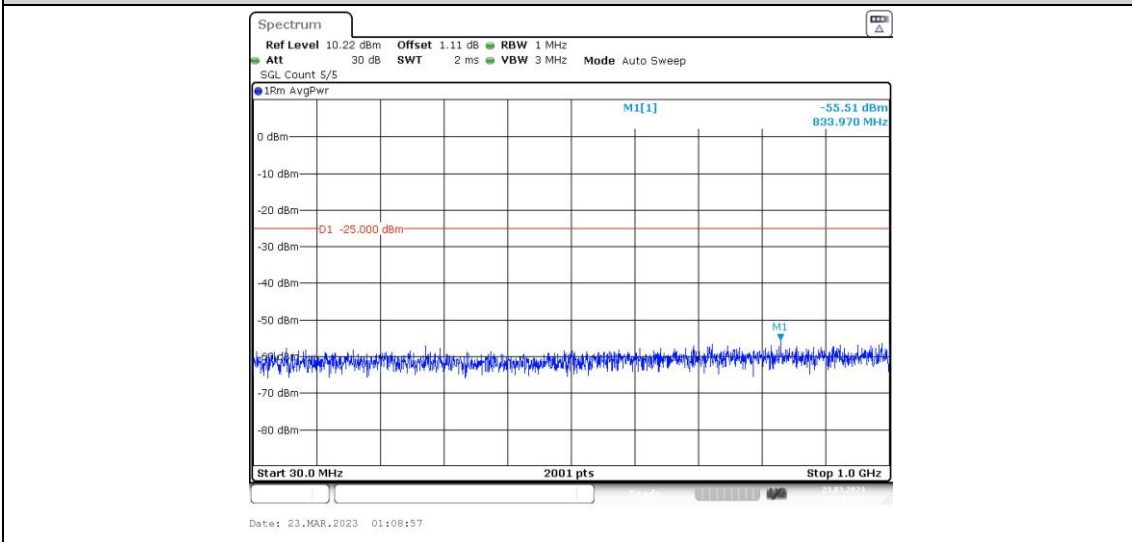

41-41-15MHz-20MHz-QPSK-QPSK-40523-40694-1RB#74-0RB#0-1000~20000MHz