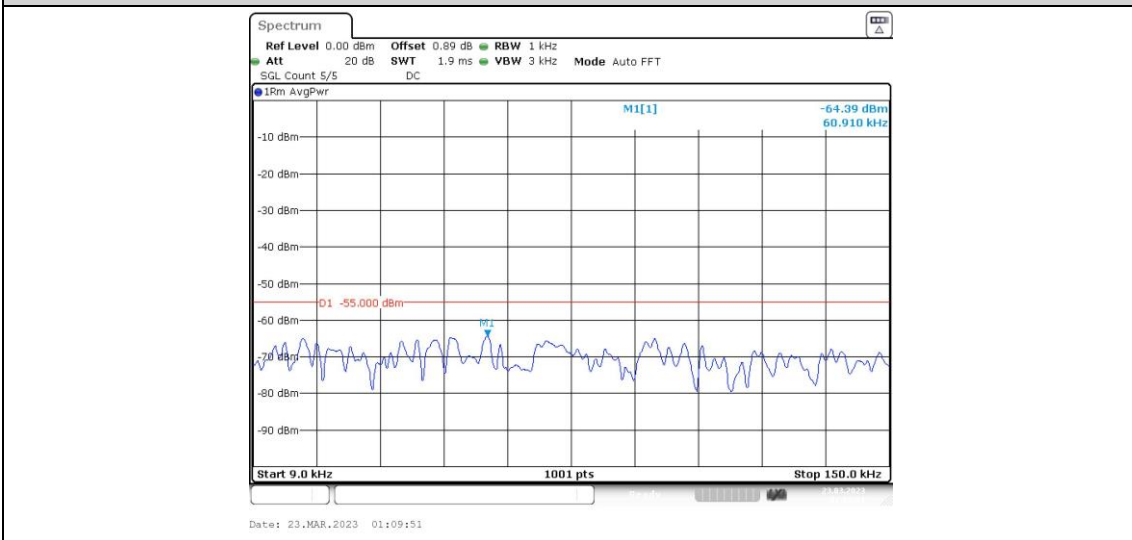

41-41-15MHz-20MHz-16QAM-16QAM-40523-40694-1RB#74-0RB#0-0.15~30MHz