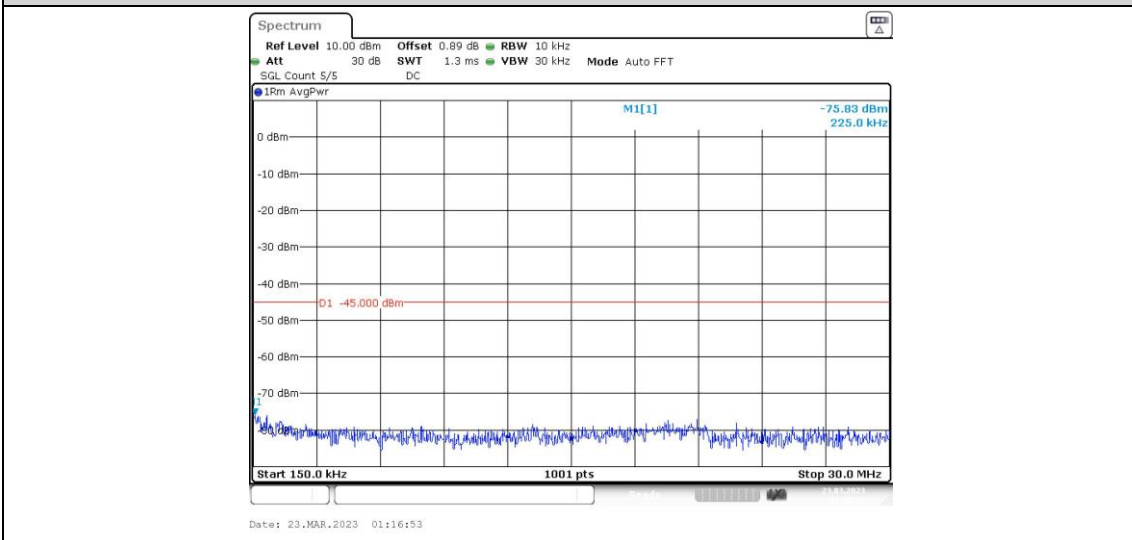

41-41-15MHz-20MHz-QPSK-QPSK-40523-40694-75RB#0-100RB#0-30~1000MHz