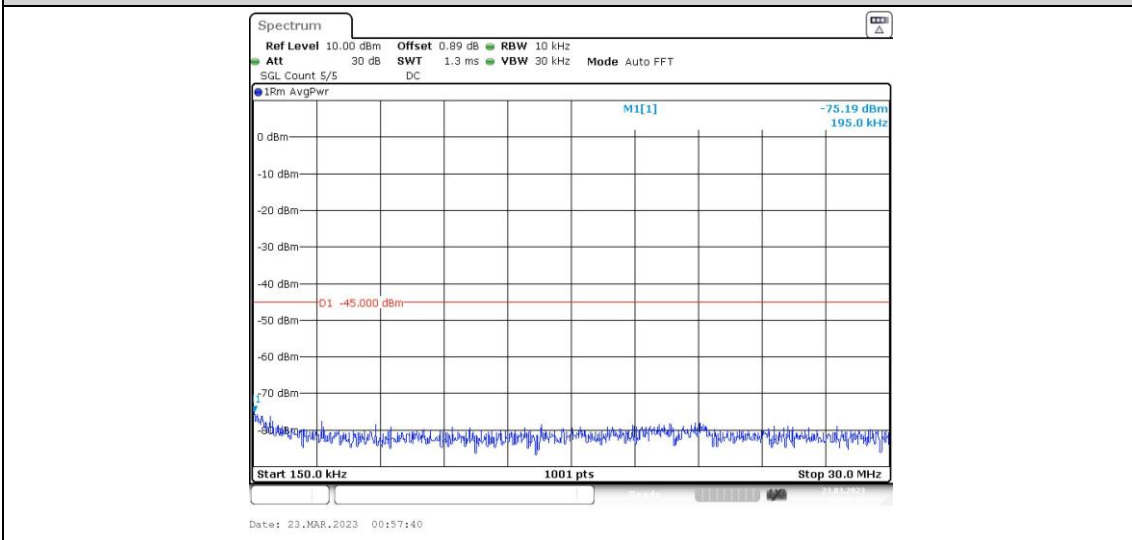

41-41-15MHz-20MHz-16QAM-16QAM-39728-39899-1RB#0-1RB#99-30~1000MHz