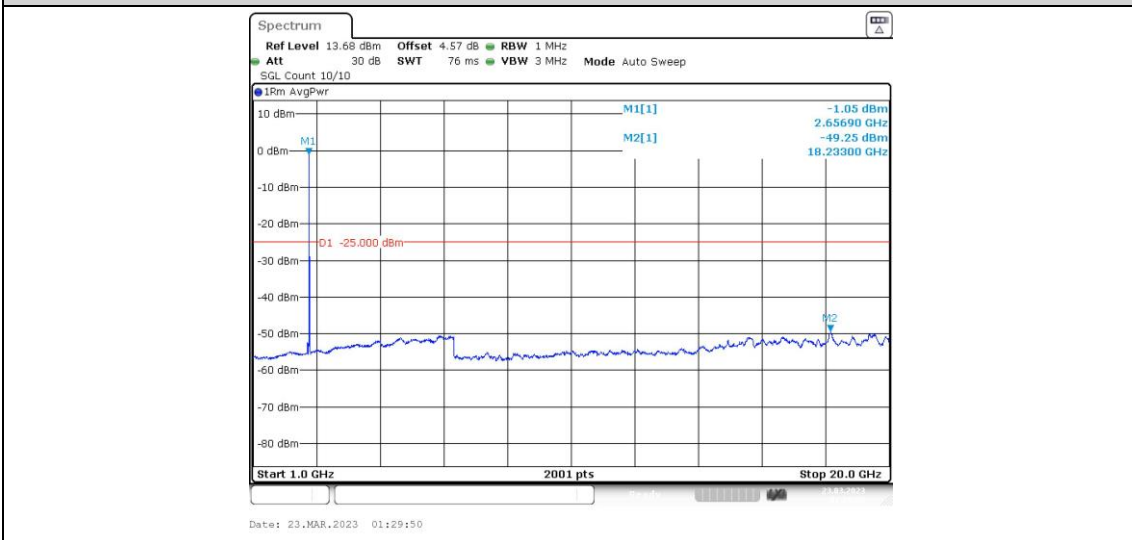

41-41-15MHz-20MHz-QPSK-QPSK-41319-41490-1RB#0-1RB#99-20000~27000MHz