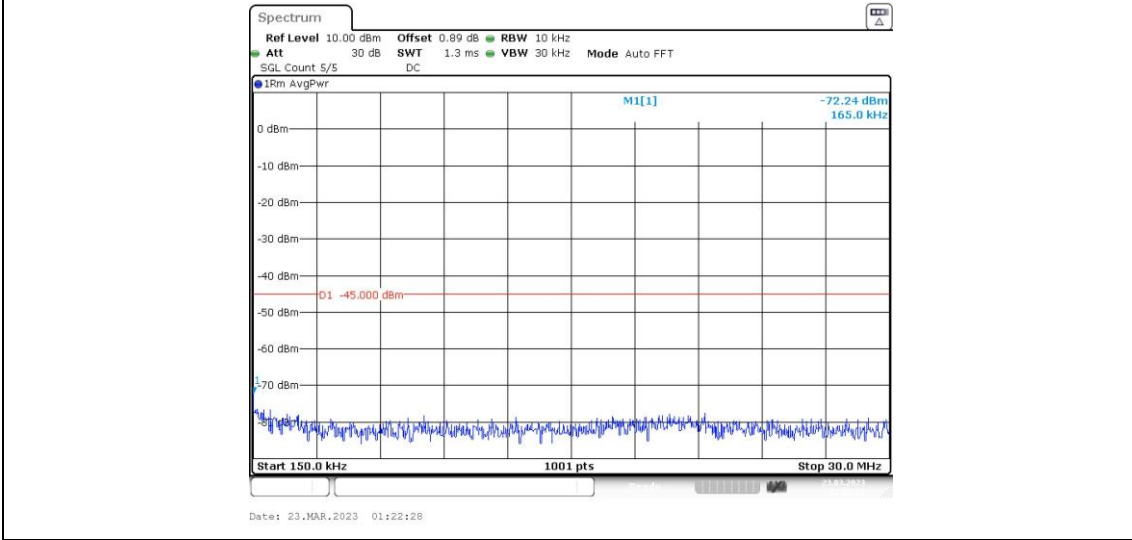

41-41-15MHz-20MHz-16QAM-16QAM-41319-41490-1RB#0-0RB#0-30~1000MHz