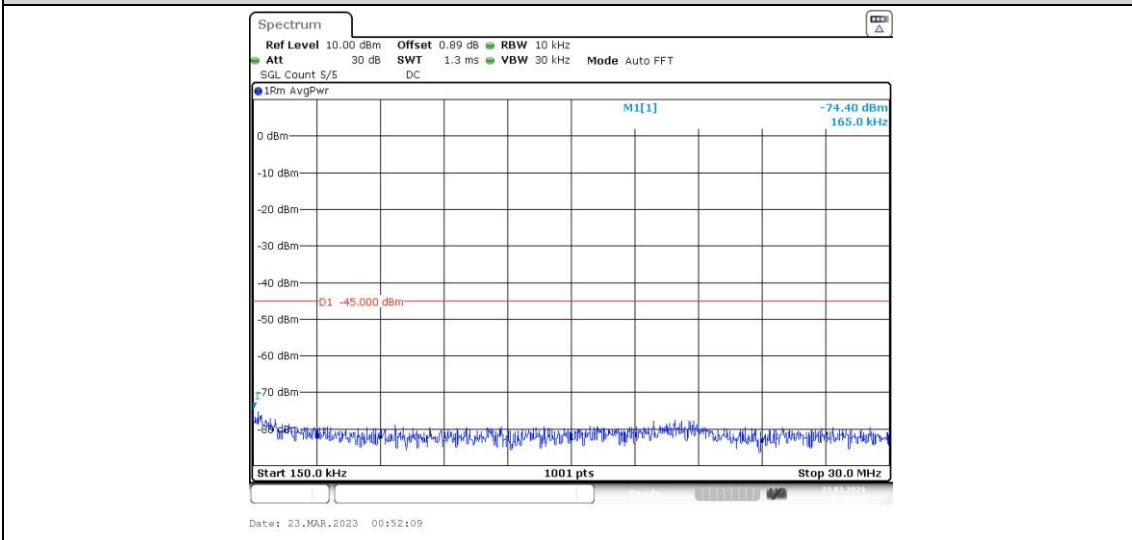

41-41-15MHz-20MHz-QPSK-QPSK-39728-39899-1RB#74-0RB#0-30~1000MHz