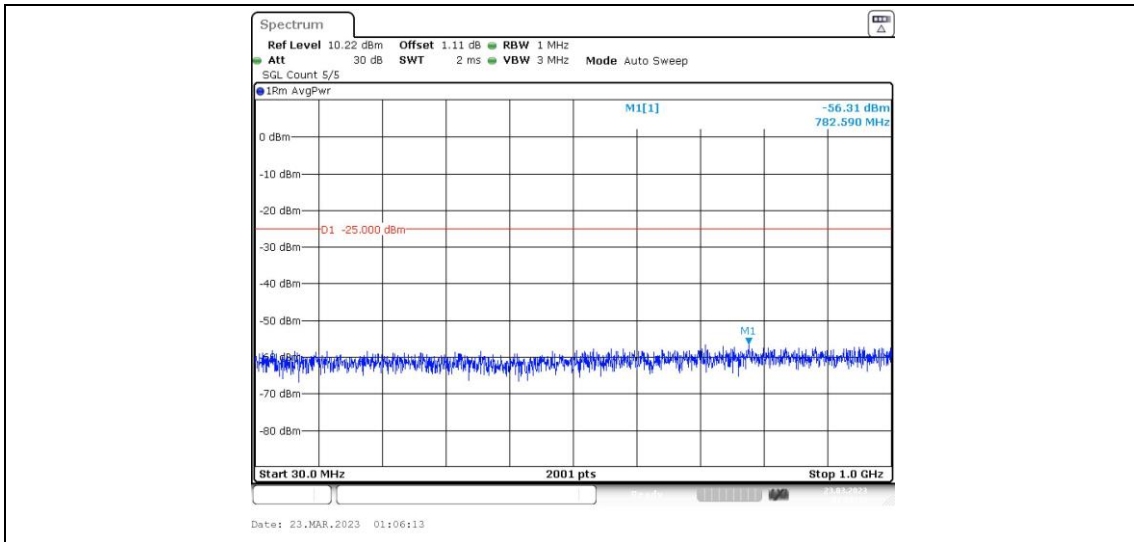

41-41-15MHz-20MHz-16QAM-16QAM-40523-40694-1RB#0-0RB#0-1000~20000MHz