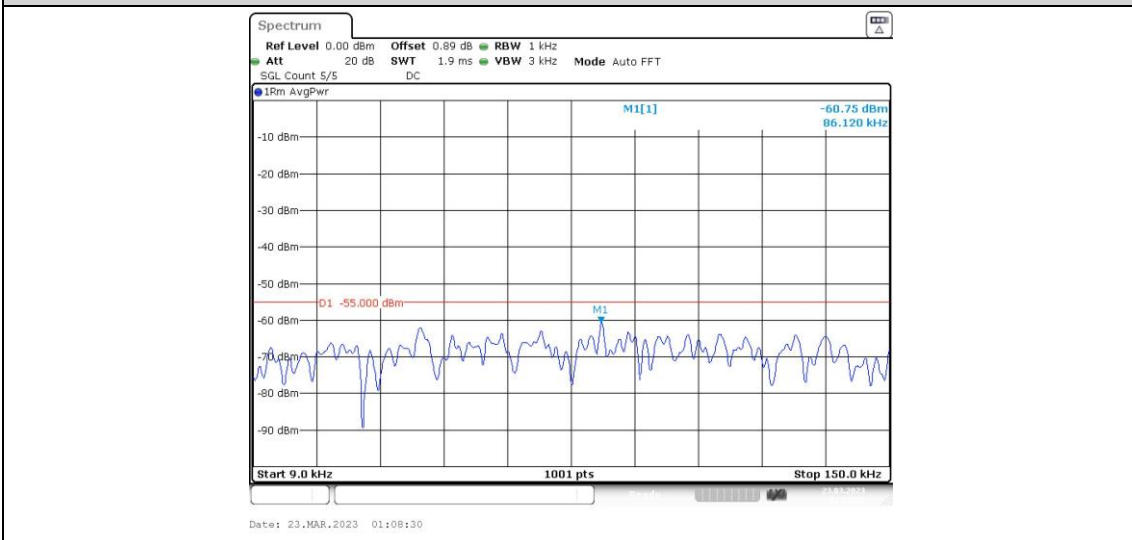

41-41-15MHz-20MHz-QPSK-QPSK-40523-40694-1RB#0-1RB#99-1000~20000MHz

41-41-15MHz-20MHz-QPSK-QPSK-40523-40694-1RB#0-1RB#99-20000~27000MHz

41-41-15MHz-20MHz-QPSK-QPSK-40523-40694-1RB#74-0RB#0-0.009~0.15MHz

41-41-15MHz-20MHz-QPSK-QPSK-40523-40694-1RB#74-0RB#0-0.15~30MHz