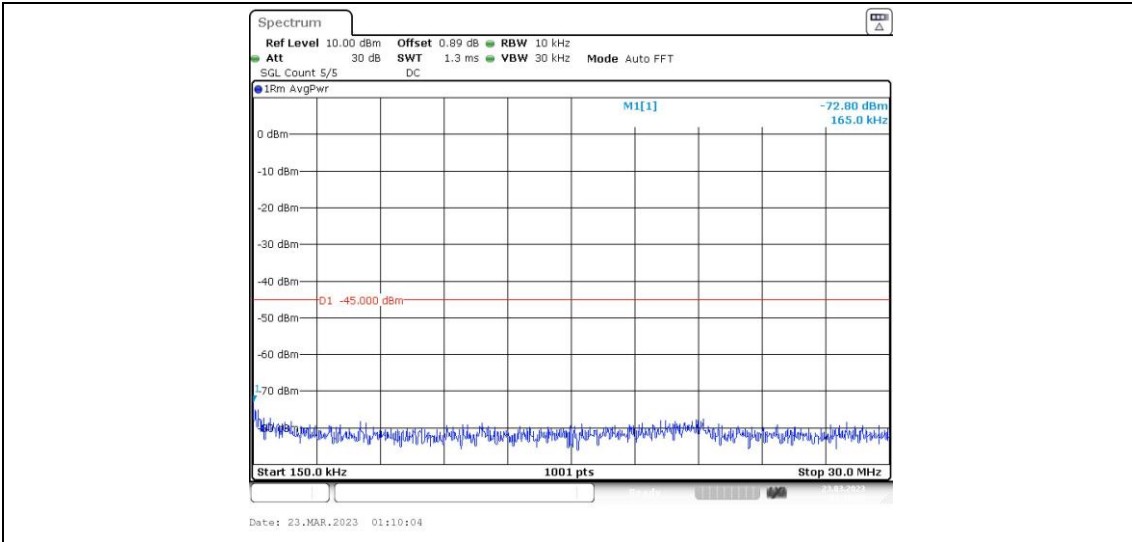

41-41-15MHz-20MHz-16QAM-16QAM-40523-40694-1RB#74-0RB#0-30~1000MHz