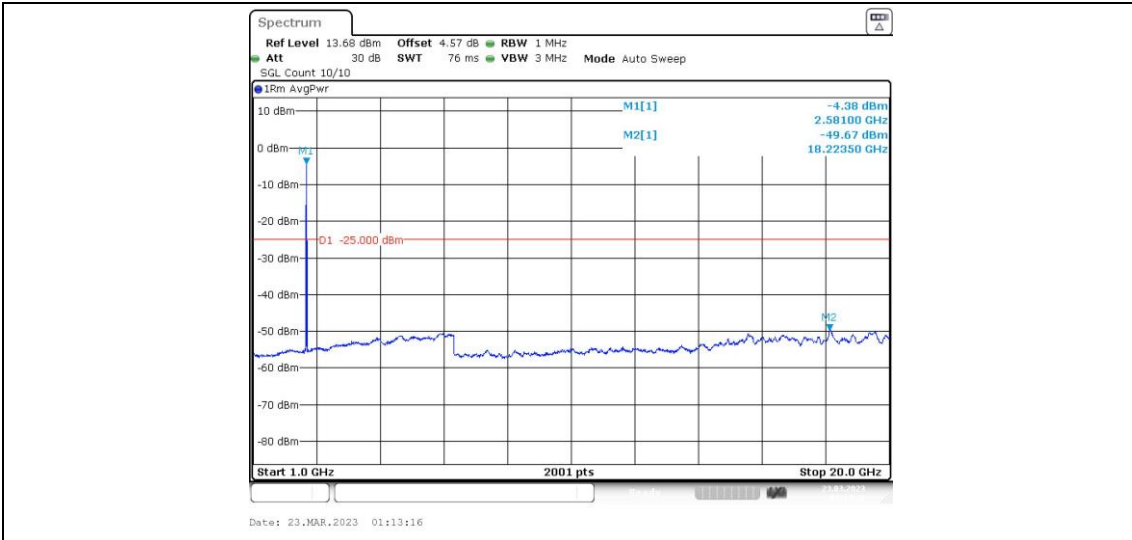

41-41-15MHz-20MHz-QPSK-QPSK-40523-40694-1RB#0-1RB#99-20000~27000MHz