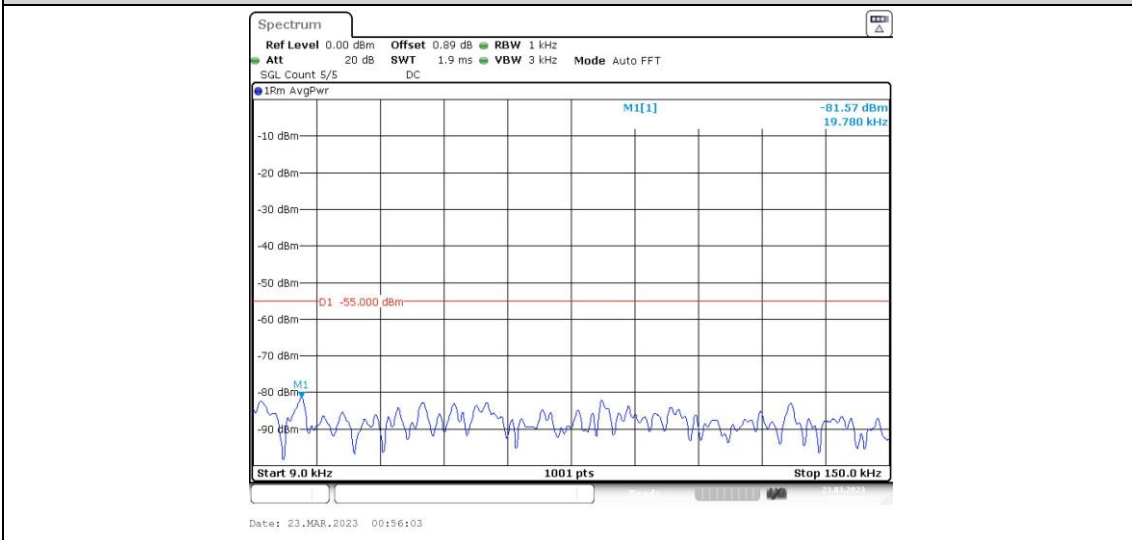

41-41-15MHz-20MHz-QPSK-QPSK-39728-39899-1RB#0-1RB#99-0.009~0.15MHz

41-41-15MHz-20MHz-QPSK-QPSK-39728-39899-1RB#0-1RB#99-0.15~30MHz

41-41-15MHz-20MHz-QPSK-QPSK-39728-39899-1RB#0-1RB#99-30~1000MHz

41-41-15MHz-20MHz-QPSK-QPSK-39728-39899-1RB#0-1RB#99-1000~20000MHz