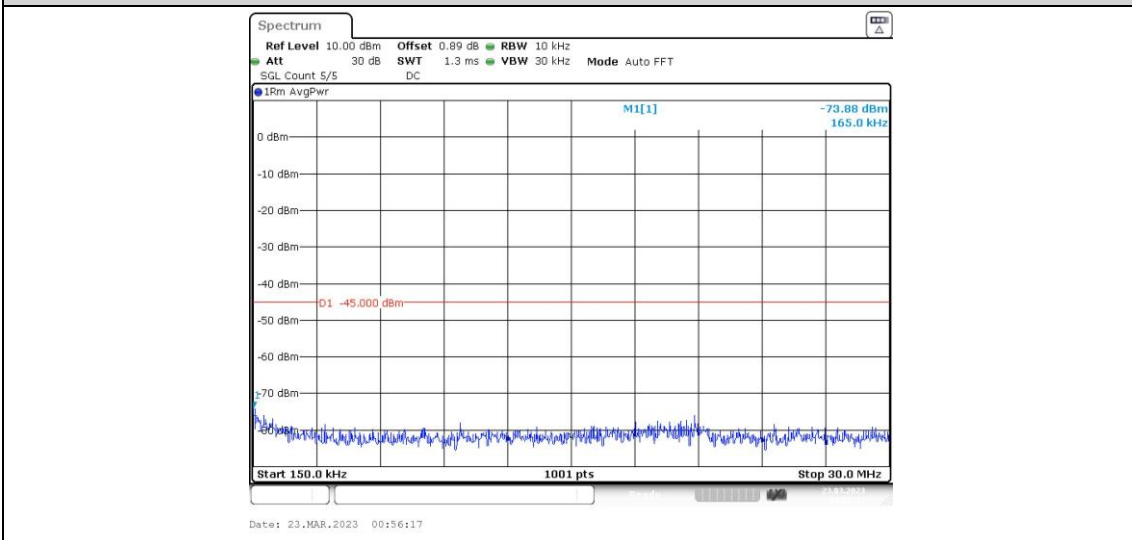

41-41-15MHz-20MHz-QPSK-QPSK-39728-39899-1RB#0-1RB#99-0.009~0.15MHz

41-41-15MHz-20MHz-QPSK-QPSK-39728-39899-1RB#0-1RB#99-0.15~30MHz

41-41-15MHz-20MHz-QPSK-QPSK-39728-39899-1RB#0-1RB#99-30~1000MHz

41-41-15MHz-20MHz-QPSK-QPSK-39728-39899-1RB#0-1RB#99-1000~20000MHz