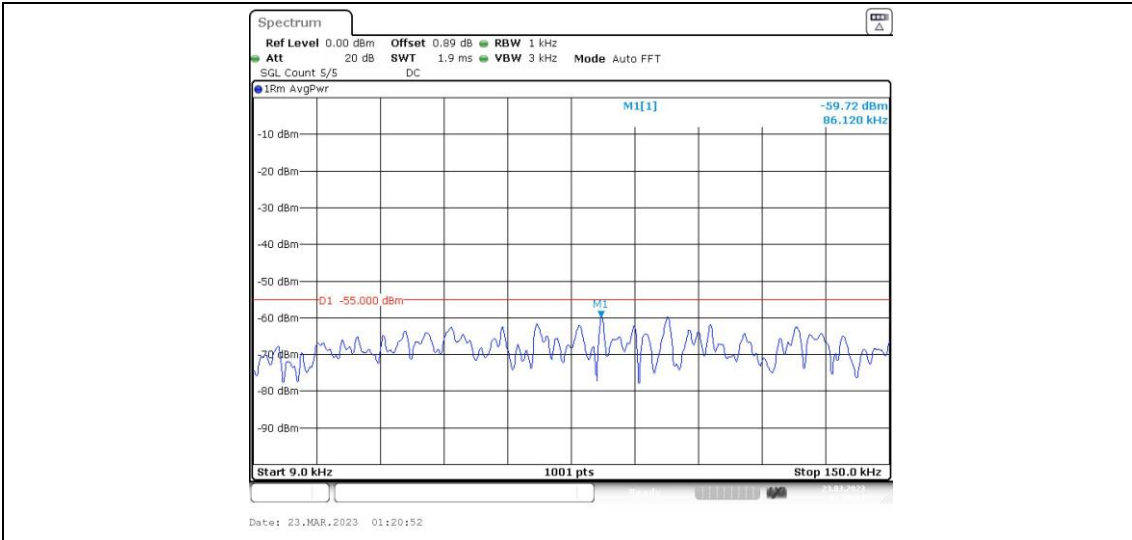

41-41-15MHz-20MHz-QPSK-QPSK-41319-41490-1RB#0-0RB#0-0.15~30MHz

41-41-15MHz-20MHz-QPSK-QPSK-41319-41490-1RB#0-0RB#0-30~1000MHz

41-41-15MHz-20MHz-QPSK-QPSK-41319-41490-1RB#0-0RB#0-1000~20000MHz