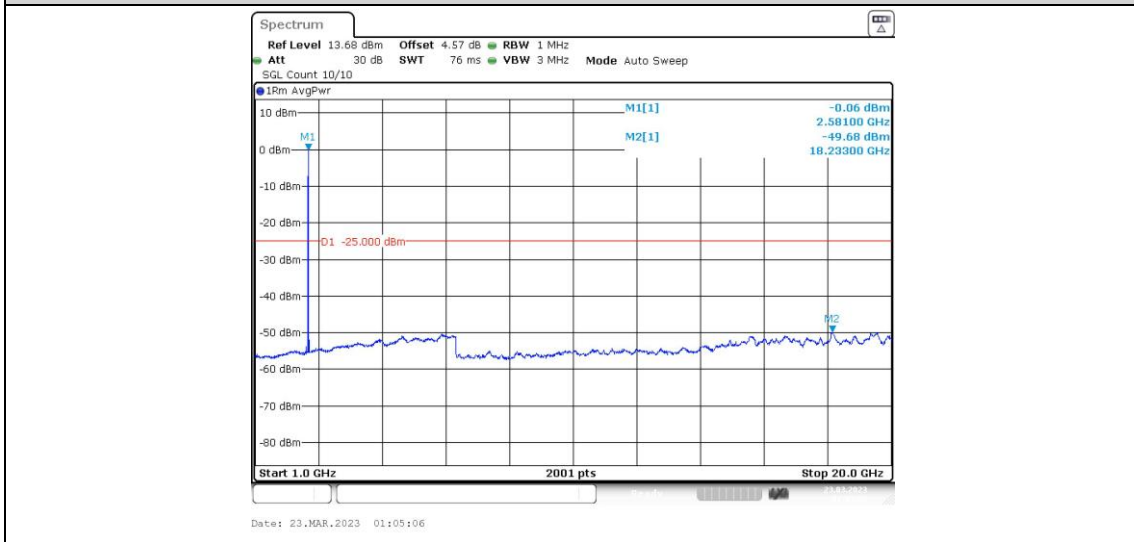

41-41-15MHz-20MHz-QPSK-QPSK-40523-40694-1RB#0-0RB#0-0.009~0.15MHz

41-41-15MHz-20MHz-QPSK-QPSK-40523-40694-1RB#0-0RB#0-0.15~30MHz

41-41-15MHz-20MHz-QPSK-QPSK-40523-40694-1RB#0-0RB#0-30~1000MHz

41-41-15MHz-20MHz-QPSK-QPSK-40523-40694-1RB#0-0RB#0-1000~20000MHz