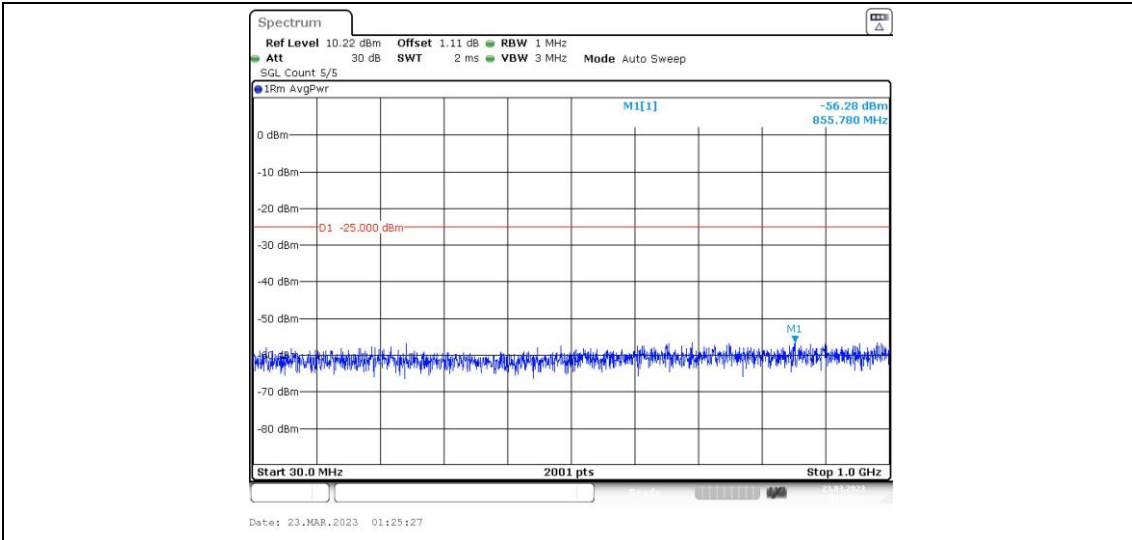

41-41-15MHz-20MHz-QPSK-QPSK-41319-41490-1RB#74-0RB#0-1000~20000MHz