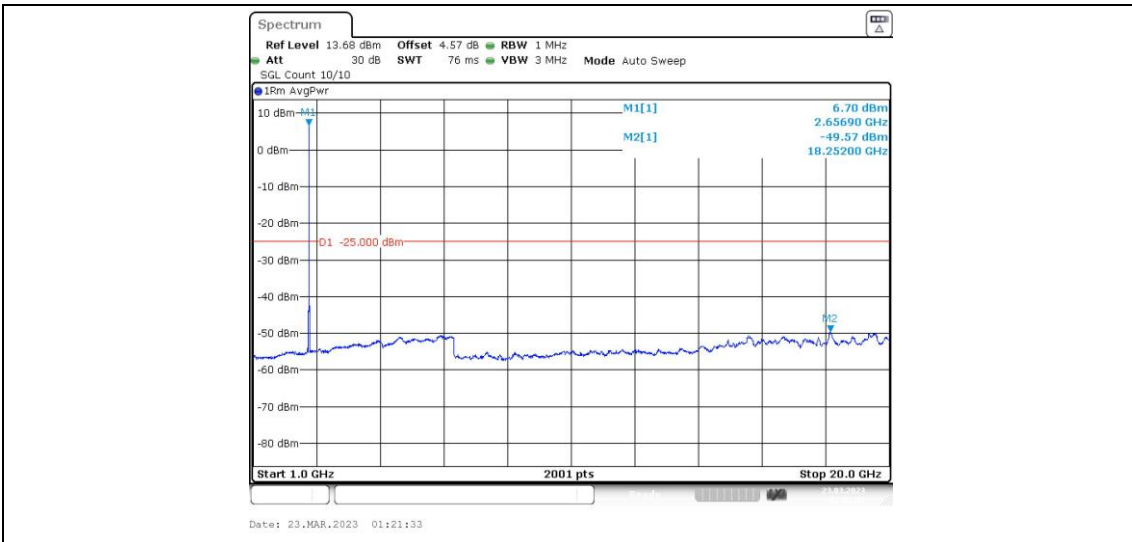

41-41-15MHz-20MHz-QPSK-QPSK-41319-41490-1RB#0-0RB#0-0.009~0.15MHz

41-41-15MHz-20MHz-QPSK-QPSK-41319-41490-1RB#0-0RB#0-0.15~30MHz

41-41-15MHz-20MHz-QPSK-QPSK-41319-41490-1RB#0-0RB#0-30~1000MHz

41-41-15MHz-20MHz-QPSK-QPSK-41319-41490-1RB#0-0RB#0-1000~20000MHz