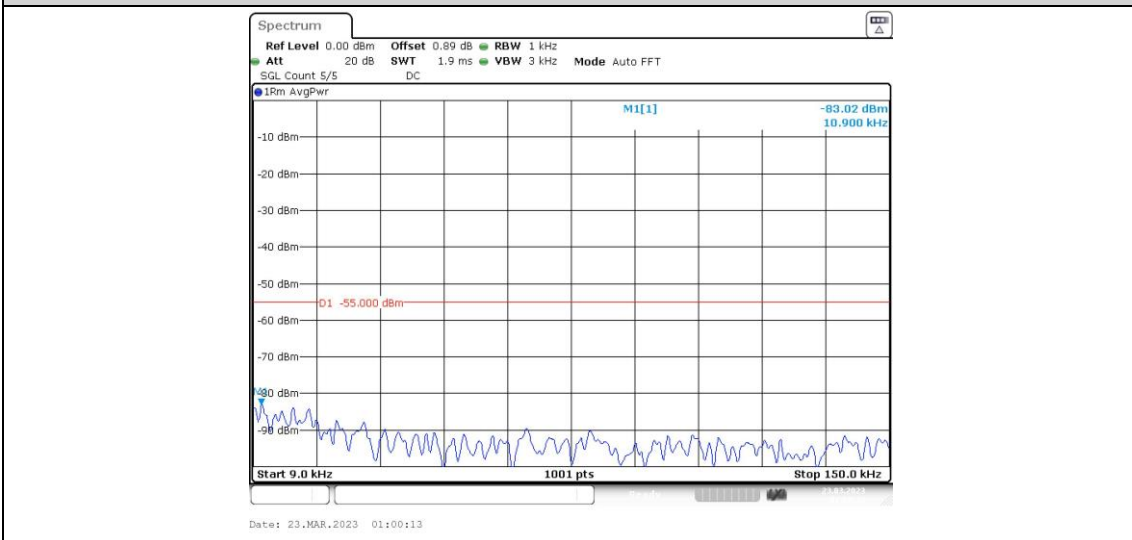

41-41-15MHz-20MHz-QPSK-QPSK-39728-39899-75RB#0-100RB#0-0.15~30MHz