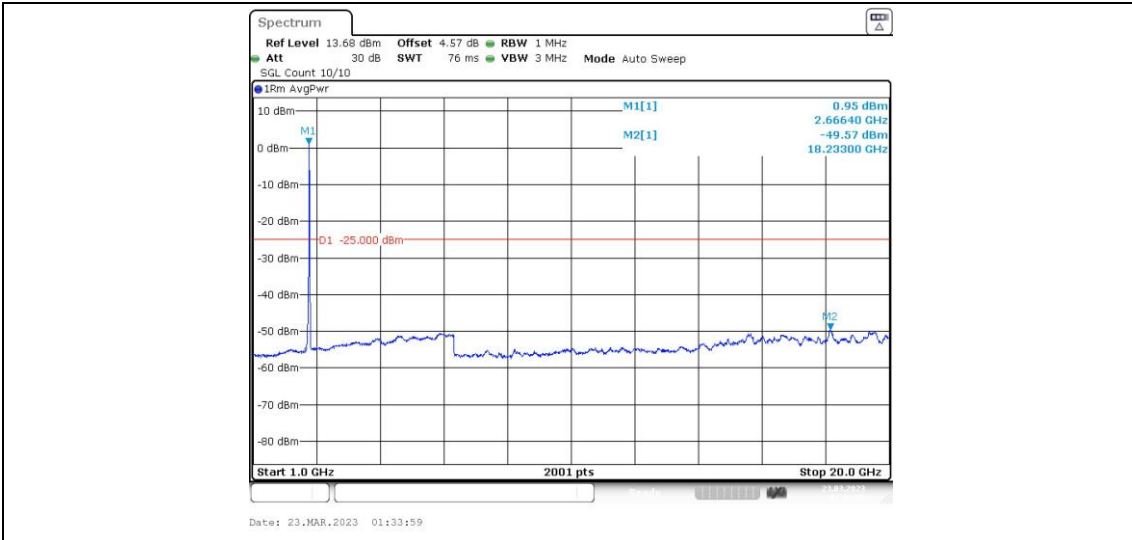

41-41-15MHz-20MHz-QPSK-QPSK-41319-41490-75RB#0-100RB#0-20000~27000MHz