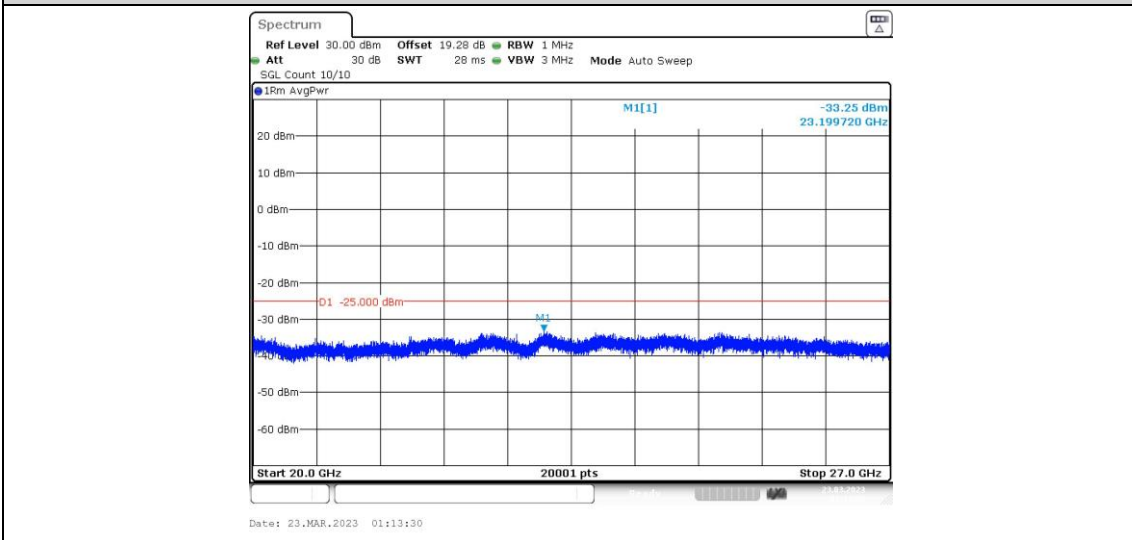

41-41-15MHz-20MHz-QPSK-QPSK-40523-40694-1RB#74-0RB#0-0.009~0.15MHz