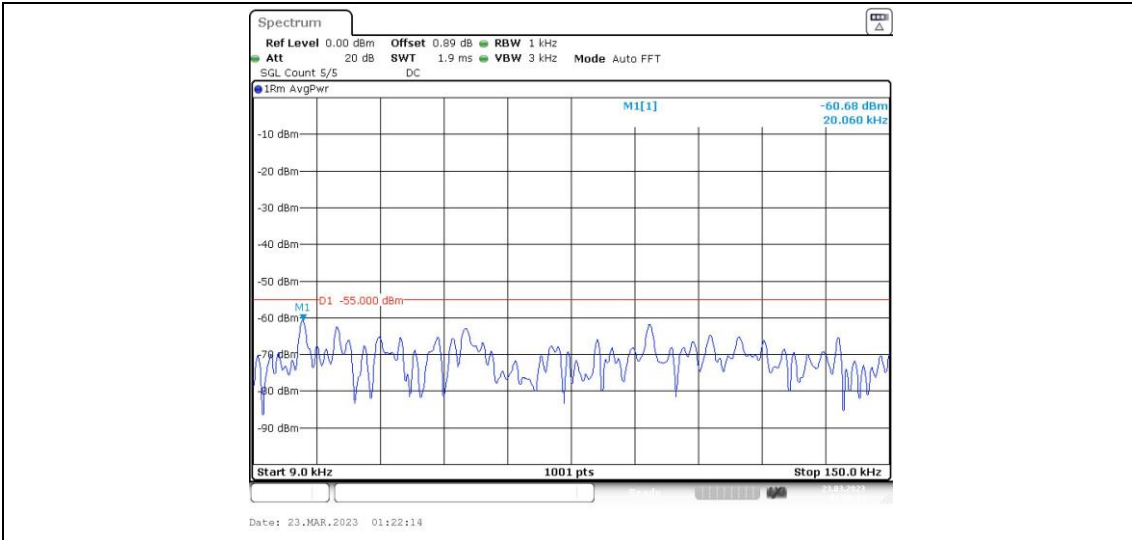

41-41-15MHz-20MHz-16QAM-16QAM-41319-41490-1RB#0-0RB#0-0.15~30MHz