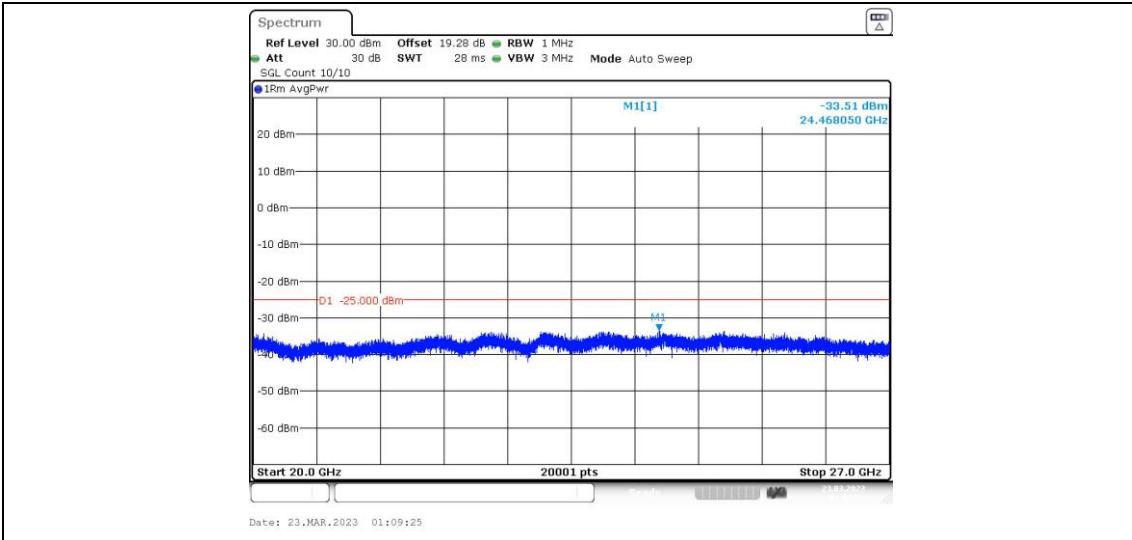

41-41-15MHz-20MHz-QPSK-QPSK-40523-40694-75RB#0-100RB#0-0.009~0.15MHz