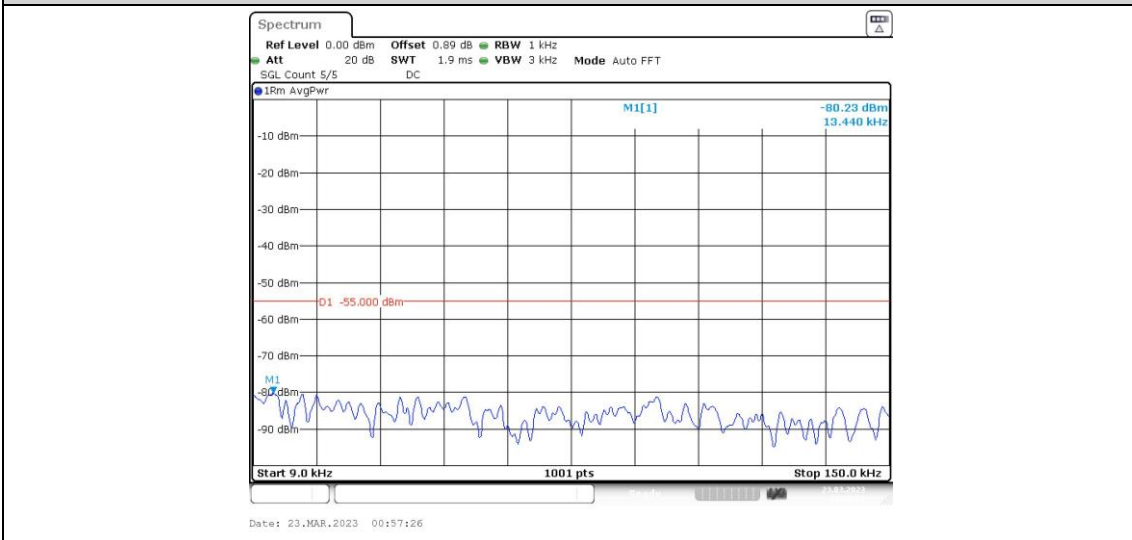

41-41-15MHz-20MHz-16QAM-16QAM-39728-39899-1RB#0-1RB#99-0.15~30MHz