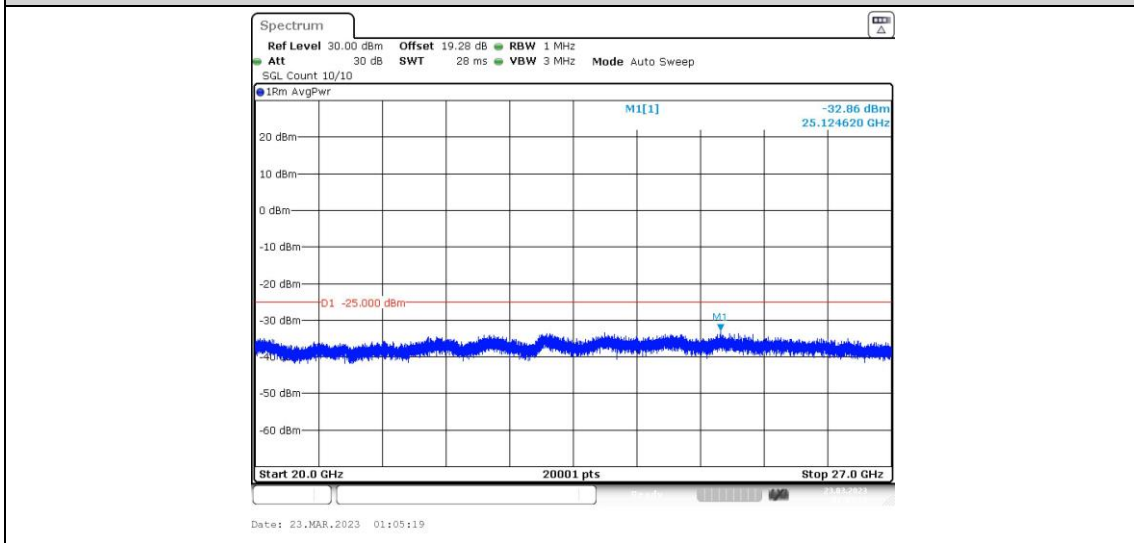

41-41-15MHz-20MHz-QPSK-QPSK-40523-40694-1RB#0-1RB#99-0.009~0.15MHz