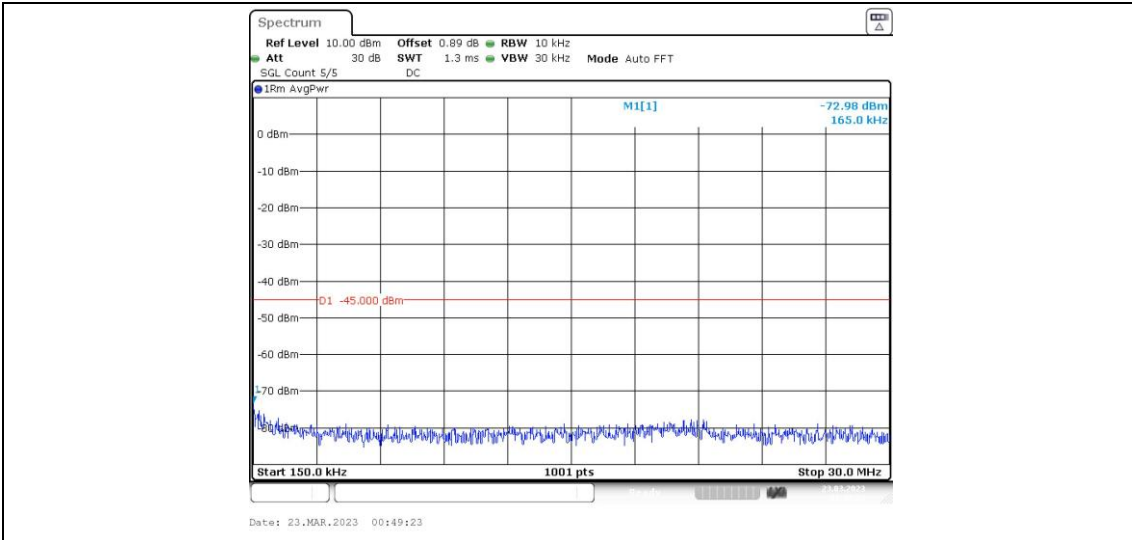

41-41-15MHz-20MHz-16QAM-16QAM-39728-39899-1RB#0-0RB#0-30~1000MHz