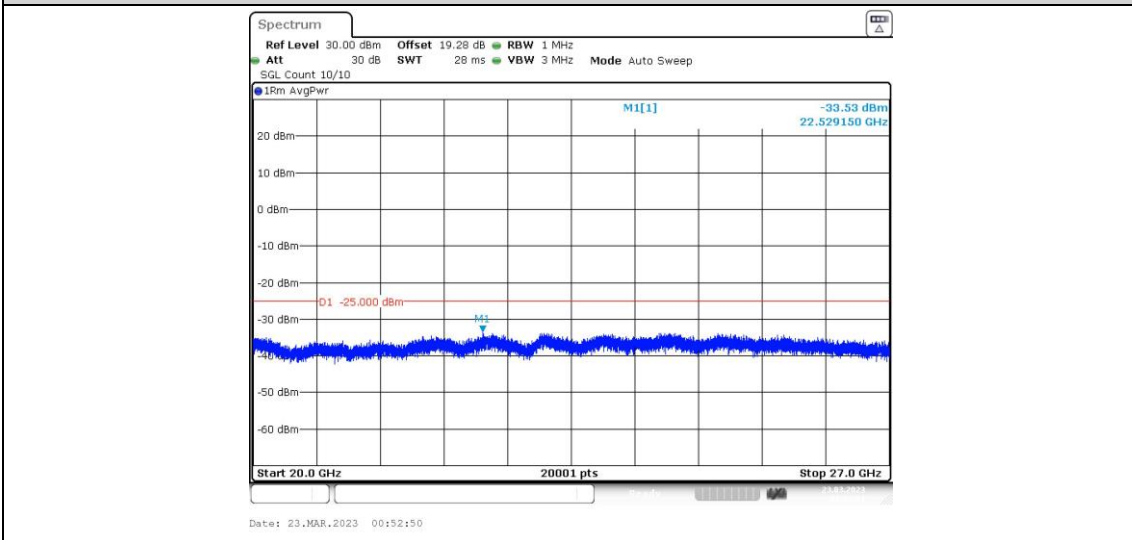

41-41-15MHz-20MHz-QPSK-QPSK-39728-39899-75RB#0-100RB#0-0.009~0.15MHz