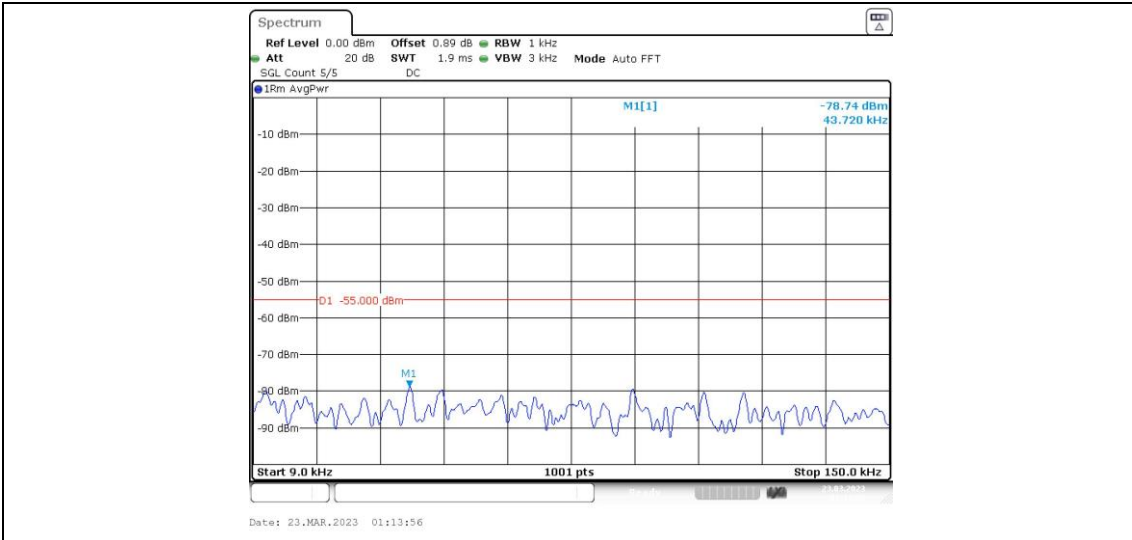

41-41-15MHz-20MHz-16QAM-16QAM-40523-40694-1RB#0-1RB#99-0.15~30MHz