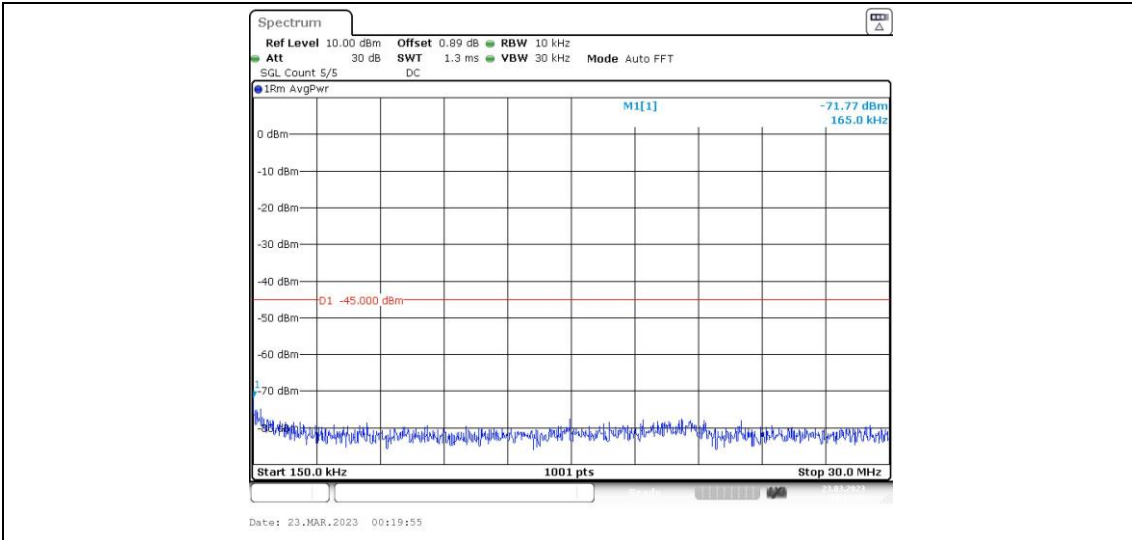

41-41-15MHz-15MHz-16QAM-16QAM-40545-40695-1RB#74-0RB#0-30~1000MHz