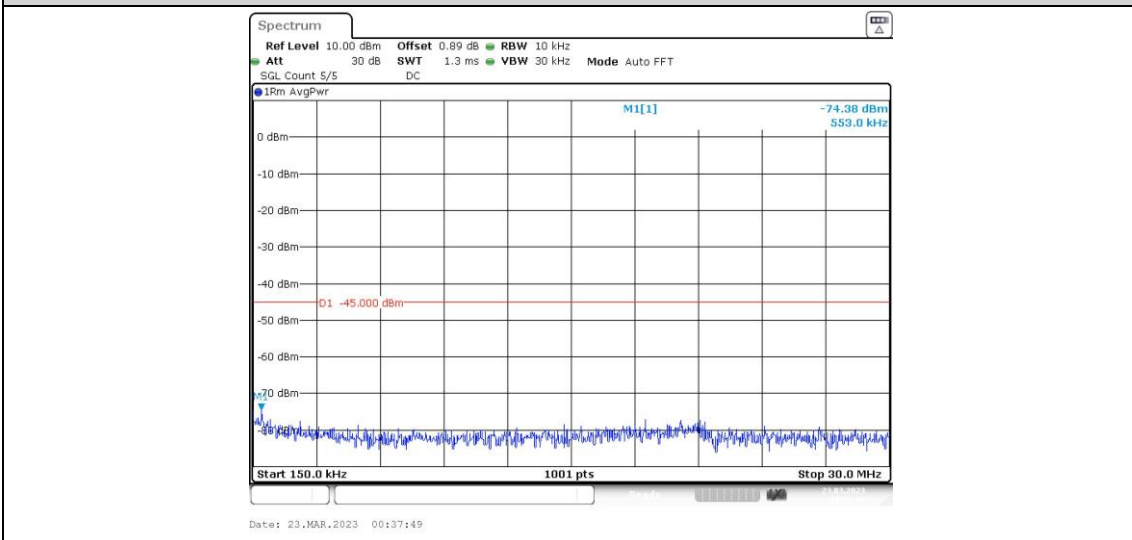

41-41-15MHz-15MHz-64QAM-64QAM-41365-41515-1RB#74-0RB#0-30~1000MHz