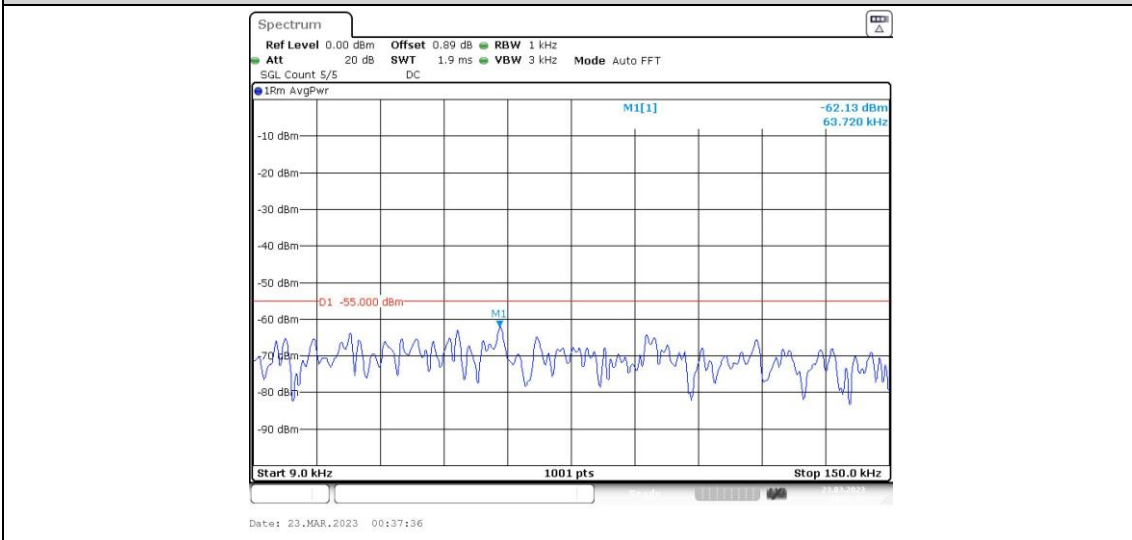

41-41-15MHz-15MHz-64QAM-64QAM-41365-41515-1RB#74-0RB#0-0.15~30MHz