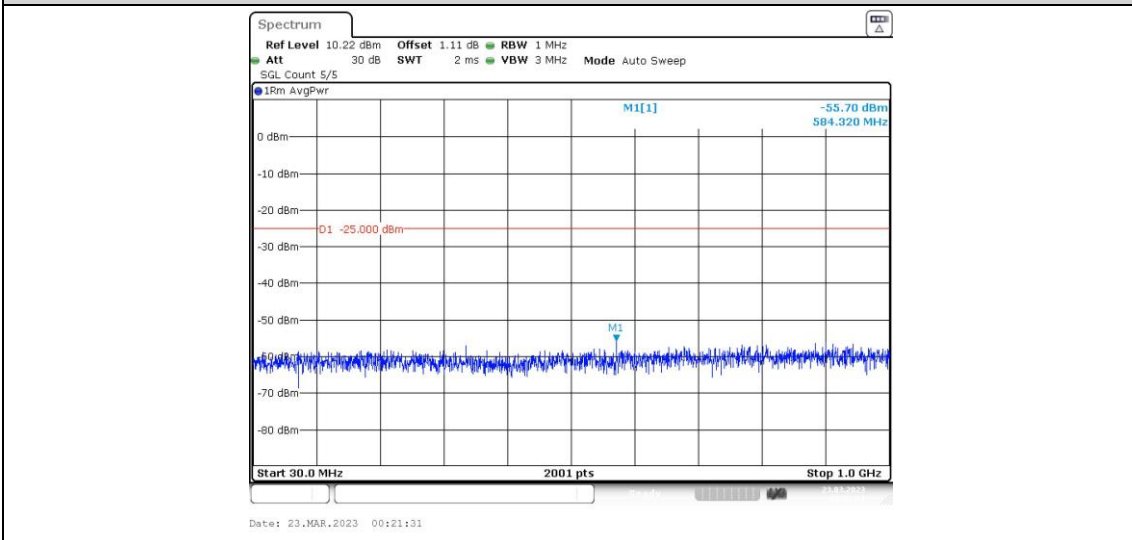

41-41-15MHz-15MHz-64QAM-64QAM-40545-40695-1RB#74-0RB#0-1000~20000MHz