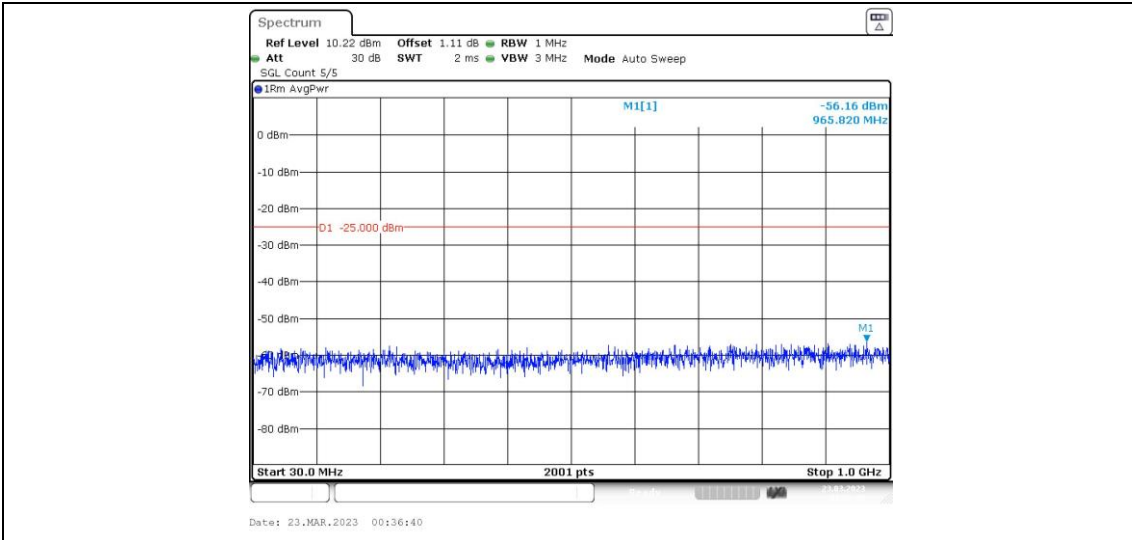

41-41-15MHz-15MHz-16QAM-16QAM-41365-41515-1RB#74-0RB#0-1000~20000MHz