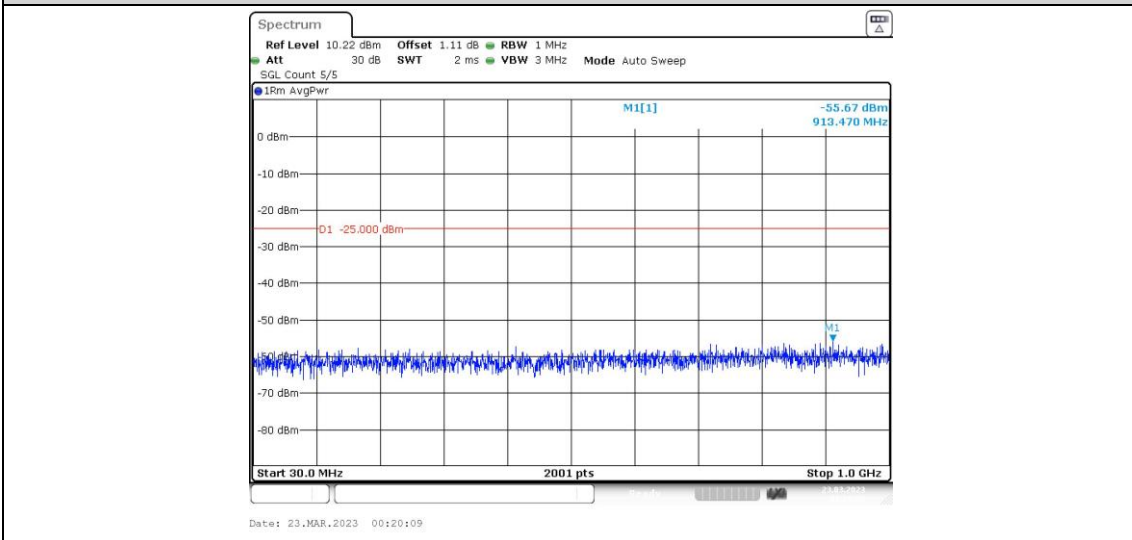

41-41-15MHz-15MHz-16QAM-16QAM-40545-40695-1RB#74-0RB#0-1000~20000MHz