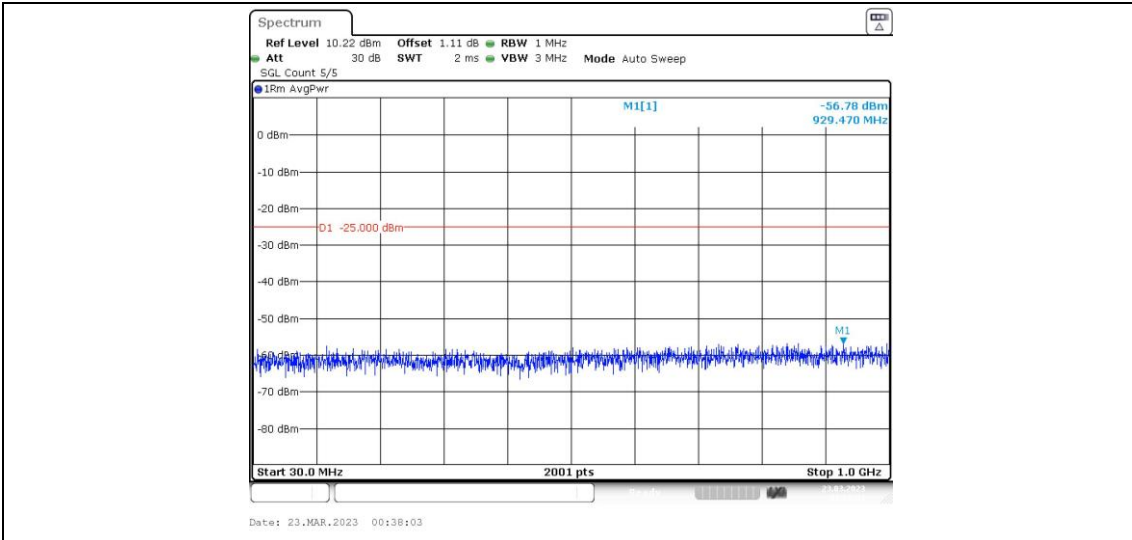

41-41-15MHz-15MHz-64QAM-64QAM-41365-41515-1RB#74-0RB#0-1000~20000MHz