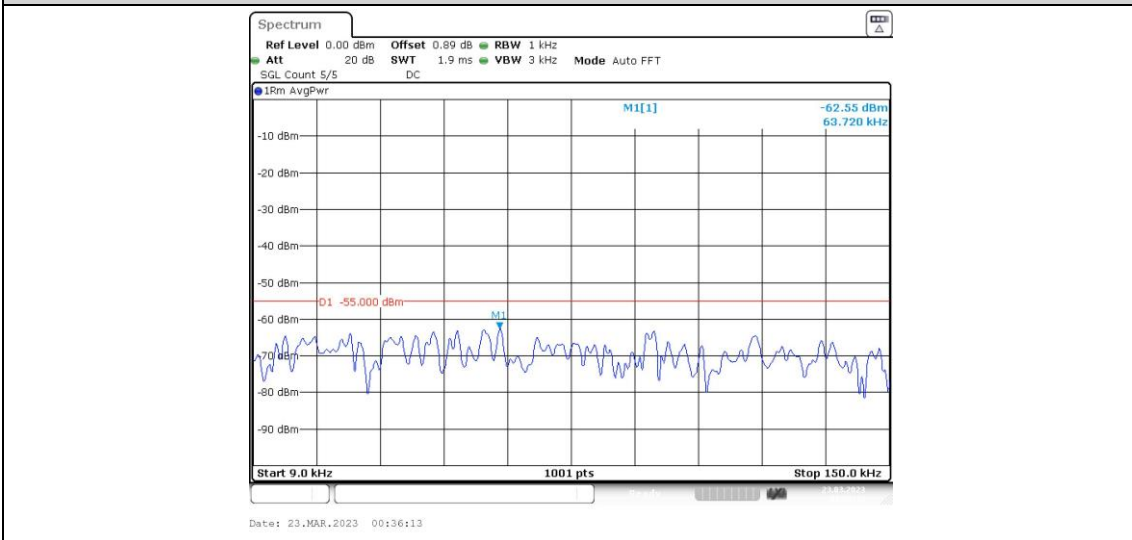

41-41-15MHz-15MHz-16QAM-16QAM-41365-41515-1RB#74-0RB#0-0.15~30MHz