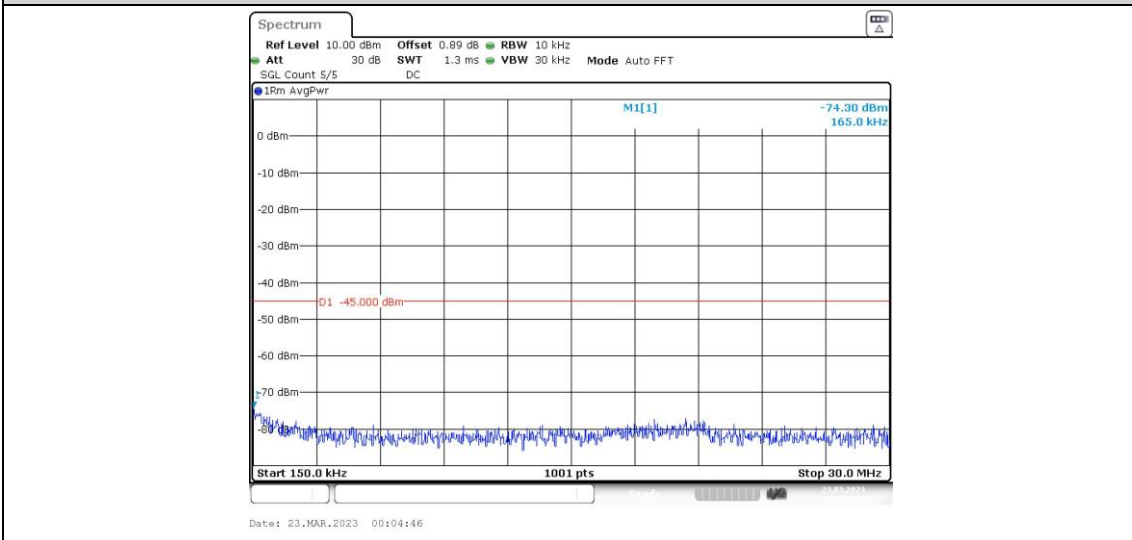

41-41-15MHz-15MHz-64QAM-64QAM-39725-39875-1RB#74-0RB#0-30~1000MHz