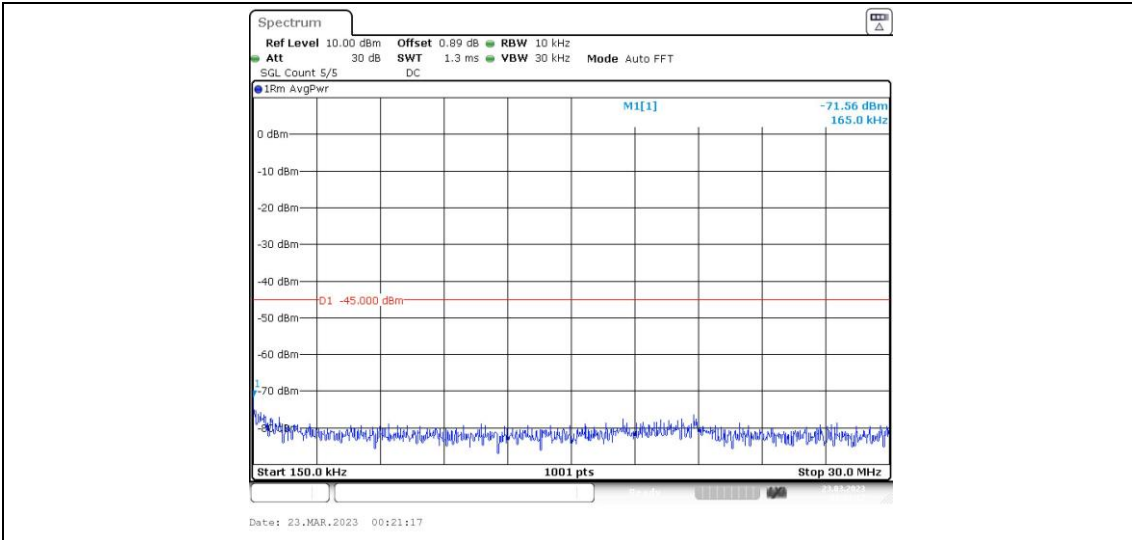

41-41-15MHz-15MHz-64QAM-64QAM-40545-40695-1RB#74-0RB#0-30~1000MHz