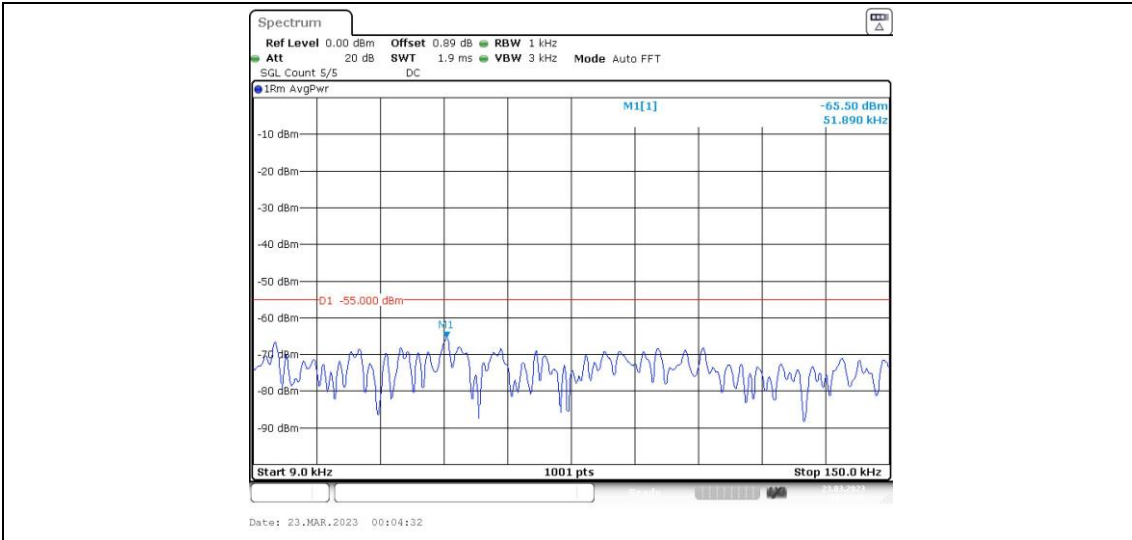

41-41-15MHz-15MHz-64QAM-64QAM-39725-39875-1RB#74-0RB#0-0.15~30MHz