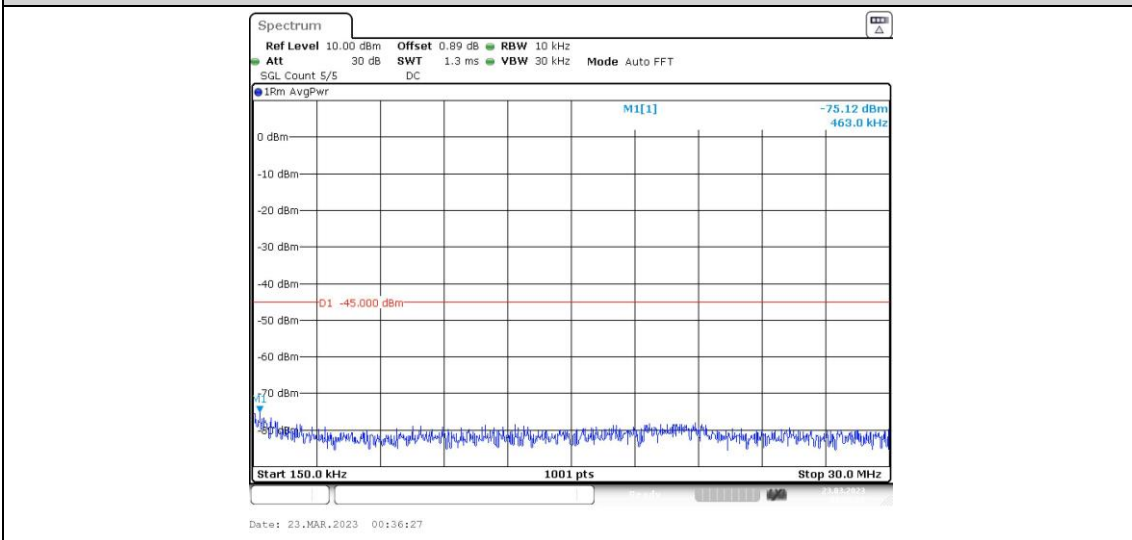

41-41-15MHz-15MHz-16QAM-16QAM-41365-41515-1RB#74-0RB#0-30~1000MHz