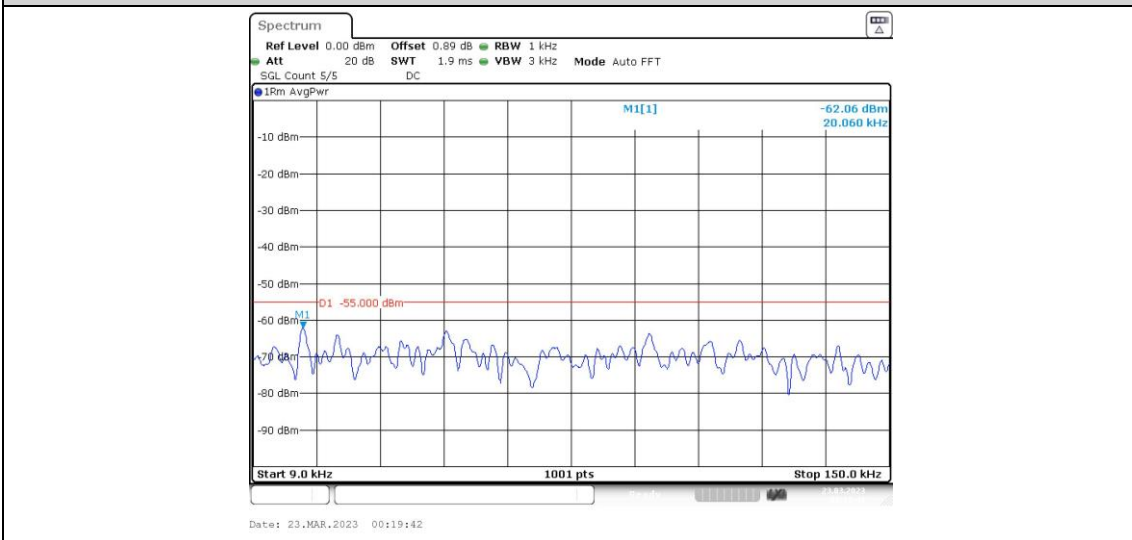

41-41-15MHz-15MHz-16QAM-16QAM-40545-40695-1RB#74-0RB#0-0.15~30MHz