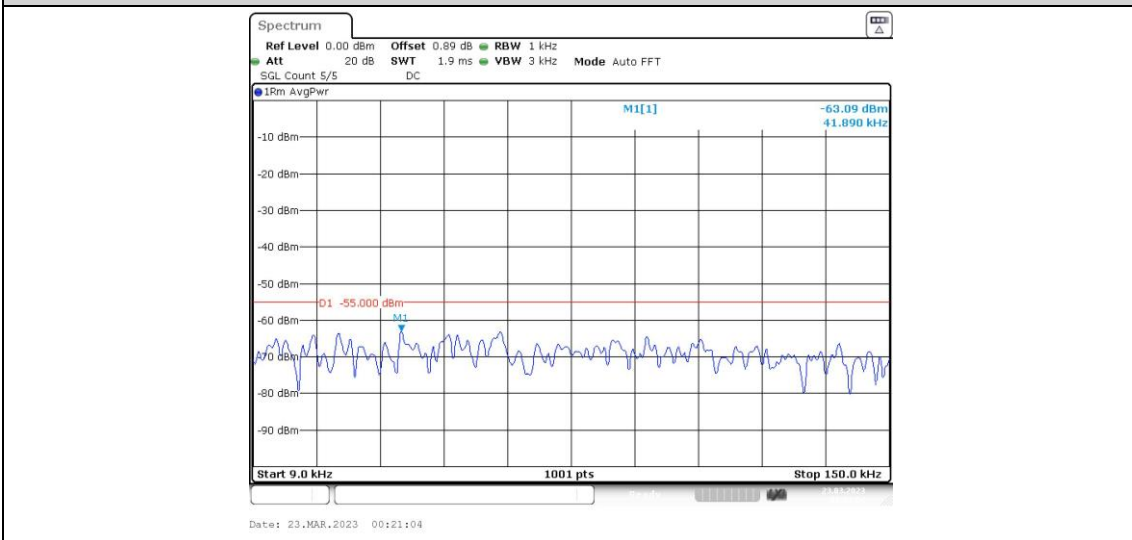

41-41-15MHz-15MHz-64QAM-64QAM-40545-40695-1RB#74-0RB#0-0.15~30MHz