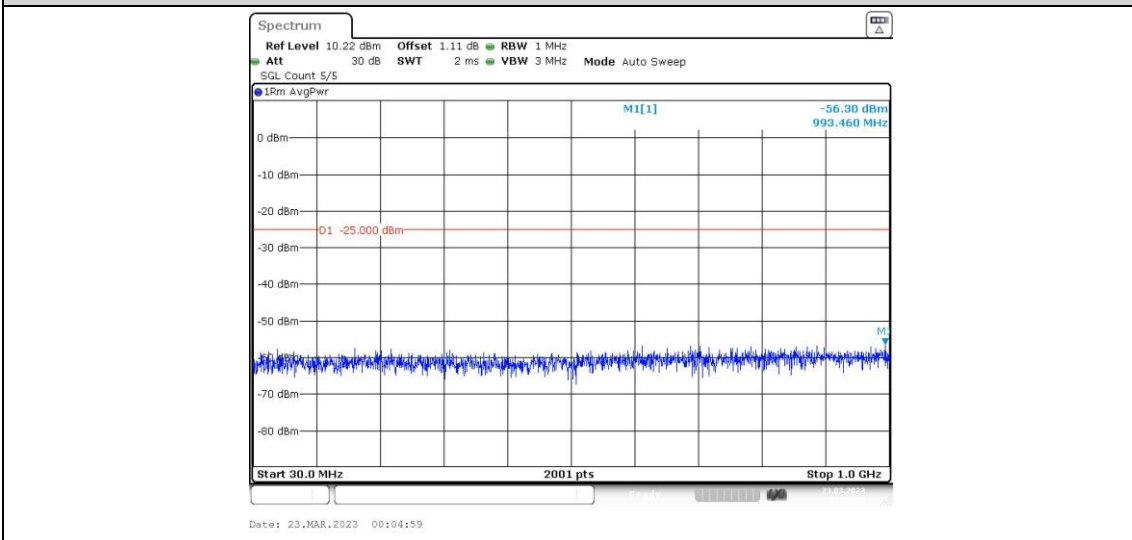

41-41-15MHz-15MHz-64QAM-64QAM-39725-39875-1RB#74-0RB#0-1000~20000MHz