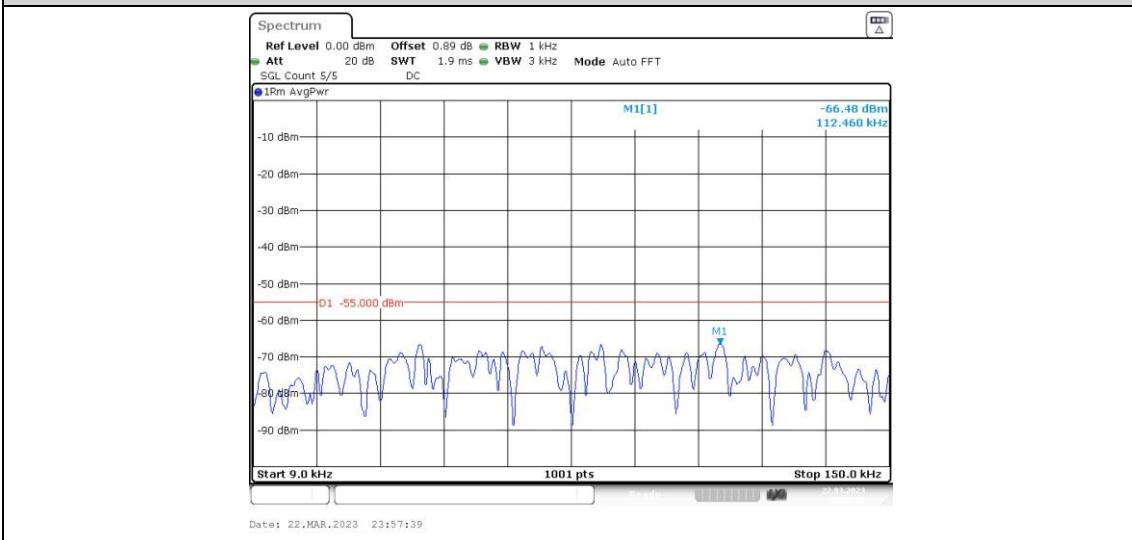

41-41-15MHz-10MHz-64QAM-64QAM-41417-41537-75RB#0-50RB#0-1000~20000MHz

41-41-15MHz-10MHz-64QAM-64QAM-41417-41537-75RB#0-50RB#0-20000~27000MHz

41-41-15MHz-15MHz-QPSK-QPSK-39725-39875-1RB#0-0RB#0-0.009~0.15MHz