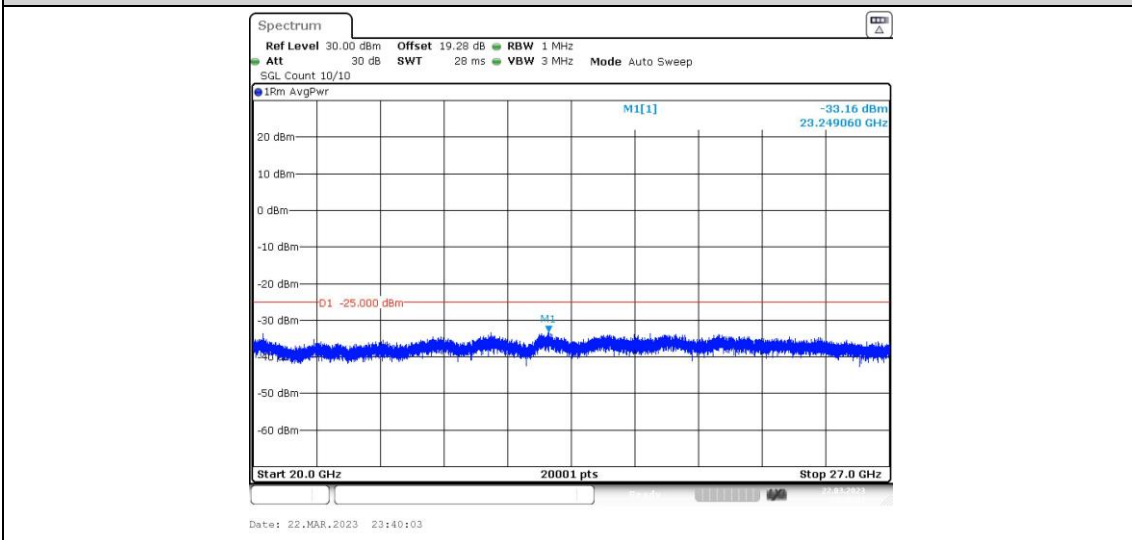

41-41-15MHz-10MHz-64QAM-64QAM-40571-40691-75RB#0-50RB#0-20000~27000MHz