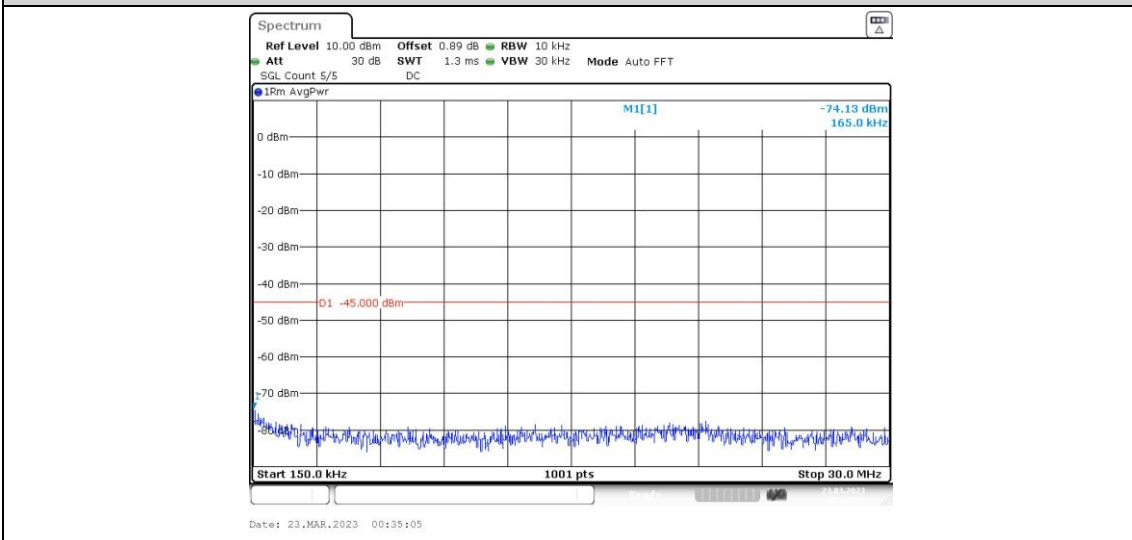

41-41-15MHz-15MHz-QPSK-QPSK-41365-41515-1RB#0-1RB#74-1000~20000MHz

41-41-15MHz-15MHz-QPSK-QPSK-41365-41515-1RB#0-1RB#74-20000~27000MHz

41-41-15MHz-15MHz-QPSK-QPSK-41365-41515-1RB#74-0RB#0-0.009~0.15MHz

41-41-15MHz-15MHz-QPSK-QPSK-41365-41515-1RB#74-0RB#0-0.15~30MHz