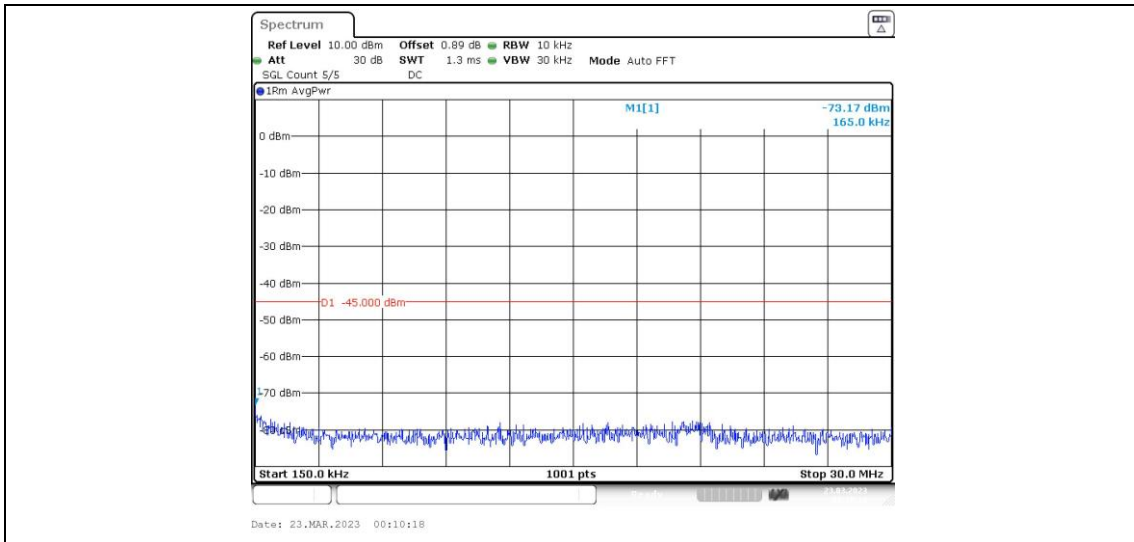

41-41-15MHz-15MHz-QPSK-QPSK-39725-39875-75RB#0-75RB#0-30~1000MHz