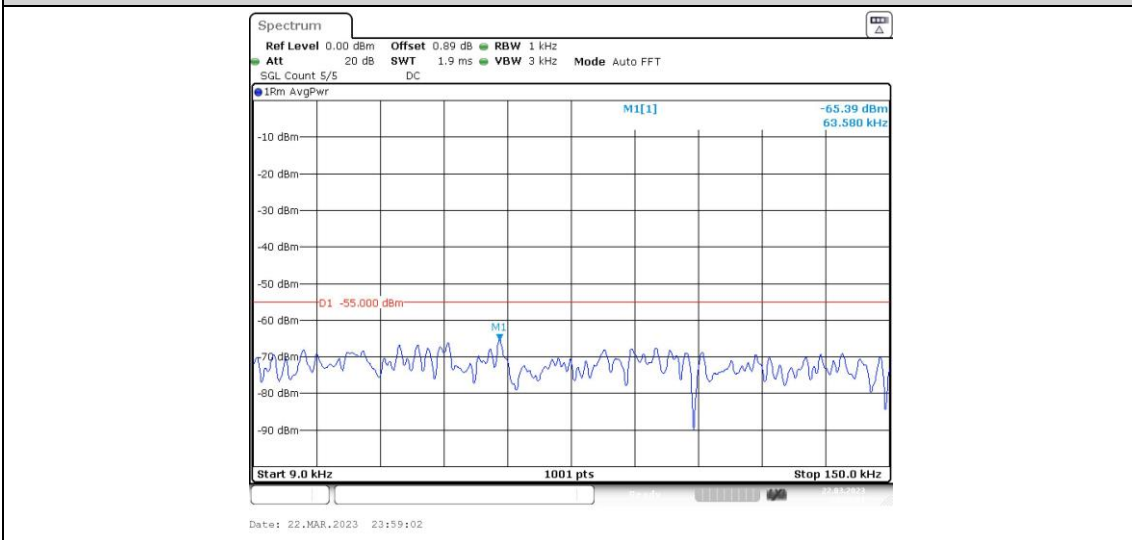

41-41-15MHz-15MHz-16QAM-16QAM-39725-39875-1RB#0-0RB#0-0.15~30MHz