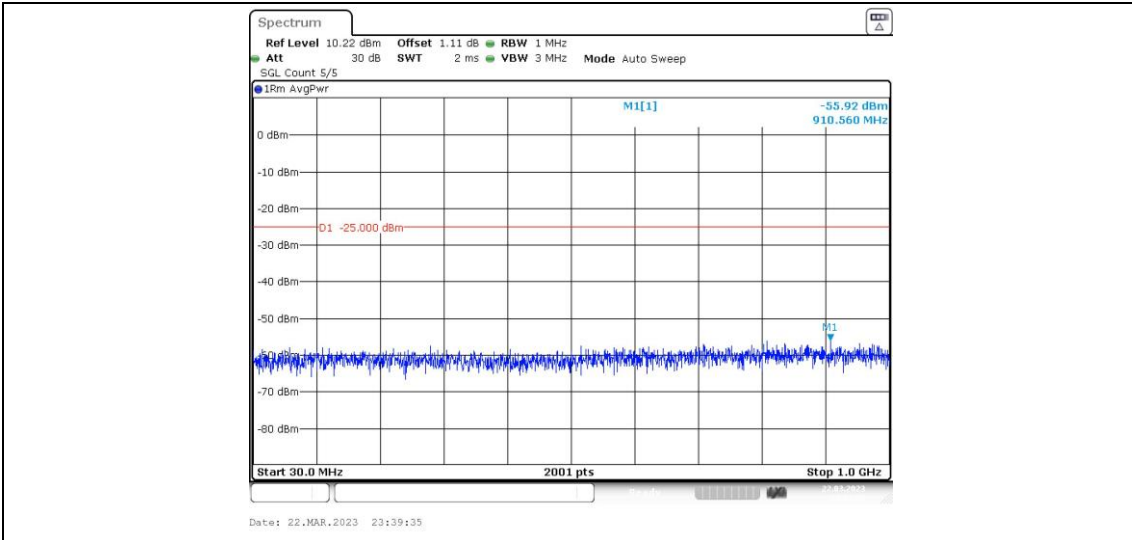

41-41-15MHz-10MHz-64QAM-64QAM-40571-40691-75RB#0-50RB#0-0.009~0.15MHz

41-41-15MHz-10MHz-64QAM-64QAM-40571-40691-75RB#0-50RB#0-0.15~30MHz

41-41-15MHz-10MHz-64QAM-64QAM-40571-40691-75RB#0-50RB#0-30~1000MHz