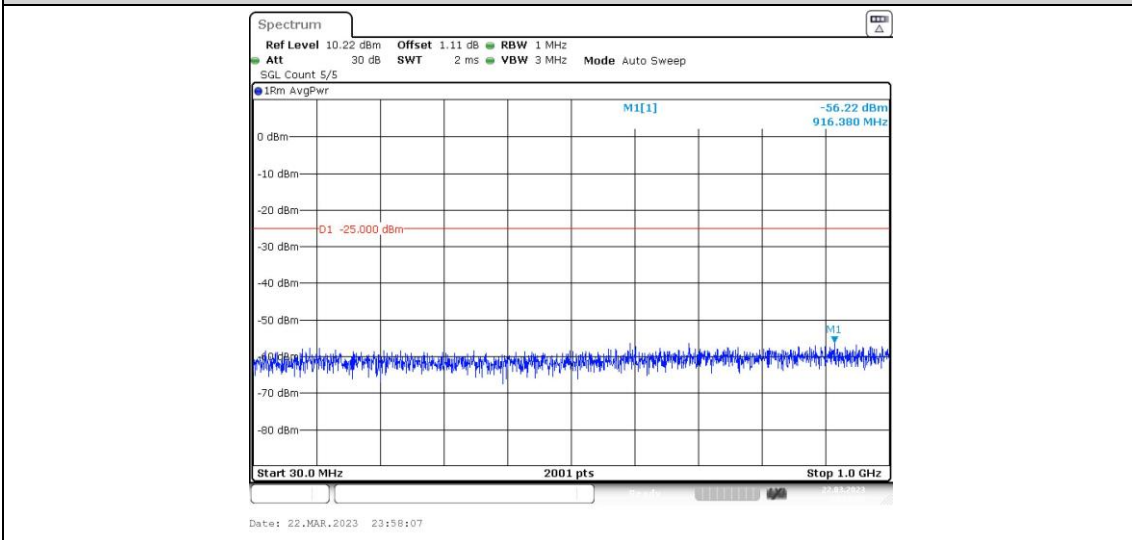

41-41-15MHz-15MHz-QPSK-QPSK-39725-39875-1RB#0-0RB#0-1000~20000MHz