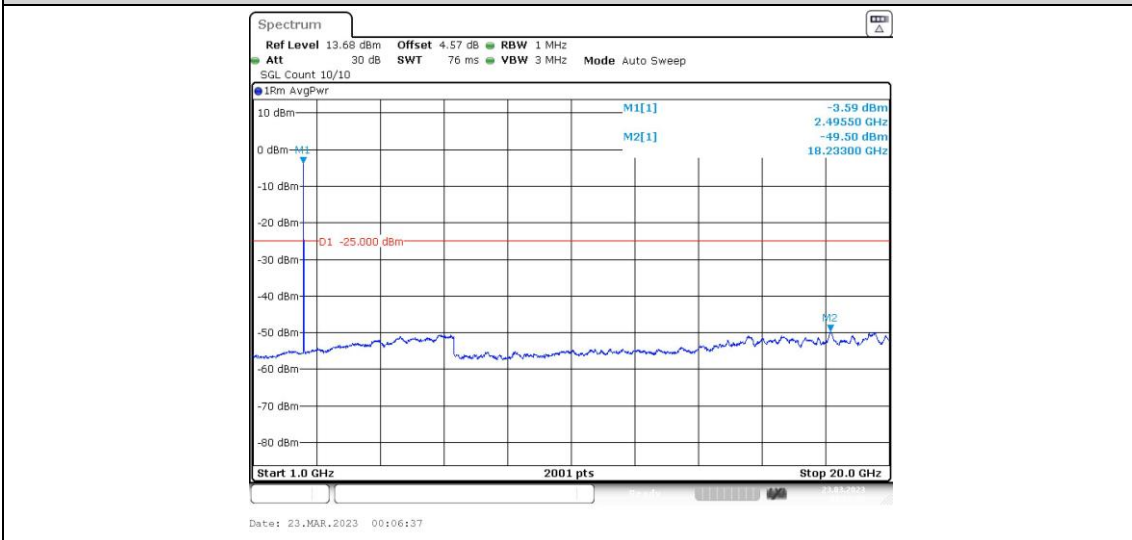

41-41-15MHz-15MHz-QPSK-QPSK-39725-39875-1RB#0-1RB#74-0.009~0.15MHz

41-41-15MHz-15MHz-QPSK-QPSK-39725-39875-1RB#0-1RB#74-0.15~30MHz

41-41-15MHz-15MHz-QPSK-QPSK-39725-39875-1RB#0-1RB#74-30~1000MHz

41-41-15MHz-15MHz-QPSK-QPSK-39725-39875-1RB#0-1RB#74-1000~20000MHz