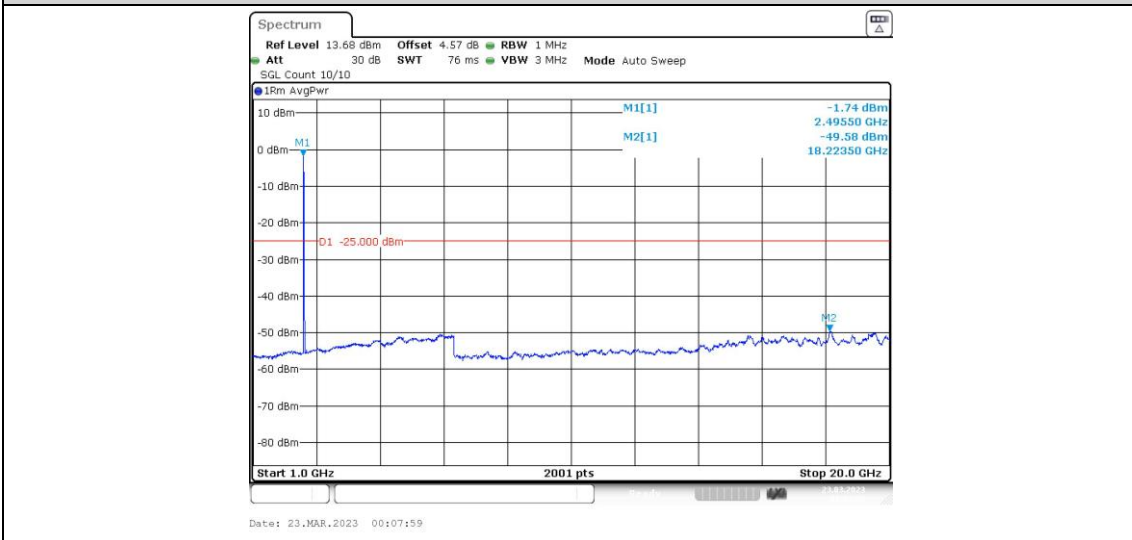

41-41-15MHz-15MHz-16QAM-16QAM-39725-39875-1RB#0-1RB#74-20000~27000MHz