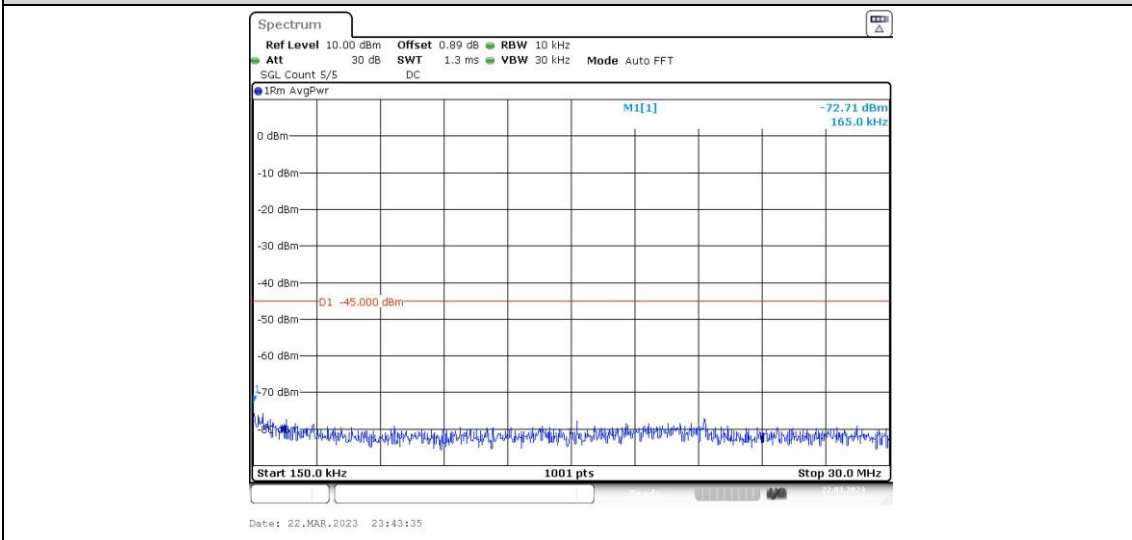

41-41-15MHz-10MHz-64QAM-64QAM-41417-41537-1RB#0-0RB#0-30~1000MHz