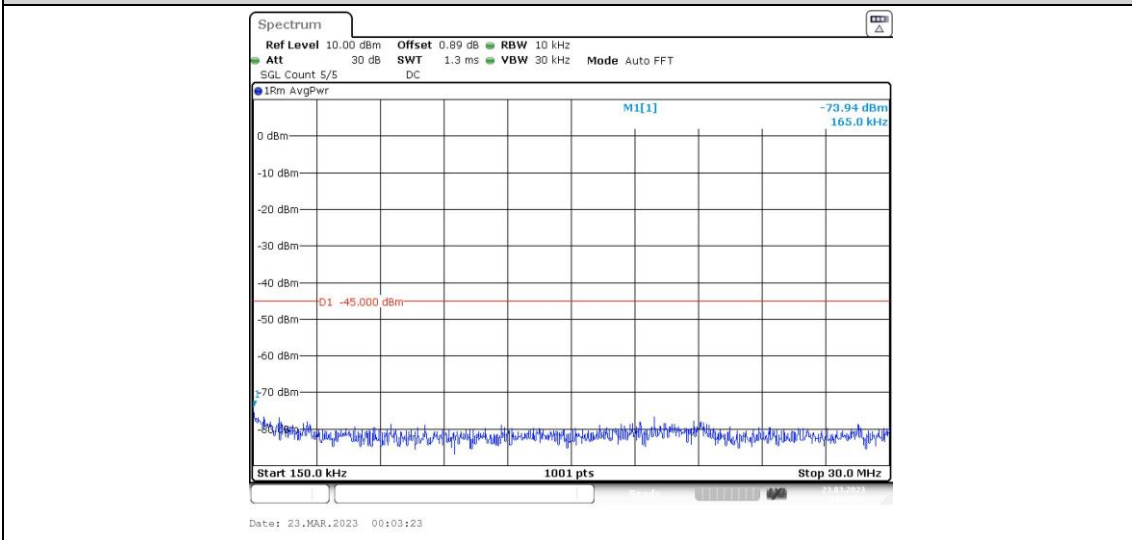

41-41-15MHz-15MHz-16QAM-16QAM-39725-39875-1RB#74-0RB#0-30~1000MHz