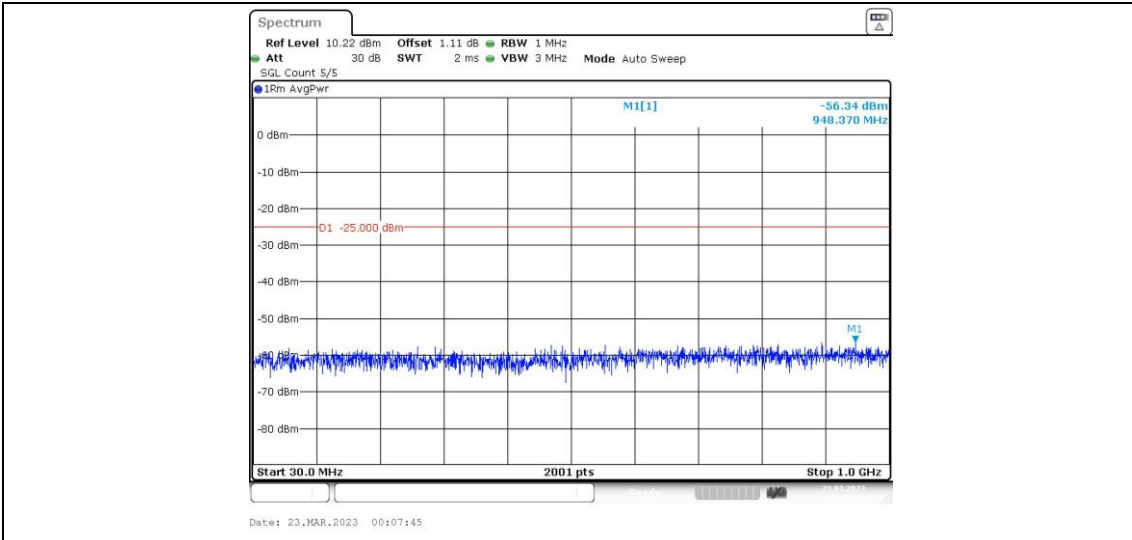

41-41-15MHz-15MHz-16QAM-16QAM-39725-39875-1RB#0-1RB#74-1000~20000MHz