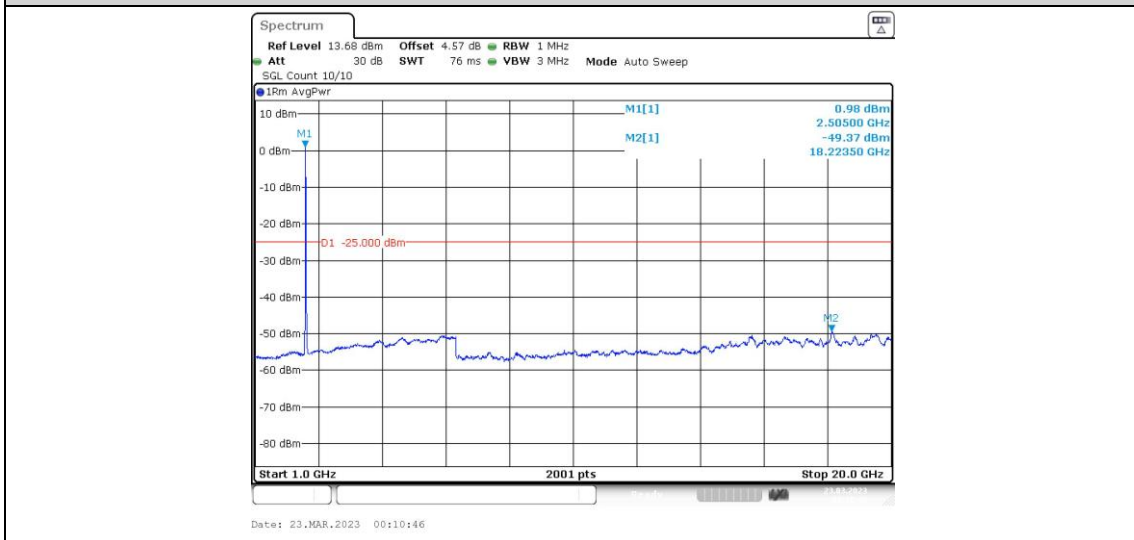

41-41-15MHz-15MHz-QPSK-QPSK-39725-39875-75RB#0-75RB#0-20000~27000MHz