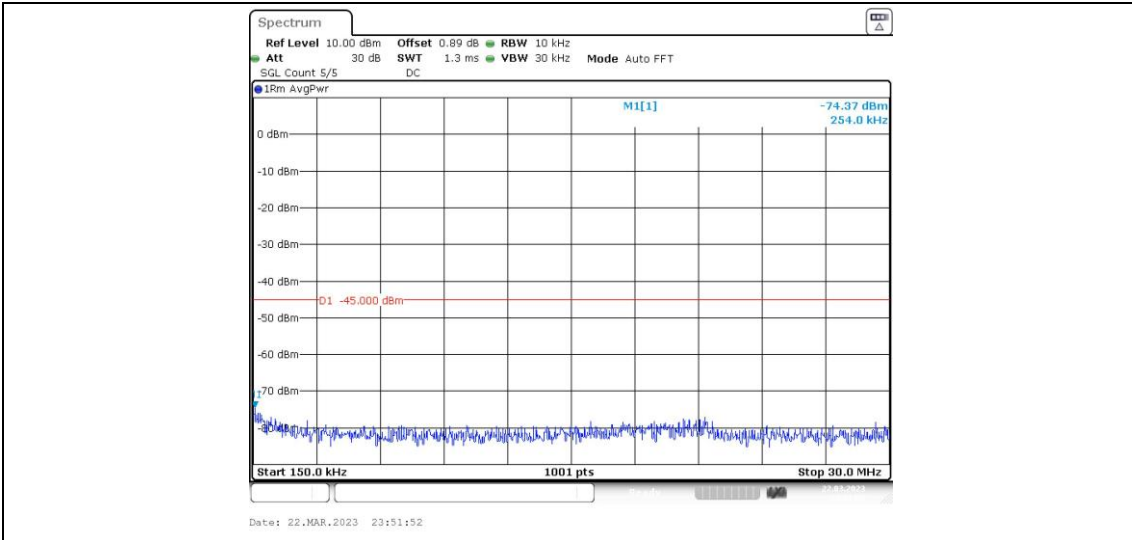

41-41-15MHz-10MHz-64QAM-64QAM-41417-41537-1RB#0-1RB#49-30~1000MHz