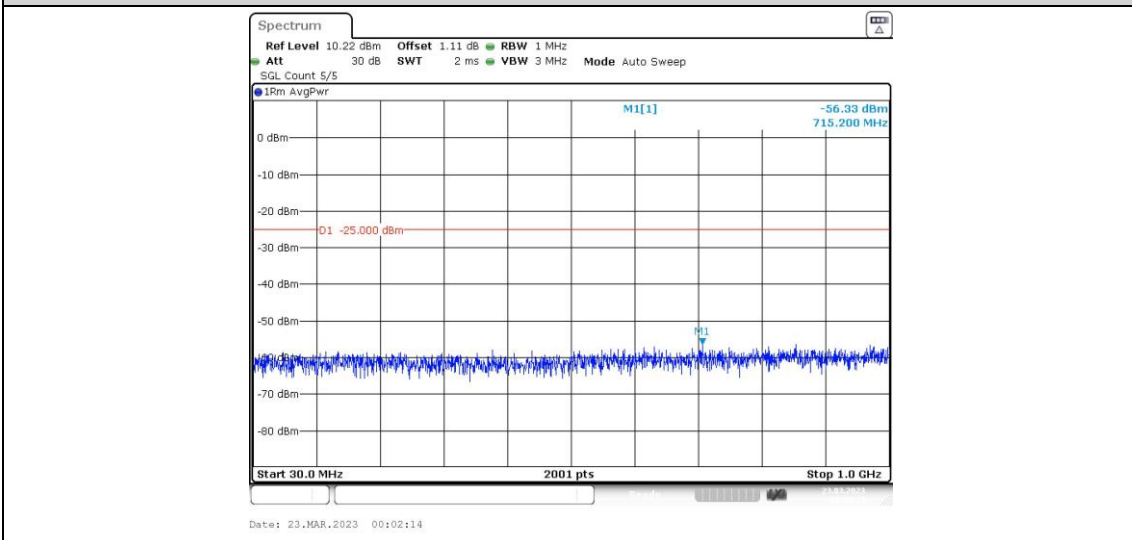

41-41-15MHz-15MHz-QPSK-QPSK-39725-39875-1RB#0-1RB#74-20000~27000MHz

41-41-15MHz-15MHz-QPSK-QPSK-39725-39875-1RB#74-0RB#0-0.009~0.15MHz

41-41-15MHz-15MHz-QPSK-QPSK-39725-39875-1RB#74-0RB#0-0.15~30MHz

41-41-15MHz-15MHz-QPSK-QPSK-39725-39875-1RB#74-0RB#0-30~1000MHz