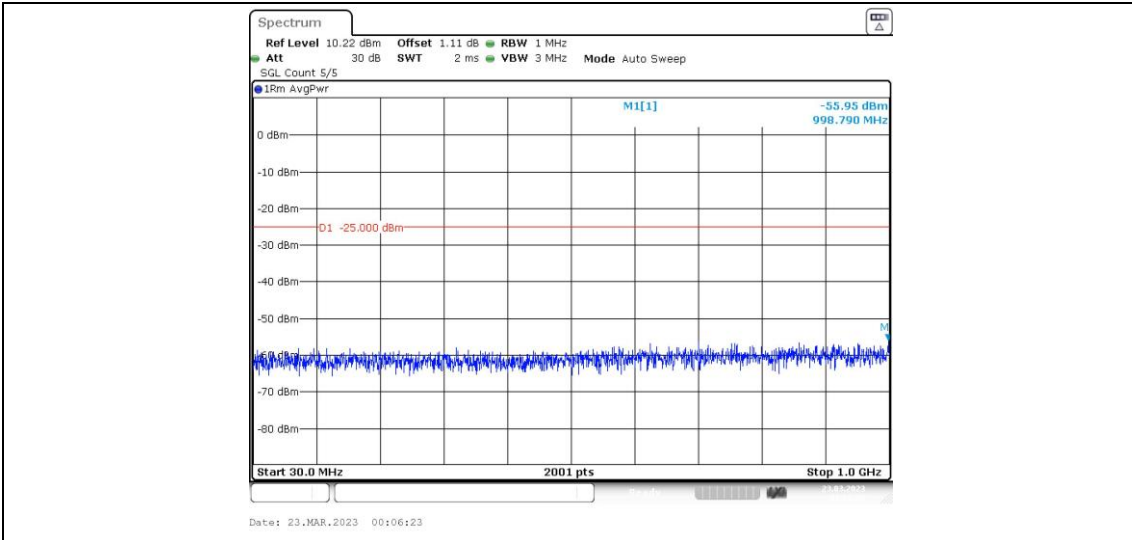

41-41-15MHz-15MHz-QPSK-QPSK-39725-39875-1RB#0-1RB#74-1000~20000MHz