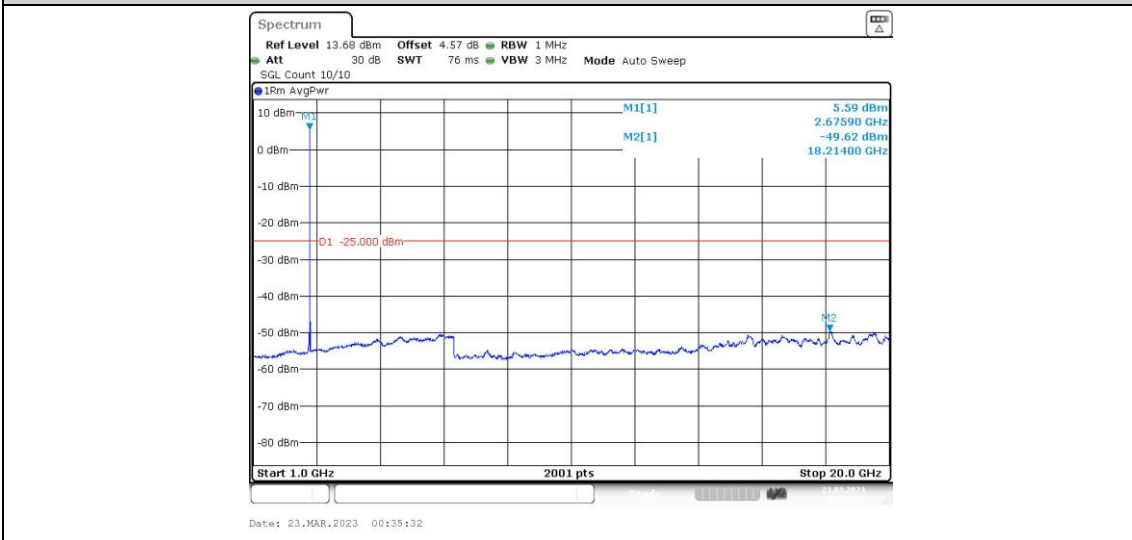

41-41-15MHz-15MHz-QPSK-QPSK-41365-41515-1RB#74-0RB#0-20000~27000MHz