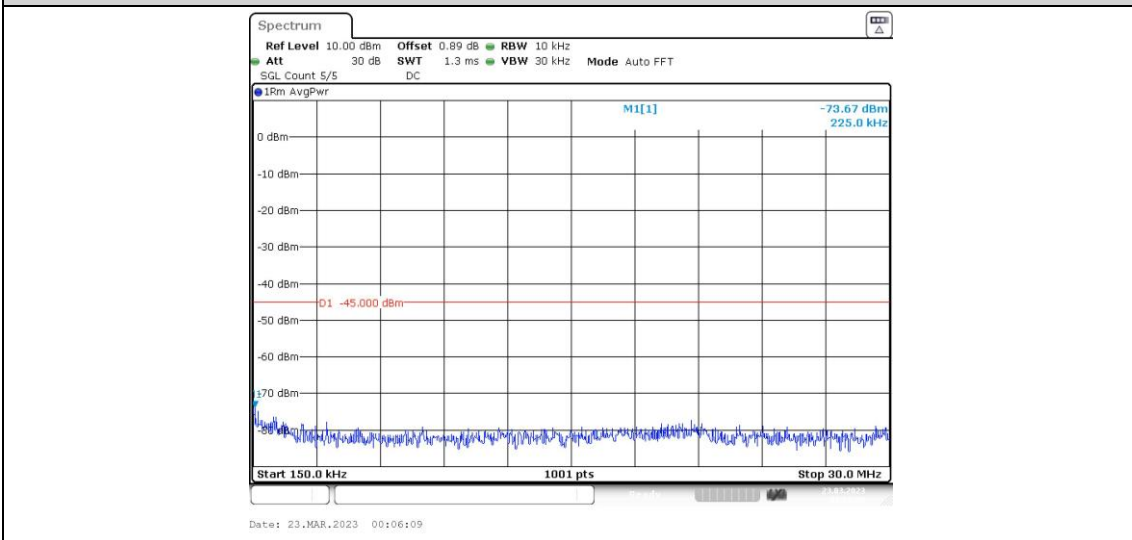

41-41-15MHz-15MHz-QPSK-QPSK-39725-39875-1RB#0-1RB#74-30~1000MHz