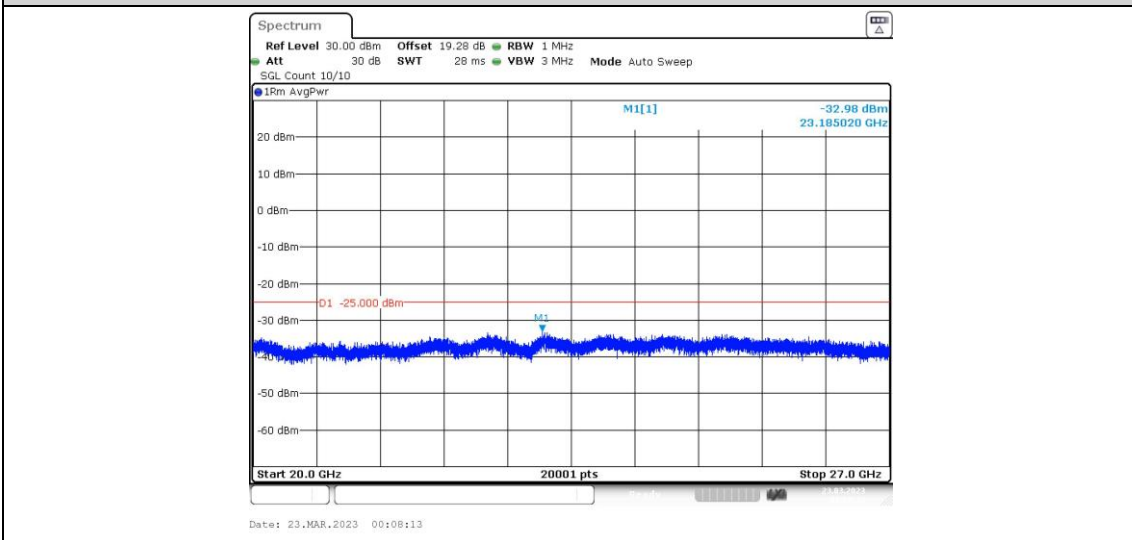

41-41-15MHz-15MHz-16QAM-16QAM-39725-39875-1RB#74-0RB#0-0.009~0.15MHz