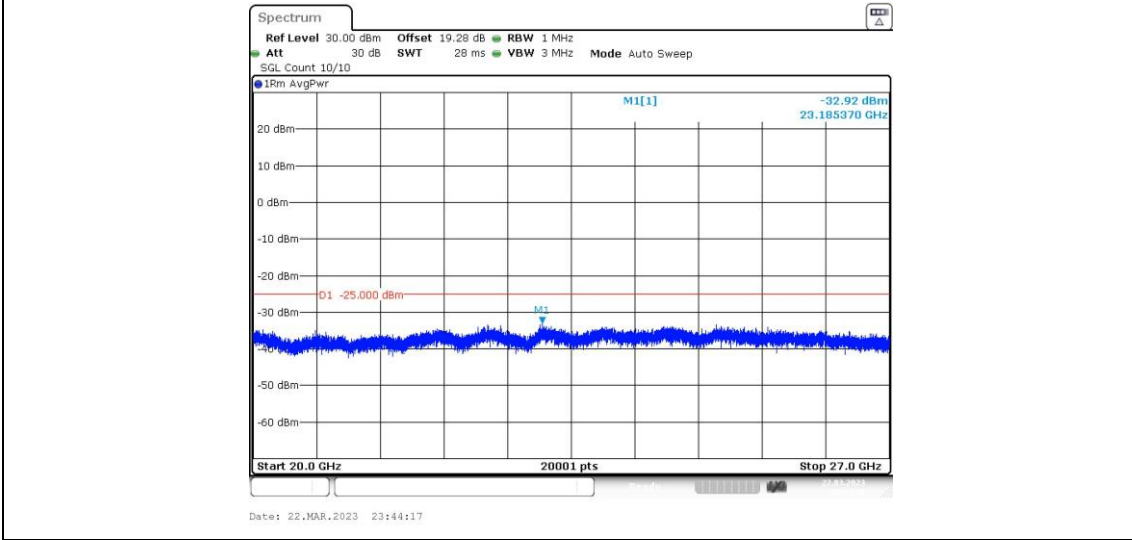

41-41-15MHz-10MHz-64QAM-64QAM-41417-41537-1RB#0-0RB#0-0.15~30MHz

41-41-15MHz-10MHz-64QAM-64QAM-41417-41537-1RB#0-0RB#0-30~1000MHz

41-41-15MHz-10MHz-64QAM-64QAM-41417-41537-1RB#0-0RB#0-1000~20000MHz

41-41-15MHz-10MHz-64QAM-64QAM-41417-41537-1RB#0-0RB#0-20000~27000MHz