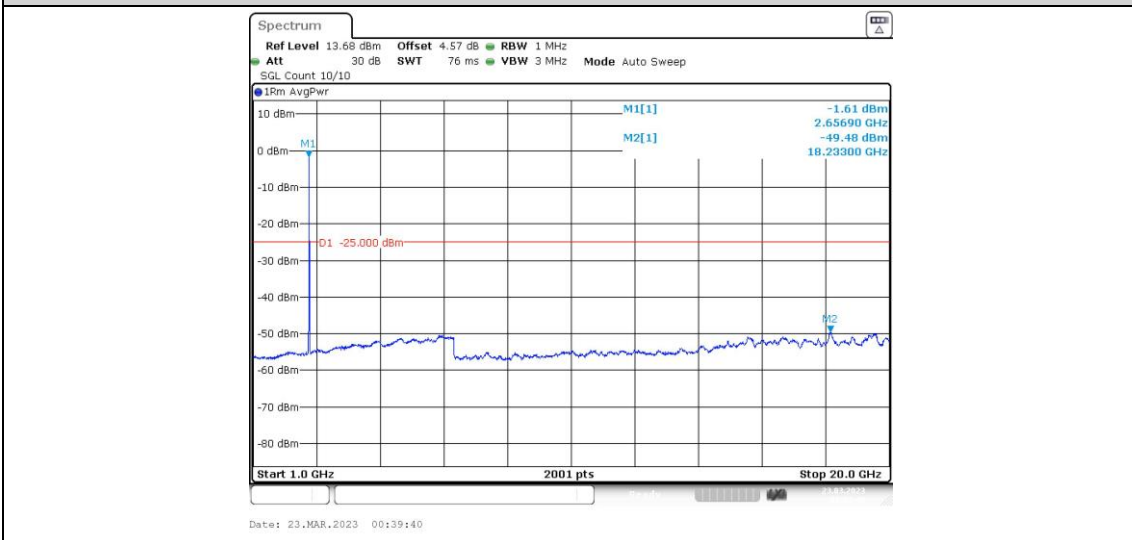

41-41-15MHz-15MHz-QPSK-QPSK-41365-41515-1RB#0-1RB#74-20000~27000MHz