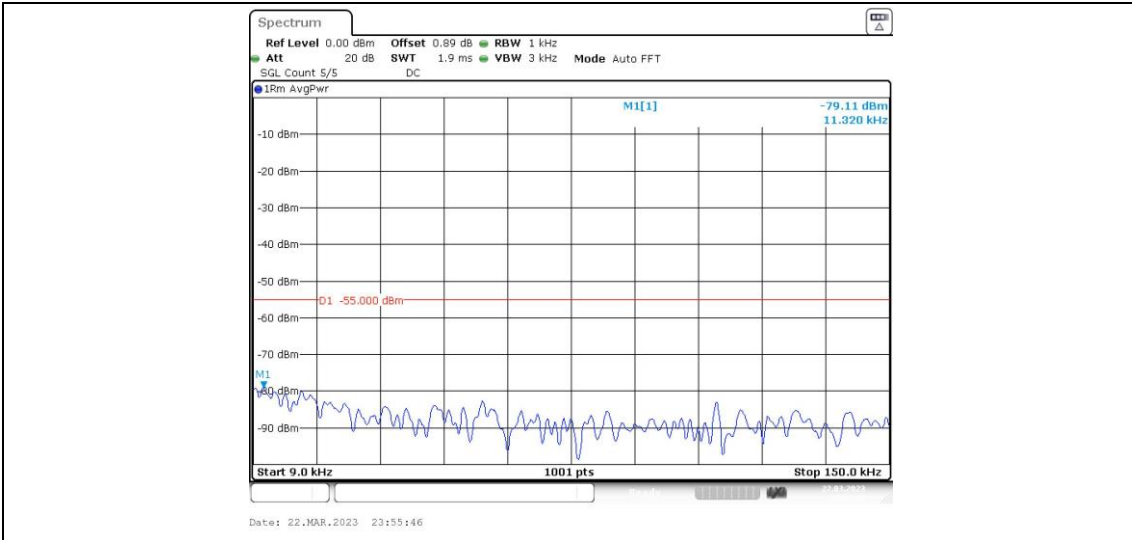

41-41-15MHz-10MHz-64QAM-64QAM-41417-41537-75RB#0-50RB#0-0.15~30MHz