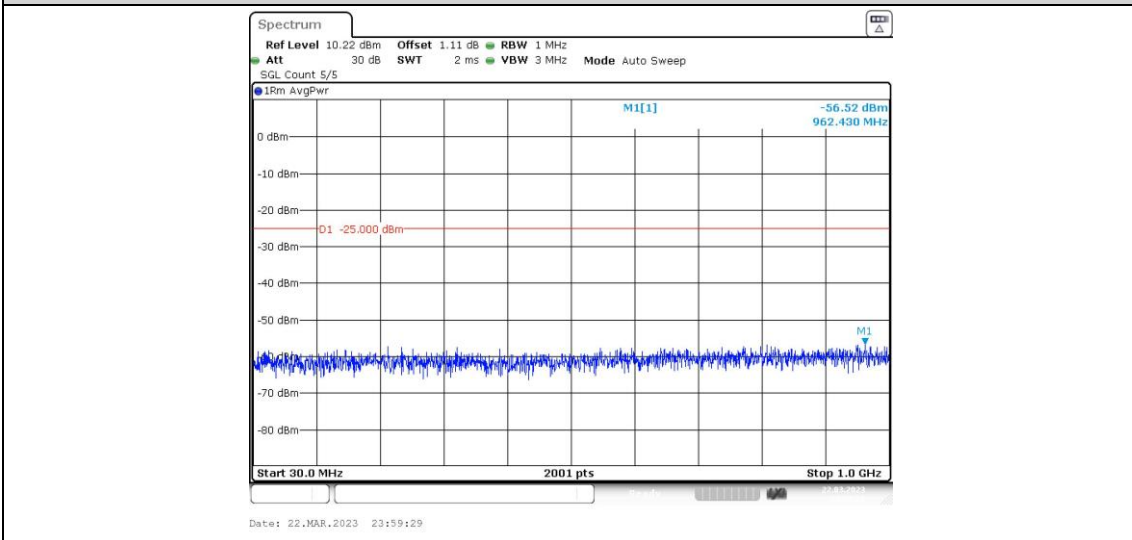

41-41-15MHz-15MHz-16QAM-16QAM-39725-39875-1RB#0-0RB#0-1000~20000MHz