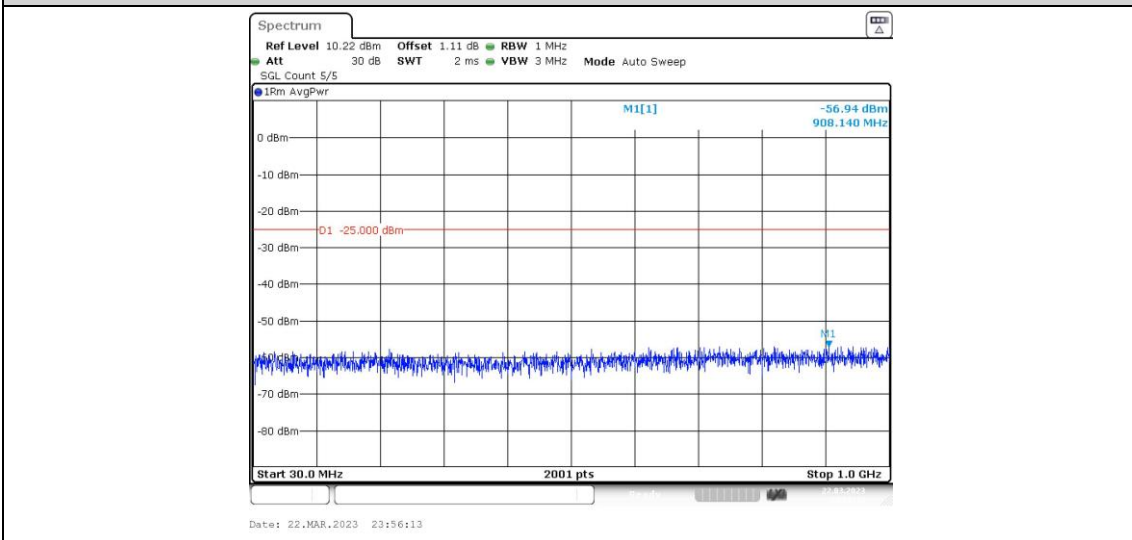

41-41-15MHz-10MHz-64QAM-64QAM-41417-41537-75RB#0-50RB#0-1000~20000MHz