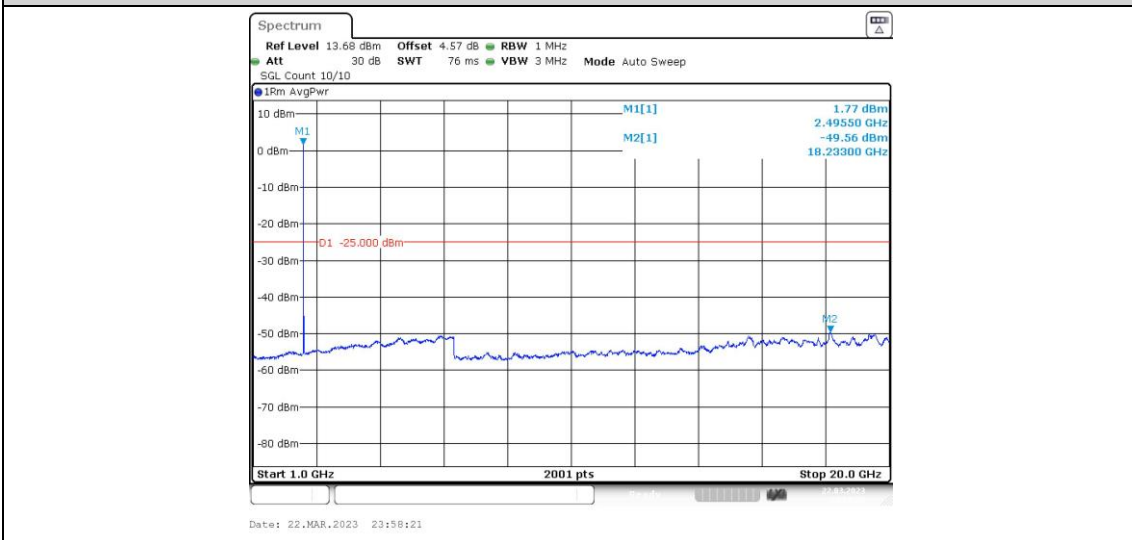

41-41-15MHz-15MHz-QPSK-QPSK-39725-39875-1RB#0-0RB#0-20000~27000MHz