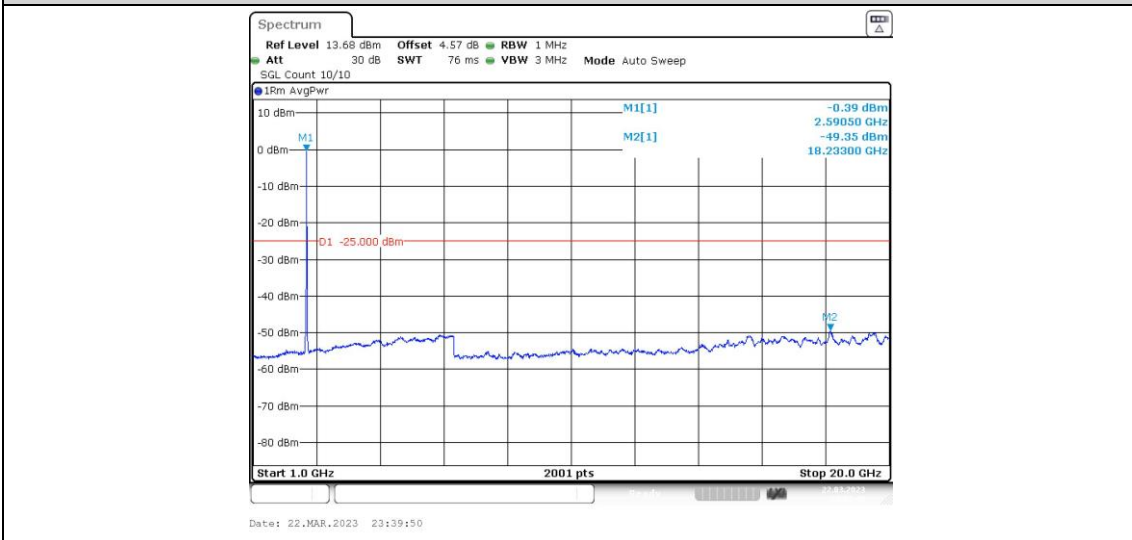

41-41-15MHz-10MHz-64QAM-64QAM-40571-40691-75RB#0-50RB#0-1000~20000MHz