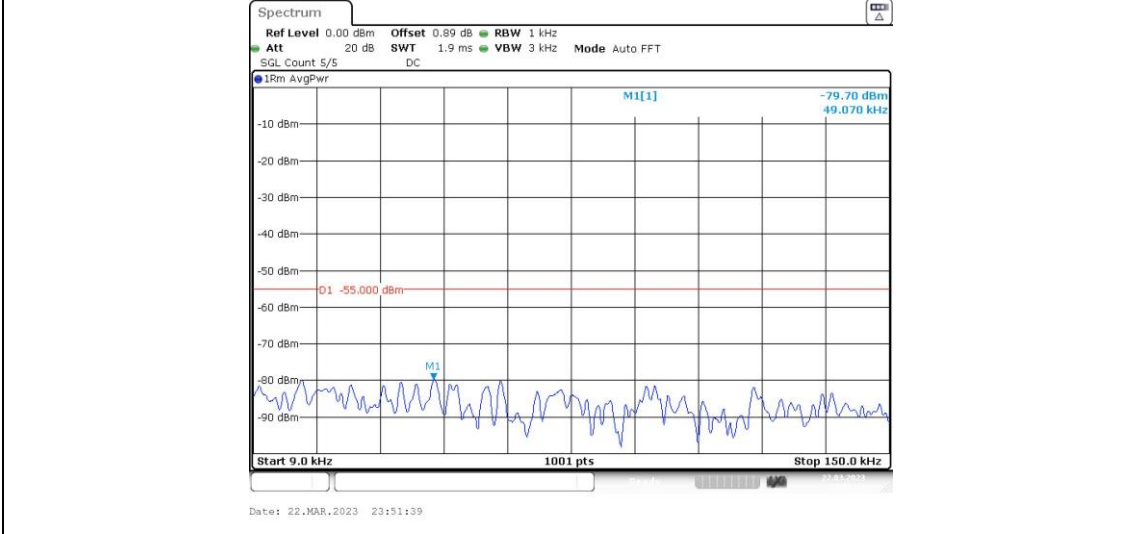

41-41-15MHz-10MHz-64QAM-64QAM-41417-41537-1RB#0-1RB#49-0.15~30MHz