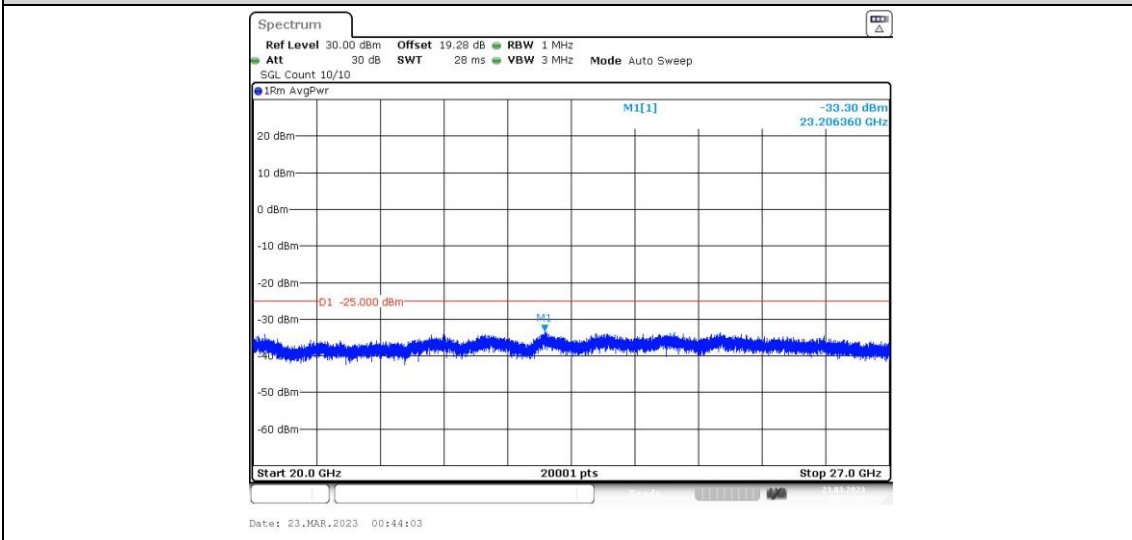

41-41-15MHz-15MHz-QPSK-QPSK-41365-41515-75RB#0-75RB#0-0.15~30MHz

41-41-15MHz-15MHz-QPSK-QPSK-41365-41515-75RB#0-75RB#0-30~1000MHz

41-41-15MHz-15MHz-QPSK-QPSK-41365-41515-75RB#0-75RB#0-1000~20000MHz

41-41-15MHz-15MHz-QPSK-QPSK-41365-41515-75RB#0-75RB#0-20000~27000MHz