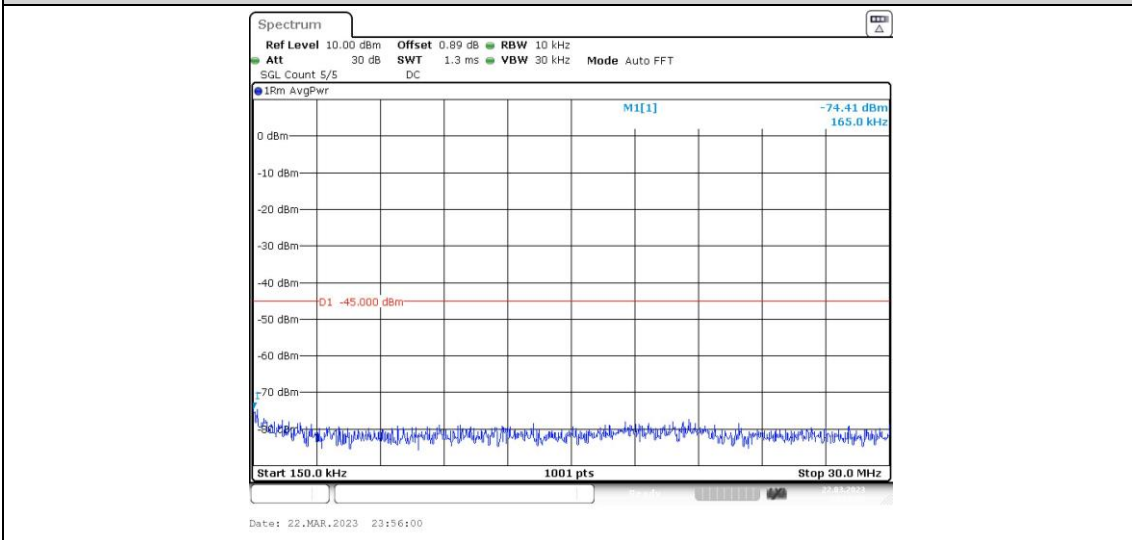

41-41-15MHz-10MHz-64QAM-64QAM-41417-41537-75RB#0-50RB#0-30~1000MHz