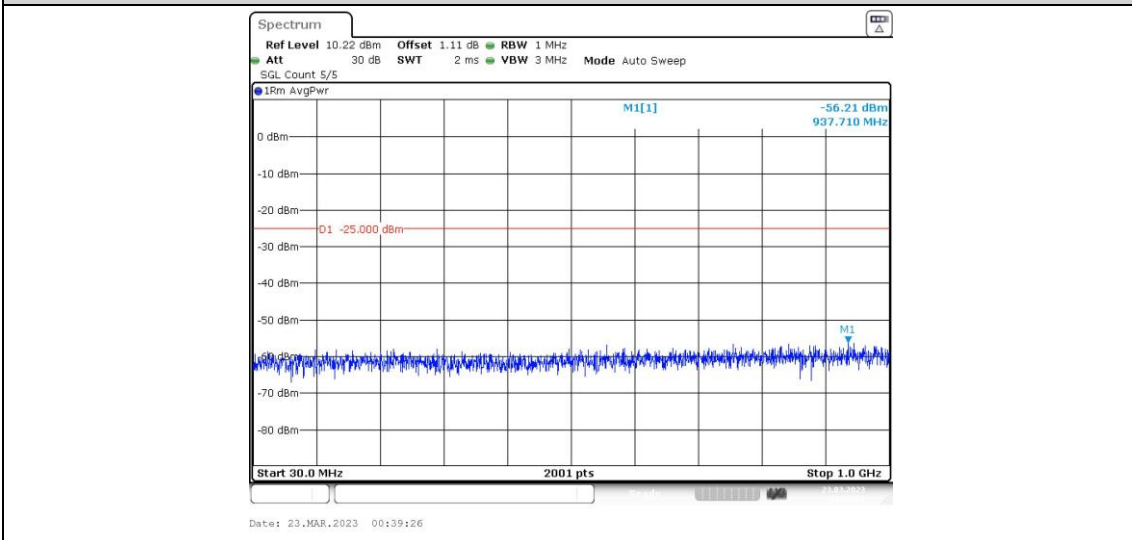

41-41-15MHz-15MHz-QPSK-QPSK-41365-41515-1RB#0-0RB#0-20000~27000MHz

41-41-15MHz-15MHz-QPSK-QPSK-41365-41515-1RB#0-1RB#74-0.009~0.15MHz

41-41-15MHz-15MHz-QPSK-QPSK-41365-41515-1RB#0-1RB#74-0.15~30MHz

41-41-15MHz-15MHz-QPSK-QPSK-41365-41515-1RB#0-1RB#74-30~1000MHz