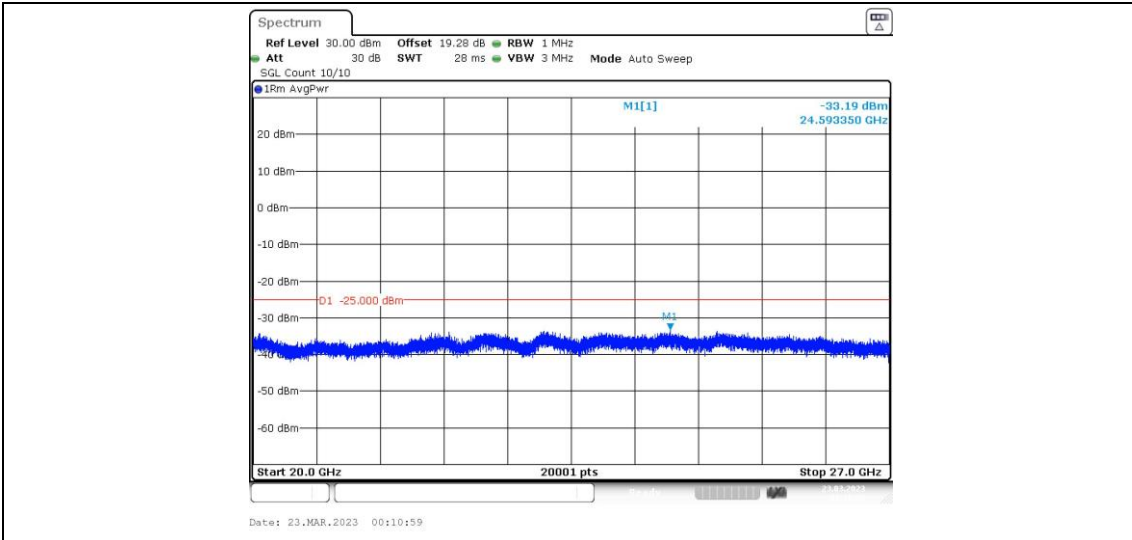

41-41-15MHz-15MHz-QPSK-QPSK-39725-39875-75RB#0-75RB#0-0.15~30MHz

41-41-15MHz-15MHz-QPSK-QPSK-39725-39875-75RB#0-75RB#0-30~1000MHz

41-41-15MHz-15MHz-QPSK-QPSK-39725-39875-75RB#0-75RB#0-1000~20000MHz

41-41-15MHz-15MHz-QPSK-QPSK-39725-39875-75RB#0-75RB#0-20000~27000MHz