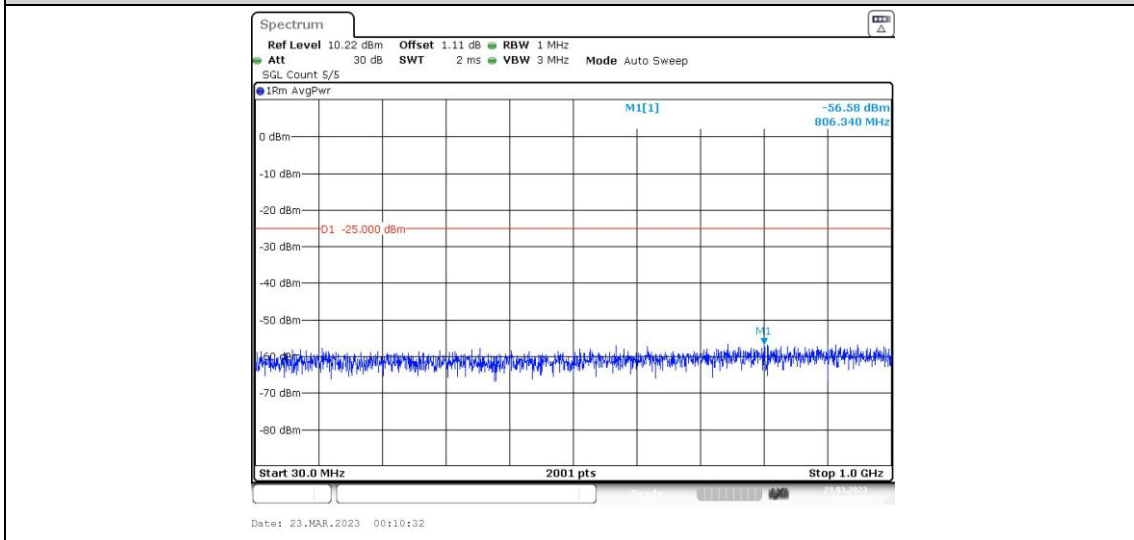

41-41-15MHz-15MHz-QPSK-QPSK-39725-39875-75RB#0-75RB#0-1000~20000MHz