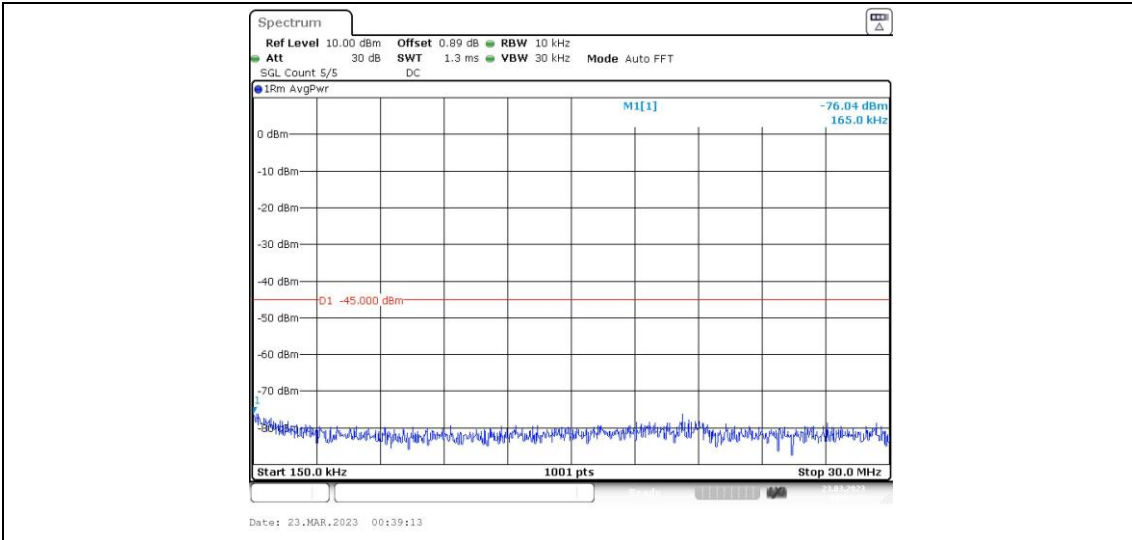

41-41-15MHz-15MHz-QPSK-QPSK-41365-41515-1RB#0-0RB#0-20000~27000MHz

41-41-15MHz-15MHz-QPSK-QPSK-41365-41515-1RB#0-1RB#74-0.009~0.15MHz

41-41-15MHz-15MHz-QPSK-QPSK-41365-41515-1RB#0-1RB#74-0.15~30MHz

41-41-15MHz-15MHz-QPSK-QPSK-41365-41515-1RB#0-1RB#74-30~1000MHz