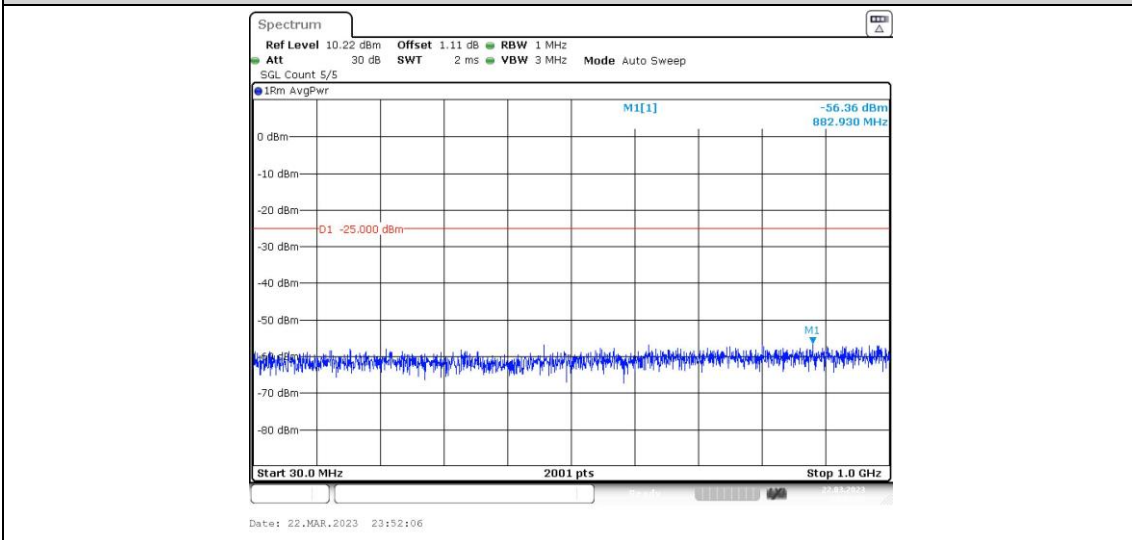

41-41-15MHz-10MHz-64QAM-64QAM-41417-41537-1RB#0-1RB#49-1000~20000MHz