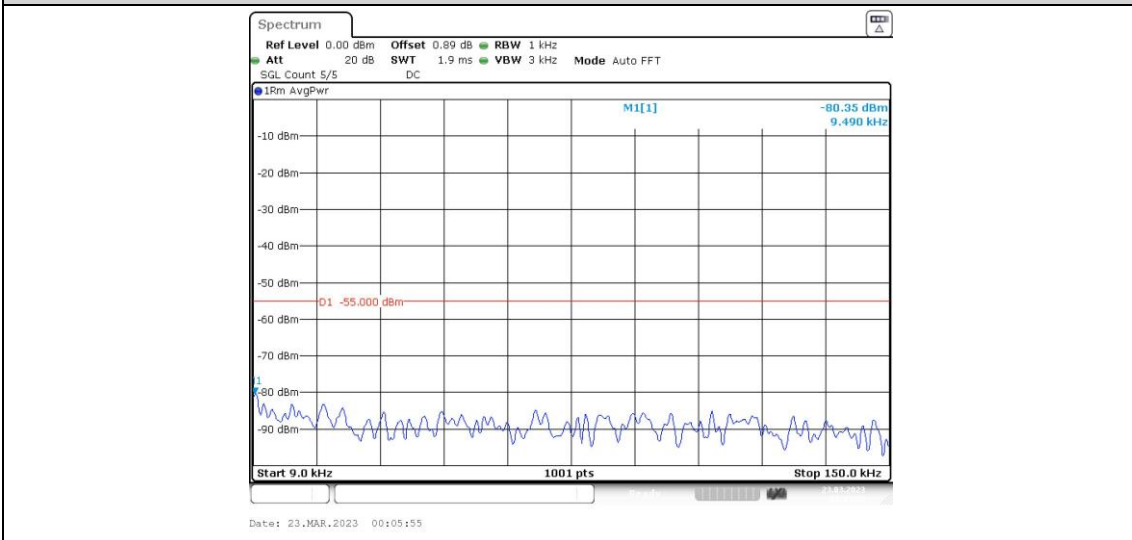

41-41-15MHz-15MHz-QPSK-QPSK-39725-39875-1RB#0-1RB#74-0.15~30MHz