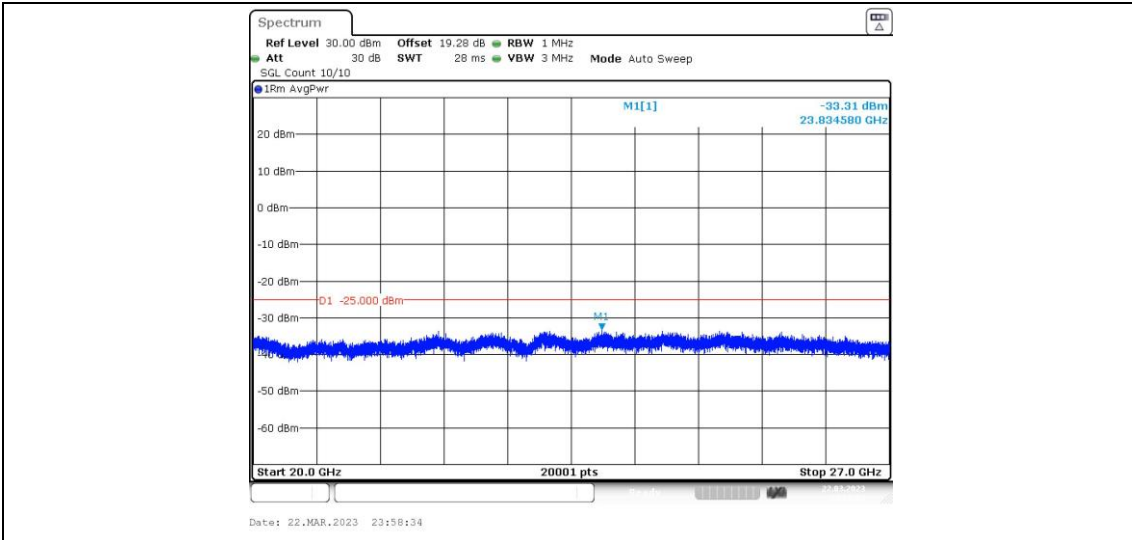

41-41-15MHz-15MHz-QPSK-QPSK-39725-39875-1RB#0-0RB#0-0.15~30MHz

41-41-15MHz-15MHz-QPSK-QPSK-39725-39875-1RB#0-0RB#0-30~1000MHz

41-41-15MHz-15MHz-QPSK-QPSK-39725-39875-1RB#0-0RB#0-1000~20000MHz

41-41-15MHz-15MHz-QPSK-QPSK-39725-39875-1RB#0-0RB#0-20000~27000MHz