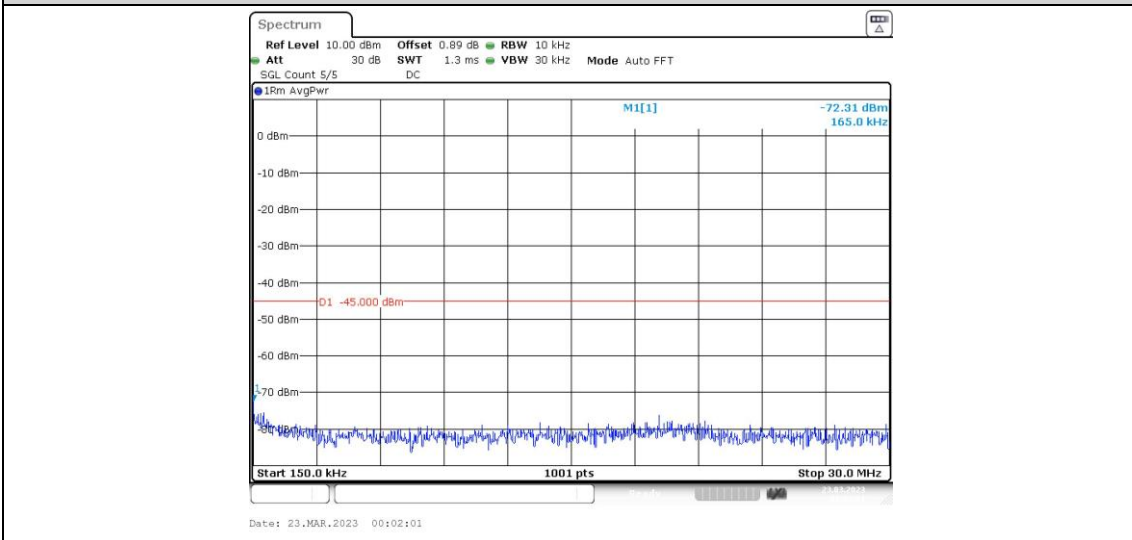

41-41-15MHz-15MHz-QPSK-QPSK-39725-39875-1RB#74-0RB#0-30~1000MHz