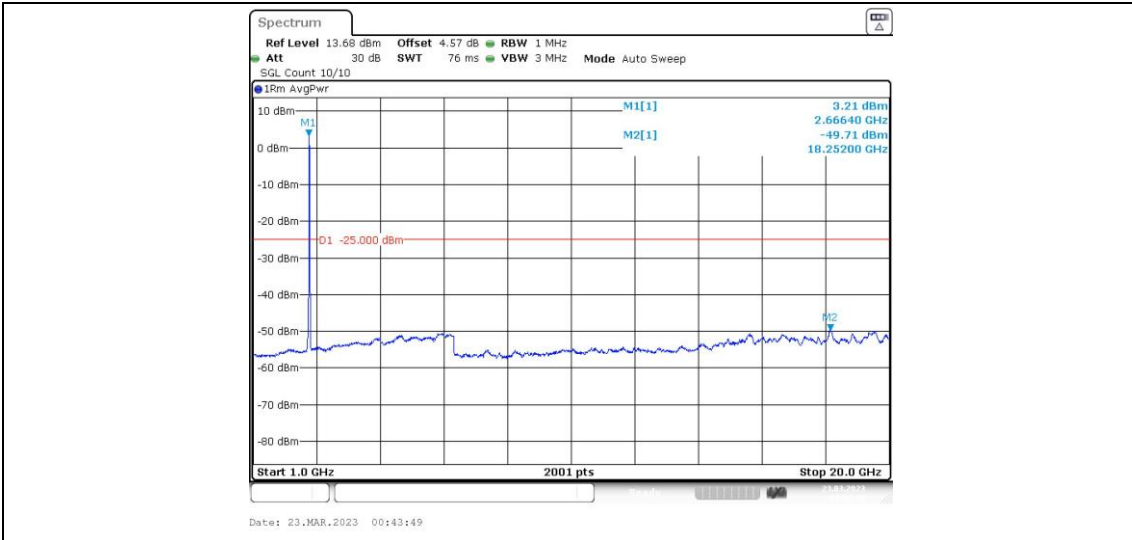

41-41-15MHz-15MHz-QPSK-QPSK-41365-41515-75RB#0-75RB#0-20000~27000MHz