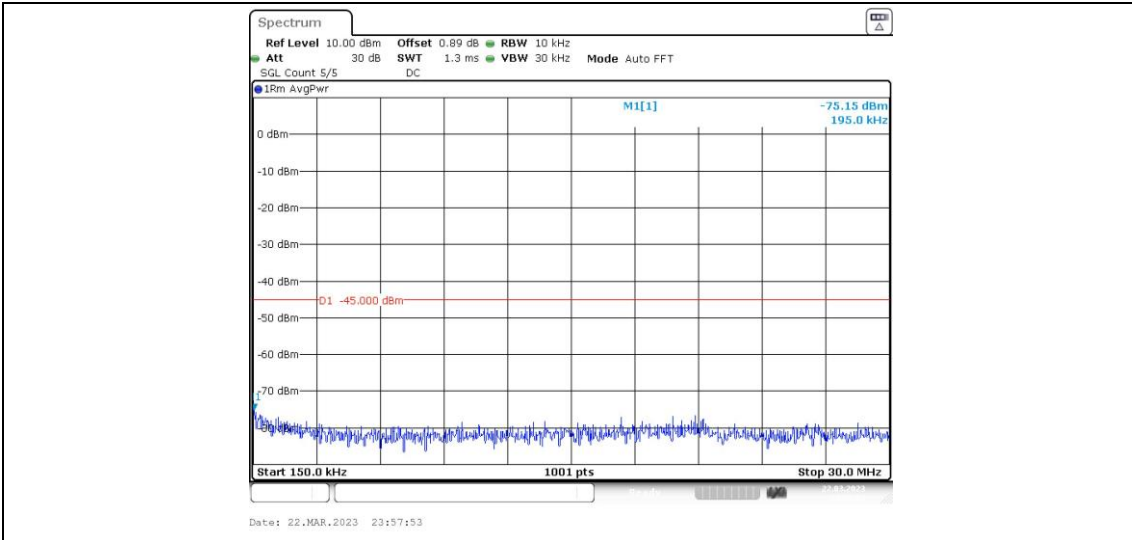

41-41-15MHz-15MHz-QPSK-QPSK-39725-39875-1RB#0-0RB#0-30~1000MHz