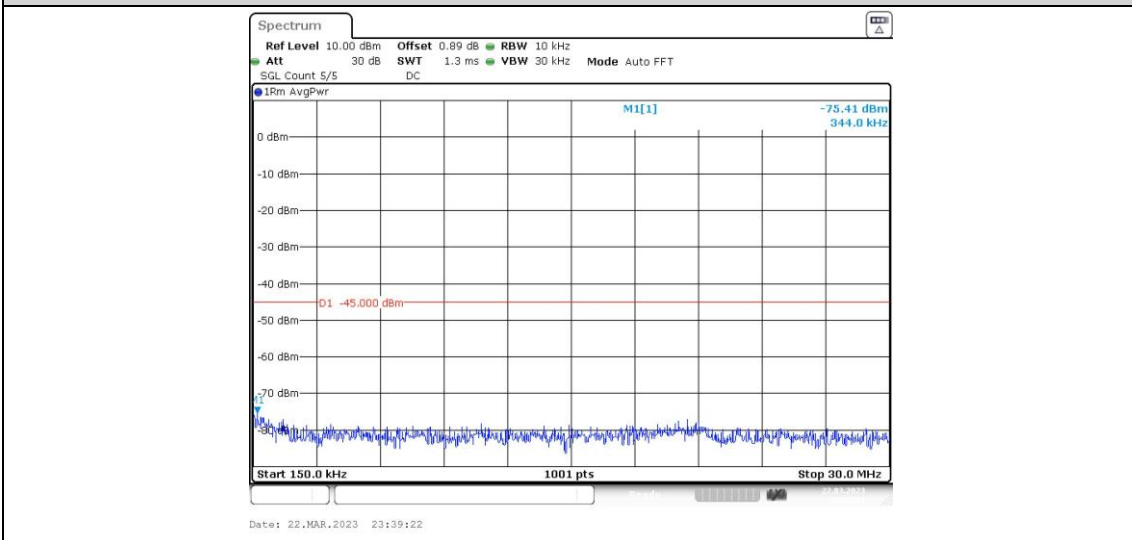

41-41-15MHz-10MHz-64QAM-64QAM-40571-40691-75RB#0-50RB#0-0.009~0.15MHz

41-41-15MHz-10MHz-64QAM-64QAM-40571-40691-75RB#0-50RB#0-0.15~30MHz

41-41-15MHz-10MHz-64QAM-64QAM-40571-40691-75RB#0-50RB#0-30~1000MHz