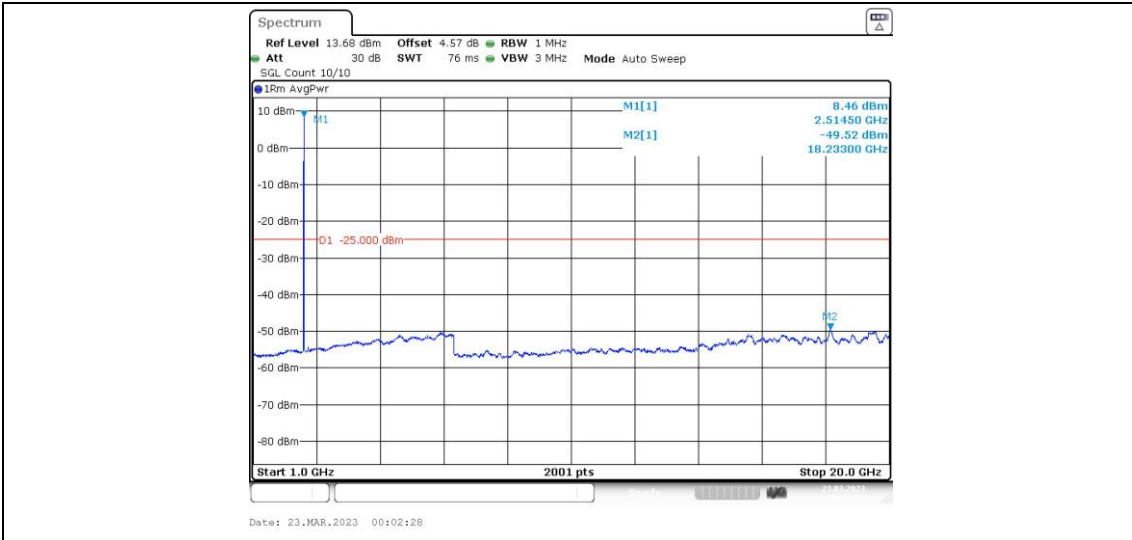

41-41-15MHz-15MHz-QPSK-QPSK-39725-39875-1RB#74-0RB#0-20000~27000MHz