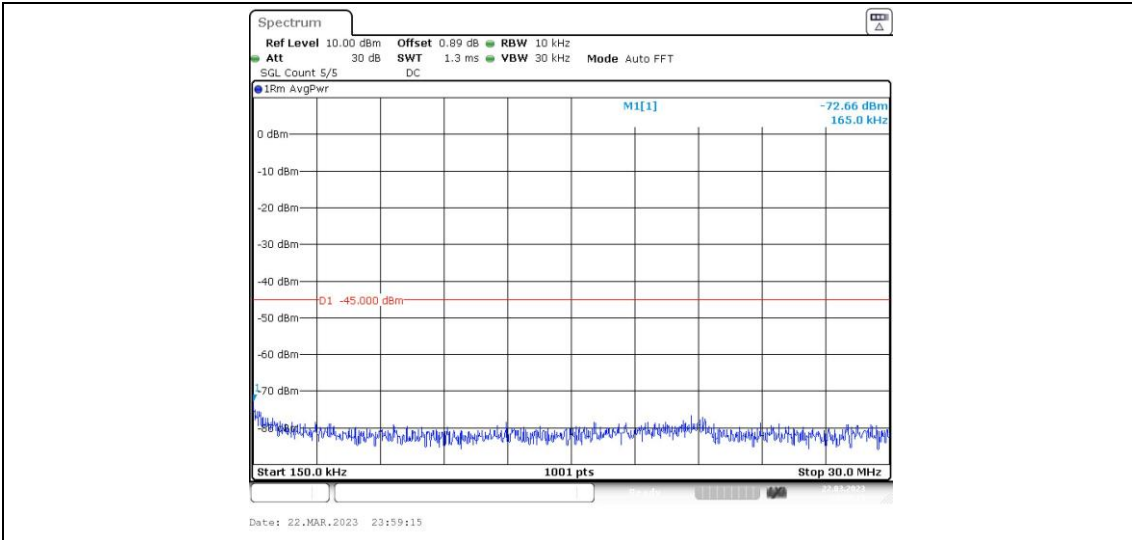

41-41-15MHz-15MHz-16QAM-16QAM-39725-39875-1RB#0-0RB#0-30~1000MHz