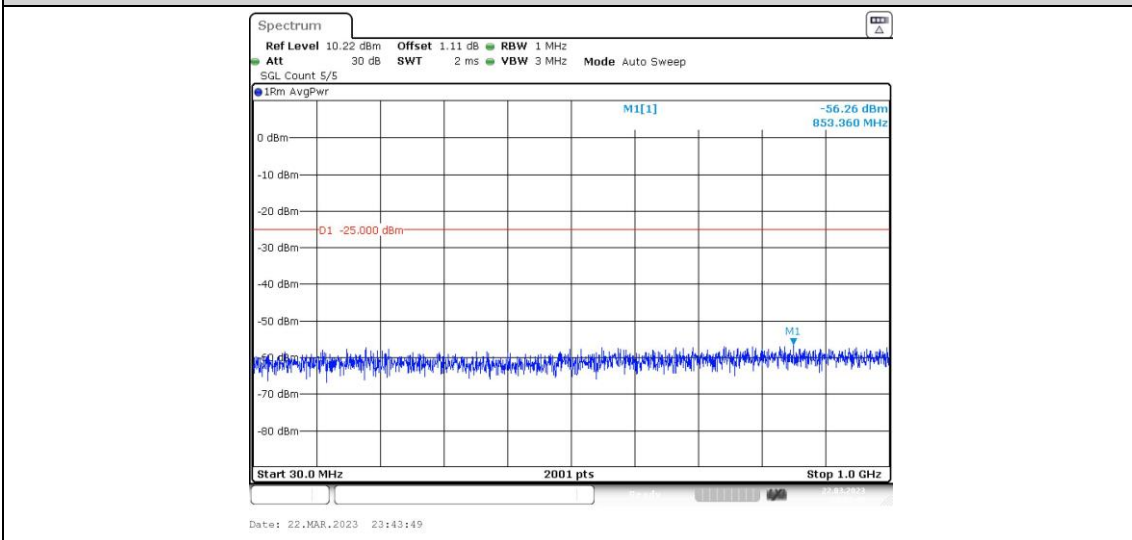

41-41-15MHz-10MHz-64QAM-64QAM-41417-41537-1RB#0-0RB#0-1000~20000MHz