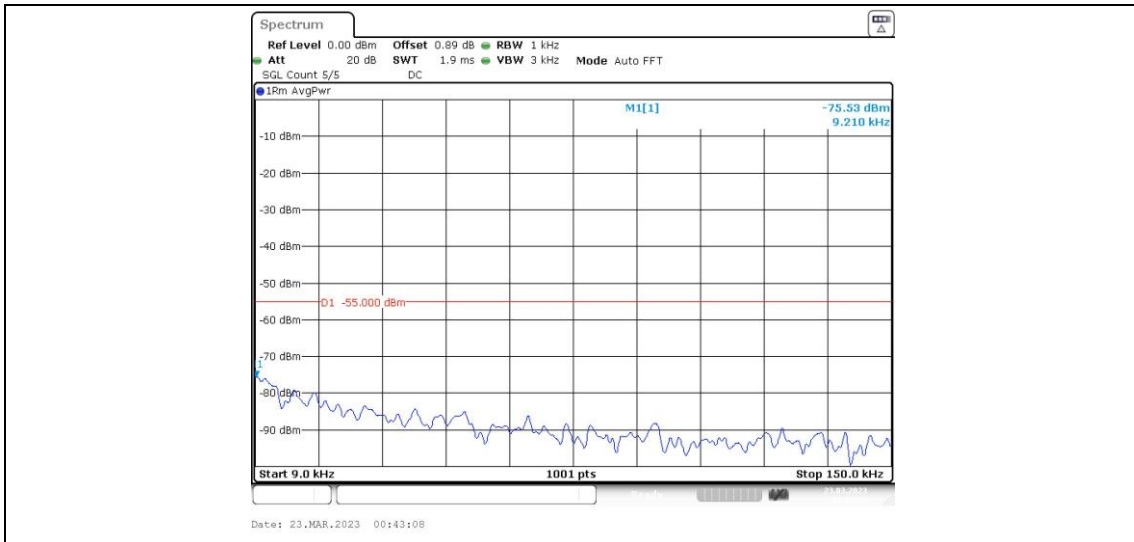

41-41-15MHz-15MHz-QPSK-QPSK-41365-41515-1RB#74-0RB#0-30~1000MHz

41-41-15MHz-15MHz-QPSK-QPSK-41365-41515-1RB#74-0RB#0-1000~20000MHz

41-41-15MHz-15MHz-QPSK-QPSK-41365-41515-1RB#74-0RB#0-20000~27000MHz

41-41-15MHz-15MHz-QPSK-QPSK-41365-41515-75RB#0-75RB#0-0.009~0.15MHz