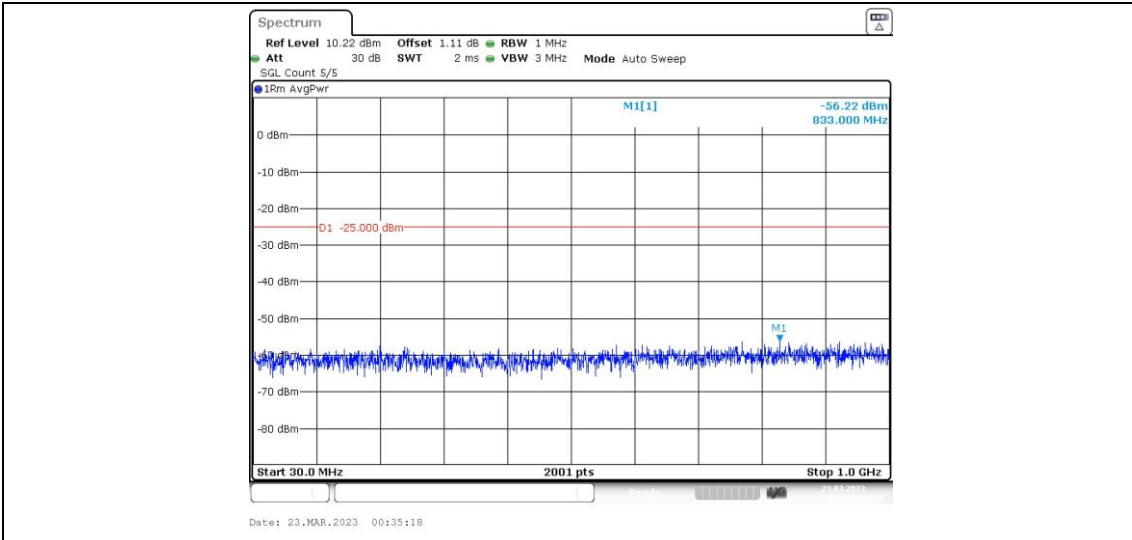

41-41-15MHz-15MHz-QPSK-QPSK-41365-41515-1RB#74-0RB#0-1000~20000MHz