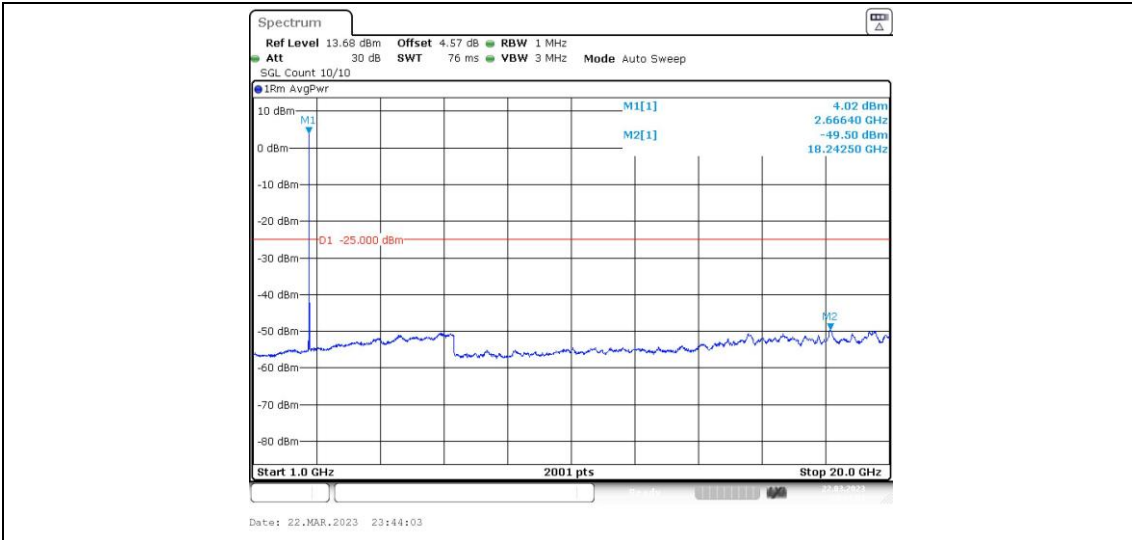

41-41-15MHz-10MHz-64QAM-64QAM-41417-41537-1RB#0-0RB#0-20000~27000MHz