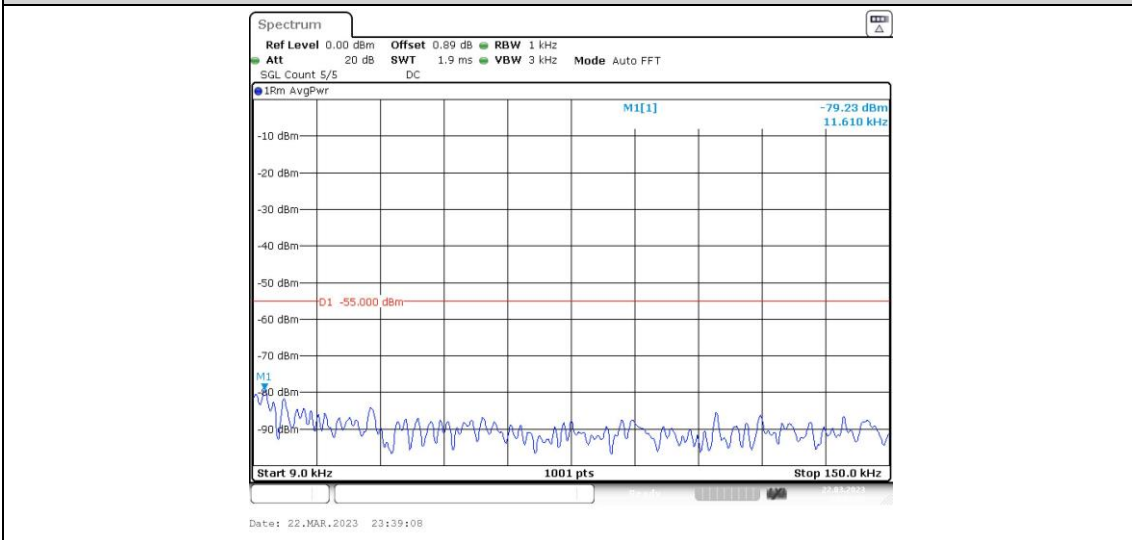

41-41-15MHz-10MHz-64QAM-64QAM-40571-40691-75RB#0-50RB#0-0.009~0.15MHz

41-41-15MHz-10MHz-64QAM-64QAM-40571-40691-75RB#0-50RB#0-0.15~30MHz

41-41-15MHz-10MHz-64QAM-64QAM-40571-40691-75RB#0-50RB#0-30~1000MHz