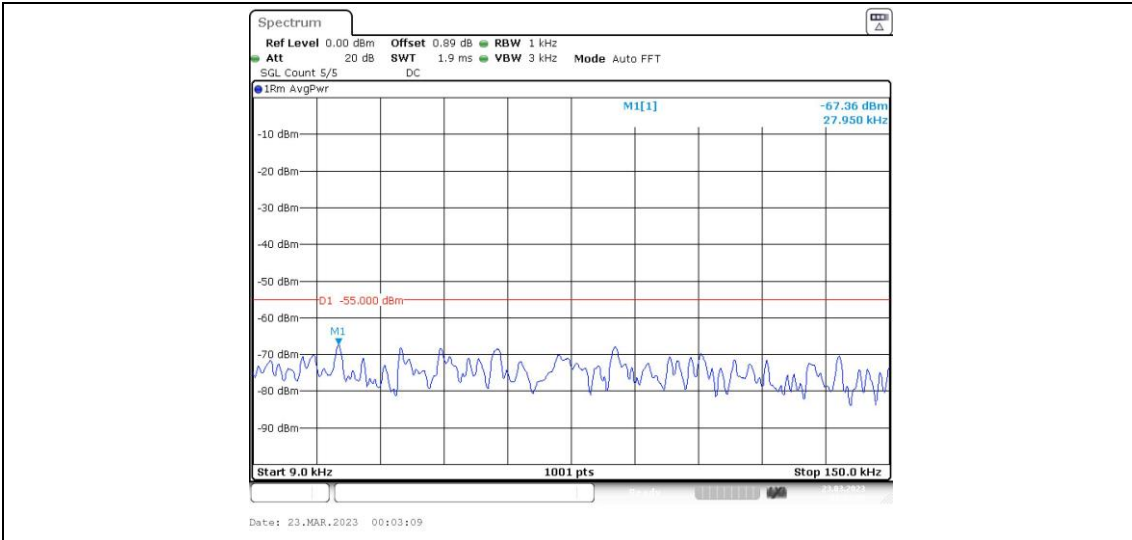

41-41-15MHz-15MHz-16QAM-16QAM-39725-39875-1RB#74-0RB#0-0.15~30MHz