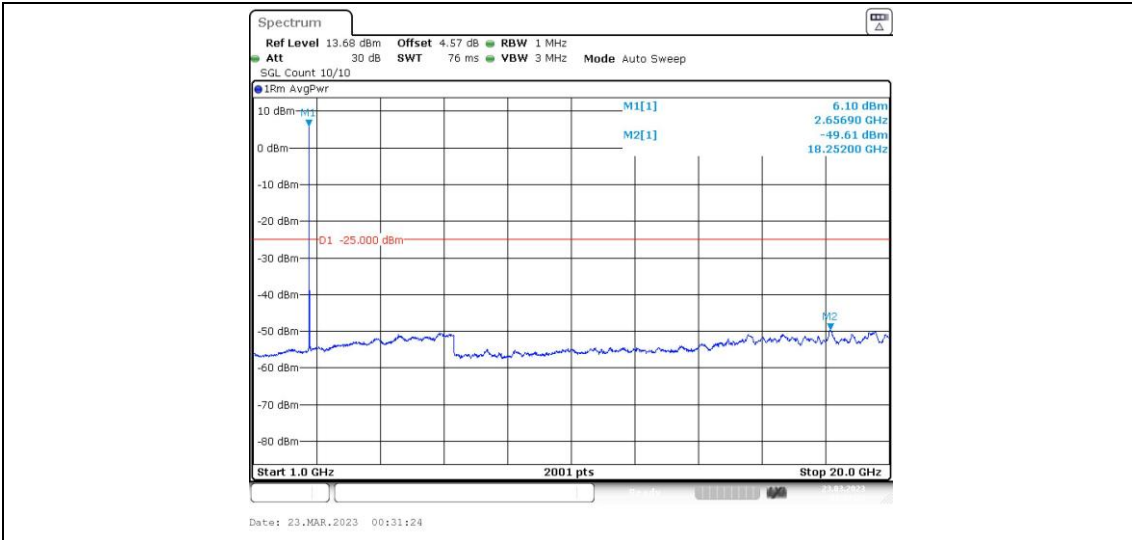

41-41-15MHz-15MHz-QPSK-QPSK-41365-41515-1RB#0-0RB#0-0.009~0.15MHz

41-41-15MHz-15MHz-QPSK-QPSK-41365-41515-1RB#0-0RB#0-0.15~30MHz

41-41-15MHz-15MHz-QPSK-QPSK-41365-41515-1RB#0-0RB#0-30~1000MHz

41-41-15MHz-15MHz-QPSK-QPSK-41365-41515-1RB#0-0RB#0-1000~20000MHz