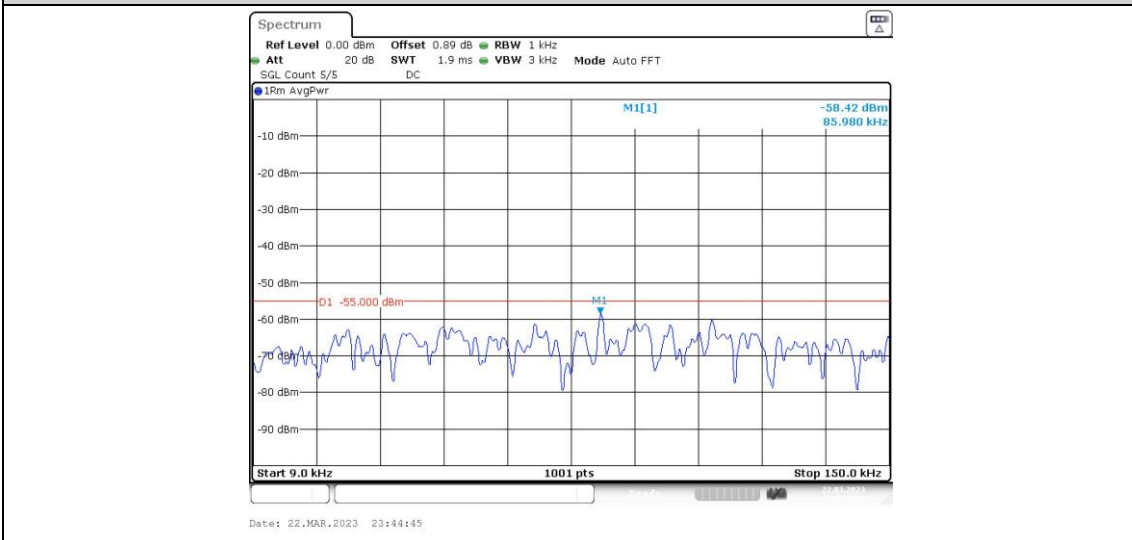

41-41-15MHz-10MHz-QPSK-QPSK-41417-41537-1RB#74-0RB#0-0.009~0.15MHz

41-41-15MHz-10MHz-QPSK-QPSK-41417-41537-1RB#74-0RB#0-0.15~30MHz

41-41-15MHz-10MHz-QPSK-QPSK-41417-41537-1RB#74-0RB#0-30~1000MHz

41-41-15MHz-10MHz-QPSK-QPSK-41417-41537-1RB#74-0RB#0-1000~20000MHz