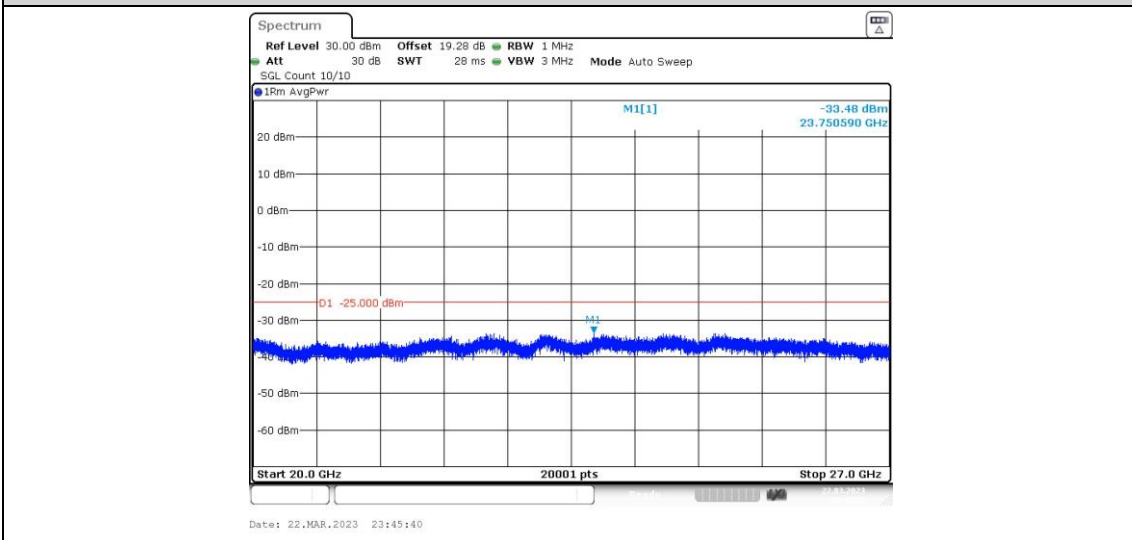

41-41-15MHz-10MHz-QPSK-QPSK-41417-41537-75RB#0-50RB#0-0.009~0.15MHz