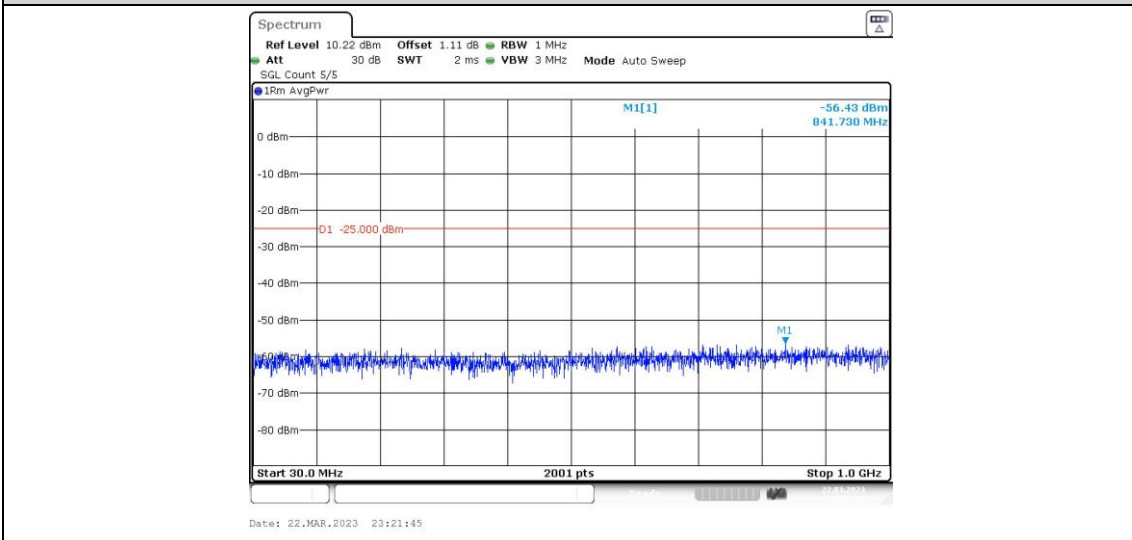

41-41-15MHz-10MHz-16QAM-16QAM-39725-39845-75RB#0-50RB#0-1000~20000MHz