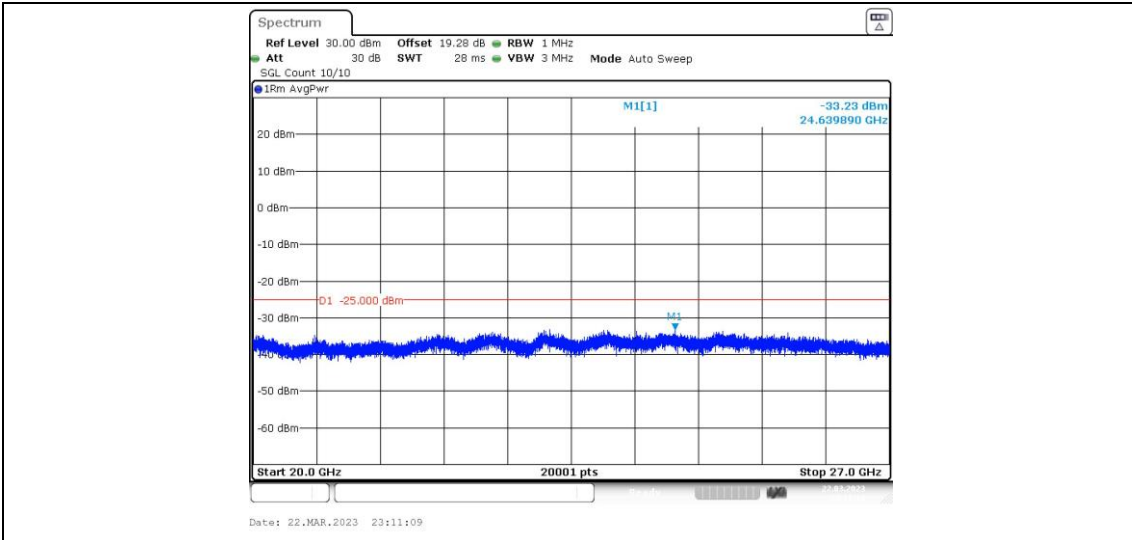

41-41-15MHz-10MHz-64QAM-64QAM-39725-39845-1RB#0-0RB#0-0.15~30MHz

41-41-15MHz-10MHz-64QAM-64QAM-39725-39845-1RB#0-0RB#0-30~1000MHz

41-41-15MHz-10MHz-64QAM-64QAM-39725-39845-1RB#0-0RB#0-1000~20000MHz

41-41-15MHz-10MHz-64QAM-64QAM-39725-39845-1RB#0-0RB#0-20000~27000MHz