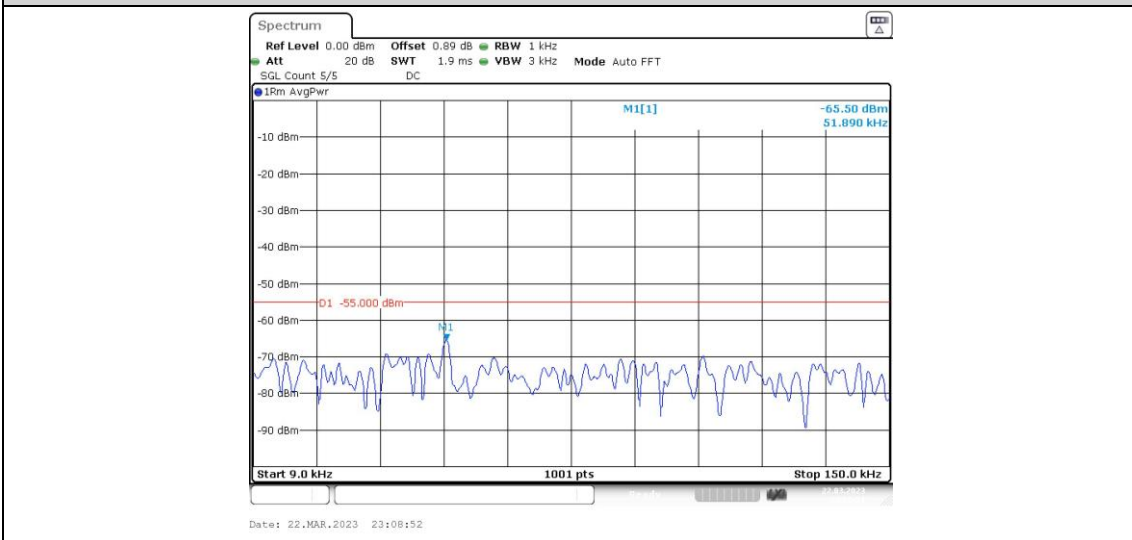

41-41-15MHz-10MHz-16QAM-16QAM-39725-39845-1RB#0-0RB#0-0.15~30MHz