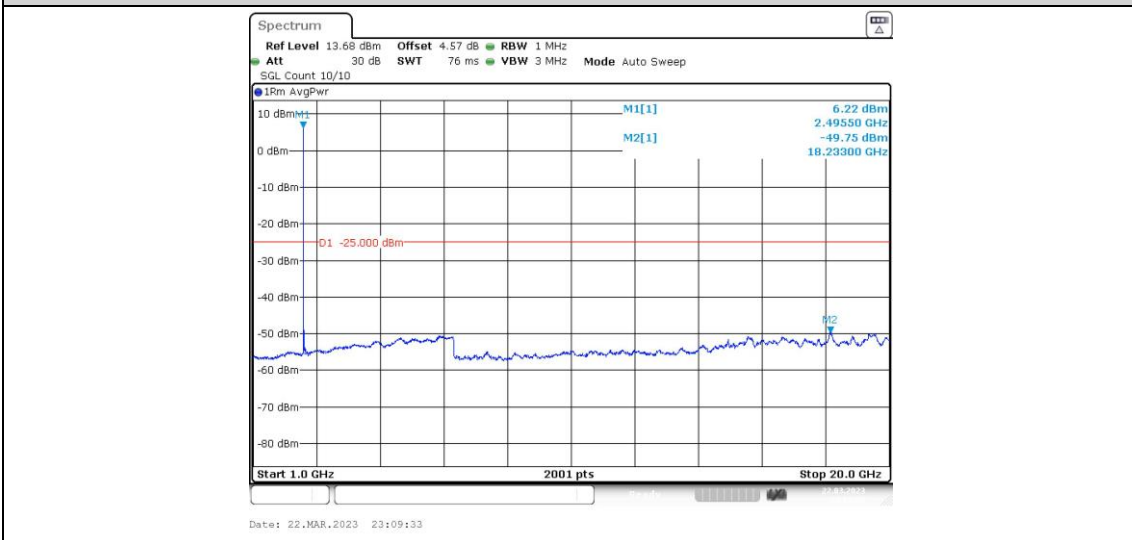

41-41-15MHz-10MHz-16QAM-16QAM-39725-39845-1RB#0-0RB#0-20000~27000MHz