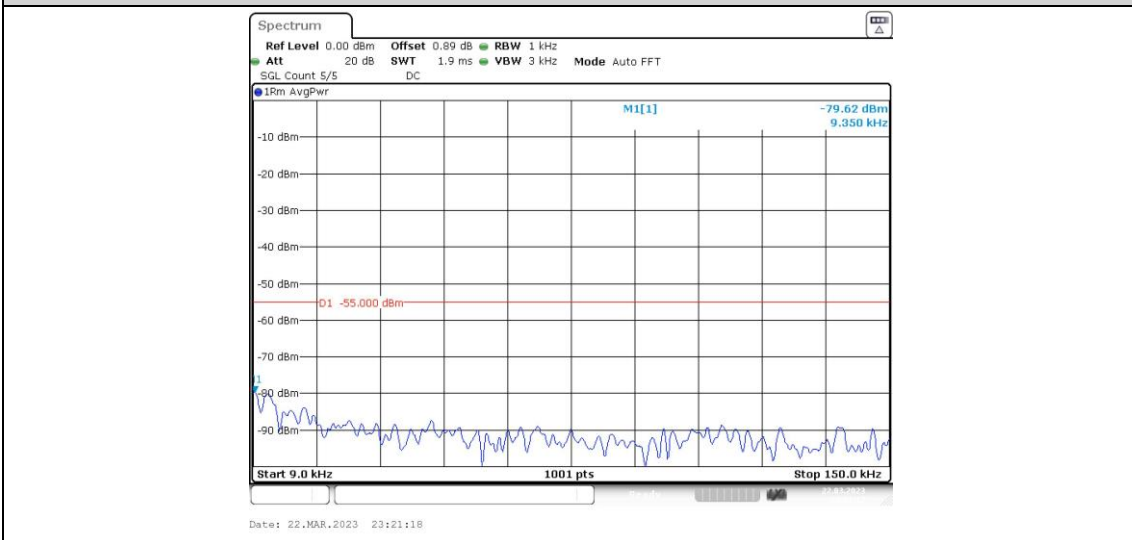

41-41-15MHz-10MHz-16QAM-16QAM-39725-39845-75RB#0-50RB#0-0.15~30MHz