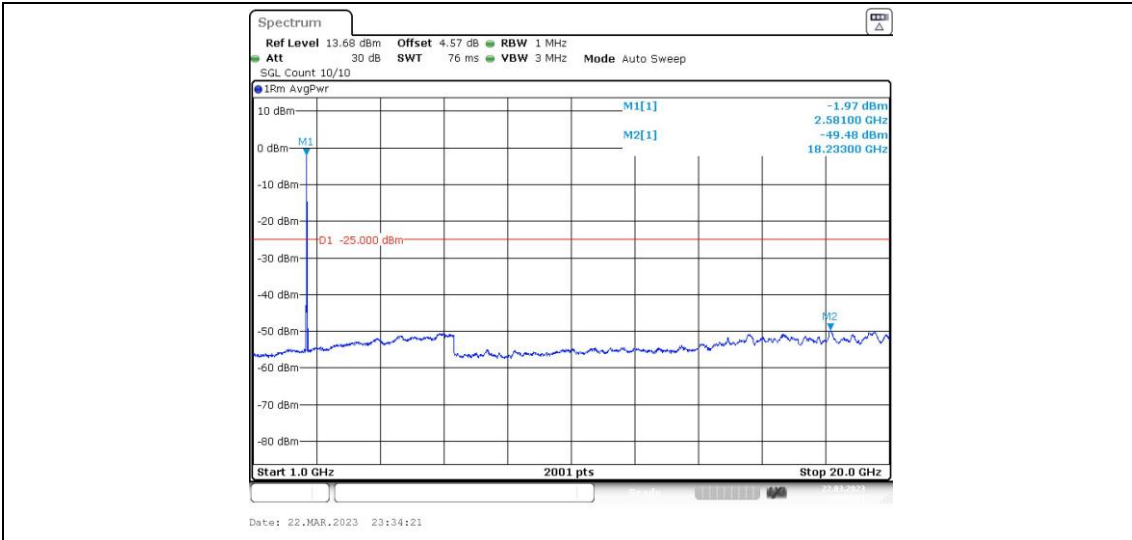

41-41-15MHz-10MHz-16QAM-16QAM-40571-40691-1RB#0-1RB#49-0.009~0.15MHz

41-41-15MHz-10MHz-16QAM-16QAM-40571-40691-1RB#0-1RB#49-0.15~30MHz

41-41-15MHz-10MHz-16QAM-16QAM-40571-40691-1RB#0-1RB#49-30~1000MHz

41-41-15MHz-10MHz-16QAM-16QAM-40571-40691-1RB#0-1RB#49-1000~20000MHz