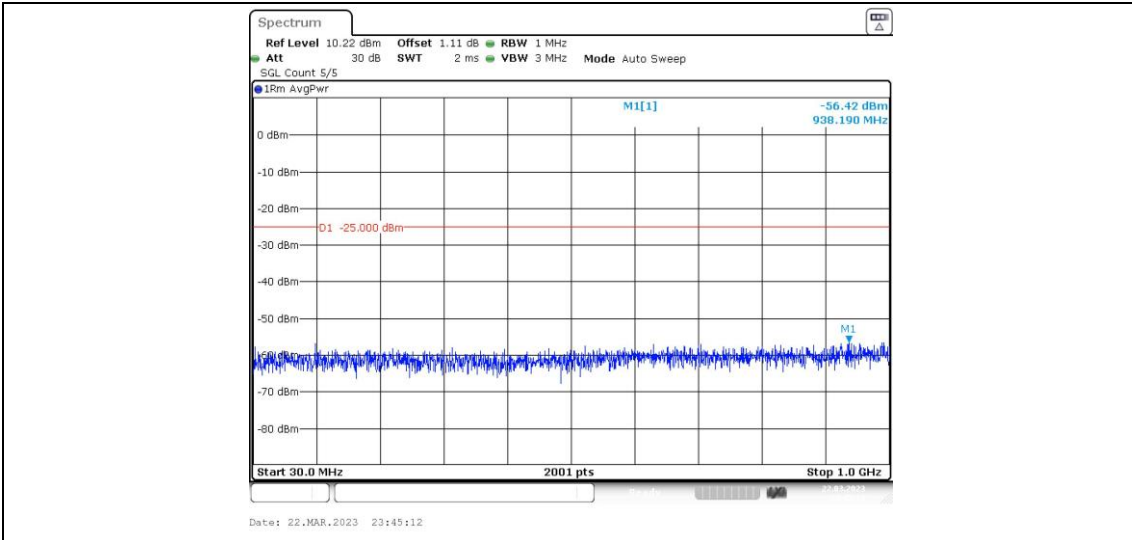

41-41-15MHz-10MHz-QPSK-QPSK-41417-41537-1RB#74-0RB#0-0.009~0.15MHz

41-41-15MHz-10MHz-QPSK-QPSK-41417-41537-1RB#74-0RB#0-0.15~30MHz

41-41-15MHz-10MHz-QPSK-QPSK-41417-41537-1RB#74-0RB#0-30~1000MHz

41-41-15MHz-10MHz-QPSK-QPSK-41417-41537-1RB#74-0RB#0-1000~20000MHz