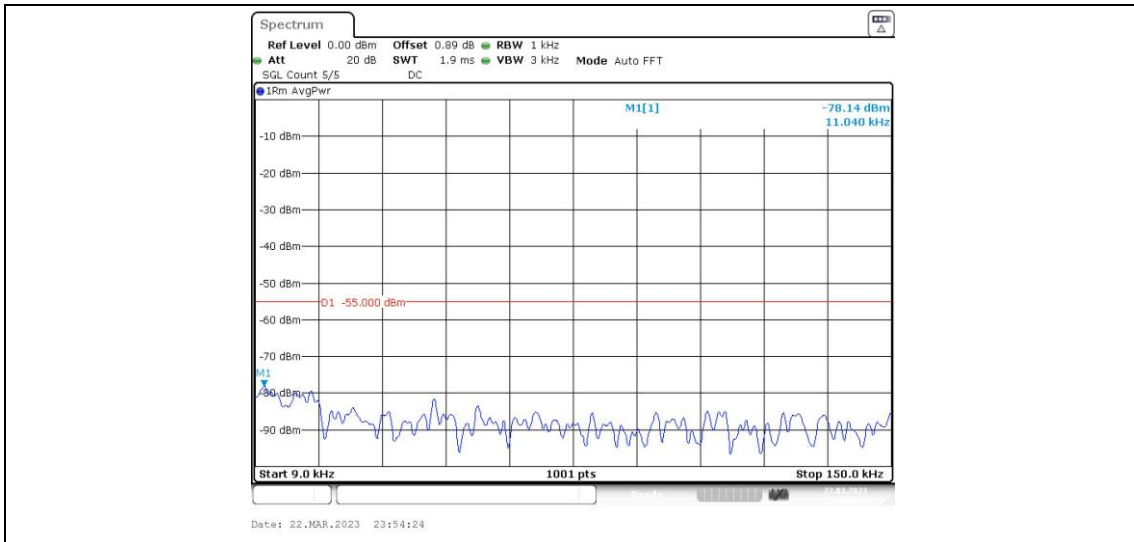

41-41-15MHz-10MHz-16QAM-16QAM-41417-41537-75RB#0-50RB#0-0.15~30MHz