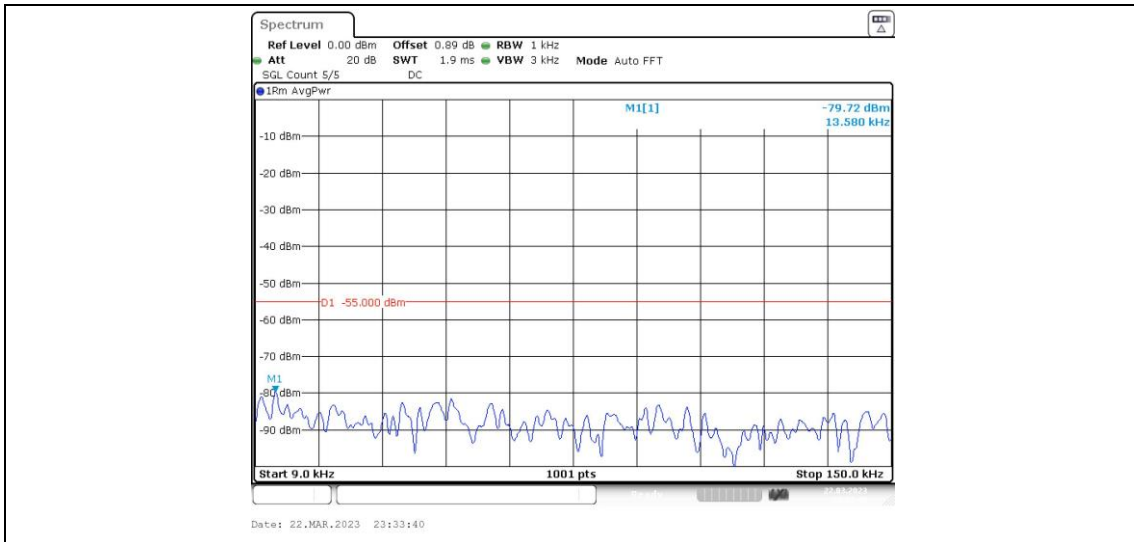

41-41-15MHz-10MHz-16QAM-16QAM-40571-40691-1RB#0-1RB#49-0.15~30MHz