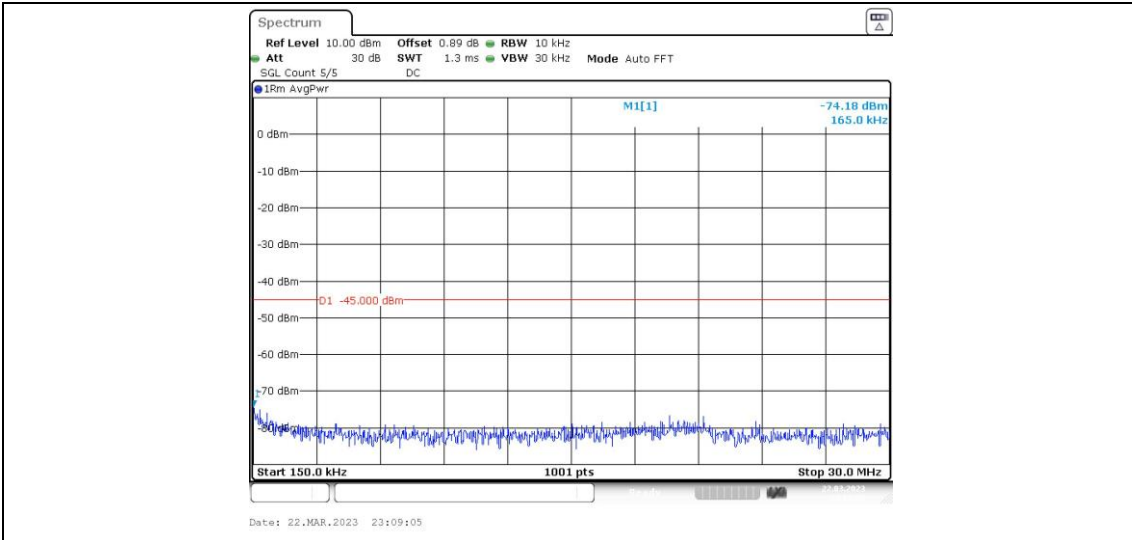

41-41-15MHz-10MHz-16QAM-16QAM-39725-39845-1RB#0-0RB#0-30~1000MHz