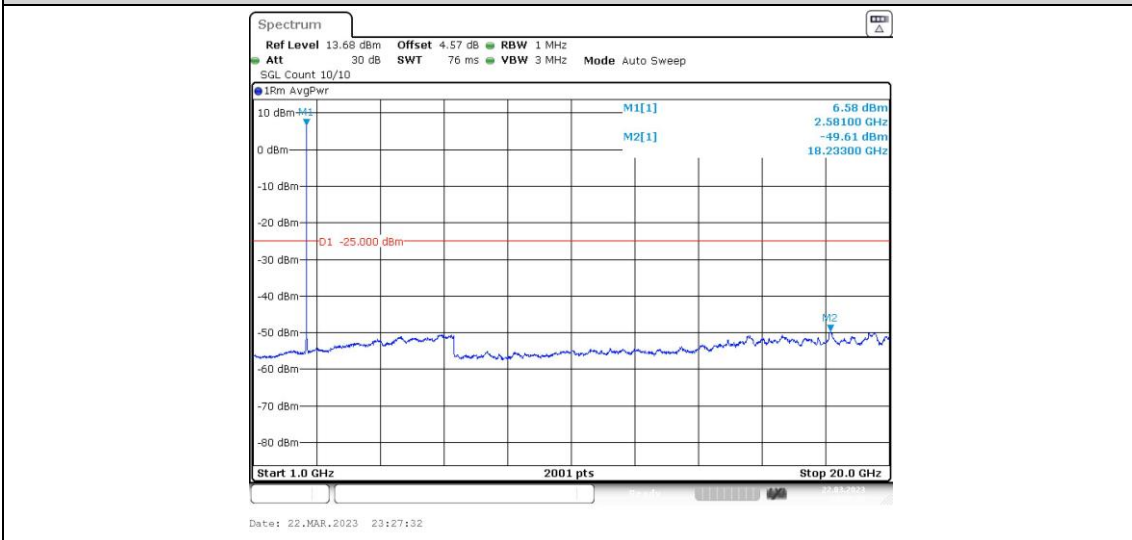

41-41-15MHz-10MHz-64QAM-64QAM-40571-40691-1RB#0-0RB#0-20000~27000MHz