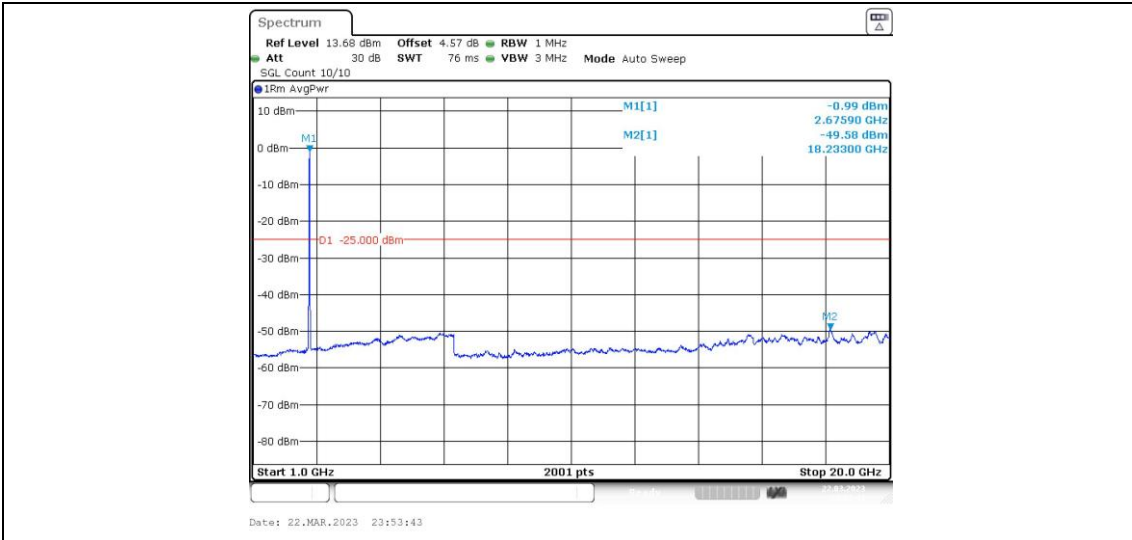

41-41-15MHz-10MHz-QPSK-QPSK-41417-41537-75RB#0-50RB#0-20000~27000MHz