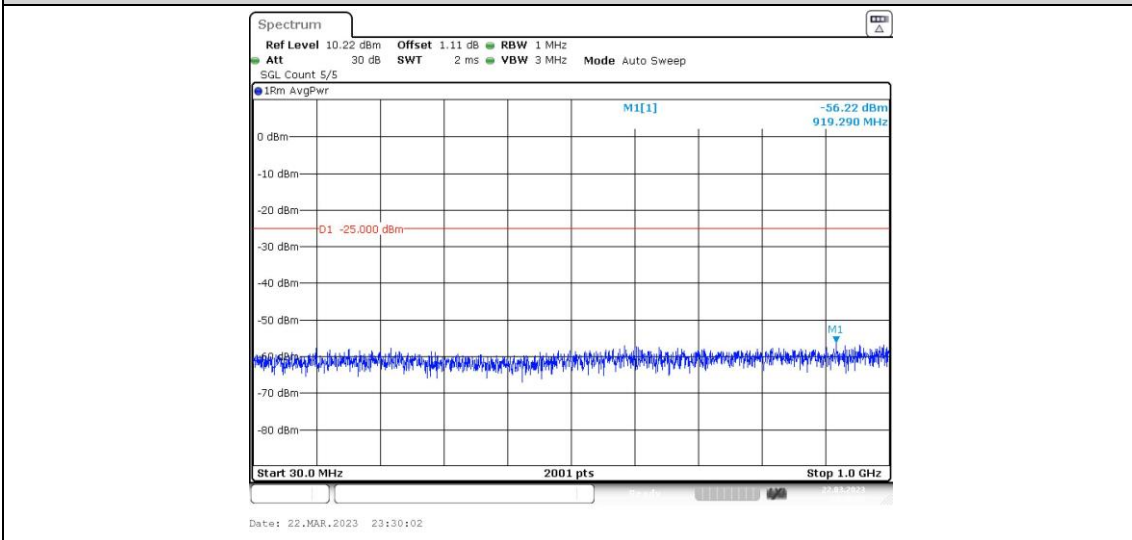

41-41-15MHz-10MHz-16QAM-16QAM-40571-40691-1RB#74-0RB#0-1000~20000MHz