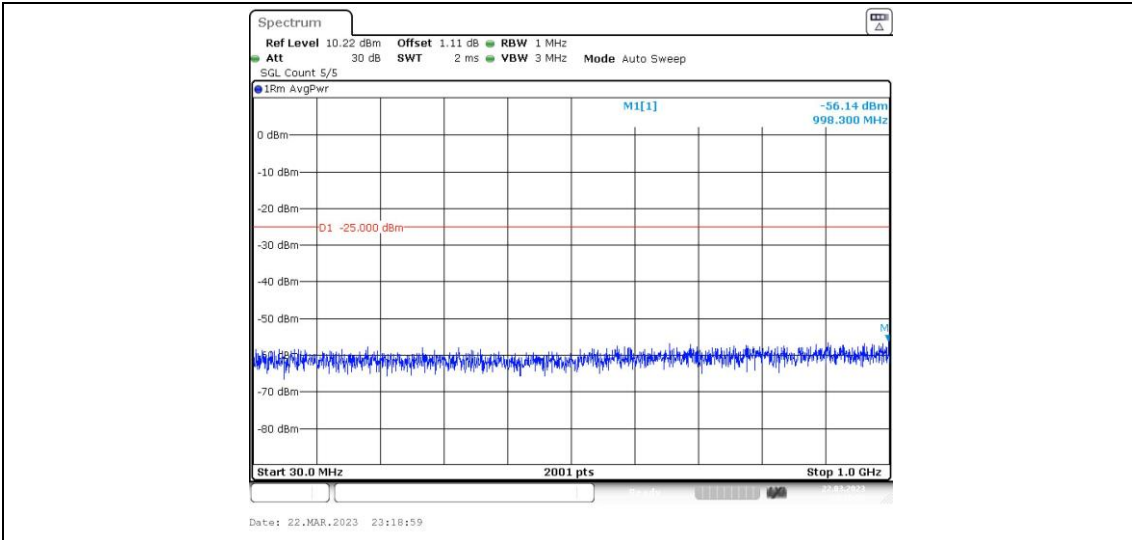

41-41-15MHz-10MHz-64QAM-64QAM-39725-39845-1RB#0-1RB#49-1000~20000MHz