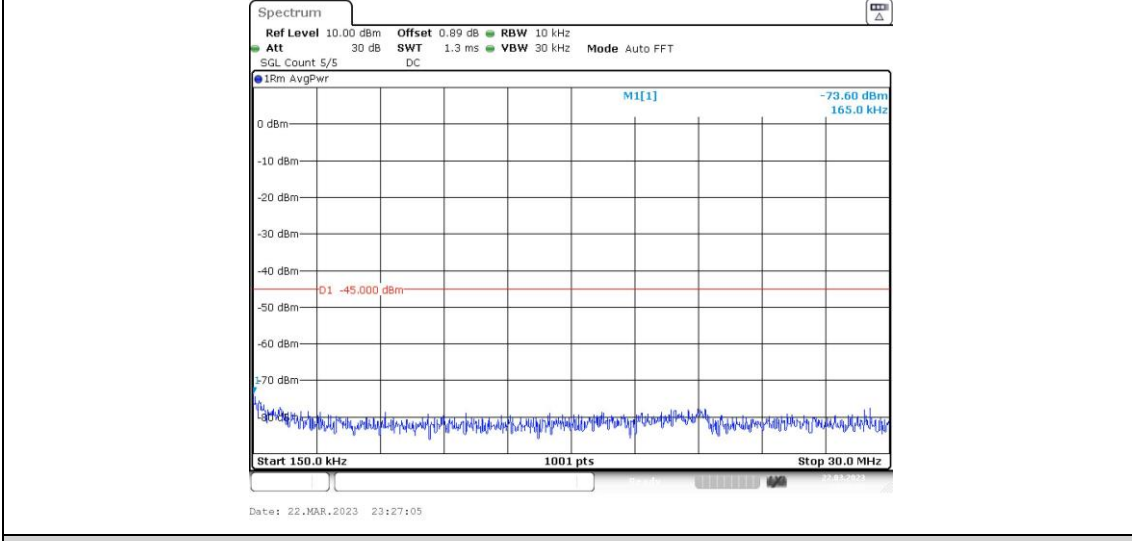

41-41-15MHz-10MHz-64QAM-64QAM-40571-40691-1RB#0-0RB#0-30~1000MHz