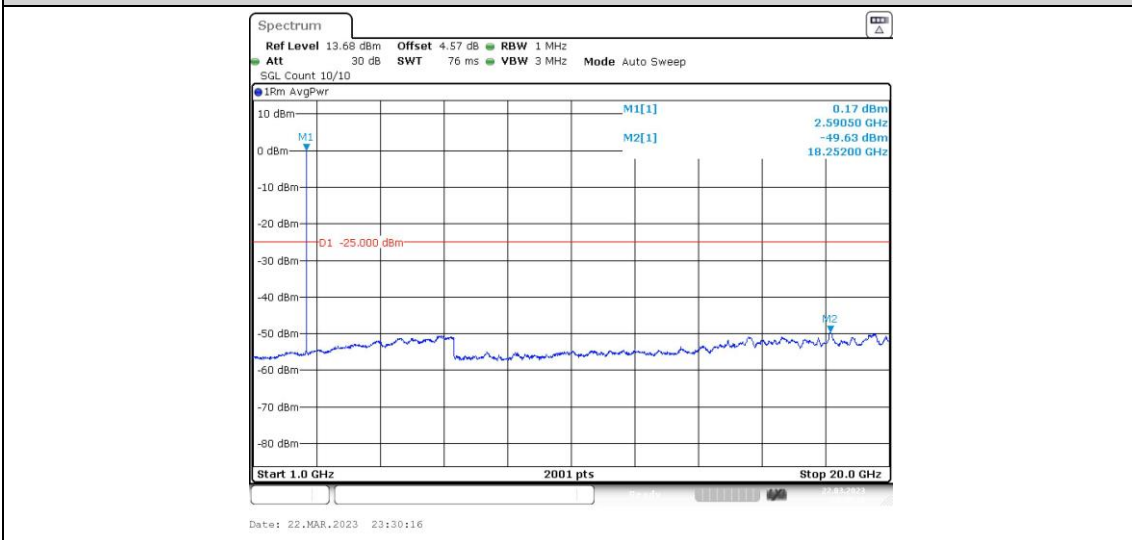

41-41-15MHz-10MHz-16QAM-16QAM-40571-40691-1RB#74-0RB#0-20000~27000MHz