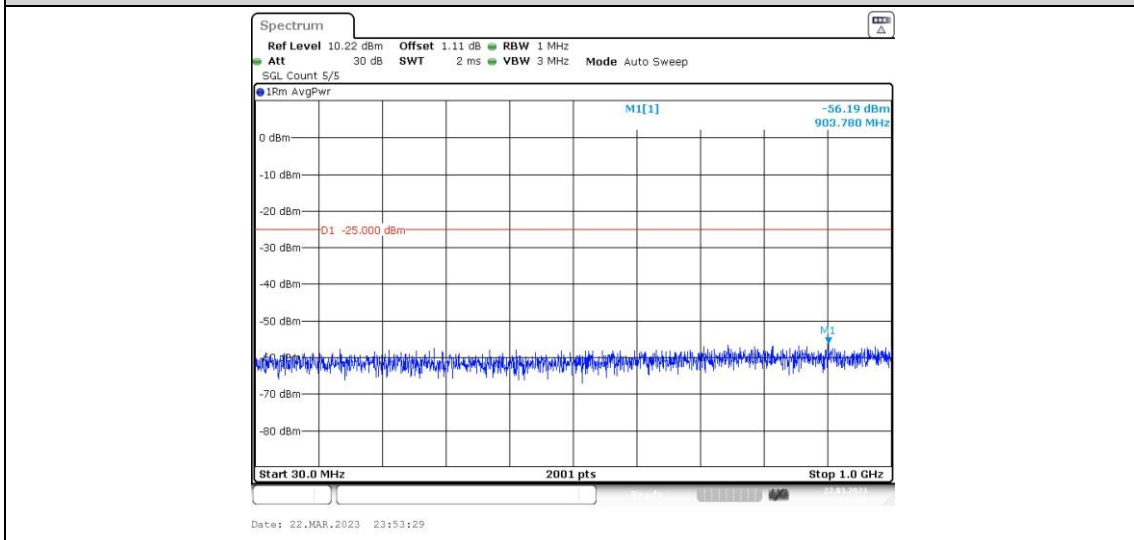

41-41-15MHz-10MHz-QPSK-QPSK-41417-41537-1RB#74-0RB#0-20000~27000MHz

41-41-15MHz-10MHz-QPSK-QPSK-41417-41537-75RB#0-50RB#0-0.009~0.15MHz

41-41-15MHz-10MHz-QPSK-QPSK-41417-41537-75RB#0-50RB#0-0.15~30MHz

41-41-15MHz-10MHz-QPSK-QPSK-41417-41537-75RB#0-50RB#0-30~1000MHz