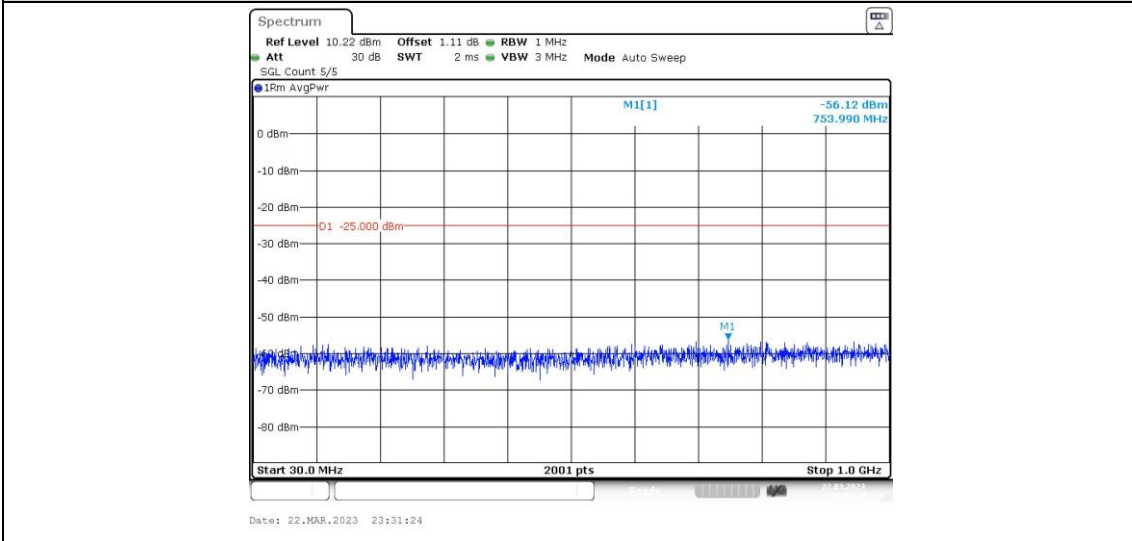

41-41-15MHz-10MHz-64QAM-64QAM-40571-40691-1RB#74-0RB#0-1000~20000MHz