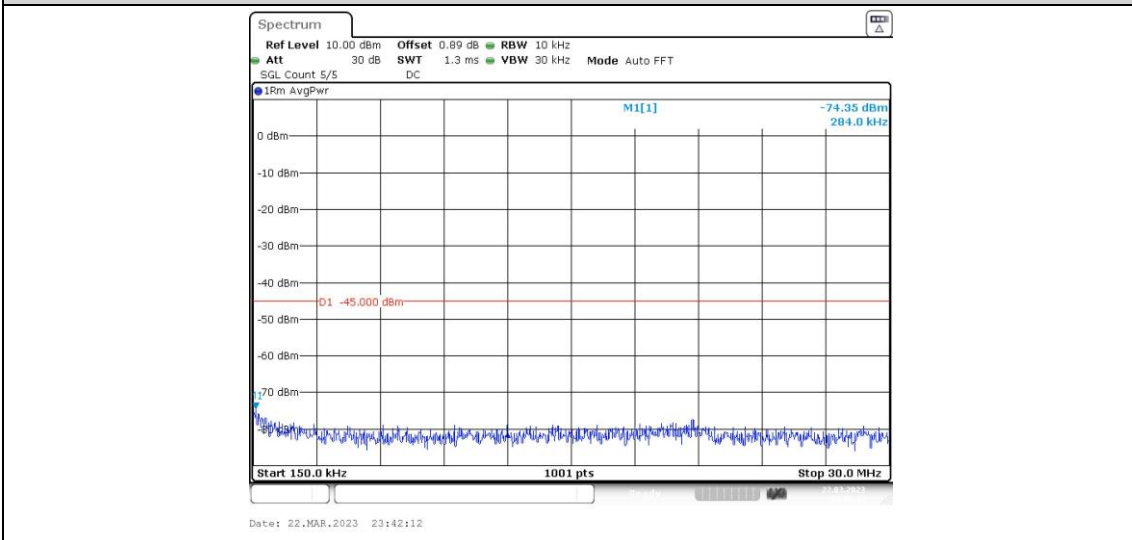

41-41-15MHz-10MHz-16QAM-16QAM-41417-41537-1RB#0-0RB#0-30~1000MHz