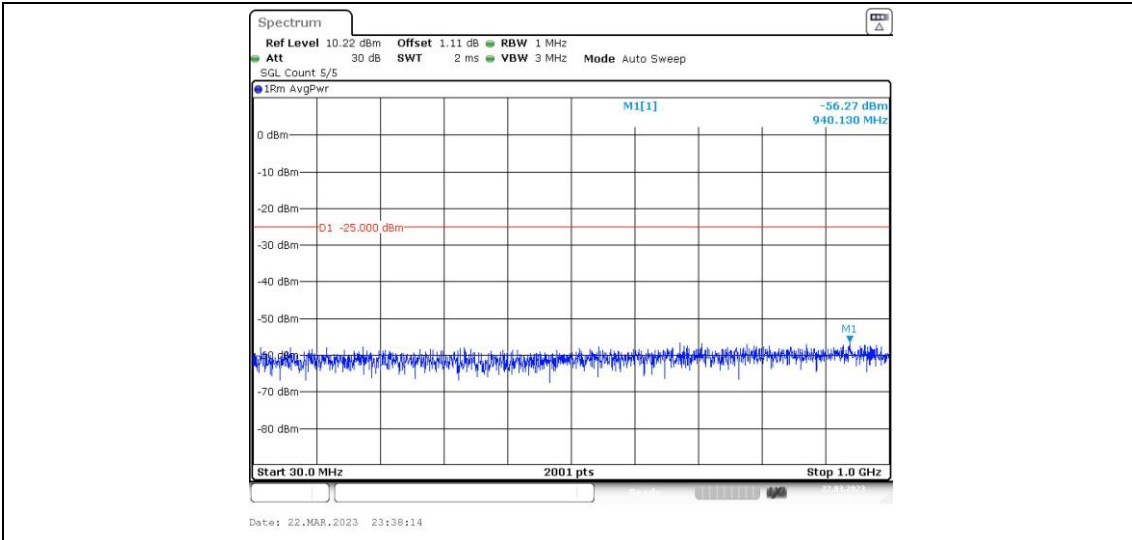

41-41-15MHz-10MHz-16QAM-16QAM-40571-40691-75RB#0-50RB#0-1000~20000MHz