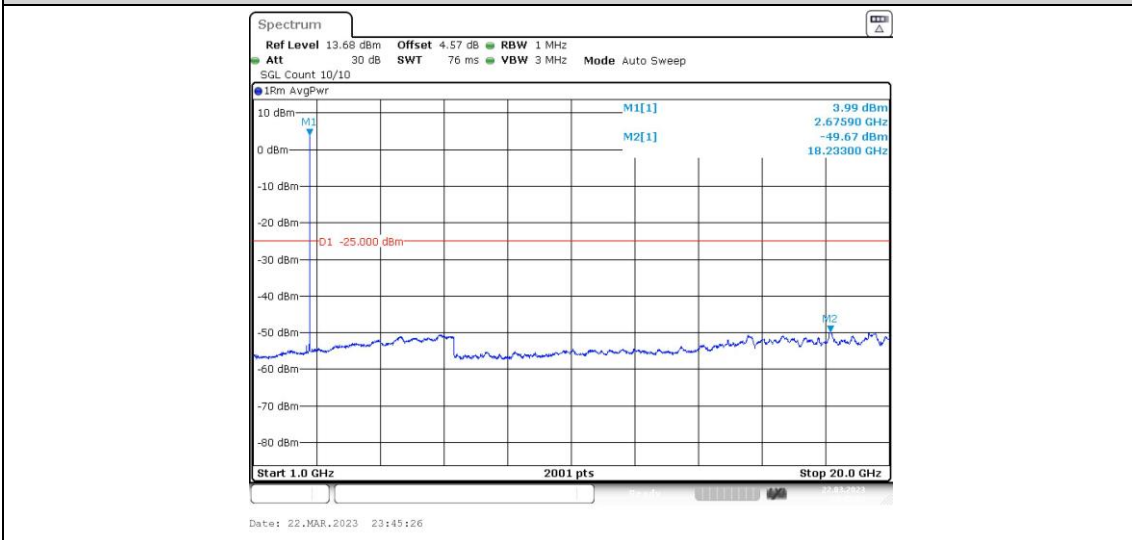

41-41-15MHz-10MHz-QPSK-QPSK-41417-41537-1RB#74-0RB#0-0.009~0.15MHz

41-41-15MHz-10MHz-QPSK-QPSK-41417-41537-1RB#74-0RB#0-0.15~30MHz

41-41-15MHz-10MHz-QPSK-QPSK-41417-41537-1RB#74-0RB#0-30~1000MHz

41-41-15MHz-10MHz-QPSK-QPSK-41417-41537-1RB#74-0RB#0-1000~20000MHz