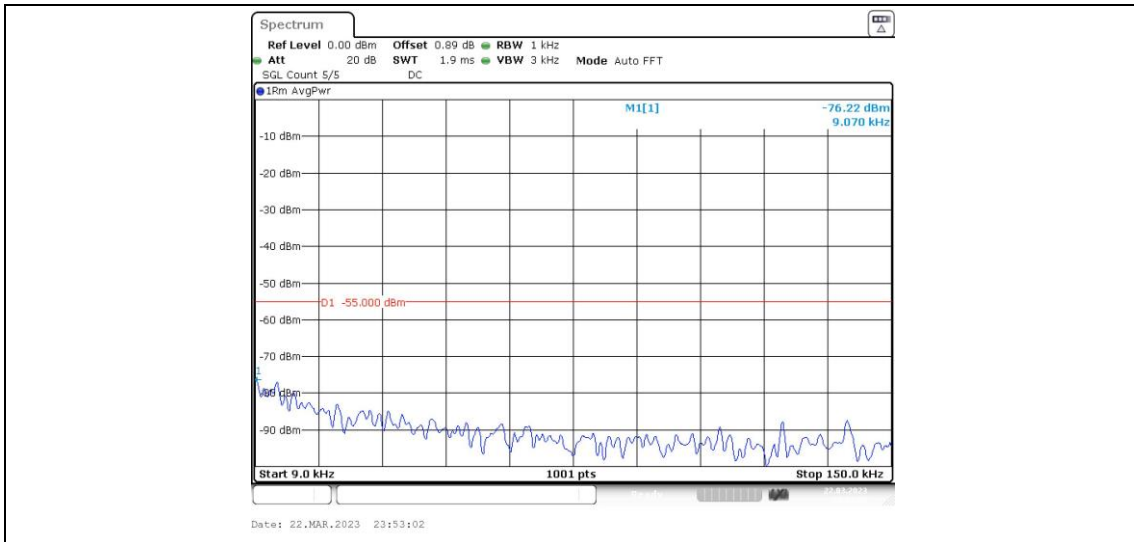

41-41-15MHz-10MHz-QPSK-QPSK-41417-41537-75RB#0-50RB#0-0.15~30MHz