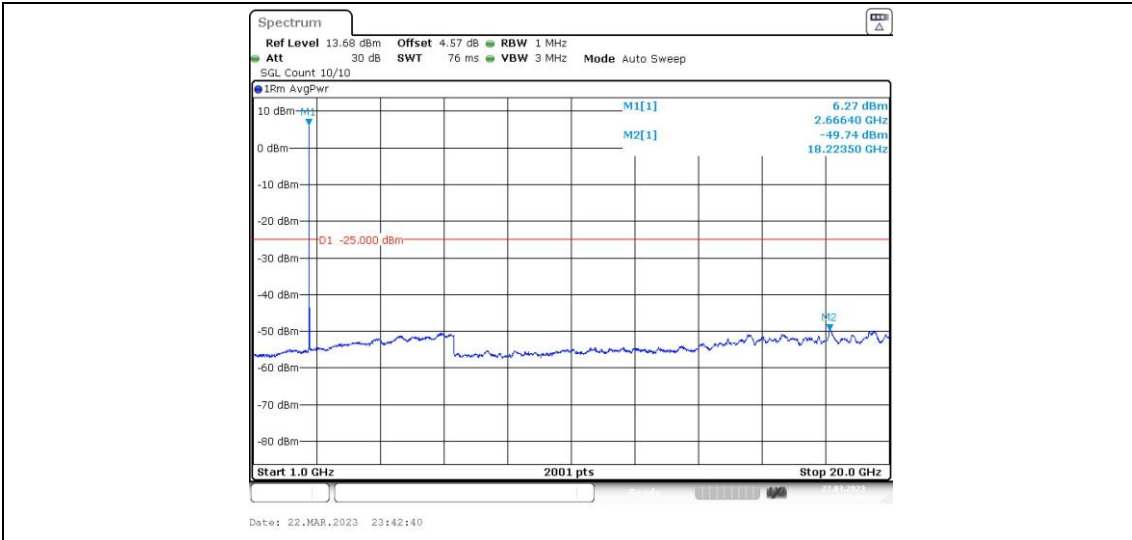

41-41-15MHz-10MHz-16QAM-16QAM-41417-41537-1RB#0-0RB#0-20000~27000MHz