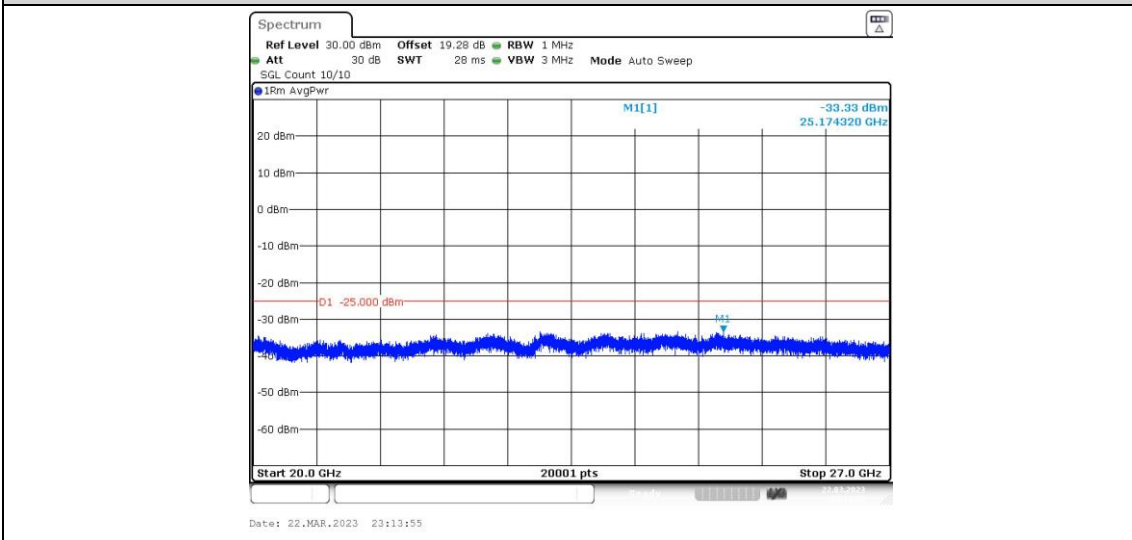

41-41-15MHz-10MHz-16QAM-16QAM-39725-39845-1RB#74-0RB#0-30~1000MHz

41-41-15MHz-10MHz-16QAM-16QAM-39725-39845-1RB#74-0RB#0-1000~20000MHz

41-41-15MHz-10MHz-16QAM-16QAM-39725-39845-1RB#74-0RB#0-20000~27000MHz