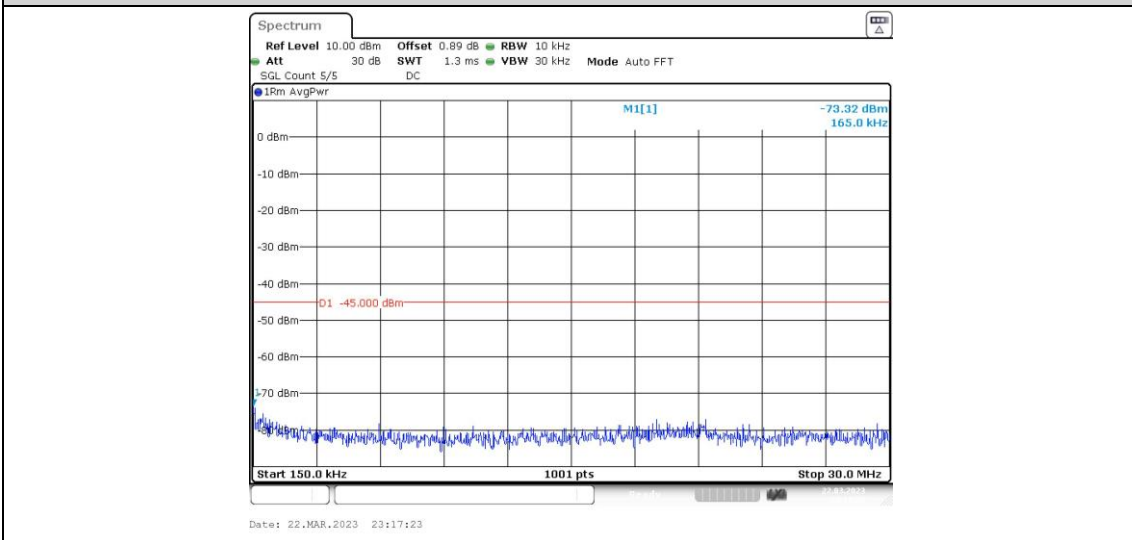

41-41-15MHz-10MHz-16QAM-16QAM-39725-39845-1RB#0-1RB#49-30~1000MHz