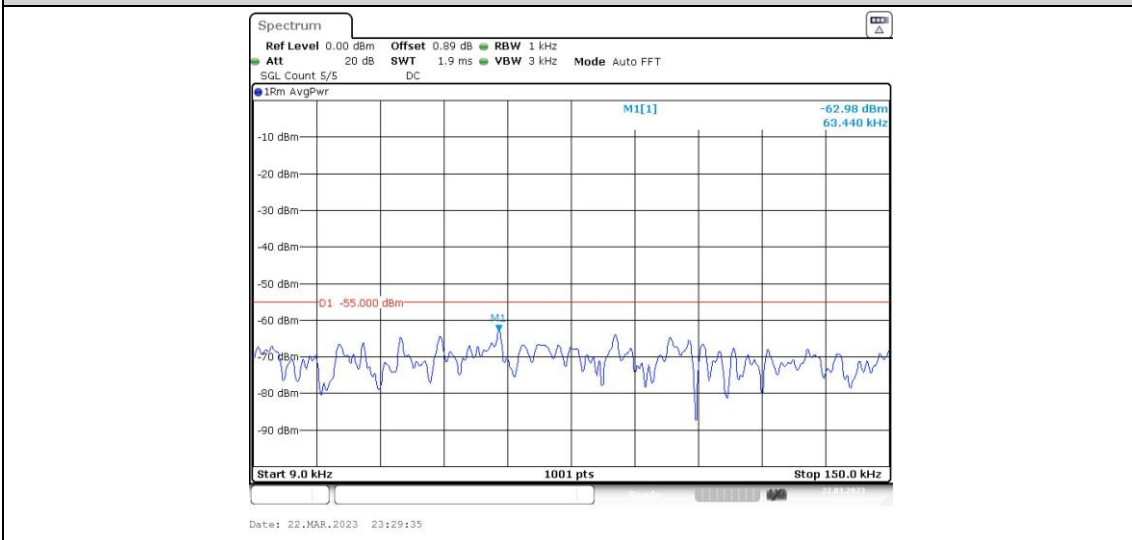

41-41-15MHz-10MHz-16QAM-16QAM-40571-40691-1RB#74-0RB#0-0.15~30MHz