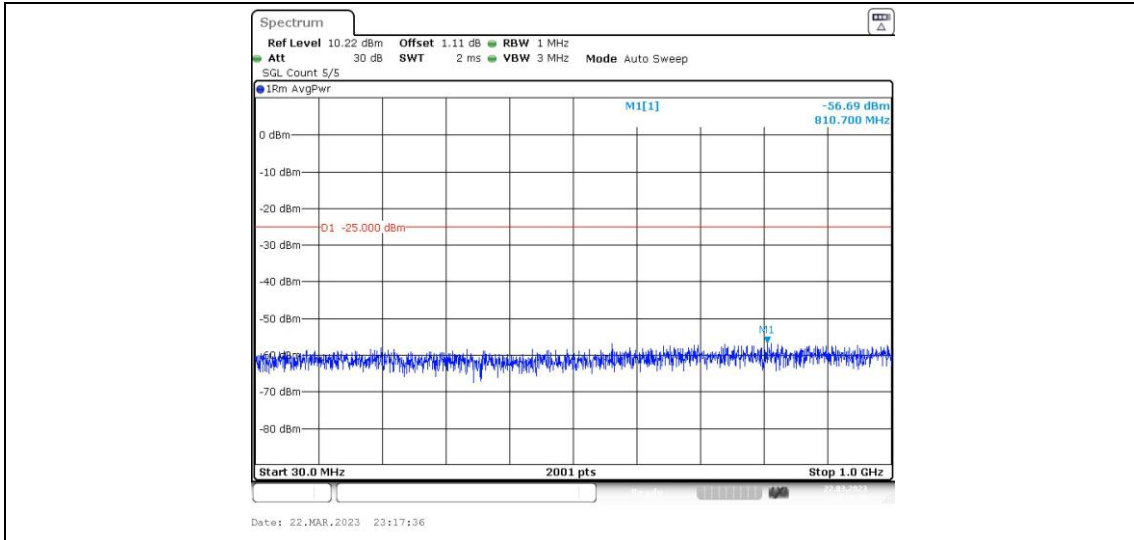

41-41-15MHz-10MHz-16QAM-16QAM-39725-39845-1RB#0-1RB#49-1000~20000MHz