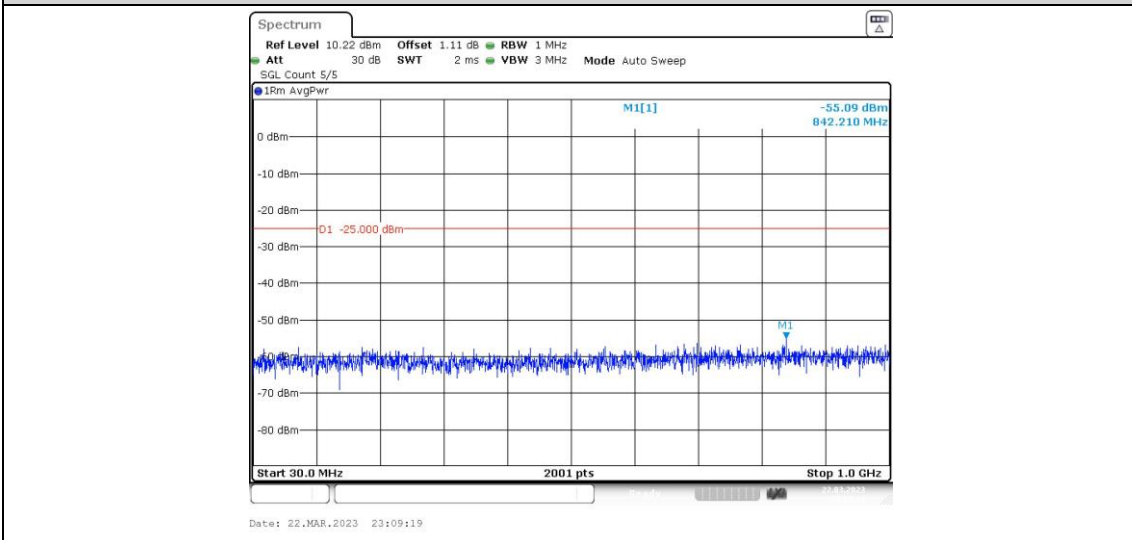

41-41-15MHz-10MHz-16QAM-16QAM-39725-39845-1RB#0-0RB#0-1000~20000MHz