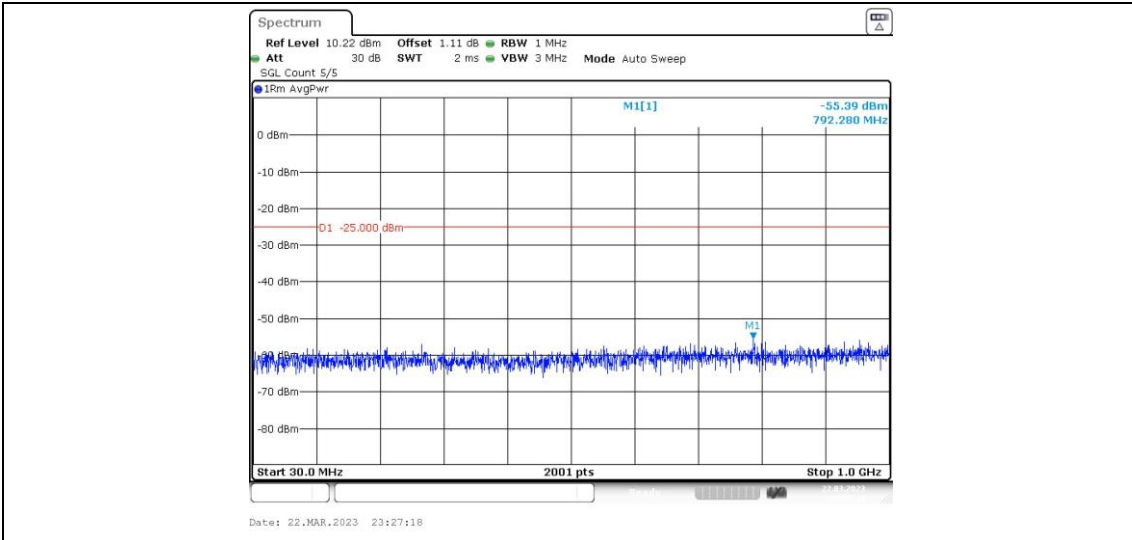

41-41-15MHz-10MHz-64QAM-64QAM-40571-40691-1RB#0-0RB#0-1000~20000MHz