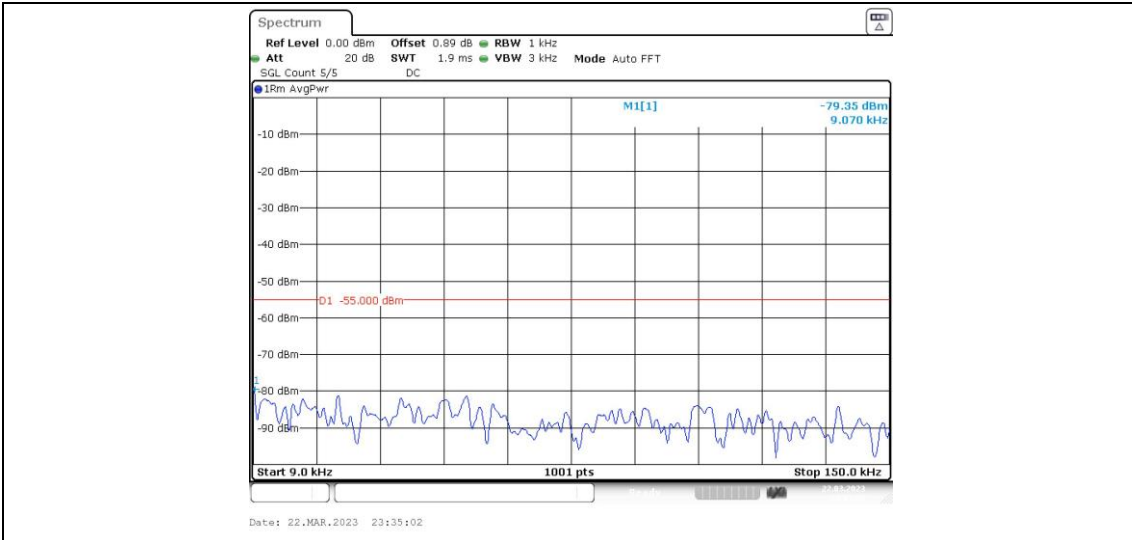

41-41-15MHz-10MHz-64QAM-64QAM-40571-40691-1RB#0-1RB#49-0.15~30MHz