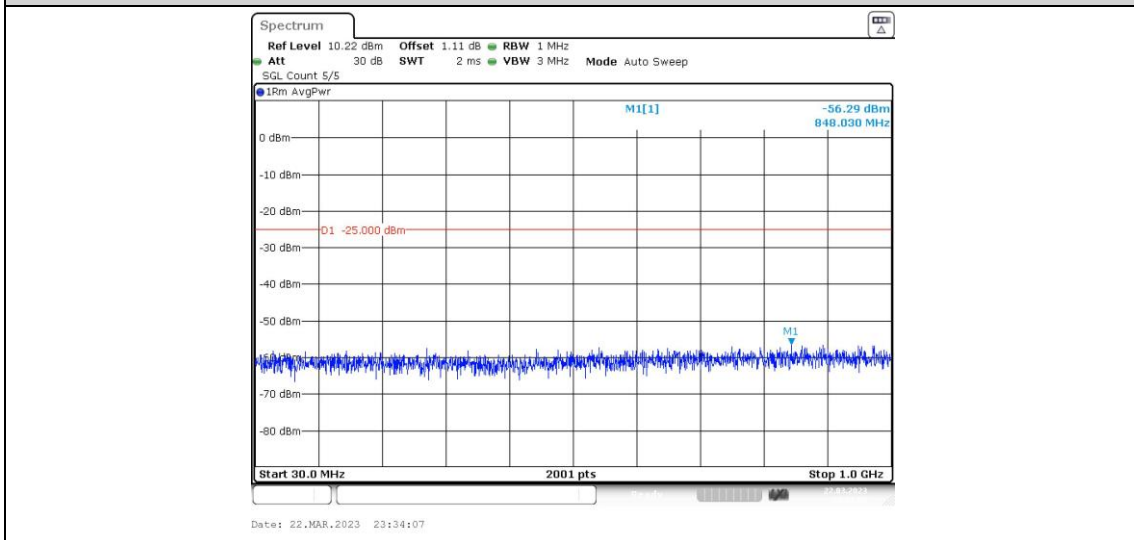

41-41-15MHz-10MHz-16QAM-16QAM-40571-40691-1RB#0-1RB#49-1000~20000MHz