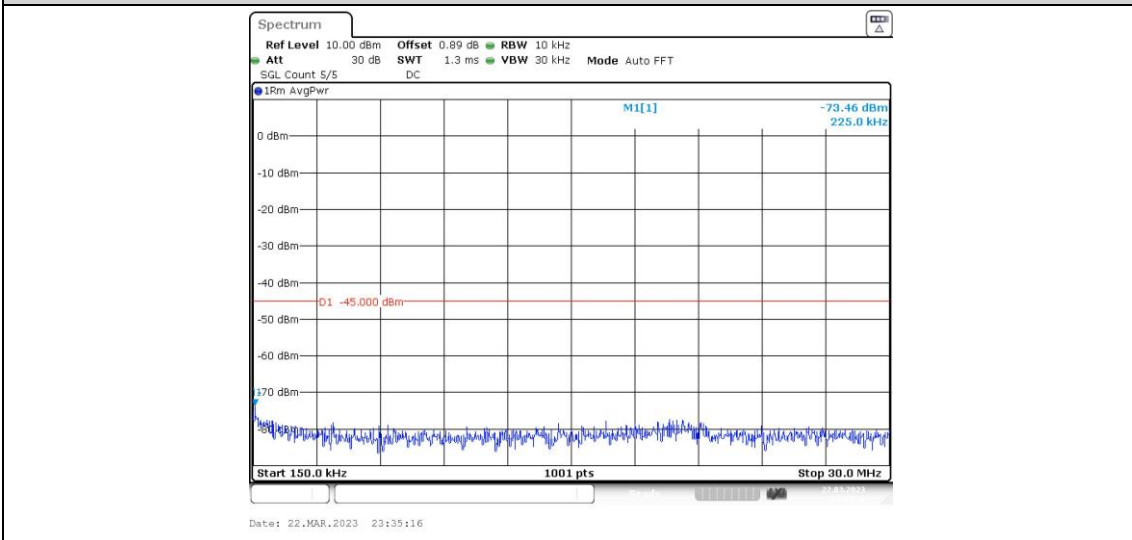

41-41-15MHz-10MHz-64QAM-64QAM-40571-40691-1RB#0-1RB#49-30~1000MHz