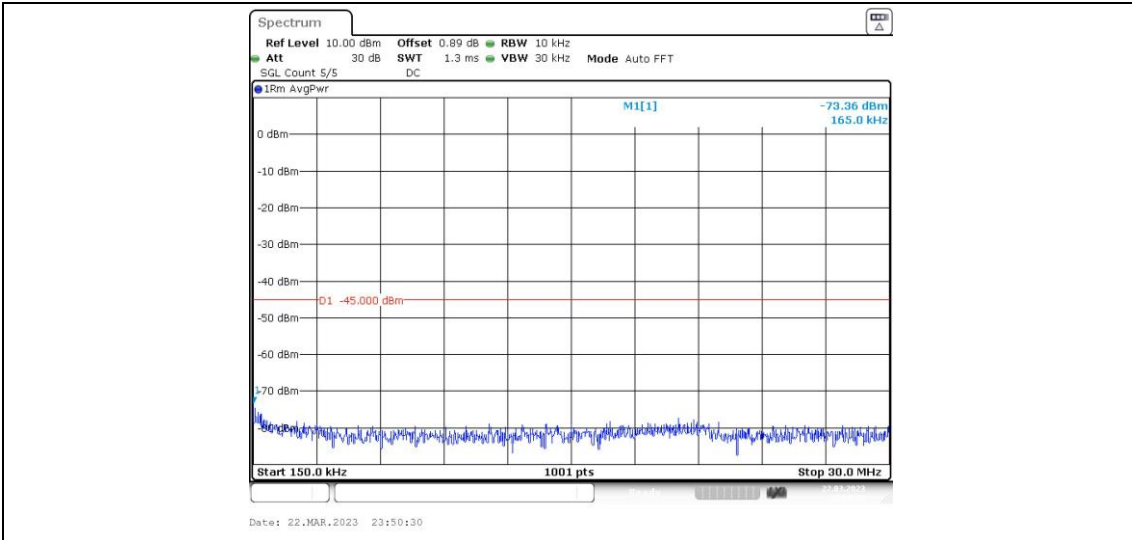

41-41-15MHz-10MHz-16QAM-16QAM-41417-41537-1RB#0-1RB#49-30~1000MHz