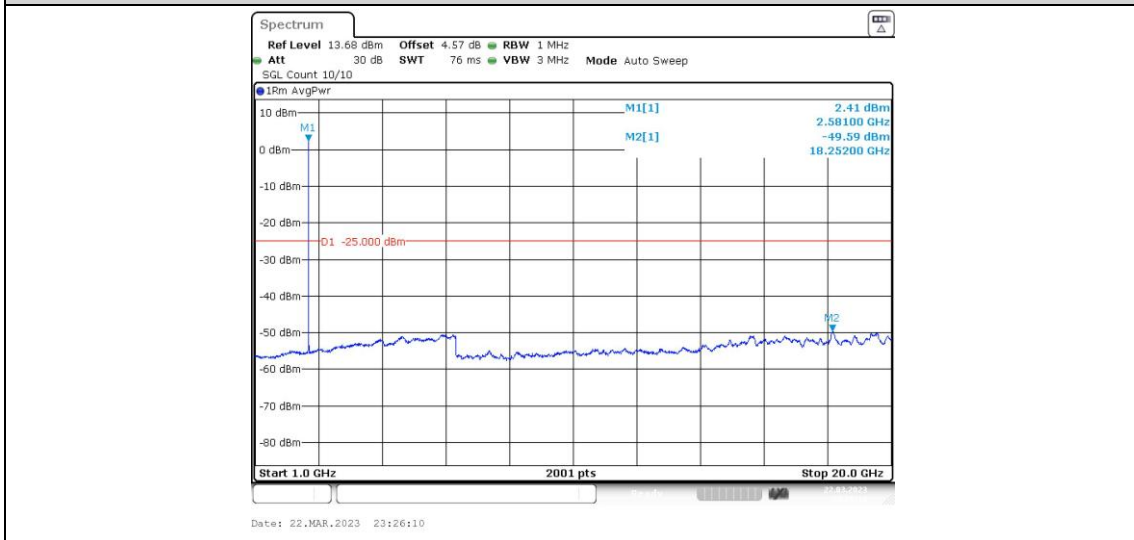

41-41-15MHz-10MHz-16QAM-16QAM-40571-40691-1RB#0-0RB#0-20000~27000MHz