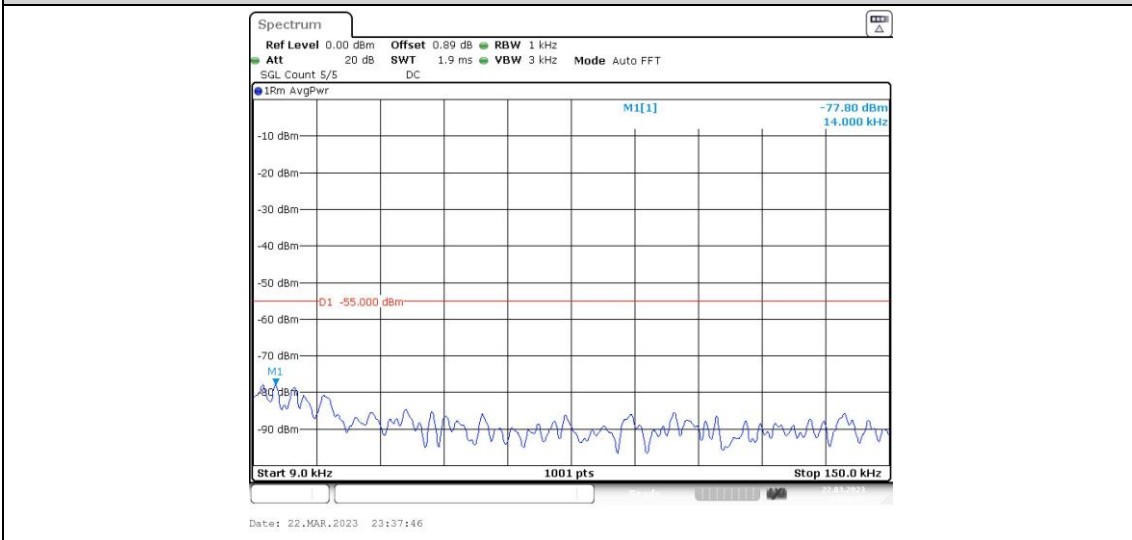

41-41-15MHz-10MHz-16QAM-16QAM-40571-40691-75RB#0-50RB#0-0.15~30MHz