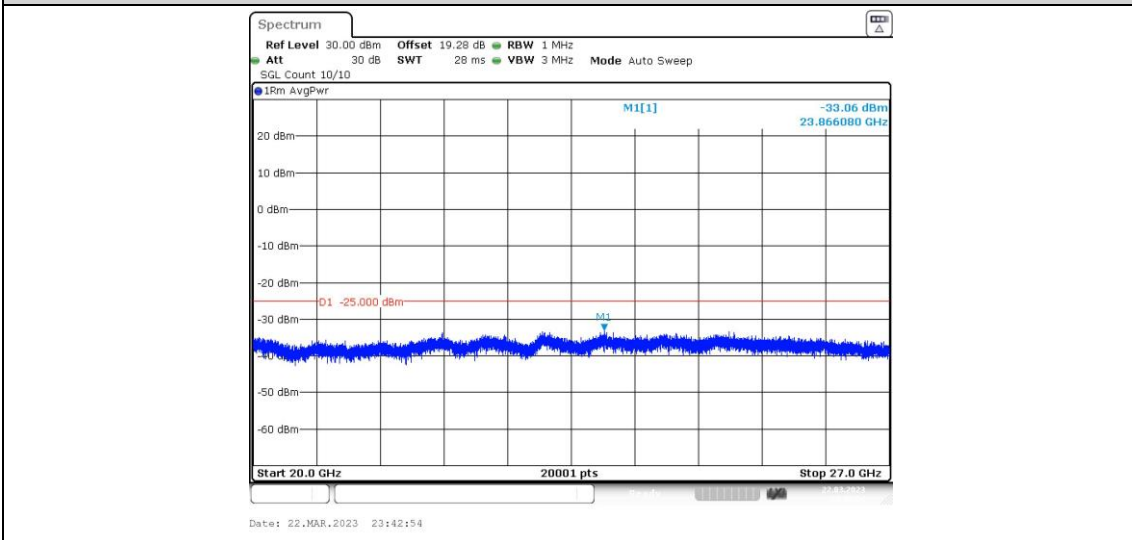

41-41-15MHz-10MHz-16QAM-16QAM-41417-41537-1RB#0-0RB#0-0.15~30MHz

41-41-15MHz-10MHz-16QAM-16QAM-41417-41537-1RB#0-0RB#0-30~1000MHz

41-41-15MHz-10MHz-16QAM-16QAM-41417-41537-1RB#0-0RB#0-1000~20000MHz

41-41-15MHz-10MHz-16QAM-16QAM-41417-41537-1RB#0-0RB#0-20000~27000MHz