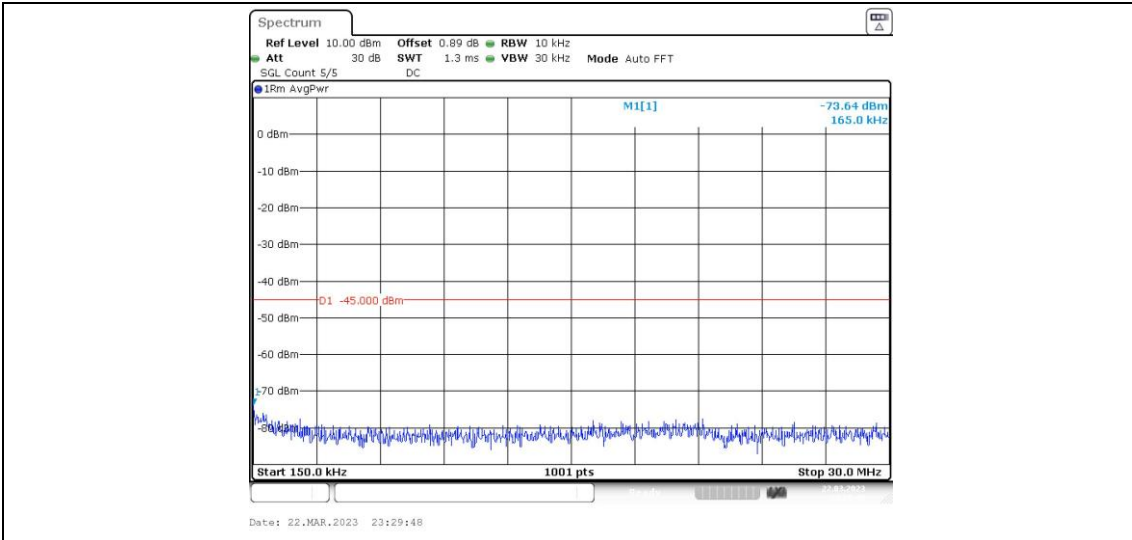

41-41-15MHz-10MHz-16QAM-16QAM-40571-40691-1RB#74-0RB#0-30~1000MHz