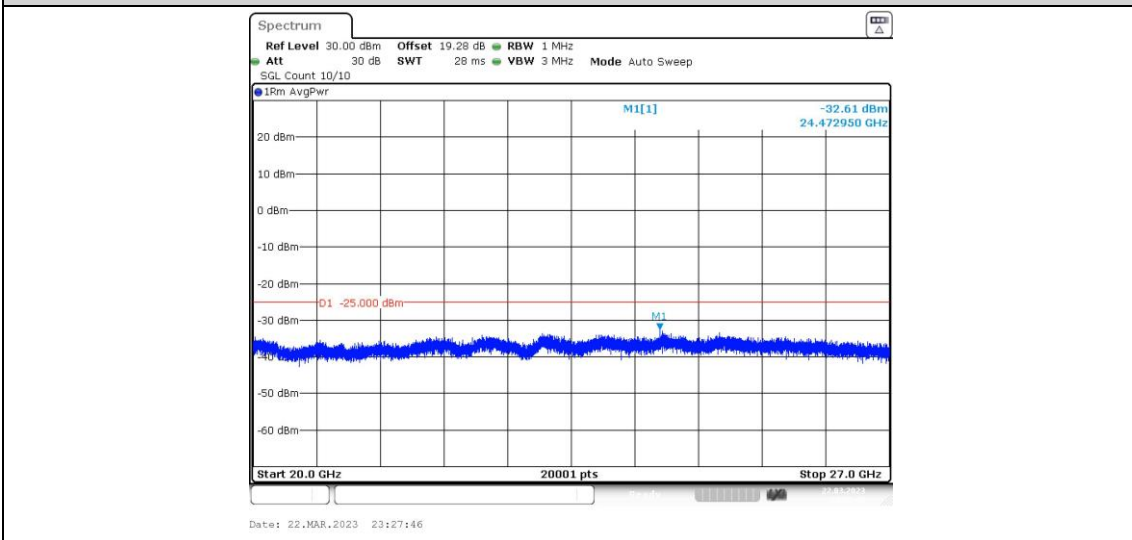

41-41-15MHz-10MHz-64QAM-64QAM-40571-40691-1RB#0-0RB#0-0.15~30MHz

41-41-15MHz-10MHz-64QAM-64QAM-40571-40691-1RB#0-0RB#0-30~1000MHz

41-41-15MHz-10MHz-64QAM-64QAM-40571-40691-1RB#0-0RB#0-1000~20000MHz

41-41-15MHz-10MHz-64QAM-64QAM-40571-40691-1RB#0-0RB#0-20000~27000MHz