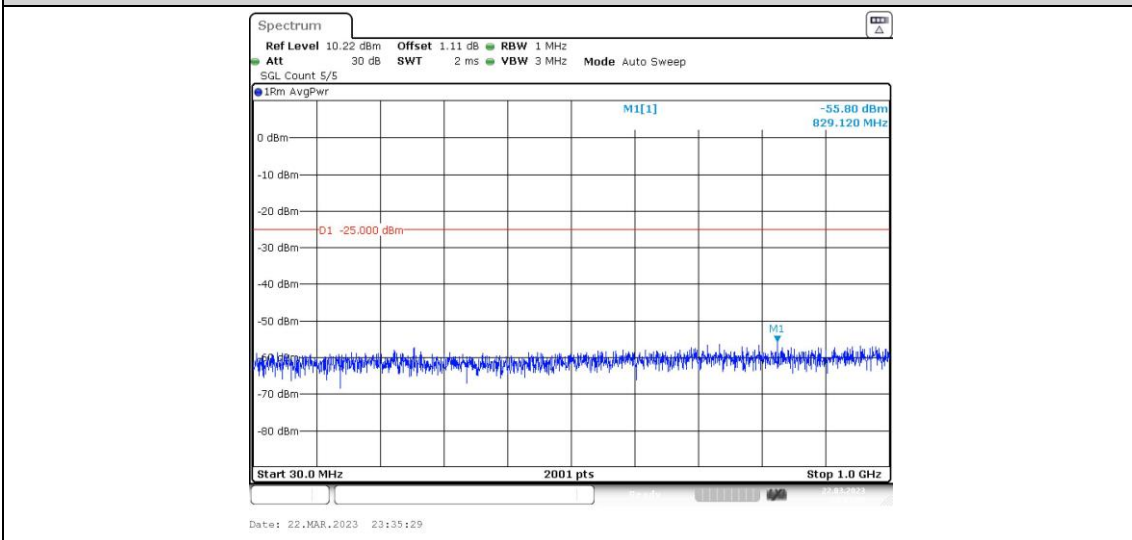

41-41-15MHz-10MHz-64QAM-64QAM-40571-40691-1RB#0-1RB#49-1000~20000MHz