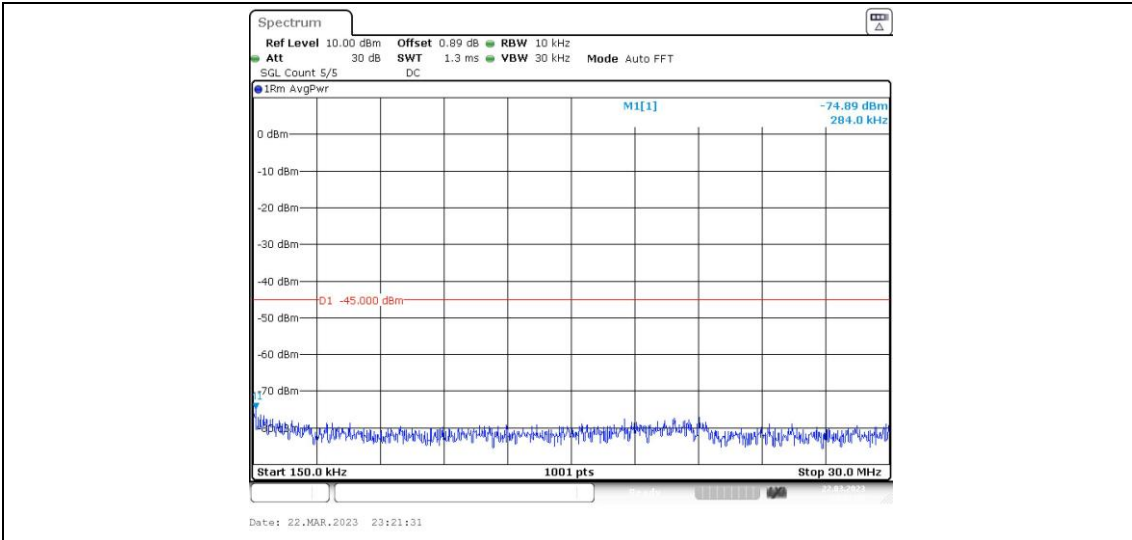

41-41-15MHz-10MHz-16QAM-16QAM-39725-39845-75RB#0-50RB#0-30~1000MHz