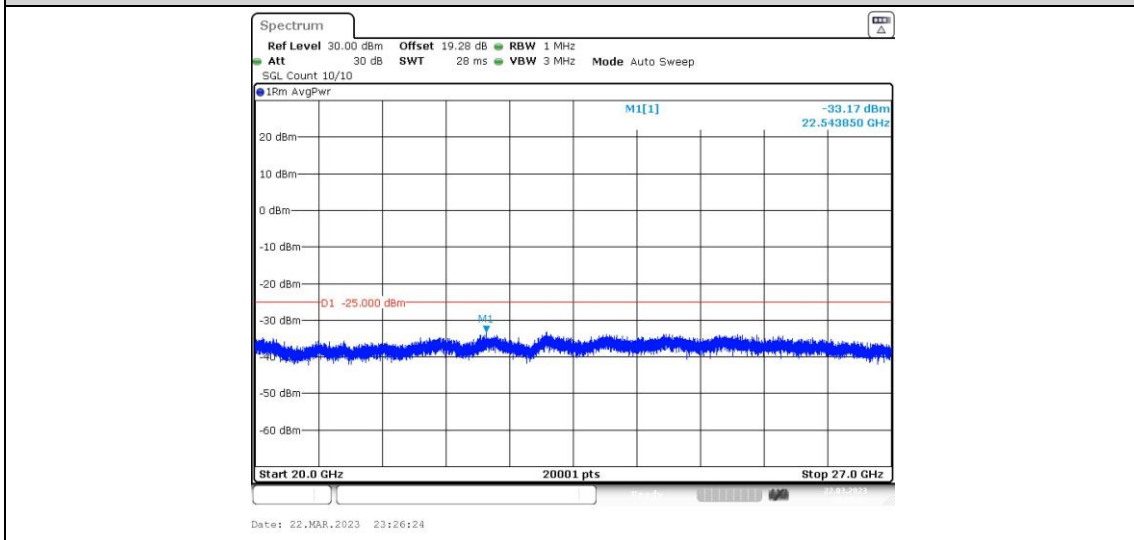

41-41-15MHz-10MHz-16QAM-16QAM-40571-40691-1RB#0-0RB#0-0.15~30MHz

41-41-15MHz-10MHz-16QAM-16QAM-40571-40691-1RB#0-0RB#0-30~1000MHz

41-41-15MHz-10MHz-16QAM-16QAM-40571-40691-1RB#0-0RB#0-1000~20000MHz

41-41-15MHz-10MHz-16QAM-16QAM-40571-40691-1RB#0-0RB#0-20000~27000MHz