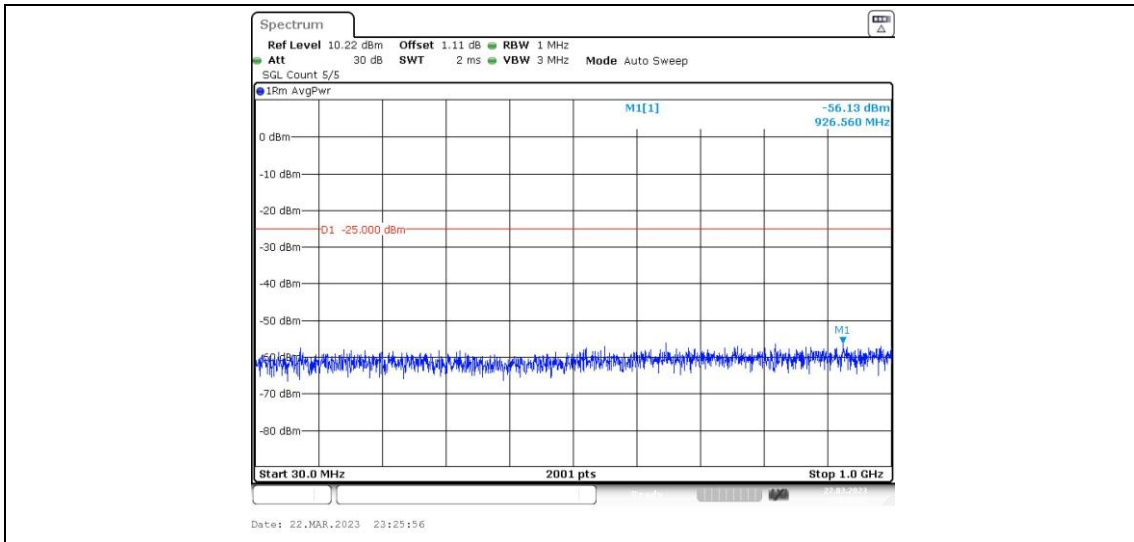

41-41-15MHz-10MHz-16QAM-16QAM-40571-40691-1RB#0-0RB#0-1000~20000MHz