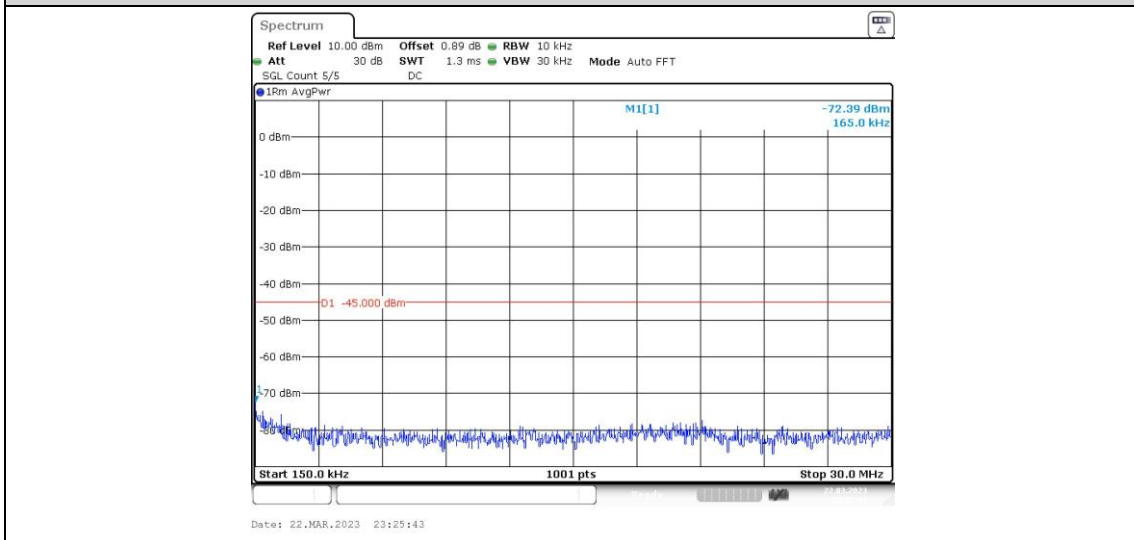

41-41-15MHz-10MHz-16QAM-16QAM-40571-40691-1RB#0-0RB#0-30~1000MHz