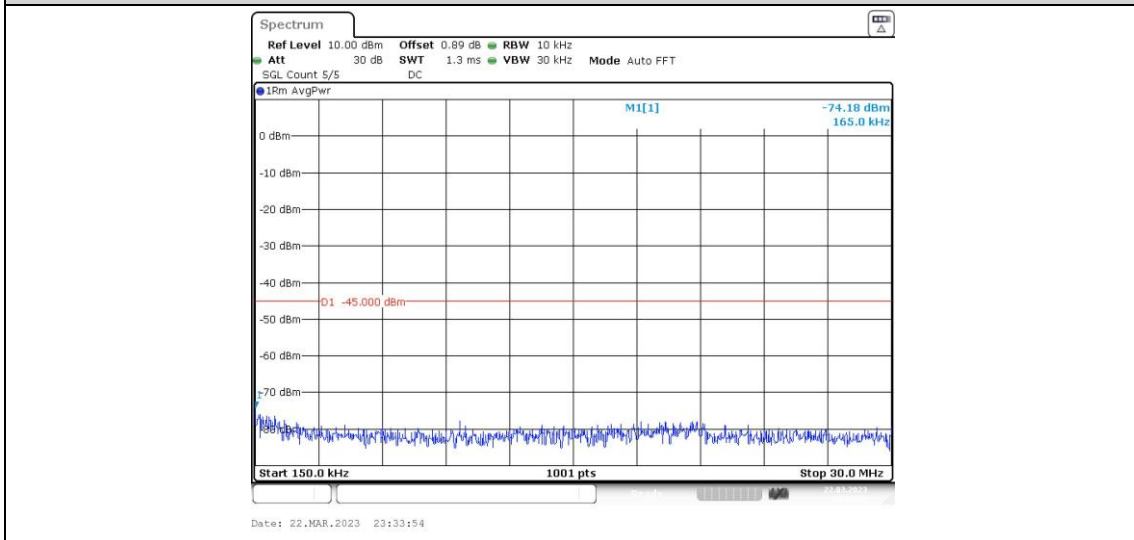

41-41-15MHz-10MHz-16QAM-16QAM-40571-40691-1RB#0-1RB#49-30~1000MHz