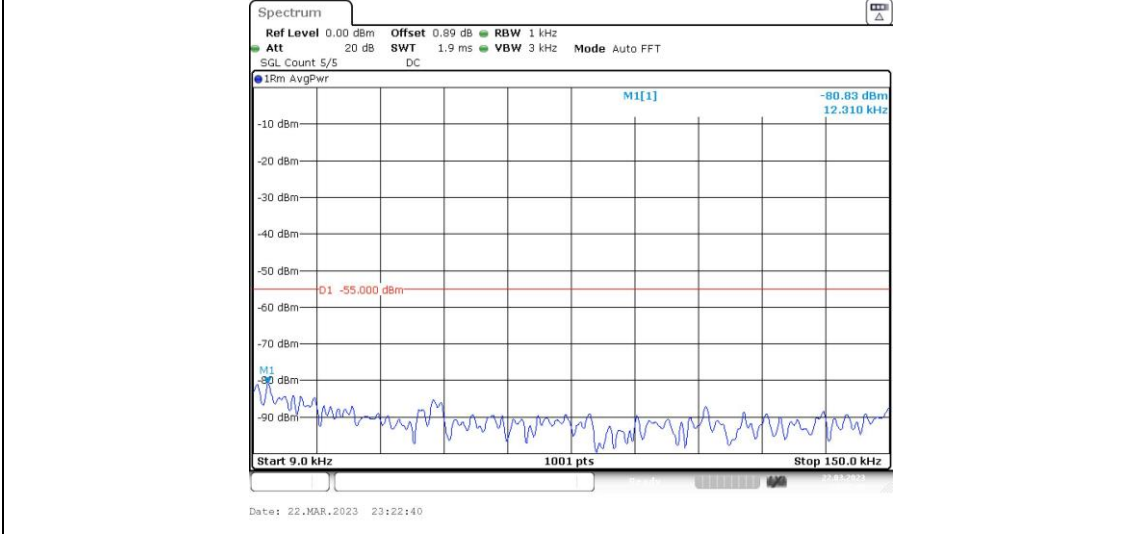

41-41-15MHz-10MHz-64QAM-64QAM-39725-39845-75RB#0-50RB#0-0.15~30MHz