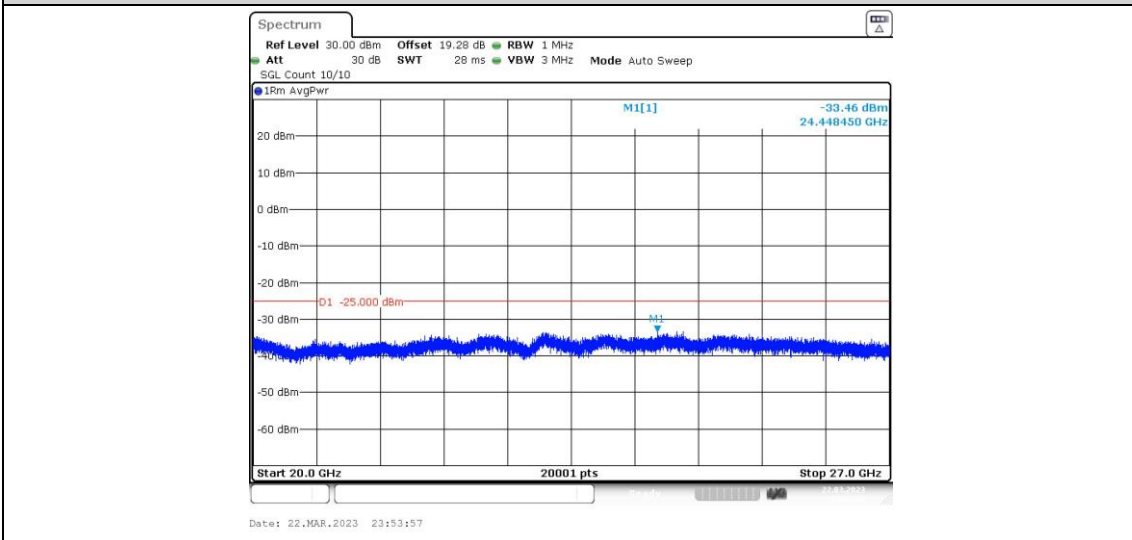

41-41-15MHz-10MHz-16QAM-16QAM-39725-39845-1RB#0-0RB#0-0.009~0.15MHz