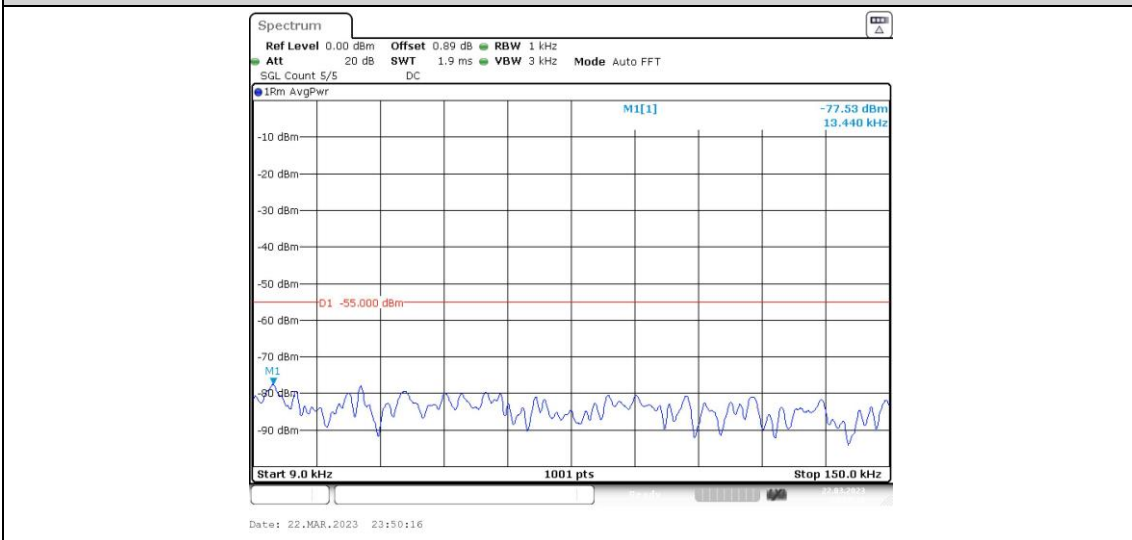

41-41-15MHz-10MHz-16QAM-16QAM-41417-41537-1RB#0-1RB#49-0.15~30MHz