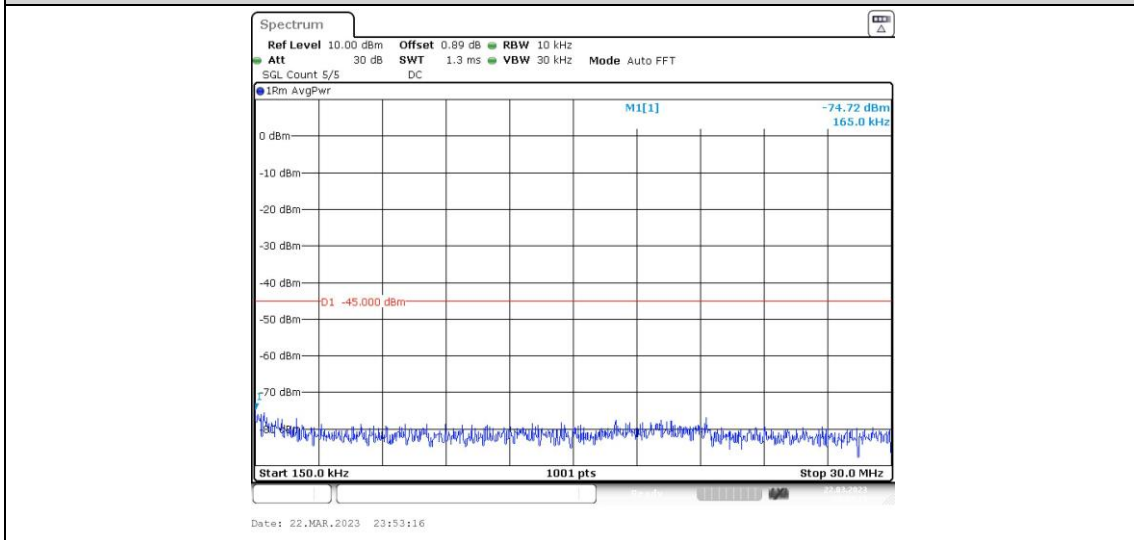

41-41-15MHz-10MHz-QPSK-QPSK-41417-41537-75RB#0-50RB#0-30~1000MHz