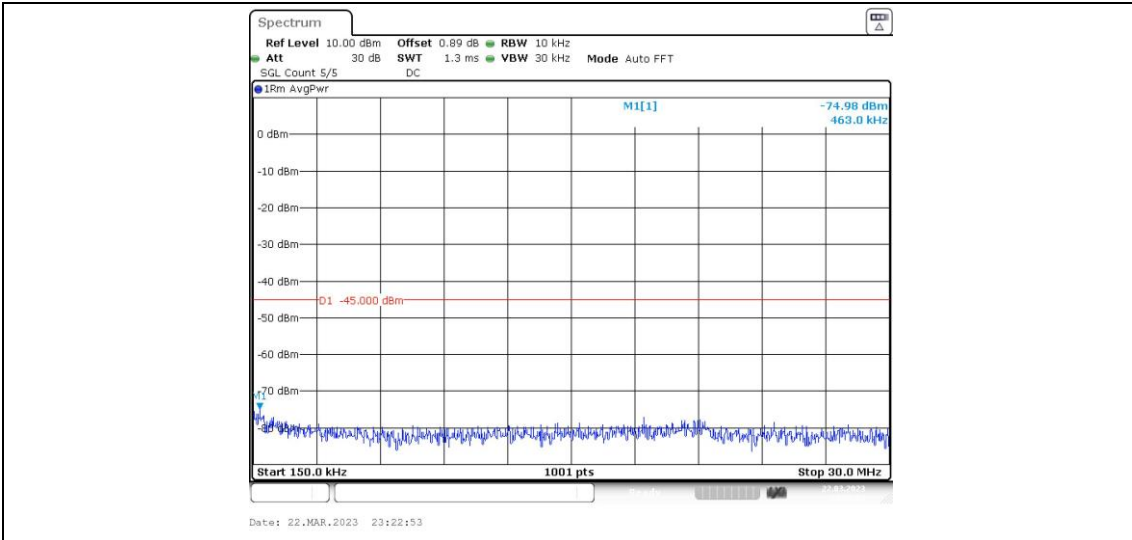

41-41-15MHz-10MHz-64QAM-64QAM-39725-39845-75RB#0-50RB#0-30~1000MHz