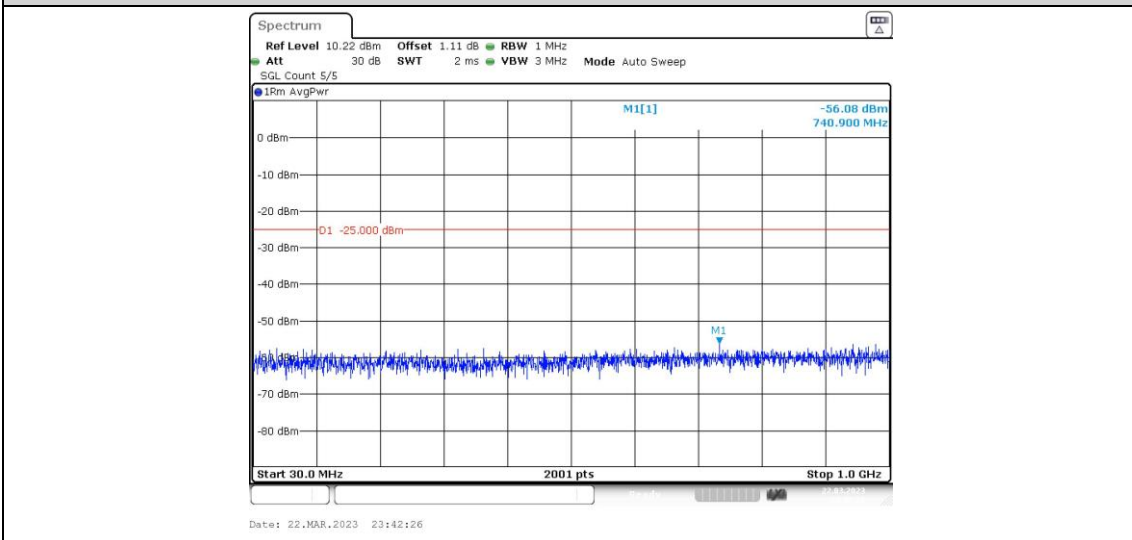

41-41-15MHz-10MHz-16QAM-16QAM-41417-41537-1RB#0-0RB#0-1000~20000MHz