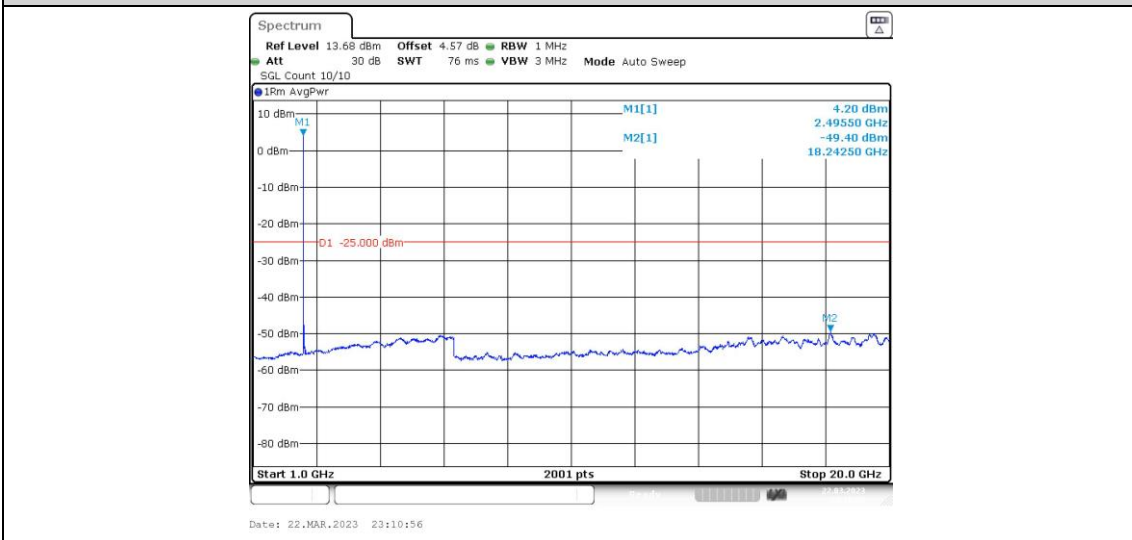

41-41-15MHz-10MHz-64QAM-64QAM-39725-39845-1RB#0-0RB#0-20000~27000MHz