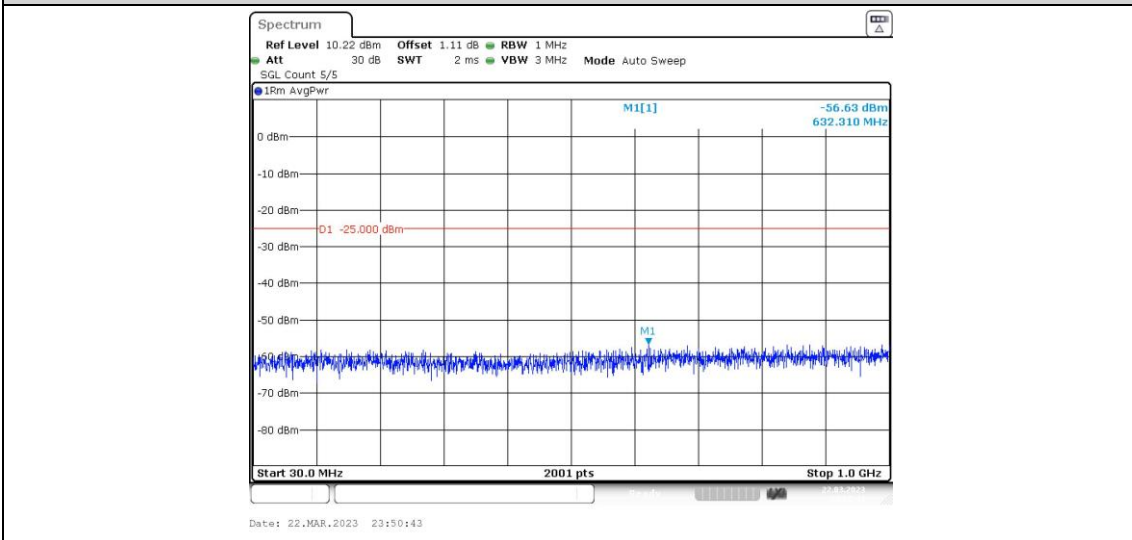

41-41-15MHz-10MHz-16QAM-16QAM-41417-41537-1RB#0-1RB#49-1000~20000MHz