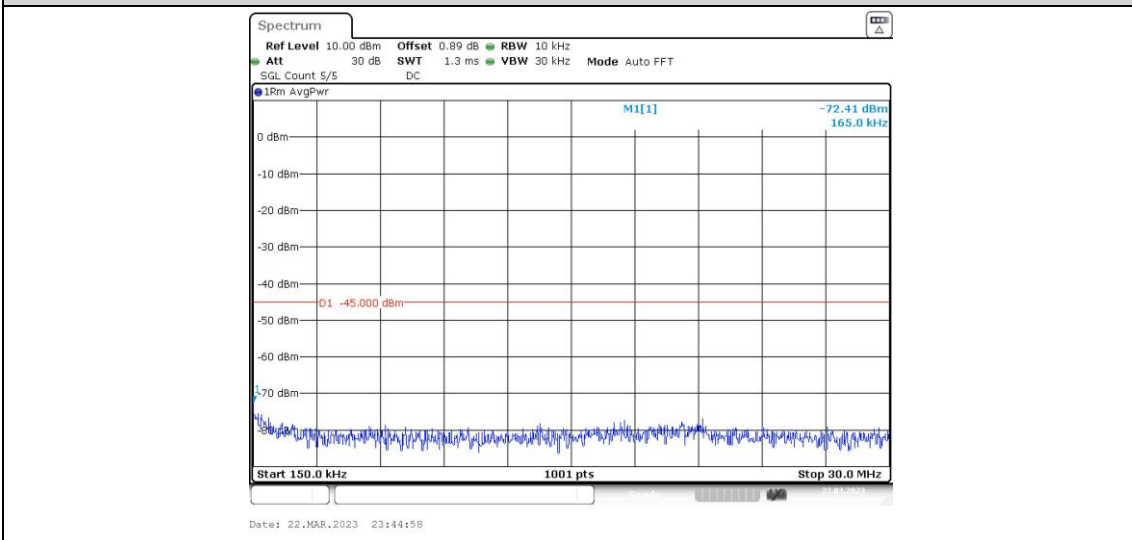

41-41-15MHz-10MHz-QPSK-QPSK-41417-41537-1RB#74-0RB#0-0.009~0.15MHz

41-41-15MHz-10MHz-QPSK-QPSK-41417-41537-1RB#74-0RB#0-0.15~30MHz

41-41-15MHz-10MHz-QPSK-QPSK-41417-41537-1RB#74-0RB#0-30~1000MHz

41-41-15MHz-10MHz-QPSK-QPSK-41417-41537-1RB#74-0RB#0-1000~20000MHz