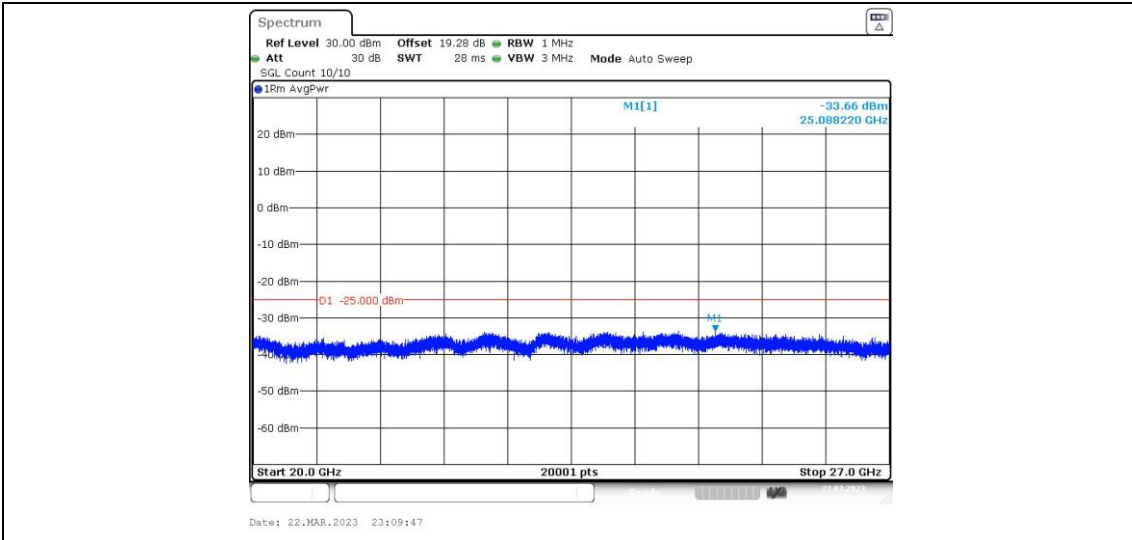

41-41-15MHz-10MHz-16QAM-16QAM-39725-39845-1RB#0-0RB#0-0.15~30MHz

41-41-15MHz-10MHz-16QAM-16QAM-39725-39845-1RB#0-0RB#0-30~1000MHz

41-41-15MHz-10MHz-16QAM-16QAM-39725-39845-1RB#0-0RB#0-1000~20000MHz

41-41-15MHz-10MHz-16QAM-16QAM-39725-39845-1RB#0-0RB#0-20000~27000MHz