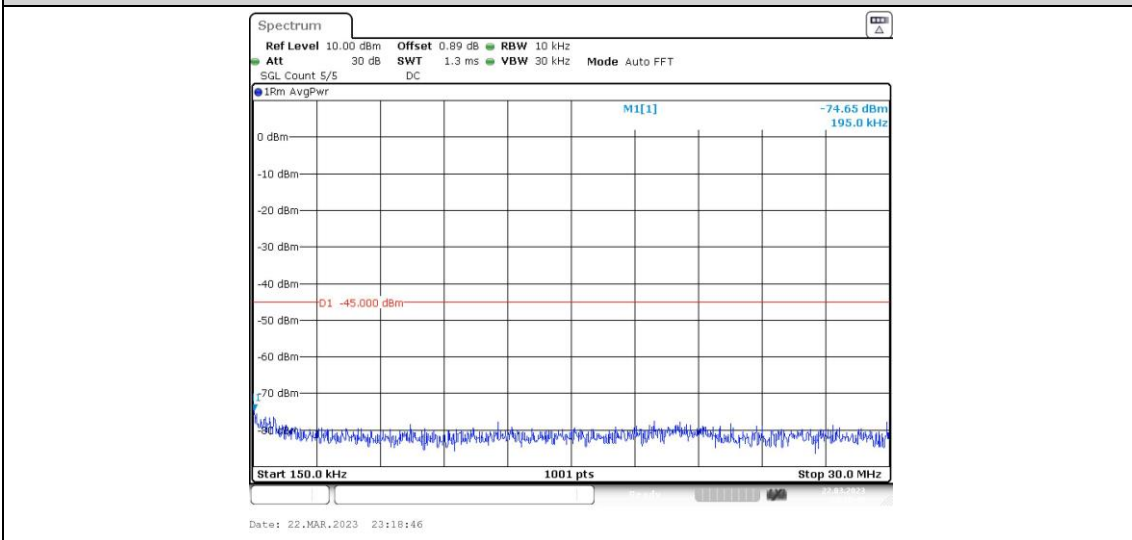

41-41-15MHz-10MHz-64QAM-64QAM-39725-39845-1RB#0-1RB#49-30~1000MHz