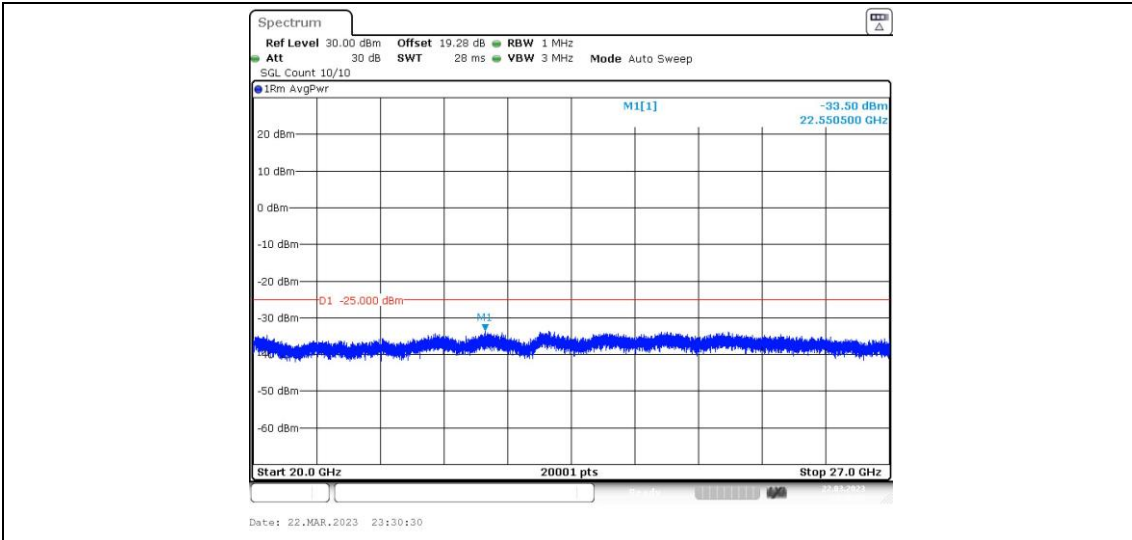

41-41-15MHz-10MHz-16QAM-16QAM-40571-40691-1RB#74-0RB#0-30~1000MHz

41-41-15MHz-10MHz-16QAM-16QAM-40571-40691-1RB#74-0RB#0-1000~20000MHz

41-41-15MHz-10MHz-16QAM-16QAM-40571-40691-1RB#74-0RB#0-20000~27000MHz