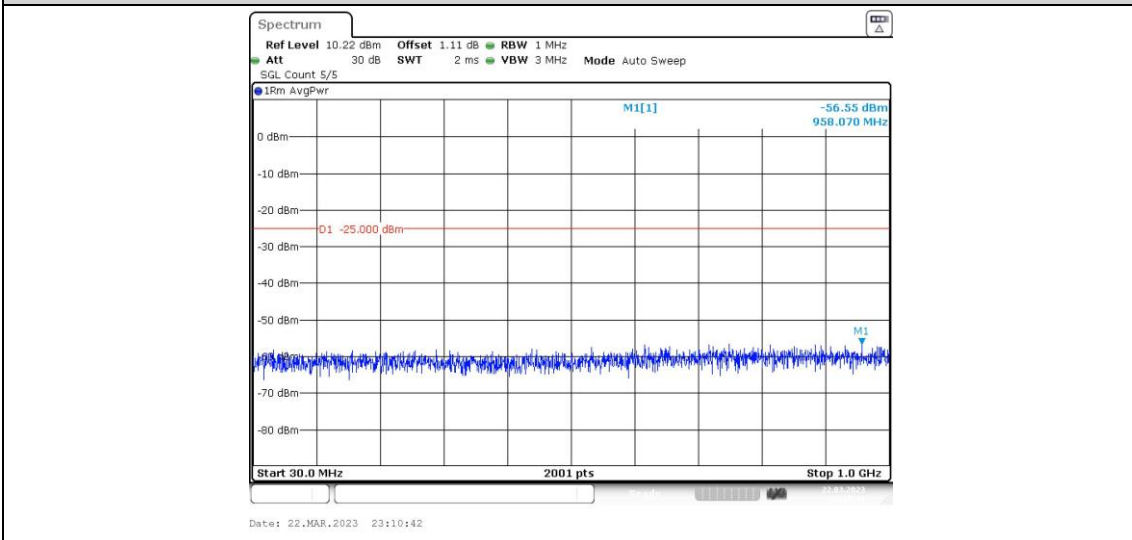

41-41-15MHz-10MHz-64QAM-64QAM-39725-39845-1RB#0-0RB#0-1000~20000MHz