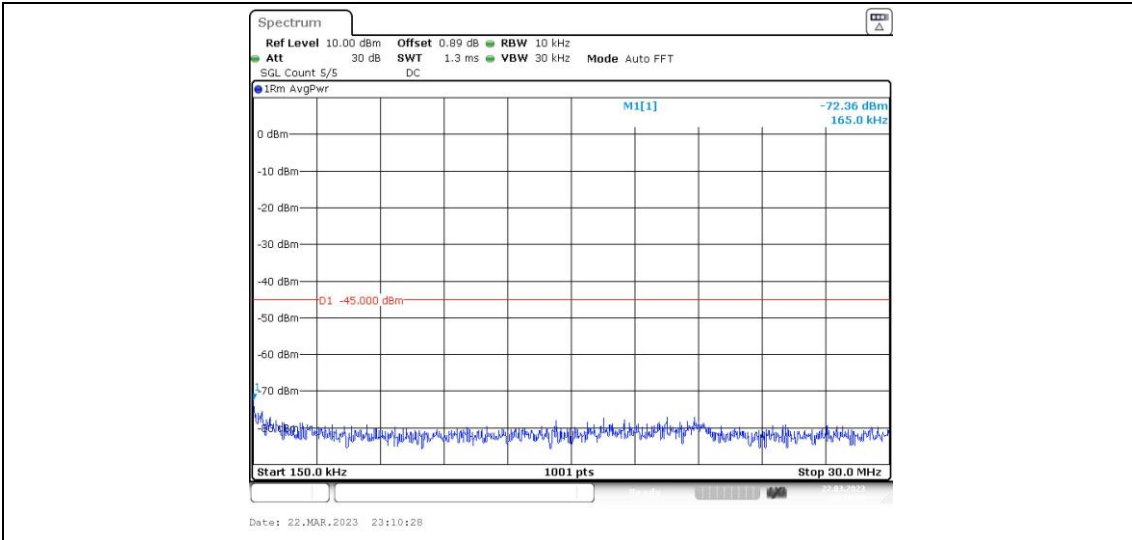

41-41-15MHz-10MHz-64QAM-64QAM-39725-39845-1RB#0-0RB#0-30~1000MHz