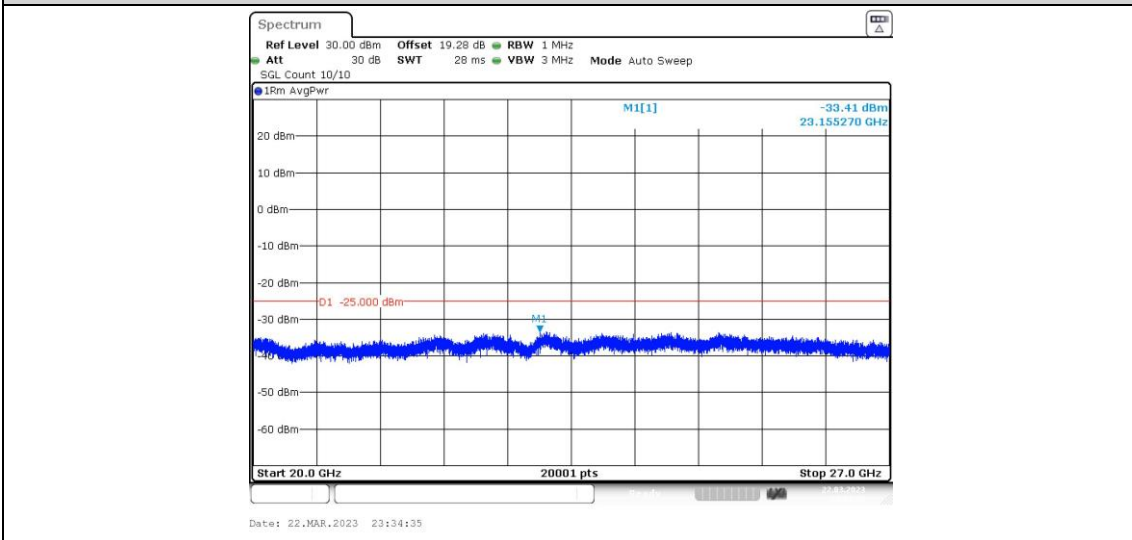

41-41-15MHz-10MHz-16QAM-16QAM-40571-40691-1RB#74-0RB#0-0.009~0.15MHz