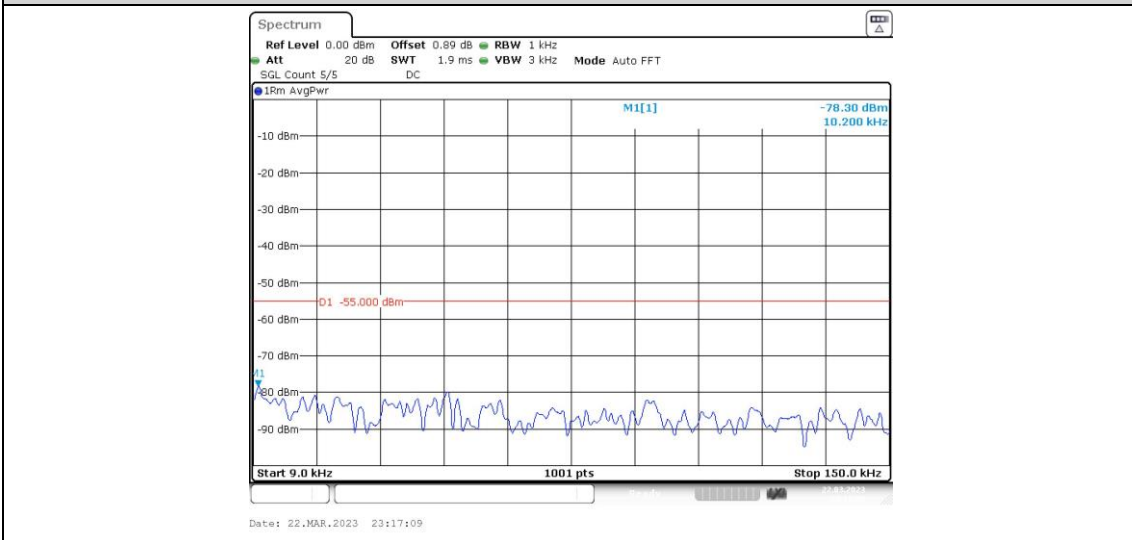

41-41-15MHz-10MHz-16QAM-16QAM-39725-39845-1RB#0-1RB#49-0.15~30MHz