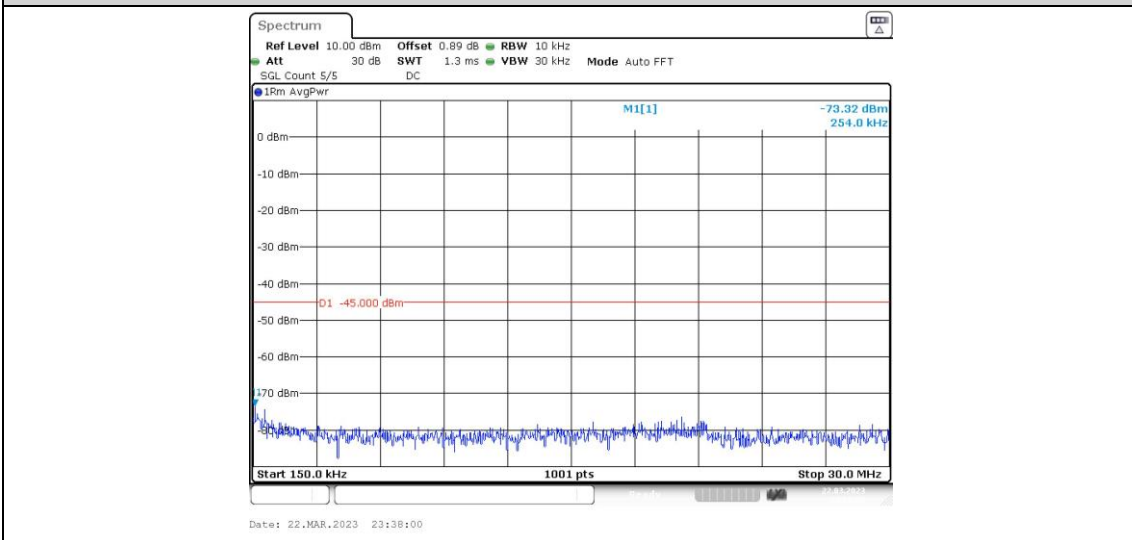

41-41-15MHz-10MHz-16QAM-16QAM-40571-40691-75RB#0-50RB#0-30~1000MHz