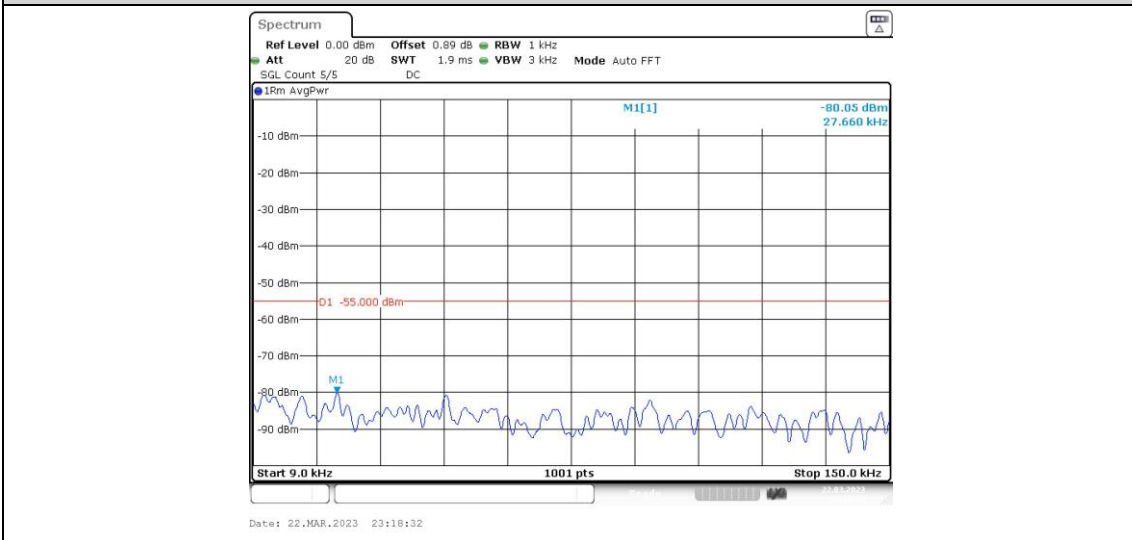

41-41-15MHz-10MHz-64QAM-64QAM-39725-39845-1RB#0-1RB#49-0.15~30MHz