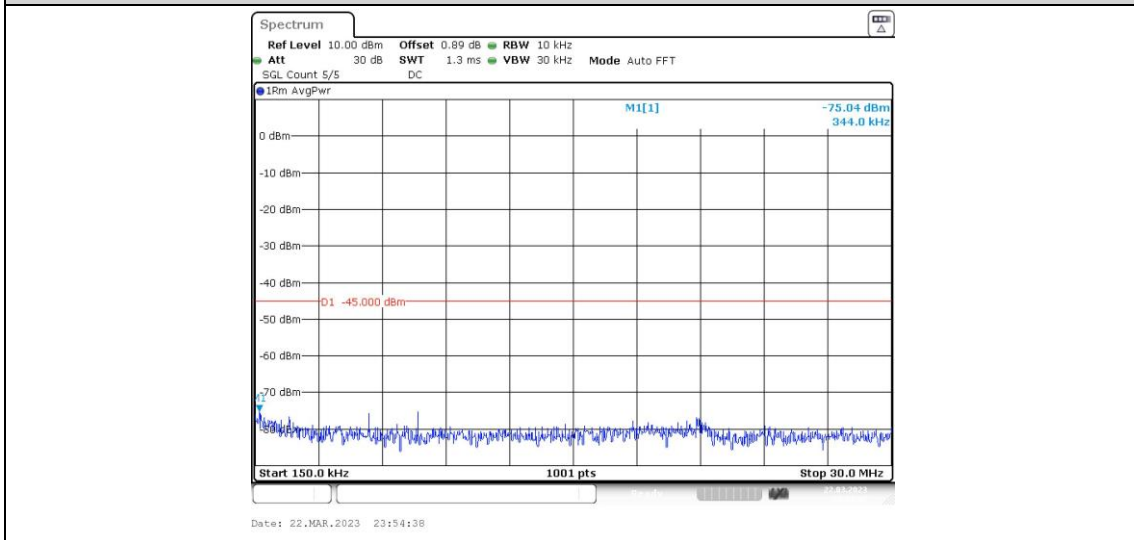

41-41-15MHz-10MHz-16QAM-16QAM-41417-41537-75RB#0-50RB#0-30~1000MHz