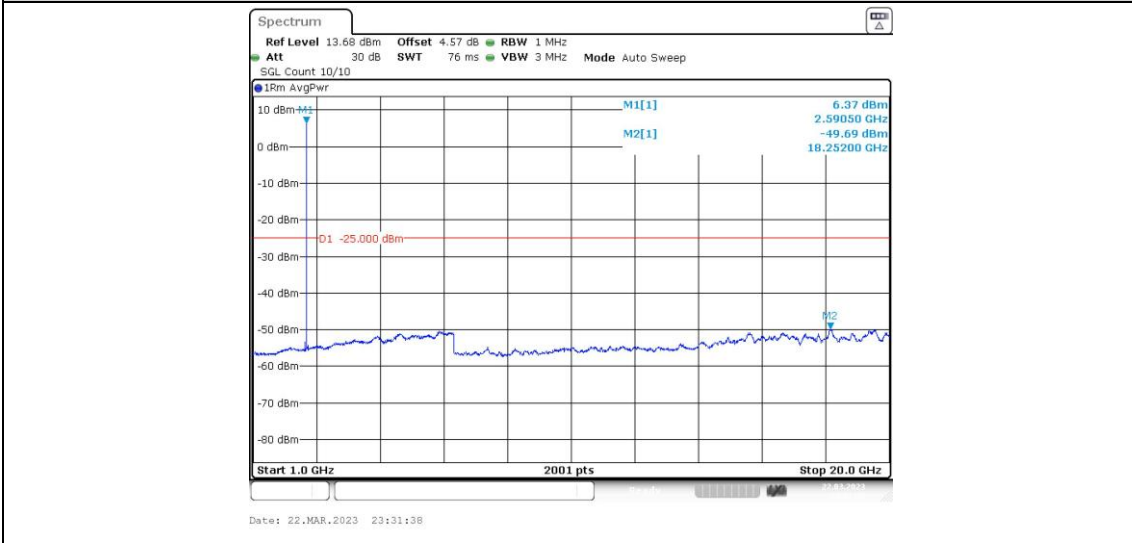

41-41-15MHz-10MHz-64QAM-64QAM-40571-40691-1RB#74-0RB#0-20000~27000MHz