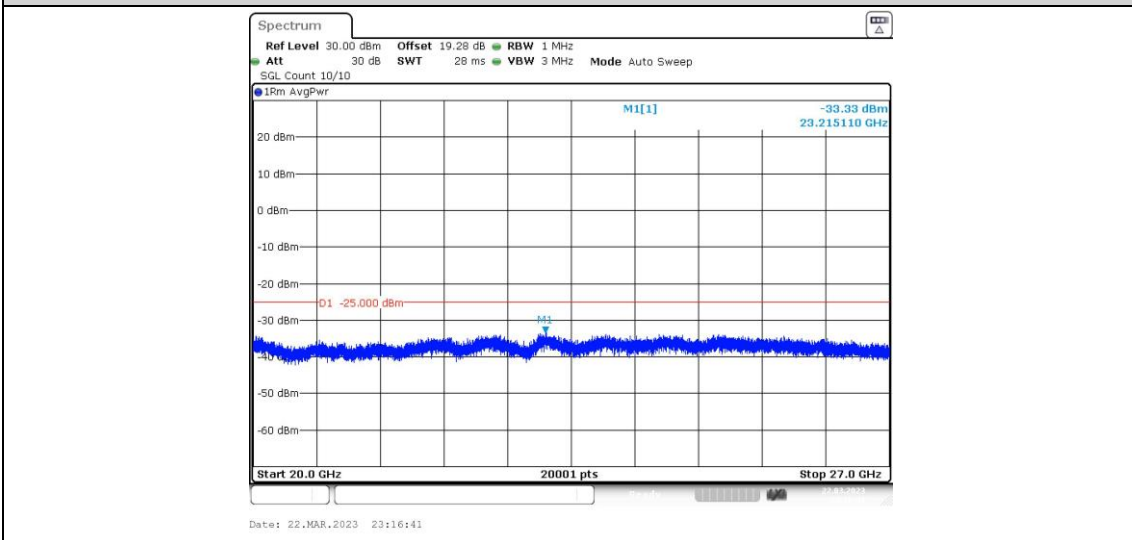

41-41-15MHz-10MHz-QPSK-QPSK-39725-39845-1RB#0-1RB#49-20000~27000MHz