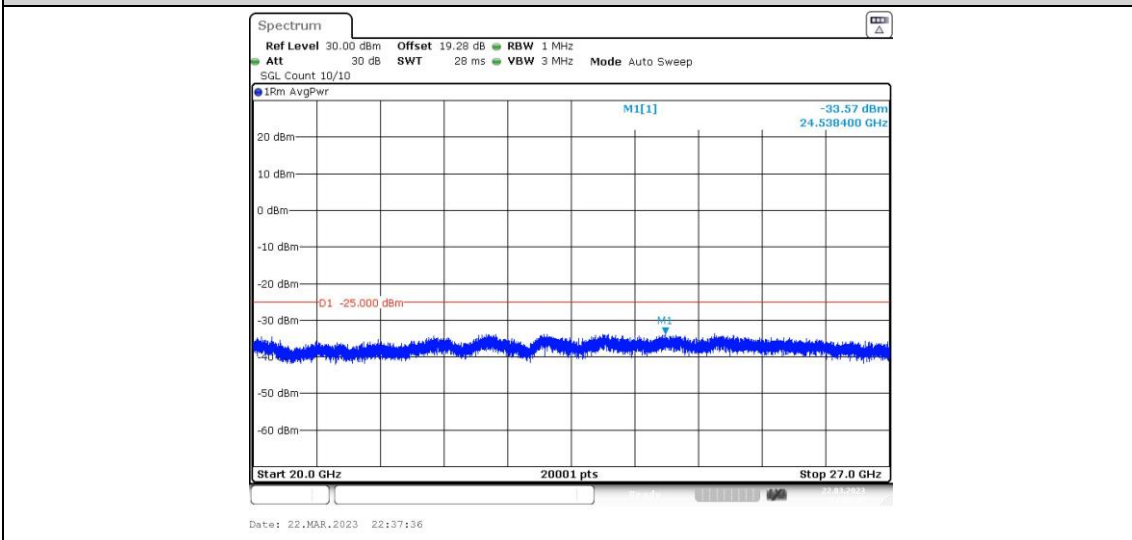

41-41-10MHz-20MHz-64QAM-64QAM-40526-40670-1RB#0-0RB#0-0.15~30MHz

41-41-10MHz-20MHz-64QAM-64QAM-40526-40670-1RB#0-0RB#0-30~1000MHz

41-41-10MHz-20MHz-64QAM-64QAM-40526-40670-1RB#0-0RB#0-1000~20000MHz

41-41-10MHz-20MHz-64QAM-64QAM-40526-40670-1RB#0-0RB#0-20000~27000MHz