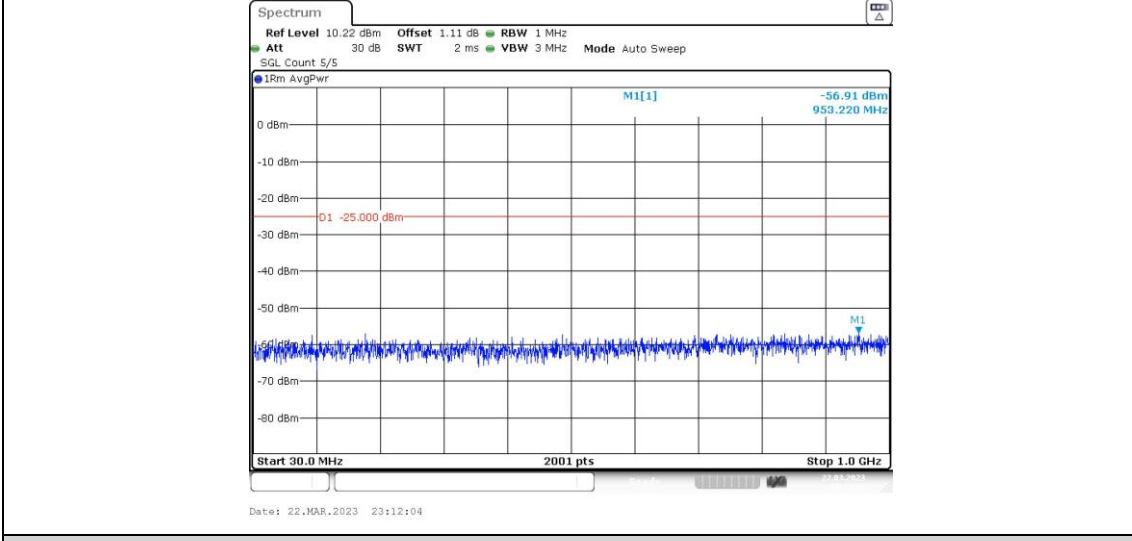

41-41-15MHz-10MHz-QPSK-QPSK-39725-39845-1RB#0-1RB#49-20000~27000MHz

41-41-15MHz-10MHz-QPSK-QPSK-39725-39845-1RB#74-0RB#0-0.009~0.15MHz

41-41-15MHz-10MHz-QPSK-QPSK-39725-39845-1RB#74-0RB#0-0.15~30MHz

41-41-15MHz-10MHz-QPSK-QPSK-39725-39845-1RB#74-0RB#0-30~1000MHz