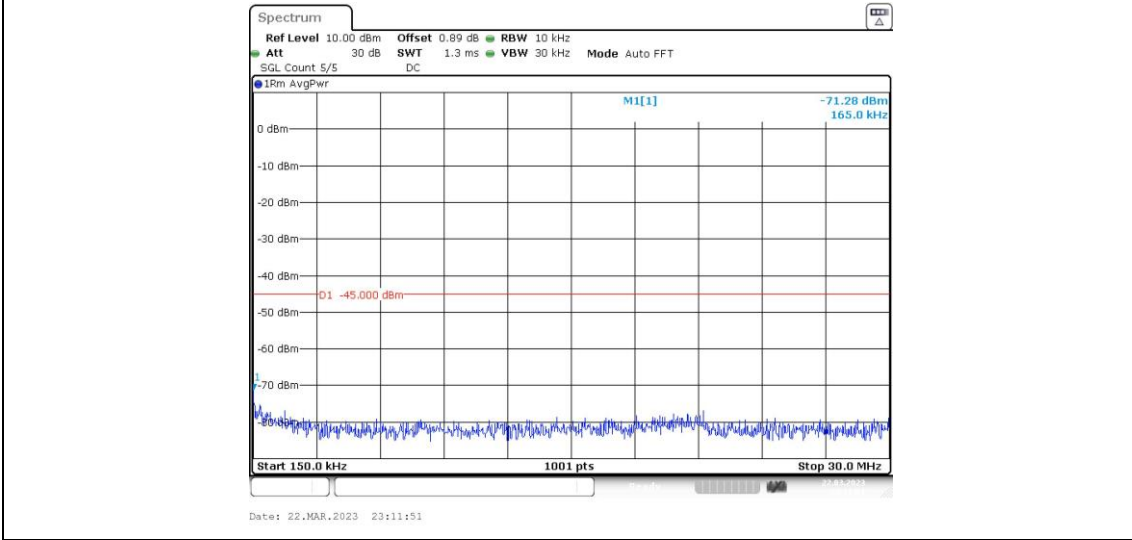

41-41-15MHz-10MHz-QPSK-QPSK-39725-39845-1RB#74-0RB#0-0.15~30MHz