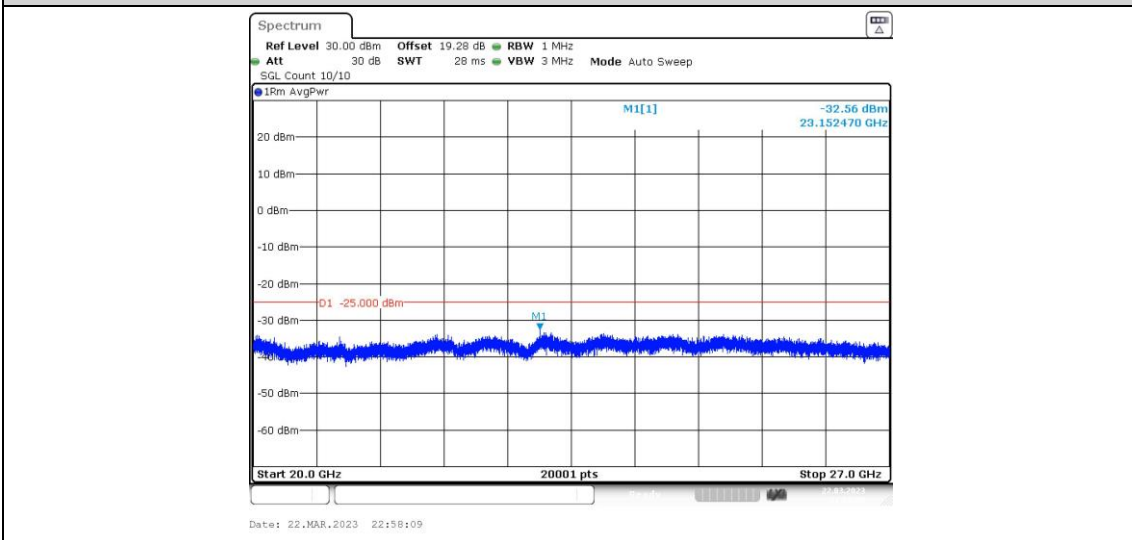

41-41-10MHz-20MHz-64QAM-64QAM-41346-41490-1RB#49-0RB#0-30~1000MHz

41-41-10MHz-20MHz-64QAM-64QAM-41346-41490-1RB#49-0RB#0-1000~20000MHz

41-41-10MHz-20MHz-64QAM-64QAM-41346-41490-1RB#49-0RB#0-20000~27000MHz