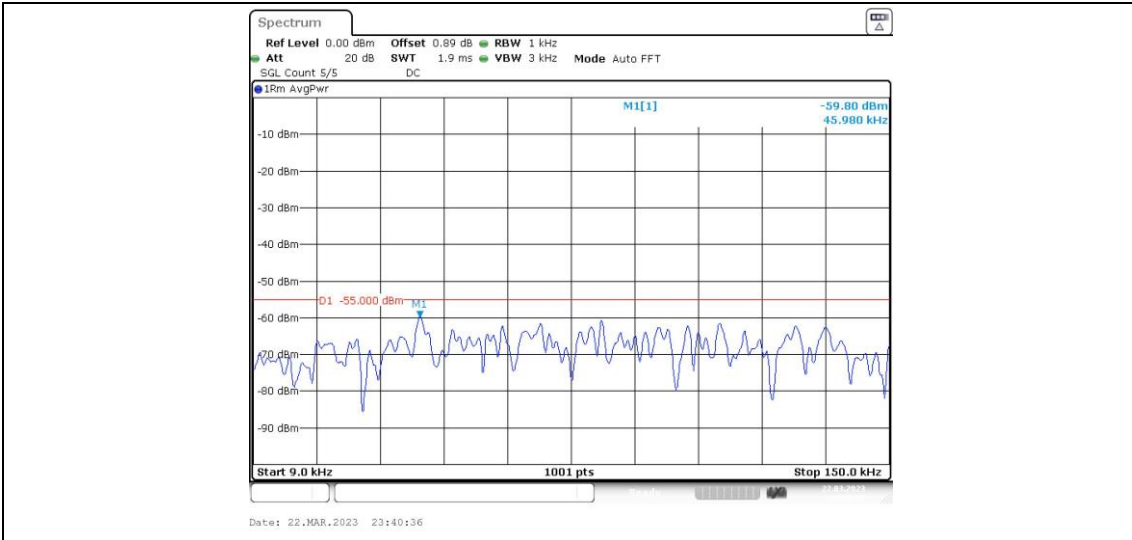

41-41-15MHz-10MHz-QPSK-QPSK-41417-41537-1RB#0-0RB#0-0.009~0.15MHz