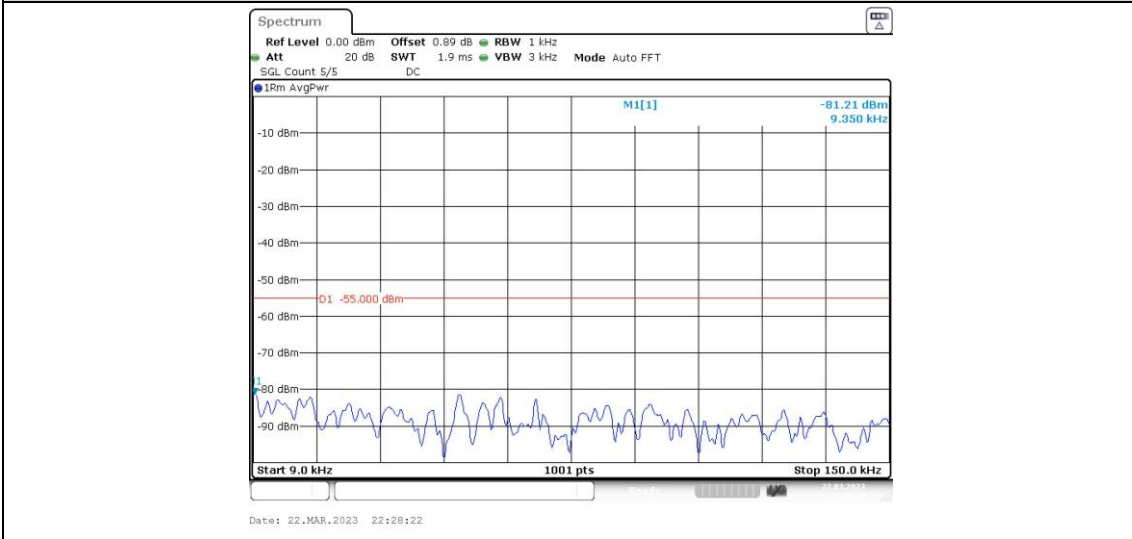

41-41-10MHz-20MHz-64QAM-64QAM-39705-39849-1RB#0-1RB#99-0.009~0.15MHz

41-41-10MHz-20MHz-64QAM-64QAM-39705-39849-1RB#0-1RB#99-0.15~30MHz

41-41-10MHz-20MHz-64QAM-64QAM-39705-39849-1RB#0-1RB#99-30~1000MHz

41-41-10MHz-20MHz-64QAM-64QAM-39705-39849-1RB#0-1RB#99-1000~20000MHz