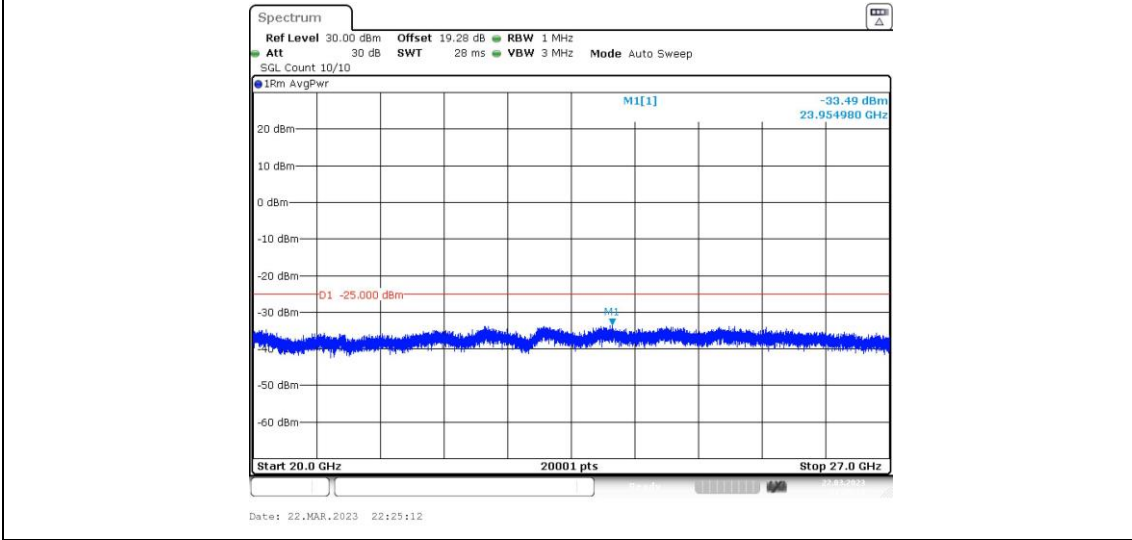

41-41-10MHz-20MHz-64QAM-64QAM-39705-39849-1RB#49-0RB#0-20000~27000MHz