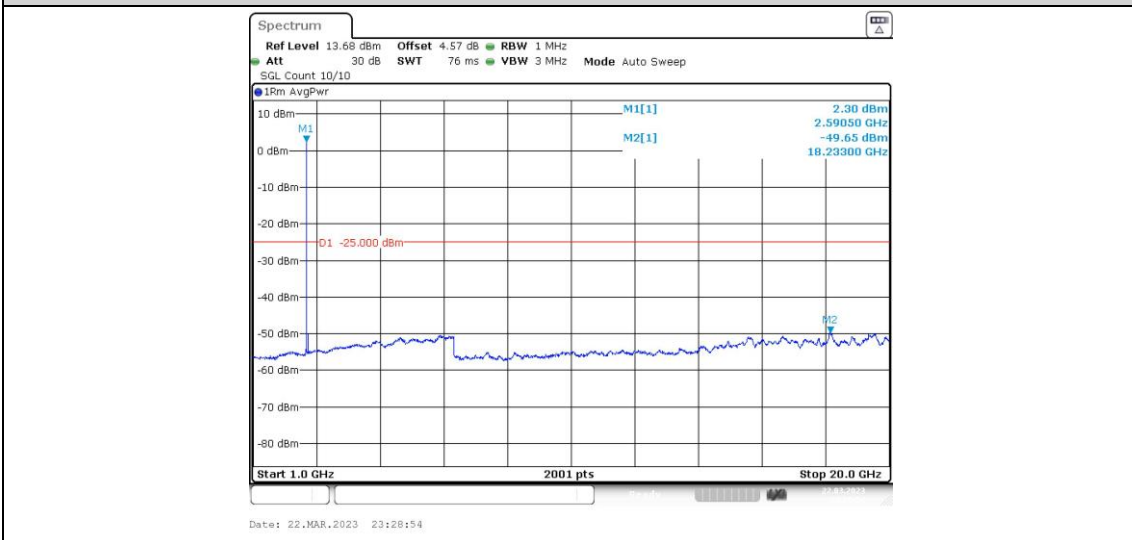

41-41-15MHz-10MHz-QPSK-QPSK-40571-40691-1RB#74-0RB#0-1000~20000MHz