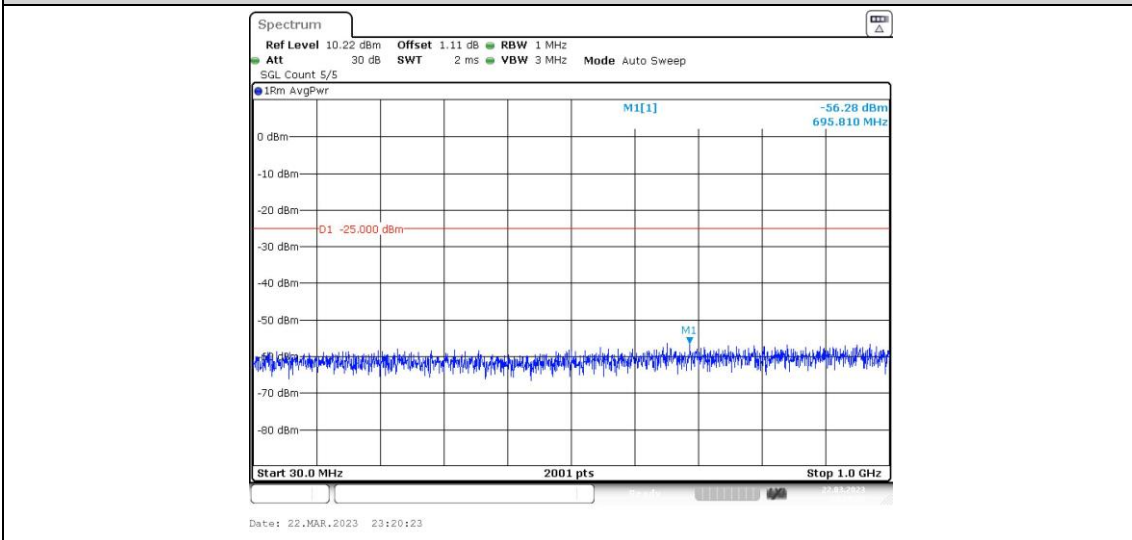

41-41-15MHz-10MHz-QPSK-QPSK-39725-39845-75RB#0-50RB#0-30~1000MHz