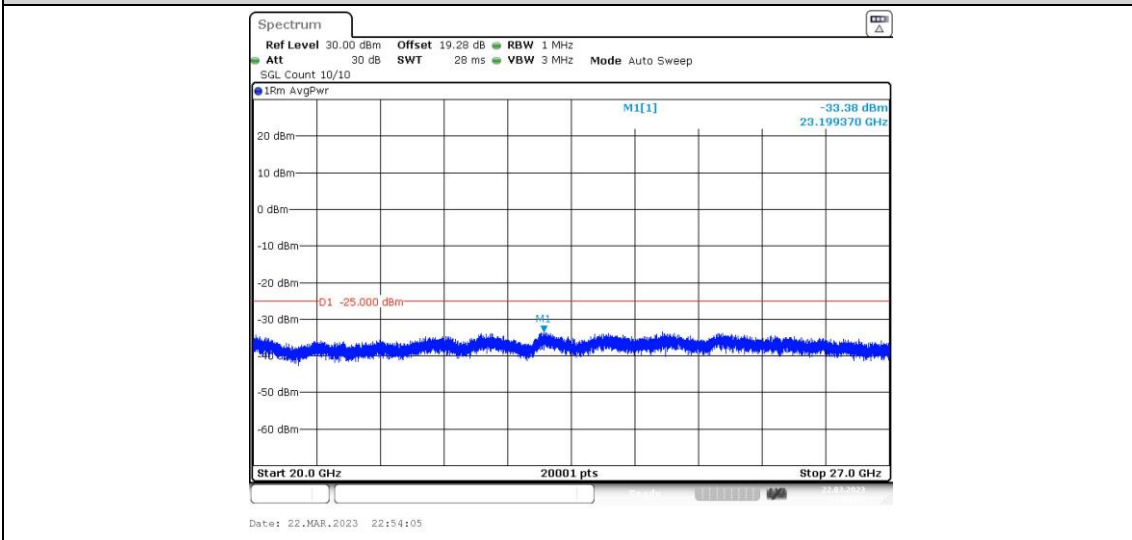

41-41-10MHz-20MHz-64QAM-64QAM-41346-41490-1RB#0-0RB#0-0.15~30MHz

41-41-10MHz-20MHz-64QAM-64QAM-41346-41490-1RB#0-0RB#0-30~1000MHz

41-41-10MHz-20MHz-64QAM-64QAM-41346-41490-1RB#0-0RB#0-1000~20000MHz

41-41-10MHz-20MHz-64QAM-64QAM-41346-41490-1RB#0-0RB#0-20000~27000MHz