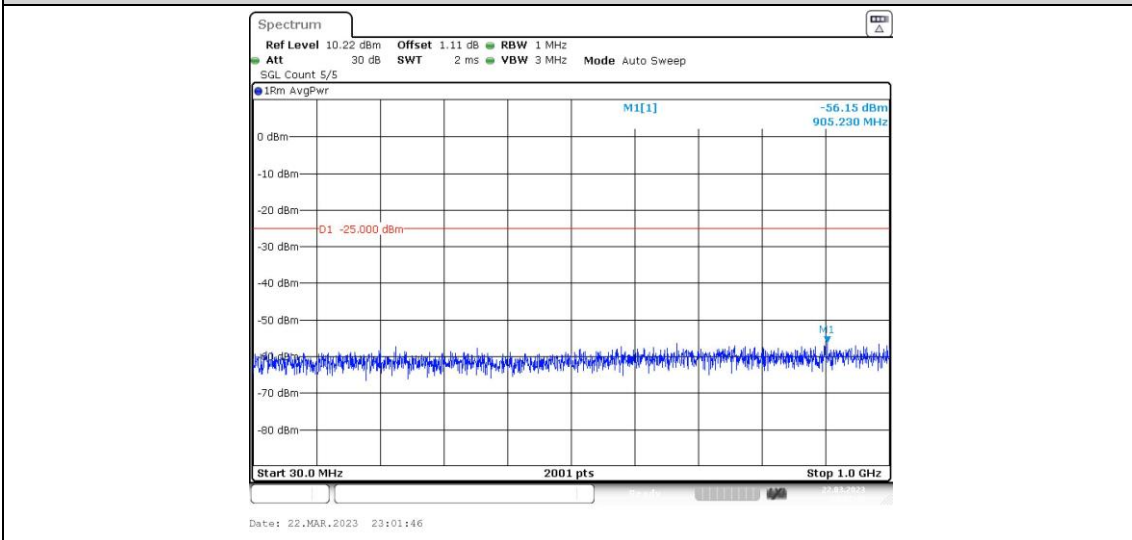

41-41-10MHz-20MHz-64QAM-64QAM-41346-41490-1RB#0-1RB#99-30~1000MHz