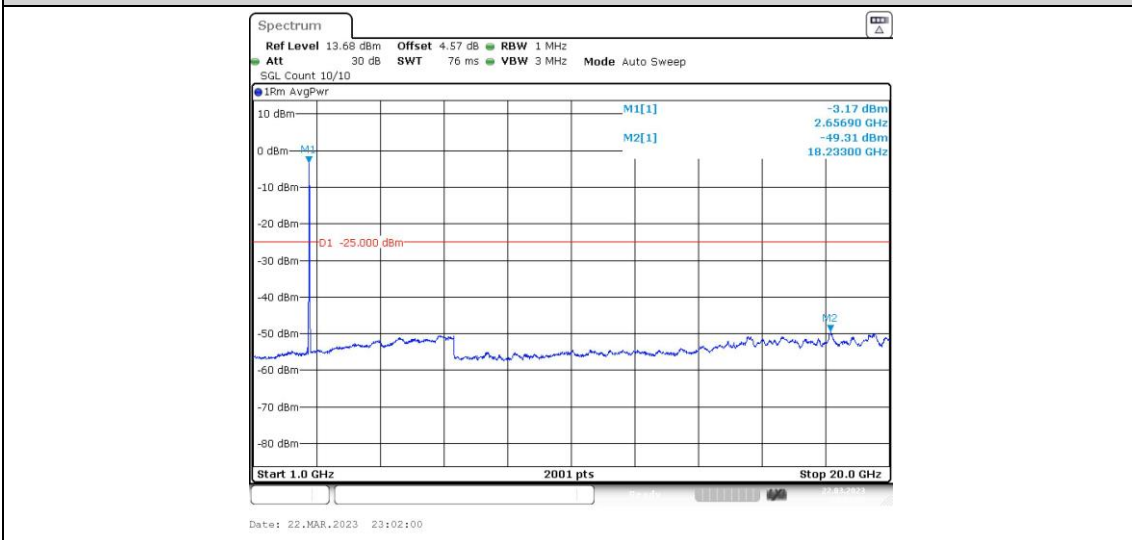

41-41-10MHz-20MHz-64QAM-64QAM-41346-41490-1RB#0-1RB#99-0.009~0.15MHz

41-41-10MHz-20MHz-64QAM-64QAM-41346-41490-1RB#0-1RB#99-0.15~30MHz

41-41-10MHz-20MHz-64QAM-64QAM-41346-41490-1RB#0-1RB#99-30~1000MHz

41-41-10MHz-20MHz-64QAM-64QAM-41346-41490-1RB#0-1RB#99-1000~20000MHz