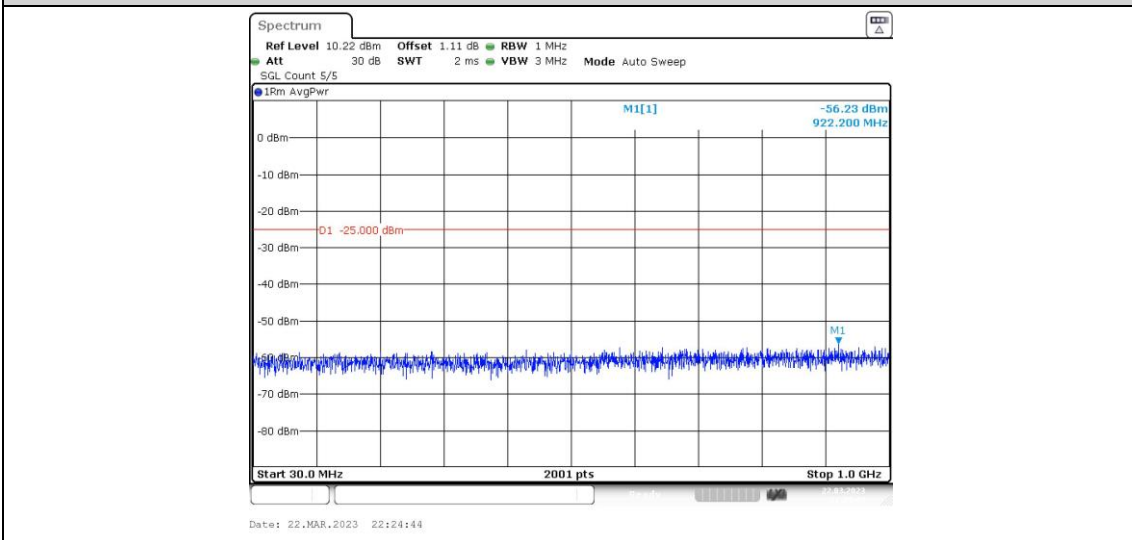

41-41-10MHz-20MHz-64QAM-64QAM-39705-39849-1RB#49-0RB#0-30~1000MHz