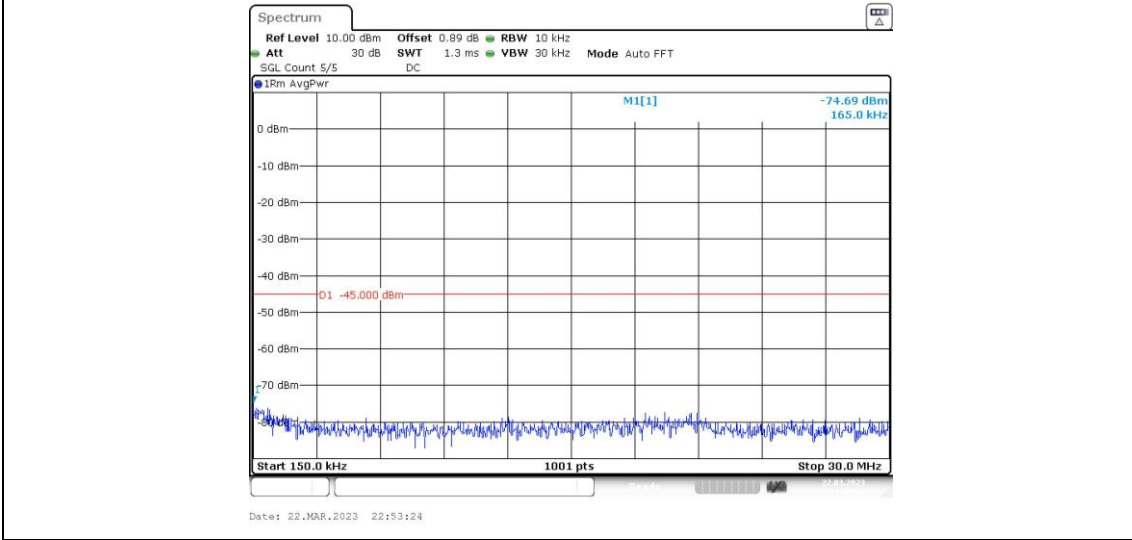

41-41-10MHz-20MHz-64QAM-64QAM-41346-41490-1RB#0-0RB#0-0.15~30MHz