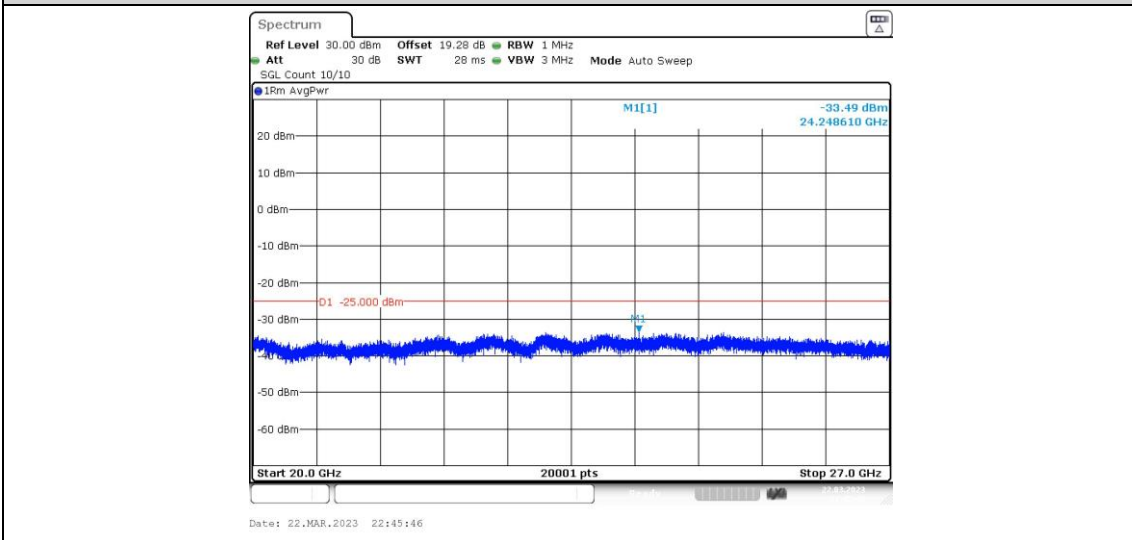

41-41-10MHz-20MHz-64QAM-64QAM-40526-40670-1RB#0-1RB#99-20000~27000MHz