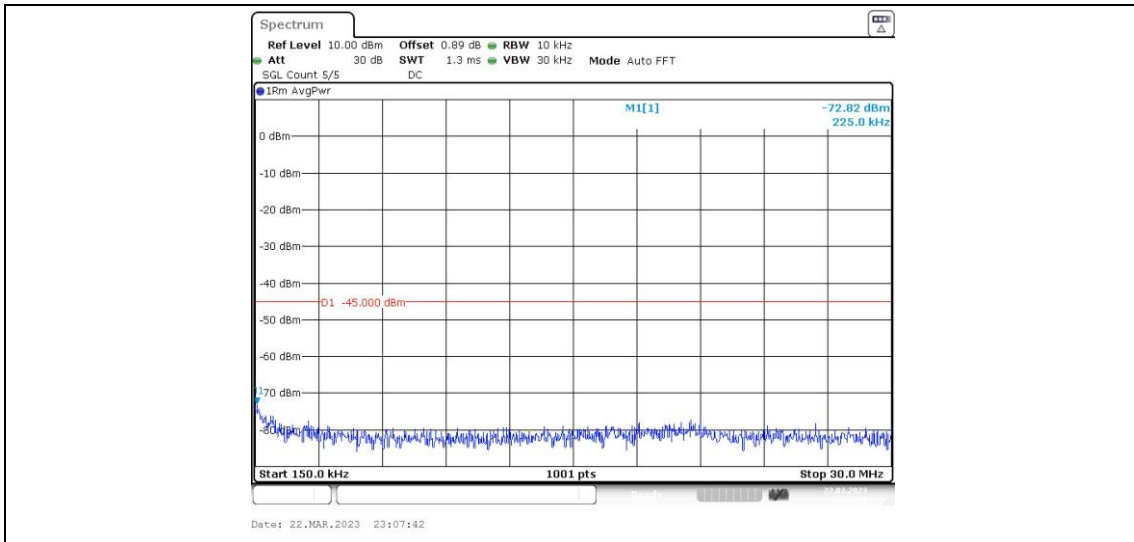

41-41-15MHz-10MHz-QPSK-QPSK-39725-39845-1RB#0-0RB#0-0.15~30MHz