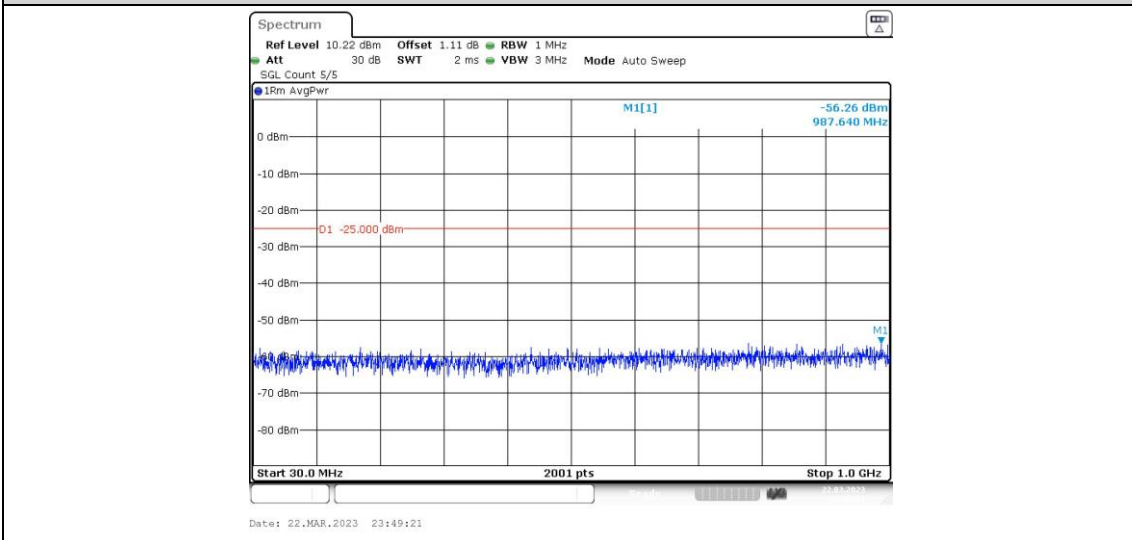

41-41-15MHz-10MHz-QPSK-QPSK-41417-41537-1RB#0-0RB#0-20000~27000MHz

41-41-15MHz-10MHz-QPSK-QPSK-41417-41537-1RB#0-1RB#49-0.009~0.15MHz

41-41-15MHz-10MHz-QPSK-QPSK-41417-41537-1RB#0-1RB#49-0.15~30MHz

41-41-15MHz-10MHz-QPSK-QPSK-41417-41537-1RB#0-1RB#49-30~1000MHz