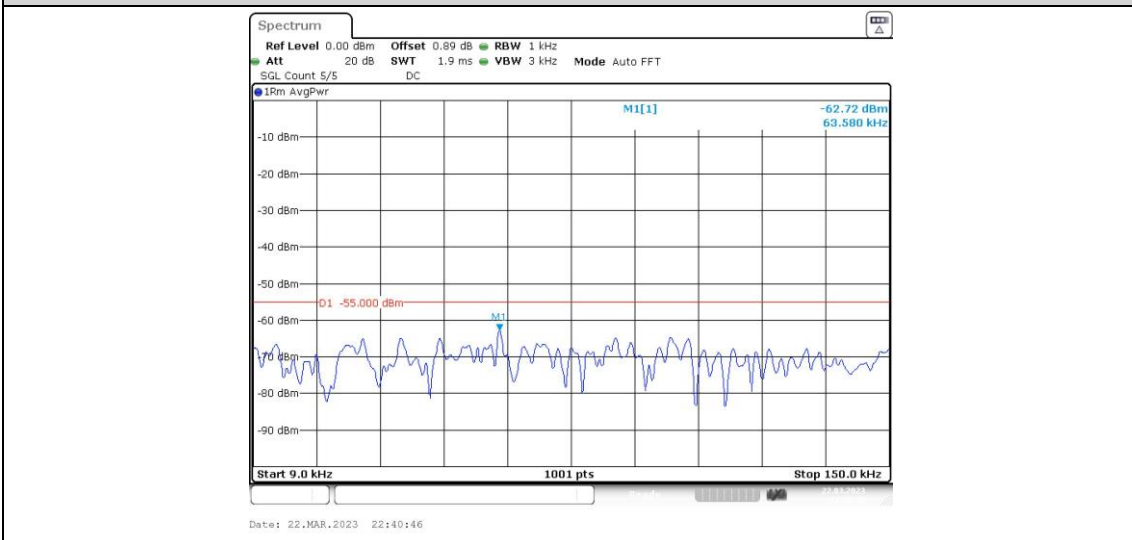

41-41-10MHz-20MHz-64QAM-64QAM-40526-40670-1RB#49-0RB#0-0.009~0.15MHz