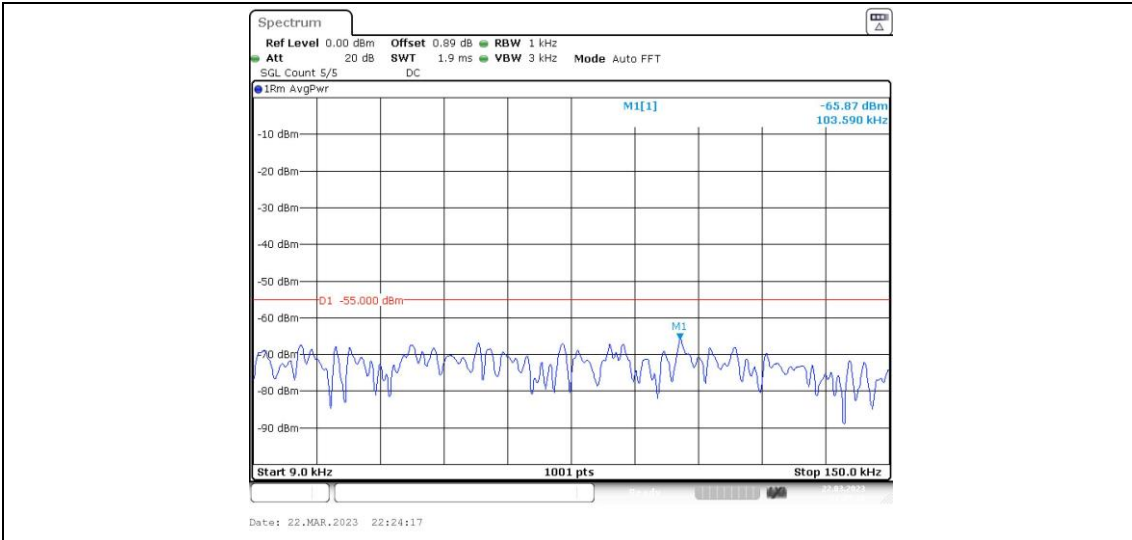

41-41-10MHz-20MHz-64QAM-64QAM-39705-39849-1RB#49-0RB#0-0.009~0.15MHz