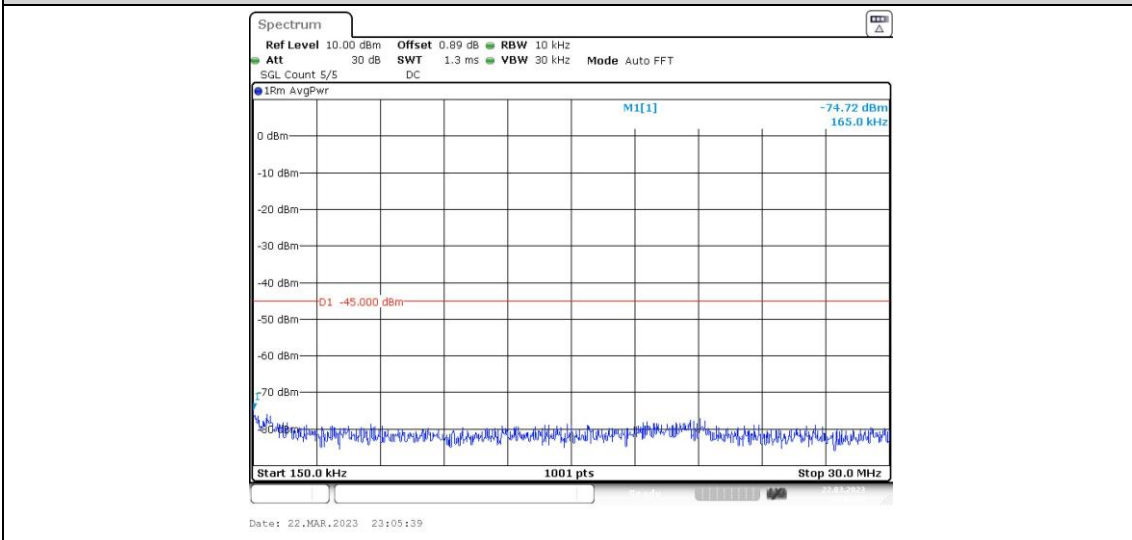

41-41-10MHz-20MHz-64QAM-64QAM-41346-41490-50RB#0-100RB#0-0.15~30MHz