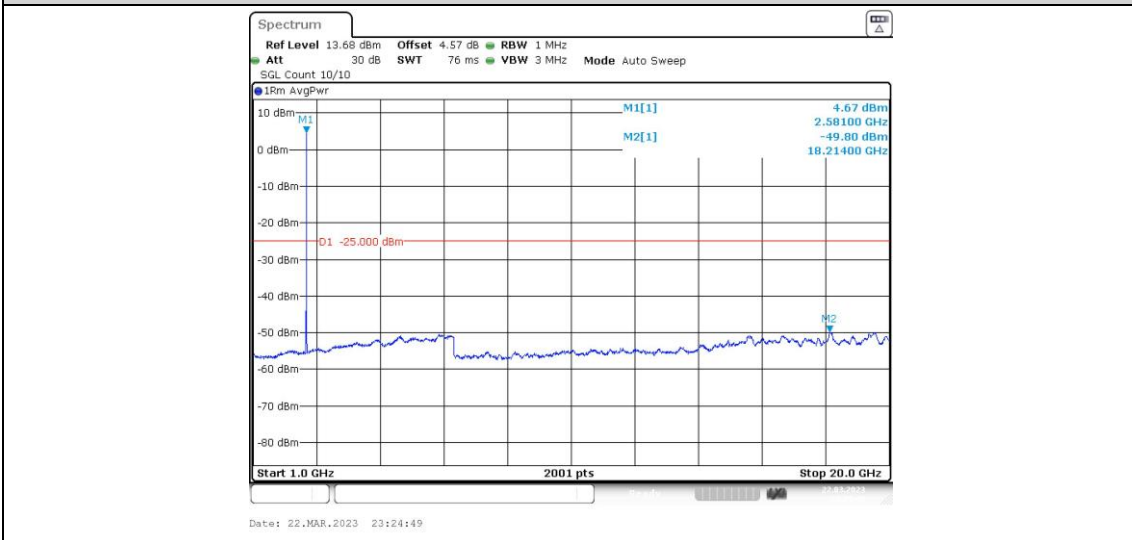

41-41-15MHz-10MHz-QPSK-QPSK-40571-40691-1RB#0-0RB#0-0.009~0.15MHz

41-41-15MHz-10MHz-QPSK-QPSK-40571-40691-1RB#0-0RB#0-0.15~30MHz

41-41-15MHz-10MHz-QPSK-QPSK-40571-40691-1RB#0-0RB#0-30~1000MHz

41-41-15MHz-10MHz-QPSK-QPSK-40571-40691-1RB#0-0RB#0-1000~20000MHz