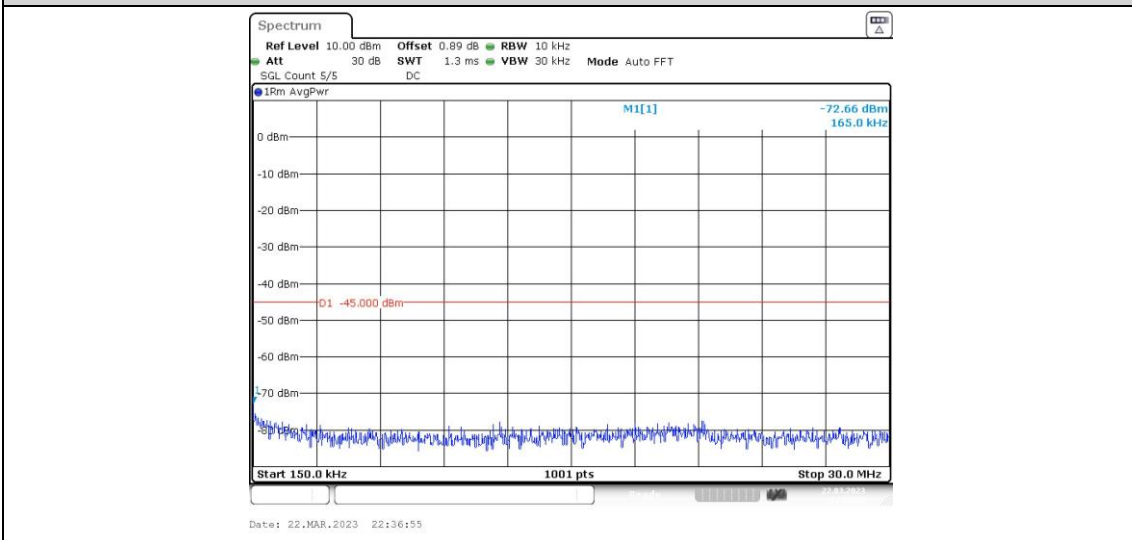

41-41-10MHz-20MHz-64QAM-64QAM-40526-40670-1RB#0-0RB#0-30~1000MHz