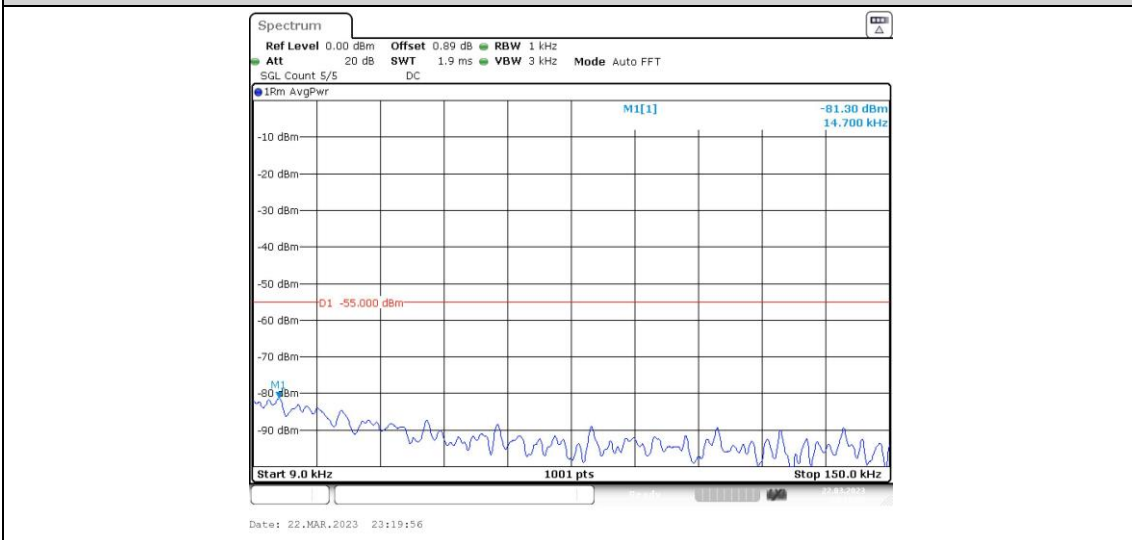

41-41-15MHz-10MHz-QPSK-QPSK-39725-39845-75RB#0-50RB#0-0.009~0.15MHz