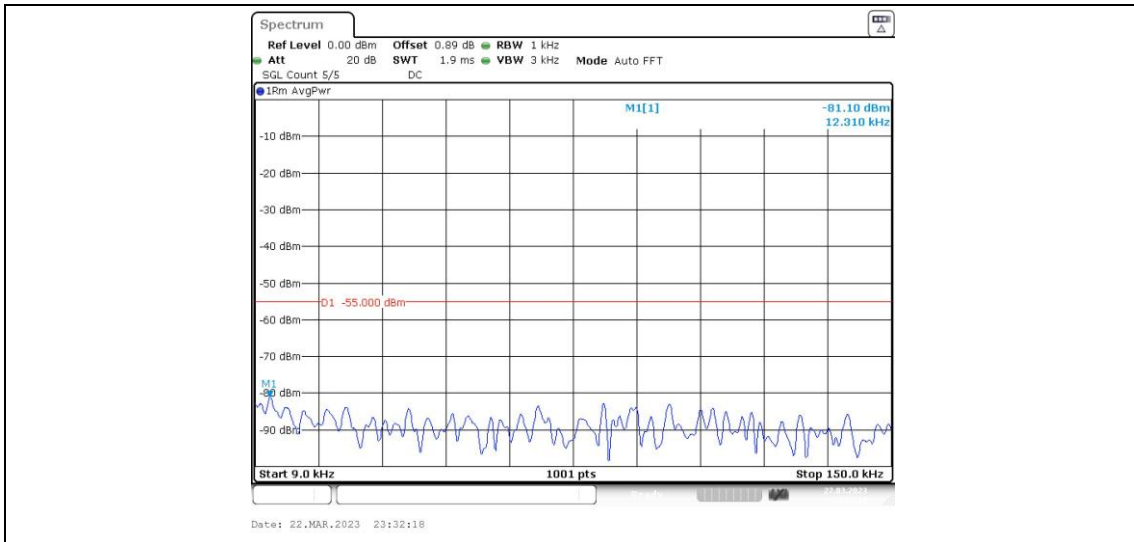

41-41-15MHz-10MHz-QPSK-QPSK-40571-40691-1RB#0-1RB#49-0.009~0.15MHz