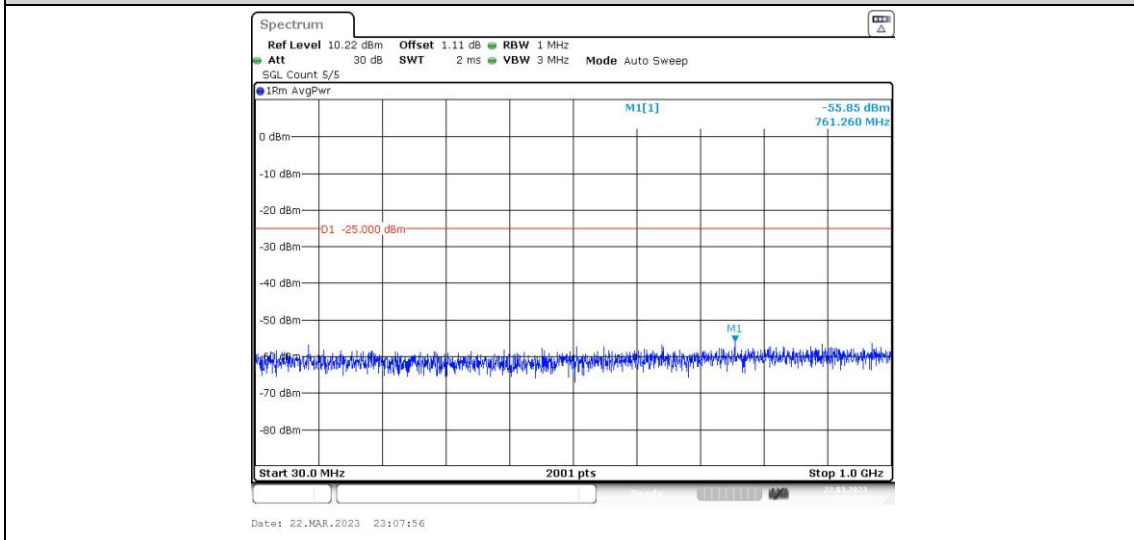

41-41-15MHz-10MHz-QPSK-QPSK-39725-39845-1RB#0-0RB#0-30~1000MHz