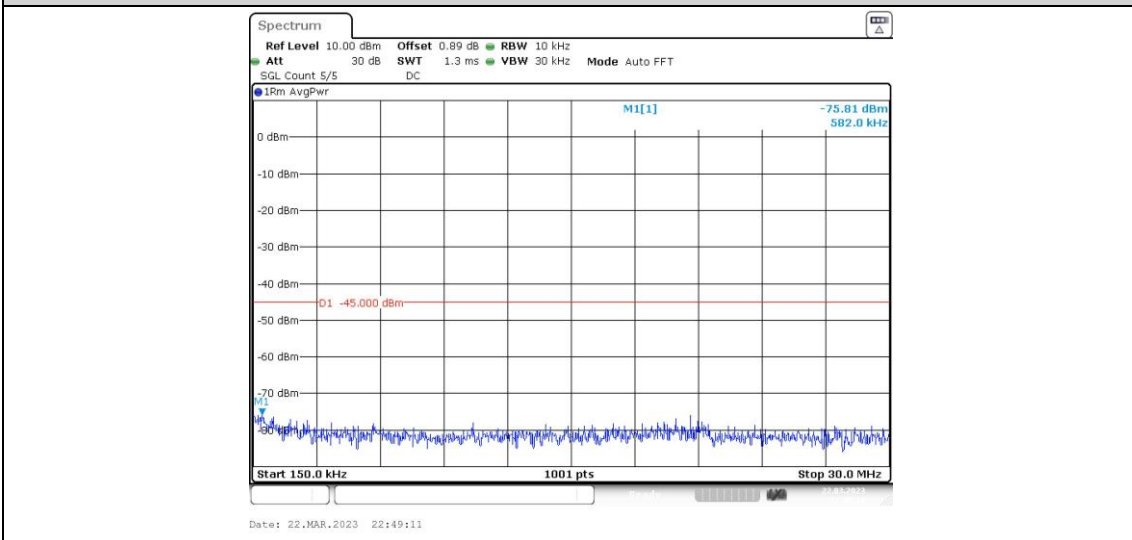

41-41-10MHz-20MHz-64QAM-64QAM-40526-40670-50RB#0-100RB#0-30~1000MHz