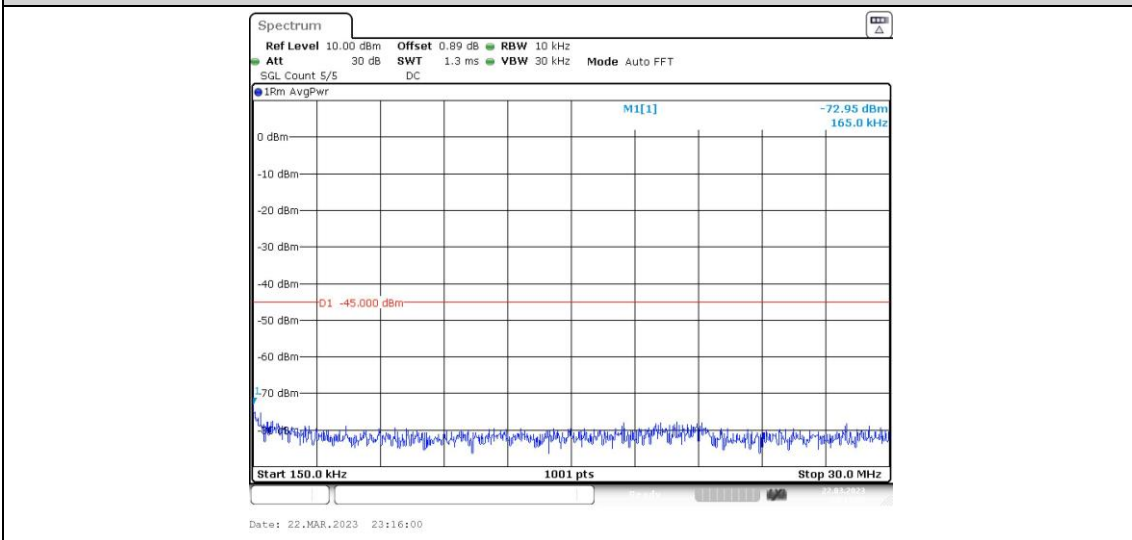

41-41-15MHz-10MHz-QPSK-QPSK-39725-39845-1RB#0-1RB#49-30~1000MHz