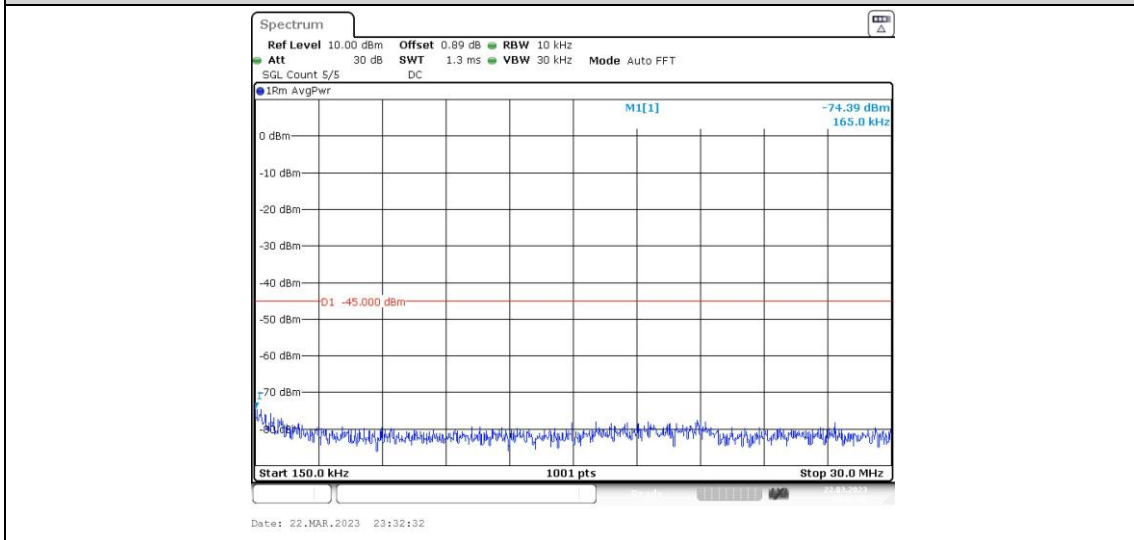

41-41-15MHz-10MHz-QPSK-QPSK-40571-40691-1RB#0-1RB#49-0.15~30MHz