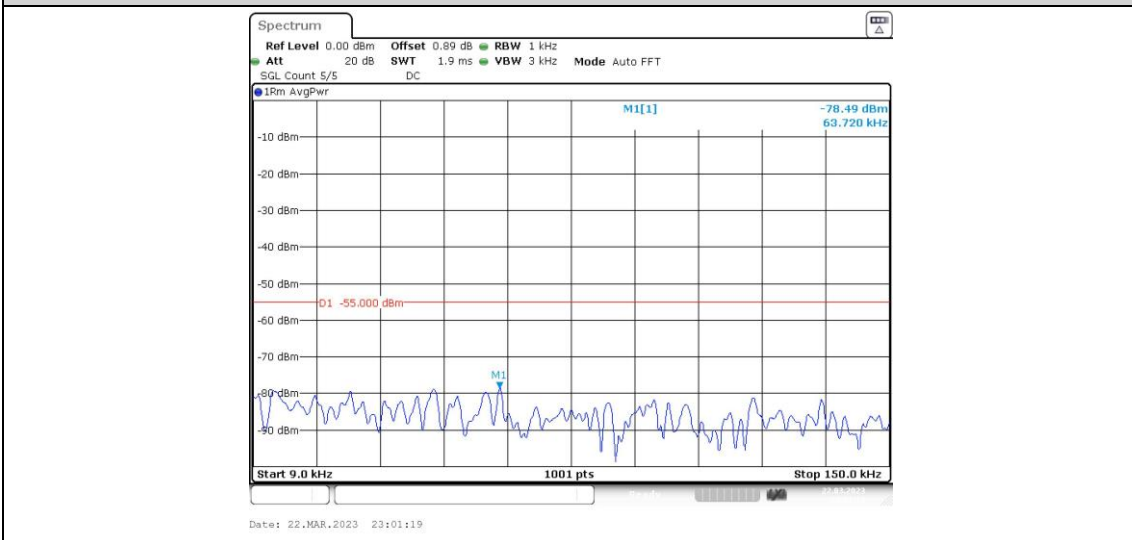

41-41-10MHz-20MHz-64QAM-64QAM-41346-41490-1RB#0-1RB#99-0.009~0.15MHz