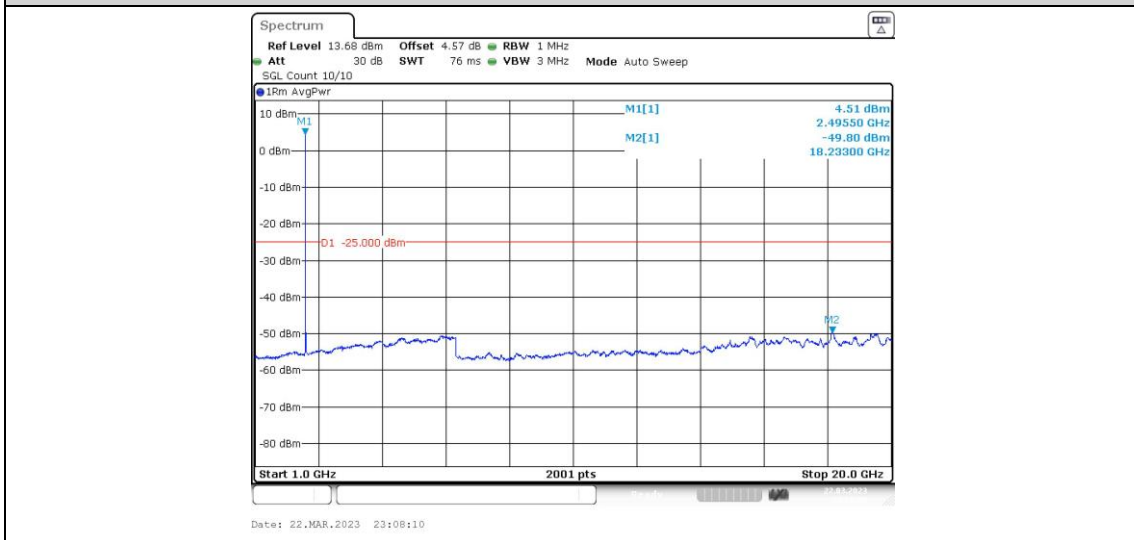

41-41-15MHz-10MHz-QPSK-QPSK-39725-39845-1RB#0-0RB#0-1000~20000MHz