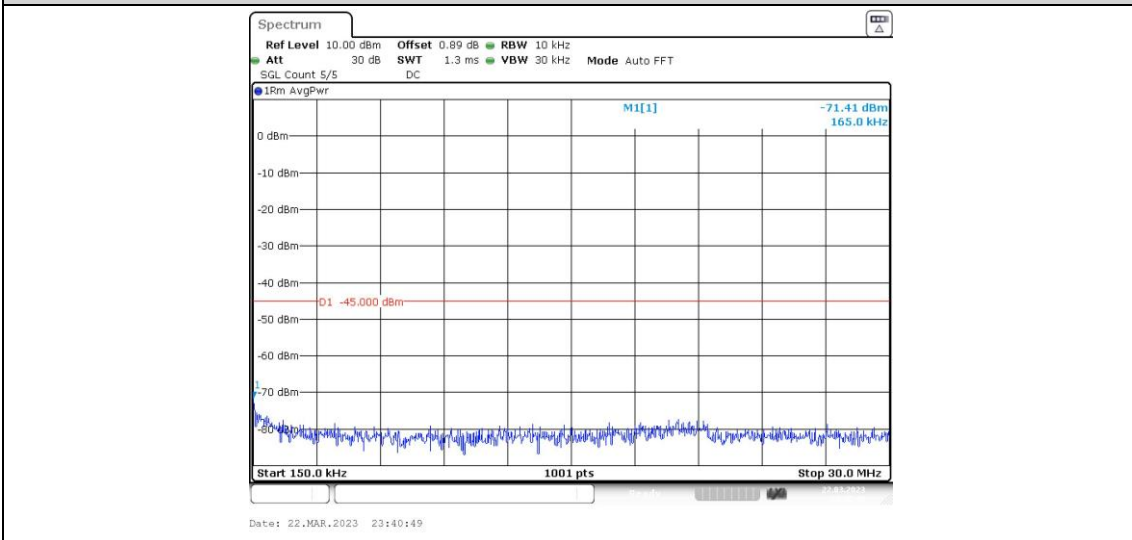

41-41-15MHz-10MHz-QPSK-QPSK-41417-41537-1RB#0-0RB#0-0.15~30MHz