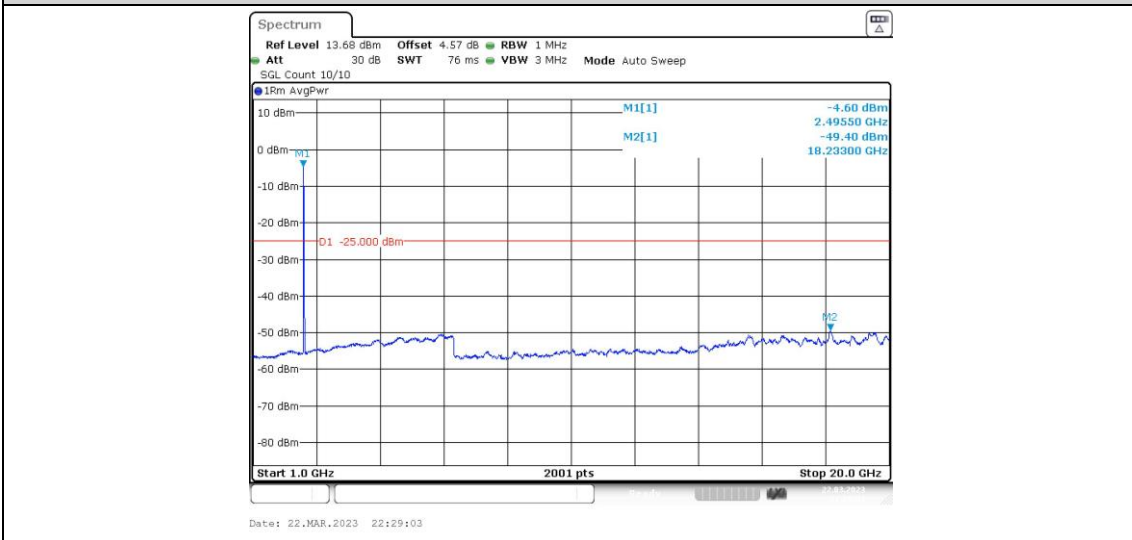

41-41-10MHz-20MHz-64QAM-64QAM-39705-39849-1RB#0-1RB#99-0.009~0.15MHz

41-41-10MHz-20MHz-64QAM-64QAM-39705-39849-1RB#0-1RB#99-0.15~30MHz

41-41-10MHz-20MHz-64QAM-64QAM-39705-39849-1RB#0-1RB#99-30~1000MHz

41-41-10MHz-20MHz-64QAM-64QAM-39705-39849-1RB#0-1RB#99-1000~20000MHz