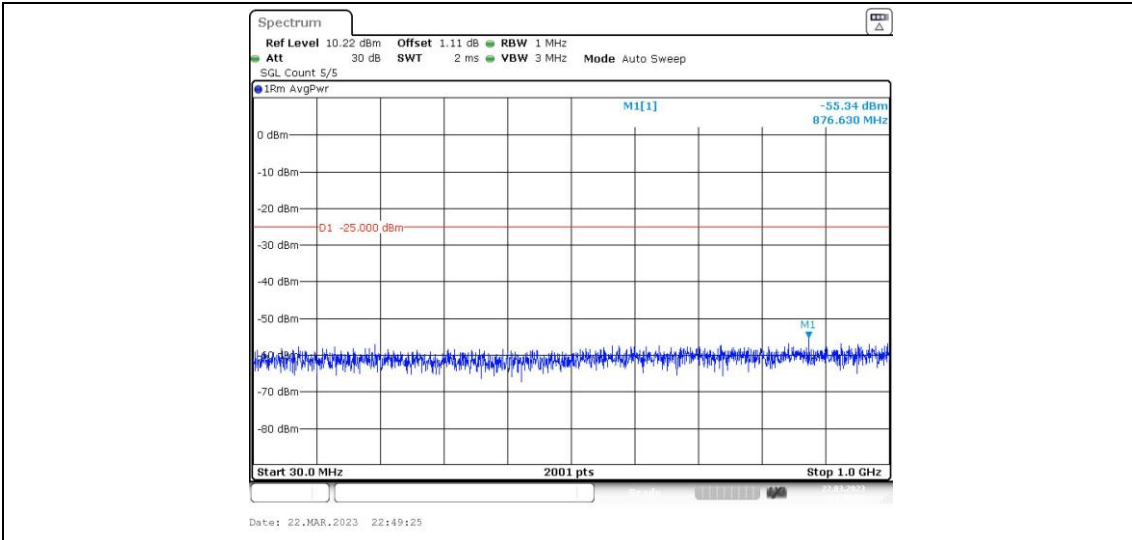

41-41-10MHz-20MHz-64QAM-64QAM-40526-40670-50RB#0-100RB#0-1000~20000MHz