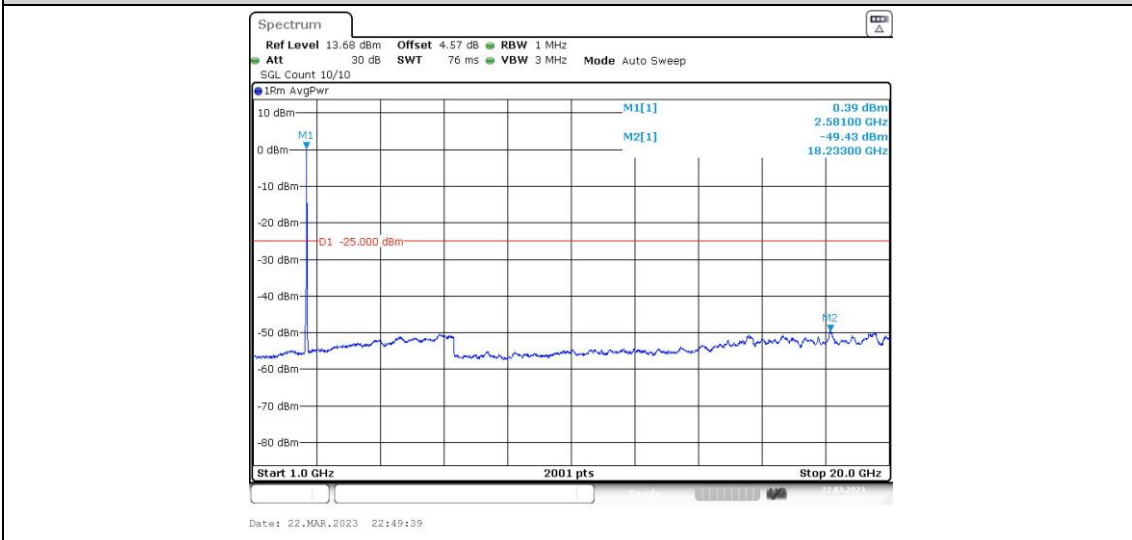

41-41-10MHz-20MHz-64QAM-64QAM-40526-40670-50RB#0-100RB#0-20000~27000MHz