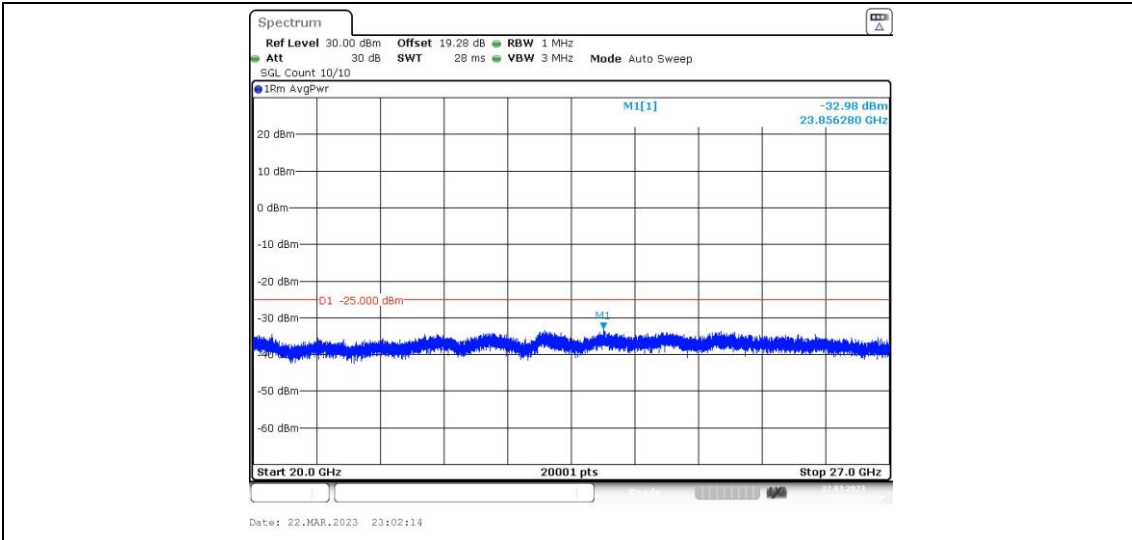

41-41-10MHz-20MHz-64QAM-64QAM-41346-41490-1RB#0-1RB#99-20000~27000MHz

41-41-10MHz-20MHz-64QAM-64QAM-41346-41490-1RB#49-0RB#0-0.009~0.15MHz