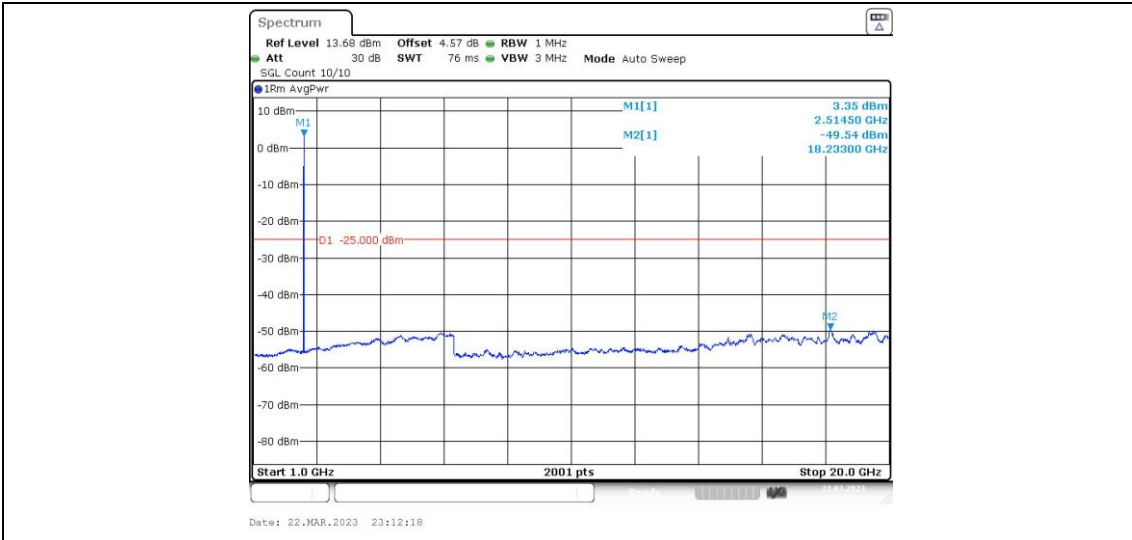

41-41-15MHz-10MHz-QPSK-QPSK-39725-39845-1RB#74-0RB#0-1000~20000MHz