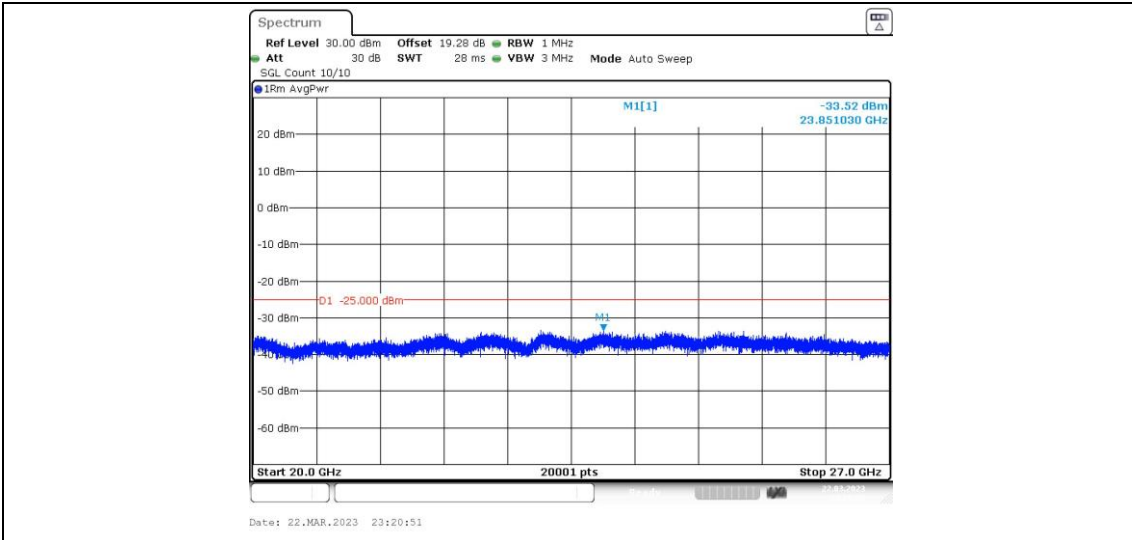

41-41-15MHz-10MHz-QPSK-QPSK-39725-39845-75RB#0-50RB#0-0.15~30MHz

41-41-15MHz-10MHz-QPSK-QPSK-39725-39845-75RB#0-50RB#0-30~1000MHz

41-41-15MHz-10MHz-QPSK-QPSK-39725-39845-75RB#0-50RB#0-1000~20000MHz

41-41-15MHz-10MHz-QPSK-QPSK-39725-39845-75RB#0-50RB#0-20000~27000MHz