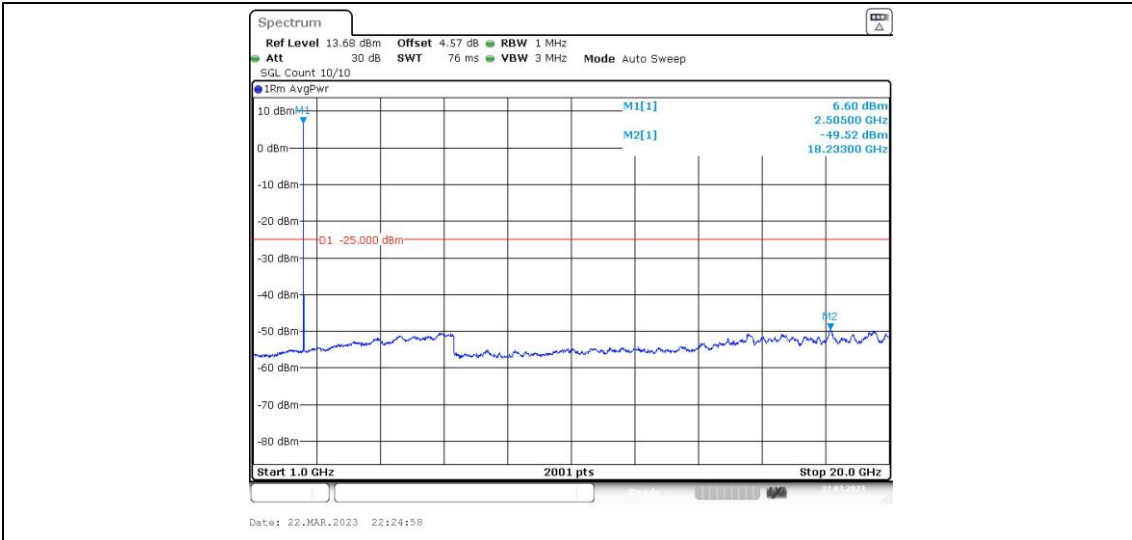

41-41-10MHz-20MHz-64QAM-64QAM-39705-39849-1RB#49-0RB#0-1000~20000MHz