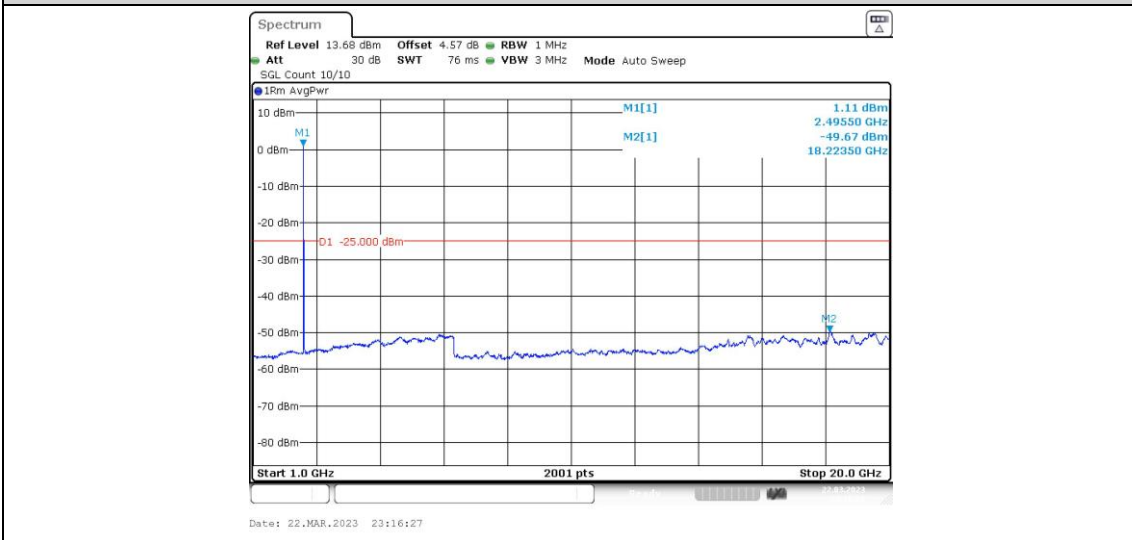

41-41-15MHz-10MHz-QPSK-QPSK-39725-39845-1RB#0-1RB#49-0.009~0.15MHz

41-41-15MHz-10MHz-QPSK-QPSK-39725-39845-1RB#0-1RB#49-0.15~30MHz

41-41-15MHz-10MHz-QPSK-QPSK-39725-39845-1RB#0-1RB#49-30~1000MHz

41-41-15MHz-10MHz-QPSK-QPSK-39725-39845-1RB#0-1RB#49-1000~20000MHz