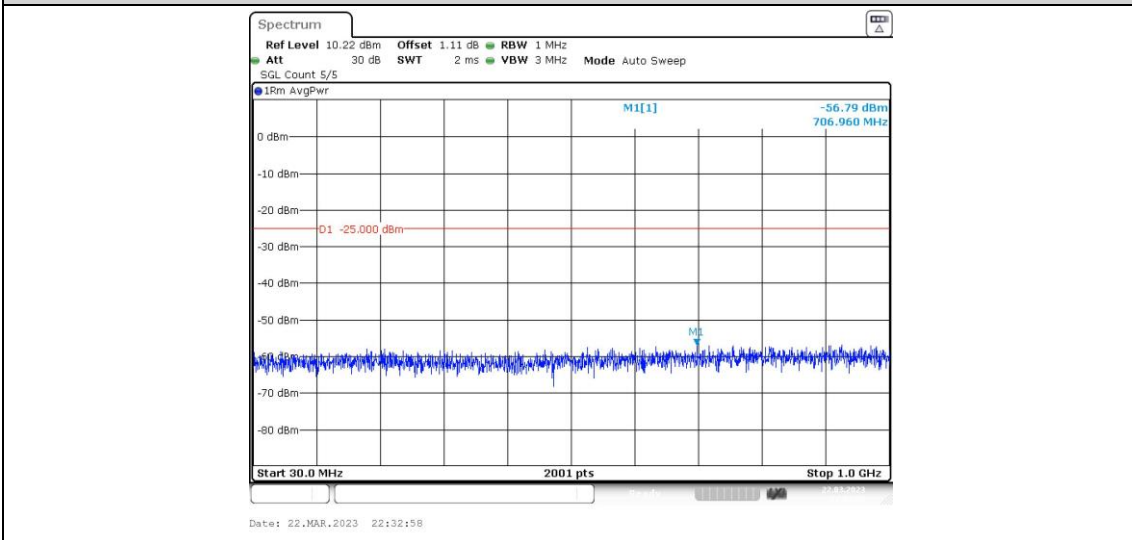

41-41-10MHz-20MHz-64QAM-64QAM-39705-39849-50RB#0-100RB#0-30~1000MHz