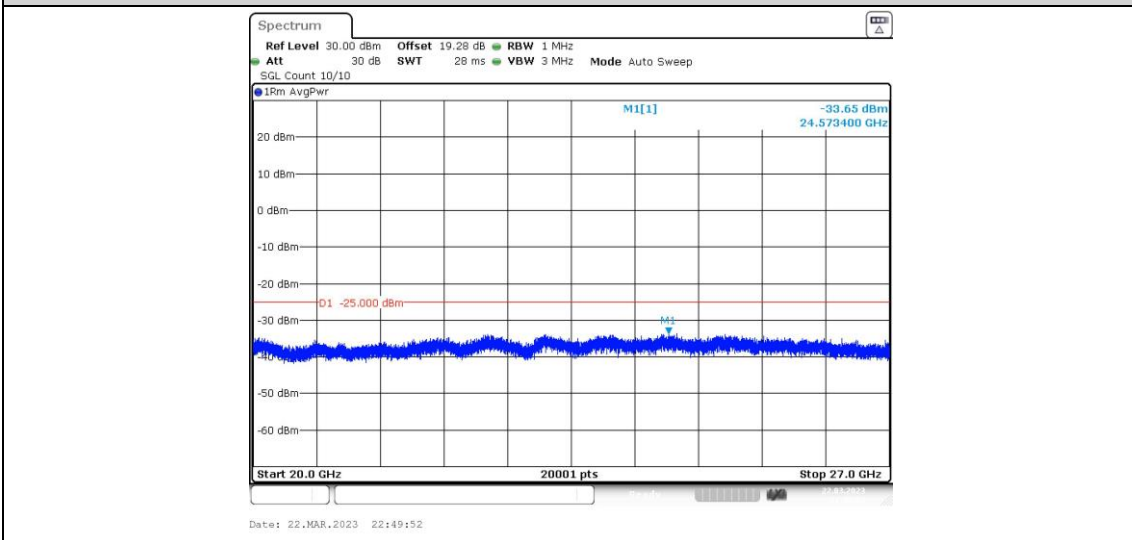

41-41-10MHz-20MHz-64QAM-64QAM-41346-41490-1RB#0-0RB#0-0.009~0.15MHz