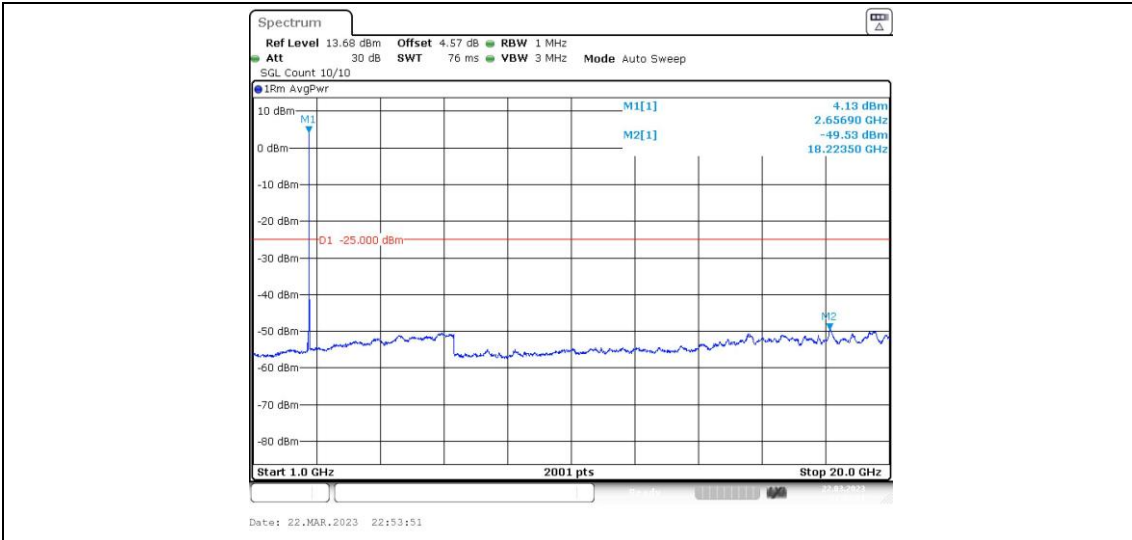

41-41-10MHz-20MHz-64QAM-64QAM-41346-41490-1RB#0-0RB#0-1000~20000MHz