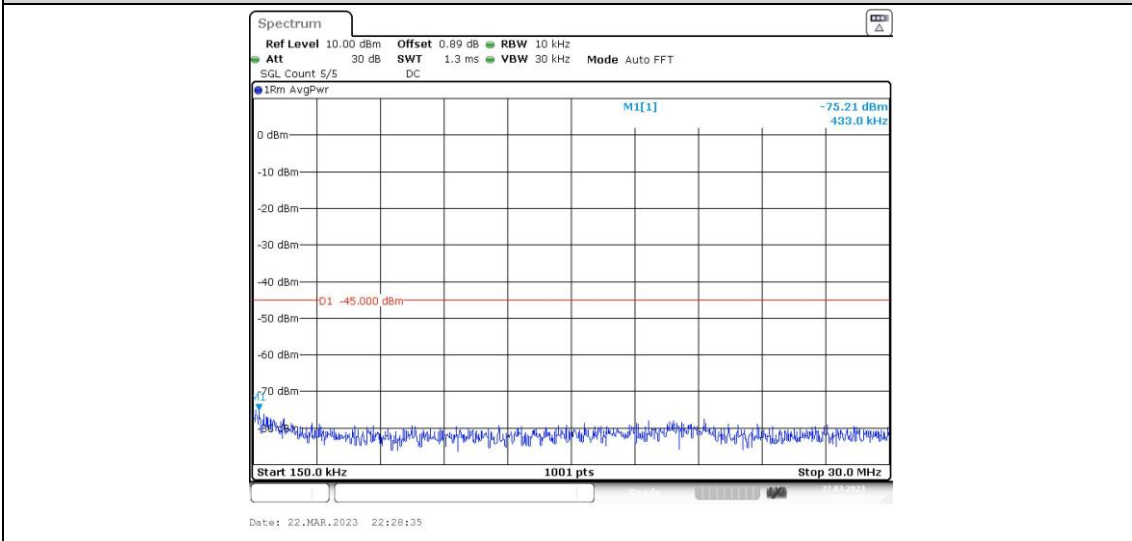

41-41-10MHz-20MHz-64QAM-64QAM-39705-39849-1RB#0-1RB#99-0.009~0.15MHz

41-41-10MHz-20MHz-64QAM-64QAM-39705-39849-1RB#0-1RB#99-0.15~30MHz

41-41-10MHz-20MHz-64QAM-64QAM-39705-39849-1RB#0-1RB#99-30~1000MHz

41-41-10MHz-20MHz-64QAM-64QAM-39705-39849-1RB#0-1RB#99-1000~20000MHz