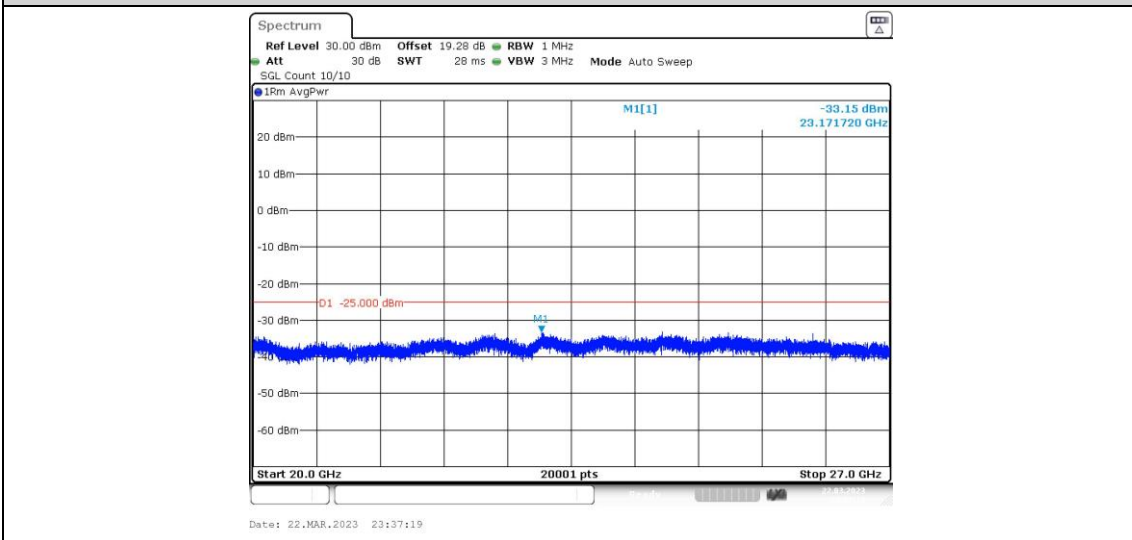

41-41-15MHz-10MHz-QPSK-QPSK-40571-40691-75RB#0-50RB#0-0.15~30MHz

41-41-15MHz-10MHz-QPSK-QPSK-40571-40691-75RB#0-50RB#0-30~1000MHz

41-41-15MHz-10MHz-QPSK-QPSK-40571-40691-75RB#0-50RB#0-1000~20000MHz

41-41-15MHz-10MHz-QPSK-QPSK-40571-40691-75RB#0-50RB#0-20000~27000MHz