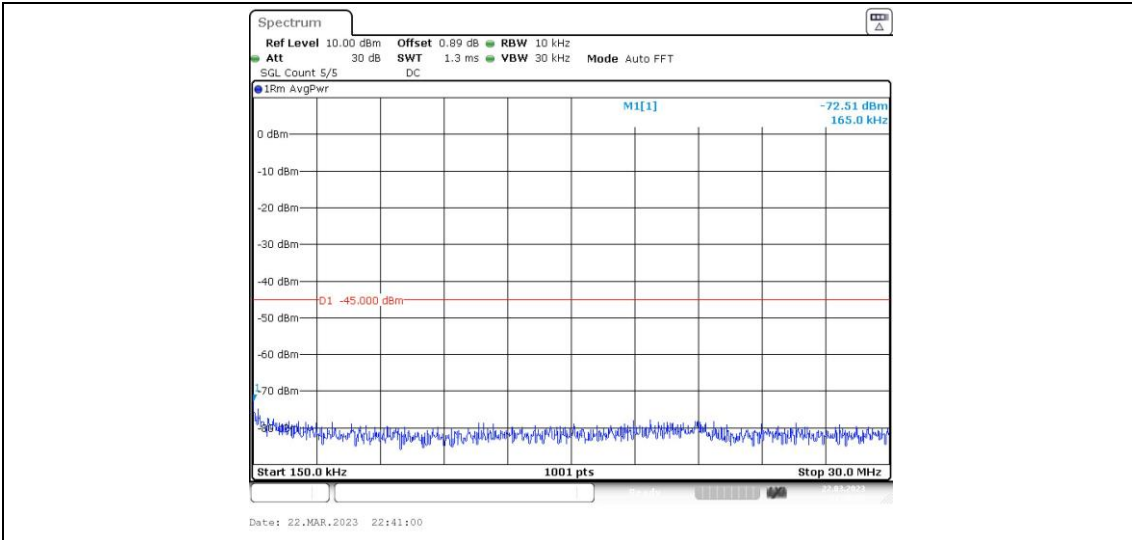

41-41-10MHz-20MHz-64QAM-64QAM-40526-40670-1RB#49-0RB#0-0.15~30MHz