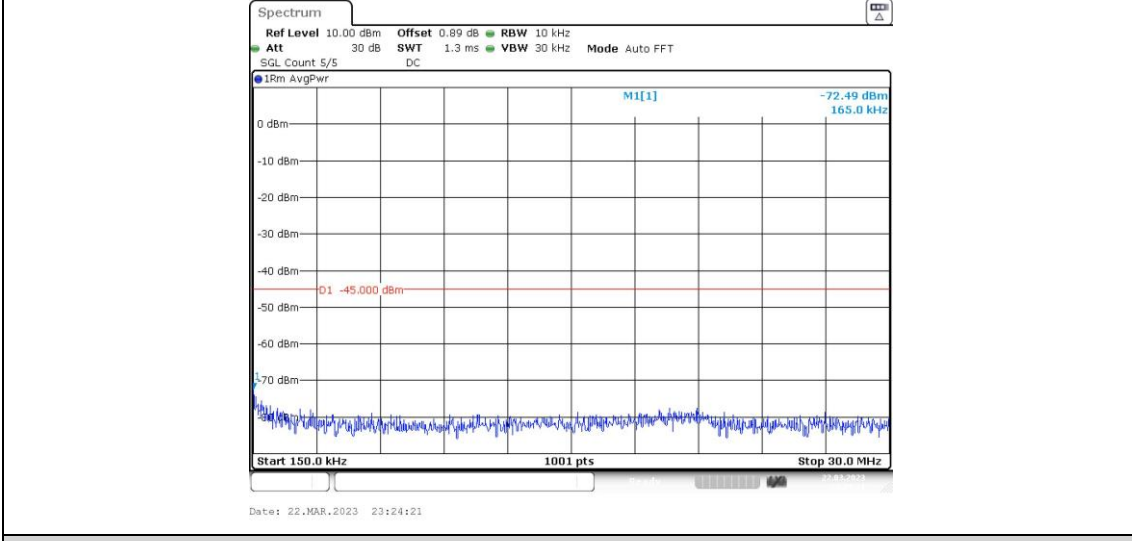

41-41-15MHz-10MHz-QPSK-QPSK-40571-40691-1RB#0-0RB#0-0.15~30MHz