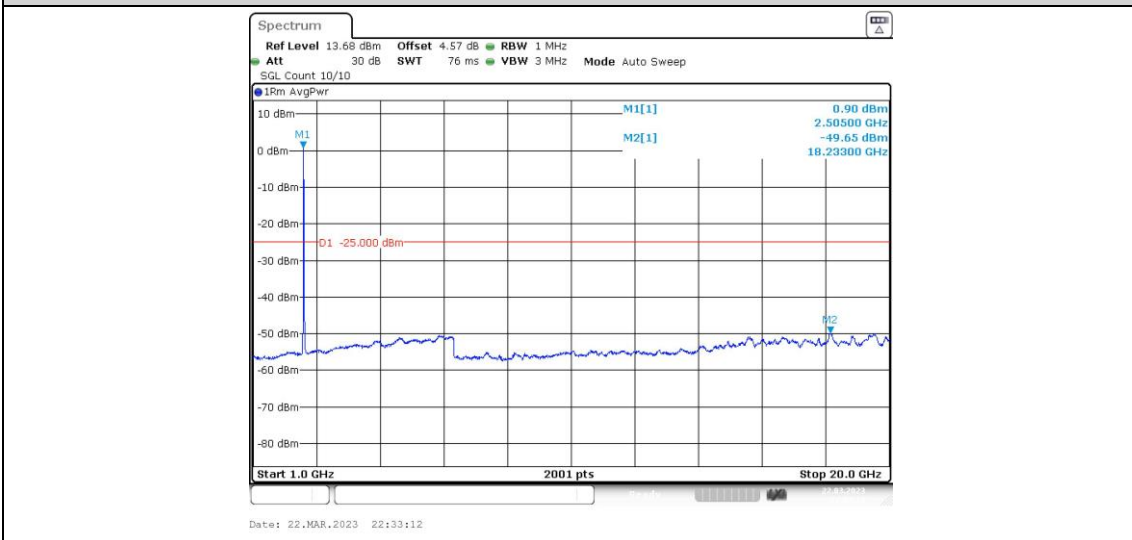

41-41-10MHz-20MHz-64QAM-64QAM-39705-39849-50RB#0-100RB#0-1000~20000MHz