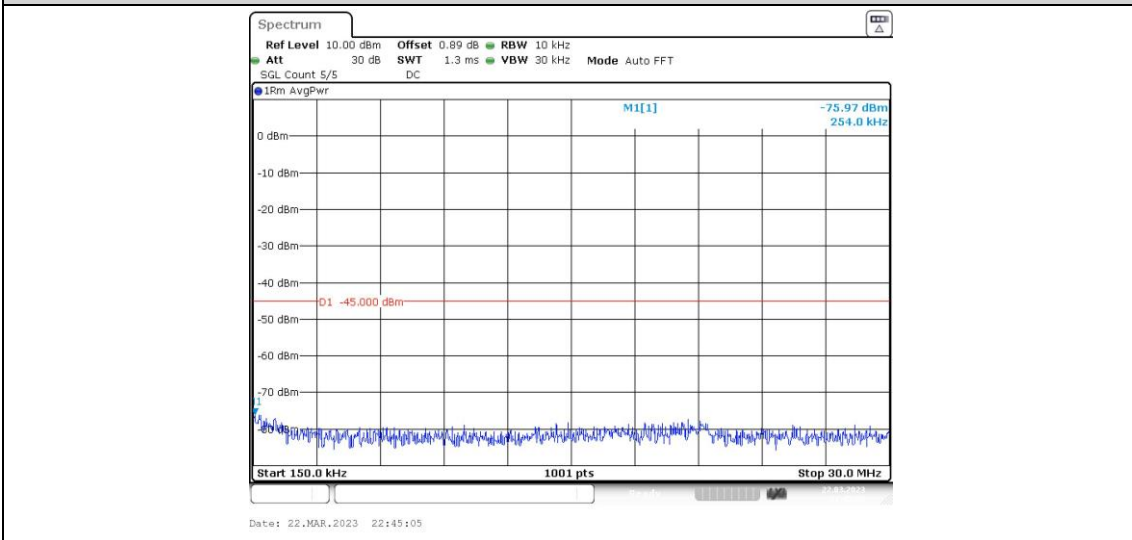

41-41-10MHz-20MHz-64QAM-64QAM-40526-40670-1RB#0-1RB#99-0.15~30MHz