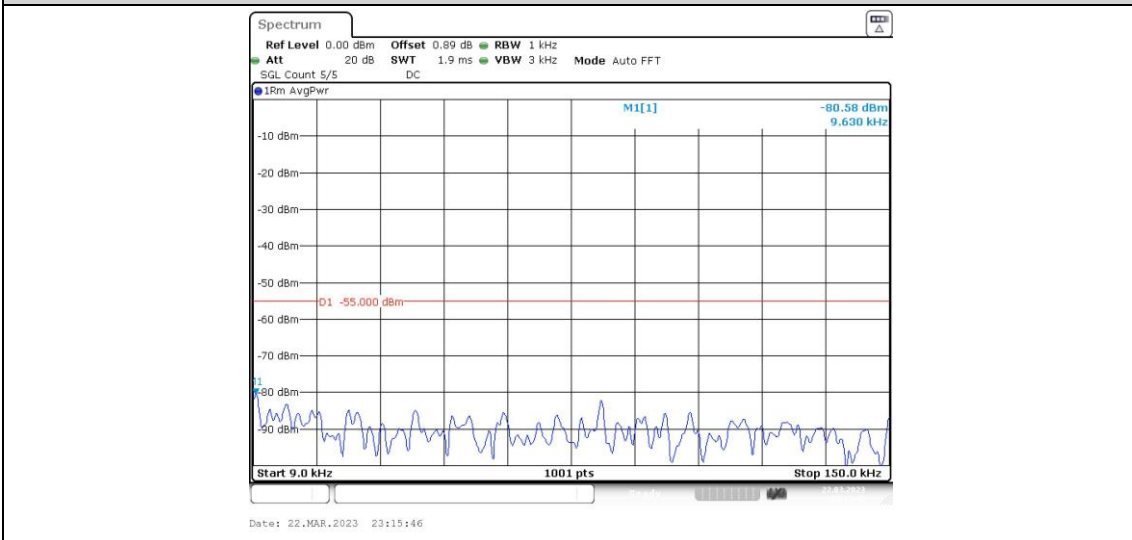

41-41-15MHz-10MHz-QPSK-QPSK-39725-39845-1RB#0-1RB#49-0.15~30MHz