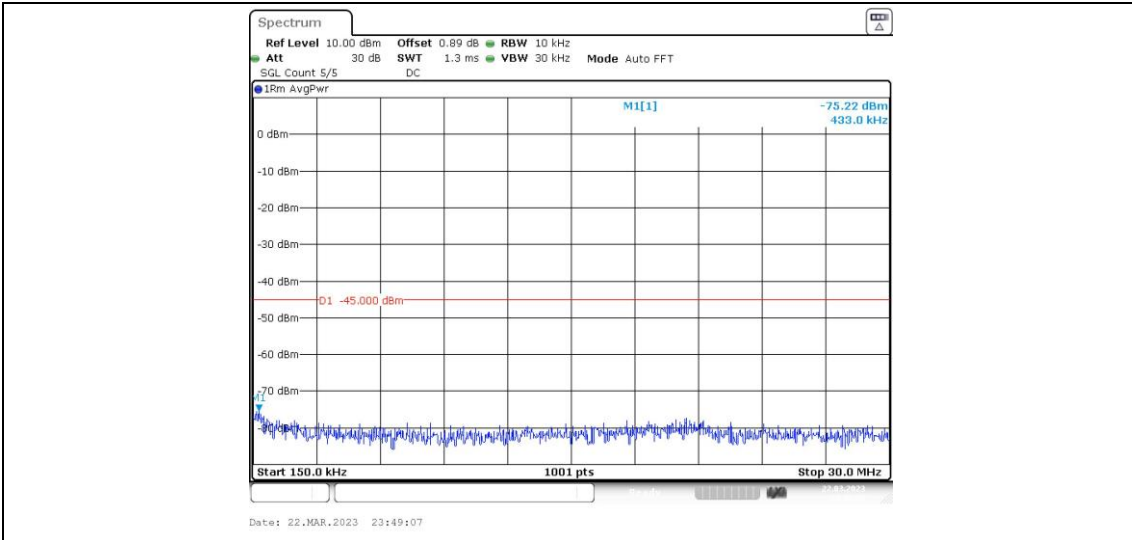

41-41-15MHz-10MHz-QPSK-QPSK-41417-41537-1RB#0-1RB#49-30~1000MHz