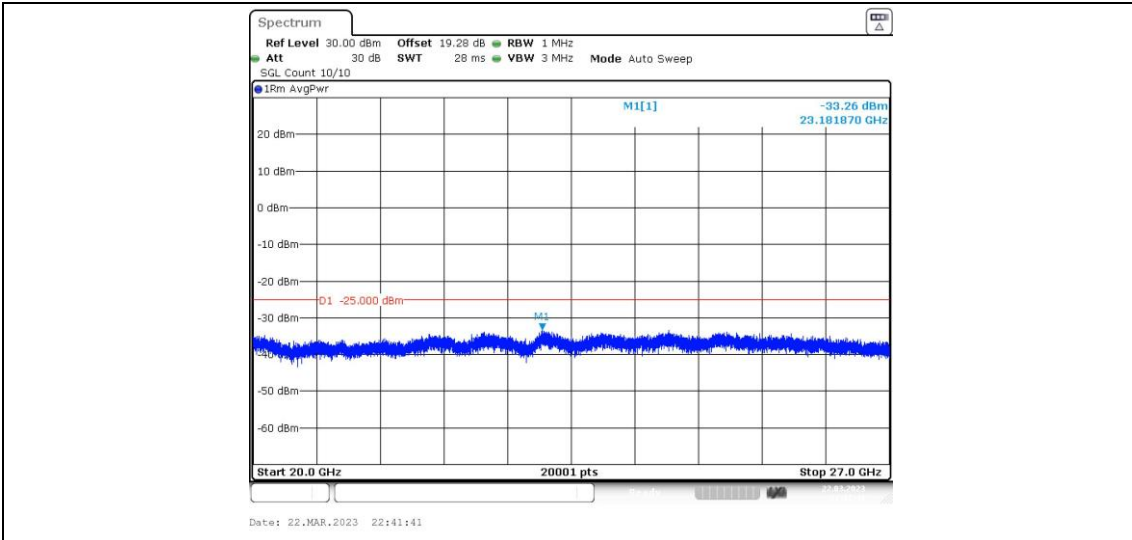

41-41-10MHz-20MHz-64QAM-64QAM-40526-40670-1RB#49-0RB#0-20000~27000MHz

41-41-10MHz-20MHz-64QAM-64QAM-40526-40670-50RB#0-100RB#0-0.009~0.15MHz