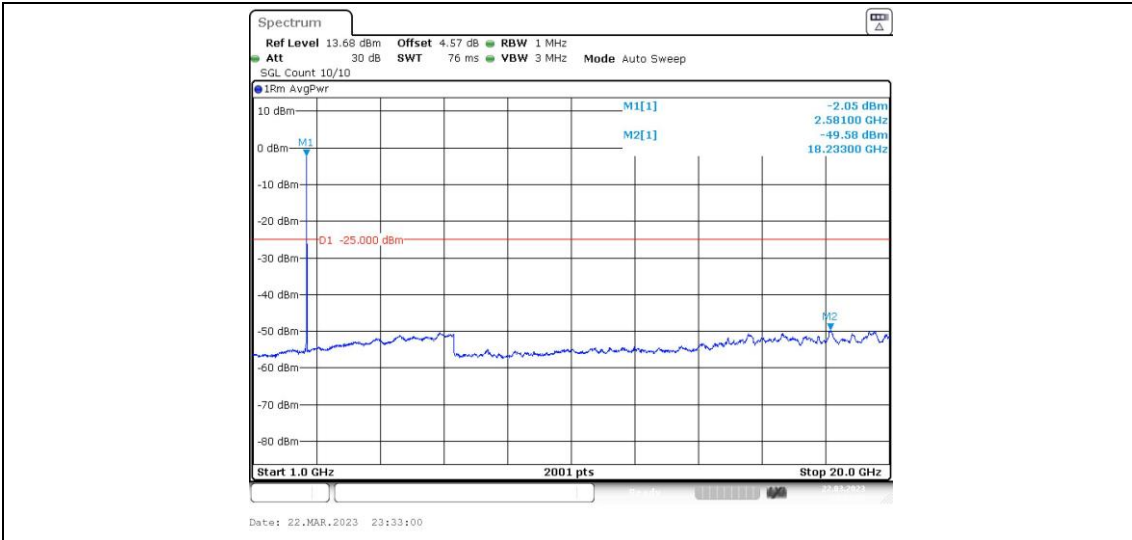

41-41-15MHz-10MHz-QPSK-QPSK-40571-40691-1RB#0-1RB#49-1000~20000MHz