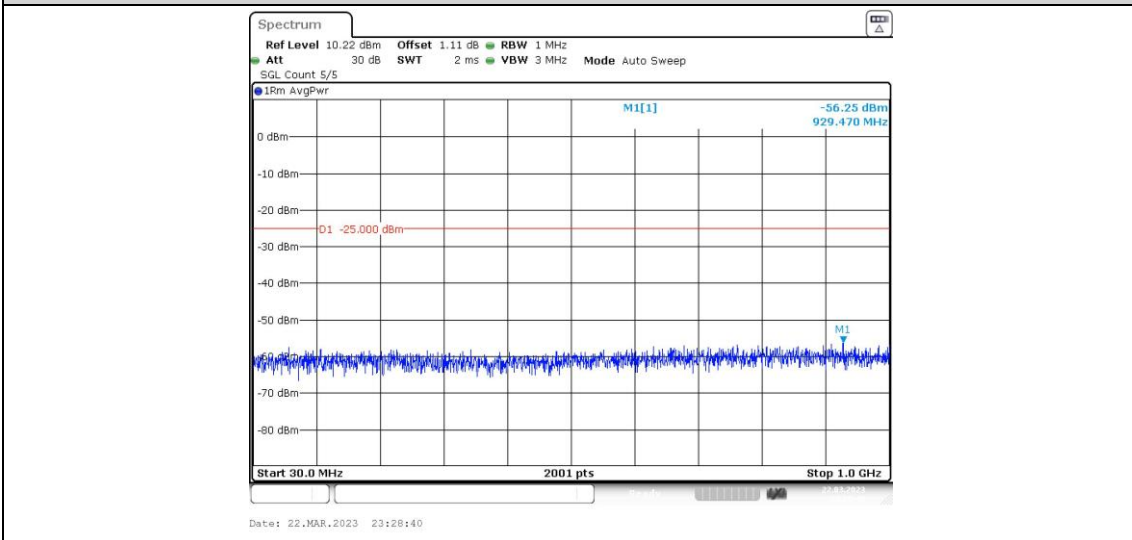

41-41-15MHz-10MHz-QPSK-QPSK-40571-40691-1RB#74-0RB#0-30~1000MHz