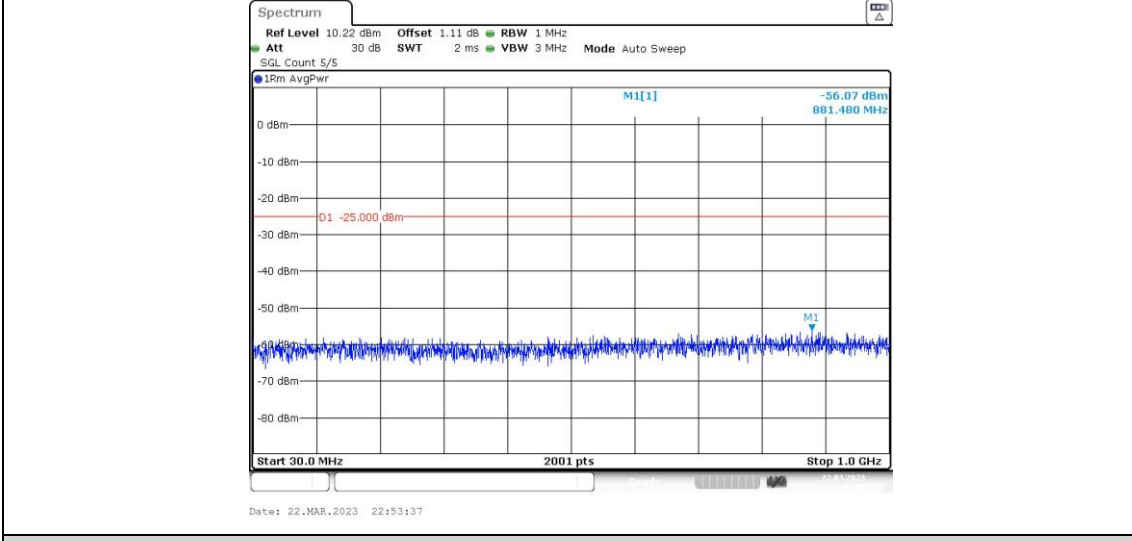

41-41-10MHz-20MHz-64QAM-64QAM-41346-41490-1RB#0-0RB#0-30~1000MHz