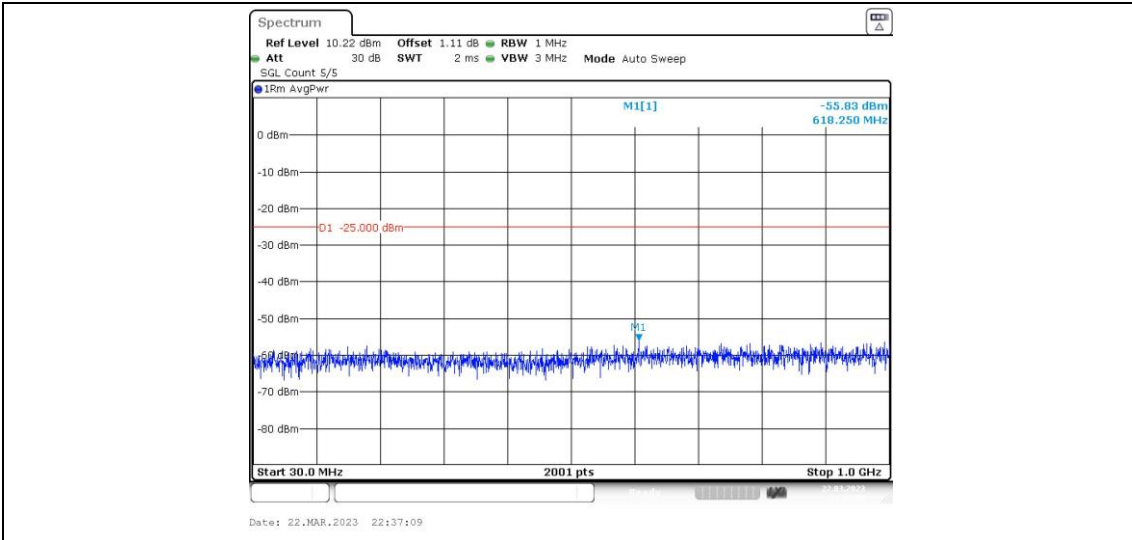

41-41-10MHz-20MHz-64QAM-64QAM-40526-40670-1RB#0-0RB#0-1000~20000MHz