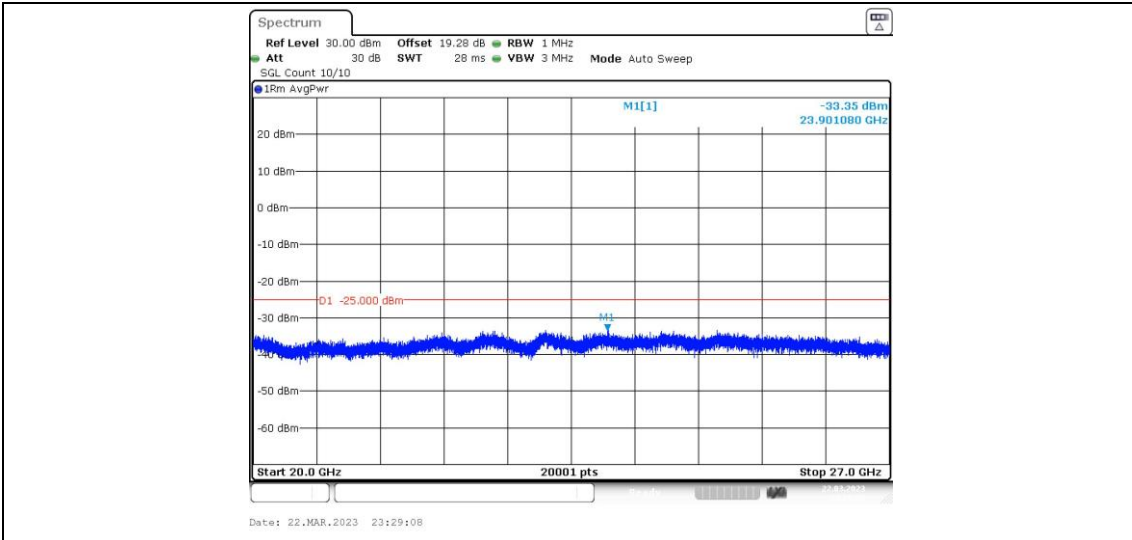

41-41-15MHz-10MHz-QPSK-QPSK-40571-40691-1RB#74-0RB#0-20000~27000MHz