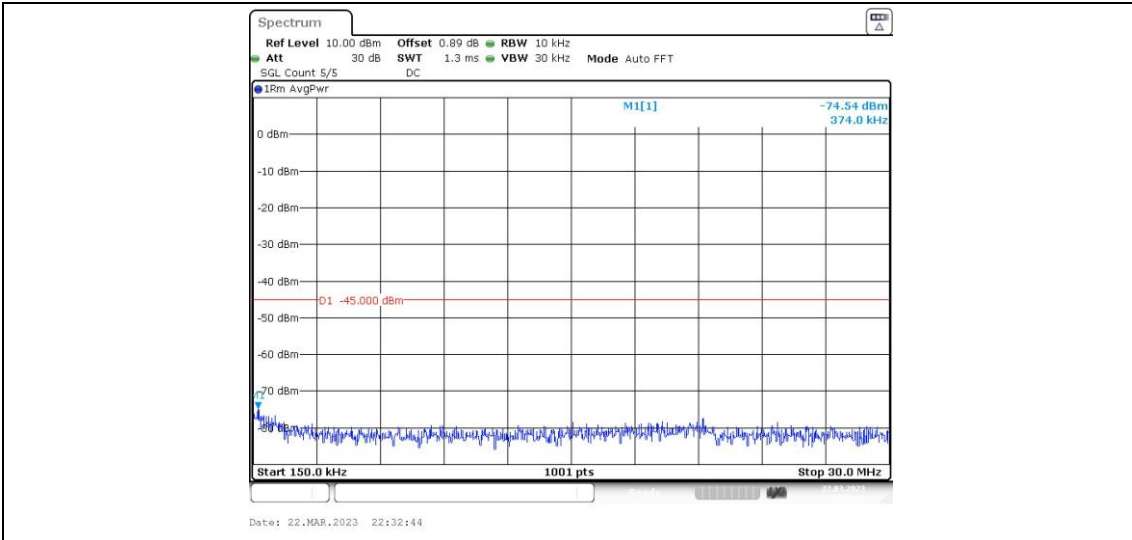

41-41-10MHz-20MHz-64QAM-64QAM-39705-39849-50RB#0-100RB#0-0.15~30MHz