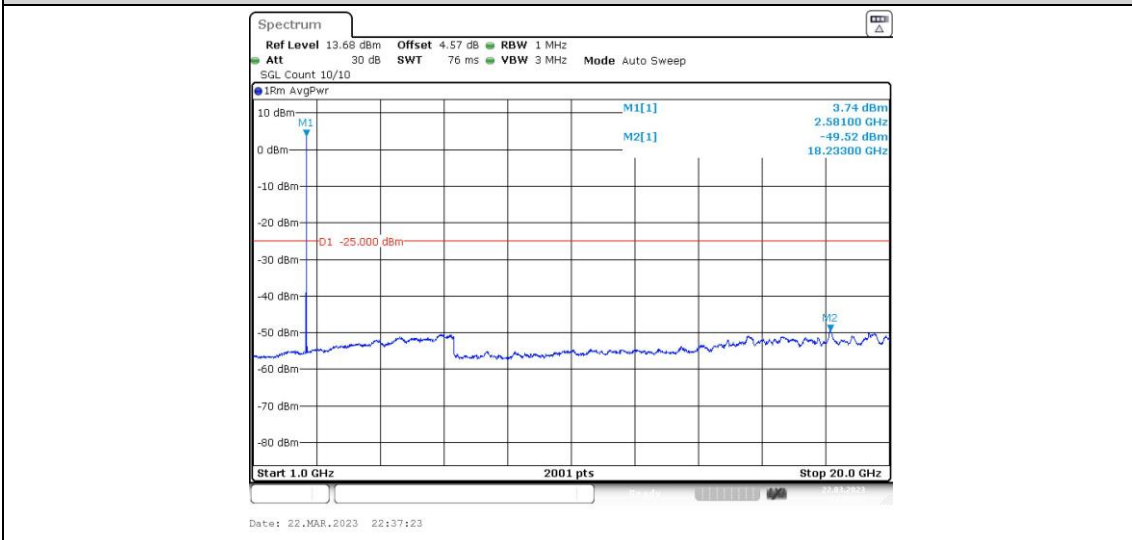

41-41-10MHz-20MHz-64QAM-64QAM-40526-40670-1RB#0-0RB#0-20000~27000MHz