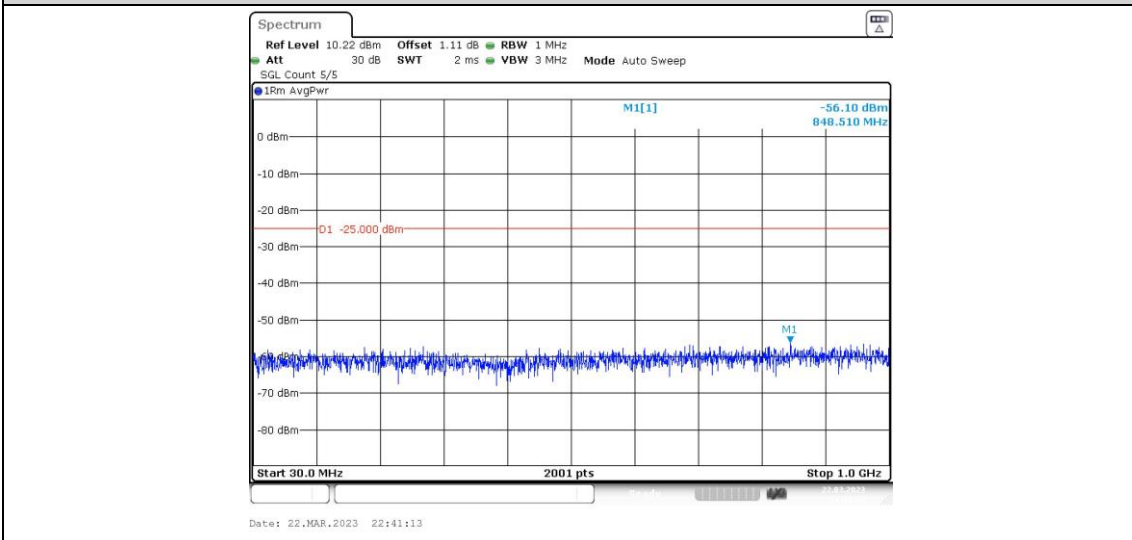

41-41-10MHz-20MHz-64QAM-64QAM-40526-40670-1RB#49-0RB#0-30~1000MHz