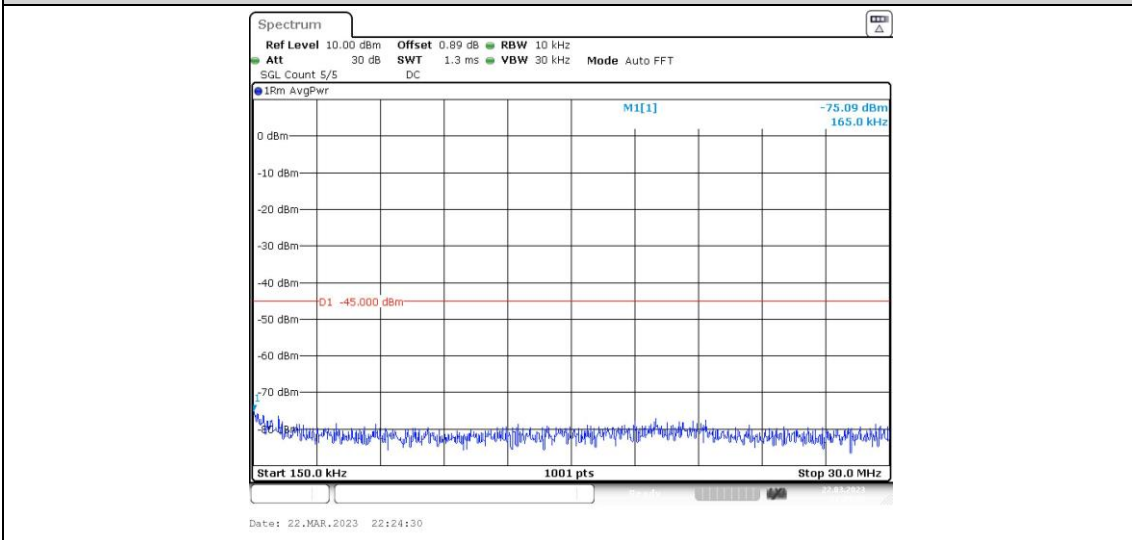

41-41-10MHz-20MHz-64QAM-64QAM-39705-39849-1RB#49-0RB#0-0.15~30MHz