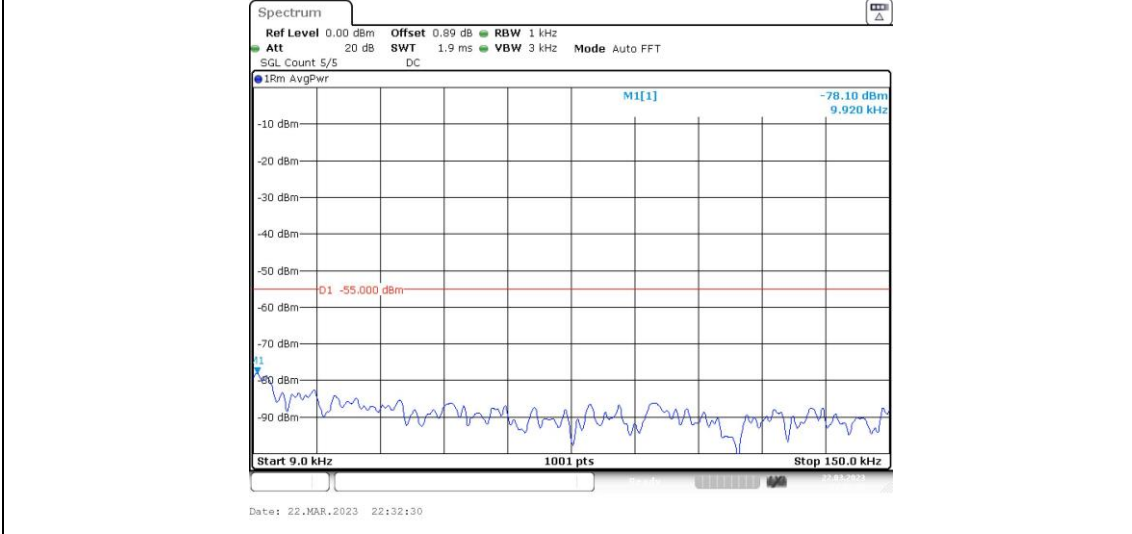

41-41-10MHz-20MHz-64QAM-64QAM-39705-39849-50RB#0-100RB#0-0.009~0.15MHz