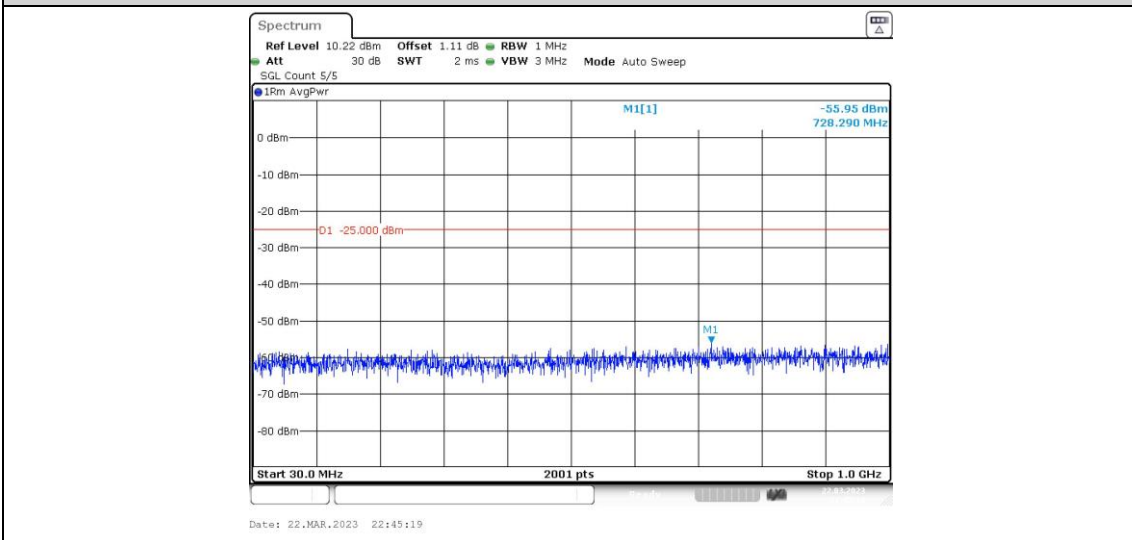

41-41-10MHz-20MHz-64QAM-64QAM-40526-40670-1RB#0-1RB#99-30~1000MHz