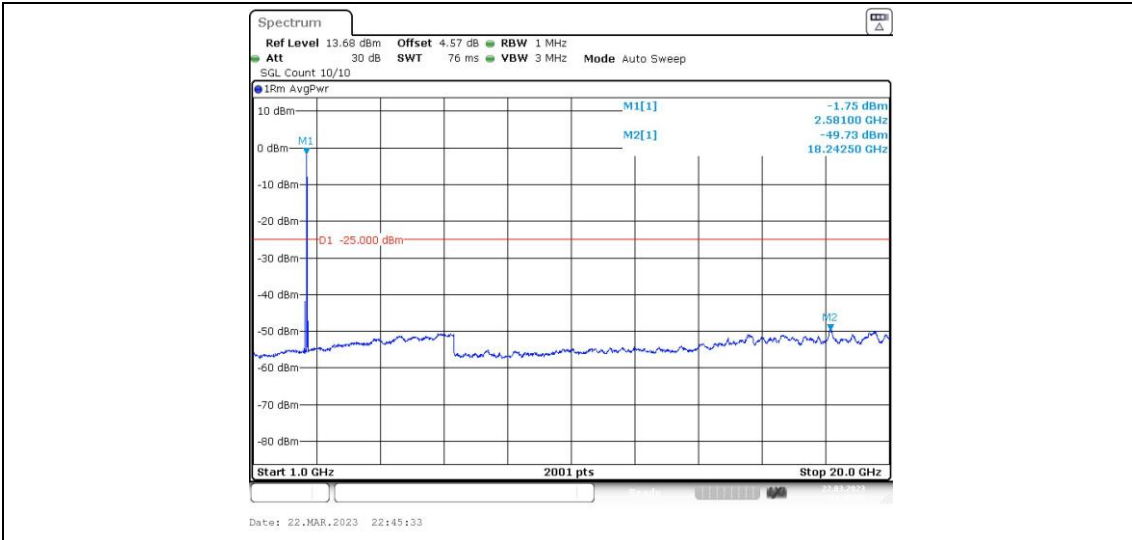

41-41-10MHz-20MHz-64QAM-64QAM-40526-40670-1RB#0-1RB#99-0.009~0.15MHz

41-41-10MHz-20MHz-64QAM-64QAM-40526-40670-1RB#0-1RB#99-0.15~30MHz

41-41-10MHz-20MHz-64QAM-64QAM-40526-40670-1RB#0-1RB#99-30~1000MHz

41-41-10MHz-20MHz-64QAM-64QAM-40526-40670-1RB#0-1RB#99-1000~20000MHz