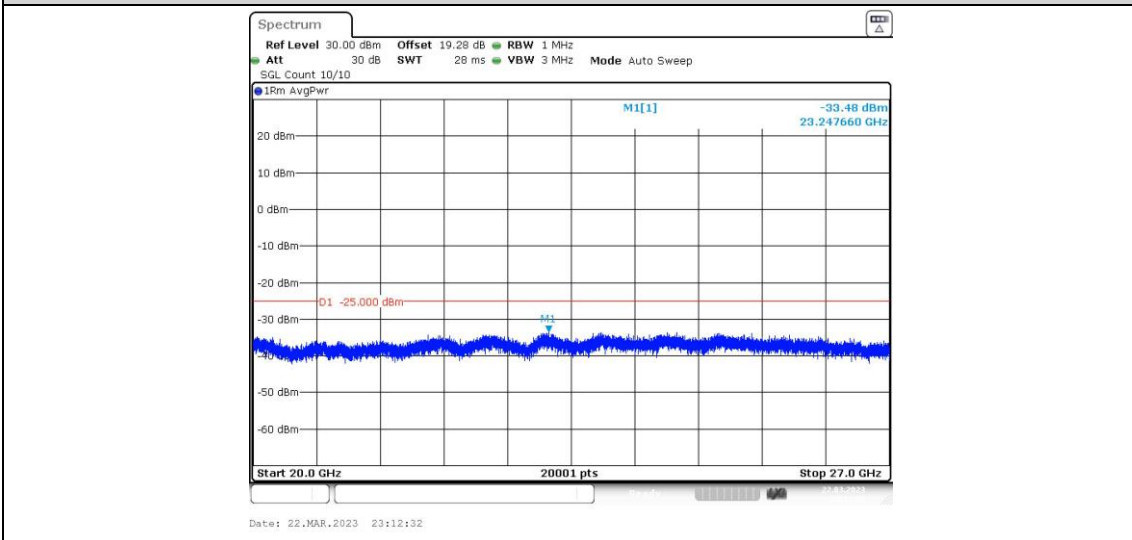

41-41-15MHz-10MHz-QPSK-QPSK-39725-39845-1RB#74-0RB#0-20000~27000MHz