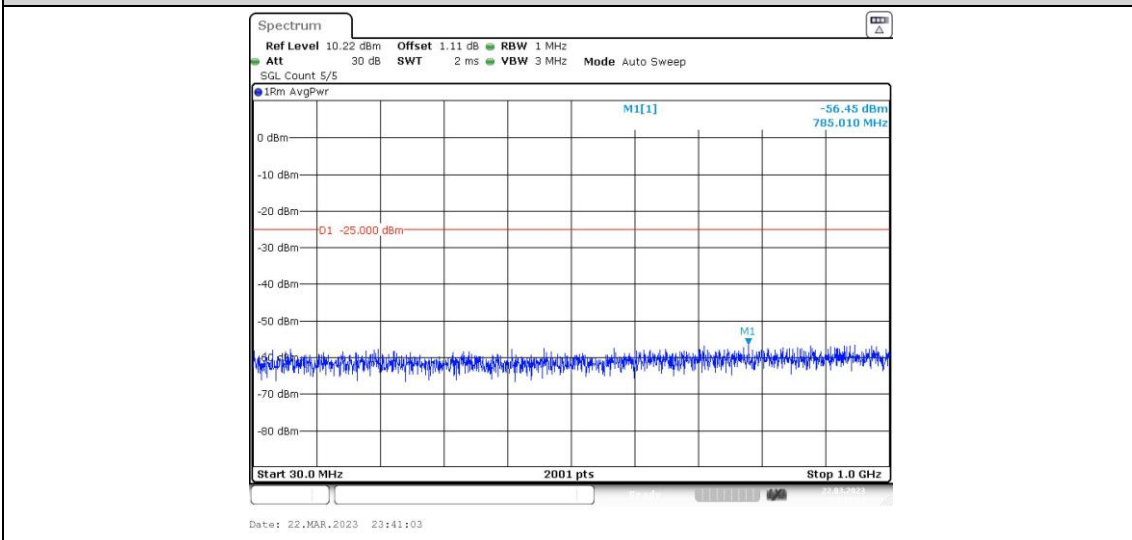

41-41-15MHz-10MHz-QPSK-QPSK-41417-41537-1RB#0-0RB#0-0.009~0.15MHz

41-41-15MHz-10MHz-QPSK-QPSK-41417-41537-1RB#0-0RB#0-0.15~30MHz

41-41-15MHz-10MHz-QPSK-QPSK-41417-41537-1RB#0-0RB#0-30~1000MHz

41-41-15MHz-10MHz-QPSK-QPSK-41417-41537-1RB#0-0RB#0-1000~20000MHz