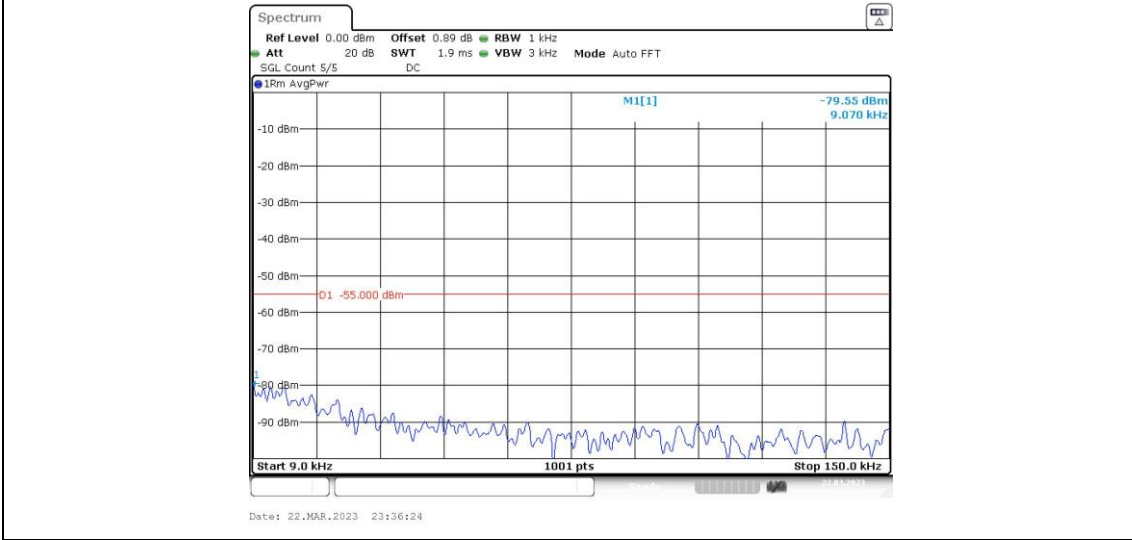

41-41-15MHz-10MHz-QPSK-QPSK-40571-40691-1RB#74-0RB#0-30~1000MHz

41-41-15MHz-10MHz-QPSK-QPSK-40571-40691-1RB#74-0RB#0-1000~20000MHz

41-41-15MHz-10MHz-QPSK-QPSK-40571-40691-1RB#74-0RB#0-20000~27000MHz

41-41-15MHz-10MHz-QPSK-QPSK-40571-40691-75RB#0-50RB#0-0.009~0.15MHz