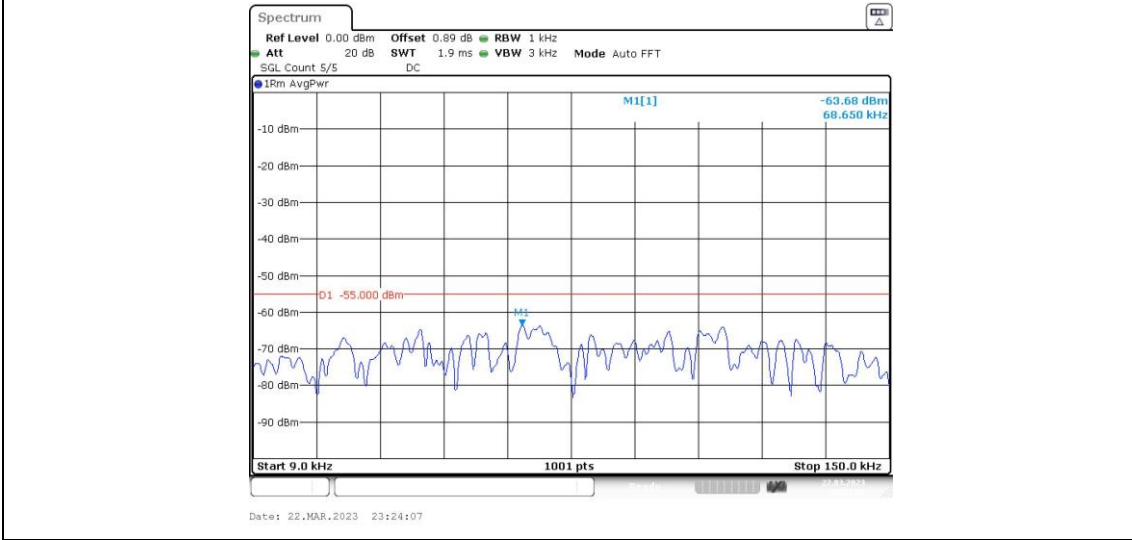

41-41-15MHz-10MHz-QPSK-QPSK-40571-40691-1RB#0-0RB#0-0.009~0.15MHz