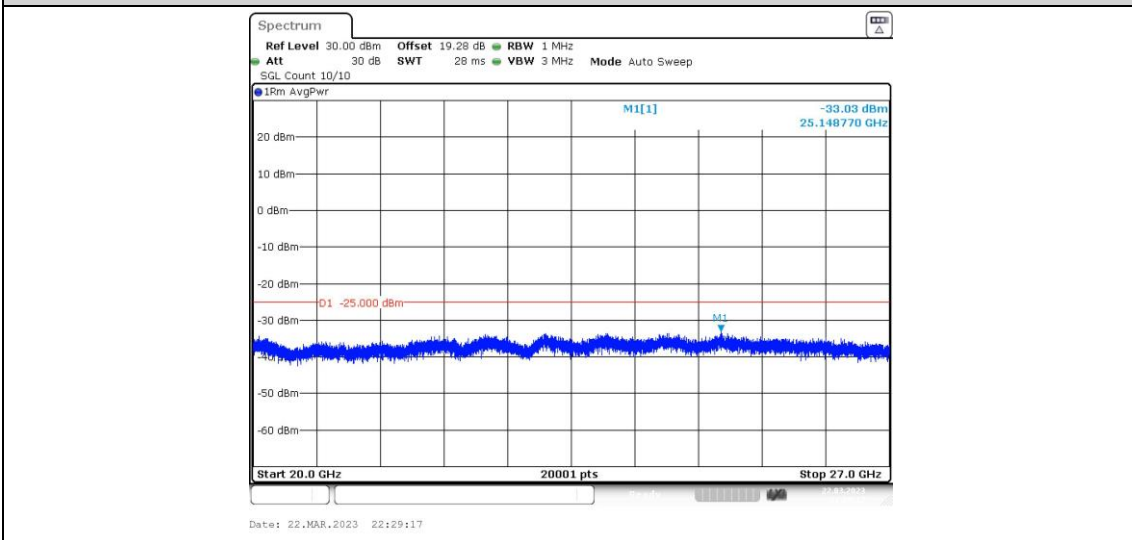

41-41-10MHz-20MHz-64QAM-64QAM-39705-39849-1RB#0-1RB#99-20000~27000MHz