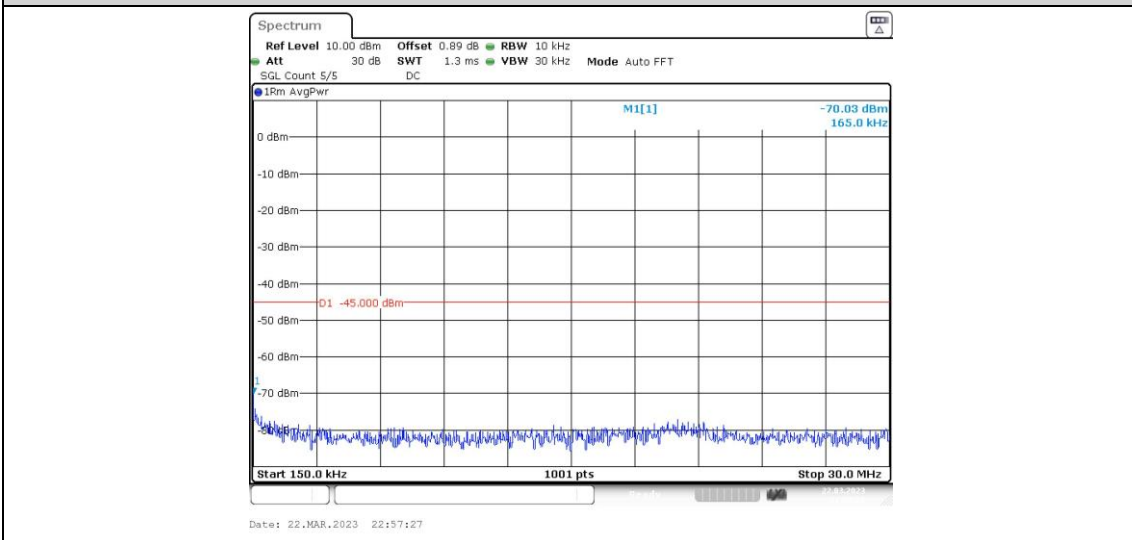

41-41-10MHz-20MHz-64QAM-64QAM-41346-41490-1RB#49-0RB#0-30~1000MHz