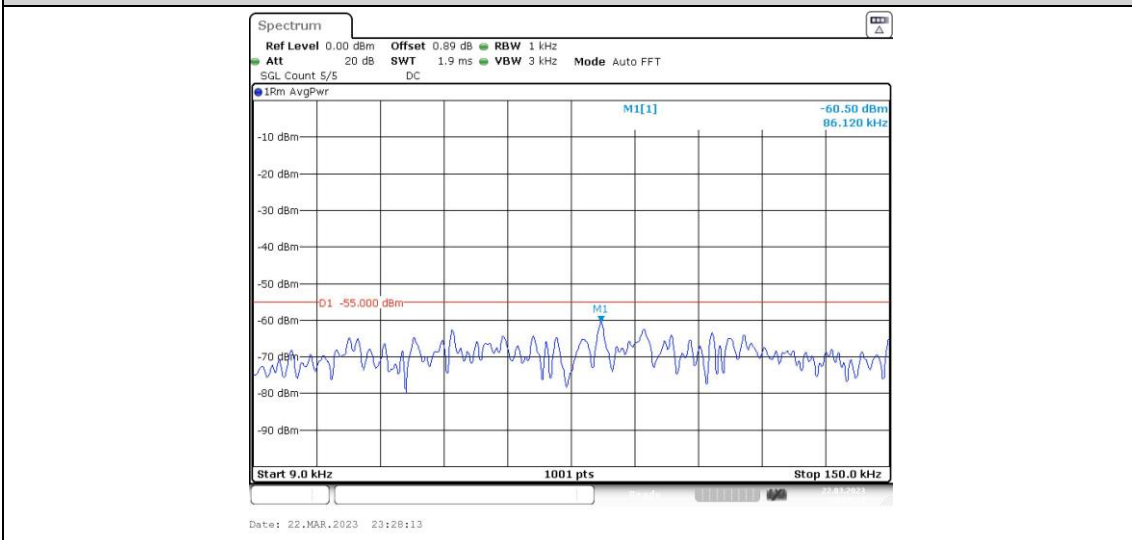

41-41-15MHz-10MHz-QPSK-QPSK-40571-40691-1RB#74-0RB#0-0.009~0.15MHz