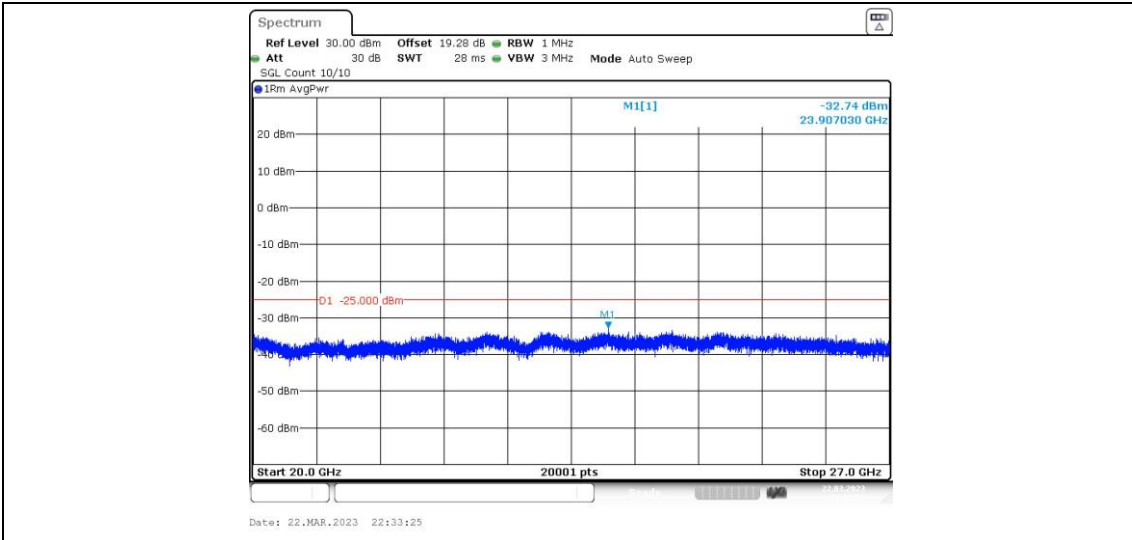

41-41-10MHz-20MHz-64QAM-64QAM-39705-39849-50RB#0-100RB#0-20000~27000MHz

41-41-10MHz-20MHz-64QAM-64QAM-40526-40670-1RB#0-0RB#0-0.009~0.15MHz