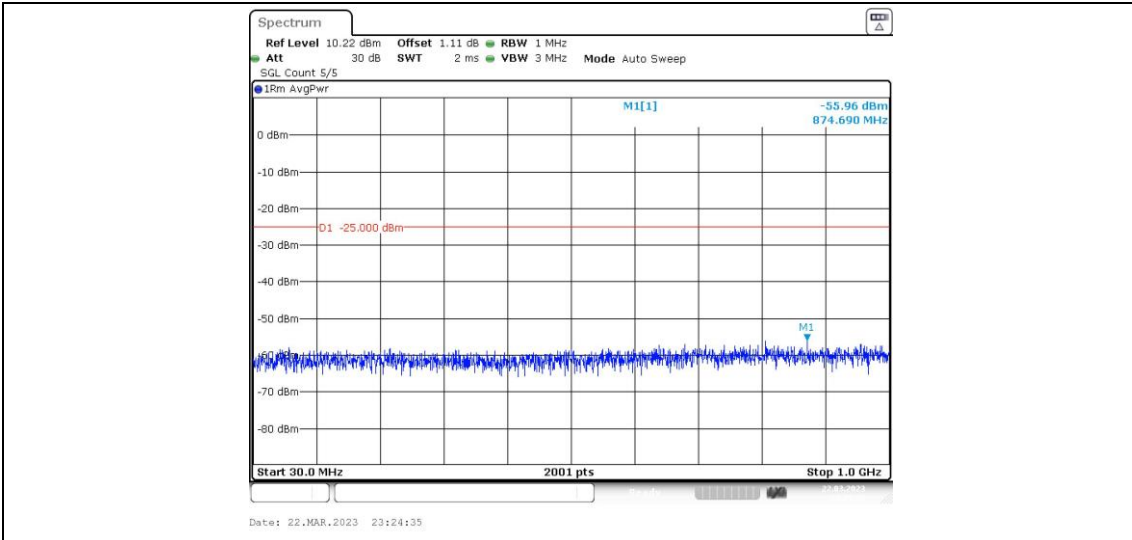

41-41-15MHz-10MHz-QPSK-QPSK-40571-40691-1RB#0-0RB#0-30~1000MHz