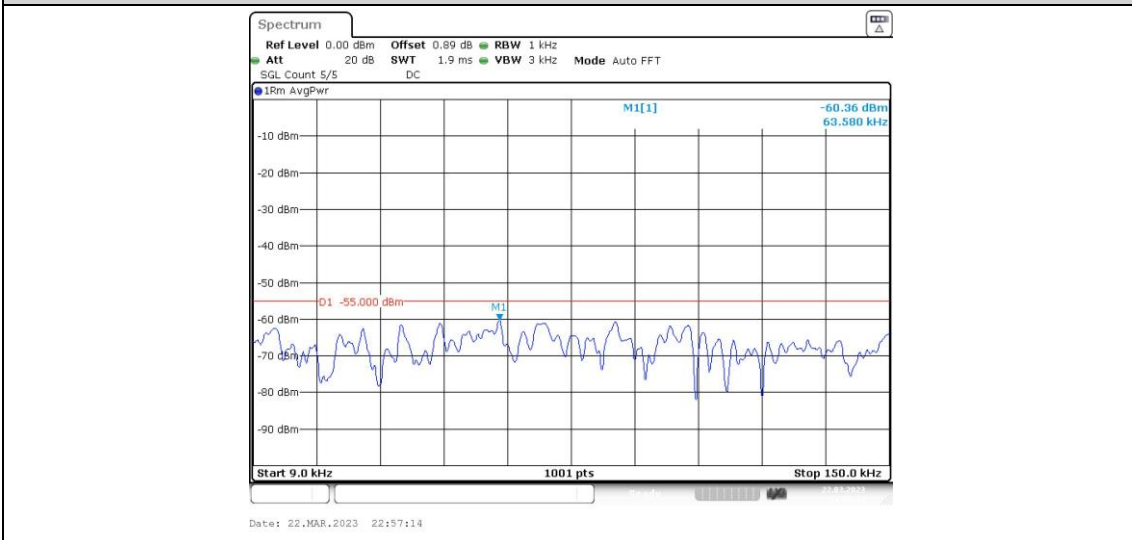

41-41-10MHz-20MHz-64QAM-64QAM-41346-41490-1RB#49-0RB#0-0.15~30MHz