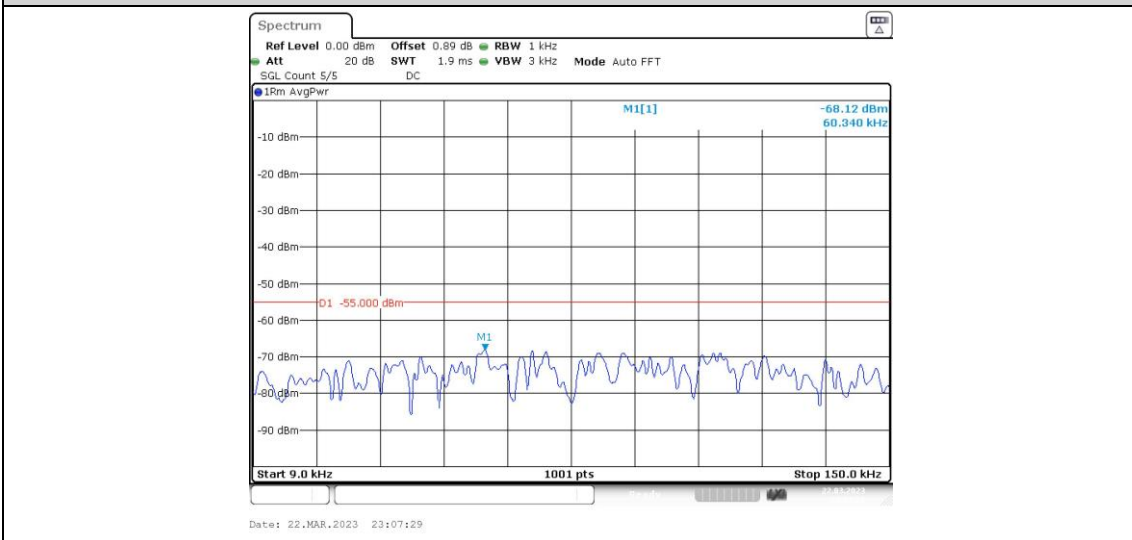

41-41-15MHz-10MHz-QPSK-QPSK-39725-39845-1RB#0-0RB#0-0.009~0.15MHz