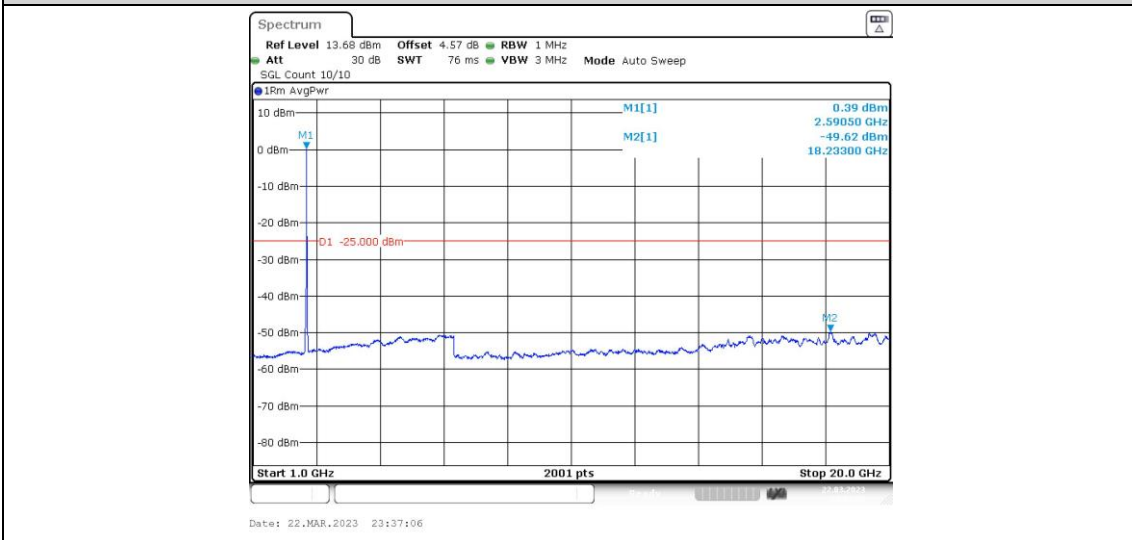

41-41-15MHz-10MHz-QPSK-QPSK-40571-40691-75RB#0-50RB#0-1000~20000MHz