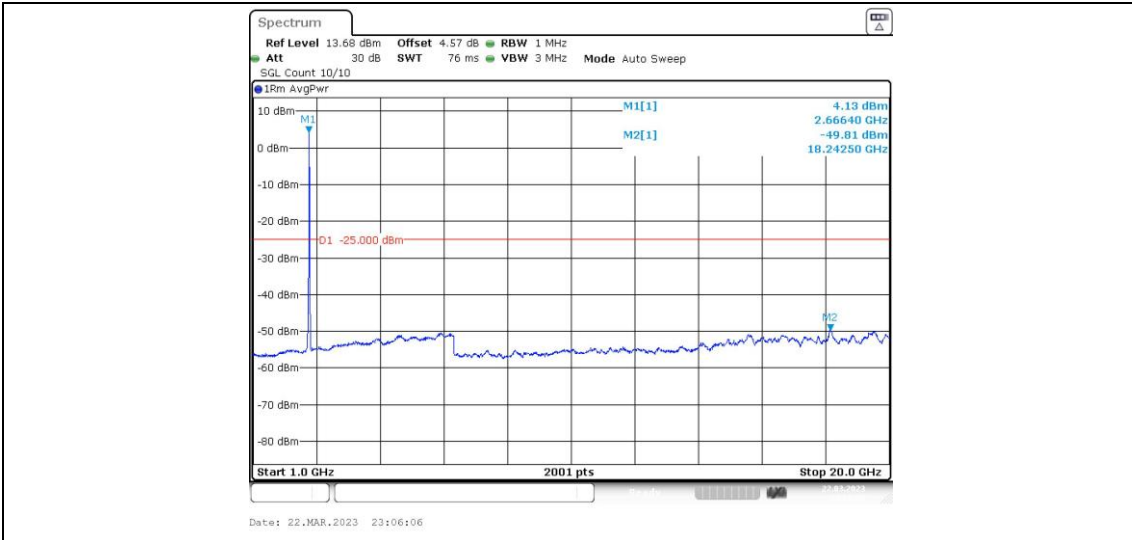

41-41-10MHz-20MHz-64QAM-64QAM-41346-41490-50RB#0-100RB#0-1000~20000MHz