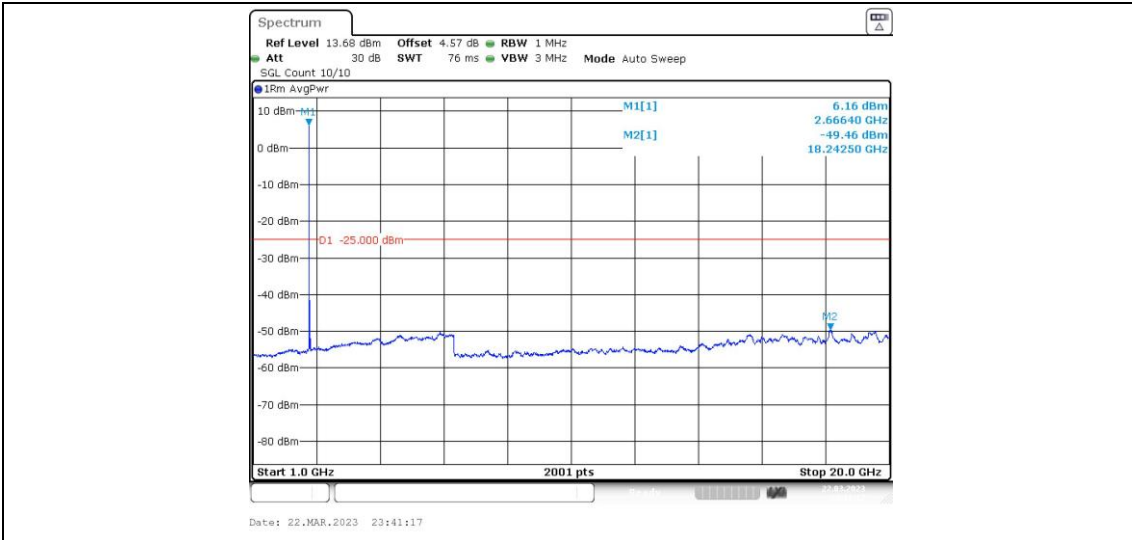

41-41-15MHz-10MHz-QPSK-QPSK-41417-41537-1RB#0-0RB#0-0.009~0.15MHz

41-41-15MHz-10MHz-QPSK-QPSK-41417-41537-1RB#0-0RB#0-0.15~30MHz

41-41-15MHz-10MHz-QPSK-QPSK-41417-41537-1RB#0-0RB#0-30~1000MHz

41-41-15MHz-10MHz-QPSK-QPSK-41417-41537-1RB#0-0RB#0-1000~20000MHz