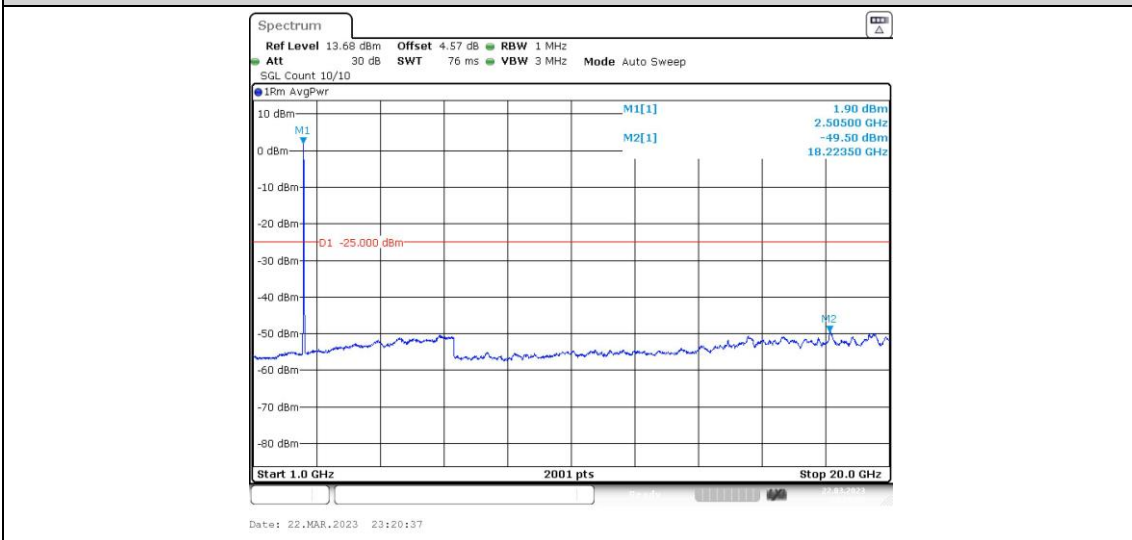

41-41-15MHz-10MHz-QPSK-QPSK-39725-39845-75RB#0-50RB#0-0.15~30MHz

41-41-15MHz-10MHz-QPSK-QPSK-39725-39845-75RB#0-50RB#0-30~1000MHz

41-41-15MHz-10MHz-QPSK-QPSK-39725-39845-75RB#0-50RB#0-1000~20000MHz

41-41-15MHz-10MHz-QPSK-QPSK-39725-39845-75RB#0-50RB#0-20000~27000MHz