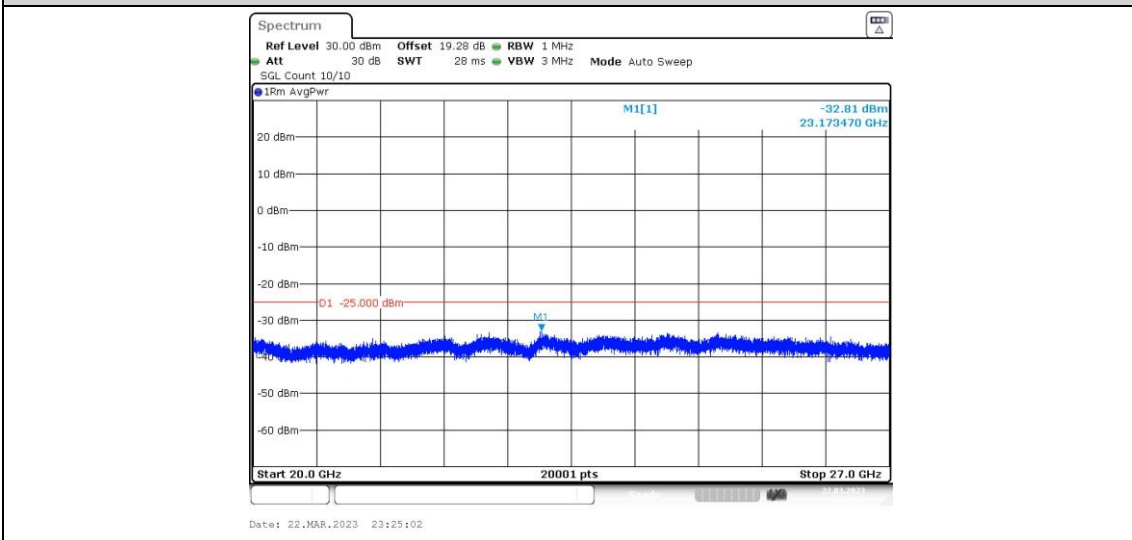

41-41-15MHz-10MHz-QPSK-QPSK-40571-40691-1RB#0-0RB#0-20000~27000MHz