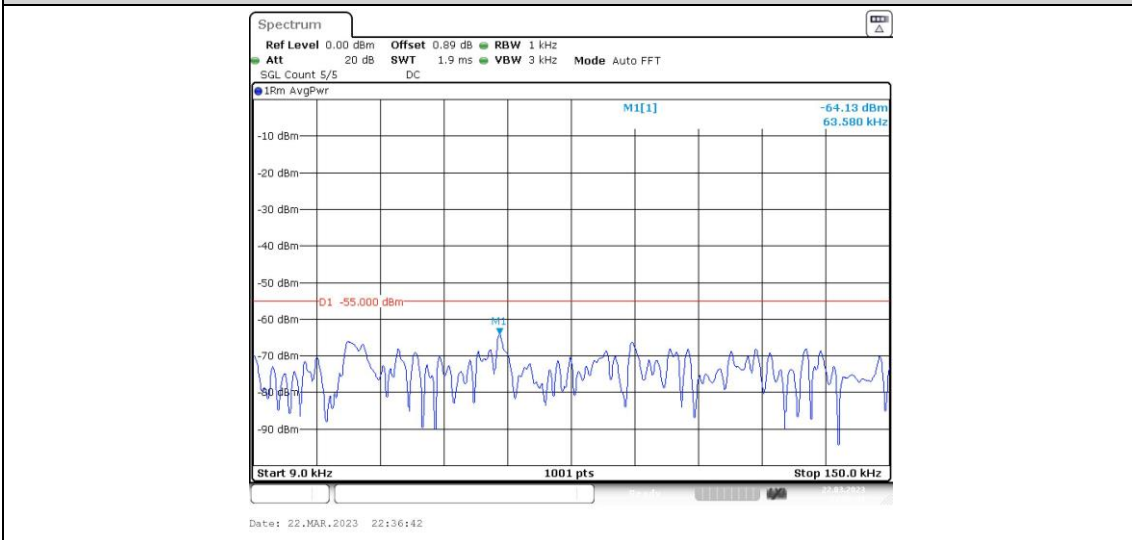

41-41-10MHz-20MHz-64QAM-64QAM-40526-40670-1RB#0-0RB#0-0.15~30MHz