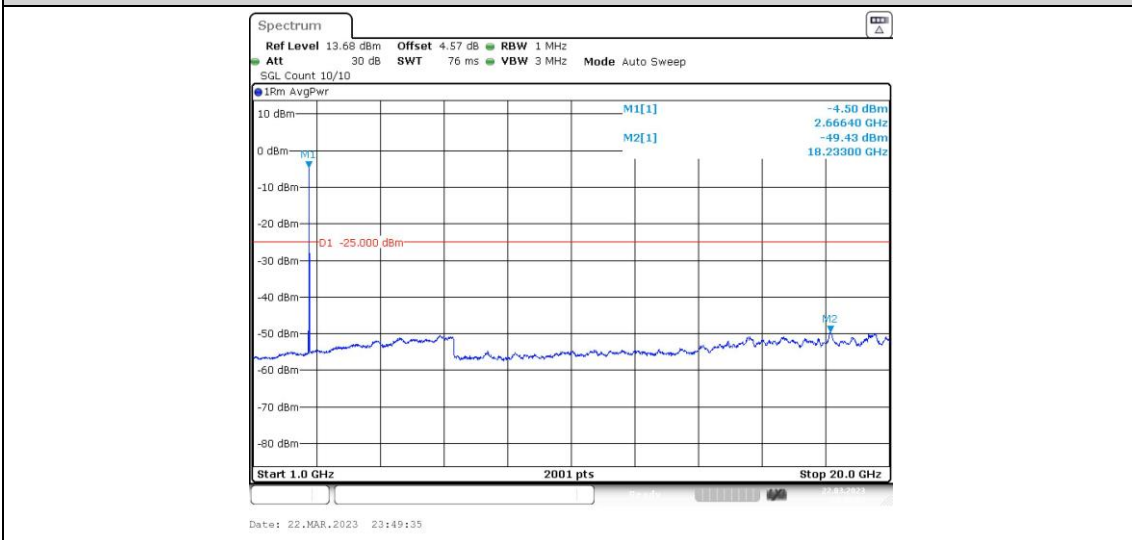

41-41-15MHz-10MHz-QPSK-QPSK-41417-41537-1RB#0-1RB#49-20000~27000MHz