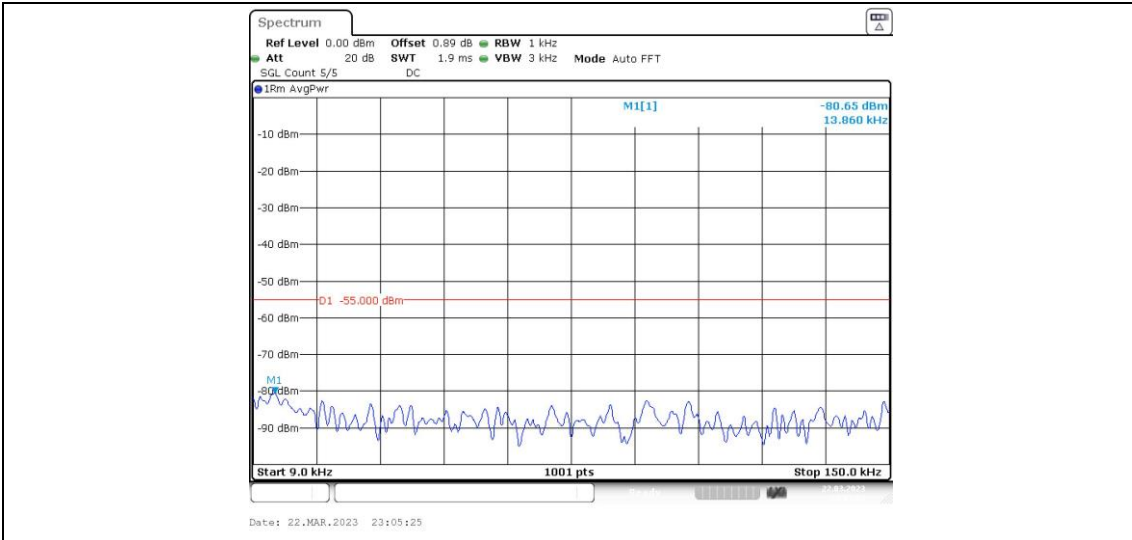

41-41-10MHz-20MHz-64QAM-64QAM-41346-41490-50RB#0-100RB#0-0.009~0.15MHz