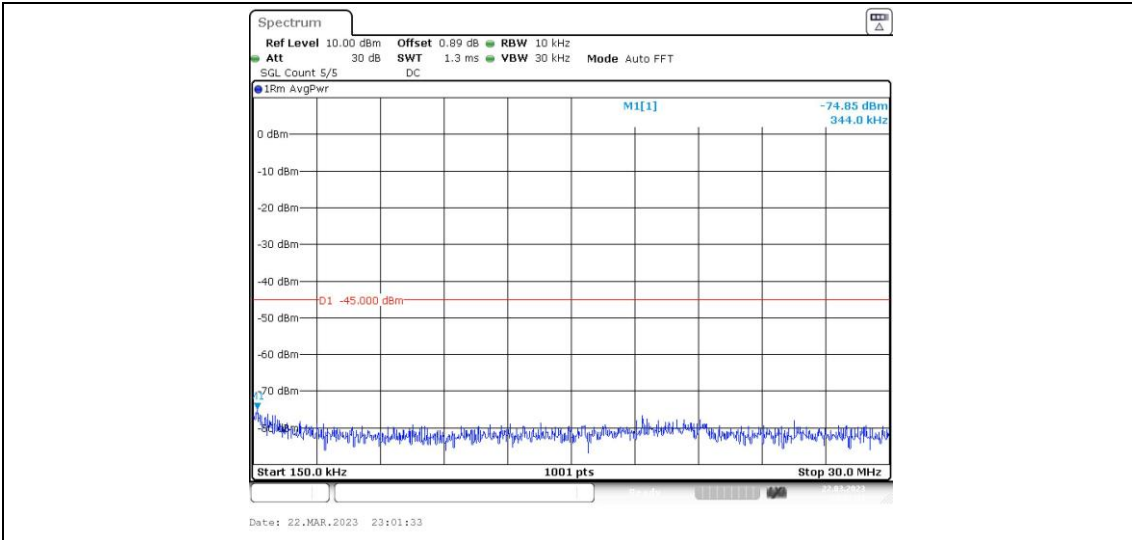

41-41-10MHz-20MHz-64QAM-64QAM-41346-41490-1RB#0-1RB#99-0.15~30MHz