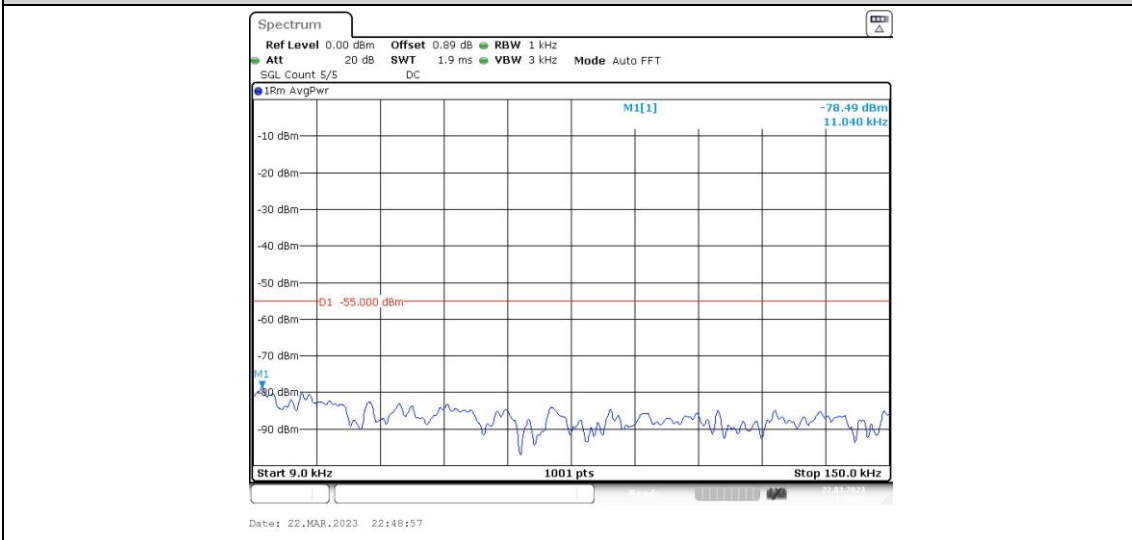

41-41-10MHz-20MHz-64QAM-64QAM-40526-40670-50RB#0-100RB#0-0.15~30MHz