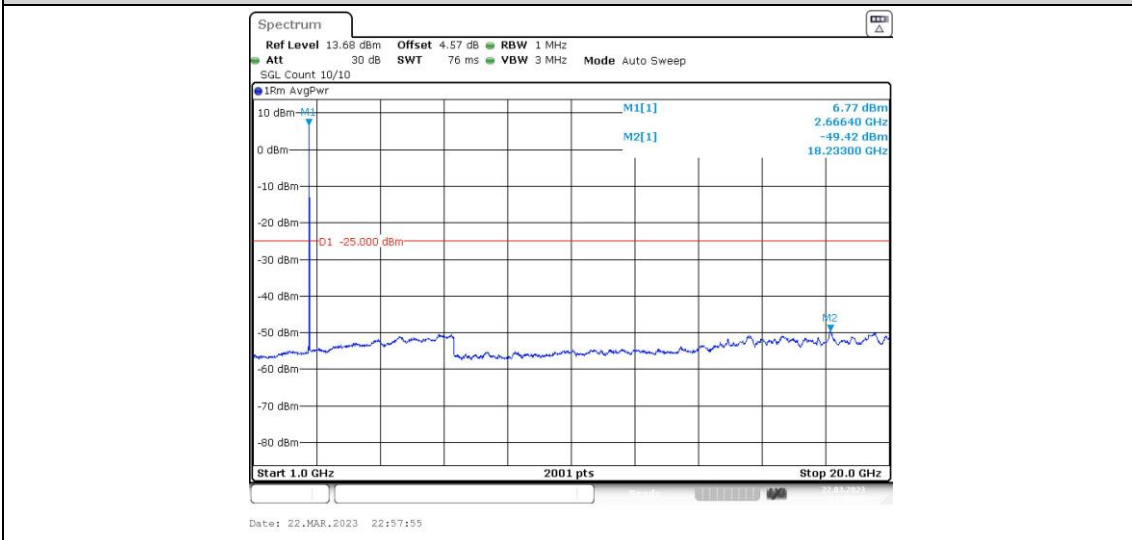

41-41-10MHz-20MHz-64QAM-64QAM-41346-41490-1RB#49-0RB#0-1000~20000MHz