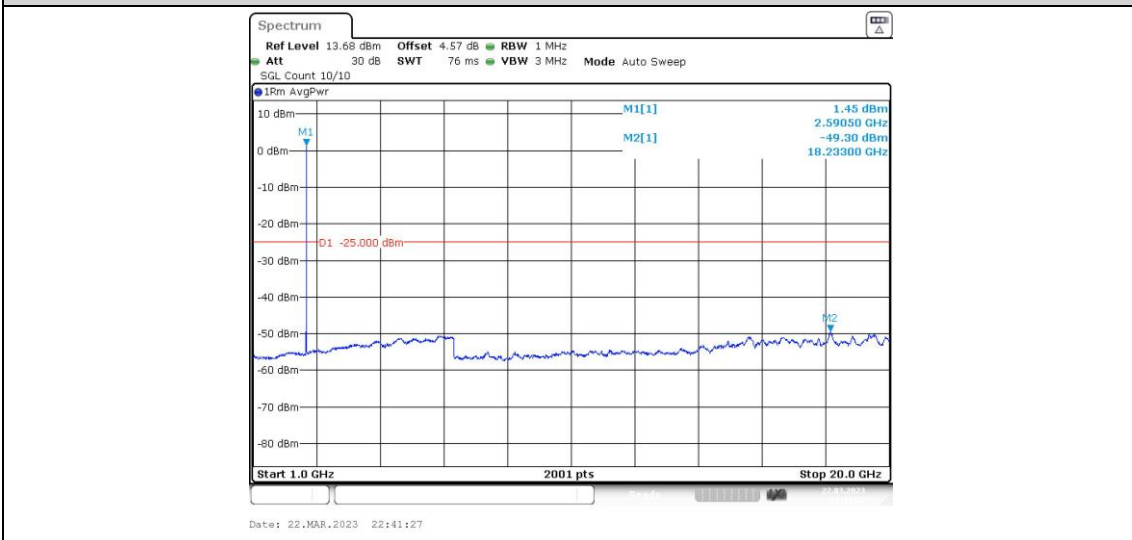

41-41-10MHz-20MHz-64QAM-64QAM-40526-40670-1RB#49-0RB#0-1000~20000MHz