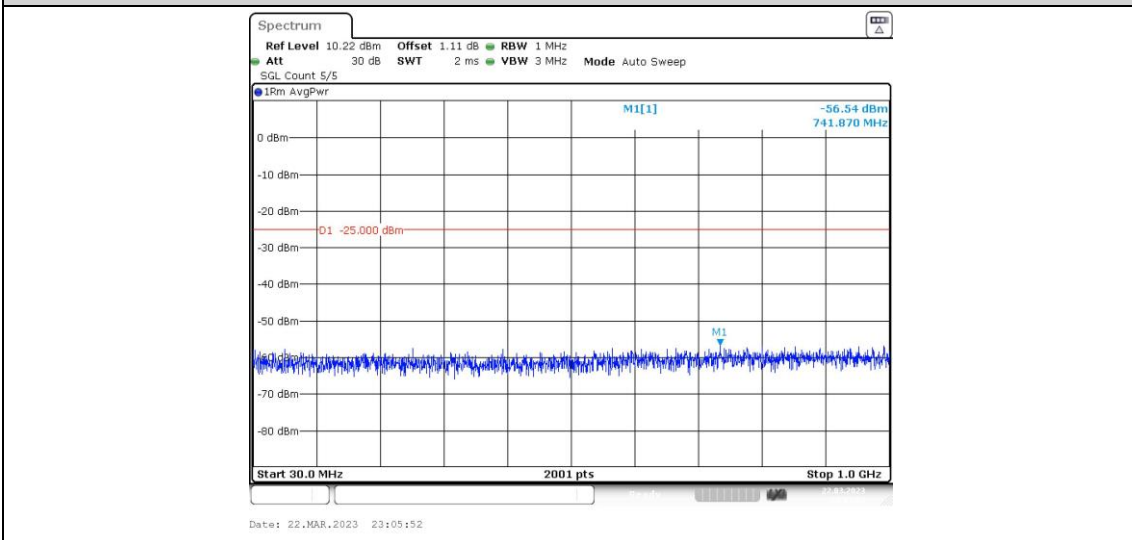

41-41-10MHz-20MHz-64QAM-64QAM-41346-41490-50RB#0-100RB#0-30~1000MHz