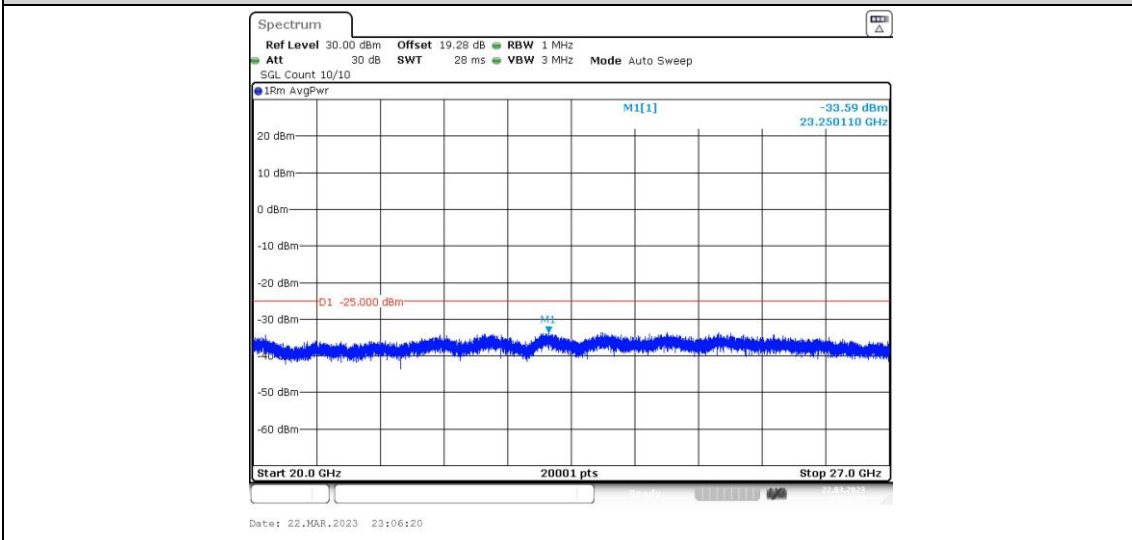

41-41-10MHz-20MHz-64QAM-64QAM-41346-41490-50RB#0-100RB#0-20000~27000MHz