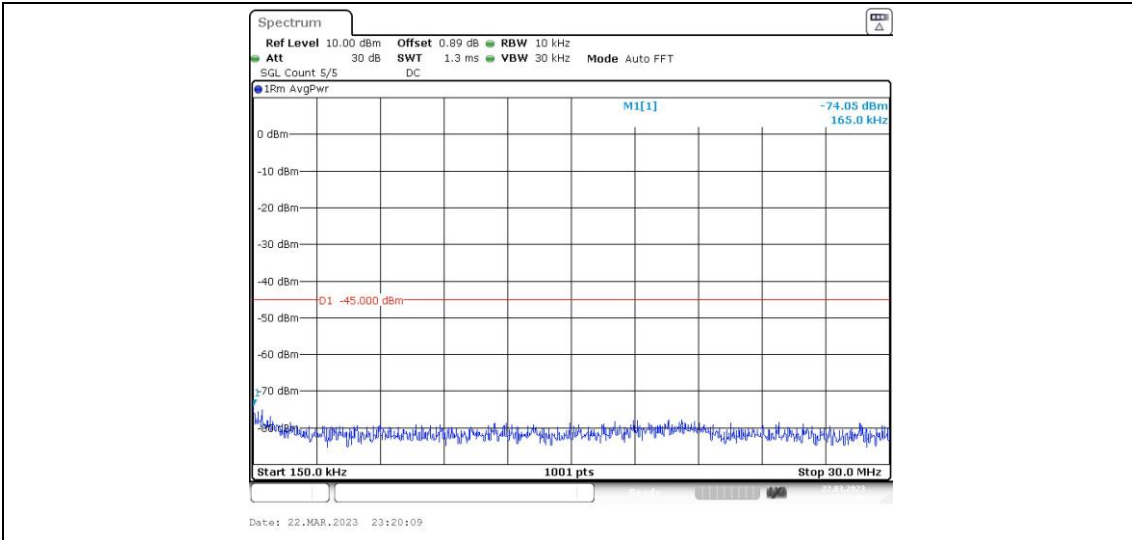

41-41-15MHz-10MHz-QPSK-QPSK-39725-39845-75RB#0-50RB#0-0.15~30MHz