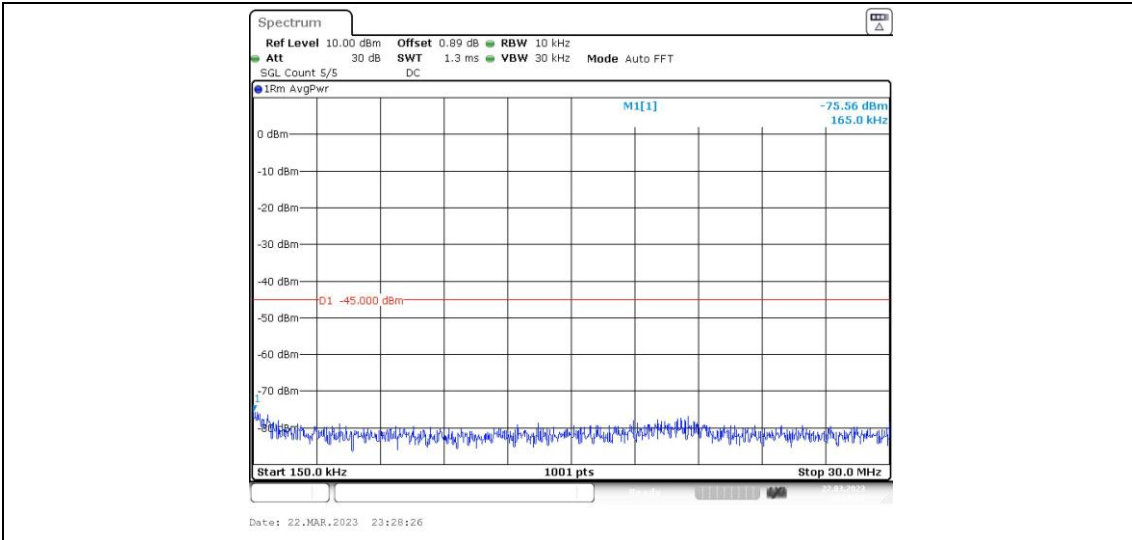

41-41-15MHz-10MHz-QPSK-QPSK-40571-40691-1RB#0-1RB#49-1000~20000MHz

41-41-15MHz-10MHz-QPSK-QPSK-40571-40691-1RB#0-1RB#49-20000~27000MHz

41-41-15MHz-10MHz-QPSK-QPSK-40571-40691-1RB#74-0RB#0-0.009~0.15MHz

41-41-15MHz-10MHz-QPSK-QPSK-40571-40691-1RB#74-0RB#0-0.15~30MHz