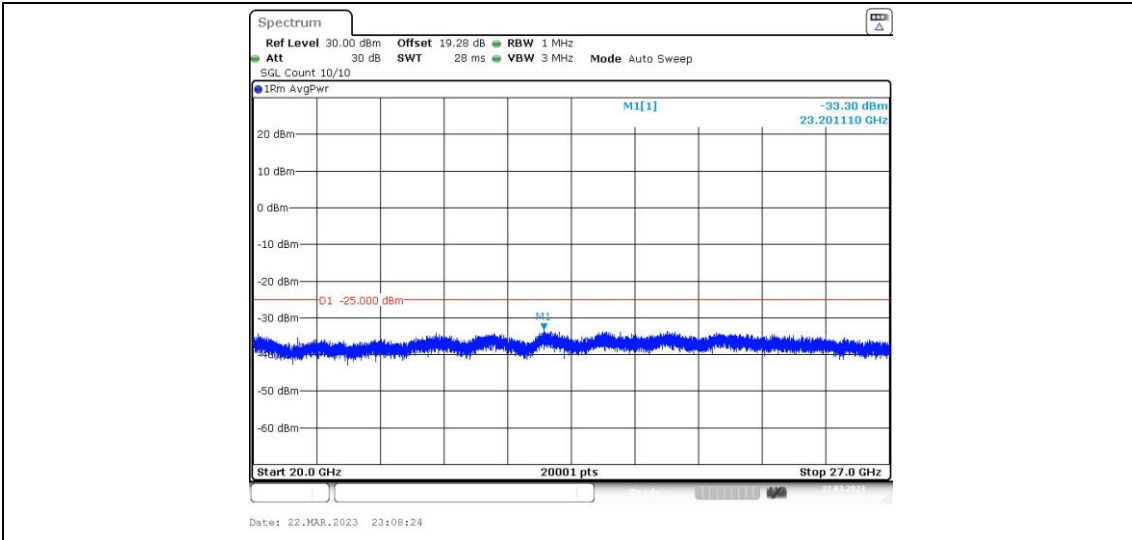

41-41-15MHz-10MHz-QPSK-QPSK-39725-39845-1RB#0-0RB#0-0.15~30MHz

41-41-15MHz-10MHz-QPSK-QPSK-39725-39845-1RB#0-0RB#0-30~1000MHz

41-41-15MHz-10MHz-QPSK-QPSK-39725-39845-1RB#0-0RB#0-1000~20000MHz

41-41-15MHz-10MHz-QPSK-QPSK-39725-39845-1RB#0-0RB#0-20000~27000MHz