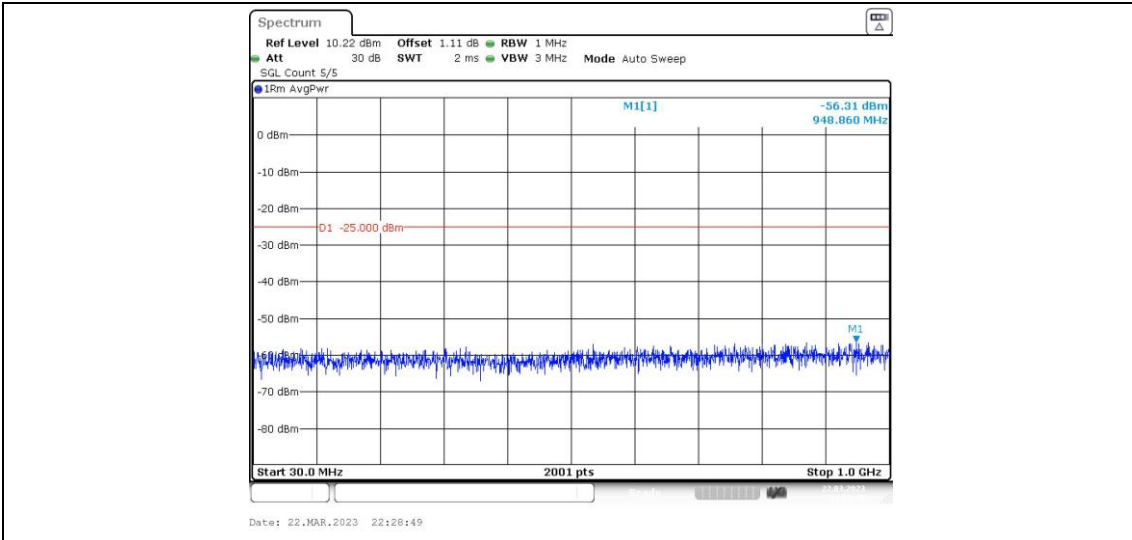

41-41-10MHz-20MHz-64QAM-64QAM-39705-39849-1RB#0-1RB#99-0.009~0.15MHz

41-41-10MHz-20MHz-64QAM-64QAM-39705-39849-1RB#0-1RB#99-0.15~30MHz

41-41-10MHz-20MHz-64QAM-64QAM-39705-39849-1RB#0-1RB#99-30~1000MHz

41-41-10MHz-20MHz-64QAM-64QAM-39705-39849-1RB#0-1RB#99-1000~20000MHz