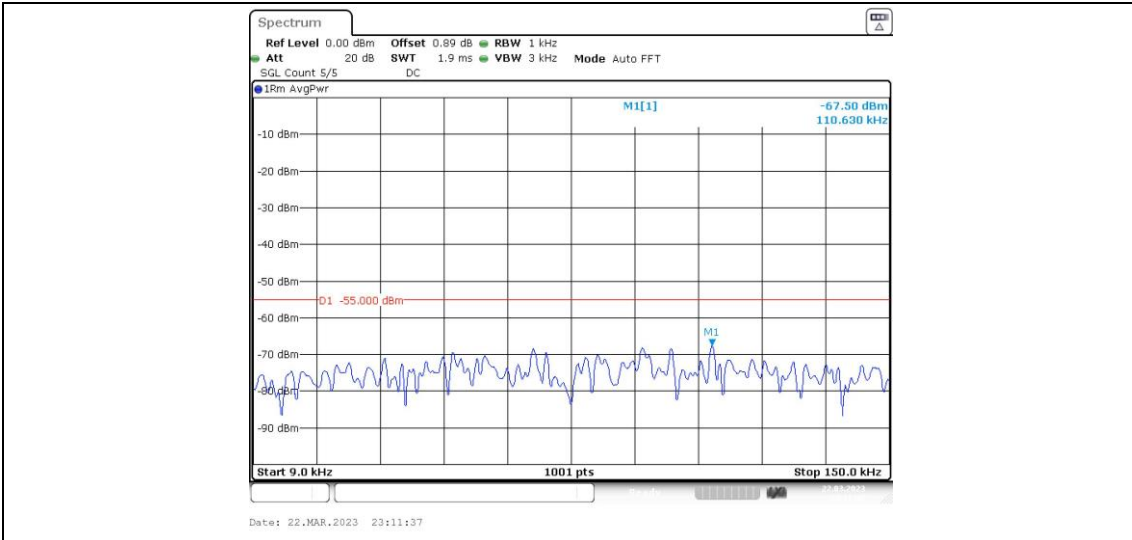

41-41-15MHz-10MHz-QPSK-QPSK-39725-39845-1RB#74-0RB#0-0.009~0.15MHz