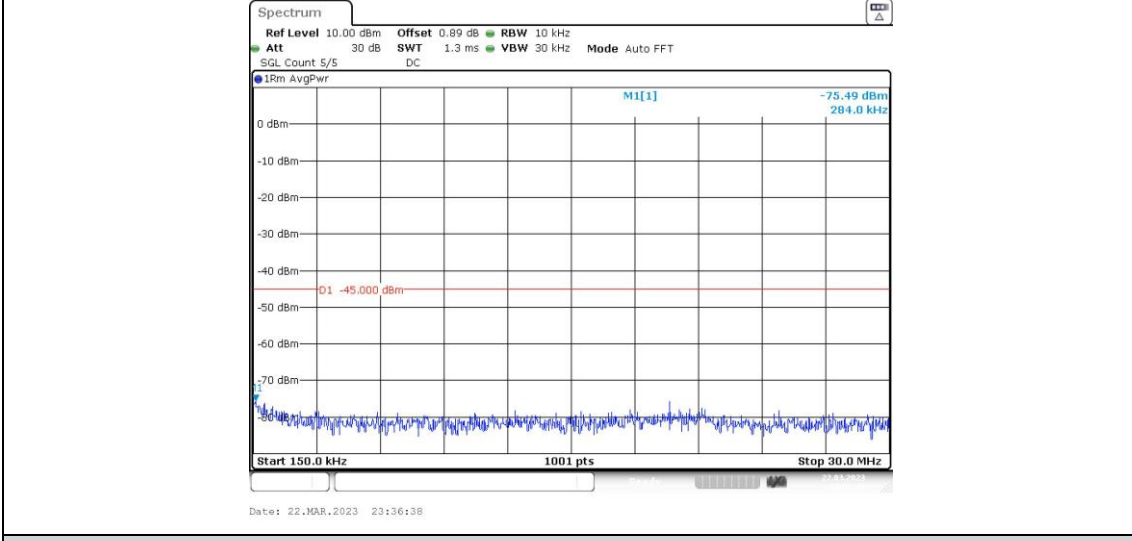

41-41-15MHz-10MHz-QPSK-QPSK-40571-40691-75RB#0-50RB#0-0.15~30MHz