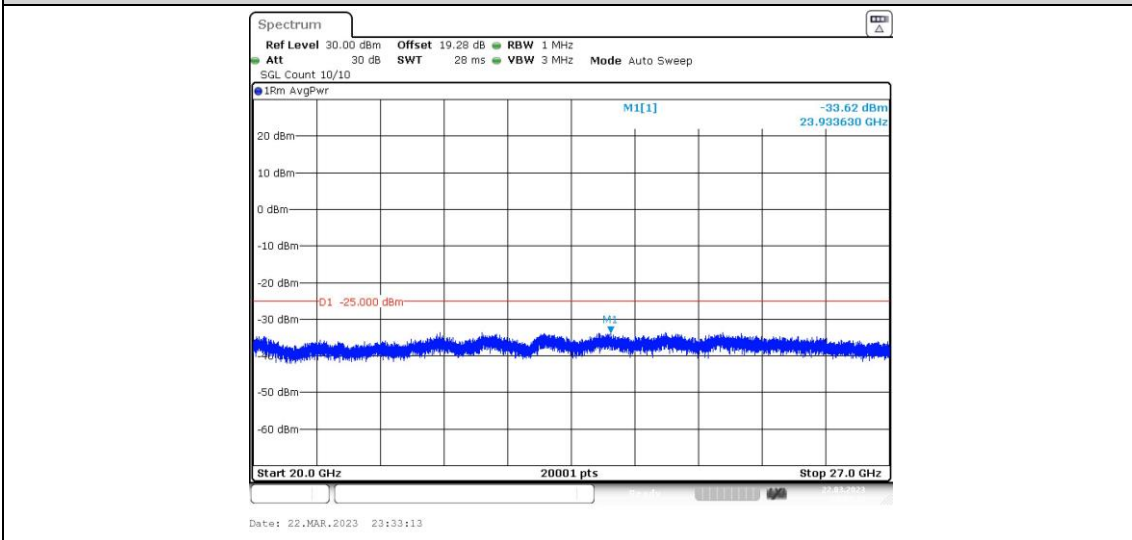

41-41-15MHz-10MHz-QPSK-QPSK-40571-40691-1RB#0-1RB#49-20000~27000MHz