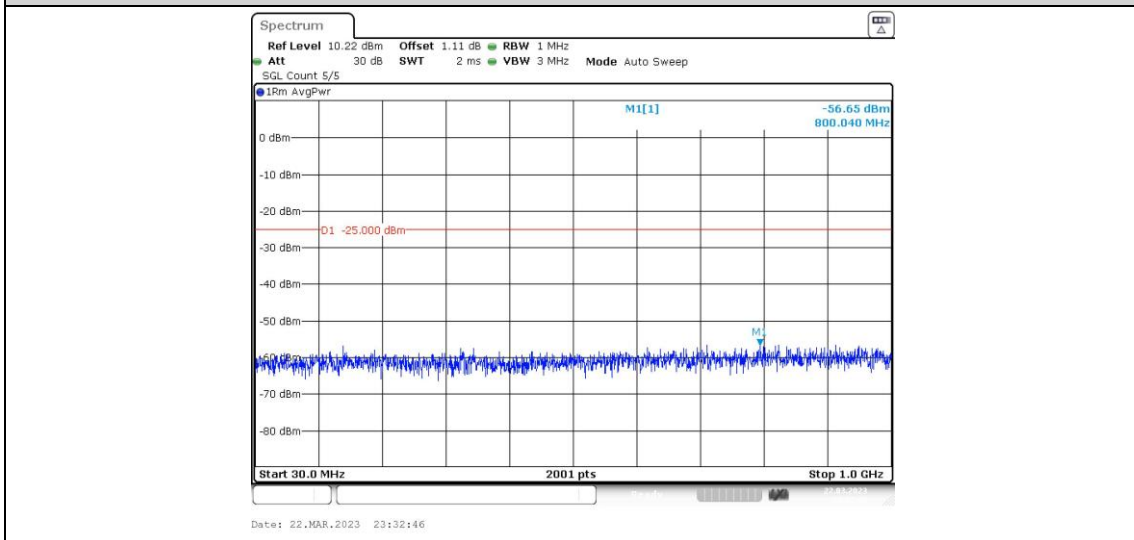

41-41-15MHz-10MHz-QPSK-QPSK-40571-40691-1RB#0-0RB#0-20000~27000MHz

41-41-15MHz-10MHz-QPSK-QPSK-40571-40691-1RB#0-1RB#49-0.009~0.15MHz

41-41-15MHz-10MHz-QPSK-QPSK-40571-40691-1RB#0-1RB#49-0.15~30MHz

41-41-15MHz-10MHz-QPSK-QPSK-40571-40691-1RB#0-1RB#49-30~1000MHz