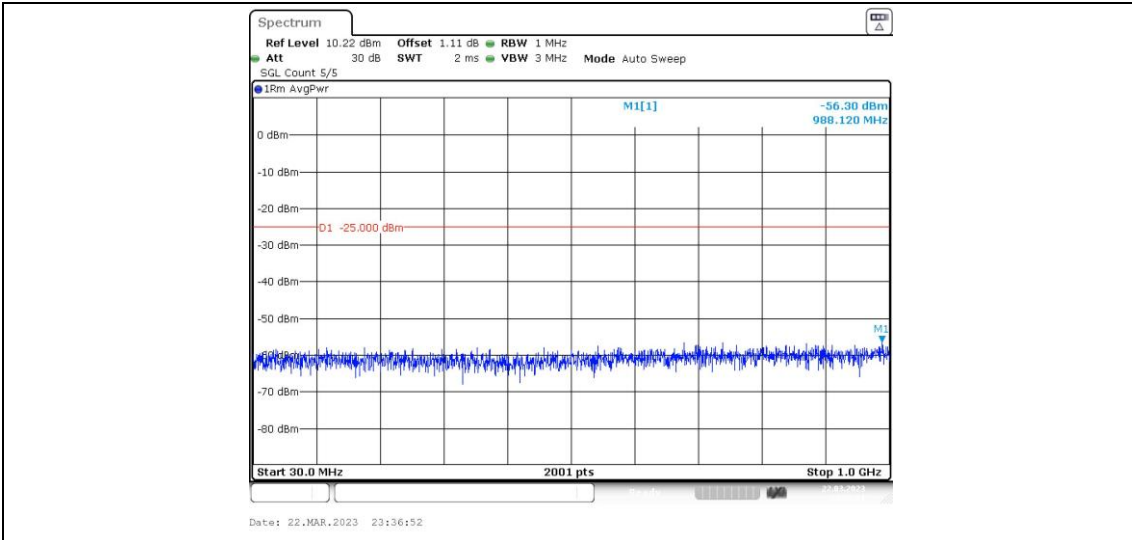

41-41-15MHz-10MHz-QPSK-QPSK-40571-40691-75RB#0-50RB#0-30~1000MHz