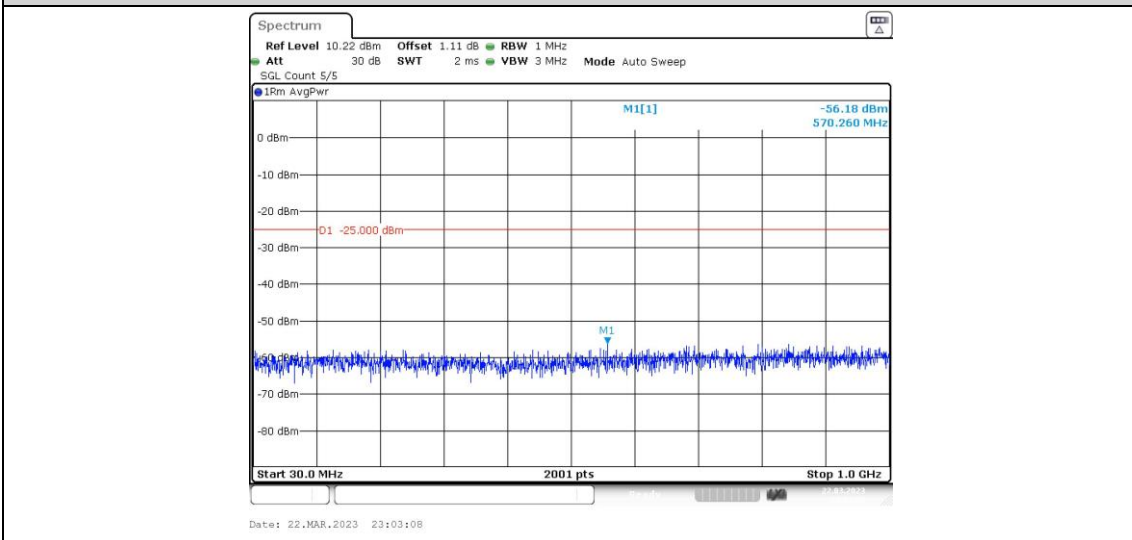

41-41-10MHz-20MHz-QPSK-QPSK-41346-41490-50RB#0-100RB#0-1000~20000MHz