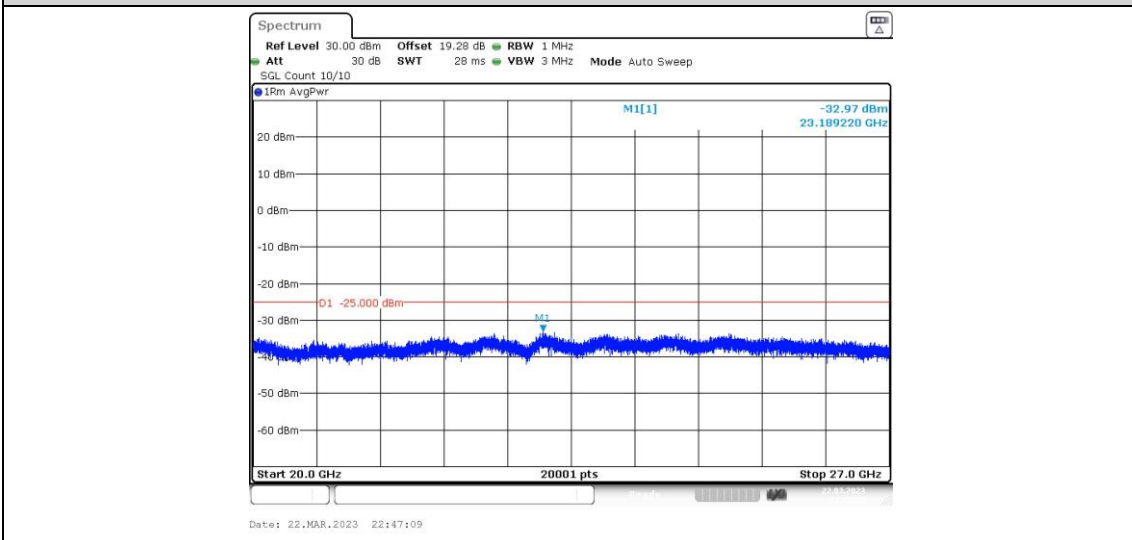

41-41-10MHz-20MHz-QPSK-QPSK-40526-40670-50RB#0-100RB#0-0.15~30MHz

41-41-10MHz-20MHz-QPSK-QPSK-40526-40670-50RB#0-100RB#0-30~1000MHz

41-41-10MHz-20MHz-QPSK-QPSK-40526-40670-50RB#0-100RB#0-1000~20000MHz

41-41-10MHz-20MHz-QPSK-QPSK-40526-40670-50RB#0-100RB#0-20000~27000MHz