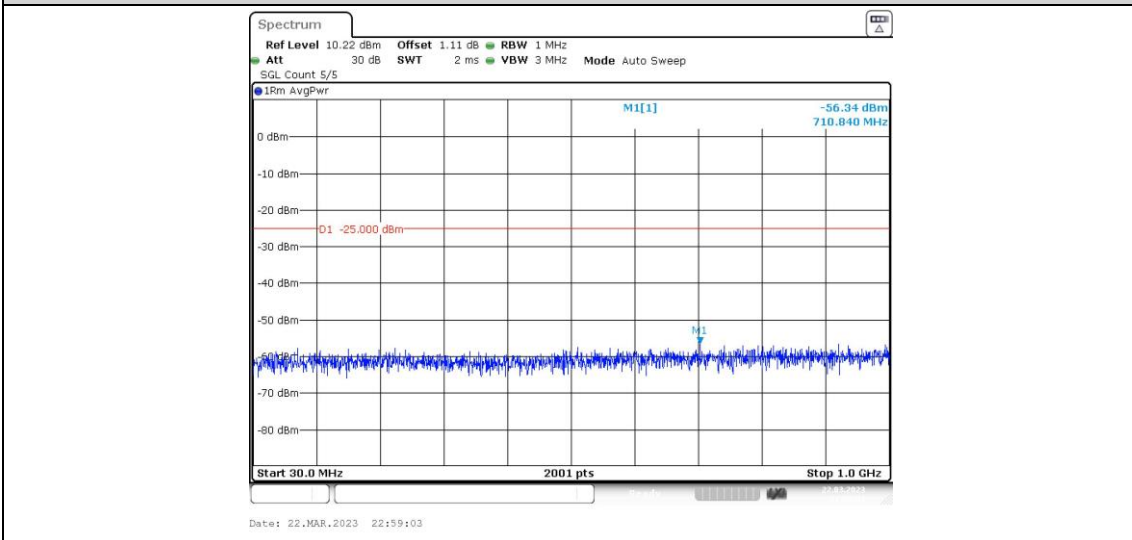

41-41-10MHz-20MHz-QPSK-QPSK-41346-41490-1RB#0-0RB#0-20000~27000MHz

41-41-10MHz-20MHz-QPSK-QPSK-41346-41490-1RB#0-1RB#99-0.009~0.15MHz

41-41-10MHz-20MHz-QPSK-QPSK-41346-41490-1RB#0-1RB#99-0.15~30MHz

41-41-10MHz-20MHz-QPSK-QPSK-41346-41490-1RB#0-1RB#99-30~1000MHz