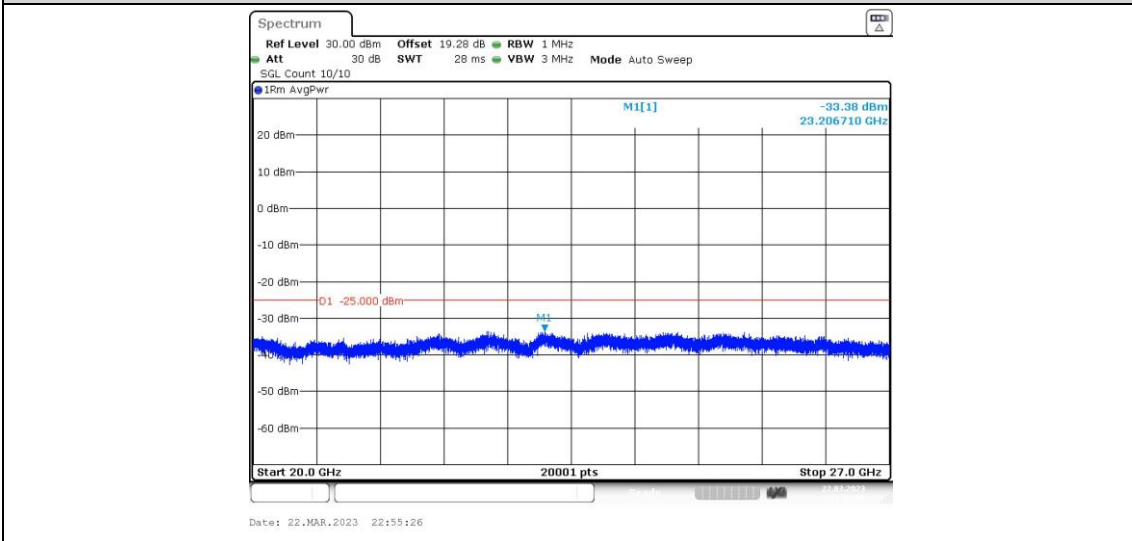

41-41-10MHz-20MHz-QPSK-QPSK-41346-41490-50RB#0-100RB#0-0.009~0.15MHz