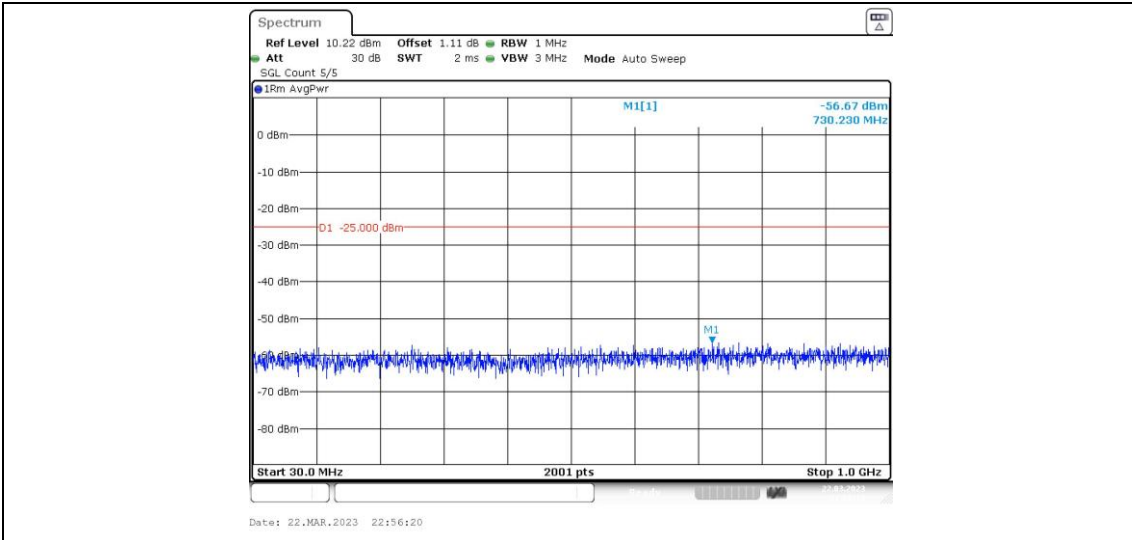

41-41-10MHz-20MHz-16QAM-16QAM-41346-41490-1RB#49-0RB#0-1000~20000MHz