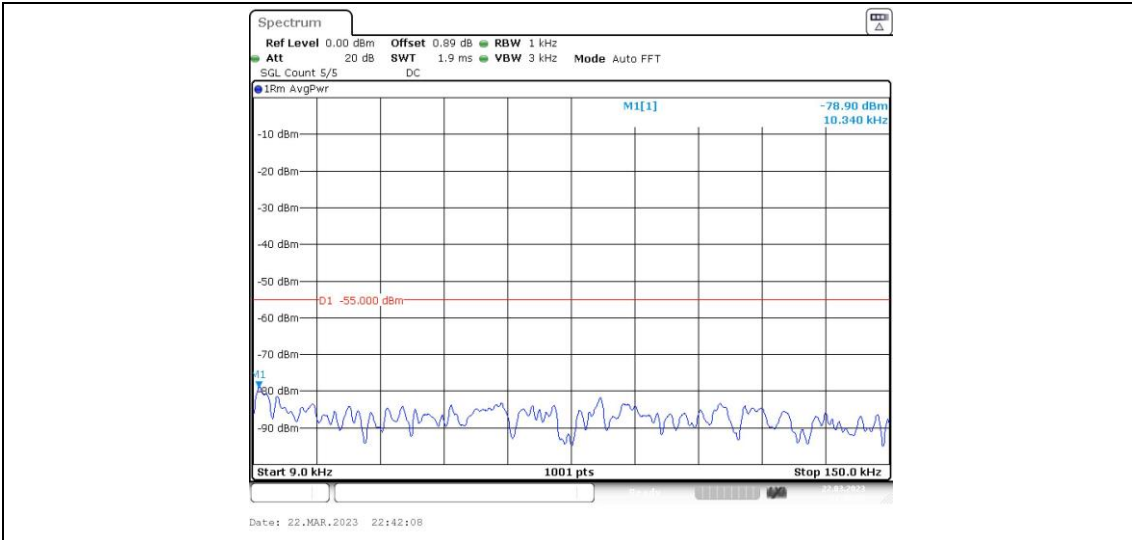

41-41-10MHz-20MHz-QPSK-QPSK-40526-40670-1RB#0-1RB#99-0.15~30MHz