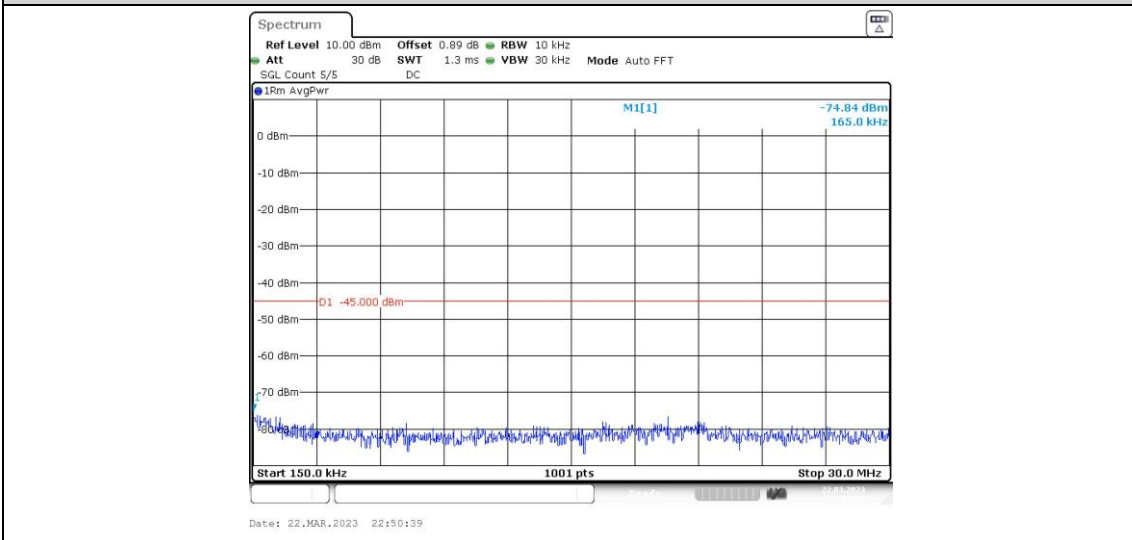

41-41-10MHz-20MHz-QPSK-QPSK-41346-41490-1RB#0-0RB#0-0.15~30MHz