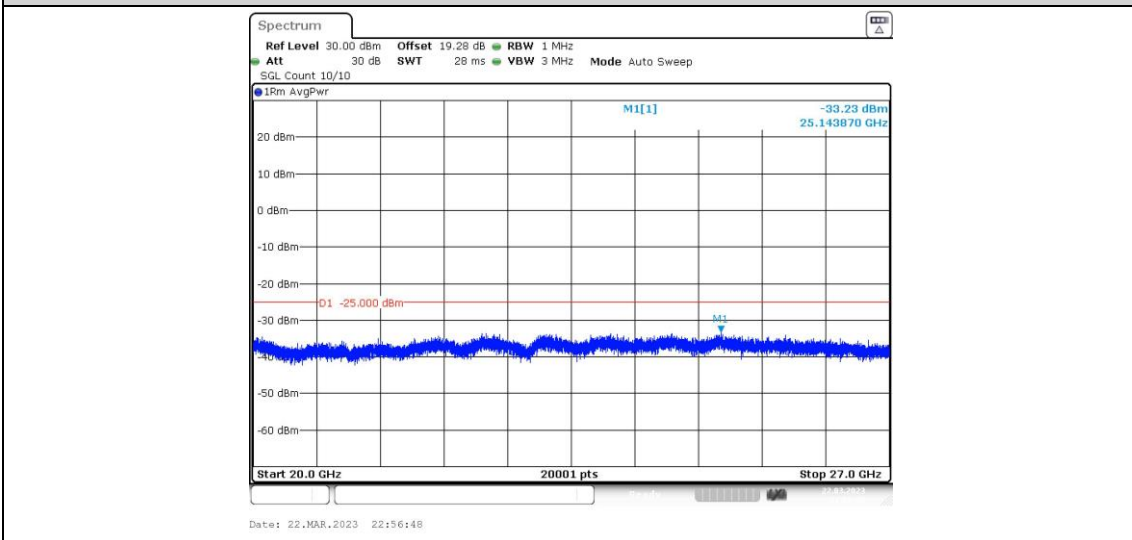

41-41-10MHz-20MHz-16QAM-16QAM-41346-41490-50RB#0-100RB#0-0.009~0.15MHz