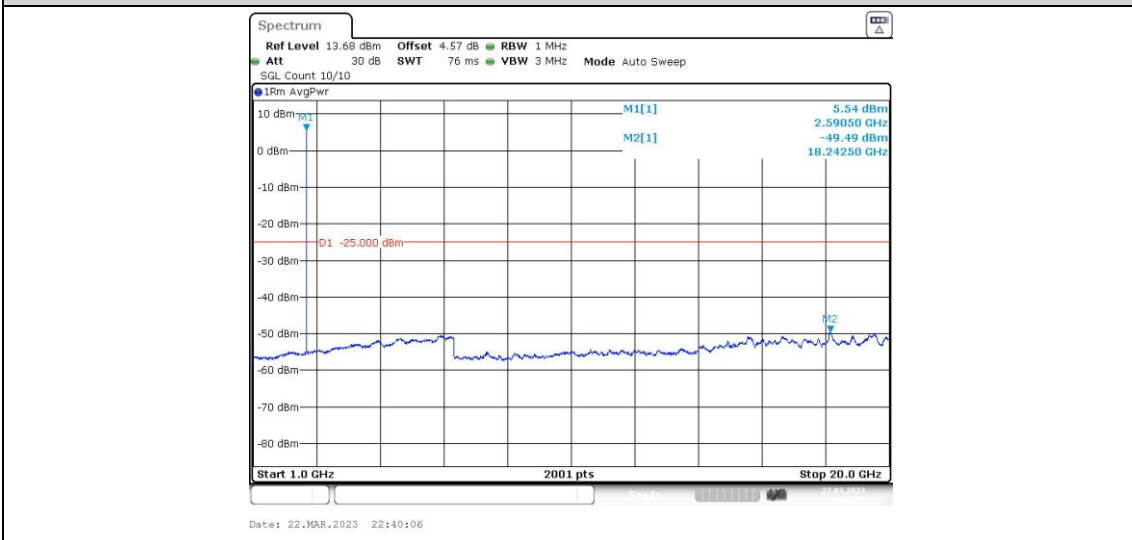

41-41-10MHz-20MHz-16QAM-16QAM-40526-40670-1RB#49-0RB#0-0.009~0.15MHz

41-41-10MHz-20MHz-16QAM-16QAM-40526-40670-1RB#49-0RB#0-0.15~30MHz

41-41-10MHz-20MHz-16QAM-16QAM-40526-40670-1RB#49-0RB#0-30~1000MHz

41-41-10MHz-20MHz-16QAM-16QAM-40526-40670-1RB#49-0RB#0-1000~20000MHz