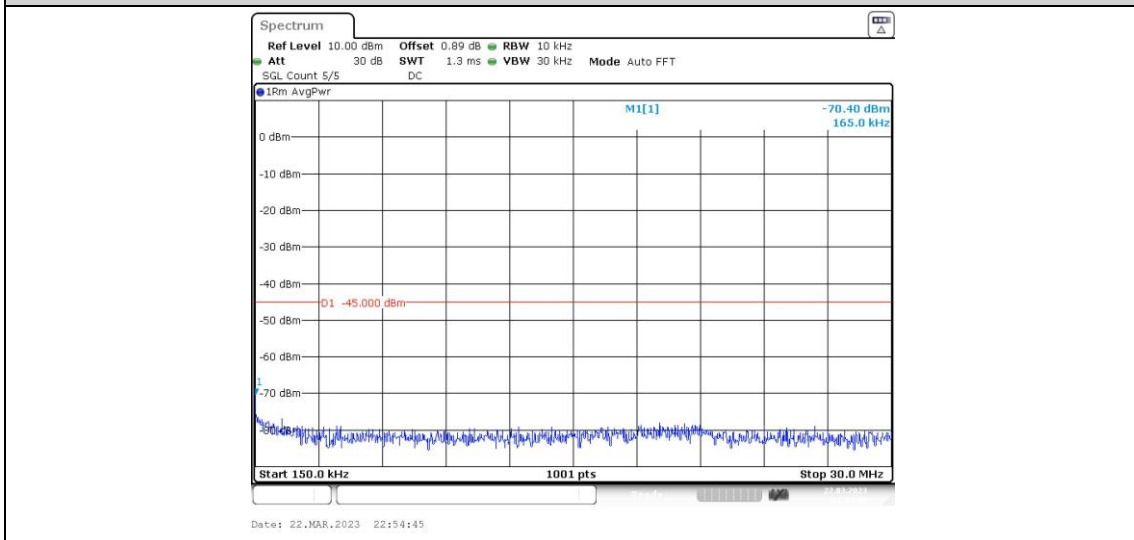

41-41-10MHz-20MHz-QPSK-QPSK-41346-41490-1RB#0-1RB#99-1000~20000MHz

41-41-10MHz-20MHz-QPSK-QPSK-41346-41490-1RB#0-1RB#99-20000~27000MHz

41-41-10MHz-20MHz-QPSK-QPSK-41346-41490-1RB#49-0RB#0-0.009~0.15MHz

41-41-10MHz-20MHz-QPSK-QPSK-41346-41490-1RB#49-0RB#0-0.15~30MHz