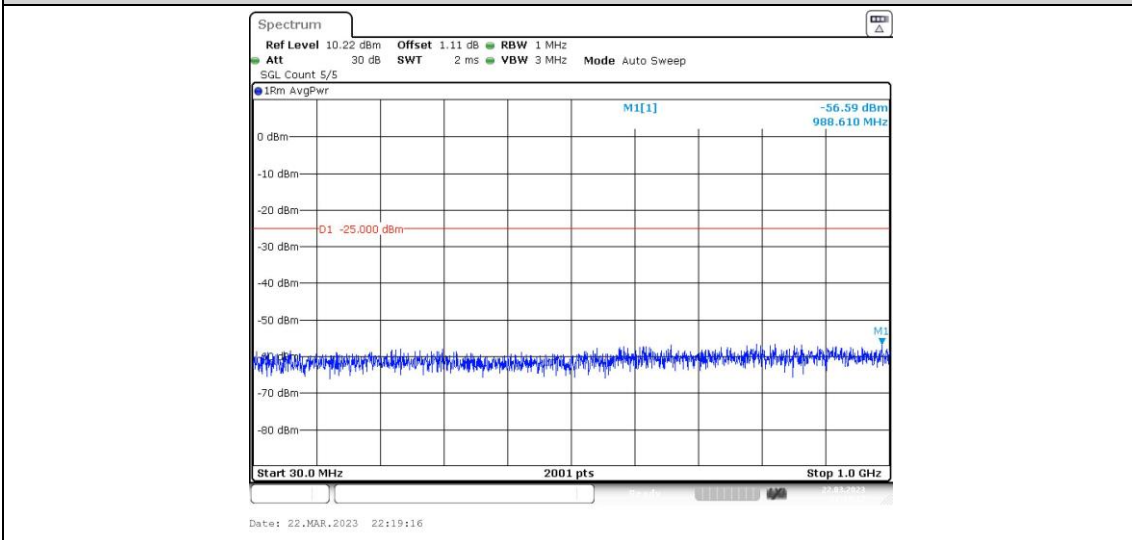

41-41-10MHz-20MHz-16QAM-16QAM-39705-39849-1RB#0-0RB#0-1000~20000MHz