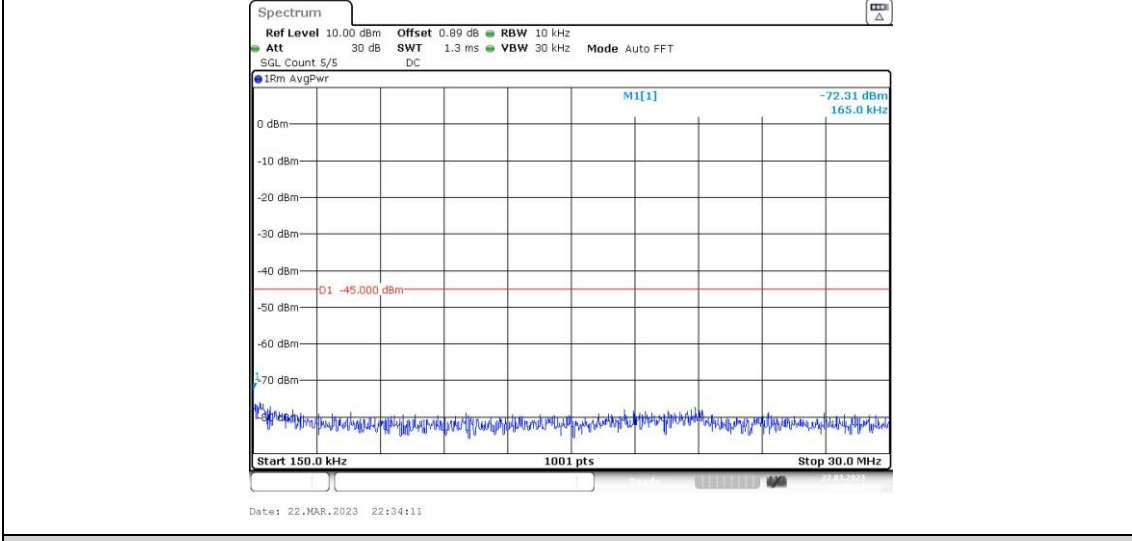

41-41-10MHz-20MHz-QPSK-QPSK-40526-40670-1RB#0-0RB#0-0.009~0.15MHz

41-41-10MHz-20MHz-QPSK-QPSK-40526-40670-1RB#0-0RB#0-0.15~30MHz

41-41-10MHz-20MHz-QPSK-QPSK-40526-40670-1RB#0-0RB#0-30~1000MHz

41-41-10MHz-20MHz-QPSK-QPSK-40526-40670-1RB#0-0RB#0-1000~20000MHz