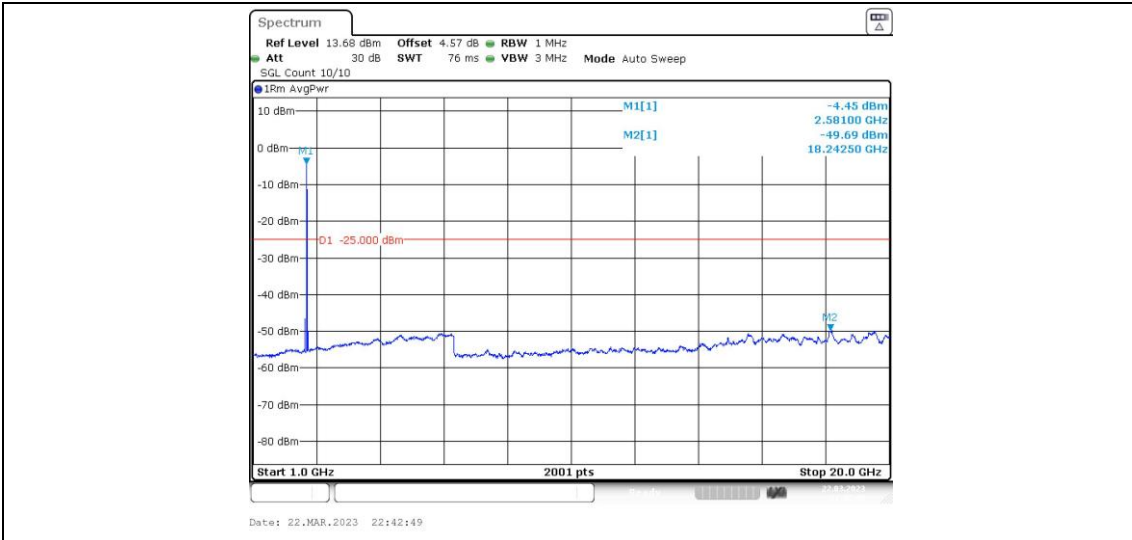

41-41-10MHz-20MHz-QPSK-QPSK-40526-40670-1RB#0-1RB#99-20000~27000MHz