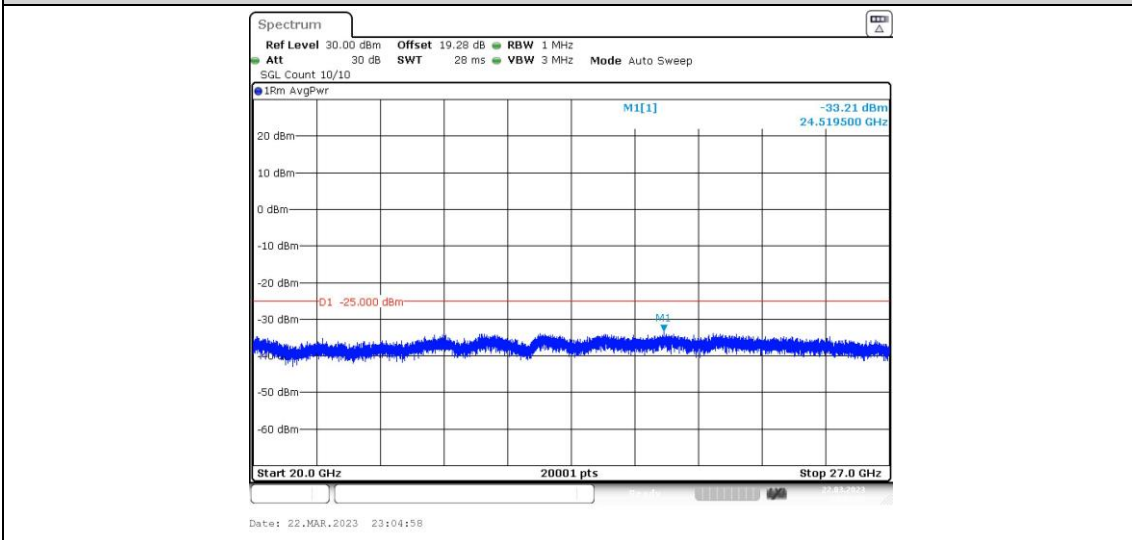

41-41-10MHz-20MHz-64QAM-64QAM-39705-39849-1RB#0-0RB#0-0.009~0.15MHz