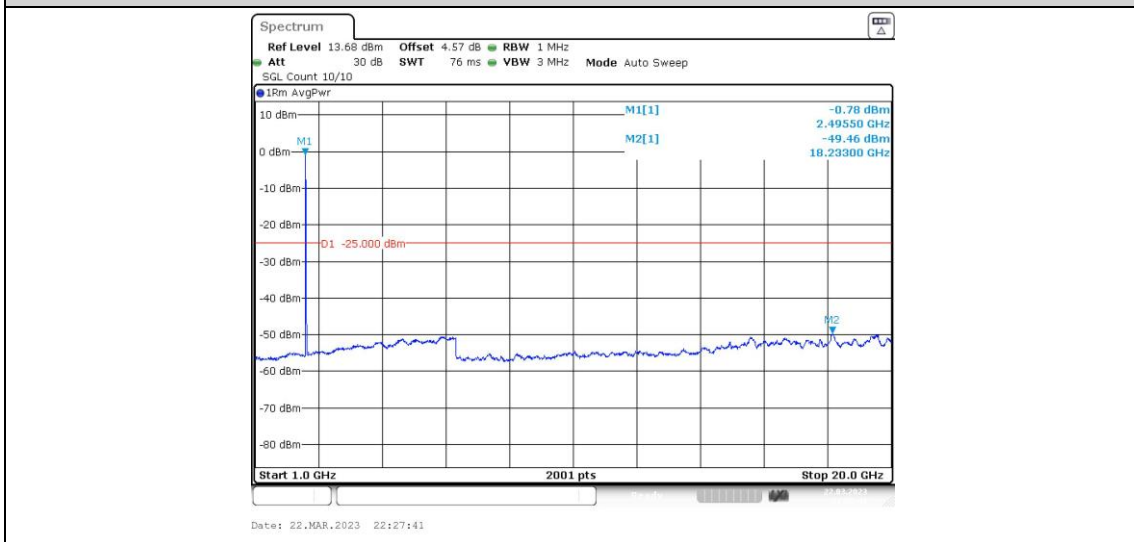

41-41-10MHz-20MHz-16QAM-16QAM-39705-39849-1RB#0-1RB#99-20000~27000MHz