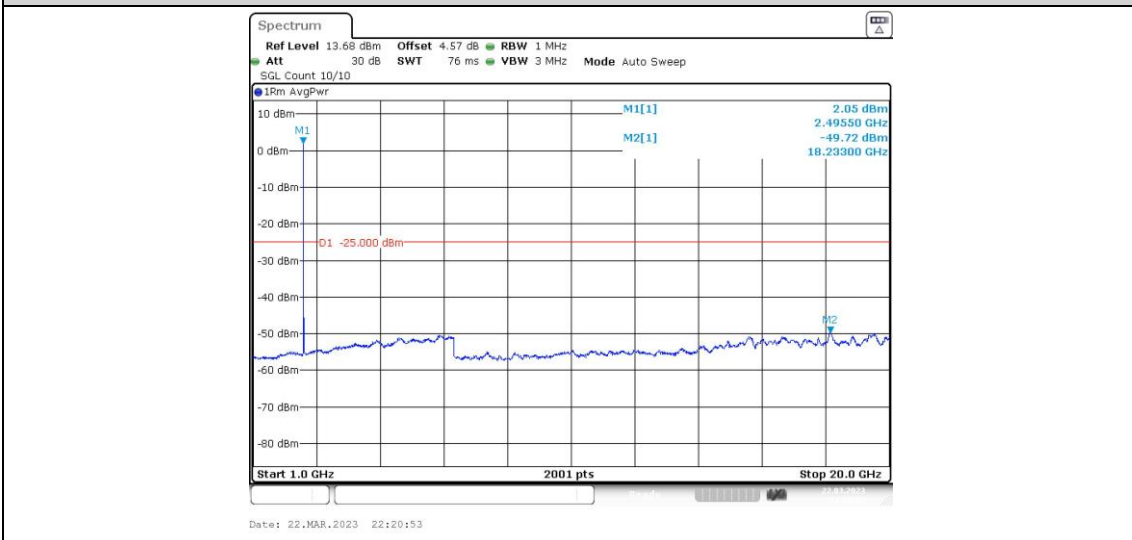

41-41-10MHz-20MHz-64QAM-64QAM-39705-39849-1RB#0-0RB#0-0.009~0.15MHz

41-41-10MHz-20MHz-64QAM-64QAM-39705-39849-1RB#0-0RB#0-0.15~30MHz

41-41-10MHz-20MHz-64QAM-64QAM-39705-39849-1RB#0-0RB#0-30~1000MHz

41-41-10MHz-20MHz-64QAM-64QAM-39705-39849-1RB#0-0RB#0-1000~20000MHz