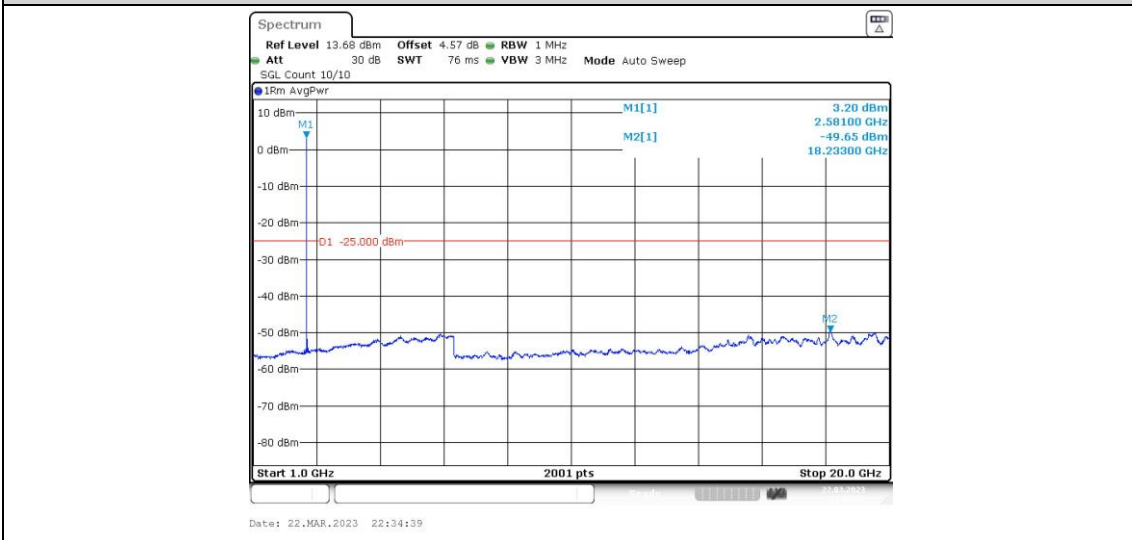

41-41-10MHz-20MHz-QPSK-QPSK-40526-40670-1RB#0-0RB#0-0.009~0.15MHz

41-41-10MHz-20MHz-QPSK-QPSK-40526-40670-1RB#0-0RB#0-0.15~30MHz

41-41-10MHz-20MHz-QPSK-QPSK-40526-40670-1RB#0-0RB#0-30~1000MHz

41-41-10MHz-20MHz-QPSK-QPSK-40526-40670-1RB#0-0RB#0-1000~20000MHz