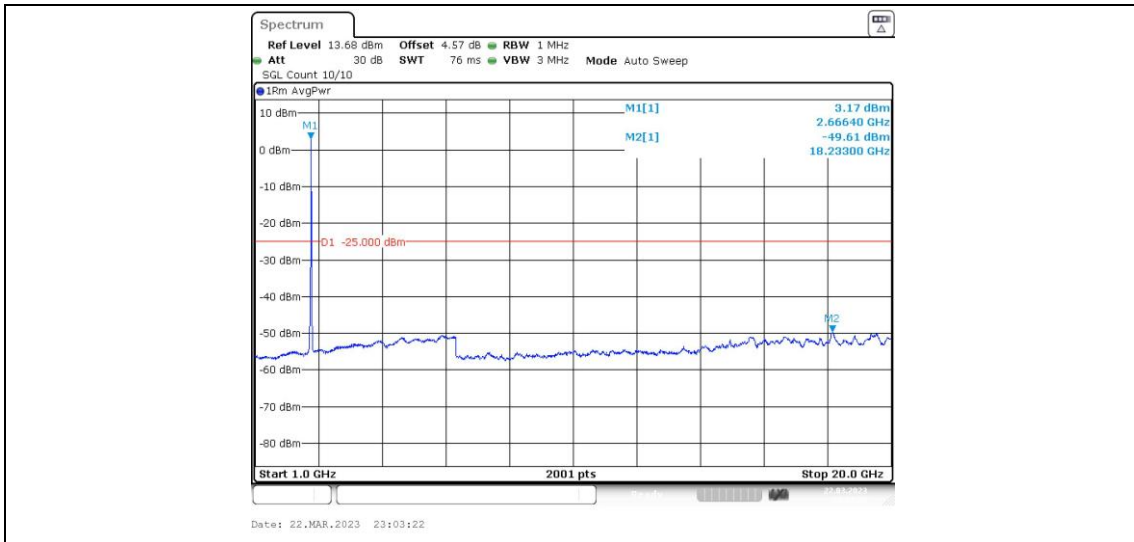

41-41-10MHz-20MHz-QPSK-QPSK-41346-41490-50RB#0-100RB#0-20000~27000MHz