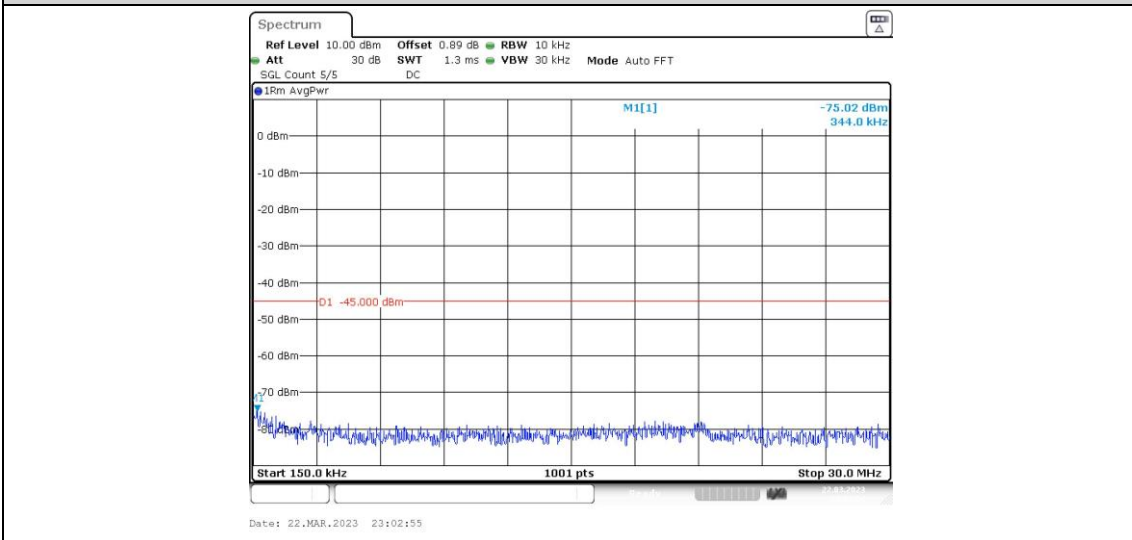

41-41-10MHz-20MHz-QPSK-QPSK-41346-41490-50RB#0-100RB#0-30~1000MHz