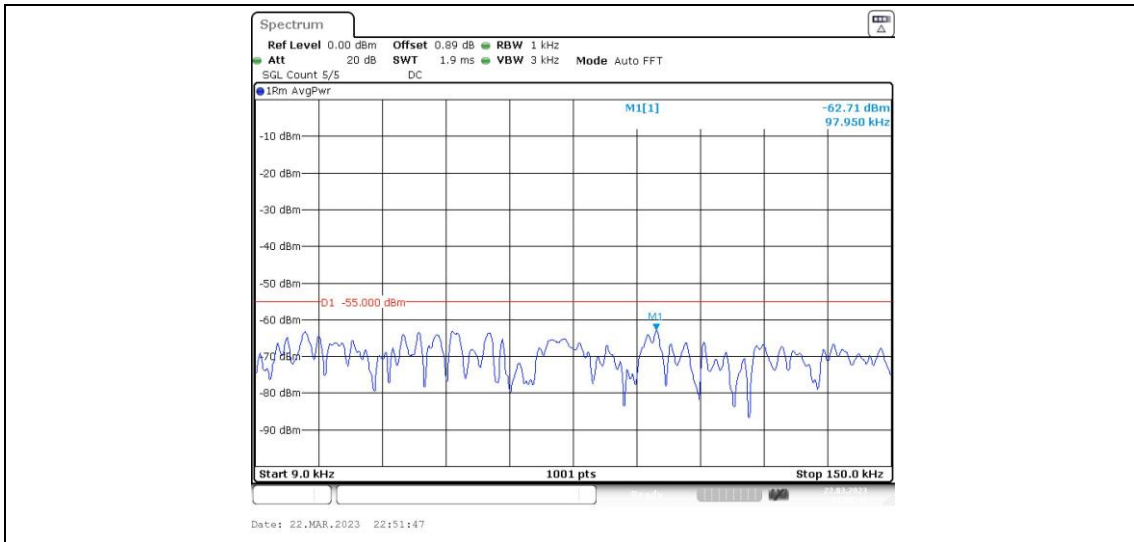

41-41-10MHz-20MHz-16QAM-16QAM-41346-41490-1RB#0-0RB#0-0.15~30MHz