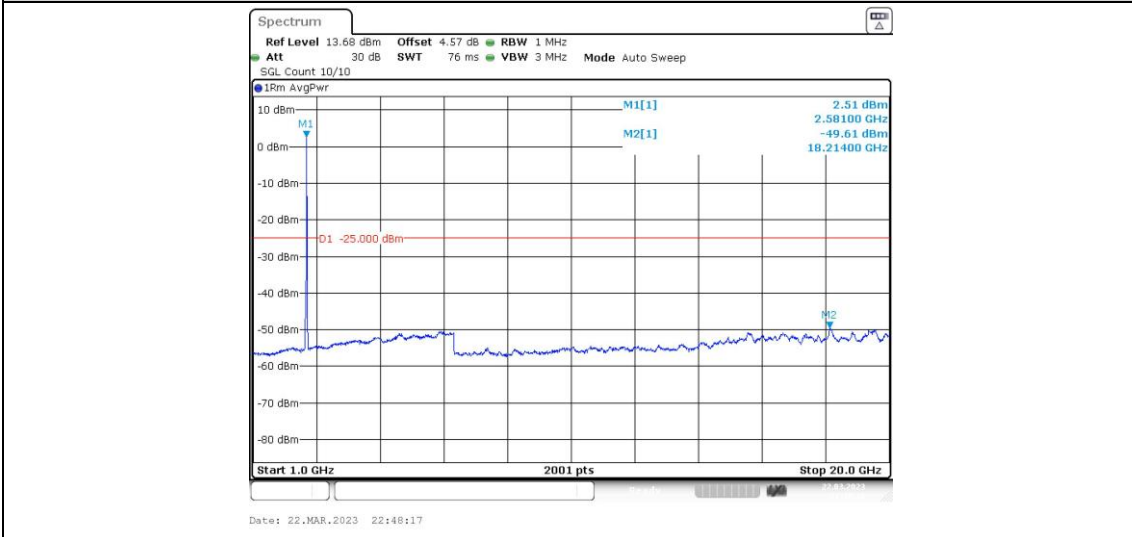

41-41-10MHz-20MHz-16QAM-16QAM-40526-40670-50RB#0-100RB#0-20000~27000MHz