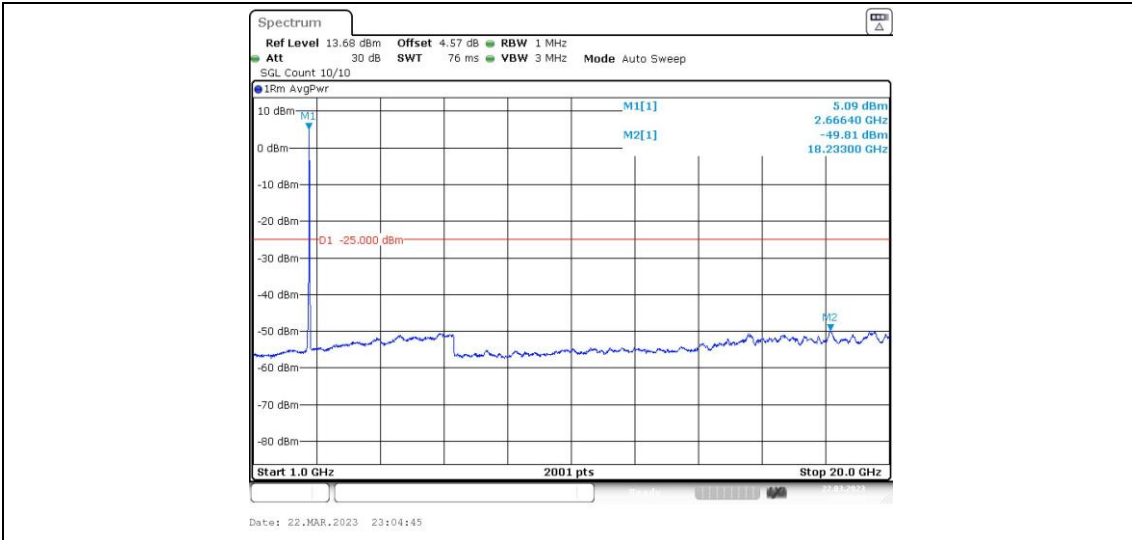

41-41-10MHz-20MHz-16QAM-16QAM-41346-41490-50RB#0-100RB#0-20000~27000MHz