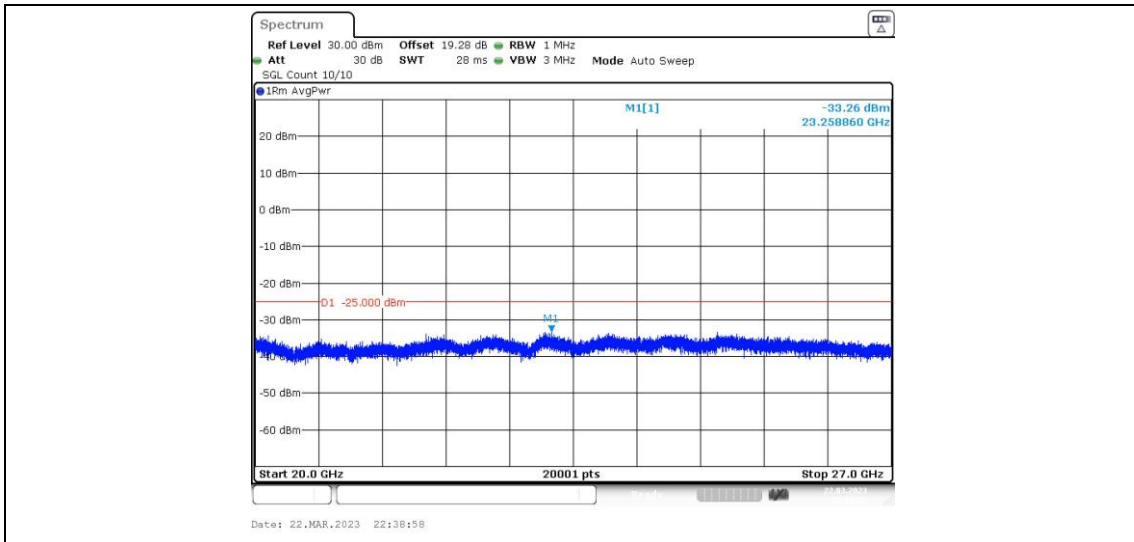

41-41-10MHz-20MHz-QPSK-QPSK-40526-40670-50RB#0-100RB#0-0.009~0.15MHz