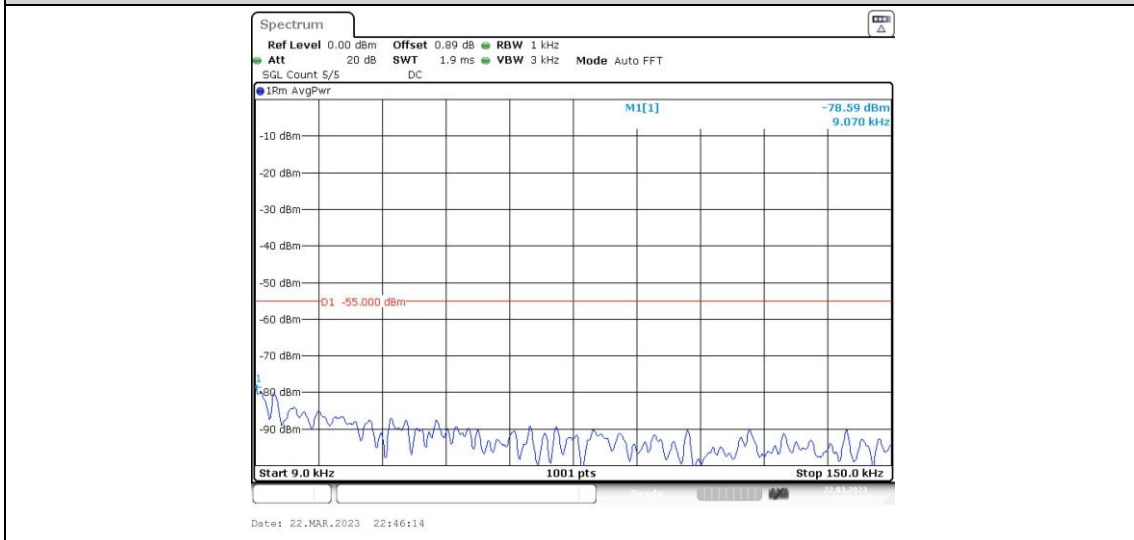

41-41-10MHz-20MHz-QPSK-QPSK-40526-40670-1RB#49-0RB#0-30~1000MHz

41-41-10MHz-20MHz-QPSK-QPSK-40526-40670-1RB#49-0RB#0-1000~20000MHz

41-41-10MHz-20MHz-QPSK-QPSK-40526-40670-1RB#49-0RB#0-20000~27000MHz

41-41-10MHz-20MHz-QPSK-QPSK-40526-40670-50RB#0-100RB#0-0.009~0.15MHz