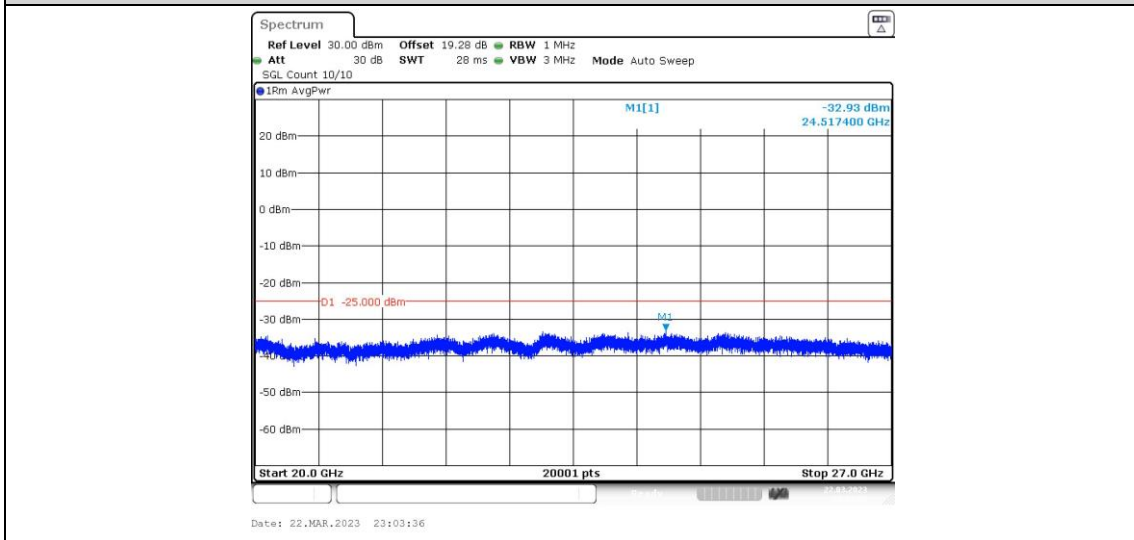

41-41-10MHz-20MHz-QPSK-QPSK-41346-41490-50RB#0-100RB#0-0.15~30MHz

41-41-10MHz-20MHz-QPSK-QPSK-41346-41490-50RB#0-100RB#0-30~1000MHz

41-41-10MHz-20MHz-QPSK-QPSK-41346-41490-50RB#0-100RB#0-1000~20000MHz

41-41-10MHz-20MHz-QPSK-QPSK-41346-41490-50RB#0-100RB#0-20000~27000MHz