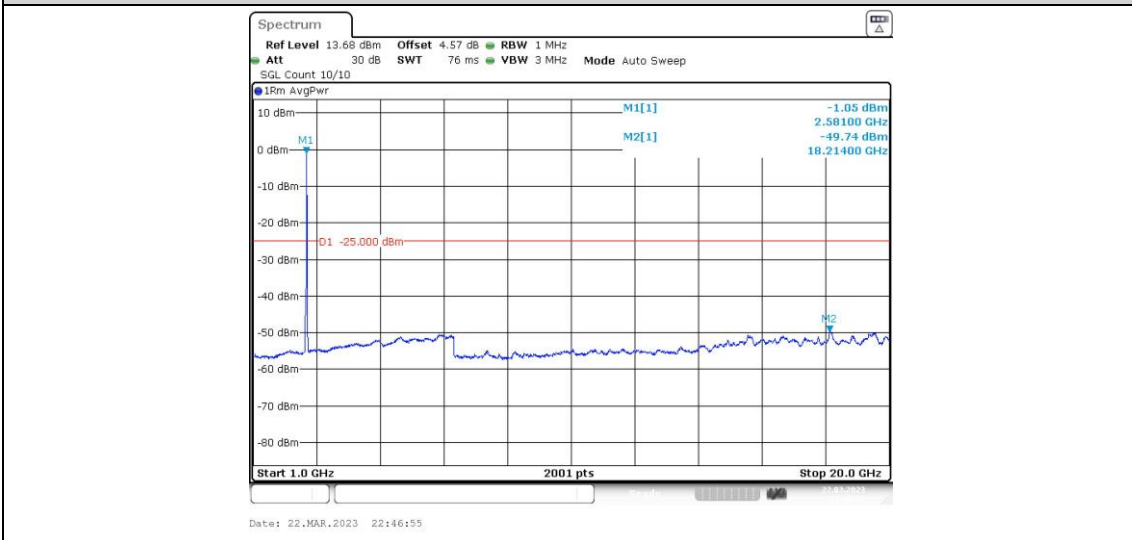

41-41-10MHz-20MHz-QPSK-QPSK-40526-40670-50RB#0-100RB#0-20000~27000MHz