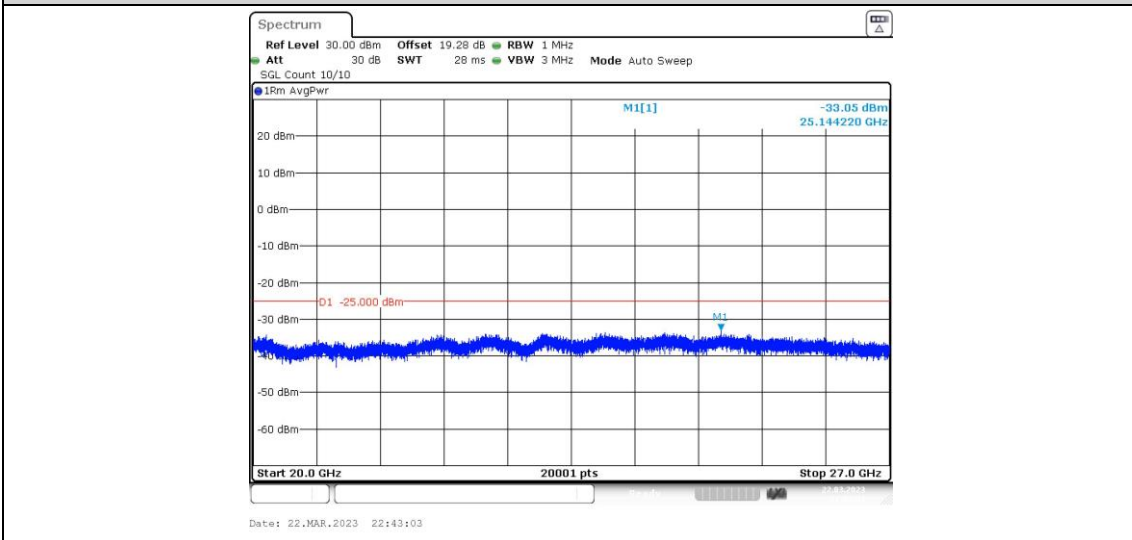

41-41-10MHz-20MHz-QPSK-QPSK-40526-40670-1RB#49-0RB#0-0.009~0.15MHz