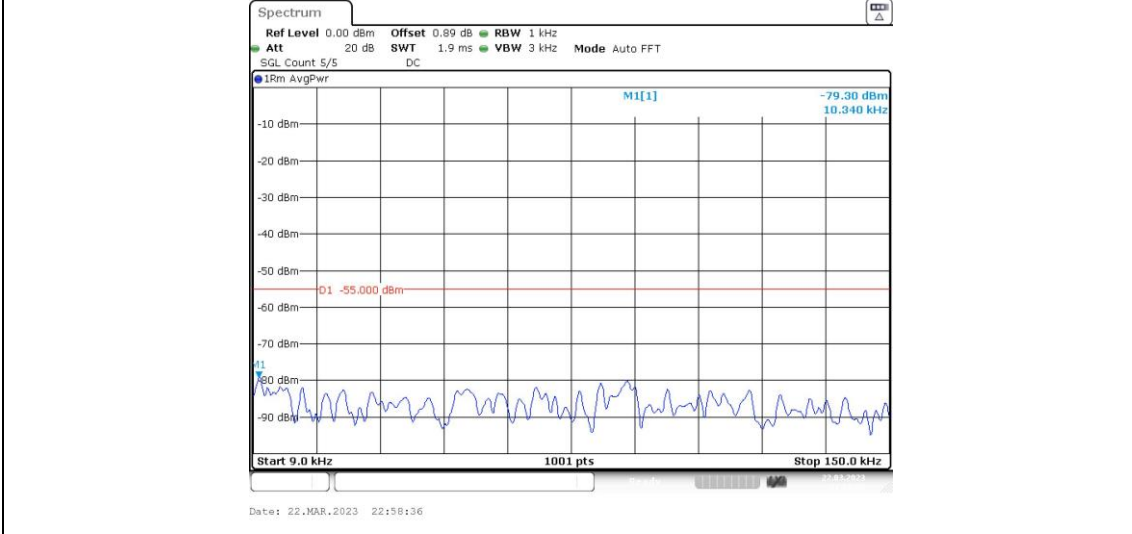

41-41-10MHz-20MHz-QPSK-QPSK-41346-41490-1RB#0-1RB#99-0.15~30MHz