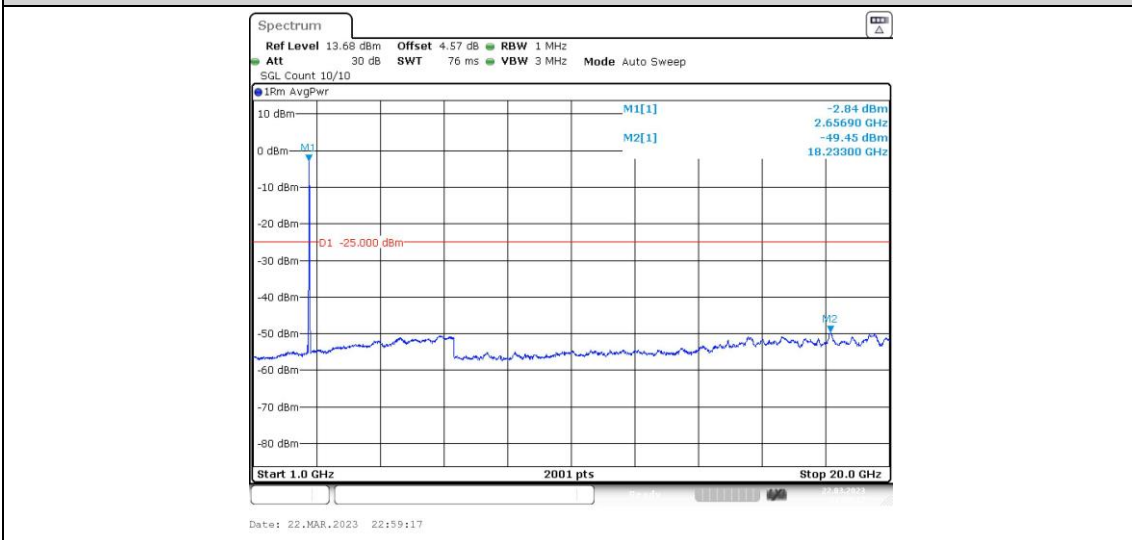

41-41-10MHz-20MHz-QPSK-QPSK-41346-41490-1RB#0-1RB#99-20000~27000MHz