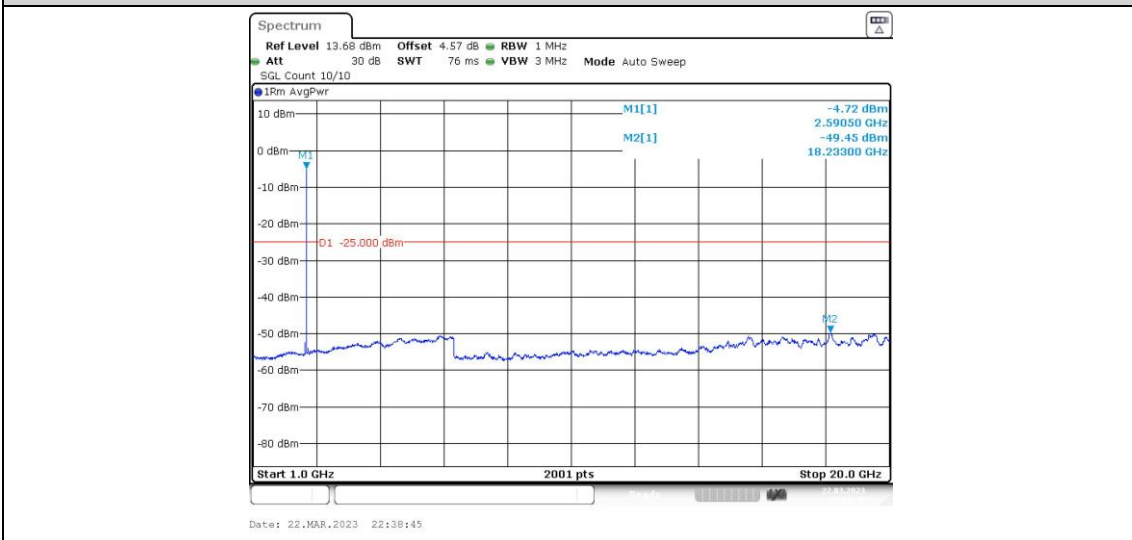

41-41-10MHz-20MHz-QPSK-QPSK-40526-40670-1RB#49-0RB#0-20000~27000MHz