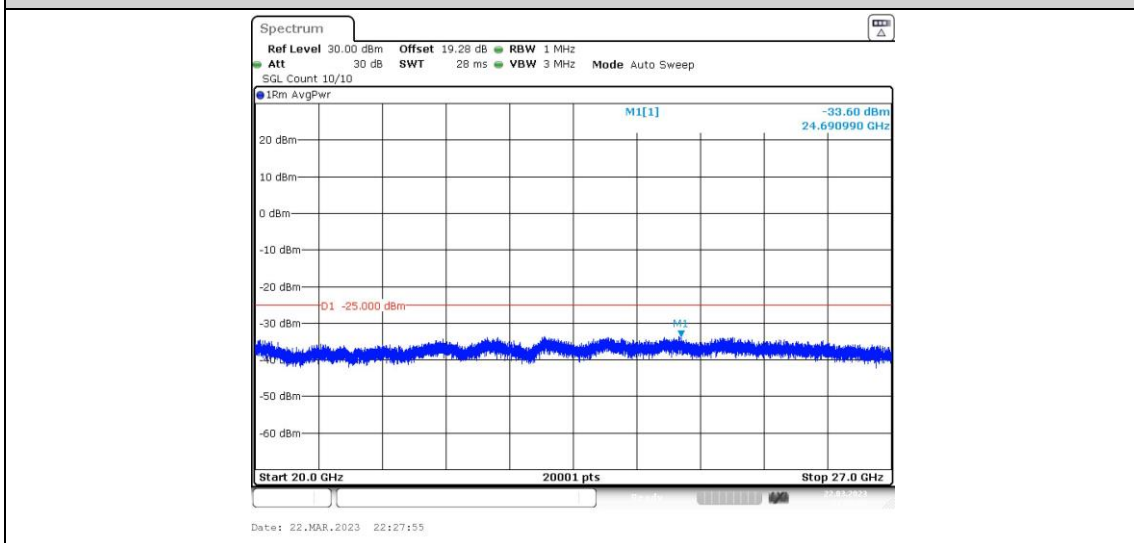

41-41-10MHz-20MHz-16QAM-16QAM-39705-39849-1RB#0-1RB#99-30~1000MHz

41-41-10MHz-20MHz-16QAM-16QAM-39705-39849-1RB#0-1RB#99-1000~20000MHz

41-41-10MHz-20MHz-16QAM-16QAM-39705-39849-1RB#0-1RB#99-20000~27000MHz