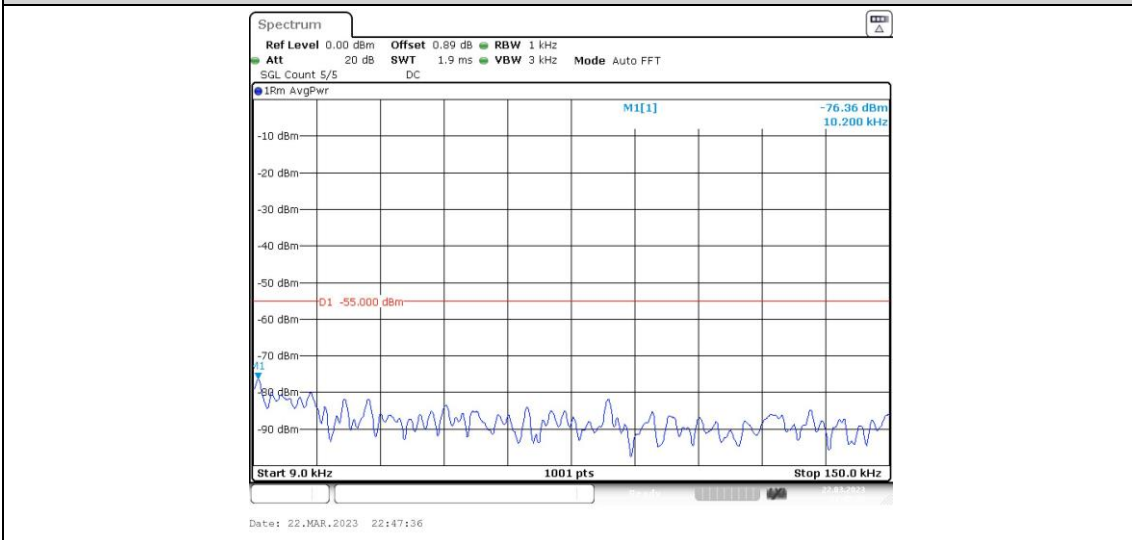

41-41-10MHz-20MHz-16QAM-16QAM-40526-40670-50RB#0-100RB#0-0.15~30MHz