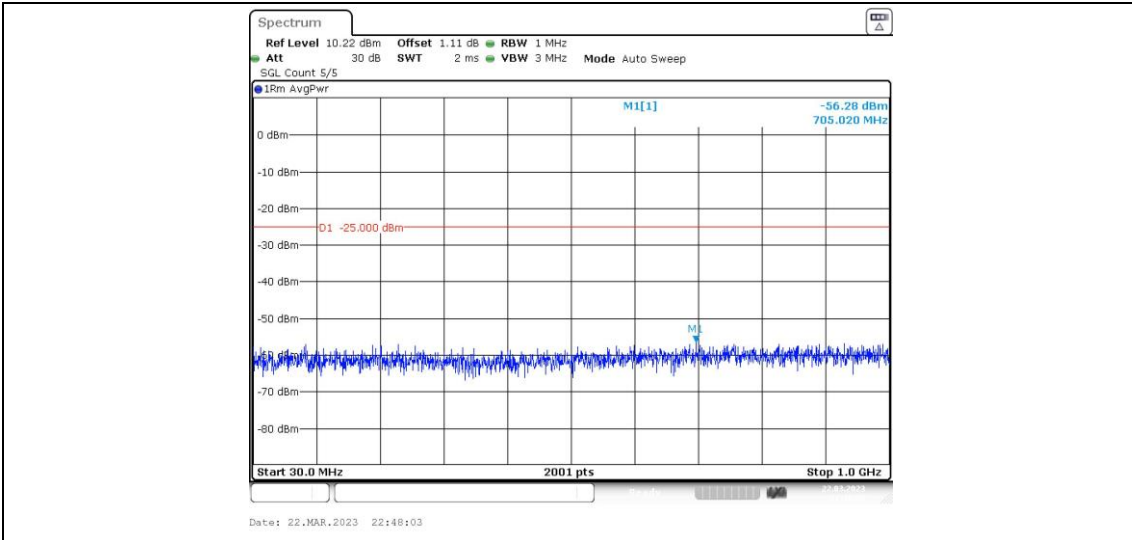

41-41-10MHz-20MHz-16QAM-16QAM-40526-40670-50RB#0-100RB#0-1000~20000MHz