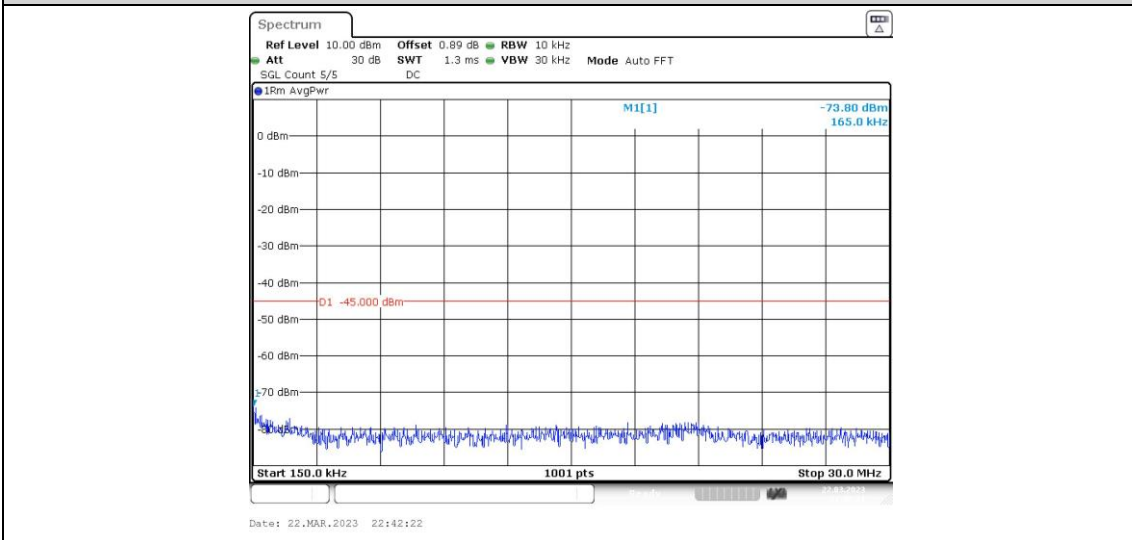

41-41-10MHz-20MHz-QPSK-QPSK-40526-40670-1RB#0-1RB#99-30~1000MHz