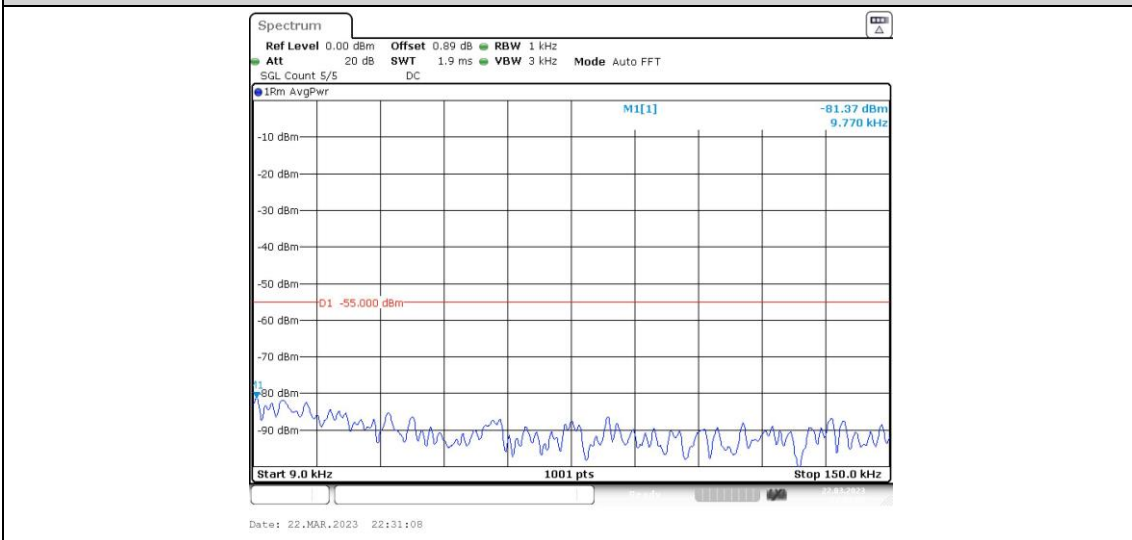

41-41-10MHz-20MHz-16QAM-16QAM-39705-39849-50RB#0-100RB#0-0.15~30MHz