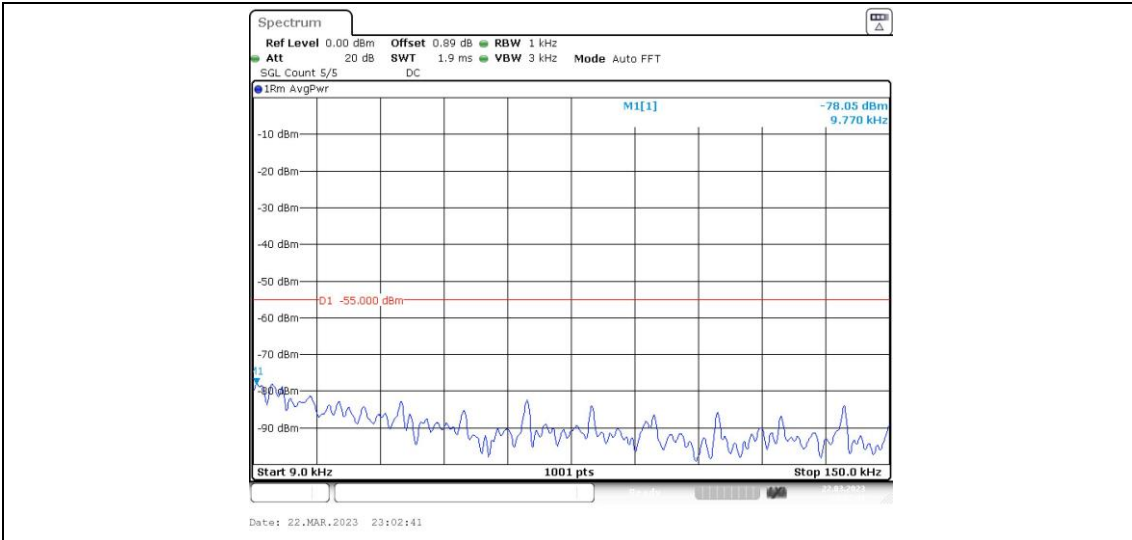

41-41-10MHz-20MHz-QPSK-QPSK-41346-41490-1RB#49-0RB#0-30~1000MHz

41-41-10MHz-20MHz-QPSK-QPSK-41346-41490-1RB#49-0RB#0-1000~20000MHz

41-41-10MHz-20MHz-QPSK-QPSK-41346-41490-1RB#49-0RB#0-20000~27000MHz

41-41-10MHz-20MHz-QPSK-QPSK-41346-41490-50RB#0-100RB#0-0.009~0.15MHz