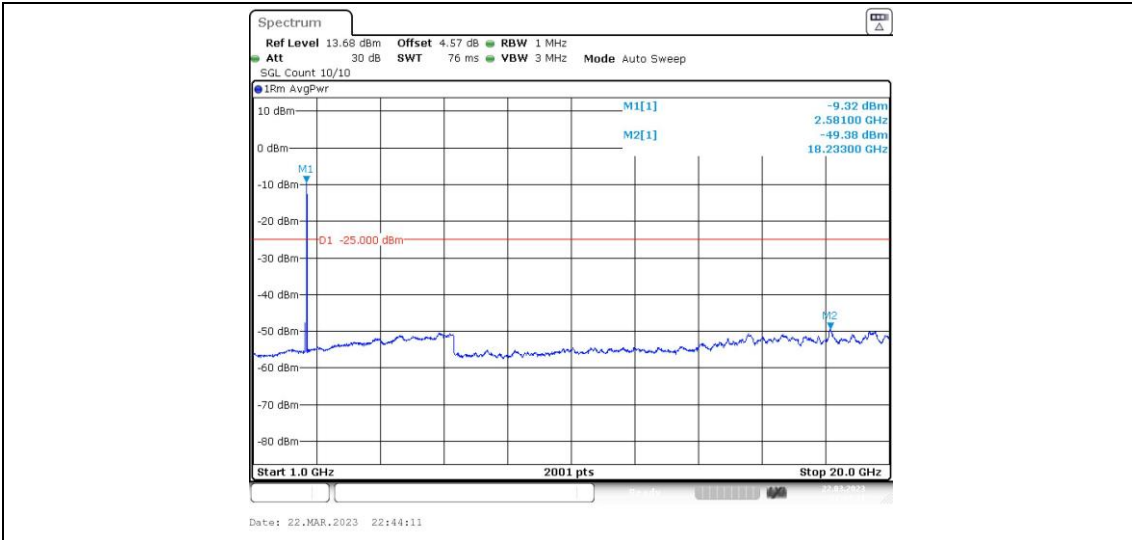

41-41-10MHz-20MHz-16QAM-16QAM-40526-40670-1RB#0-1RB#99-20000~27000MHz