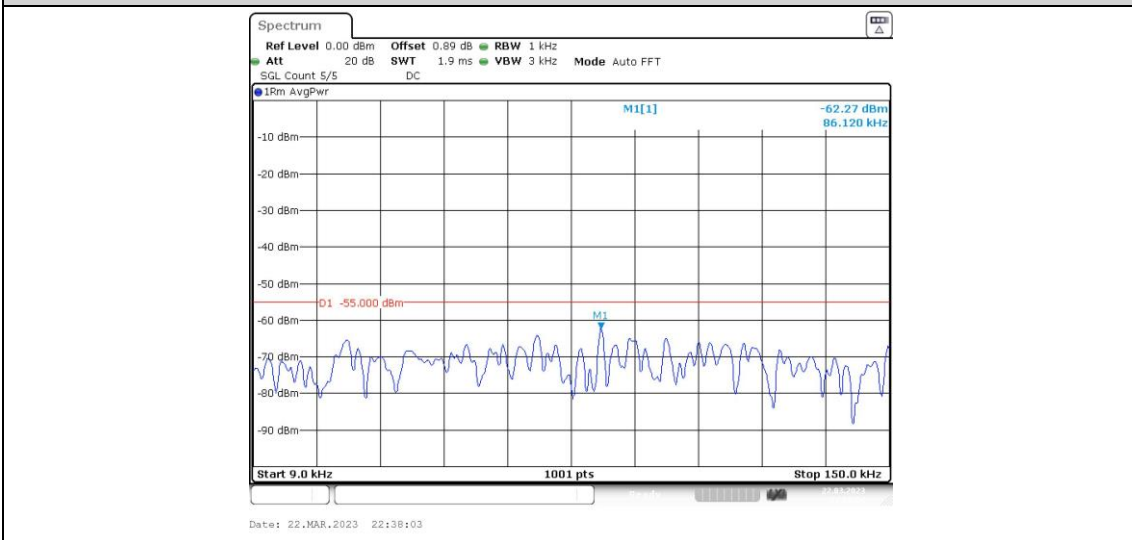

41-41-10MHz-20MHz-QPSK-QPSK-40526-40670-1RB#49-0RB#0-0.15~30MHz