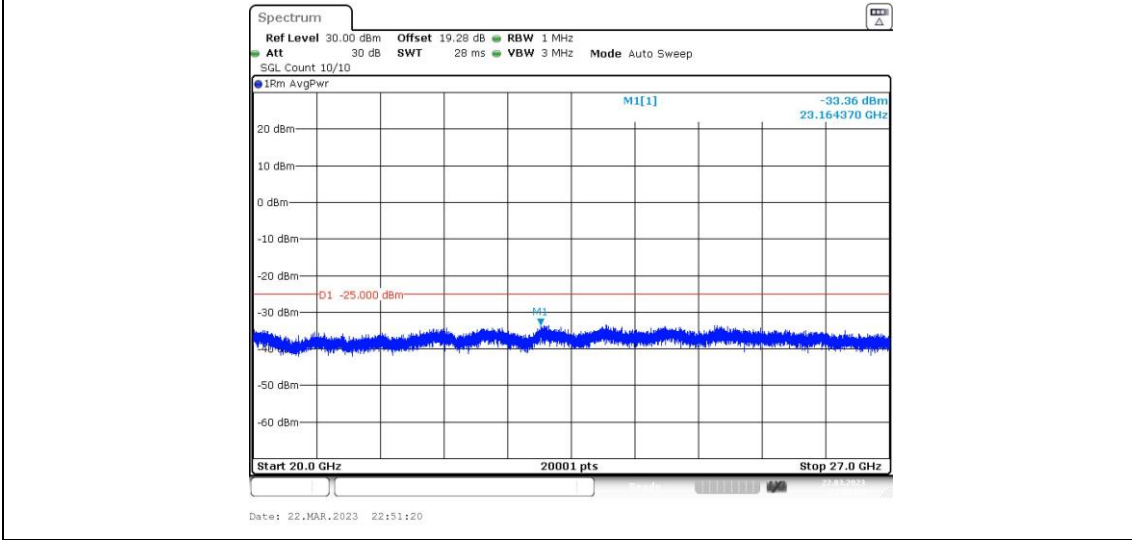

41-41-10MHz-20MHz-QPSK-QPSK-41346-41490-1RB#0-1RB#99-0.009~0.15MHz