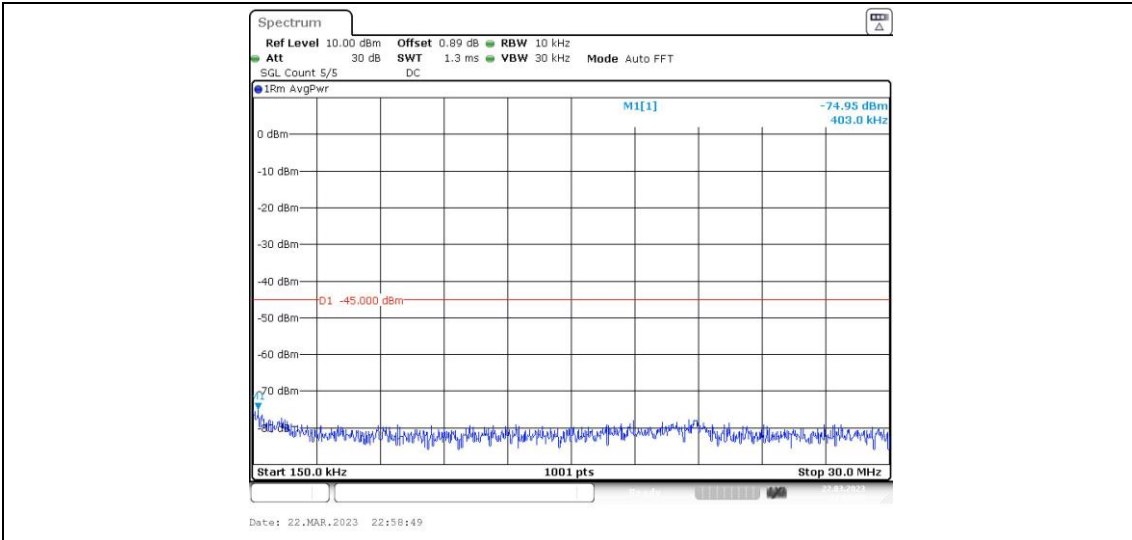

41-41-10MHz-20MHz-QPSK-QPSK-41346-41490-1RB#0-1RB#99-30~1000MHz