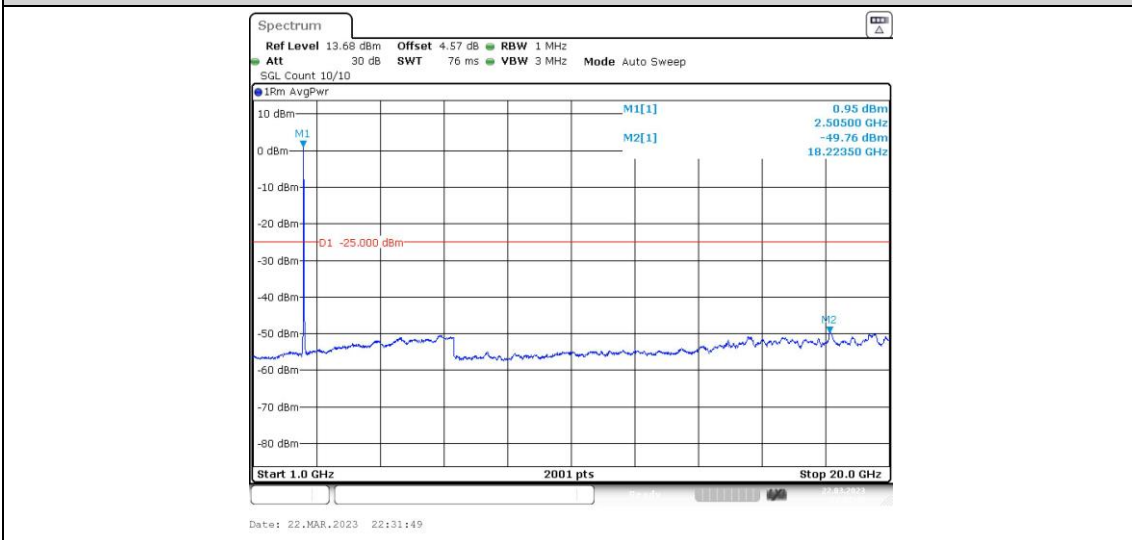

41-41-10MHz-20MHz-16QAM-16QAM-39705-39849-50RB#0-100RB#0-20000~27000MHz