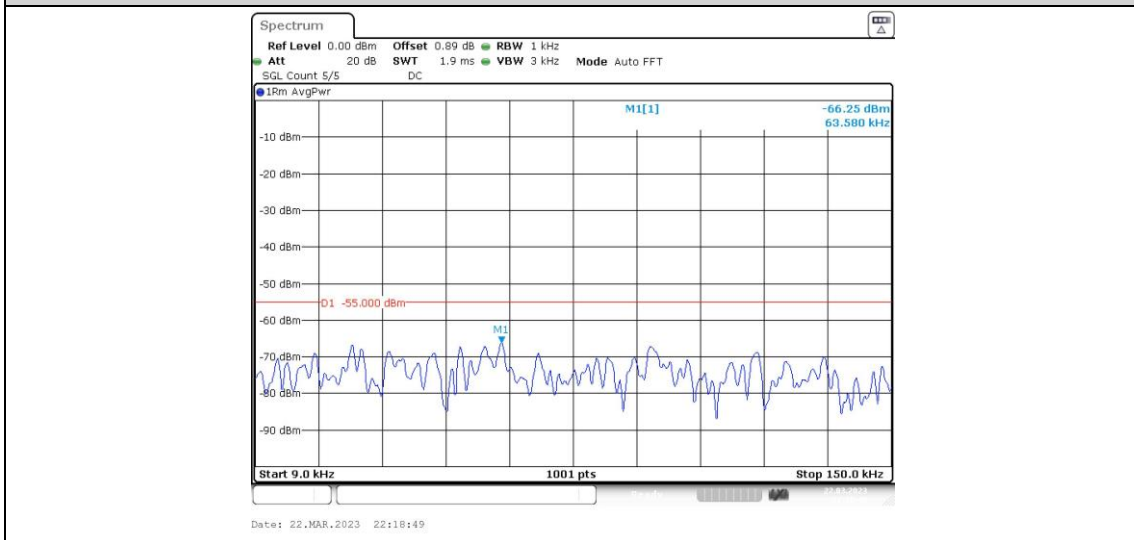

41-41-10MHz-20MHz-16QAM-16QAM-39705-39849-1RB#0-0RB#0-0.15~30MHz