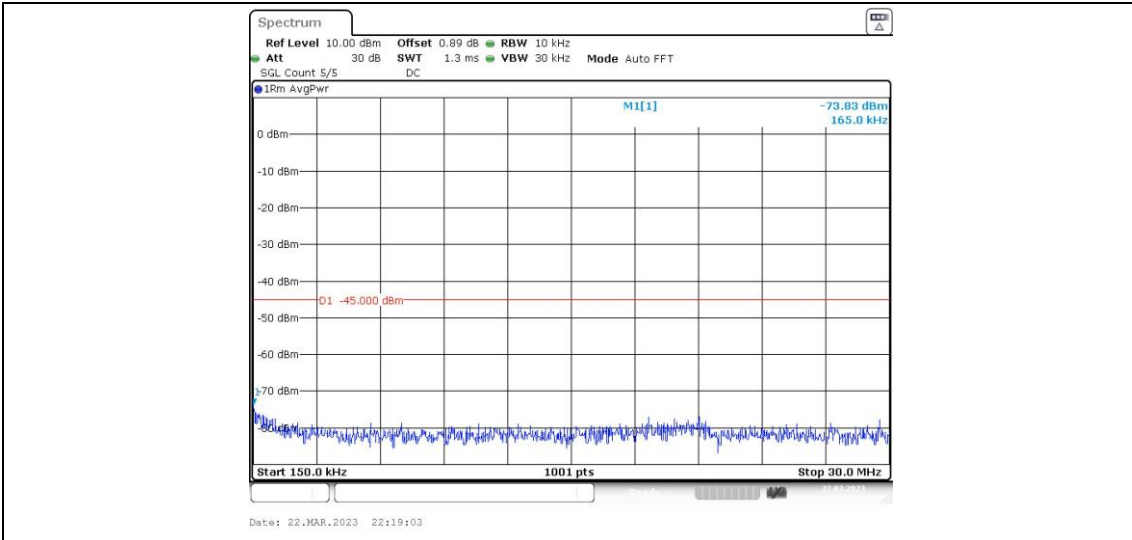

41-41-10MHz-20MHz-16QAM-16QAM-39705-39849-1RB#0-0RB#0-30~1000MHz