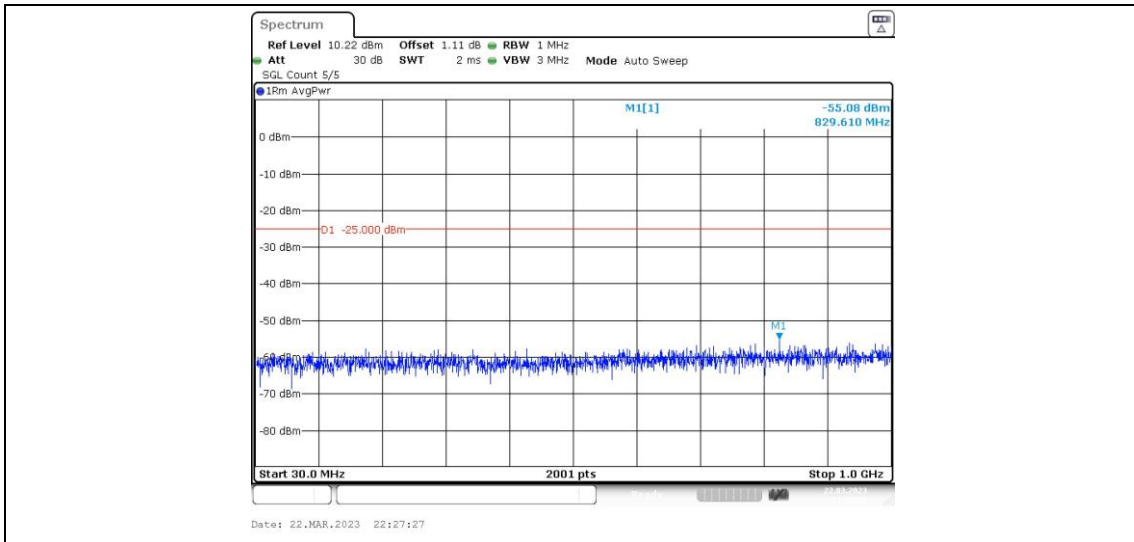

41-41-10MHz-20MHz-16QAM-16QAM-39705-39849-1RB#0-1RB#99-1000~20000MHz