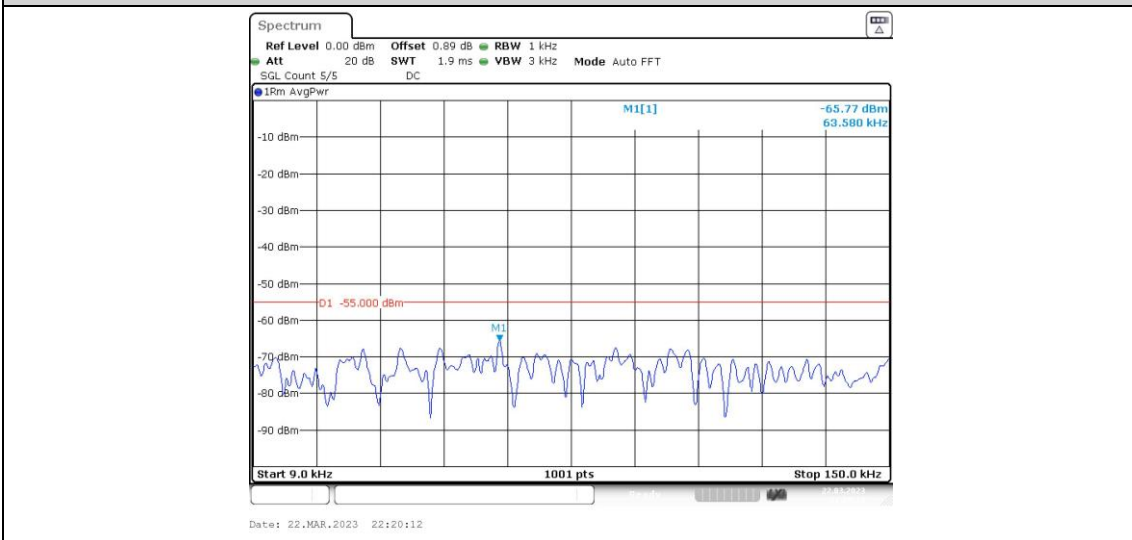

41-41-10MHz-20MHz-64QAM-64QAM-39705-39849-1RB#0-0RB#0-0.15~30MHz