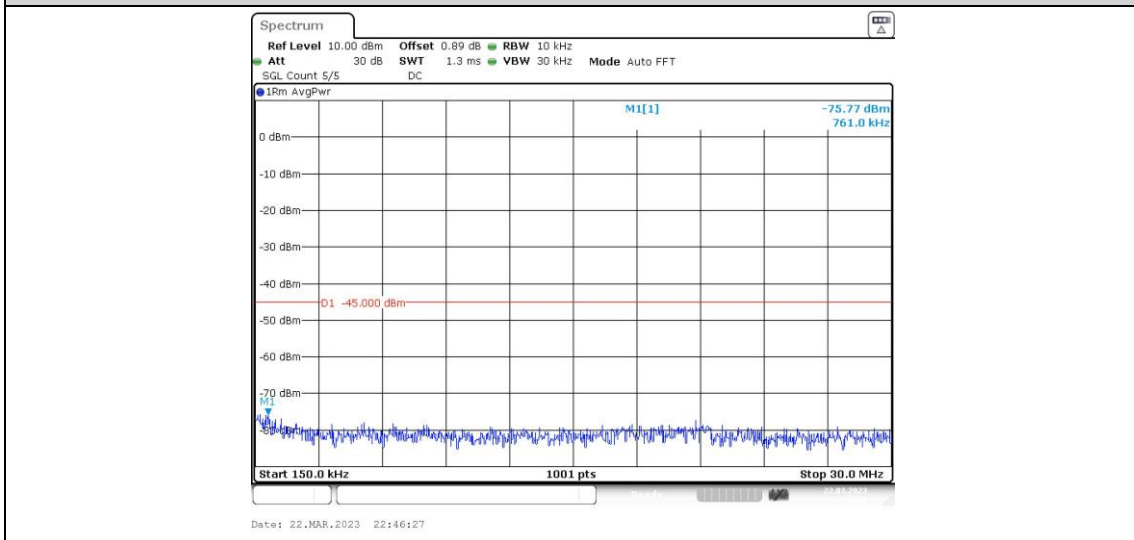

41-41-10MHz-20MHz-QPSK-QPSK-40526-40670-50RB#0-100RB#0-30~1000MHz