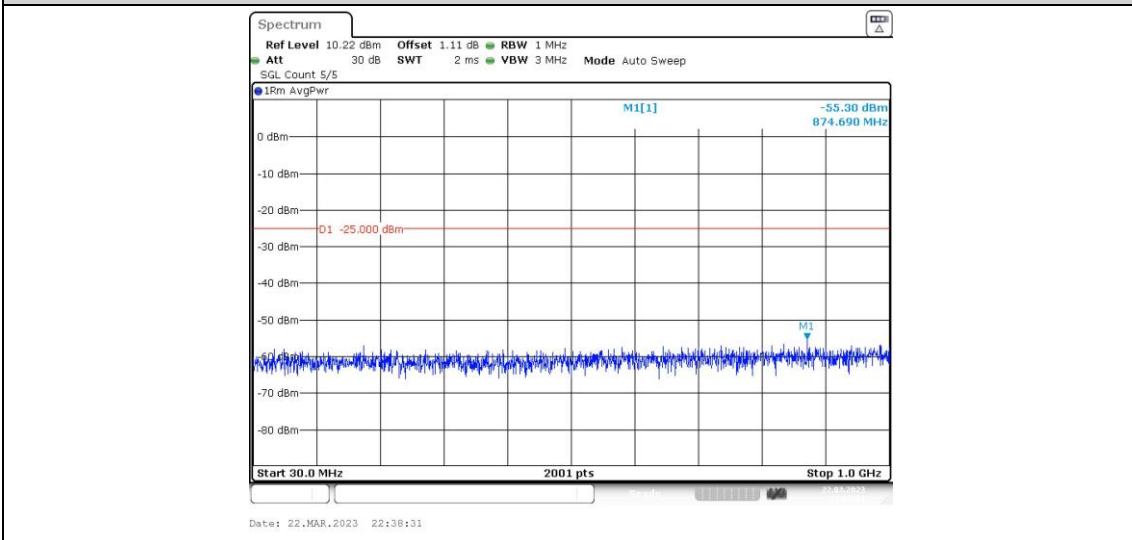

41-41-10MHz-20MHz-QPSK-QPSK-40526-40670-1RB#49-0RB#0-1000~20000MHz