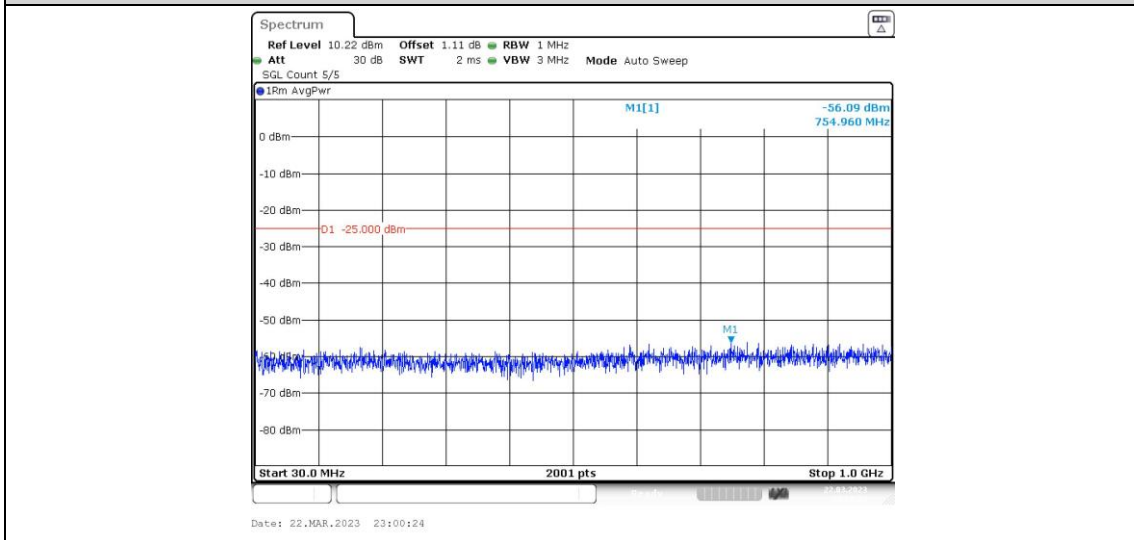

41-41-10MHz-20MHz-16QAM-16QAM-41346-41490-1RB#0-1RB#99-1000~20000MHz