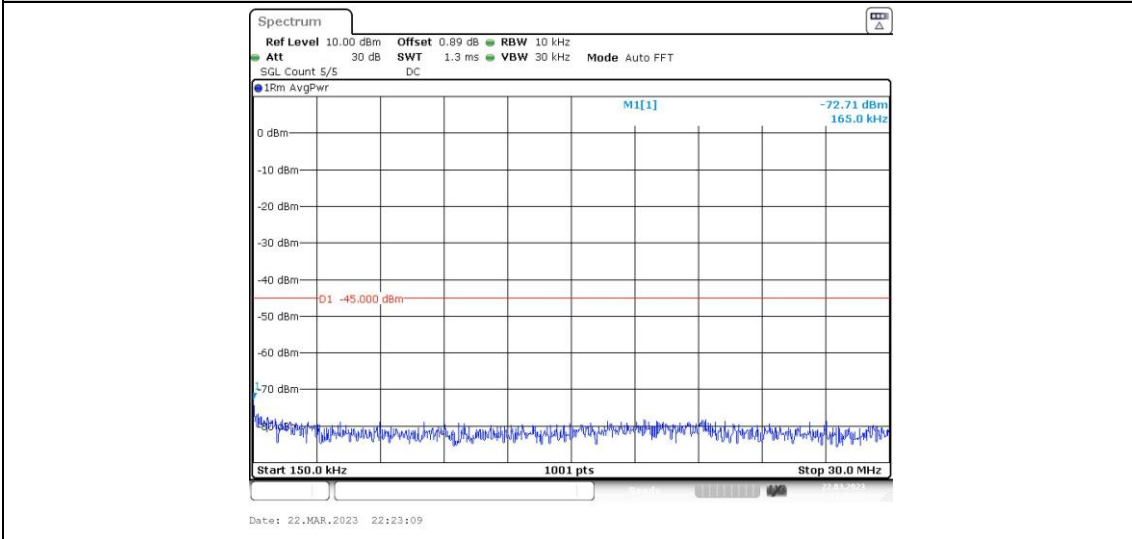

41-41-10MHz-20MHz-16QAM-16QAM-39705-39849-1RB#49-0RB#0-30~1000MHz