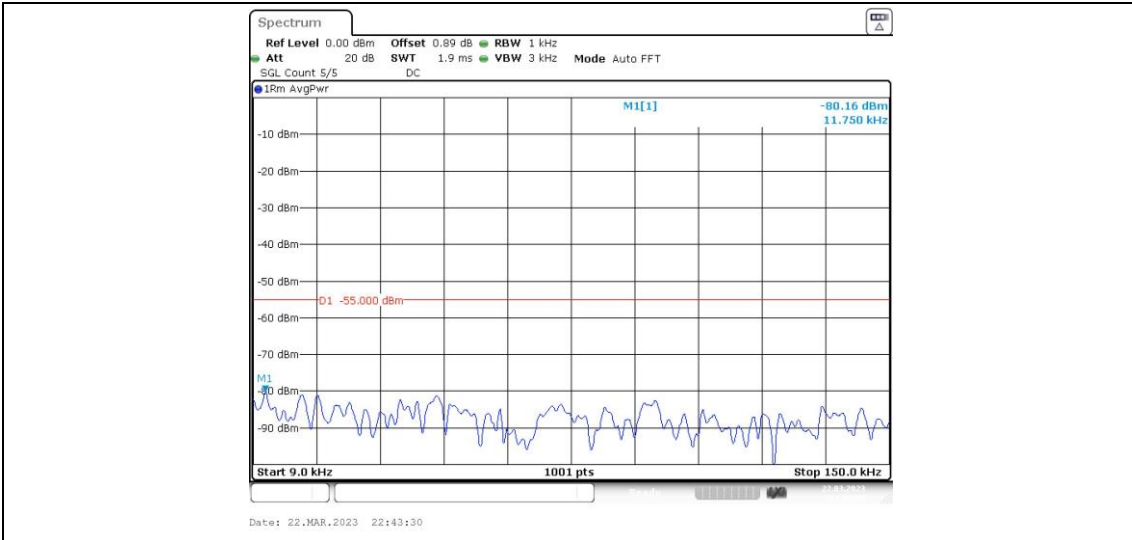

41-41-10MHz-20MHz-16QAM-16QAM-40526-40670-1RB#0-1RB#99-0.15~30MHz