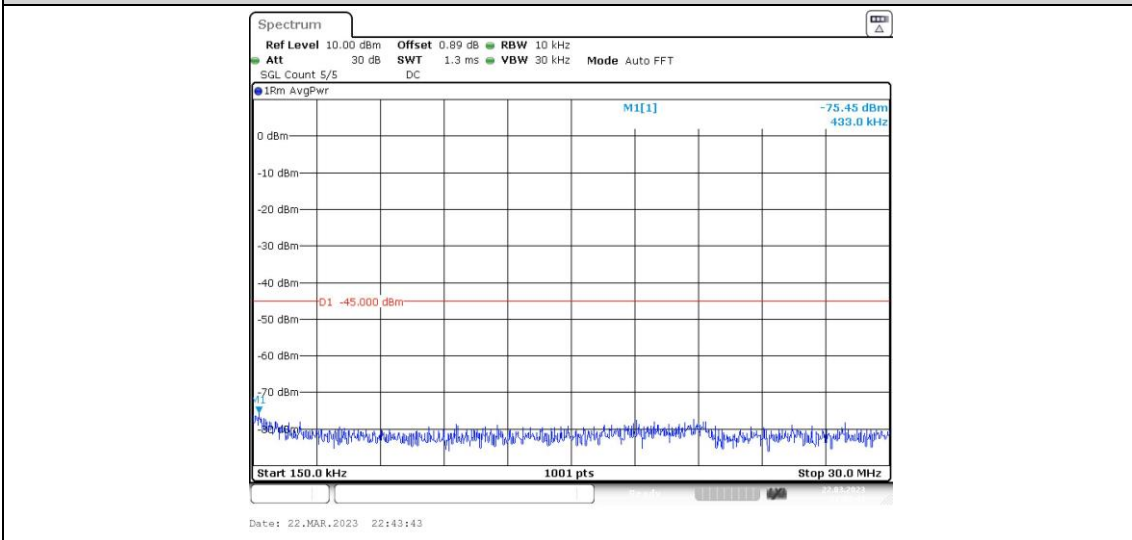

41-41-10MHz-20MHz-16QAM-16QAM-40526-40670-1RB#0-1RB#99-30~1000MHz