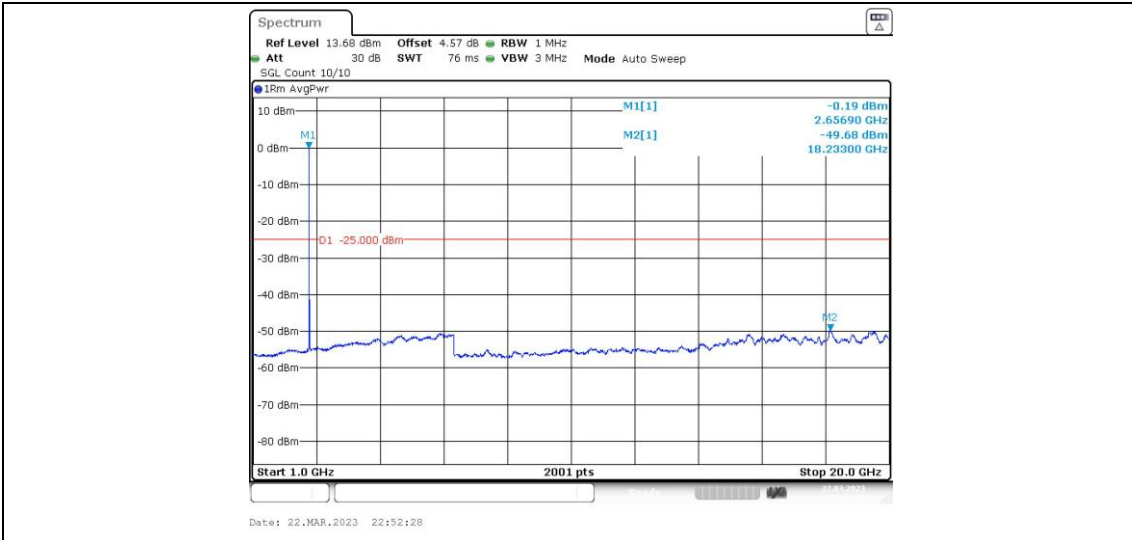

41-41-10MHz-20MHz-16QAM-16QAM-41346-41490-1RB#0-0RB#0-0.009~0.15MHz

41-41-10MHz-20MHz-16QAM-16QAM-41346-41490-1RB#0-0RB#0-0.15~30MHz

41-41-10MHz-20MHz-16QAM-16QAM-41346-41490-1RB#0-0RB#0-30~1000MHz

41-41-10MHz-20MHz-16QAM-16QAM-41346-41490-1RB#0-0RB#0-1000~20000MHz