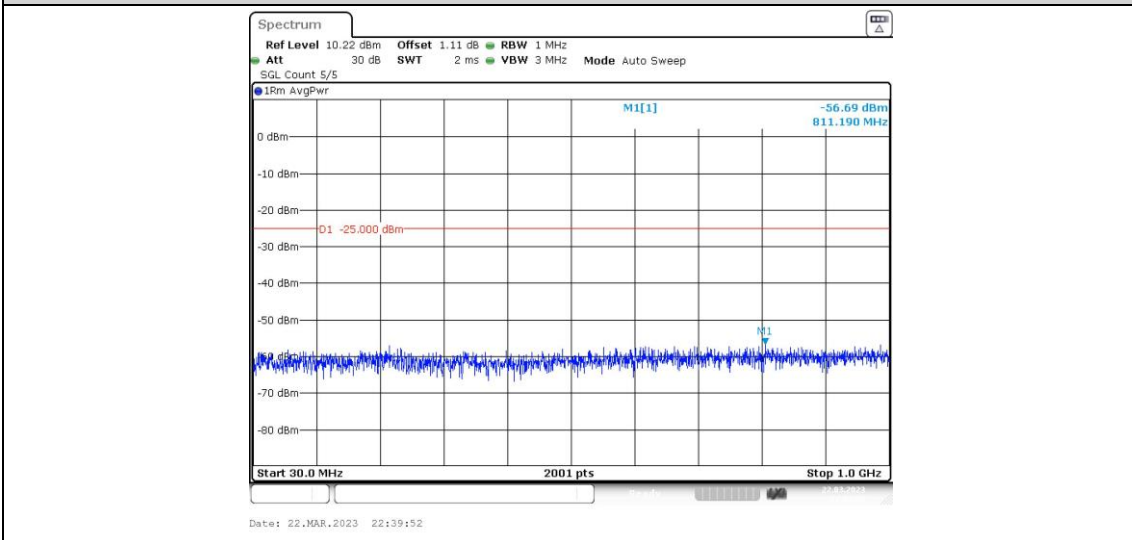

41-41-10MHz-20MHz-16QAM-16QAM-40526-40670-1RB#49-0RB#0-0.009~0.15MHz

41-41-10MHz-20MHz-16QAM-16QAM-40526-40670-1RB#49-0RB#0-0.15~30MHz

41-41-10MHz-20MHz-16QAM-16QAM-40526-40670-1RB#49-0RB#0-30~1000MHz

41-41-10MHz-20MHz-16QAM-16QAM-40526-40670-1RB#49-0RB#0-1000~20000MHz