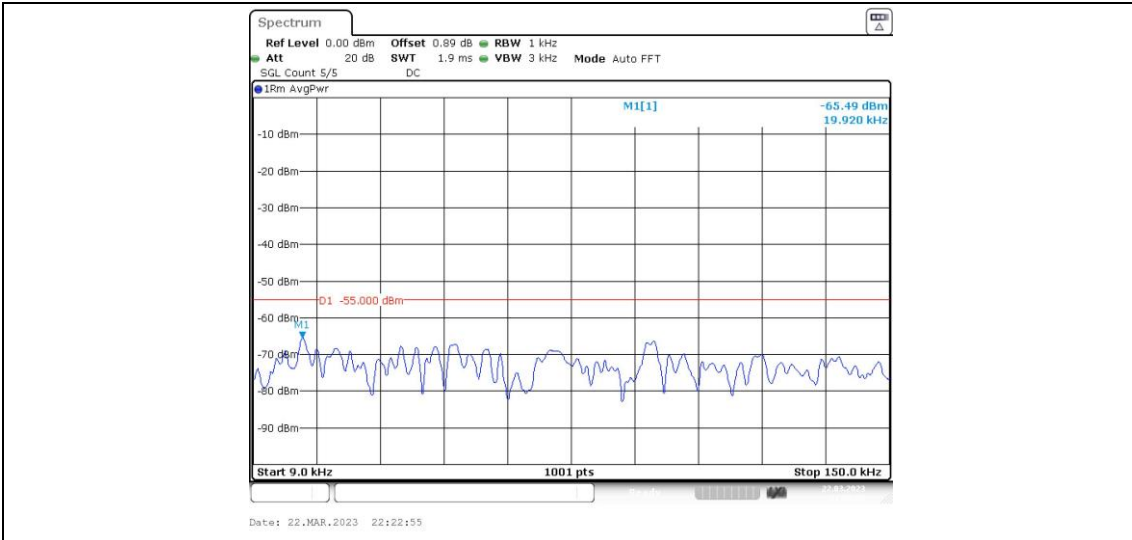

41-41-10MHz-20MHz-16QAM-16QAM-39705-39849-1RB#49-0RB#0-0.15~30MHz