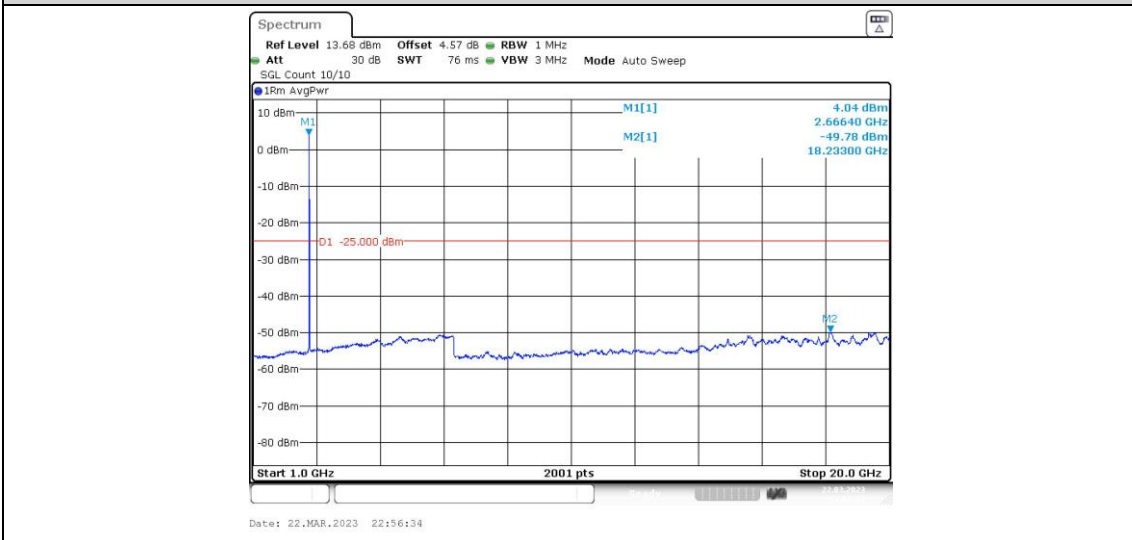

41-41-10MHz-20MHz-16QAM-16QAM-41346-41490-1RB#49-0RB#0-0.009~0.15MHz

41-41-10MHz-20MHz-16QAM-16QAM-41346-41490-1RB#49-0RB#0-0.15~30MHz

41-41-10MHz-20MHz-16QAM-16QAM-41346-41490-1RB#49-0RB#0-30~1000MHz

41-41-10MHz-20MHz-16QAM-16QAM-41346-41490-1RB#49-0RB#0-1000~20000MHz