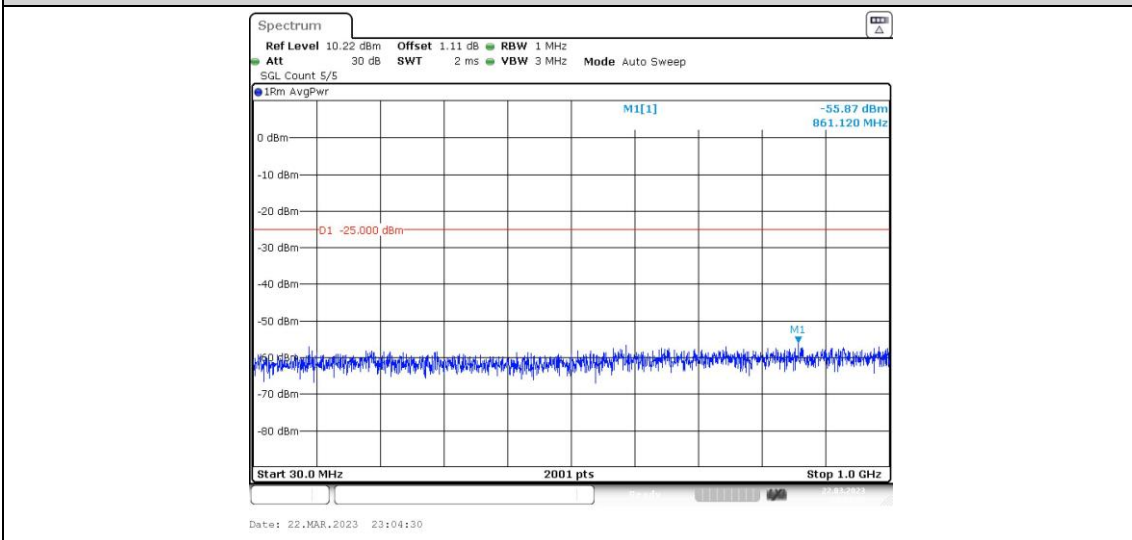

41-41-10MHz-20MHz-16QAM-16QAM-41346-41490-50RB#0-100RB#0-1000~20000MHz