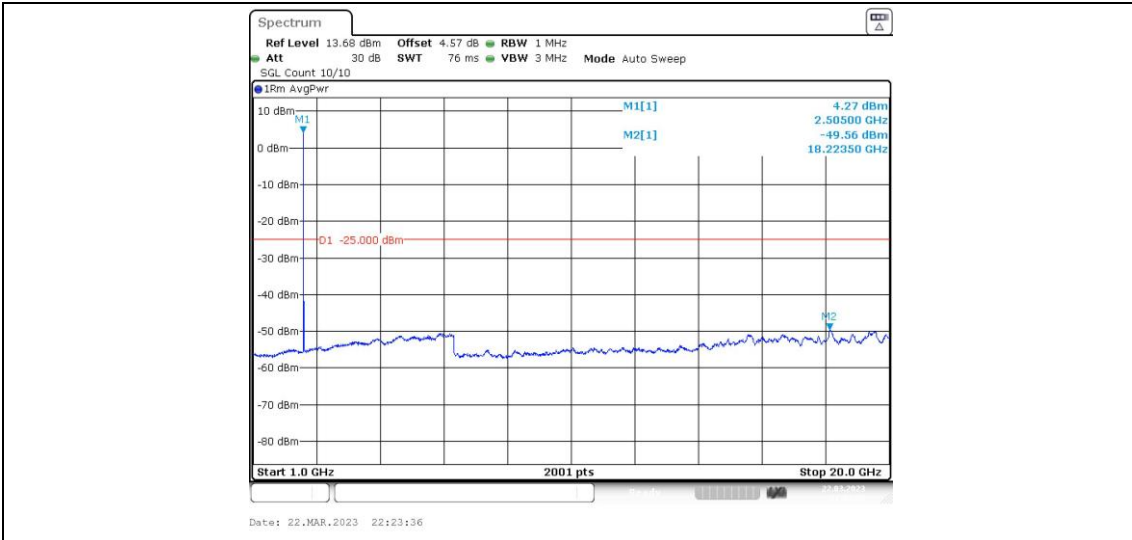

41-41-10MHz-20MHz-16QAM-16QAM-39705-39849-1RB#49-0RB#0-0.009~0.15MHz

41-41-10MHz-20MHz-16QAM-16QAM-39705-39849-1RB#49-0RB#0-0.15~30MHz

41-41-10MHz-20MHz-16QAM-16QAM-39705-39849-1RB#49-0RB#0-30~1000MHz

41-41-10MHz-20MHz-16QAM-16QAM-39705-39849-1RB#49-0RB#0-1000~20000MHz