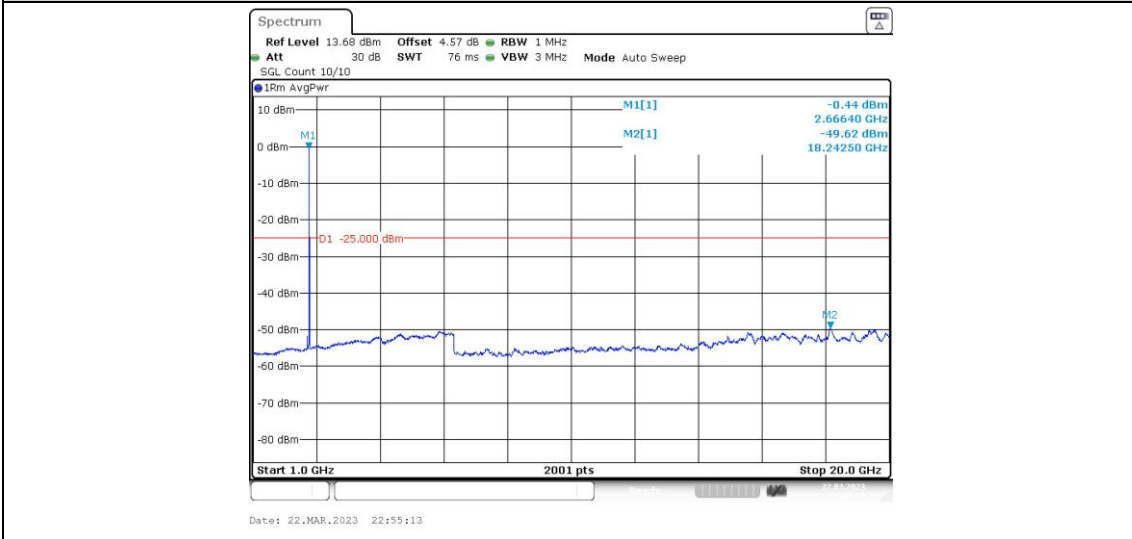

41-41-10MHz-20MHz-QPSK-QPSK-41346-41490-1RB#49-0RB#0-20000~27000MHz