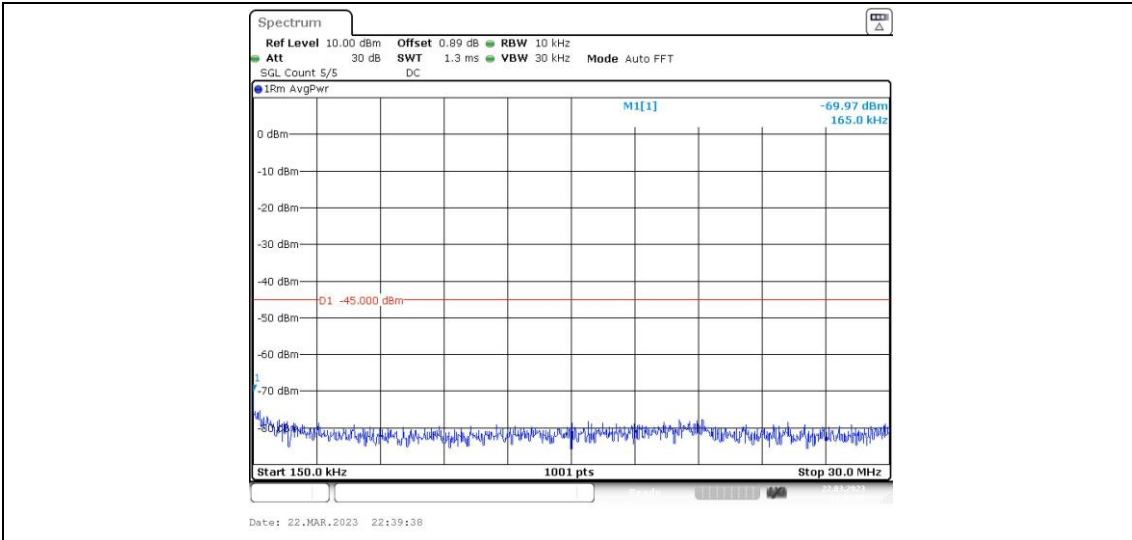

41-41-10MHz-20MHz-16QAM-16QAM-40526-40670-1RB#49-0RB#0-30~1000MHz