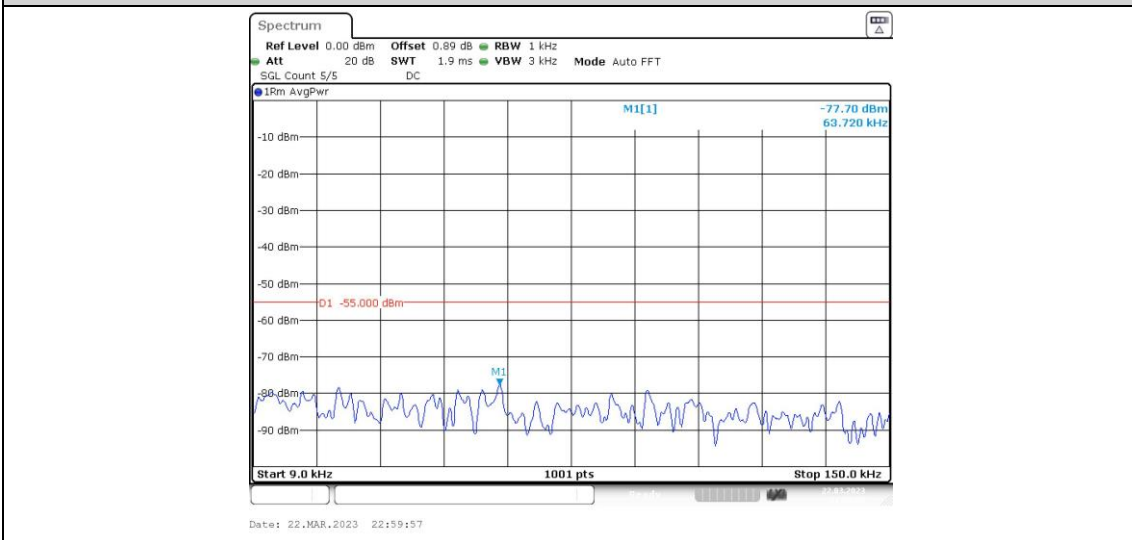

41-41-10MHz-20MHz-16QAM-16QAM-41346-41490-1RB#0-1RB#99-0.15~30MHz