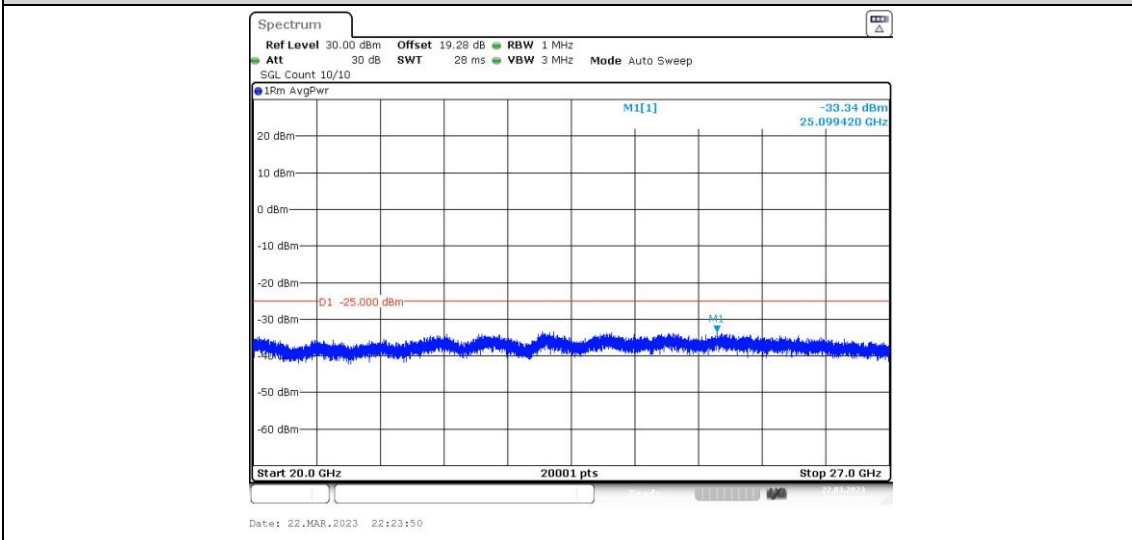

41-41-10MHz-20MHz-16QAM-16QAM-39705-39849-50RB#0-100RB#0-0.009~0.15MHz