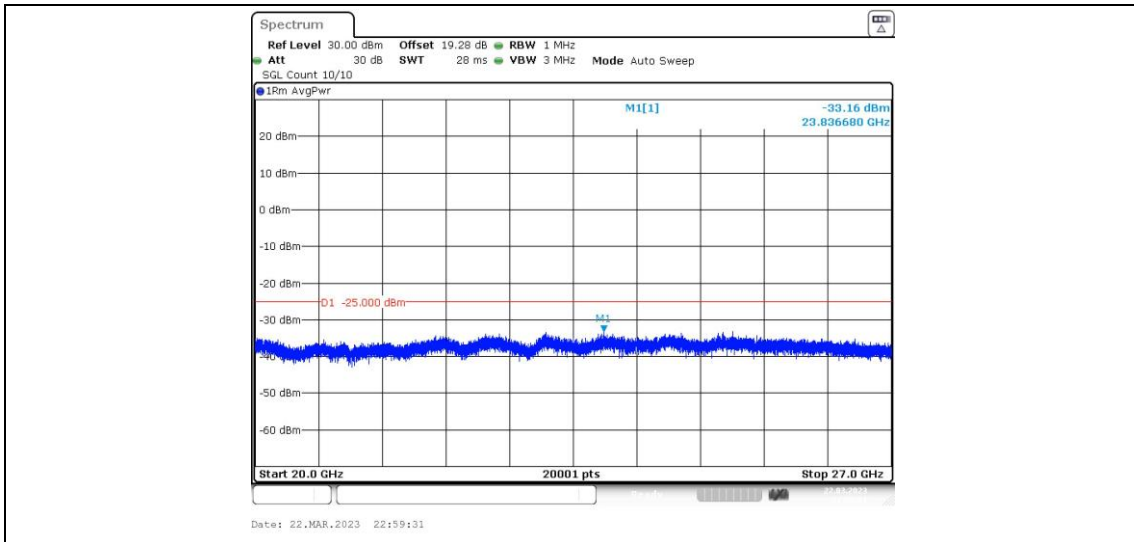

41-41-10MHz-20MHz-QPSK-QPSK-41346-41490-1RB#49-0RB#0-0.009~0.15MHz