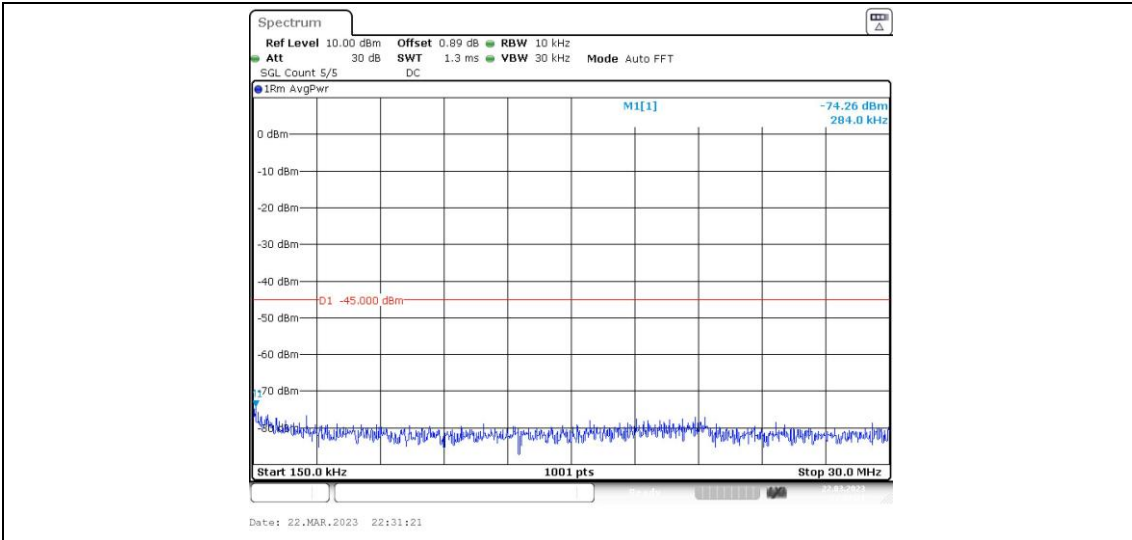

41-41-10MHz-20MHz-16QAM-16QAM-39705-39849-50RB#0-100RB#0-30~1000MHz