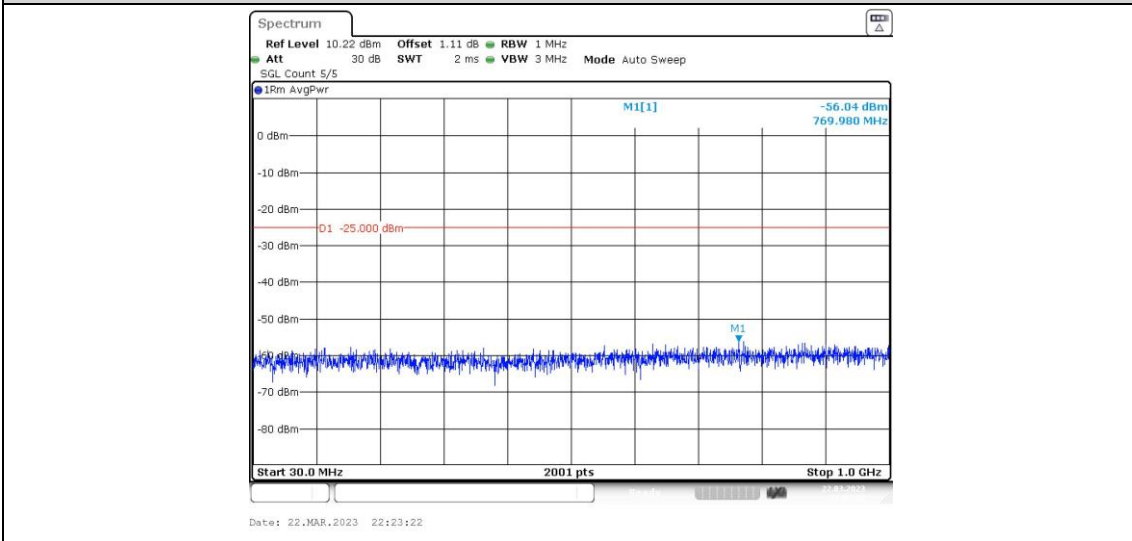

41-41-10MHz-20MHz-16QAM-16QAM-39705-39849-1RB#49-0RB#0-1000~20000MHz