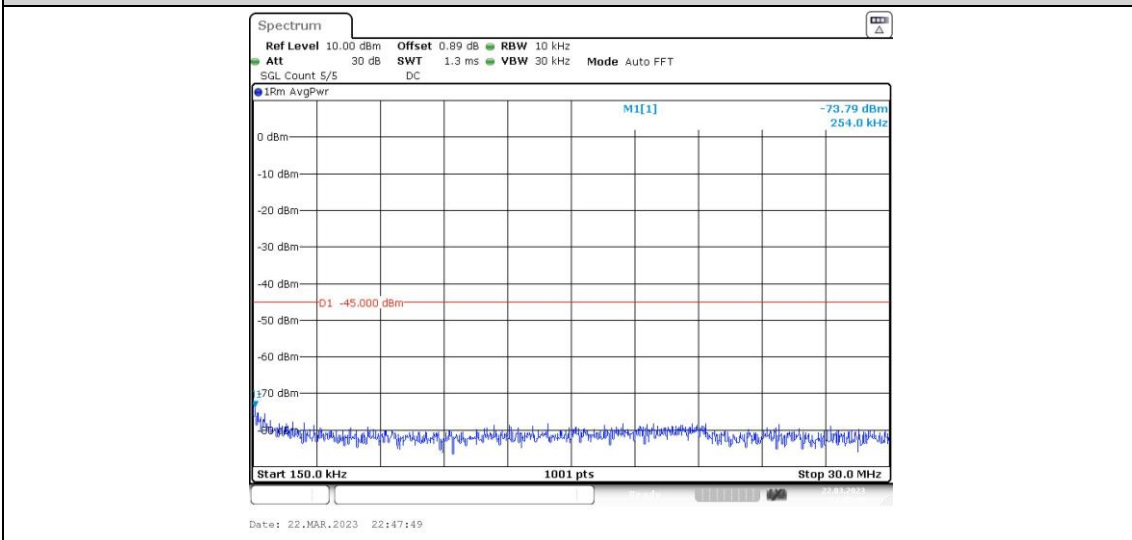

41-41-10MHz-20MHz-16QAM-16QAM-40526-40670-50RB#0-100RB#0-30~1000MHz