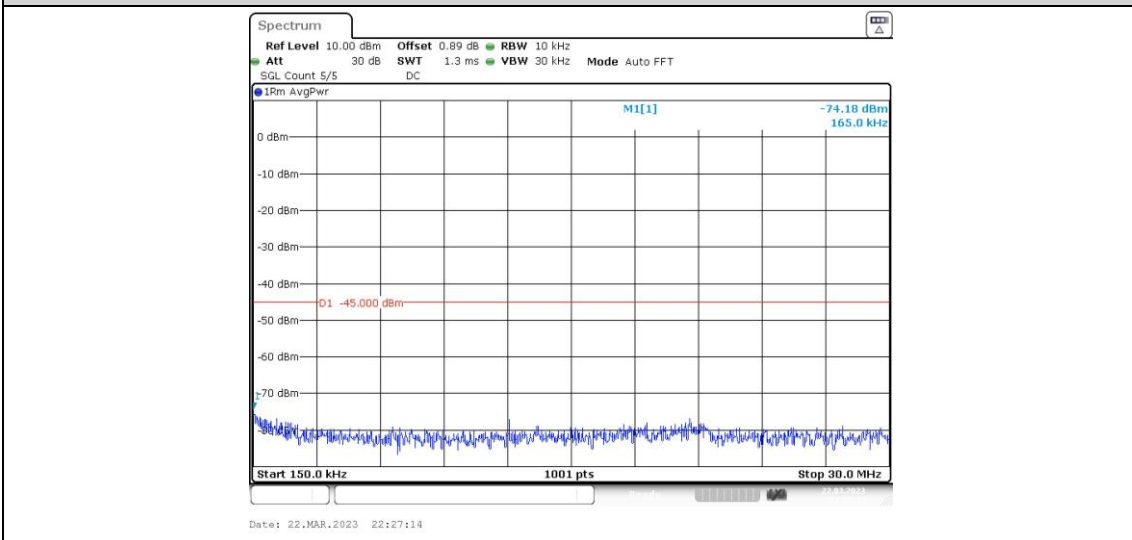

41-41-10MHz-20MHz-16QAM-16QAM-39705-39849-1RB#0-1RB#99-30~1000MHz