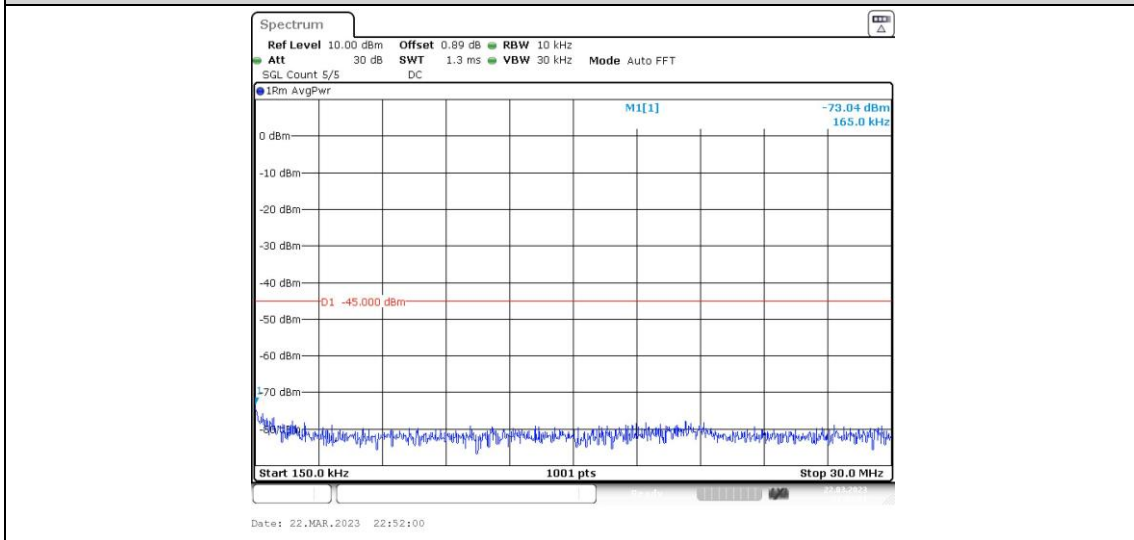

41-41-10MHz-20MHz-16QAM-16QAM-41346-41490-1RB#0-0RB#0-30~1000MHz