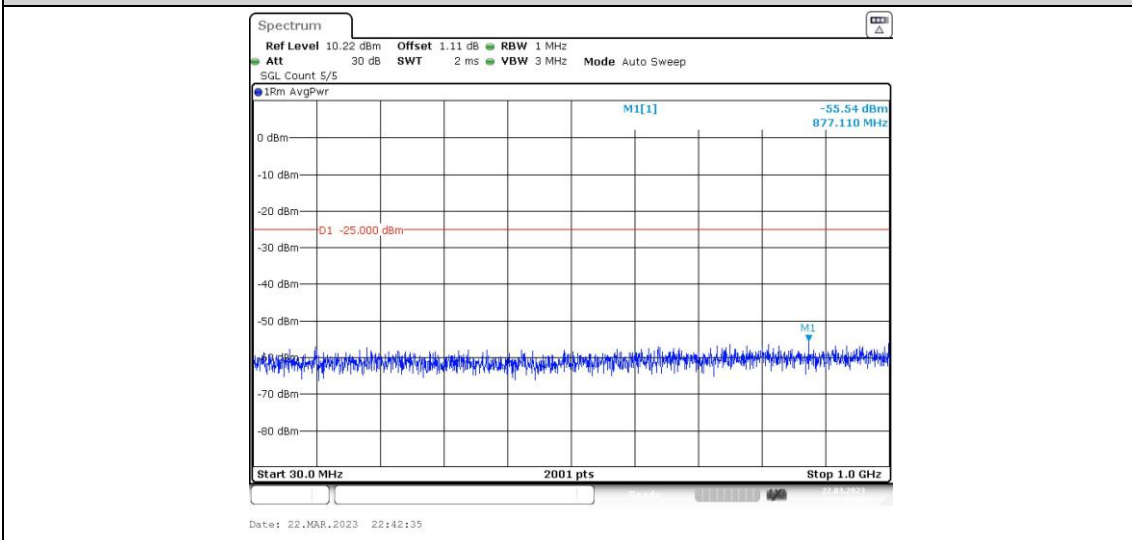

41-41-10MHz-20MHz-QPSK-QPSK-40526-40670-1RB#0-0RB#0-20000~27000MHz

41-41-10MHz-20MHz-QPSK-QPSK-40526-40670-1RB#0-1RB#99-0.009~0.15MHz

41-41-10MHz-20MHz-QPSK-QPSK-40526-40670-1RB#0-1RB#99-0.15~30MHz

41-41-10MHz-20MHz-QPSK-QPSK-40526-40670-1RB#0-1RB#99-30~1000MHz