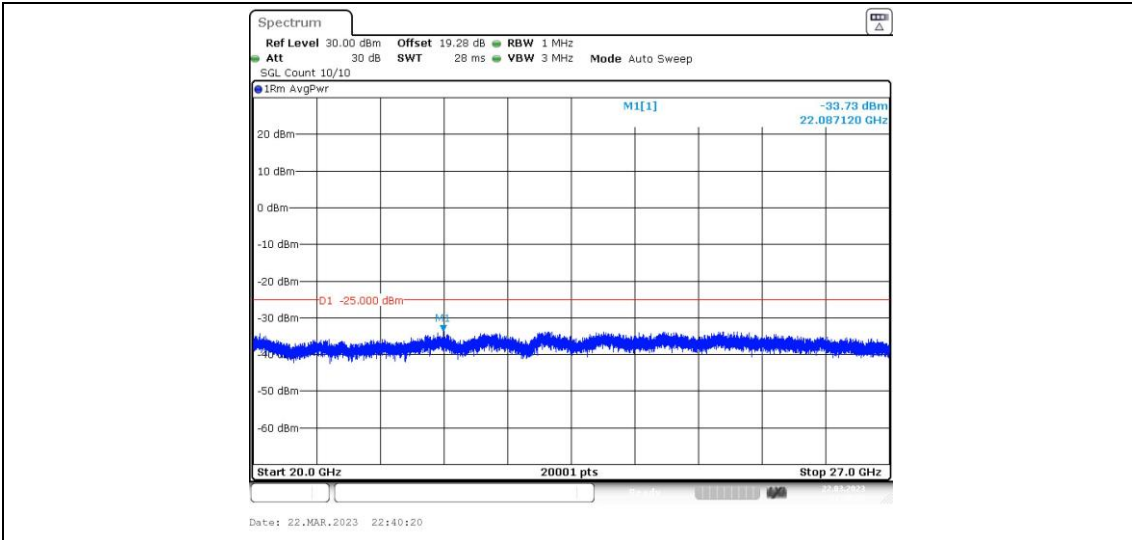

41-41-10MHz-20MHz-16QAM-16QAM-40526-40670-50RB#0-100RB#0-0.009~0.15MHz