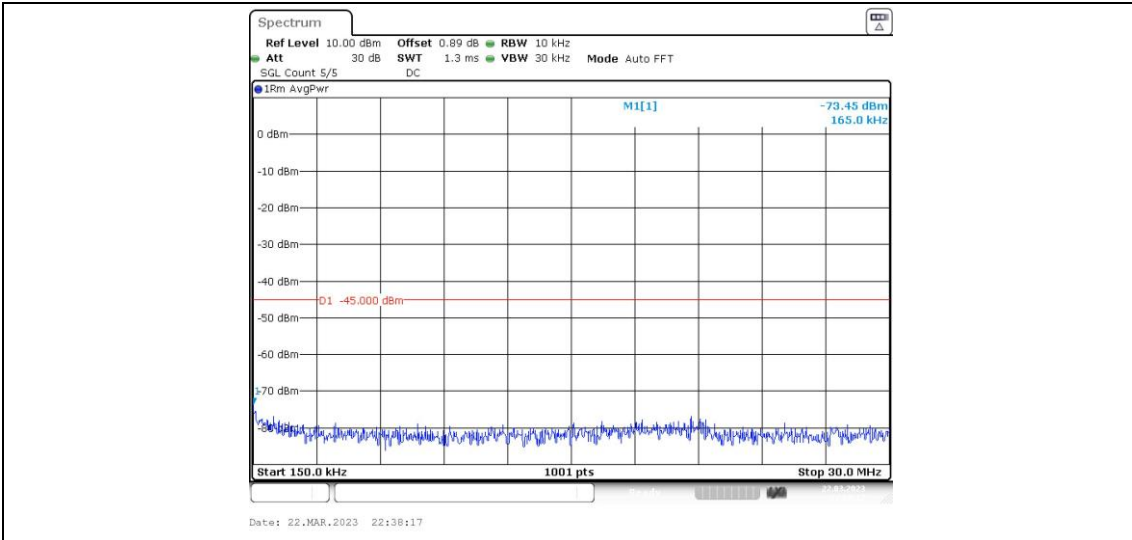

41-41-10MHz-20MHz-QPSK-QPSK-40526-40670-1RB#0-1RB#99-1000~20000MHz

41-41-10MHz-20MHz-QPSK-QPSK-40526-40670-1RB#0-1RB#99-20000~27000MHz

41-41-10MHz-20MHz-QPSK-QPSK-40526-40670-1RB#49-0RB#0-0.009~0.15MHz

41-41-10MHz-20MHz-QPSK-QPSK-40526-40670-1RB#49-0RB#0-0.15~30MHz