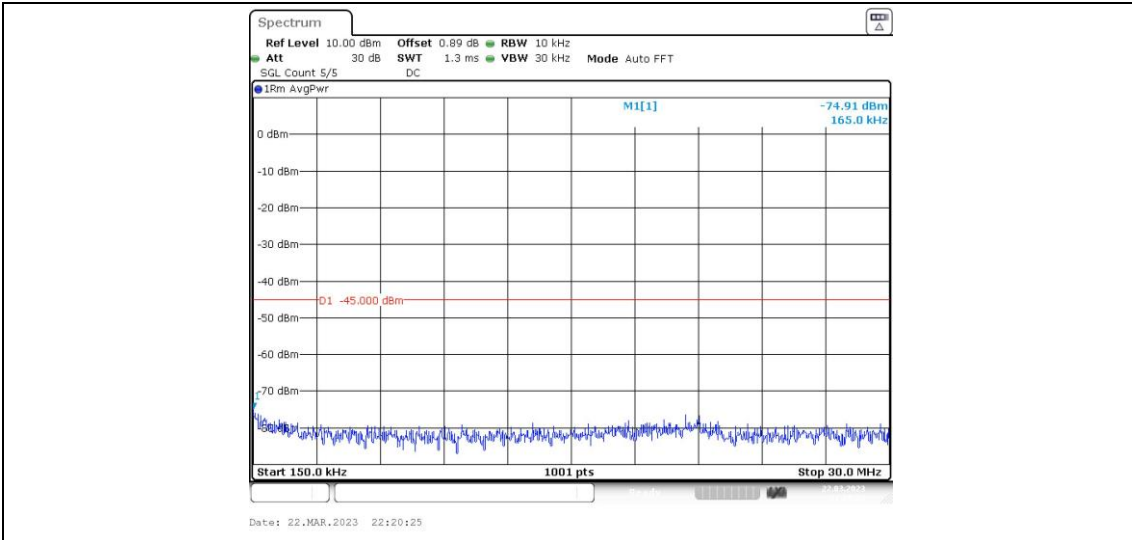

41-41-10MHz-20MHz-64QAM-64QAM-39705-39849-1RB#0-0RB#0-30~1000MHz