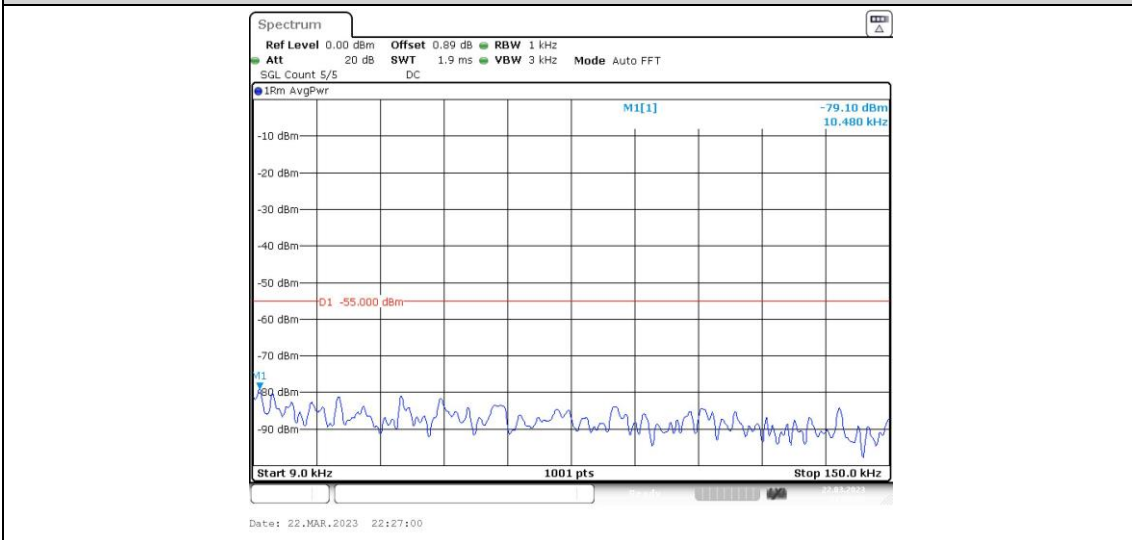

41-41-10MHz-20MHz-16QAM-16QAM-39705-39849-1RB#0-1RB#99-0.15~30MHz