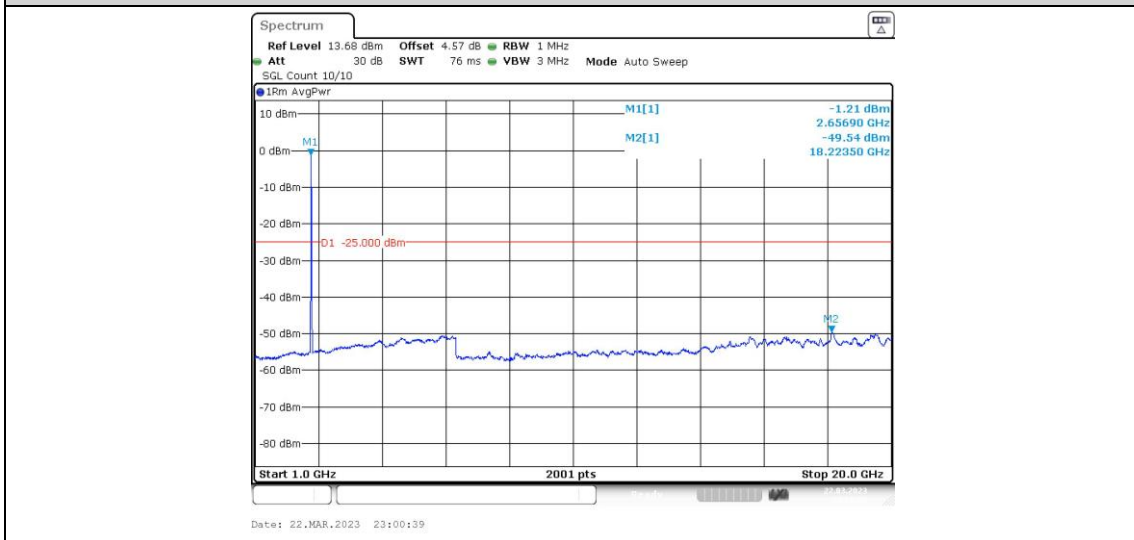

41-41-10MHz-20MHz-16QAM-16QAM-41346-41490-1RB#0-1RB#99-20000~27000MHz