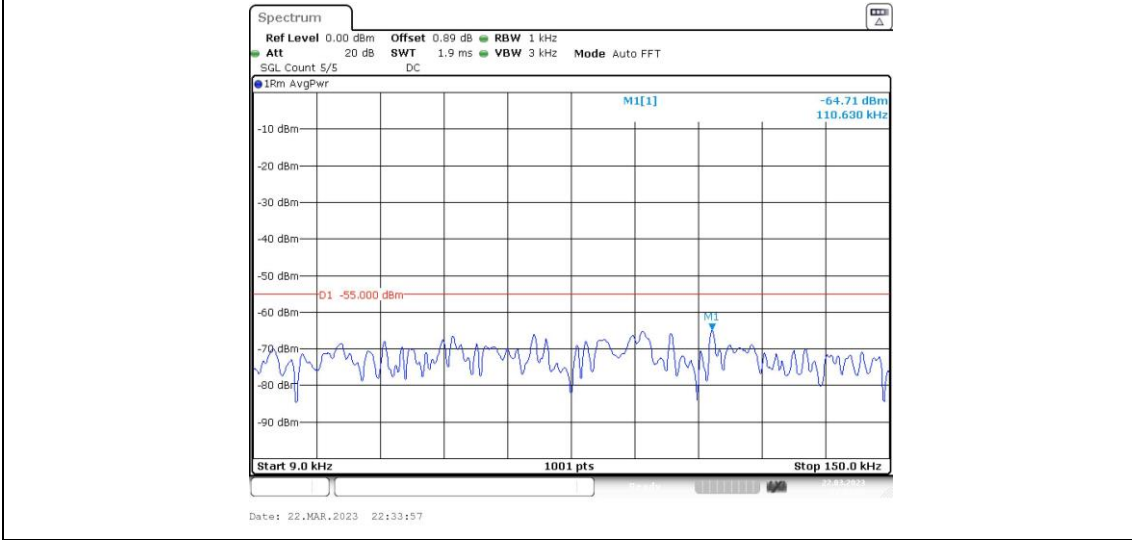

41-41-10MHz-20MHz-QPSK-QPSK-40526-40670-1RB#0-0RB#0-0.009~0.15MHz

41-41-10MHz-20MHz-QPSK-QPSK-40526-40670-1RB#0-0RB#0-0.15~30MHz

41-41-10MHz-20MHz-QPSK-QPSK-40526-40670-1RB#0-0RB#0-30~1000MHz

41-41-10MHz-20MHz-QPSK-QPSK-40526-40670-1RB#0-0RB#0-1000~20000MHz