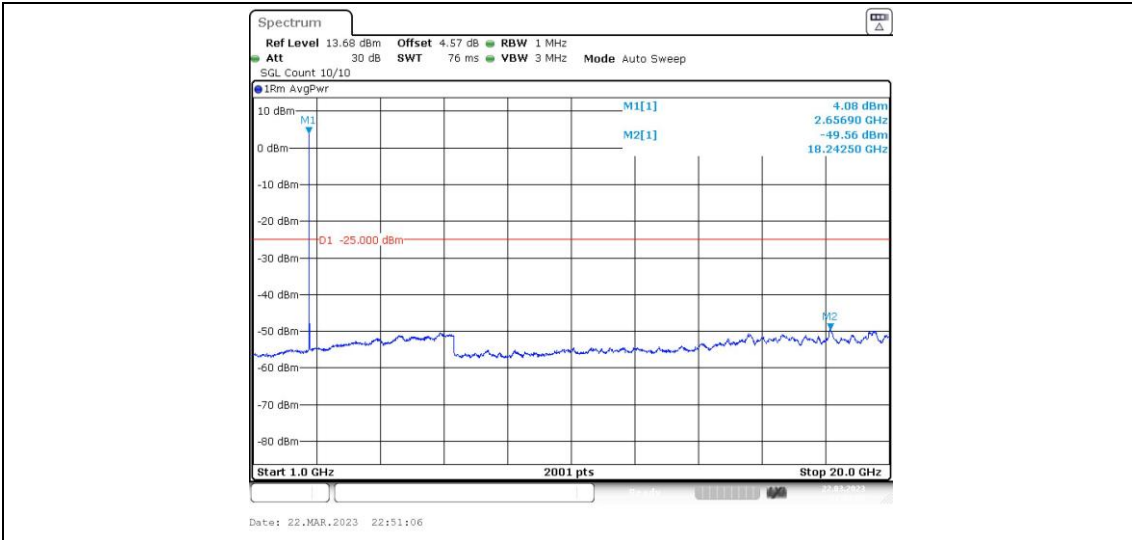

41-41-10MHz-20MHz-QPSK-QPSK-41346-41490-1RB#0-0RB#0-0.009~0.15MHz

41-41-10MHz-20MHz-QPSK-QPSK-41346-41490-1RB#0-0RB#0-0.15~30MHz

41-41-10MHz-20MHz-QPSK-QPSK-41346-41490-1RB#0-0RB#0-30~1000MHz

41-41-10MHz-20MHz-QPSK-QPSK-41346-41490-1RB#0-0RB#0-1000~20000MHz