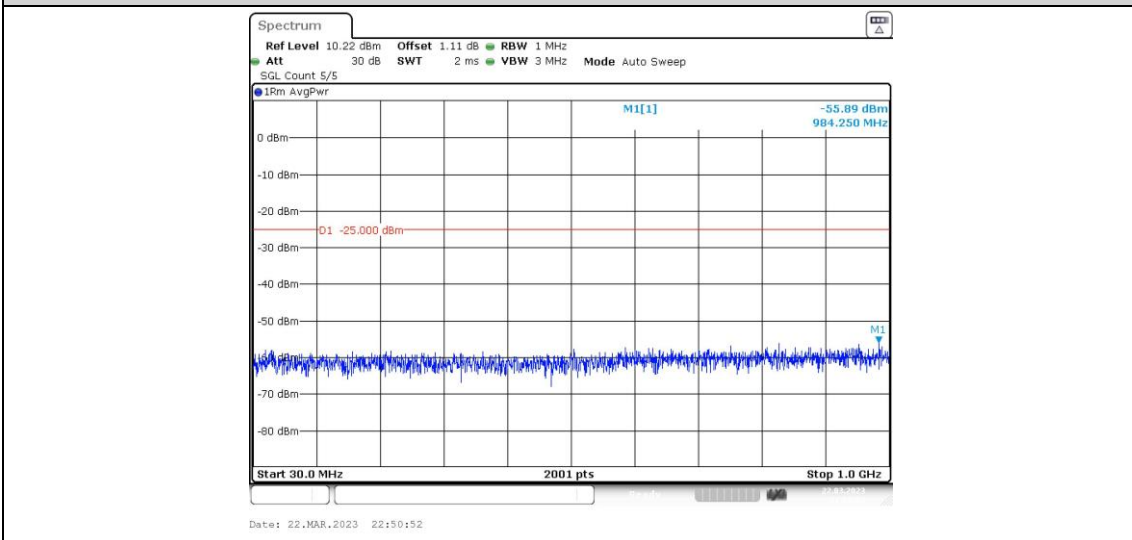

41-41-10MHz-20MHz-QPSK-QPSK-41346-41490-1RB#0-0RB#0-30~1000MHz

41-41-10MHz-20MHz-QPSK-QPSK-41346-41490-1RB#0-0RB#0-1000~20000MHz