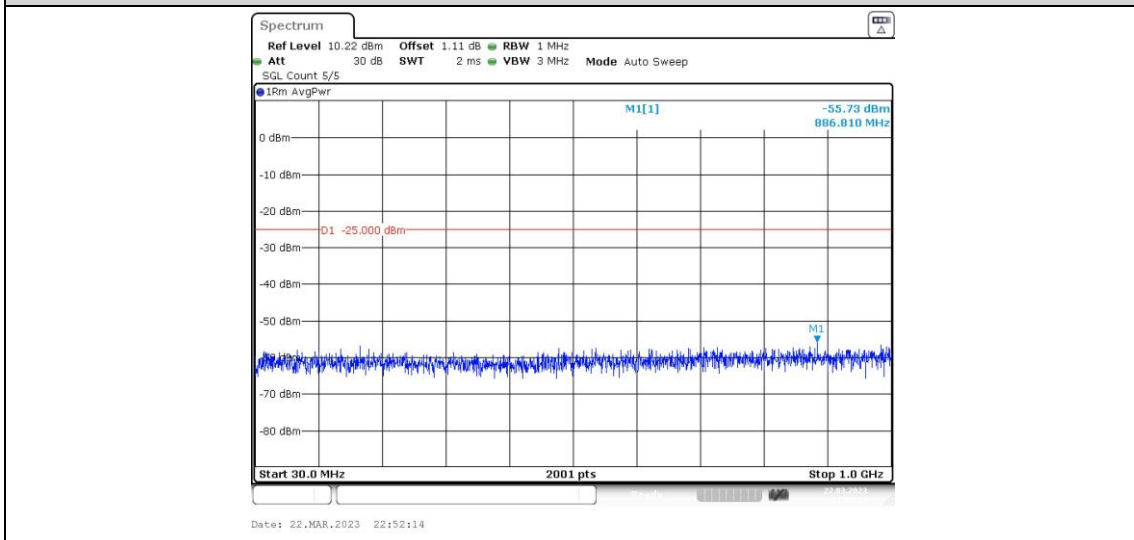

41-41-10MHz-20MHz-16QAM-16QAM-41346-41490-1RB#0-0RB#0-1000~20000MHz