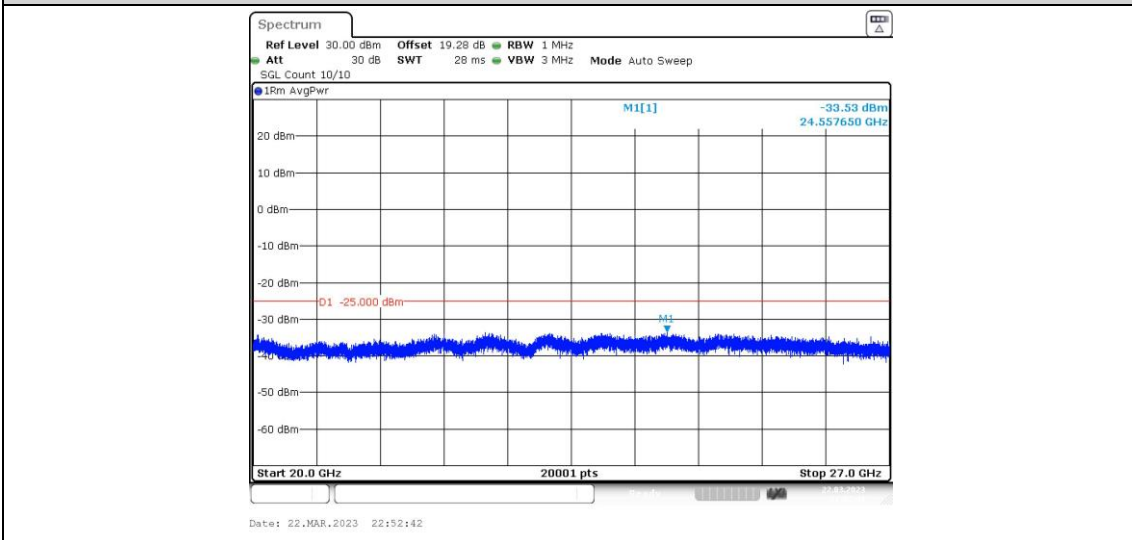

41-41-10MHz-20MHz-16QAM-16QAM-41346-41490-1RB#0-1RB#99-0.009~0.15MHz