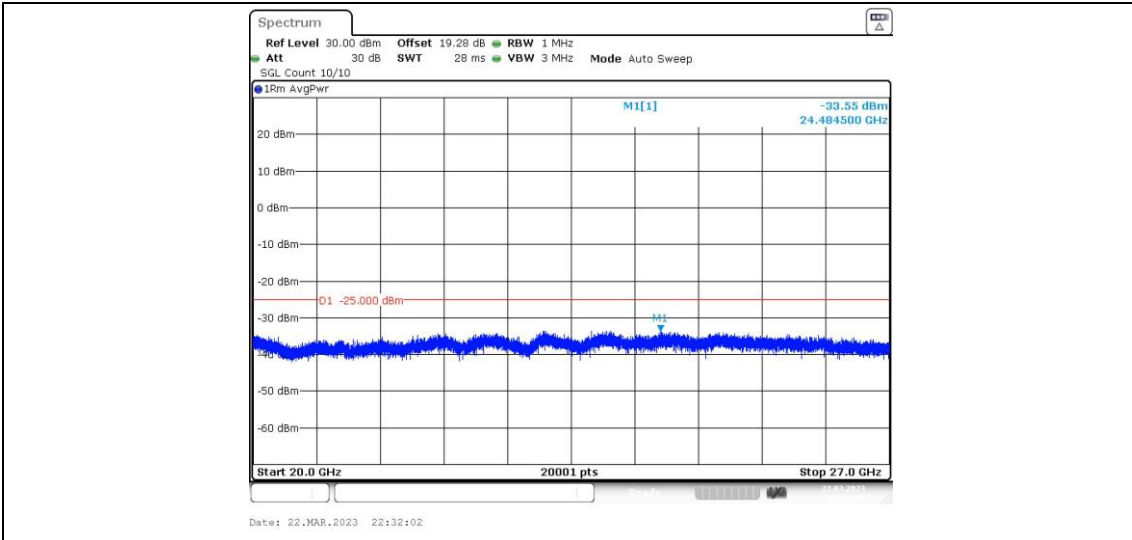

41-41-10MHz-20MHz-16QAM-16QAM-40526-40670-1RB#0-0RB#0-0.009~0.15MHz