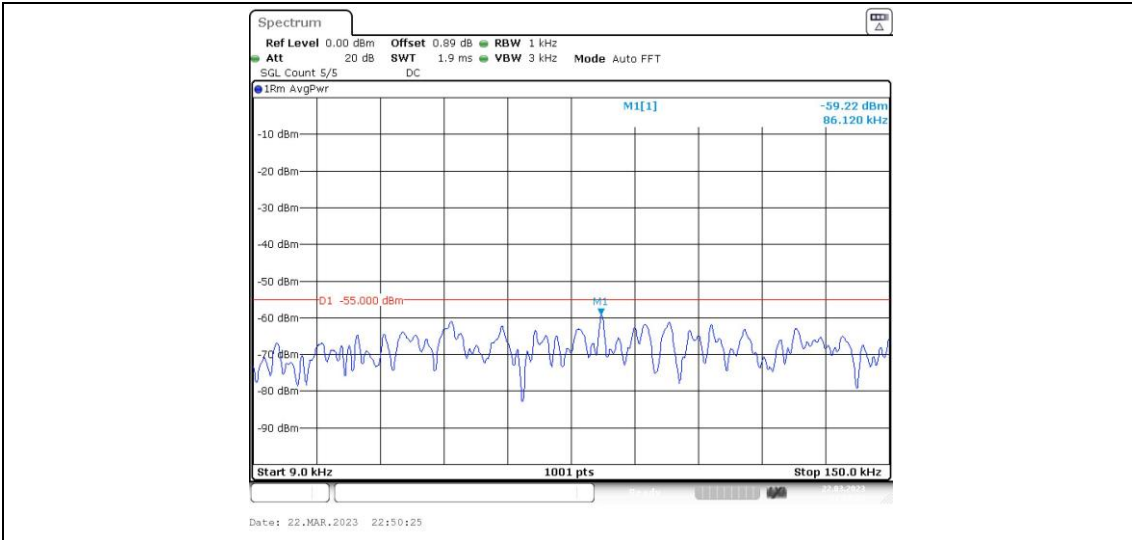

41-41-10MHz-20MHz-QPSK-QPSK-41346-41490-1RB#0-0RB#0-0.15~30MHz

41-41-10MHz-20MHz-QPSK-QPSK-41346-41490-1RB#0-0RB#0-30~1000MHz

41-41-10MHz-20MHz-QPSK-QPSK-41346-41490-1RB#0-0RB#0-1000~20000MHz