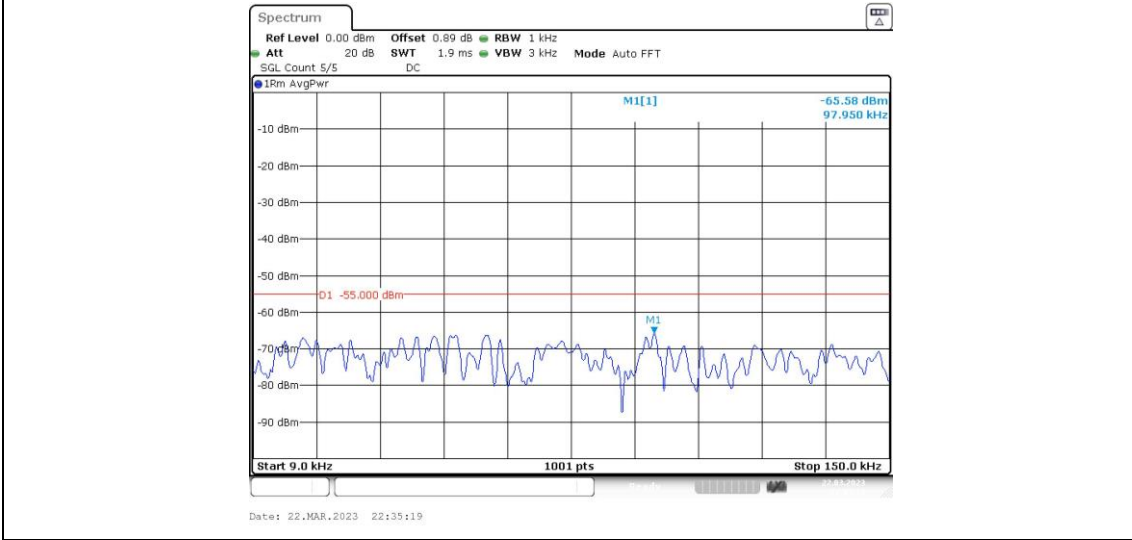

41-41-10MHz-20MHz-16QAM-16QAM-40526-40670-1RB#0-0RB#0-0.15~30MHz