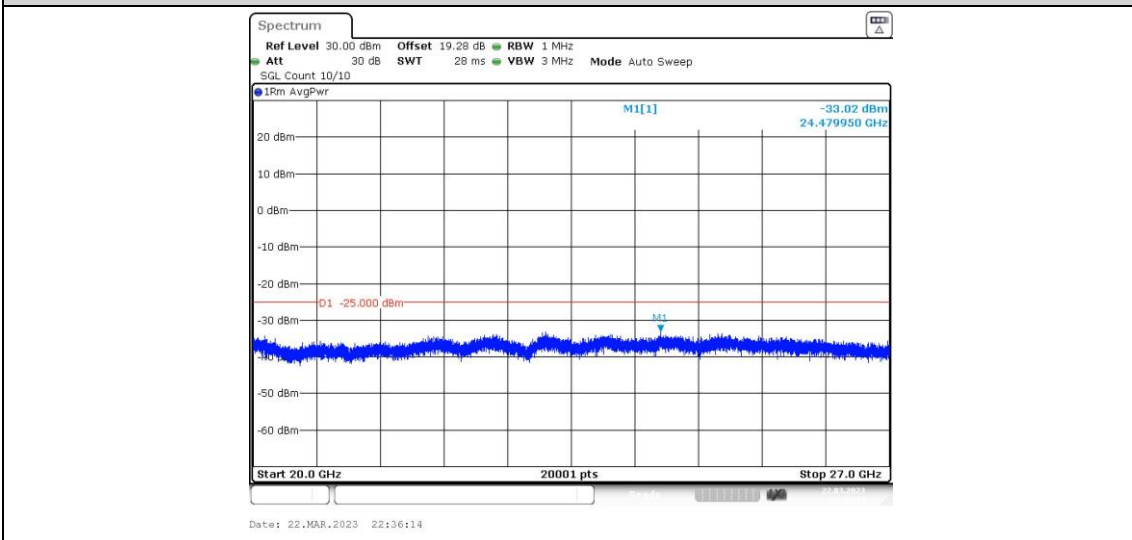

41-41-10MHz-20MHz-16QAM-16QAM-40526-40670-1RB#0-1RB#99-0.009~0.15MHz