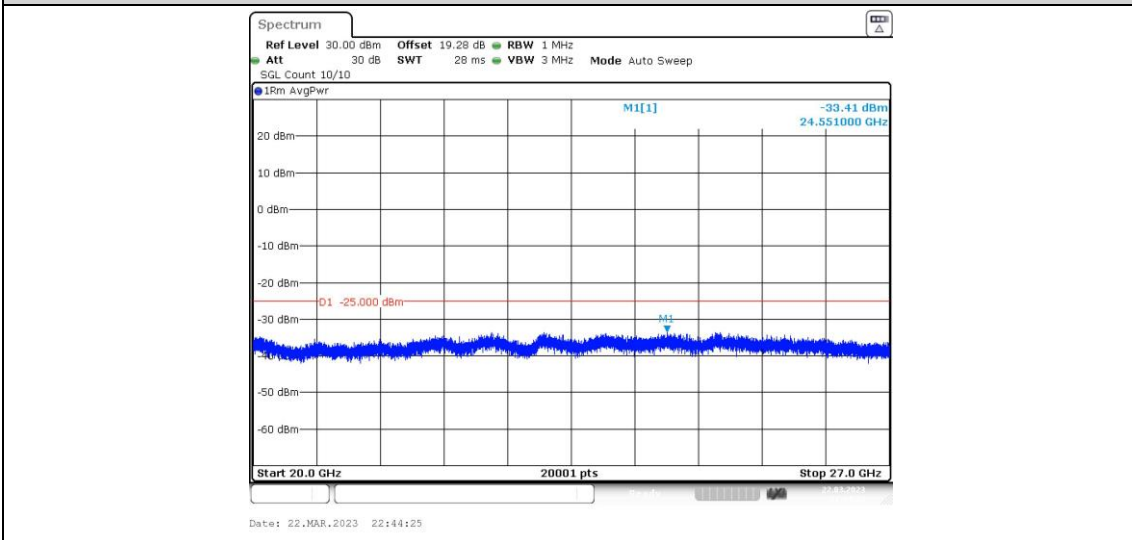

41-41-10MHz-20MHz-16QAM-16QAM-40526-40670-1RB#49-0RB#0-0.009~0.15MHz