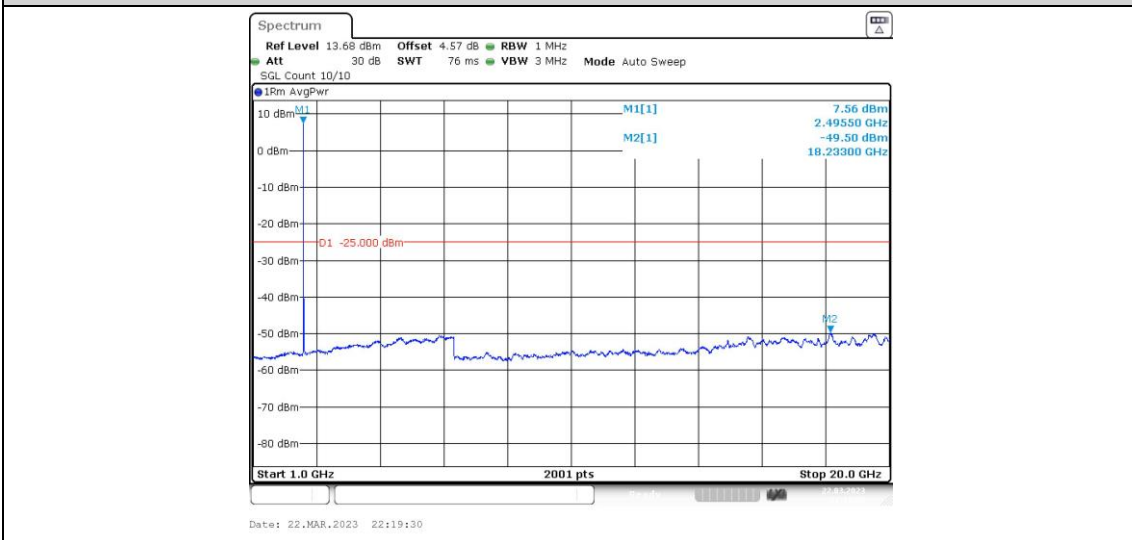

41-41-10MHz-20MHz-16QAM-16QAM-39705-39849-1RB#0-0RB#0-0.009~0.15MHz

41-41-10MHz-20MHz-16QAM-16QAM-39705-39849-1RB#0-0RB#0-0.15~30MHz

41-41-10MHz-20MHz-16QAM-16QAM-39705-39849-1RB#0-0RB#0-30~1000MHz

41-41-10MHz-20MHz-16QAM-16QAM-39705-39849-1RB#0-0RB#0-1000~20000MHz