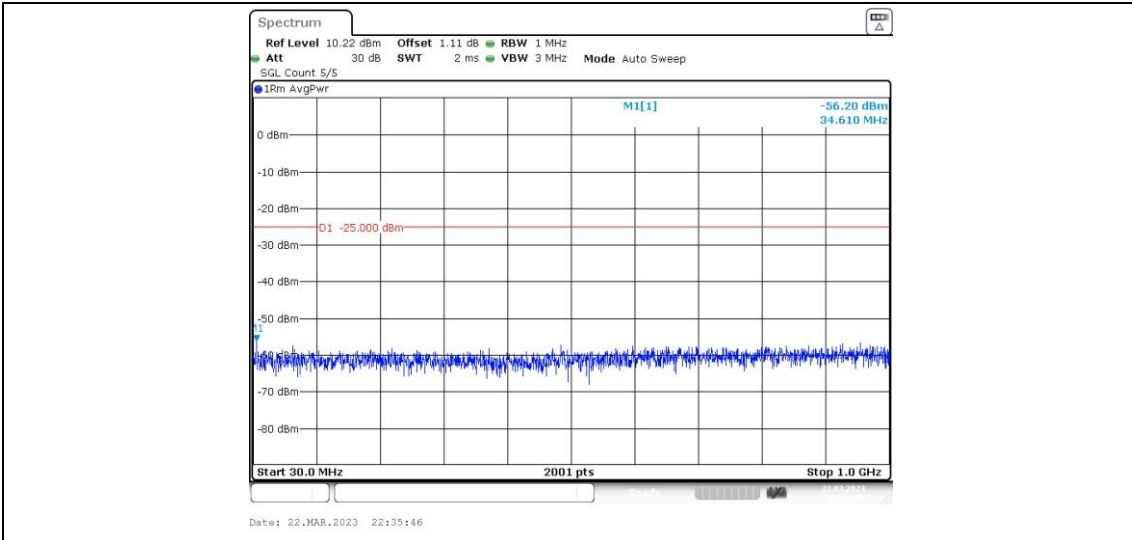

41-41-10MHz-20MHz-16QAM-16QAM-40526-40670-1RB#0-0RB#0-1000~20000MHz