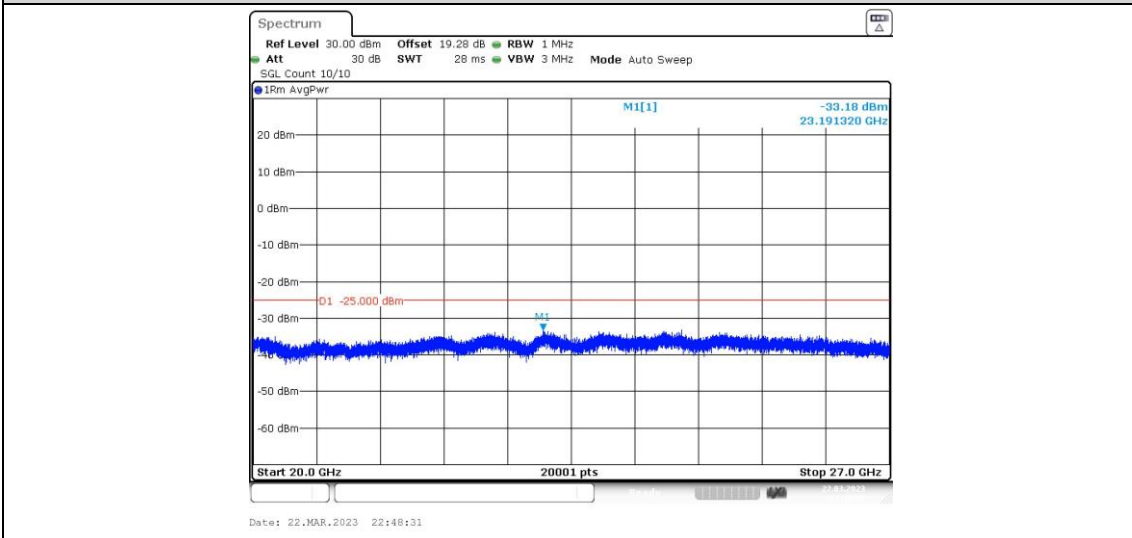

41-41-10MHz-20MHz-16QAM-16QAM-41346-41490-1RB#0-0RB#0-0.009~0.15MHz