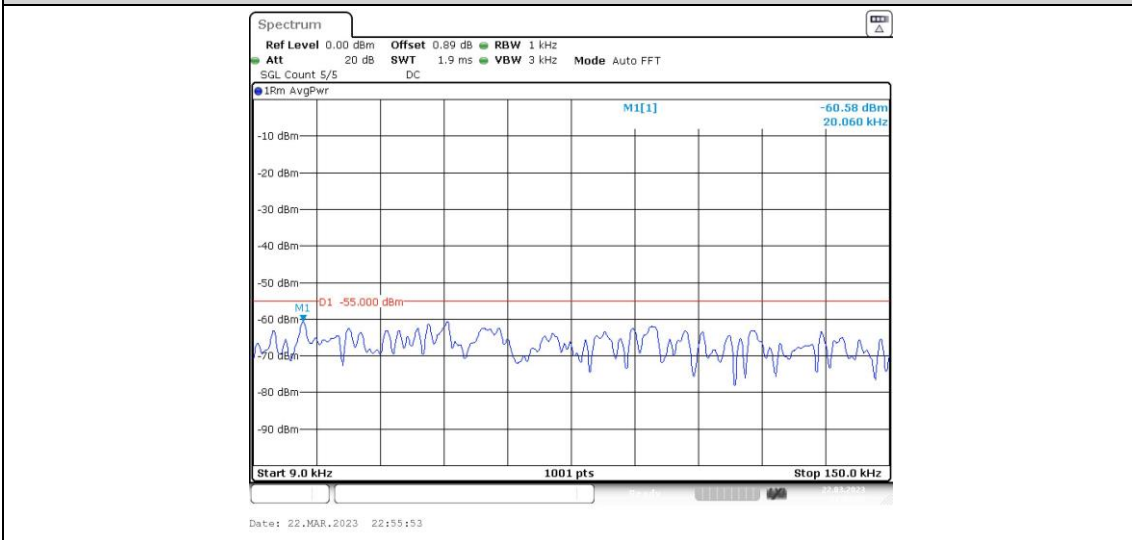

41-41-10MHz-20MHz-16QAM-16QAM-41346-41490-1RB#49-0RB#0-0.15~30MHz