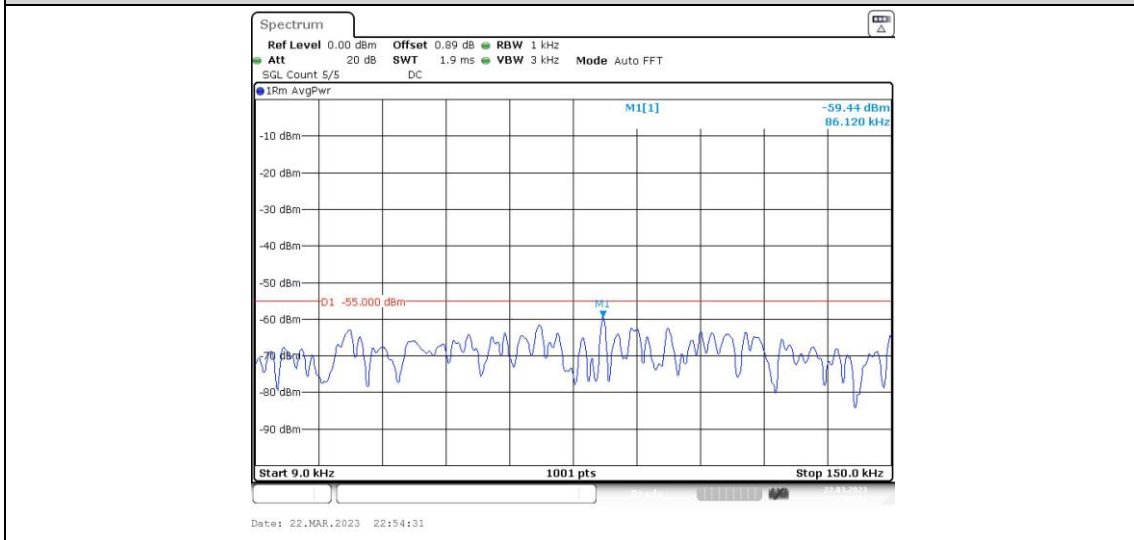

41-41-10MHz-20MHz-QPSK-QPSK-41346-41490-1RB#49-0RB#0-0.15~30MHz