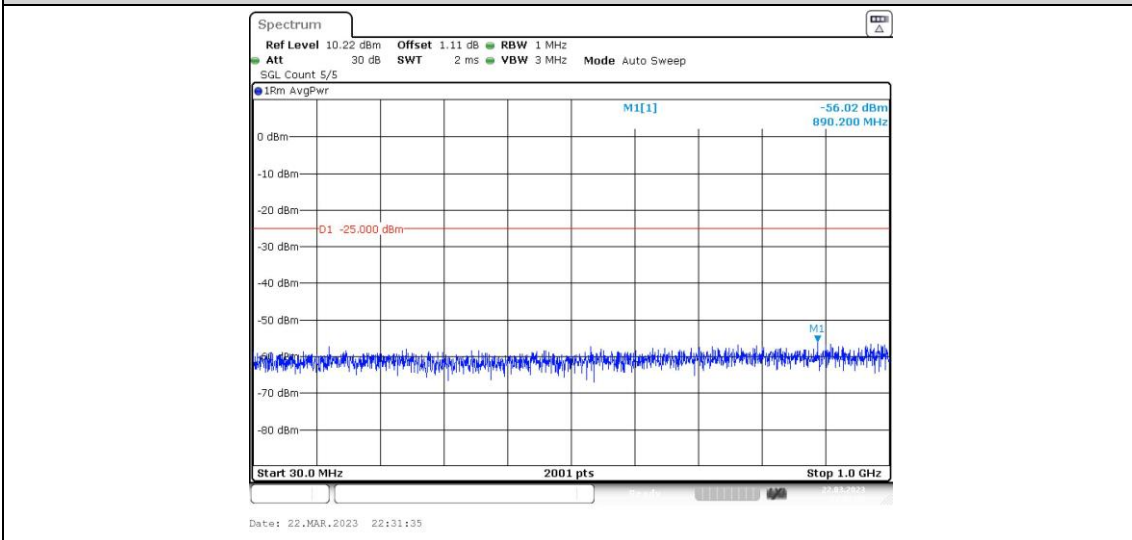

41-41-10MHz-20MHz-16QAM-16QAM-39705-39849-50RB#0-100RB#0-1000~20000MHz