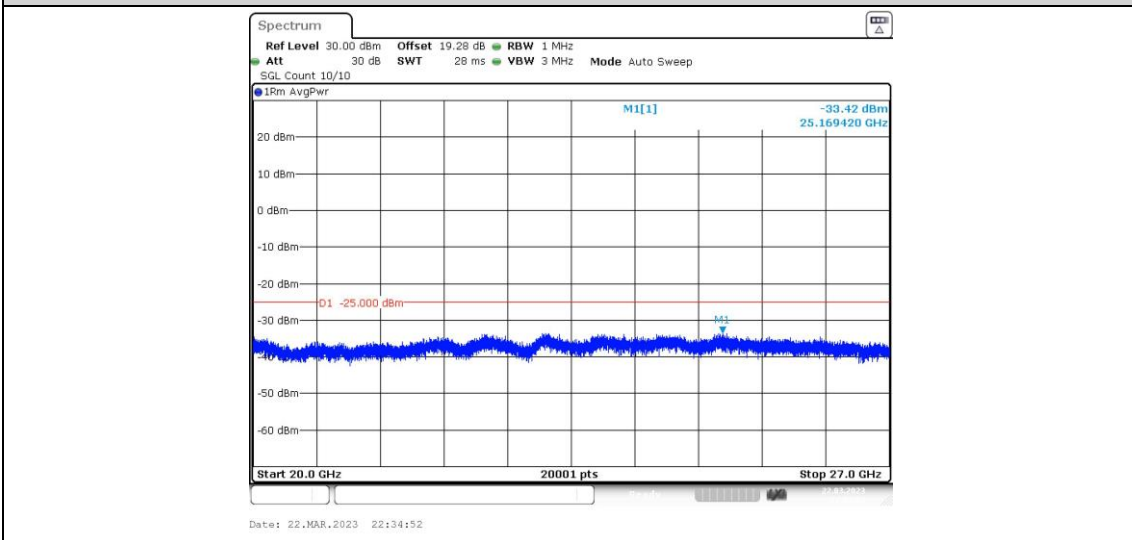

41-41-10MHz-20MHz-QPSK-QPSK-40526-40670-1RB#0-1RB#99-0.009~0.15MHz