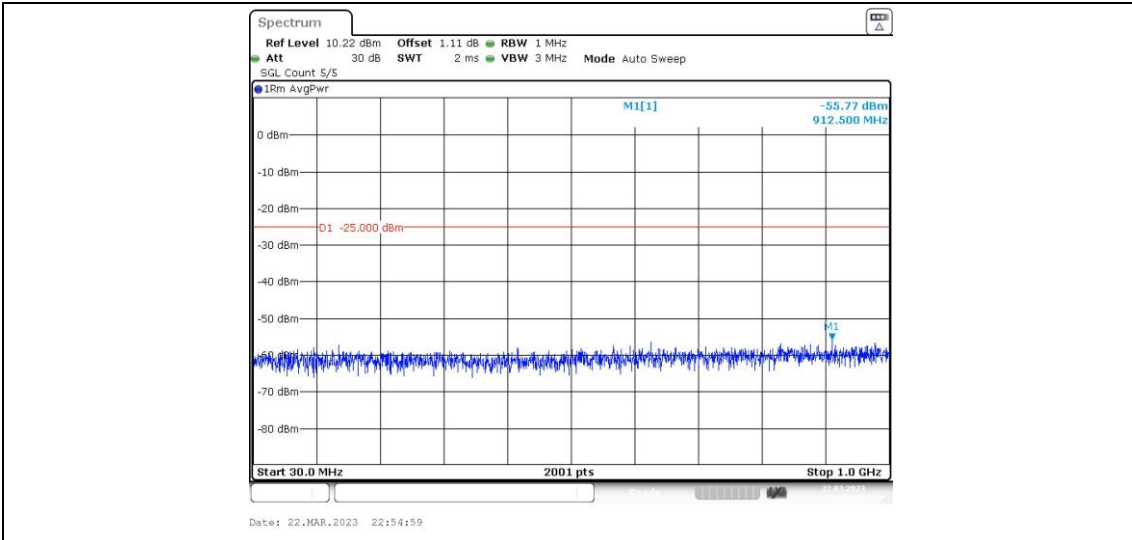

41-41-10MHz-20MHz-QPSK-QPSK-41346-41490-1RB#49-0RB#0-1000~20000MHz