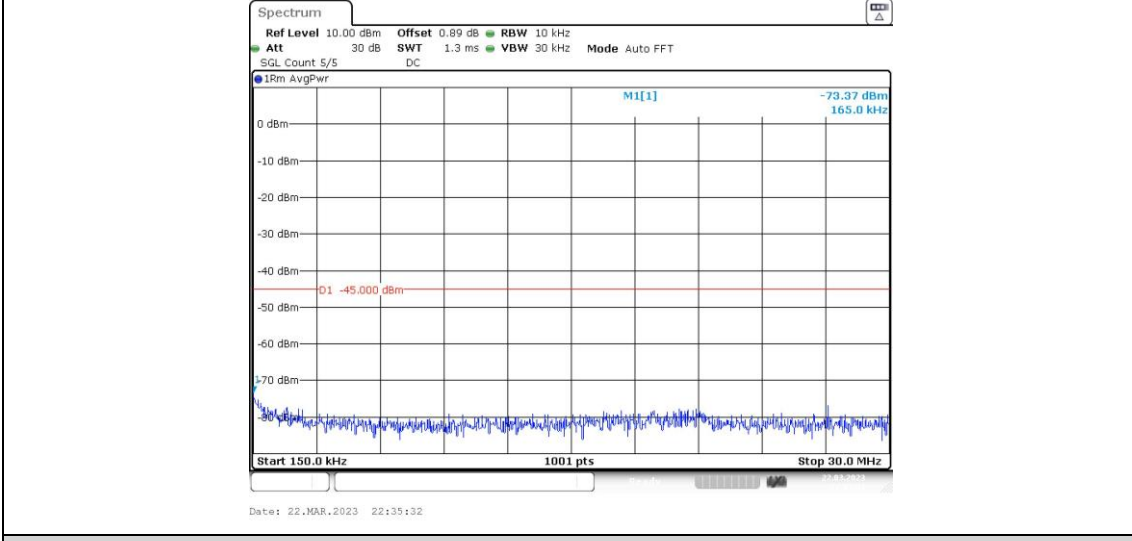

41-41-10MHz-20MHz-16QAM-16QAM-40526-40670-1RB#0-0RB#0-30~1000MHz