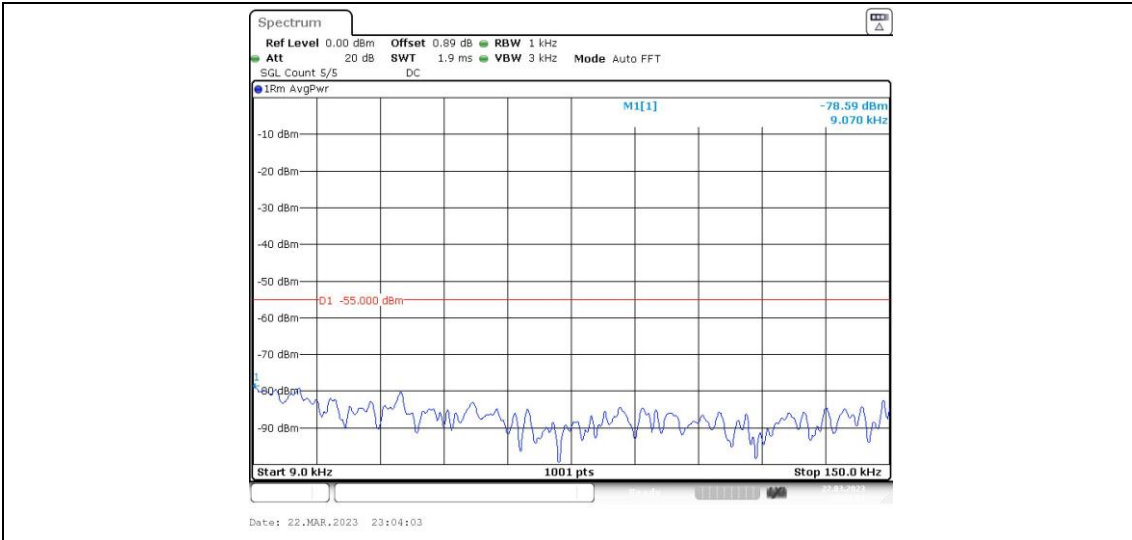

41-41-10MHz-20MHz-16QAM-16QAM-41346-41490-50RB#0-100RB#0-0.15~30MHz