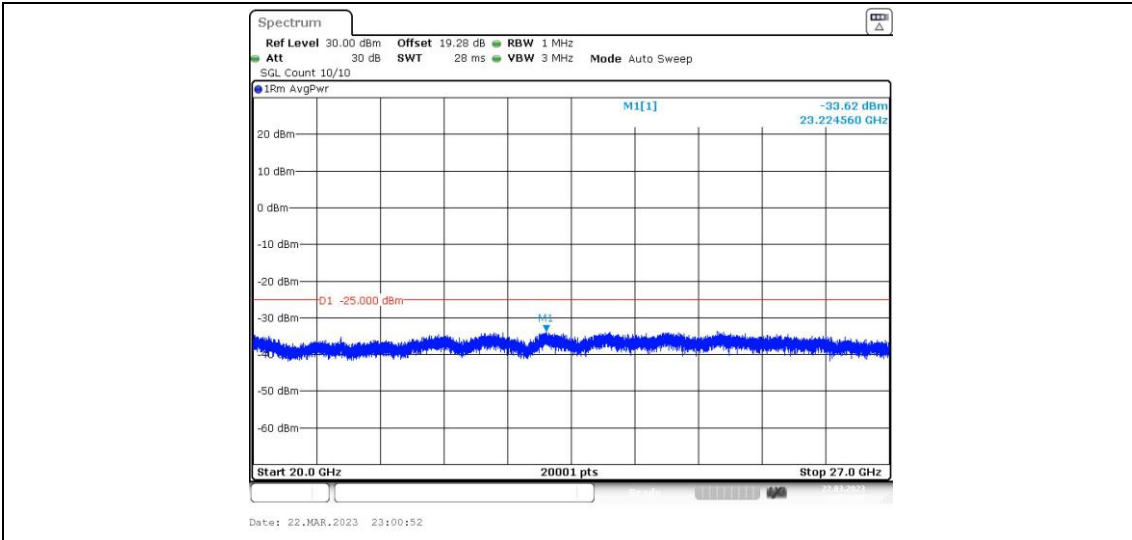

41-41-10MHz-20MHz-16QAM-16QAM-41346-41490-1RB#49-0RB#0-0.009~0.15MHz