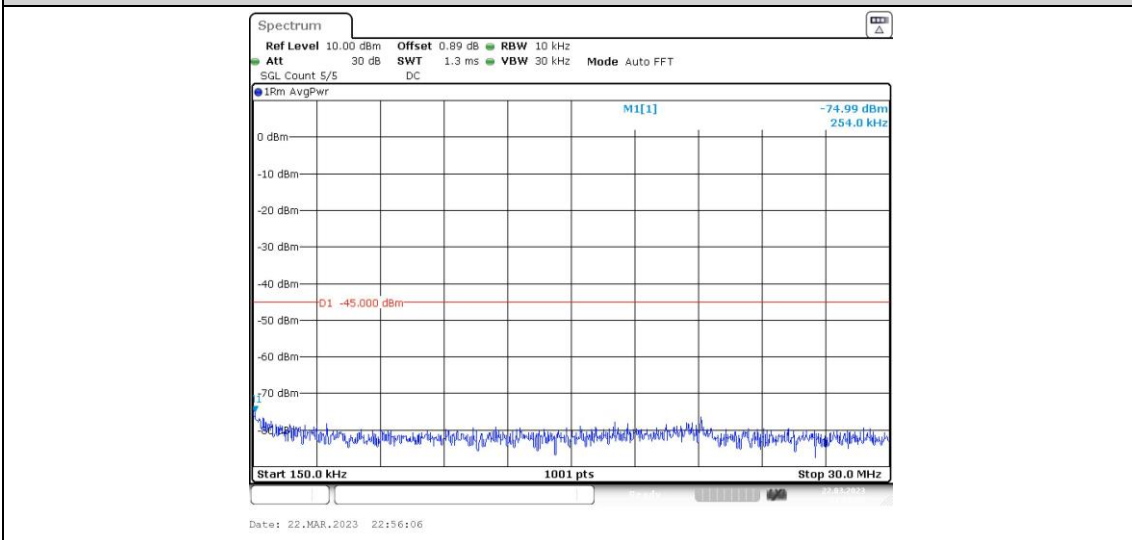

41-41-10MHz-20MHz-16QAM-16QAM-41346-41490-1RB#49-0RB#0-30~1000MHz