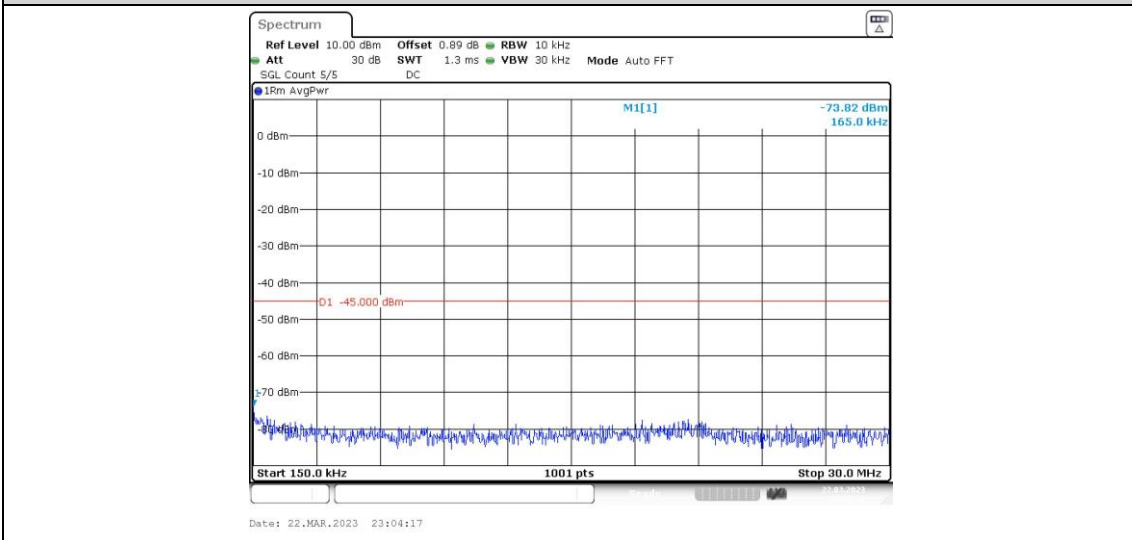

41-41-10MHz-20MHz-16QAM-16QAM-41346-41490-1RB#49-0RB#0-20000~27000MHz

41-41-10MHz-20MHz-16QAM-16QAM-41346-41490-50RB#0-100RB#0-0.009~0.15MHz

41-41-10MHz-20MHz-16QAM-16QAM-41346-41490-50RB#0-100RB#0-0.15~30MHz