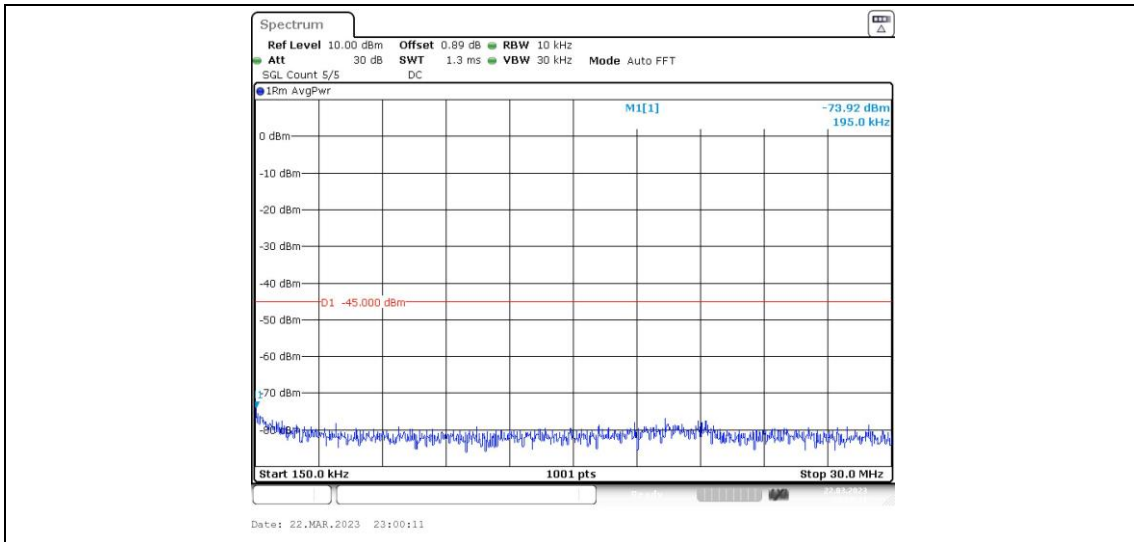

41-41-10MHz-20MHz-16QAM-16QAM-41346-41490-1RB#0-1RB#99-30~1000MHz