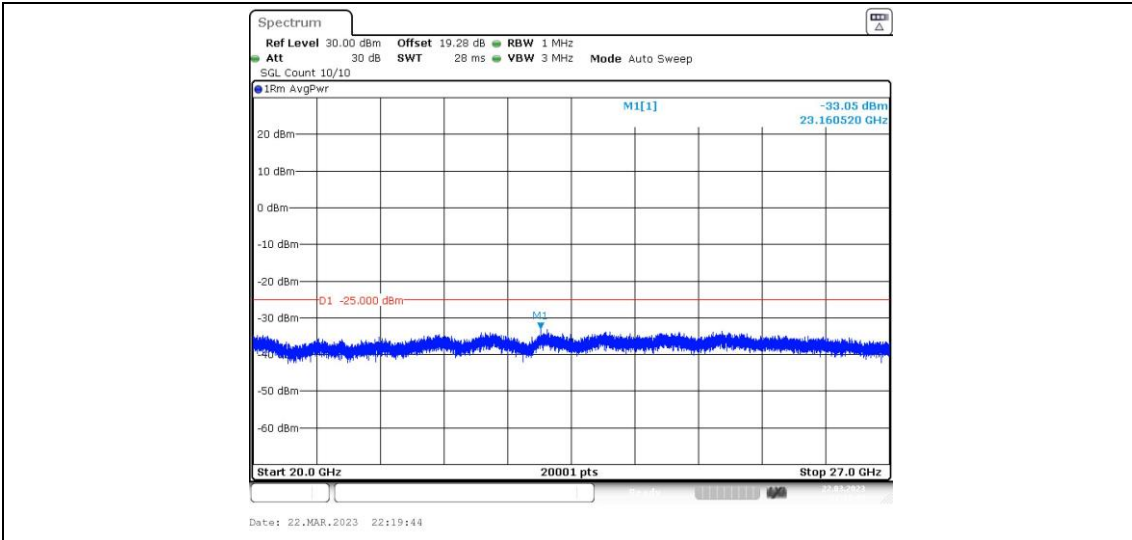

41-41-10MHz-20MHz-16QAM-16QAM-39705-39849-1RB#0-1RB#99-0.009~0.15MHz