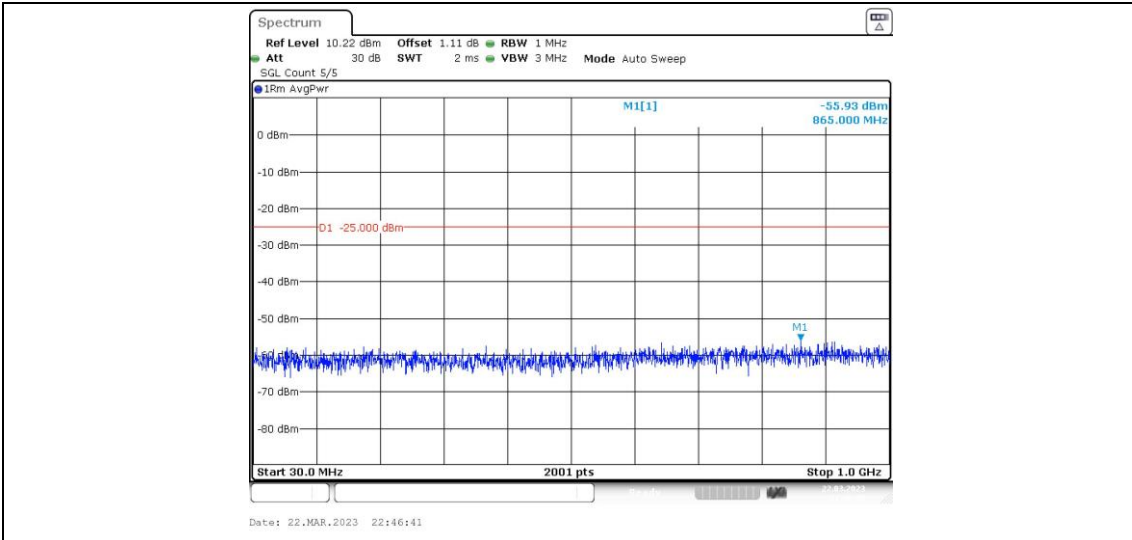

41-41-10MHz-20MHz-QPSK-QPSK-40526-40670-50RB#0-100RB#0-1000~20000MHz