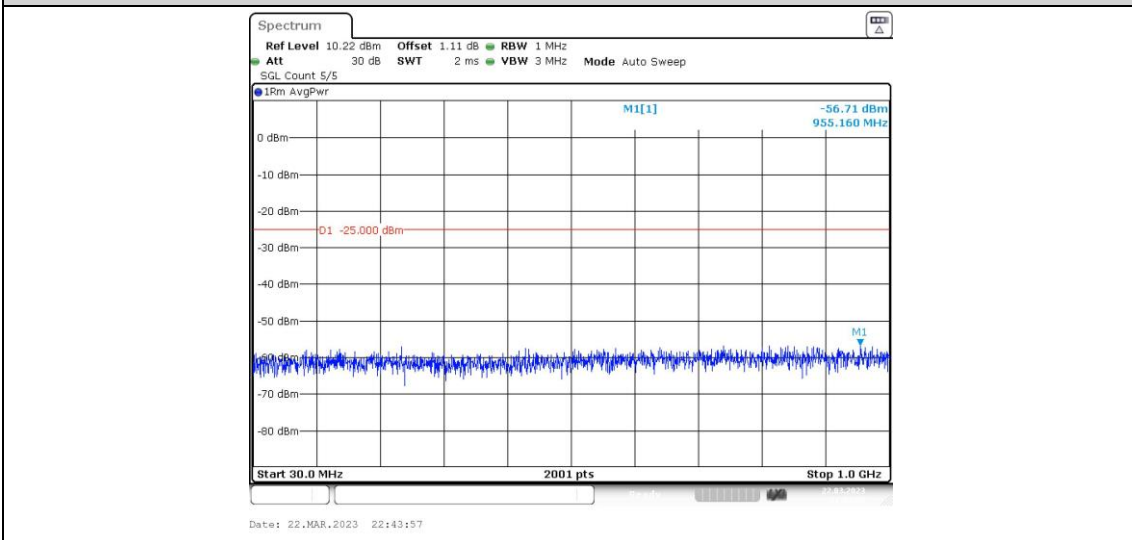

41-41-10MHz-20MHz-16QAM-16QAM-40526-40670-1RB#0-1RB#99-1000~20000MHz