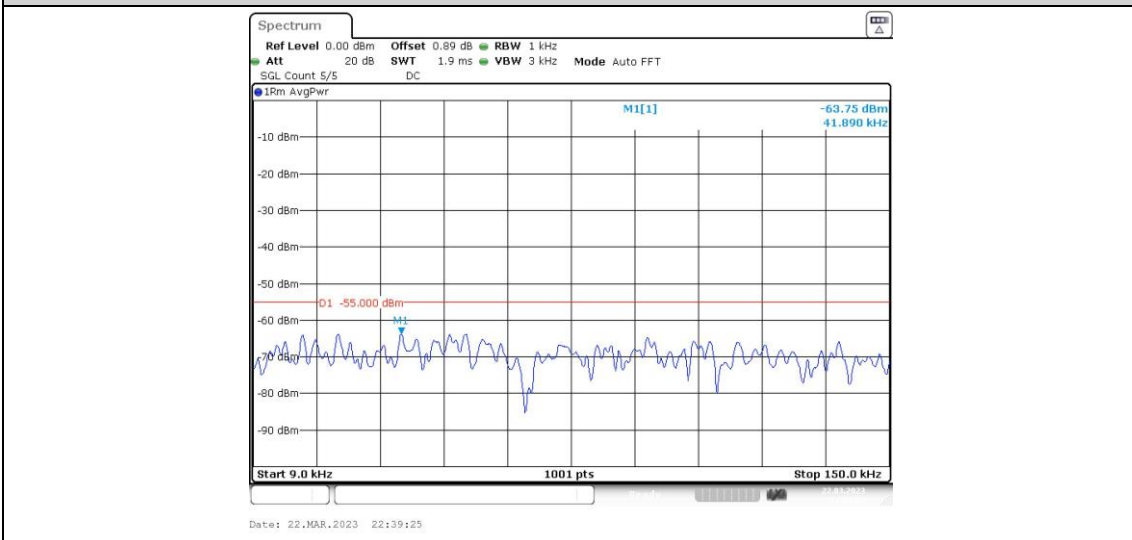

41-41-10MHz-20MHz-16QAM-16QAM-40526-40670-1RB#49-0RB#0-0.15~30MHz