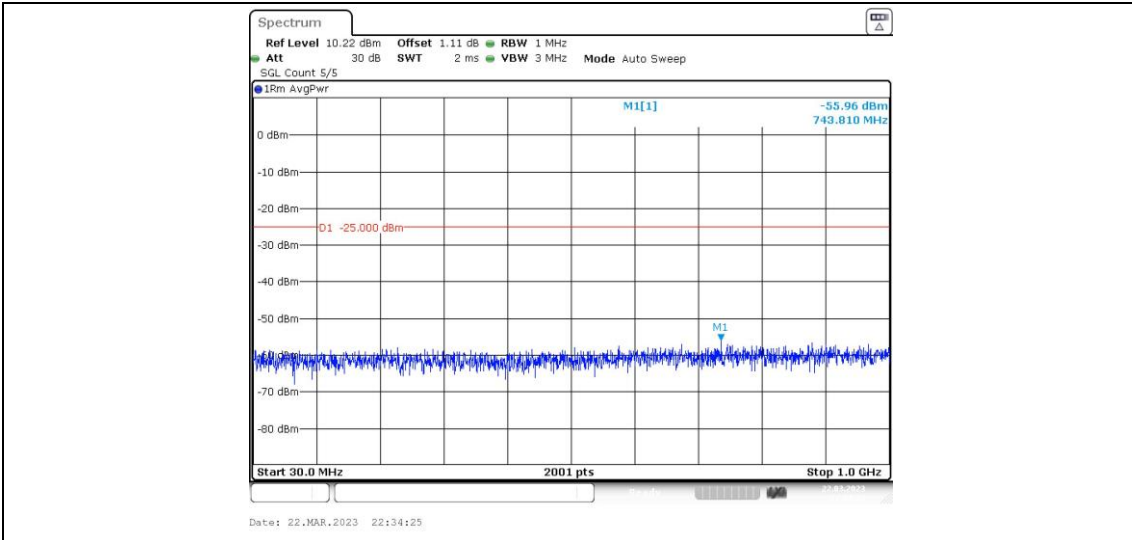

41-41-10MHz-20MHz-QPSK-QPSK-40526-40670-1RB#0-0RB#0-0.009~0.15MHz

41-41-10MHz-20MHz-QPSK-QPSK-40526-40670-1RB#0-0RB#0-0.15~30MHz

41-41-10MHz-20MHz-QPSK-QPSK-40526-40670-1RB#0-0RB#0-30~1000MHz

41-41-10MHz-20MHz-QPSK-QPSK-40526-40670-1RB#0-0RB#0-1000~20000MHz