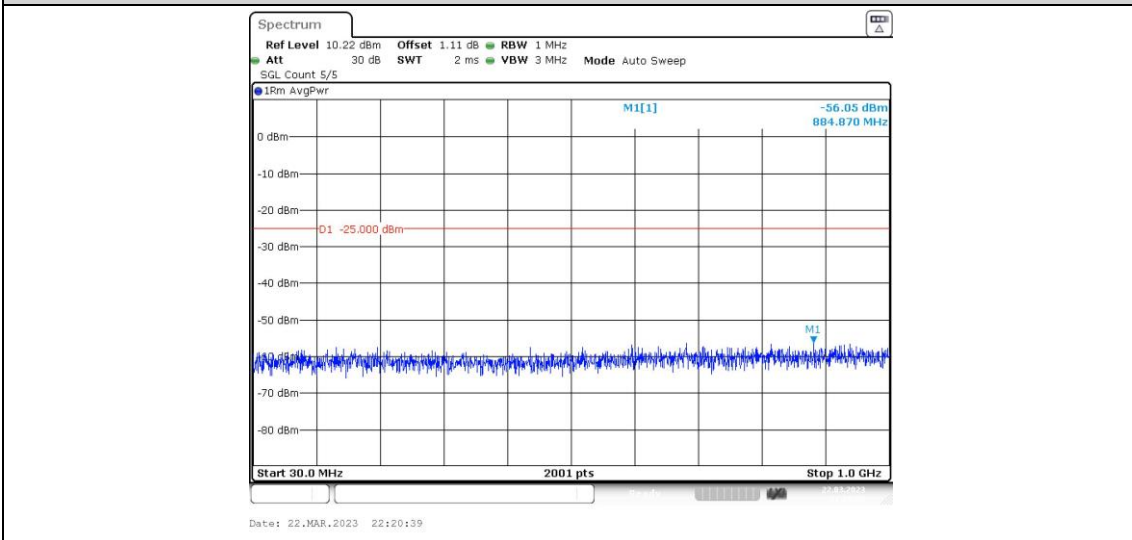

41-41-10MHz-20MHz-64QAM-64QAM-39705-39849-1RB#0-0RB#0-1000~20000MHz