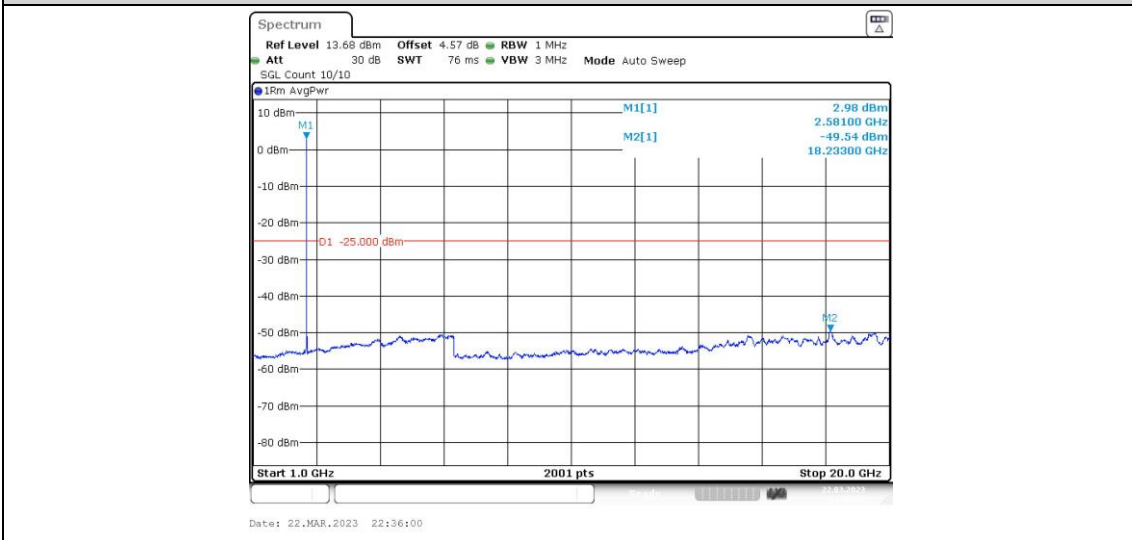

41-41-10MHz-20MHz-16QAM-16QAM-40526-40670-1RB#0-0RB#0-0.009~0.15MHz

41-41-10MHz-20MHz-16QAM-16QAM-40526-40670-1RB#0-0RB#0-0.15~30MHz

41-41-10MHz-20MHz-16QAM-16QAM-40526-40670-1RB#0-0RB#0-30~1000MHz

41-41-10MHz-20MHz-16QAM-16QAM-40526-40670-1RB#0-0RB#0-1000~20000MHz