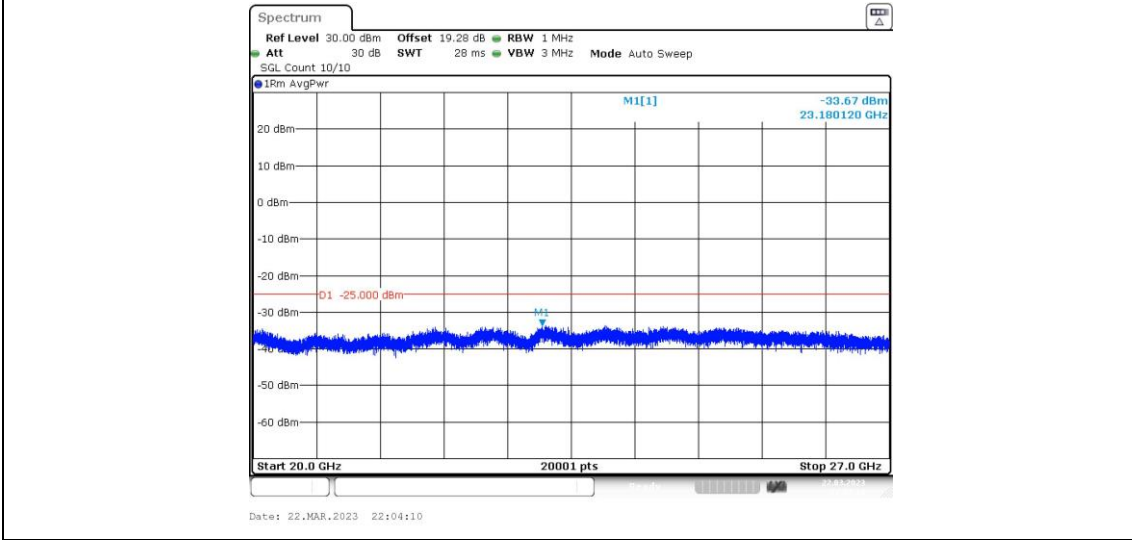

41-41-10MHz-15MHz-64QAM-64QAM-41395-41515-1RB#0-0RB#0-0.15~30MHz

41-41-10MHz-15MHz-64QAM-64QAM-41395-41515-1RB#0-0RB#0-30~1000MHz

41-41-10MHz-15MHz-64QAM-64QAM-41395-41515-1RB#0-0RB#0-1000~20000MHz

41-41-10MHz-15MHz-64QAM-64QAM-41395-41515-1RB#0-0RB#0-20000~27000MHz