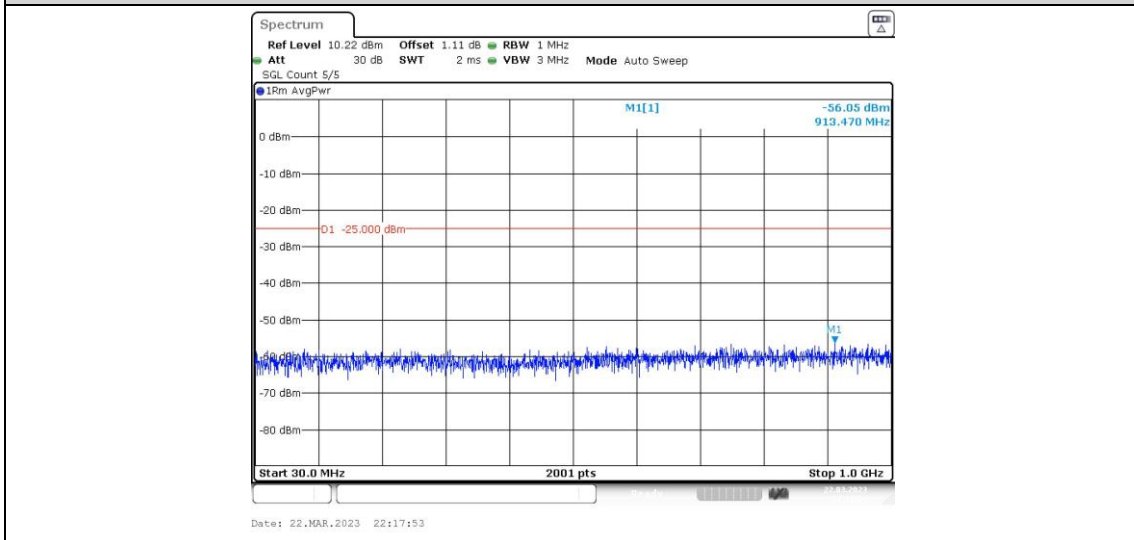

41-41-10MHz-20MHz-QPSK-QPSK-39705-39849-1RB#0-0RB#0-1000~20000MHz