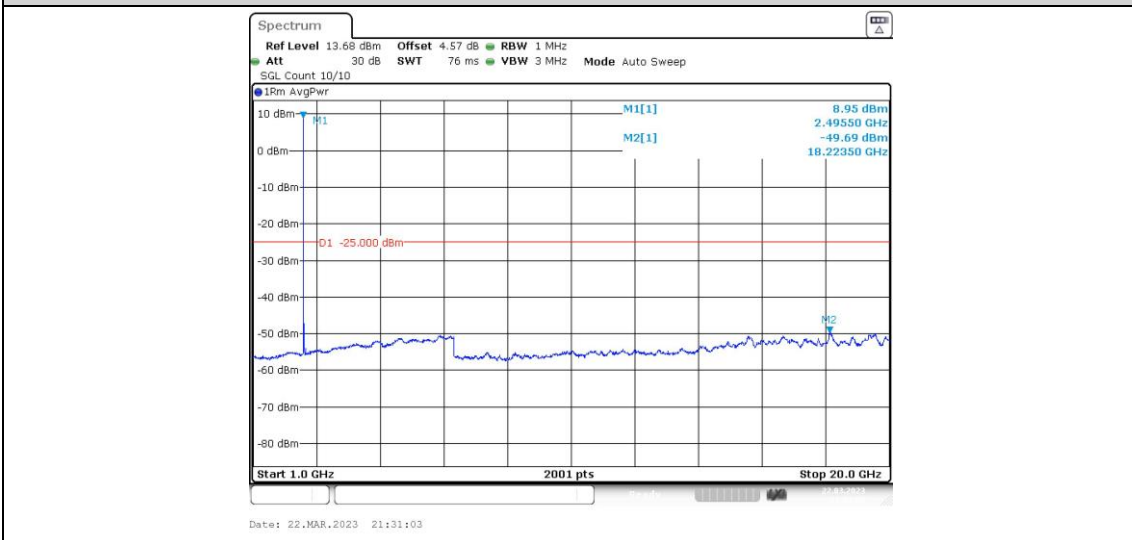

41-41-10MHz-15MHz-64QAM-64QAM-39703-39823-1RB#0-0RB#0-20000~27000MHz