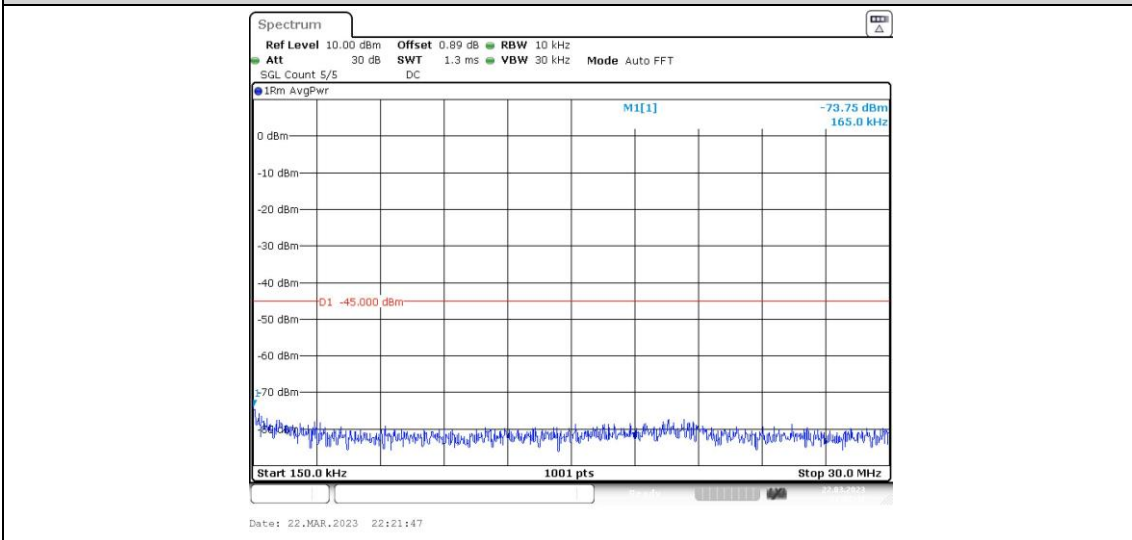

41-41-10MHz-20MHz-QPSK-QPSK-39705-39849-1RB#49-0RB#0-30~1000MHz