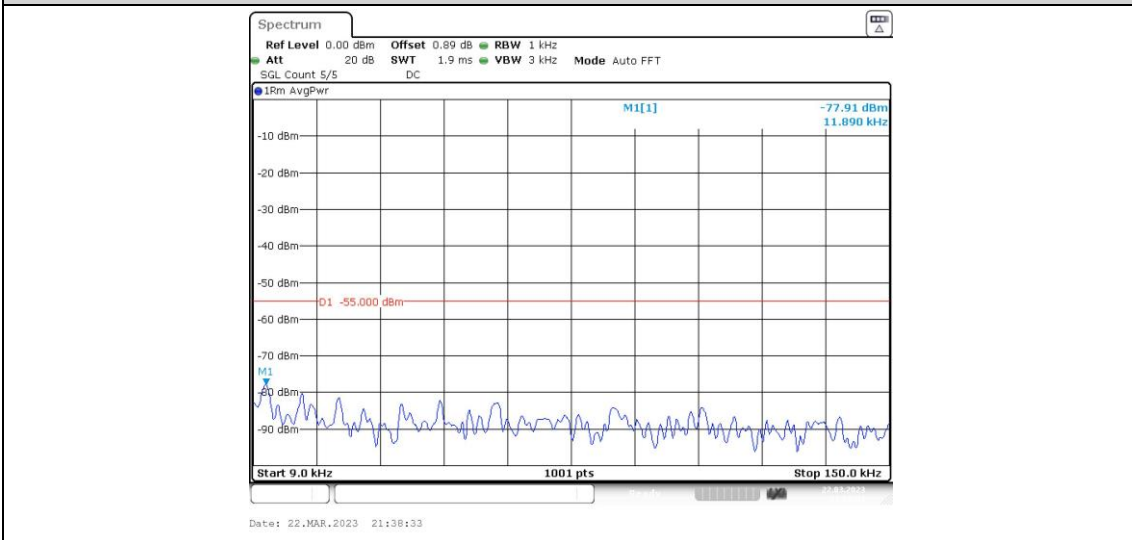

41-41-10MHz-15MHz-64QAM-64QAM-39703-39823-1RB#0-1RB#74-0.15~30MHz