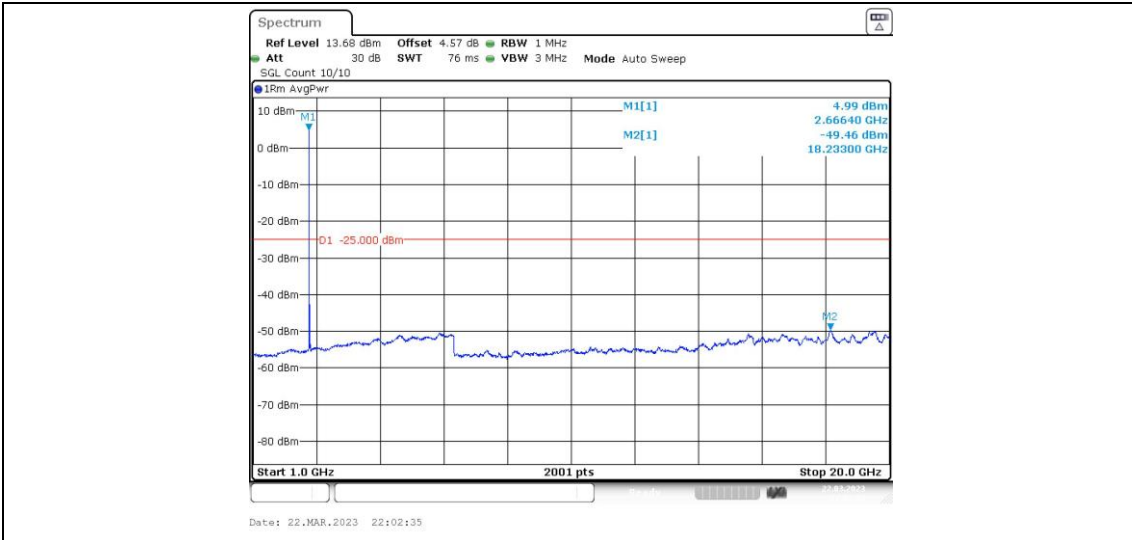

41-41-10MHz-15MHz-16QAM-16QAM-41395-41515-1RB#0-0RB#0-20000~27000MHz