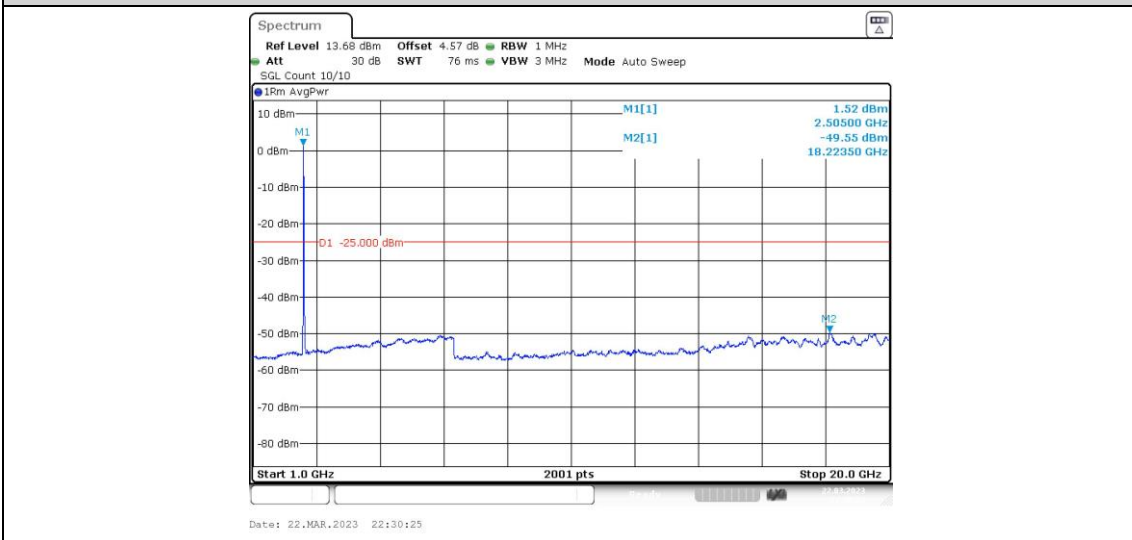

41-41-10MHz-20MHz-QPSK-QPSK-39705-39849-50RB#0-100RB#0-20000~27000MHz