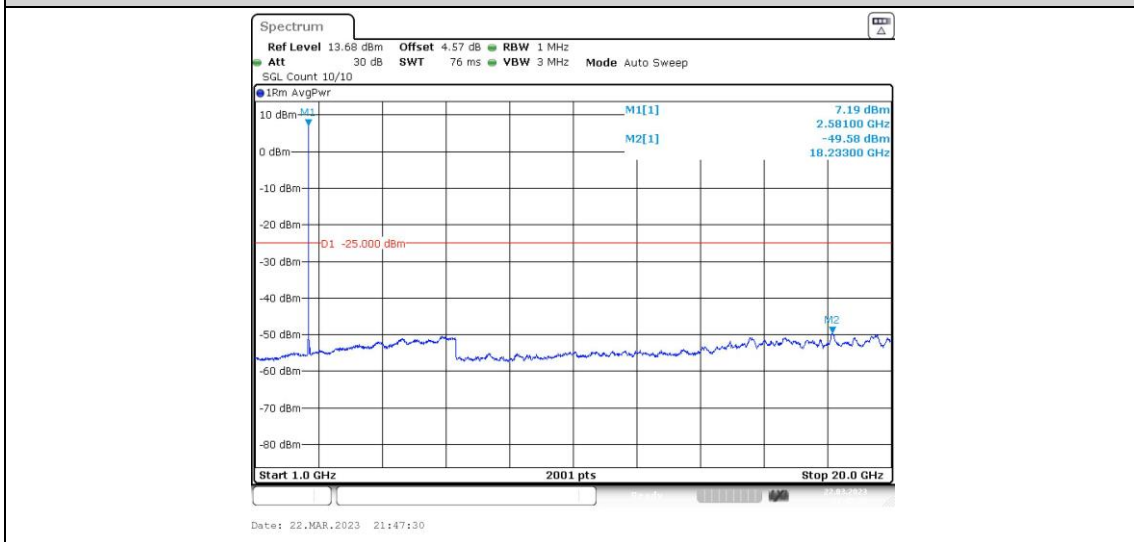

41-41-10MHz-15MHz-64QAM-64QAM-40549-40669-1RB#0-0RB#0-20000~27000MHz