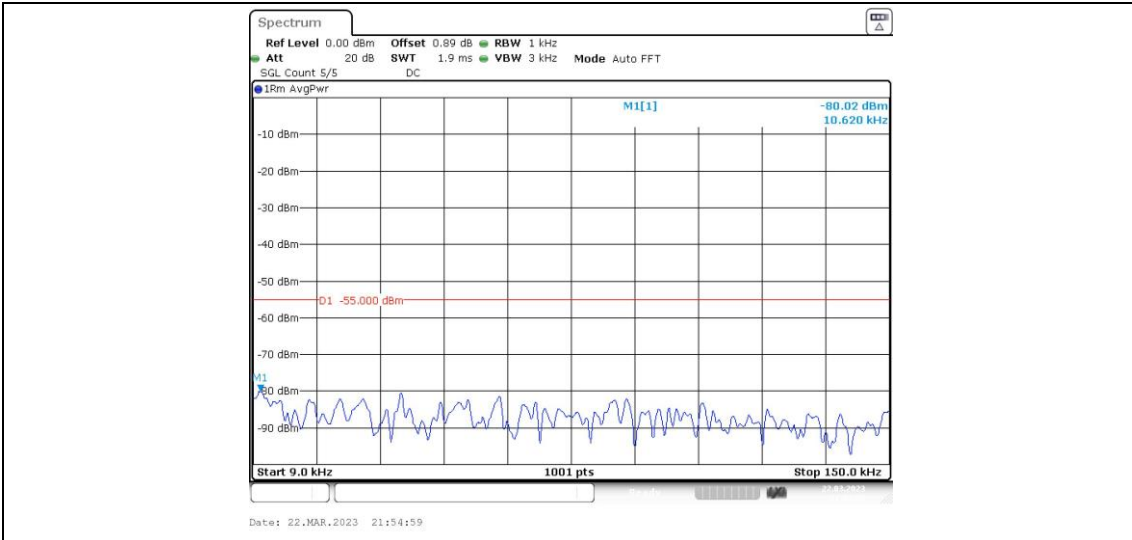

41-41-10MHz-15MHz-64QAM-64QAM-40549-40669-1RB#0-1RB#74-0.15~30MHz