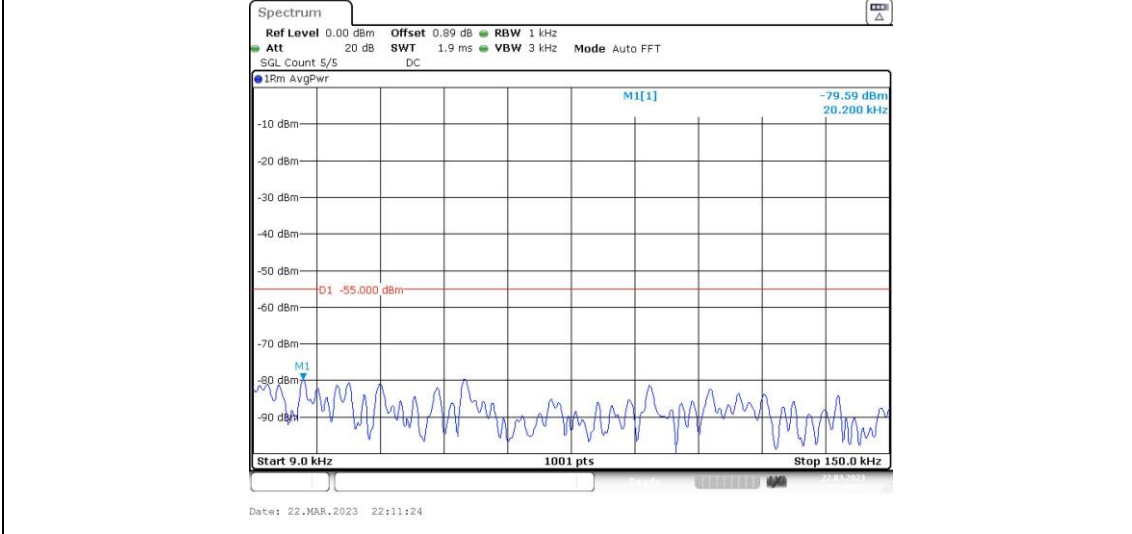

41-41-10MHz-15MHz-64QAM-64QAM-41395-41515-1RB#0-1RB#74-0.15~30MHz