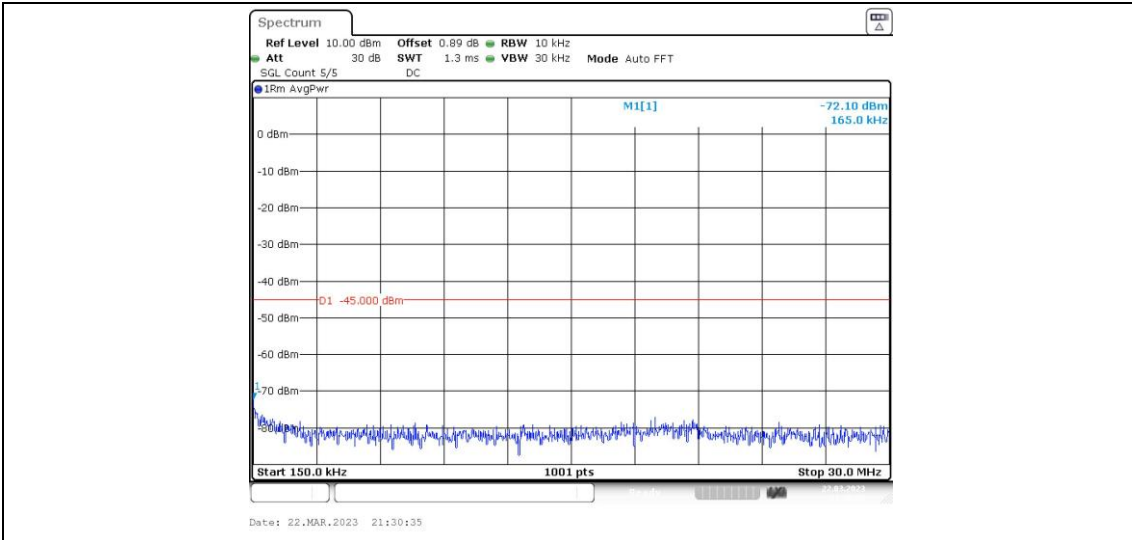

41-41-10MHz-15MHz-64QAM-64QAM-39703-39823-1RB#0-0RB#0-30~1000MHz