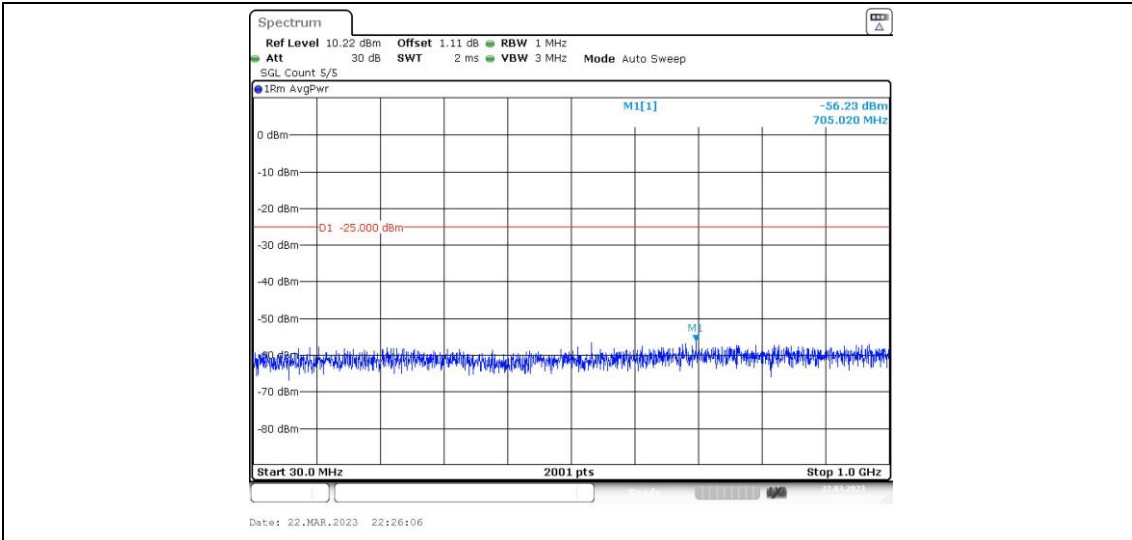

41-41-10MHz-20MHz-QPSK-QPSK-39705-39849-1RB#0-1RB#99-1000~20000MHz