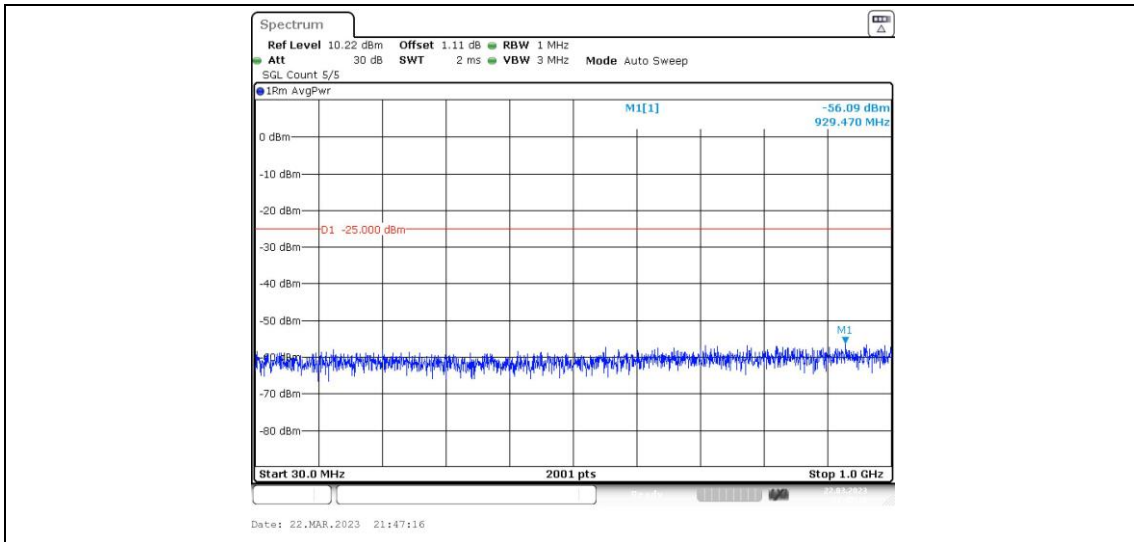

41-41-10MHz-15MHz-64QAM-64QAM-40549-40669-1RB#0-0RB#0-1000~20000MHz