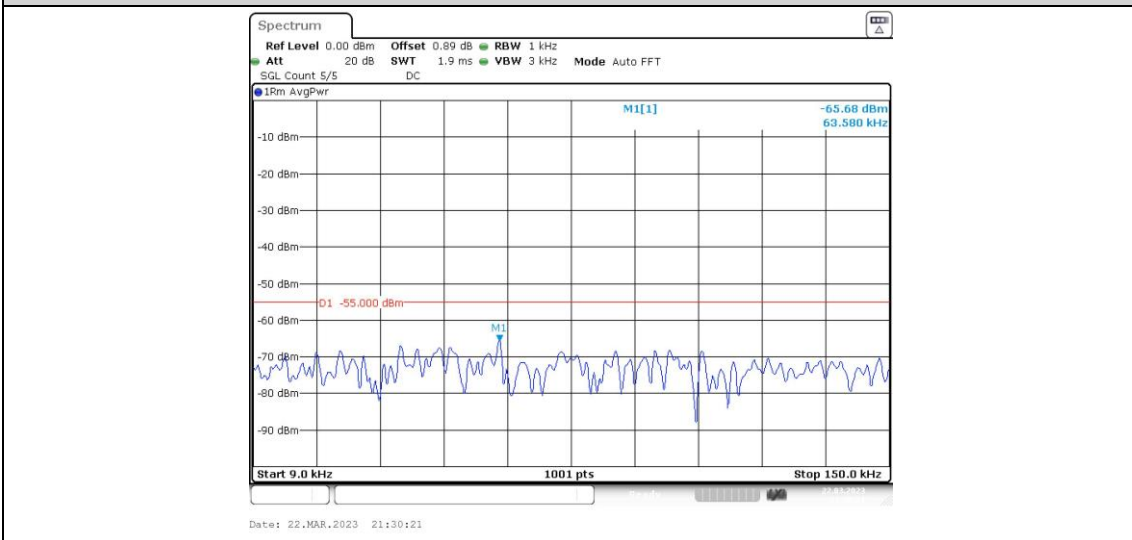

41-41-10MHz-15MHz-16QAM-16QAM-41395-41515-50RB#0-75RB#0-1000~20000MHz

41-41-10MHz-15MHz-16QAM-16QAM-41395-41515-50RB#0-75RB#0-20000~27000MHz

41-41-10MHz-15MHz-64QAM-64QAM-39703-39823-1RB#0-0RB#0-0.009~0.15MHz