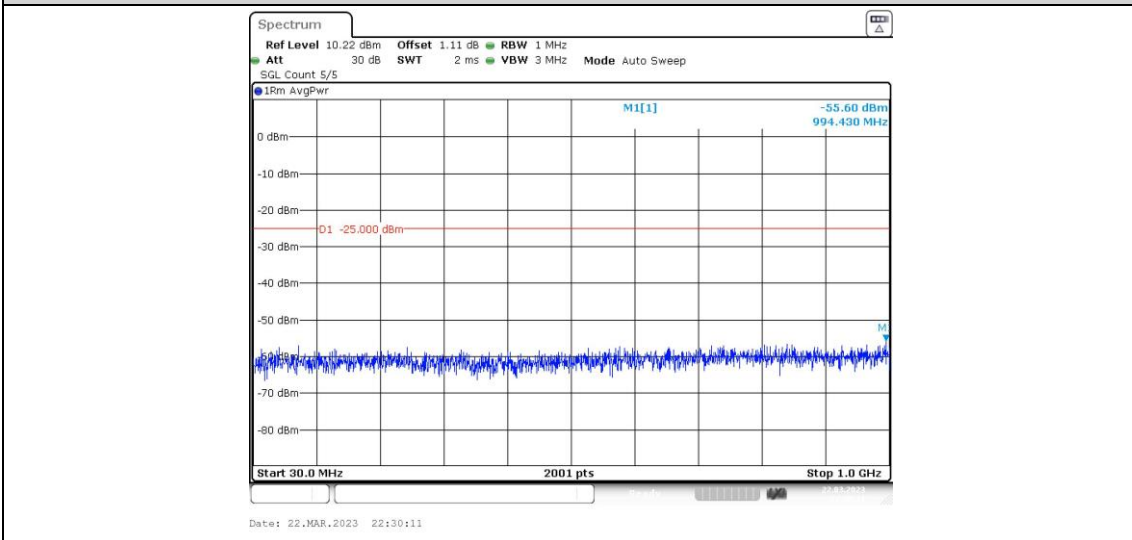

41-41-10MHz-20MHz-QPSK-QPSK-39705-39849-50RB#0-100RB#0-1000~20000MHz