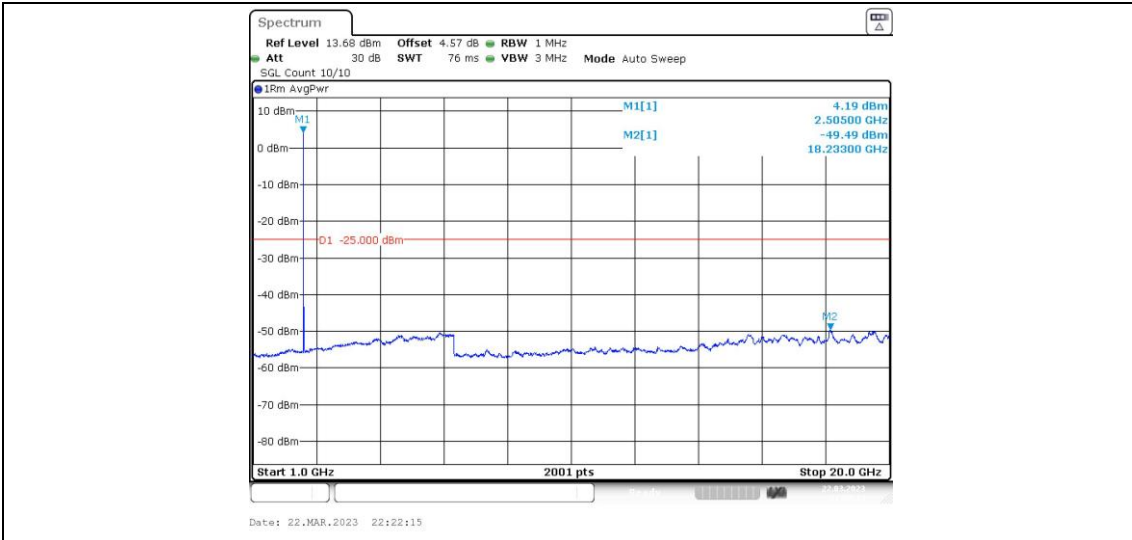

41-41-10MHz-20MHz-QPSK-QPSK-39705-39849-1RB#49-0RB#0-20000~27000MHz