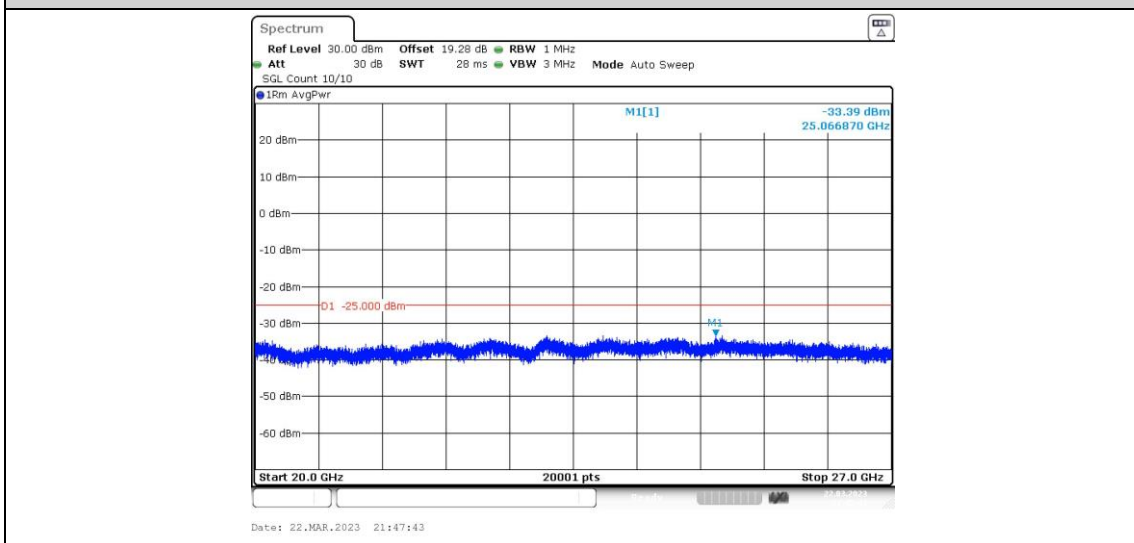

41-41-10MHz-15MHz-64QAM-64QAM-40549-40669-1RB#0-0RB#0-0.15~30MHz

41-41-10MHz-15MHz-64QAM-64QAM-40549-40669-1RB#0-0RB#0-30~1000MHz

41-41-10MHz-15MHz-64QAM-64QAM-40549-40669-1RB#0-0RB#0-1000~20000MHz

41-41-10MHz-15MHz-64QAM-64QAM-40549-40669-1RB#0-0RB#0-20000~27000MHz