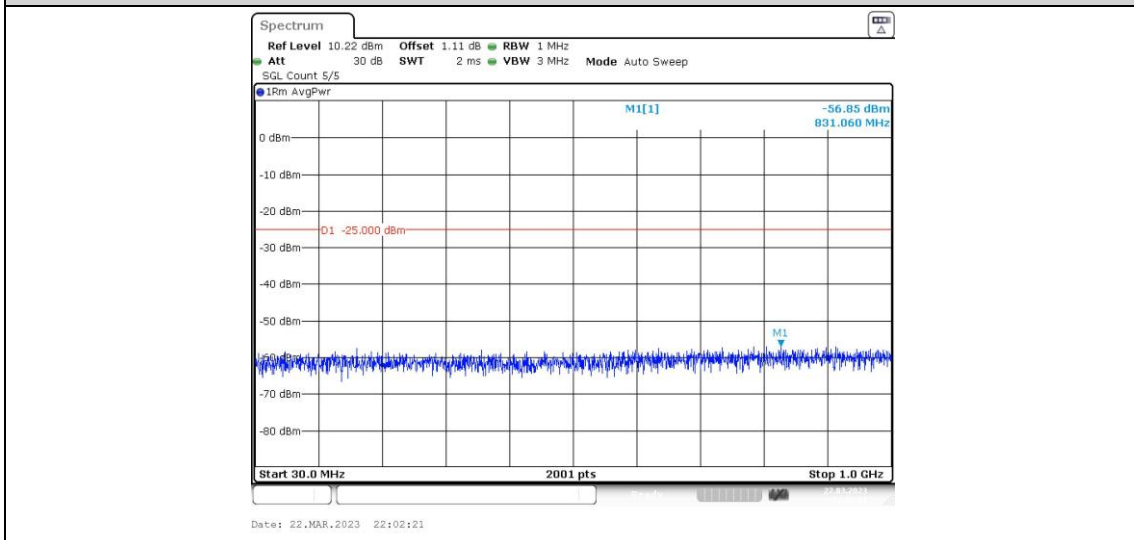

41-41-10MHz-15MHz-16QAM-16QAM-41395-41515-1RB#0-0RB#0-1000~20000MHz