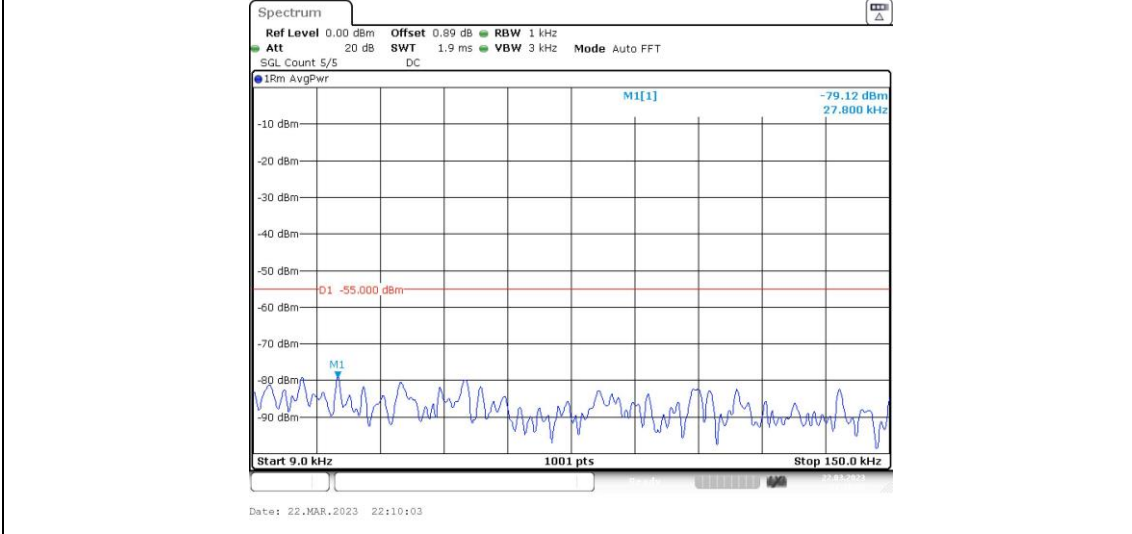

41-41-10MHz-15MHz-16QAM-16QAM-41395-41515-1RB#0-1RB#74-0.15~30MHz