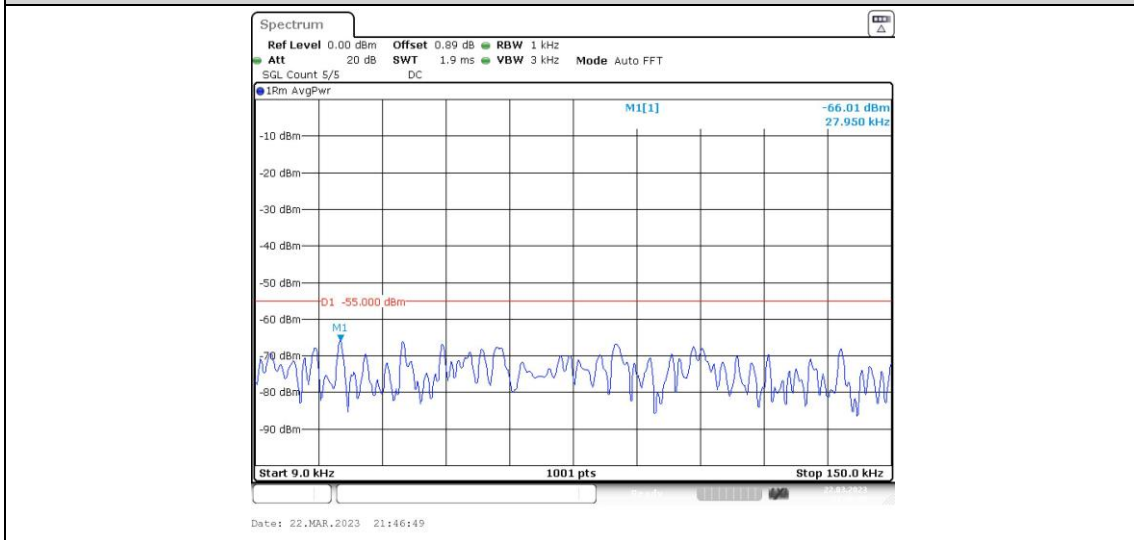

41-41-10MHz-15MHz-64QAM-64QAM-39703-39823-50RB#0-75RB#0-1000~20000MHz

41-41-10MHz-15MHz-64QAM-64QAM-39703-39823-50RB#0-75RB#0-20000~27000MHz

41-41-10MHz-15MHz-64QAM-64QAM-40549-40669-1RB#0-0RB#0-0.009~0.15MHz