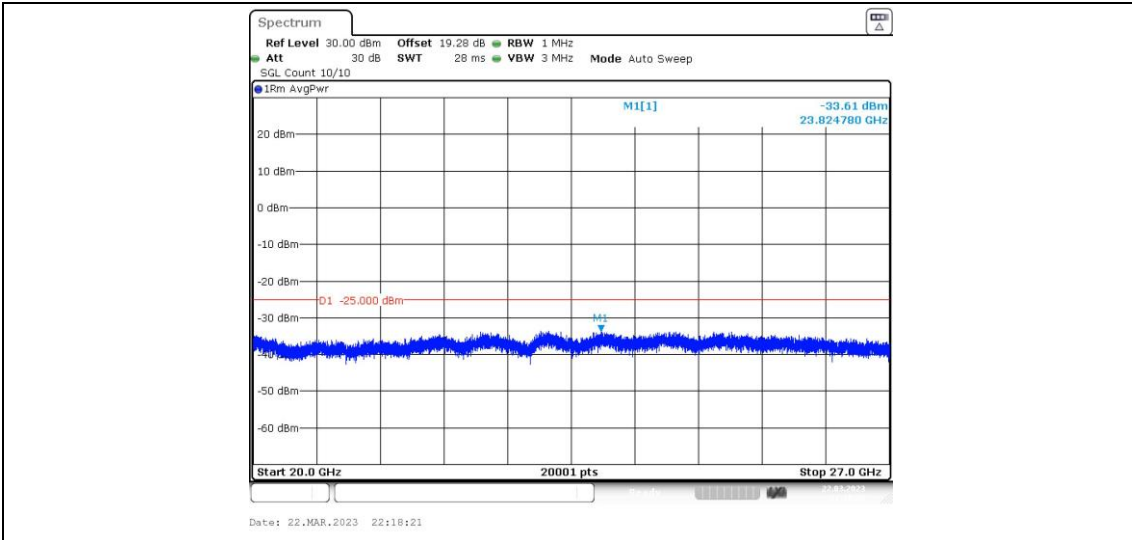

41-41-10MHz-20MHz-QPSK-QPSK-39705-39849-1RB#0-0RB#0-0.15~30MHz

41-41-10MHz-20MHz-QPSK-QPSK-39705-39849-1RB#0-0RB#0-30~1000MHz

41-41-10MHz-20MHz-QPSK-QPSK-39705-39849-1RB#0-0RB#0-1000~20000MHz

41-41-10MHz-20MHz-QPSK-QPSK-39705-39849-1RB#0-0RB#0-20000~27000MHz