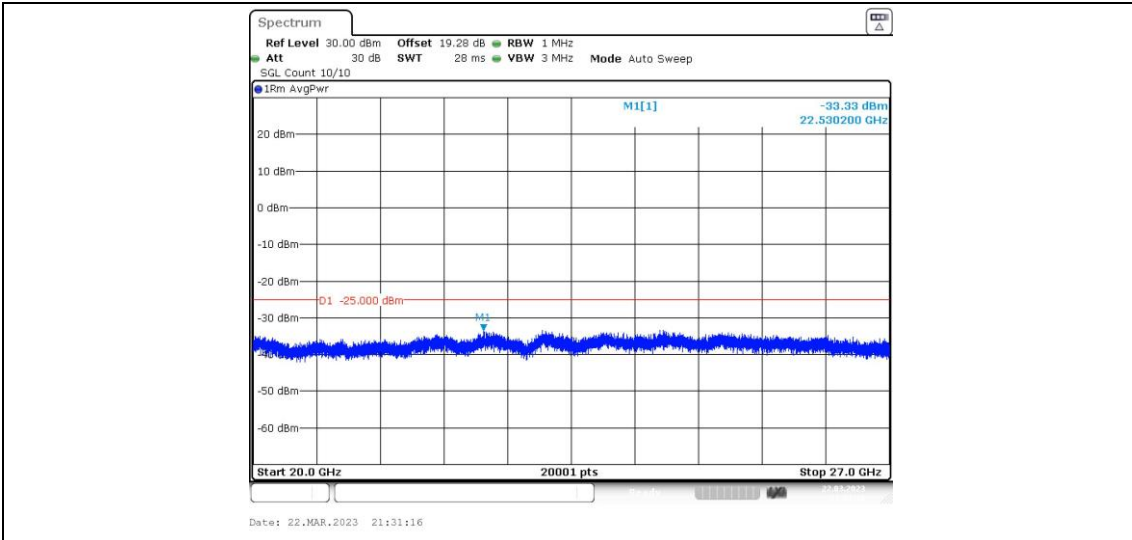

41-41-10MHz-15MHz-64QAM-64QAM-39703-39823-1RB#0-0RB#0-0.15~30MHz

41-41-10MHz-15MHz-64QAM-64QAM-39703-39823-1RB#0-0RB#0-30~1000MHz

41-41-10MHz-15MHz-64QAM-64QAM-39703-39823-1RB#0-0RB#0-1000~20000MHz

41-41-10MHz-15MHz-64QAM-64QAM-39703-39823-1RB#0-0RB#0-20000~27000MHz