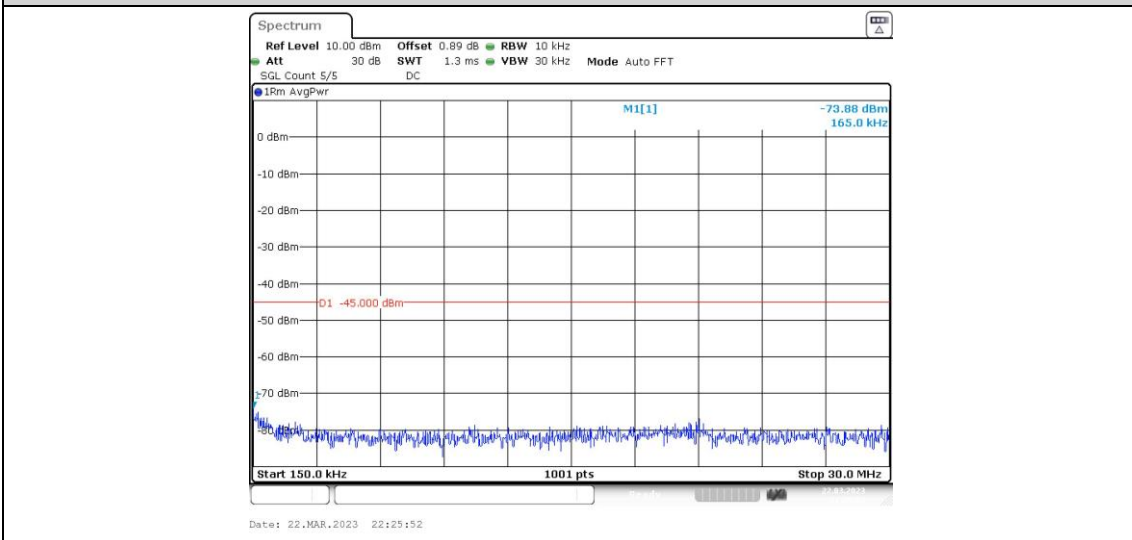

41-41-10MHz-20MHz-QPSK-QPSK-39705-39849-1RB#0-1RB#99-30~1000MHz