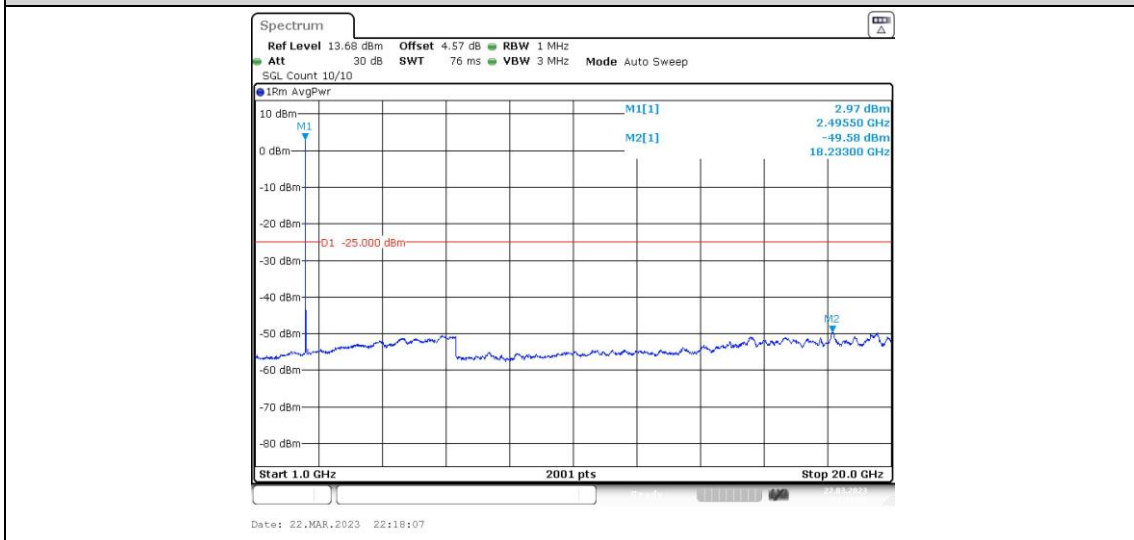

41-41-10MHz-20MHz-QPSK-QPSK-39705-39849-1RB#0-0RB#0-0.15~30MHz

41-41-10MHz-20MHz-QPSK-QPSK-39705-39849-1RB#0-0RB#0-30~1000MHz

41-41-10MHz-20MHz-QPSK-QPSK-39705-39849-1RB#0-0RB#0-1000~20000MHz

41-41-10MHz-20MHz-QPSK-QPSK-39705-39849-1RB#0-0RB#0-20000~27000MHz