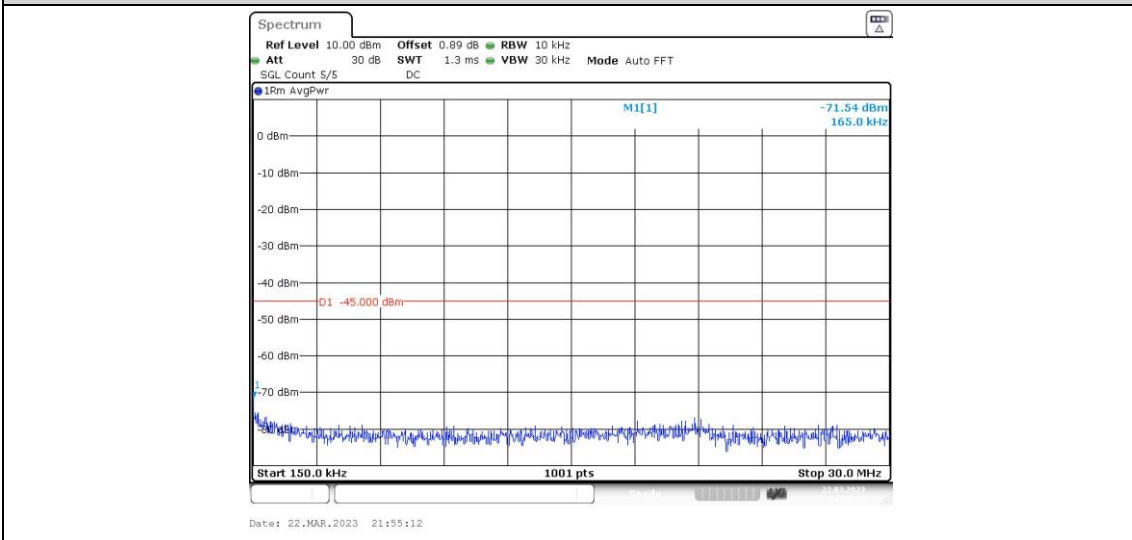

41-41-10MHz-15MHz-64QAM-64QAM-40549-40669-1RB#0-1RB#74-30~1000MHz