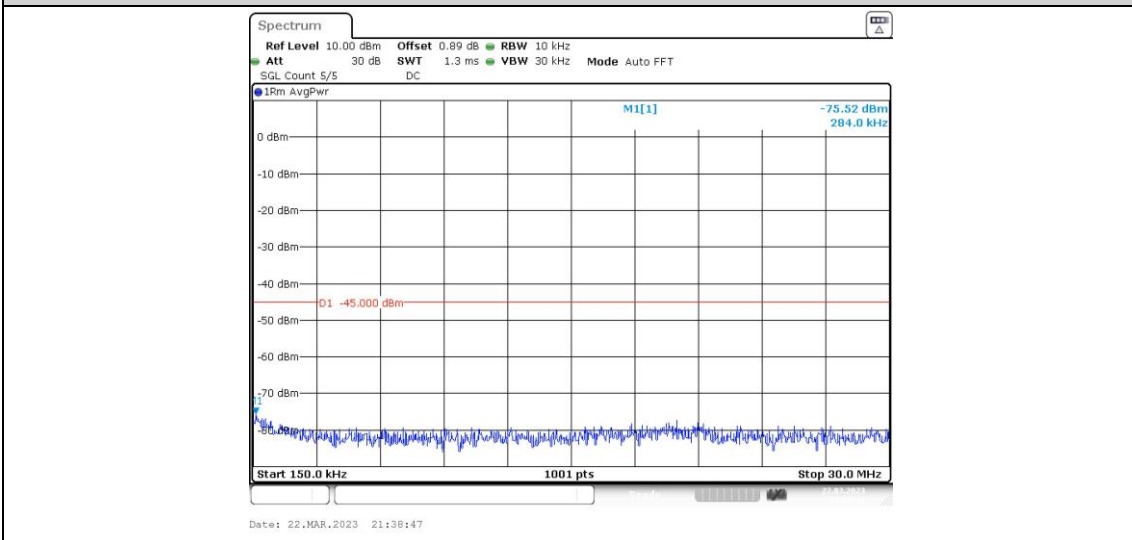

41-41-10MHz-15MHz-64QAM-64QAM-39703-39823-1RB#0-1RB#74-30~1000MHz