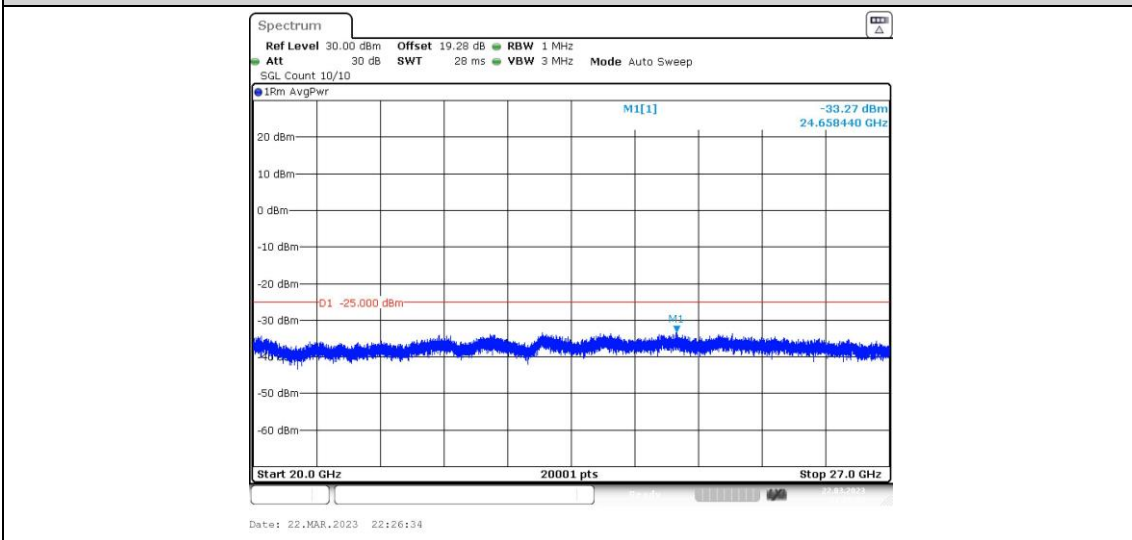

41-41-10MHz-20MHz-QPSK-QPSK-39705-39849-1RB#49-0RB#0-0.009~0.15MHz