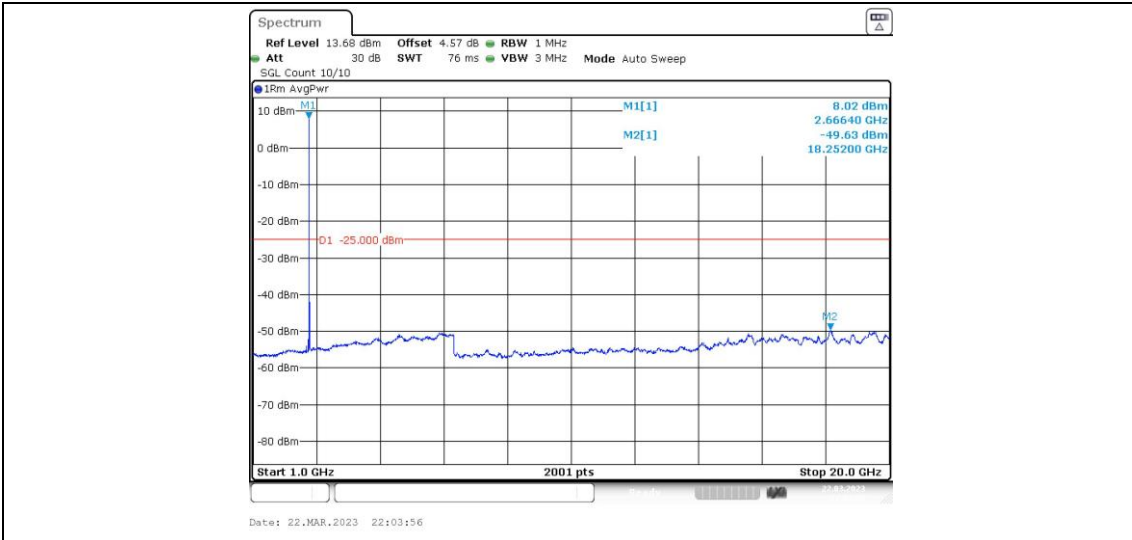

41-41-10MHz-15MHz-64QAM-64QAM-41395-41515-1RB#0-0RB#0-20000~27000MHz