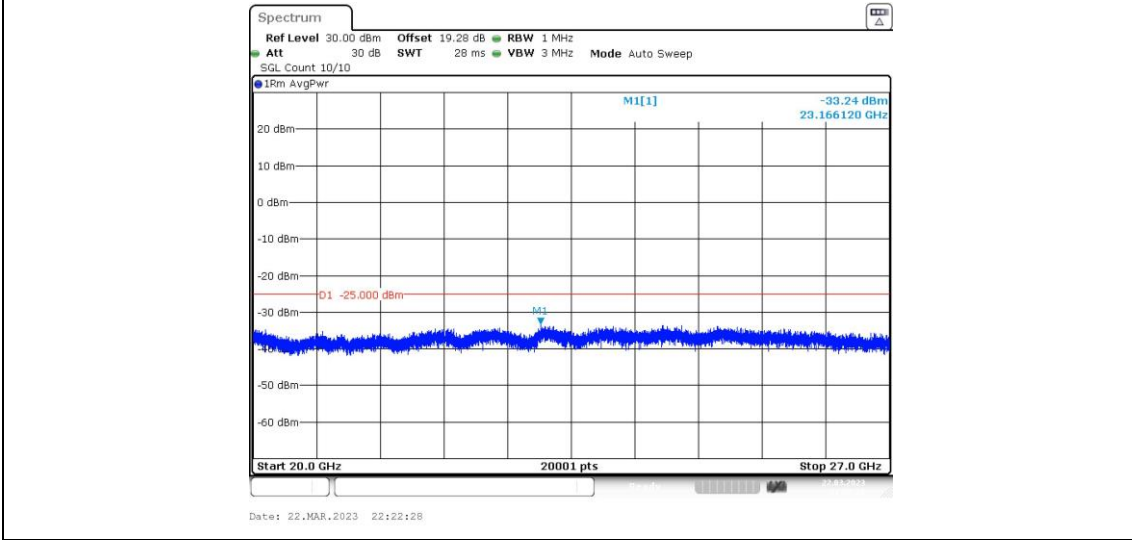

41-41-10MHz-20MHz-QPSK-QPSK-39705-39849-50RB#0-100RB#0-0.009~0.15MHz