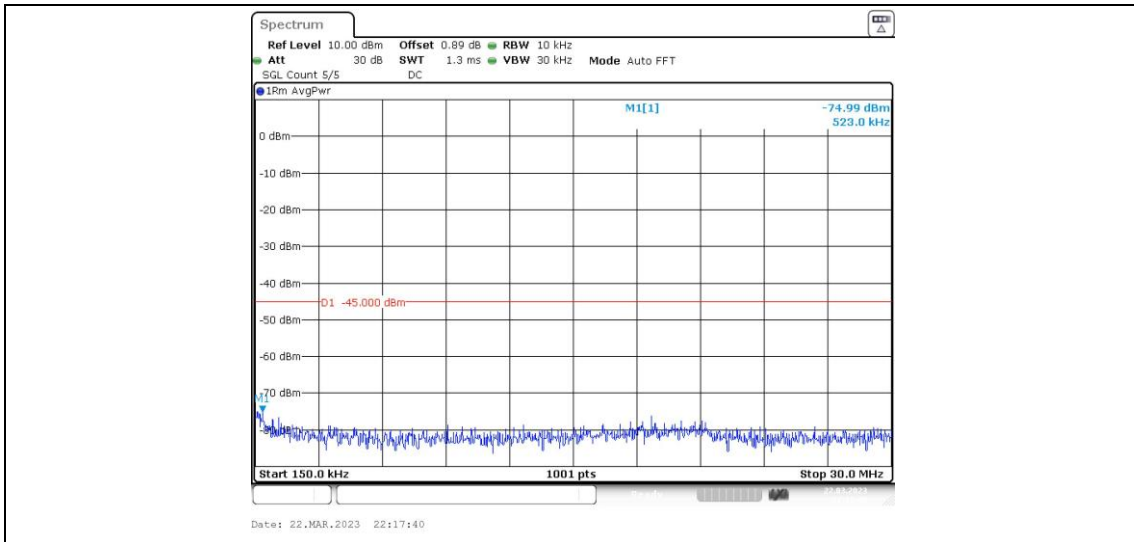

41-41-10MHz-20MHz-QPSK-QPSK-39705-39849-1RB#0-0RB#0-30~1000MHz