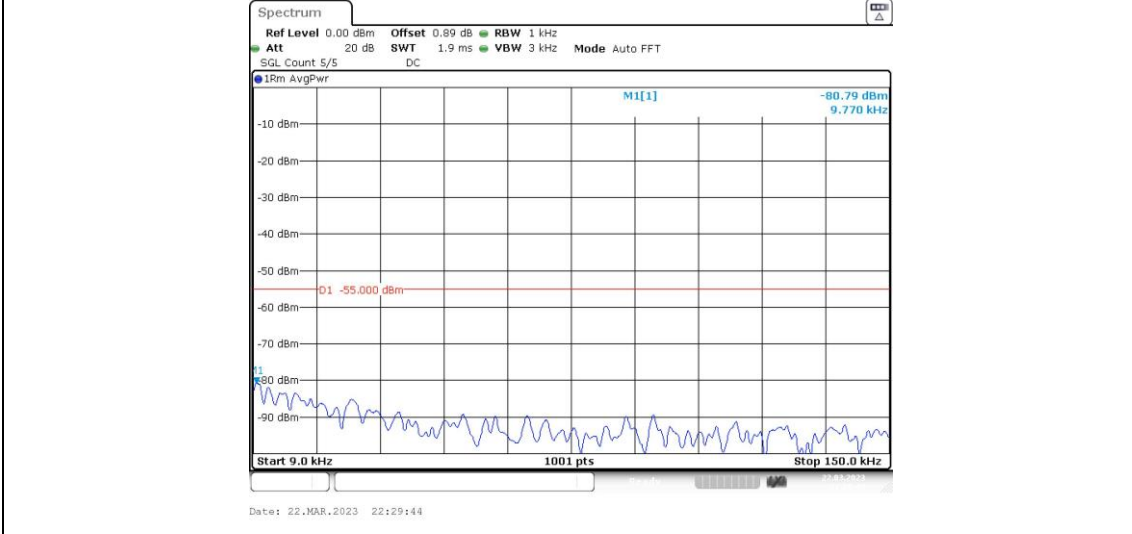

41-41-10MHz-20MHz-QPSK-QPSK-39705-39849-50RB#0-100RB#0-0.15~30MHz