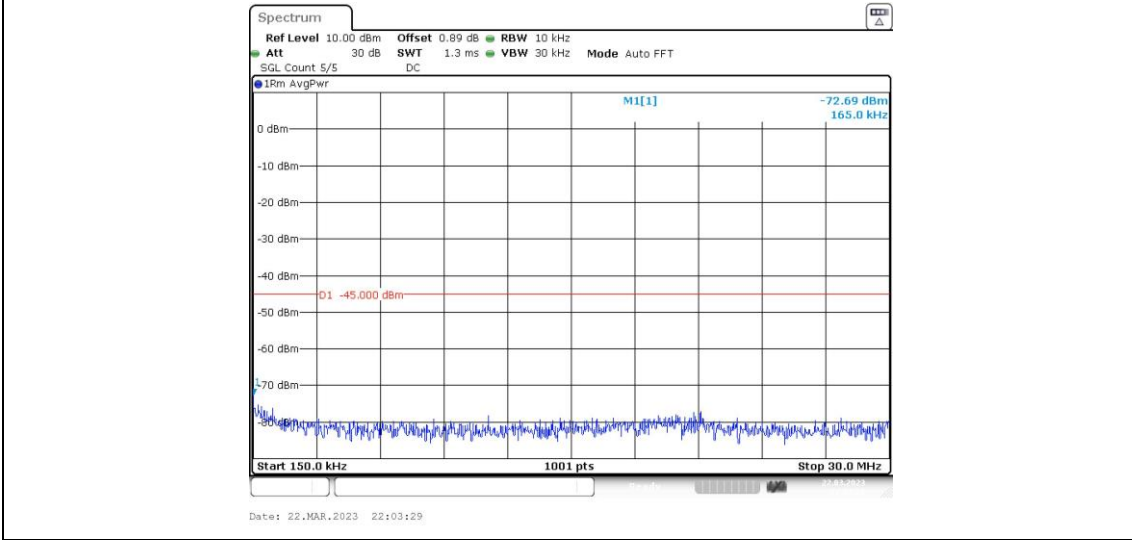

41-41-10MHz-15MHz-64QAM-64QAM-41395-41515-1RB#0-0RB#0-30~1000MHz