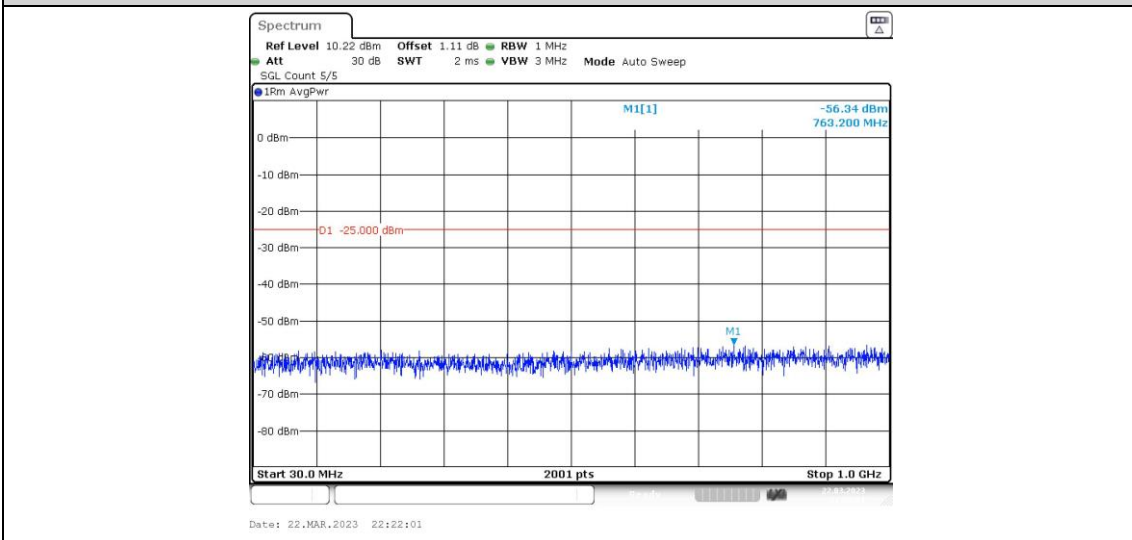

41-41-10MHz-20MHz-QPSK-QPSK-39705-39849-1RB#0-1RB#99-20000~27000MHz

41-41-10MHz-20MHz-QPSK-QPSK-39705-39849-1RB#49-0RB#0-0.009~0.15MHz

41-41-10MHz-20MHz-QPSK-QPSK-39705-39849-1RB#49-0RB#0-0.15~30MHz

41-41-10MHz-20MHz-QPSK-QPSK-39705-39849-1RB#49-0RB#0-30~1000MHz