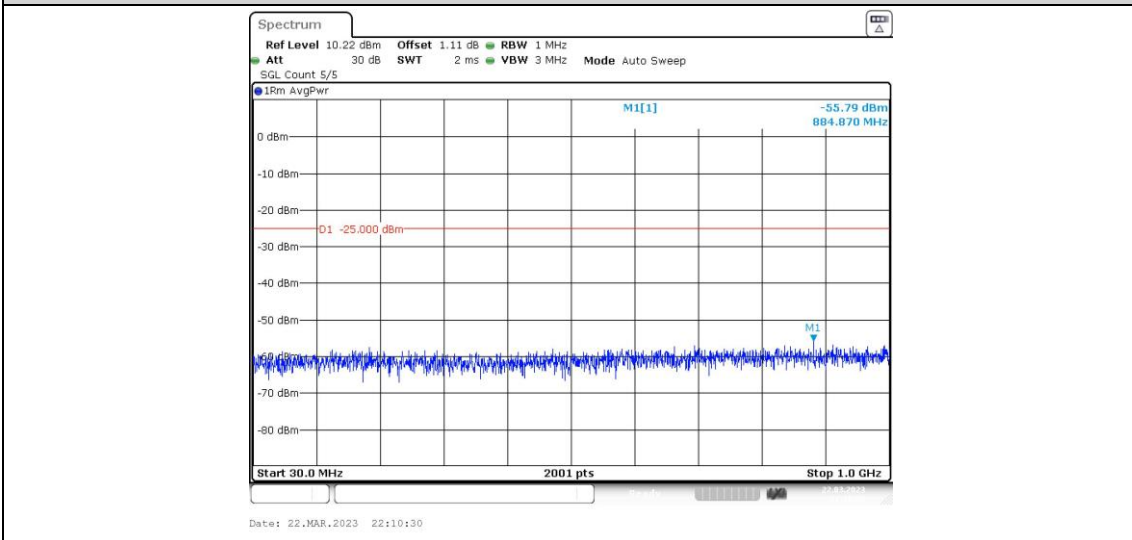

41-41-10MHz-15MHz-16QAM-16QAM-41395-41515-1RB#0-1RB#74-1000~20000MHz