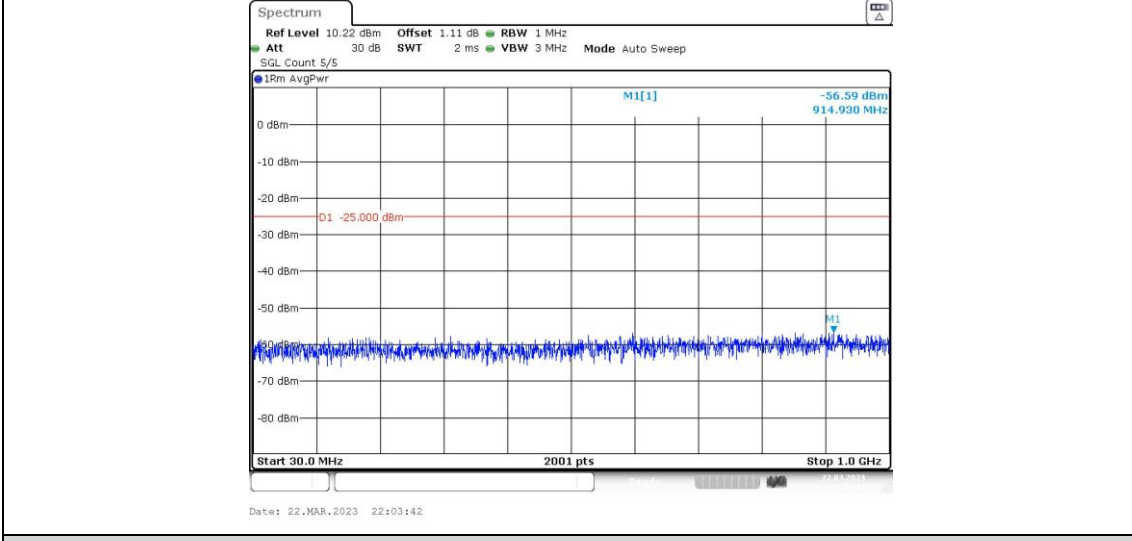

41-41-10MHz-15MHz-64QAM-64QAM-41395-41515-1RB#0-0RB#0-1000~20000MHz