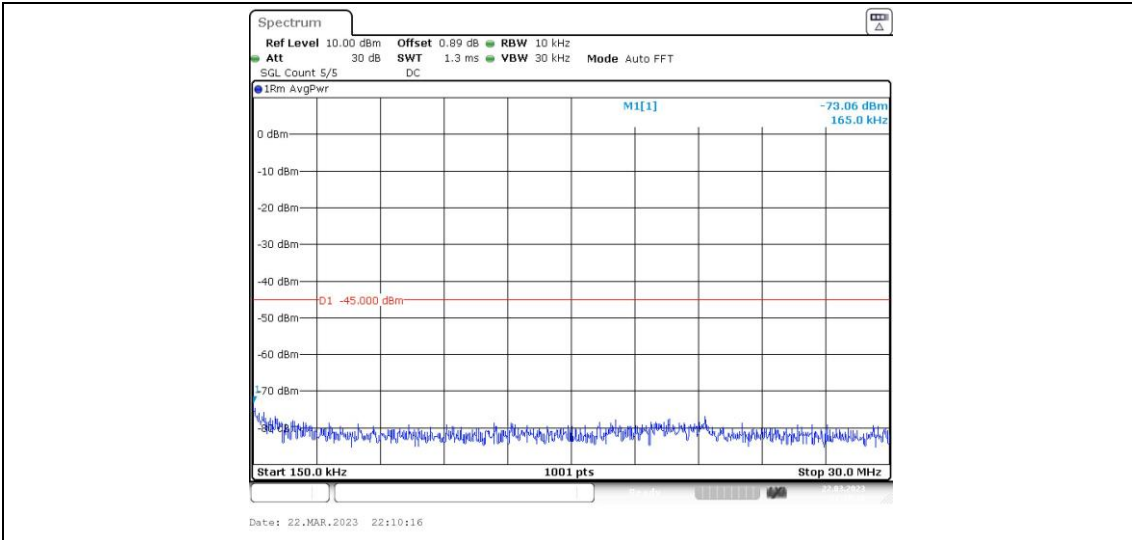

41-41-10MHz-15MHz-16QAM-16QAM-41395-41515-1RB#0-1RB#74-30~1000MHz