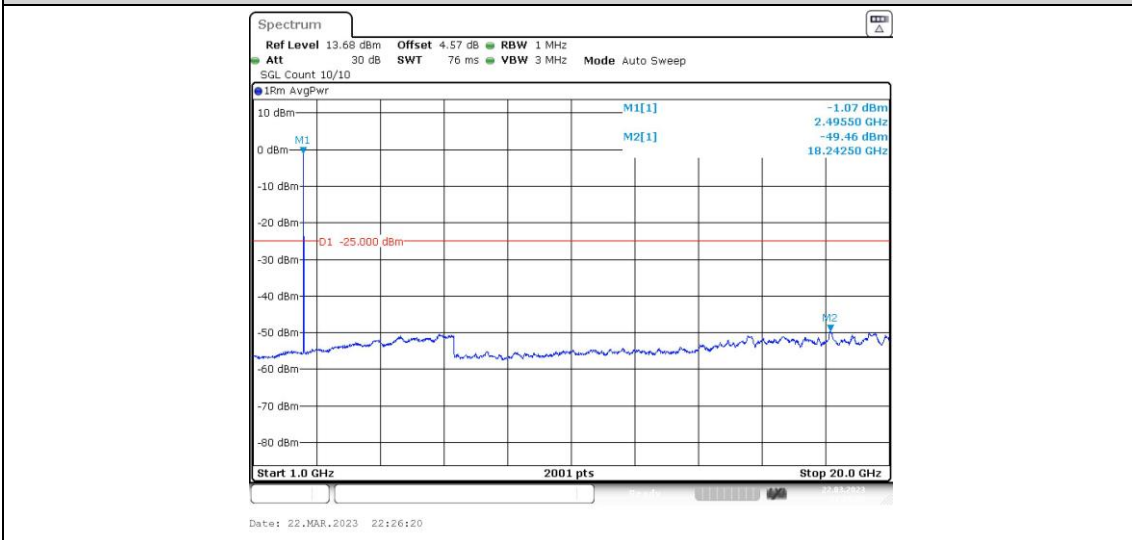

41-41-10MHz-20MHz-QPSK-QPSK-39705-39849-1RB#0-1RB#99-0.009~0.15MHz

41-41-10MHz-20MHz-QPSK-QPSK-39705-39849-1RB#0-1RB#99-0.15~30MHz

41-41-10MHz-20MHz-QPSK-QPSK-39705-39849-1RB#0-1RB#99-30~1000MHz

41-41-10MHz-20MHz-QPSK-QPSK-39705-39849-1RB#0-1RB#99-1000~20000MHz