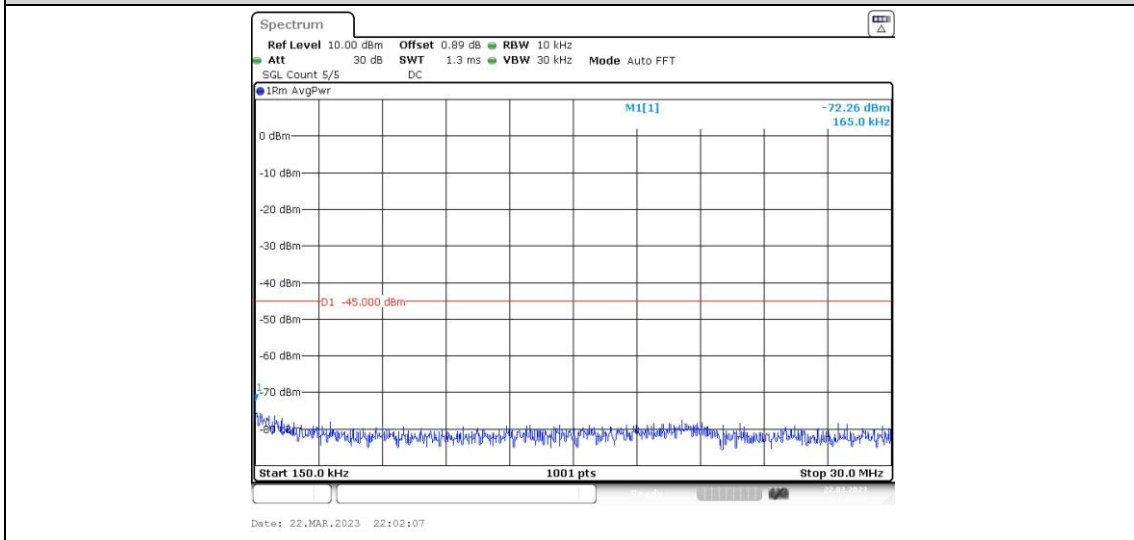

41-41-10MHz-15MHz-16QAM-16QAM-41395-41515-1RB#0-0RB#0-30~1000MHz