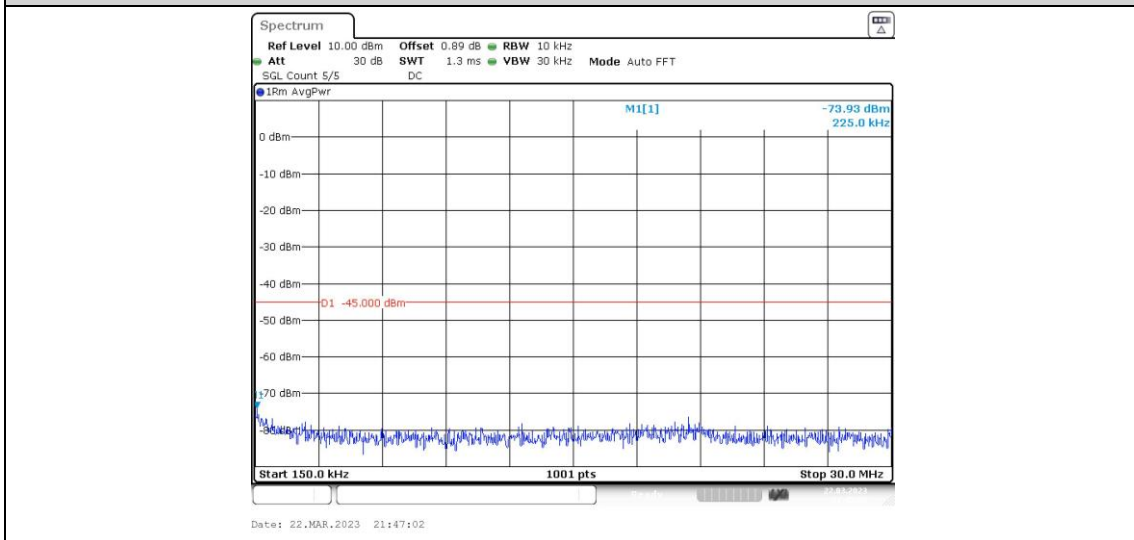

41-41-10MHz-15MHz-64QAM-64QAM-40549-40669-1RB#0-0RB#0-30~1000MHz