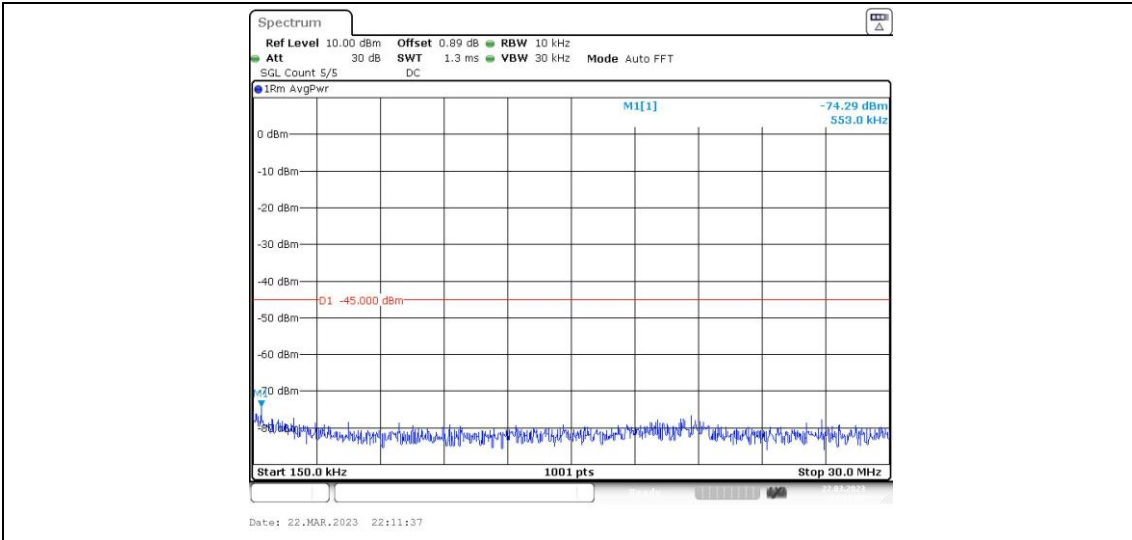

41-41-10MHz-15MHz-64QAM-64QAM-41395-41515-1RB#0-1RB#74-30~1000MHz