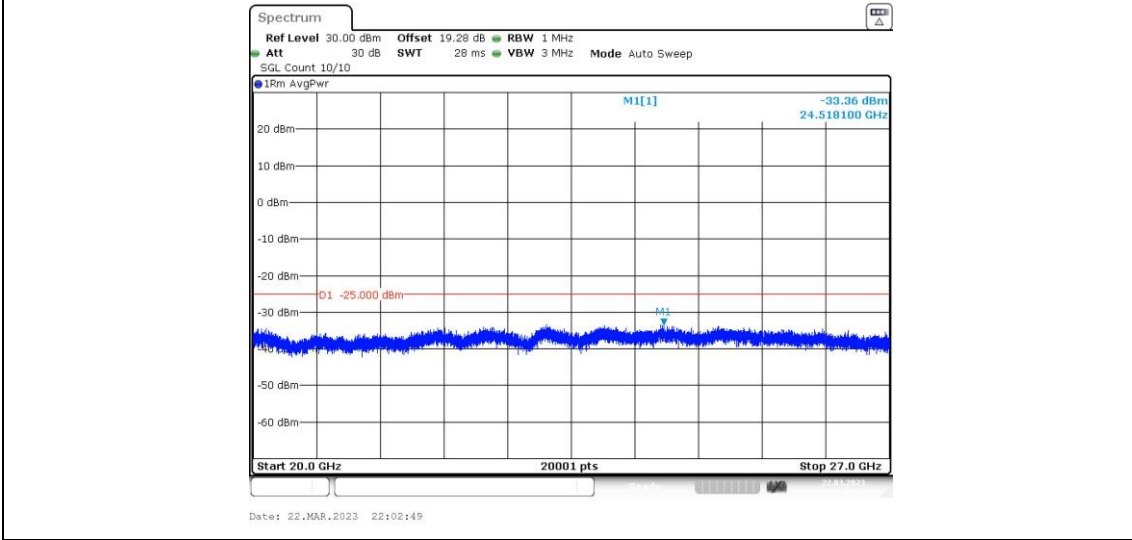

41-41-10MHz-15MHz-16QAM-16QAM-41395-41515-1RB#0-0RB#0-0.15~30MHz

41-41-10MHz-15MHz-16QAM-16QAM-41395-41515-1RB#0-0RB#0-30~1000MHz

41-41-10MHz-15MHz-16QAM-16QAM-41395-41515-1RB#0-0RB#0-1000~20000MHz

41-41-10MHz-15MHz-16QAM-16QAM-41395-41515-1RB#0-0RB#0-20000~27000MHz