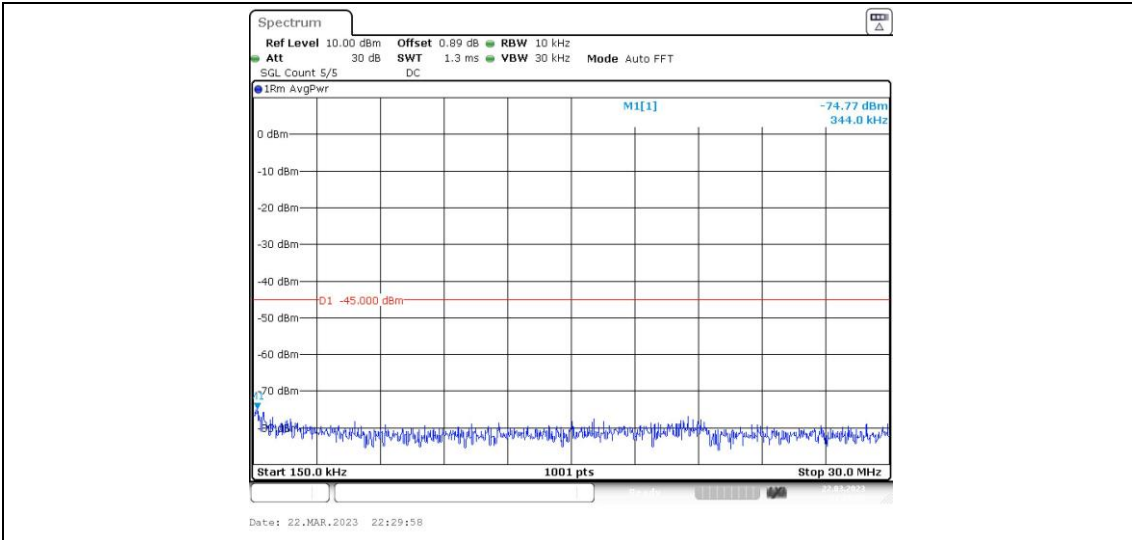

41-41-10MHz-20MHz-QPSK-QPSK-39705-39849-50RB#0-100RB#0-30~1000MHz