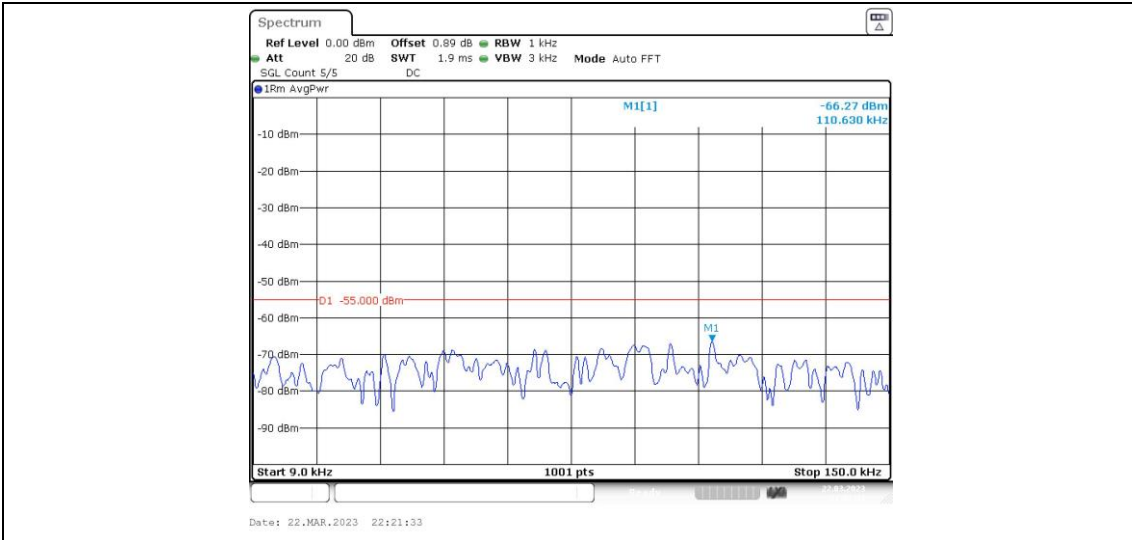

41-41-10MHz-20MHz-QPSK-QPSK-39705-39849-1RB#49-0RB#0-0.15~30MHz