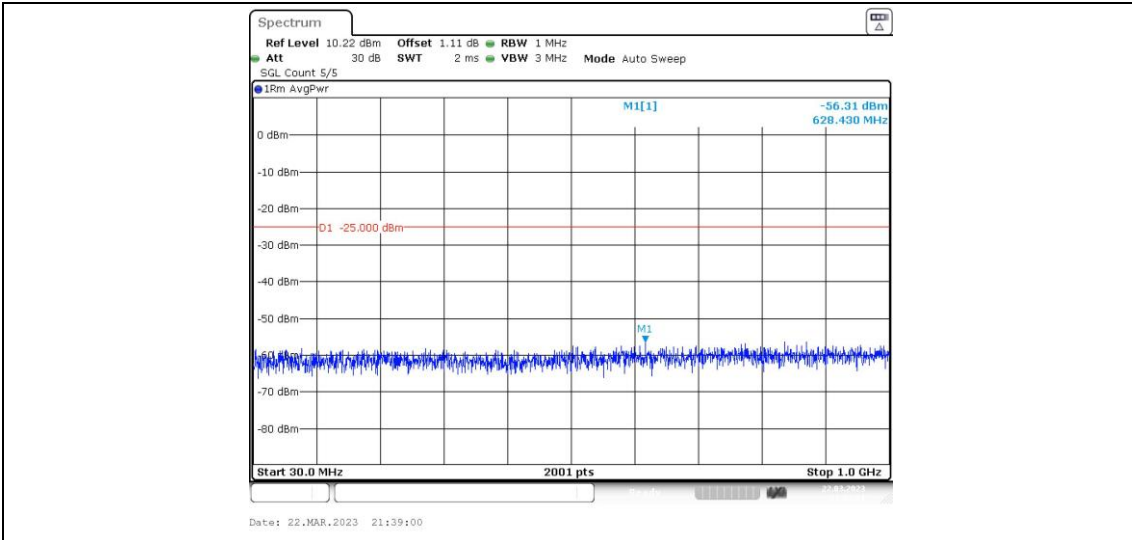

41-41-10MHz-15MHz-64QAM-64QAM-39703-39823-1RB#0-1RB#74-1000~20000MHz