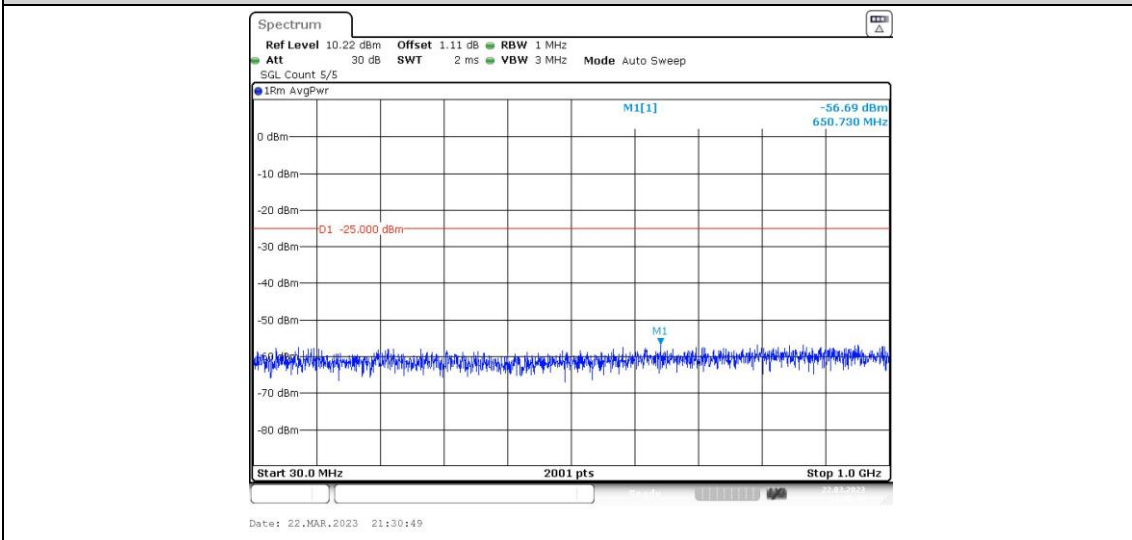

41-41-10MHz-15MHz-64QAM-64QAM-39703-39823-1RB#0-0RB#0-1000~20000MHz