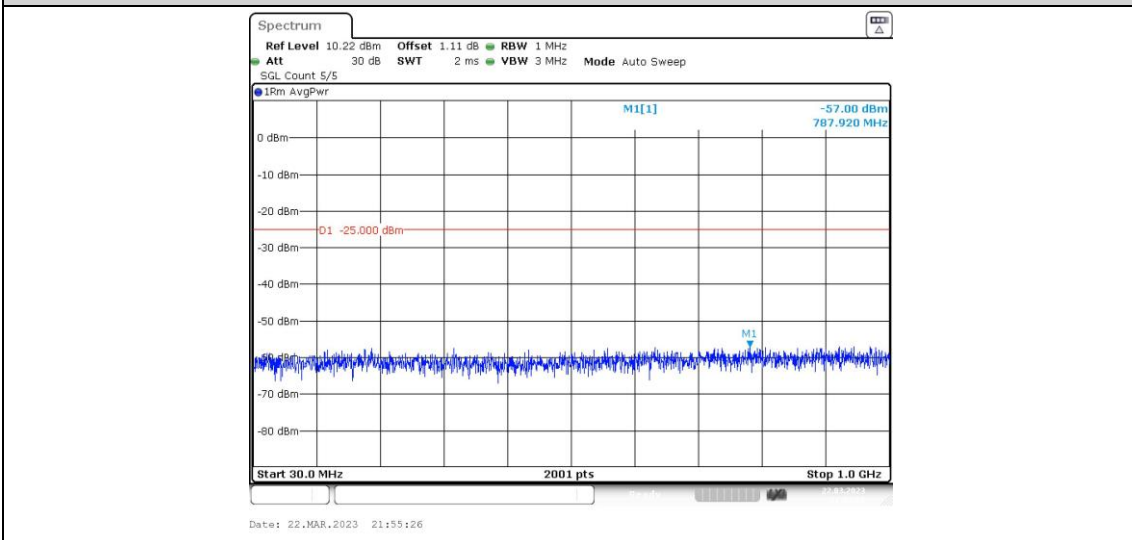

41-41-10MHz-15MHz-64QAM-64QAM-40549-40669-1RB#0-1RB#74-1000~20000MHz