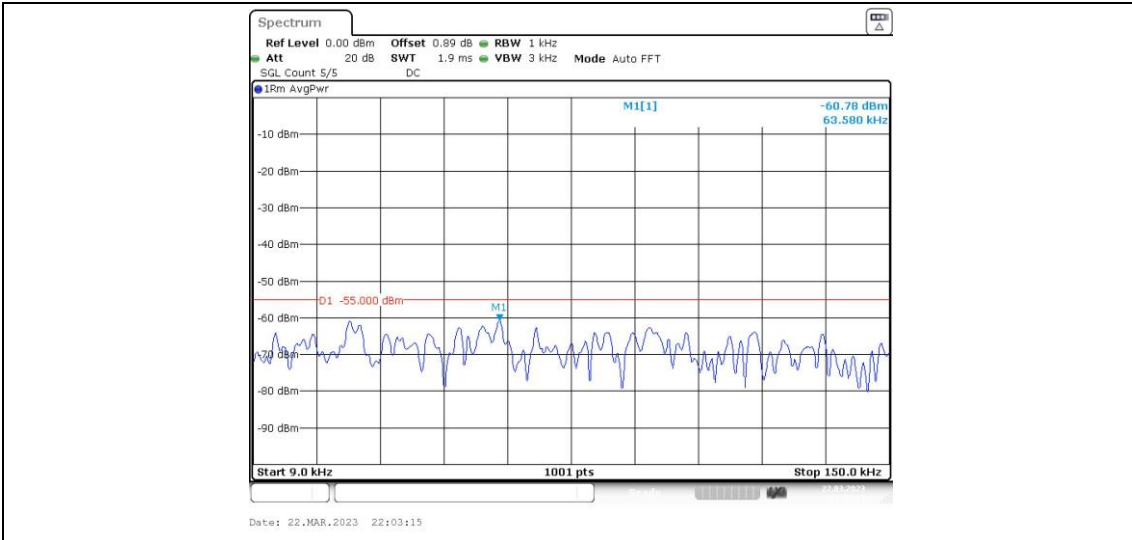

41-41-10MHz-15MHz-64QAM-64QAM-40549-40669-50RB#0-75RB#0-1000~20000MHz

41-41-10MHz-15MHz-64QAM-64QAM-40549-40669-50RB#0-75RB#0-20000~27000MHz

41-41-10MHz-15MHz-64QAM-64QAM-41395-41515-1RB#0-0RB#0-0.009~0.15MHz