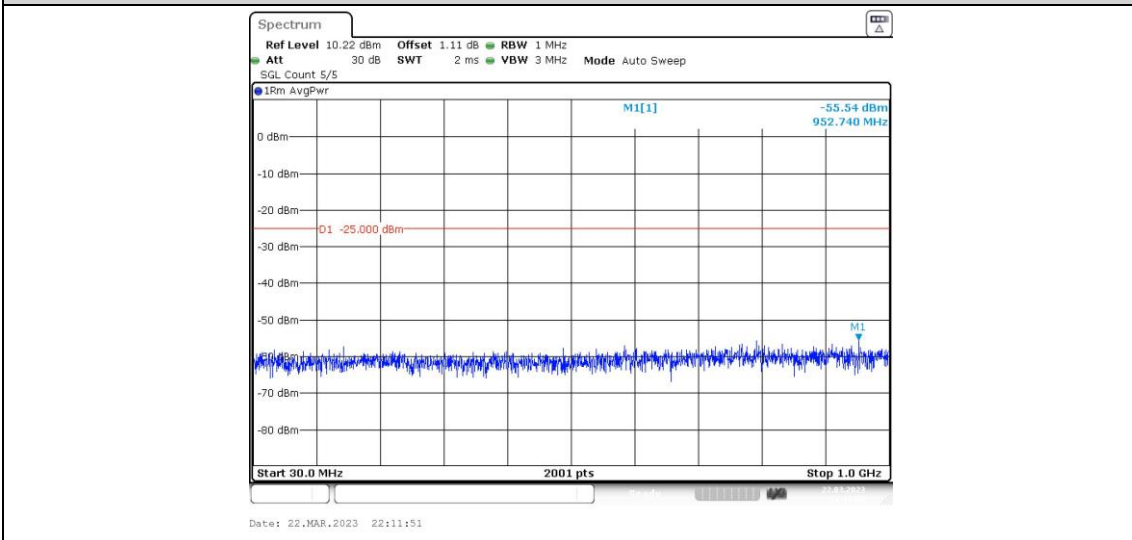

41-41-10MHz-15MHz-64QAM-64QAM-41395-41515-1RB#0-1RB#74-1000~20000MHz