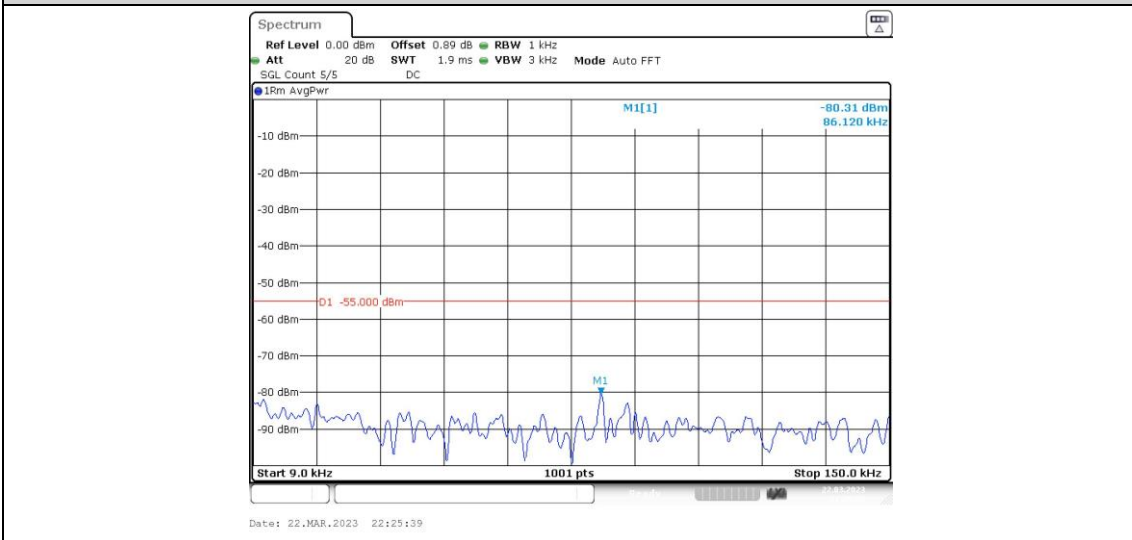

41-41-10MHz-20MHz-QPSK-QPSK-39705-39849-1RB#0-1RB#99-0.15~30MHz