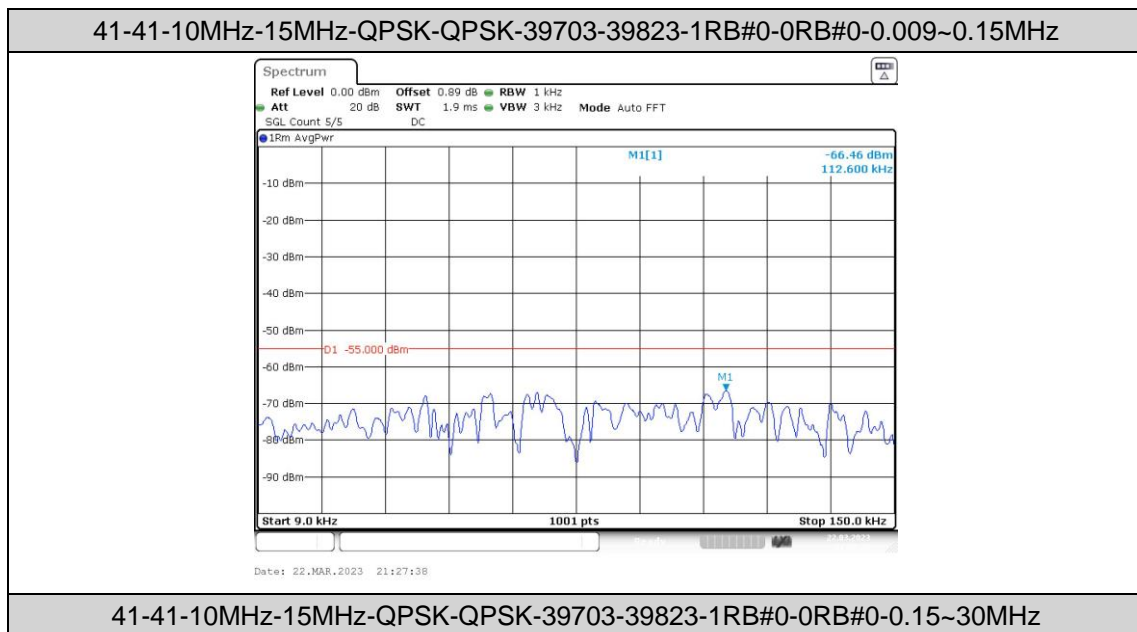

41-41	5MHz-20M Hz	64QAM-64 QAM	41373-41 490	1RB#24-0RB# 0	1000~20000 MHz	-49. 61	PAS S
41-41	5MHz-20M Hz	64QAM-64 QAM	41373-41 490	1RB#24-0RB# 0	20000~27000 MHz	-32. 96	PAS S
41-41	5MHz-20M Hz	64QAM-64 QAM	41373-41 490	25RB#0-100R B#0	0.009~0.15M Hz	-78. 41	PAS S
41-41	5MHz-20M Hz	64QAM-64 QAM	41373-41 490	25RB#0-100R B#0	0.15~30MHz	-74. 73	PAS S
41-41	5MHz-20M Hz	64QAM-64 QAM	41373-41 490	25RB#0-100R B#0	30~1000MHz	-56. 18	PAS S
41-41	5MHz-20M Hz	64QAM-64 QAM	41373-41 490	25RB#0-100R B#0	1000~20000 MHz	-49. 72	PAS S
41-41	5MHz-20M Hz	64QAM-64 QAM	41373-41 490	25RB#0-100R B#0	20000~27000 MHz	-33. 17	PAS S

Test Graphs