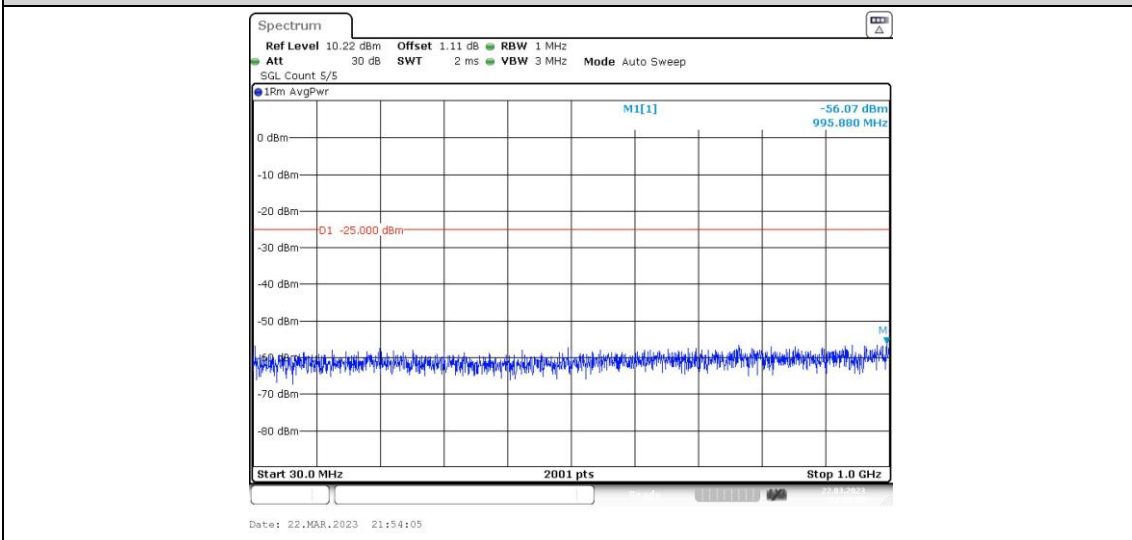

41-41-10MHz-15MHz-16QAM-16QAM-40549-40669-1RB#0-1RB#74-1000~20000MHz