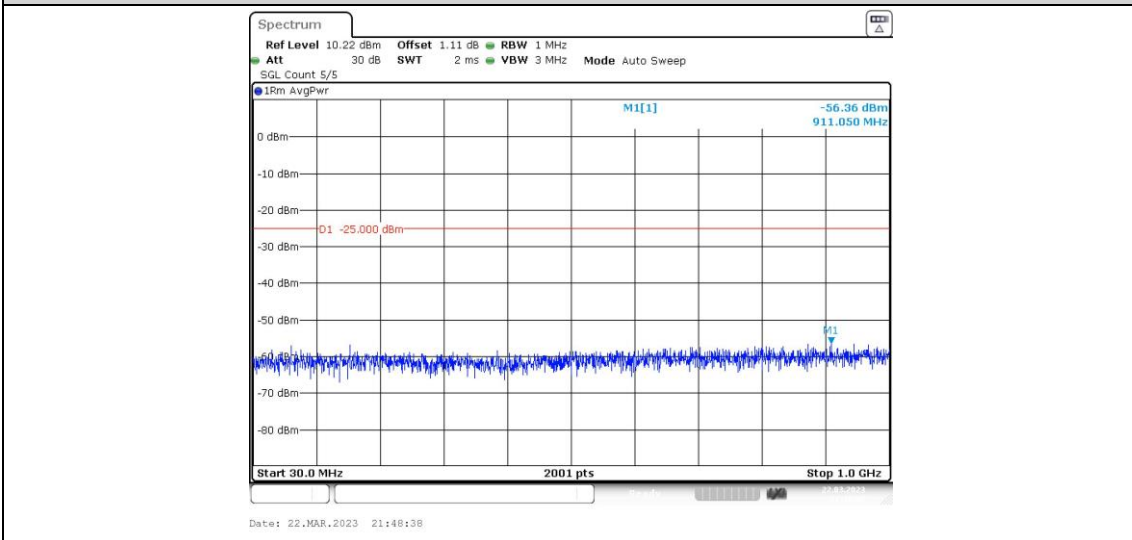

41-41-10MHz-15MHz-QPSK-QPSK-40549-40669-1RB#49-0RB#0-1000~20000MHz