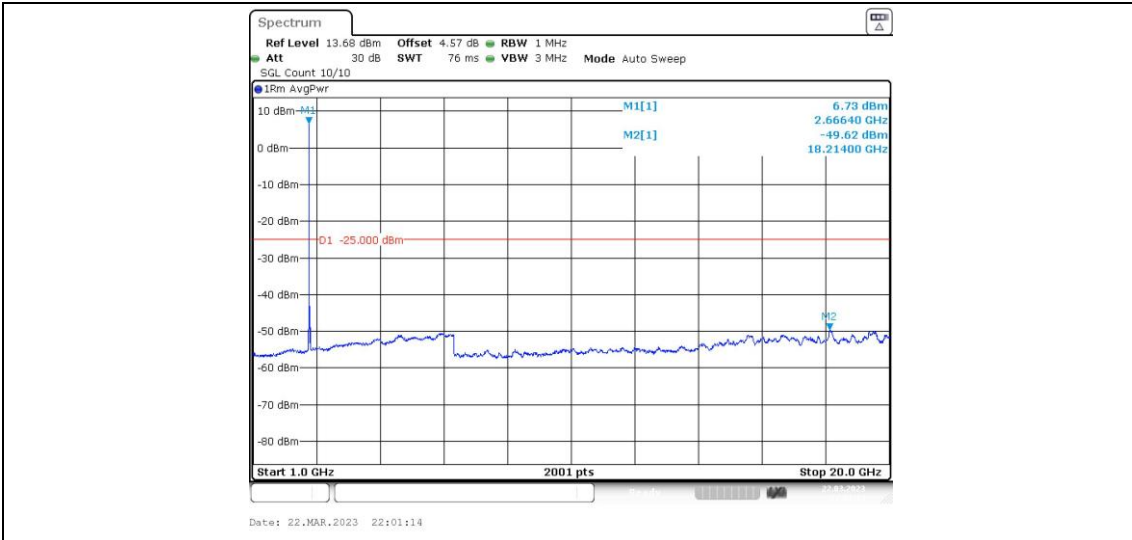

41-41-10MHz-15MHz-QPSK-QPSK-41395-41515-1RB#0-0RB#0-0.009~0.15MHz

41-41-10MHz-15MHz-QPSK-QPSK-41395-41515-1RB#0-0RB#0-0.15~30MHz

41-41-10MHz-15MHz-QPSK-QPSK-41395-41515-1RB#0-0RB#0-30~1000MHz

41-41-10MHz-15MHz-QPSK-QPSK-41395-41515-1RB#0-0RB#0-1000~20000MHz