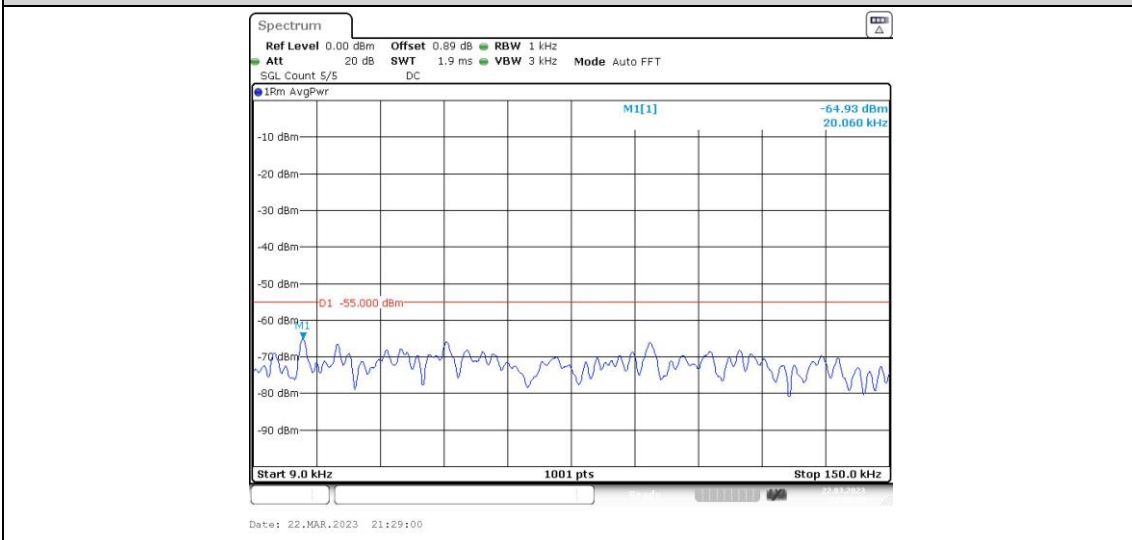

41-41-10MHz-15MHz-16QAM-16QAM-39703-39823-1RB#0-0RB#0-0.15~30MHz