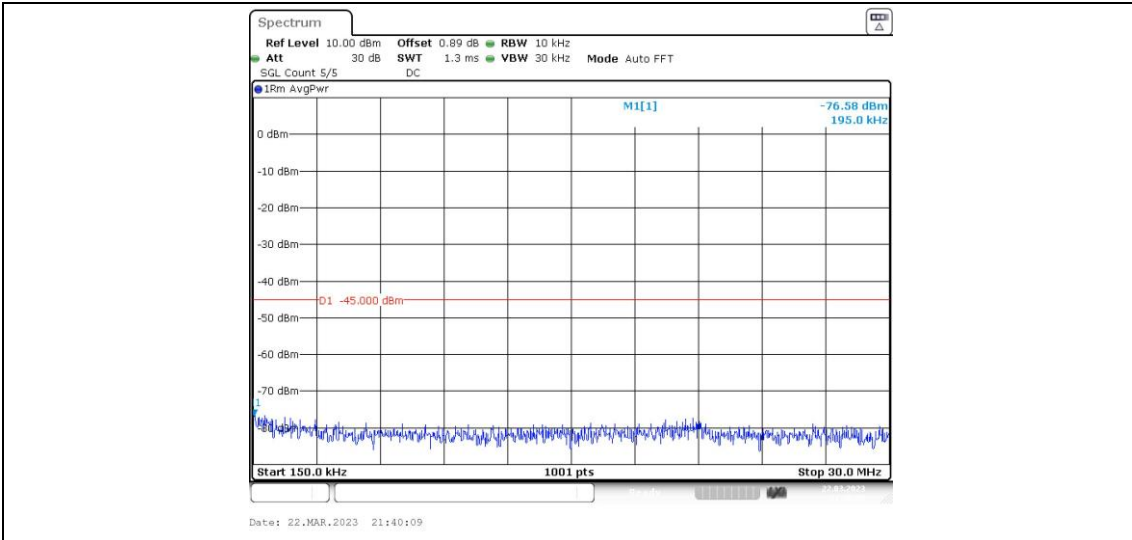

41-41-10MHz-15MHz-QPSK-QPSK-39703-39823-50RB#0-75RB#0-30~1000MHz