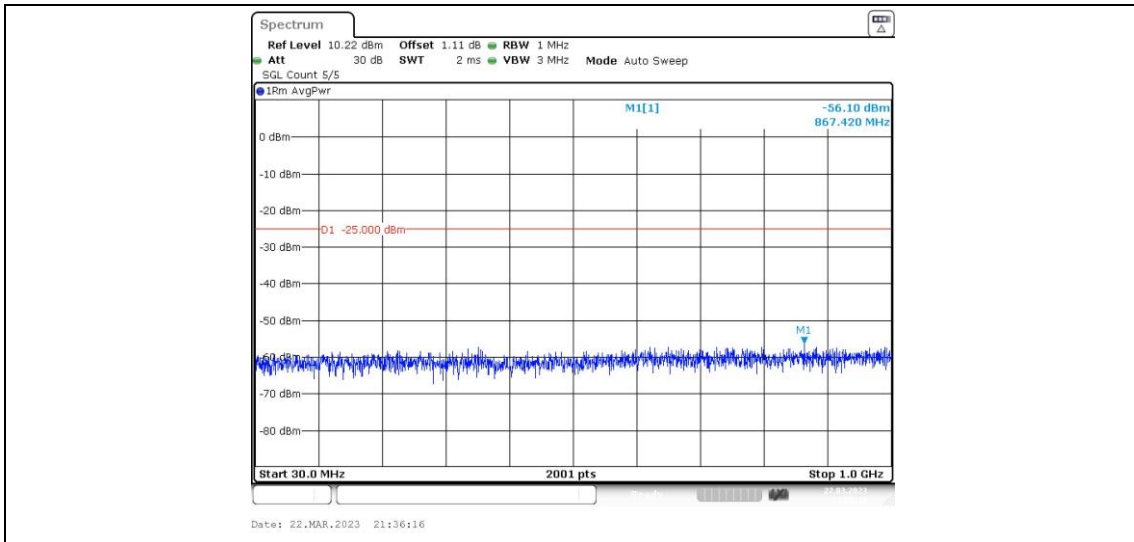

41-41-10MHz-15MHz-QPSK-QPSK-39703-39823-1RB#0-1RB#74-30~1000MHz

41-41-10MHz-15MHz-QPSK-QPSK-39703-39823-1RB#0-1RB#74-1000~20000MHz