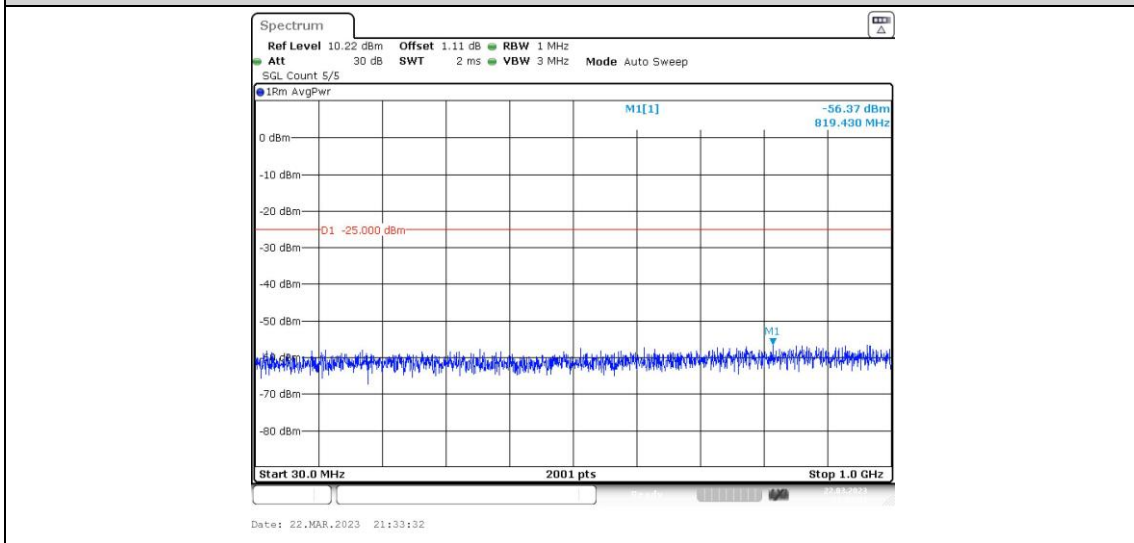

41-41-10MHz-15MHz-16QAM-16QAM-39703-39823-1RB#49-0RB#0-1000~20000MHz