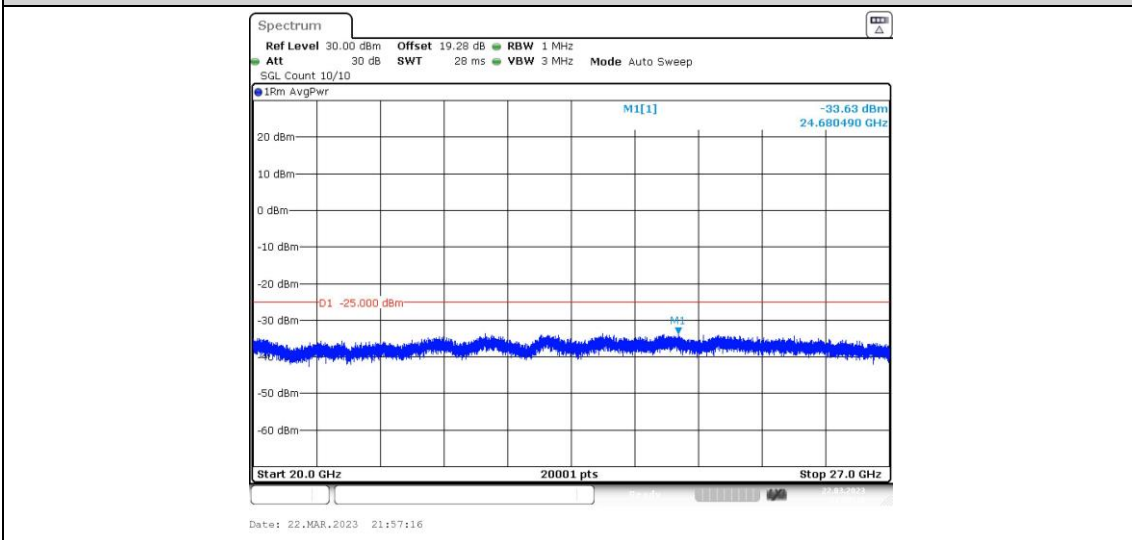

41-41-10MHz-15MHz-QPSK-QPSK-40549-40669-50RB#0-75RB#0-0.15~30MHz

41-41-10MHz-15MHz-QPSK-QPSK-40549-40669-50RB#0-75RB#0-30~1000MHz

41-41-10MHz-15MHz-QPSK-QPSK-40549-40669-50RB#0-75RB#0-1000~20000MHz

41-41-10MHz-15MHz-QPSK-QPSK-40549-40669-50RB#0-75RB#0-20000~27000MHz