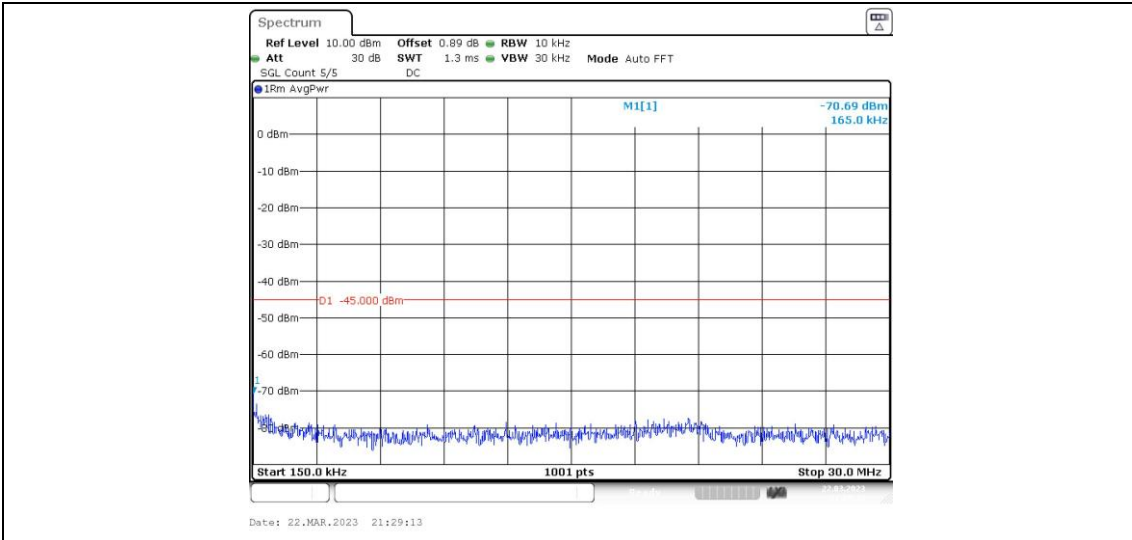

41-41-10MHz-15MHz-16QAM-16QAM-39703-39823-1RB#0-0RB#0-30~1000MHz