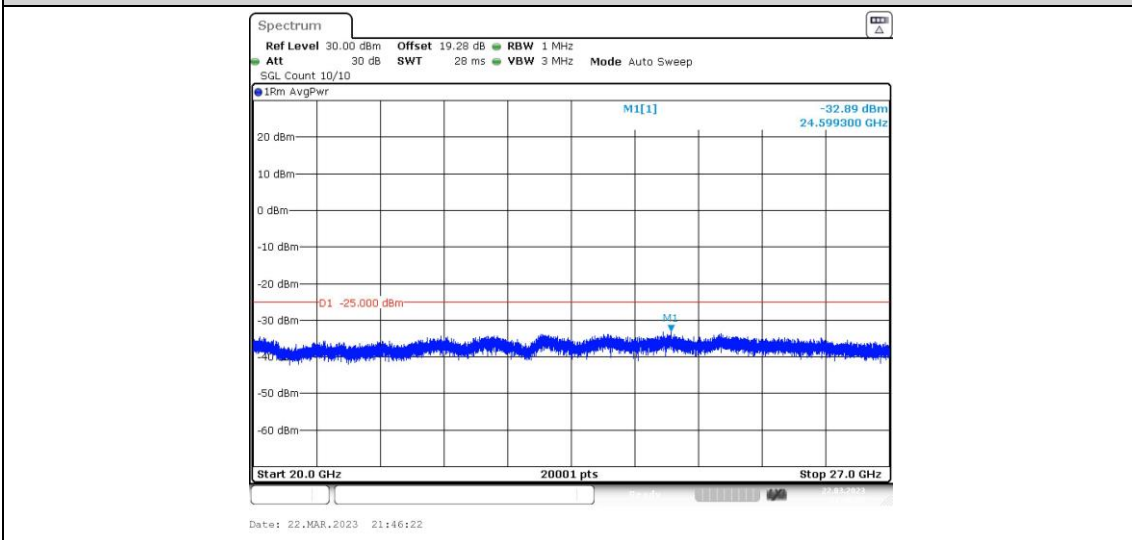

41-41-10MHz-15MHz-16QAM-16QAM-40549-40669-1RB#0-1RB#74-0.009~0.15MHz