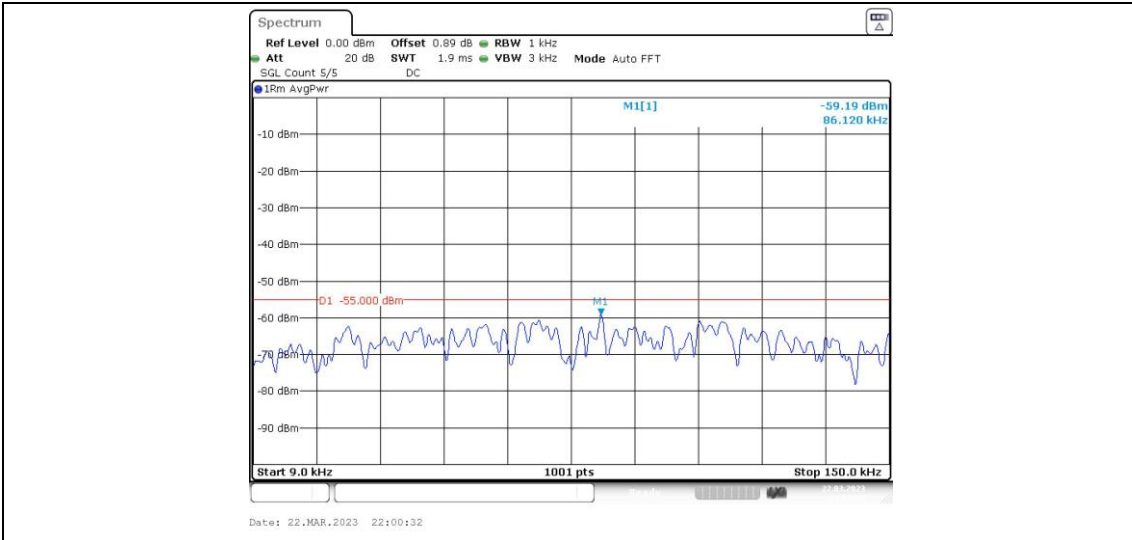

41-41-10MHz-15MHz-QPSK-QPSK-41395-41515-1RB#0-0RB#0-0.15~30MHz

41-41-10MHz-15MHz-QPSK-QPSK-41395-41515-1RB#0-0RB#0-30~1000MHz

41-41-10MHz-15MHz-QPSK-QPSK-41395-41515-1RB#0-0RB#0-1000~20000MHz