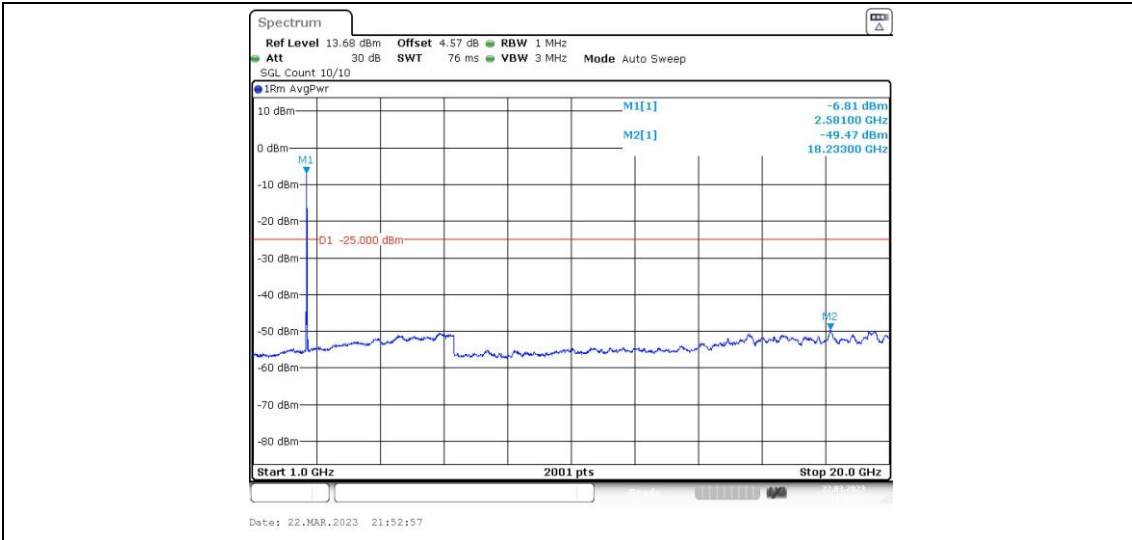

41-41-10MHz-15MHz-QPSK-QPSK-40549-40669-1RB#0-1RB#74-20000~27000MHz