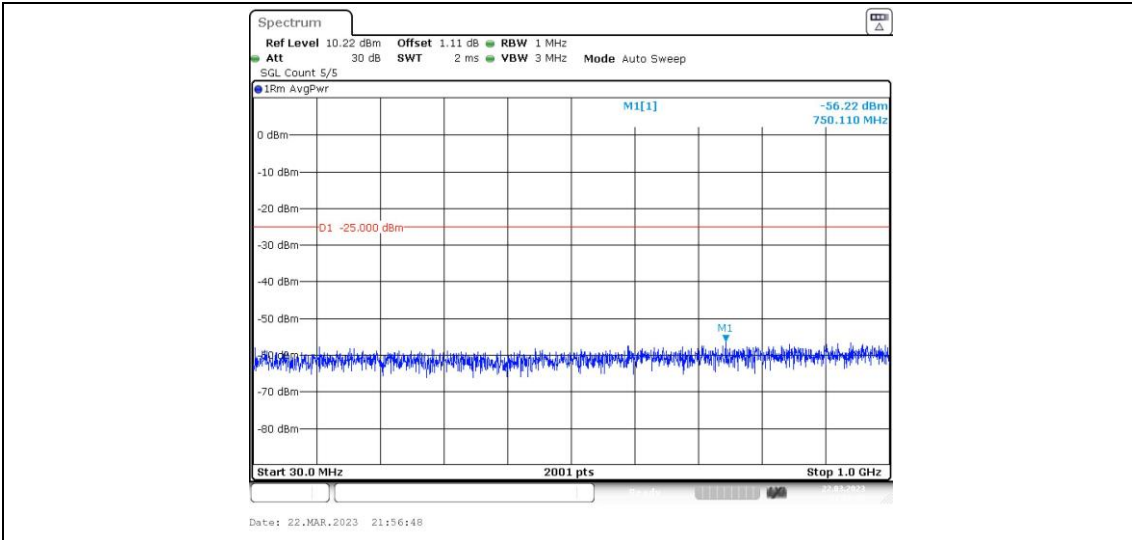

41-41-10MHz-15MHz-QPSK-QPSK-40549-40669-50RB#0-75RB#0-1000~20000MHz