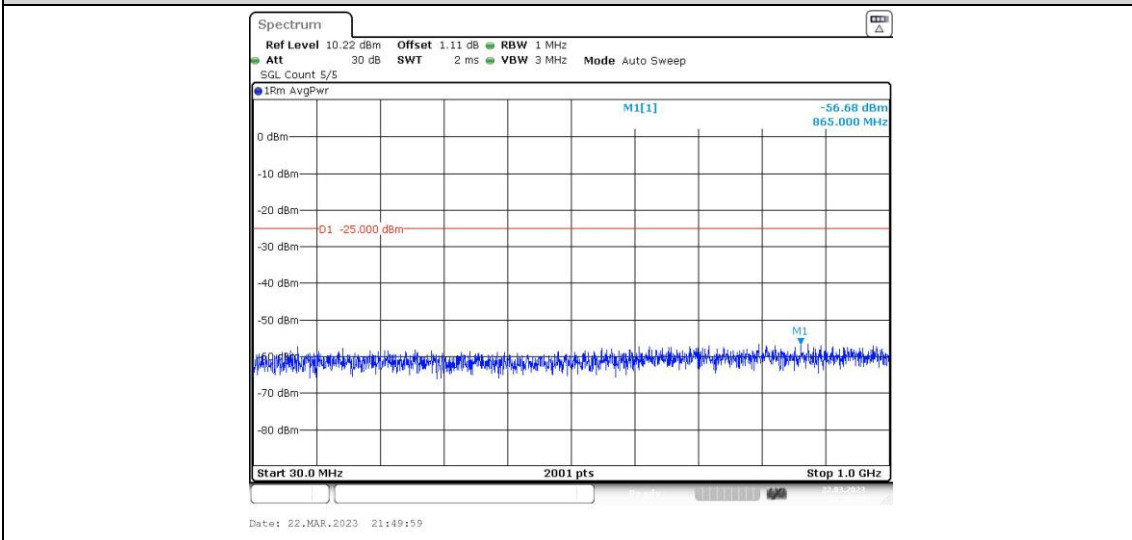

41-41-10MHz-15MHz-16QAM-16QAM-40549-40669-1RB#49-0RB#0-1000~20000MHz