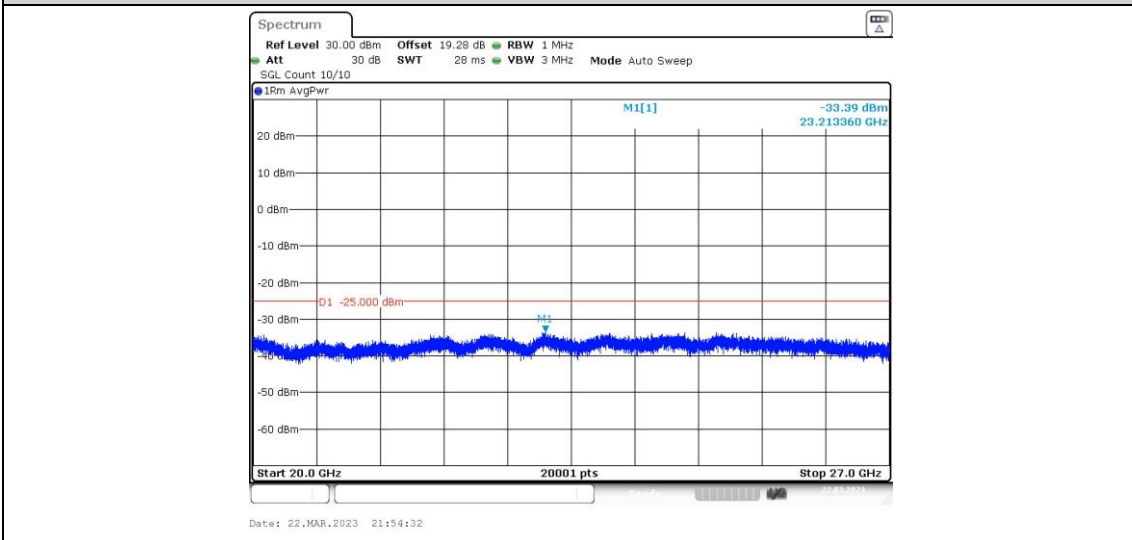

41-41-10MHz-15MHz-16QAM-16QAM-40549-40669-1RB#49-0RB#0-0.009~0.15MHz