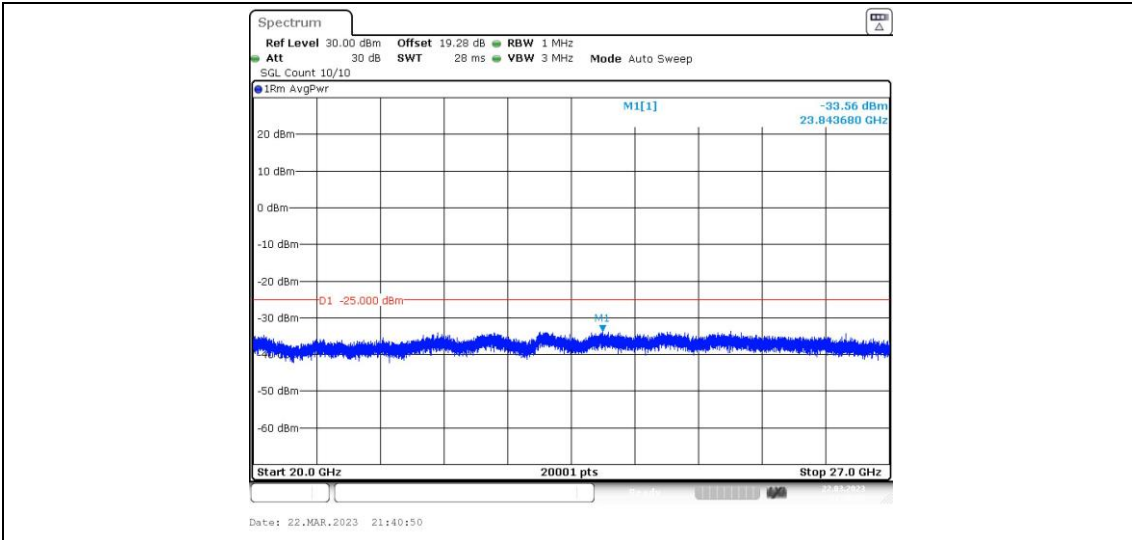

41-41-10MHz-15MHz-QPSK-QPSK-39703-39823-50RB#0-75RB#0-0.15~30MHz

41-41-10MHz-15MHz-QPSK-QPSK-39703-39823-50RB#0-75RB#0-30~1000MHz

41-41-10MHz-15MHz-QPSK-QPSK-39703-39823-50RB#0-75RB#0-1000~20000MHz

41-41-10MHz-15MHz-QPSK-QPSK-39703-39823-50RB#0-75RB#0-20000~27000MHz