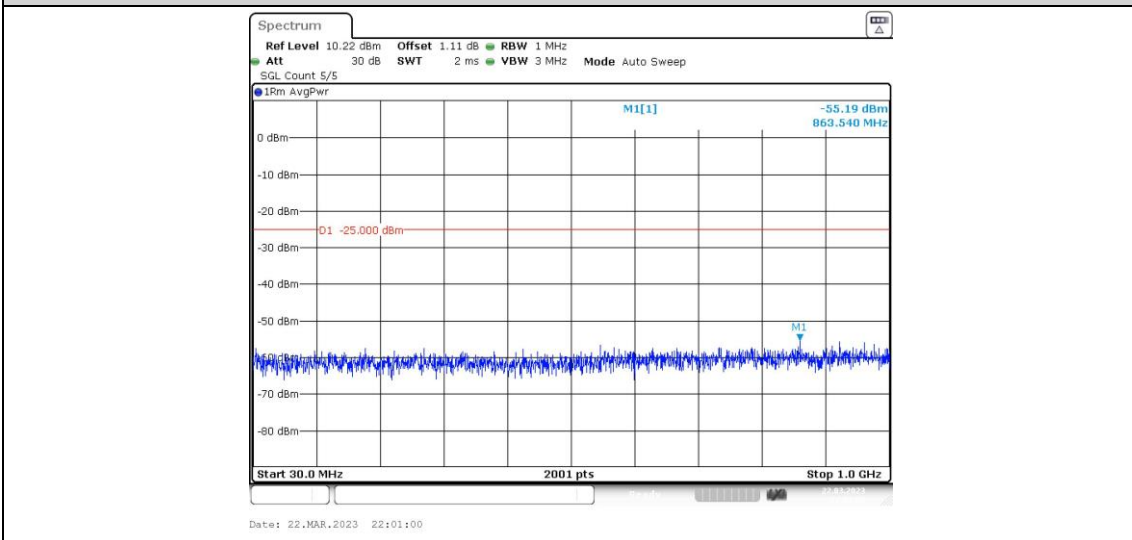

41-41-10MHz-15MHz-QPSK-QPSK-41395-41515-1RB#0-0RB#0-30~1000MHz

41-41-10MHz-15MHz-QPSK-QPSK-41395-41515-1RB#0-0RB#0-1000~20000MHz