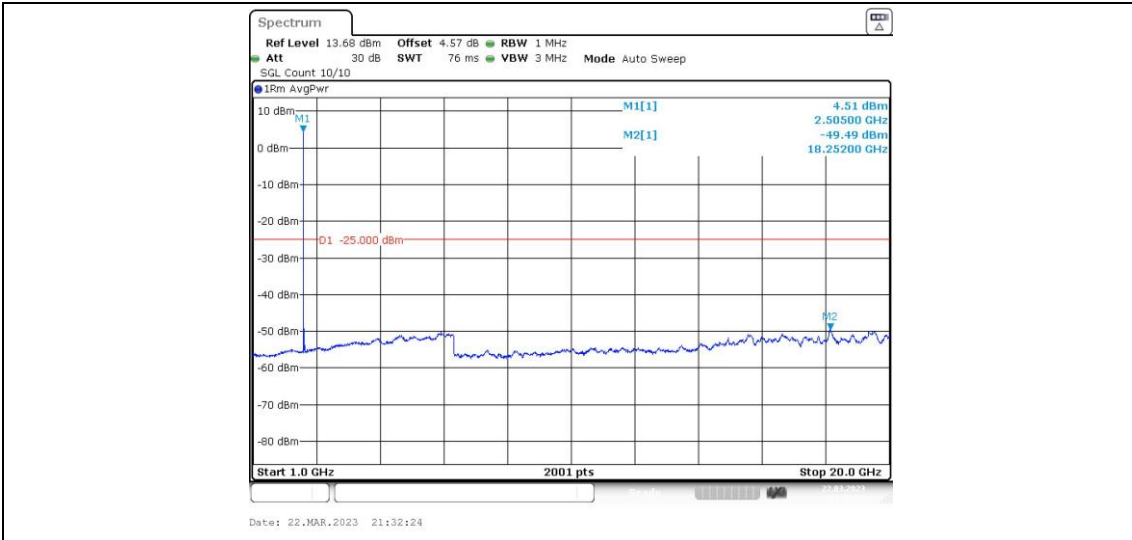

41-41-10MHz-15MHz-QPSK-QPSK-39703-39823-1RB#49-0RB#0-20000~27000MHz