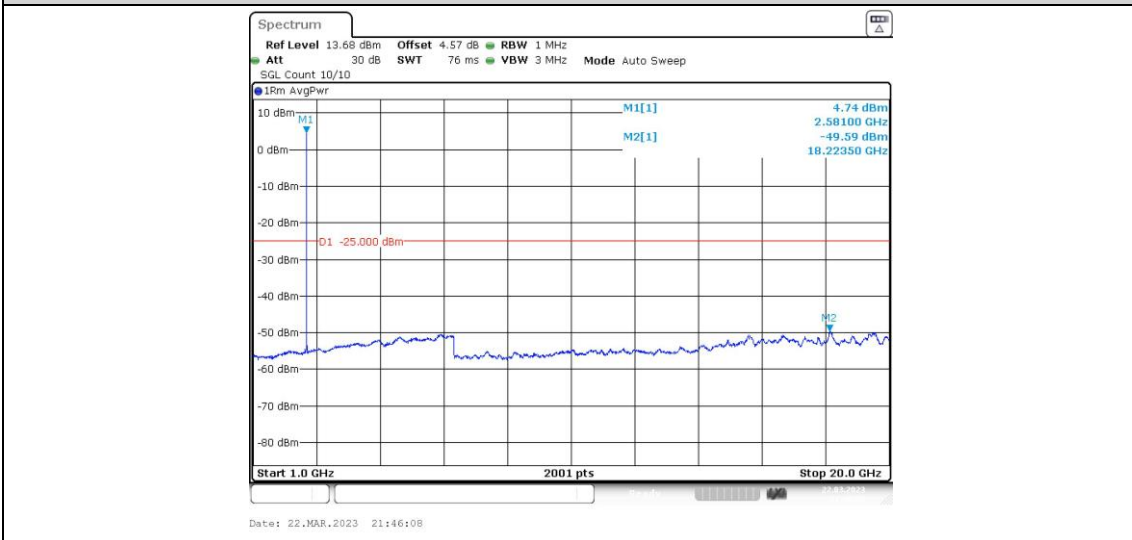

41-41-10MHz-15MHz-16QAM-16QAM-40549-40669-1RB#0-0RB#0-20000~27000MHz