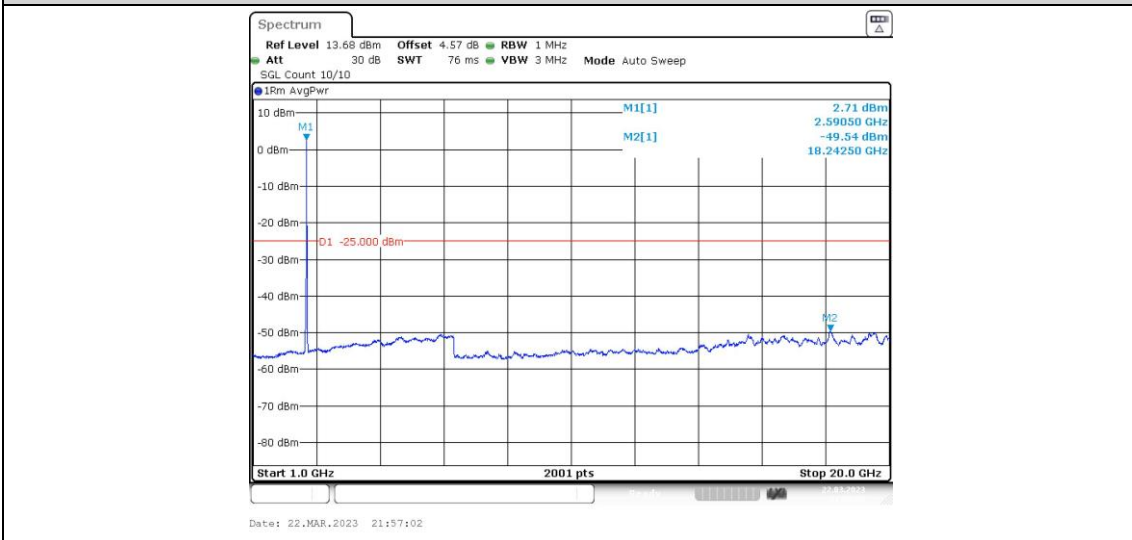

41-41-10MHz-15MHz-QPSK-QPSK-40549-40669-50RB#0-75RB#0-20000~27000MHz