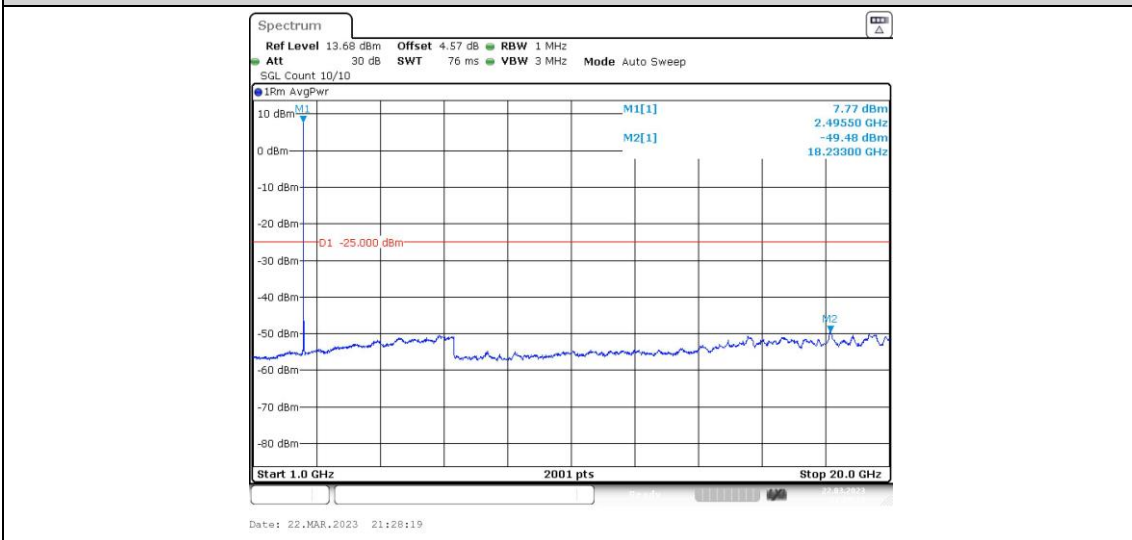

Test Graphs

41-41-10MHz-15MHz-QPSK-QPSK-39703-39823-1RB#0-0RB#0-30~1000MHz

41-41-10MHz-15MHz-QPSK-QPSK-39703-39823-1RB#0-0RB#0-1000~20000MHz

41-41-10MHz-15MHz-QPSK-QPSK-39703-39823-1RB#0-0RB#0-20000~27000MHz