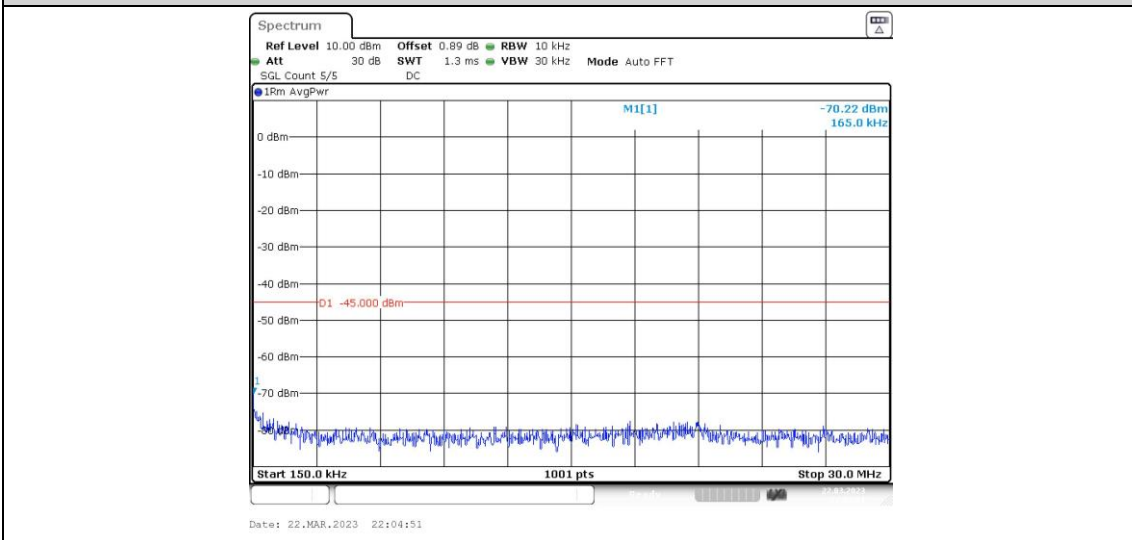

41-41-10MHz-15MHz-QPSK-QPSK-41395-41515-1RB#0-1RB#74-1000~20000MHz

41-41-10MHz-15MHz-QPSK-QPSK-41395-41515-1RB#0-1RB#74-20000~27000MHz

41-41-10MHz-15MHz-QPSK-QPSK-41395-41515-1RB#49-0RB#0-0.009~0.15MHz

41-41-10MHz-15MHz-QPSK-QPSK-41395-41515-1RB#49-0RB#0-0.15~30MHz