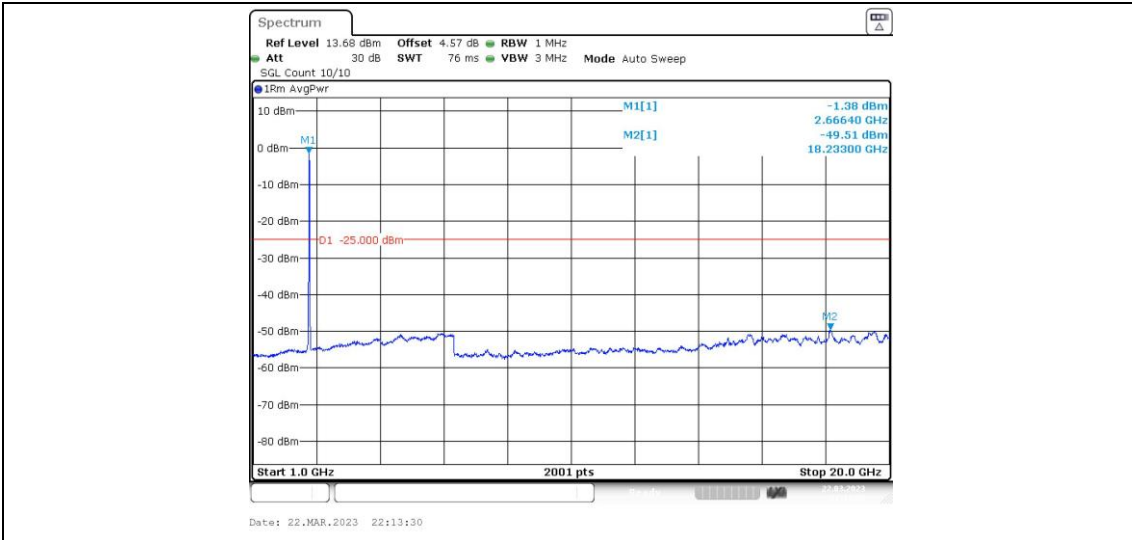

41-41-10MHz-15MHz-QPSK-QPSK-41395-41515-50RB#0-75RB#0-20000~27000MHz