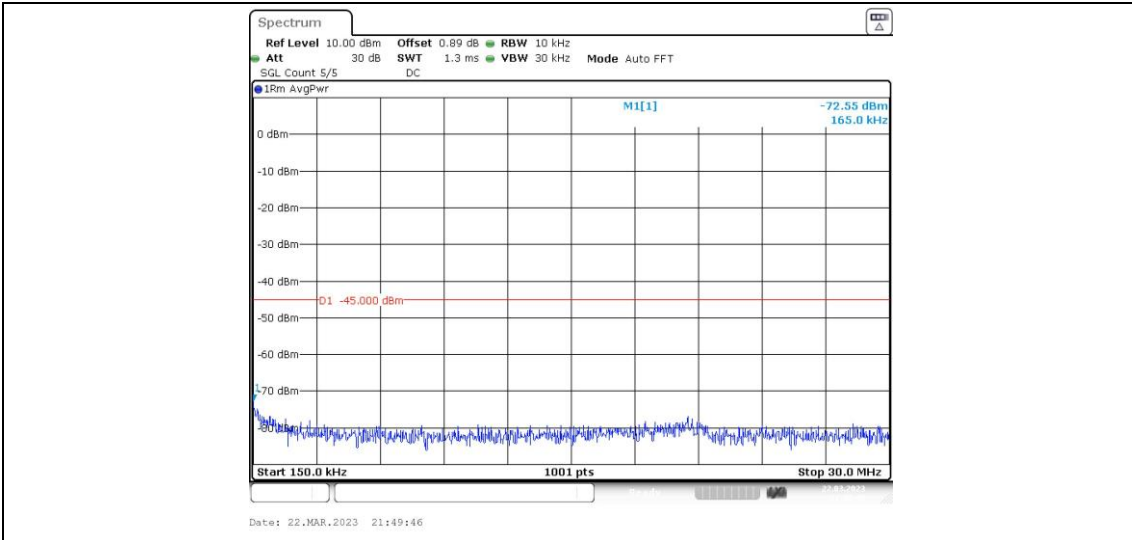

41-41-10MHz-15MHz-16QAM-16QAM-40549-40669-1RB#49-0RB#0-30~1000MHz