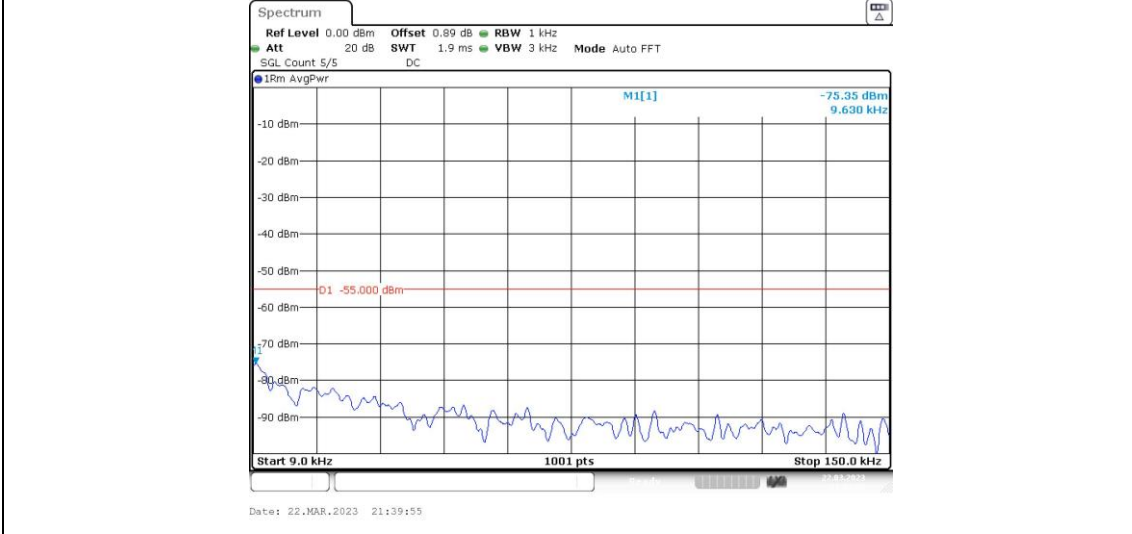

41-41-10MHz-15MHz-QPSK-QPSK-39703-39823-50RB#0-75RB#0-0.15~30MHz