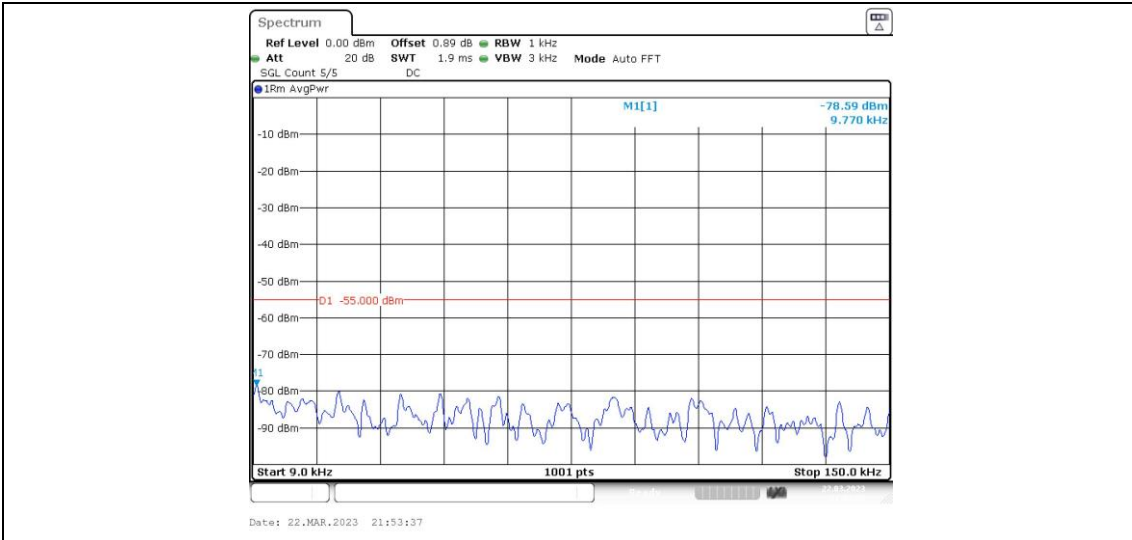

41-41-10MHz-15MHz-16QAM-16QAM-40549-40669-1RB#0-1RB#74-0.15~30MHz