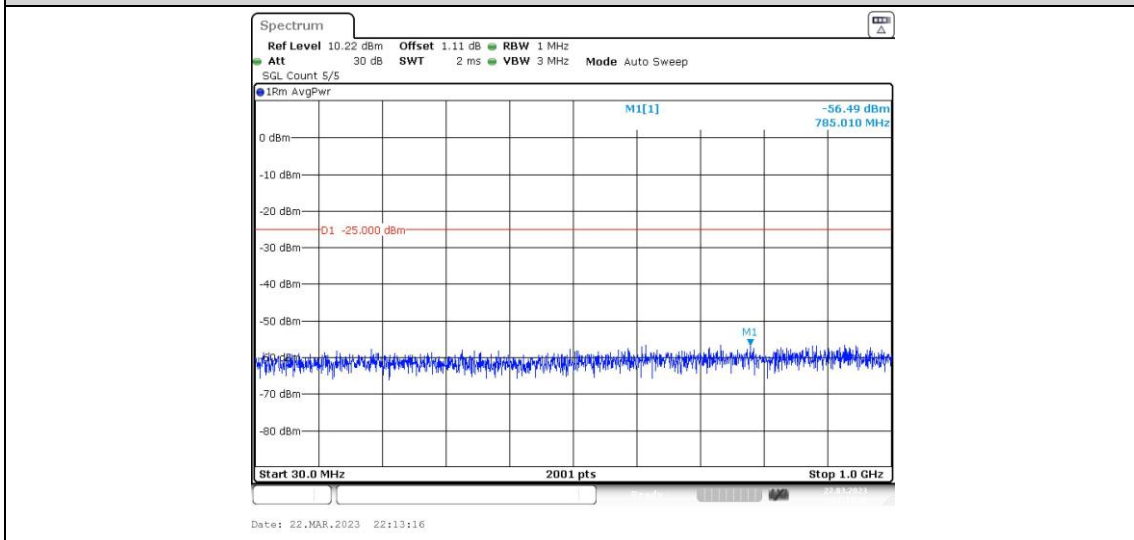

41-41-10MHz-15MHz-QPSK-QPSK-41395-41515-50RB#0-75RB#0-1000~20000MHz