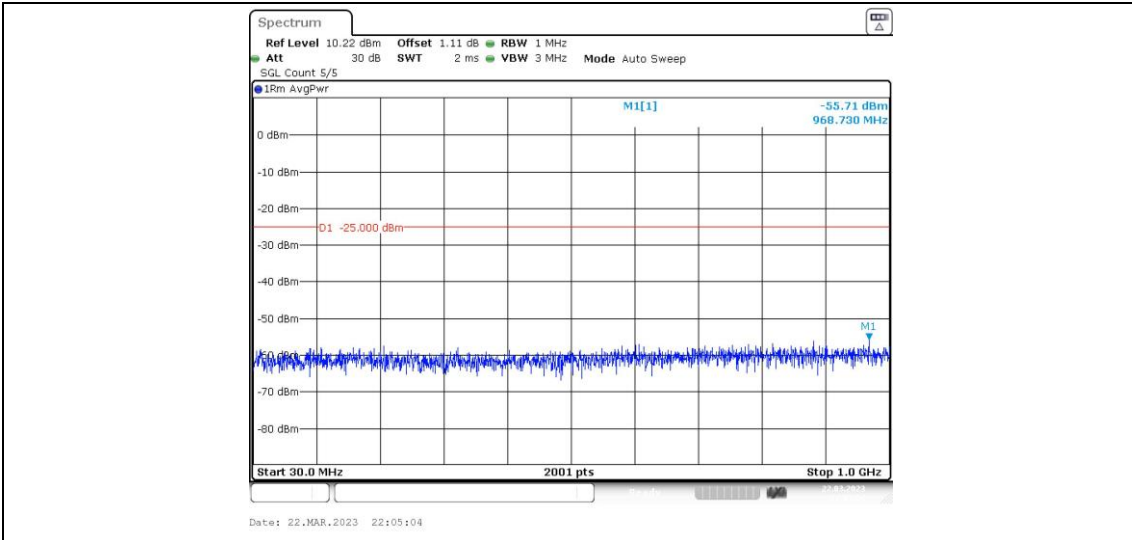

41-41-10MHz-15MHz-QPSK-QPSK-41395-41515-1RB#49-0RB#0-1000~20000MHz