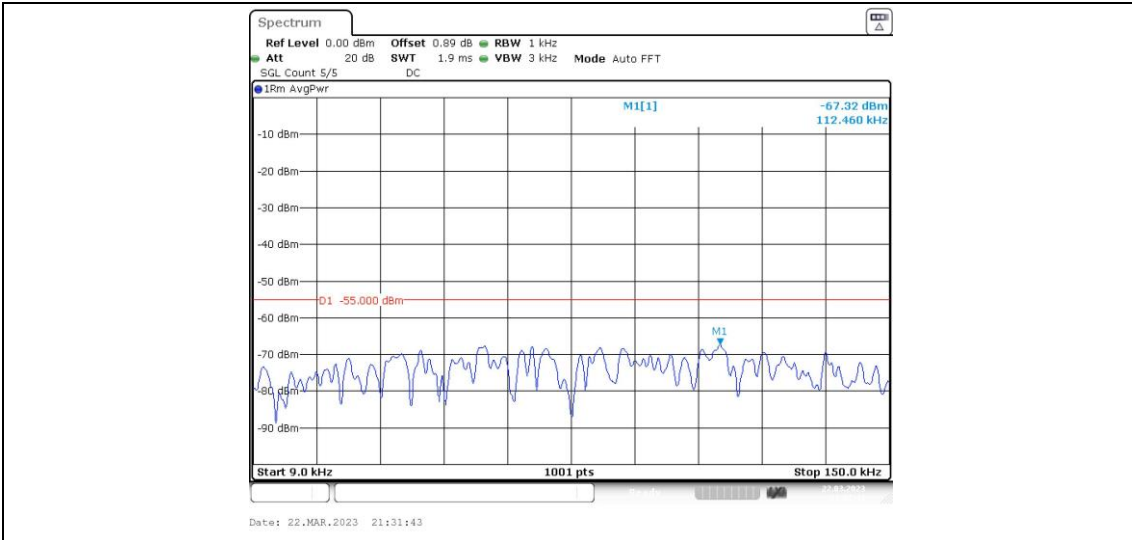

41-41-10MHz-15MHz-QPSK-QPSK-39703-39823-1RB#49-0RB#0-0.15~30MHz