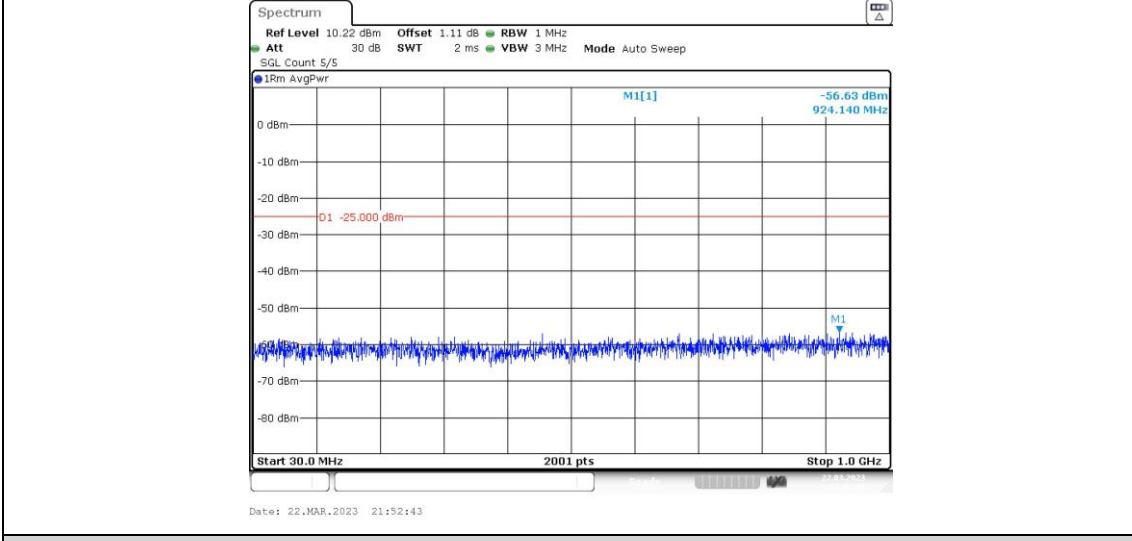

41-41-10MHz-15MHz-QPSK-QPSK-40549-40669-1RB#0-0RB#0-20000~27000MHz

41-41-10MHz-15MHz-QPSK-QPSK-40549-40669-1RB#0-1RB#74-0.009~0.15MHz

41-41-10MHz-15MHz-QPSK-QPSK-40549-40669-1RB#0-1RB#74-0.15~30MHz

41-41-10MHz-15MHz-QPSK-QPSK-40549-40669-1RB#0-1RB#74-30~1000MHz