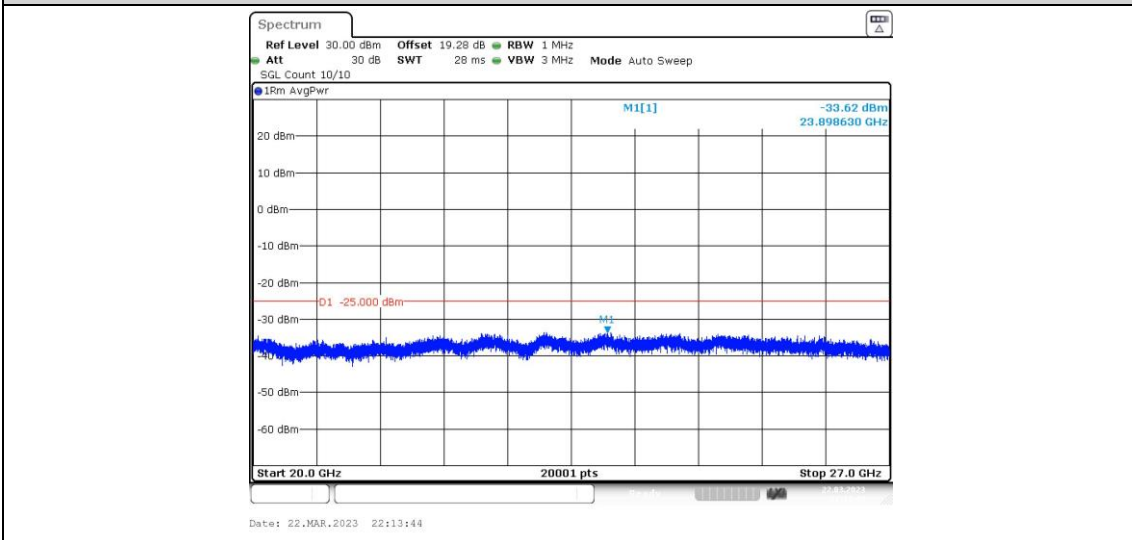

41-41-10MHz-15MHz-QPSK-QPSK-41395-41515-50RB#0-75RB#0-0.15~30MHz

41-41-10MHz-15MHz-QPSK-QPSK-41395-41515-50RB#0-75RB#0-30~1000MHz

41-41-10MHz-15MHz-QPSK-QPSK-41395-41515-50RB#0-75RB#0-1000~20000MHz

41-41-10MHz-15MHz-QPSK-QPSK-41395-41515-50RB#0-75RB#0-20000~27000MHz