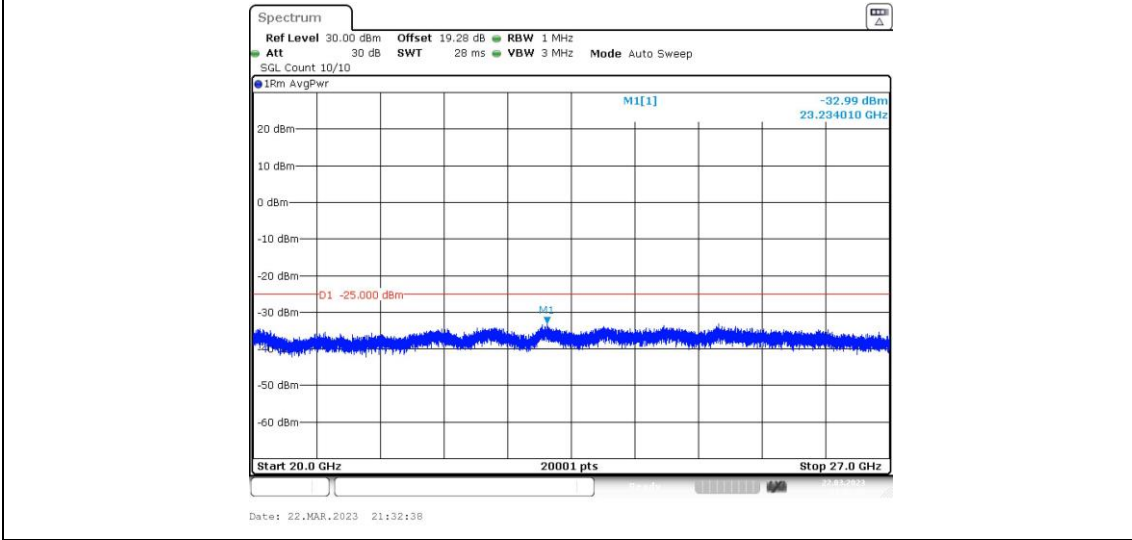

41-41-10MHz-15MHz-QPSK-QPSK-39703-39823-50RB#0-75RB#0-0.009~0.15MHz