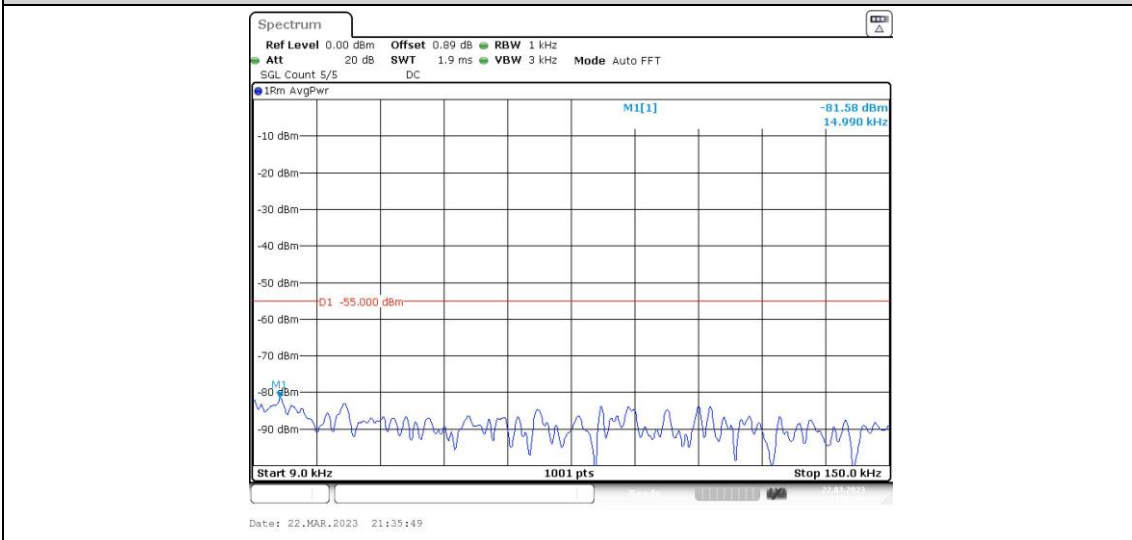

41-41-10MHz-15MHz-QPSK-QPSK-39703-39823-1RB#0-1RB#74-0.009~0.15MHz