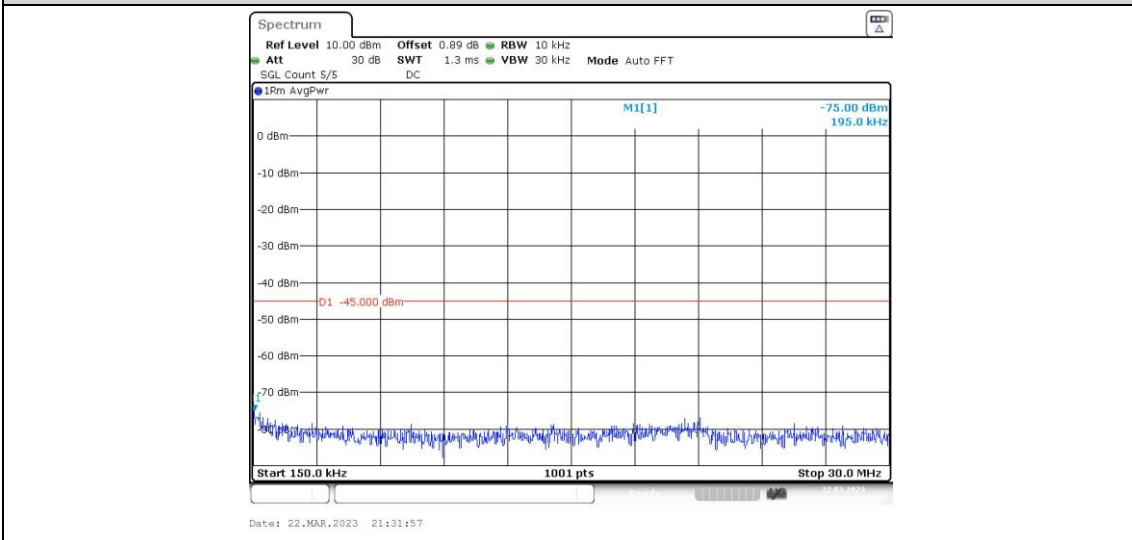

41-41-10MHz-15MHz-QPSK-QPSK-39703-39823-1RB#49-0RB#0-30~1000MHz