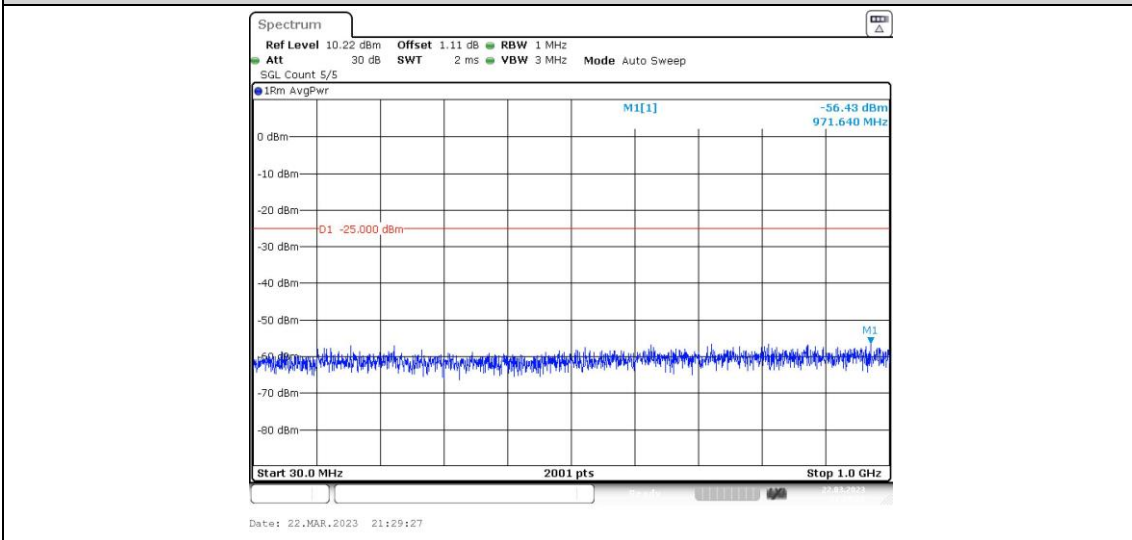

41-41-10MHz-15MHz-16QAM-16QAM-39703-39823-1RB#0-0RB#0-1000~20000MHz