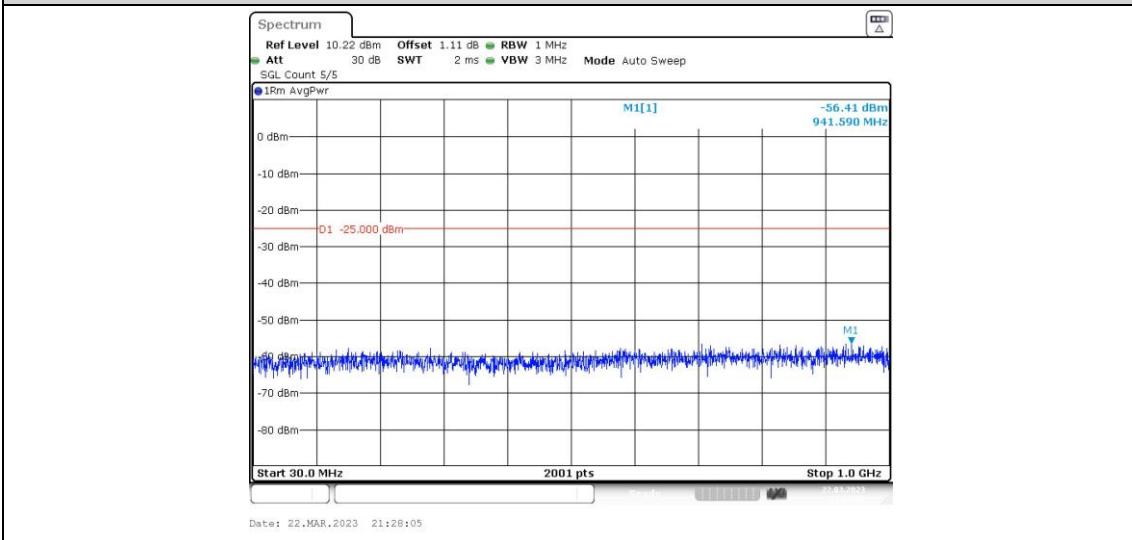

41-41-10MHz-15MHz-QPSK-QPSK-39703-39823-1RB#0-0RB#0-30~1000MHz