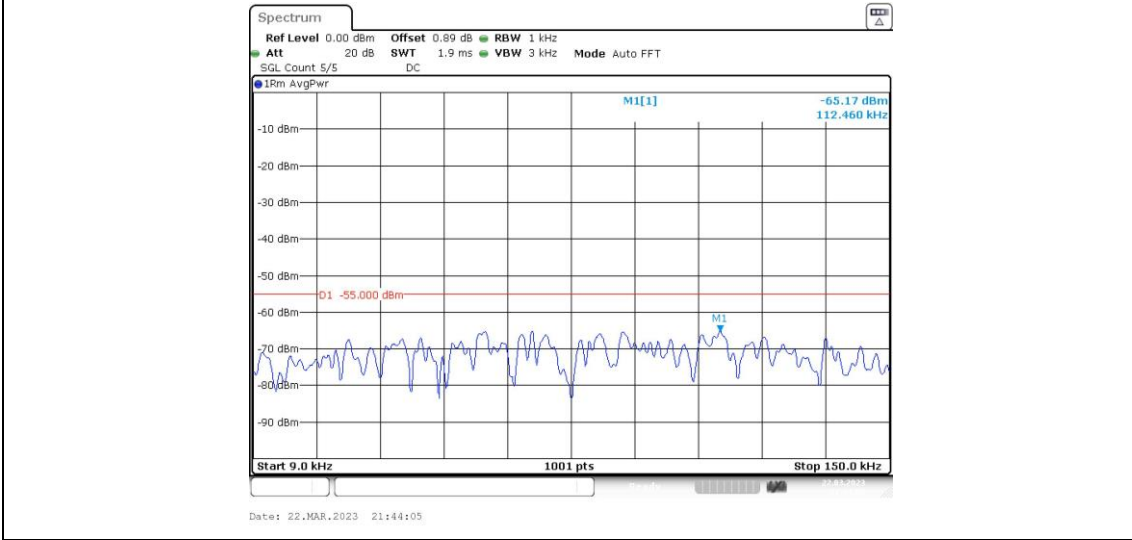

41-41-10MHz-15MHz-QPSK-QPSK-40549-40669-1RB#0-0RB#0-0.009~0.15MHz