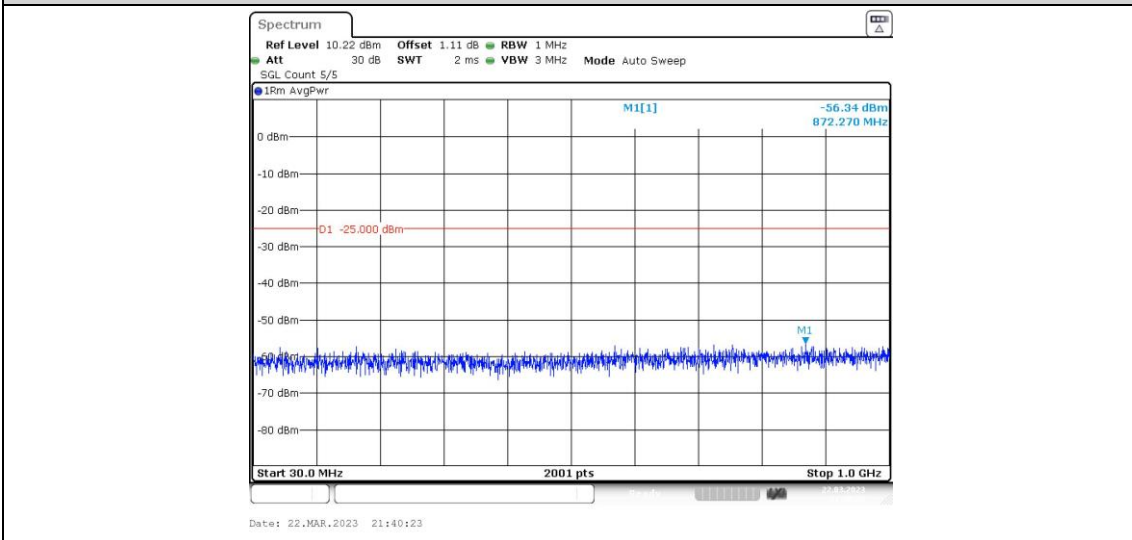

41-41-10MHz-15MHz-QPSK-QPSK-39703-39823-50RB#0-75RB#0-1000~20000MHz