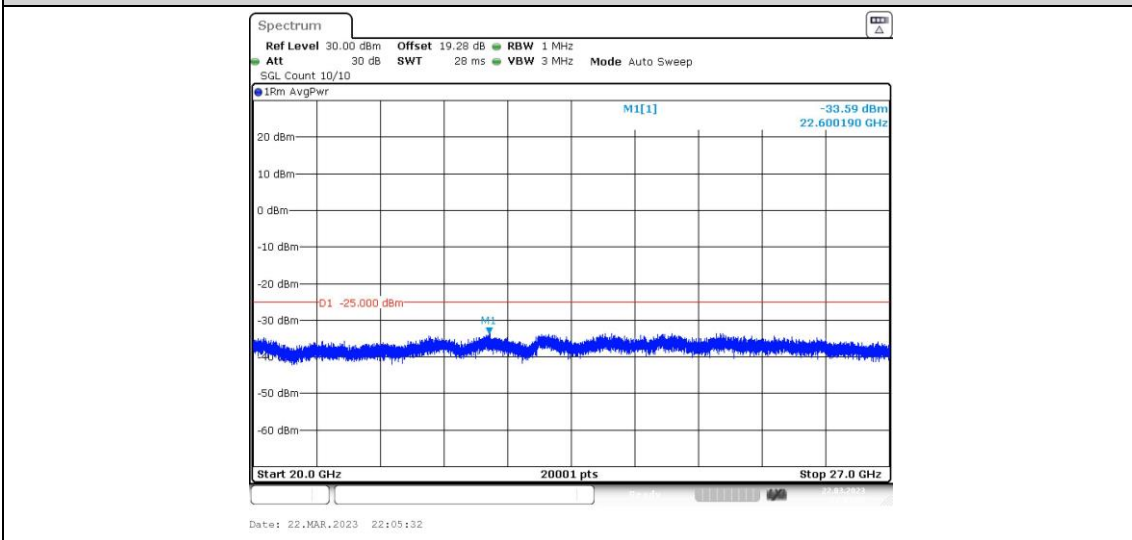

41-41-10MHz-15MHz-QPSK-QPSK-41395-41515-50RB#0-75RB#0-0.009~0.15MHz