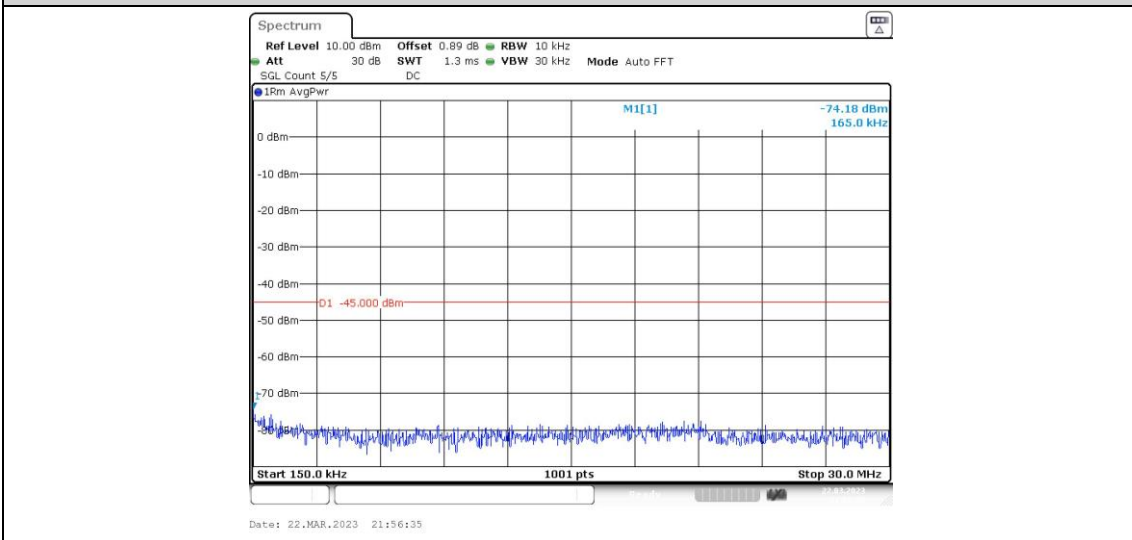

41-41-10MHz-15MHz-QPSK-QPSK-40549-40669-50RB#0-75RB#0-30~1000MHz