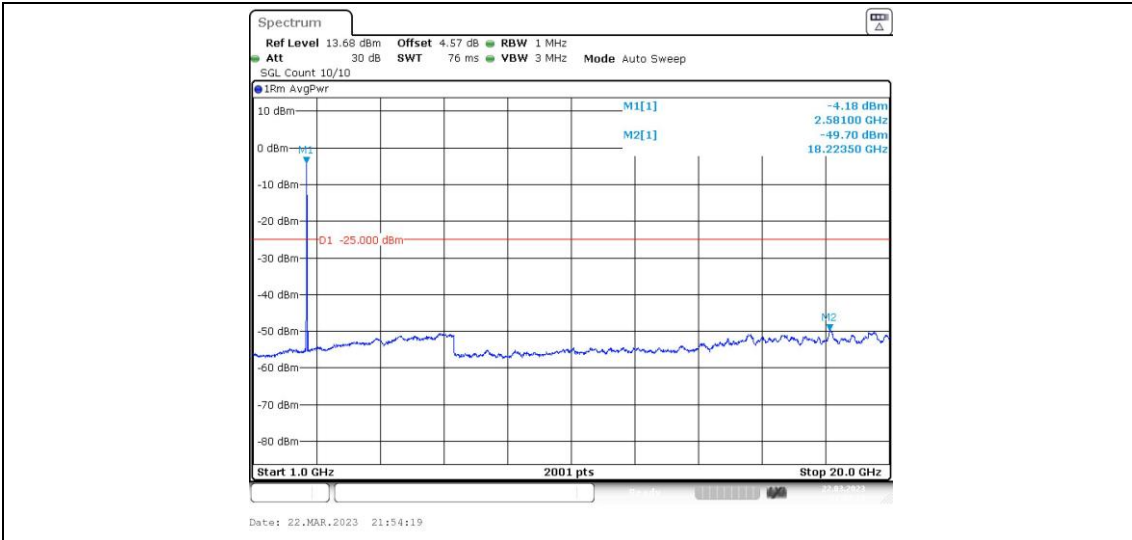

41-41-10MHz-15MHz-16QAM-16QAM-40549-40669-1RB#0-1RB#74-20000~27000MHz