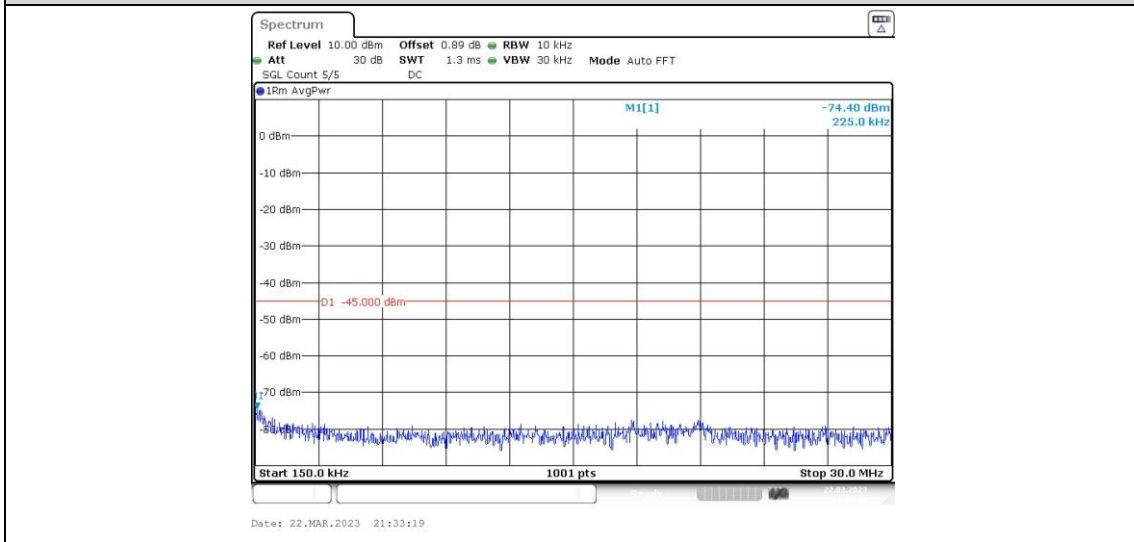

41-41-10MHz-15MHz-16QAM-16QAM-39703-39823-1RB#49-0RB#0-30~1000MHz