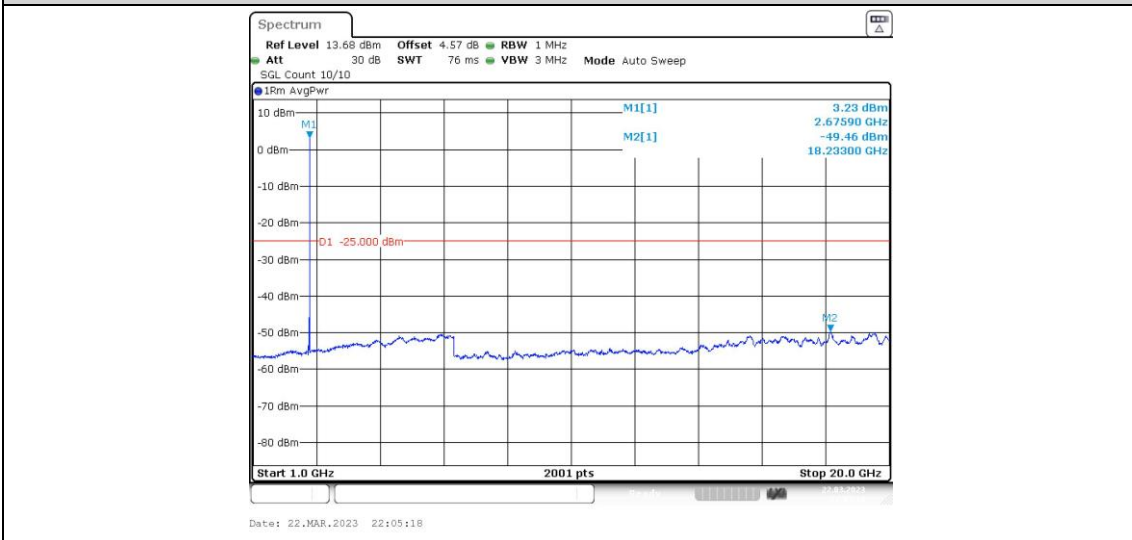

41-41-10MHz-15MHz-QPSK-QPSK-41395-41515-1RB#49-0RB#0-20000~27000MHz