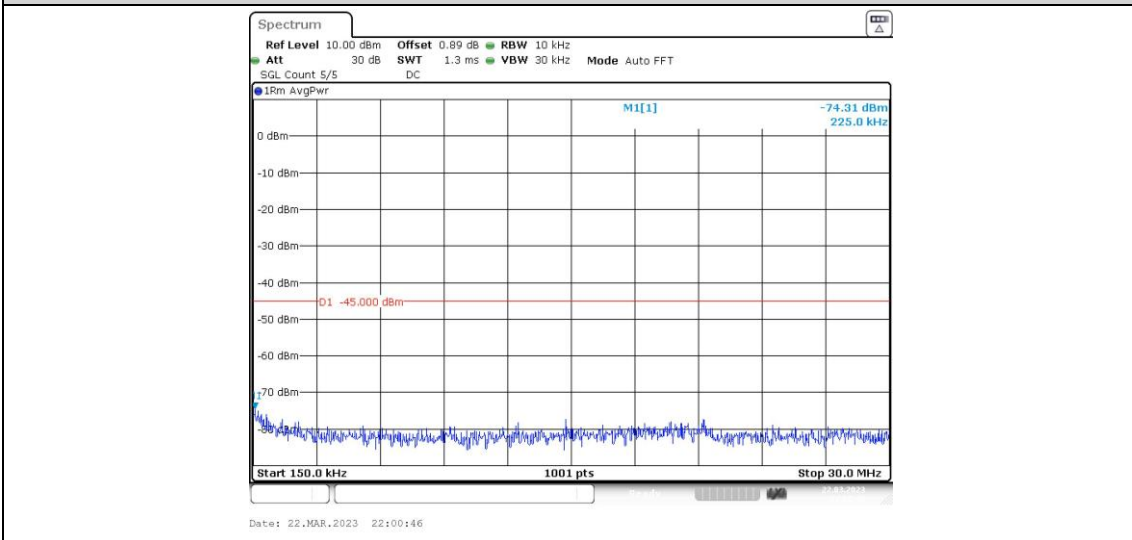

41-41-10MHz-15MHz-QPSK-QPSK-41395-41515-1RB#0-0RB#0-0.15~30MHz