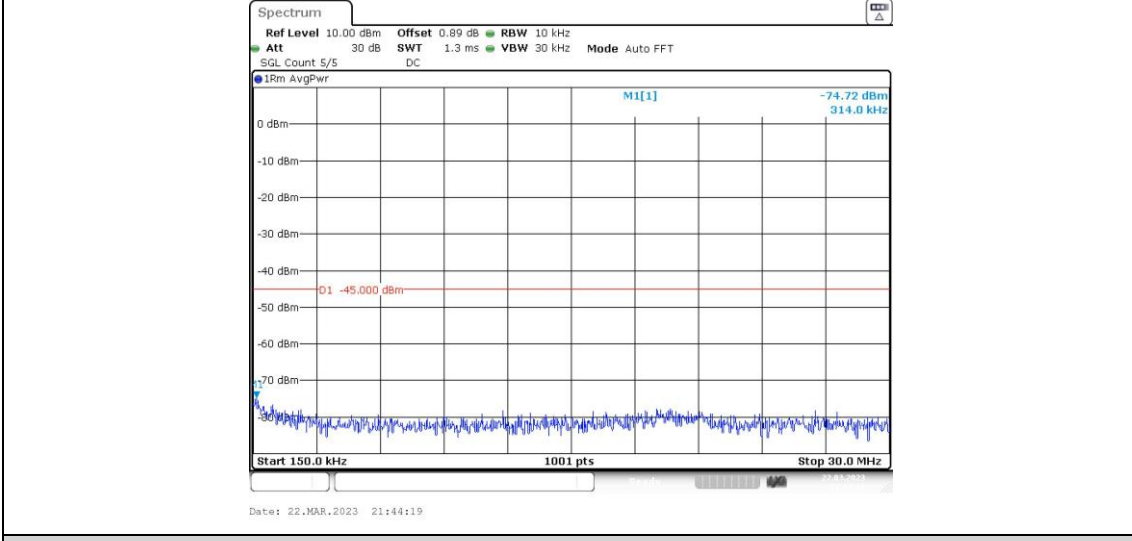

41-41-10MHz-15MHz-QPSK-QPSK-40549-40669-1RB#0-0RB#0-0.15~30MHz

41-41-10MHz-15MHz-QPSK-QPSK-40549-40669-1RB#0-0RB#0-30~1000MHz