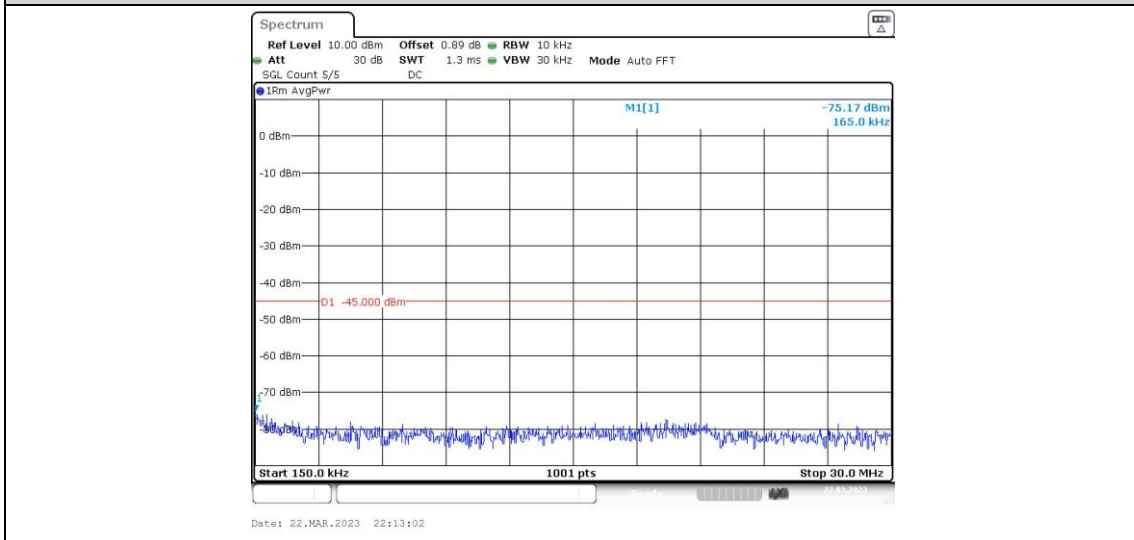

41-41-10MHz-15MHz-QPSK-QPSK-41395-41515-50RB#0-75RB#0-30~1000MHz