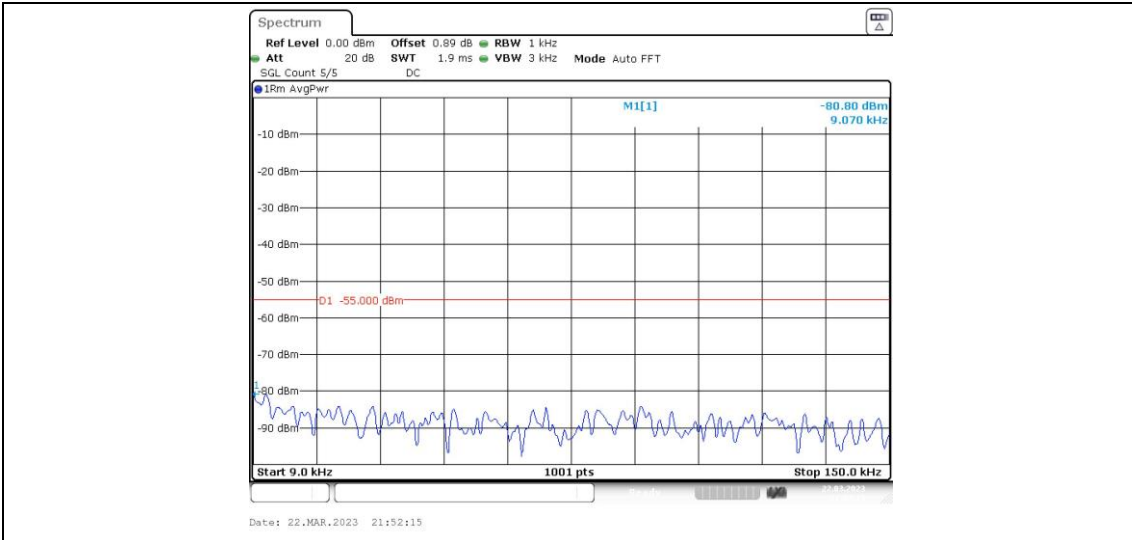

41-41-10MHz-15MHz-QPSK-QPSK-40549-40669-1RB#0-1RB#74-0.15~30MHz