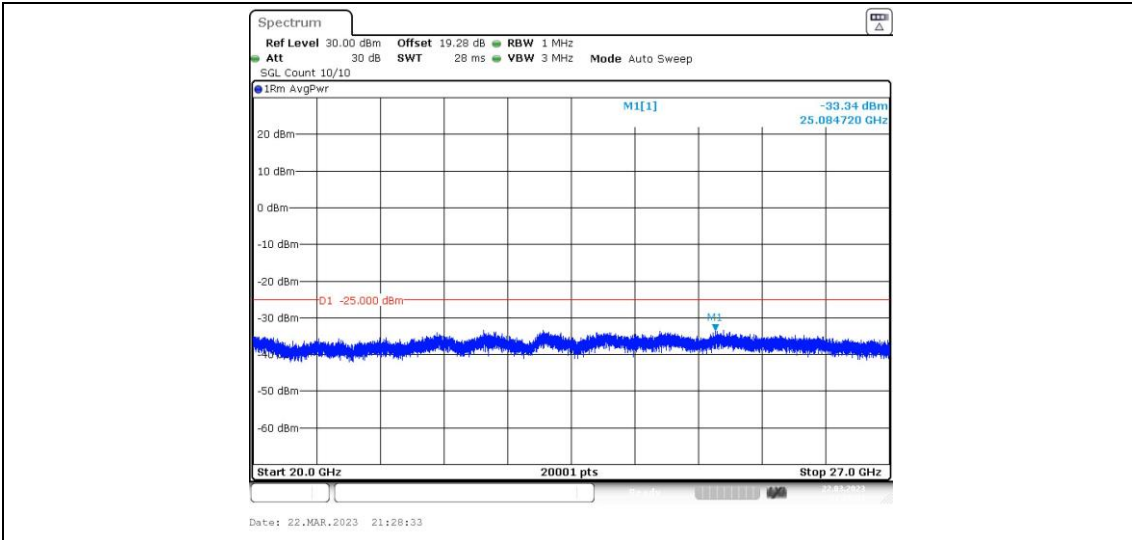

Test Graphs

41-41-10MHz-15MHz-QPSK-QPSK-39703-39823-1RB#0-0RB#0-30~1000MHz

41-41-10MHz-15MHz-QPSK-QPSK-39703-39823-1RB#0-0RB#0-1000~20000MHz

41-41-10MHz-15MHz-QPSK-QPSK-39703-39823-1RB#0-0RB#0-20000~27000MHz