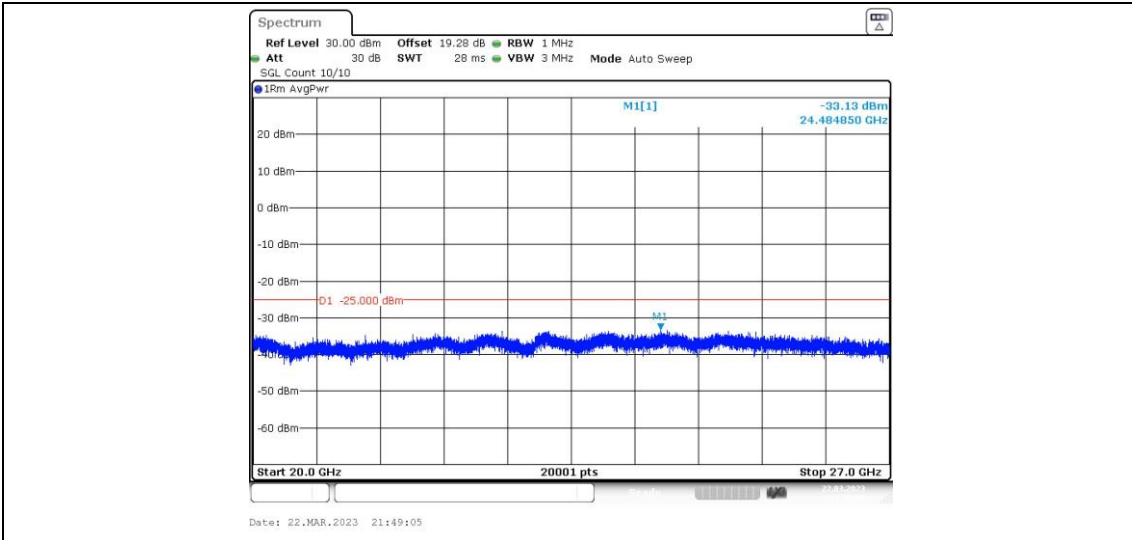

41-41-10MHz-15MHz-QPSK-QPSK-40549-40669-50RB#0-75RB#0-0.009~0.15MHz