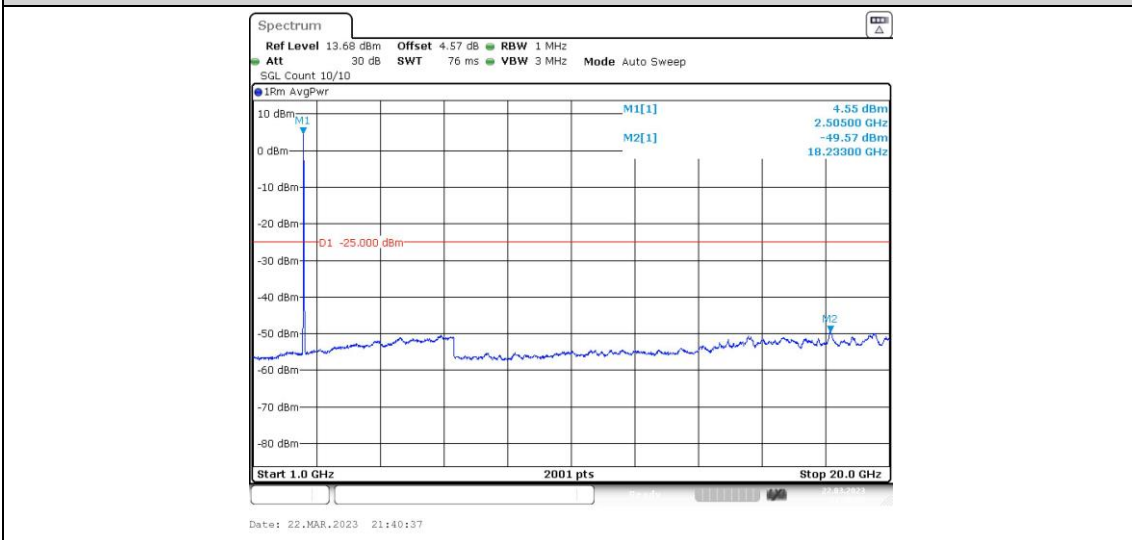

41-41-10MHz-15MHz-QPSK-QPSK-39703-39823-50RB#0-75RB#0-20000~27000MHz