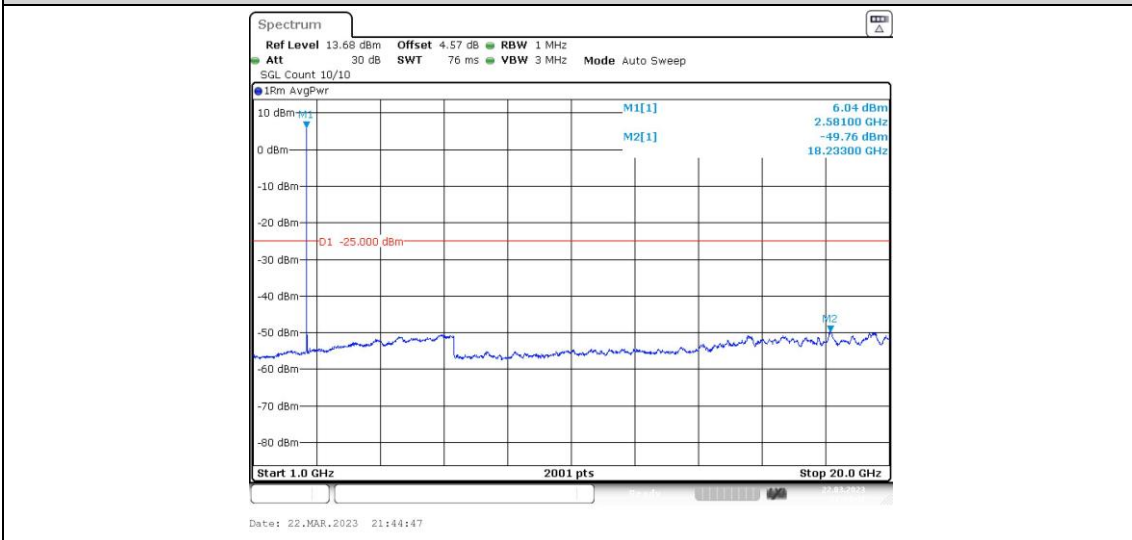

41-41-10MHz-15MHz-QPSK-QPSK-40549-40669-1RB#0-0RB#0-0.009~0.15MHz

41-41-10MHz-15MHz-QPSK-QPSK-40549-40669-1RB#0-0RB#0-0.15~30MHz

41-41-10MHz-15MHz-QPSK-QPSK-40549-40669-1RB#0-0RB#0-30~1000MHz

41-41-10MHz-15MHz-QPSK-QPSK-40549-40669-1RB#0-0RB#0-1000~20000MHz