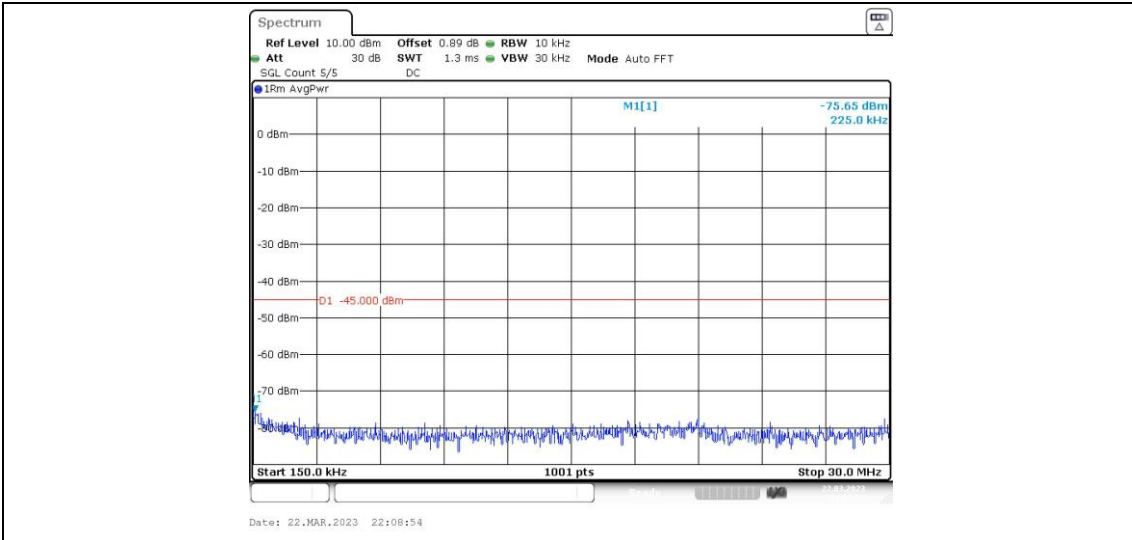

41-41-10MHz-15MHz-QPSK-QPSK-41395-41515-1RB#0-1RB#74-30~1000MHz