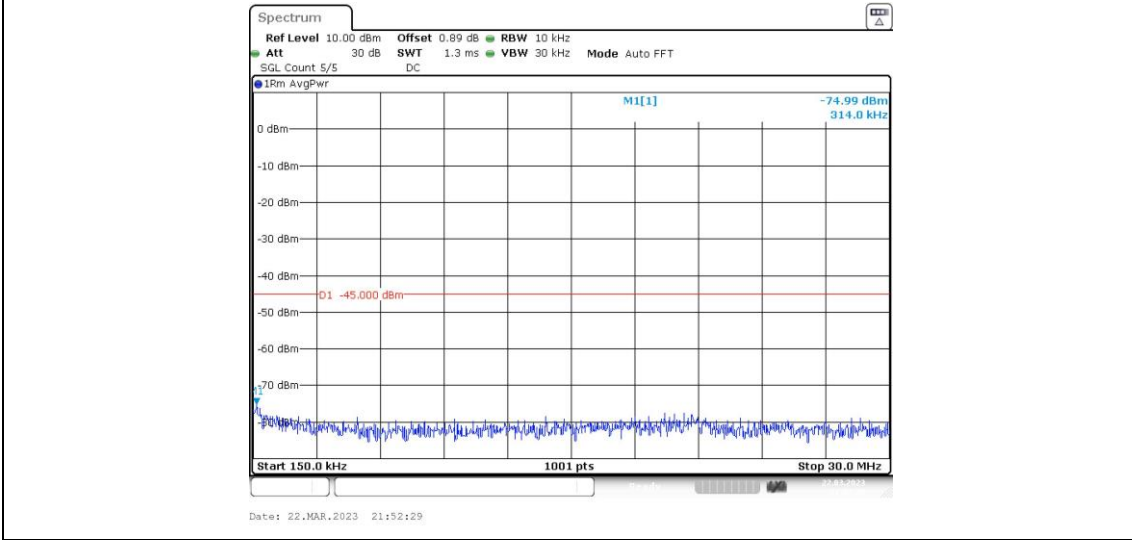

41-41-10MHz-15MHz-QPSK-QPSK-40549-40669-1RB#0-1RB#74-30~1000MHz