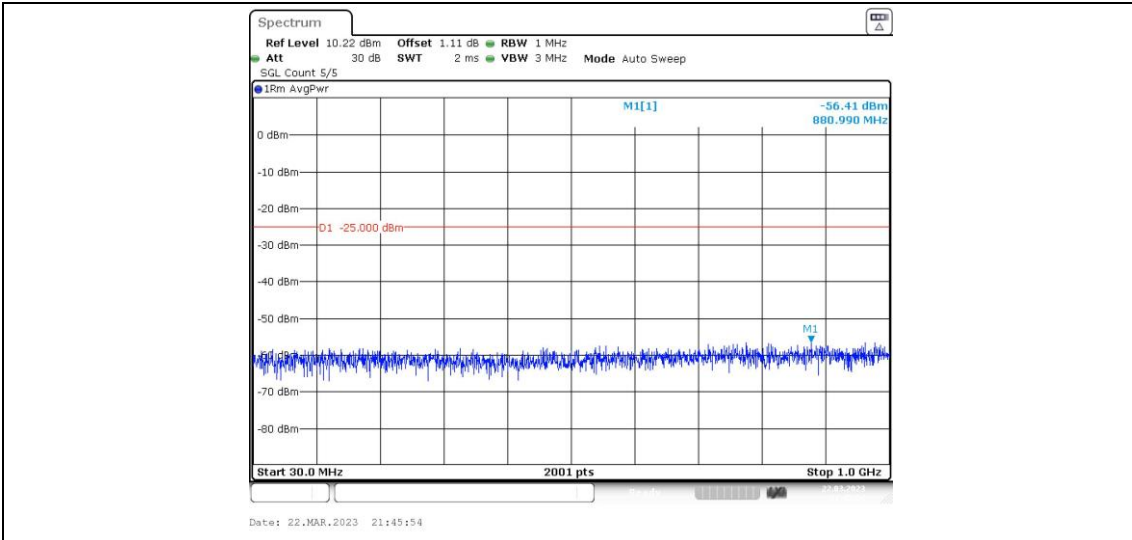

41-41-10MHz-15MHz-16QAM-16QAM-40549-40669-1RB#0-0RB#0-1000~20000MHz