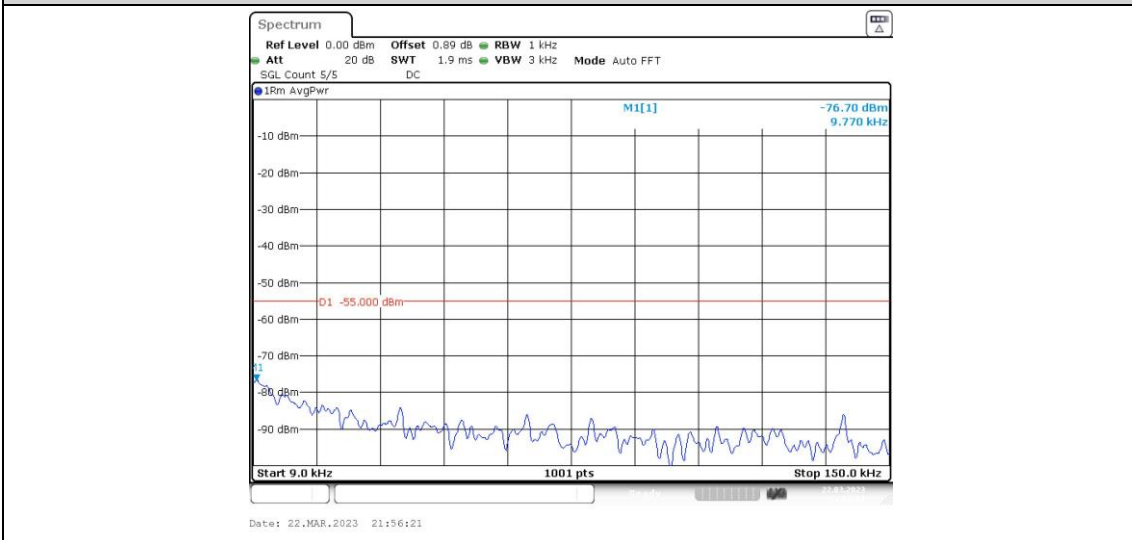

41-41-10MHz-15MHz-QPSK-QPSK-40549-40669-1RB#49-0RB#0-30~1000MHz

41-41-10MHz-15MHz-QPSK-QPSK-40549-40669-1RB#49-0RB#0-1000~20000MHz

41-41-10MHz-15MHz-QPSK-QPSK-40549-40669-1RB#49-0RB#0-20000~27000MHz

41-41-10MHz-15MHz-QPSK-QPSK-40549-40669-50RB#0-75RB#0-0.009~0.15MHz