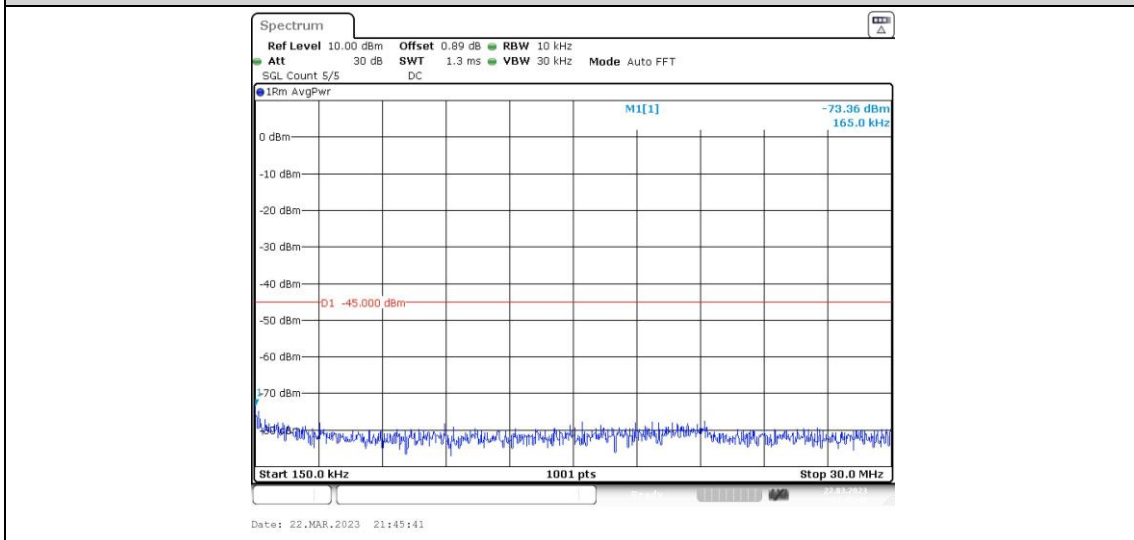

41-41-10MHz-15MHz-16QAM-16QAM-40549-40669-1RB#0-0RB#0-30~1000MHz