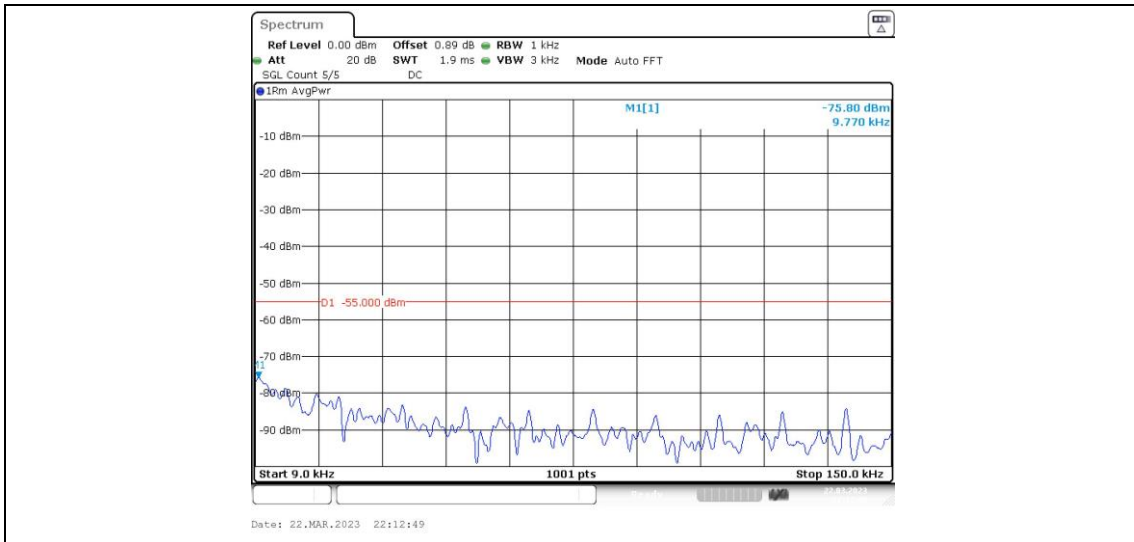

41-41-10MHz-15MHz-QPSK-QPSK-41395-41515-1RB#49-0RB#0-30~1000MHz

41-41-10MHz-15MHz-QPSK-QPSK-41395-41515-1RB#49-0RB#0-1000~20000MHz

41-41-10MHz-15MHz-QPSK-QPSK-41395-41515-1RB#49-0RB#0-20000~27000MHz

41-41-10MHz-15MHz-QPSK-QPSK-41395-41515-50RB#0-75RB#0-0.009~0.15MHz