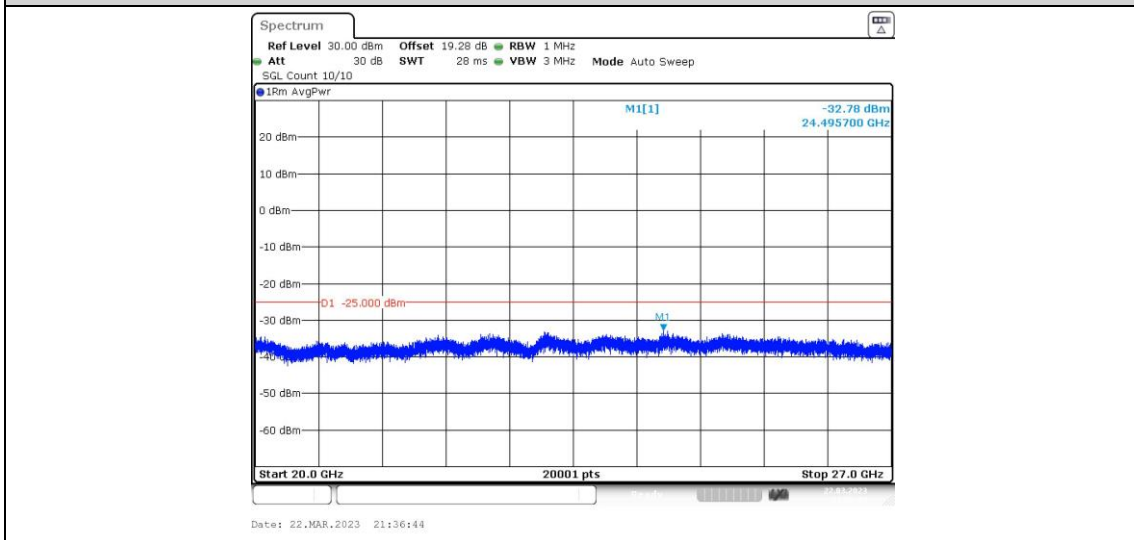

41-41-10MHz-15MHz-QPSK-QPSK-39703-39823-1RB#49-0RB#0-0.009~0.15MHz