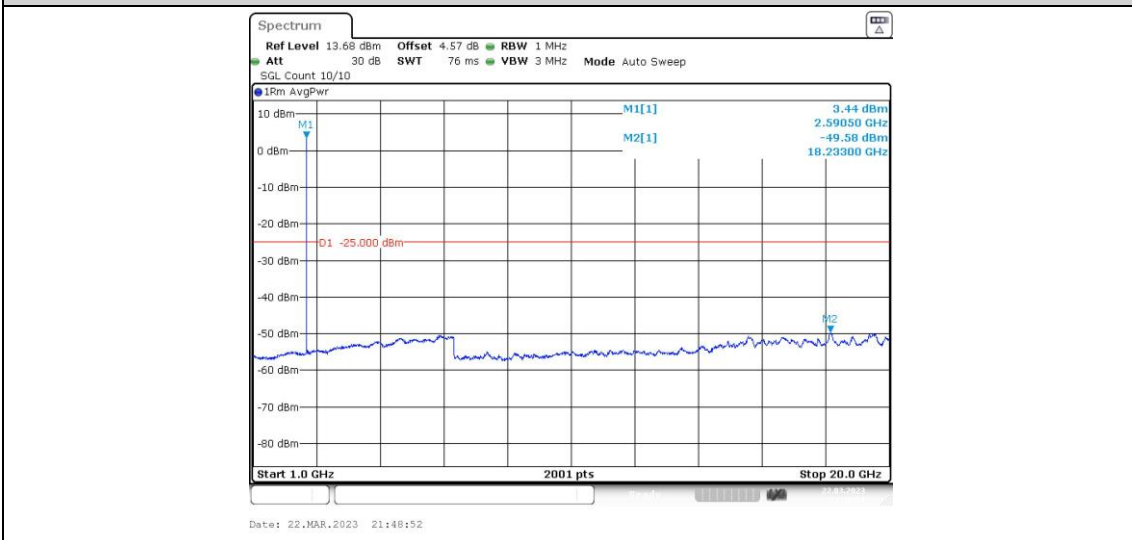

41-41-10MHz-15MHz-QPSK-QPSK-40549-40669-1RB#49-0RB#0-20000~27000MHz