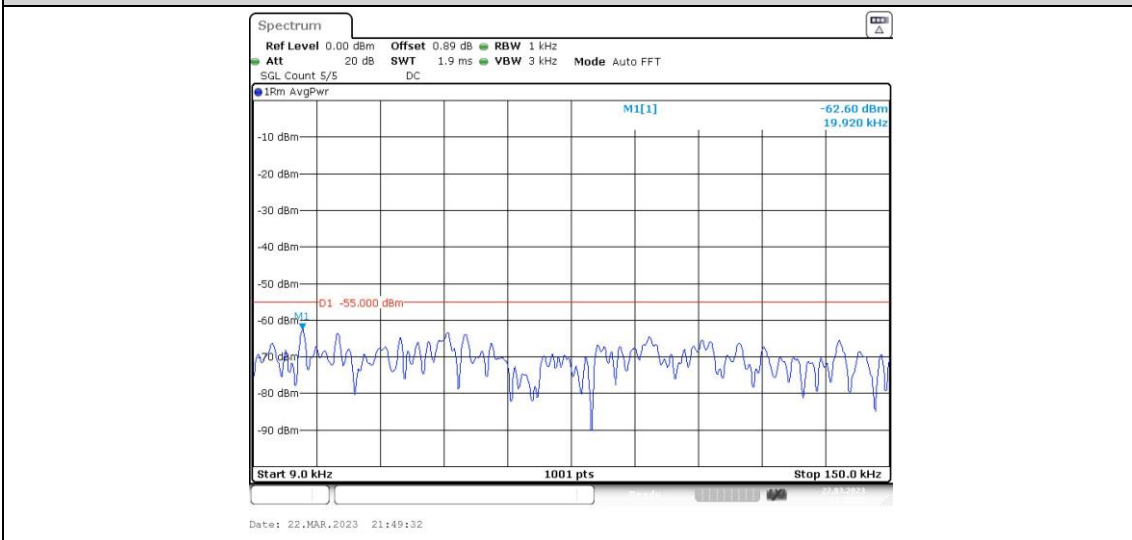

41-41-10MHz-15MHz-16QAM-16QAM-40549-40669-1RB#49-0RB#0-0.15~30MHz