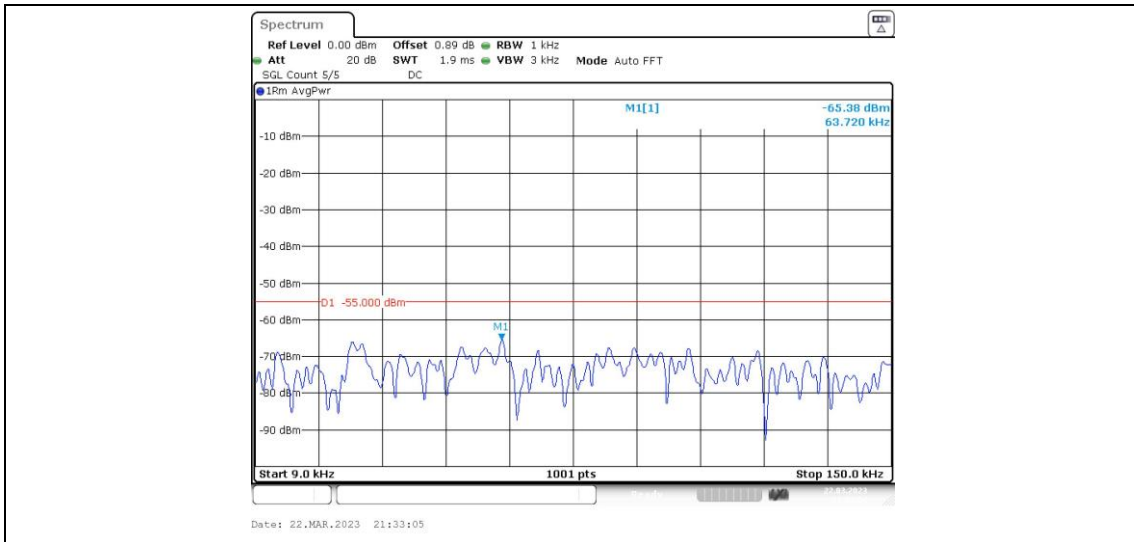

41-41-10MHz-15MHz-16QAM-16QAM-39703-39823-1RB#49-0RB#0-0.15~30MHz