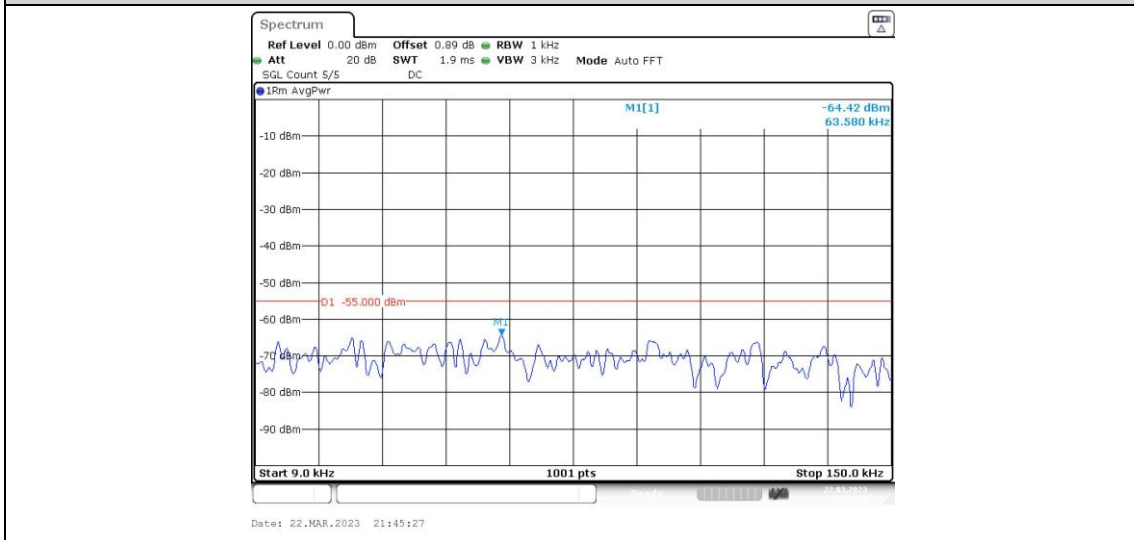

41-41-10MHz-15MHz-16QAM-16QAM-40549-40669-1RB#0-0RB#0-0.15~30MHz