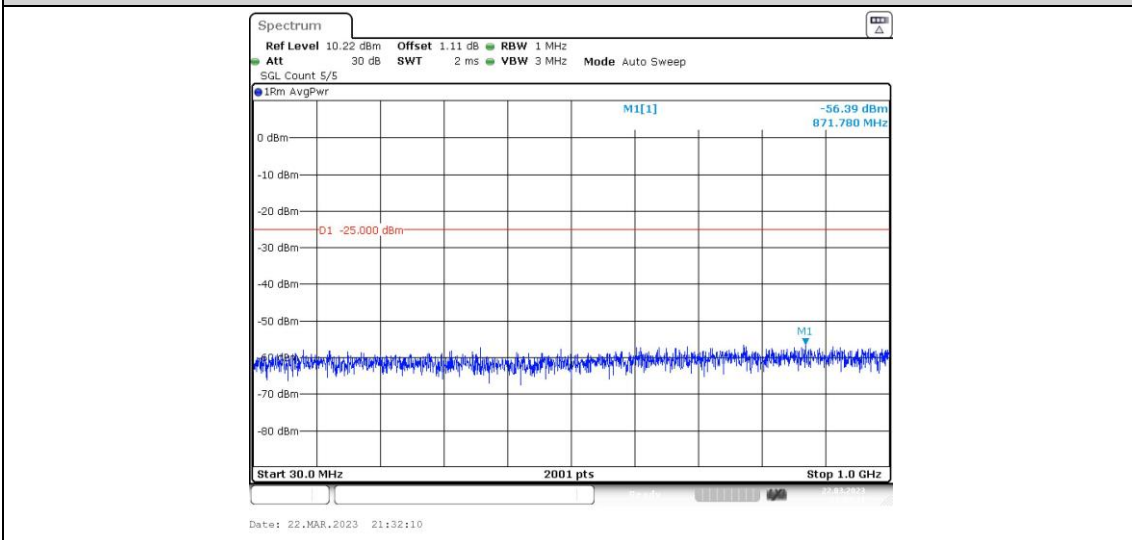

41-41-10MHz-15MHz-QPSK-QPSK-39703-39823-1RB#0-1RB#74-20000~27000MHz

41-41-10MHz-15MHz-QPSK-QPSK-39703-39823-1RB#49-0RB#0-0.009~0.15MHz

41-41-10MHz-15MHz-QPSK-QPSK-39703-39823-1RB#49-0RB#0-0.15~30MHz

41-41-10MHz-15MHz-QPSK-QPSK-39703-39823-1RB#49-0RB#0-30~1000MHz