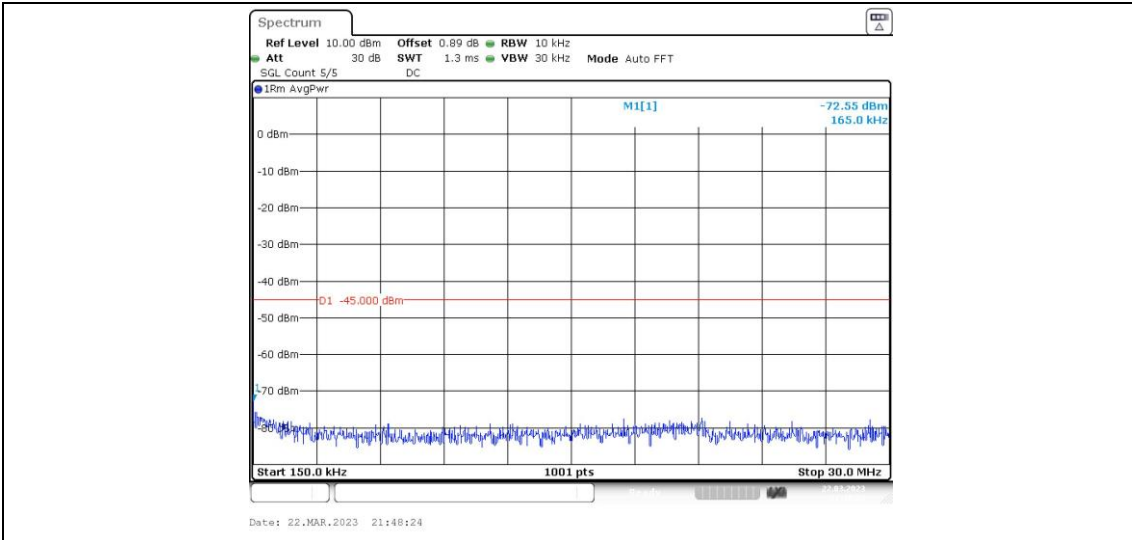

41-41-10MHz-15MHz-QPSK-QPSK-40549-40669-1RB#0-1RB#74-1000~20000MHz

41-41-10MHz-15MHz-QPSK-QPSK-40549-40669-1RB#0-1RB#74-20000~27000MHz

41-41-10MHz-15MHz-QPSK-QPSK-40549-40669-1RB#49-0RB#0-0.009~0.15MHz

41-41-10MHz-15MHz-QPSK-QPSK-40549-40669-1RB#49-0RB#0-0.15~30MHz