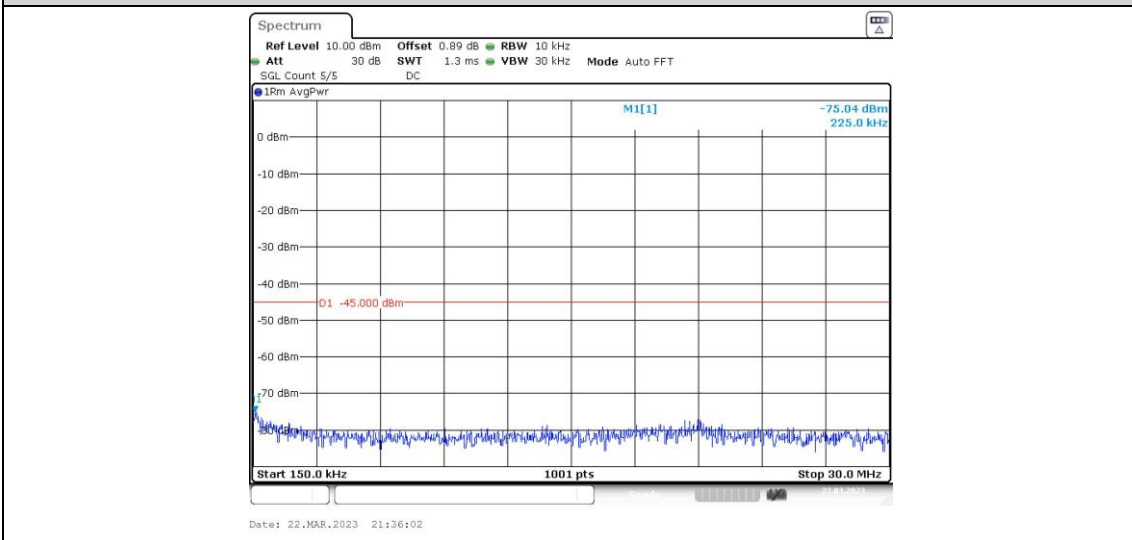

41-41-10MHz-15MHz-QPSK-QPSK-39703-39823-1RB#0-1RB#74-0.15~30MHz