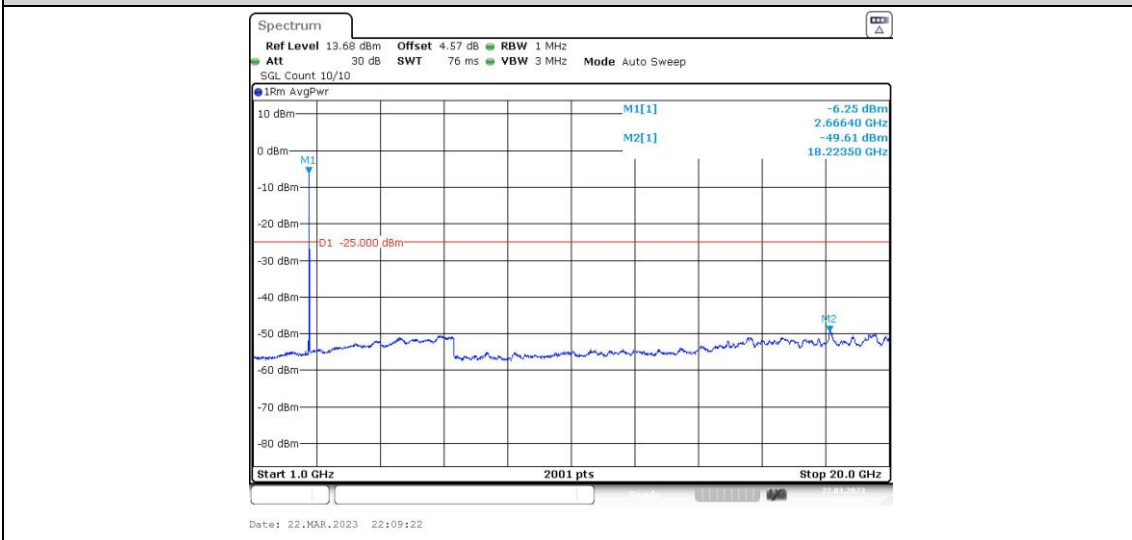

41-41-10MHz-15MHz-QPSK-QPSK-41395-41515-1RB#0-1RB#74-20000~27000MHz