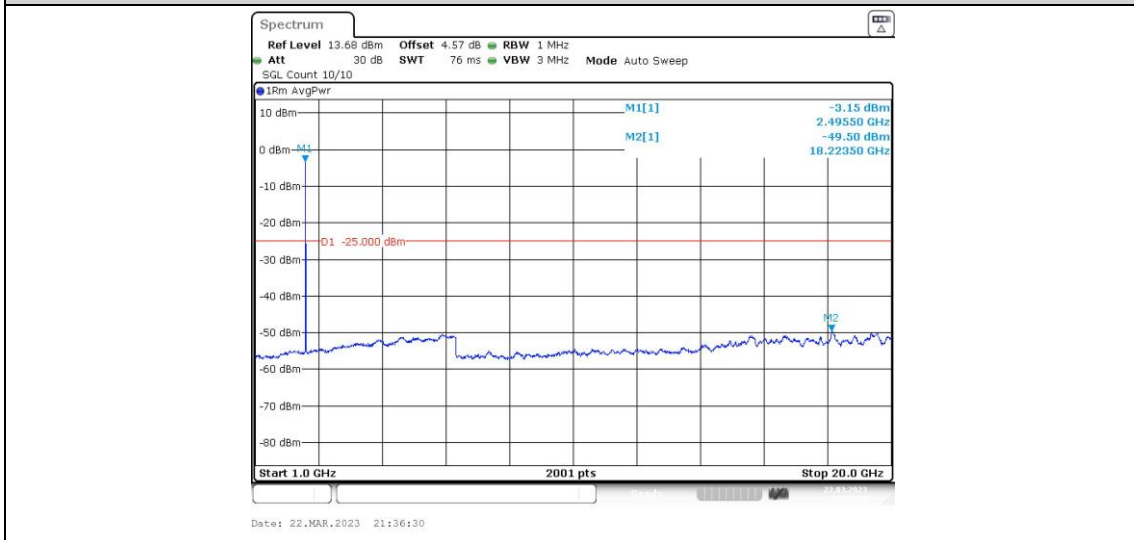

41-41-10MHz-15MHz-QPSK-QPSK-39703-39823-1RB#0-1RB#74-0.009~0.15MHz

41-41-10MHz-15MHz-QPSK-QPSK-39703-39823-1RB#0-1RB#74-0.15~30MHz

41-41-10MHz-15MHz-QPSK-QPSK-39703-39823-1RB#0-1RB#74-30~1000MHz

41-41-10MHz-15MHz-QPSK-QPSK-39703-39823-1RB#0-1RB#74-1000~20000MHz