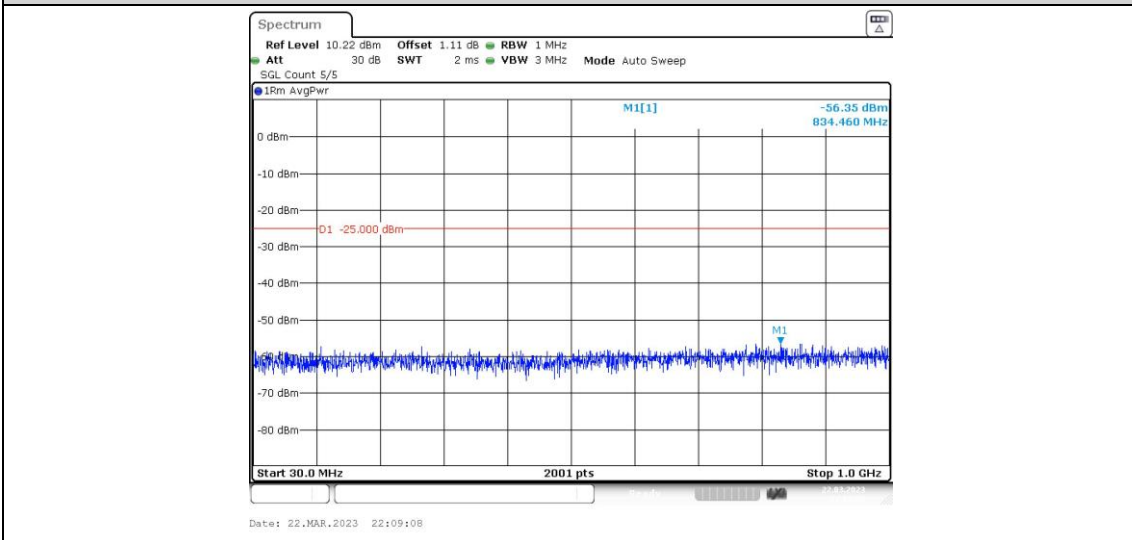

41-41-10MHz-15MHz-QPSK-QPSK-41395-41515-1RB#0-0RB#0-20000~27000MHz

41-41-10MHz-15MHz-QPSK-QPSK-41395-41515-1RB#0-1RB#74-0.009~0.15MHz

41-41-10MHz-15MHz-QPSK-QPSK-41395-41515-1RB#0-1RB#74-0.15~30MHz

41-41-10MHz-15MHz-QPSK-QPSK-41395-41515-1RB#0-1RB#74-30~1000MHz