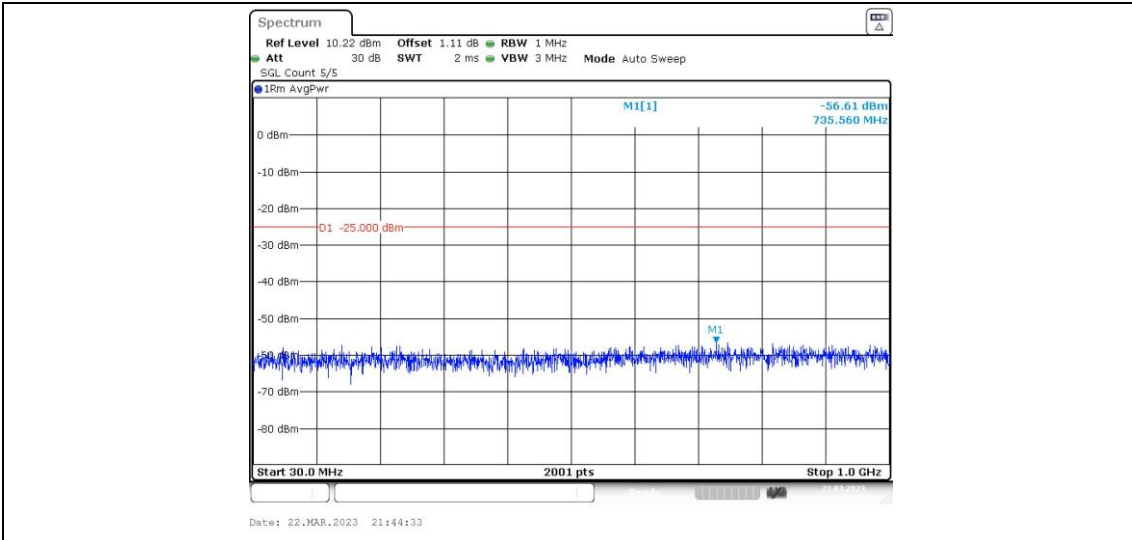

41-41-10MHz-15MHz-QPSK-QPSK-40549-40669-1RB#0-0RB#0-1000~20000MHz