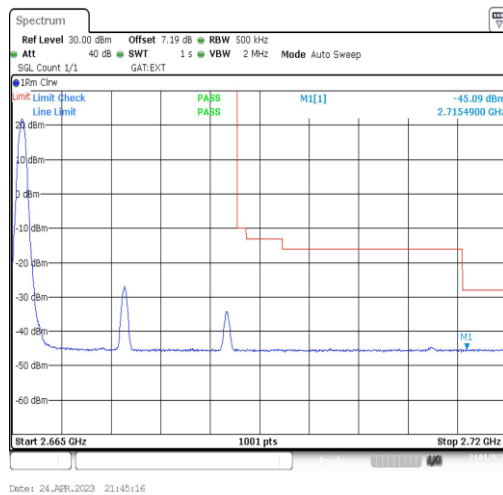

41-41_41-41_20MHz-5MHz_QPSK@QPSK-QPSK@QPSK_41440-41557_1RB#0@100RB#0-0RB#0@
25RB#0