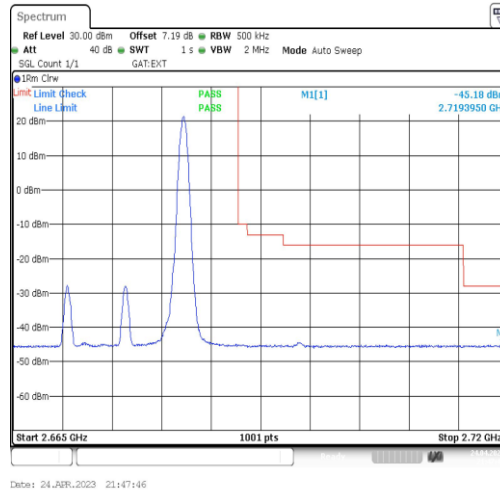

41-41_41-41_20MHz-5MHz_64QAM@64QAM-64QAM@64QAM_41440-41557_1RB#99@100RB#0-0
RB#0@25RB#0

41-41_41-41_20MHz-5MHz_QPSK@QPSK-QPSK@QPSK_41440-41557_1RB#0@100RB#0-1RB#24
@25RB#0