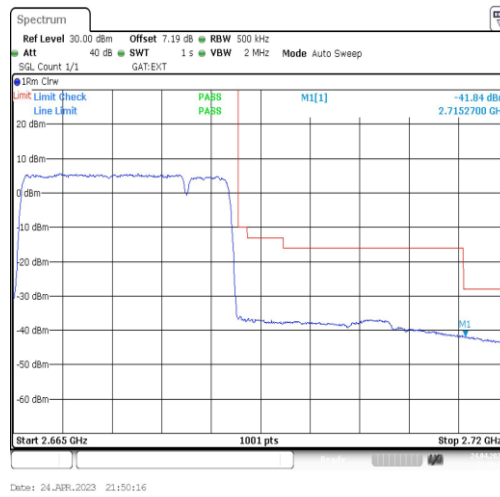

41-41_41-41_20MHz-5MHz_QPSK@QPSK-QPSK@QPSK_41440-41557_100RB#0@100RB#0-25RB#
0@25RB#0