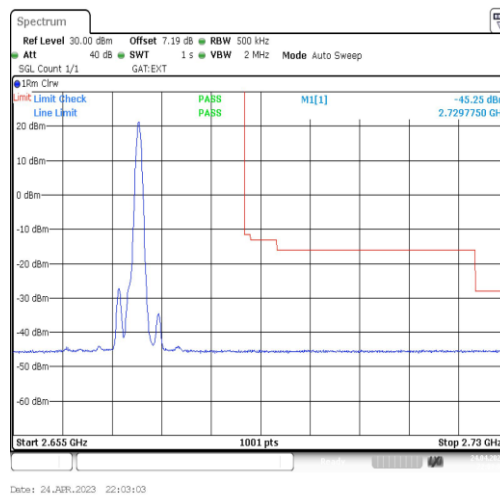

41-41_41-41_20MHz-15MHz_64QAM@64QAM-64QAM@64QAM_41341-41512_1RB#99@100RB#0-0
RB#0@75RB#0