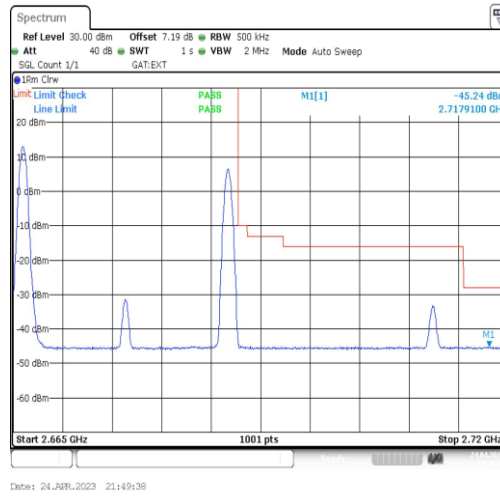

41-41_41-41_20MHz-5MHz_16QAM@16QAM-16QAM@16QAM_41440-41557_1RB#0@100RB#0-1R
B#24@25RB#0

41-41_41-41_20MHz-5MHz_64QAM@64QAM-64QAM@64QAM_41440-41557_1RB#0@100RB#0-1R
B#24@25RB#0