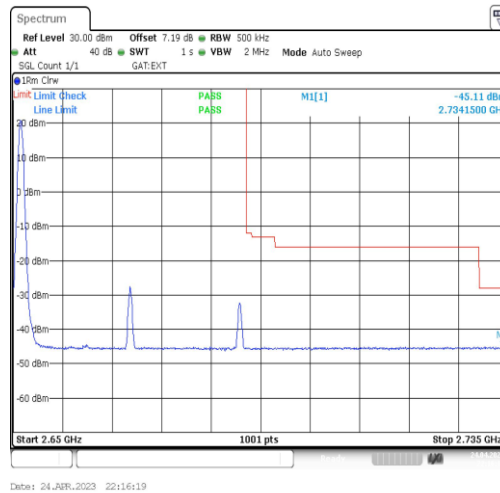

41-41_41-41_20MHz-20MHz_64QAM@64QAM-64QAM@64QAM_41292-41490_1RB#0@100RB#0-0
RB#0@100RB#0

41-41_41-41_20MHz-20MHz_QPSK@QPSK-QPSK@QPSK_41292-41490_1RB#99@100RB#0-0RB#0
@100RB#0