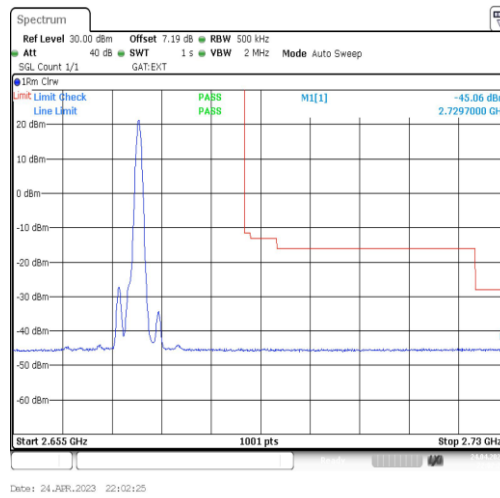

41-41_41-41_20MHz-15MHz_QPSK@QPSK-QPSK@QPSK_41341-41512_1RB#99@100RB#0-0RB#0
@75RB#0

41-41_41-41_20MHz-15MHz_16QAM@16QAM-16QAM@16QAM_41341-41512_1RB#99@100RB#0-0
RB#0@75RB#0