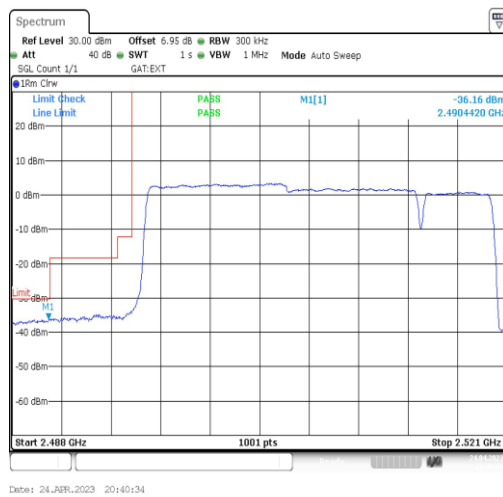

41-41_41-41_20MHz-5MHz_16QAM@16QAM-16QAM@16QAM_39750-39867_100RB#0@100RB#0-25RB#0@25RB#0

41-41_41-41_20MHz-5MHz_64QAM@64QAM-64QAM@64QAM_39750-39867_100RB#0@100RB#0-25RB#0@25RB#0