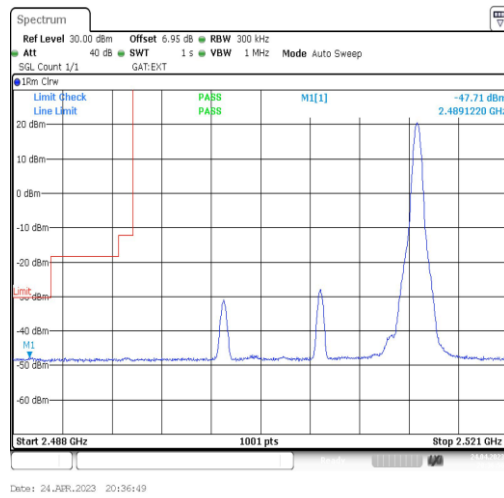

41-41_41-41_20MHz-5MHz_16QAM@16QAM-16QAM@16QAM_39750-39867_1RB#99@100RB#0-0
RB#0@25RB#0

41-41_41-41_20MHz-5MHz_64QAM@64QAM-64QAM@64QAM_39750-39867_1RB#99@100RB#0-0
RB#0@25RB#0