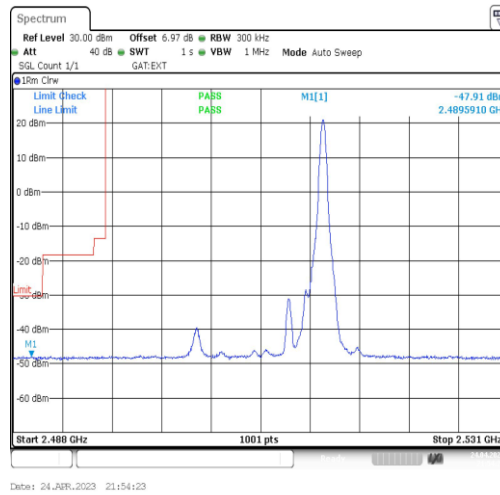

41-41_41-41_20MHz-15MHz_QPSK@QPSK-QPSK@QPSK_39750-39921_1RB#99@100RB#0-0RB#0
@75RB#0

41-41_41-41_20MHz-15MHz_16QAM@16QAM-16QAM@16QAM_39750-39921_1RB#99@100RB#0-0
RB#0@75RB#0