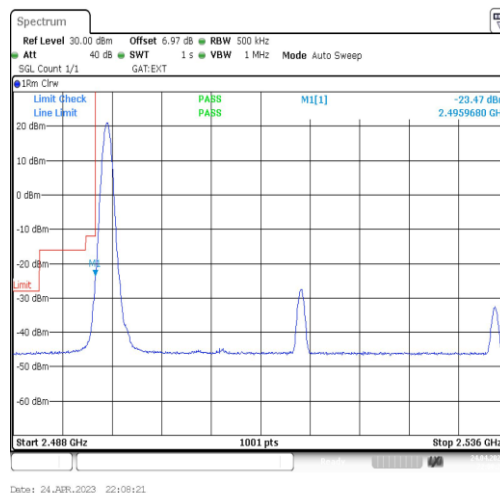

41-41_41-41_20MHz-20MHz_QPSK@QPSK-QPSK@QPSK_39750-39948_1RB#0@100RB#0-0RB#0@100RB#0