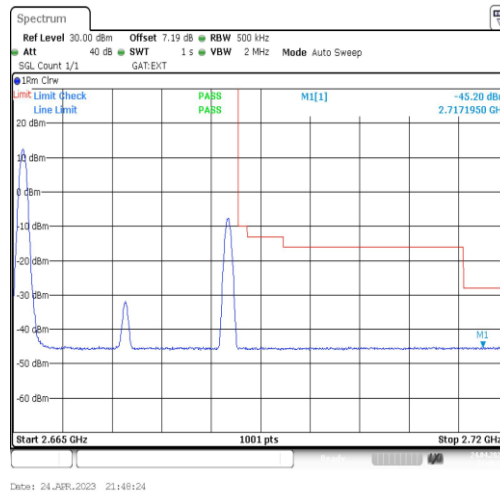

41-41_41-41_20MHz-5MHz_64QAM@64QAM-64QAM@64QAM_41440-41557_1RB#99@100RB#0-0
RB#0@25RB#0