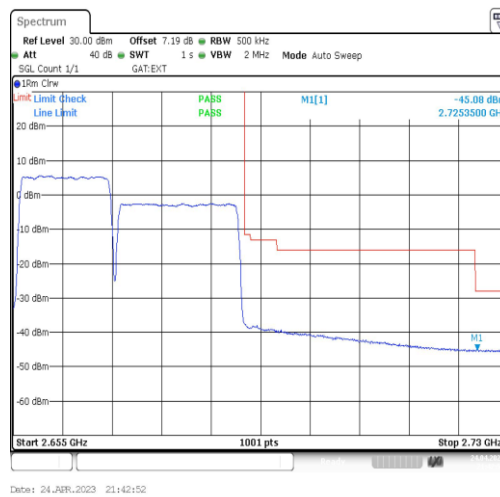

41-41_41-41_15MHz-20MHz_16QAM@16QAM-16QAM@16QAM_41319-41490_75RB#0@75RB#0-10
0RB#0@100RB#0