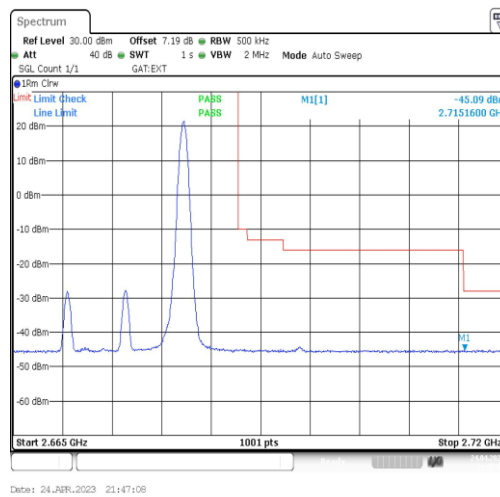

41-41_41-41_20MHz-5MHz_16QAM@16QAM-16QAM@16QAM_41440-41557_1RB#99@100RB#0-0
RB#0@25RB#0