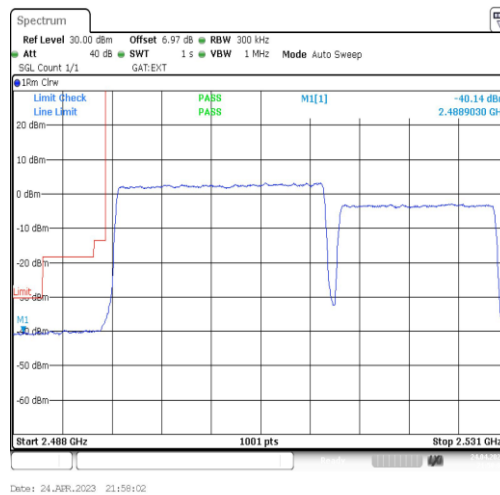

41-41_41-41_20MHz-15MHz_64QAM@64QAM-64QAM@64QAM_39750-39921_1RB#0@100RB#0-1
RB#74@75RB#0