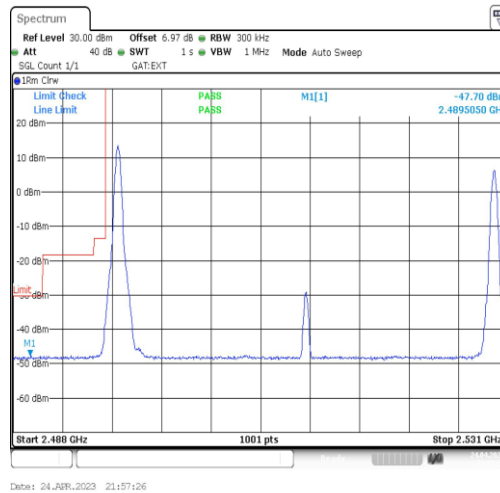

41-41_41-41_20MHz-15MHz_64QAM@64QAM-64QAM@64QAM_39750-39921_1RB#0@100RB#0-1
RB#74@75RB#0

41-41_41-41_20MHz-15MHz_QPSK@QPSK-QPSK@QPSK_39750-39921_100RB#0@100RB#0-75RB
#0@75RB#0