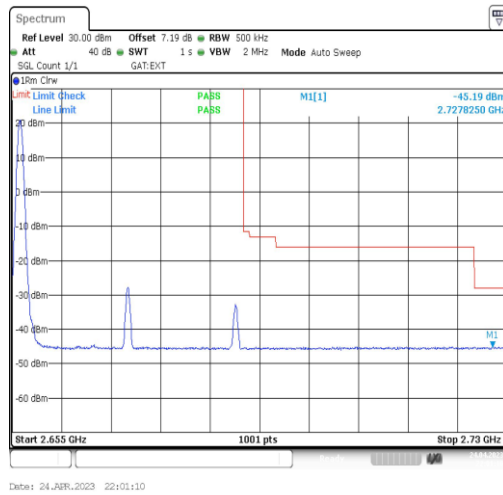

41-41_41-41_20MHz-15MHz_16QAM@16QAM-16QAM@16QAM_41341-41512_1RB#0@100RB#0-0
RB#0@75RB#0