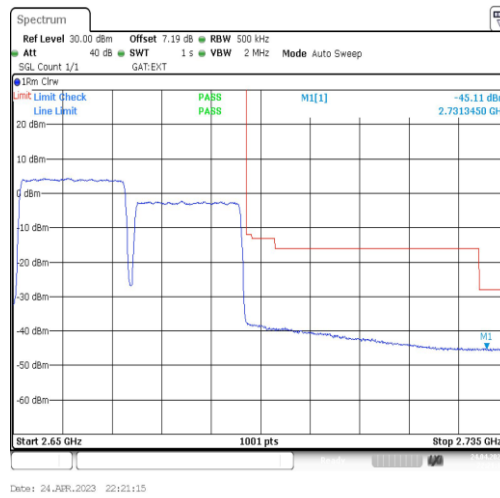

41-41_41-41_20MHz-20MHz_QPSK@QPSK-QPSK@QPSK_41292-41490_100RB#0@100RB#0-100RB#0@100RB#0