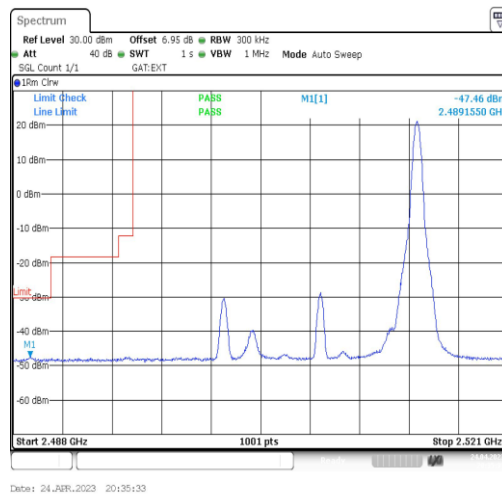

41-41_41-41_15MHz-20MHz_64QAM@64QAM-64QAM@64QAM_41319-41490_75RB#0@75RB#0-10
ORB#0@100RB#0