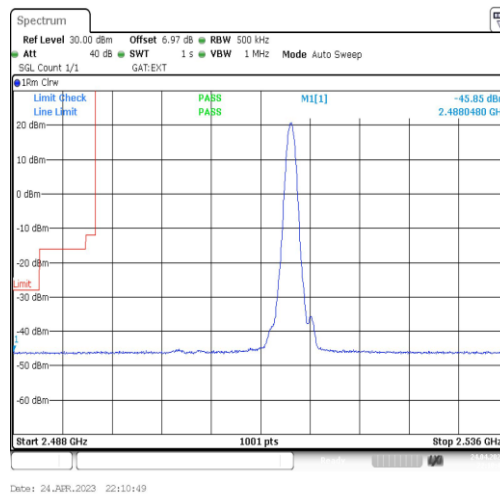

41-41_41-41_20MHz-20MHz_16QAM@16QAM-16QAM@16QAM_39750-39948_1RB#99@100RB#0-0
RB#0@100RB#0