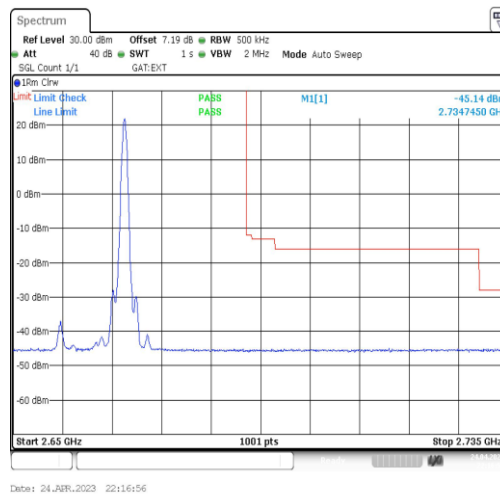

41-41_41-41_20MHz-20MHz_64QAM@64QAM-64QAM@64QAM_41292-41490_1RB#0@100RB#0-0
RB#0@100RB#0