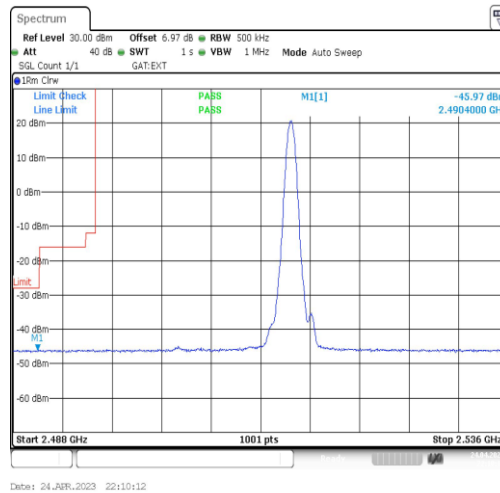

41-41_41-41_20MHz-20MHz_16QAM@16QAM-16QAM@16QAM_39750-39948_1RB#99@100RB#0-0
RB#0@100RB#0

41-41_41-41_20MHz-20MHz_64QAM@64QAM-64QAM@64QAM_39750-39948_1RB#99@100RB#0-0
RB#0@100RB#0