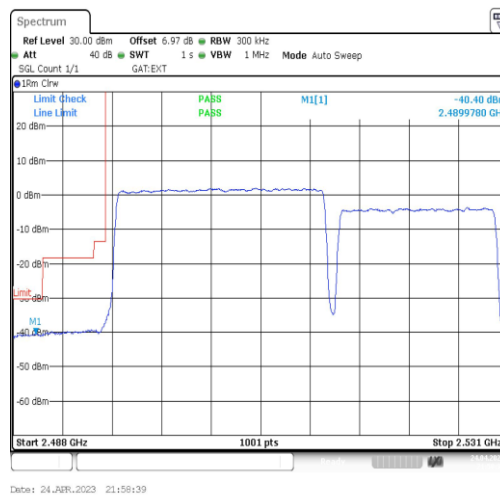

41-41_41-41_20MHz-15MHz_QPSK@QPSK-QPSK@QPSK_39750-39921_100RB#0@100RB#0-75RB
#0@75RB#0