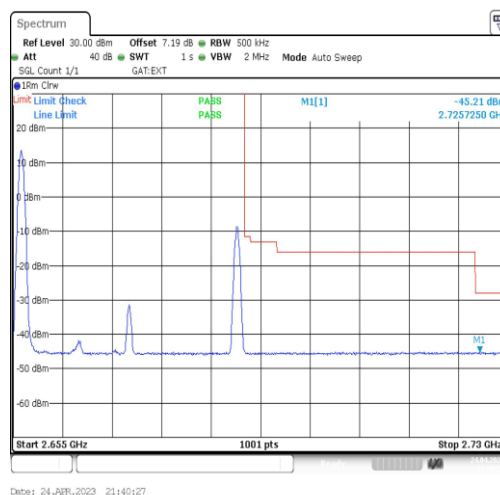

41-41_41-41_15MHz-20MHz_16QAM@16QAM-16QAM@16QAM_41319-41490_1RB#74@75RB#0-0
 RB#0@100RB#0

41-41_41-41_15MHz-20MHz_64QAM@64QAM-64QAM@64QAM_41319-41490_1RB#74@75RB#0-0
 RB#0@100RB#0

41-41_41-41_15MHz-20MHz_QPSK@QPSK-QPSK@QPSK_41319-41490_1RB#0@75RB#0-1RB#99
@100RB#0