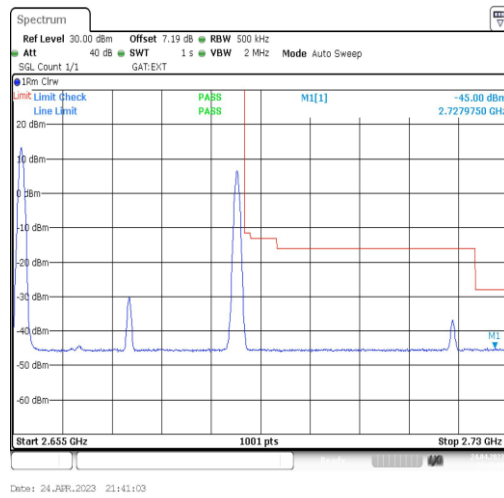

41-41_41-41_15MHz-20MHz_16QAM@16QAM-16QAM@16QAM_41319-41490_1RB#74@75RB#0-0
 RB#0@100RB#0

41-41_41-41_15MHz-20MHz_64QAM@64QAM-64QAM@64QAM_41319-41490_1RB#74@75RB#0-0
 RB#0@100RB#0

41-41_41-41_15MHz-20MHz_QPSK@QPSK-QPSK@QPSK_41319-41490_1RB#0@75RB#0-1RB#99
@100RB#0