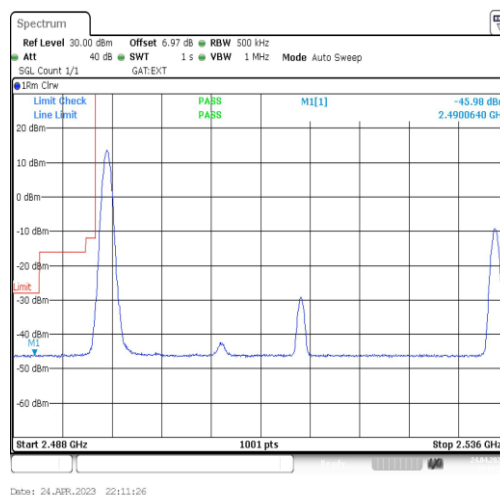

41-41_41-41_20MHz-20MHz_64QAM@64QAM-64QAM@64QAM_39750-39948_1RB#99@100RB#0-0
RB#0@100RB#0