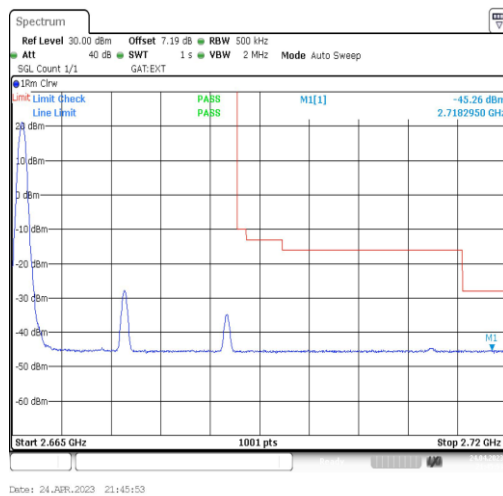

41-41_41-41_20MHz-5MHz_16QAM@16QAM-16QAM@16QAM_41440-41557_1RB#0@100RB#0-0R
B#0@25RB#0