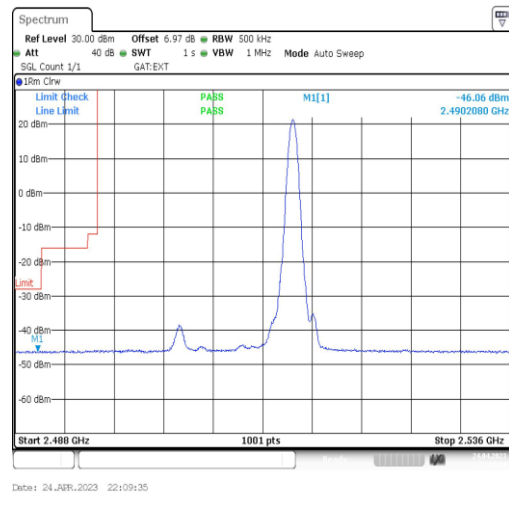

41-41_41-41_20MHz-20MHz_64QAM@64QAM-64QAM@64QAM_39750-39948_1RB#0@100RB#0-0
RB#0@100RB#0

41-41_41-41_20MHz-20MHz_QPSK@QPSK-QPSK@QPSK_39750-39948_1RB#99@100RB#0-0RB#0
@100RB#0