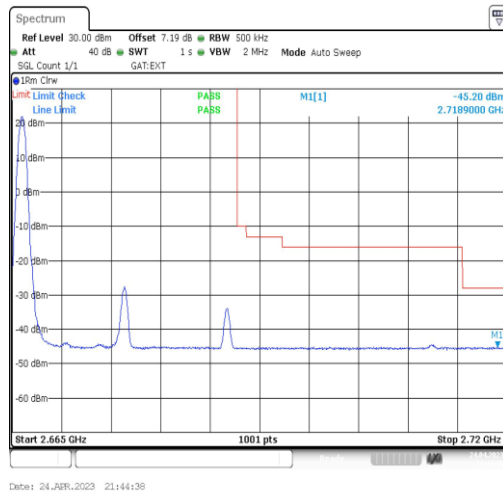

41-41_41-41_20MHz-5MHz_QPSK@QPSK-QPSK@QPSK_41440-41557_1RB#0@100RB#0-0RB#0@
25RB#0

41-41_41-41_20MHz-5MHz_16QAM@16QAM-16QAM@16QAM_41440-41557_1RB#0@100RB#0-0R
B#0@25RB#0