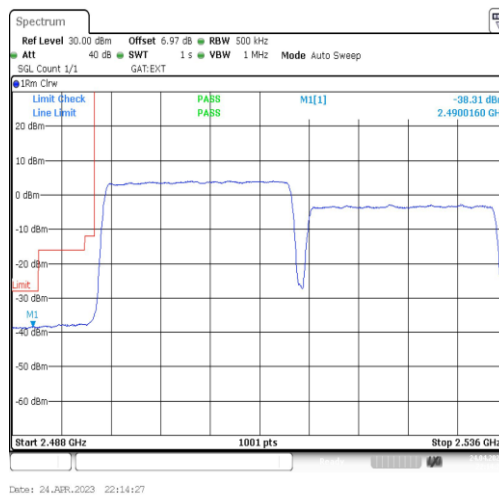

41-41_41-41_20MHz-20MHz_16QAM@16QAM-16QAM@16QAM_39750-39948_100RB#0@100RB#0-100RB#0@100RB#0