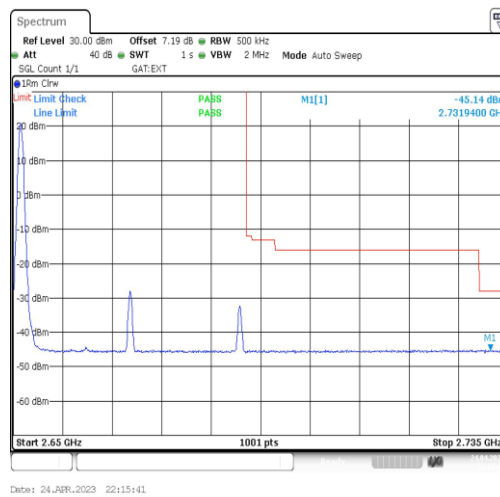

41-41_41-41_20MHz-20MHz_16QAM@16QAM-16QAM@16QAM_41292-41490_1RB#0@100RB#0-0RB#0@100RB#0