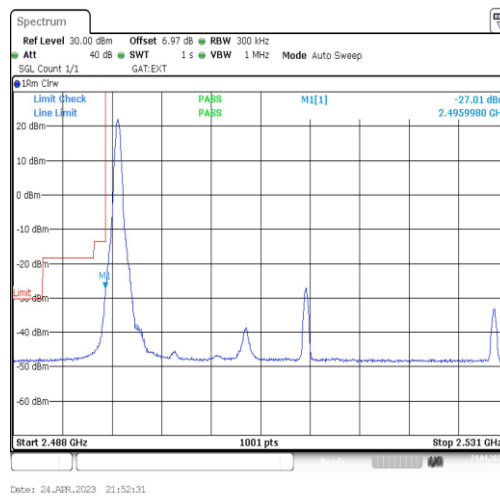

41-41_41-41_20MHz-5MHz_64QAM@64QAM-64QAM@64QAM_41440-41557_100RB#0@100RB#0-2
5RB#0@25RB#0