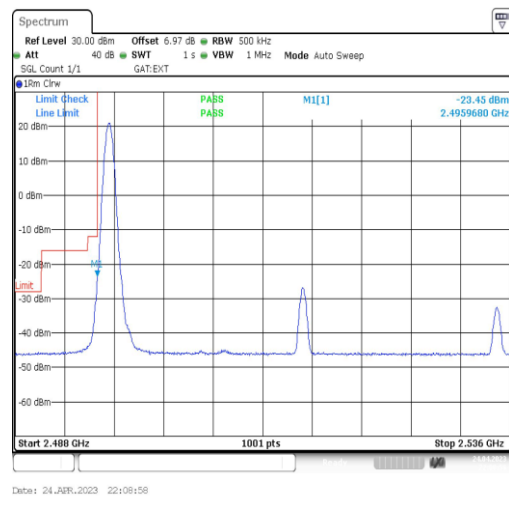

41-41_41-41_20MHz-20MHz_16QAM@16QAM-16QAM@16QAM_39750-39948_1RB#0@100RB#0-0
RB#0@100RB#0