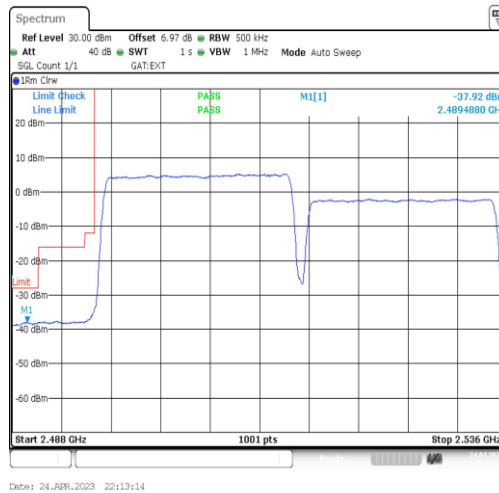

41-41_41-41_20MHz-20MHz_QPSK@QPSK-QPSK@QPSK_39750-39948_100RB#0@100RB#0-100RB#0@100RB#0

41-41_41-41_20MHz-20MHz_16QAM@16QAM-16QAM@16QAM_39750-39948_100RB#0@100RB#0-100RB#0@100RB#0