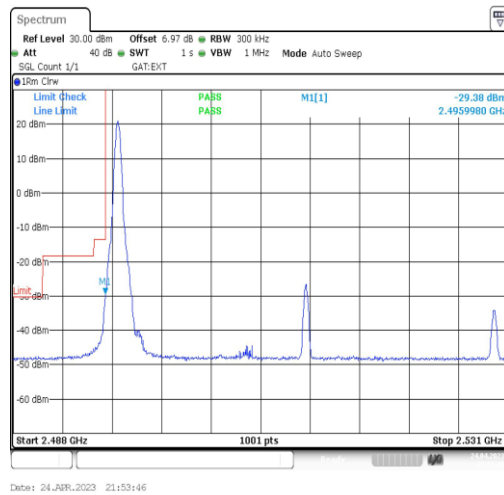

41-41_41-41_20MHz-15MHz_16QAM@16QAM-16QAM@16QAM_39750-39921_1RB#0@100RB#0-0
RB#0@75RB#0

41-41_41-41_20MHz-15MHz_64QAM@64QAM-64QAM@64QAM_39750-39921_1RB#0@100RB#0-0
RB#0@75RB#0