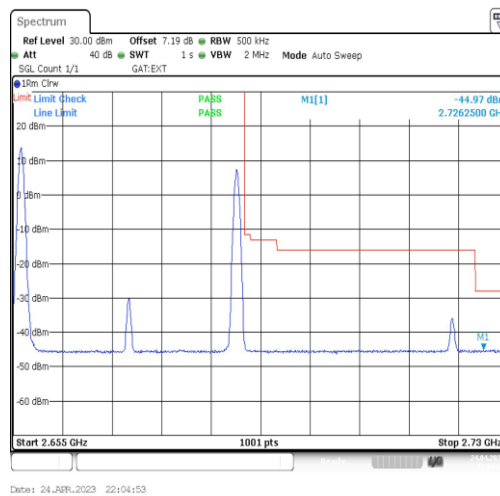

41-41_41-41_20MHz-15MHz_16QAM@16QAM-16QAM@16QAM_41341-41512_1RB#0@100RB#0-1
RB#74@75RB#0