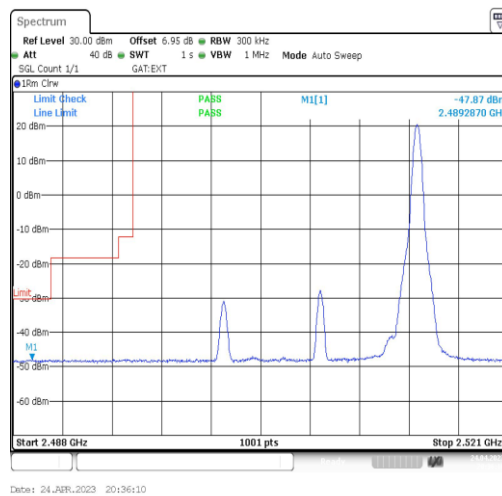

41-41_41-41_20MHz-5MHz_QPSK@QPSK-QPSK@QPSK_39750-39867_1RB#99@100RB#0-0RB#0
@25RB#0