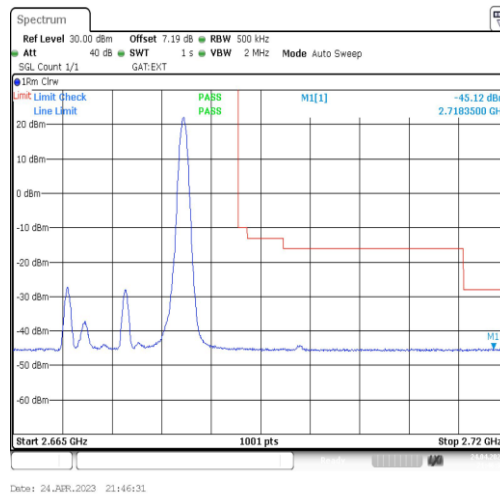

41-41_41-41_20MHz-5MHz_64QAM@64QAM-64QAM@64QAM_41440-41557_1RB#0@100RB#0-0R
B#0@25RB#0

41-41_41-41_20MHz-5MHz_QPSK@QPSK-QPSK@QPSK_41440-41557_1RB#99@100RB#0-0RB#0
@25RB#0