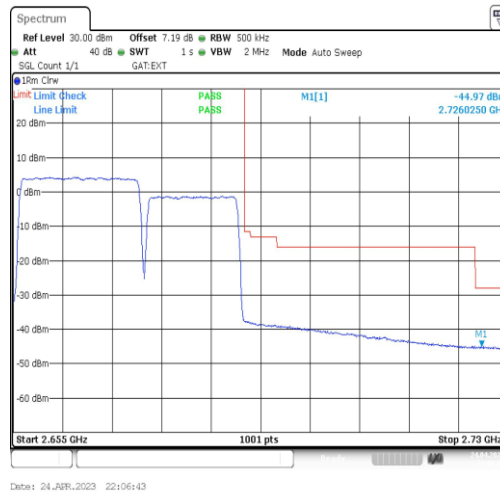

41-41_41-41_20MHz-15MHz_64QAM@64QAM-64QAM@64QAM_41341-41512_100RB#0@100RB#0-75RB#0@75RB#0

41-41_41-41_20MHz-20MHz_QPSK@QPSK-QPSK@QPSK_39750-39948_1RB#0@100RB#0-0RB#0@100RB#0