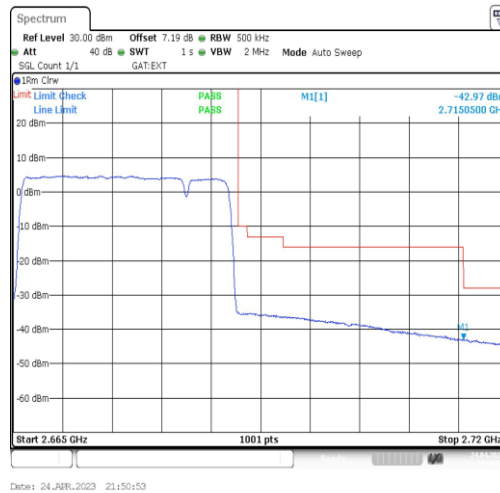

41-41_41-41_20MHz-5MHz_16QAM@16QAM-16QAM@16QAM_41440-41557_100RB#0@100RB#0-2
5RB#0@25RB#0

41-41_41-41_20MHz-5MHz_64QAM@64QAM-64QAM@64QAM_41440-41557_100RB#0@100RB#0-2
5RB#0@25RB#0