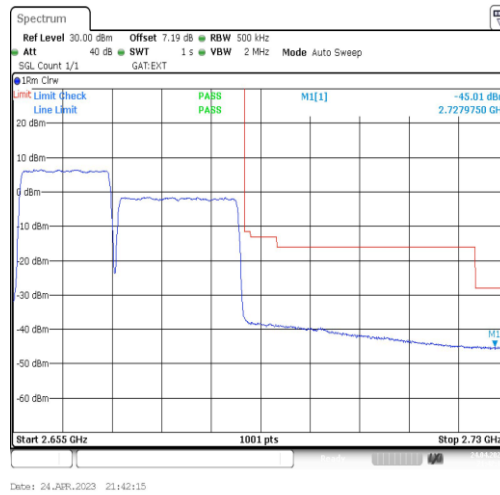

41-41_41-41_15MHz-20MHz_QPSK@QPSK-QPSK@QPSK_41319-41490_75RB#0@75RB#0-100RB#0@100RB#0

41-41_41-41_20MHz-5MHz_QPSK@QPSK-QPSK@QPSK_39750-39867_1RB#0@100RB#0-0RB#0@25RB#0