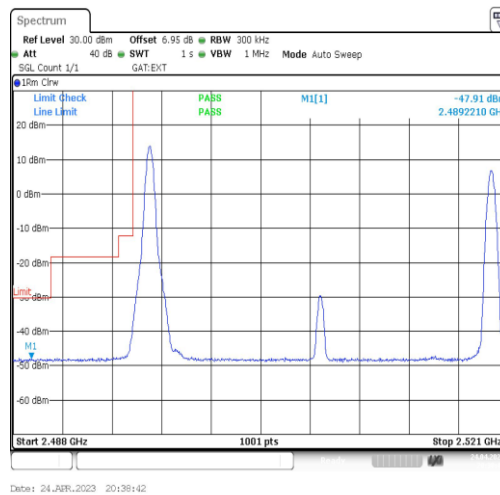

41-41_41-41_20MHz-5MHz_16QAM@16QAM-16QAM@16QAM_39750-39867_1RB#0@100RB#0-1R
B#24@25RB#0