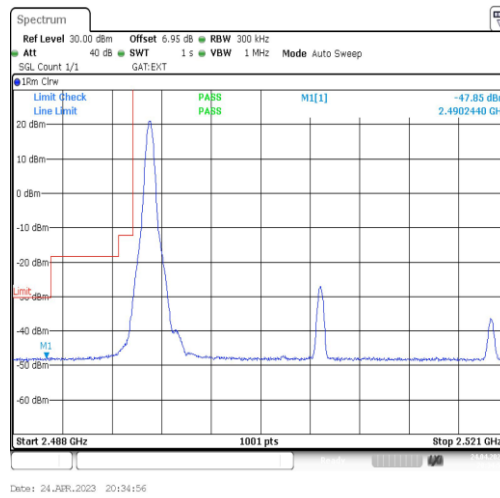

41-41_41-41_20MHz-5MHz_16QAM@16QAM-16QAM@16QAM_39750-39867_1RB#0@100RB#0-0R
B#0@25RB#0

41-41_41-41_20MHz-5MHz_64QAM@64QAM-64QAM@64QAM_39750-39867_1RB#0@100RB#0-0R
B#0@25RB#0