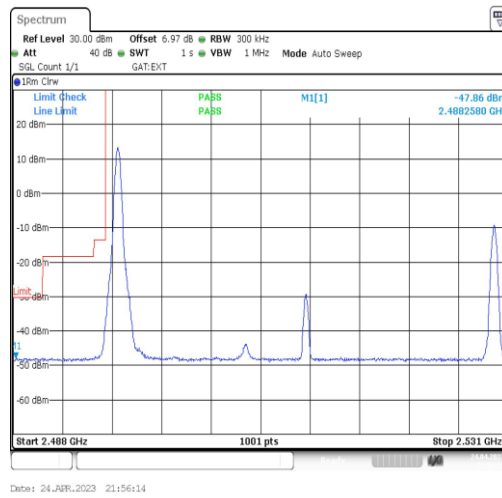

41-41_41-41_20MHz-15MHz_64QAM@64QAM-64QAM@64QAM_39750-39921_1RB#99@100RB#0-0
RB#0@75RB#0

41-41_41-41_20MHz-15MHz_QPSK@QPSK-QPSK@QPSK_39750-39921_1RB#0@100RB#0-1RB#74
@75RB#0