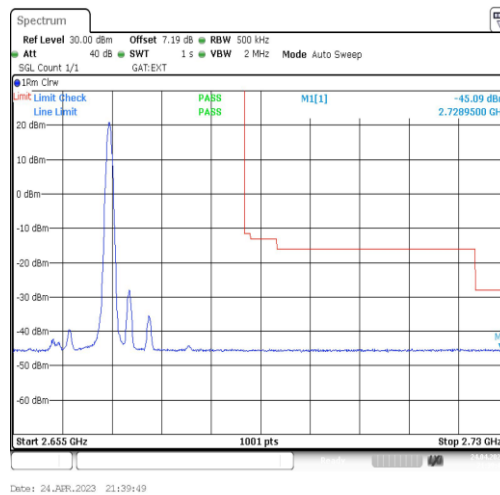

41-41_41-41_15MHz-20MHz_16QAM@16QAM-16QAM@16QAM_41319-41490_1RB#74@75RB#0-0
 RB#0@100RB#0

41-41_41-41_15MHz-20MHz_64QAM@64QAM-64QAM@64QAM_41319-41490_1RB#74@75RB#0-0
 RB#0@100RB#0

41-41_41-41_15MHz-20MHz_QPSK@QPSK-QPSK@QPSK_41319-41490_1RB#0@75RB#0-1RB#99
@100RB#0