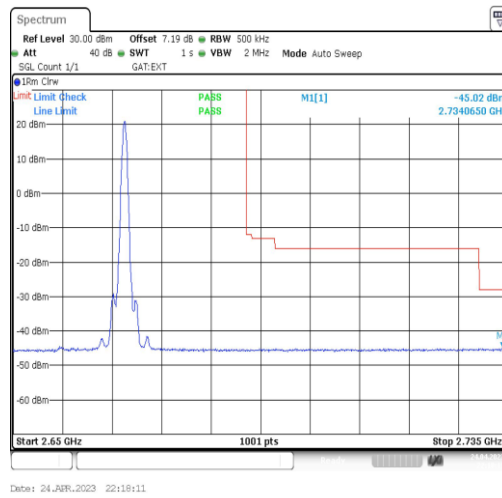

41-41_41-41_20MHz-20MHz_16QAM@16QAM-16QAM@16QAM_41292-41490_1RB#99@100RB#0-0
RB#0@100RB#0

41-41_41-41_20MHz-20MHz_64QAM@64QAM-64QAM@64QAM_41292-41490_1RB#99@100RB#0-0
RB#0@100RB#0