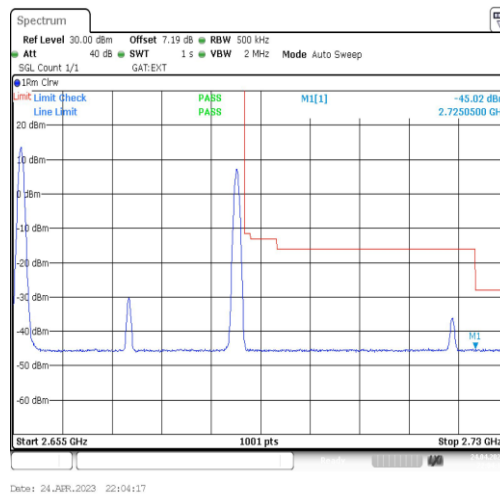

41-41_41-41_20MHz-15MHz_QPSK@QPSK-QPSK@QPSK_41341-41512_1RB#0@100RB#0-1RB#74
@75RB#0