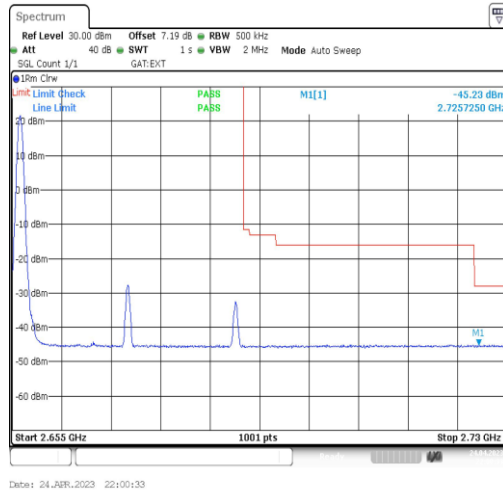

41-41_41-41_20MHz-15MHz_16QAM@16QAM-16QAM@16QAM_41341-41512_1RB#0@100RB#0-0
RB#0@75RB#0

41-41_41-41_20MHz-15MHz_64QAM@64QAM-64QAM@64QAM_41341-41512_1RB#0@100RB#0-0
RB#0@75RB#0