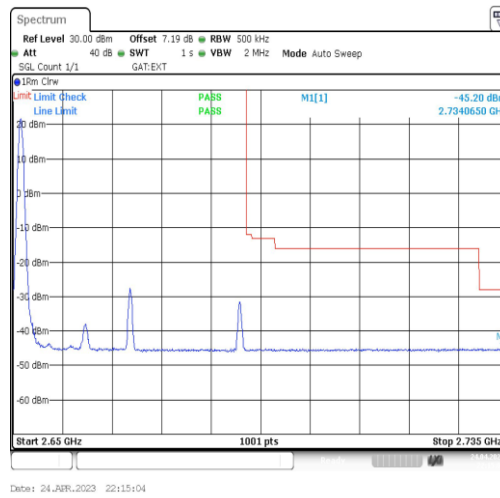

41-41_41-41_20MHz-20MHz_64QAM@64QAM-64QAM@64QAM_39750-39948_100RB#0@100RB#0-100RB#0@100RB#0

41-41_41-41_20MHz-20MHz_QPSK@QPSK-QPSK@QPSK_41292-41490_1RB#0@100RB#0-0RB#0@100RB#0