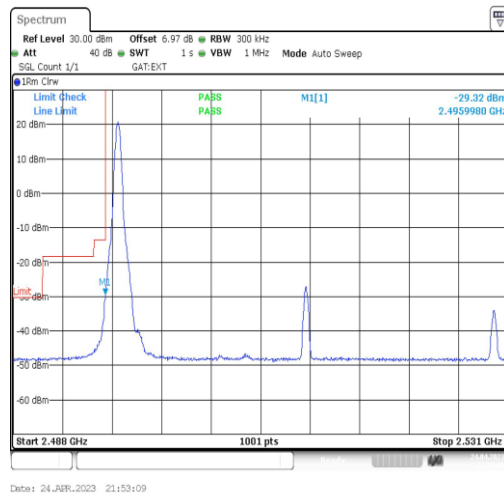

41-41_41-41_20MHz-15MHz_QPSK@QPSK-QPSK@QPSK_39750-39921_1RB#0@100RB#0-0RB#0
@75RB#0