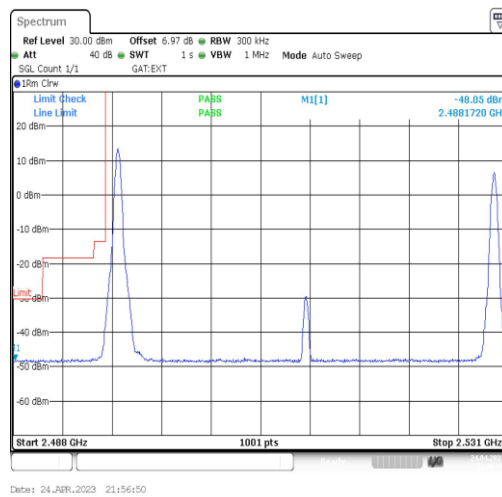

41-41_41-41_20MHz-15MHz_16QAM@16QAM-16QAM@16QAM_39750-39921_1RB#0@100RB#0-1
RB#74@75RB#0