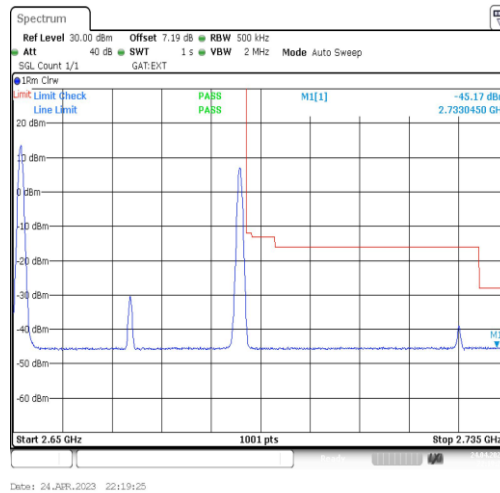

41-41_41-41_20MHz-20MHz_16QAM@16QAM-16QAM@16QAM_41292-41490_1RB#0@100RB#0-1
RB#99@100RB#0

41-41_41-41_20MHz-20MHz_64QAM@64QAM-64QAM@64QAM_41292-41490_1RB#0@100RB#0-1
RB#99@100RB#0