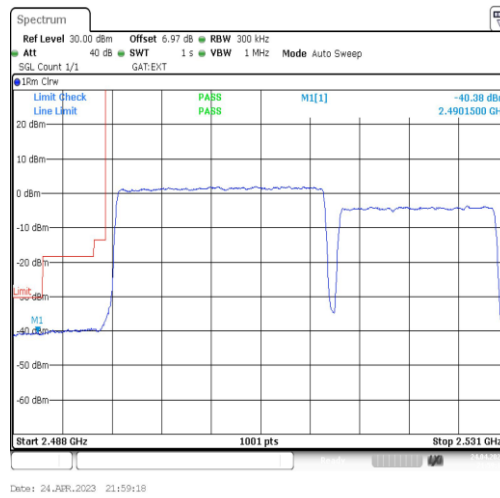

41-41_41-41_20MHz-15MHz_16QAM@16QAM-16QAM@16QAM_39750-39921_100RB#0@100RB#0-75RB#0@75RB#0

41-41_41-41_20MHz-15MHz_64QAM@64QAM-64QAM@64QAM_39750-39921_100RB#0@100RB#0-75RB#0@75RB#0