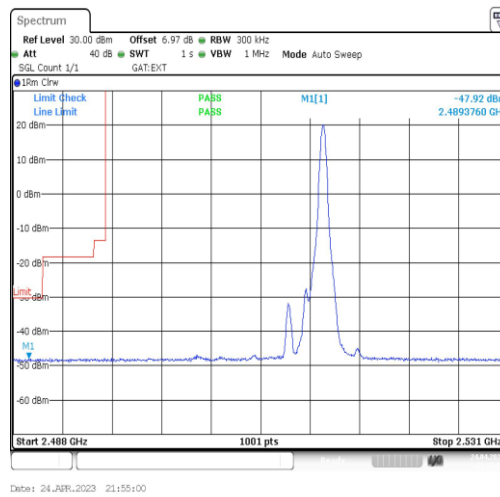

41-41_41-41_20MHz-15MHz_QPSK@QPSK-QPSK@QPSK_39750-39921_1RB#99@100RB#0-0RB#0
@75RB#0