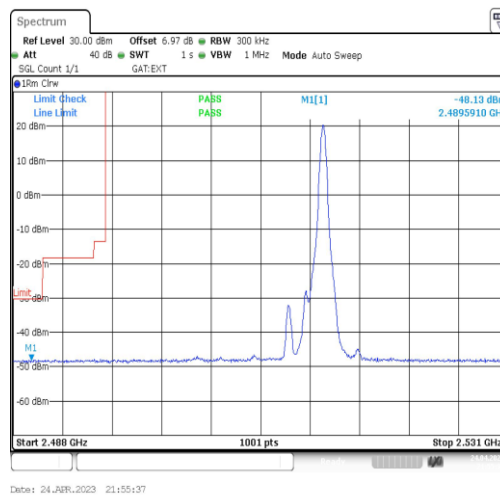

41-41_41-41_20MHz-15MHz_16QAM@16QAM-16QAM@16QAM_39750-39921_1RB#99@100RB#0-0
RB#0@75RB#0