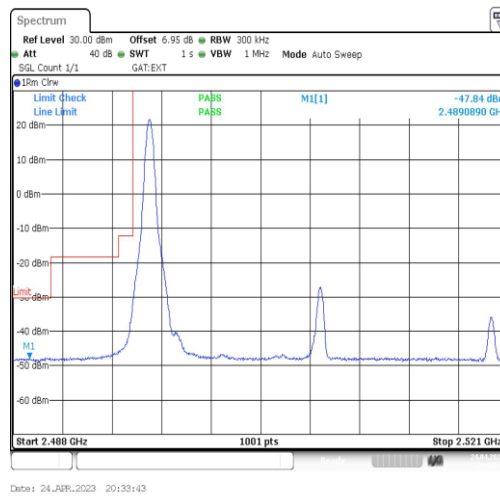

41-41_41-41_15MHz-20MHz_QPSK@QPSK-QPSK@QPSK_41319-41490_75RB#0@75RB#0-100RB#0@100RB#0