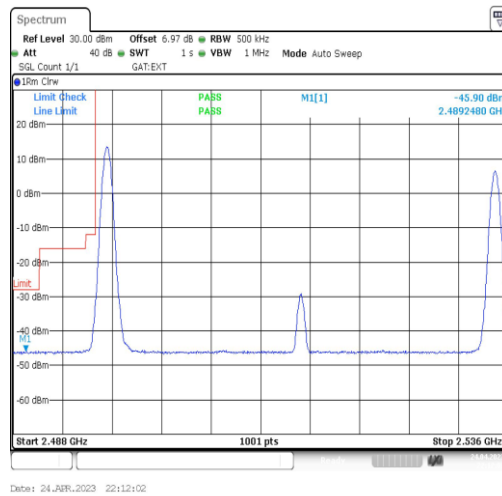

41-41_41-41_20MHz-20MHz_QPSK@QPSK-QPSK@QPSK_39750-39948_1RB#0@100RB#0-1RB#99
@100RB#0

41-41_41-41_20MHz-20MHz_16QAM@16QAM-16QAM@16QAM_39750-39948_1RB#0@100RB#0-1
RB#99@100RB#0