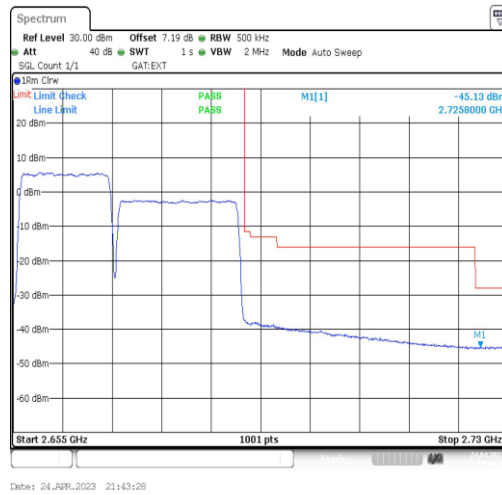

41-41_41-41_15MHz-20MHz_64QAM@64QAM-64QAM@64QAM_41319-41490_75RB#0@75RB#0-10
ORB#0@100RB#0

41-41_41-41_20MHz-5MHz_QPSK@QPSK-QPSK@QPSK_39750-39867_1RB#99@100RB#0-0RB#0
@25RB#0