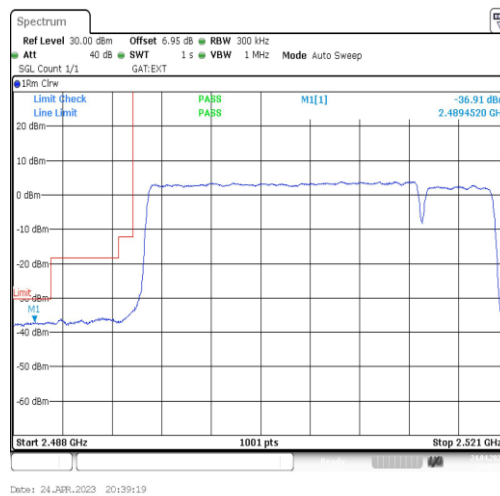

41-41_41-41_20MHz-5MHz_64QAM@64QAM-64QAM@64QAM_39750-39867_1RB#0@100RB#0-1R
B#24@25RB#0