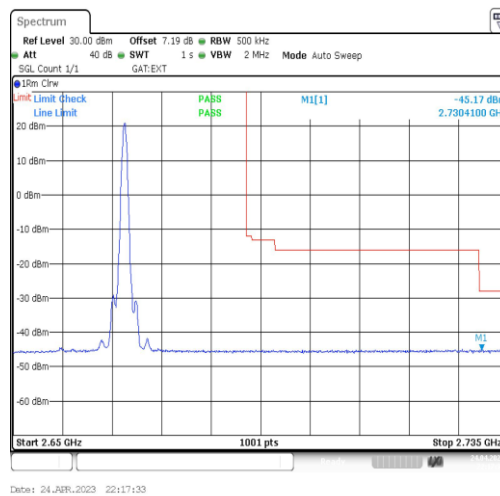

41-41_41-41_20MHz-20MHz_QPSK@QPSK-QPSK@QPSK_41292-41490_1RB#99@100RB#0-0RB#0
@100RB#0