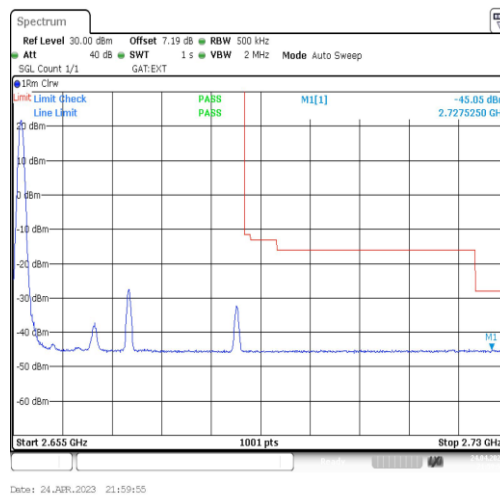

41-41_41-41_20MHz-15MHz_QPSK@QPSK-QPSK@QPSK_41341-41512_1RB#0@100RB#0-0RB#0@75RB#0