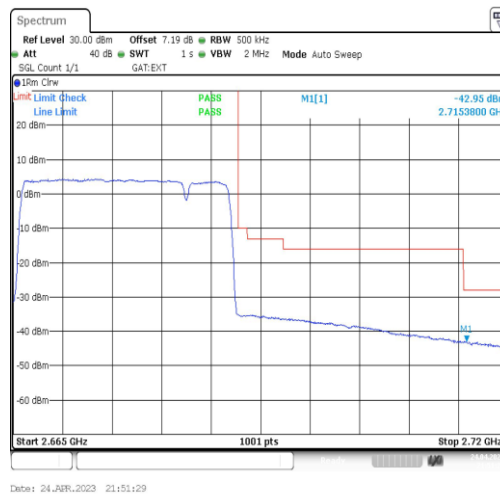

41-41_41-41_20MHz-5MHz_16QAM@16QAM-16QAM@16QAM_41440-41557_100RB#0@100RB#0-2
5RB#0@25RB#0