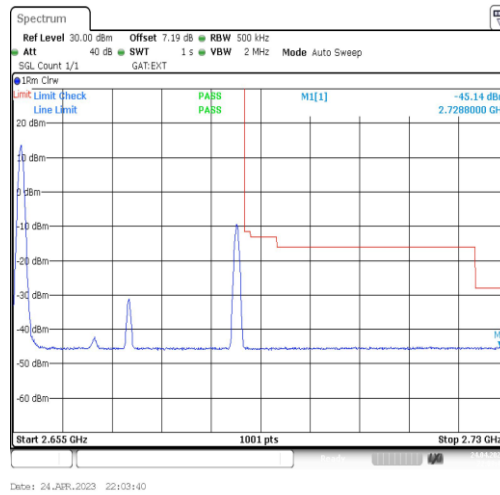

41-41_41-41_20MHz-15MHz_QPSK@QPSK-QPSK@QPSK_41341-41512_1RB#0@100RB#0-1RB#74
@75RB#0

41-41_41-41_20MHz-15MHz_16QAM@16QAM-16QAM@16QAM_41341-41512_1RB#0@100RB#0-1
RB#74@75RB#0