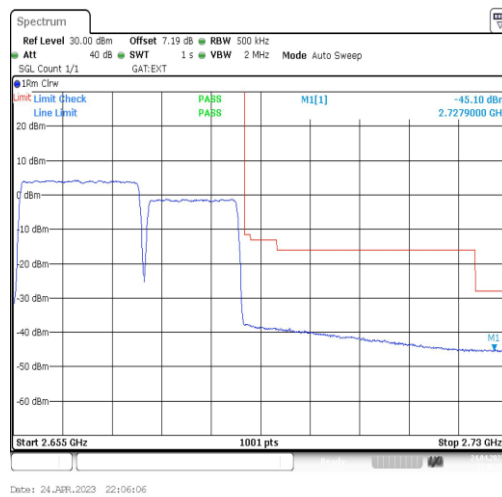

41-41_41-41_20MHz-15MHz_16QAM@16QAM-16QAM@16QAM_41341-41512_100RB#0@100RB#0-
75RB#0@75RB#0