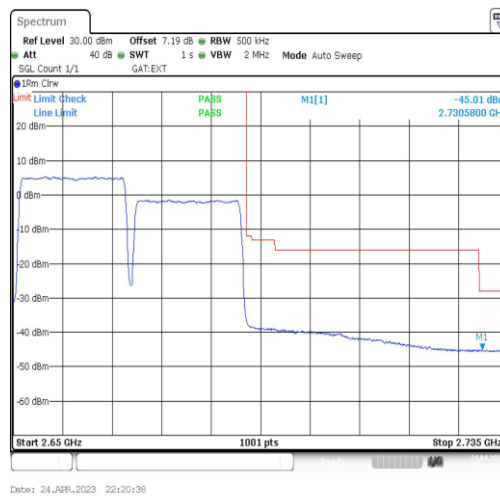

41-41_41-41_20MHz-20MHz_64QAM@64QAM-64QAM@64QAM_41292-41490_1RB#0@100RB#0-1
RB#99@100RB#0