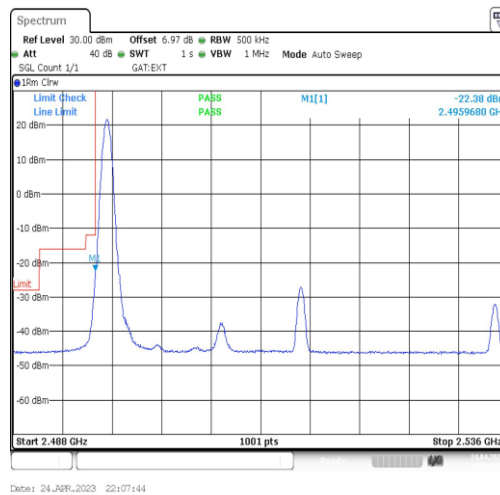

41-41_41-41_20MHz-15MHz_64QAM@64QAM-64QAM@64QAM_41341-41512_100RB#0@100RB#0-75RB#0@75RB#0