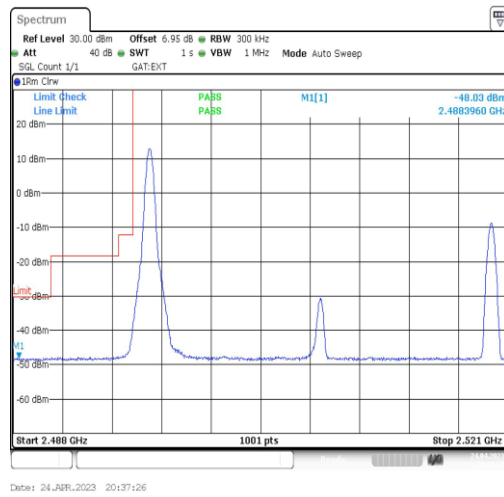

41-41_41-41_20MHz-5MHz_QPSK@QPSK-QPSK@QPSK_39750-39867_1RB#0@100RB#0-1RB#24
@25RB#0