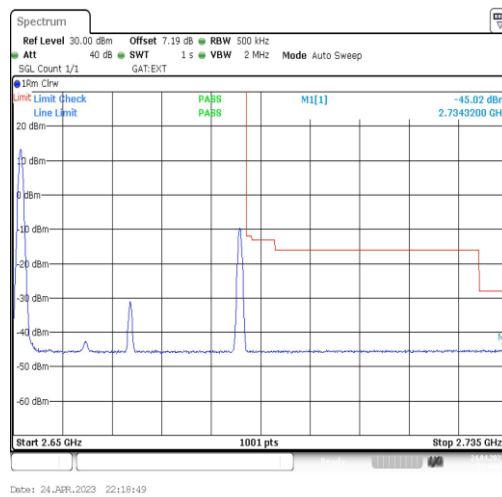

41-41_41-41_20MHz-20MHz_QPSK@QPSK-QPSK@QPSK_41292-41490_1RB#0@100RB#0-1RB#99
@100RB#0