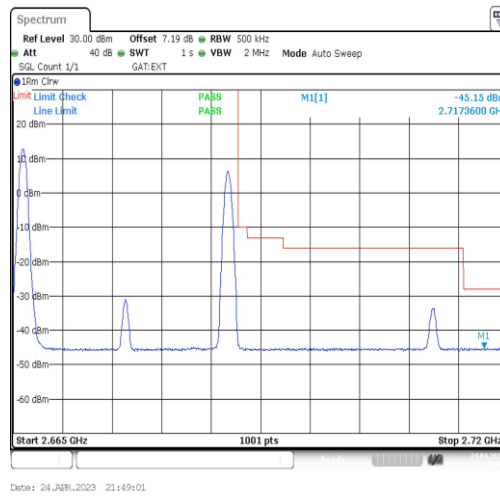

41-41_41-41_20MHz-5MHz_QPSK@QPSK-QPSK@QPSK_41440-41557_1RB#0@100RB#0-1RB#24
@25RB#0