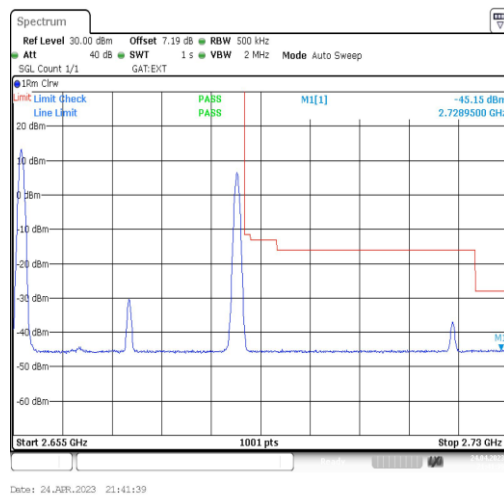

41-41_41-41_15MHz-20MHz_64QAM@64QAM-64QAM@64QAM_41319-41490_1RB#0@75RB#0-1R
B#99@100RB#0