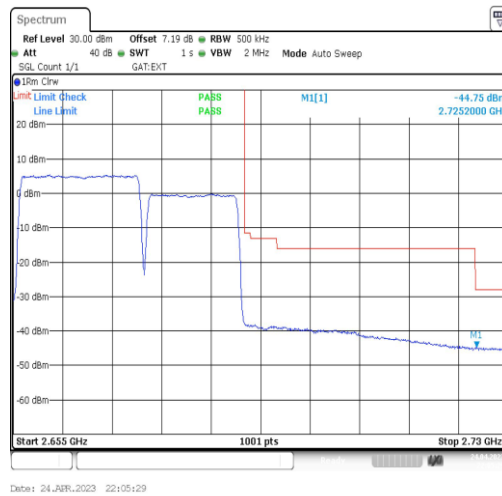

41-41_41-41_20MHz-15MHz_64QAM@64QAM-64QAM@64QAM_41341-41512_1RB#0@100RB#0-1
RB#74@75RB#0

41-41_41-41_20MHz-15MHz_QPSK@QPSK-QPSK@QPSK_41341-41512_100RB#0@100RB#0-75RB
#0@75RB#0