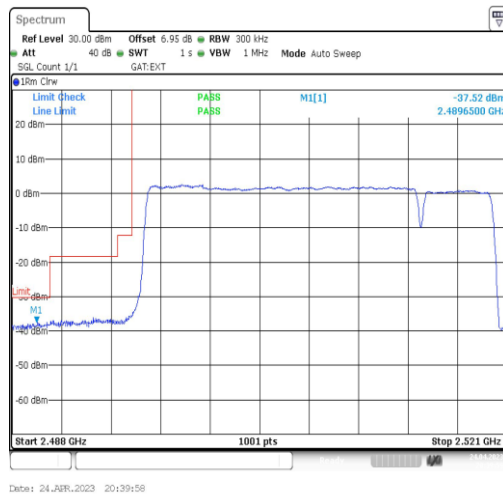

41-41_41-41_20MHz-5MHz_QPSK@QPSK-QPSK@QPSK_39750-39867_100RB#0@100RB#0-25RB#0@25RB#0