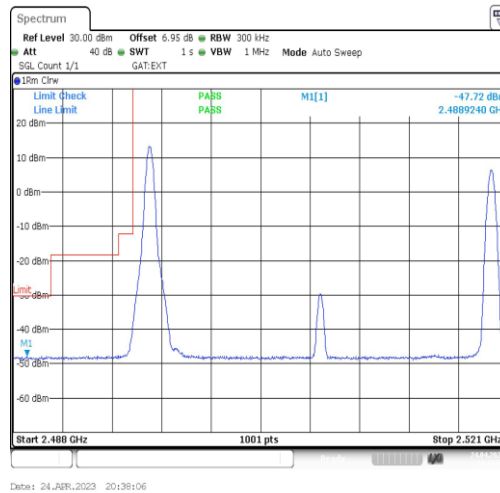

41-41_41-41_20MHz-5MHz_16QAM@16QAM-16QAM@16QAM_39750-39867_1RB#0@100RB#0-1R
B#24@25RB#0

41-41_41-41_20MHz-5MHz_64QAM@64QAM-64QAM@64QAM_39750-39867_1RB#0@100RB#0-1R
B#24@25RB#0