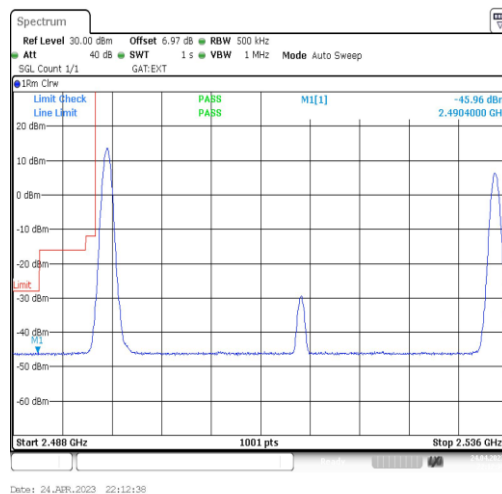

41-41_41-41_20MHz-20MHz_64QAM@64QAM-64QAM@64QAM_39750-39948_1RB#0@100RB#0-1
RB#99@100RB#0