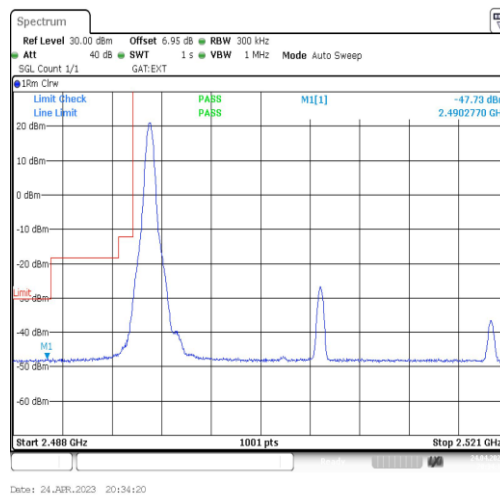

41-41_41-41_20MHz-5MHz_QPSK@QPSK-QPSK@QPSK_39750-39867_1RB#0@100RB#0-0RB#0@25RB#0