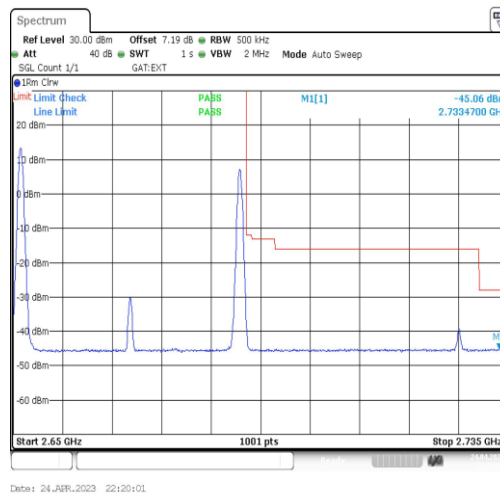

41-41_41-41_20MHz-20MHz_16QAM@16QAM-16QAM@16QAM_41292-41490_1RB#0@100RB#0-1
RB#99@100RB#0