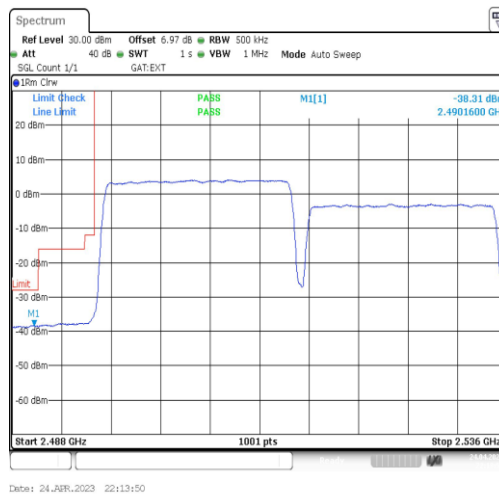

41-41_41-41_20MHz-20MHz_QPSK@QPSK-QPSK@QPSK_39750-39948_100RB#0@100RB#0-100RB#0@100RB#0