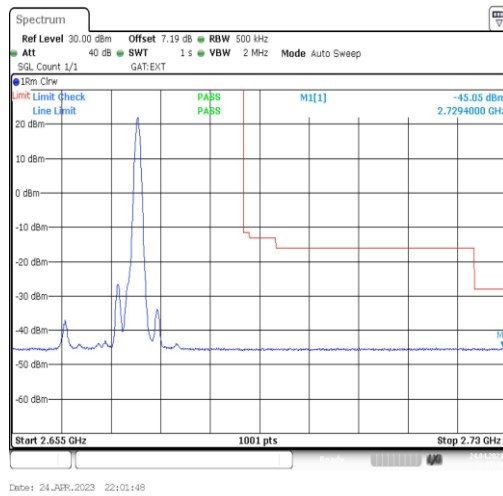

41-41_41-41_20MHz-15MHz_64QAM@64QAM-64QAM@64QAM_41341-41512_1RB#0@100RB#0-0
RB#0@75RB#0