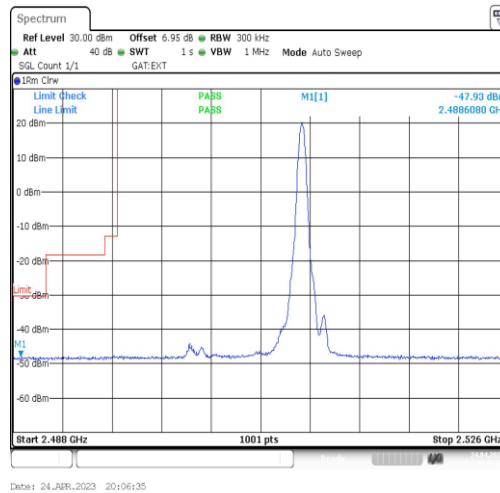

41-41_41-41_15MHz-15MHz_64QAM@64QAM-64QAM@64QAM_39725-39875_1RB#74@75RB#0-0
RB#0@75RB#0

41-41_41-41_15MHz-15MHz_QPSK@QPSK-QPSK@QPSK_39725-39875_1RB#0@75RB#0-1RB#74
@75RB#0