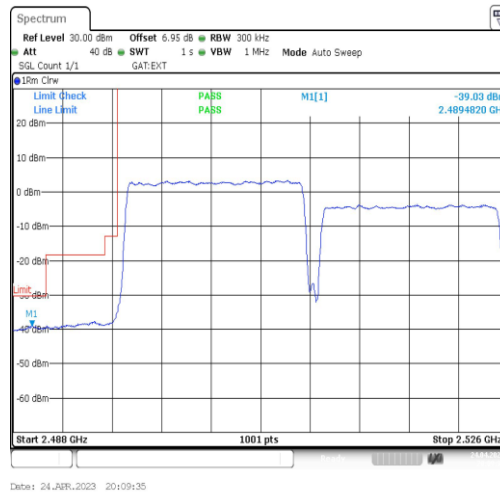

41-41_41-41_15MHz-15MHz_16QAM@16QAM-16QAM@16QAM_39725-39875_75RB#0@75RB#0-75RB#0@75RB#0