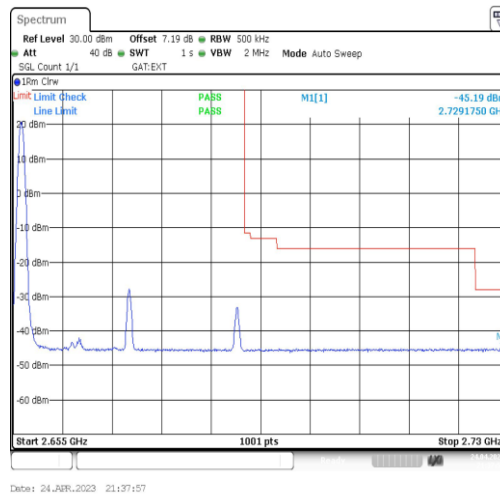

41-41_41-41_15MHz-20MHz_16QAM@16QAM-16QAM@16QAM_41319-41490_1RB#0@75RB#0-0R
B#0@100RB#0

41-41_41-41_15MHz-20MHz_64QAM@64QAM-64QAM@64QAM_41319-41490_1RB#0@75RB#0-0R
B#0@100RB#0