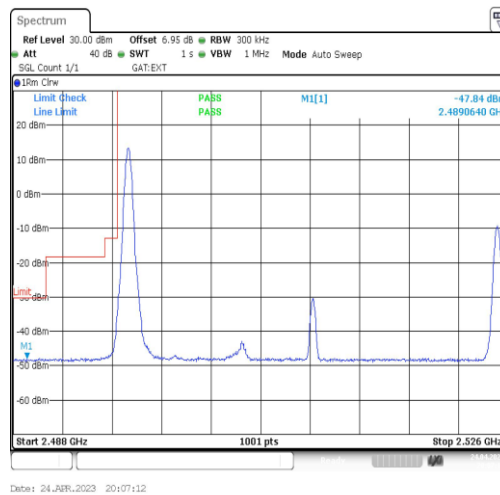

41-41_41-41_15MHz-15MHz_64QAM@64QAM-64QAM@64QAM_39725-39875_1RB#74@75RB#0-0
RB#0@75RB#0