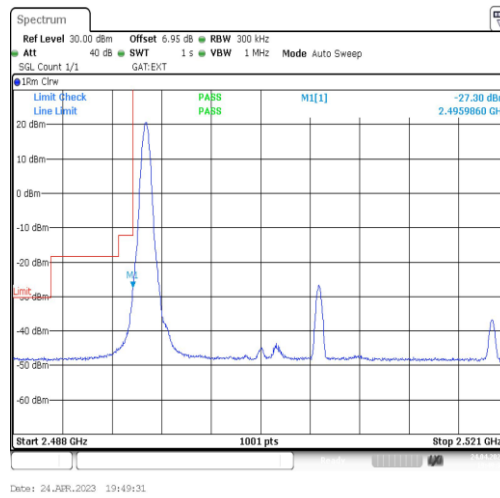

41-41_41-41_15MHz-10MHz_16QAM@16QAM-16QAM@16QAM_39725-39845_1RB#0@75RB#0-0R
B#0@50RB#0

41-41_41-41_15MHz-10MHz_64QAM@64QAM-64QAM@64QAM_39725-39845_1RB#0@75RB#0-0R
B#0@50RB#0