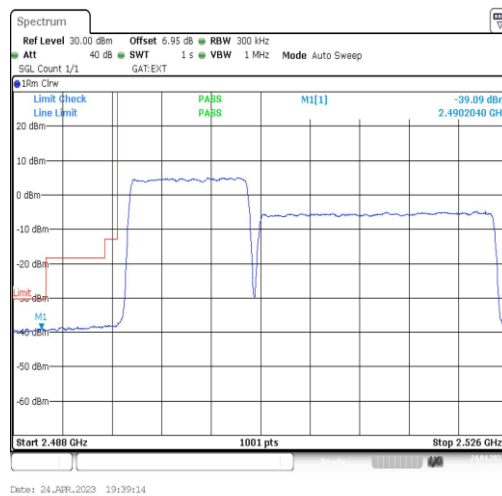

41-41\_41-41\_10MHz-20MHz\_64QAM@64QAM-64QAM@64QAM\_39705-39849\_1RB#0@50RB#0-1R  
B#99@100RB#0

41-41\_41-41\_10MHz-20MHz\_QPSK@QPSK-QPSK@QPSK\_39705-39849\_50RB#0@50RB#0-100RB#  
0@100RB#0

41-41\_41-41\_10MHz-20MHz\_16QAM@16QAM-16QAM@16QAM\_39705-39849\_50RB#0@50RB#0-10  
ORB#0@100RB#0