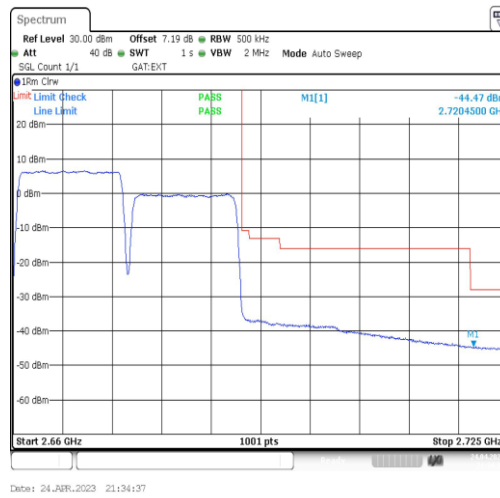

41-41_41-41_15MHz-20MHz_16QAM@16QAM-16QAM@16QAM_39728-39899_1RB#0@75RB#0-0R
B#0@100RB#0

41-41_41-41_15MHz-15MHz_QPSK@QPSK-QPSK@QPSK_41365-41515_75RB#0@75RB#0-75RB#0
@75RB#0