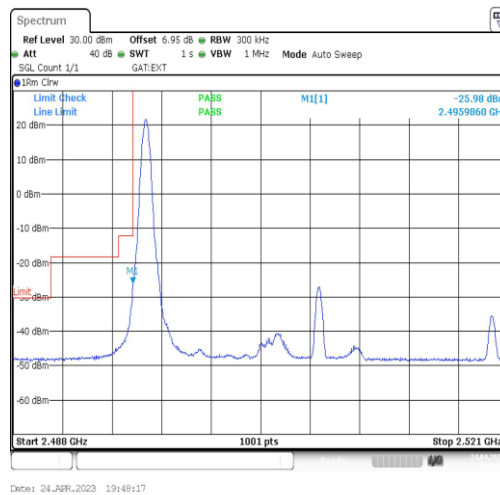

41-41_41-41_10MHz-20MHz_64QAM@64QAM-64QAM@64QAM_41346-41490_50RB#0@50RB#0-10
ORB#0@100RB#0