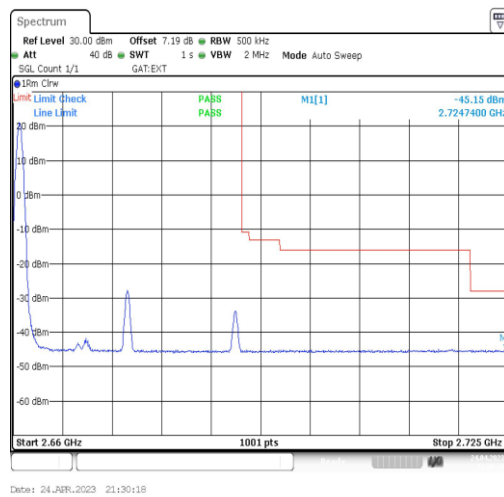

41-41_41-41_15MHz-15MHz_16QAM@16QAM-16QAM@16QAM_41365-41515_1RB#0@75RB#0-OR
B#0@75RB#0

41-41_41-41_15MHz-15MHz_64QAM@64QAM-64QAM@64QAM_41365-41515_1RB#0@75RB#0-OR
B#0@75RB#0