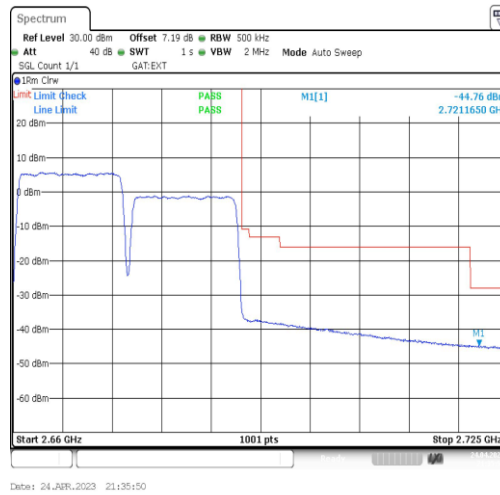

41-41_41-41_15MHz-15MHz_64QAM@64QAM-64QAM@64QAM_41365-41515_75RB#0@75RB#0-75 RB#0@75RB#0

41-41_41-41_15MHz-20MHz_64QAM@64QAM-64QAM@64QAM_39728-39899_1RB#0@75RB#0-0RB#0@100RB#0