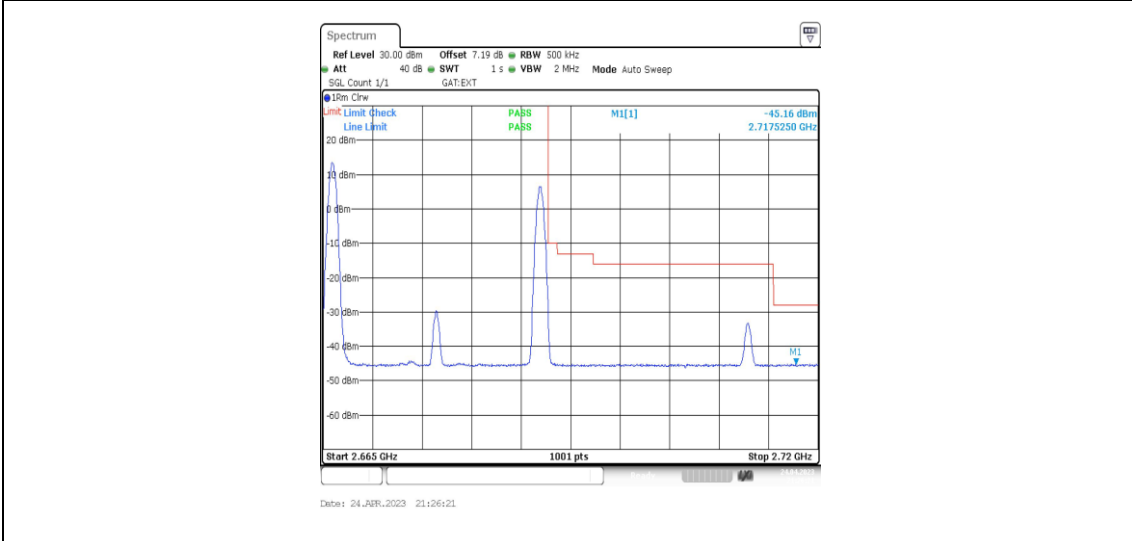

41-41_41-41_15MHz-15MHz_QPSK@QPSK-QPSK@QPSK_39725-39875_1RB#0@75RB#0-0RB#0@75RB#0