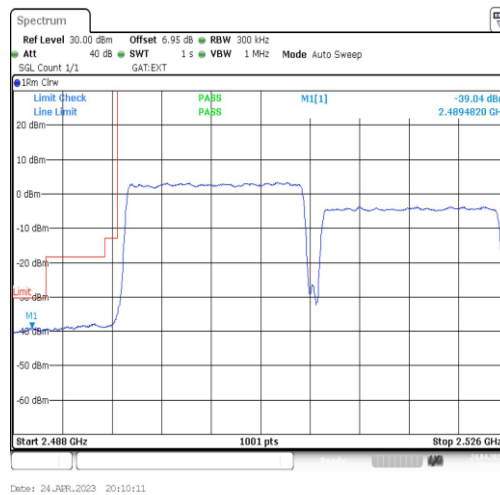

41-41_41-41_15MHz-15MHz_16QAM@16QAM-16QAM@16QAM_39725-39875_75RB#0@75RB#0-75RB#0@75RB#0

41-41_41-41_15MHz-15MHz_64QAM@64QAM-64QAM@64QAM_39725-39875_75RB#0@75RB#0-75RB#0@75RB#0