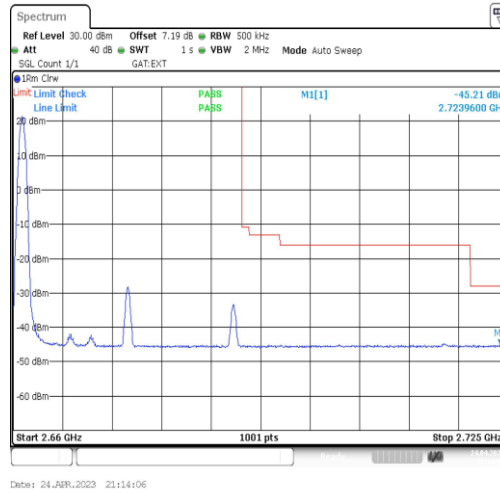

41-41_41-41_10MHz-20MHz_16QAM@16QAM-16QAM@16QAM_41346-41490_1RB#0@50RB#0-0R
B#0@100RB#0

41-41_41-41_10MHz-20MHz_64QAM@64QAM-64QAM@64QAM_41346-41490_1RB#0@50RB#0-0R
B#0@100RB#0