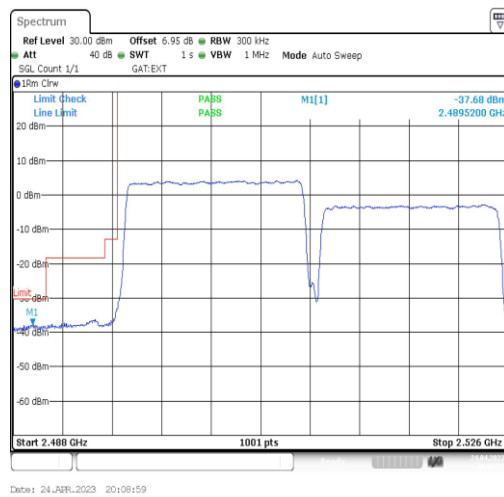

41-41_41-41_15MHz-15MHz_QPSK@QPSK-QPSK@QPSK_39725-39875_75RB#0@75RB#0-75RB#0
@75RB#0