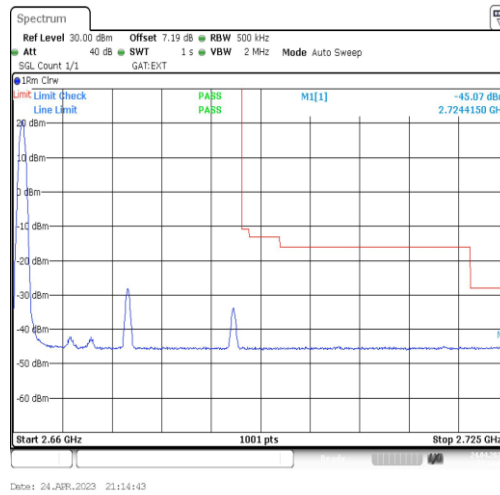

41-41_41-41_10MHz-20MHz_16QAM@16QAM-16QAM@16QAM_41346-41490_1RB#0@50RB#0-0R
B#0@100RB#0