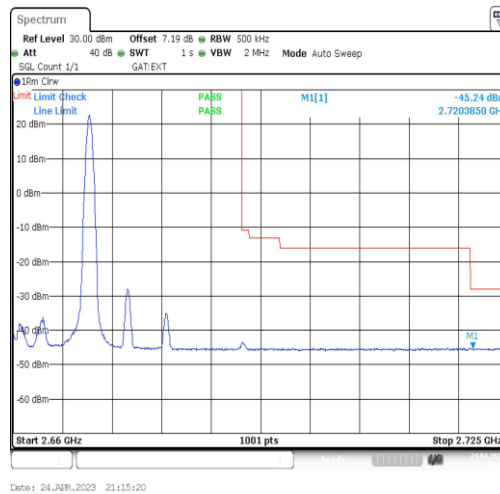

41-41_41-41_10MHz-20MHz_64QAM@64QAM-64QAM@64QAM_41346-41490_1RB#0@50RB#0-0R
B#0@100RB#0