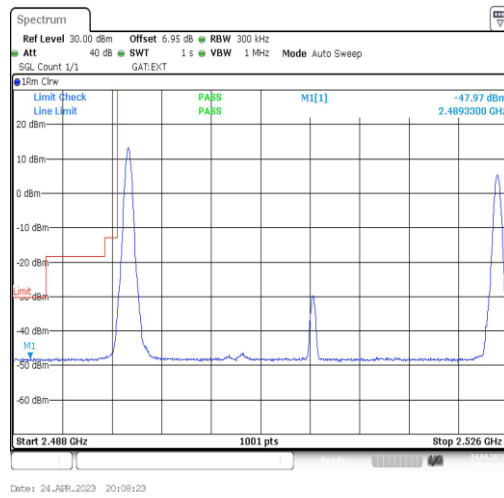

41-41_41-41_15MHz-15MHz_16QAM@16QAM-16QAM@16QAM_39725-39875_1RB#0@75RB#0-1R
B#74@75RB#0

41-41_41-41_15MHz-15MHz_64QAM@64QAM-64QAM@64QAM_39725-39875_1RB#0@75RB#0-1R
B#74@75RB#0