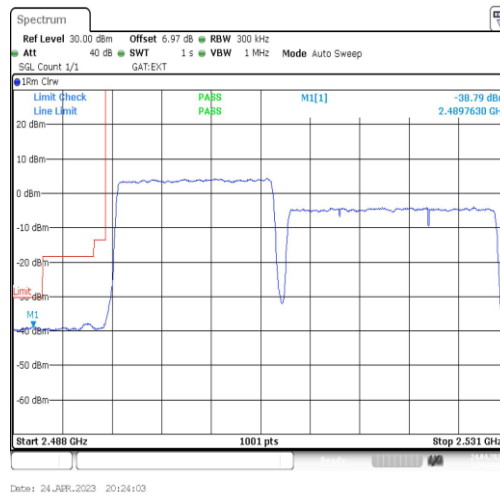

41-41_41-41_15MHz-20MHz_64QAM@64QAM-64QAM@64QAM_39728-39899_1RB#0@75RB#0-1RB#99@100RB#0

41-41_41-41_15MHz-20MHz_QPSK@QPSK-QPSK@QPSK_39728-39899_75RB#0@75RB#0-100RB#0@100RB#0