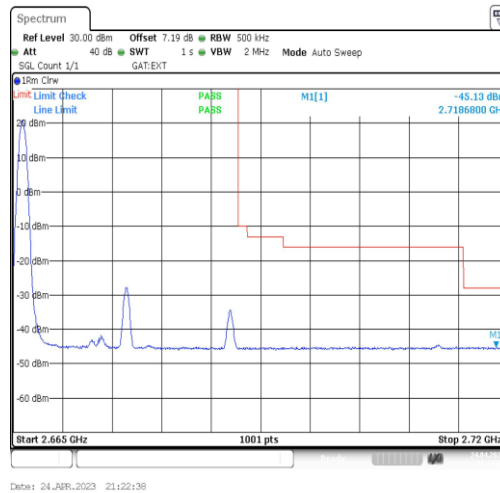

41-41_41-41_15MHz-10MHz_64QAM@64QAM-64QAM@64QAM_41417-41537_1RB#0@75RB#0-0R
B#0@50RB#0

41-41_41-41_15MHz-10MHz_QPSK@QPSK-QPSK@QPSK_41417-41537_1RB#74@75RB#0-0RB#0
@50RB#0