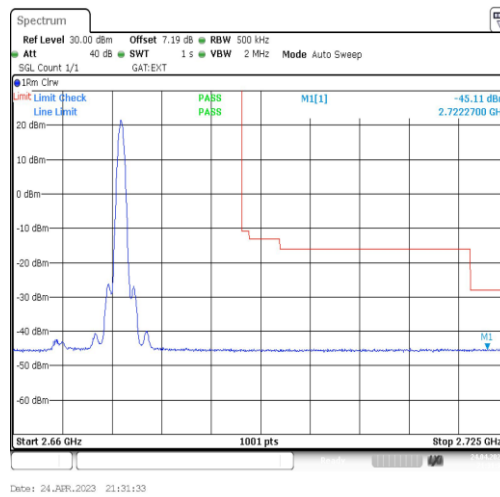

41-41_41-41_15MHz-15MHz_QPSK@QPSK-QPSK@QPSK_41365-41515_1RB#74@75RB#0-0RB#0
@75RB#0