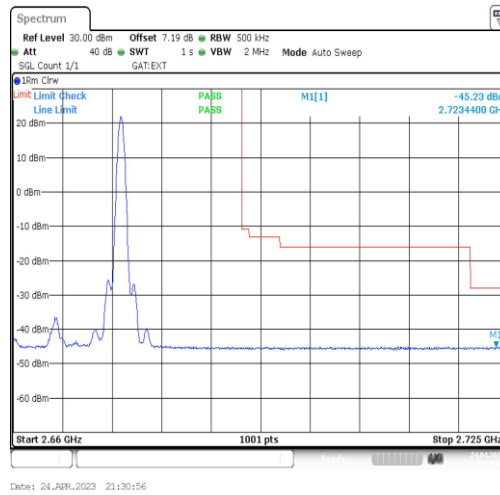

41-41_41-41_15MHz-15MHz_QPSK@QPSK-QPSK@QPSK_41365-41515_1RB#74@75RB#0-0RB#0
@75RB#0

41-41_41-41_15MHz-15MHz_16QAM@16QAM-16QAM@16QAM_41365-41515_1RB#74@75RB#0-0RB#0@75RB#0