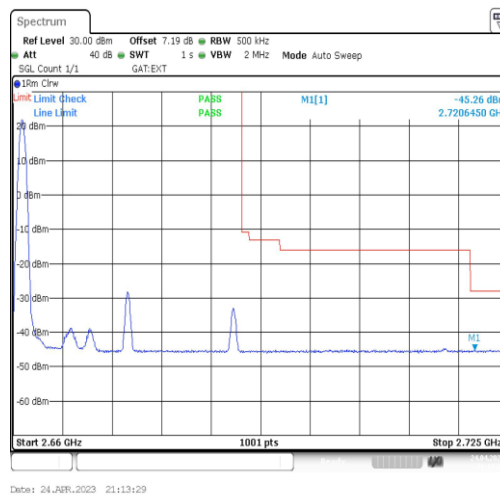

41-41_41-41_10MHz-20MHz_QPSK@QPSK-QPSK@QPSK_41346-41490_1RB#0@50RB#0-0RB#0@
100RB#0