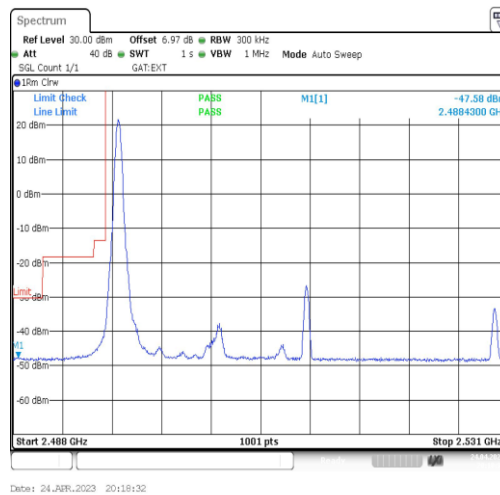

41-41_41-41_15MHz-15MHz_64QAM@64QAM-64QAM@64QAM_41365-41515_1RB#0@75RB#0-1R
B#74@75RB#0