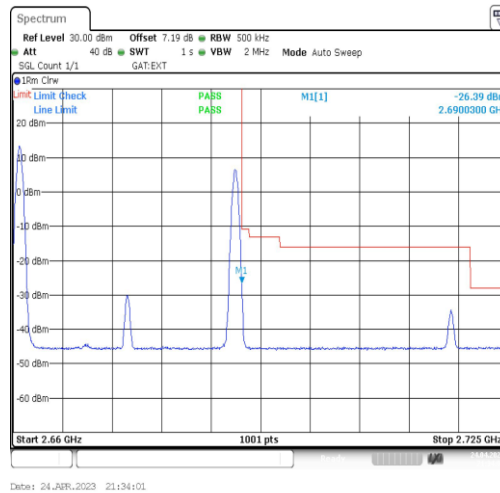

41-41\_41-41\_15MHz-15MHz\_64QAM@64QAM-64QAM@64QAM\_41365-41515\_1RB#74@75RB#0-0  
RB#0@75RB#0

41-41\_41-41\_15MHz-15MHz\_QPSK@QPSK-QPSK@QPSK\_41365-41515\_1RB#0@75RB#0-1RB#74  
@75RB#0

41-41\_41-41\_15MHz-15MHz\_16QAM@16QAM-16QAM@16QAM\_41365-41515\_1RB#0@75RB#0-1R  
B#74@75RB#0