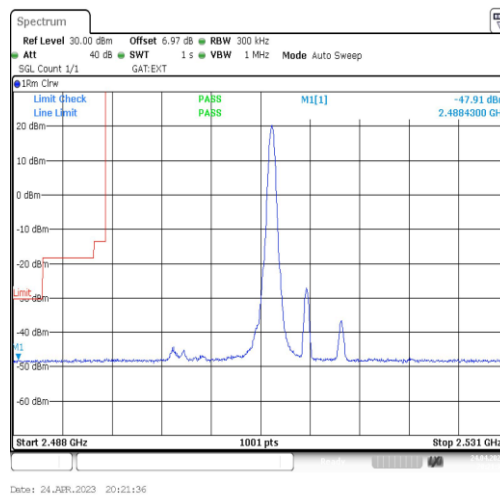

41-41_41-41_15MHz-20MHz_64QAM@64QAM-64QAM@64QAM_39728-39899_1RB#74@75RB#0-0
RB#0@100RB#0