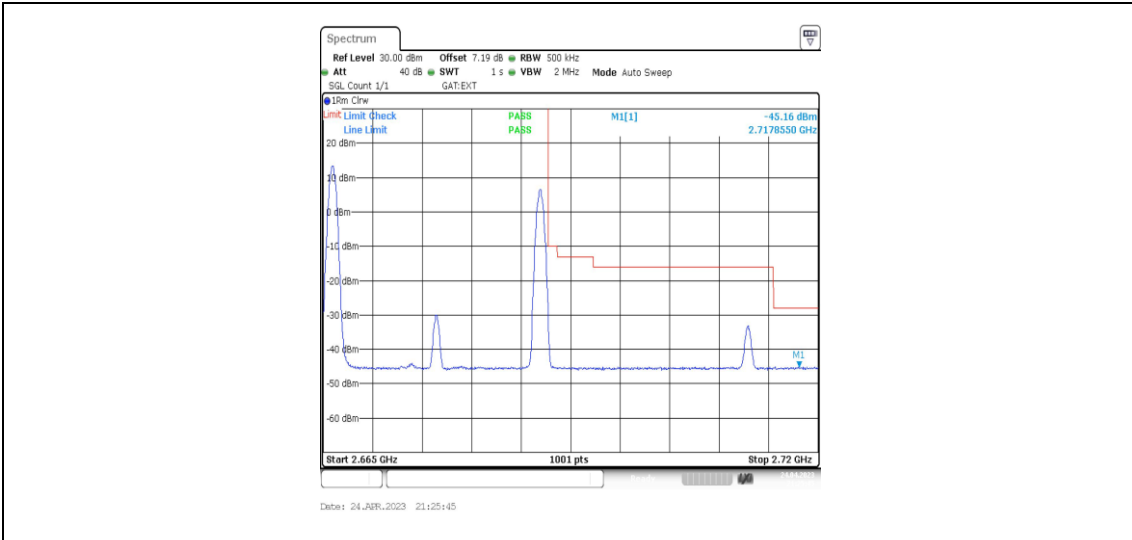

41-41_41-41_15MHz-10MHz_16QAM@16QAM-16QAM@16QAM_41417-41537_1RB#0@75RB#0-1RB#0@50RB#0

41-41_41-41_15MHz-15MHz_QPSK@QPSK-QPSK@QPSK_39725-39875_1RB#0@75RB#0-0RB#0@75RB#0