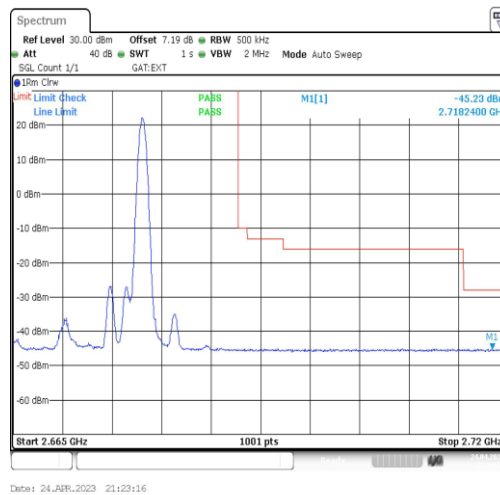

41-41_41-41_15MHz-10MHz_64QAM@64QAM-64QAM@64QAM_41417-41537_1RB#0@75RB#0-0R
B#0@50RB#0