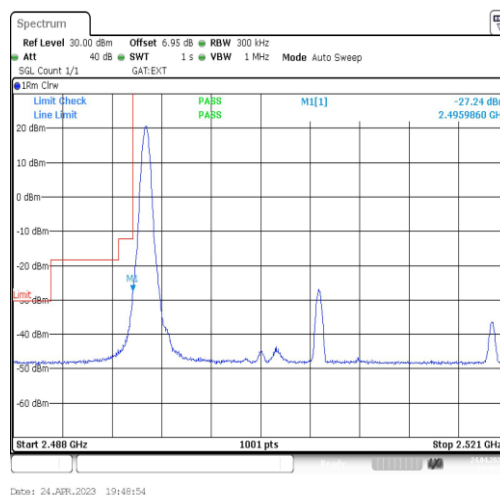

41-41_41-41_15MHz-10MHz_QPSK@QPSK-QPSK@QPSK_39725-39845_1RB#0@75RB#0-0RB#0@
50RB#0