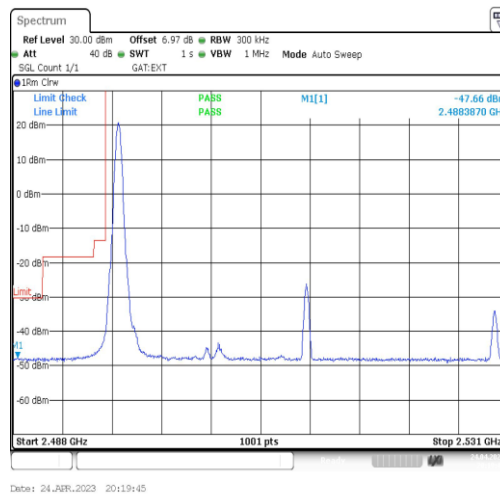

41-41_41-41_15MHz-15MHz_64QAM@64QAM-64QAM@64QAM_41365-41515_75RB#0@75RB#0-75 RB#0@75RB#0