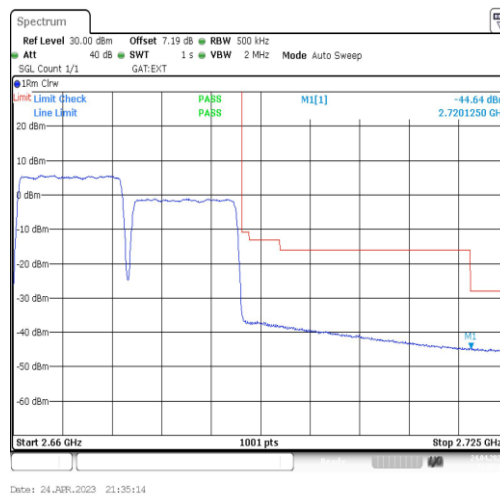

41-41_41-41_15MHz-15MHz_16QAM@16QAM-16QAM@16QAM_41365-41515_75RB#0@75RB#0-75
RB#0@75RB#0