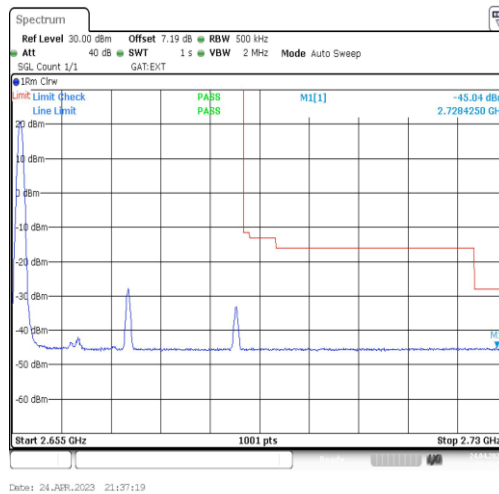

41-41_41-41_15MHz-20MHz_QPSK@QPSK-QPSK@QPSK_41319-41490_1RB#0@75RB#0-0RB#0@
100RB#0