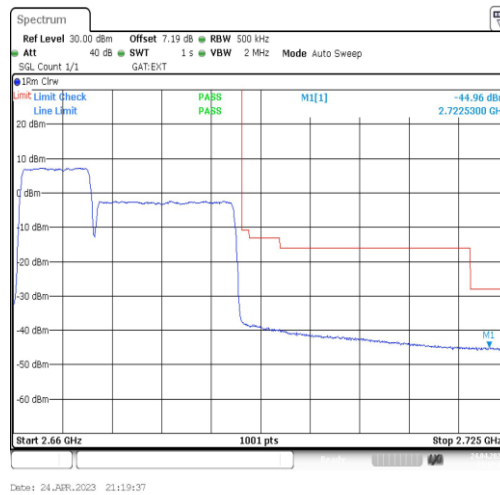

41-41_41-41_10MHz-20MHz_16QAM@16QAM-16QAM@16QAM_41346-41490_50RB#0@50RB#0-100RB#0@100RB#0