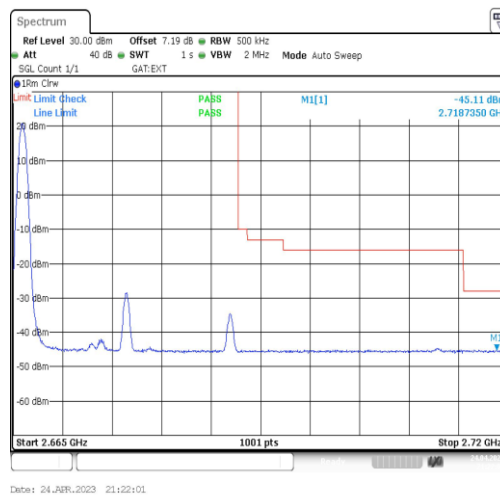

41-41_41-41_15MHz-10MHz_16QAM@16QAM-16QAM@16QAM_41417-41537_1RB#0@75RB#0-0RB#0@50RB#0