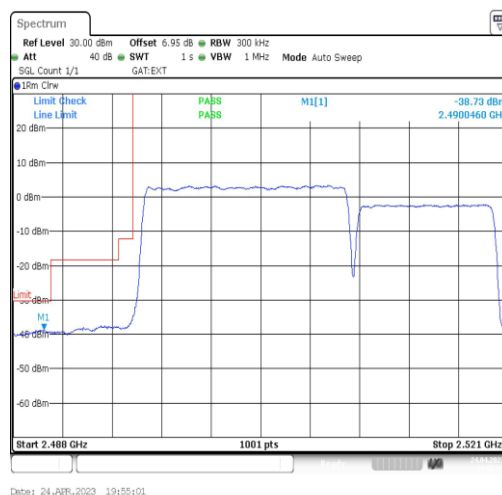

41-41_41-41_15MHz-10MHz_16QAM@16QAM-16QAM@16QAM_39725-39845_75RB#0@75RB#0-50
RB#0@50RB#0