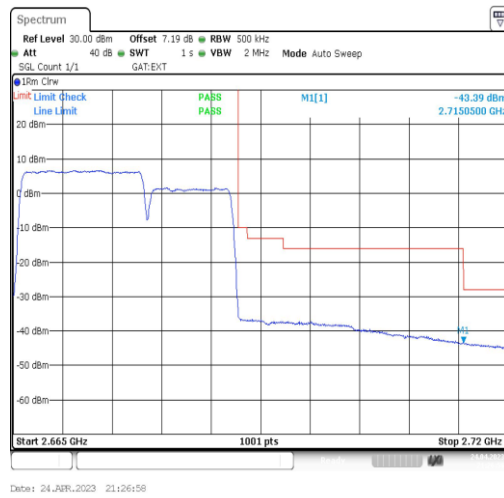

41-41_41-41_15MHz-10MHz_64QAM@64QAM-64QAM@64QAM_41417-41537_1RB#0@75RB#0-1RB#49@50RB#0

41-41_41-41_15MHz-10MHz_QPSK@QPSK-QPSK@QPSK_41417-41537_75RB#0@75RB#0-50RB#0@50RB#0