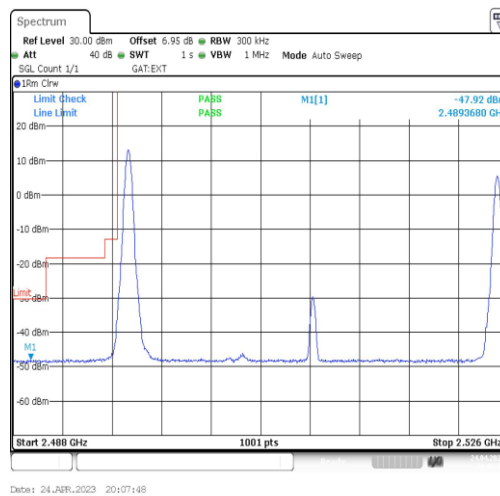

41-41_41-41_15MHz-15MHz_QPSK@QPSK-QPSK@QPSK_39725-39875_1RB#0@75RB#0-1RB#74
@75RB#0