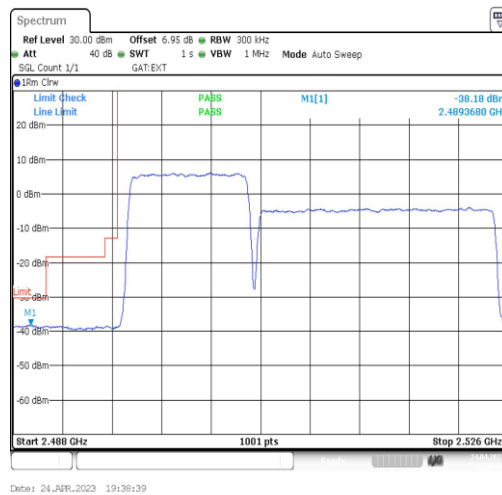

41-41\_41-41\_10MHz-20MHz\_64QAM@64QAM-64QAM@64QAM\_39705-39849\_1RB#0@50RB#0-1R  
B#99@100RB#0

41-41\_41-41\_10MHz-20MHz\_QPSK@QPSK-QPSK@QPSK\_39705-39849\_50RB#0@50RB#0-100RB#  
0@100RB#0

41-41\_41-41\_10MHz-20MHz\_16QAM@16QAM-16QAM@16QAM\_39705-39849\_50RB#0@50RB#0-10  
ORB#0@100RB#0