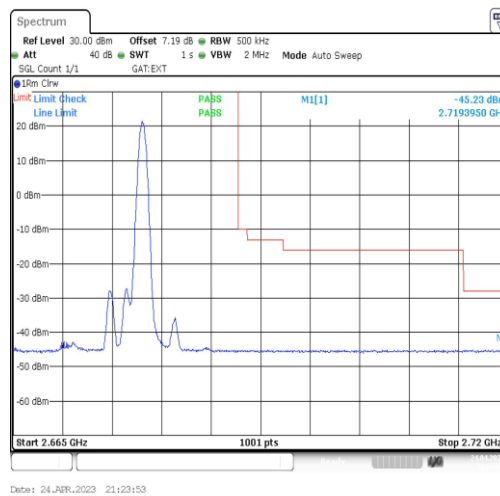

41-41_41-41_15MHz-10MHz_QPSK@QPSK-QPSK@QPSK_41417-41537_1RB#74@75RB#0-0RB#0
@50RB#0