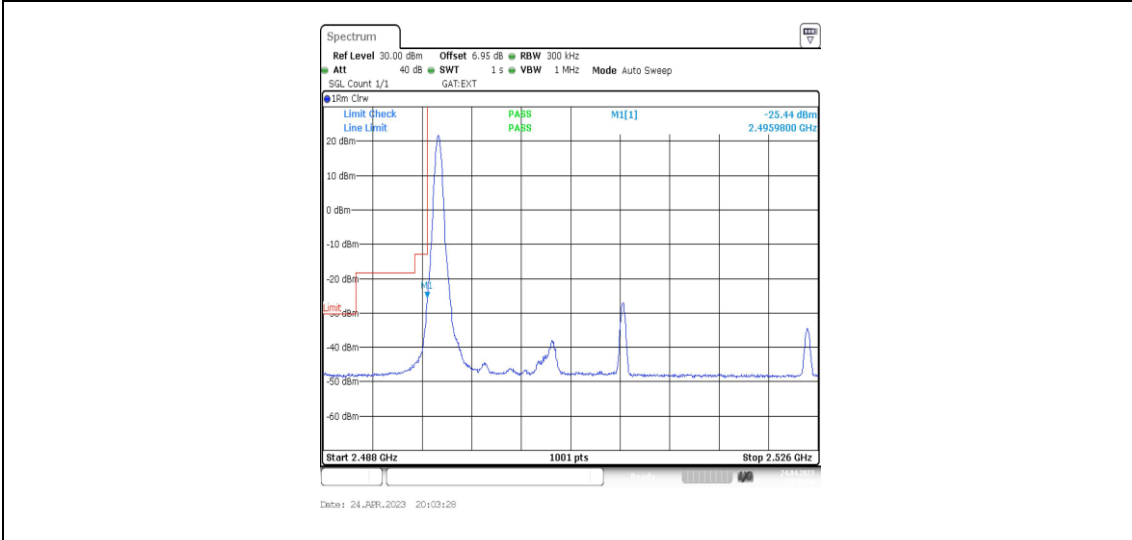

41-41_41-41_15MHz-10MHz_16QAM@16QAM-16QAM@16QAM_41417-41537_1RB#0@75RB#0-1RB#0@50RB#0