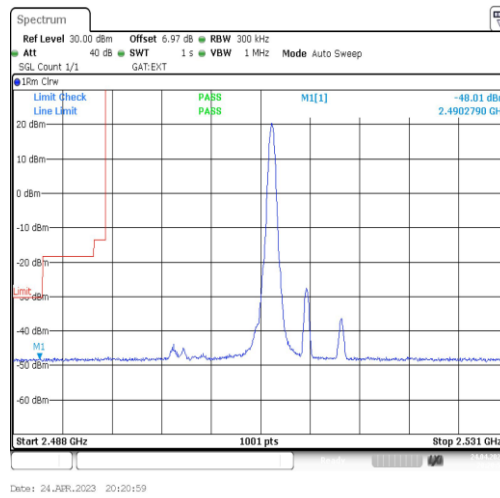

41-41_41-41_15MHz-20MHz_QPSK@QPSK-QPSK@QPSK_39728-39899_1RB#74@75RB#0-0RB#0
@100RB#0

41-41_41-41_15MHz-20MHz_16QAM@16QAM-16QAM@16QAM_39728-39899_1RB#74@75RB#0-0
RB#0@100RB#0