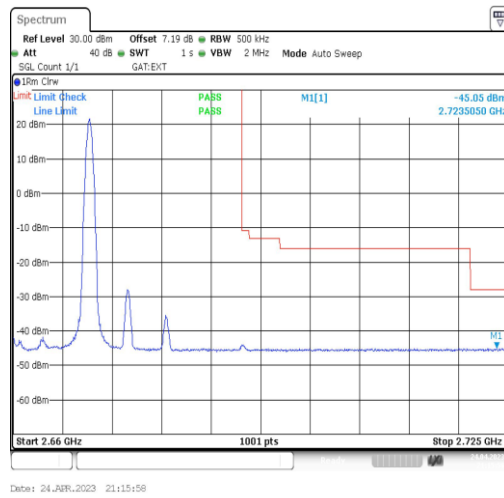

41-41_41-41_10MHz-20MHz_QPSK@QPSK-QPSK@QPSK_41346-41490_1RB#49@50RB#0-0RB#0
@100RB#0

41-41_41-41_10MHz-20MHz_16QAM@16QAM-16QAM@16QAM_41346-41490_1RB#49@50RB#0-0
RB#0@100RB#0