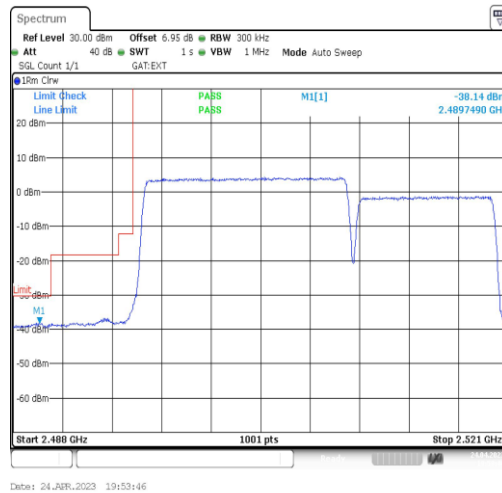

41-41_41-41_15MHz-10MHz_QPSK@QPSK-QPSK@QPSK_39725-39845_75RB#0@75RB#0-50RB#0
@50RB#0

41-41_41-41_15MHz-10MHz_16QAM@16QAM-16QAM@16QAM_39725-39845_75RB#0@75RB#0-50
RB#0@50RB#0