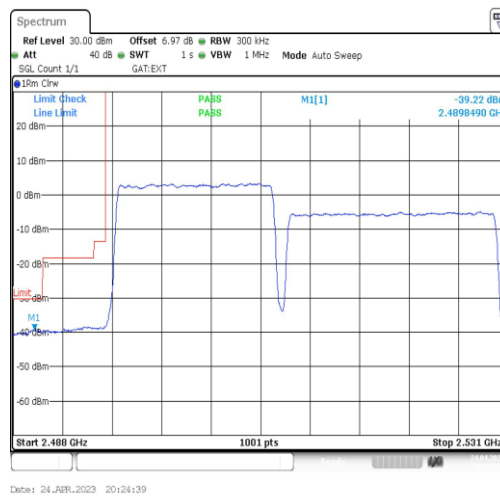

41-41_41-41_15MHz-20MHz_16QAM@16QAM-16QAM@16QAM_39728-39899_75RB#0@75RB#0-100RB#0@100RB#0