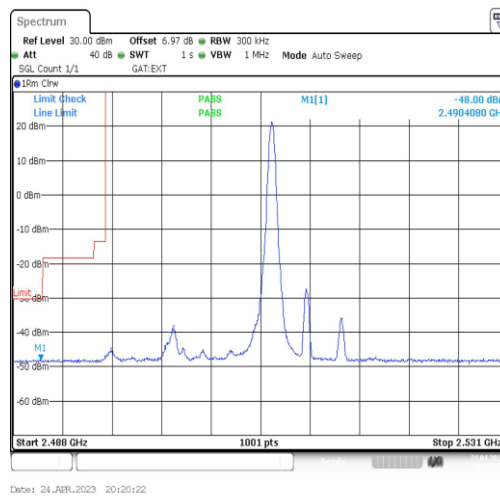

41-41_41-41_15MHz-20MHz_64QAM@64QAM-64QAM@64QAM_39728-39899_1RB#0@75RB#0-0RB#0@100RB#0