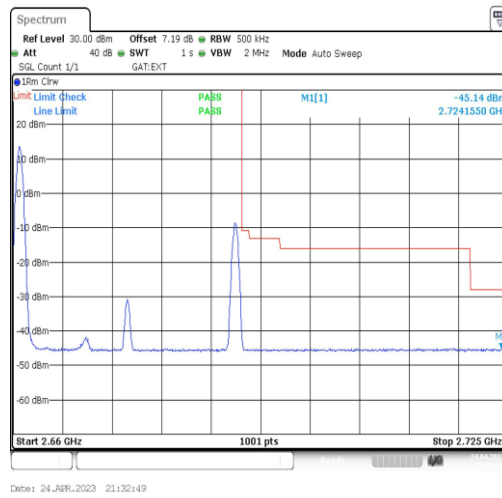

41-41_41-41_15MHz-15MHz_64QAM@64QAM-64QAM@64QAM_41365-41515_1RB#74@75RB#0-0
RB#0@75RB#0