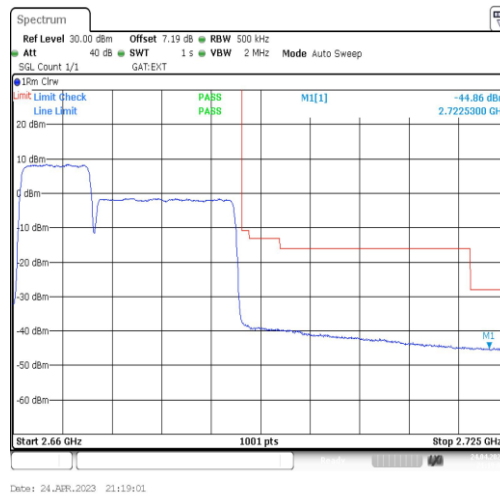

41-41_41-41_10MHz-20MHz_64QAM@64QAM-64QAM@64QAM_41346-41490_1RB#0@50RB#0-1RB#99@100RB#0

41-41_41-41_10MHz-20MHz_QPSK@QPSK-QPSK@QPSK_41346-41490_50RB#0@50RB#0-100RB#0@100RB#0