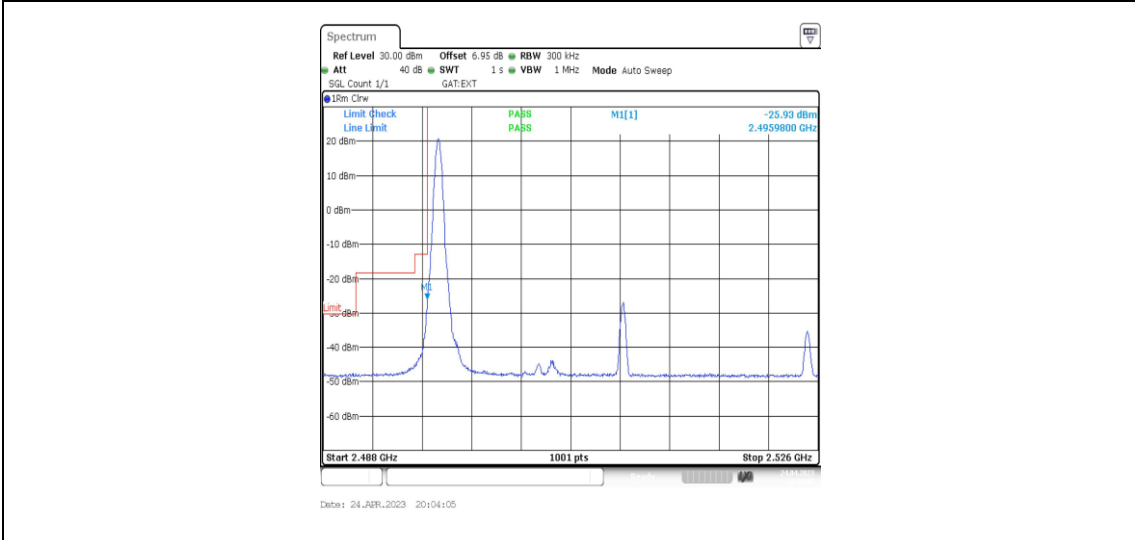

41-41_41-41_15MHz-10MHz_64QAM@64QAM-64QAM@64QAM_41417-41537_75RB#0@75RB#0-50
RB#0@50RB#0