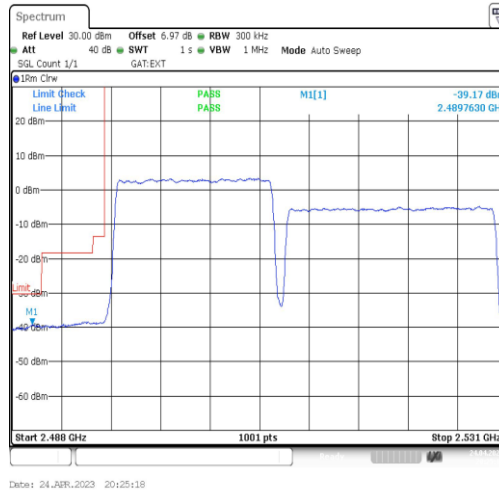

41-41_41-41_15MHz-20MHz_64QAM@64QAM-64QAM@64QAM_39728-39899_75RB#0@75RB#0-10
ORB#0@100RB#0

41-41_41-41_15MHz-20MHz_QPSK@QPSK-QPSK@QPSK_41319-41490_1RB#0@75RB#0-0RB#0@
100RB#0