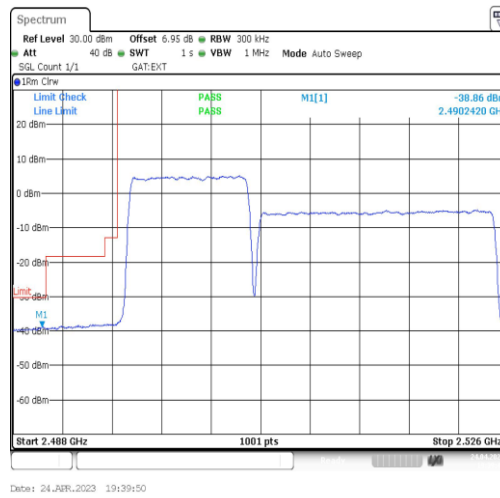

41-41\_41-41\_10MHz-20MHz\_64QAM@64QAM-64QAM@64QAM\_39705-39849\_1RB#0@50RB#0-1R  
B#99@100RB#0

41-41\_41-41\_10MHz-20MHz\_QPSK@QPSK-QPSK@QPSK\_39705-39849\_50RB#0@50RB#0-100RB#  
0@100RB#0

41-41\_41-41\_10MHz-20MHz\_16QAM@16QAM-16QAM@16QAM\_39705-39849\_50RB#0@50RB#0-10  
ORB#0@100RB#0