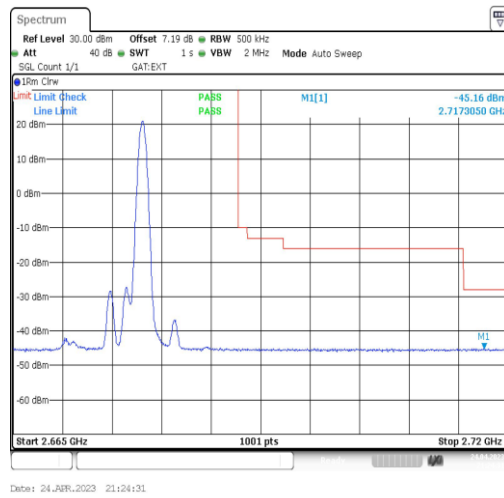

41-41_41-41_15MHz-10MHz_16QAM@16QAM-16QAM@16QAM_41417-41537_1RB#74@75RB#0-0
RB#0@50RB#0

41-41_41-41_15MHz-10MHz_64QAM@64QAM-64QAM@64QAM_41417-41537_1RB#74@75RB#0-0
RB#0@50RB#0