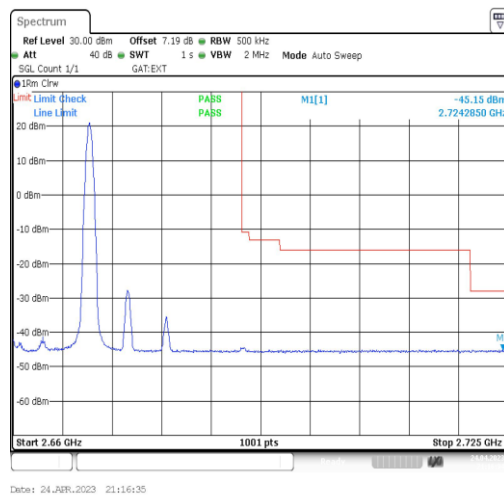

41-41_41-41_10MHz-20MHz_64QAM@64QAM-64QAM@64QAM_41346-41490_1RB#49@50RB#0-0
RB#0@100RB#0