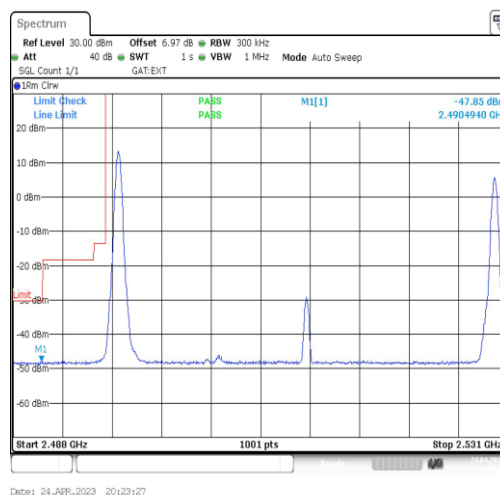

41-41_41-41_15MHz-20MHz_16QAM@16QAM-16QAM@16QAM_39728-39899_1RB#0@75RB#0-1R
B#99@100RB#0