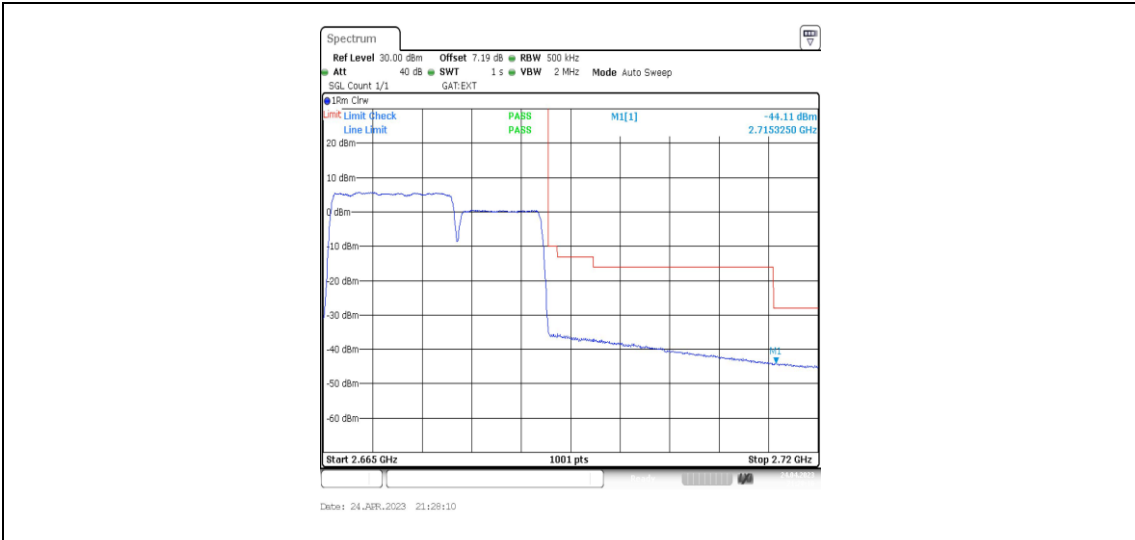

41-41_41-41_15MHz-10MHz_64QAM@64QAM-64QAM@64QAM_41417-41537_75RB#0@75RB#0-50
RB#0@50RB#0

41-41_41-41_15MHz-15MHz_16QAM@16QAM-16QAM@16QAM_39725-39875_1RB#0@75RB#0-0R
B#0@75RB#0