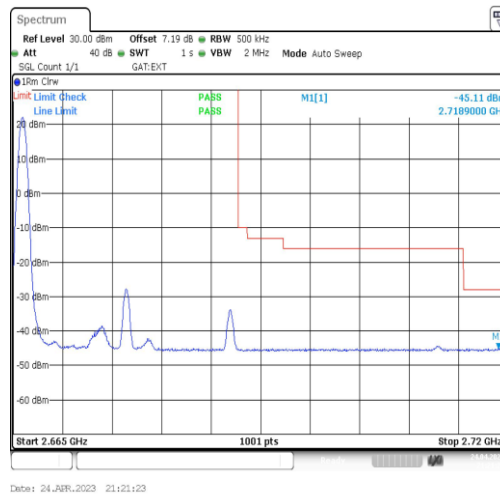

41-41_41-41_15MHz-10MHz_64QAM@64QAM-64QAM@64QAM_39725-39845_75RB#0@75RB#0-50RB#0@50RB#0

41-41_41-41_15MHz-10MHz_QPSK@QPSK-QPSK@QPSK_41417-41537_1RB#0@75RB#0-0RB#0@50RB#0