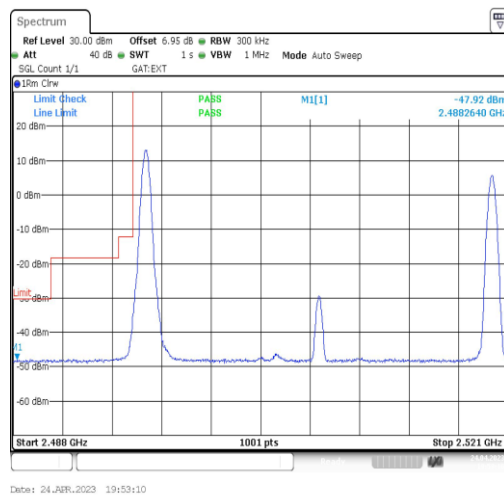

41-41_41-41_15MHz-10MHz_64QAM@64QAM-64QAM@64QAM_39725-39845_1RB#0@75RB#0-1R
B#49@50RB#0