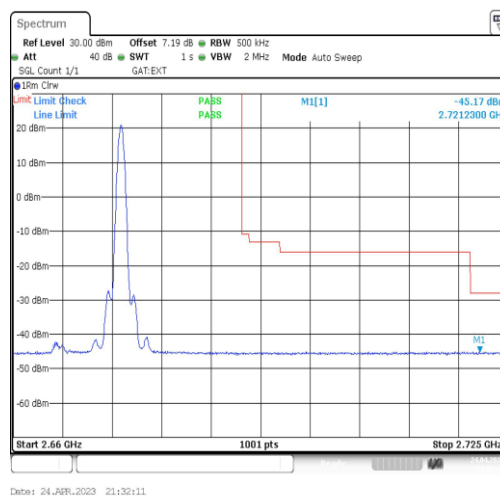

41-41_41-41_15MHz-15MHz_16QAM@16QAM-16QAM@16QAM_41365-41515_1RB#74@75RB#0-0RB#0@75RB#0