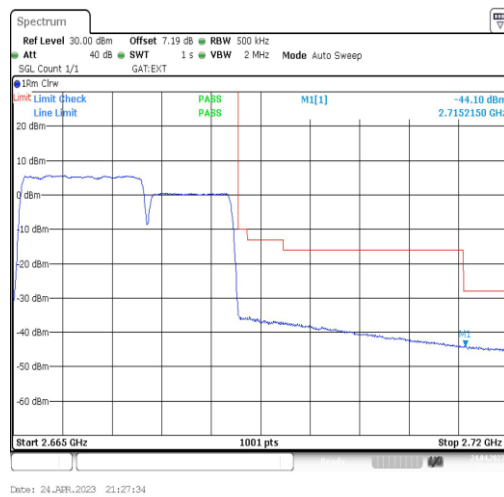

41-41_41-41_15MHz-10MHz_16QAM@16QAM-16QAM@16QAM_41417-41537_75RB#0@75RB#0-50RB#0@50RB#0