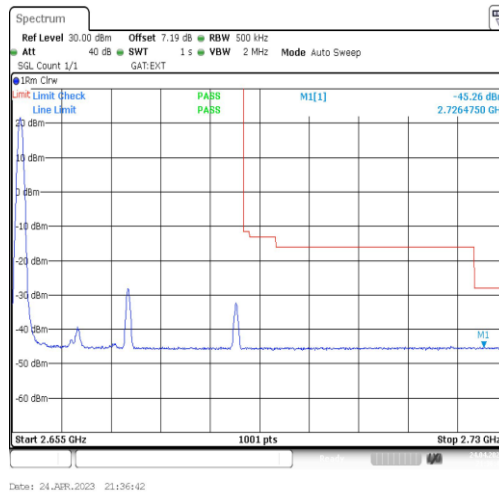

41-41_41-41_15MHz-20MHz_64QAM@64QAM-64QAM@64QAM_39728-39899_75RB#0@75RB#0-10
ORB#0@100RB#0