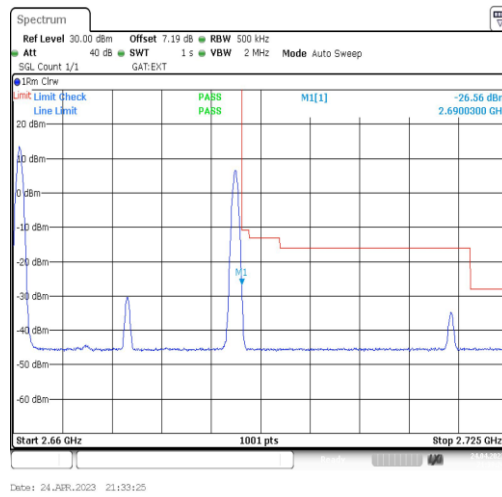

41-41_41-41_15MHz-15MHz_QPSK@QPSK-QPSK@QPSK_41365-41515_1RB#0@75RB#0-1RB#74
@75RB#0

41-41_41-41_15MHz-15MHz_16QAM@16QAM-16QAM@16QAM_41365-41515_1RB#0@75RB#0-1R
B#74@75RB#0