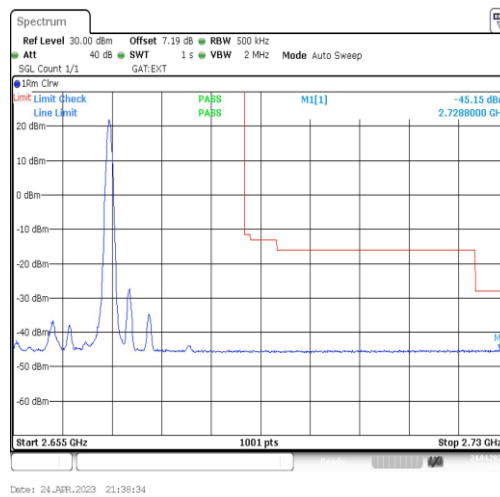

41-41_41-41_15MHz-20MHz_QPSK@QPSK-QPSK@QPSK_41319-41490_1RB#74@75RB#0-0RB#0
@100RB#0