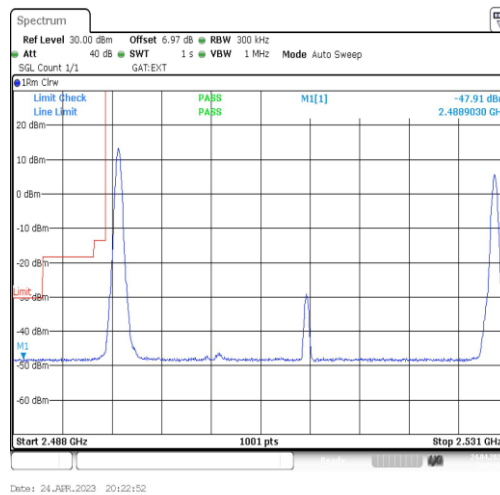

41-41_41-41_15MHz-20MHz_QPSK@QPSK-QPSK_39728-39899_1RB#0@75RB#0-1RB#99
@100RB#0