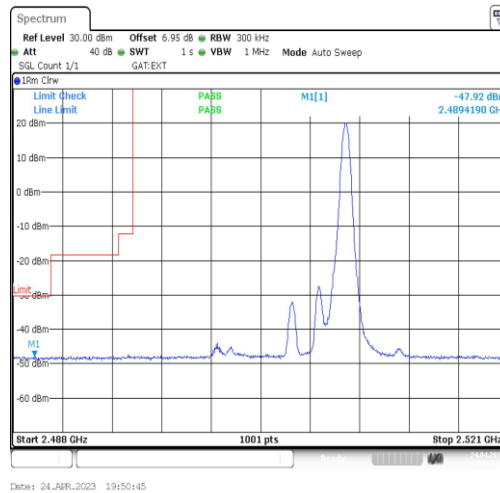

41-41_41-41_15MHz-10MHz_16QAM@16QAM-16QAM@16QAM_39725-39845_1RB#74@75RB#0-0
RB#0@50RB#0

41-41_41-41_15MHz-10MHz_64QAM@64QAM-64QAM@64QAM_39725-39845_1RB#74@75RB#0-0
RB#0@50RB#0