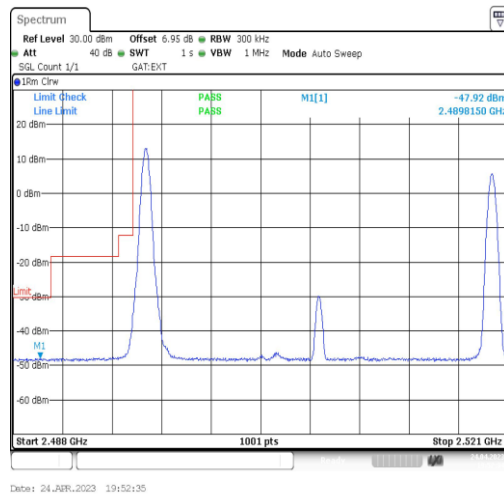

41-41_41-41_15MHz-10MHz_QPSK@QPSK-QPSK@QPSK_39725-39845_1RB#0@75RB#0-1RB#49
@50RB#0

41-41_41-41_15MHz-10MHz_16QAM@16QAM-16QAM@16QAM_39725-39845_1RB#0@75RB#0-1R
B#49@50RB#0