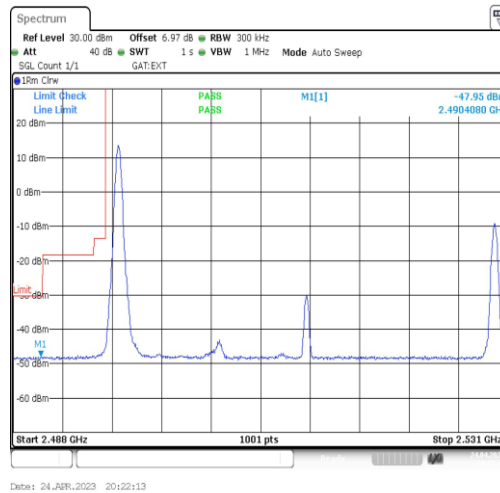

41-41_41-41_15MHz-20MHz_QPSK@QPSK-QPSK_39728-39899_1RB#0@75RB#0-1RB#99
@100RB#0

41-41_41-41_15MHz-20MHz_16QAM@16QAM-16QAM@16QAM_39728-39899_1RB#0@75RB#0-1R
B#99@100RB#0