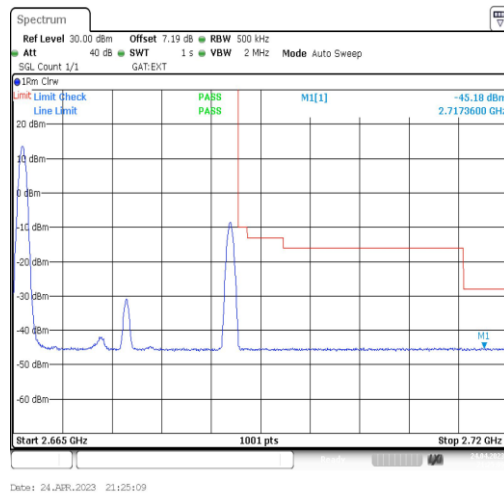

41-41_41-41_15MHz-10MHz_QPSK@QPSK-QPSK@QPSK_41417-41537_1RB#0@75RB#0-1RB#49
@50RB#0