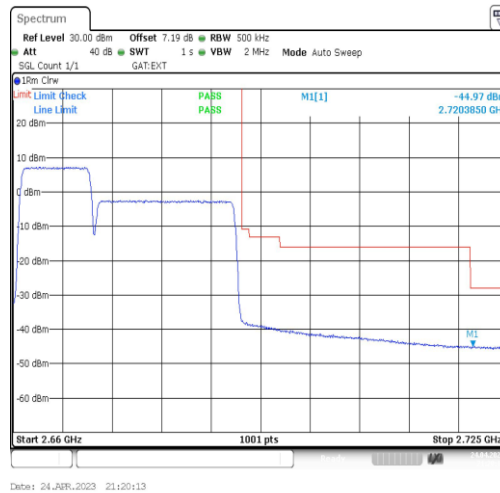

41-41_41-41_10MHz-20MHz_64QAM@64QAM-64QAM@64QAM_41346-41490_50RB#0@50RB#0-10
ORB#0@100RB#0

41-41_41-41_15MHz-10MHz_QPSK@QPSK-QPSK@QPSK_39725-39845_1RB#0@75RB#0-0RB#0@
50RB#0