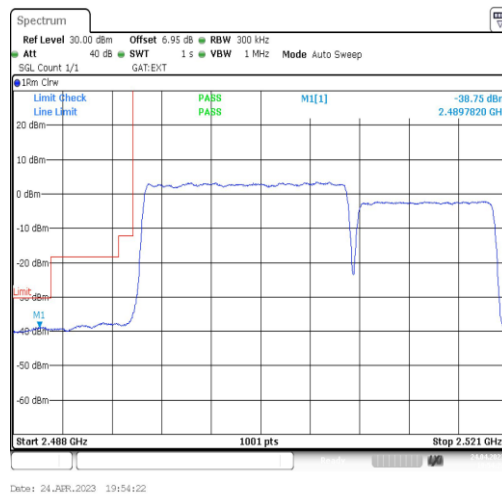

41-41_41-41_15MHz-10MHz_QPSK@QPSK-QPSK@QPSK_39725-39845_75RB#0@75RB#0-50RB#0
@50RB#0