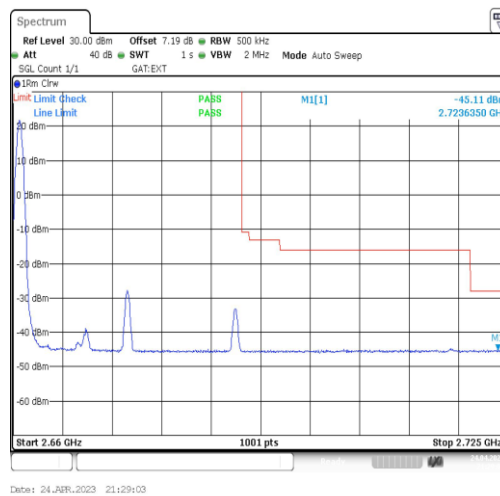

41-41_41-41_15MHz-15MHz_64QAM@64QAM-64QAM@64QAM_39725-39875_75RB#0@75RB#0-75RB#0@75RB#0