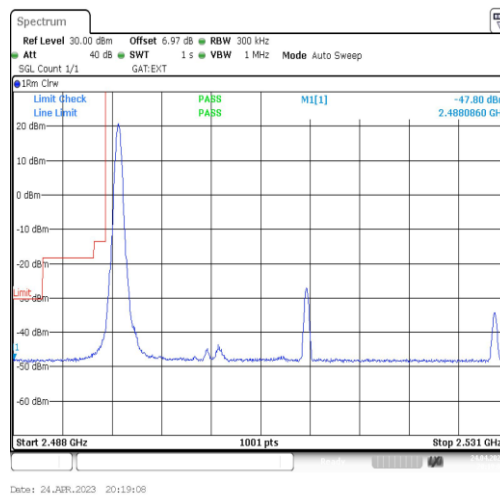

41-41_41-41_15MHz-20MHz_QPSK@QPSK-QPSK@QPSK_39728-39899_1RB#0@75RB#0-0RB#0@
100RB#0