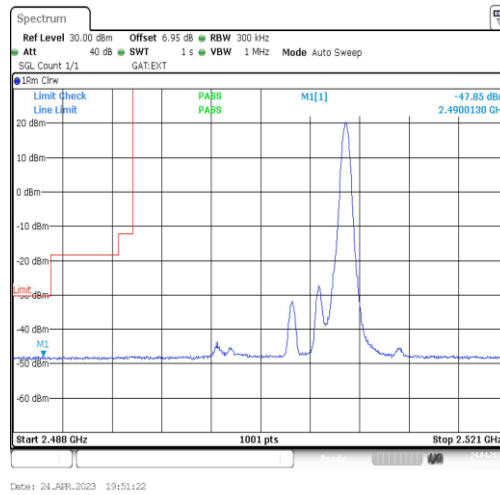

41-41\_41-41\_15MHz-10MHz\_64QAM@64QAM-64QAM@64QAM\_39725-39845\_1RB#0@75RB#0-0R  
B#0@50RB#0

41-41\_41-41\_15MHz-10MHz\_QPSK@QPSK-QPSK@QPSK\_39725-39845\_1RB#74@75RB#0-0RB#0  
@50RB#0

41-41\_41-41\_15MHz-10MHz\_16QAM@16QAM-16QAM@16QAM\_39725-39845\_1RB#74@75RB#0-0  
 RB#0@50RB#0