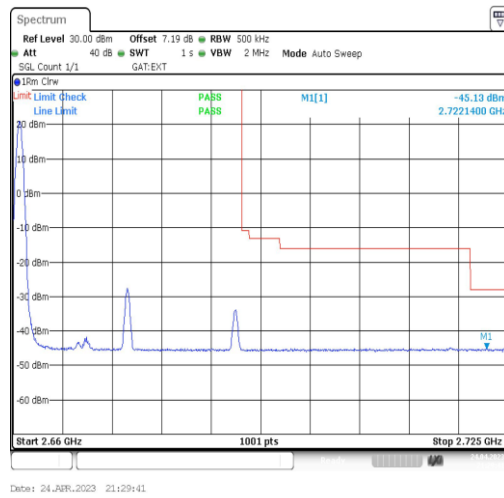

41-41_41-41_15MHz-15MHz_QPSK@QPSK-QPSK@QPSK_41365-41515_1RB#0@75RB#0-ORB#0@
75RB#0