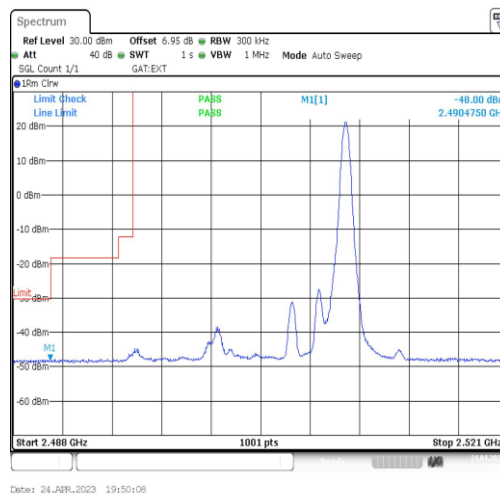

41-41_41-41_15MHz-10MHz_QPSK@QPSK-QPSK@QPSK_39725-39845_1RB#74@75RB#0-0RB#0
@50RB#0