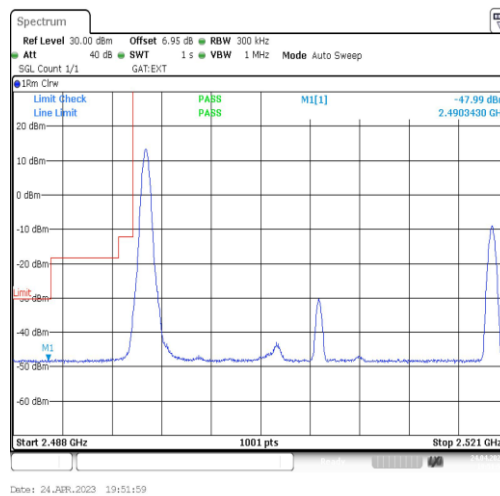

41-41_41-41_15MHz-10MHz_64QAM@64QAM-64QAM@64QAM_39725-39845_1RB#74@75RB#0-0
RB#0@50RB#0