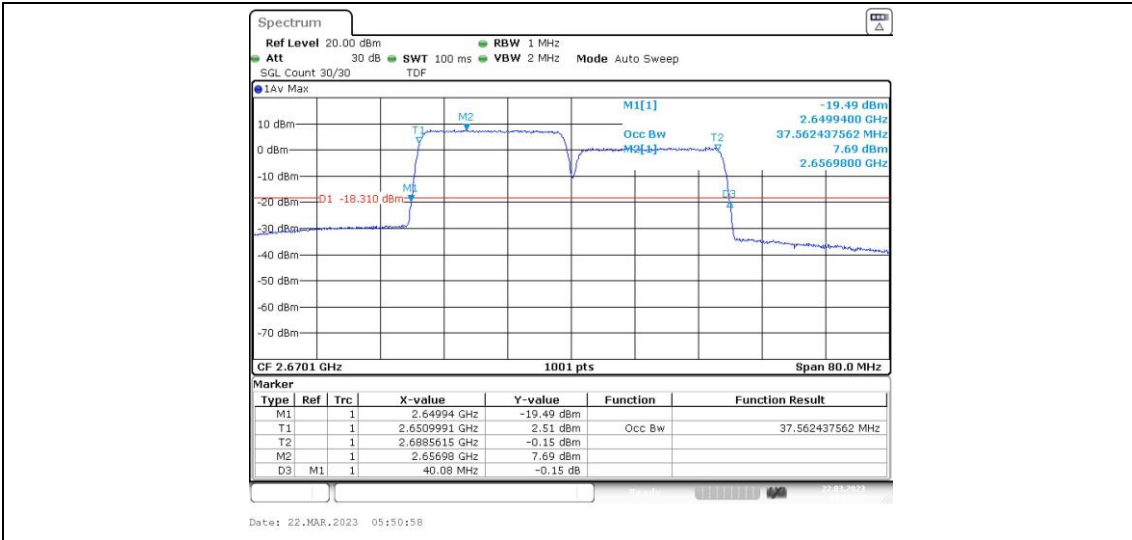

41-41-20MHz-5MHz-QPSK-QPSK-39750-39867-100RB#0-25RB#0

41-41-20MHz-5MHz-QPSK-QPSK-40595-40712-100RB#0-25RB#0

41-41-20MHz-5MHz-QPSK-QPSK-41440-41557-100RB#0-25RB#0