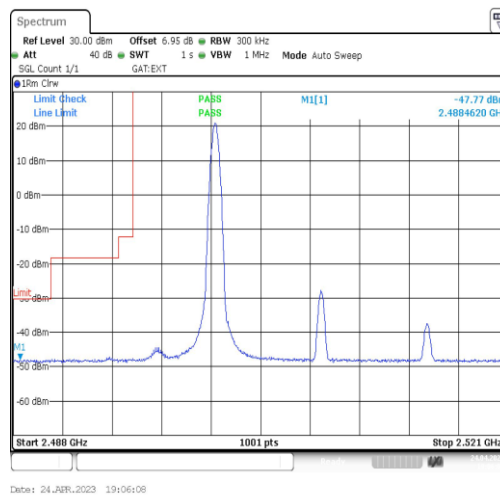

Test Graphs

41-41_41-41_5MHz-20MHz_QPSK@QPSK-QPSK@QPSK_39683-39800_1RB#0@25RB#0-0RB#0@100RB#0

41-41_41-41_5MHz-20MHz_QPSK@QPSK-QPSK@QPSK_39683-39800_1RB#24@25RB#0-0RB#0@100RB#0

41-41_41-41_5MHz-20MHz_16QAM@16QAM-16QAM@16QAM_39683-39800_1RB#24@25RB#0-0RB#0@100RB#0