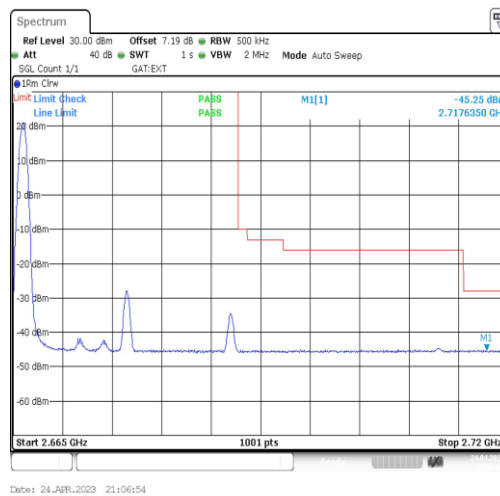

41-41_41-41_10MHz-15MHz_16QAM@16QAM-16QAM@16QAM_41395-41515_1RB#@50RB#0-0R
B#@75RB#0