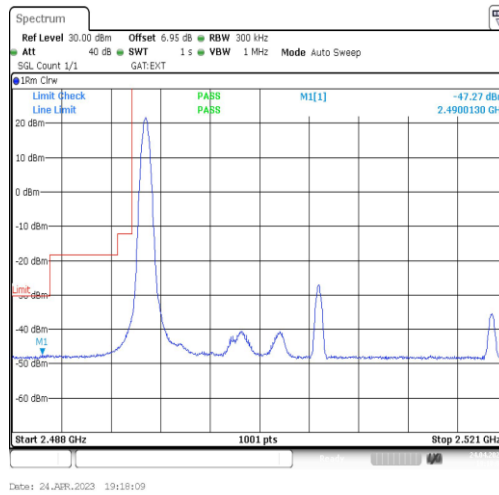

41-41_41-41_5MHz-20MHz_QPSK@QPSK-QPSK@QPSK_41373-41490_25RB#0@25RB#0-100RB#0
@100RB#0