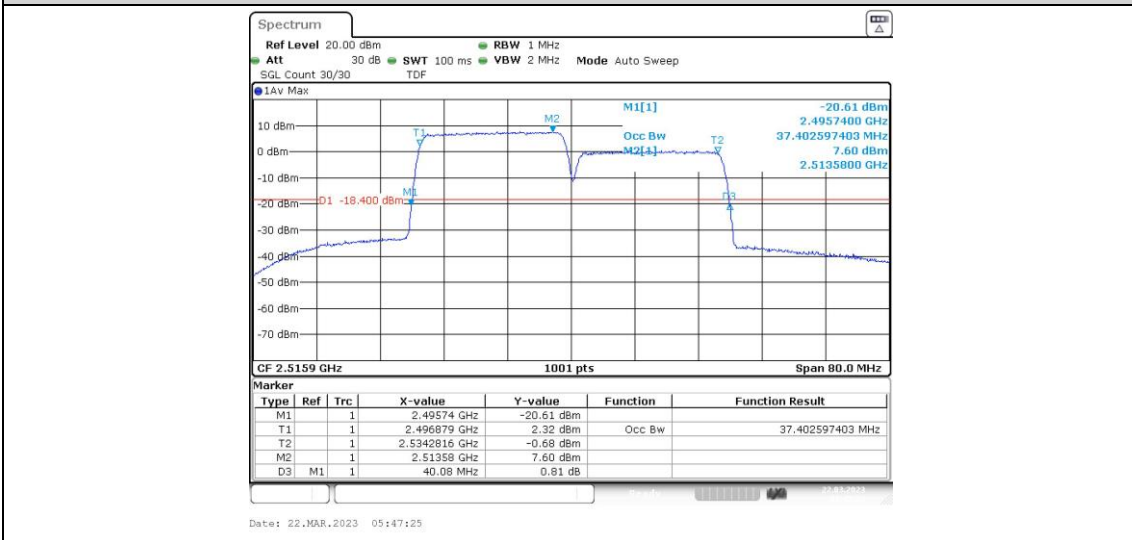

41-41-20MHz-20MHz-16QAM-16QAM-39750-39948-100RB#0-100RB#0

41-41-20MHz-20MHz-16QAM-16QAM-40521-40719-100RB#0-100RB#0

41-41-20MHz-20MHz-16QAM-16QAM-41292-41490-100RB#0-100RB#0

41-41-20MHz-20MHz-64QAM-64QAM-39750-39948-100RB#0-100RB#0