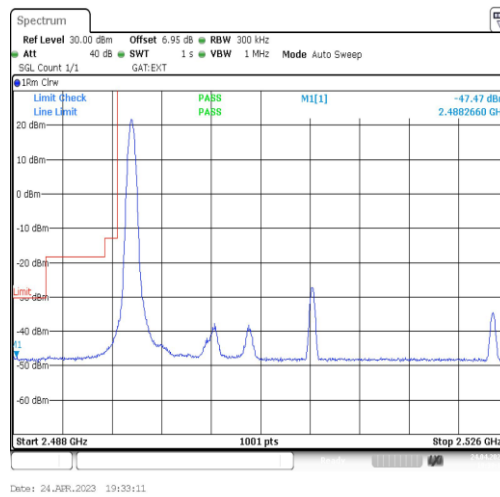

41-41_41-41_10MHz-15MHz_16QAM@16QAM-16QAM@16QAM_41395-41515_50RB#0@50RB#0-75RB#0@75RB#0