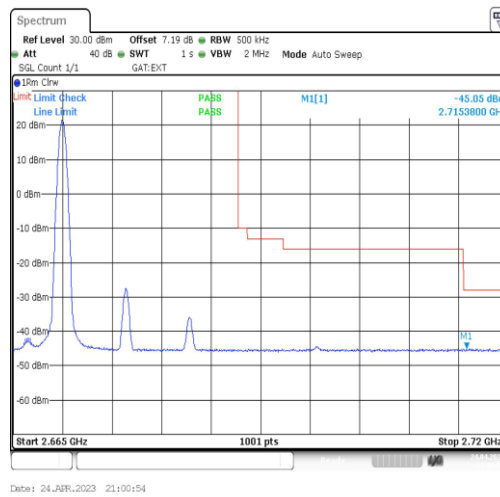

41-41_41-41_5MHz-20MHz_16QAM@16QAM-16QAM@16QAM_41373-41490_1RB#24@25RB#0-0R
B#0@100RB#0