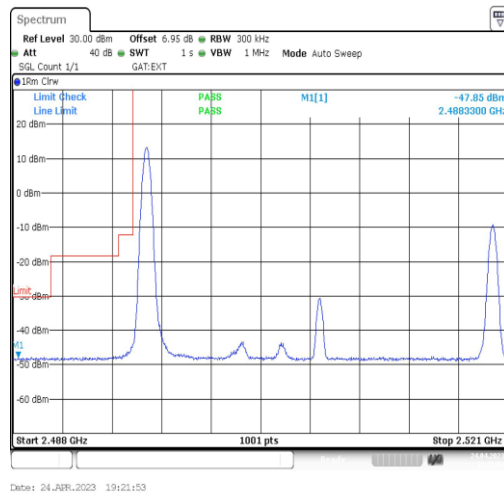

41-41_41-41_10MHz-15MHz_QPSK@QPSK-QPSK@QPSK_39703-39823_1RB#0@50RB#0-1RB#74
@75RB#0