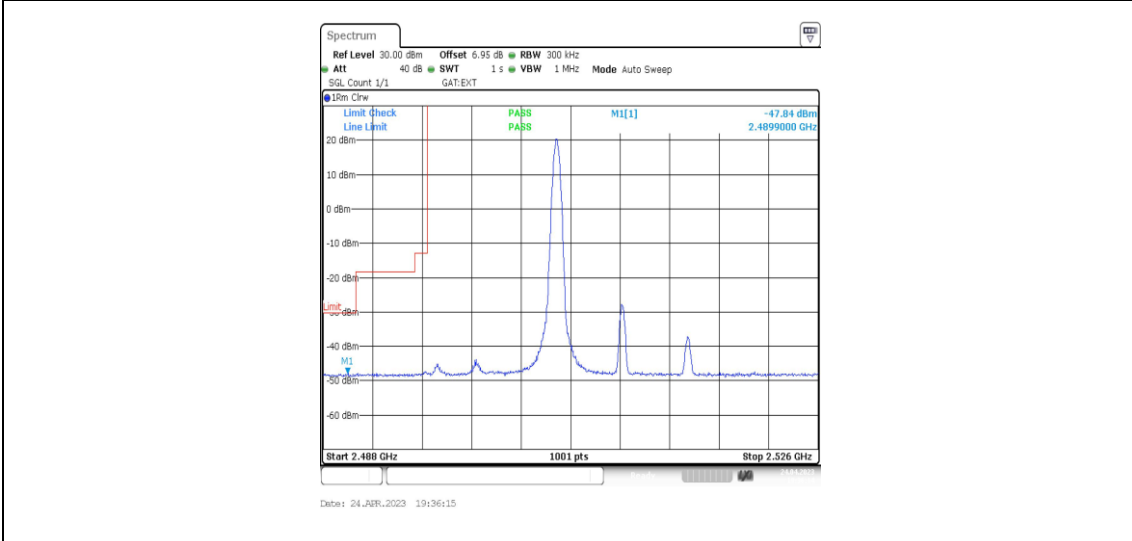

41-41_41-41_10MHz-20MHz_16QAM@16QAM-16QAM@16QAM_39705-39849_1RB#49@50RB#0-0 RB#0@100RB#0