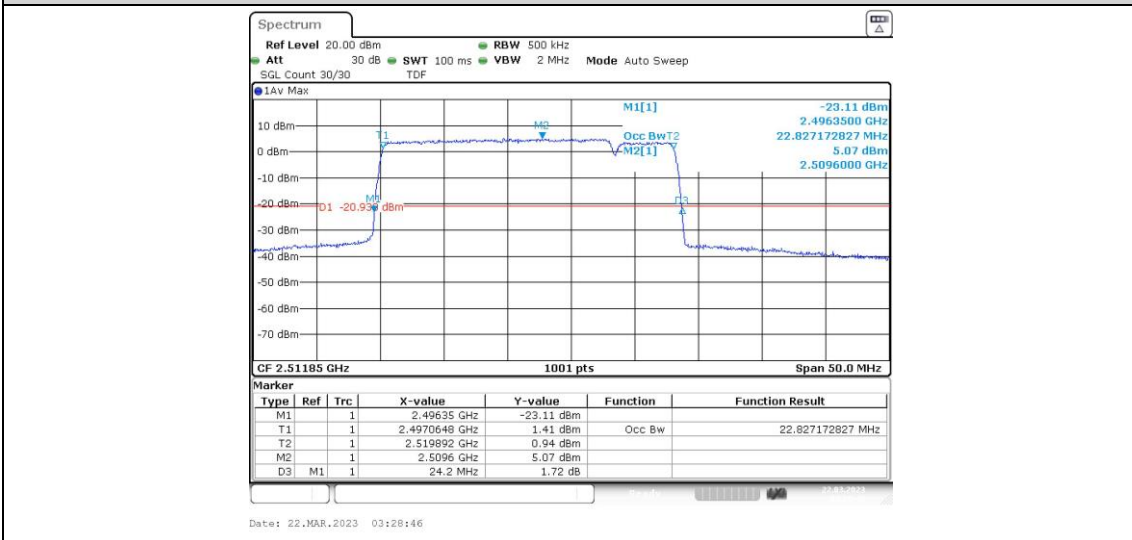

41-41-20MHz-5MHz-64QAM-64QAM-39750-39867-100RB#0-25RB#0