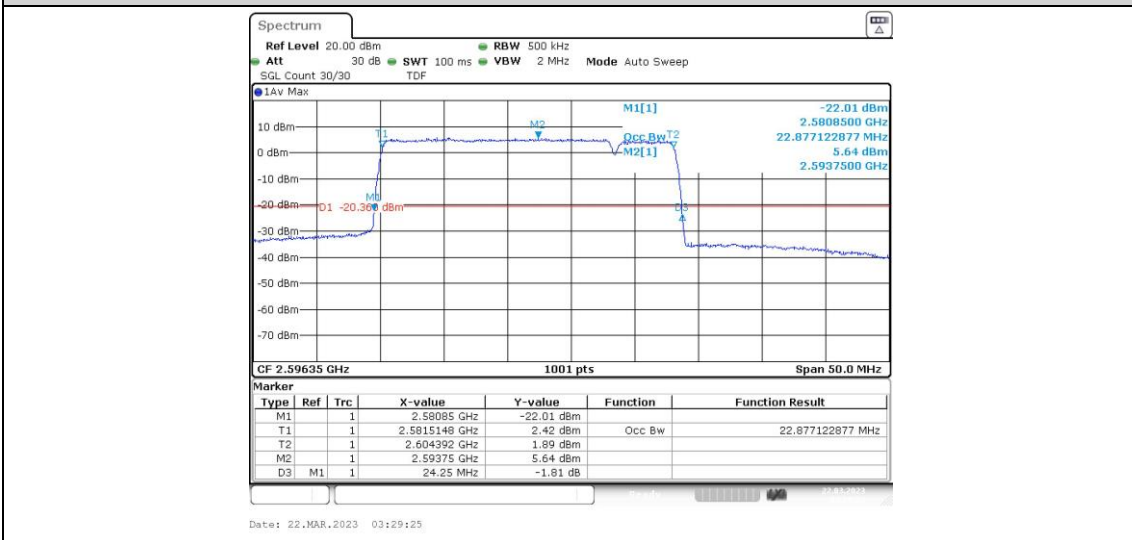

41-41-20MHz-20MHz-64QAM-64QAM-40521-40719-100RB#0-100RB#0

41-41-20MHz-20MHz-64QAM-64QAM-41292-41490-100RB#0-100RB#0

41-41-20MHz-5MHz-QPSK-QPSK-39750-39867-100RB#0-25RB#0

41-41-20MHz-5MHz-QPSK-QPSK-40595-40712-100RB#0-25RB#0