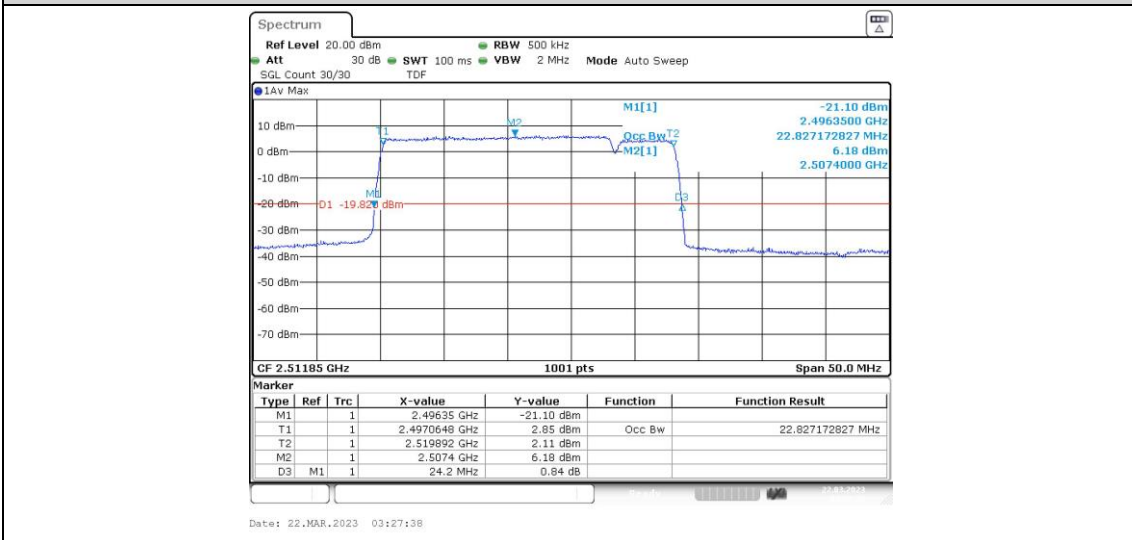

41-41-20MHz-5MHz-QPSK-QPSK-39750-39867-100RB#0-25RB#0