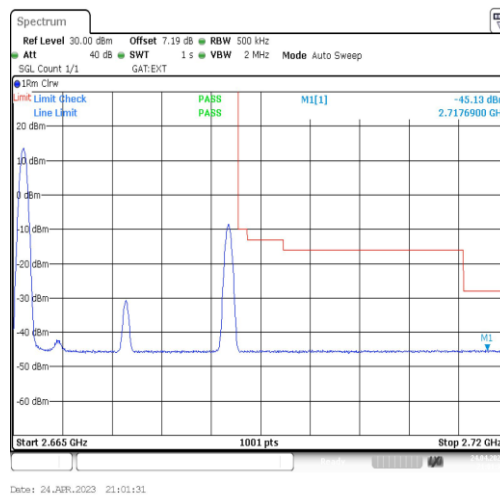

41-41_41-41_5MHz-20MHz_64QAM@64QAM-64QAM@64QAM_41373-41490_1RB#24@25RB#0-0R
B#0@100RB#0