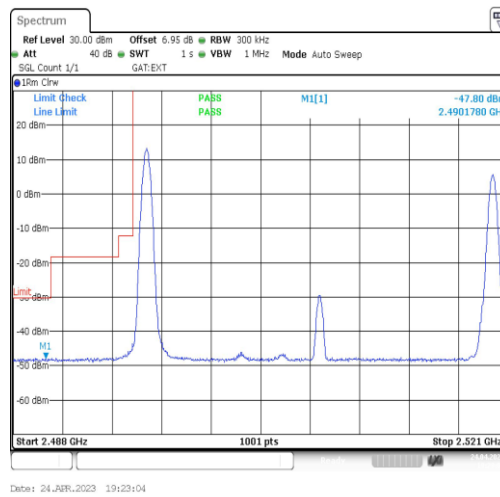

41-41_41-41_10MHz-15MHz_16QAM@16QAM-16QAM@16QAM_39703-39823_1RB#0@50RB#0-1R
B#74@75RB#0