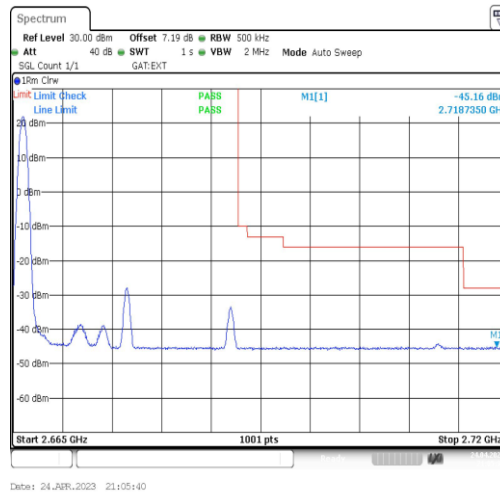

41-41_41-41_10MHz-15MHz_QPSK@QPSK-QPSK@QPSK_41395-41515_1RB#@50RB#0-0RB#0@
75RB#0

41-41_41-41_10MHz-15MHz_16QAM@16QAM-16QAM@16QAM_41395-41515_1RB#@50RB#0-0R
B#@75RB#0