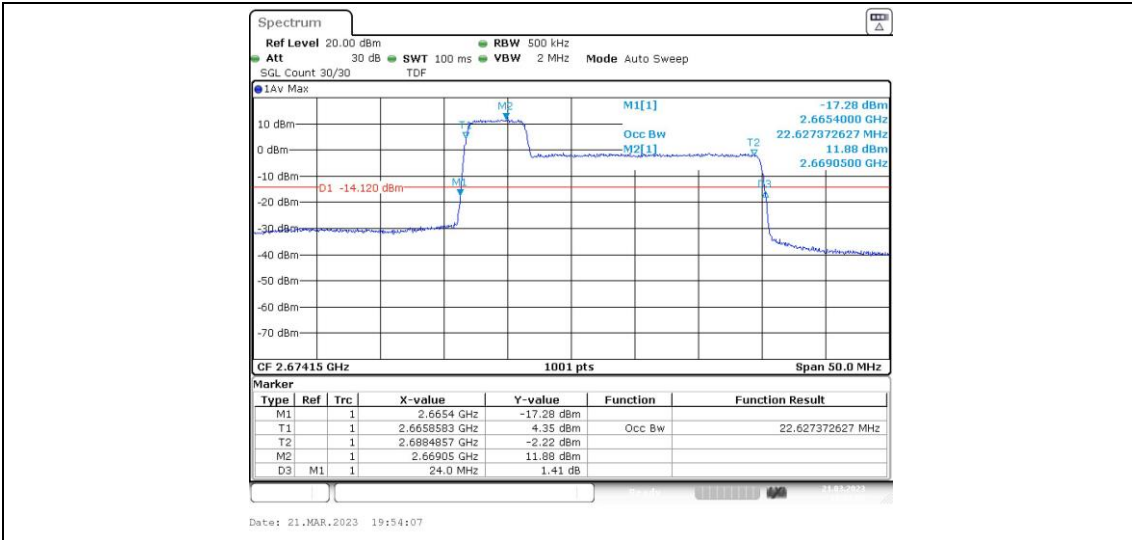

41-41-5MHz-20MHz-16QAM-16QAM-39683-39800-25RB#0-100RB#0

41-41-5MHz-20MHz-16QAM-16QAM-40528-40645-25RB#0-100RB#0

41-41-5MHz-20MHz-16QAM-16QAM-41373-41490-25RB#0-100RB#0