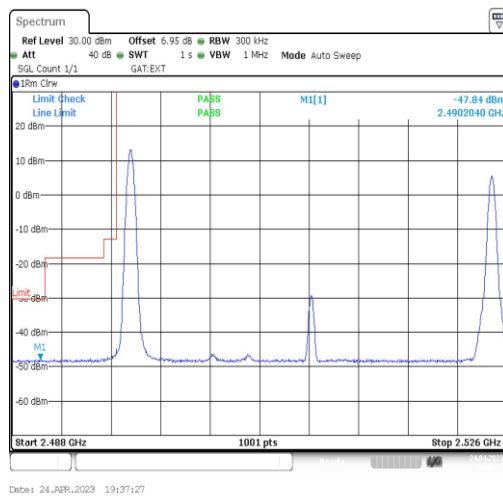

41-41_41-41_10MHz-20MHz_16QAM@16QAM-16QAM@16QAM_39705-39849_1RB#0@50RB#0-1R
B#99@100RB#0