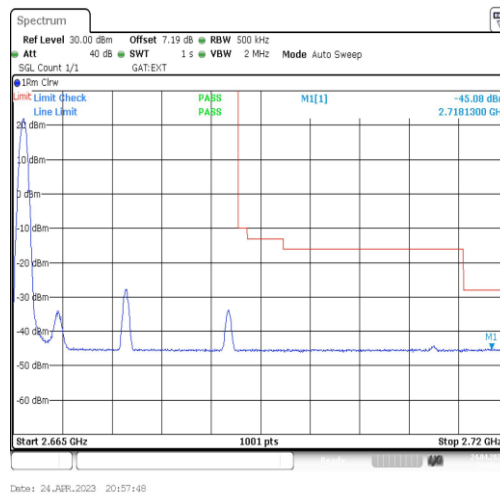

41-41_41-41_5MHz-20MHz_64QAM@64QAM-64QAM@64QAM_39683-39800_25RB#0@25RB#0-100RB#0@100RB#0