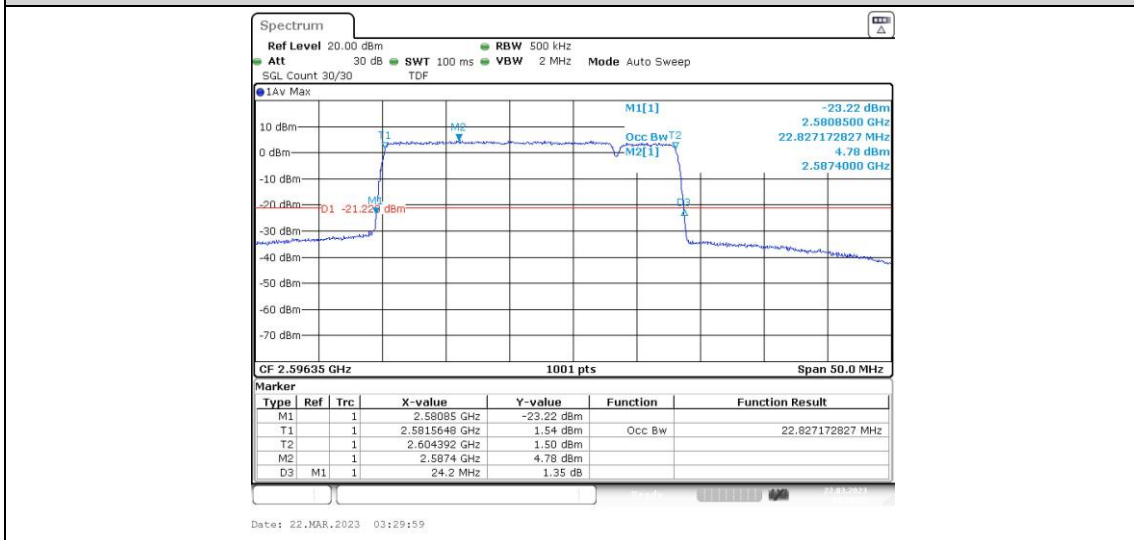

41-41-20MHz-5MHz-16QAM-16QAM-40595-40712-100RB#0-25RB#0

41-41-20MHz-5MHz-16QAM-16QAM-41440-41557-100RB#0-25RB#0