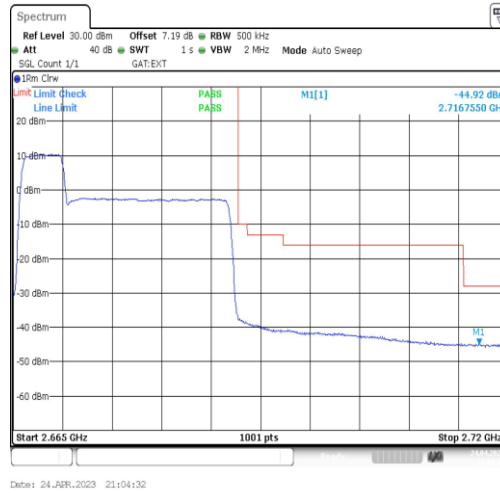

41-41_41-41_5MHz-20MHz_64QAM@64QAM-64QAM@64QAM_41373-41490_25RB#0@25RB#0-100RB#0@100RB#0

41-41_41-41_10MHz-15MHz_QPSK@QPSK-QPSK@QPSK_39703-39823_1RB#49@50RB#0-0RB#0@75RB#0