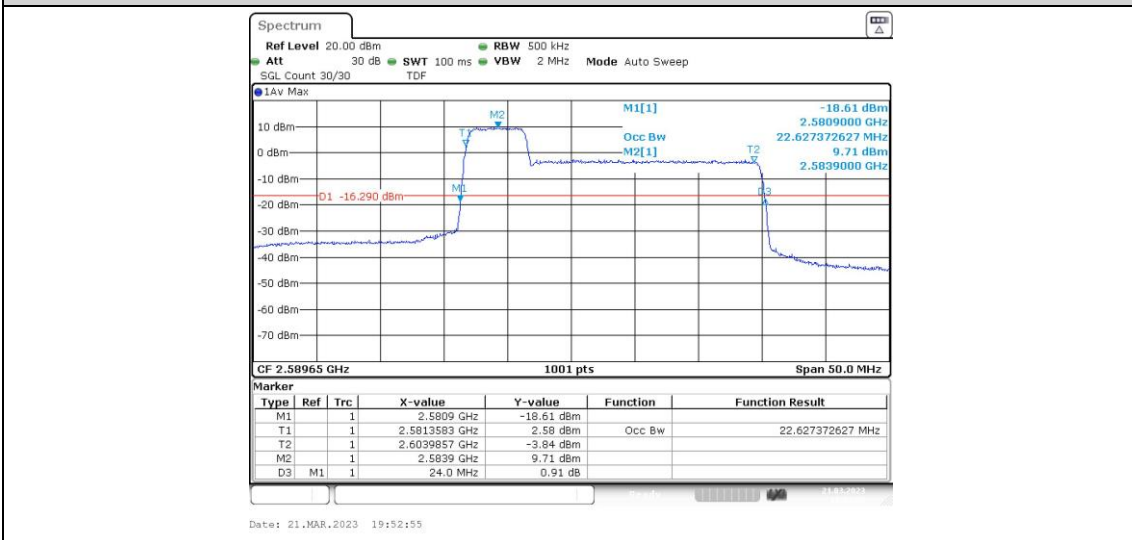

41-41-5MHz-20MHz-QPSK-QPSK-40528-40645-25RB#0-100RB#0

41-41-5MHz-20MHz-QPSK-QPSK-41373-41490-25RB#0-100RB#0

41-41-5MHz-20MHz-16QAM-16QAM-39683-39800-25RB#0-100RB#0

41-41-5MHz-20MHz-16QAM-16QAM-40528-40645-25RB#0-100RB#0