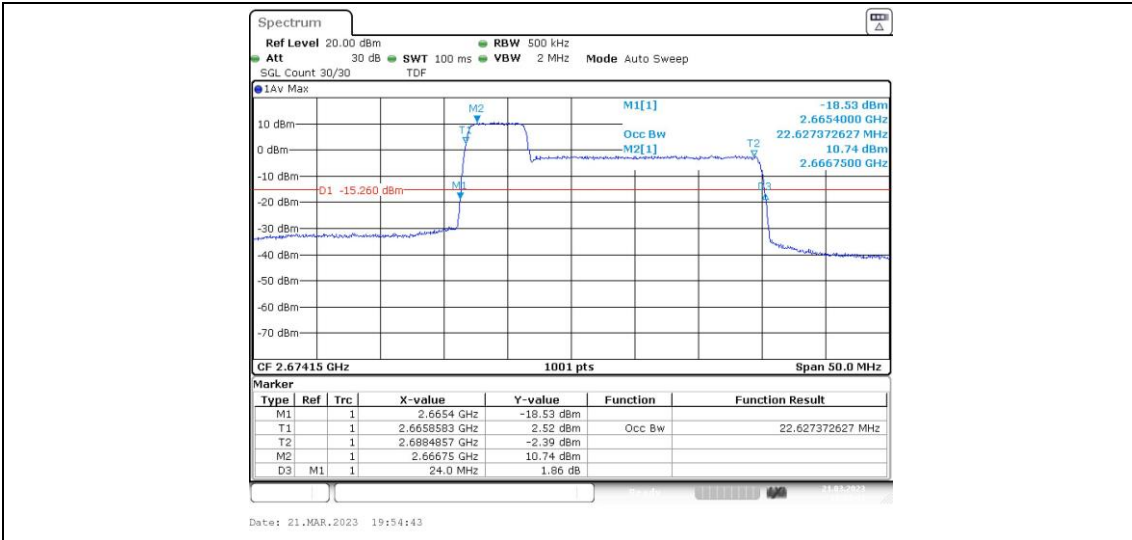

41-41-5MHz-20MHz-64QAM-64QAM-39683-39800-25RB#0-100RB#0

41-41-5MHz-20MHz-64QAM-64QAM-40528-40645-25RB#0-100RB#0

41-41-5MHz-20MHz-64QAM-64QAM-41373-41490-25RB#0-100RB#0