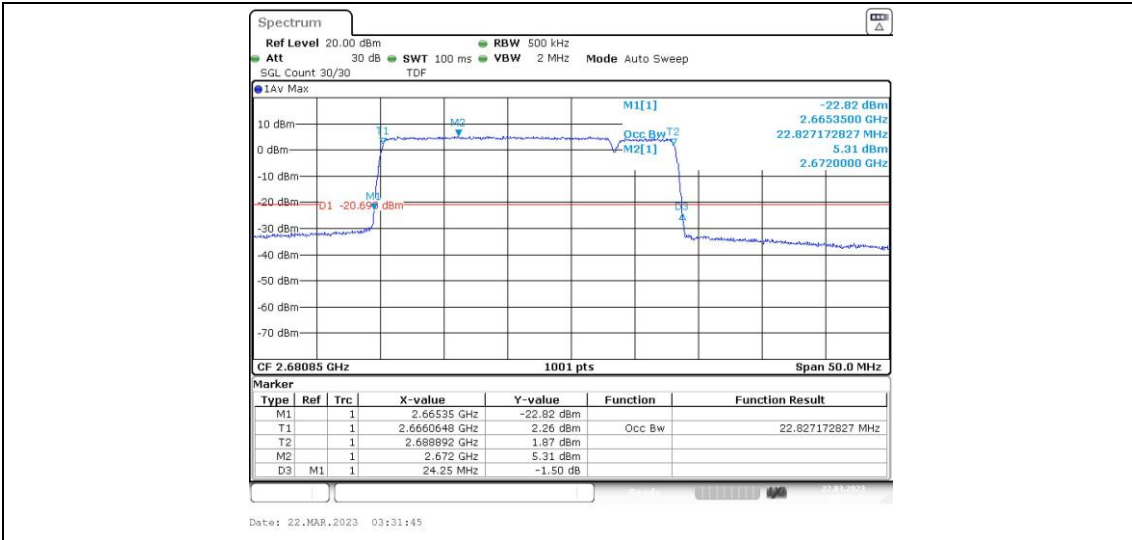

41-41-20MHz-5MHz-QPSK-QPSK-41440-41557-100RB#0-25RB#0

41-41-20MHz-5MHz-16QAM-16QAM-39750-39867-100RB#0-25RB#0

41-41-20MHz-5MHz-16QAM-16QAM-40595-40712-100RB#0-25RB#0

41-41-20MHz-5MHz-16QAM-16QAM-41440-41557-100RB#0-25RB#0