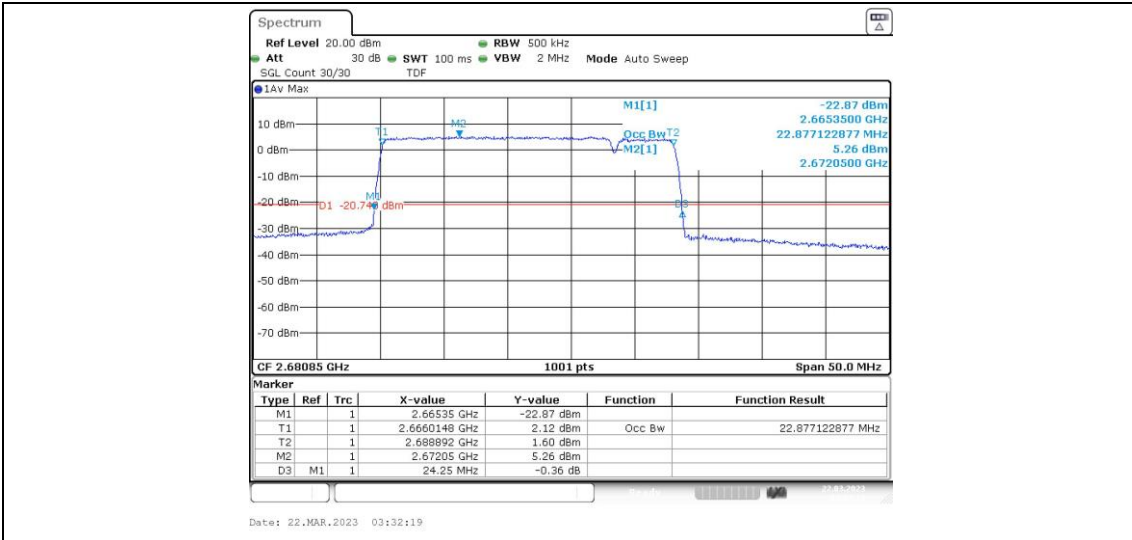

41-41-20MHz-5MHz-64QAM-64QAM-41440-41557-100RB#0-25RB#0