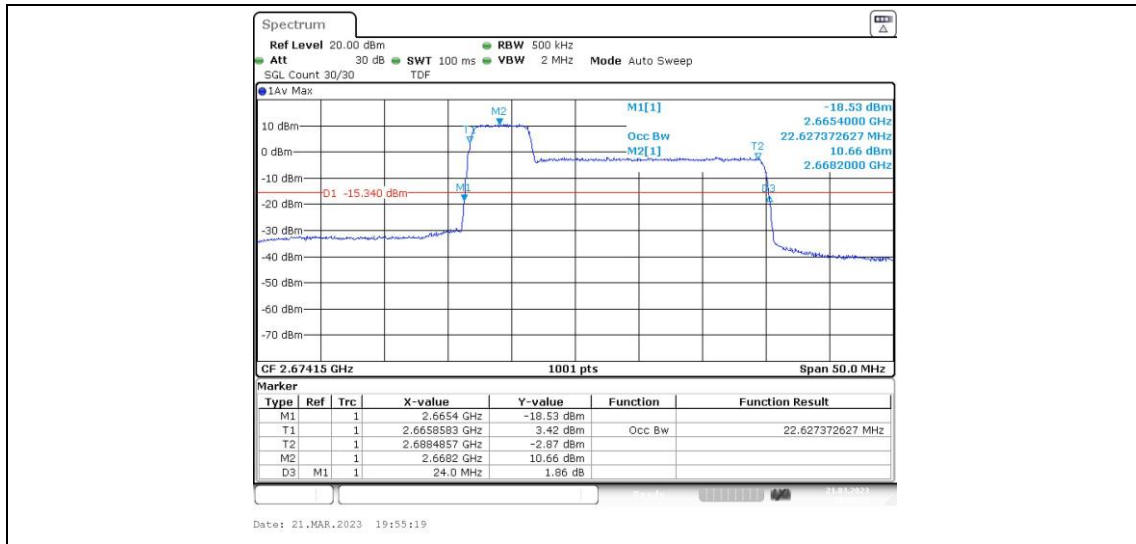

41-41-5MHz-20MHz-16QAM-16QAM-41373-41490-25RB#0-100RB#0

41-41-5MHz-20MHz-64QAM-64QAM-39683-39800-25RB#0-100RB#0

41-41-5MHz-20MHz-64QAM-64QAM-40528-40645-25RB#0-100RB#0

41-41-5MHz-20MHz-64QAM-64QAM-41373-41490-25RB#0-100RB#0