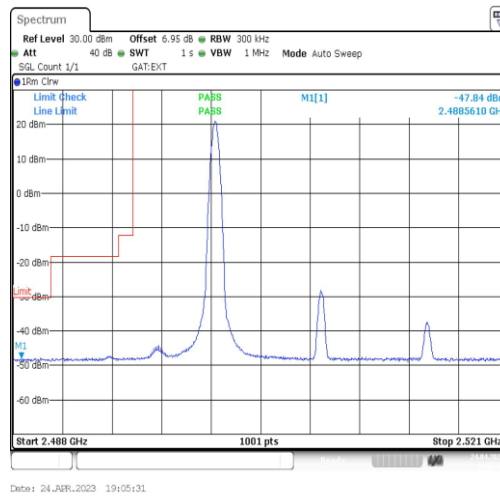

41-41_41-41_5MHz-20MHz_QPSK@QPSK-QPSK@QPSK_39683-39800_1RB#24@25RB#0-0RB#0@100RB#0