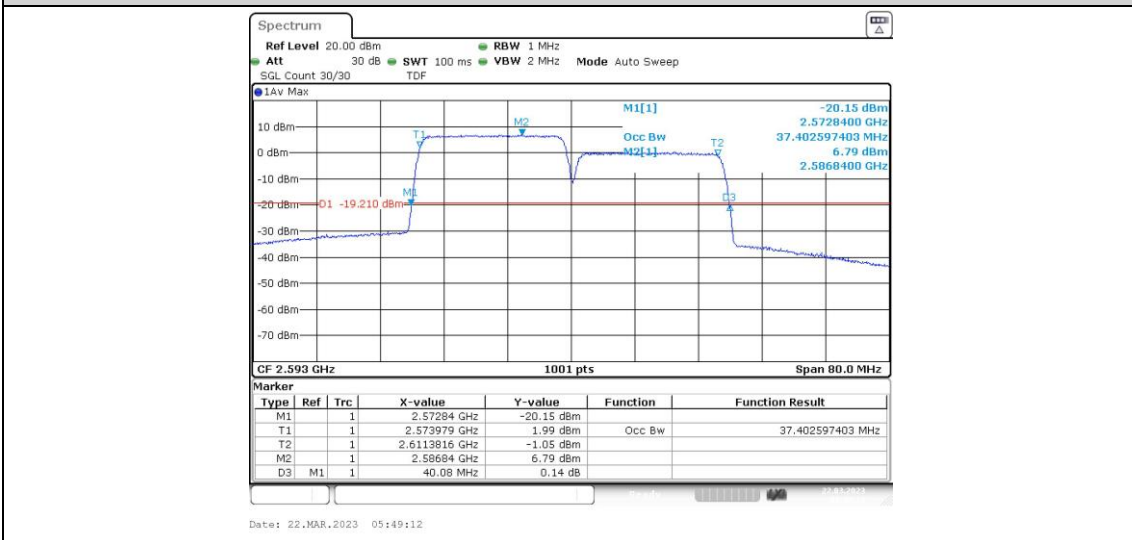

41-41-20MHz-20MHz-64QAM-64QAM-41292-41490-100RB#0-100RB#0