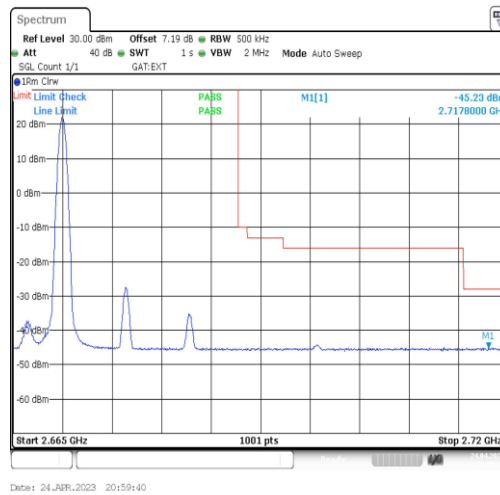

41-41_41-41_5MHz-20MHz_QPSK@QPSK-QPSK@QPSK_41373-41490_1RB#24@25RB#0-0RB#0@100RB#0