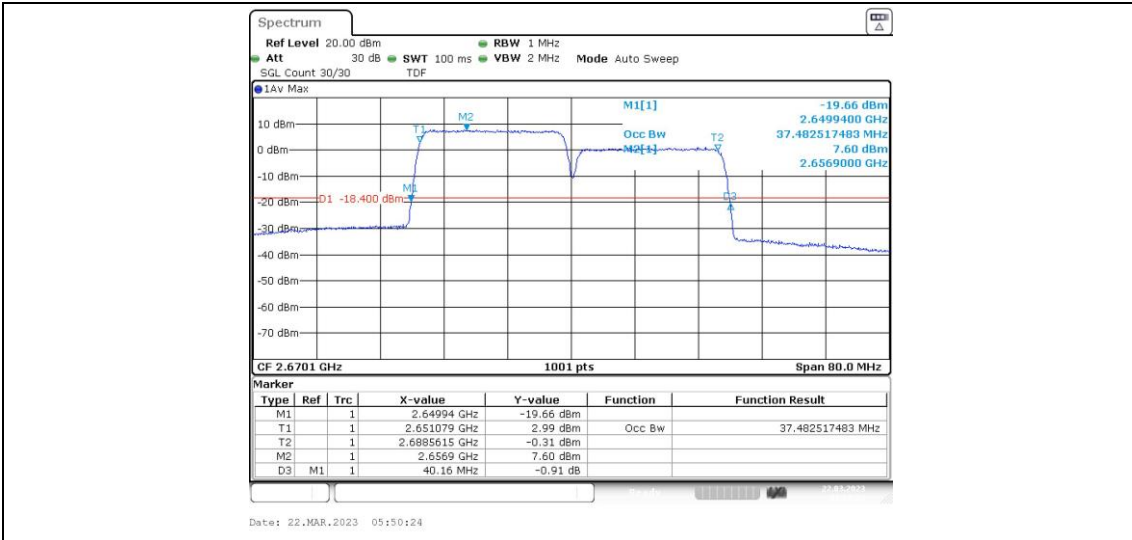

41-41-20MHz-20MHz-16QAM-16QAM-39750-39948-100RB#0-100RB#0

41-41-20MHz-20MHz-16QAM-16QAM-40521-40719-100RB#0-100RB#0

41-41-20MHz-20MHz-16QAM-16QAM-41292-41490-100RB#0-100RB#0

41-41-20MHz-20MHz-64QAM-64QAM-39750-39948-100RB#0-100RB#0