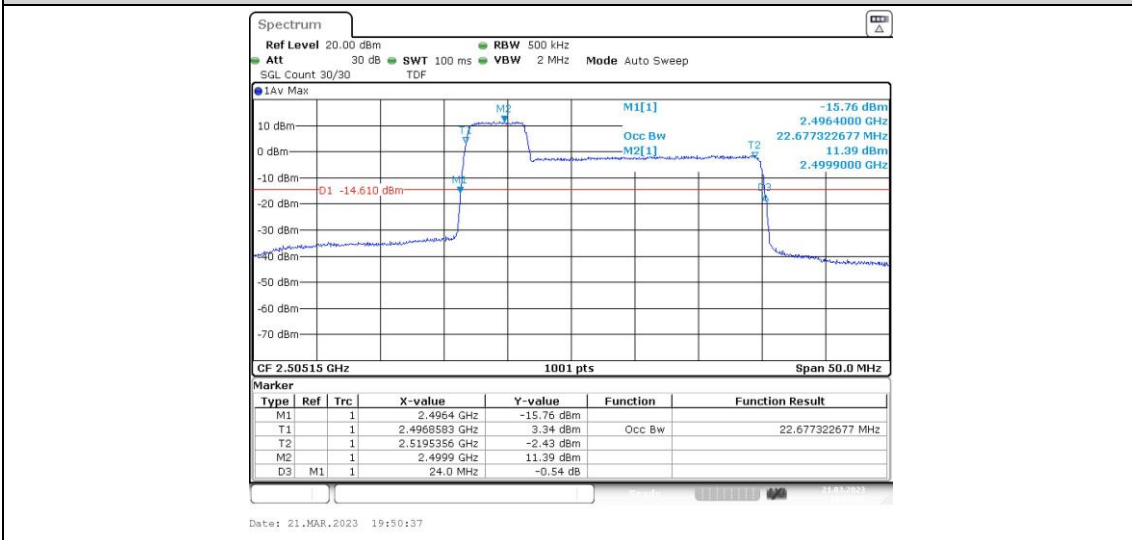

41-41-20MHz-5MHz-64QAM-64QAM-39750-39867-100RB#0-25RB#0

41-41-20MHz-5MHz-64QAM-64QAM-40595-40712-100RB#0-25RB#0

41-41-20MHz-5MHz-64QAM-64QAM-41440-41557-100RB#0-25RB#0

41-41-5MHz-20MHz-QPSK-QPSK-39683-39800-25RB#0-100RB#0