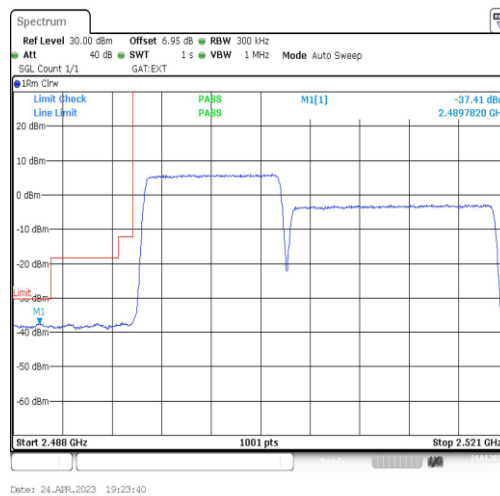

41-41_41-41_10MHz-15MHz_64QAM@64QAM-64QAM@64QAM_39703-39823_1RB#0@50RB#0-1R
B#74@75RB#0