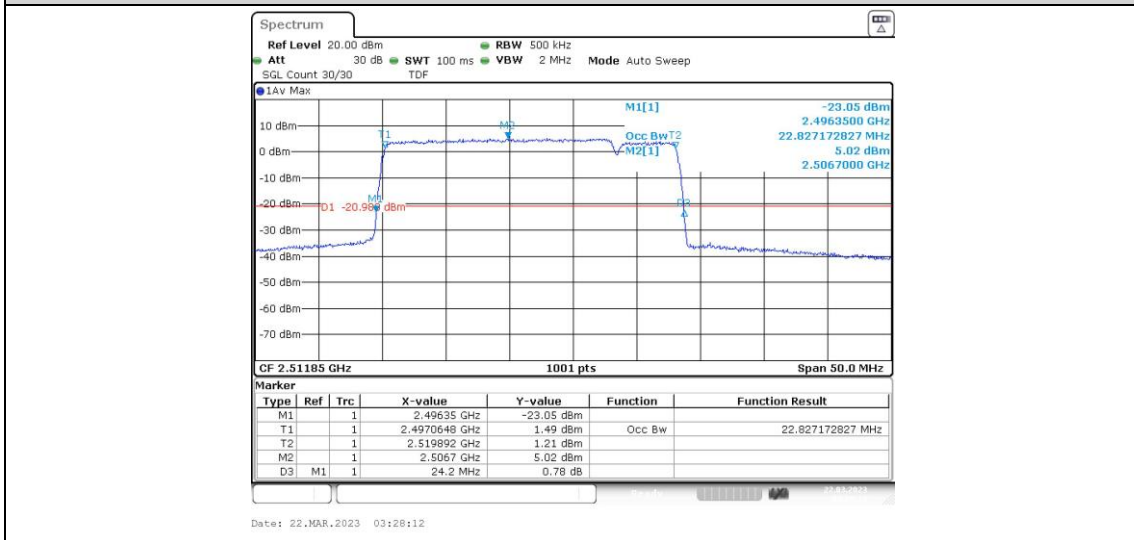

41-41-20MHz-5MHz-16QAM-16QAM-39750-39867-100RB#0-25RB#0