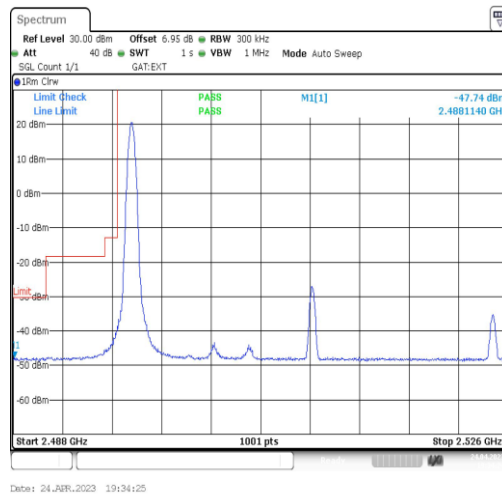

41-41_41-41_10MHz-20MHz_16QAM@16QAM-16QAM@16QAM_39705-39849_1RB#0@50RB#0-0R
B#0@100RB#0

41-41_41-41_10MHz-20MHz_64QAM@64QAM-64QAM@64QAM_39705-39849_1RB#0@50RB#0-0R
B#0@100RB#0