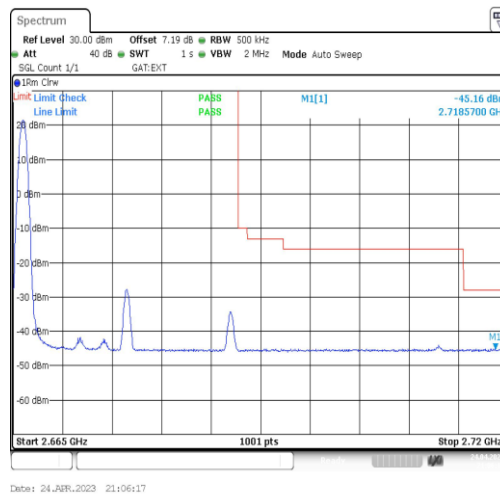

41-41_41-41_10MHz-15MHz_QPSK@QPSK-QPSK@QPSK_41395-41515_1RB#@50RB#0-0RB#0@
75RB#0