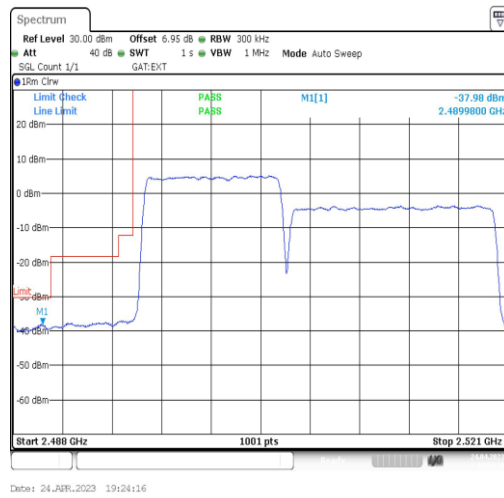

41-41_41-41_10MHz-15MHz_QPSK@QPSK-QPSK@QPSK_39703-39823_50RB#0@50RB#0-75RB#0
@75RB#0