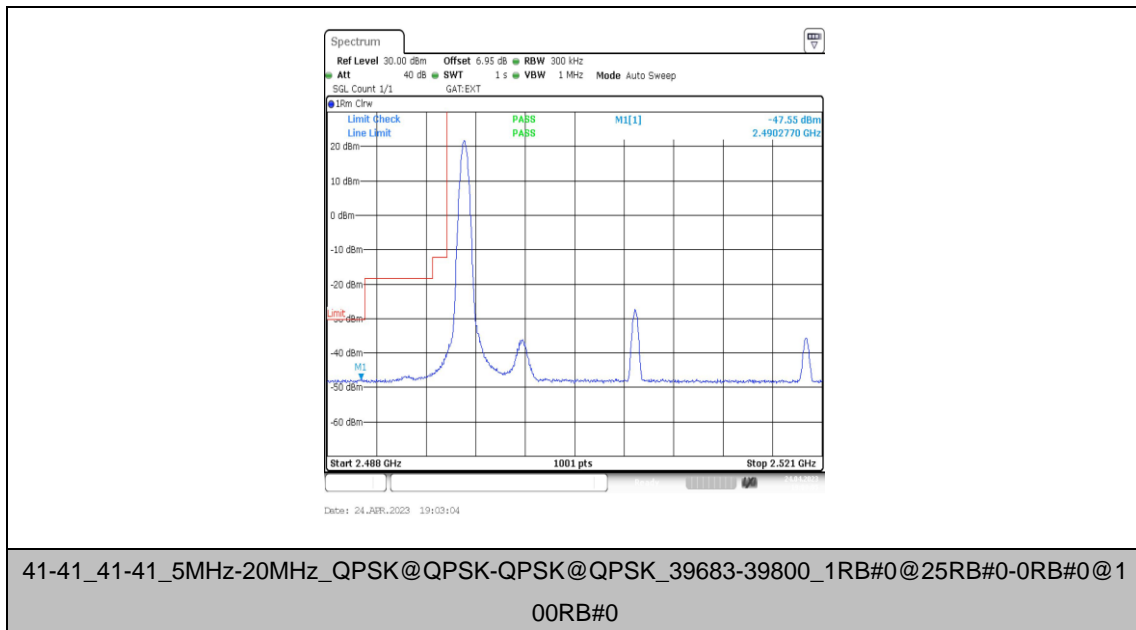

41	0MHz	AM@64QAM	1490	@100RB#0		S
41-	20MHz-2	QPSK@QPSK-QPSK	41292-4	1RB#99@100RB#0-0RB#0	-45.14	PAS
41	0MHz	@QPSK	1490	@100RB#0		S
41-	20MHz-2	16QAM@16QAM-16Q	41292-4	1RB#99@100RB#0-0RB#0	-45.17	PAS
41	0MHz	AM@16QAM	1490	@100RB#0		S
41-	20MHz-2	64QAM@64QAM-64Q	41292-4	1RB#99@100RB#0-0RB#0	-45.02	PAS
41	0MHz	AM@64QAM	1490	@100RB#0		S
41-	20MHz-2	QPSK@QPSK-QPSK	41292-4	1RB#0@100RB#0-1RB#99	-45.02	PAS
41	0MHz	@QPSK	1490	@100RB#0		S
41-	20MHz-2	16QAM@16QAM-16Q	41292-4	1RB#0@100RB#0-1RB#99	-45.17	PAS
41	0MHz	AM@16QAM	1490	@100RB#0		S
41-	20MHz-2	64QAM@64QAM-64Q	41292-4	1RB#0@100RB#0-1RB#99	-45.06	PAS
41	0MHz	AM@64QAM	1490	@100RB#0		S
41-	20MHz-2	QPSK@QPSK-QPSK	41292-4	100RB#0@100RB#0-100R	-45.01	PAS
41	0MHz	@QPSK	1490	B#0@100RB#0		S
41-	20MHz-2	16QAM@16QAM-16Q	41292-4	100RB#0@100RB#0-100R	-45.11	PAS
41	0MHz	AM@16QAM	1490	B#0@100RB#0		S
41-	20MHz-2	64QAM@64QAM-64Q	41292-4	100RB#0@100RB#0-100R	-45.14	PAS
41	0MHz	AM@64QAM	1490	B#0@100RB#0		S

Test Graphs

41-41_41-41_5MHz-20MHz_QPSK@QPSK-QPSK@QPSK_39683-39800_1RB#0@25RB#0-0RB#0@100RB#0