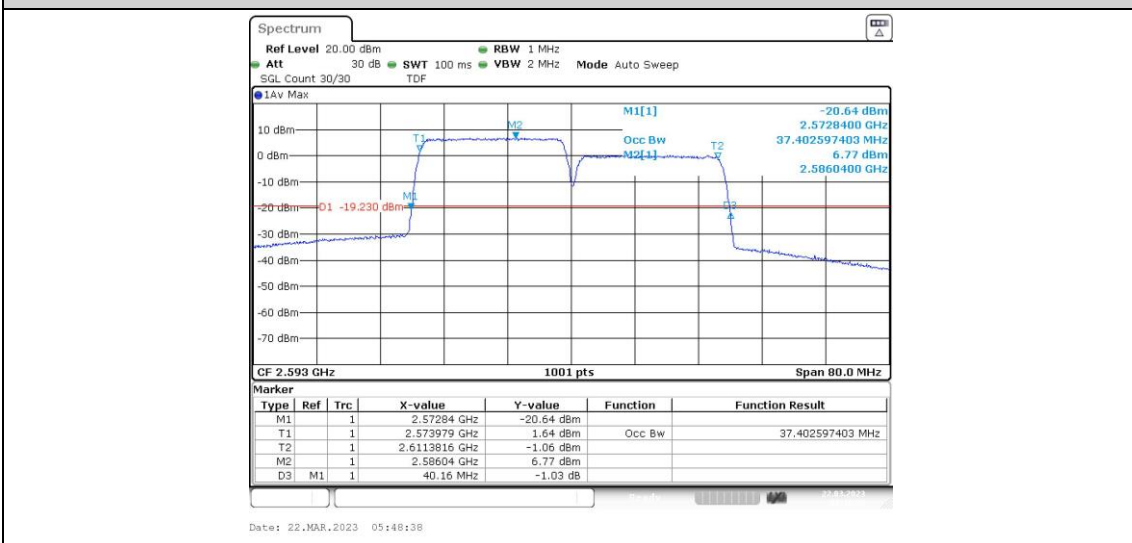

41-41-20MHz-20MHz-16QAM-16QAM-39750-39948-100RB#0-100RB#0

41-41-20MHz-20MHz-16QAM-16QAM-40521-40719-100RB#0-100RB#0

41-41-20MHz-20MHz-16QAM-16QAM-41292-41490-100RB#0-100RB#0

41-41-20MHz-20MHz-64QAM-64QAM-39750-39948-100RB#0-100RB#0