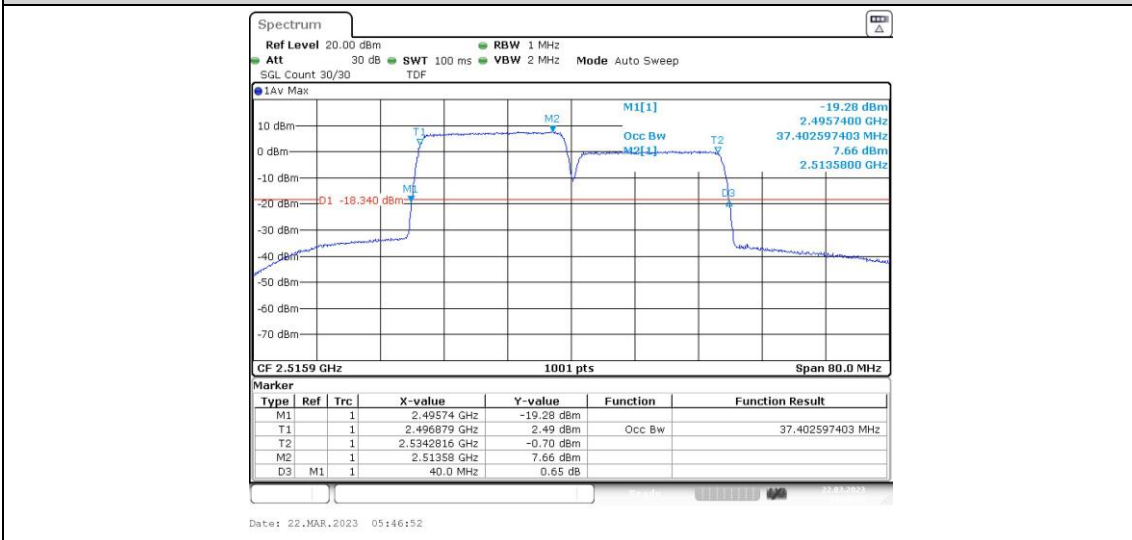

41-41-20MHz-20MHz-16QAM-16QAM-39750-39948-100RB#0-100RB#0

41-41-20MHz-20MHz-16QAM-16QAM-40521-40719-100RB#0-100RB#0

41-41-20MHz-20MHz-16QAM-16QAM-41292-41490-100RB#0-100RB#0

41-41-20MHz-20MHz-64QAM-64QAM-39750-39948-100RB#0-100RB#0