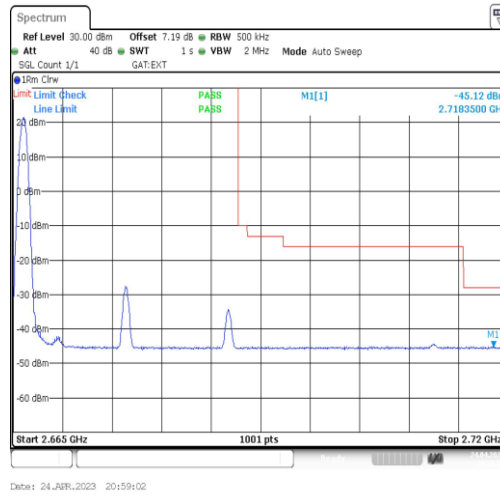

41-41_41-41_5MHz-20MHz_16QAM@16QAM-16QAM@16QAM_41373-41490_1RB#0@25RB#0-0RB#0@100RB#0

41-41_41-41_5MHz-20MHz_64QAM@64QAM-64QAM@64QAM_41373-41490_1RB#0@25RB#0-0RB#0@100RB#0