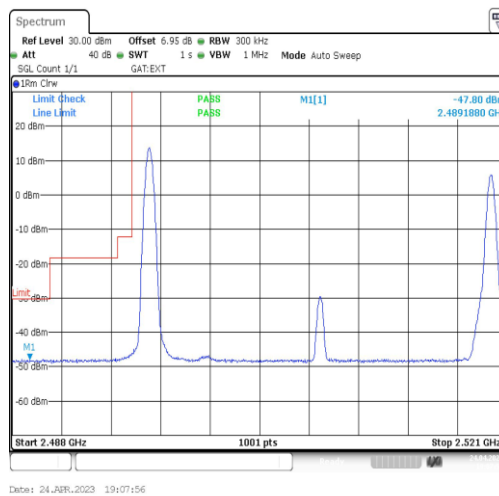

41-41_41-41_5MHz-20MHz_16QAM@16QAM-16QAM@16QAM_39683-39800_1RB#0@25RB#0-1RB#99@100RB#0