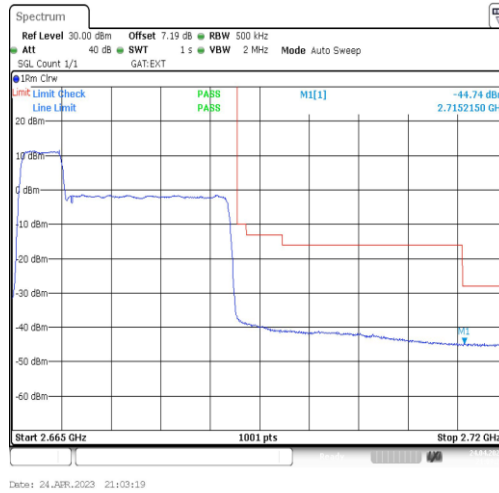

41-41_41-41_5MHz-20MHz_QPSK@QPSK-QPSK@QPSK_41373-41490_25RB#0@25RB#0-100RB#0
@100RB#0

41-41_41-41_10MHz-15MHz_QPSK@QPSK-QPSK@QPSK_39703-39823_1RB#0@50RB#0-0RB#0@
75RB#0