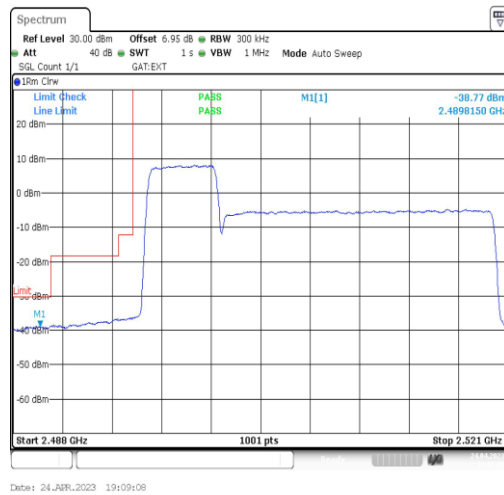

41-41_41-41_5MHz-20MHz_16QAM@16QAM-16QAM@16QAM_39683-39800_25RB#0@25RB#0-100RB#0@100RB#0