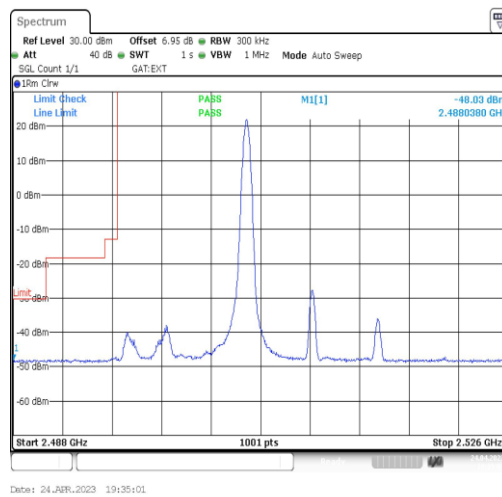

41-41_41-41_10MHz-20MHz_QPSK@QPSK-QPSK@QPSK_39705-39849_1RB#49@50RB#0-0RB#0
@100RB#0