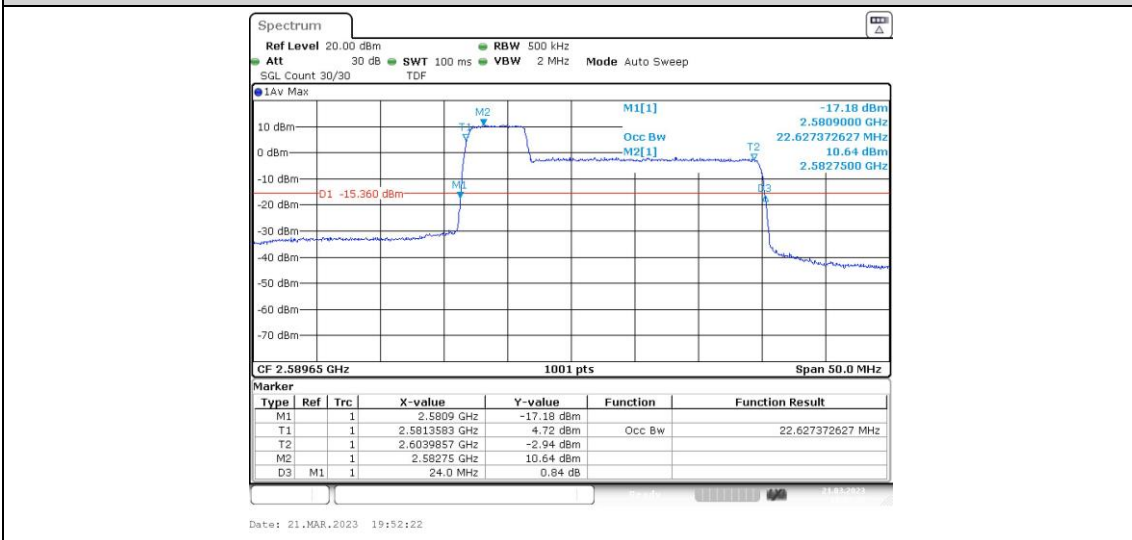

41-41-5MHz-20MHz-QPSK-QPSK-40528-40645-25RB#0-100RB#0

41-41-5MHz-20MHz-QPSK-QPSK-41373-41490-25RB#0-100RB#0