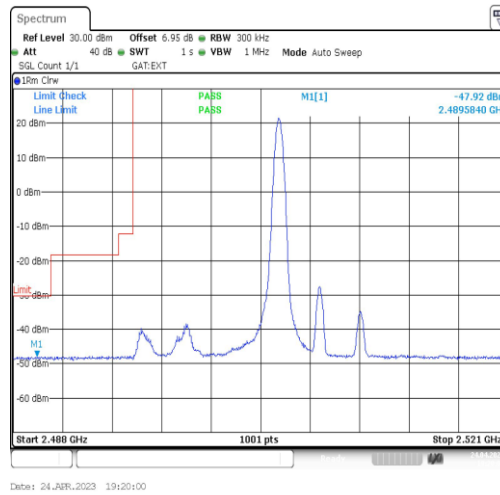

41-41_41-41_5MHz-20MHz_64QAM@64QAM-64QAM@64QAM_41373-41490_25RB#0@25RB#0-100RB#0@100RB#0