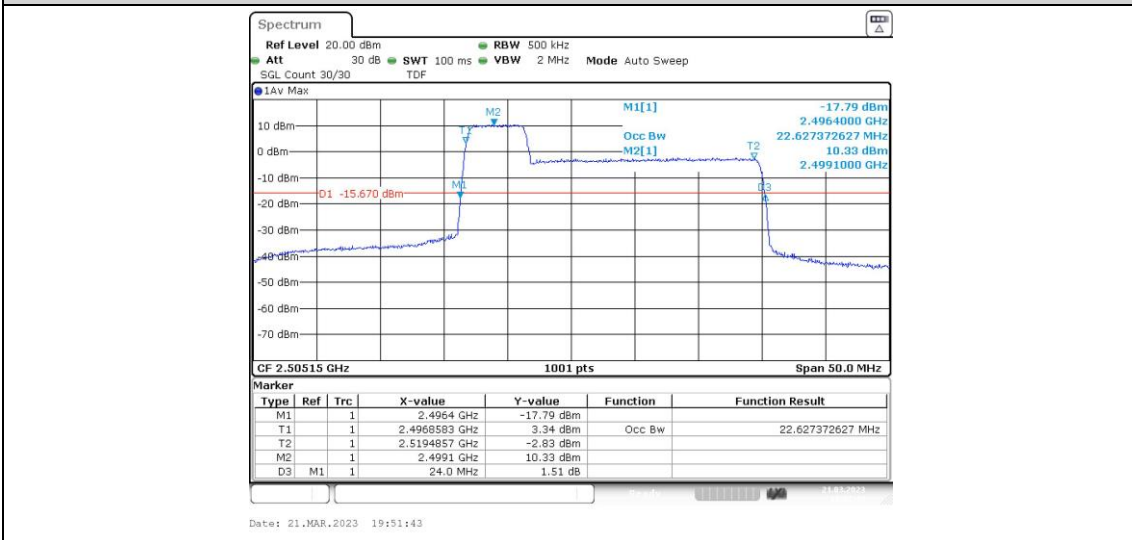

41-41-5MHz-20MHz-64QAM-64QAM-39683-39800-25RB#0-100RB#0