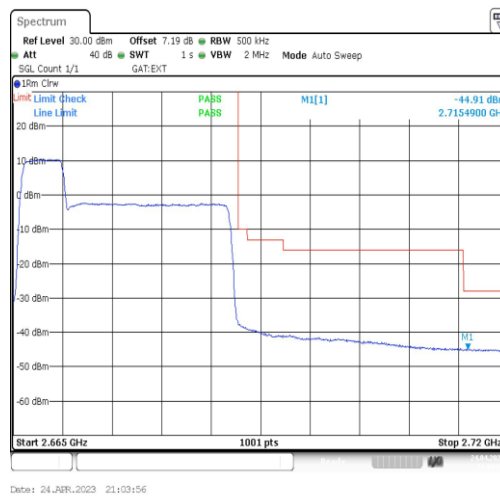

41-41_41-41_5MHz-20MHz_16QAM@16QAM-16QAM@16QAM_41373-41490_25RB#0@25RB#0-100
RB#0@100RB#0