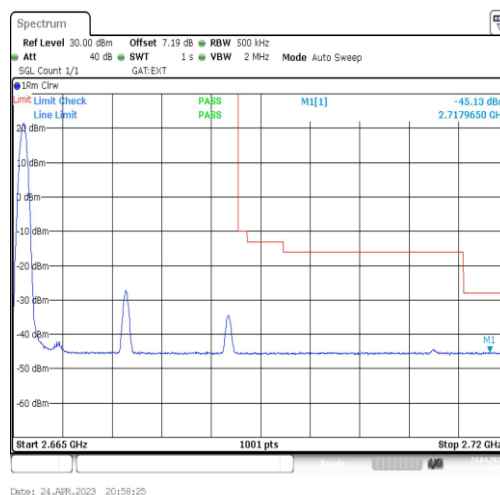

41-41_41-41_5MHz-20MHz_QPSK@QPSK-QPSK@QPSK_41373-41490_1RB#0@25RB#0-0RB#0@100RB#0