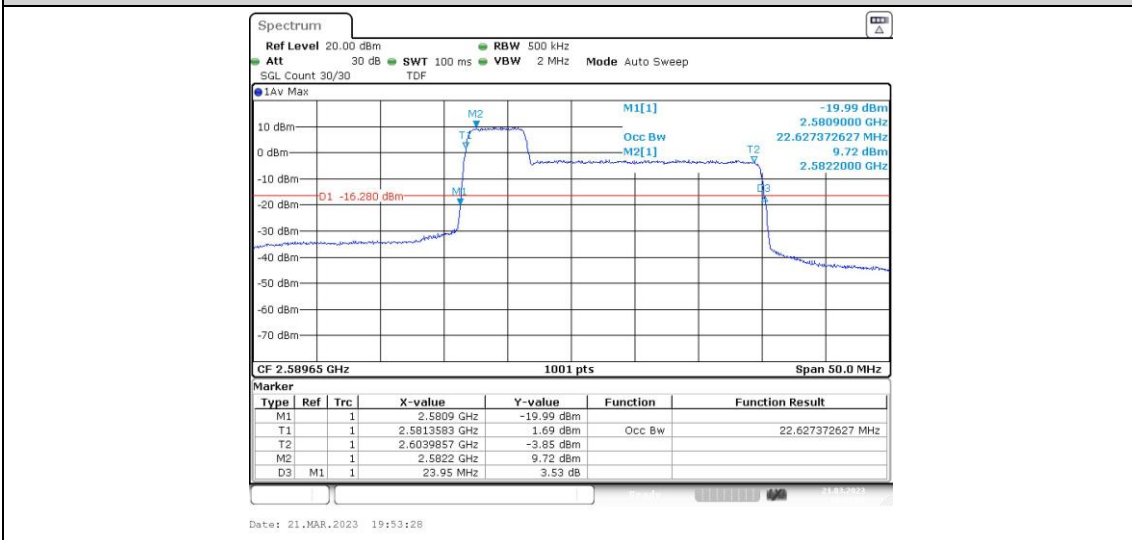

41-41-5MHz-20MHz-64QAM-64QAM-40528-40645-25RB#0-100RB#0

41-41-5MHz-20MHz-64QAM-64QAM-41373-41490-25RB#0-100RB#0