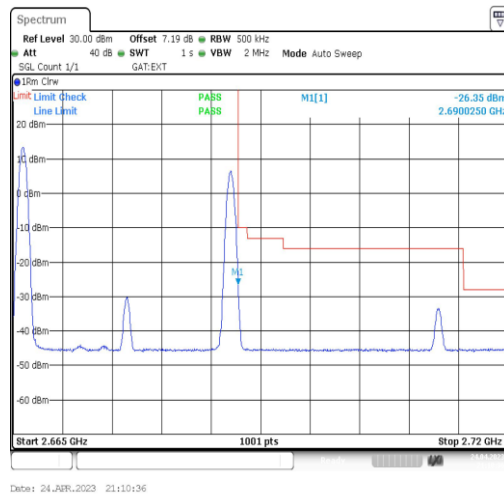

41-41_41-41_10MHz-15MHz_16QAM@16QAM-16QAM@16QAM_41395-41515_1RB#0@50RB#0-1R
B#74@75RB#0

41-41_41-41_10MHz-15MHz_64QAM@64QAM-64QAM@64QAM_41395-41515_1RB#0@50RB#0-1R
B#74@75RB#0