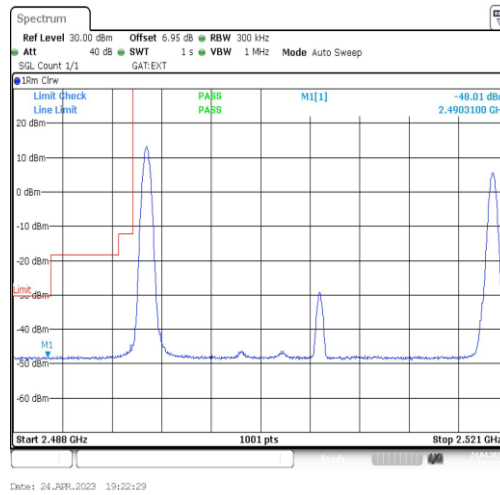

41-41_41-41_10MHz-15MHz_16QAM@16QAM-16QAM@16QAM_39703-39823_1RB#0@50RB#0-1R
B#74@75RB#0

41-41_41-41_10MHz-15MHz_64QAM@64QAM-64QAM@64QAM_39703-39823_1RB#0@50RB#0-1R
B#74@75RB#0