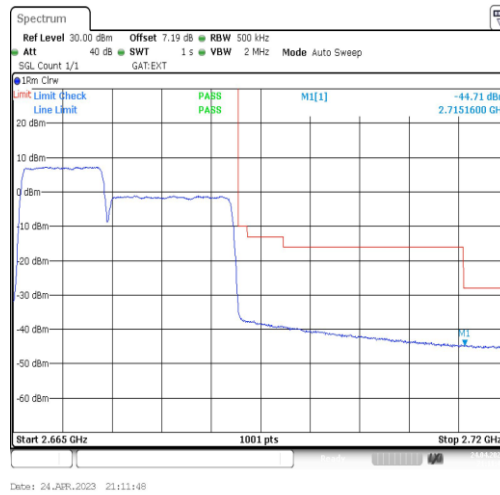

41-41_41-41_10MHz-15MHz_16QAM@16QAM-16QAM@16QAM_41395-41515_50RB#0@50RB#0-75RB#0@75RB#0

41-41_41-41_10MHz-20MHz_QPSK@QPSK-QPSK@QPSK_39705-39849_1RB#0@50RB#0-0RB#0@100RB#0