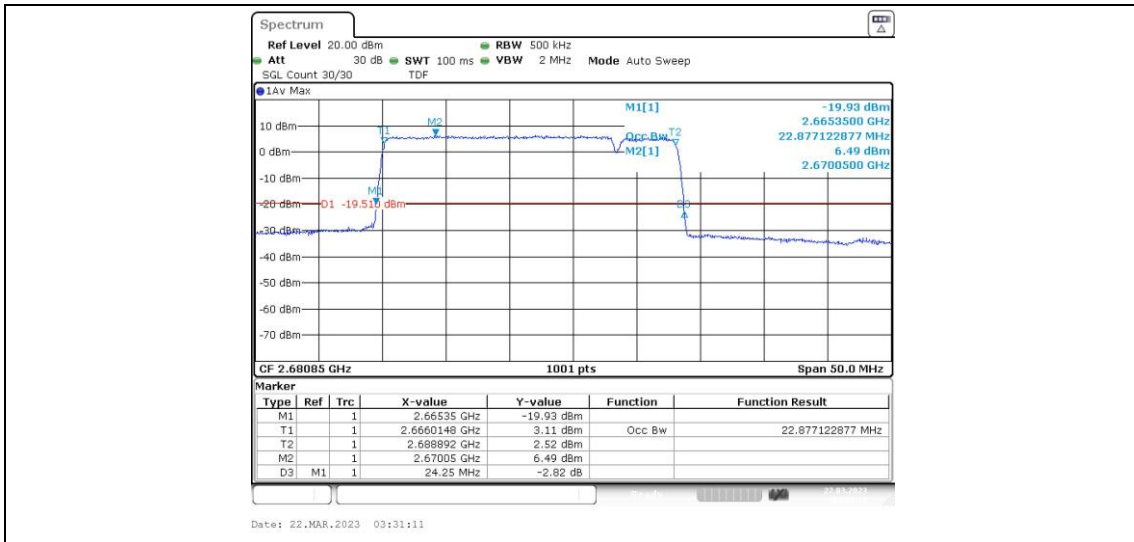

41-41-20MHz-5MHz-16QAM-16QAM-39750-39867-100RB#0-25RB#0

41-41-20MHz-5MHz-16QAM-16QAM-40595-40712-100RB#0-25RB#0

41-41-20MHz-5MHz-16QAM-16QAM-41440-41557-100RB#0-25RB#0