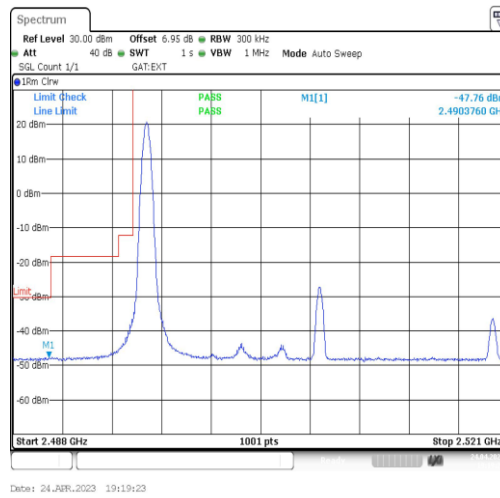

41-41_41-41_10MHz-15MHz_16QAM@16QAM-16QAM@16QAM_39703-39823_1RB#0@50RB#0-0R
B#0@75RB#0

41-41_41-41_10MHz-15MHz_64QAM@64QAM-64QAM@64QAM_39703-39823_1RB#0@50RB#0-0R
B#0@75RB#0