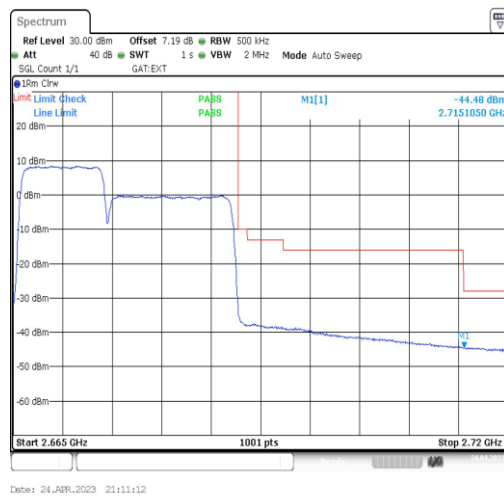

41-41_41-41_10MHz-15MHz_QPSK@QPSK-QPSK@QPSK_41395-41515_50RB#0@50RB#0-75RB#0
@75RB#0