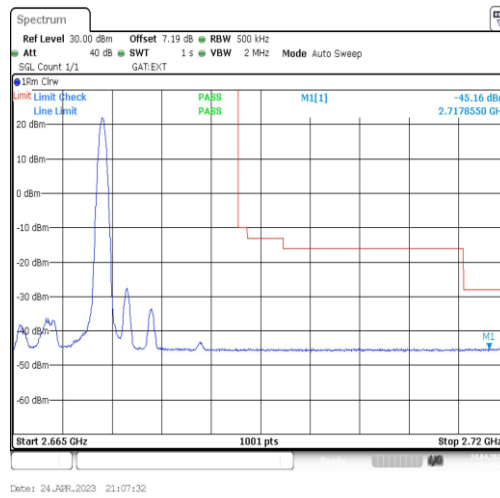

41-41_41-41_10MHz-15MHz_64QAM@64QAM-64QAM@64QAM_41395-41515_1RB#0@50RB#0-0R
B#0@75RB#0

41-41_41-41_10MHz-15MHz_QPSK@QPSK-QPSK@QPSK_41395-41515_1RB#49@50RB#0-0RB#0
@75RB#0