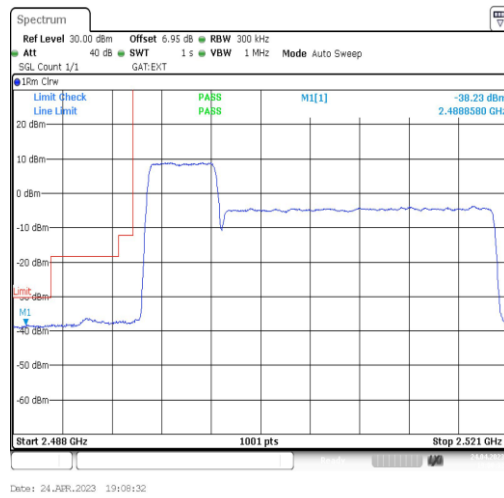

41-41_41-41_5MHz-20MHz_64QAM@64QAM-64QAM@64QAM_39683-39800_1RB#0@25RB#0-1RB#0
#99@100RB#0

41-41_41-41_5MHz-20MHz_QPSK@QPSK-QPSK@QPSK_39683-39800_25RB#0@25RB#0-100RB#0
@100RB#0