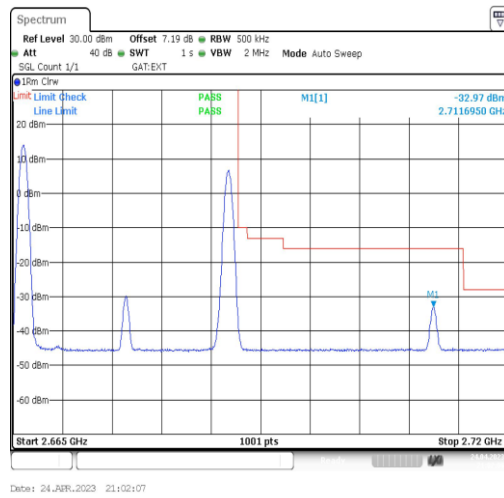

41-41_41-41_5MHz-20MHz_QPSK@QPSK-QPSK@QPSK_41373-41490_1RB#0@25RB#0-1RB#99@100RB#0

41-41_41-41_5MHz-20MHz_16QAM@16QAM-16QAM@16QAM_41373-41490_1RB#0@25RB#0-1RB#99@100RB#0