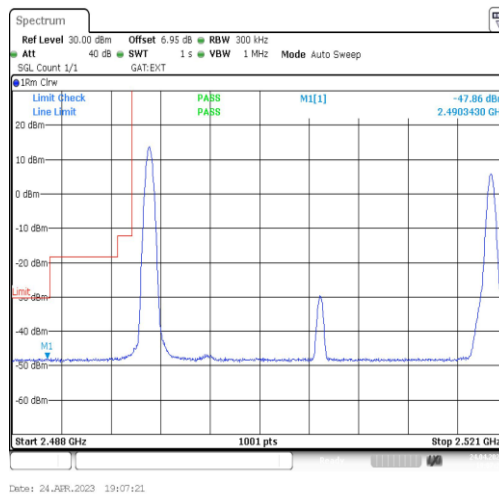

41-41_41-41_5MHz-20MHz_QPSK@QPSK-QPSK@QPSK_39683-39800_1RB#0@25RB#0-1RB#99@100RB#0