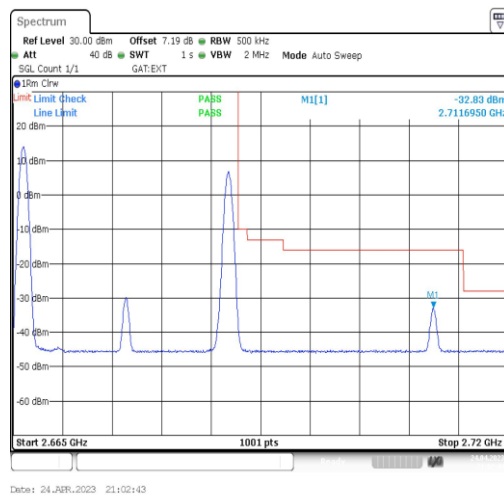

41-41_41-41_5MHz-20MHz_64QAM@64QAM-64QAM@64QAM_41373-41490_1RB#0@25RB#0-1RB#99@100RB#0