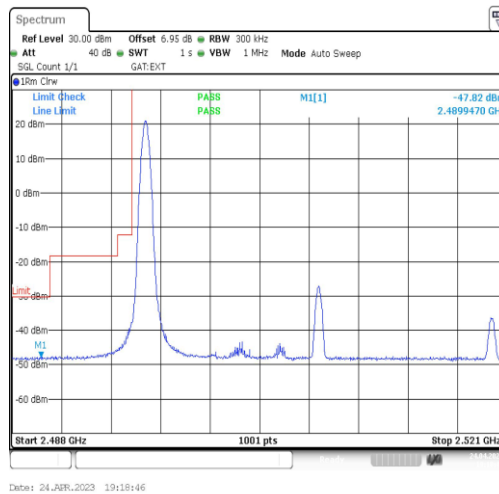

41-41_41-41_10MHz-15MHz_QPSK@QPSK-QPSK@QPSK_39703-39823_1RB#0@50RB#0-0RB#0@
75RB#0