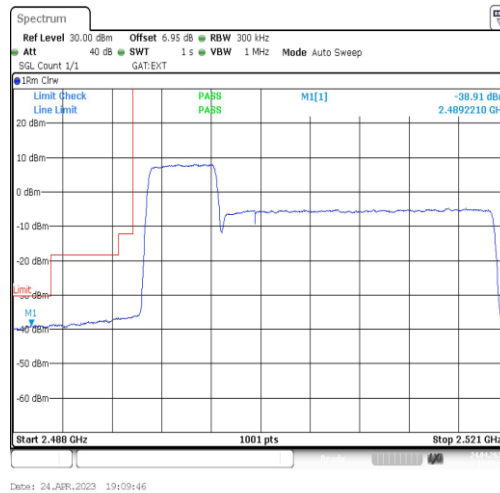

41-41_41-41_5MHz-20MHz_64QAM@64QAM-64QAM@64QAM_39683-39800_25RB#0@25RB#0-100RB#0@100RB#0

41-41_41-41_5MHz-20MHz_QPSK@QPSK-QPSK@QPSK_41373-41490_1RB#0@25RB#0-0RB#0@100RB#0