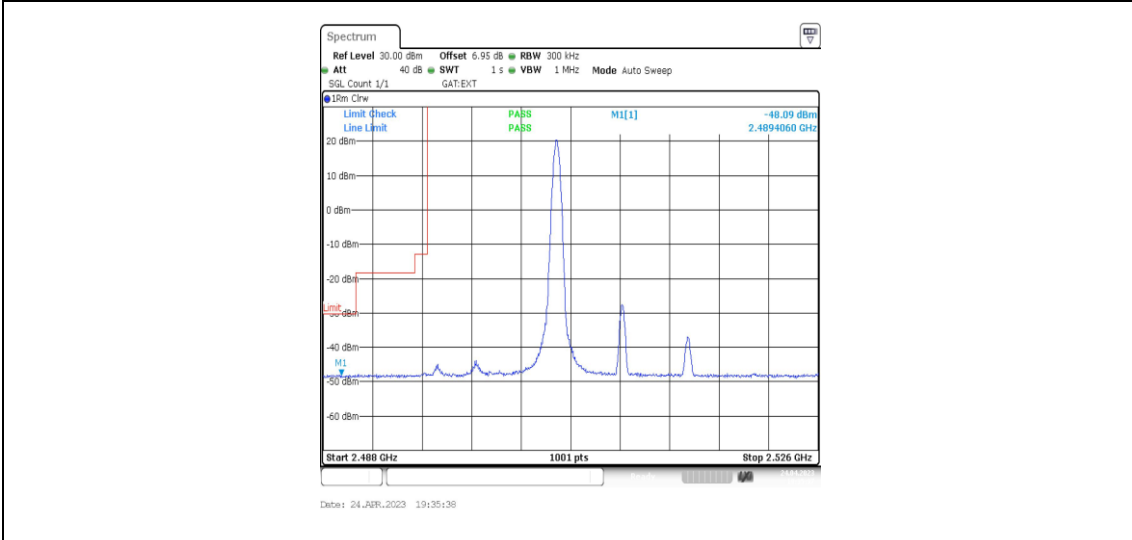

41-41_41-41_10MHz-15MHz_64QAM@64QAM-64QAM@64QAM_41395-41515_50RB#0@50RB#0-75 RB#0@75RB#0