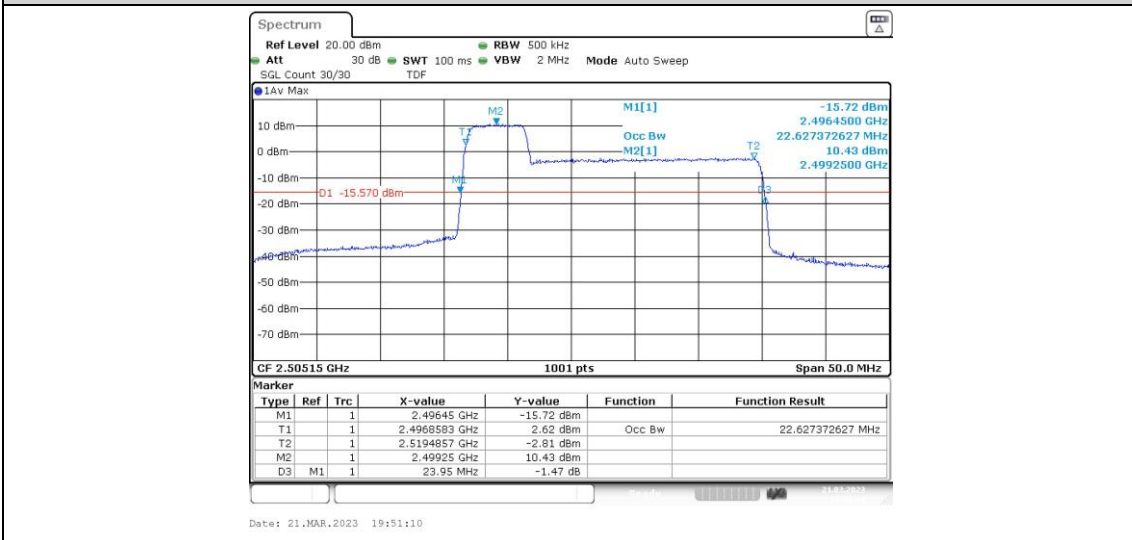

41-41-5MHz-20MHz-16QAM-16QAM-39683-39800-25RB#0-100RB#0