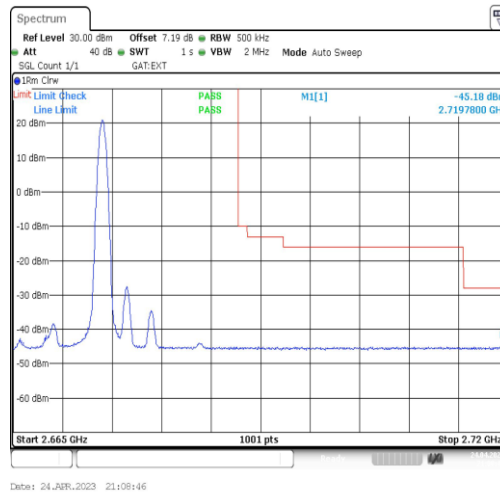

41-41_41-41_10MHz-15MHz_64QAM@64QAM-64QAM@64QAM_41395-41515_1RB#49@50RB#0-0
RB#0@75RB#0

41-41_41-41_10MHz-15MHz_QPSK@QPSK-QPSK@QPSK_41395-41515_1RB#0@50RB#0-1RB#74
@75RB#0