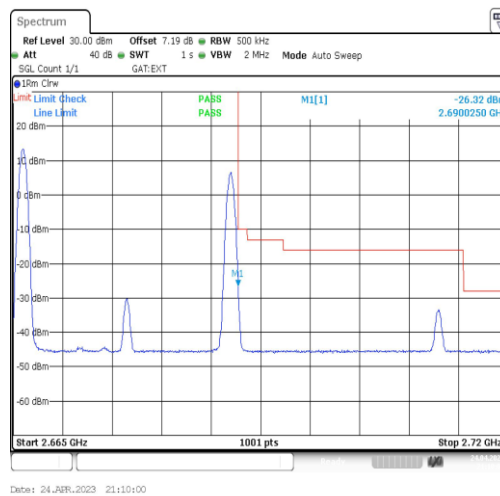

41-41_41-41_10MHz-15MHz_QPSK@QPSK-QPSK@QPSK_41395-41515_1RB#0@50RB#0-1RB#74
@75RB#0