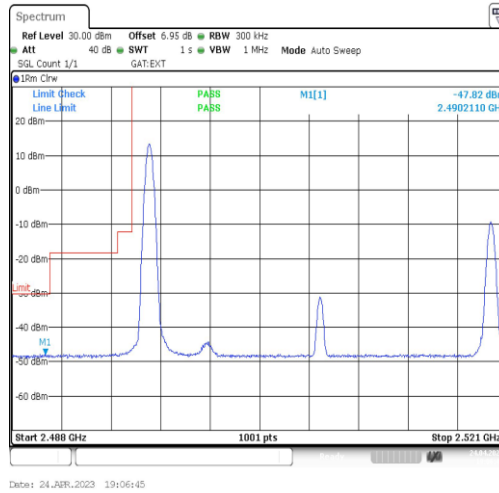

41-41_41-41_5MHz-20MHz_QPSK@QPSK-QPSK@QPSK_39683-39800_1RB#0@25RB#0-1RB#99@100RB#0

41-41_41-41_5MHz-20MHz_16QAM@16QAM-16QAM@16QAM_39683-39800_1RB#0@25RB#0-1RB#99@100RB#0