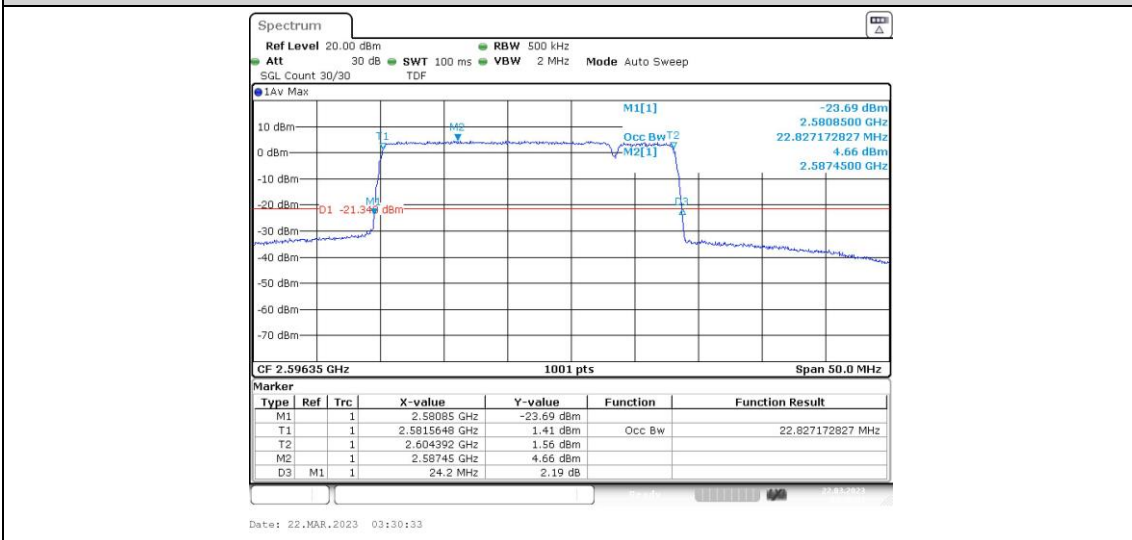

41-41-20MHz-5MHz-64QAM-64QAM-40595-40712-100RB#0-25RB#0