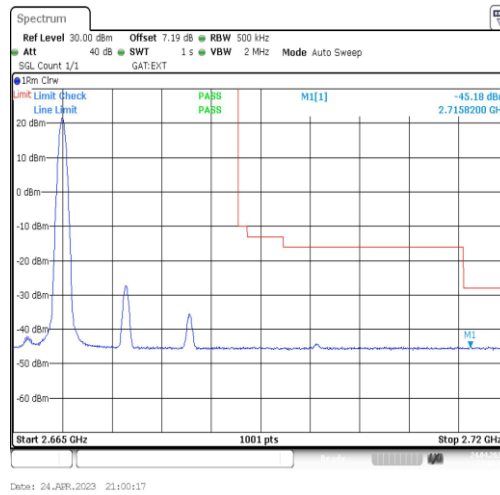

41-41_41-41_5MHz-20MHz_16QAM@16QAM-16QAM@16QAM_41373-41490_1RB#24@25RB#0-0R
B#0@100RB#0

41-41_41-41_5MHz-20MHz_64QAM@64QAM-64QAM@64QAM_41373-41490_1RB#24@25RB#0-0R
B#0@100RB#0