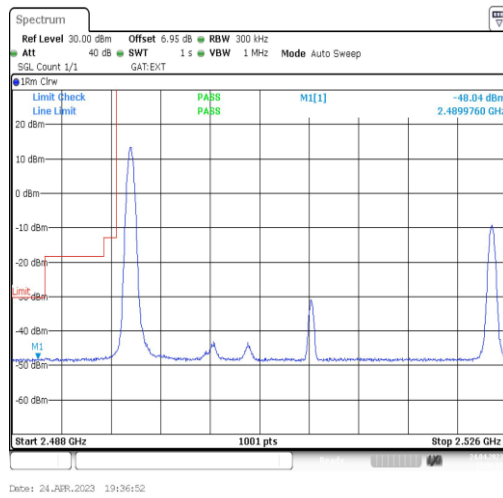

41-41_41-41_10MHz-20MHz_64QAM@64QAM-64QAM@64QAM_39705-39849_1RB#49@50RB#0-0
RB#0@100RB#0

41-41_41-41_10MHz-20MHz_QPSK@QPSK-QPSK@QPSK_39705-39849_1RB#0@50RB#0-1RB#99
@100RB#0