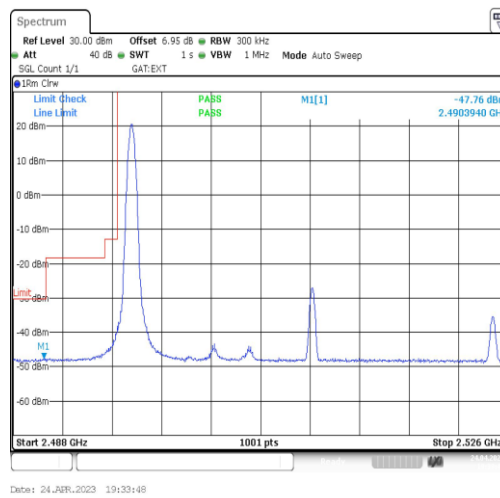

41-41_41-41_10MHz-20MHz_QPSK@QPSK-QPSK@QPSK_39705-39849_1RB#0@50RB#0-0RB#0@100RB#0