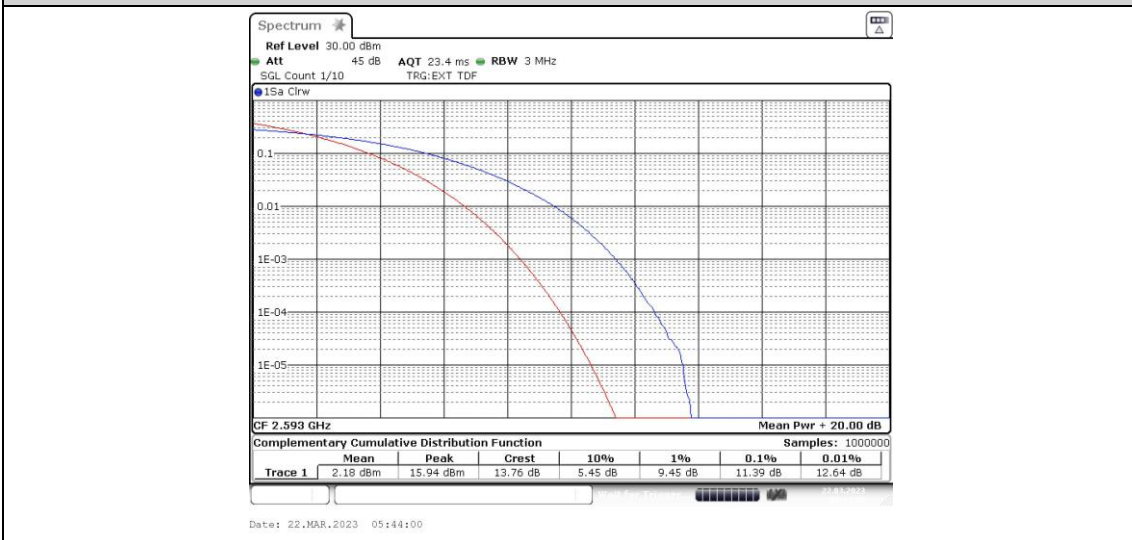

41-41-20MHz-20MHz-64QAM-64QAM-39750-39948-100RB#0-100RB#0

41-41-20MHz-20MHz-64QAM-64QAM-40521-40719-100RB#0-100RB#0

41-41-20MHz-20MHz-64QAM-64QAM-41292-41490-100RB#0-100RB#0

41-41-20MHz-5MHz-QPSK-QPSK-39750-39867-100RB#0-25RB#0