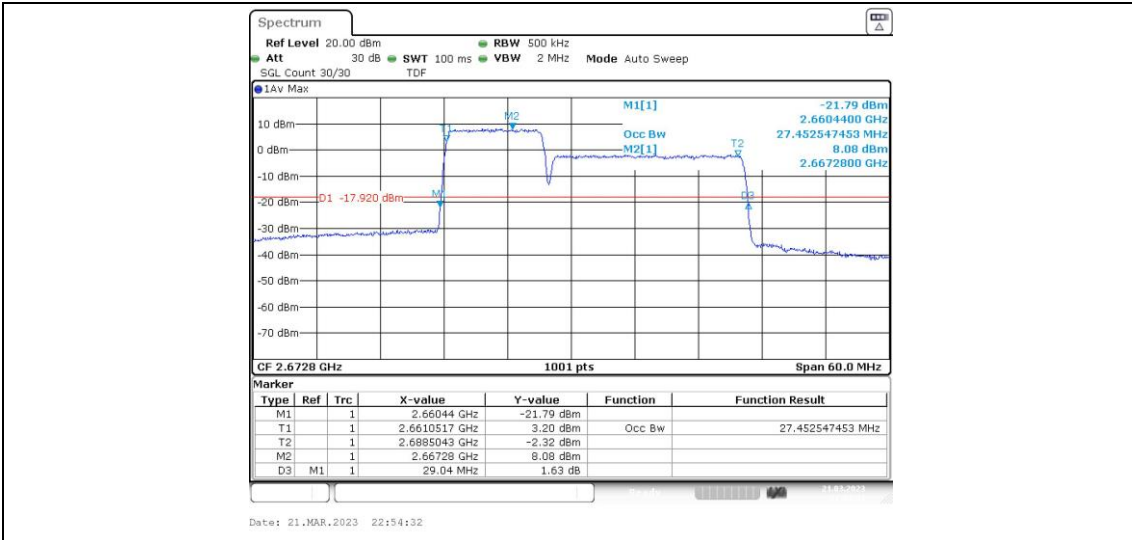

41-41-10MHz-20MHz-QPSK-QPSK-41346-41490-50RB#0-100RB#0

41-41-10MHz-20MHz-16QAM-16QAM-39705-39849-50RB#0-100RB#0

41-41-10MHz-20MHz-16QAM-16QAM-40526-40670-50RB#0-100RB#0

41-41-10MHz-20MHz-16QAM-16QAM-41346-41490-50RB#0-100RB#0