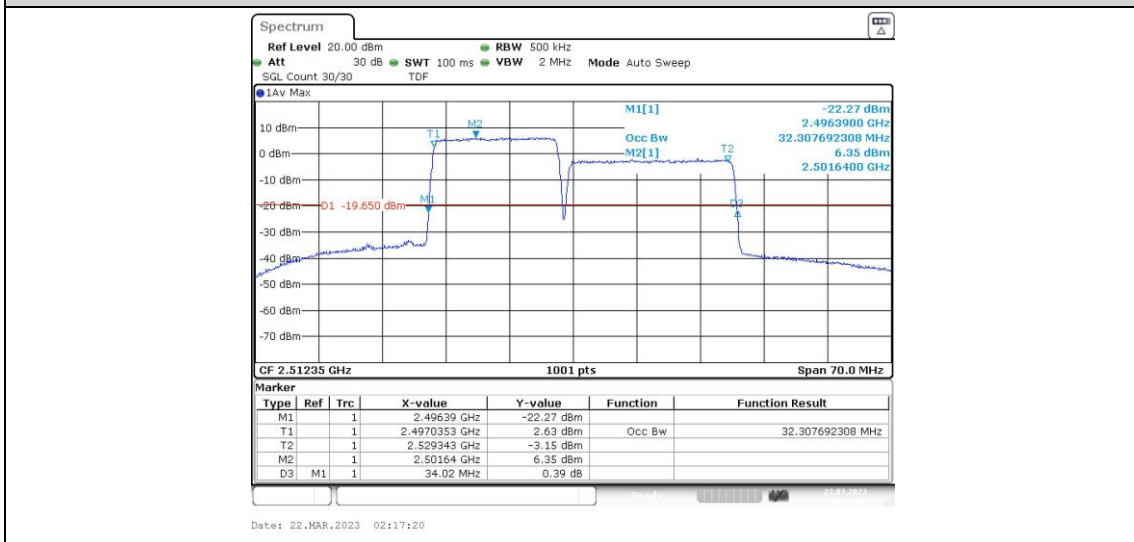

41-41-15MHz-20MHz-16QAM-16QAM-39728-39899-75RB#0-100RB#0