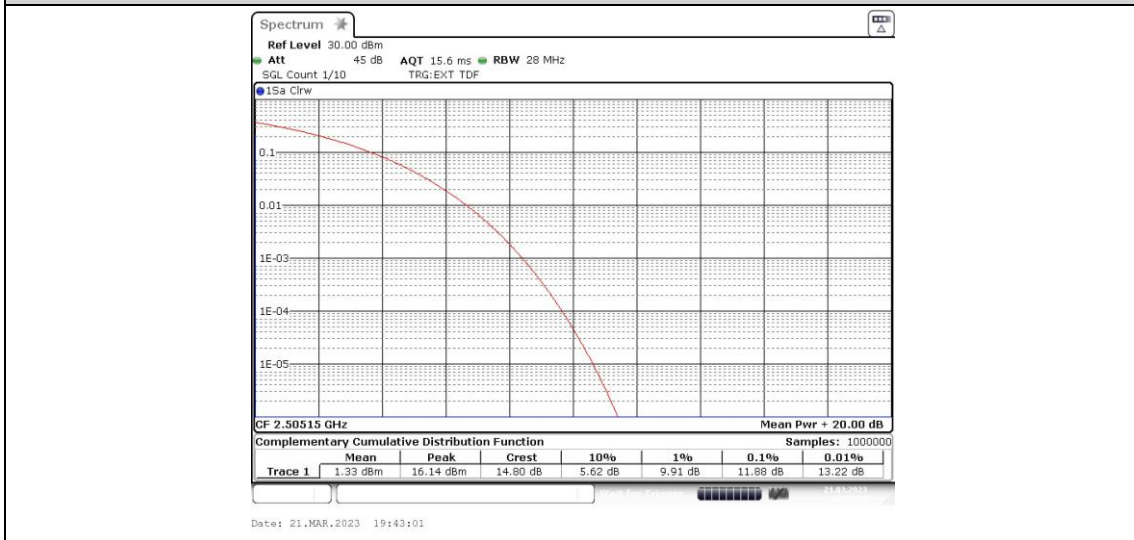

41-41-5MHz-20MHz-QPSK-QPSK-39683-39800-25RB#0-100RB#0