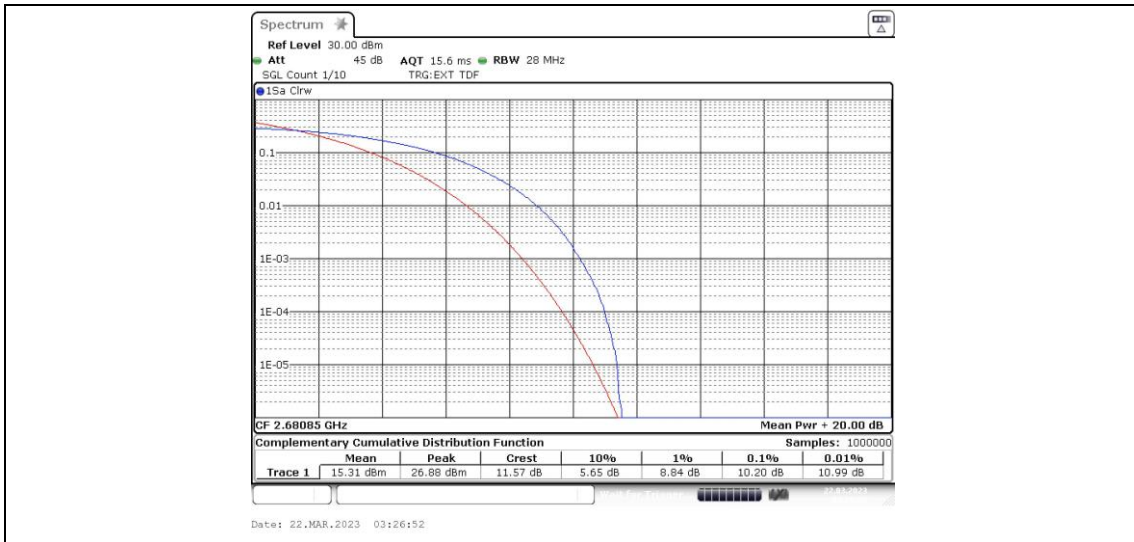

41-41-20MHz-5MHz-16QAM-16QAM-41440-41557-100RB#0-25RB#0

41-41-20MHz-5MHz-64QAM-64QAM-39750-39867-100RB#0-25RB#0

41-41-20MHz-5MHz-64QAM-64QAM-40595-40712-100RB#0-25RB#0

41-41-20MHz-5MHz-64QAM-64QAM-41440-41557-100RB#0-25RB#0