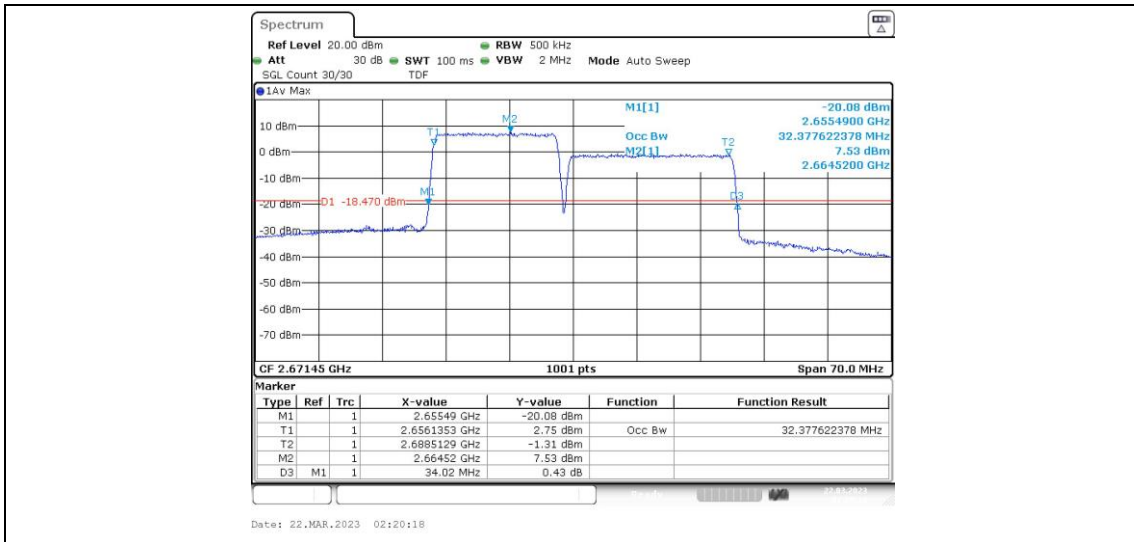

**41-41-15MHz-15MHz-64QAM-64QAM-41365-41515-75RB#0-75RB#0**

41-41-15MHz-20MHz-QPSK-QPSK-39728-39899-75RB#0-100RB#0

41-41-15MHz-20MHz-QPSK-QPSK-40523-40694-75RB#0-100RB#0

41-41-15MHz-20MHz-QPSK-QPSK-41319-41490-75RB#0-100RB#0