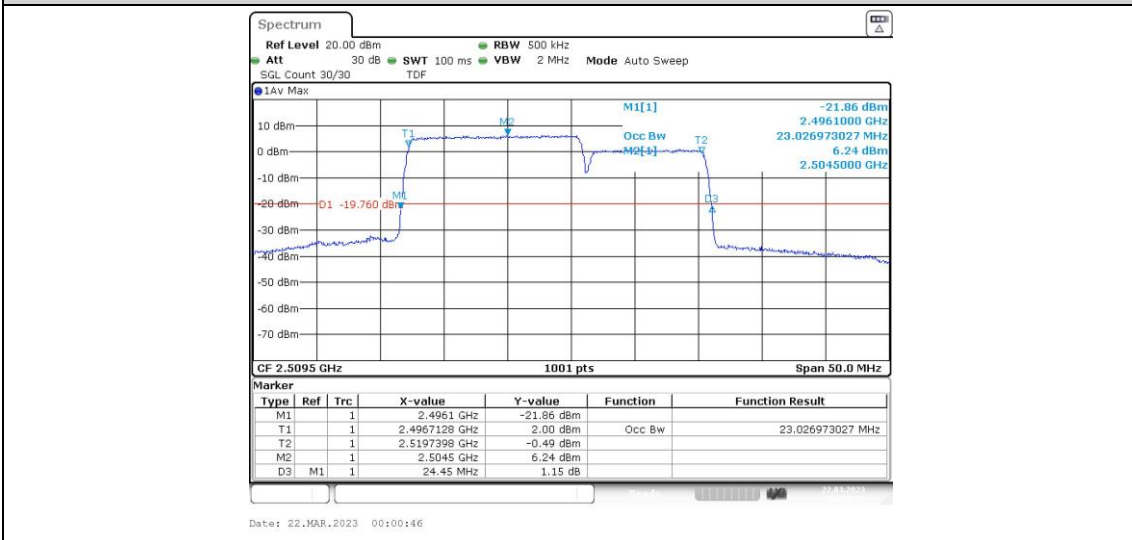

41-41-15MHz-10MHz-64QAM-64QAM-39725-39845-75RB#0-50RB#0