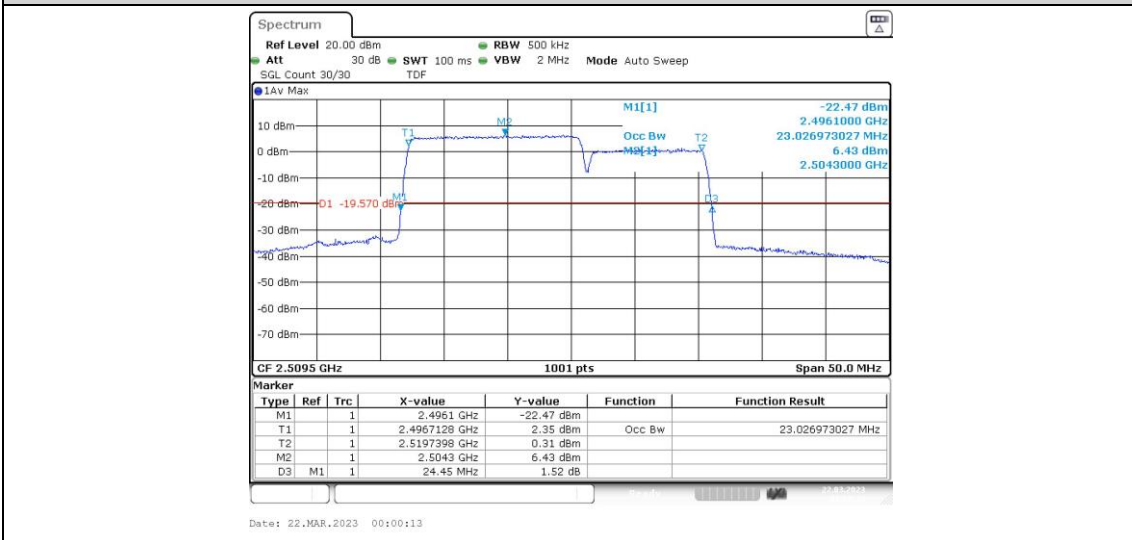

41-41-15MHz-10MHz-16QAM-16QAM-39725-39845-75RB#0-50RB#0