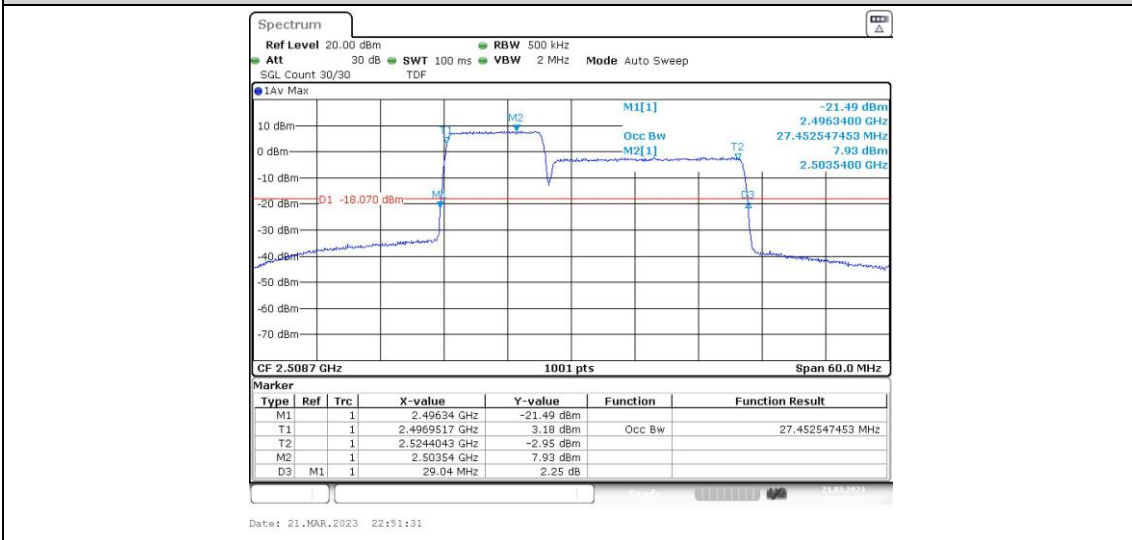

41-41-10MHz-20MHz-64QAM-64QAM-40526-40670-50RB#0-100RB#0