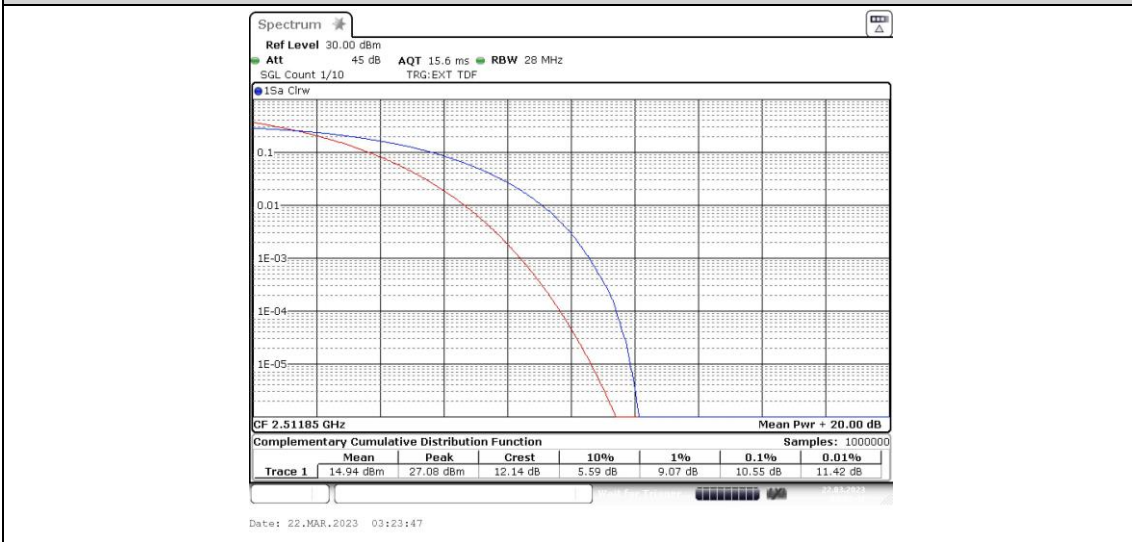

41-41-20MHz-5MHz-64QAM-64QAM-40595-40712-100RB#0-25RB#0