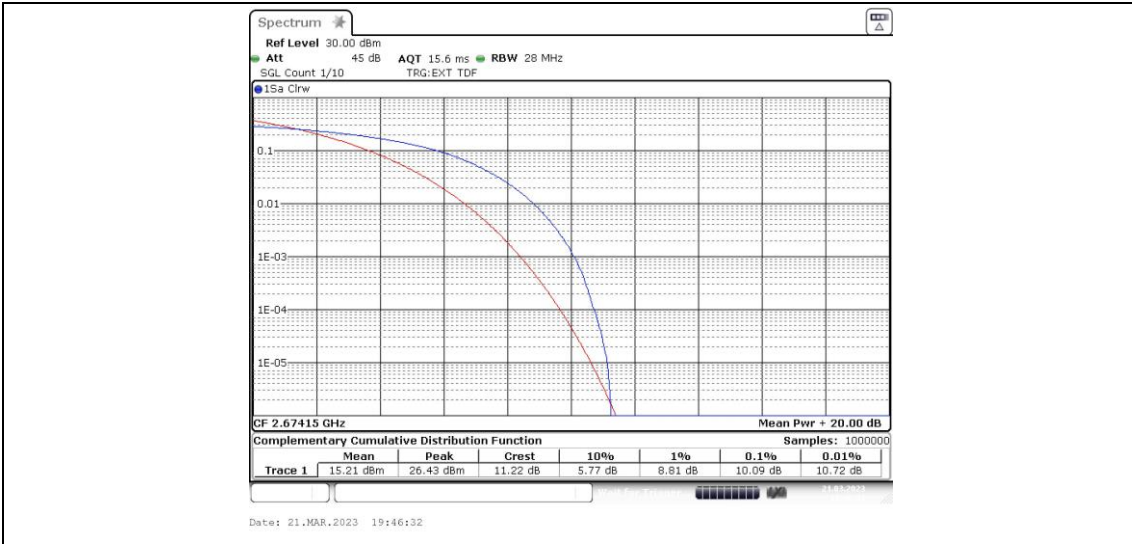

41-41-5MHz-20MHz-16QAM-16QAM-41373-41490-25RB#0-100RB#0