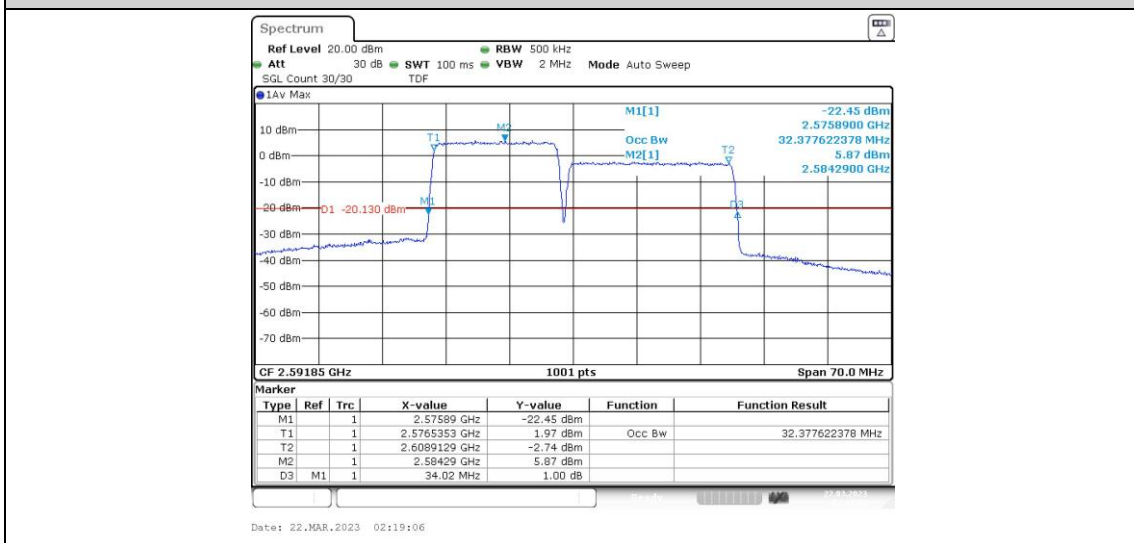

41-41-15MHz-20MHz-16QAM-16QAM-40523-40694-75RB#0-100RB#0