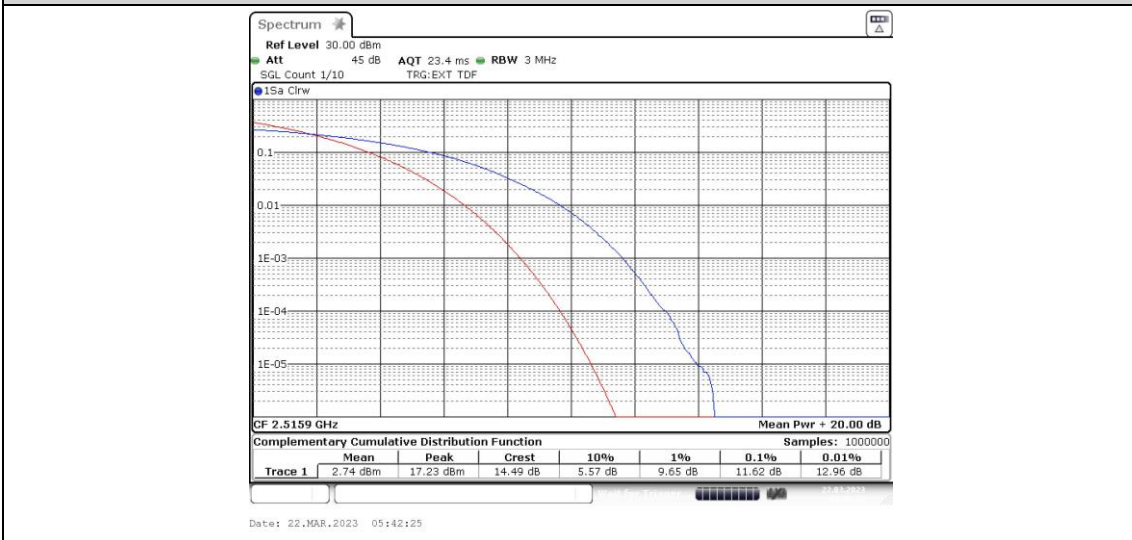

41-41-20MHz-20MHz-64QAM-64QAM-39750-39948-100RB#0-100RB#0

41-41-20MHz-20MHz-64QAM-64QAM-40521-40719-100RB#0-100RB#0

41-41-20MHz-20MHz-64QAM-64QAM-41292-41490-100RB#0-100RB#0

41-41-20MHz-5MHz-QPSK-QPSK-39750-39867-100RB#0-25RB#0