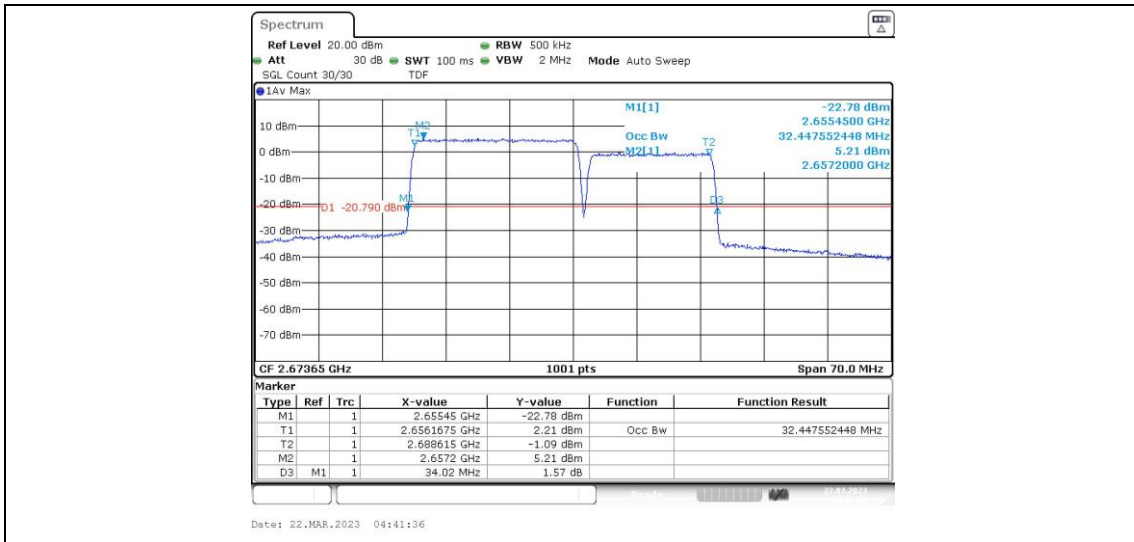

41-41-20MHz-20MHz-QPSK-QPSK-39750-39948-100RB#0-100RB#0

41-41-20MHz-20MHz-QPSK-QPSK-40521-40719-100RB#0-100RB#0

41-41-20MHz-20MHz-QPSK-QPSK-41292-41490-100RB#0-100RB#0