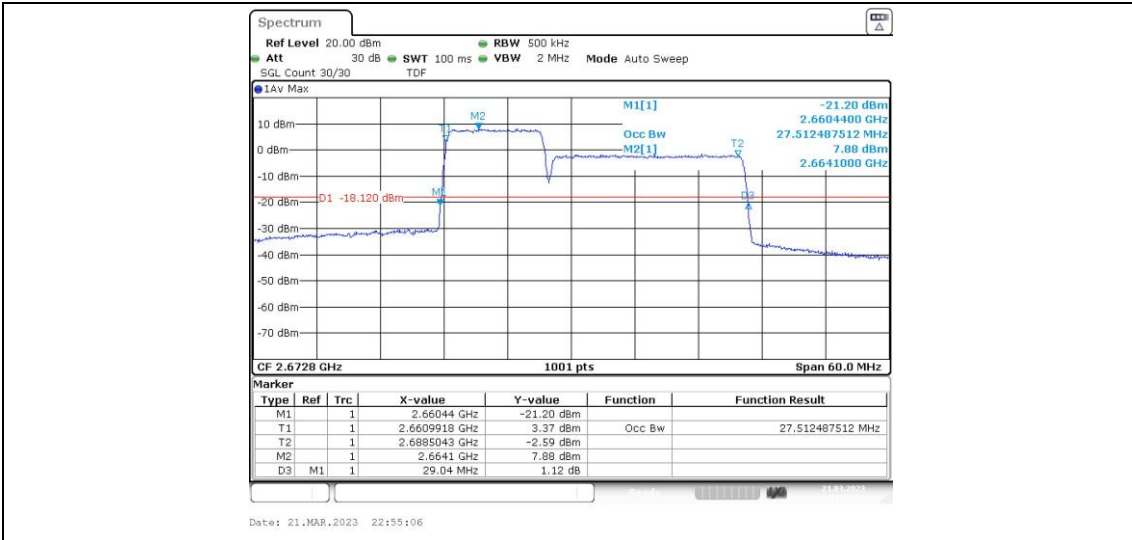

41-41-15MHz-10MHz-QPSK-QPSK-39725-39845-75RB#0-50RB#0

41-41-15MHz-10MHz-QPSK-QPSK-40571-40691-75RB#0-50RB#0

41-41-15MHz-10MHz-QPSK-QPSK-41417-41537-75RB#0-50RB#0