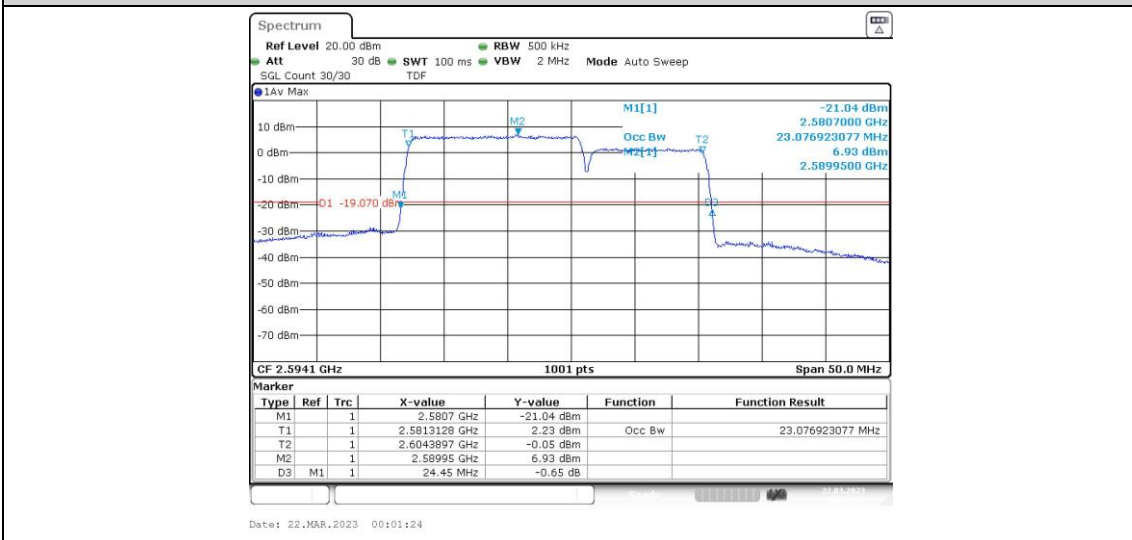

41-41-15MHz-10MHz-QPSK-QPSK-40571-40691-75RB#0-50RB#0

41-41-15MHz-10MHz-QPSK-QPSK-41417-41537-75RB#0-50RB#0