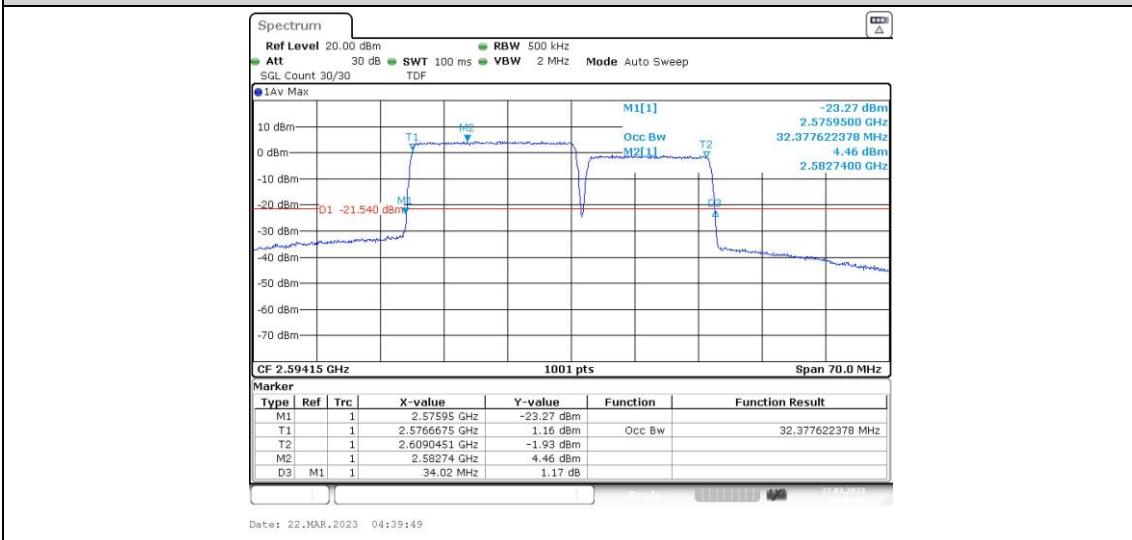

41-41-20MHz-15MHz-64QAM-64QAM-41341-41512-100RB#0-75RB#0