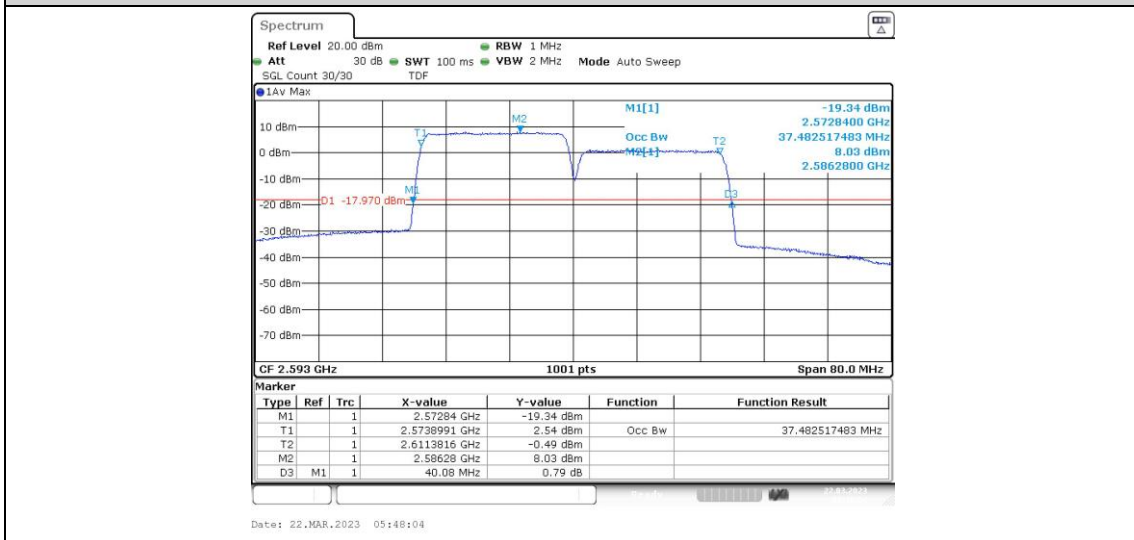

41-41-20MHz-20MHz-QPSK-QPSK-40521-40719-100RB#0-100RB#0

41-41-20MHz-20MHz-QPSK-QPSK-41292-41490-100RB#0-100RB#0