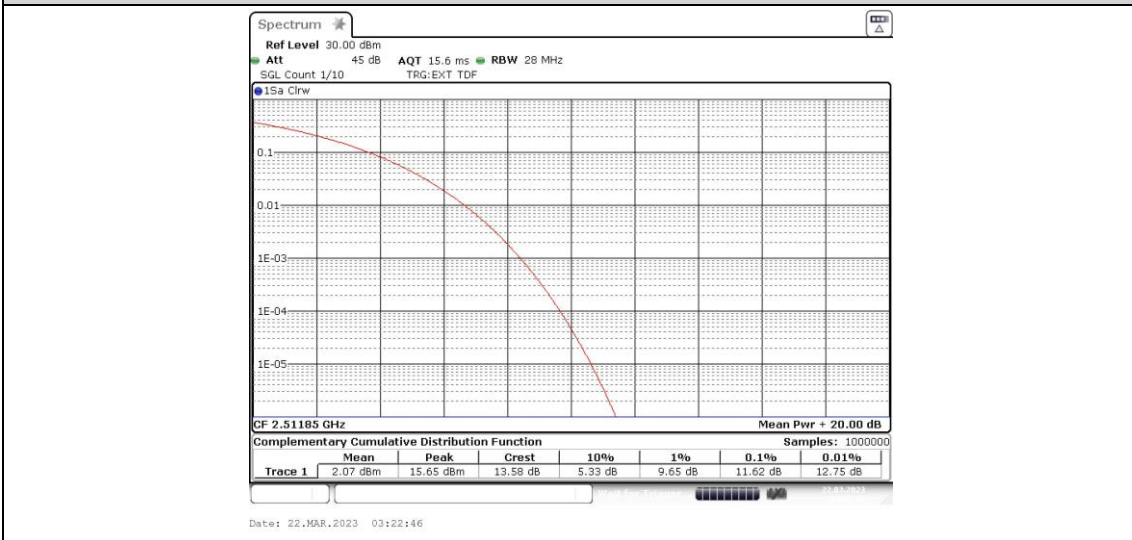

41-41-20MHz-20MHz-64QAM-64QAM-39750-39948-100RB#0-100RB#0

41-41-20MHz-20MHz-64QAM-64QAM-40521-40719-100RB#0-100RB#0

41-41-20MHz-20MHz-64QAM-64QAM-41292-41490-100RB#0-100RB#0

41-41-20MHz-5MHz-QPSK-QPSK-39750-39867-100RB#0-25RB#0