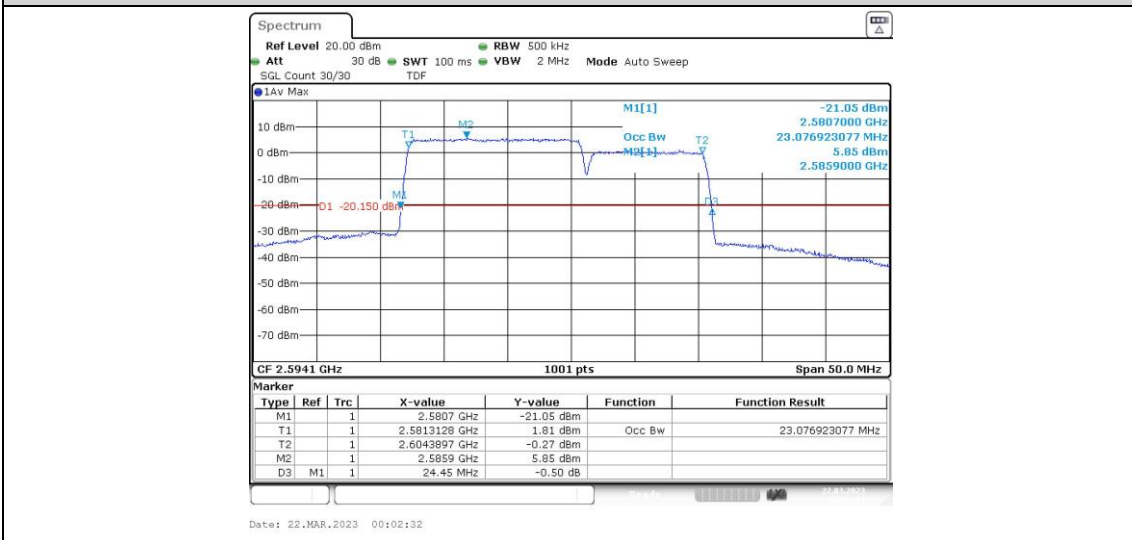

41-41-15MHz-10MHz-64QAM-64QAM-40571-40691-75RB#0-50RB#0