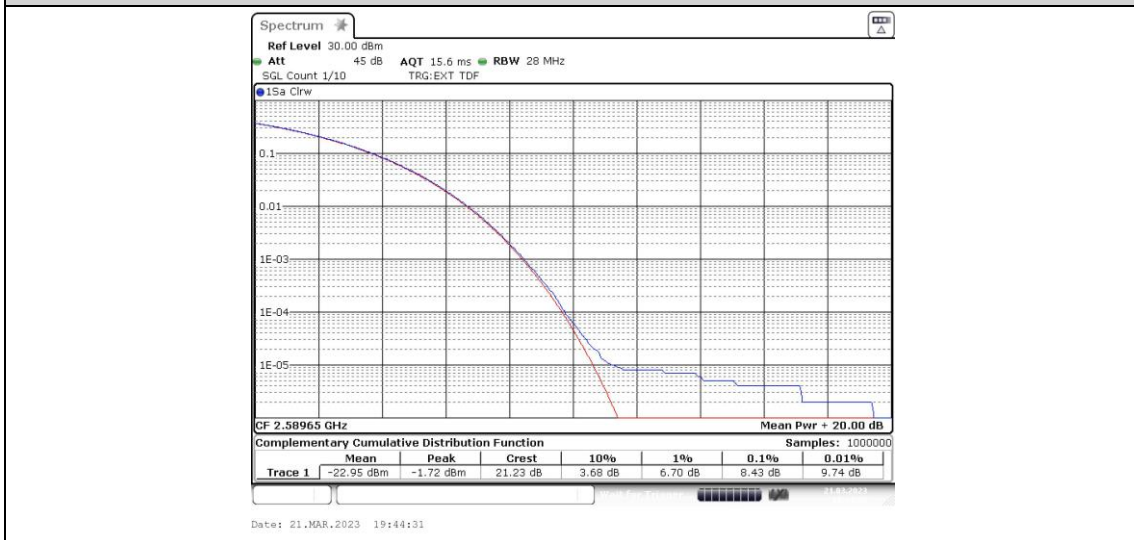

41-41-5MHz-20MHz-QPSK-QPSK-40528-40645-25RB#0-100RB#0