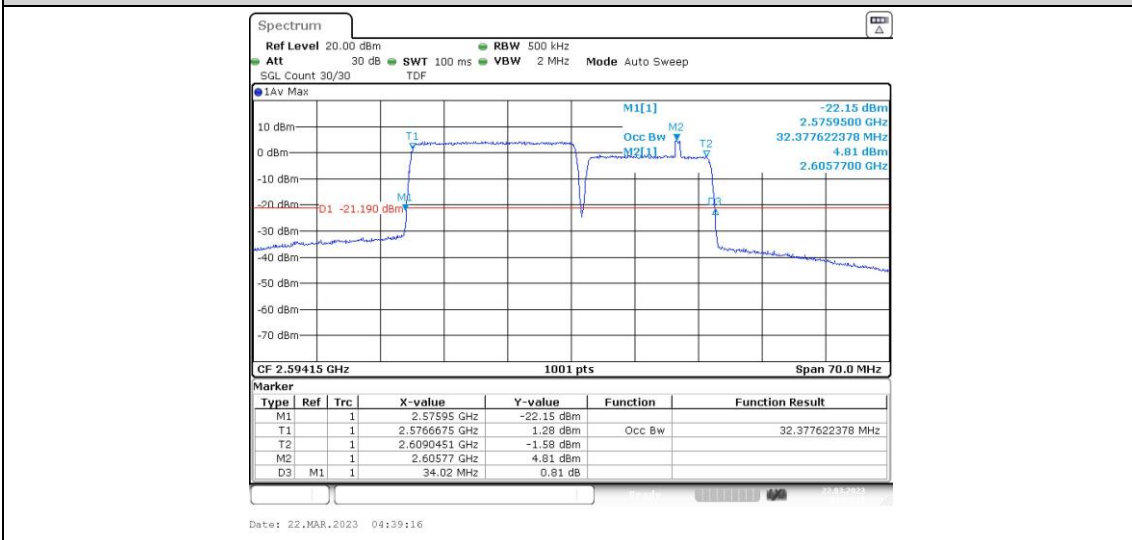

41-41-20MHz-15MHz-16QAM-16QAM-41341-41512-100RB#0-75RB#0