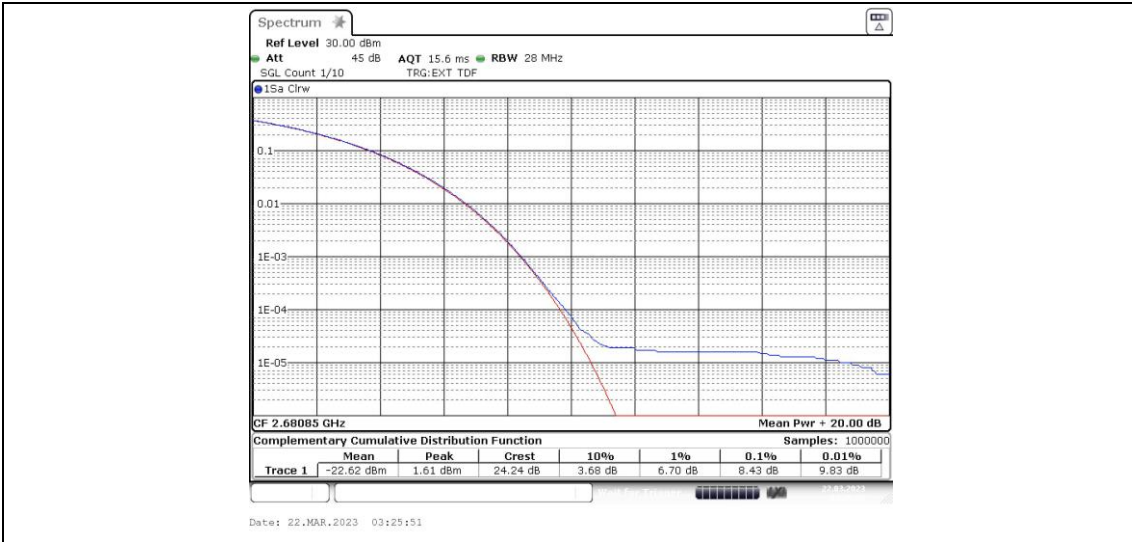

41-41-20MHz-5MHz-QPSK-QPSK-41440-41557-100RB#0-25RB#0