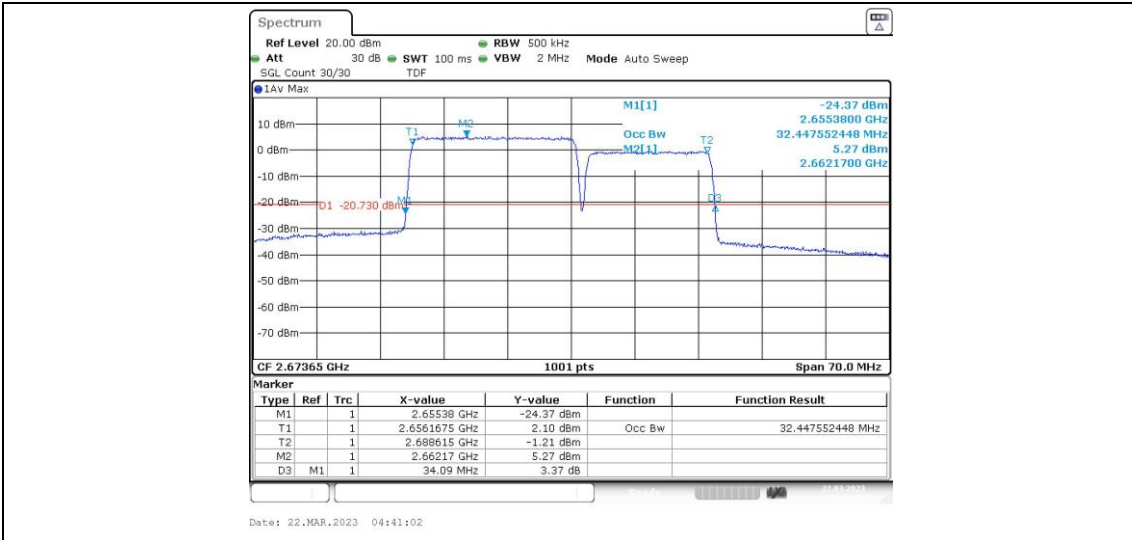

41-41-20MHz-15MHz-QPSK-QPSK-41341-41512-100RB#0-75RB#0

41-41-20MHz-15MHz-16QAM-16QAM-39750-39921-100RB#0-75RB#0

41-41-20MHz-15MHz-16QAM-16QAM-40546-40717-100RB#0-75RB#0

41-41-20MHz-15MHz-16QAM-16QAM-41341-41512-100RB#0-75RB#0