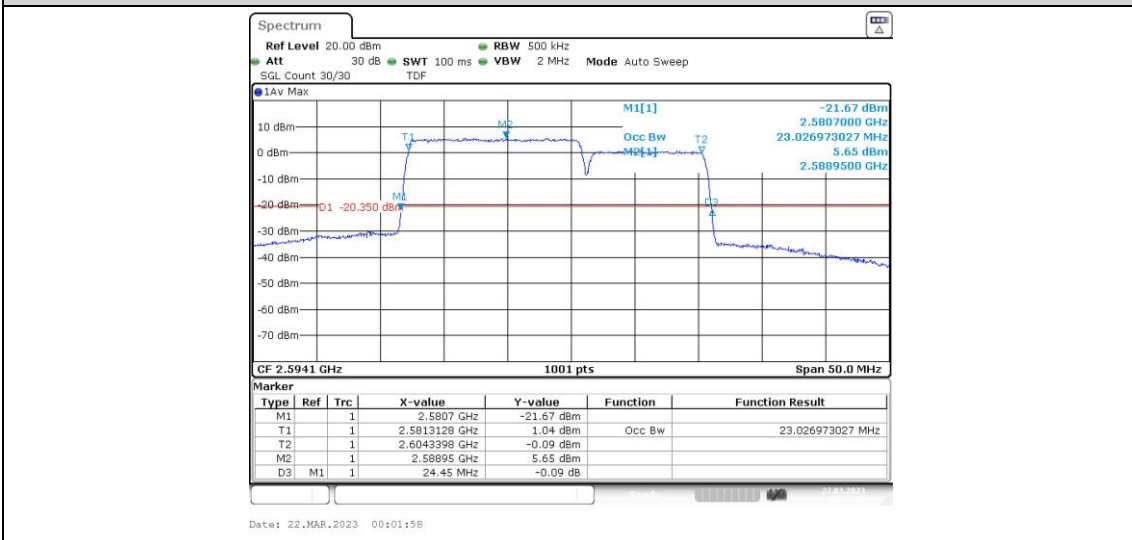

41-41-15MHz-10MHz-QPSK-QPSK-40571-40691-75RB#0-50RB#0

41-41-15MHz-10MHz-QPSK-QPSK-41417-41537-75RB#0-50RB#0

41-41-15MHz-10MHz-16QAM-16QAM-39725-39845-75RB#0-50RB#0

41-41-15MHz-10MHz-16QAM-16QAM-40571-40691-75RB#0-50RB#0