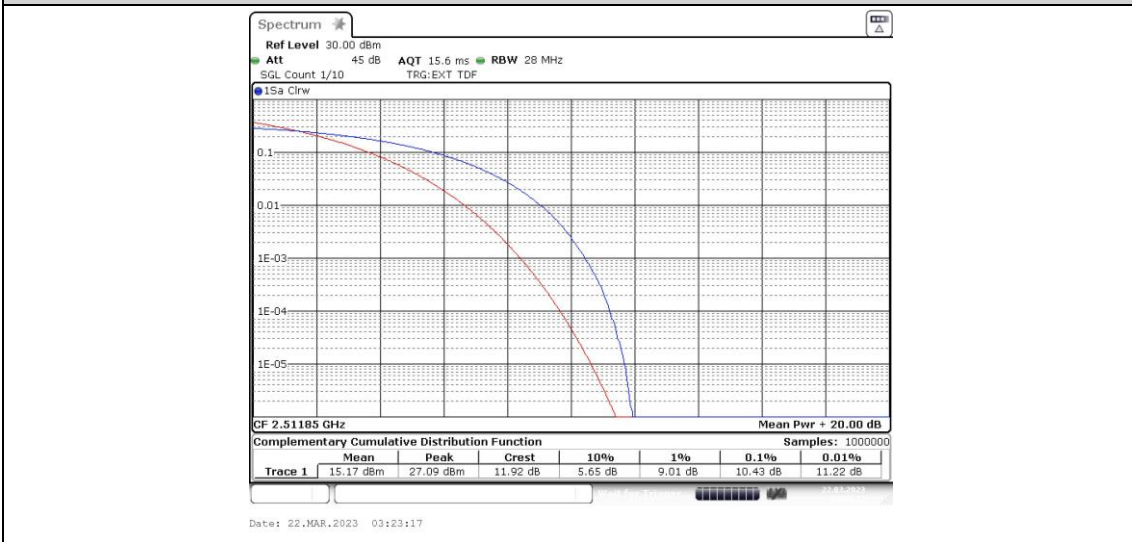

41-41-20MHz-5MHz-16QAM-16QAM-39750-39867-100RB#0-25RB#0