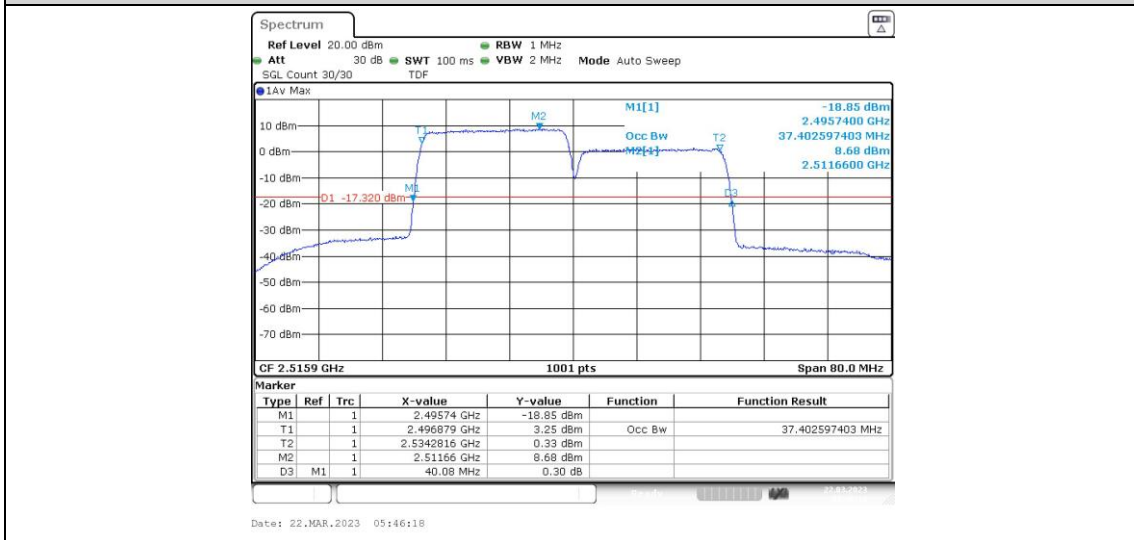

41-41-20MHz-15MHz-64QAM-64QAM-39750-39921-100RB#0-75RB#0

41-41-20MHz-15MHz-64QAM-64QAM-40546-40717-100RB#0-75RB#0

41-41-20MHz-15MHz-64QAM-64QAM-41341-41512-100RB#0-75RB#0

41-41-20MHz-20MHz-QPSK-QPSK-39750-39948-100RB#0-100RB#0