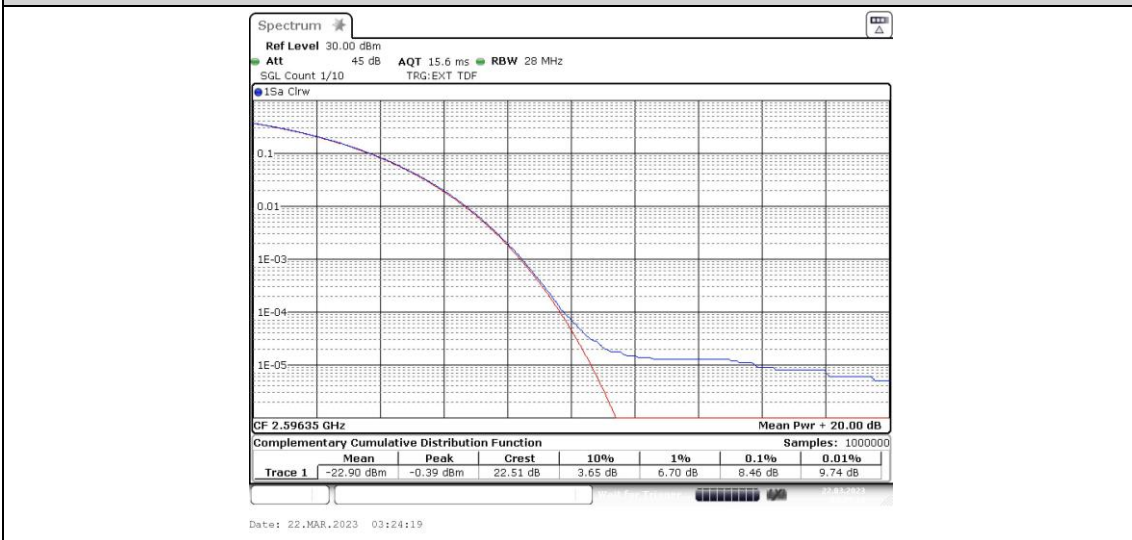

41-41-20MHz-5MHz-QPSK-QPSK-40595-40712-100RB#0-25RB#0