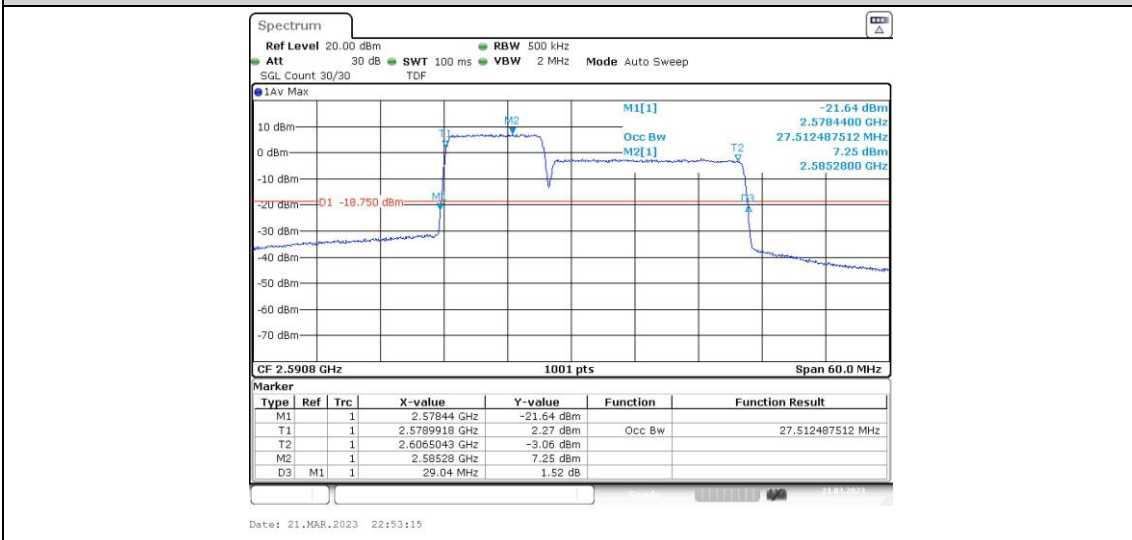

41-41-10MHz-20MHz-64QAM-64QAM-41346-41490-50RB#0-100RB#0