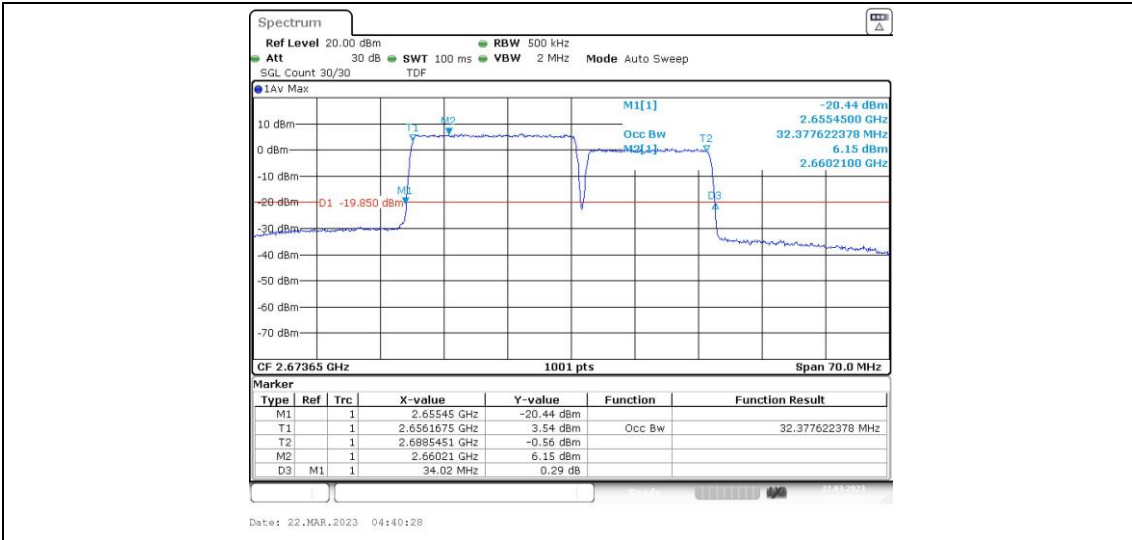

41-41-20MHz-15MHz-QPSK-QPSK-41341-41512-100RB#0-75RB#0

41-41-20MHz-15MHz-16QAM-16QAM-39750-39921-100RB#0-75RB#0