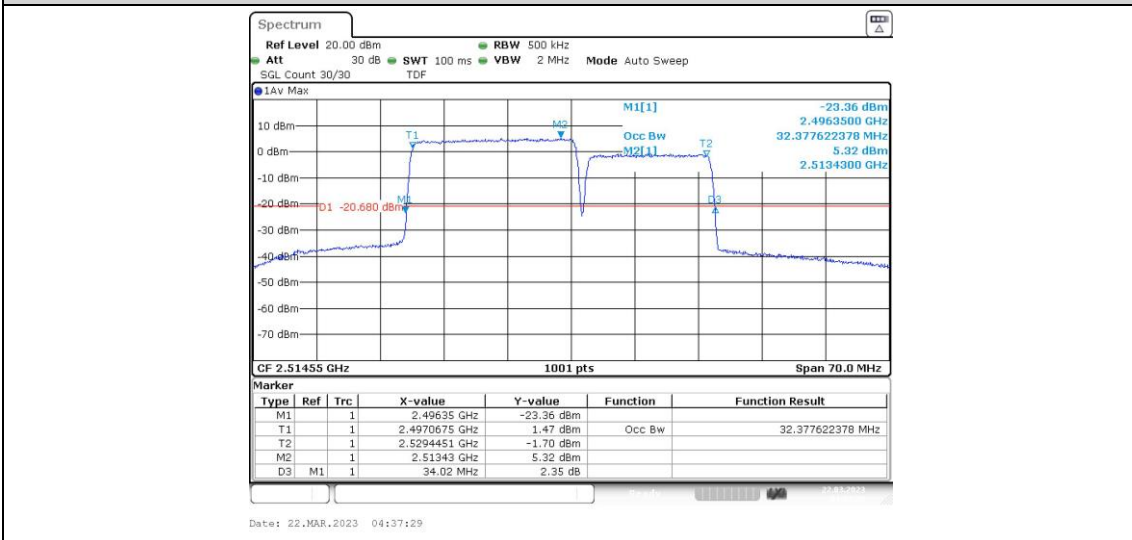

41-41-20MHz-15MHz-16QAM-16QAM-40546-40717-100RB#0-75RB#0