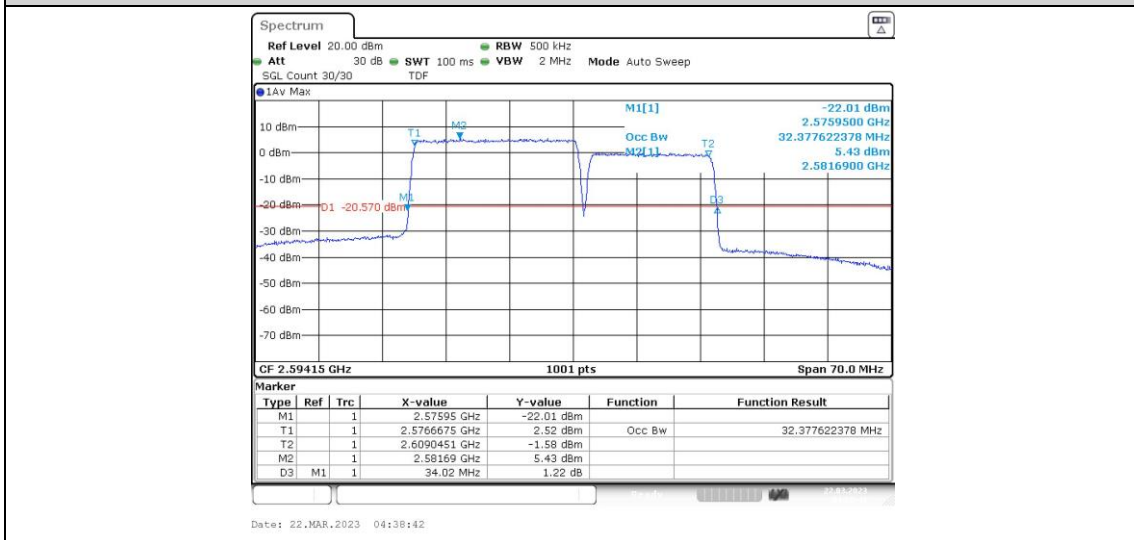

41-41-15MHz-20MHz-64QAM-64QAM-40523-40694-75RB#0-100RB#0

41-41-15MHz-20MHz-64QAM-64QAM-41319-41490-75RB#0-100RB#0

41-41-20MHz-15MHz-QPSK-QPSK-39750-39921-100RB#0-75RB#0

41-41-20MHz-15MHz-QPSK-QPSK-40546-40717-100RB#0-75RB#0