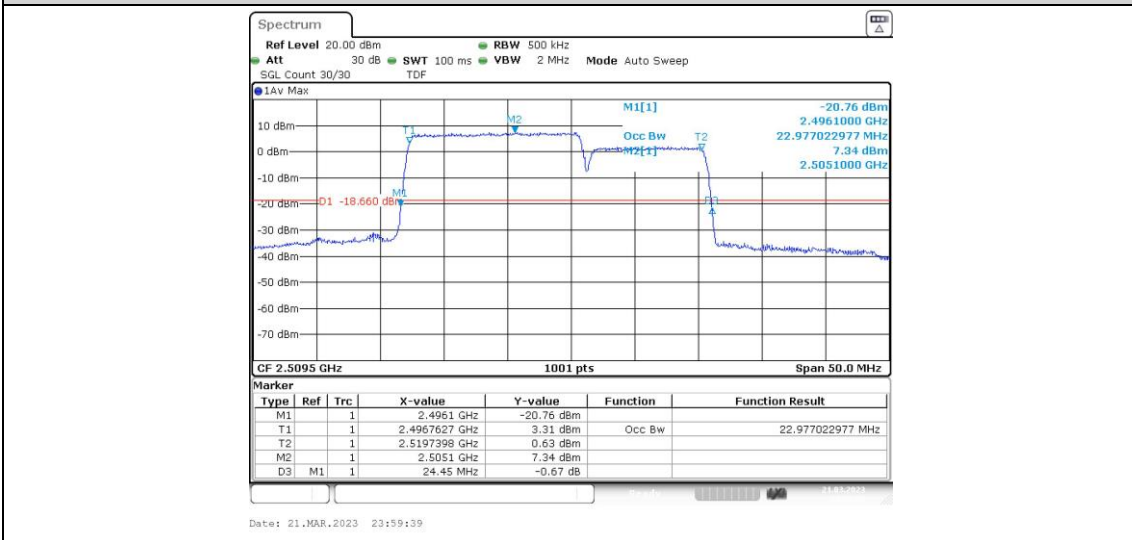

41-41-10MHz-20MHz-64QAM-64QAM-39705-39849-50RB#0-100RB#0

41-41-10MHz-20MHz-64QAM-64QAM-40526-40670-50RB#0-100RB#0

41-41-10MHz-20MHz-64QAM-64QAM-41346-41490-50RB#0-100RB#0

41-41-15MHz-10MHz-QPSK-QPSK-39725-39845-75RB#0-50RB#0