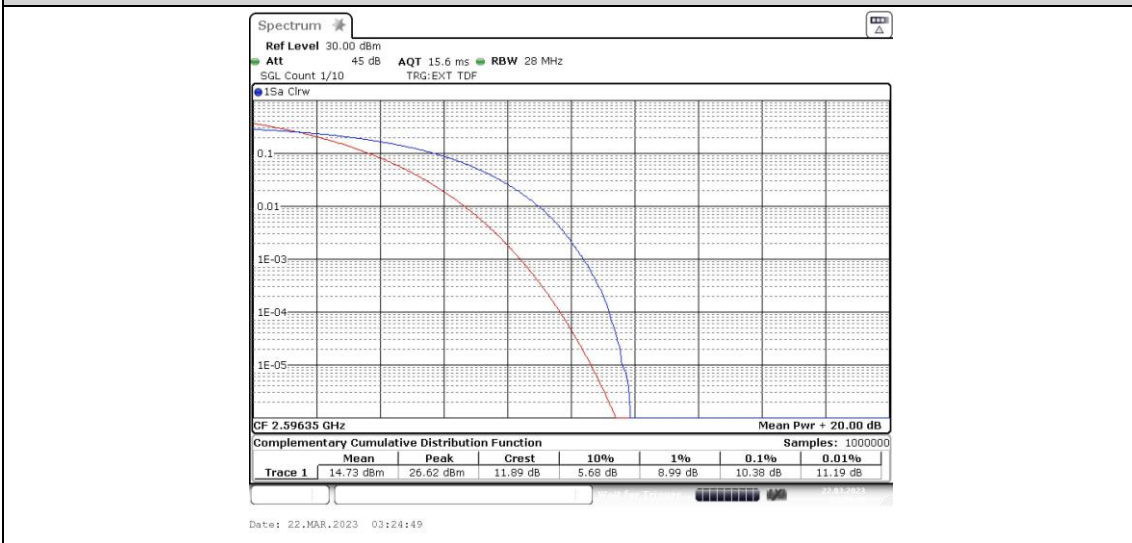

41-41-20MHz-5MHz-QPSK-QPSK-40595-40712-100RB#0-25RB#0

41-41-20MHz-5MHz-QPSK-QPSK-41440-41557-100RB#0-25RB#0

41-41-20MHz-5MHz-16QAM-16QAM-39750-39867-100RB#0-25RB#0

41-41-20MHz-5MHz-16QAM-16QAM-40595-40712-100RB#0-25RB#0