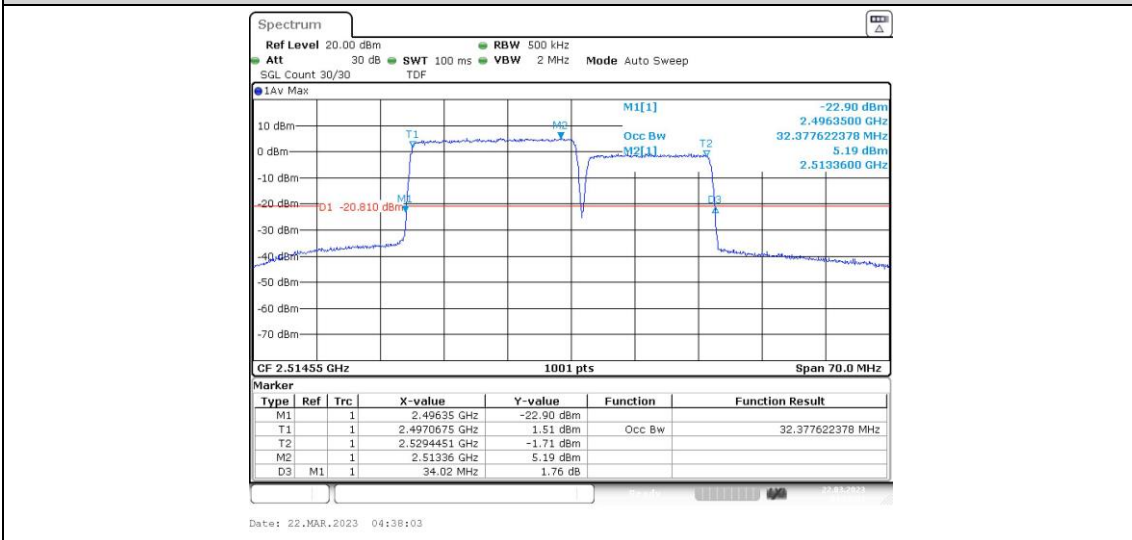

41-41-20MHz-15MHz-64QAM-64QAM-40546-40717-100RB#0-75RB#0