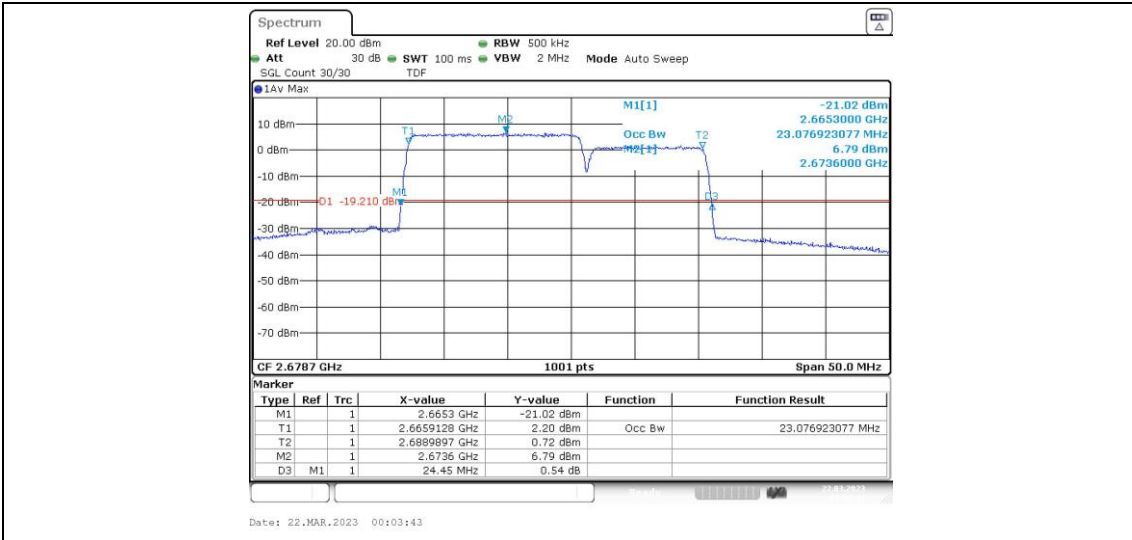

41-41-15MHz-10MHz-16QAM-16QAM-41417-41537-75RB#0-50RB#0