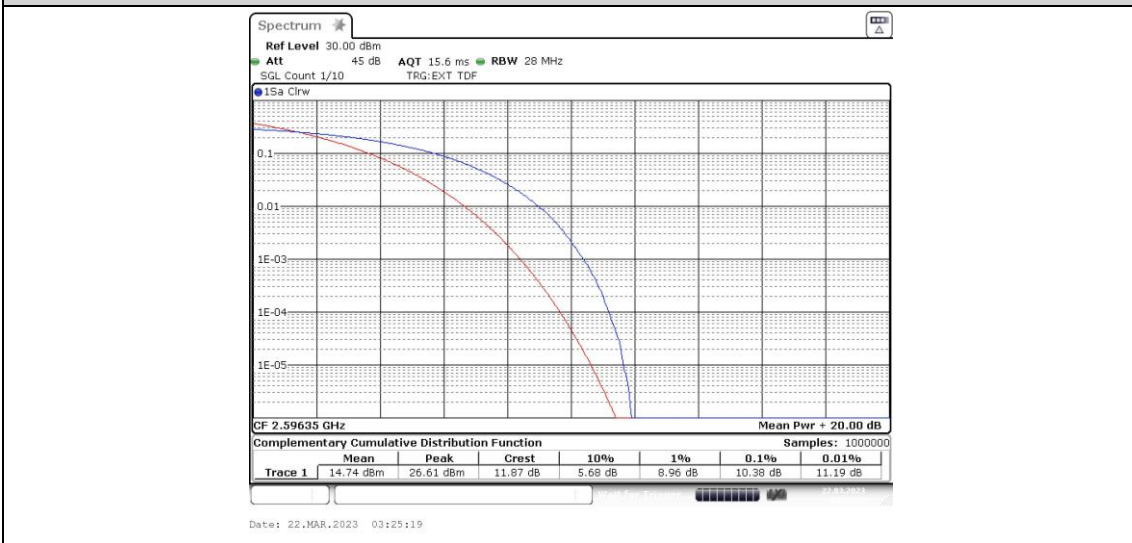

41-41-20MHz-5MHz-64QAM-64QAM-41440-41557-100RB#0-25RB#0