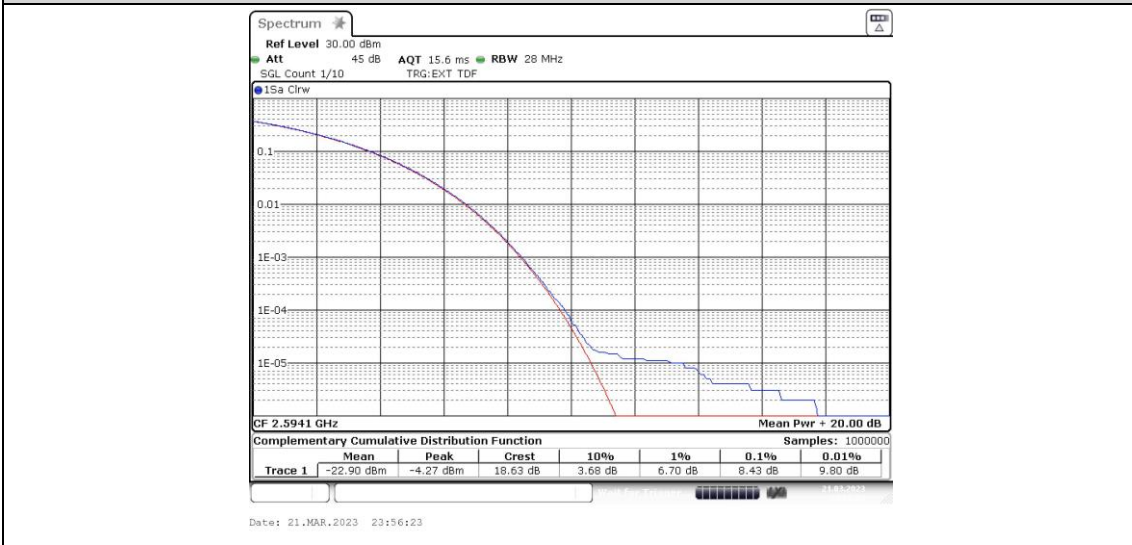

41-41-15MHz-10MHz-QPSK-QPSK-40571-40691-75RB#0-50RB#0