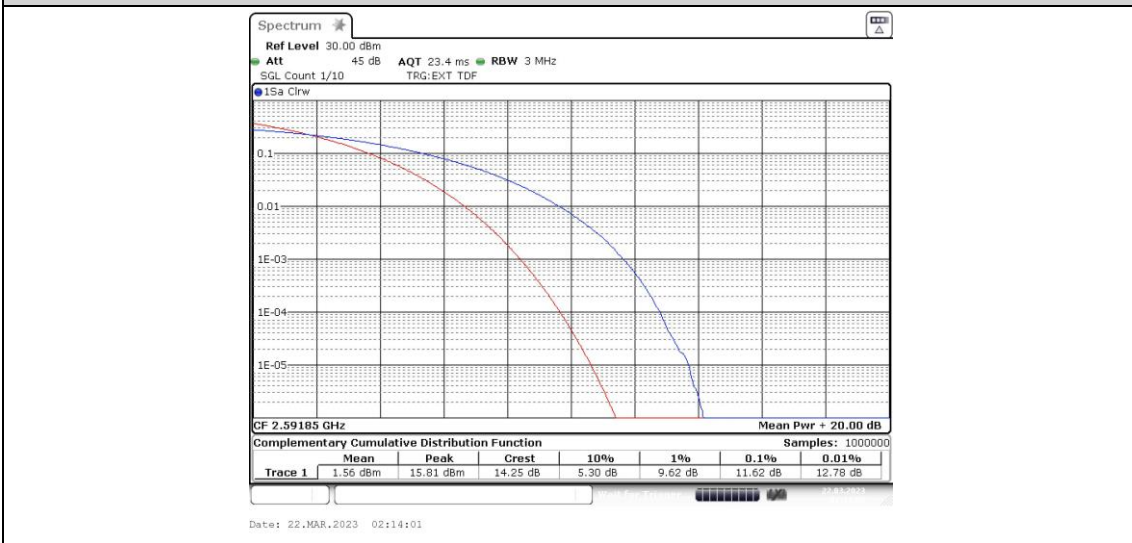

41-41-15MHz-20MHz-16QAM-16QAM-40523-40694-75RB#0-100RB#0