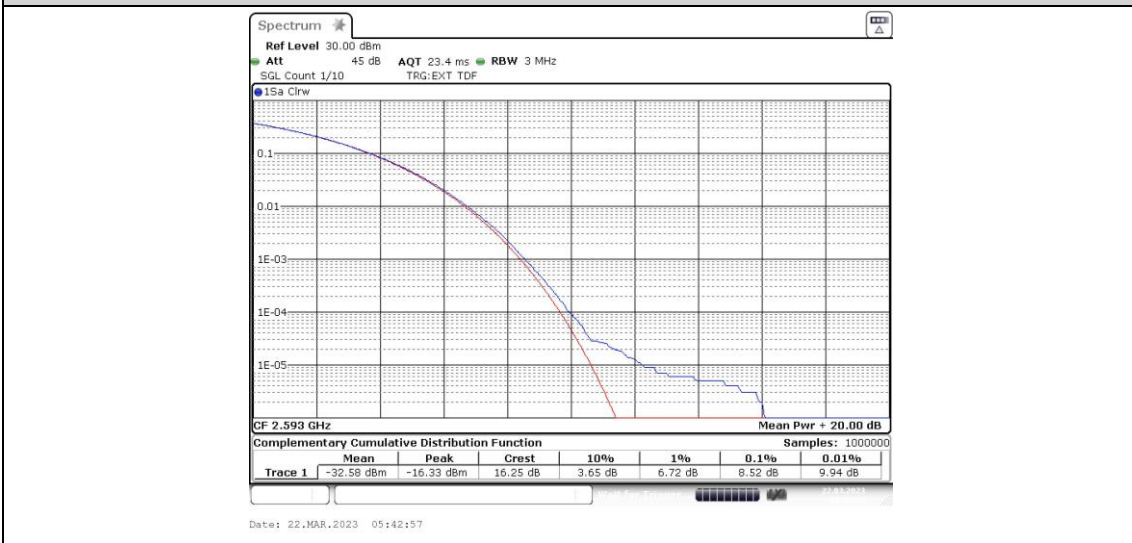

41-41-20MHz-20MHz-QPSK-QPSK-40521-40719-100RB#0-100RB#0