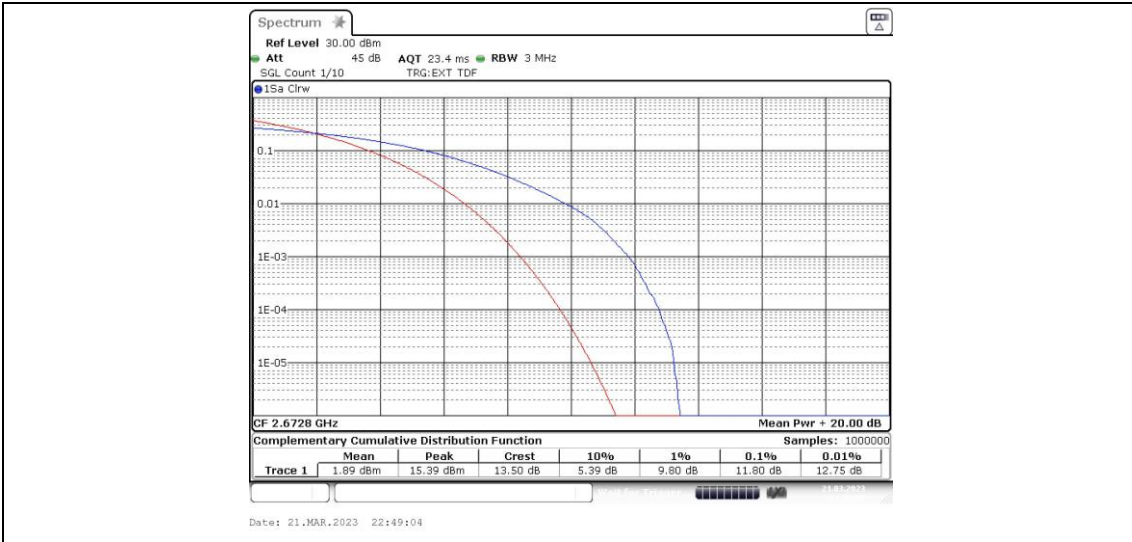

41-41-10MHz-20MHz-QPSK-QPSK-41346-41490-50RB#0-100RB#0

41-41-10MHz-20MHz-16QAM-16QAM-39705-39849-50RB#0-100RB#0

41-41-10MHz-20MHz-16QAM-16QAM-40526-40670-50RB#0-100RB#0

41-41-10MHz-20MHz-16QAM-16QAM-41346-41490-50RB#0-100RB#0