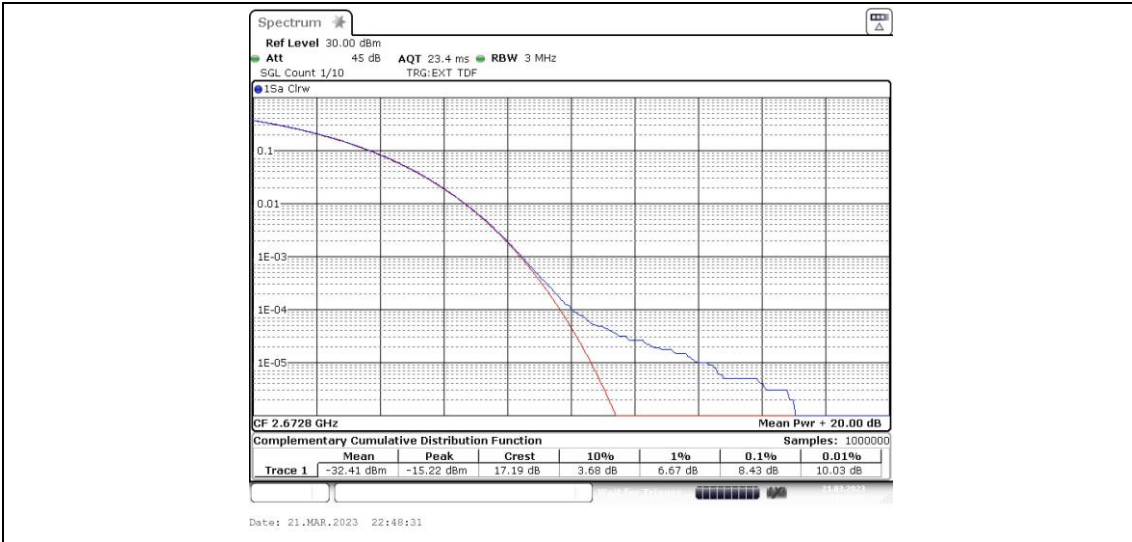

41-41-10MHz-20MHz-QPSK-QPSK-41346-41490-50RB#0-100RB#0

41-41-10MHz-20MHz-16QAM-16QAM-39705-39849-50RB#0-100RB#0