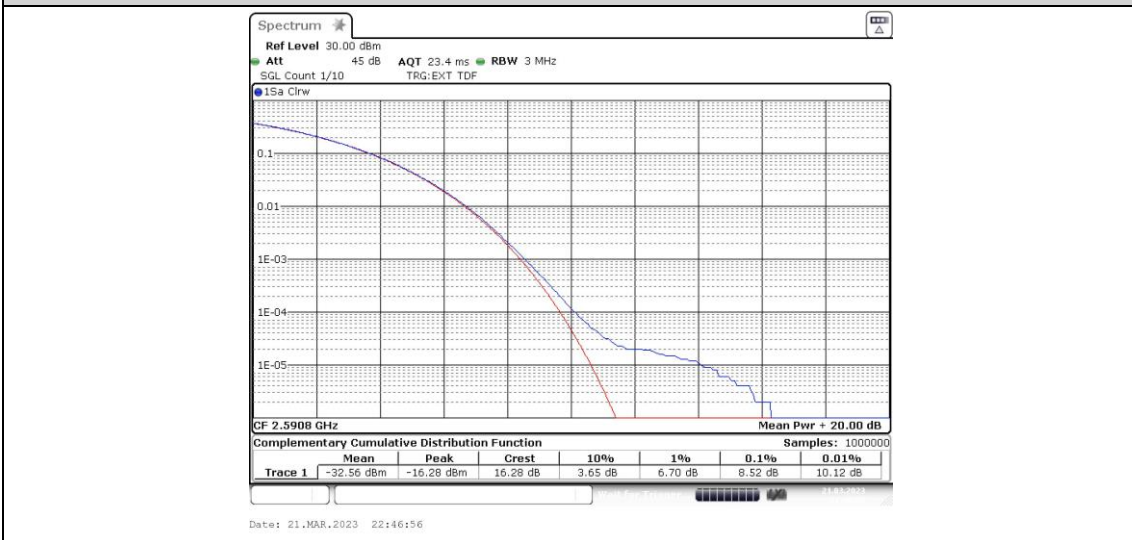

41-41-10MHz-15MHz-64QAM-64QAM-40549-40669-50RB#0-75RB#0

41-41-10MHz-15MHz-64QAM-64QAM-41395-41515-50RB#0-75RB#0

41-41-10MHz-20MHz-QPSK-QPSK-39705-39849-50RB#0-100RB#0

41-41-10MHz-20MHz-QPSK-QPSK-40526-40670-50RB#0-100RB#0