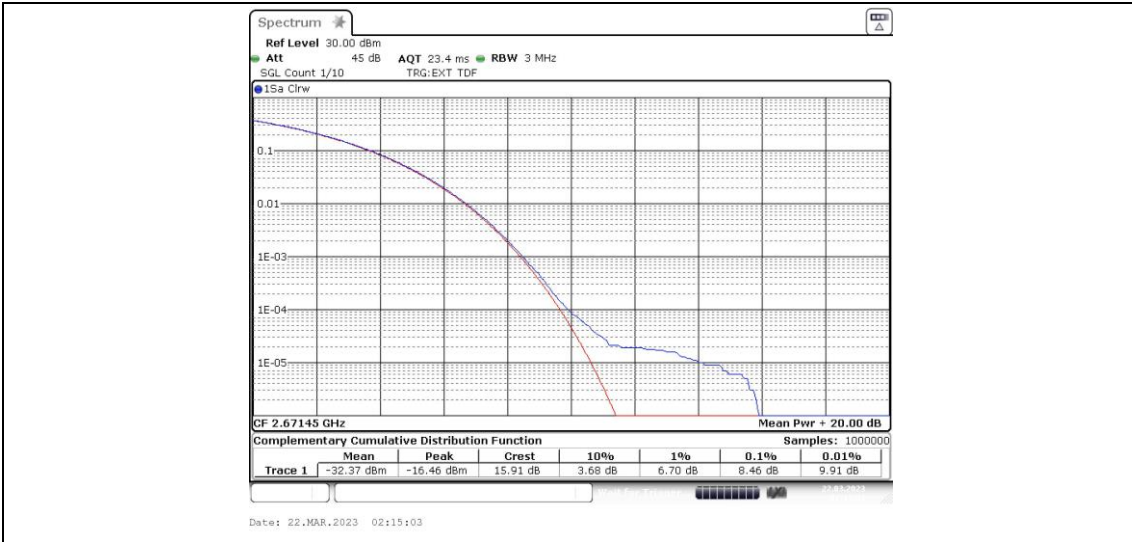

41-41-15MHz-15MHz-64QAM-64QAM-41365-41515-75RB#0-75RB#0

41-41-15MHz-20MHz-QPSK-QPSK-39728-39899-75RB#0-100RB#0

41-41-15MHz-20MHz-QPSK-QPSK-40523-40694-75RB#0-100RB#0

41-41-15MHz-20MHz-QPSK-QPSK-41319-41490-75RB#0-100RB#0