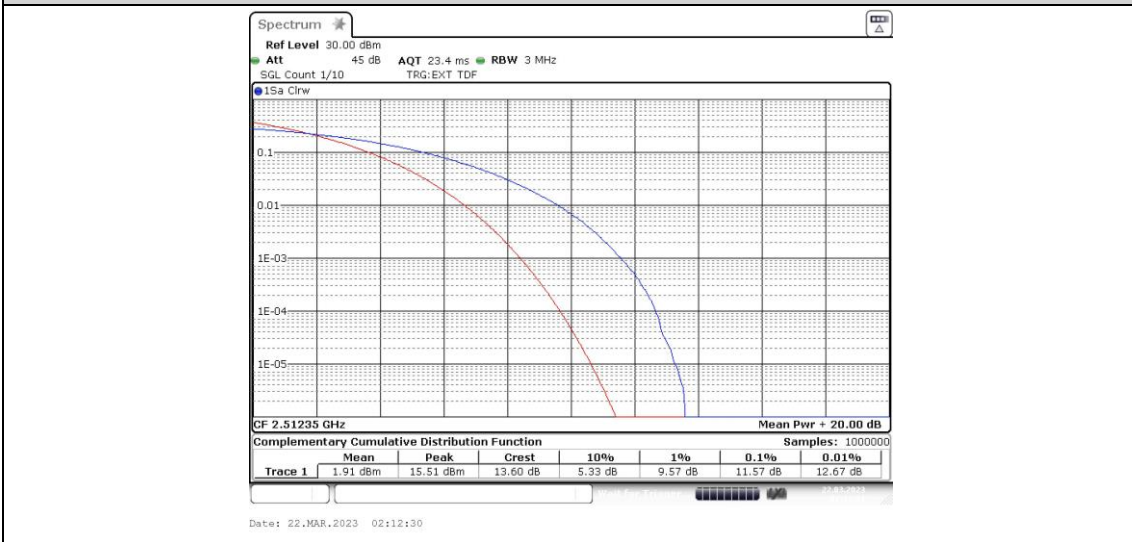

41-41-15MHz-20MHz-16QAM-16QAM-39728-39899-75RB#0-100RB#0