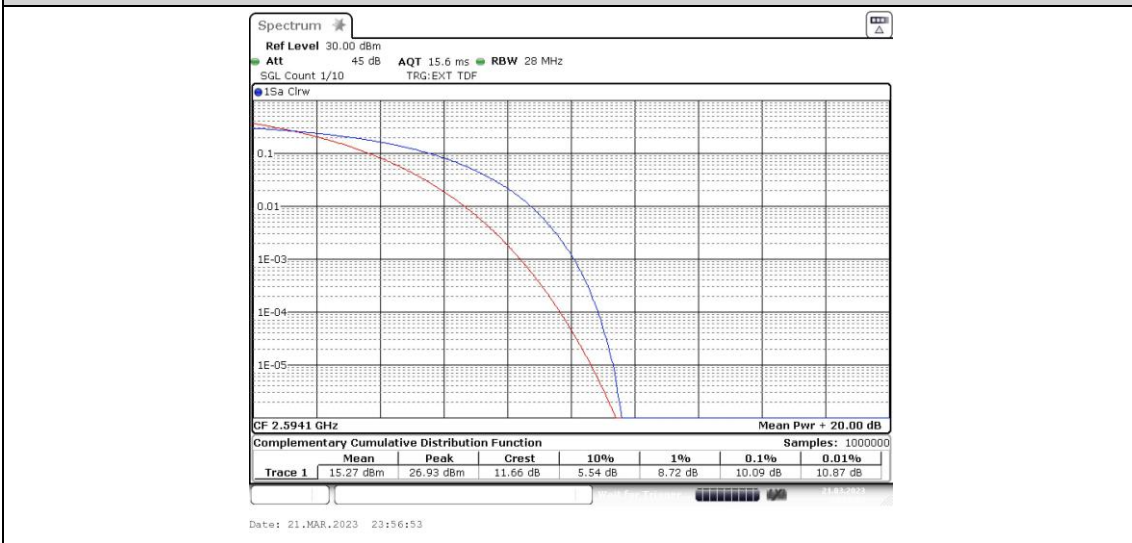

41-41-15MHz-10MHz-QPSK-QPSK-40571-40691-75RB#0-50RB#0

41-41-15MHz-10MHz-QPSK-QPSK-41417-41537-75RB#0-50RB#0

41-41-15MHz-10MHz-16QAM-16QAM-39725-39845-75RB#0-50RB#0

41-41-15MHz-10MHz-16QAM-16QAM-40571-40691-75RB#0-50RB#0