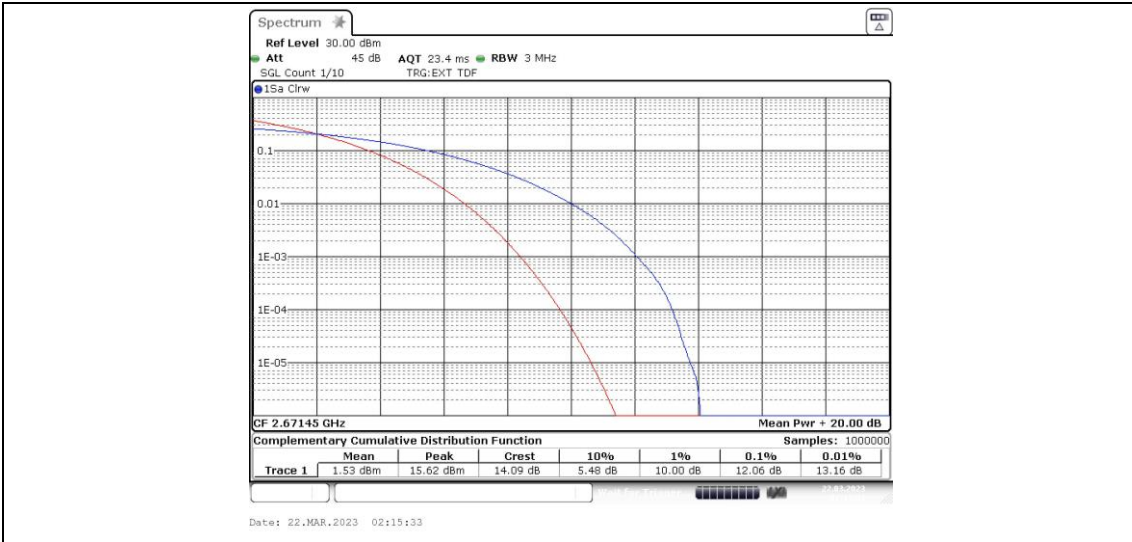

41-41-15MHz-20MHz-16QAM-16QAM-41319-41490-75RB#0-100RB#0