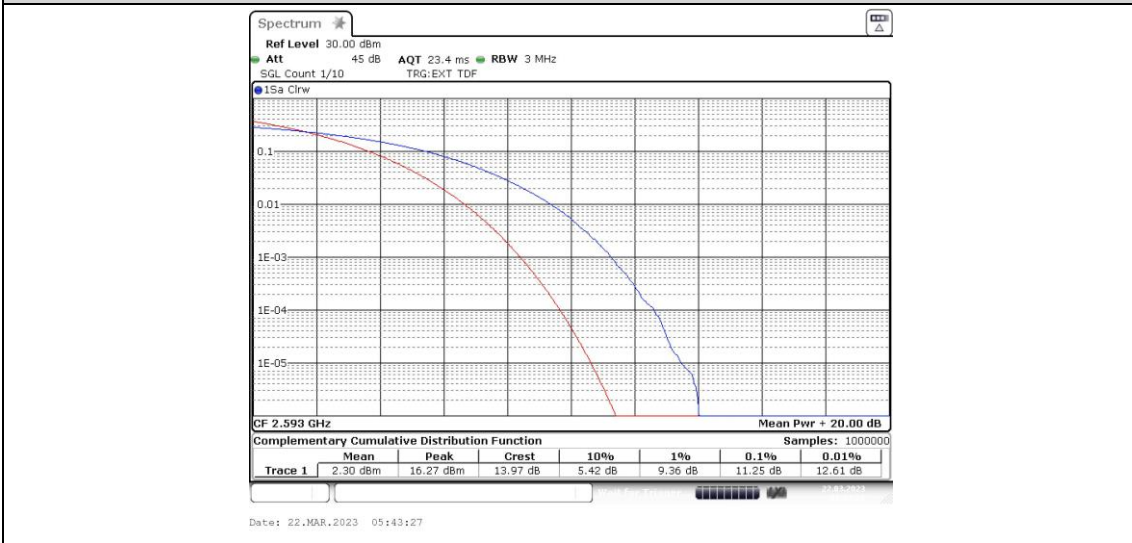

41-41-20MHz-20MHz-QPSK-QPSK-40521-40719-100RB#0-100RB#0

41-41-20MHz-20MHz-QPSK-QPSK-41292-41490-100RB#0-100RB#0

41-41-20MHz-20MHz-16QAM-16QAM-39750-39948-100RB#0-100RB#0

41-41-20MHz-20MHz-16QAM-16QAM-40521-40719-100RB#0-100RB#0