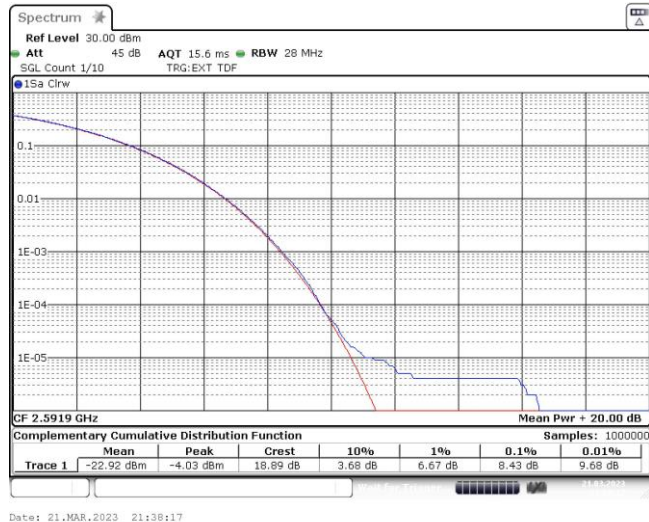

Test Graphs

41-41-10MHz-15MHz-QPSK-QPSK-39703-39823-50RB#0-75RB#0

Date: 21.MAR.2023 21:36:46

41-41-10MHz-15MHz-QPSK-QPSK-40549-40669-50RB#0-75RB#0

Date: 21.MAR.2023 21:38:17

41-41-10MHz-15MHz-QPSK-QPSK-41395-41515-50RB#0-75RB#0