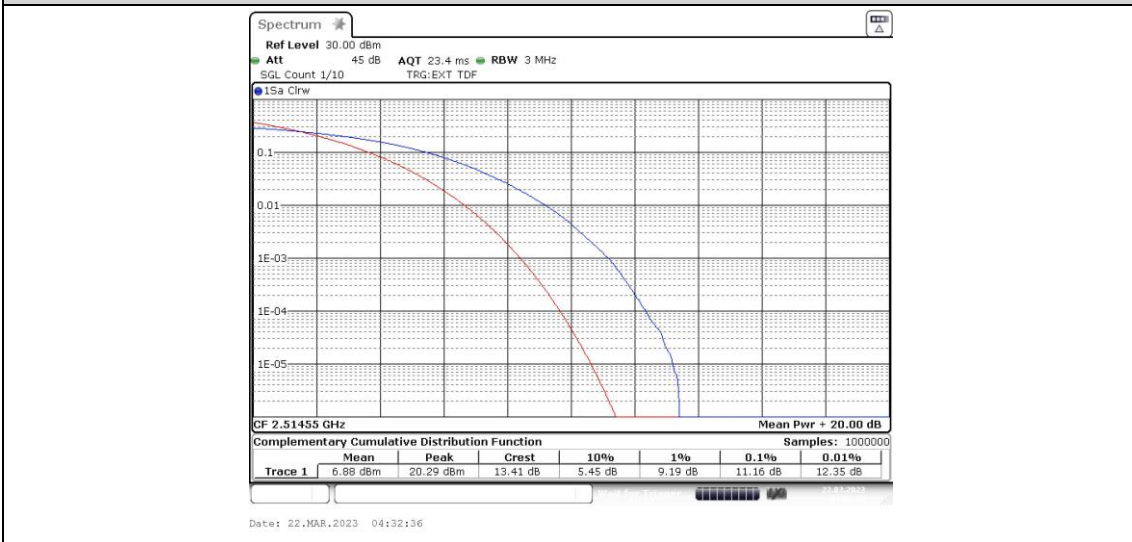

41-41-20MHz-15MHz-16QAM-16QAM-40546-40717-100RB#0-75RB#0