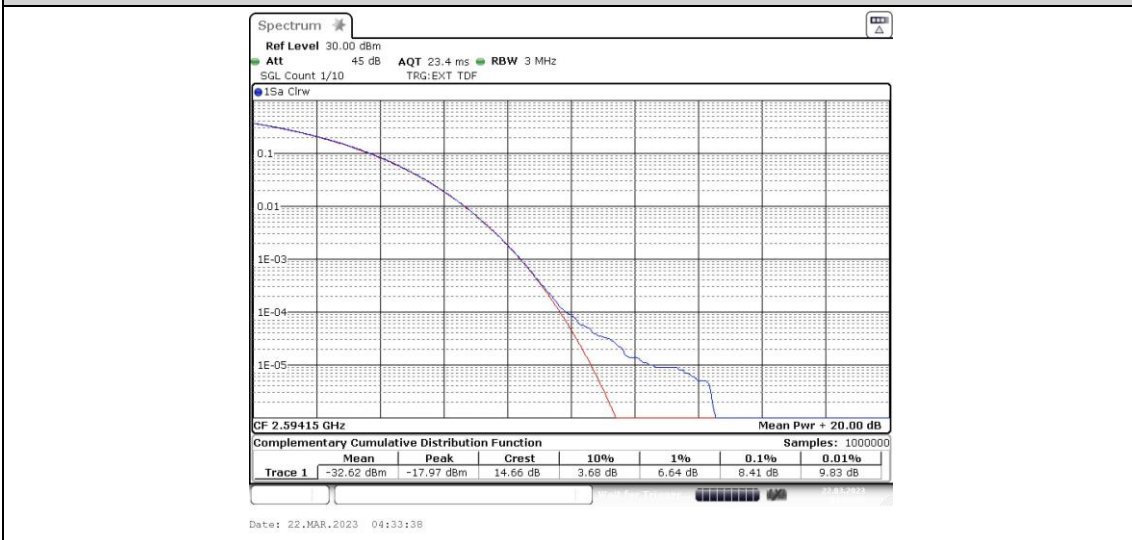

41-41-15MHz-20MHz-64QAM-64QAM-40523-40694-75RB#0-100RB#0

41-41-15MHz-20MHz-64QAM-64QAM-41319-41490-75RB#0-100RB#0

41-41-20MHz-15MHz-QPSK-QPSK-39750-39921-100RB#0-75RB#0

41-41-20MHz-15MHz-QPSK-QPSK-40546-40717-100RB#0-75RB#0