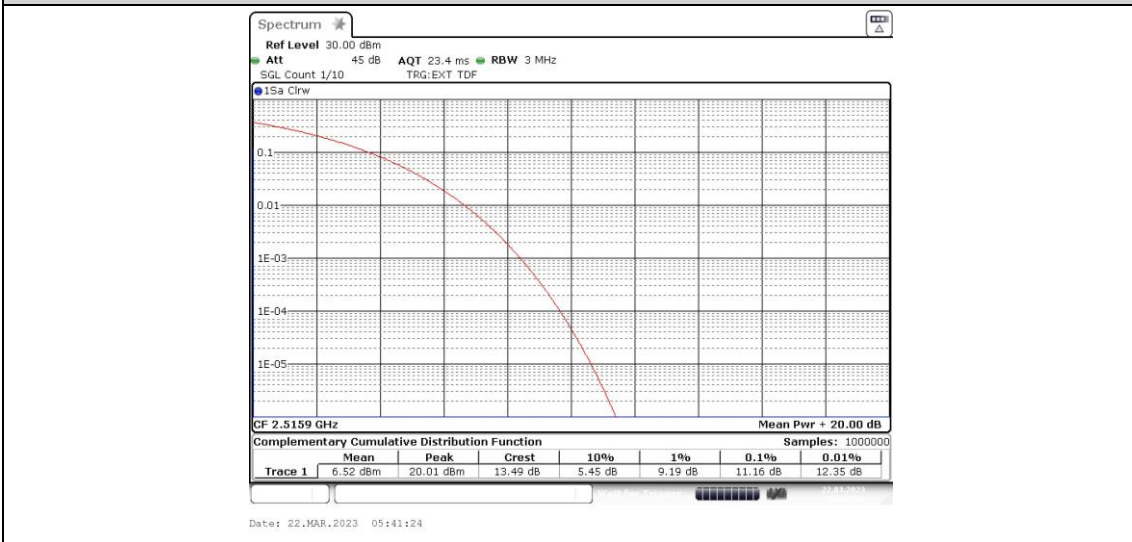

41-41-20MHz-15MHz-64QAM-64QAM-39750-39921-100RB#0-75RB#0

41-41-20MHz-15MHz-64QAM-64QAM-40546-40717-100RB#0-75RB#0

41-41-20MHz-15MHz-64QAM-64QAM-41341-41512-100RB#0-75RB#0

41-41-20MHz-20MHz-QPSK-QPSK-39750-39948-100RB#0-100RB#0