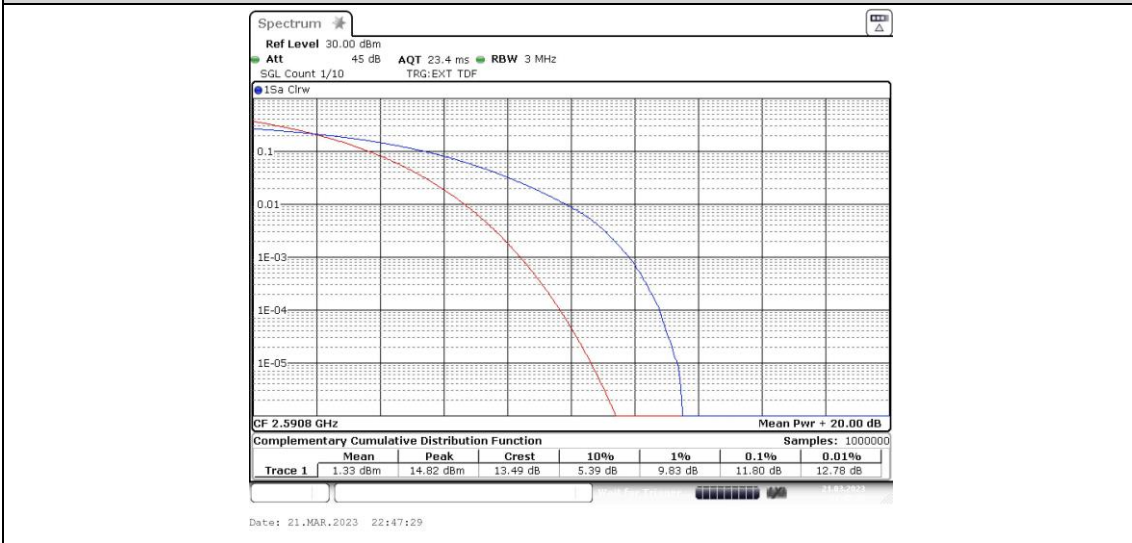

41-41-10MHz-20MHz-16QAM-16QAM-41346-41490-50RB#0-100RB#0