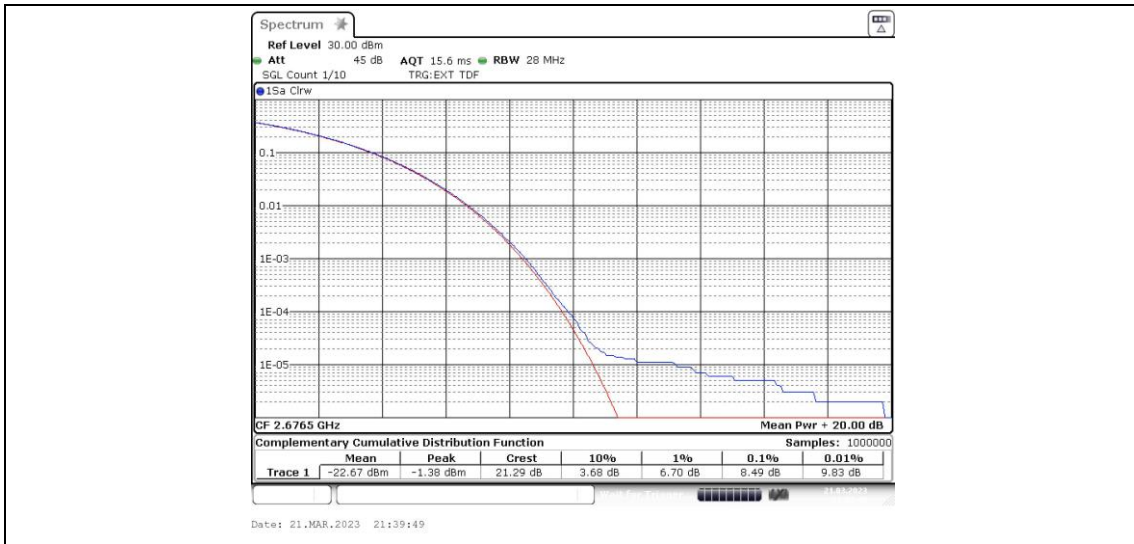

Test Graphs

41-41-10MHz-15MHz-QPSK-QPSK-39703-39823-50RB#0-75RB#0

Date: 21.MAR.2023 21:36:46

41-41-10MHz-15MHz-QPSK-QPSK-40549-40669-50RB#0-75RB#0

Date: 21.MAR.2023 21:38:17

41-41-10MHz-15MHz-QPSK-QPSK-41395-41515-50RB#0-75RB#0