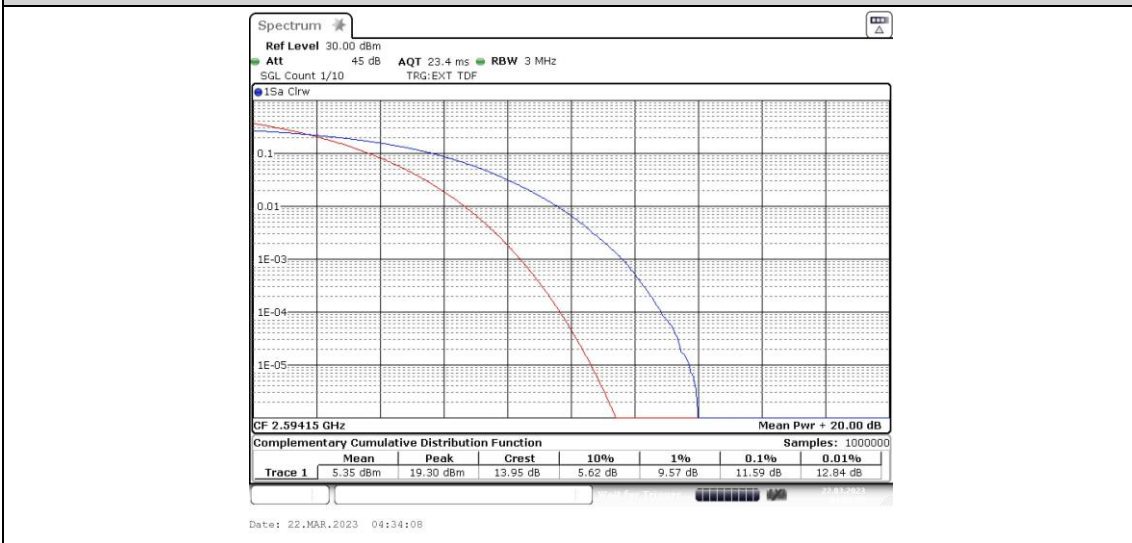

41-41-20MHz-15MHz-16QAM-16QAM-41341-41512-100RB#0-75RB#0