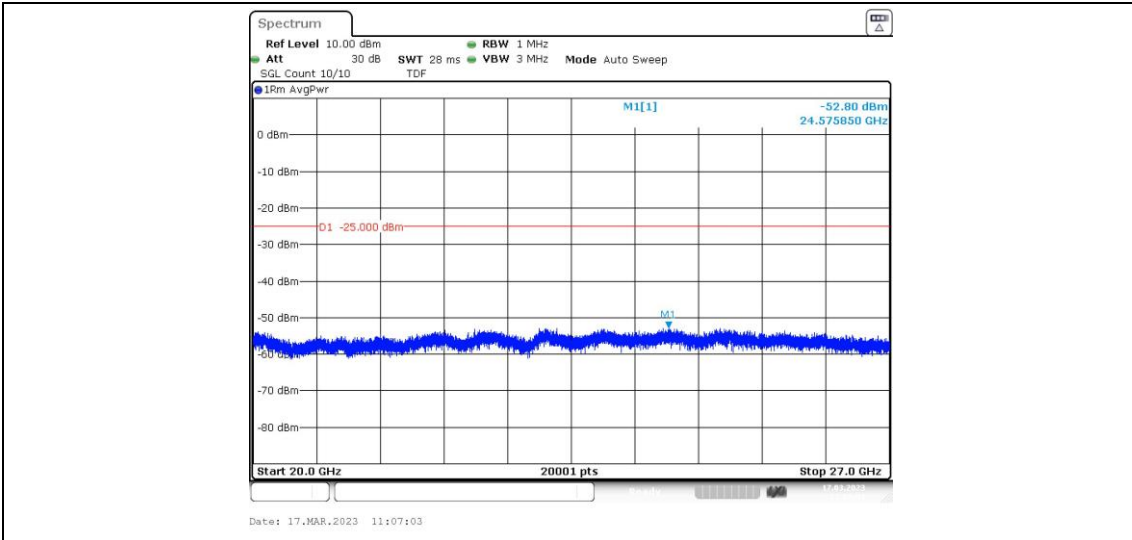

Band41-5MHz-16QAM-41565-1RB#0-Range5:20000~27000MHz