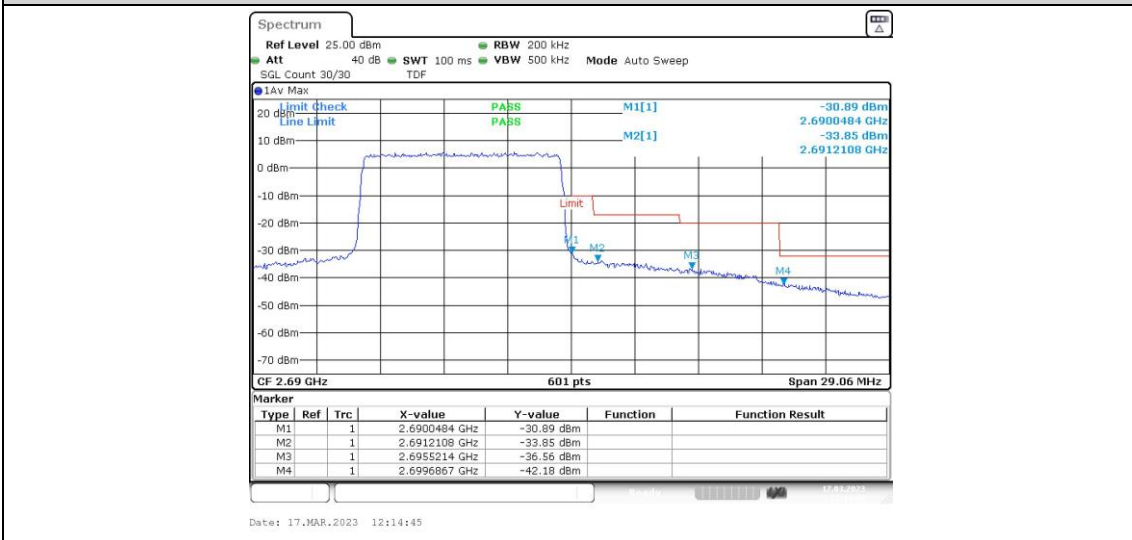

Band41-10MHz-16QAM-41540-50RB#0