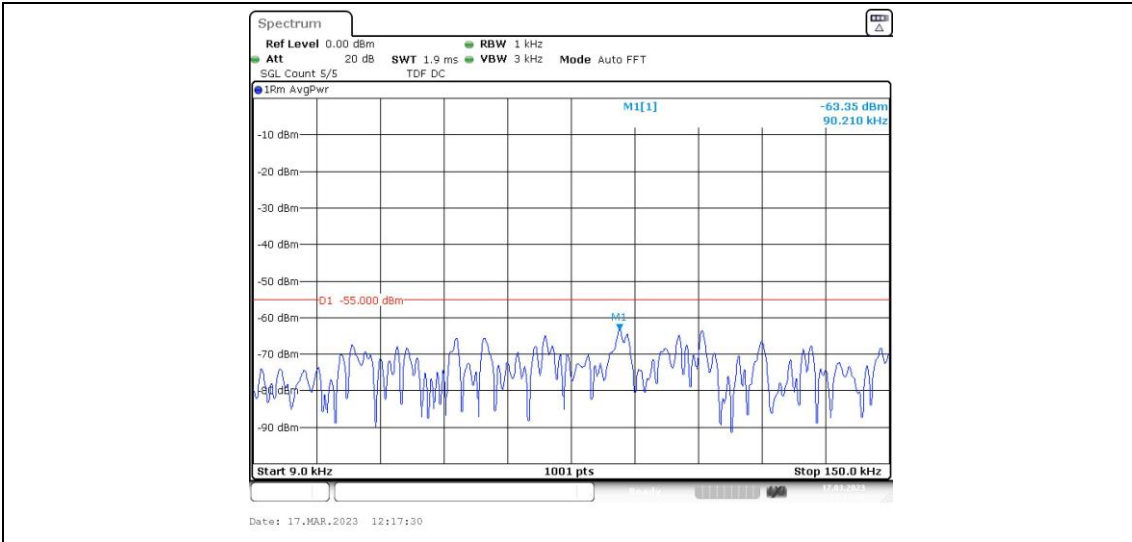

Band41-10MHz-QPSK-39700-1RB#0-Range3:30~1000MHz

Band41-10MHz-QPSK-39700-1RB#0-Range4:1000~20000MHz

Band41-10MHz-QPSK-39700-1RB#0-Range5:20000~27000MHz

Band41-10MHz-QPSK-40620-1RB#0-Range1:0.009~0.15MHz

Band41-10MHz-QPSK-40620-1RB#0-Range2:0.15~30MHz