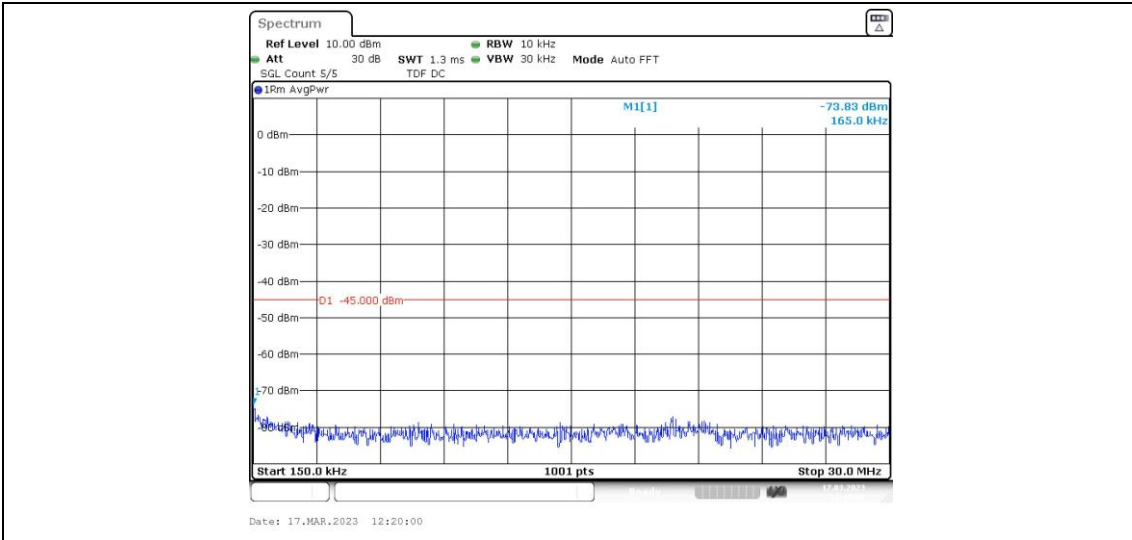

Band41-10MHz-QPSK-40620-1RB#0-Range3:30~1000MHz

Band41-10MHz-QPSK-40620-1RB#0-Range4:1000~20000MHz

Band41-10MHz-QPSK-40620-1RB#0-Range5:20000~27000MHz

Band41-10MHz-QPSK-41540-1RB#0-Range1:0.009~0.15MHz

Band41-10MHz-QPSK-41540-1RB#0-Range2:0.15~30MHz