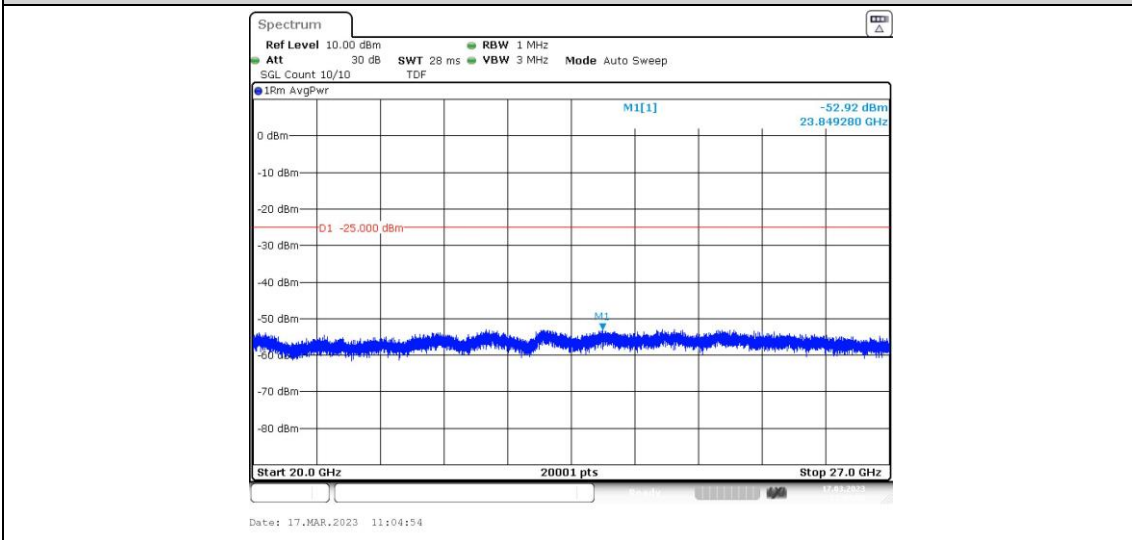

Band41-5MHz-16QAM-40620-1RB#0-Range5:20000~27000MHz