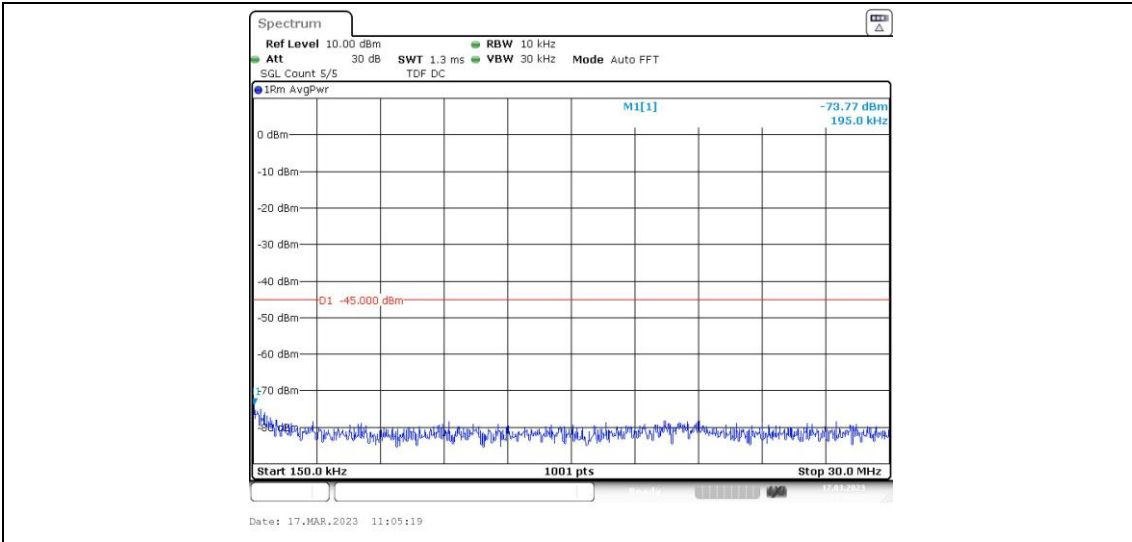

Band41-5MHz-QPSK-40620-1RB#0-Range3:30~1000MHz

Band41-5MHz-QPSK-40620-1RB#0-Range4:1000~20000MHz

Band41-5MHz-QPSK-40620-1RB#0-Range5:20000~27000MHz

Band41-5MHz-QPSK-41565-1RB#0-Range1:0.009~0.15MHz

Band41-5MHz-QPSK-41565-1RB#0-Range2:0.15~30MHz