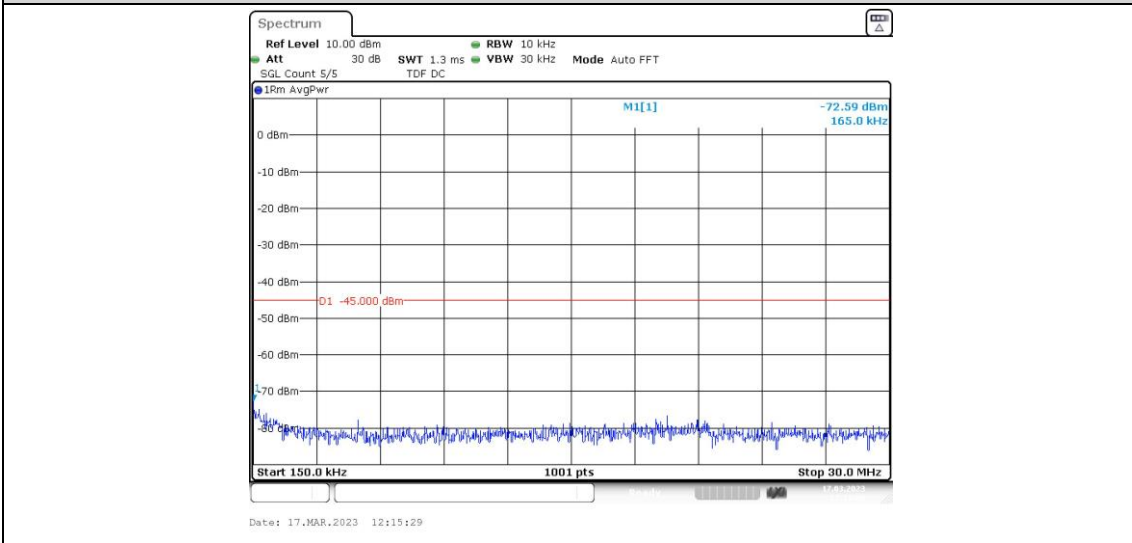

Band41-5MHz-16QAM-41565-1RB#0-Range3:30~1000MHz

Band41-5MHz-16QAM-41565-1RB#0-Range4:1000~20000MHz

Band41-5MHz-16QAM-41565-1RB#0-Range5:20000~27000MHz

Band41-10MHz-QPSK-39700-1RB#0-Range1:0.009~0.15MHz

Band41-10MHz-QPSK-39700-1RB#0-Range2:0.15~30MHz