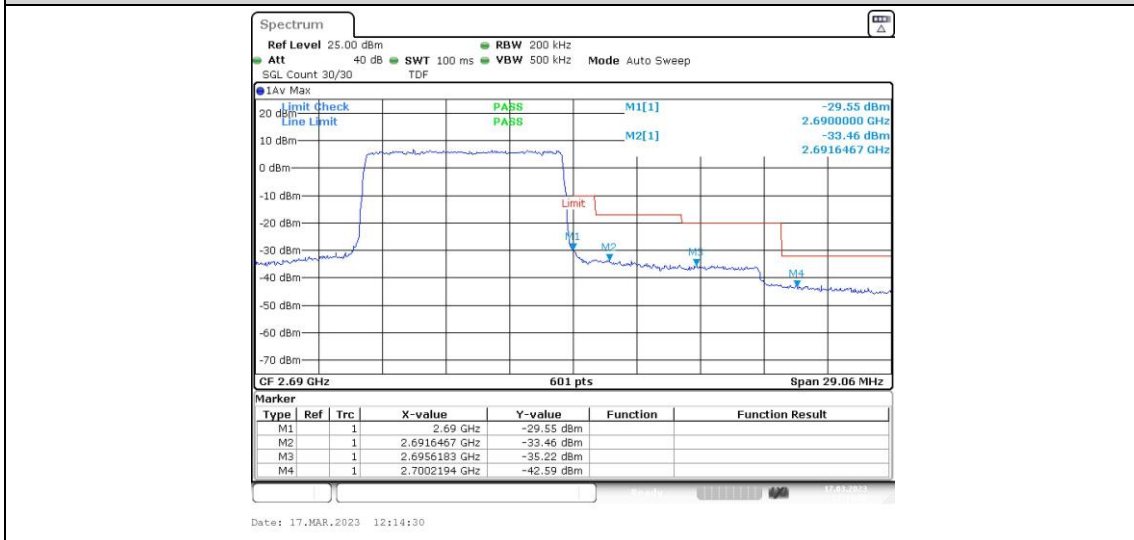

Band41-10MHz-QPSK-39700-1RB#0

Band41-10MHz-QPSK-39700-1RB#49

Band41-10MHz-QPSK-41540-50RB#0

Band41-10MHz-16QAM-39700-1RB#0

Band41-10MHz-16QAM-39700-1RB#49

Band41-10MHz-16QAM-39700-50RB#0

Band41-10MHz-16QAM-41540-1RB#0