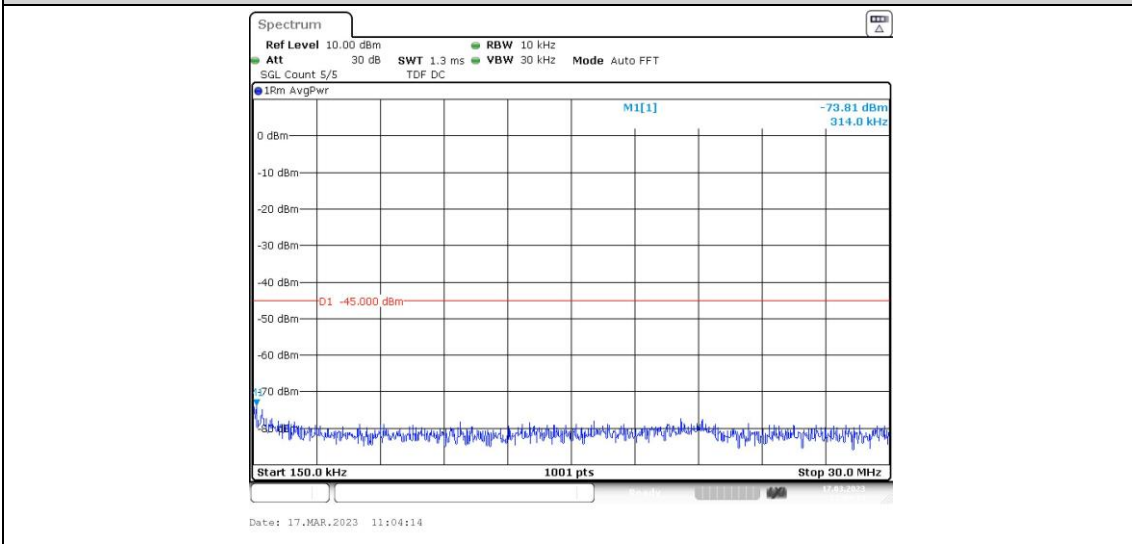

Band41-5MHz-16QAM-39675-1RB#0-Range3:30~1000MHz

Band41-5MHz-16QAM-39675-1RB#0-Range4:1000~20000MHz

Band41-5MHz-16QAM-39675-1RB#0-Range5:20000~27000MHz

Band41-5MHz-16QAM-40620-1RB#0-Range1:0.009~0.15MHz

Band41-5MHz-16QAM-40620-1RB#0-Range2:0.15~30MHz