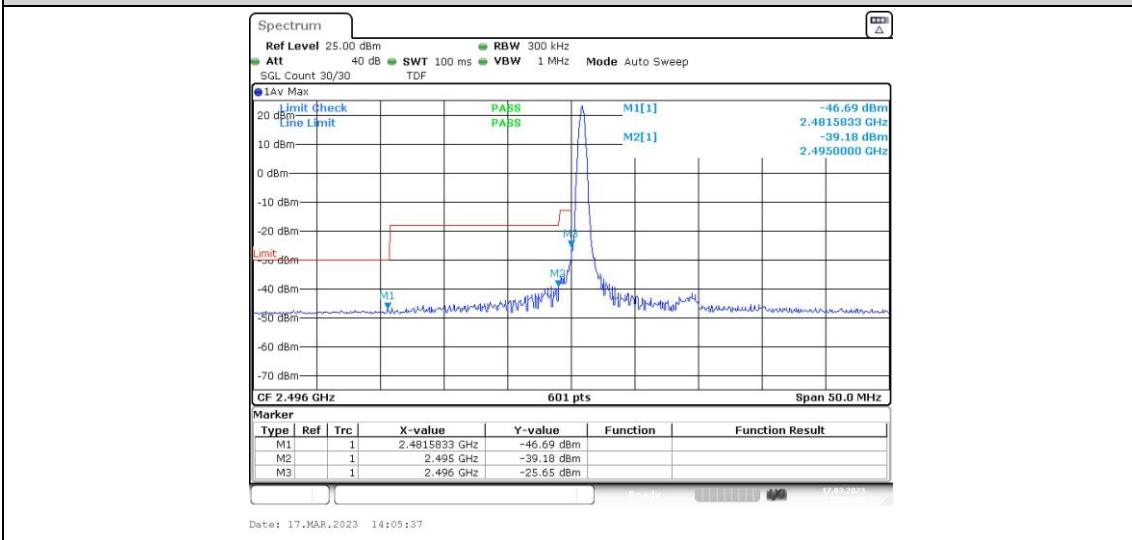

Band41-15MHz-QPSK-39725-1RB#0

Band41-15MHz-QPSK-39725-1RB#74