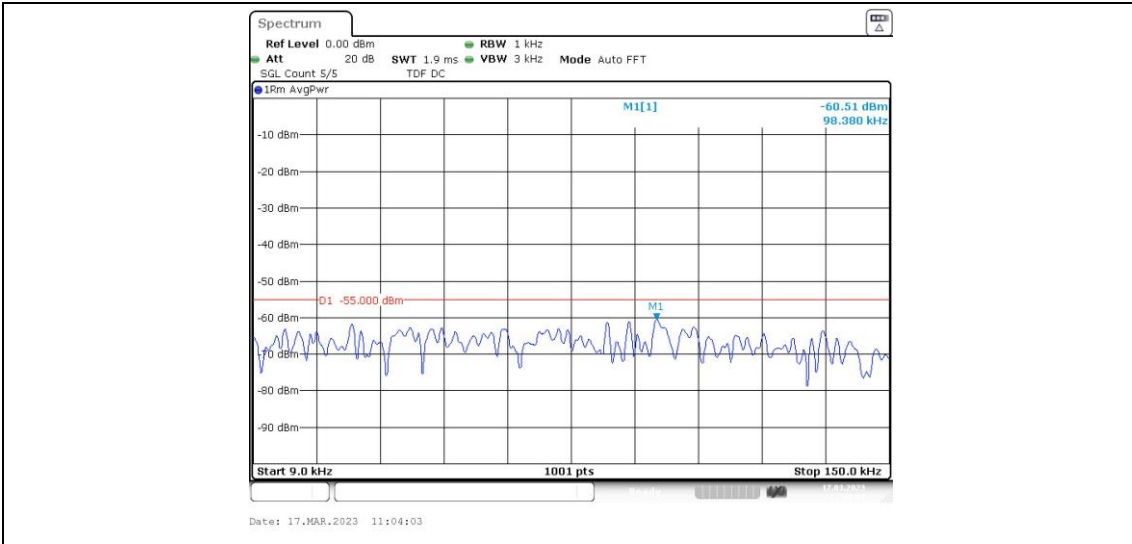

Band41-5MHz-16QAM-39675-1RB#0-Range3:30~1000MHz

Band41-5MHz-16QAM-39675-1RB#0-Range4:1000~20000MHz

Band41-5MHz-16QAM-39675-1RB#0-Range5:20000~27000MHz

Band41-5MHz-16QAM-40620-1RB#0-Range1:0.009~0.15MHz

Band41-5MHz-16QAM-40620-1RB#0-Range2:0.15~30MHz