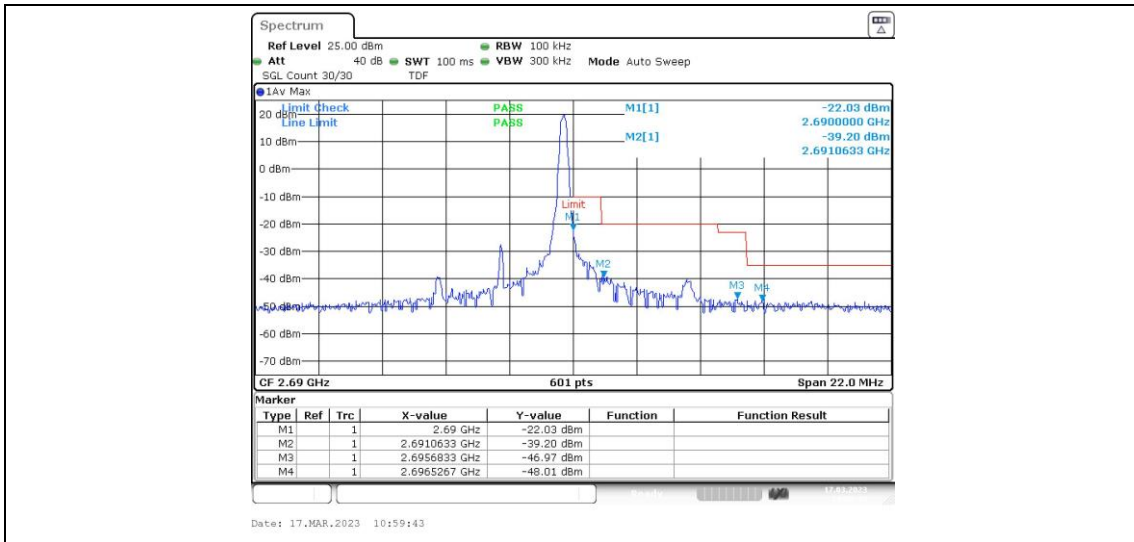

Test Graphs

Band41-5MHz-QPSK-39675-25RB#0

Band41-5MHz-QPSK-41565-1RB#0

Band41-5MHz-QPSK-41565-1RB#24

Band41-5MHz-QPSK-41565-25RB#0

Band41-5MHz-16QAM-39675-1RB#0

Band41-5MHz-16QAM-39675-1RB#24

Band41-5MHz-16QAM-41565-25RB#0