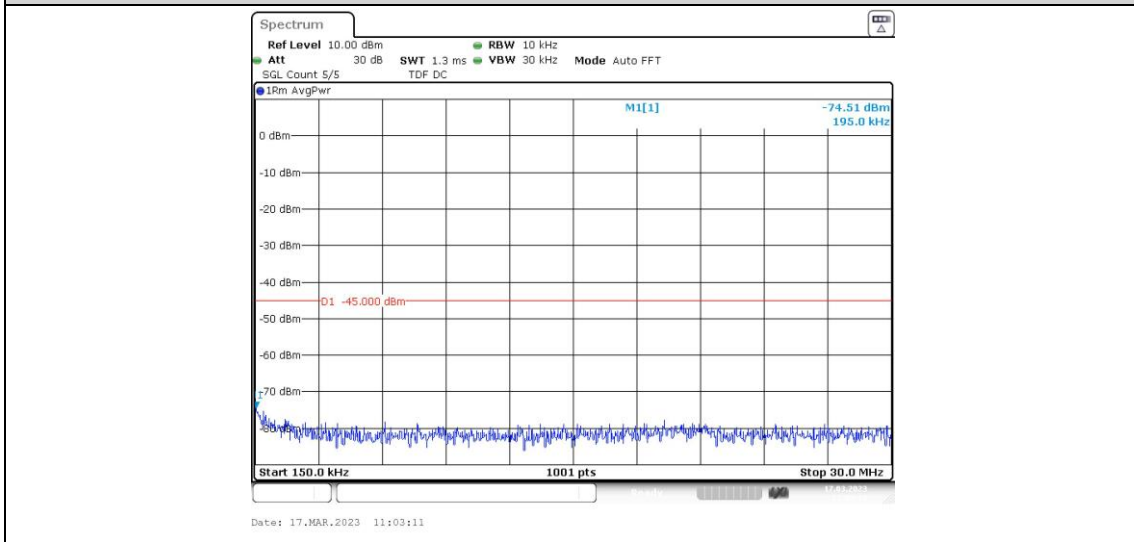

Test Graphs

Band41-5MHz-QPSK-39675-1RB#0-Range4:1000~20000MHz

Band41-5MHz-QPSK-39675-1RB#0-Range5:20000~27000MHz

Band41-5MHz-QPSK-40620-1RB#0-Range1:0.009~0.15MHz

Band41-5MHz-QPSK-40620-1RB#0-Range2:0.15~30MHz