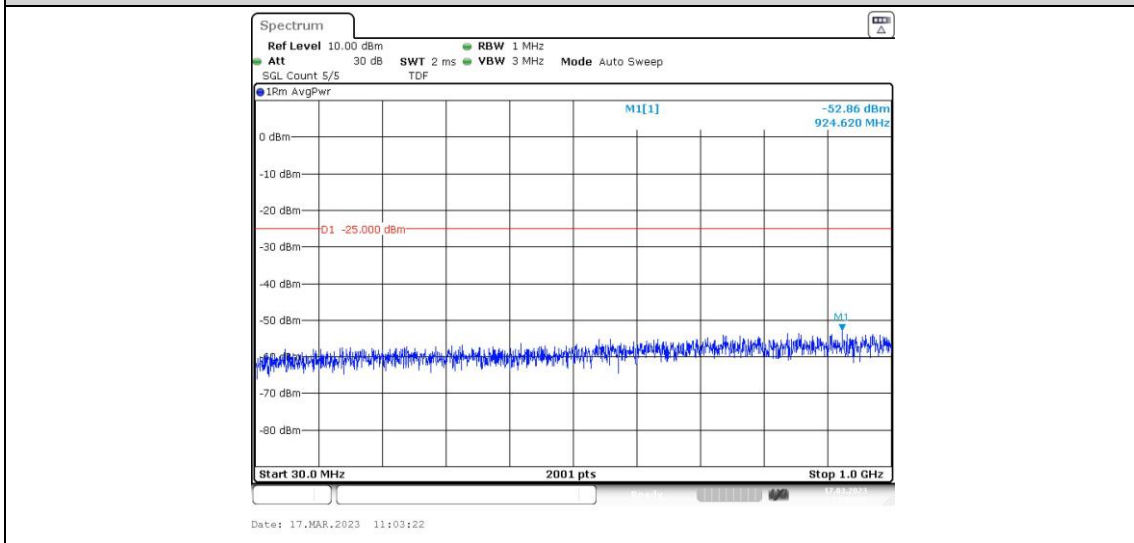

Band41-5MHz-QPSK-40620-1RB#0-Range3:30~1000MHz