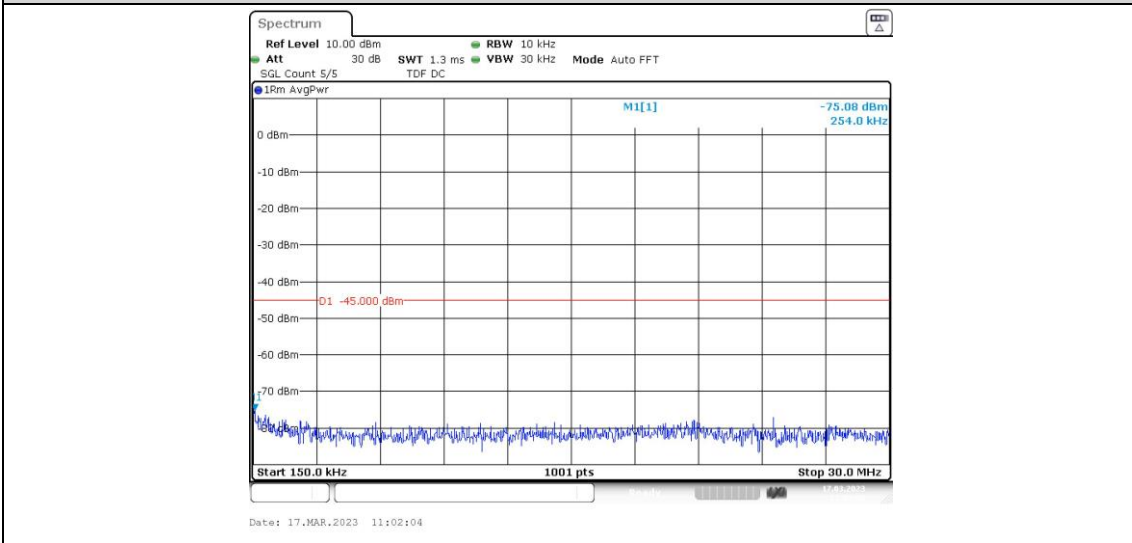

Band41-5MHz-QPSK-41565-1RB#0-Range3:30~1000MHz

Band41-5MHz-QPSK-41565-1RB#0-Range4:1000~20000MHz

Band41-5MHz-QPSK-41565-1RB#0-Range5:20000~27000MHz

Band41-5MHz-16QAM-39675-1RB#0-Range1:0.009~0.15MHz

Band41-5MHz-16QAM-39675-1RB#0-Range2:0.15~30MHz