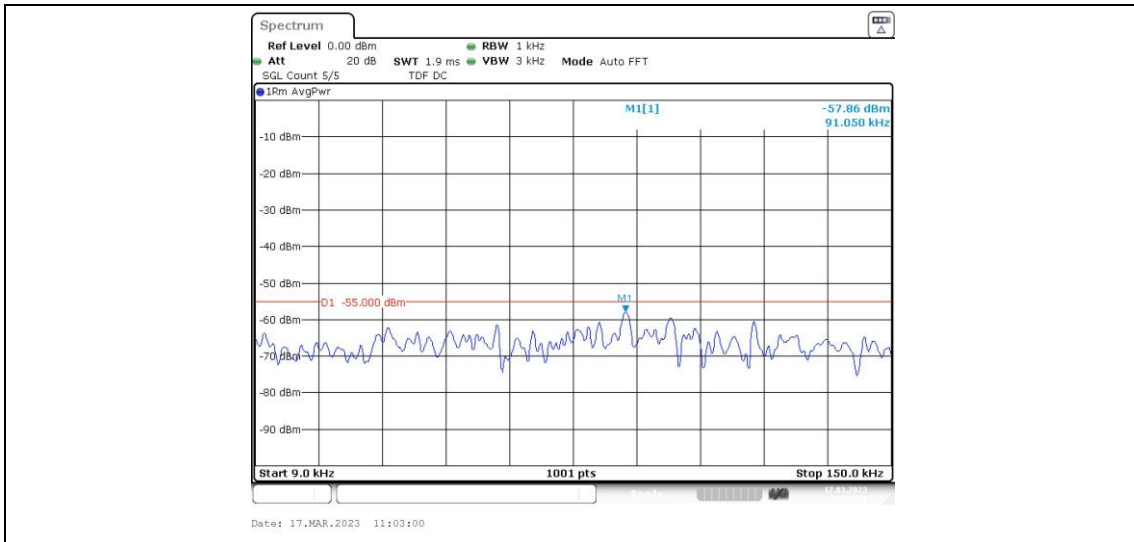

Test Graphs

Band41-5MHz-QPSK-39675-1RB#0-Range4:1000~20000MHz

Band41-5MHz-QPSK-39675-1RB#0-Range5:20000~27000MHz

Band41-5MHz-QPSK-40620-1RB#0-Range1:0.009~0.15MHz

Band41-5MHz-QPSK-40620-1RB#0-Range2:0.15~30MHz