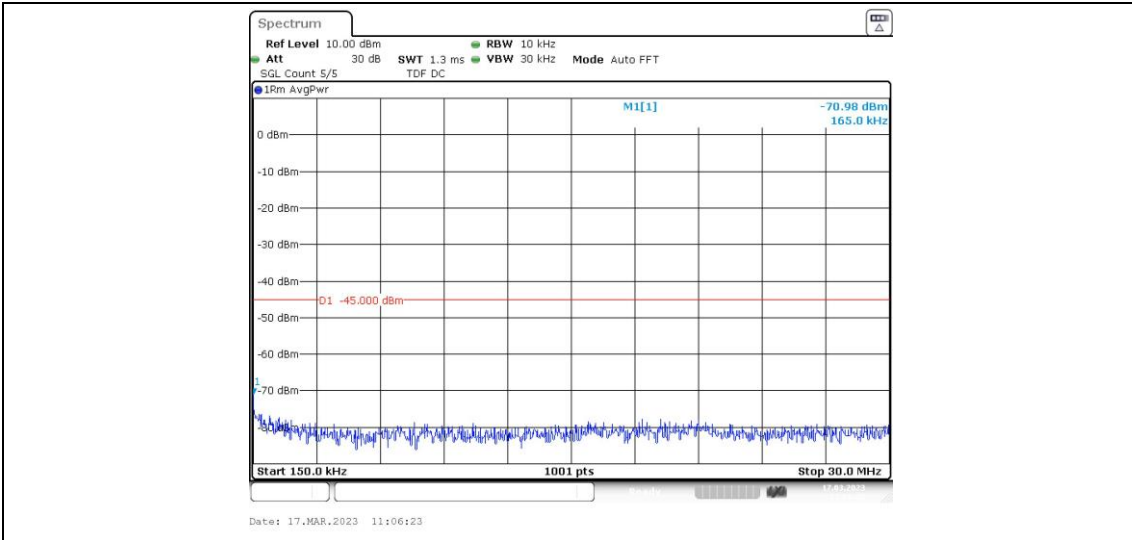

Band41-5MHz-16QAM-40620-1RB#0-Range3:30~1000MHz

Band41-5MHz-16QAM-40620-1RB#0-Range4:1000~20000MHz

Band41-5MHz-16QAM-40620-1RB#0-Range5:20000~27000MHz

Band41-5MHz-16QAM-41565-1RB#0-Range1:0.009~0.15MHz

Band41-5MHz-16QAM-41565-1RB#0-Range2:0.15~30MHz