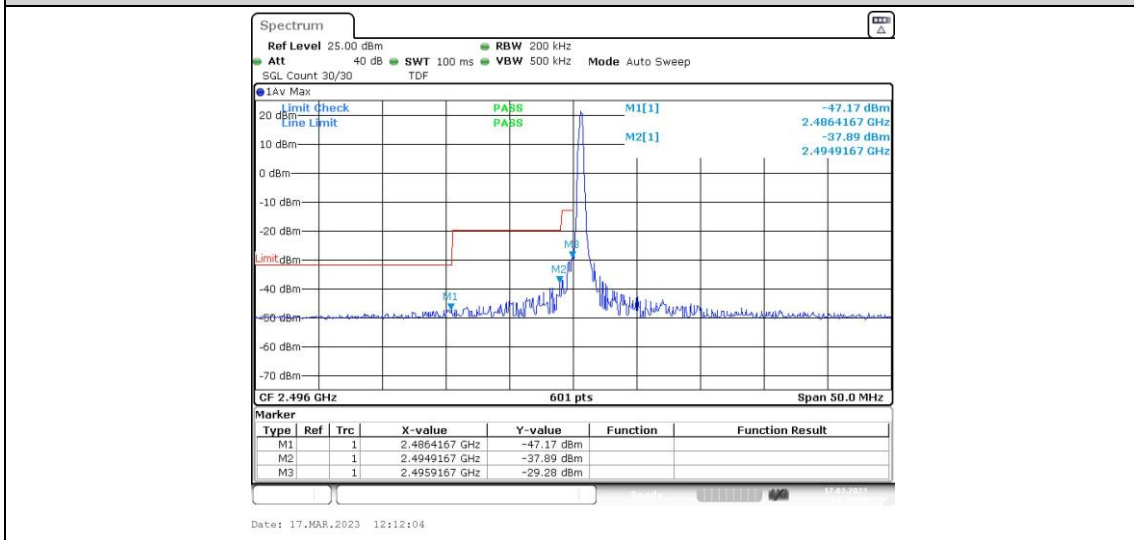

Band41-10MHz-QPSK-39700-1RB#0

Band41-10MHz-QPSK-39700-1RB#49

Band41-10MHz-QPSK-41540-50RB#0

Band41-10MHz-16QAM-39700-1RB#0

Band41-10MHz-16QAM-39700-1RB#49

Band41-10MHz-16QAM-39700-50RB#0

Band41-10MHz-16QAM-41540-1RB#0