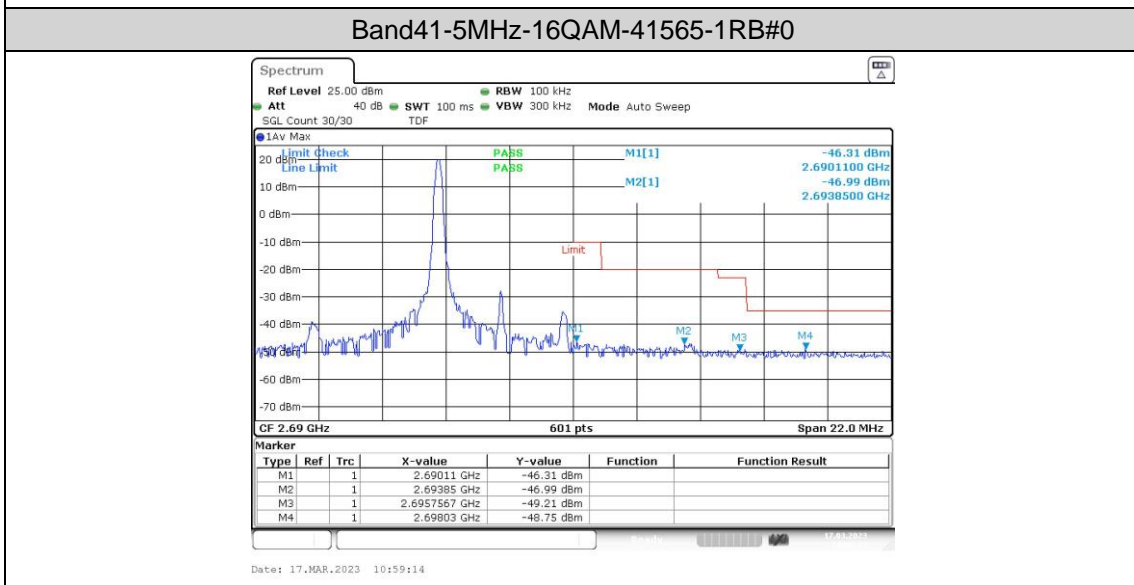

Test Graphs

Band41-5MHz-QPSK-39675-25RB#0

Band41-5MHz-QPSK-41565-1RB#0

Band41-5MHz-QPSK-41565-1RB#24

Band41-5MHz-QPSK-41565-25RB#0

Band41-5MHz-16QAM-39675-1RB#0

Band41-5MHz-16QAM-39675-1RB#24

Band41-5MHz-16QAM-41565-25RB#0