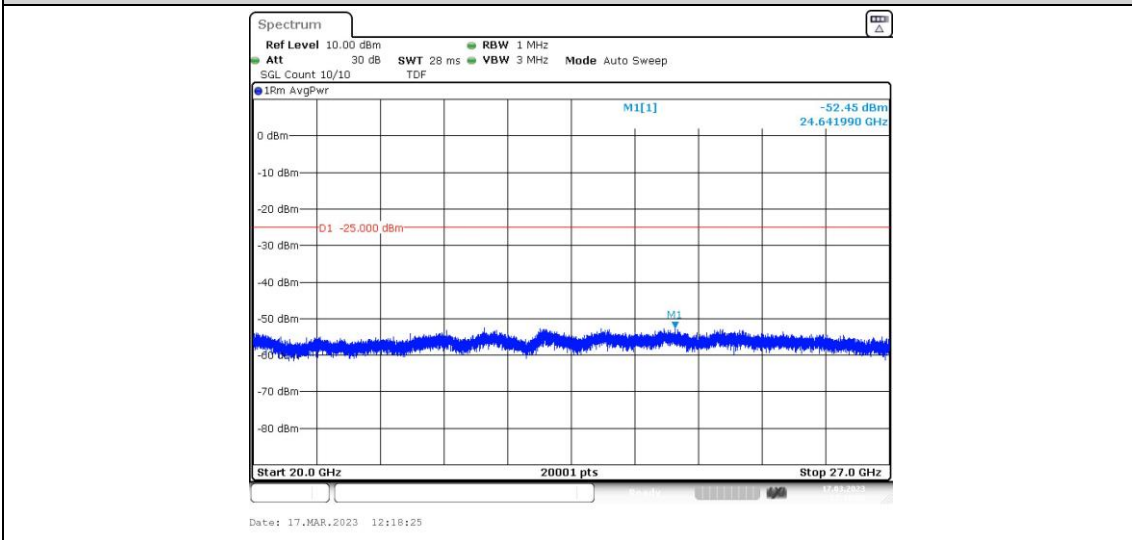

Band41-10MHz-QPSK-41540-1RB#0-Range1:0.009~0.15MHz