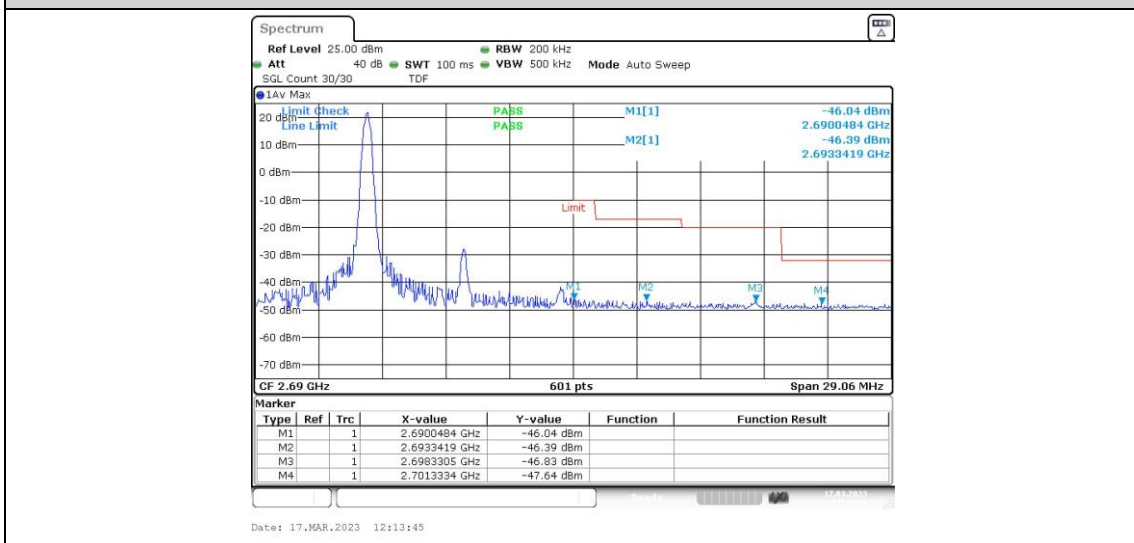

Band41-10MHz-QPSK-39700-1RB#0

Band41-10MHz-QPSK-39700-1RB#49

Band41-10MHz-QPSK-41540-50RB#0

Band41-10MHz-16QAM-39700-1RB#0

Band41-10MHz-16QAM-39700-1RB#49

Band41-10MHz-16QAM-39700-50RB#0

Band41-10MHz-16QAM-41540-1RB#0