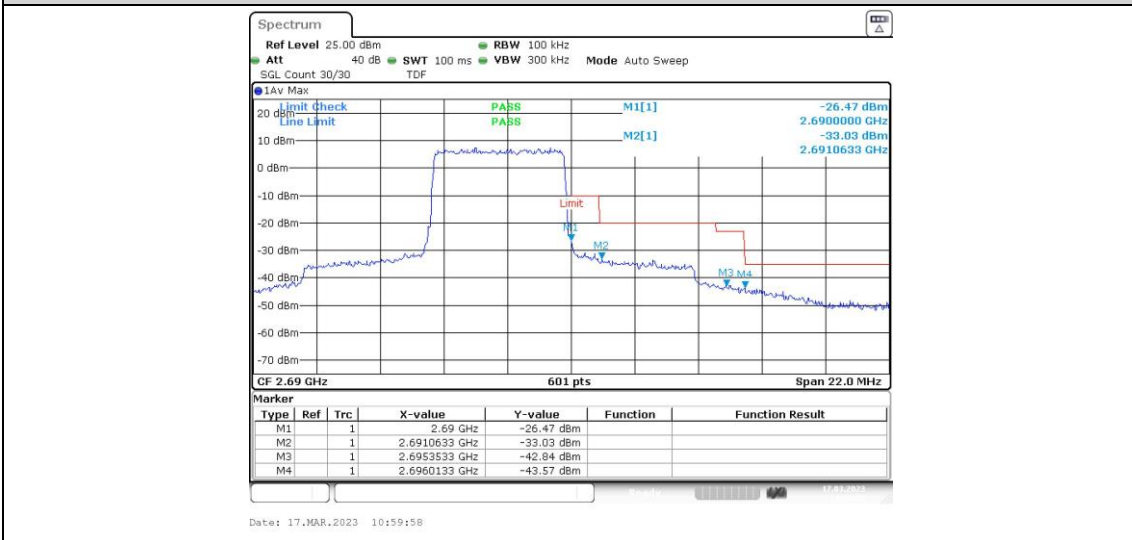

Test Graphs

Band41-5MHz-QPSK-39675-25RB#0

Band41-5MHz-QPSK-41565-1RB#0

Band41-5MHz-QPSK-41565-1RB#24

Band41-5MHz-QPSK-41565-25RB#0

Band41-5MHz-16QAM-39675-1RB#0

Band41-5MHz-16QAM-39675-1RB#24

Band41-5MHz-16QAM-41565-25RB#0