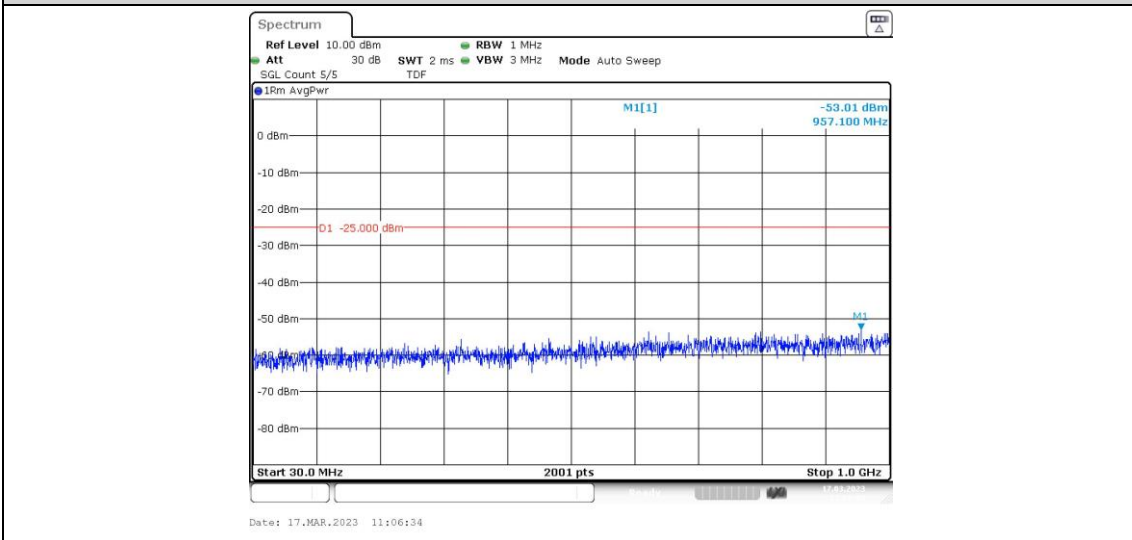

Band41-5MHz-16QAM-41565-1RB#0-Range3:30~1000MHz