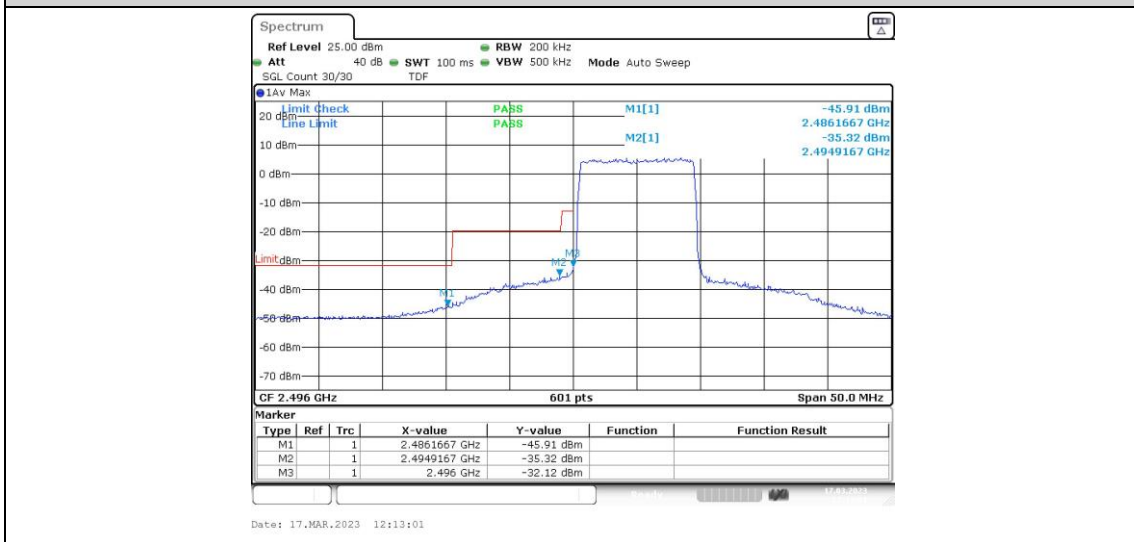

Band41-10MHz-QPSK-39700-1RB#0

Band41-10MHz-QPSK-39700-1RB#49

Band41-10MHz-QPSK-41540-50RB#0

Band41-10MHz-16QAM-39700-1RB#0

Band41-10MHz-16QAM-39700-1RB#49

Band41-10MHz-16QAM-39700-50RB#0

Band41-10MHz-16QAM-41540-1RB#0