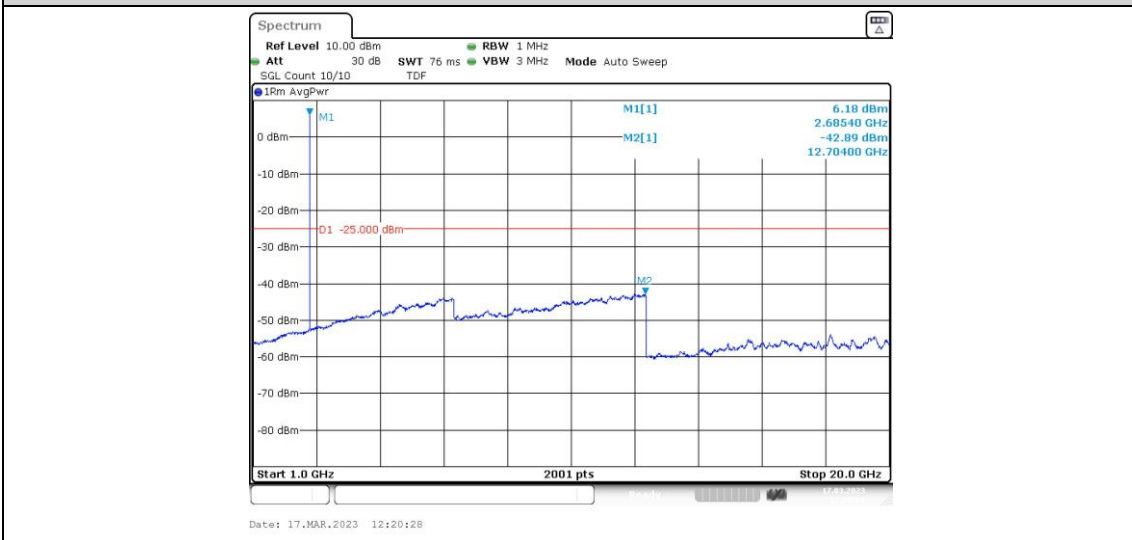

Band41-10MHz-QPSK-41540-1RB#0-Range5:20000~27000MHz