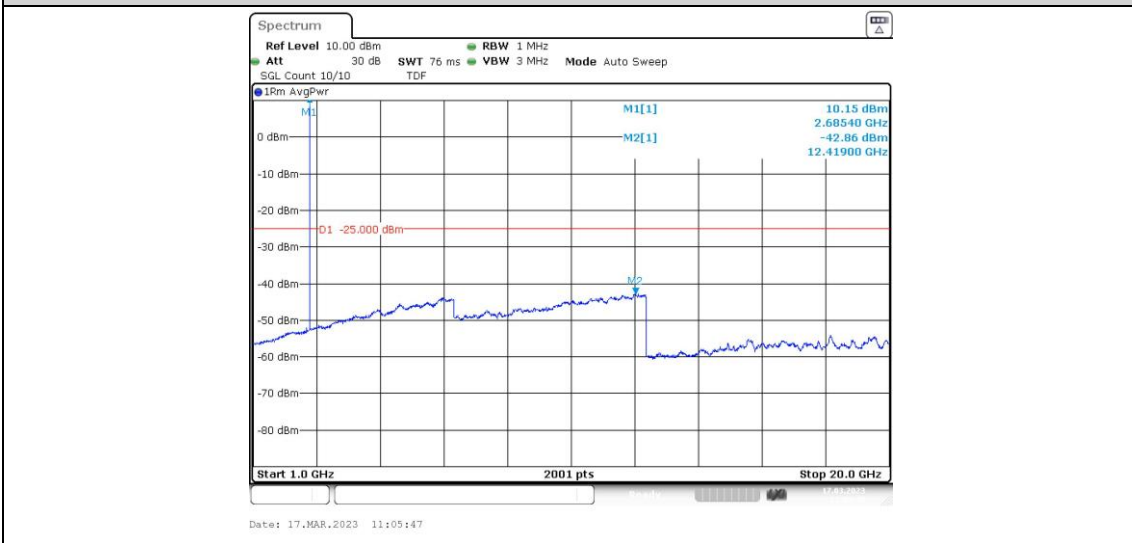

Band41-5MHz-QPSK-41565-1RB#0-Range4:1000~20000MHz