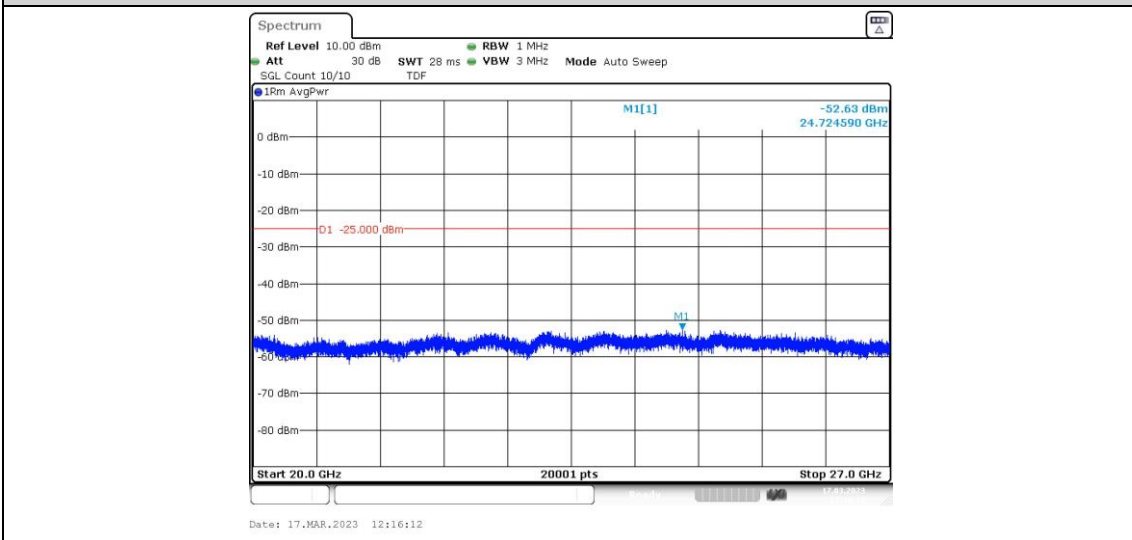

Band41-10MHz-QPSK-39700-1RB#0-Range5:20000~27000MHz

Band41-10MHz-QPSK-40620-1RB#0-Range1:0.009~0.15MHz