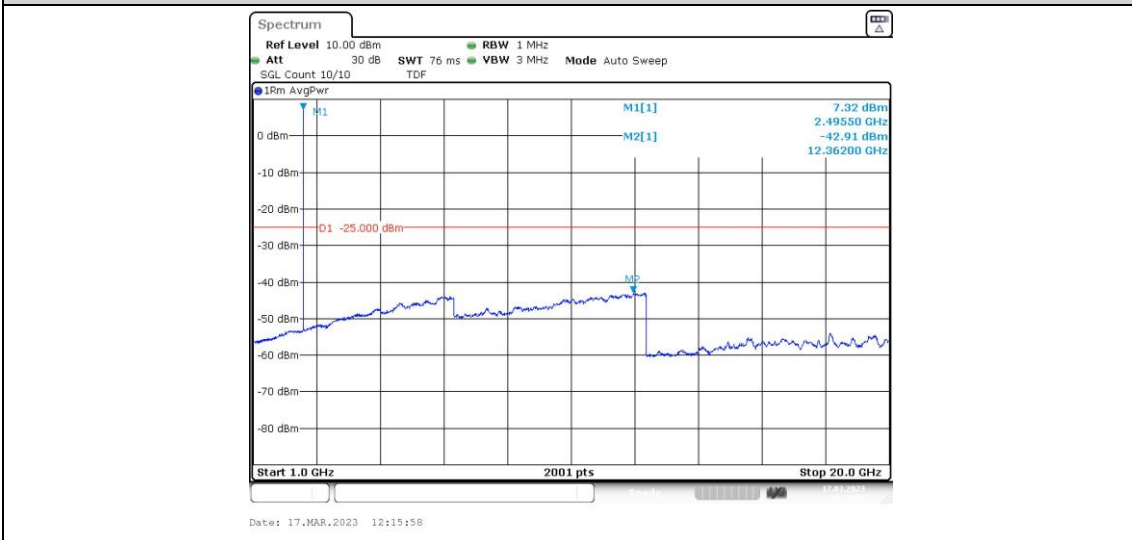

Band41-10MHz-QPSK-39700-1RB#0-Range4:1000~20000MHz