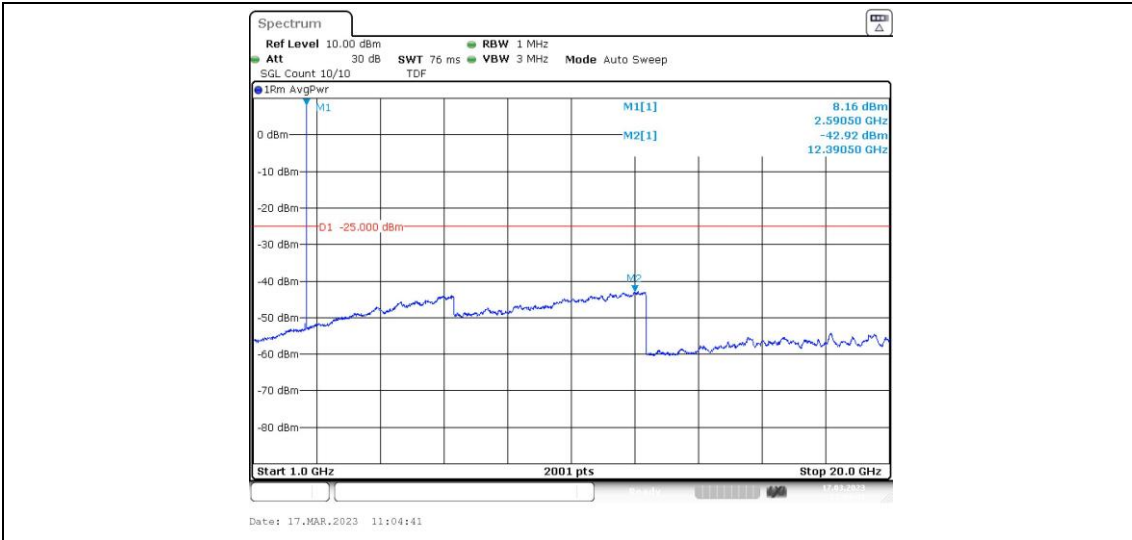

Band41-5MHz-16QAM-40620-1RB#0-Range4:1000~20000MHz