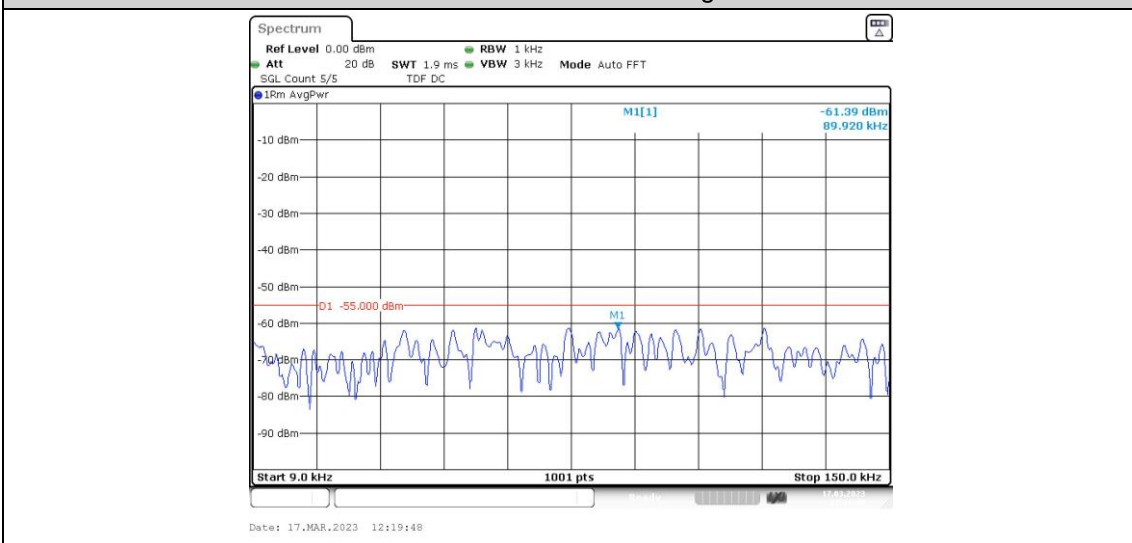

Band41-10MHz-QPSK-40620-1RB#0-Range3:30~1000MHz

Band41-10MHz-QPSK-40620-1RB#0-Range4:1000~20000MHz

Band41-10MHz-QPSK-40620-1RB#0-Range5:20000~27000MHz

Band41-10MHz-QPSK-41540-1RB#0-Range1:0.009~0.15MHz

Band41-10MHz-QPSK-41540-1RB#0-Range2:0.15~30MHz