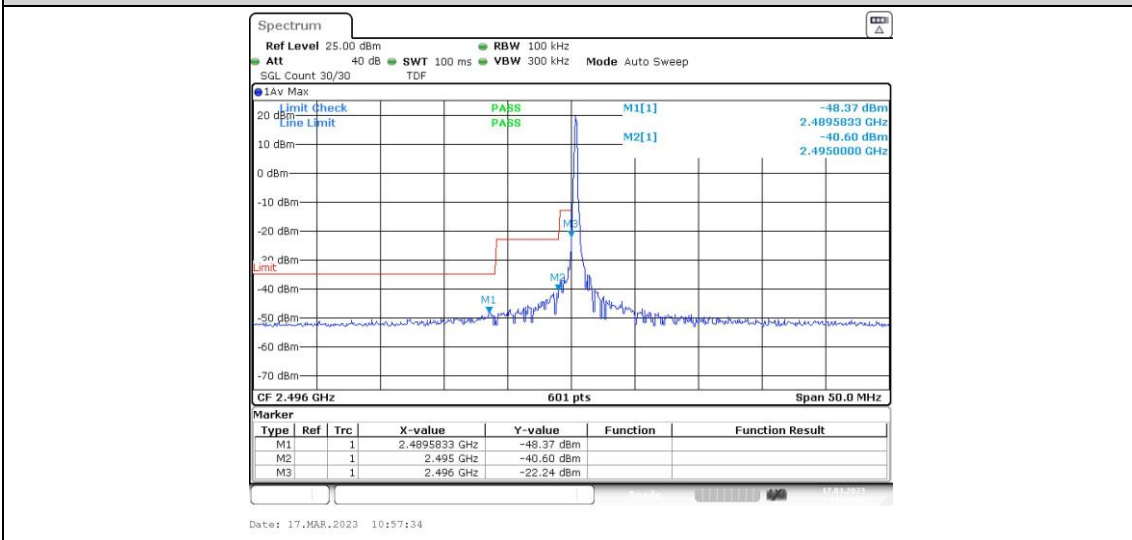

Test Graphs

Band41-5MHz-QPSK-39675-25RB#0

Band41-5MHz-QPSK-41565-1RB#0

Band41-5MHz-QPSK-41565-1RB#24

Band41-5MHz-QPSK-41565-25RB#0

Band41-5MHz-16QAM-39675-1RB#0

Band41-5MHz-16QAM-39675-1RB#24

Band41-5MHz-16QAM-41565-25RB#0