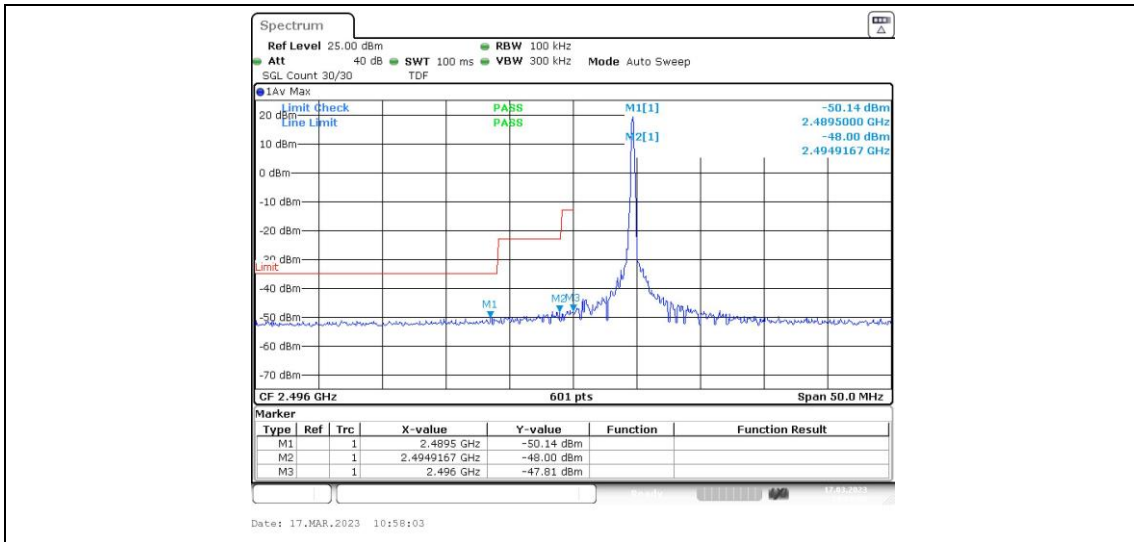

Test Graphs

Band41-5MHz-QPSK-39675-25RB#0

Band41-5MHz-QPSK-41565-1RB#0

Band41-5MHz-QPSK-41565-1RB#24

Band41-5MHz-QPSK-41565-25RB#0

Band41-5MHz-16QAM-39675-1RB#0

Band41-5MHz-16QAM-39675-1RB#24

Band41-5MHz-16QAM-41565-25RB#0