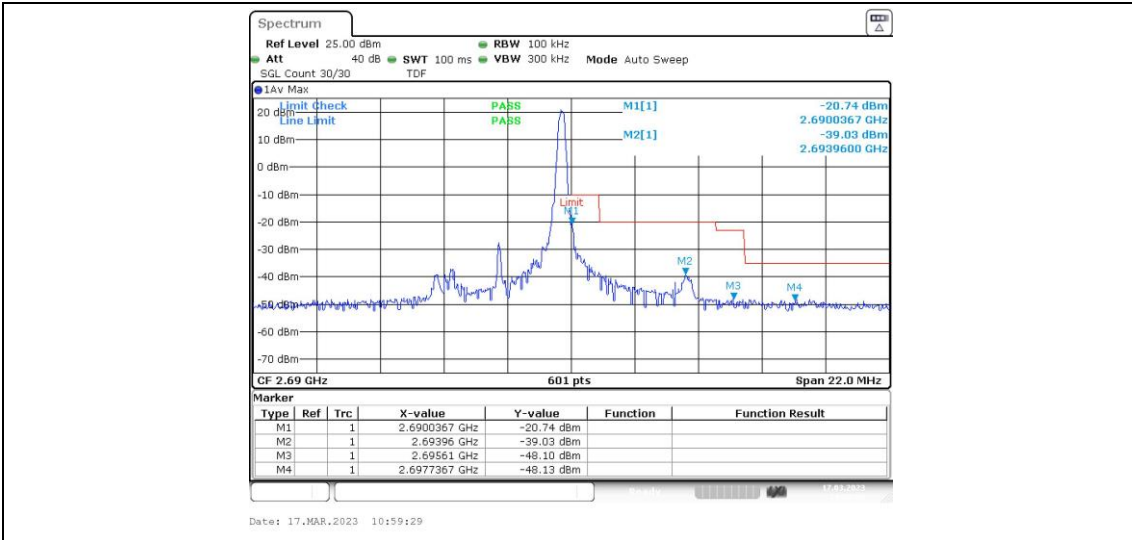

Test Graphs

Band41-5MHz-QPSK-39675-25RB#0

Band41-5MHz-QPSK-41565-1RB#0

Band41-5MHz-QPSK-41565-1RB#24

Band41-5MHz-QPSK-41565-25RB#0

Band41-5MHz-16QAM-39675-1RB#0

Band41-5MHz-16QAM-39675-1RB#24

Band41-5MHz-16QAM-41565-25RB#0