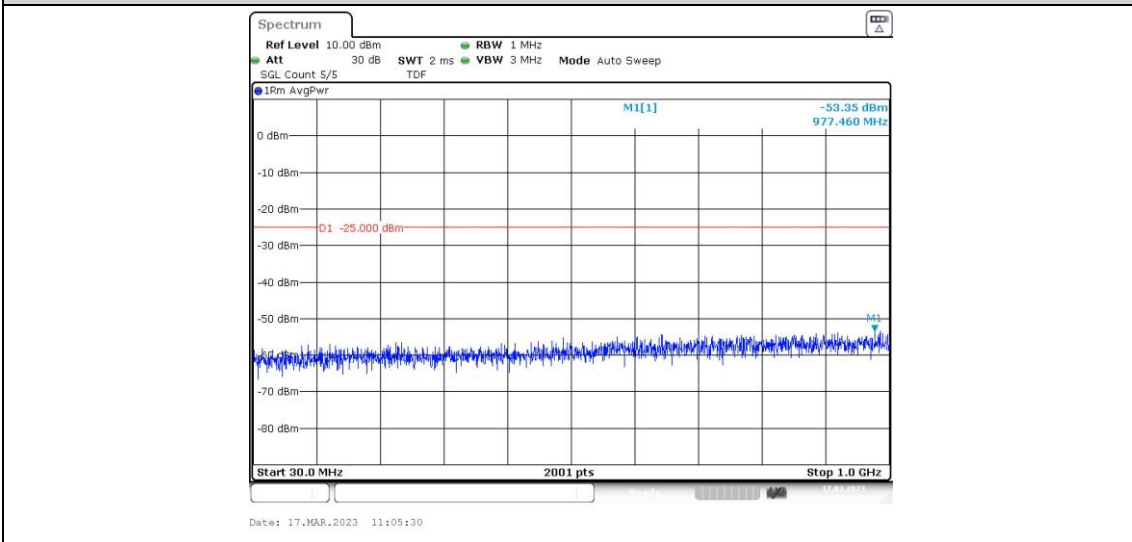

Band41-5MHz-QPSK-41565-1RB#0-Range3:30~1000MHz