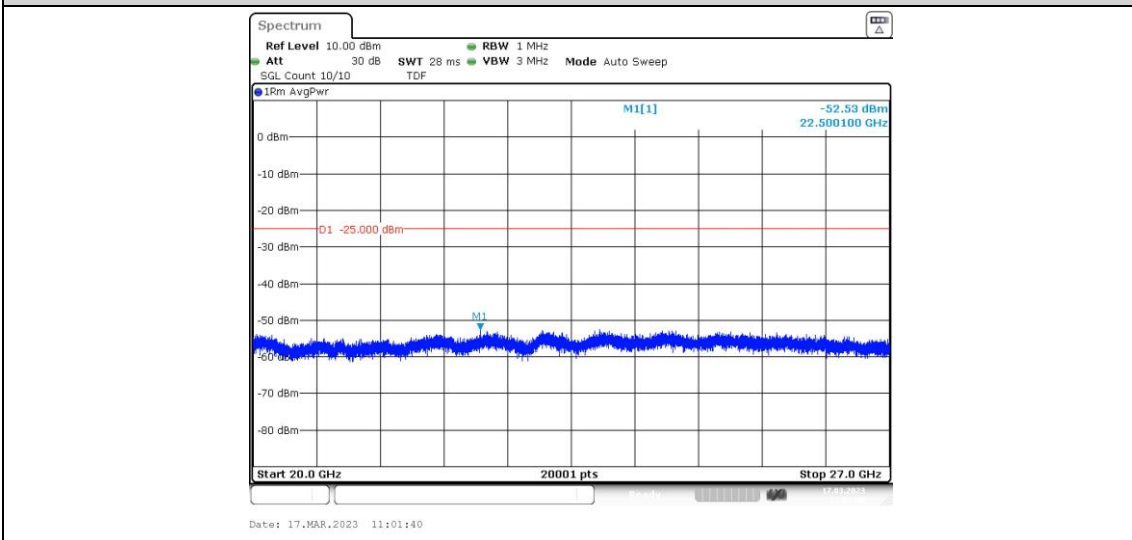

Test Graphs

Band41-5MHz-QPSK-39675-1RB#0-Range4:1000~20000MHz

Band41-5MHz-QPSK-39675-1RB#0-Range5:20000~27000MHz

Band41-5MHz-QPSK-40620-1RB#0-Range1:0.009~0.15MHz

Band41-5MHz-QPSK-40620-1RB#0-Range2:0.15~30MHz