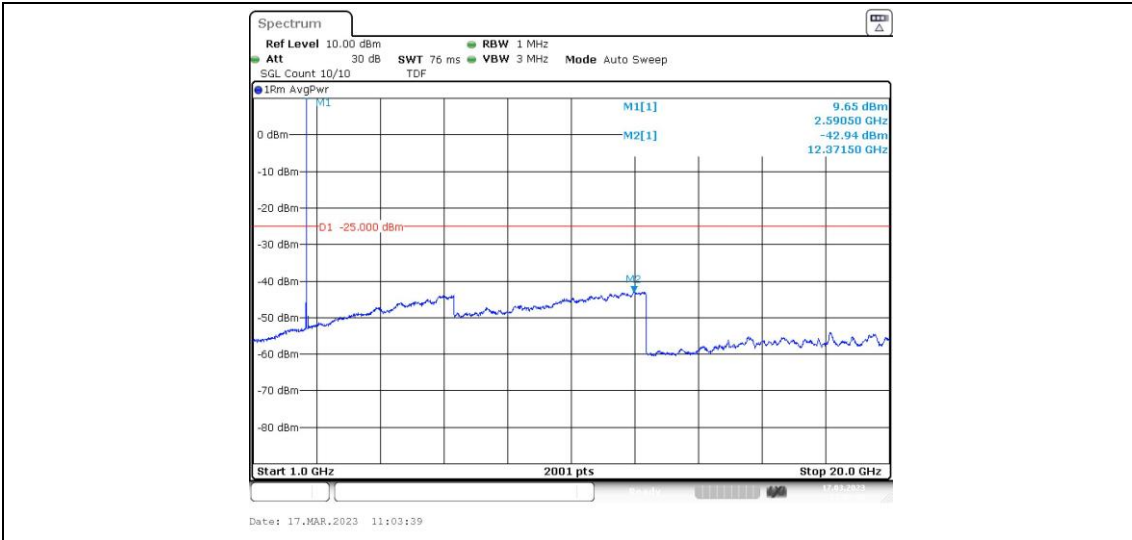

Band41-5MHz-QPSK-40620-1RB#0-Range4:1000~20000MHz