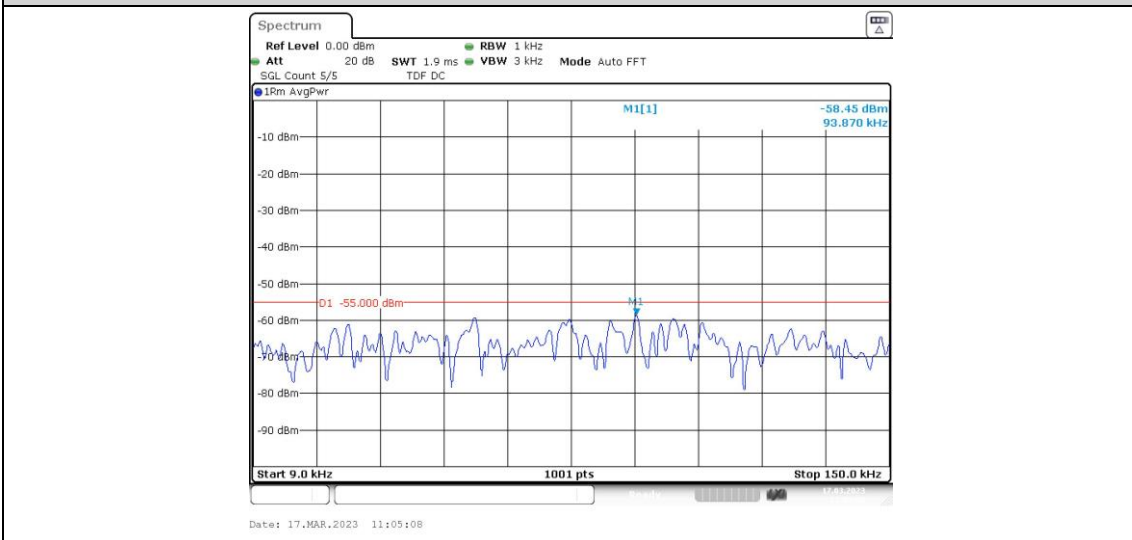

Band41-5MHz-QPSK-40620-1RB#0-Range3:30~1000MHz

Band41-5MHz-QPSK-40620-1RB#0-Range4:1000~20000MHz

Band41-5MHz-QPSK-40620-1RB#0-Range5:20000~27000MHz

Band41-5MHz-QPSK-41565-1RB#0-Range1:0.009~0.15MHz

Band41-5MHz-QPSK-41565-1RB#0-Range2:0.15~30MHz