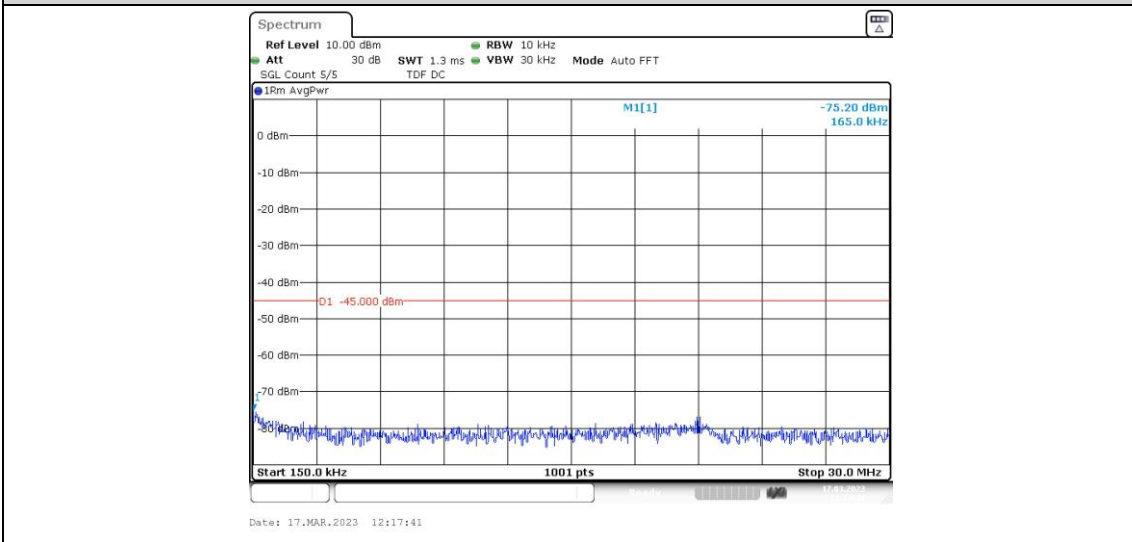

Band41-10MHz-QPSK-39700-1RB#0-Range3:30~1000MHz

Band41-10MHz-QPSK-39700-1RB#0-Range4:1000~20000MHz

Band41-10MHz-QPSK-39700-1RB#0-Range5:20000~27000MHz

Band41-10MHz-QPSK-40620-1RB#0-Range1:0.009~0.15MHz

Band41-10MHz-QPSK-40620-1RB#0-Range2:0.15~30MHz