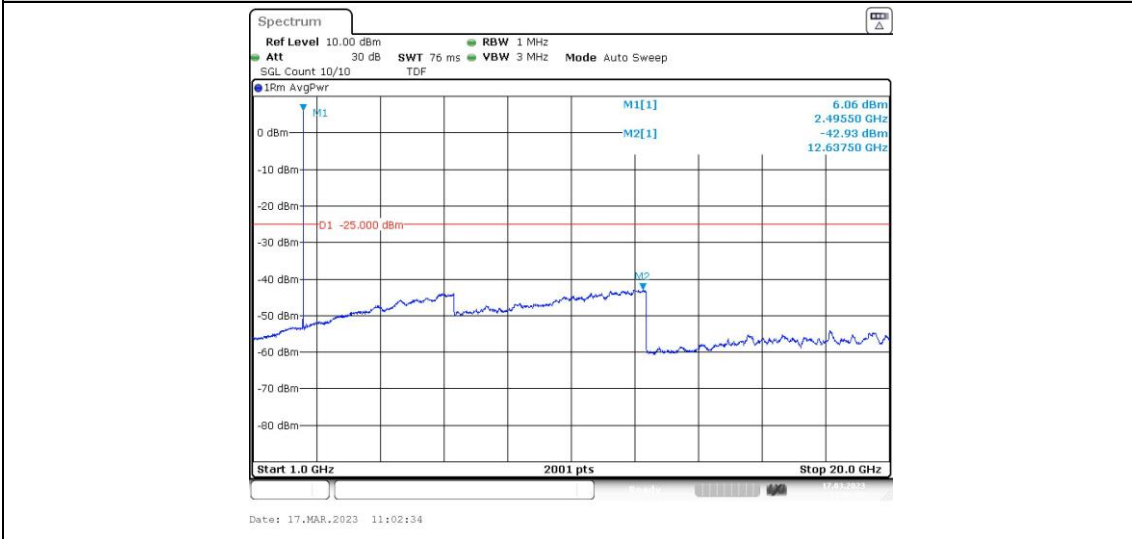

Band41-5MHz-16QAM-39675-1RB#0-Range4:1000~20000MHz