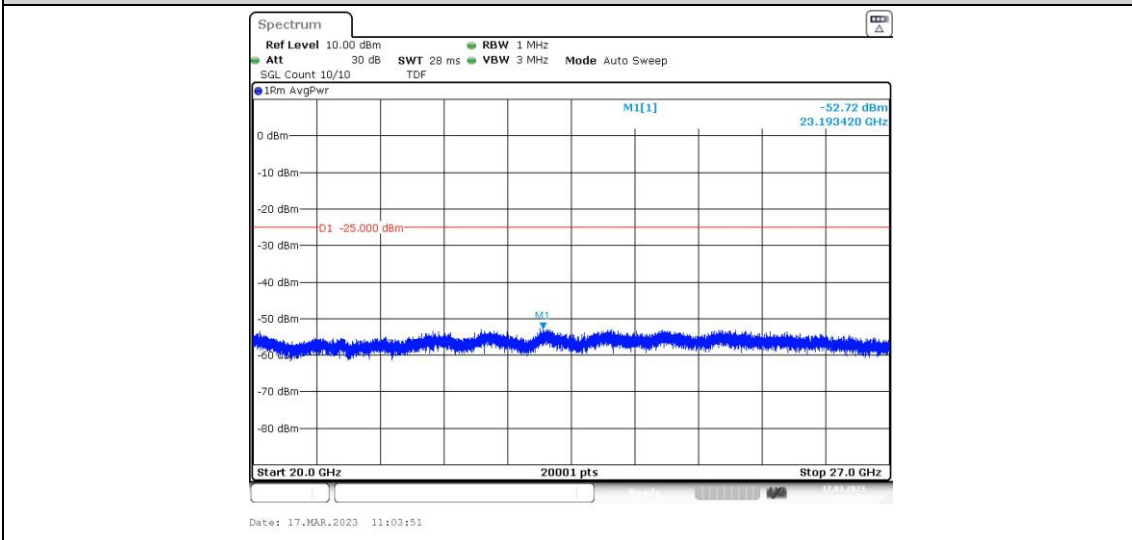

Band41-5MHz-QPSK-40620-1RB#0-Range5:20000~27000MHz