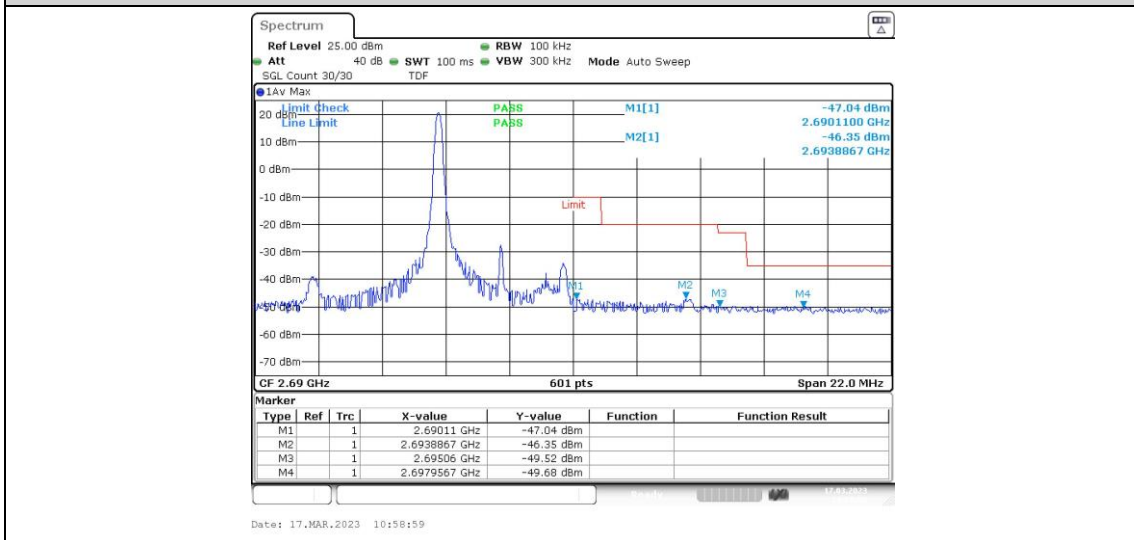

Test Graphs

Band41-5MHz-QPSK-39675-25RB#0

Band41-5MHz-QPSK-41565-1RB#0

Band41-5MHz-QPSK-41565-1RB#24

Band41-5MHz-QPSK-41565-25RB#0

Band41-5MHz-16QAM-39675-1RB#0

Band41-5MHz-16QAM-39675-1RB#24

Band41-5MHz-16QAM-41565-25RB#0