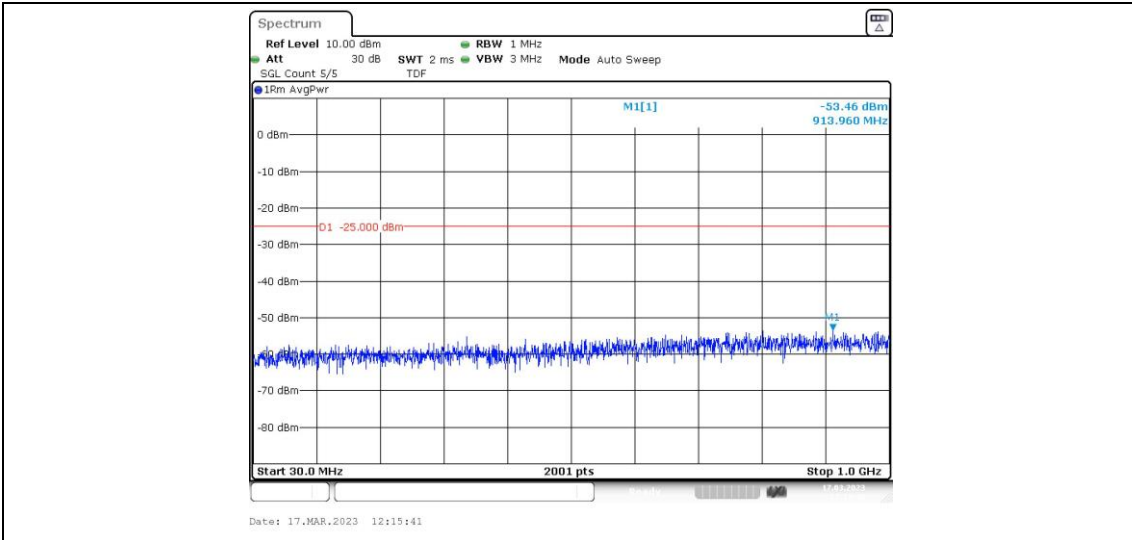

Band41-10MHz-QPSK-39700-1RB#0-Range4:1000~20000MHz

Band41-10MHz-QPSK-39700-1RB#0-Range5:20000~27000MHz

Band41-10MHz-QPSK-40620-1RB#0-Range1:0.009~0.15MHz