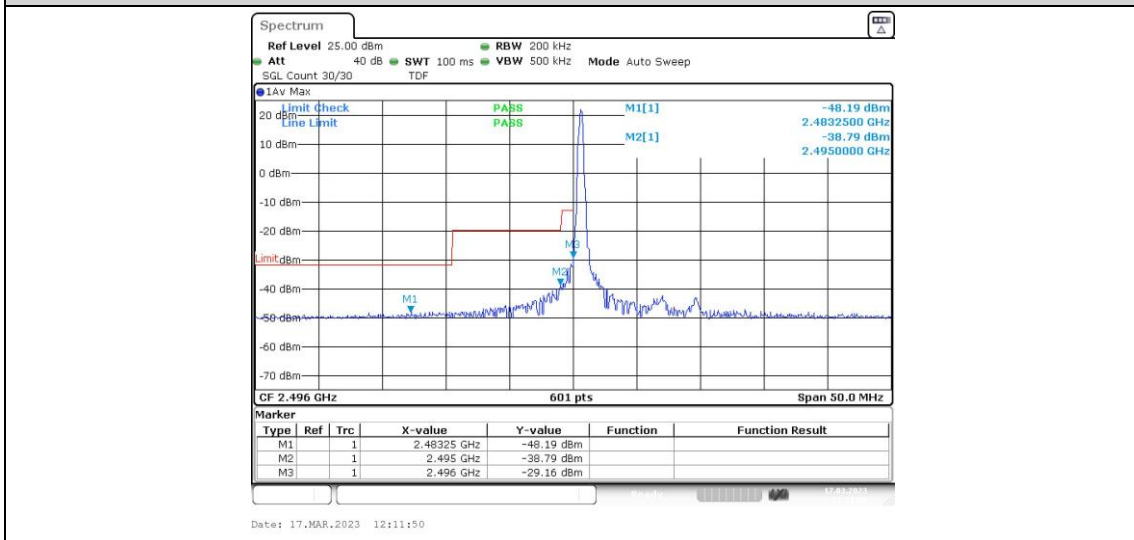

Band41-10MHz-QPSK-39700-1RB#0

Band41-10MHz-QPSK-39700-1RB#49