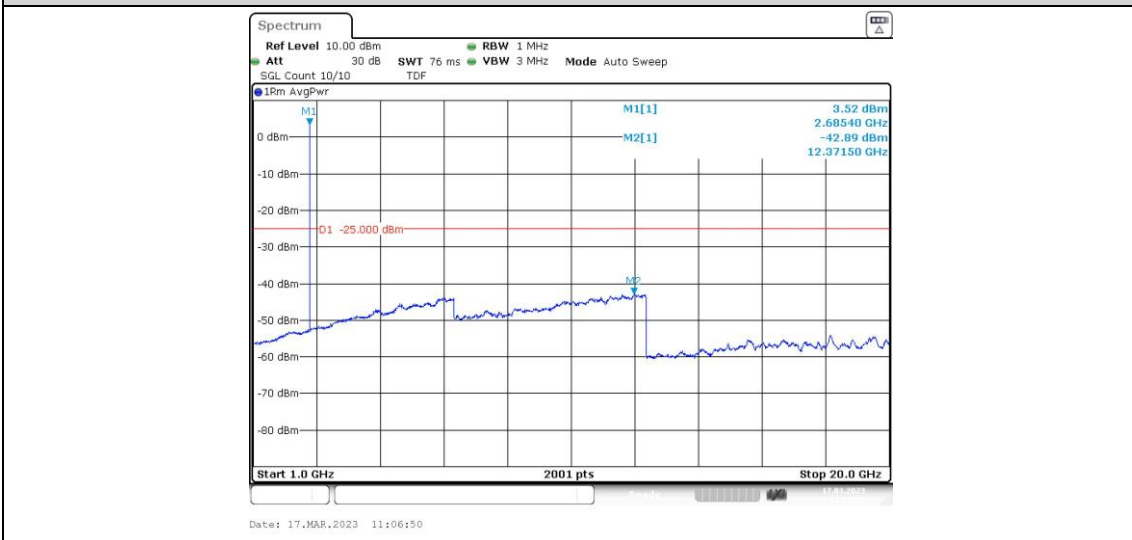

Band41-5MHz-16QAM-41565-1RB#0-Range4:1000~20000MHz