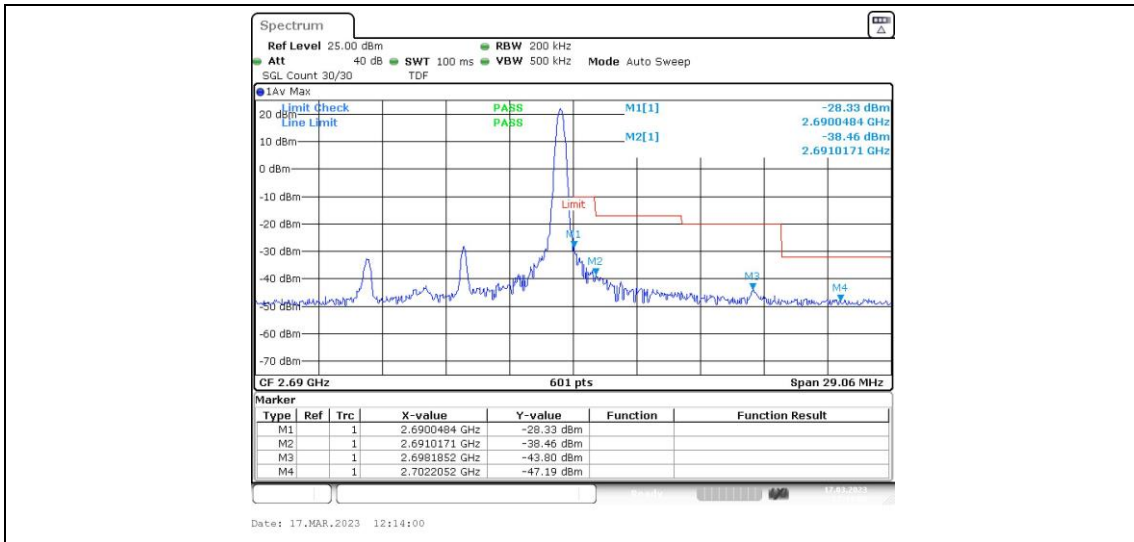

Band41-10MHz-QPSK-41540-50RB#0

Band41-10MHz-16QAM-39700-1RB#0

Band41-10MHz-16QAM-39700-1RB#49