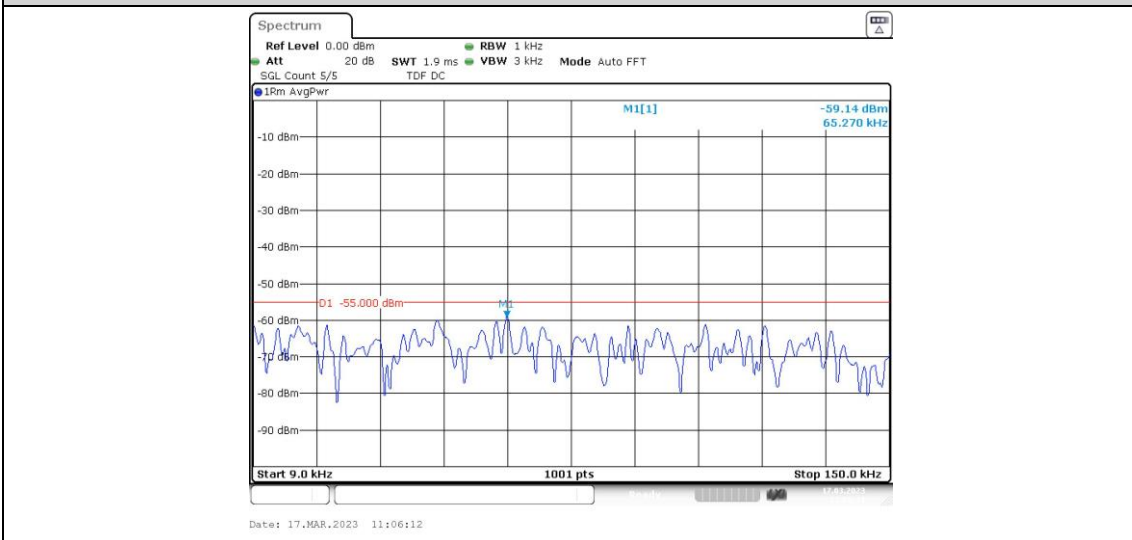

Band41-5MHz-16QAM-40620-1RB#0-Range3:30~1000MHz

Band41-5MHz-16QAM-40620-1RB#0-Range4:1000~20000MHz

Band41-5MHz-16QAM-40620-1RB#0-Range5:20000~27000MHz

Band41-5MHz-16QAM-41565-1RB#0-Range1:0.009~0.15MHz

Band41-5MHz-16QAM-41565-1RB#0-Range2:0.15~30MHz