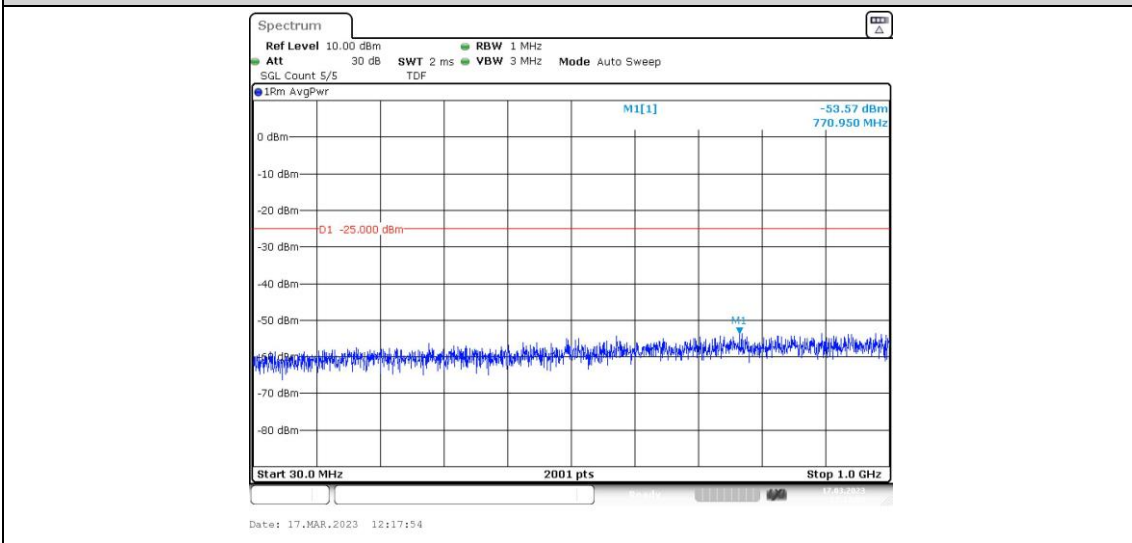

Band41-10MHz-QPSK-40620-1RB#0-Range4:1000~20000MHz