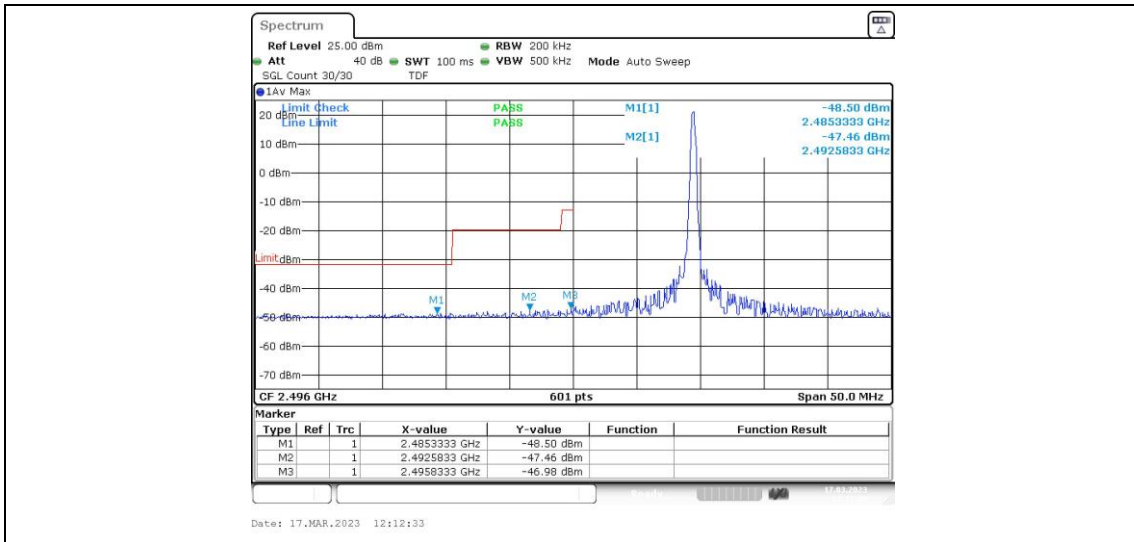

Band41-10MHz-QPSK-39700-1RB#0

Band41-10MHz-QPSK-39700-1RB#49

Band41-10MHz-QPSK-41540-50RB#0

Band41-10MHz-16QAM-39700-1RB#0

Band41-10MHz-16QAM-39700-1RB#49

Band41-10MHz-16QAM-39700-50RB#0

Band41-10MHz-16QAM-41540-1RB#0