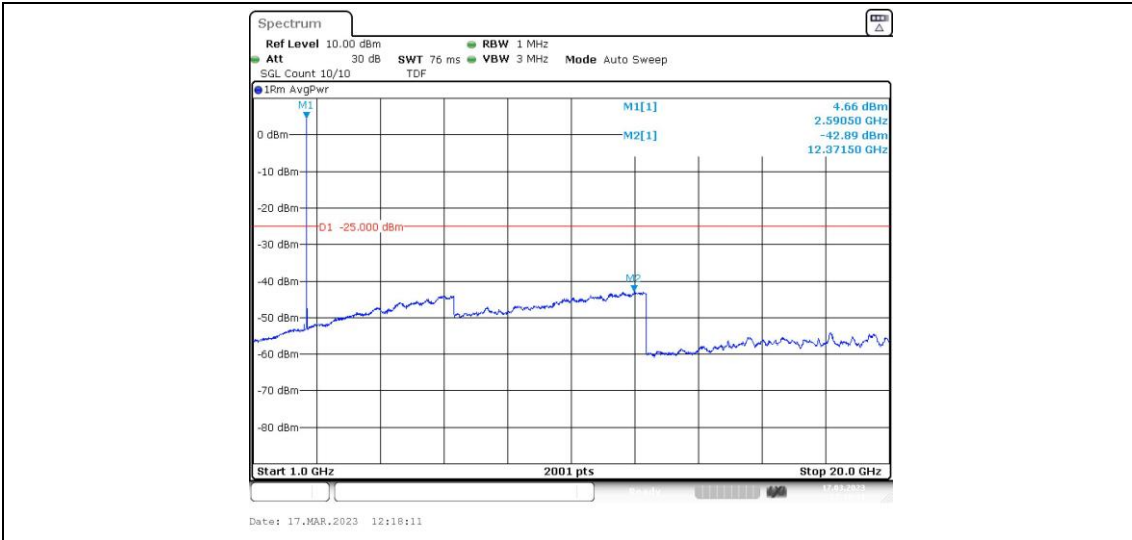

Band41-10MHz-QPSK-40620-1RB#0-Range5:20000~27000MHz