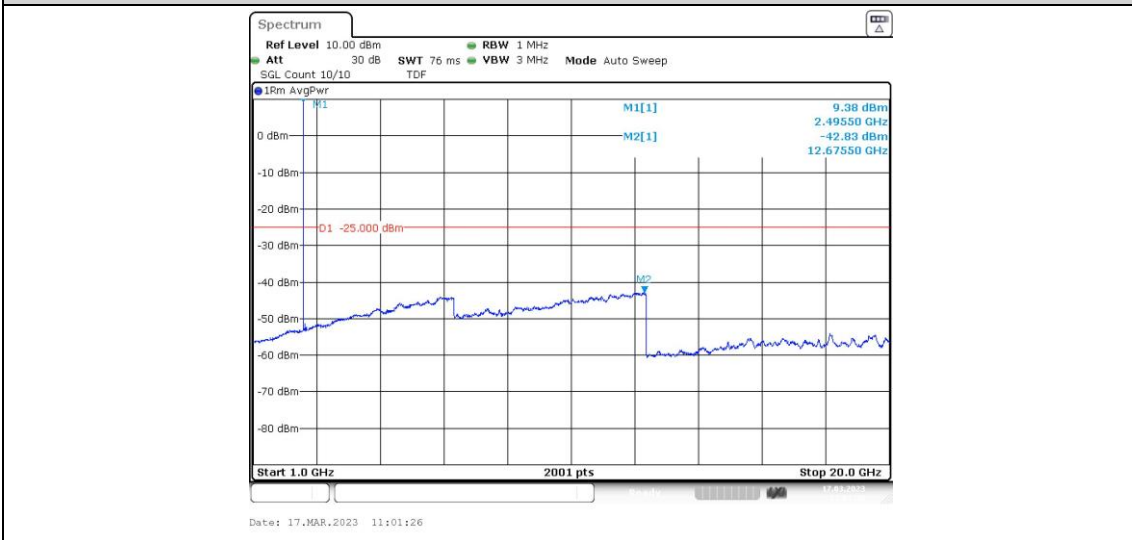

Band41-5MHz-QPSK-39675-1RB#0-Range4:1000~20000MHz