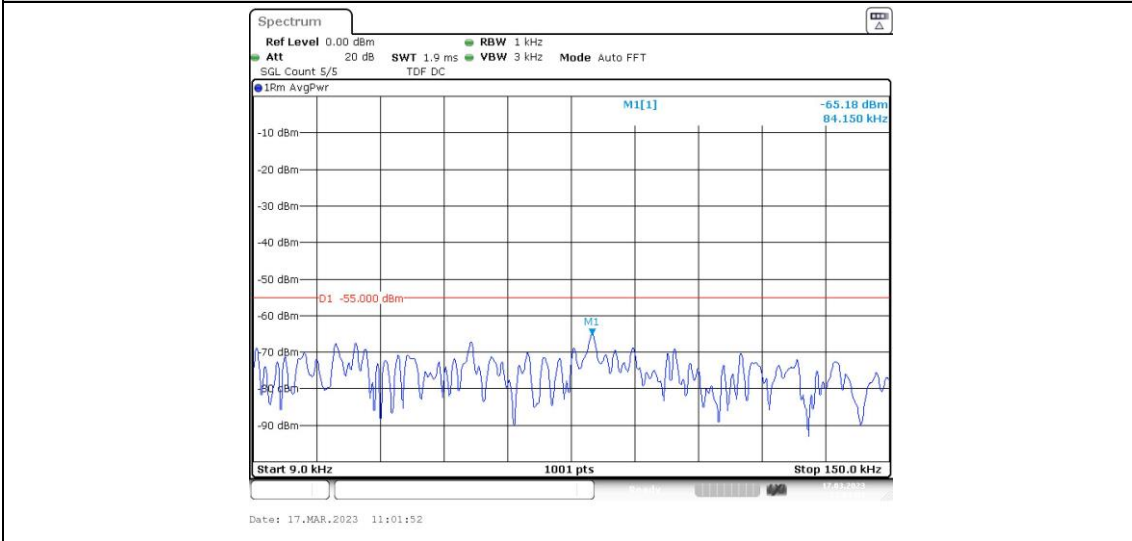

Band41-5MHz-QPSK-41565-1RB#0-Range3:30~1000MHz

Band41-5MHz-QPSK-41565-1RB#0-Range4:1000~20000MHz

Band41-5MHz-QPSK-41565-1RB#0-Range5:20000~27000MHz

Band41-5MHz-16QAM-39675-1RB#0-Range1:0.009~0.15MHz

Band41-5MHz-16QAM-39675-1RB#0-Range2:0.15~30MHz