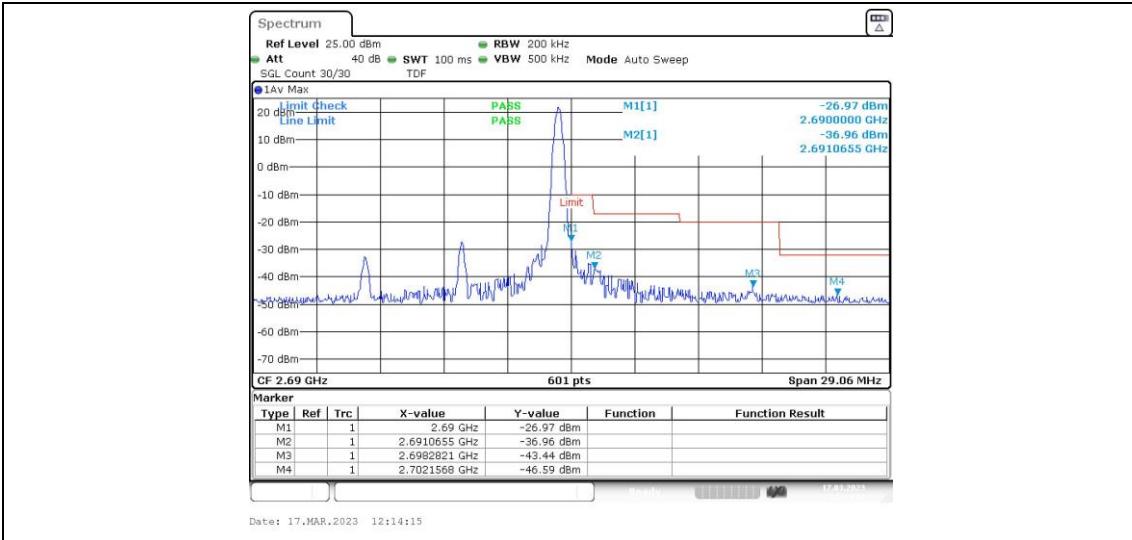

Band41-10MHz-16QAM-41540-1RB#49