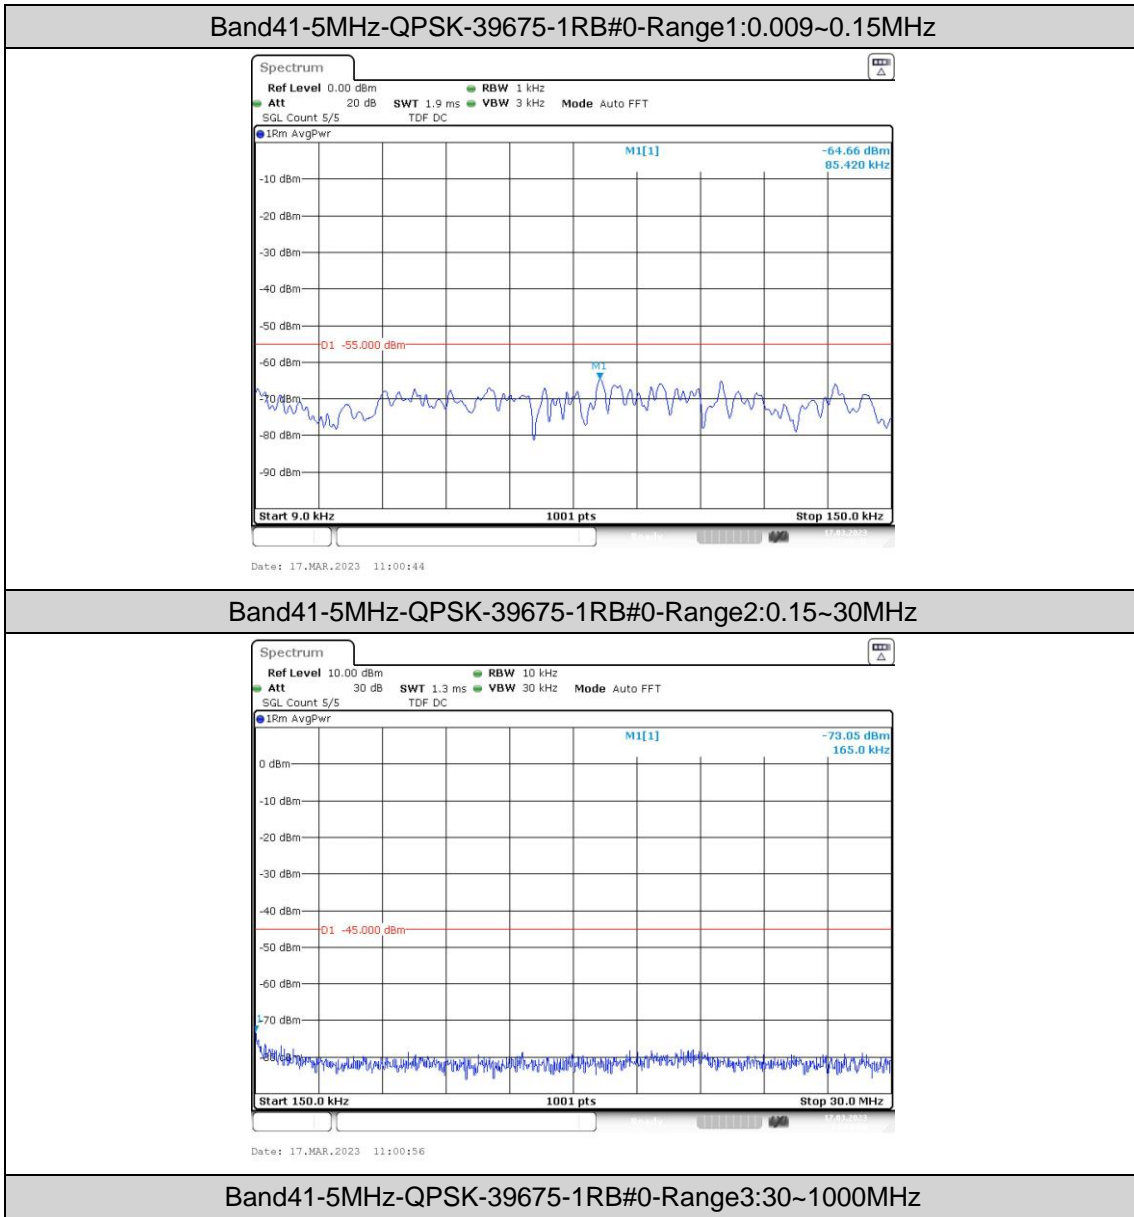

Test Graphs