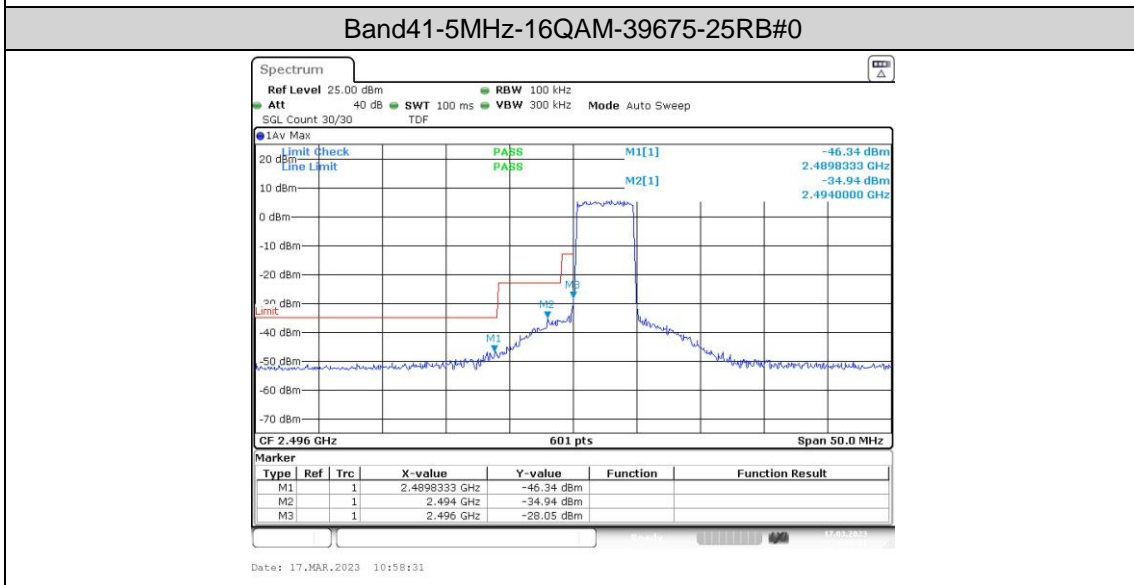

Test Graphs

Band41-5MHz-QPSK-39675-25RB#0

Band41-5MHz-QPSK-41565-1RB#0

Band41-5MHz-QPSK-41565-1RB#24

Band41-5MHz-QPSK-41565-25RB#0

Band41-5MHz-16QAM-39675-1RB#0

Band41-5MHz-16QAM-39675-1RB#24

Band41-5MHz-16QAM-41565-25RB#0