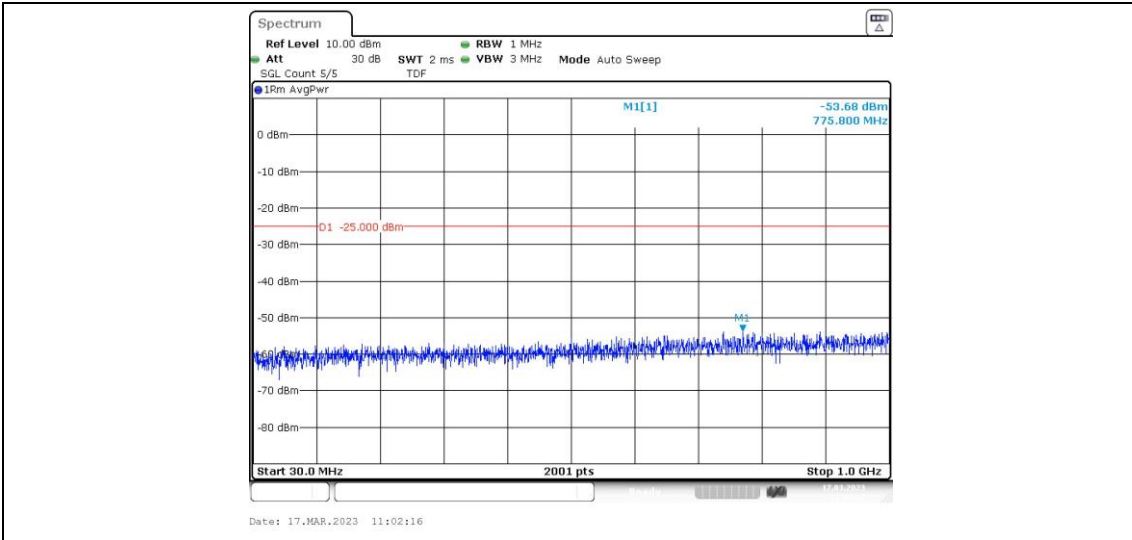

Band41-5MHz-16QAM-39675-1RB#0-Range4:1000~20000MHz

Band41-5MHz-16QAM-39675-1RB#0-Range5:20000~27000MHz

Band41-5MHz-16QAM-40620-1RB#0-Range1:0.009~0.15MHz