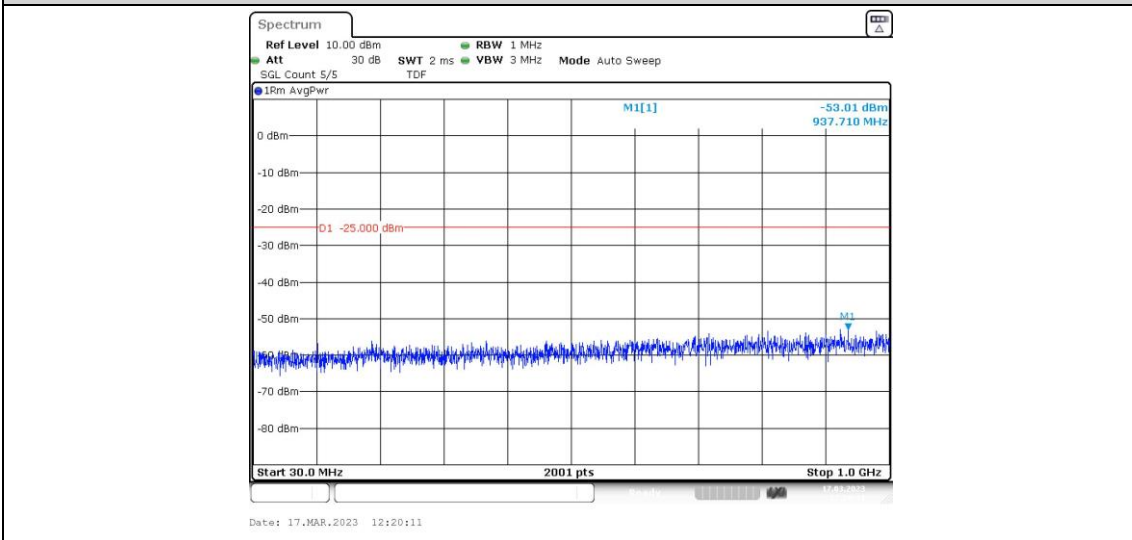

Band41-10MHz-QPSK-41540-1RB#0-Range4:1000~20000MHz