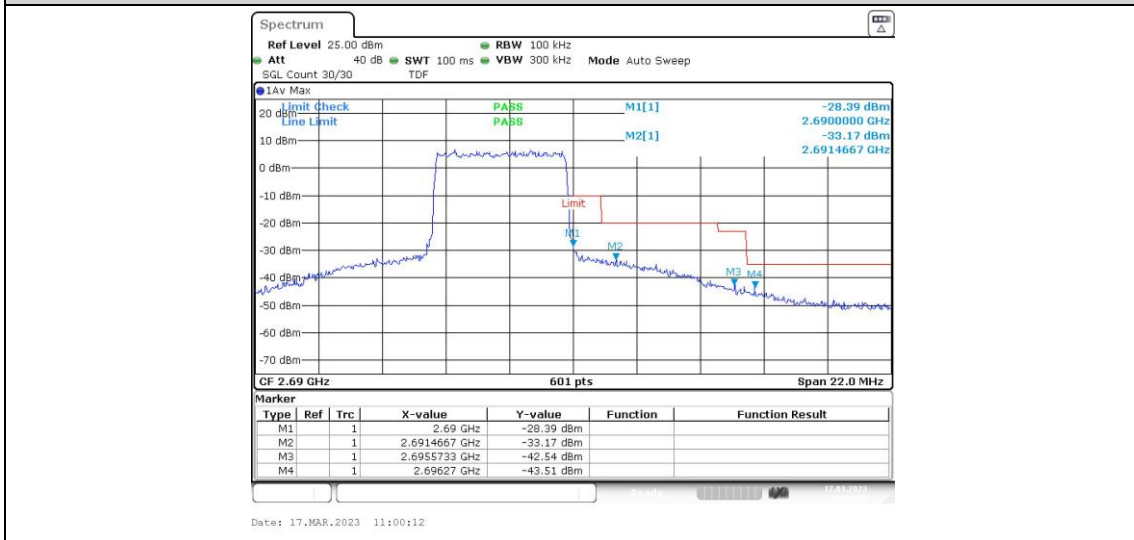

Test Graphs

Band41-5MHz-QPSK-39675-25RB#0

Band41-5MHz-QPSK-41565-1RB#0

Band41-5MHz-QPSK-41565-1RB#24

Band41-5MHz-QPSK-41565-25RB#0

Band41-5MHz-16QAM-39675-1RB#0

Band41-5MHz-16QAM-39675-1RB#24

Band41-5MHz-16QAM-41565-25RB#0