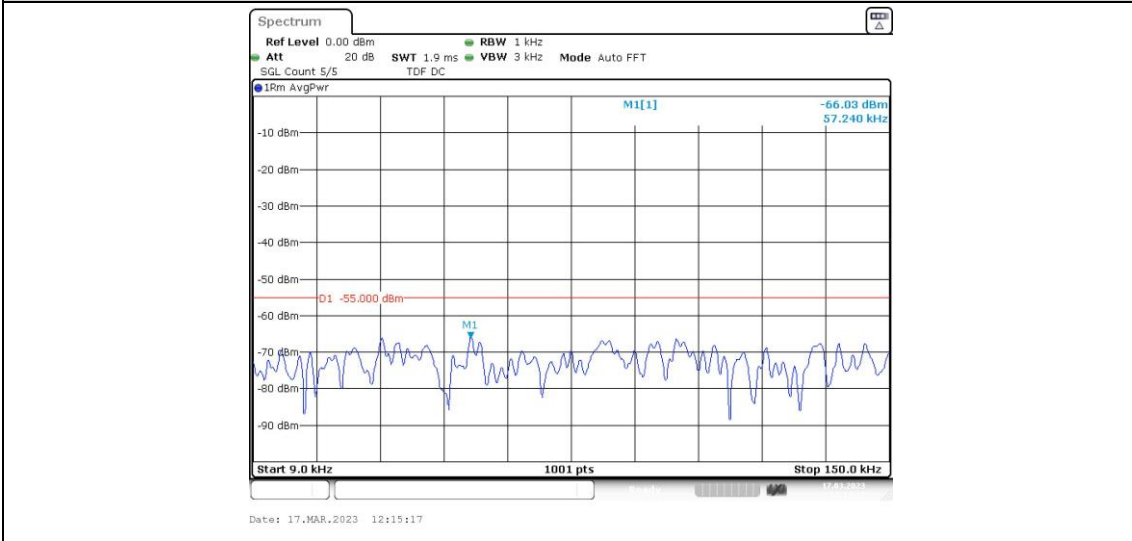

Band41-5MHz-16QAM-41565-1RB#0-Range3:30~1000MHz

Band41-5MHz-16QAM-41565-1RB#0-Range4:1000~20000MHz

Band41-5MHz-16QAM-41565-1RB#0-Range5:20000~27000MHz

Band41-10MHz-QPSK-39700-1RB#0-Range1:0.009~0.15MHz

Band41-10MHz-QPSK-39700-1RB#0-Range2:0.15~30MHz