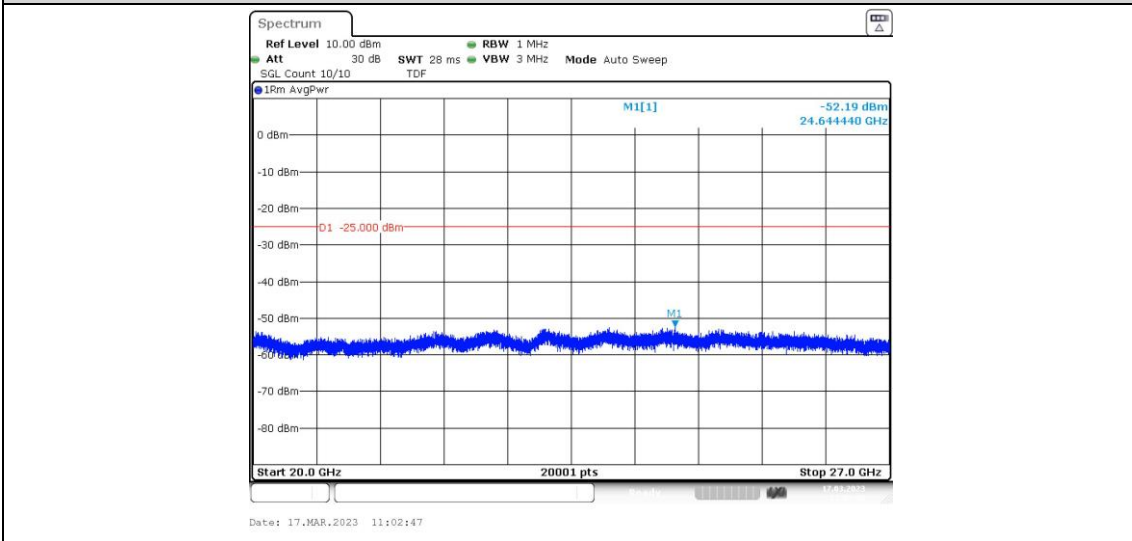

Band41-5MHz-16QAM-39675-1RB#0-Range5:20000~27000MHz

Band41-5MHz-16QAM-40620-1RB#0-Range1:0.009~0.15MHz