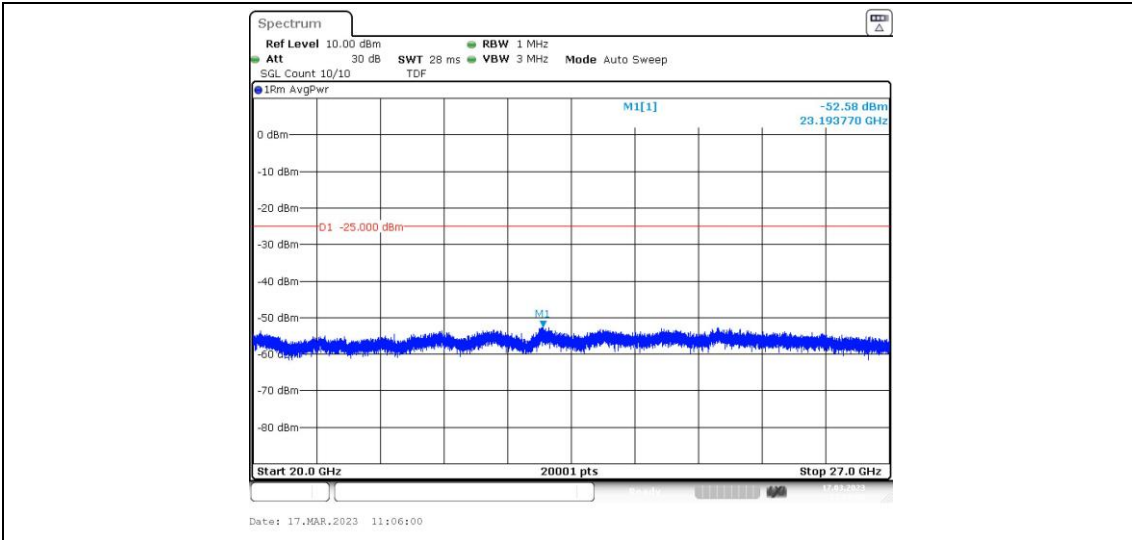

Band41-5MHz-QPSK-41565-1RB#0-Range5:20000~27000MHz