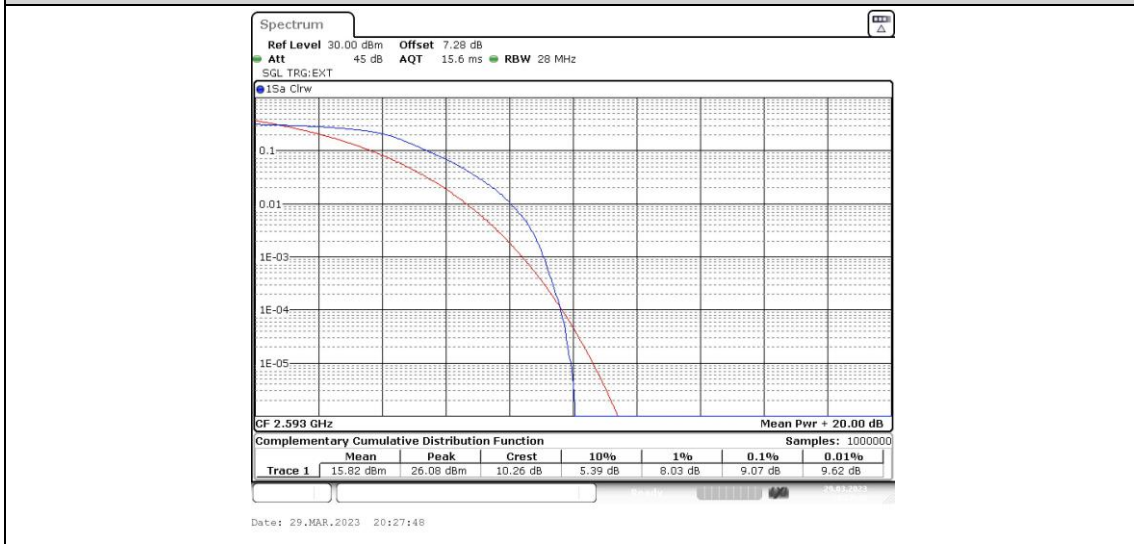

Band41-15MHz-16QAM-41515-1RB#0

Band41-15MHz-16QAM-41515-75RB#0

Band41-20MHz-QPSK-39750-1RB#0

Band41-20MHz-QPSK-39750-100RB#0

Band41-20MHz-QPSK-40620-1RB#0

Band41-20MHz-QPSK-40620-100RB#0

Band41-20MHz-QPSK-41490-1RB#0