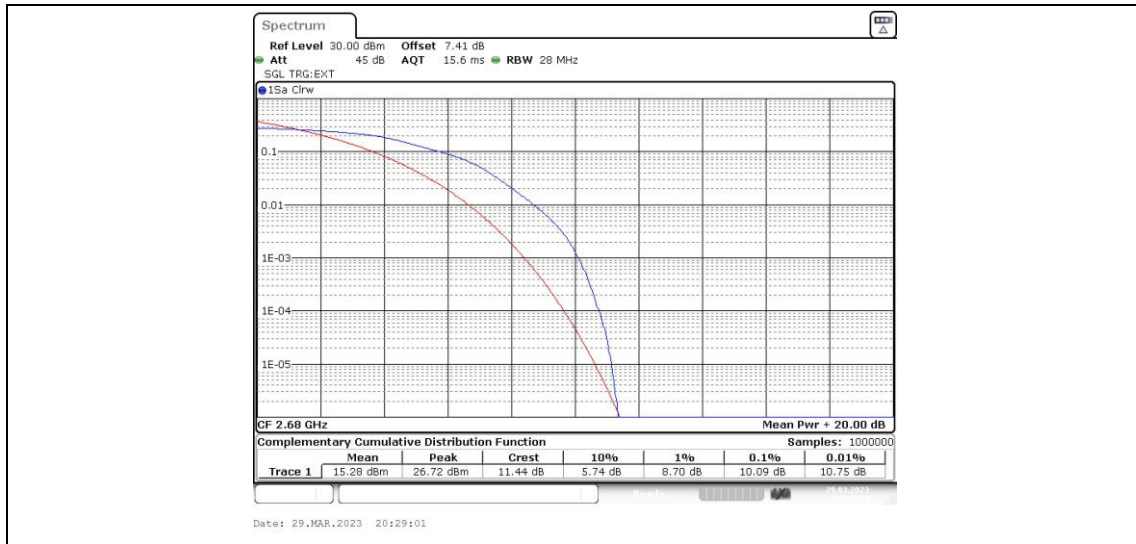

Band41-20MHz-QPSK-41490-100RB#0

Band41-20MHz-16QAM-39750-1RB#0

Band41-20MHz-16QAM-39750-100RB#0

Band41-20MHz-16QAM-40620-1RB#0

Band41-20MHz-16QAM-40620-100RB#0

Band41-20MHz-16QAM-41490-1RB#0

Band41-20MHz-16QAM-41490-100RB#0