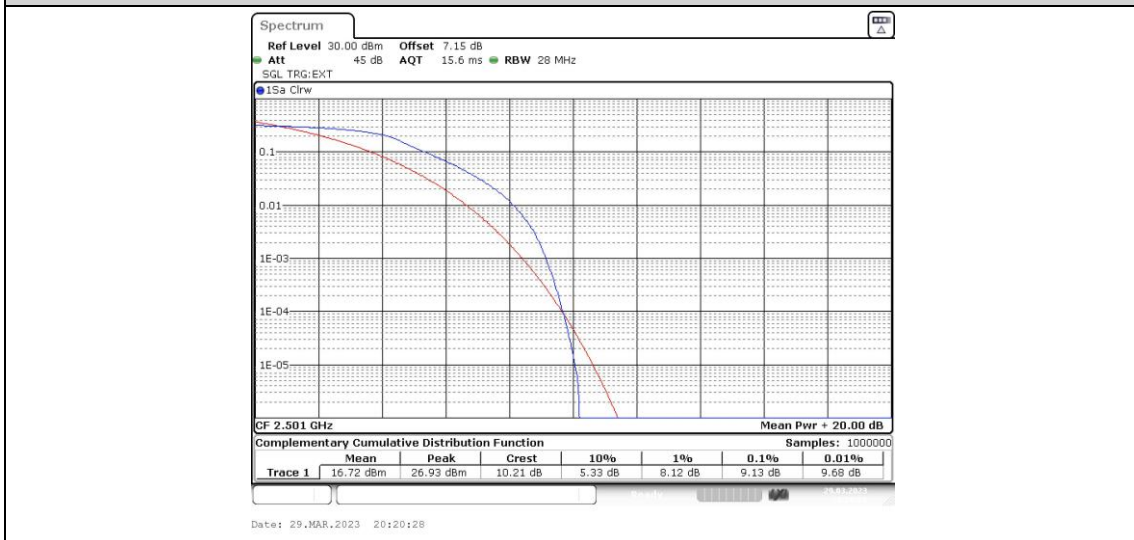

Band41-10MHz-QPSK-39700-50RB#0

Band41-10MHz-QPSK-40620-1RB#0