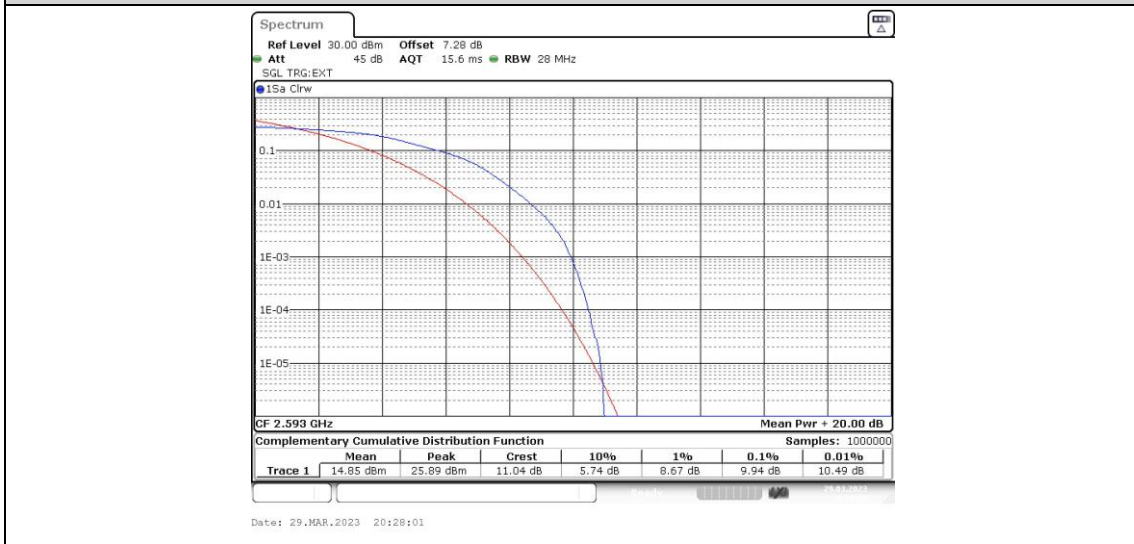

Band41-20MHz-QPSK-41490-100RB#0

Band41-20MHz-16QAM-39750-1RB#0

Band41-20MHz-16QAM-39750-100RB#0

Band41-20MHz-16QAM-40620-1RB#0

Band41-20MHz-16QAM-40620-100RB#0

Band41-20MHz-16QAM-41490-1RB#0

Band41-20MHz-16QAM-41490-100RB#0