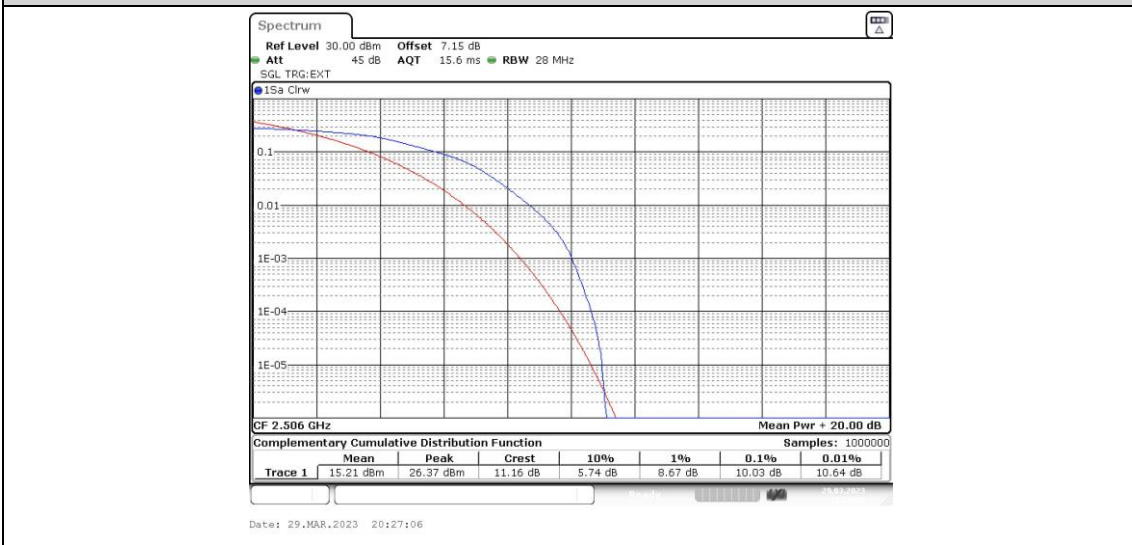

Band41-20MHz-16QAM-39750-100RB#0