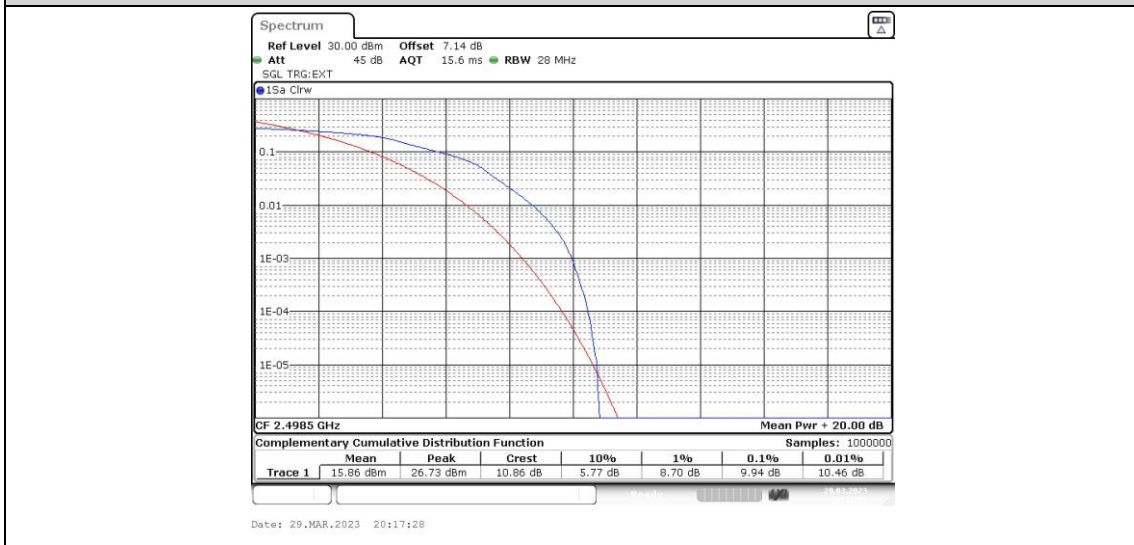

Test Graphs

Band41-5MHz-QPSK-40620-25RB#0

Band41-5MHz-QPSK-41565-1RB#0

Band41-5MHz-QPSK-41565-25RB#0

Band41-5MHz-16QAM-39675-1RB#0

Band41-5MHz-16QAM-39675-25RB#0

Band41-5MHz-16QAM-40620-1RB#0

Band41-5MHz-16QAM-40620-25RB#0