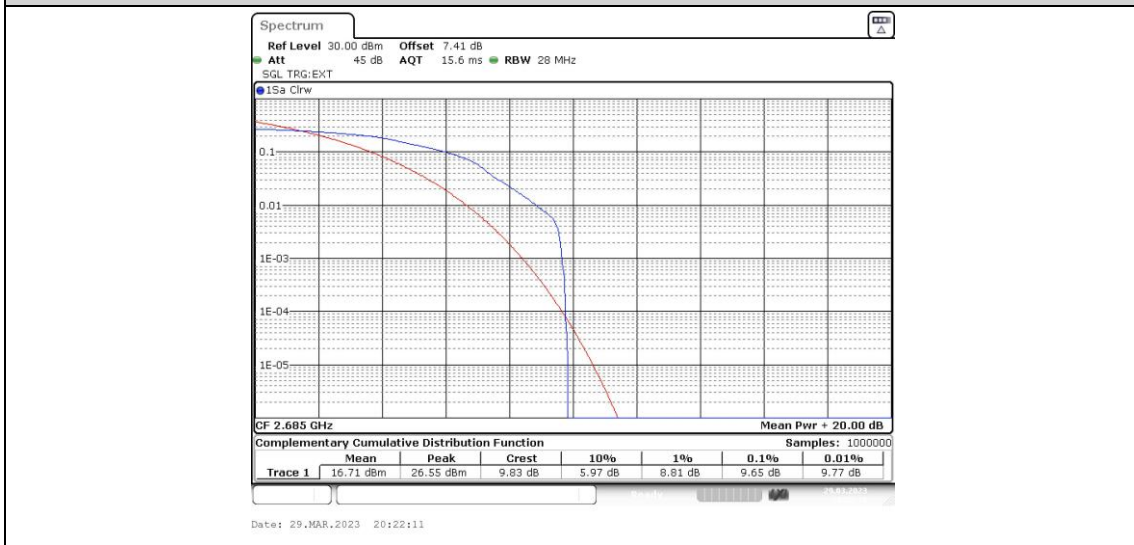

Band41-10MHz-QPSK-41540-50RB#0

Band41-10MHz-16QAM-39700-1RB#0

Band41-10MHz-16QAM-39700-50RB#0

Band41-10MHz-16QAM-40620-1RB#0

Band41-10MHz-16QAM-40620-50RB#0

Band41-10MHz-16QAM-41540-1RB#0

Band41-10MHz-16QAM-41540-50RB#0