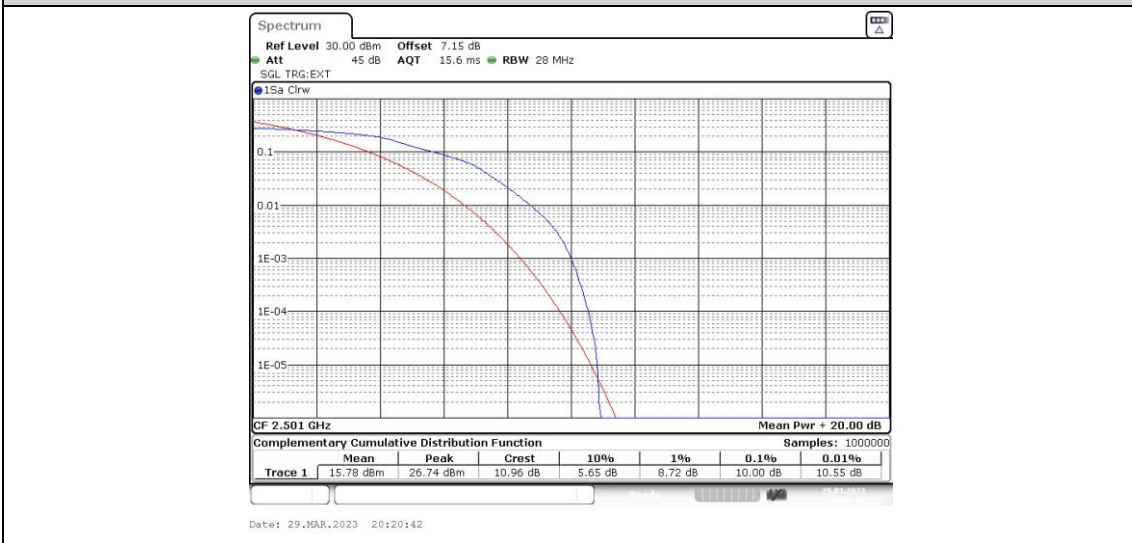

Band41-10MHz-16QAM-39700-50RB#0