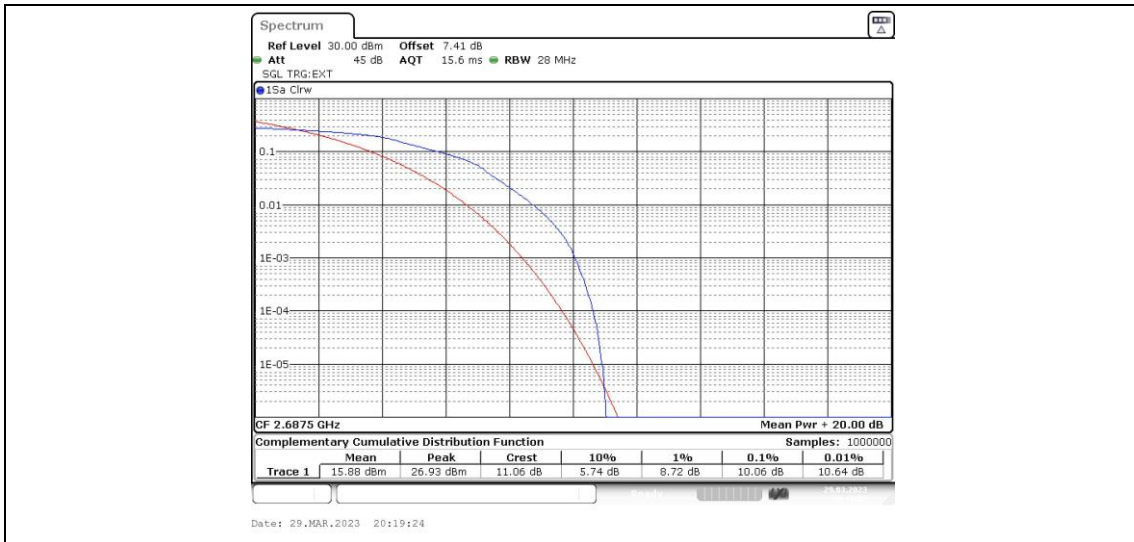

Band41-5MHz-16QAM-41565-25RB#0