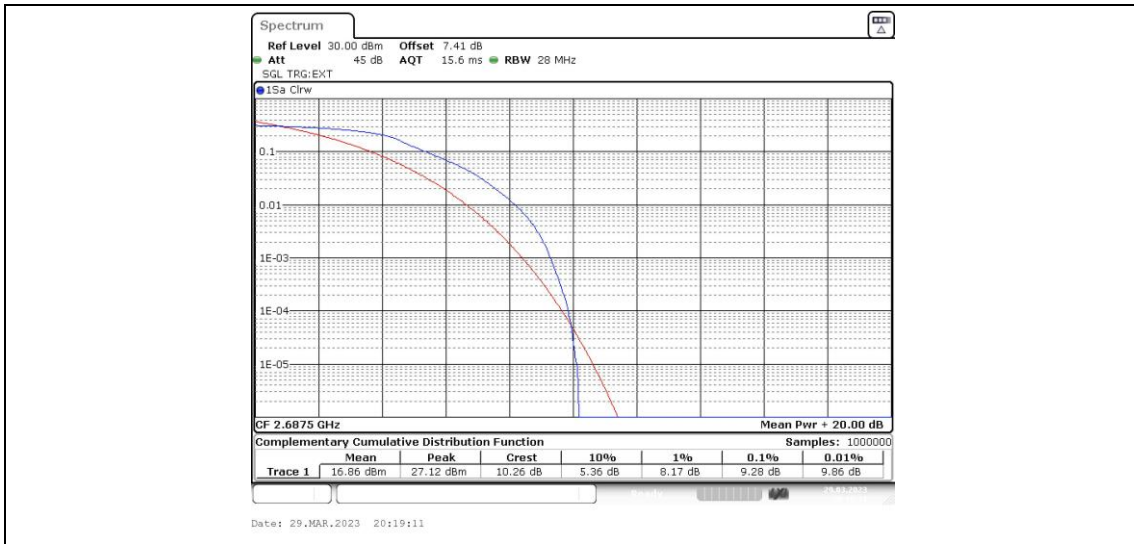

Test Graphs

Band41-5MHz-QPSK-40620-25RB#0

Band41-5MHz-QPSK-41565-1RB#0

Band41-5MHz-QPSK-41565-25RB#0

Band41-5MHz-16QAM-39675-1RB#0

Band41-5MHz-16QAM-39675-25RB#0

Band41-5MHz-16QAM-40620-1RB#0

Band41-5MHz-16QAM-40620-25RB#0