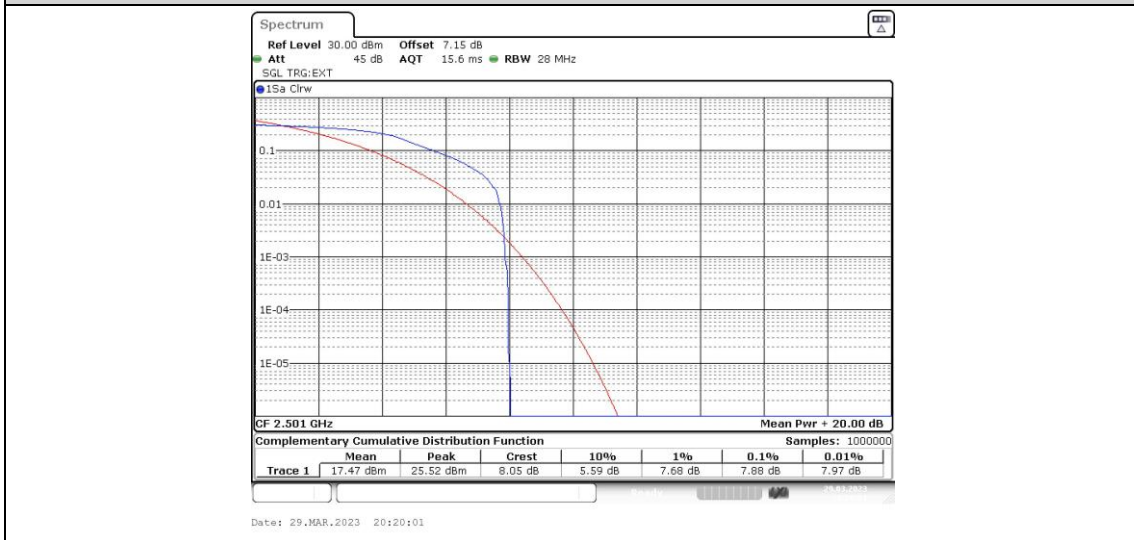

Band41-10MHz-QPSK-39700-1RB#0