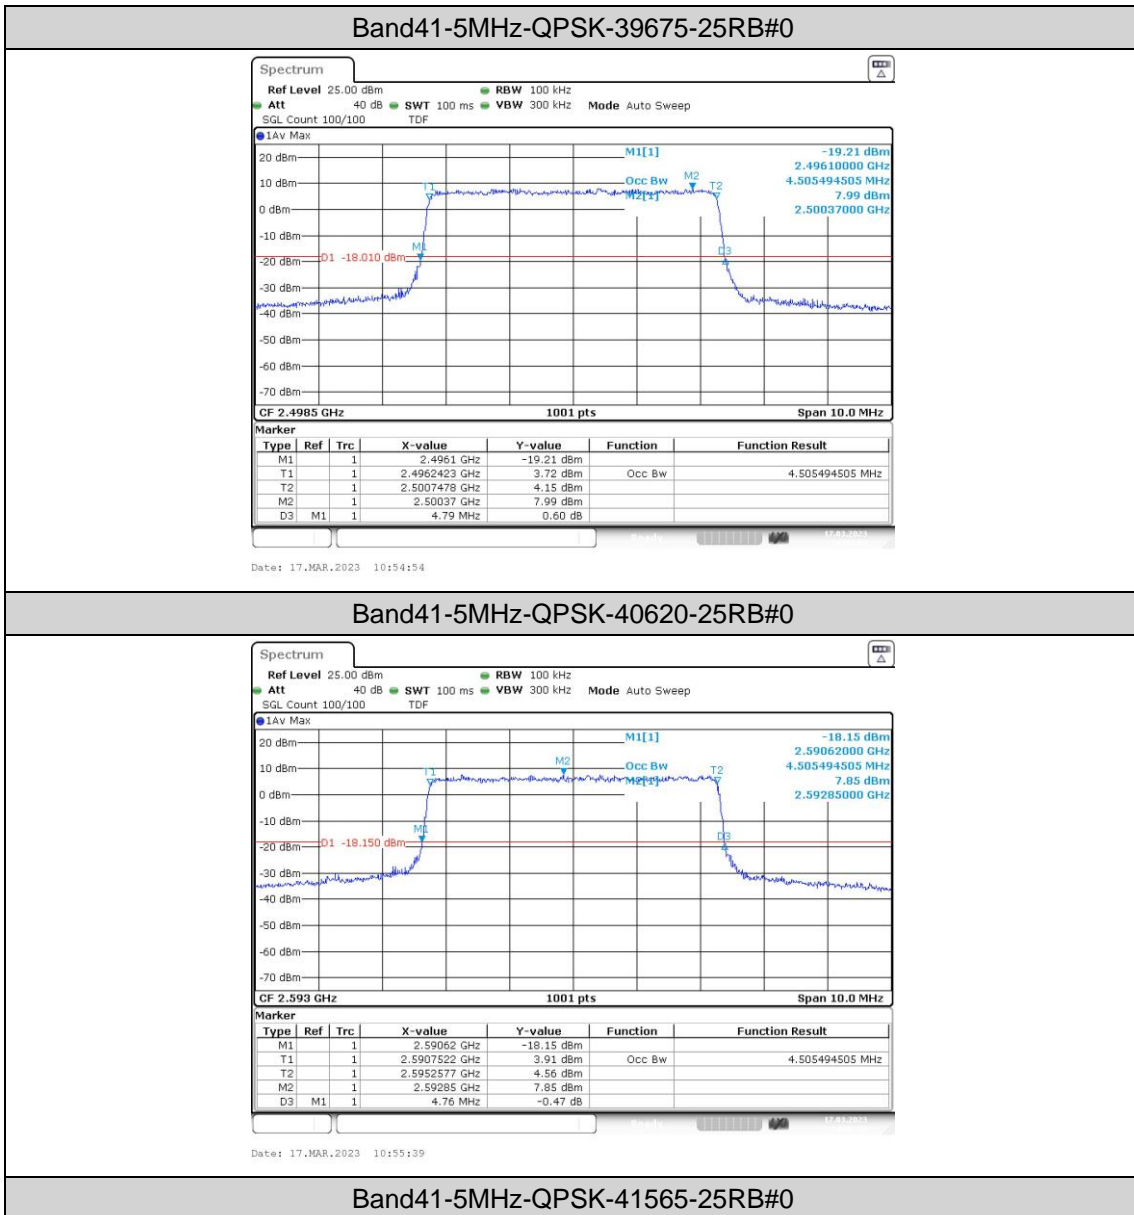

Test Graphs