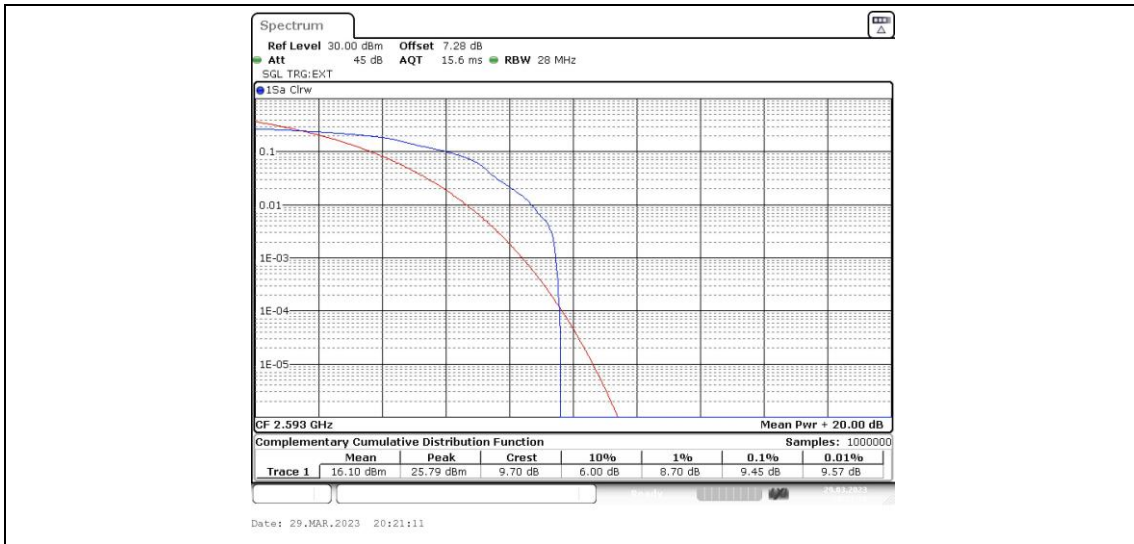

Band41-10MHz-QPSK-41540-50RB#0

Band41-10MHz-16QAM-39700-1RB#0

Band41-10MHz-16QAM-39700-50RB#0

Band41-10MHz-16QAM-40620-1RB#0

Band41-10MHz-16QAM-40620-50RB#0

Band41-10MHz-16QAM-41540-1RB#0

Band41-10MHz-16QAM-41540-50RB#0