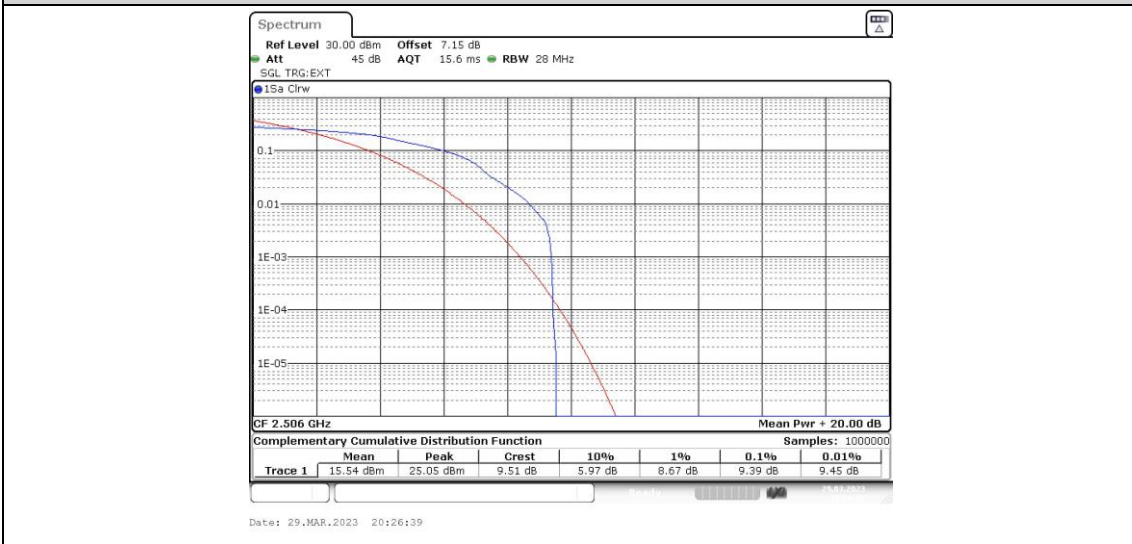

Band41-20MHz-16QAM-39750-1RB#0