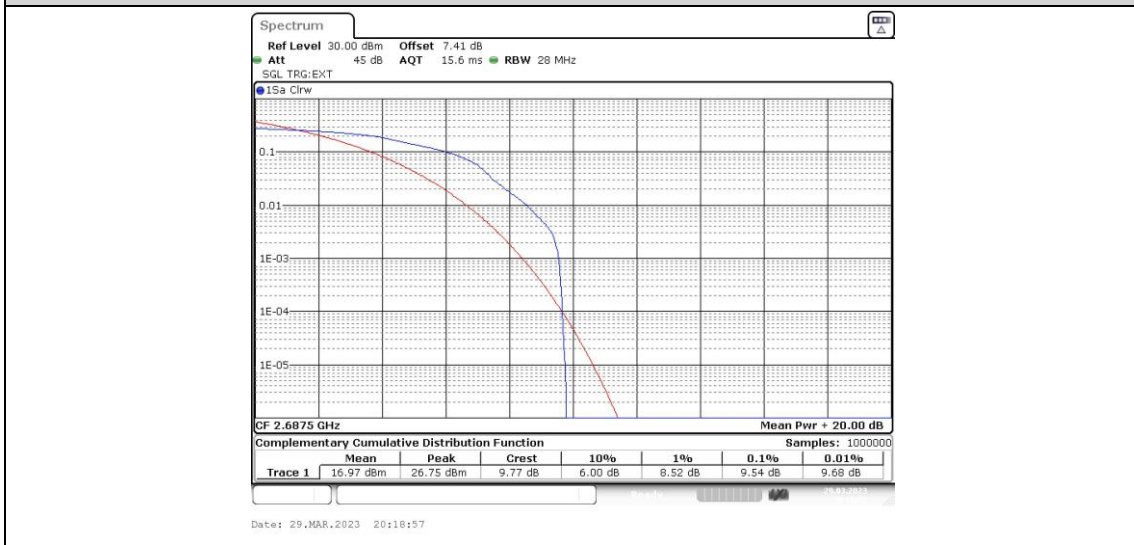

Band41-5MHz-16QAM-41565-1RB#0