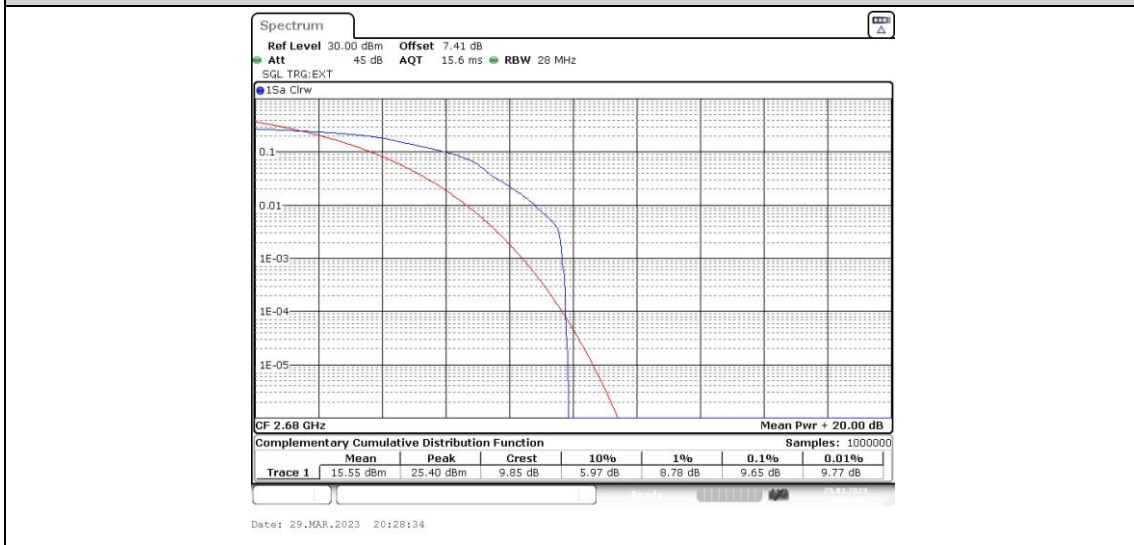

Band41-20MHz-QPSK-41490-100RB#0

Band41-20MHz-16QAM-39750-1RB#0

Band41-20MHz-16QAM-39750-100RB#0

Band41-20MHz-16QAM-40620-1RB#0

Band41-20MHz-16QAM-40620-100RB#0

Band41-20MHz-16QAM-41490-1RB#0

Band41-20MHz-16QAM-41490-100RB#0