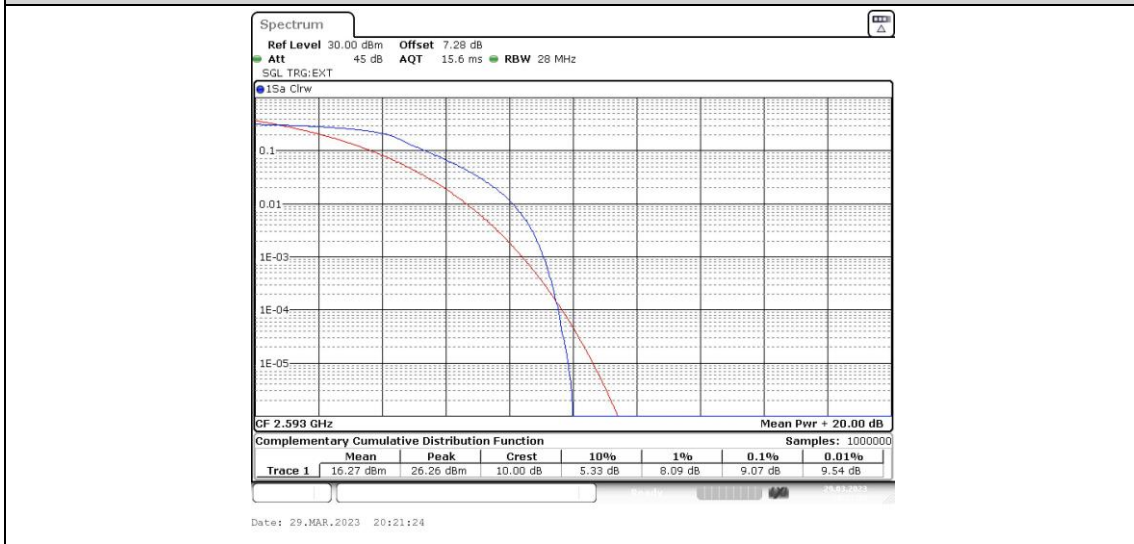

Band41-10MHz-QPSK-40620-50RB#0