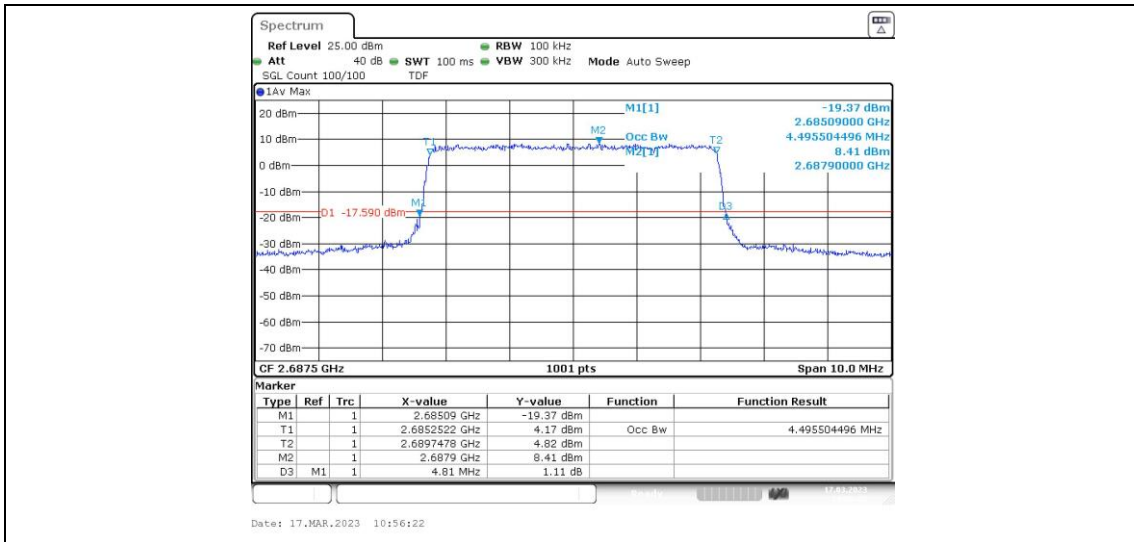

Band41-5MHz-16QAM-39675-25RB#0

Band41-5MHz-16QAM-40620-25RB#0

Band41-5MHz-16QAM-41565-25RB#0