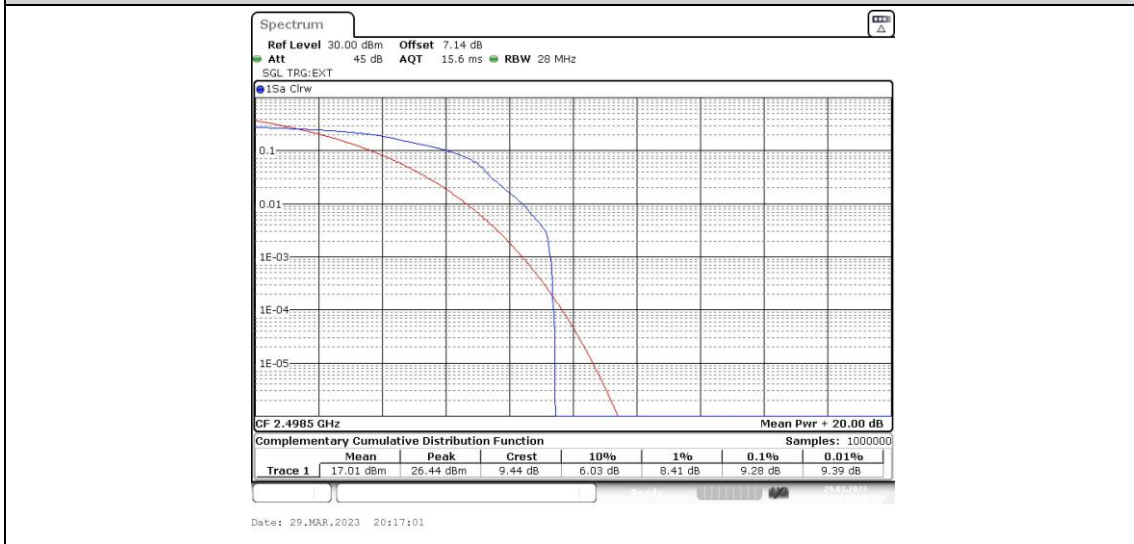

Test Graphs

Band41-5MHz-QPSK-40620-25RB#0

Band41-5MHz-QPSK-41565-1RB#0

Band41-5MHz-QPSK-41565-25RB#0

Band41-5MHz-16QAM-39675-1RB#0

Band41-5MHz-16QAM-39675-25RB#0

Band41-5MHz-16QAM-40620-1RB#0

Band41-5MHz-16QAM-40620-25RB#0