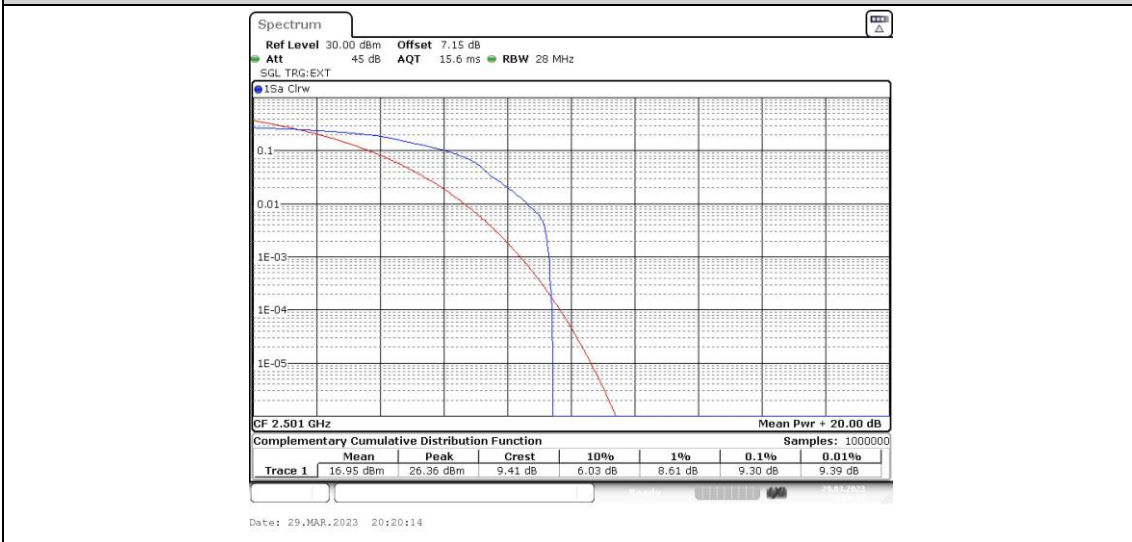

Band41-10MHz-16QAM-39700-1RB#0