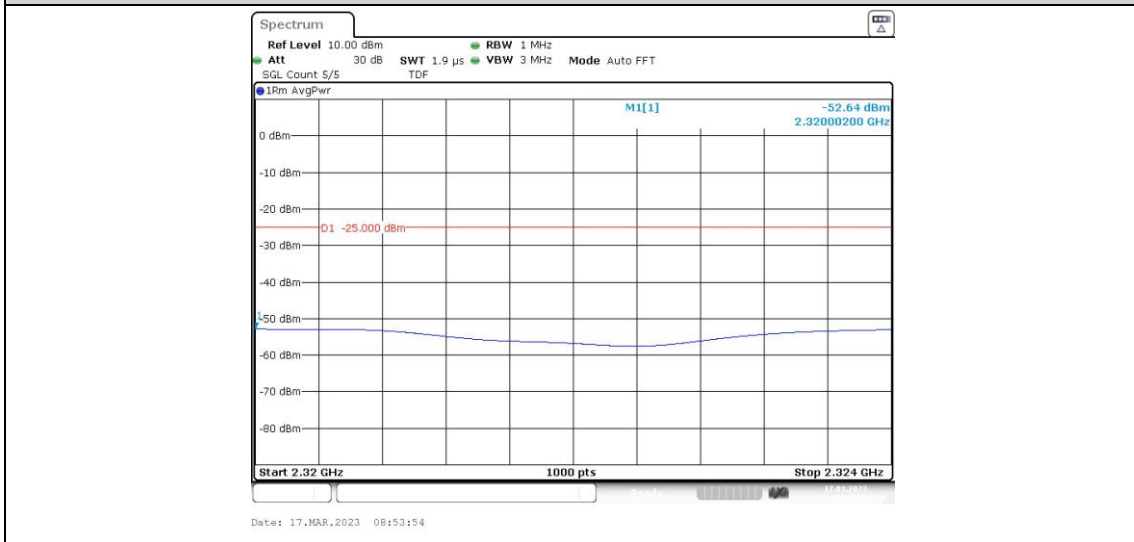

Band40-5MHz-16QAM-38775-1RB#0-Range3:2288~2292MHz

Band40-5MHz-16QAM-38775-1RB#0-Range4:2292~2296MHz

Band40-5MHz-16QAM-38775-1RB#0-Range5:2296~2300MHz

Band40-5MHz-16QAM-38775-1RB#0-Range7:2320~2324MHz

Band40-5MHz-16QAM-38775-1RB#0-Range8:2324~2328MHz