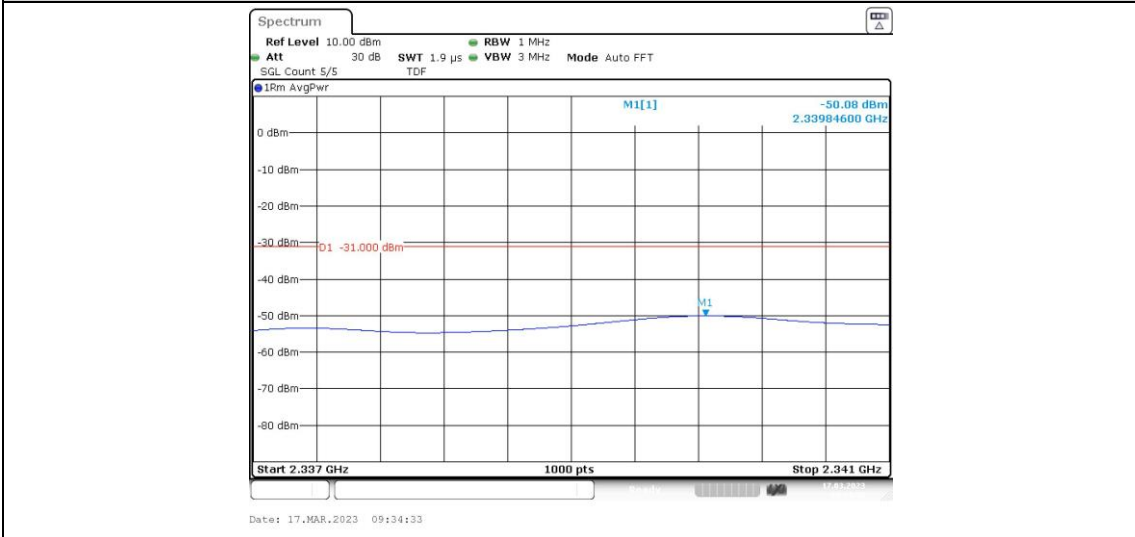

Band40-10MHz-QPSK-38750-1RB#0-Range7:2320~2324MHz

Band40-10MHz-QPSK-38750-1RB#0-Range8:2324~2328MHz

Band40-10MHz-QPSK-38750-1RB#0-Range9:2328~2337MHz

Band40-10MHz-QPSK-38750-1RB#0-Range10:2337~2341MHz

Band40-10MHz-QPSK-38750-1RB#0-Range11:2341~2345MHz