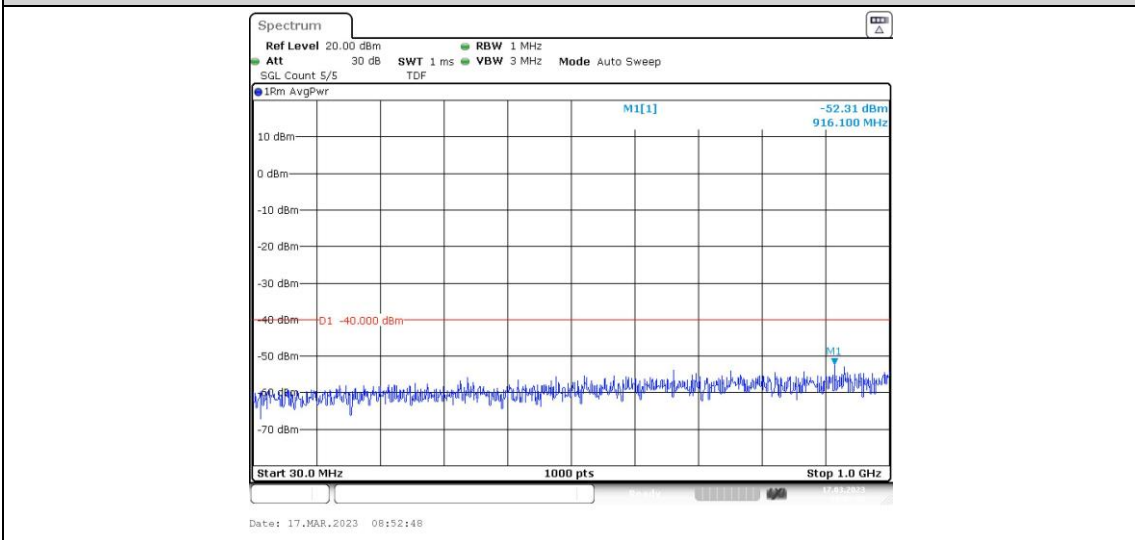

Band40-5MHz-16QAM-38750-1RB#0-Range11:2341~2345MHz

Band40-5MHz-16QAM-38750-1RB#0-Range12:2360~2365MHz

Band40-5MHz-16QAM-38750-1RB#0-Range13:2365~26500MHz

Band40-5MHz-16QAM-38775-1RB#0-Range1:30~1000MHz

Band40-5MHz-16QAM-38775-1RB#0-Range2:1000~2288MHz