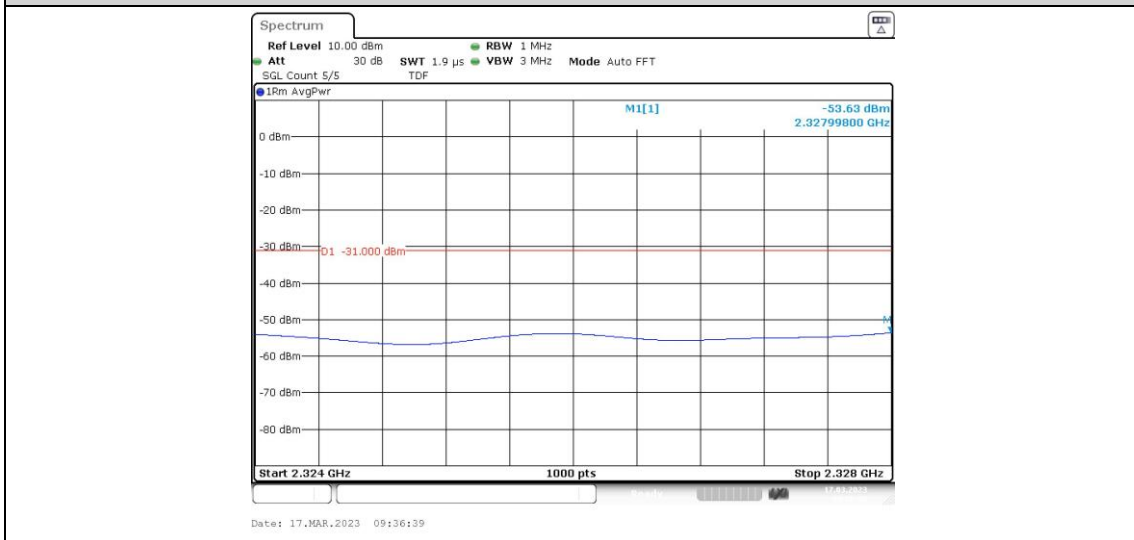

Band40-10MHz-16QAM-38750-1RB#0-Range4:2292~2296MHz

Band40-10MHz-16QAM-38750-1RB#0-Range5:2296~2300MHz

Band40-10MHz-16QAM-38750-1RB#0-Range7:2320~2324MHz

Band40-10MHz-16QAM-38750-1RB#0-Range8:2324~2328MHz