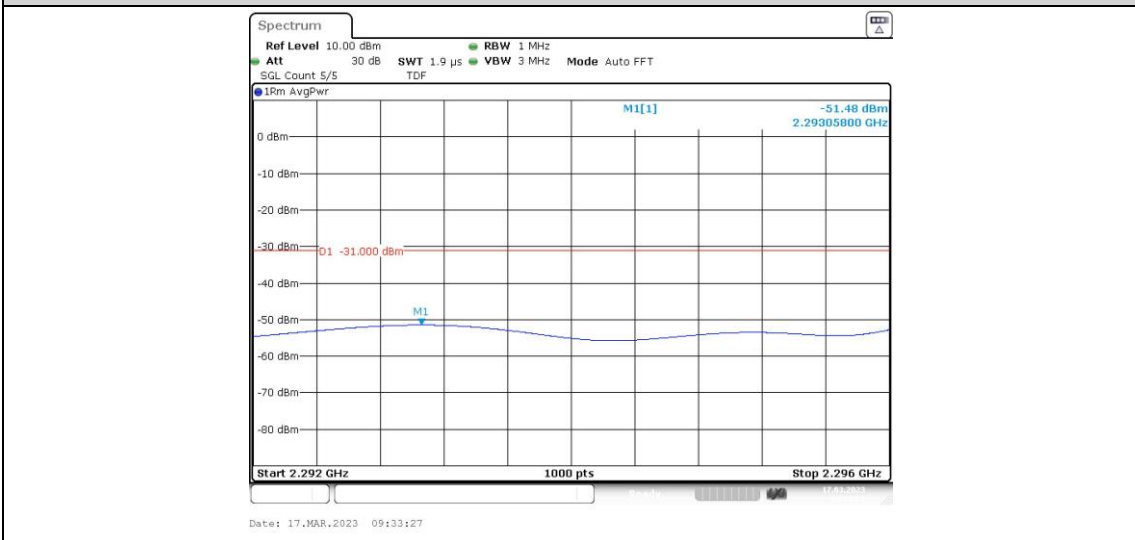

Band40-10MHz-QPSK-38750-1RB#0-Range1:30~1000MHz

Band40-10MHz-QPSK-38750-1RB#0-Range2:1000~2288MHz

Band40-10MHz-QPSK-38750-1RB#0-Range3:2288~2292MHz

Band40-10MHz-QPSK-38750-1RB#0-Range4:2292~2296MHz

Band40-10MHz-QPSK-38750-1RB#0-Range5:2296~2300MHz