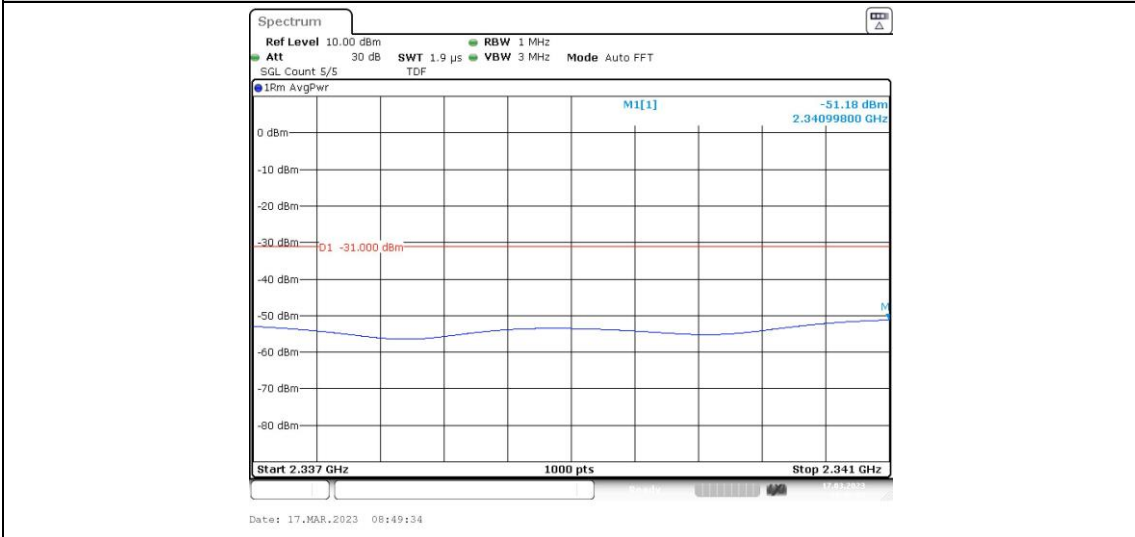

Band40-5MHz-16QAM-38750-1RB#0-Range5:2296~2300MHz

Band40-5MHz-16QAM-38750-1RB#0-Range7:2320~2324MHz

Band40-5MHz-16QAM-38750-1RB#0-Range8:2324~2328MHz

Band40-5MHz-16QAM-38750-1RB#0-Range9:2328~2337MHz

Band40-5MHz-16QAM-38750-1RB#0-Range10:2337~2341MHz