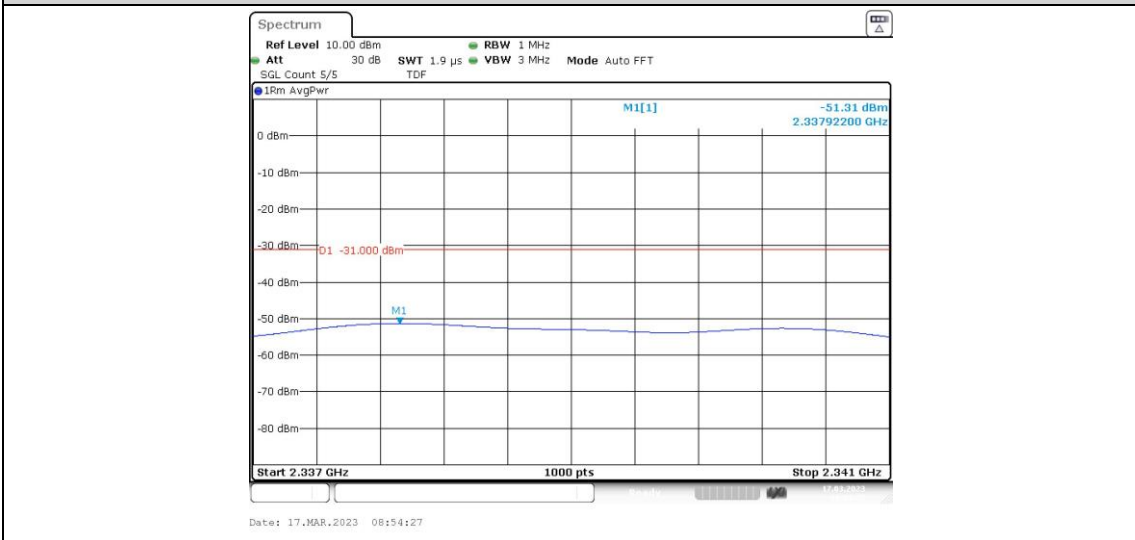

Band40-5MHz-16QAM-38775-1RB#0-Range10:2337~2341MHz