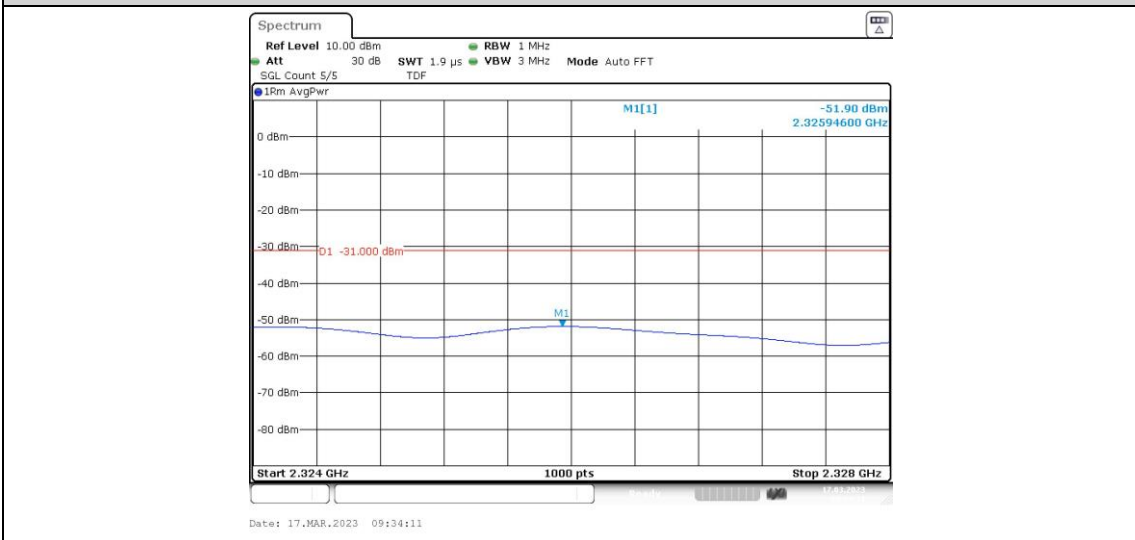

Band40-10MHz-QPSK-38750-1RB#0-Range8:2324~2328MHz