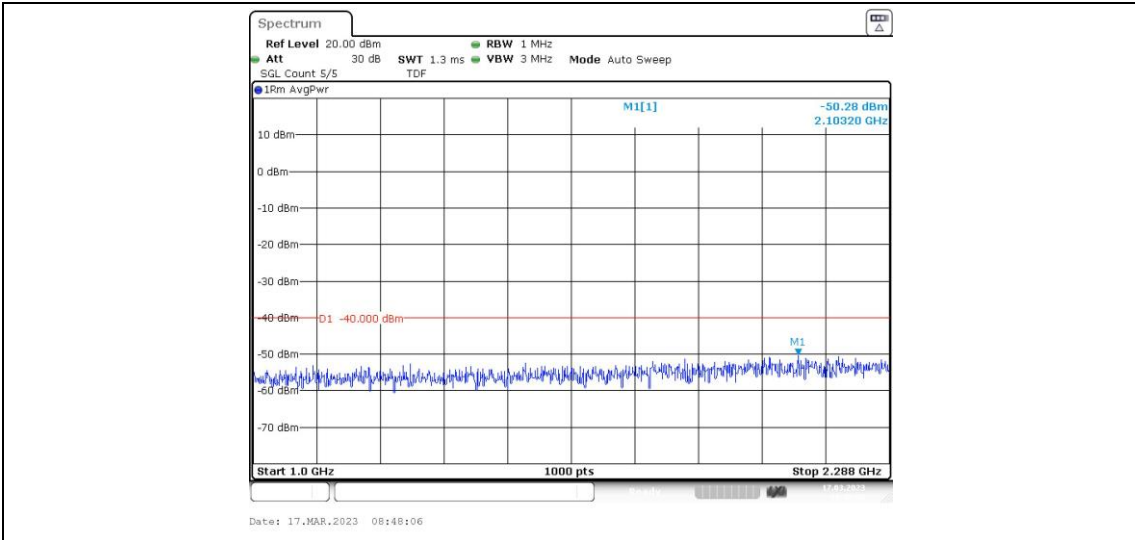

Band40-5MHz-16QAM-38725-1RB#0-Range13:2365~26500MHz

Band40-5MHz-16QAM-38750-1RB#0-Range1:30~1000MHz

Band40-5MHz-16QAM-38750-1RB#0-Range2:1000~2288MHz

Band40-5MHz-16QAM-38750-1RB#0-Range3:2288~2292MHz

Band40-5MHz-16QAM-38750-1RB#0-Range4:2292~2296MHz