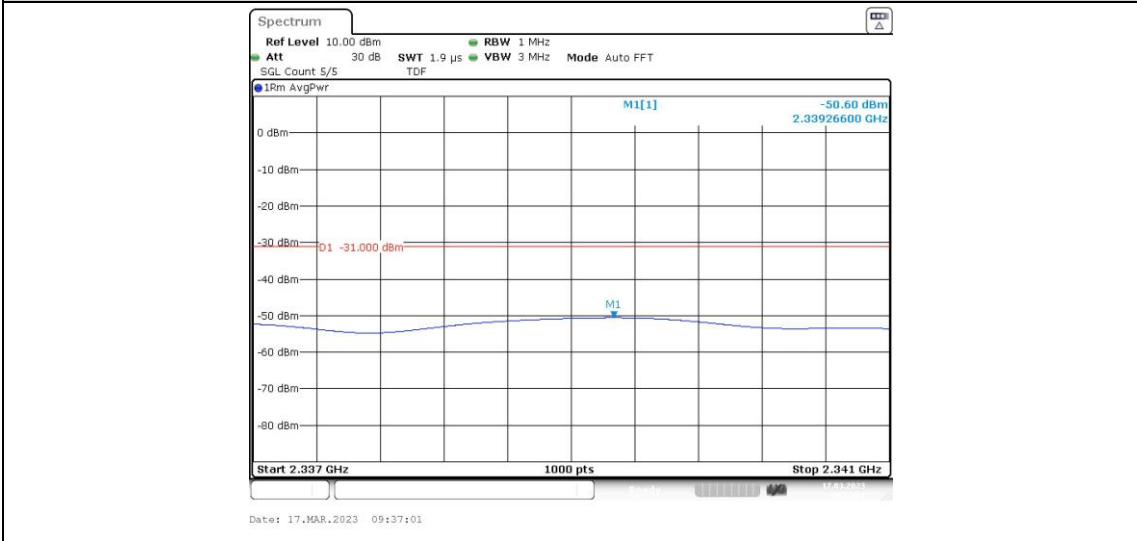

Band40-10MHz-16QAM-38750-1RB#0-Range10:2337~2341MHz