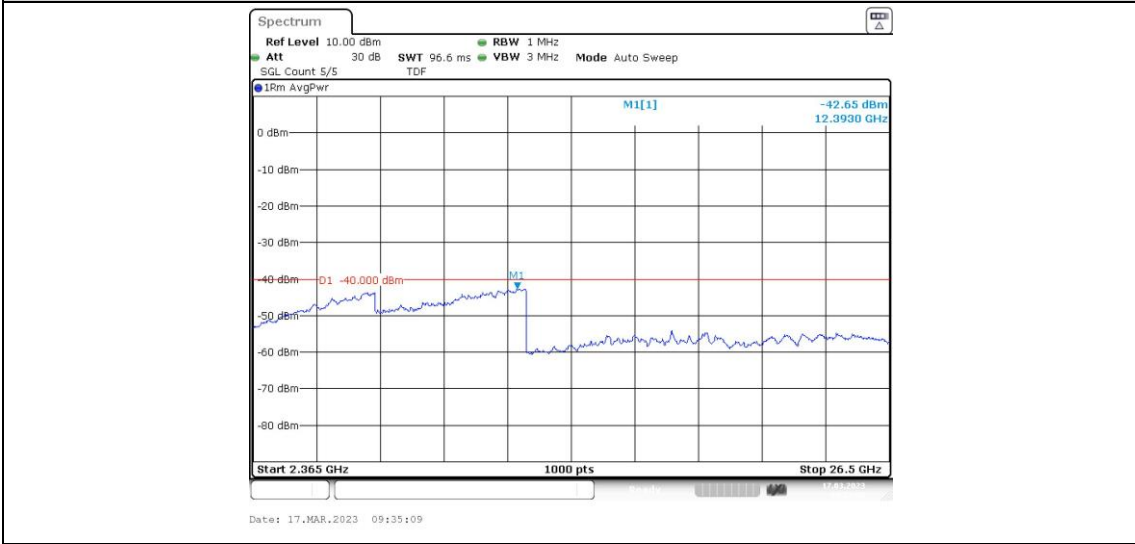

Band40-10MHz-QPSK-38750-1RB#0-Range13:2365~26500MHz