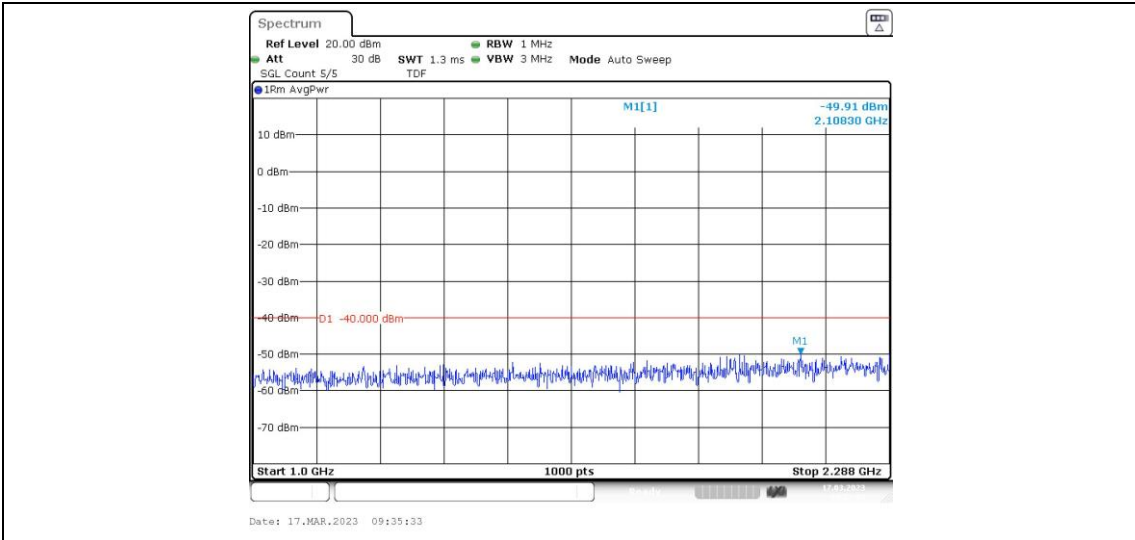

Band40-10MHz-QPSK-38750-1RB#0-Range12:2360~2365MHz

Band40-10MHz-QPSK-38750-1RB#0-Range13:2365~26500MHz

Band40-10MHz-16QAM-38750-1RB#0-Range1:30~1000MHz

Band40-10MHz-16QAM-38750-1RB#0-Range2:1000~2288MHz

Band40-10MHz-16QAM-38750-1RB#0-Range3:2288~2292MHz