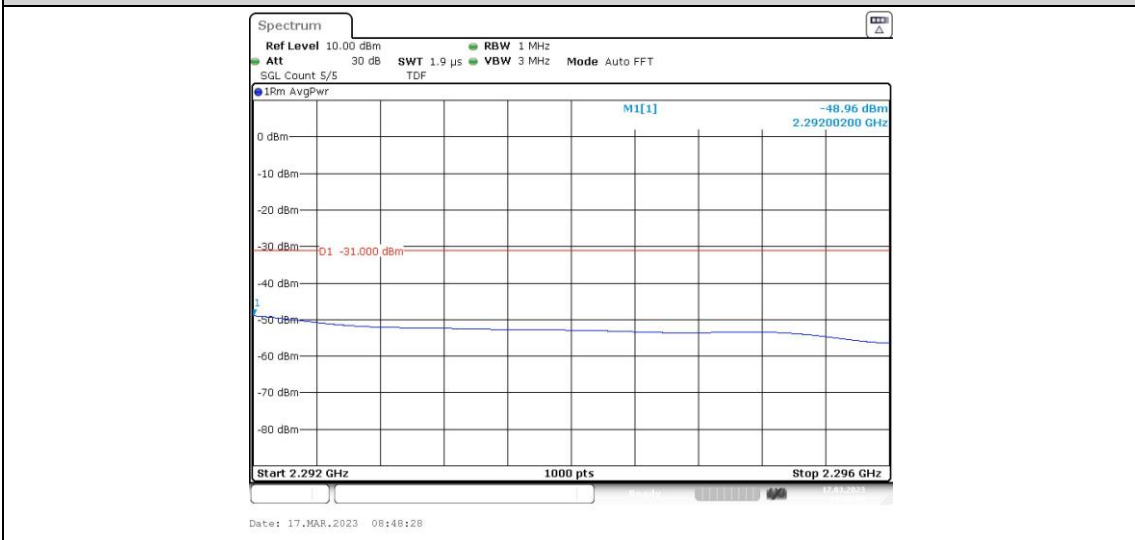

Band40-5MHz-16QAM-38725-1RB#0-Range13:2365~26500MHz

Band40-5MHz-16QAM-38750-1RB#0-Range1:30~1000MHz

Band40-5MHz-16QAM-38750-1RB#0-Range2:1000~2288MHz

Band40-5MHz-16QAM-38750-1RB#0-Range3:2288~2292MHz

Band40-5MHz-16QAM-38750-1RB#0-Range4:2292~2296MHz