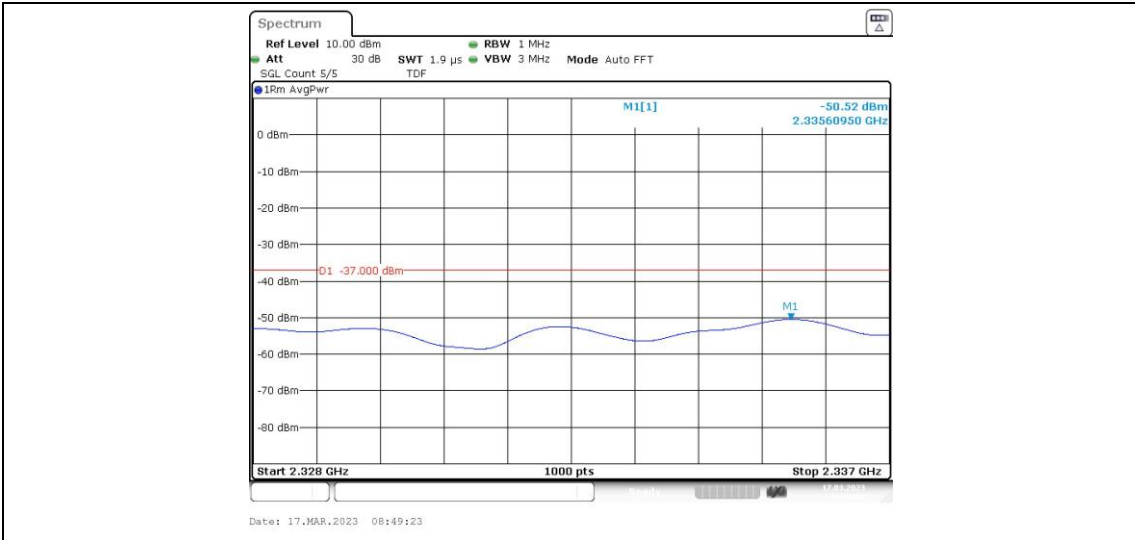

Band40-5MHz-16QAM-38750-1RB#0-Range5:2296~2300MHz

Band40-5MHz-16QAM-38750-1RB#0-Range7:2320~2324MHz

Band40-5MHz-16QAM-38750-1RB#0-Range8:2324~2328MHz

Band40-5MHz-16QAM-38750-1RB#0-Range9:2328~2337MHz

Band40-5MHz-16QAM-38750-1RB#0-Range10:2337~2341MHz