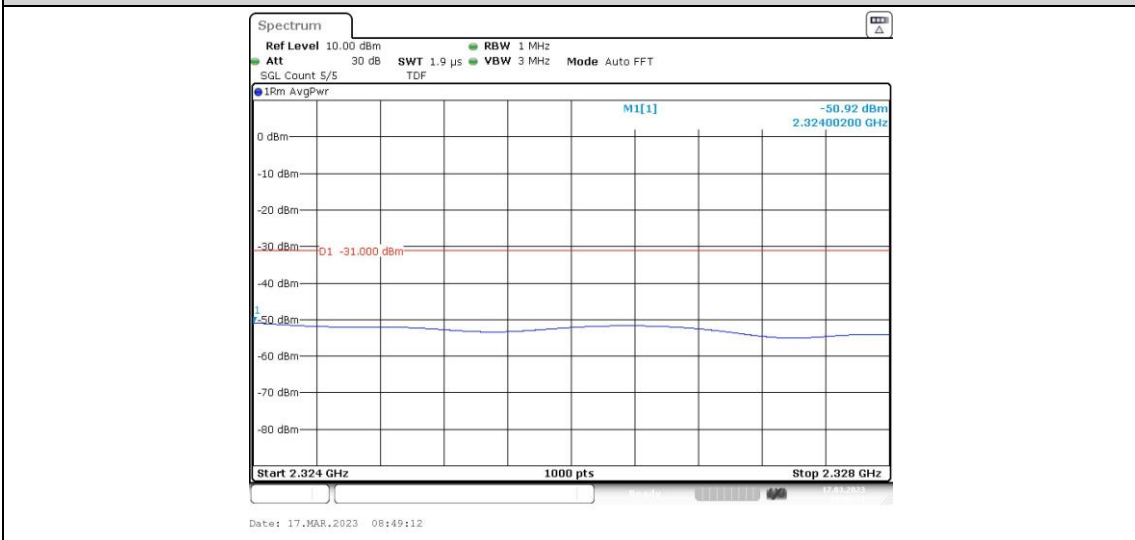

Band40-5MHz-16QAM-38750-1RB#0-Range8:2324~2328MHz