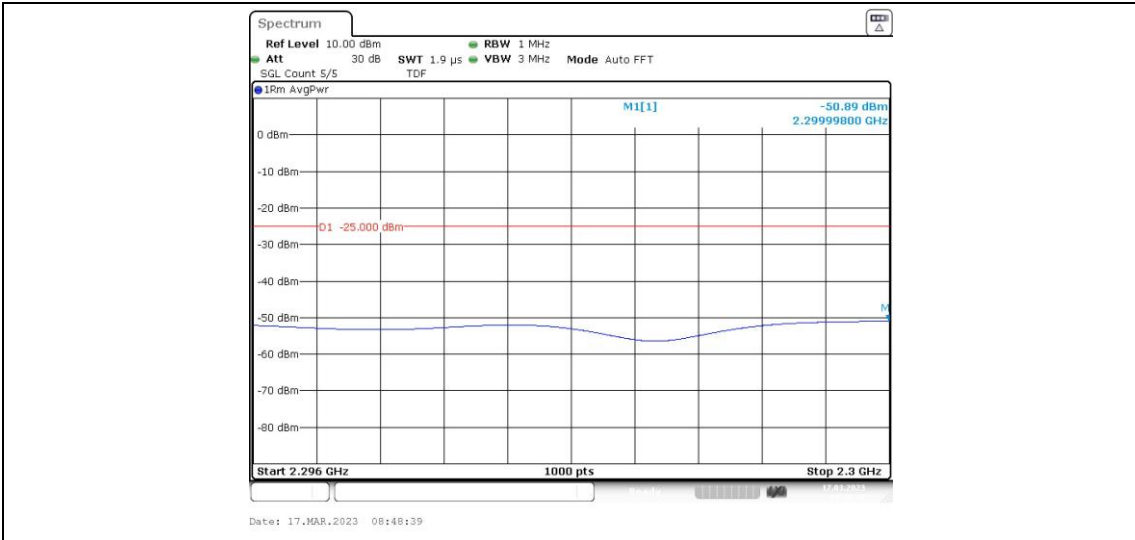

Band40-5MHz-16QAM-38750-1RB#0-Range5:2296~2300MHz