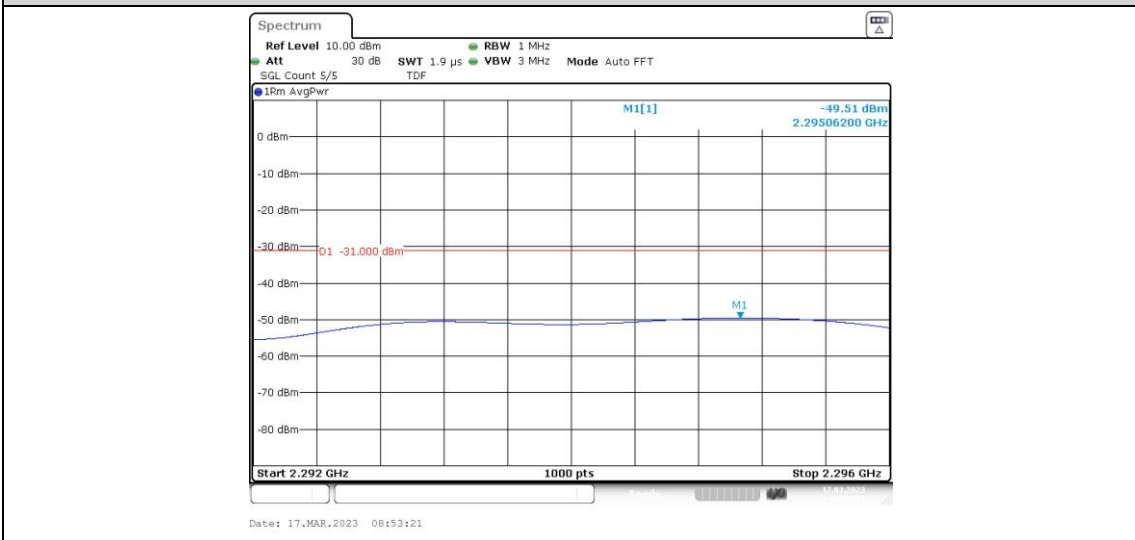

Band40-5MHz-16QAM-38775-1RB#0-Range4:2292~2296MHz