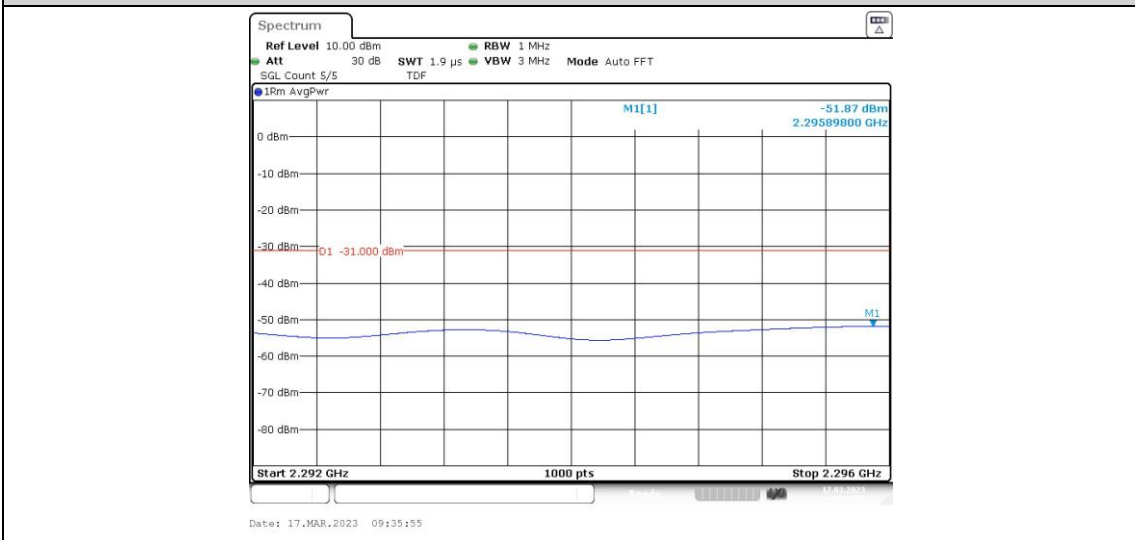

Band40-10MHz-16QAM-38750-1RB#0-Range4:2292~2296MHz