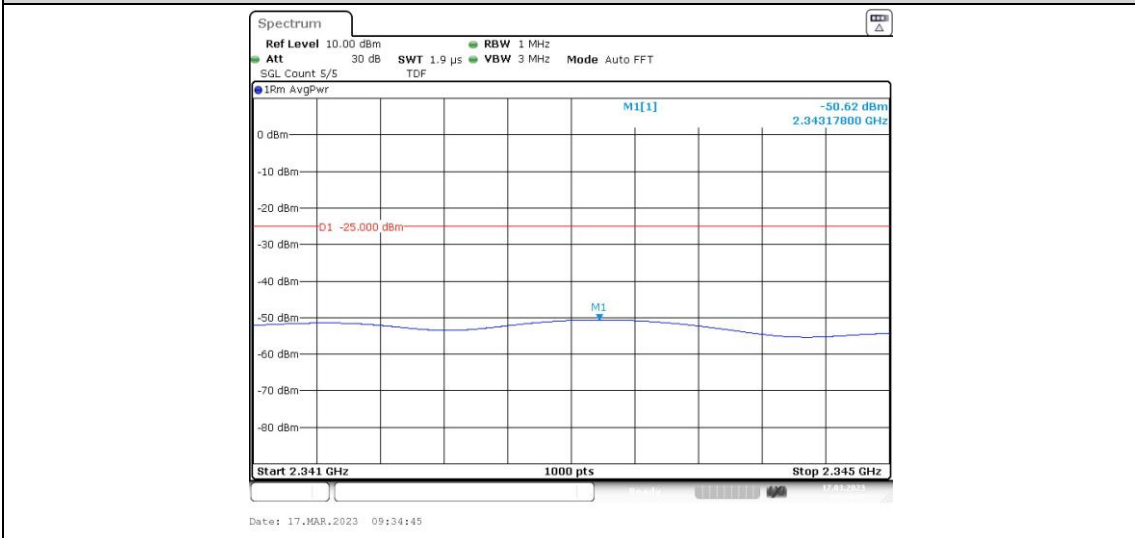

Band40-10MHz-QPSK-38750-1RB#0-Range7:2320~2324MHz

Band40-10MHz-QPSK-38750-1RB#0-Range8:2324~2328MHz

Band40-10MHz-QPSK-38750-1RB#0-Range9:2328~2337MHz

Band40-10MHz-QPSK-38750-1RB#0-Range10:2337~2341MHz

Band40-10MHz-QPSK-38750-1RB#0-Range11:2341~2345MHz