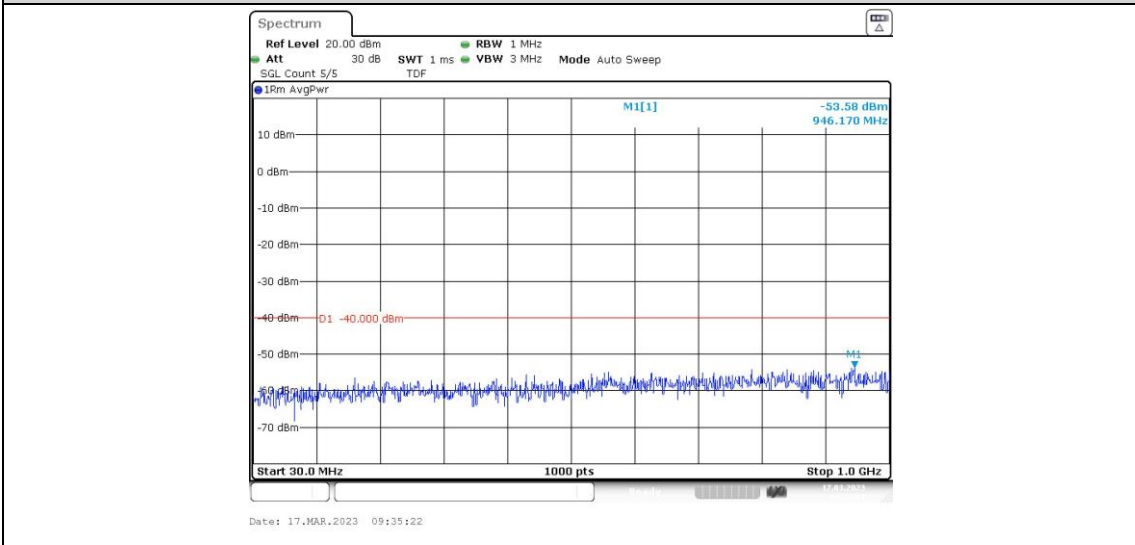

Band40-10MHz-16QAM-38750-1RB#0-Range1:30~1000MHz

Band40-10MHz-16QAM-38750-1RB#0-Range2:1000~2288MHz