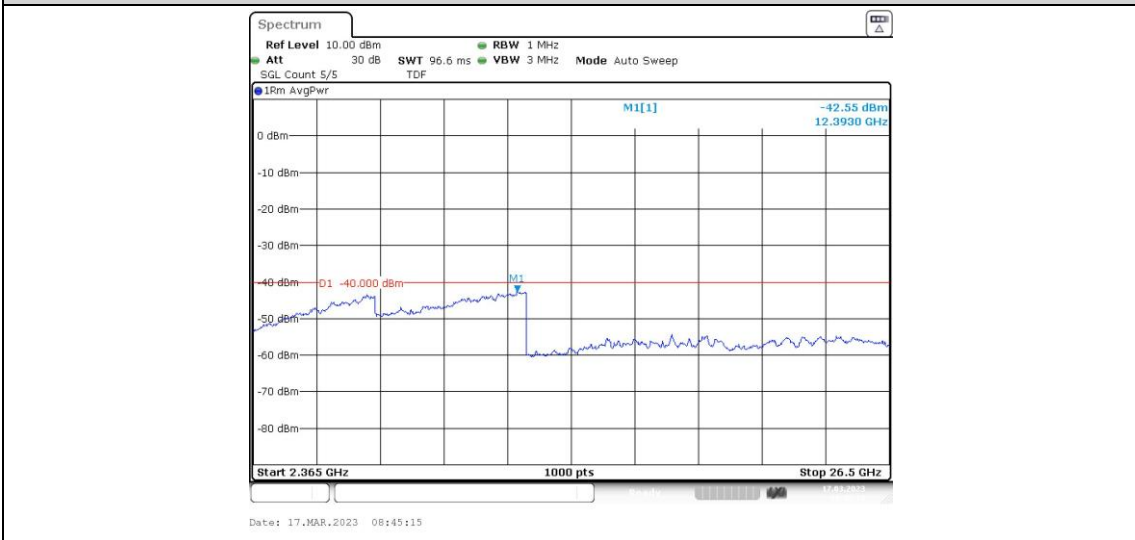

Band40-5MHz-16QAM-38725-1RB#0-Range13:2365~26500MHz

Band40-5MHz-16QAM-38750-1RB#0-Range1:30~1000MHz

Band40-5MHz-16QAM-38750-1RB#0-Range2:1000~2288MHz

Band40-5MHz-16QAM-38750-1RB#0-Range3:2288~2292MHz

Band40-5MHz-16QAM-38750-1RB#0-Range4:2292~2296MHz