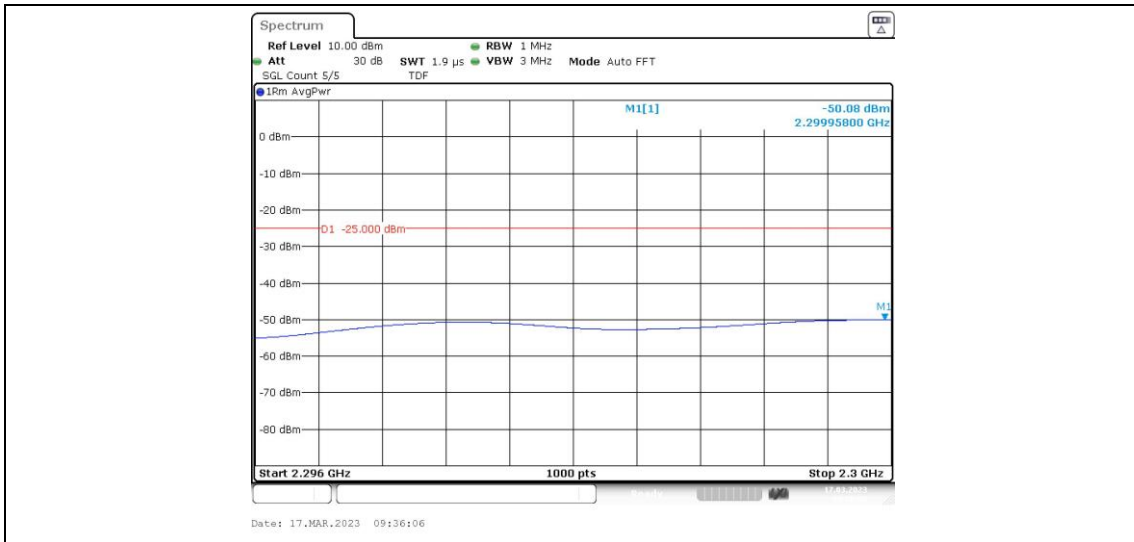

Band40-10MHz-16QAM-38750-1RB#0-Range5:2296~2300MHz