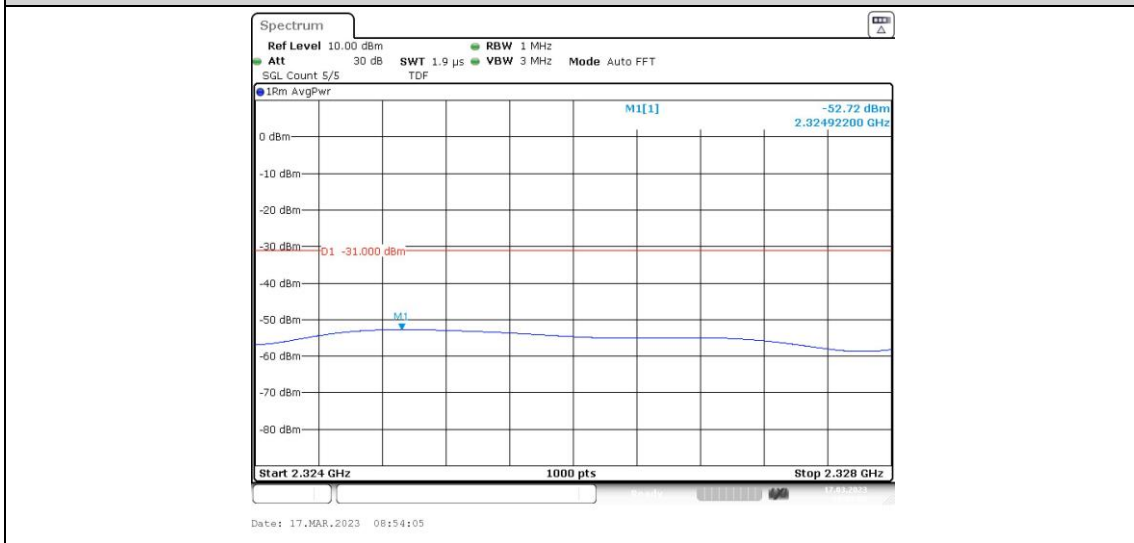

Band40-5MHz-16QAM-38775-1RB#0-Range3:2288~2292MHz

Band40-5MHz-16QAM-38775-1RB#0-Range4:2292~2296MHz

Band40-5MHz-16QAM-38775-1RB#0-Range5:2296~2300MHz

Band40-5MHz-16QAM-38775-1RB#0-Range7:2320~2324MHz

Band40-5MHz-16QAM-38775-1RB#0-Range8:2324~2328MHz