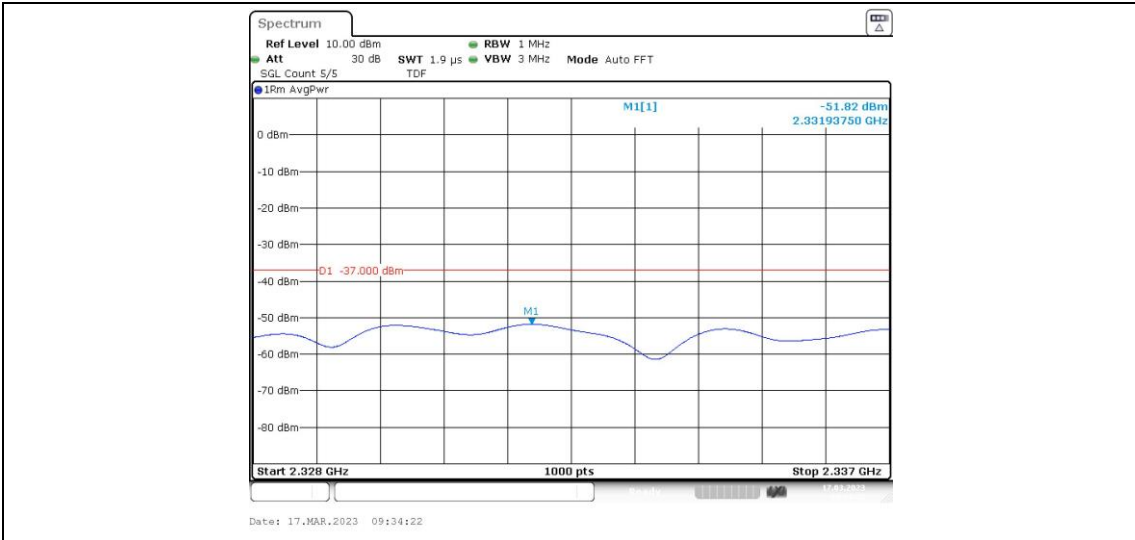

Band40-10MHz-QPSK-38750-1RB#0-Range9:2328~2337MHz