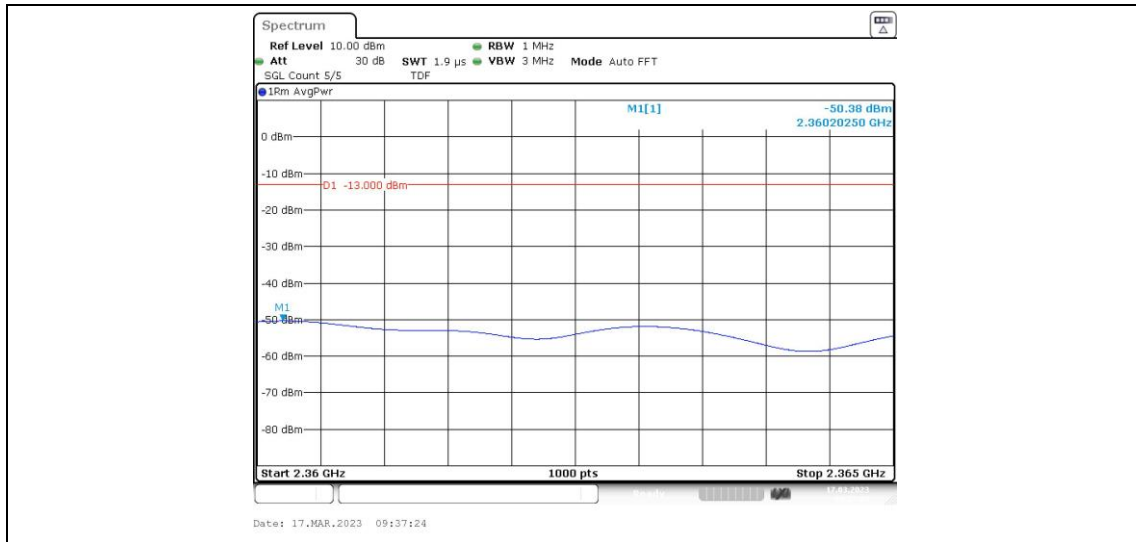

Band40-10MHz-16QAM-38750-1RB#0-Range13:2365~26500MHz

Appendix F: Frequency Stability

Test Result

Band	Bandwidth	Modulation	Channel	RB Configure	Voltage		Deviation (Hz)	Deviation (ppm)	Limit (ppm)	Verdict
					Voltage [Vdc]	Temperature (°C)				
Band4_0	5MHz	QPSK	38725	25RB#0	VL	NT	-2.72	-0.001179	±2.5	PASS
Band4_0	5MHz	QPSK	38725	25RB#0	VN	NT	-4.36	-0.001889	±2.5	PASS
Band4_0	5MHz	QPSK	38725	25RB#0	VH	NT	-4.65	-0.002015	±2.5	PASS
Band4_0	5MHz	QPSK	38750	25RB#0	VL	NT	3.69	0.001597	±2.5	PASS
Band4_0	5MHz	QPSK	38750	25RB#0	VN	NT	5.15	0.002229	±2.5	PASS
Band4_0	5MHz	QPSK	38750	25RB#0	VH	NT	3.12	0.001351	±2.5	PASS
Band4_0	5MHz	QPSK	38775	25RB#0	VL	NT	3.86	0.001669	±2.5	PASS
Band4_0	5MHz	QPSK	38775	25RB#0	VN	NT	-5.66	-0.002448	±2.5	PASS
Band4_0	5MHz	QPSK	38775	25RB#0	VH	NT	-4.45	-0.001924	±2.5	PASS
Band4_0	5MHz	16QAM	38725	25RB#0	VL	NT	-4.69	-0.002033	±2.5	PASS
Band4_0	5MHz	16QAM	38725	25RB#0	VN	NT	4.06	0.001759	±2.5	PASS
Band4_0	5MHz	16QAM	38725	25RB#0	VH	NT	3.60	0.001560	±2.5	PASS
Band4_0	5MHz	16QAM	38750	25RB#0	VL	NT	4.25	0.001840	±2.5	PASS
Band4_0	5MHz	16QAM	38750	25RB#0	VN	NT	5.68	0.002459	±2.5	PASS
Band4_0	5MHz	16QAM	38750	25RB#0	VH	NT	6.55	0.002835	±2.5	PASS
Band4_0	5MHz	16QAM	38775	25RB#0	VL	NT	-2.16	-0.000934	±2.5	PASS
Band4_0	5MHz	16QAM	38775	25RB#0	VN	NT	2.07	0.000895	±2.5	PASS
Band4_0	5MHz	16QAM	38775	25RB#0	VH	NT	4.23	0.001829	±2.5	PASS