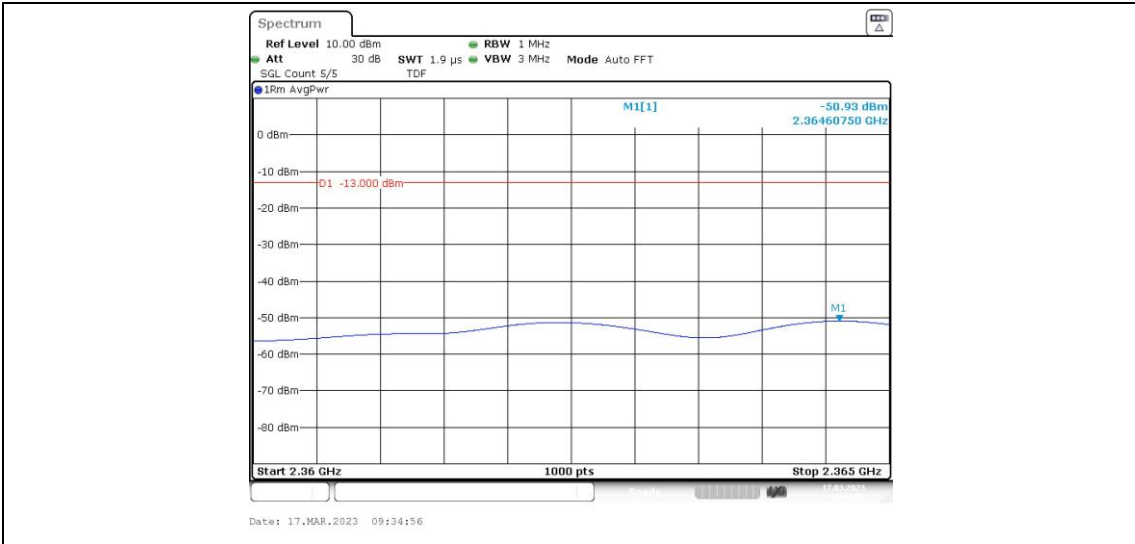

Band40-10MHz-QPSK-38750-1RB#0-Range13:2365~26500MHz

Band40-10MHz-16QAM-38750-1RB#0-Range1:30~1000MHz

Band40-10MHz-16QAM-38750-1RB#0-Range2:1000~2288MHz