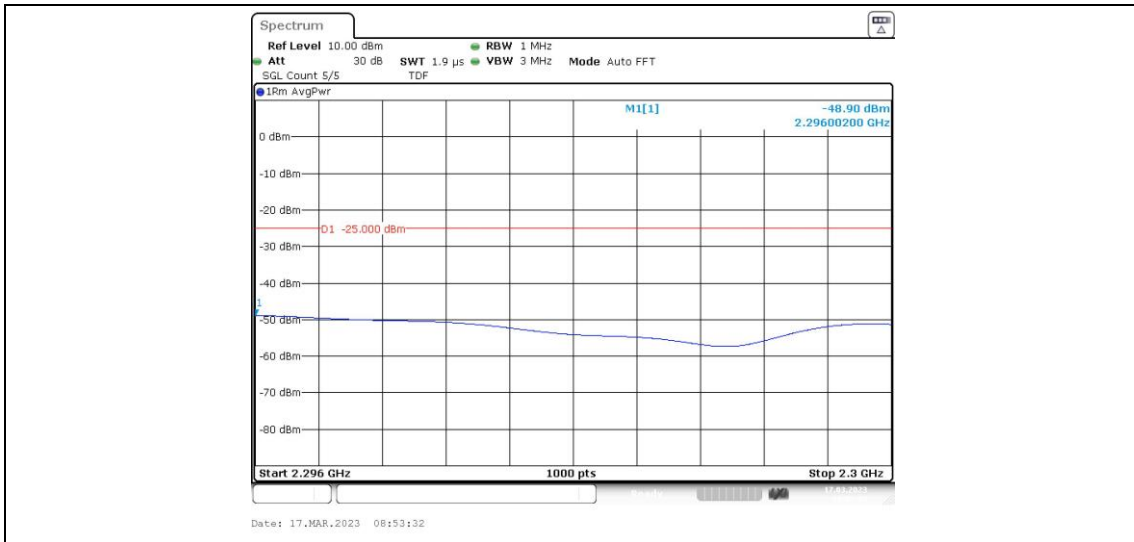

Band40-5MHz-16QAM-38775-1RB#0-Range5:2296~2300MHz