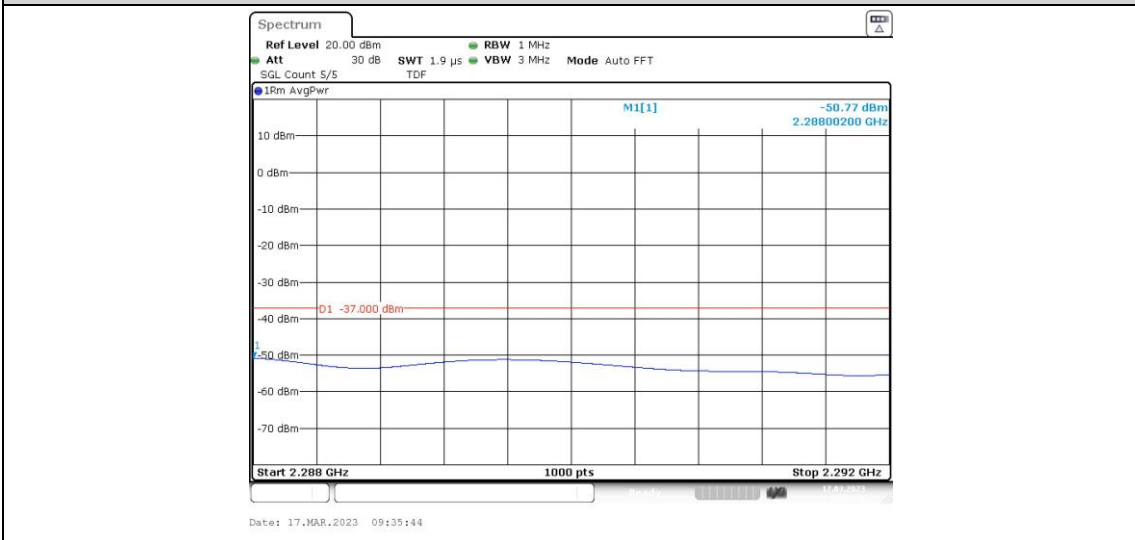

Band40-10MHz-QPSK-38750-1RB#0-Range12:2360~2365MHz

Band40-10MHz-QPSK-38750-1RB#0-Range13:2365~26500MHz

Band40-10MHz-16QAM-38750-1RB#0-Range1:30~1000MHz

Band40-10MHz-16QAM-38750-1RB#0-Range2:1000~2288MHz

Band40-10MHz-16QAM-38750-1RB#0-Range3:2288~2292MHz