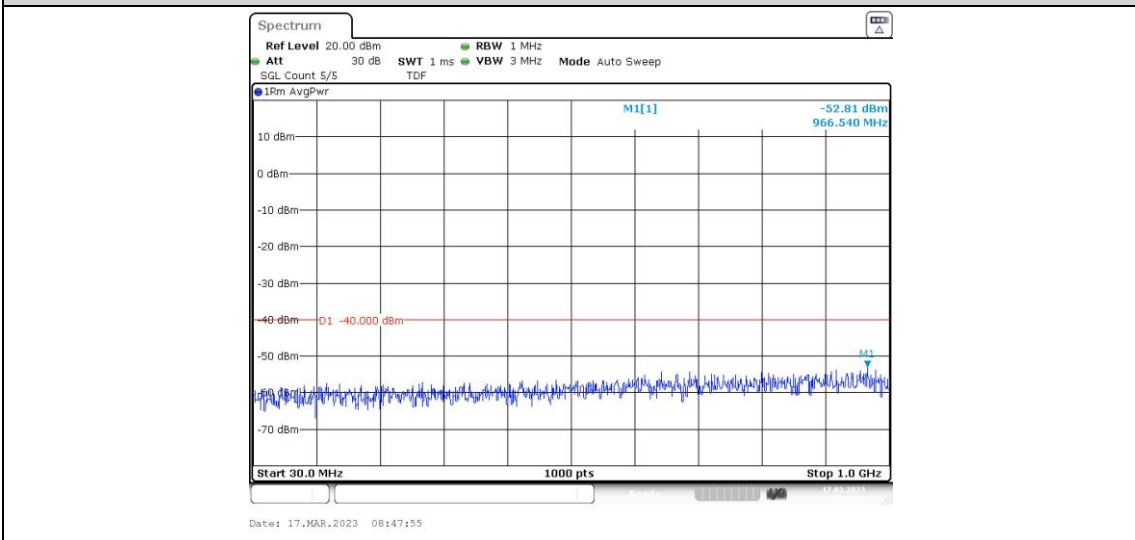

Band40-5MHz-16QAM-38725-1RB#0-Range13:2365~26500MHz

Band40-5MHz-16QAM-38750-1RB#0-Range1:30~1000MHz

Band40-5MHz-16QAM-38750-1RB#0-Range2:1000~2288MHz

Band40-5MHz-16QAM-38750-1RB#0-Range3:2288~2292MHz

Band40-5MHz-16QAM-38750-1RB#0-Range4:2292~2296MHz