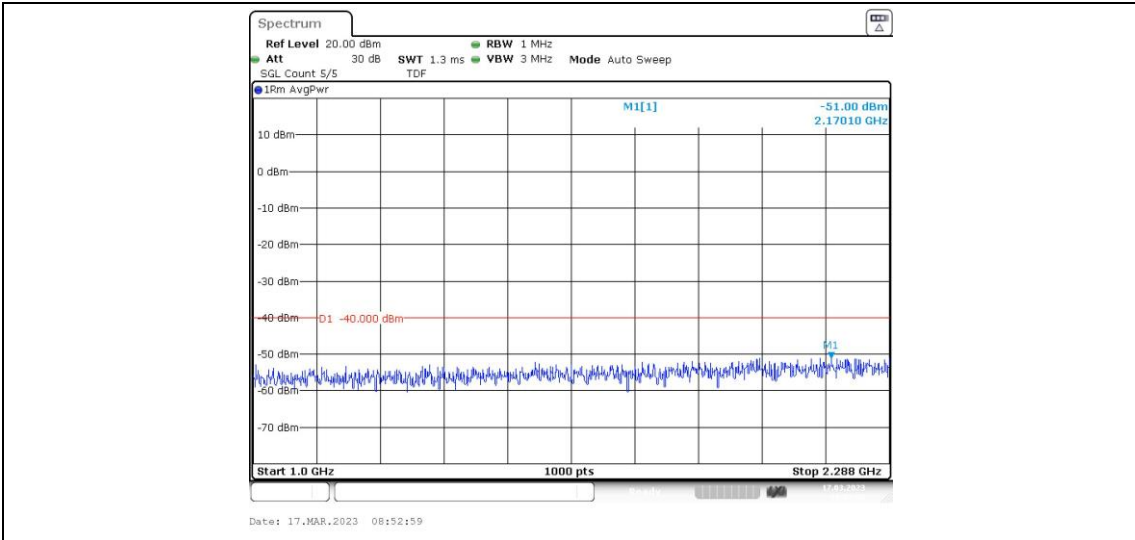

Band40-5MHz-16QAM-38750-1RB#0-Range11:2341~2345MHz

Band40-5MHz-16QAM-38750-1RB#0-Range12:2360~2365MHz

Band40-5MHz-16QAM-38750-1RB#0-Range13:2365~26500MHz

Band40-5MHz-16QAM-38775-1RB#0-Range1:30~1000MHz

Band40-5MHz-16QAM-38775-1RB#0-Range2:1000~2288MHz