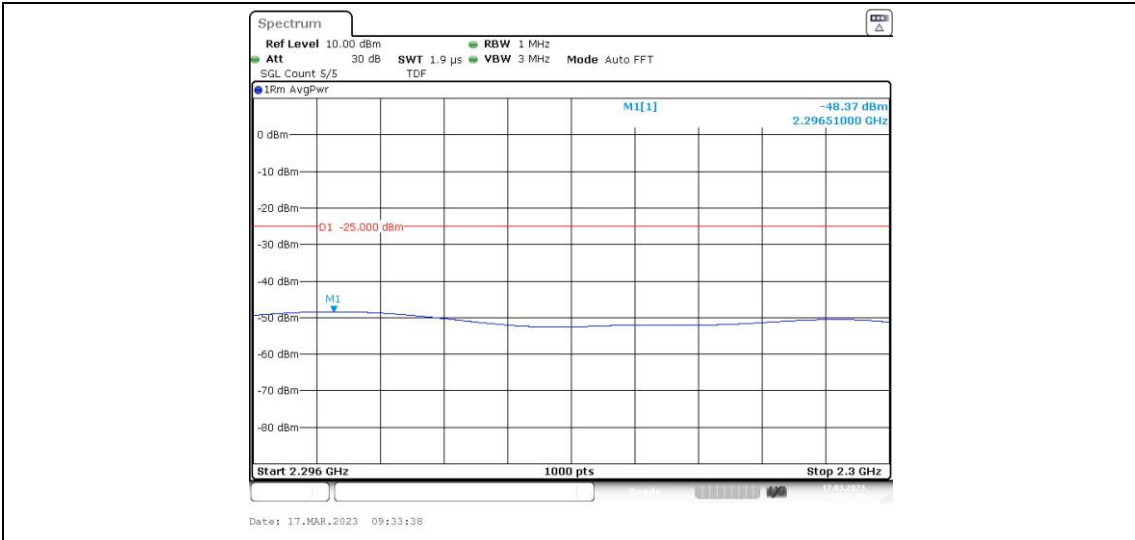

Band40-10MHz-QPSK-38750-1RB#0-Range1:30~1000MHz

Band40-10MHz-QPSK-38750-1RB#0-Range2:1000~2288MHz

Band40-10MHz-QPSK-38750-1RB#0-Range3:2288~2292MHz

Band40-10MHz-QPSK-38750-1RB#0-Range4:2292~2296MHz

Band40-10MHz-QPSK-38750-1RB#0-Range5:2296~2300MHz