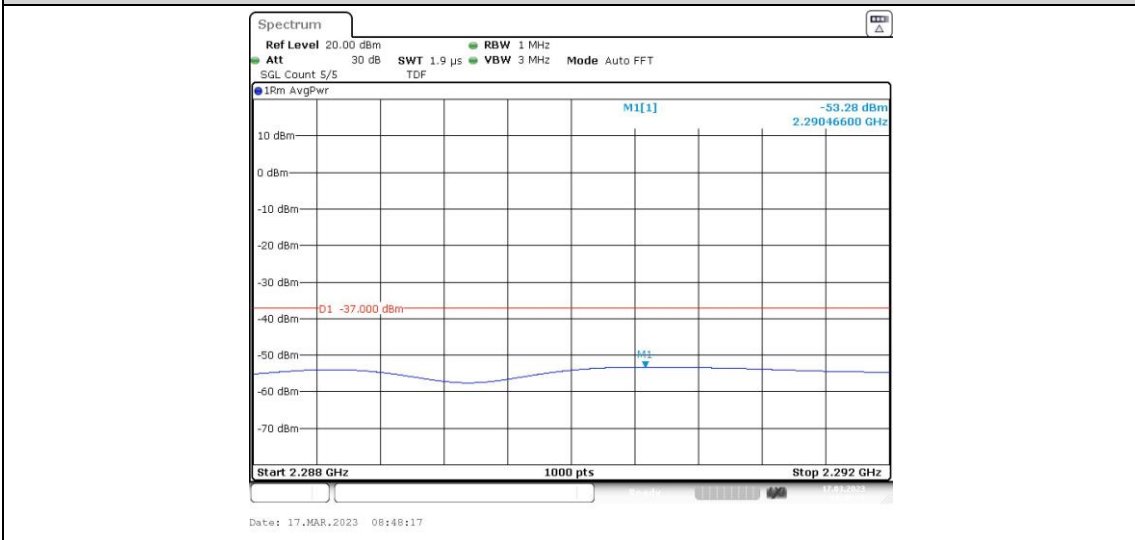

Band40-5MHz-16QAM-38725-1RB#0-Range13:2365~26500MHz

Band40-5MHz-16QAM-38750-1RB#0-Range1:30~1000MHz

Band40-5MHz-16QAM-38750-1RB#0-Range2:1000~2288MHz

Band40-5MHz-16QAM-38750-1RB#0-Range3:2288~2292MHz

Band40-5MHz-16QAM-38750-1RB#0-Range4:2292~2296MHz