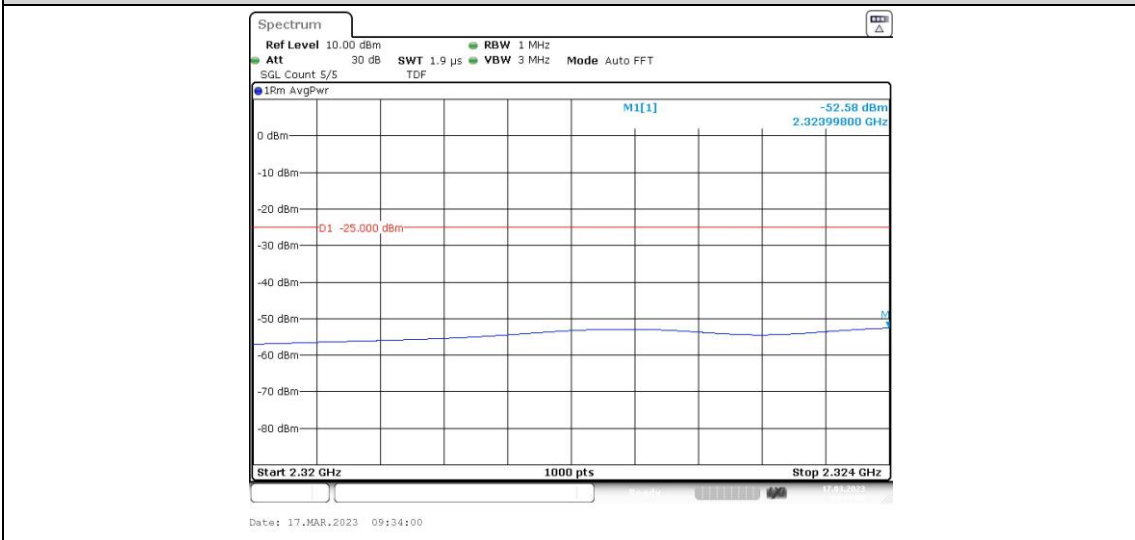

Band40-10MHz-QPSK-38750-1RB#0-Range7:2320~2324MHz