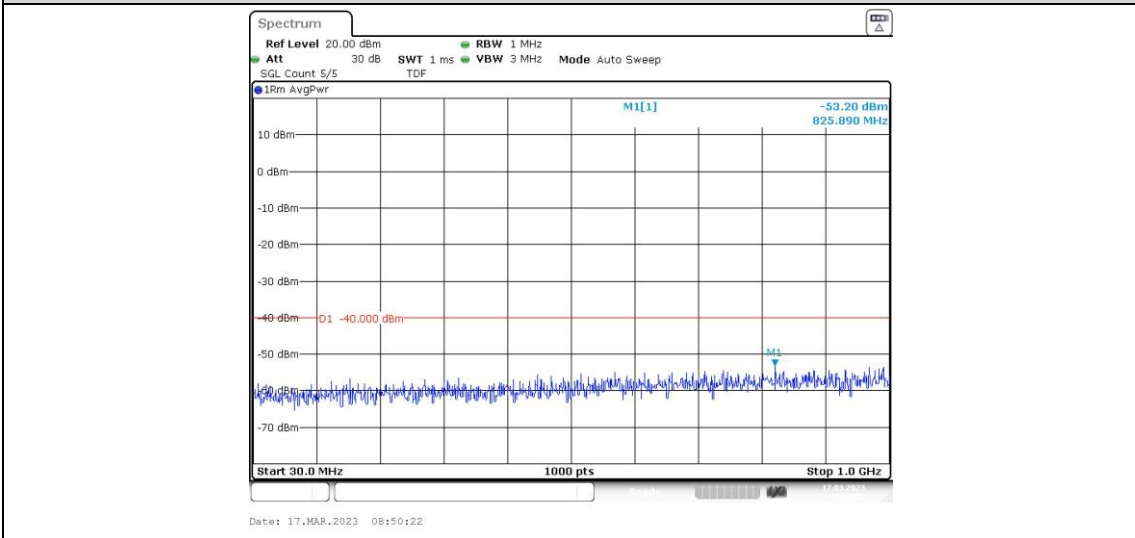

Band40-5MHz-QPSK-38750-1RB#0-Range10:2337~2341MHz

Band40-5MHz-QPSK-38750-1RB#0-Range11:2341~2345MHz

Band40-5MHz-QPSK-38750-1RB#0-Range12:2360~2365MHz

Band40-5MHz-QPSK-38750-1RB#0-Range13:2365~26500MHz

Band40-5MHz-QPSK-38775-1RB#0-Range1:30~1000MHz