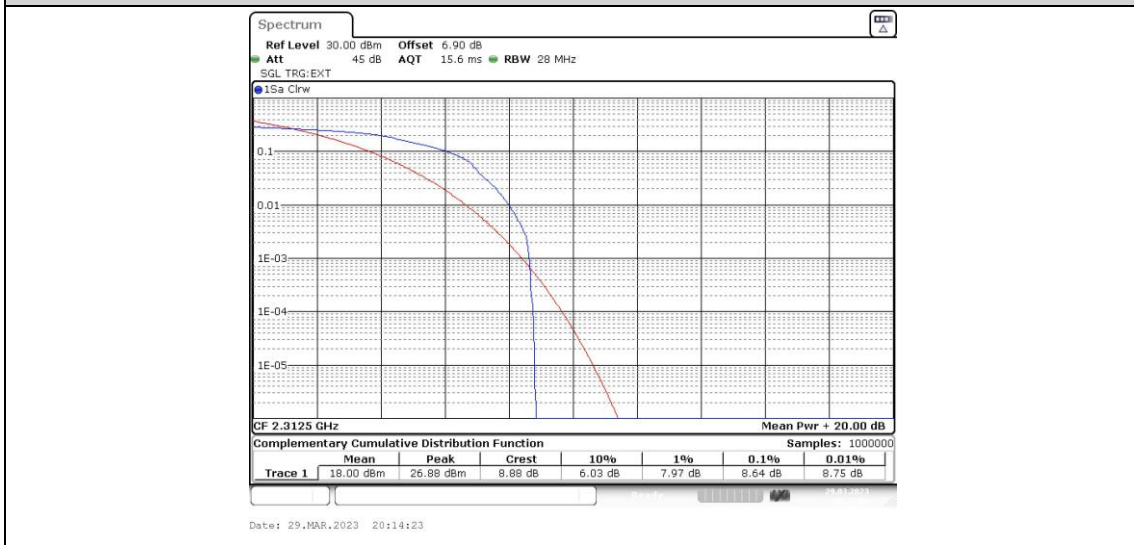

Band40-5MHz-16QAM-38775-1RB#0