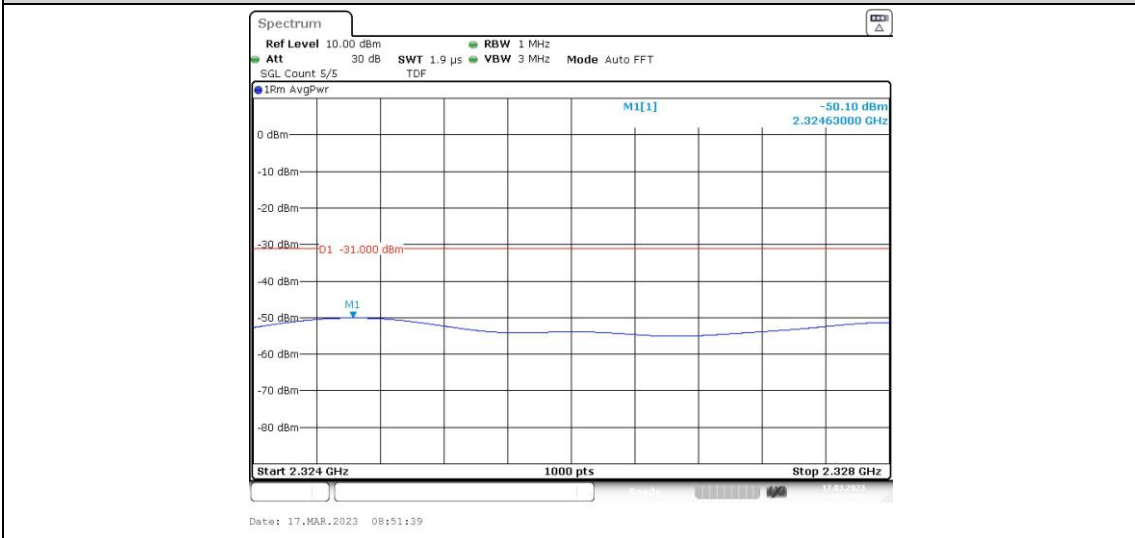

Band40-5MHz-QPSK-38775-1RB#0-Range8:2324~2328MHz