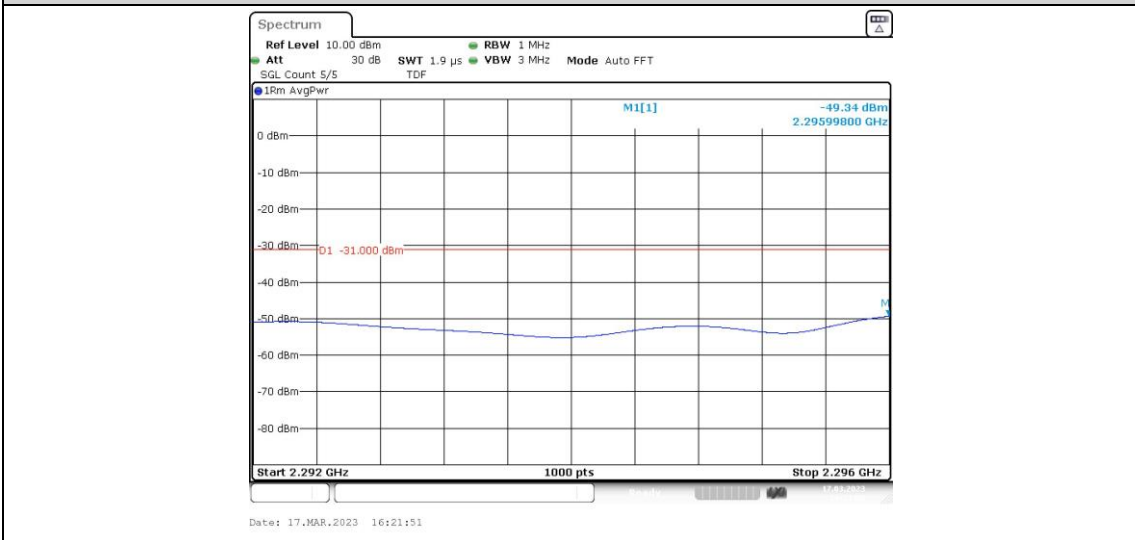

Band40-5MHz-QPSK-38725-1RB#0-Range6:2292~2296MHz