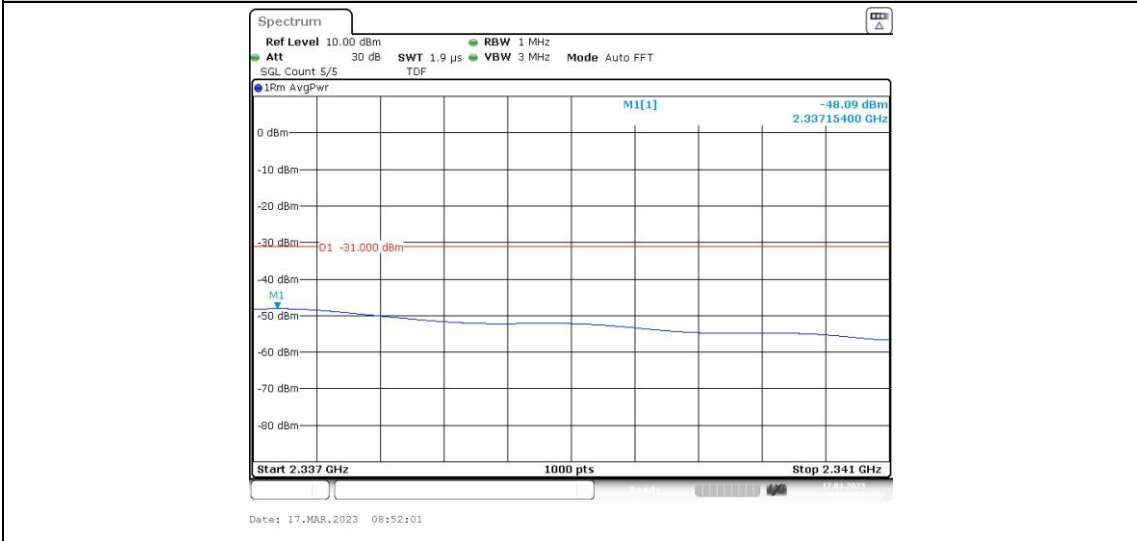

Band40-5MHz-QPSK-38775-1RB#0-Range8:2324~2328MHz

Band40-5MHz-QPSK-38775-1RB#0-Range9:2328~2337MHz

Band40-5MHz-QPSK-38775-1RB#0-Range10:2337~2341MHz

Band40-5MHz-QPSK-38775-1RB#0-Range11:2341~2345MHz

Band40-5MHz-QPSK-38775-1RB#0-Range12:2360~2365MHz