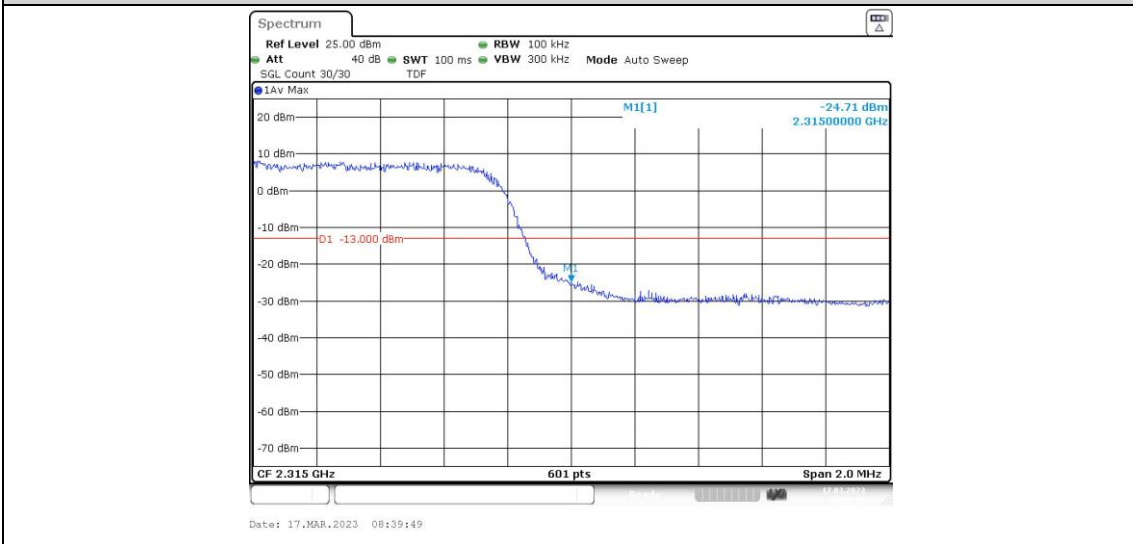

### Test Graphs

Band40-5MHz-QPSK-38725-1RB#24

Band40-5MHz-QPSK-38725-25RB#0

Band40-5MHz-QPSK-38775-1RB#0

Band40-5MHz-QPSK-38775-1RB#24

Band40-5MHz-QPSK-38775-25RB#0

Band40-5MHz-16QAM-38725-1RB#0

Band40-5MHz-16QAM-38725-1RB#24