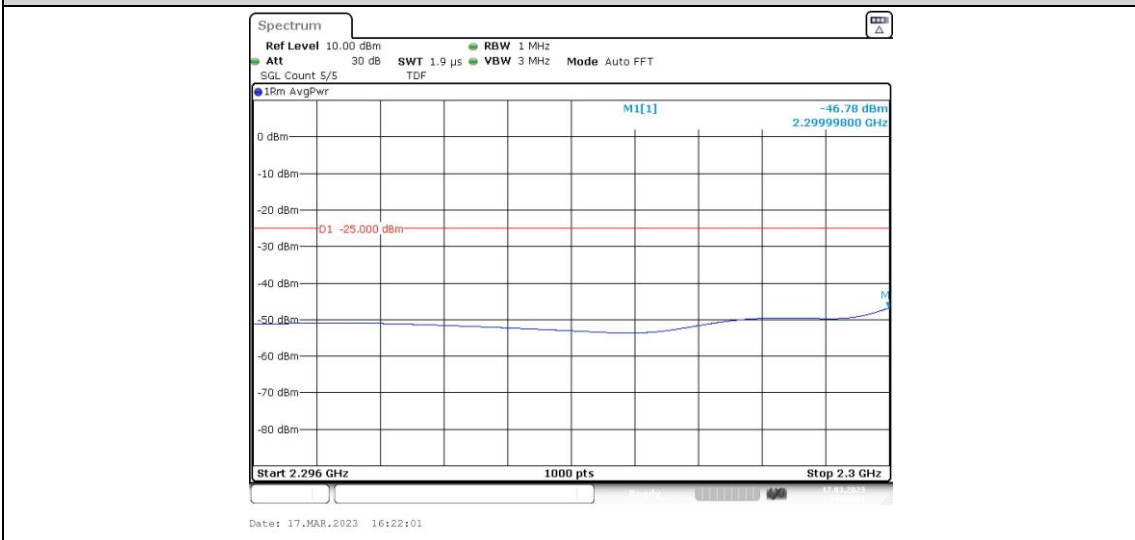

Band40-5MHz-QPSK-38725-1RB#0-Range5:2288~2292MHz

Band40-5MHz-QPSK-38725-1RB#0-Range4:2292~2296MHz

Band40-5MHz-QPSK-38725-1RB#0-Range6:2292~2296MHz

Band40-5MHz-QPSK-38725-1RB#0-Range7:2296~2300MHz

Band40-5MHz-QPSK-38725-1RB#0-Range5:2296~2300MHz