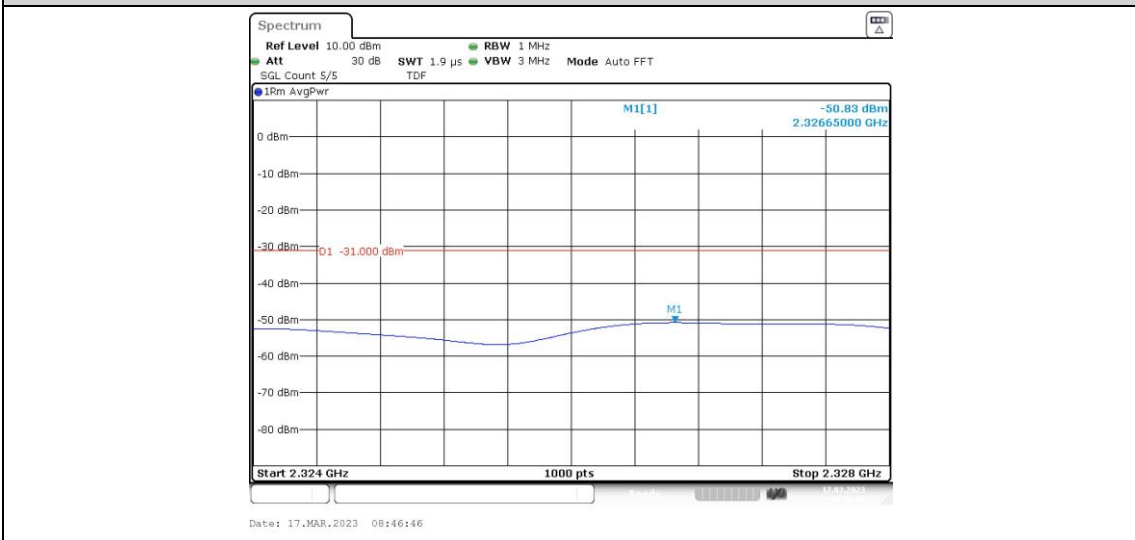

Band40-5MHz-QPSK-38750-1RB#0-Range4:2292~2296MHz

Band40-5MHz-QPSK-38750-1RB#0-Range5:2296~2300MHz

Band40-5MHz-QPSK-38750-1RB#0-Range7:2320~2324MHz

Band40-5MHz-QPSK-38750-1RB#0-Range8:2324~2328MHz

Band40-5MHz-QPSK-38750-1RB#0-Range9:2328~2337MHz