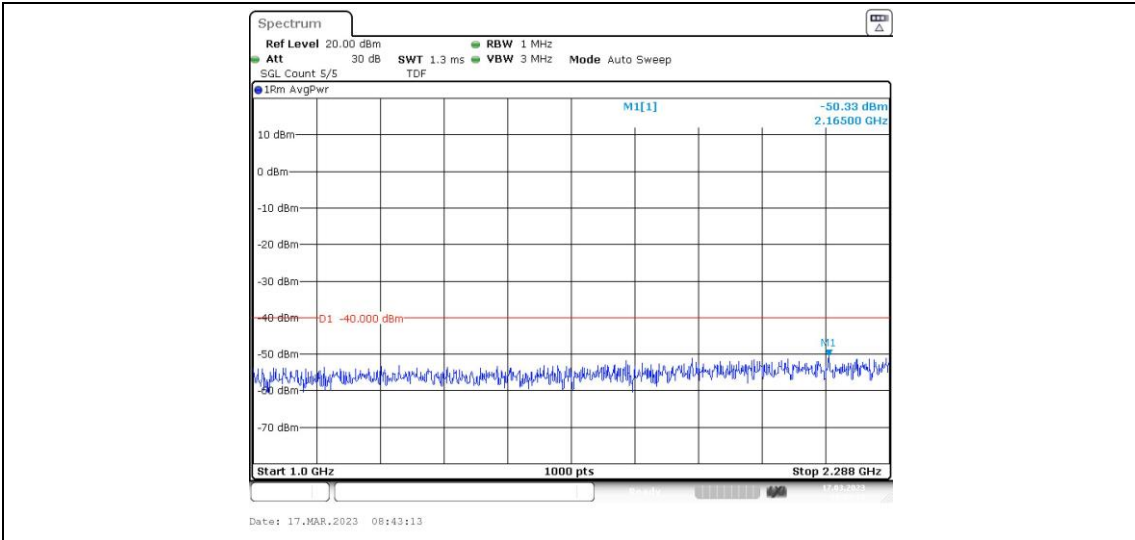

Band40-5MHz-16QAM-38725-1RB#0-Range3:2288~2292MHz