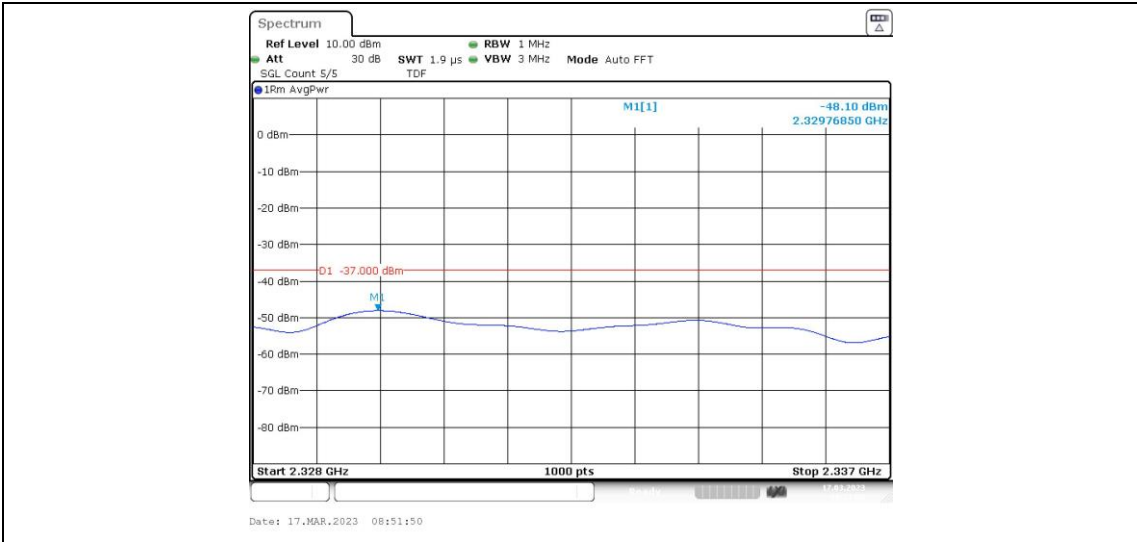

Band40-5MHz-QPSK-38775-1RB#0-Range9:2328~2337MHz