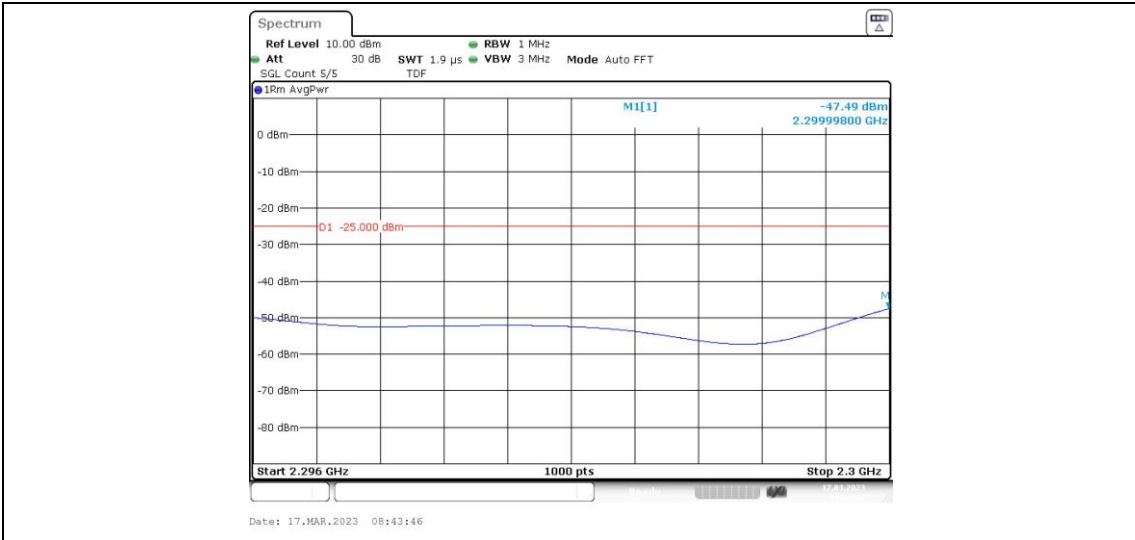

Band40-5MHz-16QAM-38725-1RB#0-Range7:2320~2324MHz