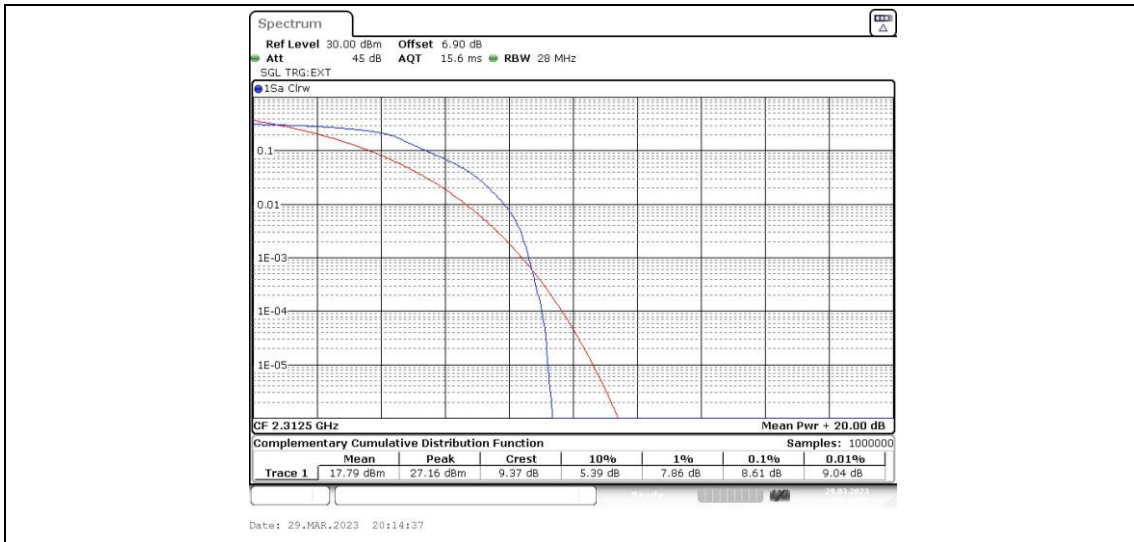

### Test Graphs

Band40-5MHz-QPSK-38750-25RB#0

Band40-5MHz-QPSK-38775-1RB#0

Band40-5MHz-QPSK-38775-25RB#0

**Band40-5MHz-16QAM-38725-1RB#0**

**Band40-5MHz-16QAM-38725-25RB#0**

**Band40-5MHz-16QAM-38750-1RB#0**