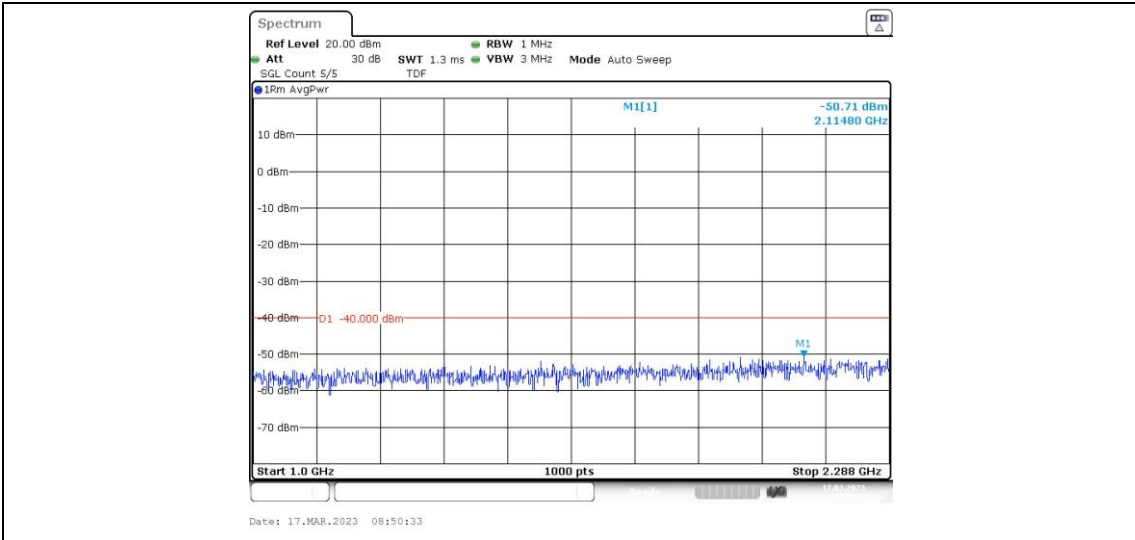

Band40-5MHz-QPSK-38775-1RB#0-Range3:2288~2292MHz

Band40-5MHz-QPSK-38775-1RB#0-Range4:2292~2296MHz

Band40-5MHz-QPSK-38775-1RB#0-Range5:2296~2300MHz