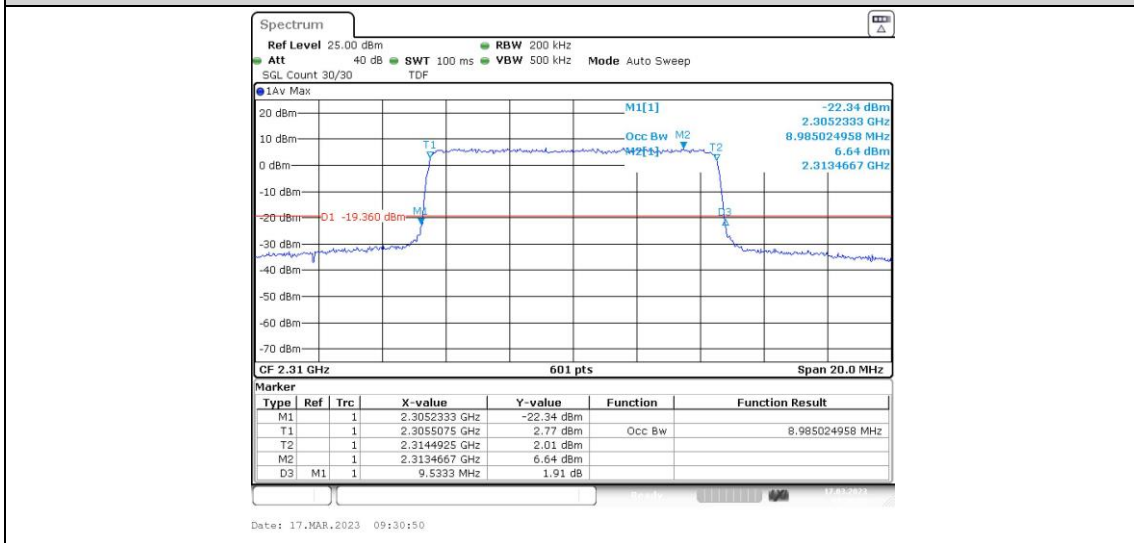

### Test Graphs

Band40-5MHz-16QAM-38725-25RB#0

Band40-5MHz-16QAM-38750-25RB#0

Band40-5MHz-16QAM-38775-25RB#0

**Band40-10MHz-QPSK-38750-50RB#0**

**Band40-10MHz-16QAM-38750-50RB#0**

## Appendix D: Band Edge