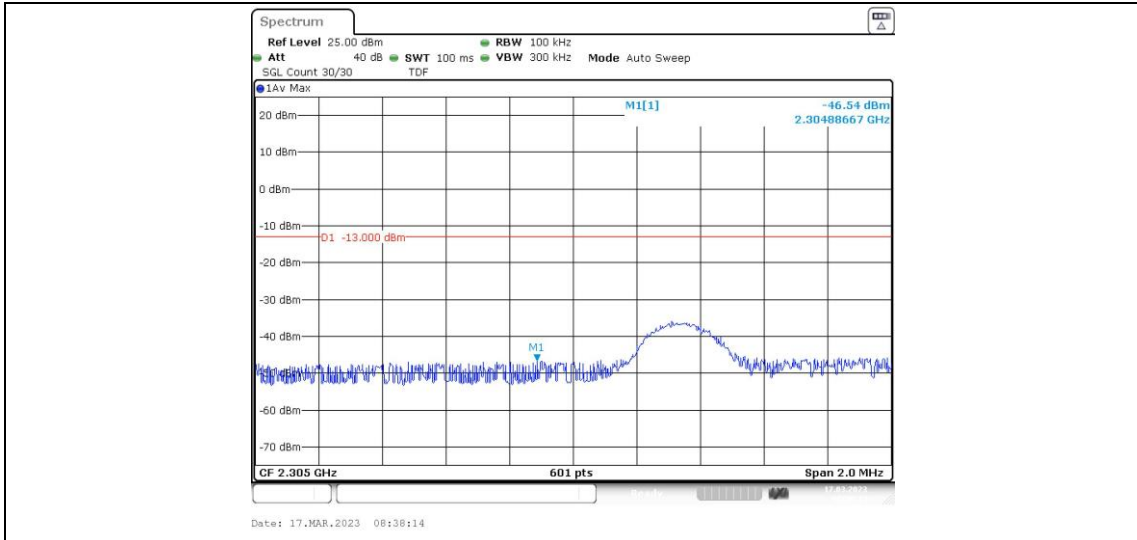

### Test Graphs

Band40-5MHz-QPSK-38725-1RB#24

Band40-5MHz-QPSK-38725-25RB#0

Band40-5MHz-QPSK-38775-1RB#0

Band40-5MHz-QPSK-38775-1RB#24

Band40-5MHz-QPSK-38775-25RB#0

Band40-5MHz-16QAM-38725-1RB#0

Band40-5MHz-16QAM-38725-1RB#24