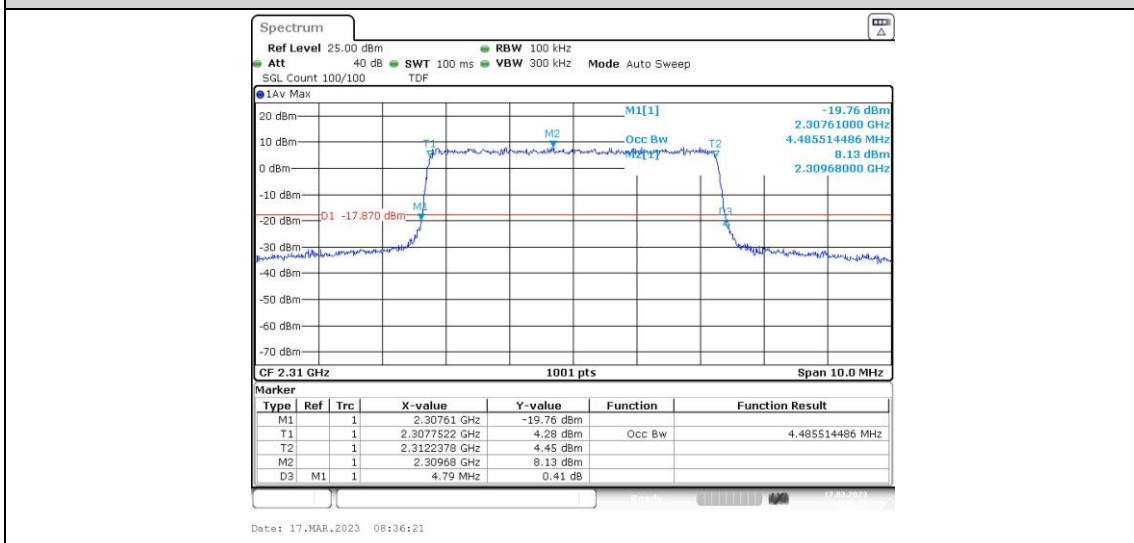

### Test Graphs

Band40-5MHz-16QAM-38725-25RB#0

Band40-5MHz-16QAM-38750-25RB#0

Band40-5MHz-16QAM-38775-25RB#0

**Band40-10MHz-QPSK-38750-50RB#0**

**Band40-10MHz-16QAM-38750-50RB#0**

## Appendix D: Band Edge