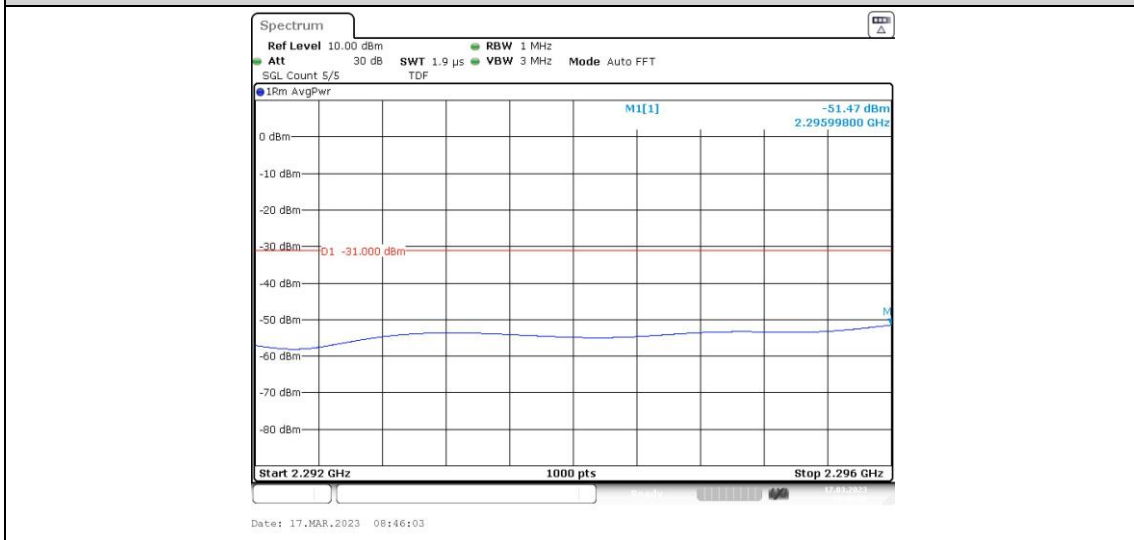

Band40-5MHz-QPSK-38750-1RB#0-Range4:2292~2296MHz

Band40-5MHz-QPSK-38750-1RB#0-Range5:2296~2300MHz