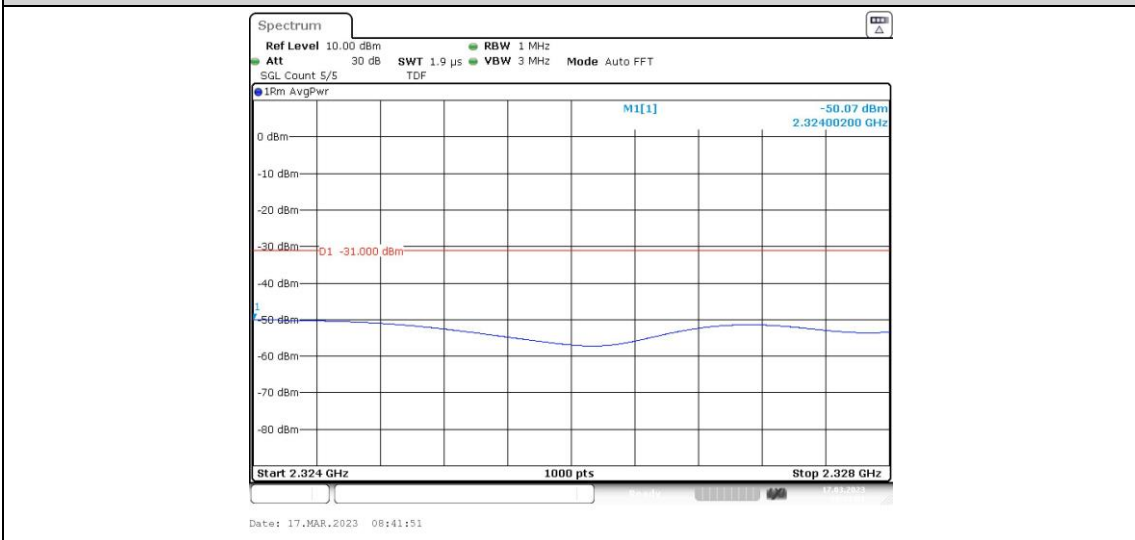

Band40-5MHz-QPSK-38725-1RB#0-Range8:2324~2328MHz