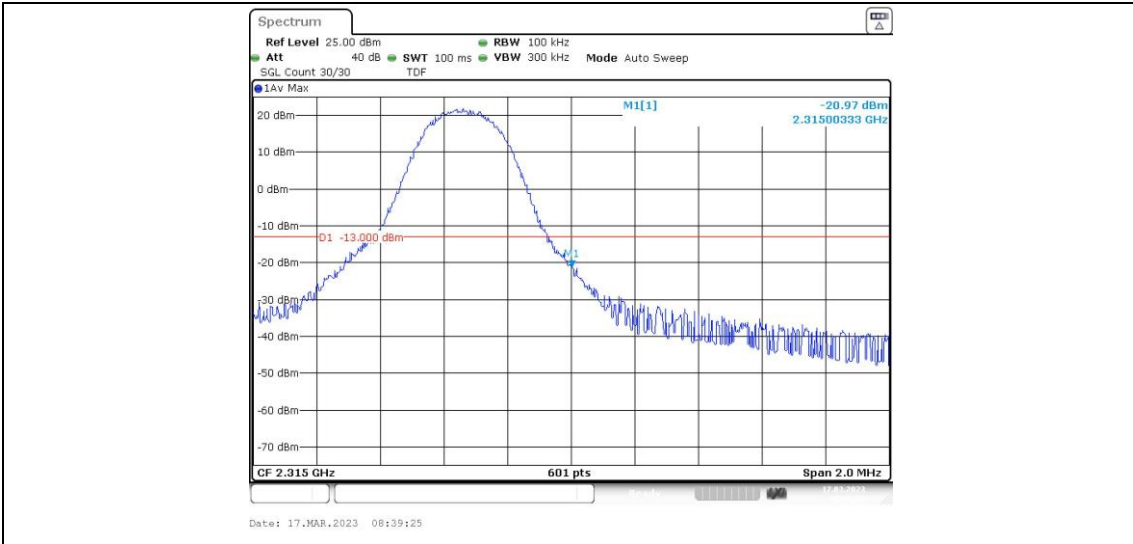

### Test Graphs

Band40-5MHz-QPSK-38725-1RB#24

Band40-5MHz-QPSK-38725-25RB#0

Band40-5MHz-QPSK-38775-1RB#0

Band40-5MHz-QPSK-38775-1RB#24

Band40-5MHz-QPSK-38775-25RB#0

Band40-5MHz-16QAM-38725-1RB#0

Band40-5MHz-16QAM-38725-1RB#24