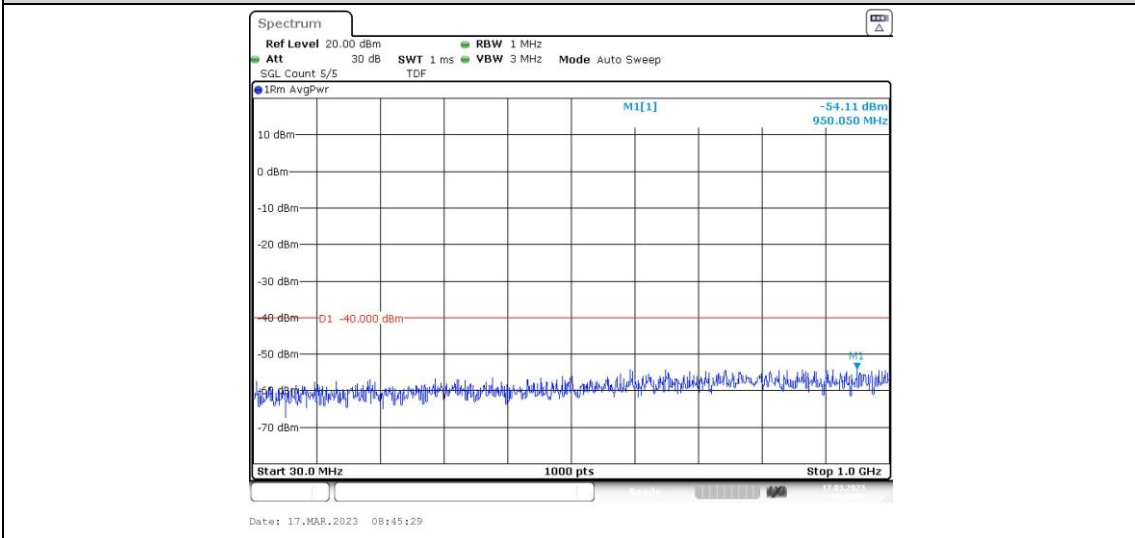

Band40-5MHz-QPSK-38750-1RB#0-Range1:30~1000MHz

Band40-5MHz-QPSK-38750-1RB#0-Range2:1000~2288MHz