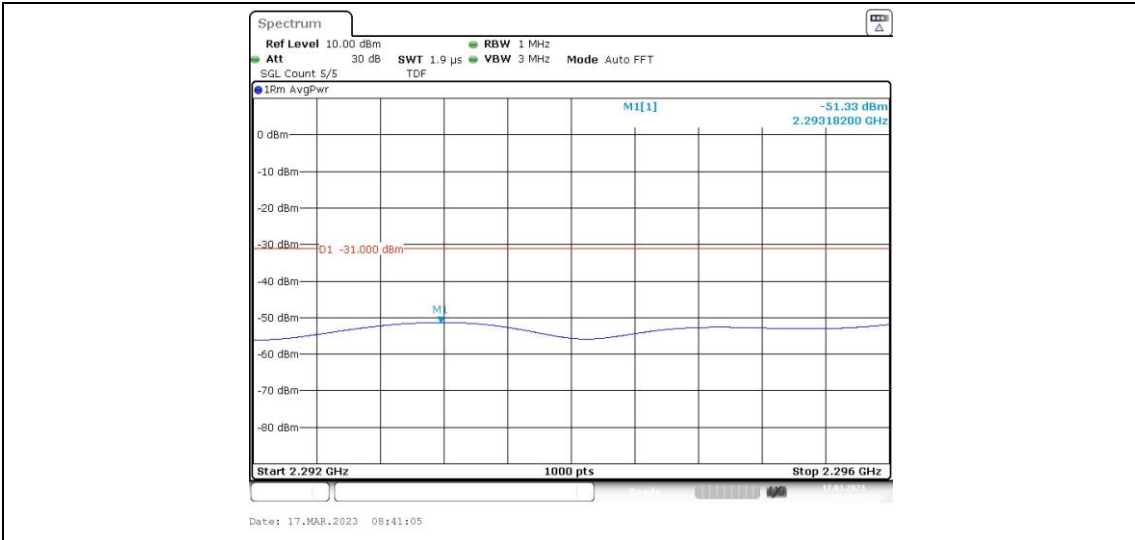

Band40-5MHz-QPSK-38725-1RB#0-Range4:2292~2296MHz