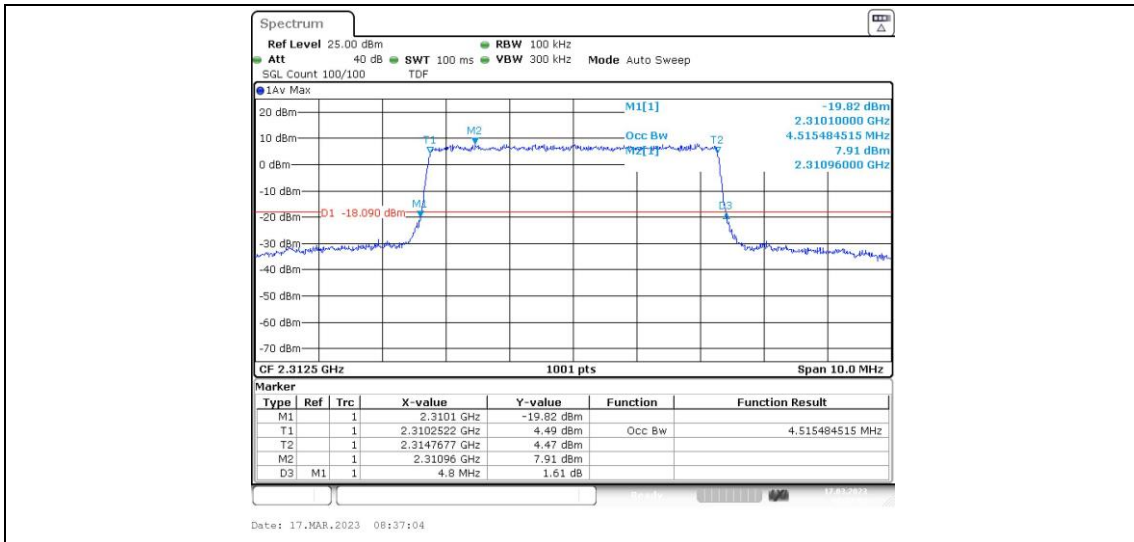

### Test Graphs

Band40-5MHz-16QAM-38725-25RB#0

Band40-5MHz-16QAM-38750-25RB#0

Band40-5MHz-16QAM-38775-25RB#0

**Band40-10MHz-QPSK-38750-50RB#0**

**Band40-10MHz-16QAM-38750-50RB#0**