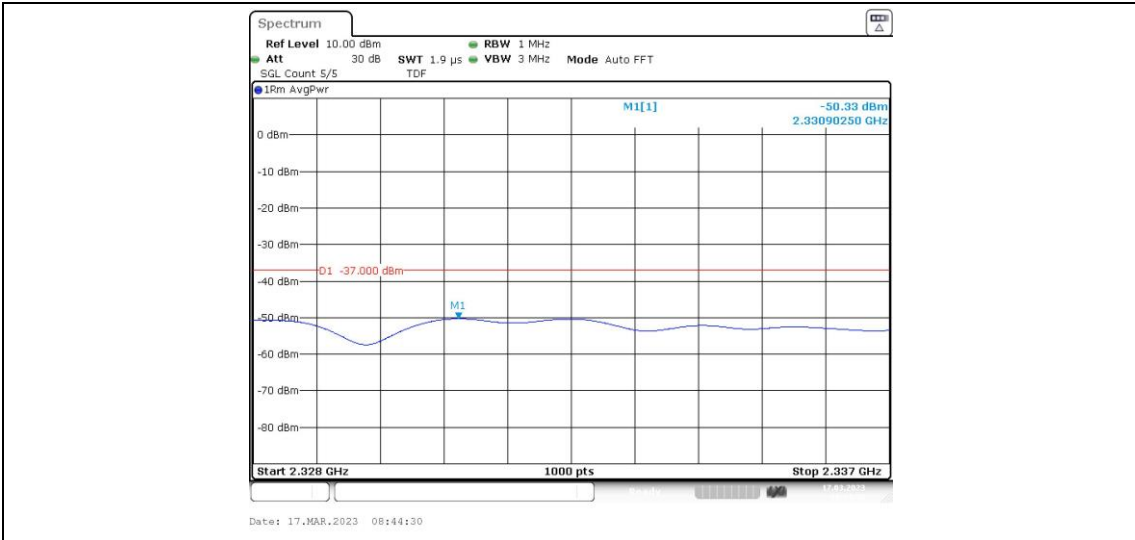

Band40-5MHz-16QAM-38725-1RB#0-Range5:2296~2300MHz

Band40-5MHz-16QAM-38725-1RB#0-Range7:2320~2324MHz

Band40-5MHz-16QAM-38725-1RB#0-Range8:2324~2328MHz

Band40-5MHz-16QAM-38725-1RB#0-Range9:2328~2337MHz

Band40-5MHz-16QAM-38725-1RB#0-Range10:2337~2341MHz