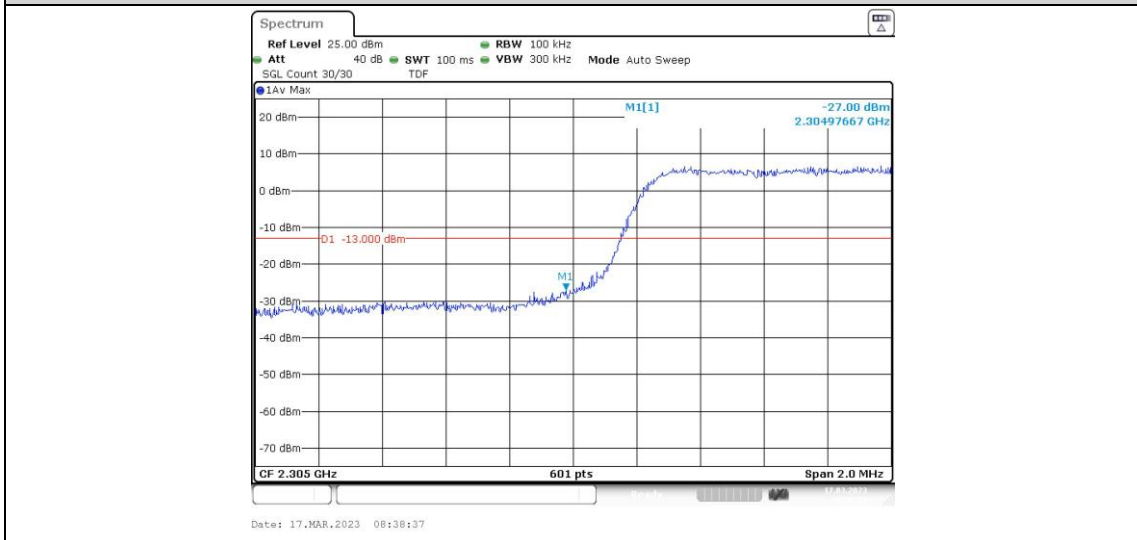

Band40-5MHz-16QAM-38725-25RB#0