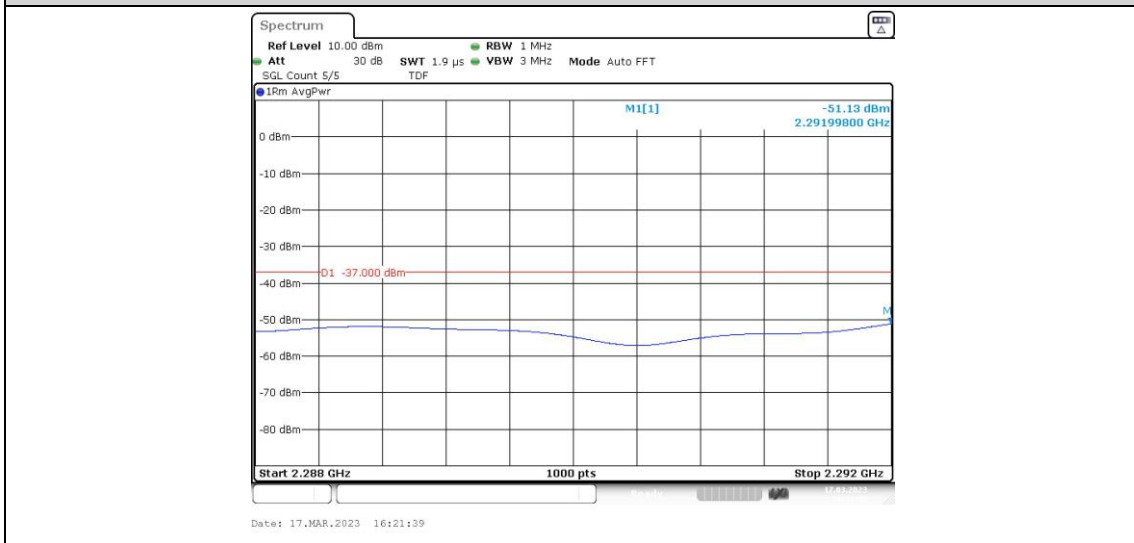

Band40-5MHz-QPSK-38725-1RB#0-Range5:2288~2292MHz