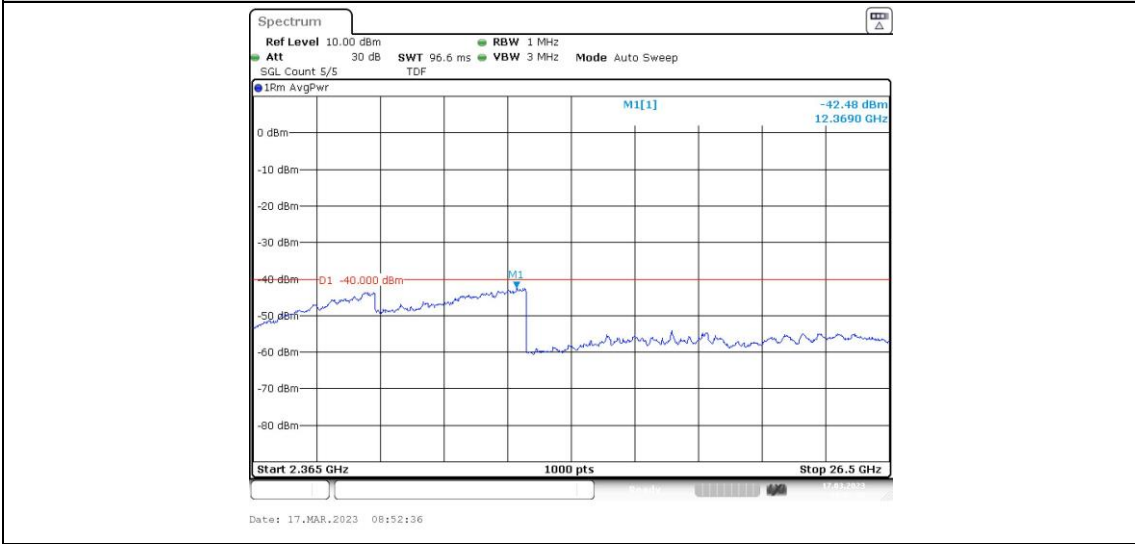

Band40-5MHz-16QAM-38725-1RB#0-Range1:30~1000MHz