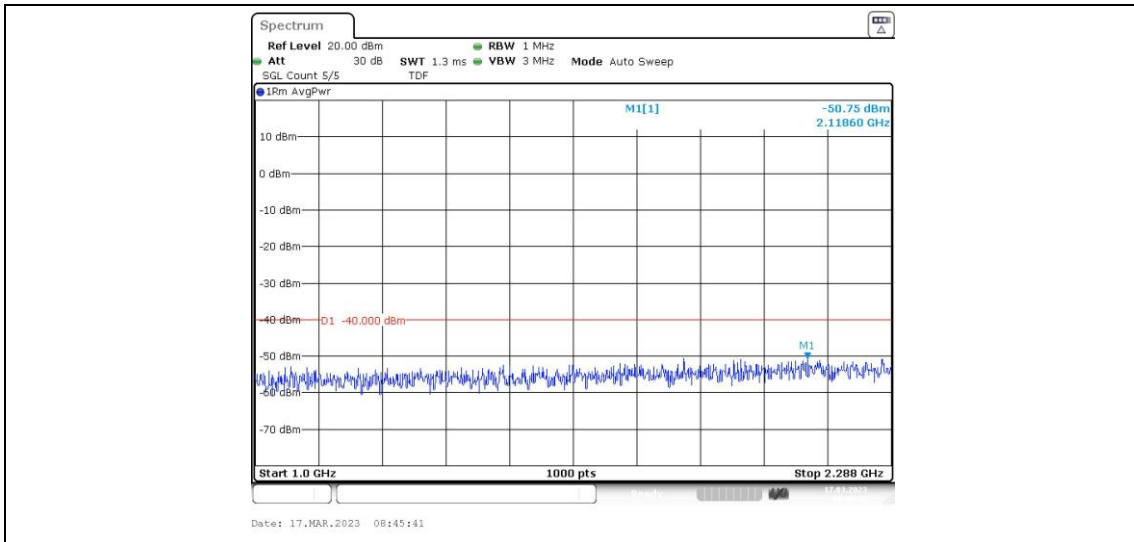

Band40-5MHz-QPSK-38725-1RB#0-Range12:2360~2365MHz

Band40-5MHz-QPSK-38725-1RB#0-Range13:2365~26500MHz

Band40-5MHz-QPSK-38750-1RB#0-Range1:30~1000MHz

Band40-5MHz-QPSK-38750-1RB#0-Range2:1000~2288MHz

Band40-5MHz-QPSK-38750-1RB#0-Range3:2288~2292MHz