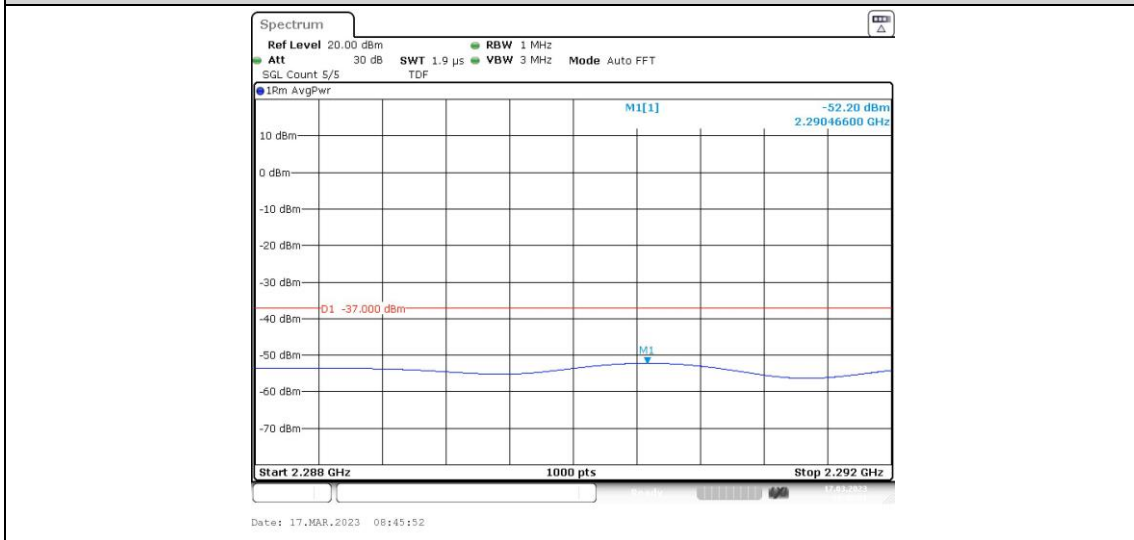

Band40-5MHz-QPSK-38725-1RB#0-Range12:2360~2365MHz

Band40-5MHz-QPSK-38725-1RB#0-Range13:2365~26500MHz

Band40-5MHz-QPSK-38750-1RB#0-Range1:30~1000MHz

Band40-5MHz-QPSK-38750-1RB#0-Range2:1000~2288MHz

Band40-5MHz-QPSK-38750-1RB#0-Range3:2288~2292MHz