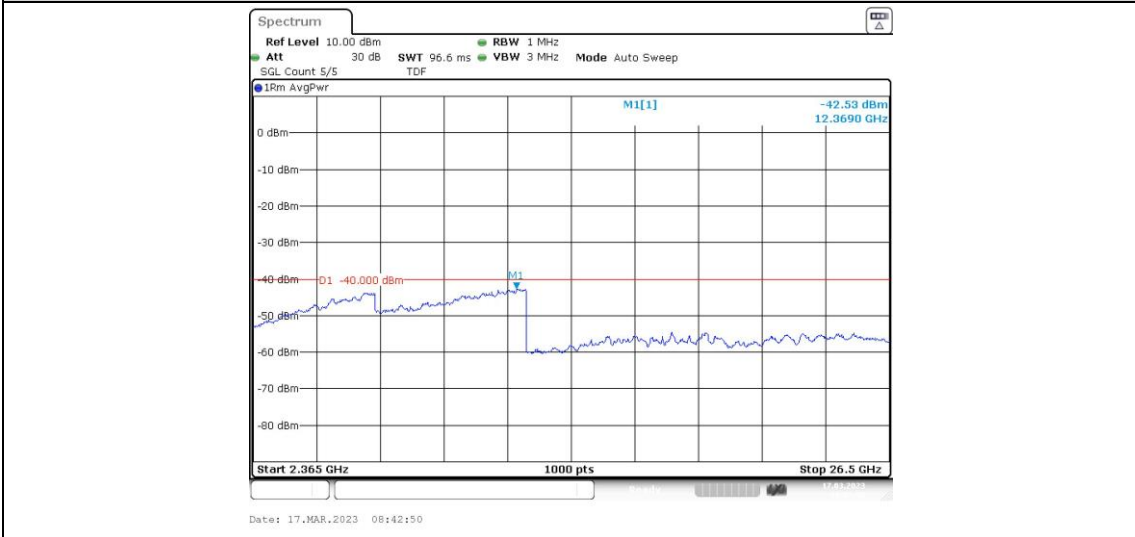

Band40-5MHz-QPSK-38725-1RB#0-Range13:2365~26500MHz