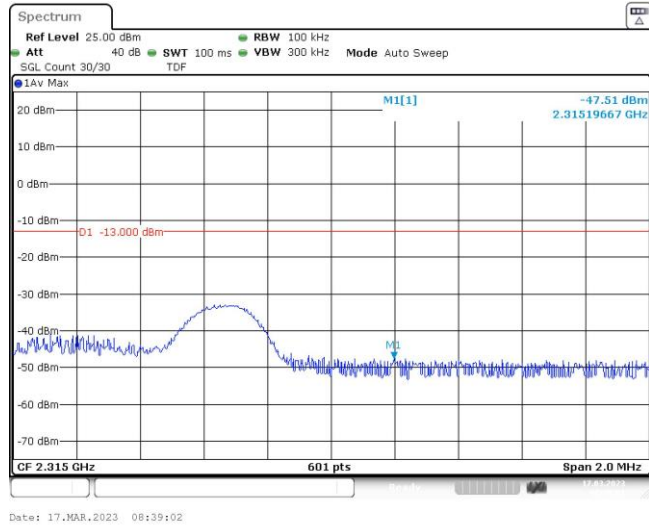

### Test Graphs

Band40-5MHz-QPSK-38725-1RB#24

Band40-5MHz-QPSK-38725-25RB#0

Band40-5MHz-QPSK-38775-1RB#0

Band40-5MHz-QPSK-38775-1RB#24

Band40-5MHz-QPSK-38775-25RB#0

Band40-5MHz-16QAM-38725-1RB#0

Band40-5MHz-16QAM-38725-1RB#24