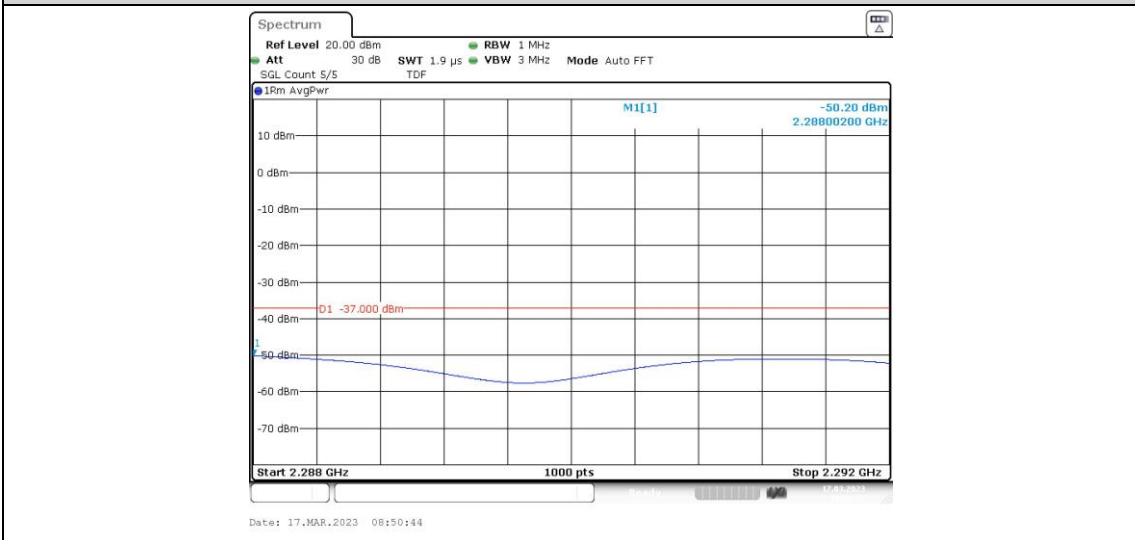

Band40-5MHz-QPSK-38775-1RB#0-Range3:2288~2292MHz