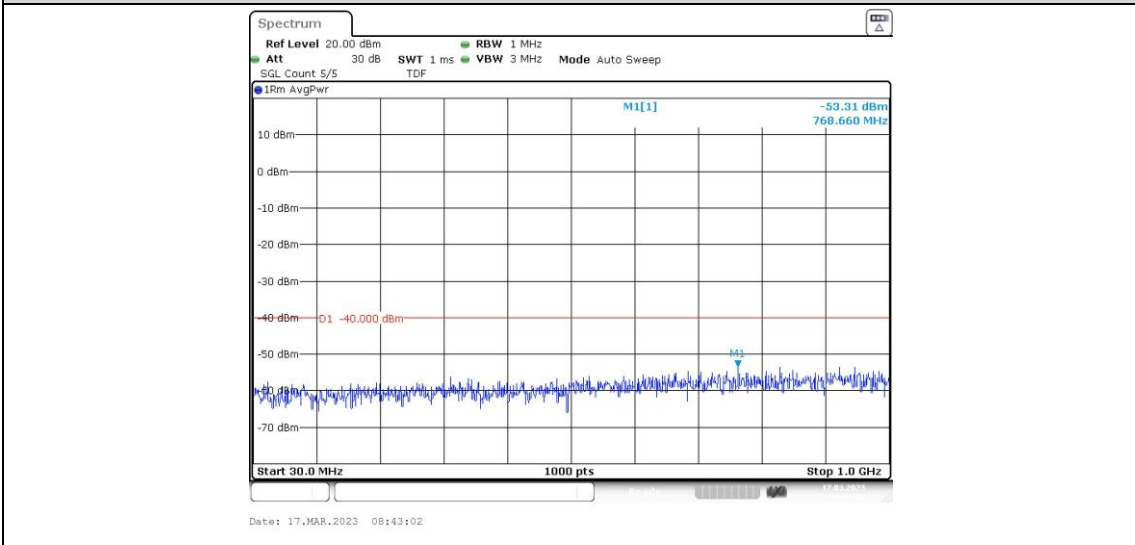

Band40-5MHz-16QAM-38725-1RB#0-Range2:1000~2288MHz