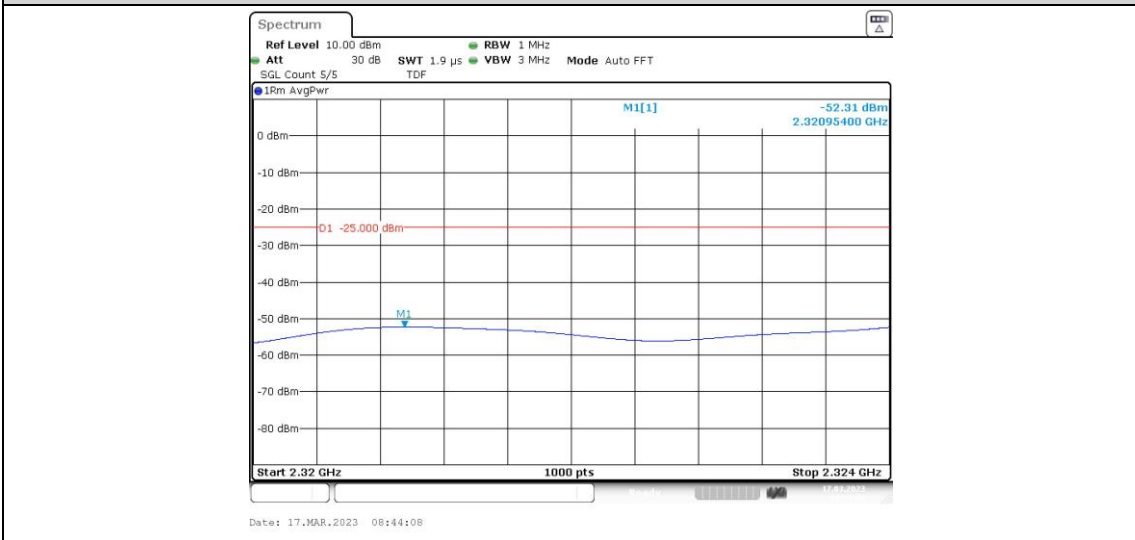

Band40-5MHz-16QAM-38725-1RB#0-Range8:2324~2328MHz