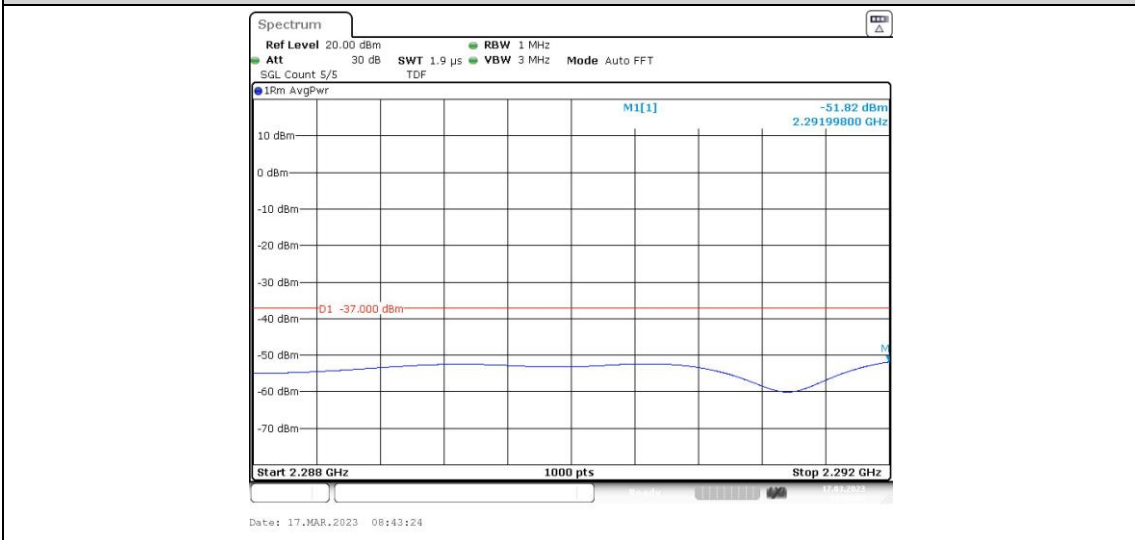

Band40-5MHz-QPSK-38775-1RB#0-Range13:2365~26500MHz

Band40-5MHz-16QAM-38725-1RB#0-Range1:30~1000MHz

Band40-5MHz-16QAM-38725-1RB#0-Range2:1000~2288MHz

Band40-5MHz-16QAM-38725-1RB#0-Range3:2288~2292MHz

Band40-5MHz-16QAM-38725-1RB#0-Range4:2292~2296MHz