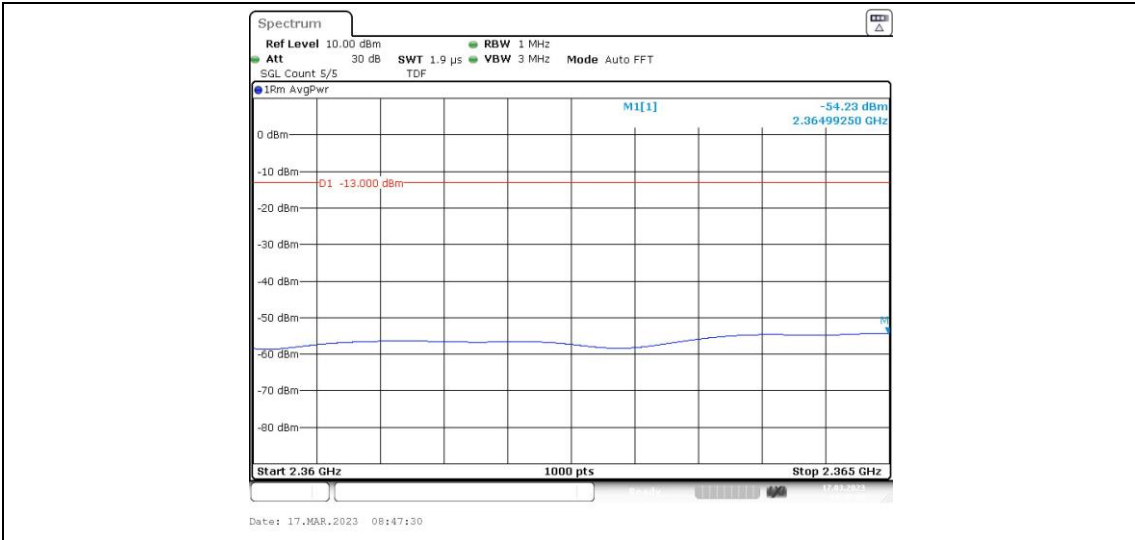

Band40-5MHz-QPSK-38750-1RB#0-Range13:2365~26500MHz

Band40-5MHz-QPSK-38775-1RB#0-Range1:30~1000MHz

Band40-5MHz-QPSK-38775-1RB#0-Range2:1000~2288MHz