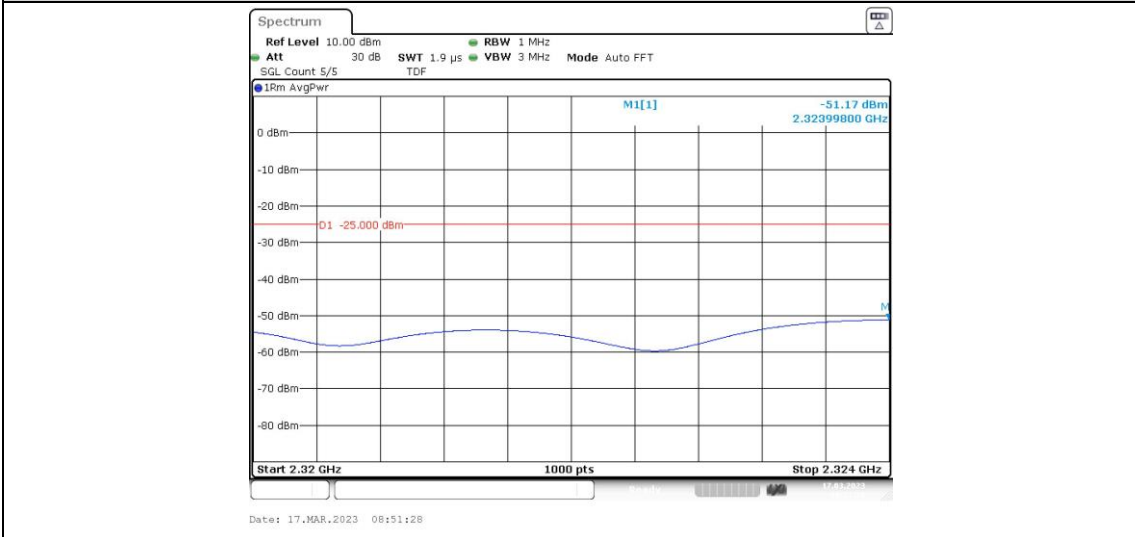

Band40-5MHz-QPSK-38775-1RB#0-Range2:1000~2288MHz

Band40-5MHz-QPSK-38775-1RB#0-Range3:2288~2292MHz

Band40-5MHz-QPSK-38775-1RB#0-Range4:2292~2296MHz

Band40-5MHz-QPSK-38775-1RB#0-Range5:2296~2300MHz

Band40-5MHz-QPSK-38775-1RB#0-Range7:2320~2324MHz