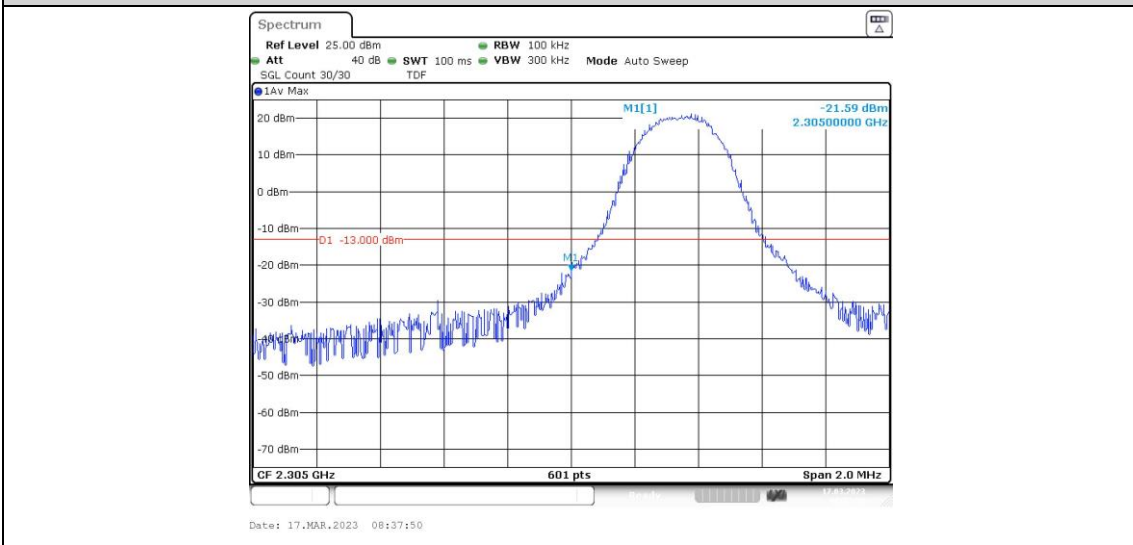

### Test Graphs

Band40-5MHz-QPSK-38725-1RB#24

Band40-5MHz-QPSK-38725-25RB#0

Band40-5MHz-QPSK-38775-1RB#0

Band40-5MHz-QPSK-38775-1RB#24

Band40-5MHz-QPSK-38775-25RB#0

Band40-5MHz-16QAM-38725-1RB#0

Band40-5MHz-16QAM-38725-1RB#24