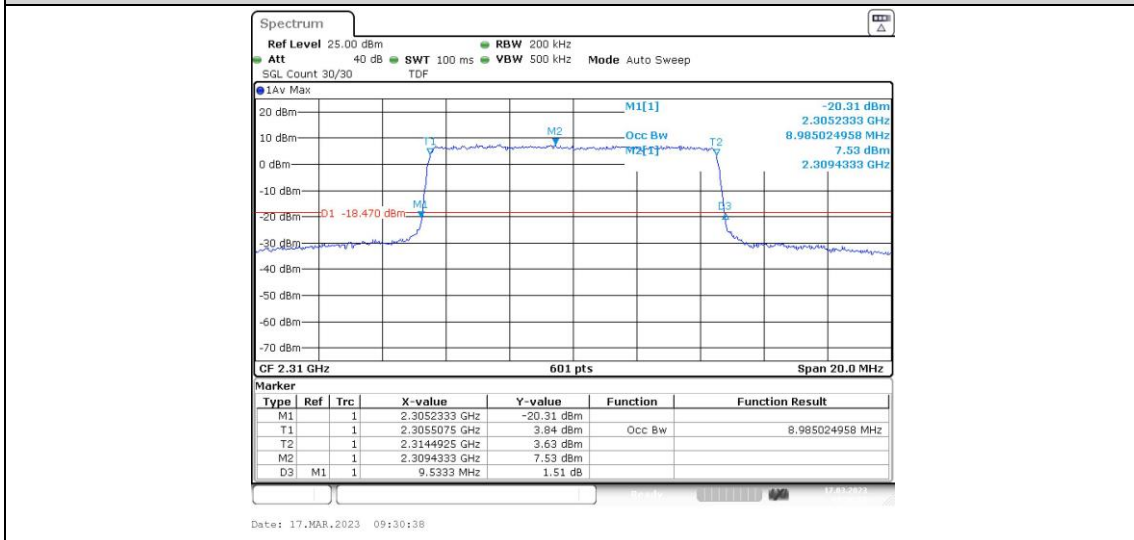

### Test Graphs

Band40-5MHz-16QAM-38725-25RB#0

Band40-5MHz-16QAM-38750-25RB#0

Band40-5MHz-16QAM-38775-25RB#0

**Band40-10MHz-QPSK-38750-50RB#0**

**Band40-10MHz-16QAM-38750-50RB#0**

## Appendix D: Band Edge