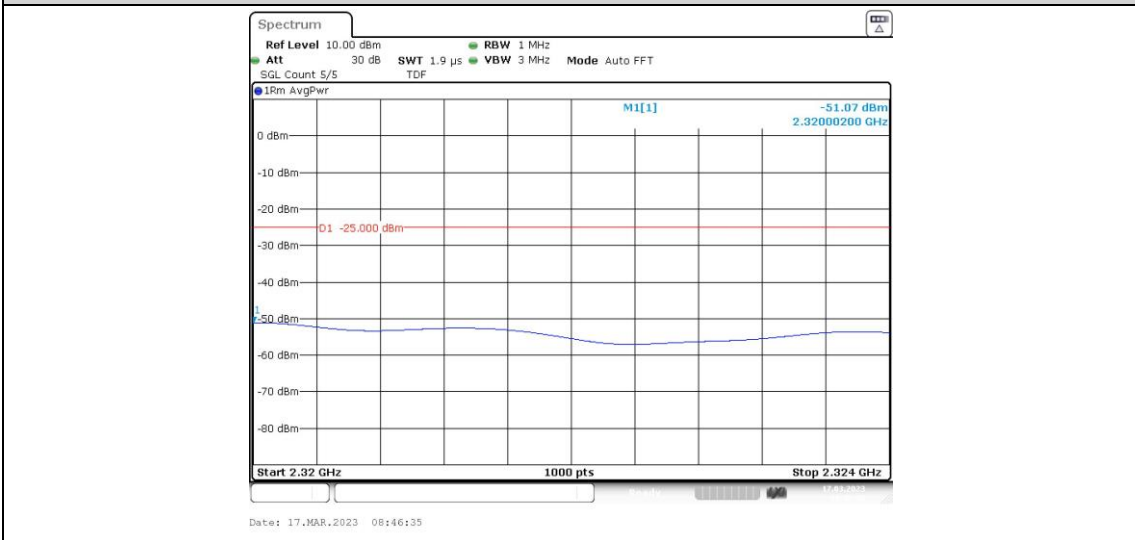

Band40-5MHz-QPSK-38750-1RB#0-Range7:2320~2324MHz