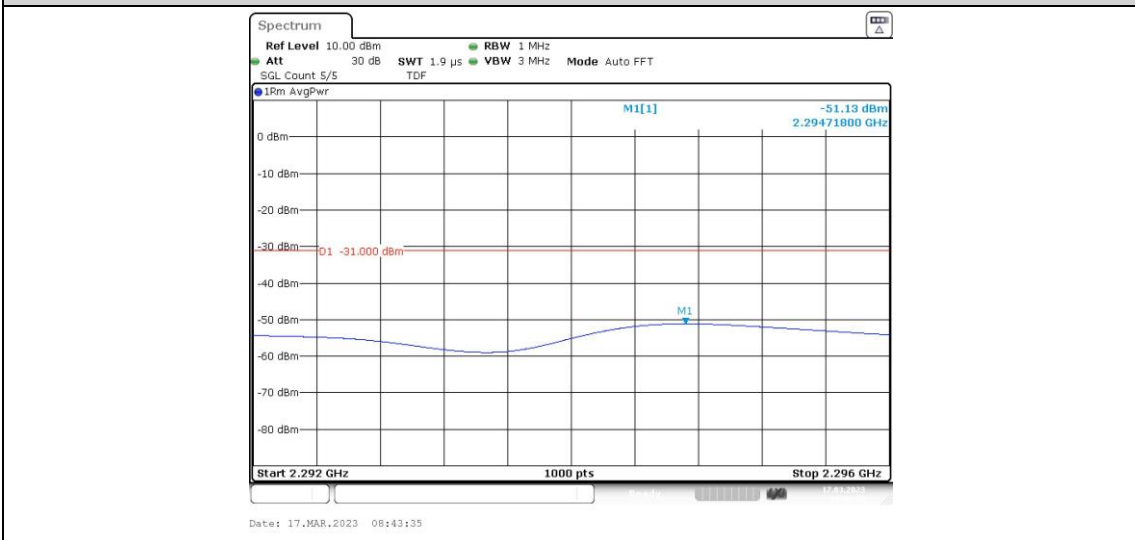

Band40-5MHz-QPSK-38775-1RB#0-Range13:2365~26500MHz

Band40-5MHz-16QAM-38725-1RB#0-Range1:30~1000MHz

Band40-5MHz-16QAM-38725-1RB#0-Range2:1000~2288MHz

Band40-5MHz-16QAM-38725-1RB#0-Range3:2288~2292MHz

Band40-5MHz-16QAM-38725-1RB#0-Range4:2292~2296MHz