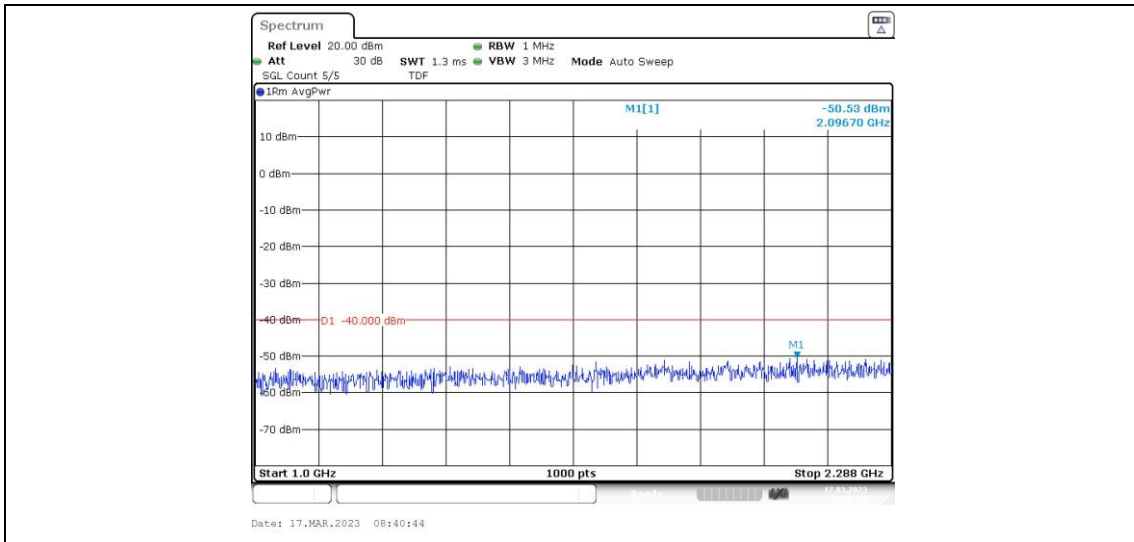

### Test Graphs

Band40-5MHz-QPSK-38725-1RB#0-Range3:30~1000MHz

Band40-5MHz-QPSK-38725-1RB#0-Range4:1000~2288MHz

Band40-5MHz-QPSK-38725-1RB#0-Range2:1000~2288MHz

Band40-5MHz-QPSK-38725-1RB#0-Range3:2288~2292MHz