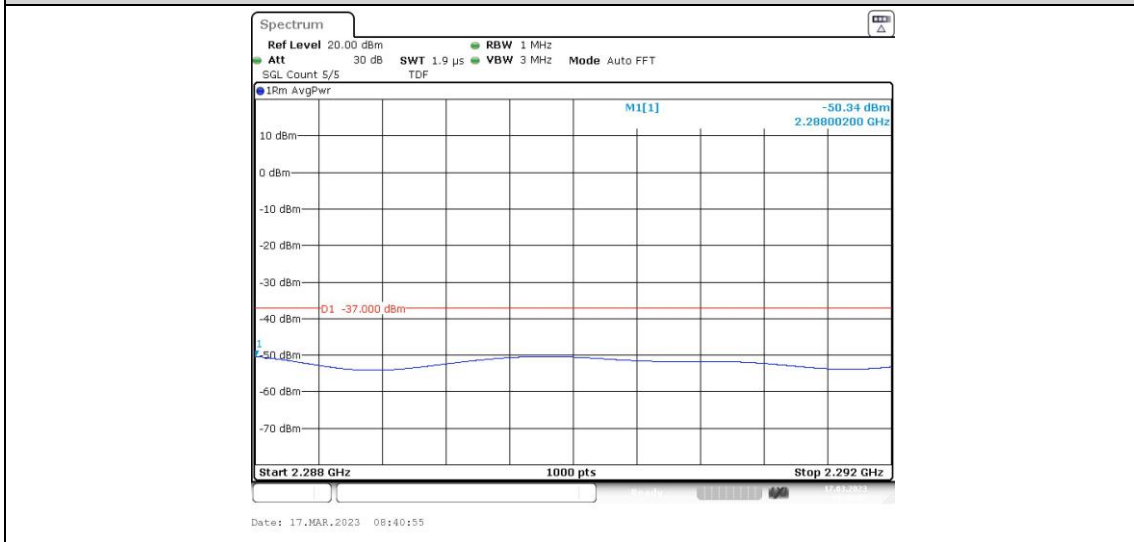

### Test Graphs

Band40-5MHz-QPSK-38725-1RB#0-Range3:30~1000MHz

Band40-5MHz-QPSK-38725-1RB#0-Range4:1000~2288MHz

Band40-5MHz-QPSK-38725-1RB#0-Range2:1000~2288MHz

Band40-5MHz-QPSK-38725-1RB#0-Range3:2288~2292MHz