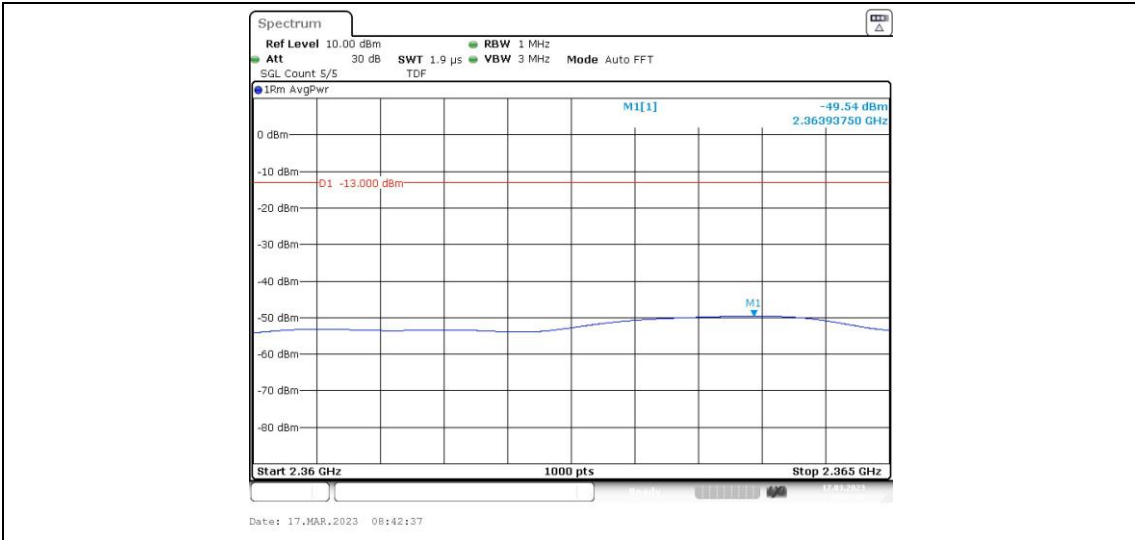

Band40-5MHz-QPSK-38725-1RB#0-Range13:2365~26500MHz

Band40-5MHz-QPSK-38750-1RB#0-Range1:30~1000MHz

Band40-5MHz-QPSK-38750-1RB#0-Range2:1000~2288MHz