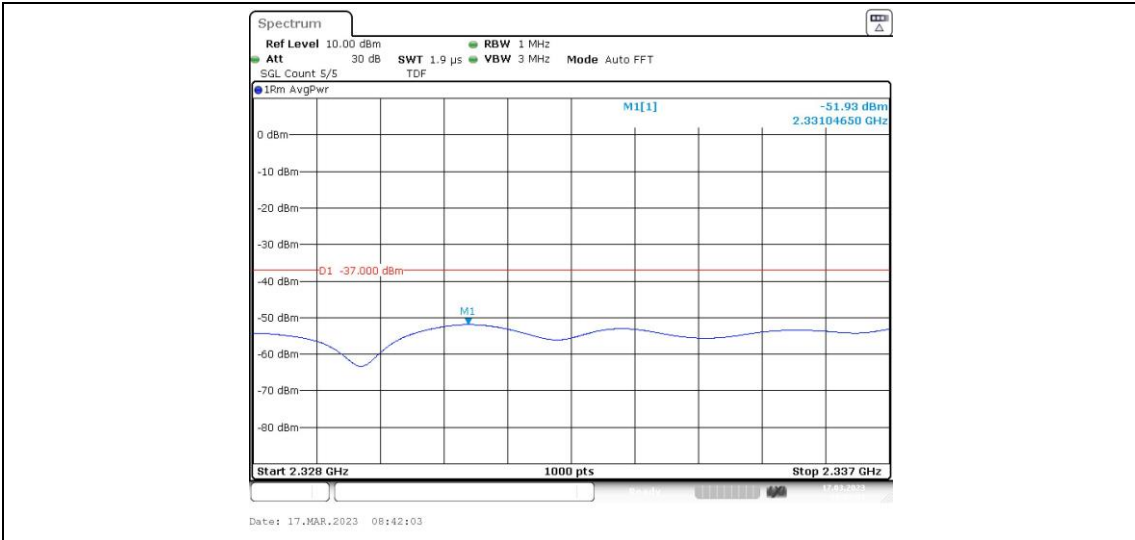

Band40-5MHz-QPSK-38725-1RB#0-Range7:2320~2324MHz

Band40-5MHz-QPSK-38725-1RB#0-Range8:2324~2328MHz

Band40-5MHz-QPSK-38725-1RB#0-Range9:2328~2337MHz

Band40-5MHz-QPSK-38725-1RB#0-Range10:2337~2341MHz

Band40-5MHz-QPSK-38725-1RB#0-Range11:2341~2345MHz