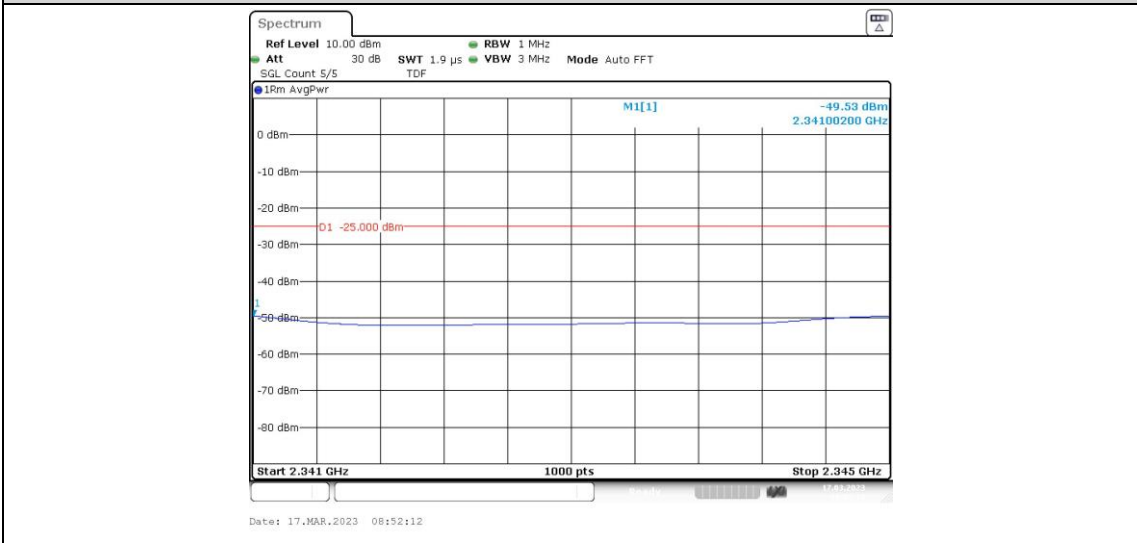

Band40-5MHz-QPSK-38775-1RB#0-Range8:2324~2328MHz

Band40-5MHz-QPSK-38775-1RB#0-Range9:2328~2337MHz

Band40-5MHz-QPSK-38775-1RB#0-Range10:2337~2341MHz

Band40-5MHz-QPSK-38775-1RB#0-Range11:2341~2345MHz

Band40-5MHz-QPSK-38775-1RB#0-Range12:2360~2365MHz