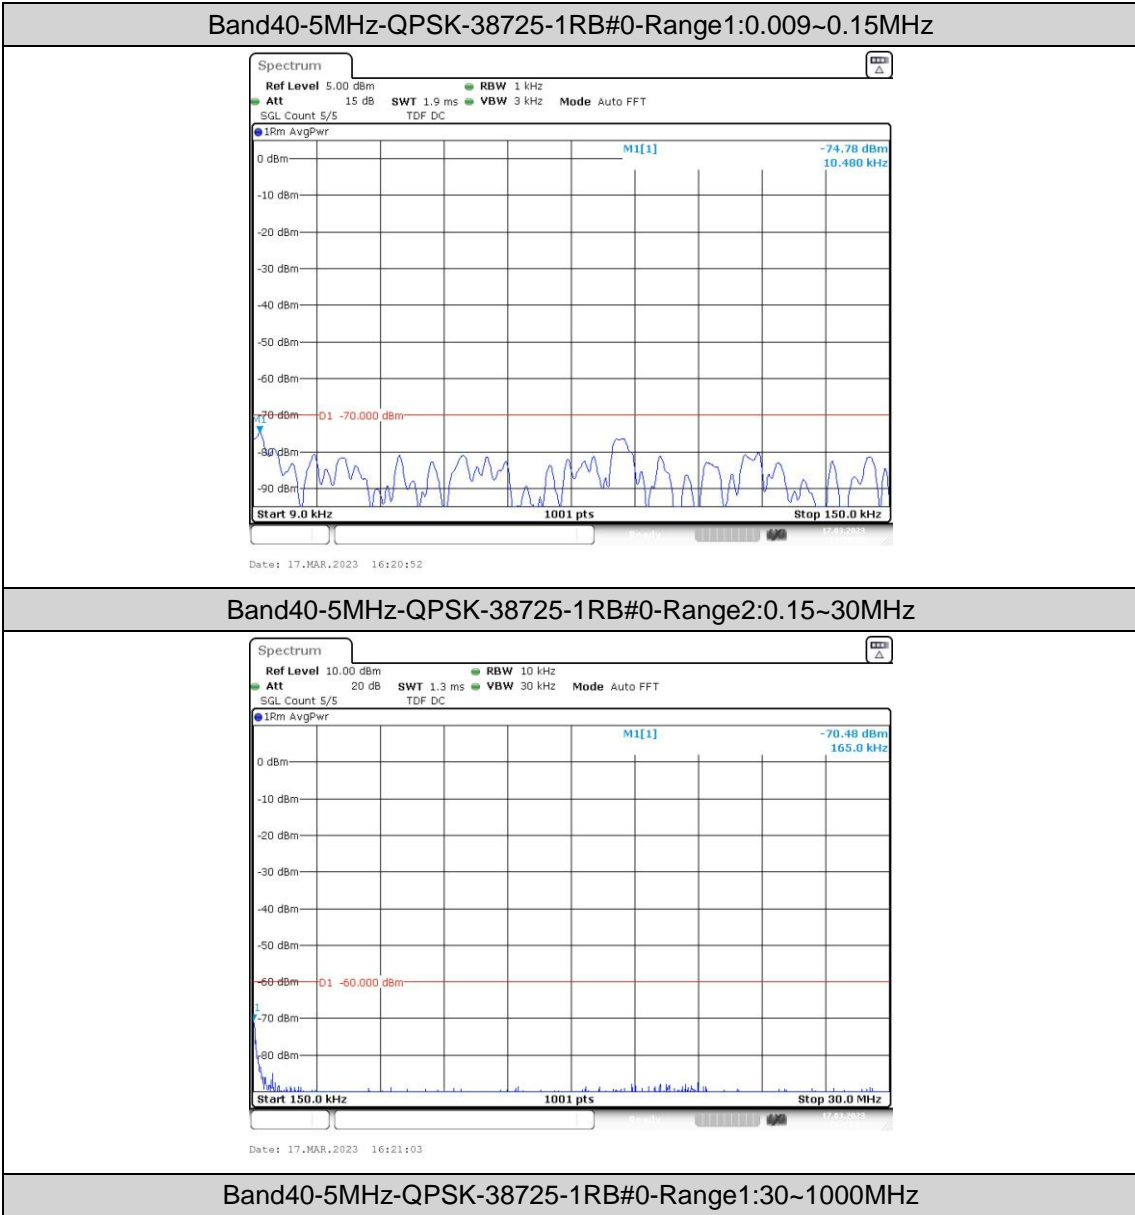

Test Graphs