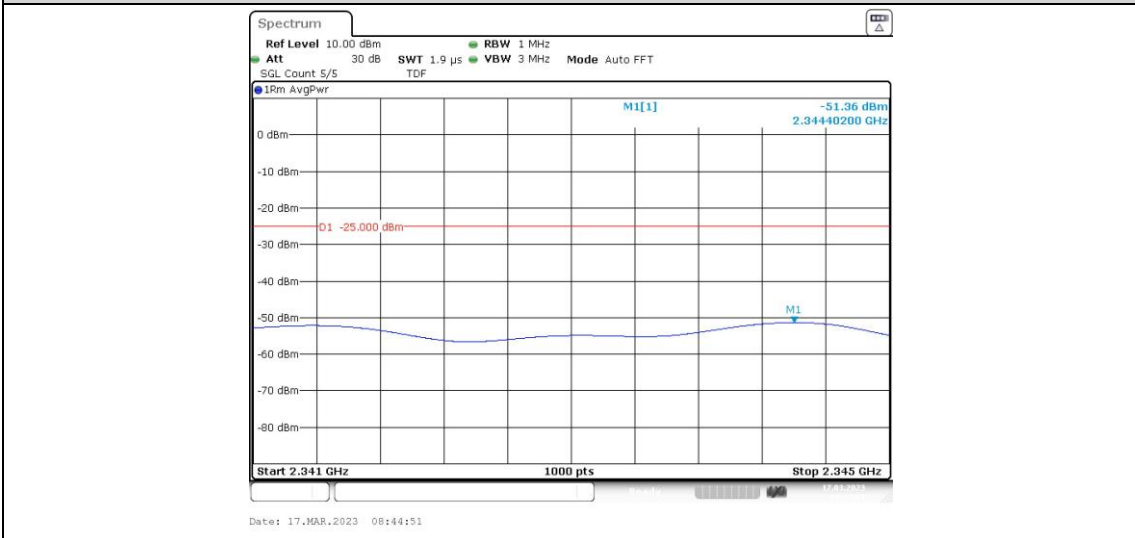

Band40-5MHz-16QAM-38725-1RB#0-Range12:2360~2365MHz