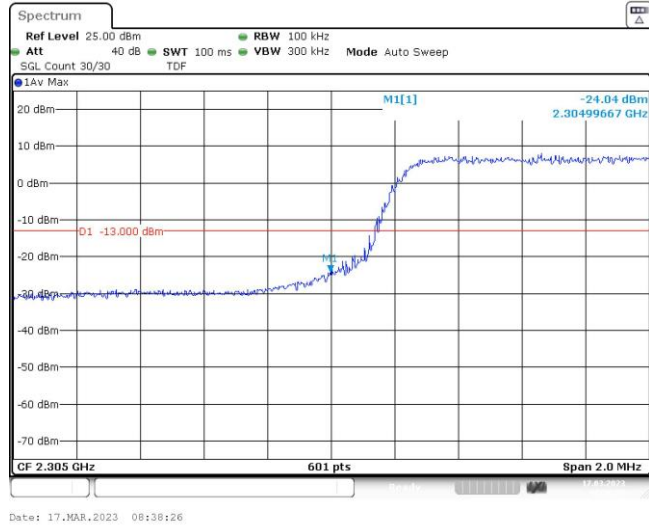

Band40-5MHz-QPSK-38725-25RB#0