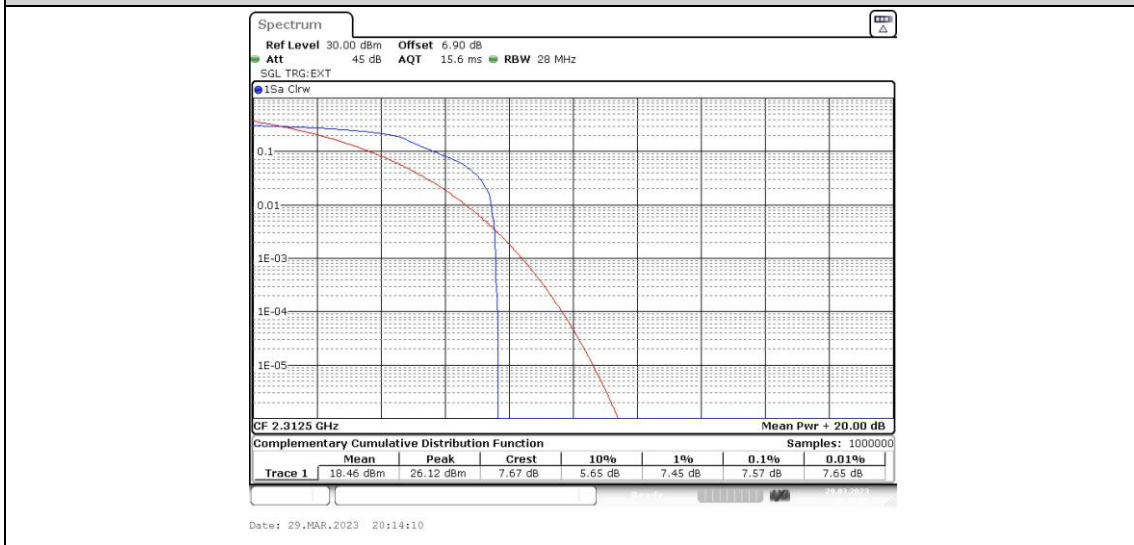

### Test Graphs

Band40-5MHz-QPSK-38750-25RB#0

Band40-5MHz-QPSK-38775-1RB#0

Band40-5MHz-QPSK-38775-25RB#0

**Band40-5MHz-16QAM-38725-1RB#0**

**Band40-5MHz-16QAM-38725-25RB#0**

**Band40-5MHz-16QAM-38750-1RB#0**