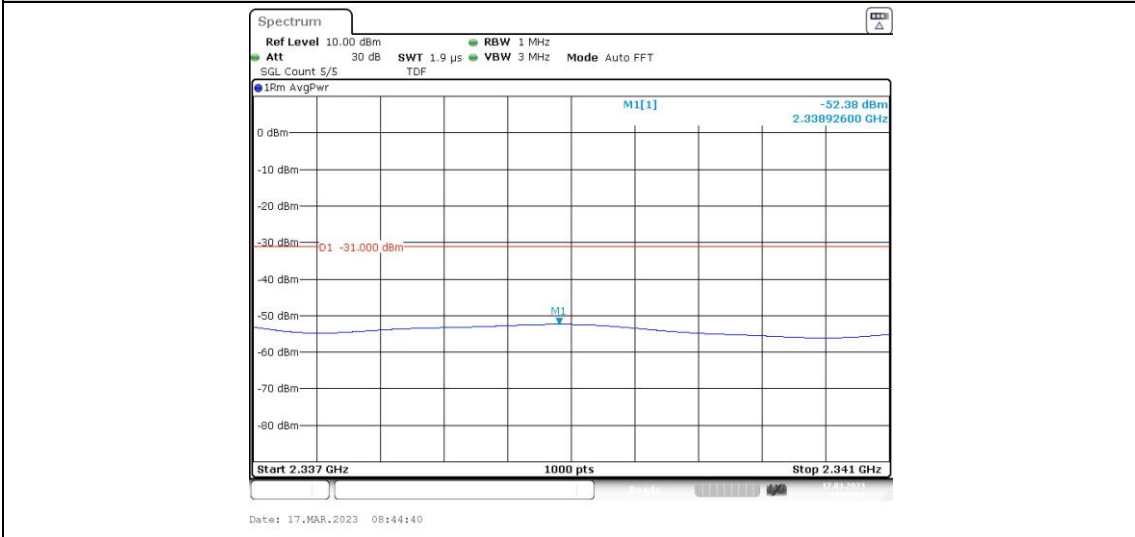

Band40-5MHz-16QAM-38725-1RB#0-Range5:2296~2300MHz

Band40-5MHz-16QAM-38725-1RB#0-Range7:2320~2324MHz

Band40-5MHz-16QAM-38725-1RB#0-Range8:2324~2328MHz

Band40-5MHz-16QAM-38725-1RB#0-Range9:2328~2337MHz

Band40-5MHz-16QAM-38725-1RB#0-Range10:2337~2341MHz