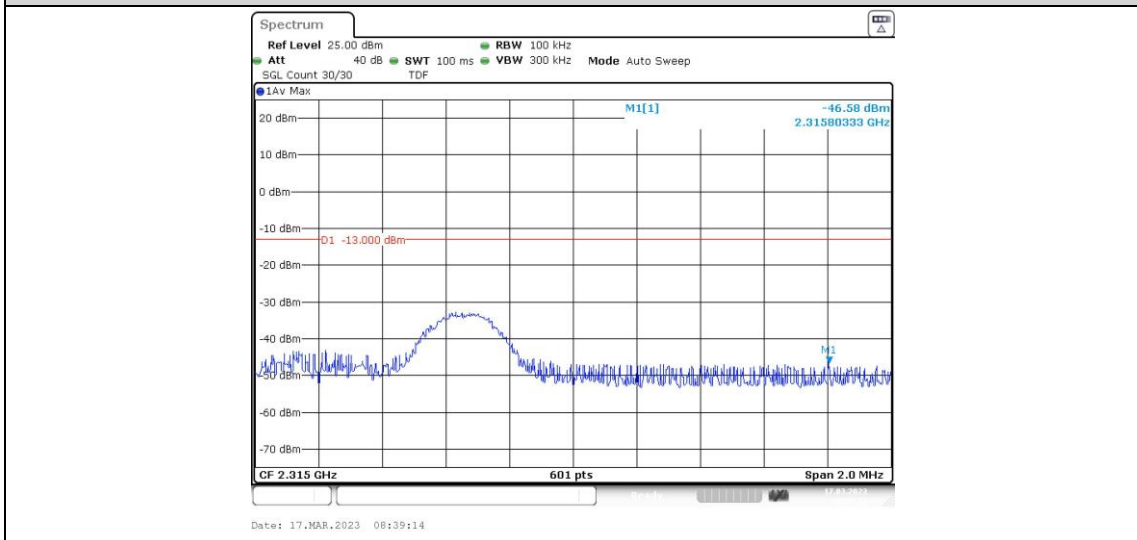

Band40-5MHz-16QAM-38775-1RB#0