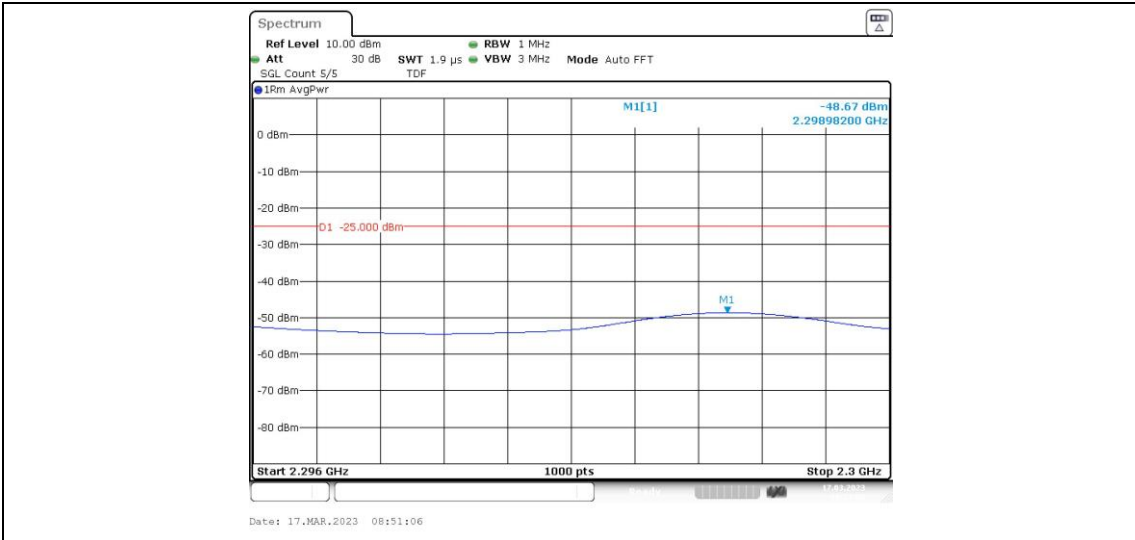

Band40-5MHz-QPSK-38775-1RB#0-Range2:1000~2288MHz

Band40-5MHz-QPSK-38775-1RB#0-Range3:2288~2292MHz

Band40-5MHz-QPSK-38775-1RB#0-Range4:2292~2296MHz

Band40-5MHz-QPSK-38775-1RB#0-Range5:2296~2300MHz

Band40-5MHz-QPSK-38775-1RB#0-Range7:2320~2324MHz