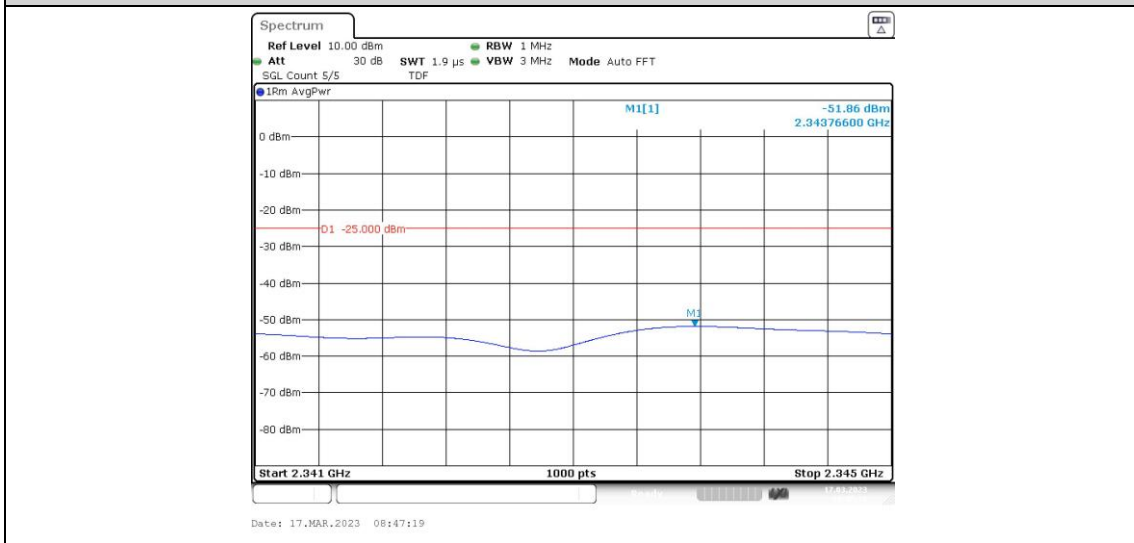

Band40-5MHz-QPSK-38750-1RB#0-Range11:2341~2345MHz

Band40-5MHz-QPSK-38750-1RB#0-Range12:2360~2365MHz