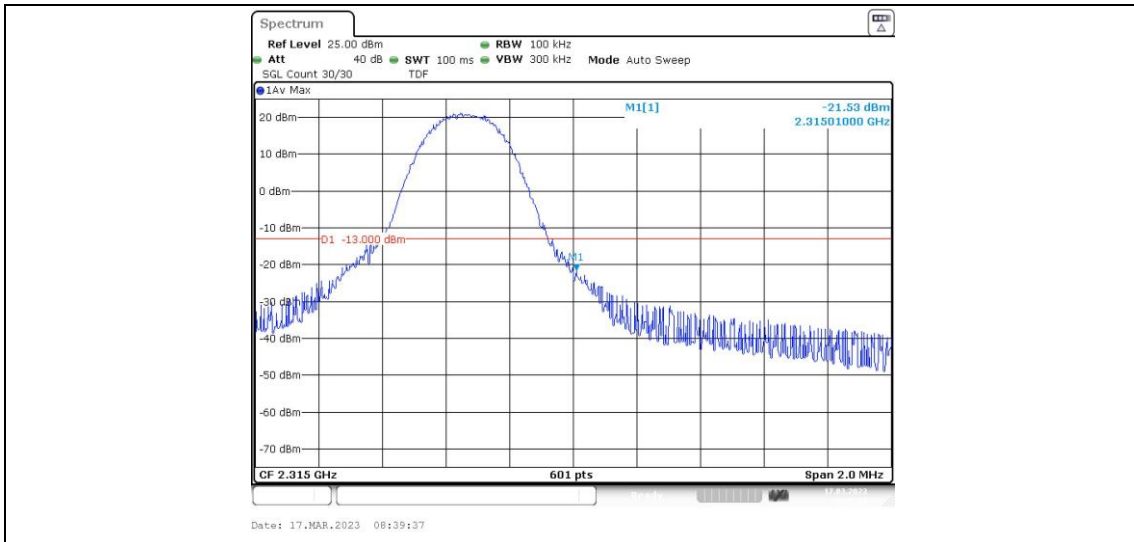

Band40-5MHz-16QAM-38775-1RB#24