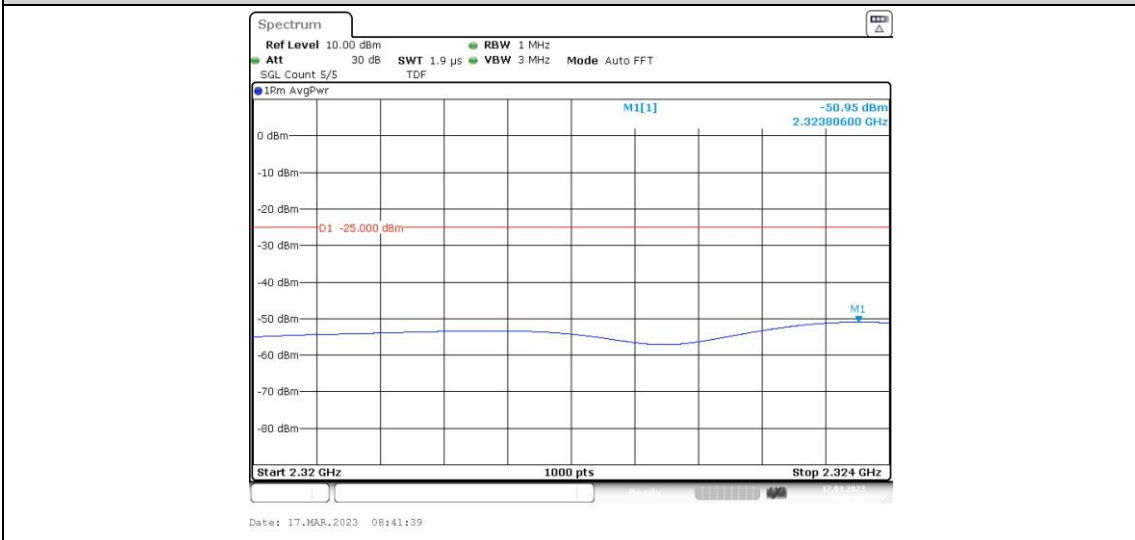

Band40-5MHz-QPSK-38725-1RB#0-Range7:2320~2324MHz