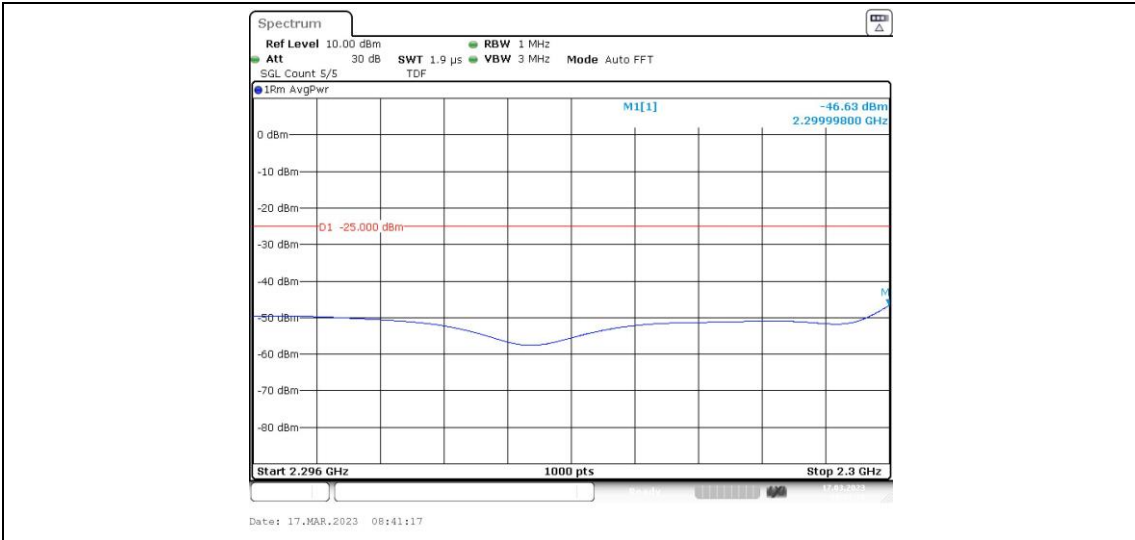

Band40-5MHz-QPSK-38725-1RB#0-Range5:2288~2292MHz

Band40-5MHz-QPSK-38725-1RB#0-Range4:2292~2296MHz

Band40-5MHz-QPSK-38725-1RB#0-Range6:2292~2296MHz

Band40-5MHz-QPSK-38725-1RB#0-Range7:2296~2300MHz

Band40-5MHz-QPSK-38725-1RB#0-Range5:2296~2300MHz