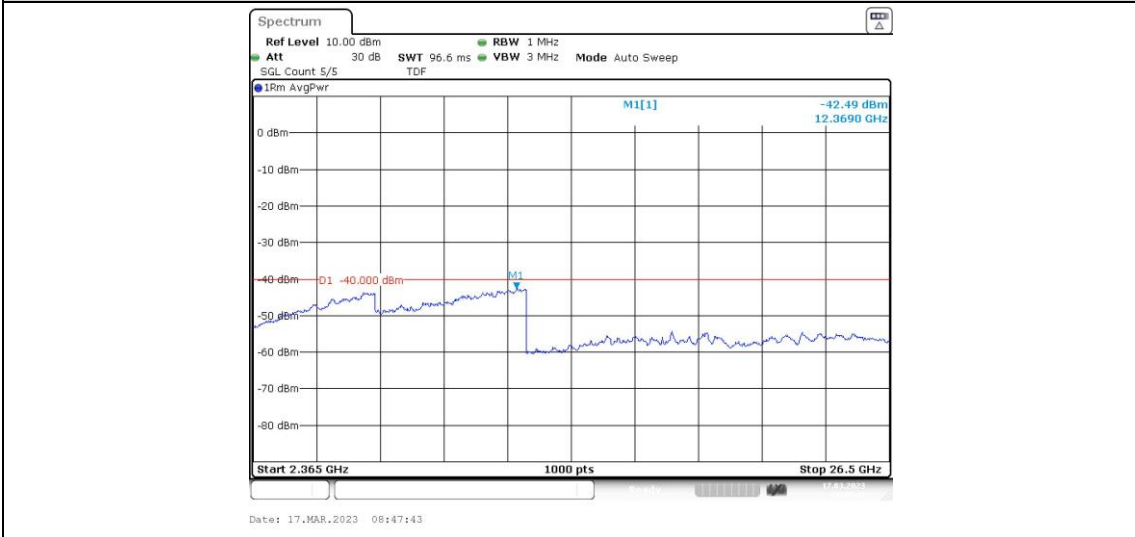

Band40-5MHz-QPSK-38750-1RB#0-Range10:2337~2341MHz

Band40-5MHz-QPSK-38750-1RB#0-Range11:2341~2345MHz

Band40-5MHz-QPSK-38750-1RB#0-Range12:2360~2365MHz

Band40-5MHz-QPSK-38750-1RB#0-Range13:2365~26500MHz

Band40-5MHz-QPSK-38775-1RB#0-Range1:30~1000MHz