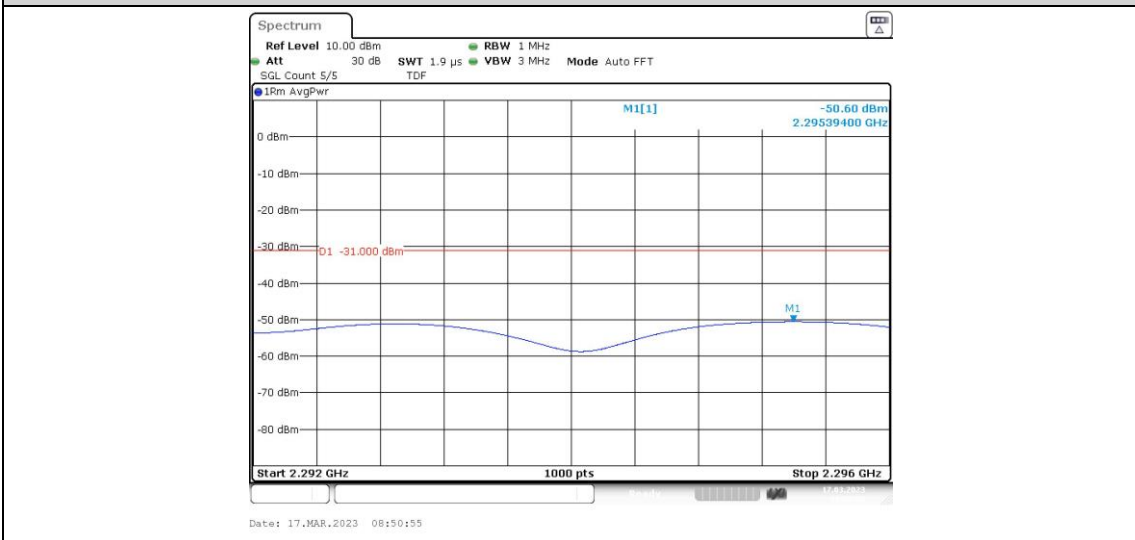

Band40-5MHz-QPSK-38775-1RB#0-Range4:2292~2296MHz

Band40-5MHz-QPSK-38775-1RB#0-Range5:2296~2300MHz