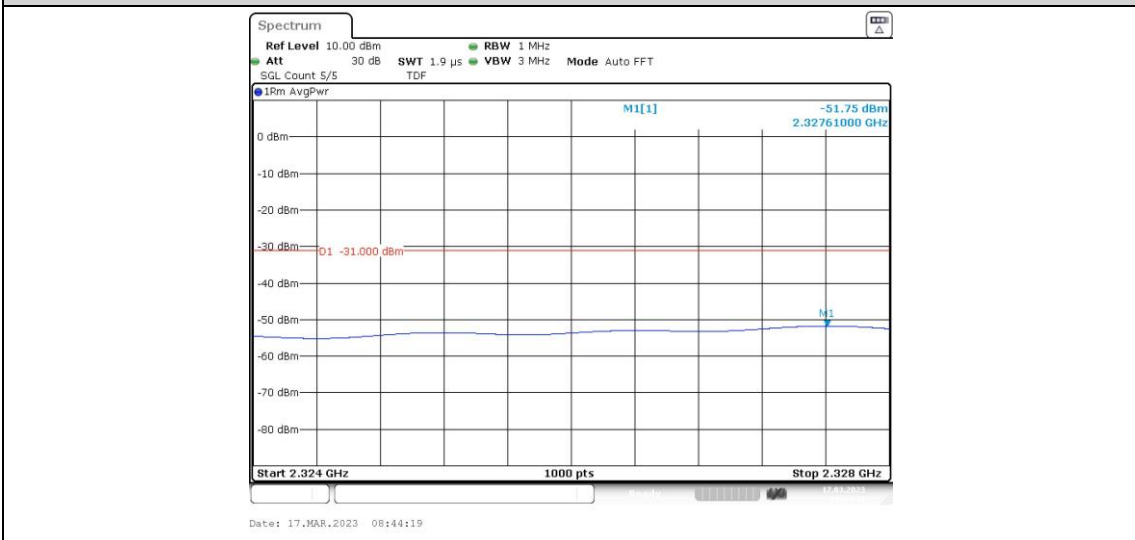

Band40-5MHz-16QAM-38725-1RB#0-Range9:2328~2337MHz