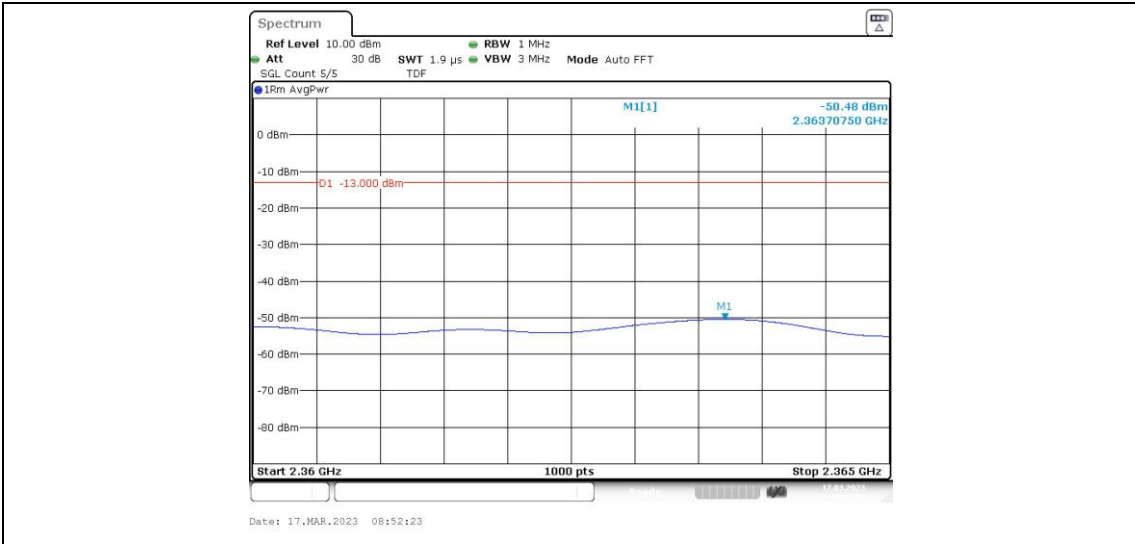

Band40-5MHz-QPSK-38775-1RB#0-Range8:2324~2328MHz

Band40-5MHz-QPSK-38775-1RB#0-Range9:2328~2337MHz

Band40-5MHz-QPSK-38775-1RB#0-Range10:2337~2341MHz

Band40-5MHz-QPSK-38775-1RB#0-Range11:2341~2345MHz

Band40-5MHz-QPSK-38775-1RB#0-Range12:2360~2365MHz