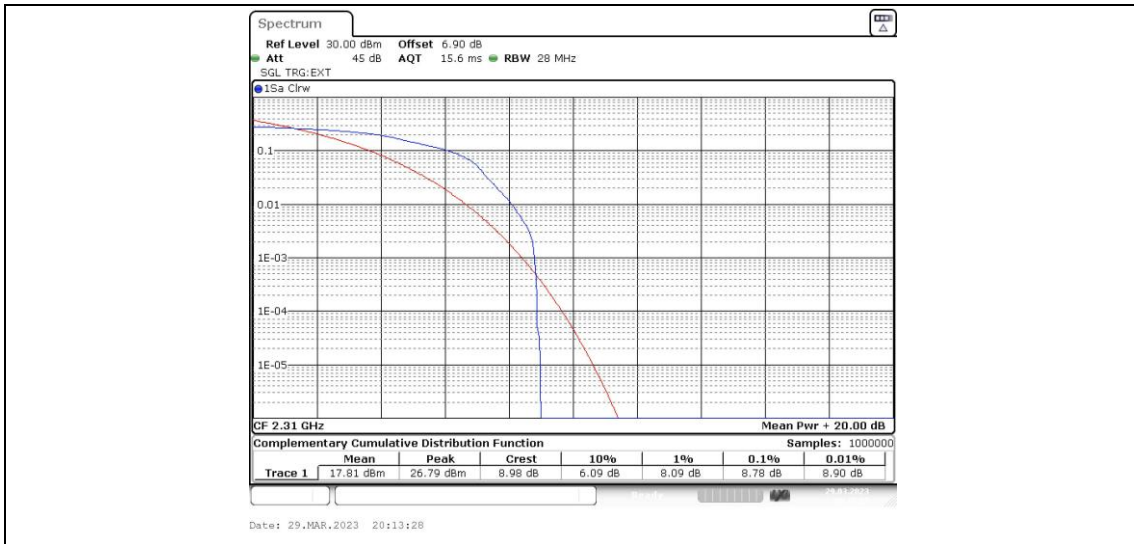

### Test Graphs

Band40-5MHz-QPSK-38750-25RB#0

Band40-5MHz-QPSK-38775-1RB#0

Band40-5MHz-QPSK-38775-25RB#0

**Band40-5MHz-16QAM-38725-1RB#0**

**Band40-5MHz-16QAM-38725-25RB#0**

**Band40-5MHz-16QAM-38750-1RB#0**