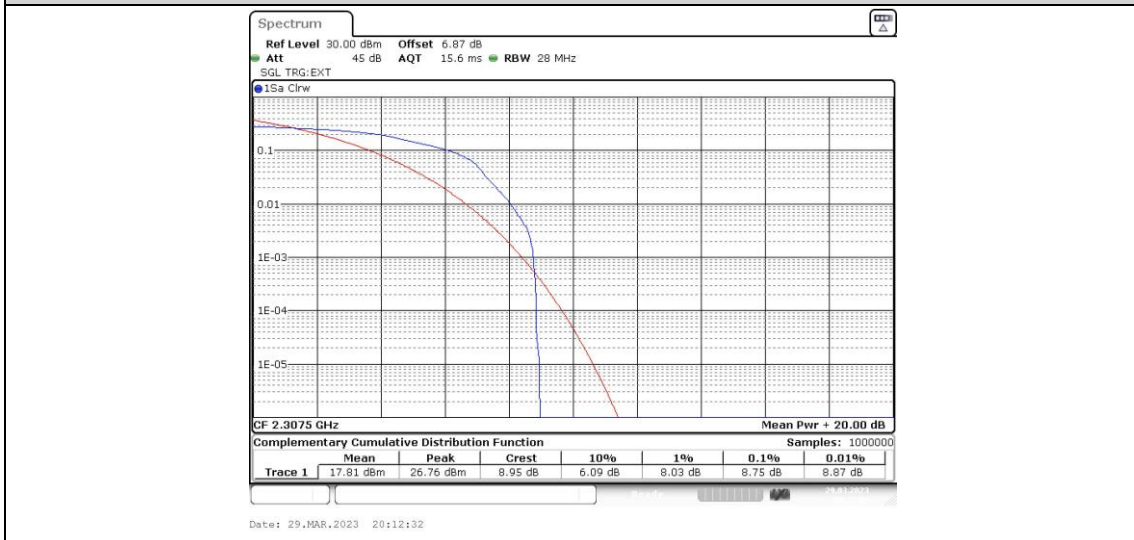

### Test Graphs

Band40-5MHz-QPSK-38750-25RB#0

Band40-5MHz-QPSK-38775-1RB#0

Band40-5MHz-QPSK-38775-25RB#0

**Band40-5MHz-16QAM-38725-1RB#0**

**Band40-5MHz-16QAM-38725-25RB#0**

**Band40-5MHz-16QAM-38750-1RB#0**