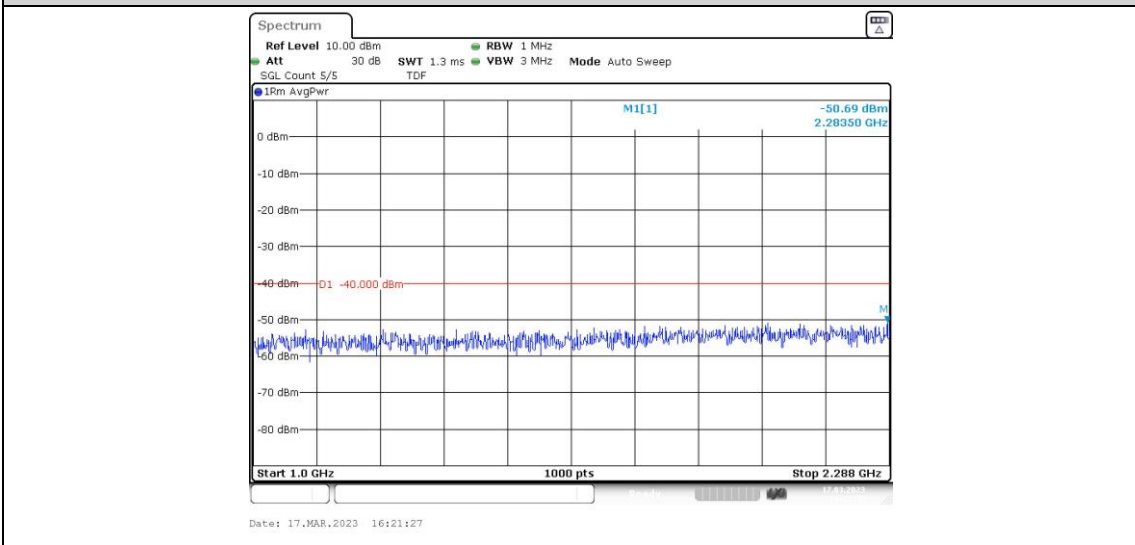

### Test Graphs

Band40-5MHz-QPSK-38725-1RB#0-Range3:30~1000MHz

Band40-5MHz-QPSK-38725-1RB#0-Range4:1000~2288MHz

Band40-5MHz-QPSK-38725-1RB#0-Range2:1000~2288MHz

Band40-5MHz-QPSK-38725-1RB#0-Range3:2288~2292MHz