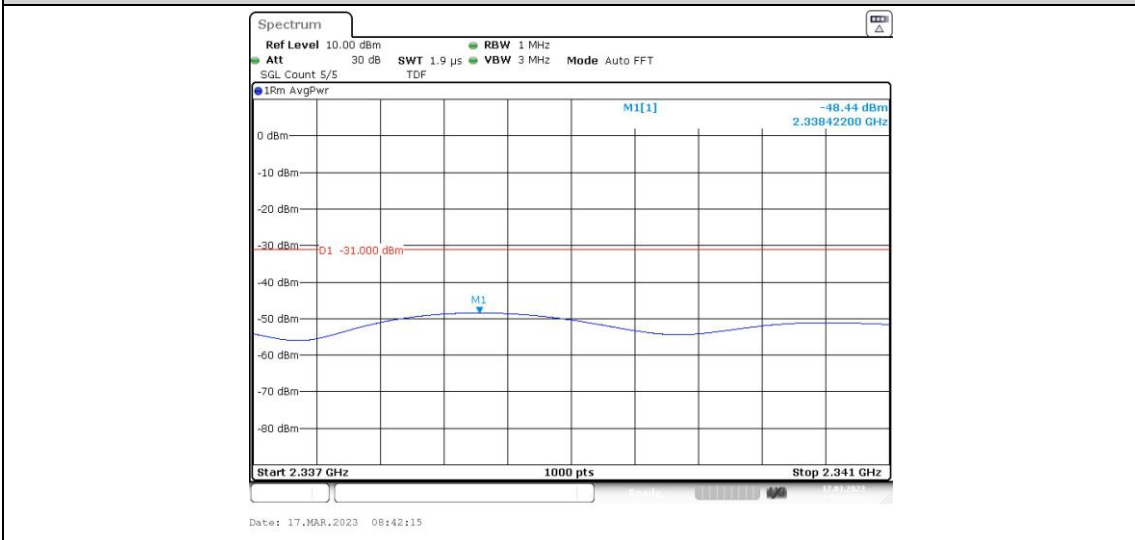

Band40-5MHz-QPSK-38725-1RB#0-Range7:2320~2324MHz

Band40-5MHz-QPSK-38725-1RB#0-Range8:2324~2328MHz

Band40-5MHz-QPSK-38725-1RB#0-Range9:2328~2337MHz

Band40-5MHz-QPSK-38725-1RB#0-Range10:2337~2341MHz

Band40-5MHz-QPSK-38725-1RB#0-Range11:2341~2345MHz