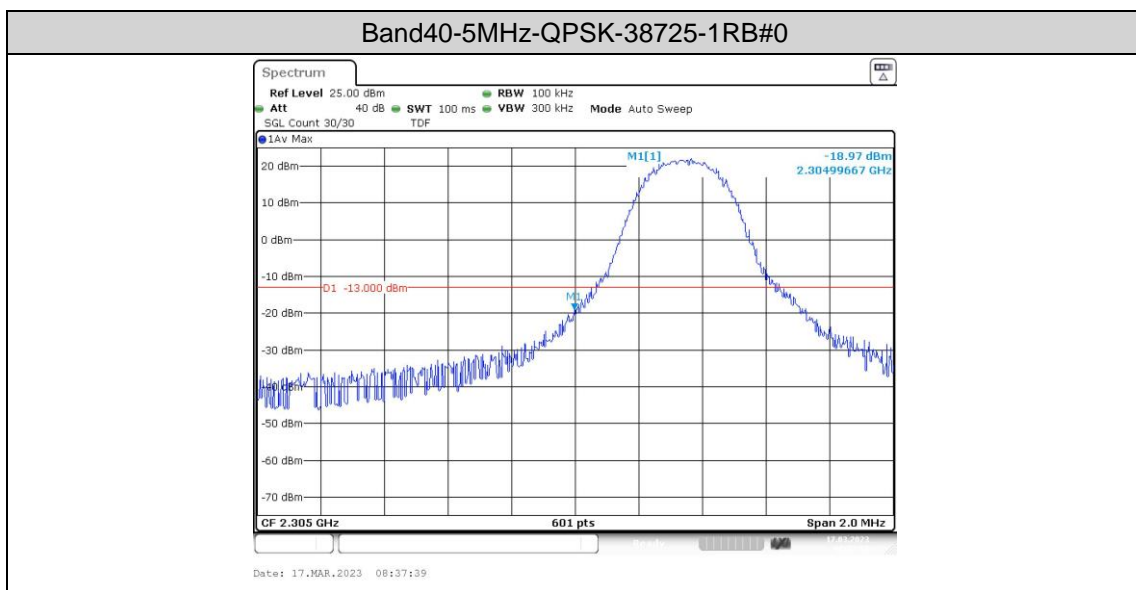

Appendix D: Band Edge

Test Result

Band	Bandwidth	Modulation	Channel	RB Configuration	Result(dBm)	Verdict
Band40	5MHz	QPSK	38725	1RB#0	-18.97	PASS
Band40	5MHz	QPSK	38725	1RB#24	-46.67	PASS
Band40	5MHz	QPSK	38725	25RB#0	-24.04	PASS
Band40	5MHz	QPSK	38775	1RB#0	-47.51	PASS
Band40	5MHz	QPSK	38775	1RB#24	-20.97	PASS
Band40	5MHz	QPSK	38775	25RB#0	-24.71	PASS
Band40	5MHz	16QAM	38725	1RB#0	-21.59	PASS
Band40	5MHz	16QAM	38725	1RB#24	-46.54	PASS
Band40	5MHz	16QAM	38725	25RB#0	-27.00	PASS
Band40	5MHz	16QAM	38775	1RB#0	-46.58	PASS
Band40	5MHz	16QAM	38775	1RB#24	-21.53	PASS
Band40	5MHz	16QAM	38775	25RB#0	-26.09	PASS
Band40	10MHz	QPSK	38750	1RB#0	-29.22,-48.23	PASS
Band40	10MHz	QPSK	38750	1RB#49	-47.11,-30.52	PASS
Band40	10MHz	QPSK	38750	50RB#0	-26.33,-27.05	PASS
Band40	10MHz	16QAM	38750	1RB#0	-29.82,-48.14	PASS
Band40	10MHz	16QAM	38750	1RB#49	-47.49,-30.48	PASS
Band40	10MHz	16QAM	38750	50RB#0	-28.67,-29.50	PASS

Test Graphs