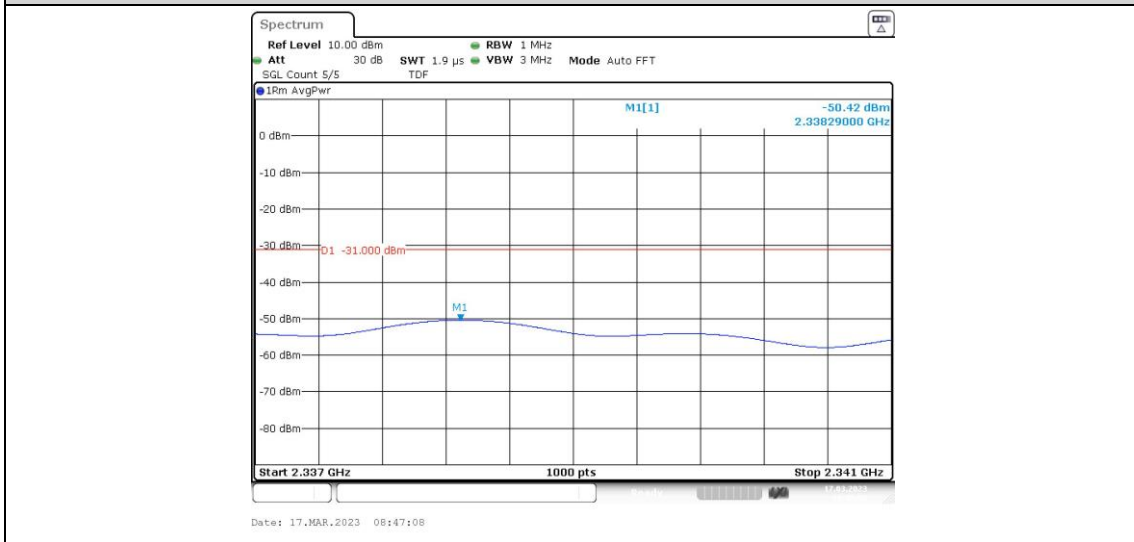

Band40-5MHz-QPSK-38750-1RB#0-Range10:2337~2341MHz