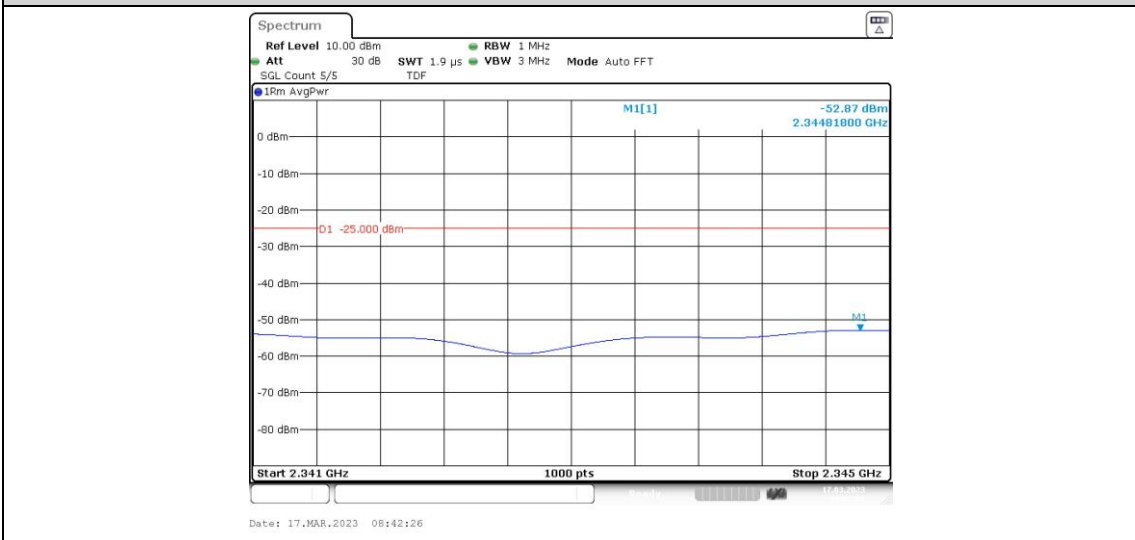

Band40-5MHz-QPSK-38725-1RB#0-Range7:2320~2324MHz

Band40-5MHz-QPSK-38725-1RB#0-Range8:2324~2328MHz

Band40-5MHz-QPSK-38725-1RB#0-Range9:2328~2337MHz

Band40-5MHz-QPSK-38725-1RB#0-Range10:2337~2341MHz

Band40-5MHz-QPSK-38725-1RB#0-Range11:2341~2345MHz