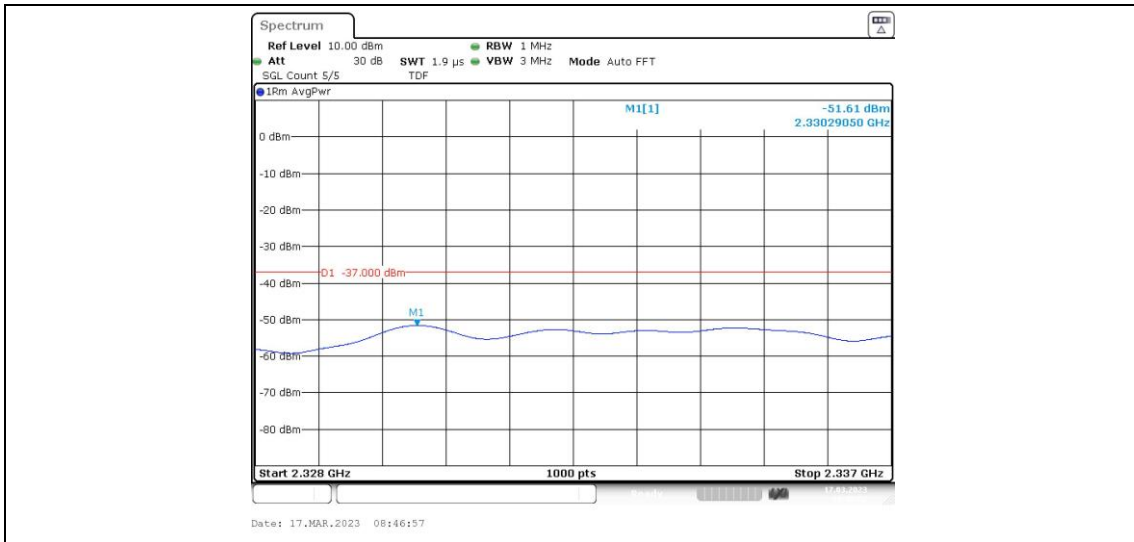

Band40-5MHz-QPSK-38750-1RB#0-Range4:2292~2296MHz

Band40-5MHz-QPSK-38750-1RB#0-Range5:2296~2300MHz

Band40-5MHz-QPSK-38750-1RB#0-Range7:2320~2324MHz

Band40-5MHz-QPSK-38750-1RB#0-Range8:2324~2328MHz

Band40-5MHz-QPSK-38750-1RB#0-Range9:2328~2337MHz