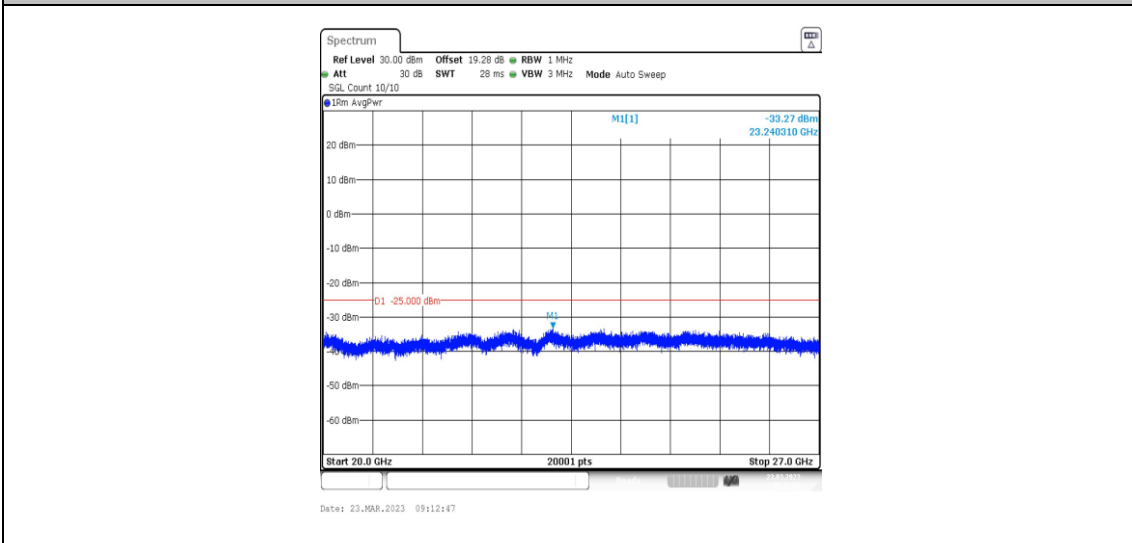

38-38-20MHz-20MHz-64QAM-64QAM-37952-38150-1RB#0-1RB#99-0.009~0.15MHz

38-38-20MHz-20MHz-64QAM-64QAM-37952-38150-1RB#0-1RB#99-0.15~30MHz

38-38-20MHz-20MHz-64QAM-64QAM-37952-38150-1RB#0-1RB#99-30~1000MHz

38-38-20MHz-20MHz-64QAM-64QAM-37952-38150-1RB#0-1RB#99-1000~20000MHz