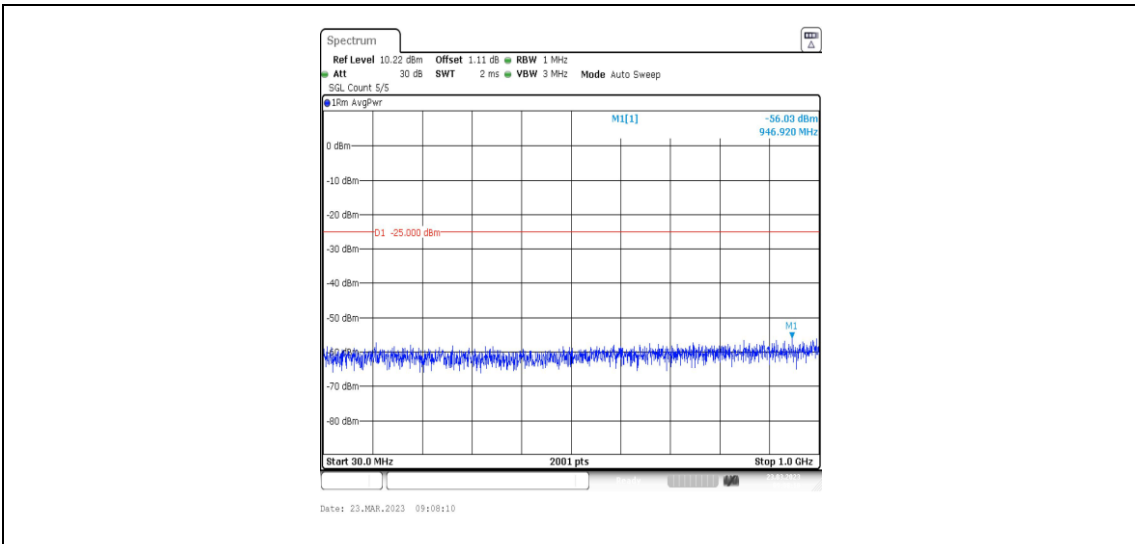

38-38-20MHz-20MHz-64QAM-64QAM-37952-38150-1RB#99-0RB#0-30~1000MHz