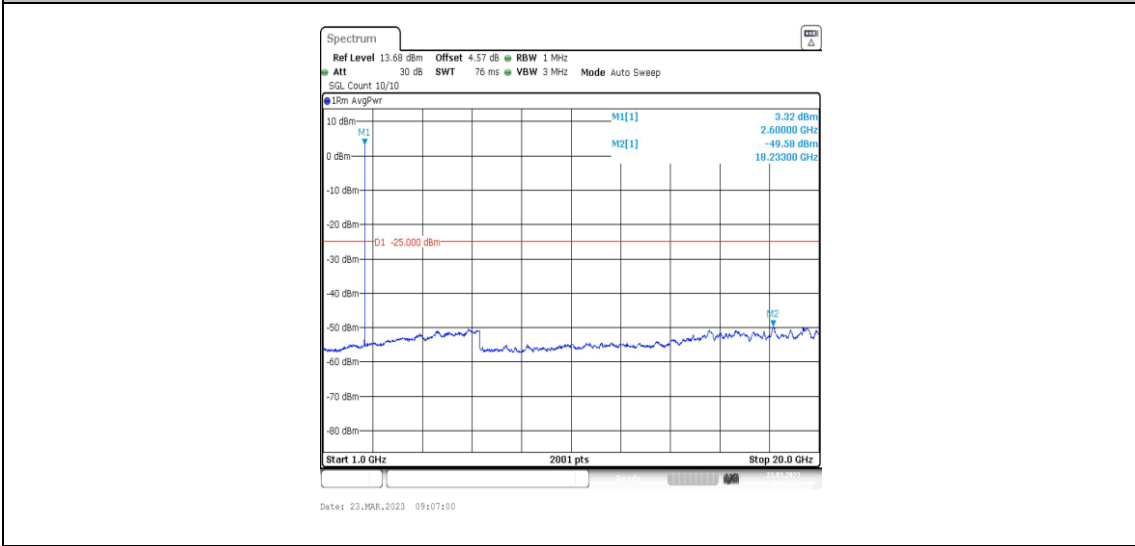

38-38-20MHz-20MHz-16QAM-16QAM-37952-38150-1RB#99-0RB#0-0.15~30MHz

38-38-20MHz-20MHz-16QAM-16QAM-37952-38150-1RB#99-0RB#0-30~1000MHz

38-38-20MHz-20MHz-16QAM-16QAM-37952-38150-1RB#99-0RB#0-1000~20000MHz

38-38-20MHz-20MHz-16QAM-16QAM-37952-38150-1RB#99-0RB#0-20000~27000MHz