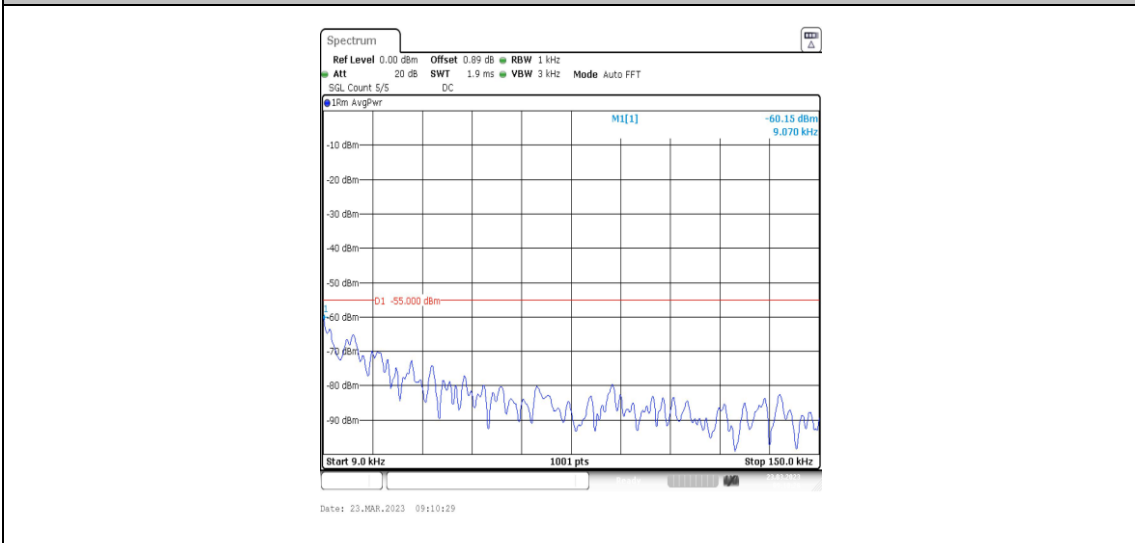

38-38-20MHz-20MHz-16QAM-16QAM-37952-38150-1RB#0-1RB#99-0.009~0.15MHz