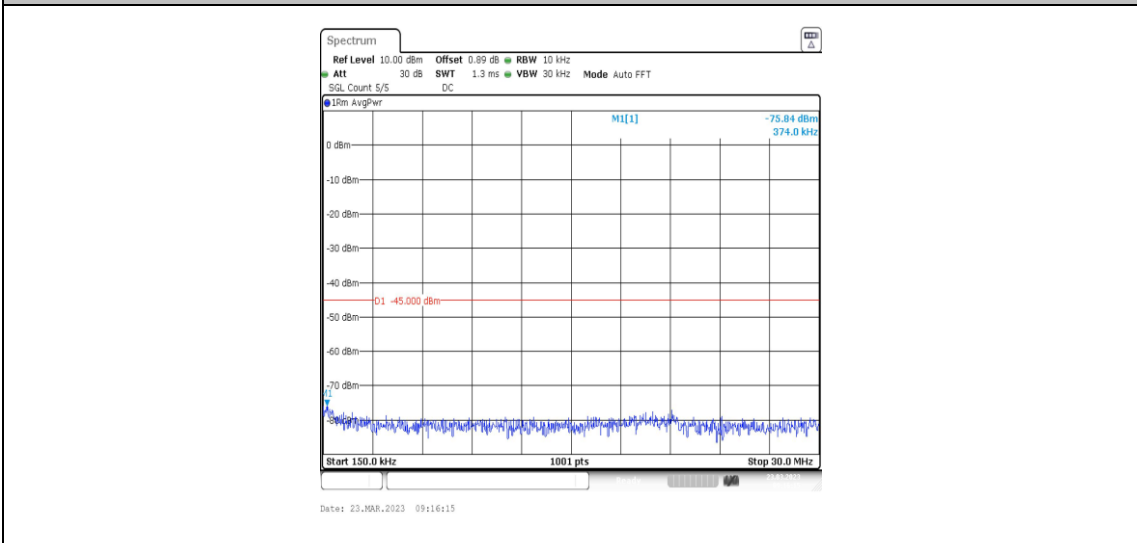

38-38-20MHz-20MHz-64QAM-64QAM-37952-38150-100RB#0-100RB#0-0.15~30MHz