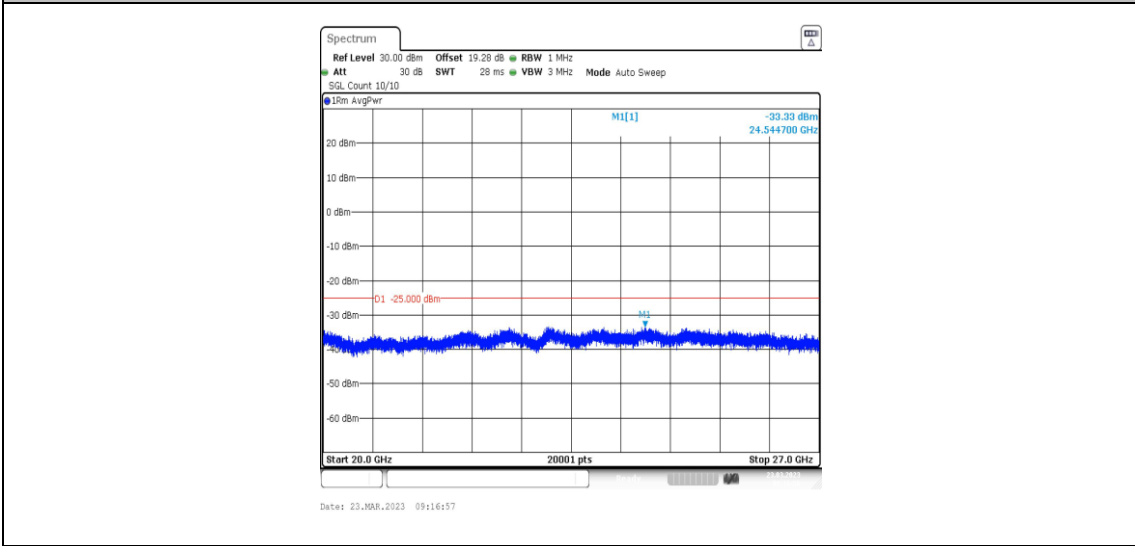

38-38-20MHz-20MHz-64QAM-64QAM-37952-38150-100RB#0-100RB#0-20000~27000MHz