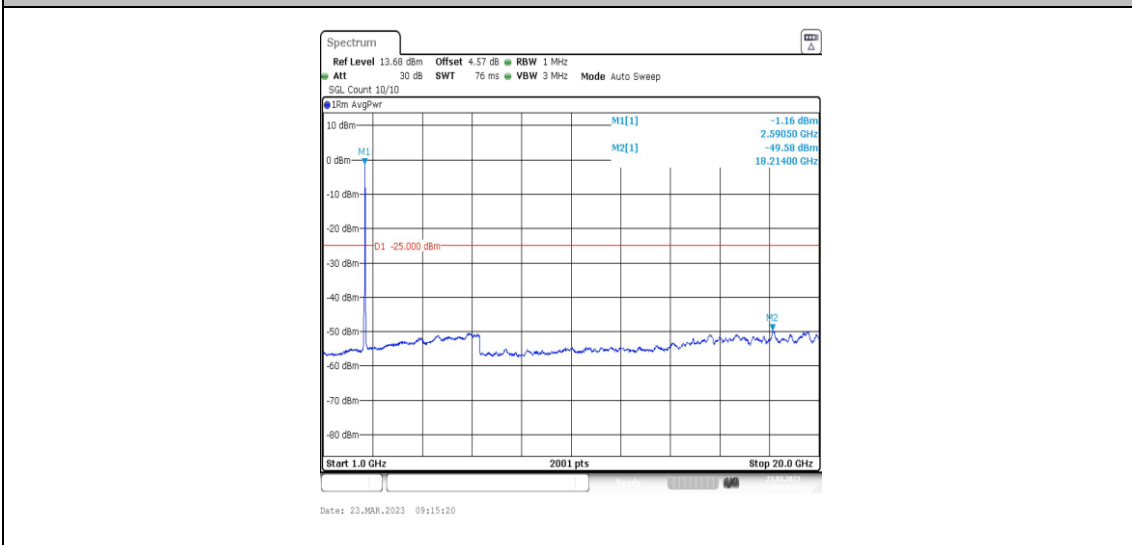

38-38-20MHz-20MHz-16QAM-16QAM-37952-38150-100RB#0-100RB#0-1000~20000MHz