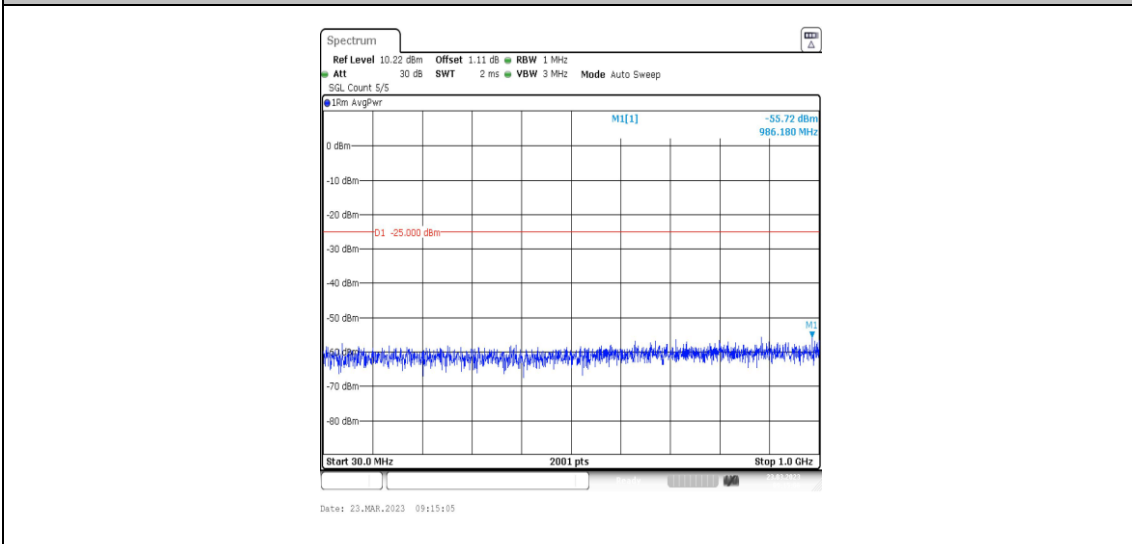

38-38-20MHz-20MHz-16QAM-16QAM-37952-38150-100RB#0-100RB#0-30~1000MHz