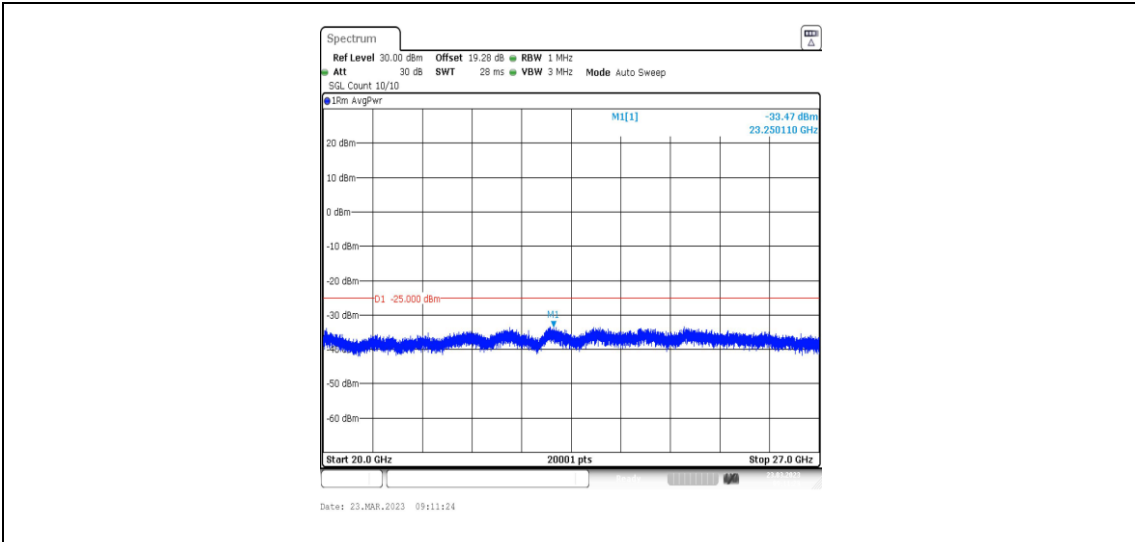

38-38-20MHz-20MHz-16QAM-16QAM-37952-38150-1RB#0-1RB#99-20000~27000MHz