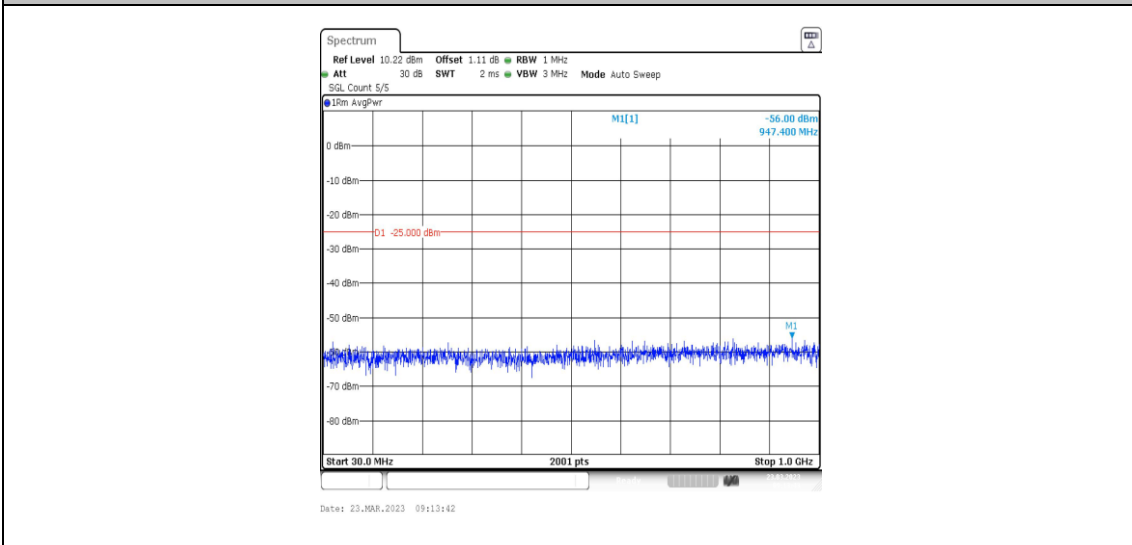

38-38-20MHz-20MHz-QPSK-QPSK-37952-38150-100RB#0-100RB#0-30~1000MHz