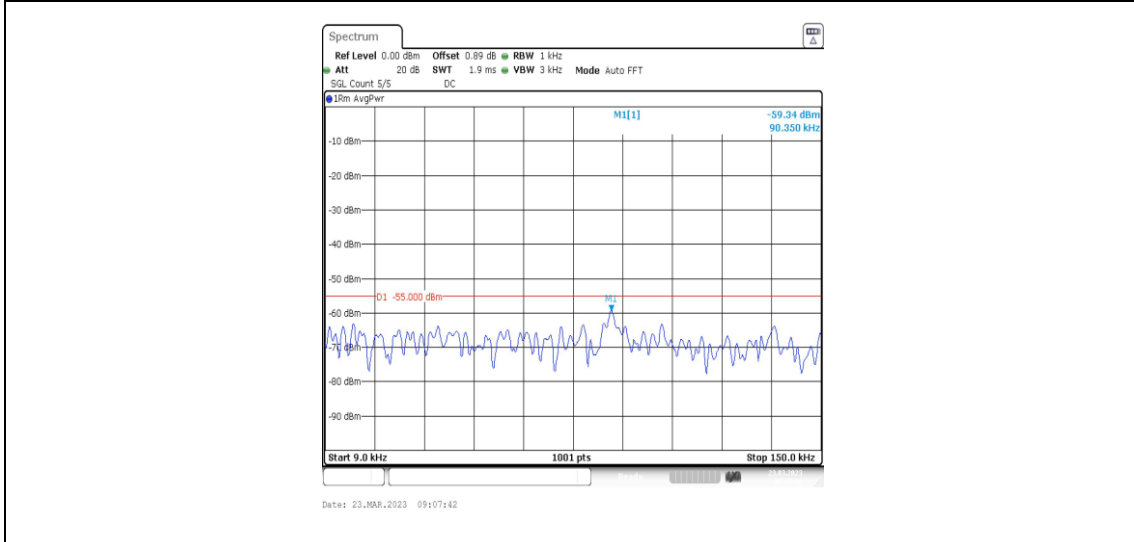

38-38-20MHz-20MHz-16QAM-16QAM-37952-38150-1RB#99-0RB#0-0.15~30MHz

38-38-20MHz-20MHz-16QAM-16QAM-37952-38150-1RB#99-0RB#0-30~1000MHz

38-38-20MHz-20MHz-16QAM-16QAM-37952-38150-1RB#99-0RB#0-1000~20000MHz

38-38-20MHz-20MHz-16QAM-16QAM-37952-38150-1RB#99-0RB#0-20000~27000MHz