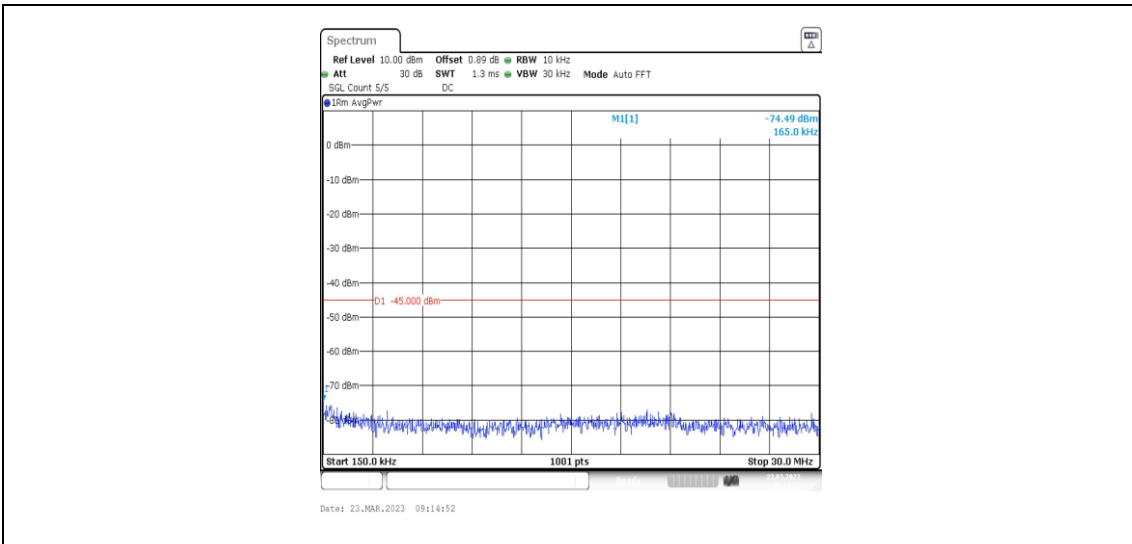

38-38-20MHz-20MHz-16QAM-16QAM-37952-38150-100RB#0-100RB#0-0.15~30MHz