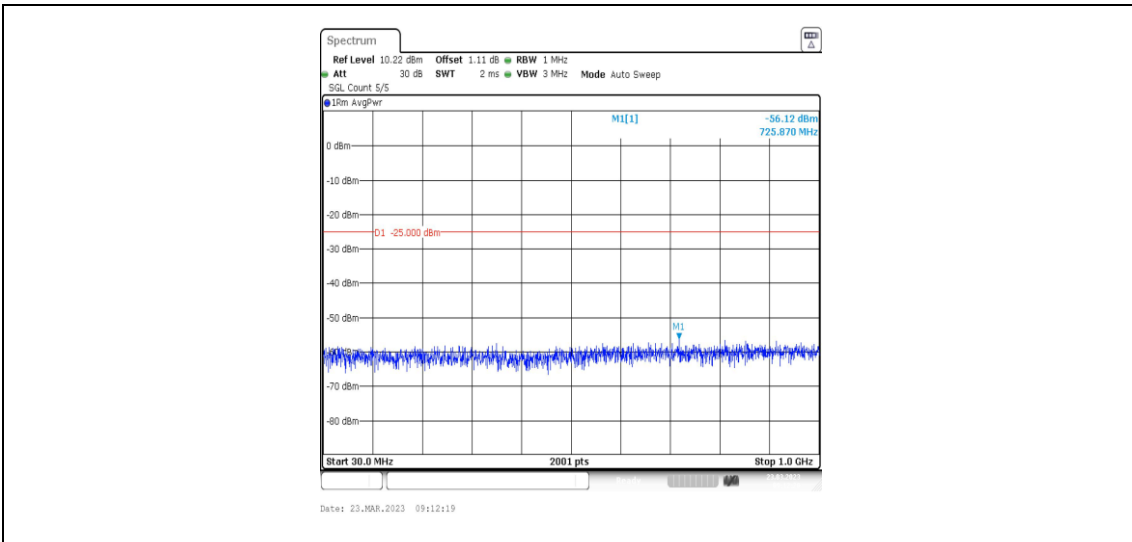

38-38-20MHz-20MHz-64QAM-64QAM-37952-38150-1RB#0-1RB#99-30~1000MHz