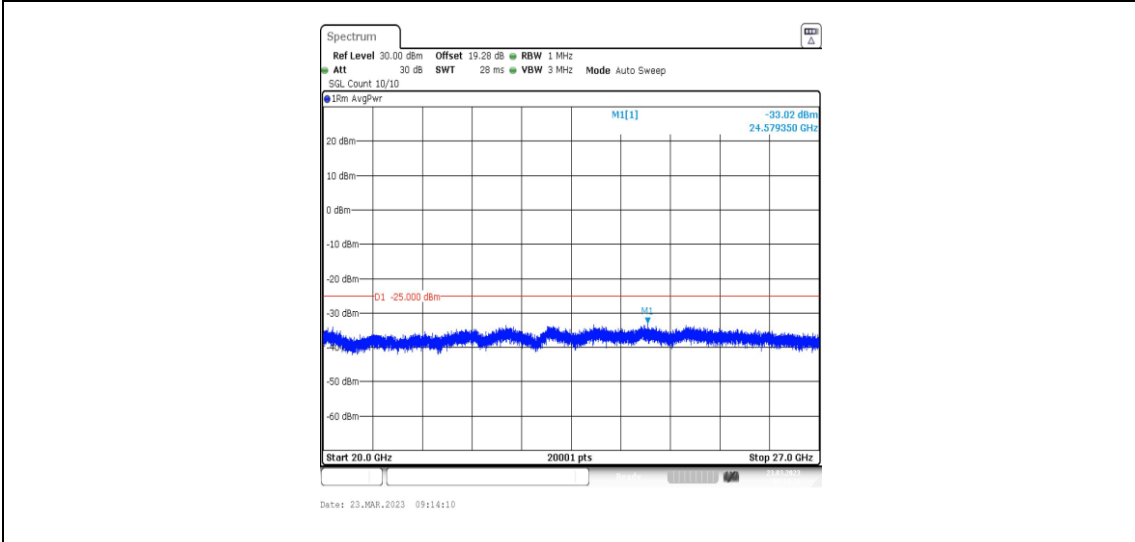

38-38-20MHz-20MHz-QPSK-QPSK-37952-38150-100RB#0-100RB#0-20000~27000MHz