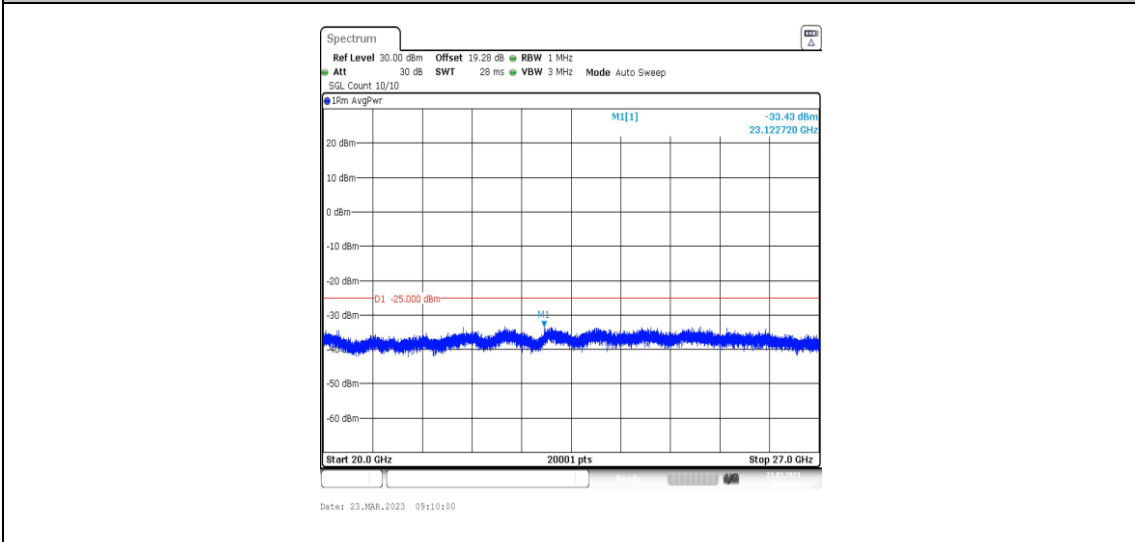

38-38-20MHz-20MHz-QPSK-QPSK-37952-38150-1RB#0-1RB#99-20000~27000MHz