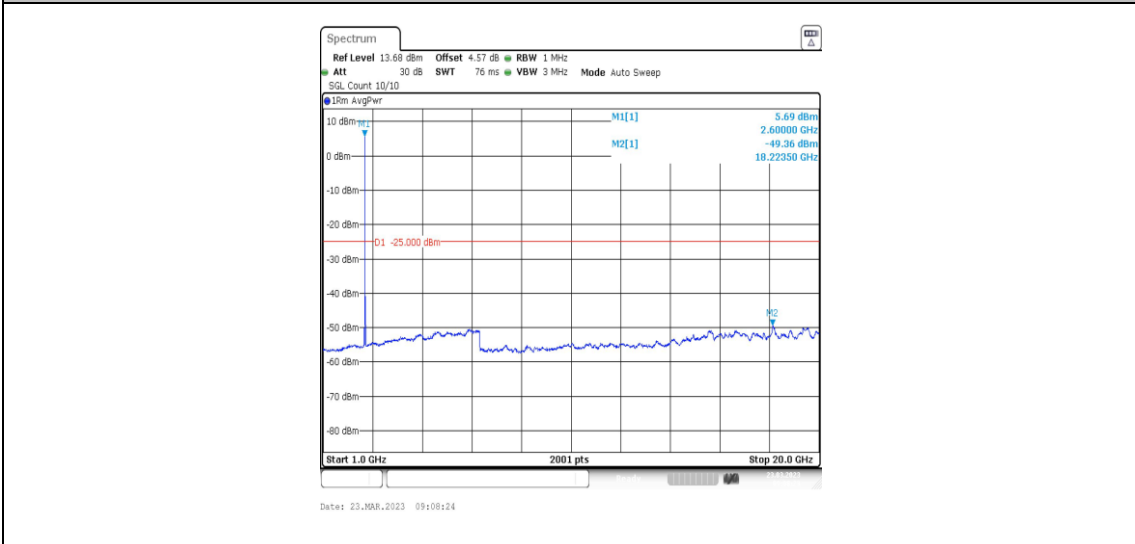

38-38-20MHz-20MHz-64QAM-64QAM-37952-38150-1RB#99-0RB#0-1000~20000MHz