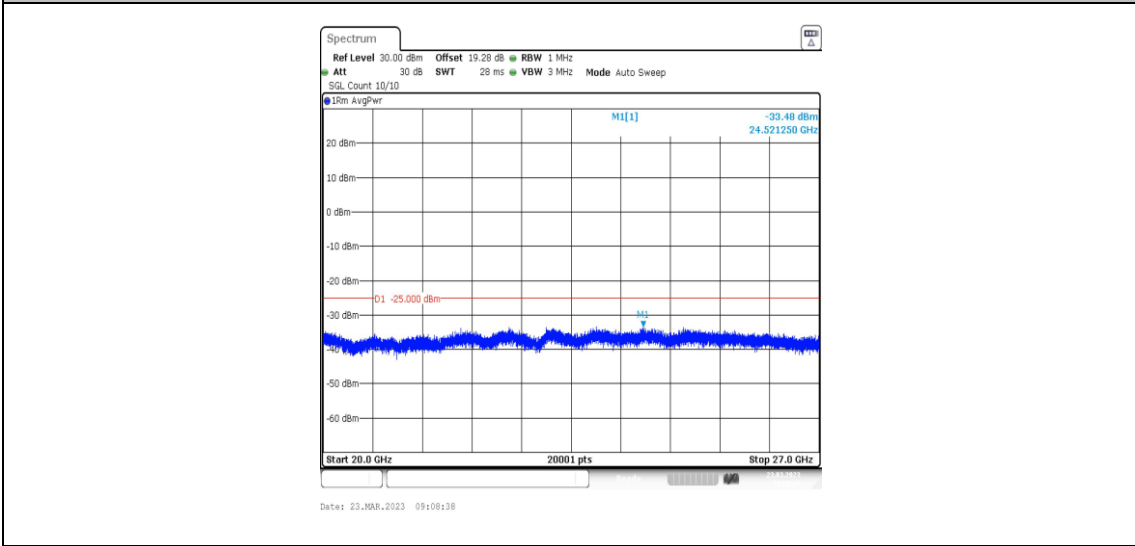

38-38-20MHz-20MHz-64QAM-64QAM-37952-38150-1RB#99-0RB#0-0.009~0.15MHz

38-38-20MHz-20MHz-64QAM-64QAM-37952-38150-1RB#99-0RB#0-0.15~30MHz

38-38-20MHz-20MHz-64QAM-64QAM-37952-38150-1RB#99-0RB#0-30~1000MHz

38-38-20MHz-20MHz-64QAM-64QAM-37952-38150-1RB#99-0RB#0-1000~20000MHz