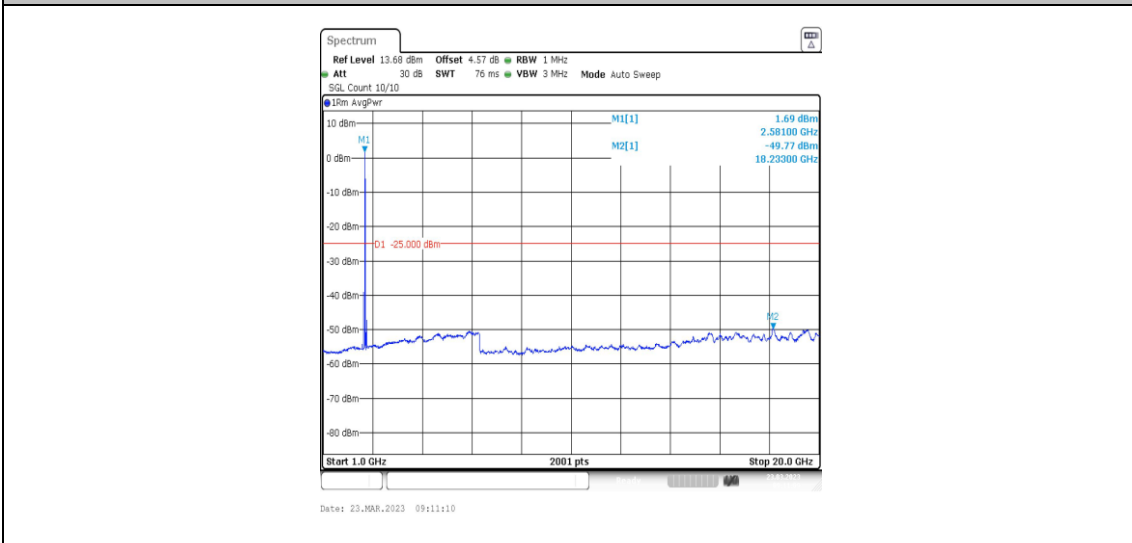

38-38-20MHz-20MHz-QPSK-QPSK-37952-38150-1RB#0-1RB#99-1000~20000MHz

38-38-20MHz-20MHz-QPSK-QPSK-37952-38150-1RB#0-1RB#99-20000~27000MHz

38-38-20MHz-20MHz-16QAM-16QAM-37952-38150-1RB#0-1RB#99-0.009~0.15MHz

38-38-20MHz-20MHz-16QAM-16QAM-37952-38150-1RB#0-1RB#99-0.15~30MHz

38-38-20MHz-20MHz-16QAM-16QAM-37952-38150-1RB#0-1RB#99-30~1000MHz

38-38-20MHz-20MHz-16QAM-16QAM-37952-38150-1RB#0-1RB#99-1000~20000MHz

38-38-20MHz-20MHz-16QAM-16QAM-37952-38150-1RB#0-1RB#99-20000~27000MHz