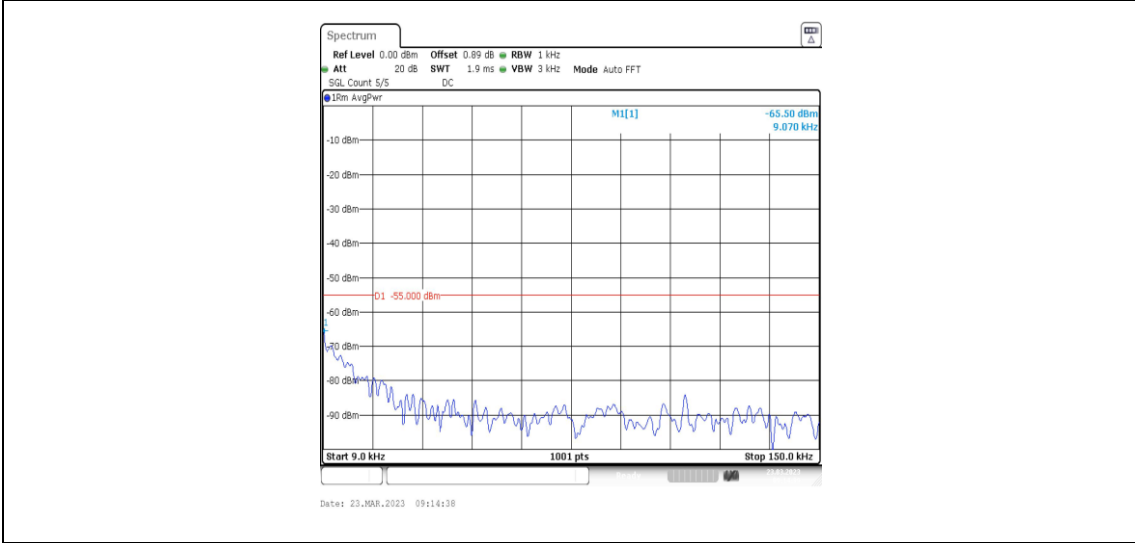

38-38-20MHz-20MHz-16QAM-16QAM-37952-38150-100RB#0-100RB#0-0.009~0.15MHz