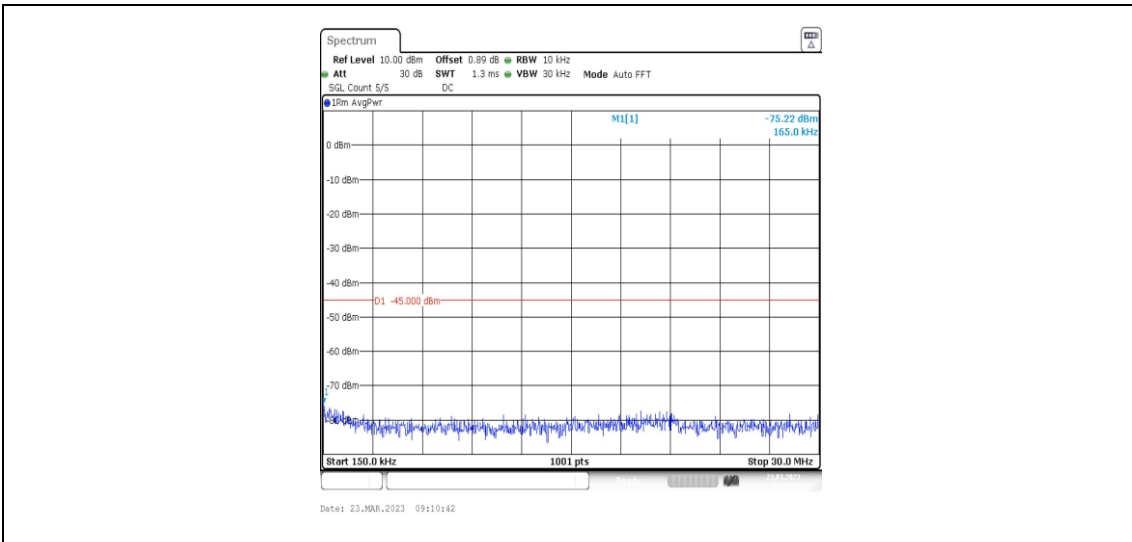

38-38-20MHz-20MHz-16QAM-16QAM-37952-38150-1RB#0-1RB#99-0.15~30MHz