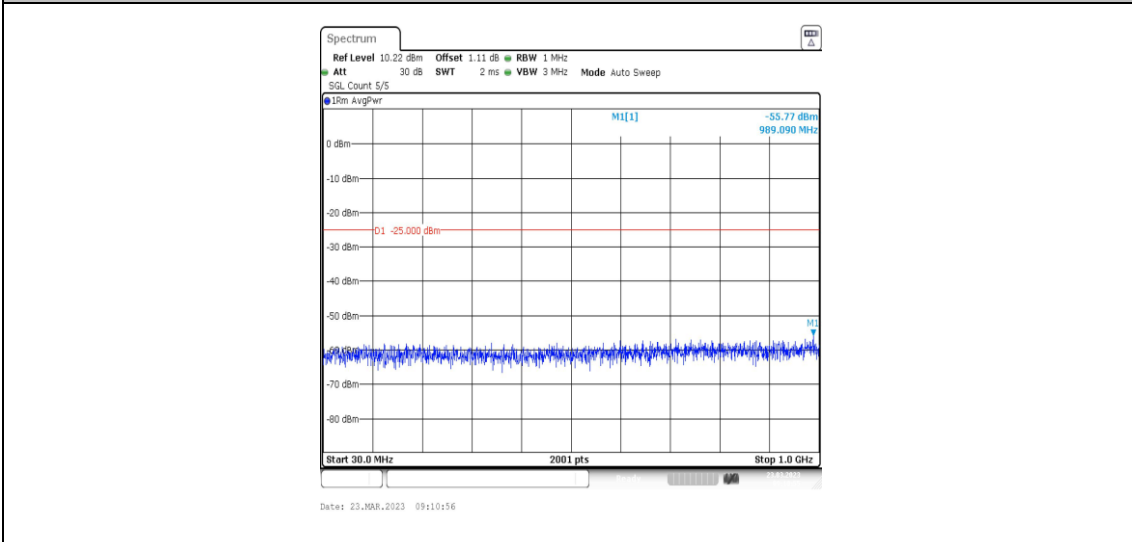

38-38-20MHz-20MHz-16QAM-16QAM-37952-38150-1RB#0-1RB#99-30~1000MHz