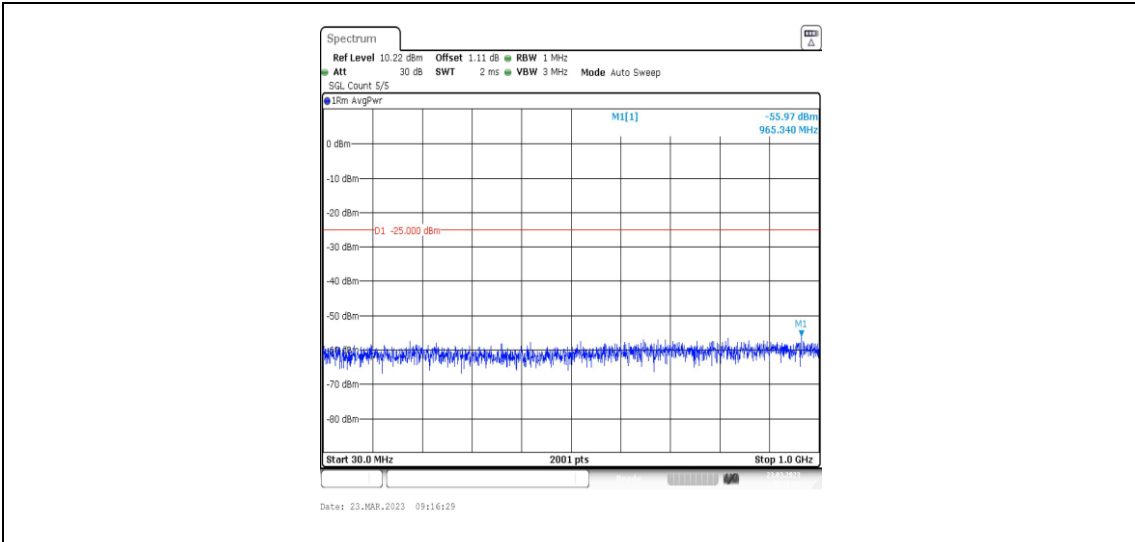

38-38-20MHz-20MHz-64QAM-64QAM-37952-38150-100RB#0-100RB#0-30~1000MHz