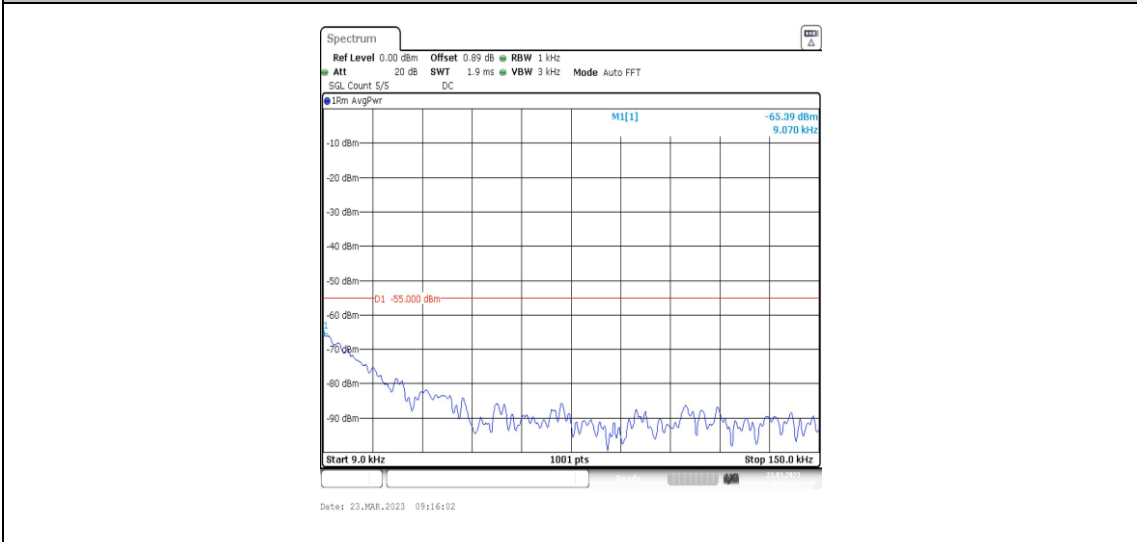

38-38-20MHz-20MHz-64QAM-64QAM-37952-38150-100RB#0-100RB#0-0.009~0.15MHz