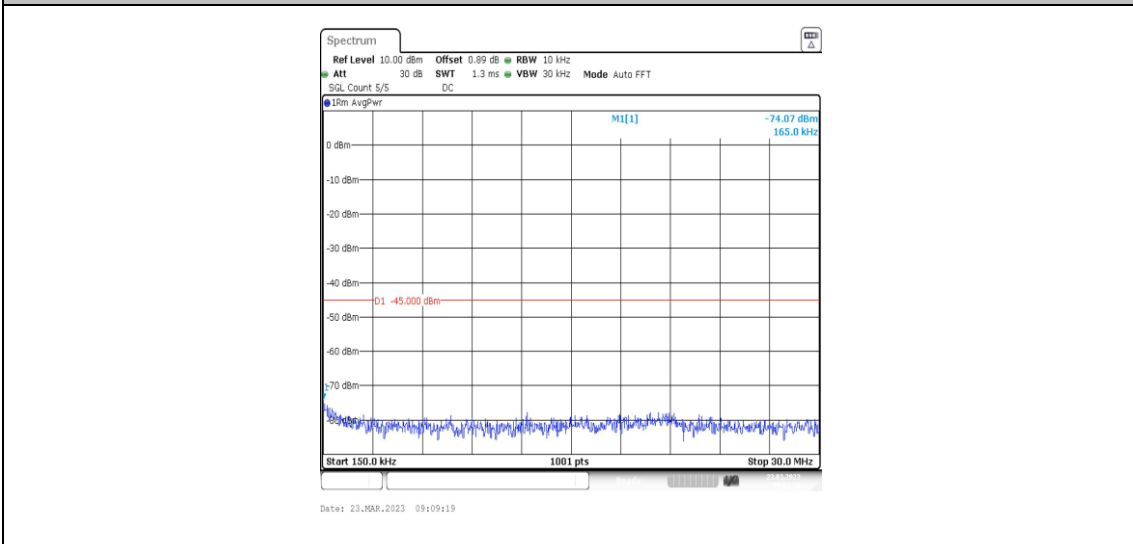

38-38-20MHz-20MHz-QPSK-QPSK-37952-38150-1RB#0-1RB#99-0.15~30MHz