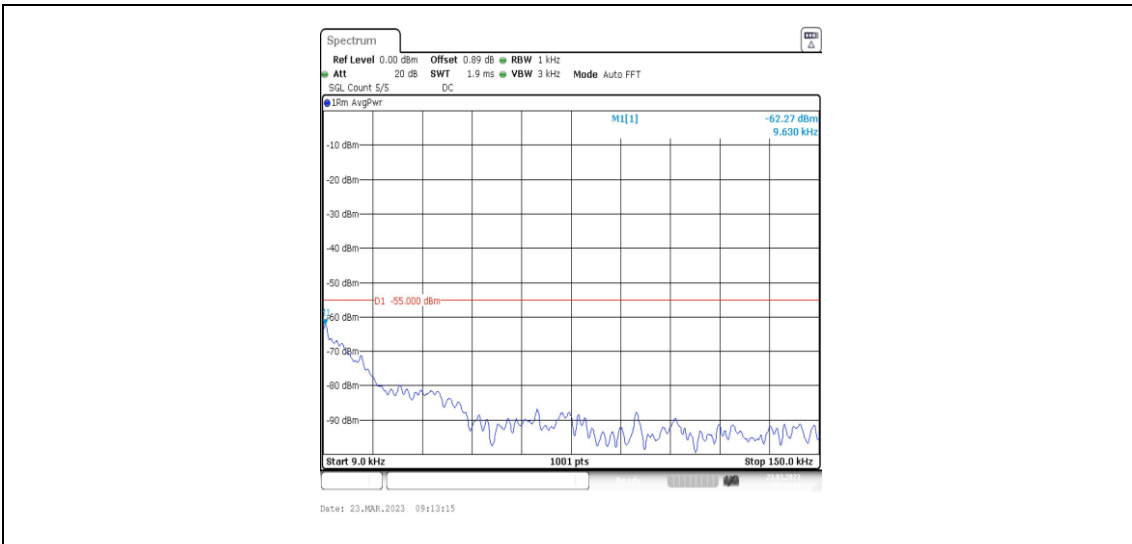

38-38-20MHz-20MHz-QPSK-QPSK-37952-38150-100RB#0-100RB#0-0.009~0.15MHz