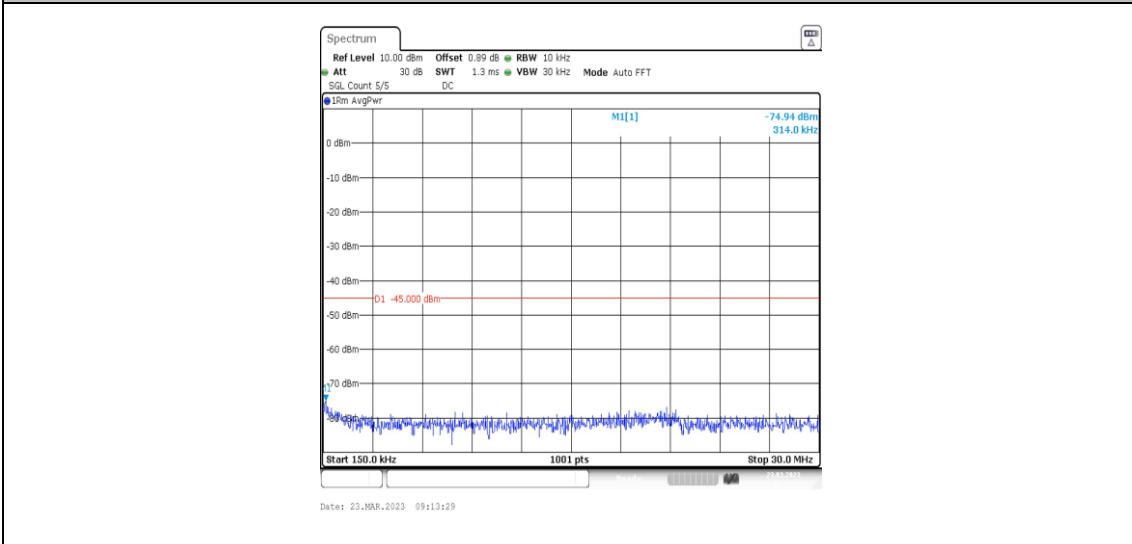

38-38-20MHz-20MHz-QPSK-QPSK-37952-38150-100RB#0-100RB#0-0.15~30MHz