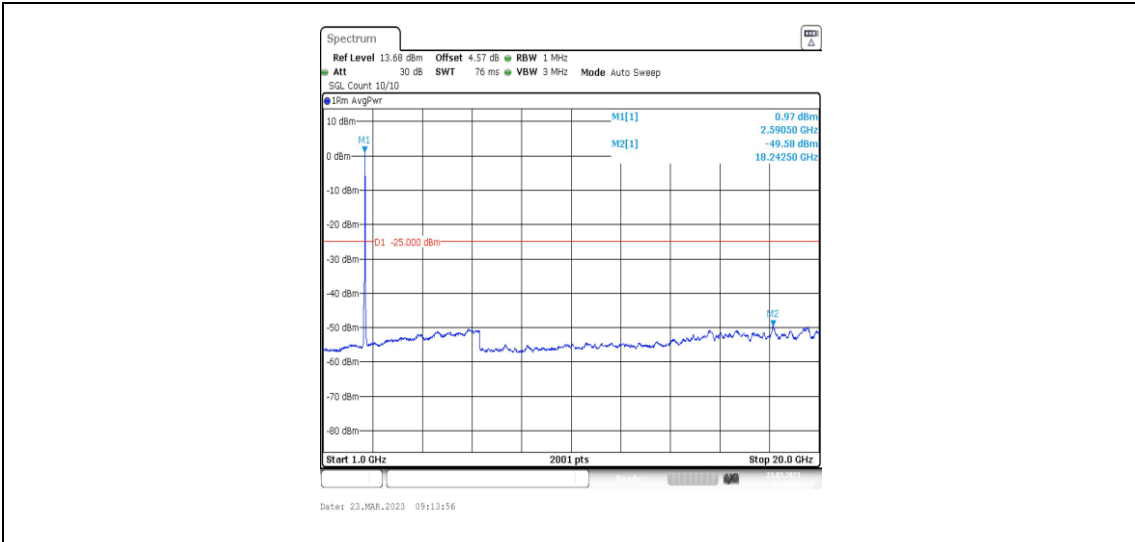

38-38-20MHz-20MHz-QPSK-QPSK-37952-38150-100RB#0-100RB#0-1000~20000MHz