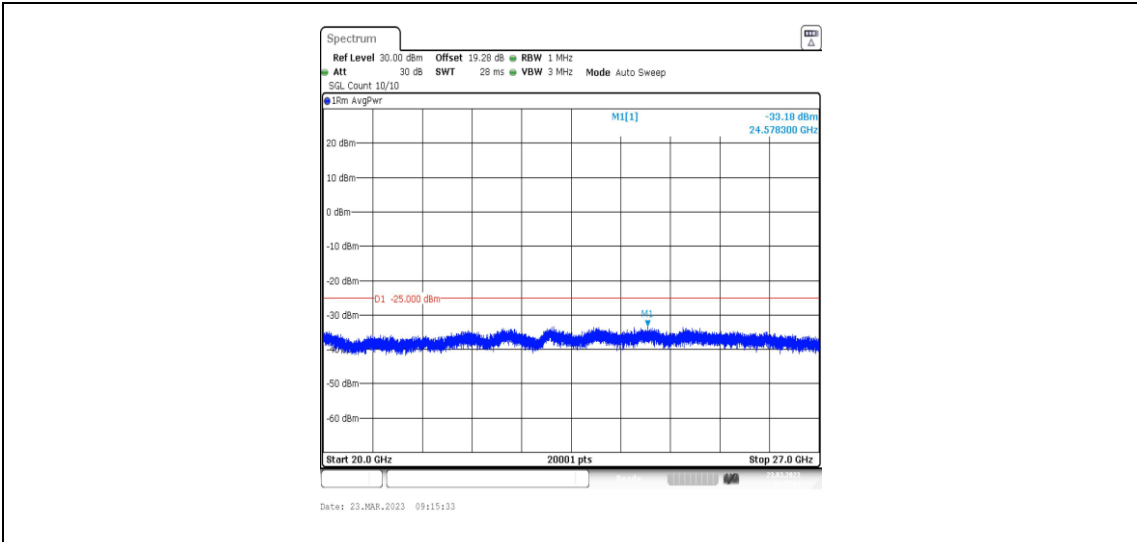

38-38-20MHz-20MHz-16QAM-16QAM-37952-38150-100RB#0-100RB#0-20000~27000MHz