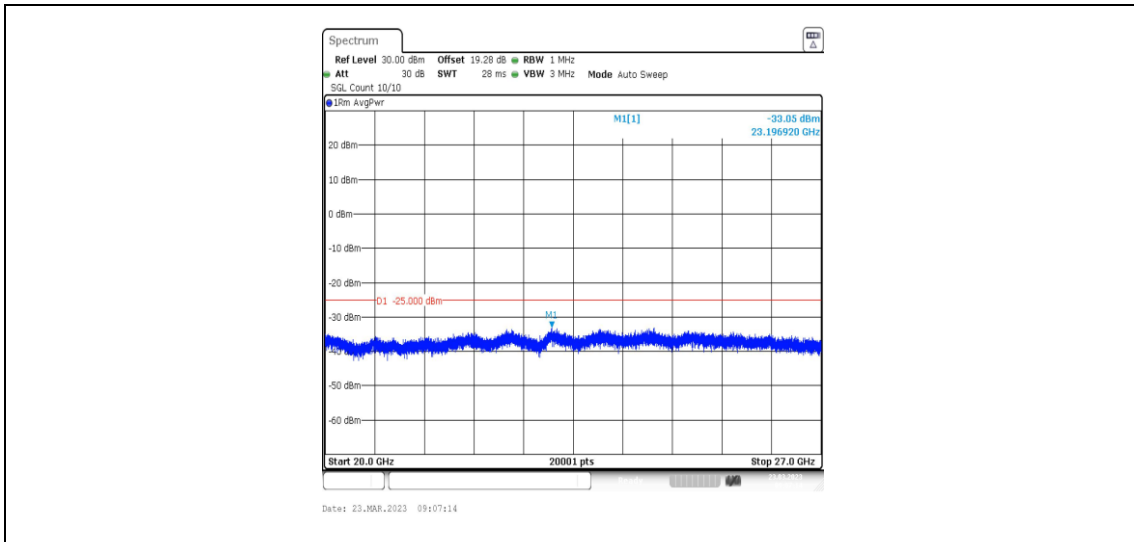

38-38-20MHz-20MHz-16QAM-16QAM-37952-38150-1RB#99-0RB#0-0.15~30MHz

38-38-20MHz-20MHz-16QAM-16QAM-37952-38150-1RB#99-0RB#0-30~1000MHz

38-38-20MHz-20MHz-16QAM-16QAM-37952-38150-1RB#99-0RB#0-1000~20000MHz

38-38-20MHz-20MHz-16QAM-16QAM-37952-38150-1RB#99-0RB#0-20000~27000MHz