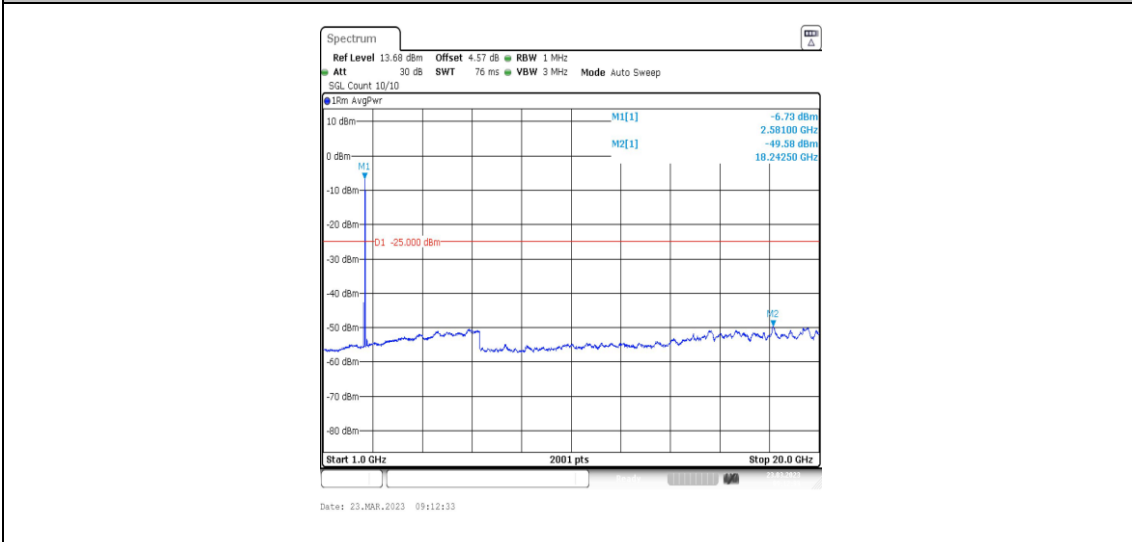

38-38-20MHz-20MHz-64QAM-64QAM-37952-38150-1RB#0-1RB#99-1000~20000MHz