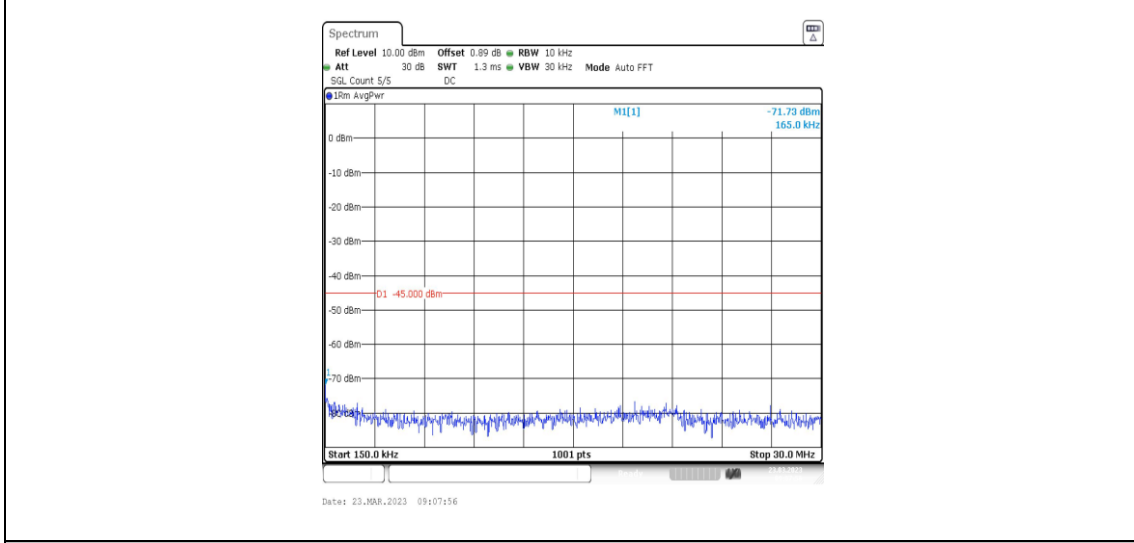

38-38-20MHz-20MHz-64QAM-64QAM-37952-38150-1RB#99-0RB#0-0.15~30MHz