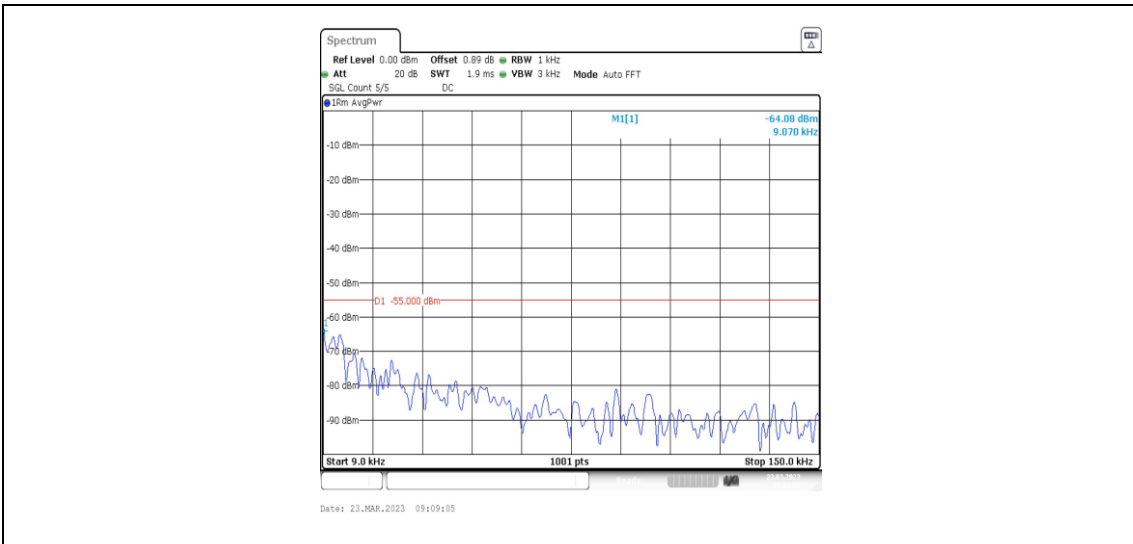

38-38-20MHz-20MHz-QPSK-QPSK-37952-38150-1RB#0-1RB#99-0.009~0.15MHz