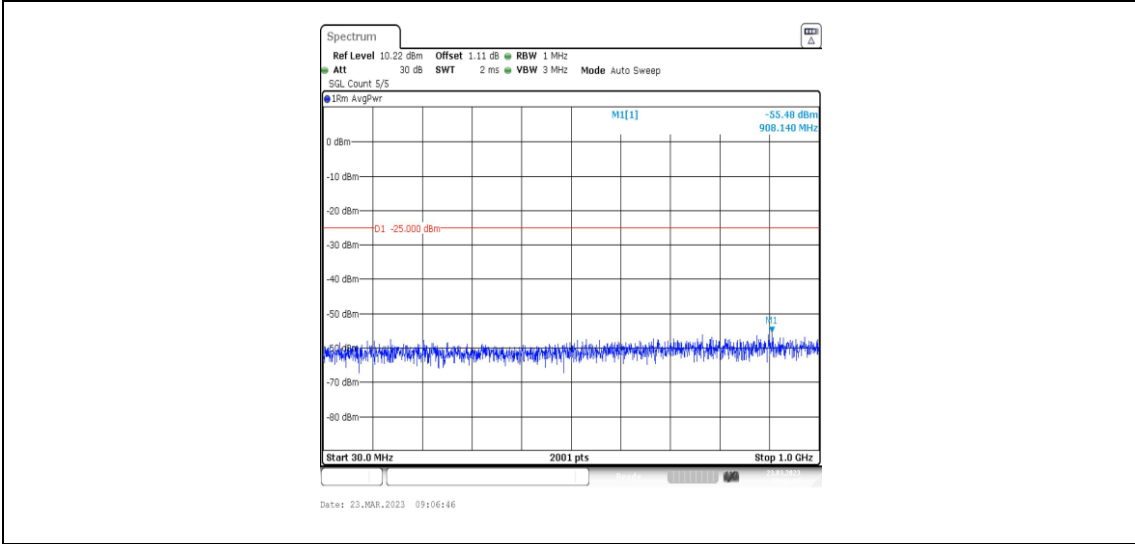

38-38-20MHz-20MHz-16QAM-16QAM-37952-38150-1RB#99-0RB#0-0.15~30MHz

38-38-20MHz-20MHz-16QAM-16QAM-37952-38150-1RB#99-0RB#0-30~1000MHz

38-38-20MHz-20MHz-16QAM-16QAM-37952-38150-1RB#99-0RB#0-1000~20000MHz

38-38-20MHz-20MHz-16QAM-16QAM-37952-38150-1RB#99-0RB#0-20000~27000MHz