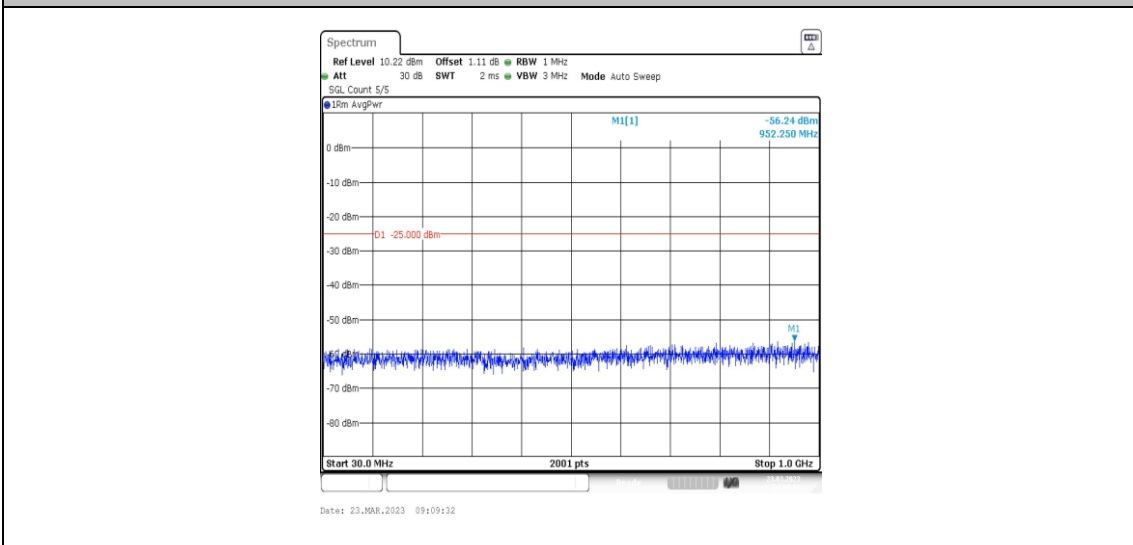

38-38-20MHz-20MHz-QPSK-QPSK-37952-38150-1RB#0-1RB#99-30~1000MHz