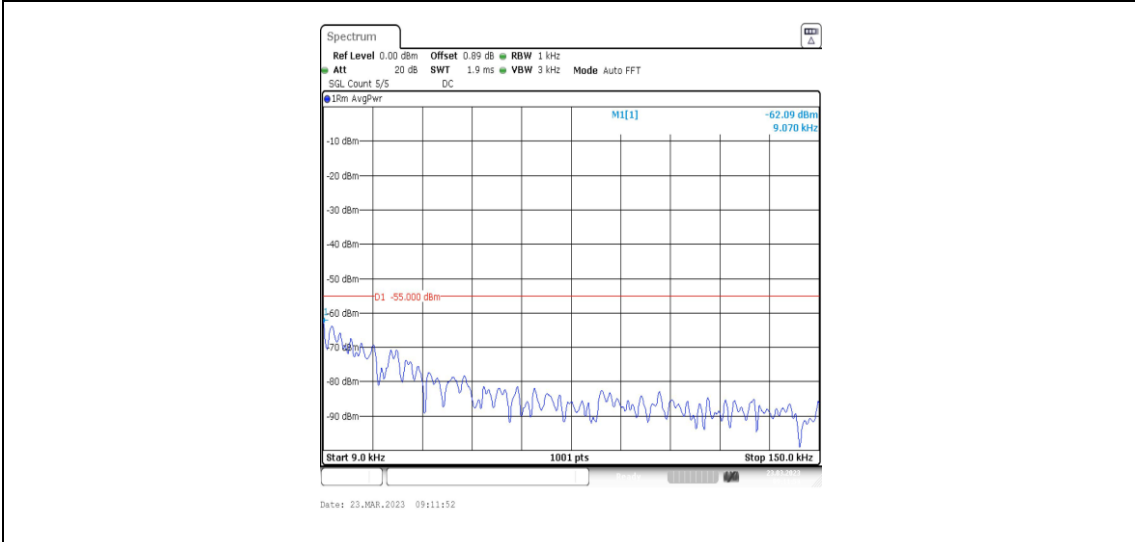

38-38-20MHz-20MHz-16QAM-16QAM-37952-38150-1RB#0-1RB#99-0.15~30MHz

38-38-20MHz-20MHz-16QAM-16QAM-37952-38150-1RB#0-1RB#99-30~1000MHz

38-38-20MHz-20MHz-16QAM-16QAM-37952-38150-1RB#0-1RB#99-1000~20000MHz

38-38-20MHz-20MHz-16QAM-16QAM-37952-38150-1RB#0-1RB#99-20000~27000MHz