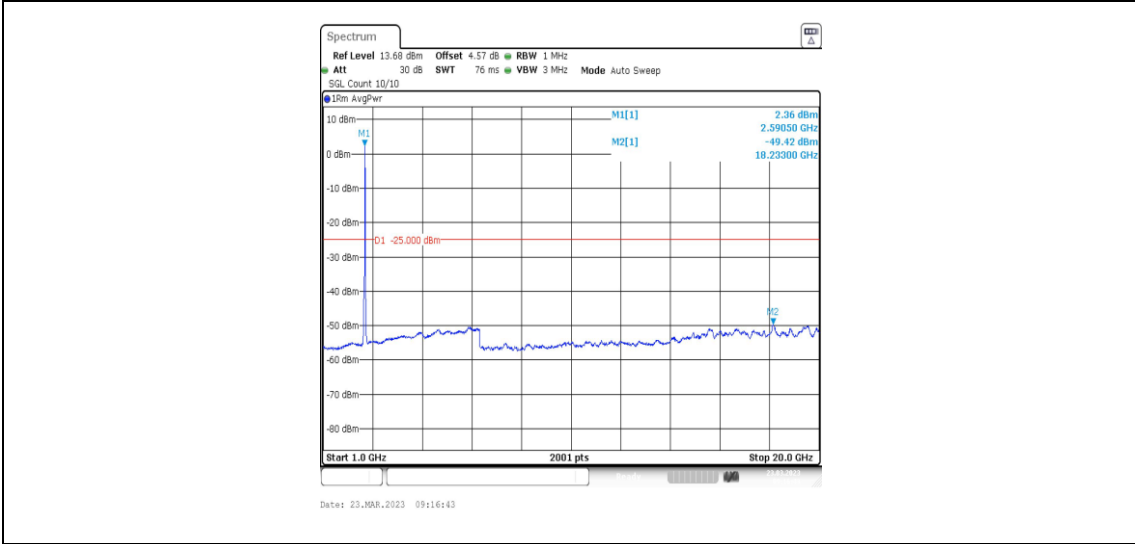

38-38-20MHz-20MHz-64QAM-64QAM-37952-38150-100RB#0-100RB#0-1000~20000MHz