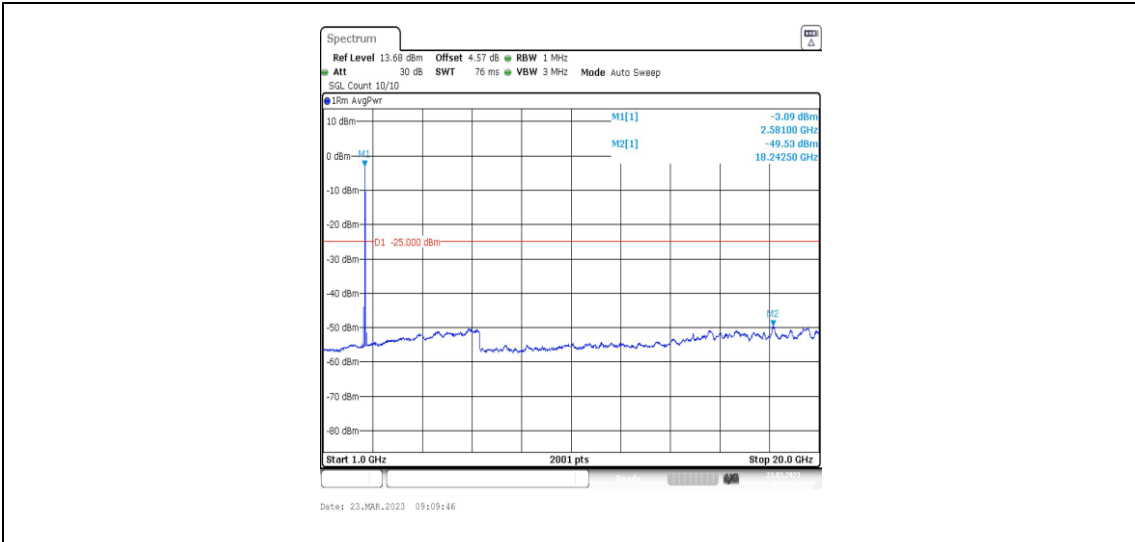

38-38-20MHz-20MHz-64QAM-64QAM-37952-38150-1RB#99-0RB#0-20000~27000MHz

38-38-20MHz-20MHz-QPSK-QPSK-37952-38150-1RB#0-1RB#99-0.009~0.15MHz

38-38-20MHz-20MHz-QPSK-QPSK-37952-38150-1RB#0-1RB#99-0.15~30MHz

38-38-20MHz-20MHz-QPSK-QPSK-37952-38150-1RB#0-1RB#99-30~1000MHz