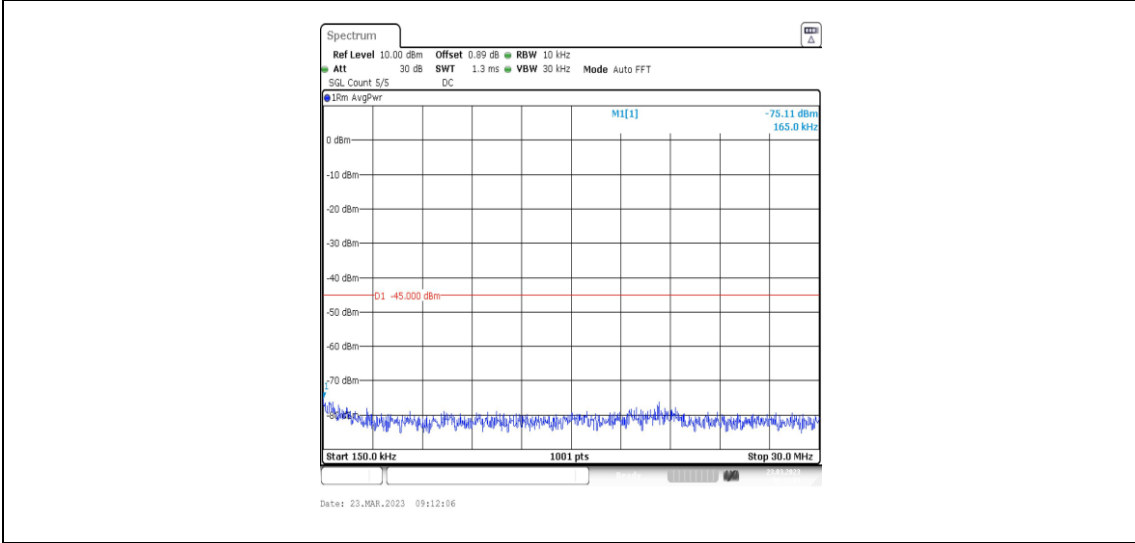

38-38-20MHz-20MHz-64QAM-64QAM-37952-38150-1RB#0-1RB#99-0.15~30MHz