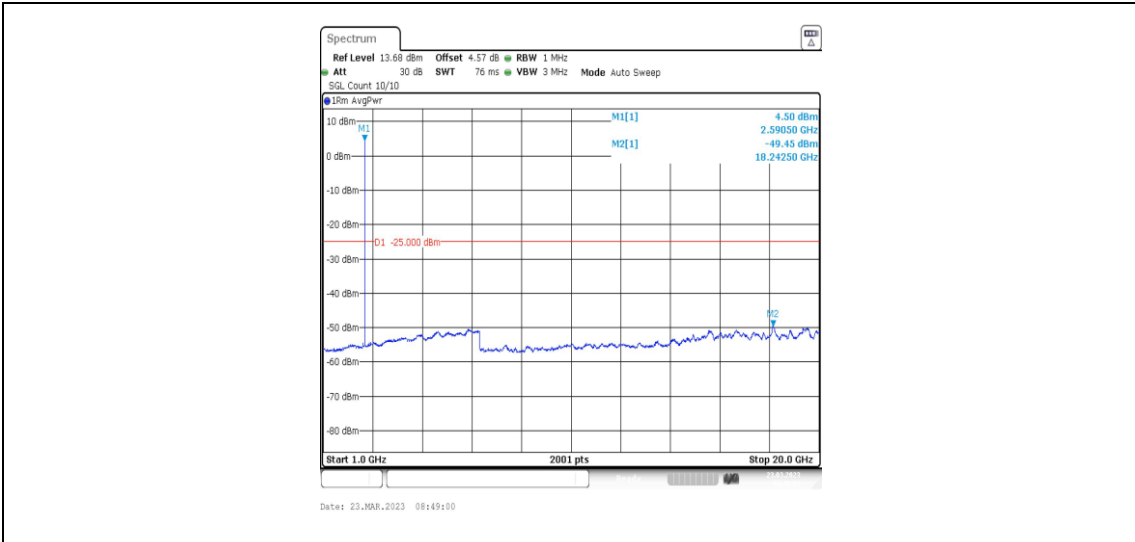

38-38-20MHz-20MHz-64QAM-64QAM-37901-38099-1RB#0-ORB#0-20000~27000MHz

38-38-20MHz-20MHz-QPSK-QPSK-37901-38099-1RB#99-0RB#0-0.009~0.15MHz

38-38-20MHz-20MHz-QPSK-QPSK-37901-38099-1RB#99-0RB#0-0.15~30MHz

38-38-20MHz-20MHz-QPSK-QPSK-37901-38099-1RB#99-0RB#0-30~1000MHz