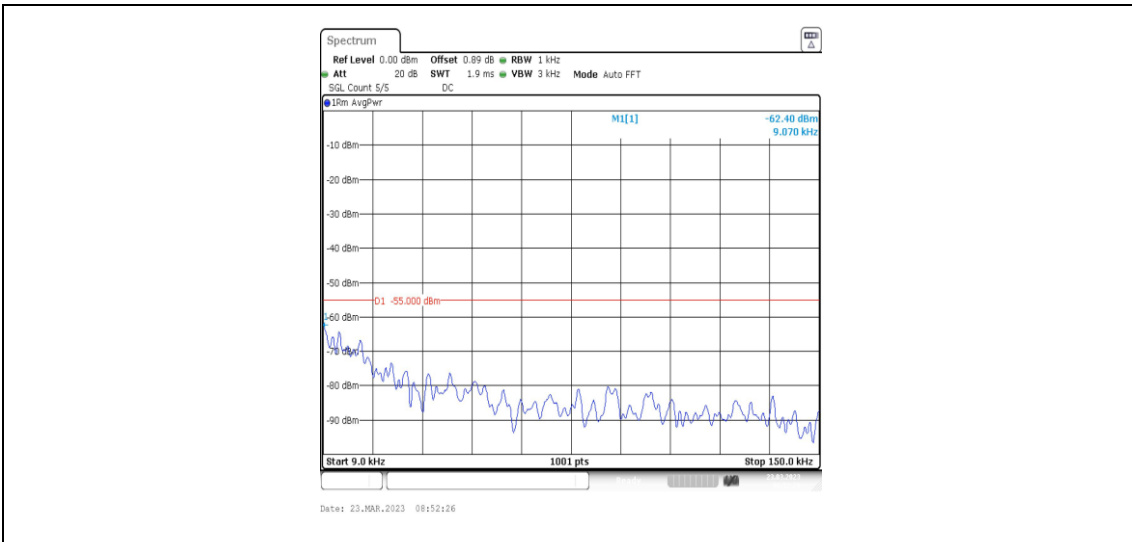

38-38-20MHz-20MHz-64QAM-64QAM-37901-38099-1RB#99-0RB#0-20000~27000MHz