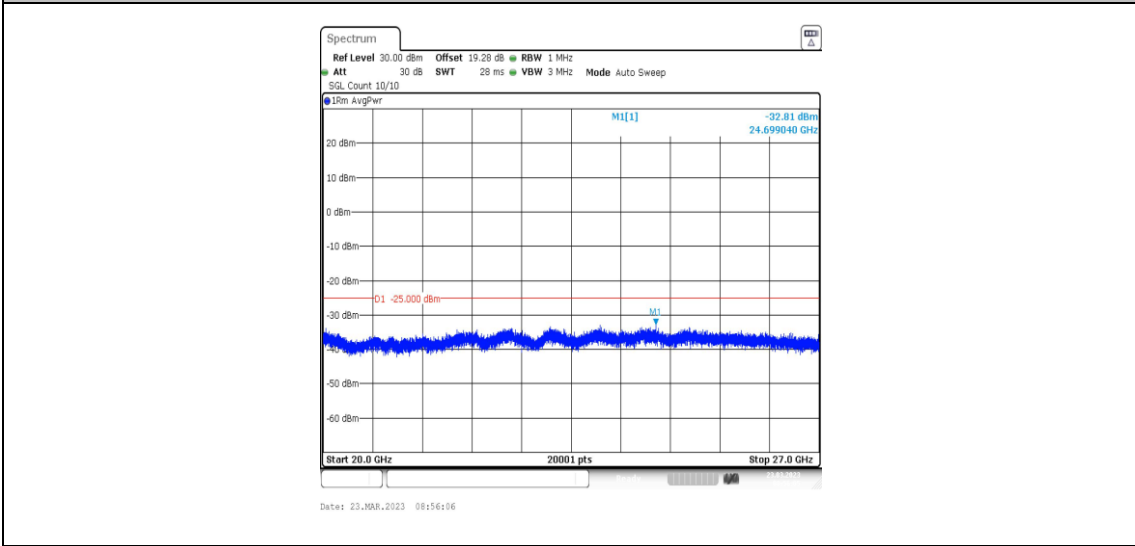

38-38-20MHz-20MHz-64QAM-64QAM-37901-38099-1RB#0-1RB#99-0.009~0.15MHz

38-38-20MHz-20MHz-64QAM-64QAM-37901-38099-1RB#0-1RB#99-0.15~30MHz

38-38-20MHz-20MHz-64QAM-64QAM-37901-38099-1RB#0-1RB#99-30~1000MHz

38-38-20MHz-20MHz-64QAM-64QAM-37901-38099-1RB#0-1RB#99-1000~20000MHz