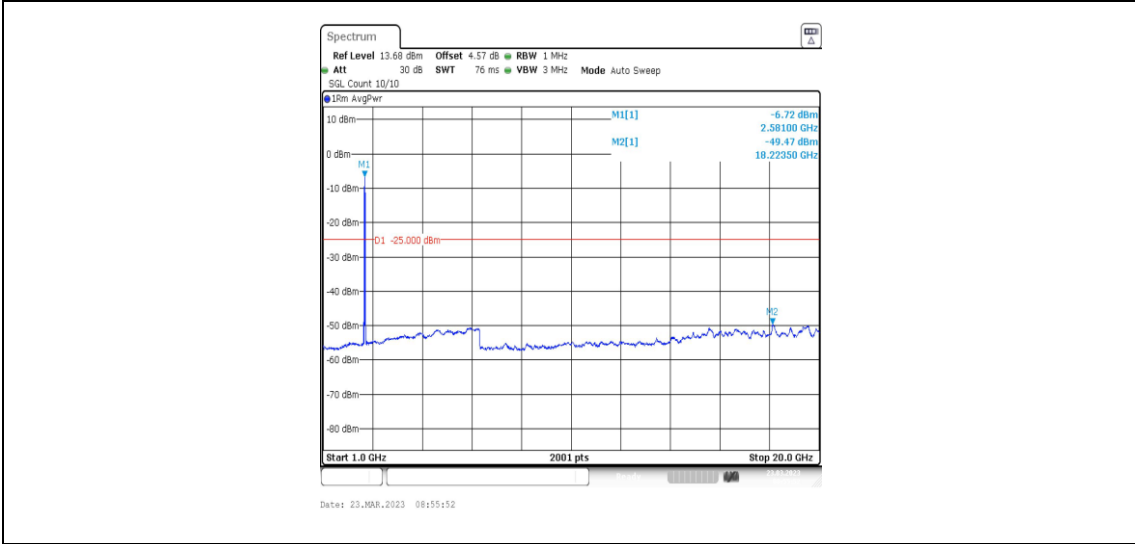

38-38-20MHz-20MHz-64QAM-64QAM-37901-38099-1RB#0-1RB#99-30~1000MHz