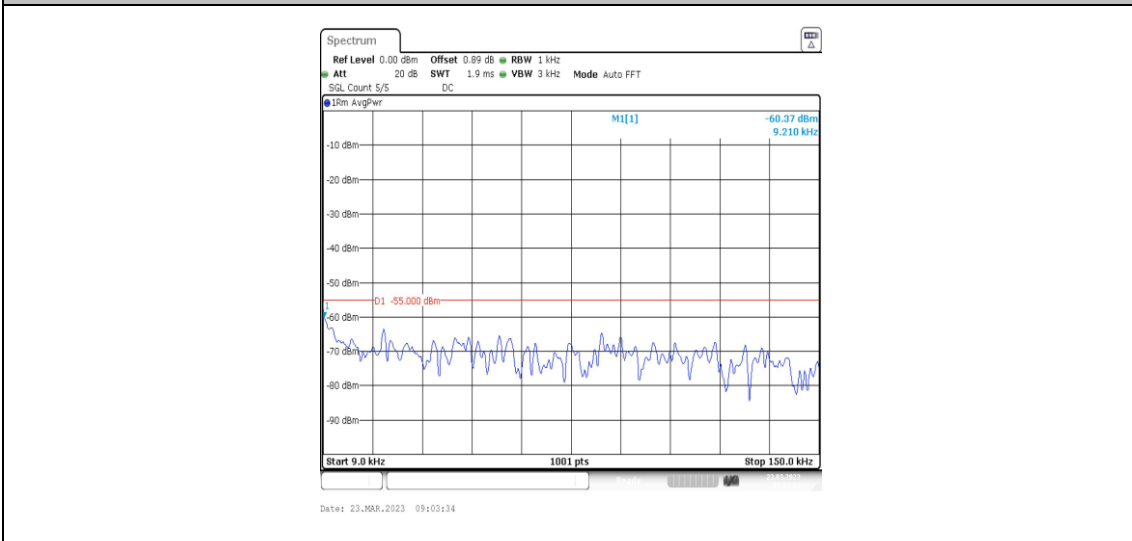

38-38-20MHz-20MHz-64QAM-64QAM-37952-38150-1RB#0-0RB#0-0.009~0.15MHz