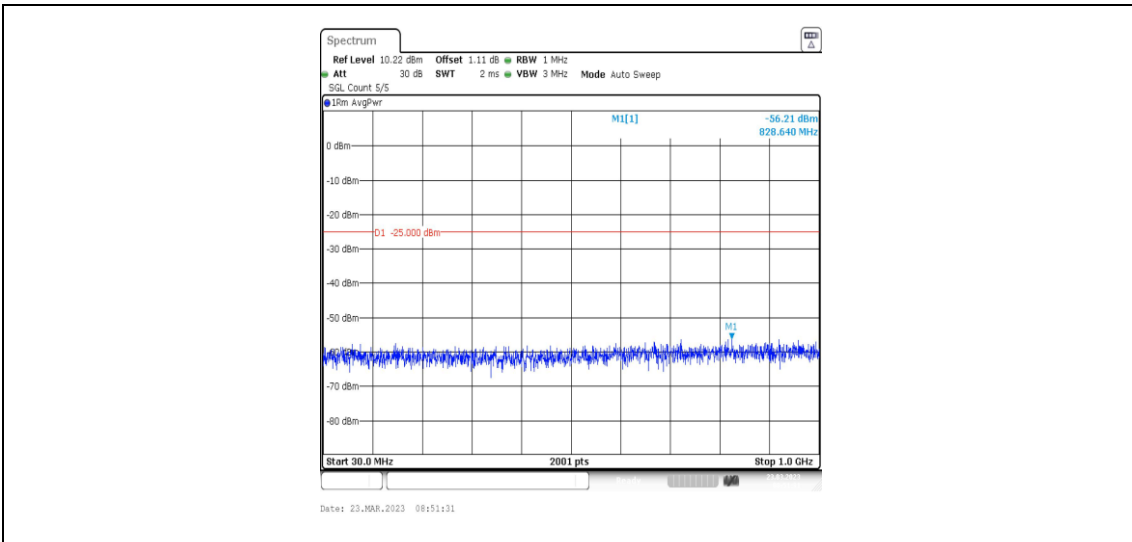

38-38-20MHz-20MHz-64QAM-64QAM-37901-38099-1RB#99-0RB#0-0.15~30MHz