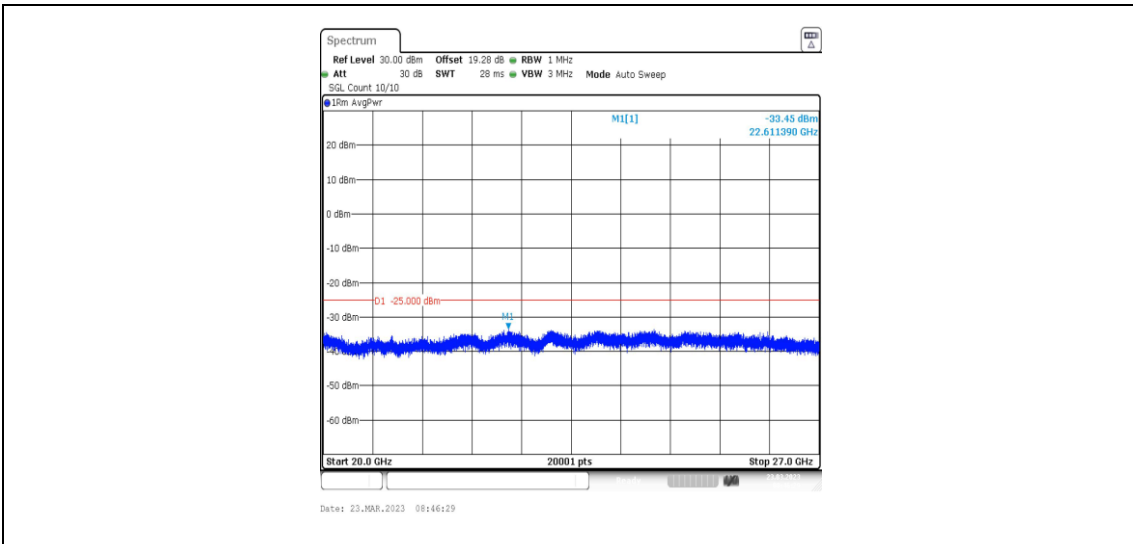

38-38-20MHz-20MHz-16QAM-16QAM-37901-38099-1RB#0-ORB#0-0.15~30MHz

38-38-20MHz-20MHz-16QAM-16QAM-37901-38099-1RB#0-ORB#0-30~1000MHz

38-38-20MHz-20MHz-16QAM-16QAM-37901-38099-1RB#0-ORB#0-1000~20000MHz

38-38-20MHz-20MHz-16QAM-16QAM-37901-38099-1RB#0-0RB#0-20000~27000MHz