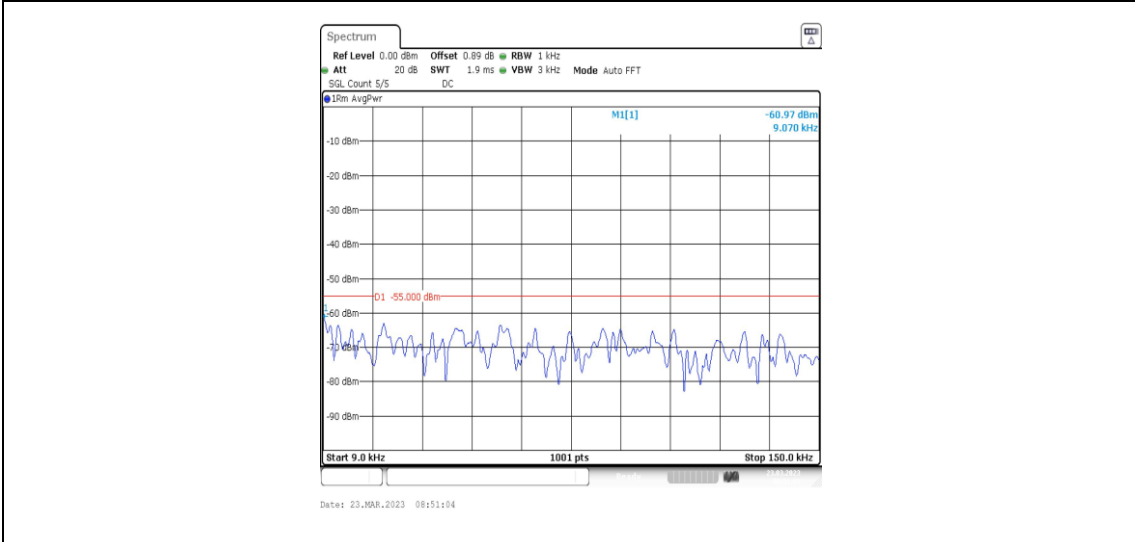

38-38-20MHz-20MHz-16QAM-16QAM-37901-38099-1RB#99-0RB#0-0.15~30MHz

38-38-20MHz-20MHz-16QAM-16QAM-37901-38099-1RB#99-0RB#0-30~1000MHz

38-38-20MHz-20MHz-16QAM-16QAM-37901-38099-1RB#99-0RB#0-1000~20000MHz

38-38-20MHz-20MHz-16QAM-16QAM-37901-38099-1RB#99-0RB#0-20000~27000MHz