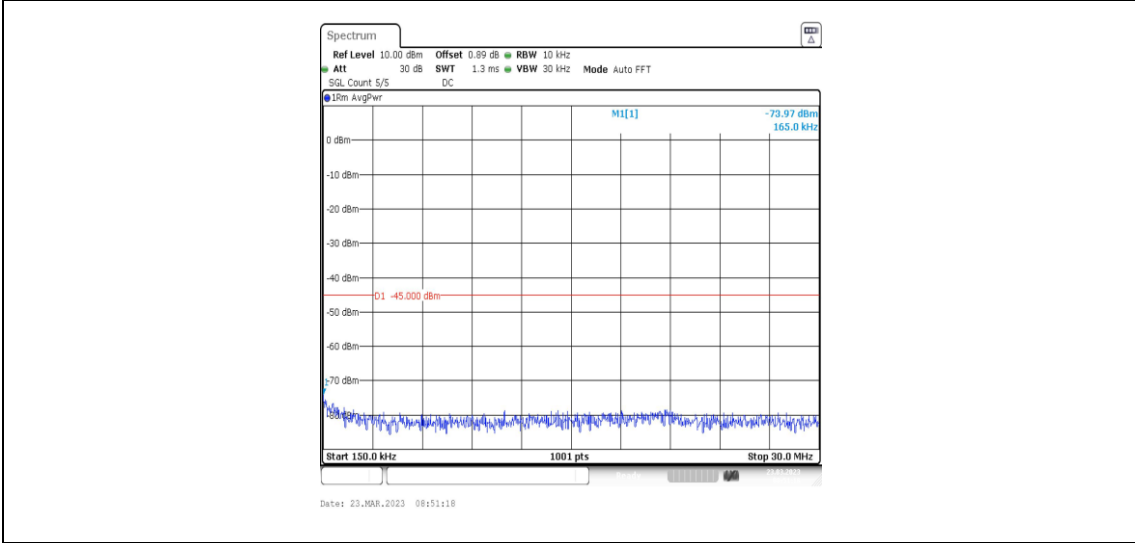

38-38-20MHz-20MHz-64QAM-64QAM-37901-38099-1RB#99-0RB#0-0.009~0.15MHz