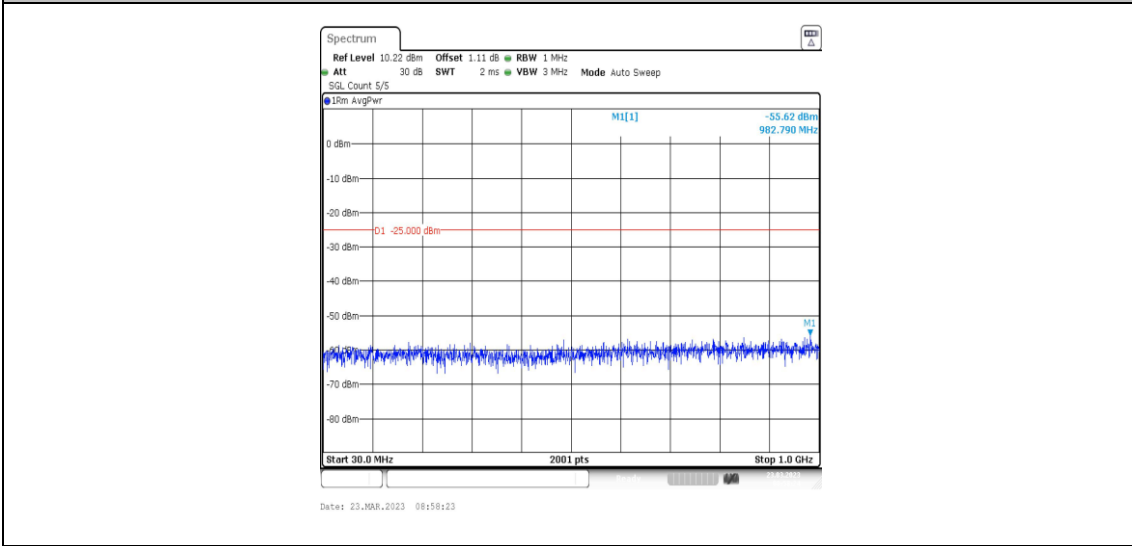

38-38-20MHz-20MHz-16QAM-16QAM-37901-38099-100RB#0-100RB#0-0.15~30MHz