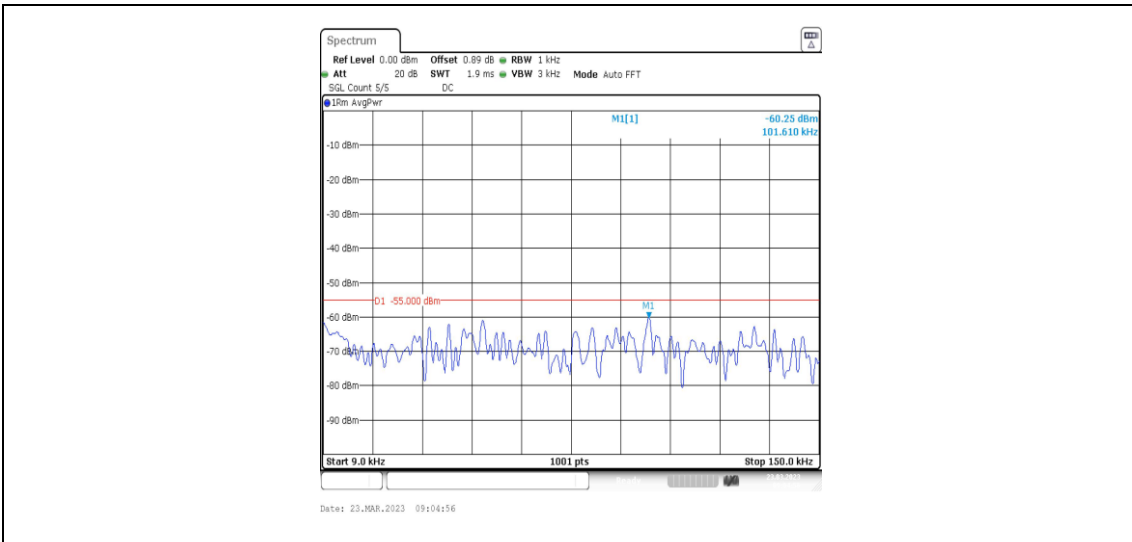

38-38-20MHz-20MHz-64QAM-64QAM-37952-38150-1RB#0-0RB#0-0.15~30MHz

38-38-20MHz-20MHz-64QAM-64QAM-37952-38150-1RB#0-ORB#0-30~1000MHz

38-38-20MHz-20MHz-64QAM-64QAM-37952-38150-1RB#0-ORB#0-1000~20000MHz

38-38-20MHz-20MHz-64QAM-64QAM-37952-38150-1RB#0-ORB#0-20000~27000MHz