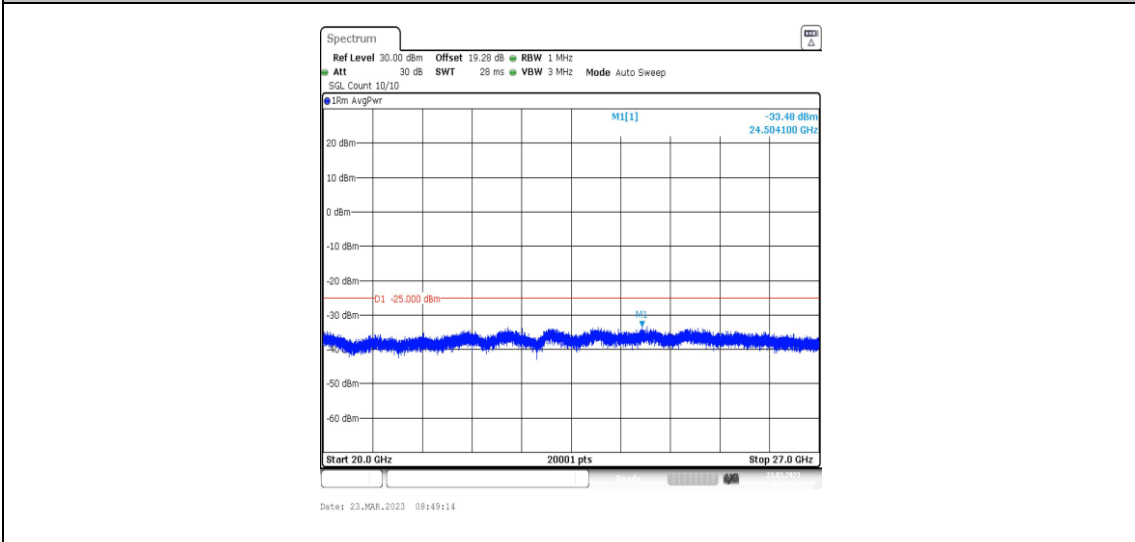

38-38-20MHz-20MHz-QPSK-QPSK-37901-38099-1RB#99-ORB#0-1000~20000MHz