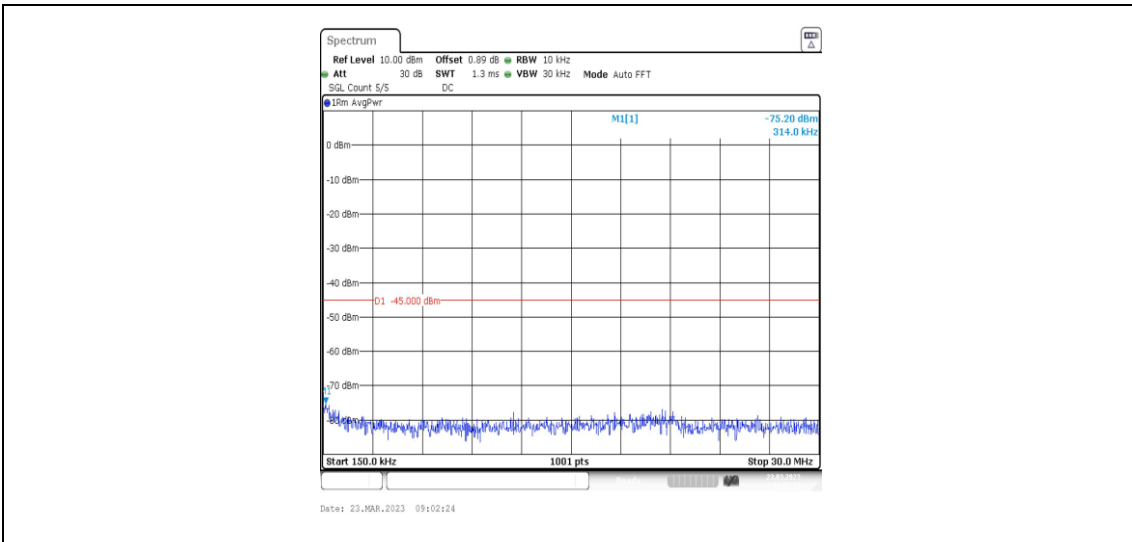

38-38-20MHz-20MHz-16QAM-16QAM-37952-38150-1RB#0-ORB#0-0.15~30MHz