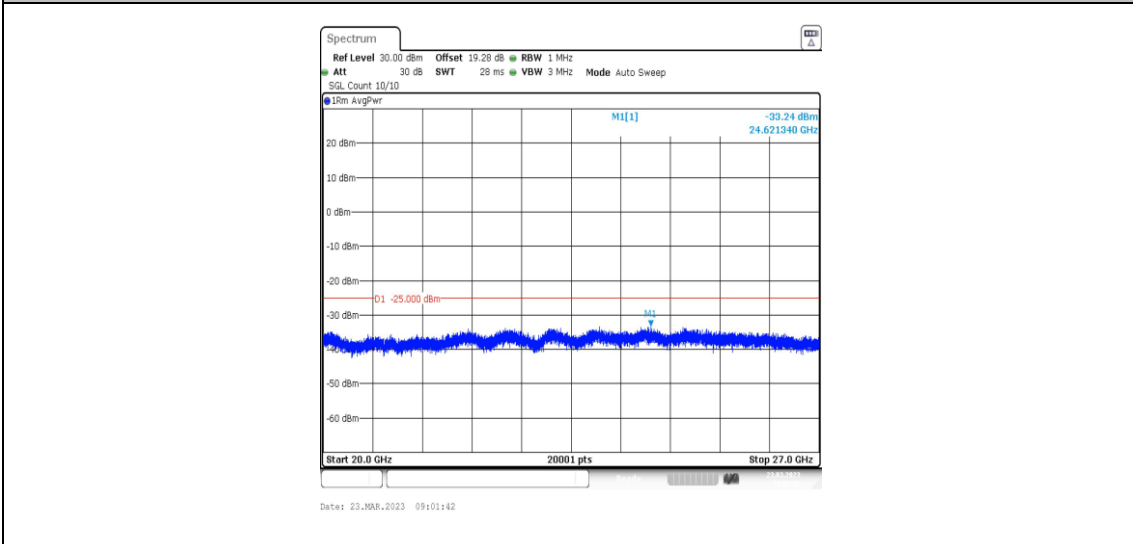

38-38-20MHz-20MHz-QPSK-QPSK-37952-38150-1RB#0-0RB#0-20000~27000MHz