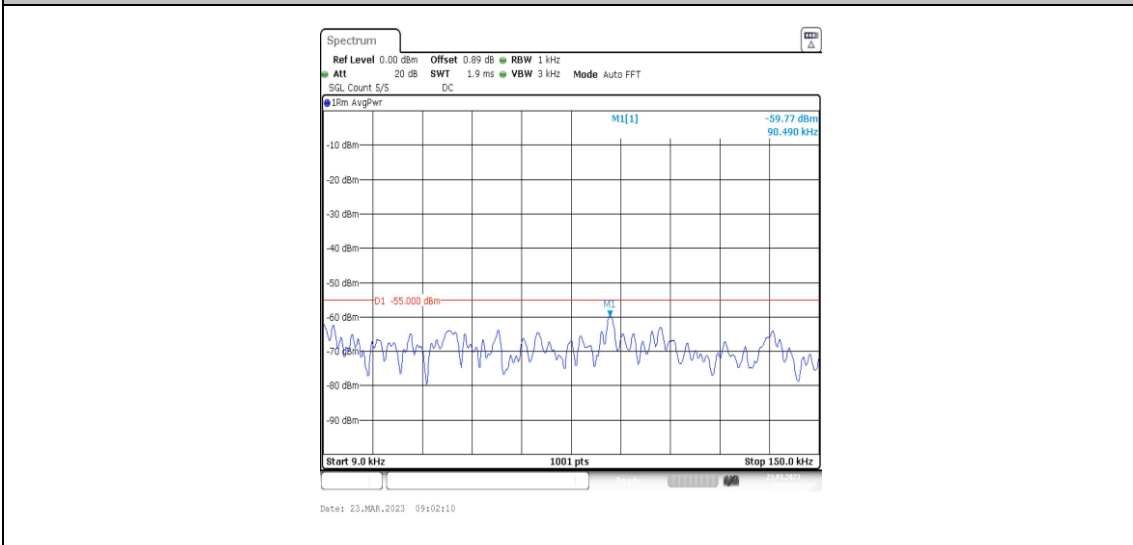

38-38-20MHz-20MHz-16QAM-16QAM-37952-38150-1RB#0-0RB#0-0.009~0.15MHz