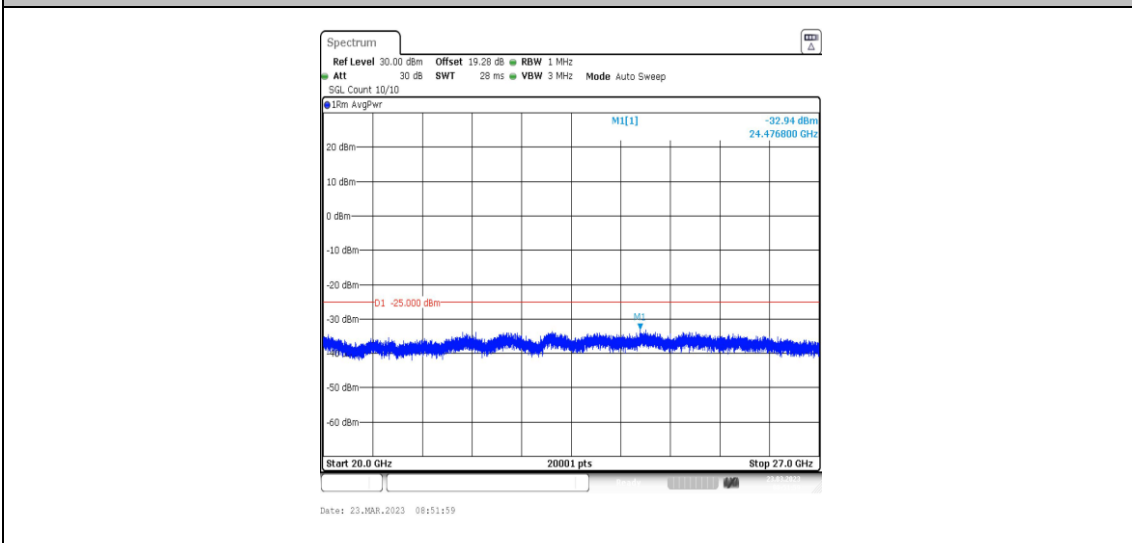

38-38-20MHz-20MHz-64QAM-64QAM-37901-38099-1RB#99-0RB#0-0.009~0.15MHz

38-38-20MHz-20MHz-64QAM-64QAM-37901-38099-1RB#99-0RB#0-0.15~30MHz

38-38-20MHz-20MHz-64QAM-64QAM-37901-38099-1RB#99-0RB#0-30~1000MHz

38-38-20MHz-20MHz-64QAM-64QAM-37901-38099-1RB#99-0RB#0-1000~20000MHz