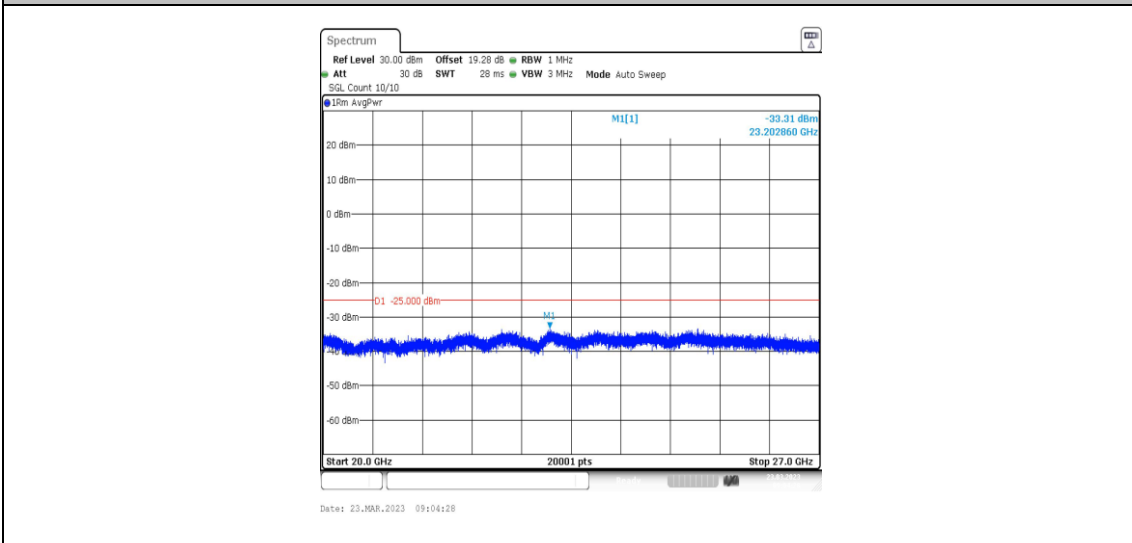

38-38-20MHz-20MHz-64QAM-64QAM-37952-38150-1RB#0-ORB#0-20000~27000MHz