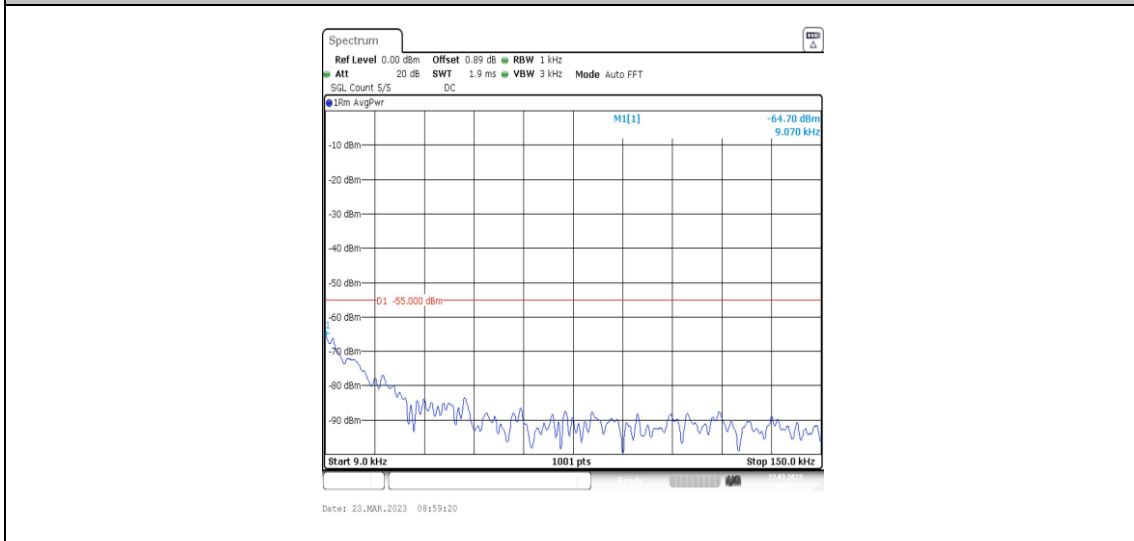

38-38-20MHz-20MHz-64QAM-64QAM-37901-38099-100RB#0-100RB#0-0.009~0.15MHz