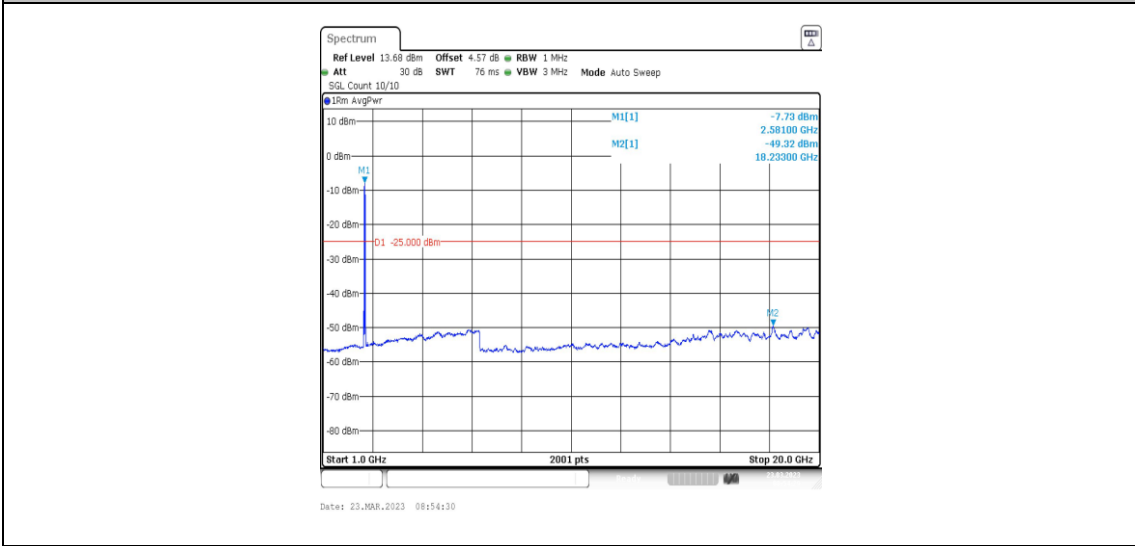

38-38-20MHz-20MHz-16QAM-16QAM-37901-38099-1RB#0-1RB#99-30~1000MHz