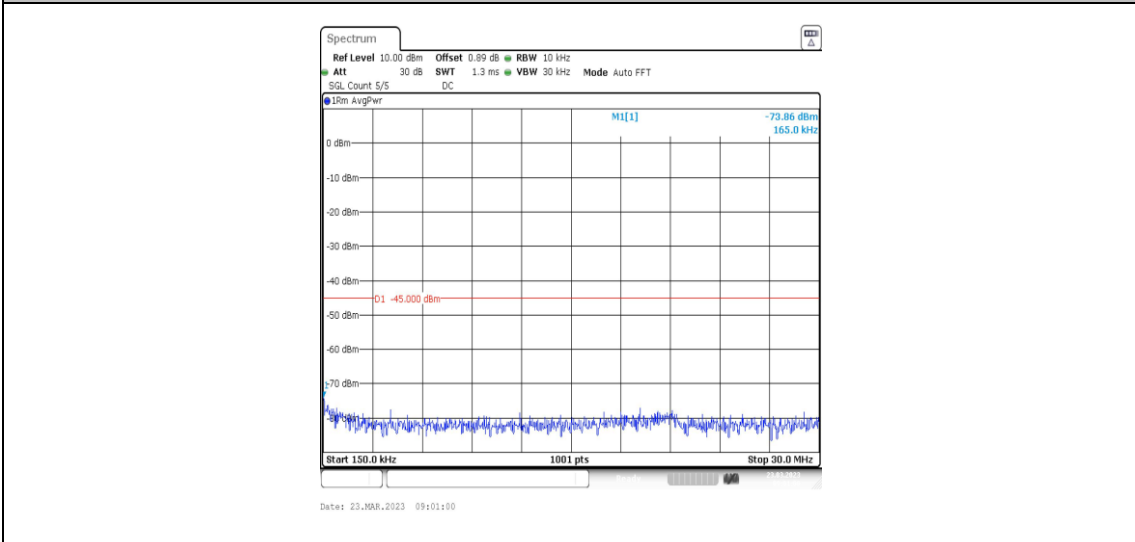

38-38-20MHz-20MHz-QPSK-QPSK-37952-38150-1RB#0-ORB#0-0.15~30MHz