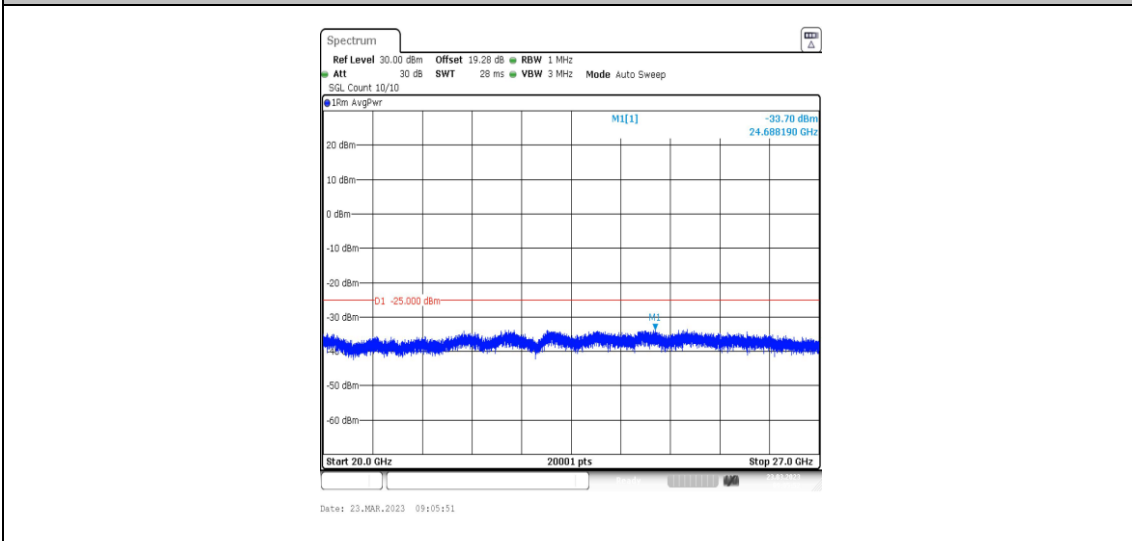

38-38-20MHz-20MHz-QPSK-QPSK-37952-38150-1RB#99-0RB#0-0.009~0.15MHz

38-38-20MHz-20MHz-QPSK-QPSK-37952-38150-1RB#99-0RB#0-0.15~30MHz

38-38-20MHz-20MHz-QPSK-QPSK-37952-38150-1RB#99-0RB#0-30~1000MHz

38-38-20MHz-20MHz-QPSK-QPSK-37952-38150-1RB#99-ORB#0-1000~20000MHz

38-38-20MHz-20MHz-QPSK-QPSK-37952-38150-1RB#99-ORB#0-20000~27000MHz

38-38-20MHz-20MHz-16QAM-16QAM-37952-38150-1RB#99-ORB#0-0.009~0.15MHz