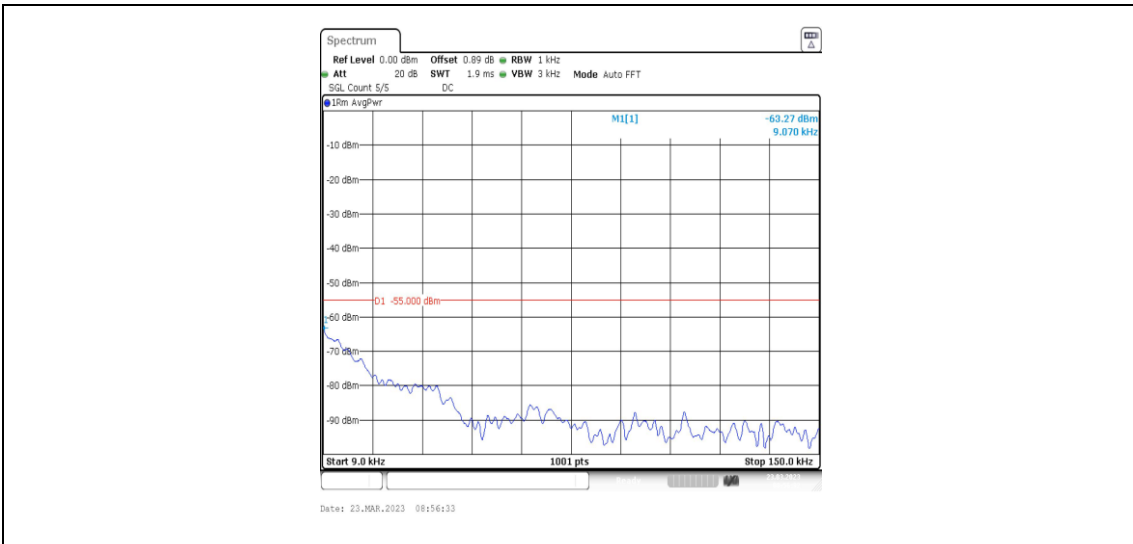

38-38-20MHz-20MHz-64QAM-64QAM-37901-38099-1RB#0-1RB#99-20000~27000MHz