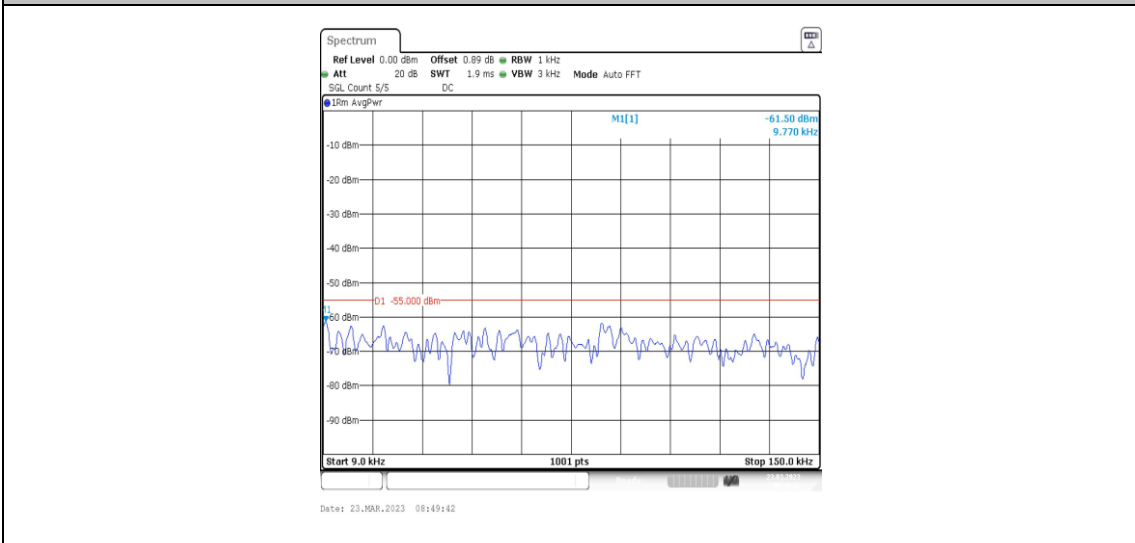

38-38-20MHz-20MHz-QPSK-QPSK-37901-38099-1RB#99-ORB#0-20000~27000MHz