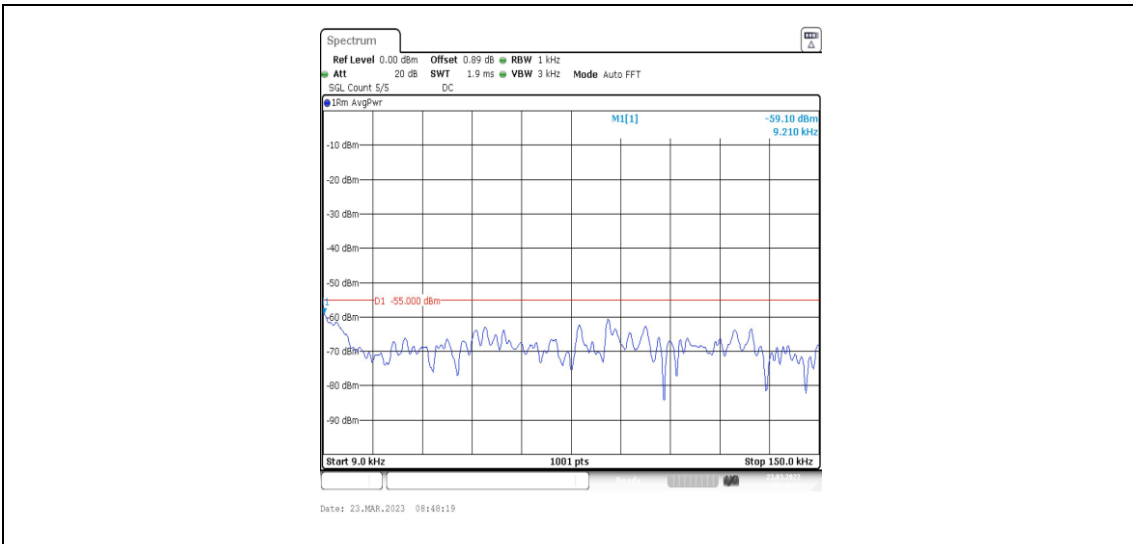

38-38-20MHz-20MHz-64QAM-64QAM-37901-38099-1RB#0-ORB#0-20000~27000MHz