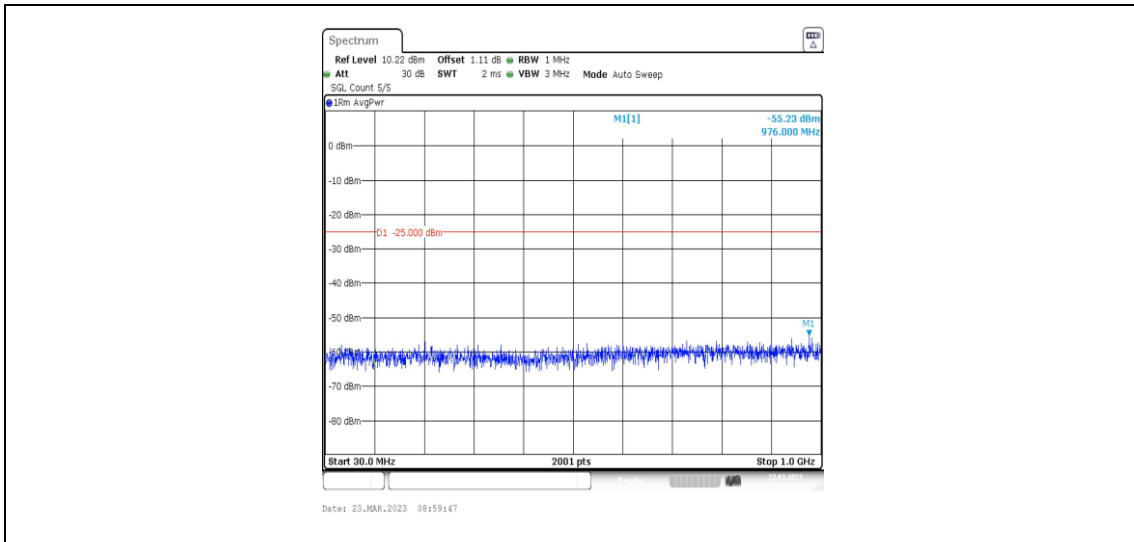

38-38-20MHz-20MHz-64QAM-64QAM-37901-38099-100RB#0-100RB#0-30~1000MHz