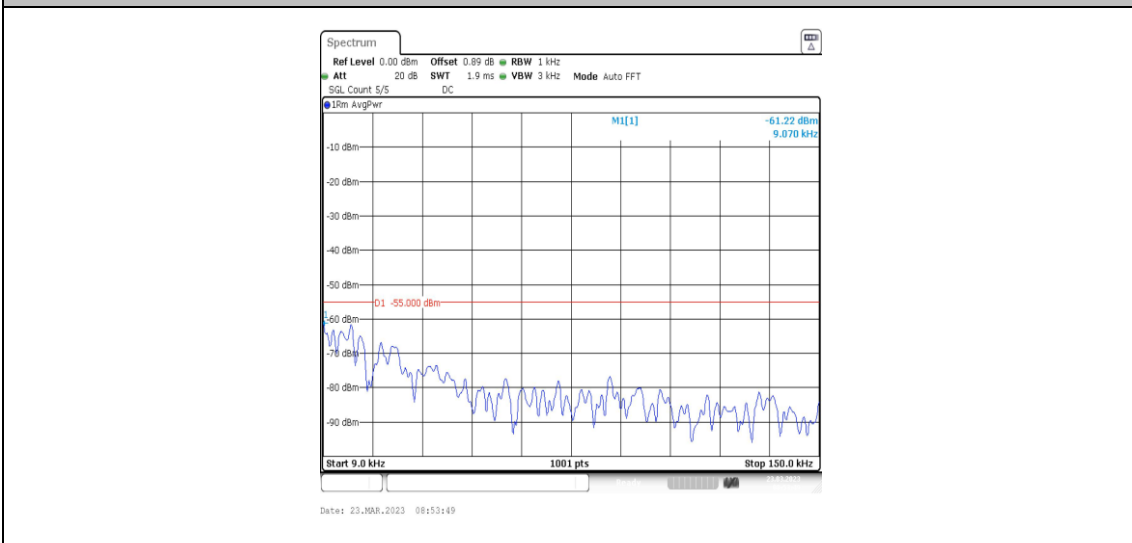

38-38-20MHz-20MHz-QPSK-QPSK-37901-38099-1RB#0-1RB#99-20000~27000MHz