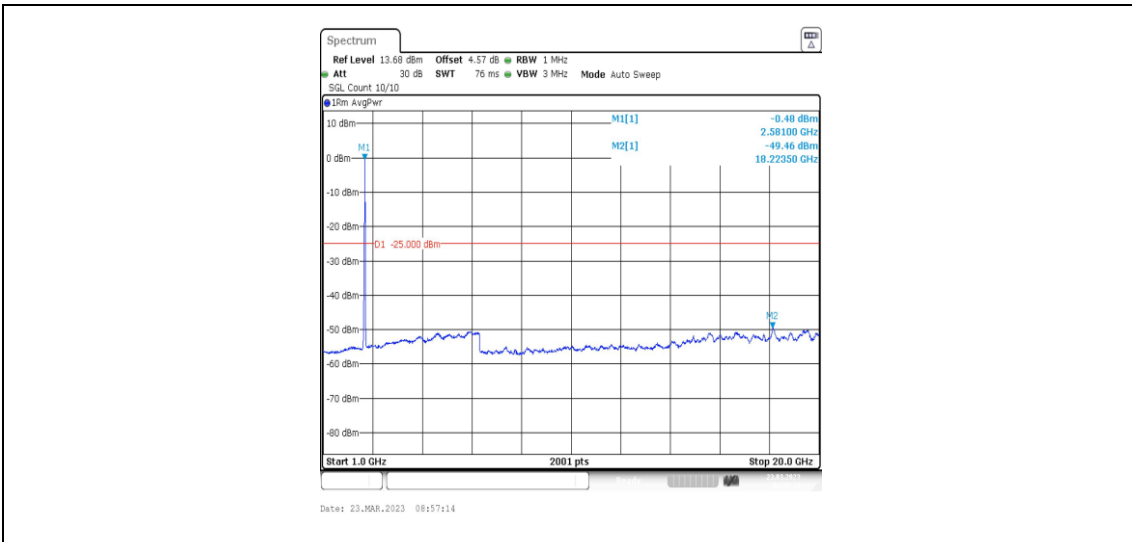

38-38-20MHz-20MHz-QPSK-QPSK-37901-38099-100RB#0-100RB#0-30~1000MHz