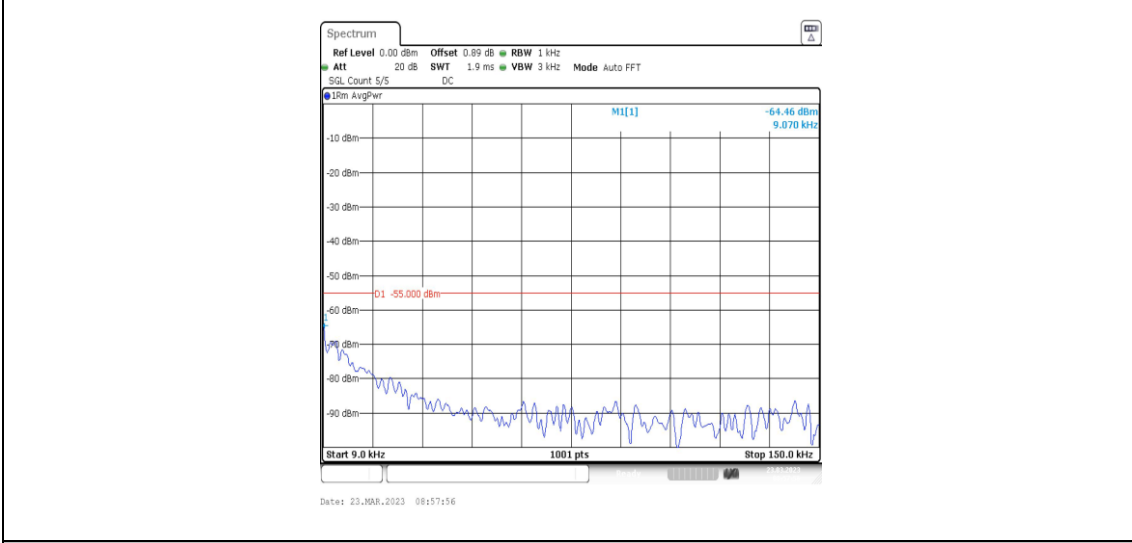

38-38-20MHz-20MHz-QPSK-QPSK-37901-38099-100RB#0-100RB#0-20000~27000MHz