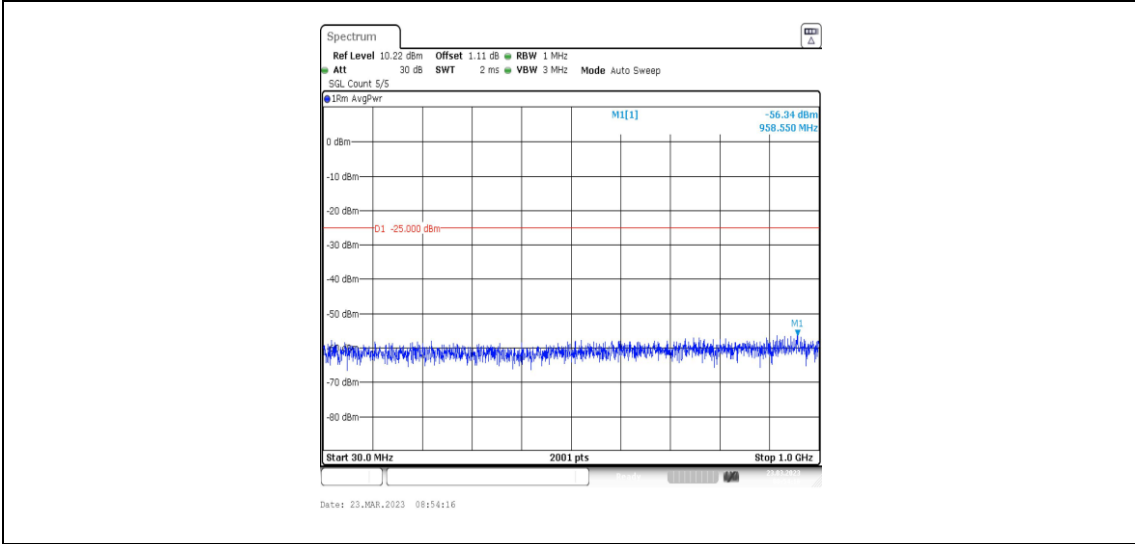

38-38-20MHz-20MHz-16QAM-16QAM-37901-38099-1RB#0-1RB#99-0.15~30MHz