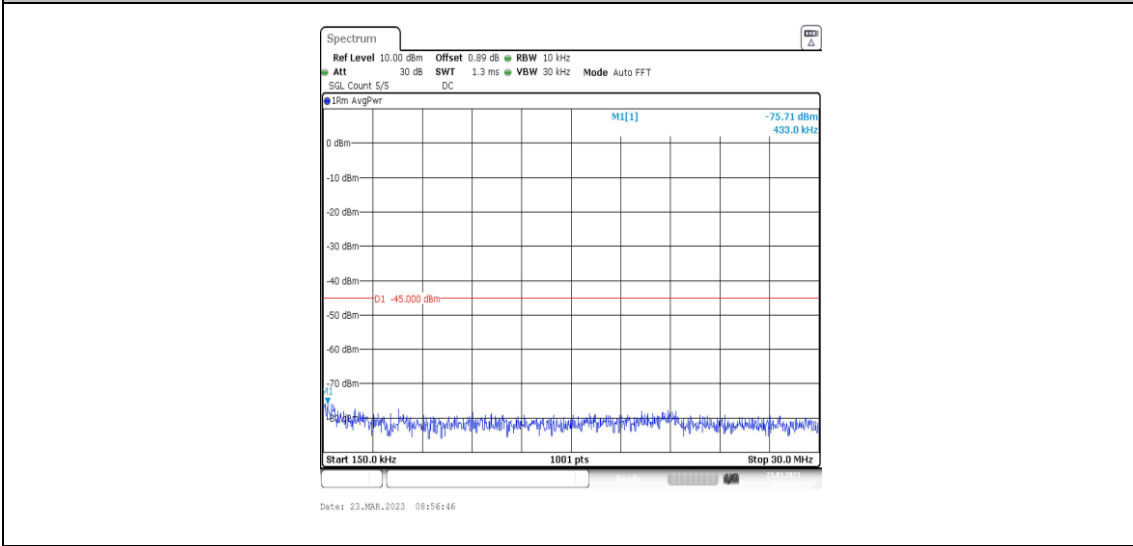

38-38-20MHz-20MHz-QPSK-QPSK-37901-38099-100RB#0-100RB#0-0.009~0.15MHz