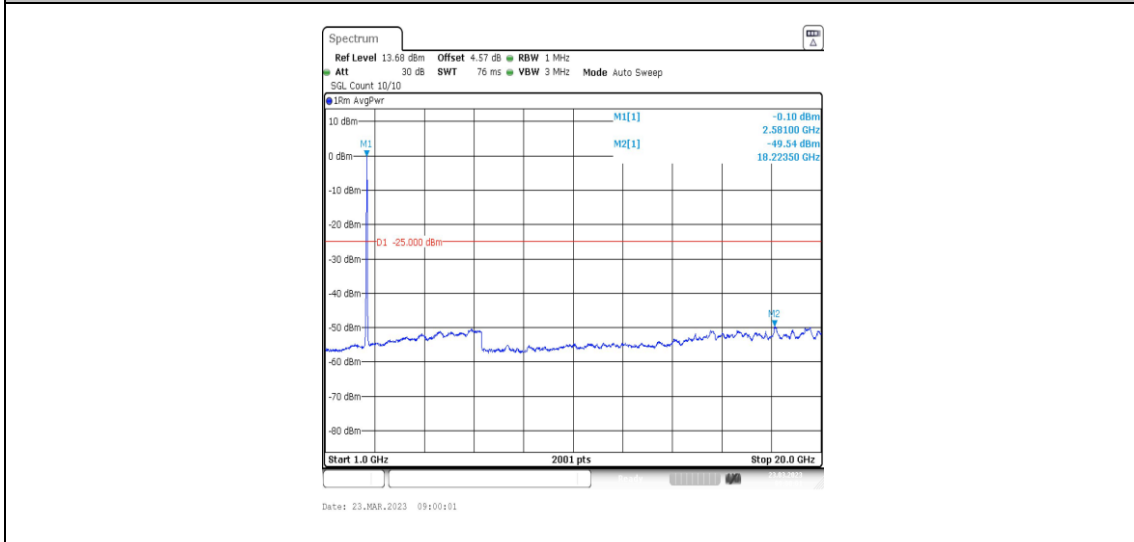

38-38-20MHz-20MHz-64QAM-64QAM-37901-38099-100RB#0-100RB#0-1000~20000MHz