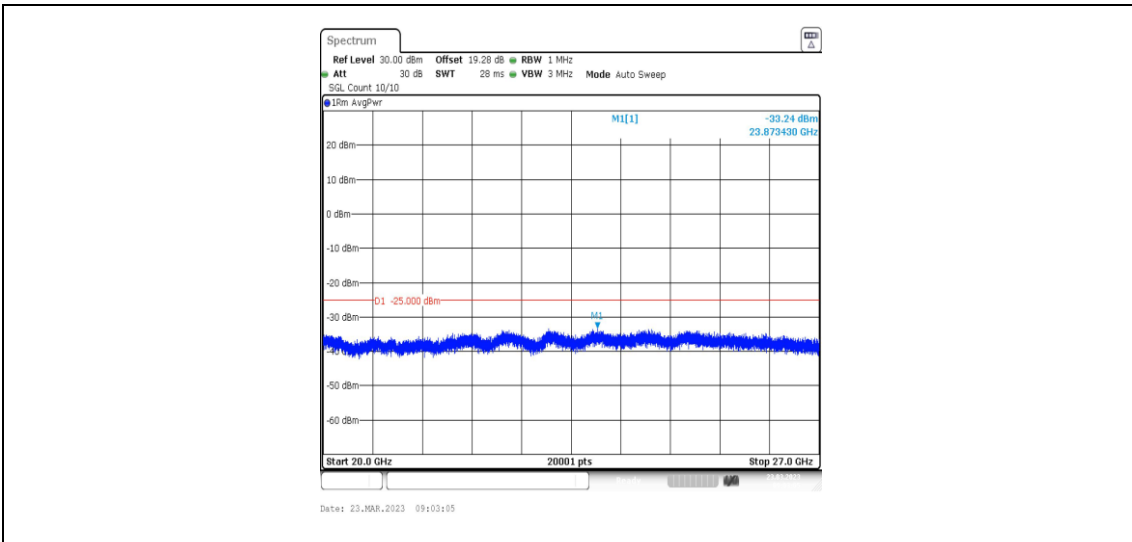

38-38-20MHz-20MHz-16QAM-16QAM-37952-38150-1RB#0-0RB#0-20000~27000MHz