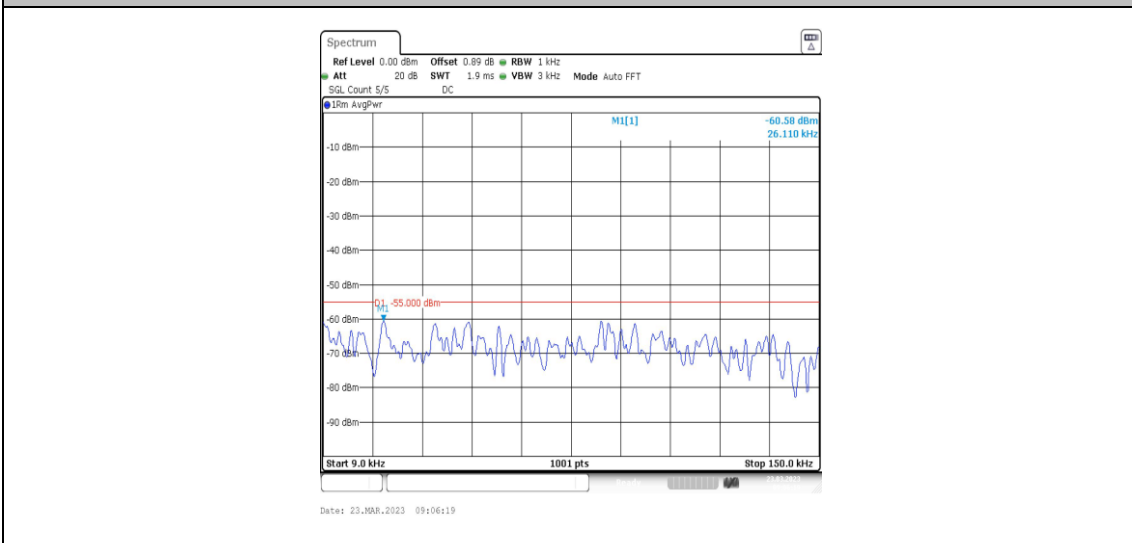

38-38-20MHz-20MHz-16QAM-16QAM-37952-38150-1RB#99-ORB#0-0.009~0.15MHz