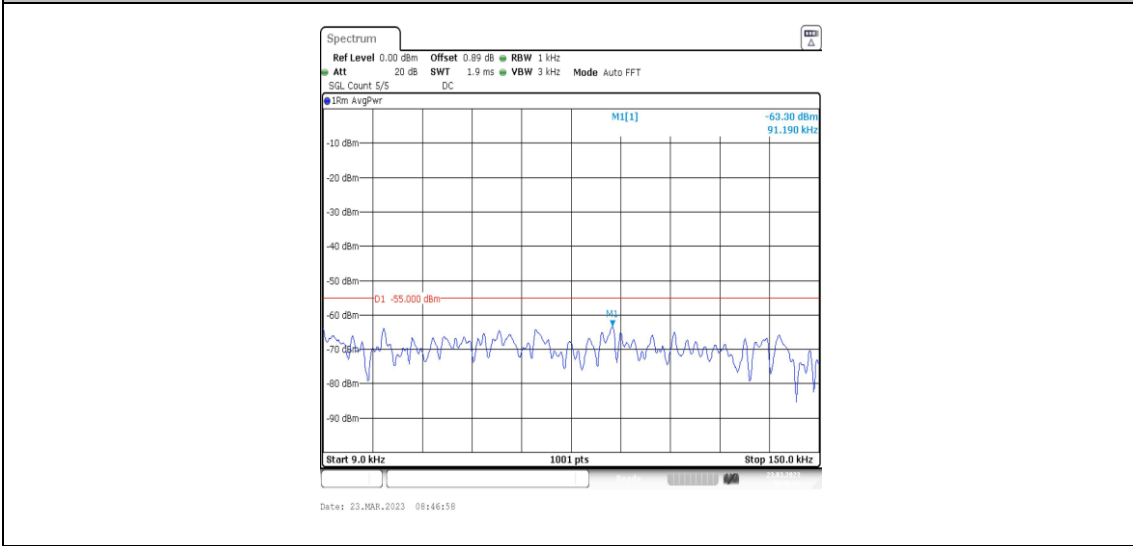

38-38-20MHz-20MHz-16QAM-16QAM-37901-38099-1RB#0-ORB#0-0.15~30MHz

38-38-20MHz-20MHz-16QAM-16QAM-37901-38099-1RB#0-ORB#0-30~1000MHz

38-38-20MHz-20MHz-16QAM-16QAM-37901-38099-1RB#0-ORB#0-1000~20000MHz

38-38-20MHz-20MHz-16QAM-16QAM-37901-38099-1RB#0-0RB#0-20000~27000MHz