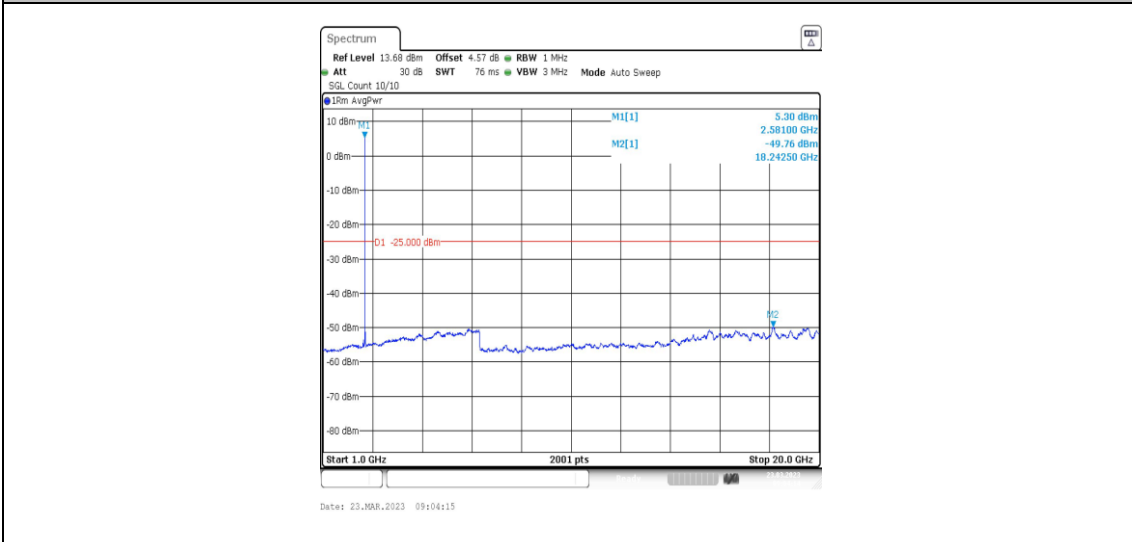

38-38-20MHz-20MHz-64QAM-64QAM-37952-38150-1RB#0-ORB#0-1000~20000MHz