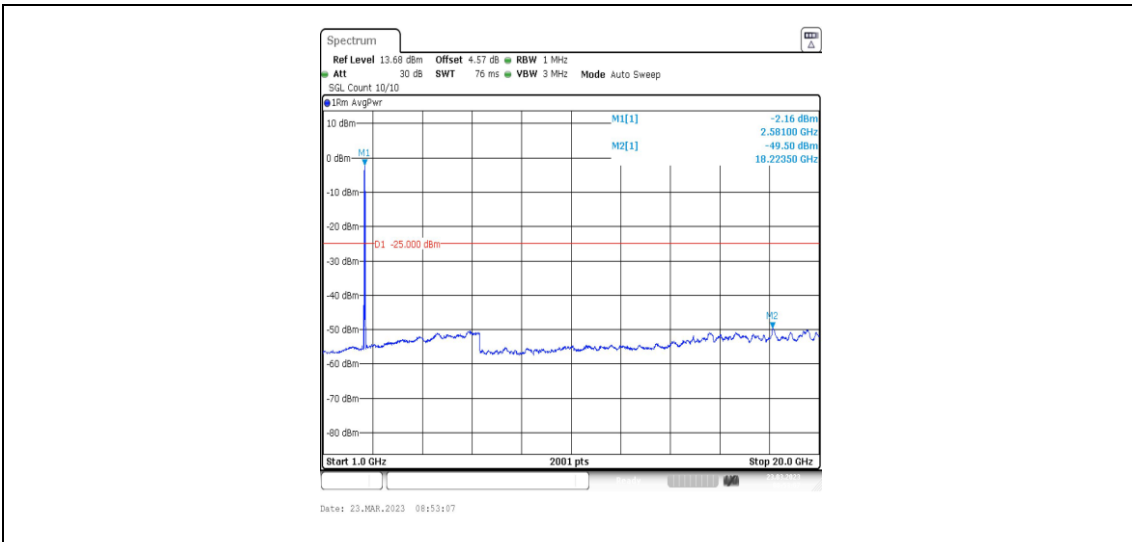

38-38-20MHz-20MHz-64QAM-64QAM-37901-38099-1RB#99-0RB#0-20000~27000MHz

38-38-20MHz-20MHz-QPSK-QPSK-37901-38099-1RB#0-1RB#99-0.009~0.15MHz

38-38-20MHz-20MHz-QPSK-QPSK-37901-38099-1RB#0-1RB#99-0.15~30MHz

38-38-20MHz-20MHz-QPSK-QPSK-37901-38099-1RB#0-1RB#99-30~1000MHz