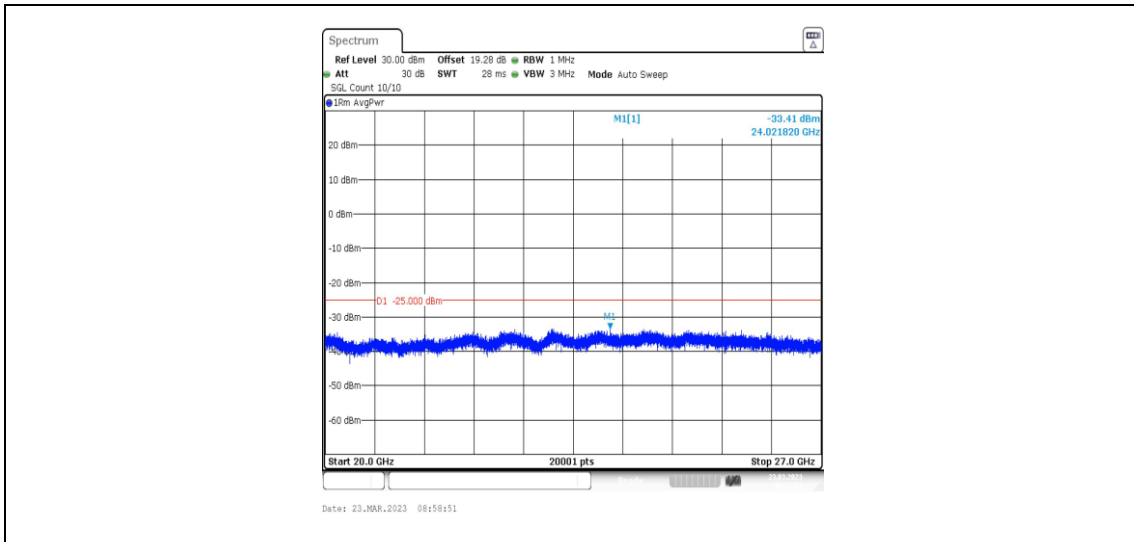

38-38-20MHz-20MHz-16QAM-16QAM-37901-38099-100RB#0-100RB#0-1000~20000MHz

38-38-20MHz-20MHz-16QAM-16QAM-37901-38099-100RB#0-100RB#0-20000~27000MHz