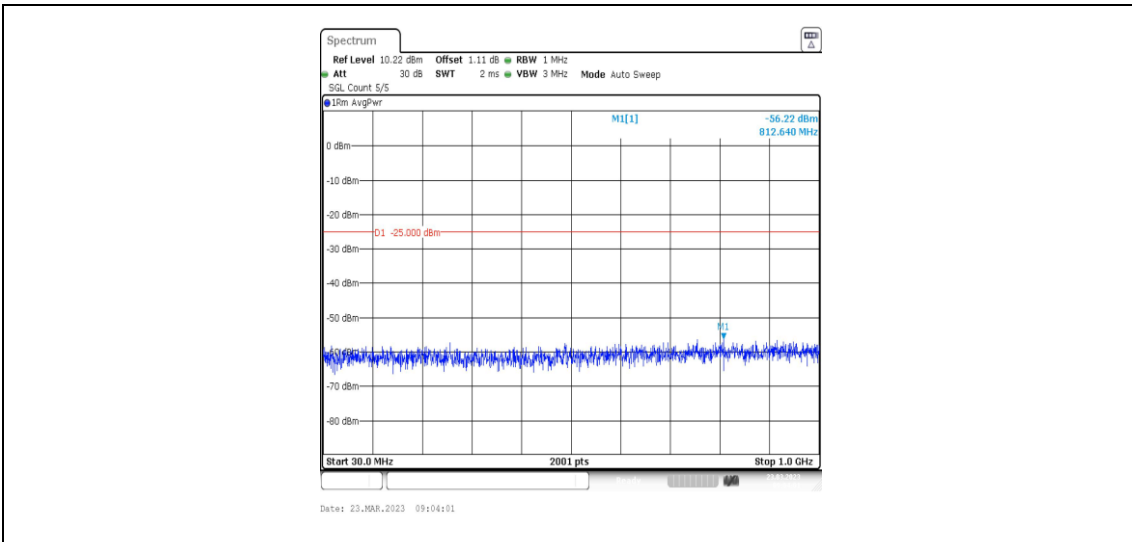

38-38-20MHz-20MHz-64QAM-64QAM-37952-38150-1RB#0-ORB#0-30~1000MHz