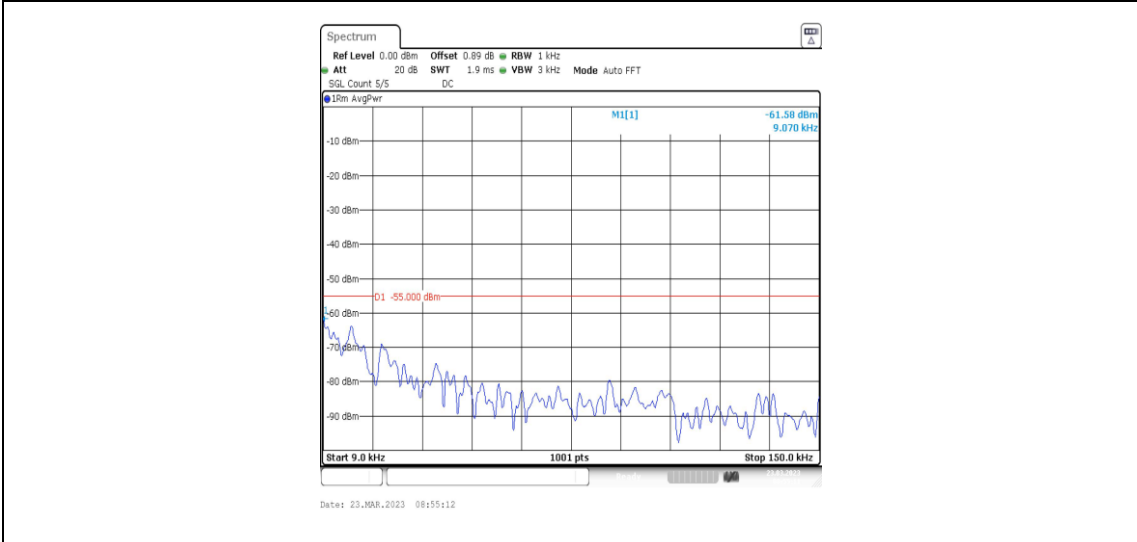

38-38-20MHz-20MHz-16QAM-16QAM-37901-38099-1RB#0-1RB#99-0.15~30MHz

38-38-20MHz-20MHz-16QAM-16QAM-37901-38099-1RB#0-1RB#99-30~1000MHz

38-38-20MHz-20MHz-16QAM-16QAM-37901-38099-1RB#0-1RB#99-1000~20000MHz

38-38-20MHz-20MHz-16QAM-16QAM-37901-38099-1RB#0-1RB#99-20000~27000MHz