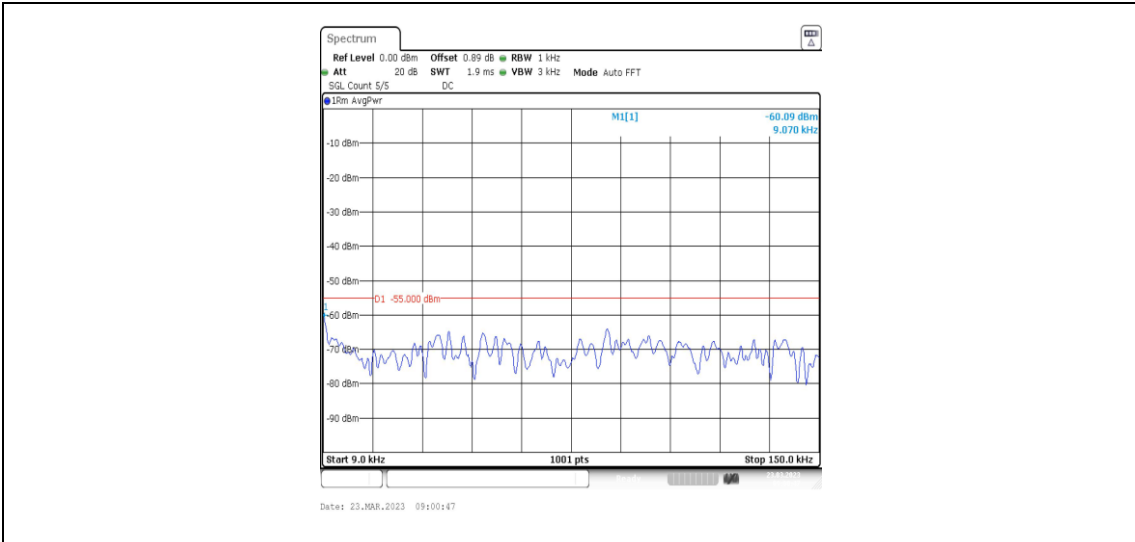

38-38-20MHz-20MHz-QPSK-QPSK-37952-38150-1RB#0-ORB#0-0.009~0.15MHz