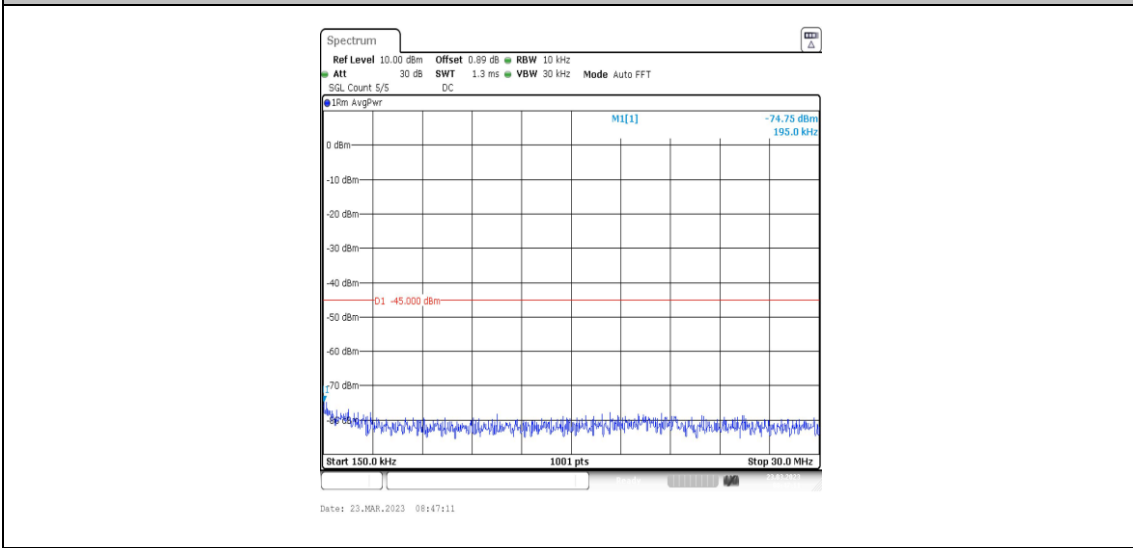

38-38-20MHz-20MHz-64QAM-64QAM-37901-38099-1RB#0-0RB#0-0.009~0.15MHz