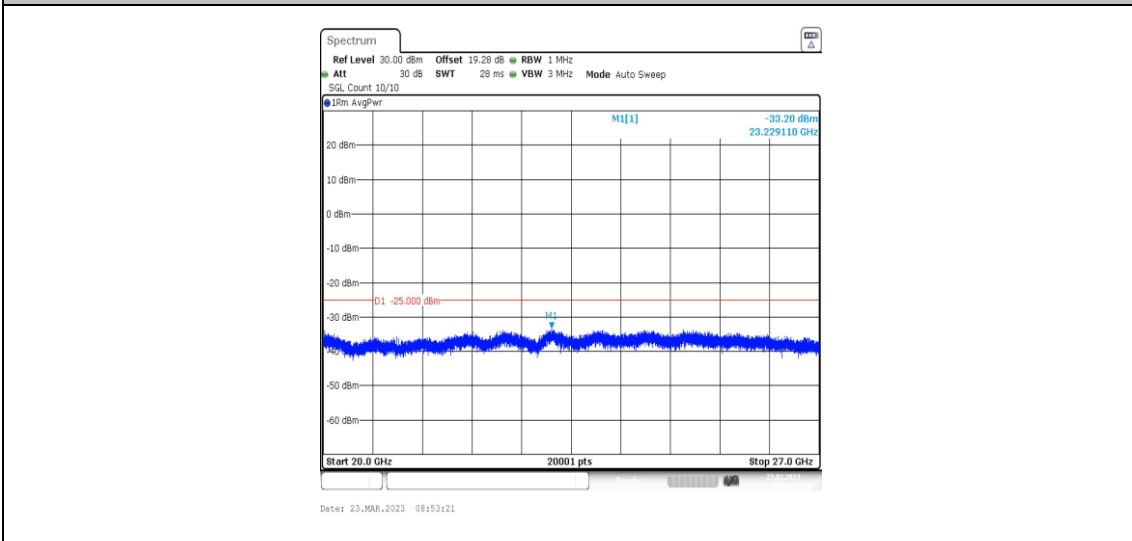

38-38-20MHz-20MHz-QPSK-QPSK-37901-38099-1RB#0-1RB#99-1000~20000MHz