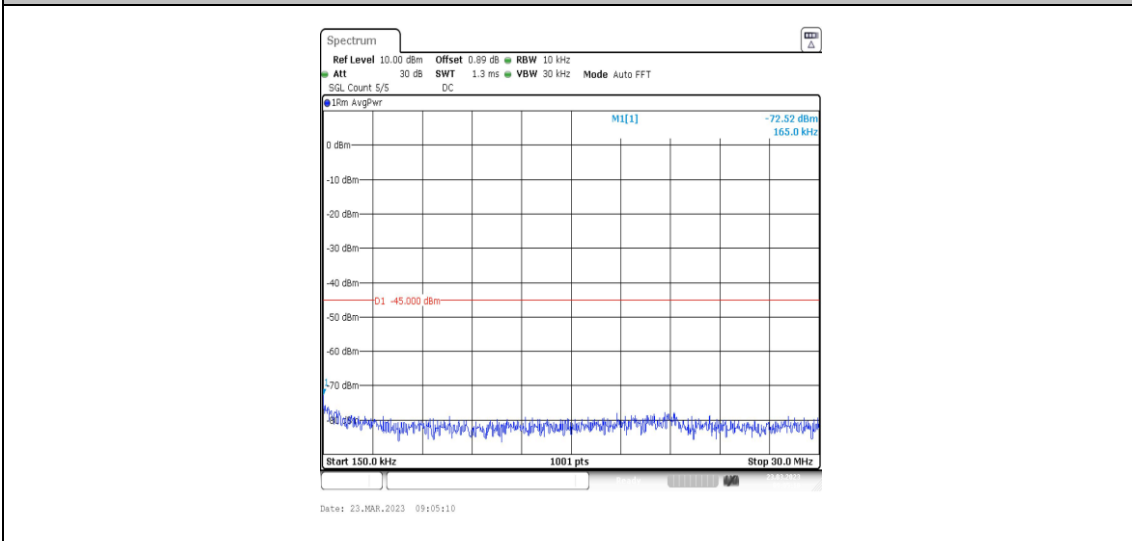

38-38-20MHz-20MHz-QPSK-QPSK-37952-38150-1RB#99-0RB#0-0.15~30MHz