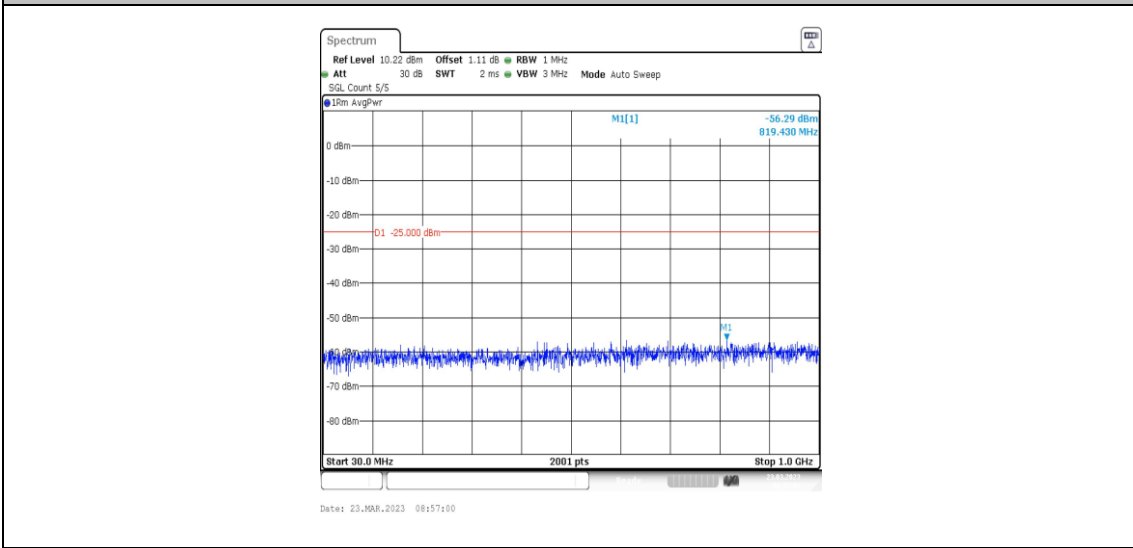

38-38-20MHz-20MHz-QPSK-QPSK-37901-38099-100RB#0-100RB#0-0.15~30MHz