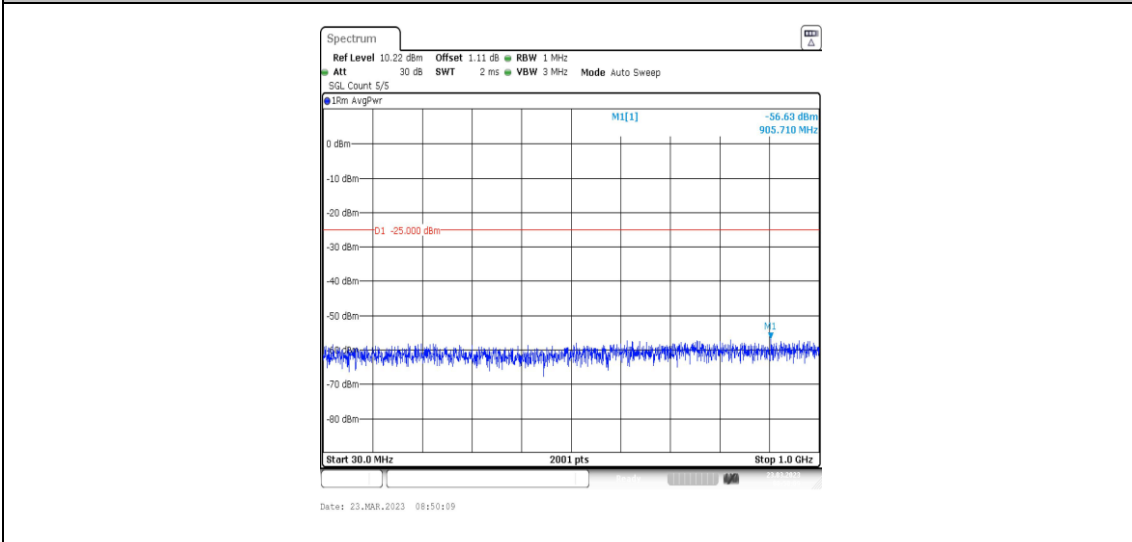

38-38-20MHz-20MHz-16QAM-16QAM-37901-38099-1RB#99-0RB#0-0.15~30MHz