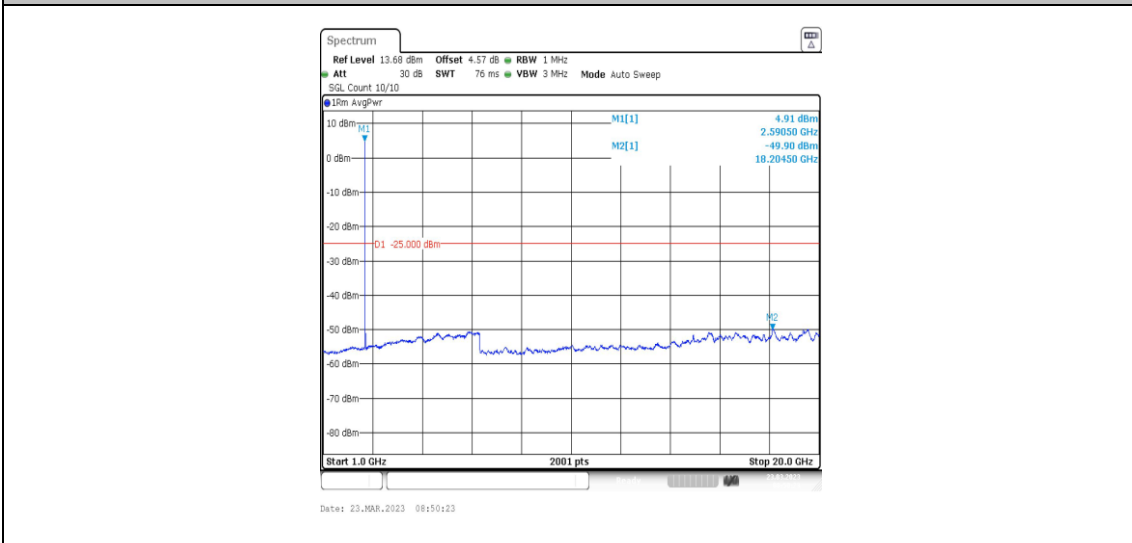

38-38-20MHz-20MHz-16QAM-16QAM-37901-38099-1RB#99-0RB#0-30~1000MHz