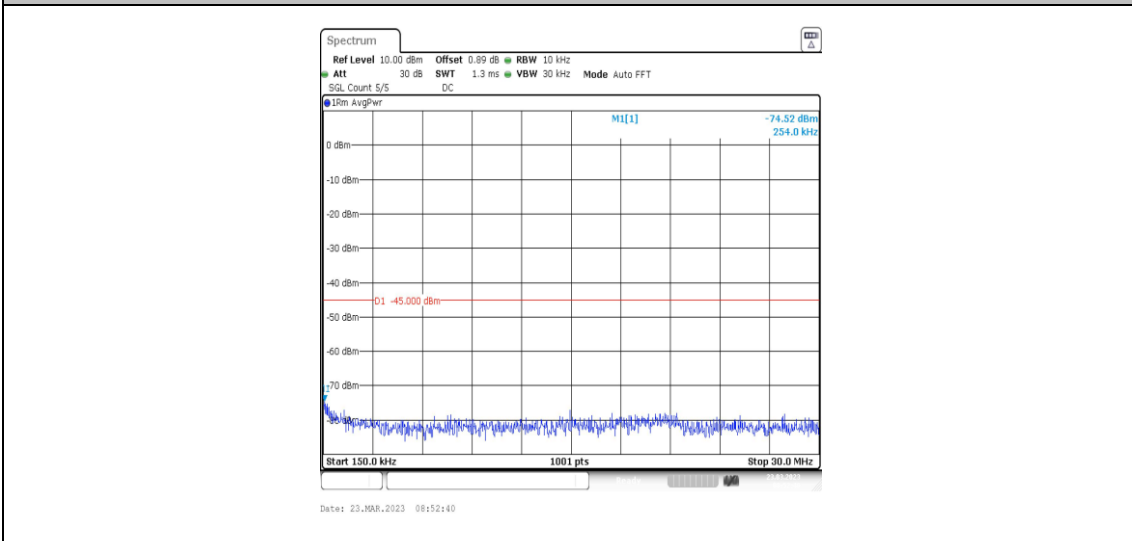

38-38-20MHz-20MHz-QPSK-QPSK-37901-38099-1RB#0-1RB#99-0.009~0.15MHz