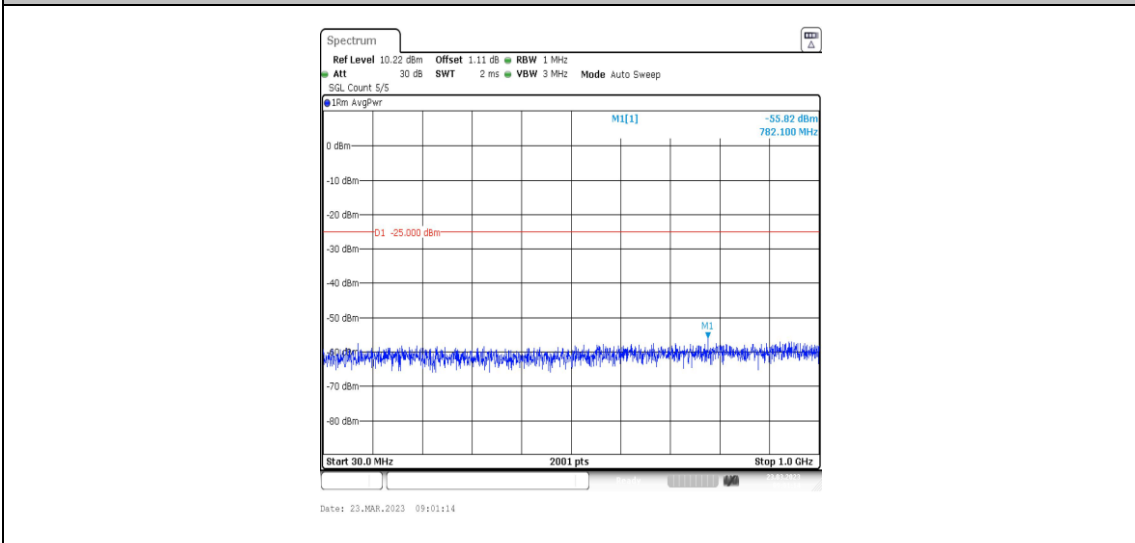

38-38-20MHz-20MHz-QPSK-QPSK-37952-38150-1RB#0-ORB#0-30~1000MHz