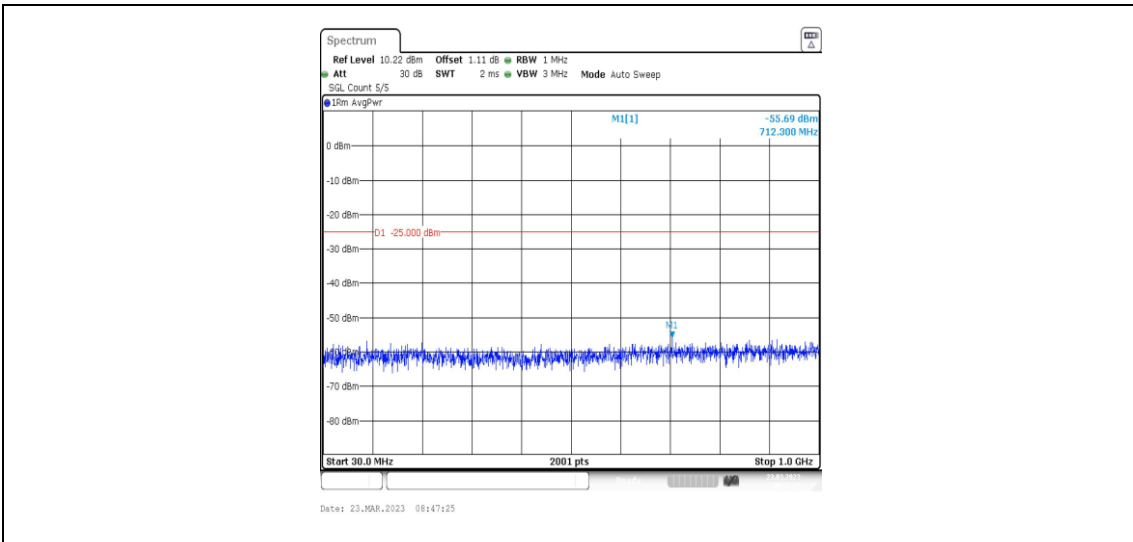

38-38-20MHz-20MHz-64QAM-64QAM-37901-38099-1RB#0-0RB#0-0.15~30MHz