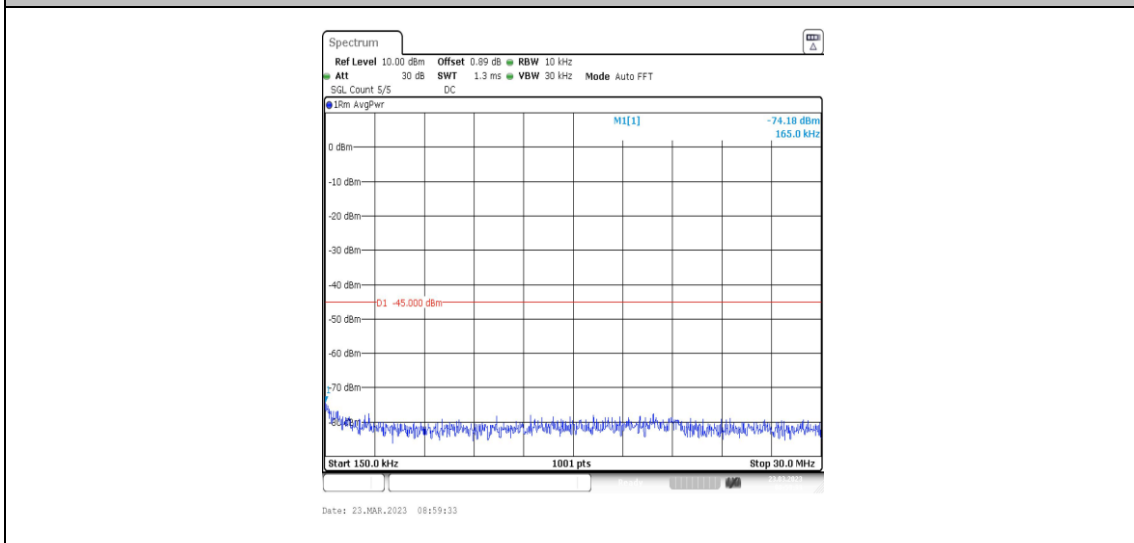

38-38-20MHz-20MHz-16QAM-16QAM-37901-38099-100RB#0-100RB#0-1000~20000MHz

38-38-20MHz-20MHz-16QAM-16QAM-37901-38099-100RB#0-100RB#0-20000~27000MHz

38-38-20MHz-20MHz-64QAM-64QAM-37901-38099-100RB#0-100RB#0-0.009~0.15MHz