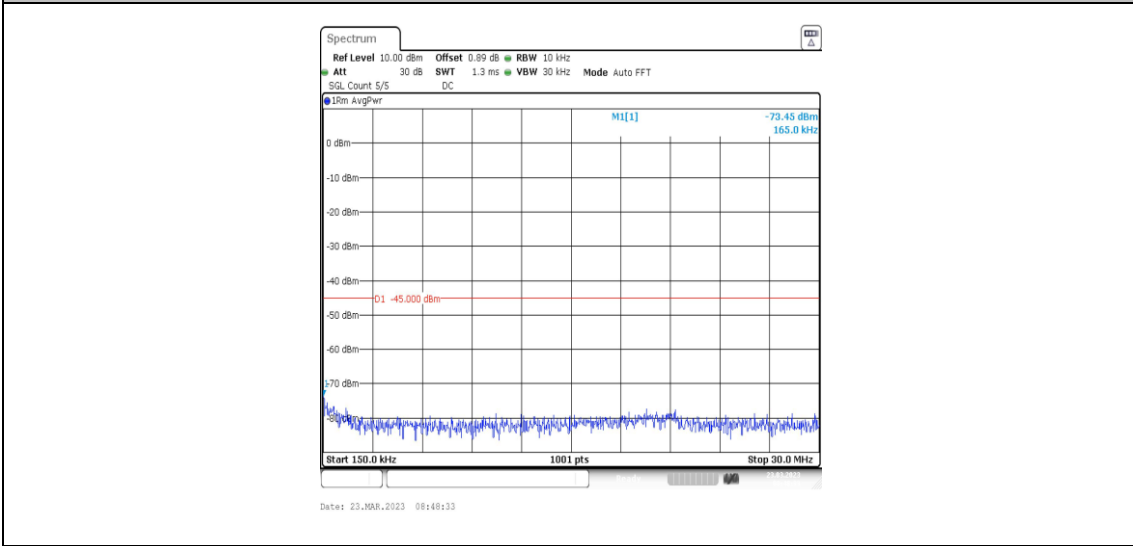

38-38-20MHz-20MHz-QPSK-QPSK-37901-38099-1RB#99-0RB#0-0.009~0.15MHz