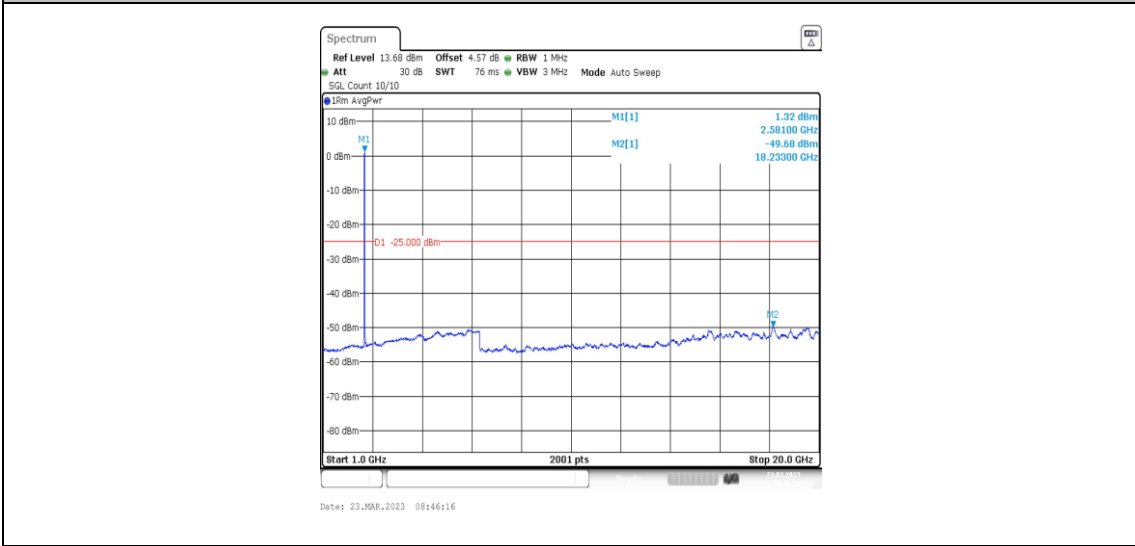

38-38-20MHz-20MHz-16QAM-16QAM-37901-38099-1RB#0-ORB#0-0.15~30MHz

38-38-20MHz-20MHz-16QAM-16QAM-37901-38099-1RB#0-ORB#0-30~1000MHz

38-38-20MHz-20MHz-16QAM-16QAM-37901-38099-1RB#0-ORB#0-1000~20000MHz

38-38-20MHz-20MHz-16QAM-16QAM-37901-38099-1RB#0-0RB#0-20000~27000MHz