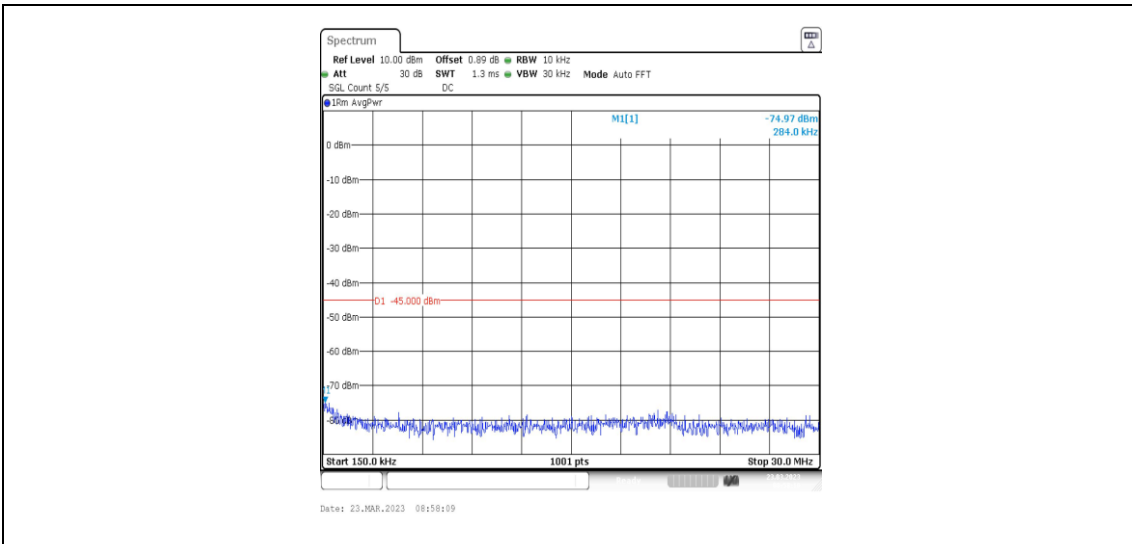

38-38-20MHz-20MHz-16QAM-16QAM-37901-38099-100RB#0-100RB#0-0.009~0.15MHz