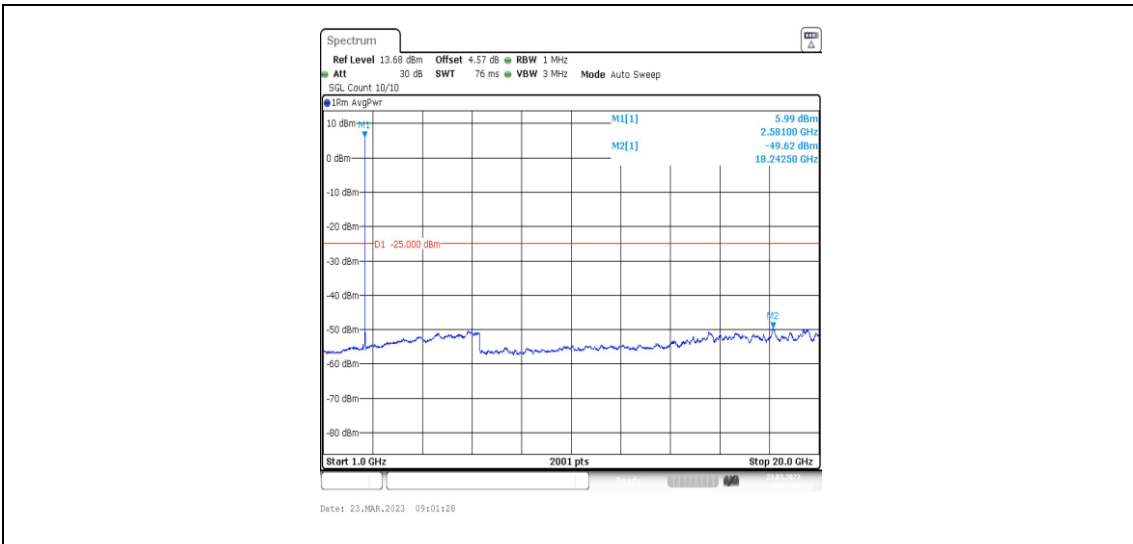

38-38-20MHz-20MHz-64QAM-64QAM-37901-38099-100RB#0-100RB#0-20000~27000MHz

38-38-20MHz-20MHz-QPSK-QPSK-37952-38150-1RB#0-ORB#0-0.009~0.15MHz

38-38-20MHz-20MHz-QPSK-QPSK-37952-38150-1RB#0-ORB#0-0.15~30MHz

38-38-20MHz-20MHz-QPSK-QPSK-37952-38150-1RB#0-ORB#0-30~1000MHz