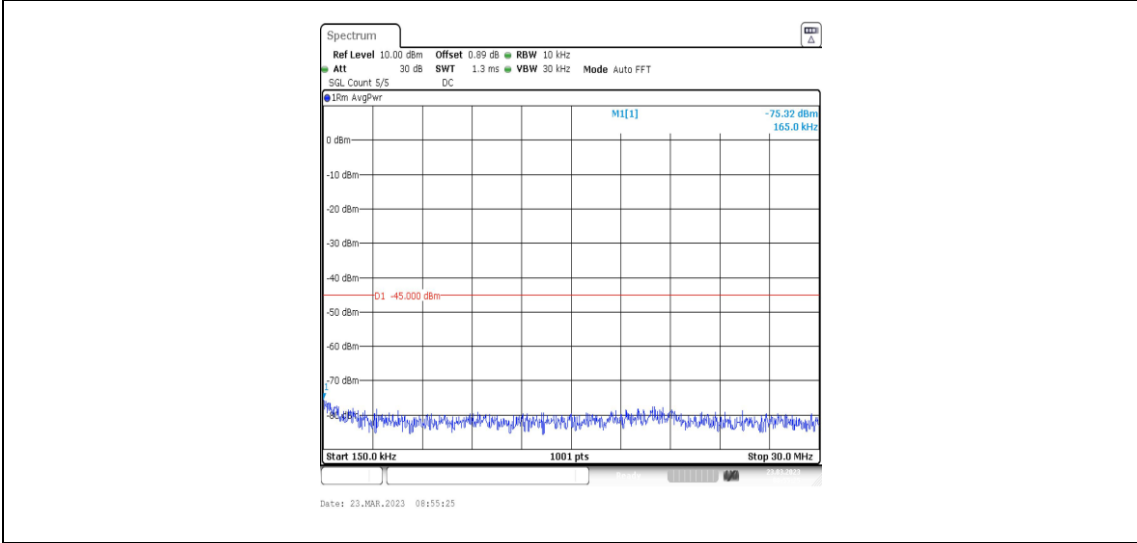

38-38-20MHz-20MHz-64QAM-64QAM-37901-38099-1RB#0-1RB#99-0.009~0.15MHz