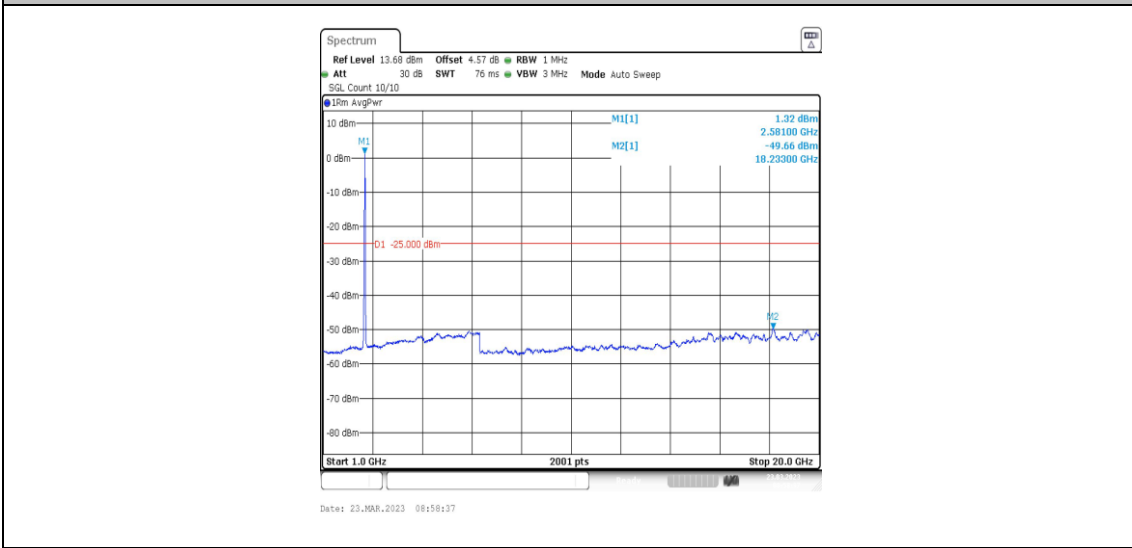

38-38-20MHz-20MHz-16QAM-16QAM-37901-38099-100RB#0-100RB#0-30~1000MHz