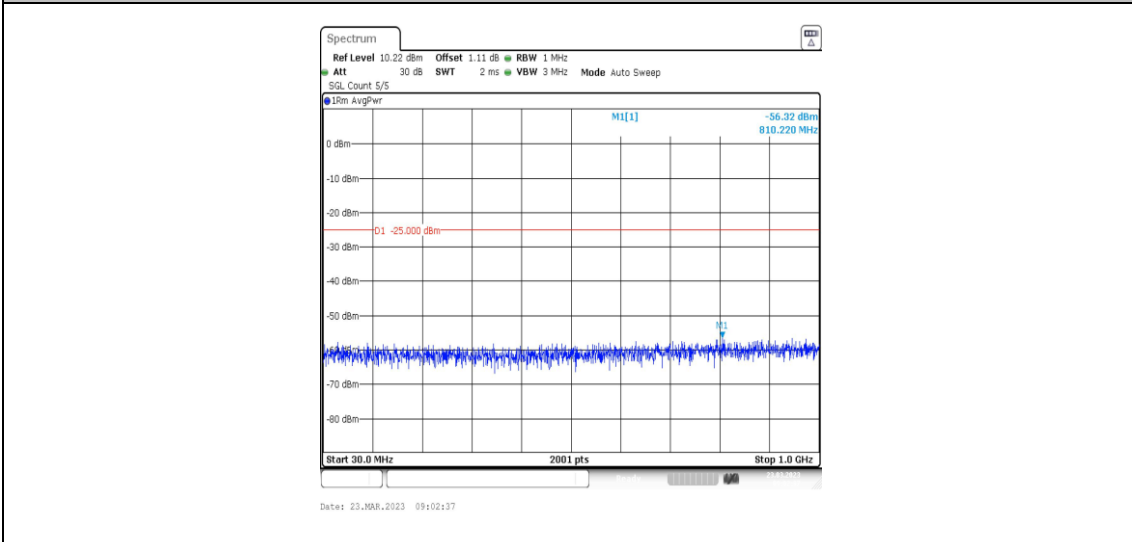

38-38-20MHz-20MHz-QPSK-QPSK-37952-38150-1RB#0-0RB#0-1000~20000MHz

38-38-20MHz-20MHz-QPSK-QPSK-37952-38150-1RB#0-0RB#0-20000~27000MHz

38-38-20MHz-20MHz-16QAM-16QAM-37952-38150-1RB#0-0RB#0-0.009~0.15MHz

38-38-20MHz-20MHz-16QAM-16QAM-37952-38150-1RB#0-ORB#0-0.15~30MHz