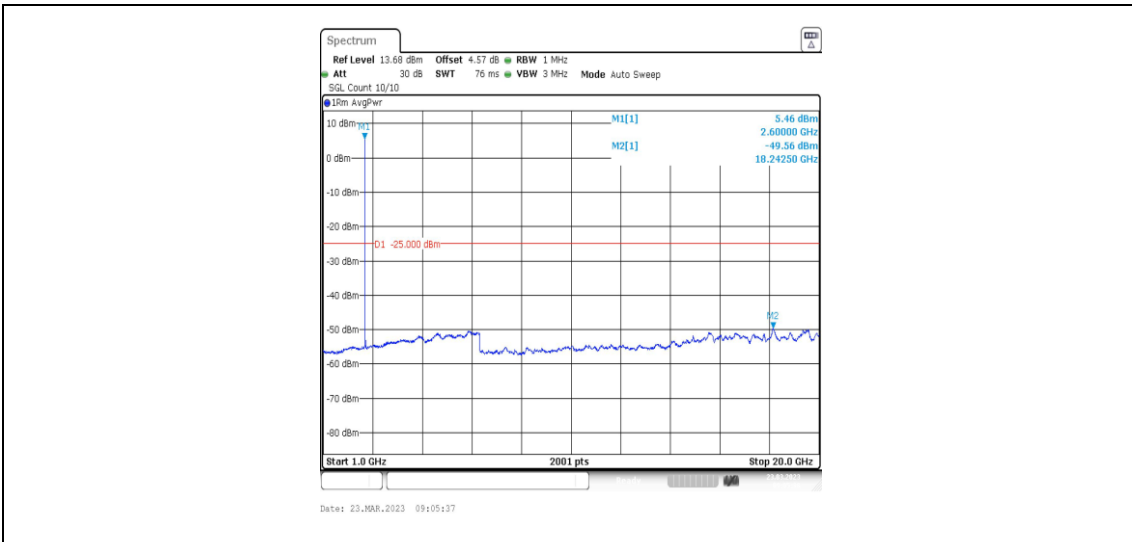

38-38-20MHz-20MHz-QPSK-QPSK-37952-38150-1RB#99-0RB#0-0.009~0.15MHz

38-38-20MHz-20MHz-QPSK-QPSK-37952-38150-1RB#99-0RB#0-0.15~30MHz

38-38-20MHz-20MHz-QPSK-QPSK-37952-38150-1RB#99-0RB#0-30~1000MHz

38-38-20MHz-20MHz-QPSK-QPSK-37952-38150-1RB#99-ORB#0-1000~20000MHz

38-38-20MHz-20MHz-QPSK-QPSK-37952-38150-1RB#99-ORB#0-20000~27000MHz

38-38-20MHz-20MHz-16QAM-16QAM-37952-38150-1RB#99-ORB#0-0.009~0.15MHz