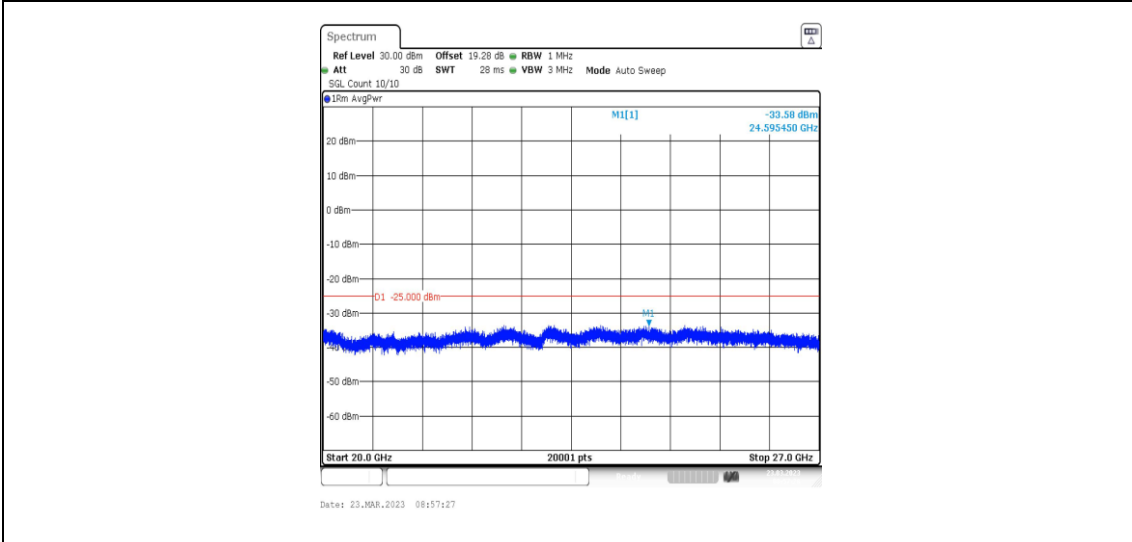

38-38-20MHz-20MHz-QPSK-QPSK-37901-38099-100RB#0-100RB#0-1000~20000MHz