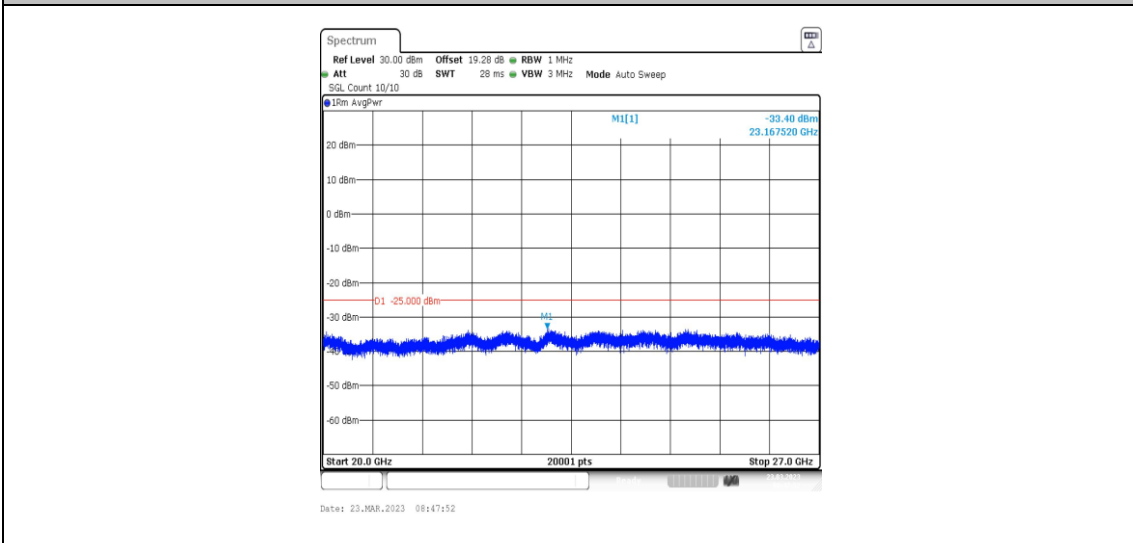

38-38-20MHz-20MHz-64QAM-64QAM-37901-38099-1RB#0-0RB#0-0.009~0.15MHz

38-38-20MHz-20MHz-64QAM-64QAM-37901-38099-1RB#0-0RB#0-0.15~30MHz

38-38-20MHz-20MHz-64QAM-64QAM-37901-38099-1RB#0-ORB#0-30~1000MHz

38-38-20MHz-20MHz-64QAM-64QAM-37901-38099-1RB#0-ORB#0-1000~20000MHz