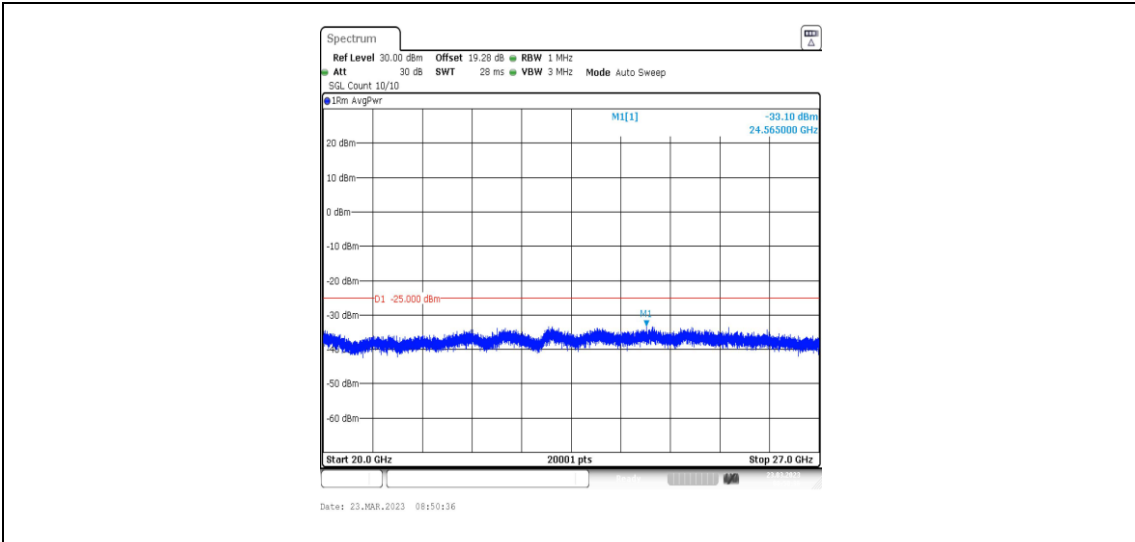

38-38-20MHz-20MHz-16QAM-16QAM-37901-38099-1RB#99-0RB#0-1000~20000MHz