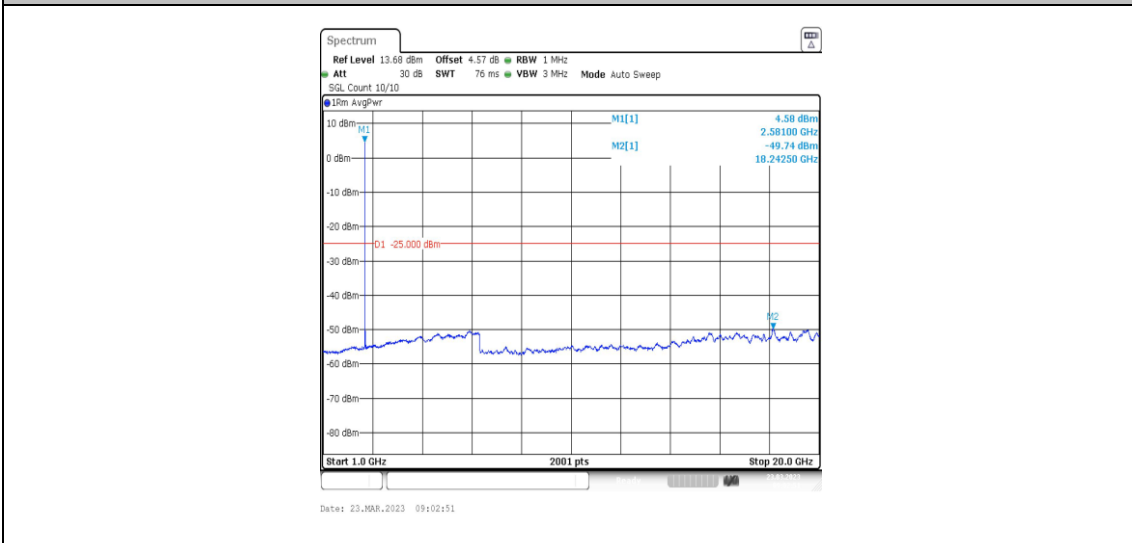

38-38-20MHz-20MHz-16QAM-16QAM-37952-38150-1RB#0-ORB#0-1000~20000MHz