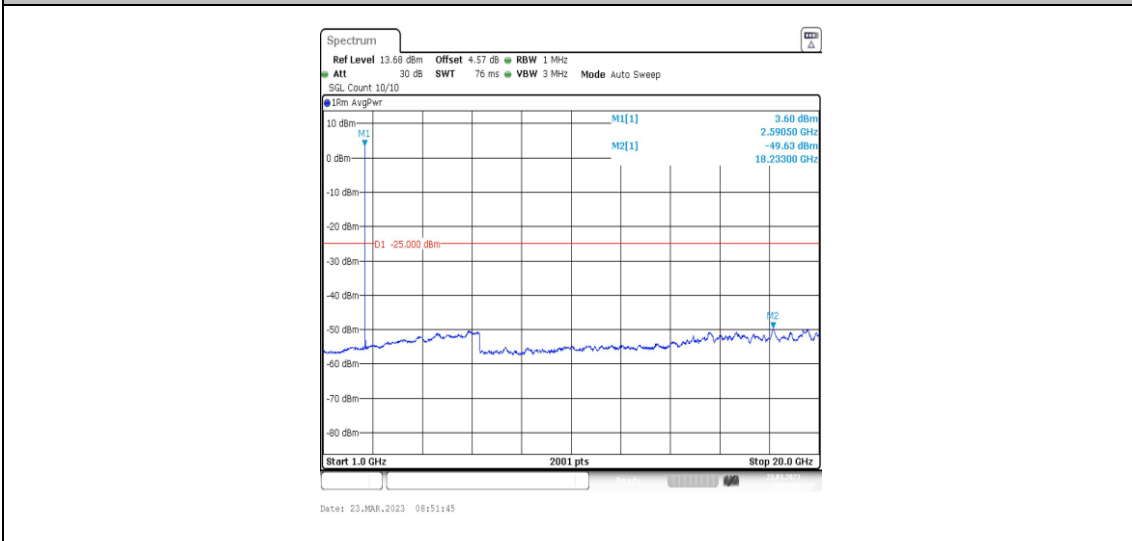

38-38-20MHz-20MHz-64QAM-64QAM-37901-38099-1RB#99-0RB#0-30~1000MHz