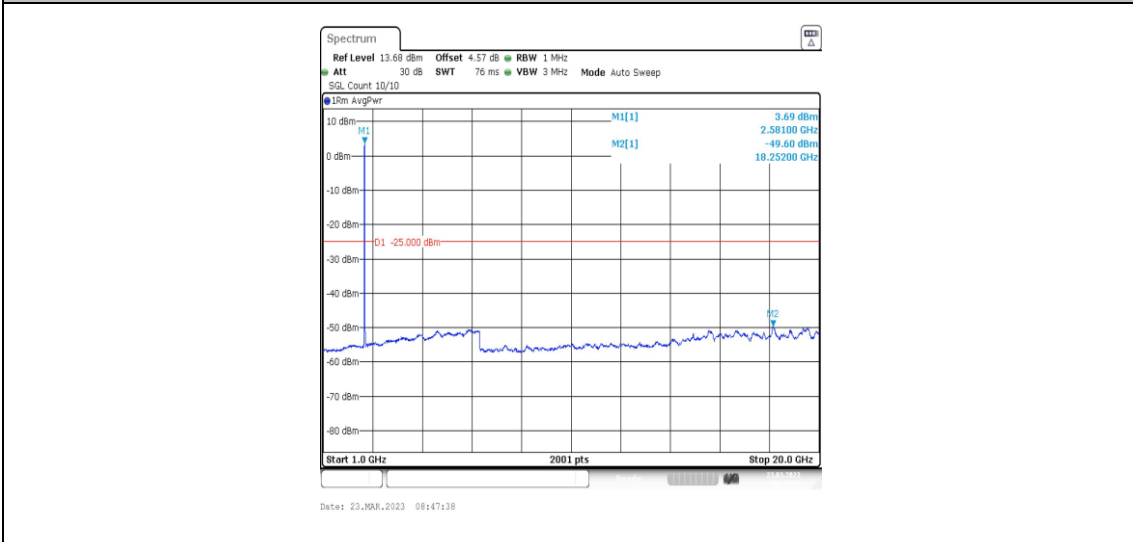

38-38-20MHz-20MHz-16QAM-16QAM-37901-38099-1RB#0-ORB#0-0.15~30MHz

38-38-20MHz-20MHz-16QAM-16QAM-37901-38099-1RB#0-ORB#0-30~1000MHz

38-38-20MHz-20MHz-16QAM-16QAM-37901-38099-1RB#0-ORB#0-1000~20000MHz

38-38-20MHz-20MHz-16QAM-16QAM-37901-38099-1RB#0-0RB#0-20000~27000MHz

38-38-20MHz-20MHz-64QAM-64QAM-37901-38099-1RB#0-0RB#0-0.009~0.15MHz

38-38-20MHz-20MHz-64QAM-64QAM-37901-38099-1RB#0-0RB#0-0.15~30MHz

38-38-20MHz-20MHz-64QAM-64QAM-37901-38099-1RB#0-ORB#0-30~1000MHz

38-38-20MHz-20MHz-64QAM-64QAM-37901-38099-1RB#0-ORB#0-1000~20000MHz