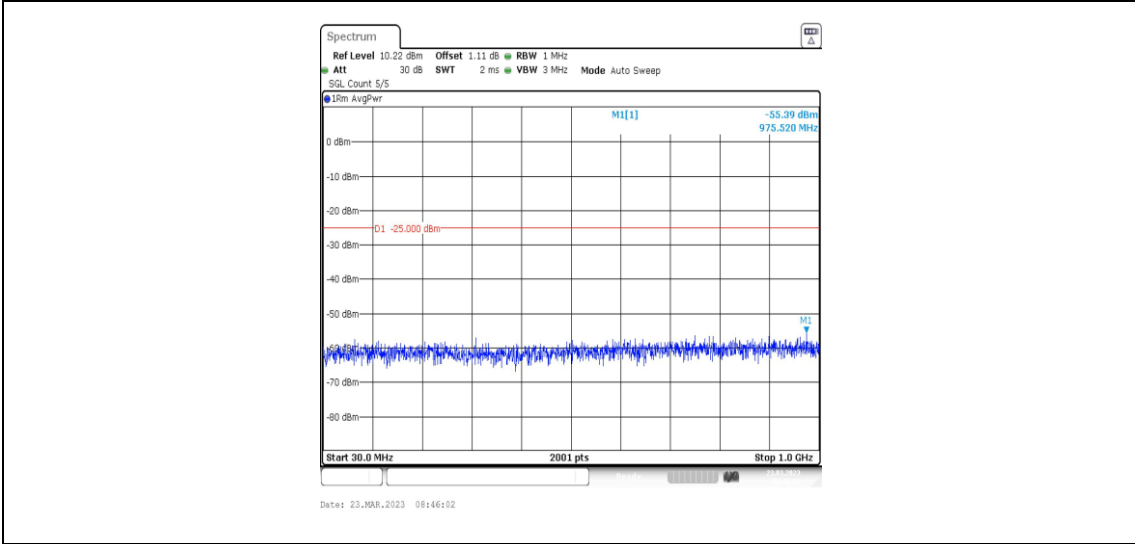

38-38-20MHz-20MHz-16QAM-16QAM-37901-38099-1RB#0-ORB#0-0.15~30MHz

38-38-20MHz-20MHz-16QAM-16QAM-37901-38099-1RB#0-ORB#0-30~1000MHz

38-38-20MHz-20MHz-16QAM-16QAM-37901-38099-1RB#0-ORB#0-1000~20000MHz

38-38-20MHz-20MHz-16QAM-16QAM-37901-38099-1RB#0-0RB#0-20000~27000MHz