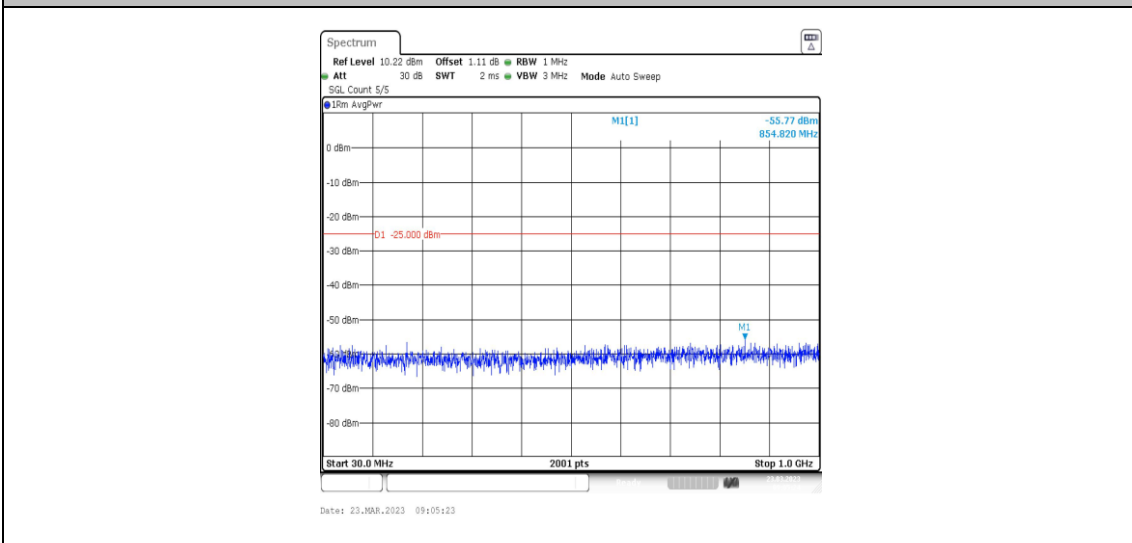

38-38-20MHz-20MHz-QPSK-QPSK-37952-38150-1RB#99-0RB#0-30~1000MHz