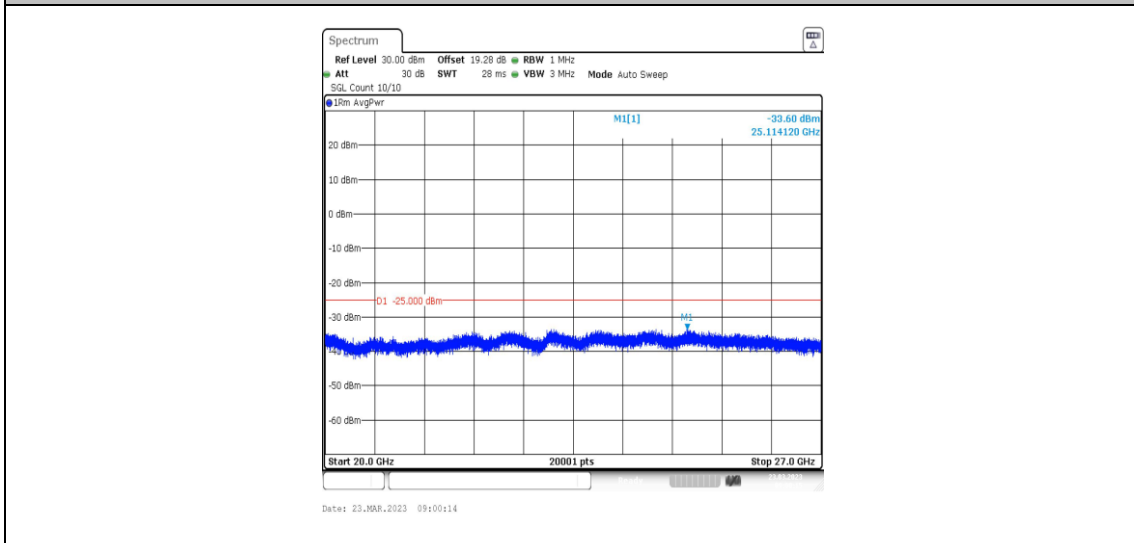

38-38-20MHz-20MHz-64QAM-64QAM-37901-38099-100RB#0-100RB#0-20000~27000MHz