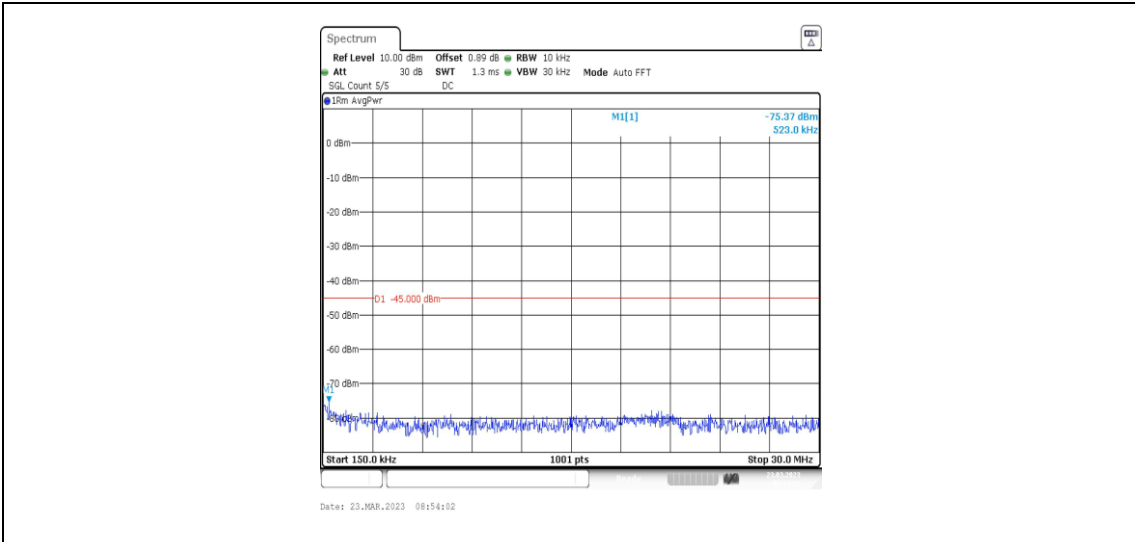

38-38-20MHz-20MHz-16QAM-16QAM-37901-38099-1RB#0-1RB#99-0.009~0.15MHz