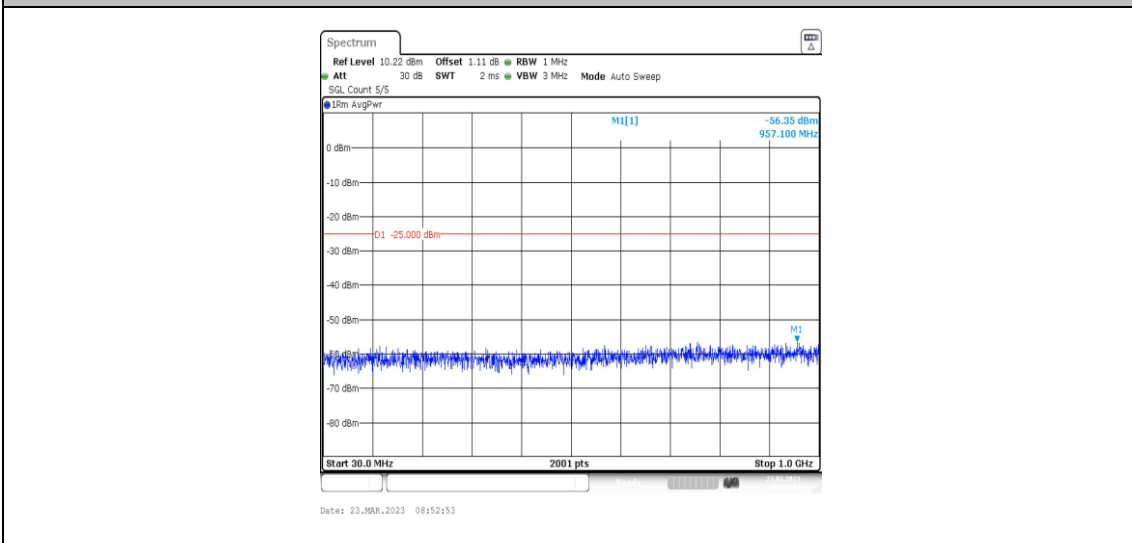

38-38-20MHz-20MHz-64QAM-64QAM-37901-38099-1RB#99-0RB#0-20000~27000MHz

38-38-20MHz-20MHz-QPSK-QPSK-37901-38099-1RB#0-1RB#99-0.009~0.15MHz

38-38-20MHz-20MHz-QPSK-QPSK-37901-38099-1RB#0-1RB#99-0.15~30MHz

38-38-20MHz-20MHz-QPSK-QPSK-37901-38099-1RB#0-1RB#99-30~1000MHz