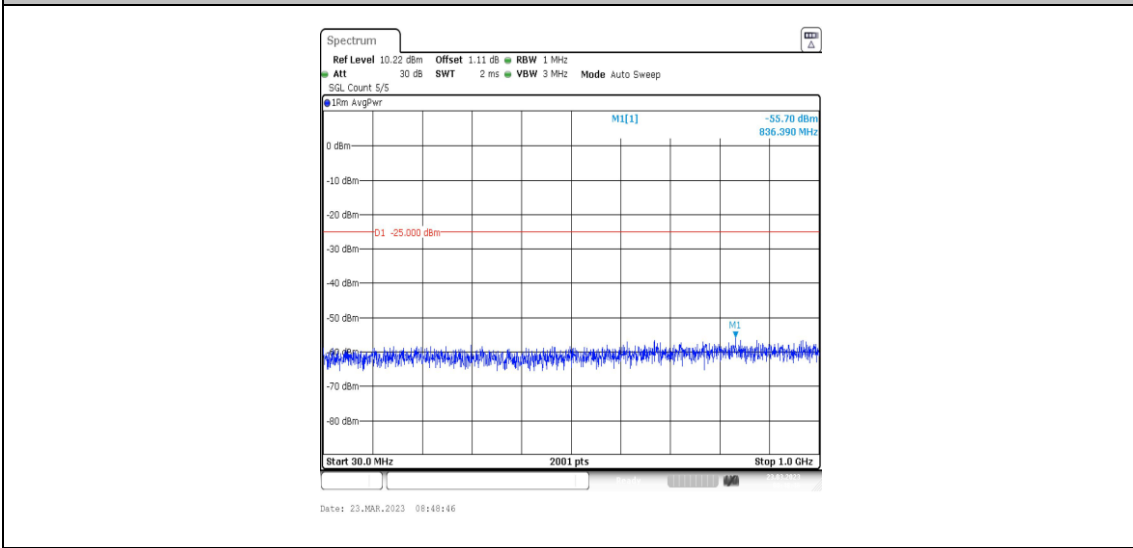

38-38-20MHz-20MHz-QPSK-QPSK-37901-38099-1RB#99-0RB#0-0.15~30MHz