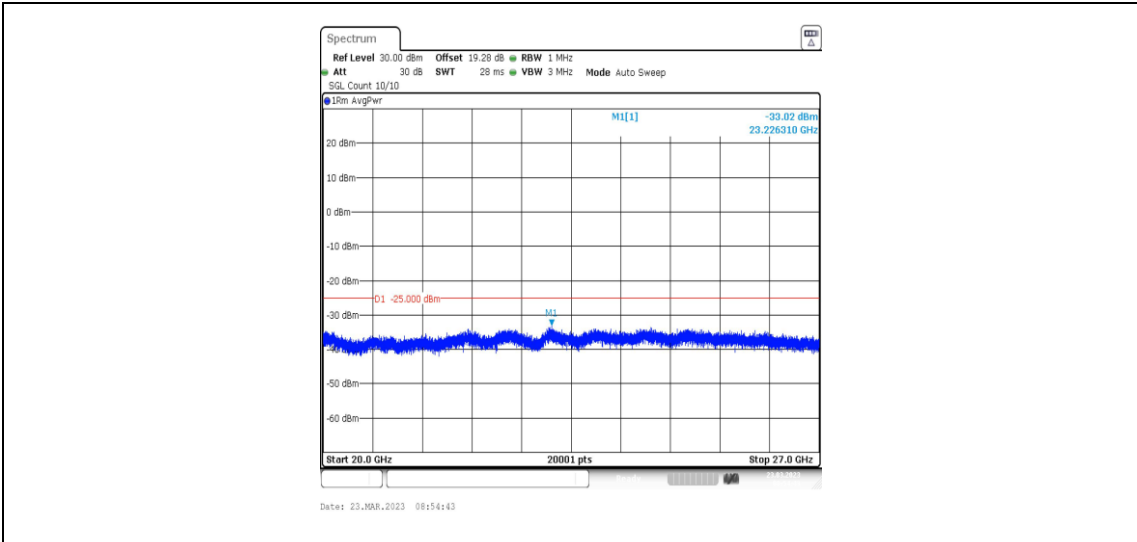

38-38-20MHz-20MHz-16QAM-16QAM-37901-38099-1RB#0-1RB#99-1000~20000MHz