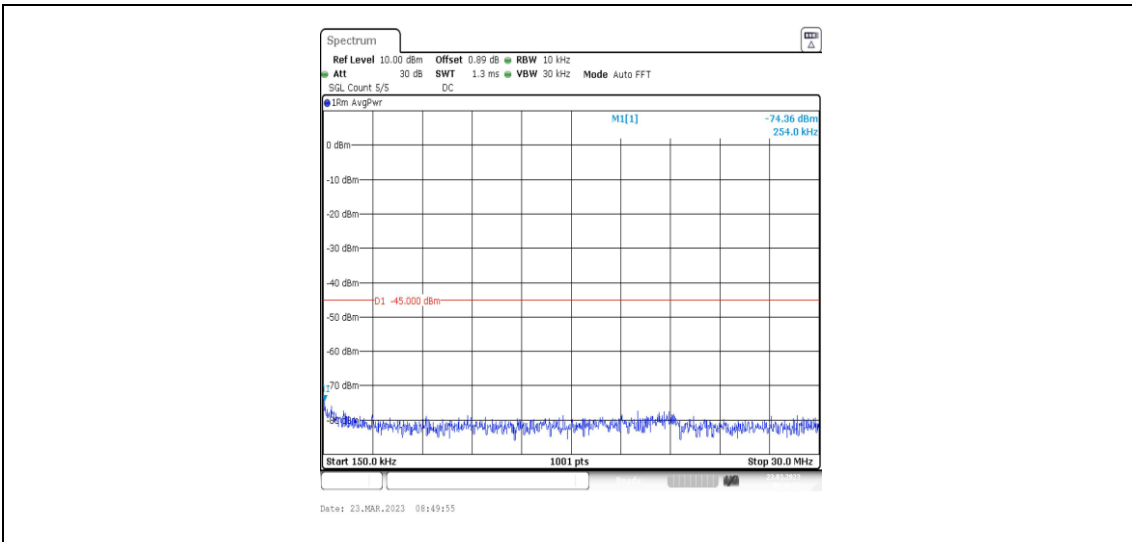

38-38-20MHz-20MHz-16QAM-16QAM-37901-38099-1RB#99-ORB#0-0.009~0.15MHz