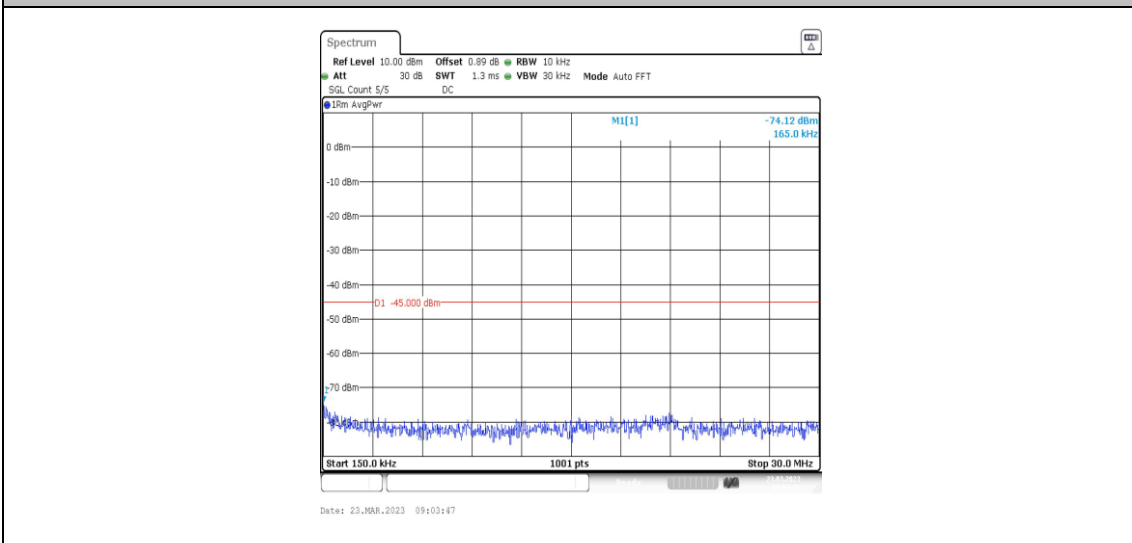

38-38-20MHz-20MHz-16QAM-16QAM-37952-38150-1RB#0-ORB#0-30~1000MHz

38-38-20MHz-20MHz-16QAM-16QAM-37952-38150-1RB#0-ORB#0-1000~20000MHz

38-38-20MHz-20MHz-16QAM-16QAM-37952-38150-1RB#0-0RB#0-20000~27000MHz

38-38-20MHz-20MHz-64QAM-64QAM-37952-38150-1RB#0-0RB#0-0.009~0.15MHz