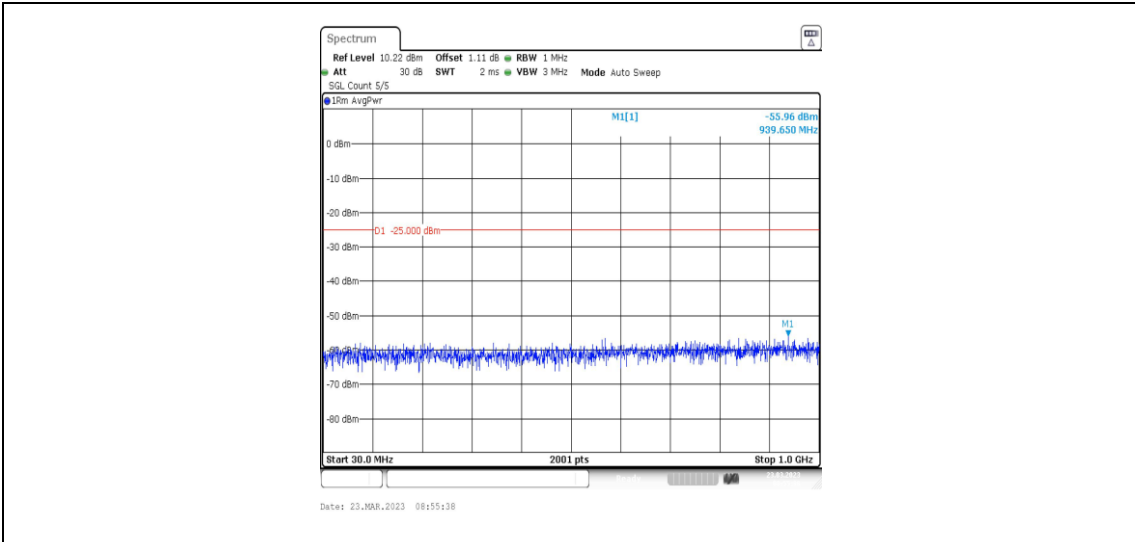

38-38-20MHz-20MHz-64QAM-64QAM-37901-38099-1RB#0-1RB#99-0.15~30MHz