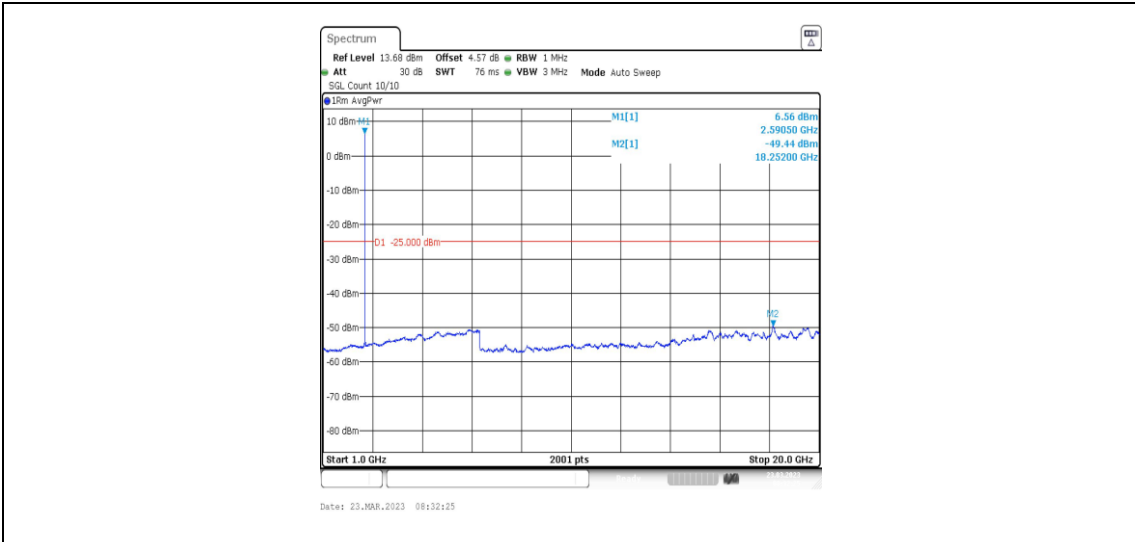

38-38-20MHz-20MHz-QPSK-QPSK-37850-38048-1RB#99-0RB#0-30~1000MHz

38-38-20MHz-20MHz-QPSK-QPSK-37850-38048-1RB#99-ORB#0-1000~20000MHz