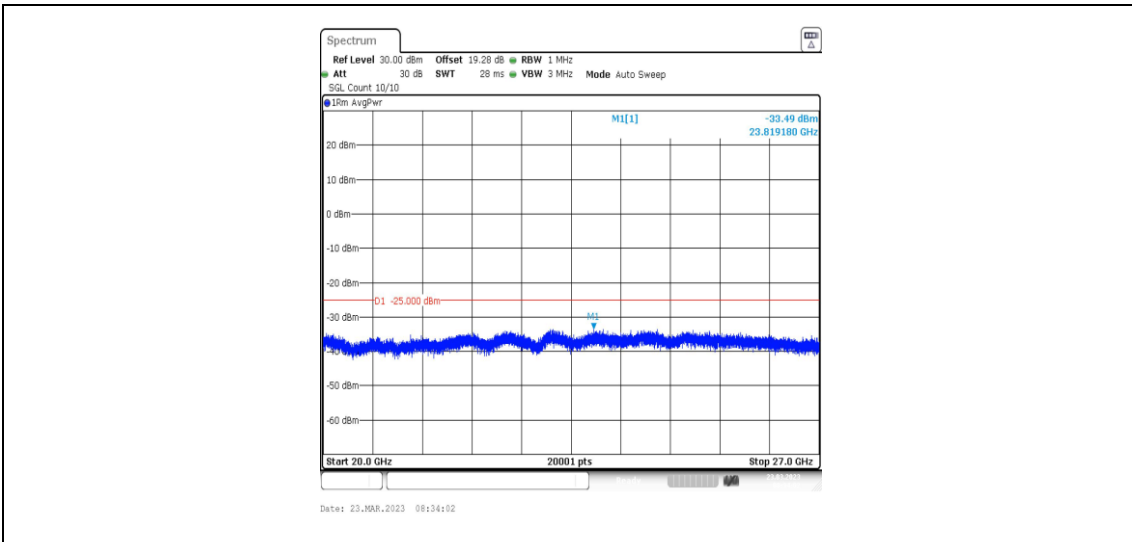

38-38-20MHz-20MHz-16QAM-16QAM-37850-38048-1RB#99-0RB#0-1000~20000MHz

38-38-20MHz-20MHz-16QAM-16QAM-37850-38048-1RB#99-0RB#0-20000~27000MHz