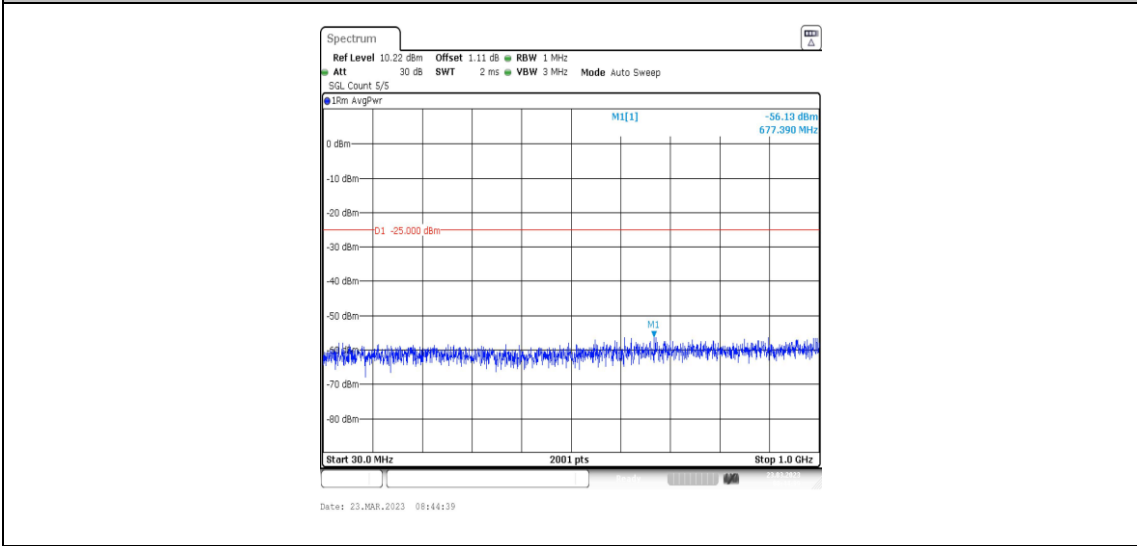

38-38-20MHz-20MHz-QPSK-QPSK-37901-38099-1RB#0-0RB#0-0.15~30MHz

38-38-20MHz-20MHz-QPSK-QPSK-37901-38099-1RB#0-0RB#0-30~1000MHz