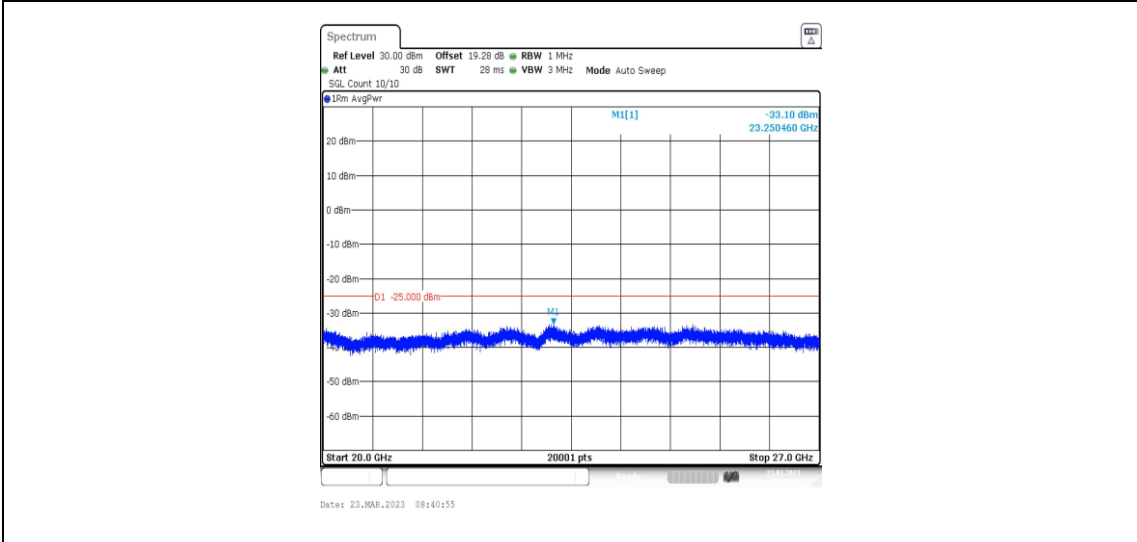

38-38-20MHz-20MHz-QPSK-QPSK-37850-38048-100RB#0-100RB#0-1000~20000MHz

38-38-20MHz-20MHz-QPSK-QPSK-37850-38048-100RB#0-100RB#0-20000~27000MHz