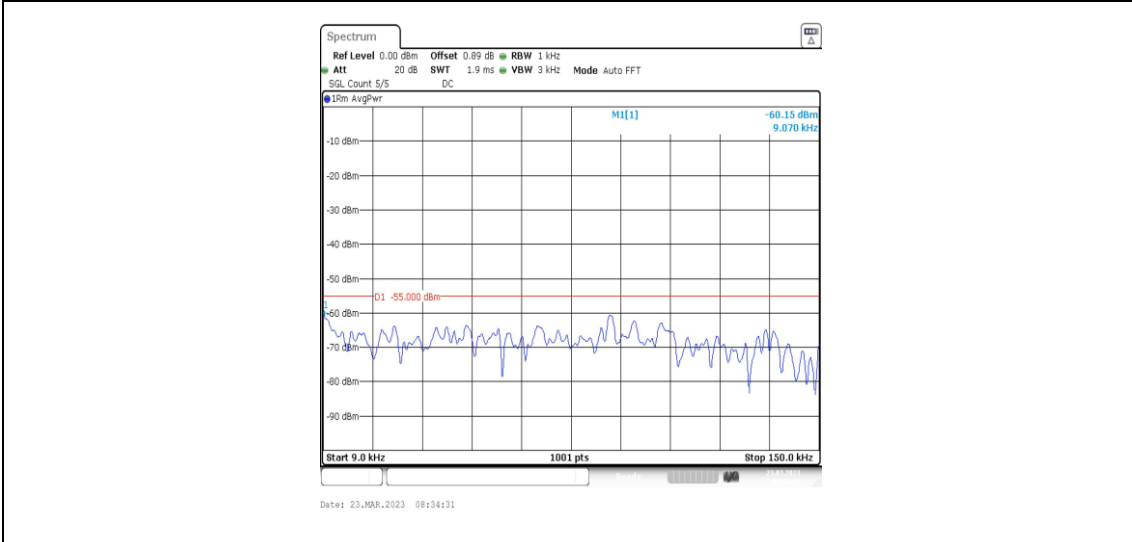

38-38-20MHz-20MHz-16QAM-16QAM-37850-38048-1RB#99-0RB#0-20000~27000MHz

38-38-20MHz-20MHz-64QAM-64QAM-37850-38048-1RB#99-0RB#0-0.009~0.15MHz