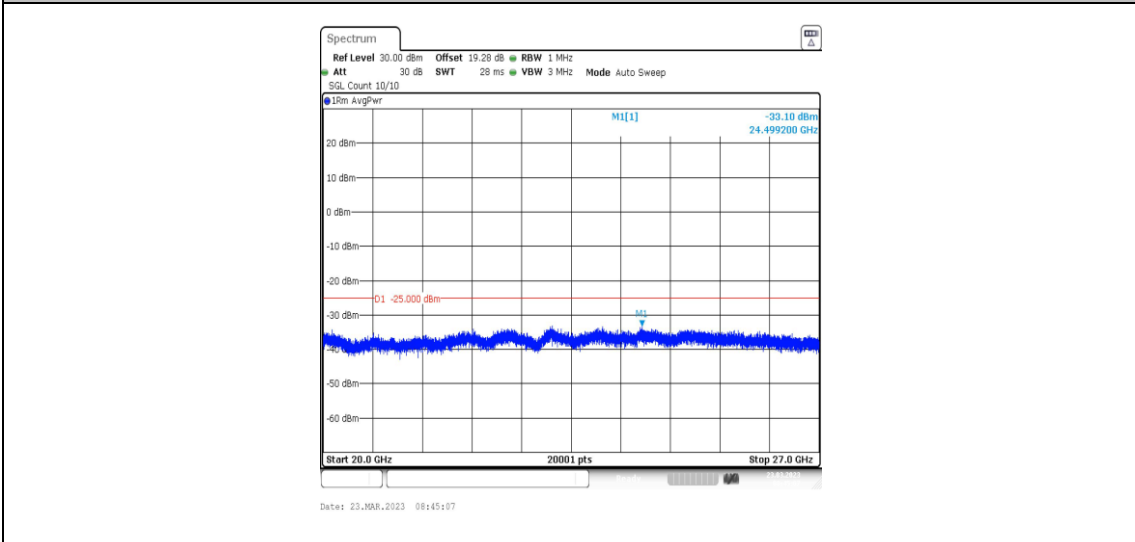

38-38-20MHz-20MHz-QPSK-QPSK-37901-38099-1RB#0-0RB#0-1000~20000MHz

38-38-20MHz-20MHz-QPSK-QPSK-37901-38099-1RB#0-0RB#0-20000~27000MHz