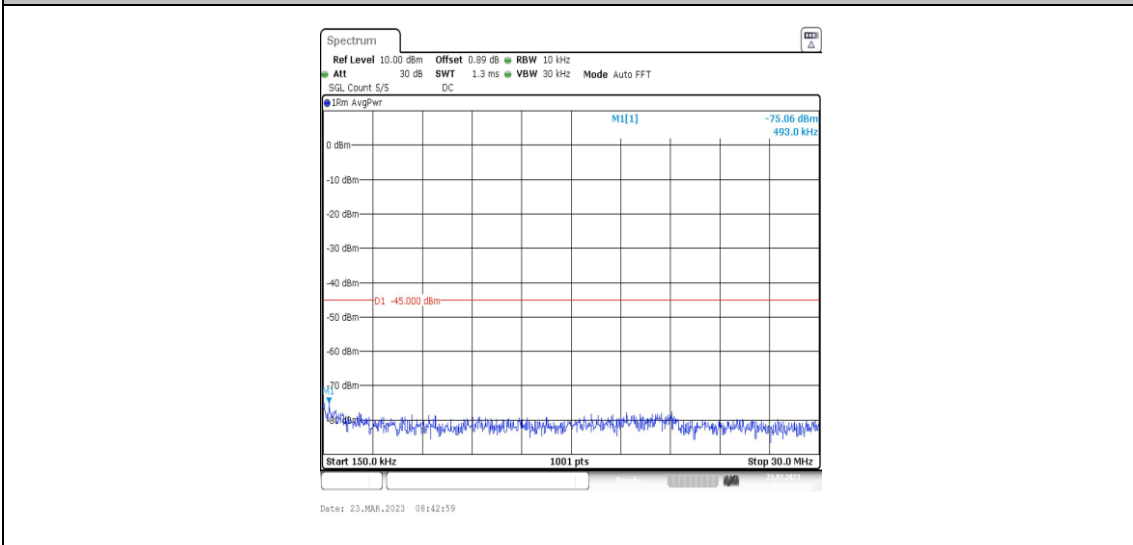

38-38-20MHz-20MHz-64QAM-64QAM-37850-38048-100RB#0-100RB#0-0.009~0.15MHz

38-38-20MHz-20MHz-64QAM-64QAM-37850-38048-100RB#0-100RB#0-0.15~30MHz