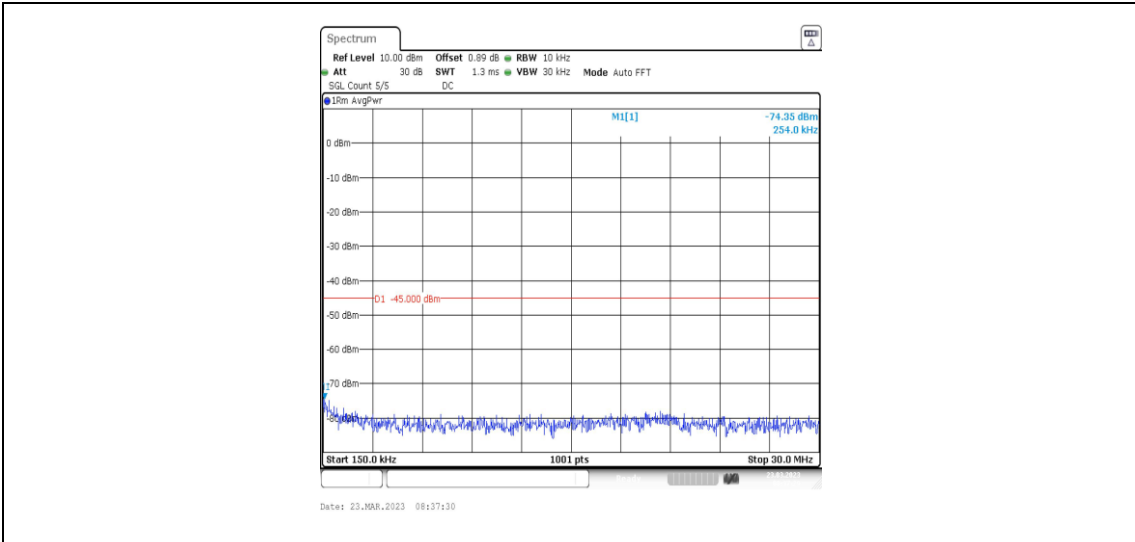

38-38-20MHz-20MHz-16QAM-16QAM-37850-38048-1RB#0-1RB#99-0.009~0.15MHz

38-38-20MHz-20MHz-16QAM-16QAM-37850-38048-1RB#0-1RB#99-0.15~30MHz