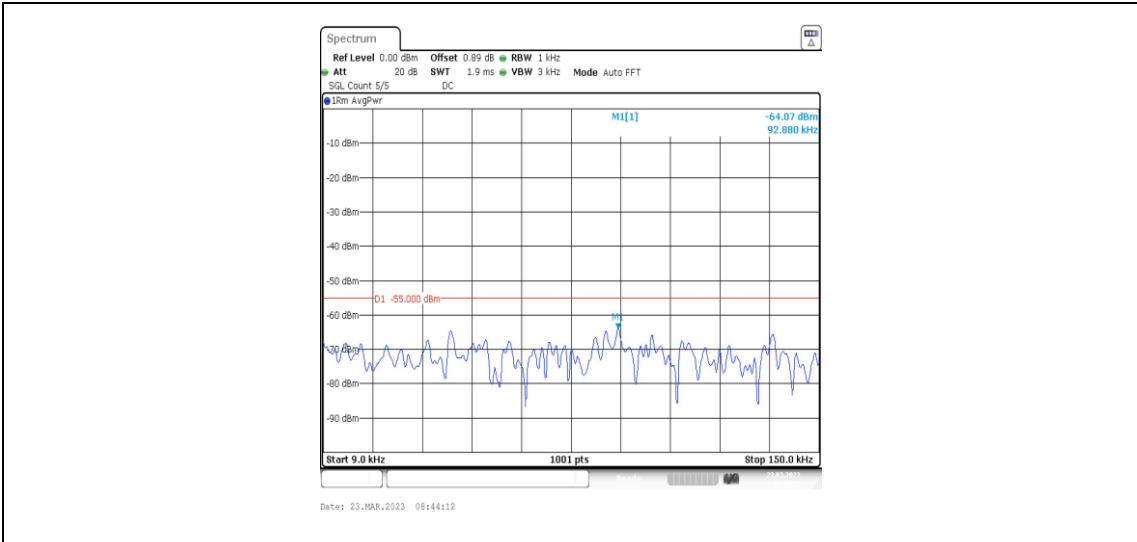

38-38-20MHz-20MHz-64QAM-64QAM-37850-38048-100RB#0-100RB#0-20000~27000MHz

38-38-20MHz-20MHz-QPSK-QPSK-37901-38099-1RB#0-0RB#0-0.009~0.15MHz