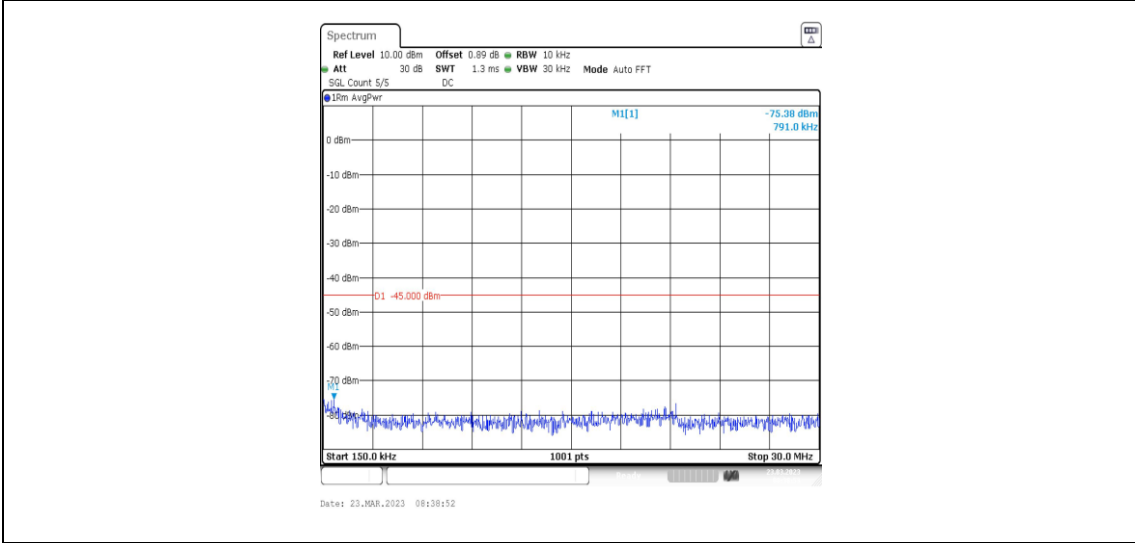

38-38-20MHz-20MHz-64QAM-64QAM-37850-38048-1RB#0-1RB#99-0.009~0.15MHz

38-38-20MHz-20MHz-64QAM-64QAM-37850-38048-1RB#0-1RB#99-0.15~30MHz