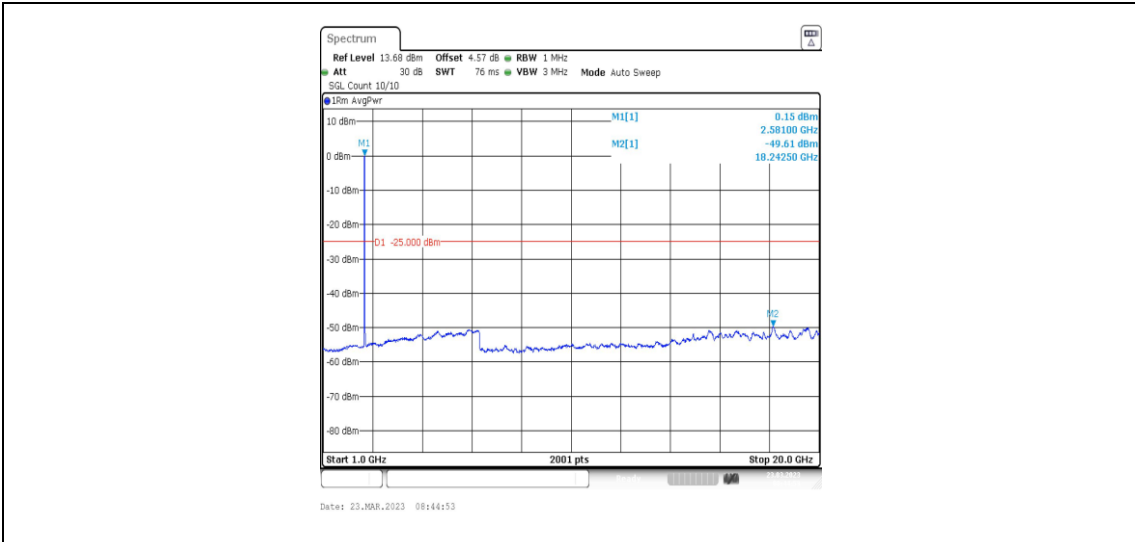

38-38-20MHz-20MHz-64QAM-64QAM-37850-38048-100RB#0-100RB#0-20000~27000MHz

38-38-20MHz-20MHz-QPSK-QPSK-37901-38099-1RB#0-0RB#0-0.009~0.15MHz

38-38-20MHz-20MHz-QPSK-QPSK-37901-38099-1RB#0-0RB#0-0.15~30MHz

38-38-20MHz-20MHz-QPSK-QPSK-37901-38099-1RB#0-0RB#0-30~1000MHz