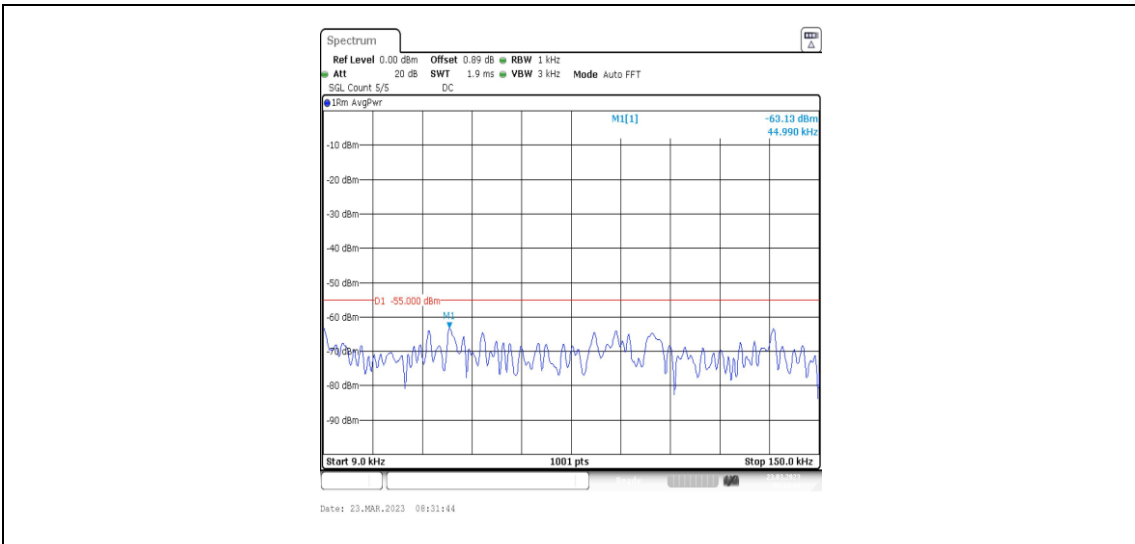

38-38-20MHz-20MHz-64QAM-64QAM-37850-38048-1RB#0-0RB#0-0.15~30MHz

38-38-20MHz-20MHz-64QAM-64QAM-37850-38048-1RB#0-ORB#0-30~1000MHz

38-38-20MHz-20MHz-64QAM-64QAM-37850-38048-1RB#0-ORB#0-1000~20000MHz

38-38-20MHz-20MHz-64QAM-64QAM-37850-38048-1RB#0-ORB#0-20000~27000MHz