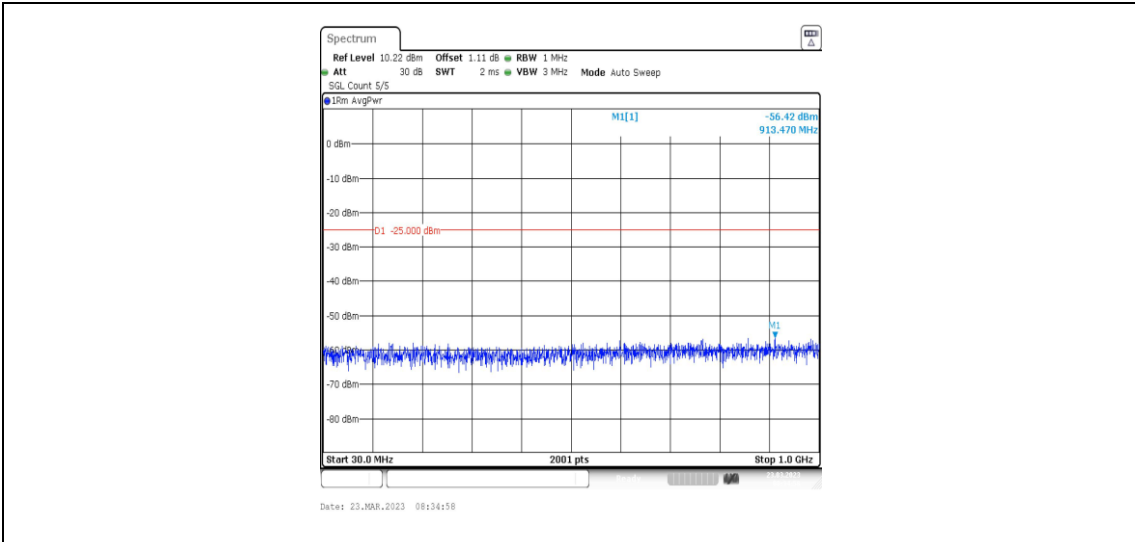

38-38-20MHz-20MHz-64QAM-64QAM-37850-38048-1RB#99-0RB#0-0.15~30MHz

38-38-20MHz-20MHz-64QAM-64QAM-37850-38048-1RB#99-0RB#0-30~1000MHz