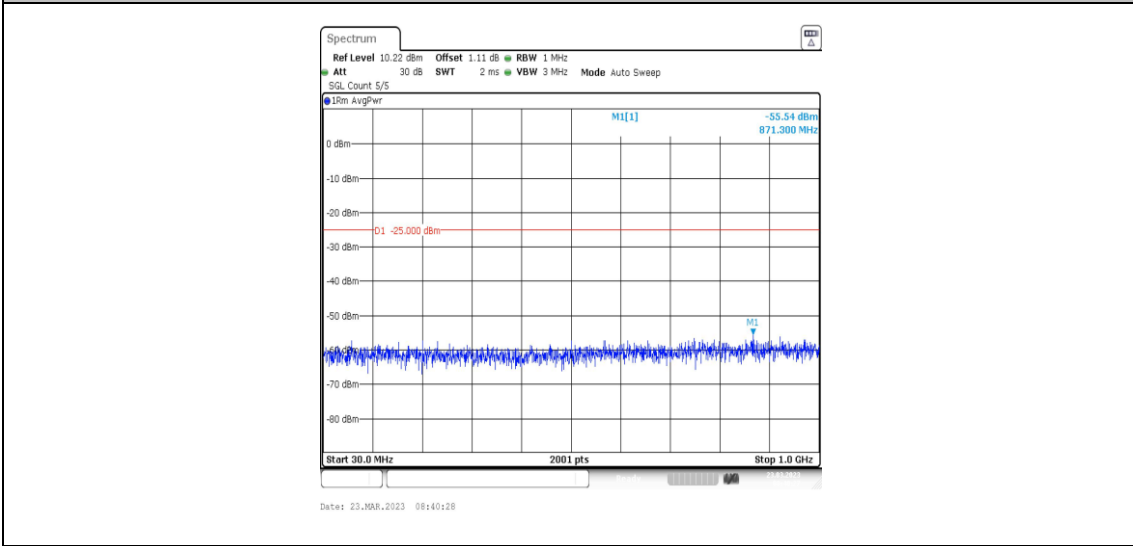

38-38-20MHz-20MHz-QPSK-QPSK-37850-38048-100RB#0-100RB#0-0.15~30MHz

38-38-20MHz-20MHz-QPSK-QPSK-37850-38048-100RB#0-100RB#0-30~1000MHz