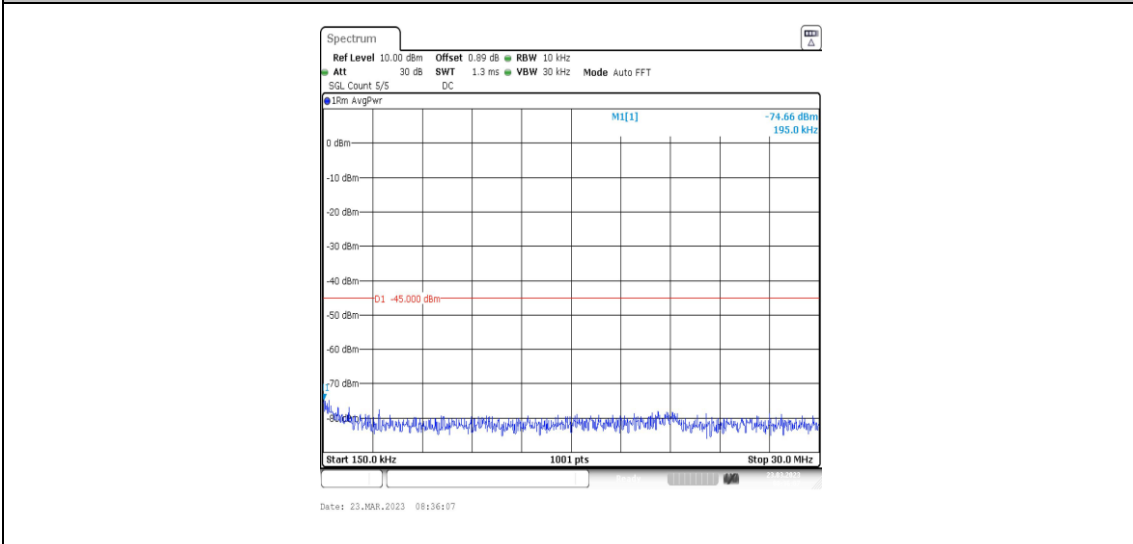

38-38-20MHz-20MHz-QPSK-QPSK-37850-38048-1RB#0-1RB#99-0.009~0.15MHz

38-38-20MHz-20MHz-QPSK-QPSK-37850-38048-1RB#0-1RB#99-0.15~30MHz