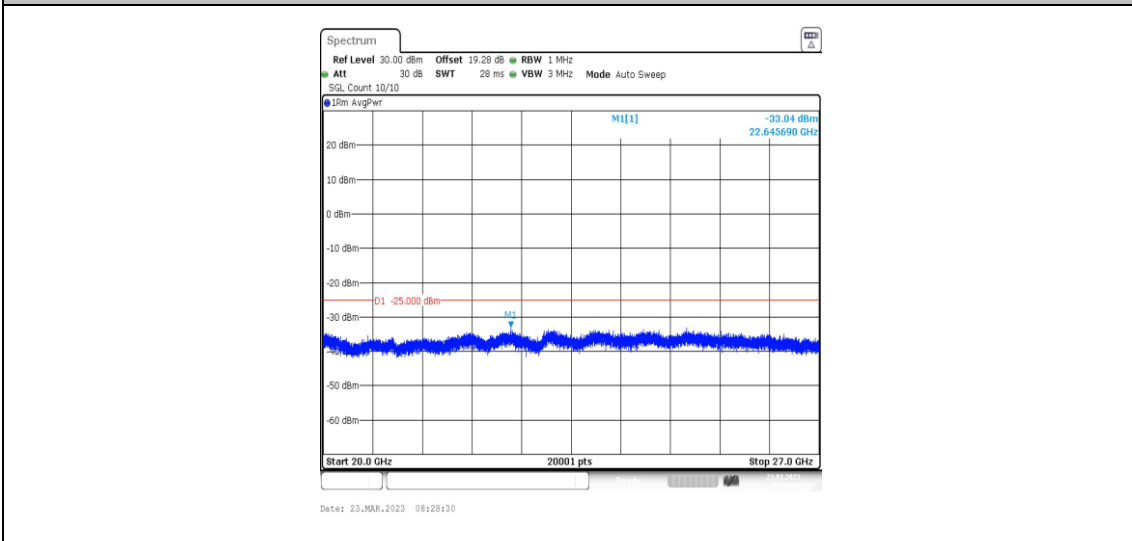

38-38-20MHz-20MHz-QPSK-QPSK-37850-38048-1RB#0-0RB#0-0.009~0.15MHz

38-38-20MHz-20MHz-QPSK-QPSK-37850-38048-1RB#0-0RB#0-0.15~30MHz

38-38-20MHz-20MHz-QPSK-QPSK-37850-38048-1RB#0-0RB#0-30~1000MHz

38-38-20MHz-20MHz-QPSK-QPSK-37850-38048-1RB#0-0RB#0-1000~20000MHz