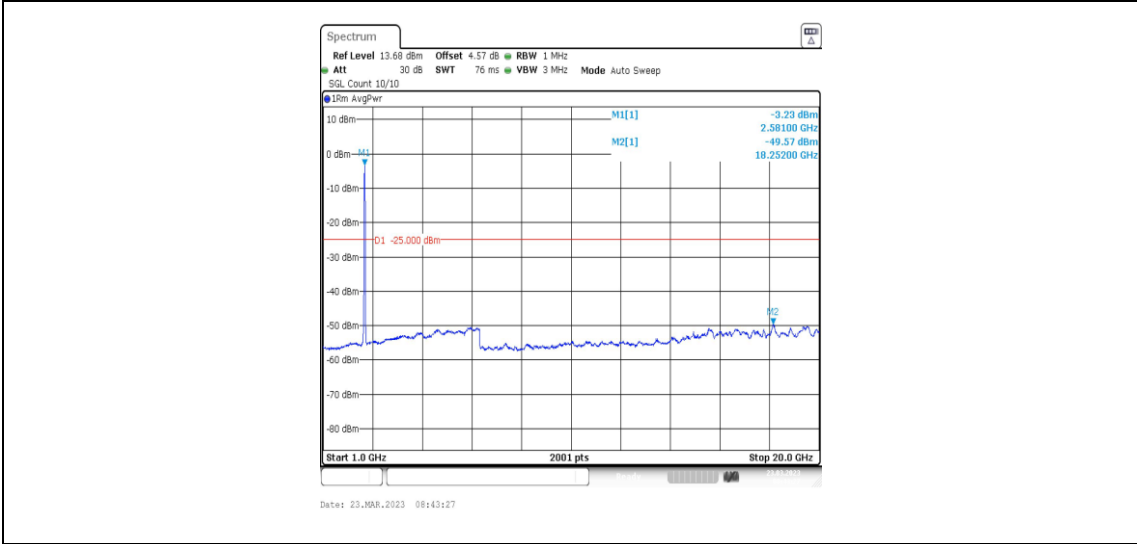

38-38-20MHz-20MHz-64QAM-64QAM-37850-38048-100RB#0-100RB#0-30~1000MHz

38-38-20MHz-20MHz-64QAM-64QAM-37850-38048-100RB#0-100RB#0-1000~20000MHz