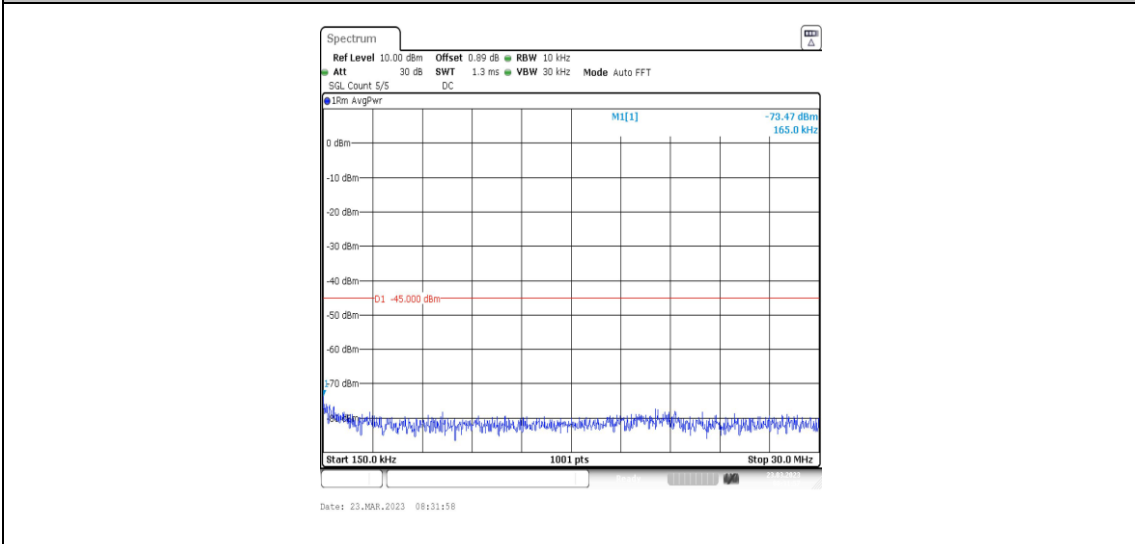

38-38-20MHz-20MHz-QPSK-QPSK-37850-38048-1RB#99-0RB#0-0.009~0.15MHz

38-38-20MHz-20MHz-QPSK-QPSK-37850-38048-1RB#99-0RB#0-0.15~30MHz