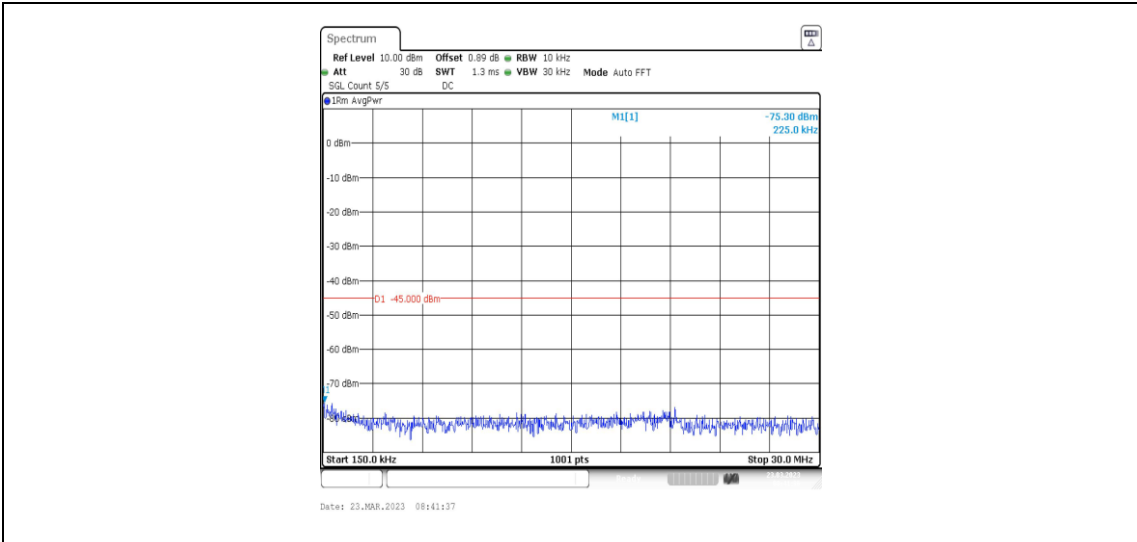

38-38-20MHz-20MHz-16QAM-16QAM-37850-38048-100RB#0-100RB#0-0.009~0.15MHz

38-38-20MHz-20MHz-16QAM-16QAM-37850-38048-100RB#0-100RB#0-0.15~30MHz