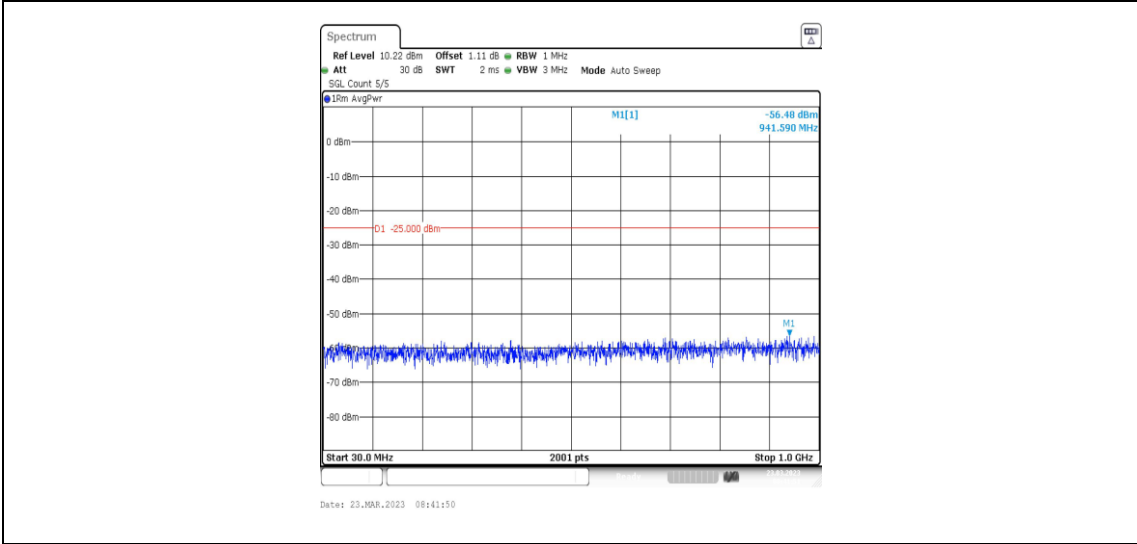

38-38-20MHz-20MHz-16QAM-16QAM-37850-38048-100RB#0-100RB#0-0.15~30MHz

38-38-20MHz-20MHz-16QAM-16QAM-37850-38048-100RB#0-100RB#0-30~1000MHz