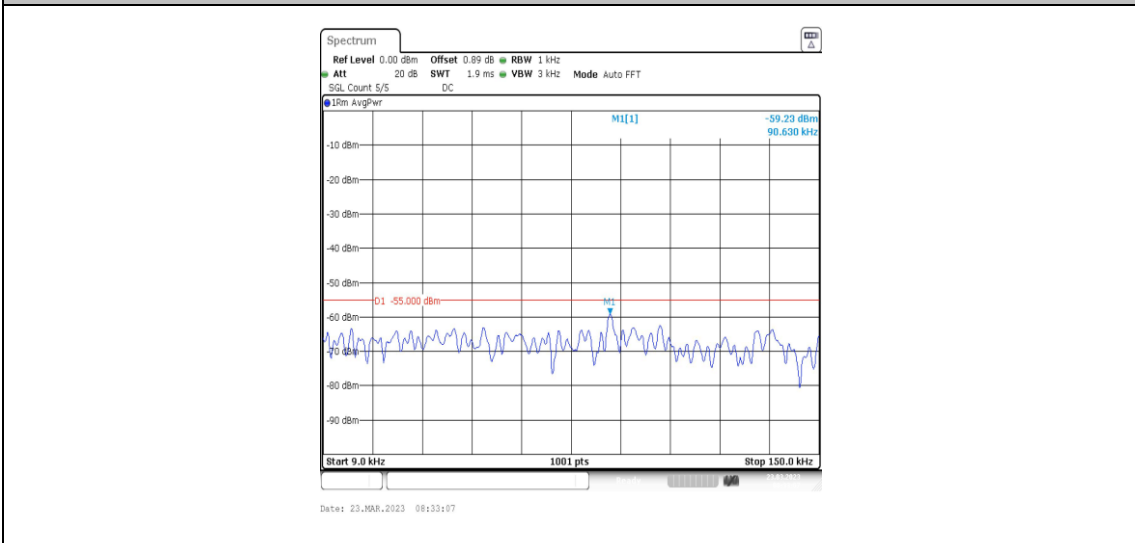

38-38-20MHz-20MHz-QPSK-QPSK-37850-38048-1RB#99-ORB#0-20000~27000MHz

38-38-20MHz-20MHz-16QAM-16QAM-37850-38048-1RB#99-ORB#0-0.009~0.15MHz