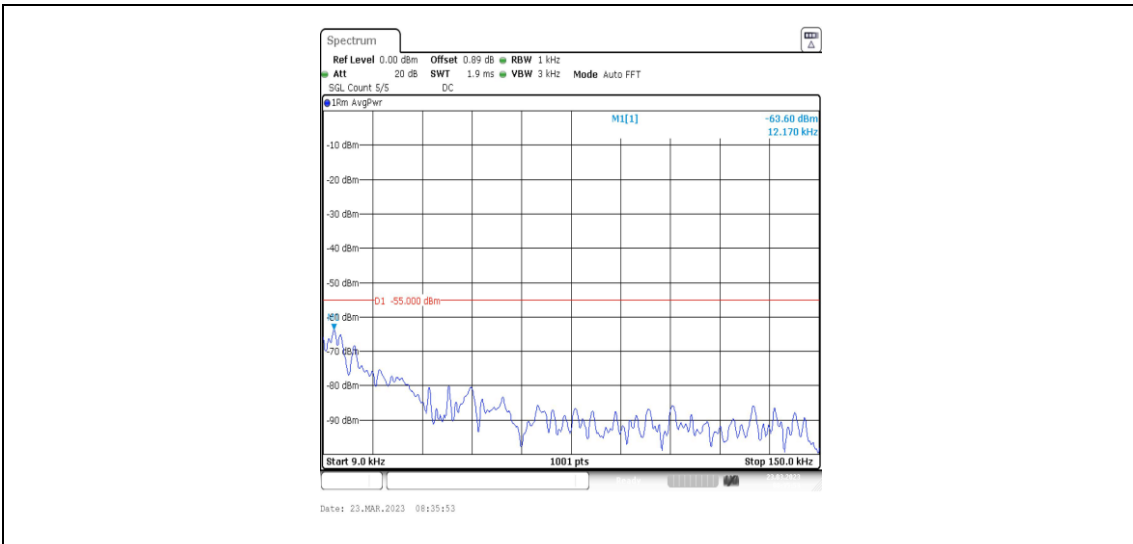

38-38-20MHz-20MHz-64QAM-64QAM-37850-38048-1RB#99-0RB#0-20000~27000MHz

38-38-20MHz-20MHz-QPSK-QPSK-37850-38048-1RB#0-1RB#99-0.009~0.15MHz