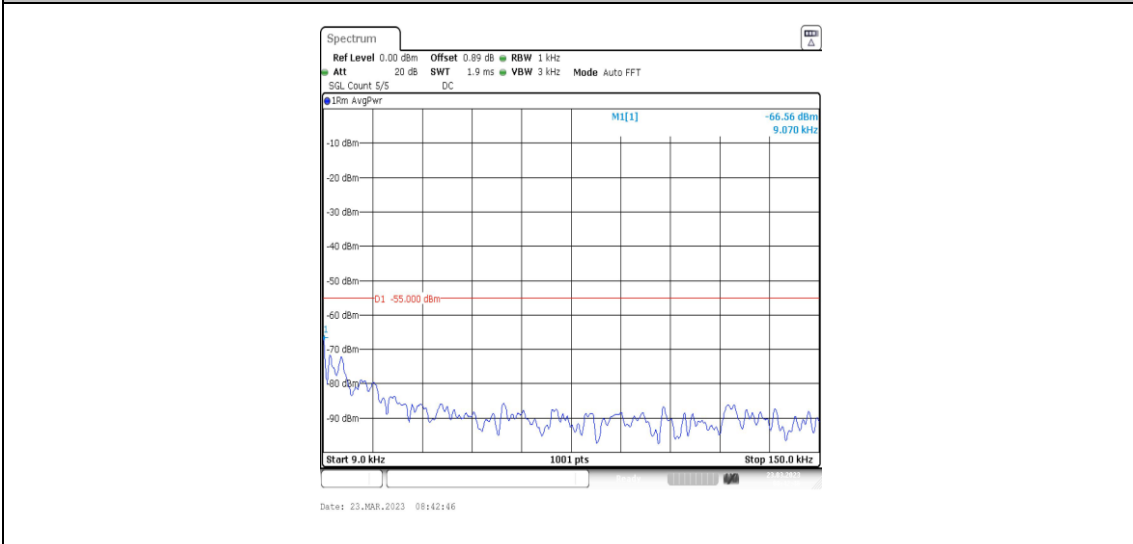

38-38-20MHz-20MHz-16QAM-16QAM-37850-38048-100RB#0-100RB#0-20000~27000MHz

38-38-20MHz-20MHz-64QAM-64QAM-37850-38048-100RB#0-100RB#0-0.009~0.15MHz