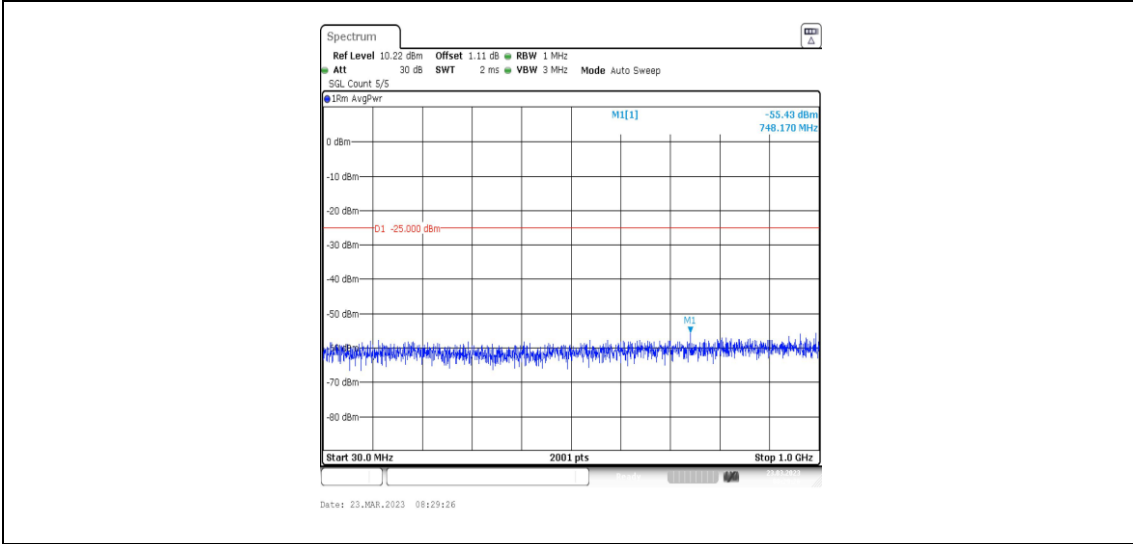

38-38-20MHz-20MHz-16QAM-16QAM-37850-38048-1RB#0-ORB#0-0.15~30MHz

38-38-20MHz-20MHz-16QAM-16QAM-37850-38048-1RB#0-ORB#0-30~1000MHz