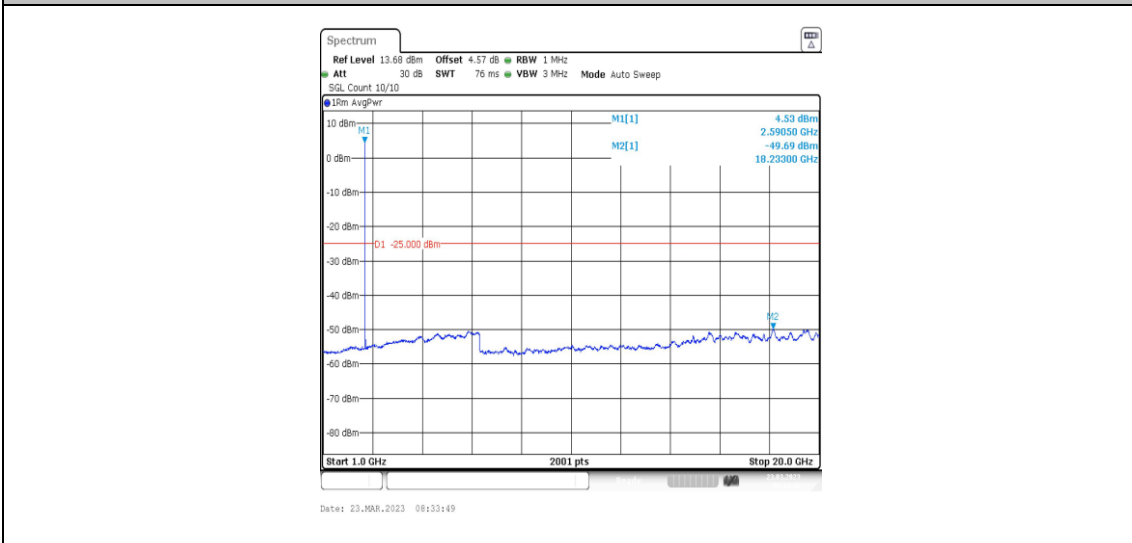

38-38-20MHz-20MHz-16QAM-16QAM-37850-38048-1RB#99-0RB#0-30~1000MHz

38-38-20MHz-20MHz-16QAM-16QAM-37850-38048-1RB#99-0RB#0-1000~20000MHz