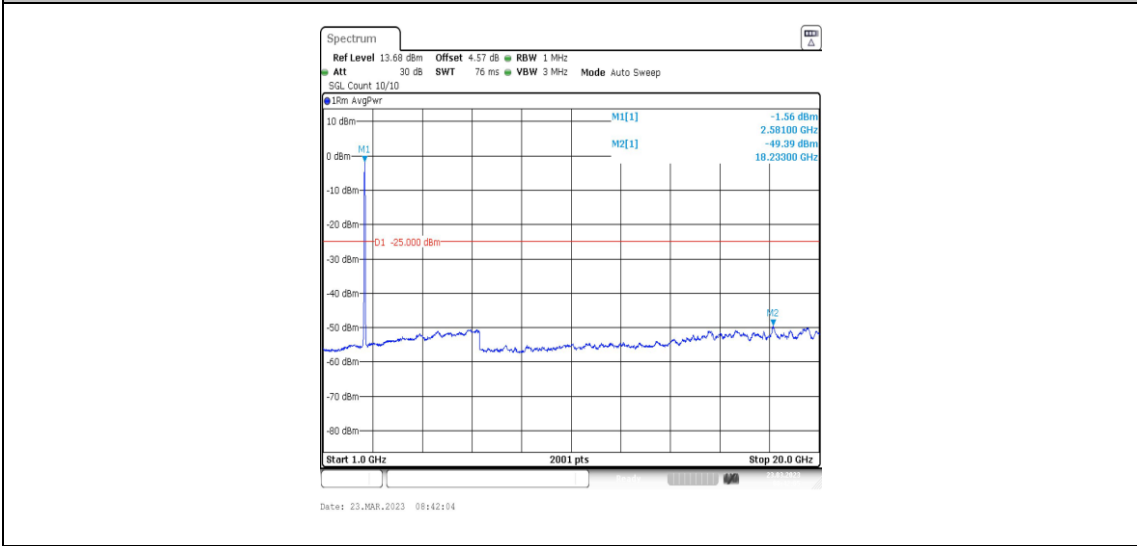

38-38-20MHz-20MHz-16QAM-16QAM-37850-38048-100RB#0-100RB#0-30~1000MHz

38-38-20MHz-20MHz-16QAM-16QAM-37850-38048-100RB#0-100RB#0-1000~20000MHz