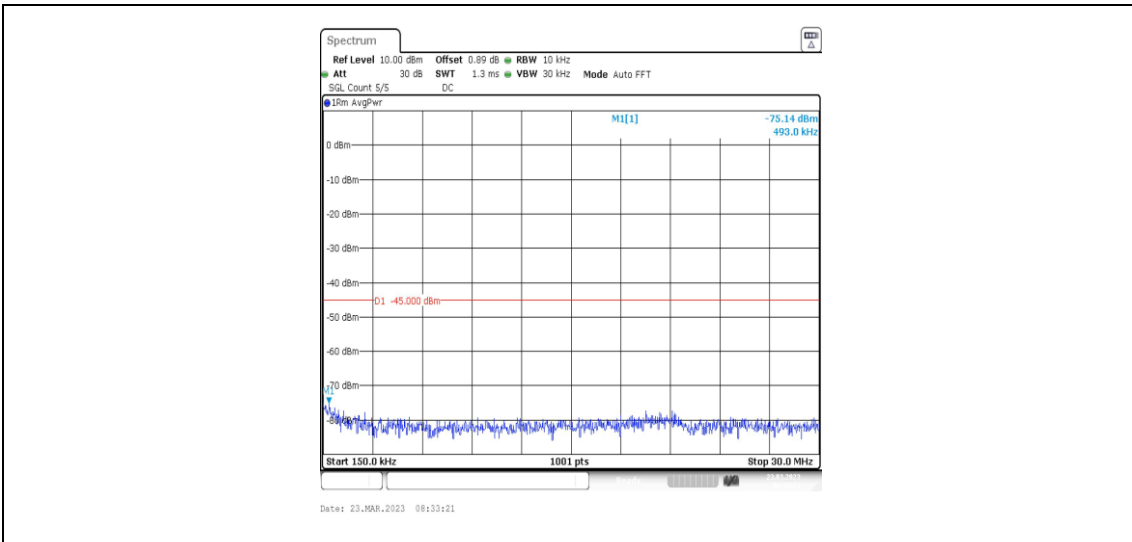

38-38-20MHz-20MHz-16QAM-16QAM-37850-38048-1RB#99-ORB#0-0.009~0.15MHz

38-38-20MHz-20MHz-16QAM-16QAM-37850-38048-1RB#99-0RB#0-0.15~30MHz