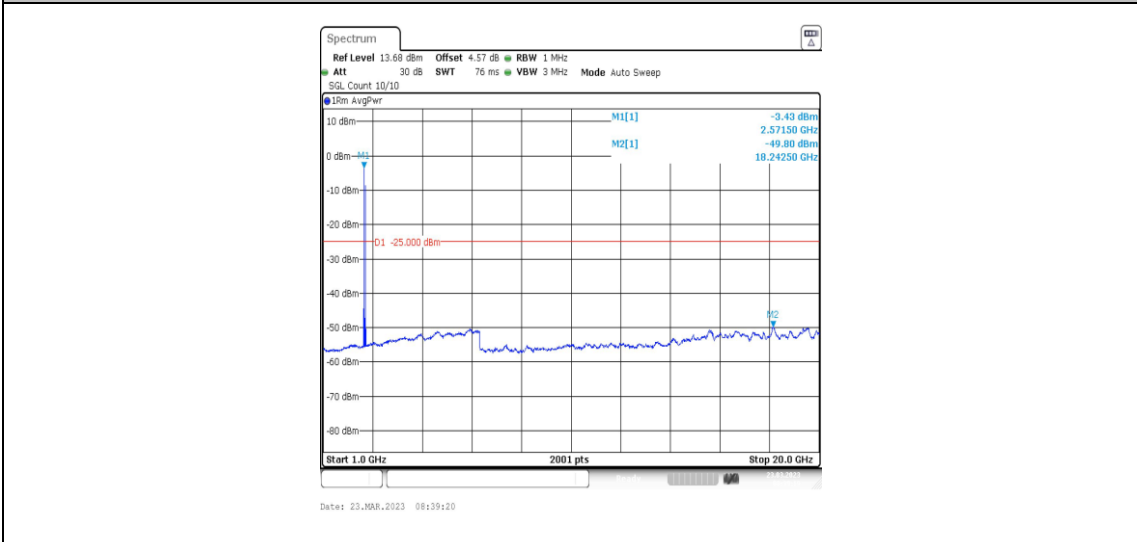

38-38-20MHz-20MHz-64QAM-64QAM-37850-38048-1RB#0-1RB#99-30~1000MHz

38-38-20MHz-20MHz-64QAM-64QAM-37850-38048-1RB#0-1RB#99-1000~20000MHz