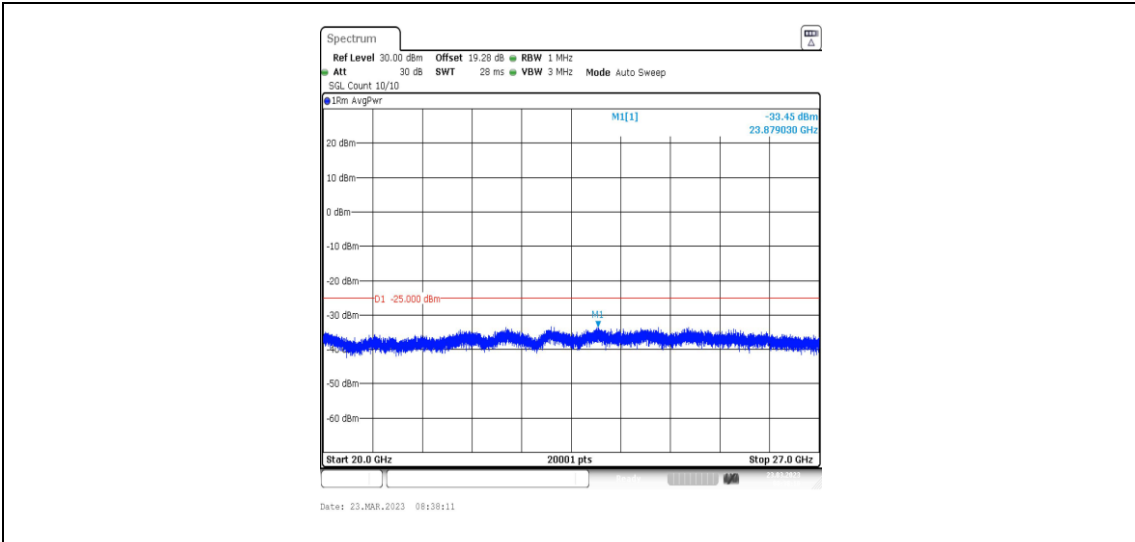

38-38-20MHz-20MHz-16QAM-16QAM-37850-38048-1RB#0-1RB#99-0.15~30MHz

38-38-20MHz-20MHz-16QAM-16QAM-37850-38048-1RB#0-1RB#99-30~1000MHz

38-38-20MHz-20MHz-16QAM-16QAM-37850-38048-1RB#0-1RB#99-1000~20000MHz

38-38-20MHz-20MHz-16QAM-16QAM-37850-38048-1RB#0-1RB#99-20000~27000MHz