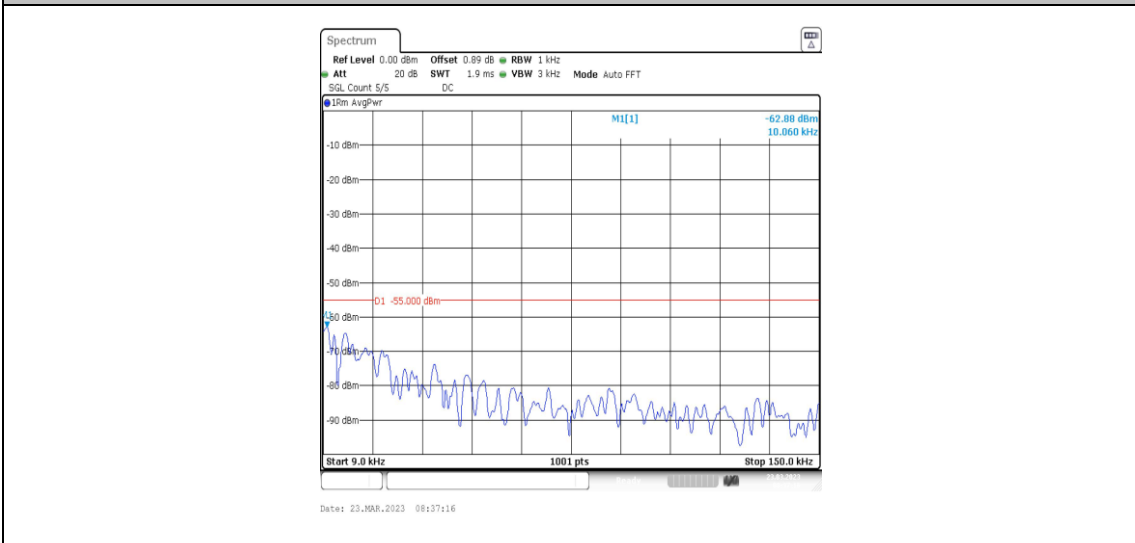

38-38-20MHz-20MHz-QPSK-QPSK-37850-38048-1RB#0-1RB#99-20000~27000MHz

38-38-20MHz-20MHz-16QAM-16QAM-37850-38048-1RB#0-1RB#99-0.009~0.15MHz