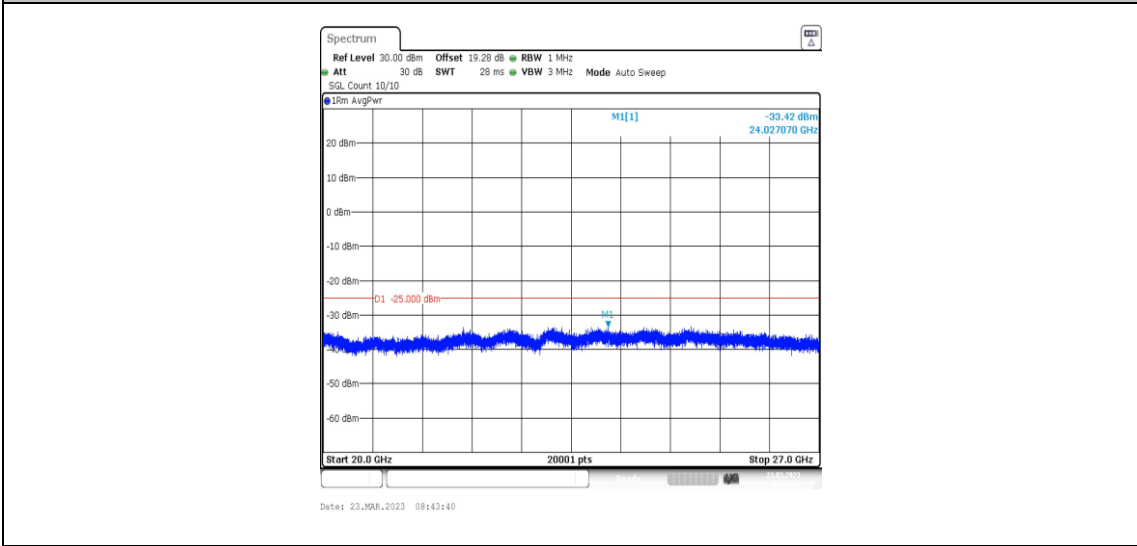

38-38-20MHz-20MHz-64QAM-64QAM-37850-38048-100RB#0-100RB#0-1000~20000MHz

38-38-20MHz-20MHz-64QAM-64QAM-37850-38048-100RB#0-100RB#0-20000~27000MHz