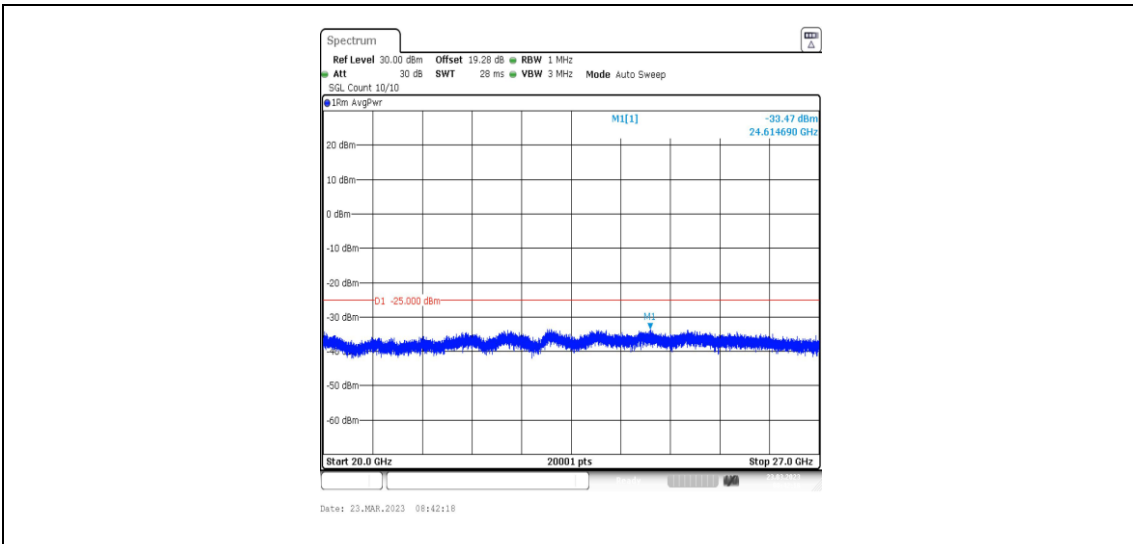

38-38-20MHz-20MHz-16QAM-16QAM-37850-38048-100RB#0-100RB#0-1000~20000MHz

38-38-20MHz-20MHz-16QAM-16QAM-37850-38048-100RB#0-100RB#0-20000~27000MHz