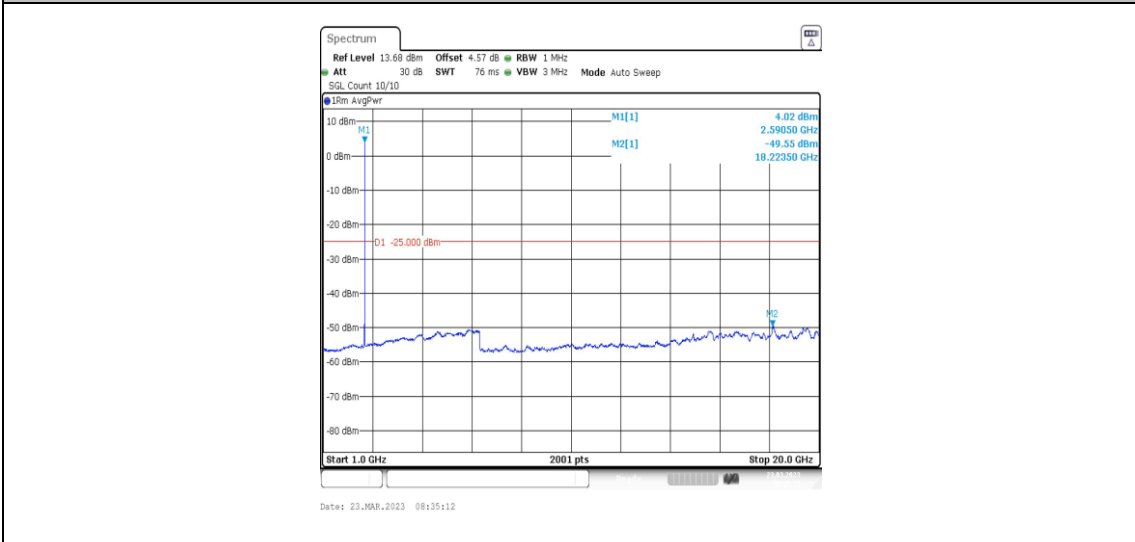

38-38-20MHz-20MHz-64QAM-64QAM-37850-38048-1RB#99-0RB#0-30~1000MHz

38-38-20MHz-20MHz-64QAM-64QAM-37850-38048-1RB#99-0RB#0-1000~20000MHz