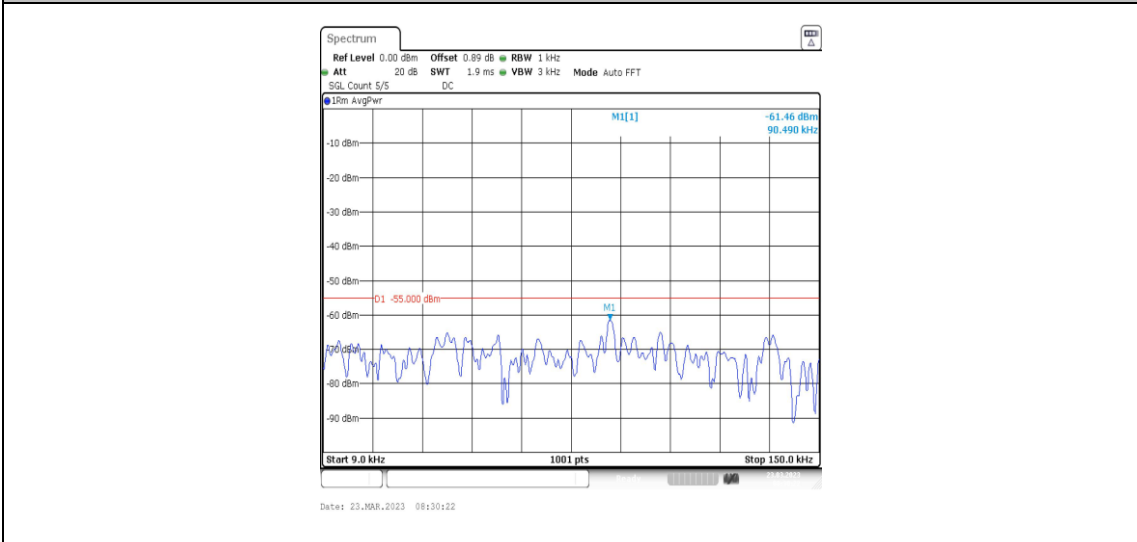

38-38-20MHz-20MHz-16QAM-16QAM-37850-38048-1RB#0-0RB#0-20000~27000MHz

38-38-20MHz-20MHz-64QAM-64QAM-37850-38048-1RB#0-0RB#0-0.009~0.15MHz