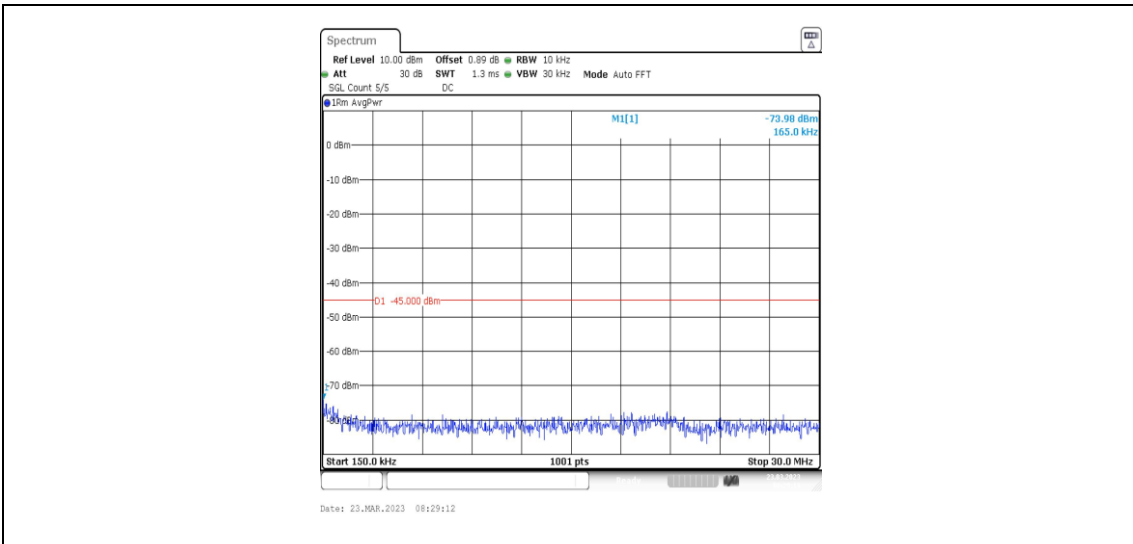

38-38-20MHz-20MHz-16QAM-16QAM-37850-38048-1RB#0-0RB#0-0.009~0.15MHz

38-38-20MHz-20MHz-16QAM-16QAM-37850-38048-1RB#0-ORB#0-0.15~30MHz