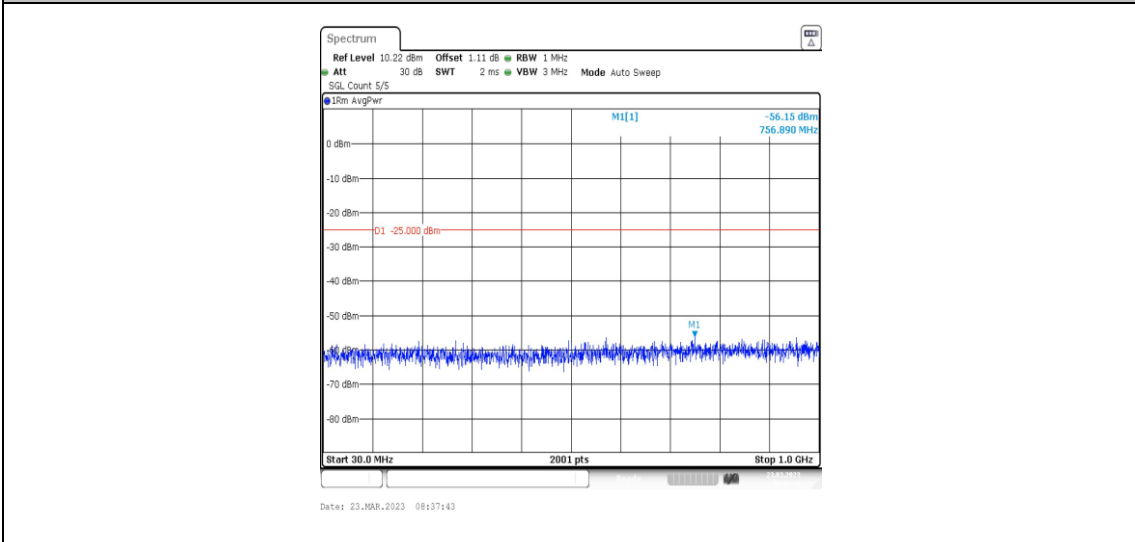

38-38-20MHz-20MHz-16QAM-16QAM-37850-38048-1RB#0-1RB#99-0.15~30MHz

38-38-20MHz-20MHz-16QAM-16QAM-37850-38048-1RB#0-1RB#99-30~1000MHz