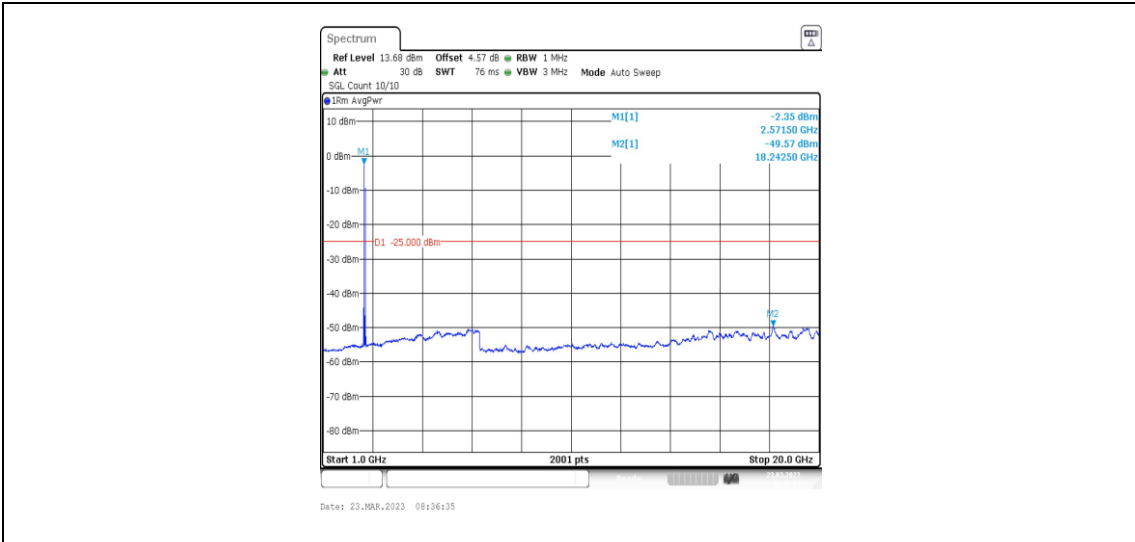

38-38-20MHz-20MHz-64QAM-64QAM-37850-38048-1RB#99-0RB#0-20000~27000MHz

38-38-20MHz-20MHz-QPSK-QPSK-37850-38048-1RB#0-1RB#99-0.009~0.15MHz

38-38-20MHz-20MHz-QPSK-QPSK-37850-38048-1RB#0-1RB#99-0.15~30MHz

38-38-20MHz-20MHz-QPSK-QPSK-37850-38048-1RB#0-1RB#99-30~1000MHz