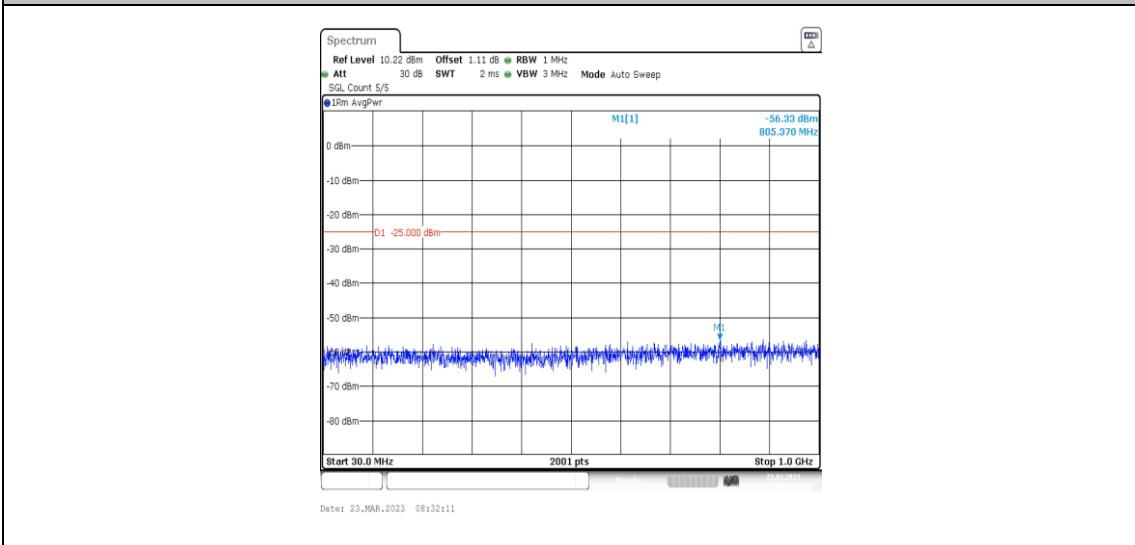

38-38-20MHz-20MHz-QPSK-QPSK-37850-38048-1RB#99-0RB#0-0.15~30MHz

38-38-20MHz-20MHz-QPSK-QPSK-37850-38048-1RB#99-0RB#0-30~1000MHz