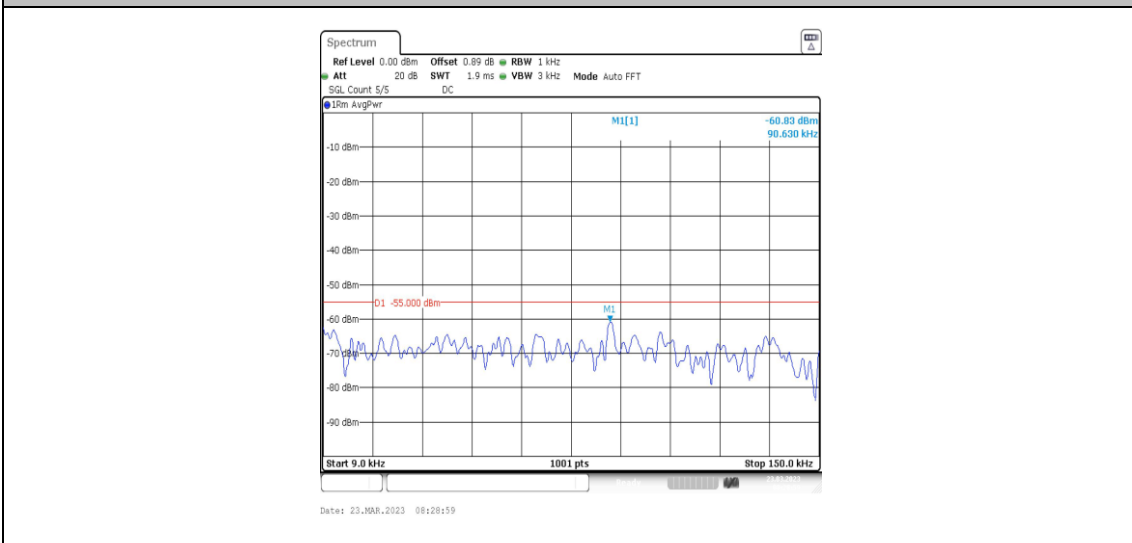

38-38-20MHz-20MHz-QPSK-QPSK-37850-38048-1RB#0-0RB#0-20000~27000MHz

38-38-20MHz-20MHz-16QAM-16QAM-37850-38048-1RB#0-0RB#0-0.009~0.15MHz