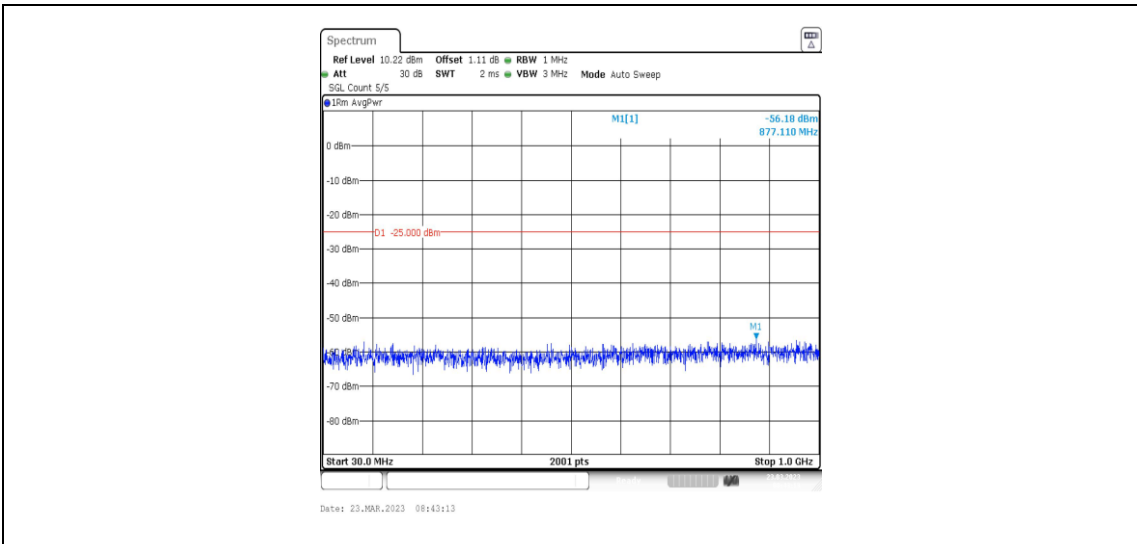

38-38-20MHz-20MHz-64QAM-64QAM-37850-38048-100RB#0-100RB#0-0.15~30MHz

38-38-20MHz-20MHz-64QAM-64QAM-37850-38048-100RB#0-100RB#0-30~1000MHz