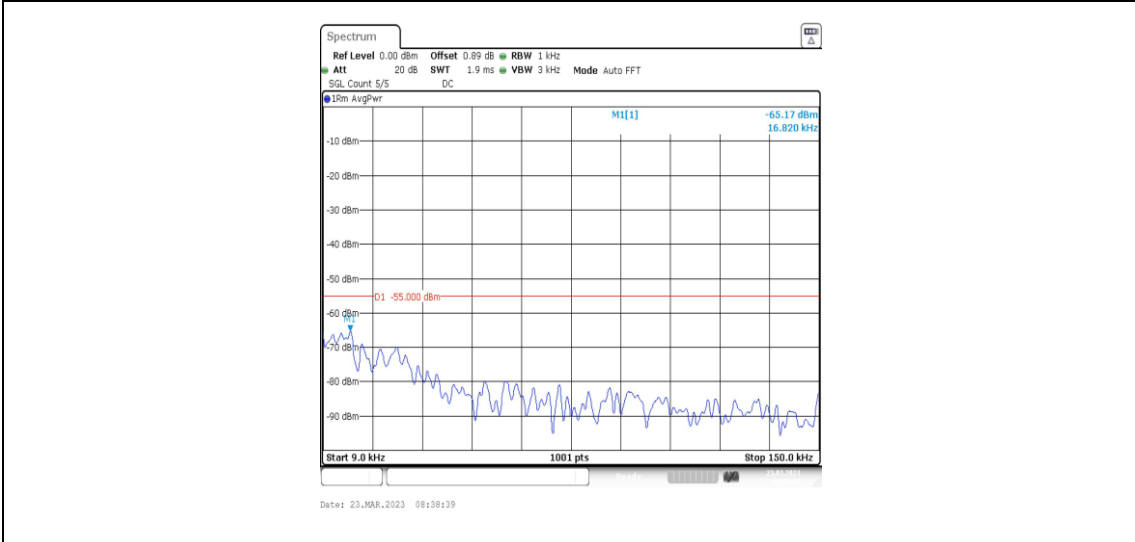

38-38-20MHz-20MHz-16QAM-16QAM-37850-38048-1RB#0-1RB#99-0.15~30MHz

38-38-20MHz-20MHz-16QAM-16QAM-37850-38048-1RB#0-1RB#99-30~1000MHz

38-38-20MHz-20MHz-16QAM-16QAM-37850-38048-1RB#0-1RB#99-1000~20000MHz

38-38-20MHz-20MHz-16QAM-16QAM-37850-38048-1RB#0-1RB#99-20000~27000MHz