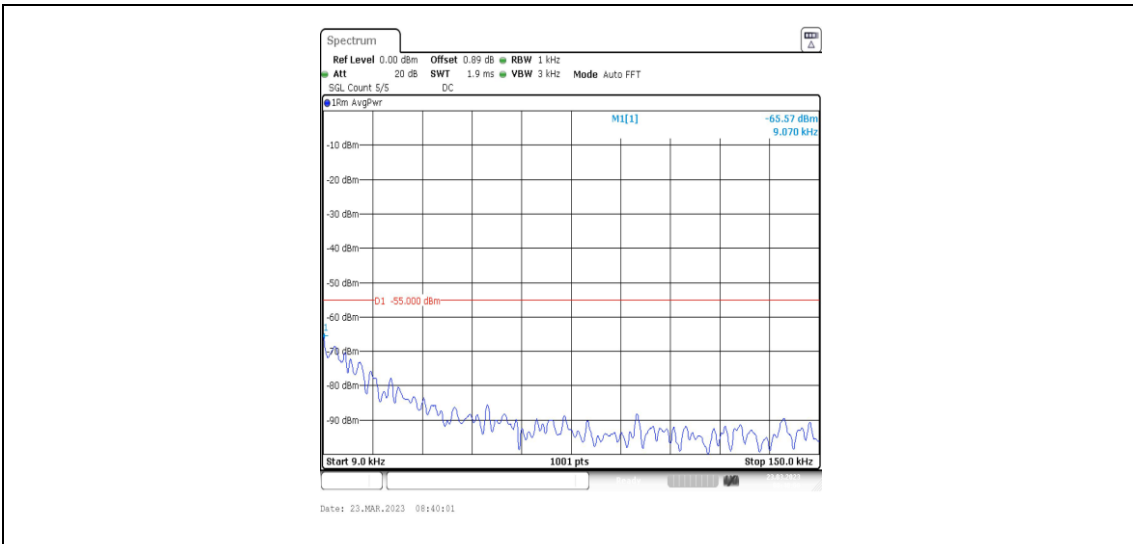

38-38-20MHz-20MHz-64QAM-64QAM-37850-38048-1RB#0-1RB#99-20000~27000MHz

38-38-20MHz-20MHz-QPSK-QPSK-37850-38048-100RB#0-100RB#0-0.009~0.15MHz