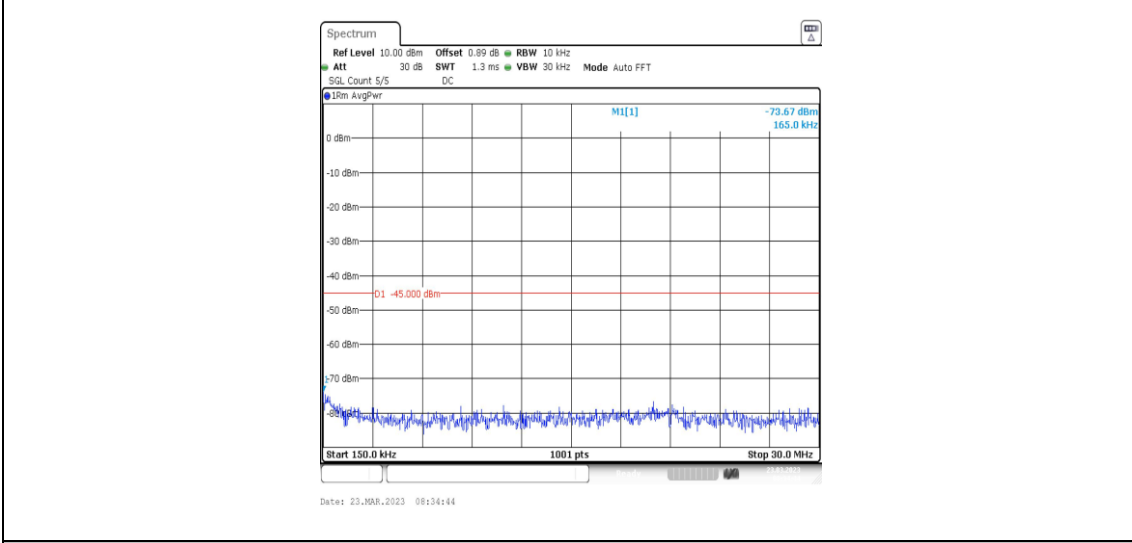

38-38-20MHz-20MHz-64QAM-64QAM-37850-38048-1RB#99-0RB#0-0.009~0.15MHz

38-38-20MHz-20MHz-64QAM-64QAM-37850-38048-1RB#99-0RB#0-0.15~30MHz