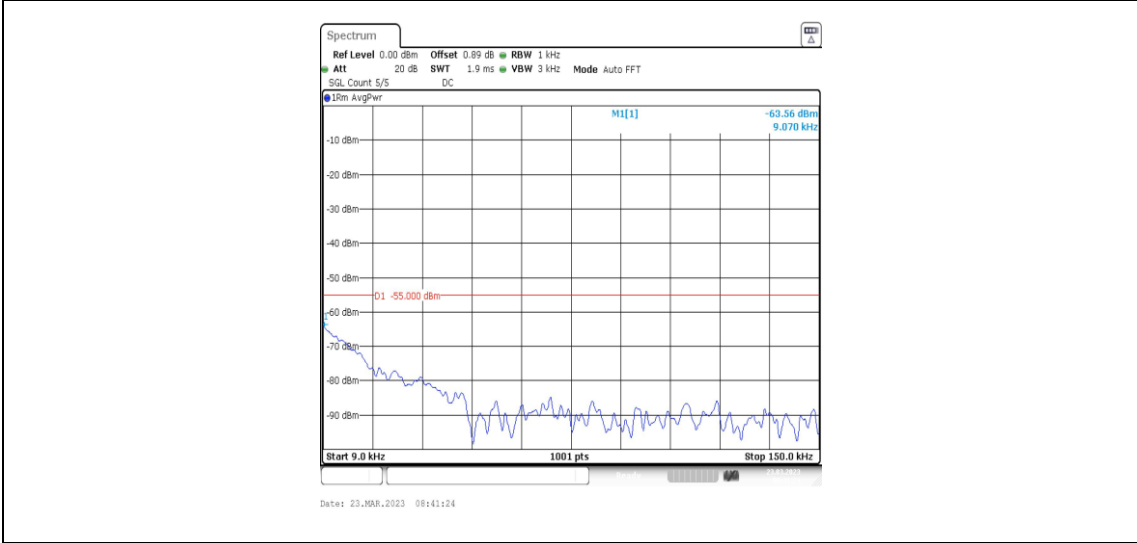

38-38-20MHz-20MHz-QPSK-QPSK-37850-38048-100RB#0-100RB#0-20000~27000MHz

38-38-20MHz-20MHz-16QAM-16QAM-37850-38048-100RB#0-100RB#0-0.009~0.15MHz