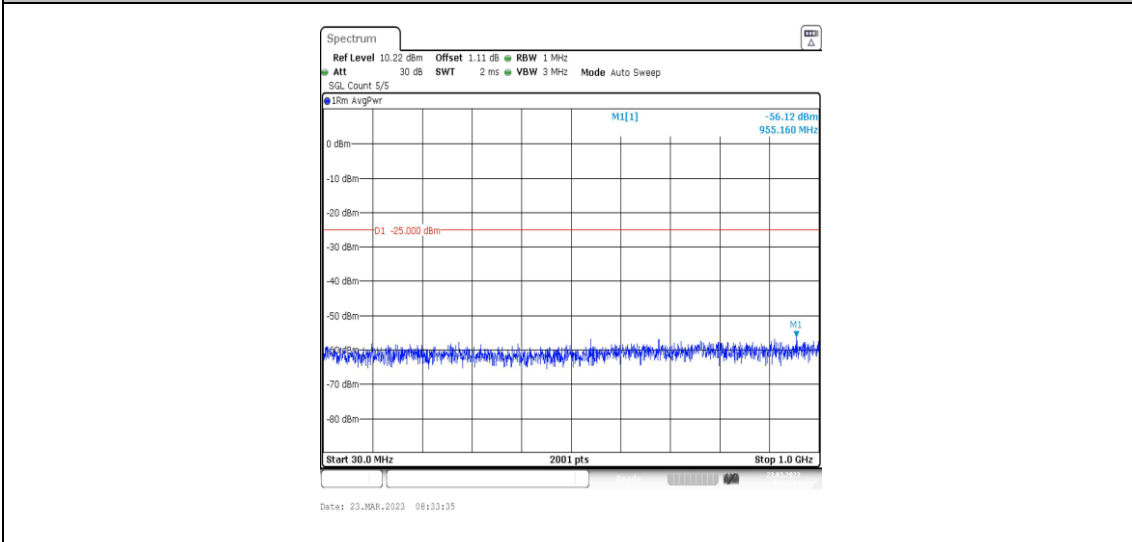

38-38-20MHz-20MHz-16QAM-16QAM-37850-38048-1RB#99-0RB#0-0.15~30MHz

38-38-20MHz-20MHz-16QAM-16QAM-37850-38048-1RB#99-0RB#0-30~1000MHz