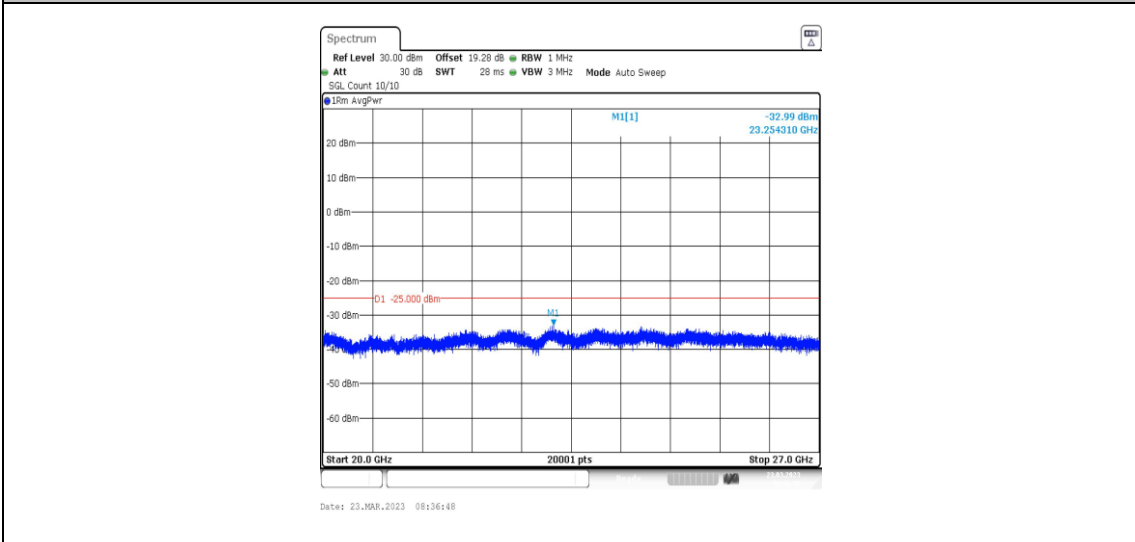

38-38-20MHz-20MHz-QPSK-QPSK-37850-38048-1RB#0-1RB#99-1000~20000MHz

38-38-20MHz-20MHz-QPSK-QPSK-37850-38048-1RB#0-1RB#99-20000~27000MHz