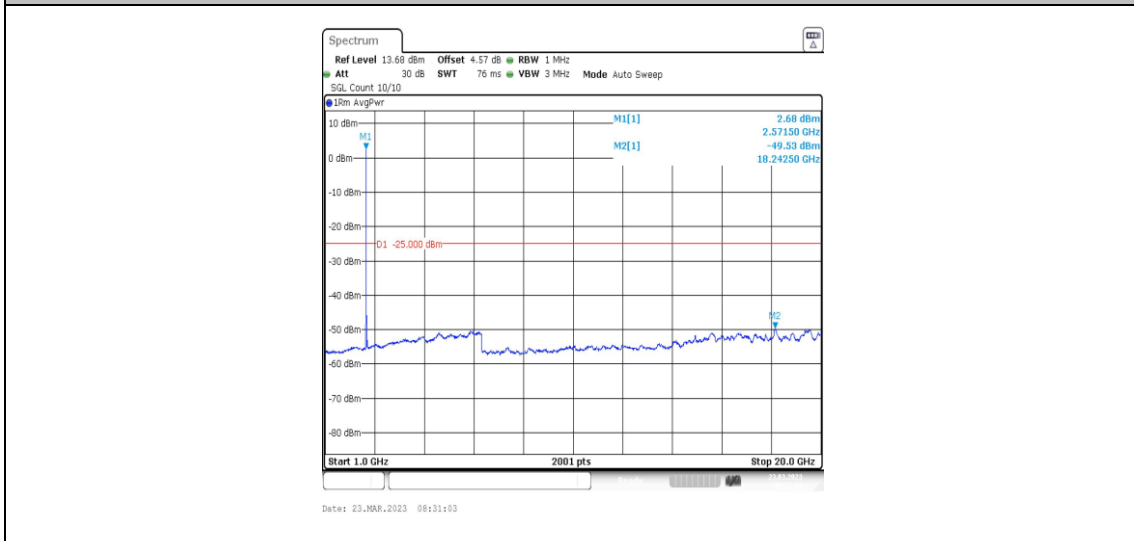

38-38-20MHz-20MHz-64QAM-64QAM-37850-38048-1RB#0-ORB#0-30~1000MHz

38-38-20MHz-20MHz-64QAM-64QAM-37850-38048-1RB#0-ORB#0-1000~20000MHz