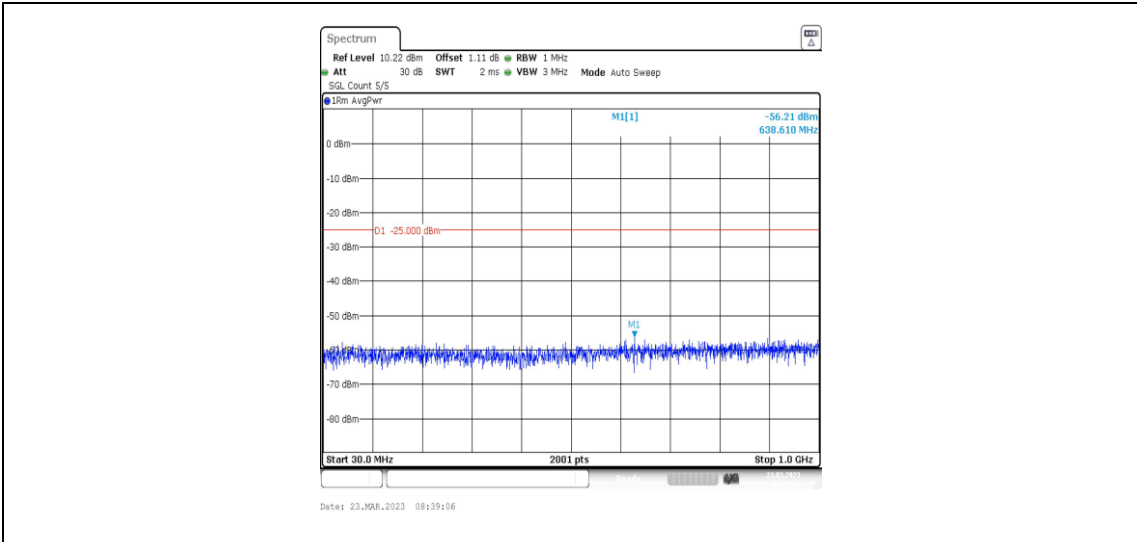

38-38-20MHz-20MHz-64QAM-64QAM-37850-38048-1RB#0-1RB#99-0.15~30MHz

38-38-20MHz-20MHz-64QAM-64QAM-37850-38048-1RB#0-1RB#99-30~1000MHz