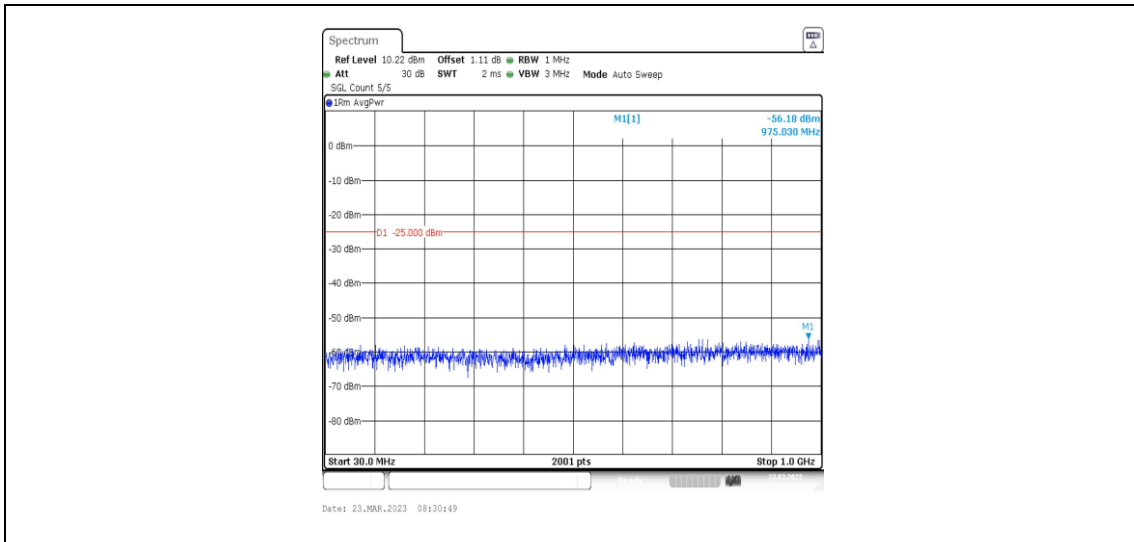

38-38-20MHz-20MHz-64QAM-64QAM-37850-38048-1RB#0-0RB#0-0.15~30MHz

38-38-20MHz-20MHz-64QAM-64QAM-37850-38048-1RB#0-ORB#0-30~1000MHz