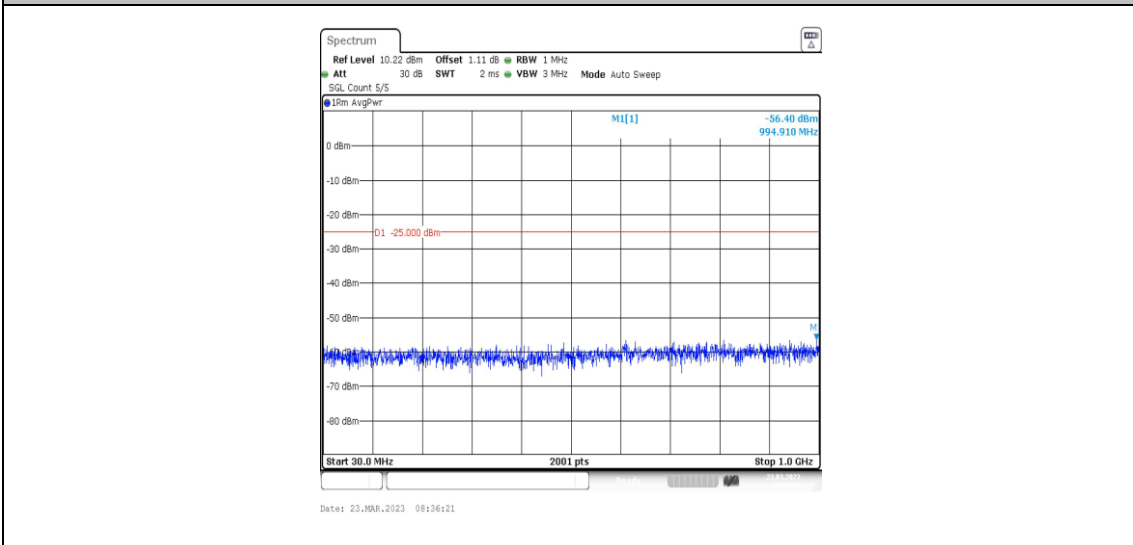

38-38-20MHz-20MHz-QPSK-QPSK-37850-38048-1RB#0-1RB#99-0.15~30MHz

38-38-20MHz-20MHz-QPSK-QPSK-37850-38048-1RB#0-1RB#99-30~1000MHz