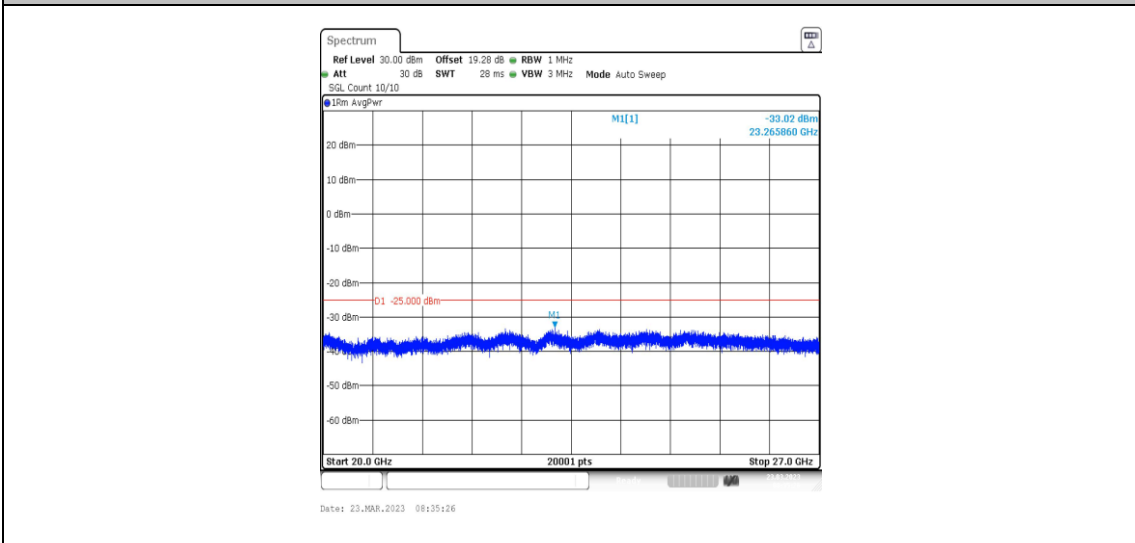

38-38-20MHz-20MHz-64QAM-64QAM-37850-38048-1RB#99-0RB#0-0.009~0.15MHz

38-38-20MHz-20MHz-64QAM-64QAM-37850-38048-1RB#99-0RB#0-0.15~30MHz

38-38-20MHz-20MHz-64QAM-64QAM-37850-38048-1RB#99-0RB#0-30~1000MHz

38-38-20MHz-20MHz-64QAM-64QAM-37850-38048-1RB#99-0RB#0-1000~20000MHz