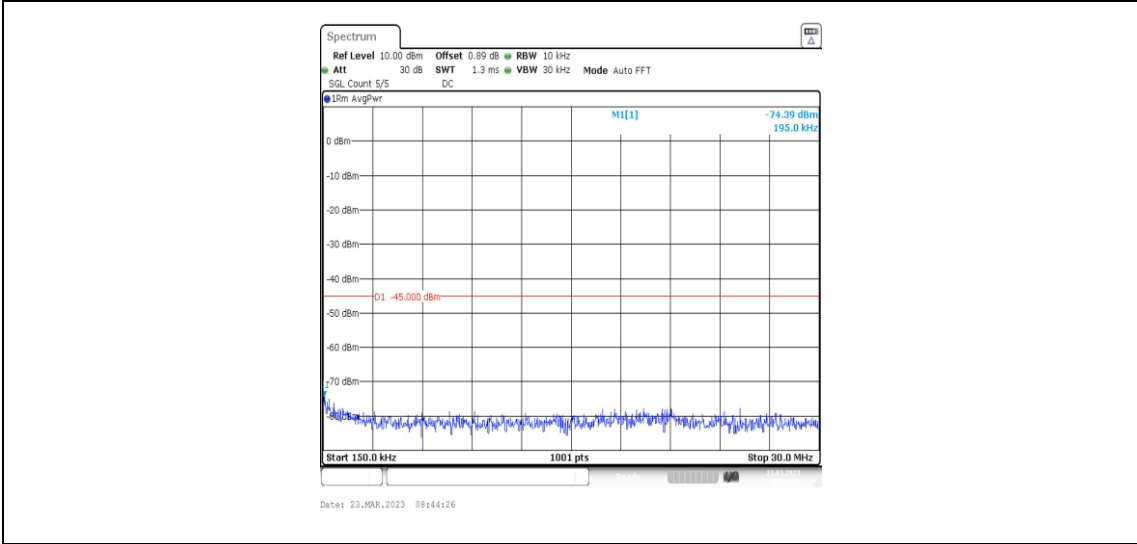

38-38-20MHz-20MHz-QPSK-QPSK-37901-38099-1RB#0-0RB#0-0.009~0.15MHz

38-38-20MHz-20MHz-QPSK-QPSK-37901-38099-1RB#0-0RB#0-0.15~30MHz