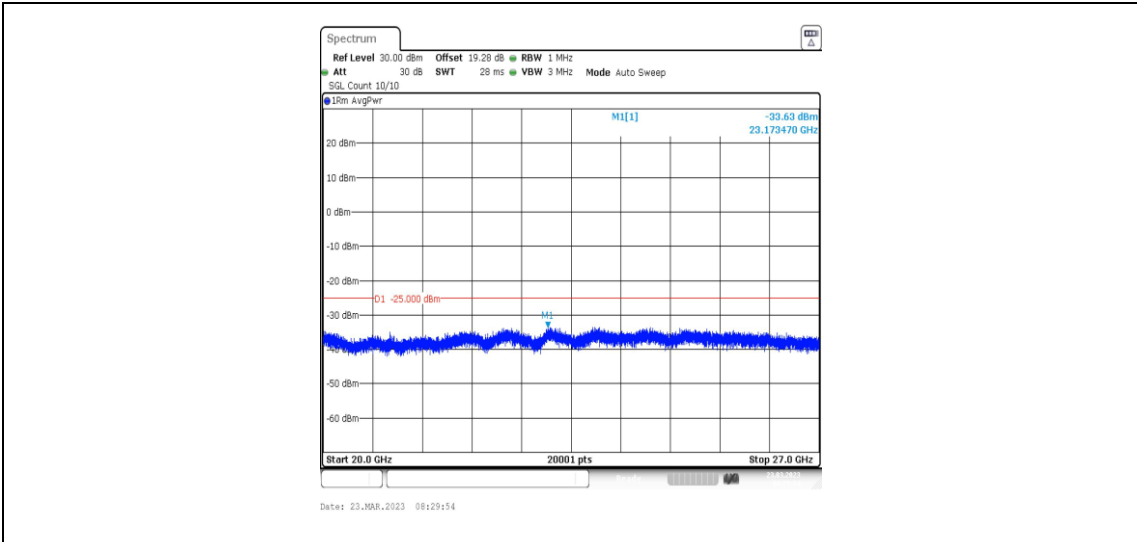

38-38-20MHz-20MHz-16QAM-16QAM-37850-38048-1RB#0-ORB#0-1000~20000MHz

38-38-20MHz-20MHz-16QAM-16QAM-37850-38048-1RB#0-0RB#0-20000~27000MHz