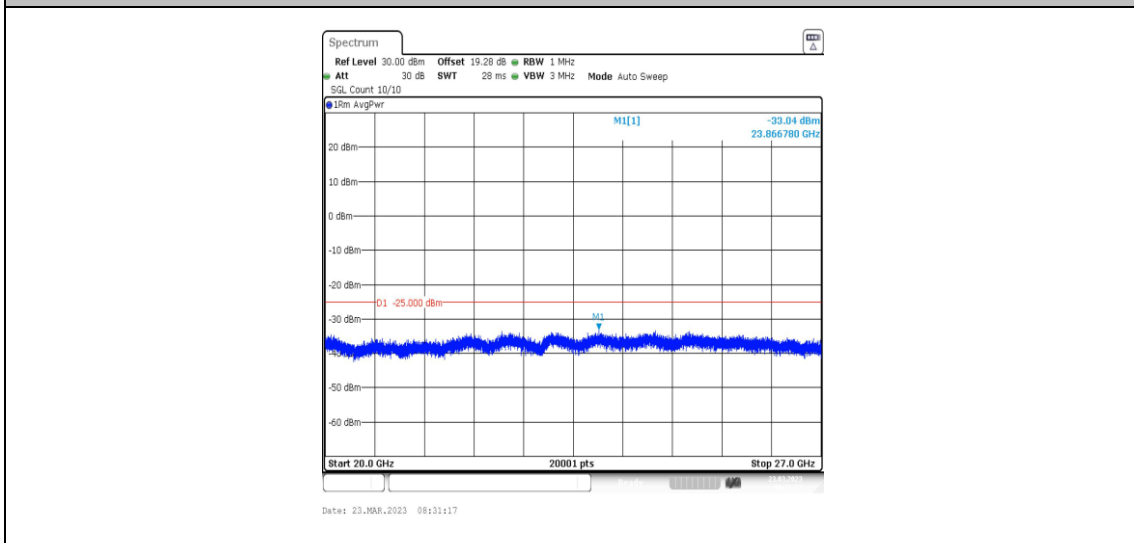

38-38-20MHz-20MHz-64QAM-64QAM-37850-38048-1RB#0-ORB#0-1000~20000MHz

38-38-20MHz-20MHz-64QAM-64QAM-37850-38048-1RB#0-ORB#0-20000~27000MHz