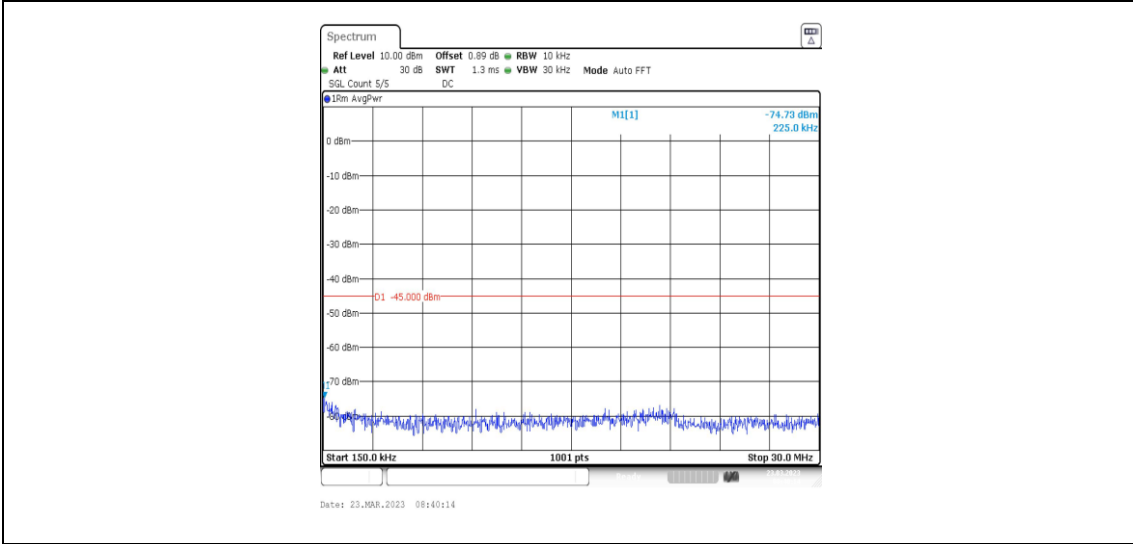

38-38-20MHz-20MHz-QPSK-QPSK-37850-38048-100RB#0-100RB#0-0.009~0.15MHz

38-38-20MHz-20MHz-QPSK-QPSK-37850-38048-100RB#0-100RB#0-0.15~30MHz