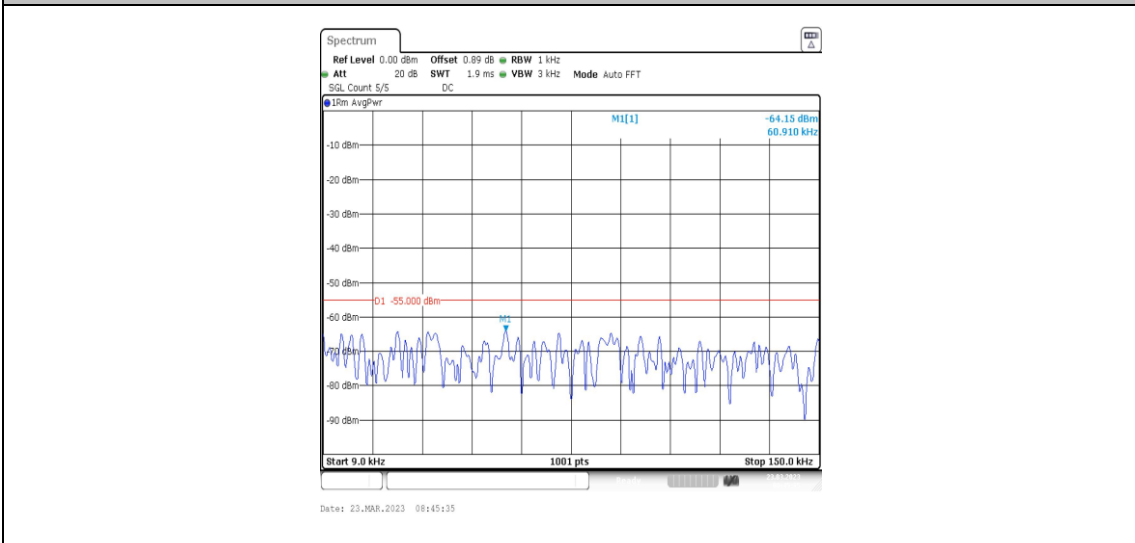

38-38-20MHz-20MHz-QPSK-QPSK-37901-38099-1RB#0-0RB#0-20000~27000MHz

38-38-20MHz-20MHz-16QAM-16QAM-37901-38099-1RB#0-0RB#0-0.009~0.15MHz