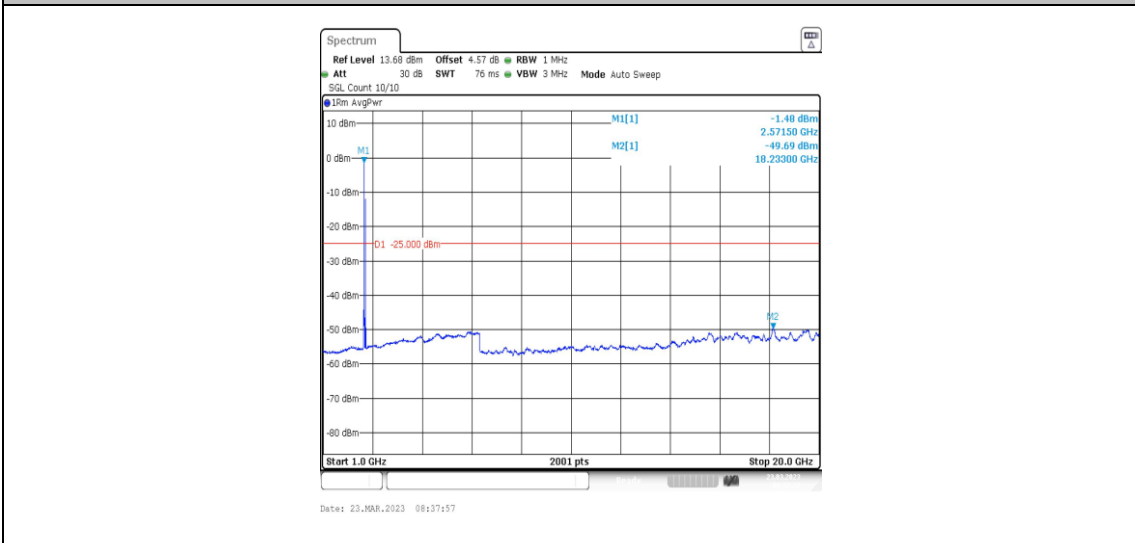

38-38-20MHz-20MHz-16QAM-16QAM-37850-38048-1RB#0-1RB#99-30~1000MHz

38-38-20MHz-20MHz-16QAM-16QAM-37850-38048-1RB#0-1RB#99-1000~20000MHz