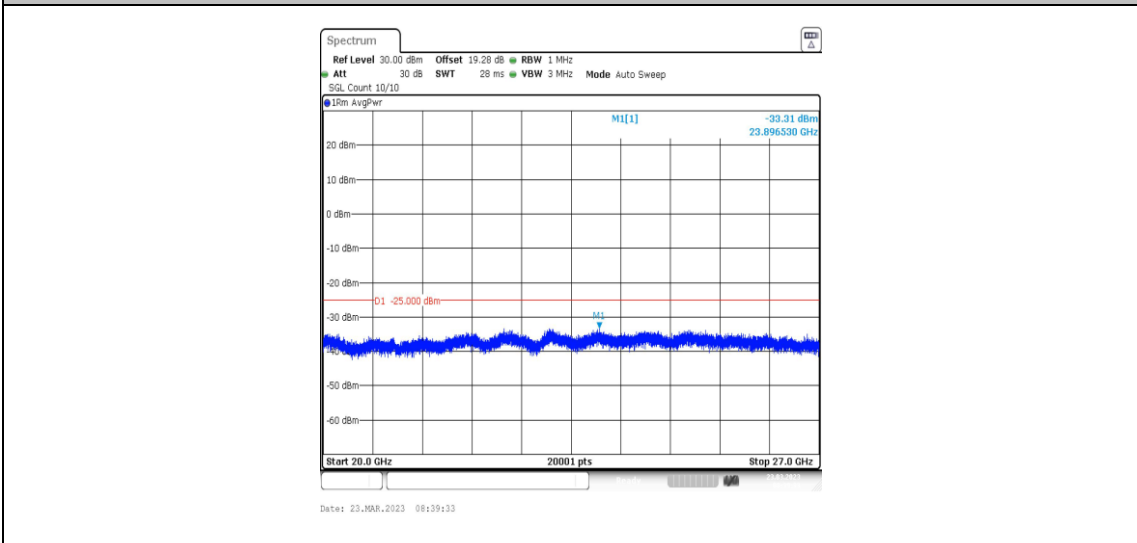

38-38-20MHz-20MHz-64QAM-64QAM-37850-38048-1RB#0-1RB#99-0.009~0.15MHz

38-38-20MHz-20MHz-64QAM-64QAM-37850-38048-1RB#0-1RB#99-0.15~30MHz

38-38-20MHz-20MHz-64QAM-64QAM-37850-38048-1RB#0-1RB#99-30~1000MHz

38-38-20MHz-20MHz-64QAM-64QAM-37850-38048-1RB#0-1RB#99-1000~20000MHz