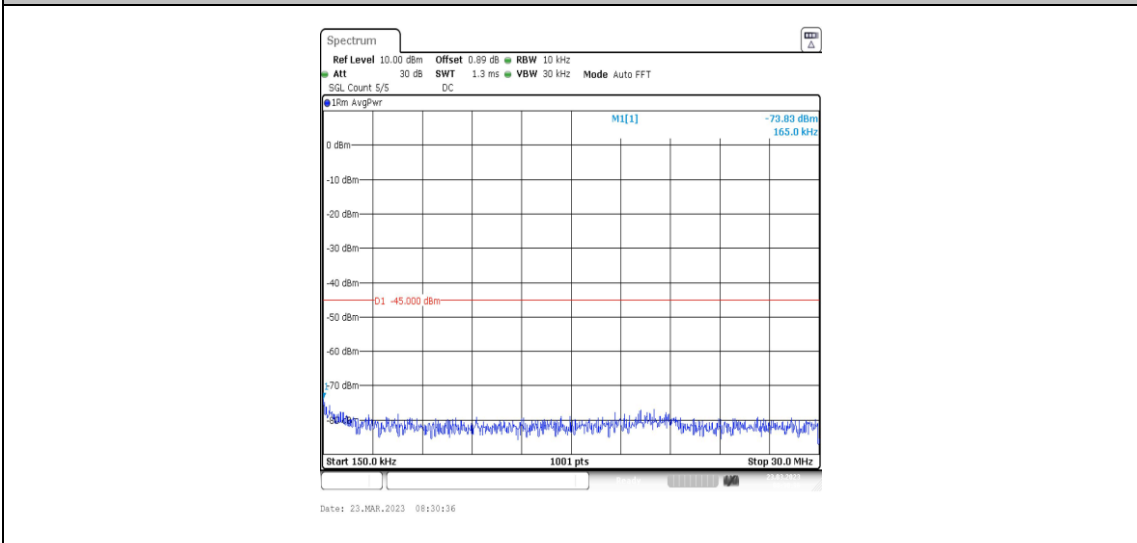

38-38-20MHz-20MHz-64QAM-64QAM-37850-38048-1RB#0-0RB#0-0.009~0.15MHz

38-38-20MHz-20MHz-64QAM-64QAM-37850-38048-1RB#0-0RB#0-0.15~30MHz