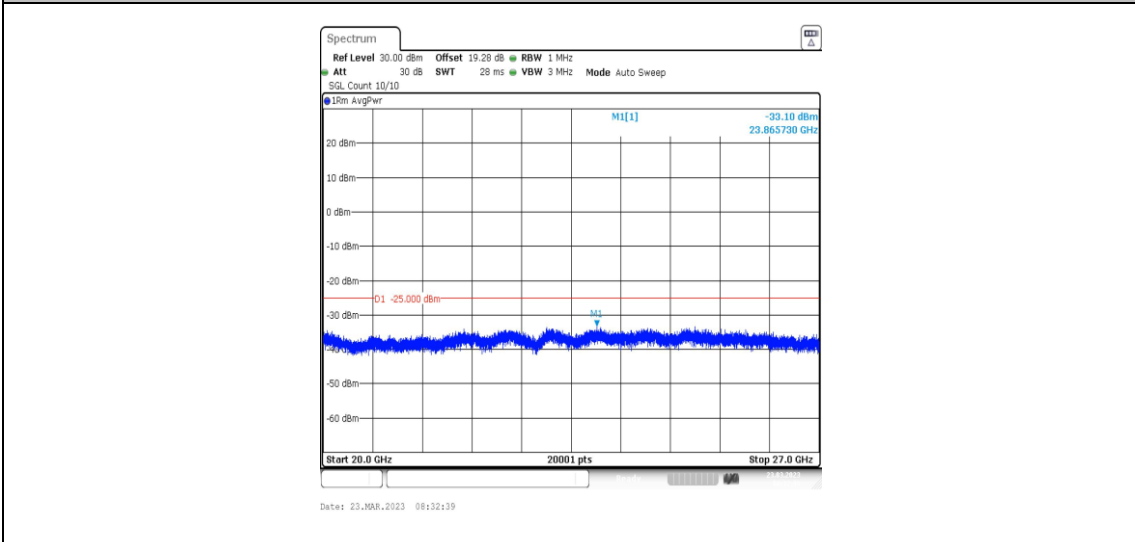

38-38-20MHz-20MHz-QPSK-QPSK-37850-38048-1RB#99-0RB#0-0.009~0.15MHz

38-38-20MHz-20MHz-QPSK-QPSK-37850-38048-1RB#99-0RB#0-0.15~30MHz

38-38-20MHz-20MHz-QPSK-QPSK-37850-38048-1RB#99-0RB#0-30~1000MHz

38-38-20MHz-20MHz-QPSK-QPSK-37850-38048-1RB#99-ORB#0-1000~20000MHz