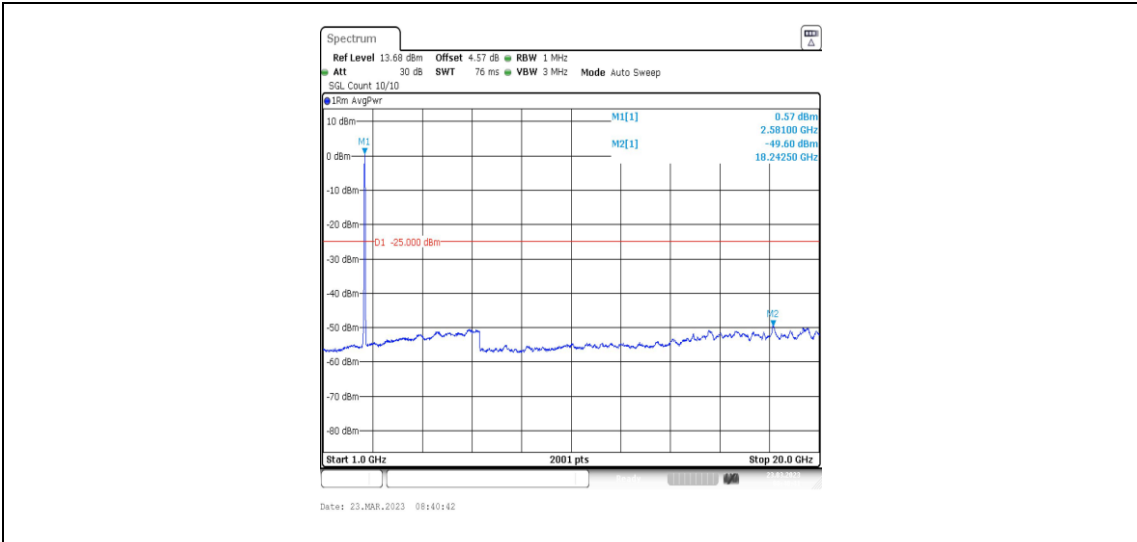

38-38-20MHz-20MHz-QPSK-QPSK-37850-38048-100RB#0-100RB#0-30~1000MHz

38-38-20MHz-20MHz-QPSK-QPSK-37850-38048-100RB#0-100RB#0-1000~20000MHz