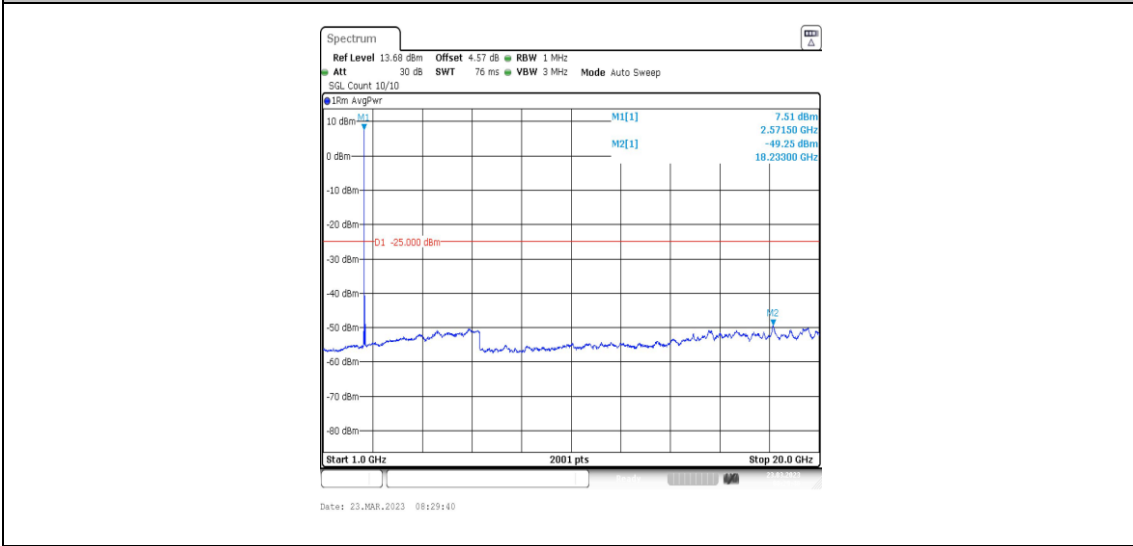

38-38-20MHz-20MHz-QPSK-QPSK-37850-38048-1RB#0-0RB#0-20000~27000MHz

38-38-20MHz-20MHz-16QAM-16QAM-37850-38048-1RB#0-0RB#0-0.009~0.15MHz

38-38-20MHz-20MHz-16QAM-16QAM-37850-38048-1RB#0-ORB#0-0.15~30MHz

38-38-20MHz-20MHz-16QAM-16QAM-37850-38048-1RB#0-ORB#0-30~1000MHz