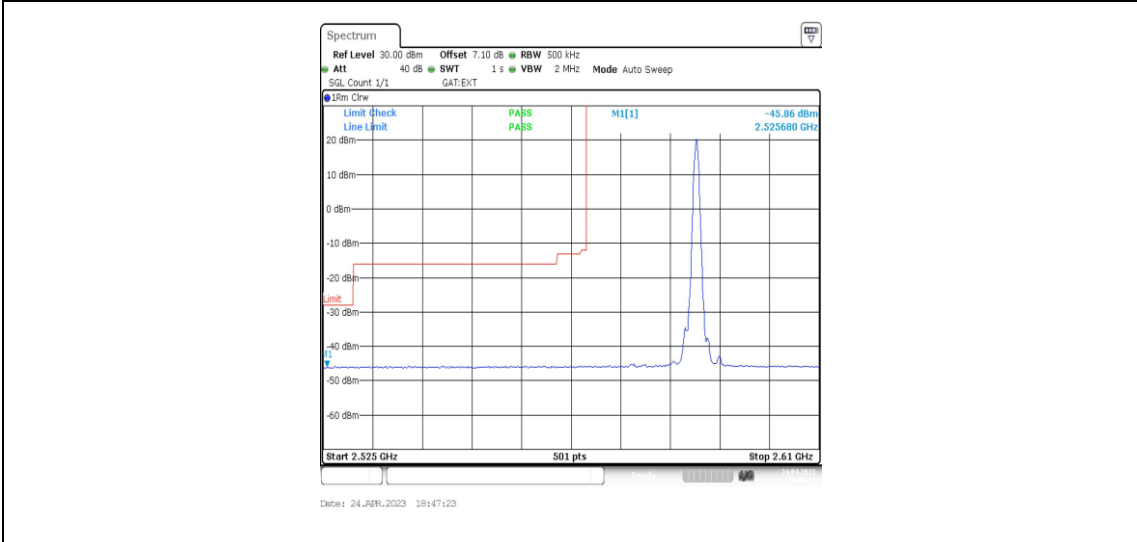

38-38_38-38_20MHz-20MHz_16QAM@16QAM-16QAM@16QAM_37850-38048_1RB#99@100RB#0-0
RB#0@100RB#0