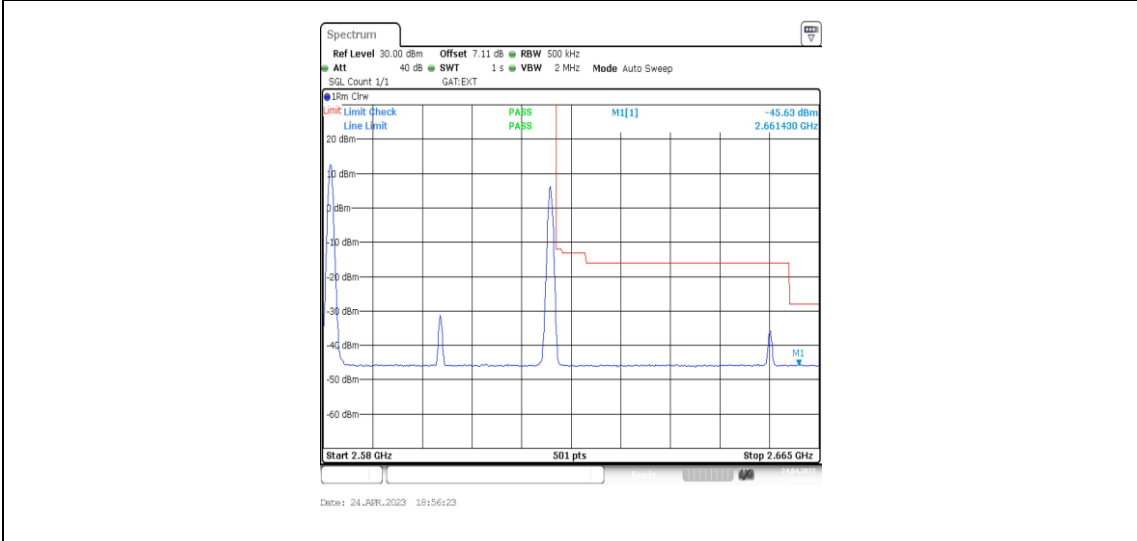

38-38_38-38_20MHz-20MHz_16QAM@16QAM-16QAM@16QAM_37952-38150_1RB#0@100RB#0-1RB#99@100RB#0