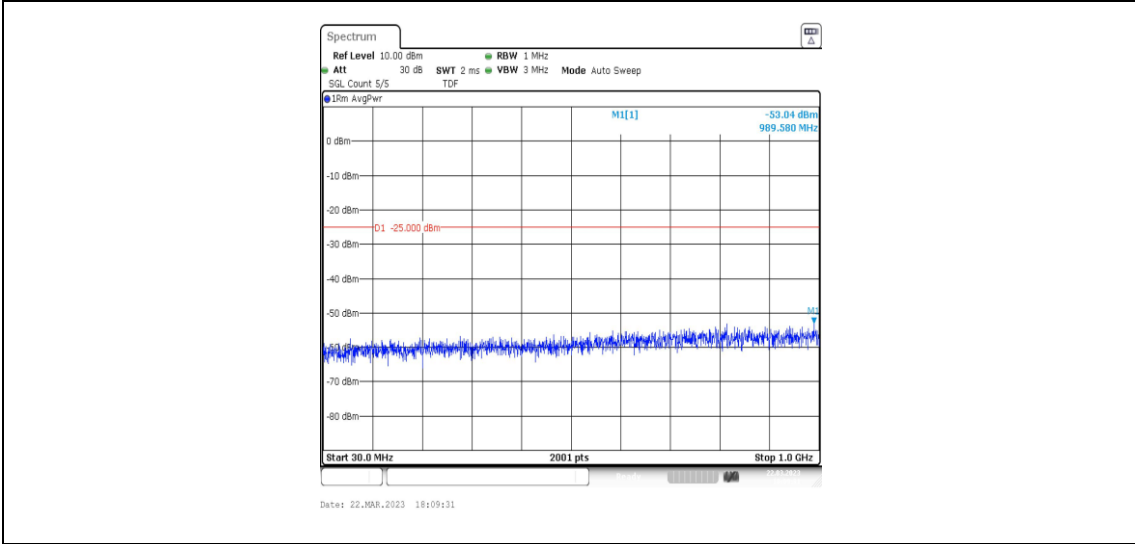

38-38-15MHz-15MHz-16QAM-16QAM-37825-37975-1RB#0-1RB#74-30~1000MHz