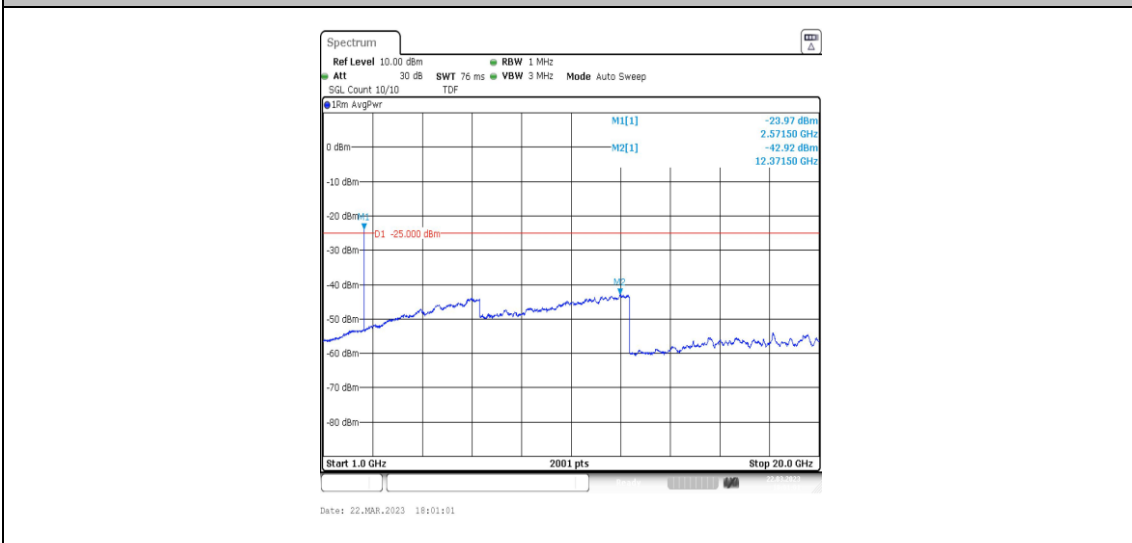

38-38-15MHz-15MHz-QPSK-QPSK-37825-37975-1RB#0-0RB#0-20000~27000MHz

38-38-15MHz-15MHz-16QAM-16QAM-37825-37975-1RB#0-0RB#0-0.009~0.15MHz

38-38-15MHz-15MHz-16QAM-16QAM-37825-37975-1RB#0-ORB#0-0.15~30MHz

38-38-15MHz-15MHz-16QAM-16QAM-37825-37975-1RB#0-ORB#0-30~1000MHz