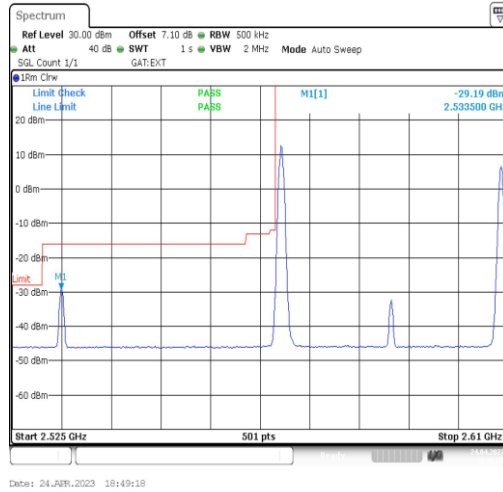

38-38_38-38_20MHz-20MHz_64QAM@64QAM-64QAM@64QAM_37850-38048_1RB#0@100RB#0-1
RB#99@100RB#0

38-38_38-38_20MHz-20MHz_QPSK@QPSK-QPSK@QPSK_37850-38048_100RB#0@100RB#0-100R
B#0@100RB#0