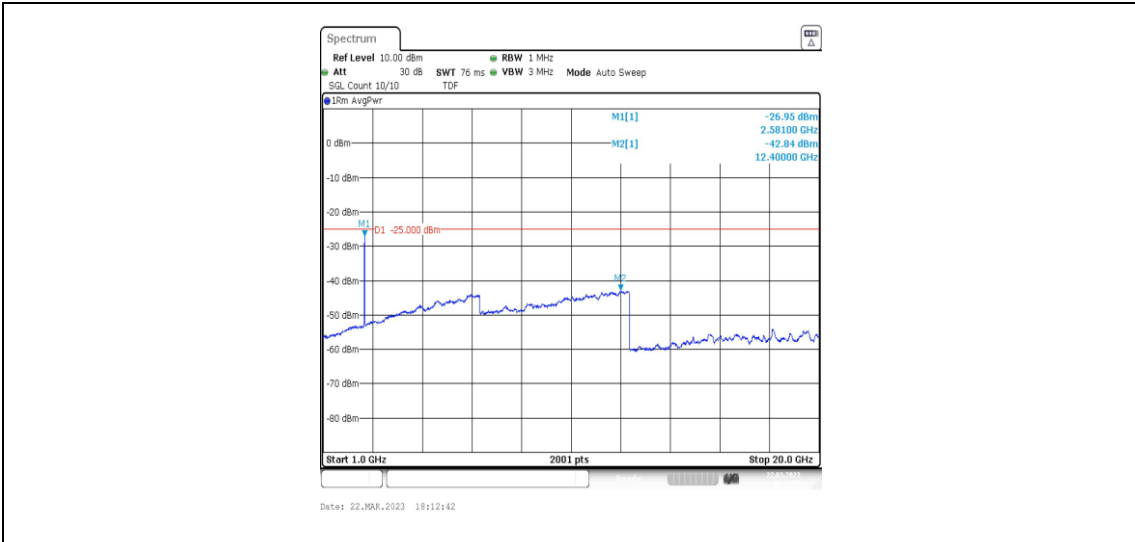

38-38-15MHz-15MHz-QPSK-QPSK-37825-37975-75RB#0-75RB#0-1000~20000MHz