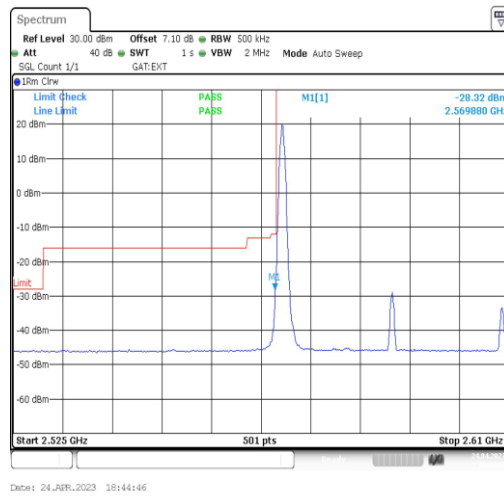

38-38_38-38_20MHz-20MHz_QPSK@QPSK-QPSK@QPSK_37850-38048_1RB#0@100RB#0-0RB#0
@100RB#0

38-38_38-38_20MHz-20MHz_16QAM@16QAM-16QAM@16QAM_37850-38048_1RB#0@100RB#0-0RB#0@100RB#0

38-38_38-38_20MHz-20MHz_64QAM@64QAM-64QAM@64QAM_37850-38048_1RB#0@100RB#0-0RB#0@100RB#0