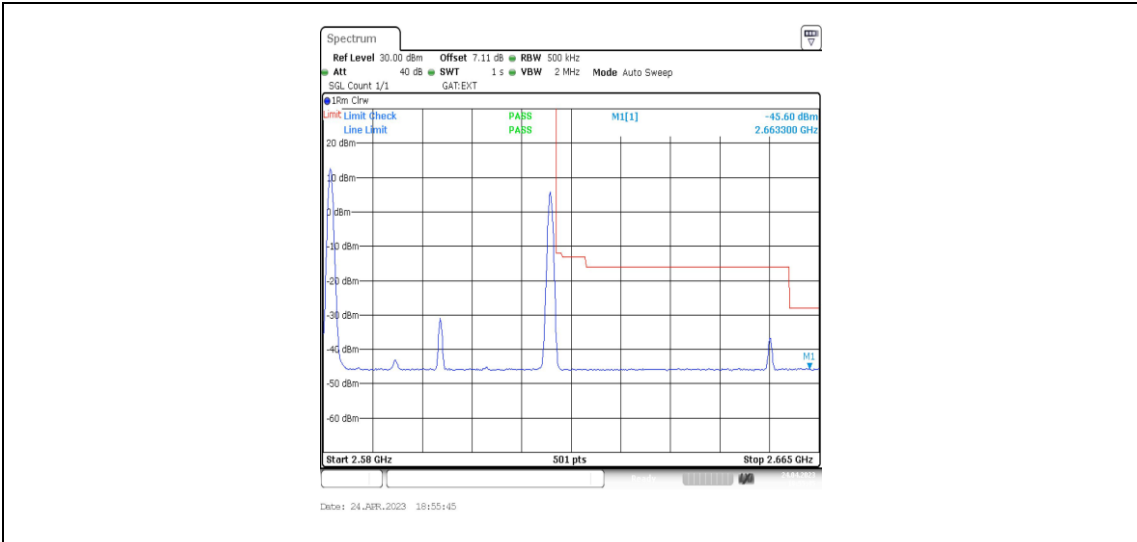

38-38_38-38_20MHz-20MHz_QPSK@QPSK-QPSK@QPSK_37952-38150_1RB#0@100RB#0-1RB#99 @100RB#0