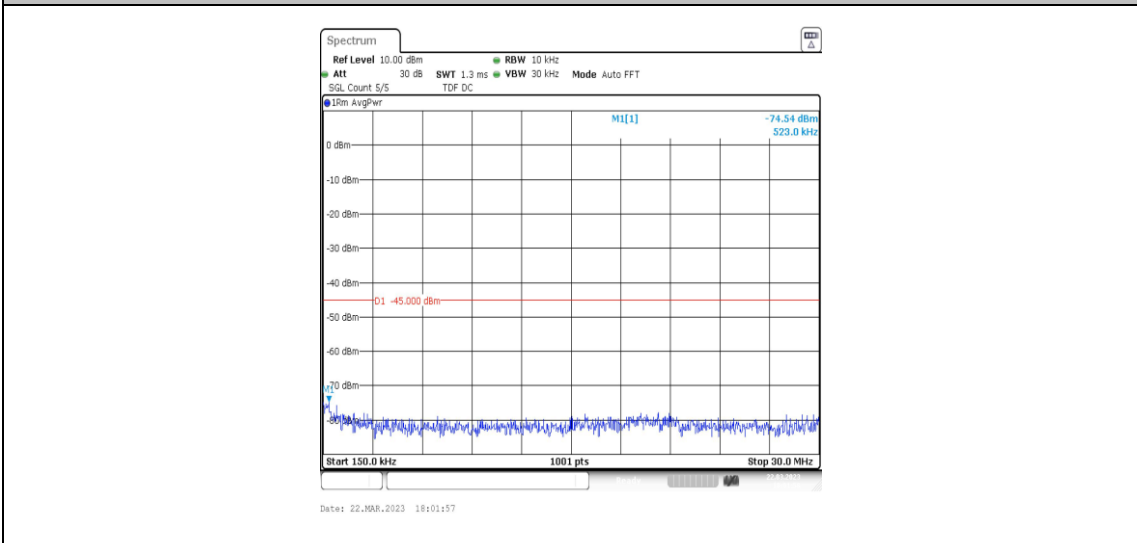

38-38-15MHz-15MHz-64QAM-64QAM-37825-37975-1RB#0-0RB#0-0.15~30MHz