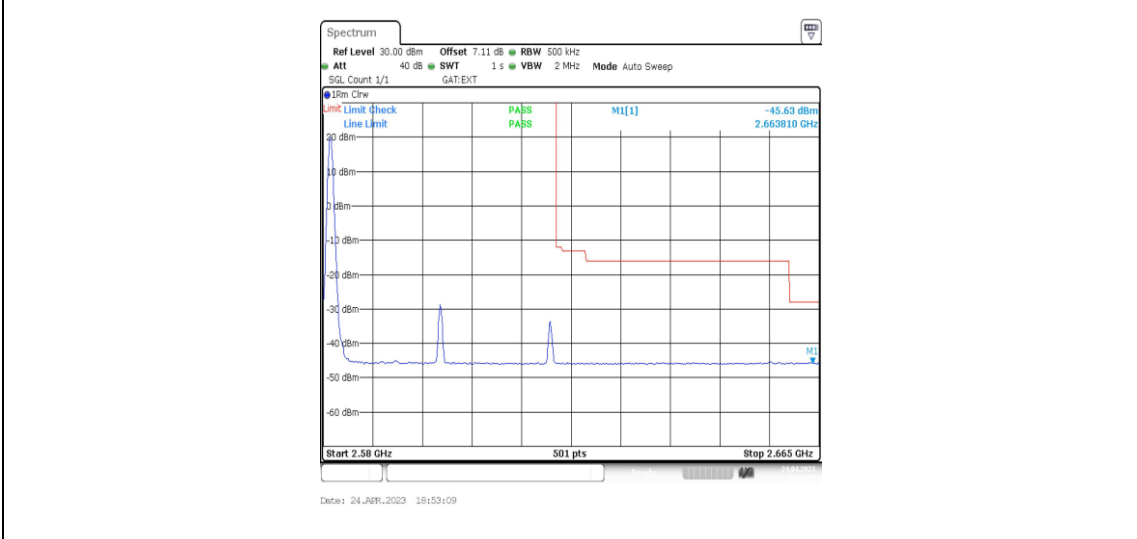

38-38_38-38_20MHz-20MHz_64QAM@64QAM-64QAM@64QAM_37952-38150_1RB#0@100RB#0-0
RB#0@100RB#0