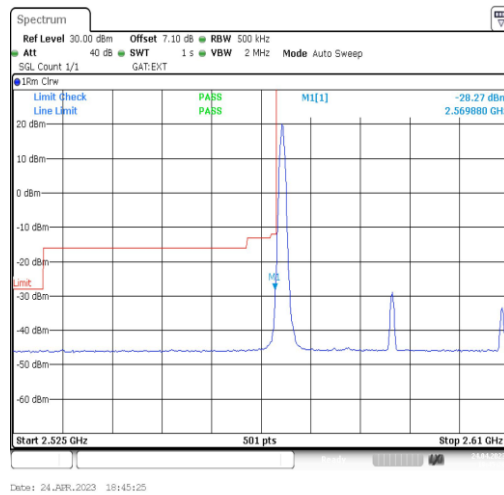

38-38_38-38_20MHz-20MHz_QPSK@QPSK-QPSK@QPSK_37850-38048_1RB#0@100RB#0-0RB#0
@100RB#0

38-38_38-38_20MHz-20MHz_16QAM@16QAM-16QAM@16QAM_37850-38048_1RB#0@100RB#0-0RB#0@100RB#0

38-38_38-38_20MHz-20MHz_64QAM@64QAM-64QAM@64QAM_37850-38048_1RB#0@100RB#0-0RB#0@100RB#0