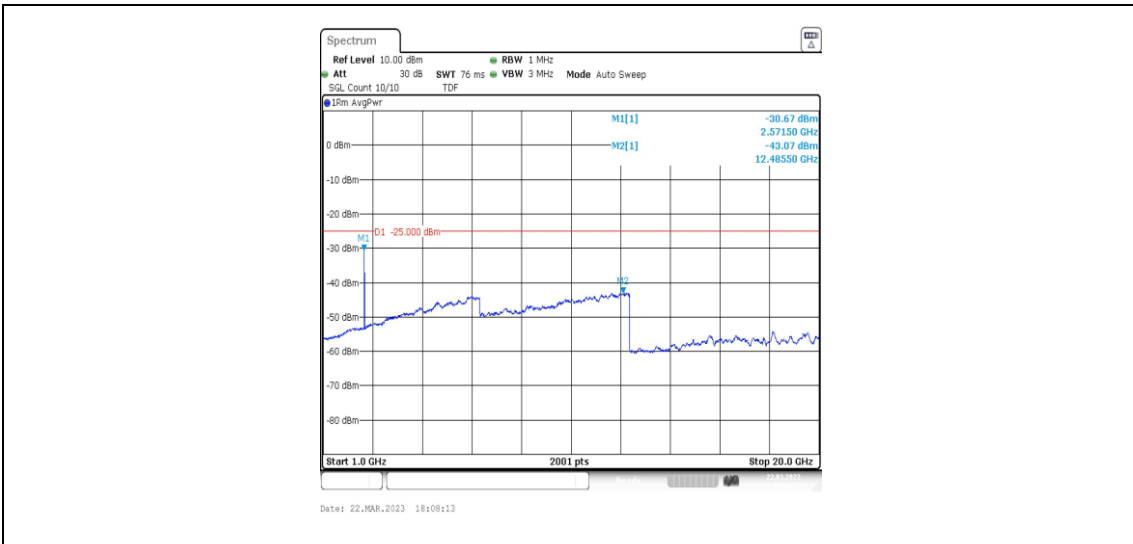

38-38-15MHz-15MHz-64QAM-64QAM-37825-37975-1RB#74-0RB#0-20000~27000MHz

38-38-15MHz-15MHz-QPSK-QPSK-37825-37975-1RB#0-1RB#74-0.009~0.15MHz

38-38-15MHz-15MHz-QPSK-QPSK-37825-37975-1RB#0-1RB#74-0.15~30MHz

38-38-15MHz-15MHz-QPSK-QPSK-37825-37975-1RB#0-1RB#74-30~1000MHz