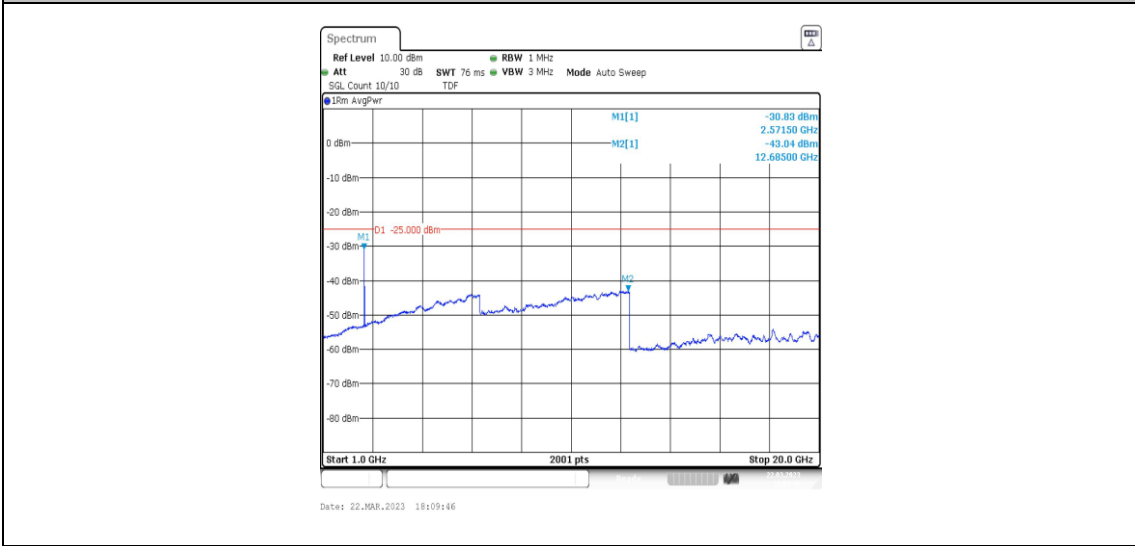

38-38-15MHz-15MHz-16QAM-16QAM-37825-37975-1RB#0-1RB#74-1000~20000MHz