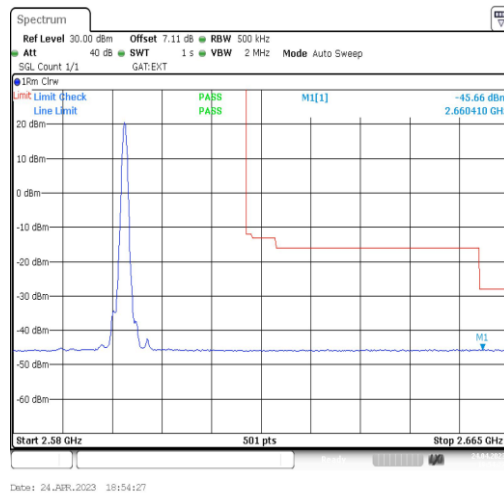

38-38_38-38_20MHz-20MHz_QPSK@QPSK-QPSK@QPSK_37952-38150_1RB#99@100RB#0-0RB#0
@100RB#0