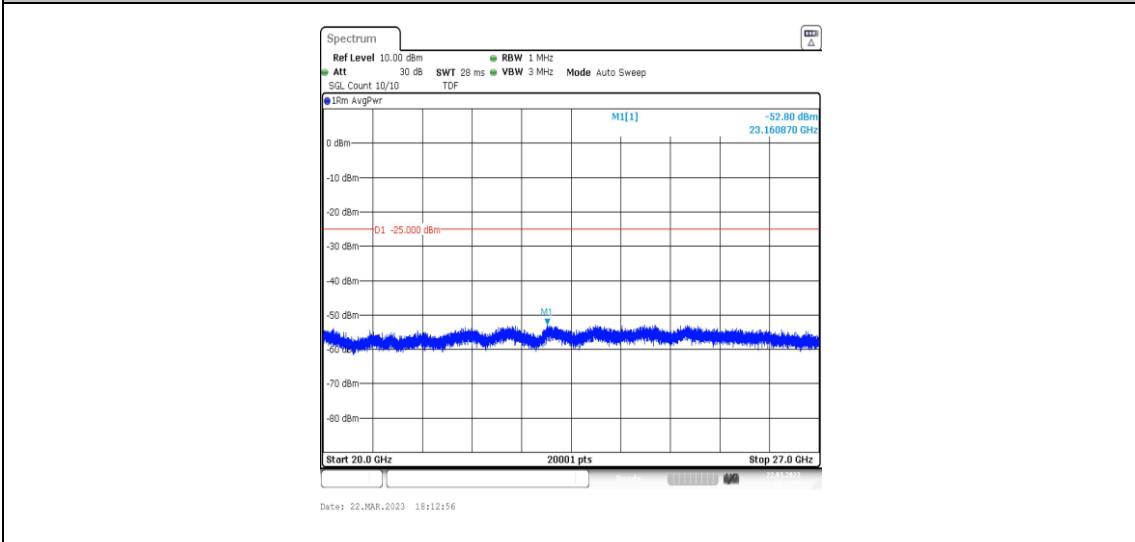

38-38-15MHz-15MHz-QPSK-QPSK-37825-37975-75RB#0-75RB#0-20000~27000MHz