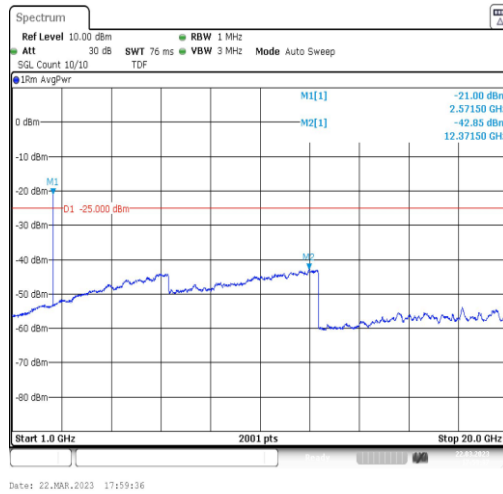

Test Graphs

38-38-15MHz-15MHz-QPSK-QPSK-37825-37975-1RB#0-0RB#0-0.009~0.15MHz

38-38-15MHz-15MHz-QPSK-QPSK-37825-37975-1RB#0-0RB#0-0.15~30MHz

38-38-15MHz-15MHz-QPSK-QPSK-37825-37975-1RB#0-0RB#0-30~100MHz

38-38-15MHz-15MHz-QPSK-QPSK-37825-37975-1RB#0-0RB#0-1000~20000MHz