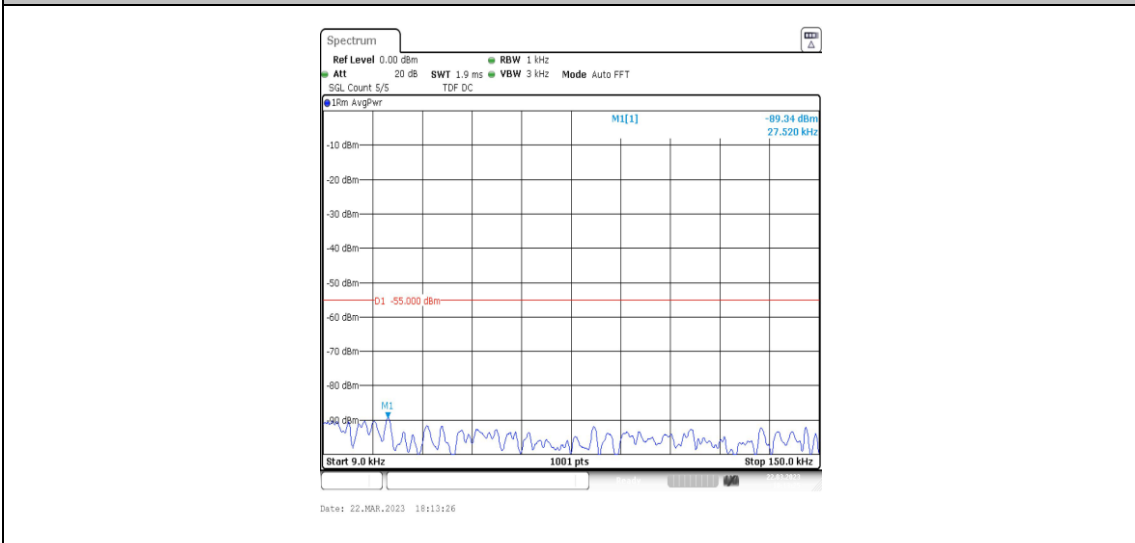

38-38-15MHz-15MHz-16QAM-16QAM-37825-37975-75RB#0-75RB#0-0.009~0.15MHz