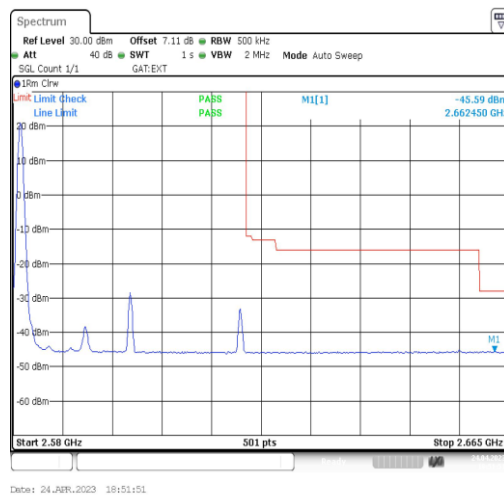

38-38_38-38_20MHz-20MHz_QPSK@QPSK-QPSK@QPSK_37952-38150_1RB#0@100RB#0-0RB#0@100RB#0