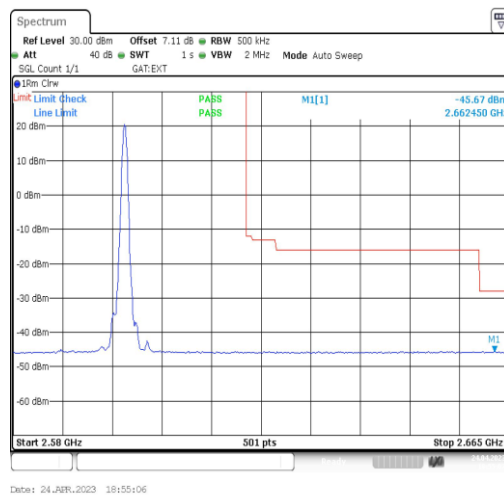

38-38_38-38_20MHz-20MHz_16QAM@16QAM-16QAM@16QAM_37952-38150_1RB#99@100RB#0-0
RB#0@100RB#0

38-38_38-38_20MHz-20MHz_64QAM@64QAM-64QAM@64QAM_37952-38150_1RB#99@100RB#0-0
RB#0@100RB#0