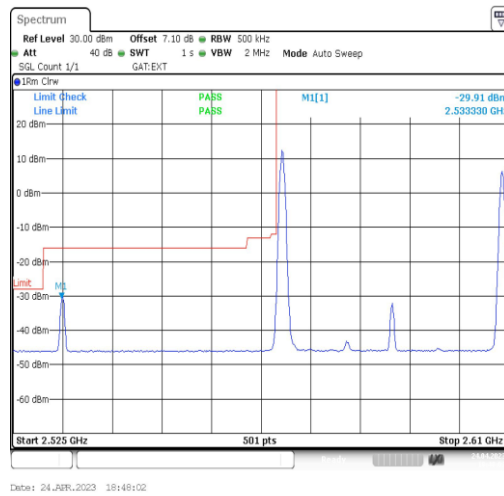

38-38_38-38_20MHz-20MHz_64QAM@64QAM-64QAM@64QAM_37850-38048_1RB#99@100RB#0-0
RB#0@100RB#0