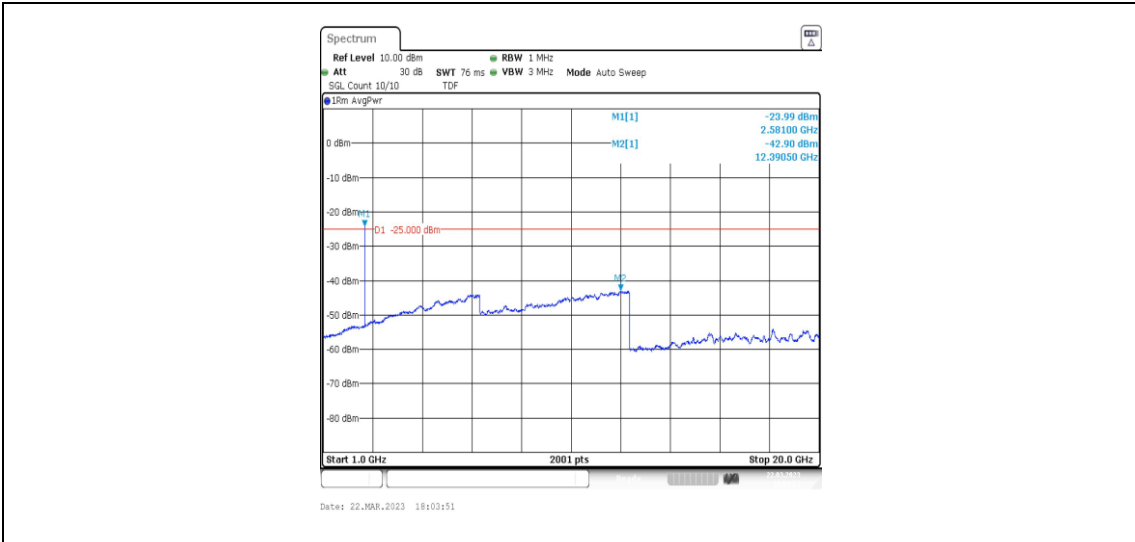

38-38-15MHz-15MHz-QPSK-QPSK-37825-37975-1RB#74-0RB#0-1000~20000MHz