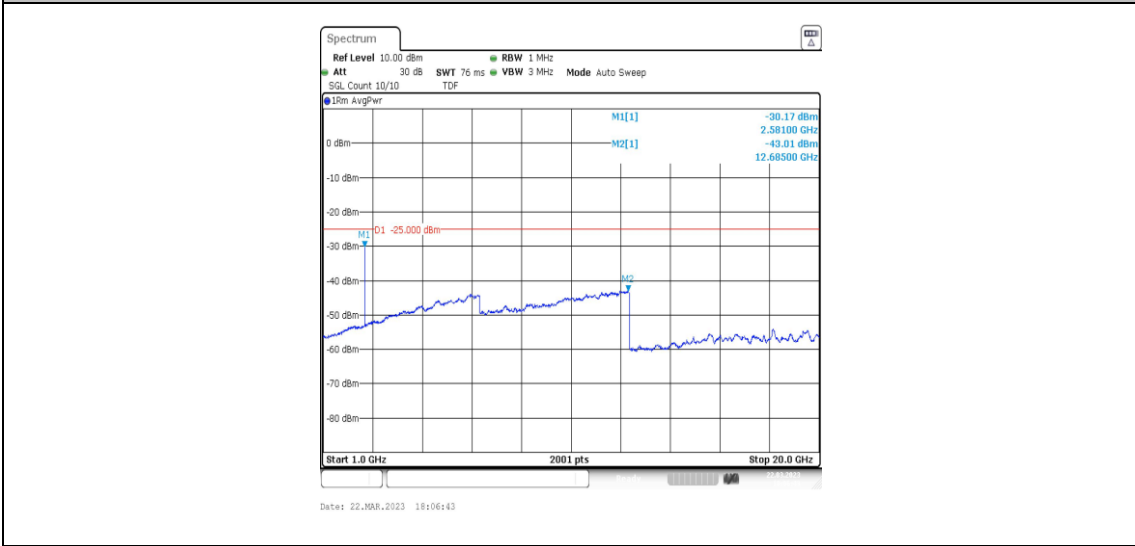

38-38-15MHz-15MHz-64QAM-64QAM-37825-37975-1RB#74-0RB#0-1000~20000MHz