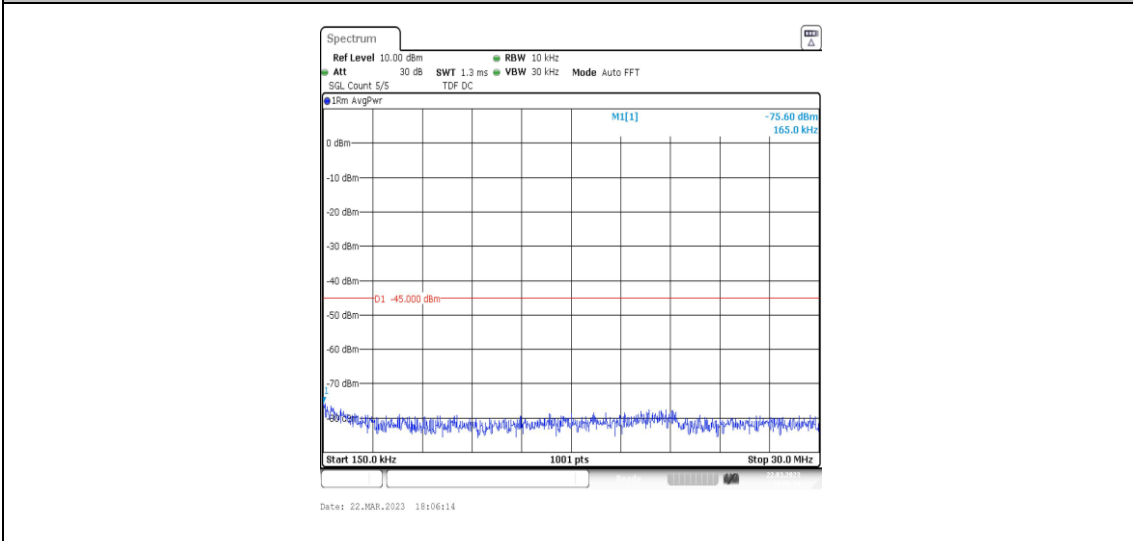

38-38-15MHz-15MHz-64QAM-64QAM-37825-37975-1RB#74-0RB#0-0.15~30MHz