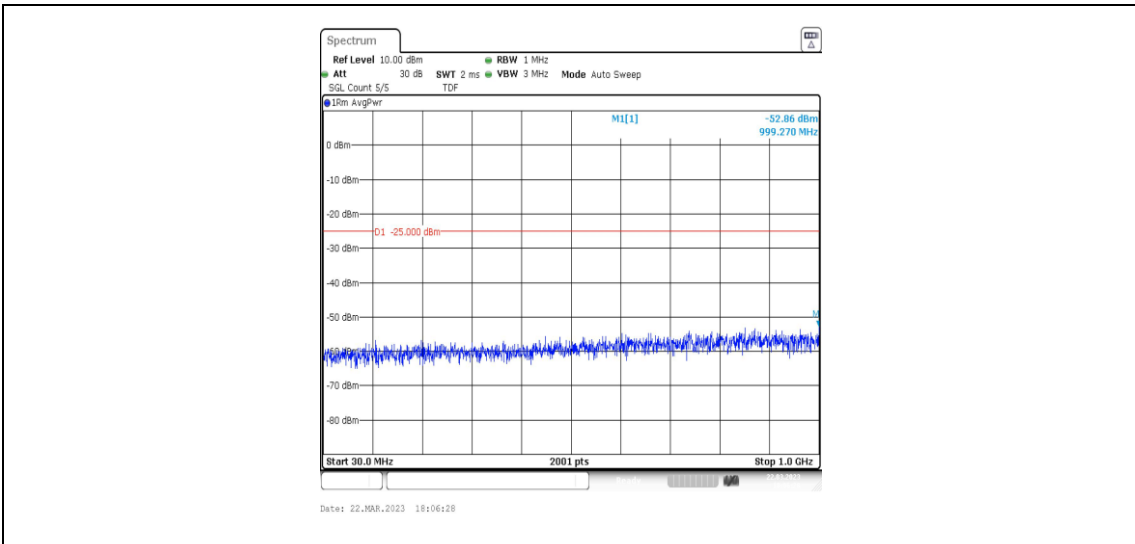

38-38-15MHz-15MHz-64QAM-64QAM-37825-37975-1RB#74-0RB#0-30~1000MHz