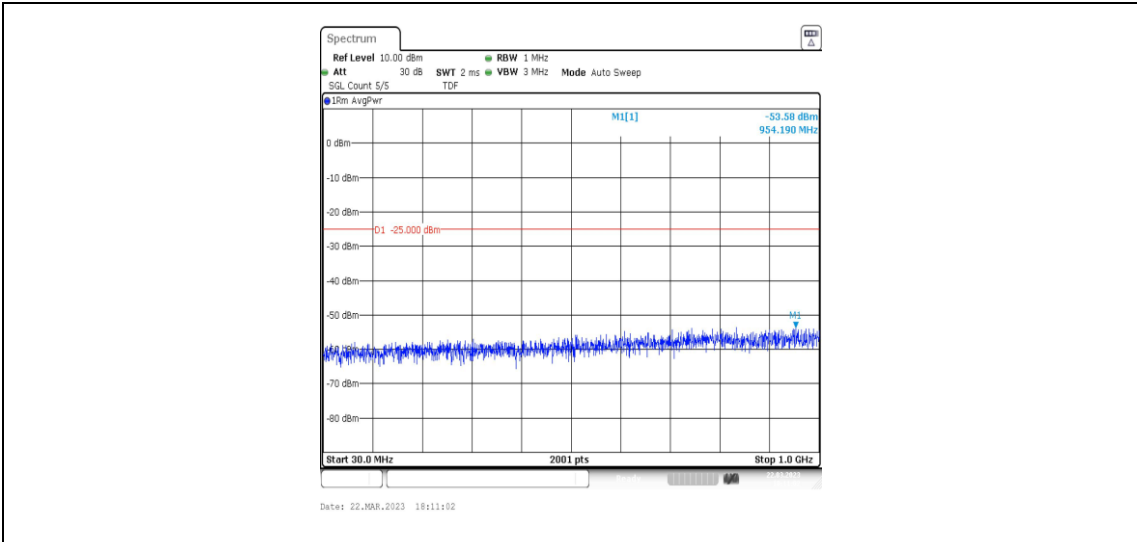

38-38-15MHz-15MHz-64QAM-64QAM-37825-37975-1RB#0-1RB#74-30~1000MHz