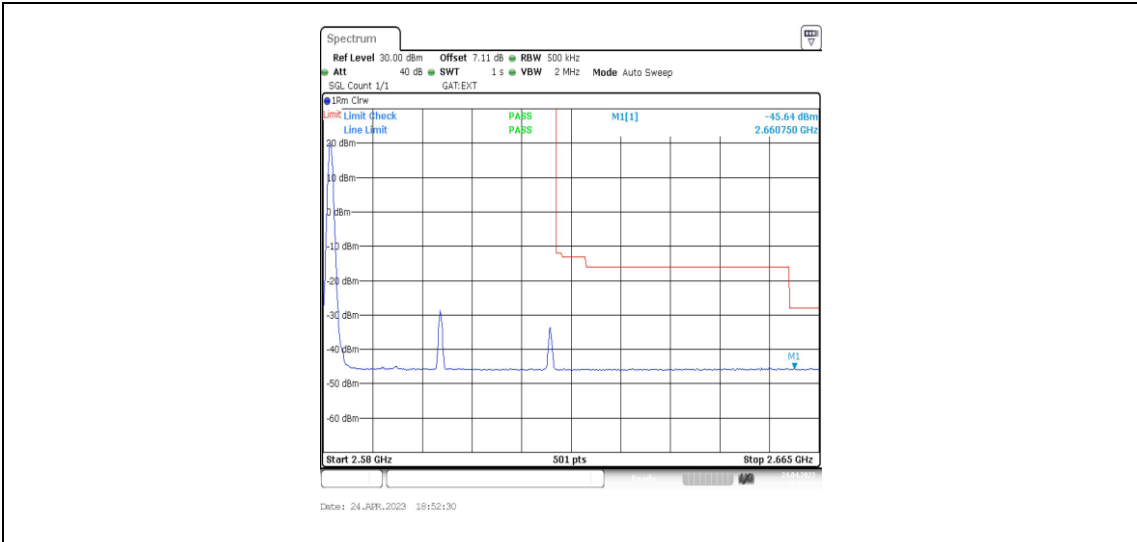

38-38_38-38_20MHz-20MHz_16QAM@16QAM-16QAM@16QAM_37952-38150_1RB#0@100RB#0-0
RB#0@100RB#0