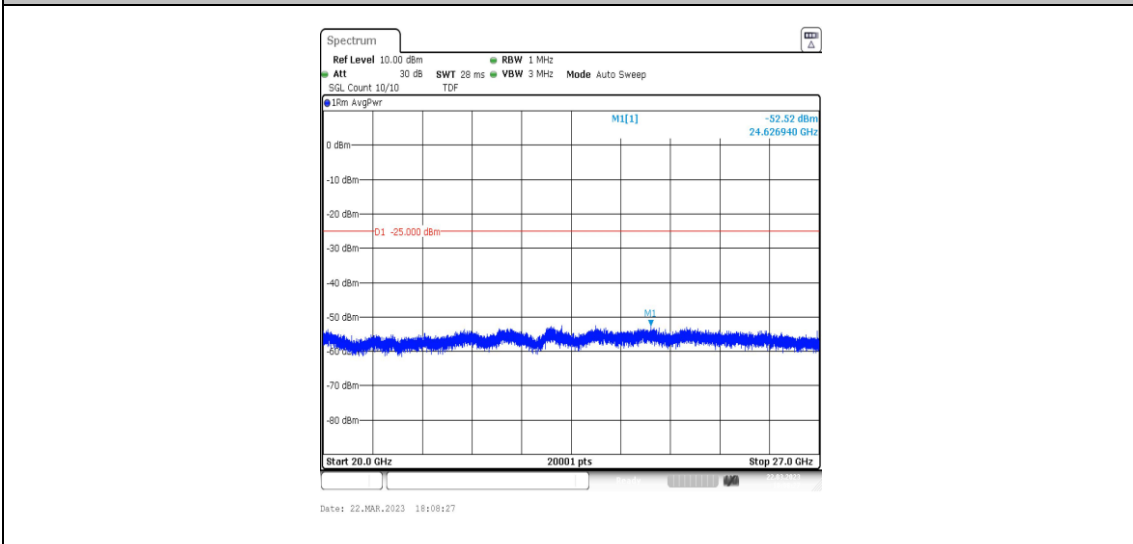

38-38-15MHz-15MHz-QPSK-QPSK-37825-37975-1RB#0-1RB#74-20000~27000MHz