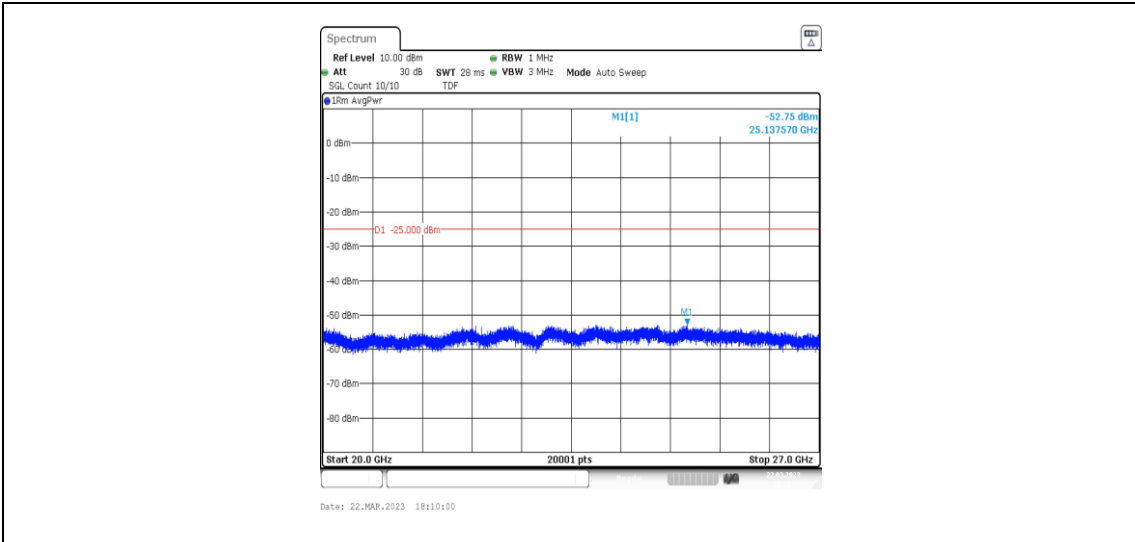

38-38-15MHz-15MHz-16QAM-16QAM-37825-37975-1RB#0-1RB#74-20000~27000MHz