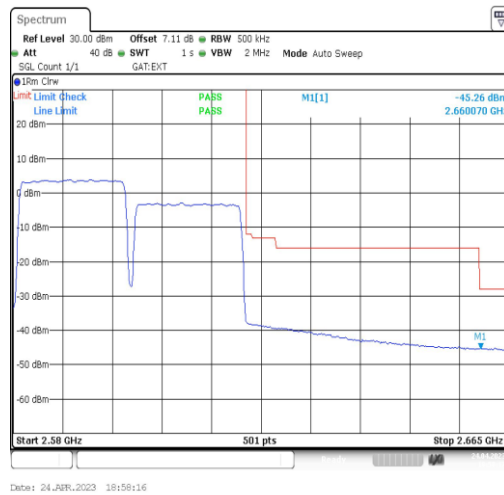

38-38_38-38_20MHz-20MHz_16QAM@16QAM-16QAM@16QAM_37952-38150_100RB#0@100RB#0-100RB#0@100RB#0