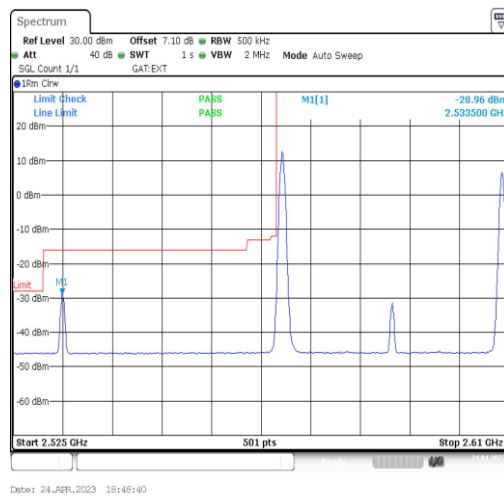

38-38_38-38_20MHz-20MHz_QPSK@QPSK-QPSK@QPSK_37850-38048_1RB#0@100RB#0-1RB#99
@100RB#0

38-38_38-38_20MHz-20MHz_16QAM@16QAM-16QAM@16QAM_37850-38048_1RB#0@100RB#0-1
RB#99@100RB#0