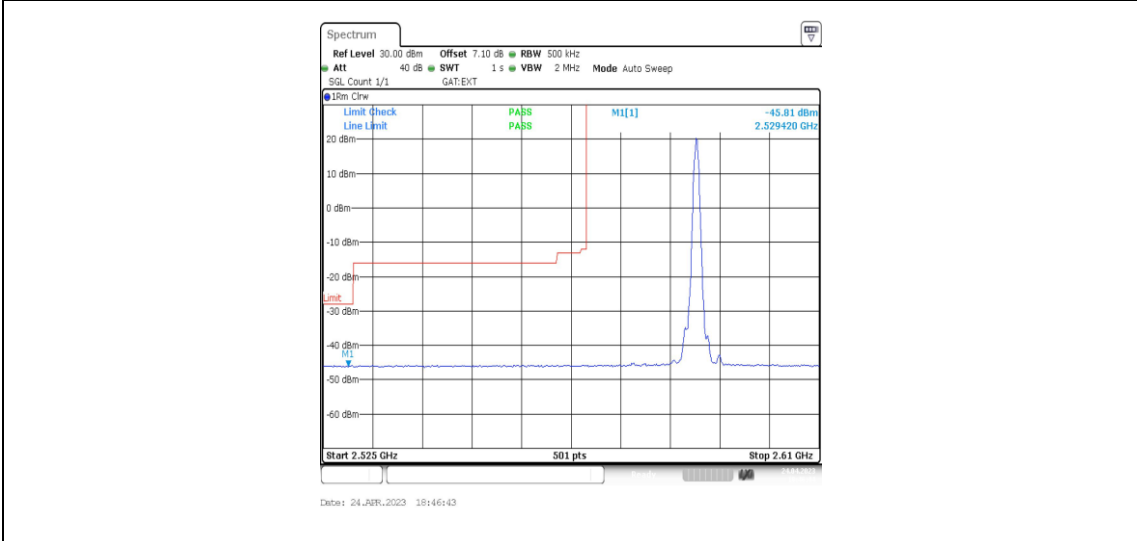

38-38_38-38_20MHz-20MHz_QPSK@QPSK-QPSK@QPSK_37850-38048_1RB#99@100RB#0-0RB#0
@100RB#0