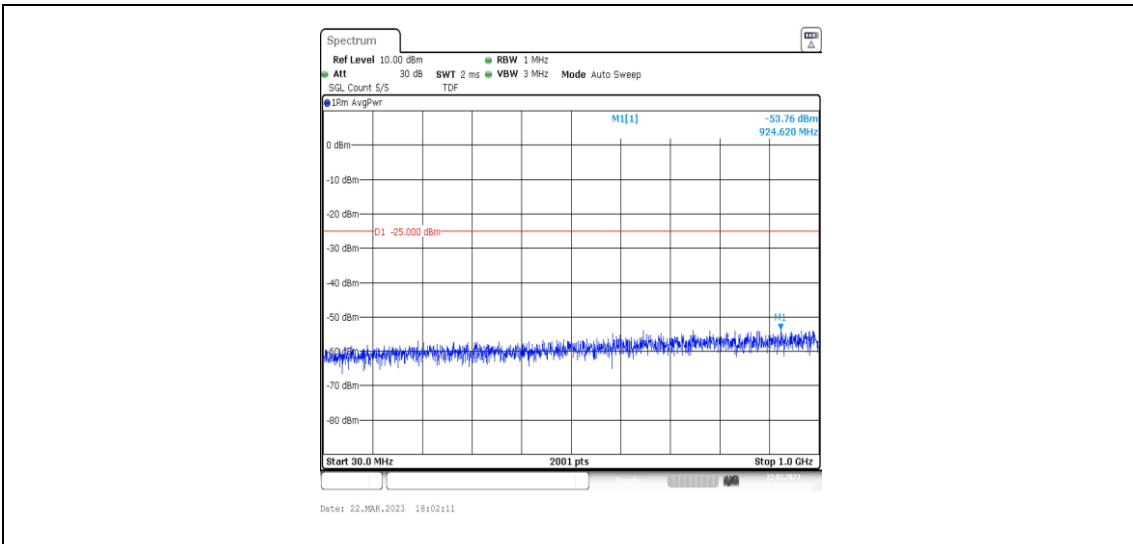

38-38-15MHz-15MHz-64QAM-64QAM-37825-37975-1RB#0-0RB#0-30~1000MHz