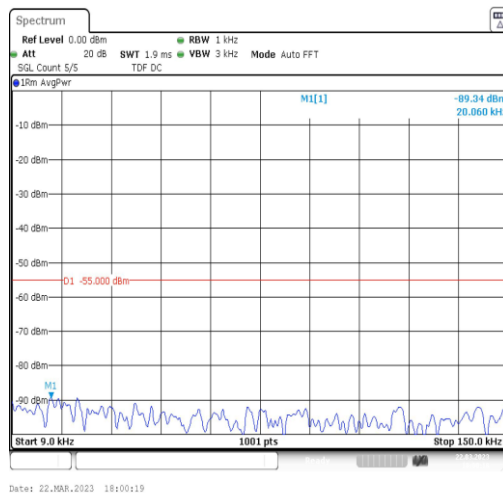

38-38-15MHz-15MHz-QPSK-QPSK-37825-37975-1RB#0-0RB#0-20000~27000MHz

38-38-15MHz-15MHz-16QAM-16QAM-37825-37975-1RB#0-0RB#0-0.009~0.15MHz