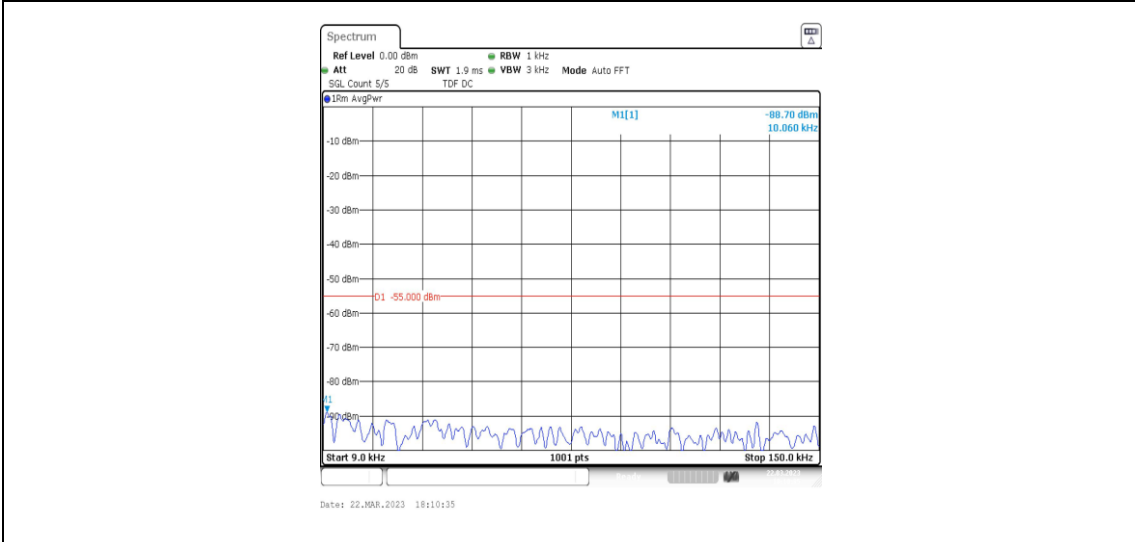

38-38-15MHz-15MHz-16QAM-16QAM-37825-37975-1RB#0-1RB#74-0.15~30MHz

38-38-15MHz-15MHz-16QAM-16QAM-37825-37975-1RB#0-1RB#74-30~1000MHz

38-38-15MHz-15MHz-16QAM-16QAM-37825-37975-1RB#0-1RB#74-1000~20000MHz

38-38-15MHz-15MHz-16QAM-16QAM-37825-37975-1RB#0-1RB#74-20000~27000MHz