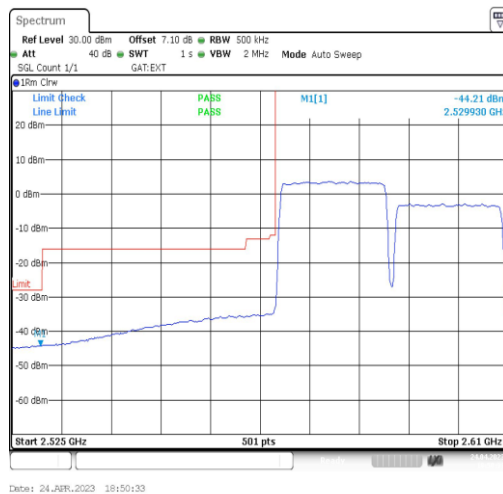

38-38_38-38_20MHz-20MHz_QPSK@QPSK-QPSK@QPSK_37850-38048_100RB#0@100RB#0-100R
B#0@100RB#0