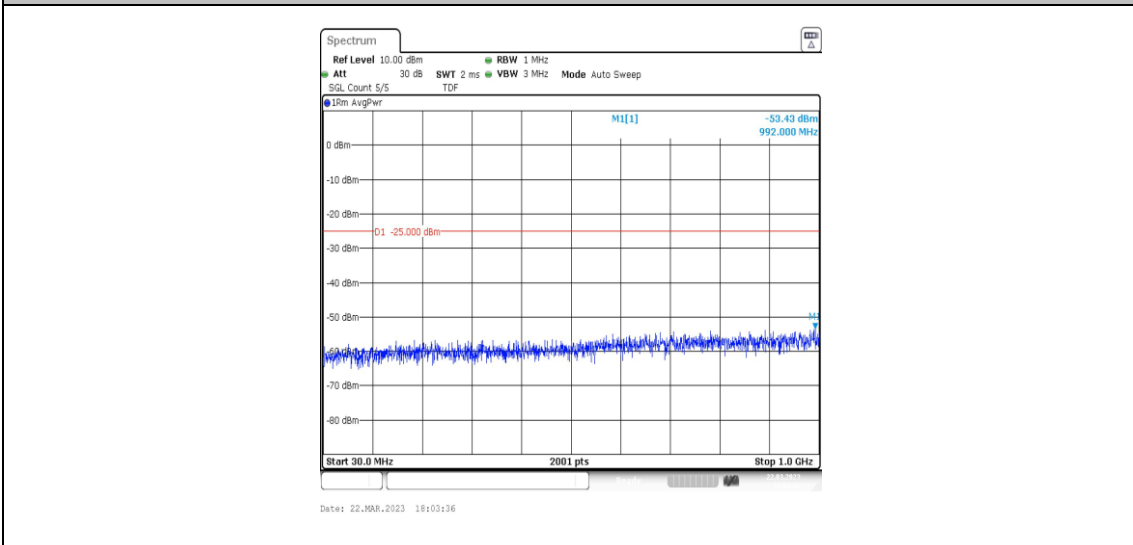

38-38-15MHz-15MHz-QPSK-QPSK-37825-37975-1RB#74-0RB#0-30~1000MHz