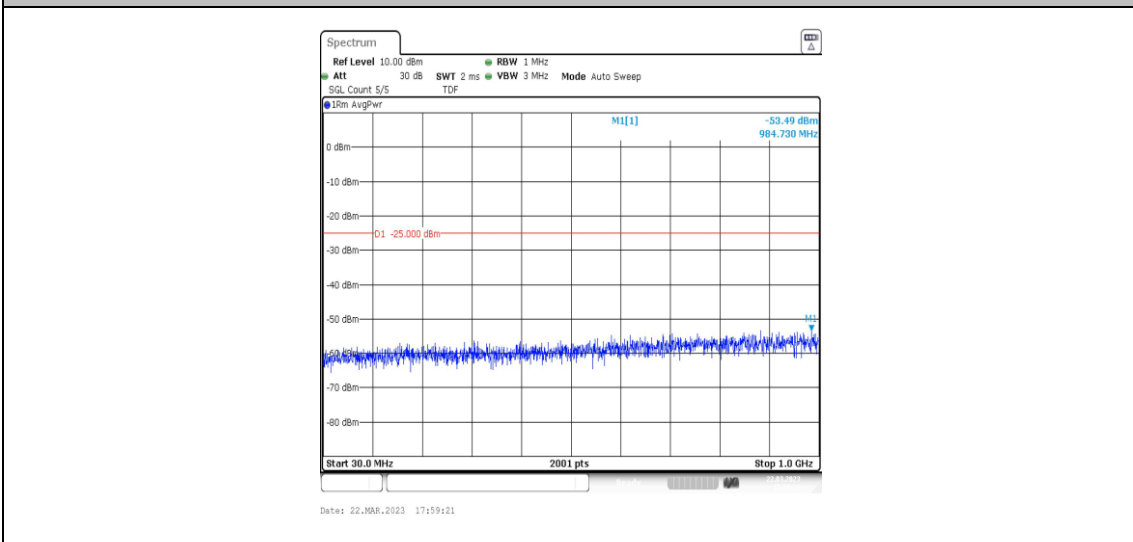

Test Graphs

38-38-15MHz-15MHz-QPSK-QPSK-37825-37975-1RB#0-0RB#0-0.009~0.15MHz

38-38-15MHz-15MHz-QPSK-QPSK-37825-37975-1RB#0-0RB#0-0.15~30MHz

38-38-15MHz-15MHz-QPSK-QPSK-37825-37975-1RB#0-0RB#0-30~100MHz

38-38-15MHz-15MHz-QPSK-QPSK-37825-37975-1RB#0-0RB#0-1000~20000MHz