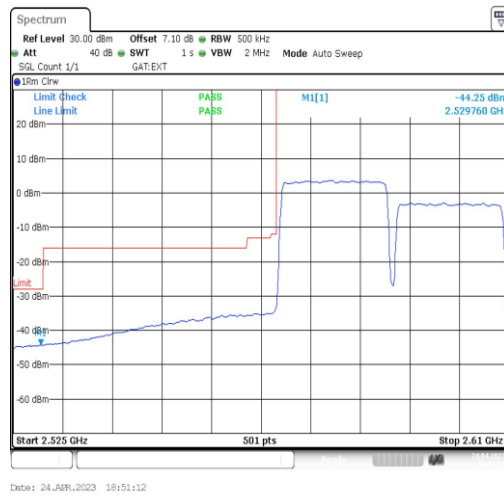

38-38_38-38_20MHz-20MHz_16QAM@16QAM-16QAM@16QAM_37850-38048_100RB#0@100RB#0-100RB#0@100RB#0

38-38_38-38_20MHz-20MHz_64QAM@64QAM-64QAM@64QAM_37850-38048_100RB#0@100RB#0-100RB#0@100RB#0