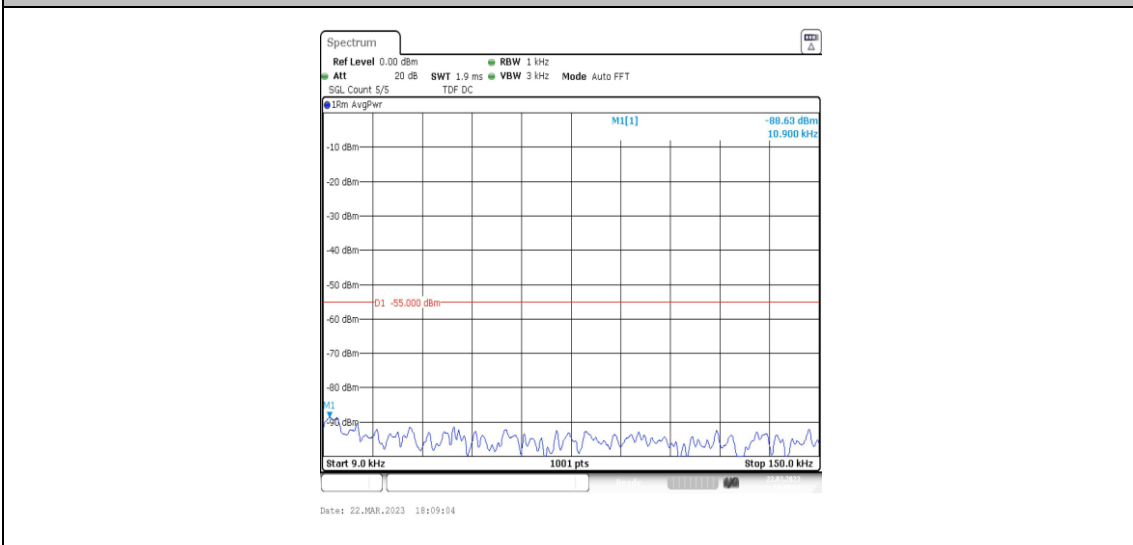

38-38-15MHz-15MHz-16QAM-16QAM-37825-37975-1RB#0-1RB#74-0.009~0.15MHz