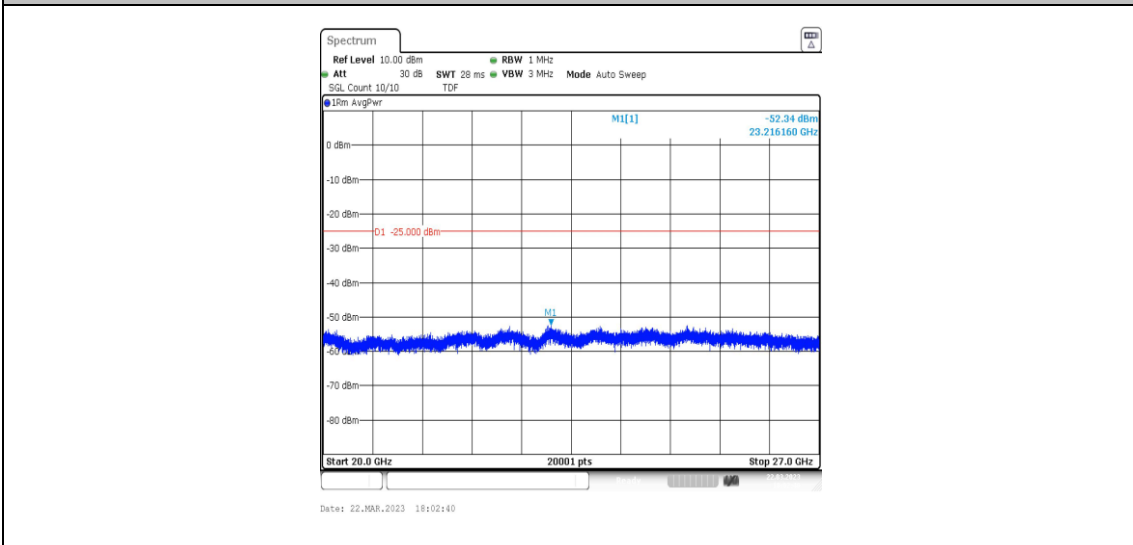

38-38-15MHz-15MHz-64QAM-64QAM-37825-37975-1RB#0-0RB#0-20000~27000MHz