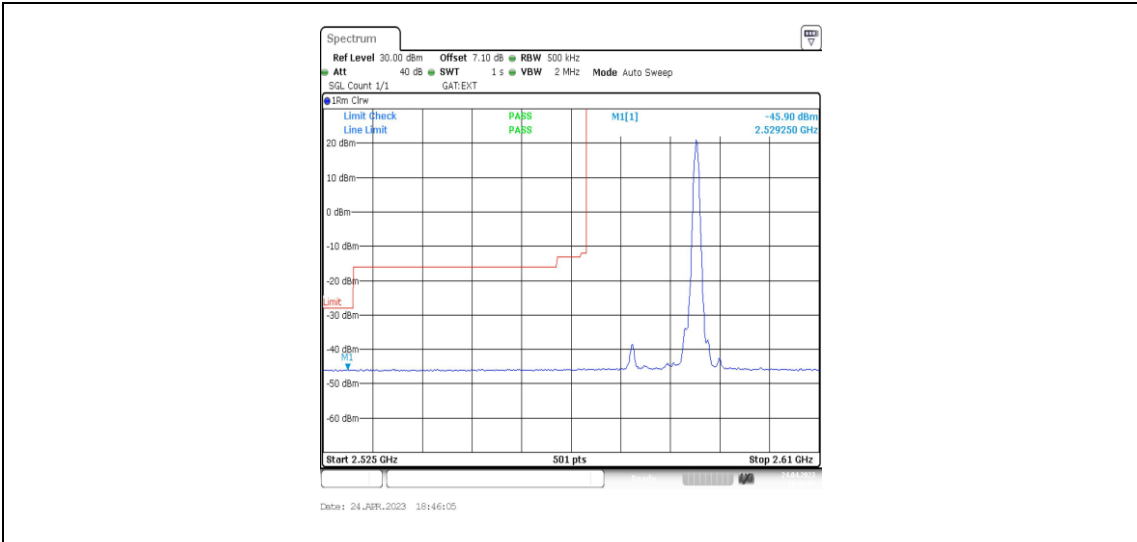

38-38_38-38_20MHz-20MHz_QPSK@QPSK-QPSK@QPSK_37850-38048_1RB#0@100RB#0-0RB#0
@100RB#0

38-38_38-38_20MHz-20MHz_16QAM@16QAM-16QAM@16QAM_37850-38048_1RB#0@100RB#0-0RB#0@100RB#0

38-38_38-38_20MHz-20MHz_64QAM@64QAM-64QAM@64QAM_37850-38048_1RB#0@100RB#0-0RB#0@100RB#0