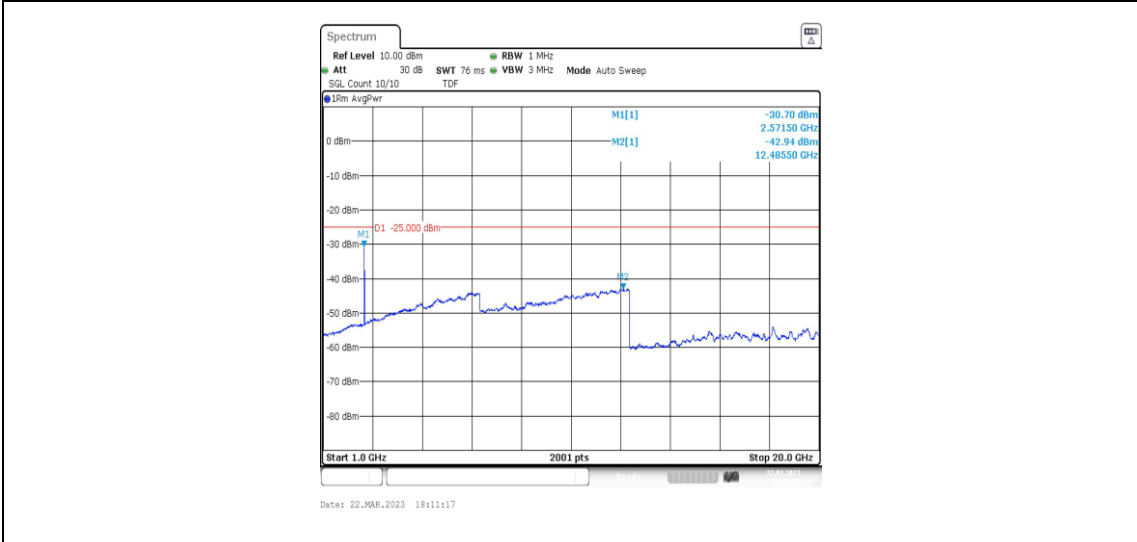

38-38-15MHz-15MHz-64QAM-64QAM-37825-37975-1RB#0-1RB#74-1000~20000MHz