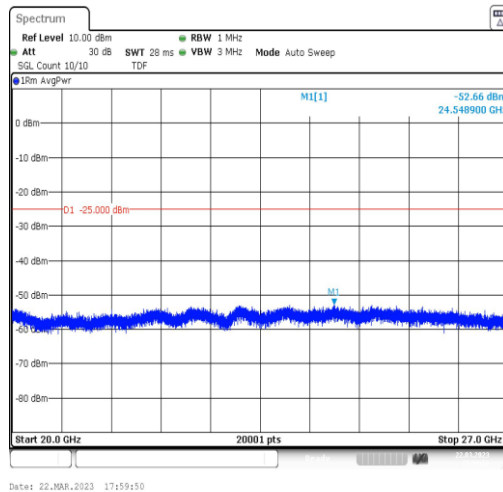

Test Graphs

38-38-15MHz-15MHz-QPSK-QPSK-37825-37975-1RB#0-0RB#0-0.009~0.15MHz

38-38-15MHz-15MHz-QPSK-QPSK-37825-37975-1RB#0-0RB#0-0.15~30MHz

38-38-15MHz-15MHz-QPSK-QPSK-37825-37975-1RB#0-0RB#0-30~100MHz

38-38-15MHz-15MHz-QPSK-QPSK-37825-37975-1RB#0-0RB#0-1000~20000MHz