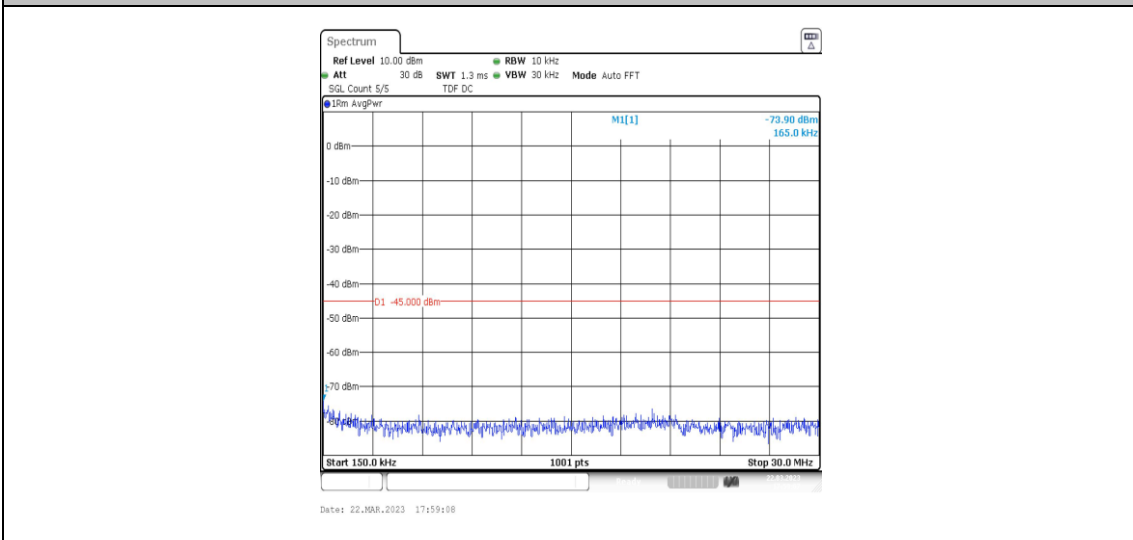

38-38-15MHz-15MHz-QPSK-QPSK-37825-37975-1RB#0-0RB#0-0.15~30MHz