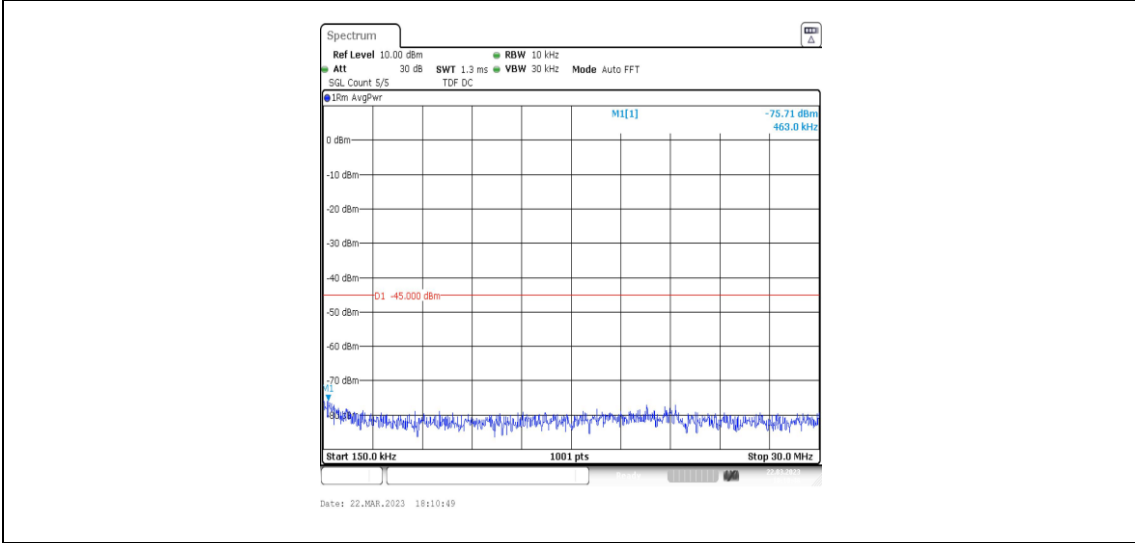

38-38-15MHz-15MHz-64QAM-64QAM-37825-37975-1RB#0-1RB#74-0.15~30MHz