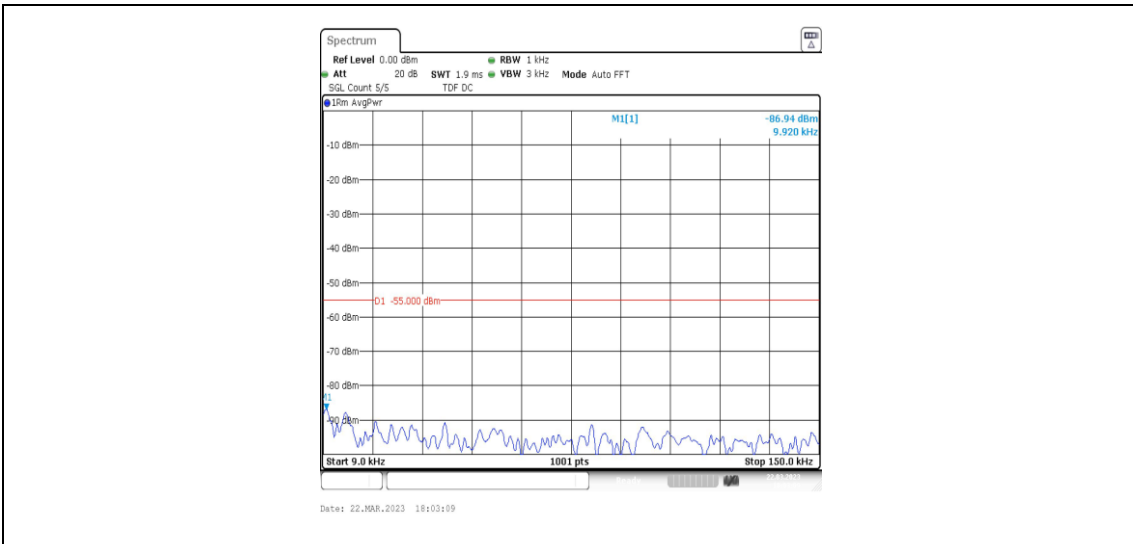

38-38-15MHz-15MHz-64QAM-64QAM-37825-37975-1RB#0-0RB#0-0.15~30MHz

38-38-15MHz-15MHz-64QAM-64QAM-37825-37975-1RB#0-0RB#0-30~1000MHz

38-38-15MHz-15MHz-64QAM-64QAM-37825-37975-1RB#0-0RB#0-1000~20000MHz

38-38-15MHz-15MHz-64QAM-64QAM-37825-37975-1RB#0-0RB#0-20000~27000MHz