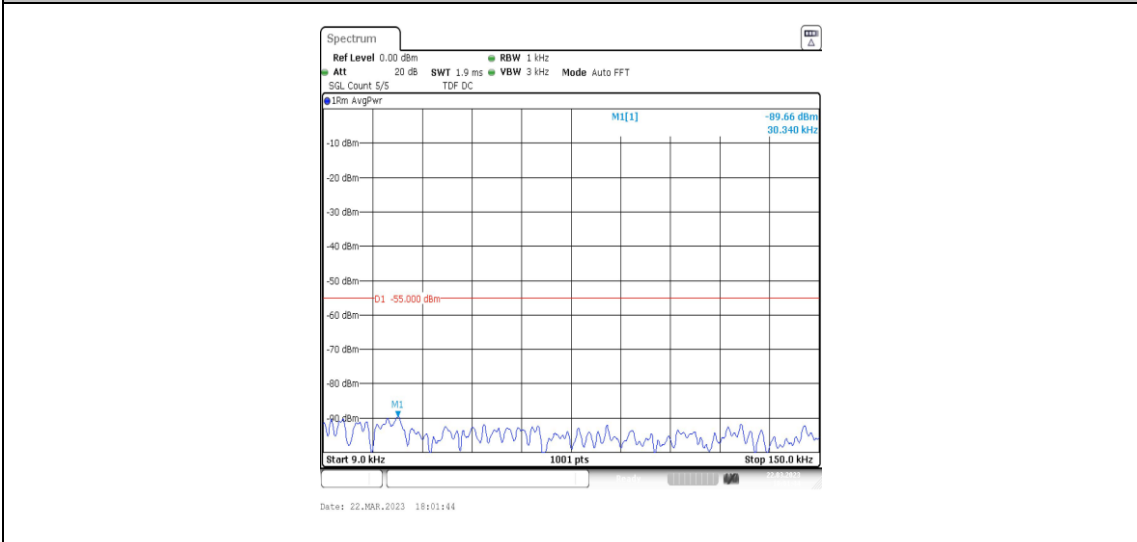

38-38-15MHz-15MHz-64QAM-64QAM-37825-37975-1RB#0-0RB#0-0.009~0.15MHz