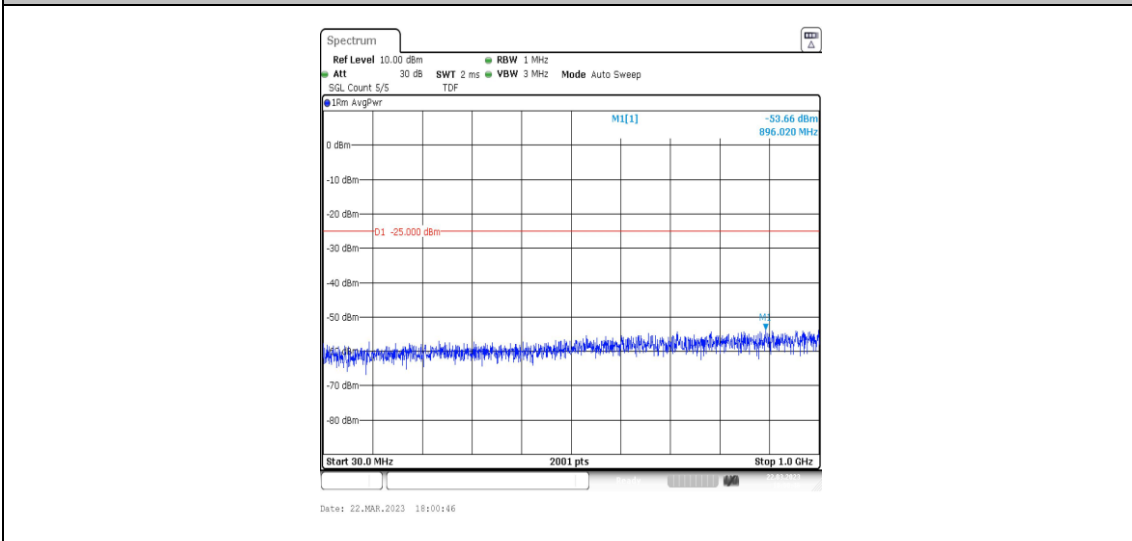

38-38-15MHz-15MHz-16QAM-16QAM-37825-37975-1RB#0-ORB#0-30~1000MHz