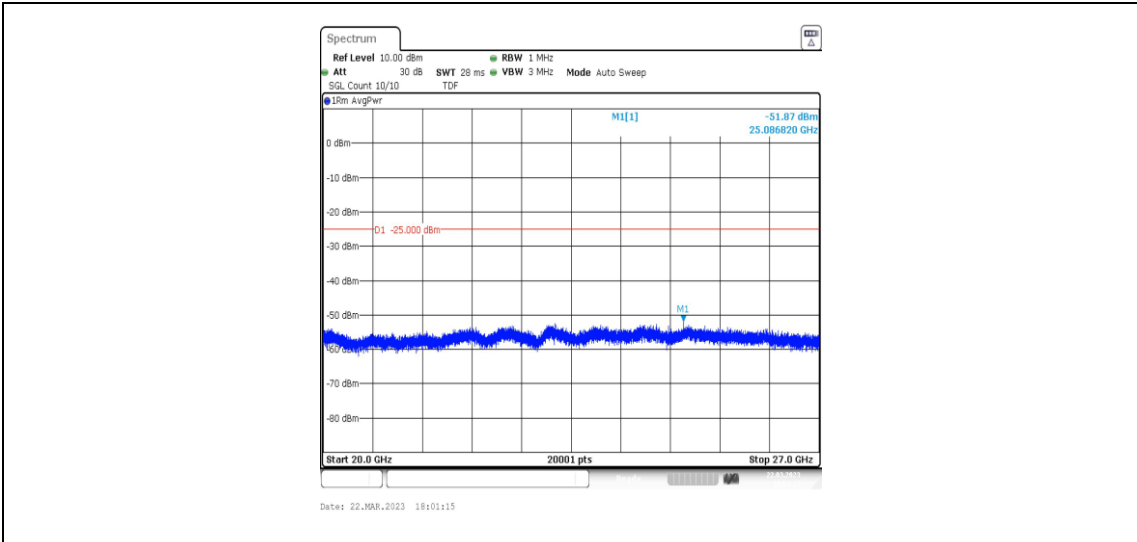

38-38-15MHz-15MHz-16QAM-16QAM-37825-37975-1RB#0-0RB#0-20000~27000MHz