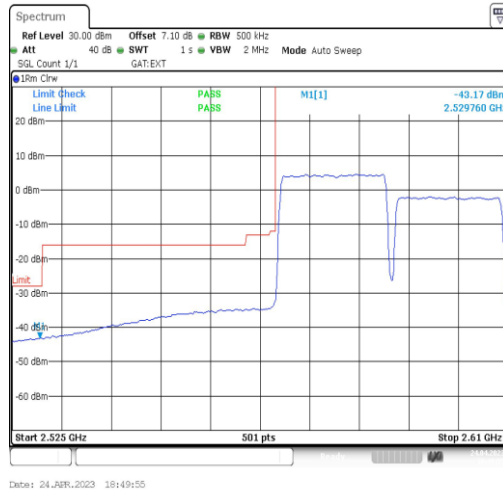

38-38_38-38_20MHz-20MHz_64QAM@64QAM-64QAM@64QAM_37850-38048_1RB#0@100RB#0-1
RB#99@100RB#0