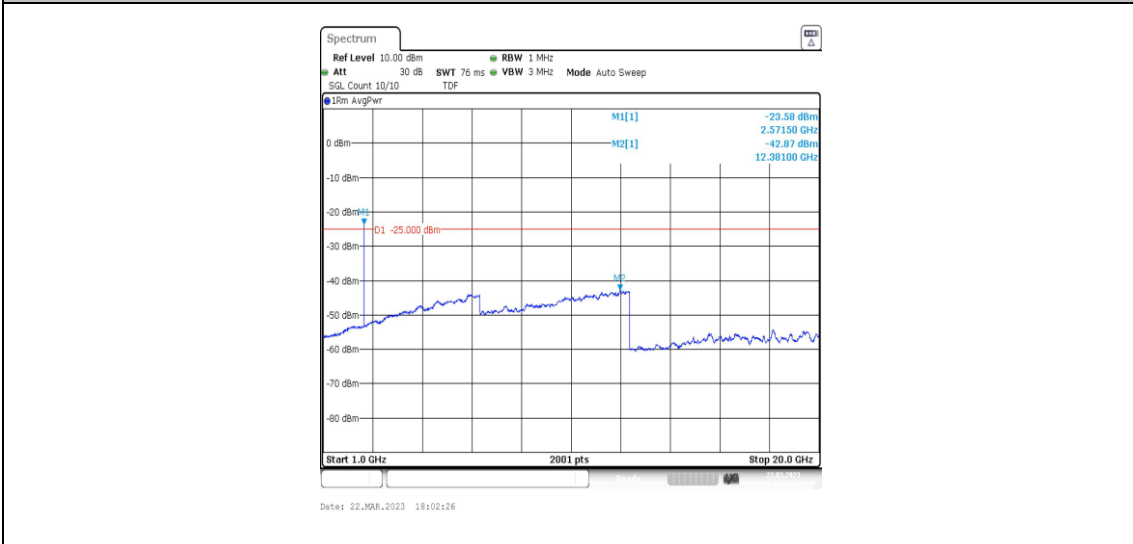

38-38-15MHz-15MHz-64QAM-64QAM-37825-37975-1RB#0-0RB#0-1000~20000MHz