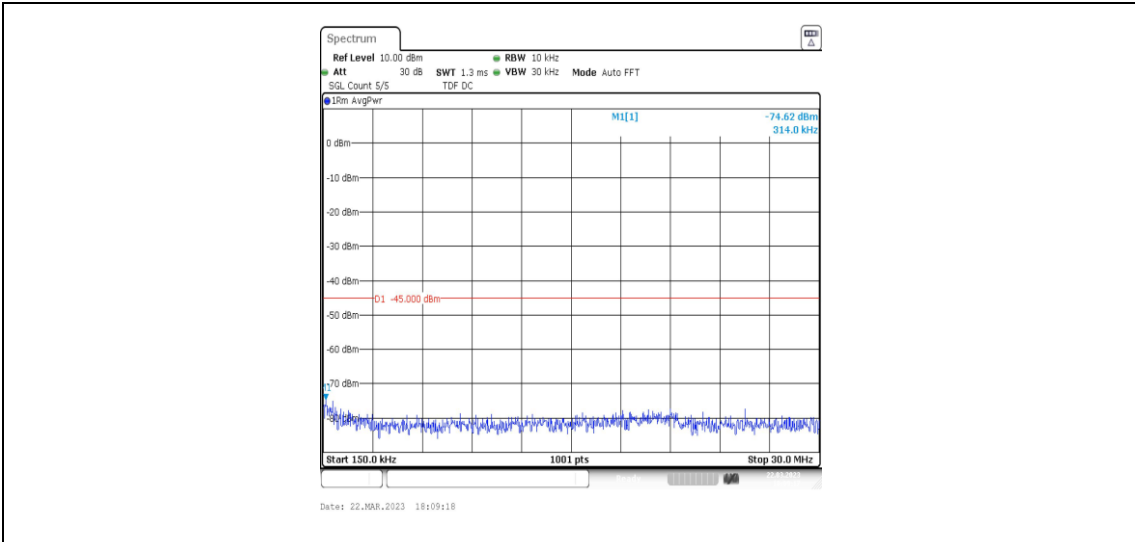

38-38-15MHz-15MHz-16QAM-16QAM-37825-37975-1RB#0-1RB#74-0.15~30MHz