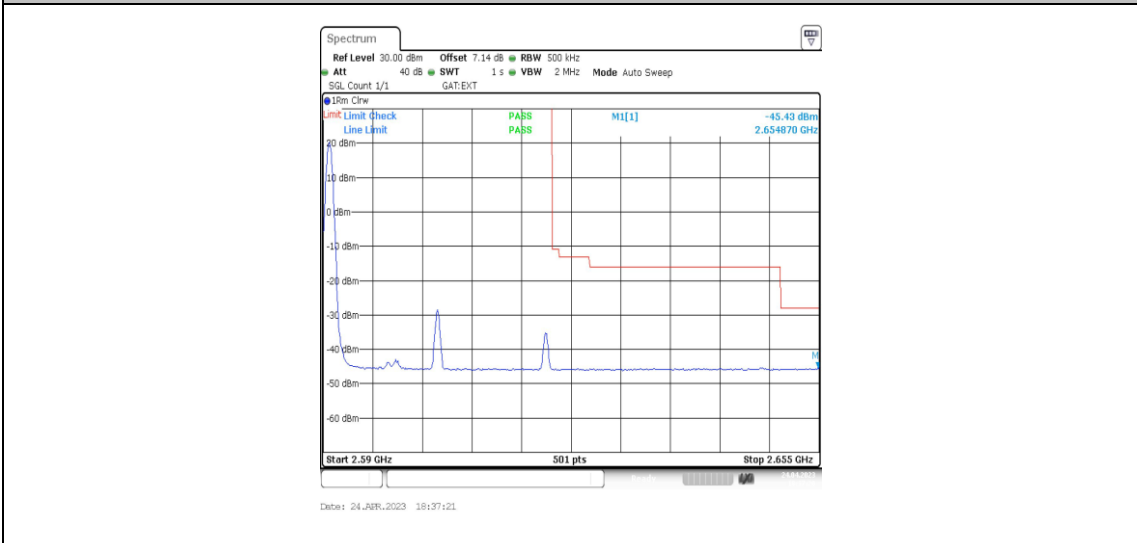

38-38_38-38_15MHz-15MHz_16QAM@16QAM-16QAM@16QAM_38025-38175_1RB#0@75RB#0-0RB#0@75RB#0