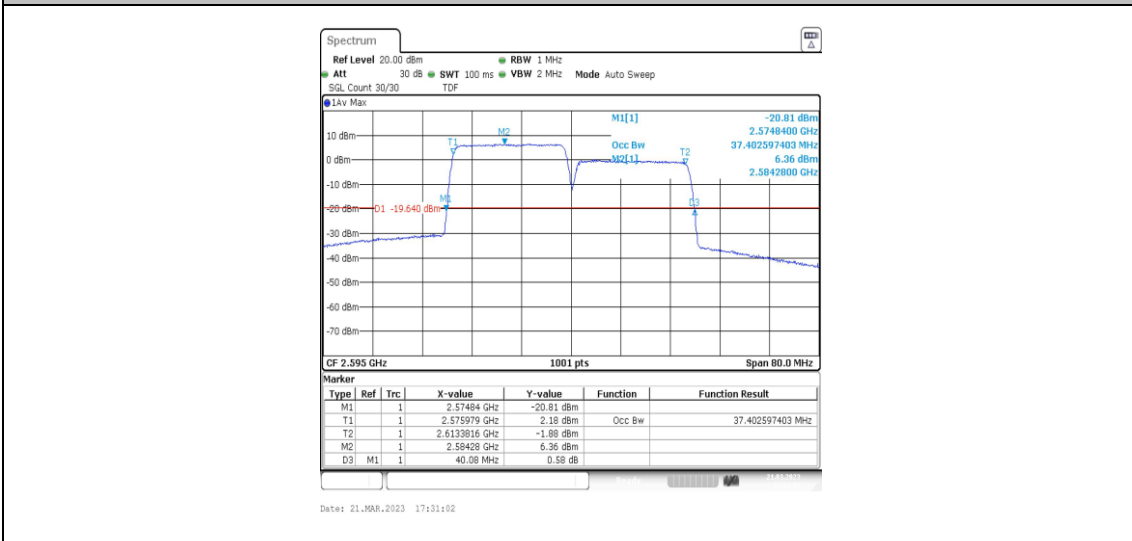

38-38-20MHz-20MHz-16QAM-16QAM-37901-38099-100RB#0-100RB#0-37.403