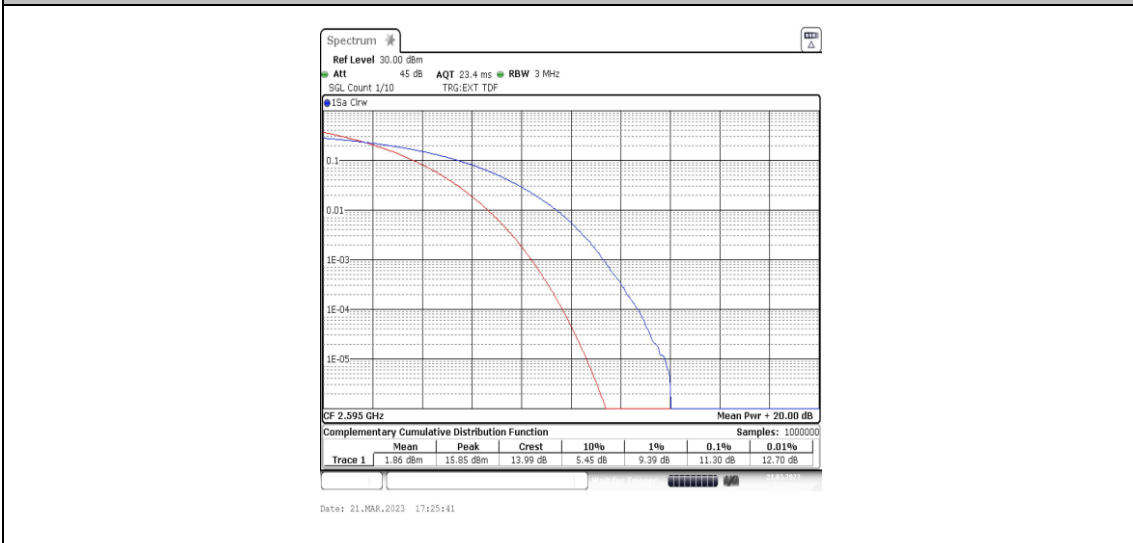

38-38-20MHz-20MHz-64QAM-64QAM-37901-38099-100RB#0-100RB#0