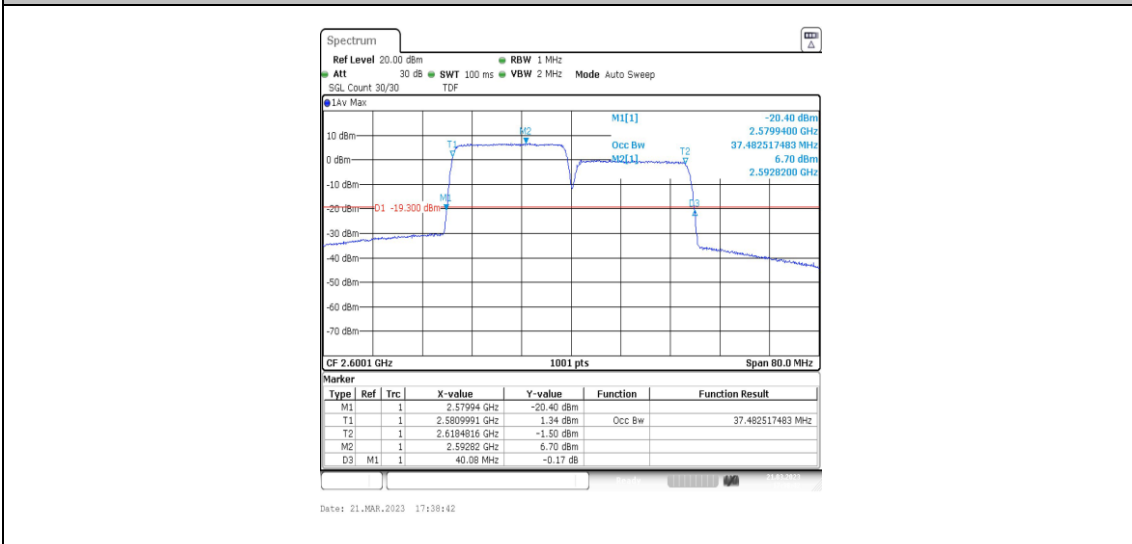

38-38-20MHz-20MHz-QPSK-QPSK-37901-38099-100RB#0-100RB#0-37.483

38-38-20MHz-20MHz-16QAM-16QAM-37901-38099-100RB#0-100RB#0-37.403

38-38-20MHz-20MHz-64QAM-64QAM-37901-38099-100RB#0-100RB#0-37.403

38-38-20MHz-20MHz-QPSK-QPSK-37952-38150-100RB#0-100RB#0-37.483