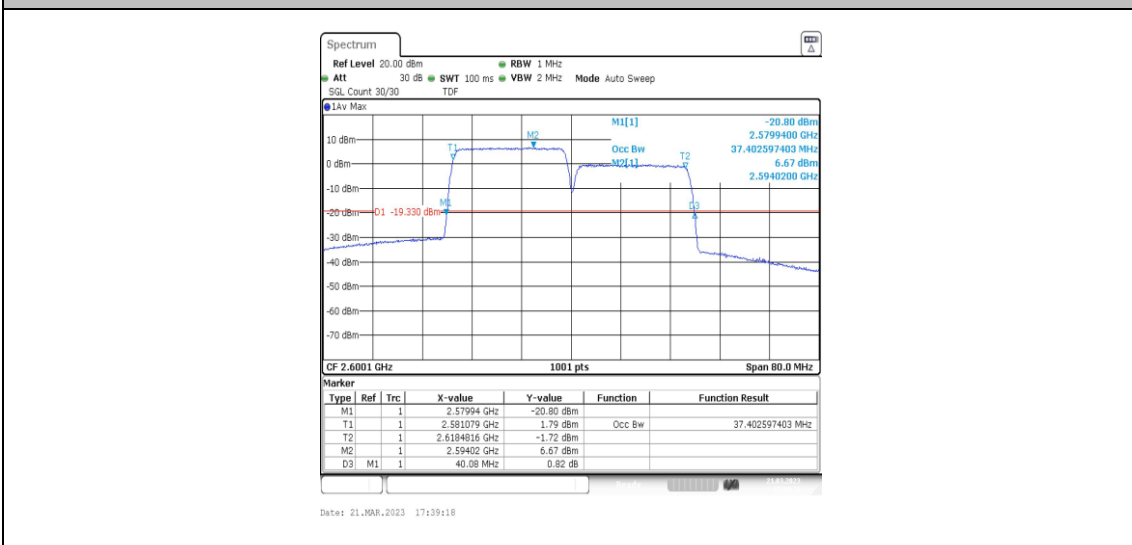

38-38-20MHz-20MHz-64QAM-64QAM-37952-38150-100RB#0-100RB#0-37.403