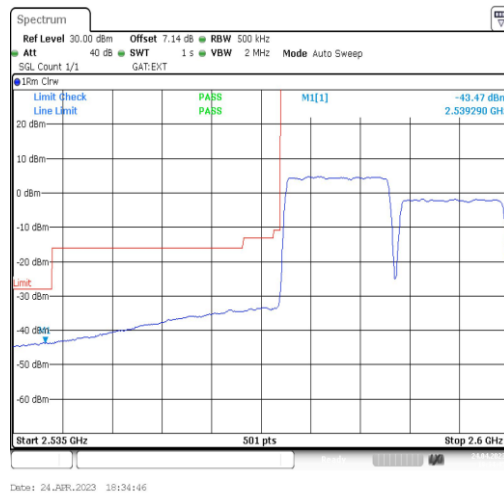

38-38_38-38_15MHz-15MHz_QPSK@QPSK-QPSK@QPSK_37825-37975_75RB#0@75RB#0-75RB#0
@75RB#0