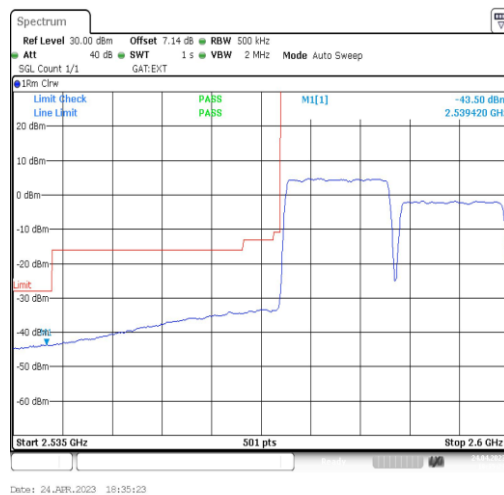

38-38_38-38_15MHz-15MHz_16QAM@16QAM-16QAM@16QAM_37825-37975_75RB#0@75RB#0-75RB#0@75RB#0

38-38_38-38_15MHz-15MHz_64QAM@64QAM-64QAM@64QAM_37825-37975_75RB#0@75RB#0-75RB#0@75RB#0