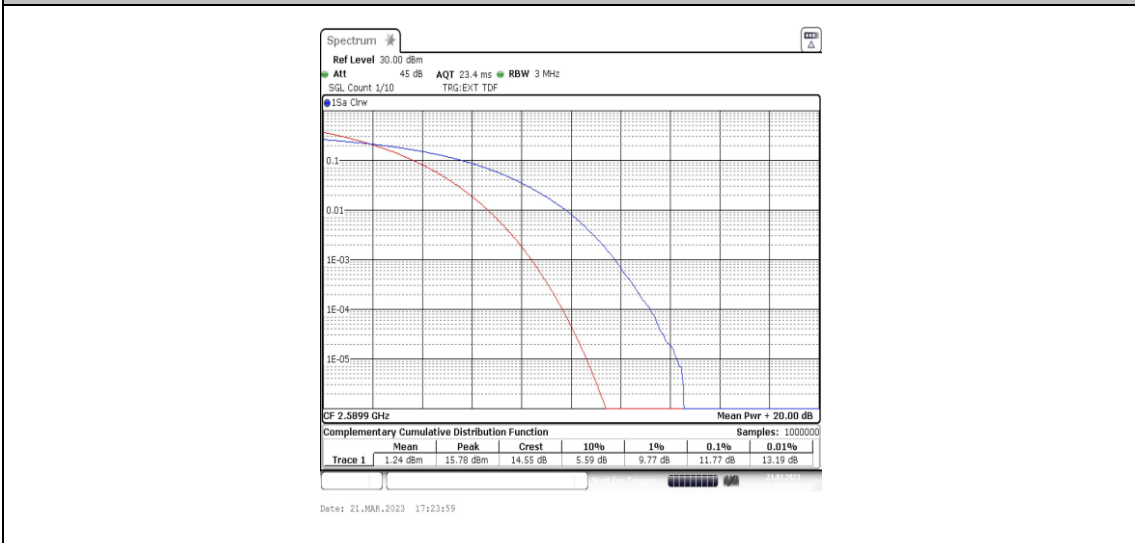

38-38-15MHz-15MHz-64QAM-64QAM-38025-38175-75RB#0-75RB#0

38-38-20MHz-20MHz-QPSK-QPSK-37850-38048-100RB#0-100RB#0

38-38-20MHz-20MHz-16QAM-16QAM-37850-38048-100RB#0-100RB#0

38-38-20MHz-20MHz-64QAM-64QAM-37850-38048-100RB#0-100RB#0