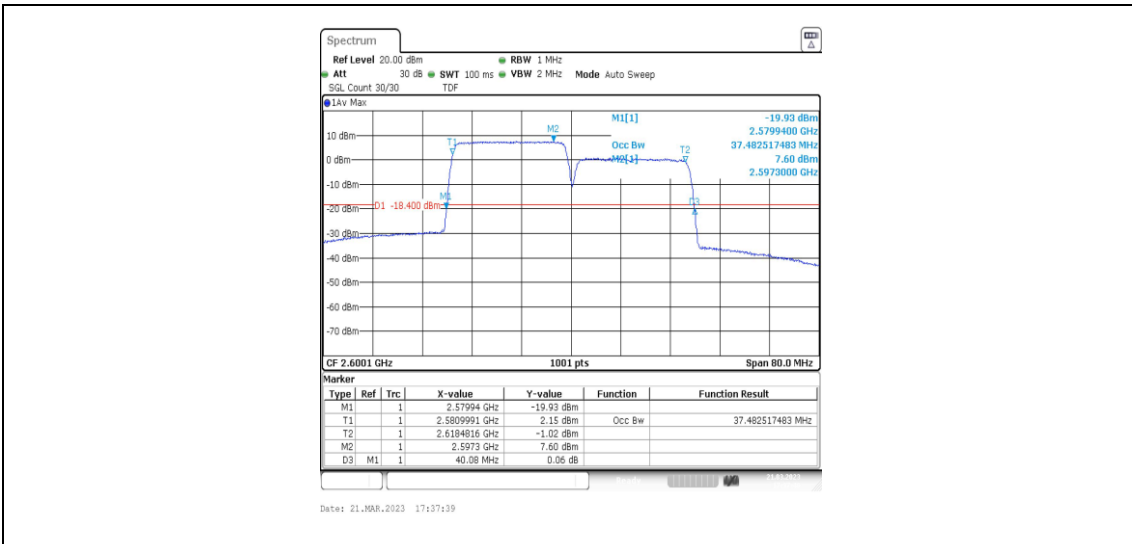

38-38-20MHz-20MHz-QPSK-QPSK-37952-38150-100RB#0-100RB#0-37.483