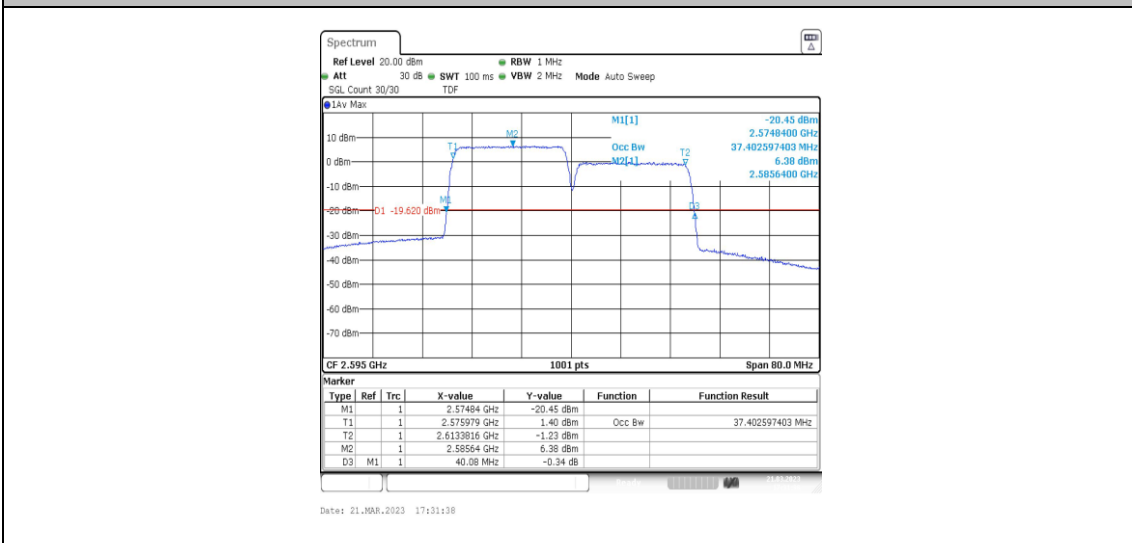

38-38-20MHz-20MHz-64QAM-64QAM-37901-38099-100RB#0-100RB#0-37.403