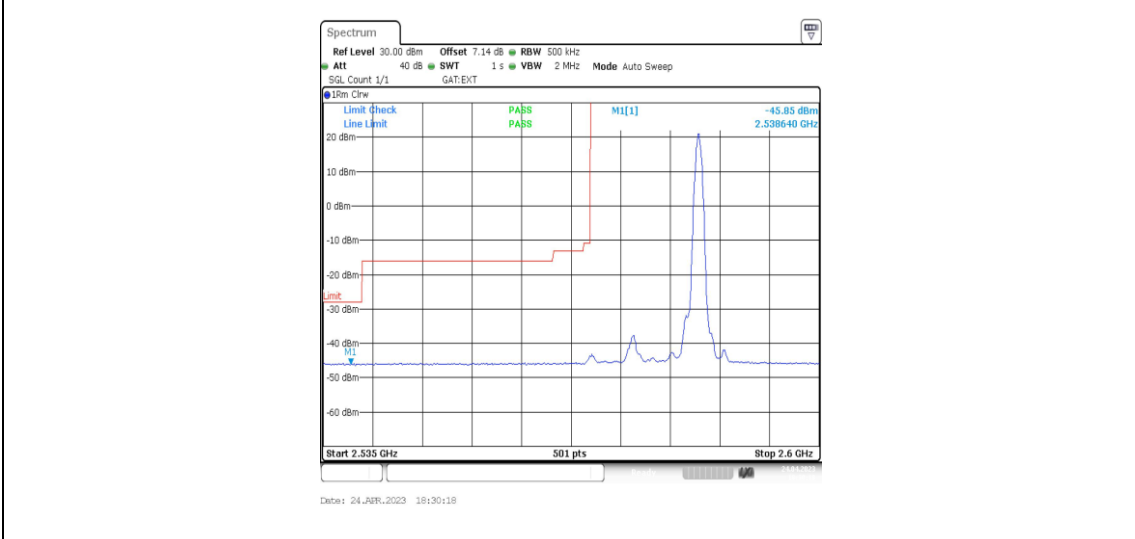

### Test Graphs

38-38\_38-38\_15MHz-15MHz\_QPSK@QPSK-QPSK@QPSK\_37825-37975\_1RB#0@75RB#0-0RB#0@75RB#0

38-38\_38-38\_15MHz-15MHz\_16QAM@16QAM-16QAM@16QAM\_37825-37975\_1RB#0@75RB#0-0RB#0@75RB#0

38-38\_38-38\_15MHz-15MHz\_64QAM@64QAM-64QAM@64QAM\_37825-37975\_1RB#0@75RB#0-0R  
 B#0@75RB#0