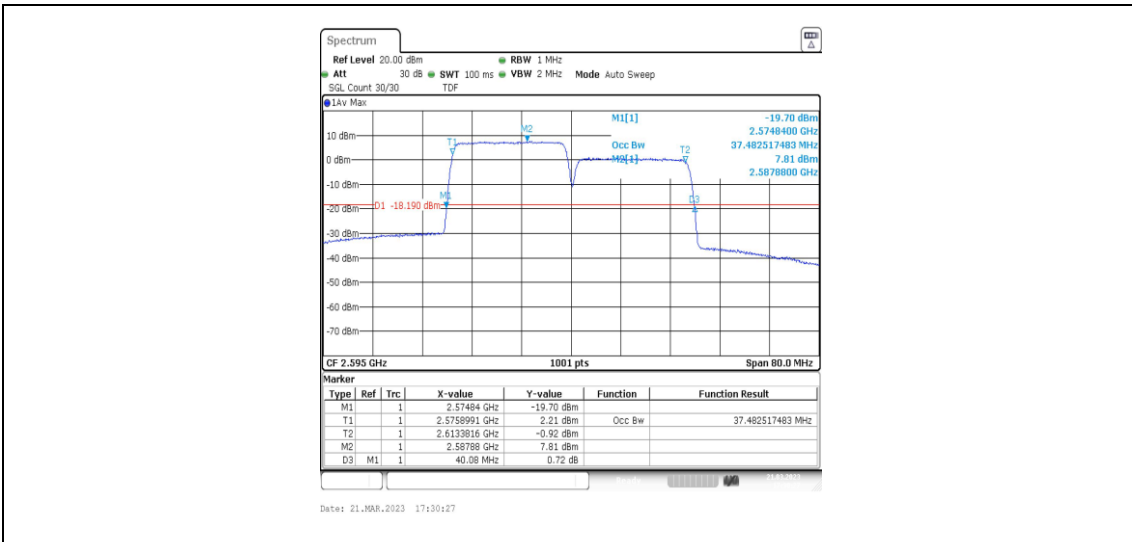

38-38-15MHz-15MHz-64QAM-64QAM-38025-38175-75RB#0-75RB#0-28.112

38-38-20MHz-20MHz-QPSK-QPSK-37850-38048-100RB#0-100RB#0-37.483

38-38-20MHz-20MHz-16QAM-16QAM-37850-38048-100RB#0-100RB#0-37.483

38-38-20MHz-20MHz-64QAM-64QAM-37850-38048-100RB#0-100RB#0-37.403