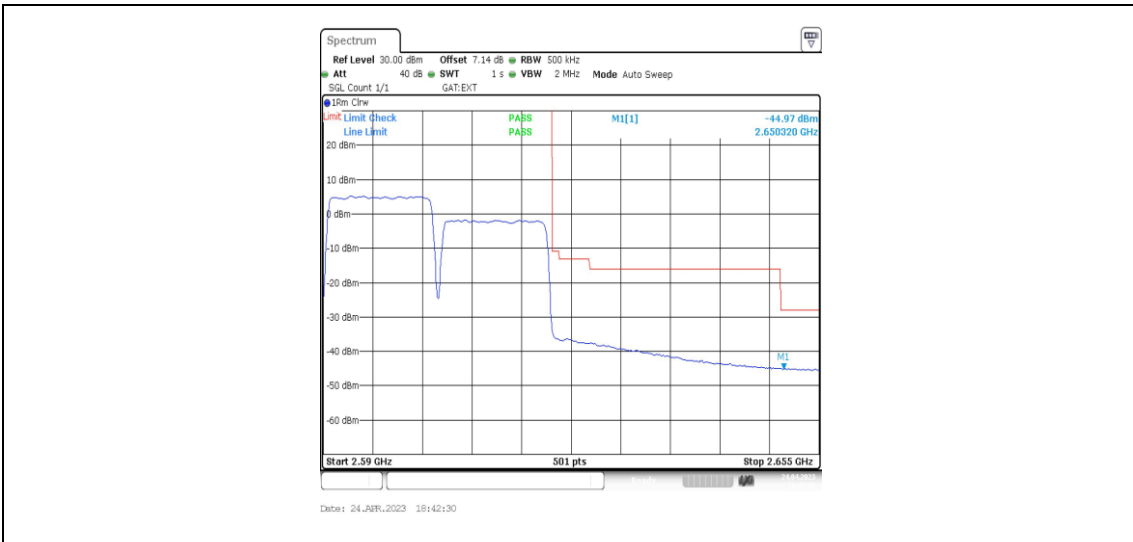

38-38_38-38_15MHz-15MHz_16QAM@16QAM-16QAM@16QAM_38025-38175_75RB#0@75RB#0-75
RB#0@75RB#0