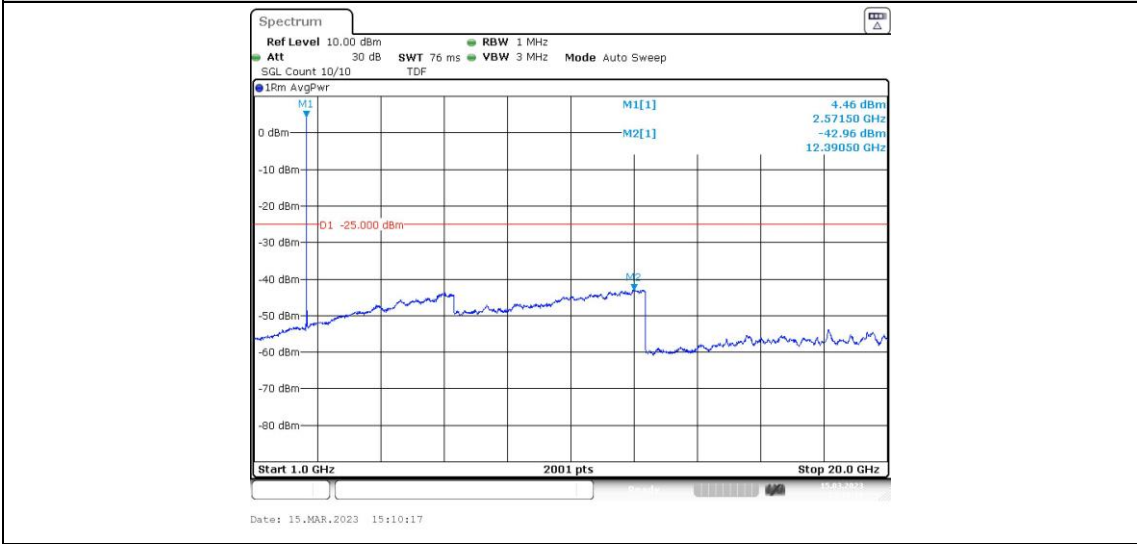

Band38-10MHz-16QAM-37800-1RB#0-Range4:1000~20000MHz