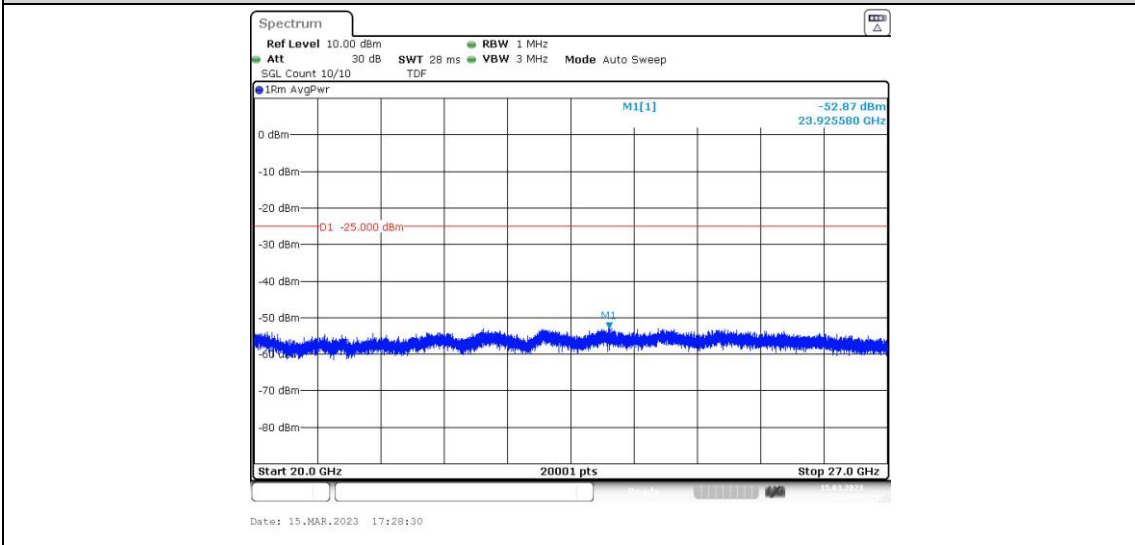

Band38-20MHz-16QAM-37850-1RB#0-Range2:0.15~30MHz

Band38-20MHz-16QAM-37850-1RB#0-Range3:30~1000MHz

Band38-20MHz-16QAM-37850-1RB#0-Range4:1000~20000MHz

Band38-20MHz-16QAM-37850-1RB#0-Range5:20000~27000MHz

Band38-20MHz-16QAM-38000-1RB#0-Range1:0.009~0.15MHz