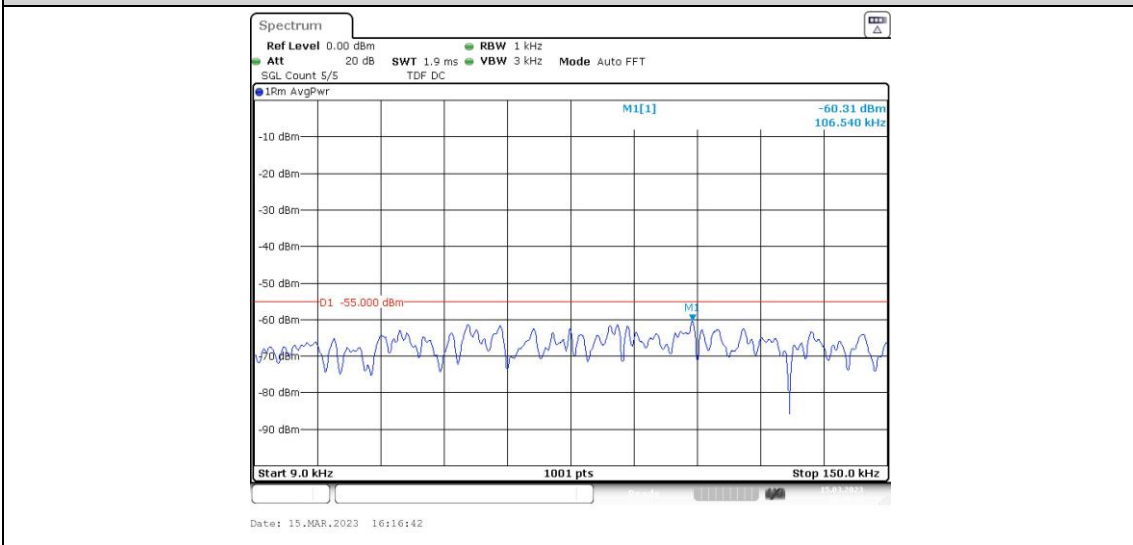

Band38-15MHz-QPSK-38000-1RB#0-Range2:0.15~30MHz

Band38-15MHz-QPSK-38000-1RB#0-Range3:30~1000MHz

Band38-15MHz-QPSK-38000-1RB#0-Range4:1000~20000MHz

Band38-15MHz-QPSK-38000-1RB#0-Range5:20000~27000MHz

Band38-15MHz-QPSK-38175-1RB#0-Range1:0.009~0.15MHz