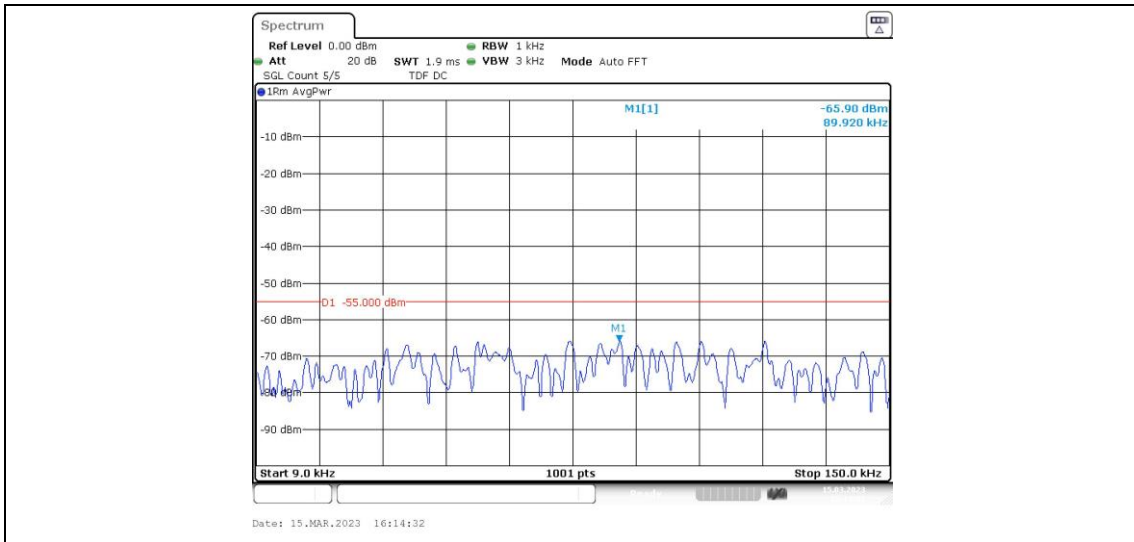

Band38-15MHz-QPSK-37825-1RB#0-Range2:0.15~30MHz

Band38-15MHz-QPSK-37825-1RB#0-Range3:30~1000MHz

Band38-15MHz-QPSK-37825-1RB#0-Range4:1000~20000MHz

Band38-15MHz-QPSK-37825-1RB#0-Range5:20000~27000MHz

Band38-15MHz-QPSK-38000-1RB#0-Range1:0.009~0.15MHz