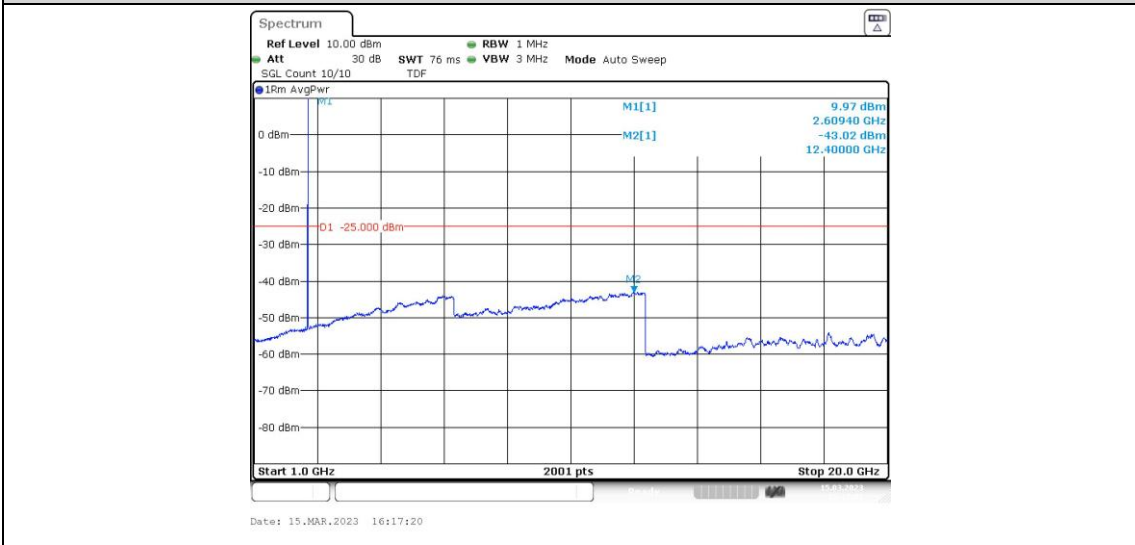

Band38-15MHz-QPSK-38175-1RB#0-Range4:1000~20000MHz