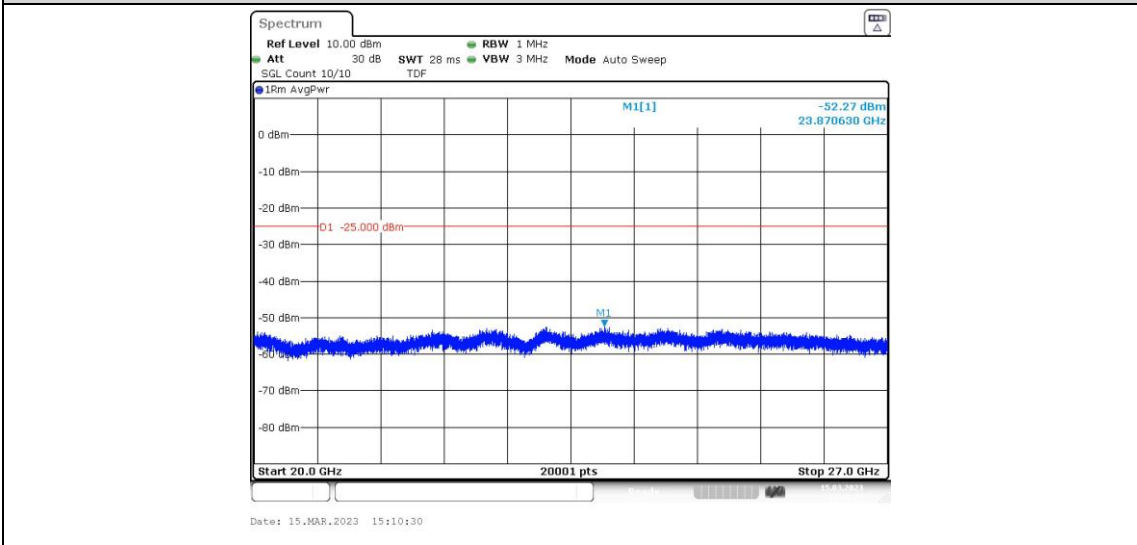

Band38-10MHz-16QAM-37800-1RB#0-Range5:20000~27000MHz