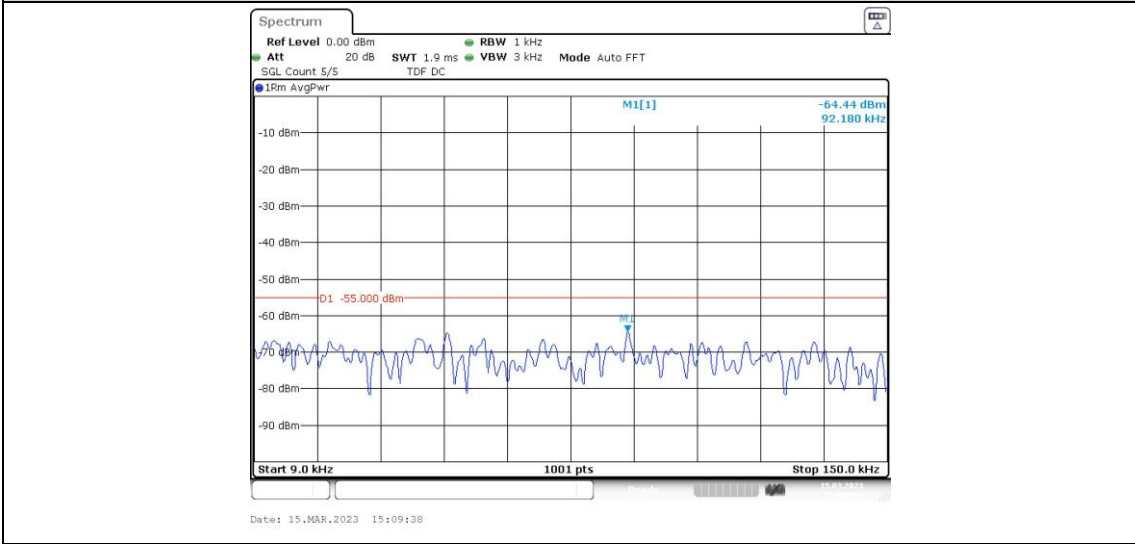

Band38-10MHz-QPSK-38200-1RB#0-Range3:30~1000MHz

Band38-10MHz-QPSK-38200-1RB#0-Range4:1000~20000MHz

Band38-10MHz-QPSK-38200-1RB#0-Range5:20000~27000MHz

Band38-10MHz-16QAM-37800-1RB#0-Range1:0.009~0.15MHz

Band38-10MHz-16QAM-37800-1RB#0-Range2:0.15~30MHz