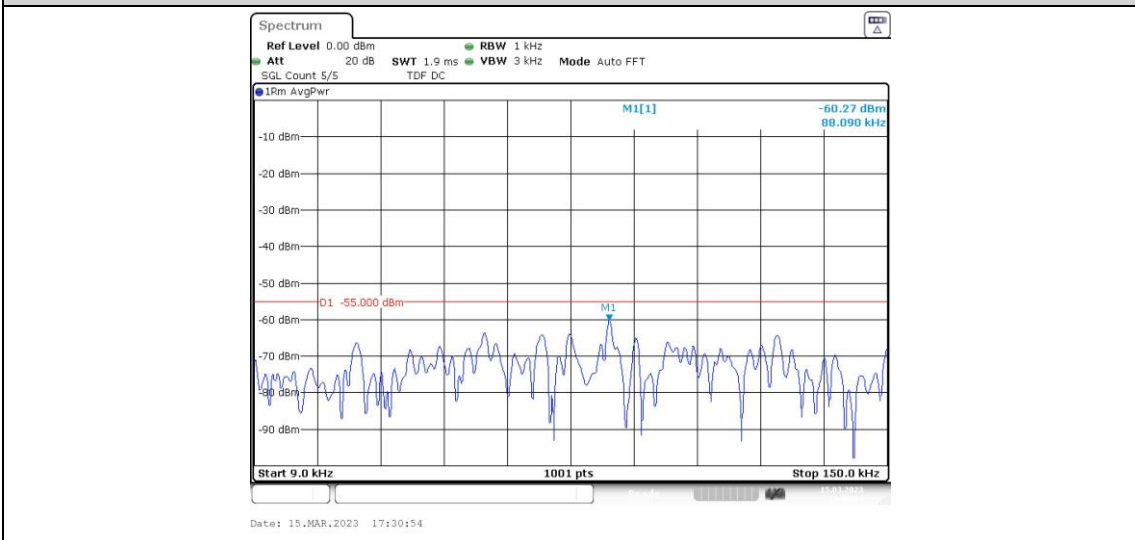

Band38-20MHz-QPSK-38000-1RB#0-Range2:0.15~30MHz

Band38-20MHz-QPSK-38000-1RB#0-Range3:30~1000MHz

Band38-20MHz-QPSK-38000-1RB#0-Range4:1000~20000MHz

Band38-20MHz-QPSK-38000-1RB#0-Range5:20000~27000MHz

Band38-20MHz-QPSK-38150-1RB#0-Range1:0.009~0.15MHz