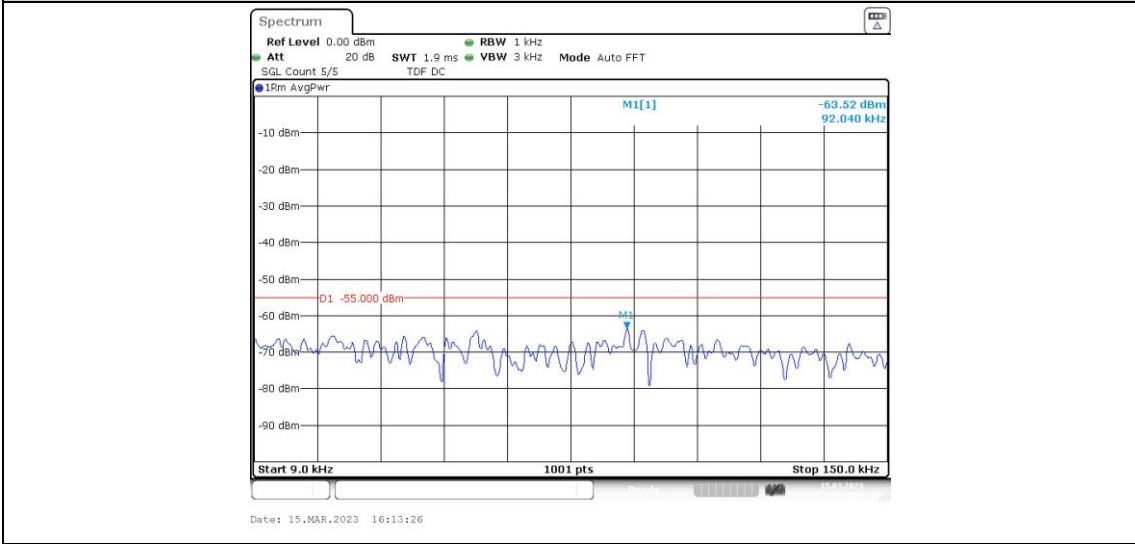

Band38-15MHz-QPSK-38175-1RB#0-Range2:0.15~30MHz

Band38-15MHz-QPSK-38175-1RB#0-Range3:30~1000MHz

Band38-15MHz-QPSK-38175-1RB#0-Range4:1000~20000MHz

Band38-15MHz-QPSK-38175-1RB#0-Range5:20000~27000MHz

Band38-15MHz-16QAM-37825-1RB#0-Range1:0.009~0.15MHz