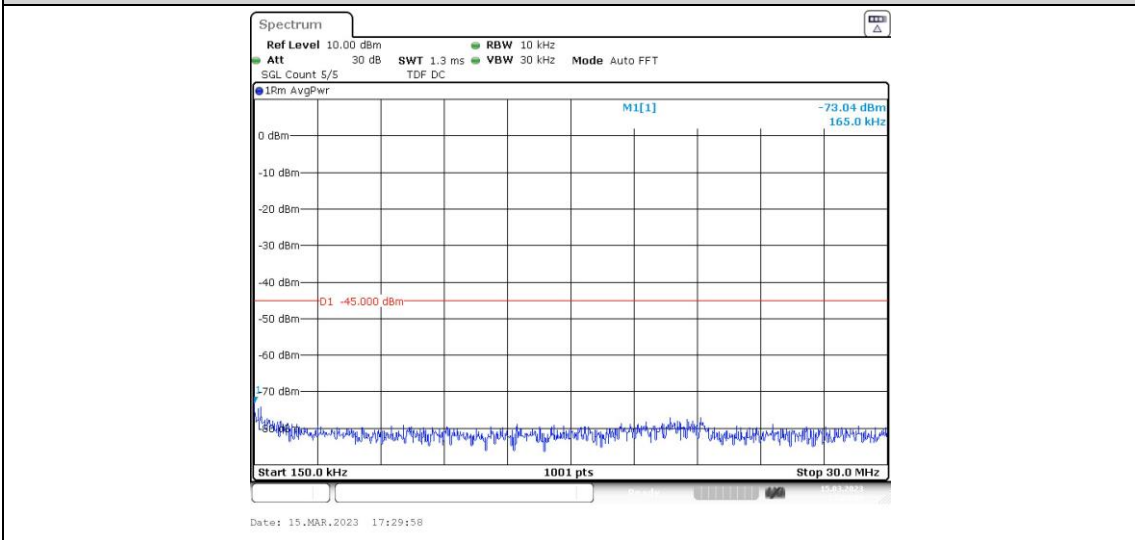

Band38-20MHz-16QAM-38000-1RB#0-Range2:0.15~30MHz