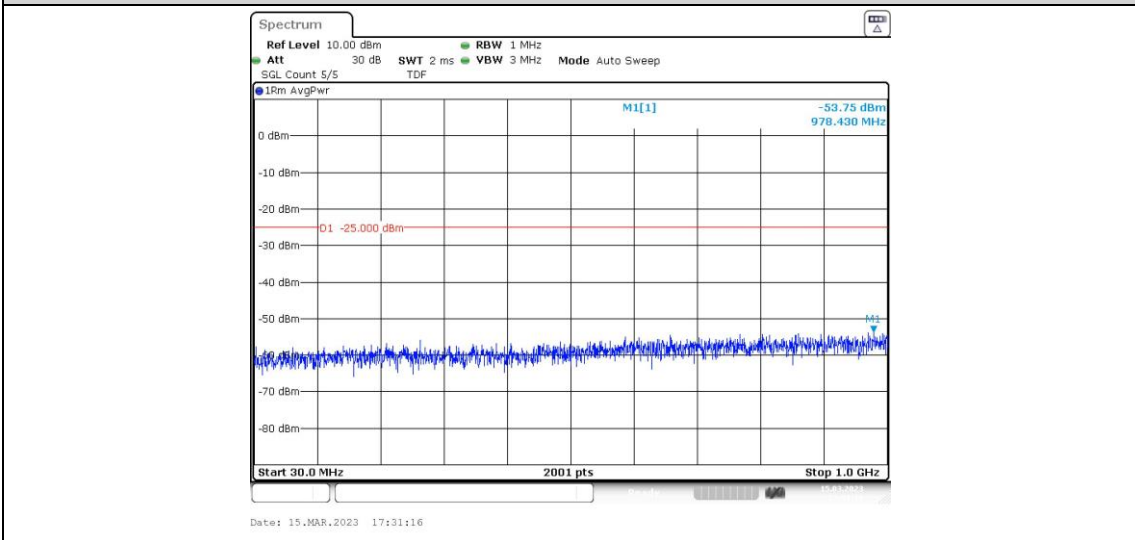

Band38-20MHz-QPSK-38150-1RB#0-Range3:30~1000MHz