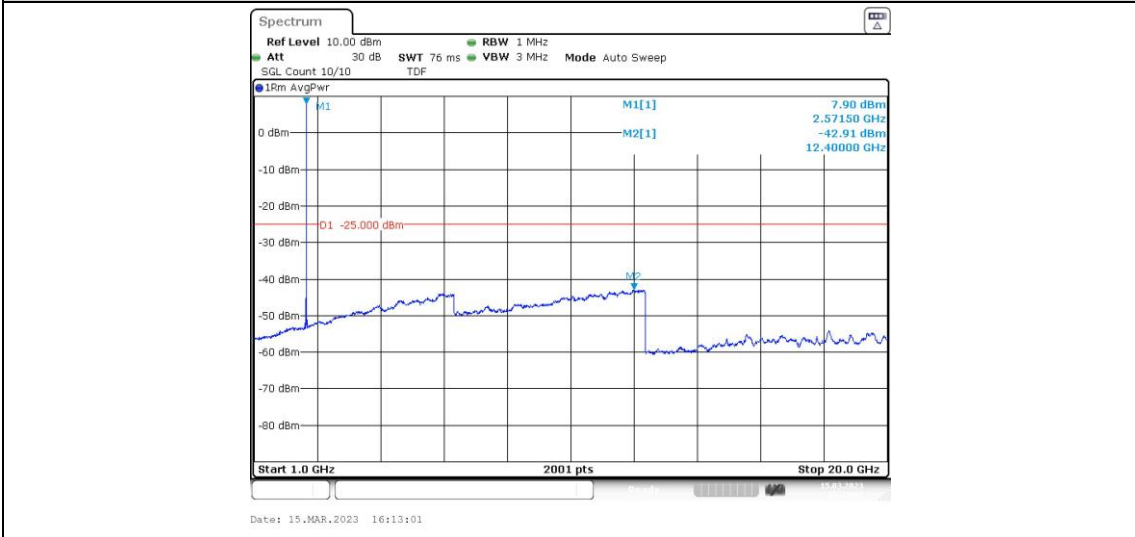

Band38-10MHz-16QAM-38200-1RB#0-Range2:0.15~30MHz

Band38-10MHz-16QAM-38200-1RB#0-Range3:30~1000MHz

Band38-10MHz-16QAM-38200-1RB#0-Range4:1000~20000MHz

Band38-10MHz-16QAM-38200-1RB#0-Range5:20000~27000MHz

Band38-15MHz-QPSK-37825-1RB#0-Range1:0.009~0.15MHz

Band38-15MHz-QPSK-37825-1RB#0-Range2:0.15~30MHz

Band38-15MHz-QPSK-37825-1RB#0-Range3:30~1000MHz

Band38-15MHz-QPSK-37825-1RB#0-Range4:1000~20000MHz

Band38-15MHz-QPSK-37825-1RB#0-Range5:20000~27000MHz

Band38-15MHz-QPSK-38000-1RB#0-Range1:0.009~0.15MHz