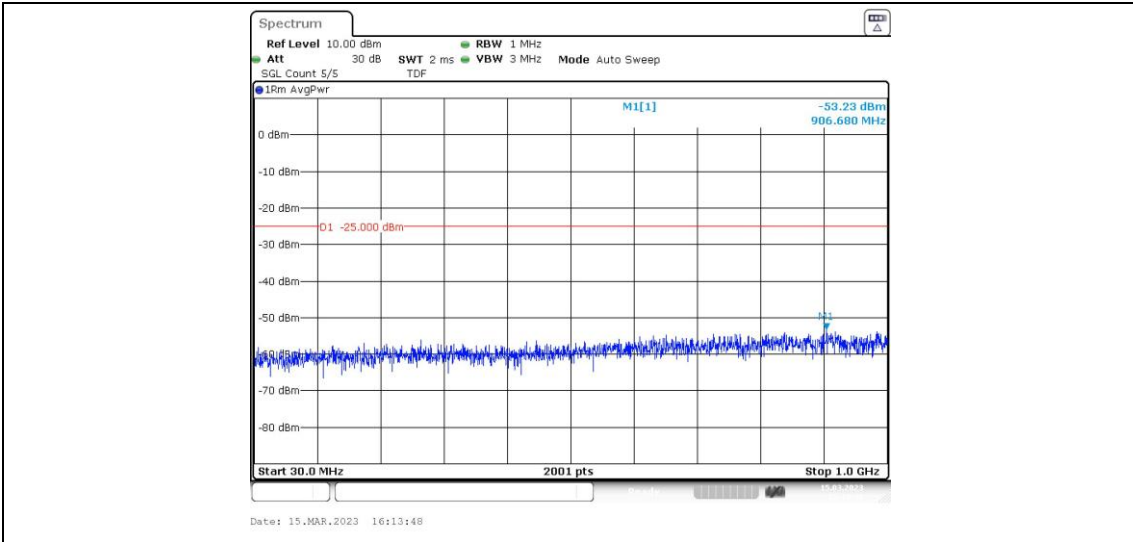

Band38-15MHz-16QAM-37825-1RB#0-Range3:30~1000MHz