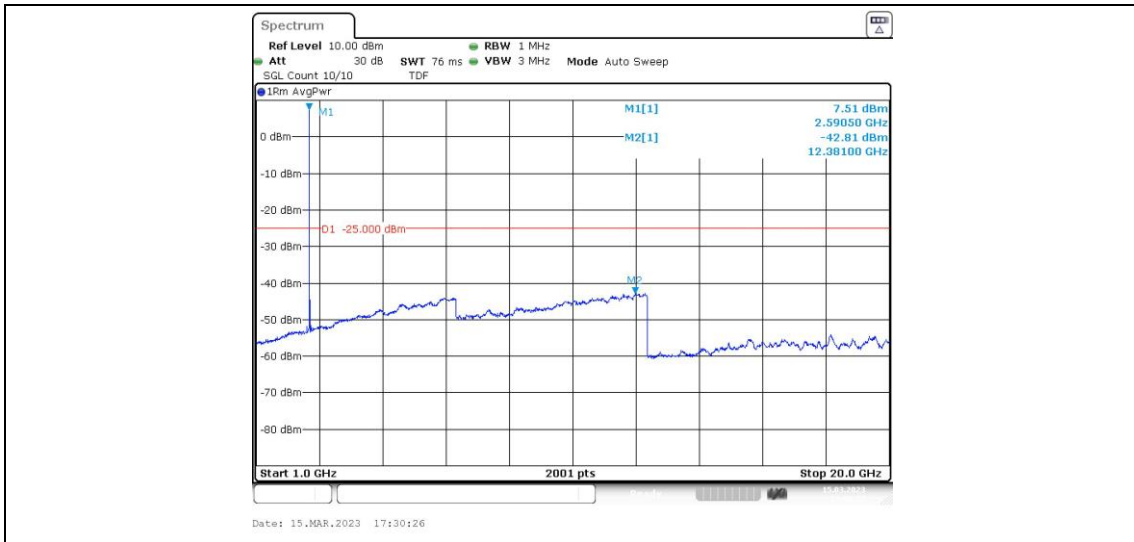

Band38-20MHz-16QAM-38000-1RB#0-Range4:1000~20000MHz