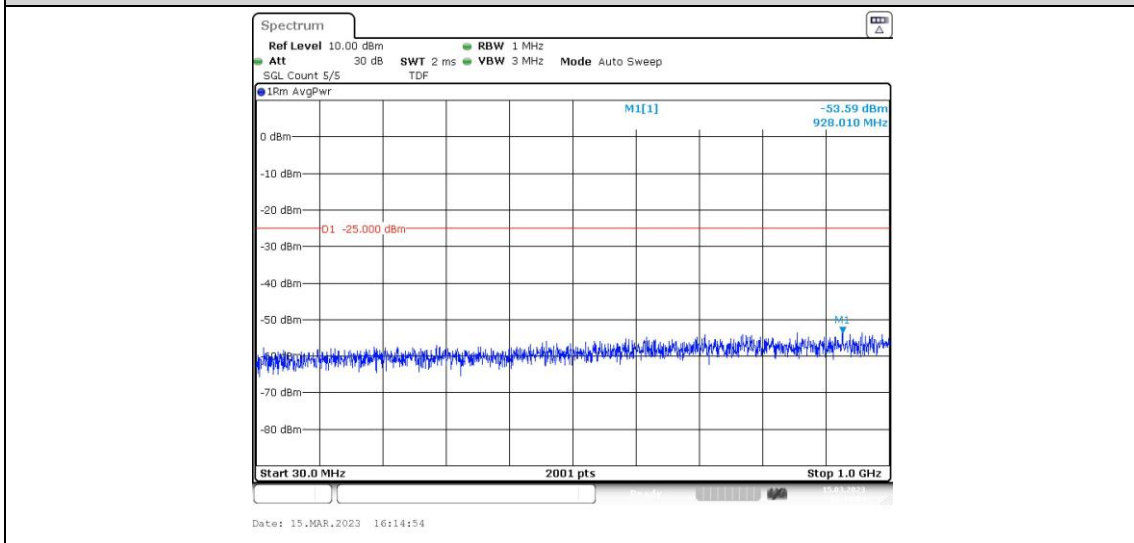

Band38-15MHz-QPSK-38000-1RB#0-Range3:30~1000MHz