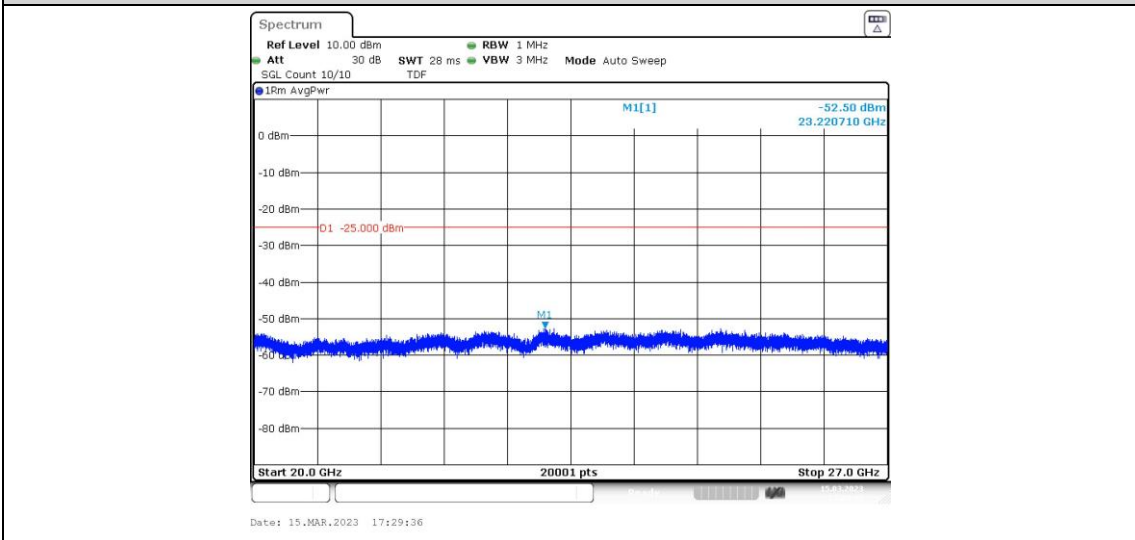

Band38-20MHz-QPSK-38000-1RB#0-Range2:0.15~30MHz

Band38-20MHz-QPSK-38000-1RB#0-Range3:30~1000MHz

Band38-20MHz-QPSK-38000-1RB#0-Range4:1000~20000MHz

Band38-20MHz-QPSK-38000-1RB#0-Range5:20000~27000MHz

Band38-20MHz-QPSK-38150-1RB#0-Range1:0.009~0.15MHz