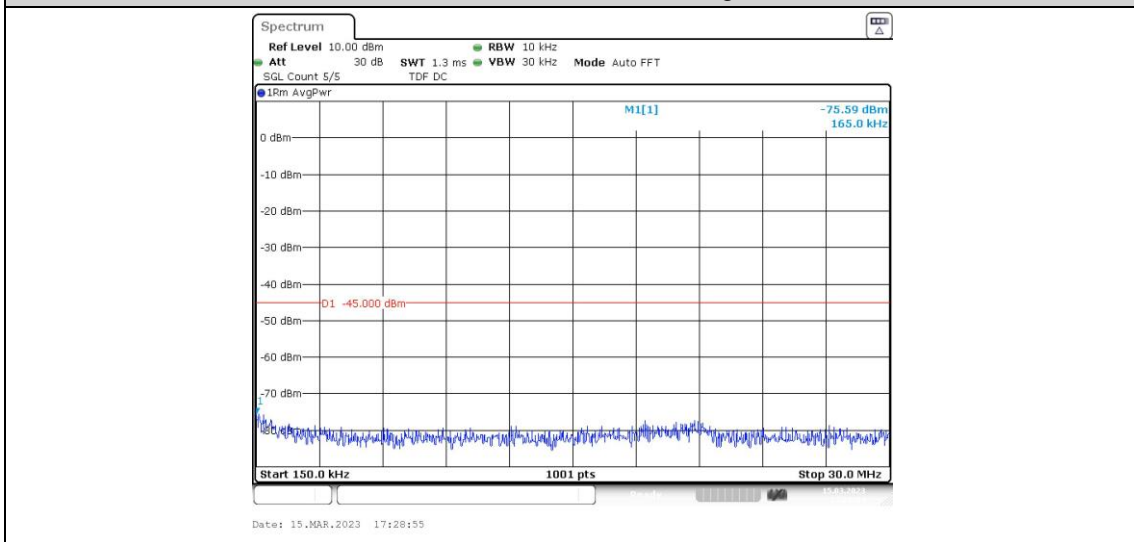

Band38-20MHz-QPSK-38000-1RB#0-Range2:0.15~30MHz