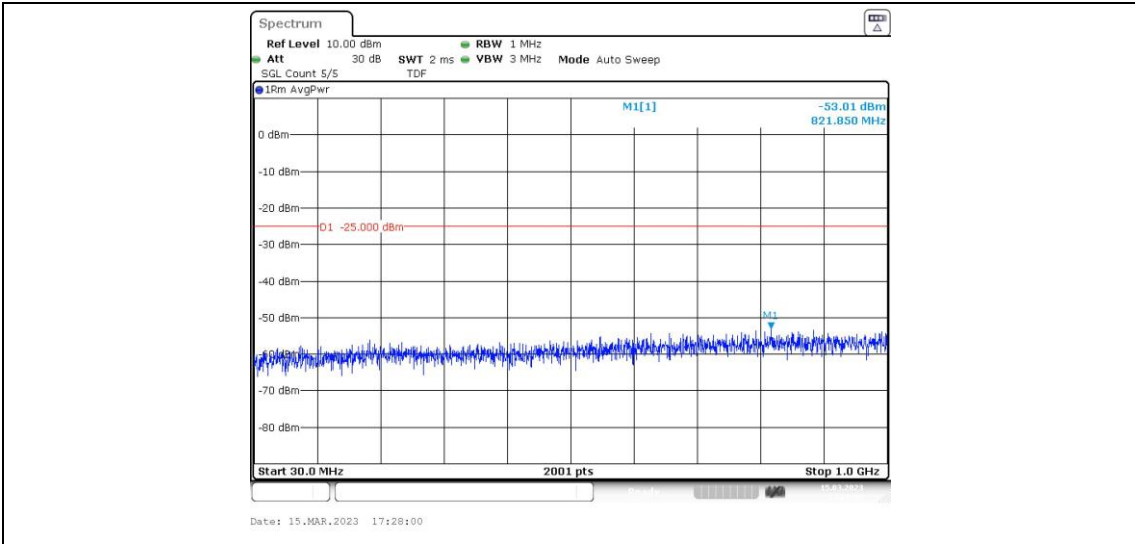

Band38-20MHz-16QAM-37850-1RB#0-Range3:30~1000MHz