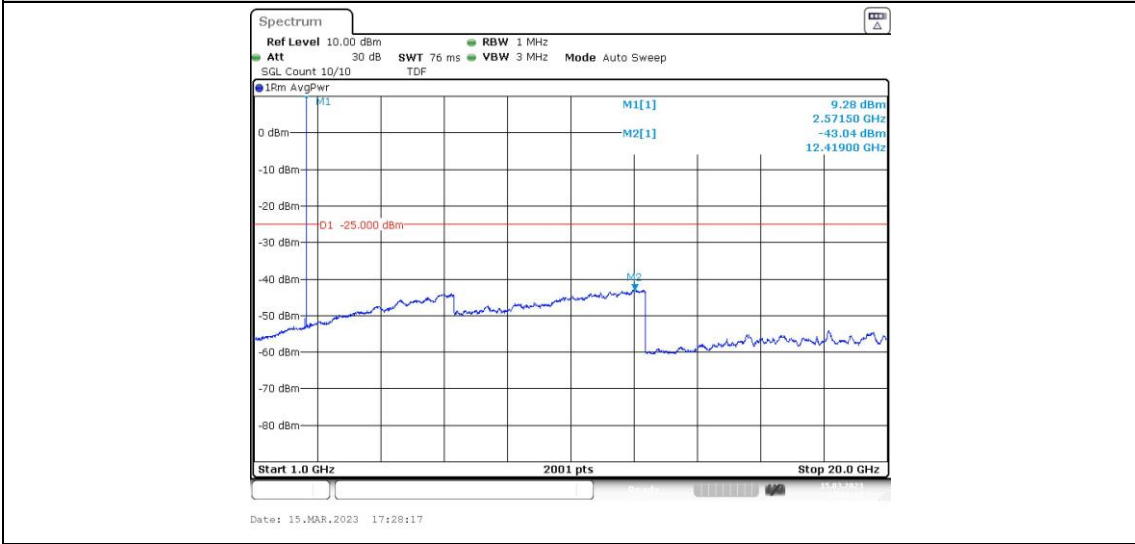

Band38-20MHz-16QAM-37850-1RB#0-Range4:1000~20000MHz