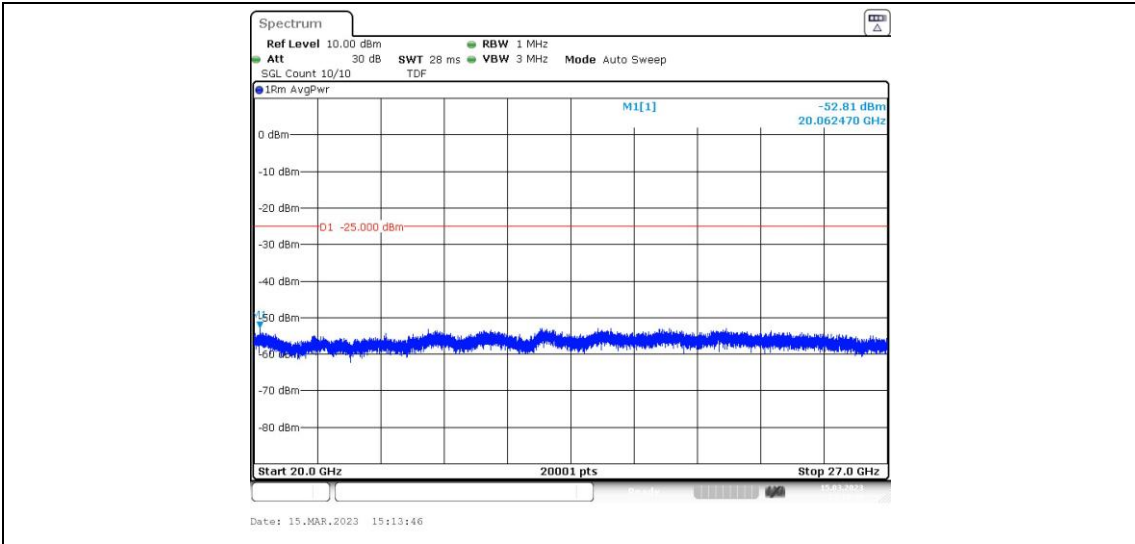

Band38-10MHz-QPSK-38200-1RB#0-Range3:30~1000MHz

Band38-10MHz-QPSK-38200-1RB#0-Range4:1000~20000MHz

Band38-10MHz-QPSK-38200-1RB#0-Range5:20000~27000MHz

Band38-10MHz-16QAM-37800-1RB#0-Range1:0.009~0.15MHz

Band38-10MHz-16QAM-37800-1RB#0-Range2:0.15~30MHz