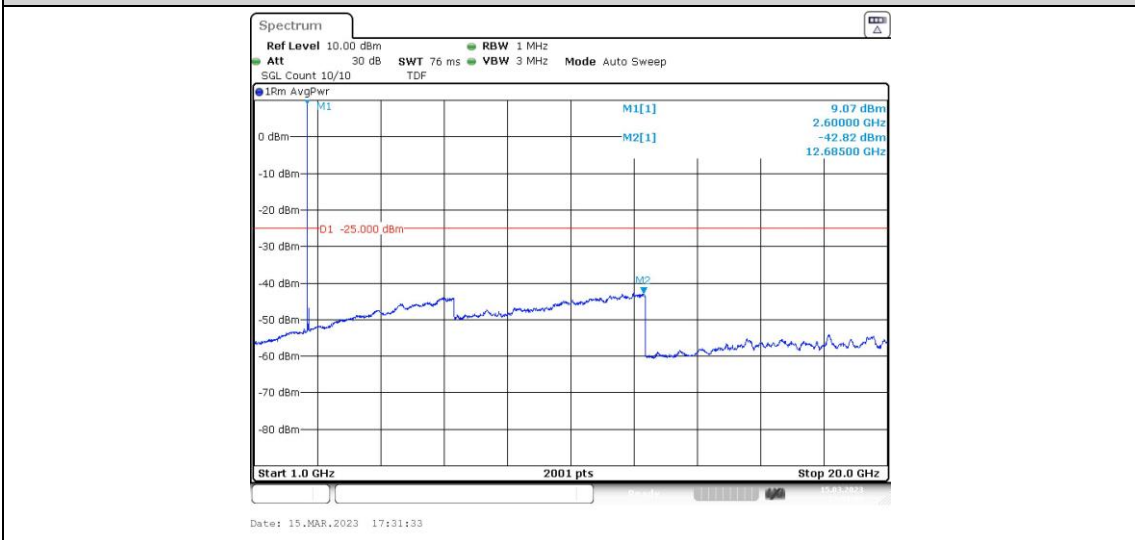

Band38-20MHz-QPSK-38150-1RB#0-Range4:1000~20000MHz