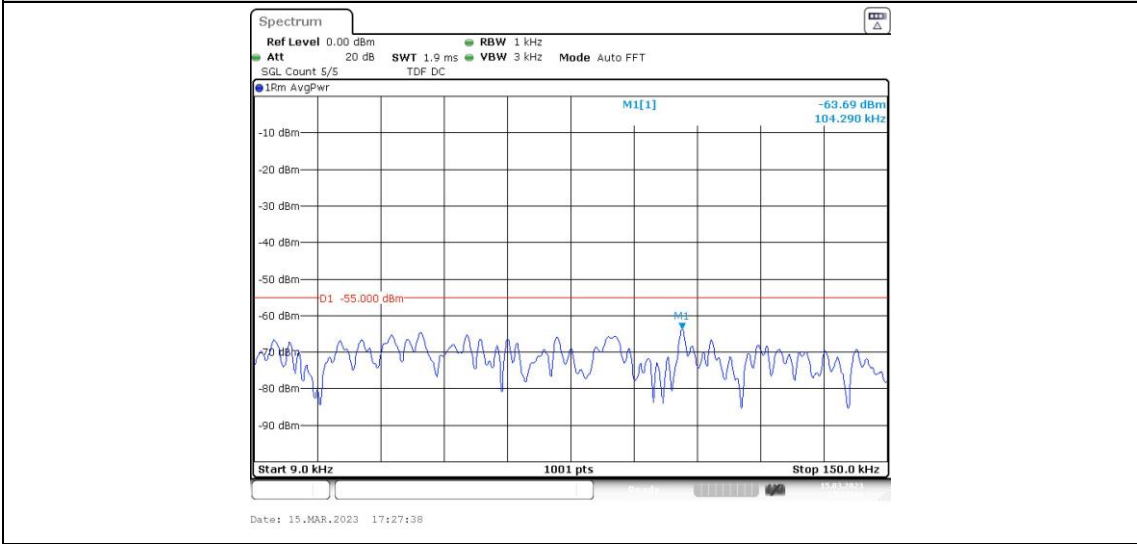

Band38-20MHz-QPSK-38150-1RB#0-Range2:0.15~30MHz

Band38-20MHz-QPSK-38150-1RB#0-Range3:30~1000MHz

Band38-20MHz-QPSK-38150-1RB#0-Range4:1000~20000MHz

Band38-20MHz-QPSK-38150-1RB#0-Range5:20000~27000MHz

Band38-20MHz-16QAM-37850-1RB#0-Range1:0.009~0.15MHz