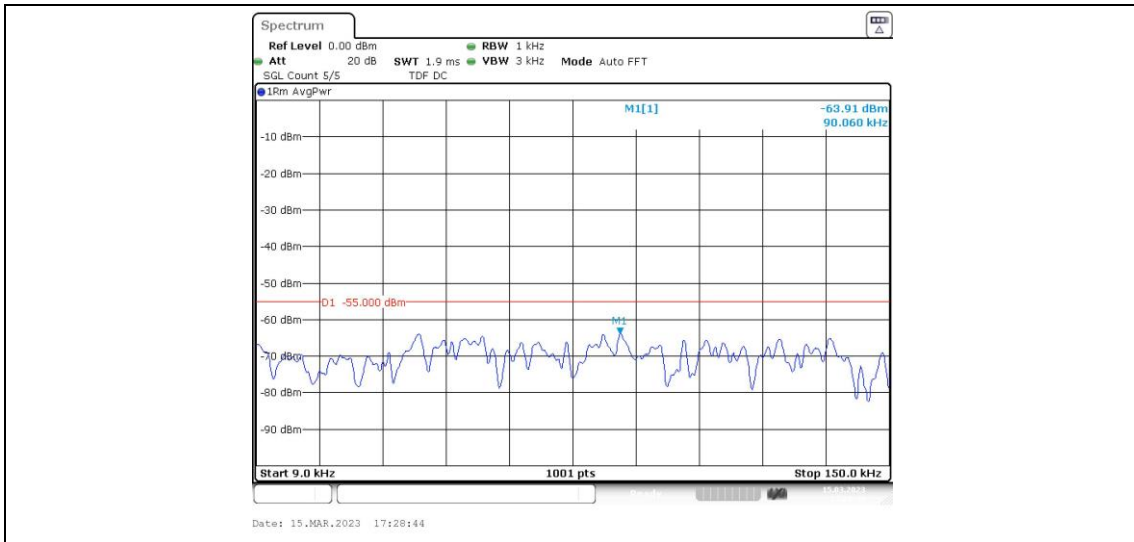

Band38-20MHz-QPSK-37850-1RB#0-Range2:0.15~30MHz

Band38-20MHz-QPSK-37850-1RB#0-Range3:30~1000MHz

Band38-20MHz-QPSK-37850-1RB#0-Range4:1000~20000MHz

Band38-20MHz-QPSK-37850-1RB#0-Range5:20000~27000MHz

Band38-20MHz-QPSK-38000-1RB#0-Range1:0.009~0.15MHz