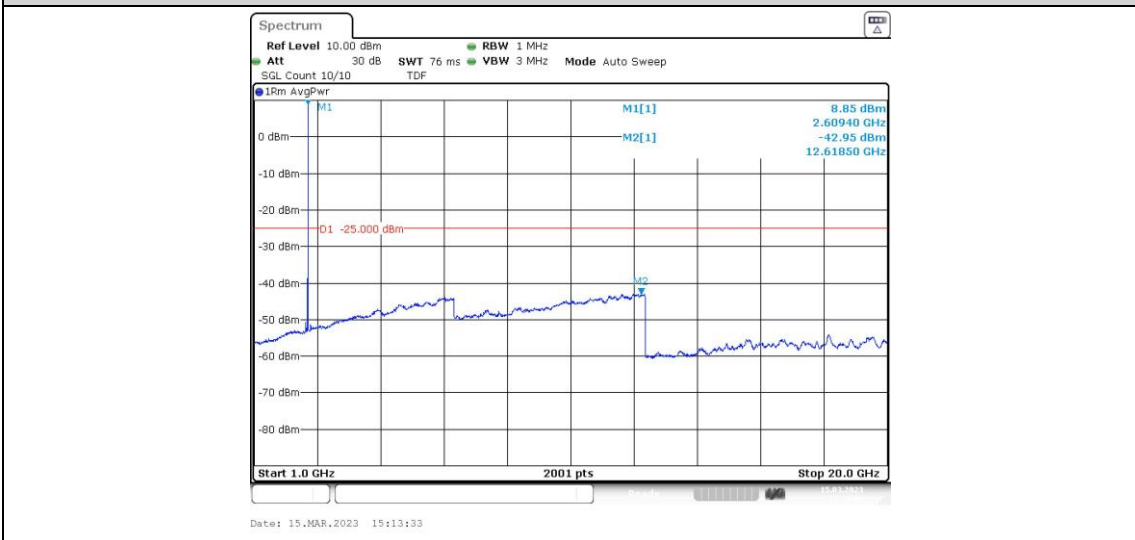

Band38-10MHz-QPSK-38200-1RB#0-Range3:30~1000MHz

Band38-10MHz-QPSK-38200-1RB#0-Range4:1000~20000MHz

Band38-10MHz-QPSK-38200-1RB#0-Range5:20000~27000MHz

Band38-10MHz-16QAM-37800-1RB#0-Range1:0.009~0.15MHz

Band38-10MHz-16QAM-37800-1RB#0-Range2:0.15~30MHz