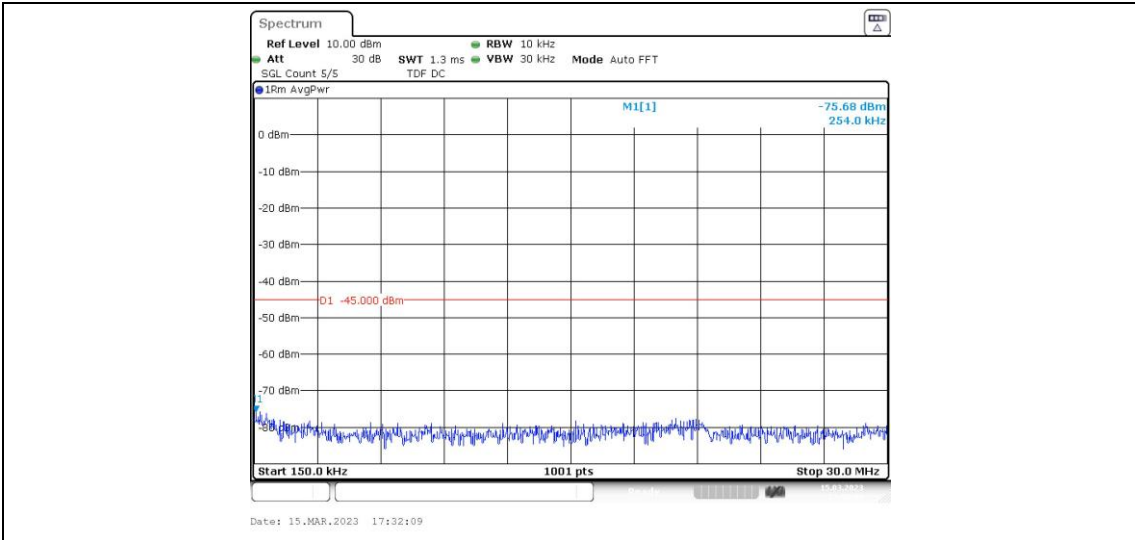

Band38-20MHz-16QAM-38000-1RB#0-Range2:0.15~30MHz

Band38-20MHz-16QAM-38000-1RB#0-Range3:30~1000MHz

Band38-20MHz-16QAM-38000-1RB#0-Range4:1000~20000MHz

Band38-20MHz-16QAM-38150-1RB#0-Range3:30~1000MHz

Band38-20MHz-16QAM-38150-1RB#0-Range4:1000~20000MHz