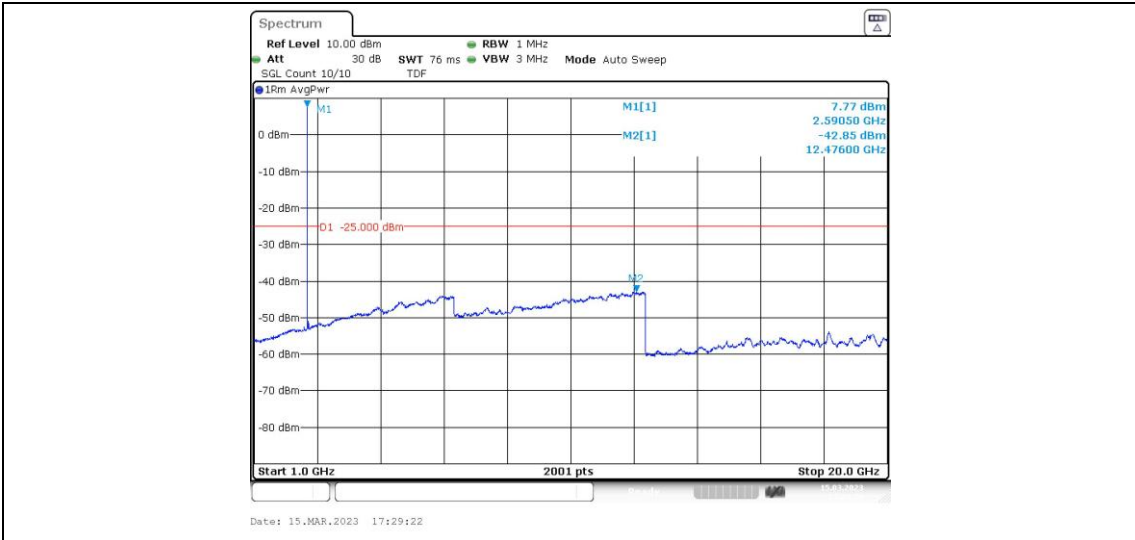

Band38-20MHz-QPSK-38000-1RB#0-Range4:1000~20000MHz