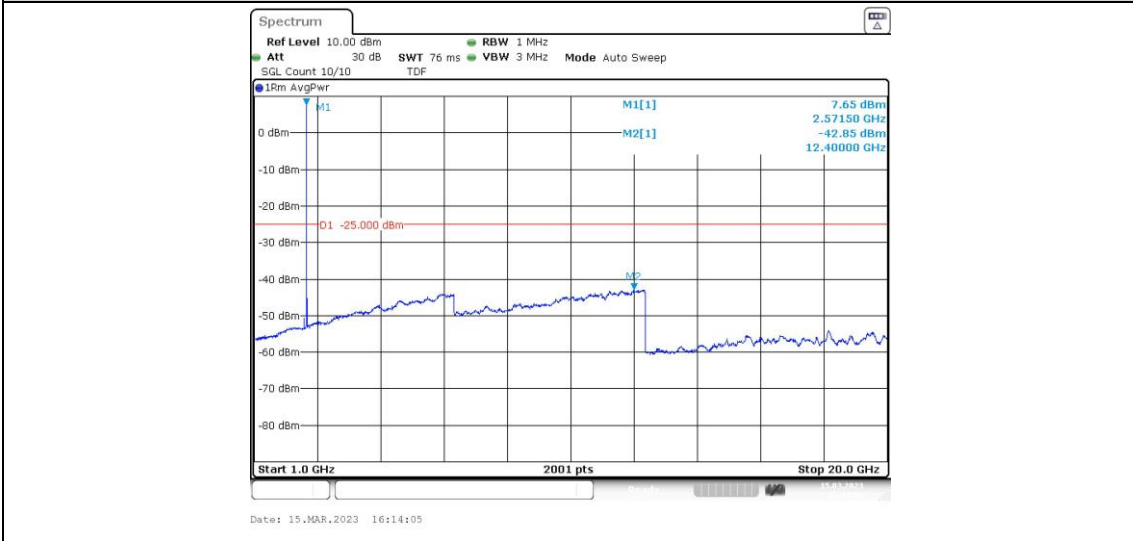

Band38-15MHz-16QAM-37825-1RB#0-Range4:1000~20000MHz