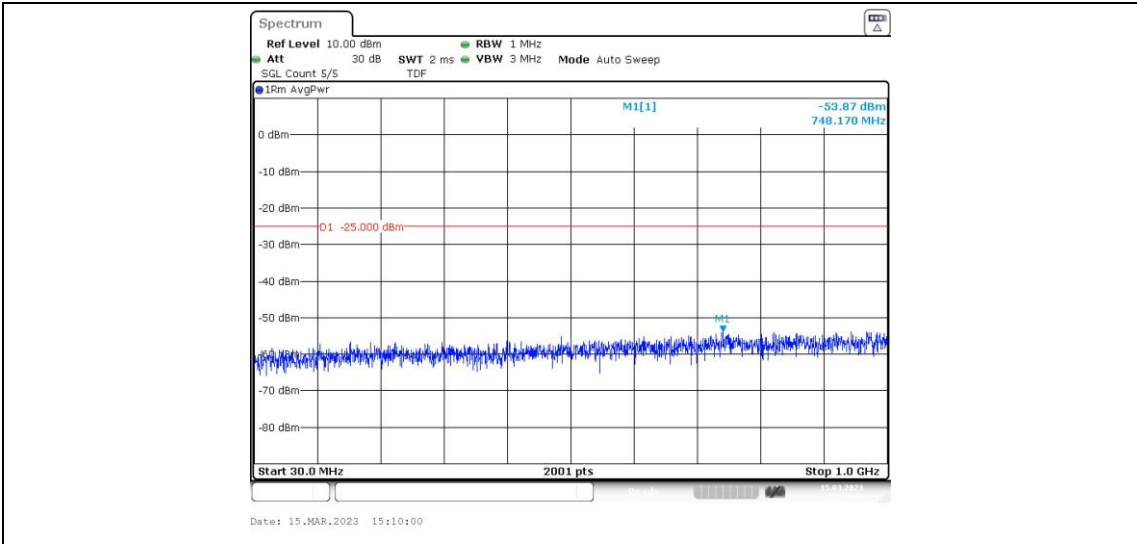

Band38-10MHz-16QAM-37800-1RB#0-Range3:30~1000MHz