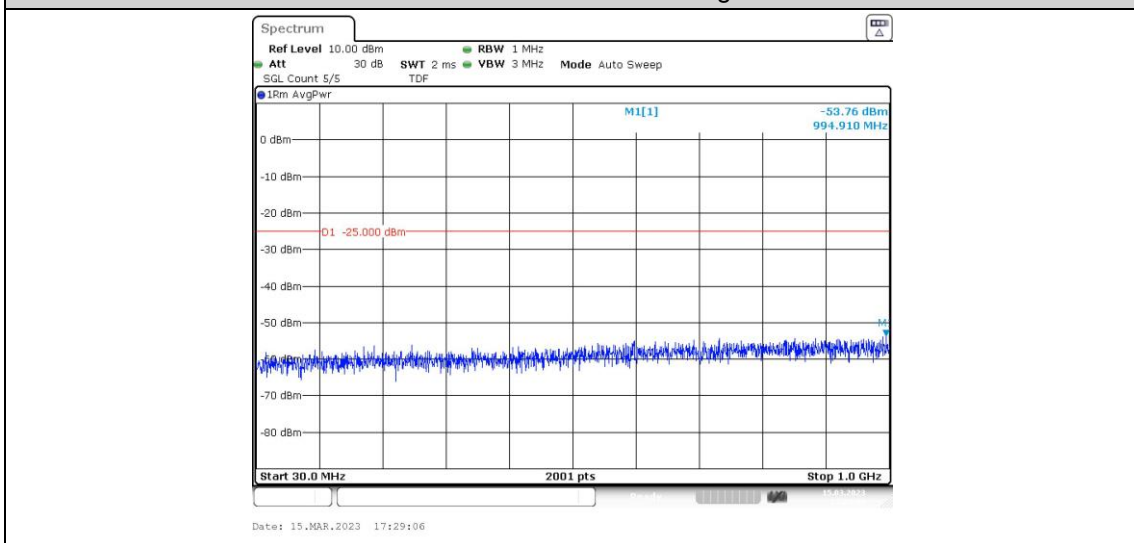

Band38-20MHz-QPSK-38000-1RB#0-Range3:30~1000MHz