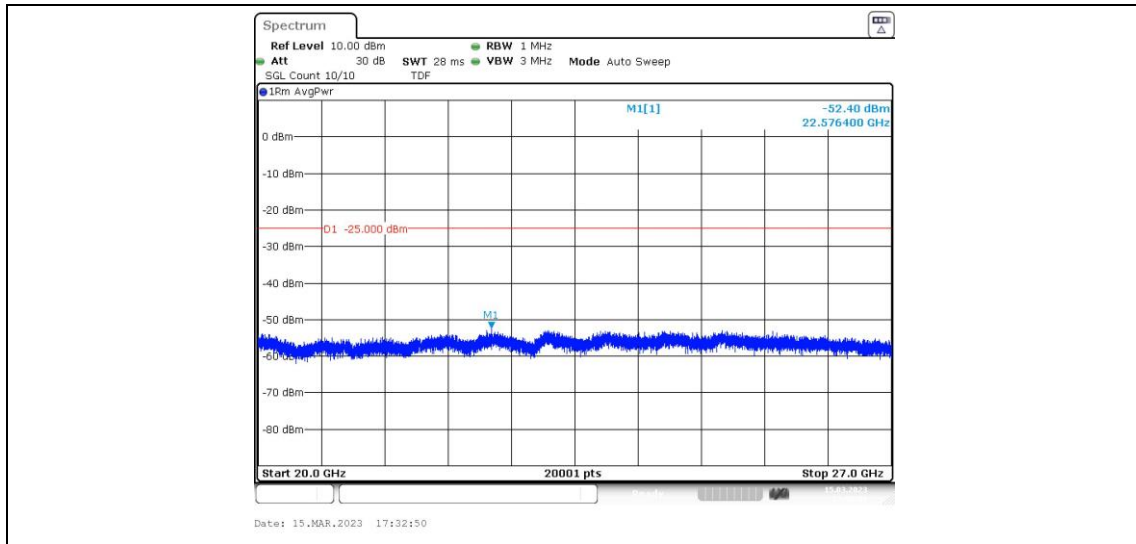

Band38-20MHz-16QAM-38150-1RB#0-Range5:20000~27000MHz