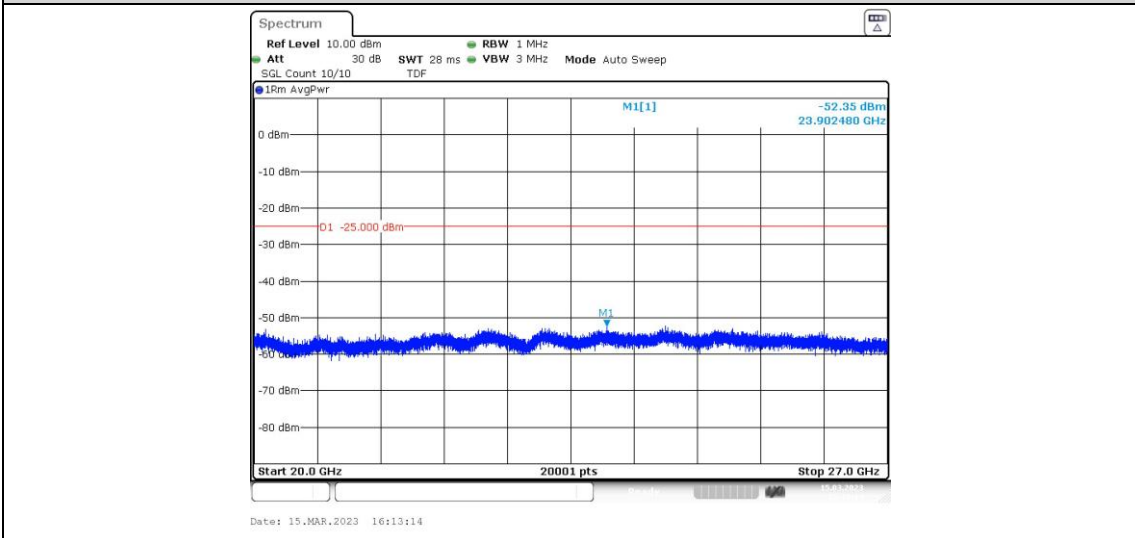

Band38-15MHz-QPSK-37825-1RB#0-Range2:0.15~30MHz

Band38-15MHz-QPSK-37825-1RB#0-Range3:30~1000MHz

Band38-15MHz-QPSK-37825-1RB#0-Range4:1000~20000MHz

Band38-15MHz-QPSK-37825-1RB#0-Range5:20000~27000MHz

Band38-15MHz-QPSK-38000-1RB#0-Range1:0.009~0.15MHz