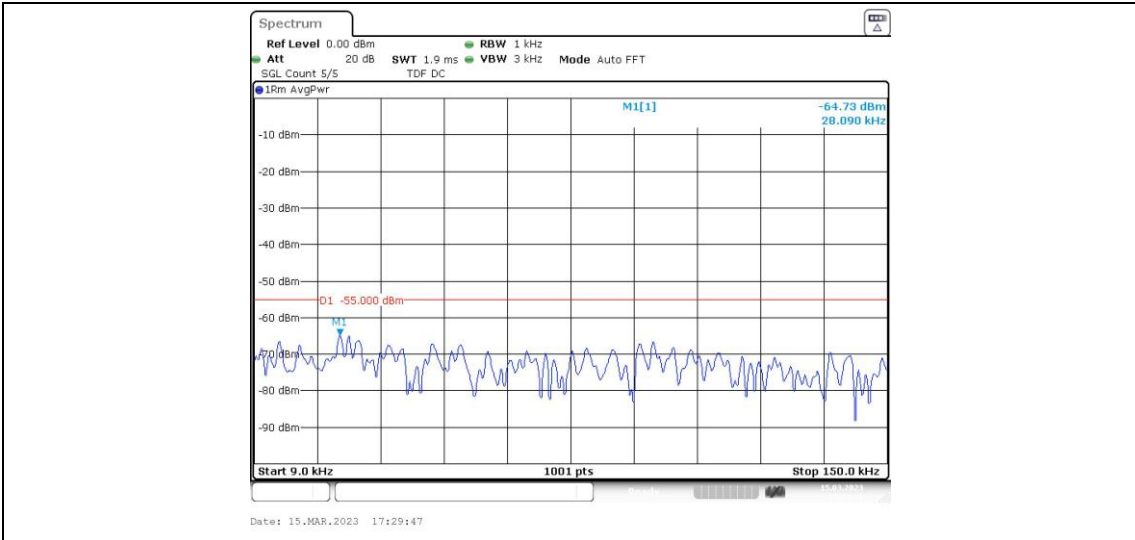

Band38-20MHz-16QAM-37850-1RB#0-Range2:0.15~30MHz

Band38-20MHz-16QAM-37850-1RB#0-Range3:30~1000MHz

Band38-20MHz-16QAM-37850-1RB#0-Range4:1000~20000MHz

Band38-20MHz-16QAM-37850-1RB#0-Range5:20000~27000MHz

Band38-20MHz-16QAM-38000-1RB#0-Range1:0.009~0.15MHz