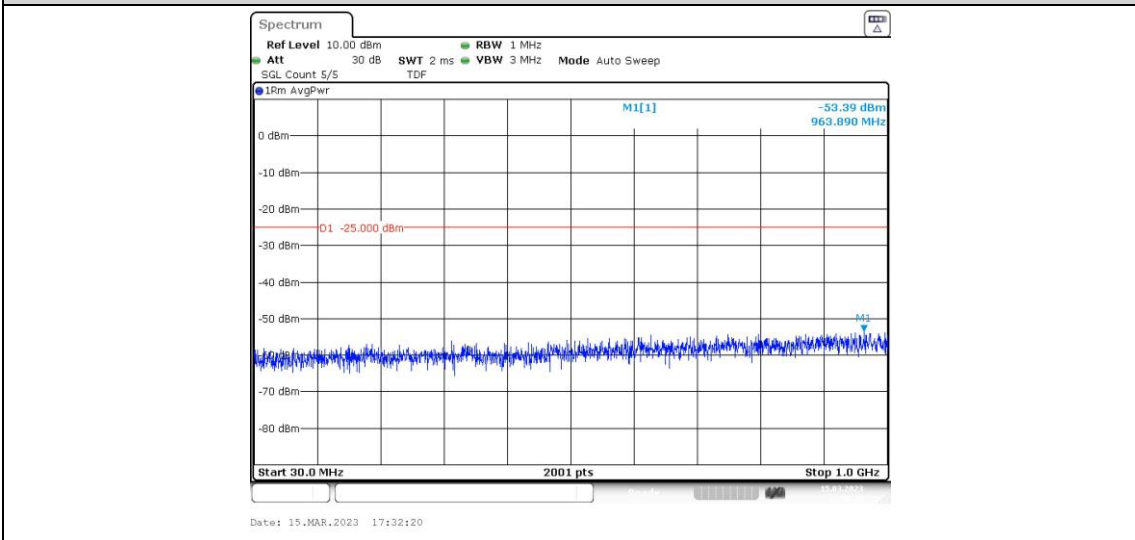

Band38-20MHz-16QAM-38000-1RB#0-Range2:0.15~30MHz

Band38-20MHz-16QAM-38000-1RB#0-Range3:30~1000MHz

Band38-20MHz-16QAM-38000-1RB#0-Range4:1000~20000MHz

Band38-20MHz-16QAM-38150-1RB#0-Range3:30~1000MHz

Band38-20MHz-16QAM-38150-1RB#0-Range4:1000~20000MHz