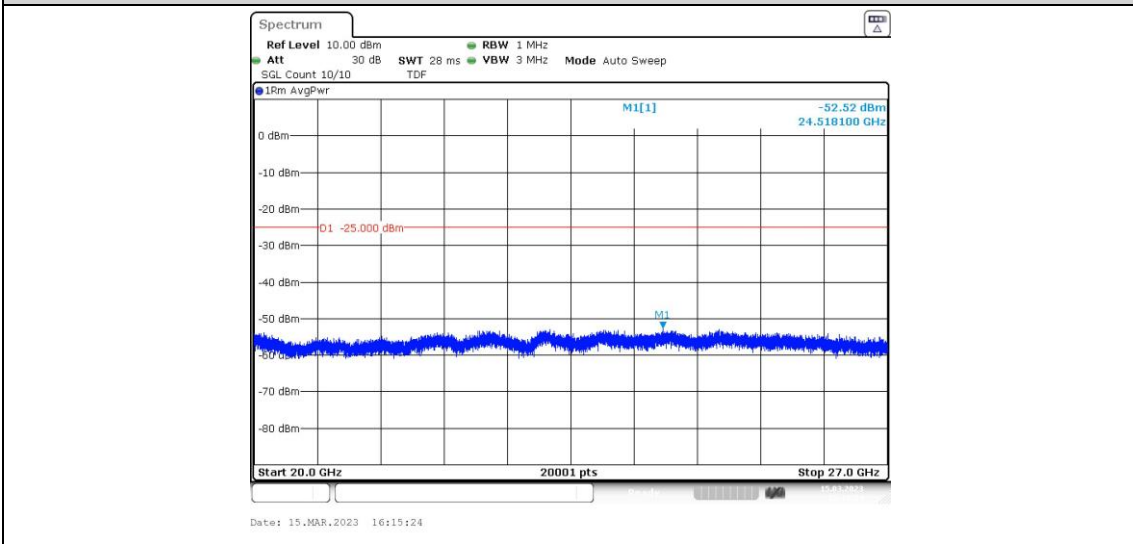

Band38-15MHz-QPSK-38000-1RB#0-Range2:0.15~30MHz

Band38-15MHz-QPSK-38000-1RB#0-Range3:30~1000MHz

Band38-15MHz-QPSK-38000-1RB#0-Range4:1000~20000MHz

Band38-15MHz-QPSK-38000-1RB#0-Range5:20000~27000MHz

Band38-15MHz-QPSK-38175-1RB#0-Range1:0.009~0.15MHz