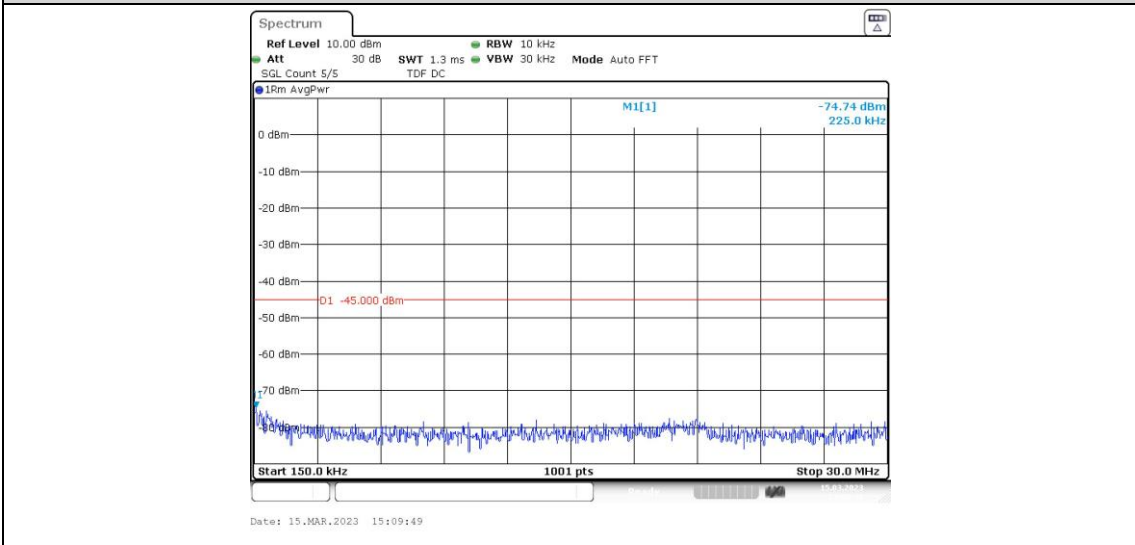

Band38-10MHz-QPSK-38200-1RB#0-Range3:30~1000MHz

Band38-10MHz-QPSK-38200-1RB#0-Range4:1000~20000MHz

Band38-10MHz-QPSK-38200-1RB#0-Range5:20000~27000MHz

Band38-10MHz-16QAM-37800-1RB#0-Range1:0.009~0.15MHz

Band38-10MHz-16QAM-37800-1RB#0-Range2:0.15~30MHz