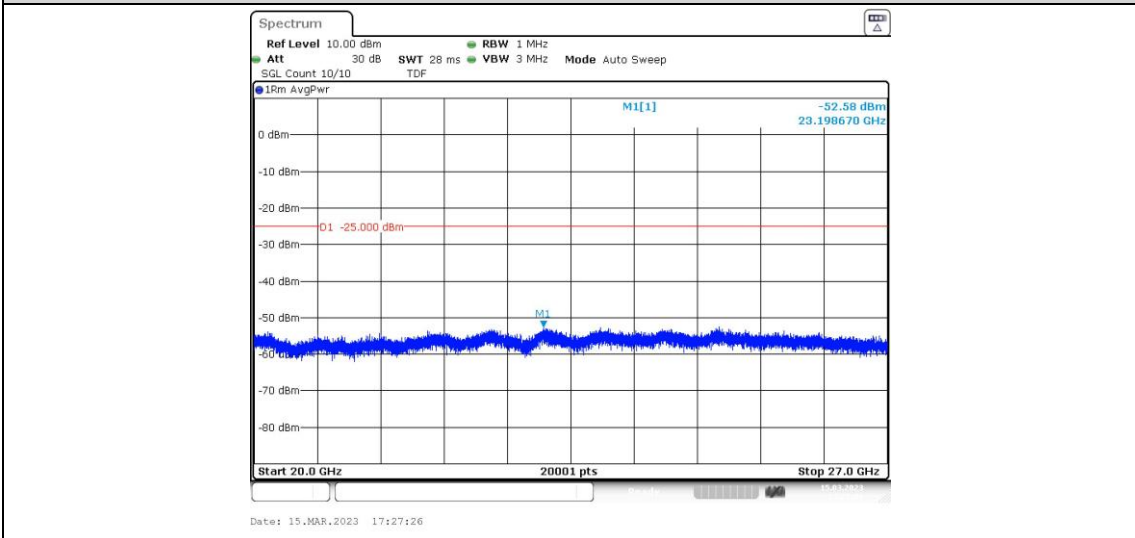

Band38-20MHz-QPSK-37850-1RB#0-Range2:0.15~30MHz

Band38-20MHz-QPSK-37850-1RB#0-Range3:30~1000MHz

Band38-20MHz-QPSK-37850-1RB#0-Range4:1000~20000MHz

Band38-20MHz-QPSK-37850-1RB#0-Range5:20000~27000MHz

Band38-20MHz-QPSK-38000-1RB#0-Range1:0.009~0.15MHz