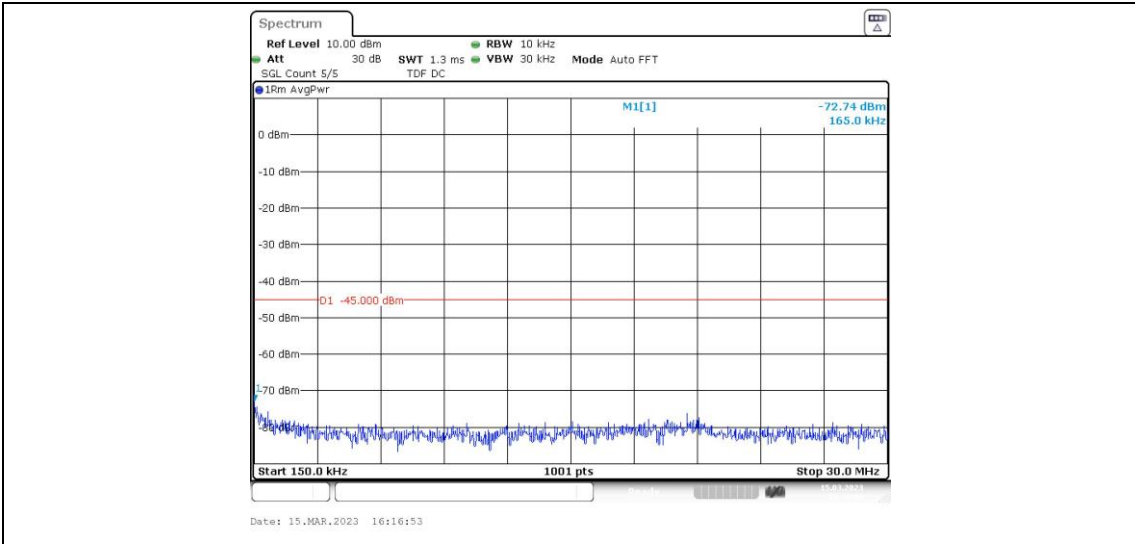

Band38-15MHz-QPSK-38175-1RB#0-Range2:0.15~30MHz