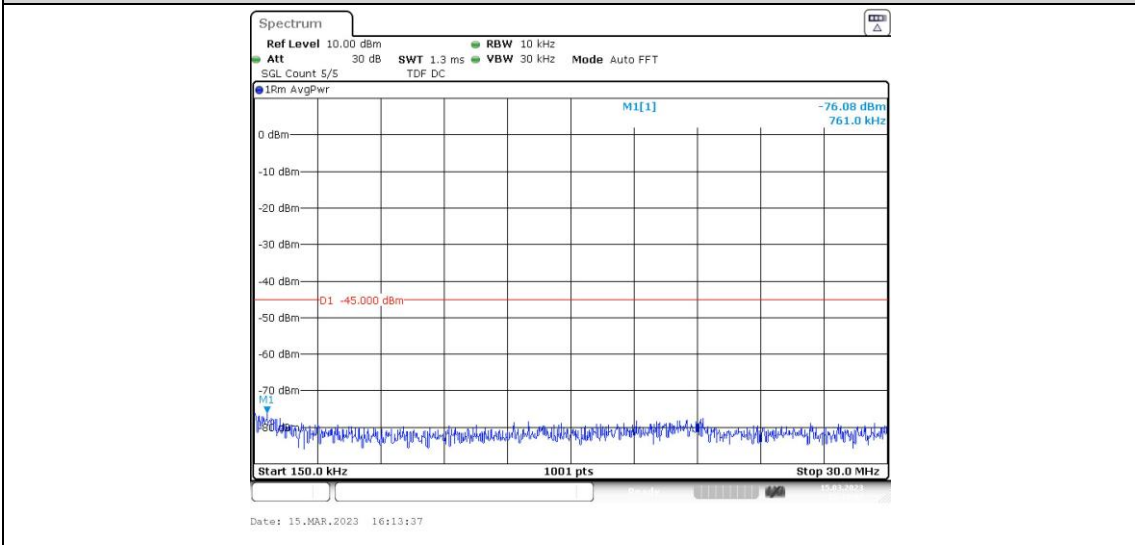

Band38-15MHz-16QAM-37825-1RB#0-Range2:0.15~30MHz