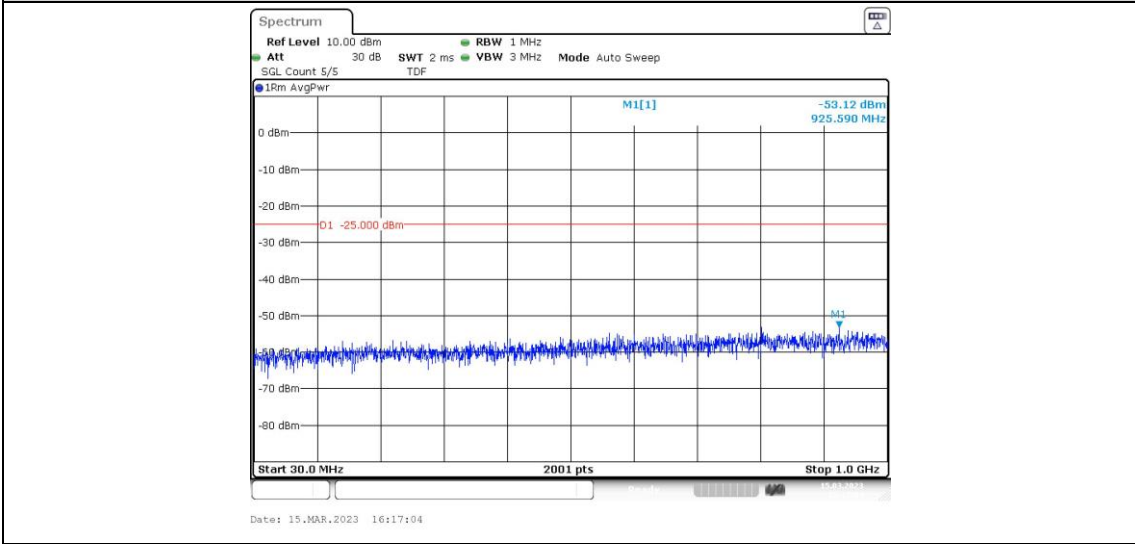

Band38-15MHz-QPSK-38175-1RB#0-Range3:30~1000MHz