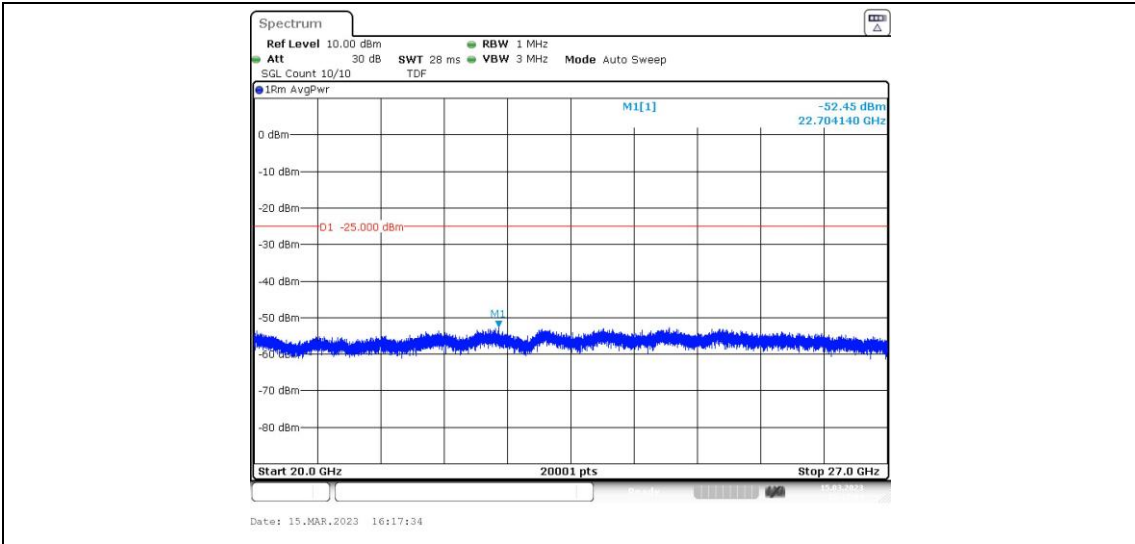

Band38-15MHz-QPSK-38175-1RB#0-Range2:0.15~30MHz

Band38-15MHz-QPSK-38175-1RB#0-Range3:30~1000MHz

Band38-15MHz-QPSK-38175-1RB#0-Range4:1000~20000MHz

Band38-15MHz-QPSK-38175-1RB#0-Range5:20000~27000MHz

Band38-15MHz-16QAM-37825-1RB#0-Range1:0.009~0.15MHz