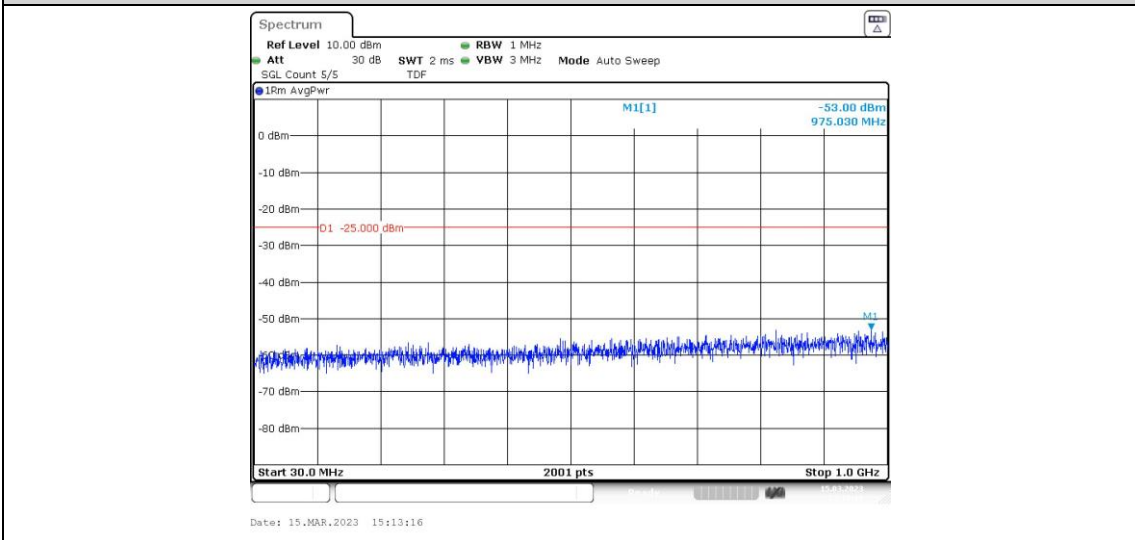

Band38-10MHz-QPSK-38200-1RB#0-Range3:30~1000MHz

Band38-10MHz-QPSK-38200-1RB#0-Range4:1000~20000MHz

Band38-10MHz-QPSK-38200-1RB#0-Range5:20000~27000MHz

Band38-10MHz-16QAM-37800-1RB#0-Range1:0.009~0.15MHz

Band38-10MHz-16QAM-37800-1RB#0-Range2:0.15~30MHz