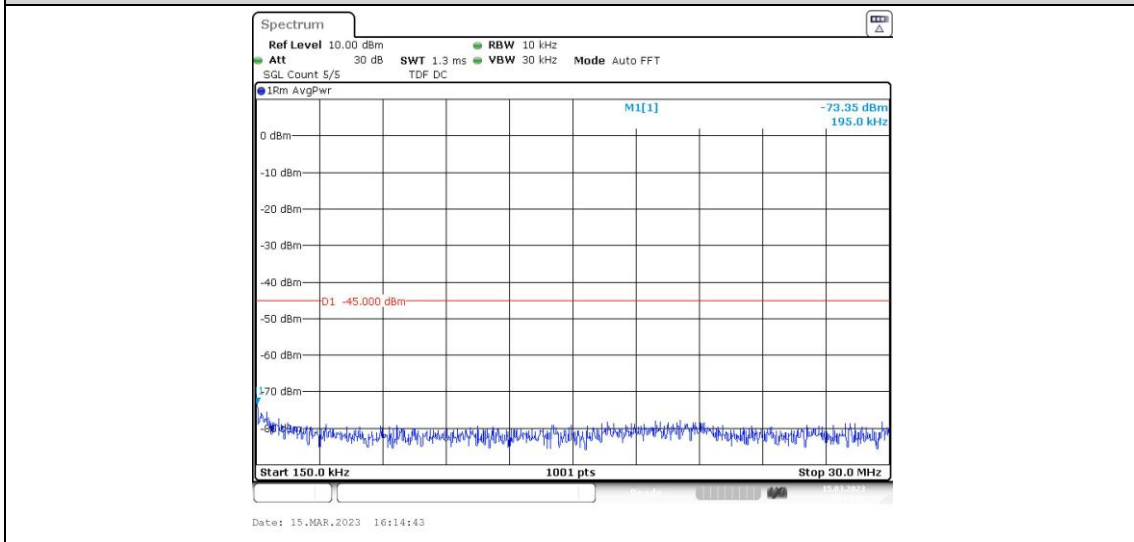

Band38-15MHz-QPSK-38000-1RB#0-Range2:0.15~30MHz