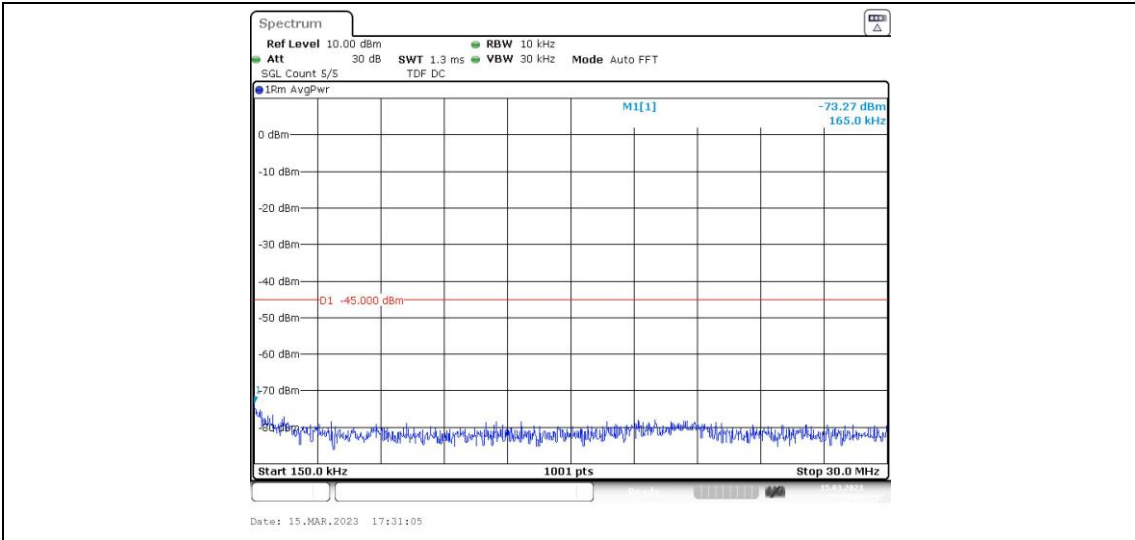

Band38-20MHz-QPSK-38150-1RB#0-Range2:0.15~30MHz