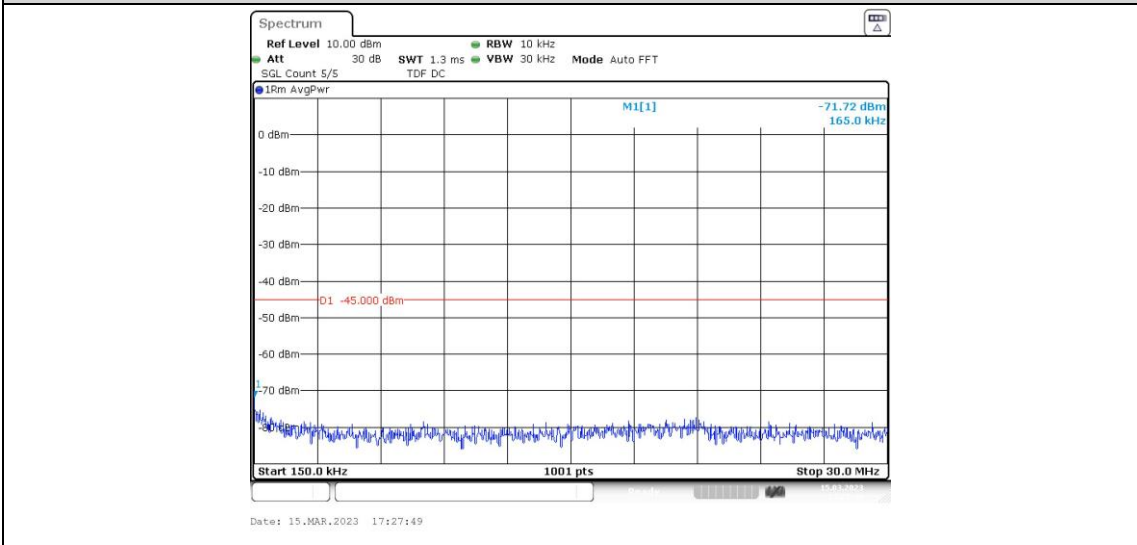

Band38-20MHz-16QAM-37850-1RB#0-Range2:0.15~30MHz