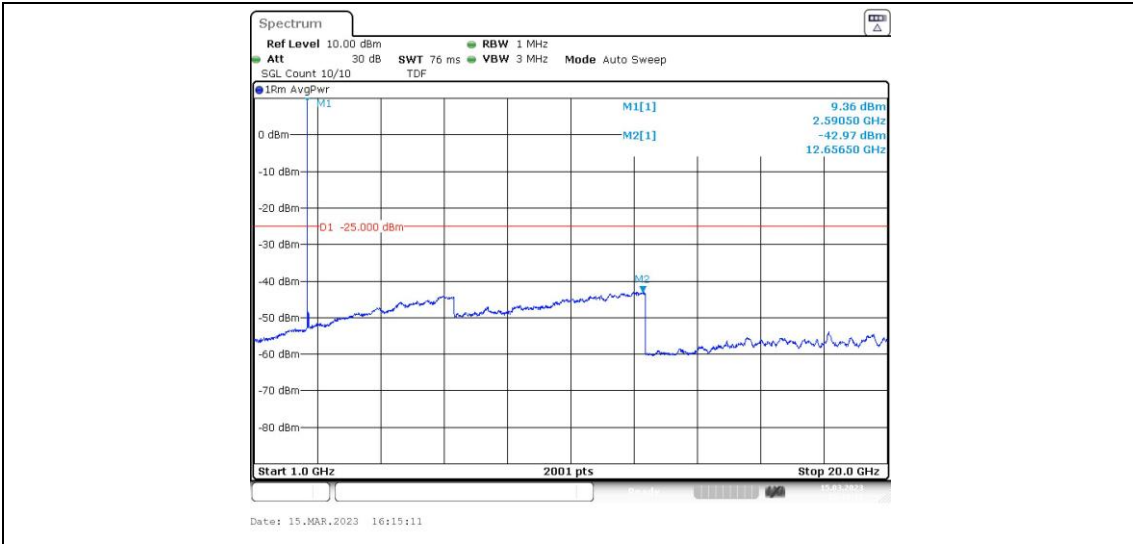

Band38-15MHz-QPSK-38000-1RB#0-Range4:1000~20000MHz