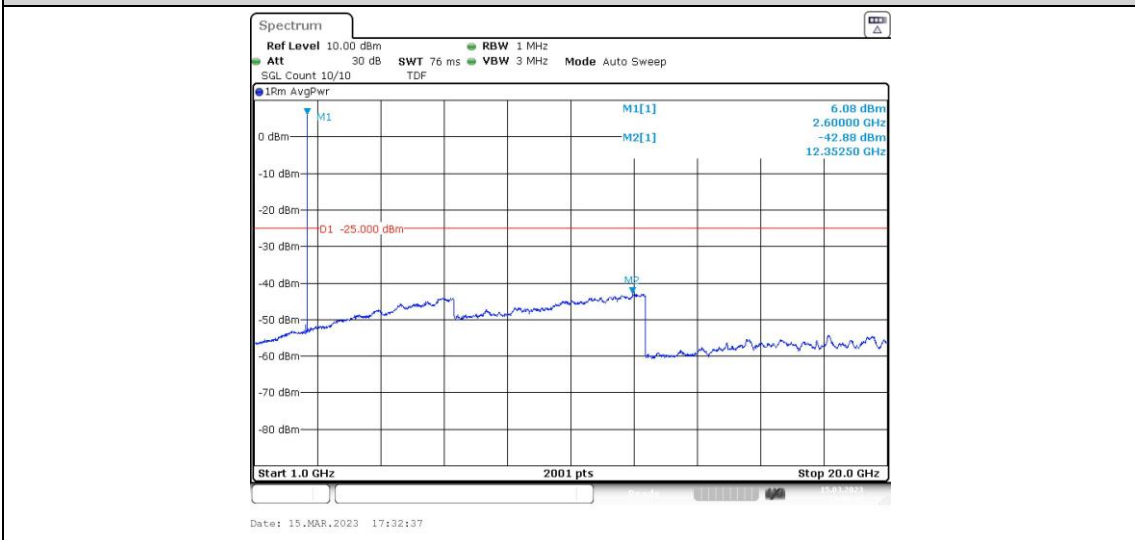

Band38-20MHz-16QAM-38000-1RB#0-Range2:0.15~30MHz

Band38-20MHz-16QAM-38000-1RB#0-Range3:30~1000MHz

Band38-20MHz-16QAM-38000-1RB#0-Range4:1000~20000MHz

Band38-20MHz-16QAM-38150-1RB#0-Range3:30~1000MHz

Band38-20MHz-16QAM-38150-1RB#0-Range4:1000~20000MHz