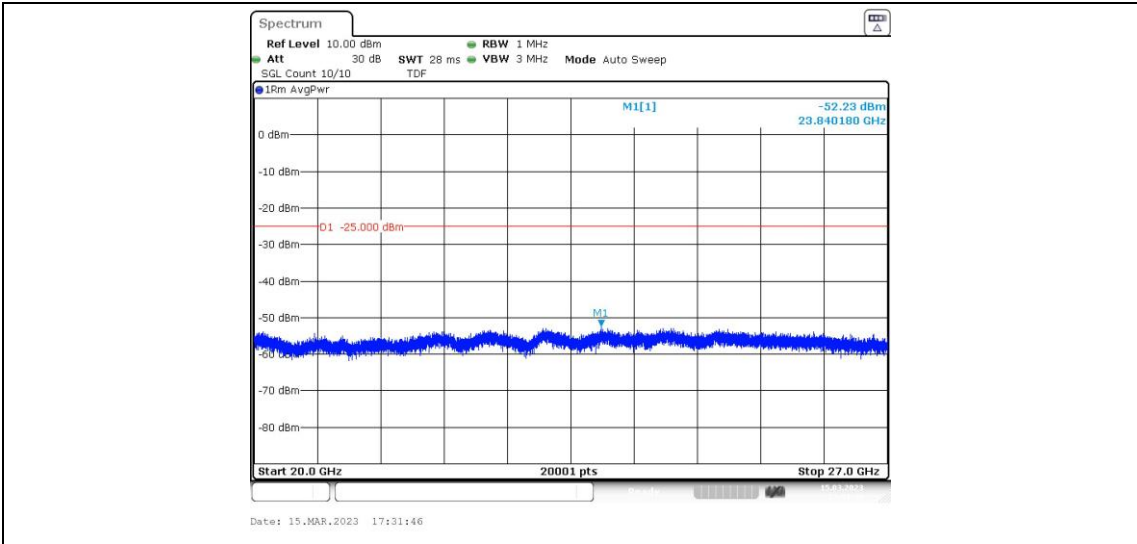

Band38-20MHz-QPSK-38150-1RB#0-Range2:0.15~30MHz

Band38-20MHz-QPSK-38150-1RB#0-Range3:30~1000MHz

Band38-20MHz-QPSK-38150-1RB#0-Range4:1000~20000MHz

Band38-20MHz-QPSK-38150-1RB#0-Range5:20000~27000MHz

Band38-20MHz-16QAM-37850-1RB#0-Range1:0.009~0.15MHz