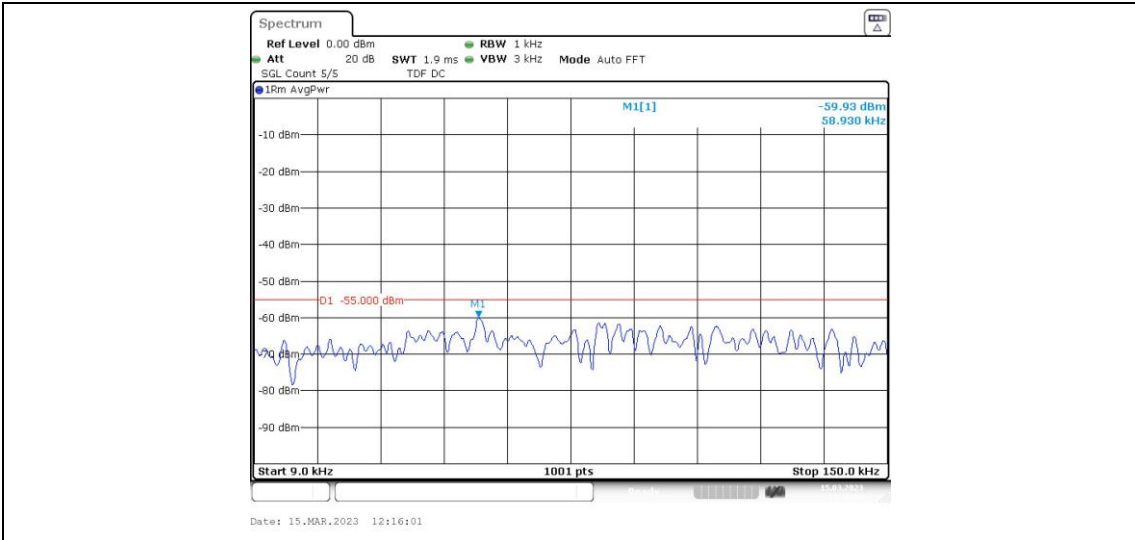

Test Graphs

Band38-5MHz-QPSK-37775-1RB#0-Range4:1000~20000MHz

Band38-5MHz-QPSK-37775-1RB#0-Range5:20000~27000MHz

Band38-5MHz-QPSK-38000-1RB#0-Range1:0.009~0.15MHz

Band38-5MHz-QPSK-38000-1RB#0-Range2:0.15~30MHz