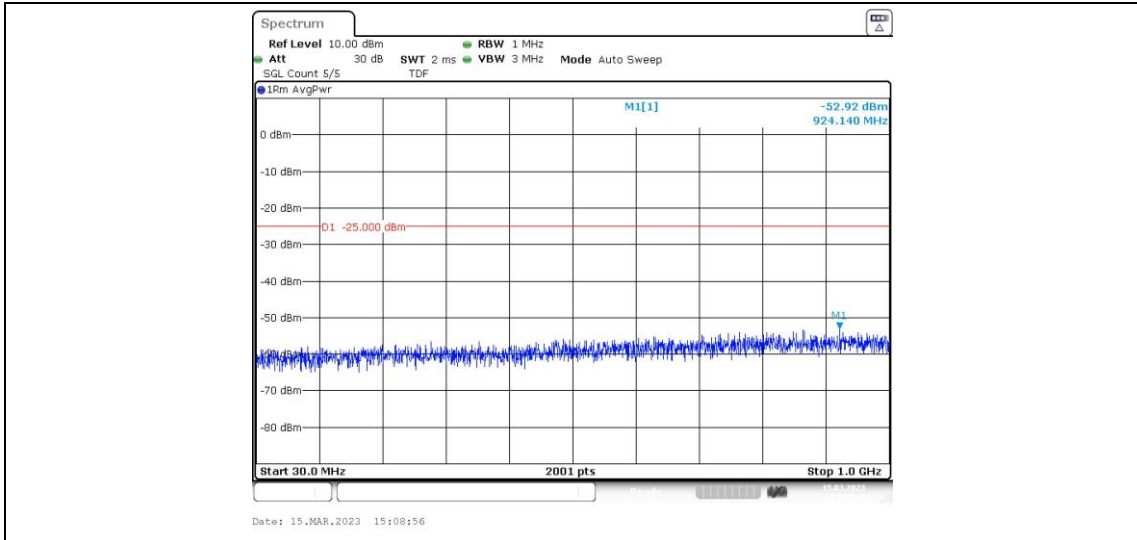

Band38-10MHz-QPSK-37800-1RB#0-Range4:1000~20000MHz

Band38-10MHz-QPSK-37800-1RB#0-Range5:20000~27000MHz

Band38-10MHz-QPSK-38000-1RB#0-Range1:0.009~0.15MHz