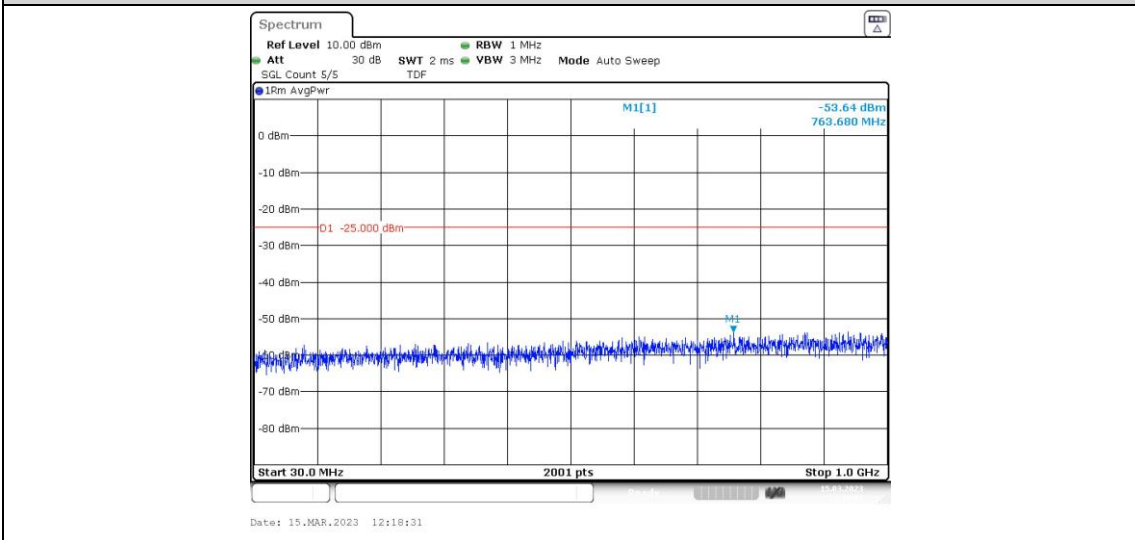

Band38-5MHz-QPSK-38225-1RB#0-Range3:30~1000MHz