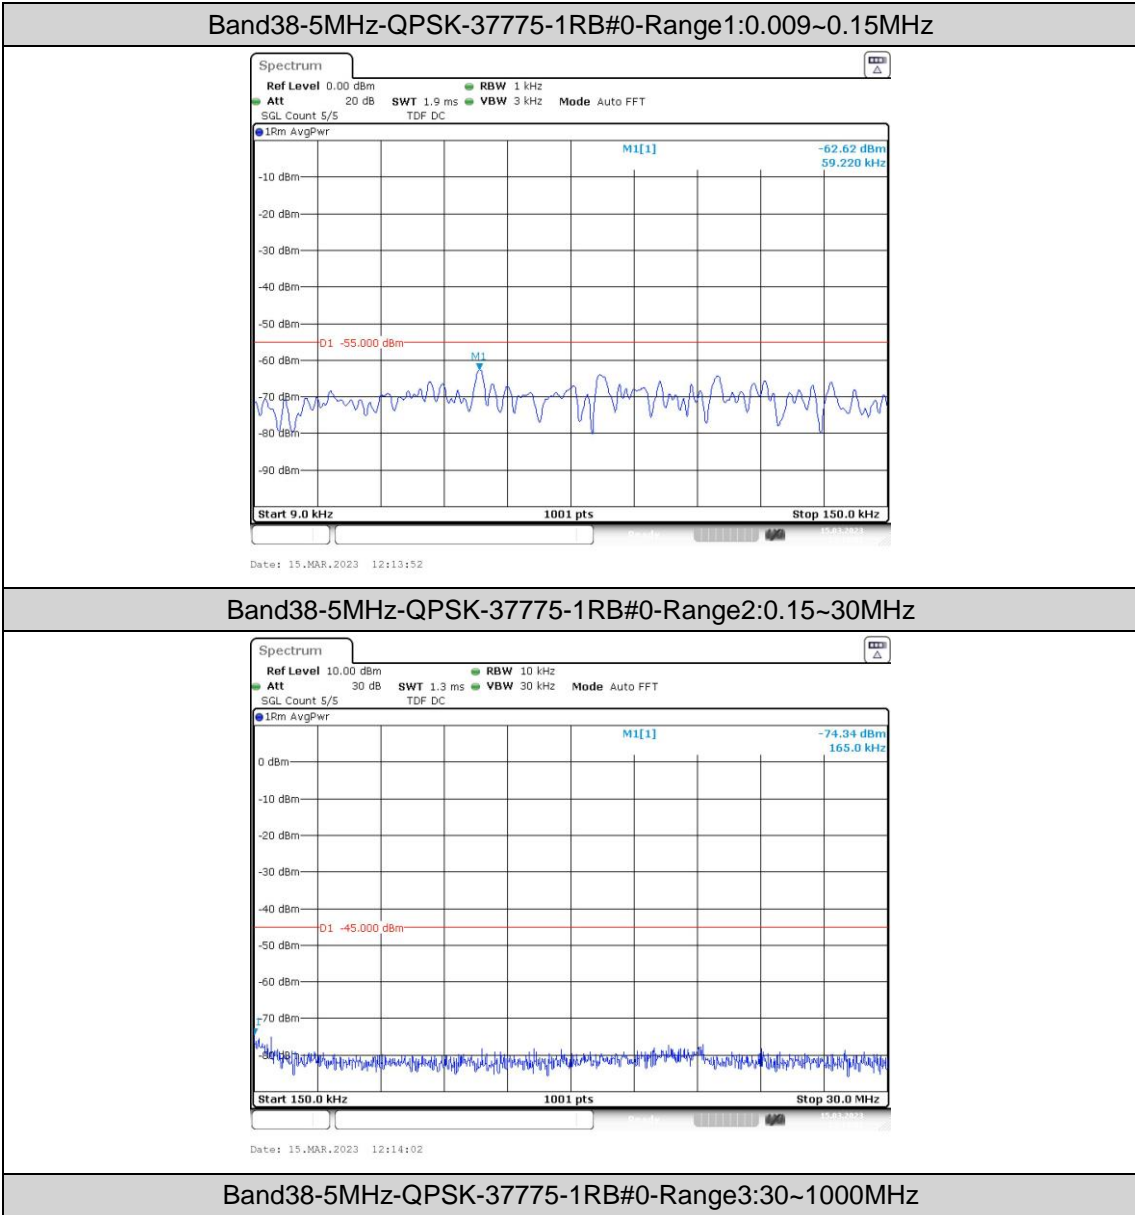

Test Graphs