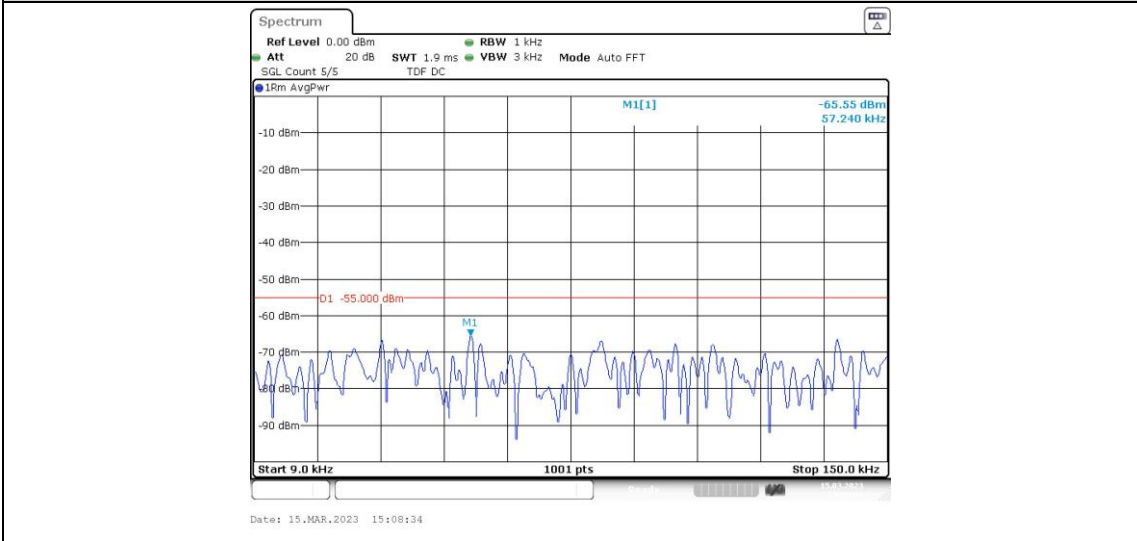

Band38-5MHz-16QAM-38225-1RB#0-Range3:30~1000MHz

Band38-5MHz-16QAM-38225-1RB#0-Range4:1000~20000MHz

Band38-5MHz-16QAM-38225-1RB#0-Range5:20000~27000MHz

Band38-10MHz-QPSK-37800-1RB#0-Range1:0.009~0.15MHz

Band38-10MHz-QPSK-37800-1RB#0-Range2:0.15~30MHz