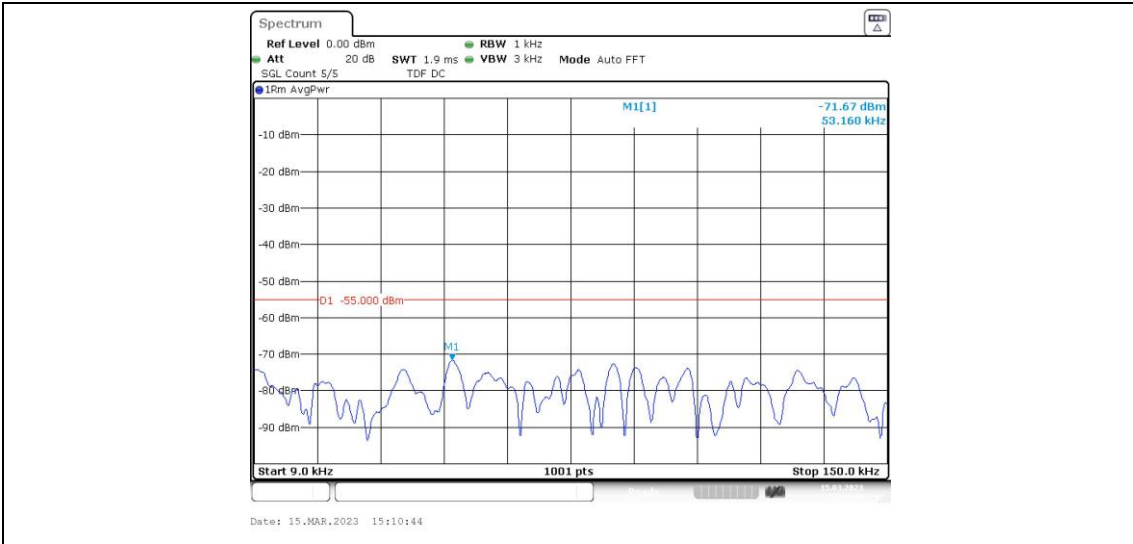

Band38-10MHz-QPSK-37800-1RB#0-Range3:30~1000MHz

Band38-10MHz-QPSK-37800-1RB#0-Range4:1000~20000MHz

Band38-10MHz-QPSK-37800-1RB#0-Range5:20000~27000MHz

Band38-10MHz-QPSK-38000-1RB#0-Range1:0.009~0.15MHz

Band38-10MHz-QPSK-38000-1RB#0-Range2:0.15~30MHz