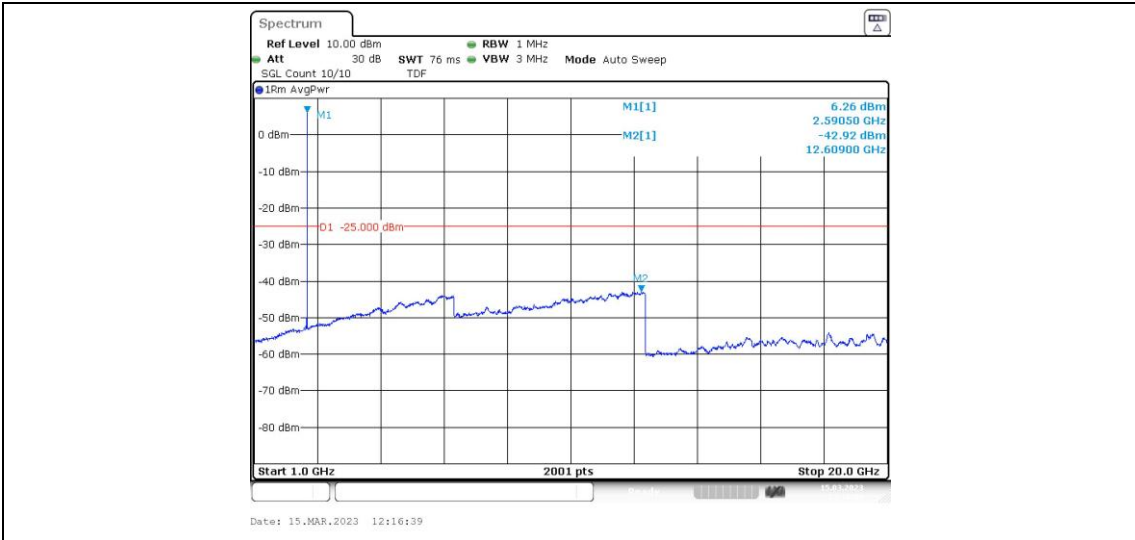

Band38-5MHz-QPSK-38000-1RB#0-Range4:1000~20000MHz