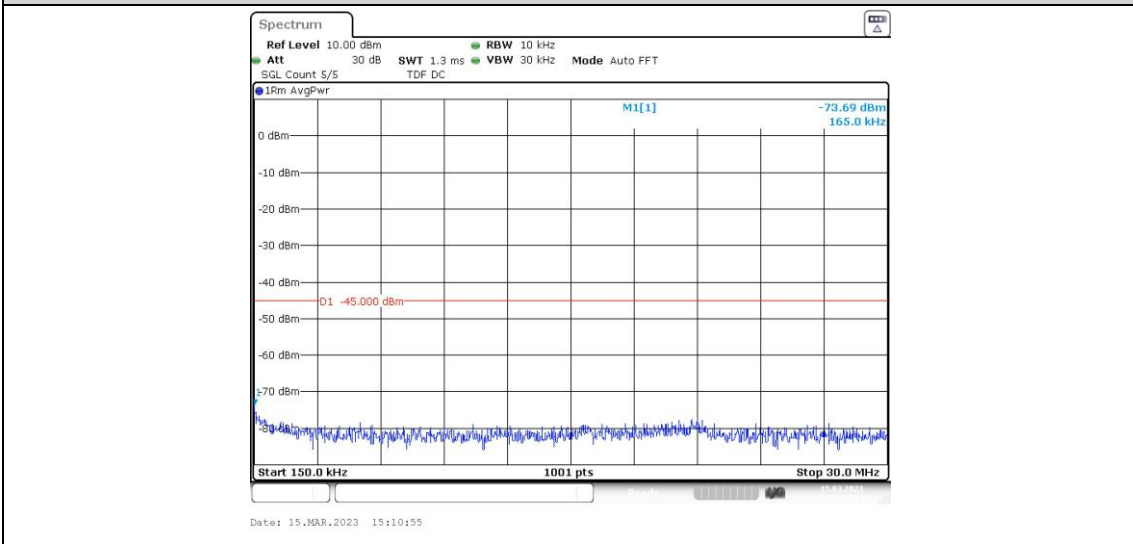

Band38-10MHz-QPSK-37800-1RB#0-Range3:30~1000MHz

Band38-10MHz-QPSK-37800-1RB#0-Range4:1000~20000MHz

Band38-10MHz-QPSK-37800-1RB#0-Range5:20000~27000MHz

Band38-10MHz-QPSK-38000-1RB#0-Range1:0.009~0.15MHz

Band38-10MHz-QPSK-38000-1RB#0-Range2:0.15~30MHz