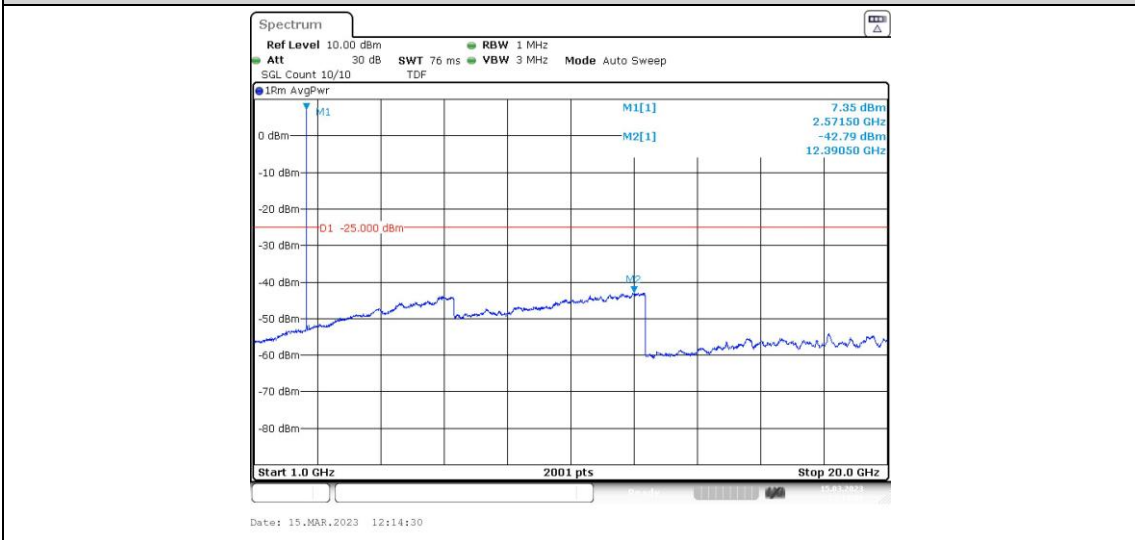

Band38-5MHz-QPSK-37775-1RB#0-Range4:1000~20000MHz