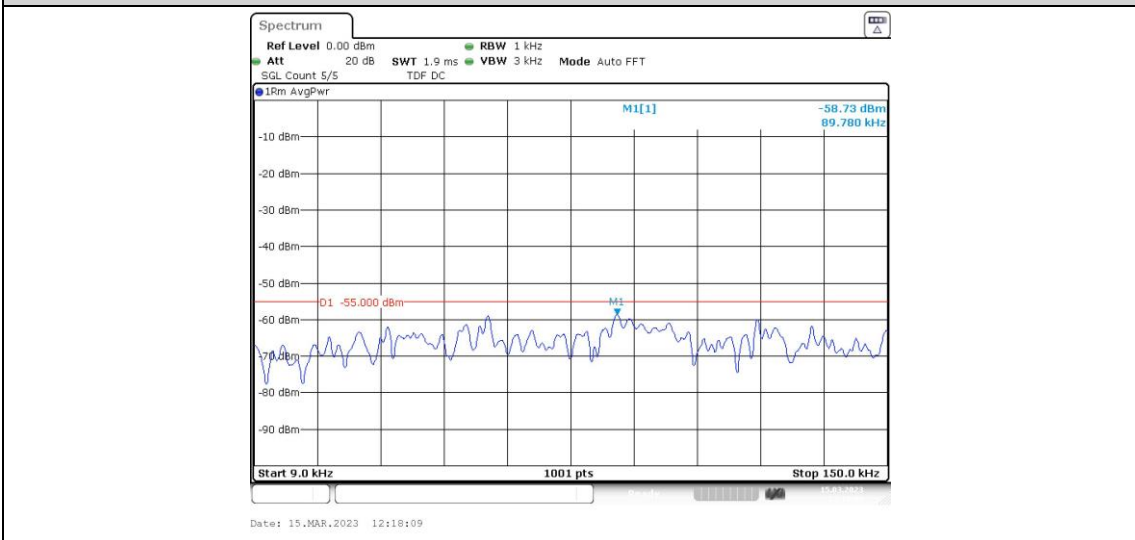

Band38-5MHz-QPSK-38000-1RB#0-Range3:30~1000MHz

Band38-5MHz-QPSK-38000-1RB#0-Range4:1000~20000MHz

Band38-5MHz-QPSK-38000-1RB#0-Range5:20000~27000MHz

Band38-5MHz-QPSK-38225-1RB#0-Range1:0.009~0.15MHz

Band38-5MHz-QPSK-38225-1RB#0-Range2:0.15~30MHz