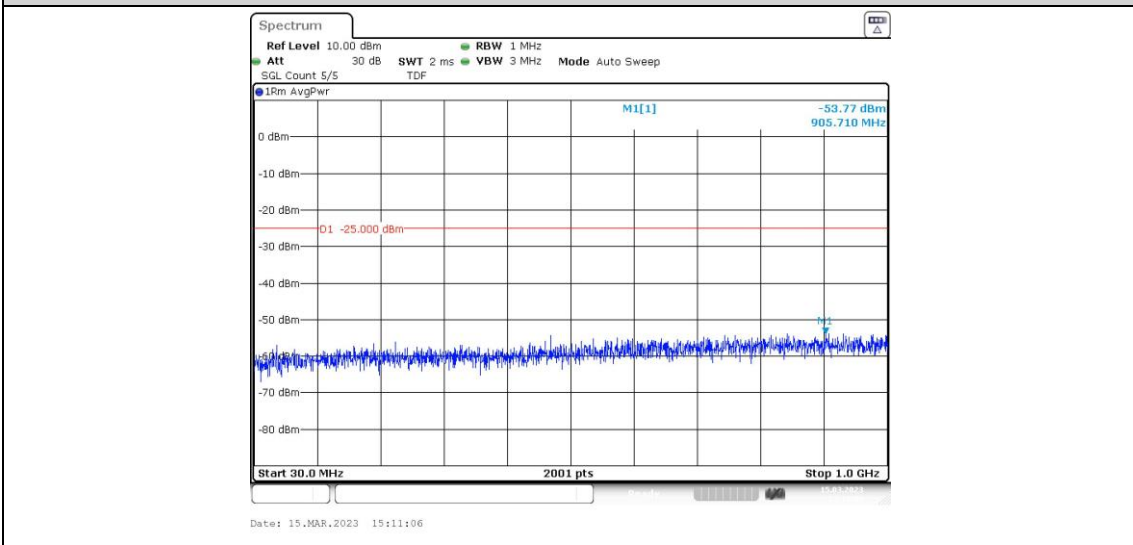

Band38-10MHz-QPSK-38000-1RB#0-Range4:1000~20000MHz