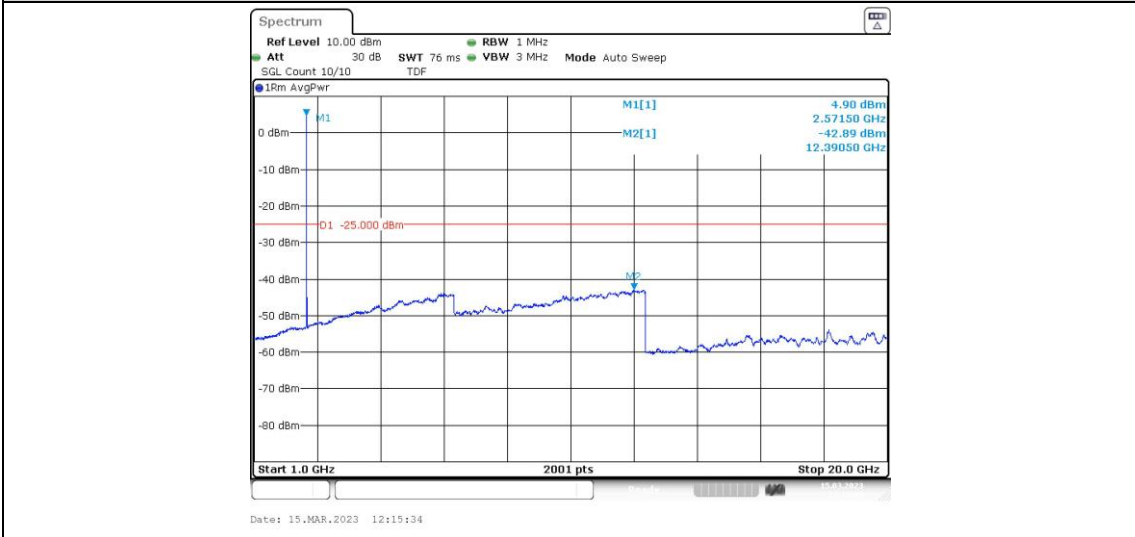

Band38-5MHz-16QAM-37775-1RB#0-Range4:1000~20000MHz