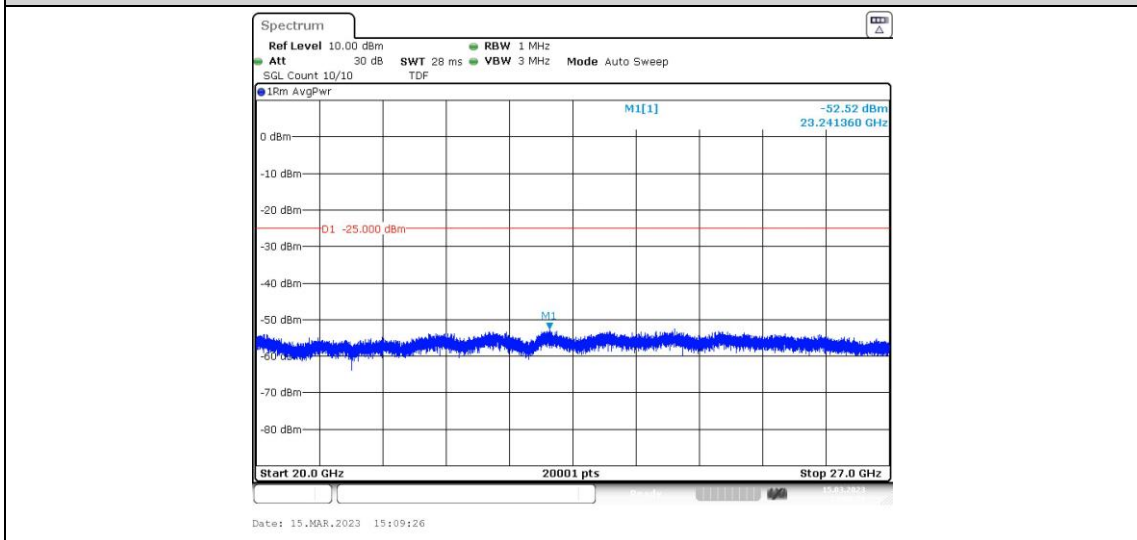

Band38-10MHz-QPSK-37800-1RB#0-Range5:20000~27000MHz

Band38-10MHz-QPSK-38000-1RB#0-Range1:0.009~0.15MHz