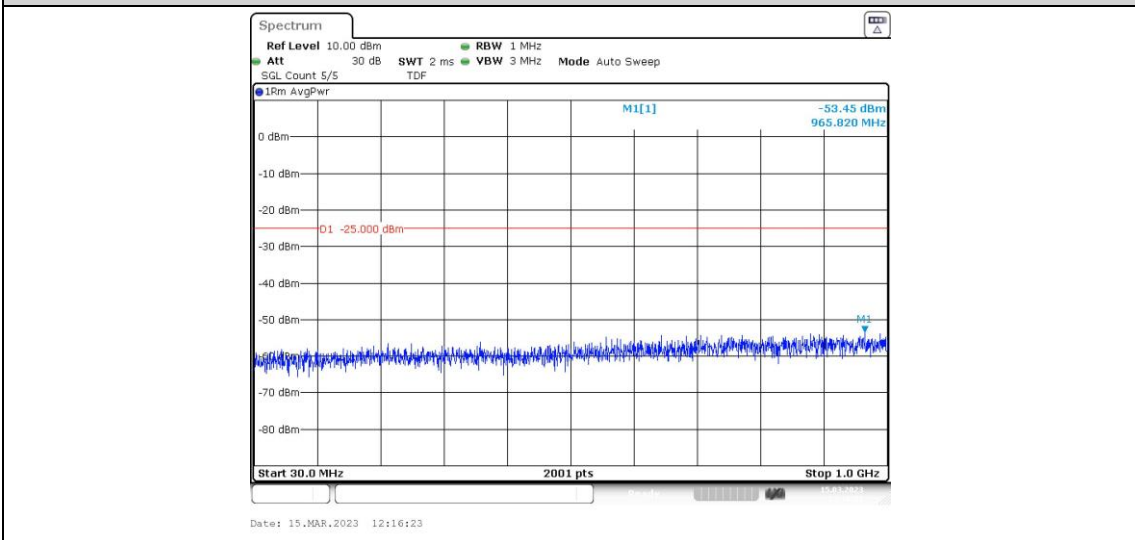

Band38-5MHz-QPSK-38000-1RB#0-Range3:30~1000MHz