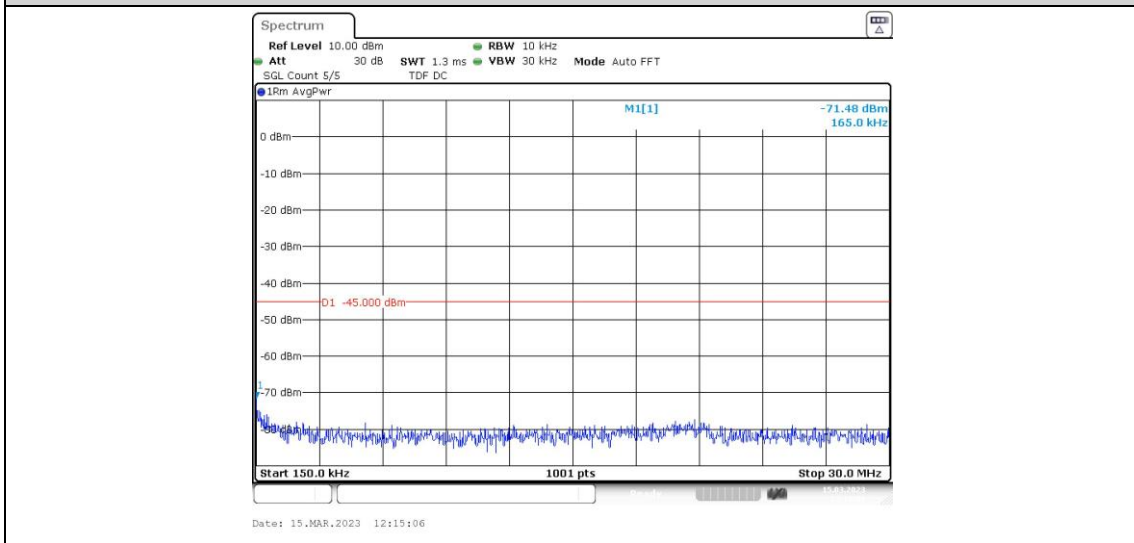

Band38-5MHz-QPSK-38225-1RB#0-Range3:30~1000MHz

Band38-5MHz-QPSK-38225-1RB#0-Range4:1000~20000MHz

Band38-5MHz-QPSK-38225-1RB#0-Range5:20000~27000MHz

Band38-5MHz-16QAM-37775-1RB#0-Range1:0.009~0.15MHz

Band38-5MHz-16QAM-37775-1RB#0-Range2:0.15~30MHz