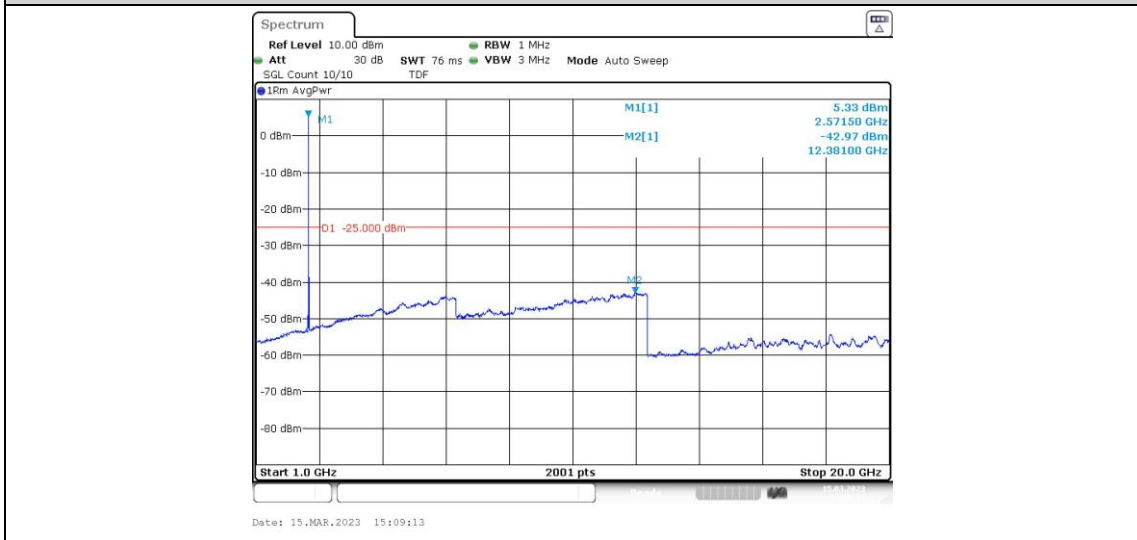

Band38-10MHz-QPSK-37800-1RB#0-Range4:1000~20000MHz