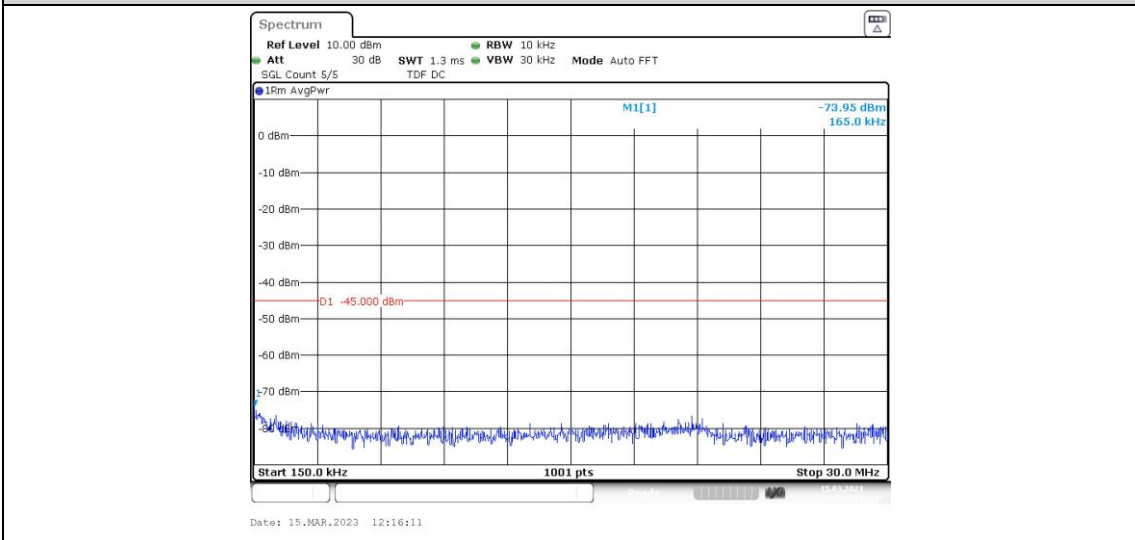

Test Graphs

Band38-5MHz-QPSK-37775-1RB#0-Range4:1000~20000MHz

Band38-5MHz-QPSK-37775-1RB#0-Range5:20000~27000MHz

Band38-5MHz-QPSK-38000-1RB#0-Range1:0.009~0.15MHz

Band38-5MHz-QPSK-38000-1RB#0-Range2:0.15~30MHz