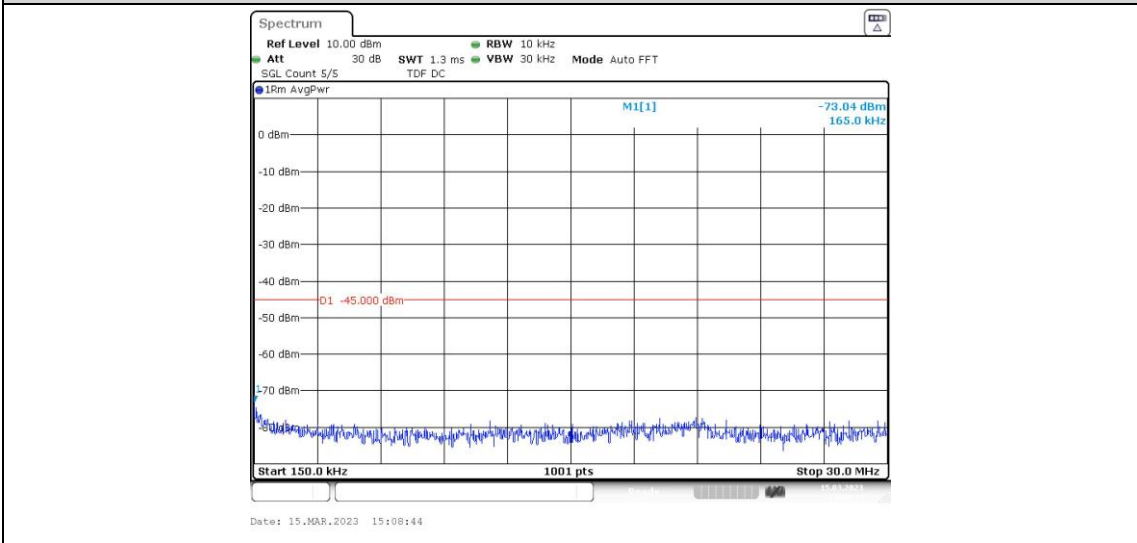

Band38-5MHz-16QAM-38225-1RB#0-Range3:30~1000MHz

Band38-5MHz-16QAM-38225-1RB#0-Range4:1000~20000MHz

Band38-5MHz-16QAM-38225-1RB#0-Range5:20000~27000MHz

Band38-10MHz-QPSK-37800-1RB#0-Range1:0.009~0.15MHz

Band38-10MHz-QPSK-37800-1RB#0-Range2:0.15~30MHz