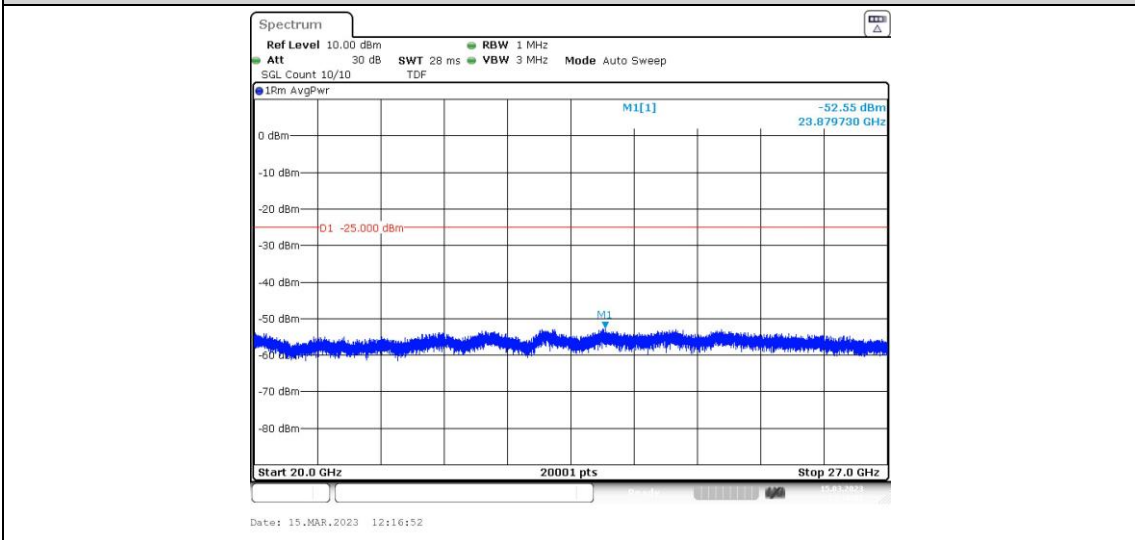

Band38-5MHz-QPSK-38000-1RB#0-Range5:20000~27000MHz