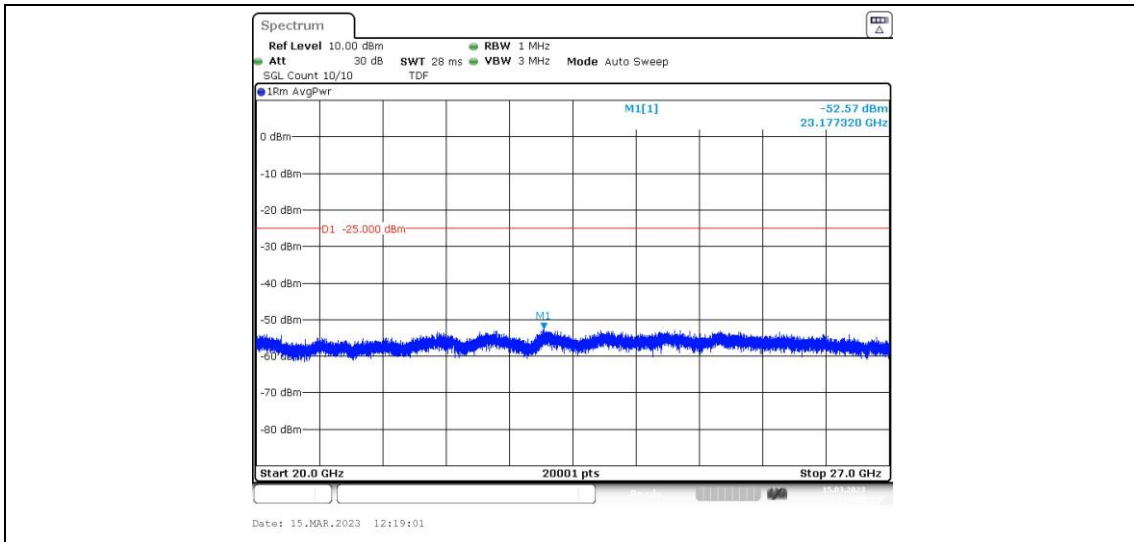

Band38-5MHz-QPSK-38225-1RB#0-Range5:20000~27000MHz