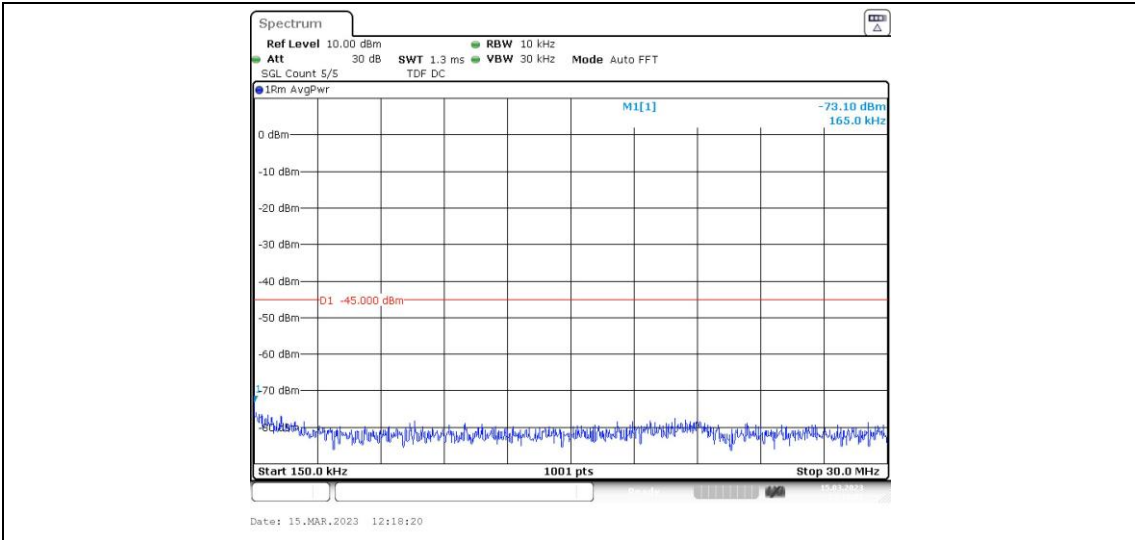

Band38-5MHz-QPSK-38000-1RB#0-Range3:30~1000MHz

Band38-5MHz-QPSK-38000-1RB#0-Range4:1000~20000MHz

Band38-5MHz-QPSK-38000-1RB#0-Range5:20000~27000MHz

Band38-5MHz-QPSK-38225-1RB#0-Range1:0.009~0.15MHz

Band38-5MHz-QPSK-38225-1RB#0-Range2:0.15~30MHz