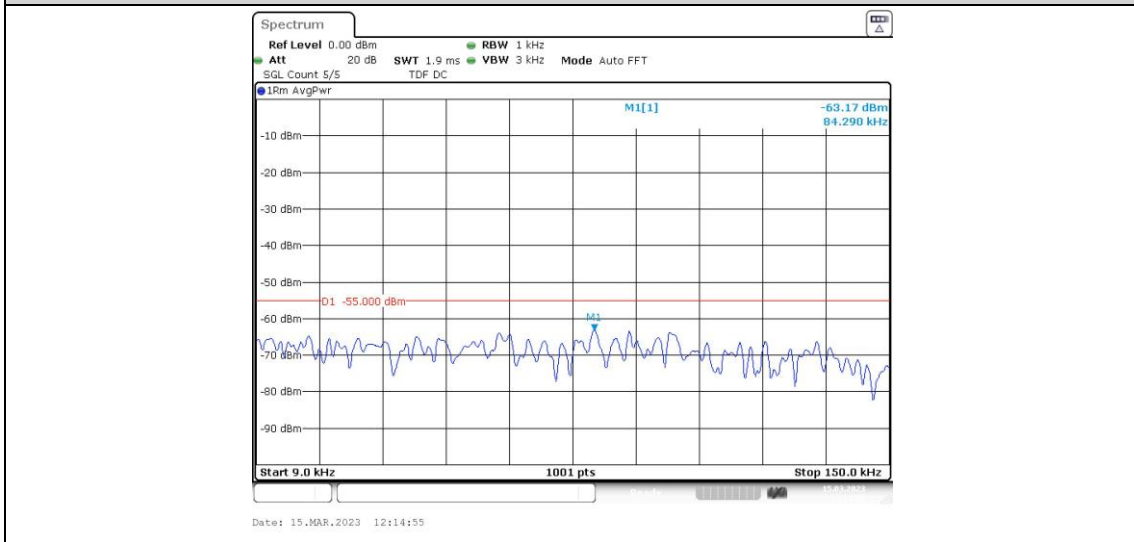

Band38-5MHz-QPSK-38225-1RB#0-Range3:30~1000MHz

Band38-5MHz-QPSK-38225-1RB#0-Range4:1000~20000MHz

Band38-5MHz-QPSK-38225-1RB#0-Range5:20000~27000MHz

Band38-5MHz-16QAM-37775-1RB#0-Range1:0.009~0.15MHz

Band38-5MHz-16QAM-37775-1RB#0-Range2:0.15~30MHz