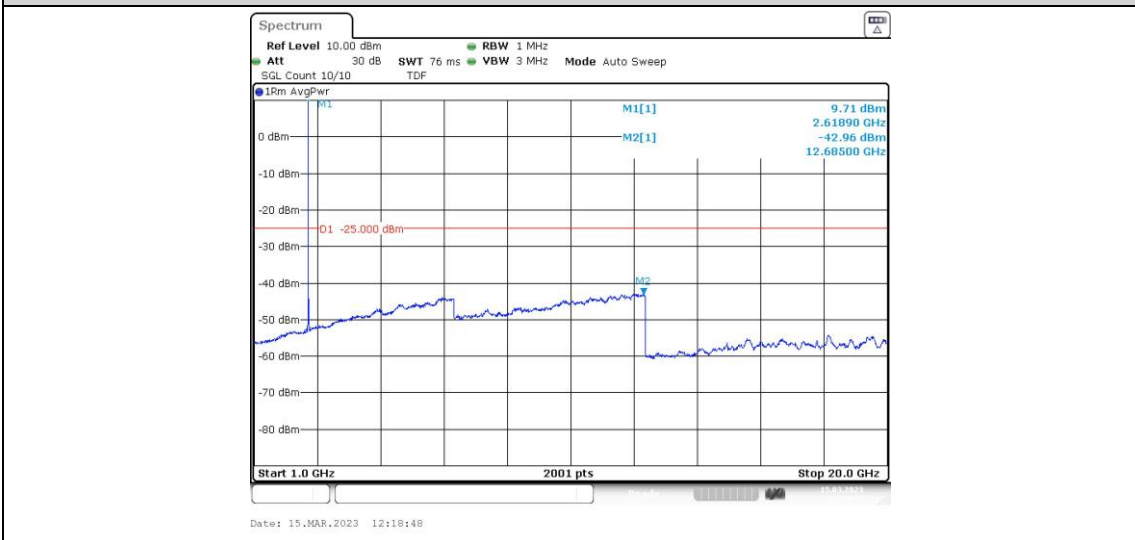

Band38-5MHz-QPSK-38225-1RB#0-Range4:1000~20000MHz