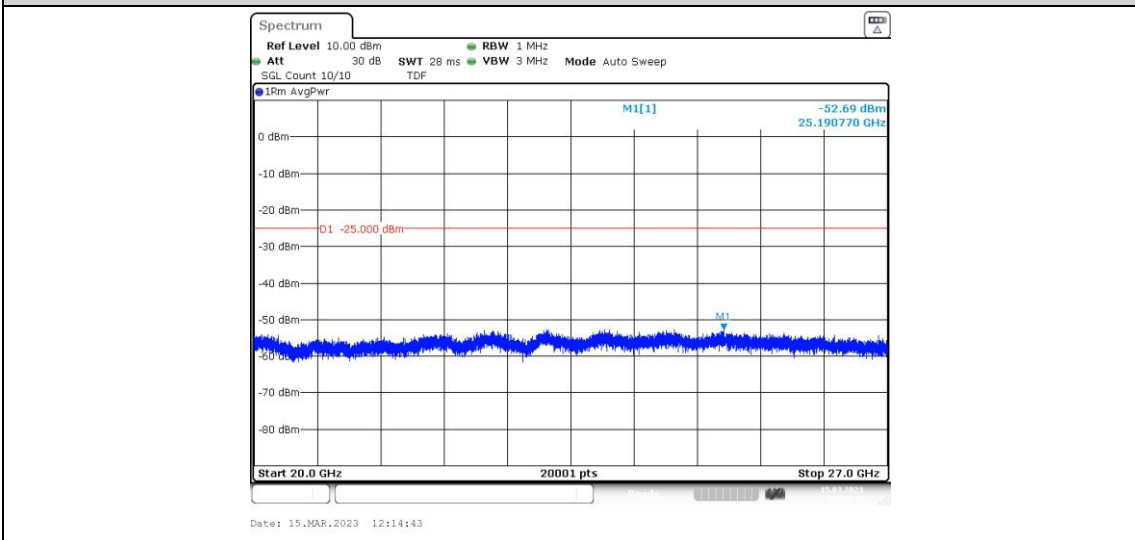

Test Graphs

Band38-5MHz-QPSK-37775-1RB#0-Range4:1000~20000MHz

Band38-5MHz-QPSK-37775-1RB#0-Range5:20000~27000MHz

Band38-5MHz-QPSK-38000-1RB#0-Range1:0.009~0.15MHz

Band38-5MHz-QPSK-38000-1RB#0-Range2:0.15~30MHz