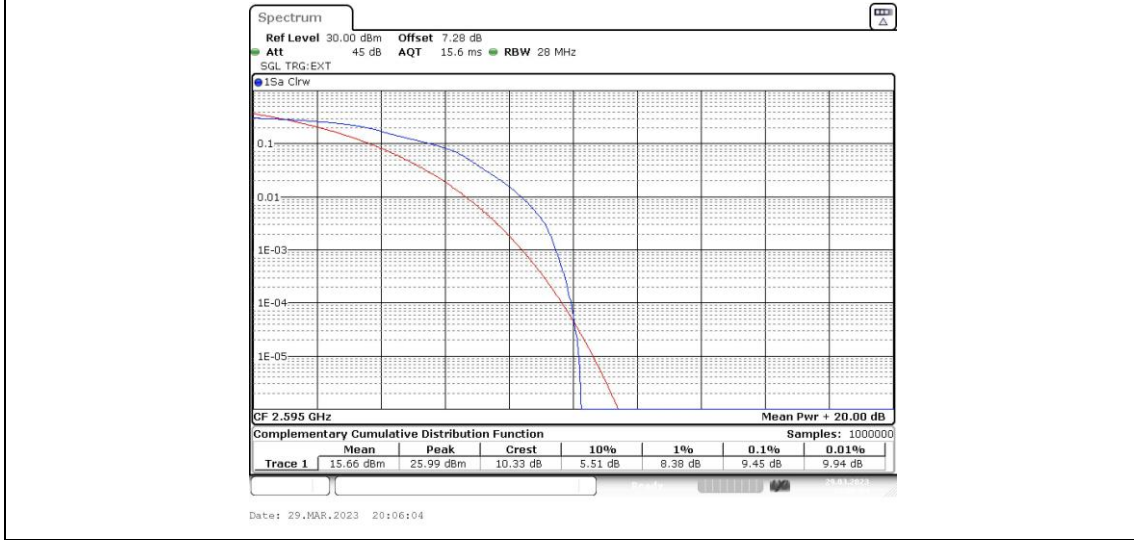

Band38-15MHz-16QAM-38000-75RB#0