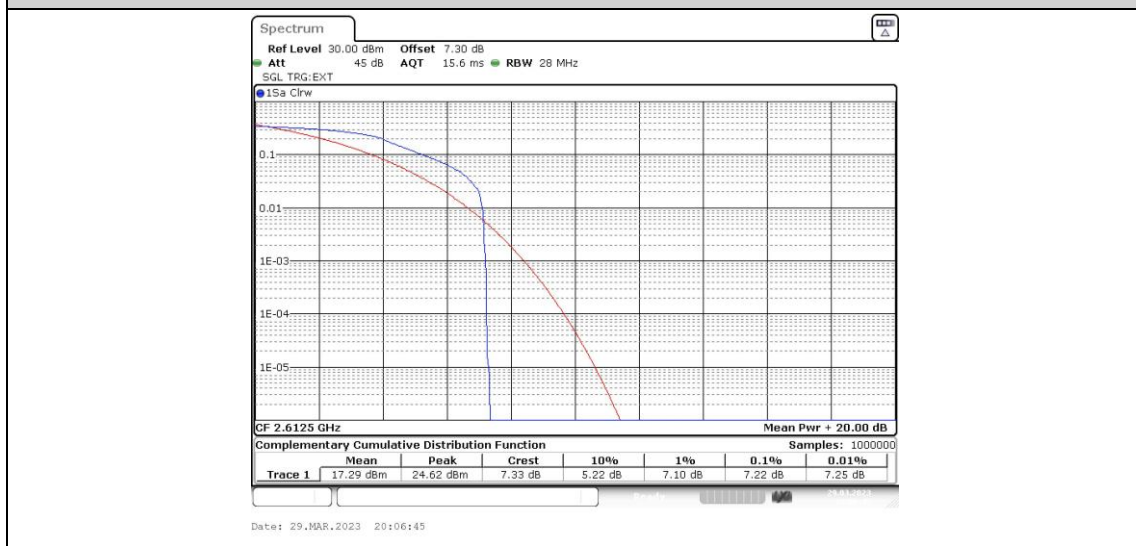

**Band38-15MHz-QPSK-37825-1RB#0**

**Band38-15MHz-QPSK-37825-75RB#0**

**Band38-15MHz-QPSK-38000-1RB#0**

Band38-15MHz-QPSK-38000-75RB#0

Band38-15MHz-QPSK-38175-1RB#0

Band38-15MHz-QPSK-38175-75RB#0

Band38-15MHz-16QAM-37825-1RB#0