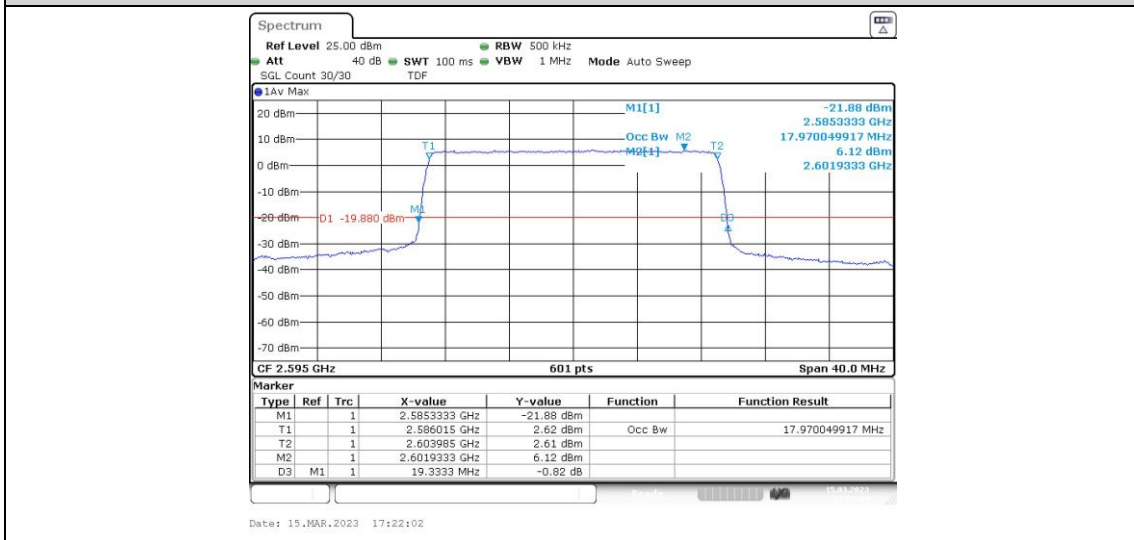

Band38-15MHz-16QAM-38175-75RB#0

**Band38-20MHz-QPSK-37850-100RB#0**

**Band38-20MHz-QPSK-38000-100RB#0**

**Band38-20MHz-QPSK-38150-100RB#0**