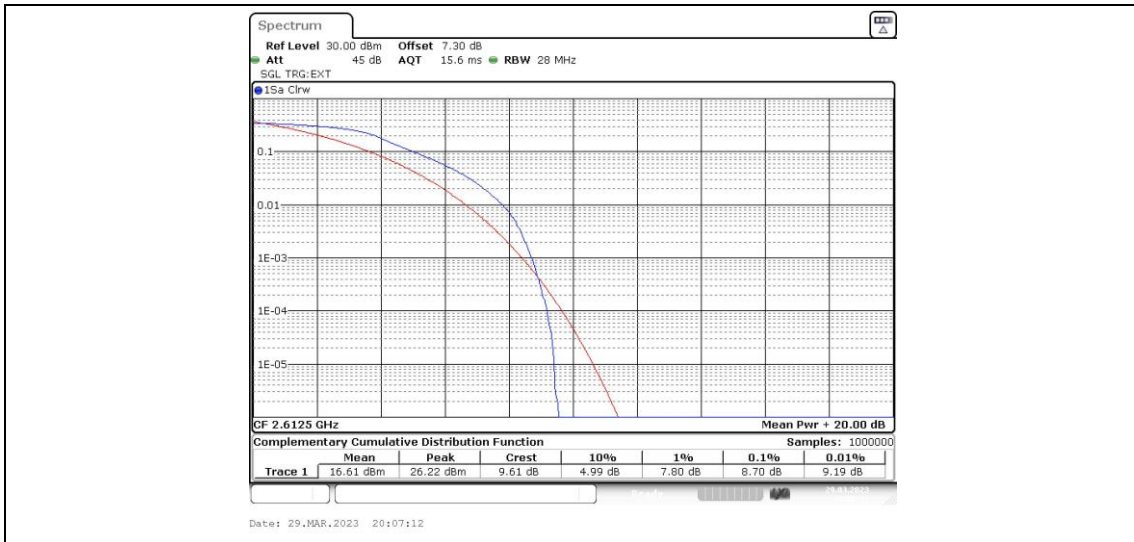

**Band38-15MHz-QPSK-37825-1RB#0**

**Band38-15MHz-QPSK-37825-75RB#0**

**Band38-15MHz-QPSK-38000-1RB#0**

Band38-15MHz-QPSK-38000-75RB#0

Band38-15MHz-QPSK-38175-1RB#0

Band38-15MHz-QPSK-38175-75RB#0

Band38-15MHz-16QAM-37825-1RB#0