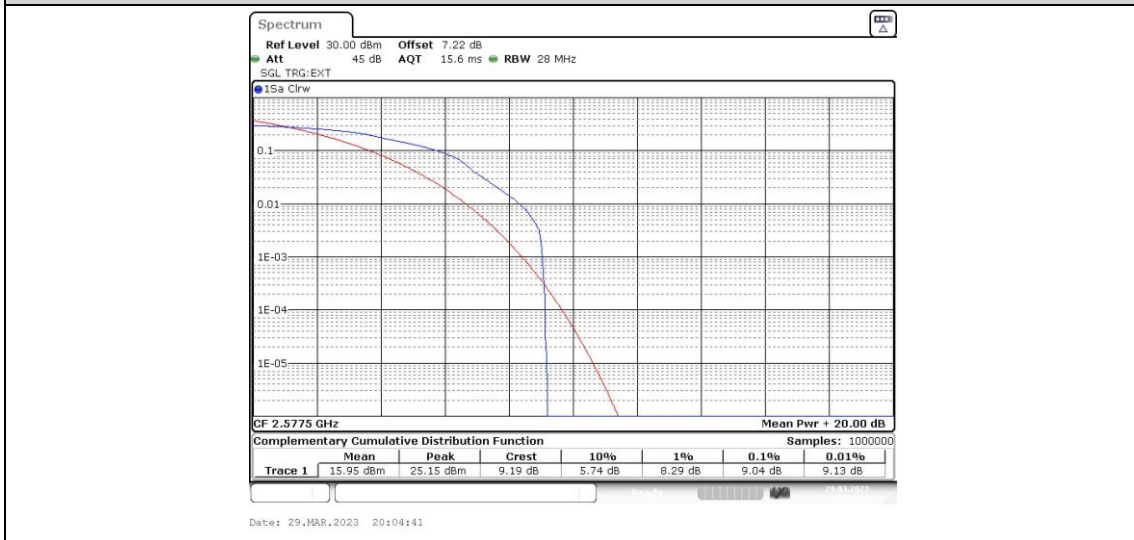

**Band38-15MHz-QPSK-37825-1RB#0**

**Band38-15MHz-QPSK-37825-75RB#0**

**Band38-15MHz-QPSK-38000-1RB#0**

Band38-15MHz-QPSK-38000-75RB#0

Band38-15MHz-QPSK-38175-1RB#0

Band38-15MHz-QPSK-38175-75RB#0

Band38-15MHz-16QAM-37825-1RB#0