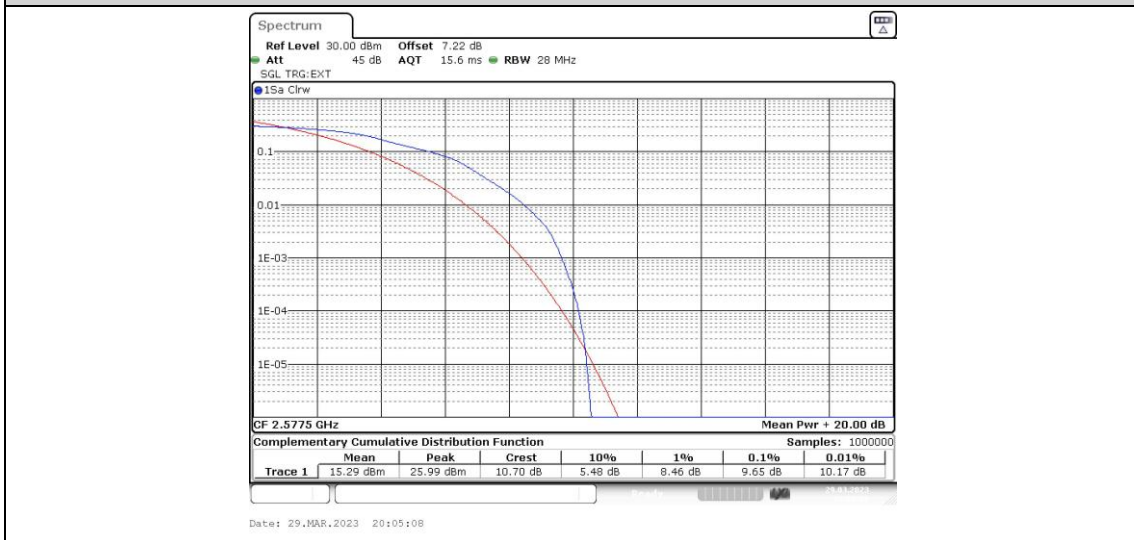

Band38-15MHz-16QAM-37825-75RB#0