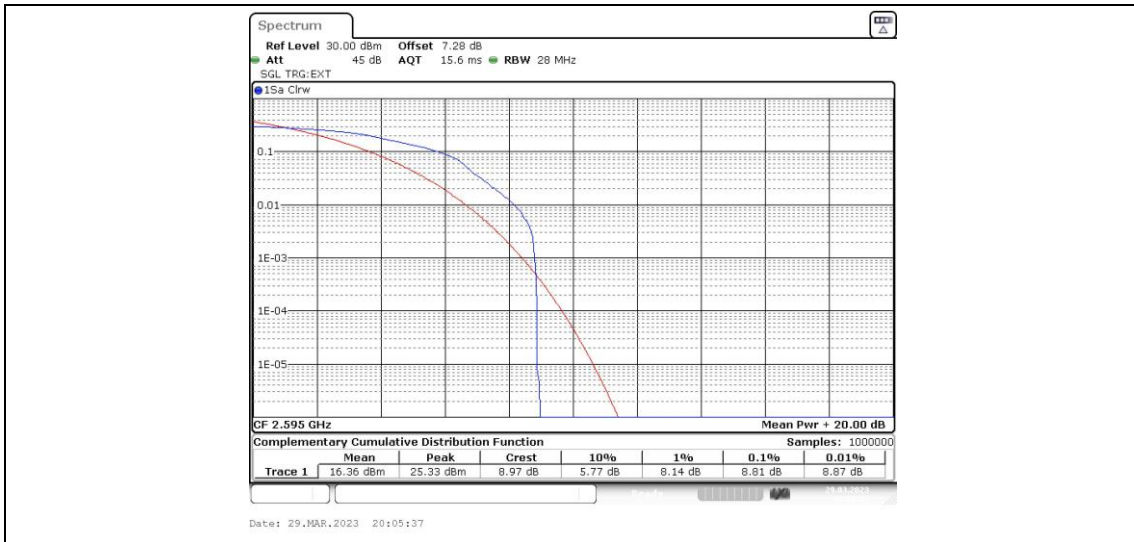

Band38-15MHz-16QAM-38000-1RB#0