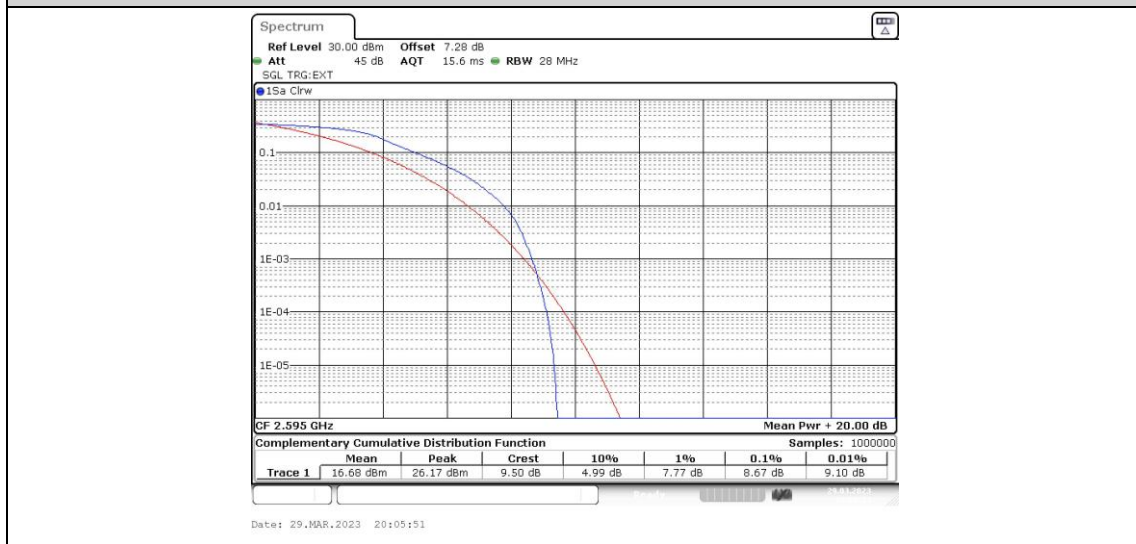

**Band38-15MHz-QPSK-37825-1RB#0**

**Band38-15MHz-QPSK-37825-75RB#0**

**Band38-15MHz-QPSK-38000-1RB#0**

Band38-15MHz-QPSK-38000-75RB#0

Band38-15MHz-QPSK-38175-1RB#0

Band38-15MHz-QPSK-38175-75RB#0

Band38-15MHz-16QAM-37825-1RB#0