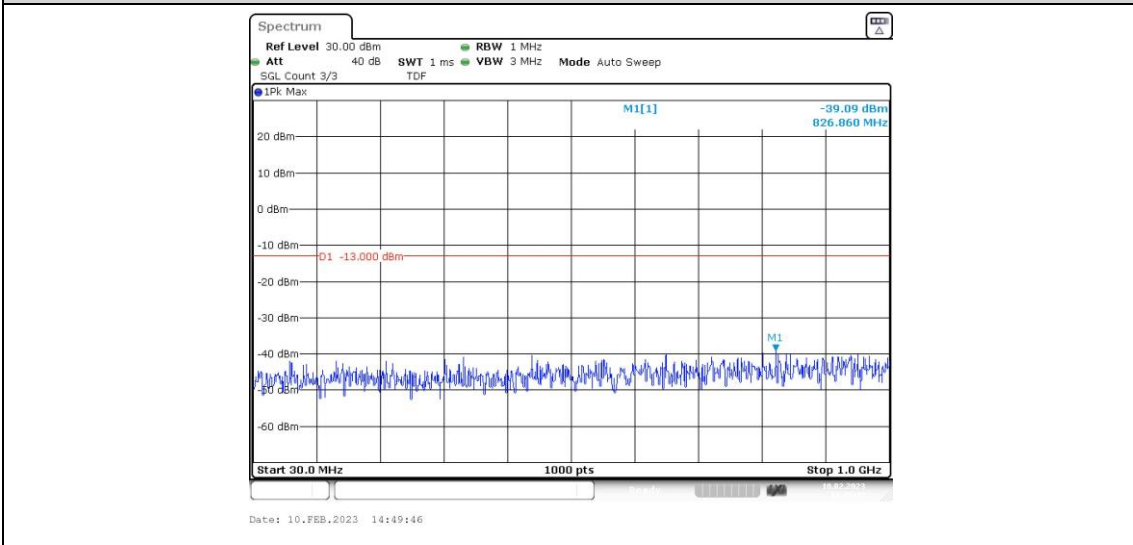

Band25-5MHz-QPSK-26665-1RB#0-Range1:30~1000MHz