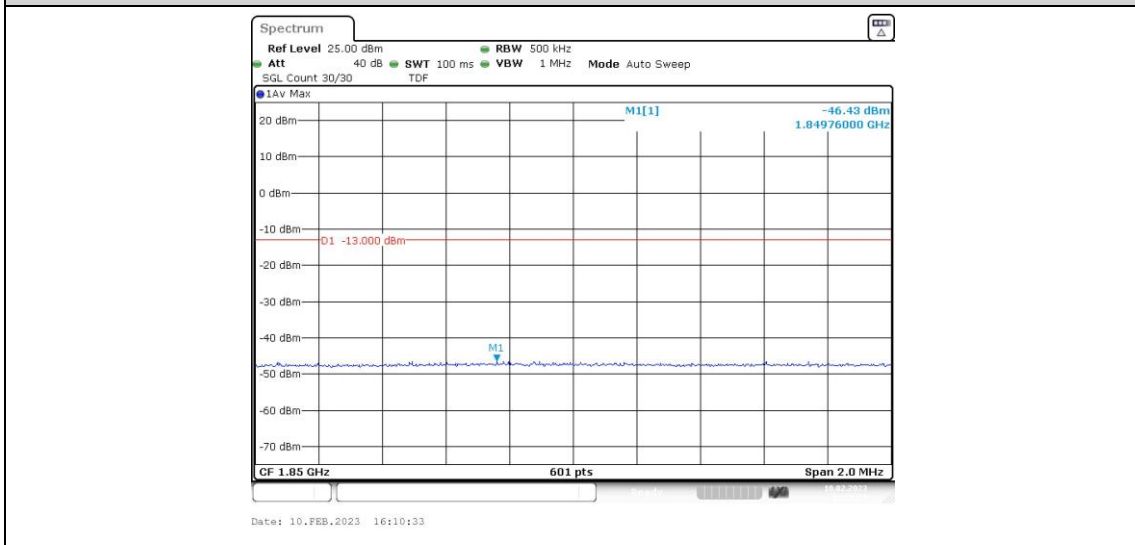

Band25-15MHz-16QAM-26115-1RB#74

Band25-15MHz-16QAM-26115-75RB#0

Band25-15MHz-16QAM-26615-1RB#0

Band25-15MHz-16QAM-26615-1RB#74

Band25-15MHz-16QAM-26615-75RB#0

Band25-20MHz-QPSK-26140-1RB#0

Band25-20MHz-QPSK-26140-1RB#99