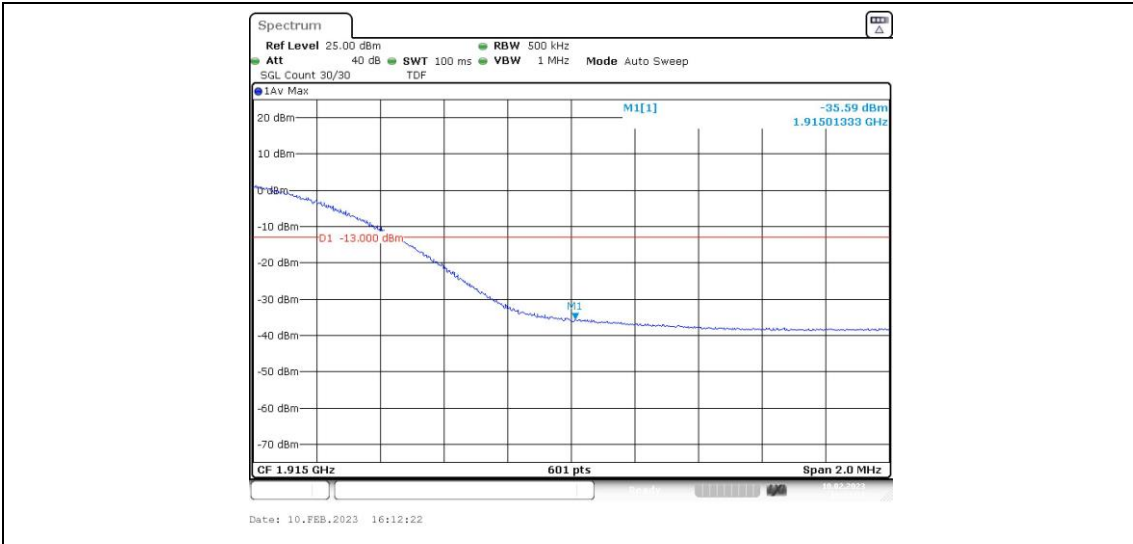

Band25-20MHz-QPSK-26140-100RB#0

Band25-20MHz-QPSK-26590-1RB#0

Band25-20MHz-QPSK-26590-1RB#99

Band25-20MHz-QPSK-26590-100RB#0

Band25-20MHz-16QAM-26140-1RB#0

Band25-20MHz-16QAM-26140-1RB#99

Band25-20MHz-16QAM-26140-100RB#0