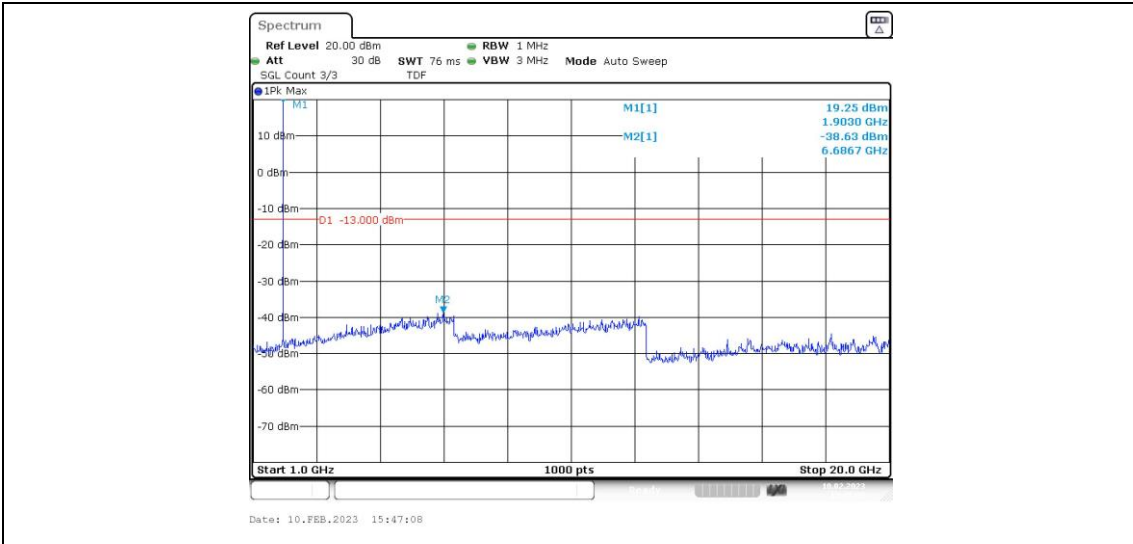

Band25-15MHz-16QAM-26365-1RB#0-Range1:30~1000MHz

Band25-15MHz-16QAM-26365-1RB#0-Range2: 1000~20000MHz

Band25-15MHz-16QAM-26615-1RB#0-Range1: 30~1000MHz

Band25-15MHz-16QAM-26615-1RB#0-Range2: 1000~20000MHz