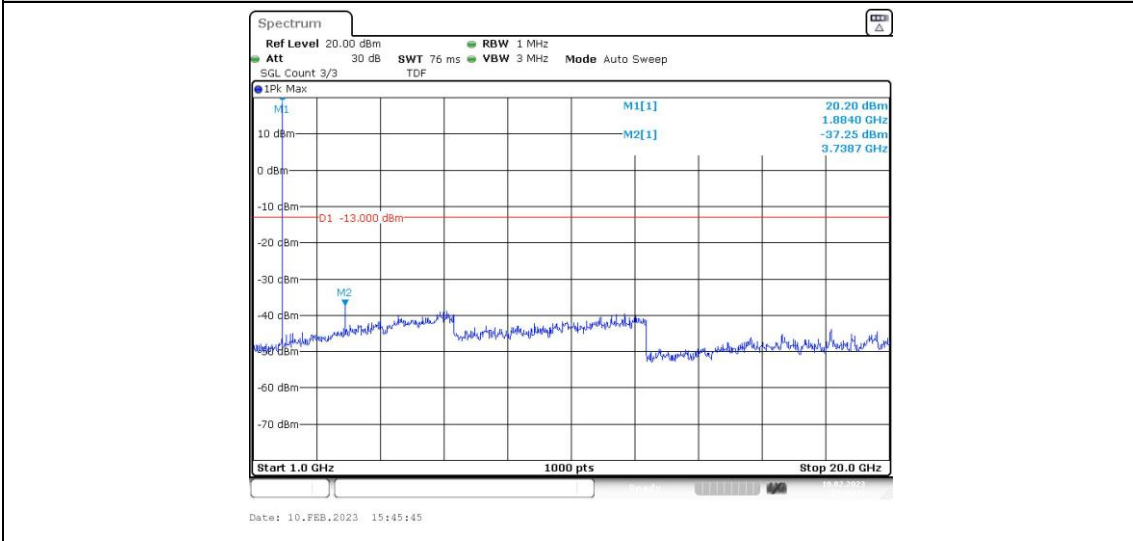

Band25-15MHz-QPSK-26365-1RB#0-Range2:1000~20000MHz