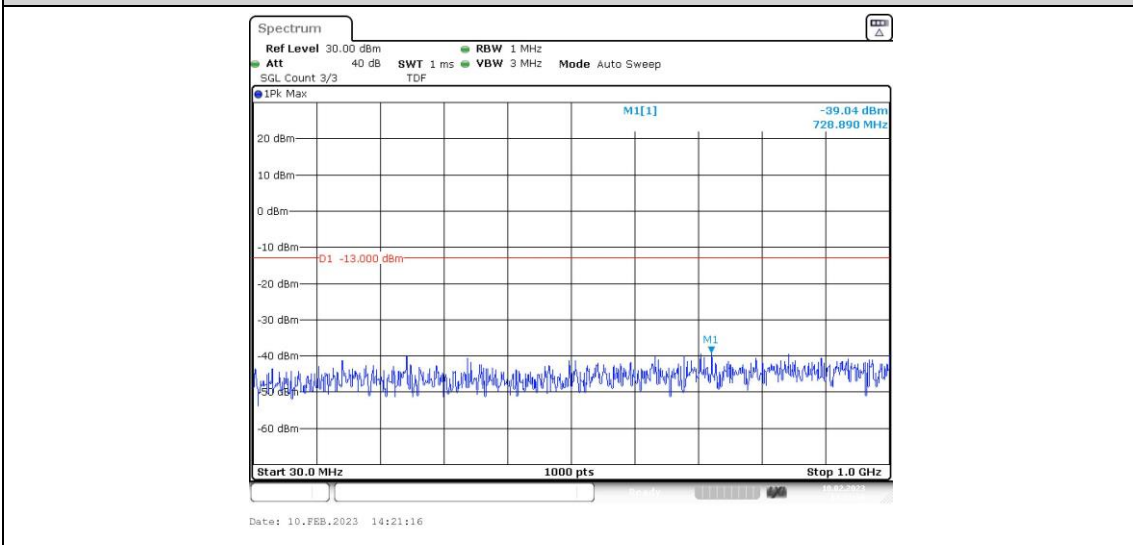

Band25-3MHz-16QAM-26675-1RB#0-Range1:30~1000MHz