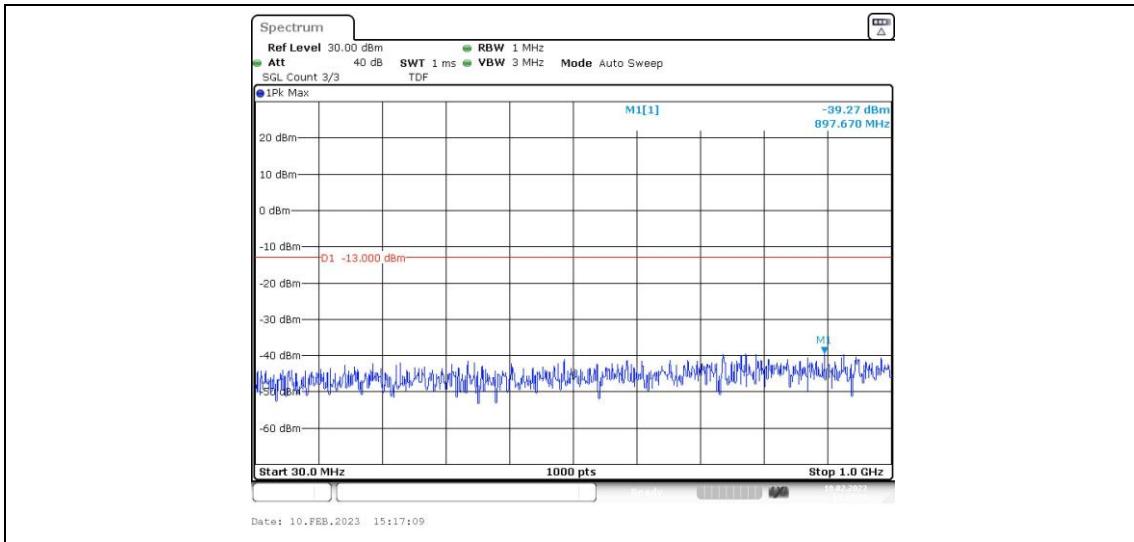

Band25-10MHz-QPSK-26365-1RB#0-Range1:30~1000MHz