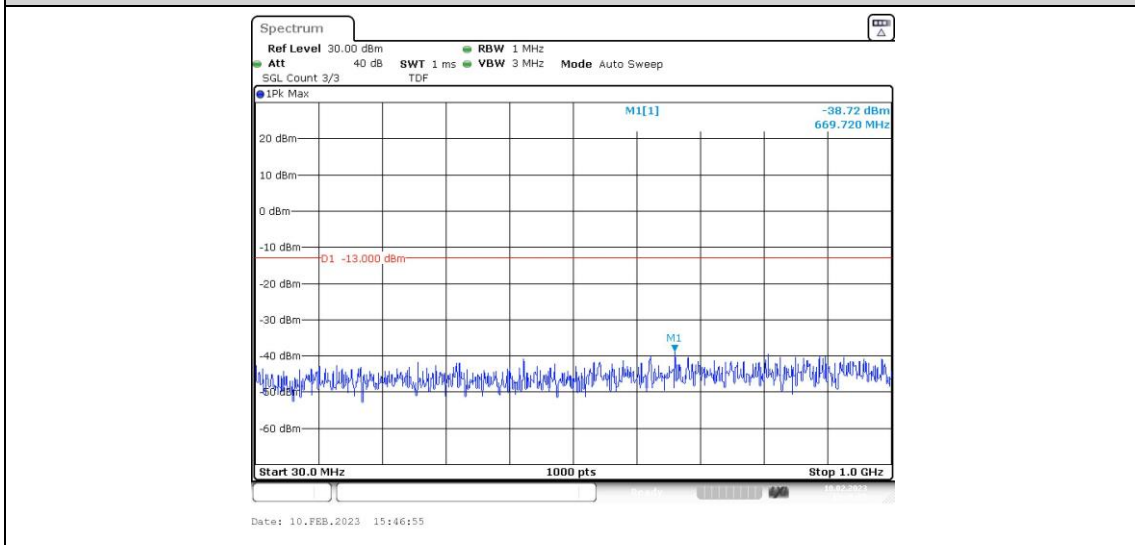

Band25-15MHz-16QAM-26615-1RB#0-Range1: 30~1000MHz