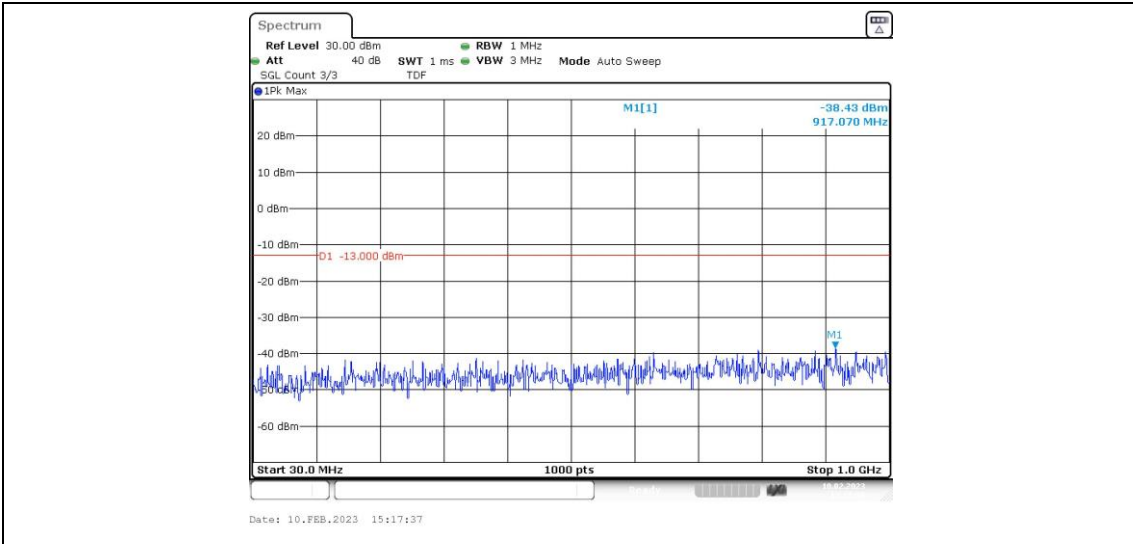

Band25-10MHz-QPSK-26640-1RB#0-Range2:1000~20000MHz

Band25-10MHz-16QAM-26090-1RB#0-Range1:30~1000MHz

Band25-10MHz-16QAM-26090-1RB#0-Range2:1000~20000MHz

Band25-10MHz-16QAM-26365-1RB#0-Range1:30~1000MHz

Band25-10MHz-16QAM-26365-1RB#0-Range2: 1000~20000MHz