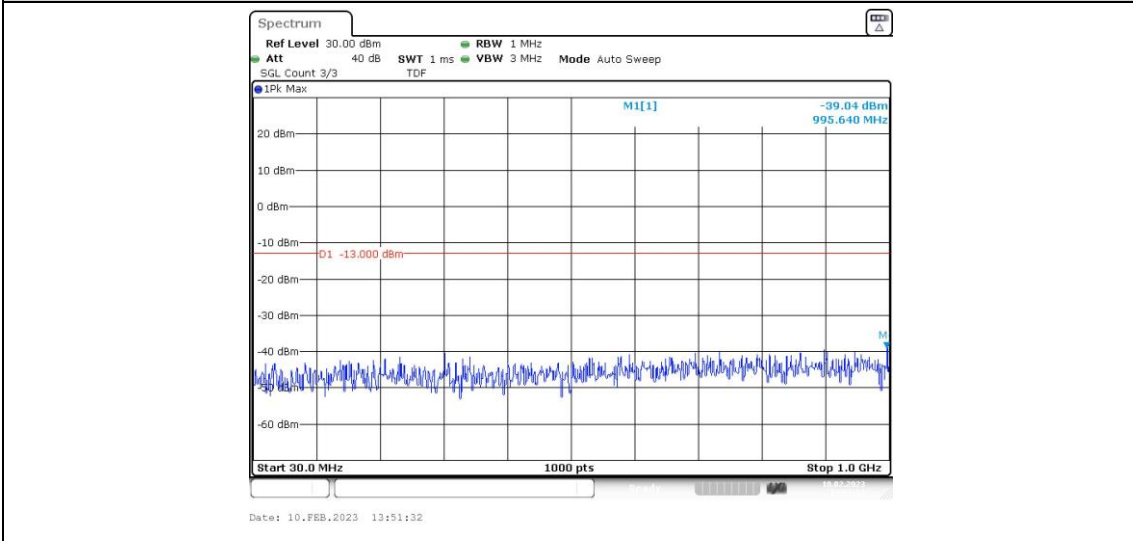

Test Graphs

Band25-1.4MHz-QPSK-26365-1RB#0-Range2:1000~20000MHz

Band25-1.4MHz-QPSK-26683-1RB#0-Range1:30~1000MHz

Band25-1.4MHz-QPSK-26683-1RB#0-Range2:1000~20000MHz

Band25-1.4MHz-16QAM-26047-1RB#0-Range1:30~1000MHz