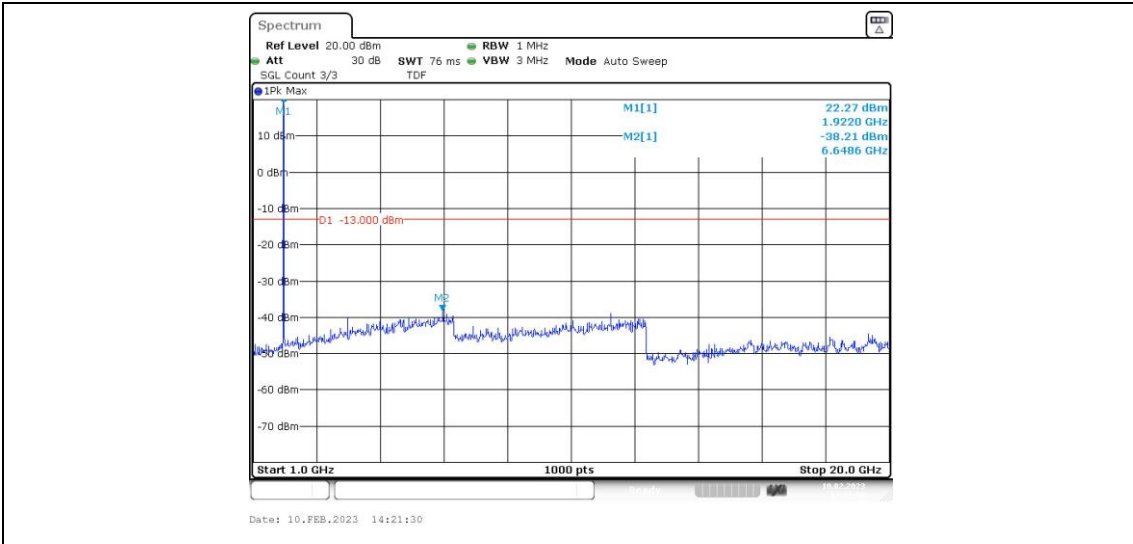

Band25-3MHz-16QAM-26675-1RB#0-Range2:1000~20000MHz