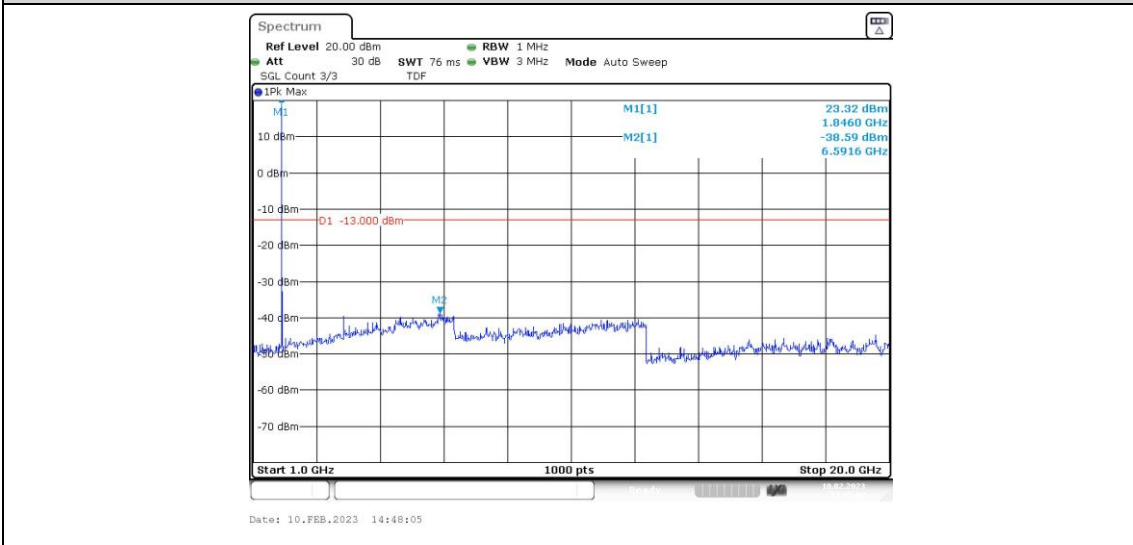

Band25-3MHz-16QAM-26365-1RB#0-Range2:1000~20000MHz

Band25-3MHz-16QAM-26675-1RB#0-Range1:30~1000MHz

Band25-3MHz-16QAM-26675-1RB#0-Range2:1000~20000MHz

Band25-5MHz-QPSK-26065-1RB#0-Range1:30~1000MHz

Band25-5MHz-QPSK-26065-1RB#0-Range2:1000~20000MHz