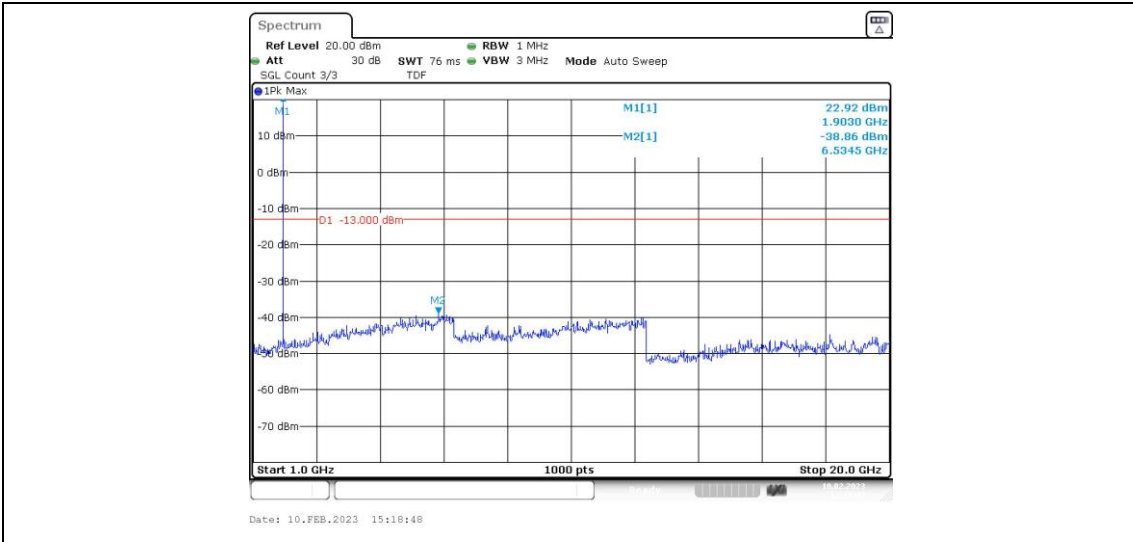

Band25-10MHz-16QAM-26640-1RB#0-Range2: 1000~20000MHz