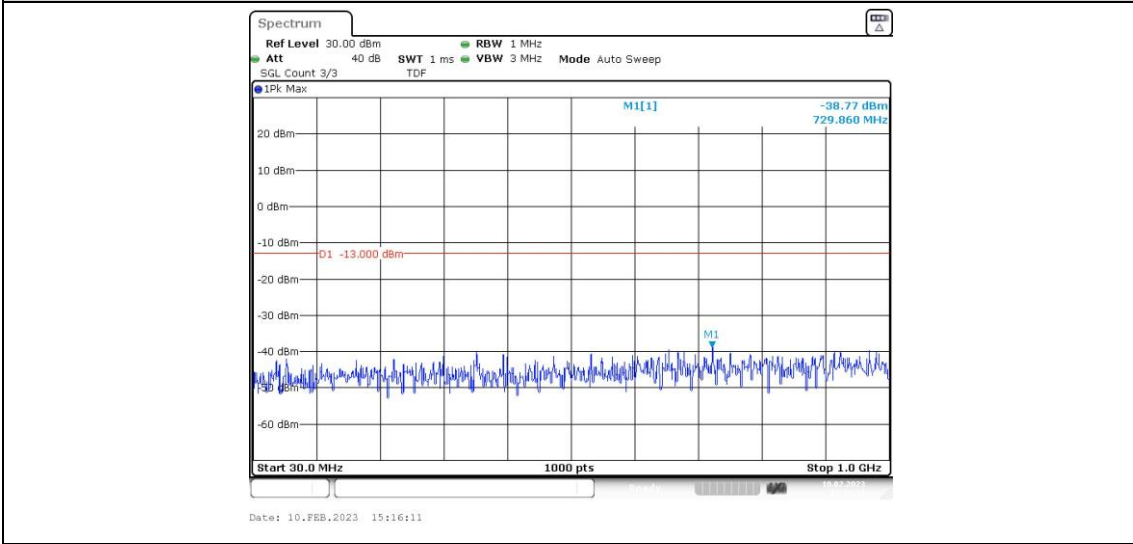

Band25-10MHz-QPSK-26090-1RB#0-Range1:30~1000MHz