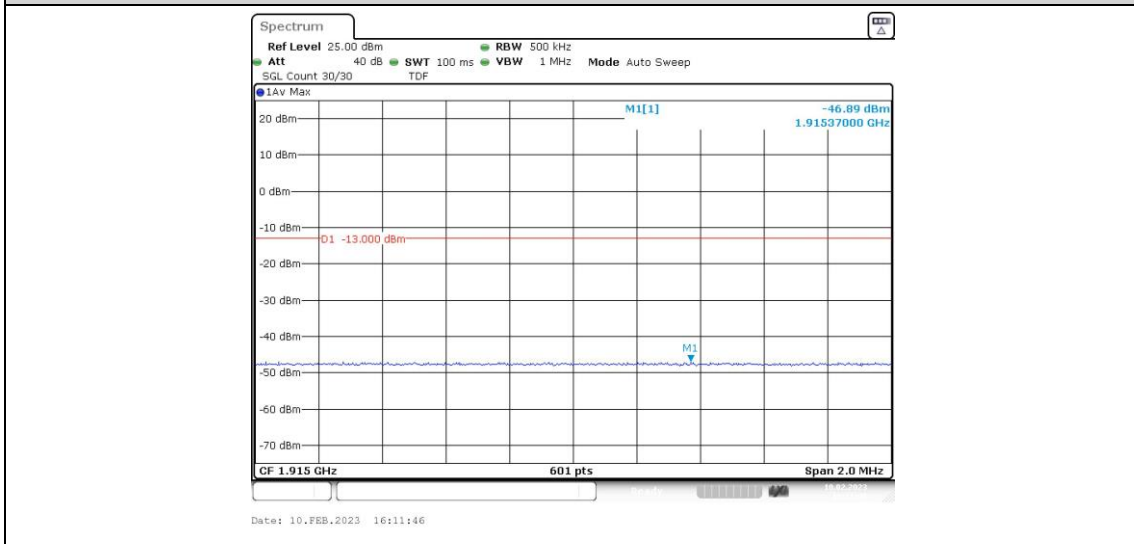

Band25-20MHz-16QAM-26590-1RB#0