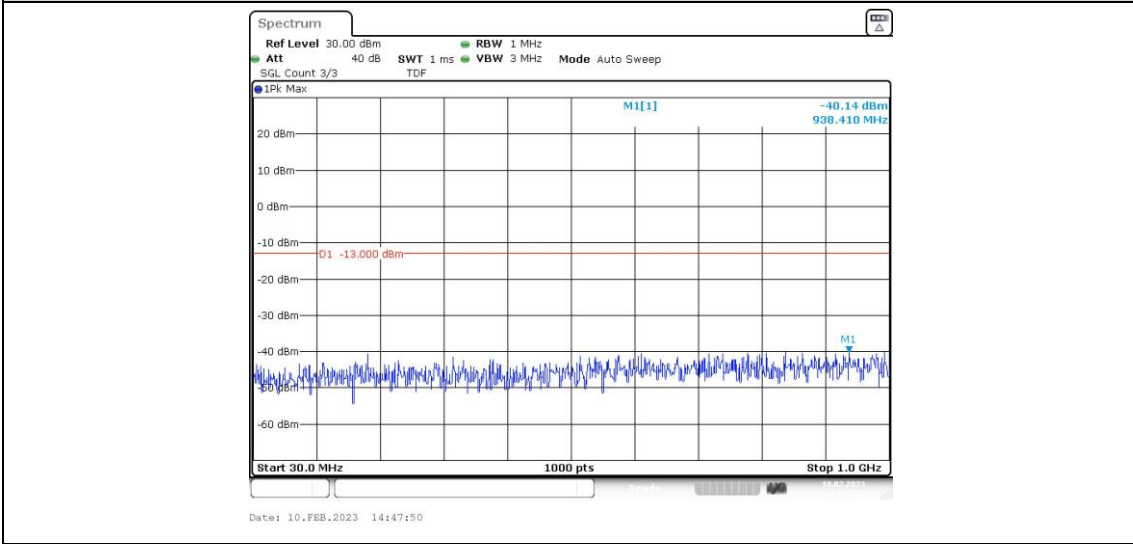

Band25-3MHz-16QAM-26365-1RB#0-Range2:1000~20000MHz

Band25-3MHz-16QAM-26675-1RB#0-Range1:30~1000MHz

Band25-3MHz-16QAM-26675-1RB#0-Range2:1000~20000MHz

Band25-5MHz-QPSK-26065-1RB#0-Range1:30~1000MHz

Band25-5MHz-QPSK-26065-1RB#0-Range2:1000~20000MHz