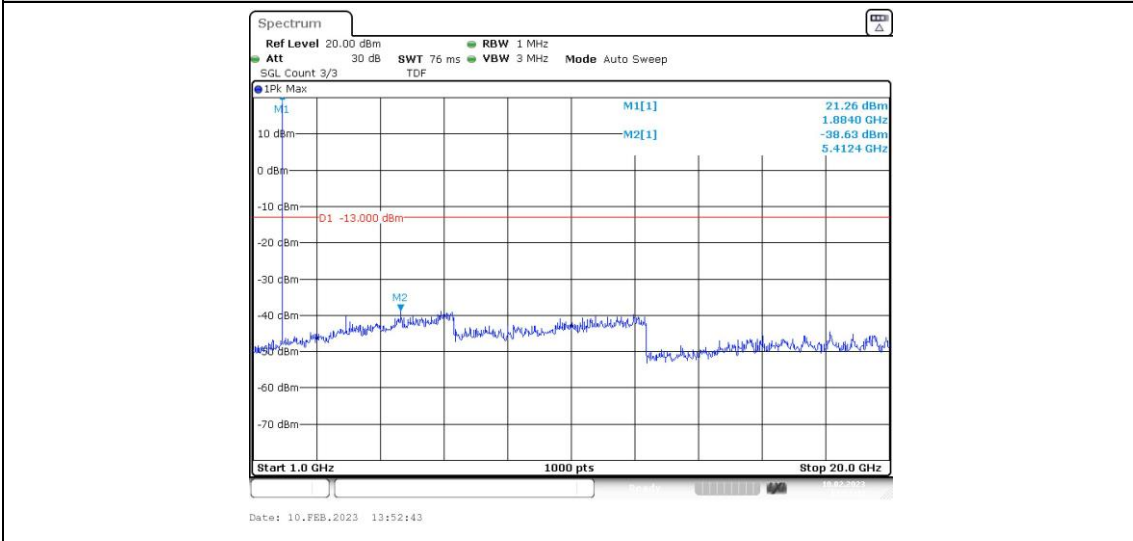

Band25-1.4MHz-16QAM-26365-1RB#0-Range2:1000~20000MHz