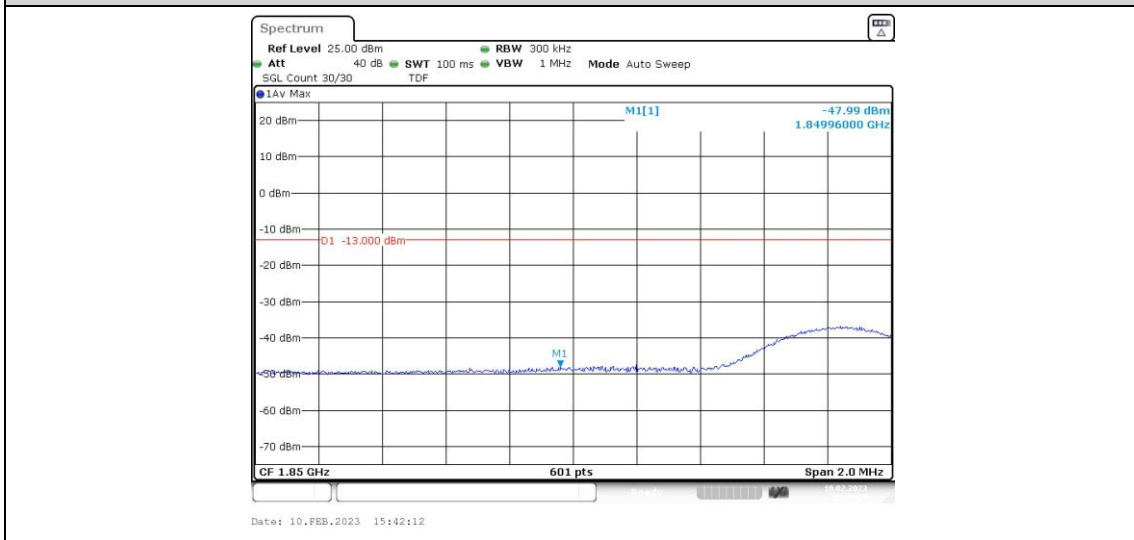

Band25-15MHz-16QAM-26115-1RB#74