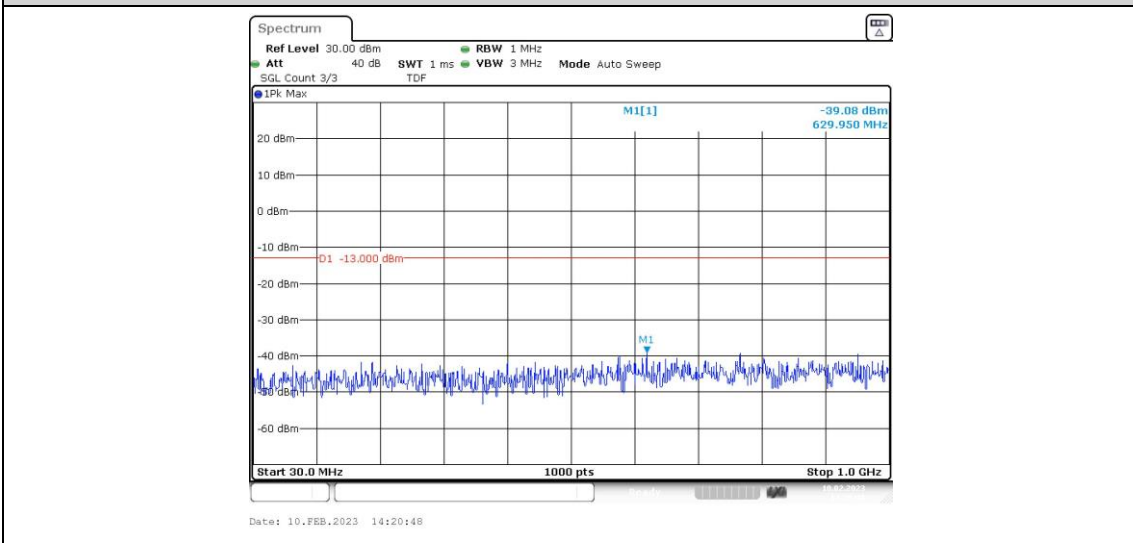

Band25-3MHz-QPSK-26675-1RB#0-Range1:30~1000MHz