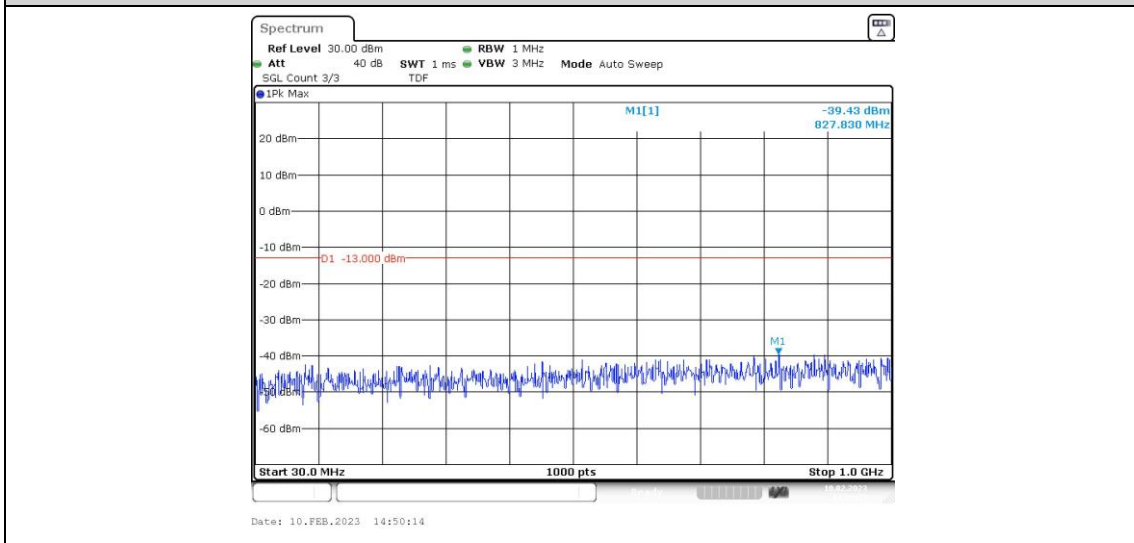

Band25-5MHz-16QAM-26065-1RB#0-Range2:1000~20000MHz

Band25-5MHz-16QAM-26365-1RB#0-Range1:30~1000MHz

Band25-5MHz-16QAM-26365-1RB#0-Range2:1000~20000MHz

Band25-5MHz-16QAM-26665-1RB#0-Range1:30~1000MHz

Band25-5MHz-16QAM-26665-1RB#0-Range2:1000~20000MHz