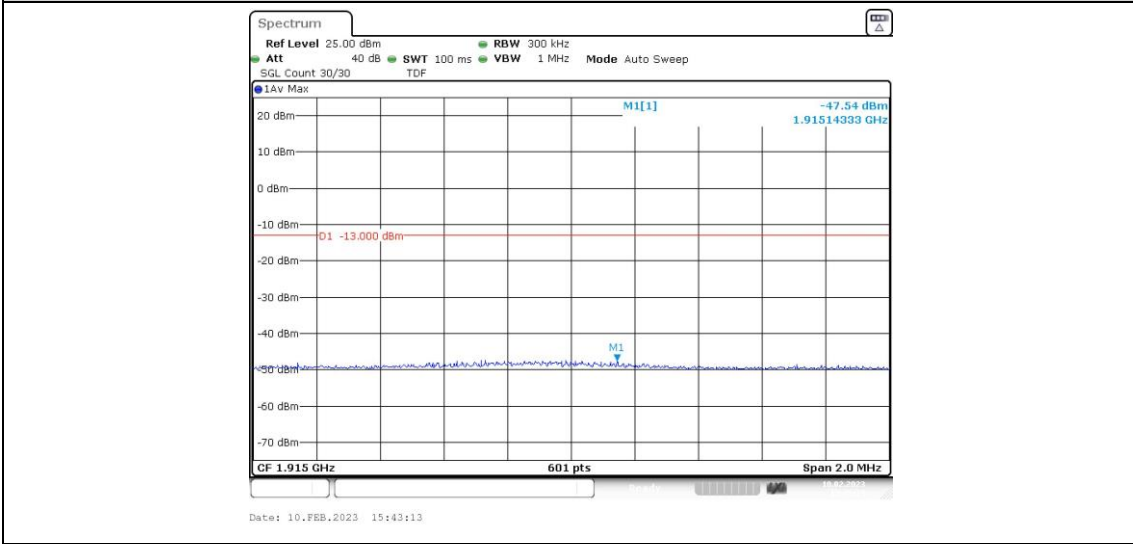

Band25-15MHz-16QAM-26615-1RB#0