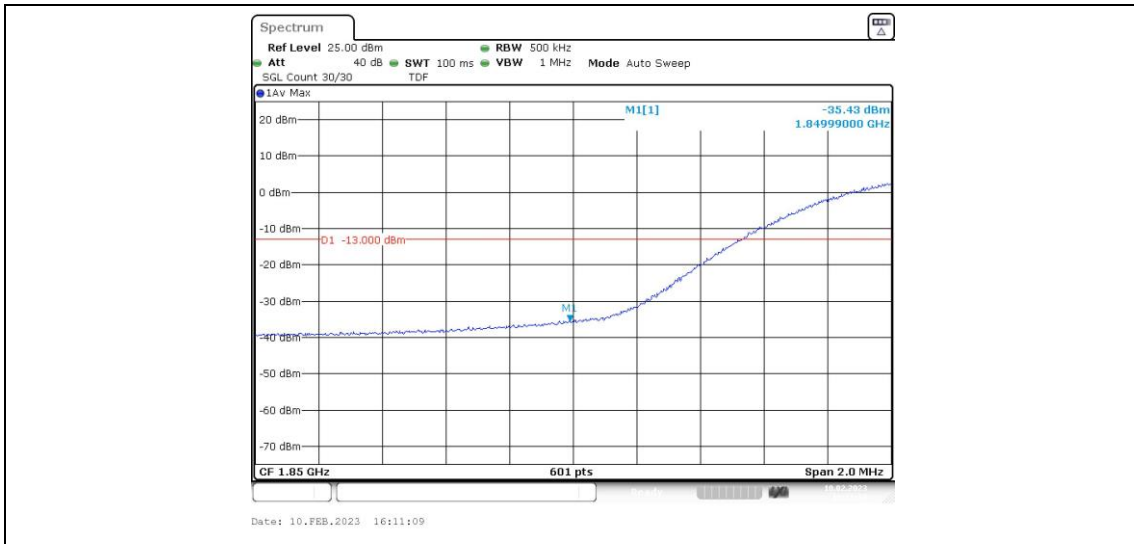

Band25-20MHz-QPSK-26140-100RB#0

Band25-20MHz-QPSK-26590-1RB#0

Band25-20MHz-QPSK-26590-1RB#99

Band25-20MHz-QPSK-26590-100RB#0

Band25-20MHz-16QAM-26140-1RB#0

Band25-20MHz-16QAM-26140-1RB#99

Band25-20MHz-16QAM-26140-100RB#0