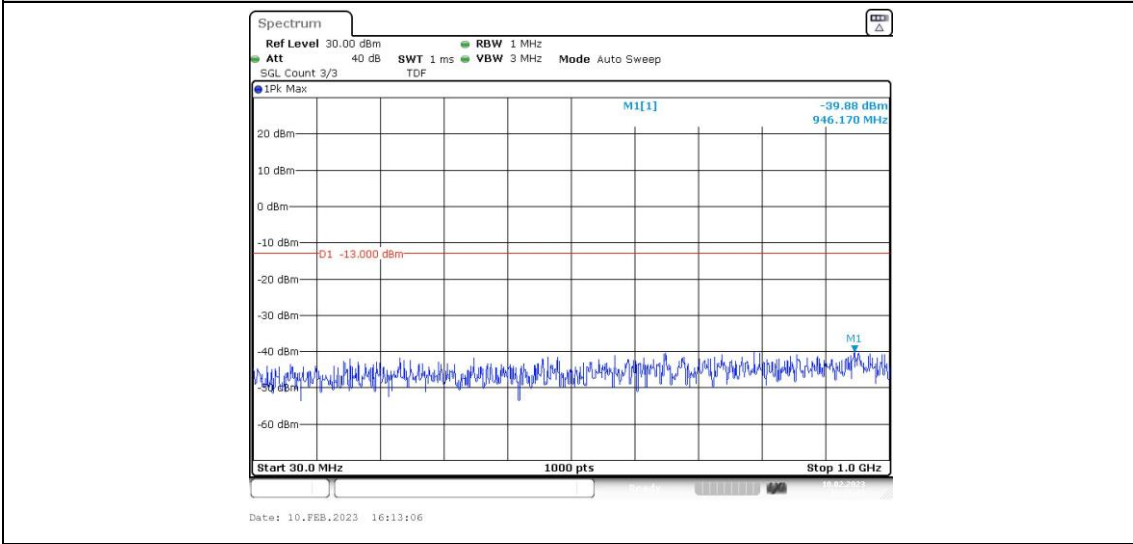

Band25-20MHz-QPSK-26140-1RB#0-Range1:30~1000MHz