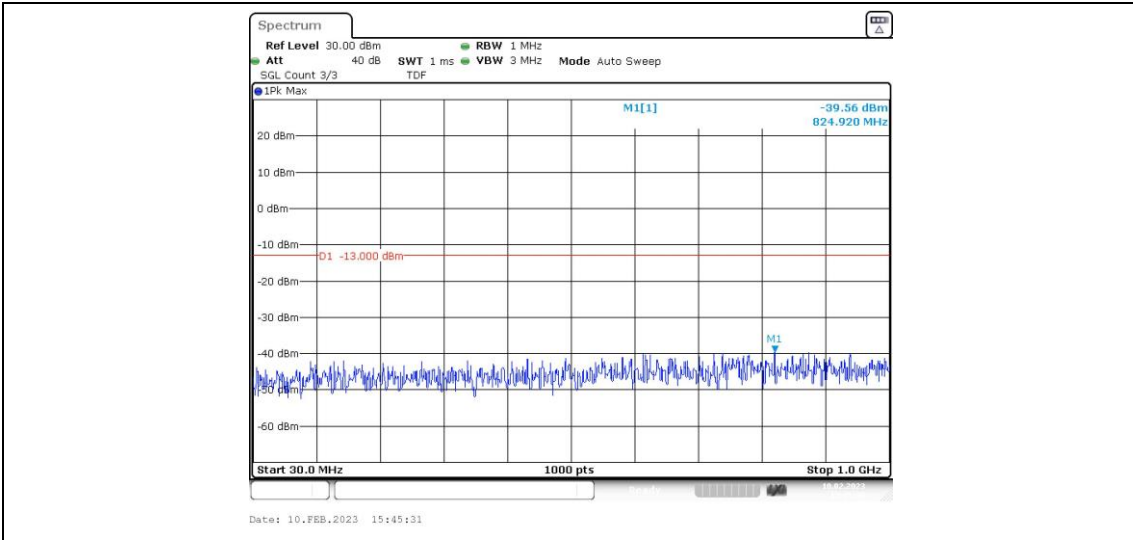

Band25-10MHz-16QAM-26640-1RB#0-Range1: 30~1000MHz

Band25-10MHz-16QAM-26640-1RB#0-Range2: 1000~20000MHz

Band25-15MHz-QPSK-26115-1RB#0-Range1:30~1000MHz

Band25-15MHz-QPSK-26115-1RB#0-Range2:1000~20000MHz

Band25-15MHz-QPSK-26365-1RB#0-Range1:30~1000MHz