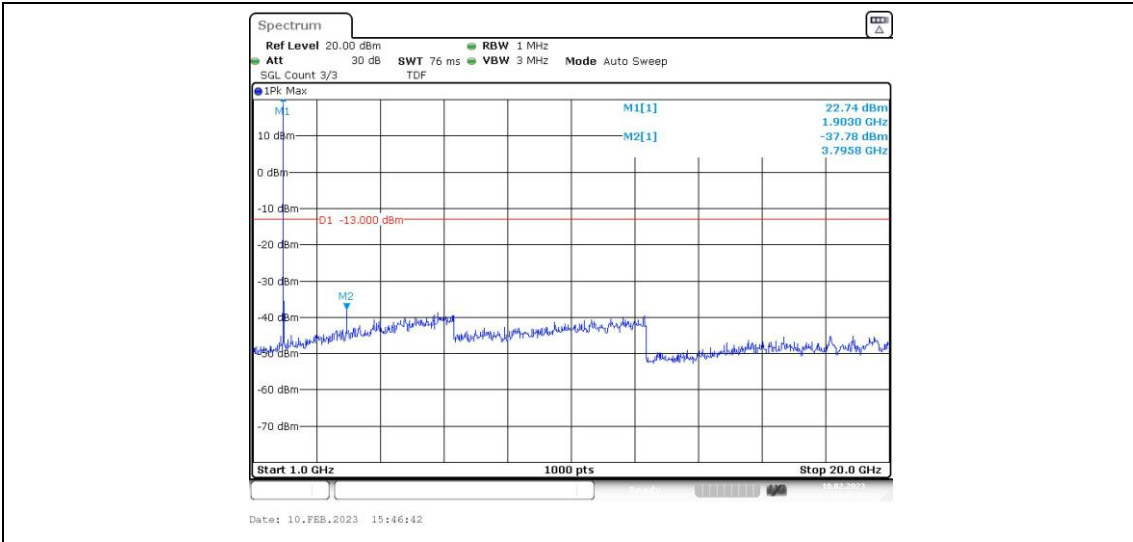

Band25-15MHz-QPSK-26615-1RB#0-Range2:1000~20000MHz