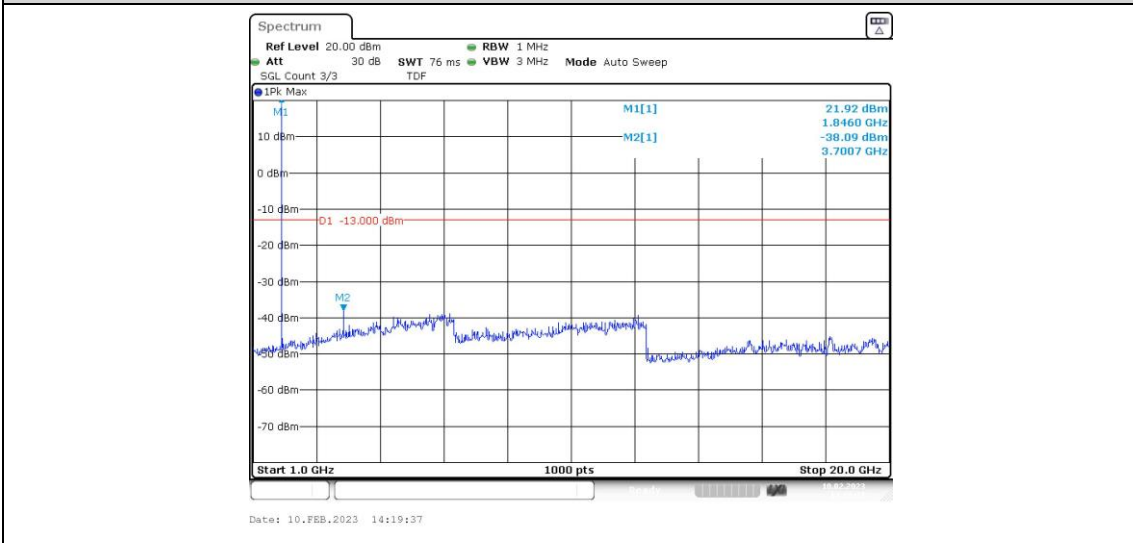

Band25-3MHz-QPSK-26675-1RB#0-Range1:30~1000MHz

Band25-3MHz-QPSK-26675-1RB#0-Range2:1000~20000MHz

Band25-3MHz-16QAM-26055-1RB#0-Range1:30~1000MHz

Band25-3MHz-16QAM-26055-1RB#0-Range2:1000~20000MHz

Band25-3MHz-16QAM-26365-1RB#0-Range1:30~1000MHz