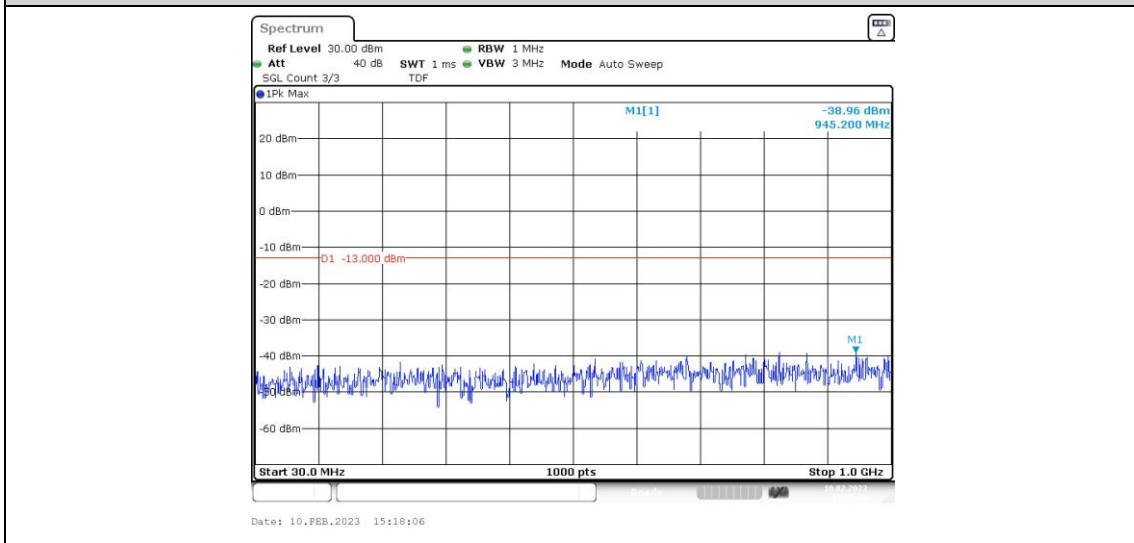

Band25-10MHz-QPSK-26090-1RB#0-Range1:30~1000MHz

Band25-10MHz-QPSK-26090-1RB#0-Range2:1000~20000MHz

Band25-10MHz-QPSK-26365-1RB#0-Range1:30~1000MHz

Band25-10MHz-QPSK-26365-1RB#0-Range2:1000~20000MHz

Band25-10MHz-QPSK-26640-1RB#0-Range1:30~1000MHz