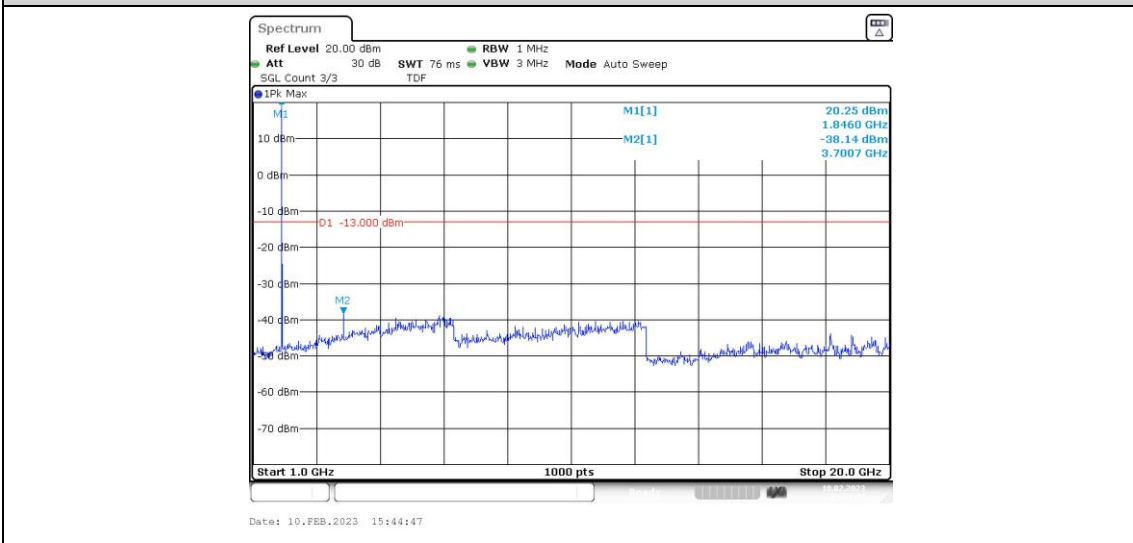

Band25-10MHz-16QAM-26640-1RB#0-Range1: 30~1000MHz

Band25-10MHz-16QAM-26640-1RB#0-Range2: 1000~20000MHz

Band25-15MHz-QPSK-26115-1RB#0-Range1:30~1000MHz

Band25-15MHz-QPSK-26115-1RB#0-Range2:1000~20000MHz

Band25-15MHz-QPSK-26365-1RB#0-Range1:30~1000MHz