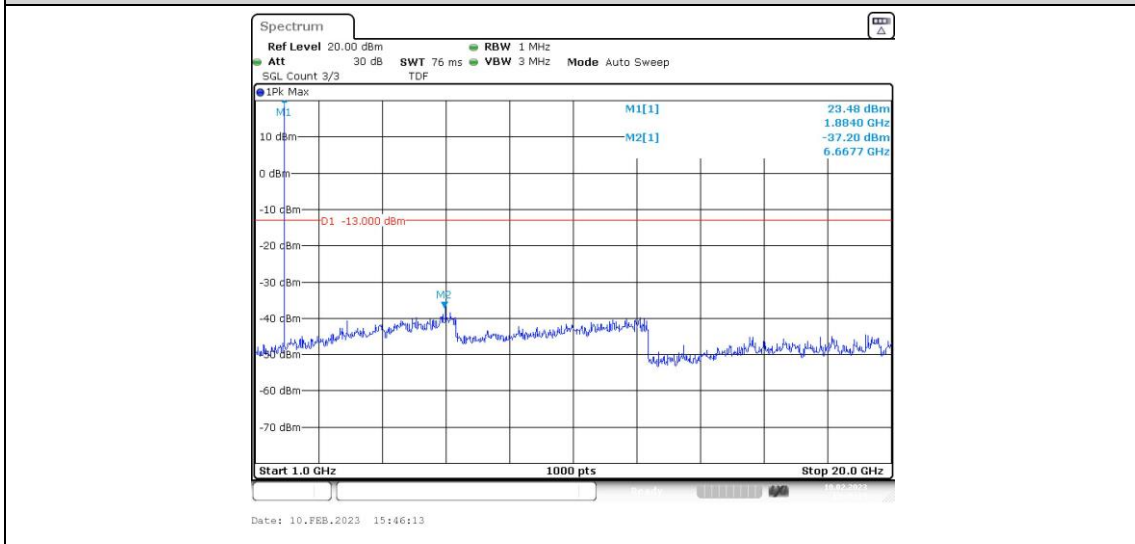

Band25-15MHz-16QAM-26365-1RB#0-Range2: 1000~20000MHz