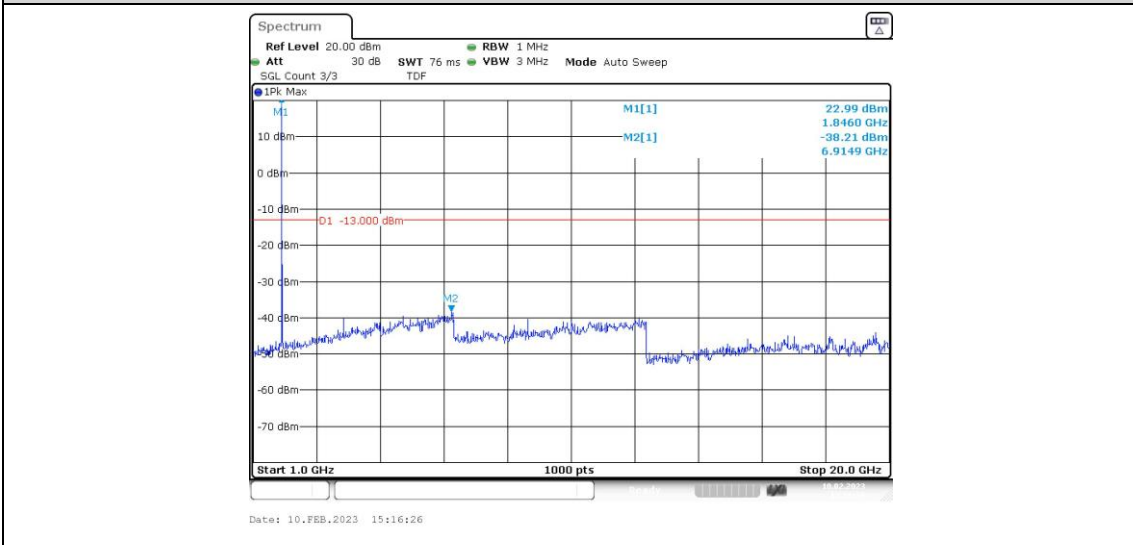

Band25-10MHz-QPSK-26090-1RB#0-Range2:1000~20000MHz