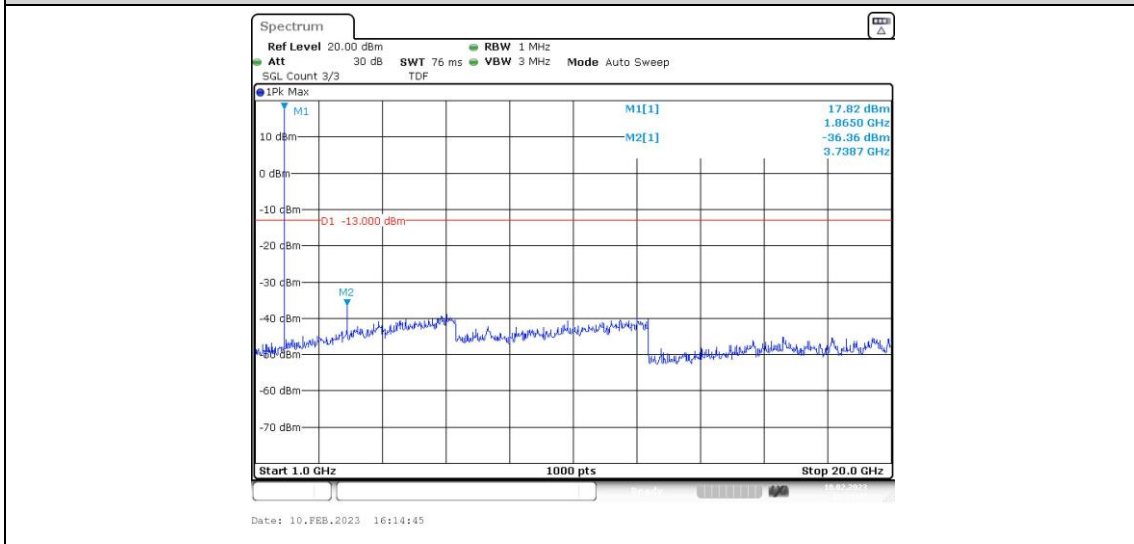

Band25-20MHz-QPSK-26590-1RB#0-Range2:1000~20000MHz

Band25-20MHz-16QAM-26140-1RB#0-Range1:30~1000MHz

Band25-20MHz-16QAM-26140-1RB#0-Range2:1000~20000MHz

Band25-20MHz-16QAM-26365-1RB#0-Range1:30~1000MHz

Band25-20MHz-16QAM-26365-1RB#0-Range2: 1000~20000MHz