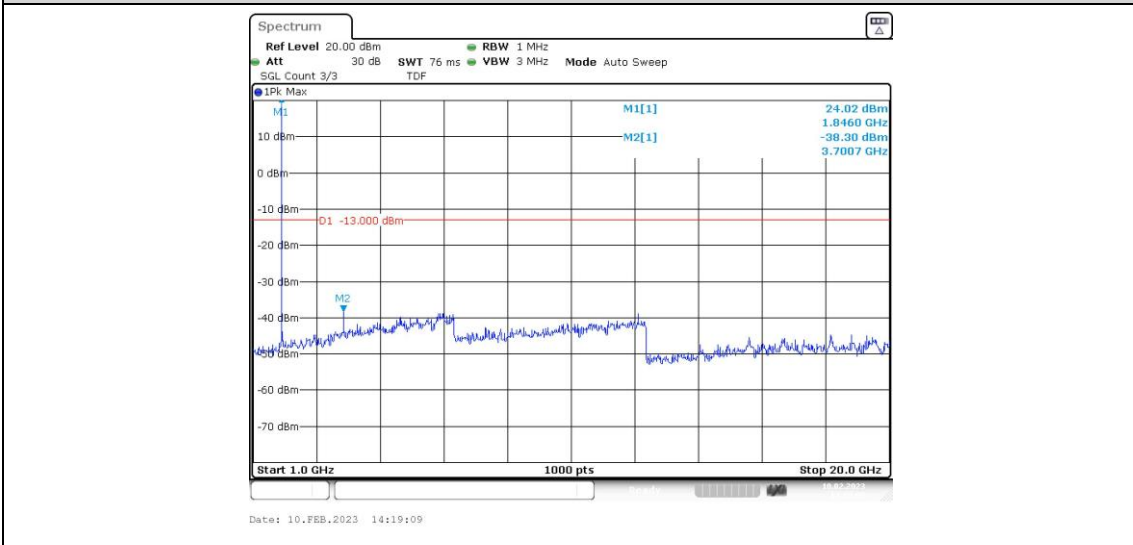

Band25-3MHz-QPSK-26055-1RB#0-Range2:1000~20000MHz