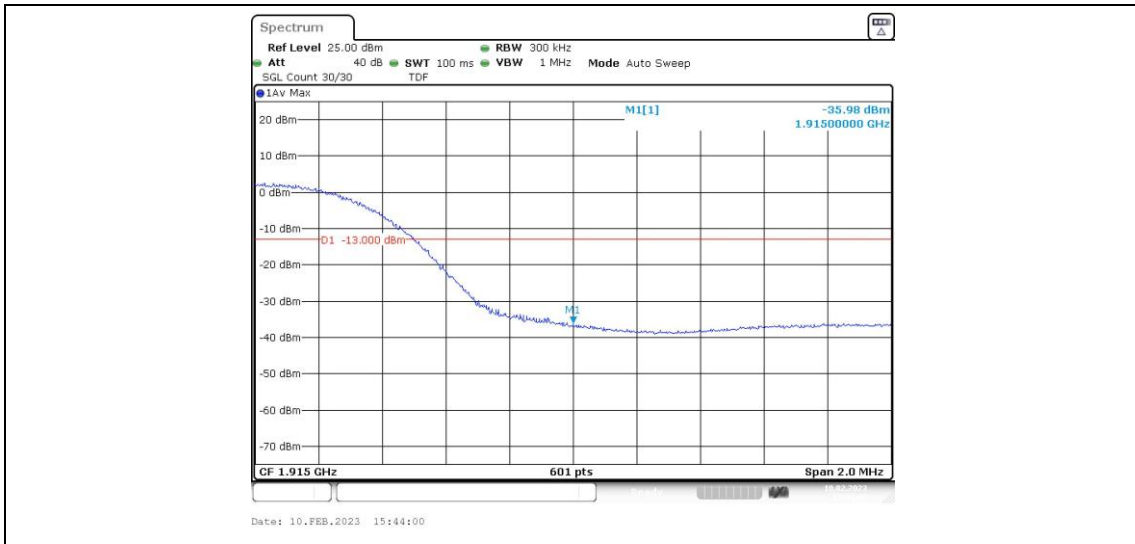

Band25-15MHz-16QAM-26115-1RB#74

Band25-15MHz-16QAM-26115-75RB#0

Band25-15MHz-16QAM-26615-1RB#0

Band25-15MHz-16QAM-26615-1RB#74

Band25-15MHz-16QAM-26615-75RB#0

Band25-20MHz-QPSK-26140-1RB#0

Band25-20MHz-QPSK-26140-1RB#99