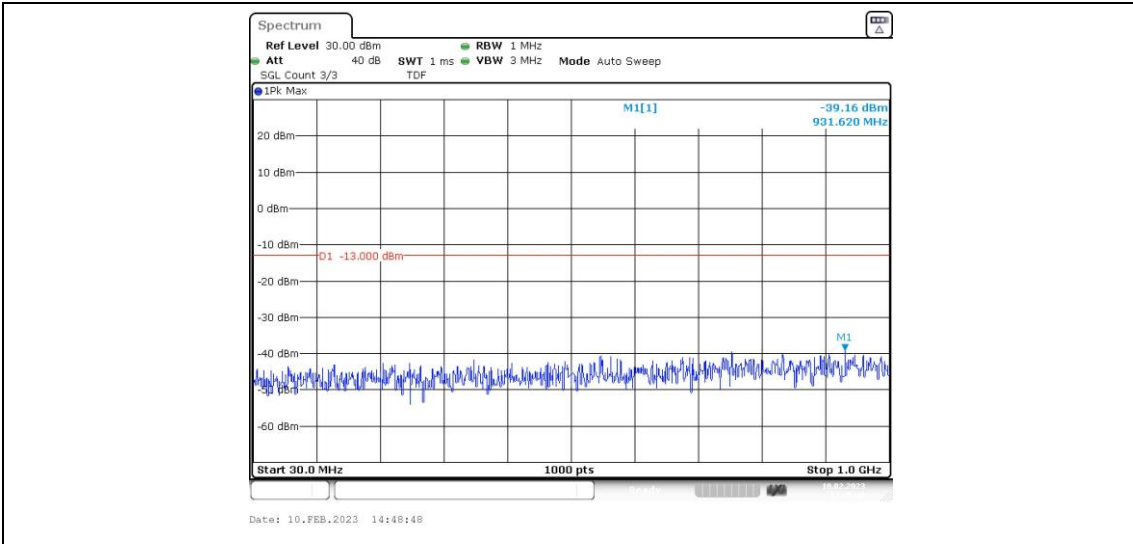

Band25-5MHz-QPSK-26365-1RB#0-Range1:30~1000MHz