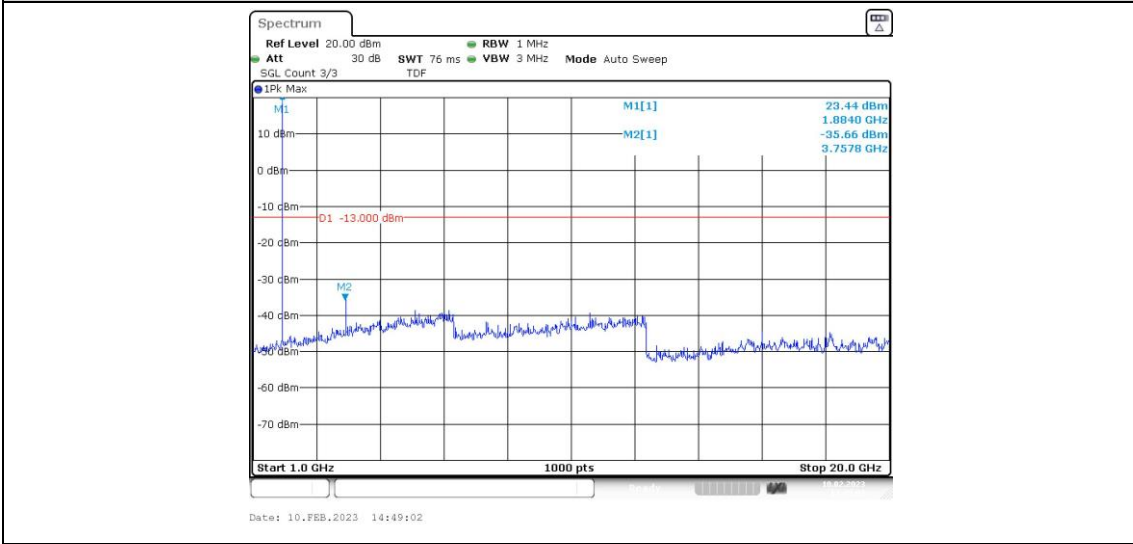

Band25-5MHz-QPSK-26365-1RB#0-Range2:1000~20000MHz