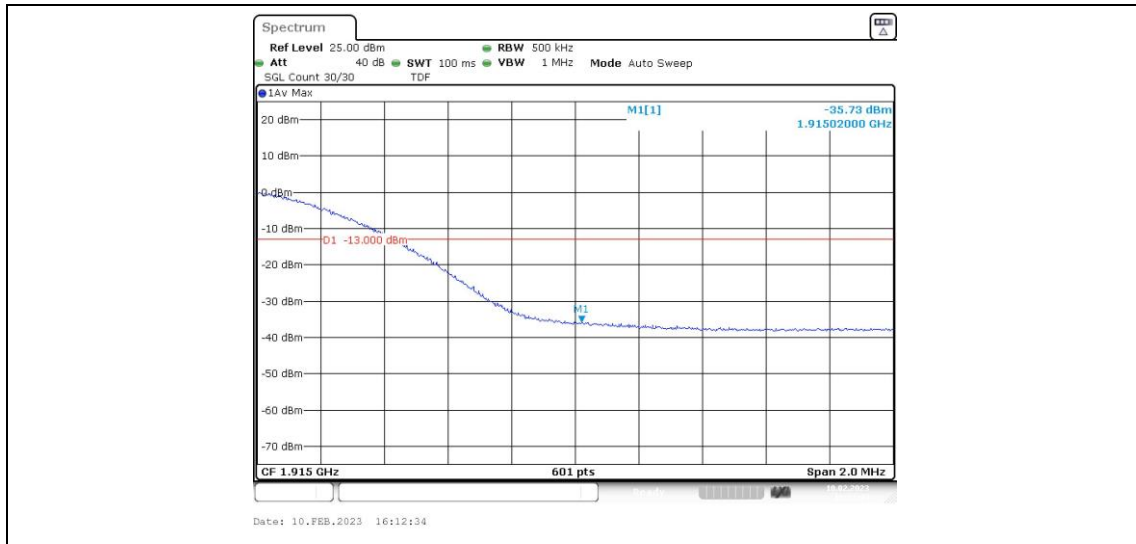

Band25-20MHz-16QAM-26590-100RB#0