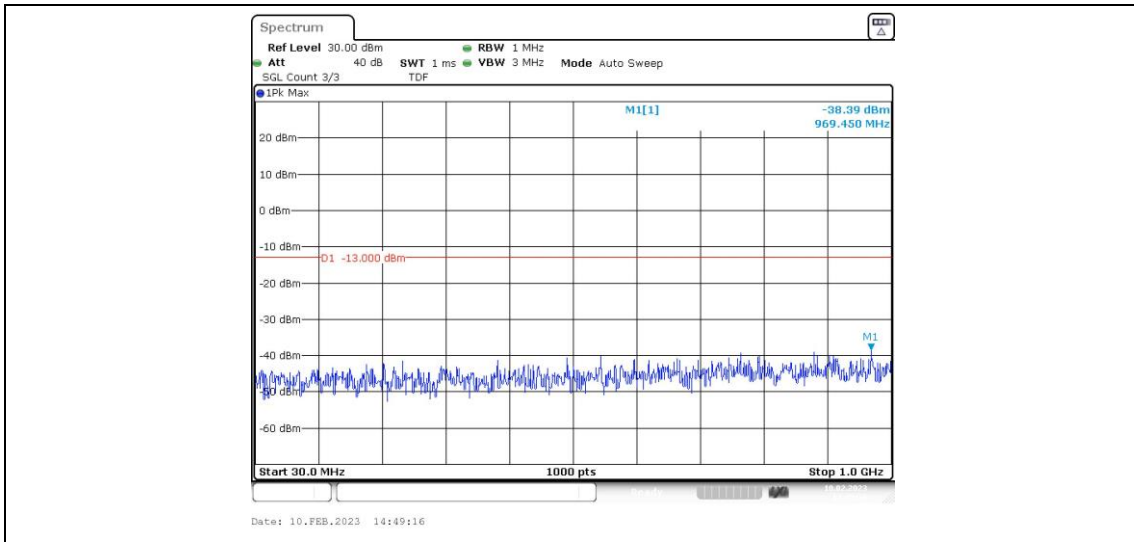

Band25-5MHz-16QAM-26365-1RB#0-Range1:30~1000MHz