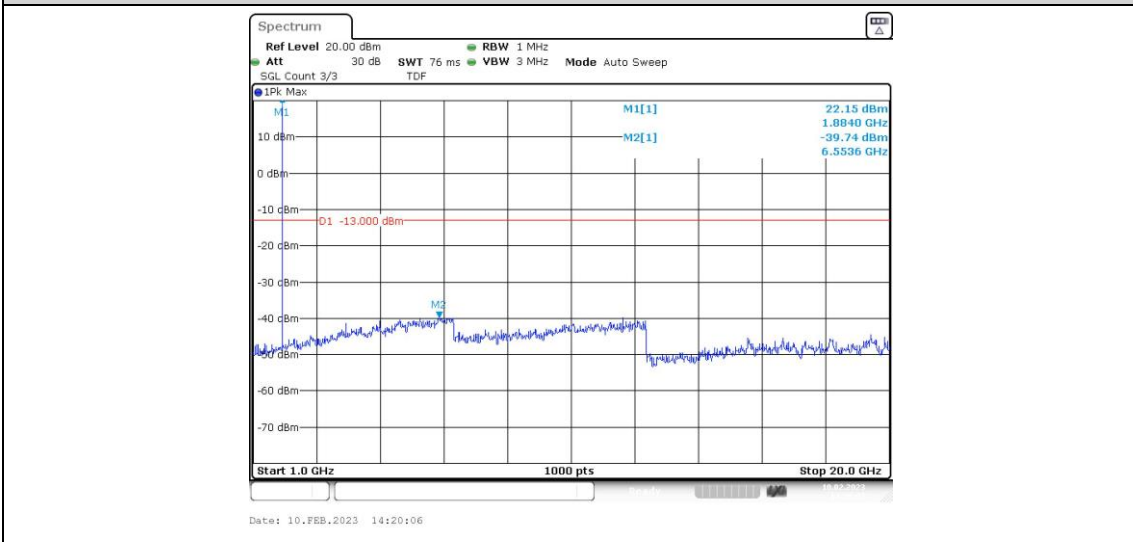

Band25-1.4MHz-16QAM-26683-1RB#0-Range2:1000~20000MHz

Band25-3MHz-QPSK-26055-1RB#0-Range1:30~1000MHz

Band25-3MHz-QPSK-26055-1RB#0-Range2:1000~20000MHz

Band25-3MHz-QPSK-26365-1RB#0-Range1:30~1000MHz

Band25-3MHz-QPSK-26365-1RB#0-Range2:1000~20000MHz