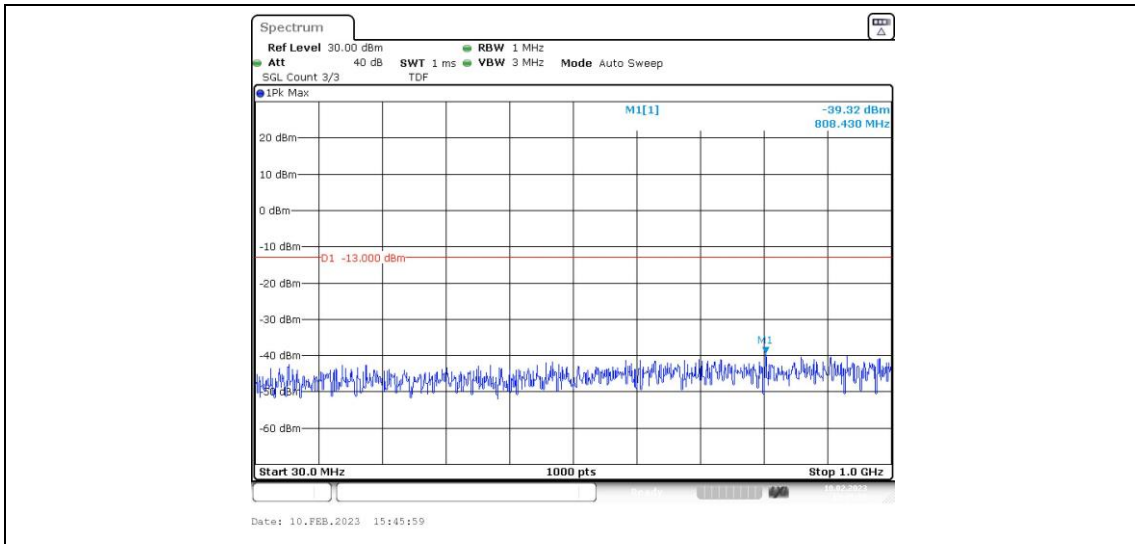

Band25-15MHz-16QAM-26365-1RB#0-Range1:30~1000MHz