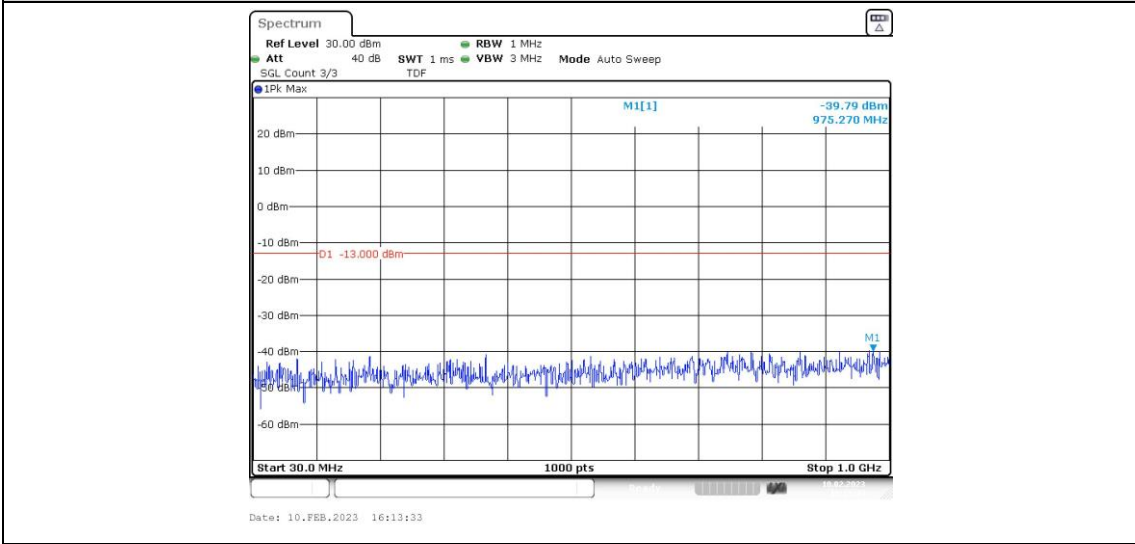

Band25-20MHz-16QAM-26140-1RB#0-Range1:30~1000MHz