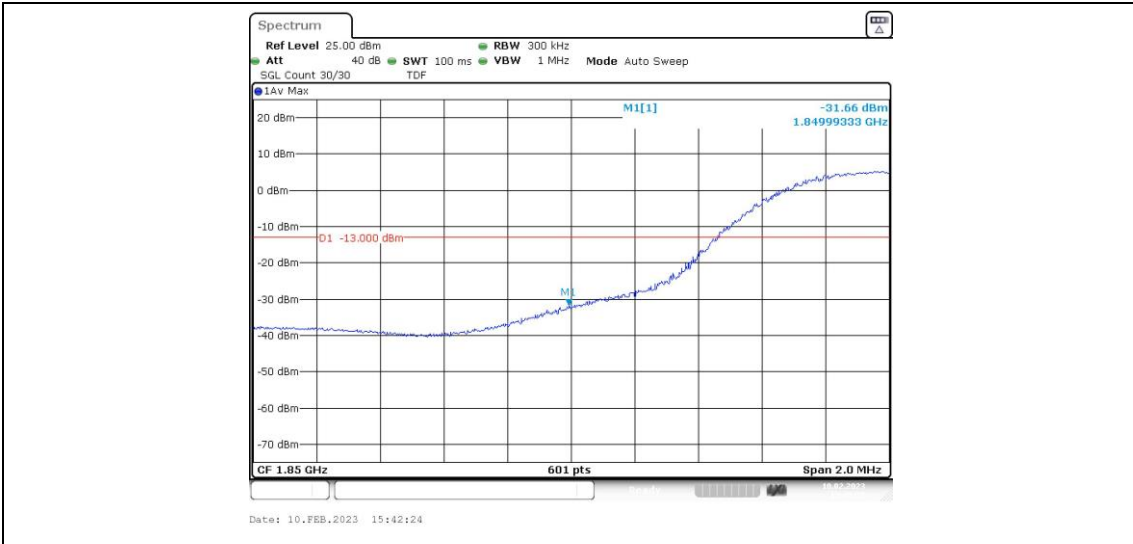

Band25-15MHz-QPSK-26115-1RB#0

Band25-15MHz-QPSK-26115-1RB#74

Band25-15MHz-QPSK-26115-75RB#0

Band25-15MHz-QPSK-26615-1RB#0

Band25-15MHz-QPSK-26615-1RB#74

Band25-15MHz-QPSK-26615-75RB#0

Band25-15MHz-16QAM-26115-1RB#0