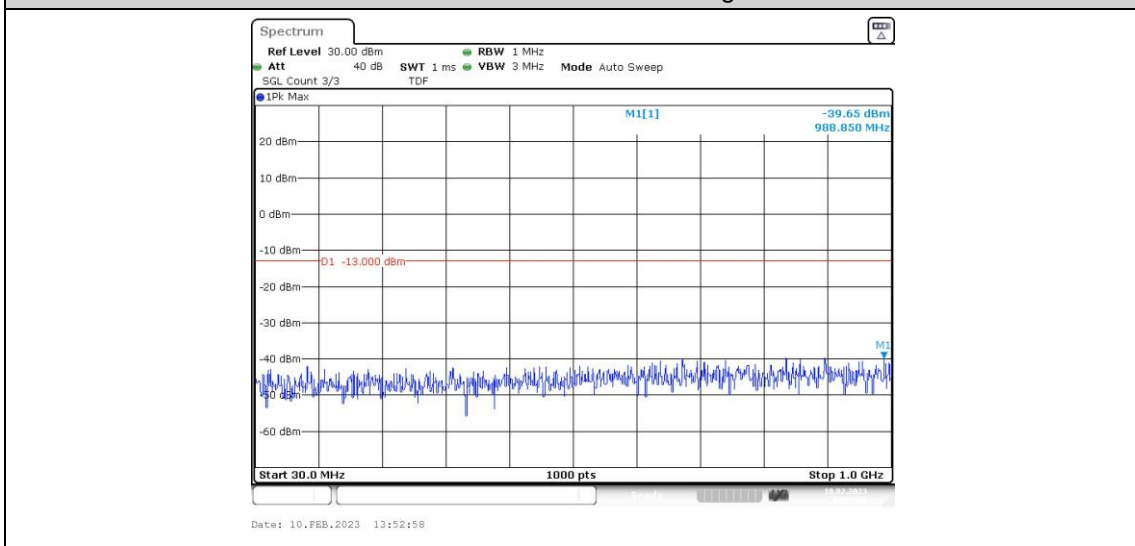

Test Graphs

Band25-1.4MHz-QPSK-26365-1RB#0-Range2:1000~20000MHz

Band25-1.4MHz-QPSK-26683-1RB#0-Range1:30~1000MHz

Band25-1.4MHz-QPSK-26683-1RB#0-Range2:1000~20000MHz

Band25-1.4MHz-16QAM-26047-1RB#0-Range1:30~1000MHz