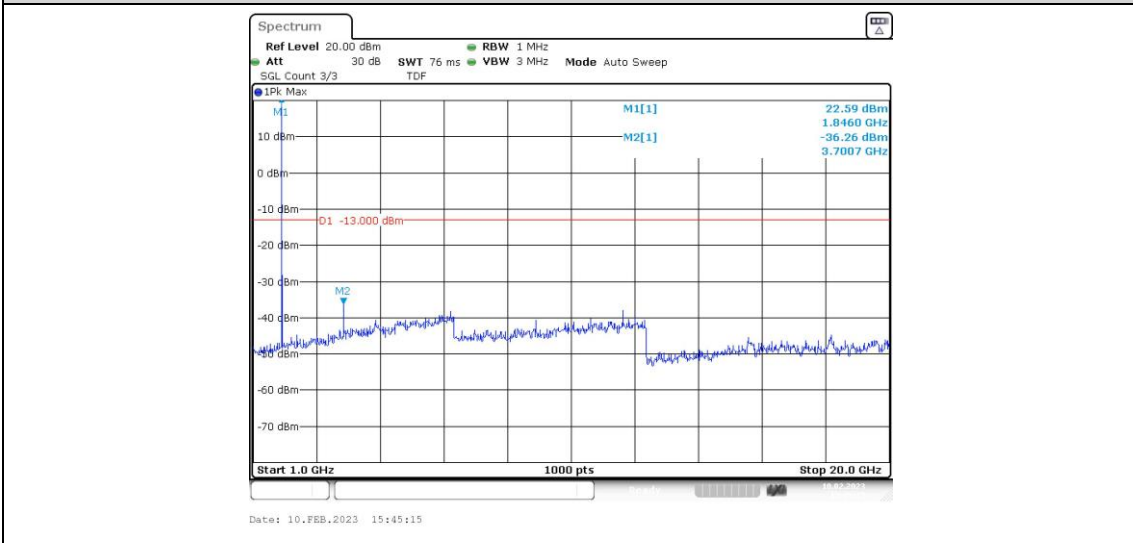

Band25-15MHz-QPSK-26365-1RB#0-Range2:1000~20000MHz

Band25-15MHz-QPSK-26615-1RB#0-Range1:30~1000MHz

Band25-15MHz-QPSK-26615-1RB#0-Range2:1000~20000MHz

Band25-15MHz-16QAM-26115-1RB#0-Range1:30~1000MHz

Band25-15MHz-16QAM-26115-1RB#0-Range2:1000~20000MHz