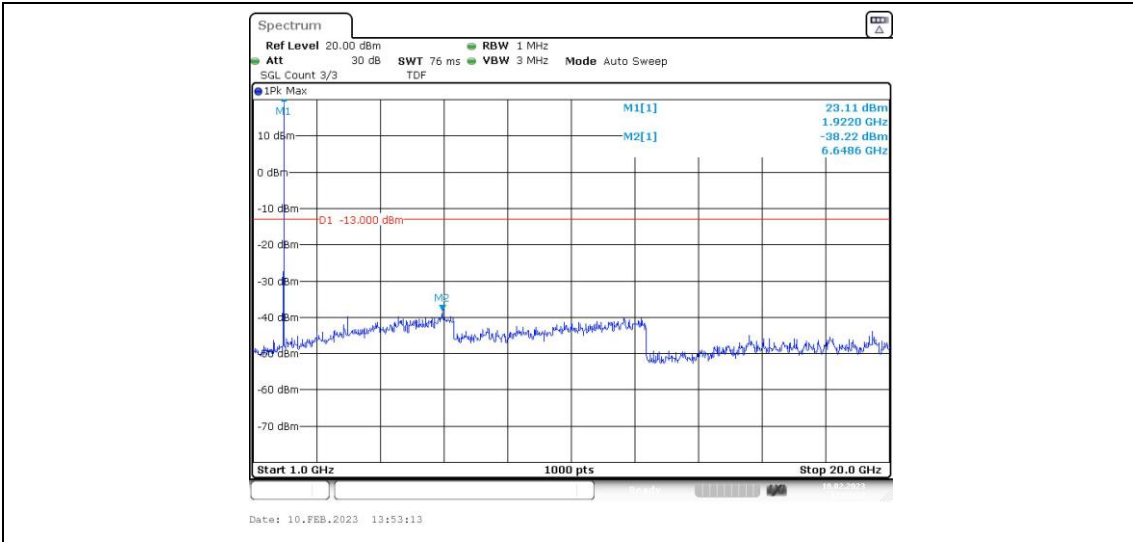

Test Graphs

Band25-1.4MHz-QPSK-26365-1RB#0-Range2:1000~20000MHz

Band25-1.4MHz-QPSK-26683-1RB#0-Range1:30~1000MHz

Band25-1.4MHz-QPSK-26683-1RB#0-Range2:1000~20000MHz

Band25-1.4MHz-16QAM-26047-1RB#0-Range1:30~1000MHz