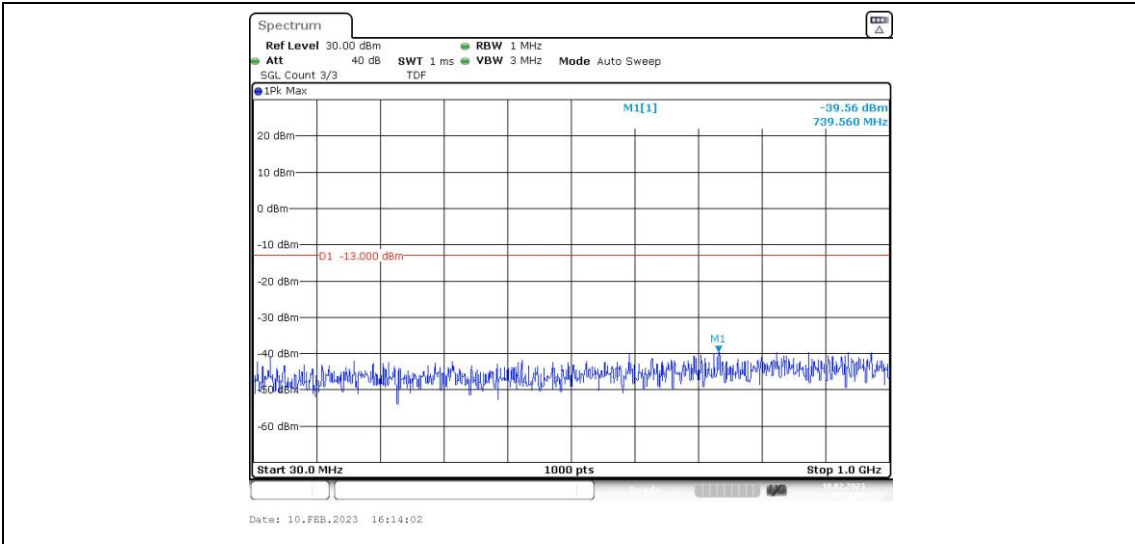

Band25-20MHz-QPSK-26365-1RB#0-Range1:30~1000MHz