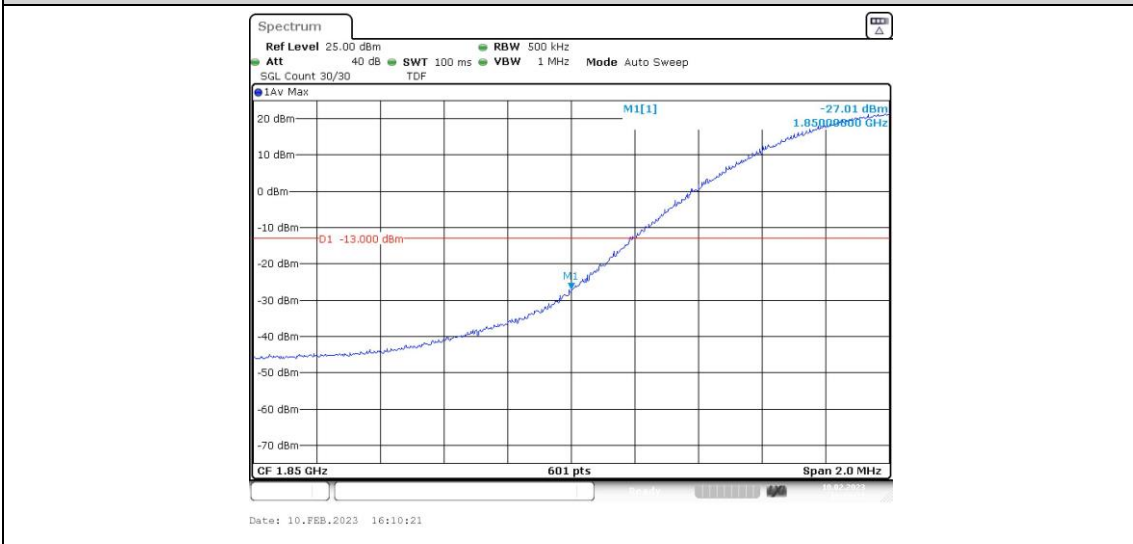

Band25-20MHz-QPSK-26140-100RB#0

Band25-20MHz-QPSK-26590-1RB#0

Band25-20MHz-QPSK-26590-1RB#99

Band25-20MHz-QPSK-26590-100RB#0

Band25-20MHz-16QAM-26140-1RB#0

Band25-20MHz-16QAM-26140-1RB#99

Band25-20MHz-16QAM-26140-100RB#0