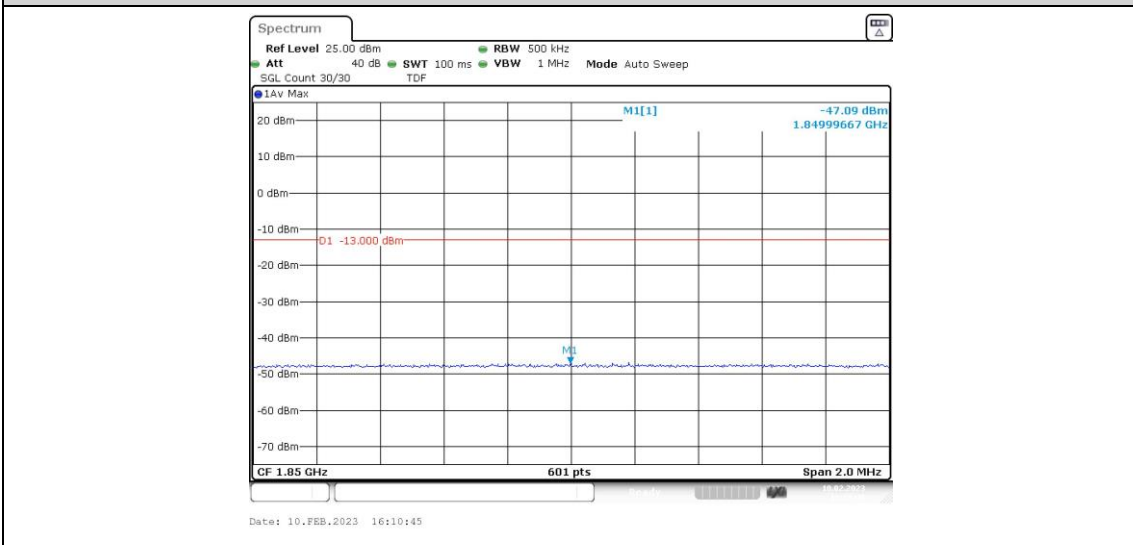

Band25-20MHz-QPSK-26140-100RB#0

Band25-20MHz-QPSK-26590-1RB#0

Band25-20MHz-QPSK-26590-1RB#99

Band25-20MHz-QPSK-26590-100RB#0

Band25-20MHz-16QAM-26140-1RB#0

Band25-20MHz-16QAM-26140-1RB#99

Band25-20MHz-16QAM-26140-100RB#0