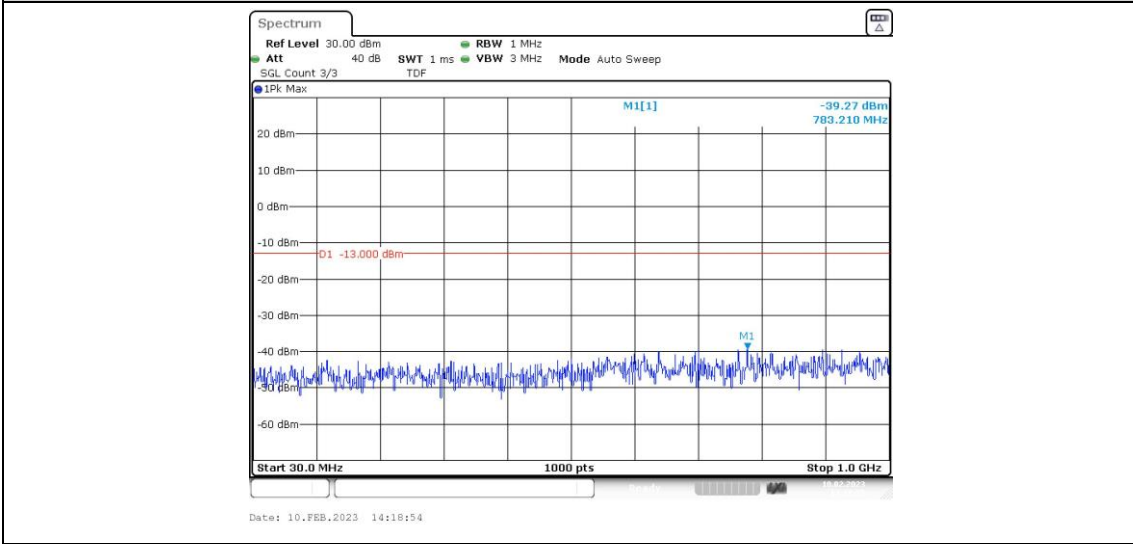

Band25-3MHz-QPSK-26055-1RB#0-Range1:30~1000MHz