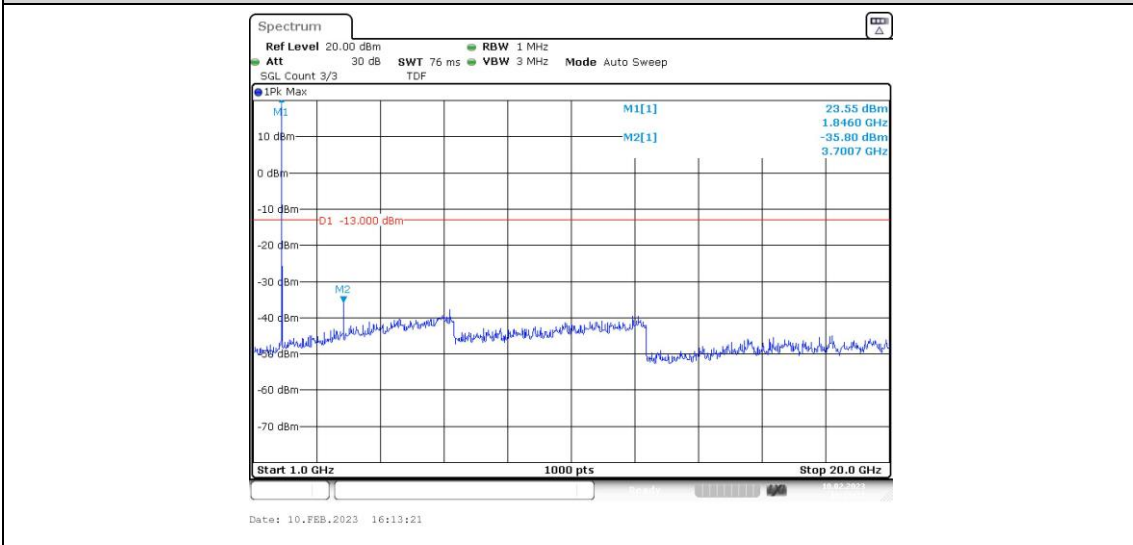

Band25-20MHz-QPSK-26140-1RB#0-Range2:1000~20000MHz