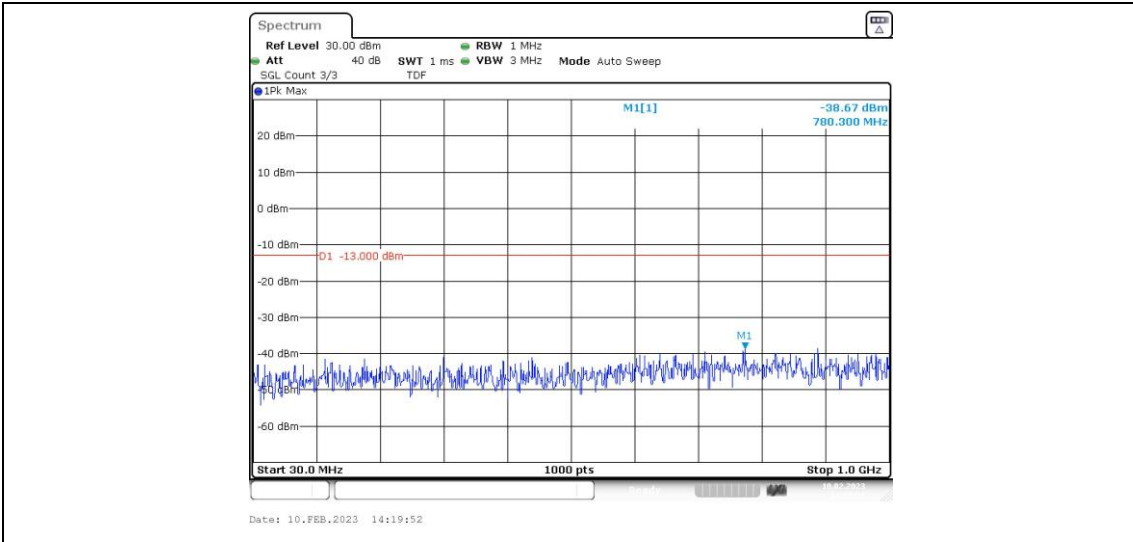

Band25-1.4MHz-16QAM-26683-1RB#0-Range2:1000~20000MHz

Band25-3MHz-QPSK-26055-1RB#0-Range1:30~1000MHz

Band25-3MHz-QPSK-26055-1RB#0-Range2:1000~20000MHz

Band25-3MHz-QPSK-26365-1RB#0-Range1:30~1000MHz

Band25-3MHz-QPSK-26365-1RB#0-Range2:1000~20000MHz