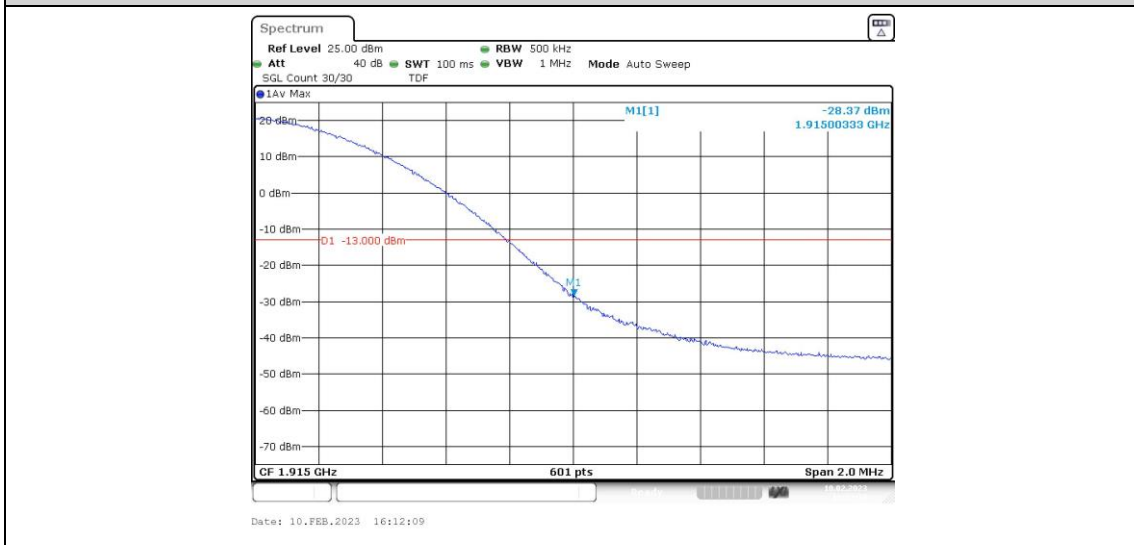

Band25-20MHz-16QAM-26590-1RB#99