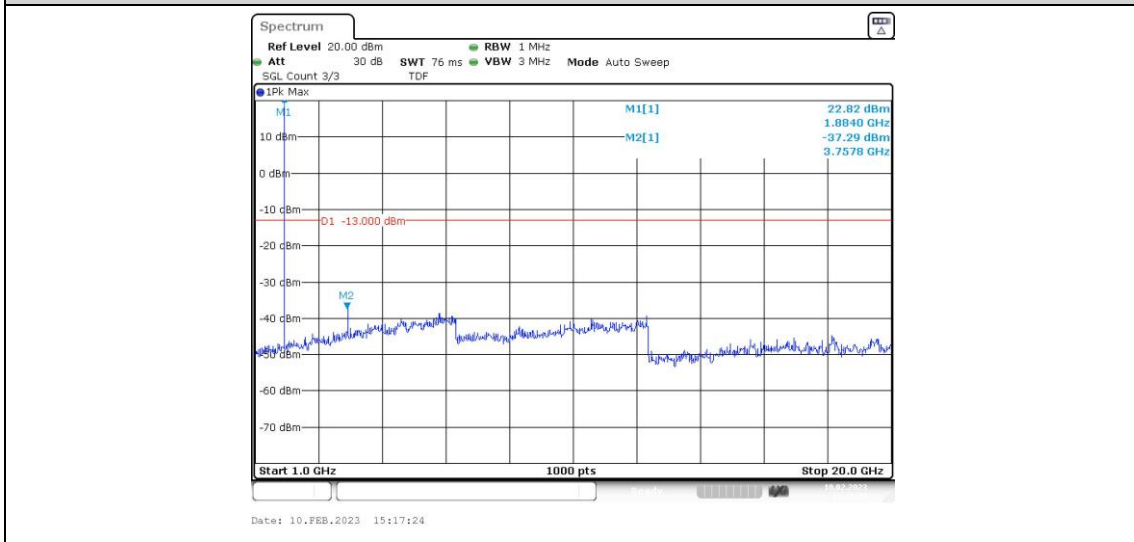

Band25-10MHz-QPSK-26090-1RB#0-Range1:30~1000MHz

Band25-10MHz-QPSK-26090-1RB#0-Range2:1000~20000MHz

Band25-10MHz-QPSK-26365-1RB#0-Range1:30~1000MHz

Band25-10MHz-QPSK-26365-1RB#0-Range2:1000~20000MHz

Band25-10MHz-QPSK-26640-1RB#0-Range1:30~1000MHz