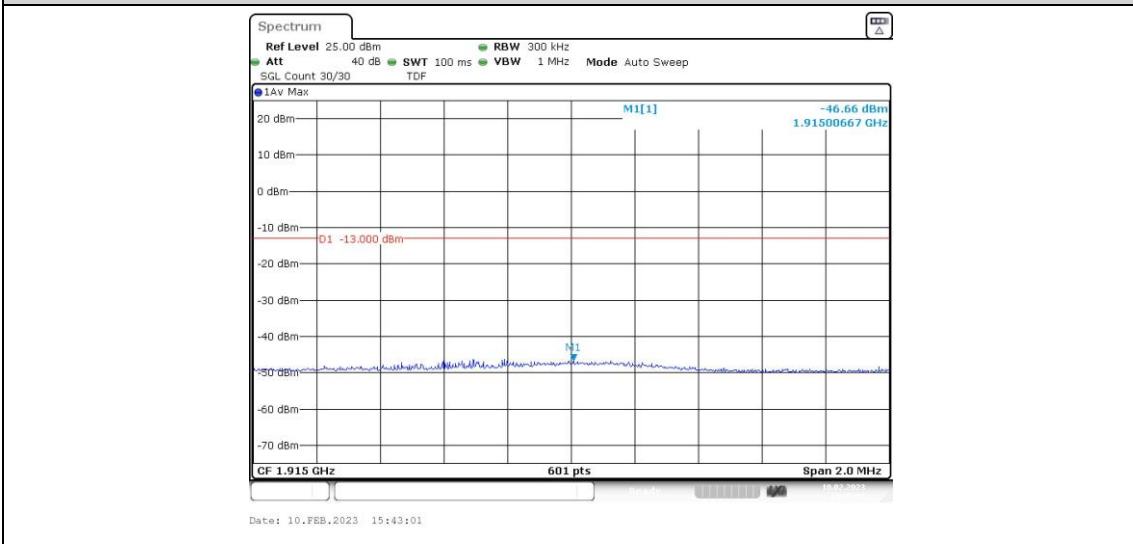

Band25-15MHz-QPSK-26115-1RB#0

Band25-15MHz-QPSK-26115-1RB#74

Band25-15MHz-QPSK-26115-75RB#0

Band25-15MHz-QPSK-26615-1RB#0

Band25-15MHz-QPSK-26615-1RB#74

Band25-15MHz-QPSK-26615-75RB#0

Band25-15MHz-16QAM-26115-1RB#0