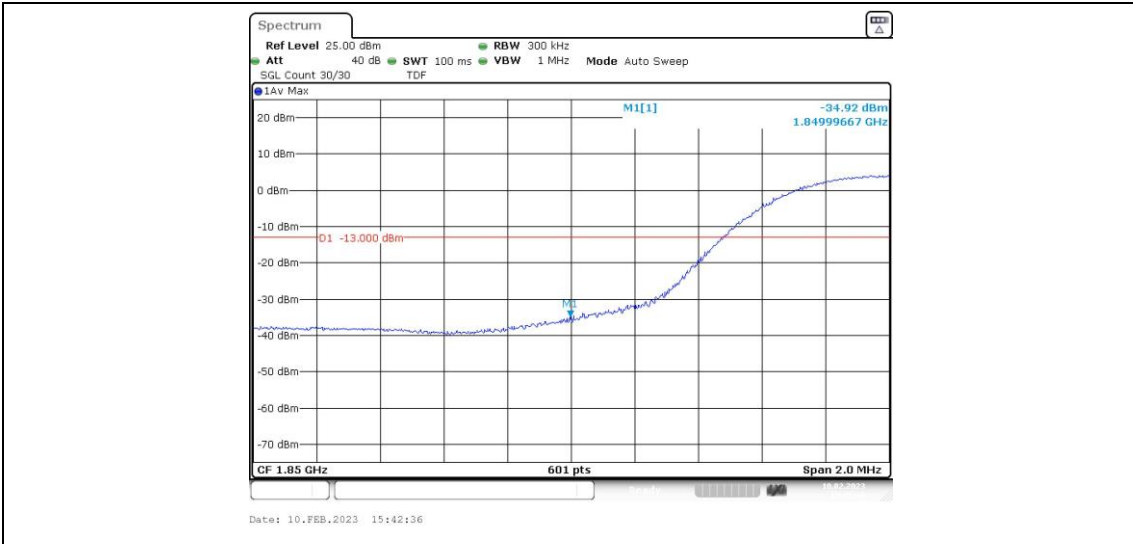

Band25-15MHz-16QAM-26115-75RB#0