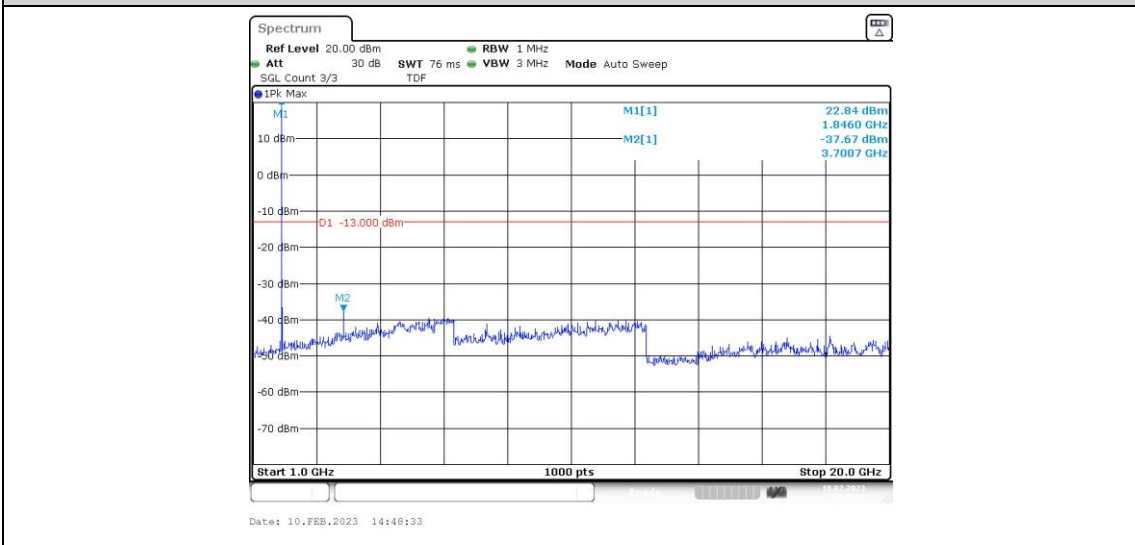

Band25-5MHz-16QAM-26065-1RB#0-Range2:1000~20000MHz