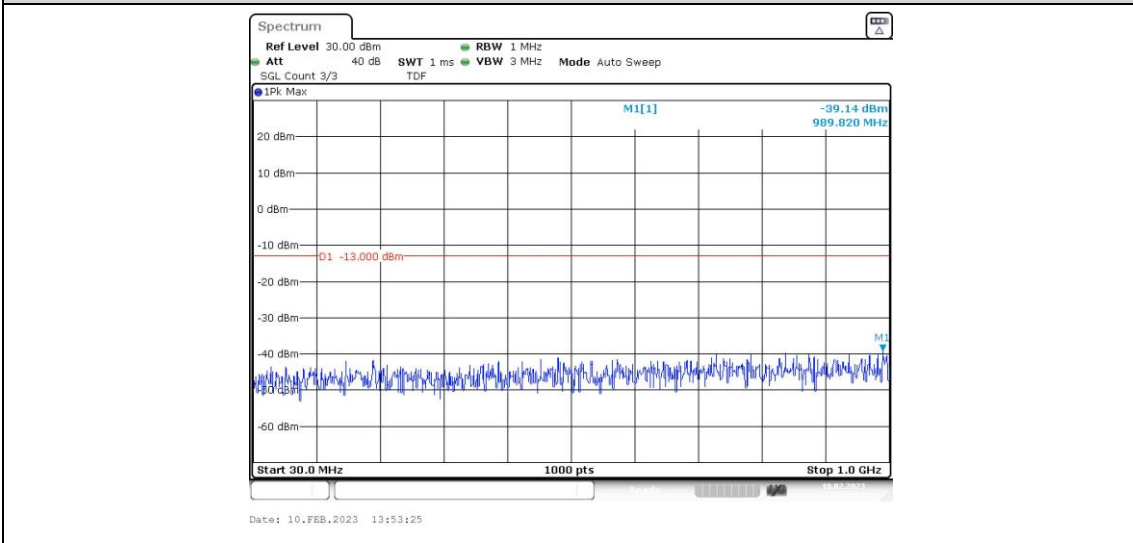

Band25-1.4MHz-16QAM-26047-1RB#0-Range2:1000~20000MHz

Band25-1.4MHz-16QAM-26365-1RB#0-Range1:30~1000MHz

Band25-1.4MHz-16QAM-26365-1RB#0-Range2:1000~20000MHz

Band25-1.4MHz-16QAM-26683-1RB#0-Range1:30~1000MHz