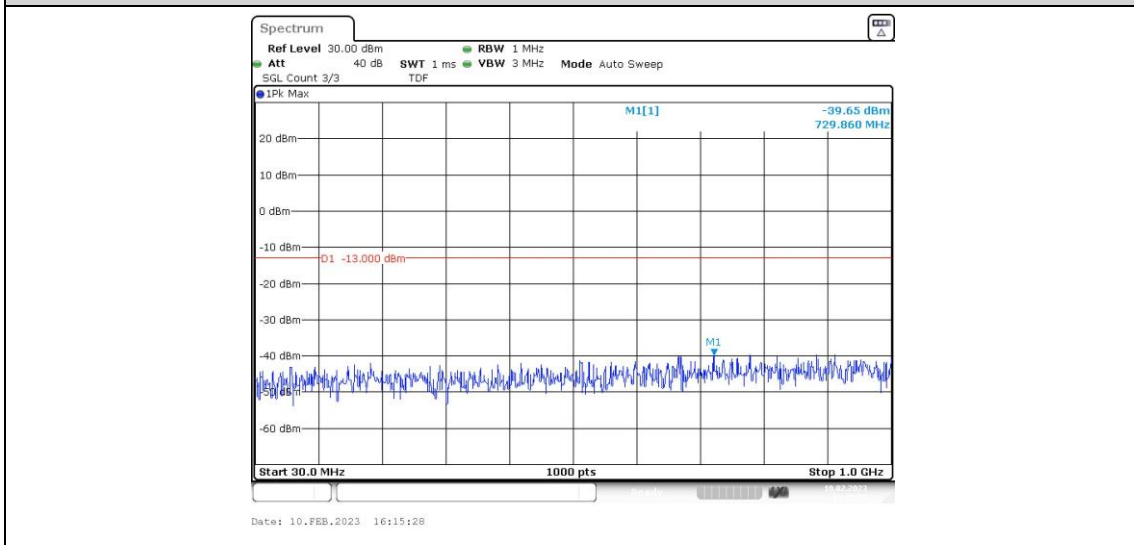

Band25-20MHz-16QAM-26590-1RB#0-Range1: 30~1000MHz