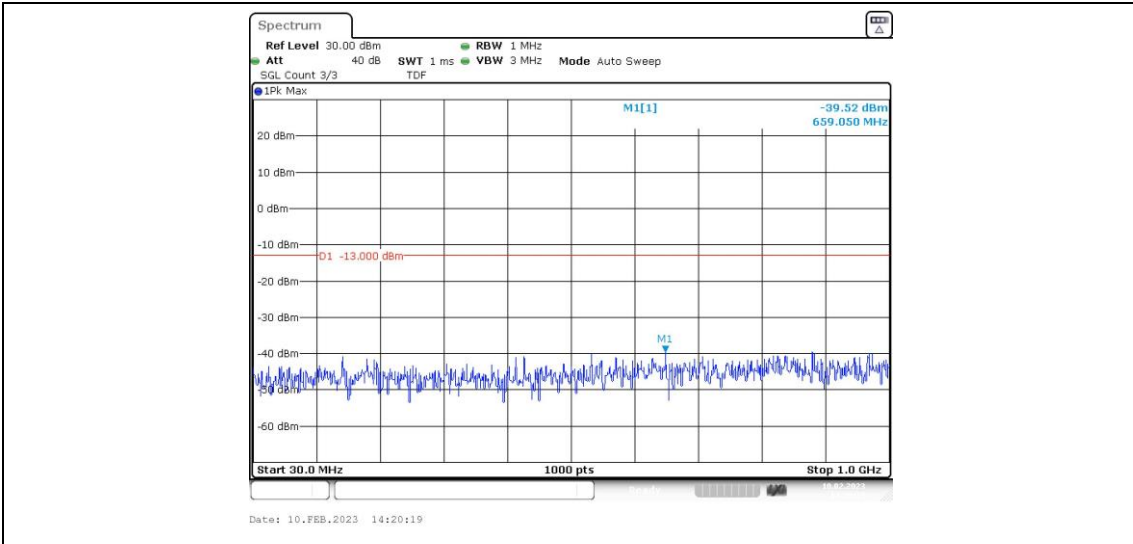

Band25-3MHz-QPSK-26675-1RB#0-Range1:30~1000MHz

Band25-3MHz-QPSK-26675-1RB#0-Range2:1000~20000MHz

Band25-3MHz-16QAM-26055-1RB#0-Range1:30~1000MHz

Band25-3MHz-16QAM-26055-1RB#0-Range2:1000~20000MHz

Band25-3MHz-16QAM-26365-1RB#0-Range1:30~1000MHz