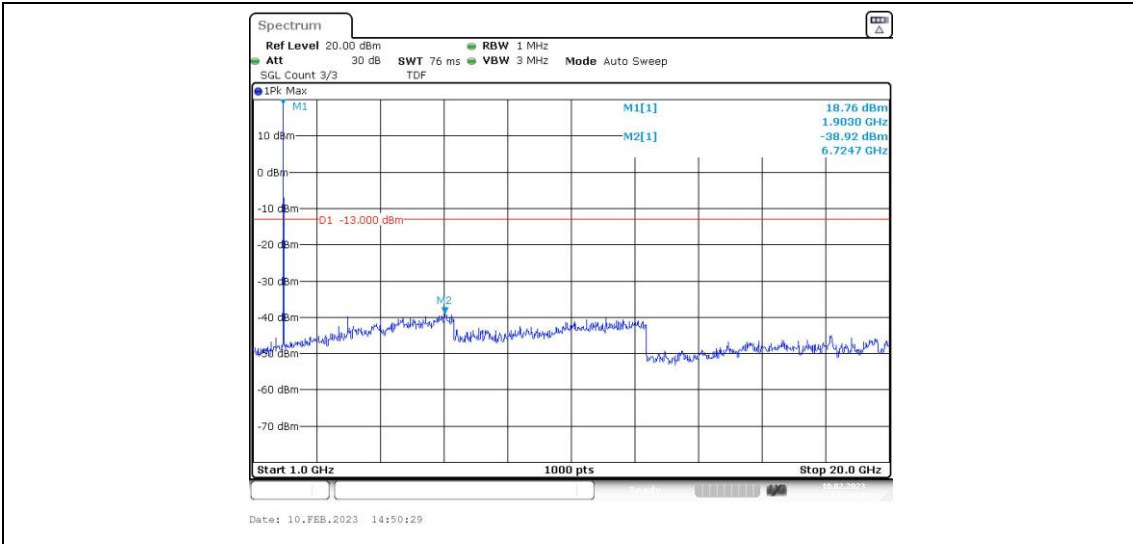

Band25-5MHz-16QAM-26065-1RB#0-Range2:1000~20000MHz

Band25-5MHz-16QAM-26365-1RB#0-Range1:30~1000MHz

Band25-5MHz-16QAM-26365-1RB#0-Range2:1000~20000MHz

Band25-5MHz-16QAM-26665-1RB#0-Range1:30~1000MHz

Band25-5MHz-16QAM-26665-1RB#0-Range2:1000~20000MHz