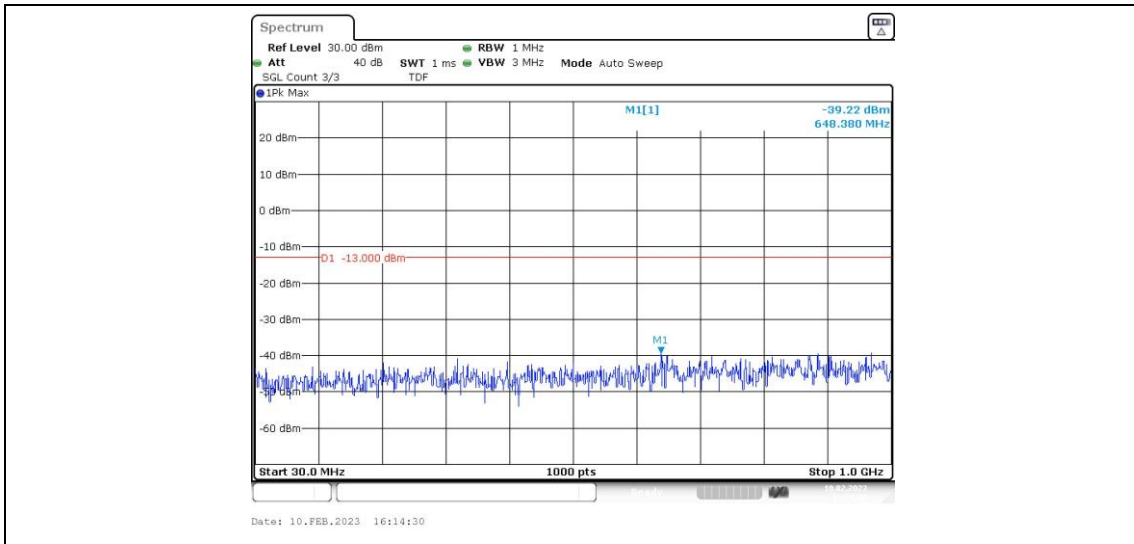

Band25-20MHz-QPSK-26590-1RB#0-Range2:1000~20000MHz

Band25-20MHz-16QAM-26140-1RB#0-Range1:30~1000MHz

Band25-20MHz-16QAM-26140-1RB#0-Range2:1000~20000MHz

Band25-20MHz-16QAM-26365-1RB#0-Range1:30~1000MHz

Band25-20MHz-16QAM-26365-1RB#0-Range2: 1000~20000MHz