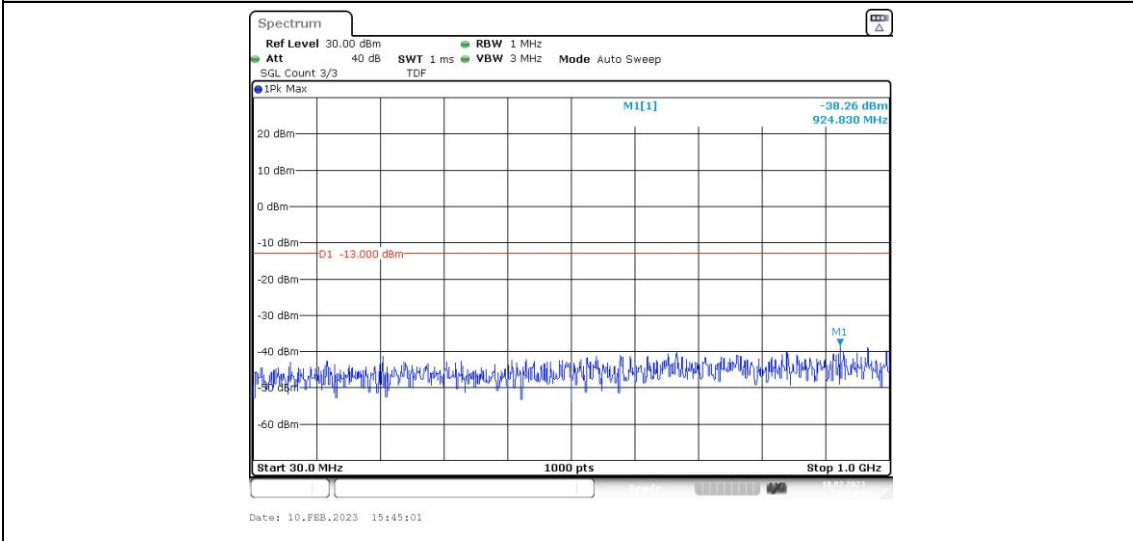

Band25-15MHz-QPSK-26365-1RB#0-Range2:1000~20000MHz

Band25-15MHz-QPSK-26615-1RB#0-Range1:30~1000MHz

Band25-15MHz-QPSK-26615-1RB#0-Range2:1000~20000MHz

Band25-15MHz-16QAM-26115-1RB#0-Range1:30~1000MHz

Band25-15MHz-16QAM-26115-1RB#0-Range2:1000~20000MHz