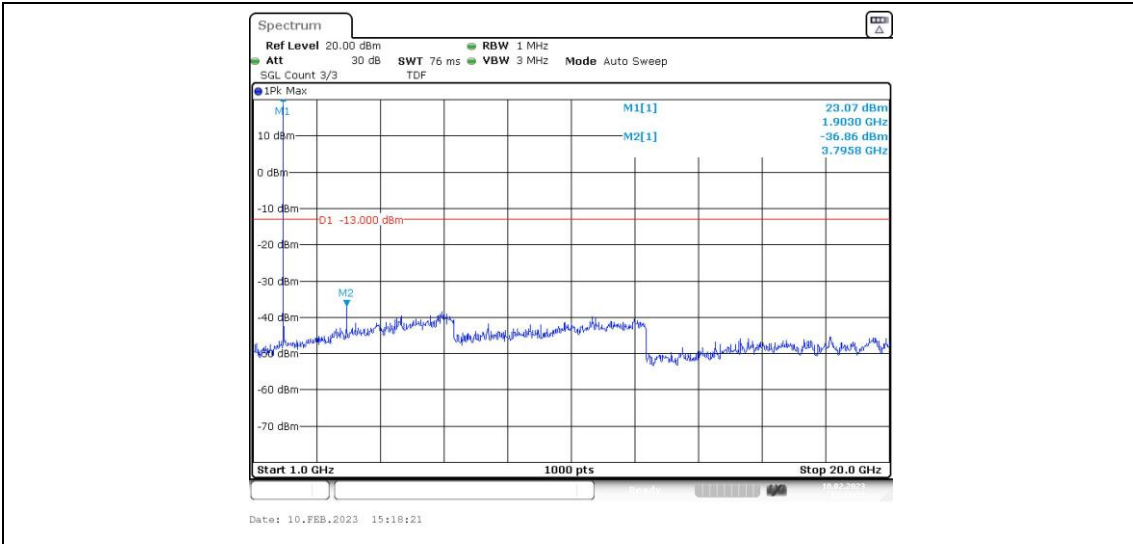

Band25-10MHz-QPSK-26640-1RB#0-Range2:1000~20000MHz