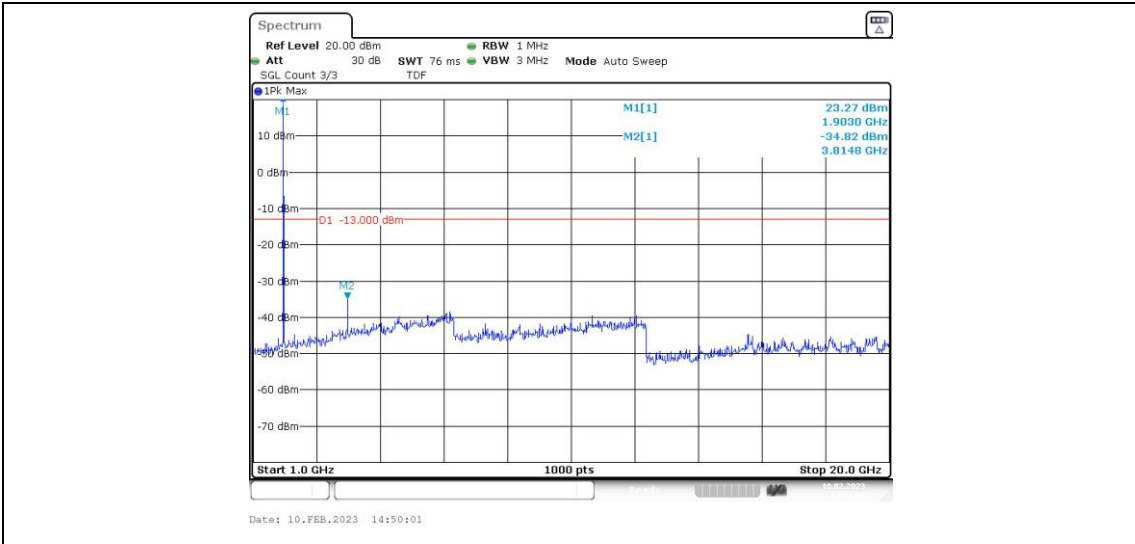

Band25-5MHz-QPSK-26365-1RB#0-Range1:30~1000MHz

Band25-5MHz-QPSK-26365-1RB#0-Range2:1000~20000MHz

Band25-5MHz-QPSK-26665-1RB#0-Range1:30~1000MHz

Band25-5MHz-QPSK-26665-1RB#0-Range2:1000~20000MHz

Band25-5MHz-16QAM-26065-1RB#0-Range1:30~1000MHz