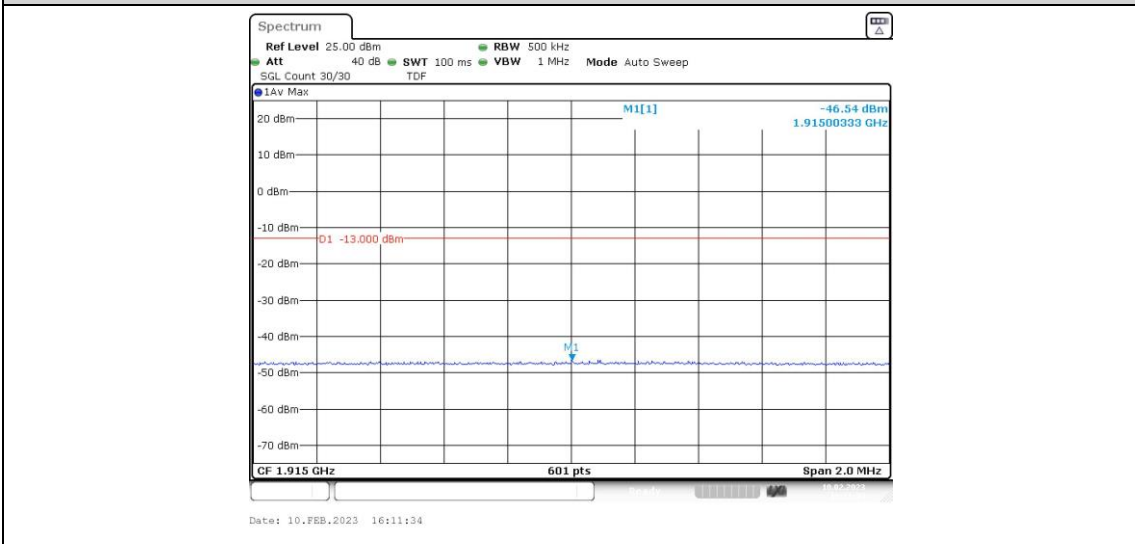

Band25-20MHz-QPSK-26590-1RB#0