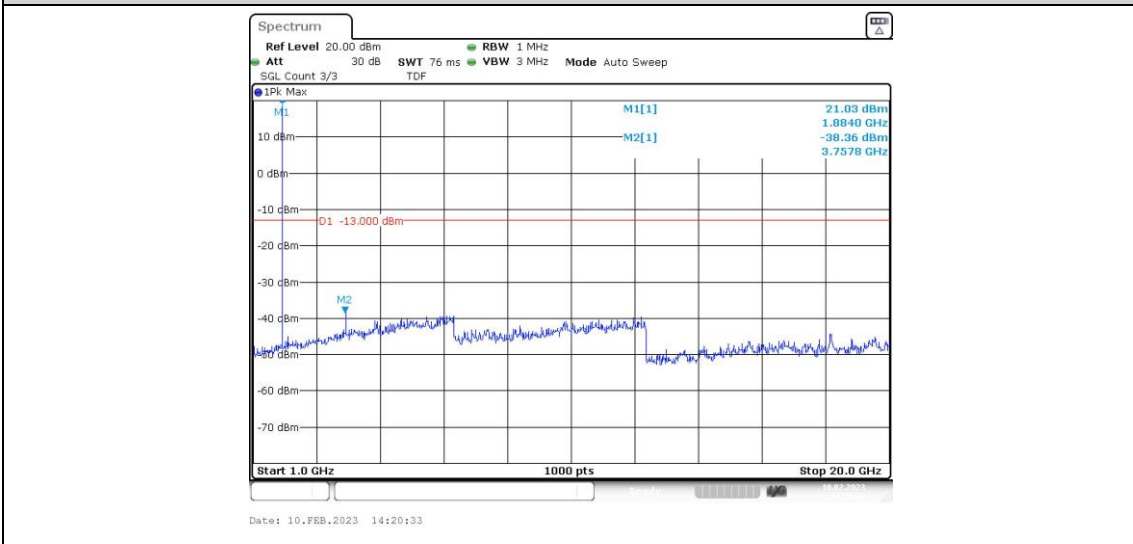

Band25-3MHz-16QAM-26365-1RB#0-Range2:1000~20000MHz