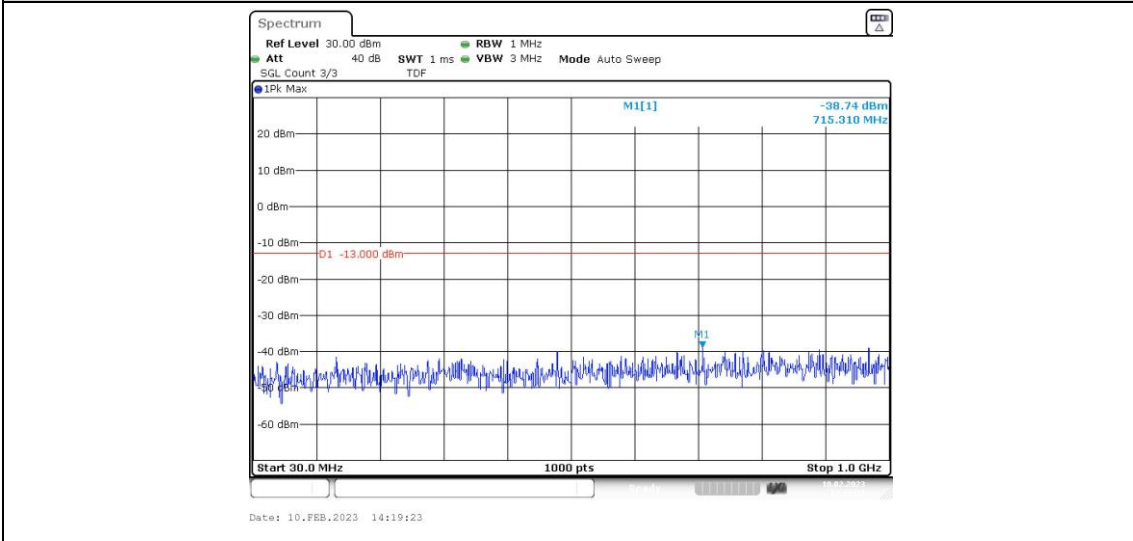

Band25-3MHz-16QAM-26055-1RB#0-Range1:30~1000MHz