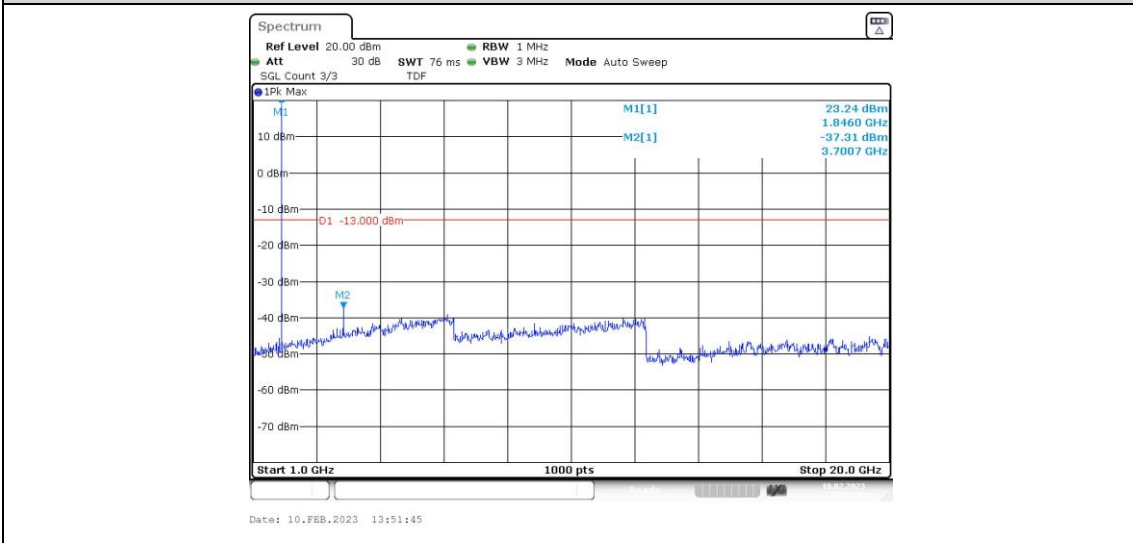

Band25-1.4MHz-16QAM-26047-1RB#0-Range2:1000~20000MHz