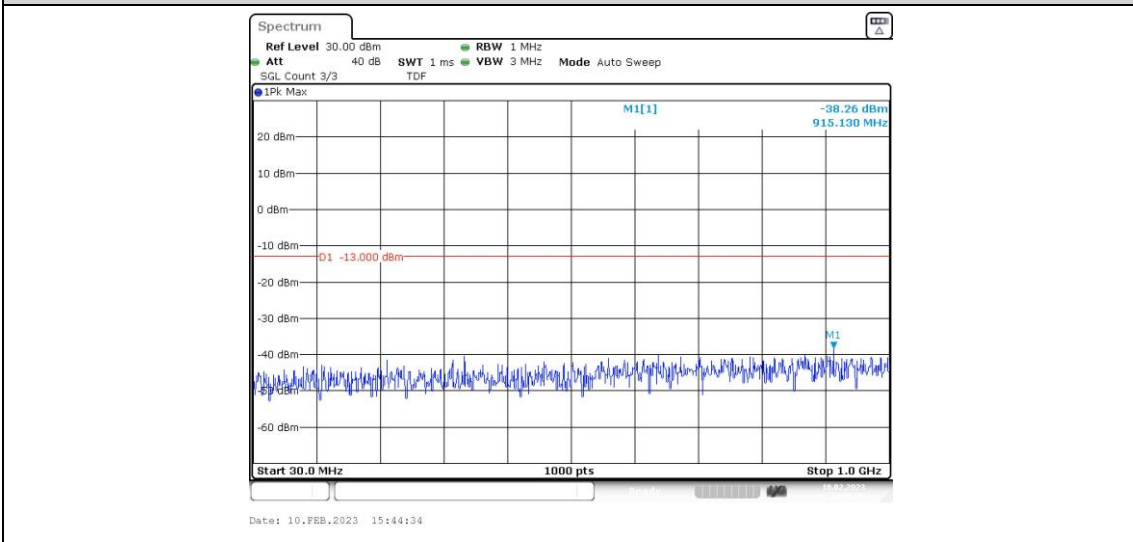

Band25-15MHz-QPSK-26115-1RB#0-Range1:30~1000MHz