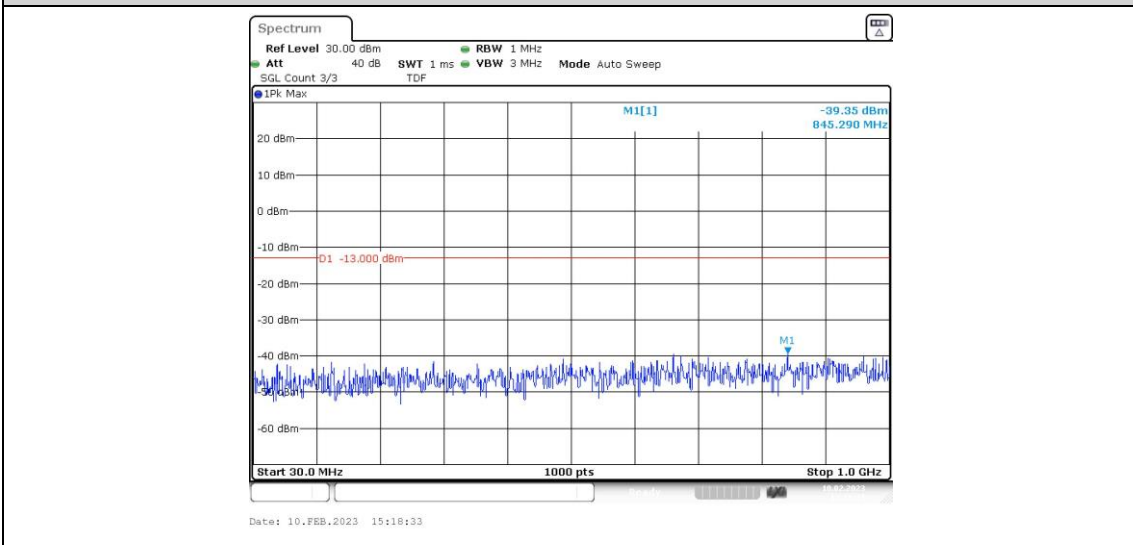

Band25-10MHz-16QAM-26640-1RB#0-Range1: 30~1000MHz