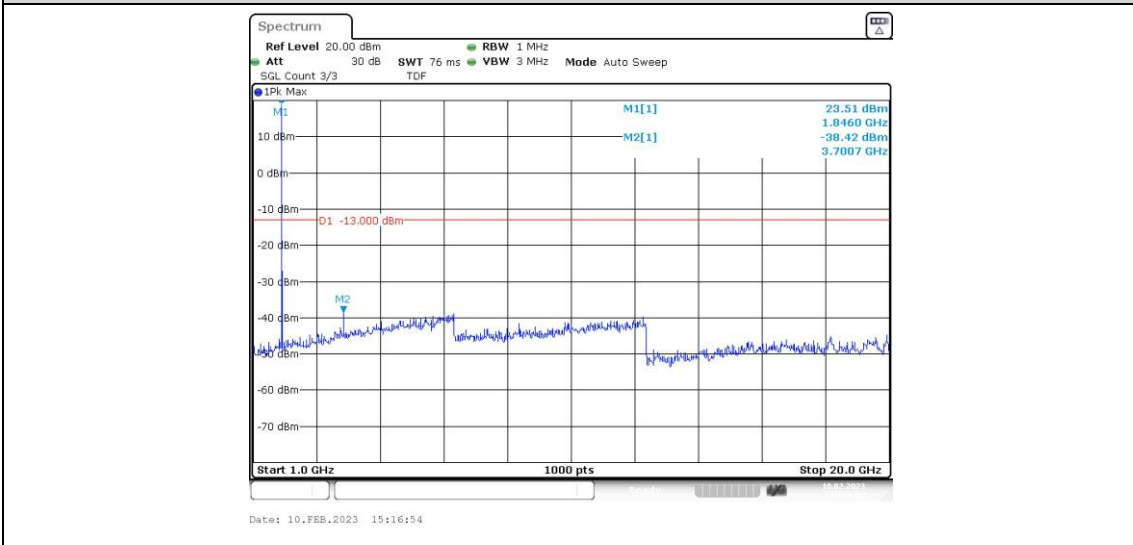

Band25-10MHz-16QAM-26090-1RB#0-Range2:1000~20000MHz