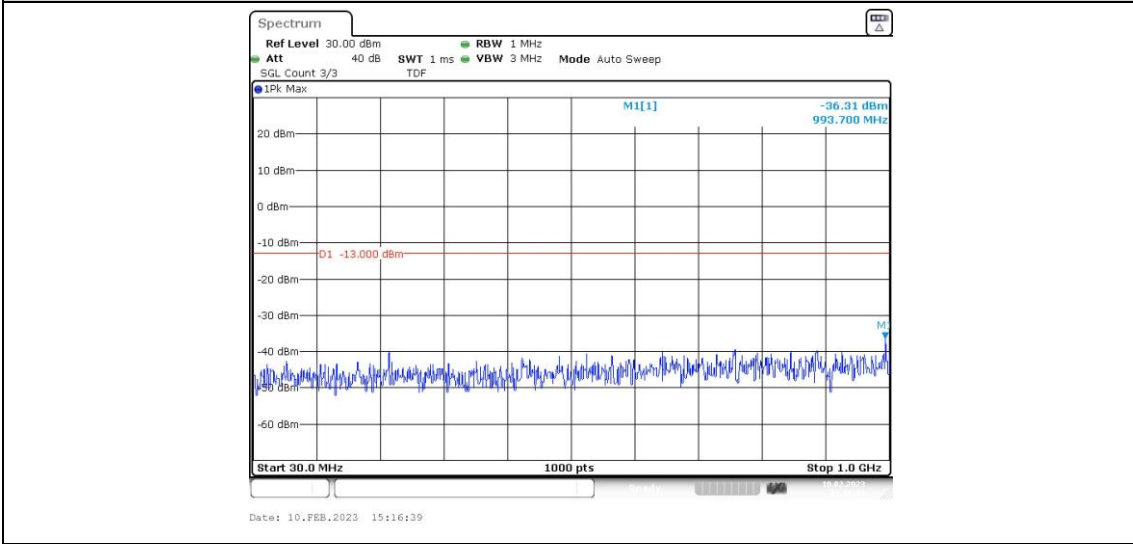

Band25-10MHz-16QAM-26090-1RB#0-Range1:30~1000MHz