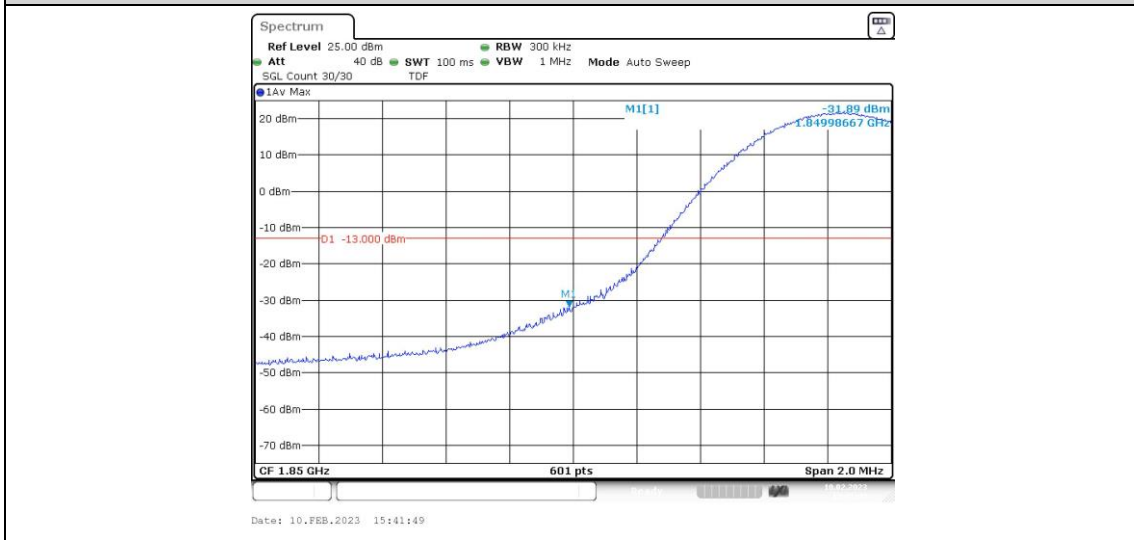

Band25-15MHz-QPSK-26115-1RB#0

Band25-15MHz-QPSK-26115-1RB#74

Band25-15MHz-QPSK-26115-75RB#0

Band25-15MHz-QPSK-26615-1RB#0

Band25-15MHz-QPSK-26615-1RB#74

Band25-15MHz-QPSK-26615-75RB#0

Band25-15MHz-16QAM-26115-1RB#0