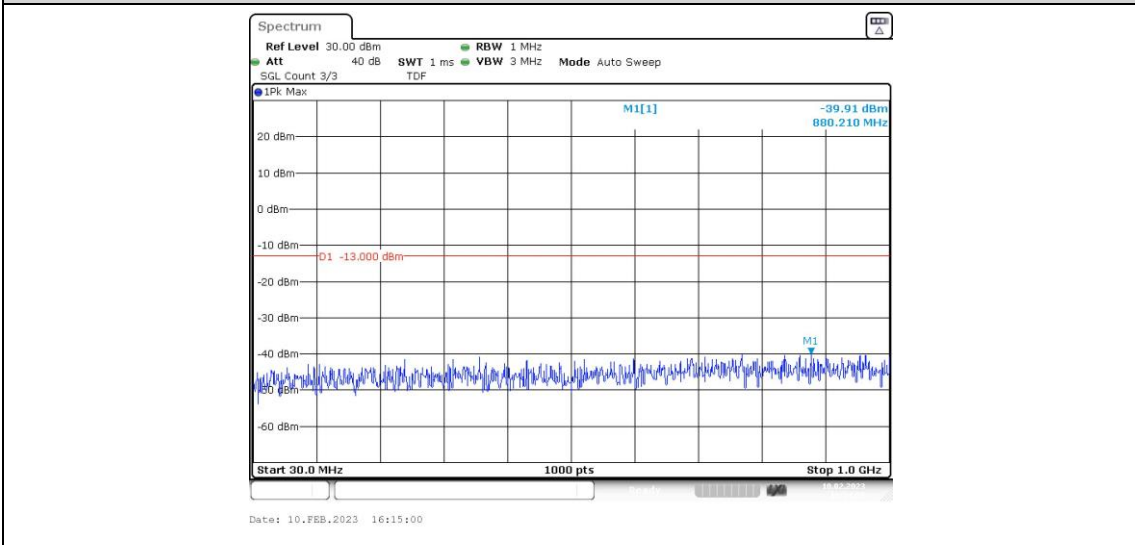

Band25-20MHz-QPSK-26140-1RB#0-Range1:30~1000MHz

Band25-20MHz-QPSK-26140-1RB#0-Range2:1000~20000MHz

Band25-20MHz-QPSK-26365-1RB#0-Range1:30~1000MHz

Band25-20MHz-QPSK-26365-1RB#0-Range2:1000~20000MHz

Band25-20MHz-QPSK-26590-1RB#0-Range1:30~1000MHz