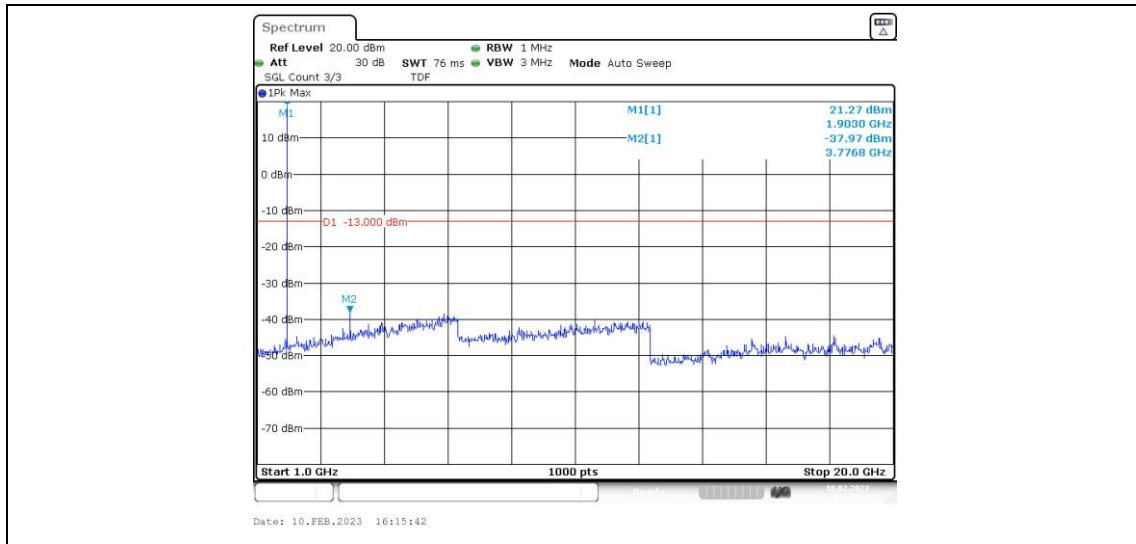

Band25-20MHz-16QAM-26590-1RB#0-Range2: 1000~20000MHz