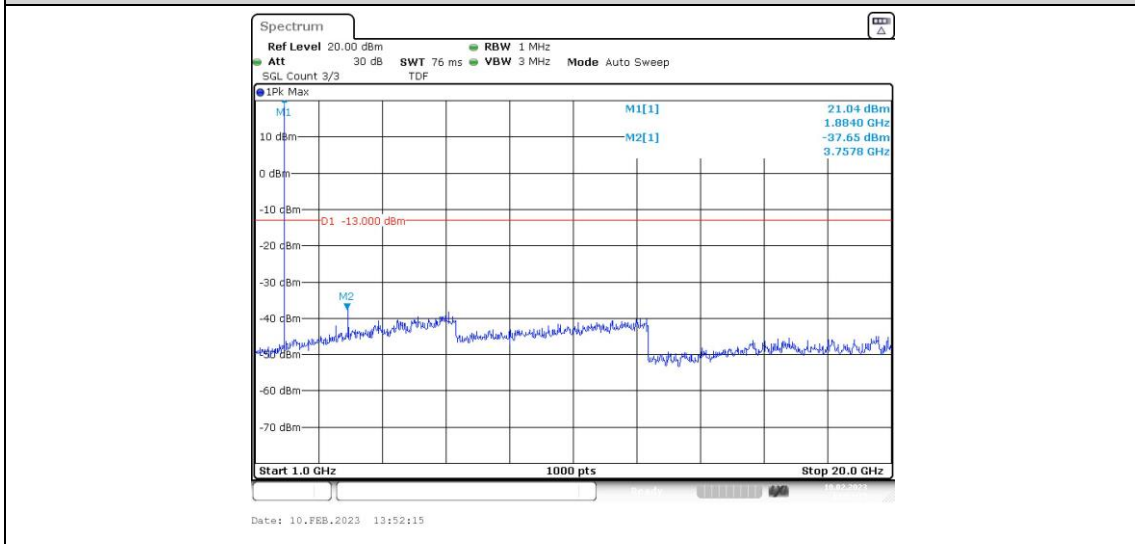

Band25-1.4MHz-QPSK-26365-1RB#0-Range2:1000~20000MHz