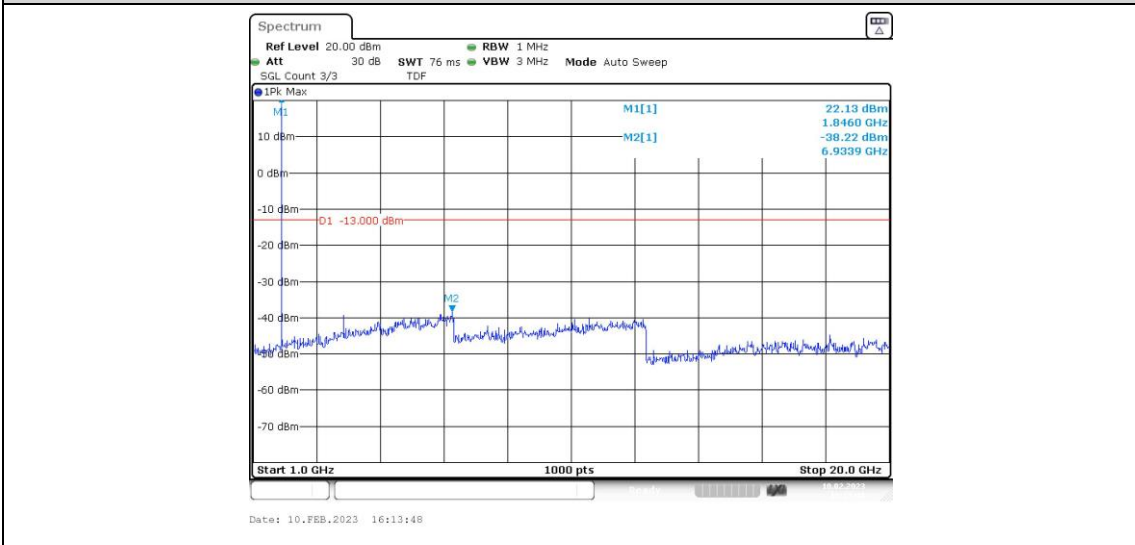

Band25-20MHz-16QAM-26140-1RB#0-Range2:1000~20000MHz