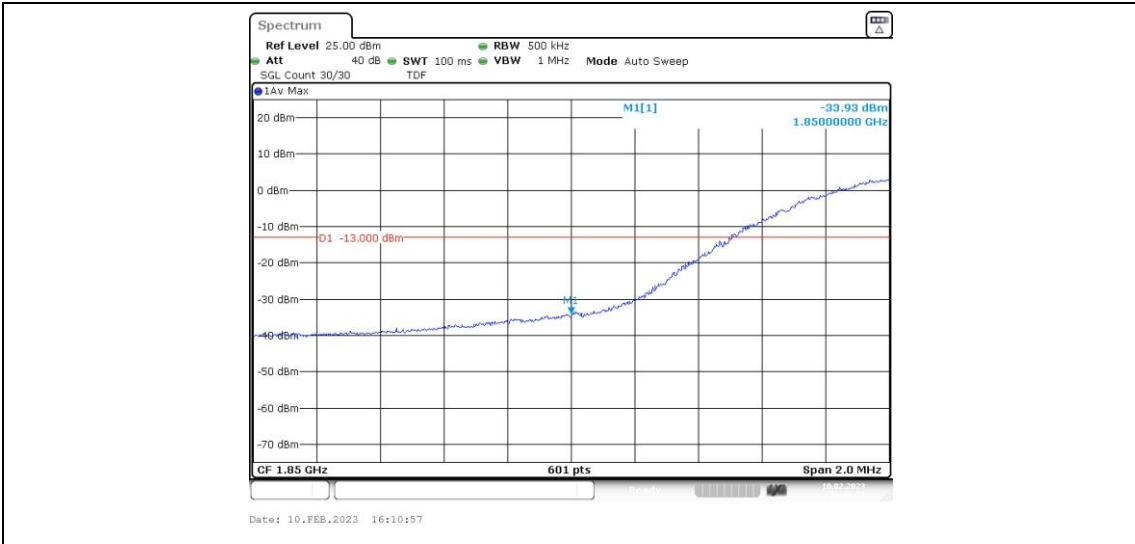

Band25-20MHz-QPSK-26590-1RB#0

Band25-20MHz-QPSK-26590-1RB#99

Band25-20MHz-QPSK-26590-100RB#0