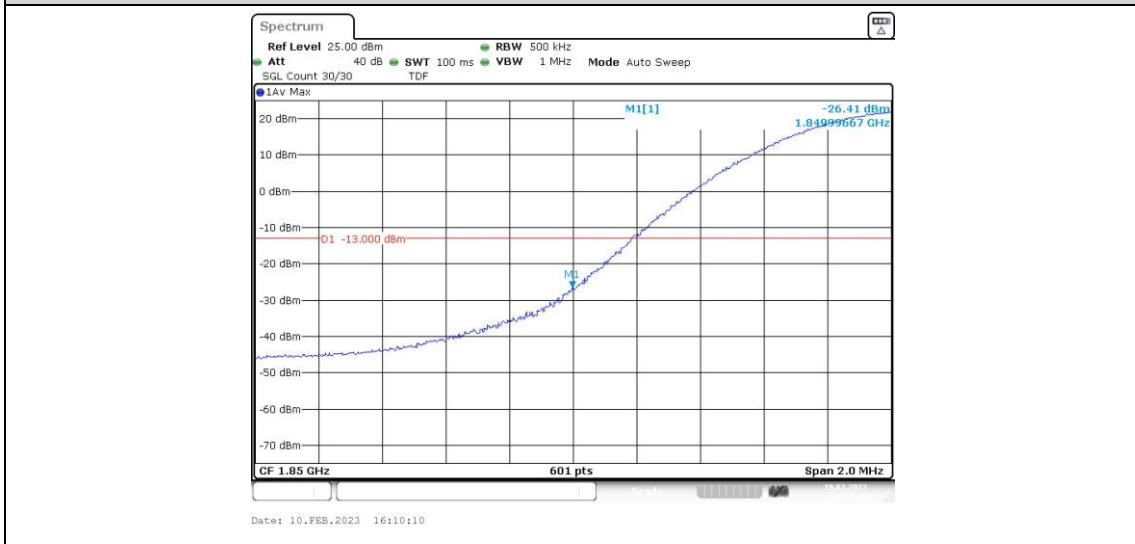

Band25-15MHz-16QAM-26115-1RB#74

Band25-15MHz-16QAM-26115-75RB#0

Band25-15MHz-16QAM-26615-1RB#0

Band25-15MHz-16QAM-26615-1RB#74

Band25-15MHz-16QAM-26615-75RB#0

Band25-20MHz-QPSK-26140-1RB#0

Band25-20MHz-QPSK-26140-1RB#99