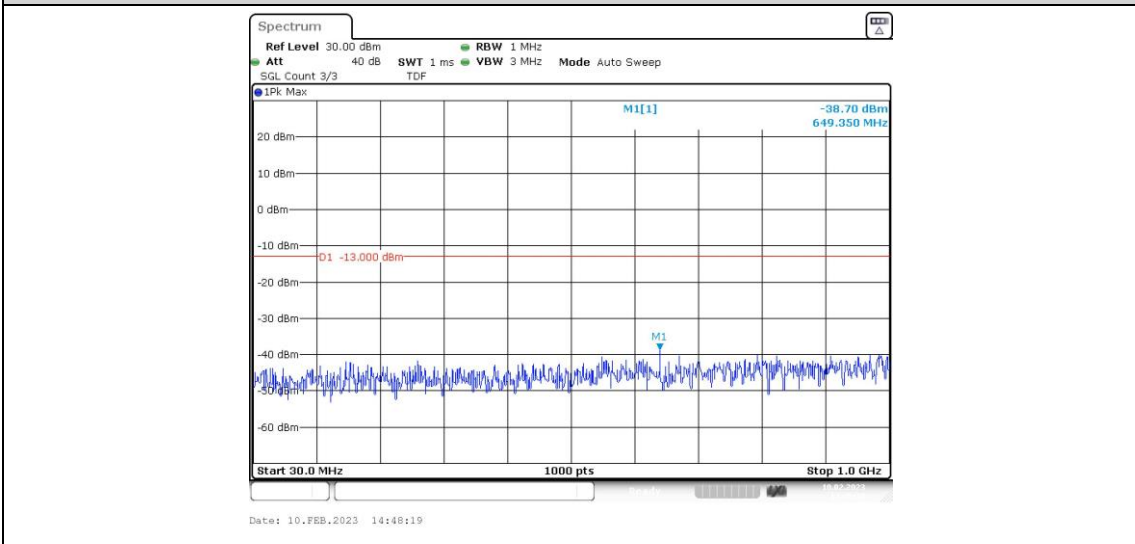

Band25-5MHz-QPSK-26365-1RB#0-Range1:30~1000MHz

Band25-5MHz-QPSK-26365-1RB#0-Range2:1000~20000MHz

Band25-5MHz-QPSK-26665-1RB#0-Range1:30~1000MHz

Band25-5MHz-QPSK-26665-1RB#0-Range2:1000~20000MHz

Band25-5MHz-16QAM-26065-1RB#0-Range1:30~1000MHz