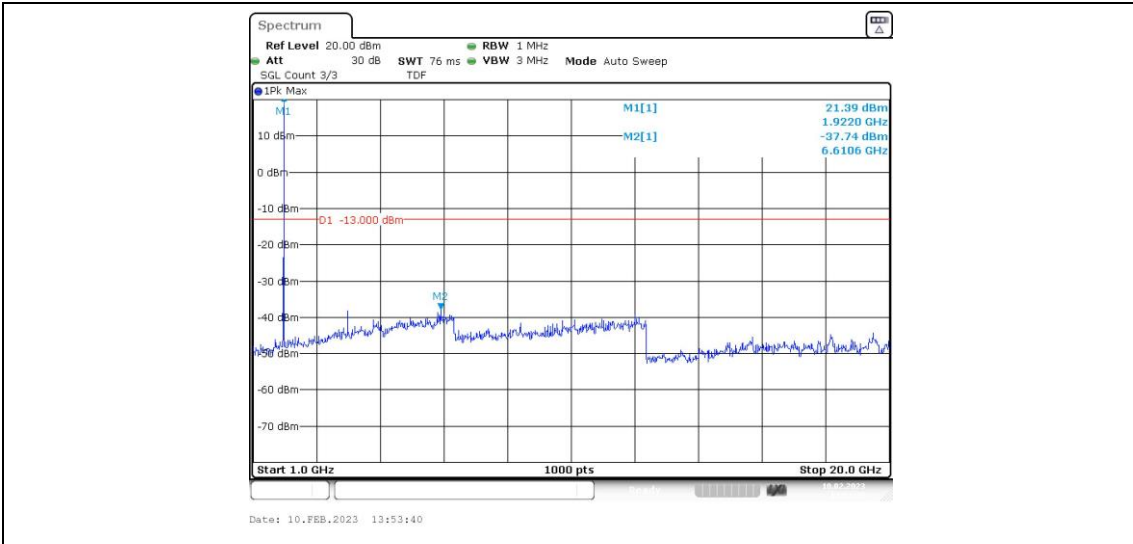

Band25-1.4MHz-16QAM-26683-1RB#0-Range2:1000~20000MHz