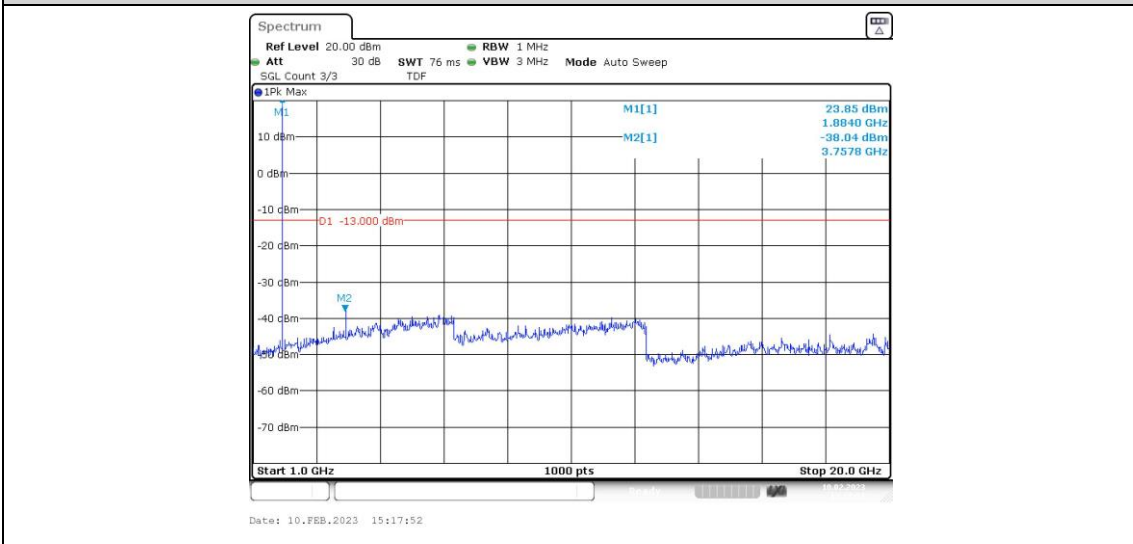

Band25-10MHz-QPSK-26640-1RB#0-Range2:1000~20000MHz

Band25-10MHz-16QAM-26090-1RB#0-Range1:30~1000MHz

Band25-10MHz-16QAM-26090-1RB#0-Range2:1000~20000MHz

Band25-10MHz-16QAM-26365-1RB#0-Range1:30~1000MHz

Band25-10MHz-16QAM-26365-1RB#0-Range2: 1000~20000MHz