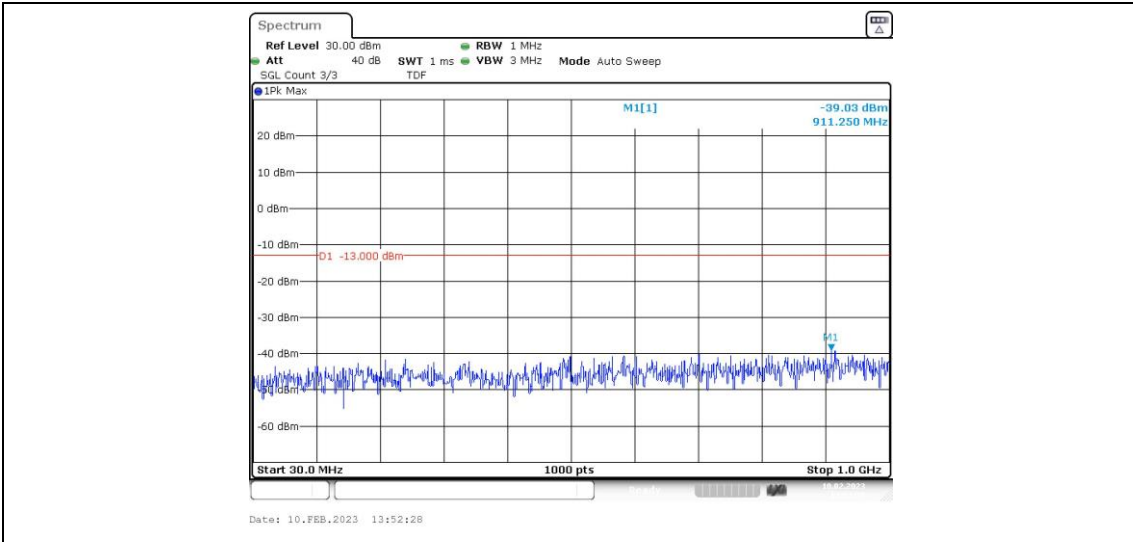

Band25-1.4MHz-16QAM-26365-1RB#0-Range1:30~1000MHz