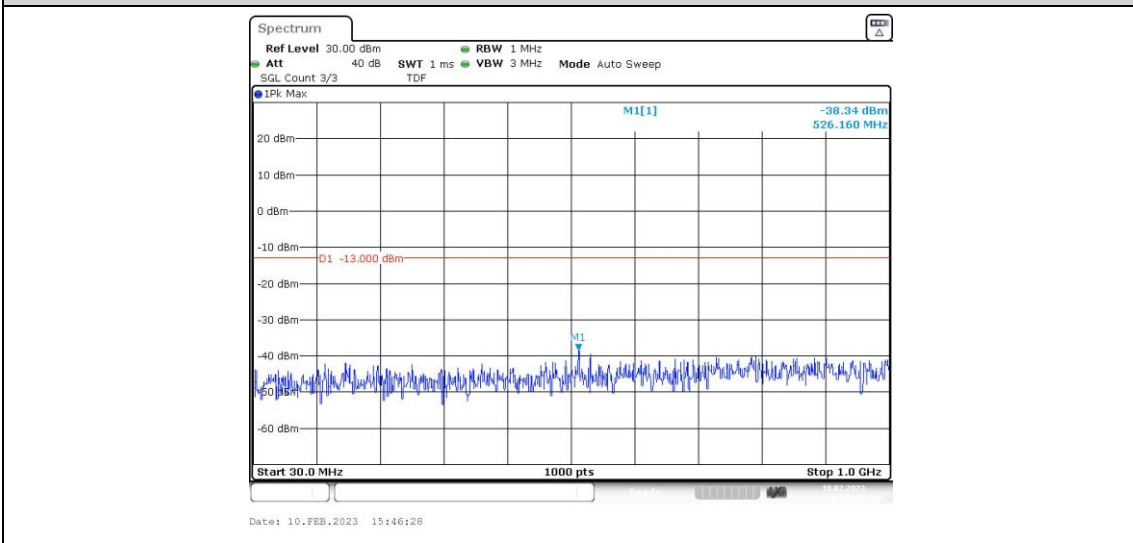

Band25-15MHz-QPSK-26615-1RB#0-Range1:30~1000MHz