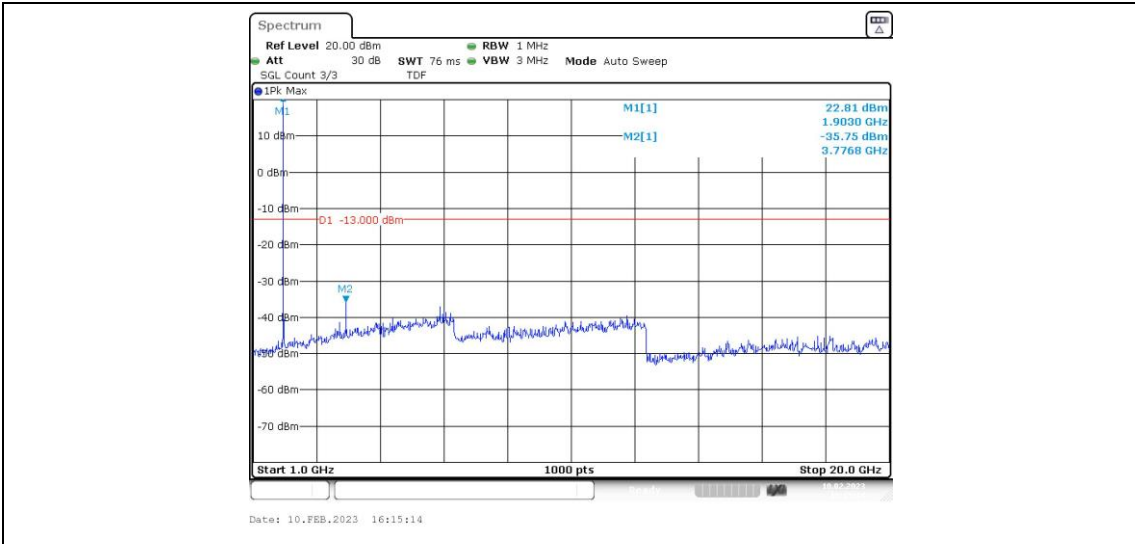

Band25-20MHz-QPSK-26590-1RB#0-Range2:1000~20000MHz