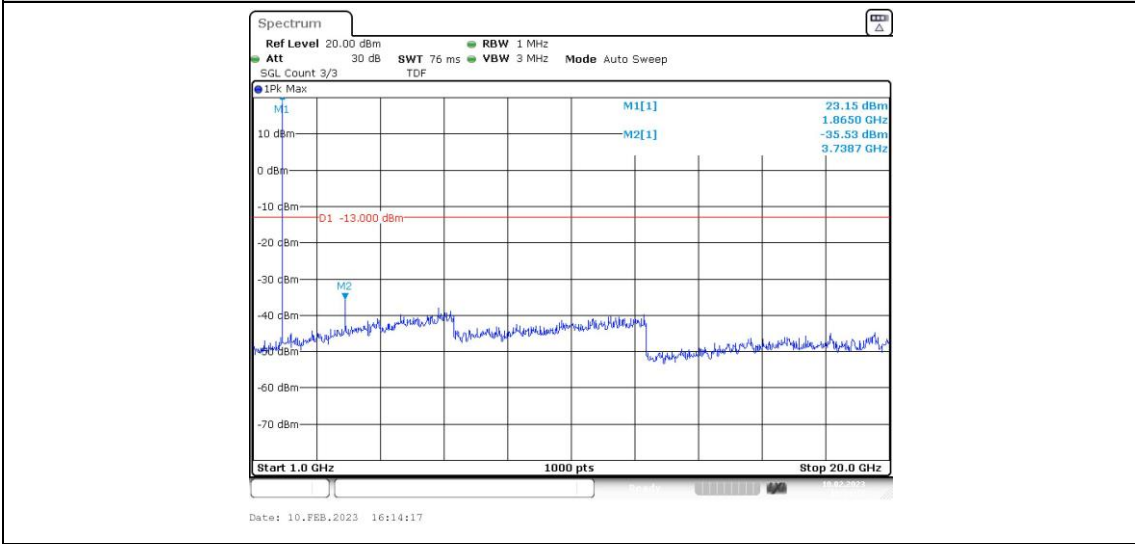

Band25-20MHz-QPSK-26140-1RB#0-Range1:30~1000MHz

Band25-20MHz-QPSK-26140-1RB#0-Range2:1000~20000MHz

Band25-20MHz-QPSK-26365-1RB#0-Range1:30~1000MHz

Band25-20MHz-QPSK-26365-1RB#0-Range2:1000~20000MHz

Band25-20MHz-QPSK-26590-1RB#0-Range1:30~1000MHz