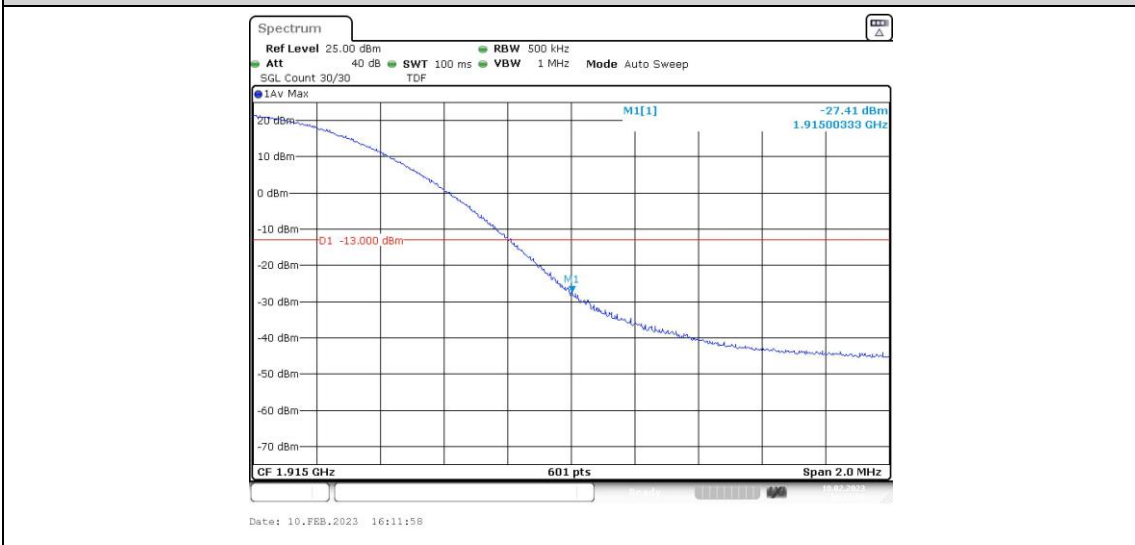

Band25-20MHz-QPSK-26590-1RB#99

Band25-20MHz-QPSK-26590-100RB#0