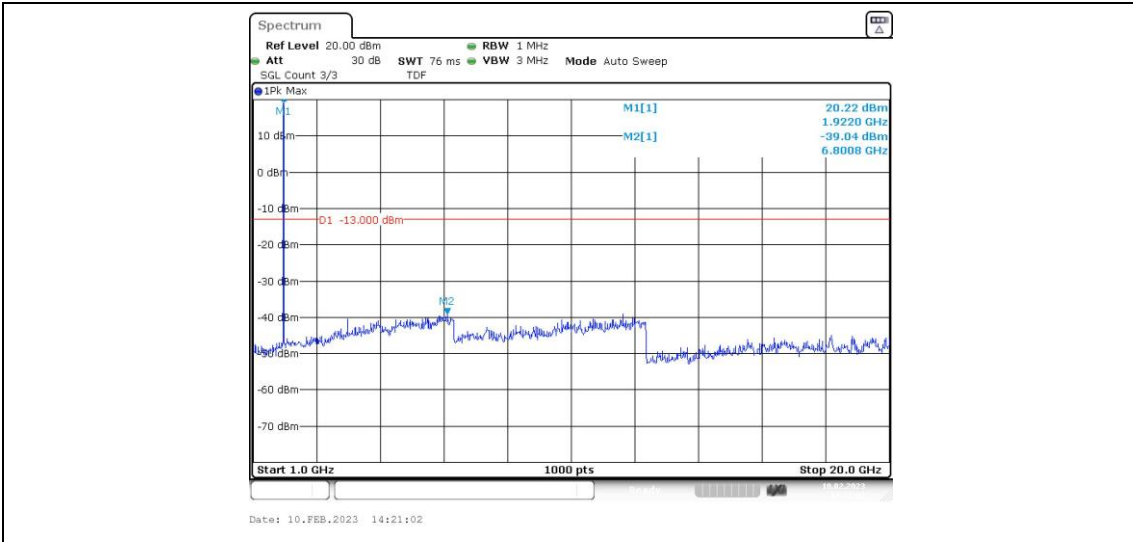

Band25-3MHz-QPSK-26675-1RB#0-Range2:1000~20000MHz