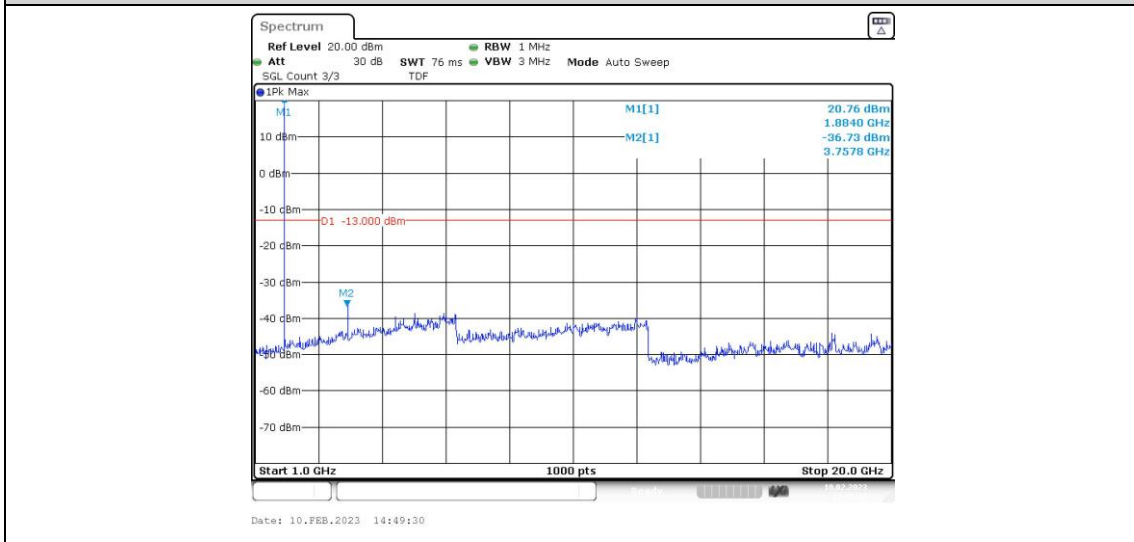

Band25-5MHz-16QAM-26365-1RB#0-Range2:1000~20000MHz