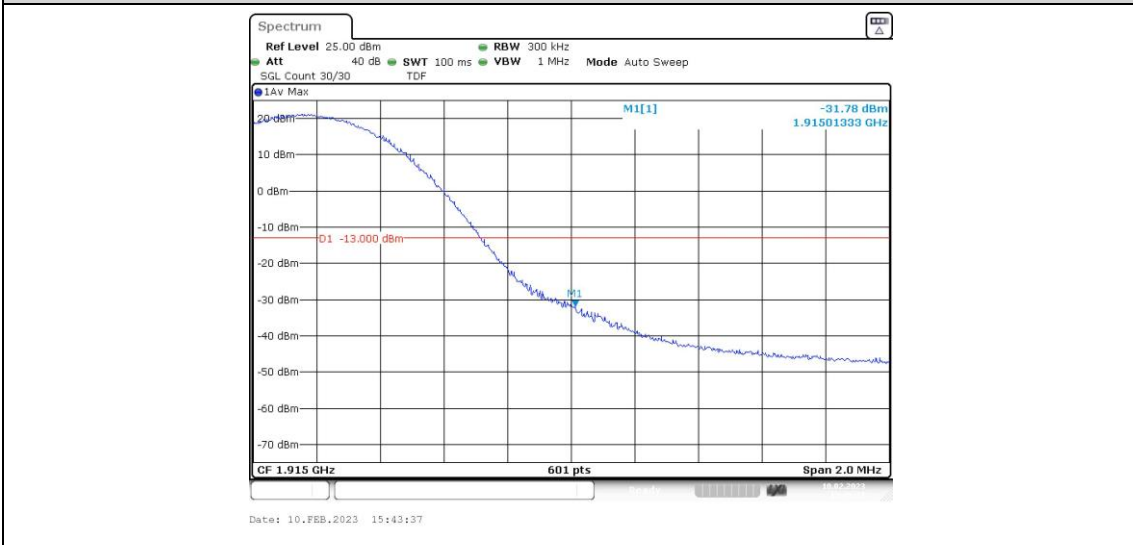

Band25-15MHz-16QAM-26115-1RB#74

Band25-15MHz-16QAM-26115-75RB#0

Band25-15MHz-16QAM-26615-1RB#0

Band25-15MHz-16QAM-26615-1RB#74

Band25-15MHz-16QAM-26615-75RB#0

Band25-20MHz-QPSK-26140-1RB#0

Band25-20MHz-QPSK-26140-1RB#99