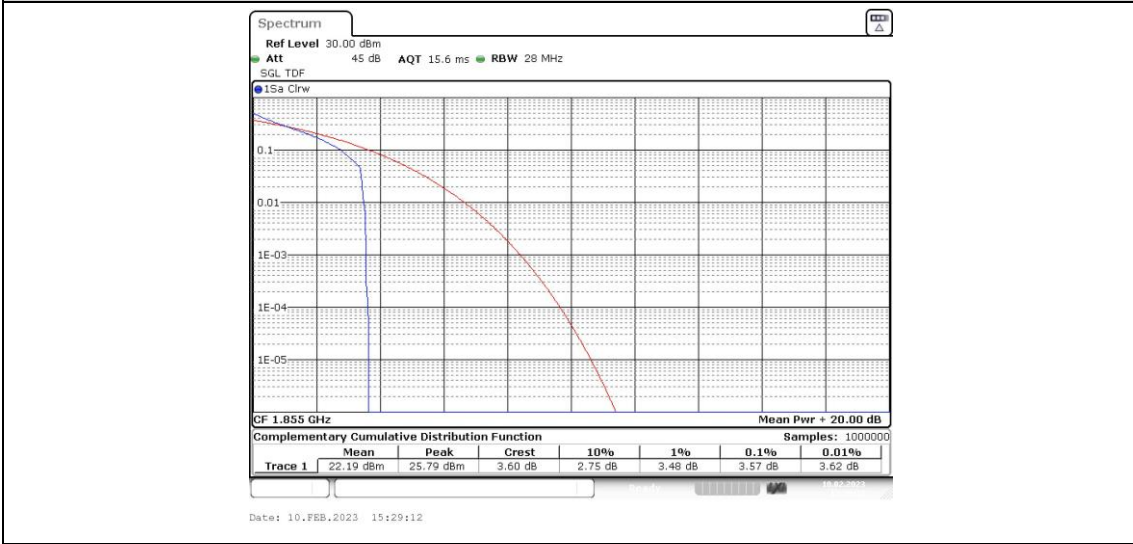

Band25-5MHz-16QAM-26065-25RB#0

Band25-5MHz-16QAM-26365-1RB#0

Band25-5MHz-16QAM-26365-25RB#0

Band25-5MHz-16QAM-26665-1RB#0

Band25-5MHz-16QAM-26665-25RB#0

Band25-10MHz-QPSK-26090-1RB#0

Band25-10MHz-QPSK-26090-50RB#0