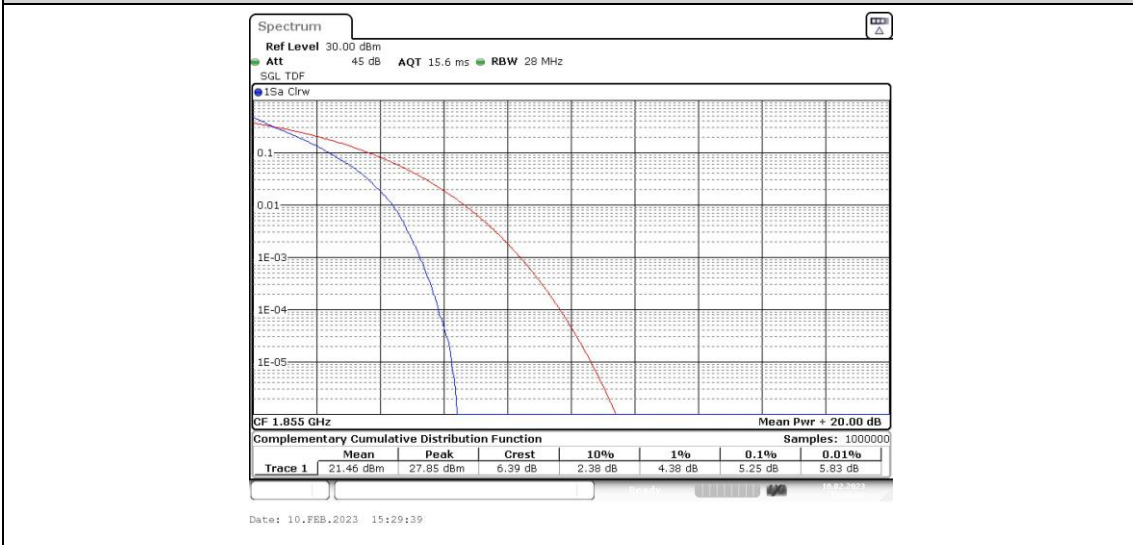

Band25-5MHz-16QAM-26065-25RB#0

Band25-5MHz-16QAM-26365-1RB#0

Band25-5MHz-16QAM-26365-25RB#0

Band25-5MHz-16QAM-26665-1RB#0

Band25-5MHz-16QAM-26665-25RB#0

Band25-10MHz-QPSK-26090-1RB#0

Band25-10MHz-QPSK-26090-50RB#0