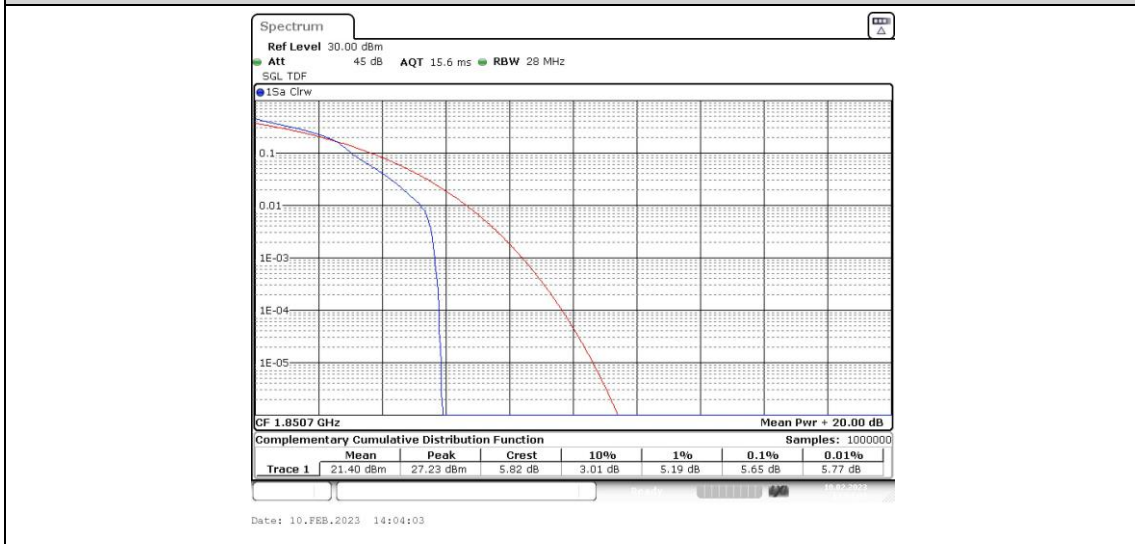

### Test Graphs

Band25-1.4MHz-QPSK-26365-6RB#0

Band25-1.4MHz-QPSK-26683-1RB#0

Band25-1.4MHz-QPSK-26683-6RB#0

Band25-1.4MHz-16QAM-26047-1RB#0

Band25-1.4MHz-16QAM-26047-6RB#0

Band25-1.4MHz-16QAM-26365-1RB#0

Band25-1.4MHz-16QAM-26365-6RB#0