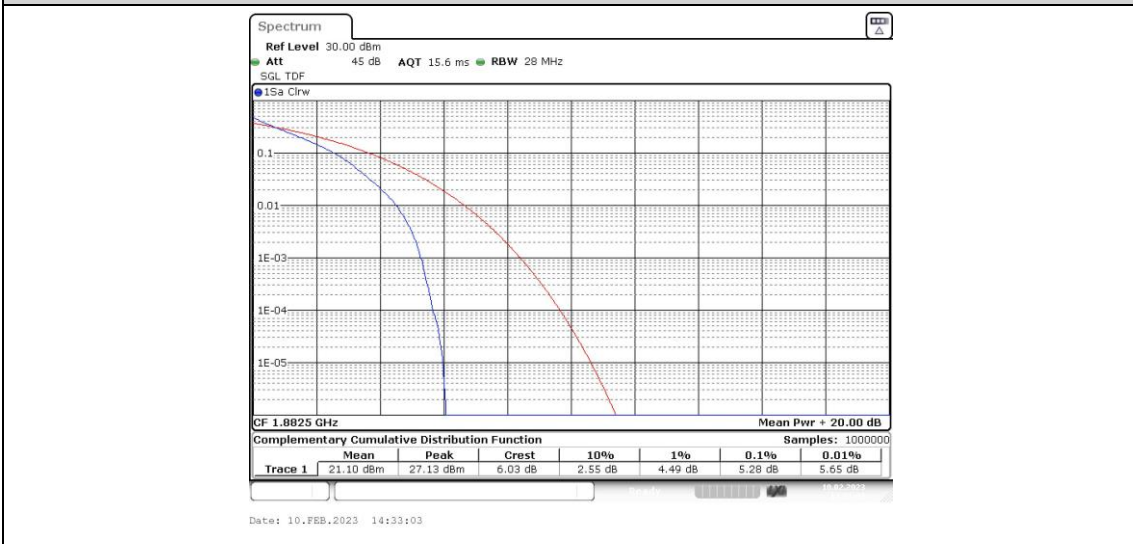

Band25-3MHz-QPSK-26365-15RB#0

Band25-3MHz-QPSK-26675-1RB#0