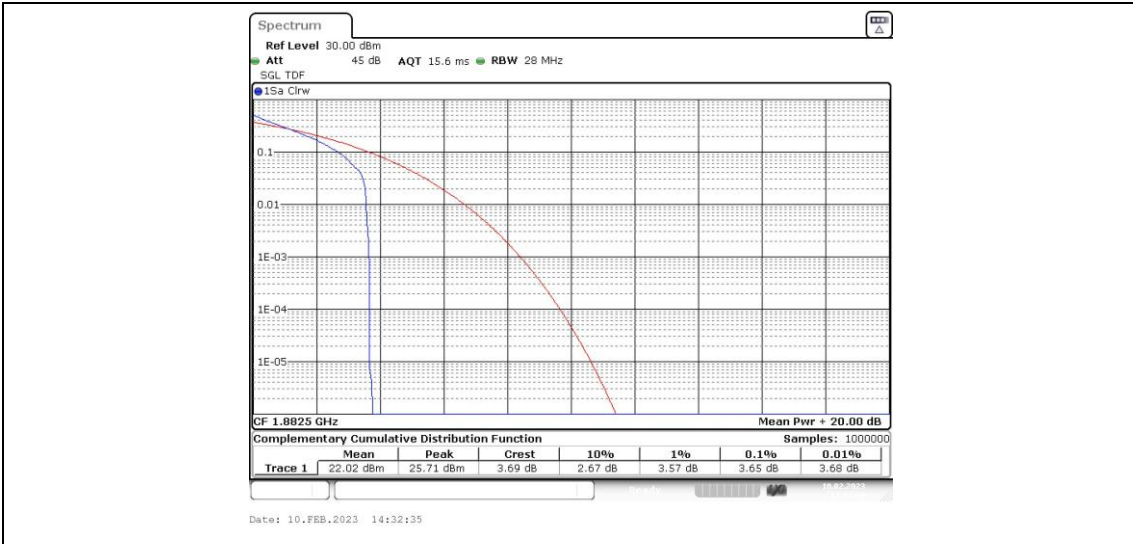

Band25-3MHz-QPSK-26365-1RB#0

Band25-3MHz-QPSK-26365-15RB#0