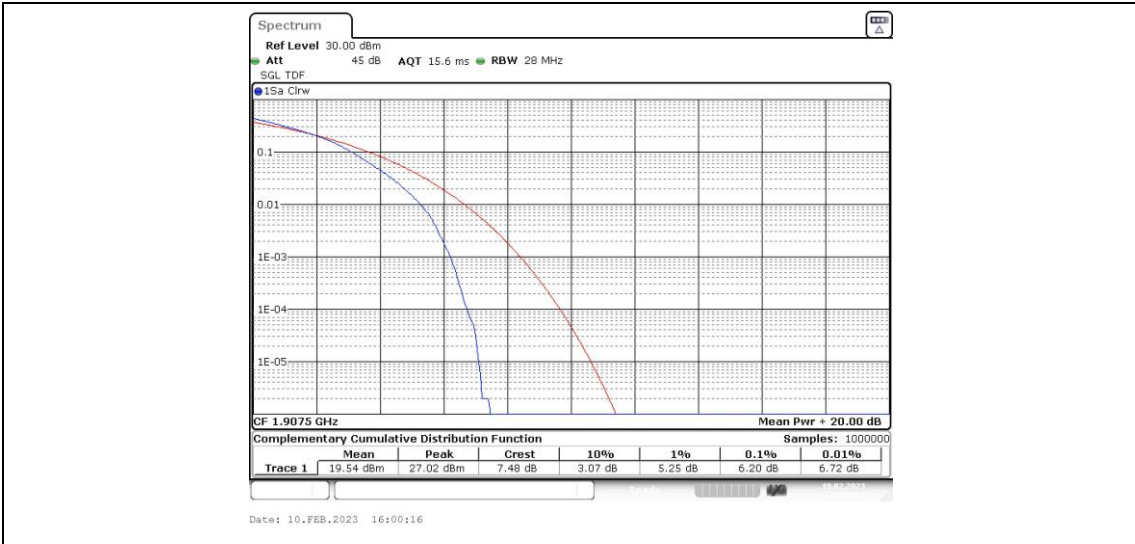

Band25-15MHz-16QAM-26115-75RB#0

Band25-15MHz-16QAM-26365-1RB#0

Band25-15MHz-16QAM-26365-75RB#0

Band25-15MHz-16QAM-26615-1RB#0

Band25-15MHz-16QAM-26615-75RB#0

Band25-20MHz-QPSK-26140-1RB#0

Band25-20MHz-QPSK-26140-100RB#0