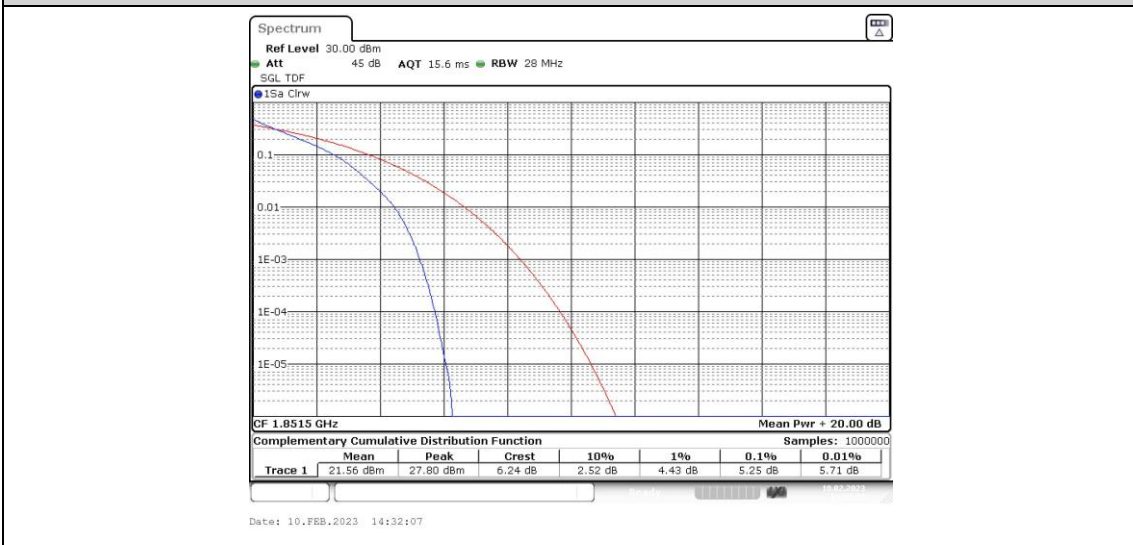

Band25-3MHz-QPSK-26055-15RB#0

Band25-3MHz-QPSK-26365-1RB#0