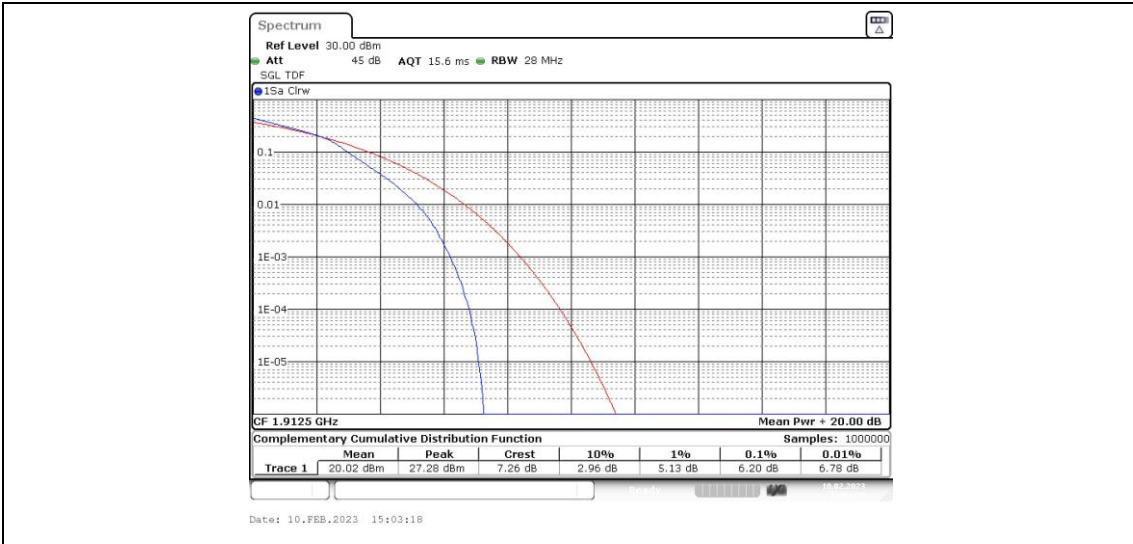

Band25-5MHz-16QAM-26065-25RB#0

Band25-5MHz-16QAM-26365-1RB#0

Band25-5MHz-16QAM-26365-25RB#0

Band25-5MHz-16QAM-26665-1RB#0

Band25-5MHz-16QAM-26665-25RB#0

Band25-10MHz-QPSK-26090-1RB#0

Band25-10MHz-QPSK-26090-50RB#0