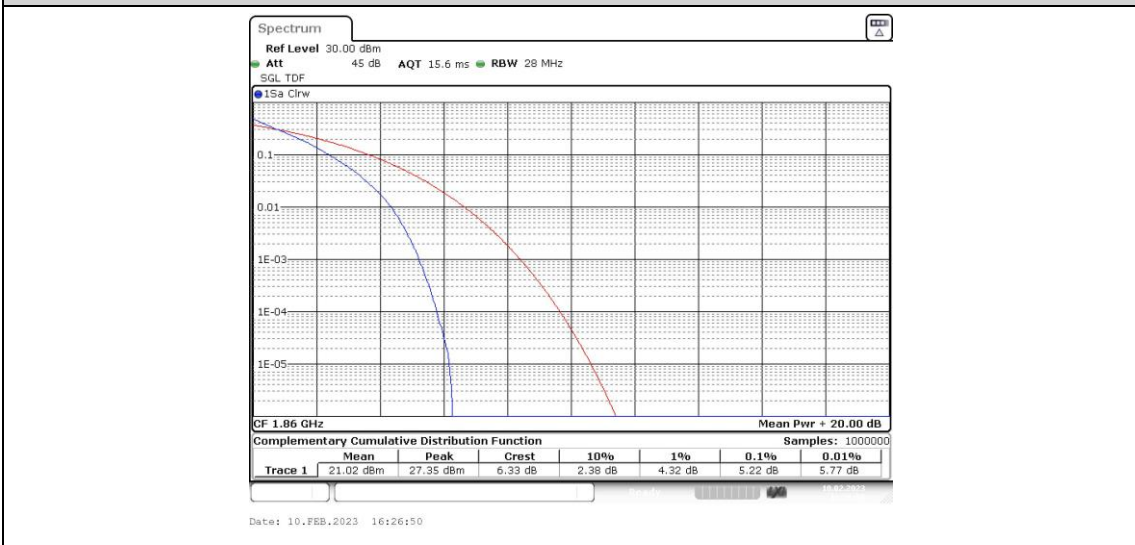

Band25-15MHz-16QAM-26115-75RB#0

Band25-15MHz-16QAM-26365-1RB#0

Band25-15MHz-16QAM-26365-75RB#0

Band25-15MHz-16QAM-26615-1RB#0

Band25-15MHz-16QAM-26615-75RB#0

Band25-20MHz-QPSK-26140-1RB#0

Band25-20MHz-QPSK-26140-100RB#0