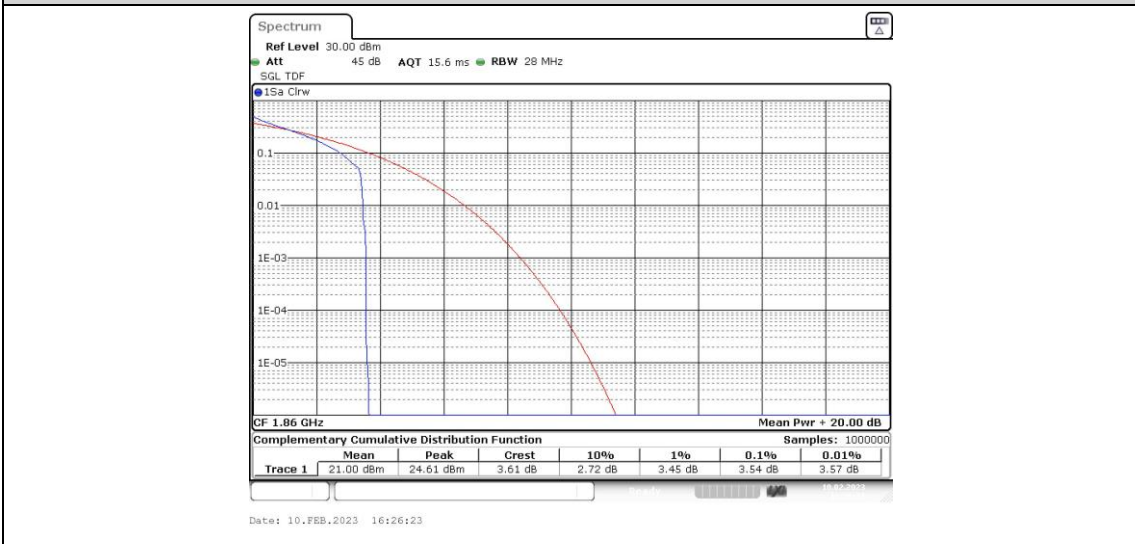

Band25-15MHz-16QAM-26115-75RB#0

Band25-15MHz-16QAM-26365-1RB#0

Band25-15MHz-16QAM-26365-75RB#0

Band25-15MHz-16QAM-26615-1RB#0

Band25-15MHz-16QAM-26615-75RB#0

Band25-20MHz-QPSK-26140-1RB#0

Band25-20MHz-QPSK-26140-100RB#0