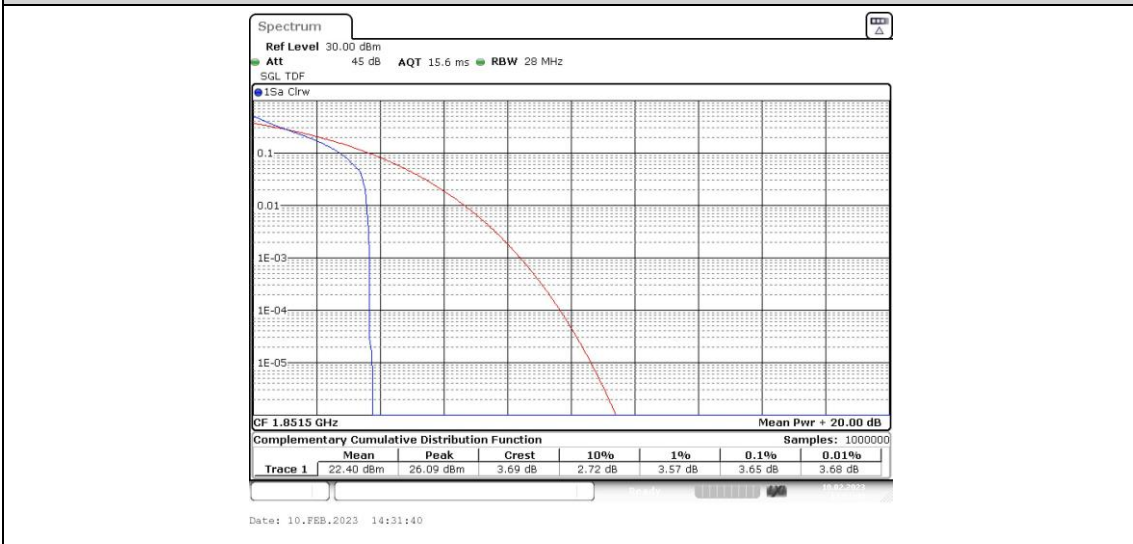

Band25-3MHz-QPSK-26055-1RB#0

Band25-3MHz-QPSK-26055-15RB#0