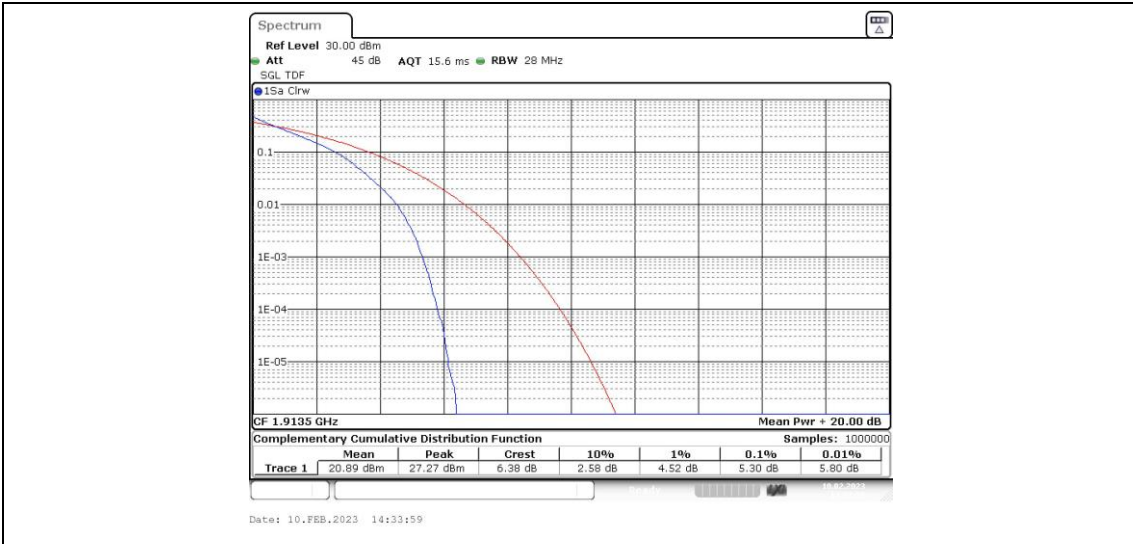

Band25-3MHz-QPSK-26675-15RB#0

Band25-3MHz-16QAM-26055-1RB#0