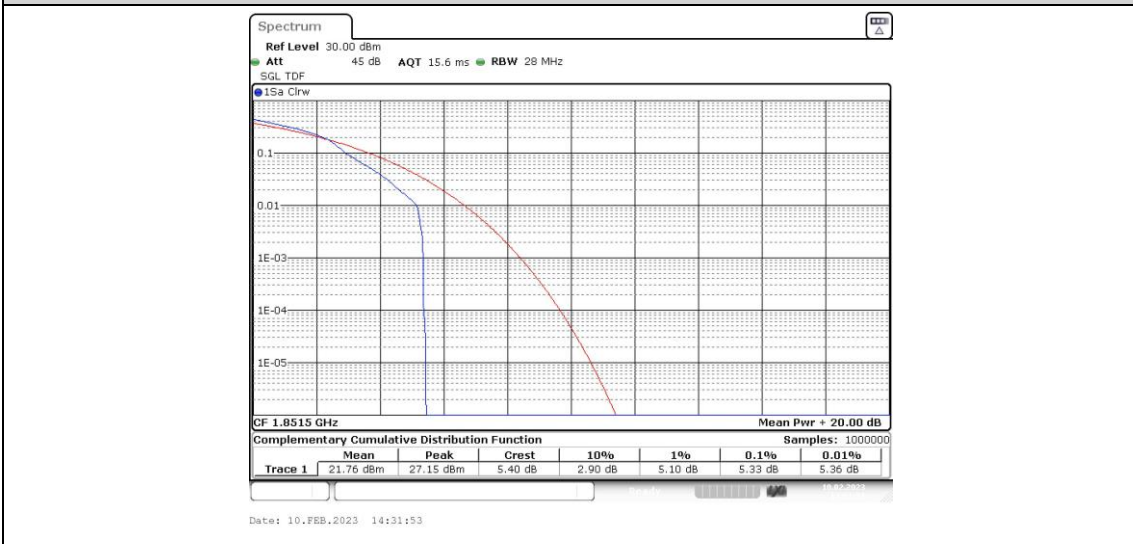

Band25-3MHz-16QAM-26055-1RB#0

Band25-3MHz-16QAM-26055-15RB#0