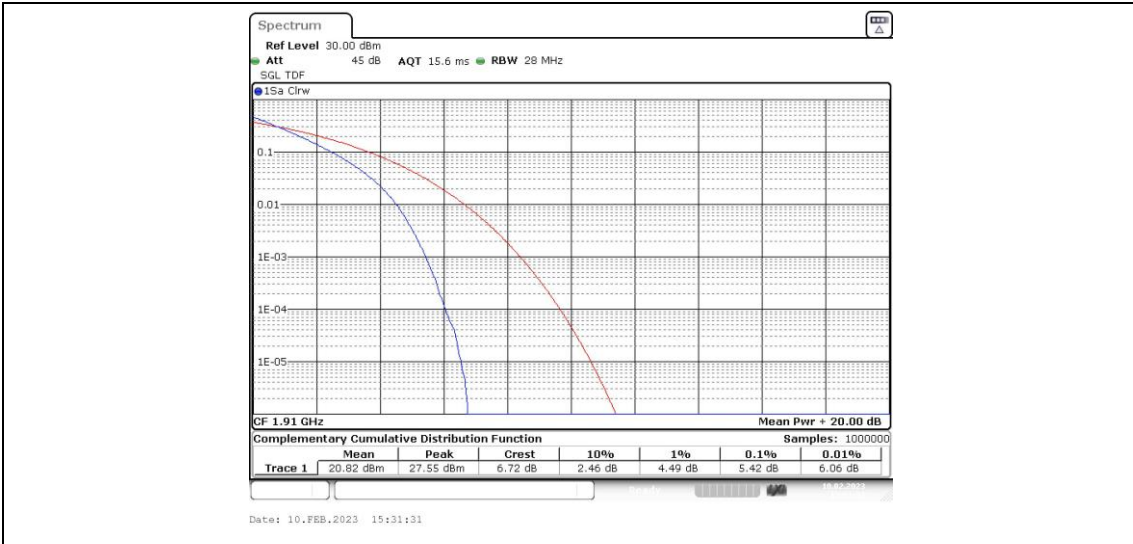

Band25-10MHz-16QAM-26090-1RB#0