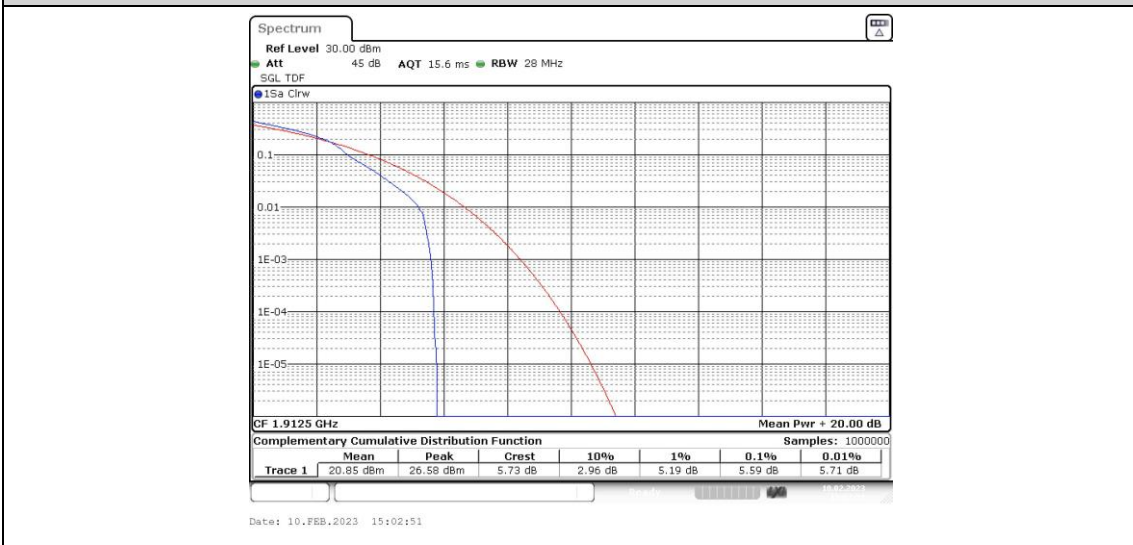

Band25-5MHz-16QAM-26065-25RB#0

Band25-5MHz-16QAM-26365-1RB#0

Band25-5MHz-16QAM-26365-25RB#0

Band25-5MHz-16QAM-26665-1RB#0

Band25-5MHz-16QAM-26665-25RB#0

Band25-10MHz-QPSK-26090-1RB#0

Band25-10MHz-QPSK-26090-50RB#0