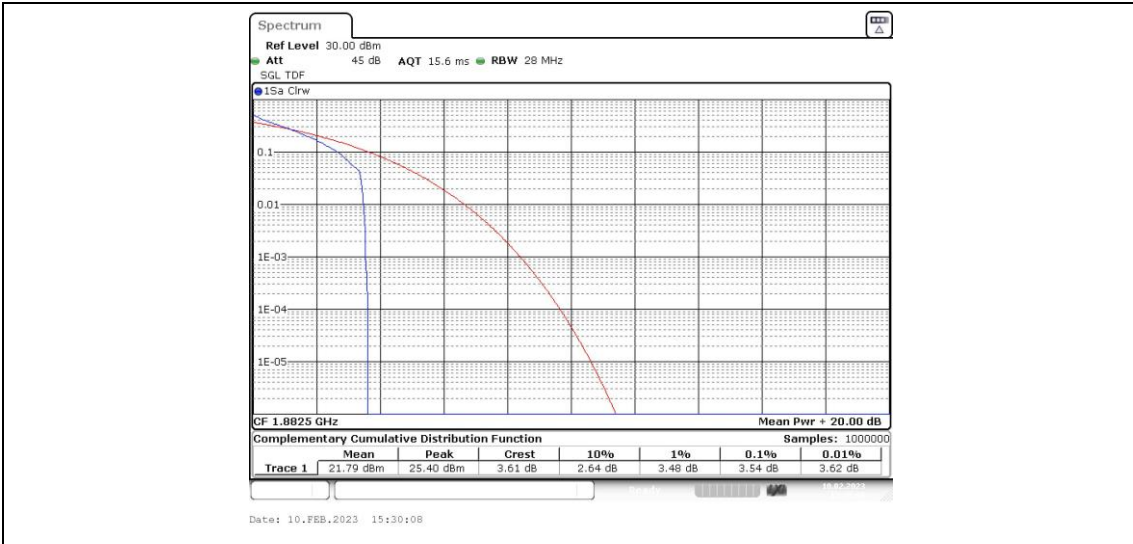

Band25-10MHz-QPSK-26365-1RB#0