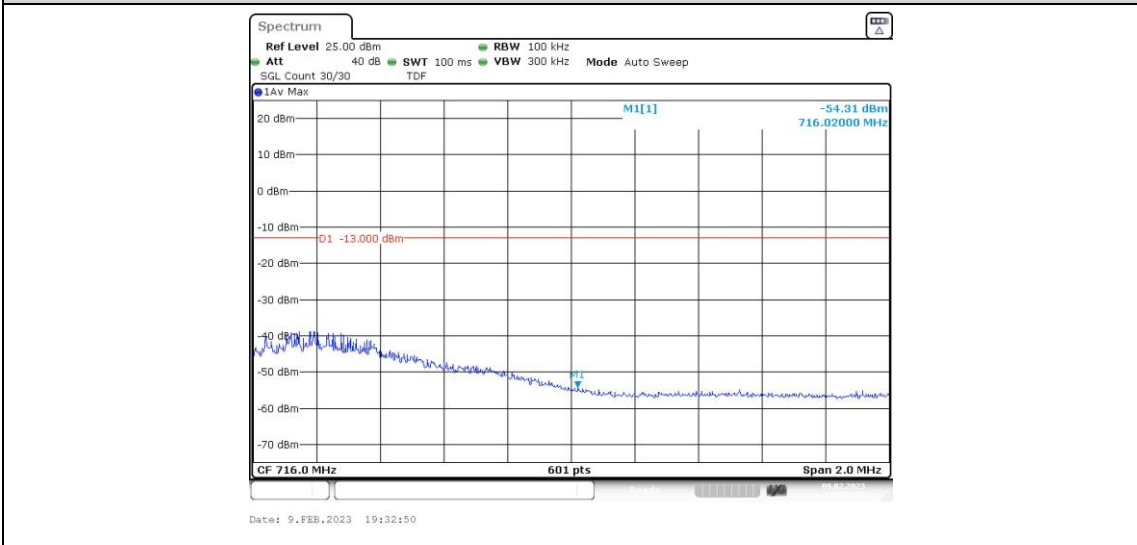

Band12-5MHz-QPSK-23155-1RB#0