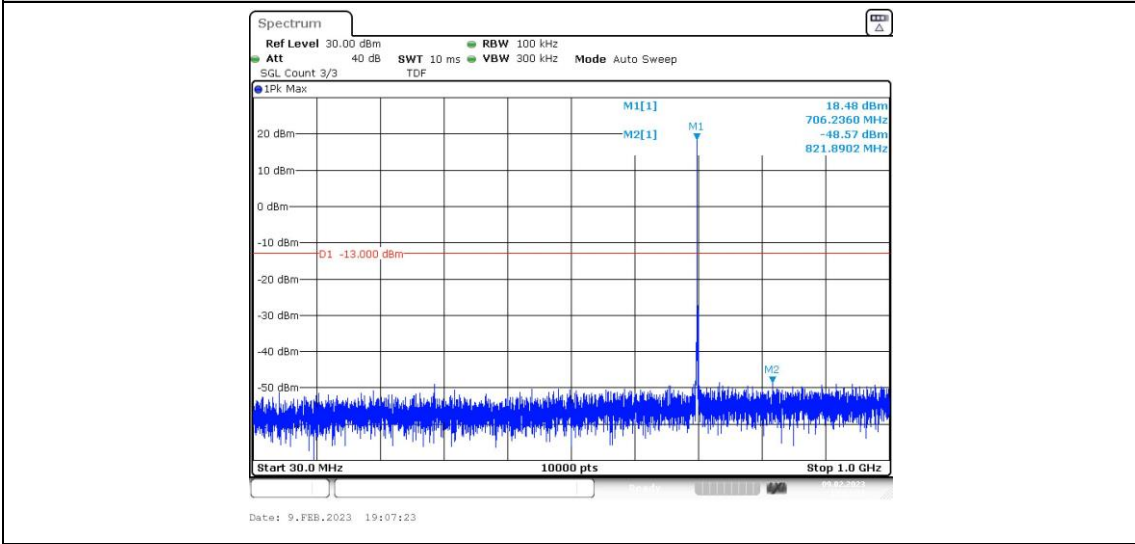

Band12-3MHz-16QAM-23095-1RB#0-Range1:30~1000MHz