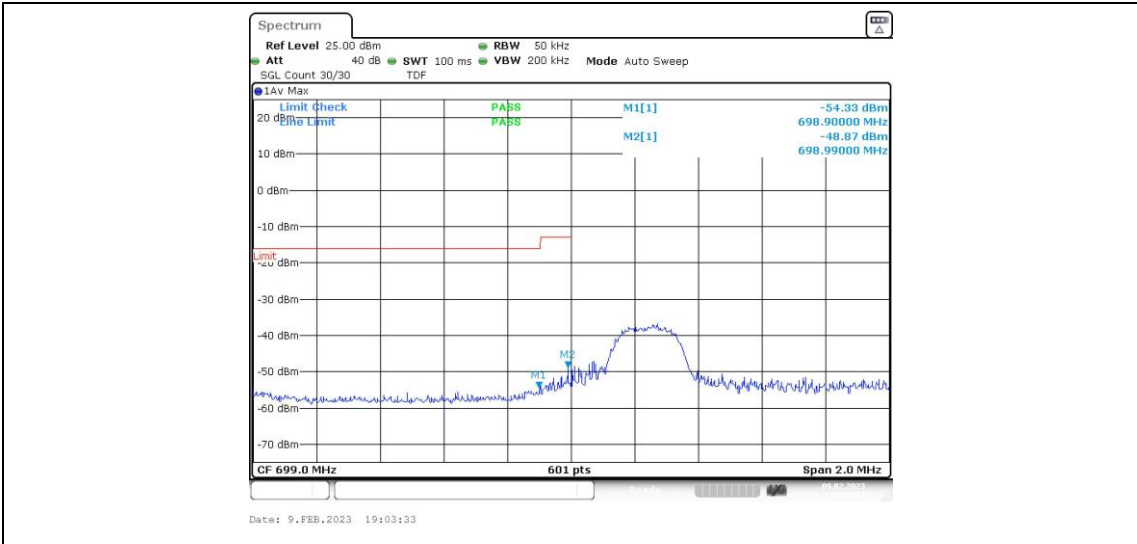

Band12-3MHz-QPSK-23025-1RB#0

Band12-3MHz-QPSK-23025-1RB#14

Band12-3MHz-QPSK-23165-15RB#0

Band12-3MHz-16QAM-23025-1RB#0

Band12-3MHz-16QAM-23025-1RB#14

Band12-3MHz-16QAM-23165-15RB#0

Band12-5MHz-QPSK-23035-1RB#0