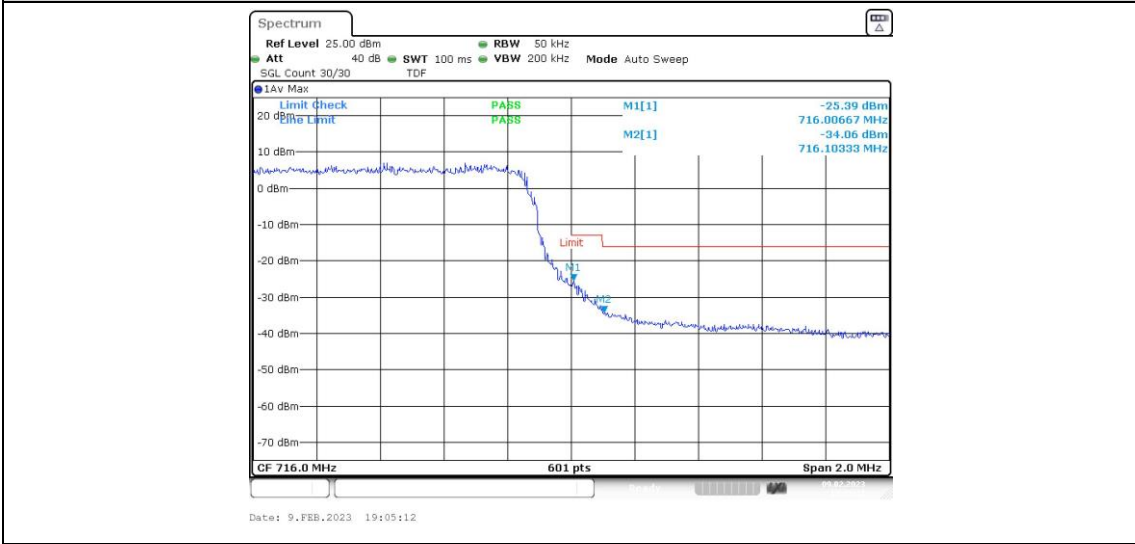

Band12-3MHz-QPSK-23025-1RB#0

Band12-3MHz-QPSK-23025-1RB#14

Band12-3MHz-QPSK-23165-15RB#0

Band12-3MHz-16QAM-23025-1RB#0

Band12-3MHz-16QAM-23025-1RB#14

Band12-3MHz-16QAM-23165-15RB#0

Band12-5MHz-QPSK-23035-1RB#0