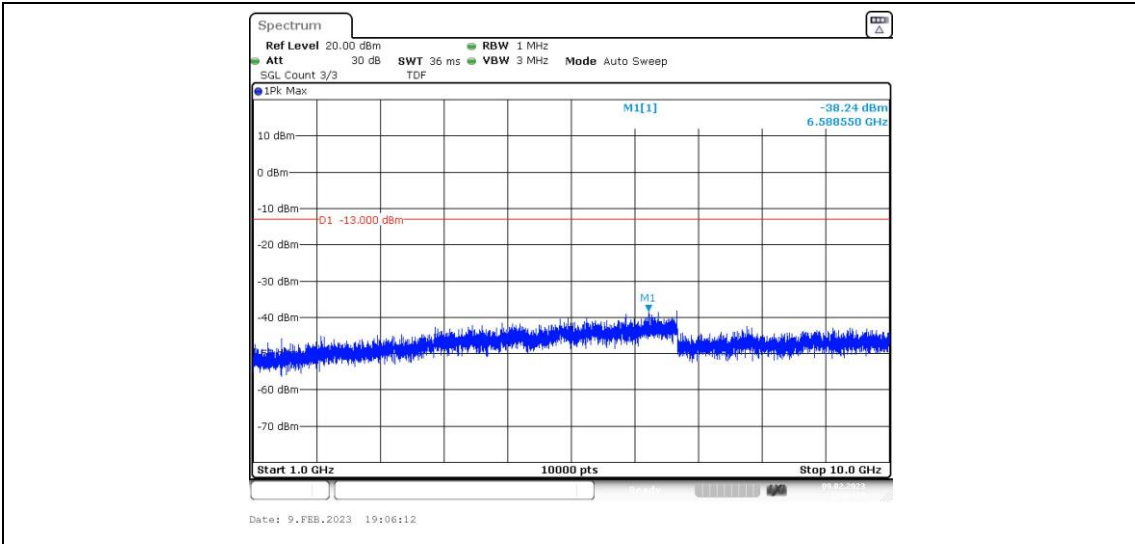

Band12-1.4MHz-16QAM-23173-1RB#0-Range1:30~1000MHz

Band12-1.4MHz-16QAM-23173-1RB#0-Range2:1000~10000MHz

Band12-3MHz-QPSK-23025-1RB#0-Range1:30~1000MHz

Band12-3MHz-QPSK-23025-1RB#0-Range2:1000~10000MHz

Band12-3MHz-QPSK-23095-1RB#0-Range1:30~1000MHz