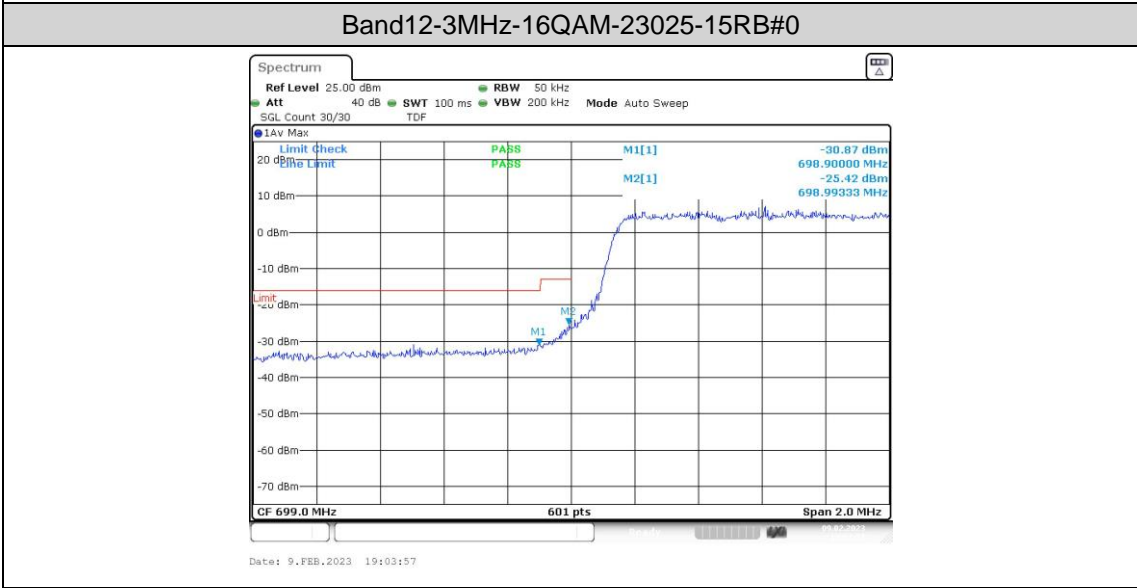

Band12-3MHz-QPSK-23025-1RB#0

Band12-3MHz-QPSK-23025-1RB#14

Band12-3MHz-QPSK-23165-15RB#0

Band12-3MHz-16QAM-23025-1RB#0

Band12-3MHz-16QAM-23025-1RB#14

Band12-3MHz-16QAM-23165-15RB#0

Band12-5MHz-QPSK-23035-1RB#0