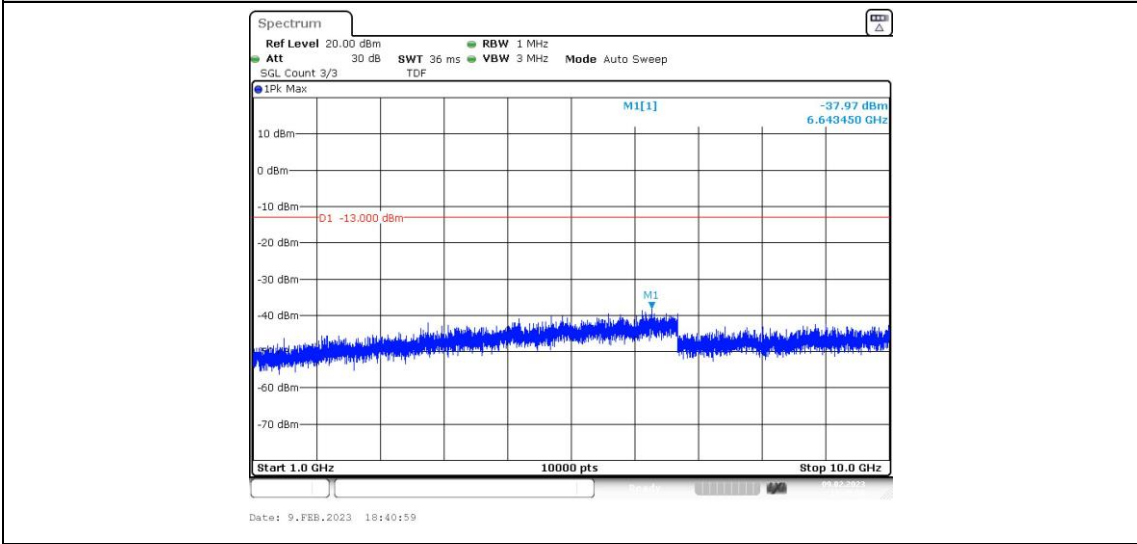

Band12-1.4MHz-16QAM-23173-1RB#0-Range2:1000~10000MHz