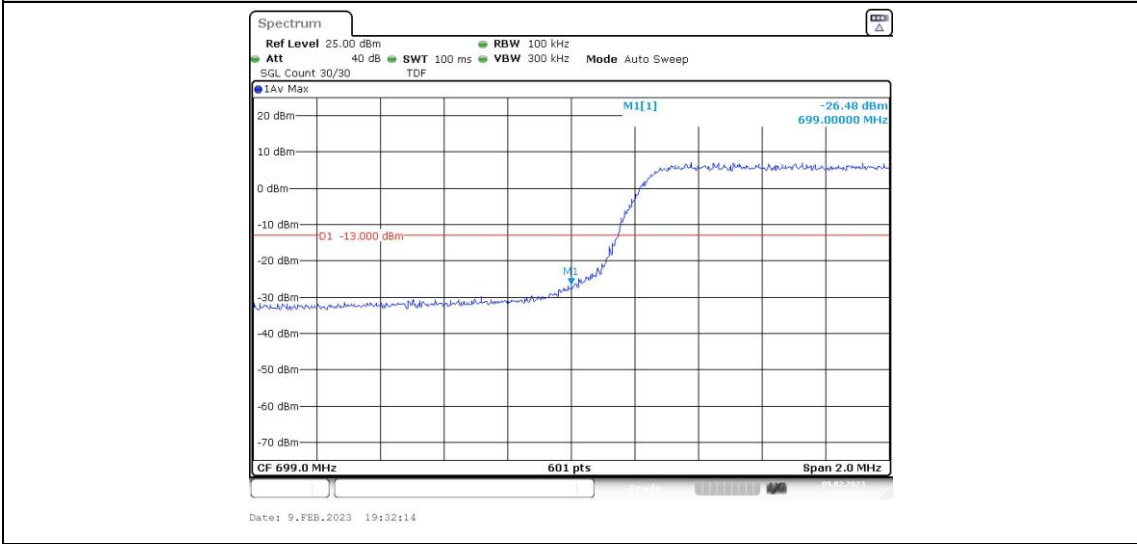

Band12-5MHz-QPSK-23035-25RB#0