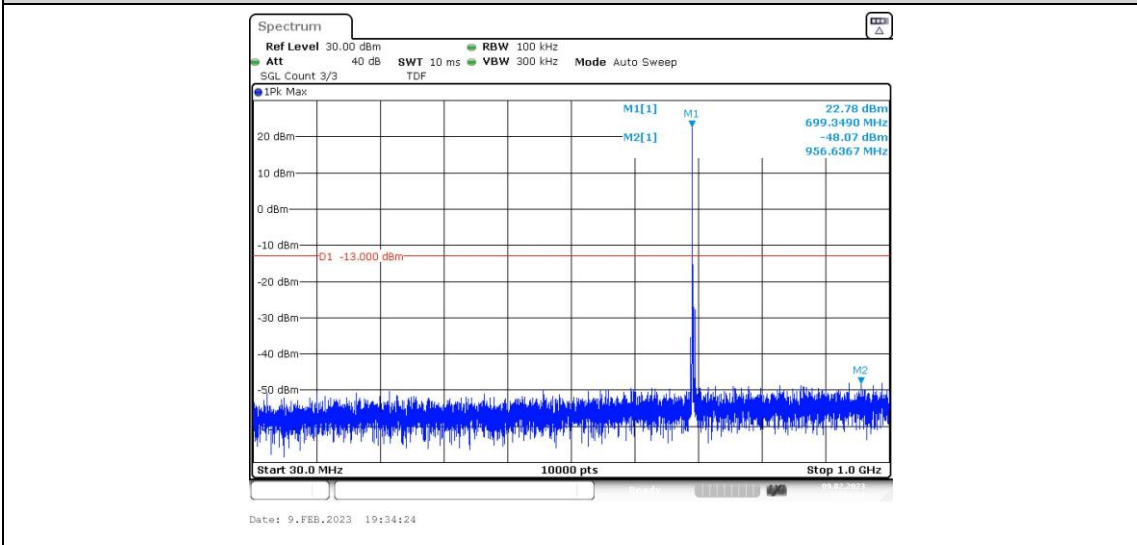

Band12-3MHz-16QAM-23095-1RB#0-Range1:30~1000MHz

Band12-3MHz-16QAM-23095-1RB#0-Range2:1000~10000MHz

Band12-3MHz-16QAM-23165-1RB#0-Range1:30~1000MHz

Band12-3MHz-16QAM-23165-1RB#0-Range2:1000~10000MHz

Band12-5MHz-QPSK-23035-1RB#0-Range1:30~1000MHz