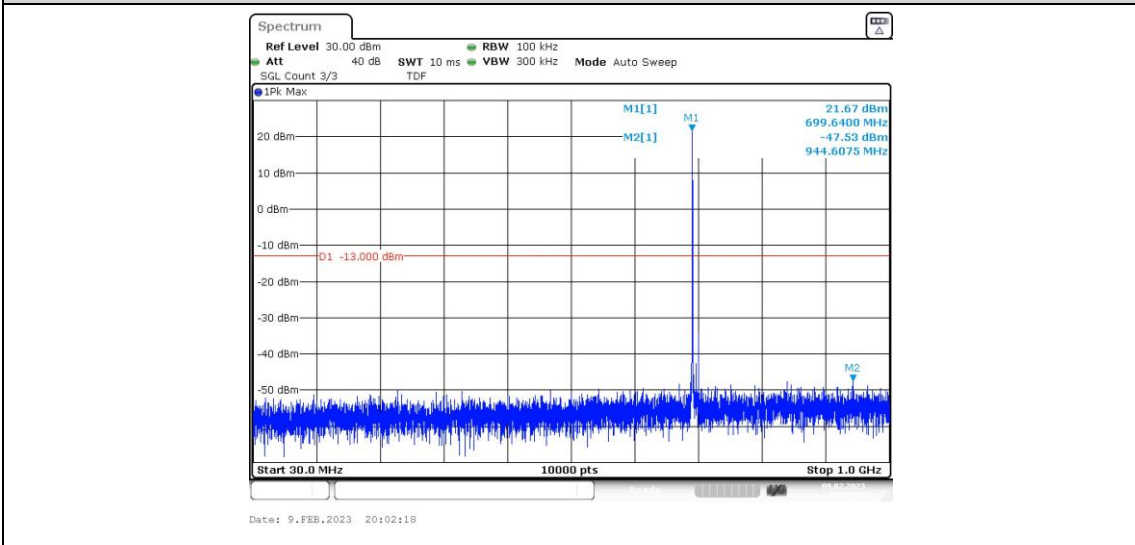

Band12-10MHz-QPSK-23060-1RB#0-Range1:30~1000MHz