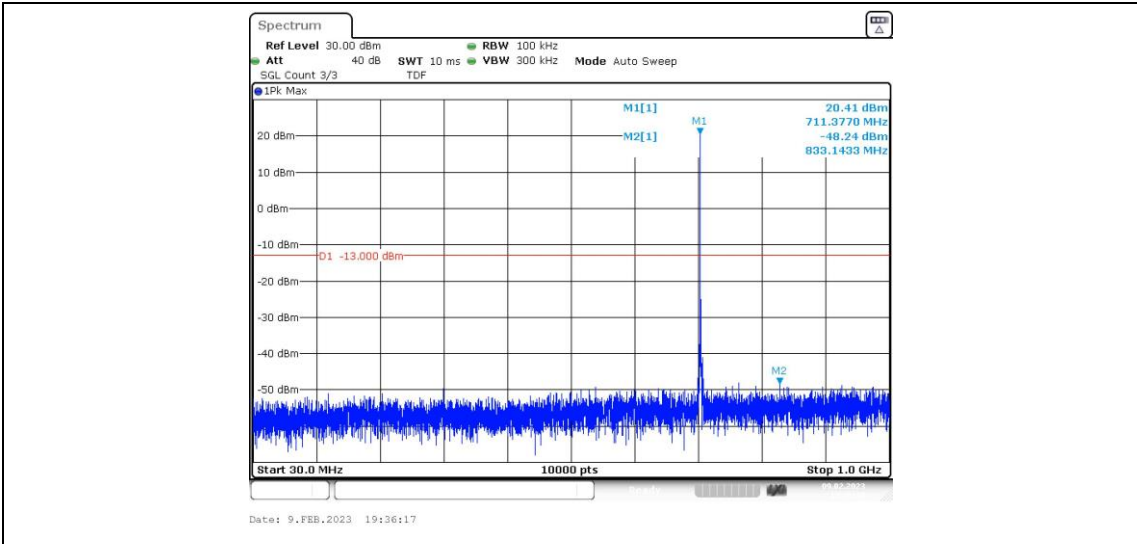

Band12-5MHz-QPSK-23035-1RB#0-Range2:1000~10000MHz

Band12-5MHz-QPSK-23095-1RB#0-Range1:30~1000MHz

Band12-5MHz-QPSK-23095-1RB#0-Range2:1000~10000MHz

Band12-5MHz-QPSK-23155-1RB#0-Range1:30~1000MHz

Band12-5MHz-QPSK-23155-1RB#0-Range2:1000~10000MHz