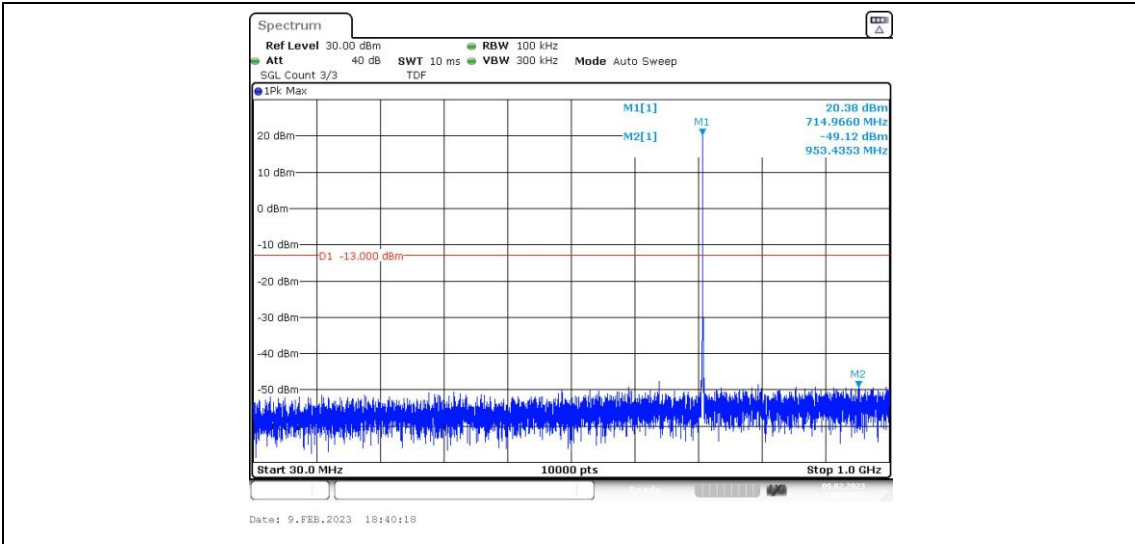

Test Graphs

Band12-1.4MHz-QPSK-23095-1RB#0-Range1:30~1000MHz

Band12-1.4MHz-QPSK-23095-1RB#0-Range2:1000~10000MHz

Band12-1.4MHz-QPSK-23173-1RB#0-Range1:30~1000MHz

Band12-1.4MHz-QPSK-23173-1RB#0-Range2:1000~10000MHz