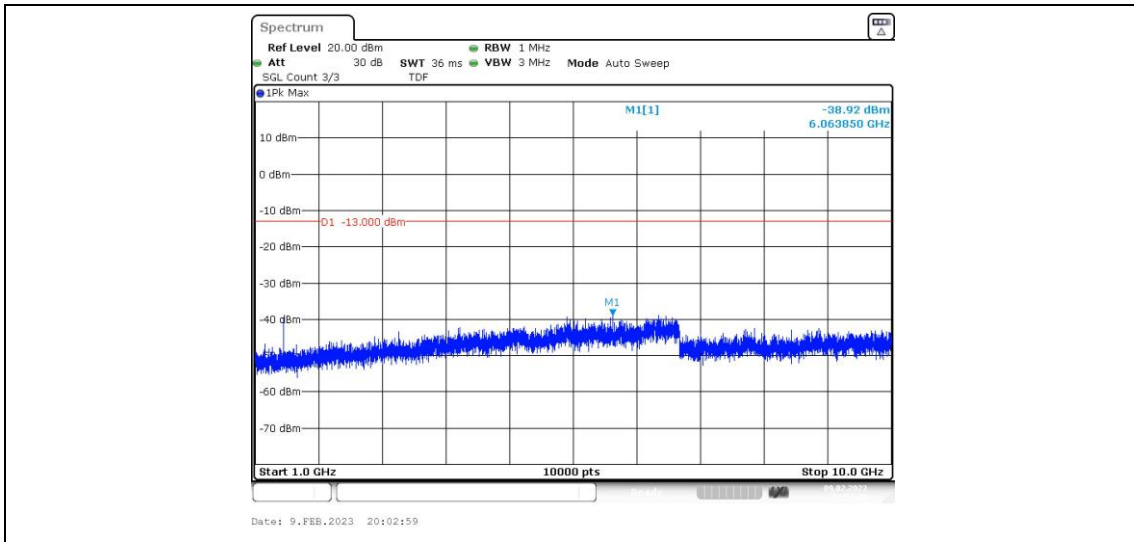

Band12-10MHz-QPSK-23130-1RB#0-Range1:30~1000MHz

Band12-10MHz-QPSK-23130-1RB#0-Range2:1000~10000MHz

Band12-10MHz-16QAM-23060-1RB#0-Range1:30~1000MHz

Band12-10MHz-16QAM-23060-1RB#0-Range2:1000~10000MHz

Band12-10MHz-16QAM-23095-1RB#0-Range1:30~1000MHz