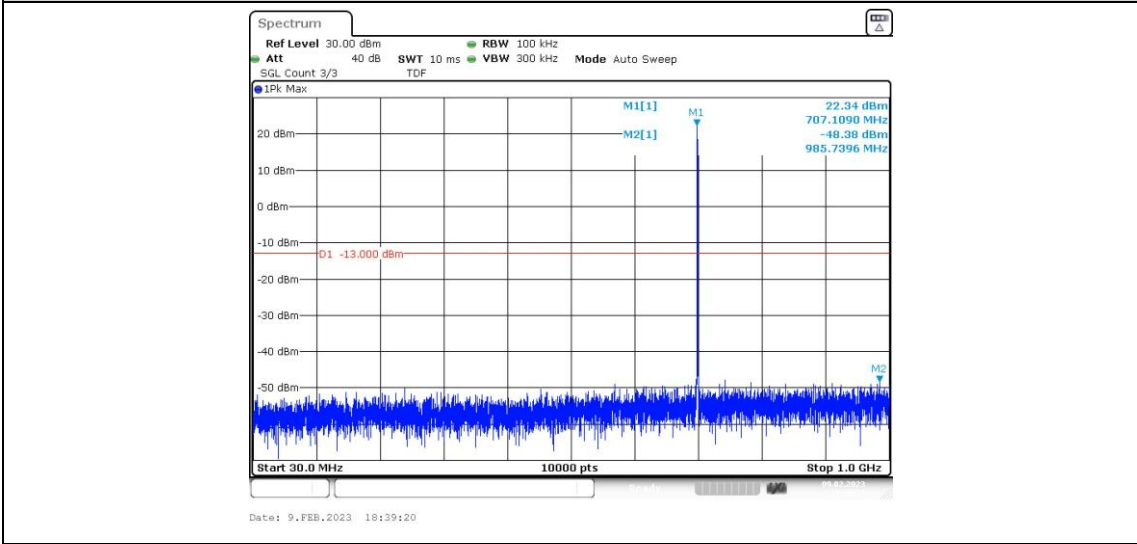

Band12-1.4MHz-QPSK-23095-1RB#0-Range1:30~1000MHz