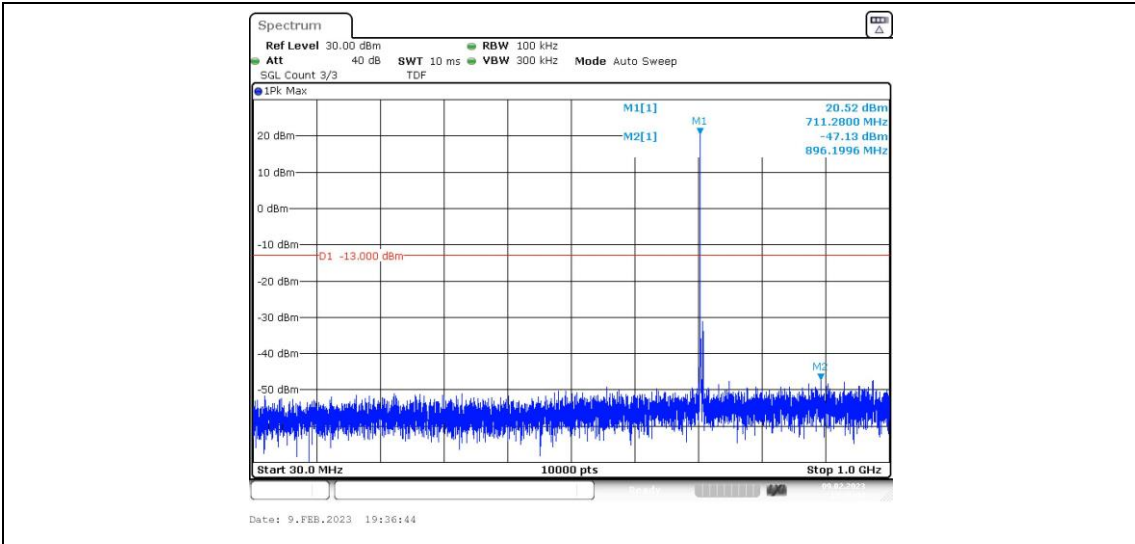

Band12-5MHz-16QAM-23035-1RB#0-Range1:30~1000MHz

Band12-5MHz-16QAM-23035-1RB#0-Range2:1000~10000MHz

Band12-5MHz-16QAM-23095-1RB#0-Range1:30~1000MHz

Band12-5MHz-16QAM-23095-1RB#0-Range2:1000~10000MHz

Band12-5MHz-16QAM-23155-1RB#0-Range1:30~1000MHz