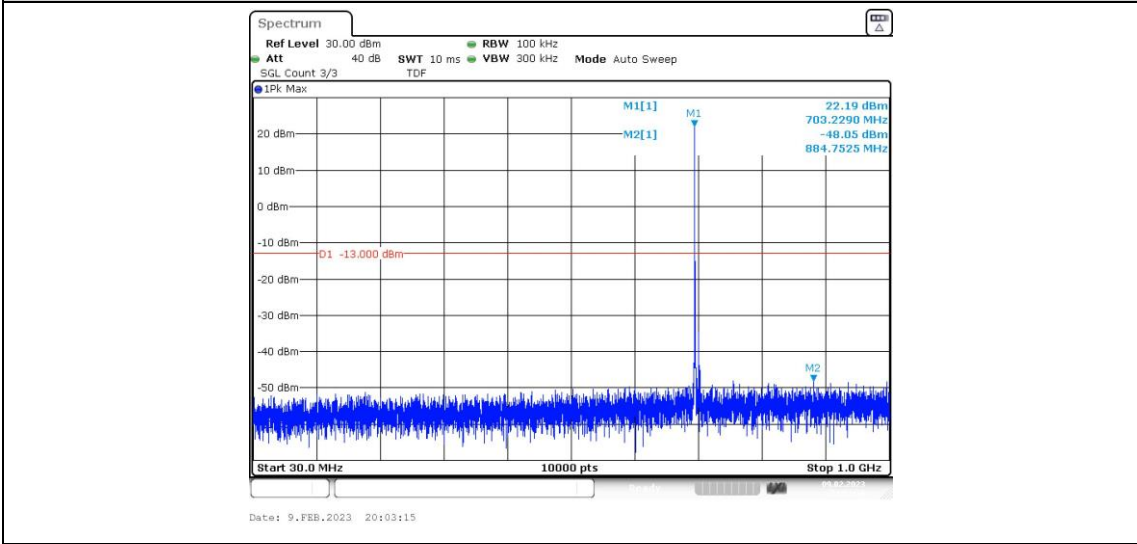

Band12-5MHz-16QAM-23155-1RB#0-Range2:1000~10000MHz

Band12-10MHz-QPSK-23060-1RB#0-Range1:30~1000MHz

Band12-10MHz-QPSK-23060-1RB#0-Range2:1000~10000MHz

Band12-10MHz-QPSK-23095-1RB#0-Range1:30~1000MHz

Band12-10MHz-QPSK-23095-1RB#0-Range2:1000~10000MHz