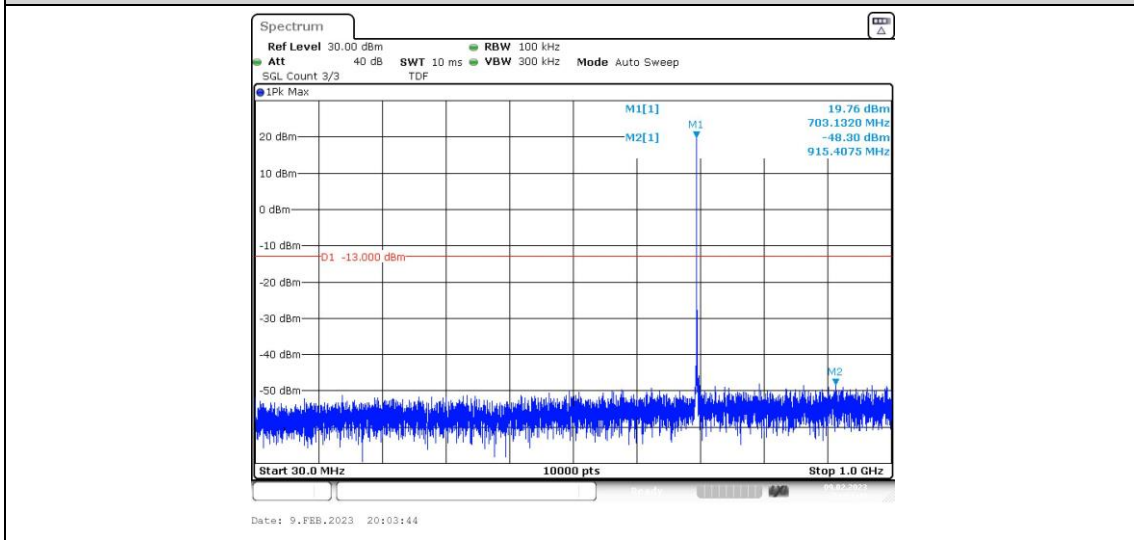

Band12-10MHz-QPSK-23130-1RB#0-Range1:30~1000MHz

Band12-10MHz-QPSK-23130-1RB#0-Range2:1000~10000MHz

Band12-10MHz-16QAM-23060-1RB#0-Range1:30~1000MHz

Band12-10MHz-16QAM-23060-1RB#0-Range2:1000~10000MHz

Band12-10MHz-16QAM-23095-1RB#0-Range1:30~1000MHz