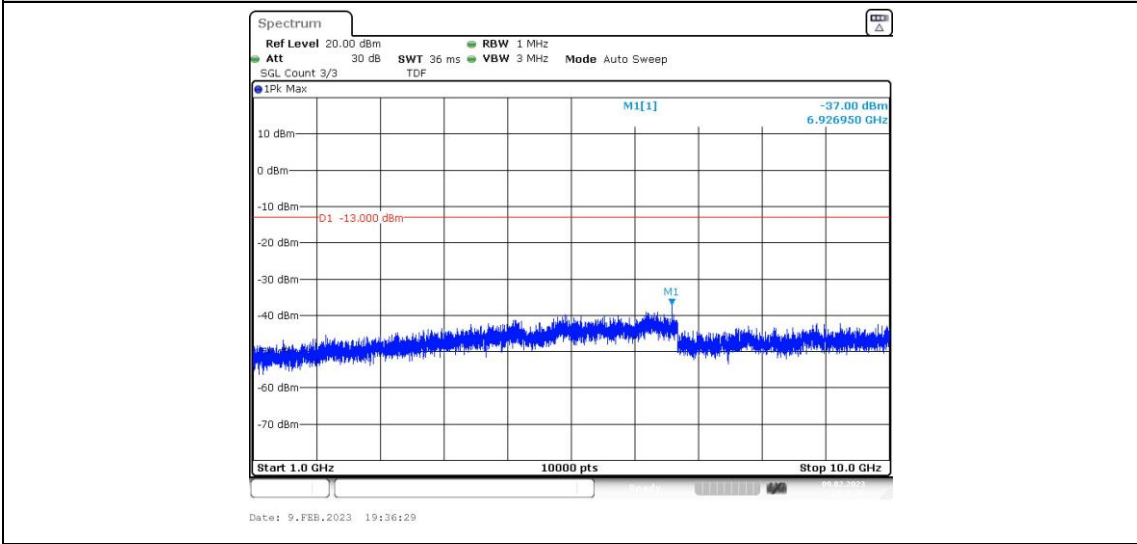

Band12-5MHz-QPSK-23035-1RB#0-Range2:1000~10000MHz

Band12-5MHz-QPSK-23095-1RB#0-Range1:30~1000MHz

Band12-5MHz-QPSK-23095-1RB#0-Range2:1000~10000MHz

Band12-5MHz-QPSK-23155-1RB#0-Range1:30~1000MHz

Band12-5MHz-QPSK-23155-1RB#0-Range2:1000~10000MHz