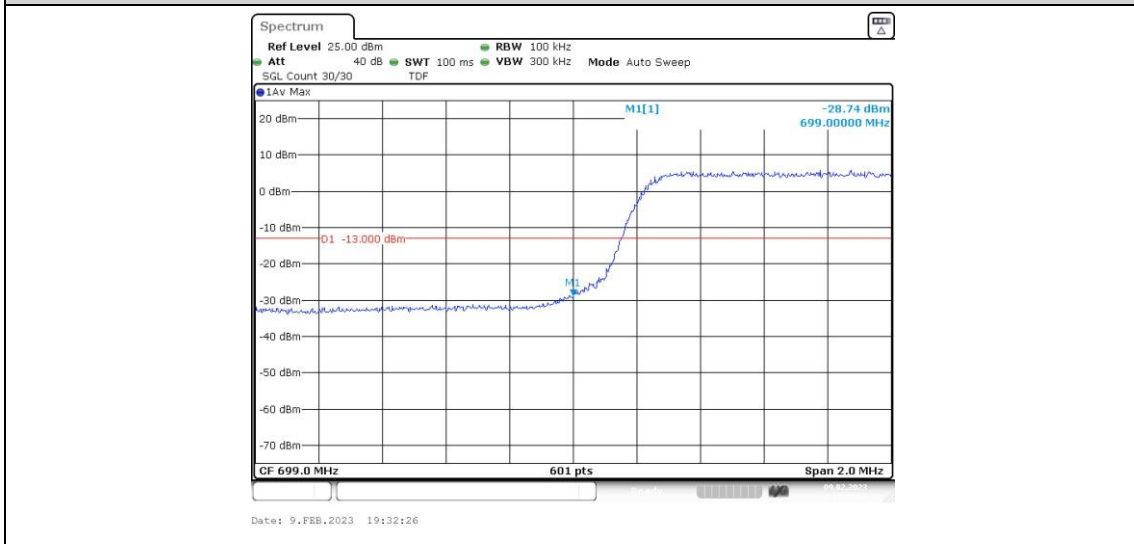

Band12-5MHz-16QAM-23035-25RB#0