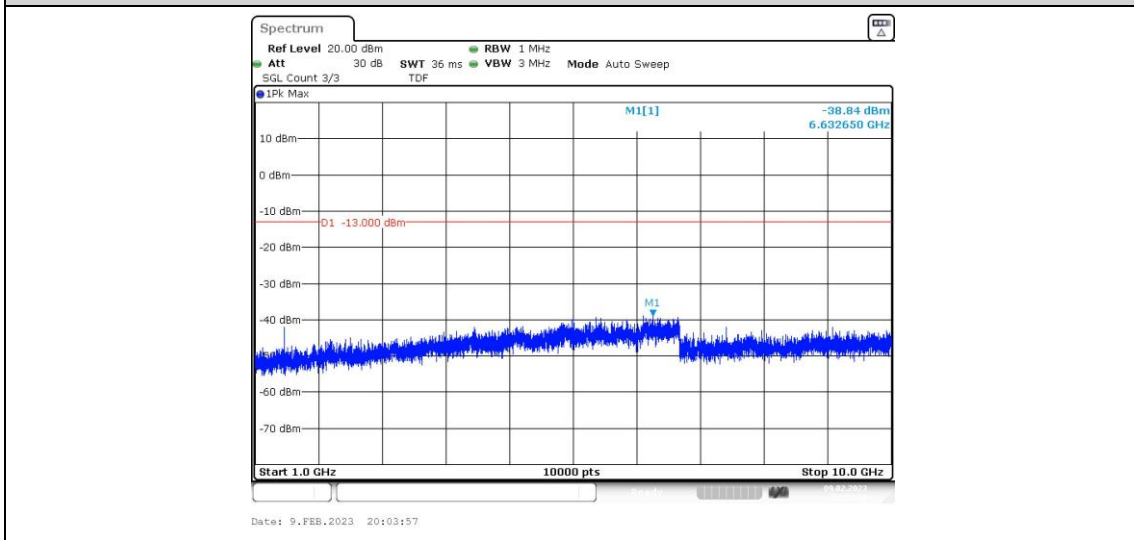

Band12-10MHz-16QAM-23095-1RB#0-Range2:1000~10000MHz