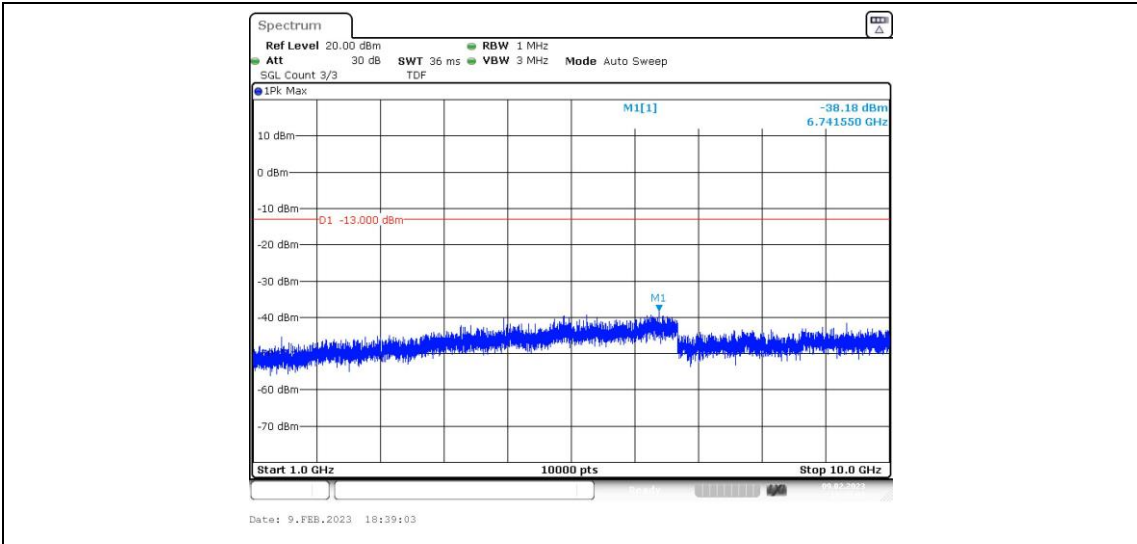

Band12-1.4MHz-16QAM-23017-1RB#0-Range2:1000~10000MHz