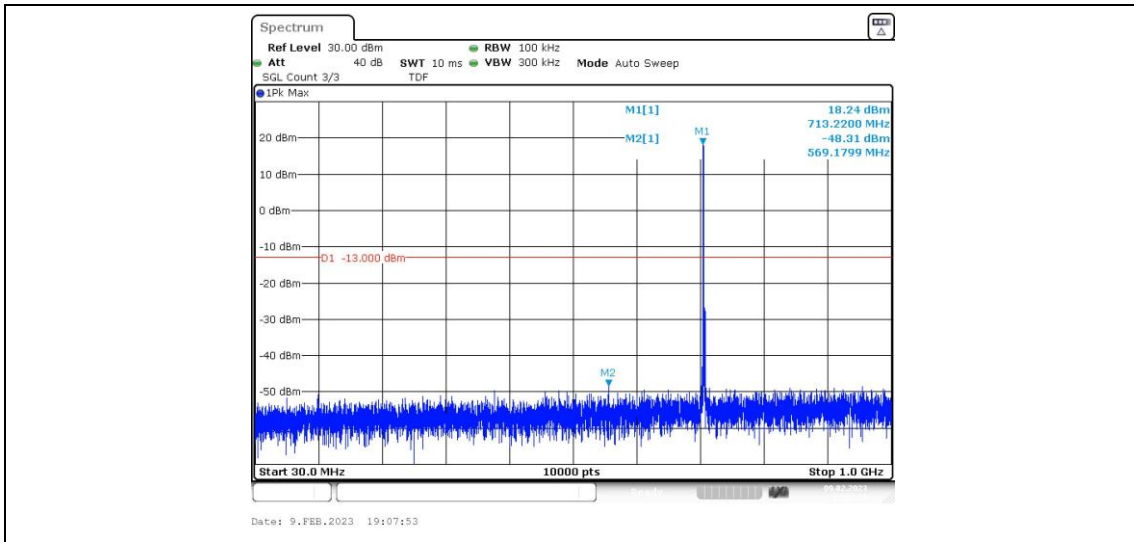

Band12-3MHz-QPSK-23165-1RB#0-Range1:30~1000MHz