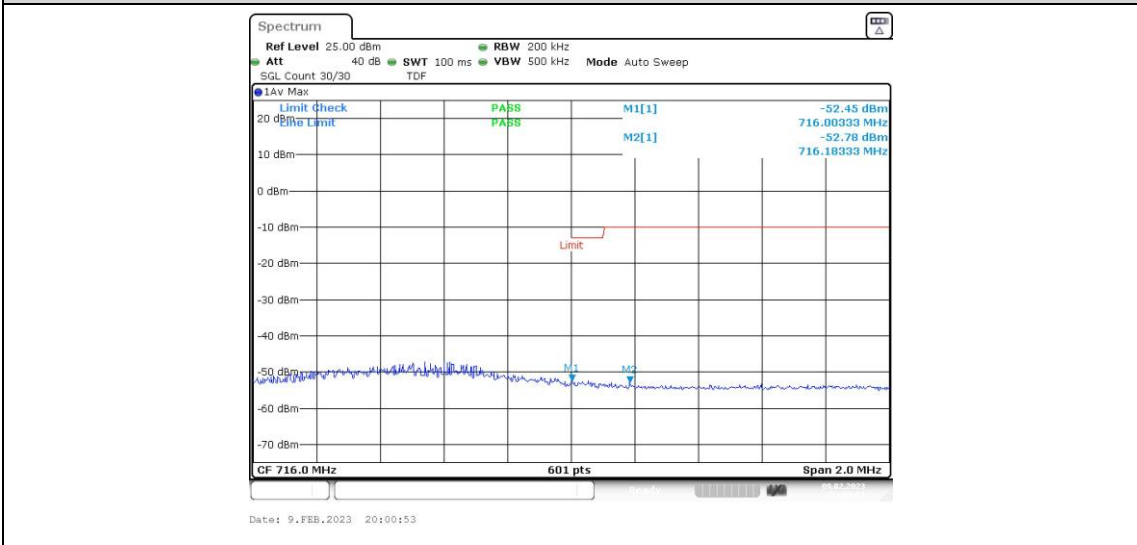

Band12-10MHz-16QAM-23130-1RB#49

Band12-10MHz-16QAM-23130-50RB#0

Appendix E: Conducted Spurious Emission

Test Result

Band	Bandwidth	Modulation	Channel	RB Configuration	Frequency Range	Result (dBm)	Verdict
Band1 2	1.4MHz	QPSK	23017	1RB#0	Range1:30~1000MHz	-48.5 1	PAS S
Band1 2	1.4MHz	QPSK	23017	1RB#0	Range2:1000~10000MHz	-38.9 6	PAS S
Band1 2	1.4MHz	QPSK	23095	1RB#0	Range1:30~1000MHz	-48.3 8	PAS S
Band1 2	1.4MHz	QPSK	23095	1RB#0	Range2:1000~10000MHz	-39.5 1	PAS S
Band1 2	1.4MHz	QPSK	23173	1RB#0	Range1:30~1000MHz	-49.1 2	PAS S
Band1 2	1.4MHz	QPSK	23173	1RB#0	Range2:1000~10000MHz	-38.4 7	PAS S
Band1 2	1.4MHz	16QAM	23017	1RB#0	Range1:30~1000MHz	-48.4 9	PAS S
Band1 2	1.4MHz	16QAM	23017	1RB#0	Range2:1000~10000MHz	-38.1 8	PAS S
Band1 2	1.4MHz	16QAM	23095	1RB#0	Range1:30~1000MHz	-48.5	PAS S
Band1 2	1.4MHz	16QAM	23095	1RB#0	Range2:1000~10000MHz	-38.3 7	PAS S
Band1 2	1.4MHz	16QAM	23173	1RB#0	Range1:30~1000MHz	-47.9 9	PAS S
Band1 2	1.4MHz	16QAM	23173	1RB#0	Range2:1000~10000MHz	-37.9 7	PAS S
Band1 2	3MHz	QPSK	23025	1RB#0	Range1:30~1000MHz	-47.6 2	PAS S
Band1 2	3MHz	QPSK	23025	1RB#0	Range2:1000~10000MHz	-38.2 4	PAS S
Band1 2	3MHz	QPSK	23095	1RB#0	Range1:30~1000MHz	-47.9 8	PAS S
Band1 2	3MHz	QPSK	23095	1RB#0	Range2:1000~10000MHz	-37.7	PAS S
Band1 2	3MHz	QPSK	23165	1RB#0	Range1:30~1000MHz	-48.3 1	PAS S