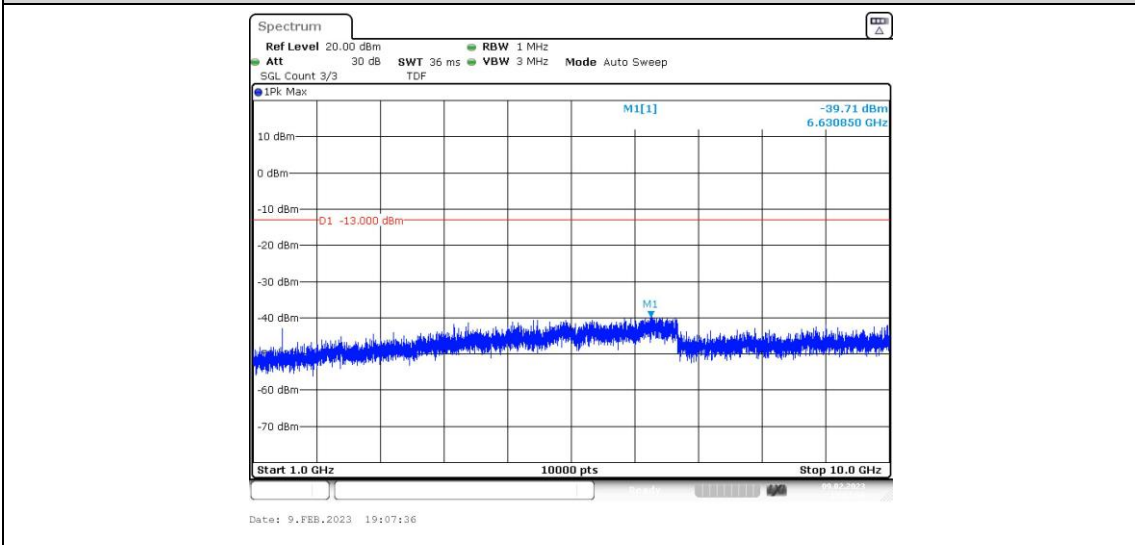

Band12-3MHz-16QAM-23095-1RB#0-Range2:1000~10000MHz