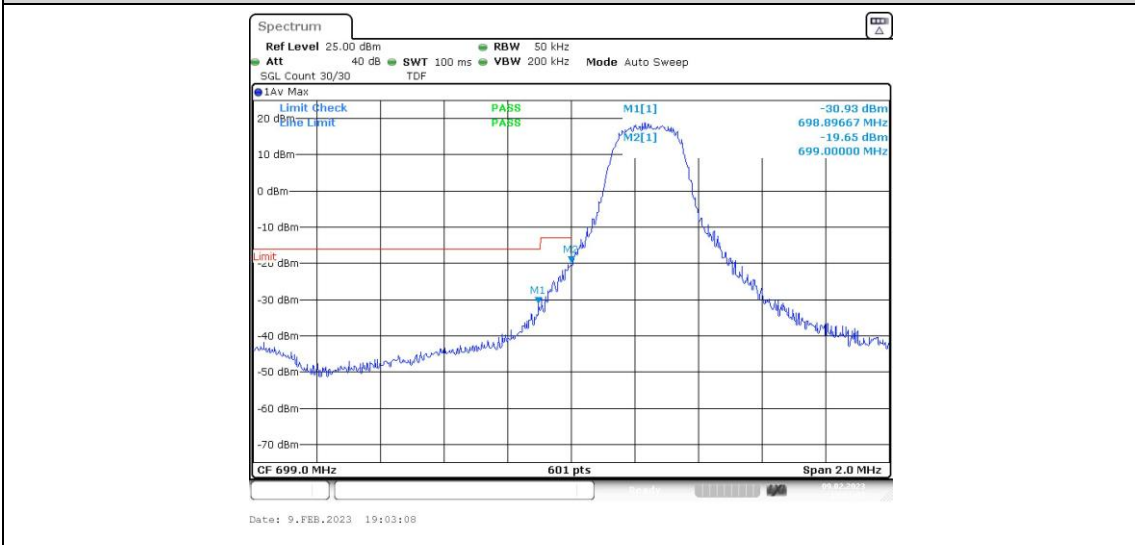

Band12-3MHz-QPSK-23025-1RB#0

Band12-3MHz-QPSK-23025-1RB#14

Band12-3MHz-QPSK-23165-15RB#0

Band12-3MHz-16QAM-23025-1RB#0

Band12-3MHz-16QAM-23025-1RB#14

Band12-3MHz-16QAM-23165-15RB#0

Band12-5MHz-QPSK-23035-1RB#0