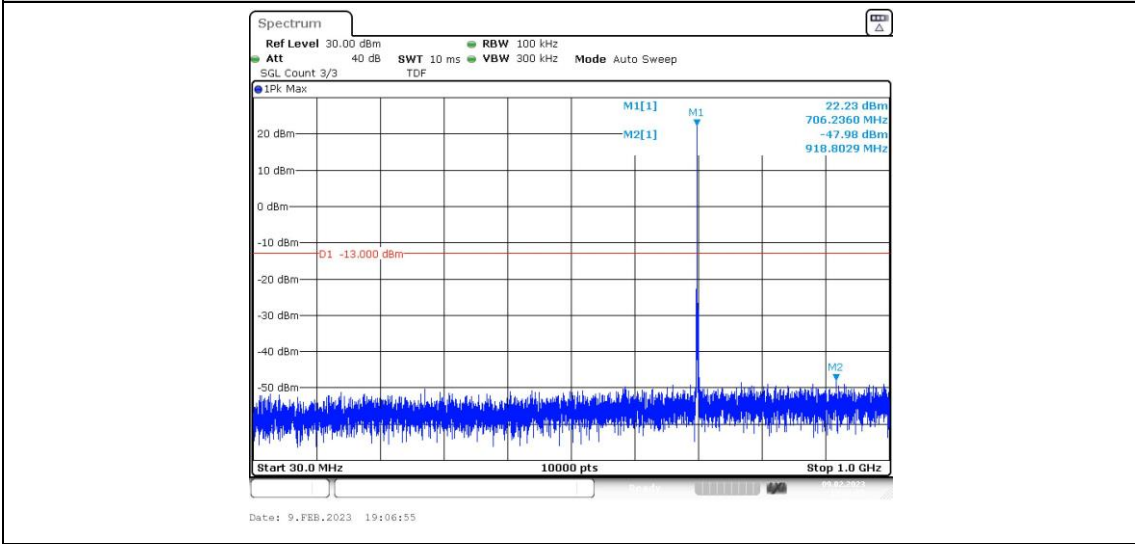

Band12-1.4MHz-16QAM-23173-1RB#0-Range1:30~1000MHz

Band12-1.4MHz-16QAM-23173-1RB#0-Range2:1000~10000MHz

Band12-3MHz-QPSK-23025-1RB#0-Range1:30~1000MHz

Band12-3MHz-QPSK-23025-1RB#0-Range2:1000~10000MHz

Band12-3MHz-QPSK-23095-1RB#0-Range1:30~1000MHz