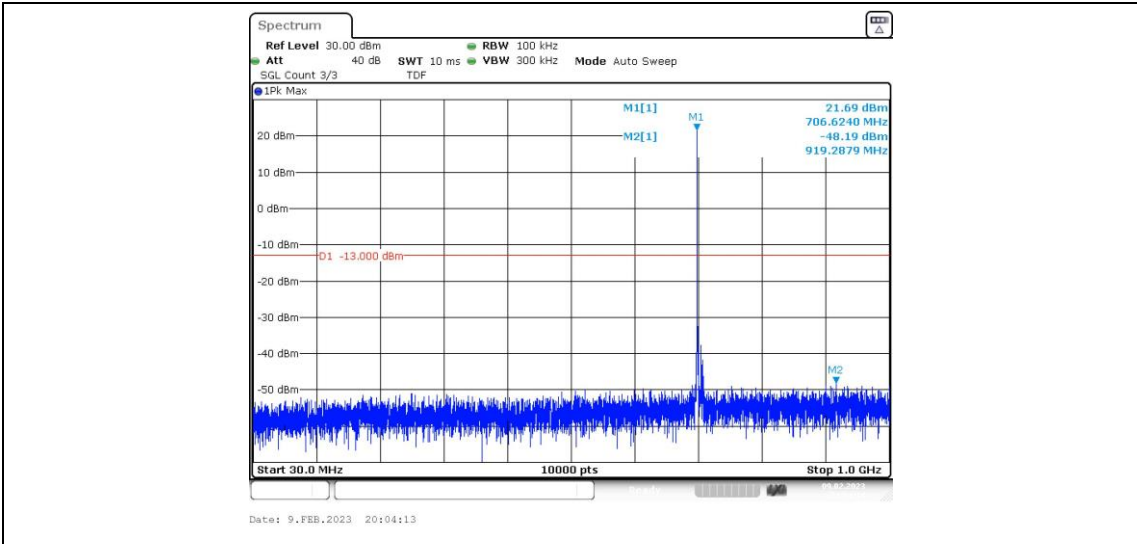

Band12-10MHz-QPSK-23130-1RB#0-Range1:30~1000MHz