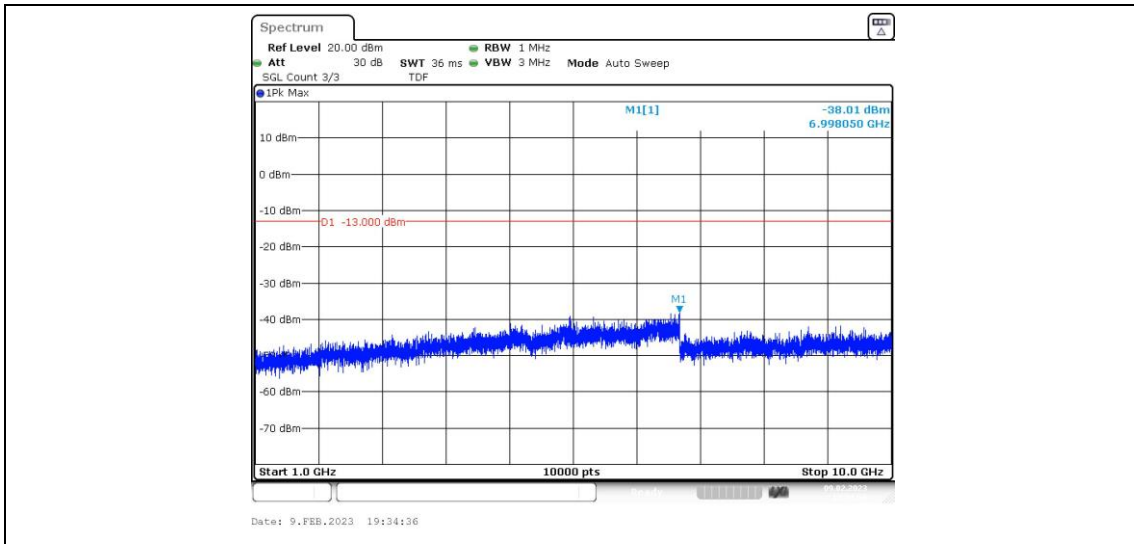

Band12-5MHz-QPSK-23035-1RB#0-Range2:1000~10000MHz