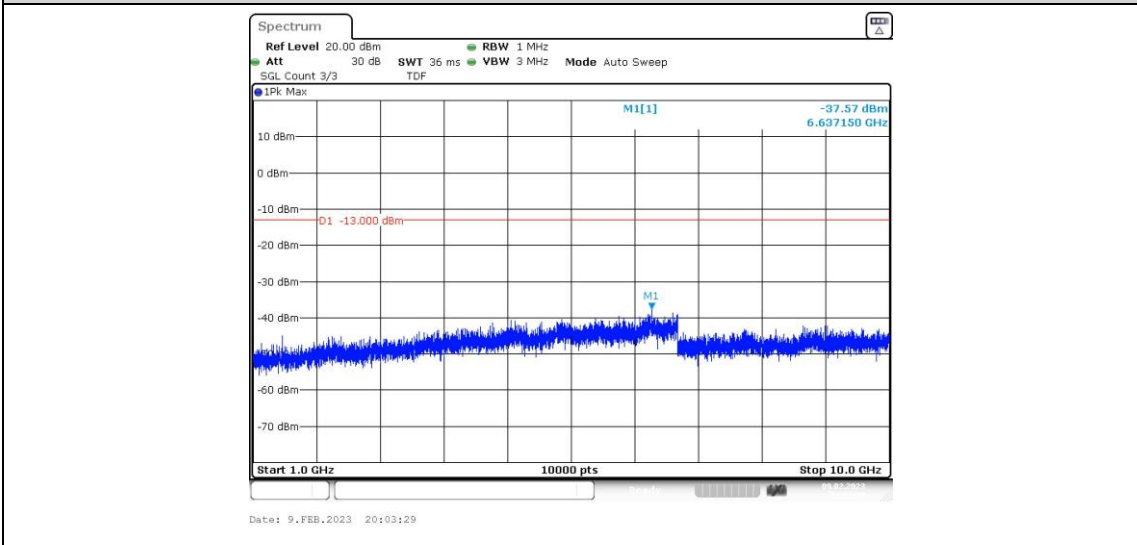

Band12-5MHz-16QAM-23155-1RB#0-Range2:1000~10000MHz

Band12-10MHz-QPSK-23060-1RB#0-Range1:30~1000MHz

Band12-10MHz-QPSK-23060-1RB#0-Range2:1000~10000MHz

Band12-10MHz-QPSK-23095-1RB#0-Range1:30~1000MHz

Band12-10MHz-QPSK-23095-1RB#0-Range2:1000~10000MHz