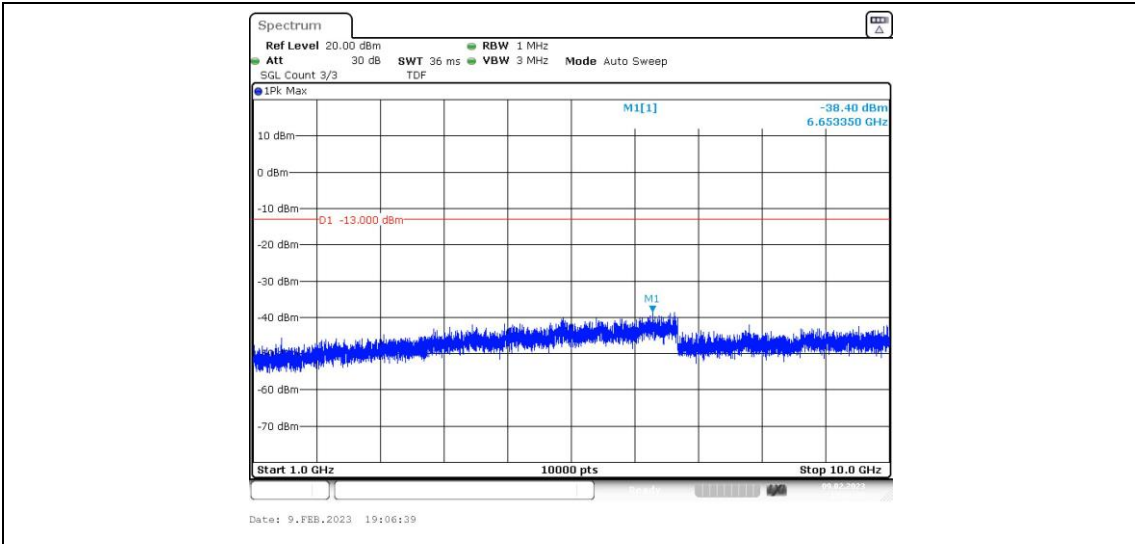

Band12-3MHz-QPSK-23095-1RB#0-Range2:1000~10000MHz

Band12-3MHz-QPSK-23165-1RB#0-Range1:30~1000MHz

Band12-3MHz-QPSK-23165-1RB#0-Range2:1000~10000MHz

Band12-3MHz-16QAM-23025-1RB#0-Range1:30~1000MHz

Band12-3MHz-16QAM-23025-1RB#0-Range2:1000~10000MHz