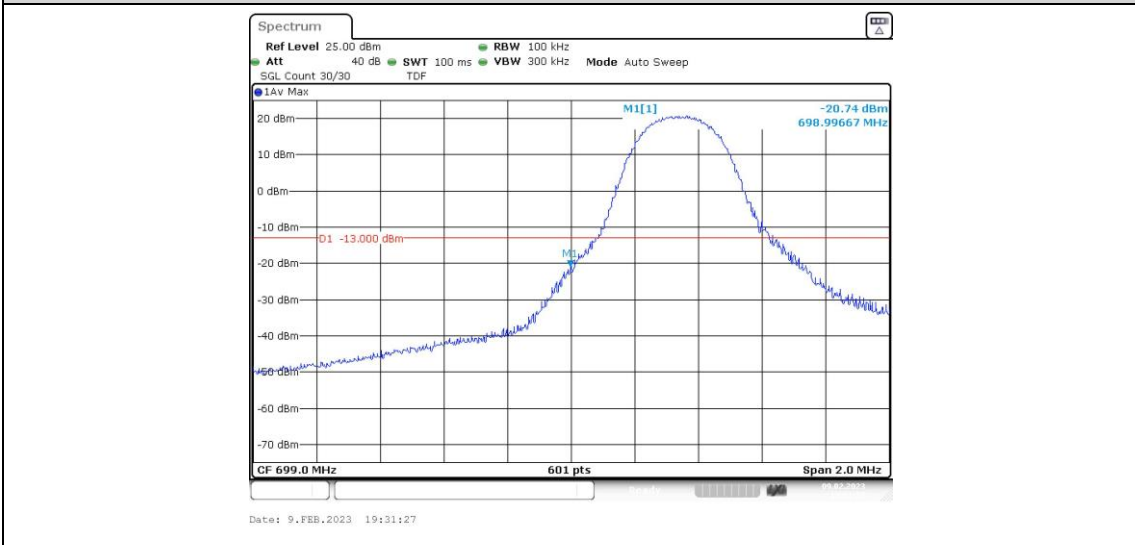

Band12-3MHz-QPSK-23025-1RB#0

Band12-3MHz-QPSK-23025-1RB#14

Band12-3MHz-QPSK-23165-15RB#0

Band12-3MHz-16QAM-23025-1RB#0

Band12-3MHz-16QAM-23025-1RB#14

Band12-3MHz-16QAM-23165-15RB#0

Band12-5MHz-QPSK-23035-1RB#0