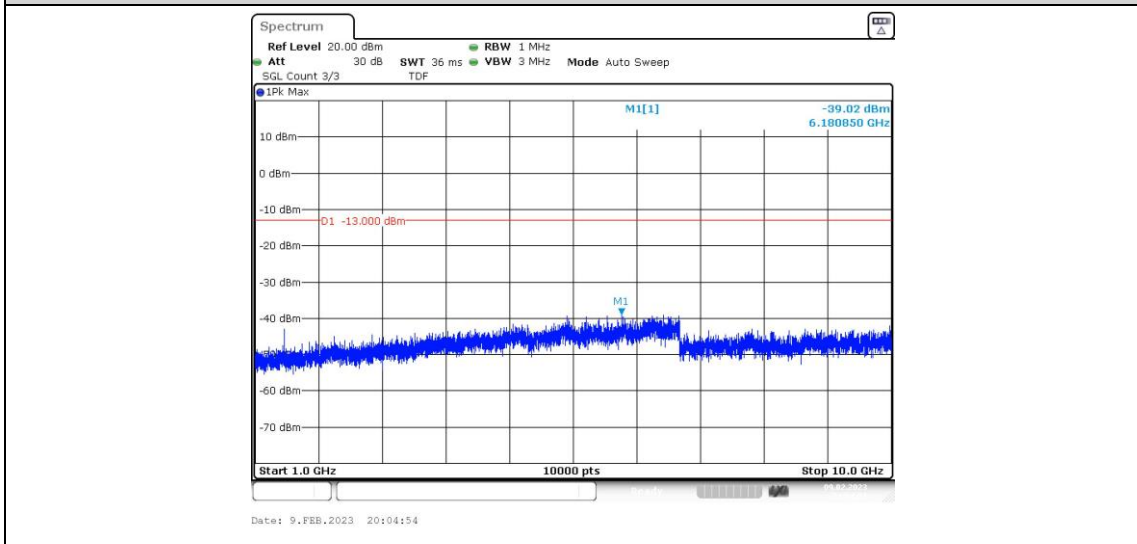

Band12-10MHz-16QAM-23130-1RB#0-Range2:1000~10000MHz