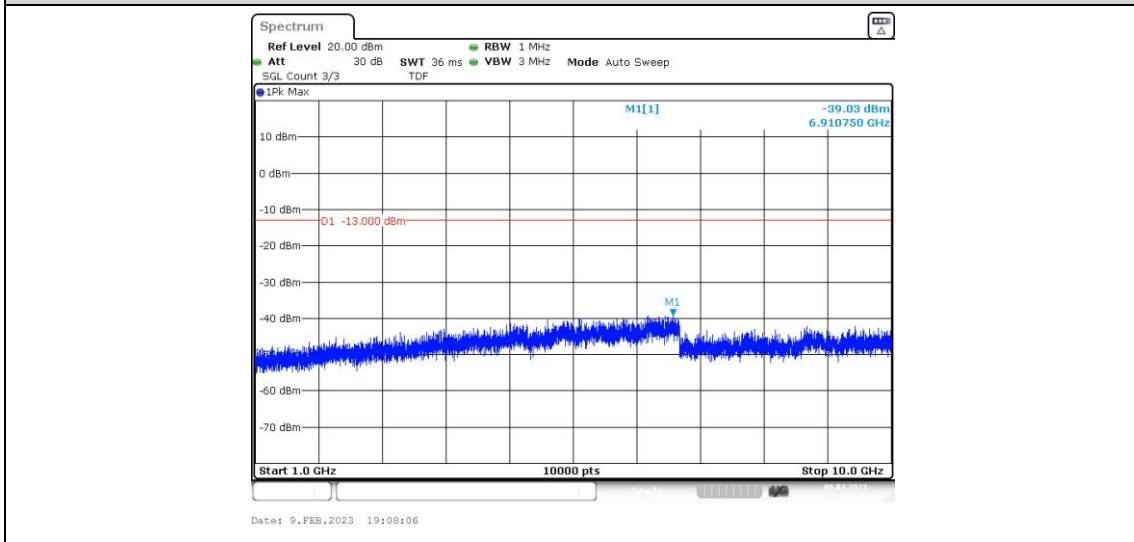

Band12-3MHz-QPSK-23165-1RB#0-Range2:1000~10000MHz