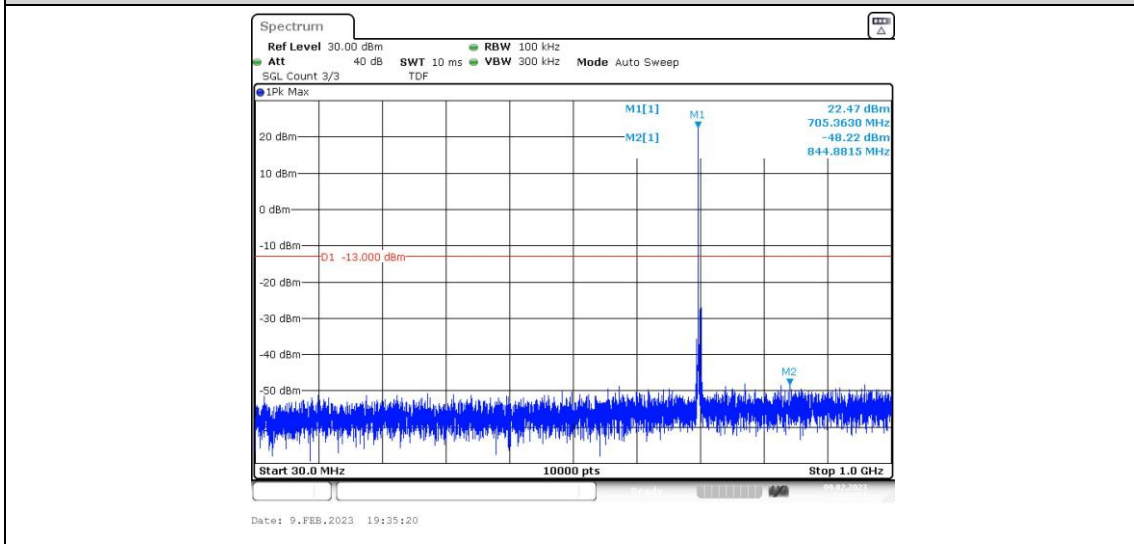

Band12-5MHz-QPSK-23095-1RB#0-Range1:30~1000MHz