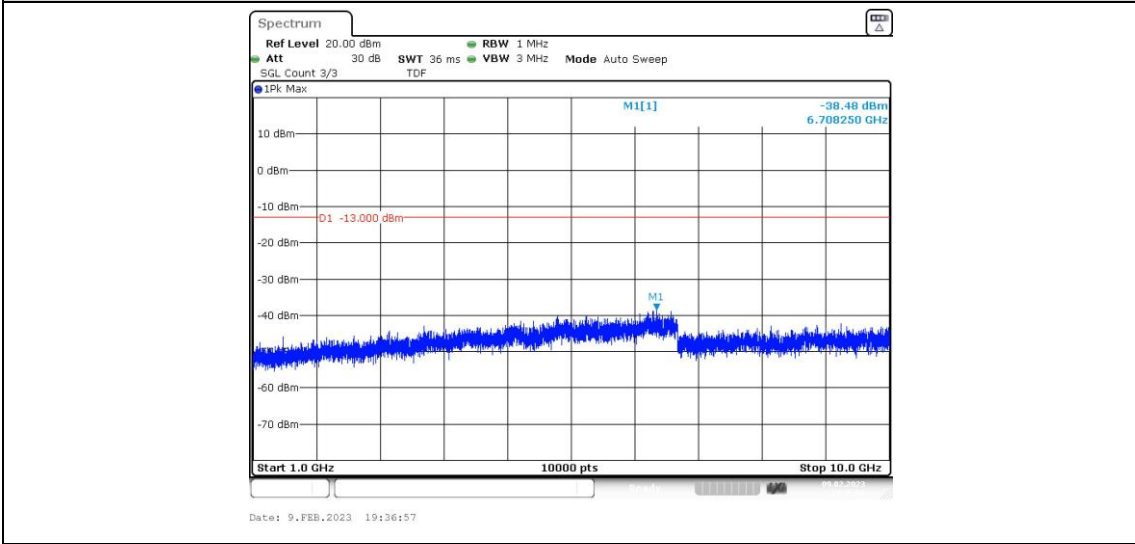

Band12-5MHz-16QAM-23155-1RB#0-Range2:1000~10000MHz