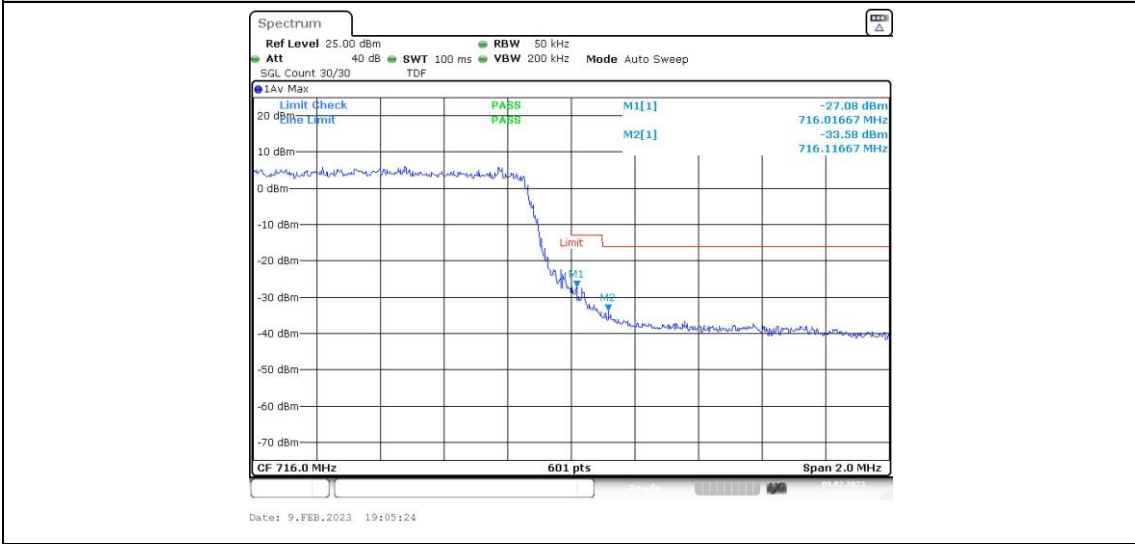

Band12-3MHz-QPSK-23025-1RB#0

Band12-3MHz-QPSK-23025-1RB#14

Band12-3MHz-QPSK-23165-15RB#0

Band12-3MHz-16QAM-23025-1RB#0

Band12-3MHz-16QAM-23025-1RB#14

Band12-3MHz-16QAM-23165-15RB#0

Band12-5MHz-QPSK-23035-1RB#0