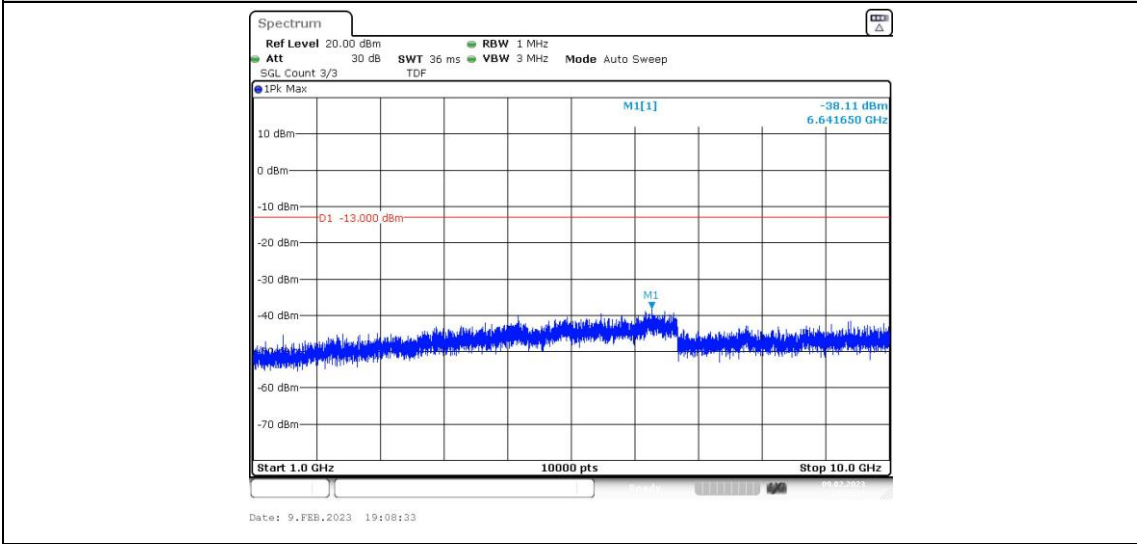

Band12-3MHz-16QAM-23095-1RB#0-Range1:30~1000MHz

Band12-3MHz-16QAM-23095-1RB#0-Range2:1000~10000MHz

Band12-3MHz-16QAM-23165-1RB#0-Range1:30~1000MHz

Band12-3MHz-16QAM-23165-1RB#0-Range2:1000~10000MHz

Band12-5MHz-QPSK-23035-1RB#0-Range1:30~1000MHz