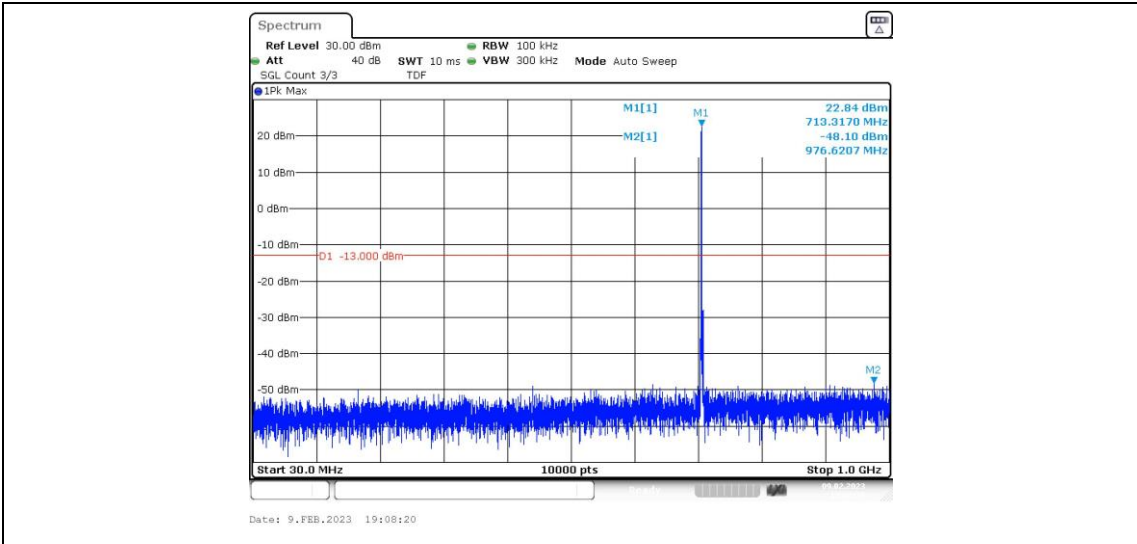

Band12-3MHz-16QAM-23165-1RB#0-Range1:30~1000MHz