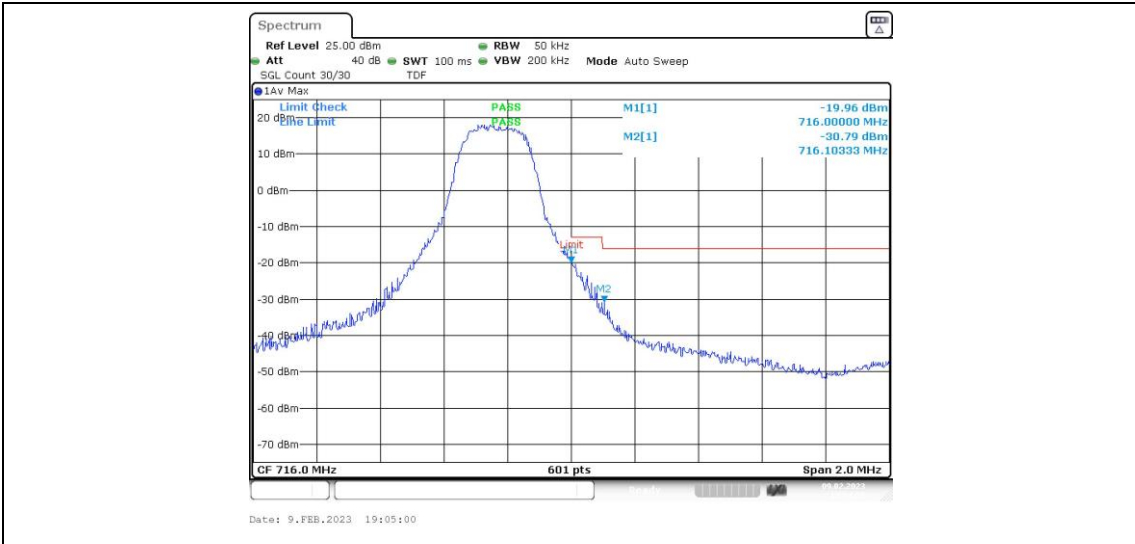

Band12-3MHz-QPSK-23025-1RB#0

Band12-3MHz-QPSK-23025-1RB#14

Band12-3MHz-QPSK-23165-15RB#0

Band12-3MHz-16QAM-23025-1RB#0

Band12-3MHz-16QAM-23025-1RB#14

Band12-3MHz-16QAM-23165-15RB#0

Band12-5MHz-QPSK-23035-1RB#0