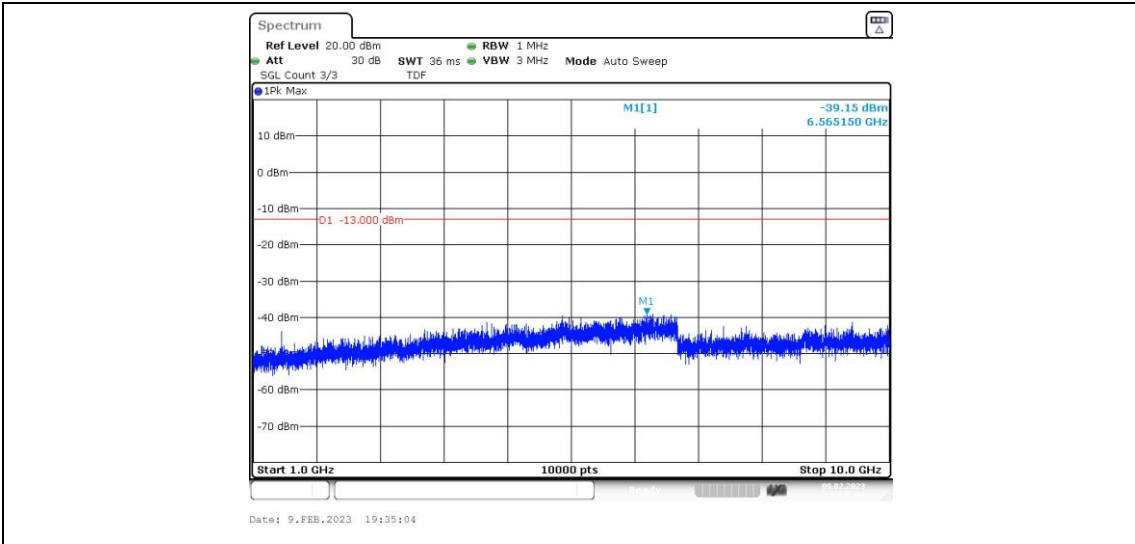

Band12-5MHz-16QAM-23035-1RB#0-Range2:1000~10000MHz