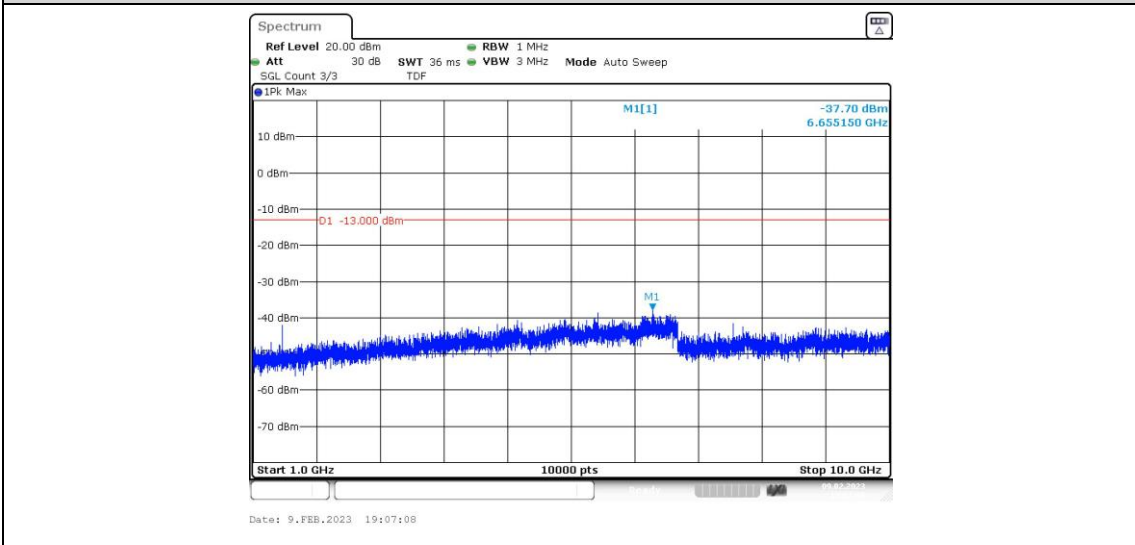

Band12-3MHz-QPSK-23095-1RB#0-Range2:1000~10000MHz