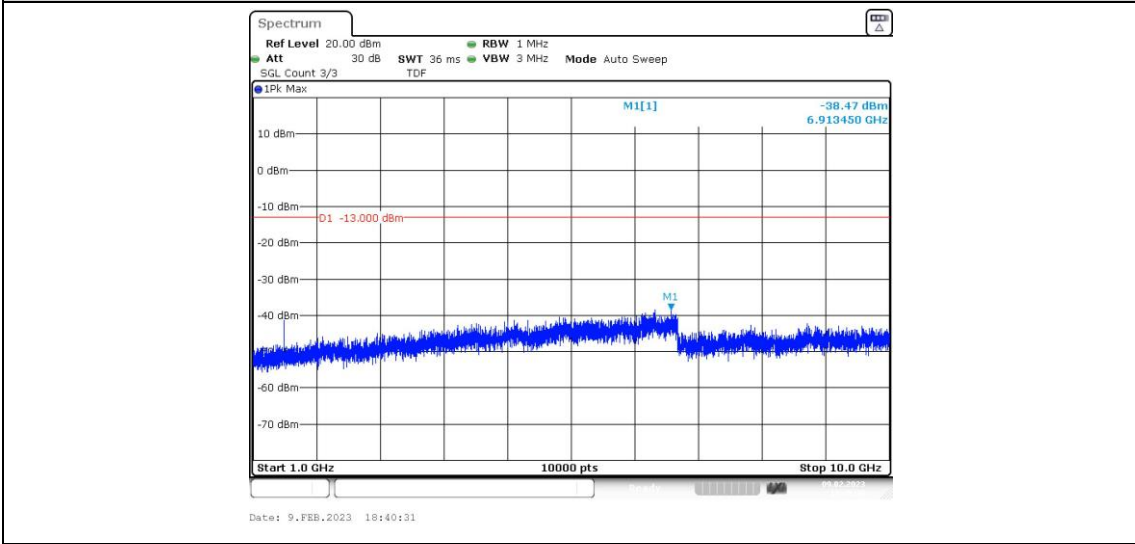

Test Graphs

Band12-1.4MHz-QPSK-23095-1RB#0-Range1:30~1000MHz

Band12-1.4MHz-QPSK-23095-1RB#0-Range2:1000~10000MHz

Band12-1.4MHz-QPSK-23173-1RB#0-Range1:30~1000MHz

Band12-1.4MHz-QPSK-23173-1RB#0-Range2:1000~10000MHz