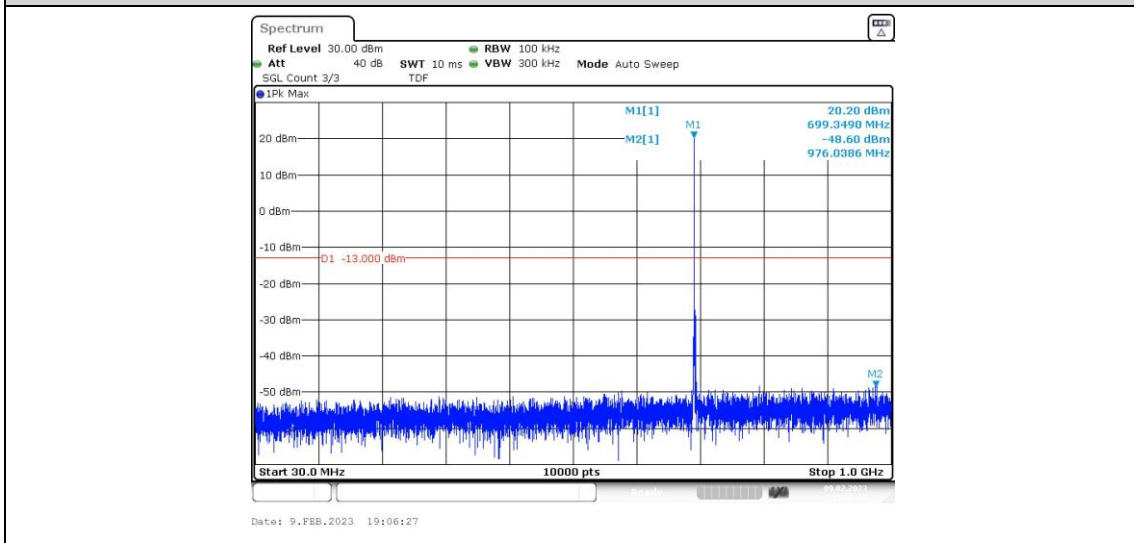

Band12-3MHz-QPSK-23095-1RB#0-Range2:1000~10000MHz

Band12-3MHz-QPSK-23165-1RB#0-Range1:30~1000MHz

Band12-3MHz-QPSK-23165-1RB#0-Range2:1000~10000MHz

Band12-3MHz-16QAM-23025-1RB#0-Range1:30~1000MHz

Band12-3MHz-16QAM-23025-1RB#0-Range2:1000~10000MHz