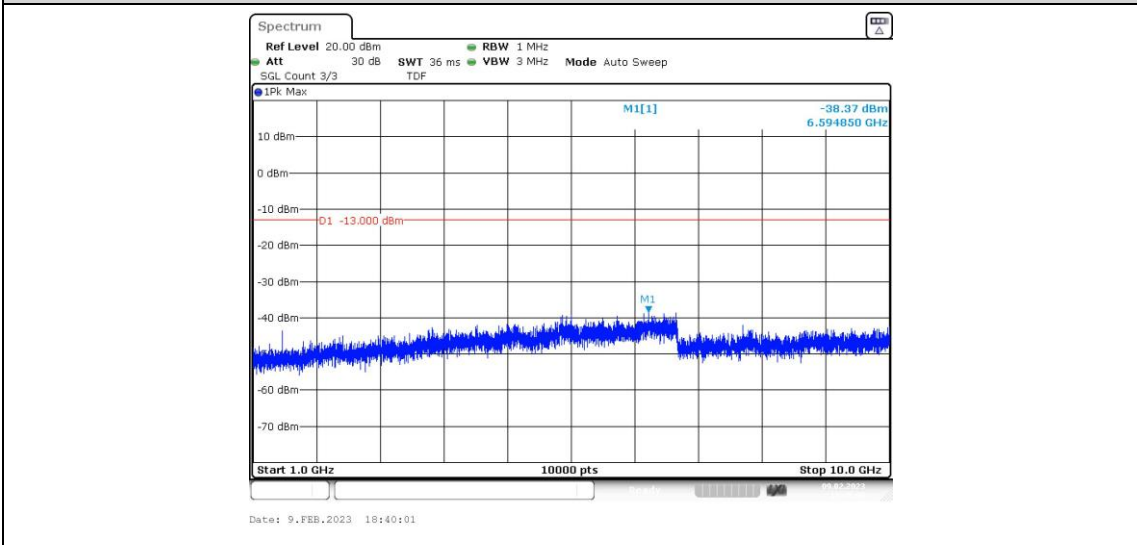

Band12-1.4MHz-16QAM-23017-1RB#0-Range1:30~1000MHz

Band12-1.4MHz-16QAM-23017-1RB#0-Range2:1000~10000MHz

Band12-1.4MHz-16QAM-23095-1RB#0-Range1:30~1000MHz

Band12-1.4MHz-16QAM-23095-1RB#0-Range2:1000~10000MHz