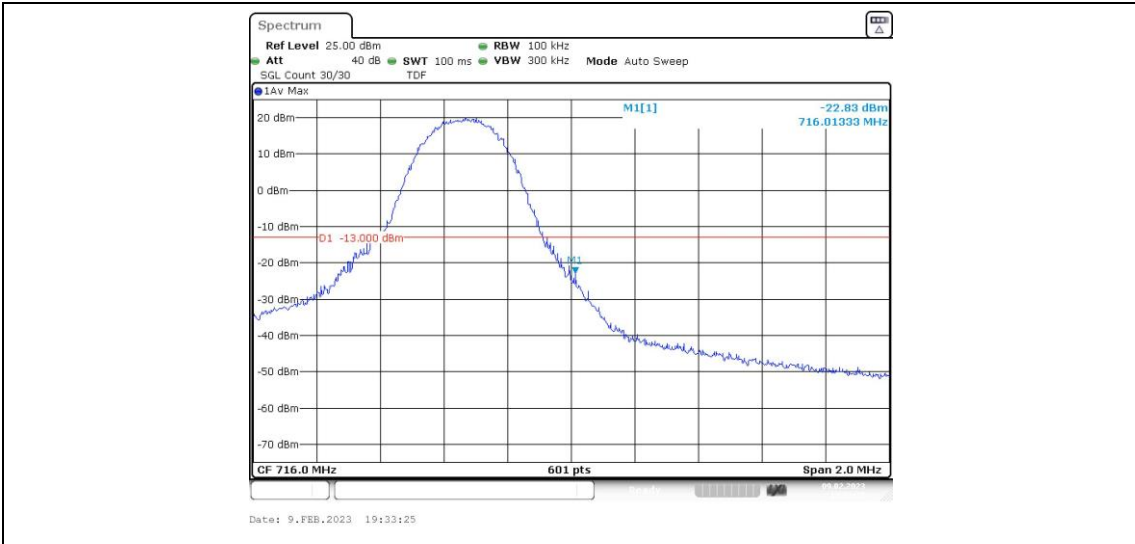

Band12-5MHz-16QAM-23155-1RB#24