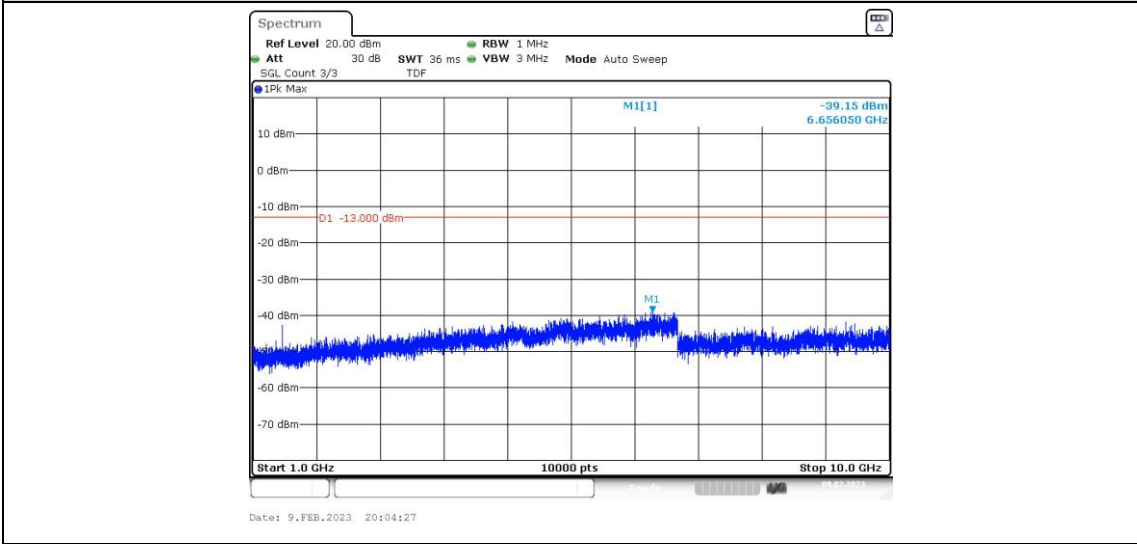

Band12-10MHz-QPSK-23130-1RB#0-Range2:1000~10000MHz