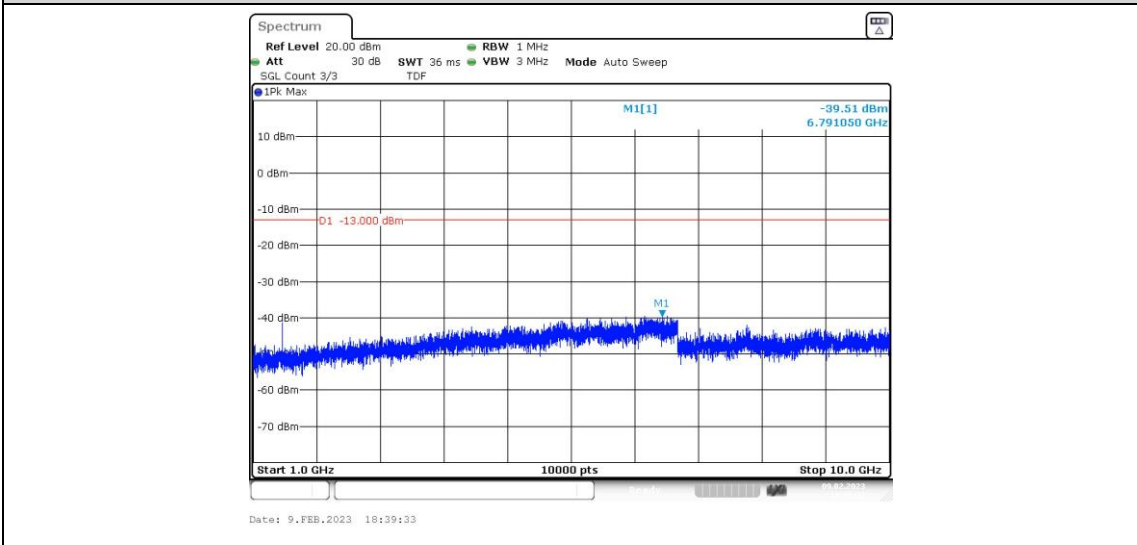

Test Graphs

Band12-1.4MHz-QPSK-23095-1RB#0-Range1:30~1000MHz

Band12-1.4MHz-QPSK-23095-1RB#0-Range2:1000~10000MHz

Band12-1.4MHz-QPSK-23173-1RB#0-Range1:30~1000MHz

Band12-1.4MHz-QPSK-23173-1RB#0-Range2:1000~10000MHz