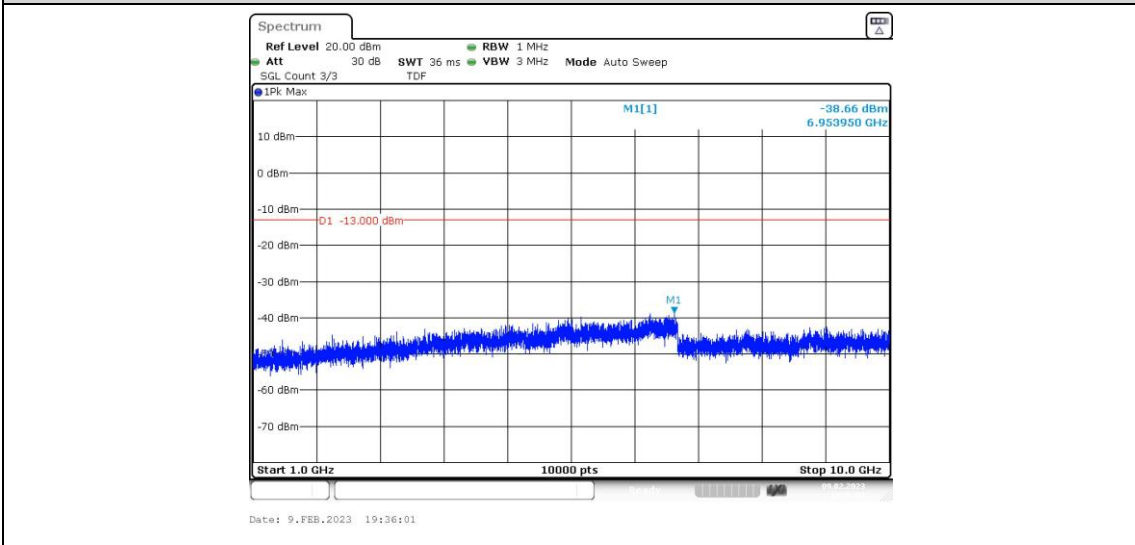

Band12-5MHz-16QAM-23035-1RB#0-Range1:30~1000MHz

Band12-5MHz-16QAM-23035-1RB#0-Range2:1000~10000MHz

Band12-5MHz-16QAM-23095-1RB#0-Range1:30~1000MHz

Band12-5MHz-16QAM-23095-1RB#0-Range2:1000~10000MHz

Band12-5MHz-16QAM-23155-1RB#0-Range1:30~1000MHz