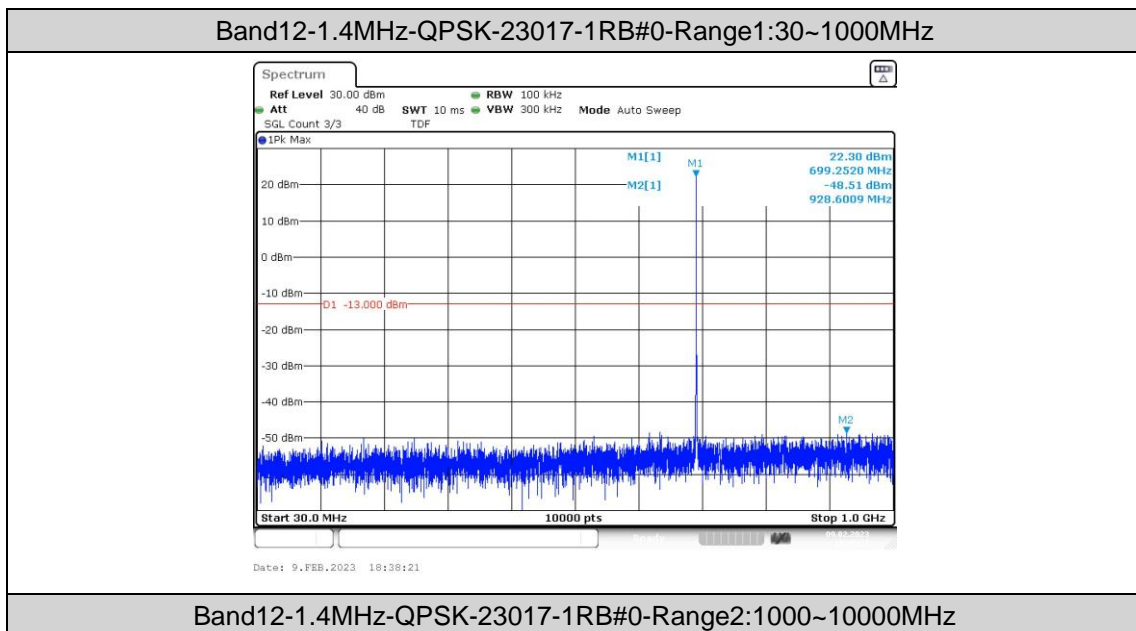

Band1 2	10MHz	QPSK	23095	1RB#0	Range1:30~1000MHz	-48.0 5	PAS S
Band1 2	10MHz	QPSK	23095	1RB#0	Range2:1000~10000M Hz	-37.5 7	PAS S
Band1 2	10MHz	QPSK	23130	1RB#0	Range1:30~1000MHz	-48.1 9	PAS S
Band1 2	10MHz	QPSK	23130	1RB#0	Range2:1000~10000M Hz	-39.1 5	PAS S
Band1 2	10MHz	16QAM	23060	1RB#0	Range1:30~1000MHz	-47.7 8	PAS S
Band1 2	10MHz	16QAM	23060	1RB#0	Range2:1000~10000M Hz	-38.9 2	PAS S
Band1 2	10MHz	16QAM	23095	1RB#0	Range1:30~1000MHz	-48.3	PAS S
Band1 2	10MHz	16QAM	23095	1RB#0	Range2:1000~10000M Hz	-38.8 4	PAS S
Band1 2	10MHz	16QAM	23130	1RB#0	Range1:30~1000MHz	-47.9 5	PAS S
Band1 2	10MHz	16QAM	23130	1RB#0	Range2:1000~10000M Hz	-39.0 2	PAS S

Test Graphs