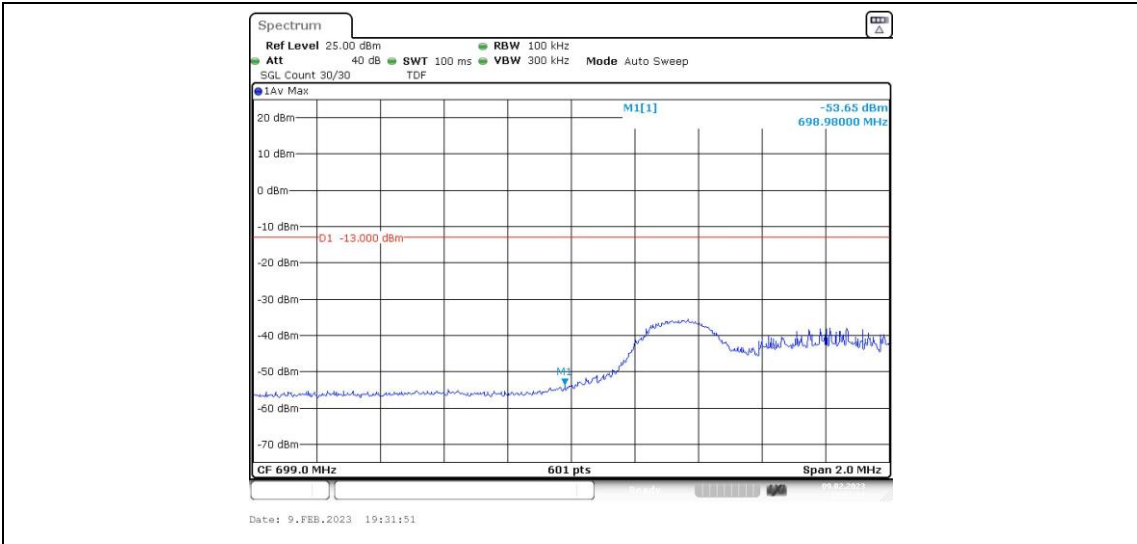

Band12-5MHz-QPSK-23035-1RB#24