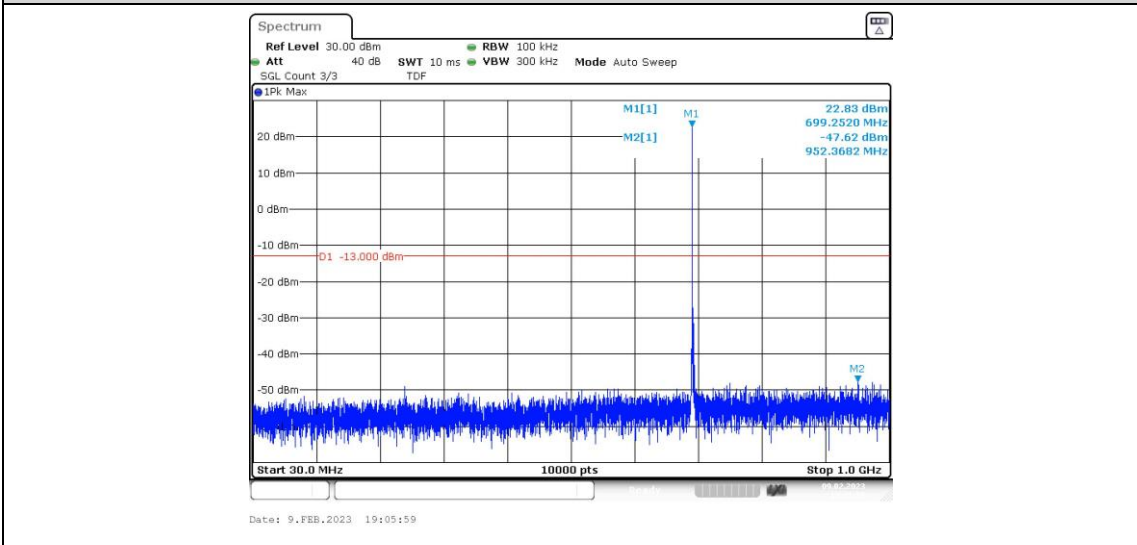

Band12-3MHz-QPSK-23025-1RB#0-Range1:30~1000MHz