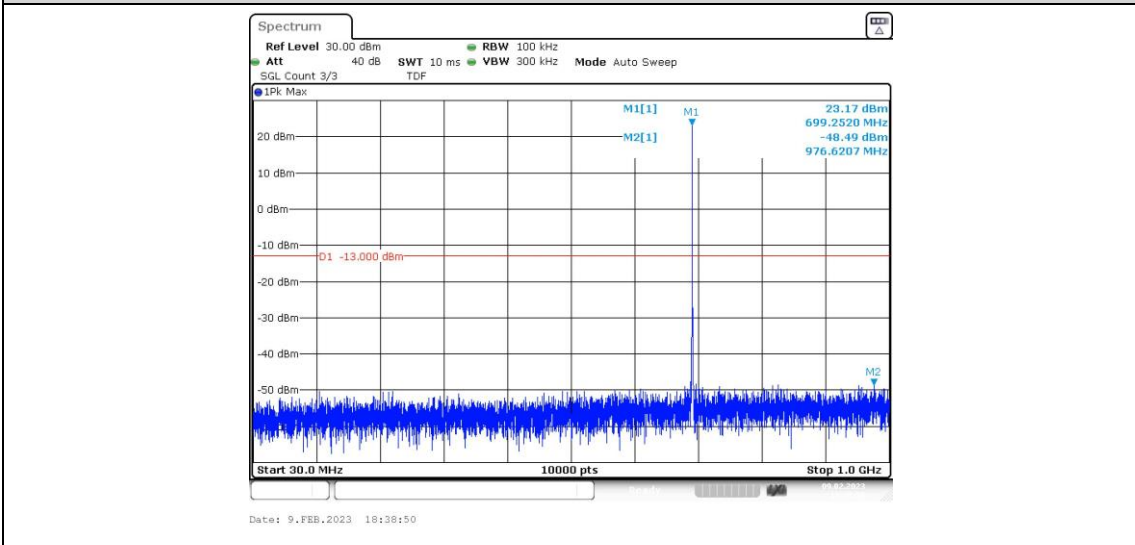

Band12-1.4MHz-16QAM-23017-1RB#0-Range1:30~1000MHz