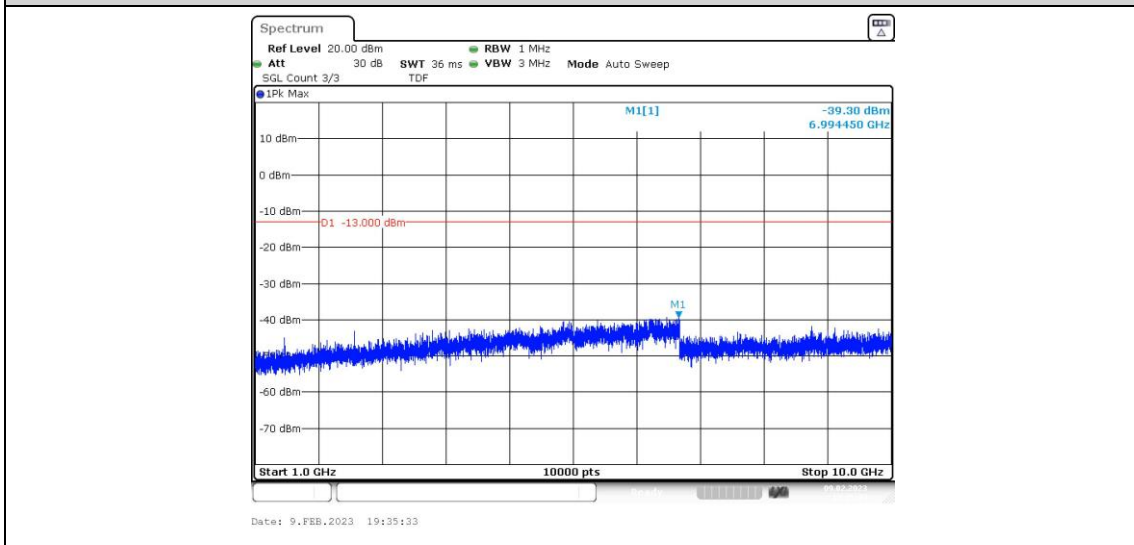

Band12-5MHz-QPSK-23095-1RB#0-Range2:1000~10000MHz

Band12-5MHz-QPSK-23155-1RB#0-Range1:30~1000MHz