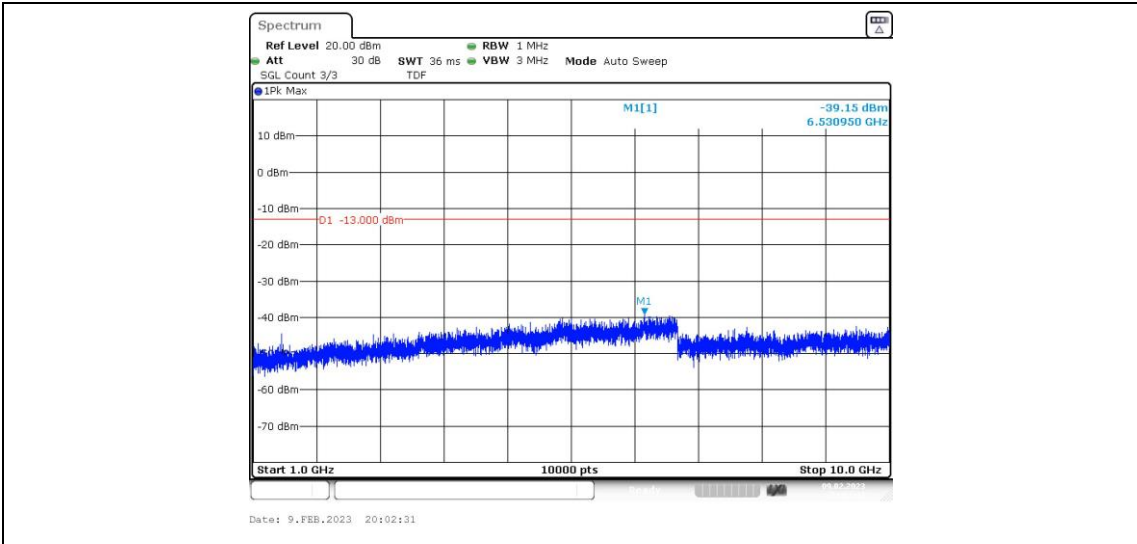

Band12-10MHz-QPSK-23060-1RB#0-Range2:1000~10000MHz